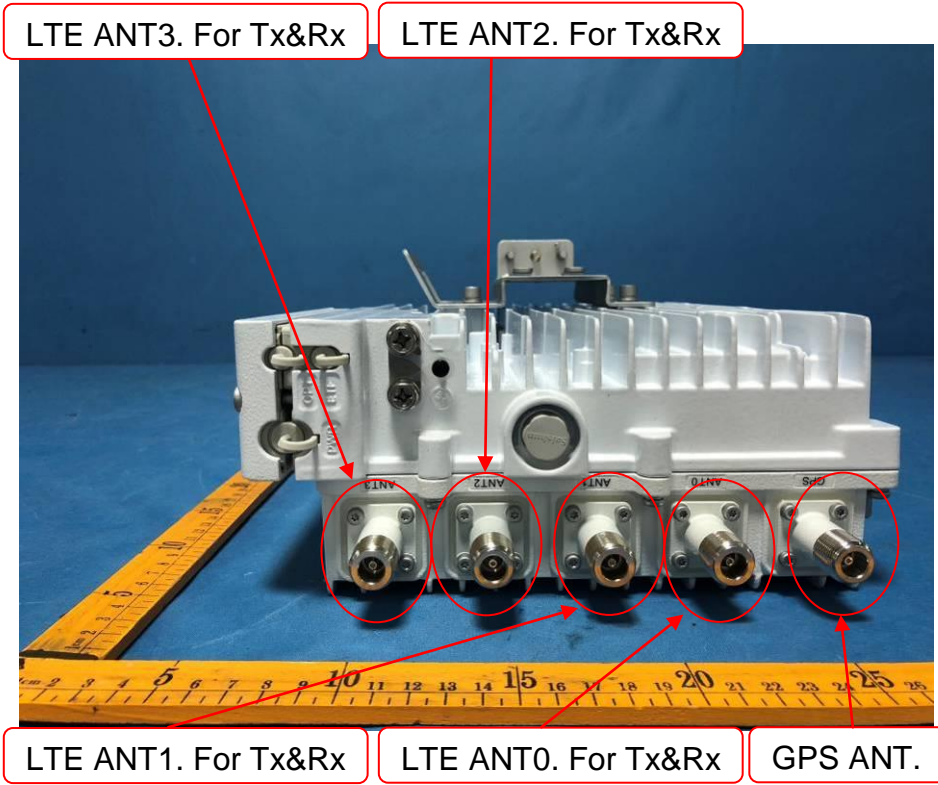

mBS31001_External_Photos

EUT – External View Model mBS31001 FCC ID: 2AG32MBS31001

mBS31001_External_Photos

mBS31001_External_Photos

mBS31001_External_Photos

mBS31001_External_Photos

====End=====