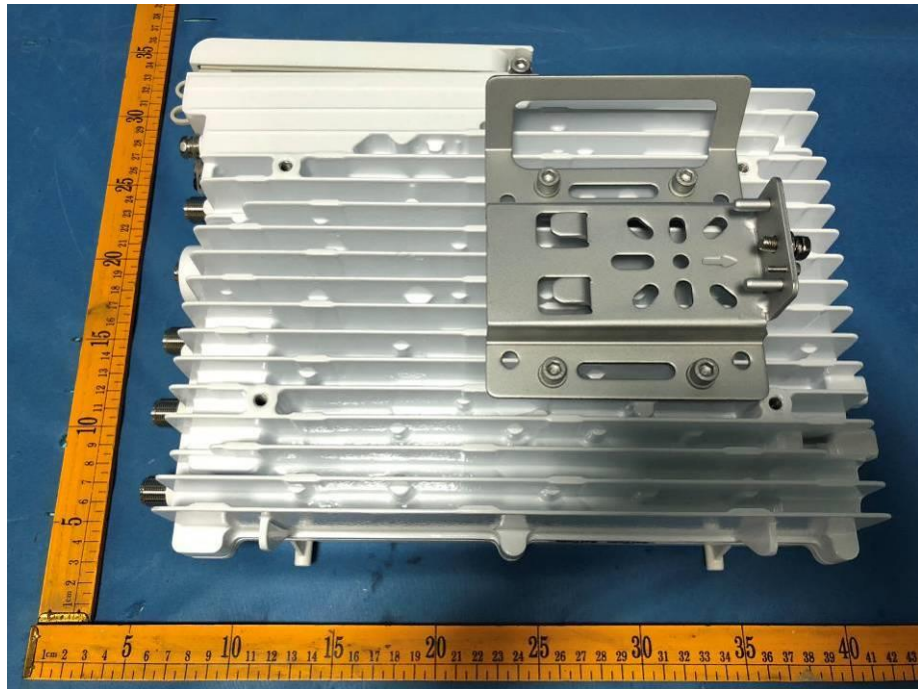

mBS31001_External_Photos

EUT – External View Model mBS31001 FCC ID: 2AG32MBS31001

mBS31001_External_Photos

mBS31001_External_Photos

mBS31001_External_Photos

mBS31001_External_Photos

====End=====