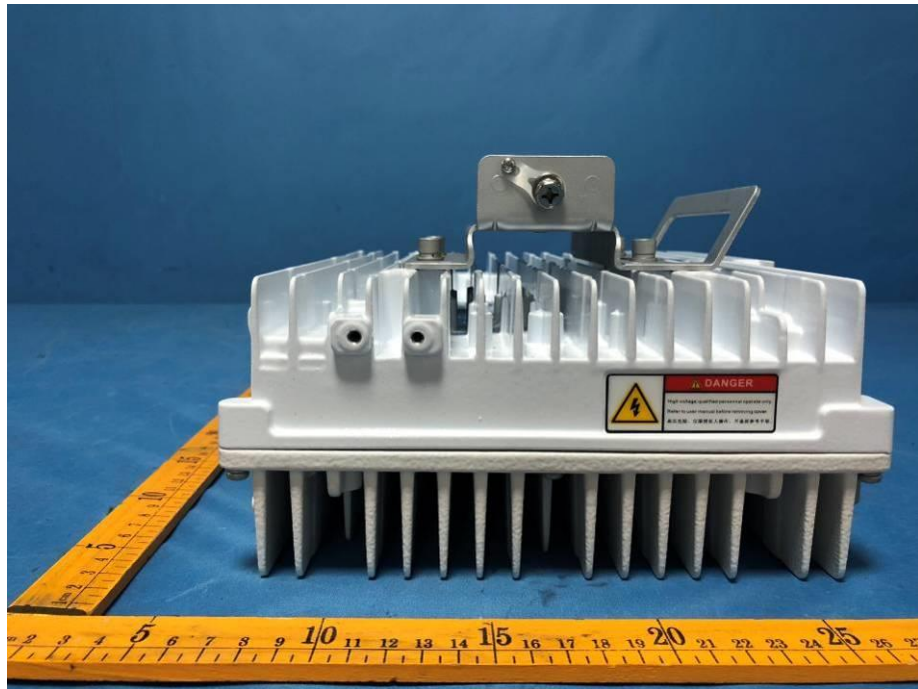

mBS31001_External_Photos

EUT – External View Model mBS31001 FCC ID: 2AG32MBS31001

mBS31001_External_Photos

mBS31001_External_Photos

mBS31001_External_Photos

mBS31001_External_Photos

====End=====