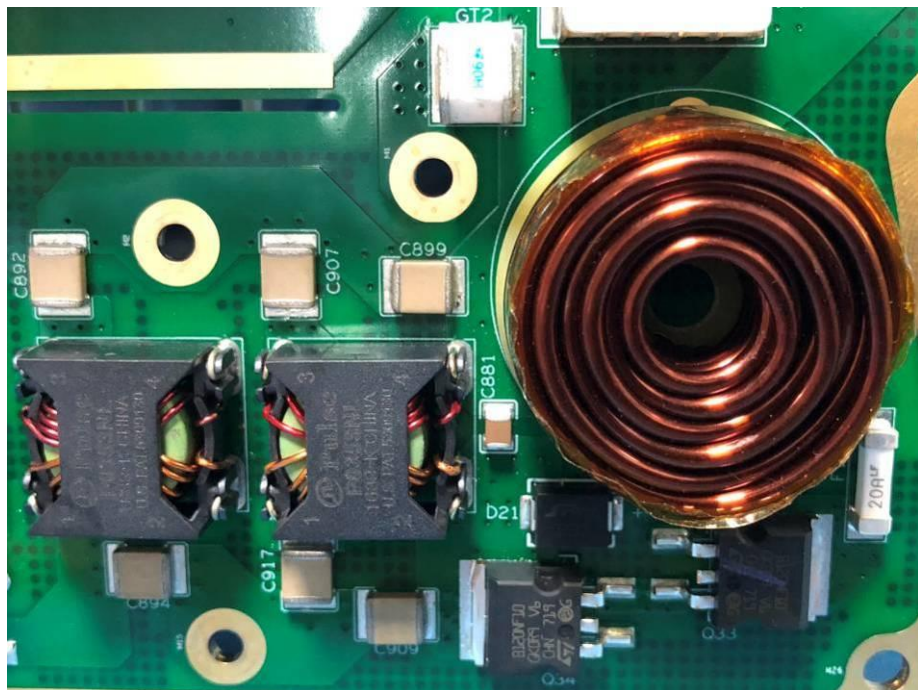

mBS31001_Internal_Photos

EUT – Internal View Model mBS31001 FCC ID: 2AG32MBS31001

mBS31001_Internal_Photos

mBS31001_Internal_Photos

mBS31001_Internal_Photos

mBS31001_Internal_Photos

mBS31001_Internal_Photos