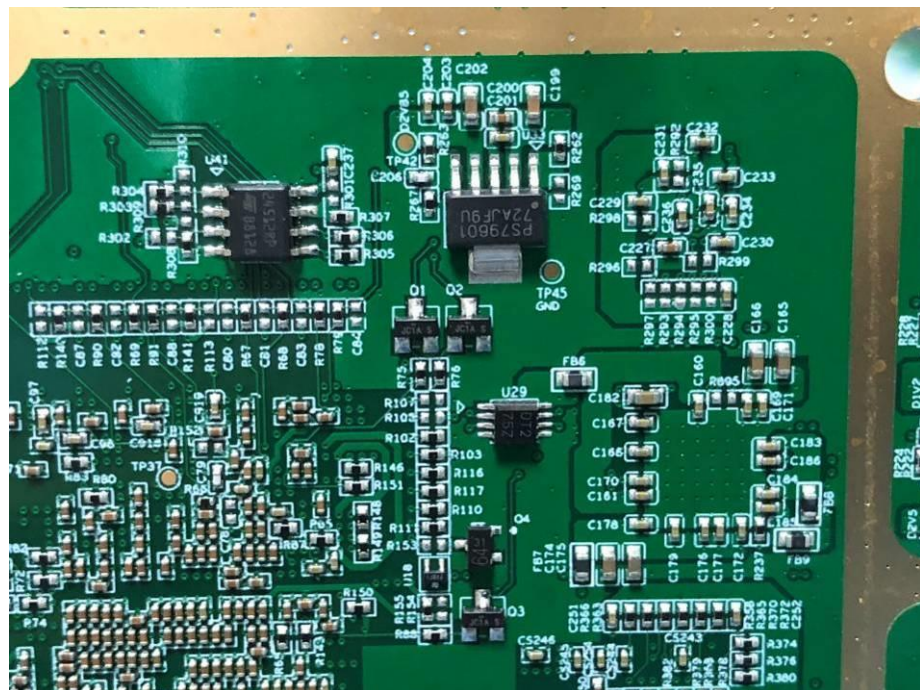

mBS31001_Internal_Photos

EUT – Internal View Model mBS31001 FCC ID: 2AG32MBS31001

mBS31001_Internal_Photos

mBS31001_Internal_Photos

mBS31001_Internal_Photos

mBS31001_Internal_Photos

mBS31001_Internal_Photos