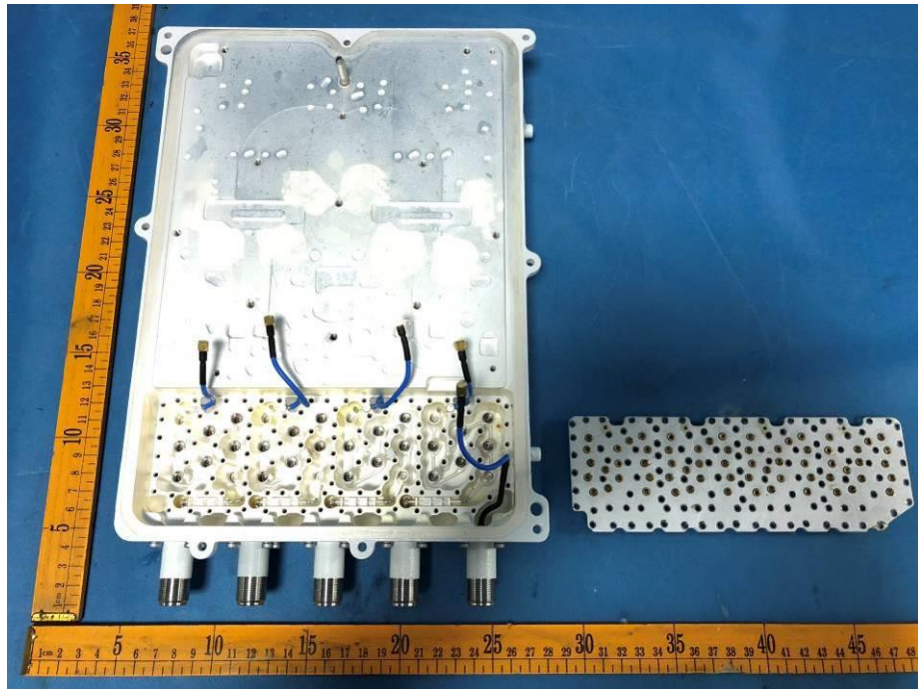

mBS31001_Internal_Photos

====End=====