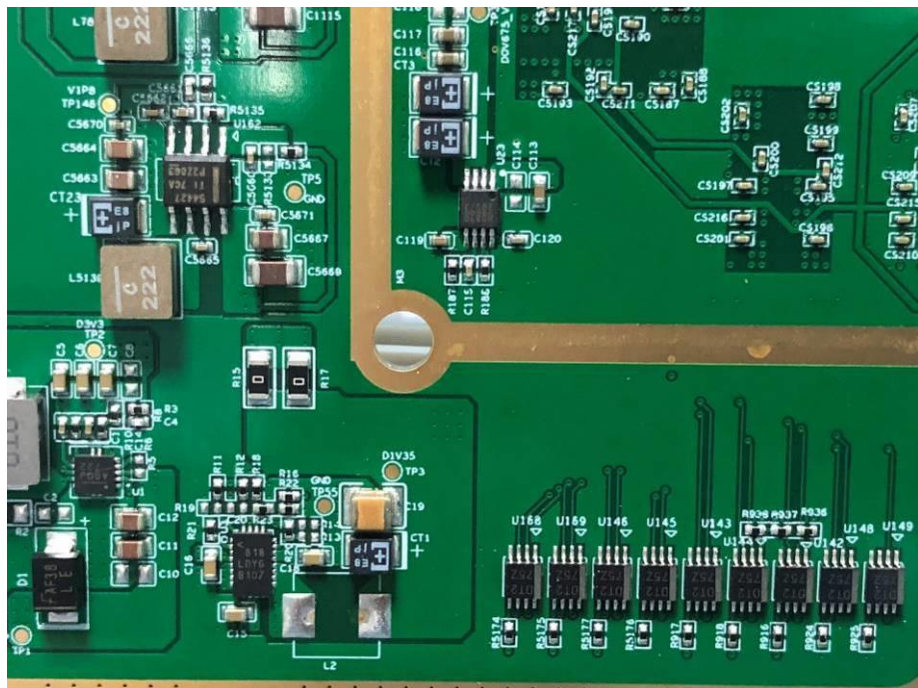

mBS31001_Internal_Photos

EUT – Internal View Model mBS31001 FCC ID: 2AG32MBS31001

mBS31001_Internal_Photos

mBS31001_Internal_Photos

mBS31001_Internal_Photos

mBS31001_Internal_Photos

mBS31001_Internal_Photos