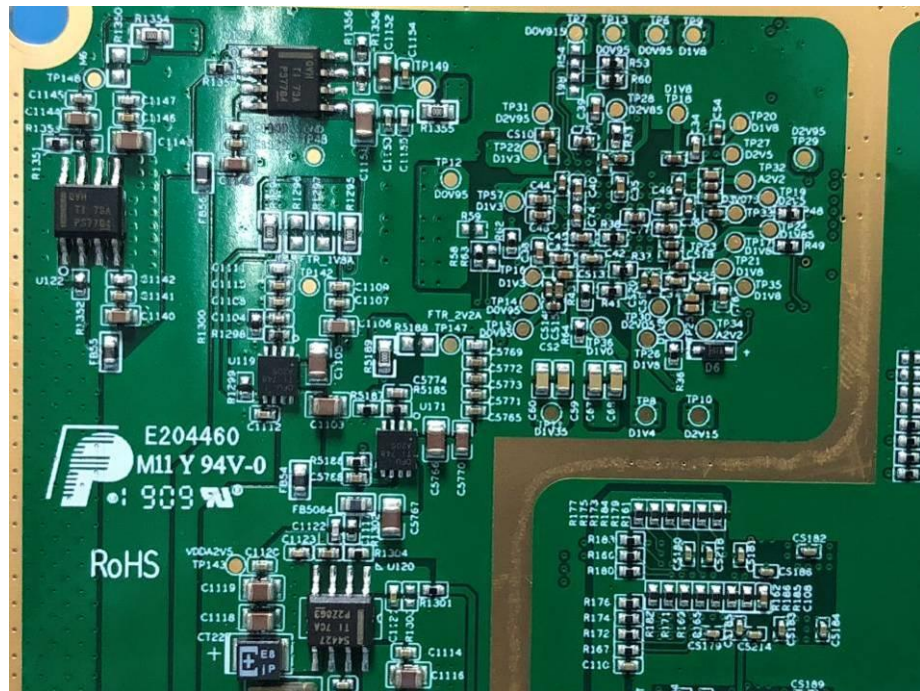

mBS31001_Internal_Photos

EUT – Internal View Model mBS31001 FCC ID: 2AG32MBS31001

mBS31001_Internal_Photos

mBS31001_Internal_Photos

mBS31001_Internal_Photos

mBS31001_Internal_Photos

mBS31001_Internal_Photos