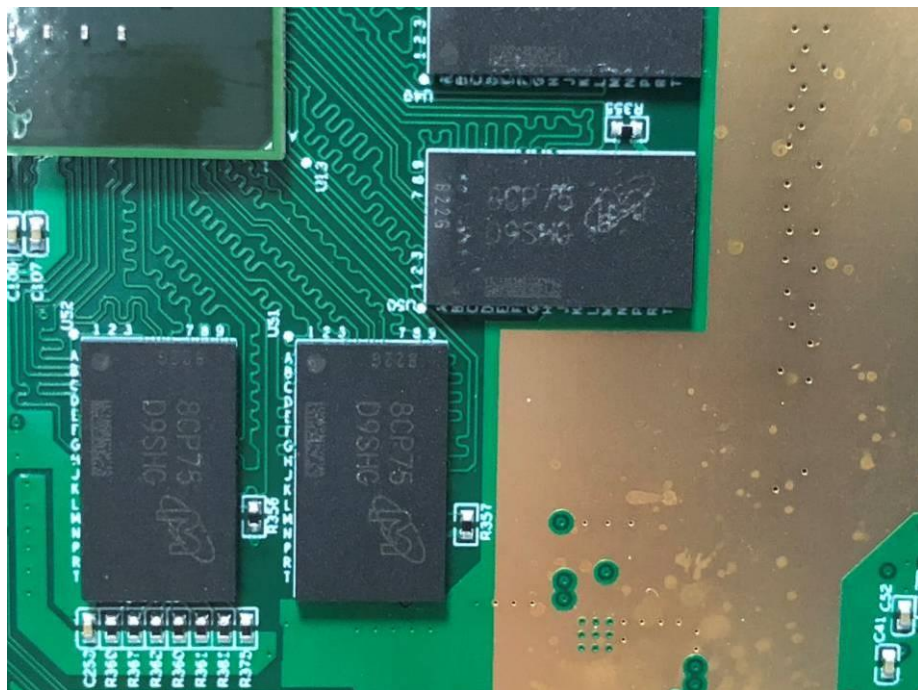

mBS31001_Internal_Photos

EUT – Internal View Model mBS31001 FCC ID: 2AG32MBS31001

mBS31001_Internal_Photos

mBS31001_Internal_Photos

mBS31001_Internal_Photos

mBS31001_Internal_Photos

mBS31001_Internal_Photos