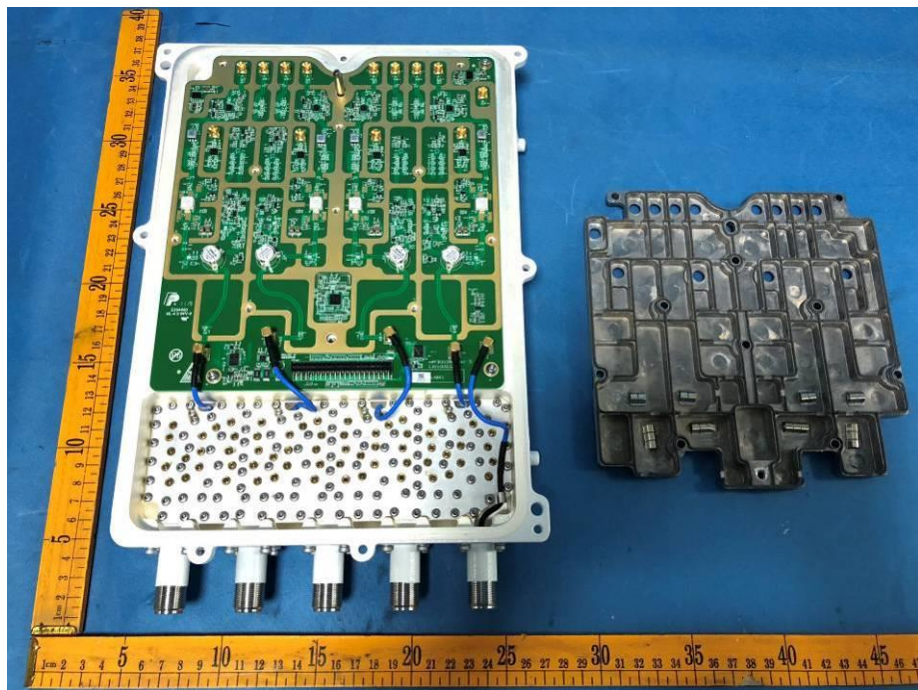

mBS31001_Internal_Photos