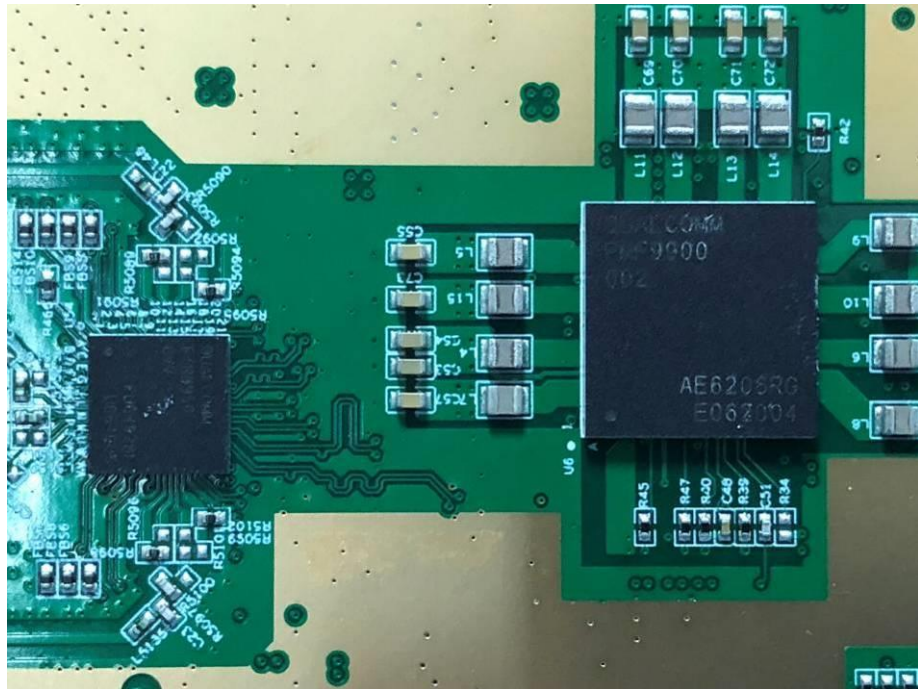

mBS31001_Internal_Photos