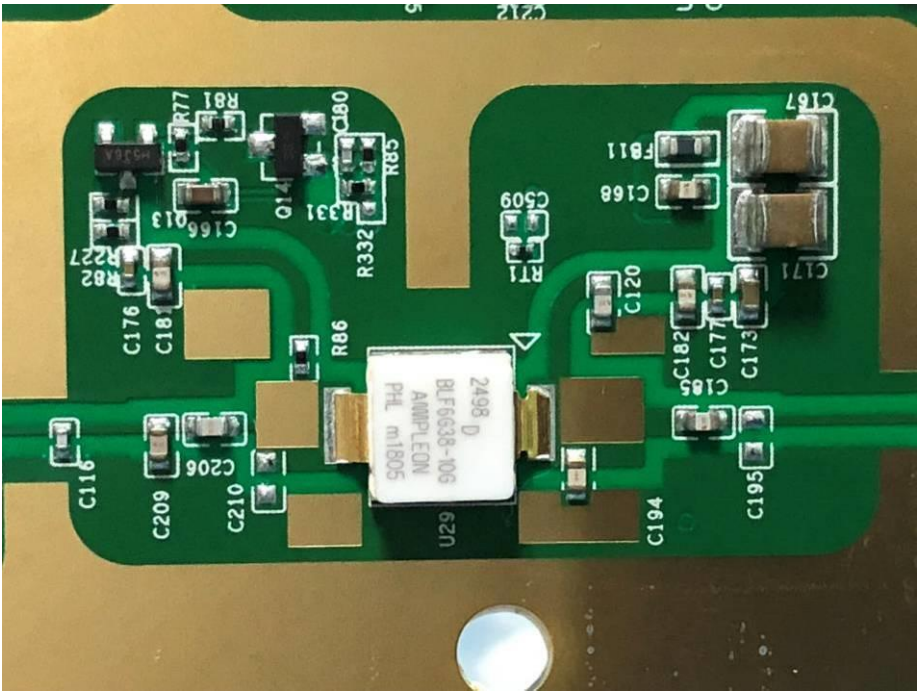

mBS31001_Internal_Photos