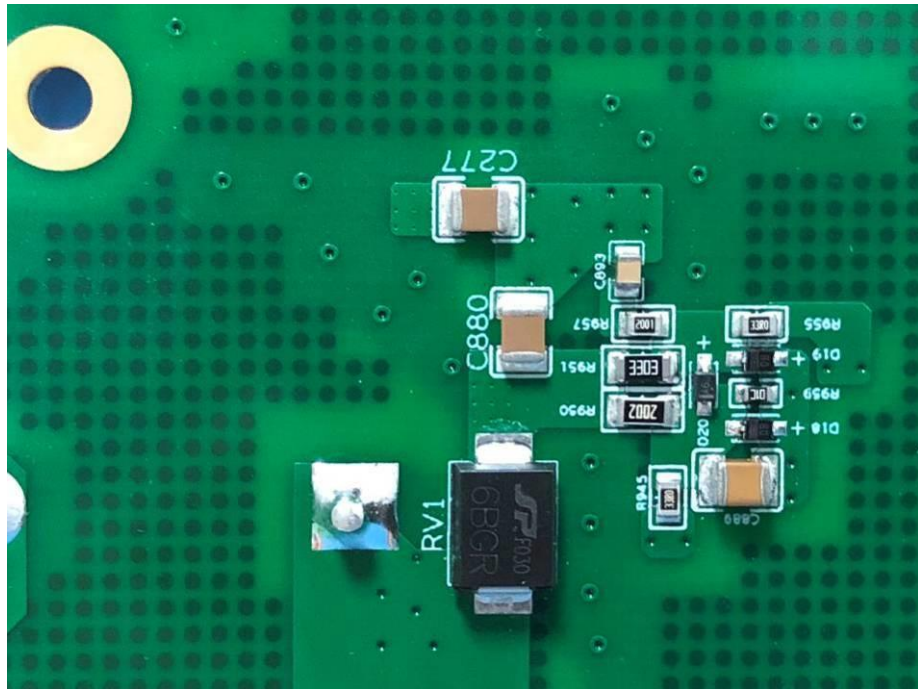

mBS31001_Internal_Photos