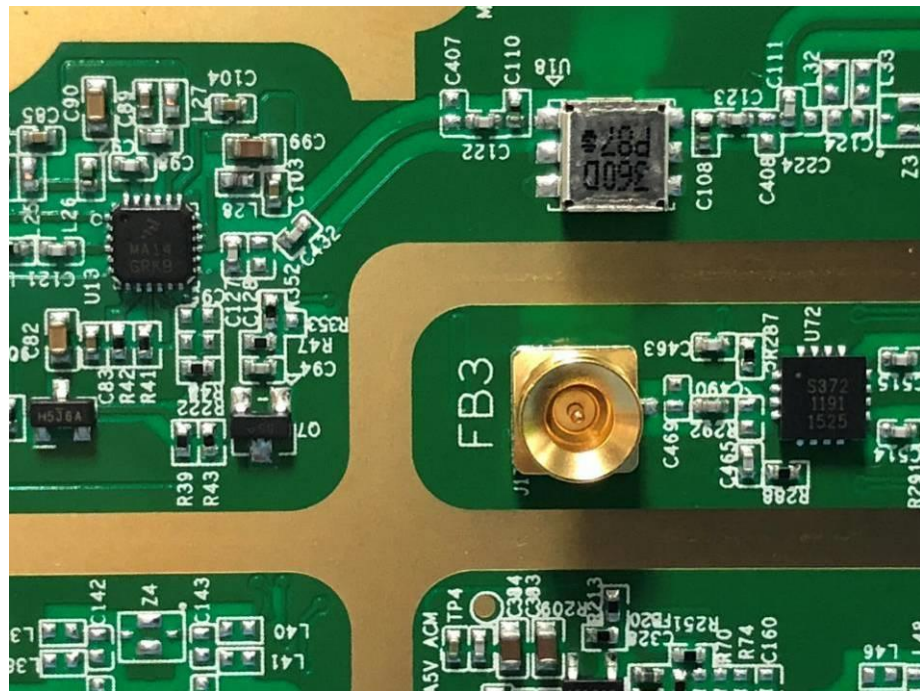

mBS31001_Internal_Photos