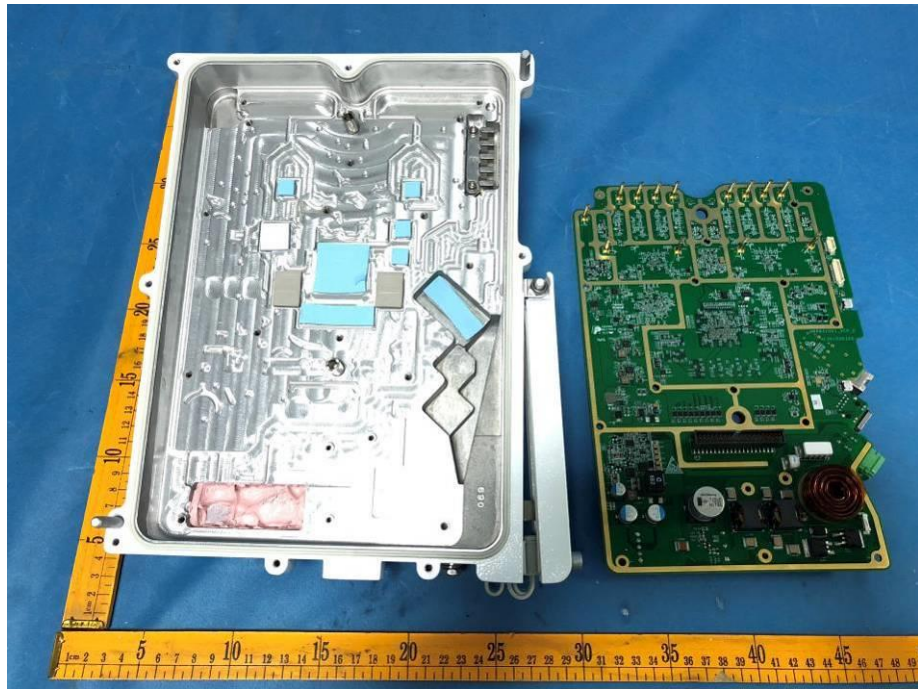

mBS31001_Internal_Photos