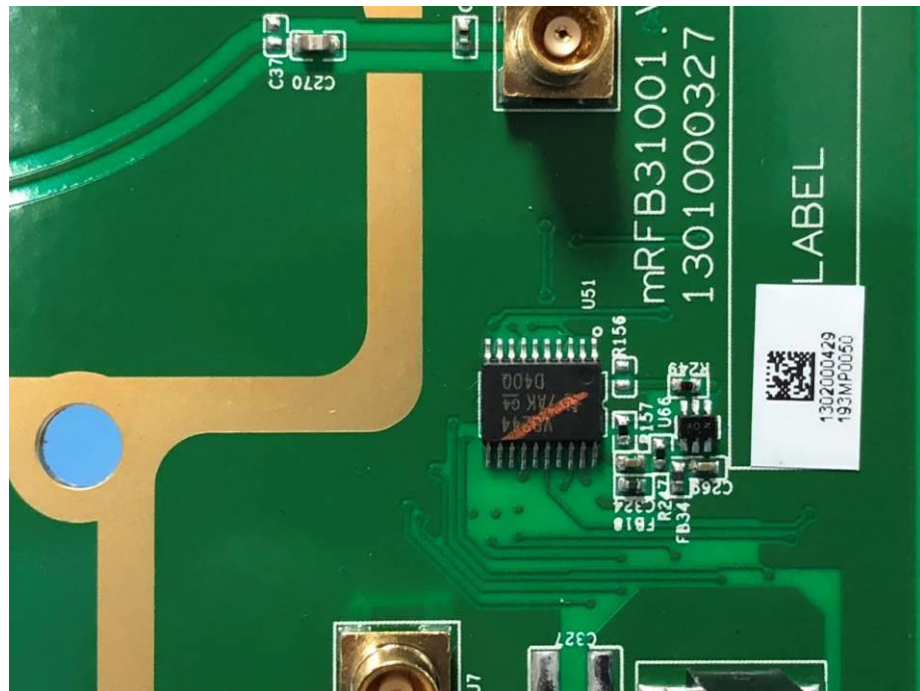

mBS31001_Internal_Photos