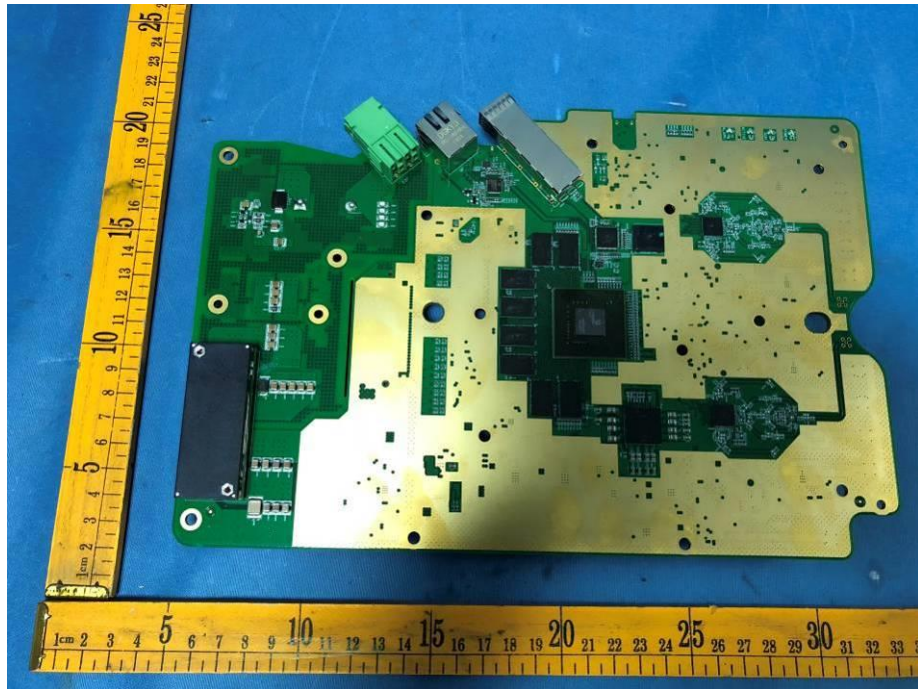

mBS31001_Internal_Photos

EUT – Internal View Model mBS31001 FCC ID: 2AG32MBS31001

mBS31001_Internal_Photos

mBS31001_Internal_Photos

mBS31001_Internal_Photos

mBS31001_Internal_Photos

mBS31001_Internal_Photos