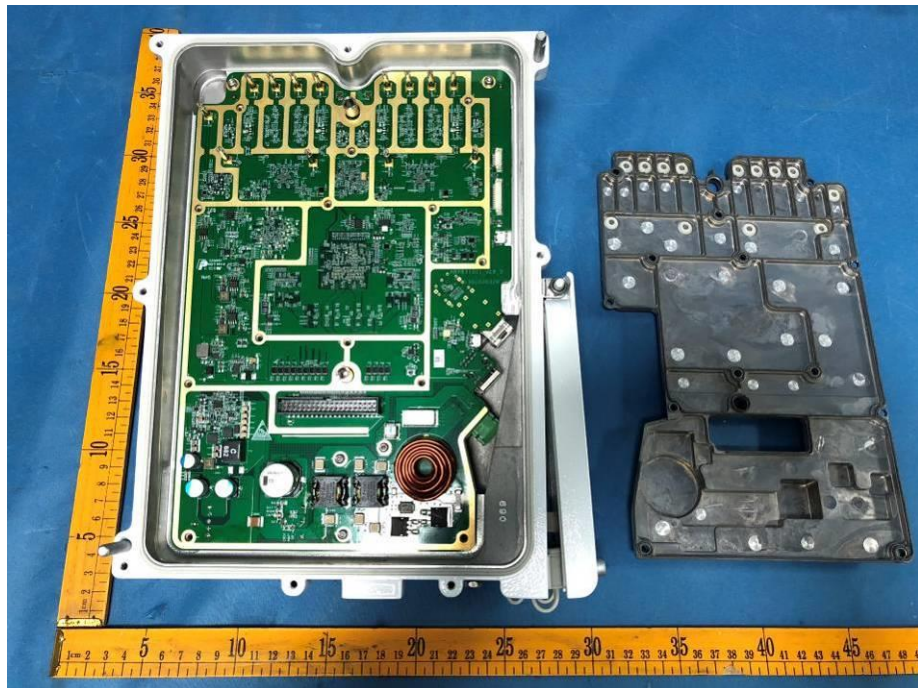

mBS31001_Internal_Photos

EUT – Internal View Model mBS31001 FCC ID: 2AG32MBS31001

mBS31001_Internal_Photos

mBS31001_Internal_Photos

mBS31001_Internal_Photos

mBS31001_Internal_Photos

mBS31001_Internal_Photos