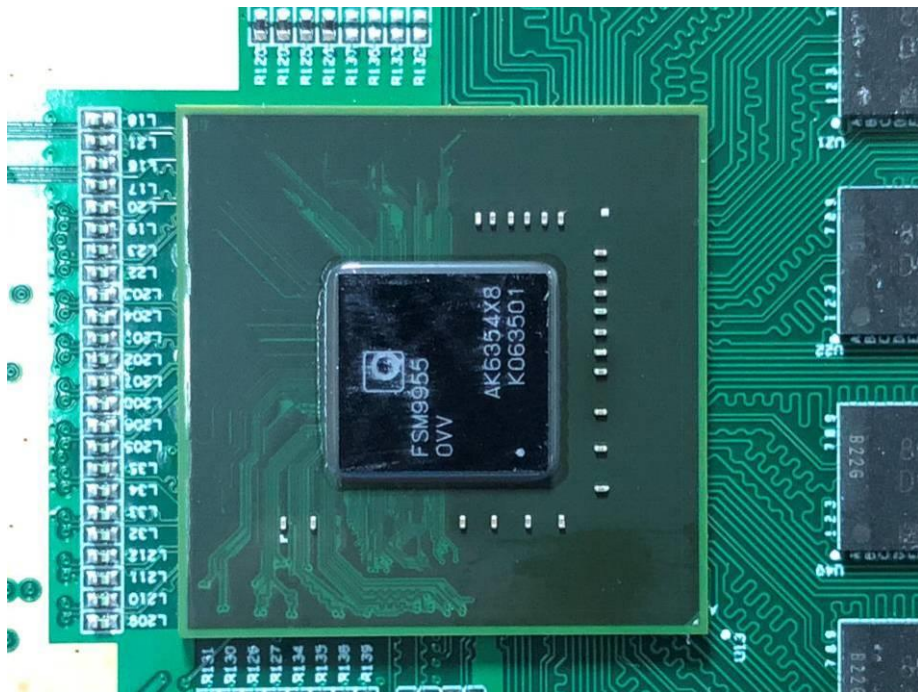

mBS31001_Internal_Photos