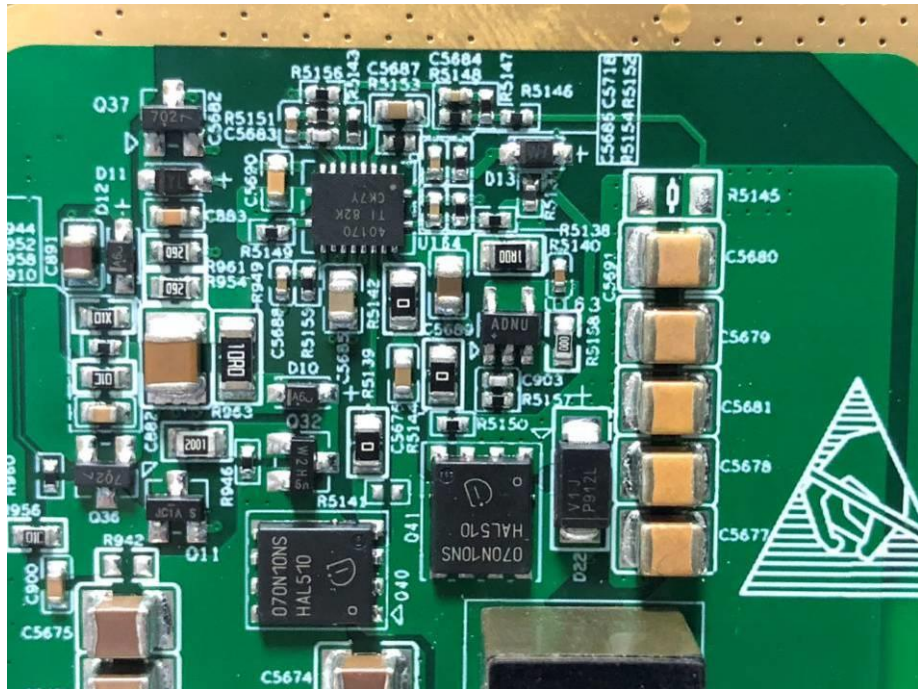

mBS31001_Internal_Photos

EUT – Internal View Model mBS31001 FCC ID: 2AG32MBS31001

mBS31001_Internal_Photos

mBS31001_Internal_Photos

mBS31001_Internal_Photos

mBS31001_Internal_Photos

mBS31001_Internal_Photos