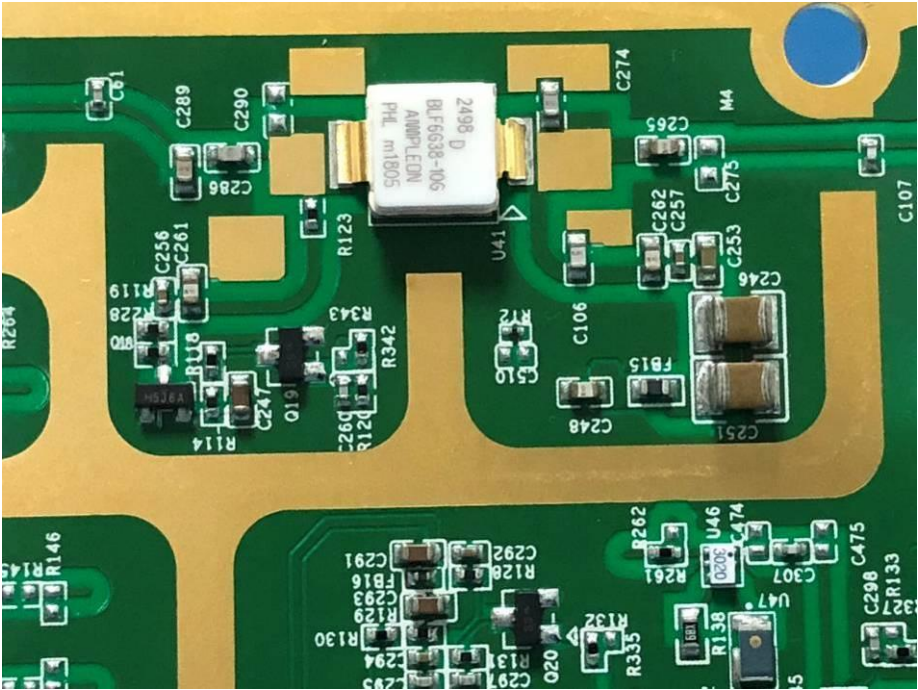

mBS31001_Internal_Photos