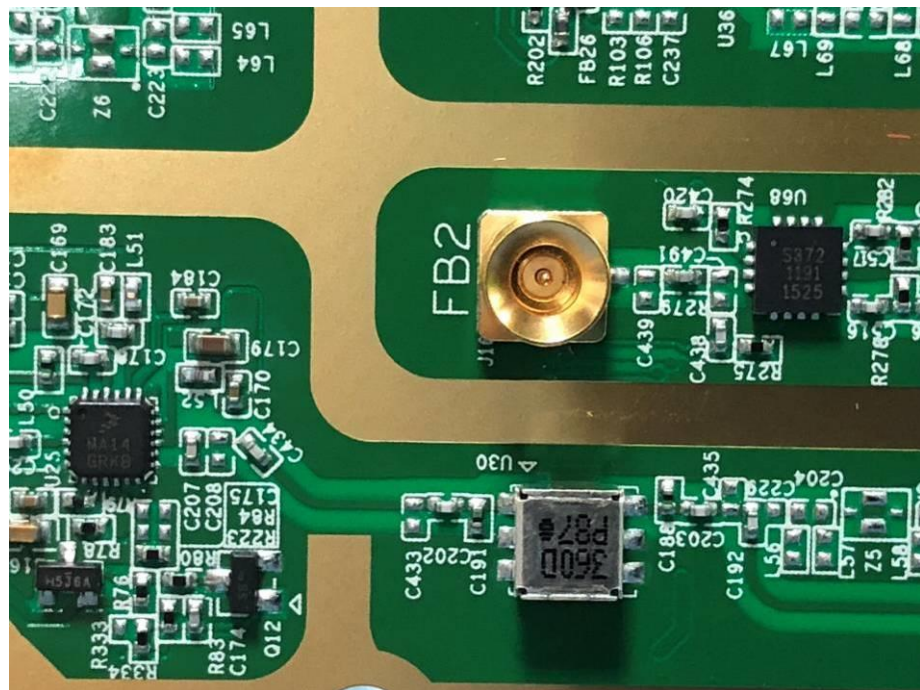

mBS31001_Internal_Photos