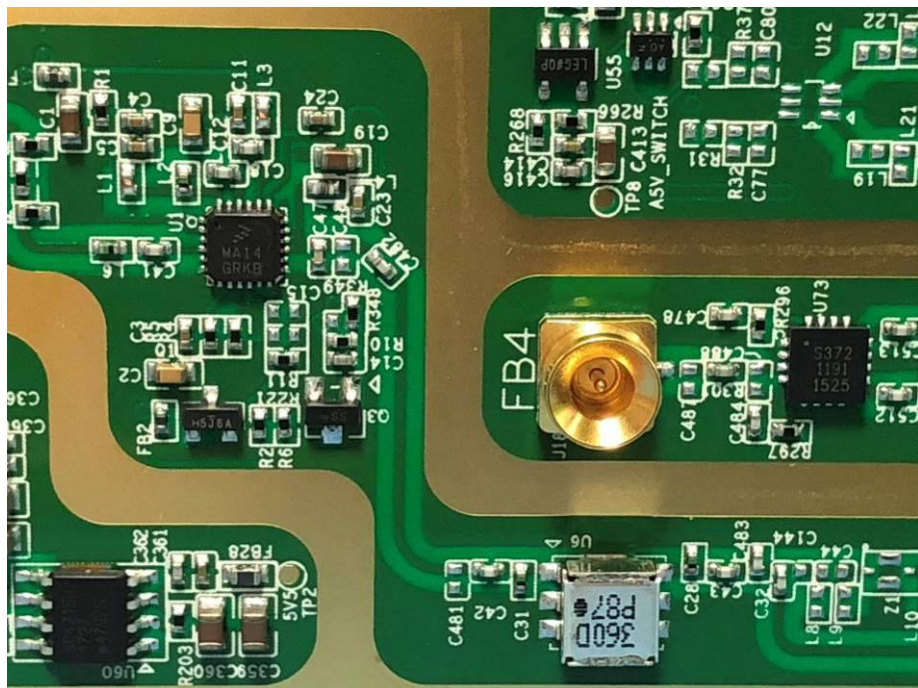

mBS31001_Internal_Photos