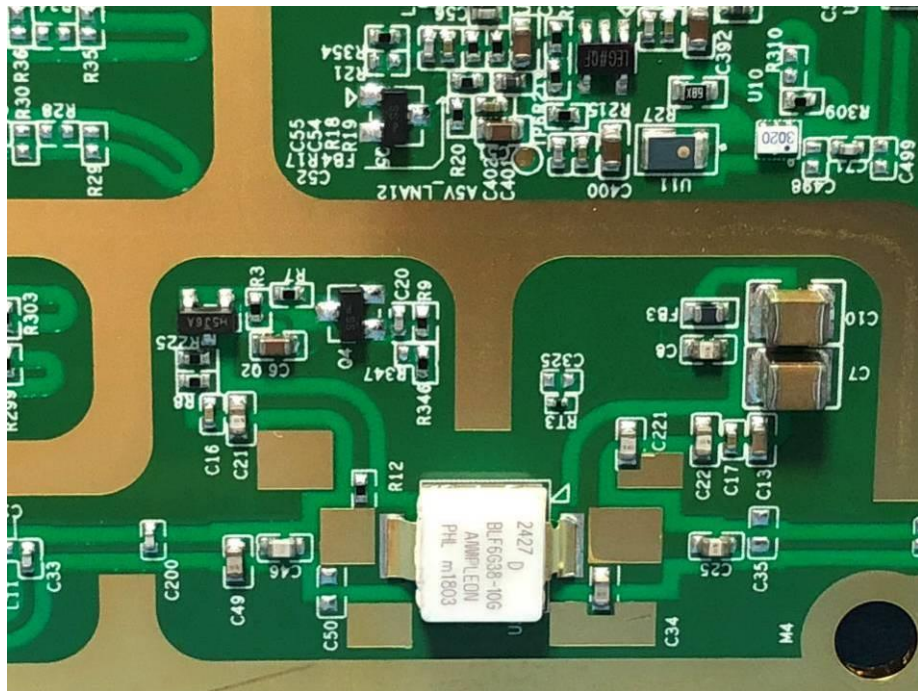

mBS31001_Internal_Photos