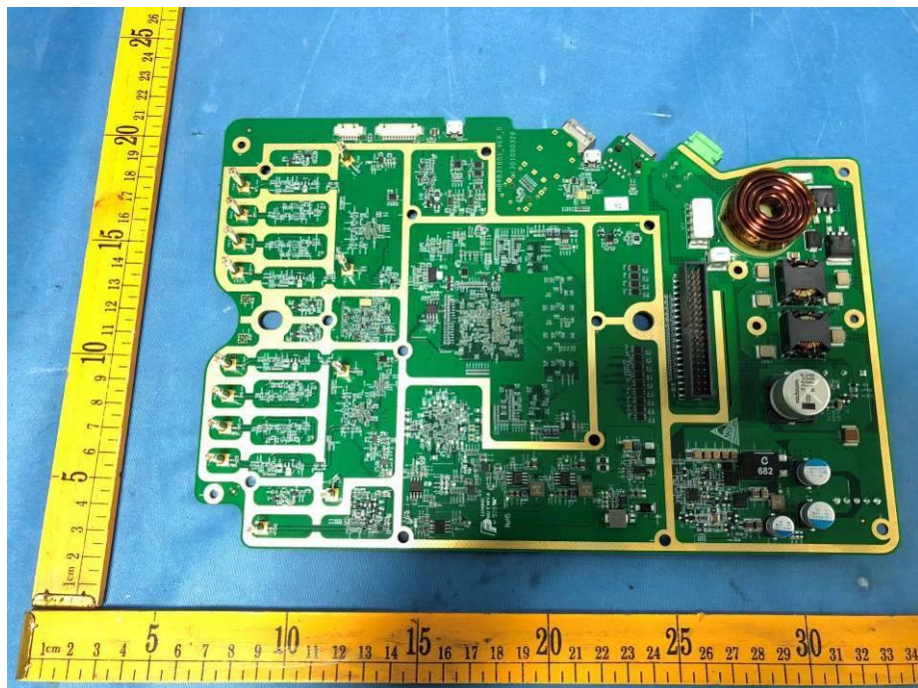

mBS31001_Internal_Photos

EUT – Internal View Model mBS31001 FCC ID: 2AG32MBS31001

mBS31001_Internal_Photos

mBS31001_Internal_Photos

mBS31001_Internal_Photos

mBS31001_Internal_Photos

mBS31001_Internal_Photos