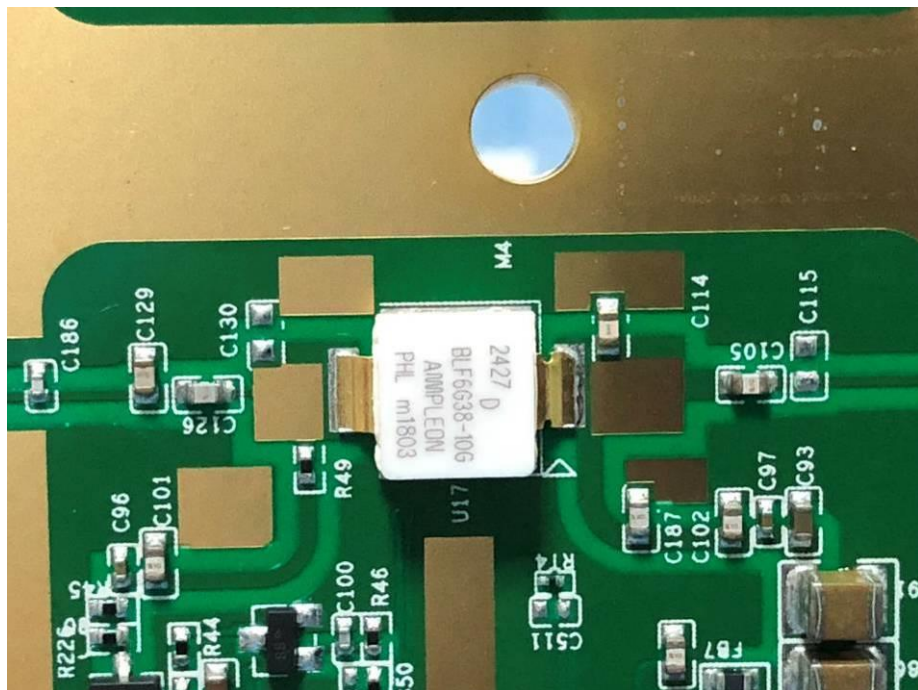

mBS31001_Internal_Photos