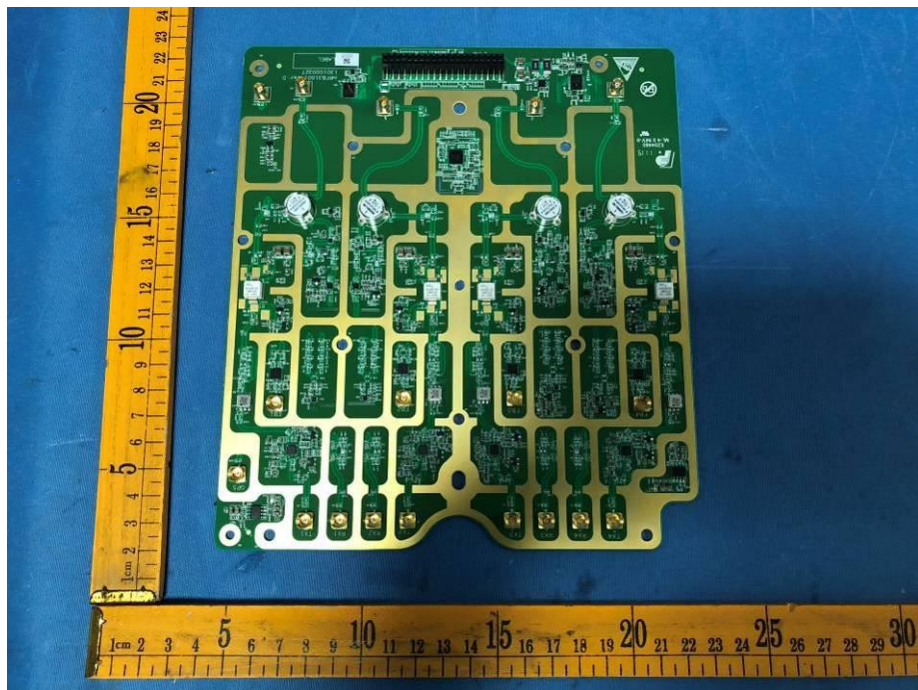

mBS31001_Internal_Photos