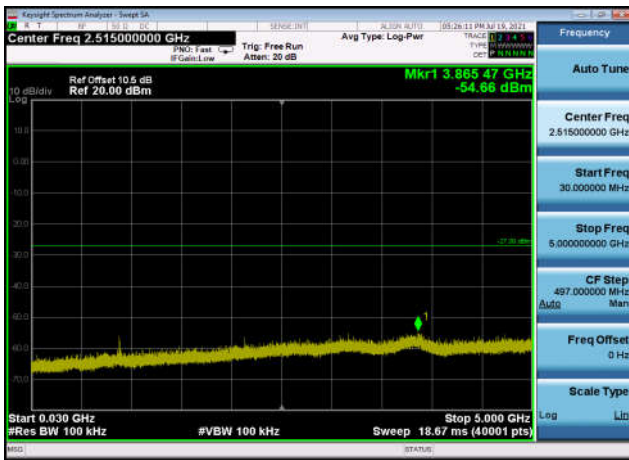

U-NII-3 ,Plot 2,30MHz~5000MHz-802.11a
c(20MHz),5825MHz,Ant1