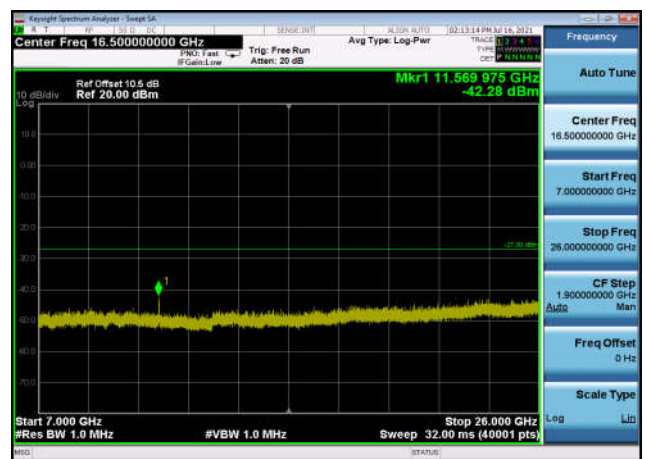

U-NII-3 ,Plot 4,7000MHz~26000MHz-802.
11ax(20MHz),5785MHz,Ant0