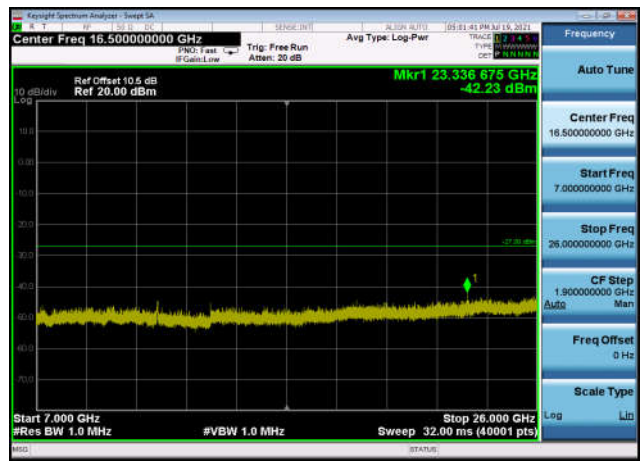

U-NII-3 ,Plot 4,7000MHz~26000MHz-802.
11n(40MHz),5795MHz,Ant1