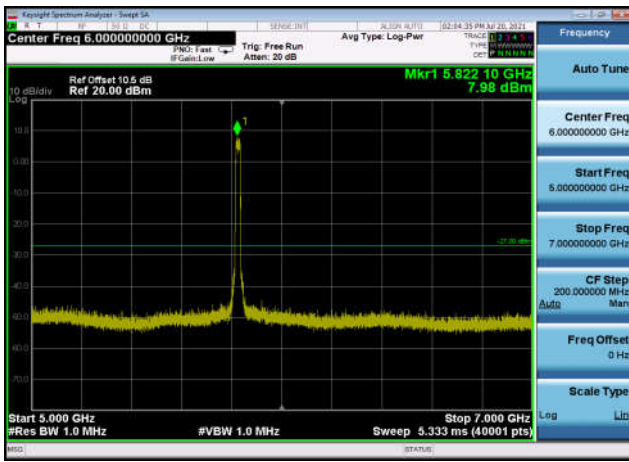

U-NII-3 ,Plot 3,5000MHz~7000MHz-802.1
1ax(20MHz),5825MHz,Ant1