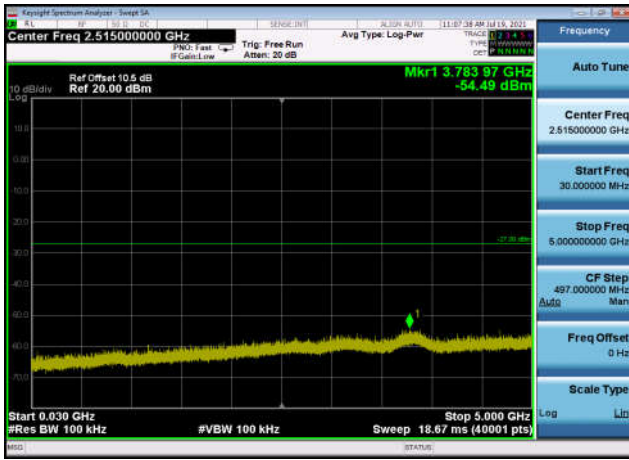

U-NII-3 ,Plot 2,30MHz~5000MHz-802.11a
(20MHz),5745MHz,Ant1