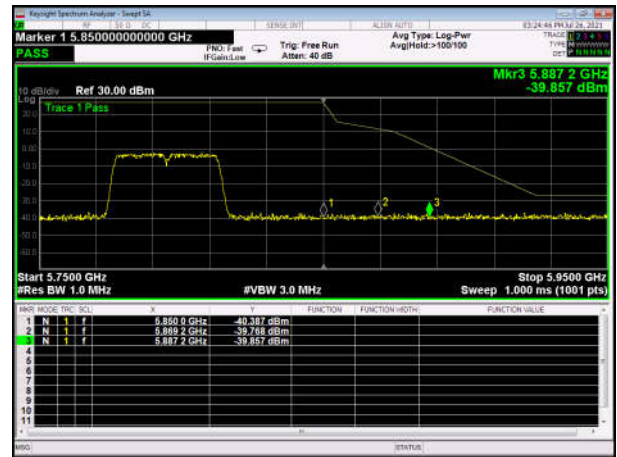

U-NII-3 ,Plot 1,Band Edge-802.11ac(20 MHz),5745MHz,Ant1

U-NII-3 ,Plot 1,Band Edge-802.11ac(20 MHz),5825MHz,Ant1

U-NII-3 ,Plot 1,Band Edge-802.11ac(40 MHz),5755MHz,Ant1

U-NII-3 ,Plot 1,Band Edge-802.11ac(40 MHz),5795MHz,Ant1