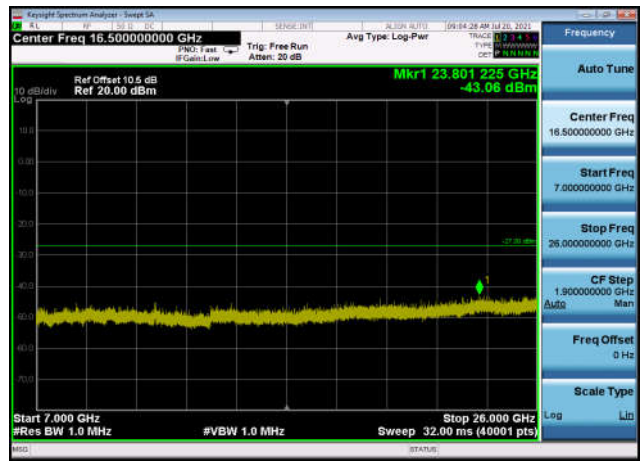

U-NII-3 ,Plot 4,7000MHz~26000MHz-802.
11ac(20MHz),5745MHz,Ant1

U-NII-3 ,Plot 4,7000MHz~26000MHz-802.
11ac(20MHz),5785MHz,Ant1

U-NII-3 ,Plot 4,7000MHz~26000MHz-802.
11ac(20MHz),5825MHz,Ant1

U-NII-3 ,Plot 4,7000MHz~26000MHz-802.
11ac(40MHz),5755MHz,Ant1