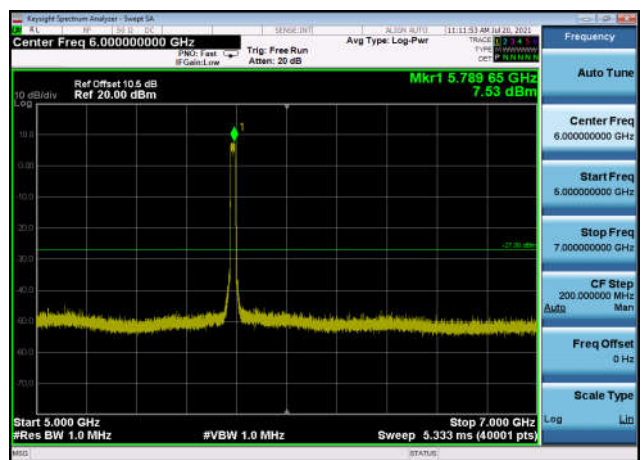

U-NII-3 ,Plot 2,30MHz~5000MHz-802.11a
x(40MHz),5795MHz,Ant1

U-NII-3 ,Plot 2,30MHz~5000MHz-802.11a
x(80MHz),5775MHz,Ant1

U-NII-3 ,Plot 3,5000MHz~7000MHz-802.1
1ax(20MHz),5745MHz,Ant1

U-NII-3 ,Plot 3,5000MHz~7000MHz-802.1
1ax(20MHz),5785MHz,Ant1