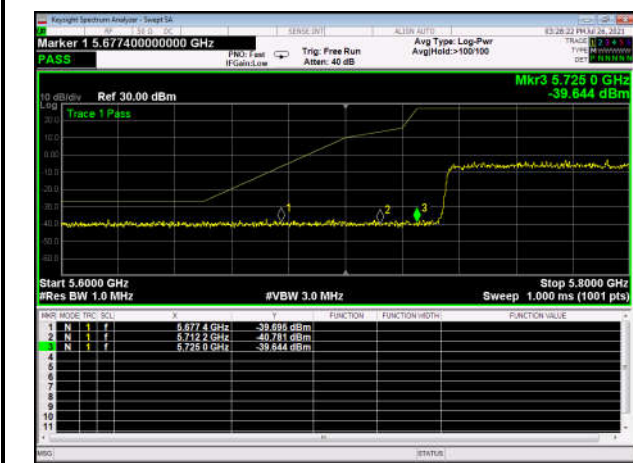

U-NII-3 ,Plot 1,Band Edge-802.11ax(80 MHz),5775MHz,Ant1 Left side bandedge