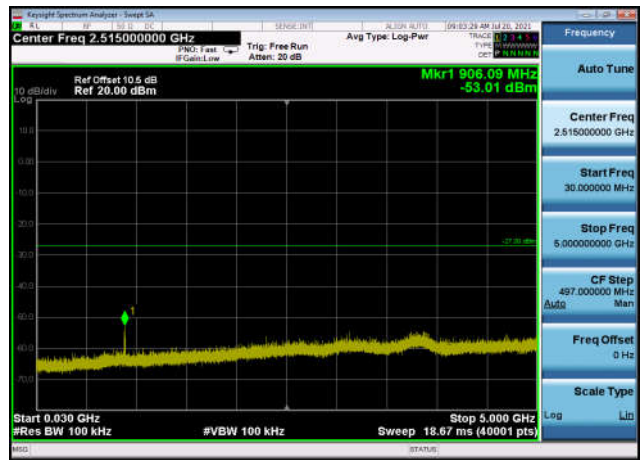

U-NII-3 ,Plot 2,30MHz~5000MHz-802.11a
c(40MHz),5755MHz,Ant1