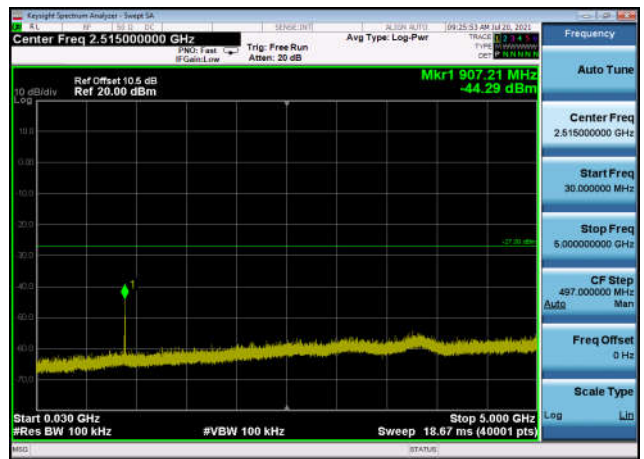

U-NII-3 ,Plot 2,30MHz~5000MHz-802.11a
c(20MHz),5825MHz,Ant1

U-NII-3 ,Plot 2,30MHz~5000MHz-802.11a
c(40MHz),5755MHz,Ant1

U-NII-3 ,Plot 2,30MHz~5000MHz-802.11a
c(40MHz),5795MHz,Ant1

U-NII-3 ,Plot 2,30MHz~5000MHz-802.11a
c(80MHz),5775MHz,Ant1