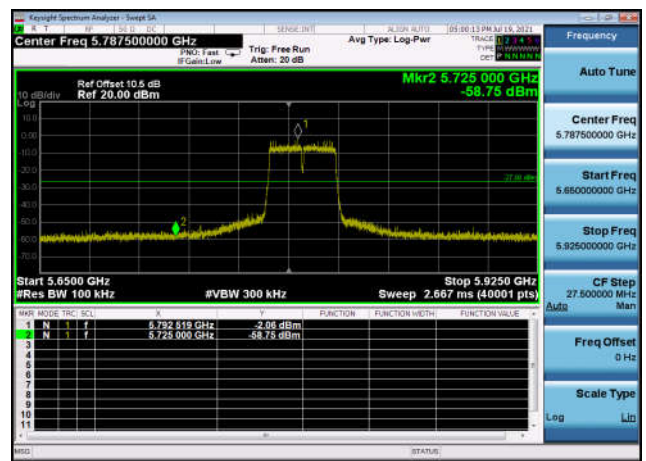

U-NII-3 ,Plot 4,7000MHz~26000MHz-802.
11n(20MHz),5785MHz,Ant1

U-NII-3 ,Plot 4,7000MHz~26000MHz-802.
11n(20MHz),5825MHz,Ant1

U-NII-3 ,Plot 1,Band Edge-802.11n(40M
Hz),5755MHz,Ant1

U-NII-3 ,Plot 1,Band Edge-802.11n(40M
Hz),5795MHz,Ant1