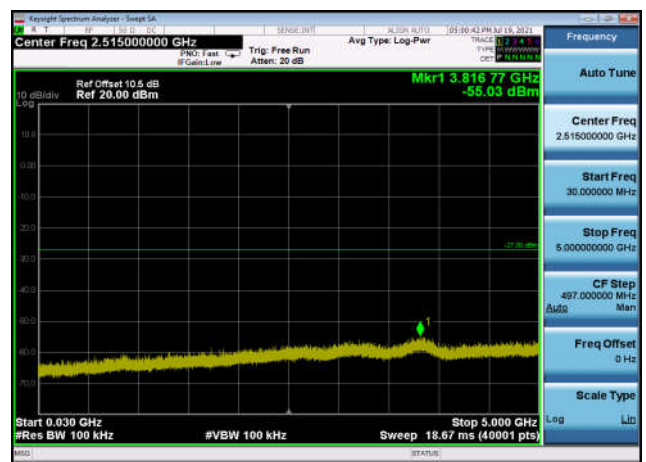

U-NII-3 ,Plot 2,30MHz~5000MHz-802.11n
(40MHz),5795MHz,Ant1