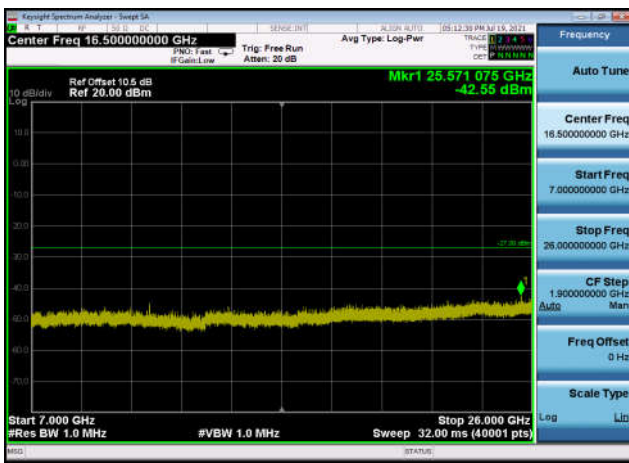

U-NII-3 ,Plot 4,7000MHz~26000MHz-802.
11ac(20MHz),5745MHz,Ant1