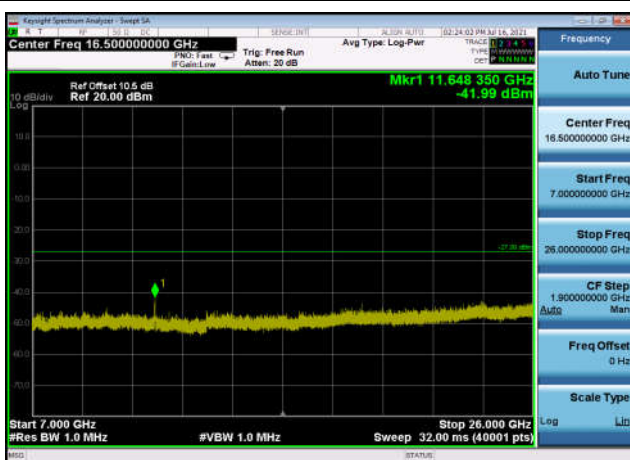

U-NII-3 ,Plot 4,7000MHz~26000MHz-802.
11ax(20MHz),5825MHz,Ant0