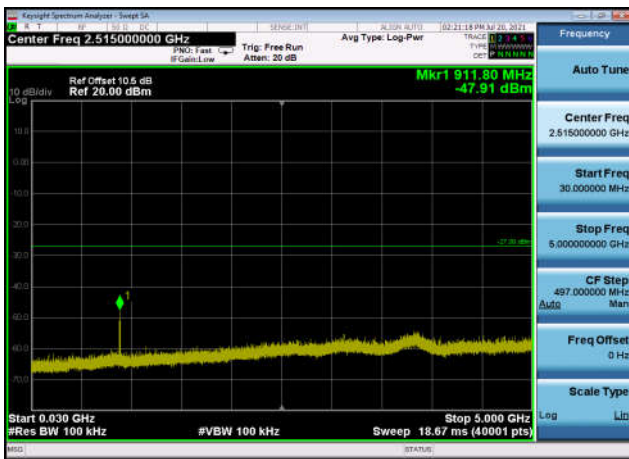

U-NII-3 ,Plot 2,30MHz~5000MHz-802.11a
x(40MHz),5795MHz,Ant1