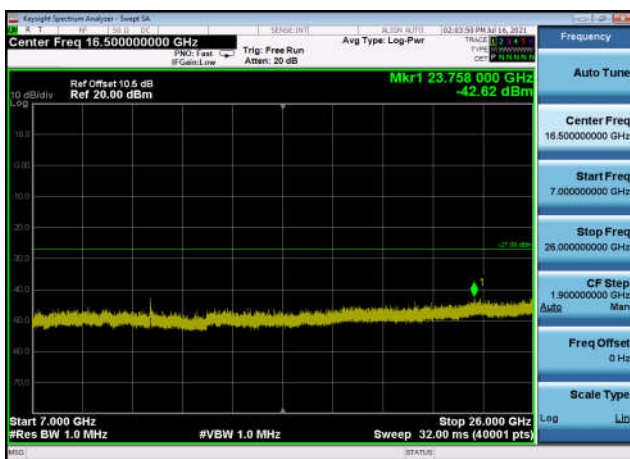

U-NII-3 ,Plot 4,7000MHz~26000MHz-802.
11ax(20MHz),5745MHz,Ant0