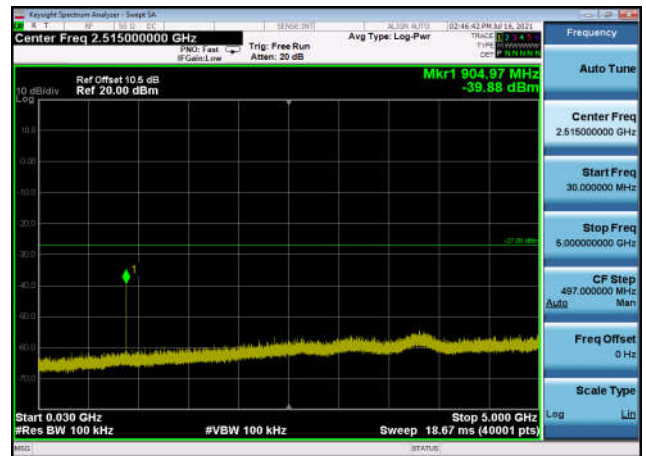

U-NII-3 ,Plot 2,30MHz~5000MHz-802.11a
x(40MHz),5795MHz,Ant0

U-NII-3 ,Plot 2,30MHz~5000MHz-802.11a
x(80MHz),5775MHz,Ant0

U-NII-3 ,Plot 3,5000MHz~7000MHz-802.1
1ax(20MHz),5745MHz,Ant0

U-NII-3 ,Plot 3,5000MHz~7000MHz-802.1
1ax(20MHz),5785MHz,Ant0