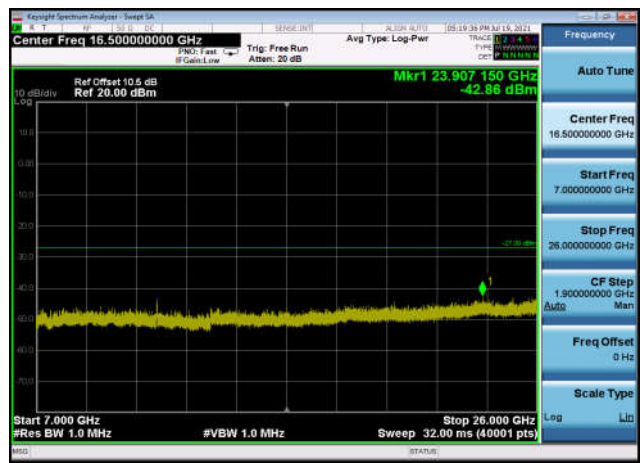

U-NII-3 ,Plot 4,7000MHz~26000MHz-802.
11ac(20MHz),5785MHz,Ant1