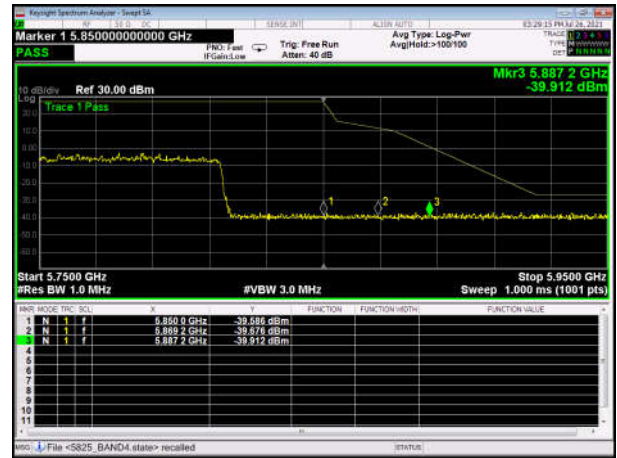

U-NII-3 ,Plot 1,Band Edge-802.11ac(80 MHz),5775MHz,Ant1 Right side Bandedge