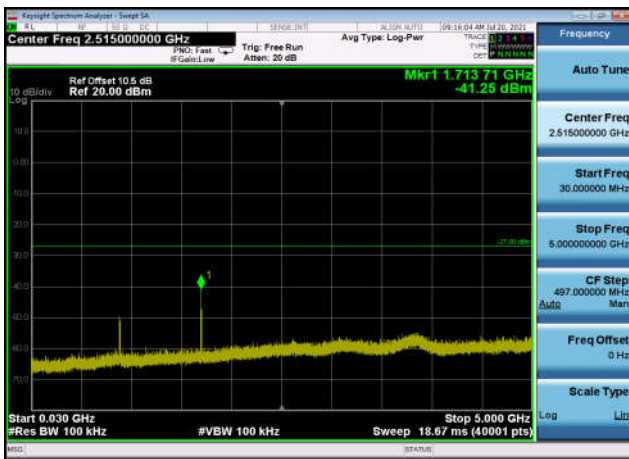

U-NII-3 ,Plot 2,30MHz~5000MHz-802.11a
c(40MHz),5795MHz,Ant1