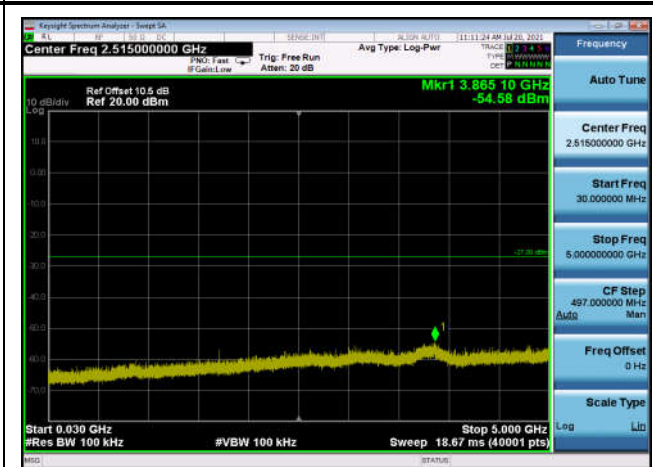

U-NII-3 ,Plot 2,30MHz~5000MHz-802.11a x(20MHz),5785MHz,Ant1