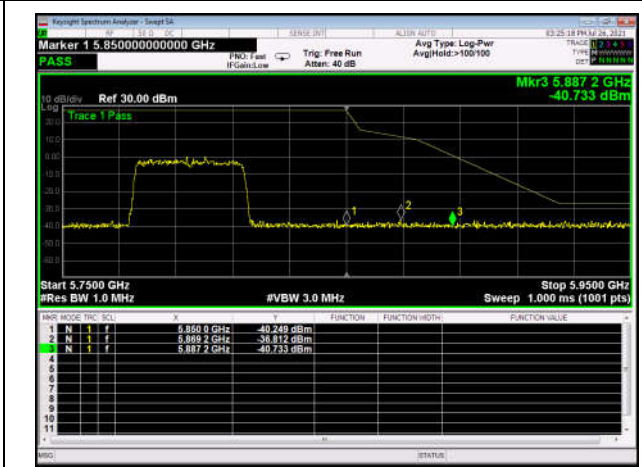

U-NII-3 ,Plot 1,Band Edge-802.11ax(40 MHz),5795MHz,Ant1