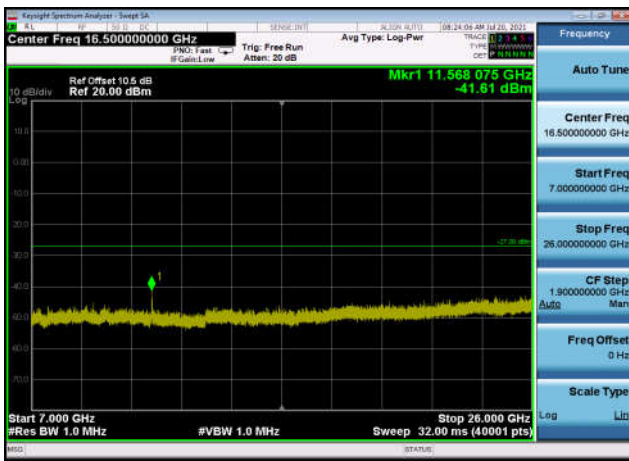

U-NII-3 ,Plot 4,7000MHz~26000MHz-802.
11a(20MHz),5785MHz,Ant1