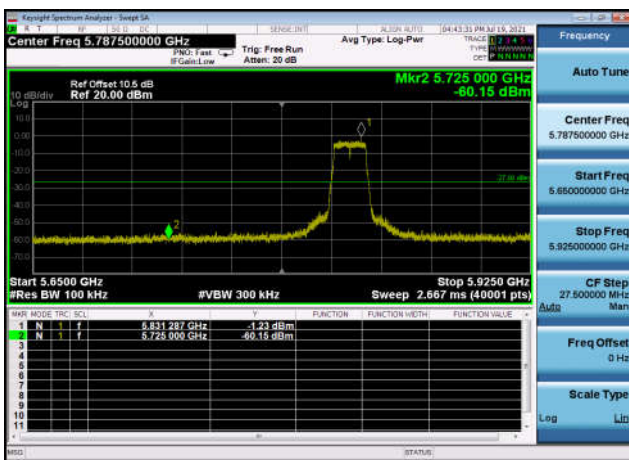

U-NII-3 ,Plot 1,Band Edge-802.11n(20M
Hz),5825MHz,Ant1