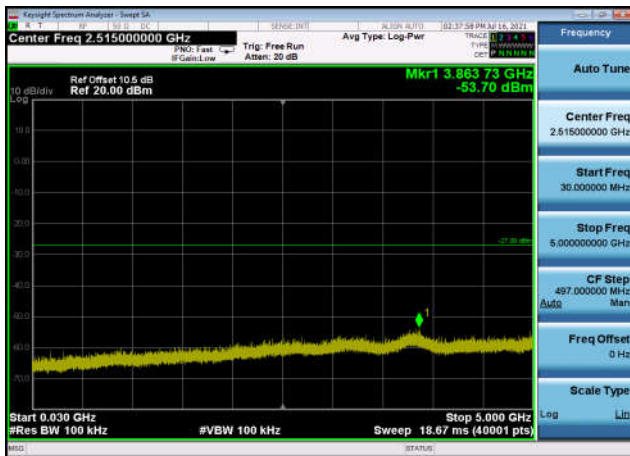

U-NII-3 ,Plot 2,30MHz~5000MHz-802.11a
x(40MHz),5795MHz,Ant0

U-NII-3 ,Plot 2,30MHz~5000MHz-802.11a
x(80MHz),5775MHz,Ant0

U-NII-3 ,Plot 3,5000MHz~7000MHz-802.1
1ax(20MHz),5745MHz,Ant0

U-NII-3 ,Plot 3,5000MHz~7000MHz-802.1
1ax(20MHz),5785MHz,Ant0