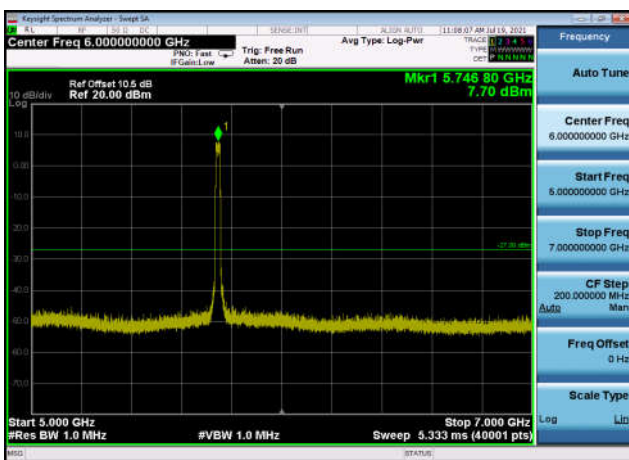

U-NII-3 ,Plot 3,5000MHz~7000MHz-802.1
1a(20MHz),5745MHz,Ant1