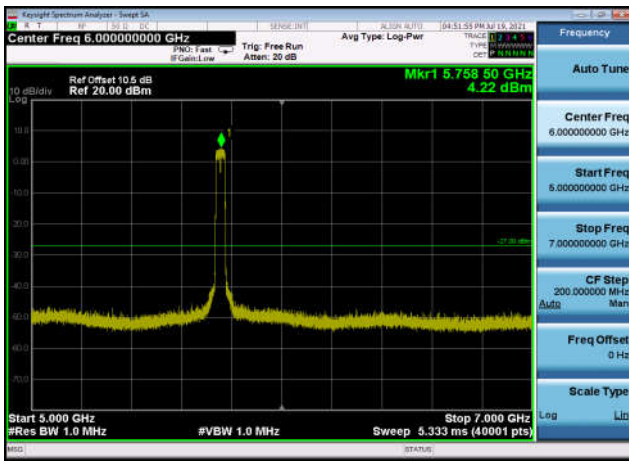

U-NII-3 ,Plot 3,5000MHz~7000MHz-802.1
1n(40MHz),5755MHz,Ant1