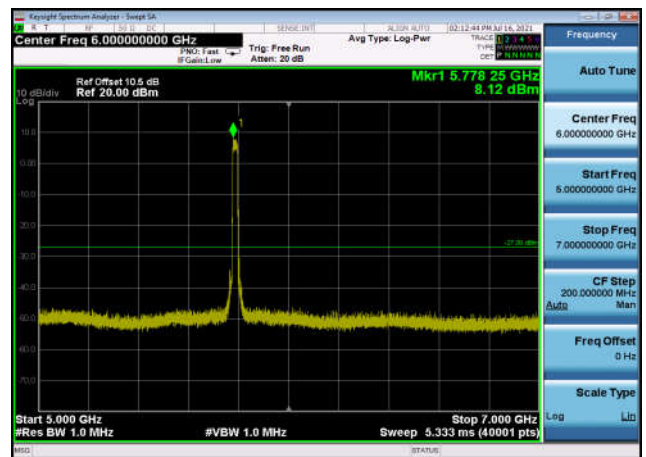

U-NII-3 ,Plot 2,30MHz~5000MHz-802.11a
x(40MHz),5795MHz,Ant0

U-NII-3 ,Plot 2,30MHz~5000MHz-802.11a
x(80MHz),5775MHz,Ant0

U-NII-3 ,Plot 3,5000MHz~7000MHz-802.1
1ax(20MHz),5745MHz,Ant0

U-NII-3 ,Plot 3,5000MHz~7000MHz-802.1
1ax(20MHz),5785MHz,Ant0