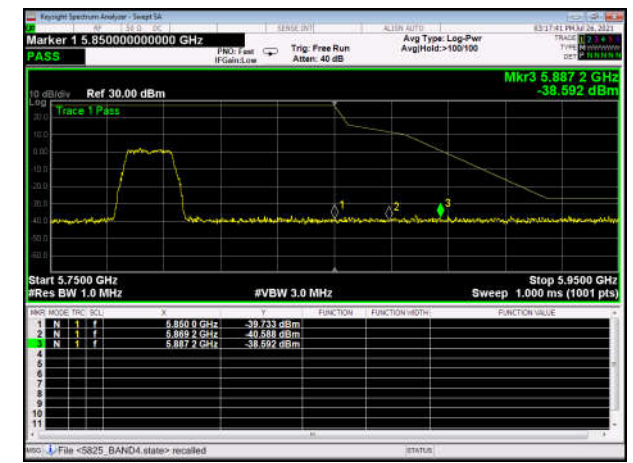

U-NII-3 ,Plot 4,7000MHz~26000MHz-802.
11n(40MHz),5755MHz,Ant1

U-NII-3 ,Plot 4,7000MHz~26000MHz-802.
11n(40MHz),5795MHz,Ant1

U-NII-3 ,Plot 1,Band Edge-802.11a(20M
Hz),5745MHz,Ant1

U-NII-3 ,Plot 1,Band Edge-802.11a(20M
Hz),5825MHz,Ant1