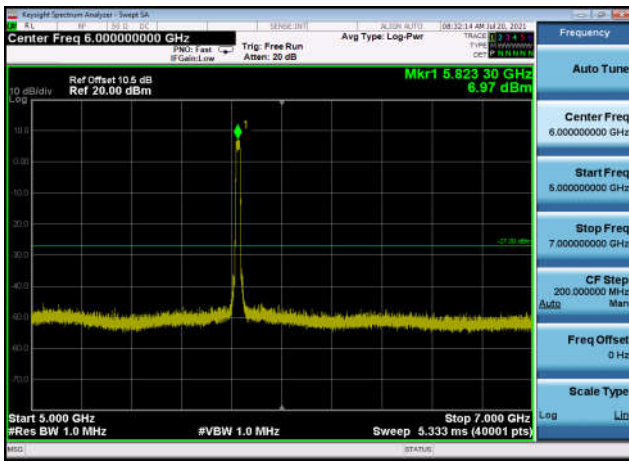

U-NII-3 ,Plot 3,5000MHz~7000MHz-802.1
1a(20MHz),5825MHz,Ant1