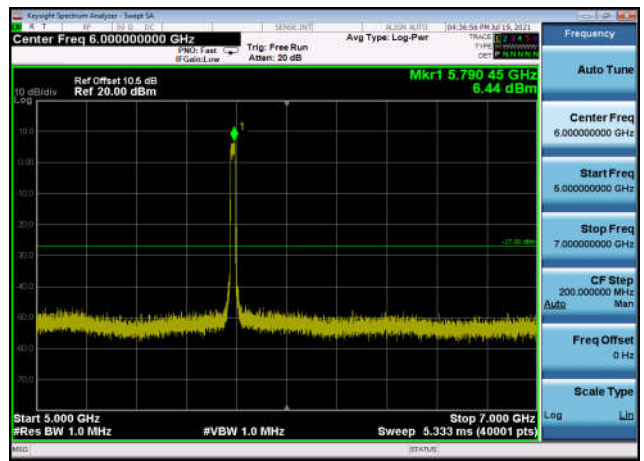

U-NII-3 ,Plot 3,5000MHz~7000MHz-802.1
1n(20MHz),5785MHz,Ant1