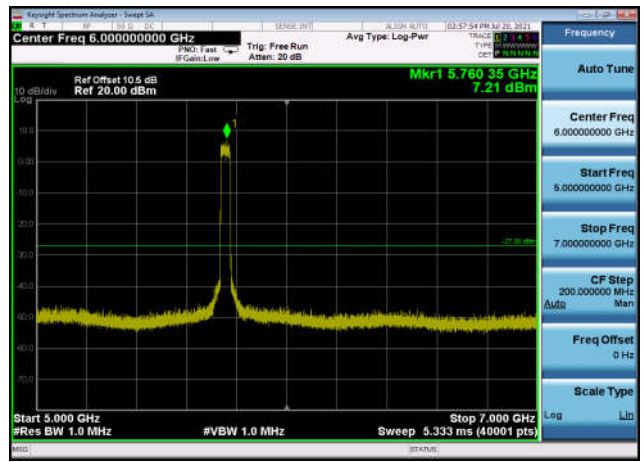

U-NII-3 ,Plot 3,5000MHz~7000MHz-802.1
1ax(40MHz),5755MHz,Ant1