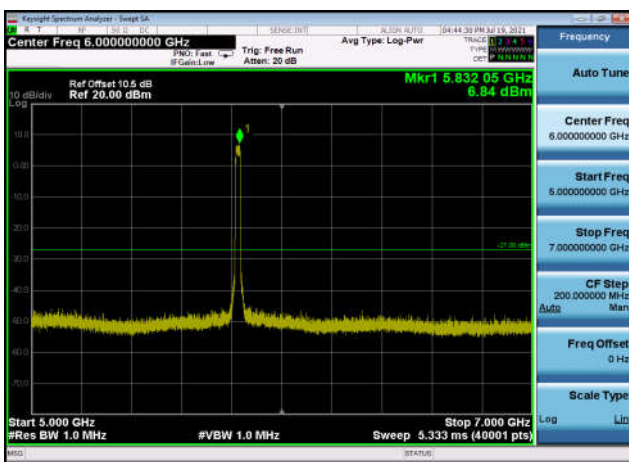

U-NII-3 ,Plot 3,5000MHz~7000MHz-802.1
1n(20MHz),5825MHz,Ant1