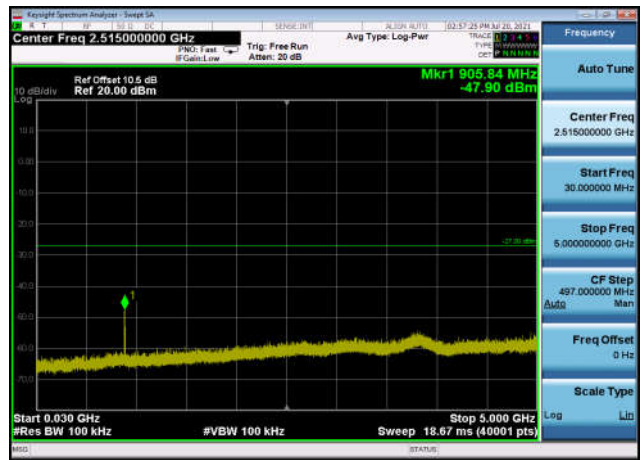

U-NII-3 ,Plot 2,30MHz~5000MHz-802.11a x(20MHz),5745MHz,Ant1

U-NII-3 ,Plot 2,30MHz~5000MHz-802.11a x(20MHz),5785MHz,Ant1

U-NII-3 ,Plot 2,30MHz~5000MHz-802.11a
x(20MHz),5825MHz,Ant1

U-NII-3 ,Plot 2,30MHz~5000MHz-802.11a
x(40MHz),5755MHz,Ant1