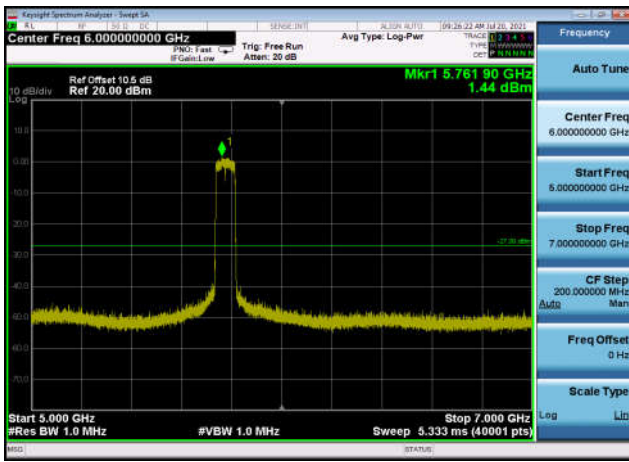

U-NII-3 ,Plot 3,5000MHz~7000MHz-802.1
1ac(80MHz),5775MHz,Ant1