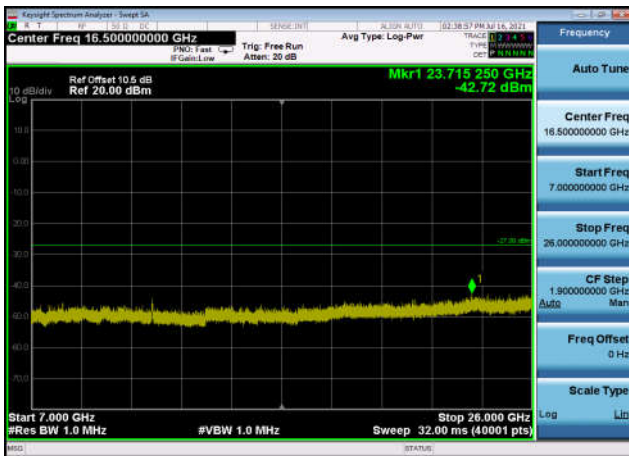

U-NII-3 ,Plot 4,7000MHz~26000MHz-802.
11ax(40MHz),5795MHz,Ant0