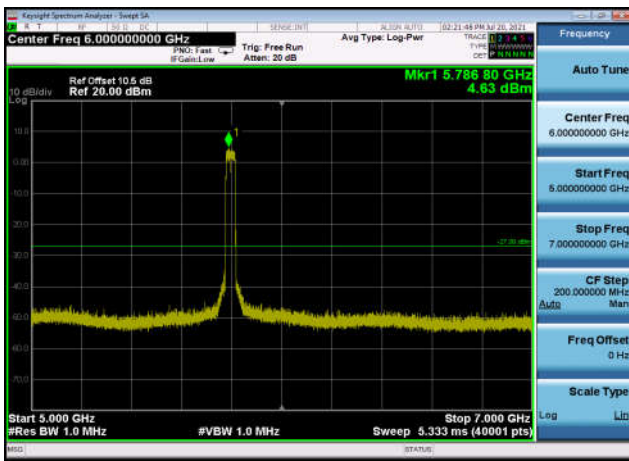

U-NII-3 ,Plot 3,5000MHz~7000MHz-802.1
1ax(40MHz),5795MHz,Ant1