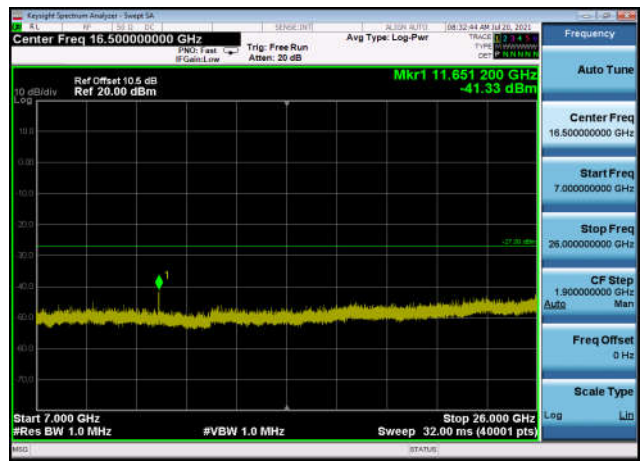

U-NII-3 ,Plot 3,5000MHz~7000MHz-802.1
1ac(80MHz),5775MHz,Ant1

U-NII-3 ,Plot 4,7000MHz~26000MHz-802.
11a(20MHz),5745MHz,Ant1

U-NII-3 ,Plot 4,7000MHz~26000MHz-802.
11a(20MHz),5785MHz,Ant1

U-NII-3 ,Plot 4,7000MHz~26000MHz-802.
11a(20MHz),5825MHz,Ant1