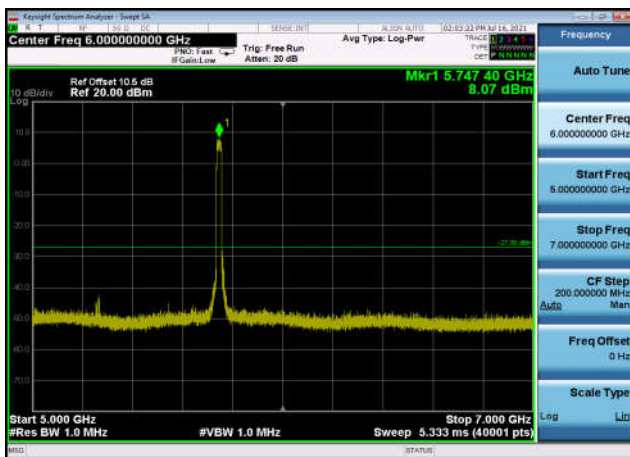

U-NII-3 ,Plot 2,30MHz~5000MHz-802.11a
x(40MHz),5795MHz,Ant0

U-NII-3 ,Plot 2,30MHz~5000MHz-802.11a
x(80MHz),5775MHz,Ant0

U-NII-3 ,Plot 3,5000MHz~7000MHz-802.1
1ax(20MHz),5745MHz,Ant0

U-NII-3 ,Plot 3,5000MHz~7000MHz-802.1
1ax(20MHz),5785MHz,Ant0