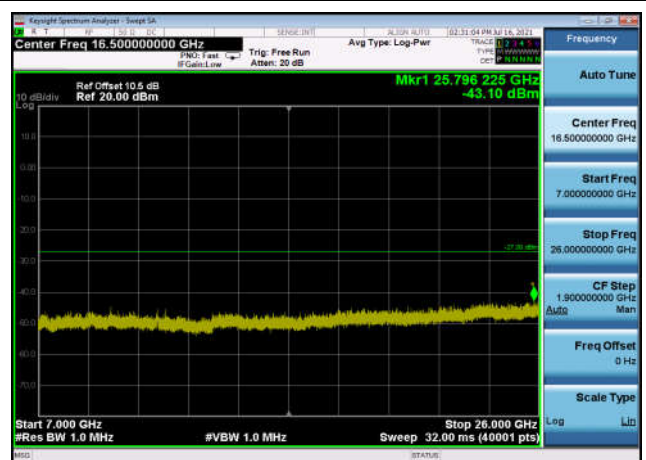

U-NII-3 ,Plot 4,7000MHz~26000MHz-802.
11ax(20MHz),5745MHz,Ant0

U-NII-3 ,Plot 4,7000MHz~26000MHz-802.
11ax(20MHz),5785MHz,Ant0

U-NII-3 ,Plot 4,7000MHz~26000MHz-802.
11ax(20MHz),5825MHz,Ant0

U-NII-3 ,Plot 4,7000MHz~26000MHz-802.
11ax(40MHz),5755MHz,Ant0