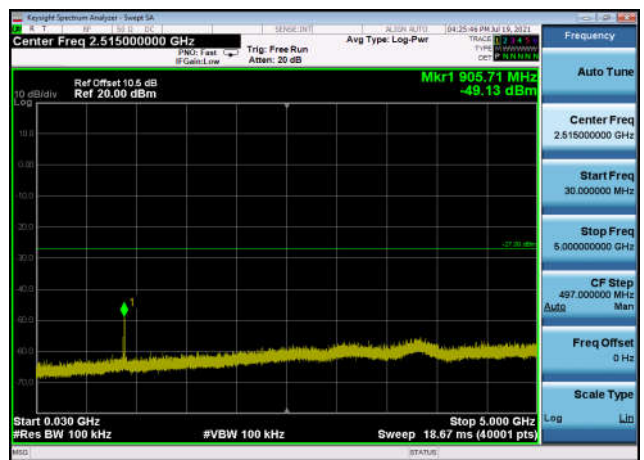

U-NII-3 ,Plot 2,30MHz~5000MHz-802.11n
(20MHz),5745MHz,Ant1