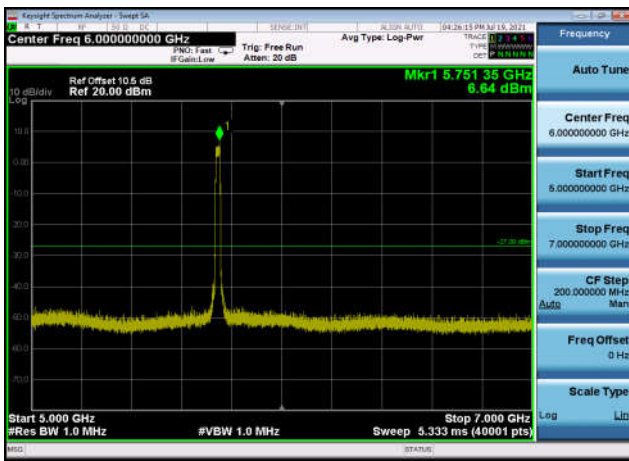

U-NII-3 ,Plot 3,5000MHz~7000MHz-802.1
1n(20MHz),5745MHz,Ant1