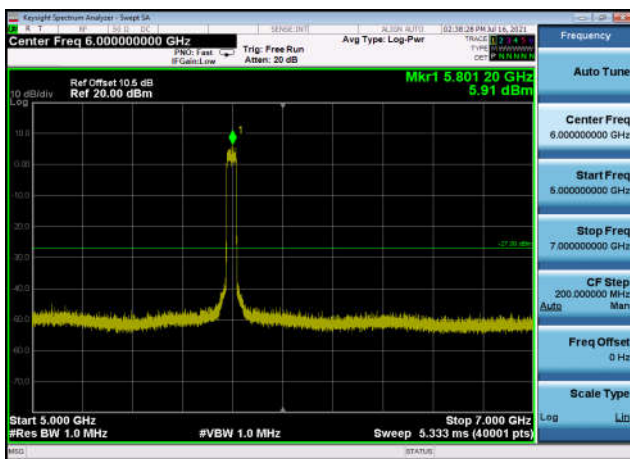

U-NII-3 ,Plot 3,5000MHz~7000MHz-802.1
1ax(40MHz),5795MHz,Ant0