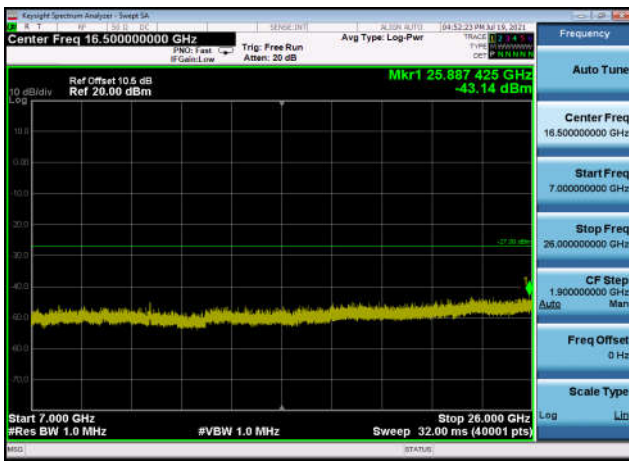

U-NII-3 ,Plot 4,7000MHz~26000MHz-802.
11n(40MHz),5755MHz,Ant1