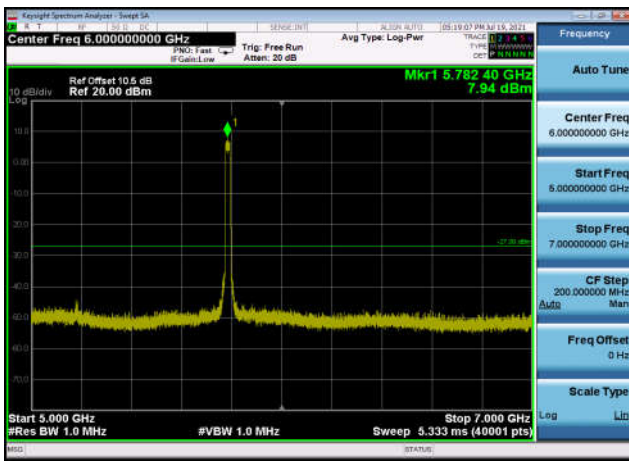

U-NII-3 ,Plot 3,5000MHz~7000MHz-802.1
1ac(20MHz),5785MHz,Ant1