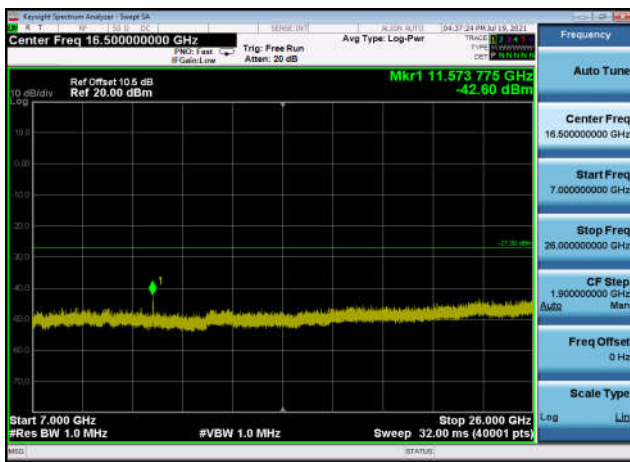

U-NII-3 ,Plot 4,7000MHz~26000MHz-802.
11n(20MHz),5785MHz,Ant1