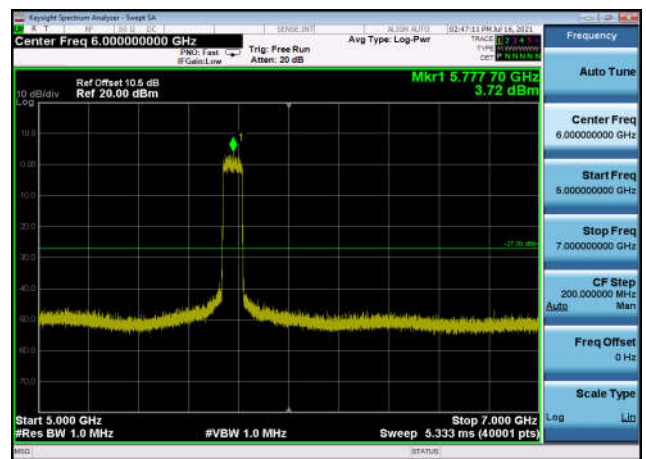

U-NII-3 ,Plot 3,5000MHz~7000MHz-802.1
1ax(20MHz),5825MHz,Ant0

U-NII-3 ,Plot 3,5000MHz~7000MHz-802.1
1ax(40MHz),5755MHz,Ant0

U-NII-3 ,Plot 3,5000MHz~7000MHz-802.1
1ax(40MHz),5795MHz,Ant0

U-NII-3 ,Plot 3,5000MHz~7000MHz-802.1
1ax(80MHz),5775MHz,Ant0