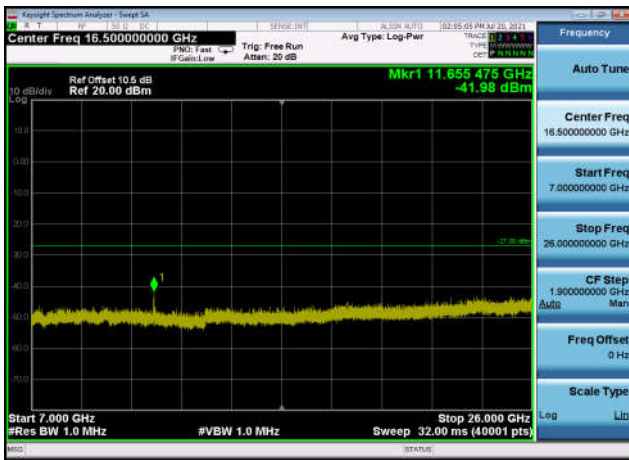

U-NII-3 ,Plot 4,7000MHz~26000MHz-802.
11ax(20MHz),5825MHz,Ant1