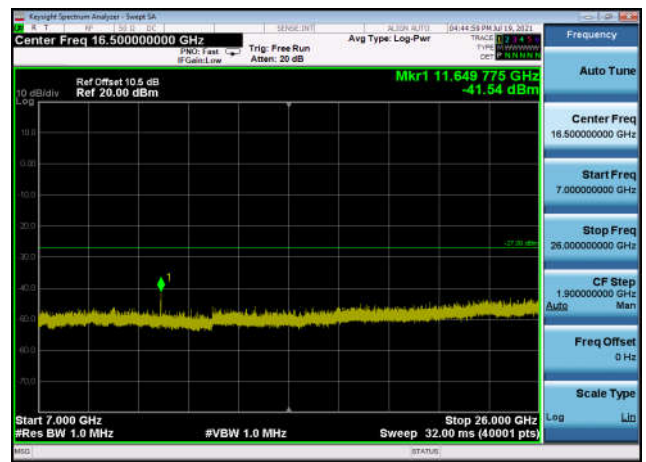

U-NII-3 ,Plot 4,7000MHz~26000MHz-802.
11n(20MHz),5825MHz,Ant1