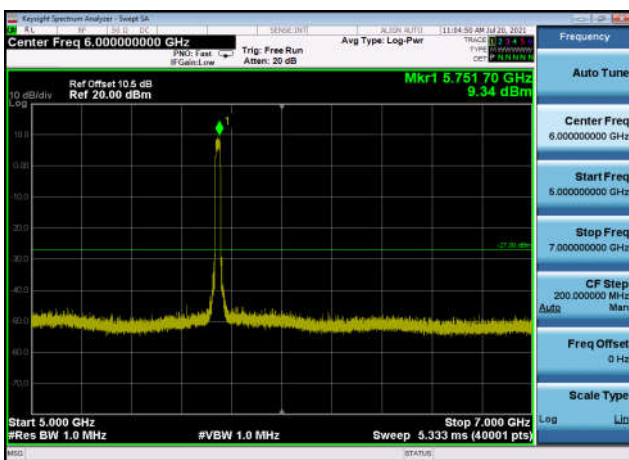

U-NII-3 ,Plot 3,5000MHz~7000MHz-802.1
1ax(20MHz),5745MHz,Ant1