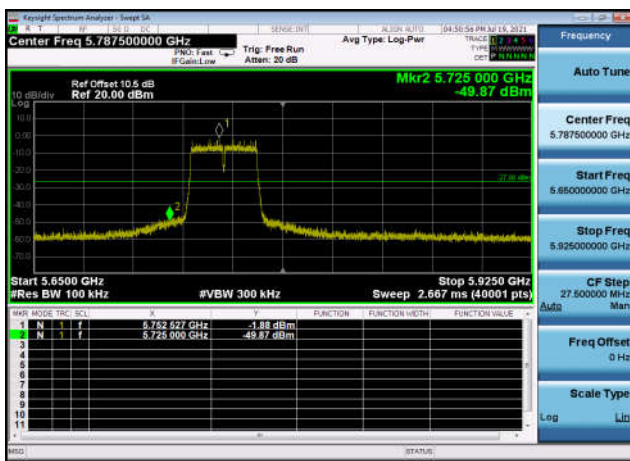

U-NII-3 ,Plot 1,Band Edge-802.11n(40M
Hz),5755MHz,Ant1