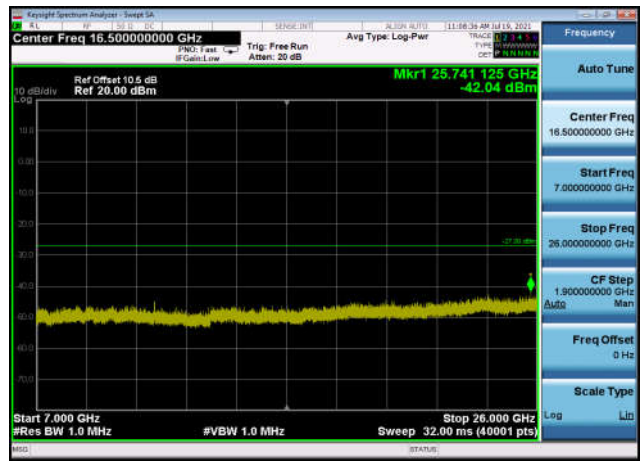

U-NII-3 ,Plot 4,7000MHz~26000MHz-802.
11a(20MHz),5745MHz,Ant1