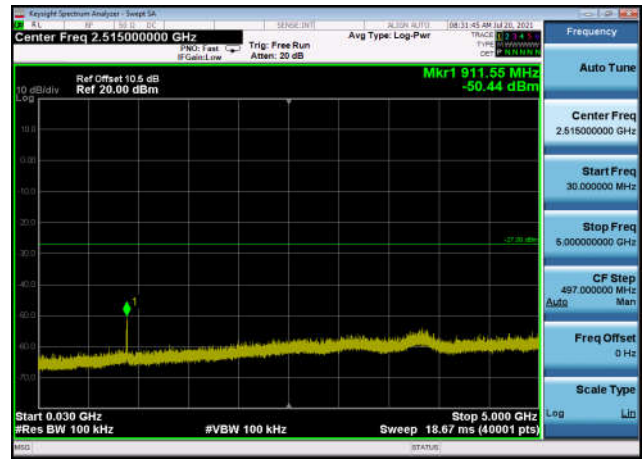

U-NII-3 ,Plot 2,30MHz~5000MHz-802.11a
(20MHz),5825MHz,Ant1