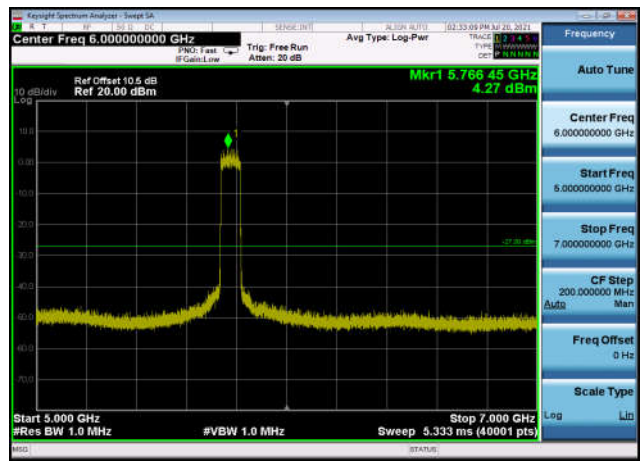

U-NII-3 ,Plot 3,5000MHz~7000MHz-802.1
1ax(20MHz),5825MHz,Ant1

U-NII-3 ,Plot 3,5000MHz~7000MHz-802.1
1ax(40MHz),5755MHz,Ant1

U-NII-3 ,Plot 3,5000MHz~7000MHz-802.1
1ax(40MHz),5795MHz,Ant1

U-NII-3 ,Plot 3,5000MHz~7000MHz-802.1
1ax(80MHz),5775MHz,Ant1