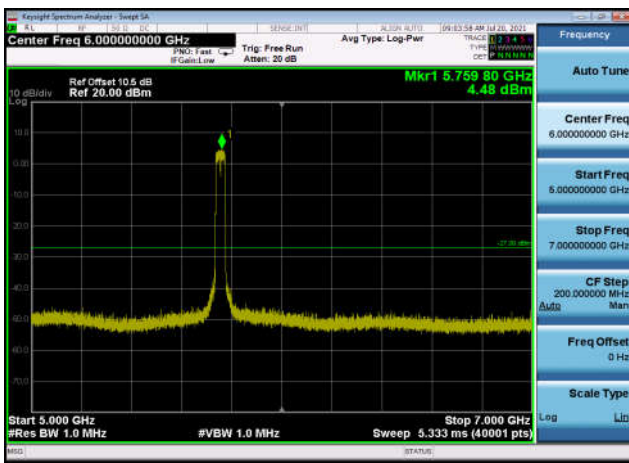

U-NII-3 ,Plot 3,5000MHz~7000MHz-802.1
1ac(40MHz),5755MHz,Ant1