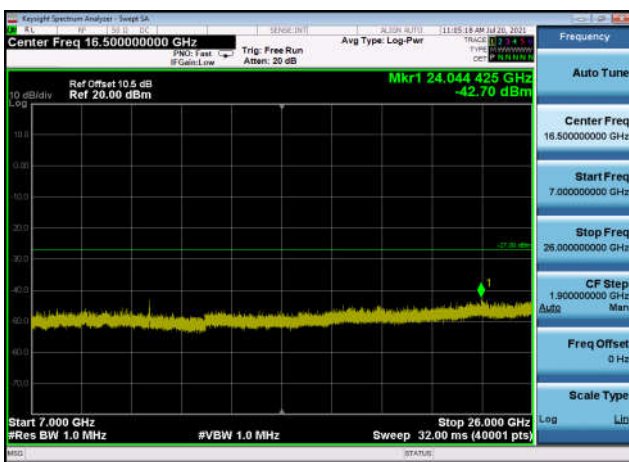

U-NII-3 ,Plot 4,7000MHz~26000MHz-802.
11ax(20MHz),5745MHz,Ant1