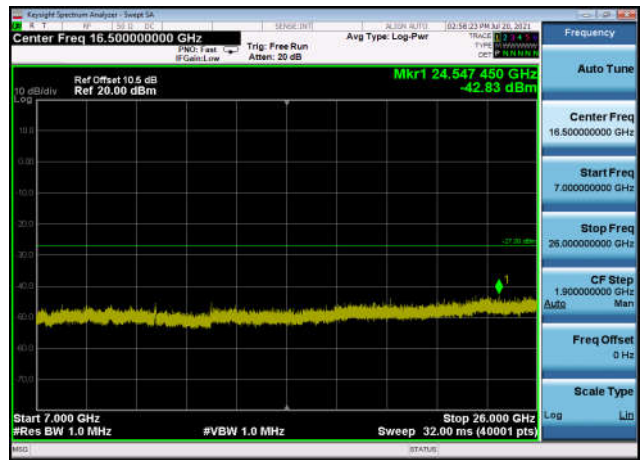

U-NII-3 ,Plot 4,7000MHz~26000MHz-802.
11ax(20MHz),5745MHz,Ant1

U-NII-3 ,Plot 4,7000MHz~26000MHz-802.
11ax(20MHz),5785MHz,Ant1

U-NII-3 ,Plot 4,7000MHz~26000MHz-802.
11ax(20MHz),5825MHz,Ant1

U-NII-3 ,Plot 4,7000MHz~26000MHz-802.
11ax(40MHz),5755MHz,Ant1