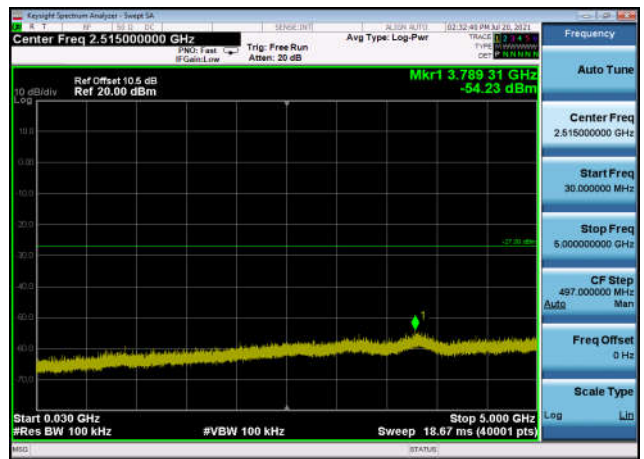

U-NII-3 ,Plot 2,30MHz~5000MHz-802.11a
x(80MHz),5775MHz,Ant1