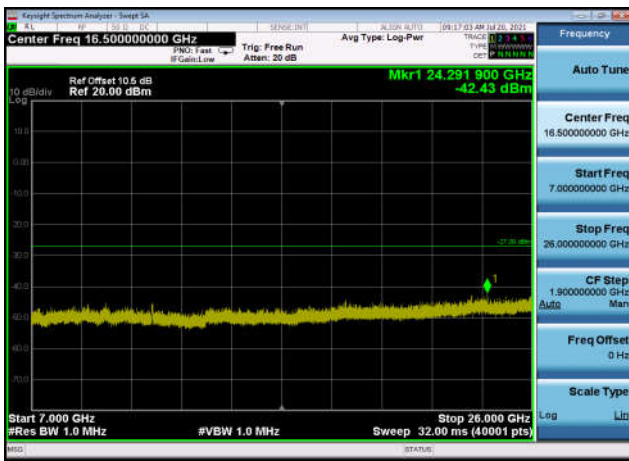

U-NII-3 ,Plot 4,7000MHz~26000MHz-802.
11ac(40MHz),5795MHz,Ant1