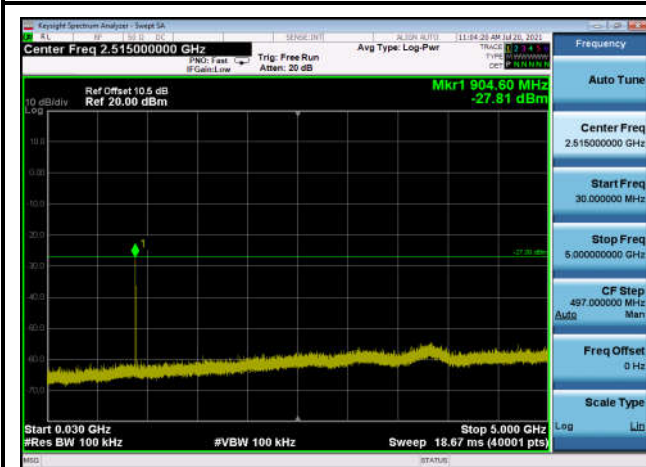

U-NII-3 ,Plot 2,30MHz~5000MHz-802.11a x(20MHz),5745MHz,Ant1