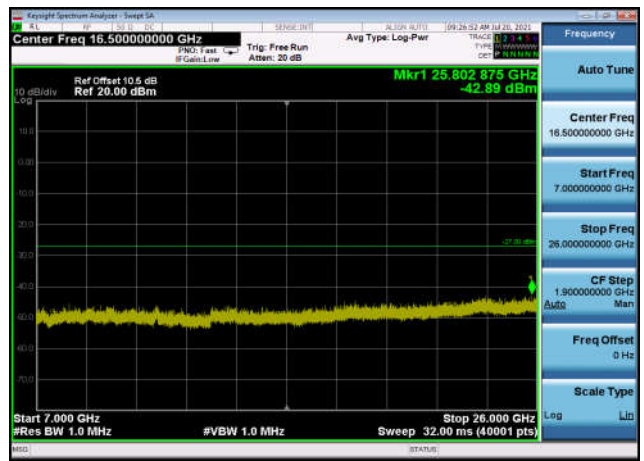

U-NII-3 ,Plot 4,7000MHz~26000MHz-802.
11ac(80MHz),5775MHz,Ant1