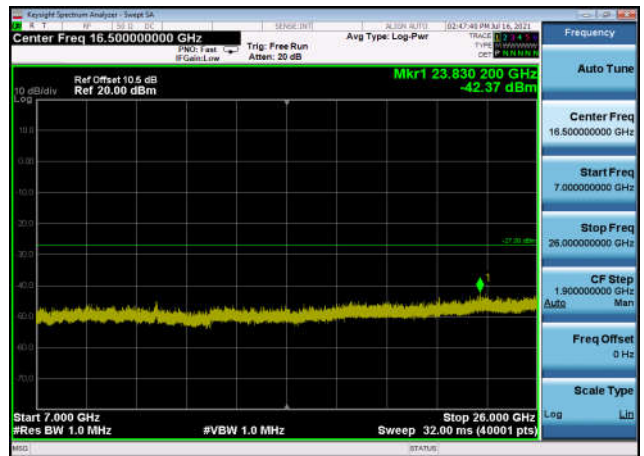

U-NII-3 ,Plot 4,7000MHz~26000MHz-802.
11ax(80MHz),5775MHz,Ant0