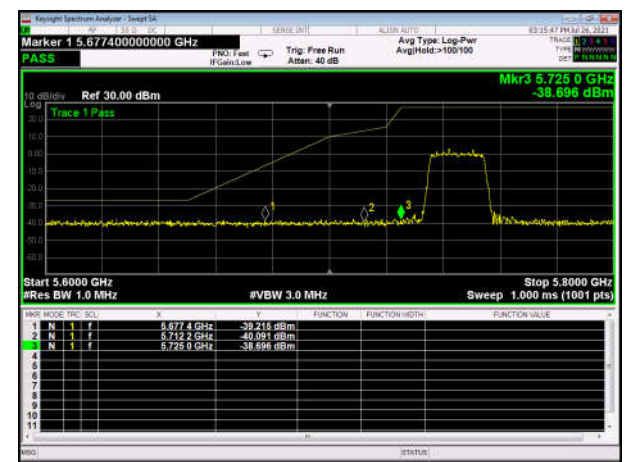

U-NII-3 ,Plot 1,Band Edge-802.11ax(20
MHz),5745MHz,Ant1