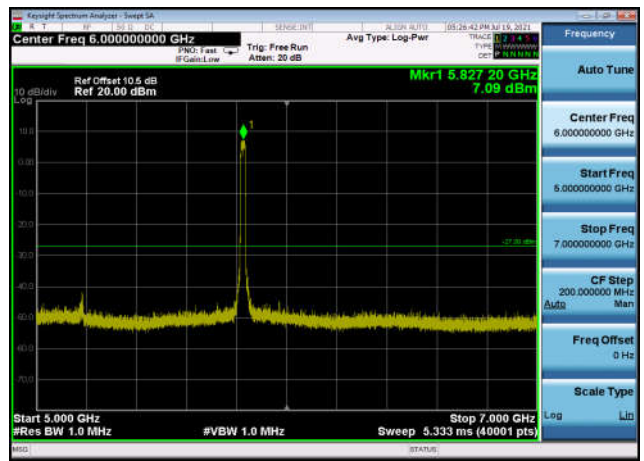

U-NII-3 ,Plot 3,5000MHz~7000MHz-802.1
1ac(20MHz),5825MHz,Ant1