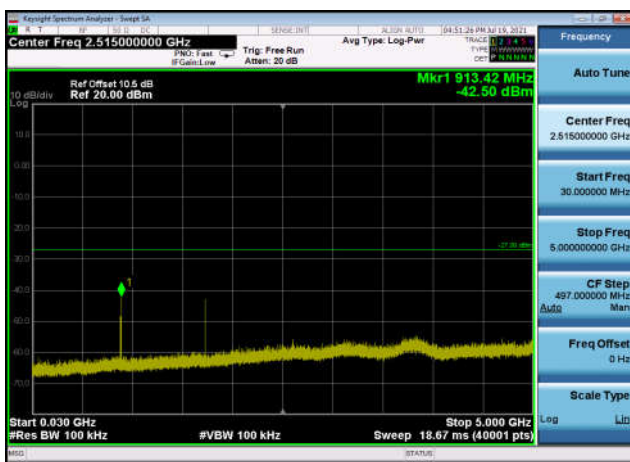

U-NII-3 ,Plot 2,30MHz~5000MHz-802.11n
(40MHz),5755MHz,Ant1