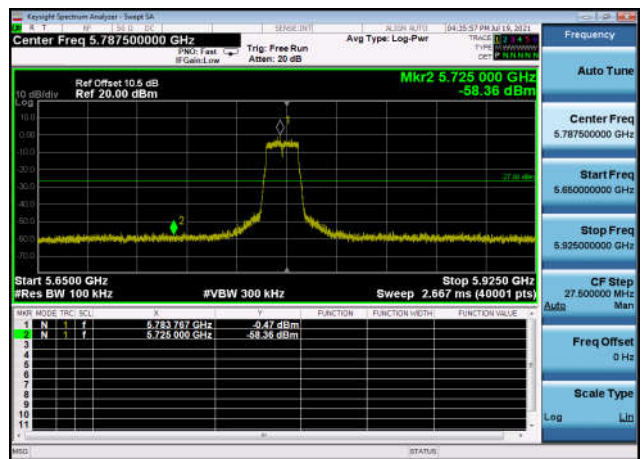

U-NII-3 ,Plot 4,7000MHz~26000MHz-802.
11ax(40MHz),5795MHz,Ant0

U-NII-3 ,Plot 4,7000MHz~26000MHz-802.
11ax(80MHz),5775MHz,Ant0

U-NII-3 ,Plot 1,Band Edge-802.11n(20M
Hz),5745MHz,Ant1

U-NII-3 ,Plot 1,Band Edge-802.11n(20M
Hz),5785MHz,Ant1