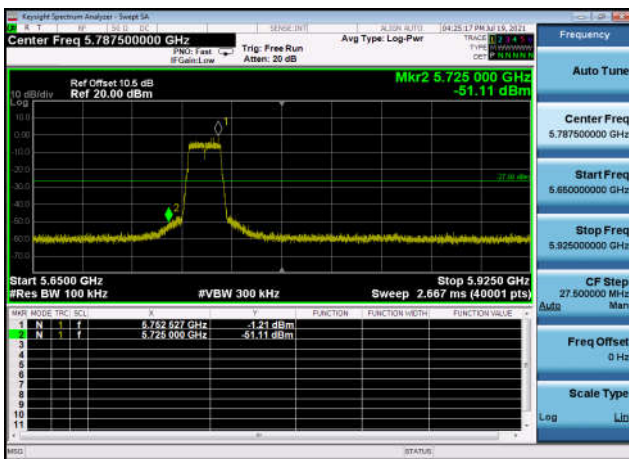

U-NII-3 ,Plot 1,Band Edge-802.11n(20M
Hz),5745MHz,Ant1