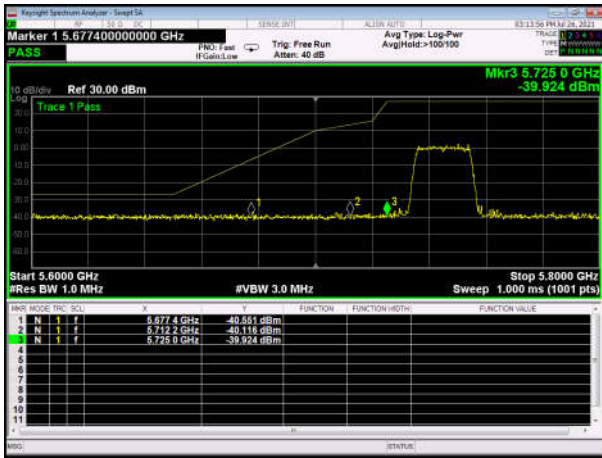

U-NII-3 ,Plot 1,Band Edge-802.11ac(20 MHz),5745MHz,Ant1