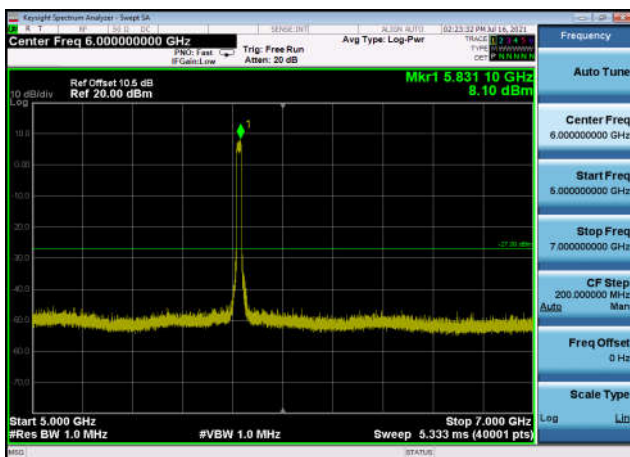

U-NII-3 ,Plot 3,5000MHz~7000MHz-802.1
1ax(20MHz),5825MHz,Ant0