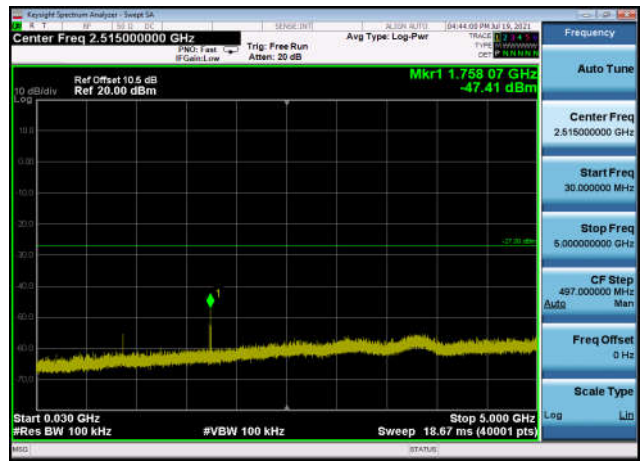

U-NII-3 ,Plot 1,Band Edge-802.11n(20M
Hz),5825MHz,Ant1

U-NII-3 ,Plot 2,30MHz~5000MHz-802.11n
(20MHz),5745MHz,Ant1

U-NII-3 ,Plot 2,30MHz~5000MHz-802.11n
(20MHz),5785MHz,Ant1

U-NII-3 ,Plot 2,30MHz~5000MHz-802.11n
(20MHz),5825MHz,Ant1