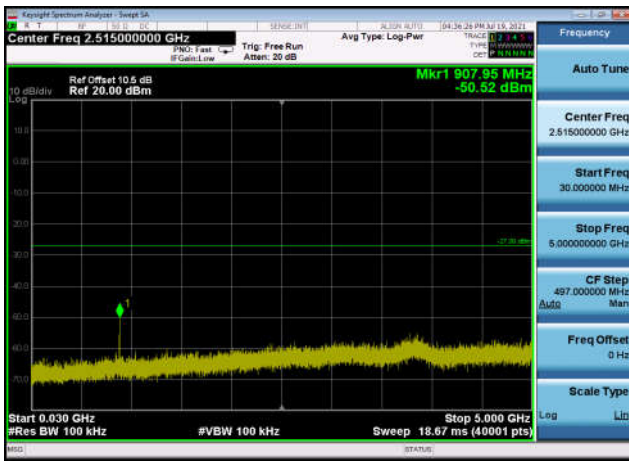

U-NII-3 ,Plot 2,30MHz~5000MHz-802.11n
(20MHz),5785MHz,Ant1