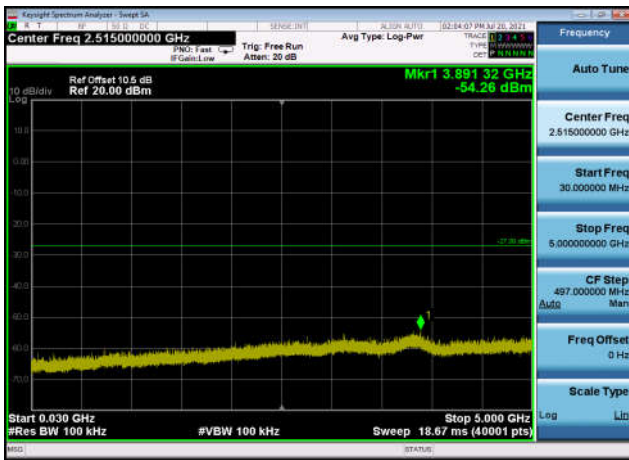

U-NII-3 ,Plot 2,30MHz~5000MHz-802.11a
x(20MHz),5825MHz,Ant1