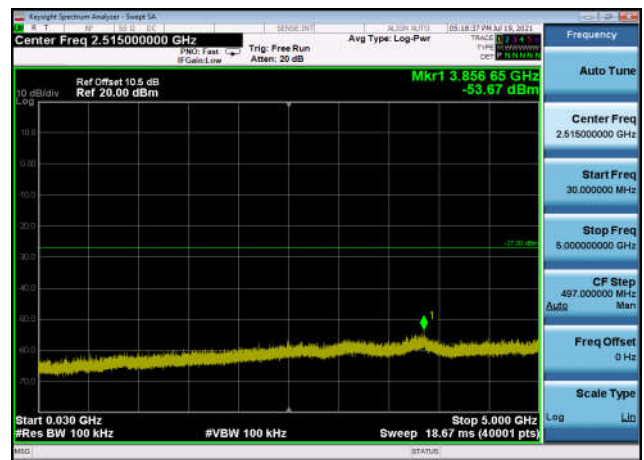

U-NII-3 ,Plot 2,30MHz~5000MHz-802.11a
(20MHz),5785MHz,Ant1

U-NII-3 ,Plot 2,30MHz~5000MHz-802.11a
(20MHz),5825MHz,Ant1

U-NII-3 ,Plot 2,30MHz~5000MHz-802.11a
c(20MHz),5745MHz,Ant1

U-NII-3 ,Plot 2,30MHz~5000MHz-802.11a
c(20MHz),5785MHz,Ant1