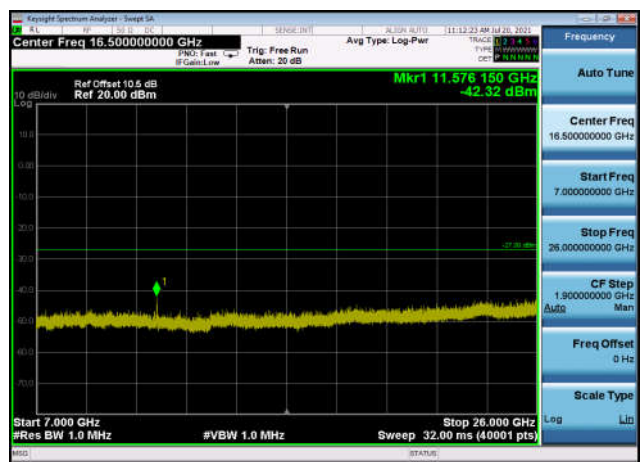

U-NII-3 ,Plot 4,7000MHz~26000MHz-802.
11ax(20MHz),5785MHz,Ant1