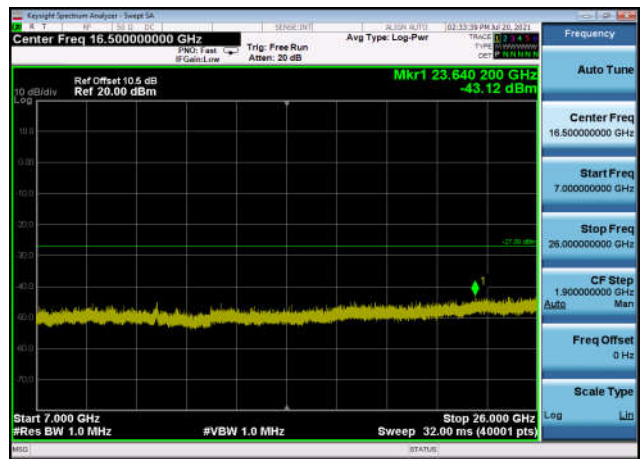

U-NII-3 ,Plot 4,7000MHz~26000MHz-802.
11ax(80MHz),5775MHz,Ant1