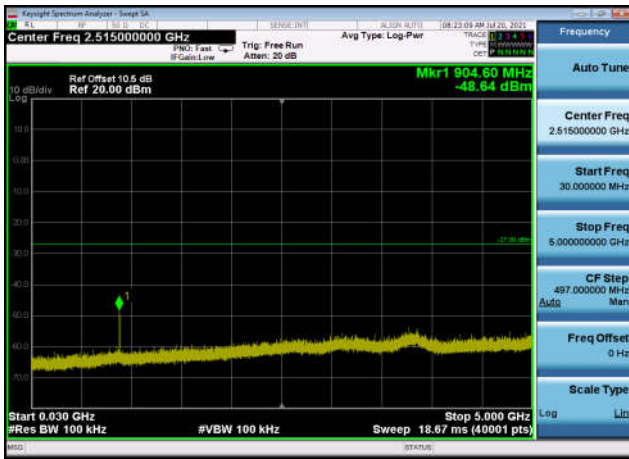

U-NII-3 ,Plot 2,30MHz~5000MHz-802.11a
(20MHz),5785MHz,Ant1