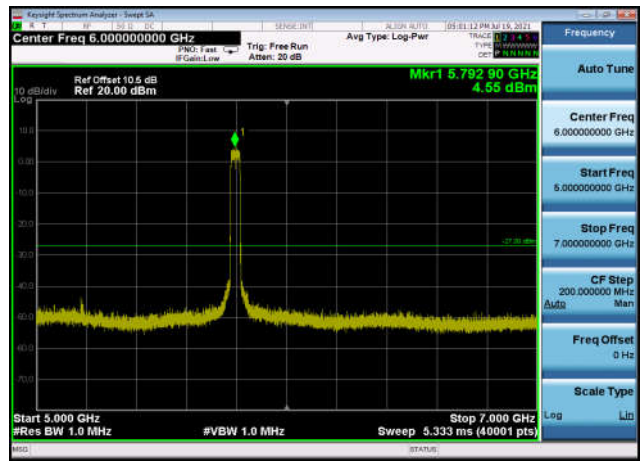

U-NII-3 ,Plot 2,30MHz~5000MHz-802.11n
(40MHz),5755MHz,Ant1

U-NII-3 ,Plot 2,30MHz~5000MHz-802.11n
(40MHz),5795MHz,Ant1

U-NII-3 ,Plot 3,5000MHz~7000MHz-802.1
1n(40MHz),5755MHz,Ant1

U-NII-3 ,Plot 3,5000MHz~7000MHz-802.1
1n(40MHz),5795MHz,Ant1