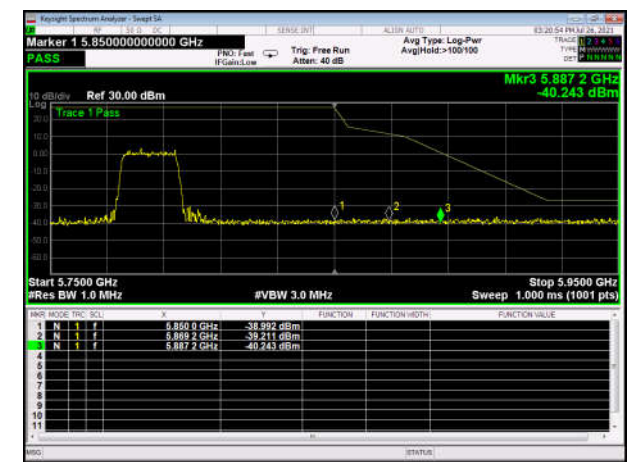

U-NII-3 ,Plot 4,7000MHz~26000MHz-802.
11ac(40MHz),5795MHz,Ant1

U-NII-3 ,Plot 4,7000MHz~26000MHz-802.
11ac(80MHz),5775MHz,Ant1

U-NII-3 ,Plot 1,Band Edge-802.11ax(20
MHz),5745MHz,Ant1

U-NII-3 ,Plot 1,Band Edge-802.11ax(20
MHz),5825MHz,Ant1