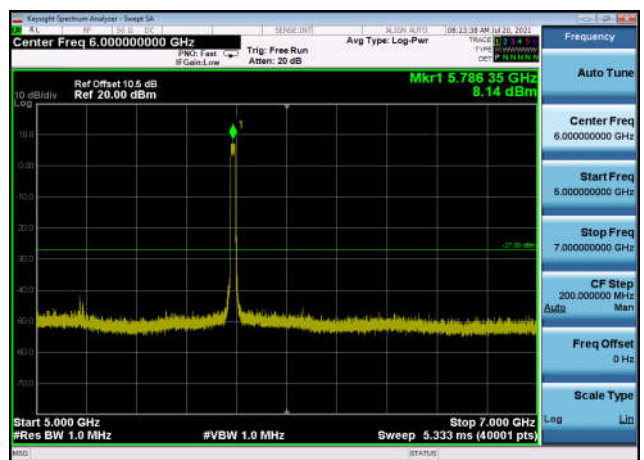

U-NII-3 ,Plot 3,5000MHz~7000MHz-802.1
1a(20MHz),5785MHz,Ant1