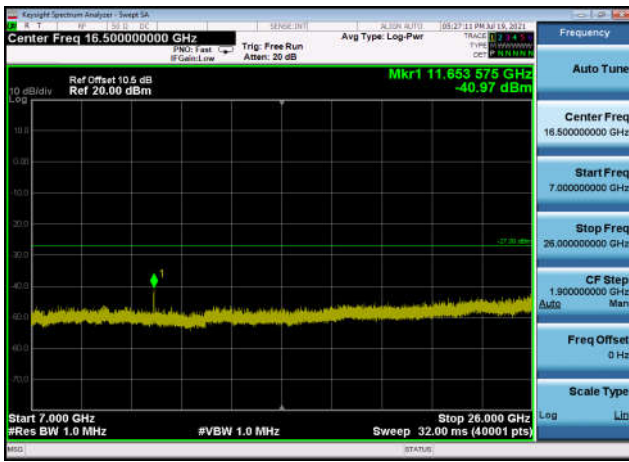

U-NII-3 ,Plot 4,7000MHz~26000MHz-802.
11ac(20MHz),5825MHz,Ant1