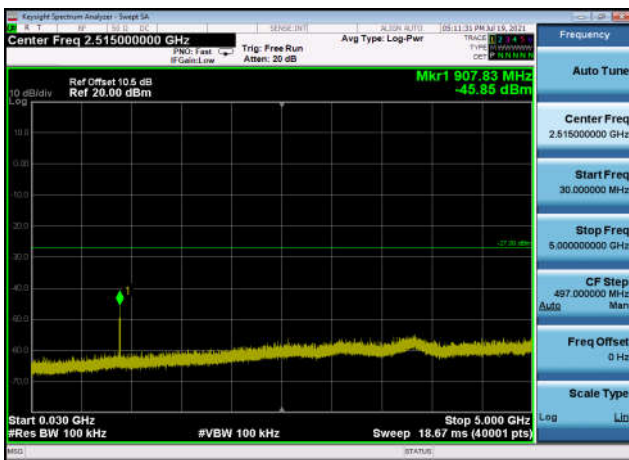

U-NII-3 ,Plot 2,30MHz~5000MHz-802.11a
c(20MHz),5745MHz,Ant1