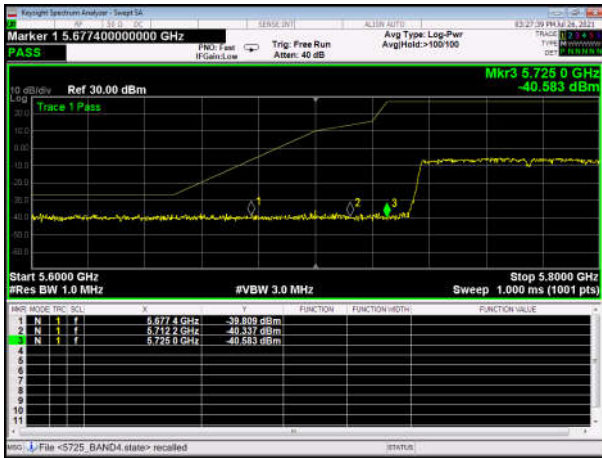

U-NII-3 ,Plot 1,Band Edge-802.11ac(80 MHz),5775MHz,Ant1 left side Bandedge