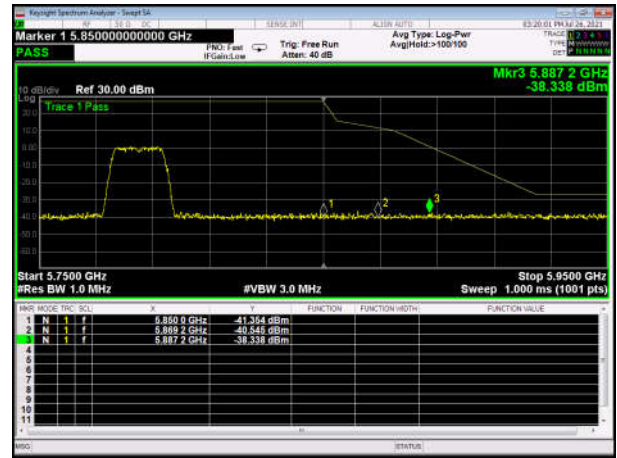

U-NII-3 ,Plot 1,Band Edge-802.11ac(20 MHz),5825MHz,Ant1