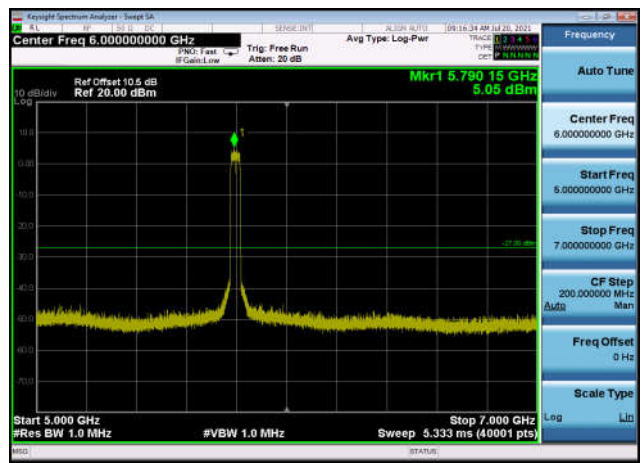

U-NII-3 ,Plot 3,5000MHz~7000MHz-802.1
1ac(20MHz),5785MHz,Ant1

U-NII-3 ,Plot 3,5000MHz~7000MHz-802.1
1ac(20MHz),5825MHz,Ant1

U-NII-3 ,Plot 3,5000MHz~7000MHz-802.1
1ac(40MHz),5755MHz,Ant1

U-NII-3 ,Plot 3,5000MHz~7000MHz-802.1
1ac(40MHz),5795MHz,Ant1