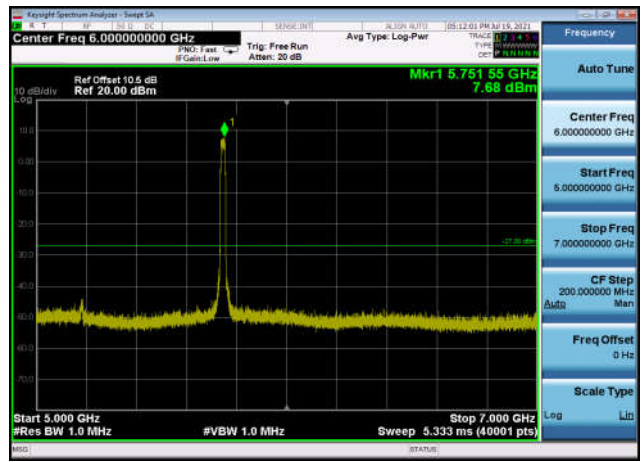

U-NII-3 ,Plot 3,5000MHz~7000MHz-802.1
1a(20MHz),5745MHz,Ant1

U-NII-3 ,Plot 3,5000MHz~7000MHz-802.1
1a(20MHz),5785MHz,Ant1

U-NII-3 ,Plot 3,5000MHz~7000MHz-802.1
1a(20MHz),5825MHz,Ant1

U-NII-3 ,Plot 3,5000MHz~7000MHz-802.1
1ac(20MHz),5745MHz,Ant1