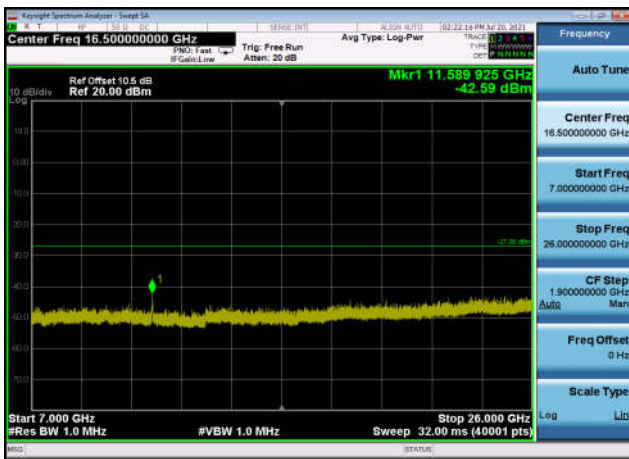

U-NII-3 ,Plot 4,7000MHz~26000MHz-802.
11ax(40MHz),5795MHz,Ant1