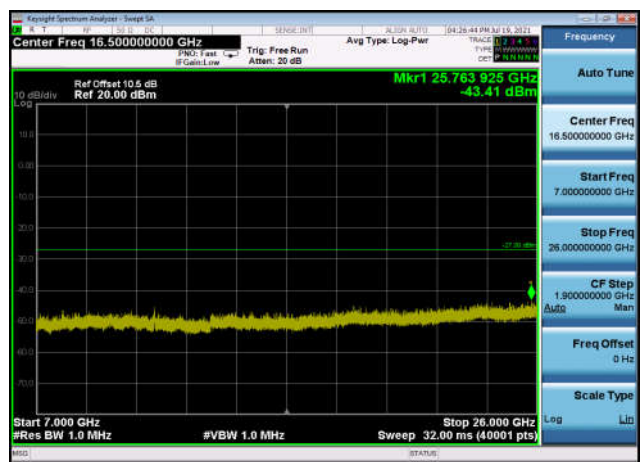

U-NII-3 ,Plot 3,5000MHz~7000MHz-802.1
1n(20MHz),5745MHz,Ant1

U-NII-3 ,Plot 3,5000MHz~7000MHz-802.1
1n(20MHz),5785MHz,Ant1

U-NII-3 ,Plot 3,5000MHz~7000MHz-802.1
1n(20MHz),5825MHz,Ant1

U-NII-3 ,Plot 4,7000MHz~26000MHz-802.
11n(20MHz),5745MHz,Ant1