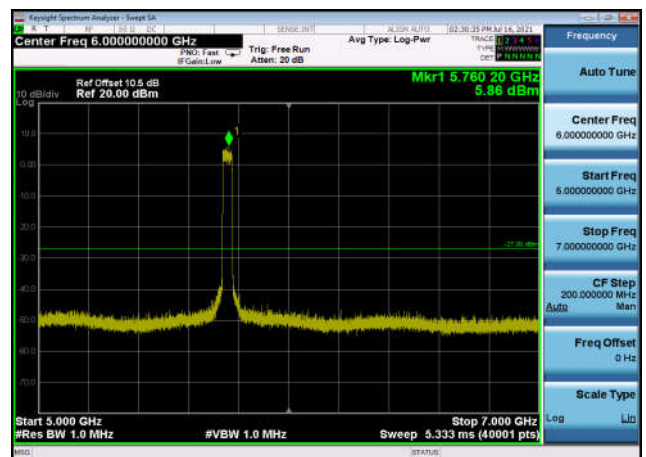

U-NII-3 ,Plot 3,5000MHz~7000MHz-802.1
1ax(40MHz),5755MHz,Ant0