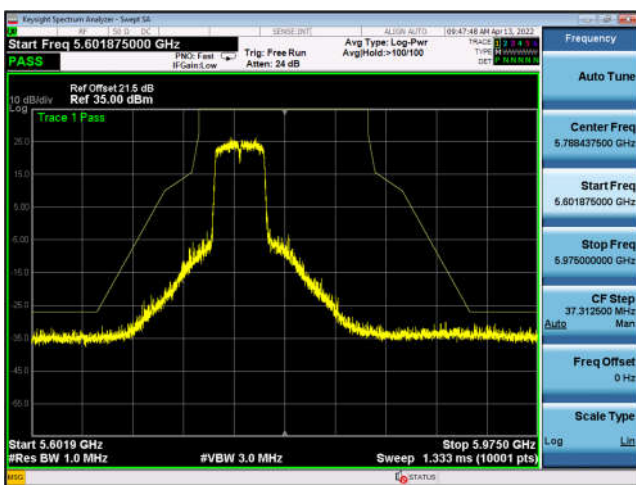

U-NII-3 ,802.11ax-HE40, 5755MHz, Ant5