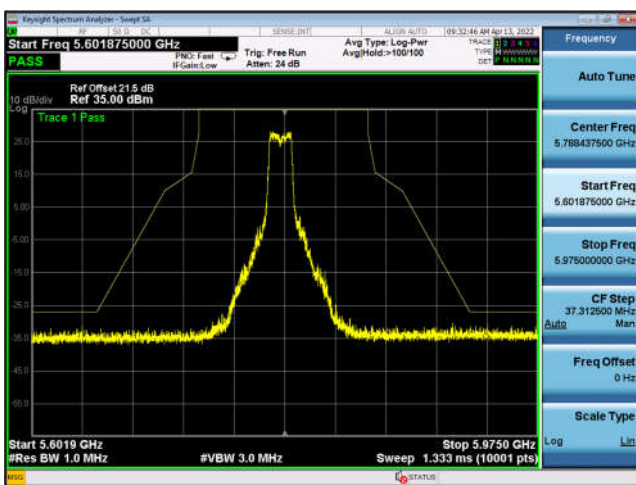

U-NII-3 ,802.11ax-HE80, 5775MHz, Ant4

U-NII-3 ,802.11a, 5745MHz, Ant5

U-NII-3 ,802.11a, 5745MHz, Ant5

U-NII-3 ,802.11a, 5785MHz, Ant5

U-NII-3 ,802.11a, 5785MHz, Ant5

U-NII-3 ,802.11a, 5825MHz, Ant5

U-NII-3 ,802.11a, 5825MHz, Ant5