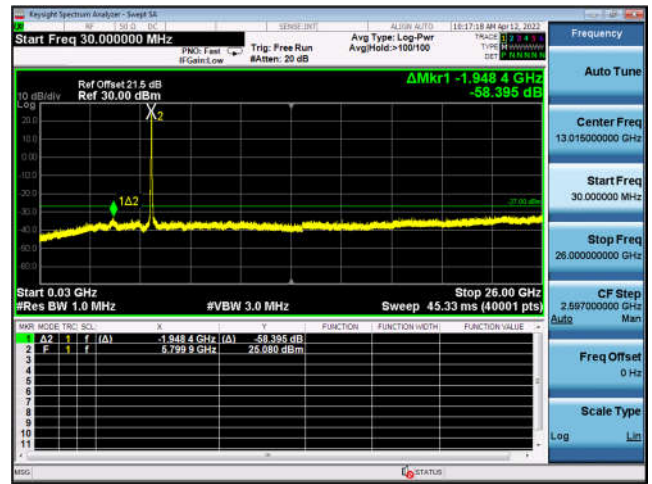

U-NII-3 ,802.11n-HT40, 5795MHz, Ant4

U-NII-3 ,802.11ac-VHT40, 5755MHz, Ant4

U-NII-3 ,802.11ac-VHT40, 5755MHz, Ant4

U-NII-3 ,802.11ac-VHT40, 5795MHz, Ant4

U-NII-3 ,802.11ac-VHT40, 5795MHz, Ant4

U-NII-3 ,802.11ax-HE40, 5755MHz, Ant4