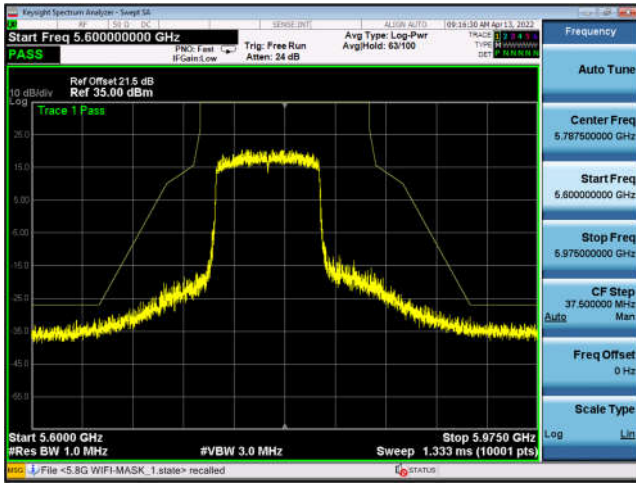

U-NII-3 ,802.11ax-HE40, 5755MHz, Ant4

U-NII-3 ,802.11ax-HE40, 5795MHz, Ant4

U-NII-3 ,802.11ax-HE40, 5795MHz, Ant4

U-NII-3 ,802.11ac-VHT80, 5775MHz, Ant4

U-NII-3 ,802.11ac-VHT80, 5775MHz, Ant4

U-NII-3 ,802.11ax-HE80, 5775MHz, Ant4