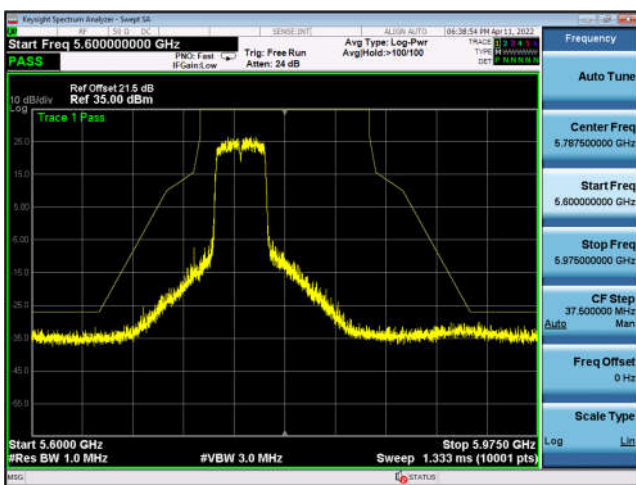

U-NII-3 ,802.11ac-VHT40, 5795MHz, Ant3

U-NII-3 ,802.11ac-VHT40, 5795MHz, Ant3

U-NII-3 ,802.11ax-HE40, 5755MHz, Ant3

U-NII-3 ,802.11ax-HE40, 5755MHz, Ant3

U-NII-3 ,802.11ax-HE40, 5795MHz, Ant3

U-NII-3 ,802.11ax-HE40, 5795MHz, Ant3