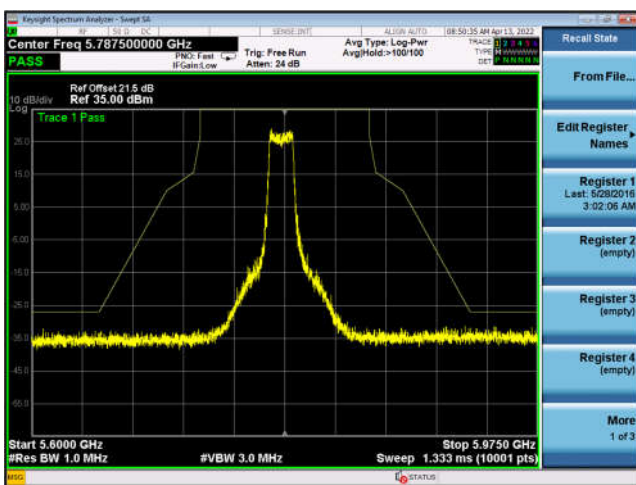

U-NII-3 ,802.11a, 5785MHz, Ant4

U-NII-3 ,802.11a, 5785MHz, Ant4

U-NII-3 ,802.11a, 5825MHz, Ant4

U-NII-3 ,802.11a, 5825MHz, Ant4

U-NII-3 ,802.11n-HT20, 5745MHz, Ant4

U-NII-3 ,802.11n-HT20, 5745MHz, Ant4

U-NII-3 ,802.11n-HT20, 5785MHz, Ant4