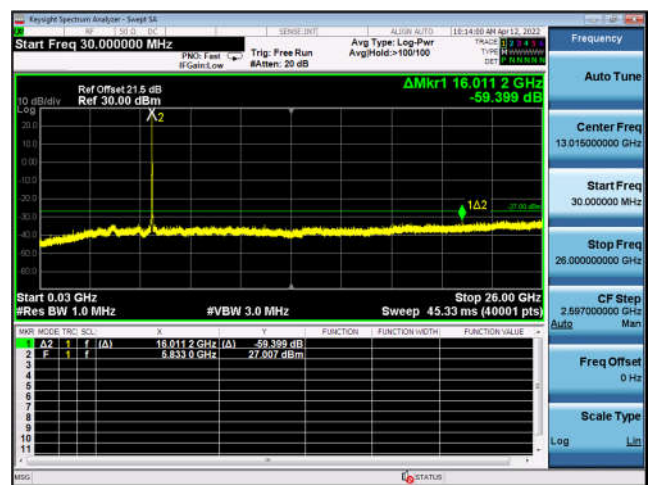

U-NII-3 ,802.11ac-VHT20, 5825MHz, Ant4