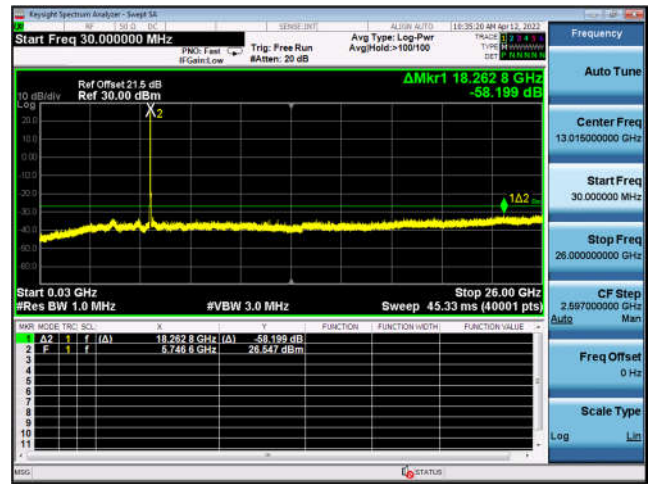

U-NII-3 ,802.11ac-VHT20, 5745MHz, Ant5