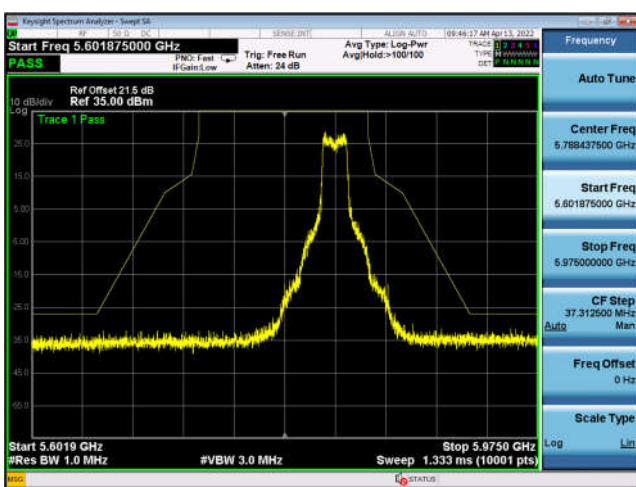

U-NII-3 ,802.11ax-HE20, 5745MHz, Ant5

U-NII-3 ,802.11ax-HE20, 5745MHz, Ant5

U-NII-3 ,802.11ax-HE20, 5785MHz, Ant5

U-NII-3 ,802.11ax-HE20, 5785MHz, Ant5

U-NII-3 ,802.11ax-HE20, 5825MHz, Ant5

U-NII-3 ,802.11ax-HE20, 5825MHz, Ant5