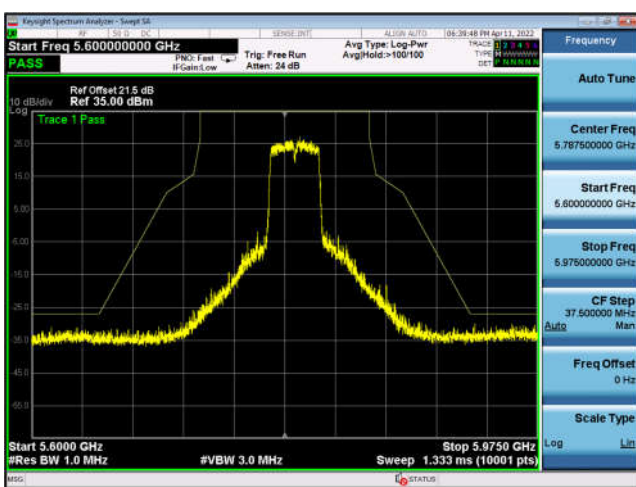

U-NII-3 ,802.11ac-VHT40, 5795MHz, Ant3

U-NII-3 ,802.11ac-VHT40, 5795MHz, Ant3

U-NII-3 ,802.11ax-HE40, 5755MHz, Ant3

U-NII-3 ,802.11ax-HE40, 5755MHz, Ant3

U-NII-3 ,802.11ax-HE40, 5795MHz, Ant3

U-NII-3 ,802.11ax-HE40, 5795MHz, Ant3