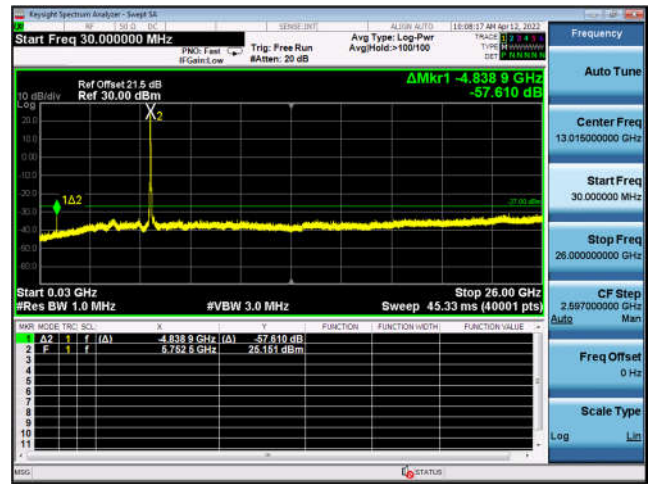

U-NII-3 ,802.11ax-HE20, 5785MHz, Ant4

U-NII-3 ,802.11ax-HE20, 5825MHz, Ant4

U-NII-3 ,802.11ax-HE20, 5825MHz, Ant4

U-NII-3 ,802.11n-HT40, 5755MHz, Ant4

U-NII-3 ,802.11n-HT40, 5755MHz, Ant4

U-NII-3 ,802.11n-HT40, 5795MHz, Ant4