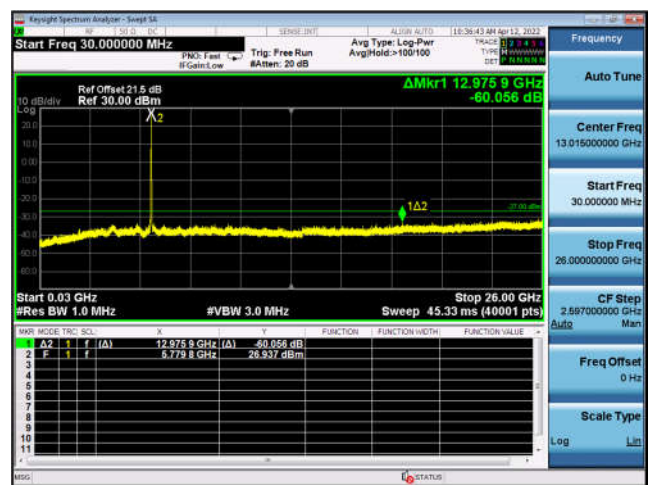

U-NII-3 ,802.11ac-VHT20, 5745MHz, Ant5

U-NII-3 ,802.11ac-VHT20, 5745MHz, Ant5

U-NII-3 ,802.11ac-VHT20, 5785MHz, Ant5

U-NII-3 ,802.11ac-VHT20, 5785MHz, Ant5

U-NII-3 ,802.11ac-VHT20, 5825MHz, Ant5

U-NII-3 ,802.11ac-VHT20, 5825MHz, Ant5