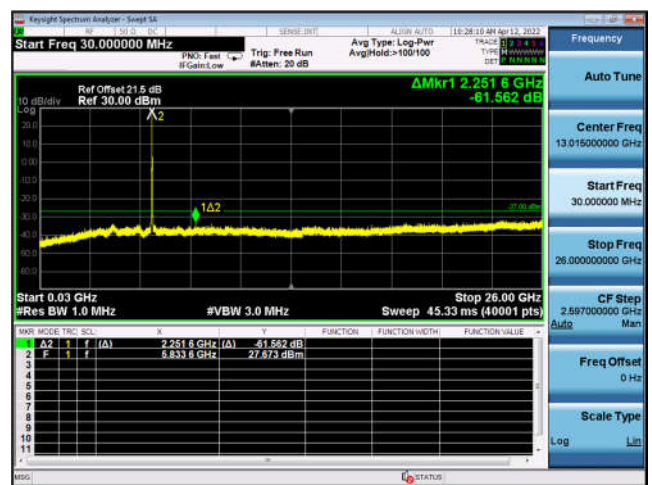

U-NII-3 ,802.11n-HT20, 5745MHz, Ant5

U-NII-3 ,802.11n-HT20, 5745MHz, Ant5

U-NII-3 ,802.11n-HT20, 5785MHz, Ant5

U-NII-3 ,802.11n-HT20, 5785MHz, Ant5

U-NII-3 ,802.11n-HT20, 5825MHz, Ant5

U-NII-3 ,802.11n-HT20, 5825MHz, Ant5