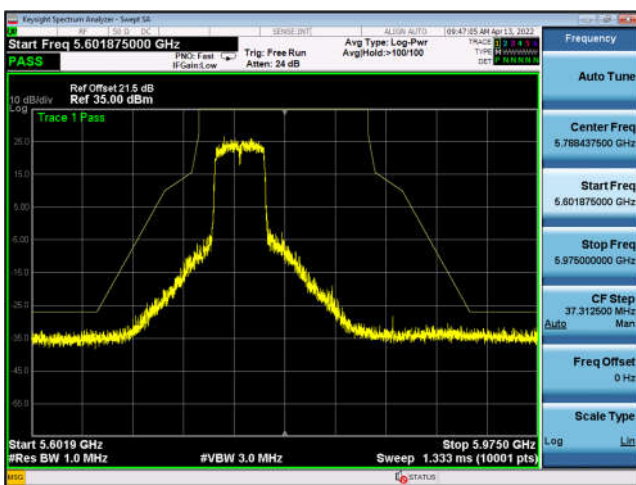

U-NII-3 ,802.11n-HT40, 5755MHz, Ant5

U-NII-3 ,802.11n-HT40, 5755MHz, Ant5

U-NII-3 ,802.11n-HT40, 5795MHz, Ant5

U-NII-3 ,802.11n-HT40, 5795MHz, Ant5

U-NII-3 ,802.11ac-VHT40, 5755MHz, Ant5

U-NII-3 ,802.11ac-VHT40, 5755MHz, Ant5