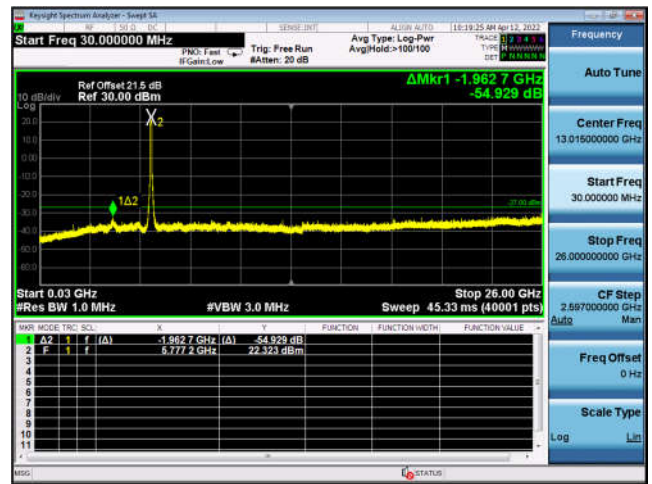

U-NII-3 ,802.11ax-HE80, 5775MHz, Ant4