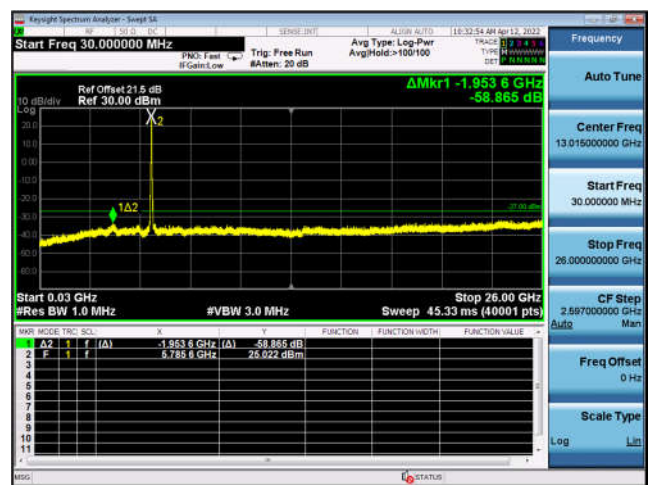

U-NII-3 ,802.11n-HT40, 5755MHz, Ant5

U-NII-3 ,802.11n-HT40, 5755MHz, Ant5

U-NII-3 ,802.11n-HT40, 5795MHz, Ant5

U-NII-3 ,802.11n-HT40, 5795MHz, Ant5

U-NII-3 ,802.11ac-VHT40, 5755MHz, Ant5

U-NII-3 ,802.11ac-VHT40, 5755MHz, Ant5