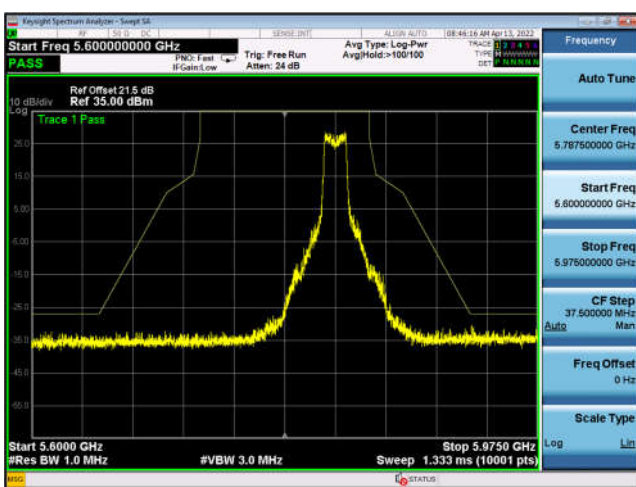

U-NII-3 ,802.11a, 5825MHz, Ant4