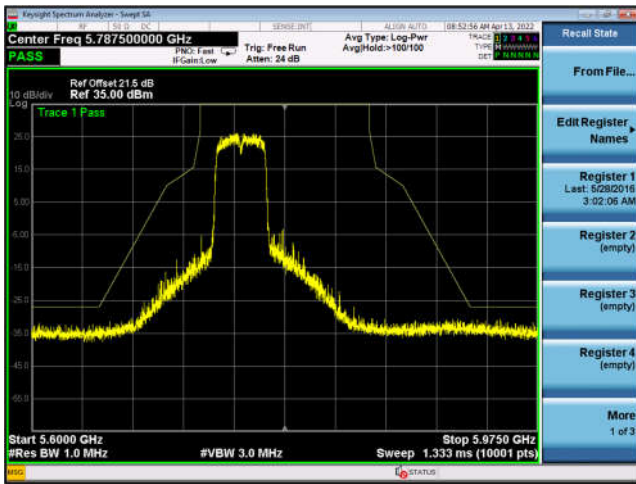

U-NII-3 ,802.11ax-HE20, 5785MHz, Ant4

U-NII-3 ,802.11ax-HE20, 5825MHz, Ant4

U-NII-3 ,802.11ax-HE20, 5825MHz, Ant4

U-NII-3 ,802.11n-HT40, 5755MHz, Ant4

U-NII-3 ,802.11n-HT40, 5755MHz, Ant4

U-NII-3 ,802.11n-HT40, 5795MHz, Ant4