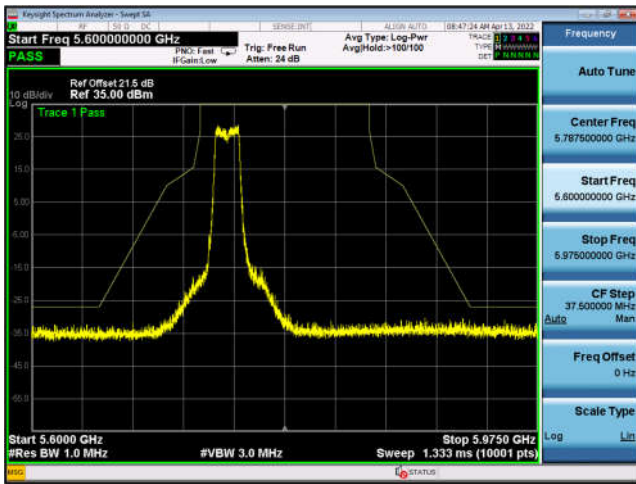

U-NII-3 ,802.11a, 5785MHz, Ant4

U-NII-3 ,802.11a, 5785MHz, Ant4

U-NII-3 ,802.11a, 5825MHz, Ant4

U-NII-3 ,802.11a, 5825MHz, Ant4

U-NII-3 ,802.11n-HT20, 5745MHz, Ant4

U-NII-3 ,802.11n-HT20, 5745MHz, Ant4

U-NII-3 ,802.11n-HT20, 5785MHz, Ant4