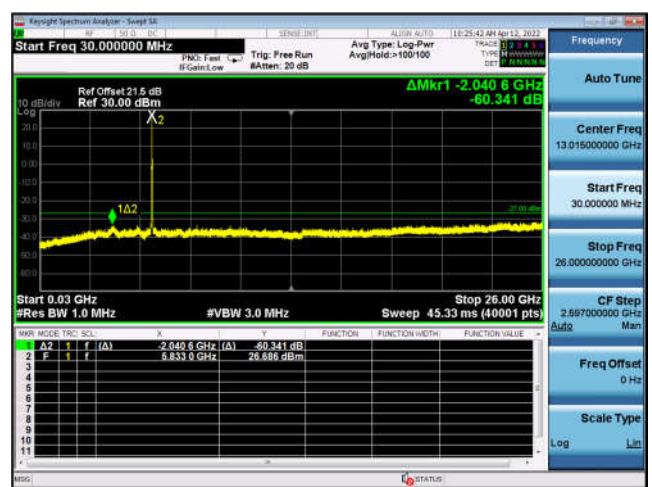

U-NII-3 ,802.11ax-HE80, 5775MHz, Ant4

U-NII-3 ,802.11a, 5745MHz, Ant5

U-NII-3 ,802.11a, 5745MHz, Ant5

U-NII-3 ,802.11a, 5785MHz, Ant5

U-NII-3 ,802.11a, 5785MHz, Ant5

U-NII-3 ,802.11a, 5825MHz, Ant5

U-NII-3 ,802.11a, 5825MHz, Ant5