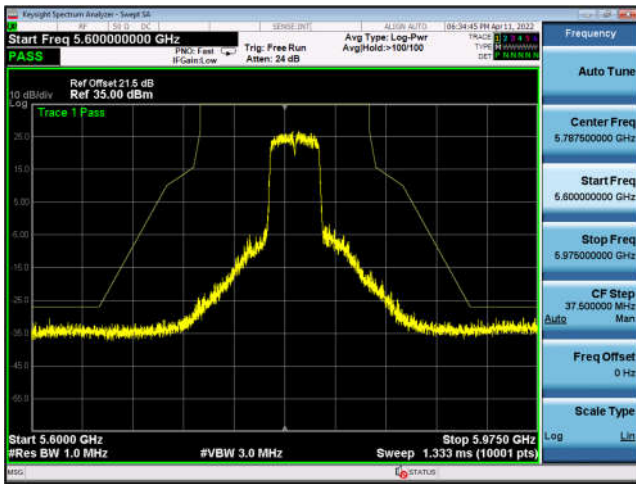

U-NII-3 ,802.11ac-VHT40, 5795MHz, Ant3

U-NII-3 ,802.11ac-VHT40, 5795MHz, Ant3

U-NII-3 ,802.11ax-HE40, 5755MHz, Ant3

U-NII-3 ,802.11ax-HE40, 5755MHz, Ant3

U-NII-3 ,802.11ax-HE40, 5795MHz, Ant3

U-NII-3 ,802.11ax-HE40, 5795MHz, Ant3