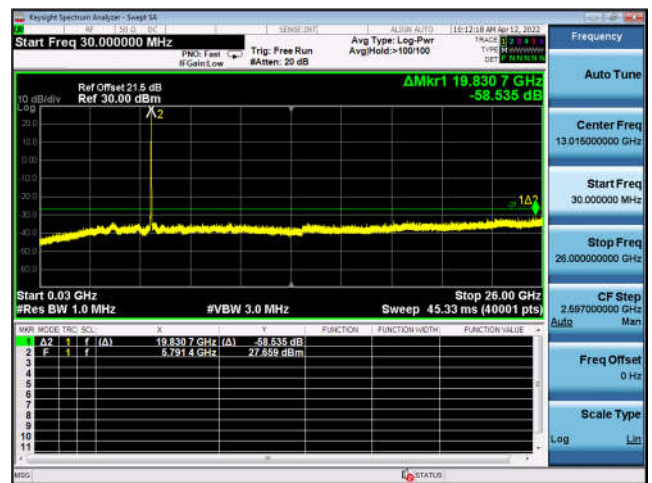

U-NII-3 ,802.11ac-VHT20, 5785MHz, Ant4