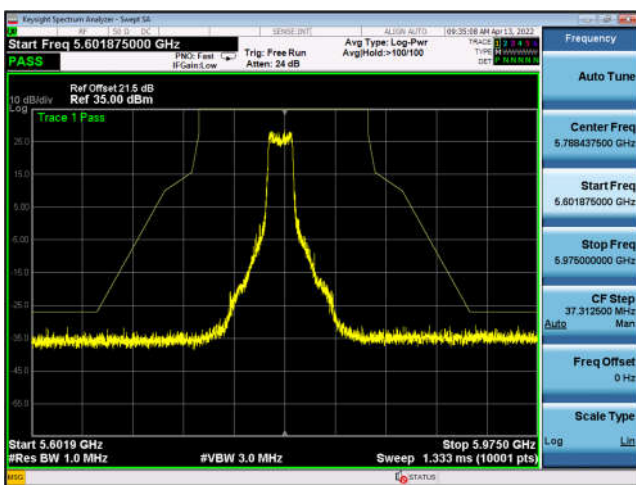

U-NII-3 ,802.11n-HT20, 5785MHz, Ant5