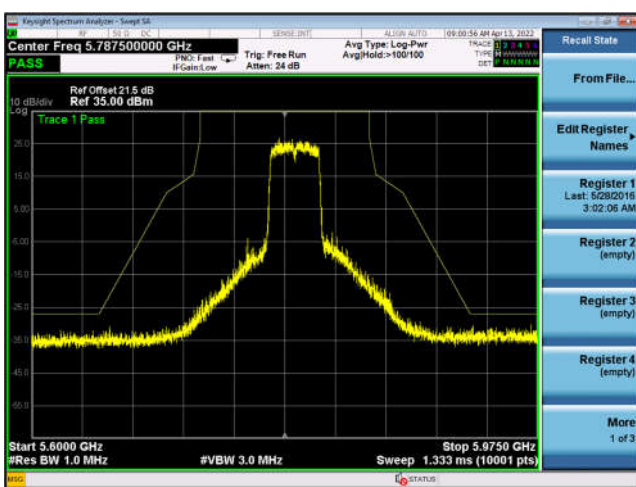

U-NII-3 ,802.11ax-HE40, 5795MHz, Ant4