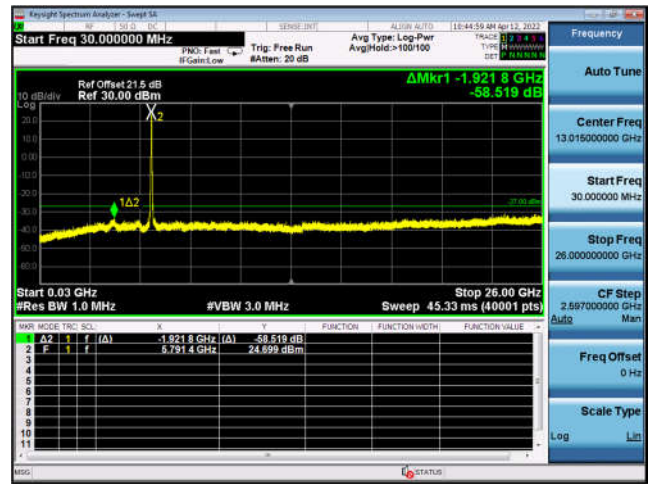

U-NII-3 ,802.11ac-VHT40, 5795MHz, Ant5