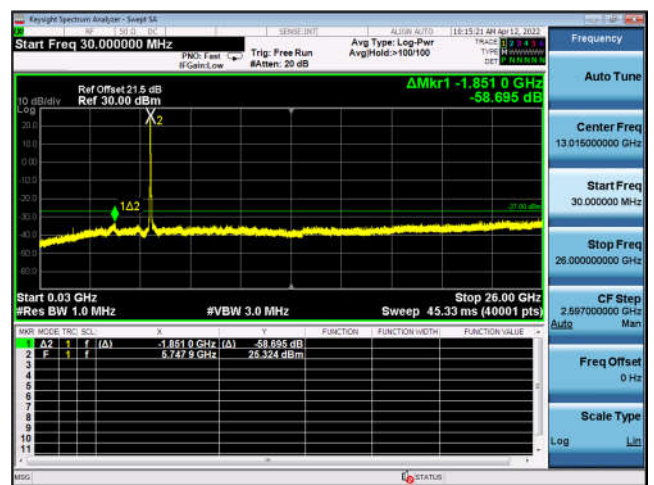

U-NII-3 ,802.11ac-VHT40, 5755MHz, Ant4