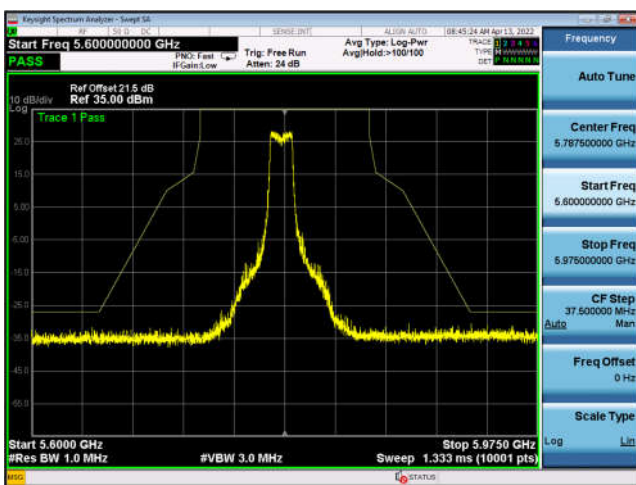

U-NII-3 ,802.11a, 5785MHz, Ant4