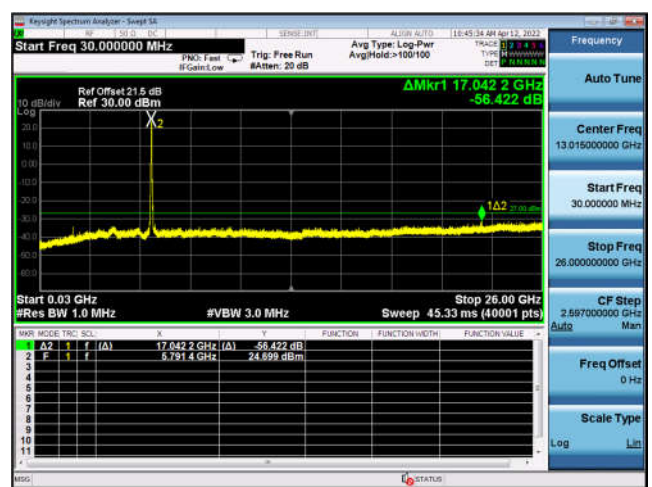

U-NII-3 ,802.11ac-VHT40, 5795MHz, Ant5

U-NII-3 ,802.11ac-VHT40, 5795MHz, Ant5

U-NII-3 ,802.11ax-HE40, 5755MHz, Ant5

U-NII-3 ,802.11ax-HE40, 5755MHz, Ant5

U-NII-3 ,802.11ax-HE40, 5795MHz, Ant5

U-NII-3 ,802.11ax-HE40, 5795MHz, Ant5