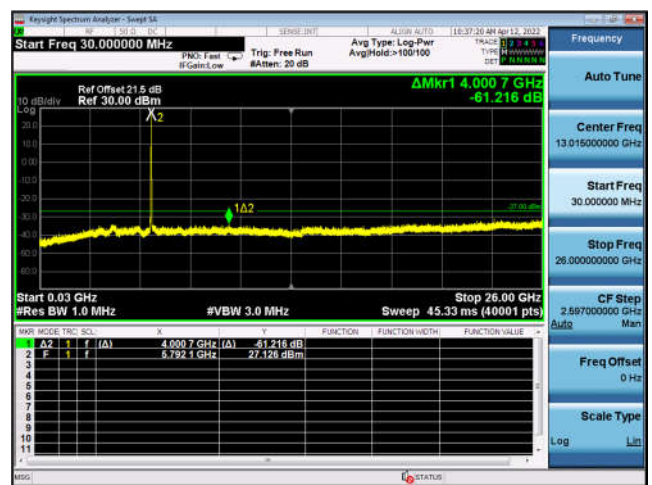

U-NII-3 ,802.11ax-HE20, 5745MHz, Ant5

U-NII-3 ,802.11ax-HE20, 5745MHz, Ant5

U-NII-3 ,802.11ax-HE20, 5785MHz, Ant5

U-NII-3 ,802.11ax-HE20, 5785MHz, Ant5

U-NII-3 ,802.11ax-HE20, 5825MHz, Ant5

U-NII-3 ,802.11ax-HE20, 5825MHz, Ant5