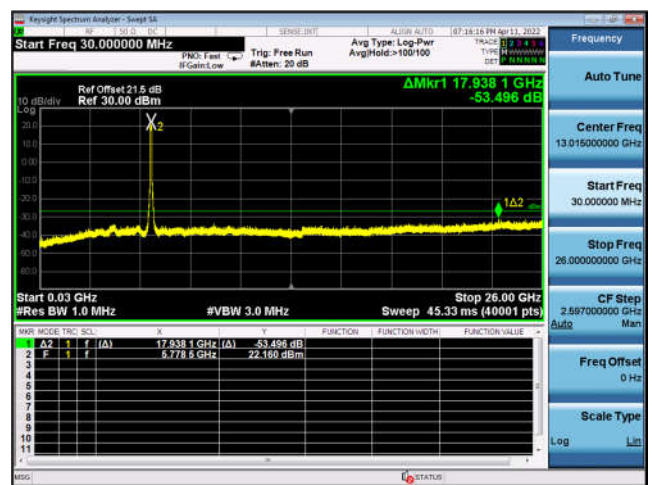

U-NII-3 ,802.11ac-VHT80, 5775MHz, Ant3

U-NII-3 ,802.11ac-VHT80, 5775MHz, Ant3

U-NII-3 ,802.11ax-HE80, 5775MHz, Ant3

U-NII-3 ,802.11ax-HE80, 5775MHz, Ant3

U-NII-3 ,802.11a, 5745MHz, Ant4

U-NII-3 ,802.11a, 5745MHz, Ant4