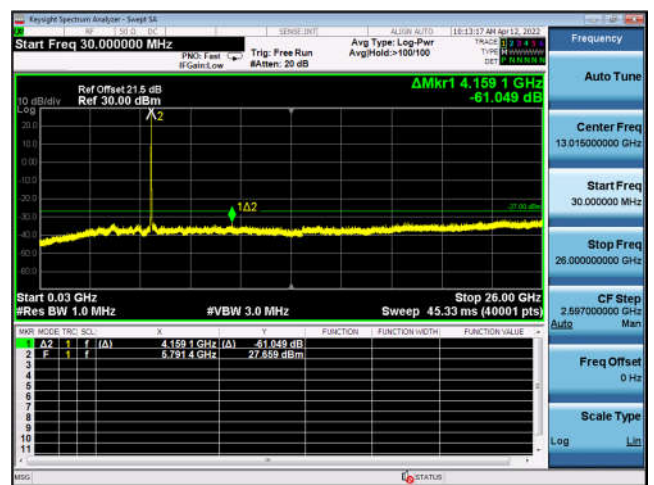

U-NII-3 ,802.11ax-HE20, 5785MHz, Ant4