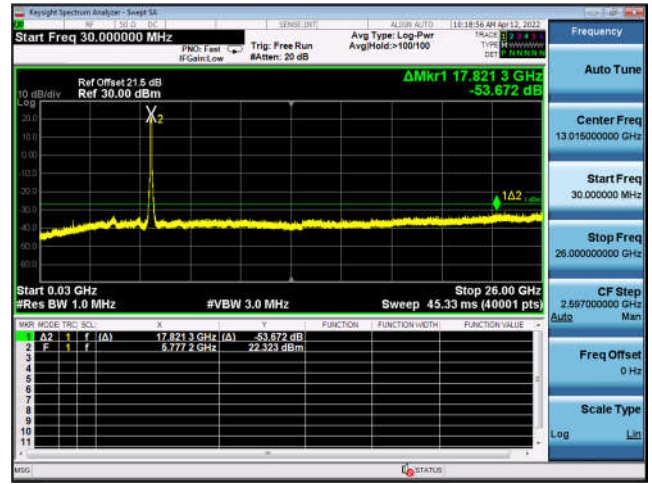

U-NII-3 ,802.11ax-HE40, 5755MHz, Ant4

U-NII-3 ,802.11ax-HE40, 5795MHz, Ant4

U-NII-3 ,802.11ax-HE40, 5795MHz, Ant4

U-NII-3 ,802.11ac-VHT80, 5775MHz, Ant4

U-NII-3 ,802.11ac-VHT80, 5775MHz, Ant4

U-NII-3 ,802.11ax-HE80, 5775MHz, Ant4