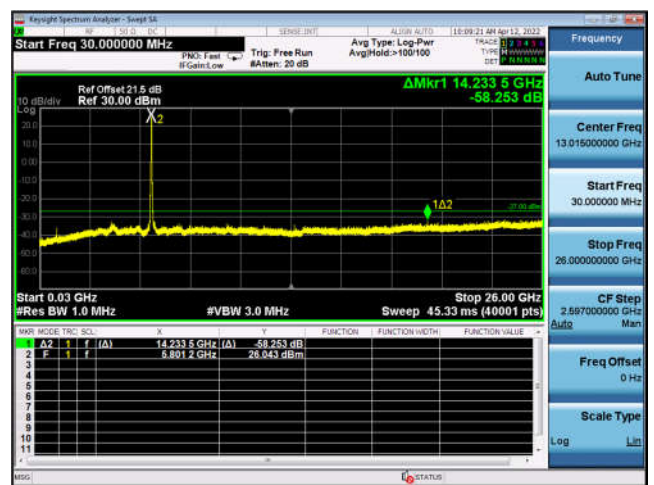

U-NII-3 ,802.11n-HT40, 5795MHz, Ant4