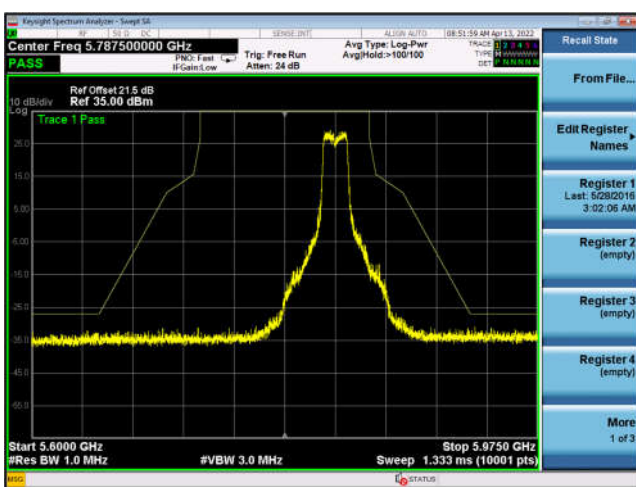

U-NII-3 ,802.11n-HT20, 5825MHz, Ant4