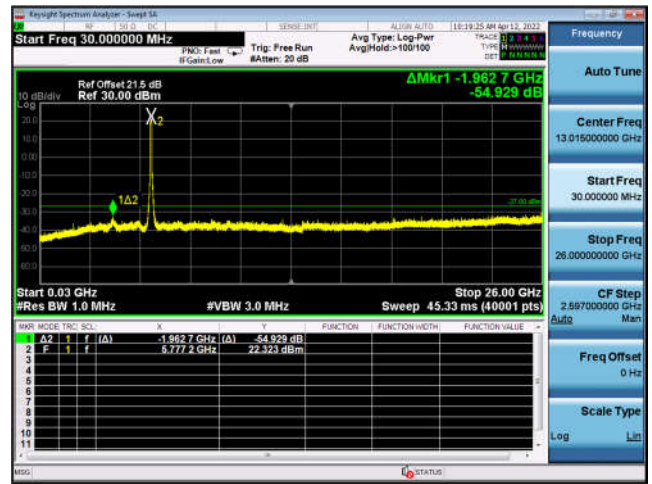

U-NII-3 ,802.11a, 5785MHz, Ant4

U-NII-3 ,802.11a, 5785MHz, Ant4

U-NII-3 ,802.11a, 5825MHz, Ant4

U-NII-3 ,802.11a, 5825MHz, Ant4

U-NII-3 ,802.11n-HT20, 5745MHz, Ant4

U-NII-3 ,802.11n-HT20, 5745MHz, Ant4

U-NII-3 ,802.11n-HT20, 5785MHz, Ant4