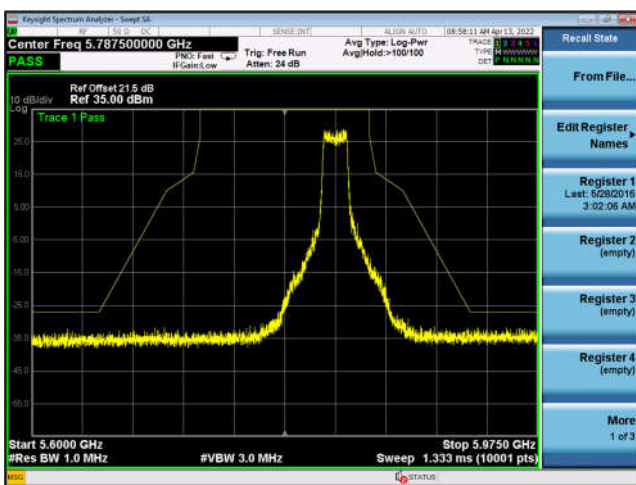

U-NII-3 ,802.11ac-VHT20, 5825MHz, Ant4