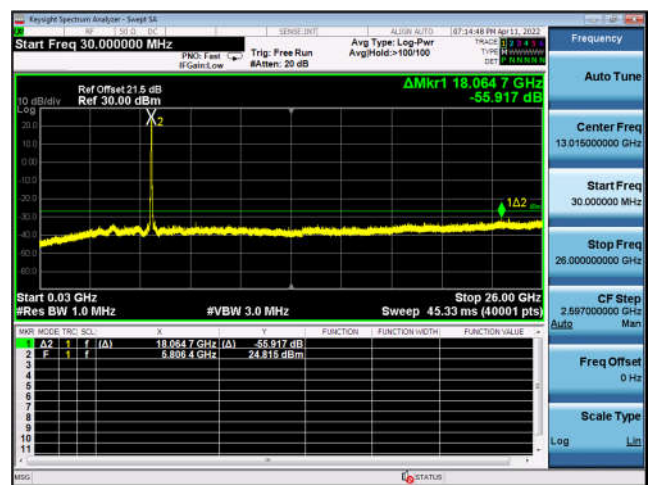

U-NII-3 ,802.11ac-VHT40, 5795MHz, Ant3

U-NII-3 ,802.11ac-VHT40, 5795MHz, Ant3

U-NII-3 ,802.11ax-HE40, 5755MHz, Ant3

U-NII-3 ,802.11ax-HE40, 5755MHz, Ant3

U-NII-3 ,802.11ax-HE40, 5795MHz, Ant3

U-NII-3 ,802.11ax-HE40, 5795MHz, Ant3