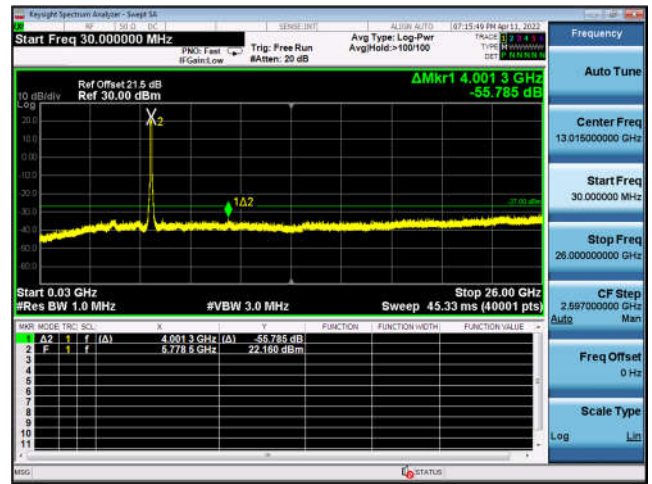

U-NII-3 ,802.11ac-VHT80, 5775MHz, Ant3