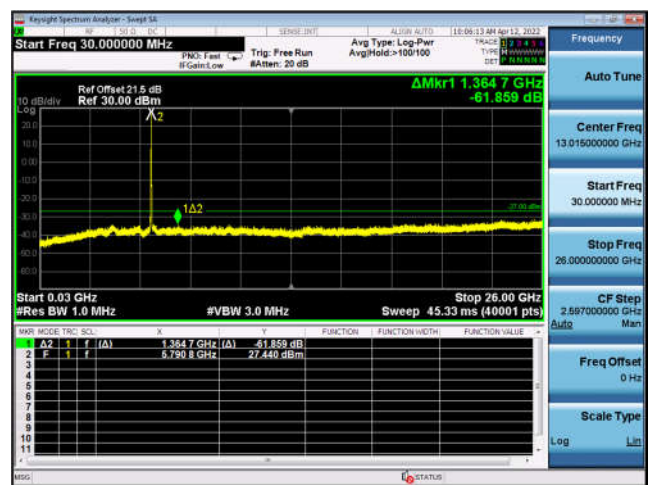

U-NII-3 ,802.11n-HT20, 5785MHz, Ant4