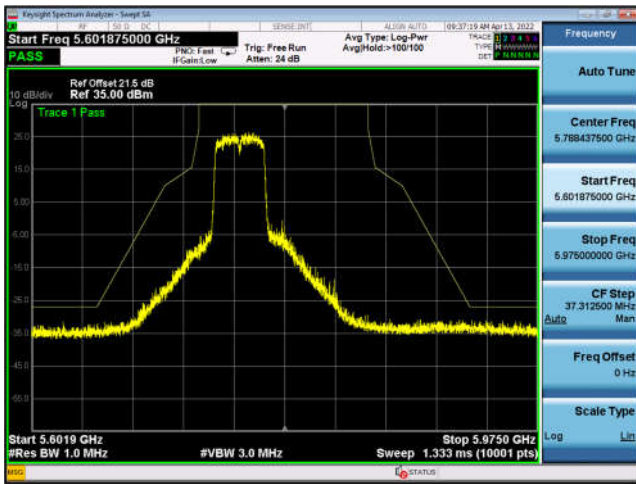

U-NII-3 ,802.11n-HT40, 5755MHz, Ant5