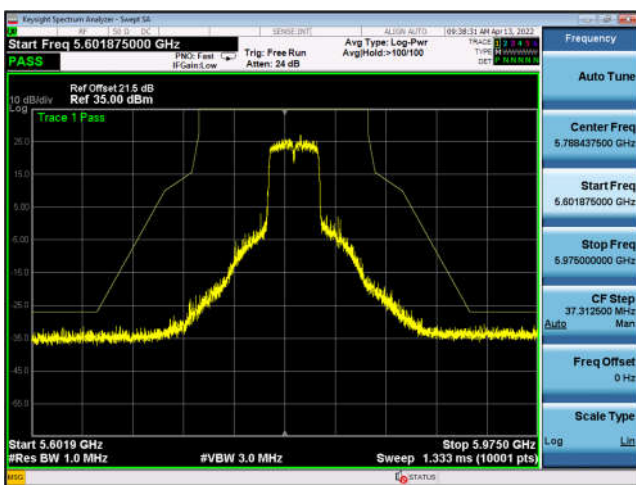

U-NII-3 ,802.11n-HT40, 5795MHz, Ant5