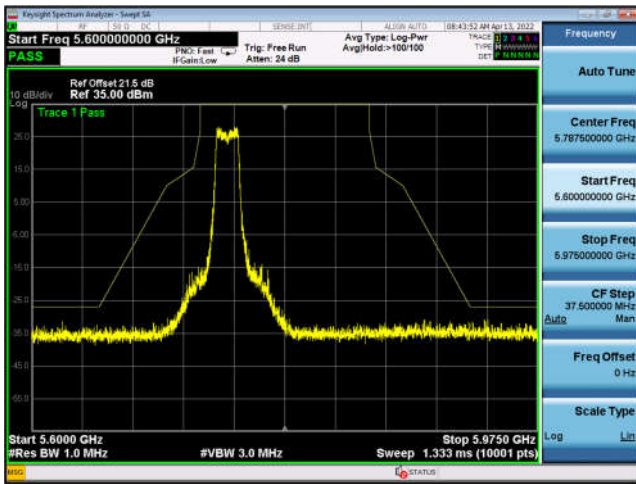

U-NII-3 ,802.11ac-VHT80, 5775MHz, Ant3

U-NII-3 ,802.11ac-VHT80, 5775MHz, Ant3

U-NII-3 ,802.11ax-HE80, 5775MHz, Ant3

U-NII-3 ,802.11ax-HE80, 5775MHz, Ant3

U-NII-3 ,802.11a, 5745MHz, Ant4

U-NII-3 ,802.11a, 5745MHz, Ant4