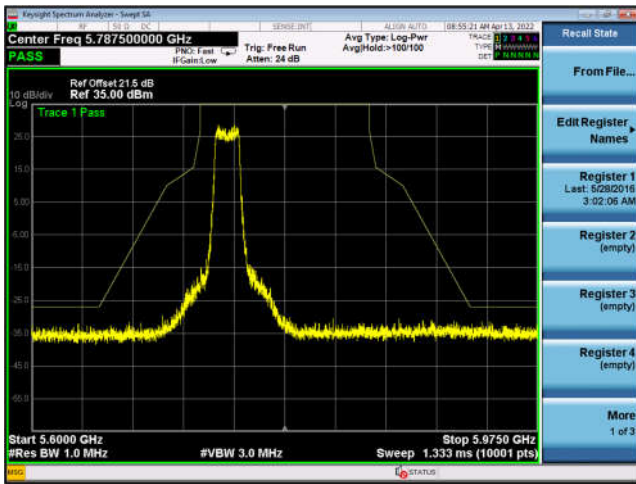

U-NII-3 ,802.11n-HT20, 5785MHz, Ant4

U-NII-3 ,802.11n-HT20, 5825MHz, Ant4

U-NII-3 ,802.11n-HT20, 5825MHz, Ant4

U-NII-3 ,802.11ac-VHT20, 5745MHz, Ant4

U-NII-3 ,802.11ac-VHT20, 5745MHz, Ant4

U-NII-3 ,802.11ac-VHT20, 5785MHz, Ant4