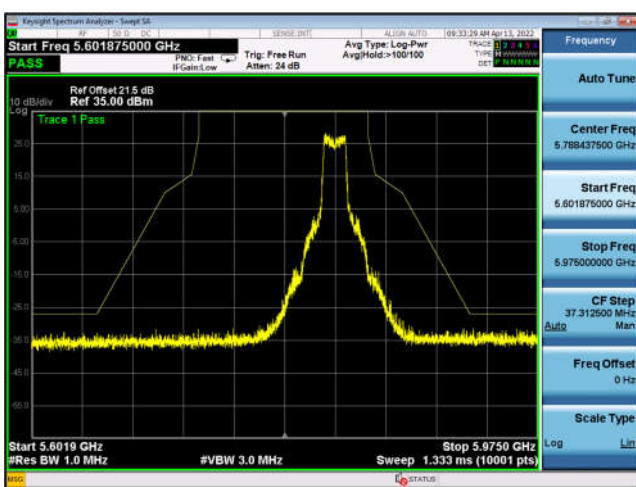

U-NII-3 ,802.11ax-HE80, 5775MHz, Ant4

U-NII-3 ,802.11a, 5745MHz, Ant5

U-NII-3 ,802.11a, 5745MHz, Ant5

U-NII-3 ,802.11a, 5785MHz, Ant5

U-NII-3 ,802.11a, 5785MHz, Ant5

U-NII-3 ,802.11a, 5825MHz, Ant5

U-NII-3 ,802.11a, 5825MHz, Ant5