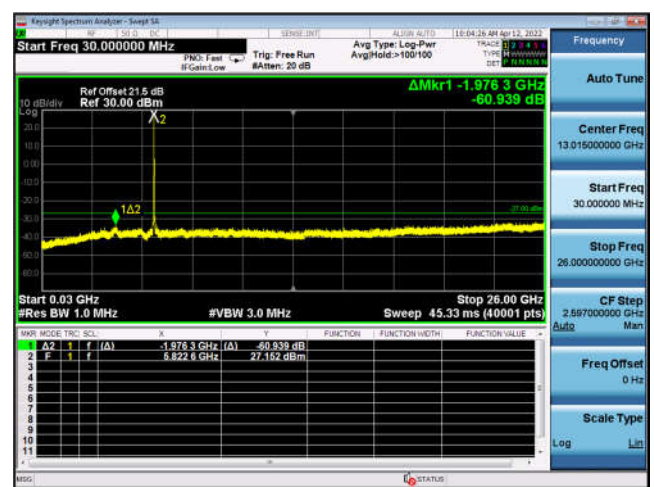

U-NII-3 ,802.11a, 5785MHz, Ant4

U-NII-3 ,802.11a, 5785MHz, Ant4

U-NII-3 ,802.11a, 5825MHz, Ant4

U-NII-3 ,802.11a, 5825MHz, Ant4

U-NII-3 ,802.11n-HT20, 5745MHz, Ant4

U-NII-3 ,802.11n-HT20, 5745MHz, Ant4

U-NII-3 ,802.11n-HT20, 5785MHz, Ant4