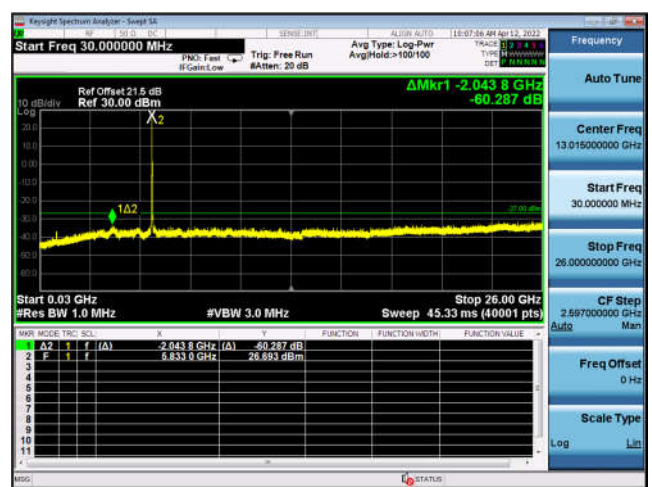

U-NII-3 ,802.11n-HT20, 5825MHz, Ant4