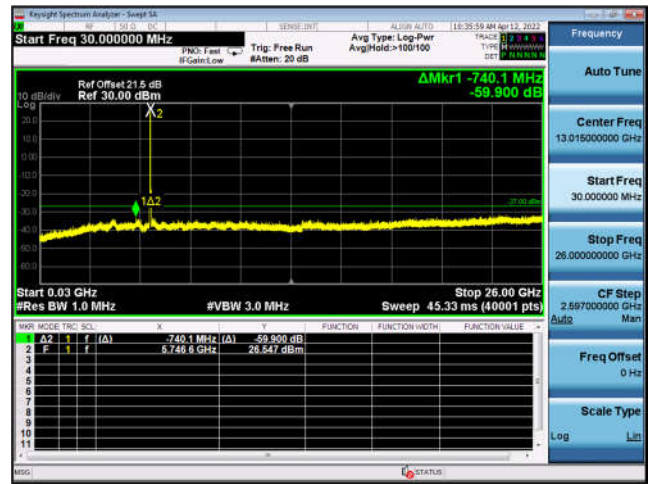

U-NII-3 ,802.11ax-HE20, 5745MHz, Ant5