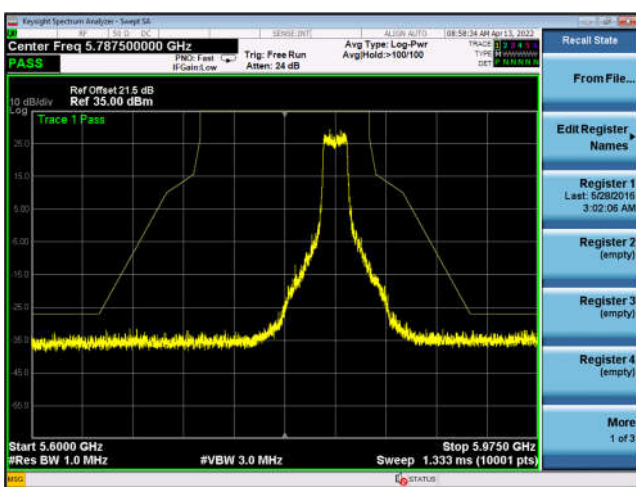

U-NII-3 ,802.11ax-HE20, 5825MHz, Ant4