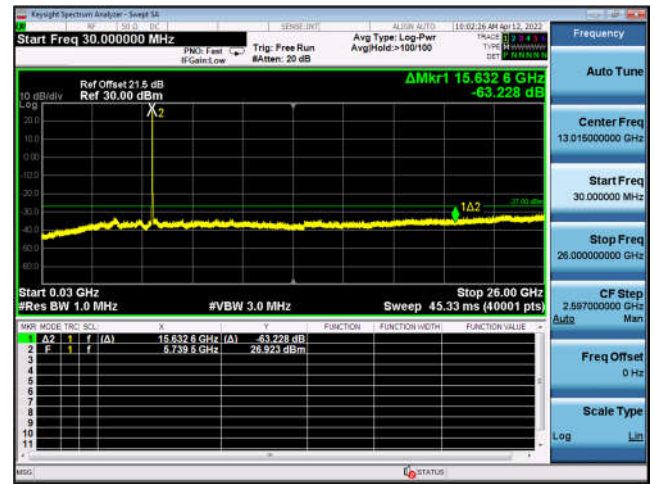

U-NII-3 ,802.11ac-VHT80, 5775MHz, Ant3

U-NII-3 ,802.11ac-VHT80, 5775MHz, Ant3

U-NII-3 ,802.11ax-HE80, 5775MHz, Ant3

U-NII-3 ,802.11ax-HE80, 5775MHz, Ant3

U-NII-3 ,802.11a, 5745MHz, Ant4

U-NII-3 ,802.11a, 5745MHz, Ant4