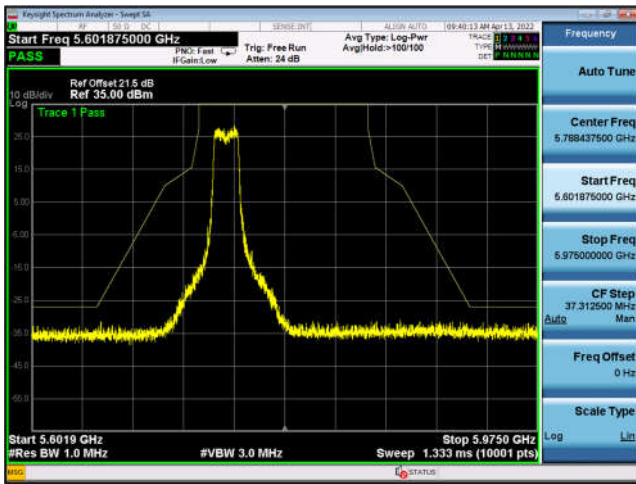

U-NII-3 ,802.11ax-HE20, 5745MHz, Ant5