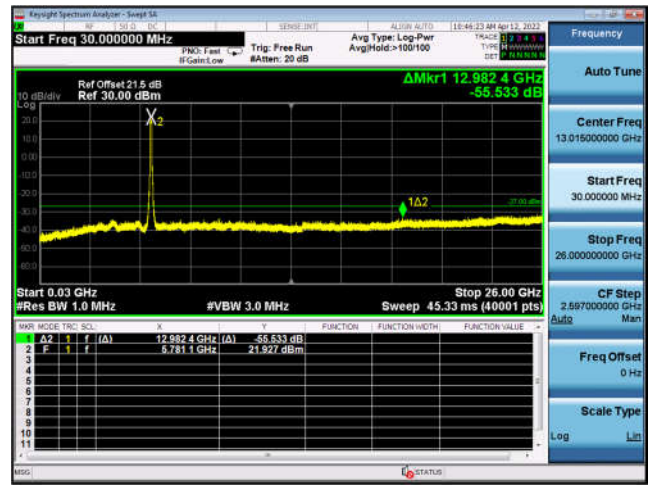

U-NII-3 ,802.11ac-VHT80, 5775MHz, Ant5