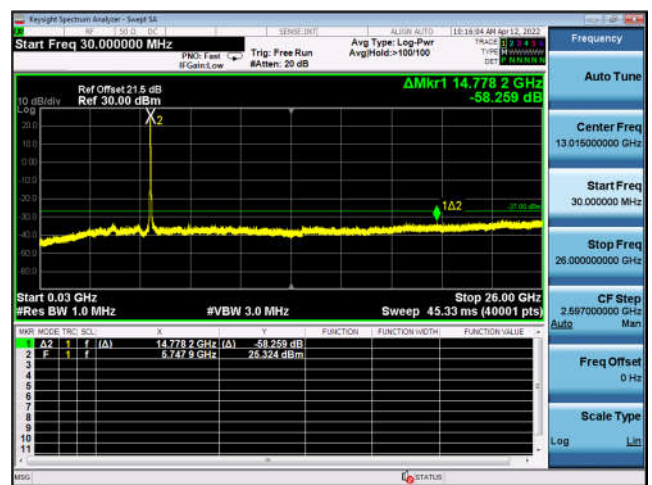

U-NII-3 ,802.11ax-HE40, 5755MHz, Ant4