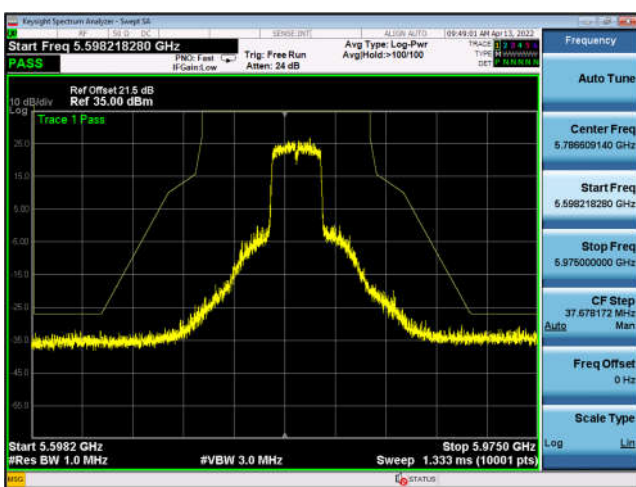

U-NII-3 ,802.11ac-VHT40, 5795MHz, Ant5

U-NII-3 ,802.11ac-VHT40, 5795MHz, Ant5

U-NII-3 ,802.11ax-HE40, 5755MHz, Ant5

U-NII-3 ,802.11ax-HE40, 5755MHz, Ant5

U-NII-3 ,802.11ax-HE40, 5795MHz, Ant5

U-NII-3 ,802.11ax-HE40, 5795MHz, Ant5