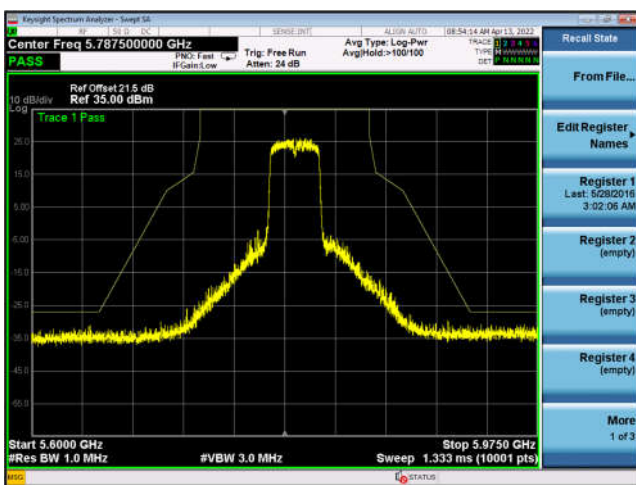

U-NII-3 ,802.11ax-HE20, 5785MHz, Ant4

U-NII-3 ,802.11ax-HE20, 5825MHz, Ant4

U-NII-3 ,802.11ax-HE20, 5825MHz, Ant4

U-NII-3 ,802.11n-HT40, 5755MHz, Ant4

U-NII-3 ,802.11n-HT40, 5755MHz, Ant4

U-NII-3 ,802.11n-HT40, 5795MHz, Ant4