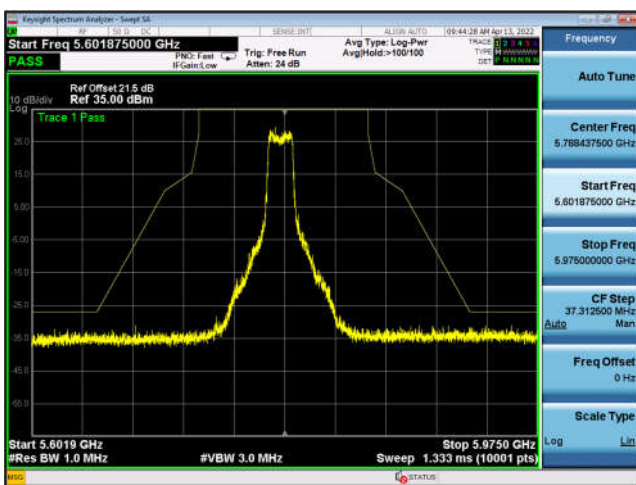

U-NII-3 ,802.11ac-VHT20, 5785MHz, Ant5