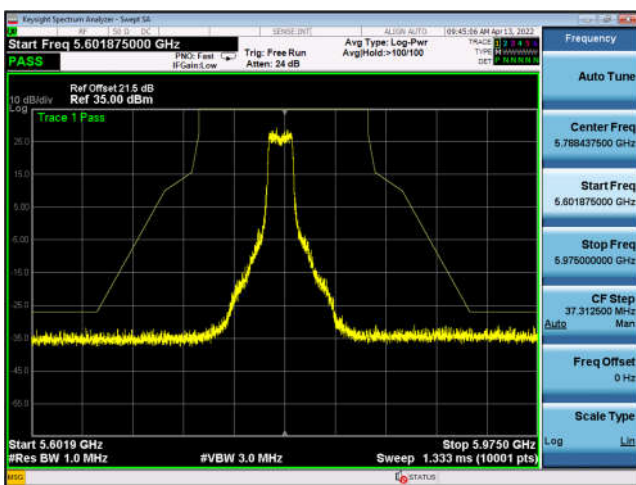

U-NII-3 ,802.11ax-HE20, 5785MHz, Ant5