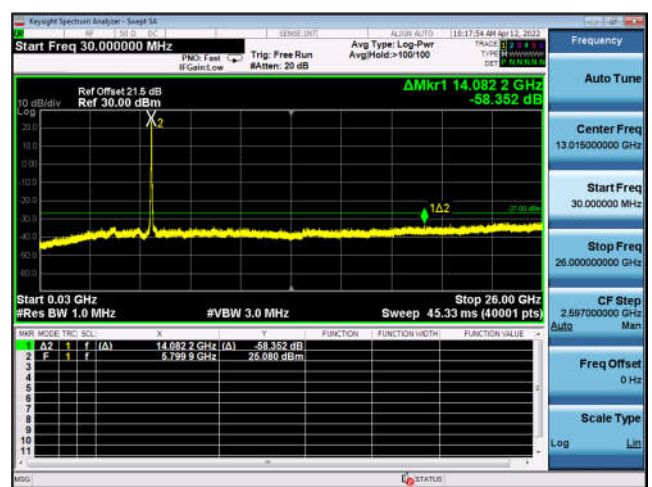

U-NII-3 ,802.11ax-HE40, 5795MHz, Ant4