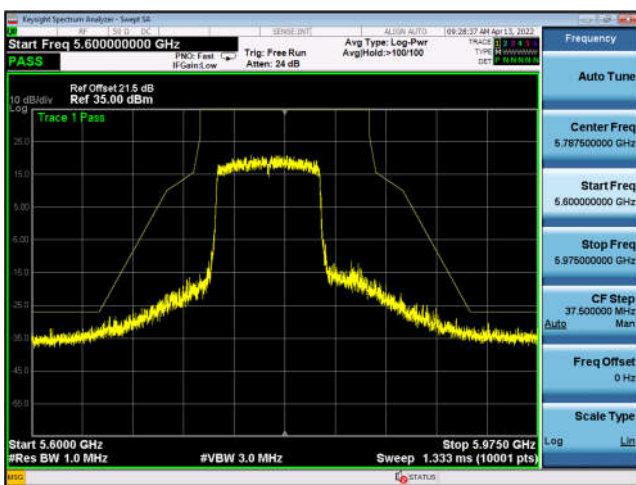

U-NII-3 ,802.11ax-HE80, 5775MHz, Ant5