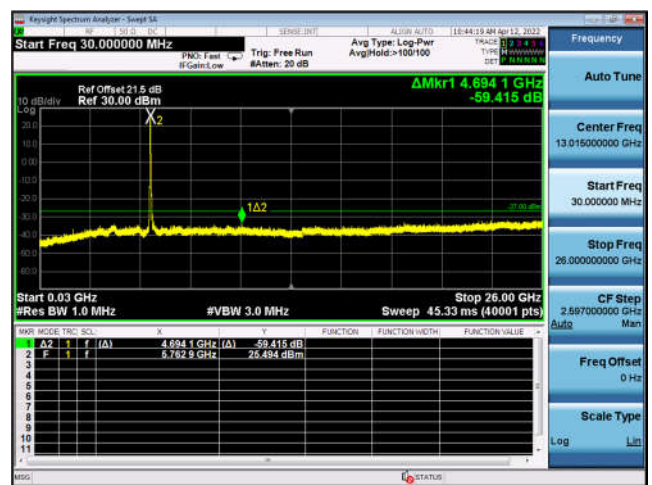

U-NII-3 ,802.11ac-VHT40, 5795MHz, Ant5

U-NII-3 ,802.11ac-VHT40, 5795MHz, Ant5

U-NII-3 ,802.11ax-HE40, 5755MHz, Ant5

U-NII-3 ,802.11ax-HE40, 5755MHz, Ant5

U-NII-3 ,802.11ax-HE40, 5795MHz, Ant5

U-NII-3 ,802.11ax-HE40, 5795MHz, Ant5