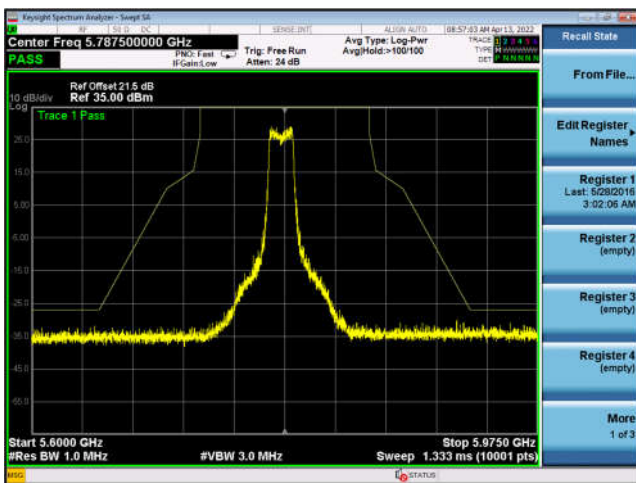

U-NII-3 ,802.11n-HT20, 5785MHz, Ant4

U-NII-3 ,802.11n-HT20, 5825MHz, Ant4

U-NII-3 ,802.11n-HT20, 5825MHz, Ant4

U-NII-3 ,802.11ac-VHT20, 5745MHz, Ant4

U-NII-3 ,802.11ac-VHT20, 5745MHz, Ant4

U-NII-3 ,802.11ac-VHT20, 5785MHz, Ant4