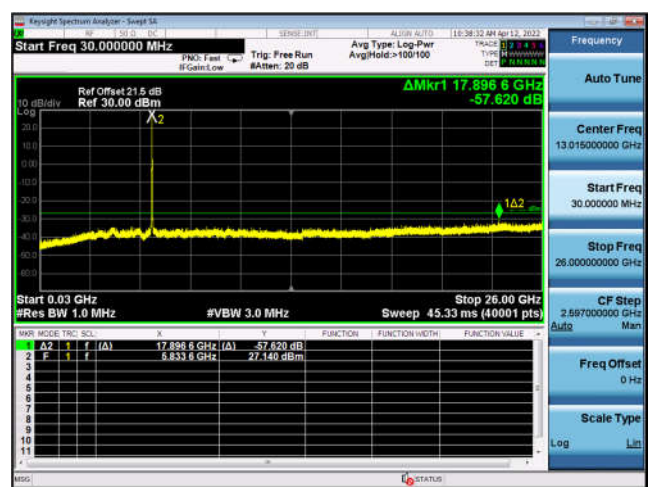

U-NII-3 ,802.11ax-HE20, 5745MHz, Ant5

U-NII-3 ,802.11ax-HE20, 5745MHz, Ant5

U-NII-3 ,802.11ax-HE20, 5785MHz, Ant5

U-NII-3 ,802.11ax-HE20, 5785MHz, Ant5

U-NII-3 ,802.11ax-HE20, 5825MHz, Ant5

U-NII-3 ,802.11ax-HE20, 5825MHz, Ant5