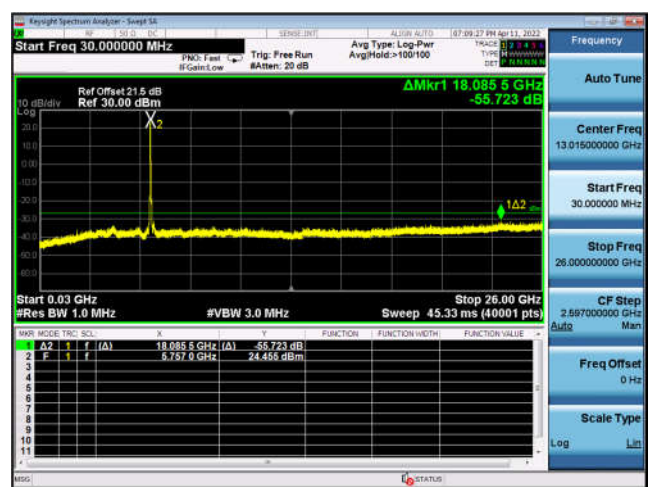

U-NII-3 ,802.11ac-VHT40, 5795MHz, Ant3

U-NII-3 ,802.11ac-VHT40, 5795MHz, Ant3

U-NII-3 ,802.11ax-HE40, 5755MHz, Ant3

U-NII-3 ,802.11ax-HE40, 5755MHz, Ant3

U-NII-3 ,802.11ax-HE40, 5795MHz, Ant3

U-NII-3 ,802.11ax-HE40, 5795MHz, Ant3