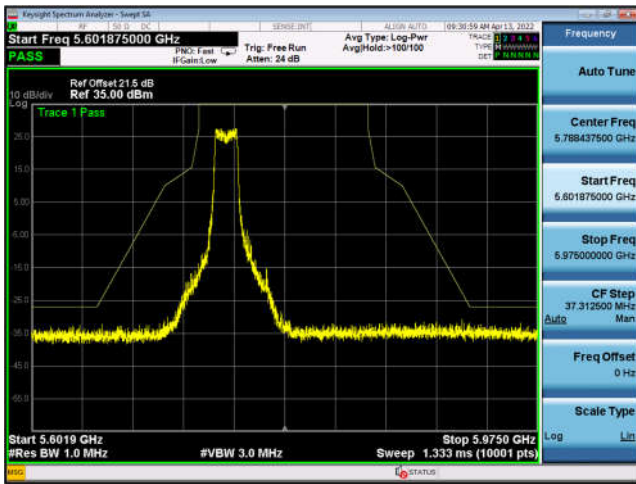

U-NII-3 ,802.11a, 5745MHz, Ant5