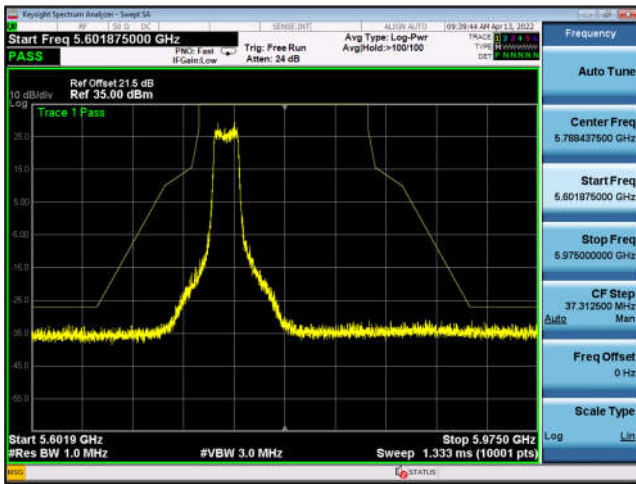

U-NII-3 ,802.11ac-VHT20, 5745MHz, Ant5