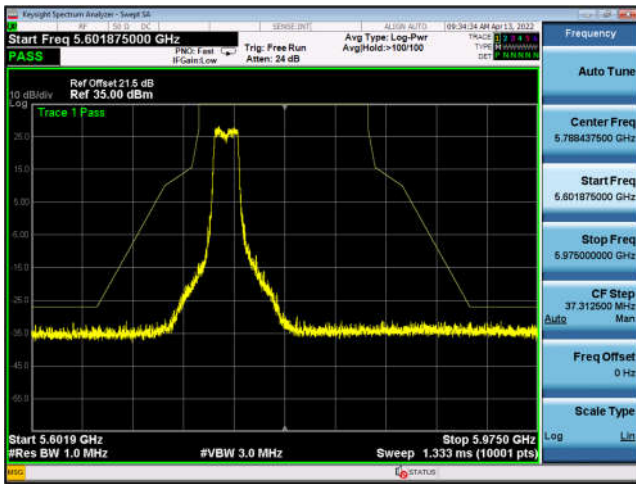

U-NII-3 ,802.11n-HT20, 5745MHz, Ant5