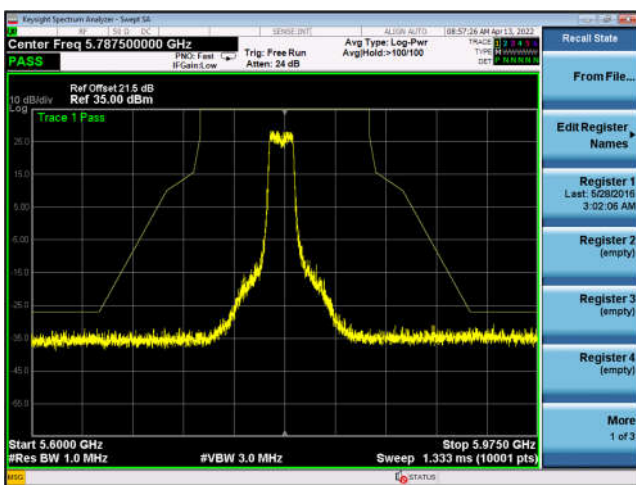

U-NII-3 ,802.11ac-VHT20, 5785MHz, Ant4

U-NII-3 ,802.11ac-VHT20, 5825MHz, Ant4

U-NII-3 ,802.11ac-VHT20, 5825MHz, Ant4

U-NII-3 ,802.11ax-HE20, 5745MHz, Ant4

U-NII-3 ,802.11ax-HE20, 5745MHz, Ant4

U-NII-3 ,802.11ax-HE20, 5785MHz, Ant4