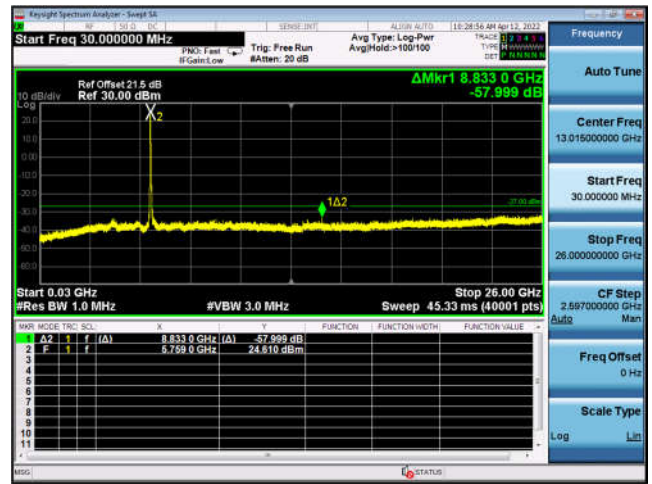

U-NII-3 ,802.11n-HT40, 5755MHz, Ant5