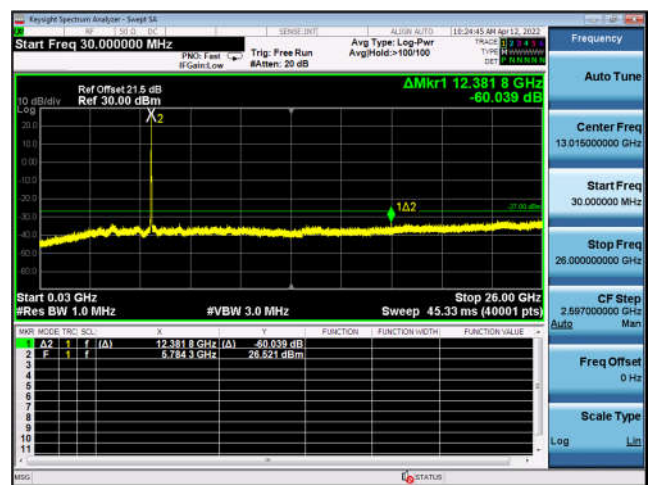

U-NII-3 ,802.11ax-HE80, 5775MHz, Ant4

U-NII-3 ,802.11a, 5745MHz, Ant5

U-NII-3 ,802.11a, 5745MHz, Ant5

U-NII-3 ,802.11a, 5785MHz, Ant5

U-NII-3 ,802.11a, 5785MHz, Ant5

U-NII-3 ,802.11a, 5825MHz, Ant5

U-NII-3 ,802.11a, 5825MHz, Ant5