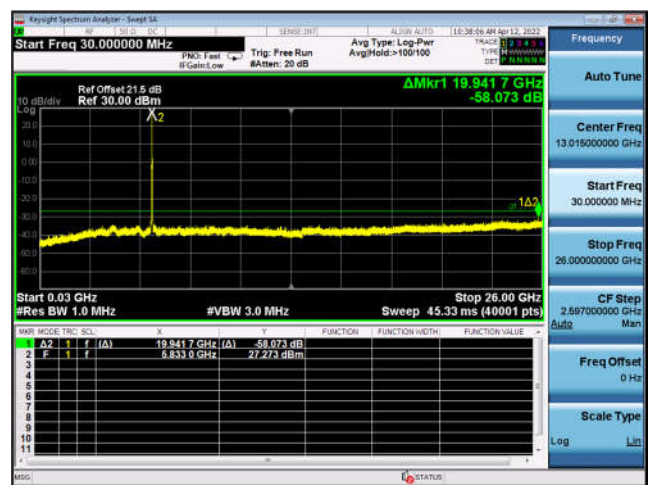

U-NII-3 ,802.11ac-VHT20, 5745MHz, Ant5

U-NII-3 ,802.11ac-VHT20, 5745MHz, Ant5

U-NII-3 ,802.11ac-VHT20, 5785MHz, Ant5

U-NII-3 ,802.11ac-VHT20, 5785MHz, Ant5

U-NII-3 ,802.11ac-VHT20, 5825MHz, Ant5

U-NII-3 ,802.11ac-VHT20, 5825MHz, Ant5