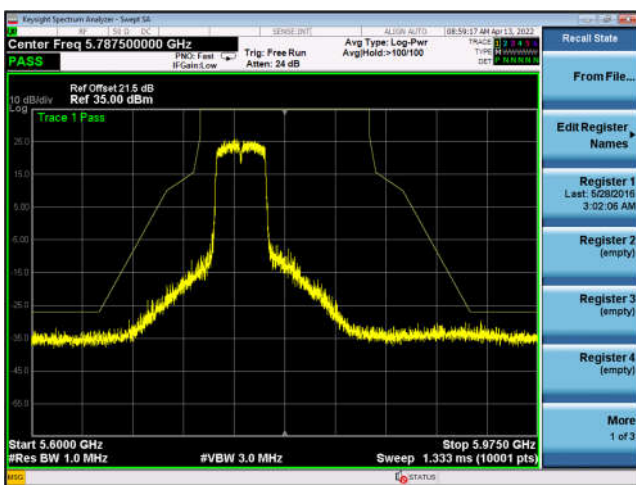

U-NII-3 ,802.11ac-VHT40, 5755MHz, Ant4