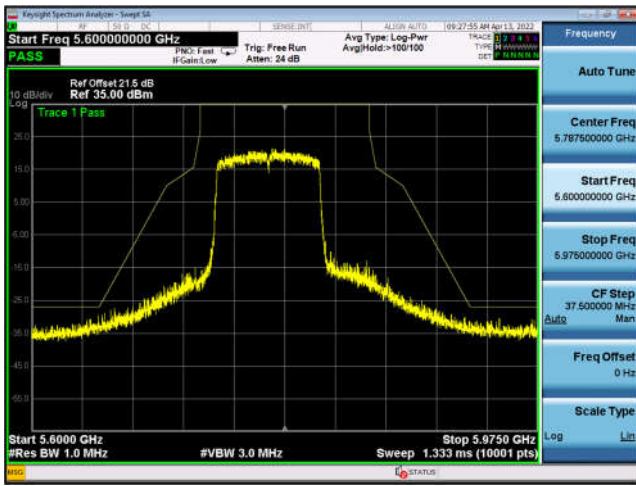

U-NII-3 ,802.11ac-VHT80, 5775MHz, Ant5