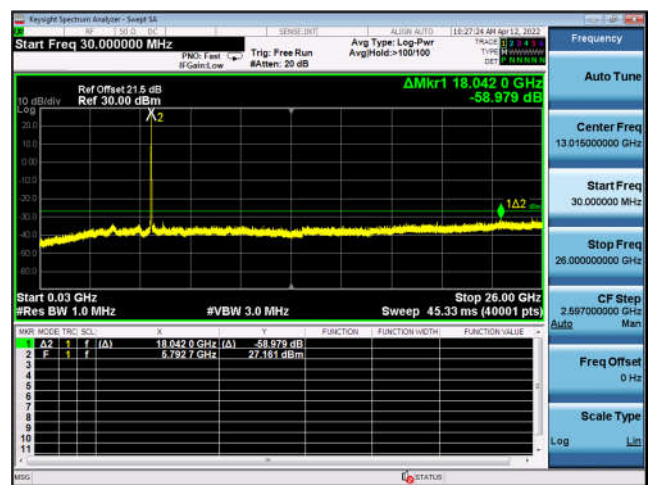

U-NII-3 ,802.11n-HT20, 5745MHz, Ant5

U-NII-3 ,802.11n-HT20, 5745MHz, Ant5

U-NII-3 ,802.11n-HT20, 5785MHz, Ant5

U-NII-3 ,802.11n-HT20, 5785MHz, Ant5

U-NII-3 ,802.11n-HT20, 5825MHz, Ant5

U-NII-3 ,802.11n-HT20, 5825MHz, Ant5