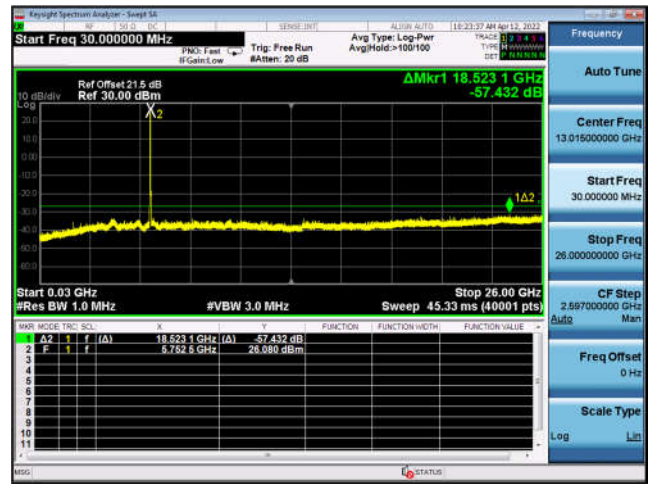

U-NII-3 ,802.11a, 5745MHz, Ant5