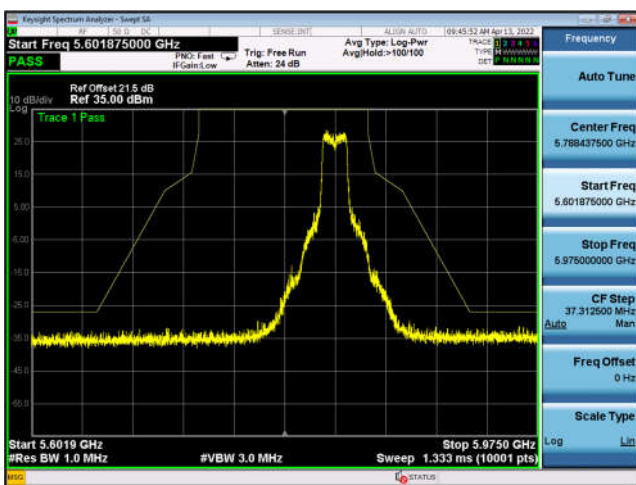

U-NII-3 ,802.11ac-VHT20, 5745MHz, Ant5

U-NII-3 ,802.11ac-VHT20, 5745MHz, Ant5

U-NII-3 ,802.11ac-VHT20, 5785MHz, Ant5

U-NII-3 ,802.11ac-VHT20, 5785MHz, Ant5

U-NII-3 ,802.11ac-VHT20, 5825MHz, Ant5

U-NII-3 ,802.11ac-VHT20, 5825MHz, Ant5