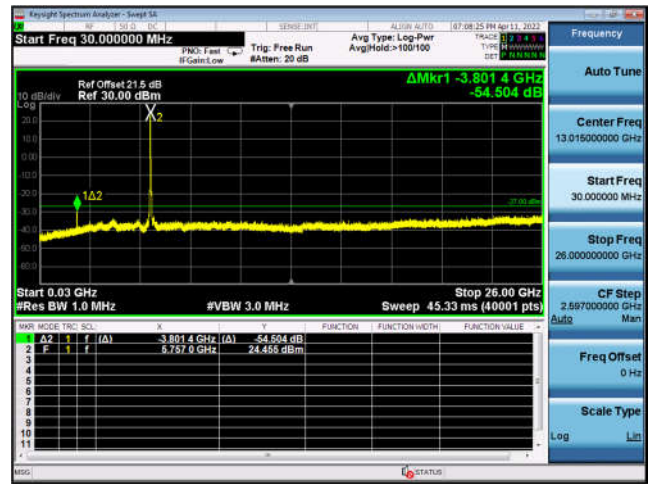

U-NII-3 ,802.11ac-VHT40, 5795MHz, Ant3

U-NII-3 ,802.11ac-VHT40, 5795MHz, Ant3

U-NII-3 ,802.11ax-HE40, 5755MHz, Ant3

U-NII-3 ,802.11ax-HE40, 5755MHz, Ant3

U-NII-3 ,802.11ax-HE40, 5795MHz, Ant3

U-NII-3 ,802.11ax-HE40, 5795MHz, Ant3