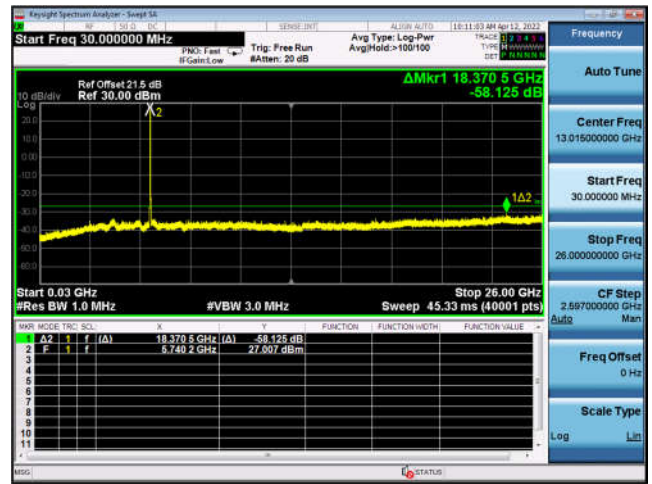

U-NII-3 ,802.11n-HT20, 5785MHz, Ant4

U-NII-3 ,802.11n-HT20, 5825MHz, Ant4

U-NII-3 ,802.11n-HT20, 5825MHz, Ant4

U-NII-3 ,802.11ac-VHT20, 5745MHz, Ant4

U-NII-3 ,802.11ac-VHT20, 5745MHz, Ant4

U-NII-3 ,802.11ac-VHT20, 5785MHz, Ant4