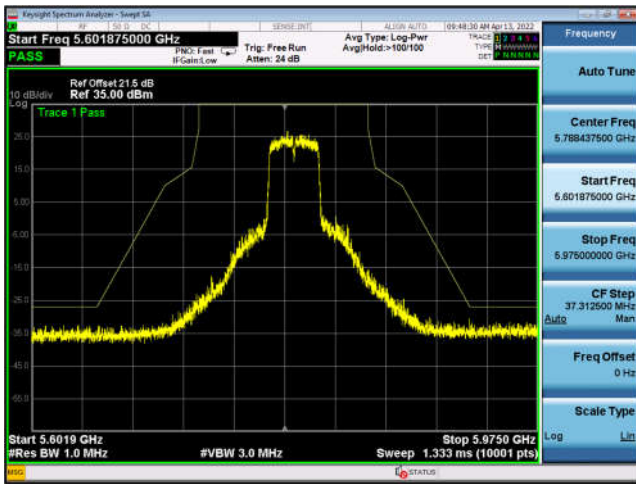

U-NII-3 ,802.11ac-VHT40, 5795MHz, Ant5