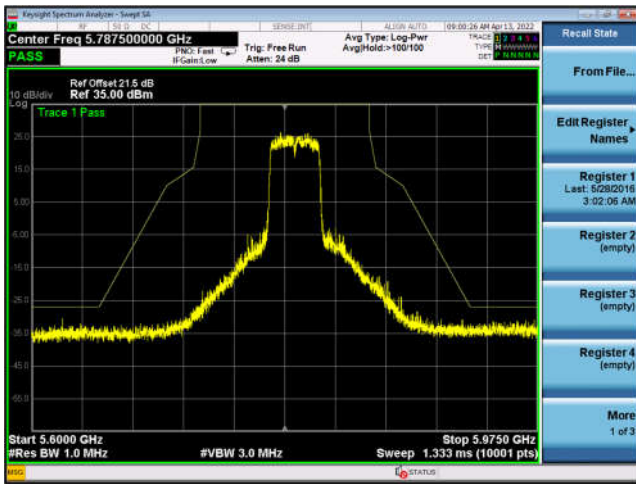

U-NII-3 ,802.11n-HT40, 5795MHz, Ant4

U-NII-3 ,802.11ac-VHT40, 5755MHz, Ant4

U-NII-3 ,802.11ac-VHT40, 5755MHz, Ant4

U-NII-3 ,802.11ac-VHT40, 5795MHz, Ant4

U-NII-3 ,802.11ac-VHT40, 5795MHz, Ant4

U-NII-3 ,802.11ax-HE40, 5755MHz, Ant4