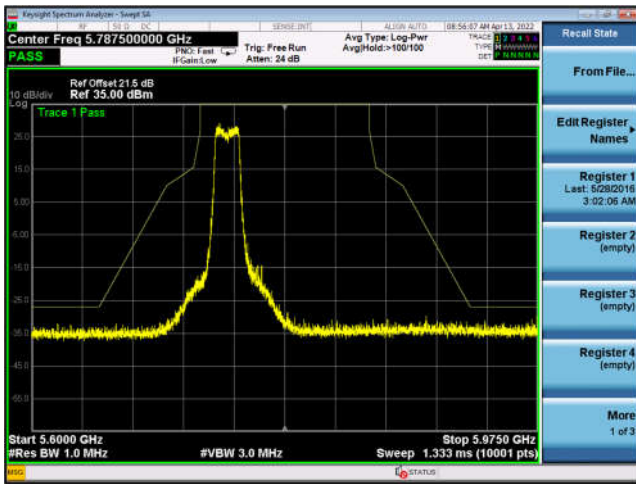

U-NII-3 ,802.11ac-VHT20, 5785MHz, Ant4

U-NII-3 ,802.11ac-VHT20, 5825MHz, Ant4

U-NII-3 ,802.11ac-VHT20, 5825MHz, Ant4

U-NII-3 ,802.11ax-HE20, 5745MHz, Ant4

U-NII-3 ,802.11ax-HE20, 5745MHz, Ant4

U-NII-3 ,802.11ax-HE20, 5785MHz, Ant4