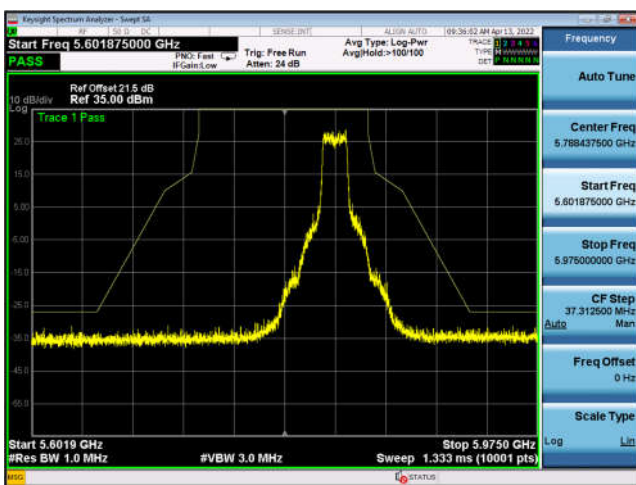

U-NII-3 ,802.11n-HT20, 5745MHz, Ant5

U-NII-3 ,802.11n-HT20, 5745MHz, Ant5

U-NII-3 ,802.11n-HT20, 5785MHz, Ant5

U-NII-3 ,802.11n-HT20, 5785MHz, Ant5

U-NII-3 ,802.11n-HT20, 5825MHz, Ant5

U-NII-3 ,802.11n-HT20, 5825MHz, Ant5