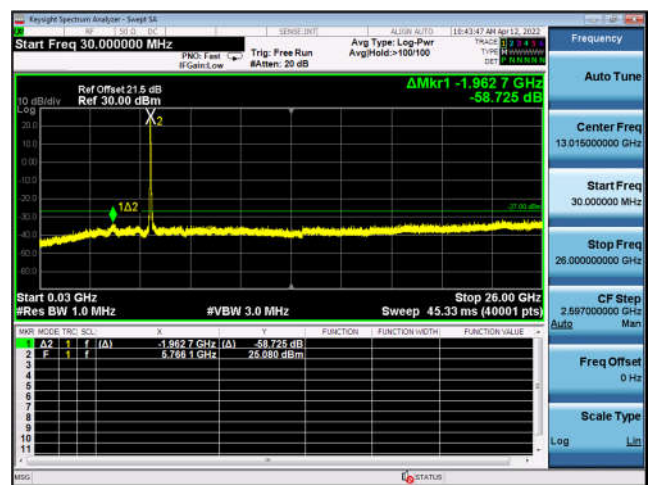

U-NII-3 ,802.11n-HT40, 5755MHz, Ant5

U-NII-3 ,802.11n-HT40, 5755MHz, Ant5

U-NII-3 ,802.11n-HT40, 5795MHz, Ant5

U-NII-3 ,802.11n-HT40, 5795MHz, Ant5

U-NII-3 ,802.11ac-VHT40, 5755MHz, Ant5

U-NII-3 ,802.11ac-VHT40, 5755MHz, Ant5