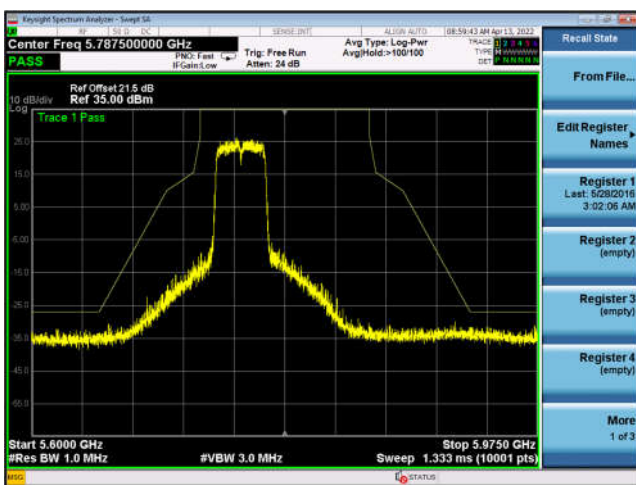

U-NII-3 ,802.11n-HT40, 5795MHz, Ant4

U-NII-3 ,802.11ac-VHT40, 5755MHz, Ant4

U-NII-3 ,802.11ac-VHT40, 5755MHz, Ant4

U-NII-3 ,802.11ac-VHT40, 5795MHz, Ant4

U-NII-3 ,802.11ac-VHT40, 5795MHz, Ant4

U-NII-3 ,802.11ax-HE40, 5755MHz, Ant4