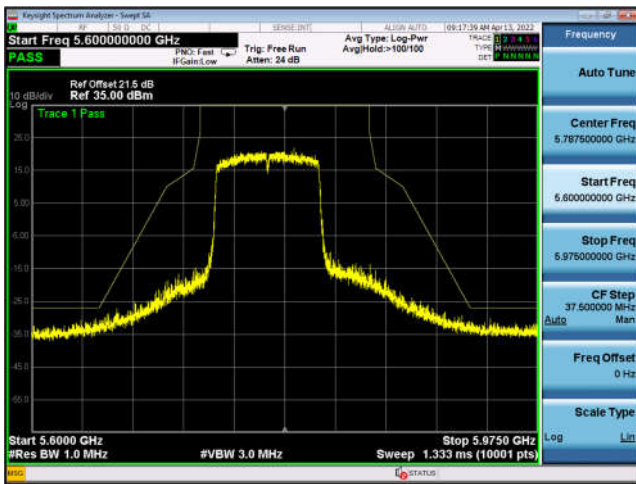

U-NII-3 ,802.11ax-HE40, 5755MHz, Ant4

U-NII-3 ,802.11ax-HE40, 5795MHz, Ant4

U-NII-3 ,802.11ax-HE40, 5795MHz, Ant4

U-NII-3 ,802.11ac-VHT80, 5775MHz, Ant4

U-NII-3 ,802.11ac-VHT80, 5775MHz, Ant4

U-NII-3 ,802.11ax-HE80, 5775MHz, Ant4