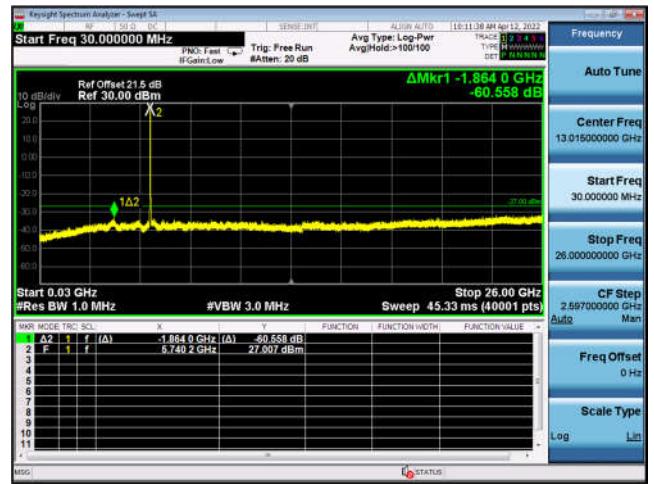

U-NII-3 ,802.11ac-VHT20, 5785MHz, Ant4

U-NII-3 ,802.11ac-VHT20, 5825MHz, Ant4

U-NII-3 ,802.11ac-VHT20, 5825MHz, Ant4

U-NII-3 ,802.11ax-HE20, 5745MHz, Ant4

U-NII-3 ,802.11ax-HE20, 5745MHz, Ant4

U-NII-3 ,802.11ax-HE20, 5785MHz, Ant4