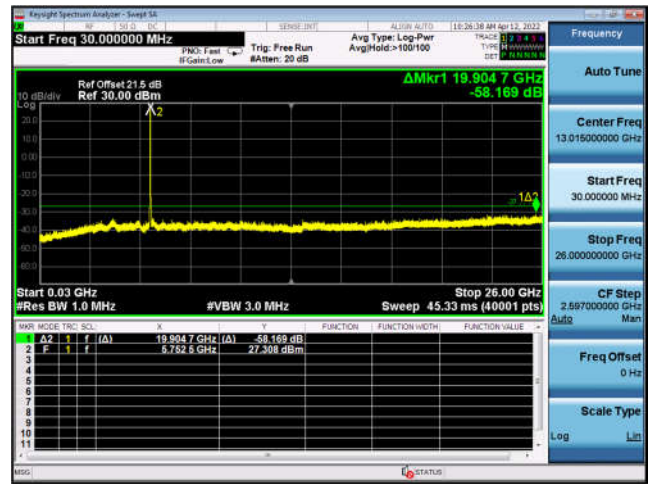

U-NII-3 ,802.11n-HT20, 5745MHz, Ant5