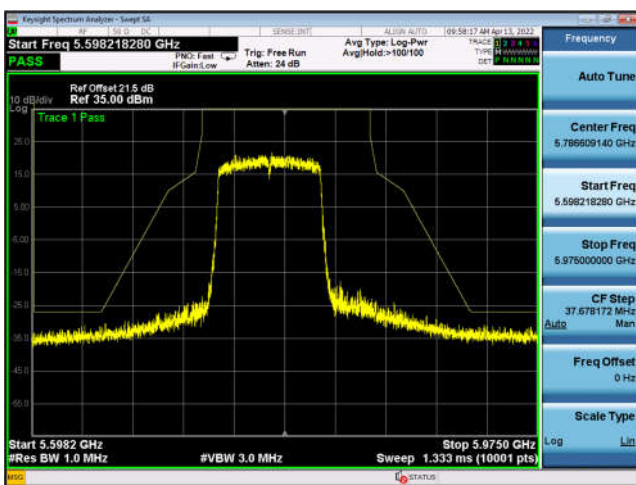

U-NII-3 ,802.11ax-HE80, 5775MHz, Ant3