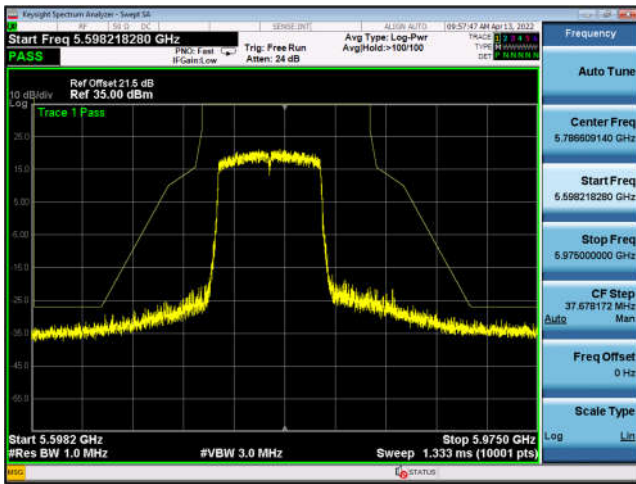

U-NII-3 ,802.11ac-VHT80, 5775MHz, Ant3