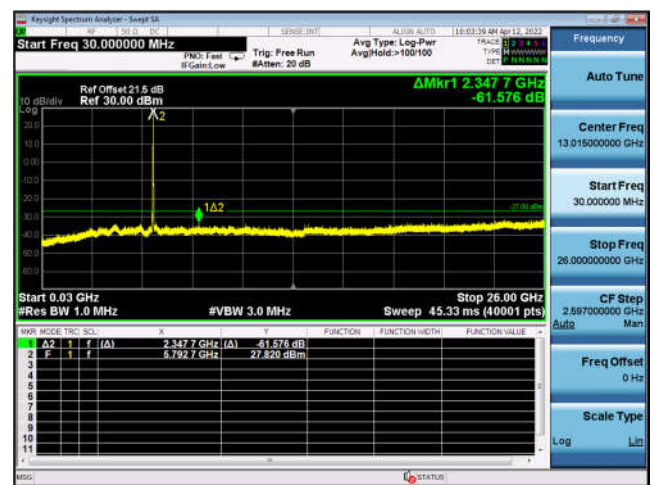

U-NII-3 ,802.11a, 5785MHz, Ant4