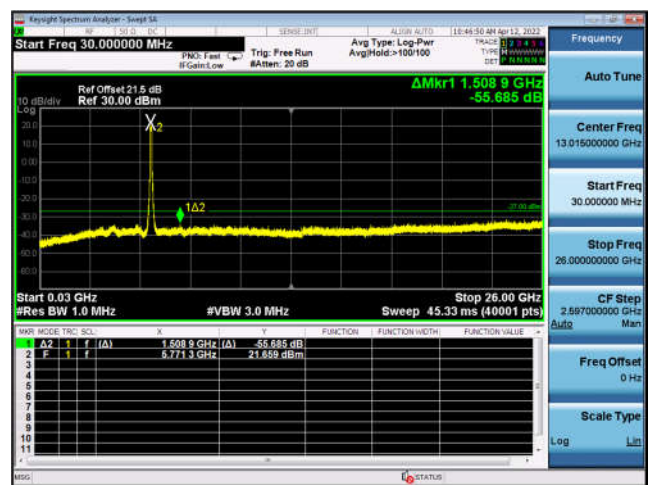

U-NII-3 ,802.11ac-VHT80, 5775MHz, Ant5

U-NII-3 ,802.11ac-VHT80, 5775MHz, Ant5

U-NII-3 ,802.11ax-HE80, 5775MHz, Ant5

U-NII-3 ,802.11ax-HE80, 5775MHz, Ant5

** END OF REPORT **