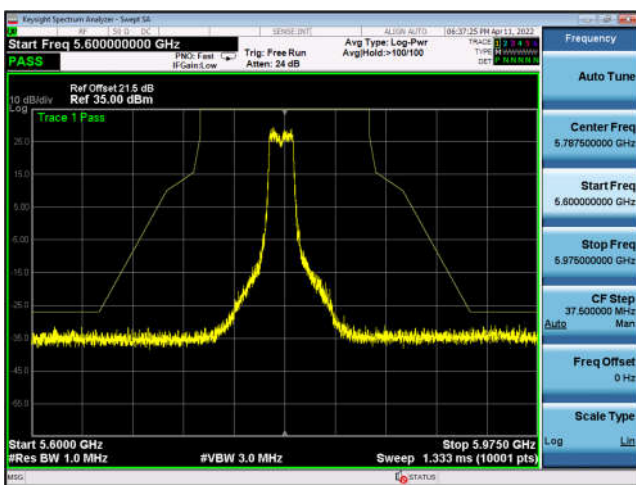

U-NII-3 ,802.11ac-VHT20, 5785MHz, Ant3

U-NII-3 ,802.11ac-VHT20, 5825MHz, Ant3

U-NII-3 ,802.11ac-VHT20, 5825MHz, Ant3

U-NII-3 ,802.11ax-HE20, 5745MHz, Ant3

U-NII-3 ,802.11ax-HE20, 5745MHz, Ant3

U-NII-3 ,802.11ax-HE20, 5785MHz, Ant3