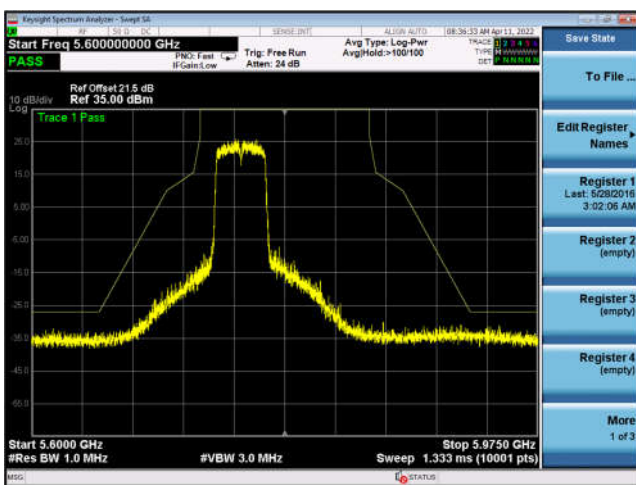

U-NII-3 ,802.11n-HT40, 5755MHz, Ant0

U-NII-3 ,802.11n-HT40, 5755MHz, Ant0

U-NII-3 ,802.11n-HT40, 5795MHz, Ant0

U-NII-3 ,802.11n-HT40, 5795MHz, Ant0

U-NII-3 ,802.11ac-VHT40, 5755MHz, Ant0

U-NII-3 ,802.11ac-VHT40, 5755MHz, Ant0