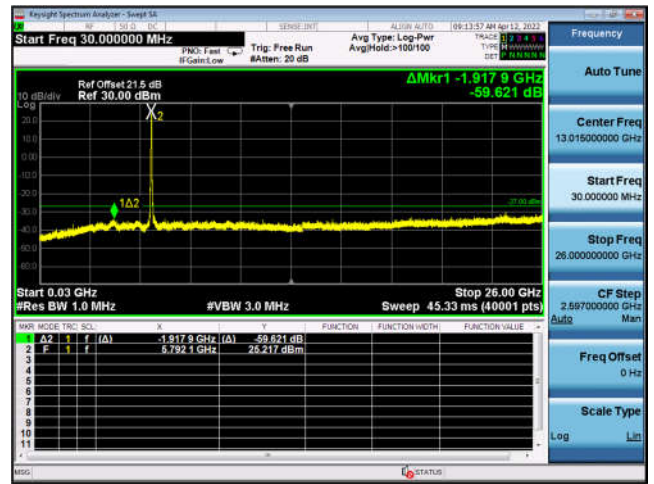

U-NII-3 ,802.11ax-HE40, 5755MHz, Ant0

U-NII-3 ,802.11ac-VHT40, 5795MHz, Ant0