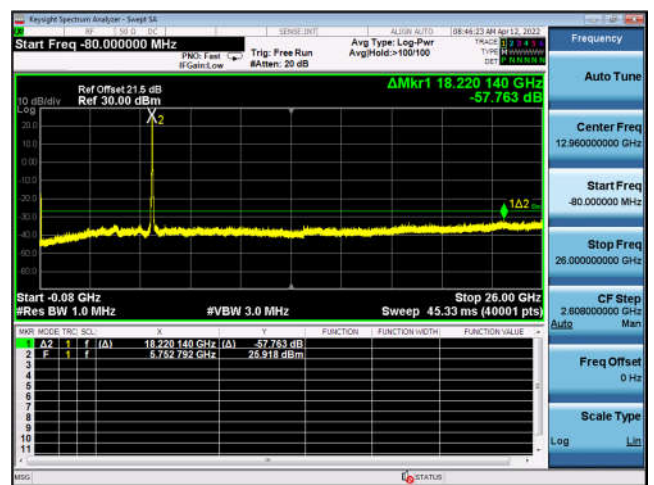

U-NII-3 ,802.11ax-HE40, 5795MHz, Ant1

U-NII-3 ,802.11ax-HE40, 5755MHz, Ant1