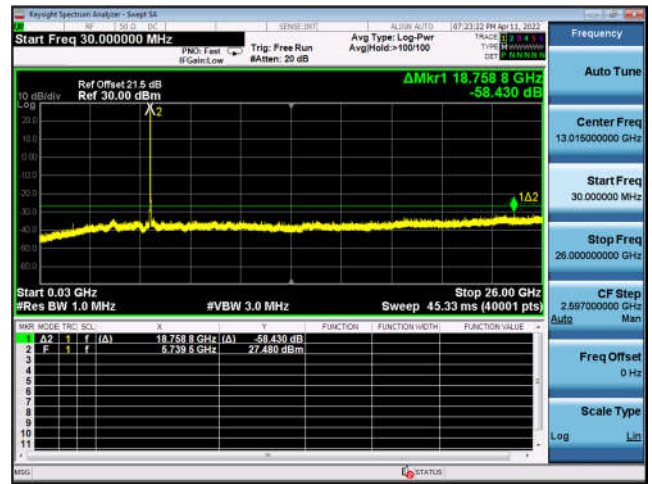

U-NII-3 ,802.11a, 5785MHz, Ant3

U-NII-3 ,802.11a, 5785MHz, Ant3

U-NII-3 ,802.11a, 5825MHz, Ant3

U-NII-3 ,802.11a, 5825MHz, Ant3

U-NII-3 ,802.11n-HT20, 5745MHz, Ant3

U-NII-3 ,802.11n-HT20, 5745MHz, Ant3

U-NII-3 ,802.11n-HT20, 5785MHz, Ant3