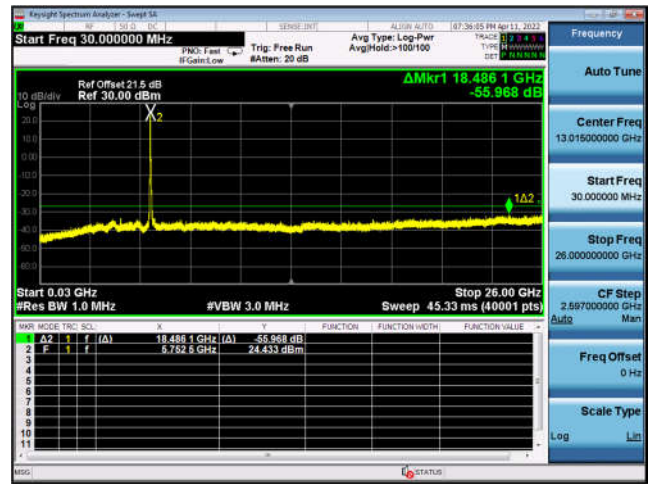

U-NII-3 ,802.11n-HT40, 5795MHz, Ant2

U-NII-3 ,802.11n-HT40, 5755MHz, Ant2