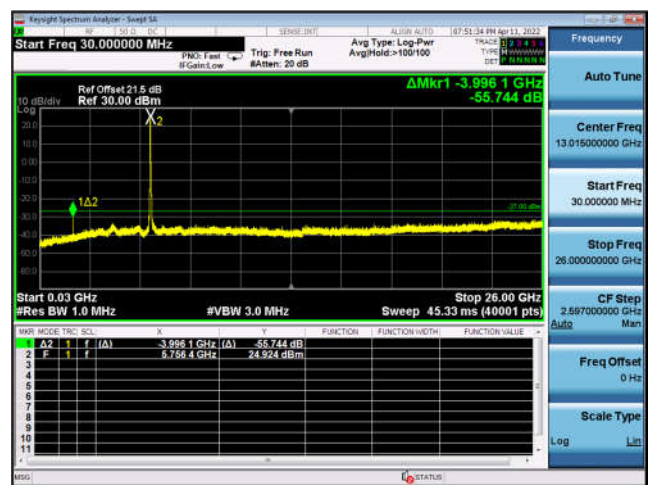

U-NII-3 ,802.11n-HT40, 5755MHz, Ant2

U-NII-3 ,802.11n-HT40, 5755MHz, Ant2

U-NII-3 ,802.11n-HT40, 5795MHz, Ant2

U-NII-3 ,802.11n-HT40, 5795MHz, Ant2

U-NII-3 ,802.11ac-VHT40, 5755MHz, Ant2

U-NII-3 ,802.11ac-VHT40, 5755MHz, Ant2