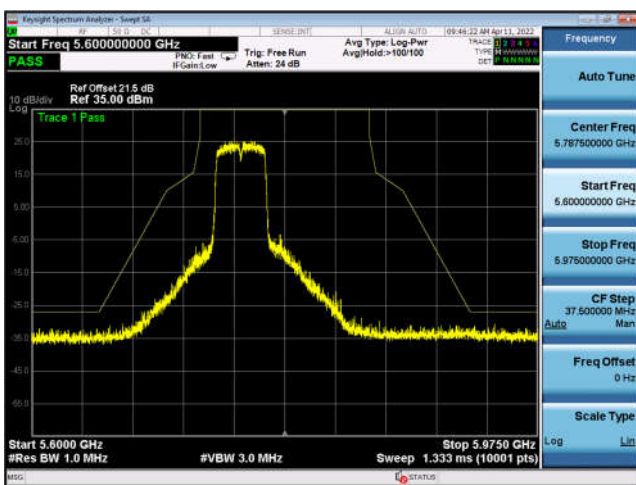

U-NII-3 ,802.11ax-HE40, 5795MHz, Ant2

U-NII-3 ,802.11ax-HE40, 5755MHz, Ant2