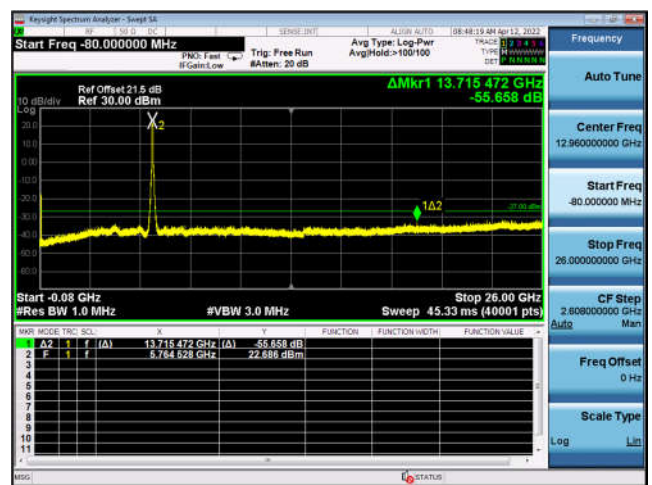

U-NII-3 ,802.11a, 5745MHz, Ant2

U-NII-3 ,802.11ax-HE80, 5775MHz, Ant1