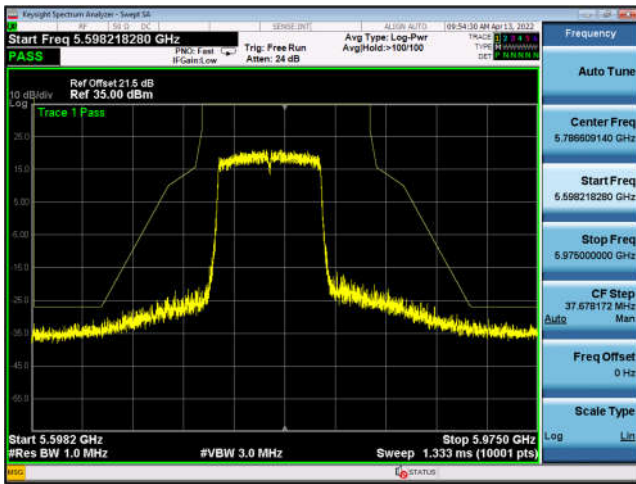

U-NII-3 ,802.11ax-HE80, 5775MHz, Ant0

U-NII-3 ,802.11ac-VHT80, 5775MHz, Ant0