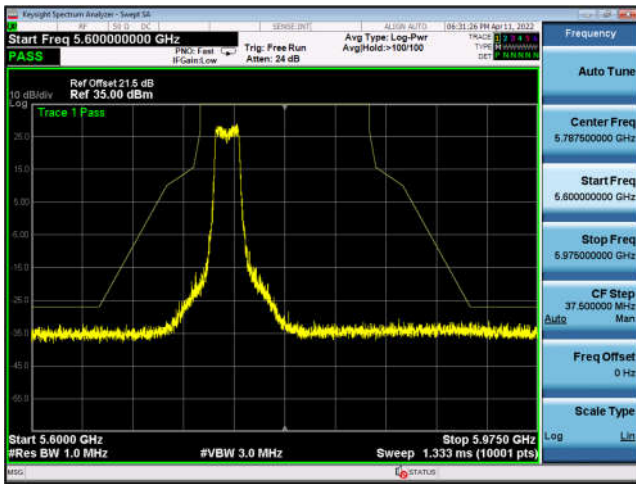

U-NII-3 ,802.11n-HT20, 5785MHz, Ant3

U-NII-3 ,802.11n-HT20, 5825MHz, Ant3

U-NII-3 ,802.11n-HT20, 5825MHz, Ant3

U-NII-3 ,802.11ac-VHT20, 5745MHz, Ant3

U-NII-3 ,802.11ac-VHT20, 5745MHz, Ant3

U-NII-3 ,802.11ac-VHT20, 5785MHz, Ant3