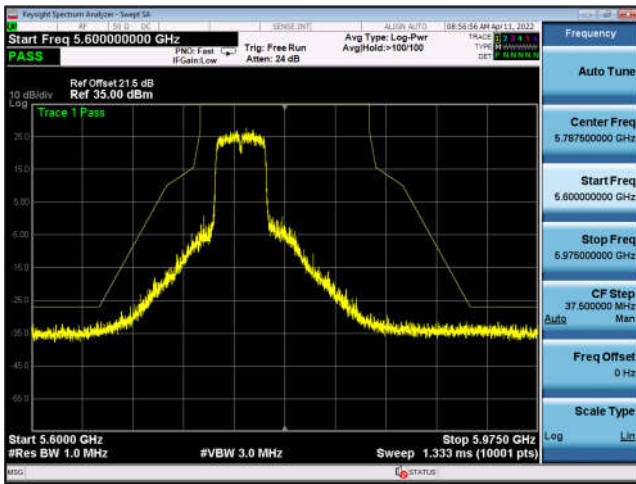

U-NII-3 ,802.11ax-HE20, 5785MHz, Ant1

U-NII-3 ,802.11ax-HE20, 5825MHz, Ant1

U-NII-3 ,802.11ax-HE20, 5825MHz, Ant1

U-NII-3 ,802.11n-HT40, 5755MHz, Ant1

U-NII-3 ,802.11n-HT40, 5755MHz, Ant1

U-NII-3 ,802.11n-HT40, 5795MHz, Ant1