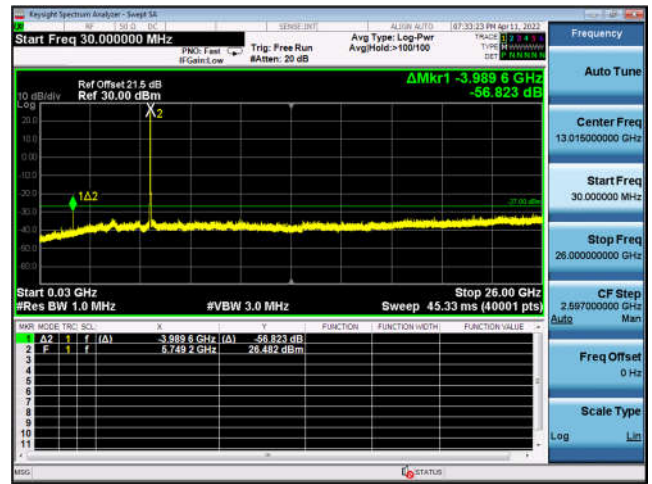

U-NII-3 ,802.11n-HT20, 5785MHz, Ant2

U-NII-3 ,802.11n-HT20, 5745MHz, Ant2