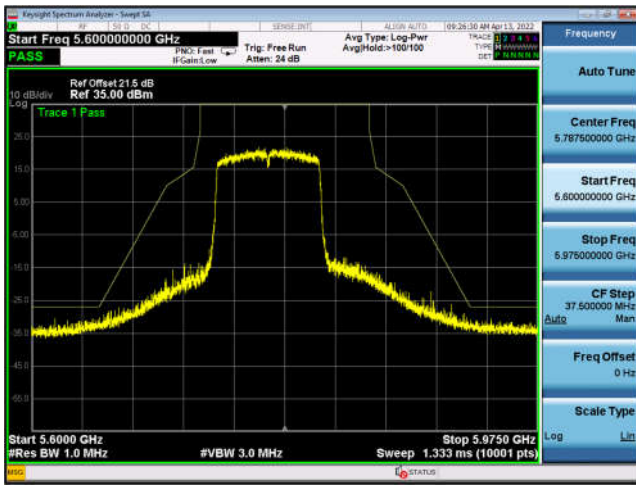

U-NII-3 ,802.11ax-HE80, 5775MHz, Ant2

U-NII-3 ,802.11ac-VHT80, 5775MHz, Ant2