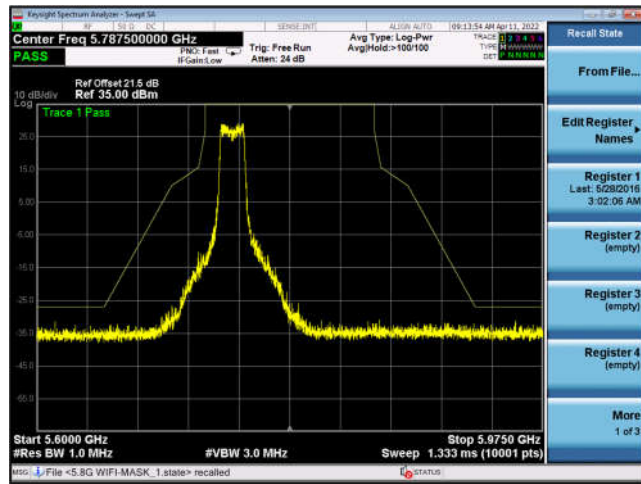

U-NII-3 ,802.11n-HT20, 5785MHz, Ant1

U-NII-3 ,802.11n-HT20, 5825MHz, Ant1

U-NII-3 ,802.11n-HT20, 5825MHz, Ant1

U-NII-3 ,802.11ac-VHT20, 5745MHz, Ant1

U-NII-3 ,802.11ac-VHT20, 5745MHz, Ant1

U-NII-3 ,802.11ac-VHT20, 5785MHz, Ant1