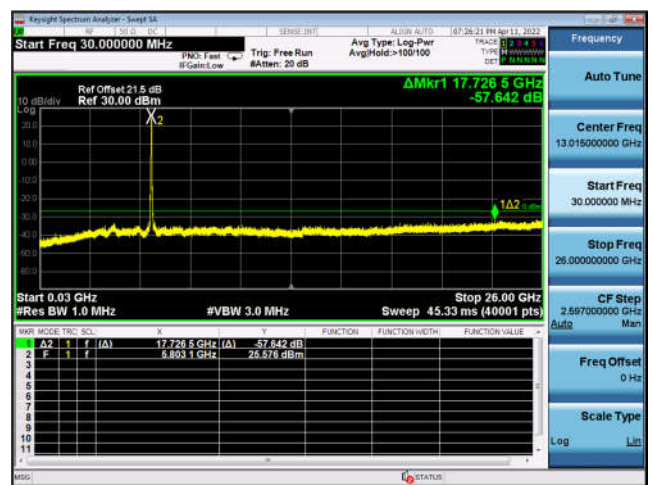

U-NII-3 ,802.11ac-VHT40, 5755MHz, Ant3

U-NII-3 ,802.11n-HT40, 5795MHz, Ant3