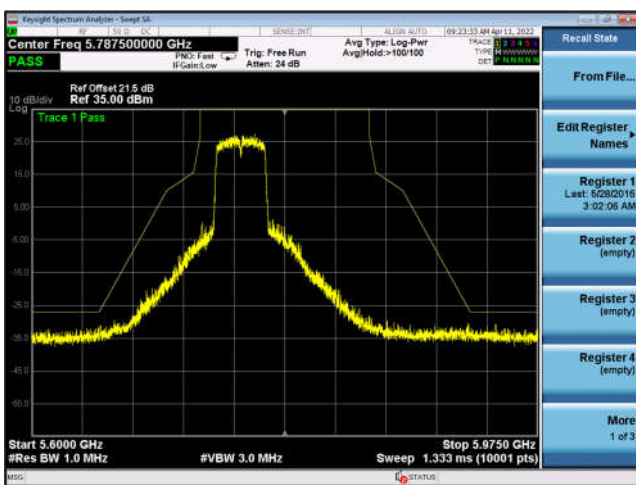

U-NII-3 ,802.11n-HT40, 5795MHz, Ant1

U-NII-3 ,802.11ac-VHT40, 5755MHz, Ant1

U-NII-3 ,802.11ac-VHT40, 5755MHz, Ant1

U-NII-3 ,802.11ac-VHT40, 5795MHz, Ant1

U-NII-3 ,802.11ac-VHT40, 5795MHz, Ant1

U-NII-3 ,802.11ax-HE40, 5755MHz, Ant1