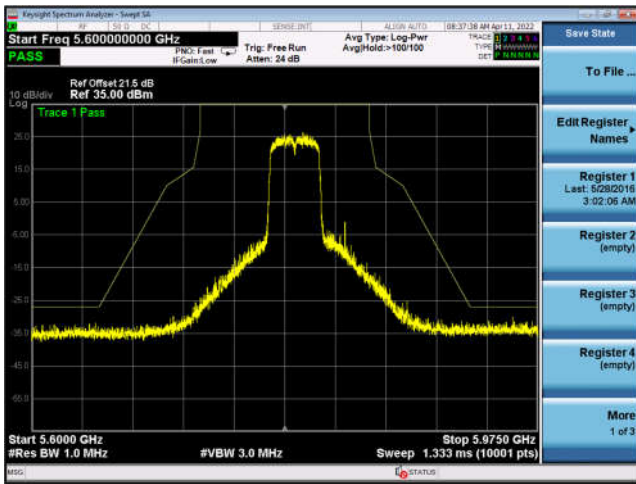

U-NII-3 ,802.11ax-HE40, 5755MHz, Ant0

U-NII-3 ,802.11ac-VHT40, 5795MHz, Ant0