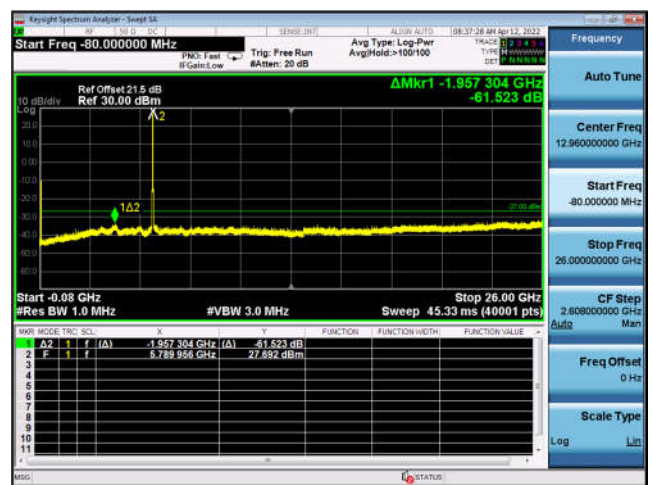

U-NII-3 ,802.11n-HT20, 5825MHz, Ant1

U-NII-3 ,802.11n-HT20, 5785MHz, Ant1