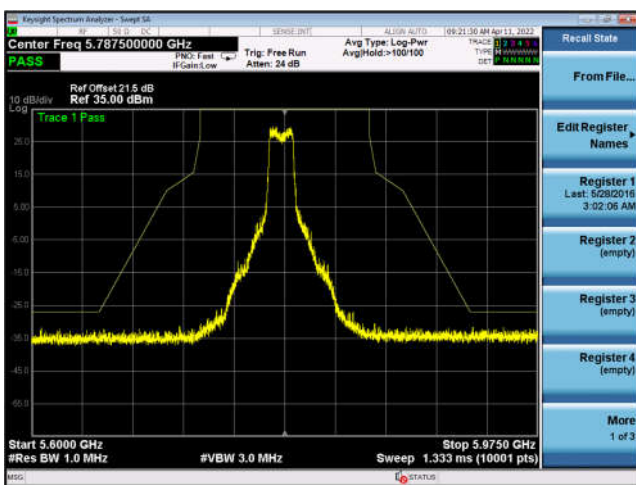

U-NII-3 ,802.11ac-VHT20, 5785MHz, Ant1

U-NII-3 ,802.11ac-VHT20, 5825MHz, Ant1

U-NII-3 ,802.11ac-VHT20, 5825MHz, Ant1

U-NII-3 ,802.11ax-HE20, 5745MHz, Ant1

U-NII-3 ,802.11ax-HE20, 5745MHz, Ant1

U-NII-3 ,802.11ax-HE20, 5785MHz, Ant1