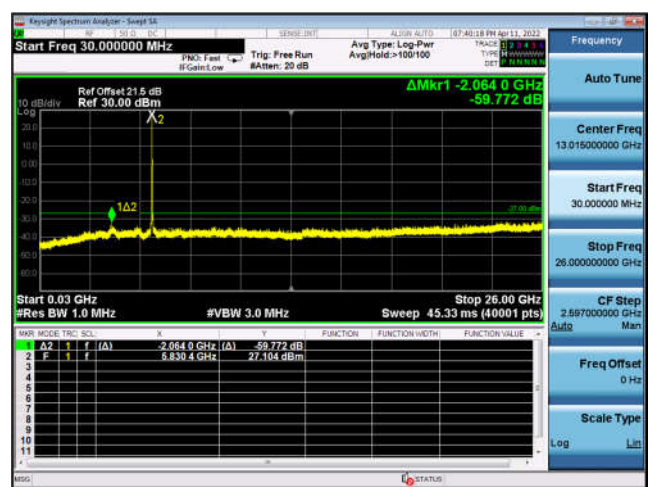

U-NII-3 ,802.11ax-HE20, 5745MHz, Ant2

U-NII-3 ,802.11ax-HE20, 5745MHz, Ant2

U-NII-3 ,802.11ax-HE20, 5785MHz, Ant2

U-NII-3 ,802.11ax-HE20, 5785MHz, Ant2

U-NII-3 ,802.11ax-HE20, 5825MHz, Ant2

U-NII-3 ,802.11ax-HE20, 5825MHz, Ant2