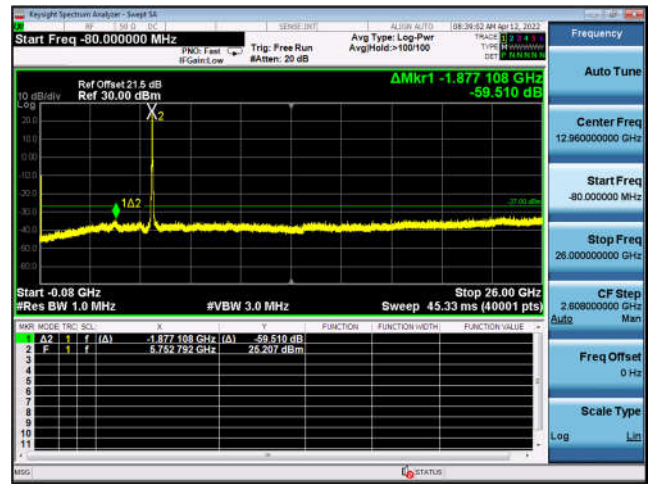

U-NII-3 ,802.11ax-HE20, 5785MHz, Ant1

U-NII-3 ,802.11ax-HE20, 5825MHz, Ant1

U-NII-3 ,802.11ax-HE20, 5825MHz, Ant1

U-NII-3 ,802.11n-HT40, 5755MHz, Ant1

U-NII-3 ,802.11n-HT40, 5755MHz, Ant1

U-NII-3 ,802.11n-HT40, 5795MHz, Ant1