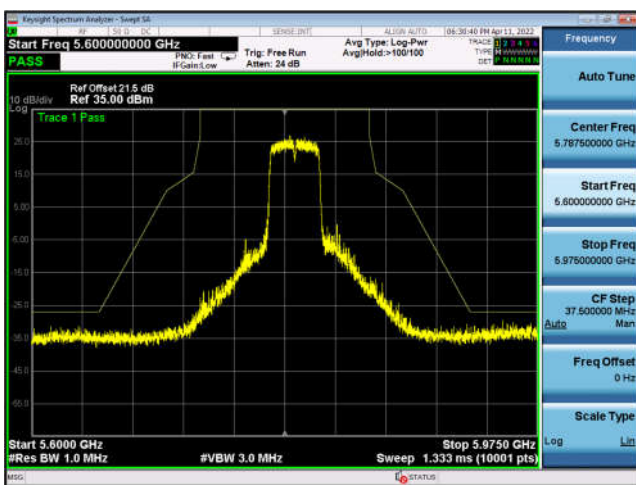

U-NII-3 ,802.11ax-HE20, 5785MHz, Ant3

U-NII-3 ,802.11ax-HE20, 5825MHz, Ant3

U-NII-3 ,802.11ax-HE20, 5825MHz, Ant3

U-NII-3 ,802.11n-HT40, 5755MHz, Ant3

U-NII-3 ,802.11n-HT40, 5755MHz, Ant3

U-NII-3 ,802.11n-HT40, 5795MHz, Ant3