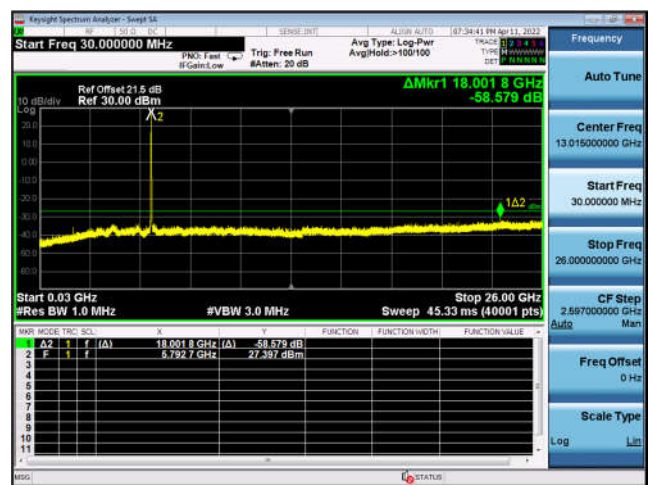

U-NII-3 ,802.11n-HT20, 5745MHz, Ant2

U-NII-3 ,802.11n-HT20, 5745MHz, Ant2

U-NII-3 ,802.11n-HT20, 5785MHz, Ant2

U-NII-3 ,802.11n-HT20, 5785MHz, Ant2

U-NII-3 ,802.11n-HT20, 5825MHz, Ant2

U-NII-3 ,802.11n-HT20, 5825MHz, Ant2