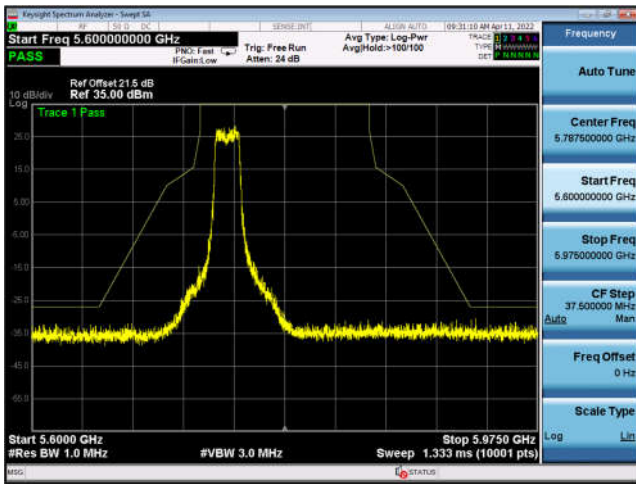

U-NII-3 ,802.11n-HT20, 5785MHz, Ant2

U-NII-3 ,802.11n-HT20, 5745MHz, Ant2