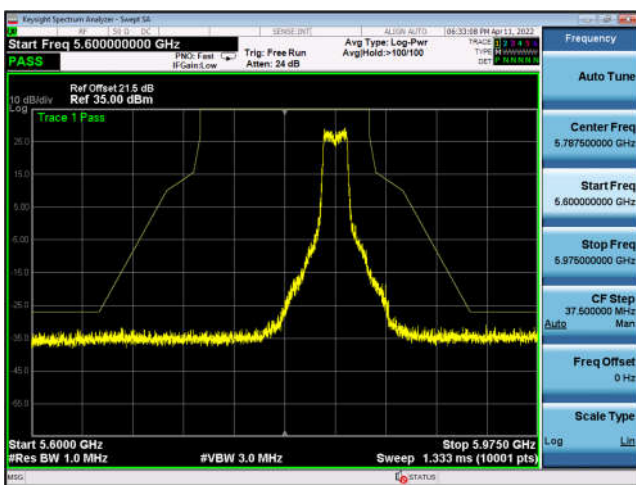

U-NII-3 ,802.11ax-HE20, 5745MHz, Ant3

U-NII-3 ,802.11ac-VHT20, 5825MHz, Ant3