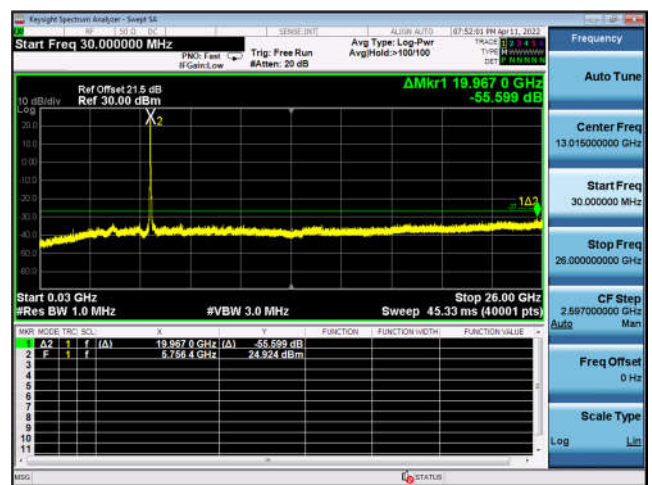

U-NII-3 ,802.11ac-VHT40, 5795MHz, Ant2

U-NII-3 ,802.11ac-VHT40, 5795MHz, Ant2

U-NII-3 ,802.11ax-HE40, 5755MHz, Ant2

U-NII-3 ,802.11ax-HE40, 5755MHz, Ant2

U-NII-3 ,802.11ax-HE40, 5795MHz, Ant2

U-NII-3 ,802.11ax-HE40, 5795MHz, Ant2