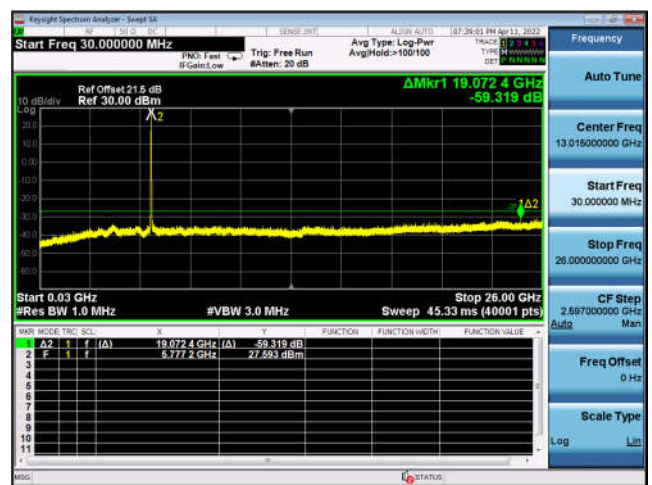

U-NII-3 ,802.11ax-HE20, 5745MHz, Ant2

U-NII-3 ,802.11ax-HE20, 5745MHz, Ant2

U-NII-3 ,802.11ax-HE20, 5785MHz, Ant2

U-NII-3 ,802.11ax-HE20, 5785MHz, Ant2

U-NII-3 ,802.11ax-HE20, 5825MHz, Ant2

U-NII-3 ,802.11ax-HE20, 5825MHz, Ant2