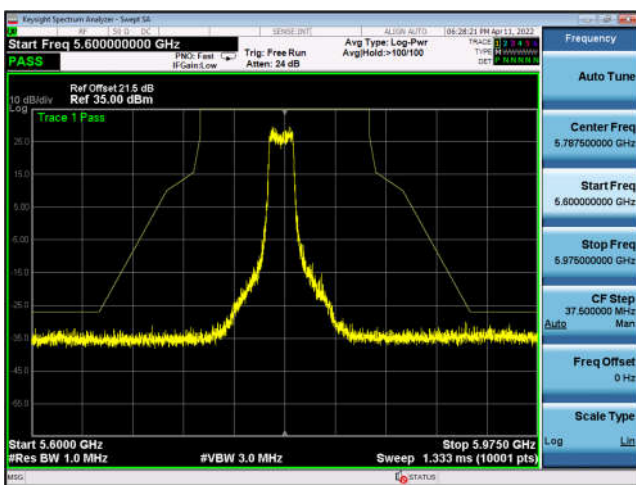

U-NII-3 ,802.11a, 5785MHz, Ant3

U-NII-3 ,802.11a, 5785MHz, Ant3

U-NII-3 ,802.11a, 5825MHz, Ant3

U-NII-3 ,802.11a, 5825MHz, Ant3

U-NII-3 ,802.11n-HT20, 5745MHz, Ant3

U-NII-3 ,802.11n-HT20, 5745MHz, Ant3

U-NII-3 ,802.11n-HT20, 5785MHz, Ant3