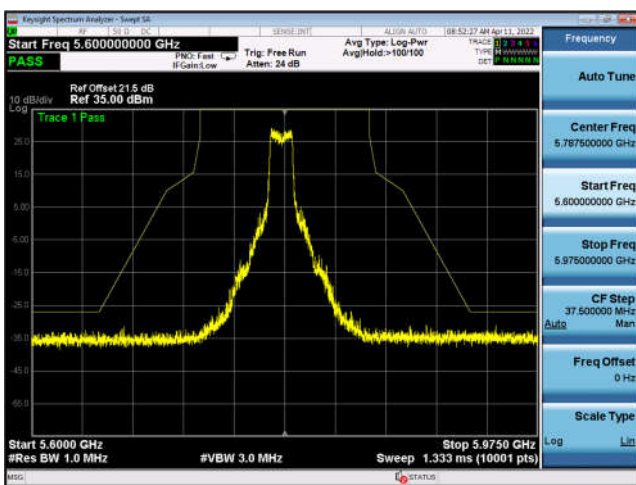

U-NII-3 ,802.11a, 5825MHz, Ant1

U-NII-3 ,802.11a, 5785MHz, Ant1