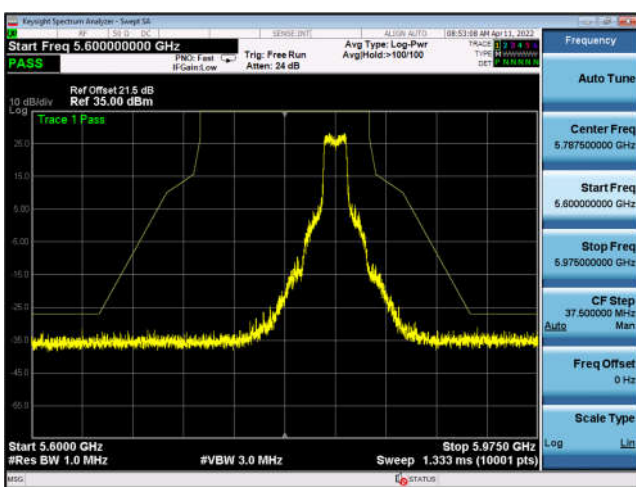

U-NII-3 ,802.11n-HT20, 5745MHz, Ant1

U-NII-3 ,802.11a, 5825MHz, Ant1