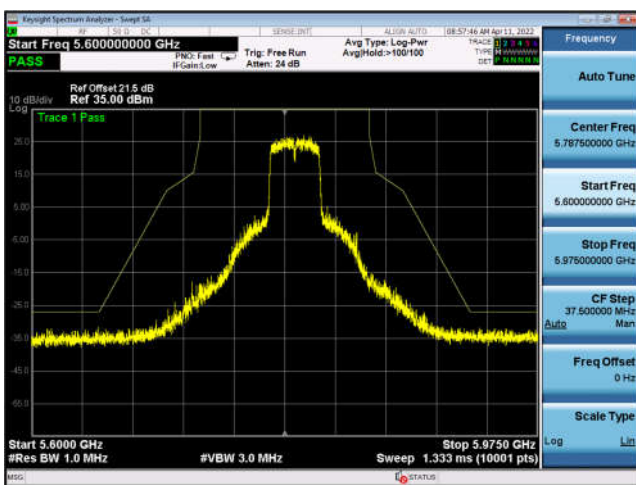

U-NII-3 ,802.11ax-HE20, 5785MHz, Ant1

U-NII-3 ,802.11ax-HE20, 5825MHz, Ant1

U-NII-3 ,802.11ax-HE20, 5825MHz, Ant1

U-NII-3 ,802.11n-HT40, 5755MHz, Ant1

U-NII-3 ,802.11n-HT40, 5755MHz, Ant1

U-NII-3 ,802.11n-HT40, 5795MHz, Ant1