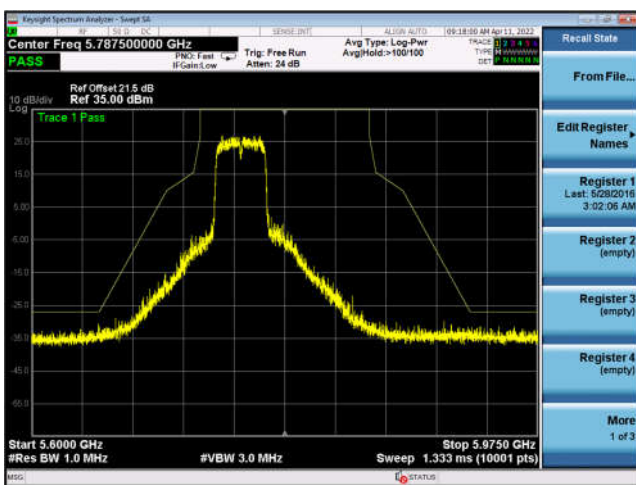

U-NII-3 ,802.11ac-VHT40, 5795MHz, Ant1

U-NII-3 ,802.11ac-VHT40, 5755MHz, Ant1