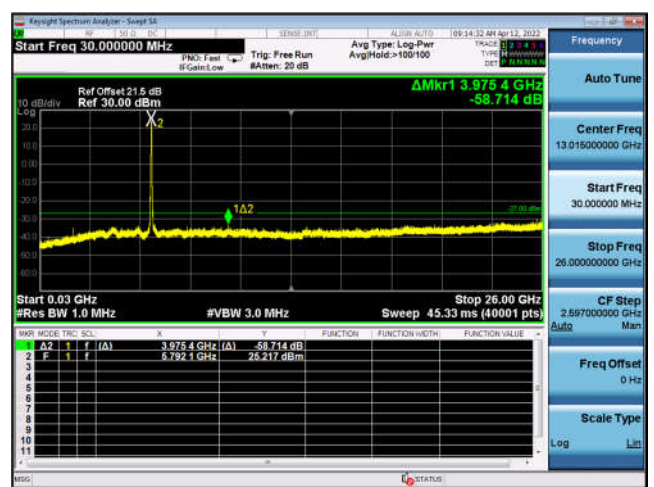

U-NII-3 ,802.11ac-VHT40, 5795MHz, Ant0

U-NII-3 ,802.11ac-VHT40, 5795MHz, Ant0

U-NII-3 ,802.11ax-HE40, 5755MHz, Ant0

U-NII-3 ,802.11ax-HE40, 5755MHz, Ant0

U-NII-3 ,802.11ax-HE40, 5795MHz, Ant0

U-NII-3 ,802.11ax-HE40, 5795MHz, Ant0