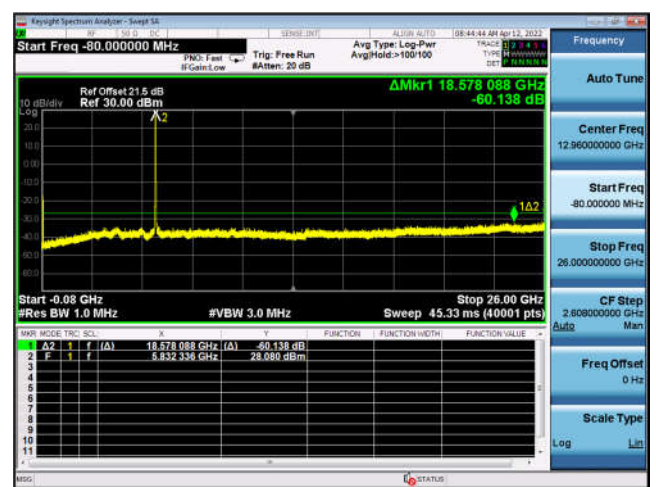

U-NII-3 ,802.11ax-HE20, 5745MHz, Ant1

U-NII-3 ,802.11ac-VHT20, 5825MHz, Ant1