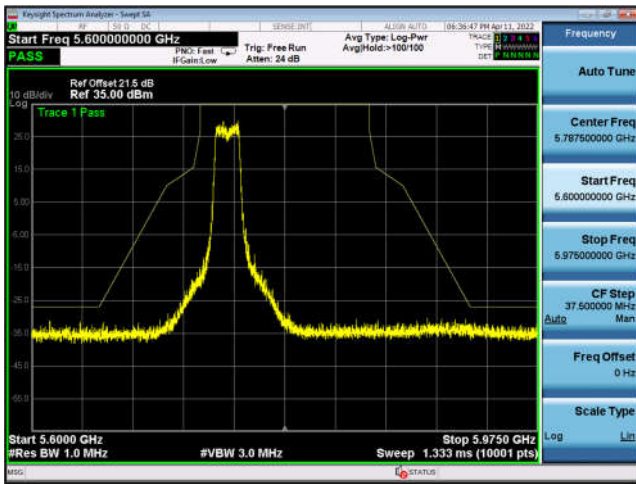

U-NII-3 ,802.11ac-VHT20, 5785MHz, Ant3

U-NII-3 ,802.11ac-VHT20, 5825MHz, Ant3

U-NII-3 ,802.11ac-VHT20, 5825MHz, Ant3

U-NII-3 ,802.11ax-HE20, 5745MHz, Ant3

U-NII-3 ,802.11ax-HE20, 5745MHz, Ant3

U-NII-3 ,802.11ax-HE20, 5785MHz, Ant3