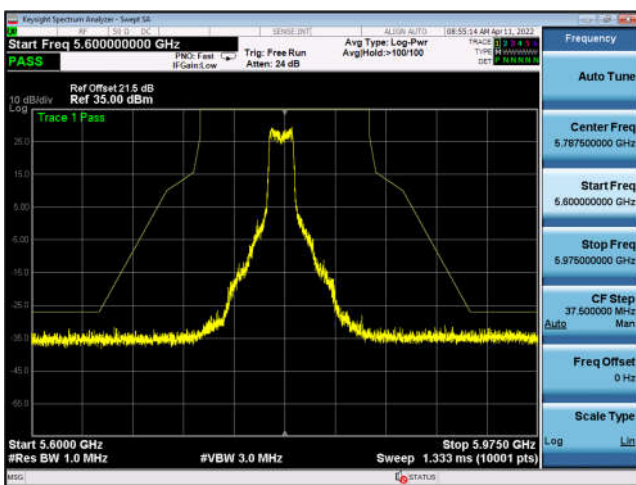

U-NII-3 ,802.11a, 5785MHz, Ant1

U-NII-3 ,802.11a, 5785MHz, Ant1

U-NII-3 ,802.11a, 5825MHz, Ant1

U-NII-3 ,802.11a, 5825MHz, Ant1

U-NII-3 ,802.11n-HT20, 5745MHz, Ant1

U-NII-3 ,802.11n-HT20, 5745MHz, Ant1

U-NII-3 ,802.11n-HT20, 5785MHz, Ant1