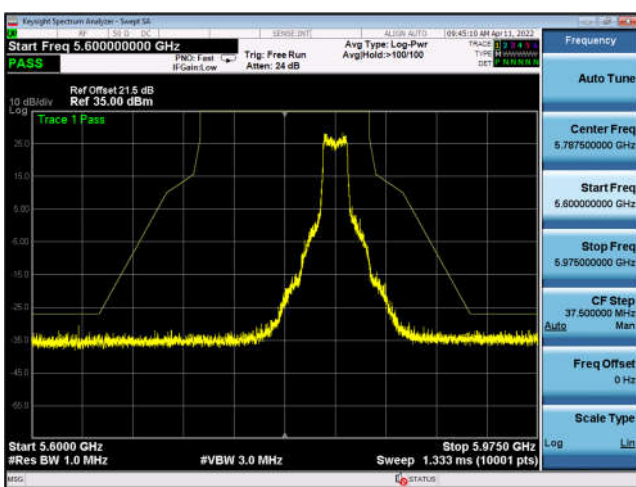

U-NII-3 ,802.11ax-HE20, 5745MHz, Ant2

U-NII-3 ,802.11ax-HE20, 5745MHz, Ant2

U-NII-3 ,802.11ax-HE20, 5785MHz, Ant2

U-NII-3 ,802.11ax-HE20, 5785MHz, Ant2

U-NII-3 ,802.11ax-HE20, 5825MHz, Ant2

U-NII-3 ,802.11ax-HE20, 5825MHz, Ant2