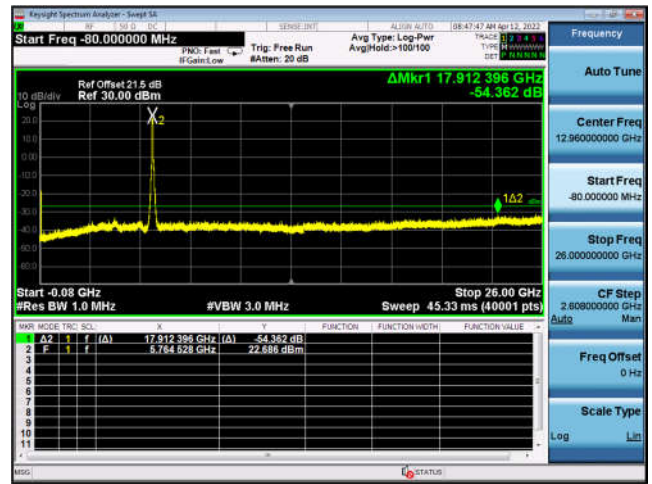

U-NII-3 ,802.11ax-HE40, 5755MHz, Ant1

U-NII-3 ,802.11ax-HE40, 5795MHz, Ant1

U-NII-3 ,802.11ax-HE40, 5795MHz, Ant1

U-NII-3 ,802.11ac-VHT80, 5775MHz, Ant1

U-NII-3 ,802.11ac-VHT80, 5775MHz, Ant1

U-NII-3 ,802.11ax-HE80, 5775MHz, Ant1