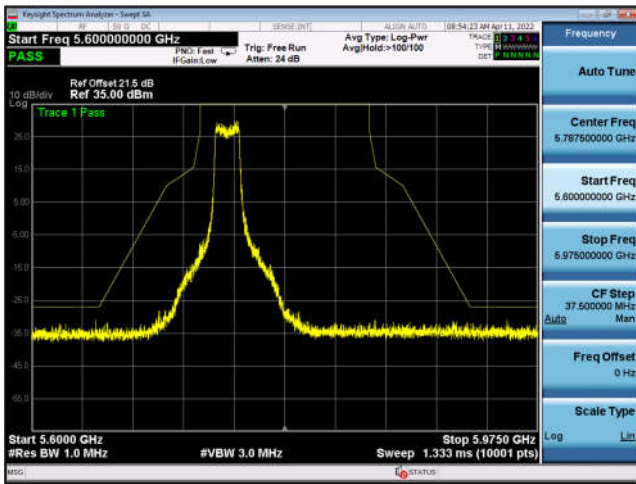

U-NII-3 ,802.11a, 5785MHz, Ant1

U-NII-3 ,802.11a, 5785MHz, Ant1

U-NII-3 ,802.11a, 5825MHz, Ant1

U-NII-3 ,802.11a, 5825MHz, Ant1

U-NII-3 ,802.11n-HT20, 5745MHz, Ant1

U-NII-3 ,802.11n-HT20, 5745MHz, Ant1

U-NII-3 ,802.11n-HT20, 5785MHz, Ant1