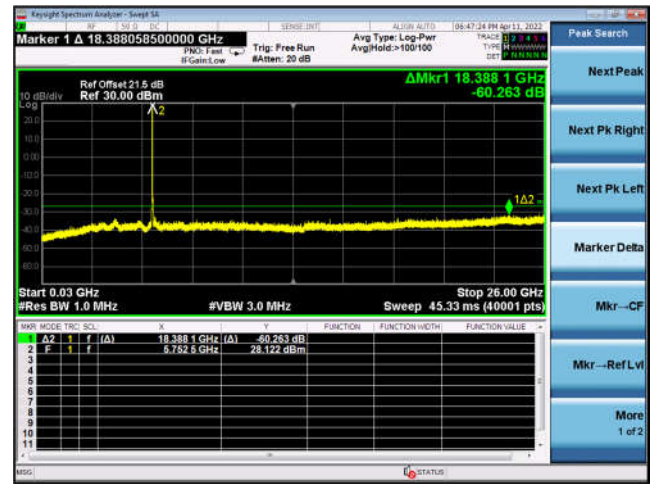

U-NII-3 ,802.11ac-VHT80, 5775MHz, Ant2

U-NII-3 ,802.11ac-VHT80, 5775MHz, Ant2

U-NII-3 ,802.11ax-HE80, 5775MHz, Ant2

U-NII-3 ,802.11ax-HE80, 5775MHz, Ant2

U-NII-3 ,802.11a, 5745MHz, Ant3

U-NII-3 ,802.11a, 5745MHz, Ant3