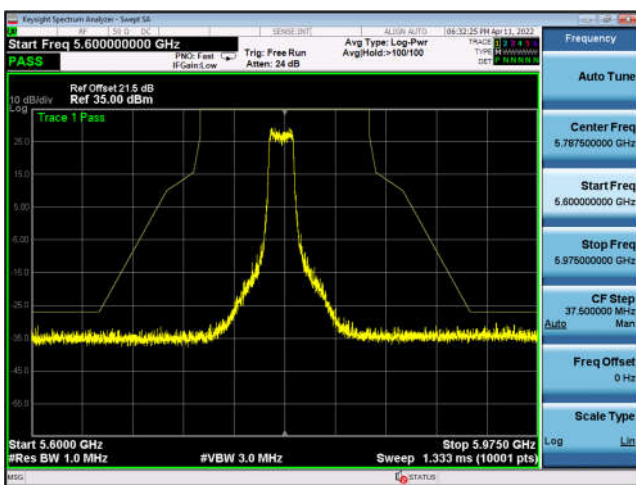

U-NII-3 ,802.11n-HT20, 5785MHz, Ant3

U-NII-3 ,802.11n-HT20, 5825MHz, Ant3

U-NII-3 ,802.11n-HT20, 5825MHz, Ant3

U-NII-3 ,802.11ac-VHT20, 5745MHz, Ant3

U-NII-3 ,802.11ac-VHT20, 5745MHz, Ant3

U-NII-3 ,802.11ac-VHT20, 5785MHz, Ant3