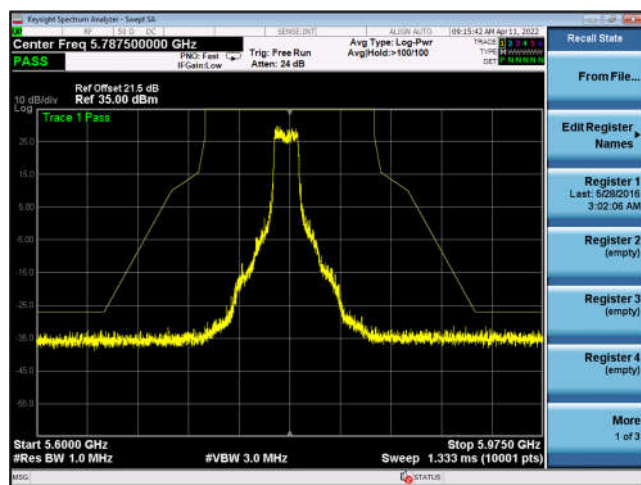

U-NII-3 ,802.11n-HT20, 5785MHz, Ant1

U-NII-3 ,802.11n-HT20, 5825MHz, Ant1

U-NII-3 ,802.11n-HT20, 5825MHz, Ant1

U-NII-3 ,802.11ac-VHT20, 5745MHz, Ant1

U-NII-3 ,802.11ac-VHT20, 5745MHz, Ant1

U-NII-3 ,802.11ac-VHT20, 5785MHz, Ant1