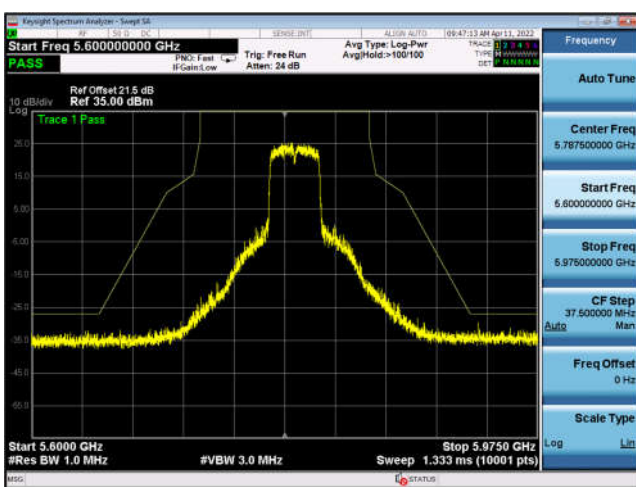

U-NII-3 ,802.11ac-VHT40, 5795MHz, Ant2

U-NII-3 ,802.11ac-VHT40, 5795MHz, Ant2

U-NII-3 ,802.11ax-HE40, 5755MHz, Ant2

U-NII-3 ,802.11ax-HE40, 5755MHz, Ant2

U-NII-3 ,802.11ax-HE40, 5795MHz, Ant2

U-NII-3 ,802.11ax-HE40, 5795MHz, Ant2