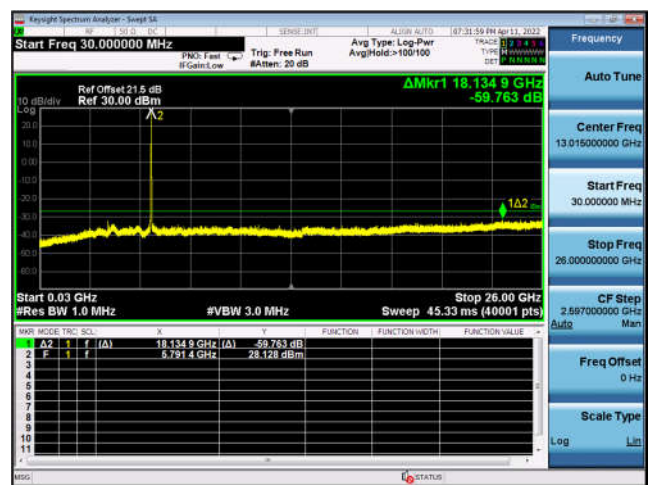

U-NII-3 ,802.11ax-HE80, 5775MHz, Ant1

U-NII-3 ,802.11a, 5745MHz, Ant2

U-NII-3 ,802.11a, 5745MHz, Ant2

U-NII-3 ,802.11a, 5785MHz, Ant2

U-NII-3 ,802.11a, 5785MHz, Ant2

U-NII-3 ,802.11a, 5825MHz, Ant2

U-NII-3 ,802.11a, 5825MHz, Ant2