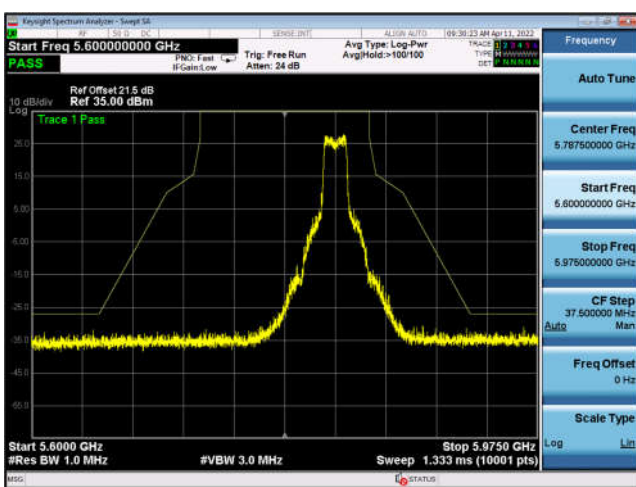

U-NII-3 ,802.11ax-HE80, 5775MHz, Ant1

U-NII-3 ,802.11a, 5745MHz, Ant2

U-NII-3 ,802.11a, 5745MHz, Ant2

U-NII-3 ,802.11a, 5785MHz, Ant2

U-NII-3 ,802.11a, 5785MHz, Ant2

U-NII-3 ,802.11a, 5825MHz, Ant2

U-NII-3 ,802.11a, 5825MHz, Ant2