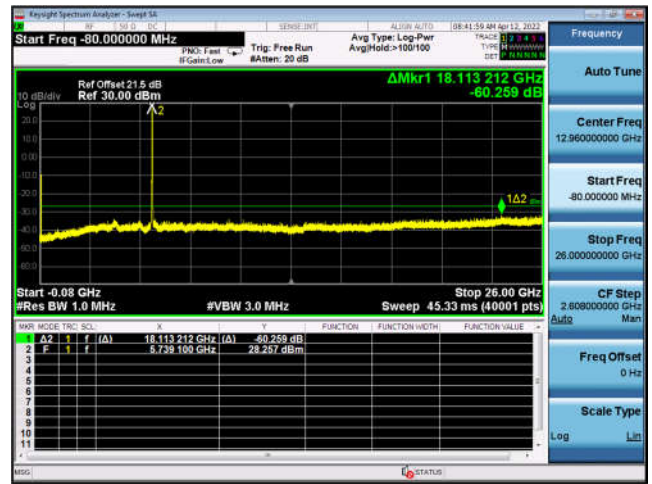

U-NII-3 ,802.11ac-VHT20, 5785MHz, Ant1

U-NII-3 ,802.11ac-VHT20, 5825MHz, Ant1

U-NII-3 ,802.11ac-VHT20, 5825MHz, Ant1

U-NII-3 ,802.11ax-HE20, 5745MHz, Ant1

U-NII-3 ,802.11ax-HE20, 5745MHz, Ant1

U-NII-3 ,802.11ax-HE20, 5785MHz, Ant1