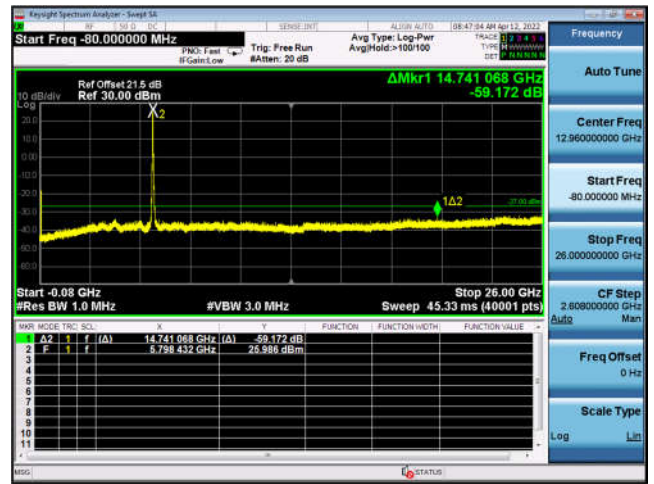

U-NII-3 ,802.11n-HT40, 5795MHz, Ant1

U-NII-3 ,802.11ac-VHT40, 5755MHz, Ant1

U-NII-3 ,802.11ac-VHT40, 5755MHz, Ant1

U-NII-3 ,802.11ac-VHT40, 5795MHz, Ant1

U-NII-3 ,802.11ac-VHT40, 5795MHz, Ant1

U-NII-3 ,802.11ax-HE40, 5755MHz, Ant1