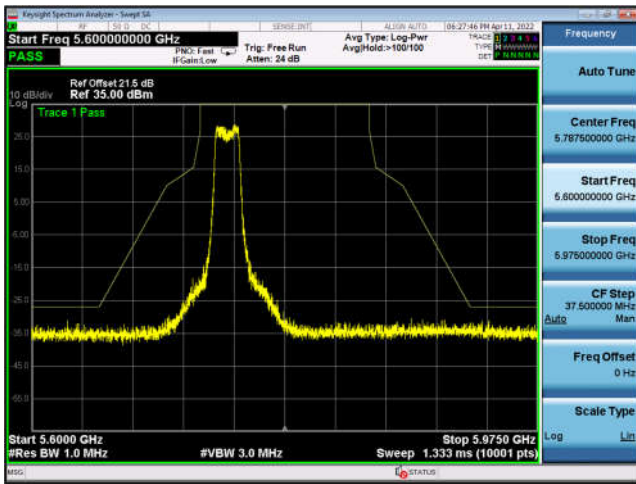

U-NII-3 ,802.11a, 5785MHz, Ant3

U-NII-3 ,802.11a, 5785MHz, Ant3

U-NII-3 ,802.11a, 5825MHz, Ant3

U-NII-3 ,802.11a, 5825MHz, Ant3

U-NII-3 ,802.11n-HT20, 5745MHz, Ant3

U-NII-3 ,802.11n-HT20, 5745MHz, Ant3

U-NII-3 ,802.11n-HT20, 5785MHz, Ant3