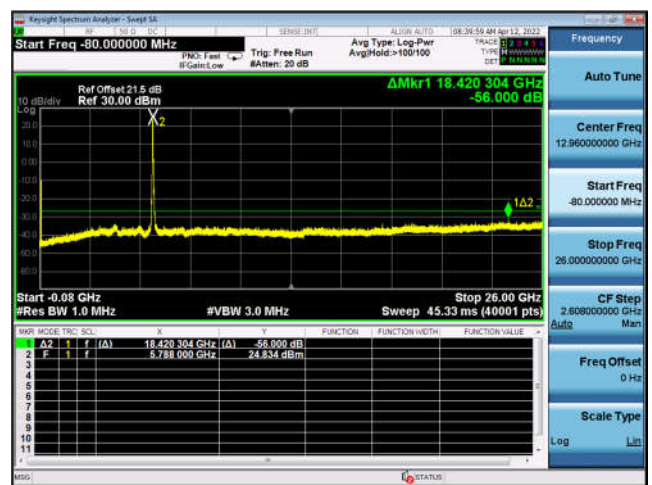

U-NII-3 ,802.11ac-VHT40, 5755MHz, Ant1

U-NII-3 ,802.11n-HT40, 5795MHz, Ant1