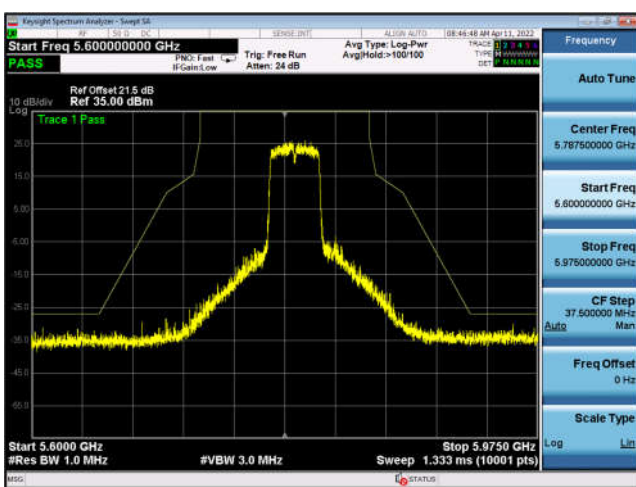

U-NII-3 ,802.11ac-VHT40, 5795MHz, Ant0

U-NII-3 ,802.11ac-VHT40, 5795MHz, Ant0

U-NII-3 ,802.11ax-HE40, 5755MHz, Ant0

U-NII-3 ,802.11ax-HE40, 5755MHz, Ant0

U-NII-3 ,802.11ax-HE40, 5795MHz, Ant0

U-NII-3 ,802.11ax-HE40, 5795MHz, Ant0