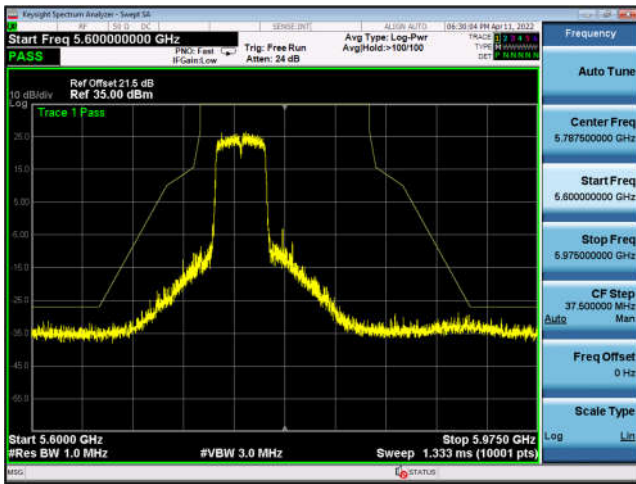

U-NII-3 ,802.11ax-HE20, 5785MHz, Ant3

U-NII-3 ,802.11ax-HE20, 5825MHz, Ant3

U-NII-3 ,802.11ax-HE20, 5825MHz, Ant3

U-NII-3 ,802.11n-HT40, 5755MHz, Ant3

U-NII-3 ,802.11n-HT40, 5755MHz, Ant3

U-NII-3 ,802.11n-HT40, 5795MHz, Ant3