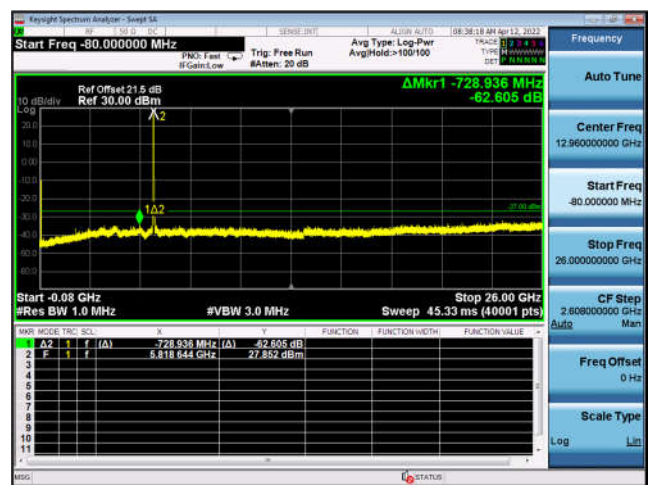

U-NII-3 ,802.11ac-VHT20, 5745MHz, Ant1

U-NII-3 ,802.11n-HT20, 5825MHz, Ant1