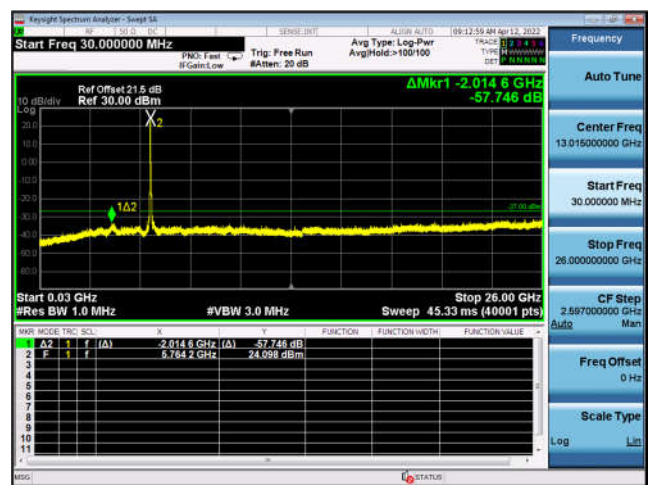

U-NII-3 ,802.11ac-VHT40, 5795MHz, Ant0

U-NII-3 ,802.11ac-VHT40, 5795MHz, Ant0

U-NII-3 ,802.11ax-HE40, 5755MHz, Ant0

U-NII-3 ,802.11ax-HE40, 5755MHz, Ant0

U-NII-3 ,802.11ax-HE40, 5795MHz, Ant0

U-NII-3 ,802.11ax-HE40, 5795MHz, Ant0