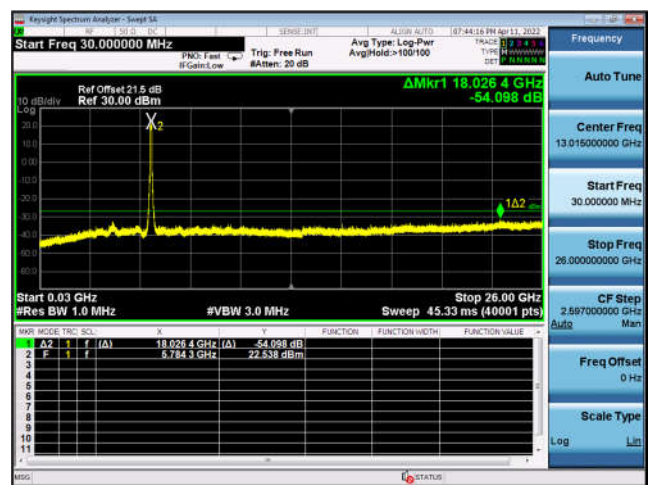

U-NII-3 ,802.11ac-VHT80, 5775MHz, Ant2

U-NII-3 ,802.11ac-VHT80, 5775MHz, Ant2

U-NII-3 ,802.11ax-HE80, 5775MHz, Ant2

U-NII-3 ,802.11ax-HE80, 5775MHz, Ant2

U-NII-3 ,802.11a, 5745MHz, Ant3

U-NII-3 ,802.11a, 5745MHz, Ant3