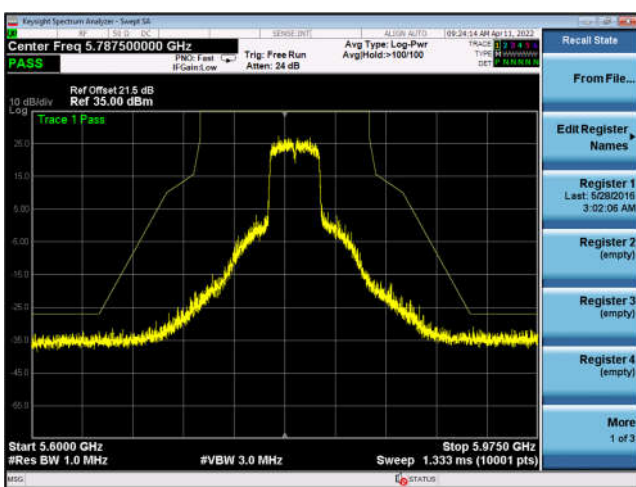

U-NII-3 ,802.11ac-VHT80, 5775MHz, Ant1

U-NII-3 ,802.11ax-HE40, 5795MHz, Ant1