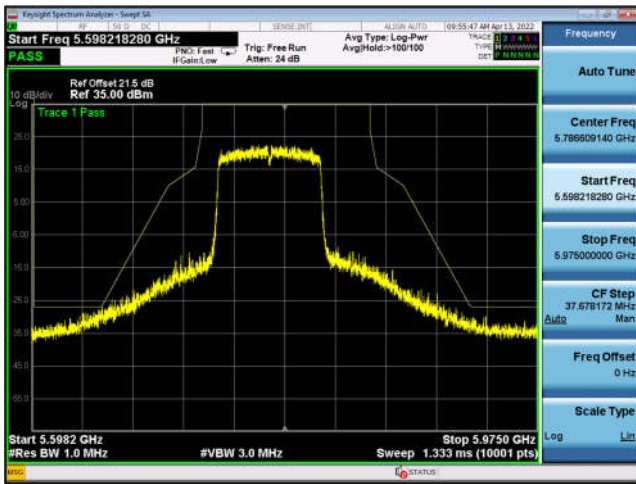

U-NII-3 ,802.11ax-HE40, 5755MHz, Ant1

U-NII-3 ,802.11ax-HE40, 5795MHz, Ant1

U-NII-3 ,802.11ax-HE40, 5795MHz, Ant1

U-NII-3 ,802.11ac-VHT80, 5775MHz, Ant1

U-NII-3 ,802.11ac-VHT80, 5775MHz, Ant1

U-NII-3 ,802.11ax-HE80, 5775MHz, Ant1