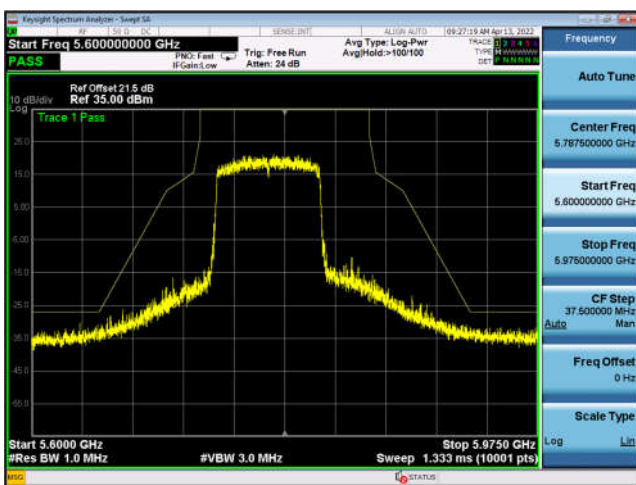

U-NII-3 ,802.11a, 5745MHz, Ant3

U-NII-3 ,802.11ax-HE80, 5775MHz, Ant2