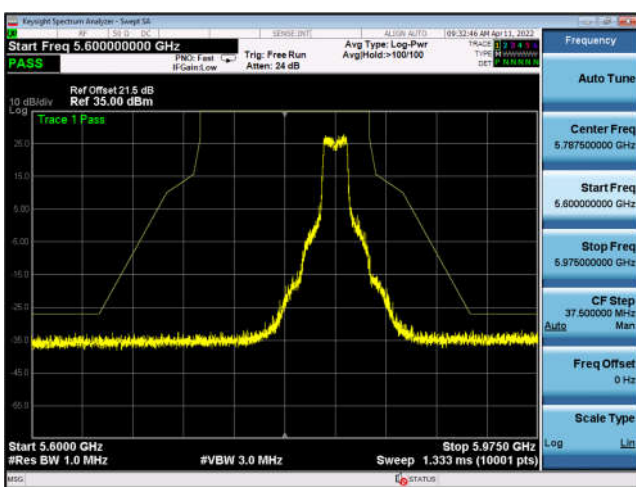

U-NII-3 ,802.11n-HT20, 5745MHz, Ant2

U-NII-3 ,802.11n-HT20, 5745MHz, Ant2

U-NII-3 ,802.11n-HT20, 5785MHz, Ant2

U-NII-3 ,802.11n-HT20, 5785MHz, Ant2

U-NII-3 ,802.11n-HT20, 5825MHz, Ant2

U-NII-3 ,802.11n-HT20, 5825MHz, Ant2