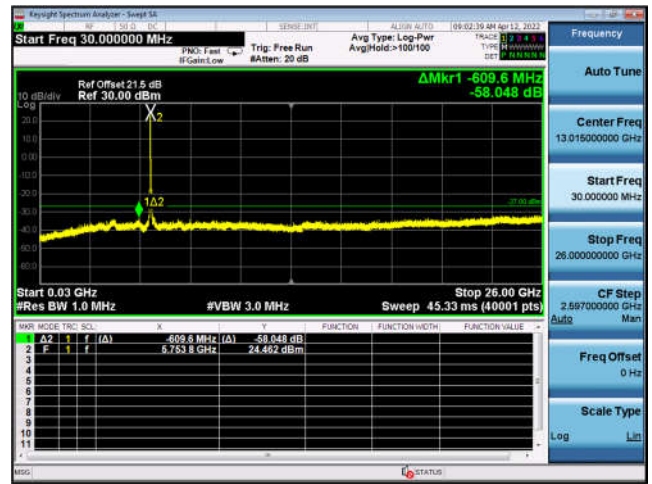

U-NII-3 ,802.11n-HT40, 5755MHz, Ant0

U-NII-3 ,802.11n-HT40, 5755MHz, Ant0

U-NII-3 ,802.11n-HT40, 5795MHz, Ant0

U-NII-3 ,802.11n-HT40, 5795MHz, Ant0

U-NII-3 ,802.11ac-VHT40, 5755MHz, Ant0

U-NII-3 ,802.11ac-VHT40, 5755MHz, Ant0