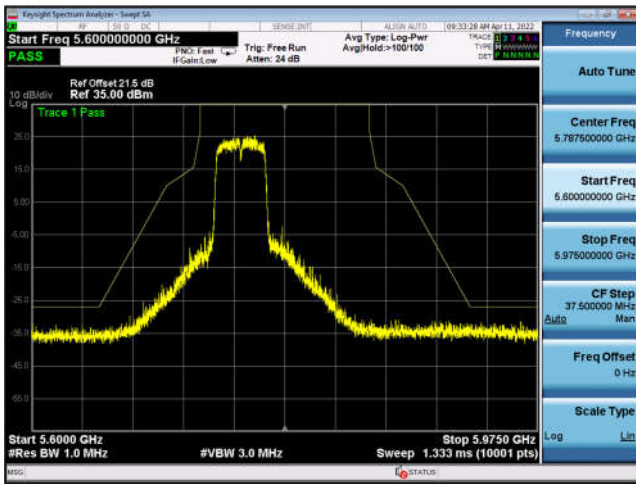

U-NII-3 ,802.11n-HT40, 5795MHz, Ant2

U-NII-3 ,802.11n-HT40, 5755MHz, Ant2