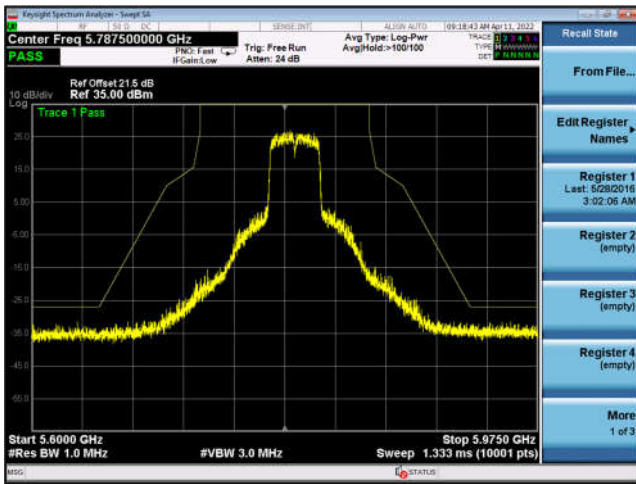

U-NII-3 ,802.11n-HT40, 5795MHz, Ant1

U-NII-3 ,802.11ac-VHT40, 5755MHz, Ant1

U-NII-3 ,802.11ac-VHT40, 5755MHz, Ant1

U-NII-3 ,802.11ac-VHT40, 5795MHz, Ant1

U-NII-3 ,802.11ac-VHT40, 5795MHz, Ant1

U-NII-3 ,802.11ax-HE40, 5755MHz, Ant1