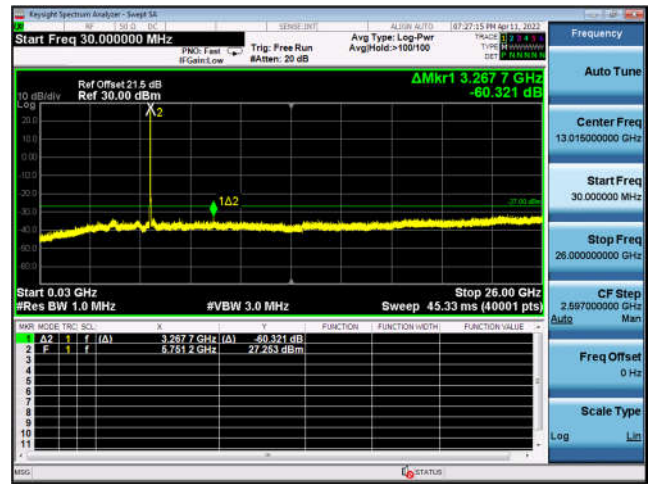

U-NII-3 ,802.11n-HT20, 5785MHz, Ant3

U-NII-3 ,802.11n-HT20, 5825MHz, Ant3

U-NII-3 ,802.11n-HT20, 5825MHz, Ant3

U-NII-3 ,802.11ac-VHT20, 5745MHz, Ant3

U-NII-3 ,802.11ac-VHT20, 5745MHz, Ant3

U-NII-3 ,802.11ac-VHT20, 5785MHz, Ant3