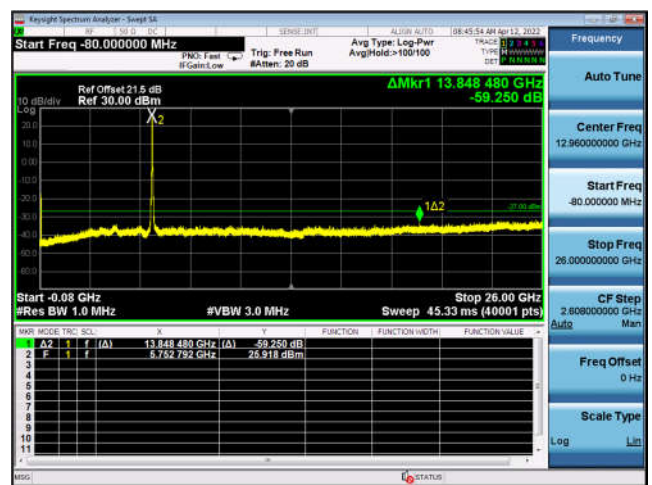

U-NII-3 ,802.11ac-VHT40, 5795MHz, Ant1

U-NII-3 ,802.11ac-VHT40, 5755MHz, Ant1