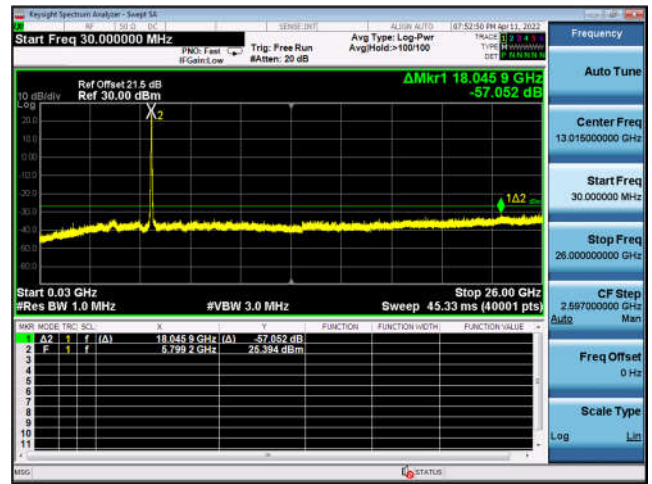

U-NII-3 ,802.11ax-HE40, 5755MHz, Ant2

U-NII-3 ,802.11ac-VHT40, 5795MHz, Ant2