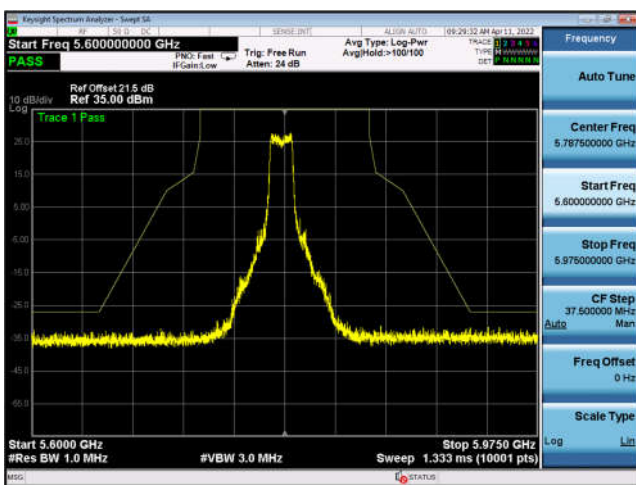

U-NII-3 ,802.11ax-HE80, 5775MHz, Ant1

U-NII-3 ,802.11a, 5745MHz, Ant2

U-NII-3 ,802.11a, 5745MHz, Ant2

U-NII-3 ,802.11a, 5785MHz, Ant2

U-NII-3 ,802.11a, 5785MHz, Ant2

U-NII-3 ,802.11a, 5825MHz, Ant2

U-NII-3 ,802.11a, 5825MHz, Ant2