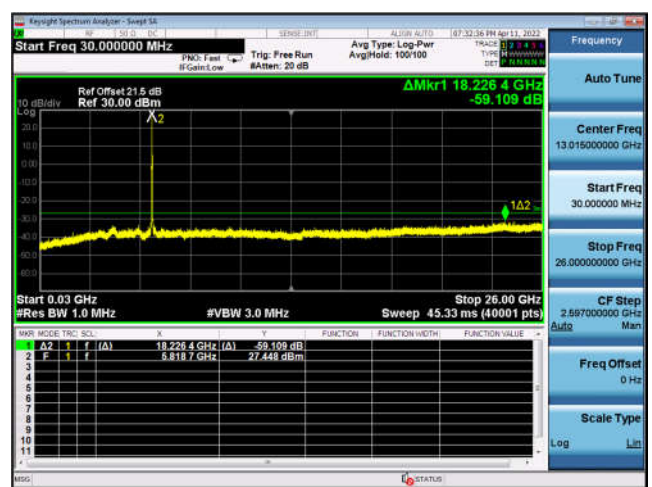

U-NII-3 ,802.11ax-HE80, 5775MHz, Ant1

U-NII-3 ,802.11a, 5745MHz, Ant2

U-NII-3 ,802.11a, 5745MHz, Ant2

U-NII-3 ,802.11a, 5785MHz, Ant2

U-NII-3 ,802.11a, 5785MHz, Ant2

U-NII-3 ,802.11a, 5825MHz, Ant2

U-NII-3 ,802.11a, 5825MHz, Ant2