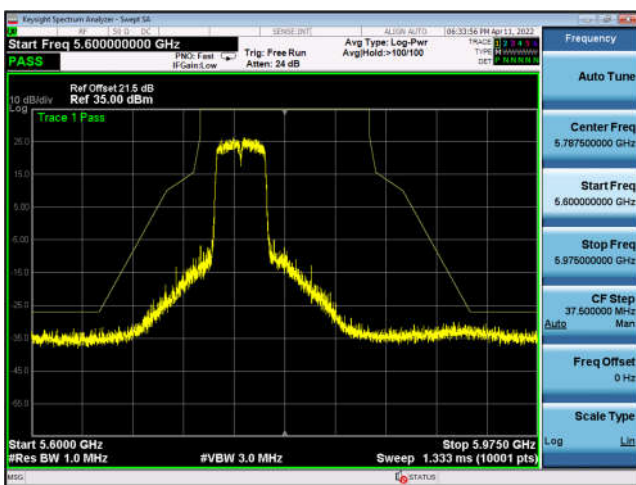

U-NII-3 ,802.11ac-VHT40, 5755MHz, Ant3