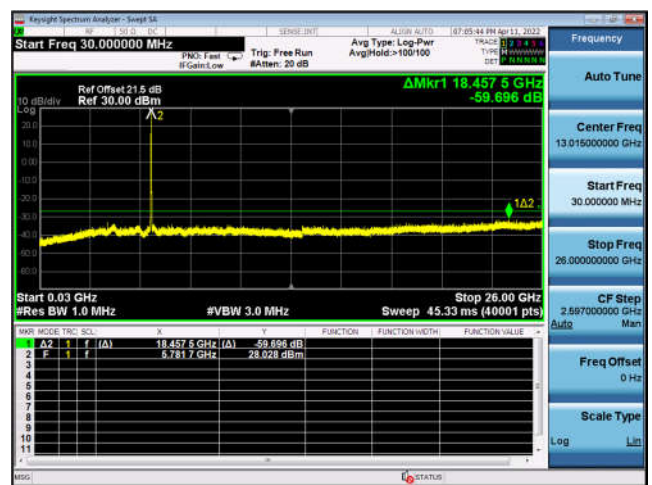

U-NII-3 ,802.11ax-HE20, 5745MHz, Ant3

U-NII-3 ,802.11ac-VHT20, 5825MHz, Ant3