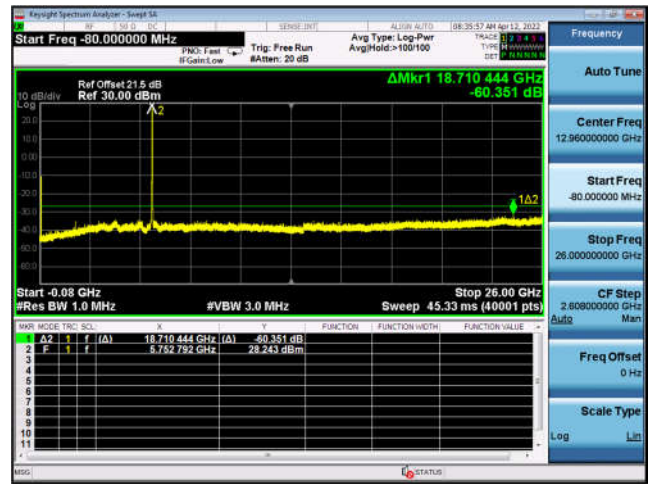

U-NII-3 ,802.11a, 5785MHz, Ant1

U-NII-3 ,802.11a, 5785MHz, Ant1

U-NII-3 ,802.11a, 5825MHz, Ant1

U-NII-3 ,802.11a, 5825MHz, Ant1

U-NII-3 ,802.11n-HT20, 5745MHz, Ant1

U-NII-3 ,802.11n-HT20, 5745MHz, Ant1

U-NII-3 ,802.11n-HT20, 5785MHz, Ant1