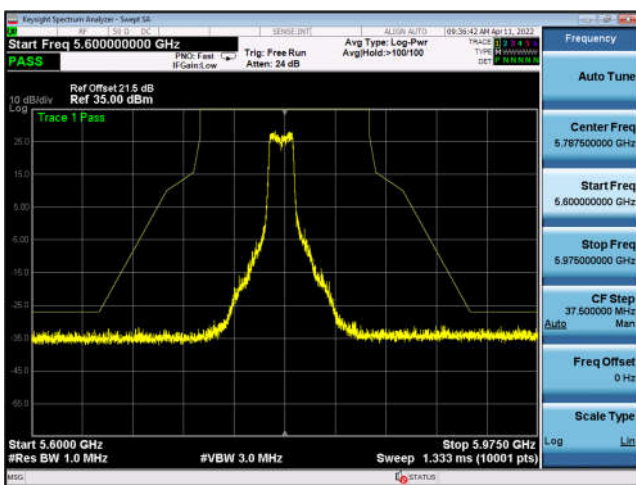

U-NII-3 ,802.11ac-VHT20, 5825MHz, Ant2

U-NII-3 ,802.11ac-VHT20, 5785MHz, Ant2