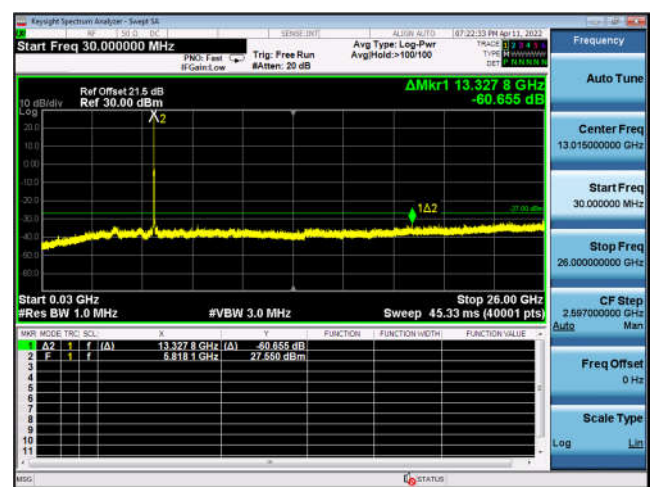

U-NII-3 ,802.11a, 5785MHz, Ant3

U-NII-3 ,802.11a, 5785MHz, Ant3

U-NII-3 ,802.11a, 5825MHz, Ant3

U-NII-3 ,802.11a, 5825MHz, Ant3

U-NII-3 ,802.11n-HT20, 5745MHz, Ant3

U-NII-3 ,802.11n-HT20, 5745MHz, Ant3

U-NII-3 ,802.11n-HT20, 5785MHz, Ant3