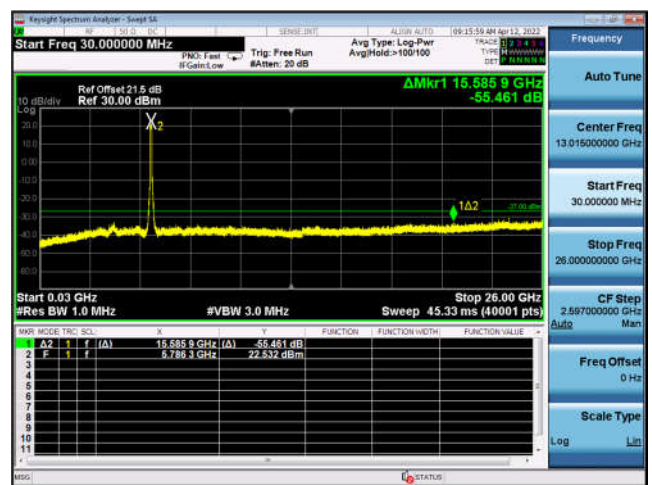

U-NII-3 ,802.11ac-VHT80, 5775MHz, Ant0

U-NII-3 ,802.11ac-VHT80, 5775MHz, Ant0

U-NII-3 ,802.11ax-HE80, 5775MHz, Ant0

U-NII-3 ,802.11ax-HE80, 5775MHz, Ant0

U-NII-3 ,802.11a, 5745MHz, Ant1

U-NII-3 ,802.11a, 5745MHz, Ant1