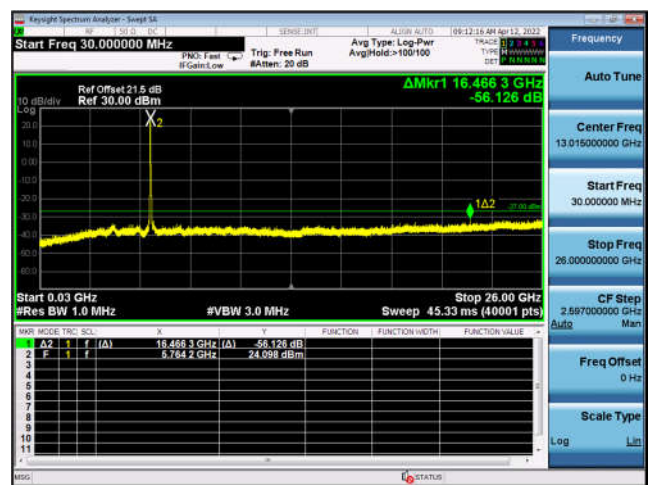

U-NII-3 ,802.11n-HT40, 5755MHz, Ant0

U-NII-3 ,802.11n-HT40, 5755MHz, Ant0

U-NII-3 ,802.11n-HT40, 5795MHz, Ant0

U-NII-3 ,802.11n-HT40, 5795MHz, Ant0

U-NII-3 ,802.11ac-VHT40, 5755MHz, Ant0

U-NII-3 ,802.11ac-VHT40, 5755MHz, Ant0