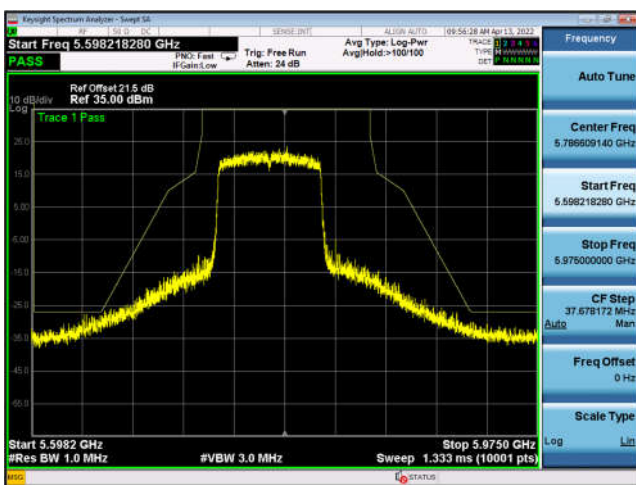

U-NII-3 ,802.11ax-HE40, 5755MHz, Ant1

U-NII-3 ,802.11ax-HE40, 5795MHz, Ant1

U-NII-3 ,802.11ax-HE40, 5795MHz, Ant1

U-NII-3 ,802.11ac-VHT80, 5775MHz, Ant1

U-NII-3 ,802.11ac-VHT80, 5775MHz, Ant1

U-NII-3 ,802.11ax-HE80, 5775MHz, Ant1