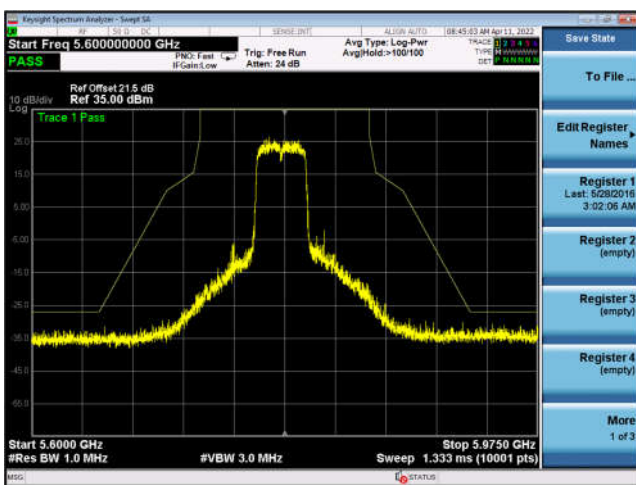

U-NII-3 ,802.11ax-HE40, 5795MHz, Ant0

U-NII-3 ,802.11ax-HE40, 5755MHz, Ant0