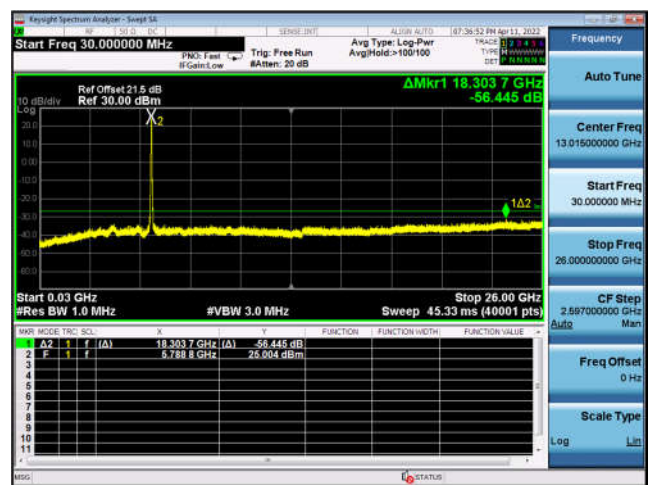

U-NII-3 ,802.11n-HT40, 5755MHz, Ant2

U-NII-3 ,802.11n-HT40, 5755MHz, Ant2

U-NII-3 ,802.11n-HT40, 5795MHz, Ant2

U-NII-3 ,802.11n-HT40, 5795MHz, Ant2

U-NII-3 ,802.11ac-VHT40, 5755MHz, Ant2

U-NII-3 ,802.11ac-VHT40, 5755MHz, Ant2