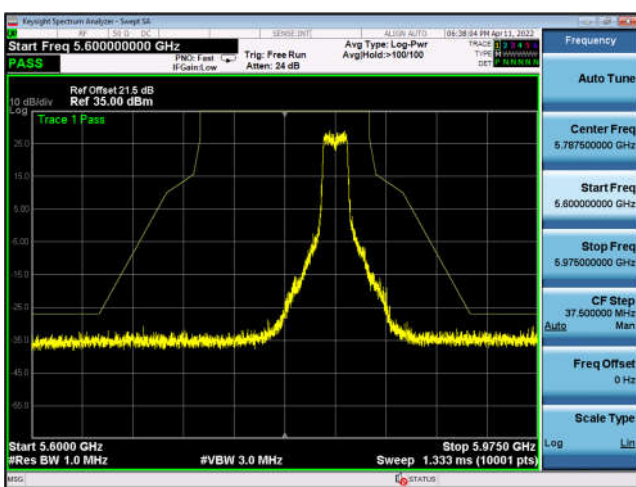

U-NII-3 ,802.11n-HT40, 5755MHz, Ant3

U-NII-3 ,802.11ax-HE20, 5825MHz, Ant3