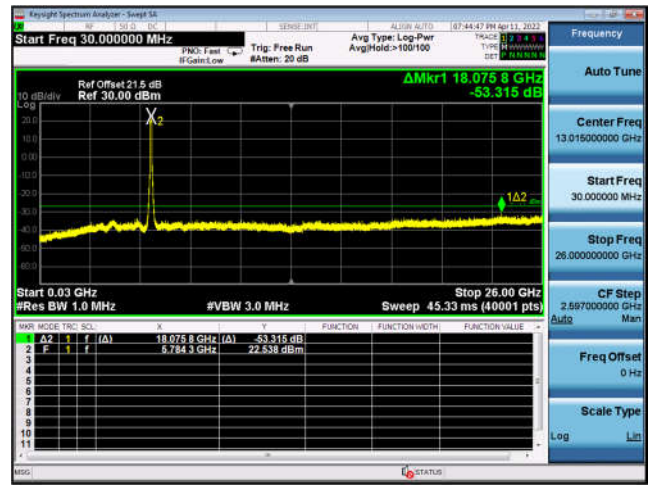

U-NII-3 ,802.11ax-HE80, 5775MHz, Ant2

U-NII-3 ,802.11ac-VHT80, 5775MHz, Ant2