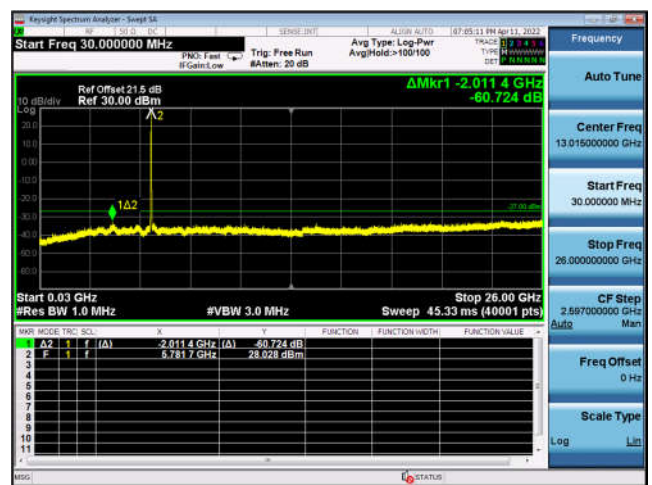

U-NII-3 ,802.11ax-HE20, 5825MHz, Ant3

U-NII-3 ,802.11ax-HE20, 5785MHz, Ant3