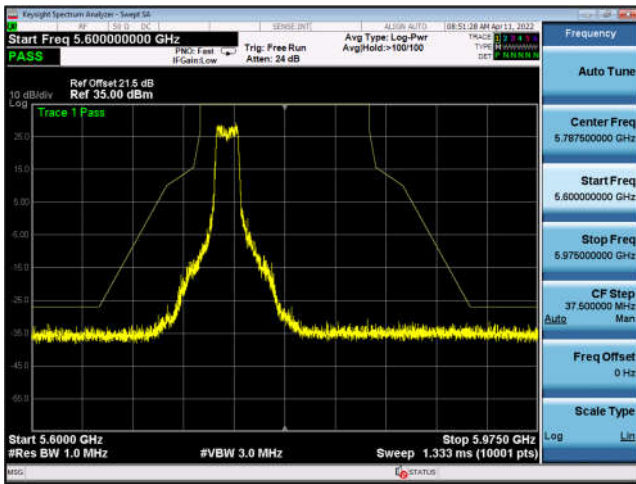

U-NII-3 ,802.11ac-VHT80, 5775MHz, Ant0

U-NII-3 ,802.11ac-VHT80, 5775MHz, Ant0

U-NII-3 ,802.11ax-HE80, 5775MHz, Ant0

U-NII-3 ,802.11ax-HE80, 5775MHz, Ant0

U-NII-3 ,802.11a, 5745MHz, Ant1

U-NII-3 ,802.11a, 5745MHz, Ant1