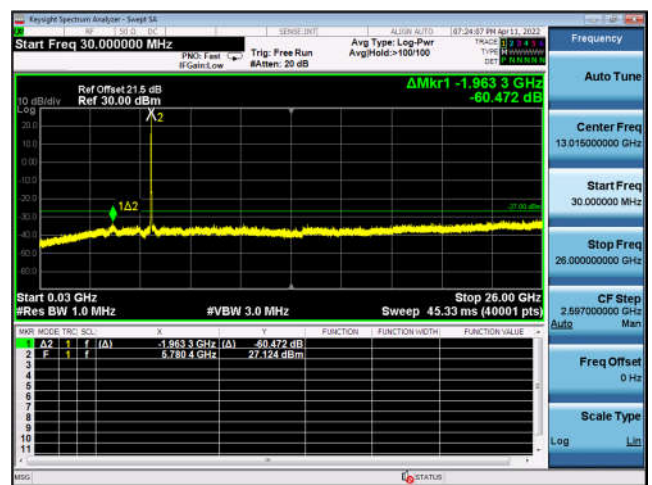

U-NII-3 ,802.11n-HT20, 5825MHz, Ant3

U-NII-3 ,802.11n-HT20, 5785MHz, Ant3