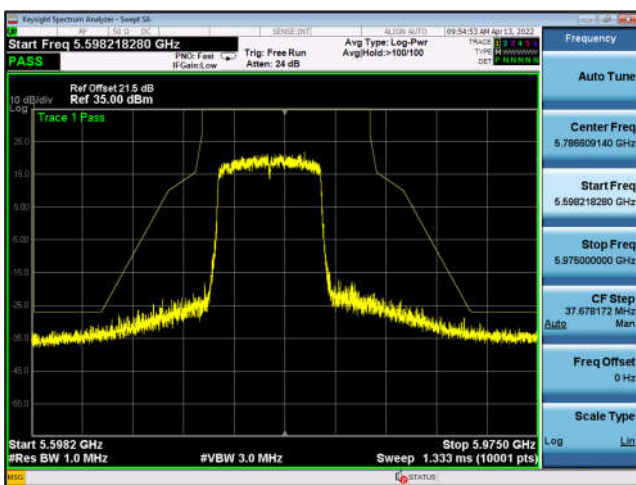

U-NII-3 ,802.11a, 5745MHz, Ant1

U-NII-3 ,802.11ax-HE80, 5775MHz, Ant0