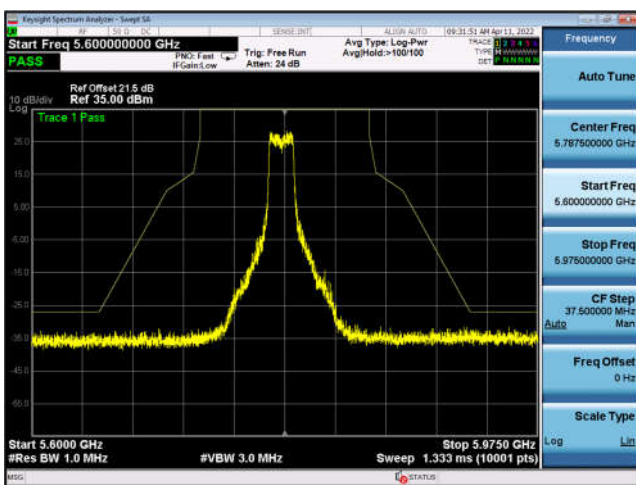

U-NII-3 ,802.11n-HT20, 5825MHz, Ant2

U-NII-3 ,802.11n-HT20, 5785MHz, Ant2