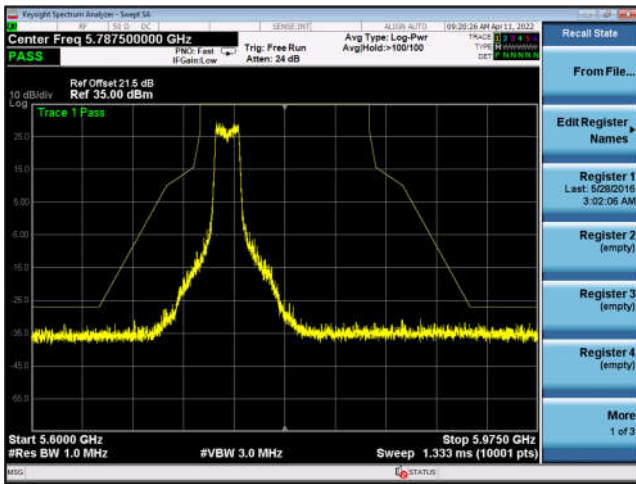

U-NII-3 ,802.11ac-VHT20, 5785MHz, Ant1

U-NII-3 ,802.11ac-VHT20, 5825MHz, Ant1

U-NII-3 ,802.11ac-VHT20, 5825MHz, Ant1

U-NII-3 ,802.11ax-HE20, 5745MHz, Ant1

U-NII-3 ,802.11ax-HE20, 5745MHz, Ant1

U-NII-3 ,802.11ax-HE20, 5785MHz, Ant1