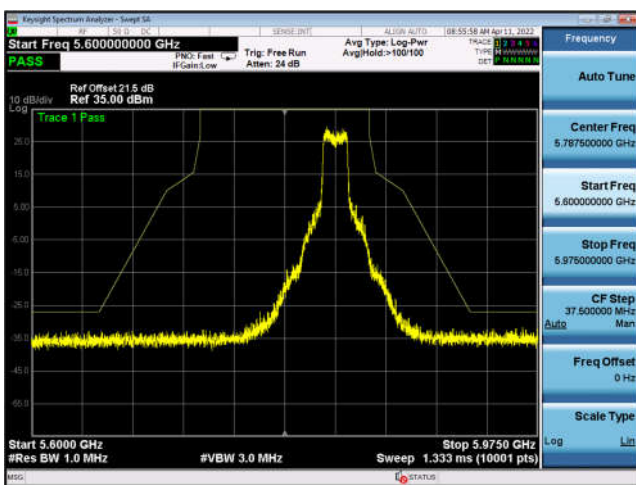

U-NII-3 ,802.11ac-VHT20, 5745MHz, Ant1

U-NII-3 ,802.11n-HT20, 5825MHz, Ant1