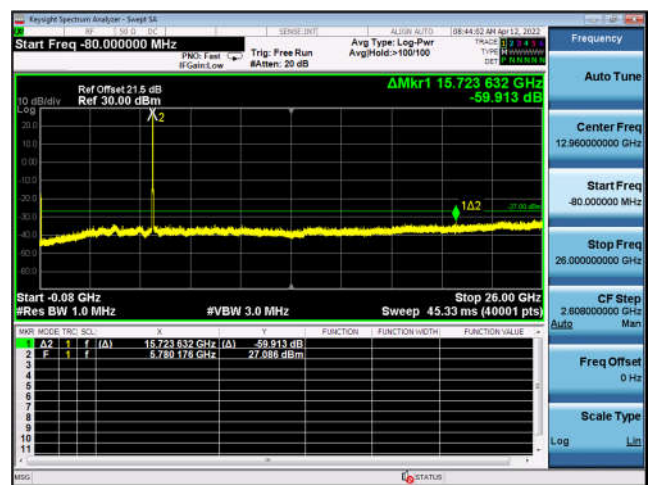

U-NII-3 ,802.11ax-HE20, 5825MHz, Ant1

U-NII-3 ,802.11ax-HE20, 5785MHz, Ant1