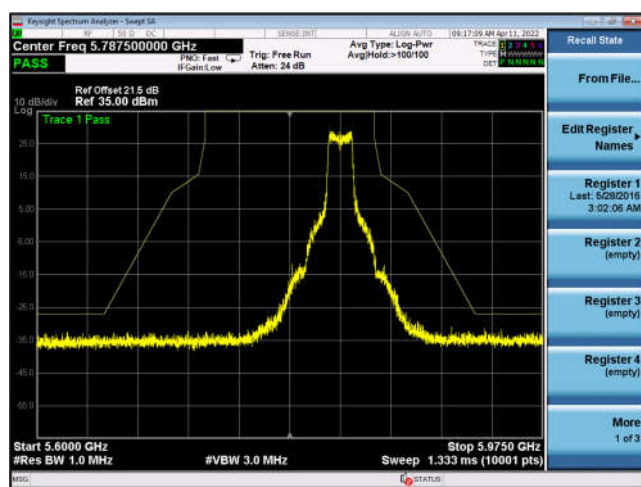

U-NII-3 ,802.11ax-HE20, 5745MHz, Ant1

U-NII-3 ,802.11ac-VHT20, 5825MHz, Ant1