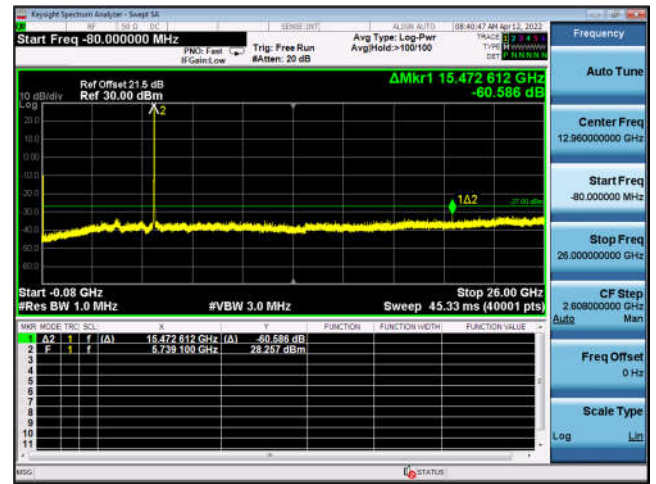

U-NII-3 ,802.11n-HT20, 5785MHz, Ant1

U-NII-3 ,802.11n-HT20, 5825MHz, Ant1

U-NII-3 ,802.11n-HT20, 5825MHz, Ant1

U-NII-3 ,802.11ac-VHT20, 5745MHz, Ant1

U-NII-3 ,802.11ac-VHT20, 5745MHz, Ant1

U-NII-3 ,802.11ac-VHT20, 5785MHz, Ant1