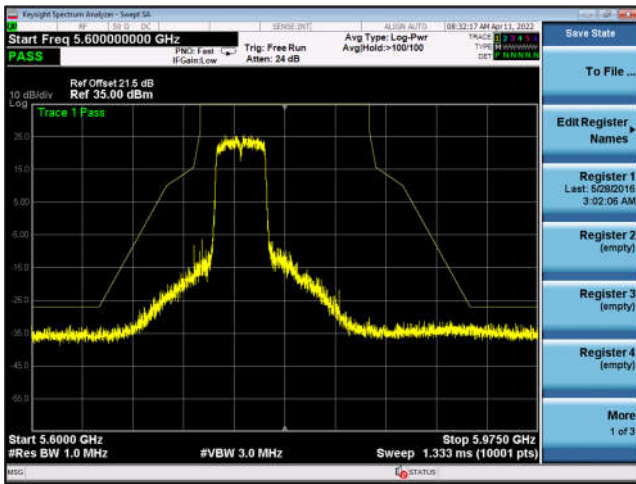

U-NII-3 ,802.11n-HT40, 5755MHz, Ant0

U-NII-3 ,802.11n-HT40, 5755MHz, Ant0

U-NII-3 ,802.11n-HT40, 5795MHz, Ant0

U-NII-3 ,802.11n-HT40, 5795MHz, Ant0

U-NII-3 ,802.11ac-VHT40, 5755MHz, Ant0

U-NII-3 ,802.11ac-VHT40, 5755MHz, Ant0