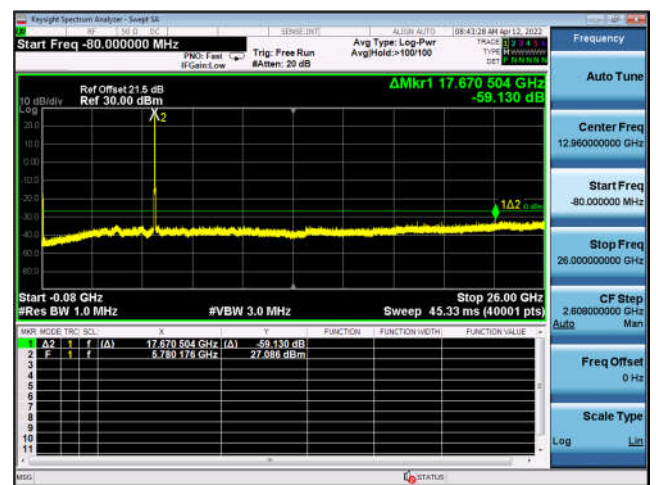

U-NII-3 ,802.11ac-VHT20, 5825MHz, Ant1

U-NII-3 ,802.11ac-VHT20, 5785MHz, Ant1