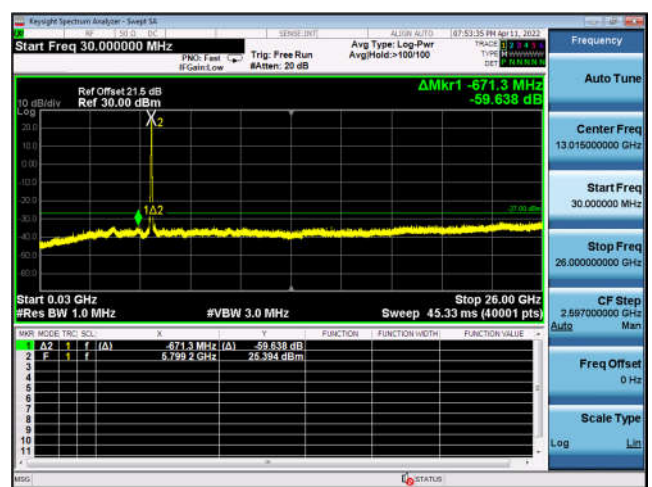

U-NII-3 ,802.11ac-VHT40, 5795MHz, Ant2

U-NII-3 ,802.11ac-VHT40, 5795MHz, Ant2

U-NII-3 ,802.11ax-HE40, 5755MHz, Ant2

U-NII-3 ,802.11ax-HE40, 5755MHz, Ant2

U-NII-3 ,802.11ax-HE40, 5795MHz, Ant2

U-NII-3 ,802.11ax-HE40, 5795MHz, Ant2