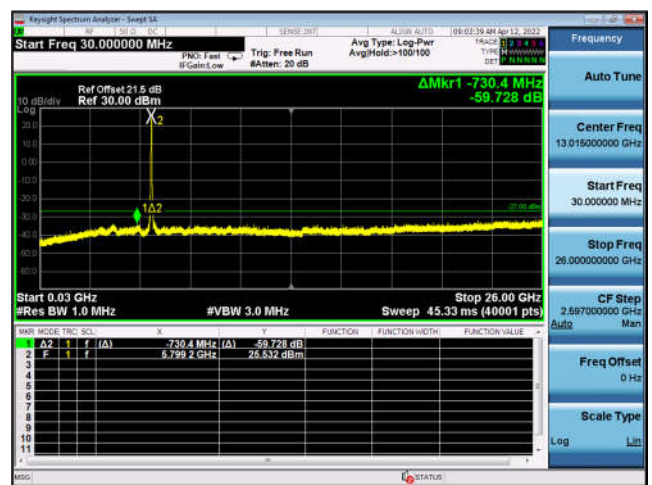

U-NII-3 ,802.11n-HT40, 5755MHz, Ant0

U-NII-3 ,802.11n-HT40, 5755MHz, Ant0

U-NII-3 ,802.11n-HT40, 5795MHz, Ant0

U-NII-3 ,802.11n-HT40, 5795MHz, Ant0

U-NII-3 ,802.11ac-VHT40, 5755MHz, Ant0

U-NII-3 ,802.11ac-VHT40, 5755MHz, Ant0