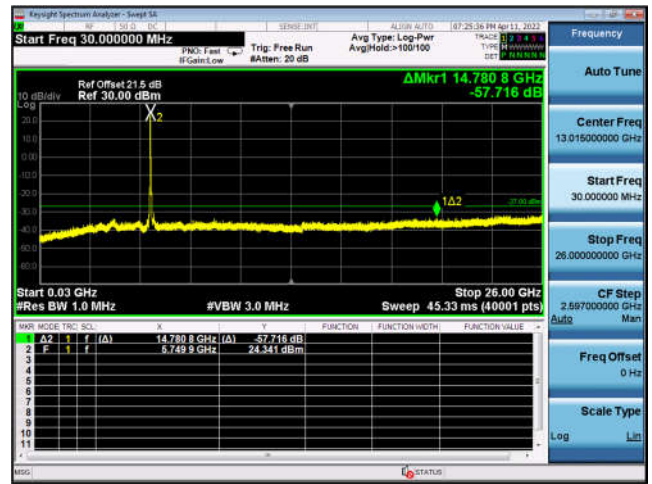

U-NII-3 ,802.11ax-HE20, 5785MHz, Ant3

U-NII-3 ,802.11ax-HE20, 5825MHz, Ant3

U-NII-3 ,802.11ax-HE20, 5825MHz, Ant3

U-NII-3 ,802.11n-HT40, 5755MHz, Ant3

U-NII-3 ,802.11n-HT40, 5755MHz, Ant3

U-NII-3 ,802.11n-HT40, 5795MHz, Ant3