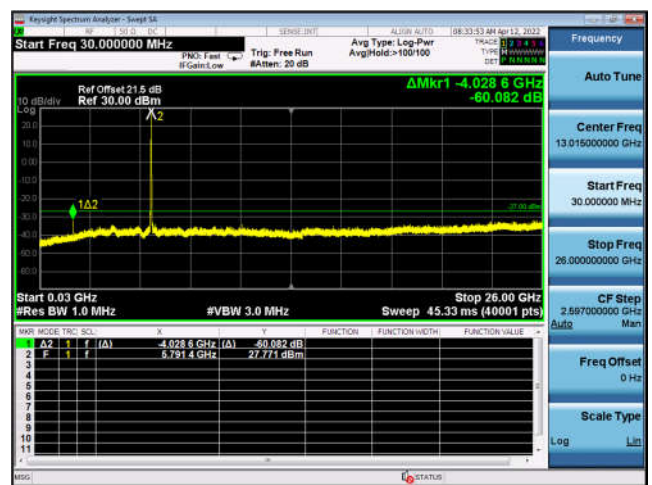

U-NII-3 ,802.11a, 5825MHz, Ant1

U-NII-3 ,802.11a, 5785MHz, Ant1