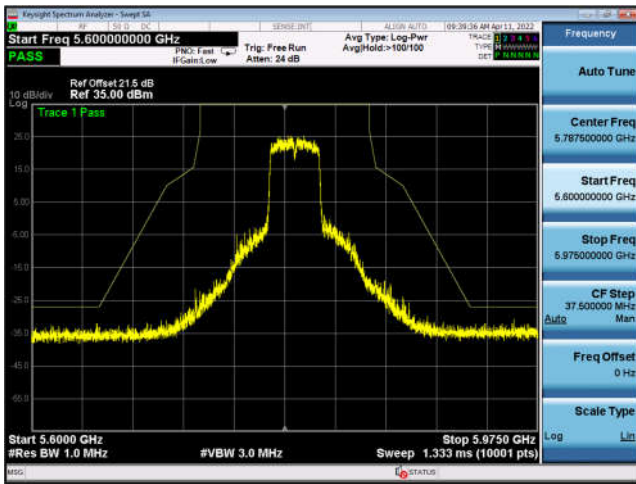

U-NII-3 ,802.11ax-HE40, 5755MHz, Ant2

U-NII-3 ,802.11ac-VHT40, 5795MHz, Ant2