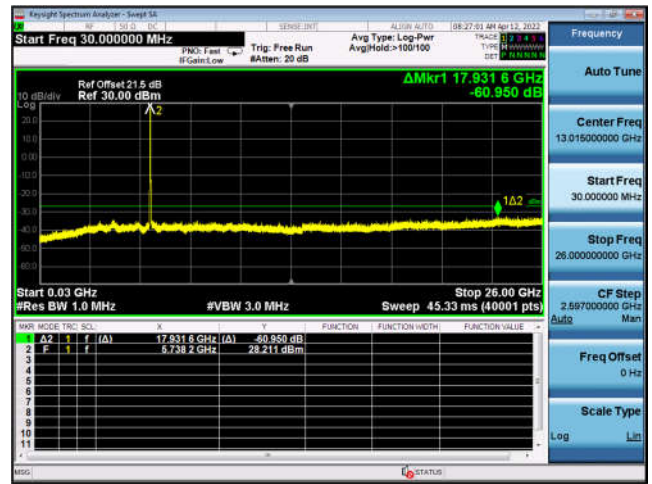

U-NII-3 ,802.11ac-VHT80, 5775MHz, Ant0

U-NII-3 ,802.11ac-VHT80, 5775MHz, Ant0

U-NII-3 ,802.11ax-HE80, 5775MHz, Ant0

U-NII-3 ,802.11ax-HE80, 5775MHz, Ant0

U-NII-3 ,802.11a, 5745MHz, Ant1

U-NII-3 ,802.11a, 5745MHz, Ant1