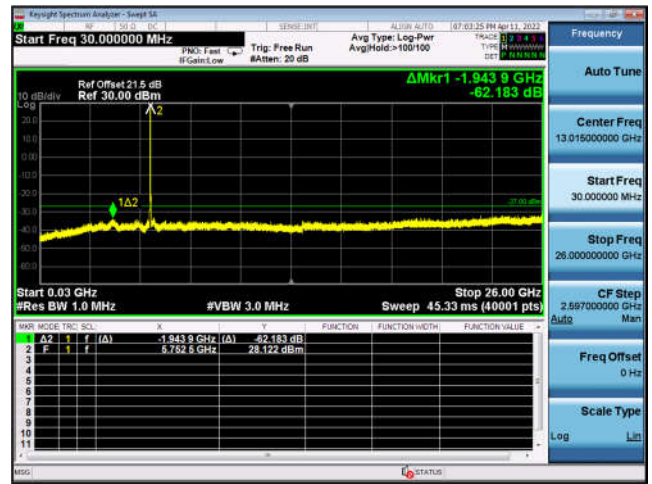

U-NII-3 ,802.11ac-VHT20, 5785MHz, Ant3

U-NII-3 ,802.11ac-VHT20, 5825MHz, Ant3

U-NII-3 ,802.11ac-VHT20, 5825MHz, Ant3

U-NII-3 ,802.11ax-HE20, 5745MHz, Ant3

U-NII-3 ,802.11ax-HE20, 5745MHz, Ant3

U-NII-3 ,802.11ax-HE20, 5785MHz, Ant3