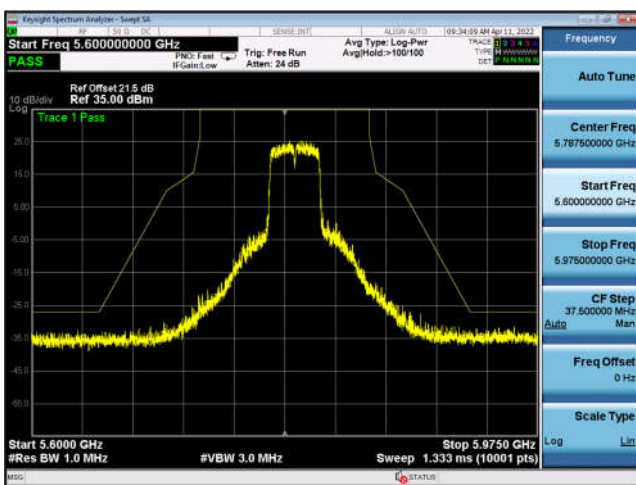

U-NII-3 ,802.11ac-VHT40, 5755MHz, Ant2

U-NII-3 ,802.11n-HT40, 5795MHz, Ant2