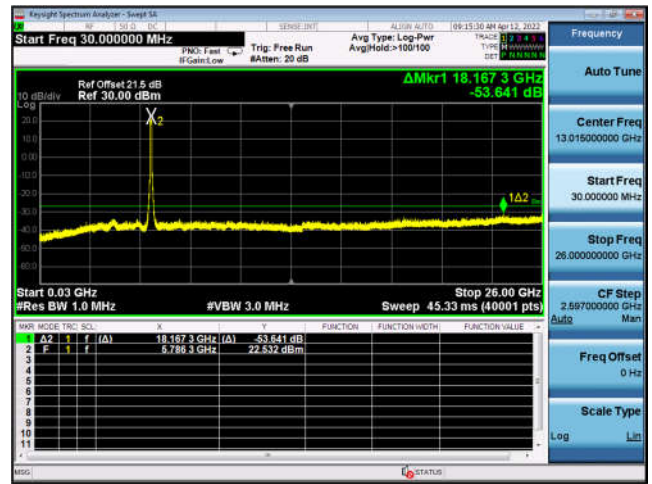

U-NII-3 ,802.11ax-HE80, 5775MHz, Ant0

U-NII-3 ,802.11ac-VHT80, 5775MHz, Ant0