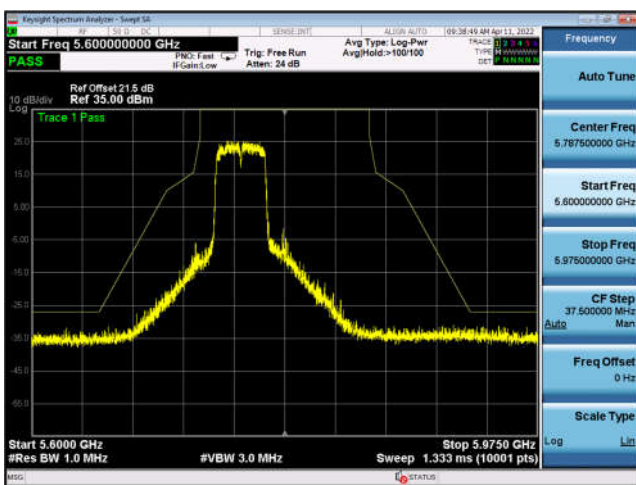

U-NII-3 ,802.11n-HT40, 5755MHz, Ant2

U-NII-3 ,802.11n-HT40, 5755MHz, Ant2

U-NII-3 ,802.11n-HT40, 5795MHz, Ant2

U-NII-3 ,802.11n-HT40, 5795MHz, Ant2

U-NII-3 ,802.11ac-VHT40, 5755MHz, Ant2

U-NII-3 ,802.11ac-VHT40, 5755MHz, Ant2