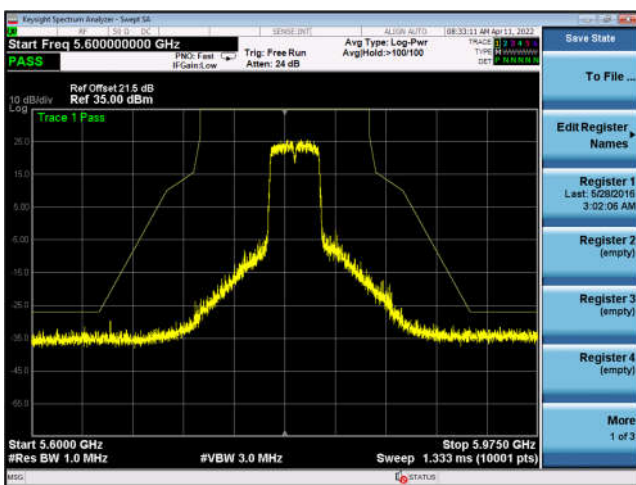

U-NII-3 ,802.11n-HT40, 5755MHz, Ant0

U-NII-3 ,802.11n-HT40, 5755MHz, Ant0

U-NII-3 ,802.11n-HT40, 5795MHz, Ant0

U-NII-3 ,802.11n-HT40, 5795MHz, Ant0

U-NII-3 ,802.11ac-VHT40, 5755MHz, Ant0

U-NII-3 ,802.11ac-VHT40, 5755MHz, Ant0