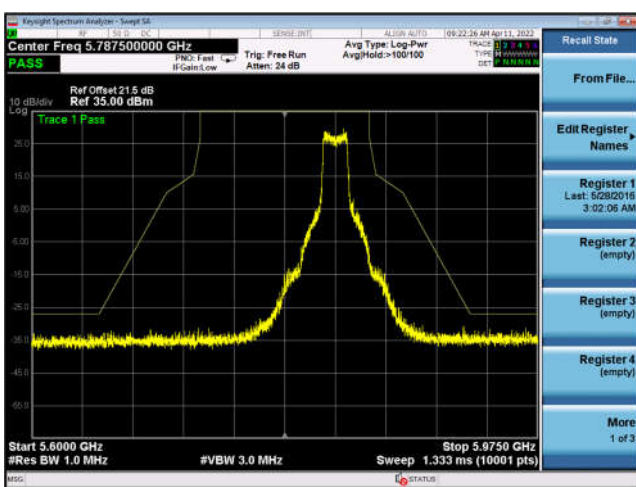

U-NII-3 ,802.11n-HT40, 5755MHz, Ant1

U-NII-3 ,802.11ax-HE20, 5825MHz, Ant1