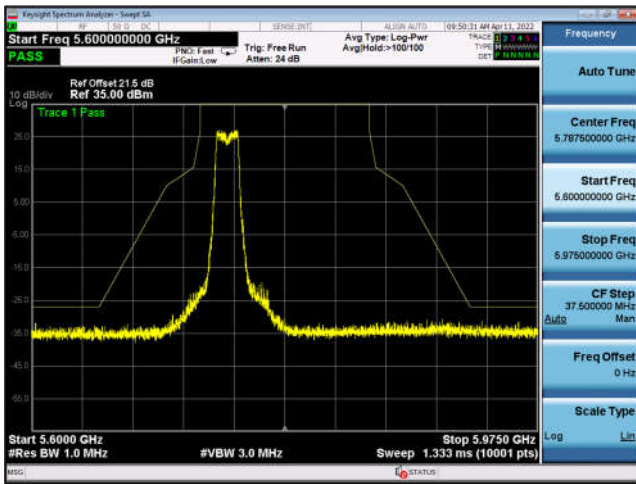

U-NII-3 ,802.11ac-VHT80, 5775MHz, Ant2

U-NII-3 ,802.11ac-VHT80, 5775MHz, Ant2

U-NII-3 ,802.11ax-HE80, 5775MHz, Ant2

U-NII-3 ,802.11ax-HE80, 5775MHz, Ant2

U-NII-3 ,802.11a, 5745MHz, Ant3

U-NII-3 ,802.11a, 5745MHz, Ant3