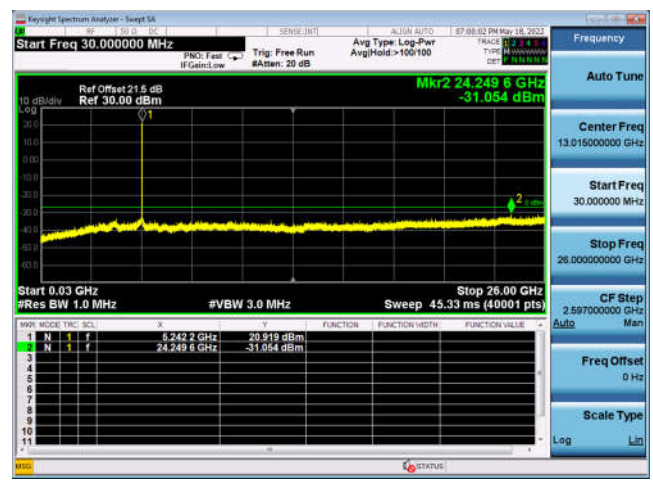

U-NII-1 ,802.11ax-HE20, 5180MHz, Ant4

U-NII-1 ,802.11ac-VHT20, 5240MHz, Ant4