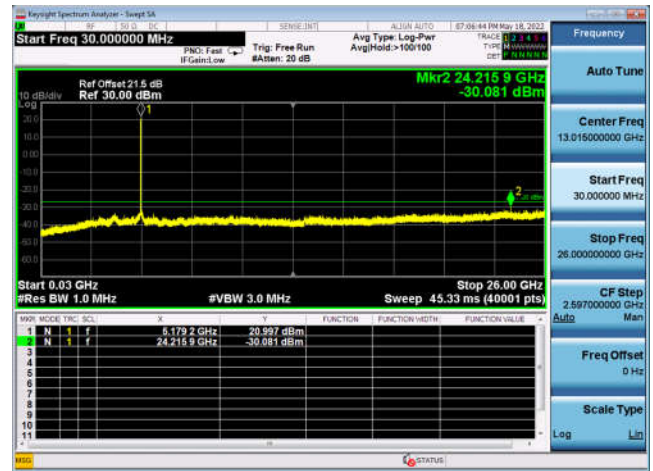

U-NII-1 ,802.11ac-VHT20, 5220MHz, Ant5

U-NII-1 ,802.11ac-VHT20, 5180MHz, Ant5