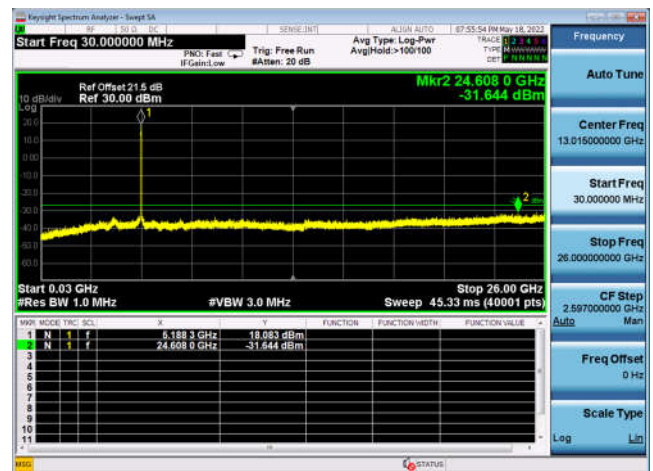

U-NII-1 ,802.11ac-VHT40, 5230MHz, Ant4

U-NII-1 ,802.11ac-VHT40, 5190MHz, Ant4