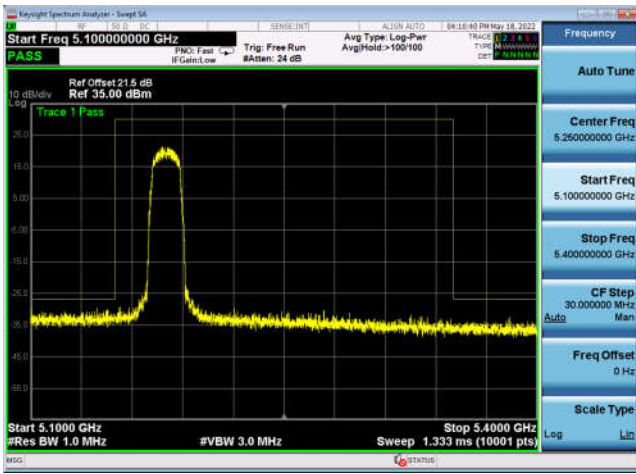

U-NII-1 ,802.11a, 5220MHz, Ant5

U-NII-1 ,802.11a, 5180MHz, Ant5