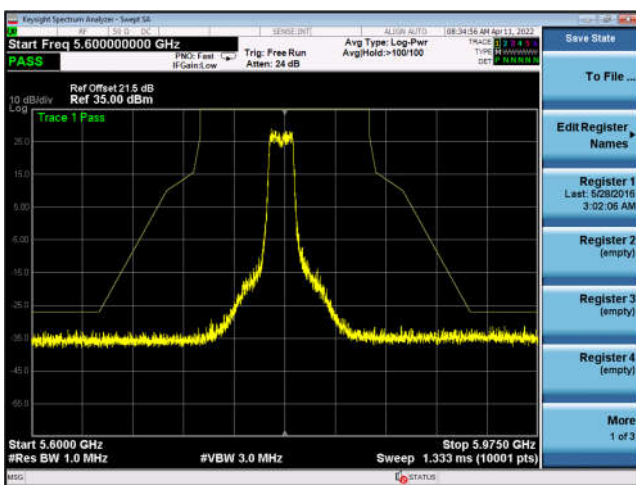

U-NII-3 ,802.11n-HT20, 5785MHz, Ant0

U-NII-3 ,802.11n-HT20, 5825MHz, Ant0

U-NII-3 ,802.11n-HT20, 5825MHz, Ant0

U-NII-3 ,802.11ac-VHT20, 5745MHz, Ant0

U-NII-3 ,802.11ac-VHT20, 5745MHz, Ant0

U-NII-3 ,802.11ac-VHT20, 5785MHz, Ant0