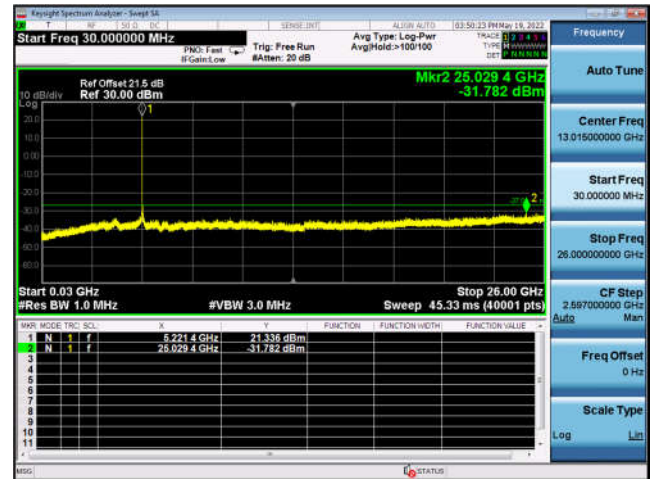

U-NII-1 ,802.11a, 5240MHz, Ant4

U-NII-1 ,802.11a, 5220MHz, Ant4