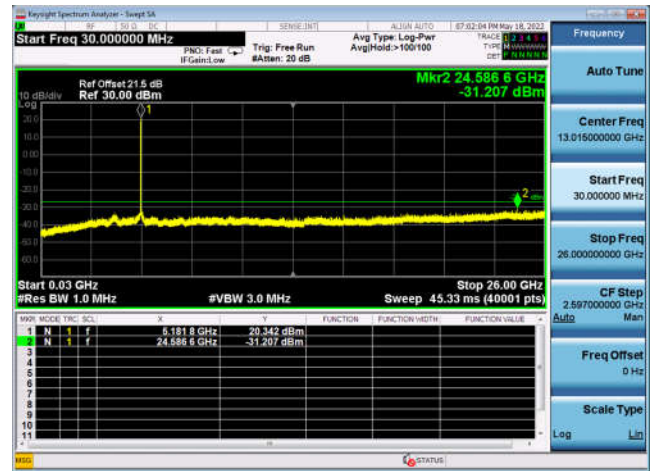

U-NII-1 ,802.11ac-VHT20, 5220MHz, Ant4

U-NII-1 ,802.11ac-VHT20, 5240MHz, Ant4

U-NII-1 ,802.11ac-VHT20, 5240MHz, Ant4

U-NII-1 ,802.11ax-HE20, 5180MHz, Ant4

U-NII-1 ,802.11ax-HE20, 5180MHz, Ant4

U-NII-1 ,802.11ax-HE20, 5220MHz, Ant4