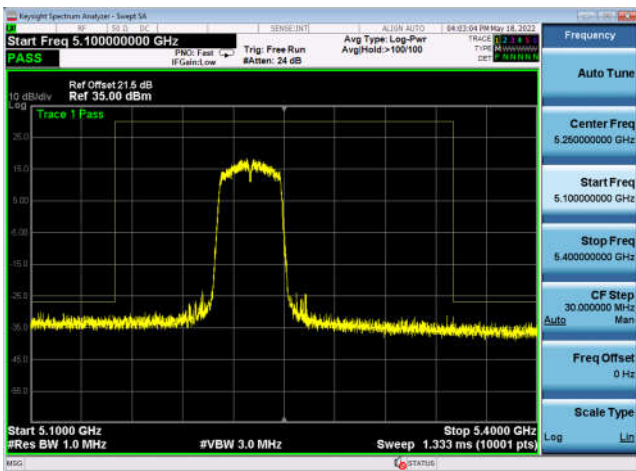

U-NII-1 ,802.11ac-VHT40, 5190MHz, Ant5

U-NII-1 ,802.11n-HT40, 5230MHz, Ant5