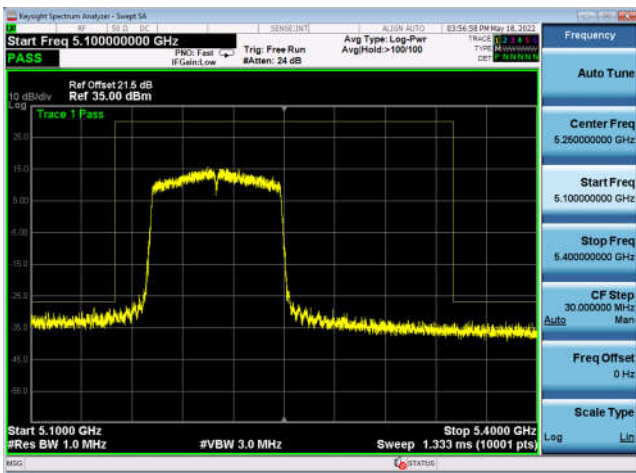

U-NII-3 ,802.11a, 5745MHz, Ant0

U-NII-1 ,802.11ax-HE80, 5210MHz, Ant5