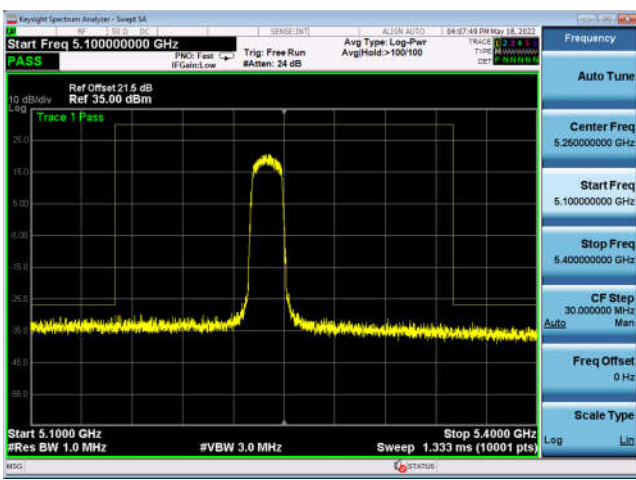

U-NII-1 ,802.11ac-VHT20, 5180MHz, Ant5

U-NII-1 ,802.11ac-VHT20, 5180MHz, Ant5

U-NII-1 ,802.11ac-VHT20, 5220MHz, Ant5

U-NII-1 ,802.11ac-VHT20, 5220MHz, Ant5

U-NII-1 ,802.11ac-VHT20, 5240MHz, Ant5

U-NII-1 ,802.11ac-VHT20, 5240MHz, Ant5