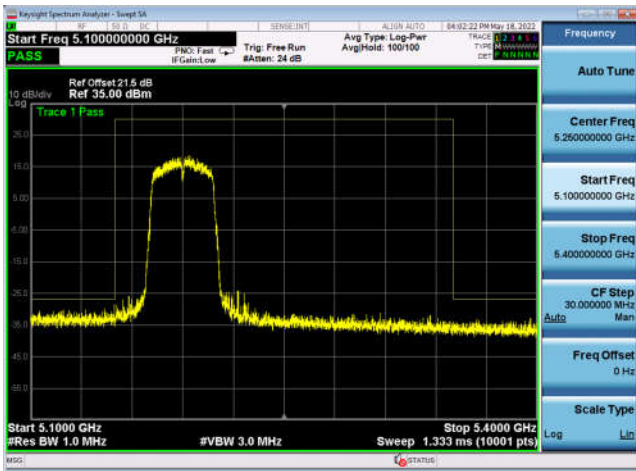

U-NII-1 ,802.11n-HT40, 5230MHz, Ant5

U-NII-1 ,802.11n-HT40, 5190MHz, Ant5