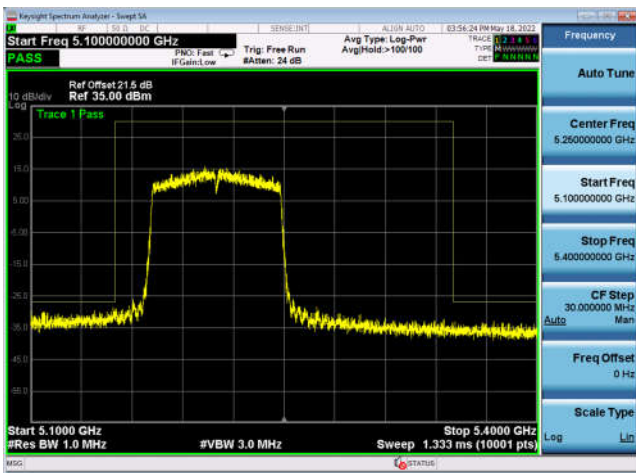

U-NII-1 ,802.11ax-HE40, 5190MHz, Ant4

U-NII-1 ,802.11ax-HE40, 5230MHz, Ant4

U-NII-1 ,802.11ax-HE40, 5230MHz, Ant4

U-NII-1 ,802.11ac-VHT80, 5210MHz, Ant4

U-NII-1 ,802.11ac-VHT80, 5210MHz, Ant4

U-NII-1 ,802.11ax-HE80, 5210MHz, Ant4