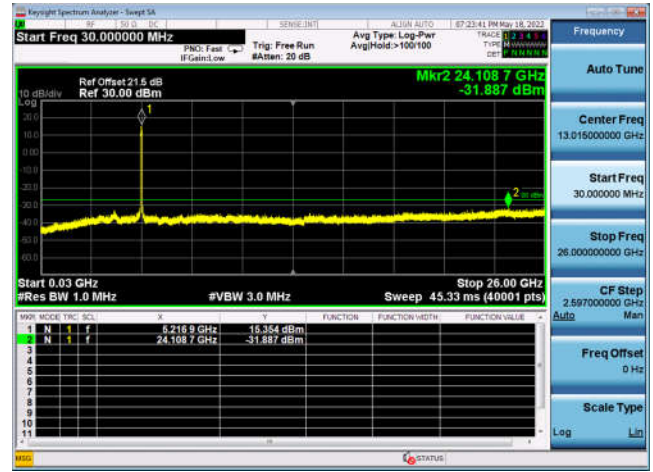

U-NII-1 ,802.11ax-HE40, 5190MHz, Ant4

U-NII-1 ,802.11ax-HE40, 5230MHz, Ant4

U-NII-1 ,802.11ax-HE40, 5230MHz, Ant4

U-NII-1 ,802.11ac-VHT80, 5210MHz, Ant4

U-NII-1 ,802.11ac-VHT80, 5210MHz, Ant4

U-NII-1 ,802.11ax-HE80, 5210MHz, Ant4

U-NII-1 ,802.11ax-HE80, 5210MHz, Ant4

U-NII-1 ,802.11a, 5180MHz, Ant5

U-NII-1 ,802.11a, 5180MHz, Ant5

U-NII-1 ,802.11a, 5220MHz, Ant5

U-NII-1 ,802.11a, 5220MHz, Ant5

U-NII-1 ,802.11a, 5240MHz, Ant5

U-NII-1 ,802.11a, 5240MHz, Ant5