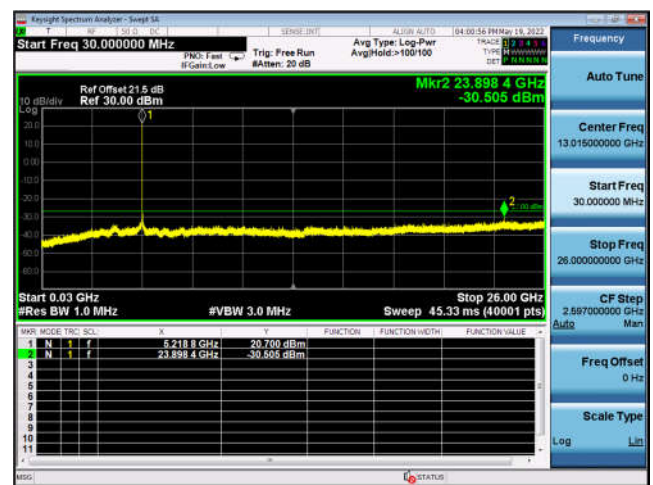

U-NII-1 ,802.11ax-HE20, 5180MHz, Ant5

U-NII-1 ,802.11ax-HE20, 5180MHz, Ant5

U-NII-1 ,802.11ax-HE20, 5220MHz, Ant5

U-NII-1 ,802.11ax-HE20, 5220MHz, Ant5

U-NII-1 ,802.11ax-HE20, 5240MHz, Ant5

U-NII-1 ,802.11ax-HE20, 5240MHz, Ant5