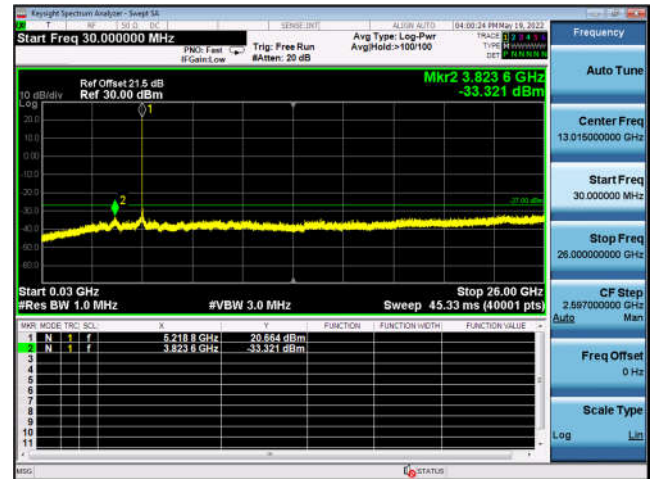

U-NII-1 ,802.11ax-HE20, 5240MHz, Ant4

U-NII-1 ,802.11ax-HE20, 5220MHz, Ant4