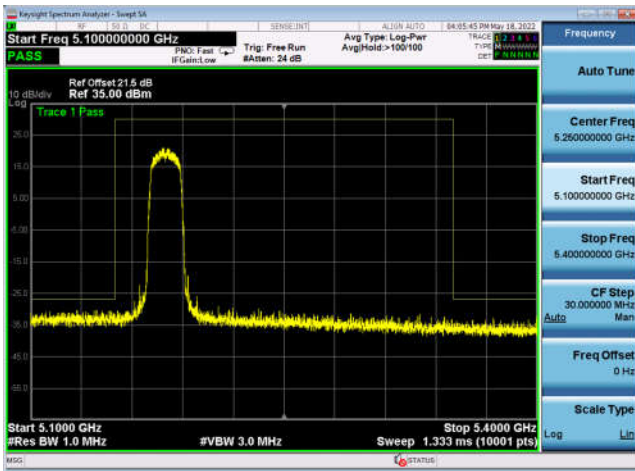

U-NII-1 ,802.11n-HT20, 5220MHz, Ant5

U-NII-1 ,802.11n-HT20, 5180MHz, Ant5