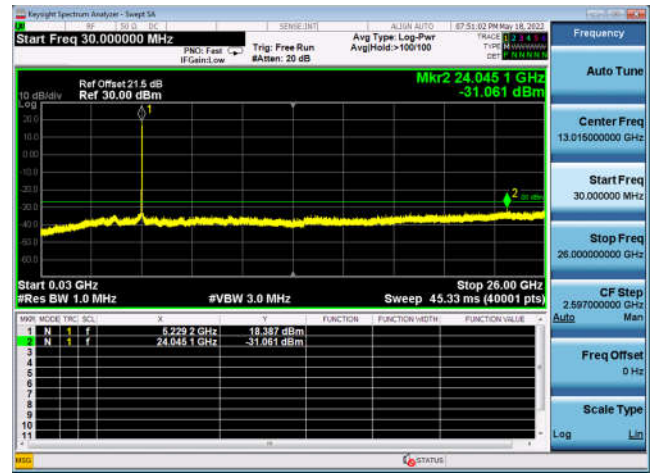

U-NII-1 ,802.11ax-HE40, 5190MHz, Ant3

U-NII-1 ,802.11ac-VHT40, 5230MHz, Ant3