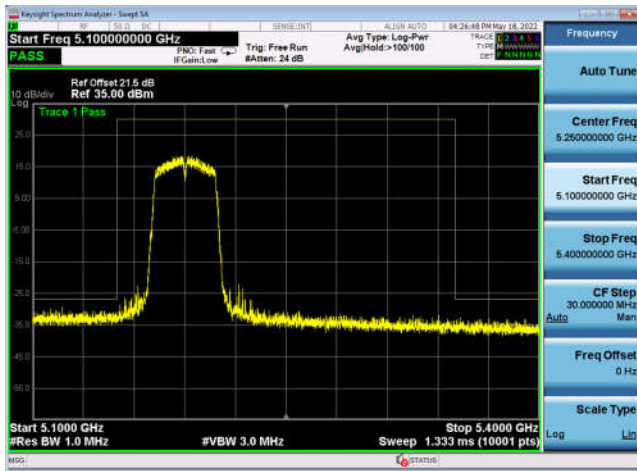

U-NII-1 ,802.11n-HT40, 5230MHz, Ant3

U-NII-1 ,802.11n-HT40, 5190MHz, Ant3