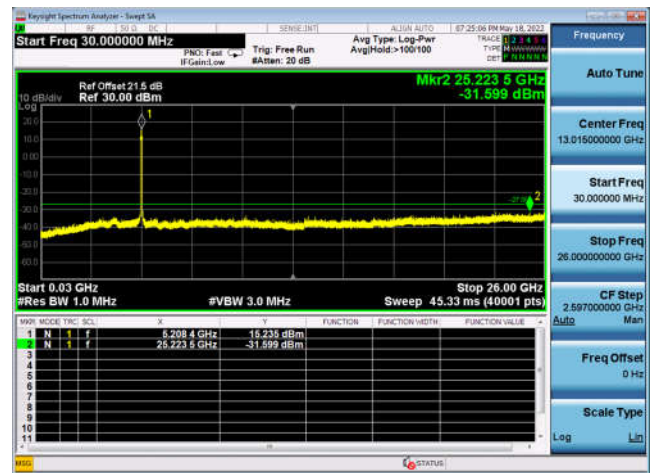

U-NII-1 ,802.11ac-VHT80, 5210MHz, Ant3

U-NII-1 ,802.11ac-VHT80, 5210MHz, Ant3

U-NII-1 ,802.11ax-HE80, 5210MHz, Ant3

U-NII-1 ,802.11ax-HE80, 5210MHz, Ant3

U-NII-1 ,802.11a, 5180MHz, Ant4

U-NII-1 ,802.11a, 5180MHz, Ant4

U-NII-1 ,802.11a, 5220MHz, Ant4

U-NII-1 ,802.11a, 5220MHz, Ant4

U-NII-1 ,802.11a, 5240MHz, Ant4

U-NII-1 ,802.11a, 5240MHz, Ant4

U-NII-1 ,802.11n-HT20, 5180MHz, Ant4

U-NII-1 ,802.11n-HT20, 5180MHz, Ant4

U-NII-1 ,802.11n-HT20, 5220MHz, Ant4