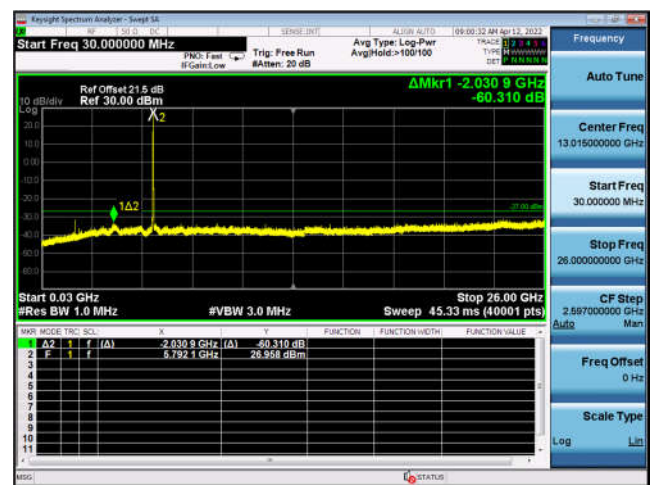

U-NII-3 ,802.11n-HT20, 5825MHz, Ant0

U-NII-3 ,802.11n-HT20, 5785MHz, Ant0