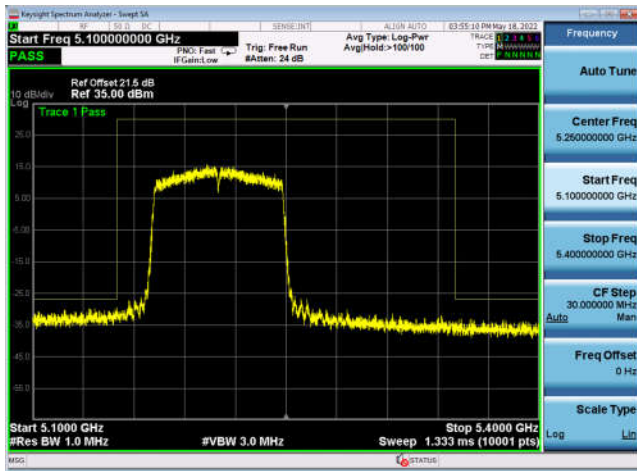

U-NII-1 ,802.11ax-HE80, 5210MHz, Ant3

U-NII-1 ,802.11ac-VHT80, 5210MHz, Ant3