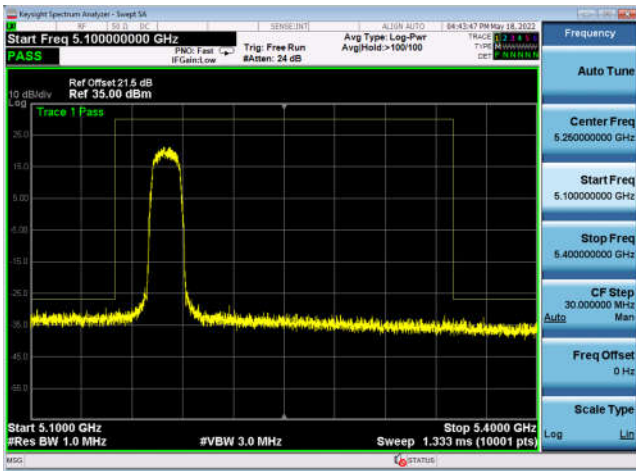

U-NII-1 ,802.11ac-VHT80, 5210MHz, Ant3

U-NII-1 ,802.11ac-VHT80, 5210MHz, Ant3

U-NII-1 ,802.11ax-HE80, 5210MHz, Ant3

U-NII-1 ,802.11ax-HE80, 5210MHz, Ant3

U-NII-1 ,802.11a, 5180MHz, Ant4

U-NII-1 ,802.11a, 5180MHz, Ant4