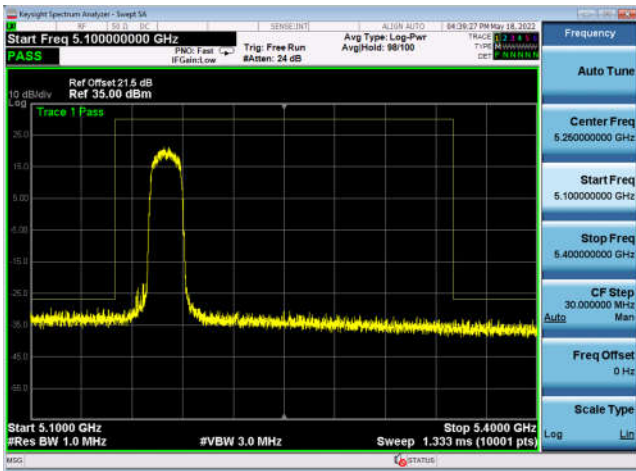

U-NII-1 ,802.11a, 5220MHz, Ant4

U-NII-1 ,802.11a, 5220MHz, Ant4

U-NII-1 ,802.11a, 5240MHz, Ant4

U-NII-1 ,802.11a, 5240MHz, Ant4

U-NII-1 ,802.11n-HT20, 5180MHz, Ant4

U-NII-1 ,802.11n-HT20, 5180MHz, Ant4

U-NII-1 ,802.11n-HT20, 5220MHz, Ant4