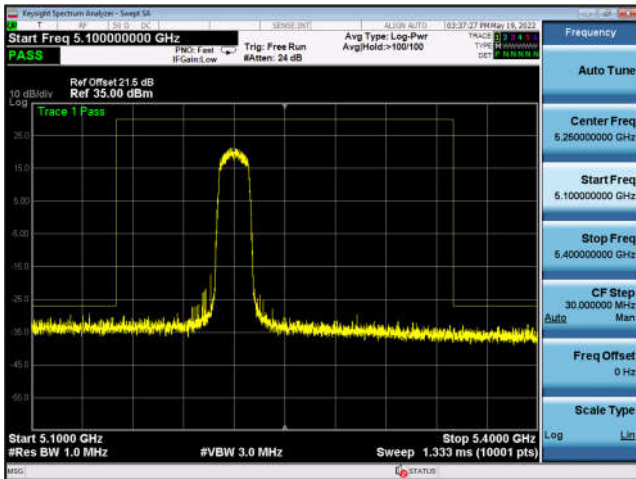

U-NII-1 ,802.11a, 5220MHz, Ant4

U-NII-1 ,802.11a, 5220MHz, Ant4

U-NII-1 ,802.11a, 5240MHz, Ant4

U-NII-1 ,802.11a, 5240MHz, Ant4

U-NII-1 ,802.11n-HT20, 5180MHz, Ant4

U-NII-1 ,802.11n-HT20, 5180MHz, Ant4

U-NII-1 ,802.11n-HT20, 5220MHz, Ant4