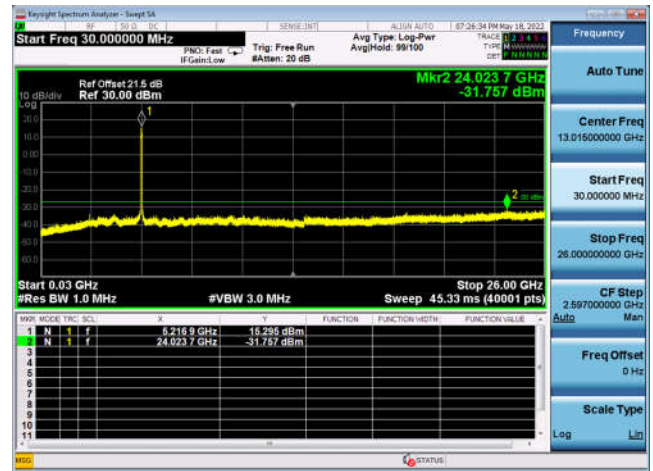

U-NII-1 ,802.11ax-HE80, 5210MHz, Ant3

U-NII-1 ,802.11ac-VHT80, 5210MHz, Ant3