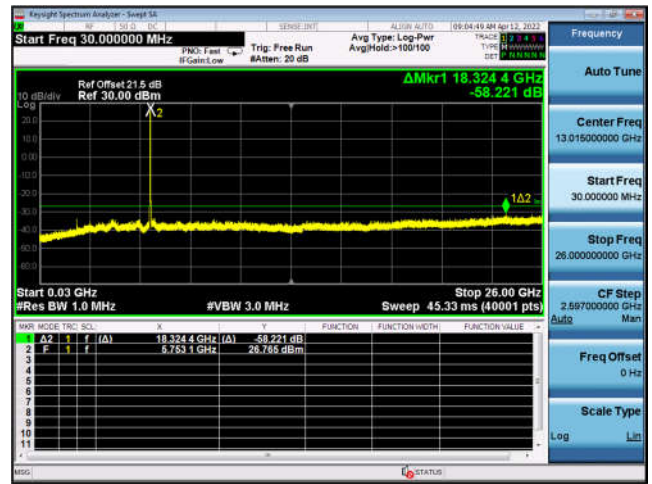

U-NII-3 ,802.11ac-VHT20, 5785MHz, Ant0

U-NII-3 ,802.11ac-VHT20, 5825MHz, Ant0

U-NII-3 ,802.11ac-VHT20, 5825MHz, Ant0

U-NII-3 ,802.11ax-HE20, 5745MHz, Ant0

U-NII-3 ,802.11ax-HE20, 5745MHz, Ant0

U-NII-3 ,802.11ax-HE20, 5785MHz, Ant0