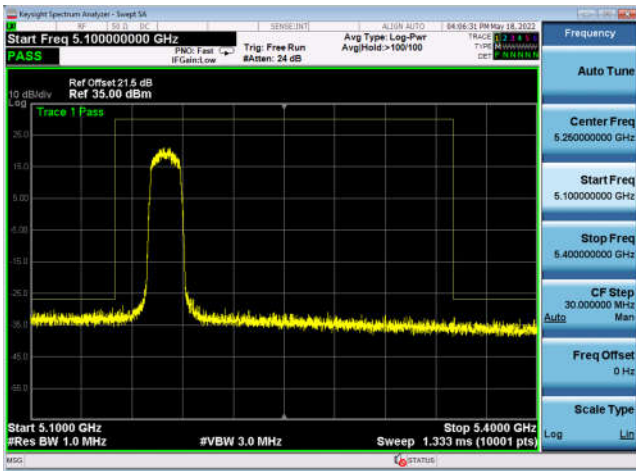

U-NII-1 ,802.11ac-VHT20, 5220MHz, Ant5

U-NII-1 ,802.11ac-VHT20, 5180MHz, Ant5