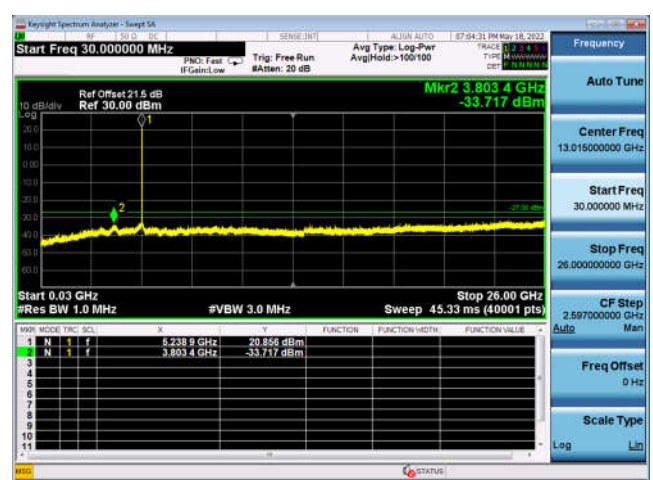

U-NII-1 ,802.11ax-HE20, 5180MHz, Ant5

U-NII-1 ,802.11ax-HE20, 5180MHz, Ant5

U-NII-1 ,802.11ax-HE20, 5220MHz, Ant5

U-NII-1 ,802.11ax-HE20, 5220MHz, Ant5

U-NII-1 ,802.11ax-HE20, 5240MHz, Ant5

U-NII-1 ,802.11ax-HE20, 5240MHz, Ant5