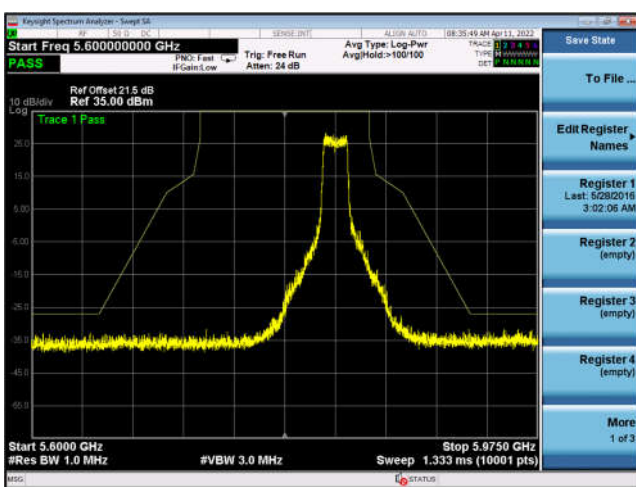

U-NII-3 ,802.11ax-HE20, 5745MHz, Ant0

U-NII-3 ,802.11ac-VHT20, 5825MHz, Ant0