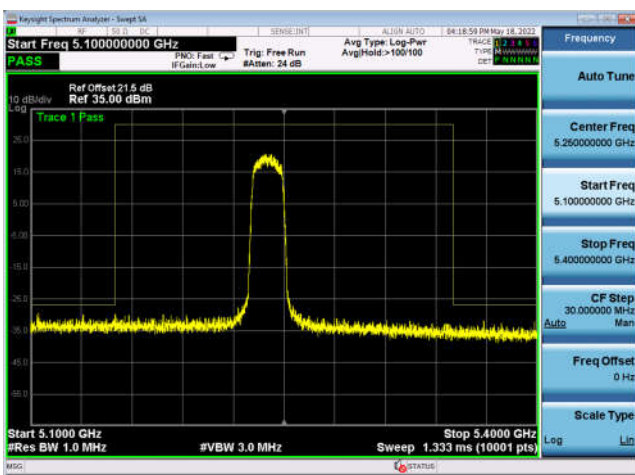

U-NII-1 ,802.11ac-VHT20, 5180MHz, Ant3

U-NII-1 ,802.11ac-VHT20, 5180MHz, Ant3

U-NII-1 ,802.11ac-VHT20, 5220MHz, Ant3

U-NII-1 ,802.11ac-VHT20, 5220MHz, Ant3

U-NII-1 ,802.11ac-VHT20, 5240MHz, Ant3

U-NII-1 ,802.11ac-VHT20, 5240MHz, Ant3