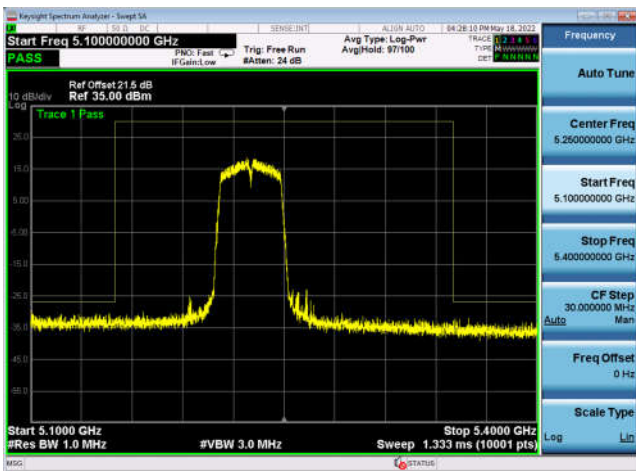

U-NII-1 ,802.11ax-HE20, 5220MHz, Ant4

U-NII-1 ,802.11ax-HE20, 5240MHz, Ant4

U-NII-1 ,802.11ax-HE20, 5240MHz, Ant4

U-NII-1 ,802.11n-HT40, 5190MHz, Ant4

U-NII-1 ,802.11n-HT40, 5190MHz, Ant4

U-NII-1 ,802.11n-HT40, 5230MHz, Ant4