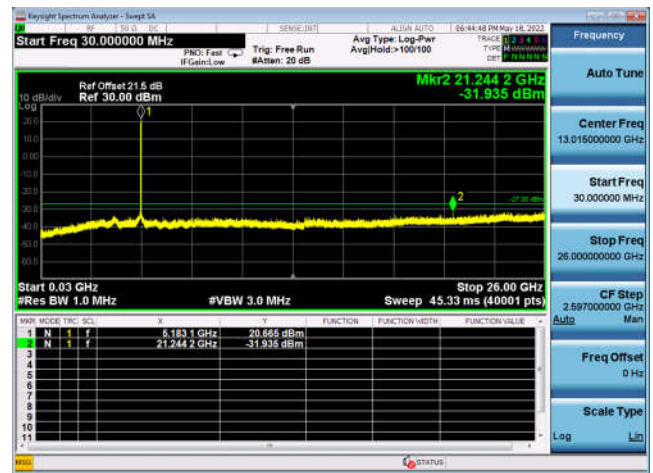

U-NII-1 ,802.11ac-VHT20, 5180MHz, Ant3

U-NII-1 ,802.11ac-VHT20, 5180MHz, Ant3

U-NII-1 ,802.11ac-VHT20, 5220MHz, Ant3

U-NII-1 ,802.11ac-VHT20, 5220MHz, Ant3

U-NII-1 ,802.11ac-VHT20, 5240MHz, Ant3

U-NII-1 ,802.11ac-VHT20, 5240MHz, Ant3