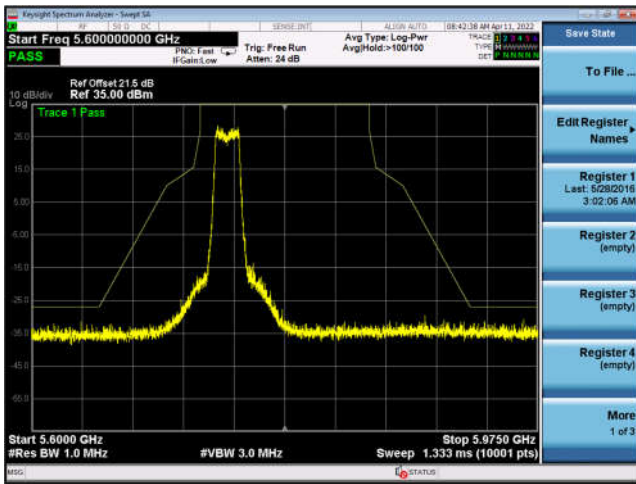

U-NII-3 ,802.11ac-VHT20, 5785MHz, Ant0

U-NII-3 ,802.11ac-VHT20, 5825MHz, Ant0

U-NII-3 ,802.11ac-VHT20, 5825MHz, Ant0

U-NII-3 ,802.11ax-HE20, 5745MHz, Ant0

U-NII-3 ,802.11ax-HE20, 5745MHz, Ant0

U-NII-3 ,802.11ax-HE20, 5785MHz, Ant0