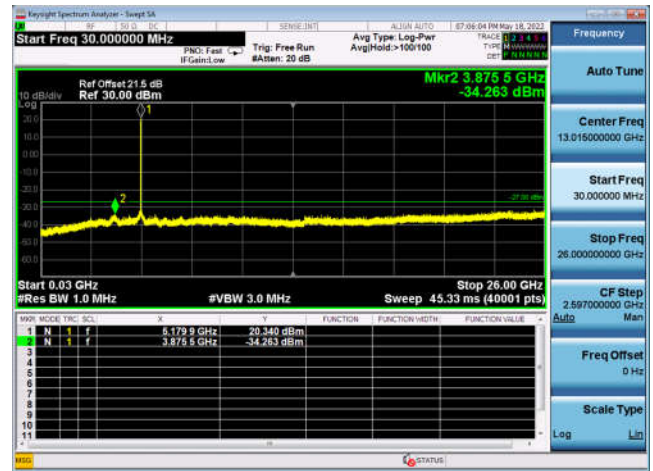

U-NII-1 ,802.11ax-HE20, 5220MHz, Ant5

U-NII-1 ,802.11ax-HE20, 5180MHz, Ant5