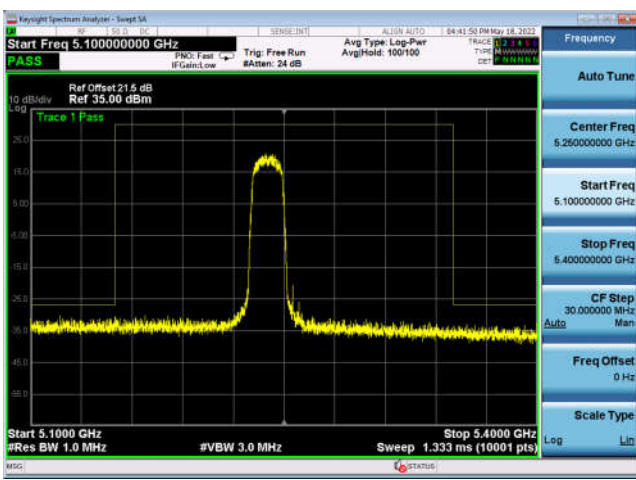

U-NII-1 ,802.11n-HT40, 5190MHz, Ant4

U-NII-1 ,802.11ax-HE20, 5240MHz, Ant4