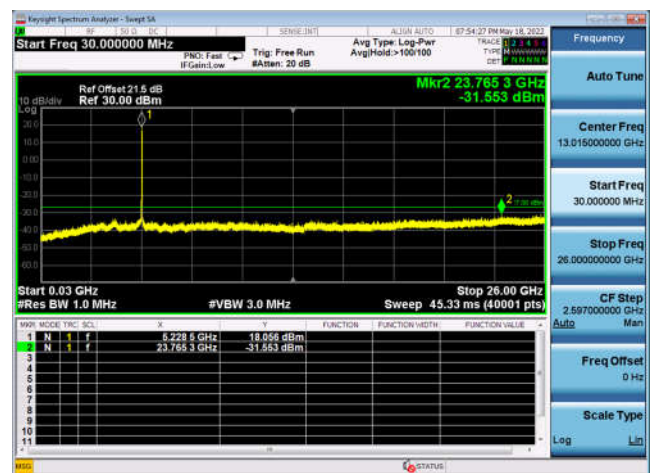

U-NII-1 ,802.11ac-VHT80, 5210MHz, Ant4

U-NII-1 ,802.11ax-HE40, 5230MHz, Ant4