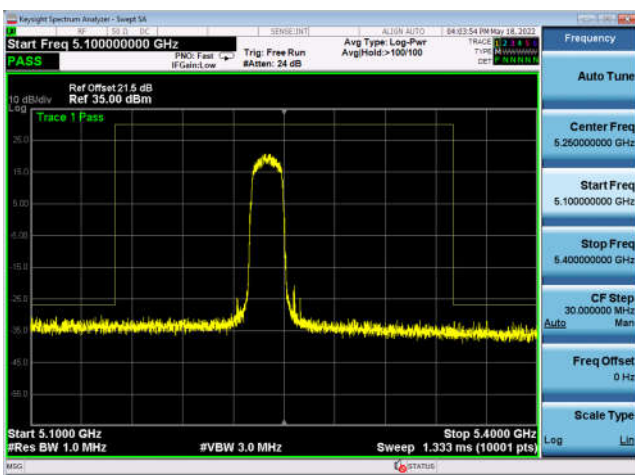

U-NII-1 ,802.11n-HT20, 5180MHz, Ant5

U-NII-1 ,802.11n-HT20, 5180MHz, Ant5

U-NII-1 ,802.11n-HT20, 5220MHz, Ant5

U-NII-1 ,802.11n-HT20, 5220MHz, Ant5

U-NII-1 ,802.11n-HT20, 5240MHz, Ant5

U-NII-1 ,802.11n-HT20, 5240MHz, Ant5