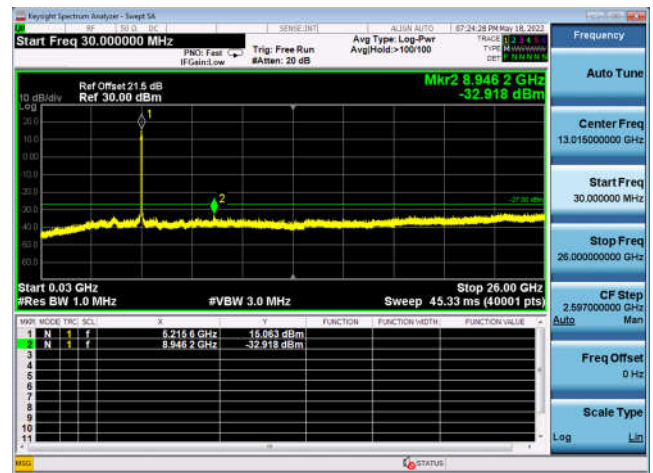

U-NII-1 ,802.11a, 5180MHz, Ant5

U-NII-1 ,802.11ax-HE80, 5210MHz, Ant4