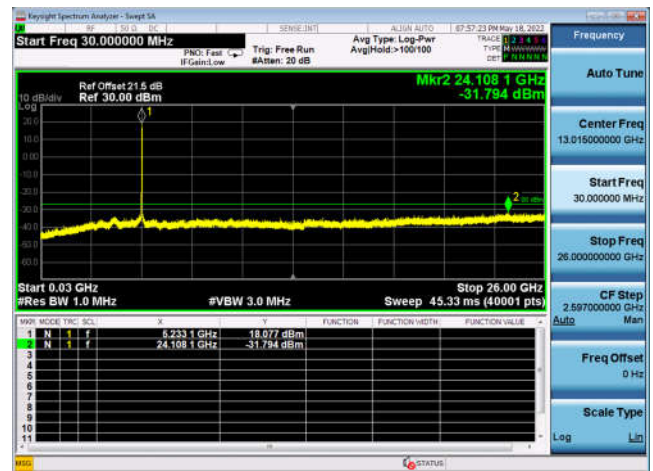

U-NII-1 ,802.11ac-VHT40, 5190MHz, Ant4

U-NII-1 ,802.11n-HT40, 5230MHz, Ant4