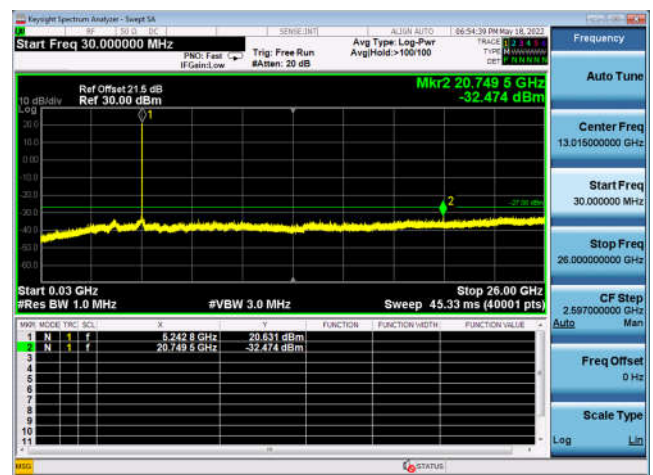

U-NII-1 ,802.11a, 5220MHz, Ant4

U-NII-1 ,802.11a, 5220MHz, Ant4

U-NII-1 ,802.11a, 5240MHz, Ant4

U-NII-1 ,802.11a, 5240MHz, Ant4

U-NII-1 ,802.11n-HT20, 5180MHz, Ant4

U-NII-1 ,802.11n-HT20, 5180MHz, Ant4

U-NII-1 ,802.11n-HT20, 5220MHz, Ant4