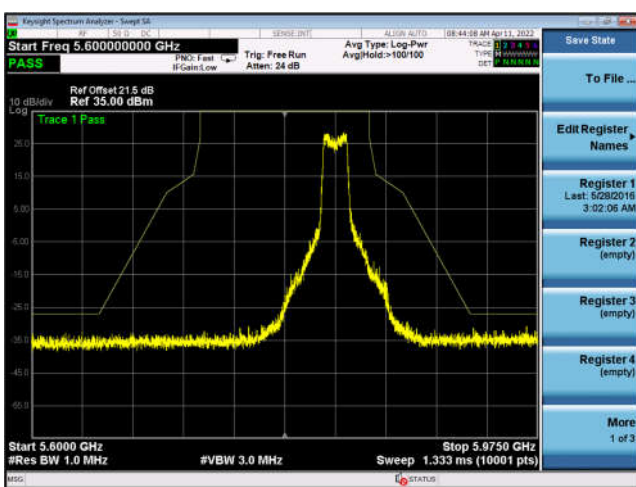

U-NII-3 ,802.11ax-HE20, 5825MHz, Ant0