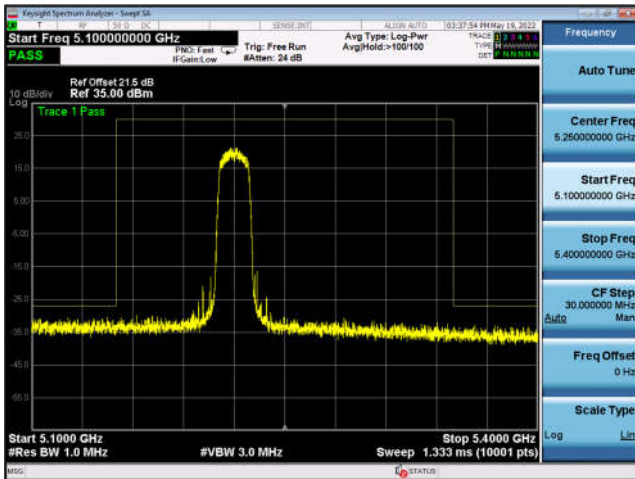

U-NII-1 ,802.11n-HT20, 5240MHz, Ant5

U-NII-1 ,802.11n-HT20, 5220MHz, Ant5