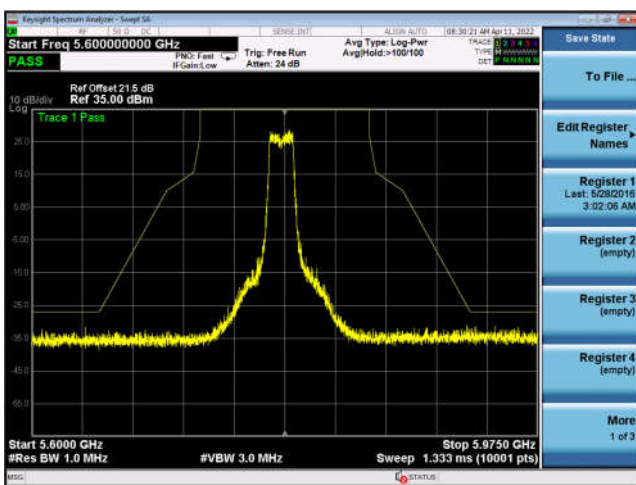

U-NII-3 ,802.11a, 5785MHz, Ant0

U-NII-3 ,802.11a, 5785MHz, Ant0

U-NII-3 ,802.11a, 5825MHz, Ant0

U-NII-3 ,802.11a, 5825MHz, Ant0

U-NII-3 ,802.11n-HT20, 5745MHz, Ant0

U-NII-3 ,802.11n-HT20, 5745MHz, Ant0

U-NII-3 ,802.11n-HT20, 5785MHz, Ant0