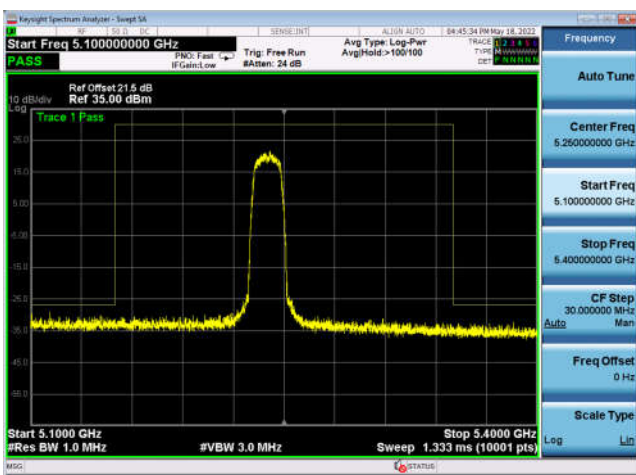

U-NII-1 ,802.11n-HT20, 5180MHz, Ant4

U-NII-1 ,802.11a, 5240MHz, Ant4