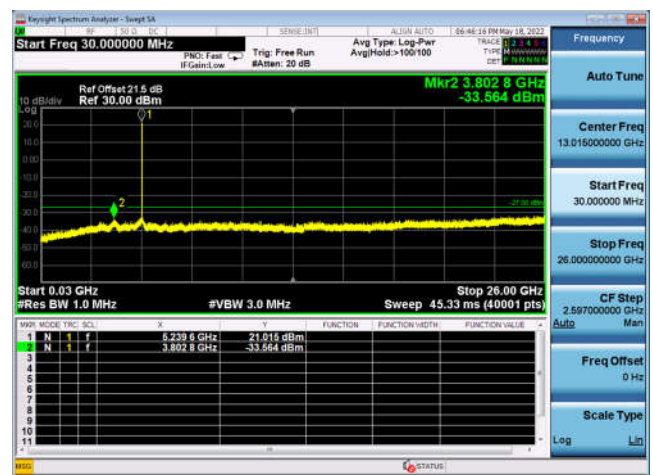

U-NII-1 ,802.11ac-VHT20, 5180MHz, Ant3

U-NII-1 ,802.11ac-VHT20, 5180MHz, Ant3

U-NII-1 ,802.11ac-VHT20, 5220MHz, Ant3

U-NII-1 ,802.11ac-VHT20, 5220MHz, Ant3

U-NII-1 ,802.11ac-VHT20, 5240MHz, Ant3

U-NII-1 ,802.11ac-VHT20, 5240MHz, Ant3