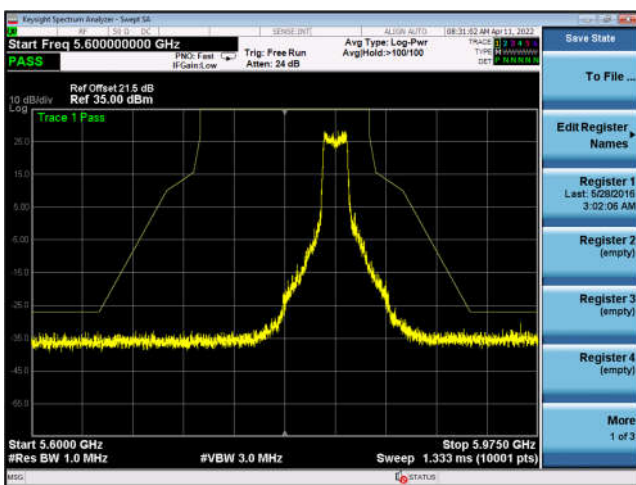

U-NII-3 ,802.11ac-VHT20, 5745MHz, Ant0

U-NII-3 ,802.11n-HT20, 5825MHz, Ant0