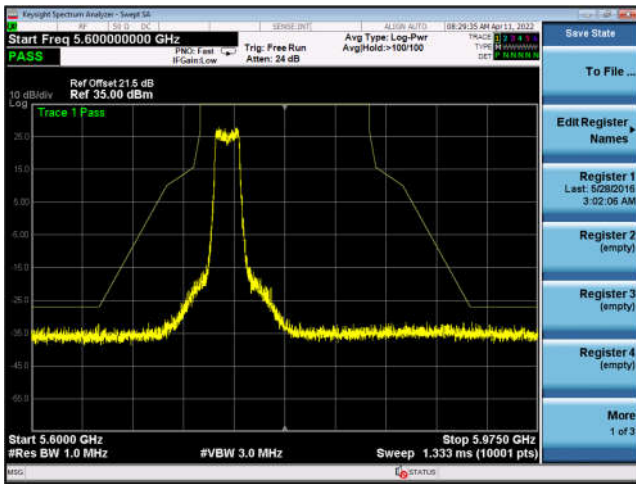

U-NII-3 ,802.11a, 5785MHz, Ant0

U-NII-3 ,802.11a, 5785MHz, Ant0

U-NII-3 ,802.11a, 5825MHz, Ant0

U-NII-3 ,802.11a, 5825MHz, Ant0

U-NII-3 ,802.11n-HT20, 5745MHz, Ant0

U-NII-3 ,802.11n-HT20, 5745MHz, Ant0

U-NII-3 ,802.11n-HT20, 5785MHz, Ant0