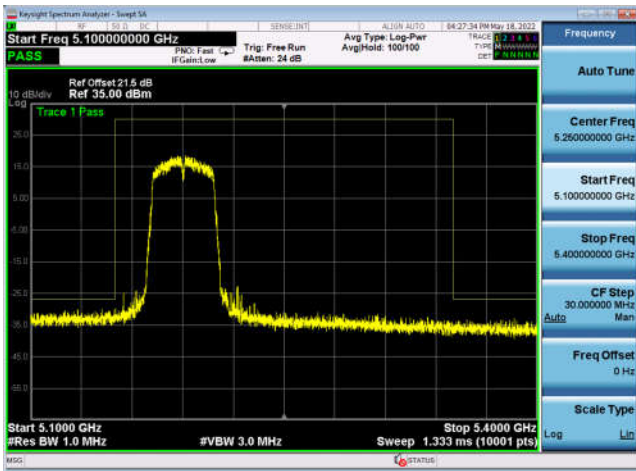

U-NII-1 ,802.11ax-HE20, 5220MHz, Ant4

U-NII-1 ,802.11ax-HE20, 5240MHz, Ant4

U-NII-1 ,802.11ax-HE20, 5240MHz, Ant4

U-NII-1 ,802.11n-HT40, 5190MHz, Ant4

U-NII-1 ,802.11n-HT40, 5190MHz, Ant4

U-NII-1 ,802.11n-HT40, 5230MHz, Ant4