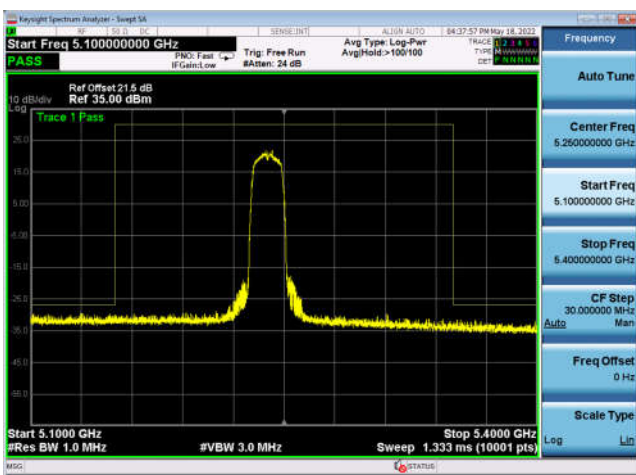

U-NII-1 ,802.11ac-VHT20, 5180MHz, Ant4

U-NII-1 ,802.11n-HT20, 5240MHz, Ant4