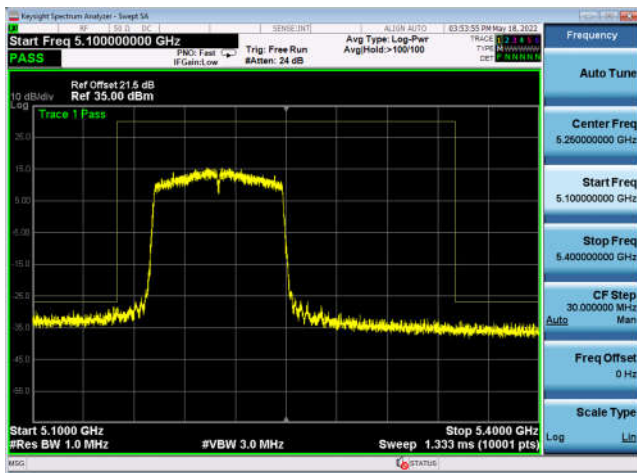

U-NII-1 ,802.11a, 5180MHz, Ant4

U-NII-1 ,802.11ax-HE80, 5210MHz, Ant3