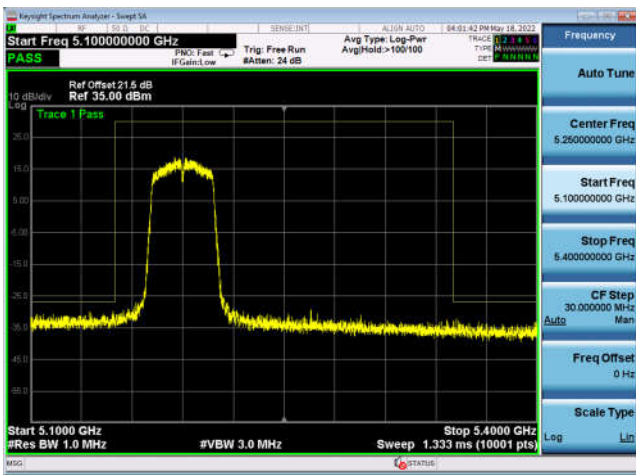

U-NII-1 ,802.11ax-HE40, 5230MHz, Ant5

U-NII-1 ,802.11ax-HE40, 5190MHz, Ant5