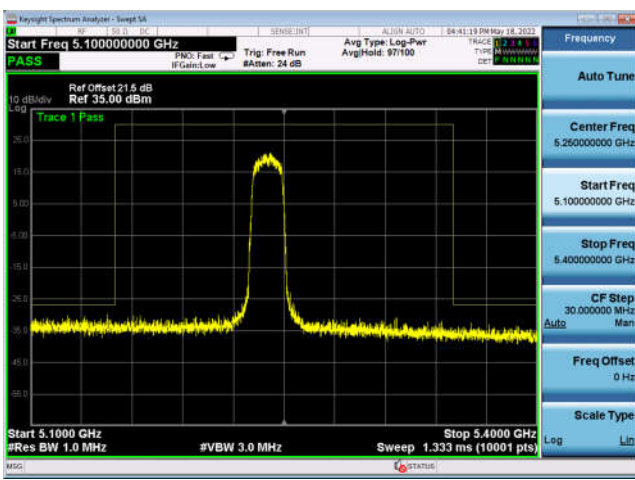

U-NII-1 ,802.11ax-HE20, 5180MHz, Ant4

U-NII-1 ,802.11ac-VHT20, 5240MHz, Ant4