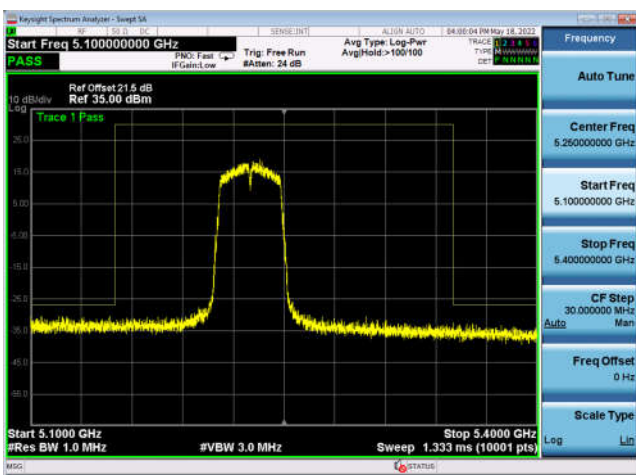

U-NII-1 ,802.11ac-VHT40, 5230MHz, Ant5

U-NII-1 ,802.11ac-VHT40, 5230MHz, Ant5

U-NII-1 ,802.11ax-HE40, 5190MHz, Ant5

U-NII-1 ,802.11ax-HE40, 5190MHz, Ant5

U-NII-1 ,802.11ax-HE40, 5230MHz, Ant5

U-NII-1 ,802.11ax-HE40, 5230MHz, Ant5