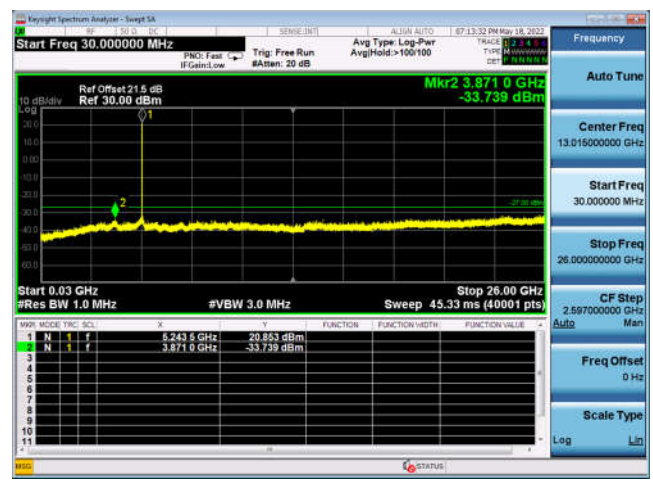

U-NII-1 ,802.11ac-VHT20, 5180MHz, Ant5

U-NII-1 ,802.11ac-VHT20, 5180MHz, Ant5

U-NII-1 ,802.11ac-VHT20, 5220MHz, Ant5

U-NII-1 ,802.11ac-VHT20, 5220MHz, Ant5

U-NII-1 ,802.11ac-VHT20, 5240MHz, Ant5

U-NII-1 ,802.11ac-VHT20, 5240MHz, Ant5