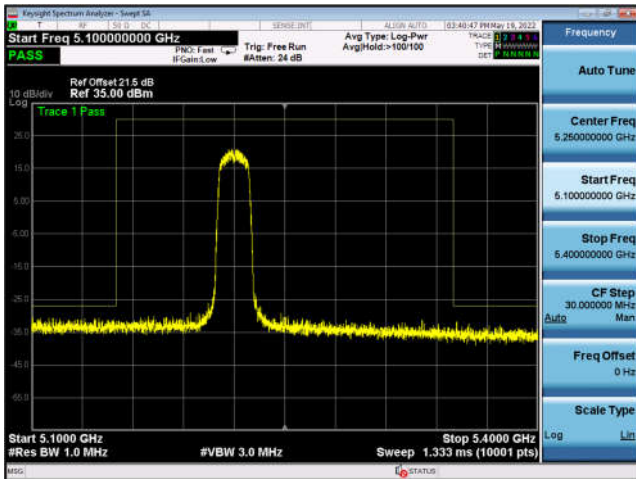

U-NII-1 ,802.11ac-VHT20, 5240MHz, Ant5

U-NII-1 ,802.11ac-VHT20, 5220MHz, Ant5