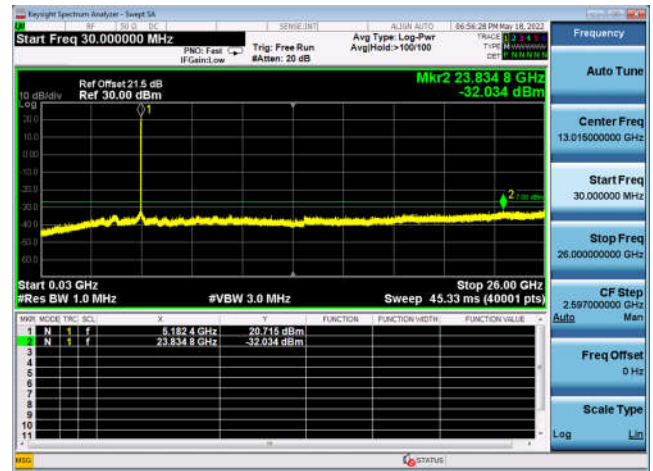

U-NII-1 ,802.11ac-VHT80, 5210MHz, Ant3

U-NII-1 ,802.11ac-VHT80, 5210MHz, Ant3

U-NII-1 ,802.11ax-HE80, 5210MHz, Ant3

U-NII-1 ,802.11ax-HE80, 5210MHz, Ant3

U-NII-1 ,802.11a, 5180MHz, Ant4

U-NII-1 ,802.11a, 5180MHz, Ant4