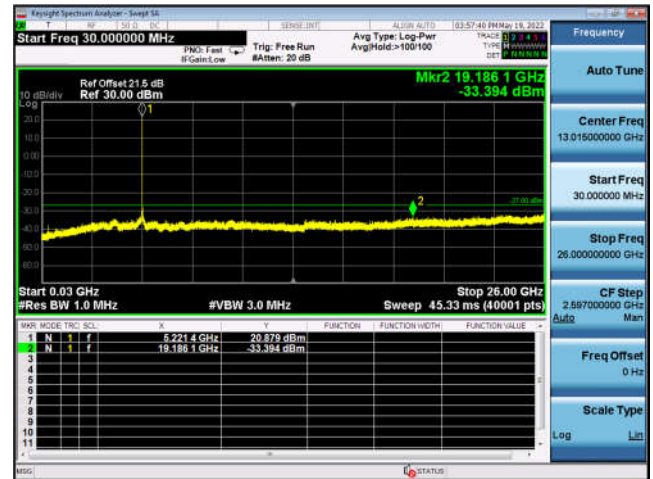

U-NII-1 ,802.11ac-VHT20, 5180MHz, Ant5

U-NII-1 ,802.11ac-VHT20, 5180MHz, Ant5

U-NII-1 ,802.11ac-VHT20, 5220MHz, Ant5

U-NII-1 ,802.11ac-VHT20, 5220MHz, Ant5

U-NII-1 ,802.11ac-VHT20, 5240MHz, Ant5

U-NII-1 ,802.11ac-VHT20, 5240MHz, Ant5