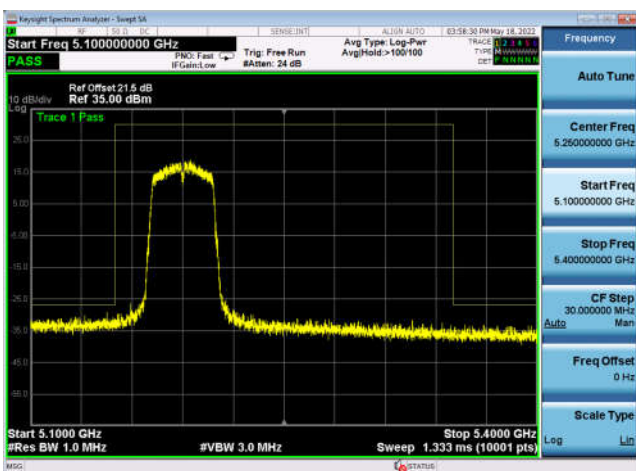

U-NII-1 ,802.11n-HT40, 5190MHz, Ant5

U-NII-1 ,802.11n-HT40, 5190MHz, Ant5

U-NII-1 ,802.11n-HT40, 5230MHz, Ant5

U-NII-1 ,802.11n-HT40, 5230MHz, Ant5

U-NII-1 ,802.11ac-VHT40, 5190MHz, Ant5

U-NII-1 ,802.11ac-VHT40, 5190MHz, Ant5