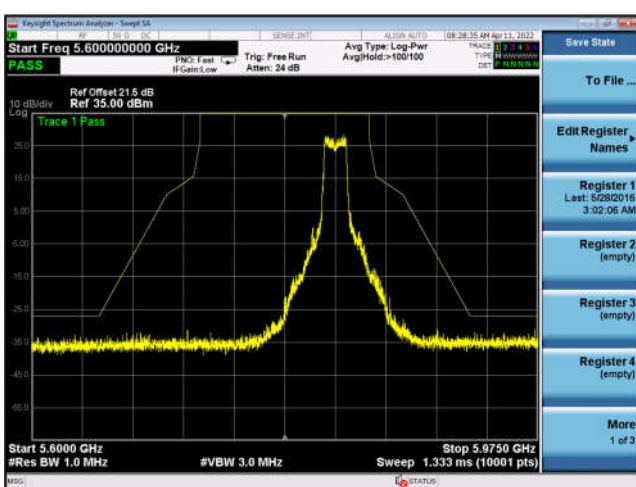

U-NII-3 ,802.11n-HT20, 5745MHz, Ant0

U-NII-3 ,802.11a, 5825MHz, Ant0