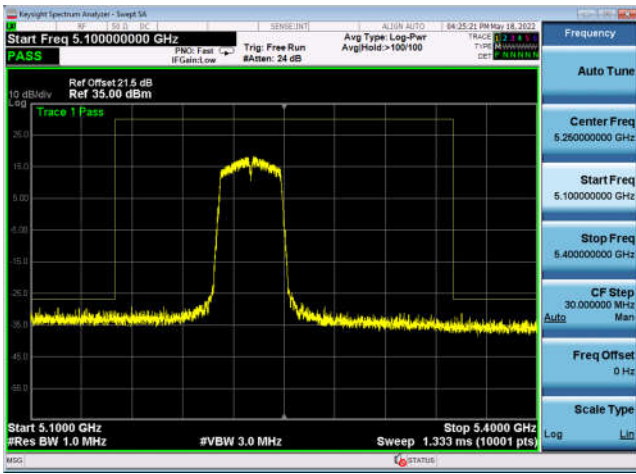

U-NII-1 ,802.11ax-HE40, 5190MHz, Ant3

U-NII-1 ,802.11ac-VHT40, 5230MHz, Ant3