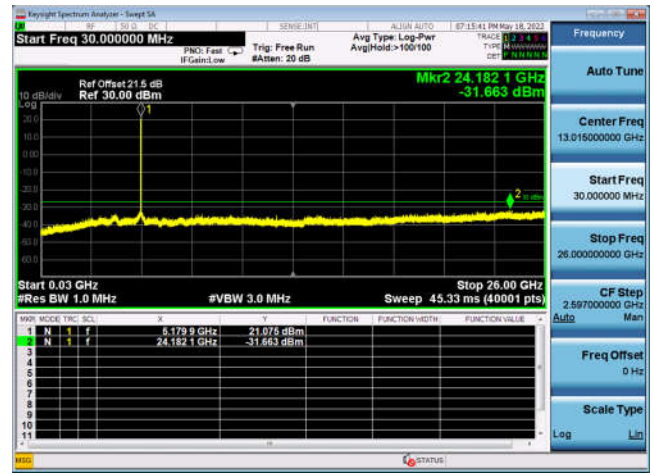

U-NII-1 ,802.11a, 5220MHz, Ant5

U-NII-1 ,802.11a, 5180MHz, Ant5