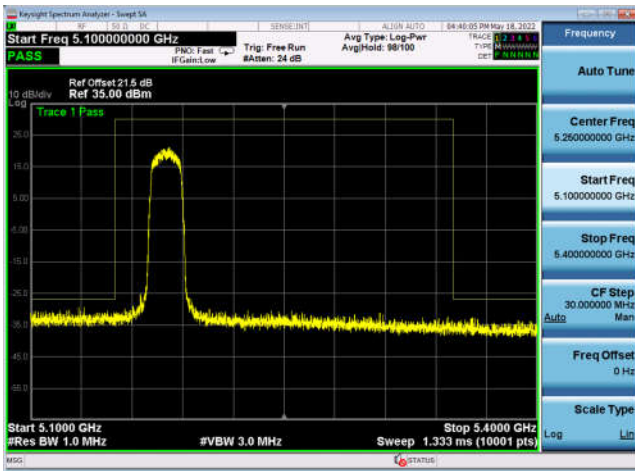

U-NII-1 ,802.11n-HT20, 5220MHz, Ant4

U-NII-1 ,802.11n-HT20, 5240MHz, Ant4

U-NII-1 ,802.11n-HT20, 5240MHz, Ant4

U-NII-1 ,802.11ac-VHT20, 5180MHz, Ant4

U-NII-1 ,802.11ac-VHT20, 5180MHz, Ant4

U-NII-1 ,802.11ac-VHT20, 5220MHz, Ant4