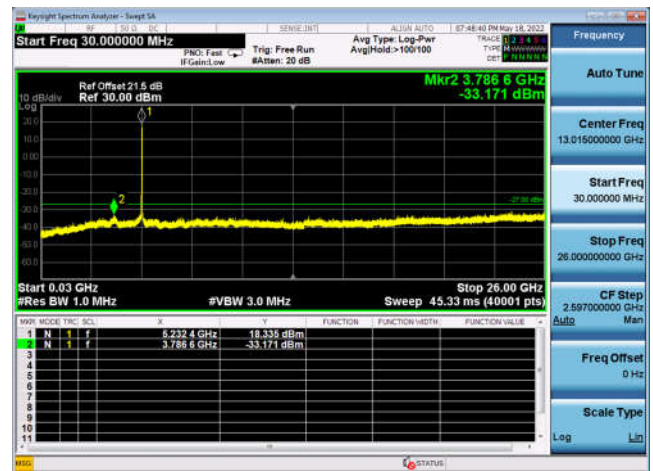

U-NII-1 ,802.11n-HT40, 5190MHz, Ant3

U-NII-1 ,802.11n-HT40, 5190MHz, Ant3

U-NII-1 ,802.11n-HT40, 5230MHz, Ant3

U-NII-1 ,802.11n-HT40, 5230MHz, Ant3

U-NII-1 ,802.11ac-VHT40, 5190MHz, Ant3

U-NII-1 ,802.11ac-VHT40, 5190MHz, Ant3