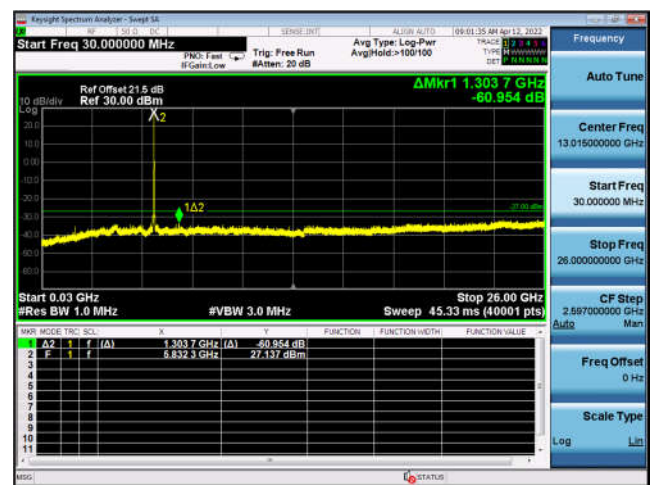

U-NII-3 ,802.11ac-VHT20, 5745MHz, Ant0

U-NII-3 ,802.11n-HT20, 5825MHz, Ant0