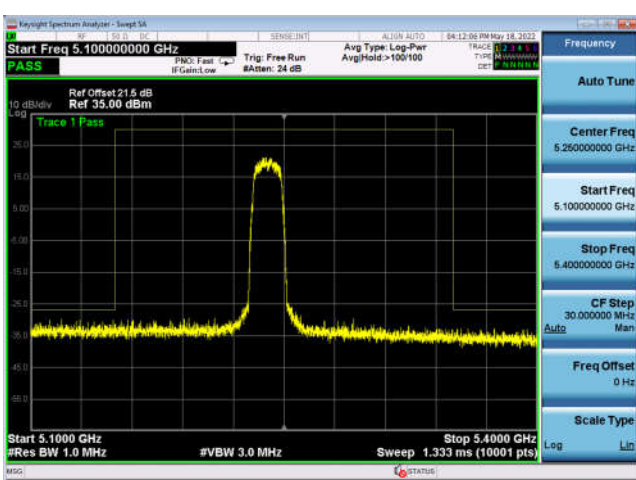

U-NII-1 ,802.11ax-HE80, 5210MHz, Ant4

U-NII-1 ,802.11a, 5180MHz, Ant5

U-NII-1 ,802.11a, 5180MHz, Ant5

U-NII-1 ,802.11a, 5220MHz, Ant5

U-NII-1 ,802.11a, 5220MHz, Ant5

U-NII-1 ,802.11a, 5240MHz, Ant5

U-NII-1 ,802.11a, 5240MHz, Ant5