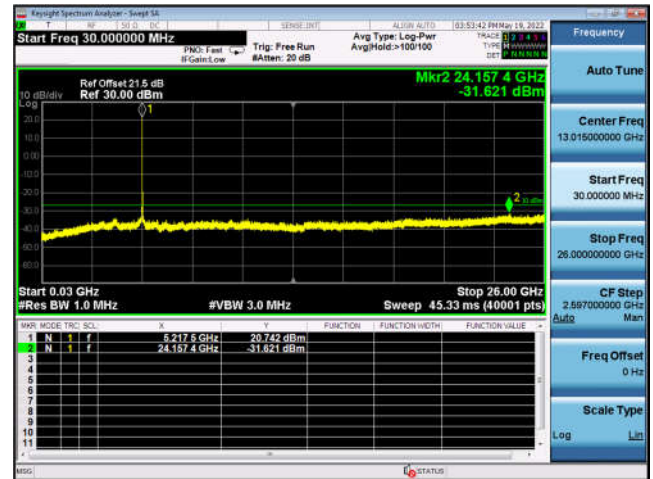

U-NII-1 ,802.11n-HT20, 5240MHz, Ant4

U-NII-1 ,802.11n-HT20, 5220MHz, Ant4