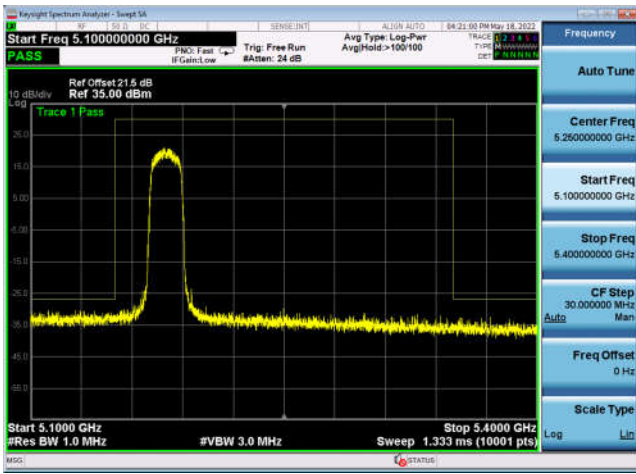

U-NII-1 ,802.11ax-HE20, 5220MHz, Ant3

U-NII-1 ,802.11ax-HE20, 5180MHz, Ant3