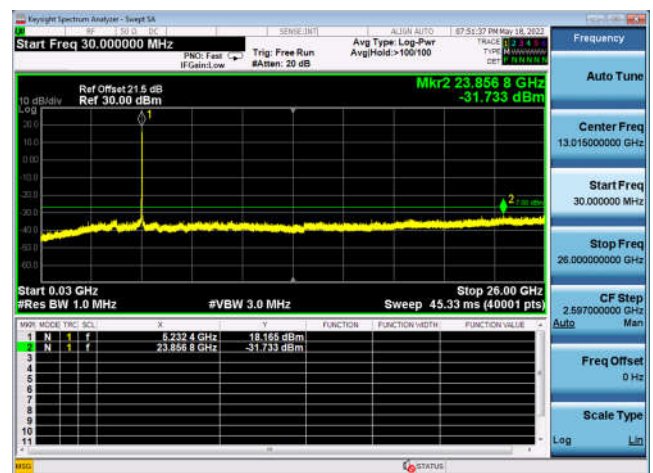

U-NII-1 ,802.11ac-VHT40, 5230MHz, Ant3

U-NII-1 ,802.11ac-VHT40, 5230MHz, Ant3

U-NII-1 ,802.11ax-HE40, 5190MHz, Ant3

U-NII-1 ,802.11ax-HE40, 5190MHz, Ant3

U-NII-1 ,802.11ax-HE40, 5230MHz, Ant3

U-NII-1 ,802.11ax-HE40, 5230MHz, Ant3