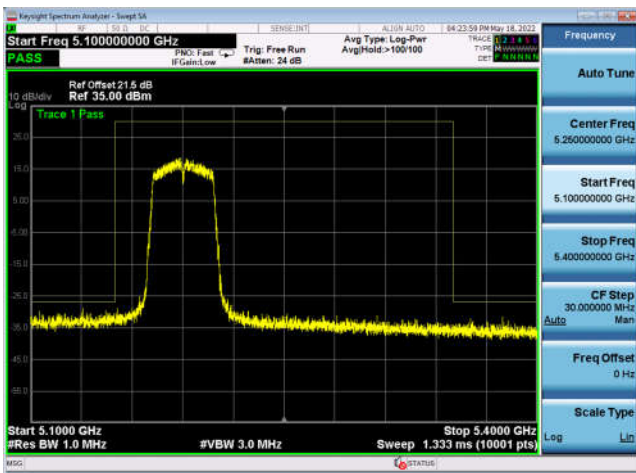

U-NII-1 ,802.11ax-HE40, 5230MHz, Ant3

U-NII-1 ,802.11ax-HE40, 5190MHz, Ant3