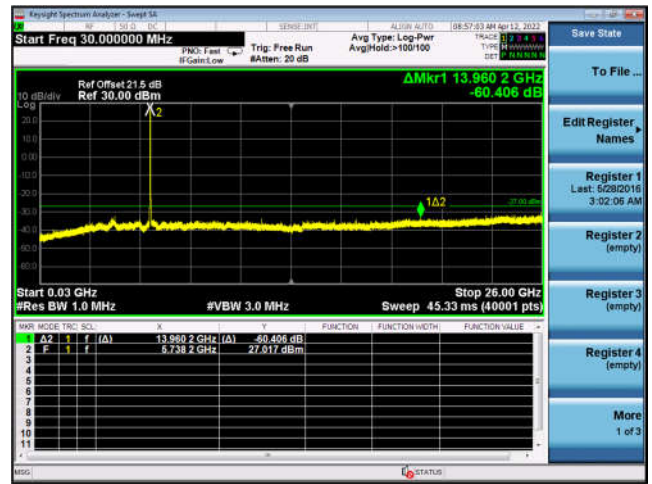

U-NII-1 ,802.11ac-VHT80, 5210MHz, Ant5

U-NII-1 ,802.11ac-VHT80, 5210MHz, Ant5

U-NII-1 ,802.11ax-HE80, 5210MHz, Ant5

U-NII-1 ,802.11ax-HE80, 5210MHz, Ant5

U-NII-3 ,802.11a, 5745MHz, Ant0

U-NII-3 ,802.11a, 5745MHz, Ant0