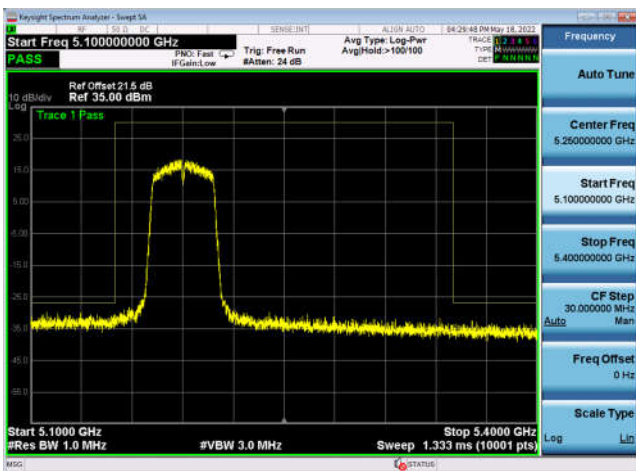

U-NII-1 ,802.11ac-VHT40, 5230MHz, Ant4

U-NII-1 ,802.11ac-VHT40, 5190MHz, Ant4