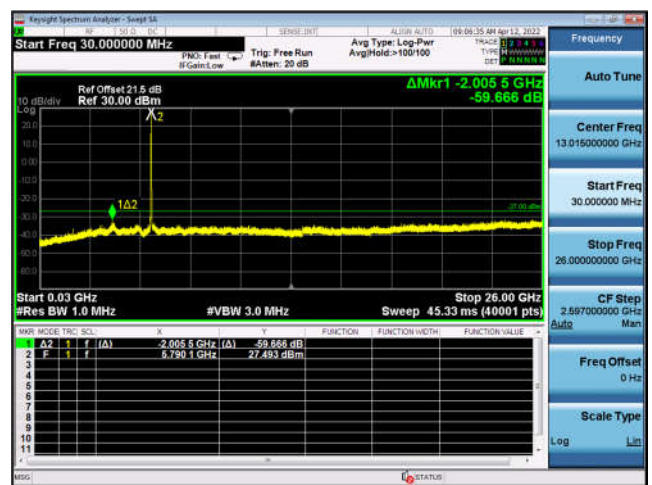

U-NII-3 ,802.11ax-HE20, 5825MHz, Ant0

U-NII-3 ,802.11ax-HE20, 5785MHz, Ant0