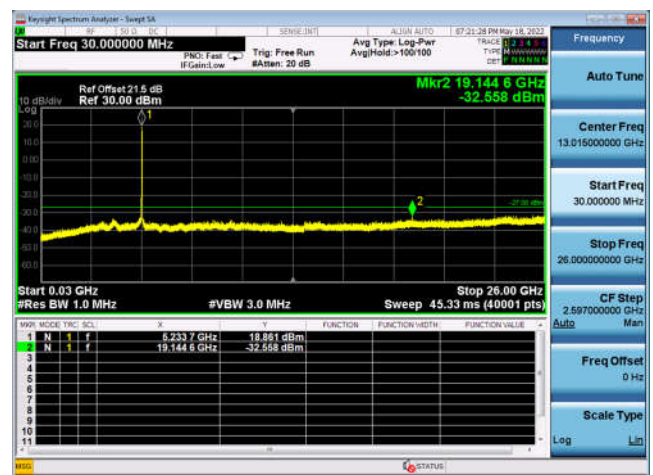

U-NII-1 ,802.11ac-VHT40, 5230MHz, Ant5

U-NII-1 ,802.11ac-VHT40, 5230MHz, Ant5

U-NII-1 ,802.11ax-HE40, 5190MHz, Ant5

U-NII-1 ,802.11ax-HE40, 5190MHz, Ant5

U-NII-1 ,802.11ax-HE40, 5230MHz, Ant5

U-NII-1 ,802.11ax-HE40, 5230MHz, Ant5