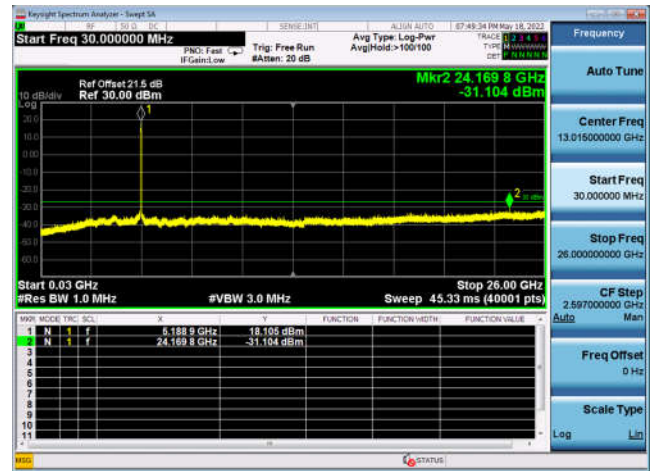

U-NII-1 ,802.11n-HT40, 5230MHz, Ant3

U-NII-1 ,802.11n-HT40, 5190MHz, Ant3