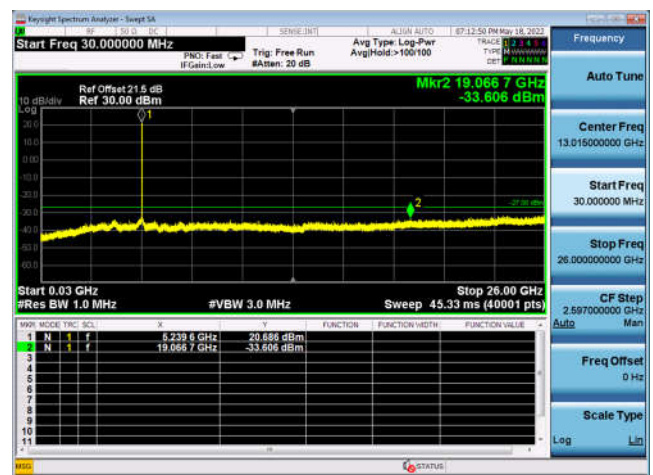

U-NII-1 ,802.11n-HT20, 5180MHz, Ant5

U-NII-1 ,802.11n-HT20, 5180MHz, Ant5

U-NII-1 ,802.11n-HT20, 5220MHz, Ant5

U-NII-1 ,802.11n-HT20, 5220MHz, Ant5

U-NII-1 ,802.11n-HT20, 5240MHz, Ant5

U-NII-1 ,802.11n-HT20, 5240MHz, Ant5