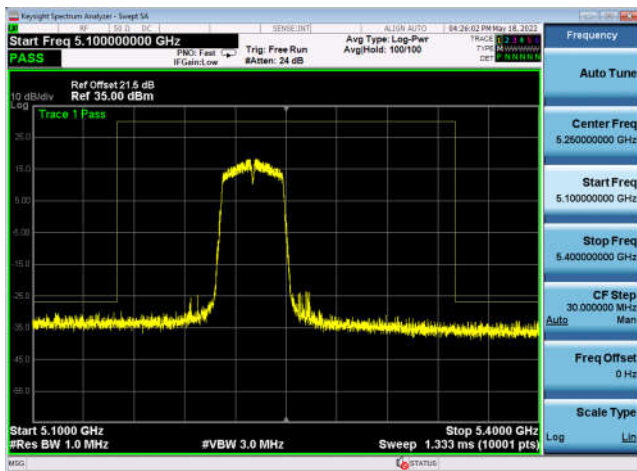

U-NII-1 ,802.11ac-VHT40, 5190MHz, Ant3

U-NII-1 ,802.11n-HT40, 5230MHz, Ant3