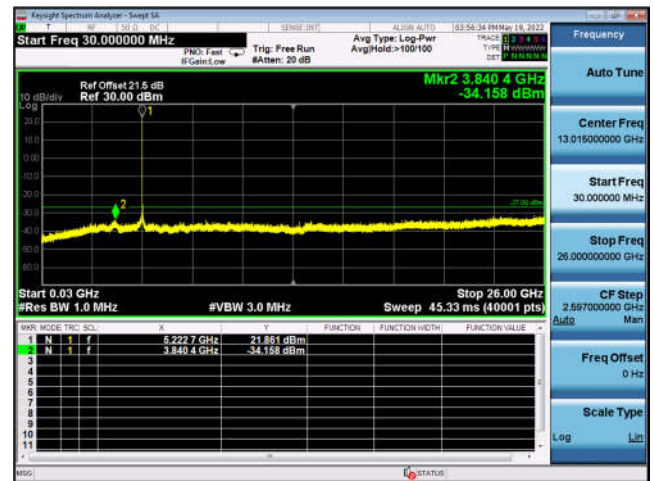

U-NII-1 ,802.11ac-VHT20, 5180MHz, Ant3

U-NII-1 ,802.11ac-VHT20, 5180MHz, Ant3

U-NII-1 ,802.11ac-VHT20, 5220MHz, Ant3

U-NII-1 ,802.11ac-VHT20, 5220MHz, Ant3

U-NII-1 ,802.11ac-VHT20, 5240MHz, Ant3

U-NII-1 ,802.11ac-VHT20, 5240MHz, Ant3