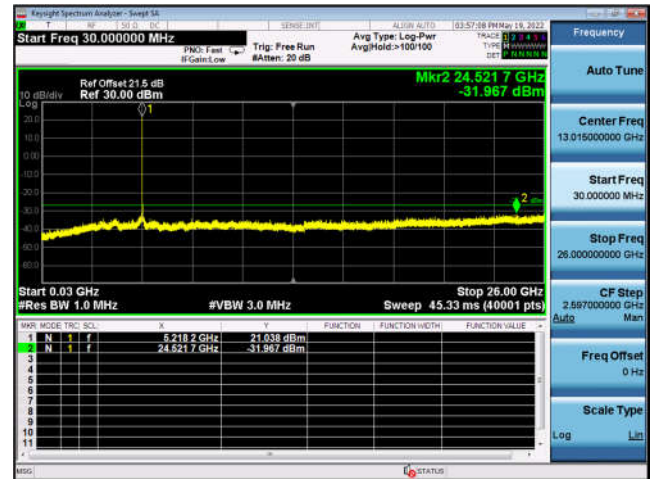

U-NII-1 ,802.11ac-VHT20, 5240MHz, Ant4

U-NII-1 ,802.11ac-VHT20, 5220MHz, Ant4