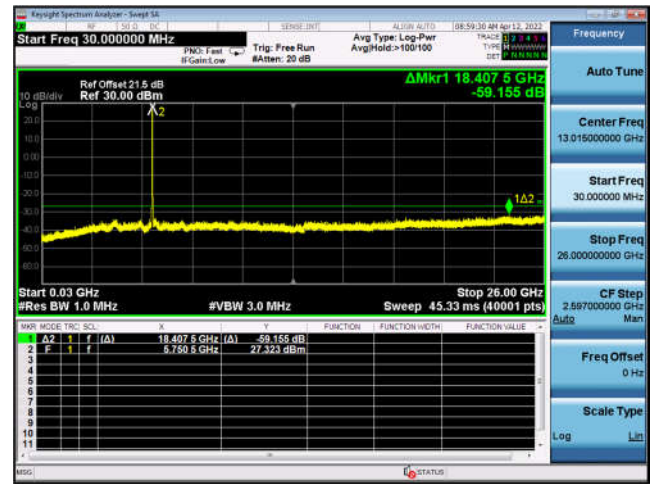

U-NII-3 ,802.11a, 5785MHz, Ant0

U-NII-3 ,802.11a, 5785MHz, Ant0

U-NII-3 ,802.11a, 5825MHz, Ant0

U-NII-3 ,802.11a, 5825MHz, Ant0

U-NII-3 ,802.11n-HT20, 5745MHz, Ant0

U-NII-3 ,802.11n-HT20, 5745MHz, Ant0

U-NII-3 ,802.11n-HT20, 5785MHz, Ant0