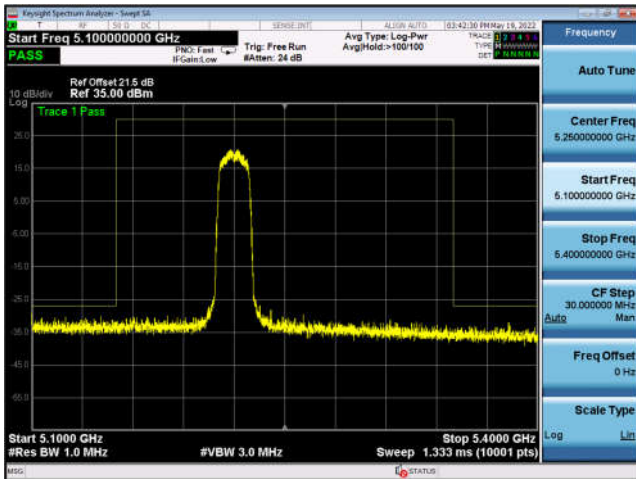

U-NII-1 ,802.11ax-HE20, 5240MHz, Ant3

U-NII-1 ,802.11ax-HE20, 5220MHz, Ant3