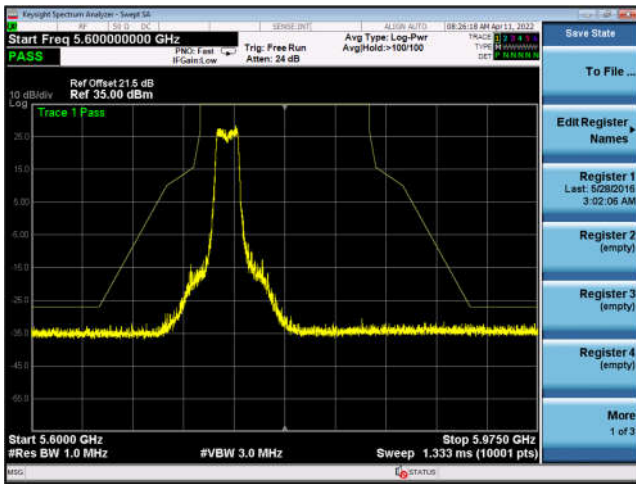

U-NII-1 ,802.11ac-VHT80, 5210MHz, Ant5

U-NII-1 ,802.11ac-VHT80, 5210MHz, Ant5

U-NII-1 ,802.11ax-HE80, 5210MHz, Ant5

U-NII-1 ,802.11ax-HE80, 5210MHz, Ant5

U-NII-3 ,802.11a, 5745MHz, Ant0

U-NII-3 ,802.11a, 5745MHz, Ant0