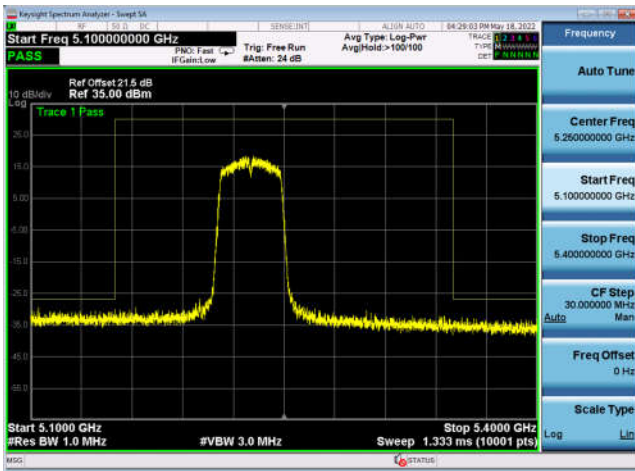

U-NII-1 ,802.11n-HT40, 5230MHz, Ant4

U-NII-1 ,802.11ac-VHT40, 5190MHz, Ant4

U-NII-1 ,802.11ac-VHT40, 5190MHz, Ant4

U-NII-1 ,802.11ac-VHT40, 5230MHz, Ant4

U-NII-1 ,802.11ac-VHT40, 5230MHz, Ant4

U-NII-1 ,802.11ax-HE40, 5190MHz, Ant4