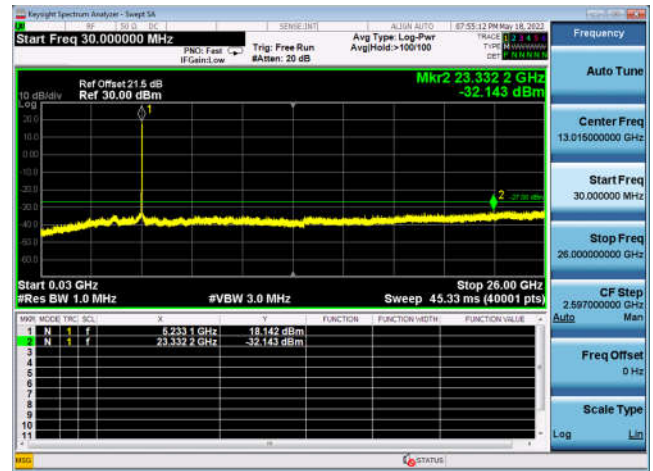

U-NII-1 ,802.11n-HT40, 5230MHz, Ant4

U-NII-1 ,802.11ac-VHT40, 5190MHz, Ant4

U-NII-1 ,802.11ac-VHT40, 5190MHz, Ant4

U-NII-1 ,802.11ac-VHT40, 5230MHz, Ant4

U-NII-1 ,802.11ac-VHT40, 5230MHz, Ant4

U-NII-1 ,802.11ax-HE40, 5190MHz, Ant4