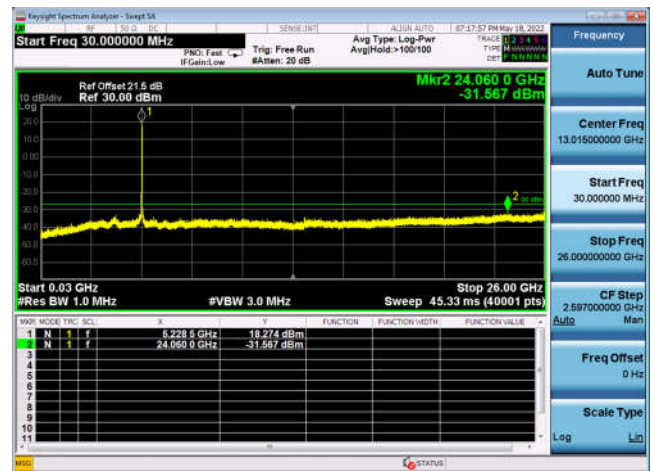

U-NII-1 ,802.11n-HT40, 5190MHz, Ant5

U-NII-1 ,802.11n-HT40, 5190MHz, Ant5

U-NII-1 ,802.11n-HT40, 5230MHz, Ant5

U-NII-1 ,802.11n-HT40, 5230MHz, Ant5

U-NII-1 ,802.11ac-VHT40, 5190MHz, Ant5

U-NII-1 ,802.11ac-VHT40, 5190MHz, Ant5