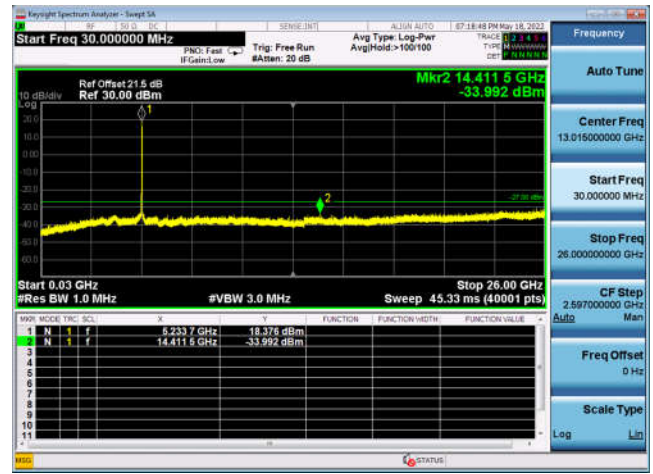

U-NII-1 ,802.11ax-HE40, 5190MHz, Ant5

U-NII-1 ,802.11ac-VHT40, 5230MHz, Ant5