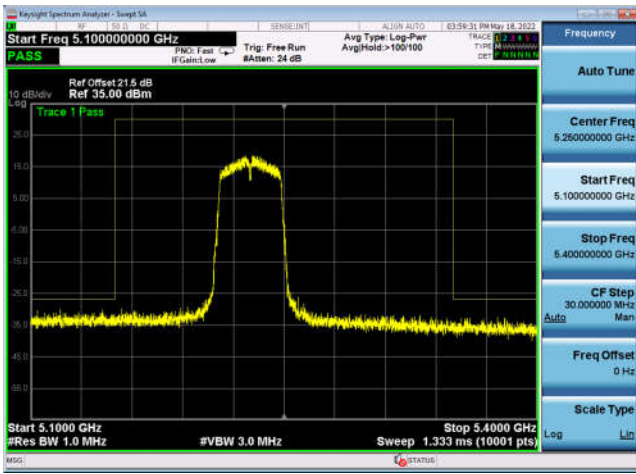

U-NII-1 ,802.11ax-HE40, 5190MHz, Ant5

U-NII-1 ,802.11ac-VHT40, 5230MHz, Ant5