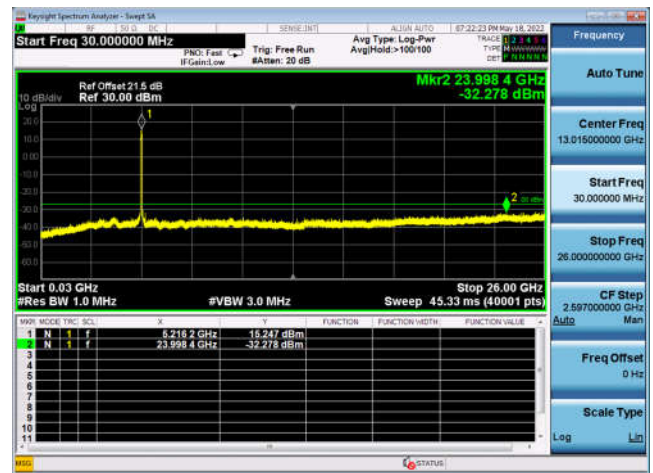

U-NII-1 ,802.11ac-VHT80, 5210MHz, Ant5

U-NII-1 ,802.11ac-VHT80, 5210MHz, Ant5

U-NII-1 ,802.11ax-HE80, 5210MHz, Ant5

U-NII-1 ,802.11ax-HE80, 5210MHz, Ant5

U-NII-3 ,802.11a, 5745MHz, Ant0

U-NII-3 ,802.11a, 5745MHz, Ant0