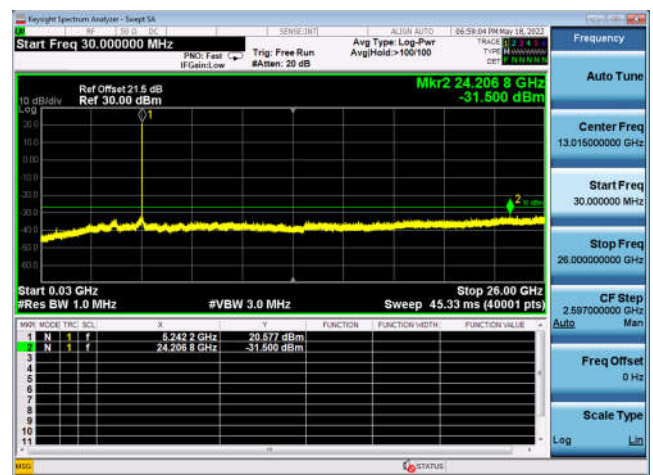

U-NII-1 ,802.11ac-VHT20, 5180MHz, Ant4

U-NII-1 ,802.11n-HT20, 5240MHz, Ant4