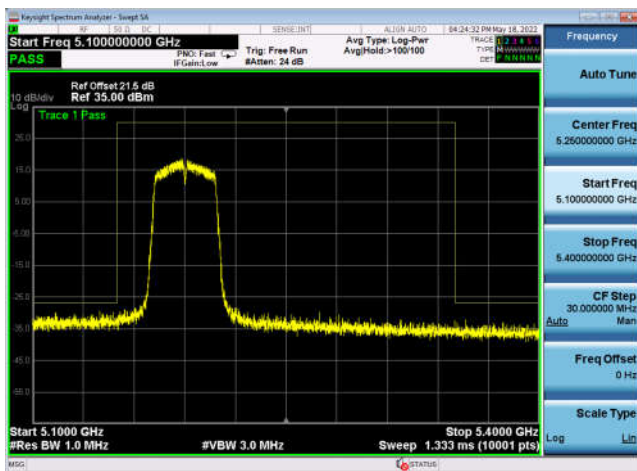

U-NII-1 ,802.11n-HT40, 5190MHz, Ant3

U-NII-1 ,802.11n-HT40, 5190MHz, Ant3

U-NII-1 ,802.11n-HT40, 5230MHz, Ant3

U-NII-1 ,802.11n-HT40, 5230MHz, Ant3

U-NII-1 ,802.11ac-VHT40, 5190MHz, Ant3

U-NII-1 ,802.11ac-VHT40, 5190MHz, Ant3