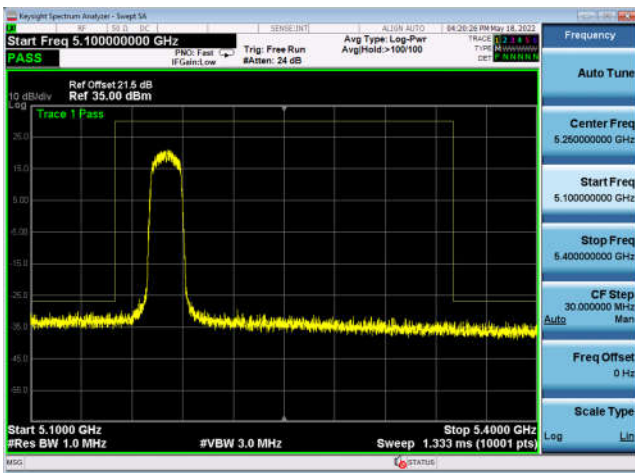

U-NII-1 ,802.11ac-VHT20, 5180MHz, Ant3

U-NII-1 ,802.11ac-VHT20, 5180MHz, Ant3

U-NII-1 ,802.11ac-VHT20, 5220MHz, Ant3

U-NII-1 ,802.11ac-VHT20, 5220MHz, Ant3

U-NII-1 ,802.11ac-VHT20, 5240MHz, Ant3

U-NII-1 ,802.11ac-VHT20, 5240MHz, Ant3