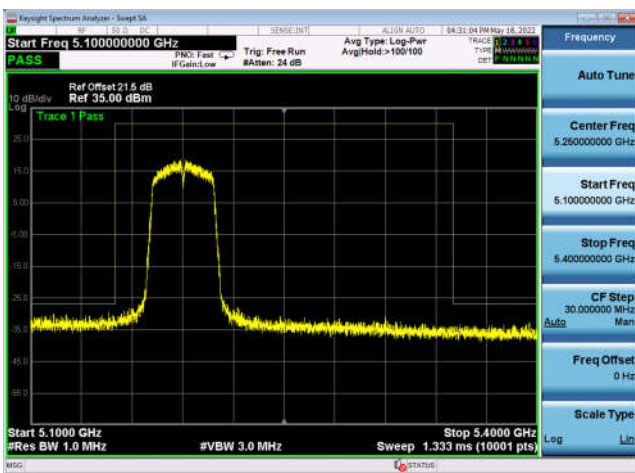

U-NII-1 ,802.11n-HT40, 5230MHz, Ant4

U-NII-1 ,802.11ac-VHT40, 5190MHz, Ant4

U-NII-1 ,802.11ac-VHT40, 5190MHz, Ant4

U-NII-1 ,802.11ac-VHT40, 5230MHz, Ant4

U-NII-1 ,802.11ac-VHT40, 5230MHz, Ant4

U-NII-1 ,802.11ax-HE40, 5190MHz, Ant4