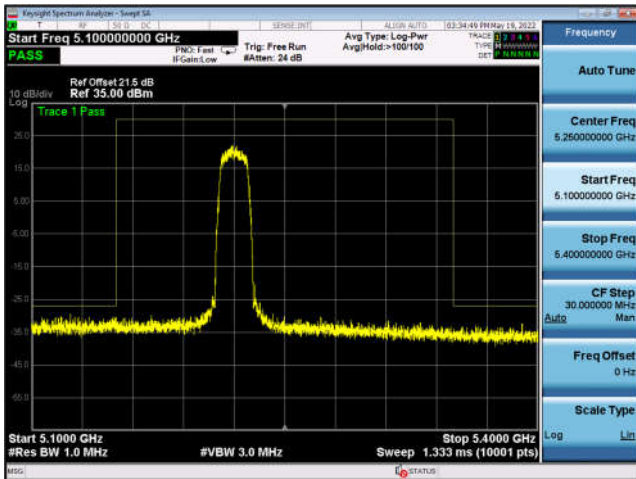

U-NII-1 ,802.11a, 5240MHz, Ant4

U-NII-1 ,802.11a, 5220MHz, Ant4