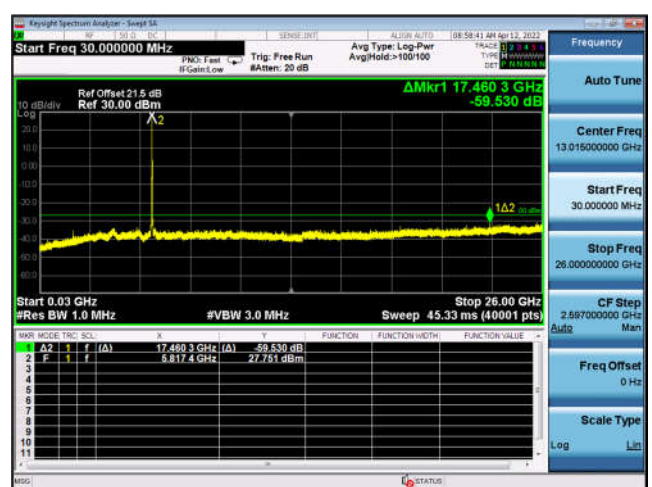

U-NII-3 ,802.11a, 5785MHz, Ant0

U-NII-3 ,802.11a, 5785MHz, Ant0

U-NII-3 ,802.11a, 5825MHz, Ant0

U-NII-3 ,802.11a, 5825MHz, Ant0

U-NII-3 ,802.11n-HT20, 5745MHz, Ant0

U-NII-3 ,802.11n-HT20, 5745MHz, Ant0

U-NII-3 ,802.11n-HT20, 5785MHz, Ant0