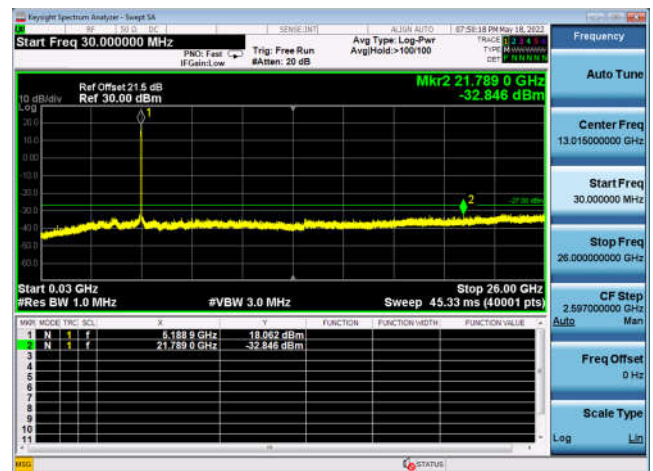

U-NII-1 ,802.11n-HT40, 5190MHz, Ant3

U-NII-1 ,802.11n-HT40, 5190MHz, Ant3

U-NII-1 ,802.11n-HT40, 5230MHz, Ant3

U-NII-1 ,802.11n-HT40, 5230MHz, Ant3

U-NII-1 ,802.11ac-VHT40, 5190MHz, Ant3

U-NII-1 ,802.11ac-VHT40, 5190MHz, Ant3