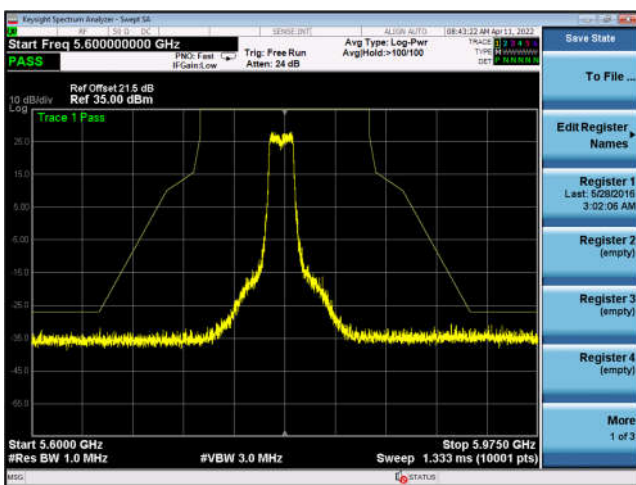

U-NII-3 ,802.11ac-VHT20, 5785MHz, Ant0

U-NII-3 ,802.11ac-VHT20, 5825MHz, Ant0

U-NII-3 ,802.11ac-VHT20, 5825MHz, Ant0

U-NII-3 ,802.11ax-HE20, 5745MHz, Ant0

U-NII-3 ,802.11ax-HE20, 5745MHz, Ant0

U-NII-3 ,802.11ax-HE20, 5785MHz, Ant0