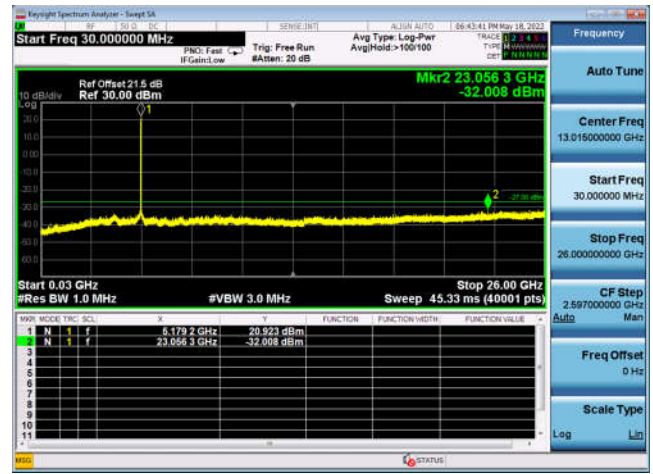

U-NII-1 ,802.11ax-HE20, 5220MHz, Ant3

U-NII-1 ,802.11ax-HE20, 5180MHz, Ant3