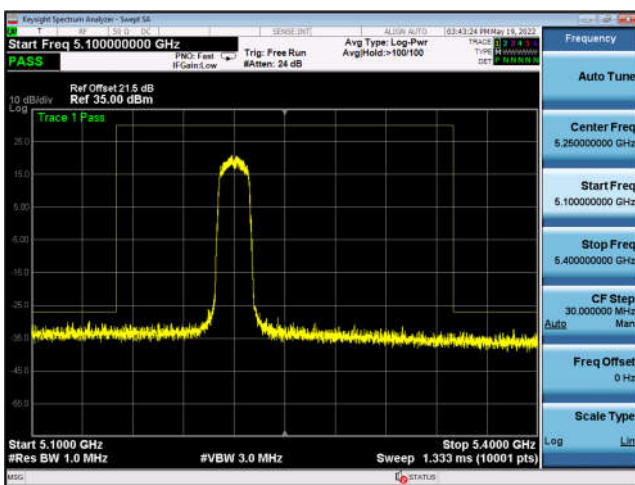

U-NII-1 ,802.11ax-HE20, 5240MHz, Ant5

U-NII-1 ,802.11ax-HE20, 5220MHz, Ant5