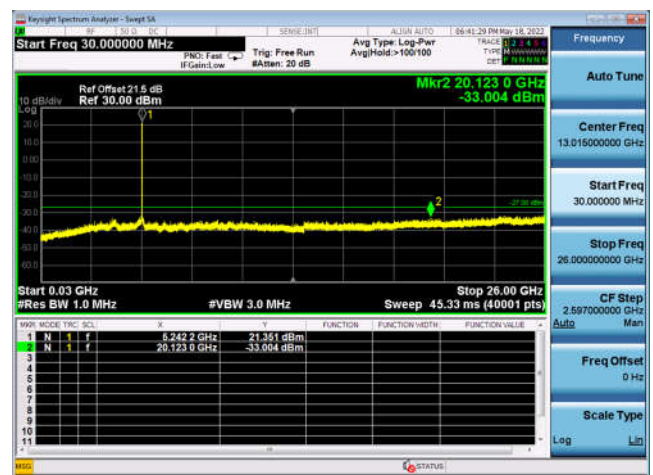

U-NII-1 ,802.11ax-HE20, 5180MHz, Ant3

U-NII-1 ,802.11ax-HE20, 5180MHz, Ant3

U-NII-1 ,802.11ax-HE20, 5220MHz, Ant3

U-NII-1 ,802.11ax-HE20, 5220MHz, Ant3

U-NII-1 ,802.11ax-HE20, 5240MHz, Ant3

U-NII-1 ,802.11ax-HE20, 5240MHz, Ant3