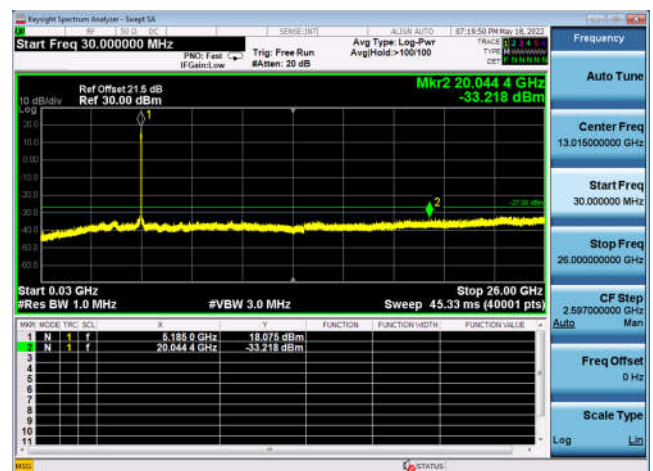

U-NII-1 ,802.11n-HT40, 5190MHz, Ant5

U-NII-1 ,802.11n-HT40, 5190MHz, Ant5

U-NII-1 ,802.11n-HT40, 5230MHz, Ant5

U-NII-1 ,802.11n-HT40, 5230MHz, Ant5

U-NII-1 ,802.11ac-VHT40, 5190MHz, Ant5

U-NII-1 ,802.11ac-VHT40, 5190MHz, Ant5