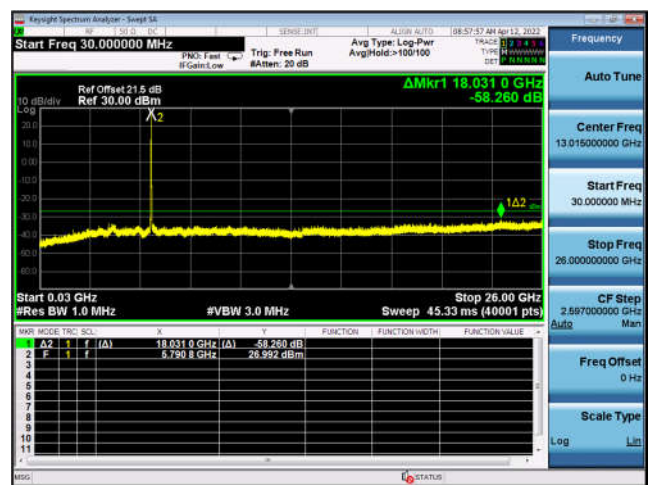

U-NII-3 ,802.11a, 5825MHz, Ant0

U-NII-3 ,802.11a, 5785MHz, Ant0