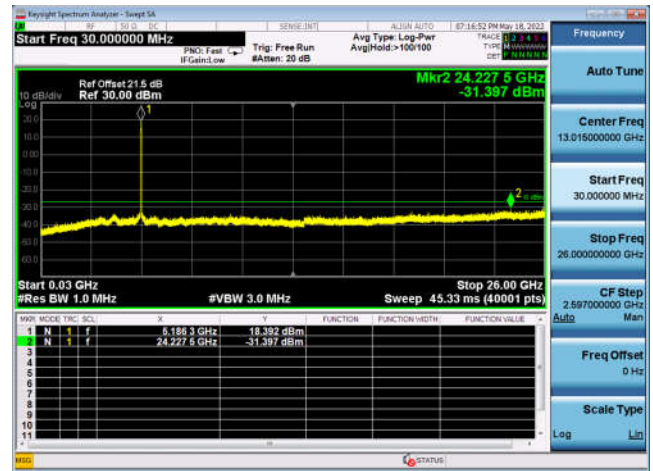

U-NII-1 ,802.11n-HT40, 5230MHz, Ant5

U-NII-1 ,802.11n-HT40, 5190MHz, Ant5