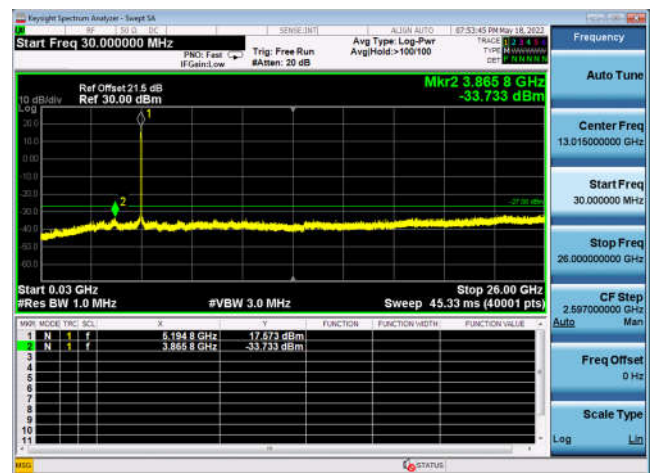

U-NII-1 ,802.11ax-HE40, 5230MHz, Ant4

U-NII-1 ,802.11ax-HE40, 5190MHz, Ant4