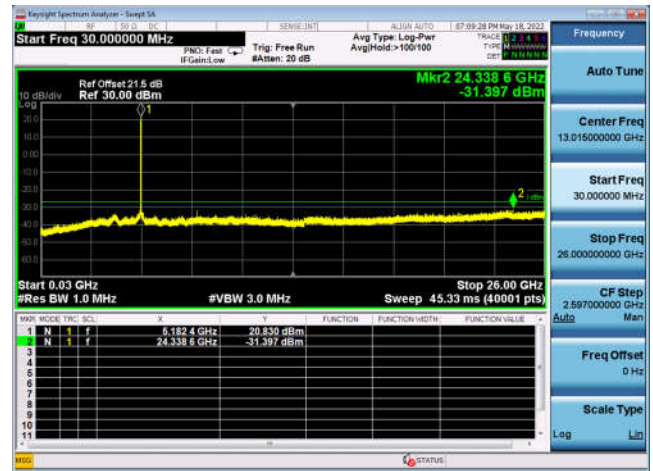

U-NII-1 ,802.11n-HT20, 5220MHz, Ant5

U-NII-1 ,802.11n-HT20, 5180MHz, Ant5