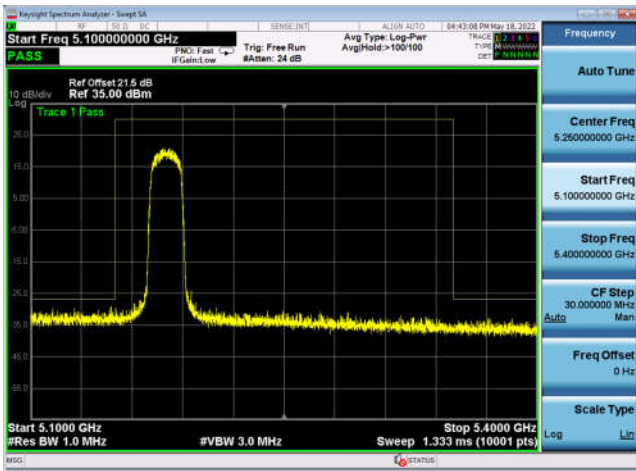

U-NII-1 ,802.11ac-VHT20, 5220MHz, Ant4

U-NII-1 ,802.11ac-VHT20, 5240MHz, Ant4

U-NII-1 ,802.11ac-VHT20, 5240MHz, Ant4

U-NII-1 ,802.11ax-HE20, 5180MHz, Ant4

U-NII-1 ,802.11ax-HE20, 5180MHz, Ant4

U-NII-1 ,802.11ax-HE20, 5220MHz, Ant4