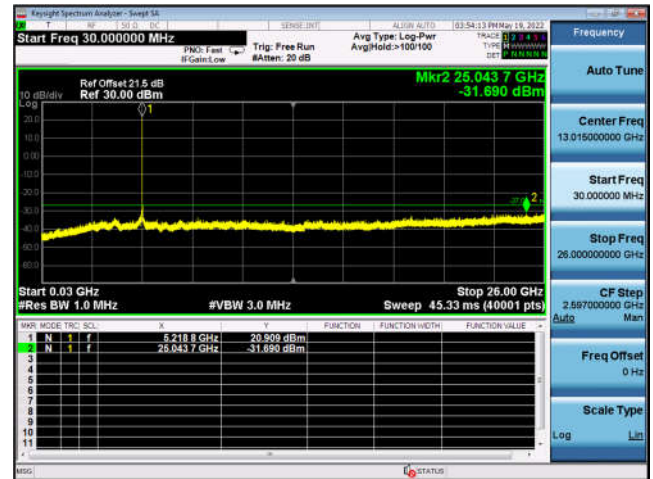

U-NII-1 ,802.11n-HT20, 5180MHz, Ant5

U-NII-1 ,802.11n-HT20, 5180MHz, Ant5

U-NII-1 ,802.11n-HT20, 5220MHz, Ant5

U-NII-1 ,802.11n-HT20, 5220MHz, Ant5

U-NII-1 ,802.11n-HT20, 5240MHz, Ant5

U-NII-1 ,802.11n-HT20, 5240MHz, Ant5