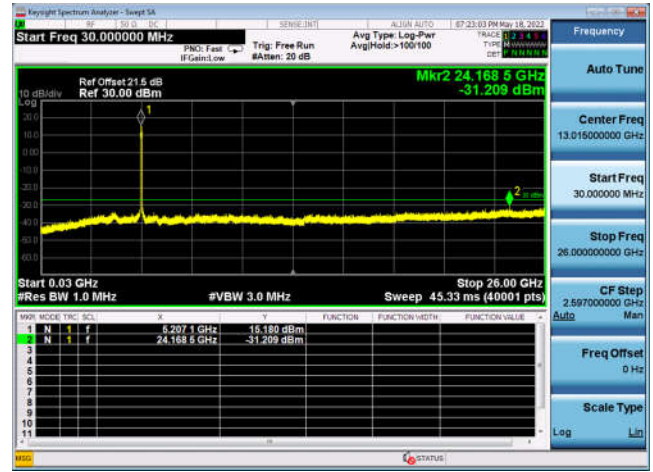

U-NII-1 ,802.11ax-HE80, 5210MHz, Ant5

U-NII-1 ,802.11ac-VHT80, 5210MHz, Ant5