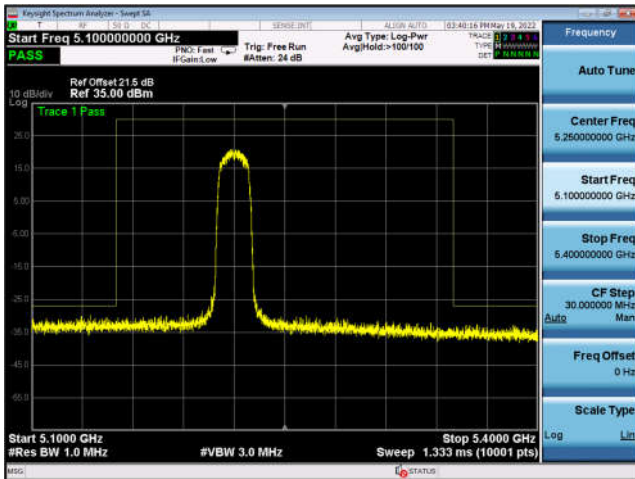

U-NII-1 ,802.11n-HT20, 5220MHz, Ant4

U-NII-1 ,802.11n-HT20, 5240MHz, Ant4

U-NII-1 ,802.11n-HT20, 5240MHz, Ant4

U-NII-1 ,802.11ac-VHT20, 5180MHz, Ant4

U-NII-1 ,802.11ac-VHT20, 5180MHz, Ant4

U-NII-1 ,802.11ac-VHT20, 5220MHz, Ant4