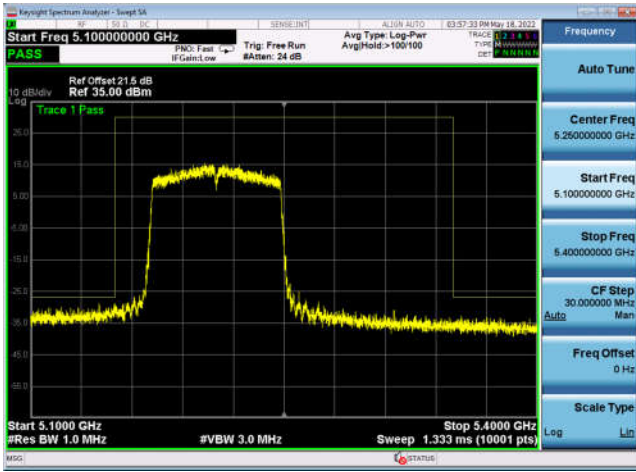

U-NII-1 ,802.11ax-HE80, 5210MHz, Ant5

U-NII-1 ,802.11ac-VHT80, 5210MHz, Ant5