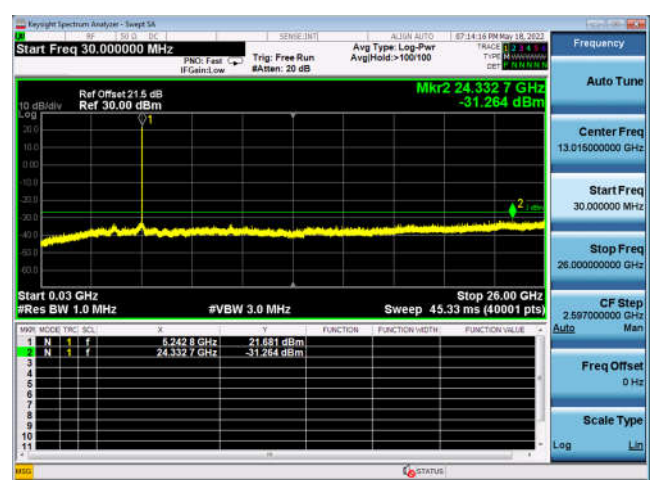

U-NII-1 ,802.11ax-HE80, 5210MHz, Ant4

U-NII-1 ,802.11a, 5180MHz, Ant5

U-NII-1 ,802.11a, 5180MHz, Ant5

U-NII-1 ,802.11a, 5220MHz, Ant5

U-NII-1 ,802.11a, 5220MHz, Ant5

U-NII-1 ,802.11a, 5240MHz, Ant5

U-NII-1 ,802.11a, 5240MHz, Ant5