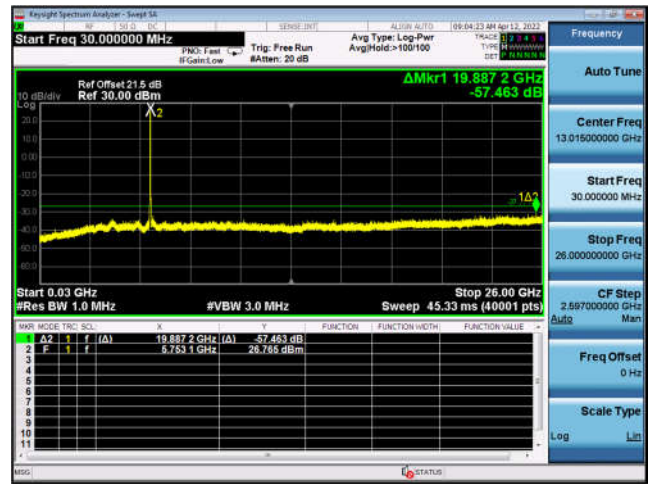

U-NII-3 ,802.11n-HT20, 5785MHz, Ant0

U-NII-3 ,802.11n-HT20, 5825MHz, Ant0

U-NII-3 ,802.11n-HT20, 5825MHz, Ant0

U-NII-3 ,802.11ac-VHT20, 5745MHz, Ant0

U-NII-3 ,802.11ac-VHT20, 5745MHz, Ant0

U-NII-3 ,802.11ac-VHT20, 5785MHz, Ant0