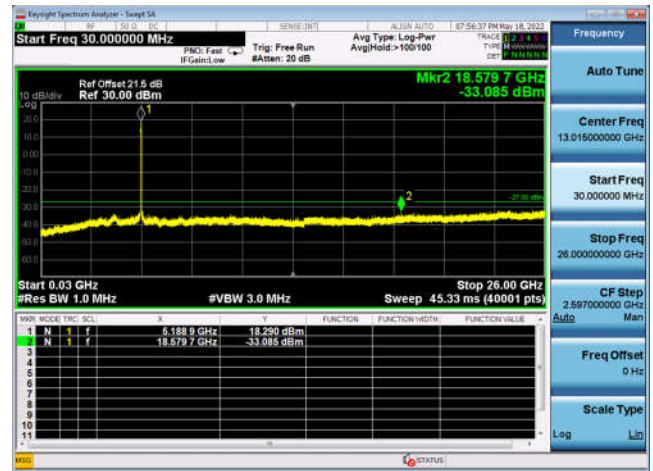

U-NII-1 ,802.11ax-HE20, 5220MHz, Ant4

U-NII-1 ,802.11ax-HE20, 5240MHz, Ant4

U-NII-1 ,802.11ax-HE20, 5240MHz, Ant4

U-NII-1 ,802.11n-HT40, 5190MHz, Ant4

U-NII-1 ,802.11n-HT40, 5190MHz, Ant4

U-NII-1 ,802.11n-HT40, 5230MHz, Ant4