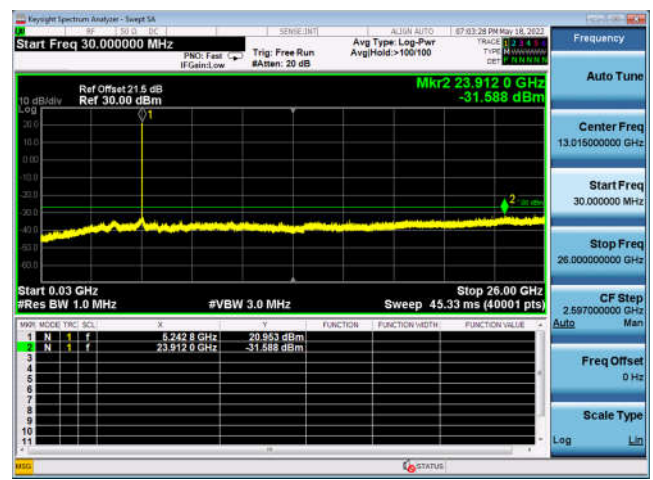

U-NII-1 ,802.11n-HT40, 5190MHz, Ant4

U-NII-1 ,802.11ax-HE20, 5240MHz, Ant4