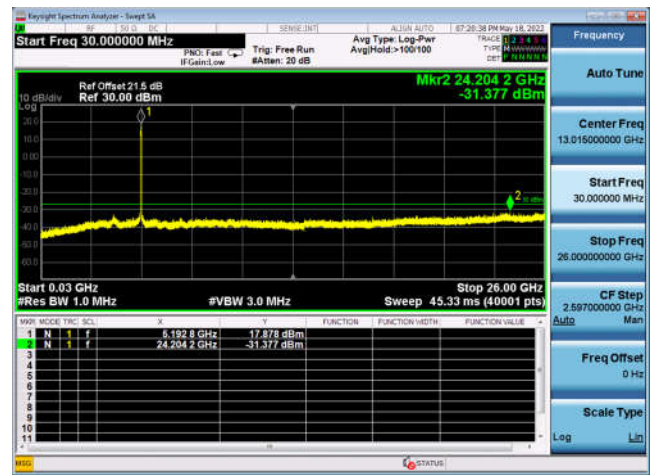

U-NII-1 ,802.11ac-VHT40, 5230MHz, Ant5

U-NII-1 ,802.11ac-VHT40, 5230MHz, Ant5

U-NII-1 ,802.11ax-HE40, 5190MHz, Ant5

U-NII-1 ,802.11ax-HE40, 5190MHz, Ant5

U-NII-1 ,802.11ax-HE40, 5230MHz, Ant5

U-NII-1 ,802.11ax-HE40, 5230MHz, Ant5