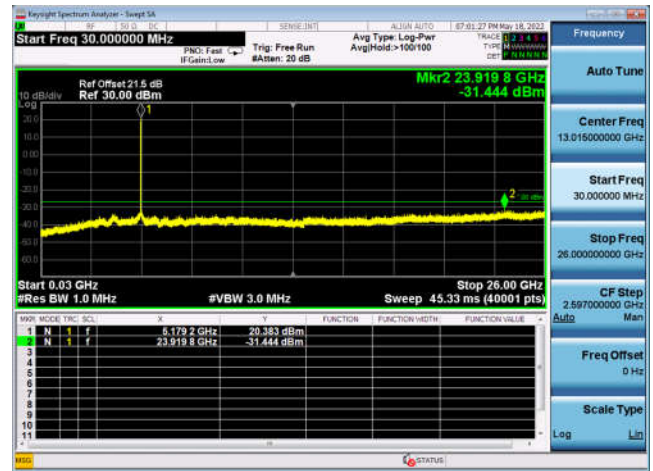

U-NII-1 ,802.11n-HT20, 5220MHz, Ant4

U-NII-1 ,802.11n-HT20, 5240MHz, Ant4

U-NII-1 ,802.11n-HT20, 5240MHz, Ant4

U-NII-1 ,802.11ac-VHT20, 5180MHz, Ant4

U-NII-1 ,802.11ac-VHT20, 5180MHz, Ant4

U-NII-1 ,802.11ac-VHT20, 5220MHz, Ant4