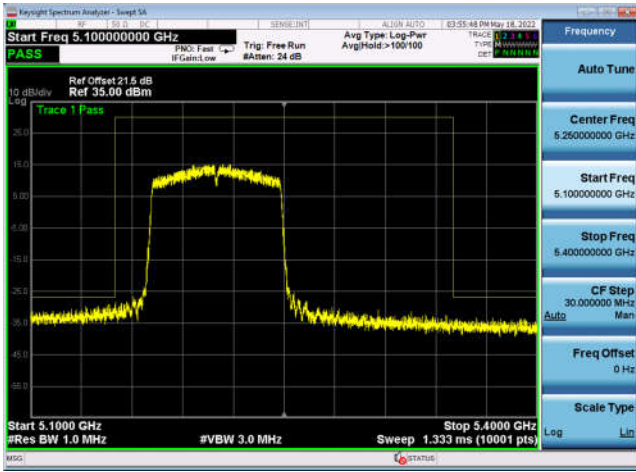

U-NII-1 ,802.11ax-HE40, 5190MHz, Ant4

U-NII-1 ,802.11ax-HE40, 5230MHz, Ant4

U-NII-1 ,802.11ax-HE40, 5230MHz, Ant4

U-NII-1 ,802.11ac-VHT80, 5210MHz, Ant4

U-NII-1 ,802.11ac-VHT80, 5210MHz, Ant4

U-NII-1 ,802.11ax-HE80, 5210MHz, Ant4