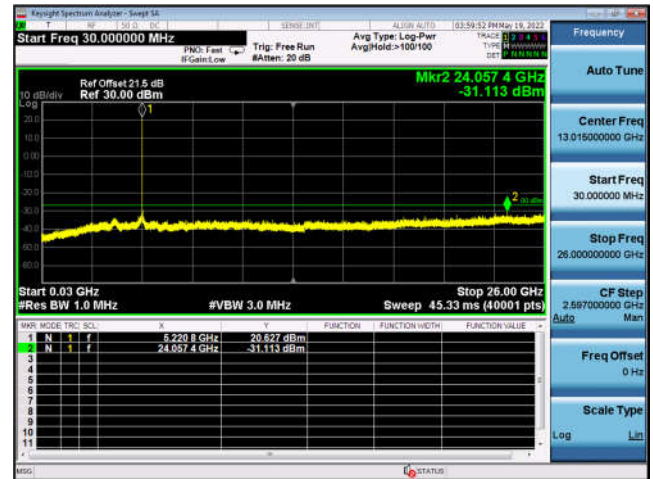

U-NII-1 ,802.11ax-HE20, 5180MHz, Ant3

U-NII-1 ,802.11ax-HE20, 5180MHz, Ant3

U-NII-1 ,802.11ax-HE20, 5220MHz, Ant3

U-NII-1 ,802.11ax-HE20, 5220MHz, Ant3

U-NII-1 ,802.11ax-HE20, 5240MHz, Ant3

U-NII-1 ,802.11ax-HE20, 5240MHz, Ant3