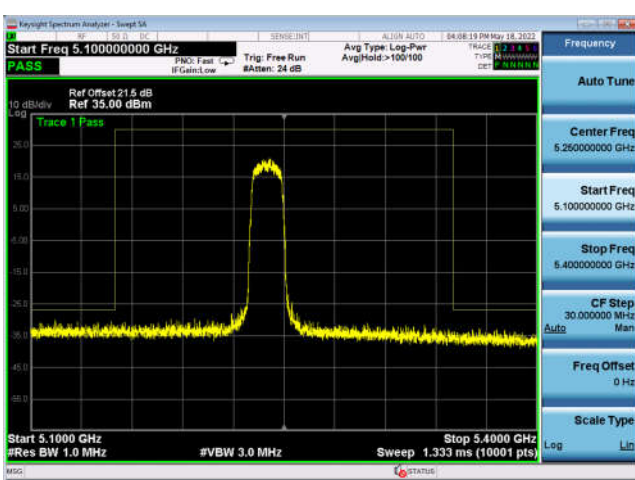

U-NII-1 ,802.11ax-HE20, 5180MHz, Ant5

U-NII-1 ,802.11ax-HE20, 5180MHz, Ant5

U-NII-1 ,802.11ax-HE20, 5220MHz, Ant5

U-NII-1 ,802.11ax-HE20, 5220MHz, Ant5

U-NII-1 ,802.11ax-HE20, 5240MHz, Ant5

U-NII-1 ,802.11ax-HE20, 5240MHz, Ant5