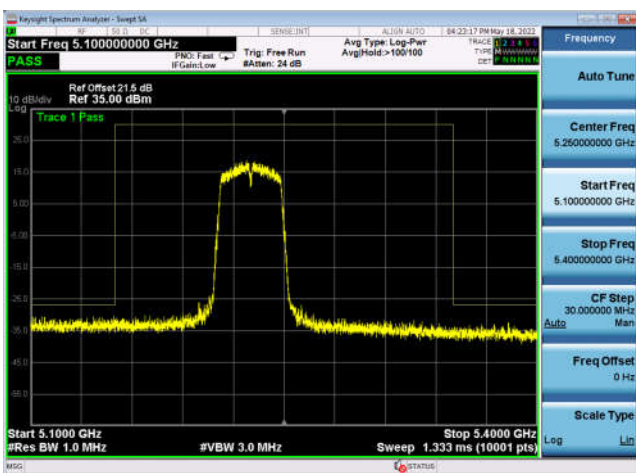

U-NII-1 ,802.11ac-VHT40, 5230MHz, Ant3

U-NII-1 ,802.11ac-VHT40, 5230MHz, Ant3

U-NII-1 ,802.11ax-HE40, 5190MHz, Ant3

U-NII-1 ,802.11ax-HE40, 5190MHz, Ant3

U-NII-1 ,802.11ax-HE40, 5230MHz, Ant3

U-NII-1 ,802.11ax-HE40, 5230MHz, Ant3