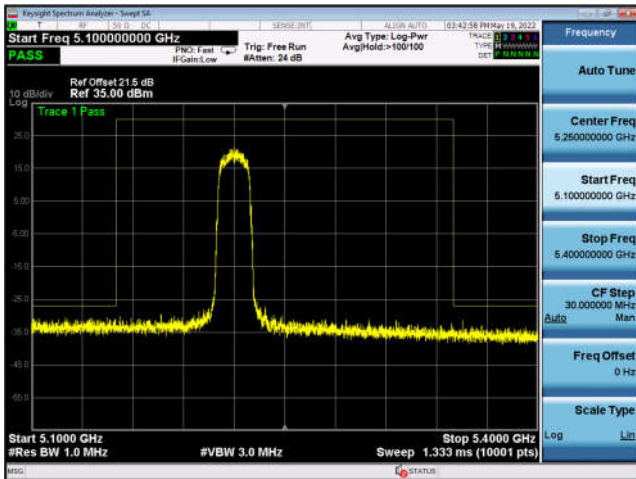

U-NII-1 ,802.11ac-VHT20, 5220MHz, Ant4

U-NII-1 ,802.11ac-VHT20, 5240MHz, Ant4

U-NII-1 ,802.11ac-VHT20, 5240MHz, Ant4

U-NII-1 ,802.11ax-HE20, 5180MHz, Ant4

U-NII-1 ,802.11ax-HE20, 5180MHz, Ant4

U-NII-1 ,802.11ax-HE20, 5220MHz, Ant4