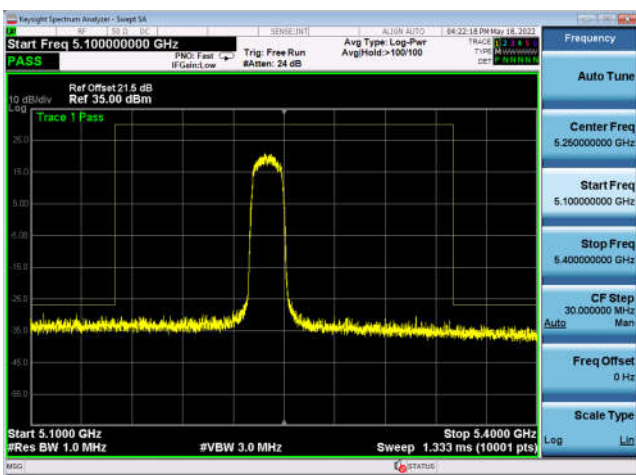

U-NII-1 ,802.11ax-HE20, 5180MHz, Ant3

U-NII-1 ,802.11ax-HE20, 5180MHz, Ant3

U-NII-1 ,802.11ax-HE20, 5220MHz, Ant3

U-NII-1 ,802.11ax-HE20, 5220MHz, Ant3

U-NII-1 ,802.11ax-HE20, 5240MHz, Ant3

U-NII-1 ,802.11ax-HE20, 5240MHz, Ant3