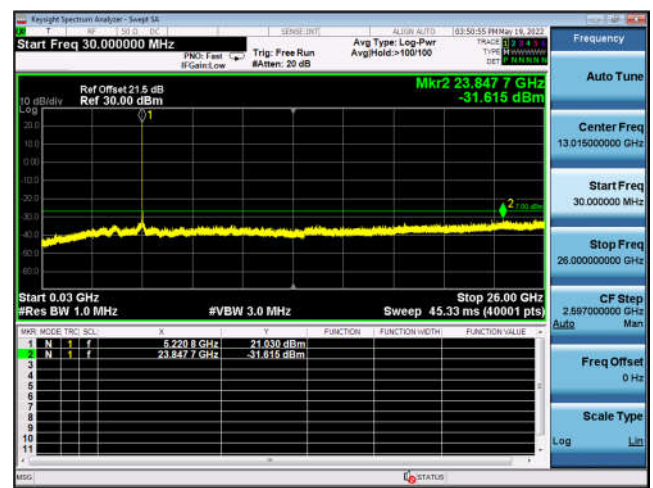

U-NII-1 ,802.11ax-HE80, 5210MHz, Ant4

U-NII-1 ,802.11a, 5180MHz, Ant5

U-NII-1 ,802.11a, 5180MHz, Ant5

U-NII-1 ,802.11a, 5220MHz, Ant5

U-NII-1 ,802.11a, 5220MHz, Ant5

U-NII-1 ,802.11a, 5240MHz, Ant5

U-NII-1 ,802.11a, 5240MHz, Ant5