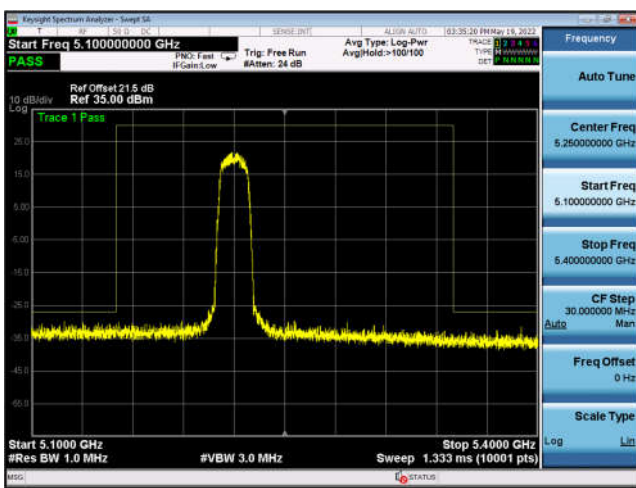

U-NII-1 ,802.11ax-HE80, 5210MHz, Ant4

U-NII-1 ,802.11a, 5180MHz, Ant5

U-NII-1 ,802.11a, 5180MHz, Ant5

U-NII-1 ,802.11a, 5220MHz, Ant5

U-NII-1 ,802.11a, 5220MHz, Ant5

U-NII-1 ,802.11a, 5240MHz, Ant5

U-NII-1 ,802.11a, 5240MHz, Ant5