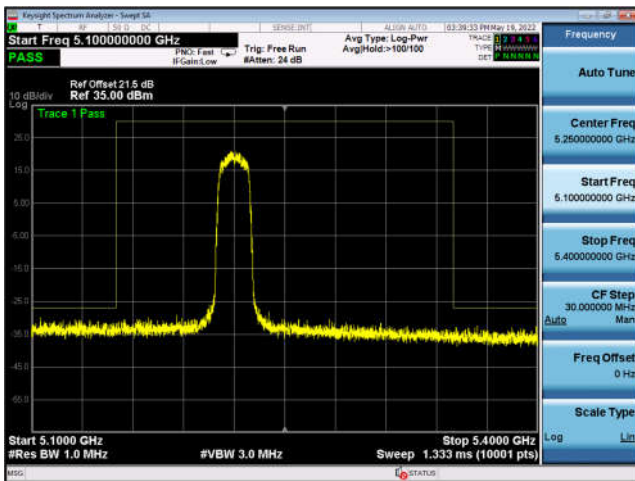

U-NII-1 ,802.11ac-VHT20, 5180MHz, Ant3

U-NII-1 ,802.11ac-VHT20, 5180MHz, Ant3

U-NII-1 ,802.11ac-VHT20, 5220MHz, Ant3

U-NII-1 ,802.11ac-VHT20, 5220MHz, Ant3

U-NII-1 ,802.11ac-VHT20, 5240MHz, Ant3

U-NII-1 ,802.11ac-VHT20, 5240MHz, Ant3