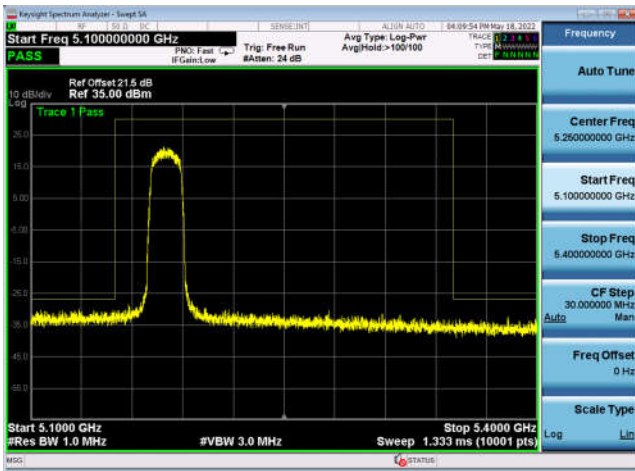

U-NII-1 ,802.11ax-HE20, 5220MHz, Ant5

U-NII-1 ,802.11ax-HE20, 5180MHz, Ant5