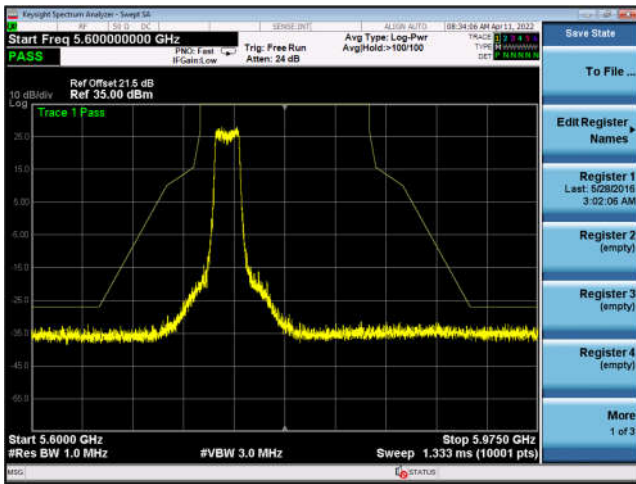

U-NII-3 ,802.11n-HT20, 5785MHz, Ant0

U-NII-3 ,802.11n-HT20, 5825MHz, Ant0

U-NII-3 ,802.11n-HT20, 5825MHz, Ant0

U-NII-3 ,802.11ac-VHT20, 5745MHz, Ant0

U-NII-3 ,802.11ac-VHT20, 5745MHz, Ant0

U-NII-3 ,802.11ac-VHT20, 5785MHz, Ant0