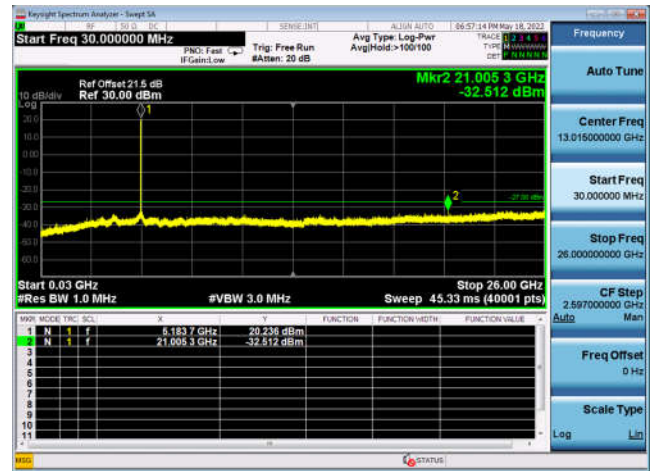

U-NII-1 ,802.11a, 5220MHz, Ant4

U-NII-1 ,802.11a, 5220MHz, Ant4

U-NII-1 ,802.11a, 5240MHz, Ant4

U-NII-1 ,802.11a, 5240MHz, Ant4

U-NII-1 ,802.11n-HT20, 5180MHz, Ant4

U-NII-1 ,802.11n-HT20, 5180MHz, Ant4

U-NII-1 ,802.11n-HT20, 5220MHz, Ant4