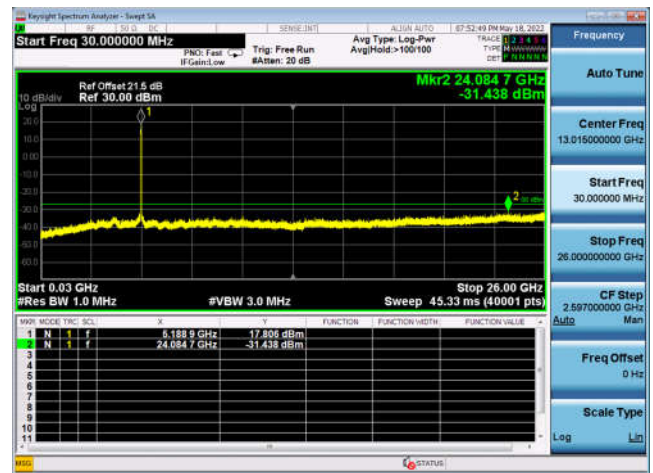

U-NII-1 ,802.11ac-VHT40, 5230MHz, Ant3

U-NII-1 ,802.11ac-VHT40, 5230MHz, Ant3

U-NII-1 ,802.11ax-HE40, 5190MHz, Ant3

U-NII-1 ,802.11ax-HE40, 5190MHz, Ant3

U-NII-1 ,802.11ax-HE40, 5230MHz, Ant3

U-NII-1 ,802.11ax-HE40, 5230MHz, Ant3