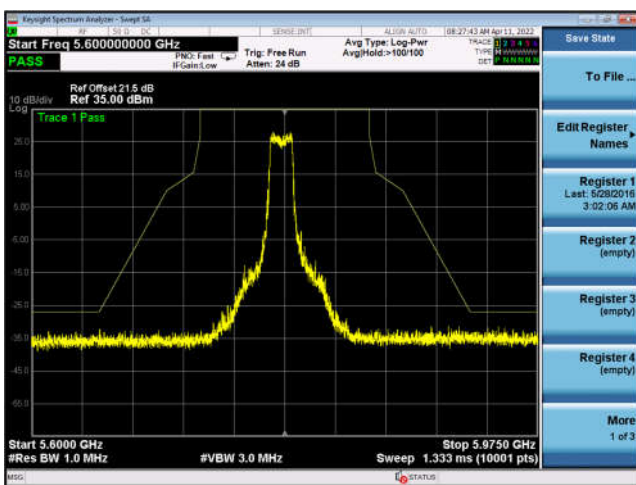

U-NII-3 ,802.11a, 5825MHz, Ant0

U-NII-3 ,802.11a, 5785MHz, Ant0