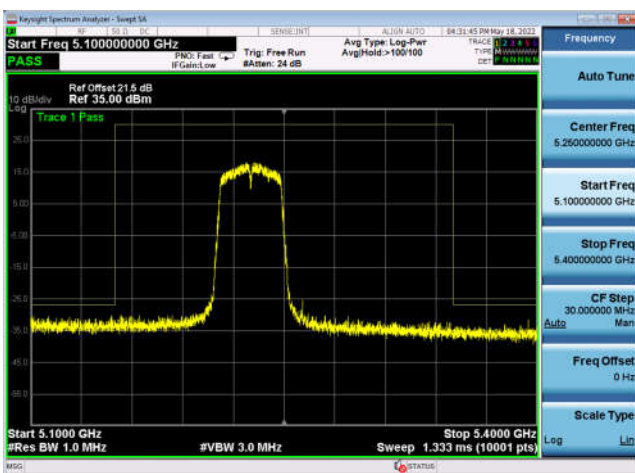

U-NII-1 ,802.11ac-VHT80, 5210MHz, Ant4

U-NII-1 ,802.11ax-HE40, 5230MHz, Ant4