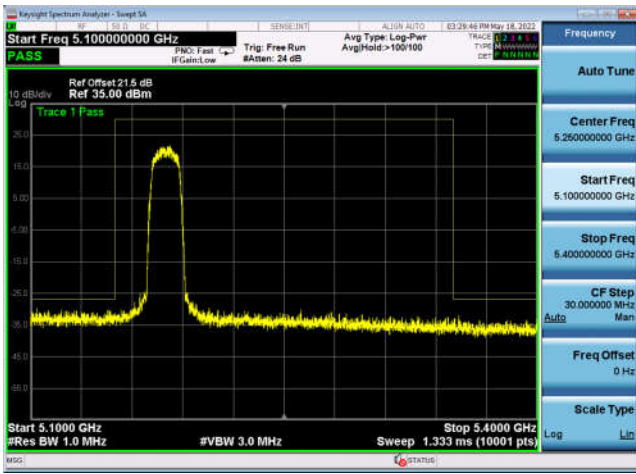

U-NII-1 ,802.11ac-VHT80, 5210MHz, Ant0

U-NII-1 ,802.11ac-VHT80, 5210MHz, Ant0

U-NII-1 ,802.11ax-HE80, 5210MHz, Ant0

U-NII-1 ,802.11ax-HE80, 5210MHz, Ant0

U-NII-1 ,802.11a, 5180MHz, Ant1

U-NII-1 ,802.11a, 5180MHz, Ant1