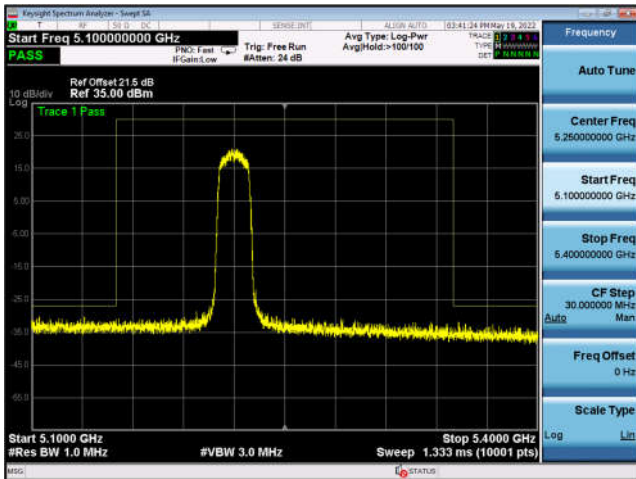

U-NII-1 ,802.11ac-VHT20, 5220MHz, Ant1

U-NII-1 ,802.11ac-VHT20, 5240MHz, Ant1

U-NII-1 ,802.11ac-VHT20, 5240MHz, Ant1

U-NII-1 ,802.11ax-HE20, 5180MHz, Ant1

U-NII-1 ,802.11ax-HE20, 5180MHz, Ant1

U-NII-1 ,802.11ax-HE20, 5220MHz, Ant1