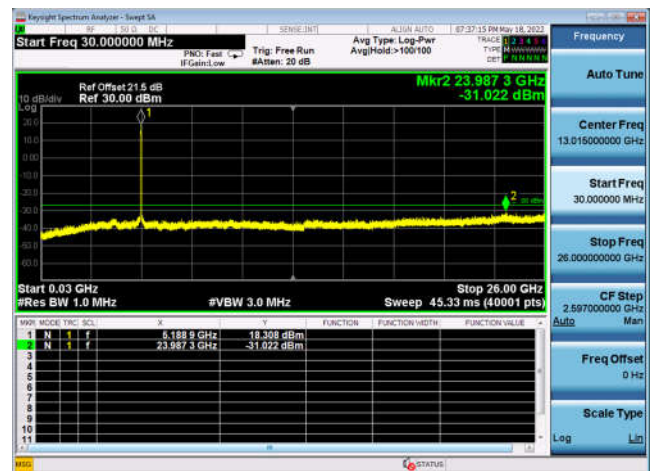

U-NII-1 ,802.11n-HT40, 5190MHz, Ant0

U-NII-1 ,802.11n-HT40, 5190MHz, Ant0

U-NII-1 ,802.11n-HT40, 5230MHz, Ant0

U-NII-1 ,802.11n-HT40, 5230MHz, Ant0

U-NII-1 ,802.11ac-VHT40, 5190MHz, Ant0

U-NII-1 ,802.11ac-VHT40, 5190MHz, Ant0