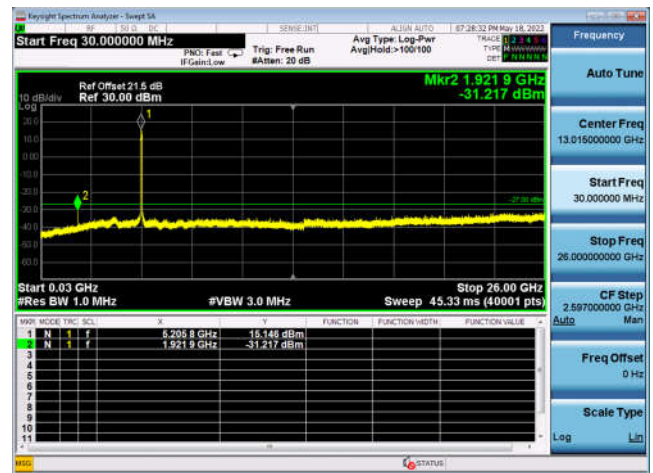

U-NII-1 ,802.11ac-VHT80, 5210MHz, Ant2

U-NII-1 ,802.11ac-VHT80, 5210MHz, Ant2

U-NII-1 ,802.11ax-HE80, 5210MHz, Ant2

U-NII-1 ,802.11ax-HE80, 5210MHz, Ant2

U-NII-1 ,802.11a, 5180MHz, Ant3

U-NII-1 ,802.11a, 5180MHz, Ant3