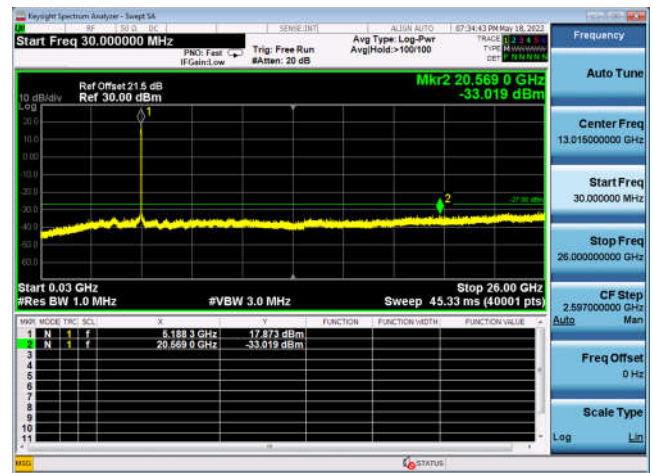

U-NII-1 ,802.11ac-VHT40, 5230MHz, Ant0

U-NII-1 ,802.11ac-VHT40, 5230MHz, Ant0

U-NII-1 ,802.11ax-HE40, 5190MHz, Ant0

U-NII-1 ,802.11ax-HE40, 5190MHz, Ant0

U-NII-1 ,802.11ax-HE40, 5230MHz, Ant0

U-NII-1 ,802.11ax-HE40, 5230MHz, Ant0

U-NII-1 ,802.11ac-VHT80, 5210MHz, Ant0

U-NII-1 ,802.11ac-VHT80, 5210MHz, Ant0

U-NII-1 ,802.11ax-HE80, 5210MHz, Ant0

U-NII-1 ,802.11ax-HE80, 5210MHz, Ant0

U-NII-1 ,802.11a, 5180MHz, Ant1

U-NII-1 ,802.11a, 5180MHz, Ant1