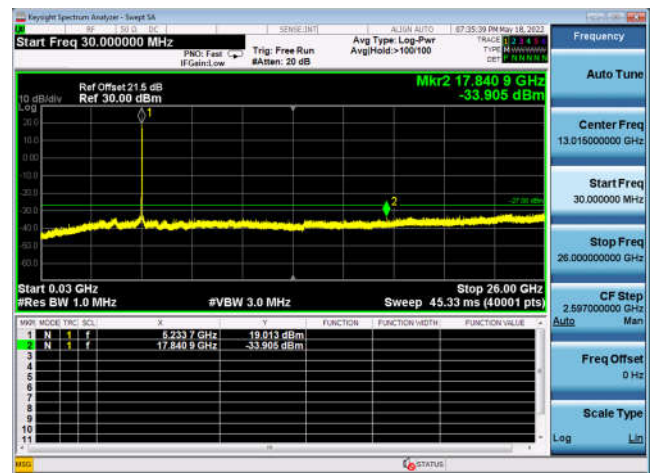

U-NII-1 ,802.11ac-VHT40, 5230MHz, Ant0

U-NII-1 ,802.11ac-VHT40, 5230MHz, Ant0

U-NII-1 ,802.11ax-HE40, 5190MHz, Ant0

U-NII-1 ,802.11ax-HE40, 5190MHz, Ant0

U-NII-1 ,802.11ax-HE40, 5230MHz, Ant0

U-NII-1 ,802.11ax-HE40, 5230MHz, Ant0