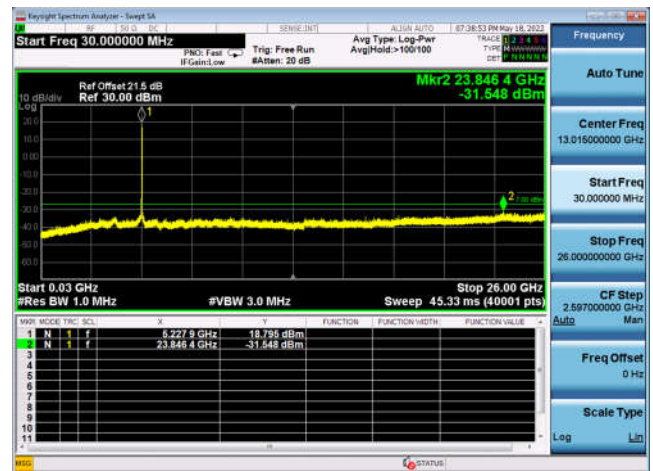

U-NII-1 ,802.11n-HT40, 5190MHz, Ant0

U-NII-1 ,802.11n-HT40, 5190MHz, Ant0

U-NII-1 ,802.11n-HT40, 5230MHz, Ant0

U-NII-1 ,802.11n-HT40, 5230MHz, Ant0

U-NII-1 ,802.11ac-VHT40, 5190MHz, Ant0

U-NII-1 ,802.11ac-VHT40, 5190MHz, Ant0