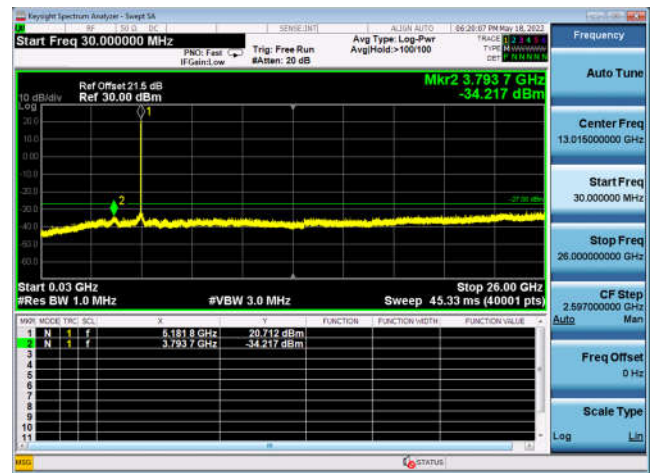

U-NII-1 ,802.11n-HT20, 5220MHz, Ant1

U-NII-1 ,802.11n-HT20, 5240MHz, Ant1

U-NII-1 ,802.11n-HT20, 5240MHz, Ant1

U-NII-1 ,802.11ac-VHT20, 5180MHz, Ant1

U-NII-1 ,802.11ac-VHT20, 5180MHz, Ant1

U-NII-1 ,802.11ac-VHT20, 5220MHz, Ant1