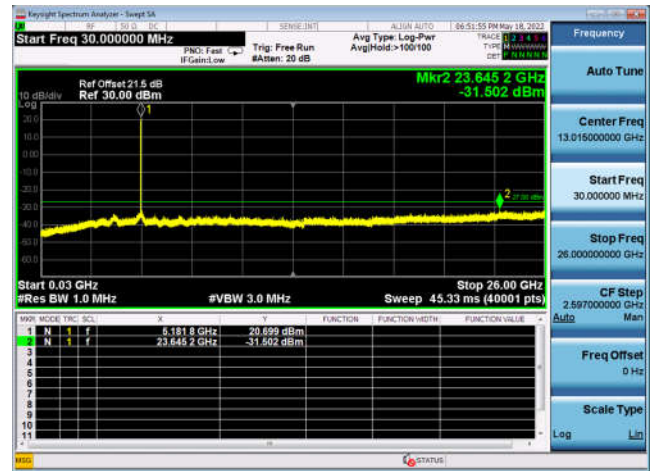

U-NII-1 ,802.11ac-VHT80, 5210MHz, Ant2

U-NII-1 ,802.11ac-VHT80, 5210MHz, Ant2

U-NII-1 ,802.11ax-HE80, 5210MHz, Ant2

U-NII-1 ,802.11ax-HE80, 5210MHz, Ant2

U-NII-1 ,802.11a, 5180MHz, Ant3

U-NII-1 ,802.11a, 5180MHz, Ant3