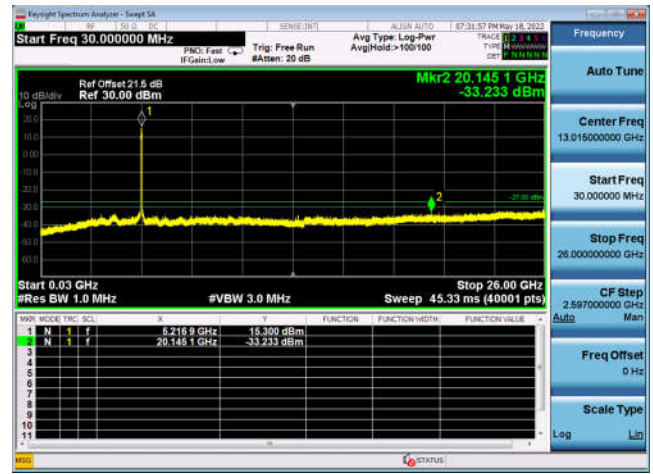

U-NII-1 ,802.11ac-VHT40, 5230MHz, Ant0

U-NII-1 ,802.11ac-VHT40, 5230MHz, Ant0

U-NII-1 ,802.11ax-HE40, 5190MHz, Ant0

U-NII-1 ,802.11ax-HE40, 5190MHz, Ant0

U-NII-1 ,802.11ax-HE40, 5230MHz, Ant0

U-NII-1 ,802.11ax-HE40, 5230MHz, Ant0

U-NII-1 ,802.11ac-VHT80, 5210MHz, Ant0

U-NII-1 ,802.11ac-VHT80, 5210MHz, Ant0

U-NII-1 ,802.11ax-HE80, 5210MHz, Ant0

U-NII-1 ,802.11ax-HE80, 5210MHz, Ant0

U-NII-1 ,802.11a, 5180MHz, Ant1

U-NII-1 ,802.11a, 5180MHz, Ant1