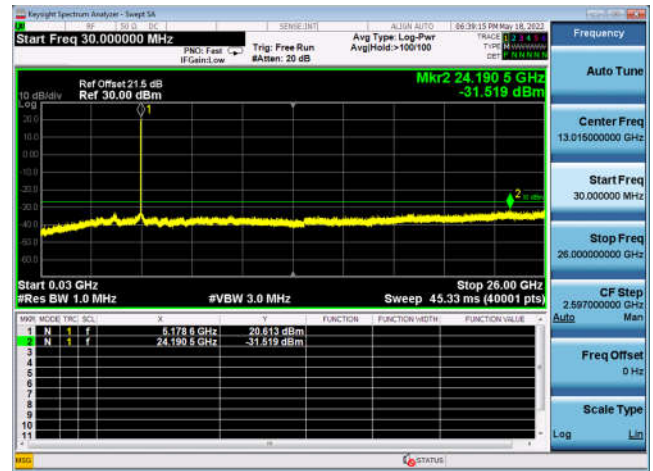

U-NII-1 ,802.11ax-HE20, 5180MHz, Ant2