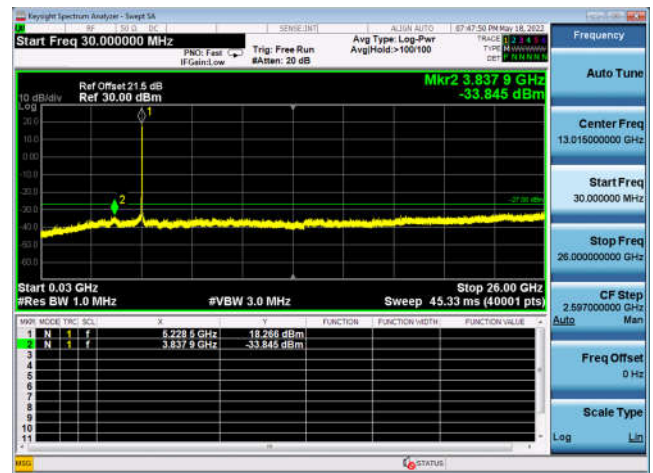

U-NII-1 ,802.11n-HT40, 5190MHz, Ant2

U-NII-1 ,802.11n-HT40, 5190MHz, Ant2

U-NII-1 ,802.11n-HT40, 5230MHz, Ant2

U-NII-1 ,802.11n-HT40, 5230MHz, Ant2

U-NII-1 ,802.11ac-VHT40, 5190MHz, Ant2

U-NII-1 ,802.11ac-VHT40, 5190MHz, Ant2