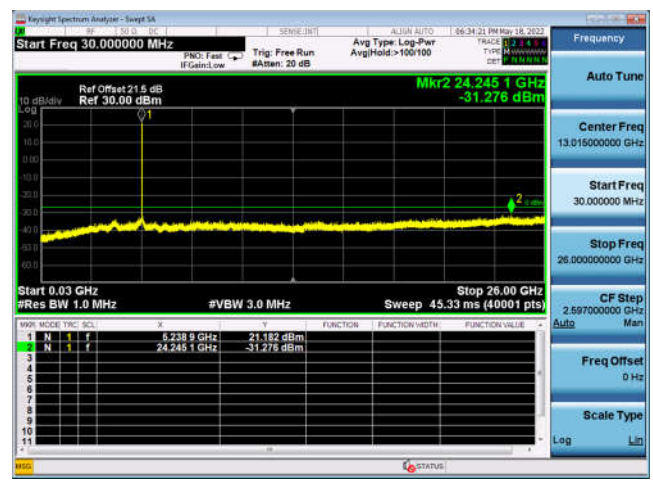

U-NII-1 ,802.11n-HT20, 5180MHz, Ant2

U-NII-1 ,802.11n-HT20, 5180MHz, Ant2

U-NII-1 ,802.11n-HT20, 5220MHz, Ant2

U-NII-1 ,802.11n-HT20, 5220MHz, Ant2

U-NII-1 ,802.11n-HT20, 5240MHz, Ant2

U-NII-1 ,802.11n-HT20, 5240MHz, Ant2