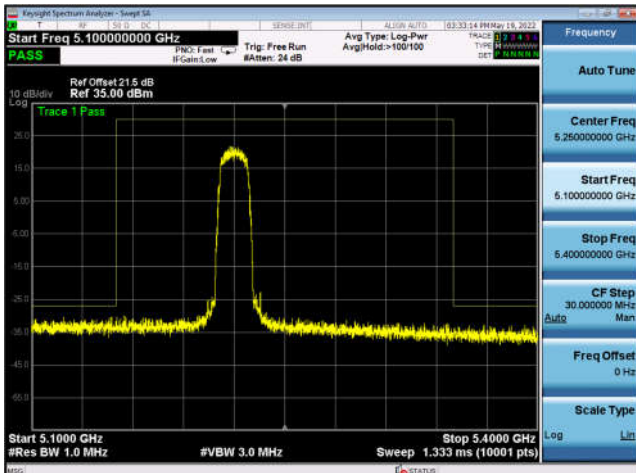

U-NII-1 ,802.11a, 5220MHz, Ant1