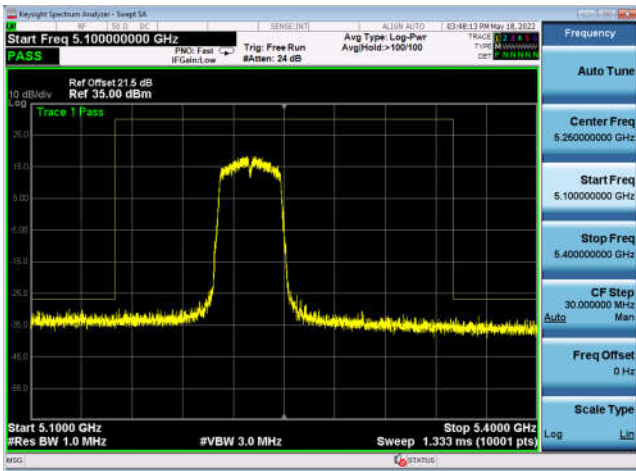

U-NII-1 ,802.11ac-VHT40, 5230MHz, Ant2