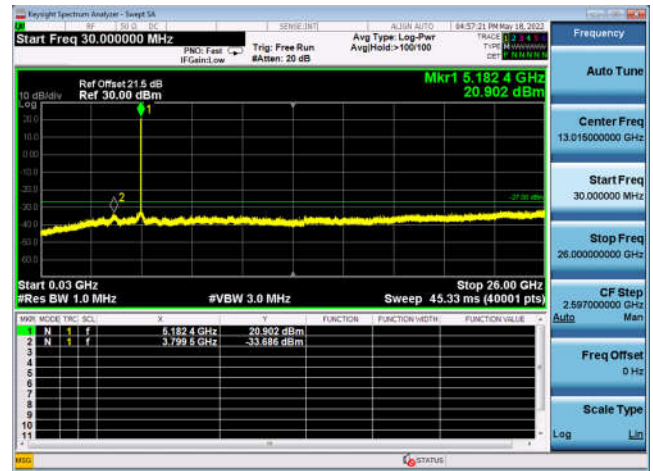

U-NII-1 ,802.11n-HT20, 5180MHz, Ant0