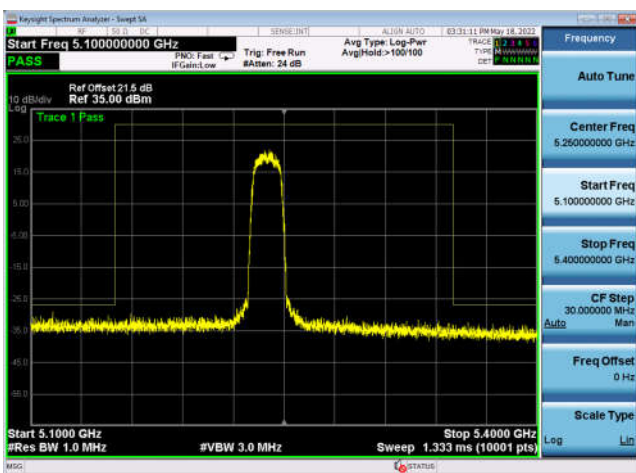

U-NII-1 ,802.11a, 5240MHz, Ant1