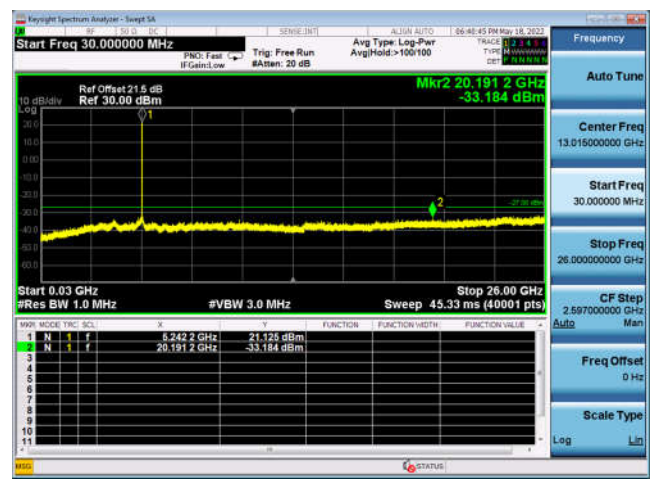

U-NII-1 ,802.11ax-HE20, 5180MHz, Ant2

U-NII-1 ,802.11ax-HE20, 5180MHz, Ant2

U-NII-1 ,802.11ax-HE20, 5220MHz, Ant2

U-NII-1 ,802.11ax-HE20, 5220MHz, Ant2

U-NII-1 ,802.11ax-HE20, 5240MHz, Ant2

U-NII-1 ,802.11ax-HE20, 5240MHz, Ant2