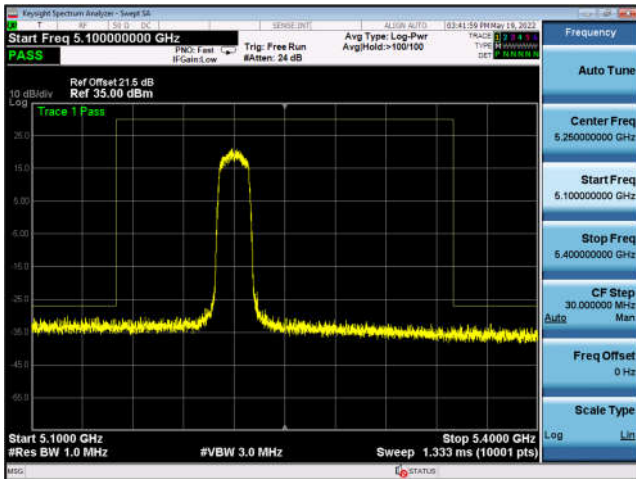

U-NII-1 ,802.11ax-HE20, 5220MHz, Ant2