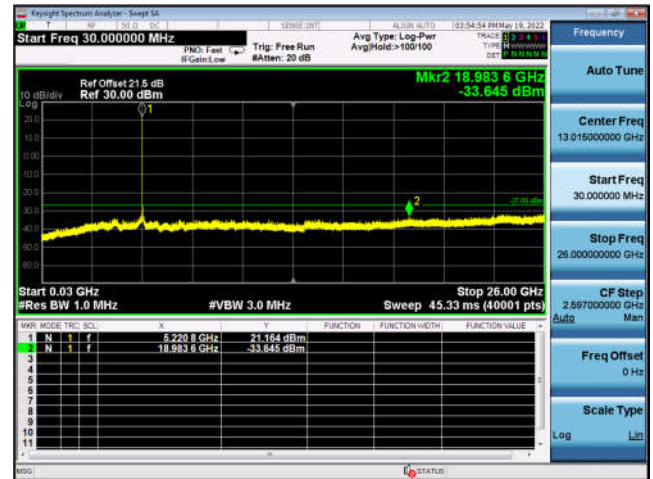

U-NII-1 ,802.11ac-VHT20, 5180MHz, Ant0

U-NII-1 ,802.11ac-VHT20, 5180MHz, Ant0

U-NII-1 ,802.11ac-VHT20, 5220MHz, Ant0

U-NII-1 ,802.11ac-VHT20, 5220MHz, Ant0

U-NII-1 ,802.11ac-VHT20, 5240MHz, Ant0

U-NII-1 ,802.11ac-VHT20, 5240MHz, Ant0