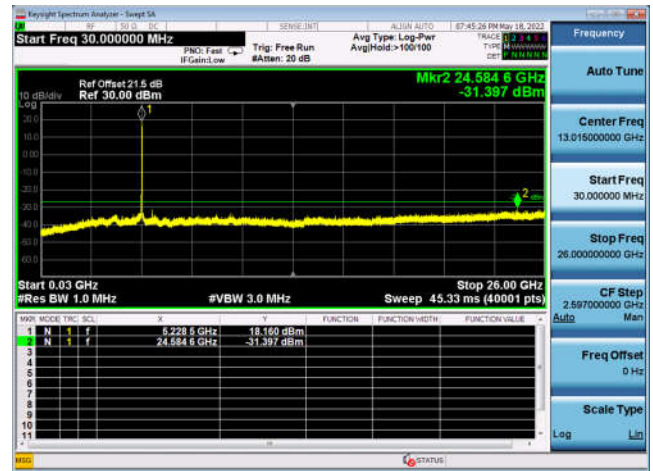

U-NII-1 ,802.11ac-VHT40, 5230MHz, Ant2