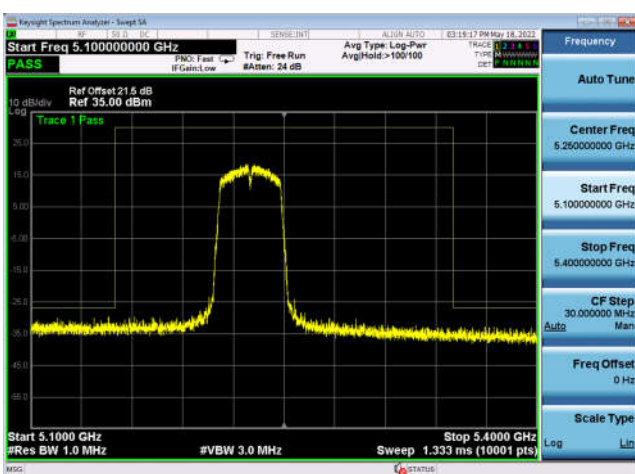

U-NII-1 ,802.11ax-HE40, 5230MHz, Ant1