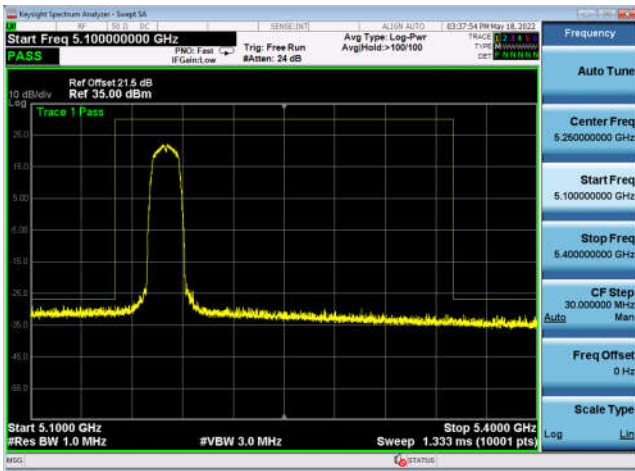

U-NII-1 ,802.11a, 5180MHz, Ant2