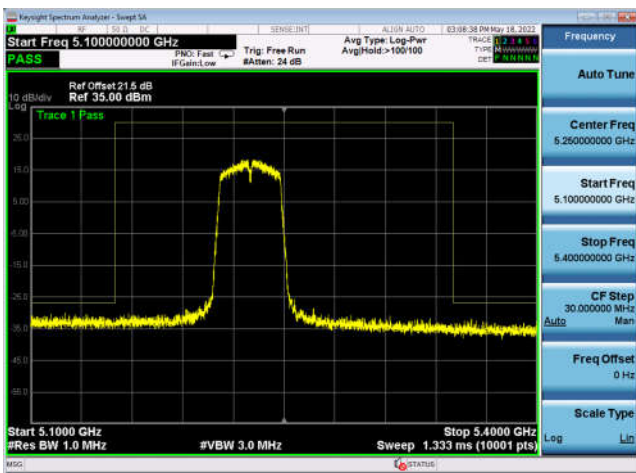

U-NII-1 ,802.11ac-VHT40, 5230MHz, Ant0

U-NII-1 ,802.11ac-VHT40, 5230MHz, Ant0

U-NII-1 ,802.11ax-HE40, 5190MHz, Ant0

U-NII-1 ,802.11ax-HE40, 5190MHz, Ant0

U-NII-1 ,802.11ax-HE40, 5230MHz, Ant0

U-NII-1 ,802.11ax-HE40, 5230MHz, Ant0