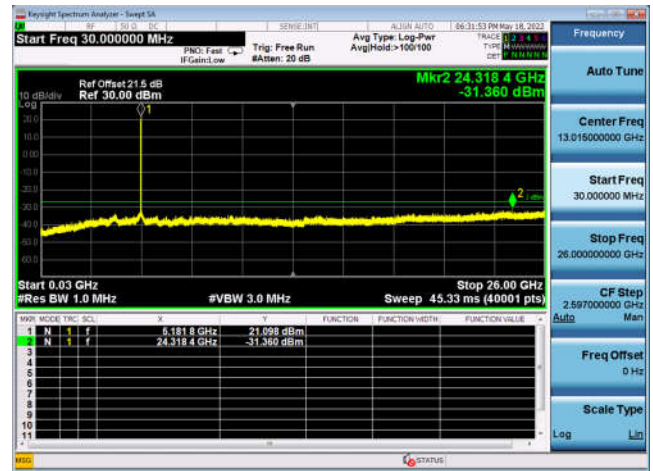

U-NII-1 ,802.11a, 5180MHz, Ant2