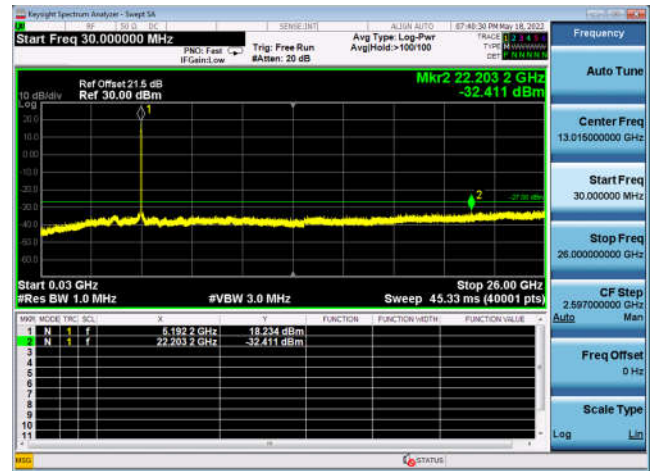

U-NII-1 ,802.11ax-HE20, 5220MHz, Ant1

U-NII-1 ,802.11ax-HE20, 5240MHz, Ant1

U-NII-1 ,802.11ax-HE20, 5240MHz, Ant1

U-NII-1 ,802.11n-HT40, 5190MHz, Ant1

U-NII-1 ,802.11n-HT40, 5190MHz, Ant1

U-NII-1 ,802.11n-HT40, 5230MHz, Ant1