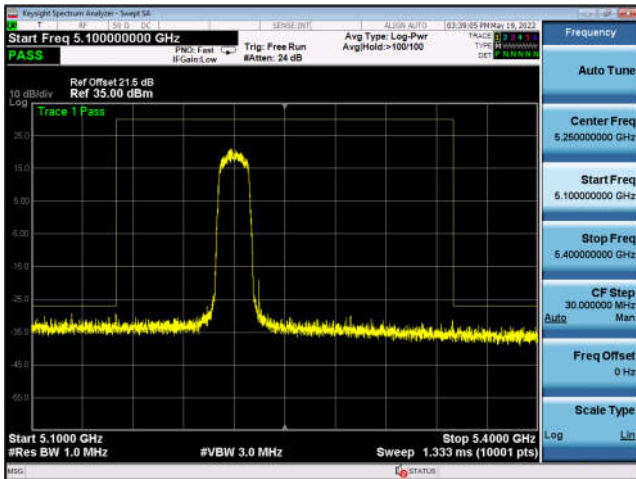

U-NII-1 ,802.11ac-VHT20, 5220MHz, Ant2