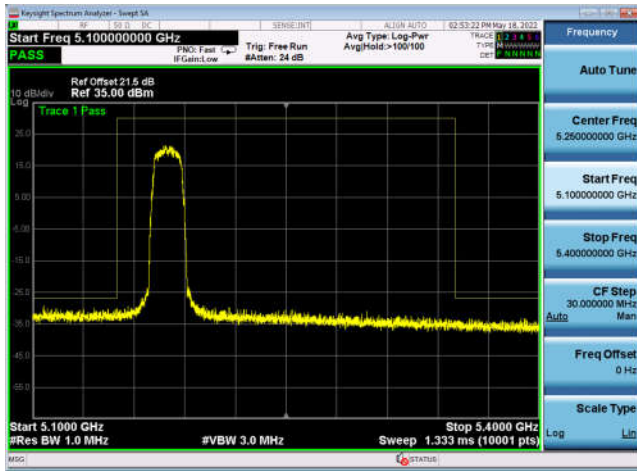

Conducted Band Edges and spurious emission

U-NII-1 ,802.11a, 5180MHz, Ant0

U-NII-1 ,802.11a, 5180MHz, Ant0

U-NII-1 ,802.11a, 5220MHz, Ant0

U-NII-1 ,802.11a, 5220MHz, Ant0

U-NII-1 ,802.11a, 5240MHz, Ant0

U-NII-1 ,802.11a, 5240MHz, Ant0