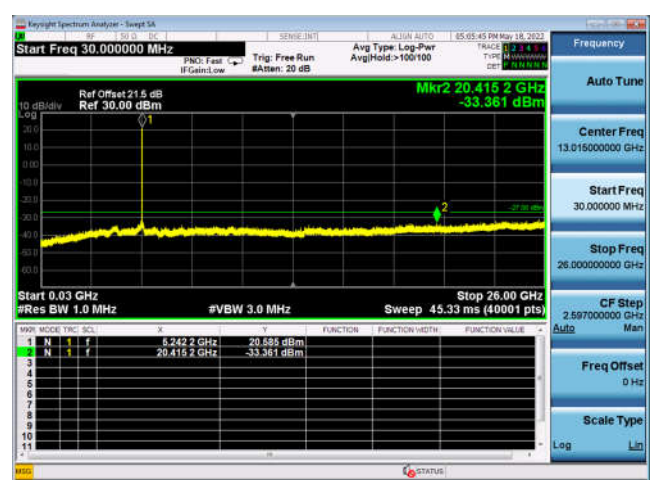

U-NII-1 ,802.11ax-HE20, 5180MHz, Ant0

U-NII-1 ,802.11ax-HE20, 5180MHz, Ant0

U-NII-1 ,802.11ax-HE20, 5220MHz, Ant0

U-NII-1 ,802.11ax-HE20, 5220MHz, Ant0

U-NII-1 ,802.11ax-HE20, 5240MHz, Ant0

U-NII-1 ,802.11ax-HE20, 5240MHz, Ant0