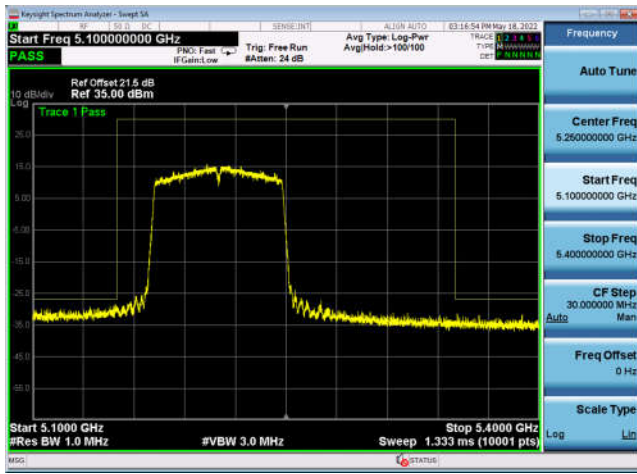

U-NII-1 ,802.11ax-HE40, 5190MHz, Ant1

U-NII-1 ,802.11ax-HE40, 5230MHz, Ant1

U-NII-1 ,802.11ax-HE40, 5230MHz, Ant1

U-NII-1 ,802.11ac-VHT80, 5210MHz, Ant1

U-NII-1 ,802.11ac-VHT80, 5210MHz, Ant1

U-NII-1 ,802.11ax-HE80, 5210MHz, Ant1