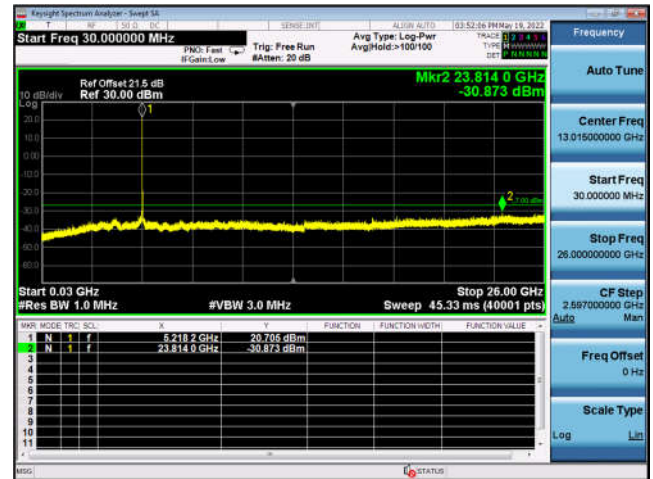

Conducted Band Edges and spurious emission

U-NII-1 ,802.11a, 5180MHz, Ant0

U-NII-1 ,802.11a, 5180MHz, Ant0

U-NII-1 ,802.11a, 5220MHz, Ant0

U-NII-1 ,802.11a, 5220MHz, Ant0

U-NII-1 ,802.11a, 5240MHz, Ant0

U-NII-1 ,802.11a, 5240MHz, Ant0

U-NII-1 ,802.11n-HT20, 5180MHz, Ant0

U-NII-1 ,802.11n-HT20, 5180MHz, Ant0

U-NII-1 ,802.11n-HT20, 5220MHz, Ant0

U-NII-1 ,802.11n-HT20, 5220MHz, Ant0

U-NII-1 ,802.11n-HT20, 5240MHz, Ant0

U-NII-1 ,802.11n-HT20, 5240MHz, Ant0