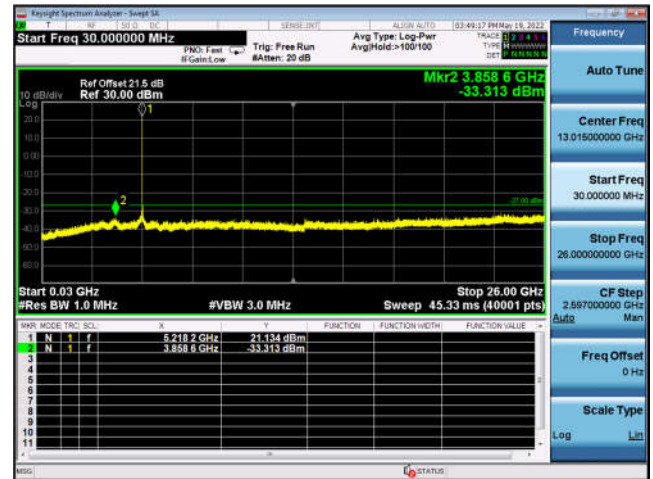

U-NII-1 ,802.11ax-HE80, 5210MHz, Ant1

U-NII-1 ,802.11a, 5180MHz, Ant2

U-NII-1 ,802.11a, 5180MHz, Ant2

U-NII-1 ,802.11a, 5220MHz, Ant2

U-NII-1 ,802.11a, 5220MHz, Ant2

U-NII-1 ,802.11a, 5240MHz, Ant2

U-NII-1 ,802.11a, 5240MHz, Ant2