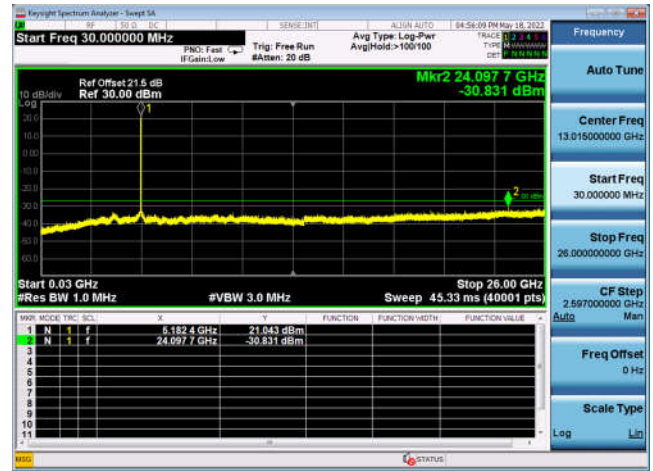

Conducted Band Edges and spurious emission

U-NII-1 ,802.11a, 5180MHz, Ant0

U-NII-1 ,802.11a, 5180MHz, Ant0

U-NII-1 ,802.11a, 5220MHz, Ant0

U-NII-1 ,802.11a, 5220MHz, Ant0

U-NII-1 ,802.11a, 5240MHz, Ant0

U-NII-1 ,802.11a, 5240MHz, Ant0