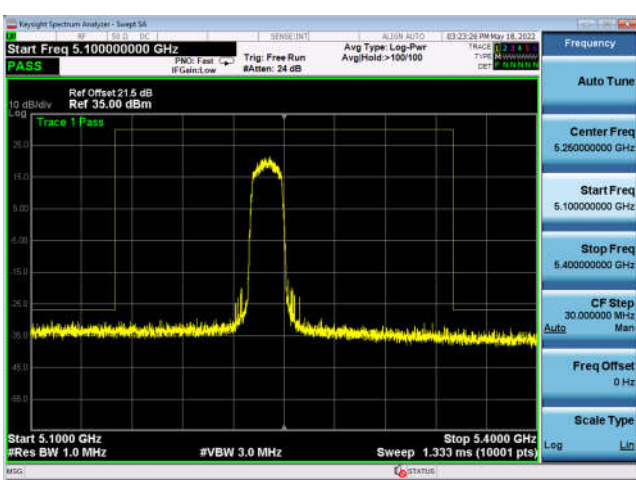

U-NII-1 ,802.11n-HT20, 5240MHz, Ant1