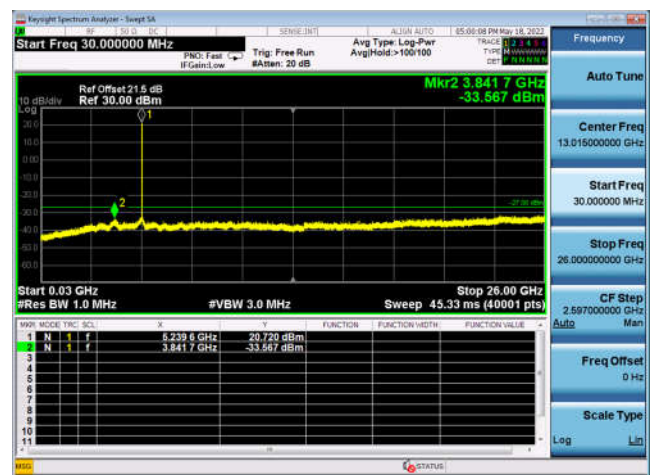

Conducted Band Edges and spurious emission

U-NII-1 ,802.11a, 5180MHz, Ant0

U-NII-1 ,802.11a, 5180MHz, Ant0

U-NII-1 ,802.11a, 5220MHz, Ant0

U-NII-1 ,802.11a, 5220MHz, Ant0

U-NII-1 ,802.11a, 5240MHz, Ant0

U-NII-1 ,802.11a, 5240MHz, Ant0

U-NII-1 ,802.11n-HT20, 5180MHz, Ant0

U-NII-1 ,802.11n-HT20, 5180MHz, Ant0

U-NII-1 ,802.11n-HT20, 5220MHz, Ant0

U-NII-1 ,802.11n-HT20, 5220MHz, Ant0

U-NII-1 ,802.11n-HT20, 5240MHz, Ant0

U-NII-1 ,802.11n-HT20, 5240MHz, Ant0