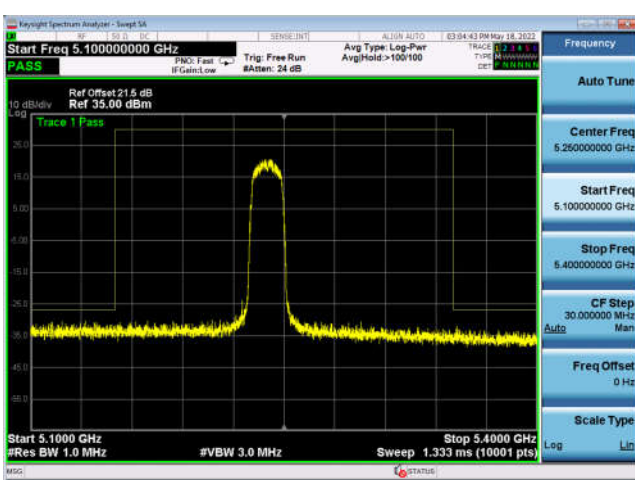

U-NII-1 ,802.11ax-HE20, 5180MHz, Ant0

U-NII-1 ,802.11ax-HE20, 5180MHz, Ant0

U-NII-1 ,802.11ax-HE20, 5220MHz, Ant0

U-NII-1 ,802.11ax-HE20, 5220MHz, Ant0

U-NII-1 ,802.11ax-HE20, 5240MHz, Ant0

U-NII-1 ,802.11ax-HE20, 5240MHz, Ant0