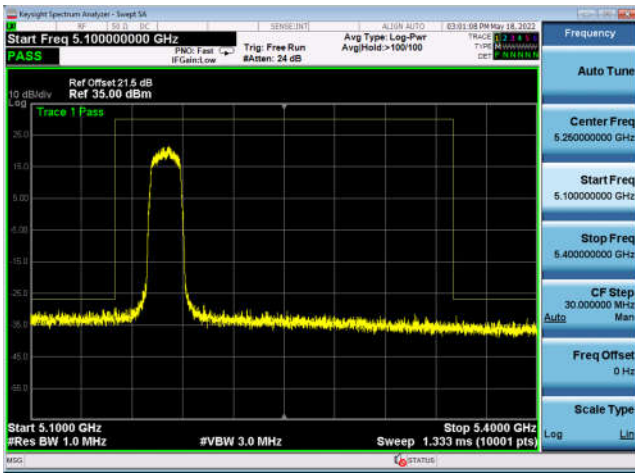

U-NII-1 ,802.11ac-VHT20, 5180MHz, Ant0