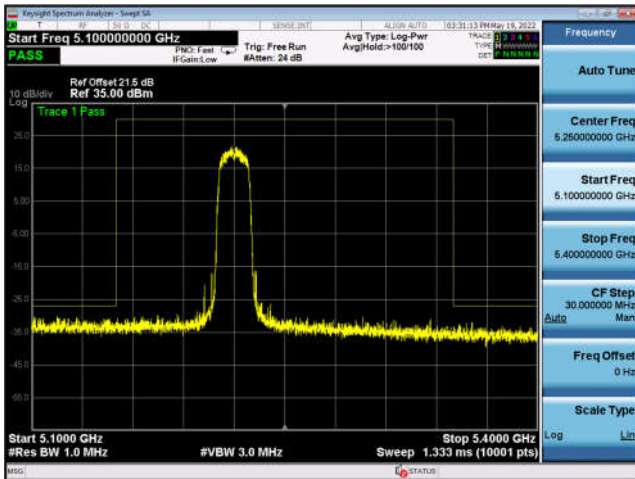

U-NII-1 ,802.11n-HT20, 5220MHz, Ant0