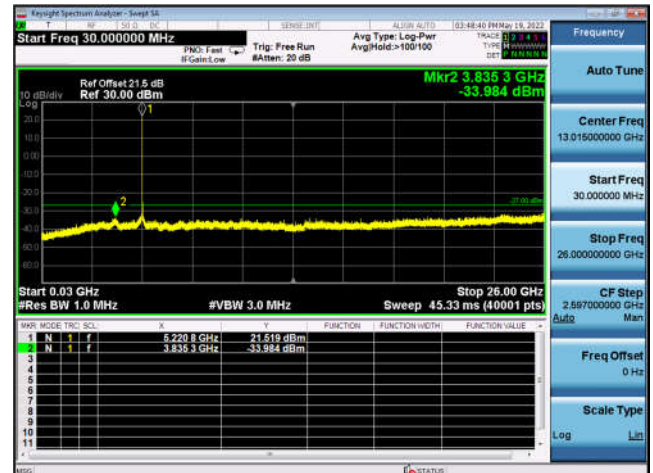

U-NII-1 ,802.11ac-VHT80, 5210MHz, Ant0

U-NII-1 ,802.11ac-VHT80, 5210MHz, Ant0

U-NII-1 ,802.11ax-HE80, 5210MHz, Ant0

U-NII-1 ,802.11ax-HE80, 5210MHz, Ant0

U-NII-1 ,802.11a, 5180MHz, Ant1

U-NII-1 ,802.11a, 5180MHz, Ant1

U-NII-1 ,802.11a, 5220MHz, Ant1

U-NII-1 ,802.11a, 5220MHz, Ant1

U-NII-1 ,802.11a, 5240MHz, Ant1

U-NII-1 ,802.11a, 5240MHz, Ant1

U-NII-1 ,802.11n-HT20, 5180MHz, Ant1

U-NII-1 ,802.11n-HT20, 5180MHz, Ant1

U-NII-1 ,802.11n-HT20, 5220MHz, Ant1