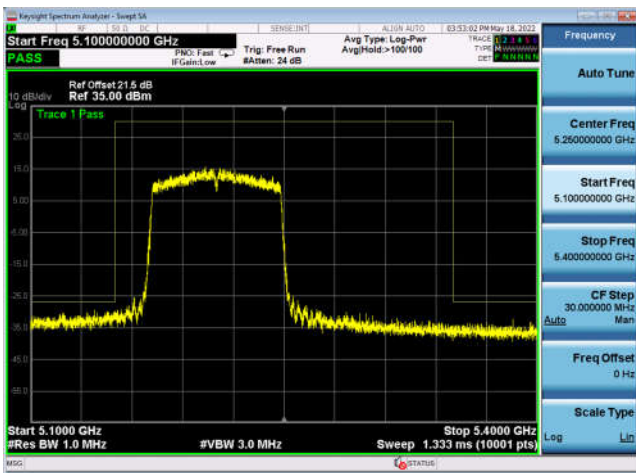

U-NII-1 ,802.11ax-HE80, 5210MHz, Ant2