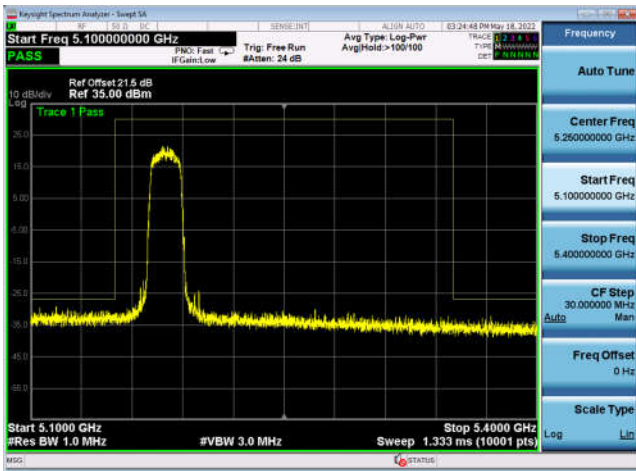

U-NII-1 ,802.11a, 5220MHz, Ant1

U-NII-1 ,802.11a, 5220MHz, Ant1

U-NII-1 ,802.11a, 5240MHz, Ant1

U-NII-1 ,802.11a, 5240MHz, Ant1

U-NII-1 ,802.11n-HT20, 5180MHz, Ant1

U-NII-1 ,802.11n-HT20, 5180MHz, Ant1

U-NII-1 ,802.11n-HT20, 5220MHz, Ant1