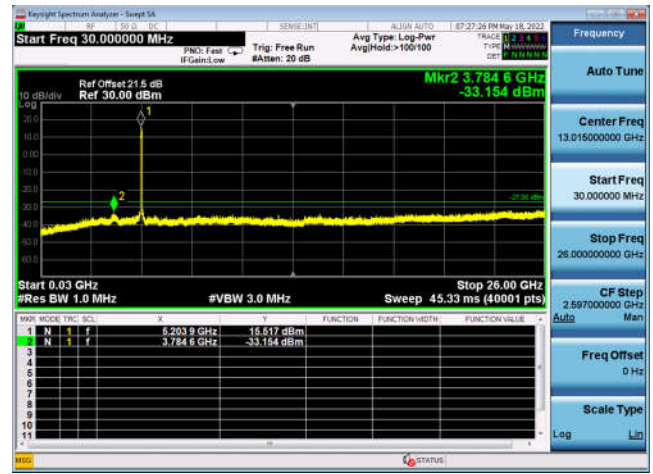

U-NII-1 ,802.11ac-VHT40, 5230MHz, Ant2

U-NII-1 ,802.11ac-VHT40, 5230MHz, Ant2

U-NII-1 ,802.11ax-HE40, 5190MHz, Ant2

U-NII-1 ,802.11ax-HE40, 5190MHz, Ant2

U-NII-1 ,802.11ax-HE40, 5230MHz, Ant2

U-NII-1 ,802.11ax-HE40, 5230MHz, Ant2

U-NII-1 ,802.11ac-VHT80, 5210MHz, Ant2

U-NII-1 ,802.11ac-VHT80, 5210MHz, Ant2

U-NII-1 ,802.11ax-HE80, 5210MHz, Ant2

U-NII-1 ,802.11ax-HE80, 5210MHz, Ant2

U-NII-1 ,802.11a, 5180MHz, Ant3

U-NII-1 ,802.11a, 5180MHz, Ant3