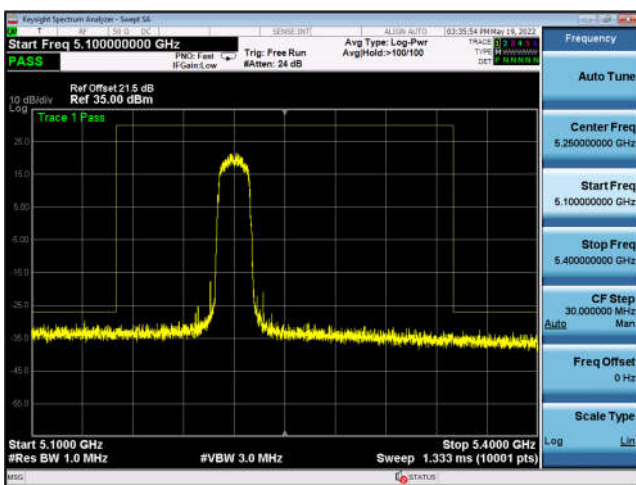

U-NII-1 ,802.11a, 5220MHz, Ant1

U-NII-1 ,802.11a, 5220MHz, Ant1

U-NII-1 ,802.11a, 5240MHz, Ant1

U-NII-1 ,802.11a, 5240MHz, Ant1

U-NII-1 ,802.11n-HT20, 5180MHz, Ant1

U-NII-1 ,802.11n-HT20, 5180MHz, Ant1

U-NII-1 ,802.11n-HT20, 5220MHz, Ant1