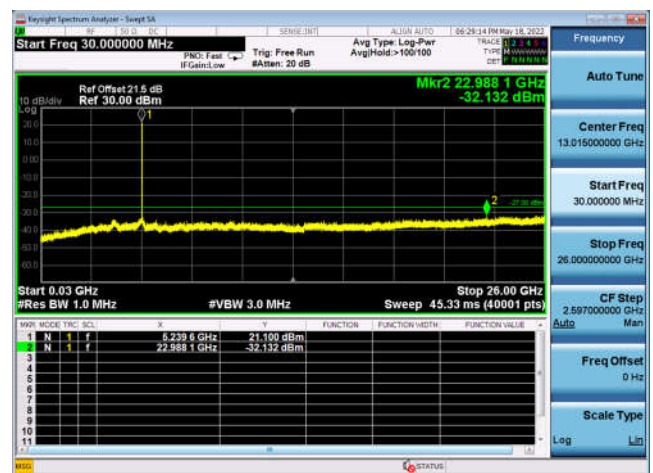

U-NII-1 ,802.11a, 5220MHz, Ant1

U-NII-1 ,802.11a, 5220MHz, Ant1

U-NII-1 ,802.11a, 5240MHz, Ant1

U-NII-1 ,802.11a, 5240MHz, Ant1

U-NII-1 ,802.11n-HT20, 5180MHz, Ant1

U-NII-1 ,802.11n-HT20, 5180MHz, Ant1

U-NII-1 ,802.11n-HT20, 5220MHz, Ant1