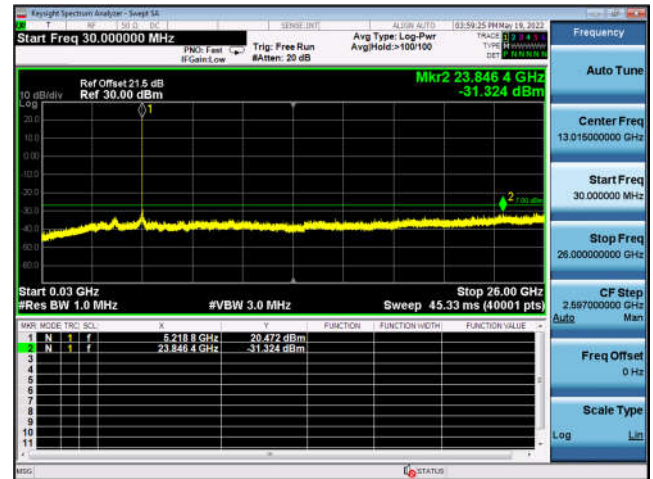

U-NII-1 ,802.11ax-HE20, 5180MHz, Ant2

U-NII-1 ,802.11ax-HE20, 5180MHz, Ant2

U-NII-1 ,802.11ax-HE20, 5220MHz, Ant2

U-NII-1 ,802.11ax-HE20, 5220MHz, Ant2

U-NII-1 ,802.11ax-HE20, 5240MHz, Ant2

U-NII-1 ,802.11ax-HE20, 5240MHz, Ant2