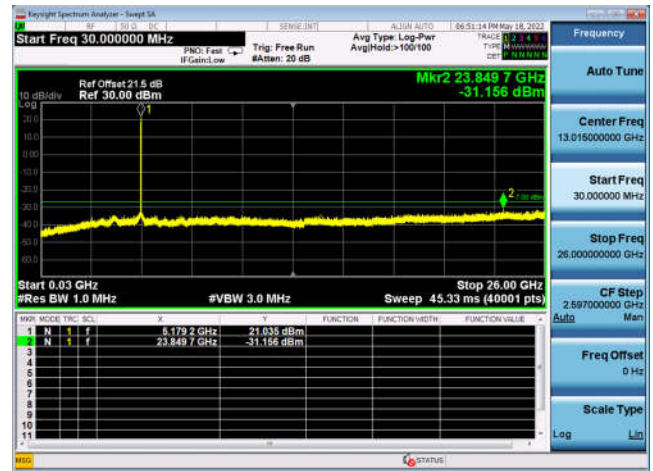

U-NII-1 ,802.11a, 5220MHz, Ant3

U-NII-1 ,802.11a, 5220MHz, Ant3

U-NII-1 ,802.11a, 5240MHz, Ant3

U-NII-1 ,802.11a, 5240MHz, Ant3

U-NII-1 ,802.11n-HT20, 5180MHz, Ant3

U-NII-1 ,802.11n-HT20, 5180MHz, Ant3

U-NII-1 ,802.11n-HT20, 5220MHz, Ant3