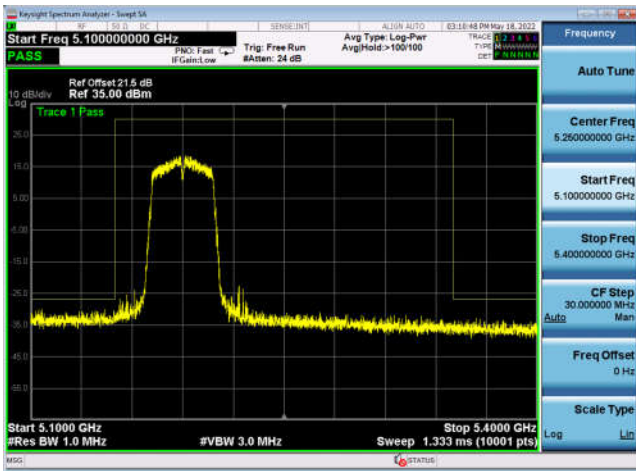

U-NII-1 ,802.11n-HT40, 5190MHz, Ant0