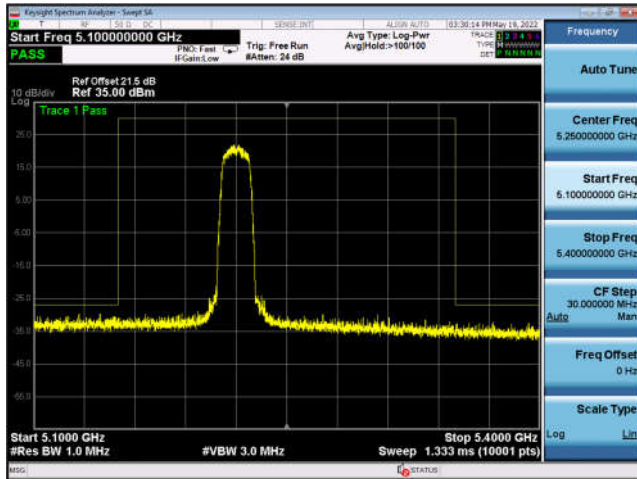

Conducted Band Edges and spurious emission

U-NII-1 ,802.11a, 5180MHz, Ant0

U-NII-1 ,802.11a, 5180MHz, Ant0

U-NII-1 ,802.11a, 5220MHz, Ant0

U-NII-1 ,802.11a, 5220MHz, Ant0

U-NII-1 ,802.11a, 5240MHz, Ant0

U-NII-1 ,802.11a, 5240MHz, Ant0