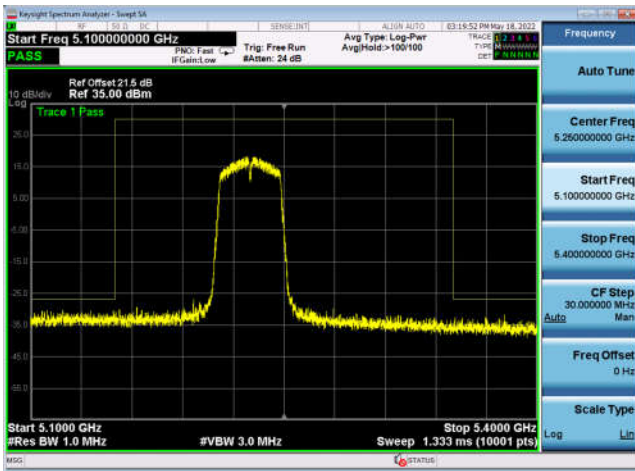

U-NII-1 ,802.11n-HT40, 5230MHz, Ant1

U-NII-1 ,802.11ac-VHT40, 5190MHz, Ant1

U-NII-1 ,802.11ac-VHT40, 5190MHz, Ant1

U-NII-1 ,802.11ac-VHT40, 5230MHz, Ant1

U-NII-1 ,802.11ac-VHT40, 5230MHz, Ant1

U-NII-1 ,802.11ax-HE40, 5190MHz, Ant1