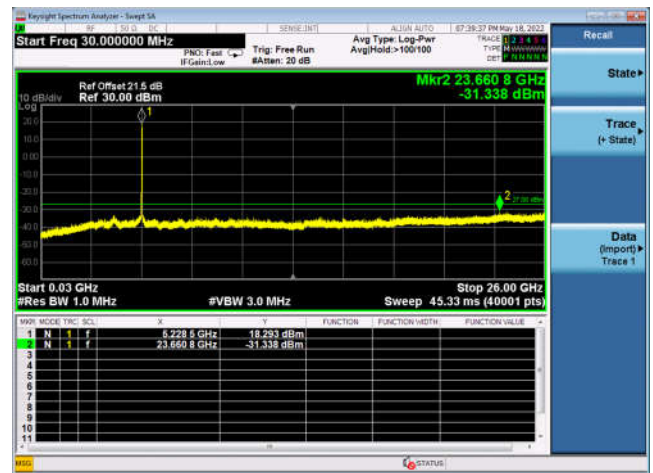

U-NII-1 ,802.11n-HT40, 5230MHz, Ant1