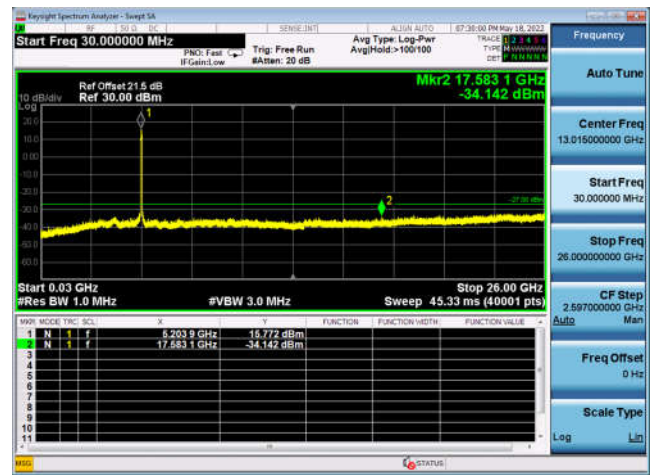

U-NII-1 ,802.11ax-HE40, 5190MHz, Ant1

U-NII-1 ,802.11ax-HE40, 5230MHz, Ant1

U-NII-1 ,802.11ax-HE40, 5230MHz, Ant1

U-NII-1 ,802.11ac-VHT80, 5210MHz, Ant1

U-NII-1 ,802.11ac-VHT80, 5210MHz, Ant1

U-NII-1 ,802.11ax-HE80, 5210MHz, Ant1

U-NII-1 ,802.11ax-HE80, 5210MHz, Ant1

U-NII-1 ,802.11a, 5180MHz, Ant2

U-NII-1 ,802.11a, 5180MHz, Ant2

U-NII-1 ,802.11a, 5220MHz, Ant2

U-NII-1 ,802.11a, 5220MHz, Ant2

U-NII-1 ,802.11a, 5240MHz, Ant2

U-NII-1 ,802.11a, 5240MHz, Ant2