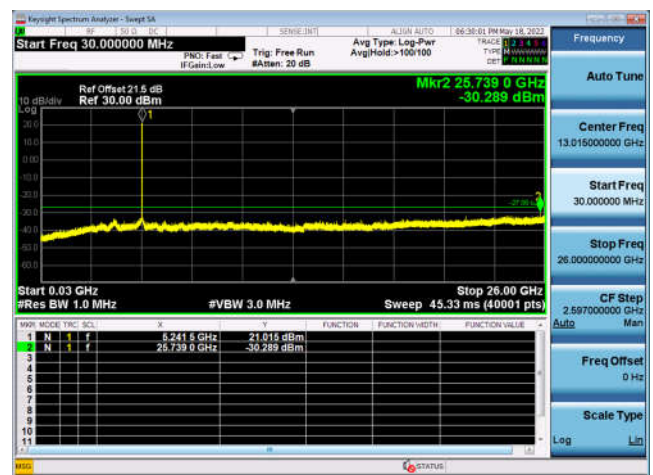

U-NII-1 ,802.11ax-HE80, 5210MHz, Ant1

U-NII-1 ,802.11a, 5180MHz, Ant2

U-NII-1 ,802.11a, 5180MHz, Ant2

U-NII-1 ,802.11a, 5220MHz, Ant2

U-NII-1 ,802.11a, 5220MHz, Ant2

U-NII-1 ,802.11a, 5240MHz, Ant2

U-NII-1 ,802.11a, 5240MHz, Ant2