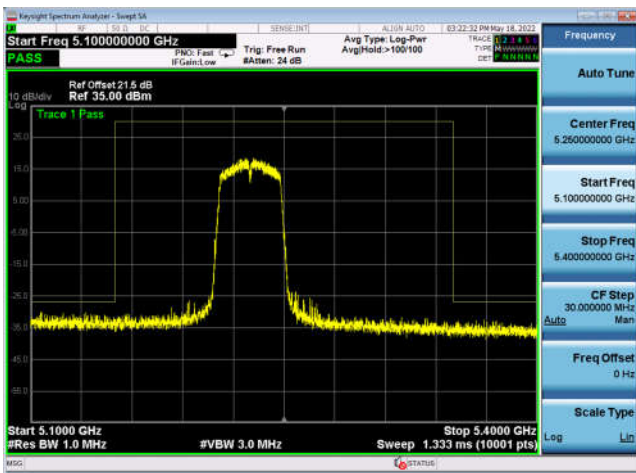

U-NII-1 ,802.11ax-HE20, 5220MHz, Ant1

U-NII-1 ,802.11ax-HE20, 5240MHz, Ant1

U-NII-1 ,802.11ax-HE20, 5240MHz, Ant1

U-NII-1 ,802.11n-HT40, 5190MHz, Ant1

U-NII-1 ,802.11n-HT40, 5190MHz, Ant1

U-NII-1 ,802.11n-HT40, 5230MHz, Ant1