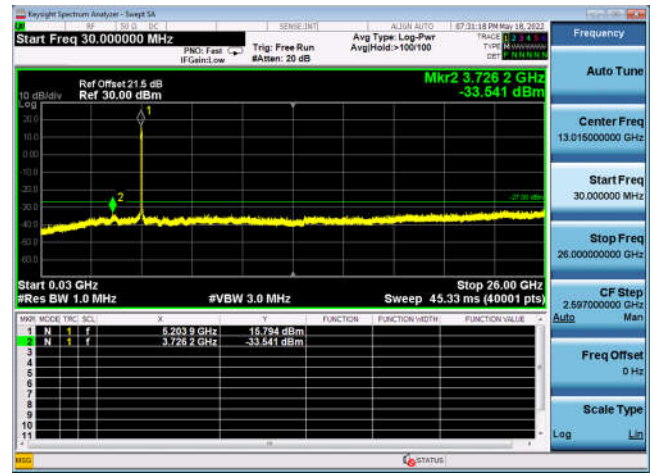

U-NII-1 ,802.11ax-HE40, 5190MHz, Ant1

U-NII-1 ,802.11ax-HE40, 5230MHz, Ant1

U-NII-1 ,802.11ax-HE40, 5230MHz, Ant1

U-NII-1 ,802.11ac-VHT80, 5210MHz, Ant1

U-NII-1 ,802.11ac-VHT80, 5210MHz, Ant1

U-NII-1 ,802.11ax-HE80, 5210MHz, Ant1

U-NII-1 ,802.11ax-HE80, 5210MHz, Ant1

U-NII-1 ,802.11a, 5180MHz, Ant2

U-NII-1 ,802.11a, 5180MHz, Ant2

U-NII-1 ,802.11a, 5220MHz, Ant2

U-NII-1 ,802.11a, 5220MHz, Ant2

U-NII-1 ,802.11a, 5240MHz, Ant2

U-NII-1 ,802.11a, 5240MHz, Ant2