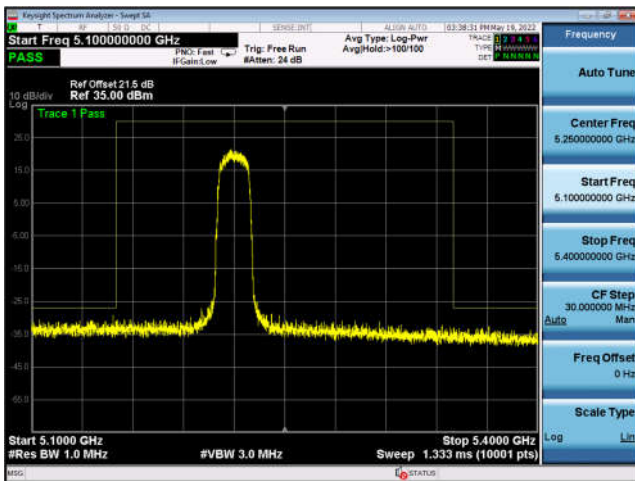

U-NII-1 ,802.11n-HT20, 5220MHz, Ant1

U-NII-1 ,802.11n-HT20, 5240MHz, Ant1

U-NII-1 ,802.11n-HT20, 5240MHz, Ant1

U-NII-1 ,802.11ac-VHT20, 5180MHz, Ant1

U-NII-1 ,802.11ac-VHT20, 5180MHz, Ant1

U-NII-1 ,802.11ac-VHT20, 5220MHz, Ant1