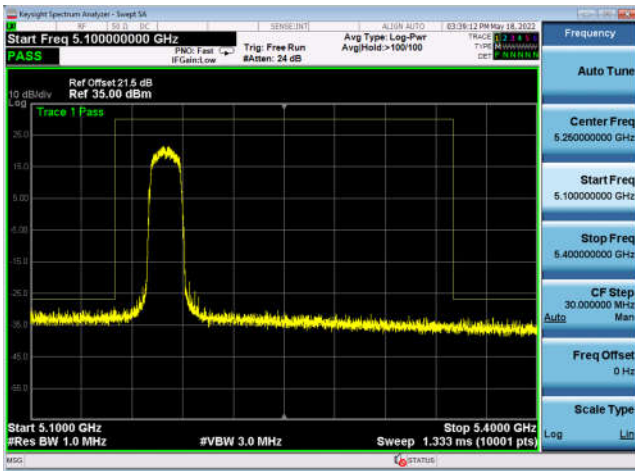

U-NII-1 ,802.11n-HT20, 5180MHz, Ant2