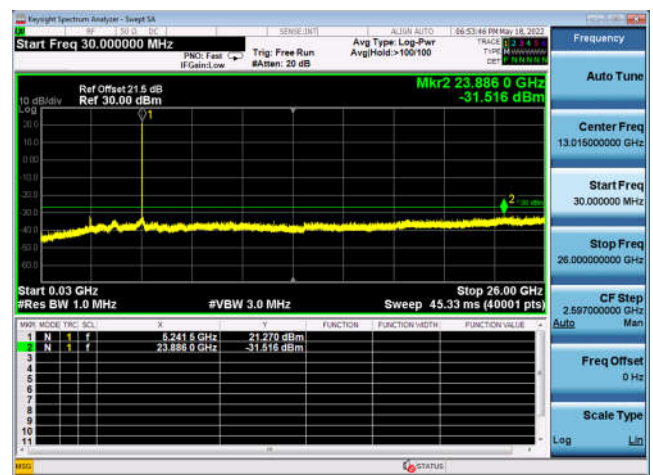

U-NII-1 ,802.11a, 5220MHz, Ant3

U-NII-1 ,802.11a, 5220MHz, Ant3

U-NII-1 ,802.11a, 5240MHz, Ant3

U-NII-1 ,802.11a, 5240MHz, Ant3

U-NII-1 ,802.11n-HT20, 5180MHz, Ant3

U-NII-1 ,802.11n-HT20, 5180MHz, Ant3

U-NII-1 ,802.11n-HT20, 5220MHz, Ant3