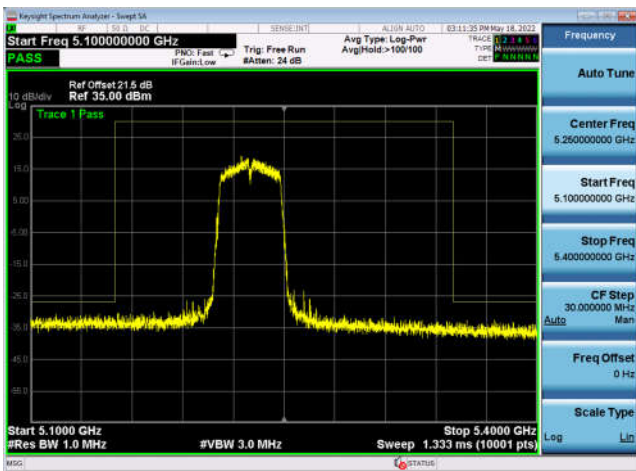

U-NII-1 ,802.11n-HT40, 5230MHz, Ant0