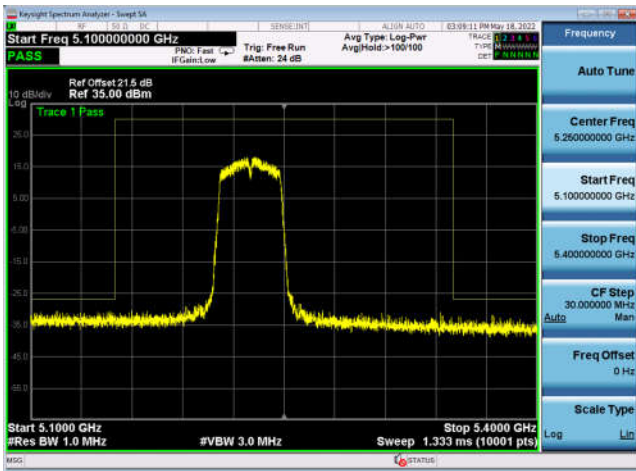

U-NII-1 ,802.11ac-VHT40, 5230MHz, Ant0