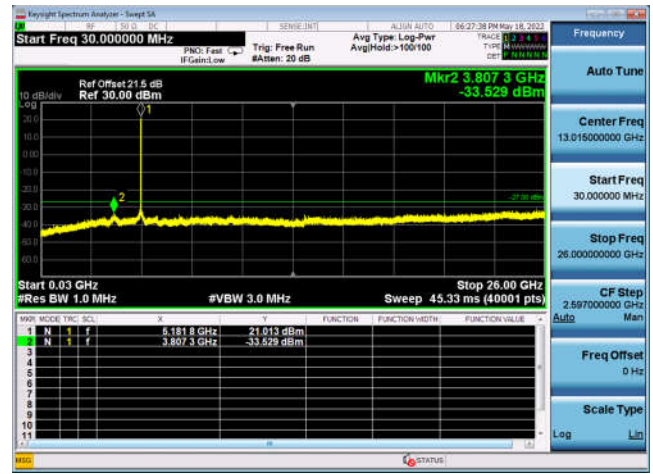

U-NII-1 ,802.11ac-VHT80, 5210MHz, Ant0

U-NII-1 ,802.11ac-VHT80, 5210MHz, Ant0

U-NII-1 ,802.11ax-HE80, 5210MHz, Ant0

U-NII-1 ,802.11ax-HE80, 5210MHz, Ant0

U-NII-1 ,802.11a, 5180MHz, Ant1

U-NII-1 ,802.11a, 5180MHz, Ant1