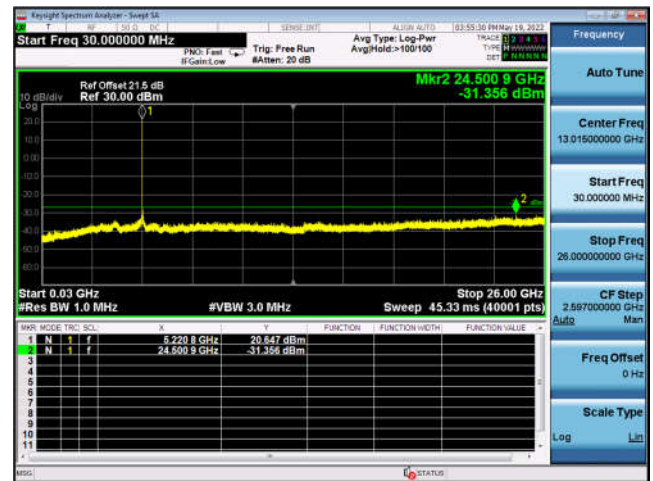

U-NII-1 ,802.11ac-VHT20, 5220MHz, Ant1