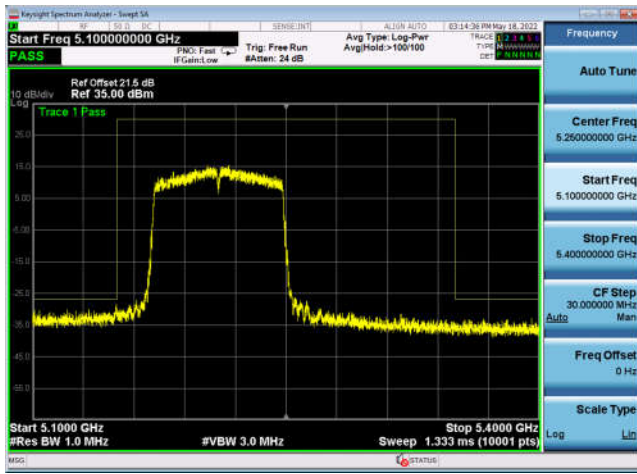

U-NII-1 ,802.11ac-VHT80, 5210MHz, Ant0