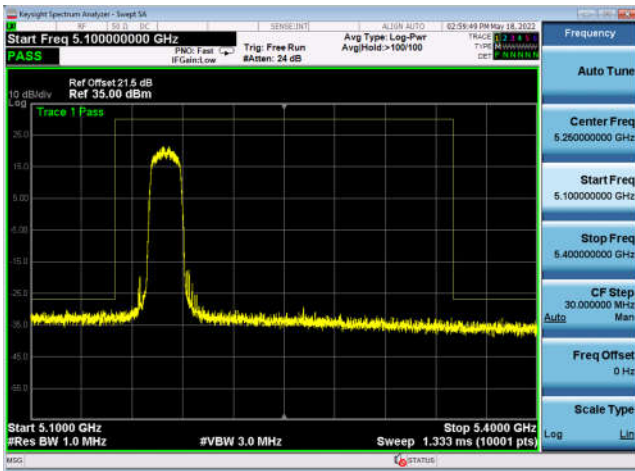

U-NII-1 ,802.11n-HT20, 5180MHz, Ant0