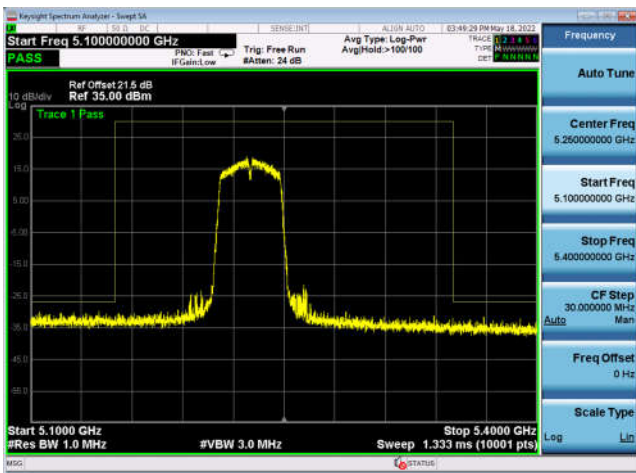

U-NII-1 ,802.11n-HT40, 5230MHz, Ant2