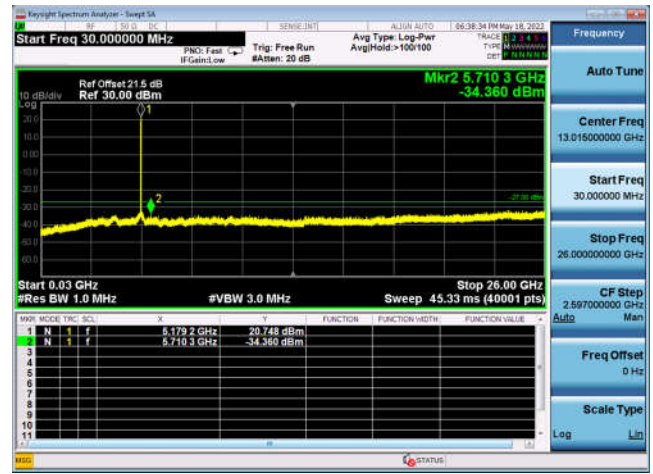

U-NII-1 ,802.11ac-VHT20, 5180MHz, Ant2