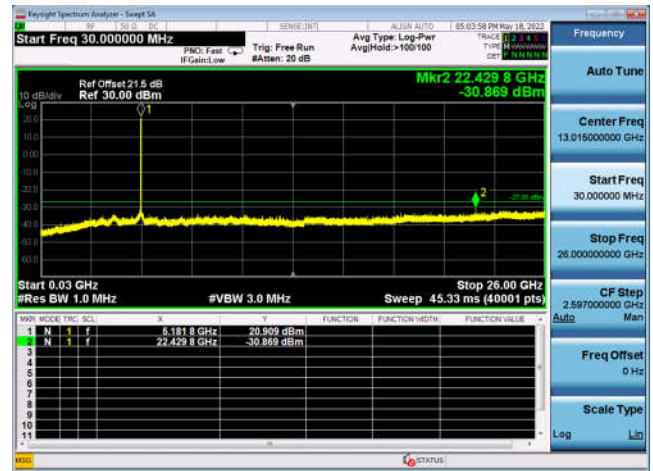

U-NII-1 ,802.11ax-HE20, 5180MHz, Ant0