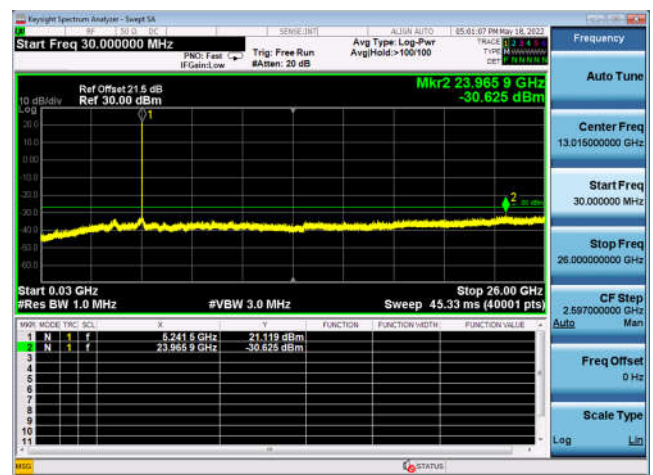

U-NII-1 ,802.11ac-VHT20, 5180MHz, Ant0

U-NII-1 ,802.11ac-VHT20, 5180MHz, Ant0

U-NII-1 ,802.11ac-VHT20, 5220MHz, Ant0

U-NII-1 ,802.11ac-VHT20, 5220MHz, Ant0

U-NII-1 ,802.11ac-VHT20, 5240MHz, Ant0

U-NII-1 ,802.11ac-VHT20, 5240MHz, Ant0