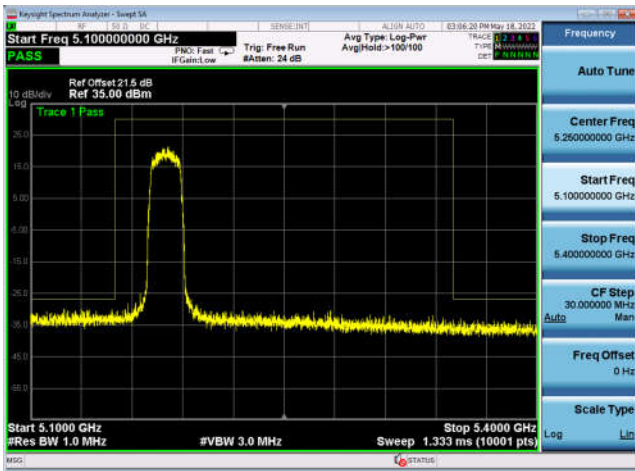

U-NII-1 ,802.11ax-HE20, 5180MHz, Ant0