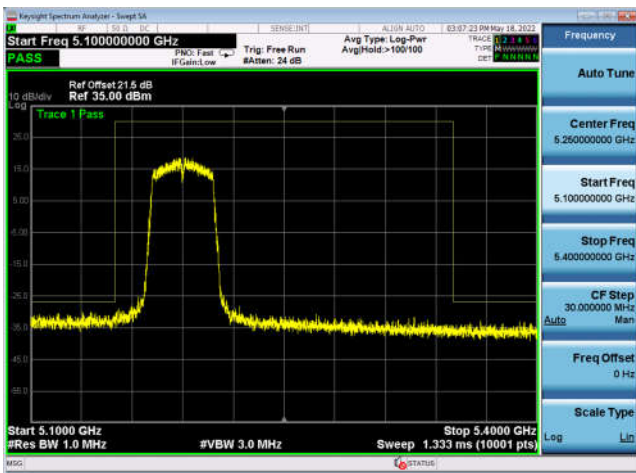

U-NII-1 ,802.11ax-HE40, 5190MHz, Ant0