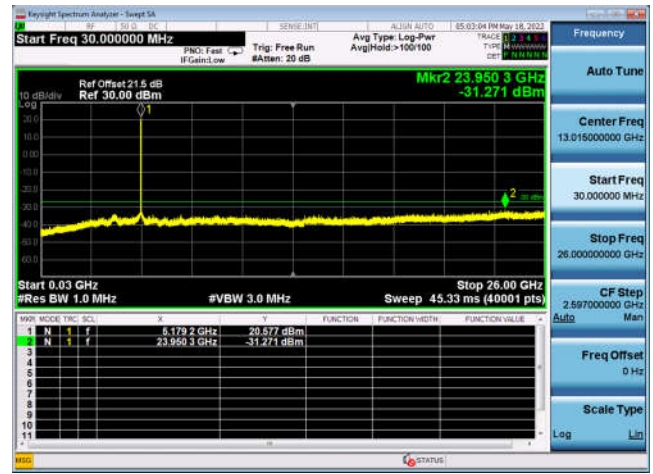

U-NII-1 ,802.11ac-VHT20, 5180MHz, Ant0