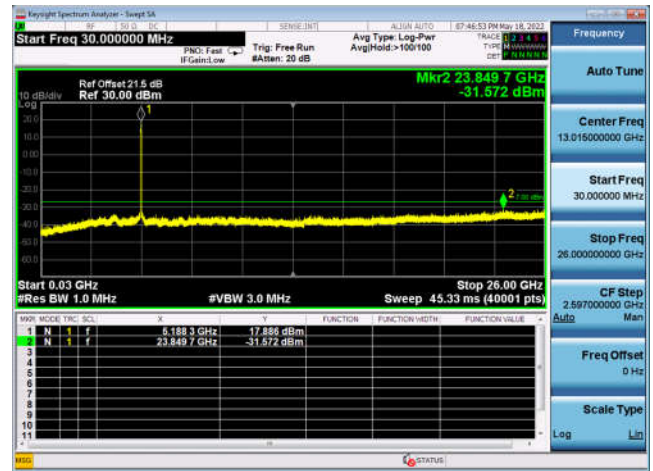

U-NII-1 ,802.11n-HT40, 5190MHz, Ant2