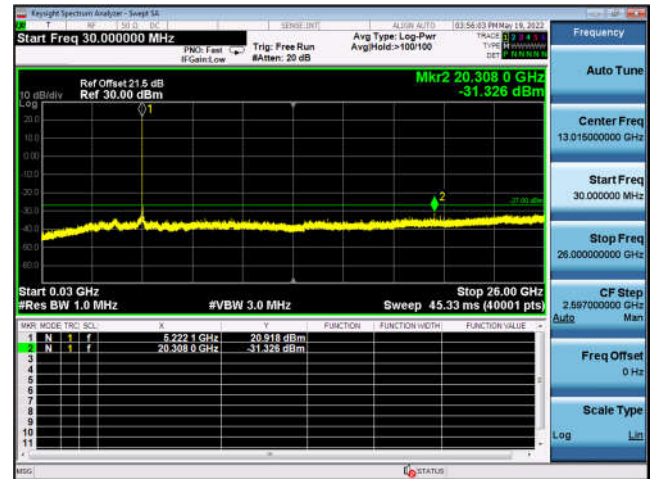

U-NII-1 ,802.11ac-VHT20, 5180MHz, Ant2

U-NII-1 ,802.11ac-VHT20, 5180MHz, Ant2

U-NII-1 ,802.11ac-VHT20, 5220MHz, Ant2

U-NII-1 ,802.11ac-VHT20, 5220MHz, Ant2

U-NII-1 ,802.11ac-VHT20, 5240MHz, Ant2

U-NII-1 ,802.11ac-VHT20, 5240MHz, Ant2