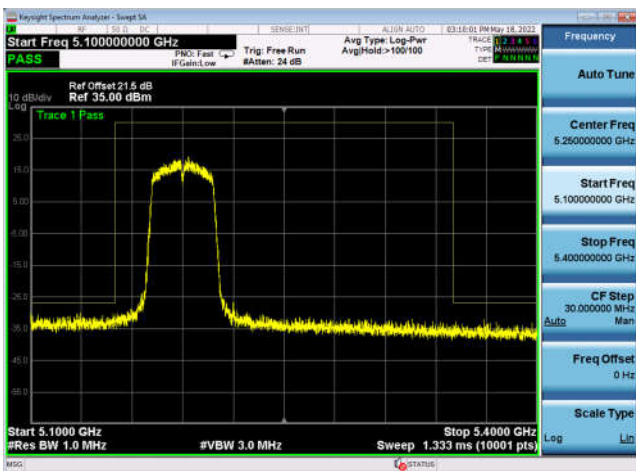

U-NII-1 ,802.11n-HT40, 5190MHz, Ant0

U-NII-1 ,802.11n-HT40, 5190MHz, Ant0

U-NII-1 ,802.11n-HT40, 5230MHz, Ant0

U-NII-1 ,802.11n-HT40, 5230MHz, Ant0

U-NII-1 ,802.11ac-VHT40, 5190MHz, Ant0

U-NII-1 ,802.11ac-VHT40, 5190MHz, Ant0