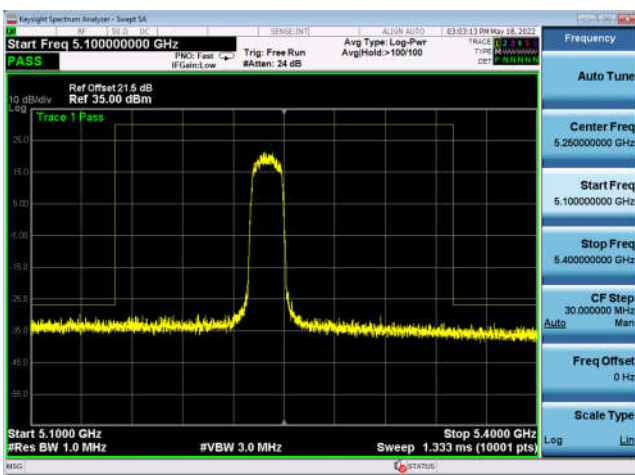

U-NII-1 ,802.11ac-VHT20, 5180MHz, Ant0

U-NII-1 ,802.11ac-VHT20, 5180MHz, Ant0

U-NII-1 ,802.11ac-VHT20, 5220MHz, Ant0

U-NII-1 ,802.11ac-VHT20, 5220MHz, Ant0

U-NII-1 ,802.11ac-VHT20, 5240MHz, Ant0

U-NII-1 ,802.11ac-VHT20, 5240MHz, Ant0