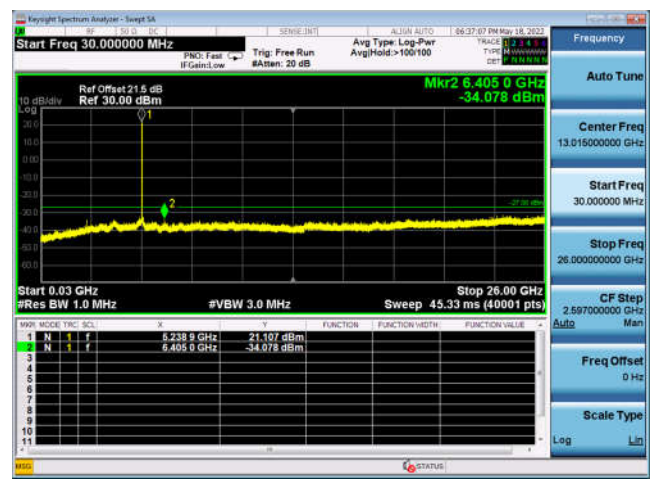

U-NII-1 ,802.11ac-VHT20, 5180MHz, Ant2

U-NII-1 ,802.11ac-VHT20, 5180MHz, Ant2

U-NII-1 ,802.11ac-VHT20, 5220MHz, Ant2

U-NII-1 ,802.11ac-VHT20, 5220MHz, Ant2

U-NII-1 ,802.11ac-VHT20, 5240MHz, Ant2

U-NII-1 ,802.11ac-VHT20, 5240MHz, Ant2