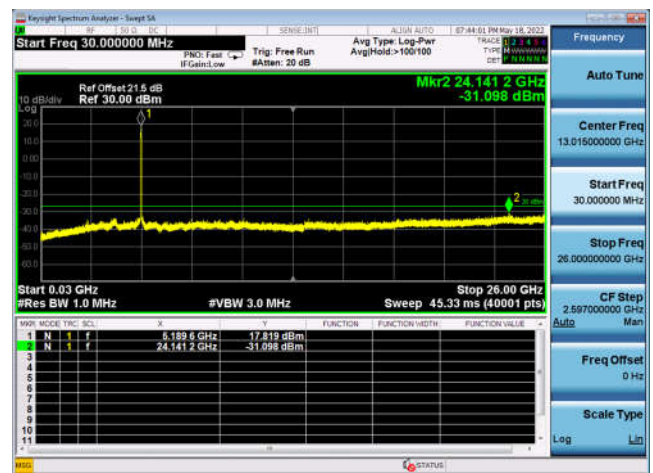

U-NII-1 ,802.11ac-VHT40, 5230MHz, Ant2

U-NII-1 ,802.11ac-VHT40, 5230MHz, Ant2

U-NII-1 ,802.11ax-HE40, 5190MHz, Ant2

U-NII-1 ,802.11ax-HE40, 5190MHz, Ant2

U-NII-1 ,802.11ax-HE40, 5230MHz, Ant2

U-NII-1 ,802.11ax-HE40, 5230MHz, Ant2