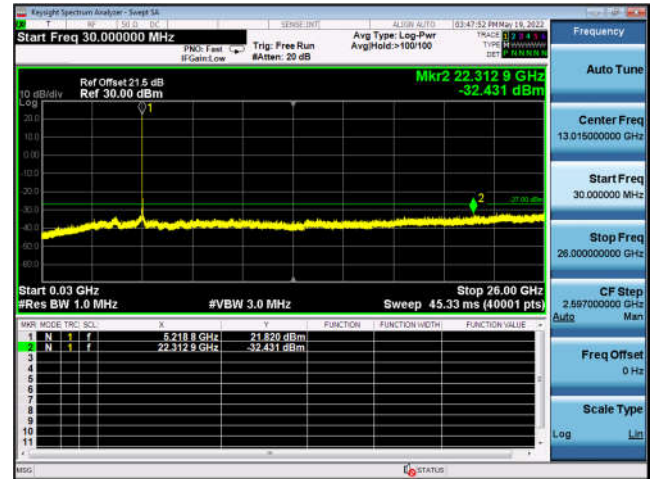

Conducted Band Edges and spurious emission

U-NII-1 ,802.11a, 5180MHz, Ant0

U-NII-1 ,802.11a, 5180MHz, Ant0

U-NII-1 ,802.11a, 5220MHz, Ant0

U-NII-1 ,802.11a, 5220MHz, Ant0

U-NII-1 ,802.11a, 5240MHz, Ant0

U-NII-1 ,802.11a, 5240MHz, Ant0

U-NII-1 ,802.11n-HT20, 5180MHz, Ant0

U-NII-1 ,802.11n-HT20, 5180MHz, Ant0

U-NII-1 ,802.11n-HT20, 5220MHz, Ant0

U-NII-1 ,802.11n-HT20, 5220MHz, Ant0

U-NII-1 ,802.11n-HT20, 5240MHz, Ant0

U-NII-1 ,802.11n-HT20, 5240MHz, Ant0