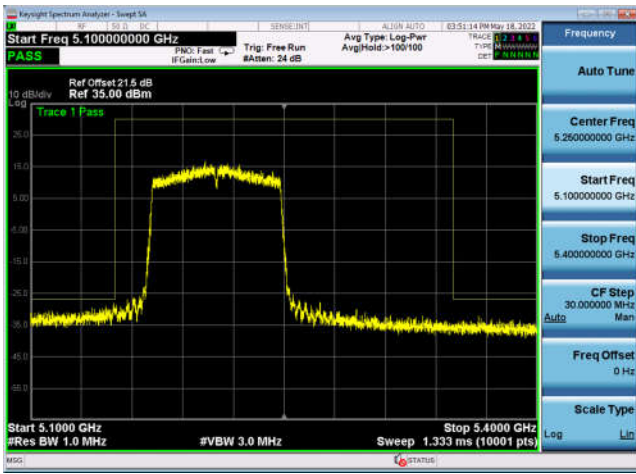

U-NII-1 ,802.11ac-VHT80, 5210MHz, Ant2