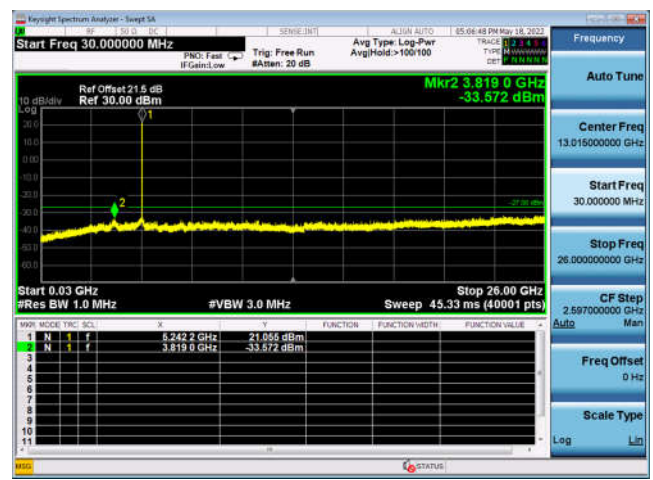

U-NII-1 ,802.11ax-HE20, 5240MHz, Ant1