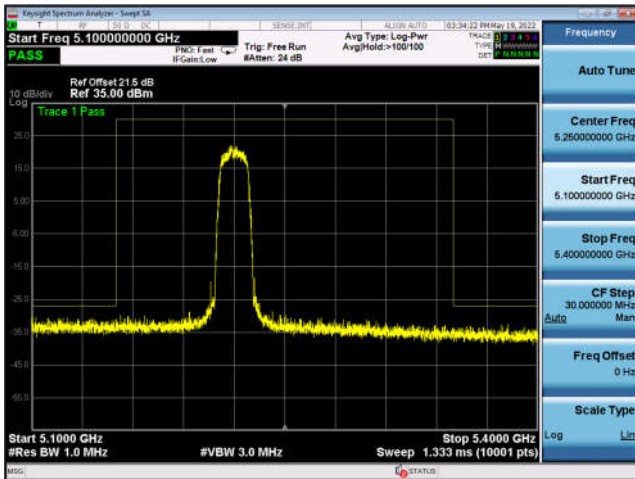

U-NII-1 ,802.11ax-HE80, 5210MHz, Ant1

U-NII-1 ,802.11a, 5180MHz, Ant2

U-NII-1 ,802.11a, 5180MHz, Ant2

U-NII-1 ,802.11a, 5220MHz, Ant2

U-NII-1 ,802.11a, 5220MHz, Ant2

U-NII-1 ,802.11a, 5240MHz, Ant2

U-NII-1 ,802.11a, 5240MHz, Ant2