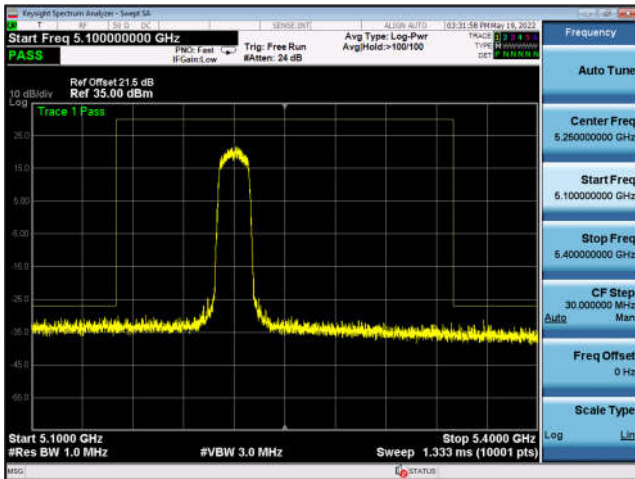

U-NII-1 ,802.11ac-VHT20, 5220MHz, Ant0