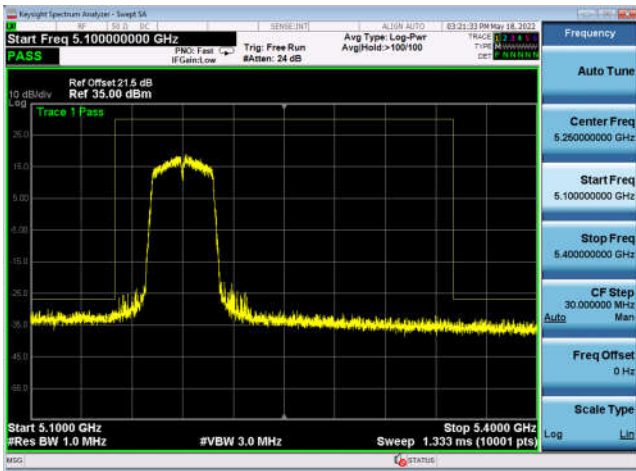

U-NII-1 ,802.11ax-HE20, 5220MHz, Ant1

U-NII-1 ,802.11ax-HE20, 5240MHz, Ant1

U-NII-1 ,802.11ax-HE20, 5240MHz, Ant1

U-NII-1 ,802.11n-HT40, 5190MHz, Ant1

U-NII-1 ,802.11n-HT40, 5190MHz, Ant1

U-NII-1 ,802.11n-HT40, 5230MHz, Ant1