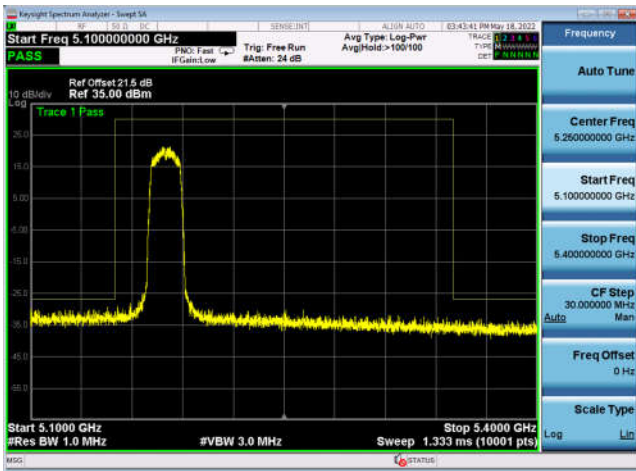

U-NII-1 ,802.11ax-HE20, 5180MHz, Ant2