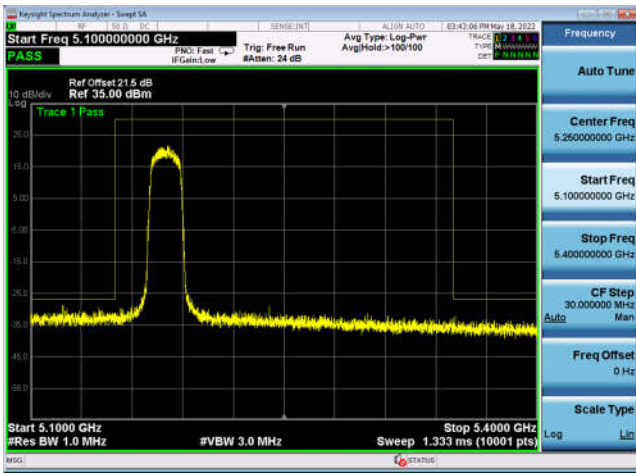

U-NII-1 ,802.11ac-VHT20, 5180MHz, Ant2