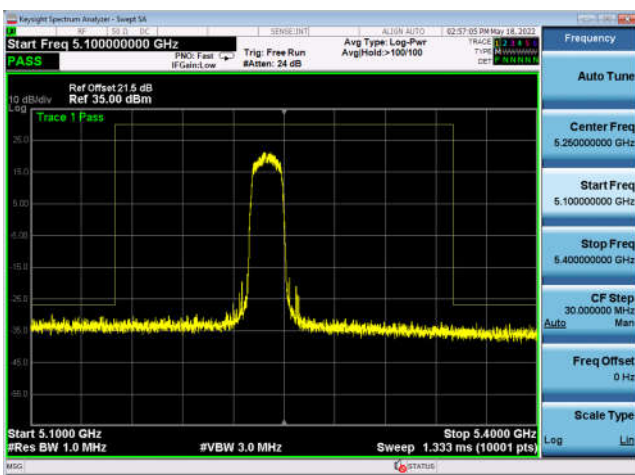

U-NII-1 ,802.11n-HT20, 5180MHz, Ant0

U-NII-1 ,802.11n-HT20, 5180MHz, Ant0

U-NII-1 ,802.11n-HT20, 5220MHz, Ant0

U-NII-1 ,802.11n-HT20, 5220MHz, Ant0

U-NII-1 ,802.11n-HT20, 5240MHz, Ant0

U-NII-1 ,802.11n-HT20, 5240MHz, Ant0