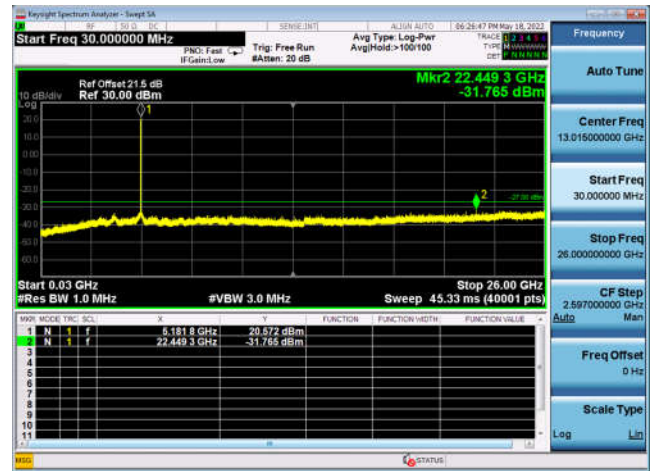

U-NII-1 ,802.11a, 5220MHz, Ant1

U-NII-1 ,802.11a, 5220MHz, Ant1

U-NII-1 ,802.11a, 5240MHz, Ant1

U-NII-1 ,802.11a, 5240MHz, Ant1

U-NII-1 ,802.11n-HT20, 5180MHz, Ant1

U-NII-1 ,802.11n-HT20, 5180MHz, Ant1

U-NII-1 ,802.11n-HT20, 5220MHz, Ant1