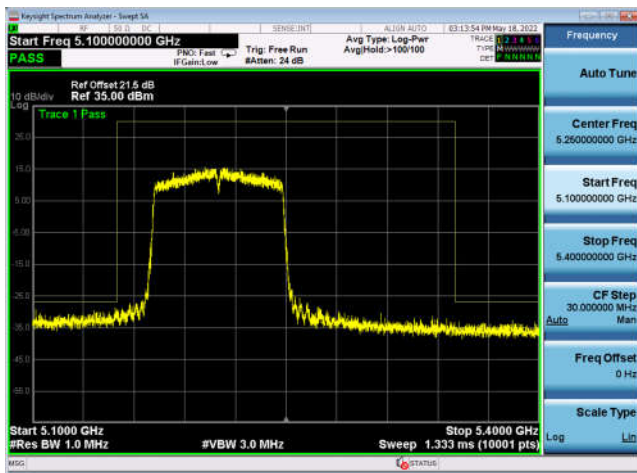

U-NII-1 ,802.11ax-HE80, 5210MHz, Ant0