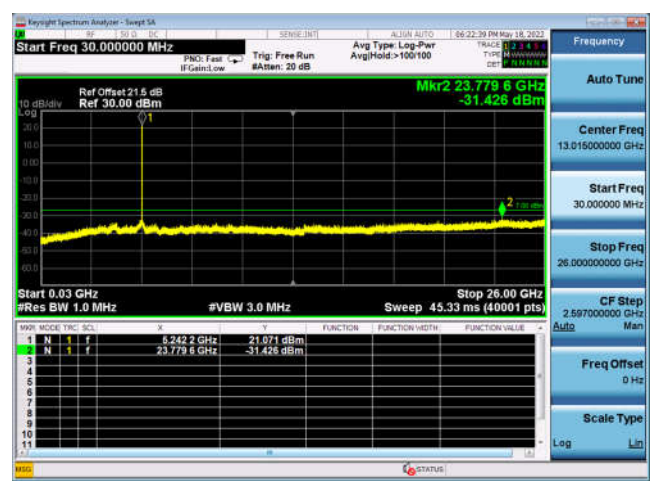

U-NII-1 ,802.11ac-VHT20, 5240MHz, Ant1