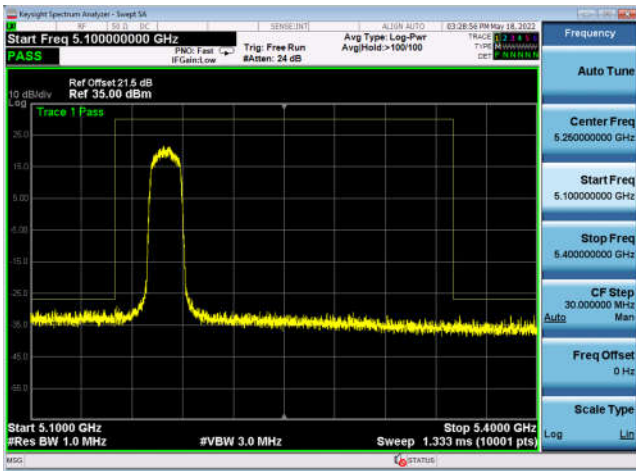

U-NII-1 ,802.11ac-VHT20, 5220MHz, Ant1

U-NII-1 ,802.11ac-VHT20, 5240MHz, Ant1

U-NII-1 ,802.11ac-VHT20, 5240MHz, Ant1

U-NII-1 ,802.11ax-HE20, 5180MHz, Ant1

U-NII-1 ,802.11ax-HE20, 5180MHz, Ant1

U-NII-1 ,802.11ax-HE20, 5220MHz, Ant1