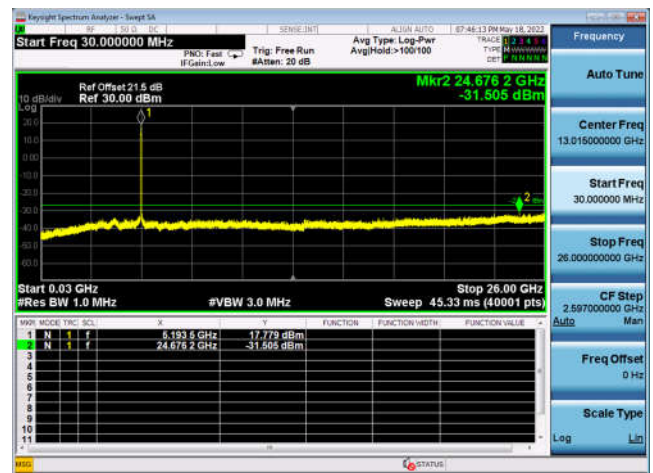

U-NII-1 ,802.11n-HT40, 5190MHz, Ant2

U-NII-1 ,802.11n-HT40, 5190MHz, Ant2

U-NII-1 ,802.11n-HT40, 5230MHz, Ant2

U-NII-1 ,802.11n-HT40, 5230MHz, Ant2

U-NII-1 ,802.11ac-VHT40, 5190MHz, Ant2

U-NII-1 ,802.11ac-VHT40, 5190MHz, Ant2