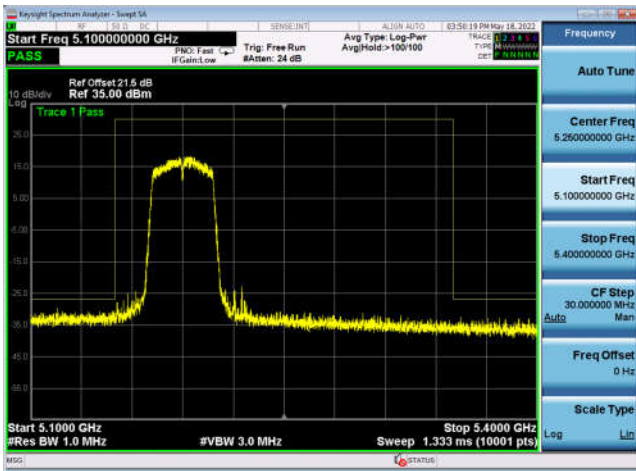

U-NII-1 ,802.11n-HT40, 5190MHz, Ant2