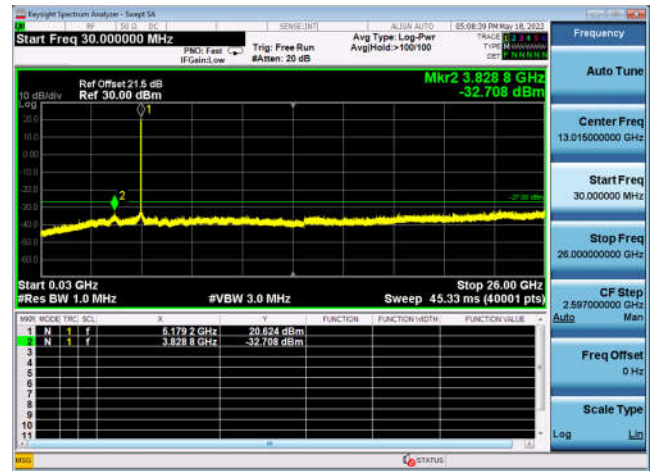

U-NII-1 ,802.11ac-VHT20, 5220MHz, Ant1

U-NII-1 ,802.11ac-VHT20, 5240MHz, Ant1

U-NII-1 ,802.11ac-VHT20, 5240MHz, Ant1

U-NII-1 ,802.11ax-HE20, 5180MHz, Ant1

U-NII-1 ,802.11ax-HE20, 5180MHz, Ant1

U-NII-1 ,802.11ax-HE20, 5220MHz, Ant1