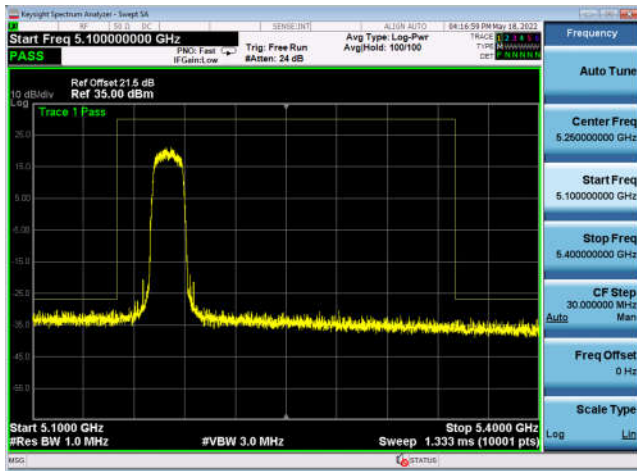

U-NII-1 ,802.11a, 5220MHz, Ant3

U-NII-1 ,802.11a, 5220MHz, Ant3

U-NII-1 ,802.11a, 5240MHz, Ant3

U-NII-1 ,802.11a, 5240MHz, Ant3

U-NII-1 ,802.11n-HT20, 5180MHz, Ant3

U-NII-1 ,802.11n-HT20, 5180MHz, Ant3

U-NII-1 ,802.11n-HT20, 5220MHz, Ant3