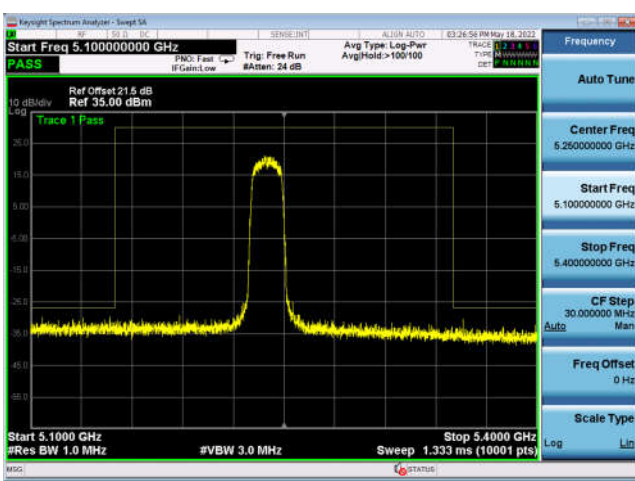

U-NII-1 ,802.11ac-VHT20, 5240MHz, Ant1