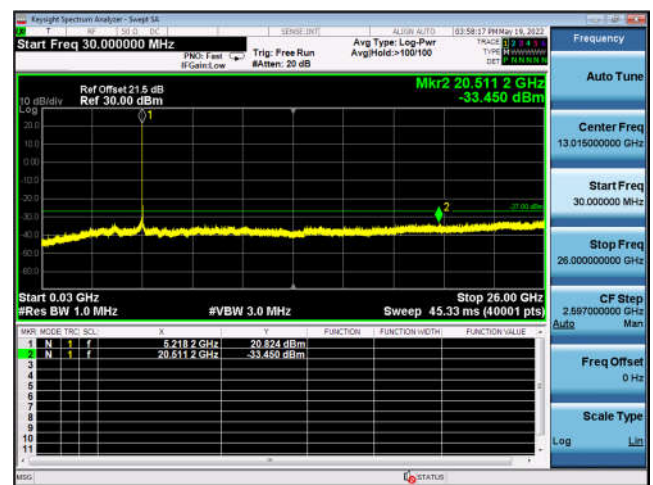

U-NII-1 ,802.11ax-HE20, 5180MHz, Ant0

U-NII-1 ,802.11ax-HE20, 5180MHz, Ant0

U-NII-1 ,802.11ax-HE20, 5220MHz, Ant0

U-NII-1 ,802.11ax-HE20, 5220MHz, Ant0

U-NII-1 ,802.11ax-HE20, 5240MHz, Ant0

U-NII-1 ,802.11ax-HE20, 5240MHz, Ant0