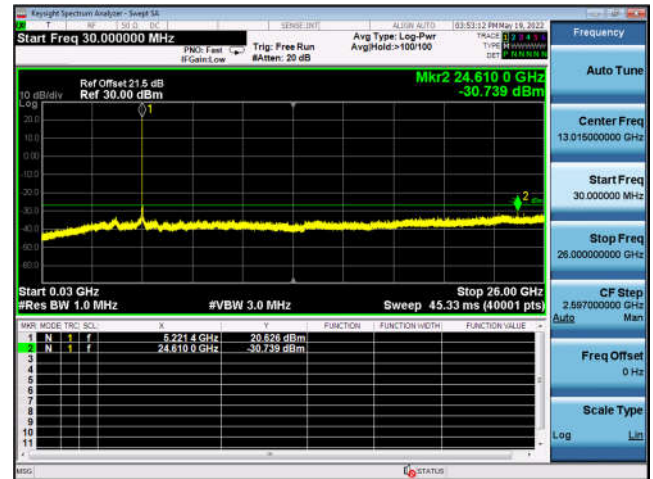

U-NII-1 ,802.11n-HT20, 5220MHz, Ant3