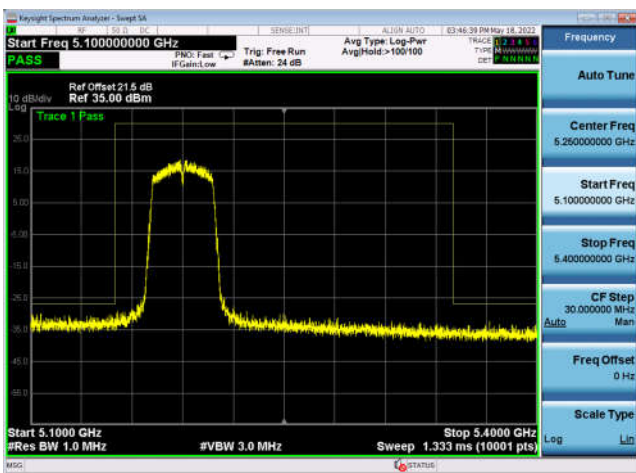

U-NII-1 ,802.11ax-HE40, 5190MHz, Ant2