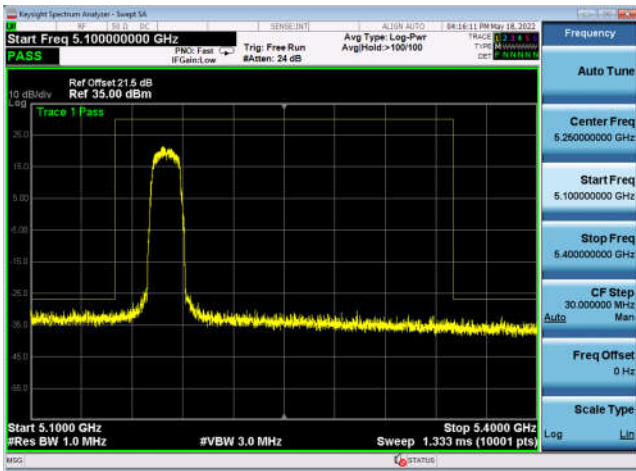

U-NII-1 ,802.11ac-VHT80, 5210MHz, Ant2

U-NII-1 ,802.11ac-VHT80, 5210MHz, Ant2

U-NII-1 ,802.11ax-HE80, 5210MHz, Ant2

U-NII-1 ,802.11ax-HE80, 5210MHz, Ant2

U-NII-1 ,802.11a, 5180MHz, Ant3

U-NII-1 ,802.11a, 5180MHz, Ant3