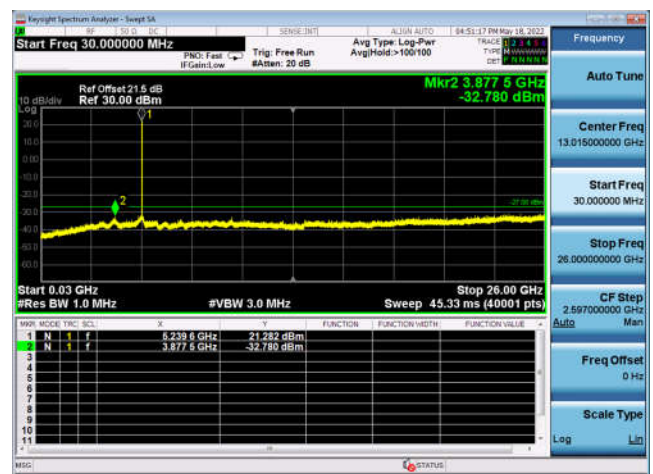

Conducted Band Edges and spurious emission

U-NII-1 ,802.11a, 5180MHz, Ant0

U-NII-1 ,802.11a, 5180MHz, Ant0

U-NII-1 ,802.11a, 5220MHz, Ant0

U-NII-1 ,802.11a, 5220MHz, Ant0

U-NII-1 ,802.11a, 5240MHz, Ant0

U-NII-1 ,802.11a, 5240MHz, Ant0