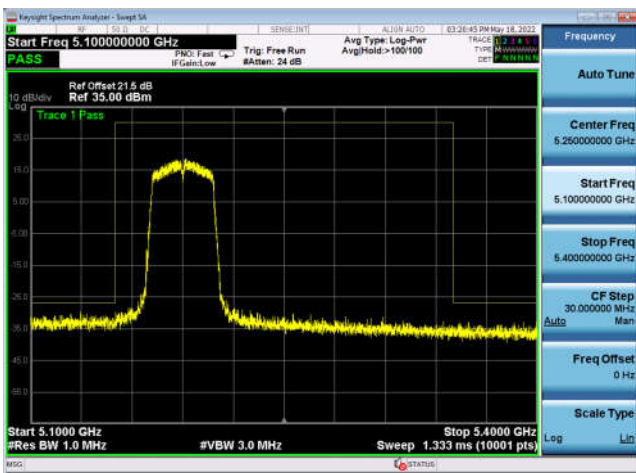

U-NII-1 ,802.11ac-VHT40, 5190MHz, Ant1