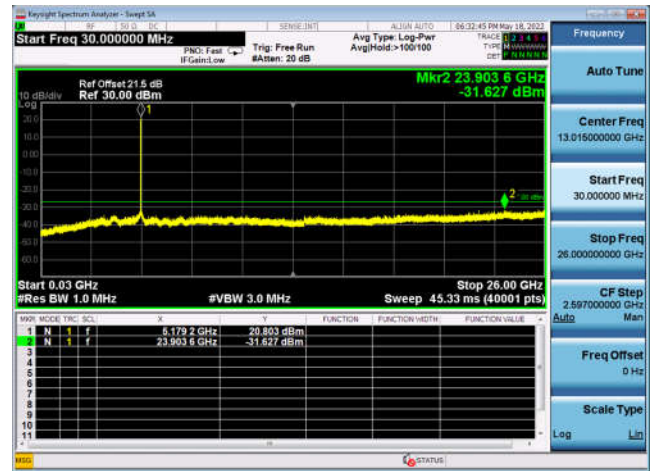

U-NII-1 ,802.11n-HT20, 5180MHz, Ant2