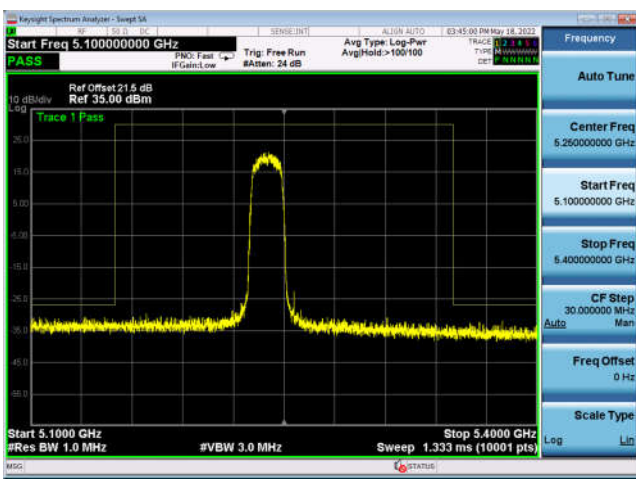

U-NII-1 ,802.11ax-HE20, 5180MHz, Ant2

U-NII-1 ,802.11ax-HE20, 5180MHz, Ant2

U-NII-1 ,802.11ax-HE20, 5220MHz, Ant2

U-NII-1 ,802.11ax-HE20, 5220MHz, Ant2

U-NII-1 ,802.11ax-HE20, 5240MHz, Ant2

U-NII-1 ,802.11ax-HE20, 5240MHz, Ant2