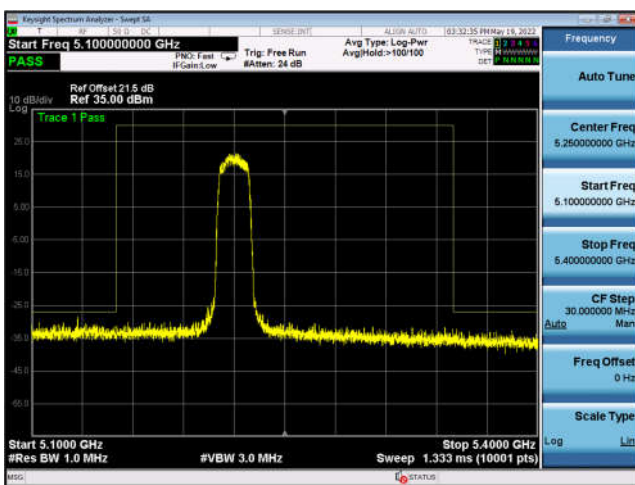

U-NII-1 ,802.11ax-HE20, 5220MHz, Ant0