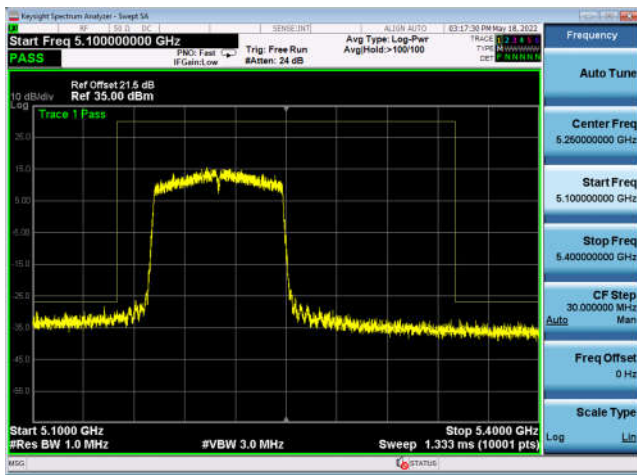

U-NII-1 ,802.11ax-HE40, 5190MHz, Ant1

U-NII-1 ,802.11ax-HE40, 5230MHz, Ant1

U-NII-1 ,802.11ax-HE40, 5230MHz, Ant1

U-NII-1 ,802.11ac-VHT80, 5210MHz, Ant1

U-NII-1 ,802.11ac-VHT80, 5210MHz, Ant1

U-NII-1 ,802.11ax-HE80, 5210MHz, Ant1