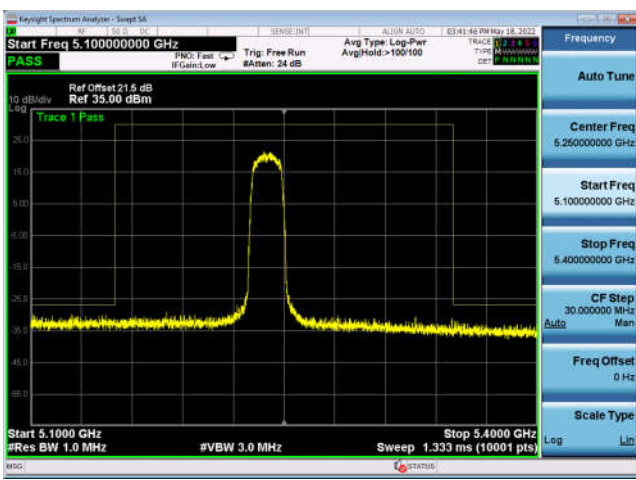

U-NII-1 ,802.11ac-VHT20, 5180MHz, Ant2

U-NII-1 ,802.11ac-VHT20, 5180MHz, Ant2

U-NII-1 ,802.11ac-VHT20, 5220MHz, Ant2

U-NII-1 ,802.11ac-VHT20, 5220MHz, Ant2

U-NII-1 ,802.11ac-VHT20, 5240MHz, Ant2

U-NII-1 ,802.11ac-VHT20, 5240MHz, Ant2