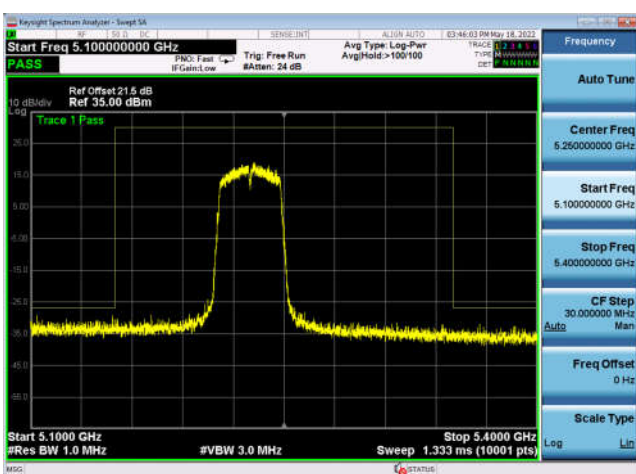

U-NII-1 ,802.11ac-VHT40, 5230MHz, Ant2

U-NII-1 ,802.11ac-VHT40, 5230MHz, Ant2

U-NII-1 ,802.11ax-HE40, 5190MHz, Ant2

U-NII-1 ,802.11ax-HE40, 5190MHz, Ant2

U-NII-1 ,802.11ax-HE40, 5230MHz, Ant2

U-NII-1 ,802.11ax-HE40, 5230MHz, Ant2