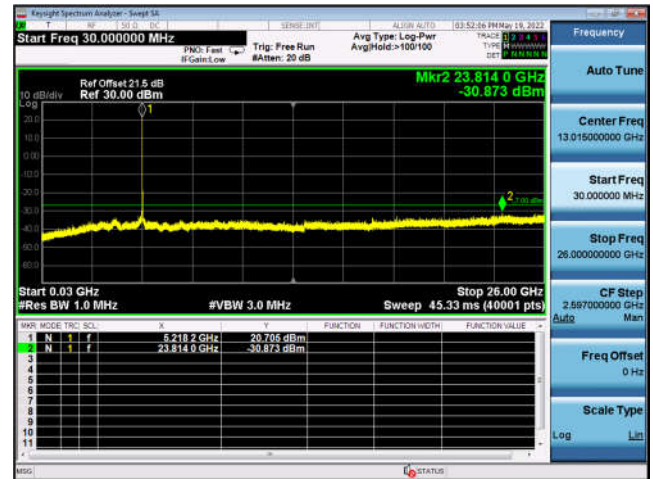

U-NII-1 ,802.11ax-HE20, 5220MHz, Ant1