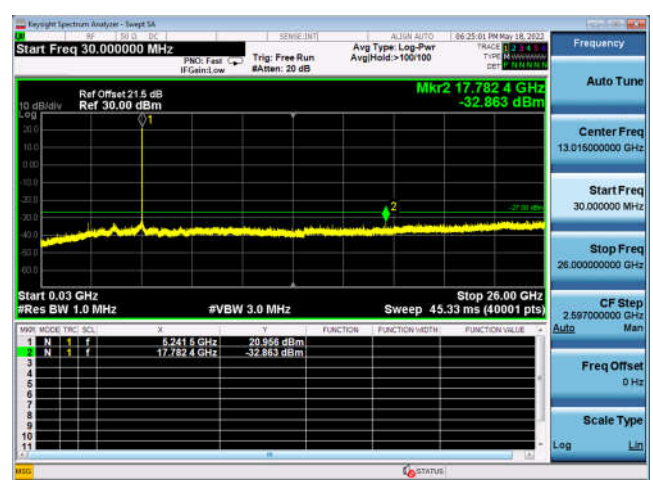

U-NII-1 ,802.11n-HT20, 5240MHz, Ant1