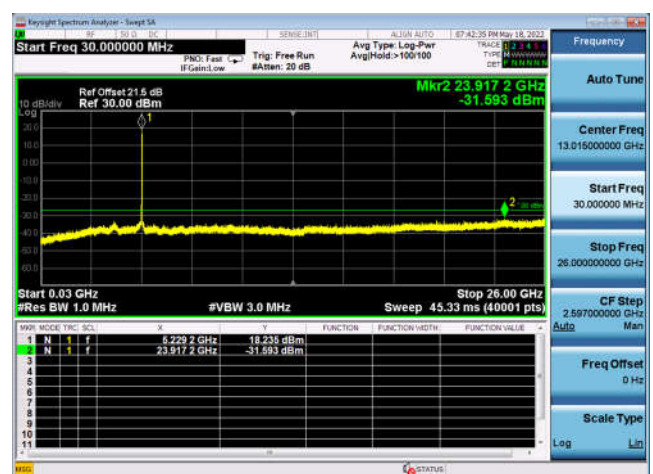

U-NII-1 ,802.11ax-HE40, 5230MHz, Ant1