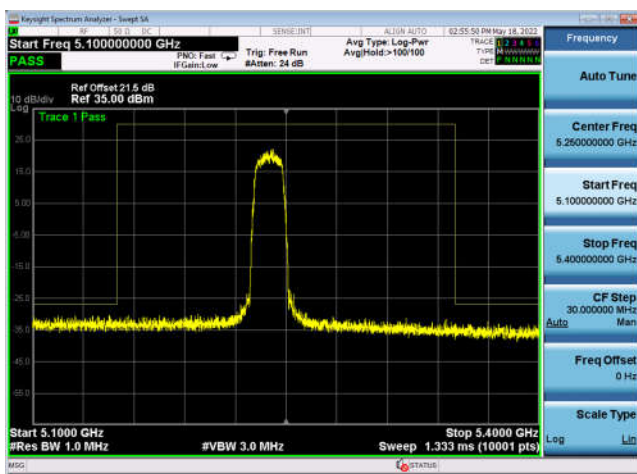

Conducted Band Edges and spurious emission

U-NII-1 ,802.11a, 5180MHz, Ant0

U-NII-1 ,802.11a, 5180MHz, Ant0

U-NII-1 ,802.11a, 5220MHz, Ant0

U-NII-1 ,802.11a, 5220MHz, Ant0

U-NII-1 ,802.11a, 5240MHz, Ant0

U-NII-1 ,802.11a, 5240MHz, Ant0