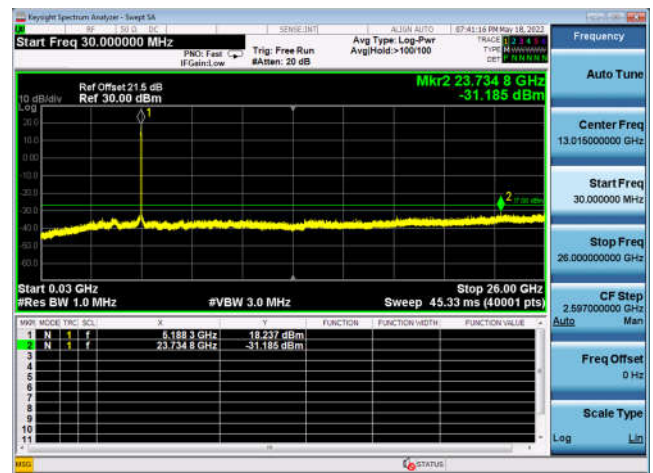

U-NII-1 ,802.11ac-VHT40, 5190MHz, Ant1