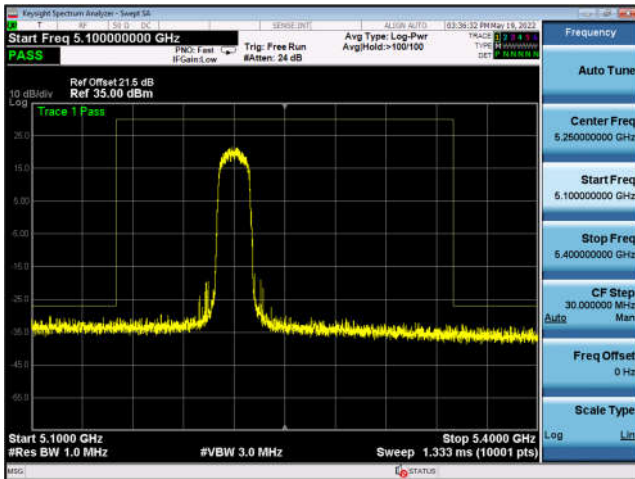

U-NII-1 ,802.11n-HT20, 5220MHz, Ant2