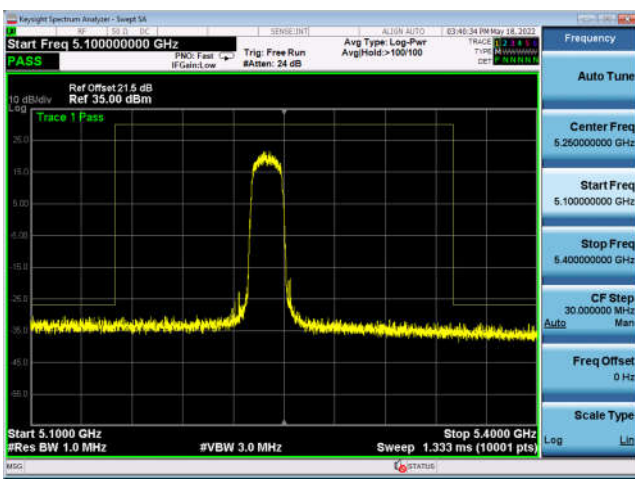

U-NII-1 ,802.11n-HT20, 5180MHz, Ant2

U-NII-1 ,802.11n-HT20, 5180MHz, Ant2

U-NII-1 ,802.11n-HT20, 5220MHz, Ant2

U-NII-1 ,802.11n-HT20, 5220MHz, Ant2

U-NII-1 ,802.11n-HT20, 5240MHz, Ant2

U-NII-1 ,802.11n-HT20, 5240MHz, Ant2