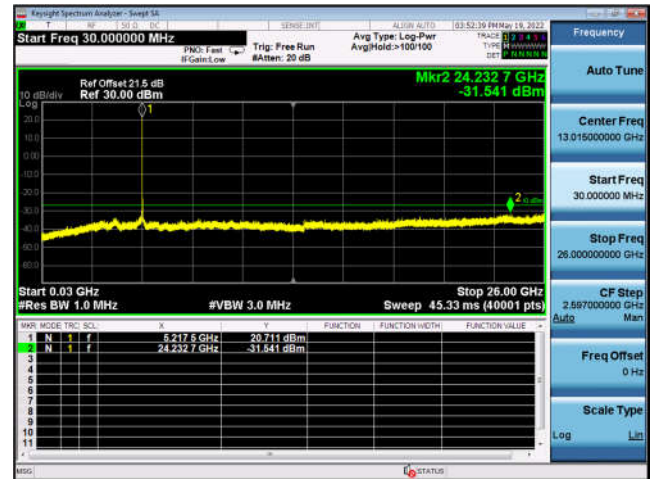

U-NII-1 ,802.11n-HT20, 5180MHz, Ant2

U-NII-1 ,802.11n-HT20, 5180MHz, Ant2

U-NII-1 ,802.11n-HT20, 5220MHz, Ant2

U-NII-1 ,802.11n-HT20, 5220MHz, Ant2

U-NII-1 ,802.11n-HT20, 5240MHz, Ant2

U-NII-1 ,802.11n-HT20, 5240MHz, Ant2