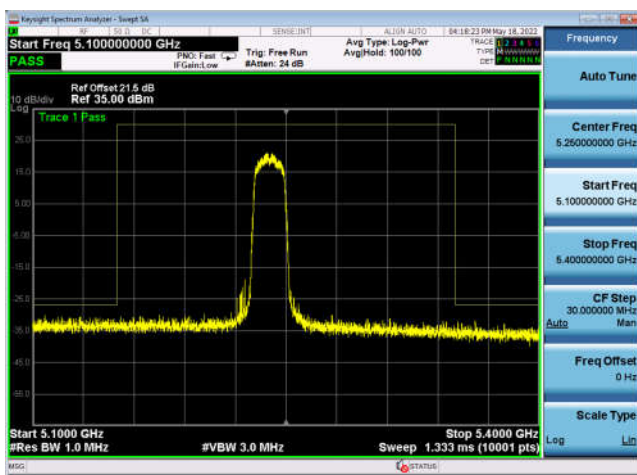

U-NII-1 ,802.11n-HT20, 5240MHz, Ant3