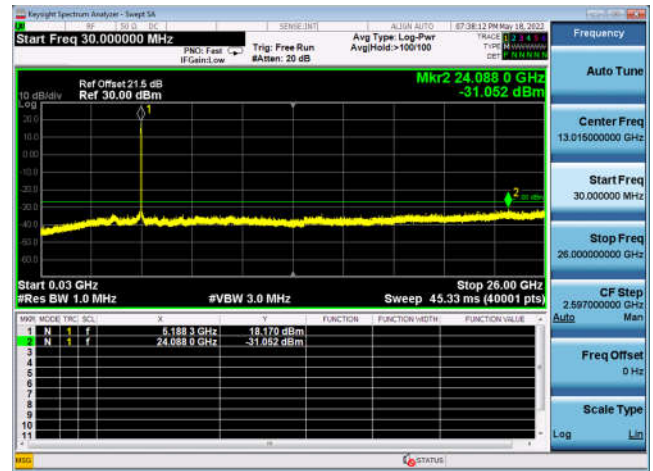

U-NII-1 ,802.11n-HT40, 5190MHz, Ant0