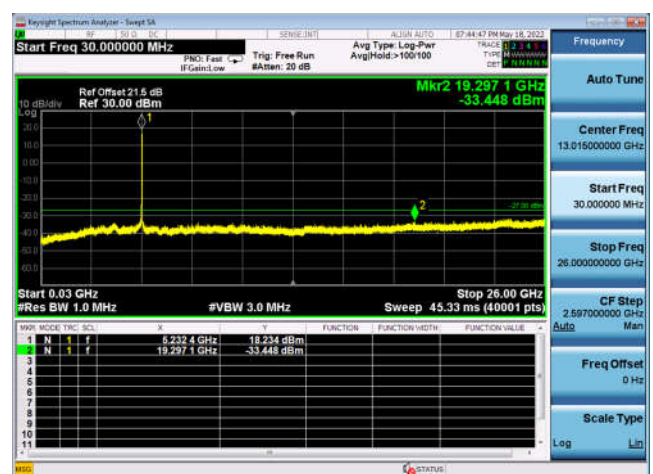

U-NII-1 ,802.11ac-VHT40, 5230MHz, Ant2

U-NII-1 ,802.11ac-VHT40, 5230MHz, Ant2

U-NII-1 ,802.11ax-HE40, 5190MHz, Ant2

U-NII-1 ,802.11ax-HE40, 5190MHz, Ant2

U-NII-1 ,802.11ax-HE40, 5230MHz, Ant2

U-NII-1 ,802.11ax-HE40, 5230MHz, Ant2