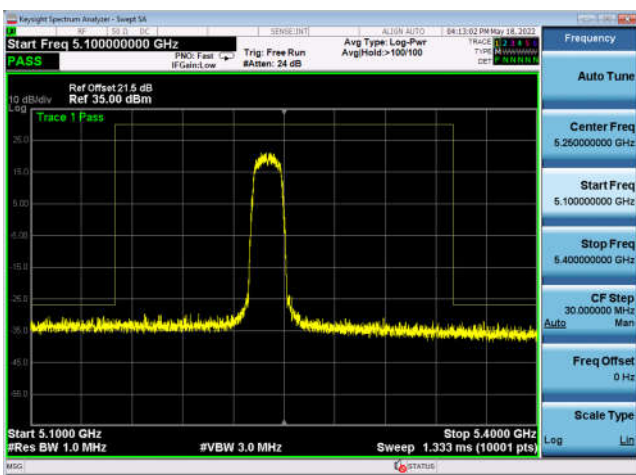

U-NII-1 ,802.11a, 5240MHz, Ant3