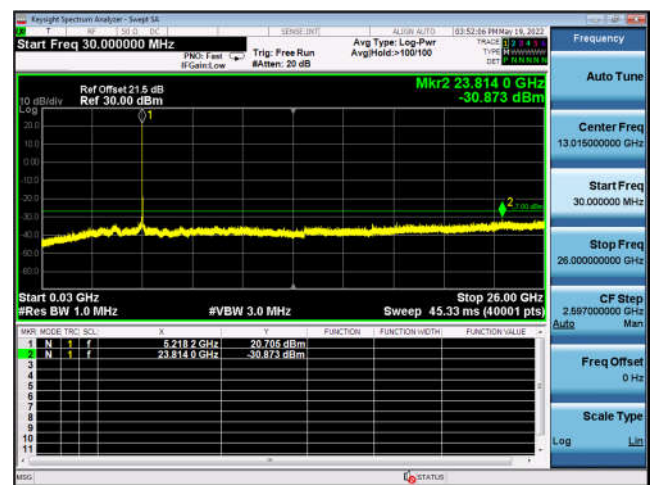

U-NII-1 ,802.11n-HT20, 5220MHz, Ant1