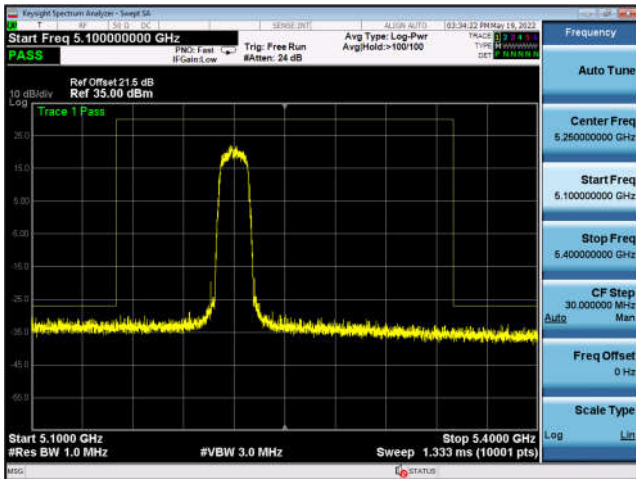

U-NII-1 ,802.11a, 5220MHz, Ant3