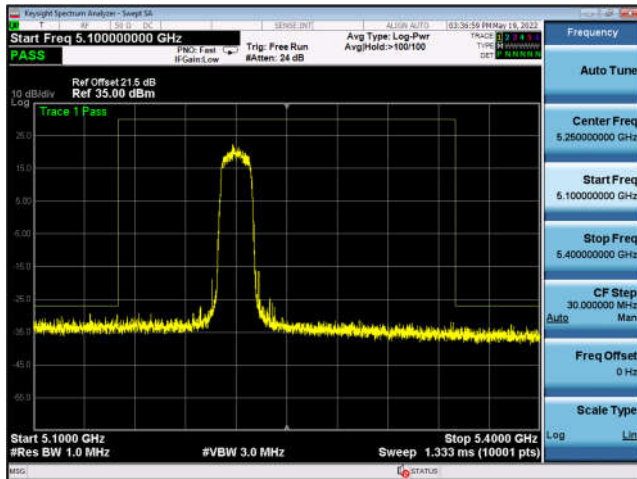

U-NII-1 ,802.11a, 5220MHz, Ant3

U-NII-1 ,802.11a, 5220MHz, Ant3

U-NII-1 ,802.11a, 5240MHz, Ant3

U-NII-1 ,802.11a, 5240MHz, Ant3

U-NII-1 ,802.11n-HT20, 5180MHz, Ant3

U-NII-1 ,802.11n-HT20, 5180MHz, Ant3

U-NII-1 ,802.11n-HT20, 5220MHz, Ant3