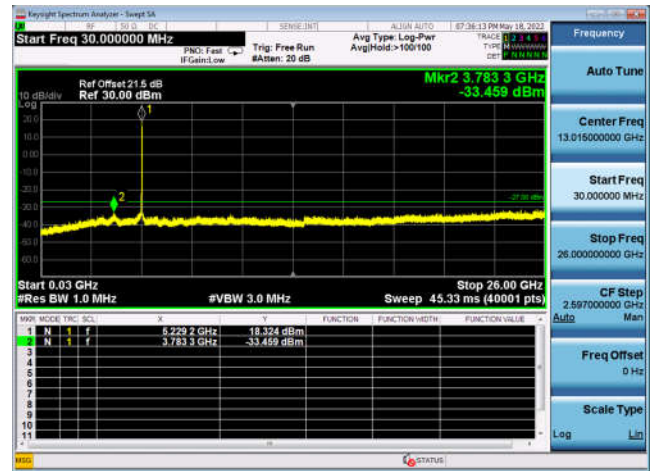

U-NII-1 ,802.11ac-VHT40, 5230MHz, Ant0