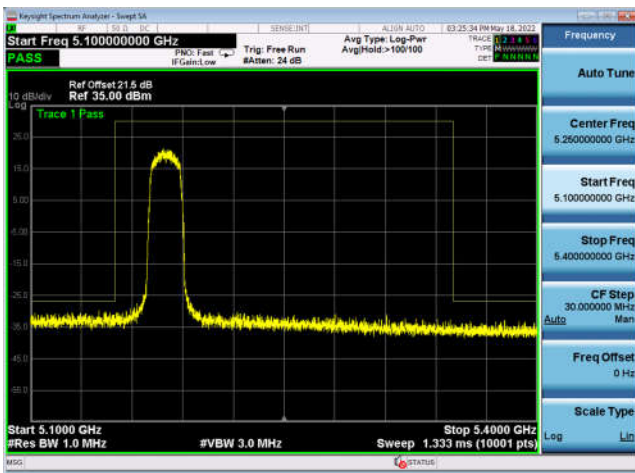

U-NII-1 ,802.11n-HT20, 5220MHz, Ant1

U-NII-1 ,802.11n-HT20, 5240MHz, Ant1

U-NII-1 ,802.11n-HT20, 5240MHz, Ant1

U-NII-1 ,802.11ac-VHT20, 5180MHz, Ant1

U-NII-1 ,802.11ac-VHT20, 5180MHz, Ant1

U-NII-1 ,802.11ac-VHT20, 5220MHz, Ant1