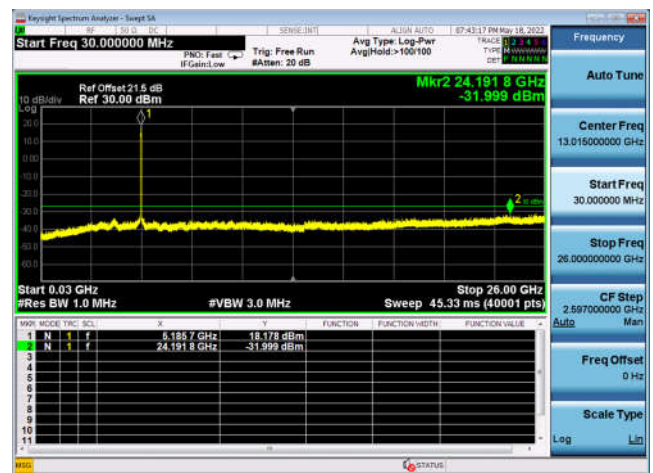

U-NII-1 ,802.11ax-HE40, 5190MHz, Ant1