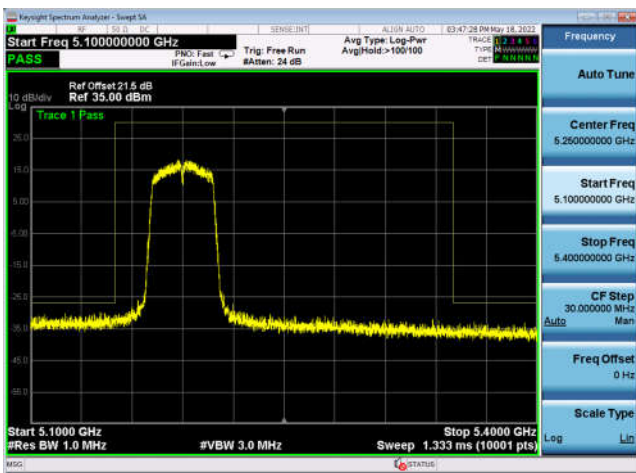

U-NII-1 ,802.11n-HT40, 5190MHz, Ant2

U-NII-1 ,802.11n-HT40, 5190MHz, Ant2

U-NII-1 ,802.11n-HT40, 5230MHz, Ant2

U-NII-1 ,802.11n-HT40, 5230MHz, Ant2

U-NII-1 ,802.11ac-VHT40, 5190MHz, Ant2

U-NII-1 ,802.11ac-VHT40, 5190MHz, Ant2