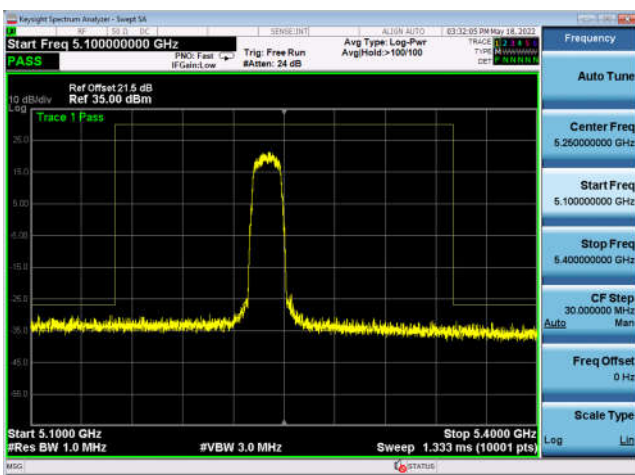

U-NII-1 ,802.11ax-HE80, 5210MHz, Ant1

U-NII-1 ,802.11a, 5180MHz, Ant2

U-NII-1 ,802.11a, 5180MHz, Ant2

U-NII-1 ,802.11a, 5220MHz, Ant2

U-NII-1 ,802.11a, 5220MHz, Ant2

U-NII-1 ,802.11a, 5240MHz, Ant2

U-NII-1 ,802.11a, 5240MHz, Ant2