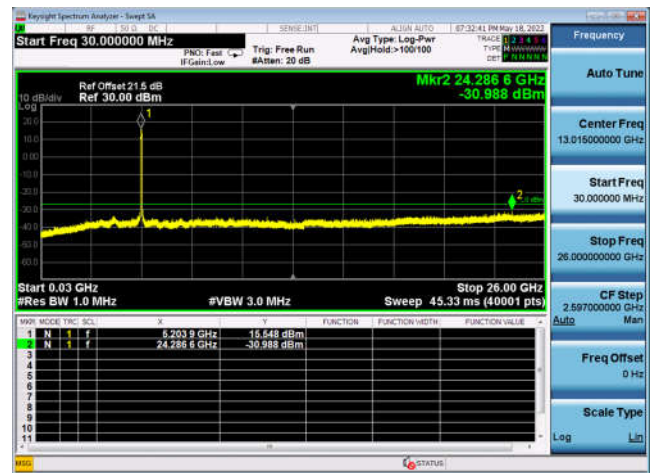

U-NII-1 ,802.11ac-VHT80, 5210MHz, Ant0

U-NII-1 ,802.11ac-VHT80, 5210MHz, Ant0

U-NII-1 ,802.11ax-HE80, 5210MHz, Ant0

U-NII-1 ,802.11ax-HE80, 5210MHz, Ant0

U-NII-1 ,802.11a, 5180MHz, Ant1

U-NII-1 ,802.11a, 5180MHz, Ant1