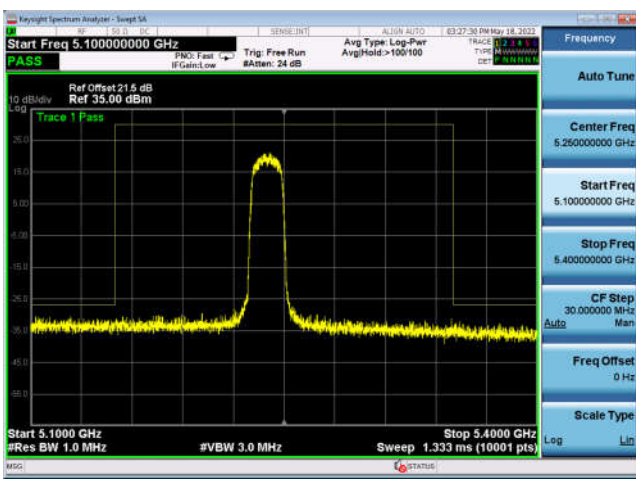

U-NII-1 ,802.11ax-HE20, 5240MHz, Ant1