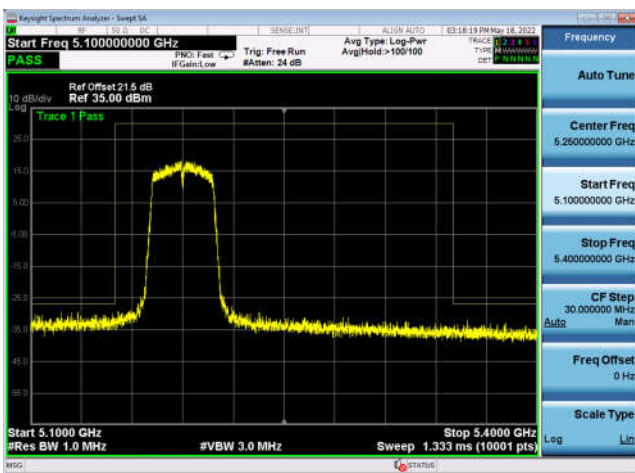

U-NII-1 ,802.11n-HT40, 5230MHz, Ant1

U-NII-1 ,802.11ac-VHT40, 5190MHz, Ant1

U-NII-1 ,802.11ac-VHT40, 5190MHz, Ant1

U-NII-1 ,802.11ac-VHT40, 5230MHz, Ant1

U-NII-1 ,802.11ac-VHT40, 5230MHz, Ant1

U-NII-1 ,802.11ax-HE40, 5190MHz, Ant1