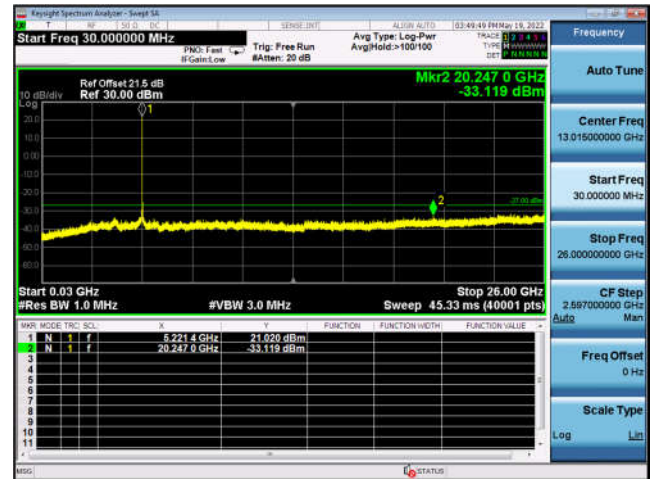

U-NII-1 ,802.11a, 5220MHz, Ant3