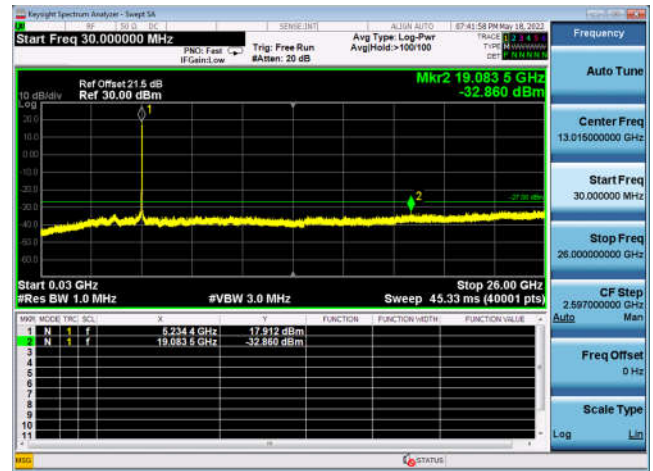

U-NII-1 ,802.11n-HT40, 5230MHz, Ant1

U-NII-1 ,802.11ac-VHT40, 5190MHz, Ant1

U-NII-1 ,802.11ac-VHT40, 5190MHz, Ant1

U-NII-1 ,802.11ac-VHT40, 5230MHz, Ant1

U-NII-1 ,802.11ac-VHT40, 5230MHz, Ant1

U-NII-1 ,802.11ax-HE40, 5190MHz, Ant1