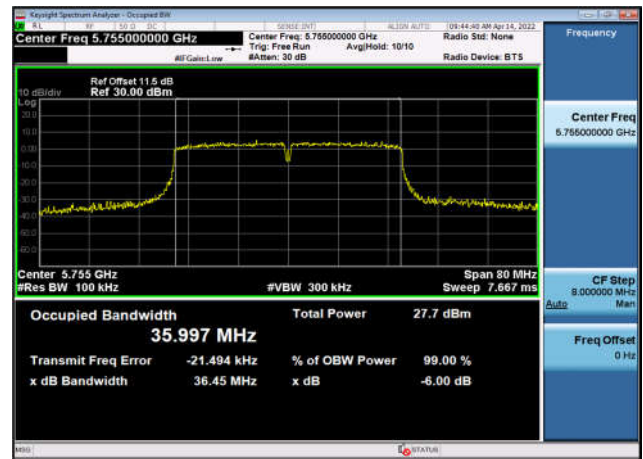

U-NII-3 6dB Bandwidth-802.11ac(20MHz)  
,5745MHz,Ant5

U-NII-3 6dB Bandwidth-802.11ac(20MHz)  
,5785MHz,Ant5

U-NII-3 6dB Bandwidth-802.11ac(20MHz)  
,5825MHz,Ant5

U-NII-3 6dB Bandwidth-802.11ac(40MHz)  
,5755MHz,Ant5