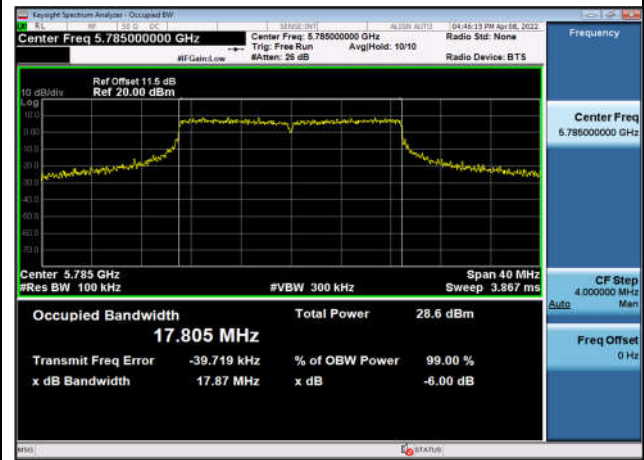

U-NII-3 6dB Bandwidth-802.11ac(20MHz)
,5785MHz,Ant1