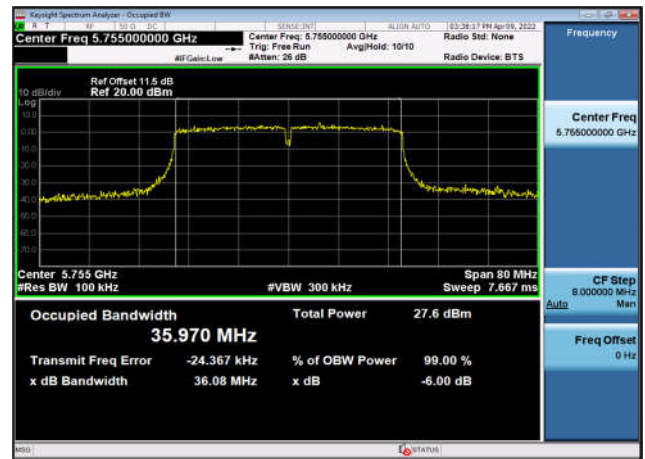

U-NII-3 6dB Bandwidth-802.11n(20MHz)  
,5745MHz,Ant3

U-NII-3 6dB Bandwidth-802.11n(20MHz)  
,5785MHz,Ant3

U-NII-3 6dB Bandwidth-802.11n(20MHz)  
,5825MHz,Ant3

U-NII-3 6dB Bandwidth-802.11n(40MHz)  
,5755MHz,Ant3