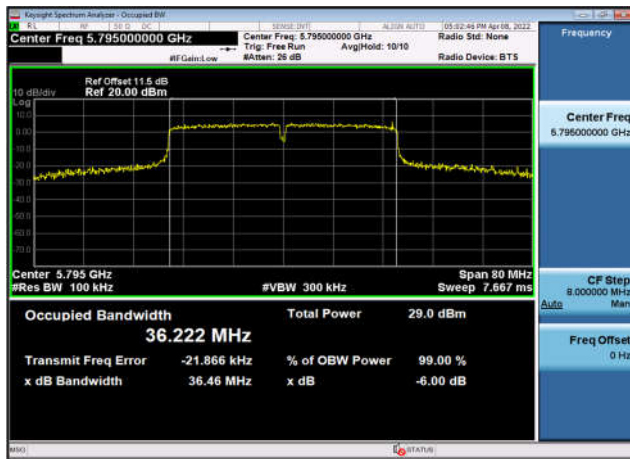

U-NII-3 6dB Bandwidth-802.11ac(40MHz)
,5795MHz,Ant1