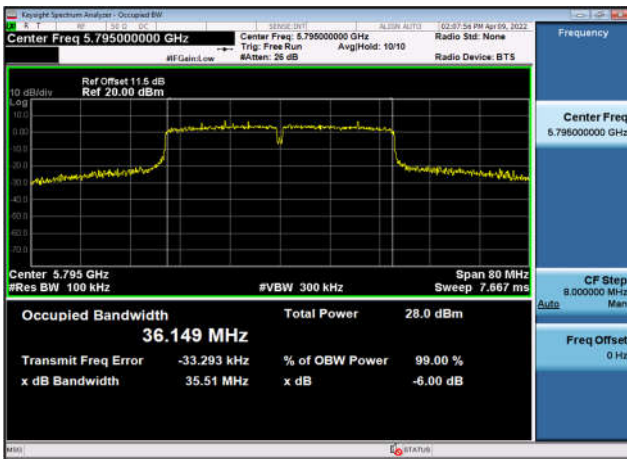

U-NII-3 6dB Bandwidth-802.11n(40MHz)
,5795MHz,Ant2