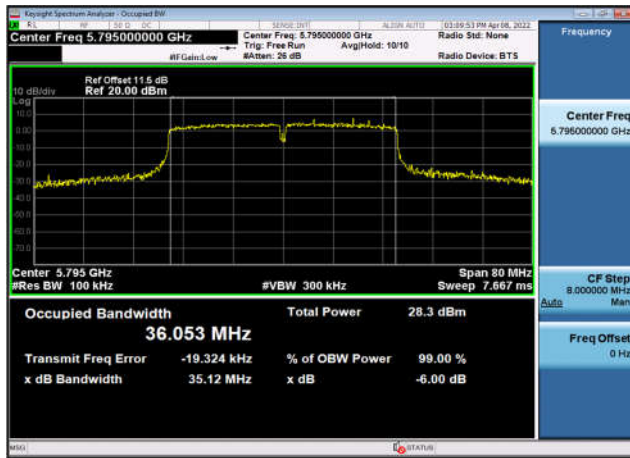

U-NII-3 6dB Bandwidth-802.11ac(40MHz)
,5795MHz,Ant0