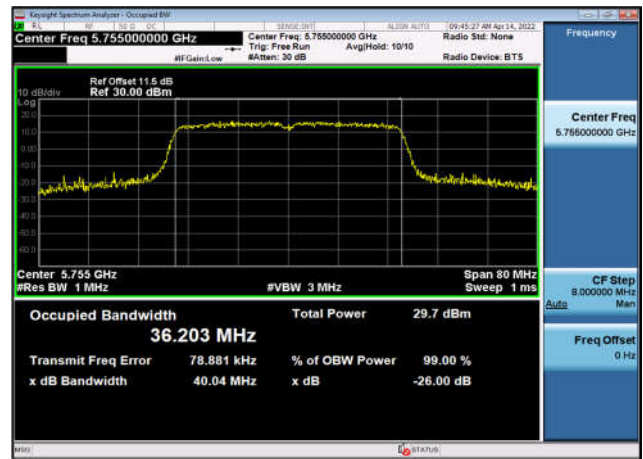

U-NII-3 99% OBW & 26 EBW-802.11ac(20MHz)  
,5745MHz,Ant5

U-NII-3 99% OBW & 26 EBW-802.11ac(20MHz)  
,5785MHz,Ant5

U-NII-3 99% OBW & 26 EBW-802.11ac(20MHz)  
,5825MHz,Ant5

U-NII-3 99% OBW & 26 EBW-802.11ac(40MHz)  
,5755MHz,Ant5