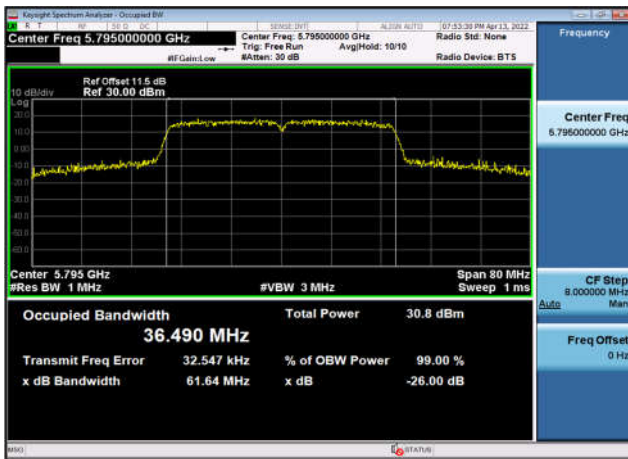

U-NII-3 99% OBW & 26 EBW-802.11ac(20MHz)  
,5825MHz,Ant4

U-NII-3 99% OBW & 26 EBW-802.11ac(40MHz)  
,5755MHz,Ant4

U-NII-3 99% OBW & 26 EBW-802.11ac(40MHz)  
,5795MHz,Ant4

U-NII-3 99% OBW & 26 EBW-802.11ac(80MHz)  
,5775MHz,Ant4