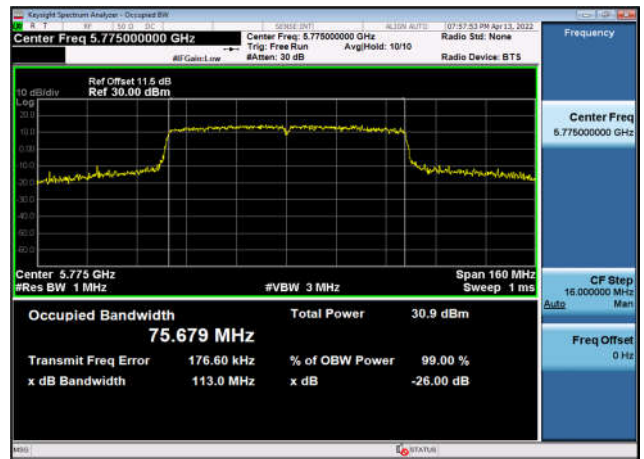

U-NII-3 99% OBW & 26 EBW-802.11ac(20MHz)  
,5825MHz,Ant4

U-NII-3 99% OBW & 26 EBW-802.11ac(40MHz)  
,5755MHz,Ant4

U-NII-3 99% OBW & 26 EBW-802.11ac(40MHz)  
,5795MHz,Ant4

U-NII-3 99% OBW & 26 EBW-802.11ac(80MHz)  
,5775MHz,Ant4