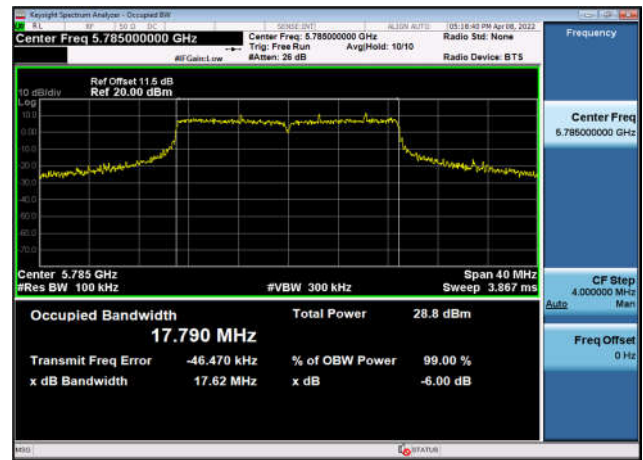

U-NII-3 6dB Bandwidth-802.11ac(40MHz)  
,5795MHz,Ant1

U-NII-3 6dB Bandwidth-802.11ac(80MHz)  
,5775MHz,Ant1

U-NII-3 6dB Bandwidth-802.11ax(20MHz)  
,5745MHz,Ant1

U-NII-3 6dB Bandwidth-802.11ax(20MHz)  
,5785MHz,Ant1