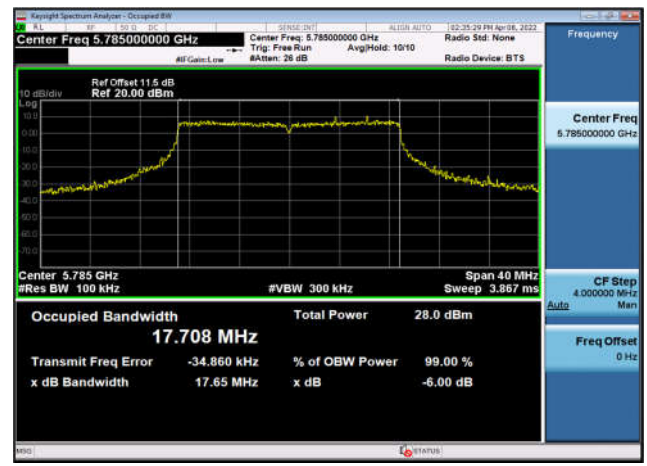

U-NII-3 6dB Bandwidth-802.11n(20MHz)
,5785MHz,Ant0