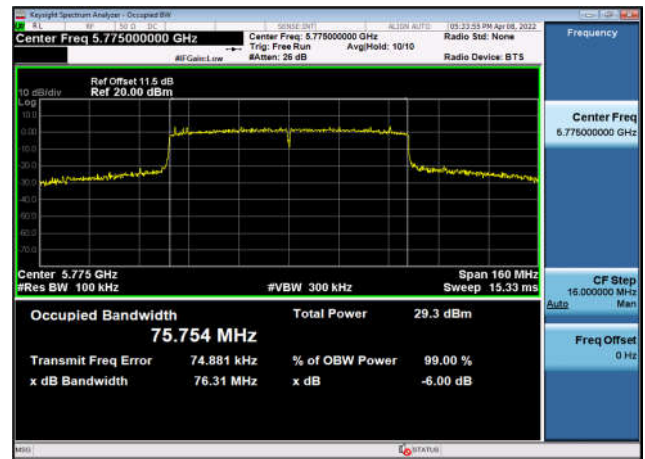

U-NII-3 6dB Bandwidth-802.11ax(20MHz)  
,5825MHz,Ant1

U-NII-3 6dB Bandwidth-802.11ax(40MHz)  
,5755MHz,Ant1

U-NII-3 6dB Bandwidth-802.11ax(40MHz)  
,5795MHz,Ant1

U-NII-3 6dB Bandwidth-802.11ax(80MHz)  
,5775MHz,Ant1