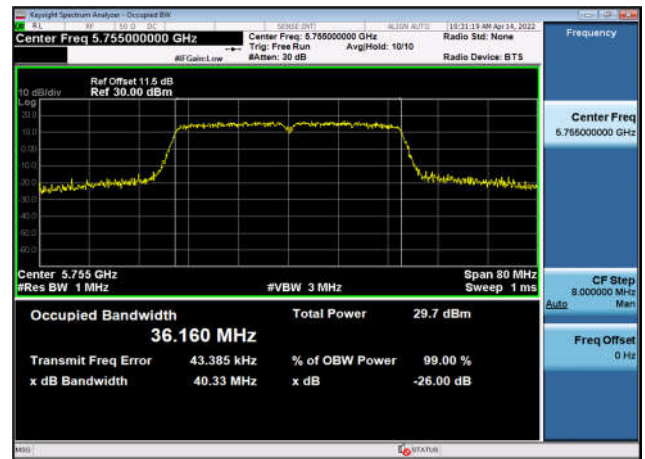

U-NII-3 99% OBW & 26 EBW-802.11ax(40MHz)
,5755MHz,Ant5