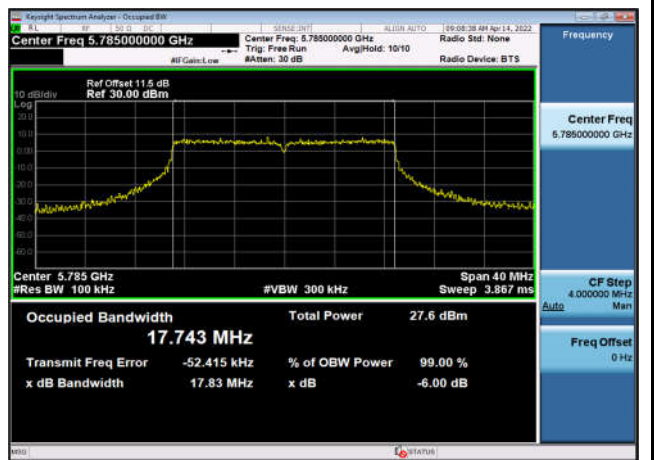

U-NII-3 6dB Bandwidth-802.11n(20MHz)
,5785MHz,Ant5