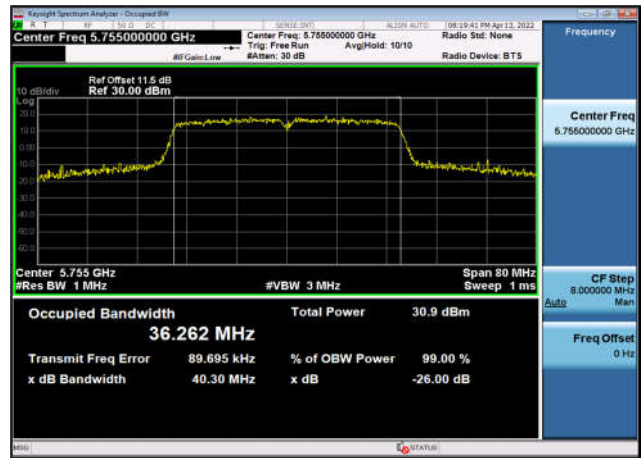

U-NII-3 99% OBW & 26 EBW-802.11ax(20MHz)  
,5745MHz,Ant4

U-NII-3 99% OBW & 26 EBW-802.11ax(20MHz)  
,5785MHz,Ant4

U-NII-3 99% OBW & 26 EBW-802.11ax(20MHz)  
,5825MHz,Ant4

U-NII-3 99% OBW & 26 EBW-802.11ax(40MHz)  
,5755MHz,Ant4