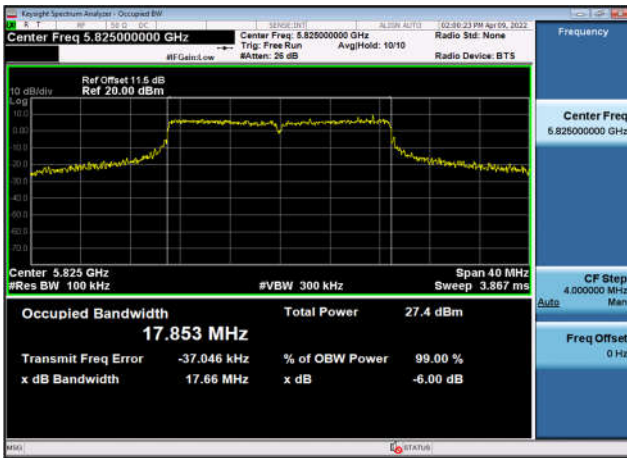

U-NII-3 6dB Bandwidth-802.11n(20MHz)
,5825MHz,Ant2