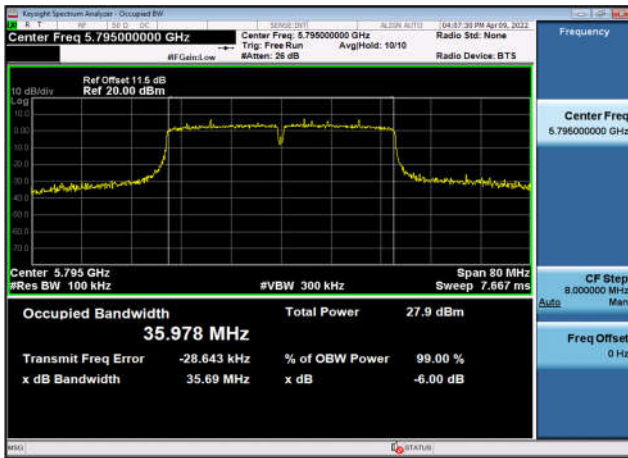

U-NII-3 6dB Bandwidth-802.11ac(40MHz)
,5795MHz,Ant3