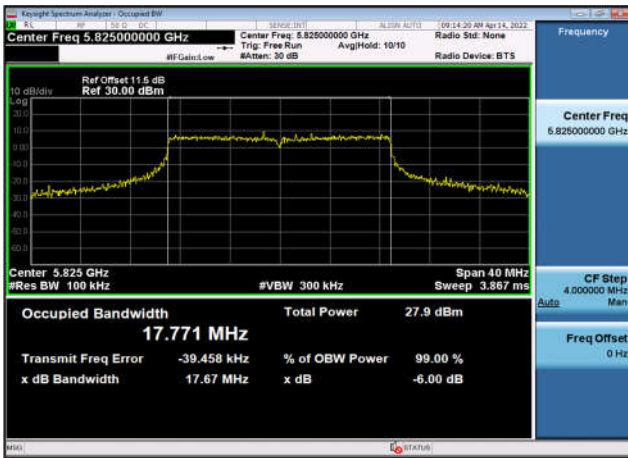

U-NII-3 6dB Bandwidth-802.11n(20MHz)
,5825MHz,Ant5