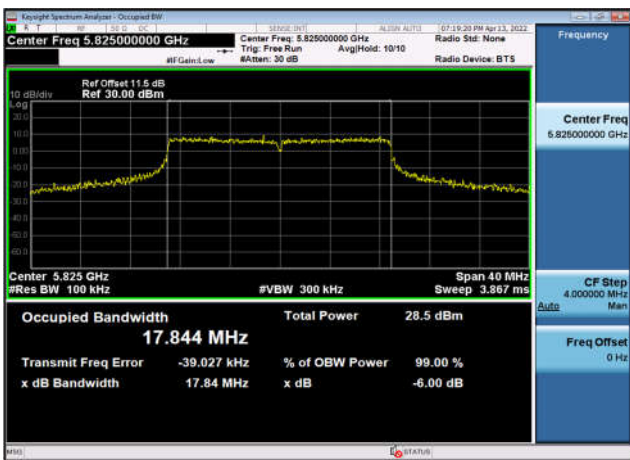

U-NII-3 6dB Bandwidth-802.11n(20MHz)
,5825MHz,Ant4