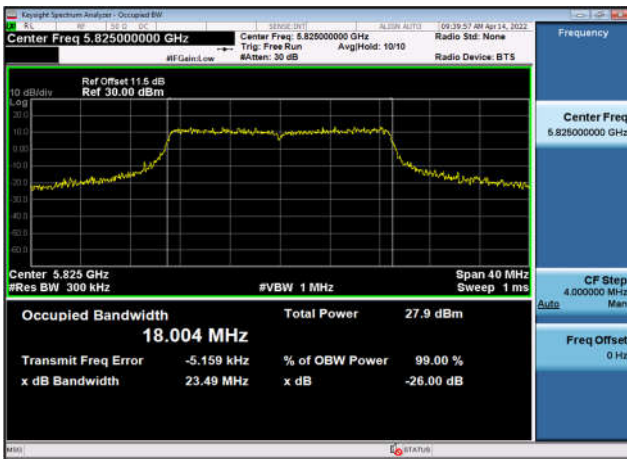

U-NII-3 99% OBW & 26 EBW-802.11ac(20MHz)
,5825MHz,Ant5