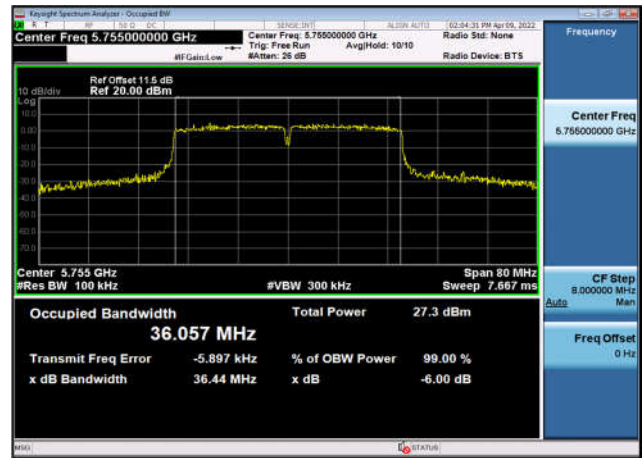

U-NII-3 6dB Bandwidth-802.11n(20MHz)  
,5745MHz,Ant2

U-NII-3 6dB Bandwidth-802.11n(20MHz)  
,5785MHz,Ant2

U-NII-3 6dB Bandwidth-802.11n(20MHz)  
,5825MHz,Ant2

U-NII-3 6dB Bandwidth-802.11n(40MHz)  
,5755MHz,Ant2