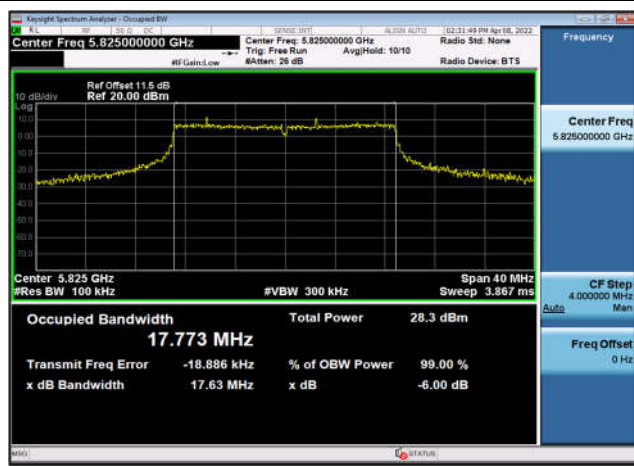

### Test Plots

U-NII-3 6dB Bandwidth-802.11n(20MHz)  
,5745MHz,Ant0

U-NII-3 6dB Bandwidth-802.11n(20MHz)  
,5785MHz,Ant0

U-NII-3 6dB Bandwidth-802.11n(20MHz)  
,5825MHz,Ant0

U-NII-3 6dB Bandwidth-802.11n(40MHz)  
,5755MHz,Ant0