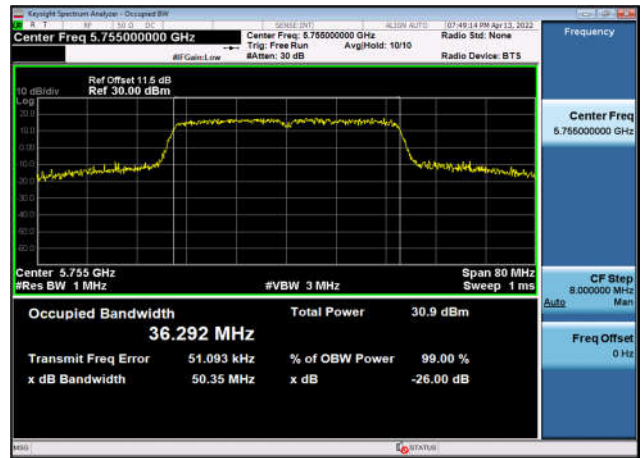

U-NII-3 99% OBW & 26 EBW-802.11ac(20MHz)  
,5825MHz,Ant4

U-NII-3 99% OBW & 26 EBW-802.11ac(40MHz)  
,5755MHz,Ant4

U-NII-3 99% OBW & 26 EBW-802.11ac(40MHz)  
,5795MHz,Ant4

U-NII-3 99% OBW & 26 EBW-802.11ac(80MHz)  
,5775MHz,Ant4