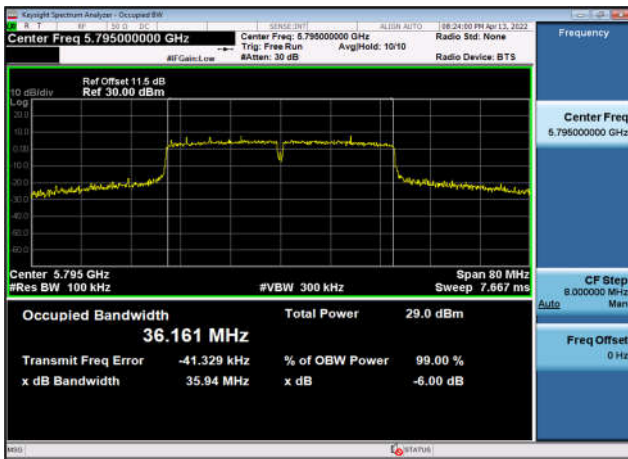

U-NII-3 6dB Bandwidth-802.11ax(40MHz)
,5795MHz,Ant4