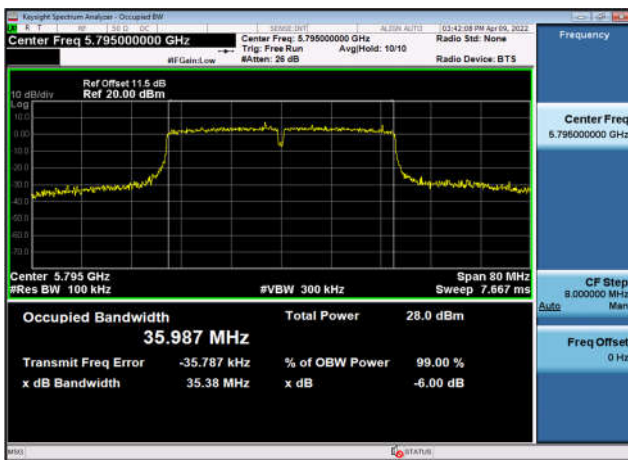

U-NII-3 6dB Bandwidth-802.11n(40MHz)
,5795MHz,Ant3