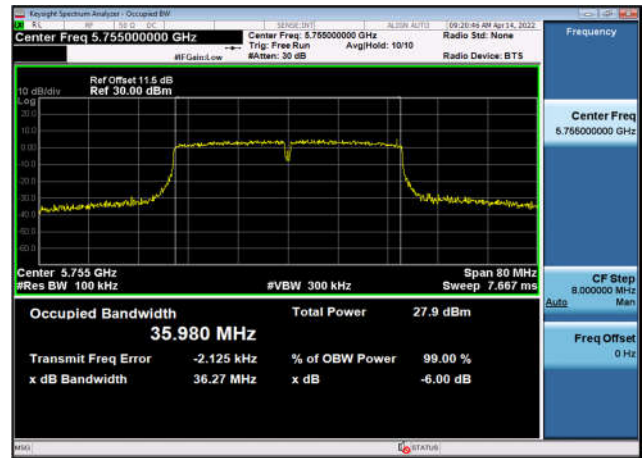

U-NII-3 6dB Bandwidth-802.11n(20MHz)  
,5745MHz,Ant5

U-NII-3 6dB Bandwidth-802.11n(20MHz)  
,5785MHz,Ant5

U-NII-3 6dB Bandwidth-802.11n(20MHz)  
,5825MHz,Ant5

U-NII-3 6dB Bandwidth-802.11n(40MHz)  
,5755MHz,Ant5