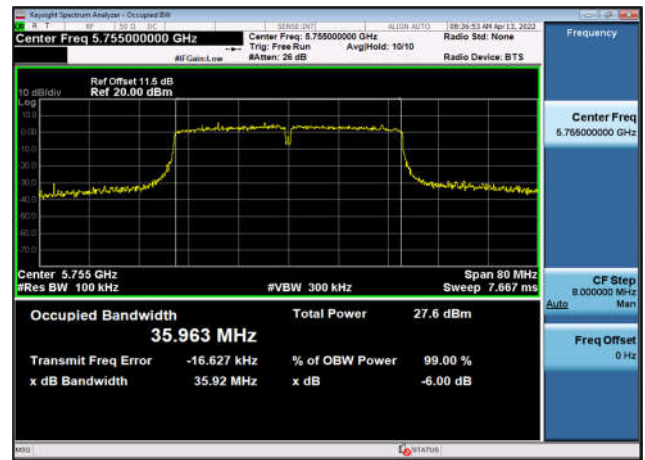

U-NII-3 6dB Bandwidth-802.11ax(40MHz)
,5755MHz,Ant0