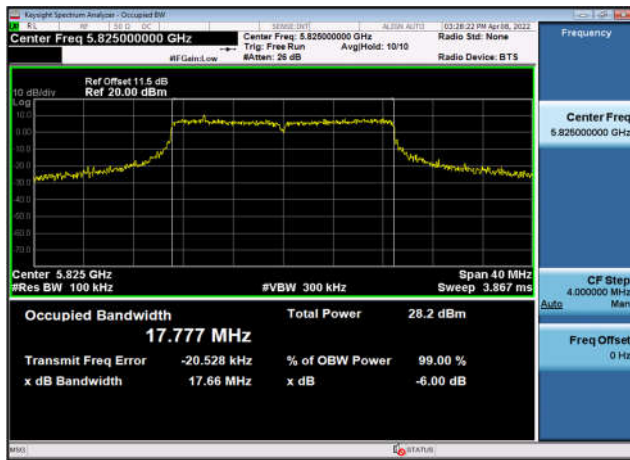

U-NII-3 6dB Bandwidth-802.11ax(20MHz)
,5825MHz,Ant0