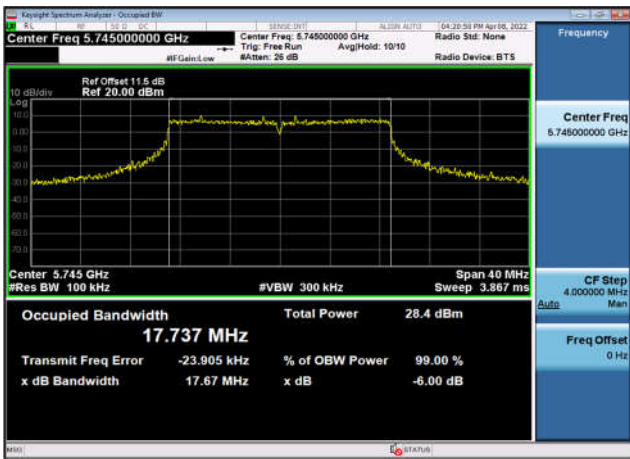

U-NII-3 6dB Bandwidth-802.11n(20MHz)
,5745MHz,Ant1