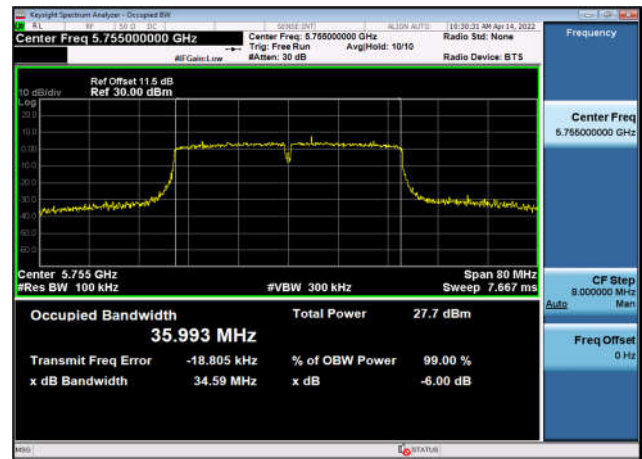

U-NII-3 6dB Bandwidth-802.11ax(40MHz)
,5755MHz,Ant5