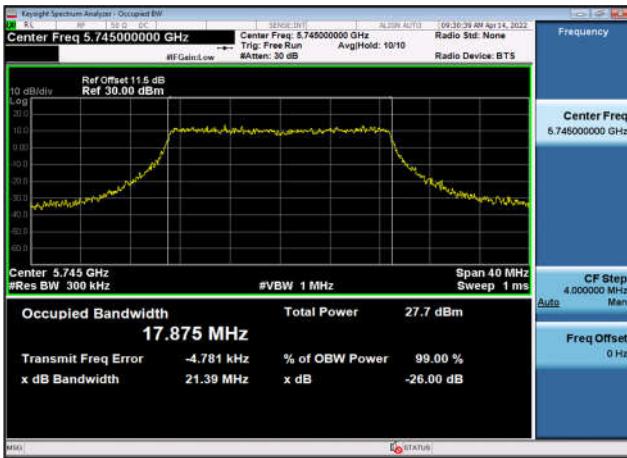

U-NII-3 99% OBW & 26 EBW-802.11ac(20MHz)
,5745MHz,Ant5