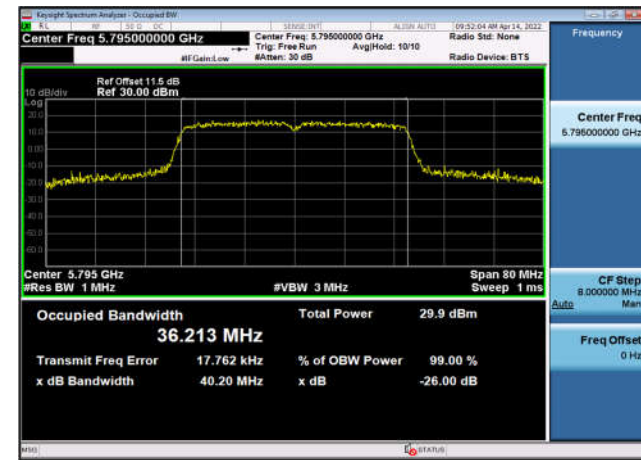

U-NII-3 99% OBW & 26 EBW-802.11ac(40MHz)
,5795MHz,Ant5