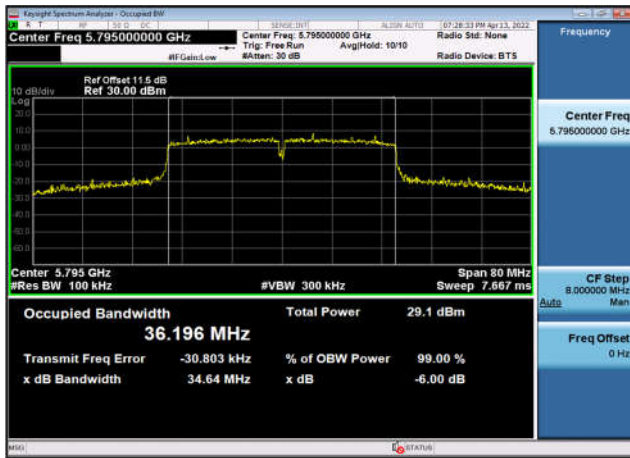

U-NII-3 6dB Bandwidth-802.11n(40MHz)
,5795MHz,Ant4