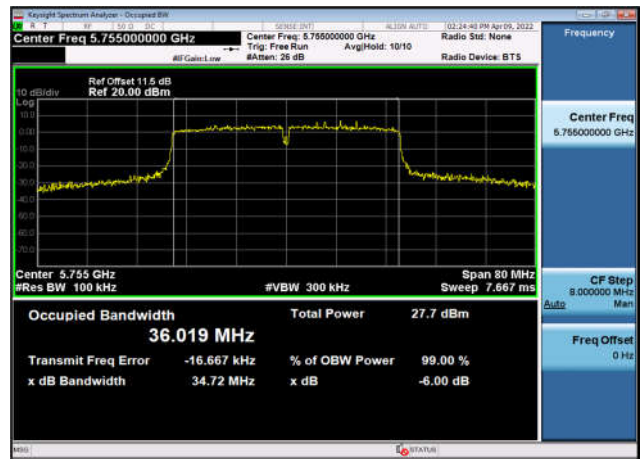

U-NII-3 6dB Bandwidth-802.11ac(20MHz)  
,5745MHz,Ant2

U-NII-3 6dB Bandwidth-802.11ac(20MHz)  
,5785MHz,Ant2

U-NII-3 6dB Bandwidth-802.11ac(20MHz)  
,5825MHz,Ant2

U-NII-3 6dB Bandwidth-802.11ac(40MHz)  
,5755MHz,Ant2