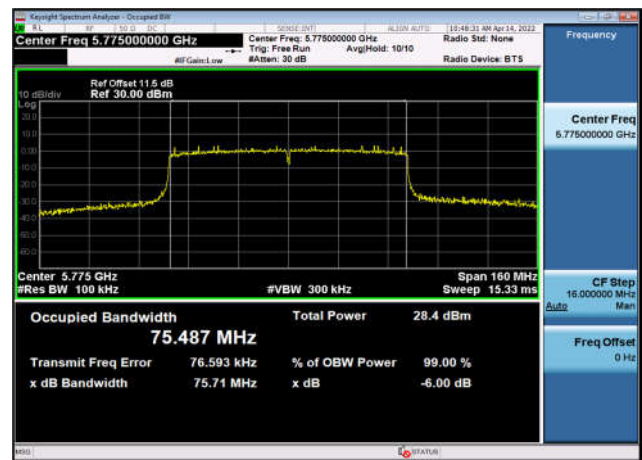

U-NII-3 6dB Bandwidth-802.11ax(20MHz)  
,5825MHz,Ant5

U-NII-3 6dB Bandwidth-802.11ax(40MHz)  
,5755MHz,Ant5

U-NII-3 6dB Bandwidth-802.11ax(40MHz)  
,5795MHz,Ant5

U-NII-3 6dB Bandwidth-802.11ax(80MHz)  
,5775MHz,Ant5