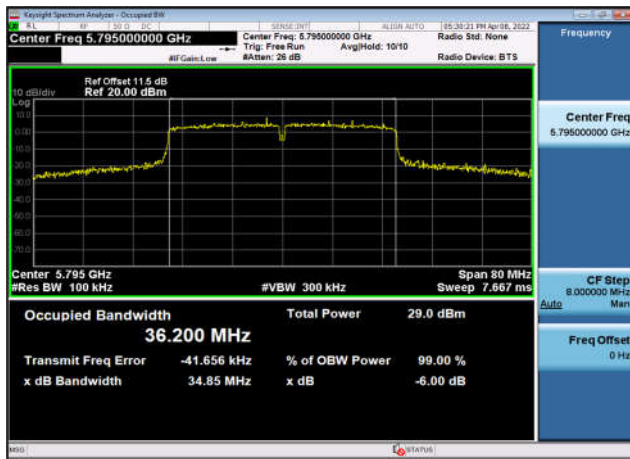

U-NII-3 6dB Bandwidth-802.11ax(40MHz)
,5795MHz,Ant1