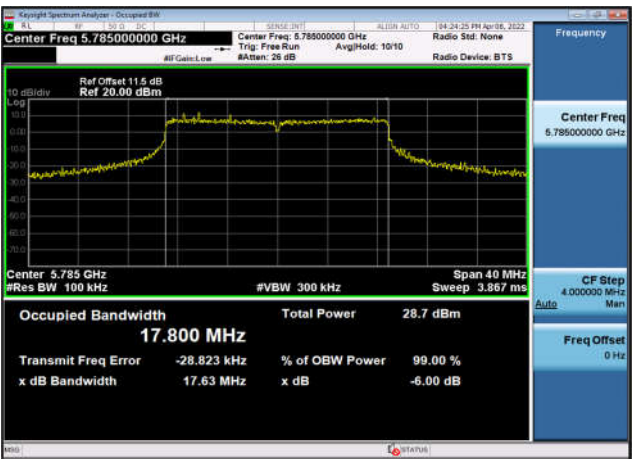

U-NII-3 6dB Bandwidth-802.11n(20MHz)
,5785MHz,Ant1