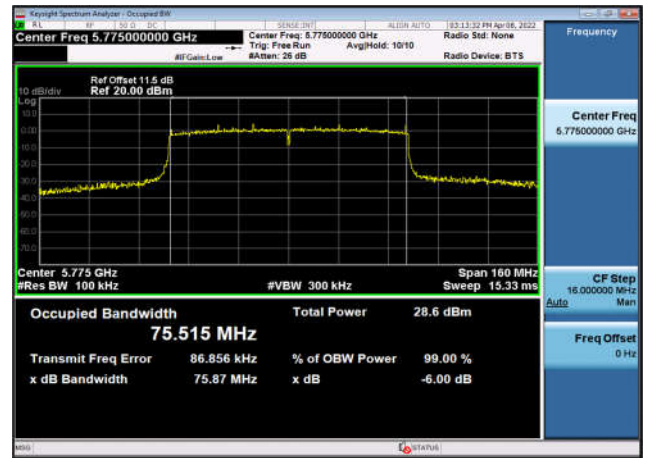

U-NII-3 6dB Bandwidth-802.11ac(80MHz)
,5775MHz,Ant0