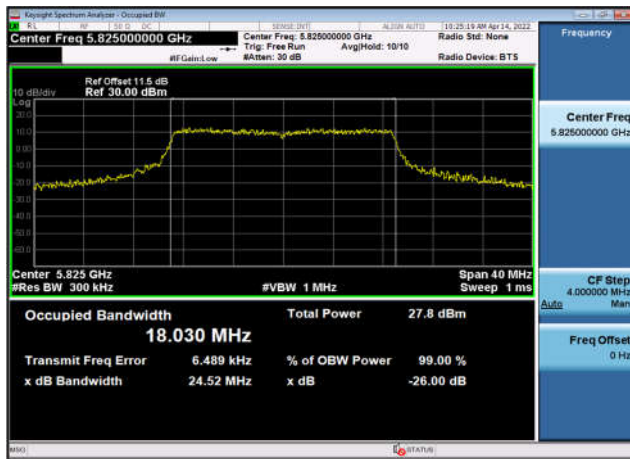

U-NII-3 99% OBW & 26 EBW-802.11ax(20MHz)
,5825MHz,Ant5