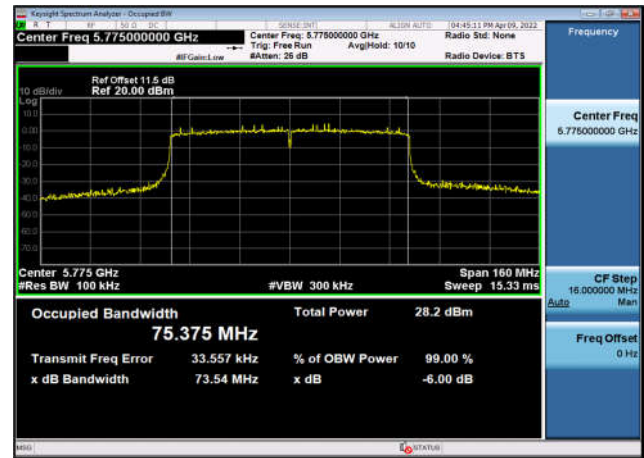

U-NII-3 6dB Bandwidth-802.11ax(20MHz)  
,5825MHz,Ant3

U-NII-3 6dB Bandwidth-802.11ax(40MHz)  
,5755MHz,Ant3

U-NII-3 6dB Bandwidth-802.11ax(40MHz)  
,5795MHz,Ant3

U-NII-3 6dB Bandwidth-802.11ax(80MHz)  
,5775MHz,Ant3