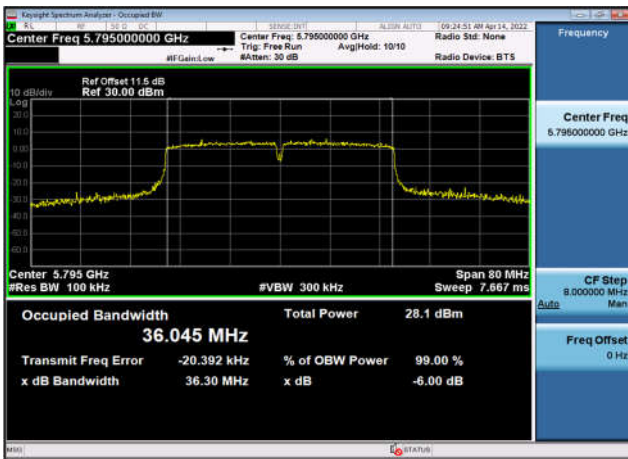

U-NII-3 6dB Bandwidth-802.11n(40MHz)
,5795MHz,Ant5