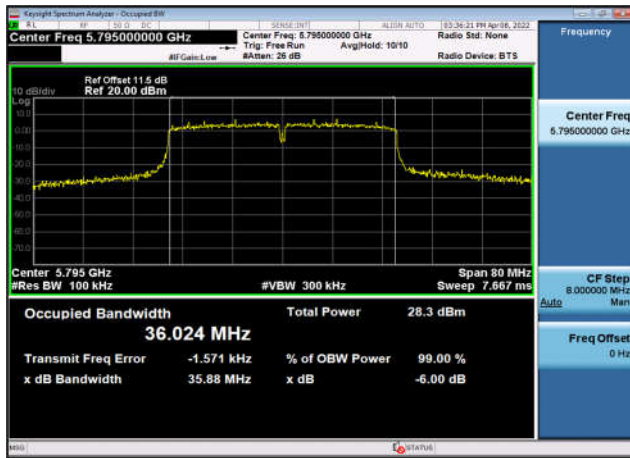

U-NII-3 6dB Bandwidth-802.11ax(20MHz)  
,5825MHz,Ant0

U-NII-3 6dB Bandwidth-802.11ax(40MHz)  
,5755MHz,Ant0

U-NII-3 6dB Bandwidth-802.11ax(40MHz)  
,5795MHz,Ant0

U-NII-3 6dB Bandwidth-802.11ax(80MHz)  
,5775MHz,Ant0