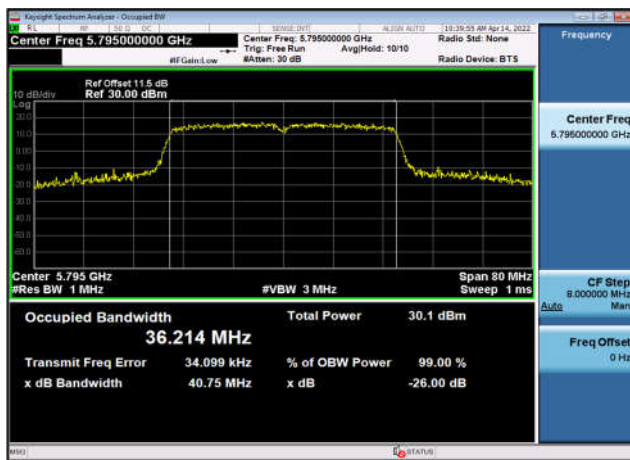

U-NII-3 99% OBW & 26 EBW-802.11ax(40MHz)
,5795MHz,Ant5