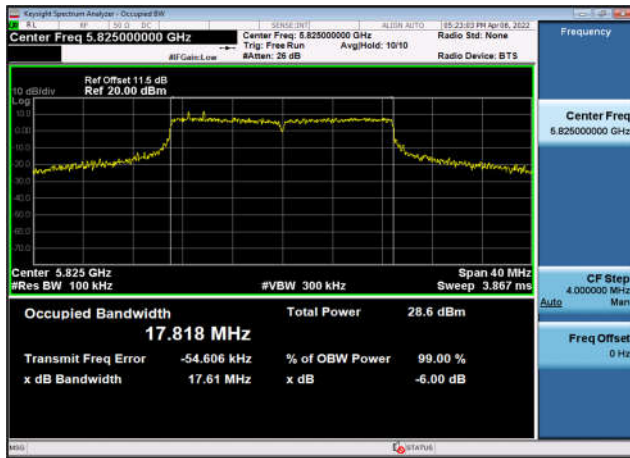

U-NII-3 6dB Bandwidth-802.11ax(20MHz)
,5825MHz,Ant1