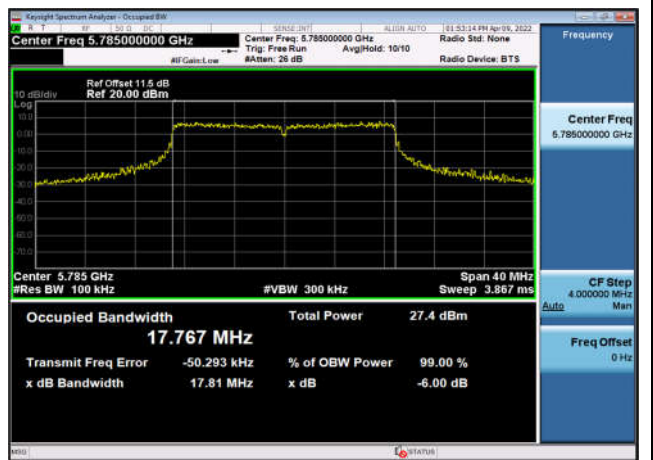

U-NII-3 6dB Bandwidth-802.11n(20MHz)
,5785MHz,Ant2