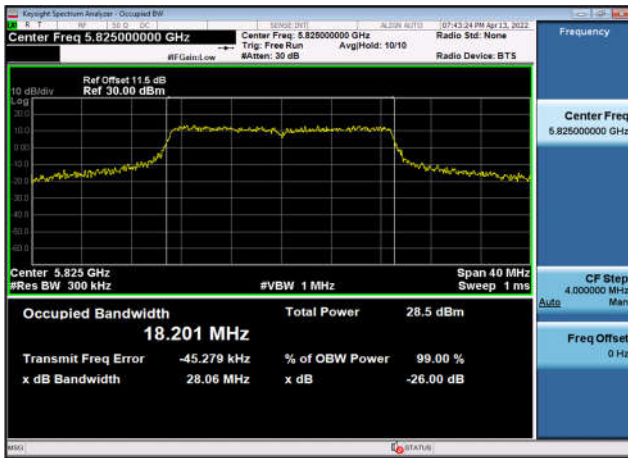

U-NII-3 99% OBW & 26 EBW-802.11ac(20MHz)  
,5825MHz,Ant4

U-NII-3 99% OBW & 26 EBW-802.11ac(40MHz)  
,5755MHz,Ant4

U-NII-3 99% OBW & 26 EBW-802.11ac(40MHz)  
,5795MHz,Ant4

U-NII-3 99% OBW & 26 EBW-802.11ac(80MHz)  
,5775MHz,Ant4