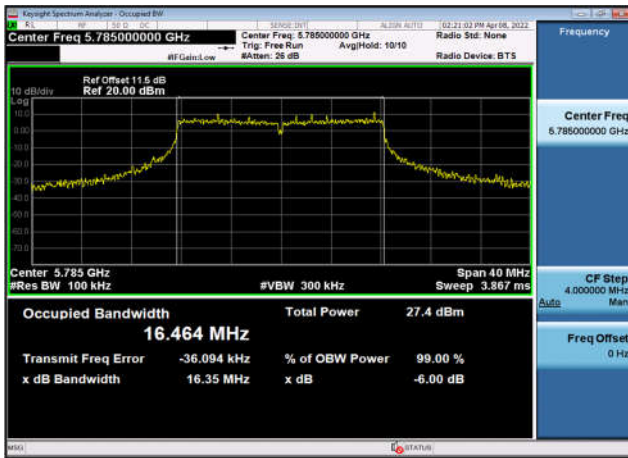

U-NII-3 6dB Bandwidth-802.11a(20MHz)
,5785MHz,Ant0