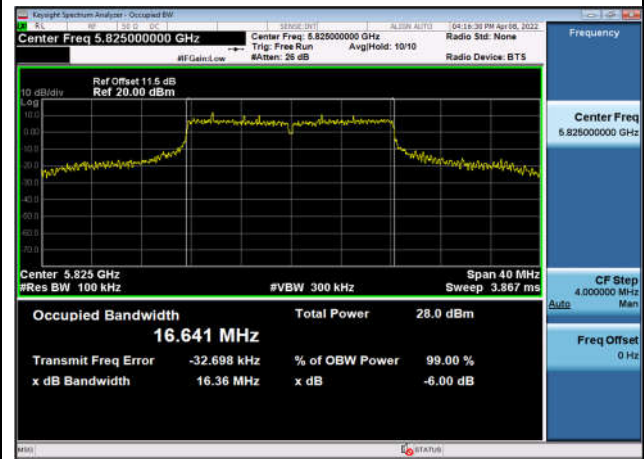

U-NII-3 6dB Bandwidth-802.11n(40MHz)  
,5795MHz,Ant1

U-NII-3 6dB Bandwidth-802.11a(20MHz)  
,5745MHz,Ant1

U-NII-3 6dB Bandwidth-802.11a(20MHz)  
,5785MHz,Ant1

U-NII-3 6dB Bandwidth-802.11a(20MHz)  
,5825MHz,Ant1