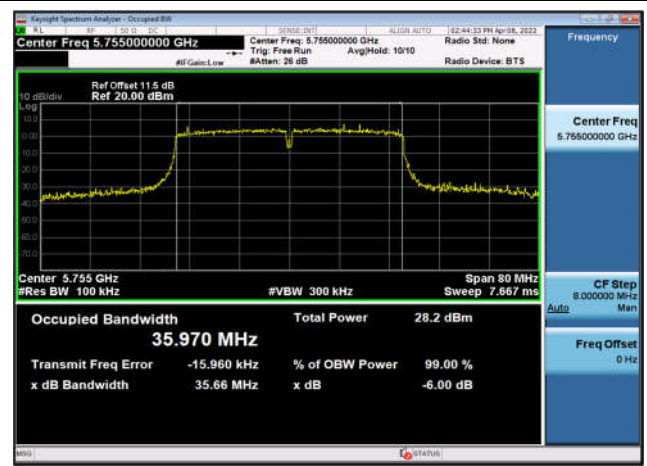

### Test Plots

U-NII-3 6dB Bandwidth-802.11n(20MHz)  
,5745MHz,Ant0

U-NII-3 6dB Bandwidth-802.11n(20MHz)  
,5785MHz,Ant0

U-NII-3 6dB Bandwidth-802.11n(20MHz)  
,5825MHz,Ant0

U-NII-3 6dB Bandwidth-802.11n(40MHz)  
,5755MHz,Ant0