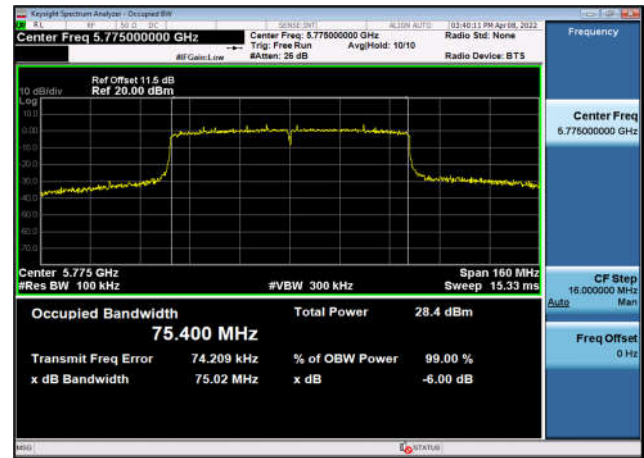

U-NII-3 6dB Bandwidth-802.11ax(20MHz)  
,5825MHz,Ant0

U-NII-3 6dB Bandwidth-802.11ax(40MHz)  
,5755MHz,Ant0

U-NII-3 6dB Bandwidth-802.11ax(40MHz)  
,5795MHz,Ant0

U-NII-3 6dB Bandwidth-802.11ax(80MHz)  
,5775MHz,Ant0