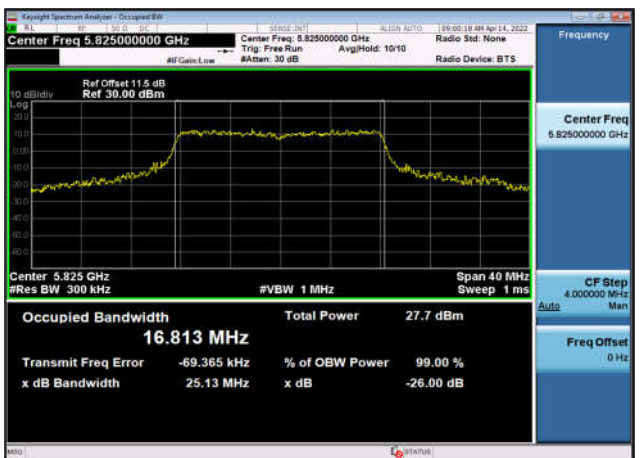

U-NII-3 99% OBW & 26 EBW-802.11ax(40MHz)  
,5795MHz,Ant4

U-NII-3 99% OBW & 26 EBW-802.11ax(80MHz)  
,5775MHz,Ant4

U-NII-3 99% OBW & 26 EBW-802.11a(20MHz)  
,5785MHz,Ant5

U-NII-3 99% OBW & 26 EBW-802.11a(20MHz)  
,5825MHz,Ant5