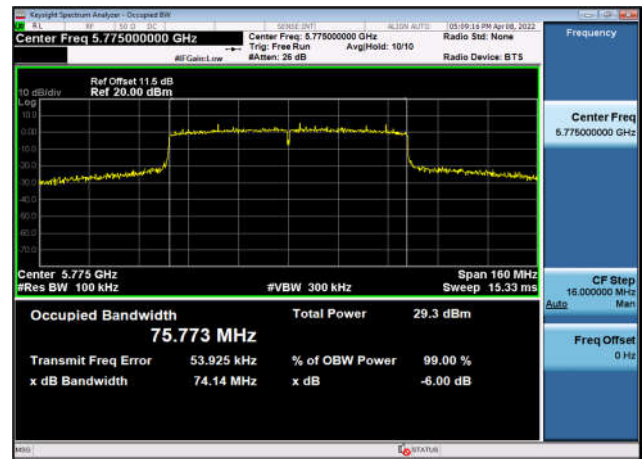

U-NII-3 6dB Bandwidth-802.11ac(80MHz)
,5775MHz,Ant1