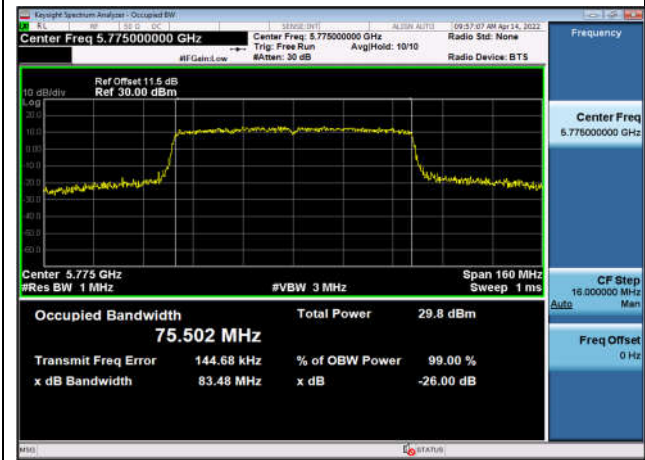

U-NII-3 99% OBW & 26 EBW-802.11ac(80MHz)
,5775MHz,Ant5