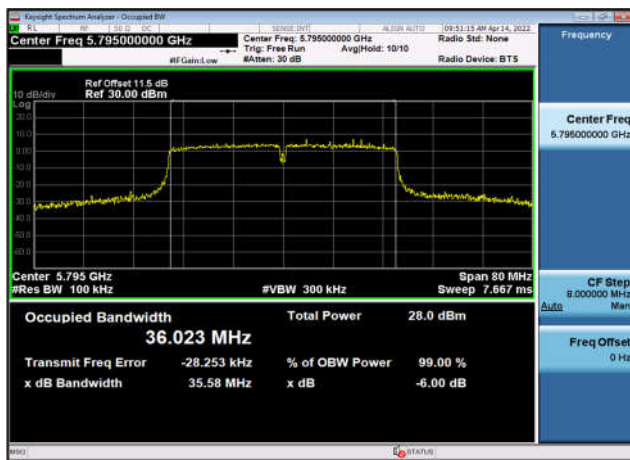

U-NII-3 6dB Bandwidth-802.11ac(40MHz)
,5795MHz,Ant5