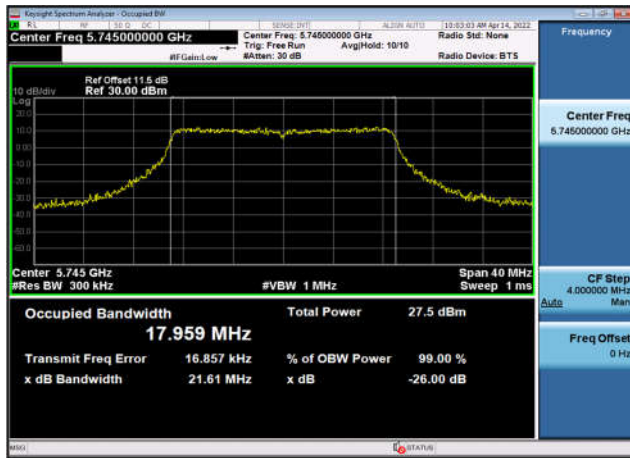

U-NII-3 99% OBW & 26 EBW-802.11ac(40MHz)  
,5795MHz,Ant5

U-NII-3 99% OBW & 26 EBW-802.11ac(80MHz)  
,5775MHz,Ant5

U-NII-3 99% OBW & 26 EBW-802.11ax(20MHz)  
,5745MHz,Ant5

U-NII-3 99% OBW & 26 EBW-802.11ax(20MHz)  
,5785MHz,Ant5

## 6dB Down Bandwidth