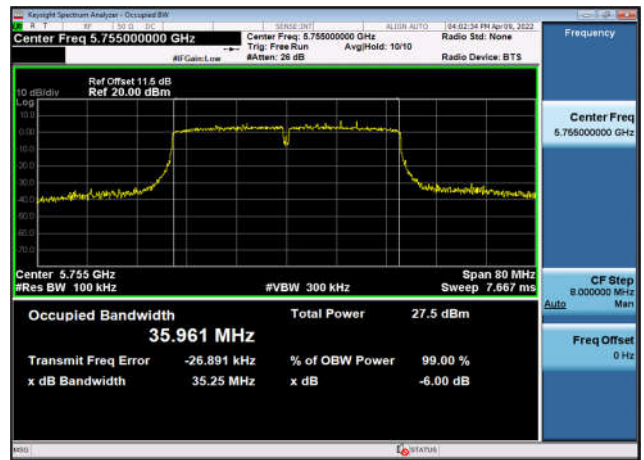

U-NII-3 6dB Bandwidth-802.11ac(20MHz)  
,5745MHz,Ant3

U-NII-3 6dB Bandwidth-802.11ac(20MHz)  
,5785MHz,Ant3

U-NII-3 6dB Bandwidth-802.11ac(20MHz)  
,5825MHz,Ant3

U-NII-3 6dB Bandwidth-802.11ac(40MHz)  
,5755MHz,Ant3