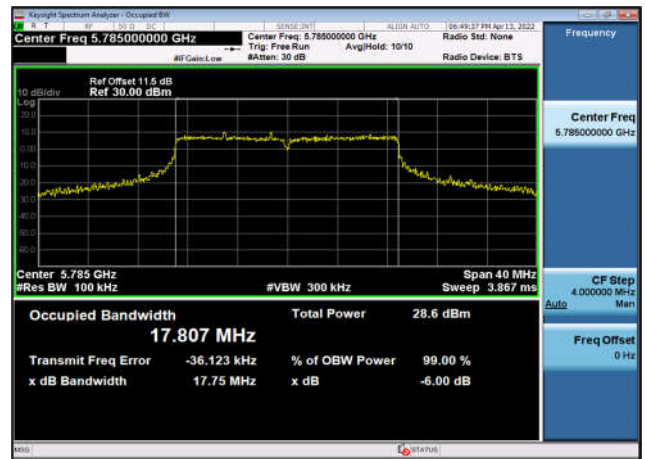

U-NII-3 6dB Bandwidth-802.11n(20MHz)
,5785MHz,Ant4