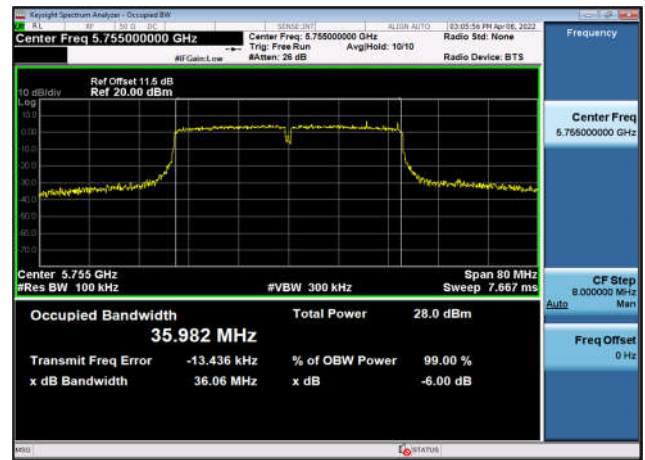

U-NII-3 6dB Bandwidth-802.11ac(20MHz)  
,5745MHz,Ant0

U-NII-3 6dB Bandwidth-802.11ac(20MHz)  
,5785MHz,Ant0

U-NII-3 6dB Bandwidth-802.11ac(20MHz)  
,5825MHz,Ant0

U-NII-3 6dB Bandwidth-802.11ac(40MHz)  
,5755MHz,Ant0