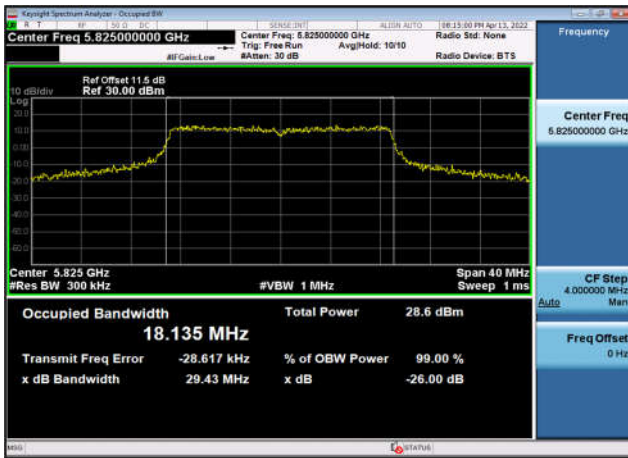

U-NII-3 99% OBW & 26 EBW-802.11ax(20MHz)
,5825MHz,Ant4