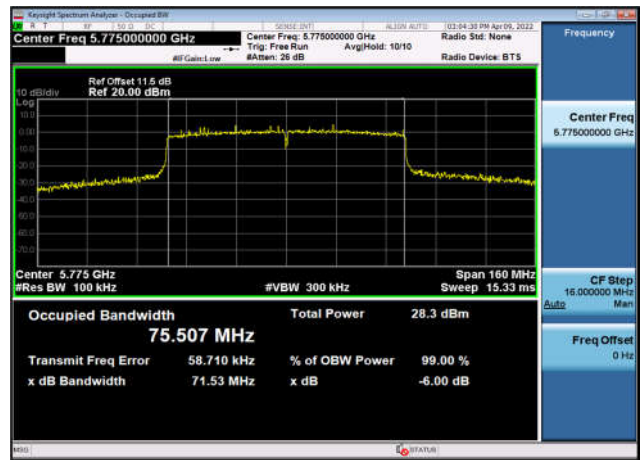

U-NII-3 6dB Bandwidth-802.11ax(20MHz)  
,5825MHz,Ant2

U-NII-3 6dB Bandwidth-802.11ax(40MHz)  
,5755MHz,Ant2

U-NII-3 6dB Bandwidth-802.11ax(40MHz)  
,5795MHz,Ant2

U-NII-3 6dB Bandwidth-802.11ax(80MHz)  
,5775MHz,Ant2