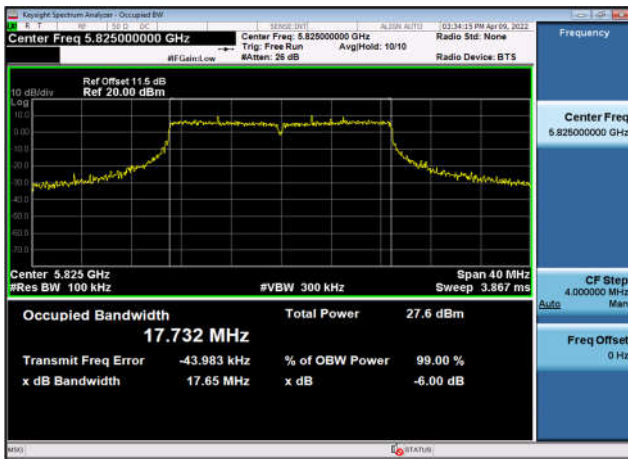

U-NII-3 6dB Bandwidth-802.11n(20MHz)
,5825MHz,Ant3