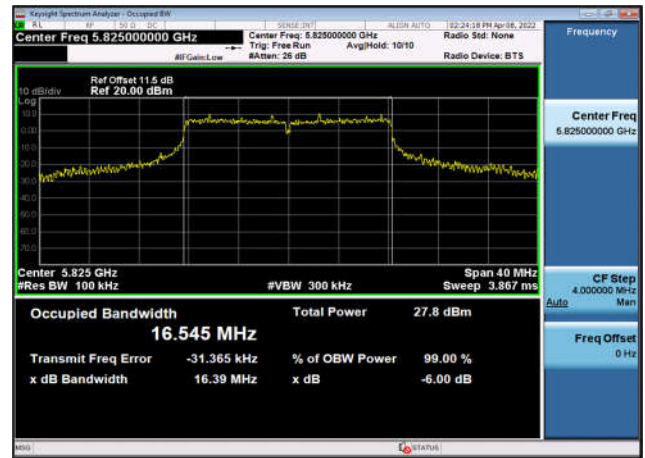

U-NII-3 6dB Bandwidth-802.11n(40MHz)  
,5795MHz,Ant0

U-NII-3 6dB Bandwidth-802.11a(20MHz)  
,5745MHz,Ant0

U-NII-3 6dB Bandwidth-802.11a(20MHz)  
,5785MHz,Ant0

U-NII-3 6dB Bandwidth-802.11a(20MHz)  
,5825MHz,Ant0