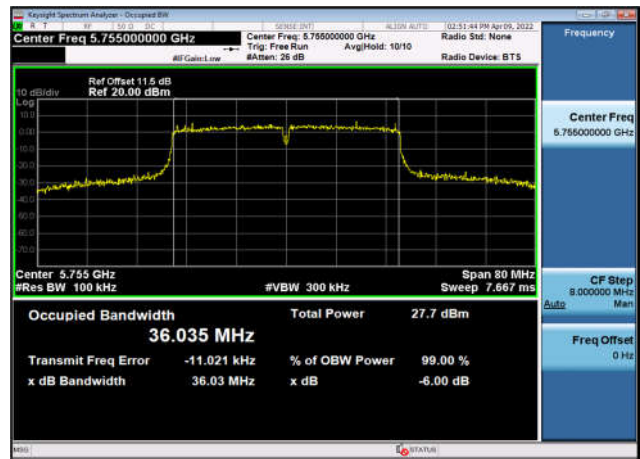

U-NII-3 6dB Bandwidth-802.11ax(40MHz)
,5755MHz,Ant2