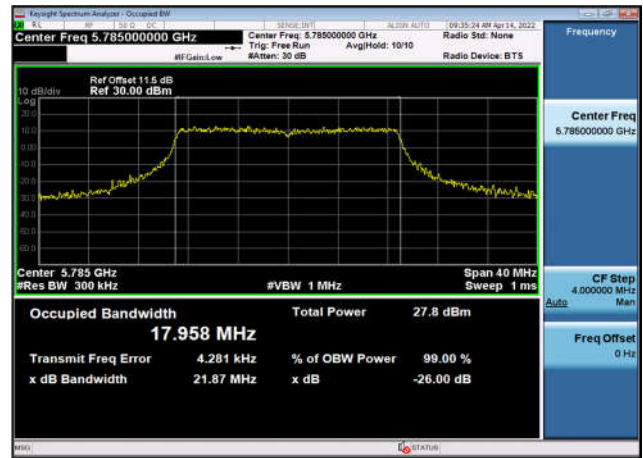

U-NII-3 99% OBW & 26 EBW-802.11ac(20MHz)
,5785MHz,Ant5