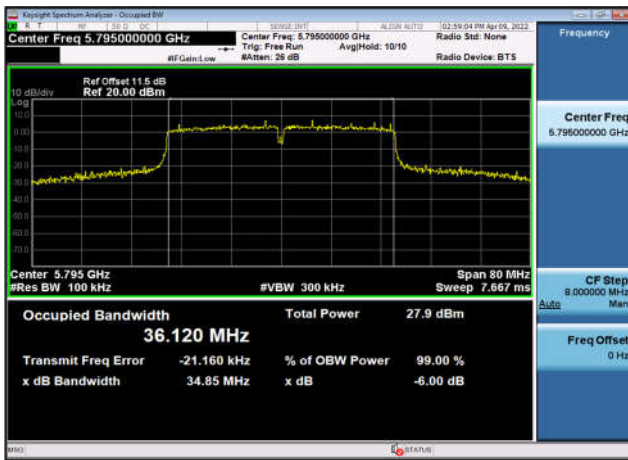

U-NII-3 6dB Bandwidth-802.11ax(40MHz)
,5795MHz,Ant2