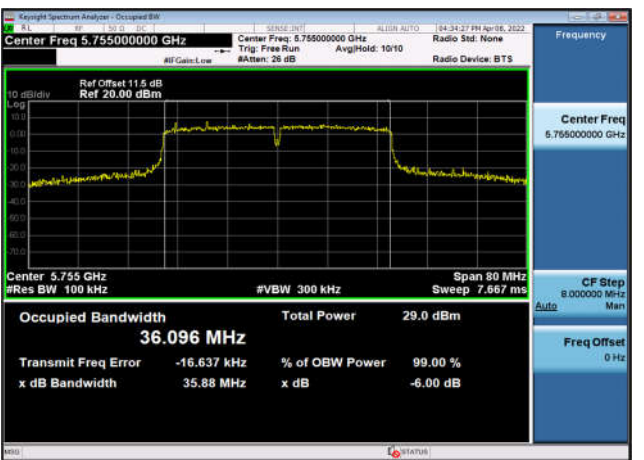

U-NII-3 6dB Bandwidth-802.11n(20MHz)  
,5745MHz,Ant1

U-NII-3 6dB Bandwidth-802.11n(20MHz)  
,5785MHz,Ant1

U-NII-3 6dB Bandwidth-802.11n(20MHz)  
,5825MHz,Ant1

U-NII-3 6dB Bandwidth-802.11n(40MHz)  
,5755MHz,Ant1