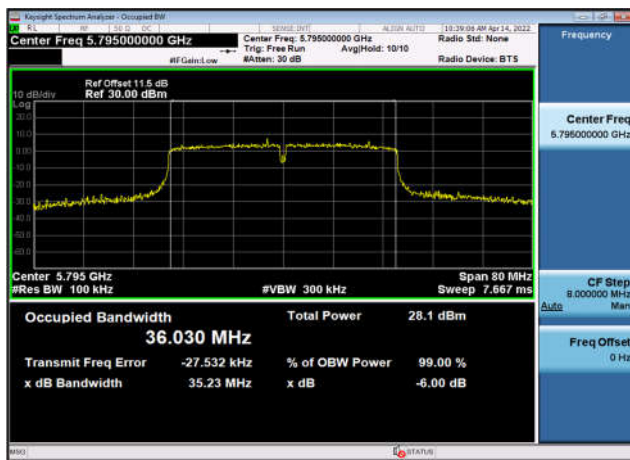

U-NII-3 6dB Bandwidth-802.11ax(40MHz)
,5795MHz,Ant5