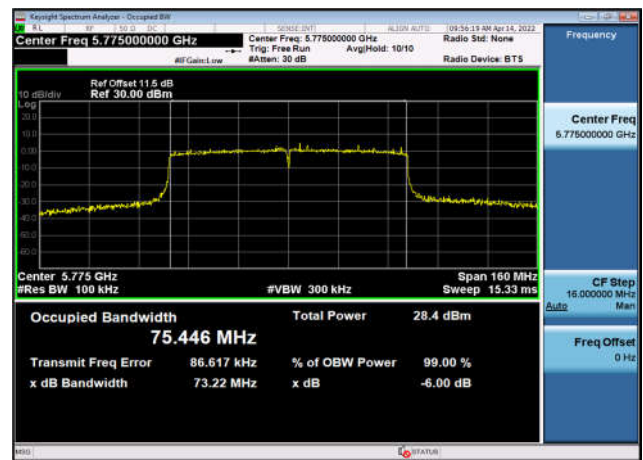

U-NII-3 6dB Bandwidth-802.11ac(80MHz)
,5775MHz,Ant5