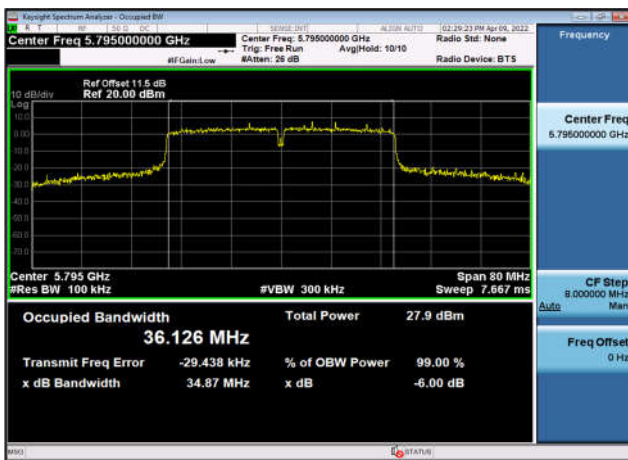

U-NII-3 6dB Bandwidth-802.11ac(40MHz)
,5795MHz,Ant2