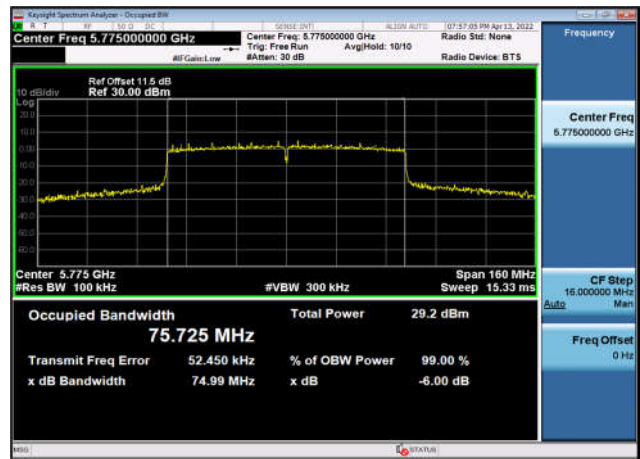

U-NII-3 6dB Bandwidth-802.11ac(80MHz)
,5775MHz,Ant4