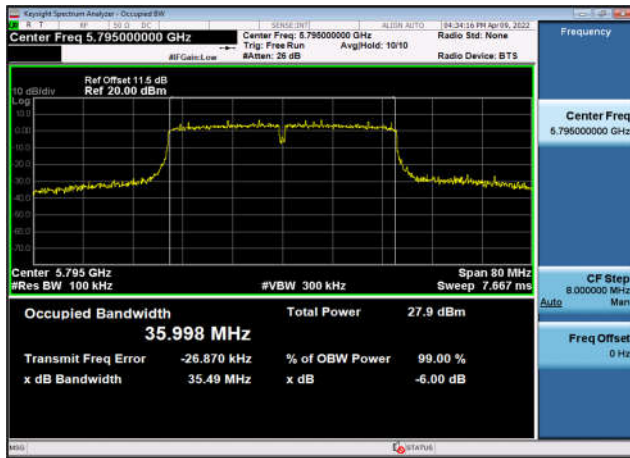

U-NII-3 6dB Bandwidth-802.11ax(20MHz)  
,5825MHz,Ant3

U-NII-3 6dB Bandwidth-802.11ax(40MHz)  
,5755MHz,Ant3

U-NII-3 6dB Bandwidth-802.11ax(40MHz)  
,5795MHz,Ant3

U-NII-3 6dB Bandwidth-802.11ax(80MHz)  
,5775MHz,Ant3