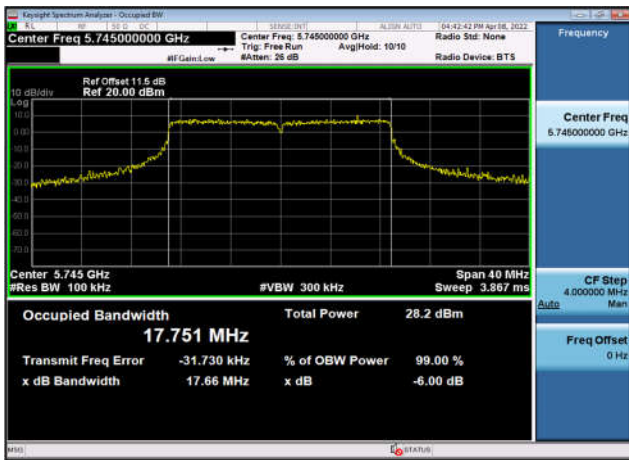

U-NII-3 6dB Bandwidth-802.11ac(20MHz)
,5745MHz,Ant1