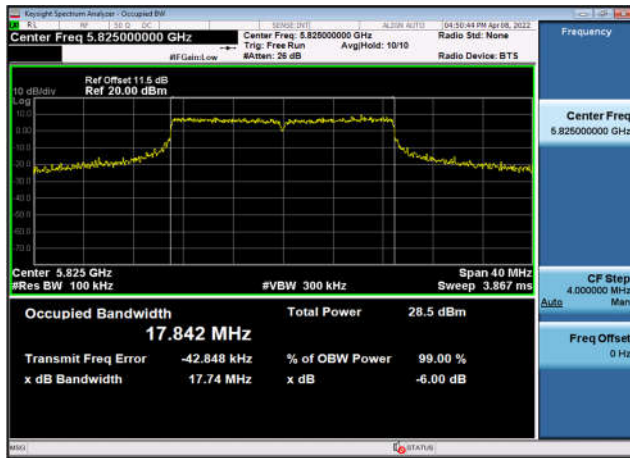

U-NII-3 6dB Bandwidth-802.11ac(20MHz)
,5825MHz,Ant1