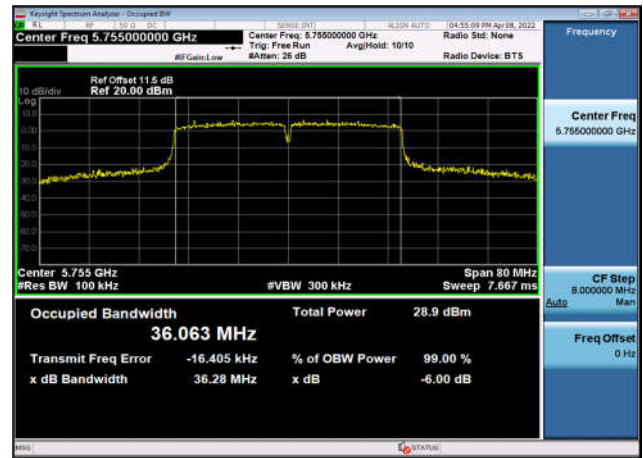

U-NII-3 6dB Bandwidth-802.11ac(20MHz)  
,5745MHz,Ant1

U-NII-3 6dB Bandwidth-802.11ac(20MHz)  
,5785MHz,Ant1

U-NII-3 6dB Bandwidth-802.11ac(20MHz)  
,5825MHz,Ant1

U-NII-3 6dB Bandwidth-802.11ac(40MHz)  
,5755MHz,Ant1