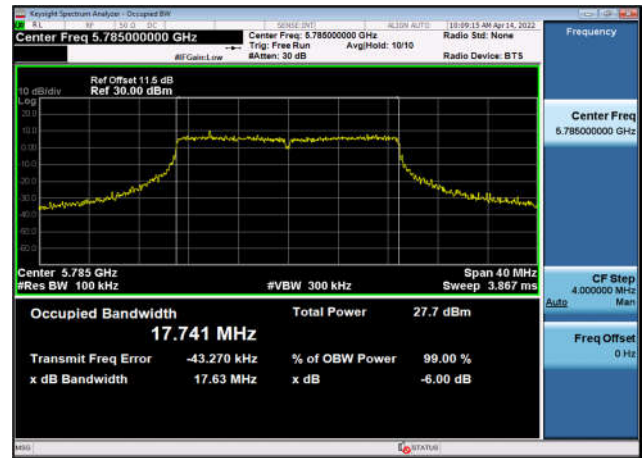

U-NII-3 6dB Bandwidth-802.11ac(40MHz)  
,5795MHz,Ant5

U-NII-3 6dB Bandwidth-802.11ac(80MHz)  
,5775MHz,Ant5

U-NII-3 6dB Bandwidth-802.11ax(20MHz)  
,5745MHz,Ant5

U-NII-3 6dB Bandwidth-802.11ax(20MHz)  
,5785MHz,Ant5