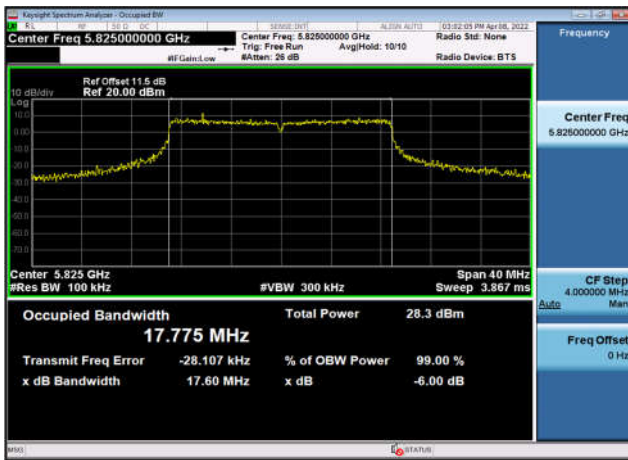

U-NII-3 6dB Bandwidth-802.11ac(20MHz)
,5825MHz,Ant0