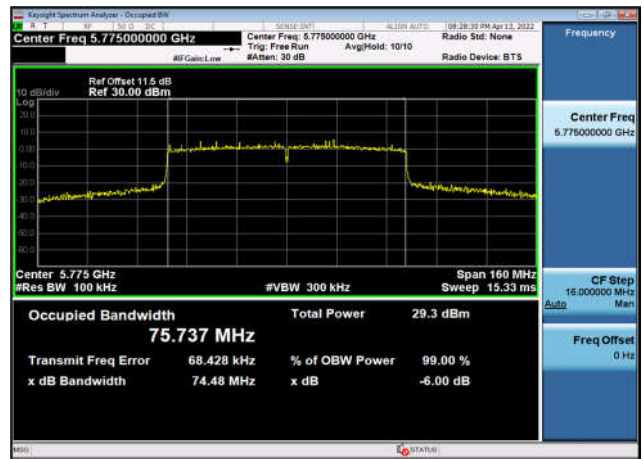

U-NII-3 6dB Bandwidth-802.11ax(20MHz)  
,5825MHz,Ant4

U-NII-3 6dB Bandwidth-802.11ax(40MHz)  
,5755MHz,Ant4

U-NII-3 6dB Bandwidth-802.11ax(40MHz)  
,5795MHz,Ant4

U-NII-3 6dB Bandwidth-802.11ax(80MHz)  
,5775MHz,Ant4