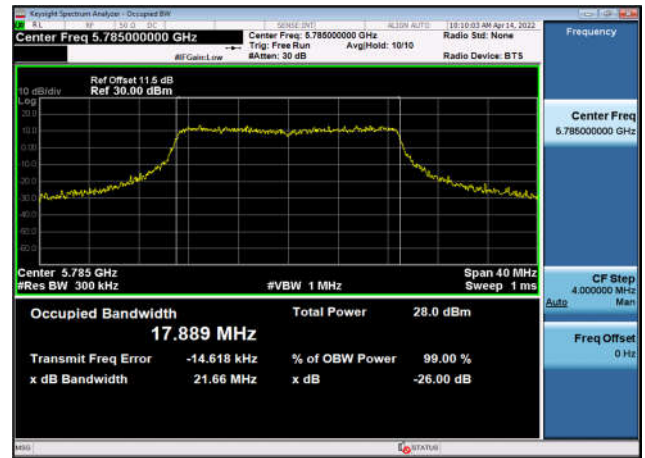

U-NII-3 99% OBW & 26 EBW-802.11ac(40MHz)  
,5795MHz,Ant5

U-NII-3 99% OBW & 26 EBW-802.11ac(80MHz)  
,5775MHz,Ant5

U-NII-3 99% OBW & 26 EBW-802.11ax(20MHz)  
,5745MHz,Ant5

U-NII-3 99% OBW & 26 EBW-802.11ax(20MHz)  
,5785MHz,Ant5

## 6dB Down Bandwidth