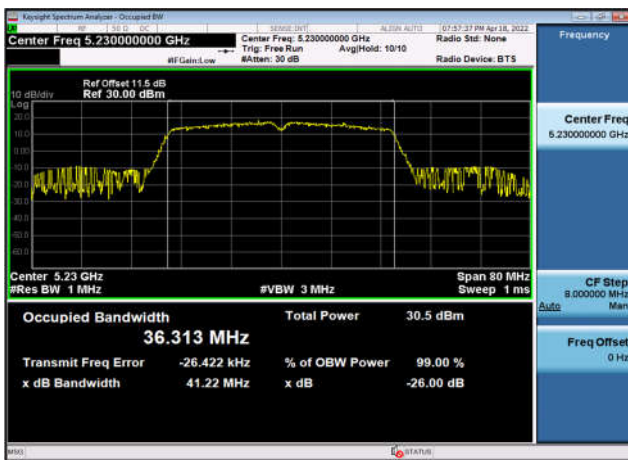

U-NII-1 99% OBW & 26 EBW-802.11a(20MHz)
,5220MHz,Ant3

U-NII-1 99% OBW & 26 EBW-802.11n(40MHz)
,5230MHz,Ant3