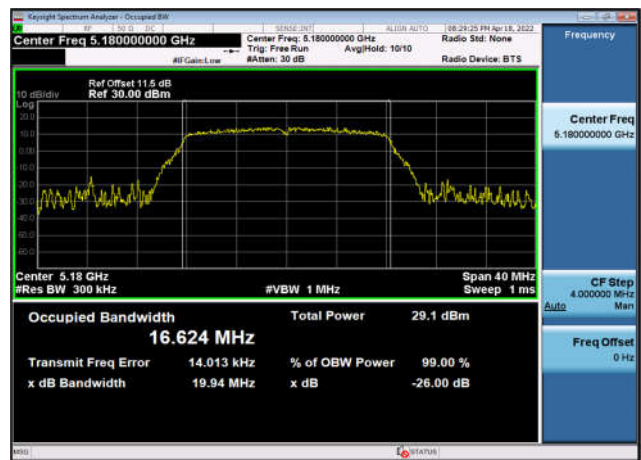

U-NII-1 99% OBW & 26 EBW-802.11a(20MHz)
,5240MHz,Ant3

U-NII-1 99% OBW & 26 EBW-802.11a(20MHz)
,5180MHz,Ant3