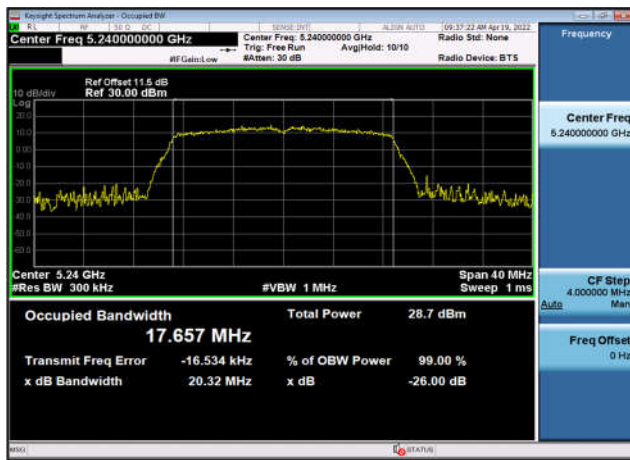

U-NII-1 99% OBW & 26 EBW-802.11ac(40MHz)
,5230MHz,Ant4

U-NII-1 99% OBW & 26 EBW-802.11ac(20MHz)
,5240MHz,Ant4