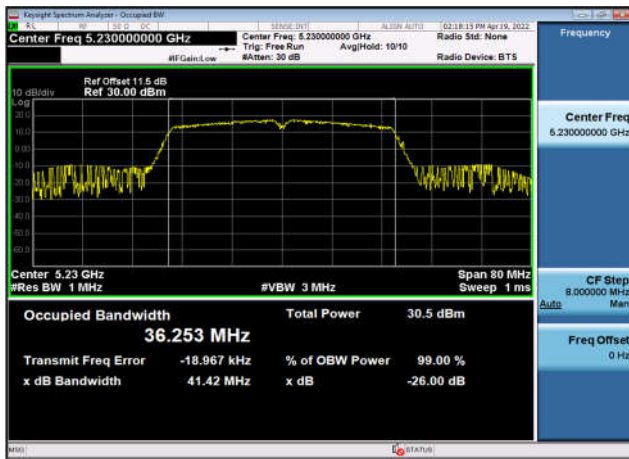

U-NII-1 99% OBW & 26 EBW-802.11a(20MHz)
,5220MHz,Ant5

U-NII-1 99% OBW & 26 EBW-802.11n(40MHz)
,5230MHz,Ant5