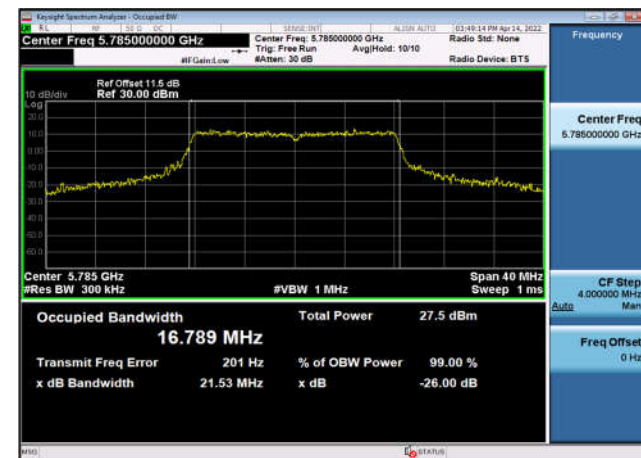

U-NII-3 99% OBW & 26 EBW-802.11ac(20MHz)
,5745MHz,Ant2

U-NII-3 99% OBW & 26 EBW-802.11a(20MHz)
,5785MHz,Ant2