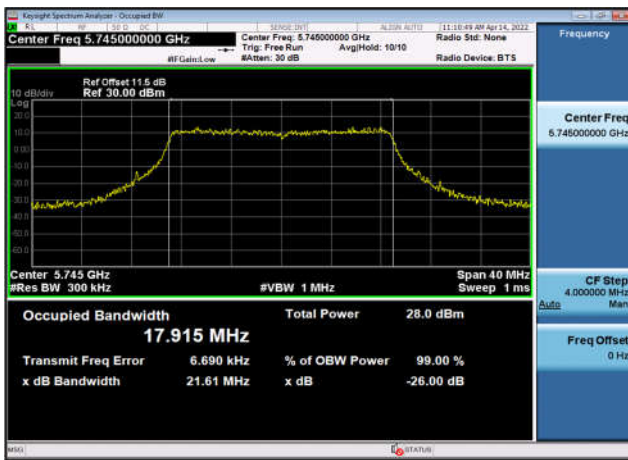

U-NII-3 99% OBW & 26 EBW-802.11n(20MHz)
,5825MHz,Ant0

U-NII-3 99% OBW & 26 EBW-802.11n(20MHz)
,5745MHz,Ant0