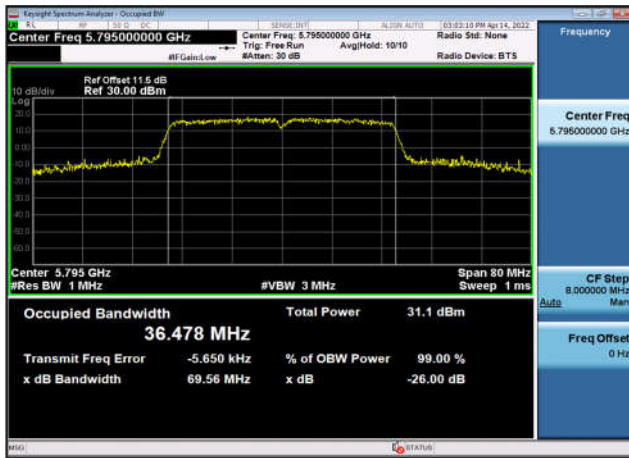

U-NII-3 99% OBW & 26 EBW-802.11a(20MHz)
,5785MHz,Ant1

U-NII-3 99% OBW & 26 EBW-802.11n(40MHz)
,5795MHz,Ant1