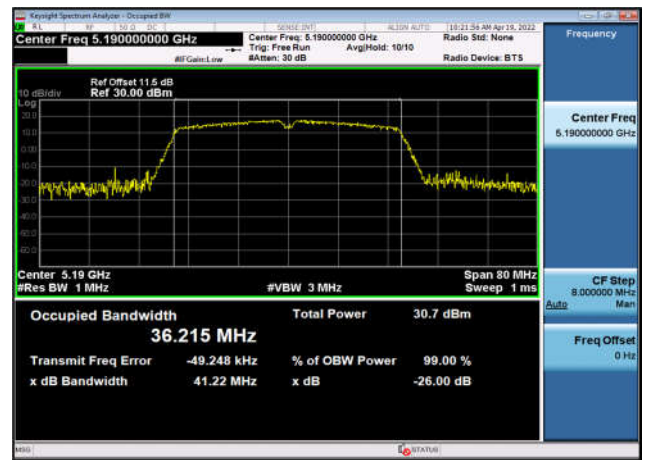

U-NII-1 99% OBW & 26 EBW-802.11ac(20MHz)  
,5180MHz,Ant4

U-NII-1 99% OBW & 26 EBW-802.11ac(20MHz)  
,5220MHz,Ant4

U-NII-1 99% OBW & 26 EBW-802.11ac(20MHz)  
,5240MHz,Ant4

U-NII-1 99% OBW & 26 EBW-802.11ac(40MHz)  
,5190MHz,Ant4