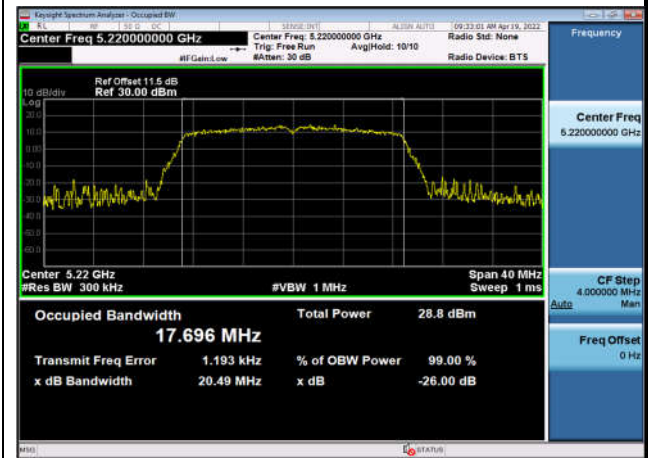

U-NII-1 99% OBW & 26 EBW-802.11ac(40MHz)
,5190MHz,Ant4

U-NII-1 99% OBW & 26 EBW-802.11ac(20MHz)
,5220MHz,Ant4