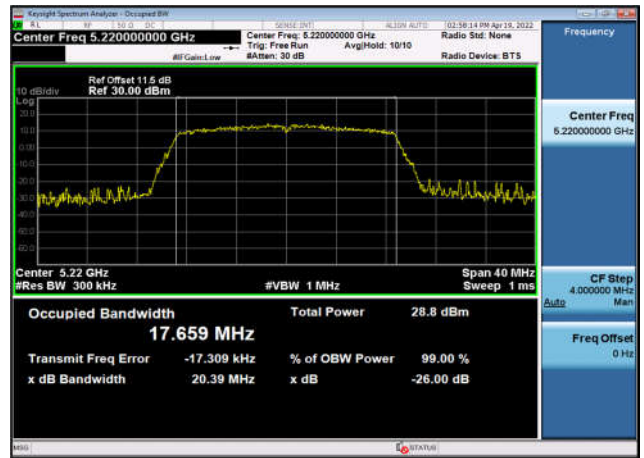

U-NII-1 99% OBW & 26 EBW-802.11ac(40MHz)  
,5230MHz,Ant5

U-NII-1 99% OBW & 26 EBW-802.11ac(80MHz)  
,5210MHz,Ant5

U-NII-1 99% OBW & 26 EBW-802.11ax(20MHz)  
,5180MHz,Ant5

U-NII-1 99% OBW & 26 EBW-802.11ax(20MHz)  
,5220MHz,Ant5