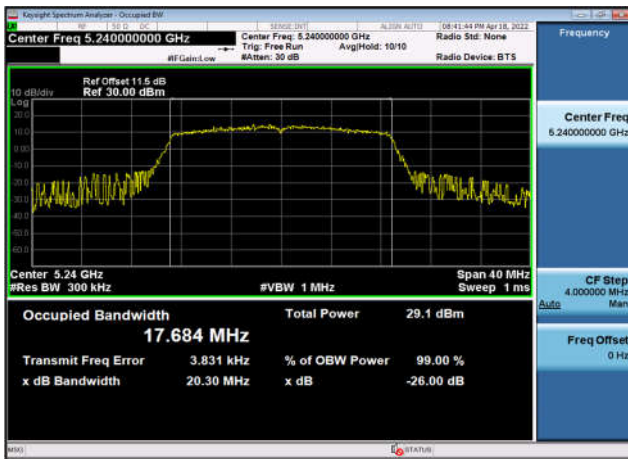

U-NII-1 99% OBW & 26 EBW-802.11n(20MHz)  
,5180MHz,Ant3

U-NII-1 99% OBW & 26 EBW-802.11n(20MHz)  
,5220MHz,Ant3

U-NII-1 99% OBW & 26 EBW-802.11n(20MHz)  
,5240MHz,Ant3

U-NII-1 99% OBW & 26 EBW-802.11n(40MHz)  
,5190MHz,Ant3