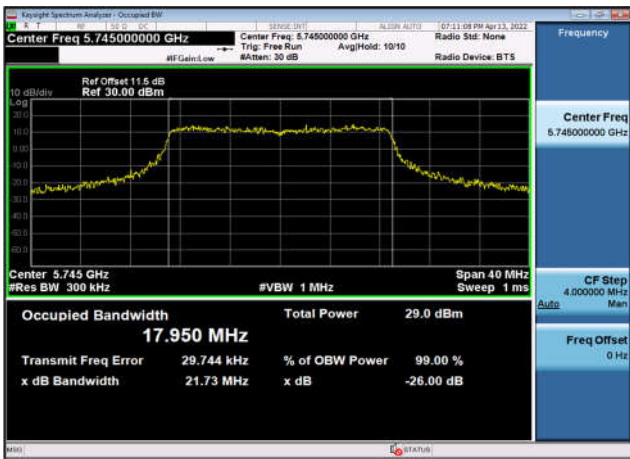

U-NII-3 99% OBW & 26 EBW-802.11n(20MHz)
,5825MHz,Ant4

U-NII-3 99% OBW & 26 EBW-802.11n(20MHz)
,5745MHz,Ant4