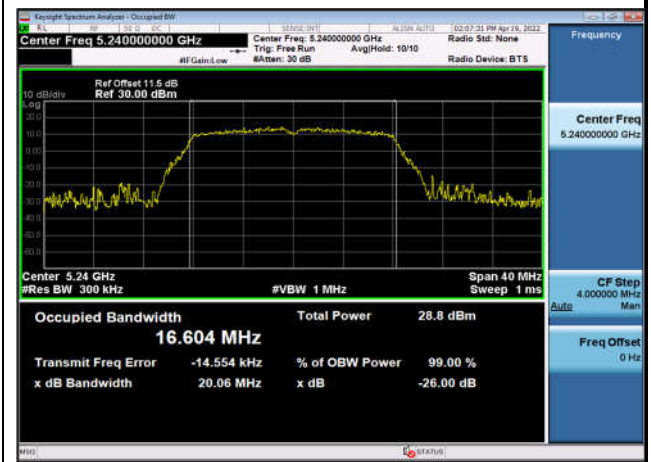

U-NII-1 99% OBW & 26 EBW-802.11n(40MHz)  
,5230MHz,Ant5

U-NII-1 99% OBW & 26 EBW-802.11a(20MHz)  
,5180MHz,Ant5

U-NII-1 99% OBW & 26 EBW-802.11a(20MHz)  
,5220MHz,Ant5

U-NII-1 99% OBW & 26 EBW-802.11a(20MHz)  
,5240MHz,Ant5