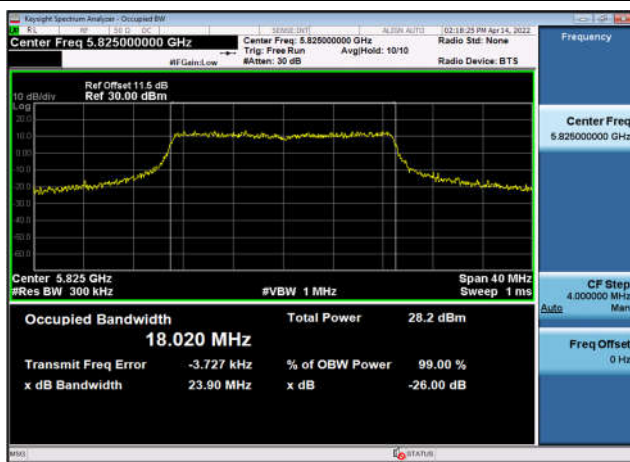

U-NII-3 99% OBW & 26 EBW-802.11ax(40MHz)
,5795MHz,Ant0

U-NII-3 99% OBW & 26 EBW-802.11ax(20MHz)
,5825MHz,Ant0