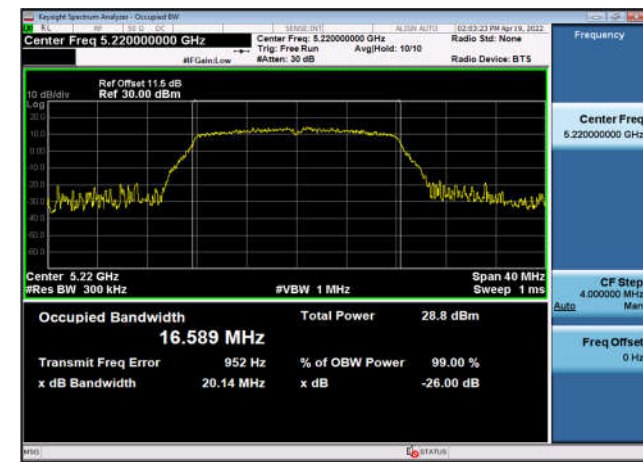

U-NII-1 99% OBW & 26 EBW-802.11ac(20MHz)
,5180MHz,Ant5

U-NII-1 99% OBW & 26 EBW-802.11a(20MHz)
,5220MHz,Ant5