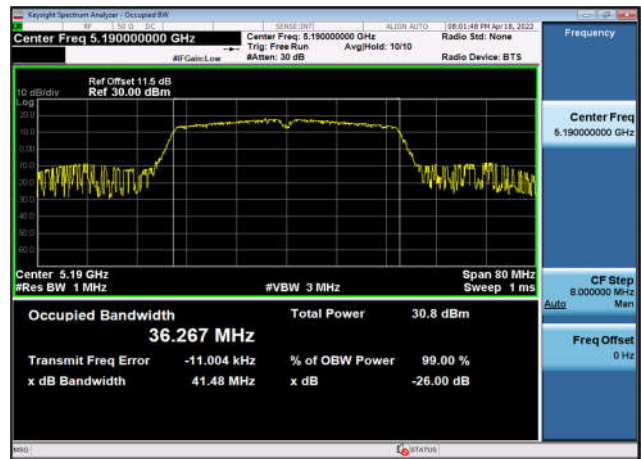

U-NII-1 99% OBW & 26 EBW-802.11n(20MHz)  
,5180MHz,Ant3

U-NII-1 99% OBW & 26 EBW-802.11n(20MHz)  
,5220MHz,Ant3

U-NII-1 99% OBW & 26 EBW-802.11n(20MHz)  
,5240MHz,Ant3

U-NII-1 99% OBW & 26 EBW-802.11n(40MHz)  
,5190MHz,Ant3