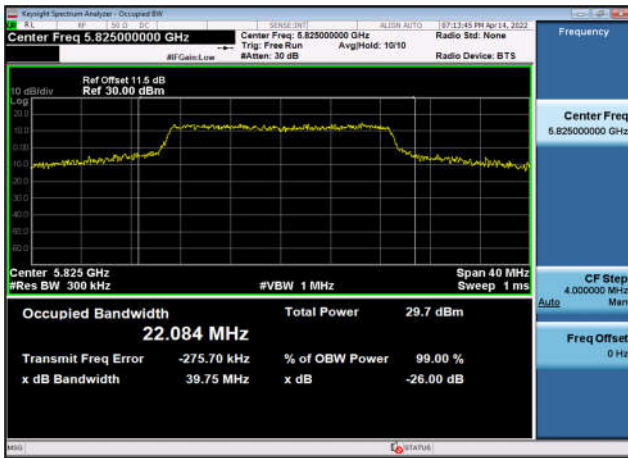

U-NII-3 99% OBW & 26 EBW-802.11ax(40MHz)
,5795MHz,Ant1

U-NII-3 99% OBW & 26 EBW-802.11ax(20MHz)
,5825MHz,Ant1