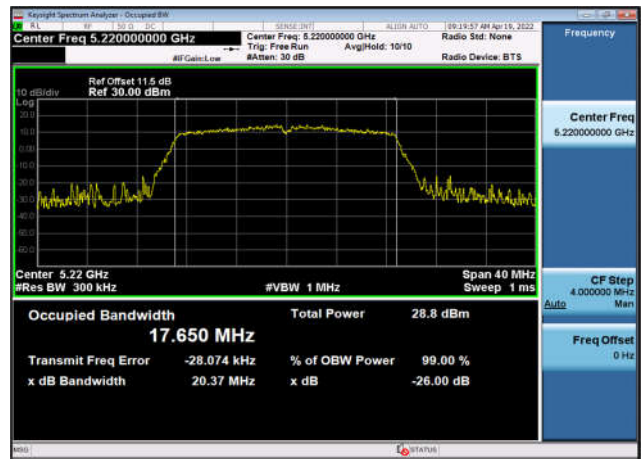

U-NII-1 99% OBW & 26 EBW-802.11ac(40MHz)  
,5230MHz,Ant3

U-NII-1 99% OBW & 26 EBW-802.11ac(80MHz)  
,5210MHz,Ant3

U-NII-1 99% OBW & 26 EBW-802.11ax(20MHz)  
,5180MHz,Ant3

U-NII-1 99% OBW & 26 EBW-802.11ax(20MHz)  
,5220MHz,Ant3