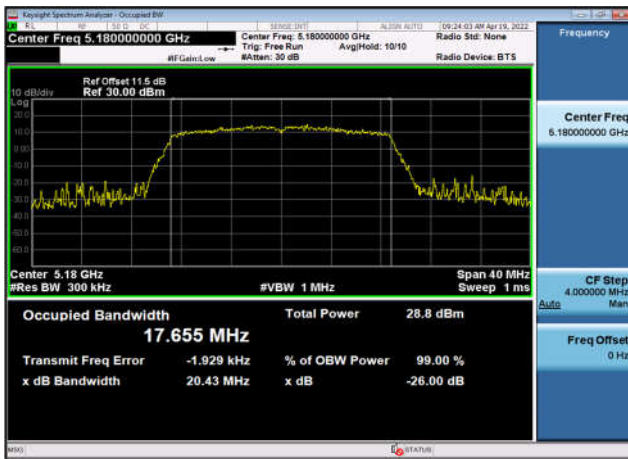

U-NII-1 99% OBW & 26 EBW-802.11ax(20MHz)
,5240MHz,Ant3

U-NII-1 99% OBW & 26 EBW-802.11ax(20MHz)
,5180MHz,Ant3