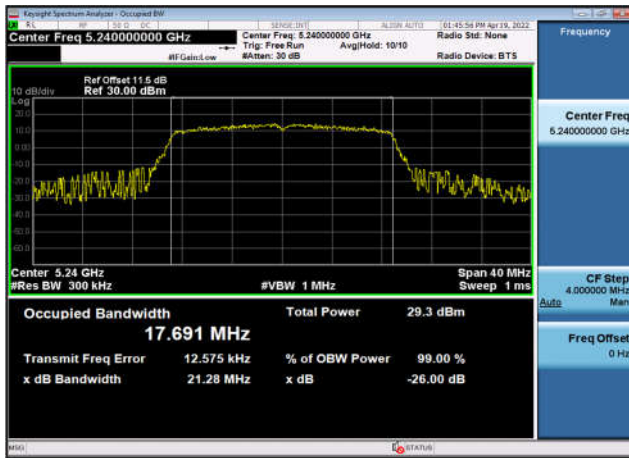

U-NII-1 99% OBW & 26 EBW-802.11n(40MHz)
,5230MHz,Ant5

U-NII-1 99% OBW & 26 EBW-802.11n(20MHz)
,5240MHz,Ant5