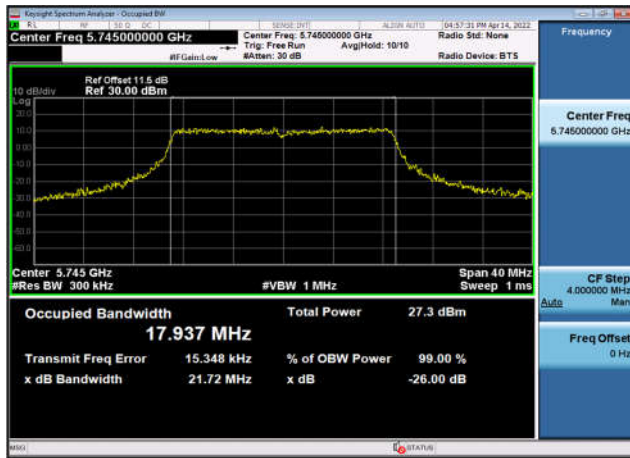

U-NII-3 99% OBW & 26 EBW-802.11ax(20MHz)
,5825MHz,Ant2

U-NII-3 99% OBW & 26 EBW-802.11ax(20MHz)
,5745MHz,Ant2