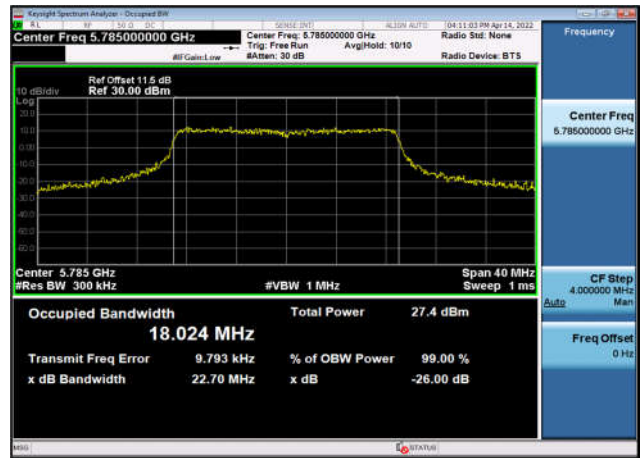

U-NII-3 99% OBW & 26 EBW-802.11ac(40MHz)
,5755MHz,Ant2

U-NII-3 99% OBW & 26 EBW-802.11ac(20MHz)
,5785MHz,Ant2