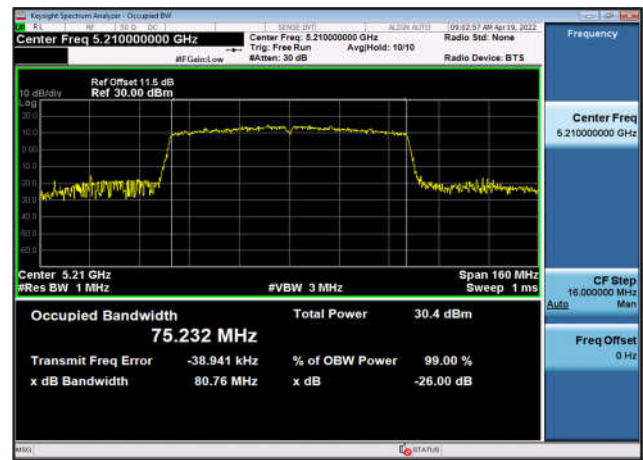

U-NII-1 99% OBW & 26 EBW-802.11ax(20MHz)  
,5240MHz,Ant3

U-NII-1 99% OBW & 26 EBW-802.11ax(40MHz)  
,5190MHz,Ant3

U-NII-1 99% OBW & 26 EBW-802.11ax(40MHz)  
,5230MHz,Ant3

U-NII-1 99% OBW & 26 EBW-802.11ax(80MHz)  
,5210MHz,Ant3