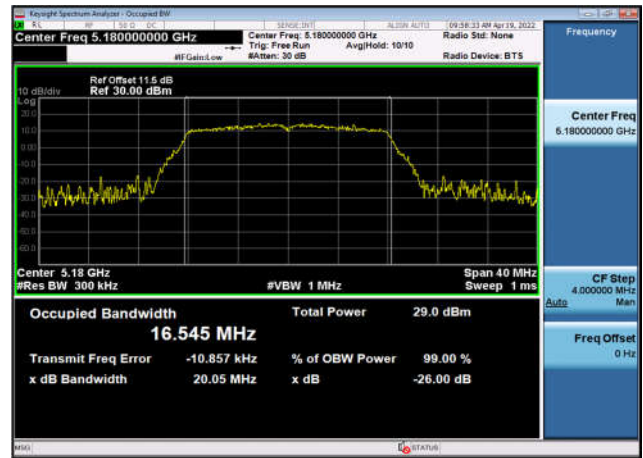

U-NII-1 99% OBW & 26 EBW-802.11a(20MHz)
,5240MHz,Ant4

U-NII-1 99% OBW & 26 EBW-802.11a(20MHz)
,5180MHz,Ant4