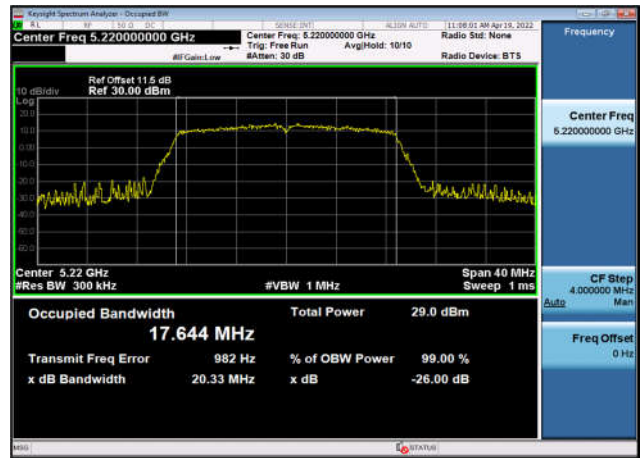

U-NII-1 99% OBW & 26 EBW-802.11ac(40MHz)
,5190MHz,Ant5

U-NII-1 99% OBW & 26 EBW-802.11ac(20MHz)
,5220MHz,Ant5