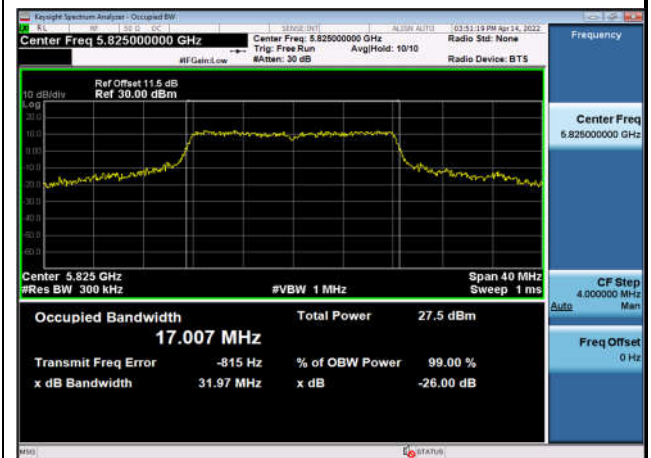

U-NII-3 99% OBW & 26 EBW-802.11n(40MHz)  
,5795MHz,Ant2

U-NII-3 99% OBW & 26 EBW-802.11a(20MHz)  
,5745MHz,Ant2

U-NII-3 99% OBW & 26 EBW-802.11a(20MHz)  
,5785MHz,Ant2

U-NII-3 99% OBW & 26 EBW-802.11a(20MHz)  
,5825MHz,Ant2