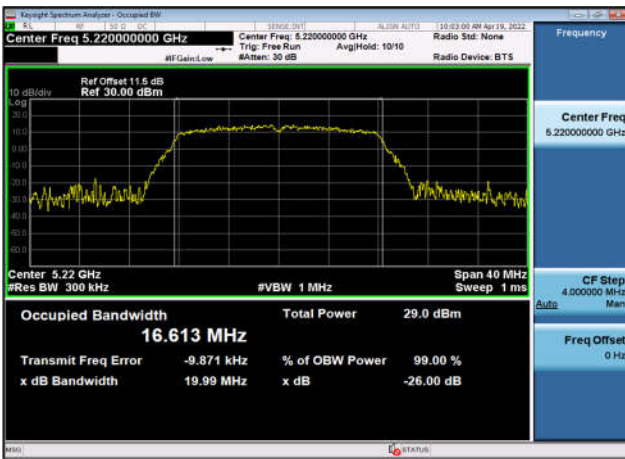

U-NII-1 99% OBW & 26 EBW-802.11ac(20MHz)
,5180MHz,Ant4

U-NII-1 99% OBW & 26 EBW-802.11a(20MHz)
,5220MHz,Ant4