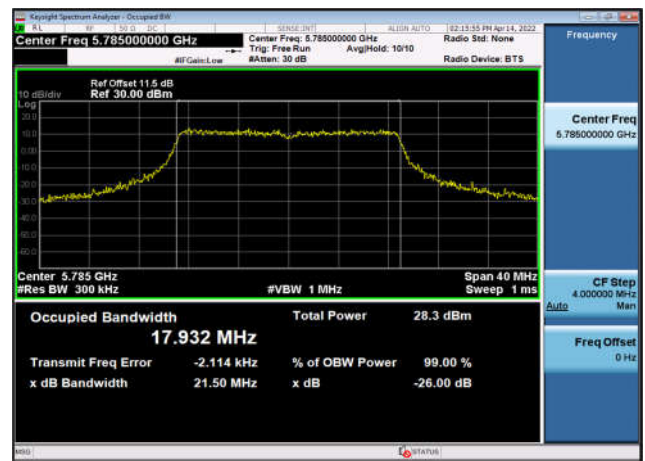

U-NII-3 99% OBW & 26 EBW-802.11ac(40MHz)  
,5795MHz,Ant0

U-NII-3 99% OBW & 26 EBW-802.11ac(80MHz)  
,5775MHz,Ant0

U-NII-3 99% OBW & 26 EBW-802.11ax(20MHz)  
,5745MHz,Ant0

U-NII-3 99% OBW & 26 EBW-802.11ax(20MHz)  
,5785MHz,Ant0