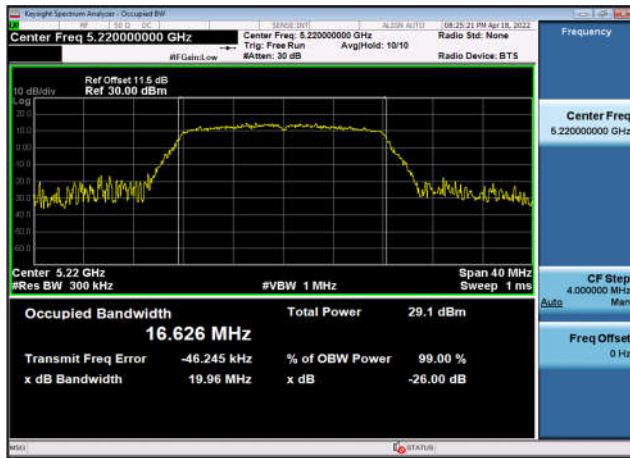

U-NII-1 99% OBW & 26 EBW-802.11ac(20MHz)
,5180MHz,Ant3

U-NII-1 99% OBW & 26 EBW-802.11a(20MHz)
,5220MHz,Ant3