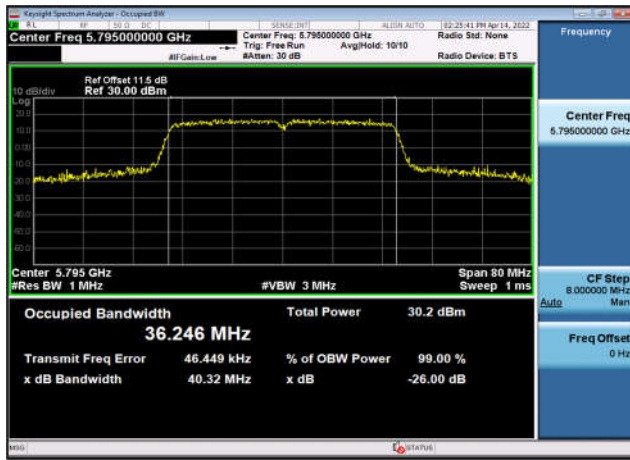

U-NII-3 99% OBW & 26 EBW-802.11n(20MHz)
,5745MHz,Ant1

U-NII-3 99% OBW & 26 EBW-802.11ax(40MHz)
,5795MHz,Ant0