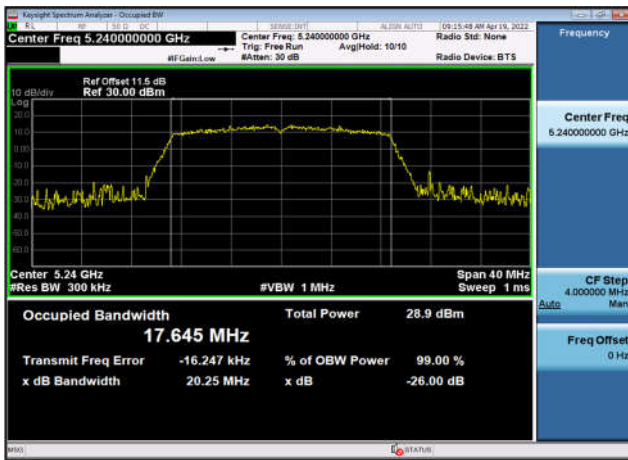

U-NII-1 99% OBW & 26 EBW-802.11ax(40MHz)
,5230MHz,Ant3

U-NII-1 99% OBW & 26 EBW-802.11ax(20MHz)
,5240MHz,Ant3