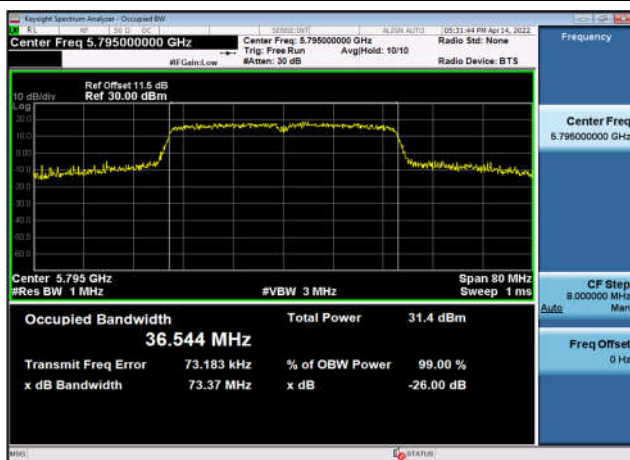

U-NII-3 99% OBW & 26 EBW-802.11a(20MHz)
,5785MHz,Ant3

U-NII-3 99% OBW & 26 EBW-802.11n(40MHz)
,5795MHz,Ant3