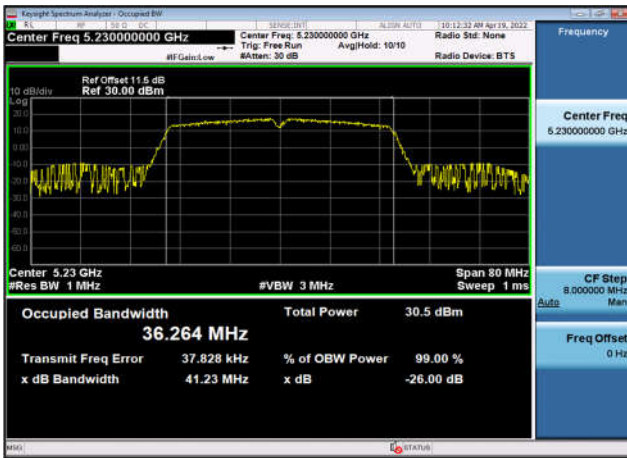

U-NII-1 99% OBW & 26 EBW-802.11a(20MHz)
,5220MHz,Ant4

U-NII-1 99% OBW & 26 EBW-802.11n(40MHz)
,5230MHz,Ant4