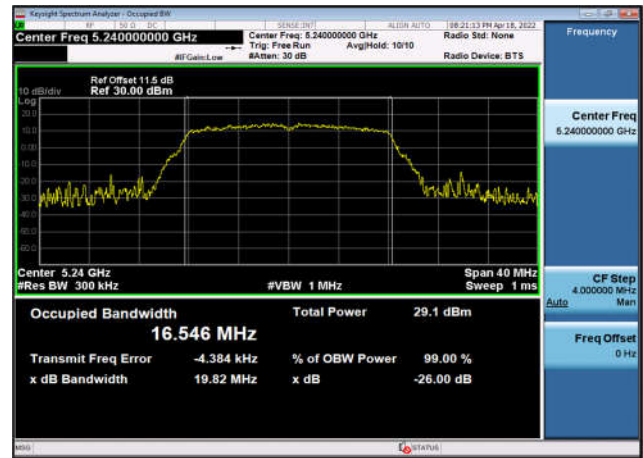

U-NII-1 99% OBW & 26 EBW-802.11n(40MHz)  
,5230MHz,Ant3

U-NII-1 99% OBW & 26 EBW-802.11a(20MHz)  
,5180MHz,Ant3

U-NII-1 99% OBW & 26 EBW-802.11a(20MHz)  
,5220MHz,Ant3

U-NII-1 99% OBW & 26 EBW-802.11a(20MHz)  
,5240MHz,Ant3