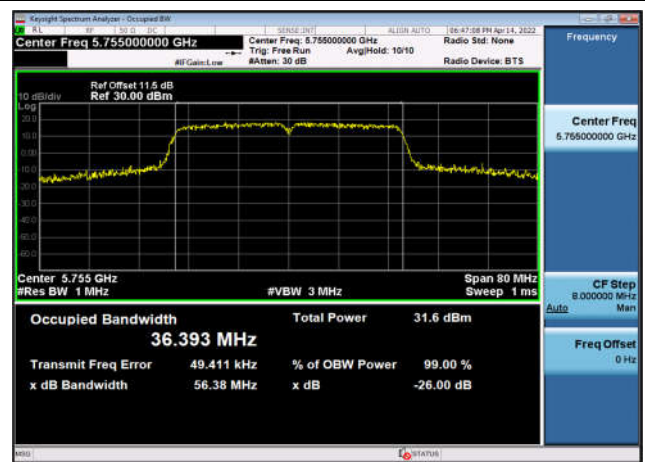

U-NII-3 99% OBW & 26 EBW-802.11ax(80MHz)
,5775MHz,Ant3

U-NII-3 99% OBW & 26 EBW-802.11ax(40MHz)
,5755MHz,Ant3