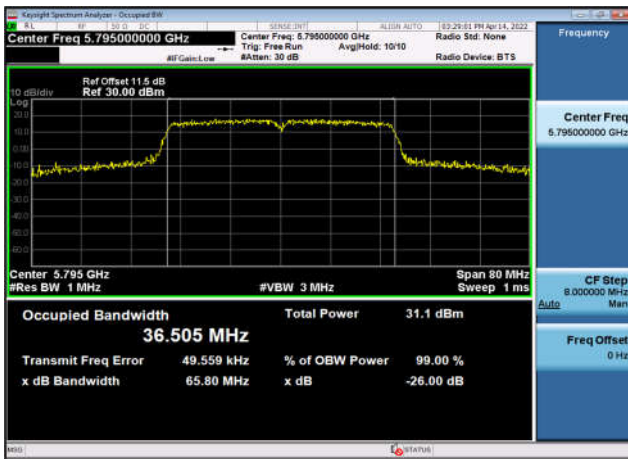

U-NII-3 99% OBW & 26 EBW-802.11n(20MHz)
,5745MHz,Ant2

U-NII-3 99% OBW & 26 EBW-802.11ax(40MHz)
,5795MHz,Ant1