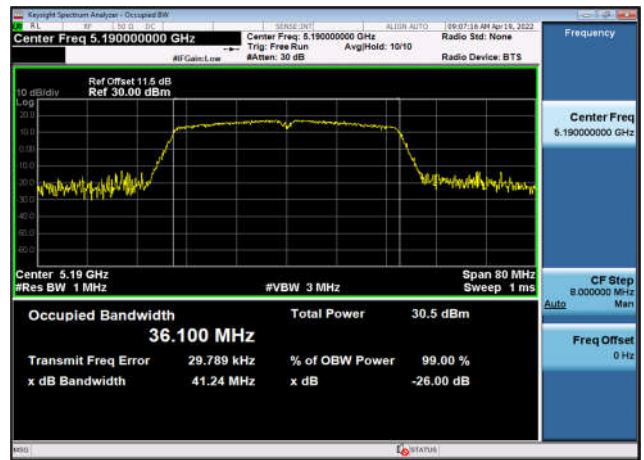

U-NII-1 99% OBW & 26 EBW-802.11ax(80MHz)
,5210MHz,Ant3

U-NII-1 99% OBW & 26 EBW-802.11ax(40MHz)
,5190MHz,Ant3