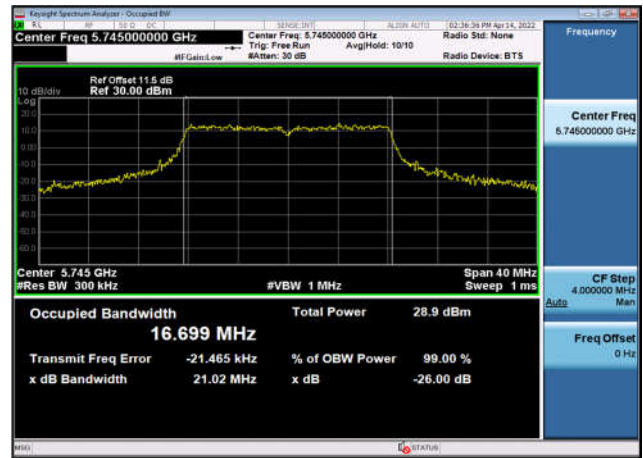

U-NII-3 99% OBW & 26 EBW-802.11a(20MHz)
,5825MHz,Ant1

U-NII-3 99% OBW & 26 EBW-802.11a(20MHz)
,5745MHz,Ant1