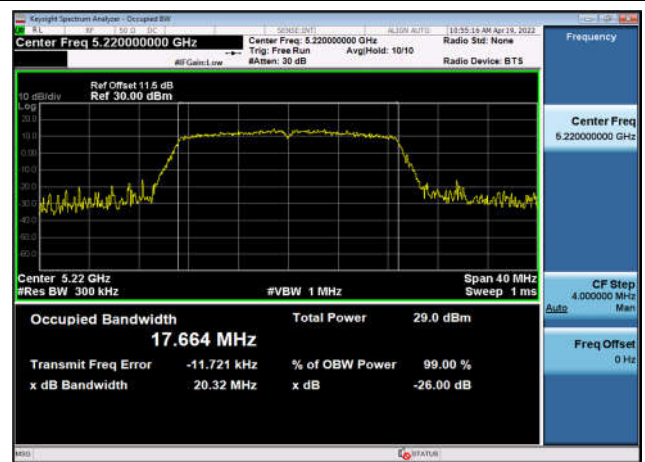

U-NII-1 99% OBW & 26 EBW-802.11ac(40MHz)  
,5230MHz,Ant4

U-NII-1 99% OBW & 26 EBW-802.11ac(80MHz)  
,5210MHz,Ant4

U-NII-1 99% OBW & 26 EBW-802.11ax(20MHz)  
,5180MHz,Ant4

U-NII-1 99% OBW & 26 EBW-802.11ax(20MHz)  
,5220MHz,Ant4

U-NII-1 99% OBW & 26 EBW-802.11ax(20MHz)  
,5240MHz,Ant4

U-NII-1 99% OBW & 26 EBW-802.11ax(40MHz)  
,5190MHz,Ant4

U-NII-1 99% OBW & 26 EBW-802.11ax(40MHz)  
,5230MHz,Ant4

U-NII-1 99% OBW & 26 EBW-802.11ax(80MHz)  
,5210MHz,Ant4