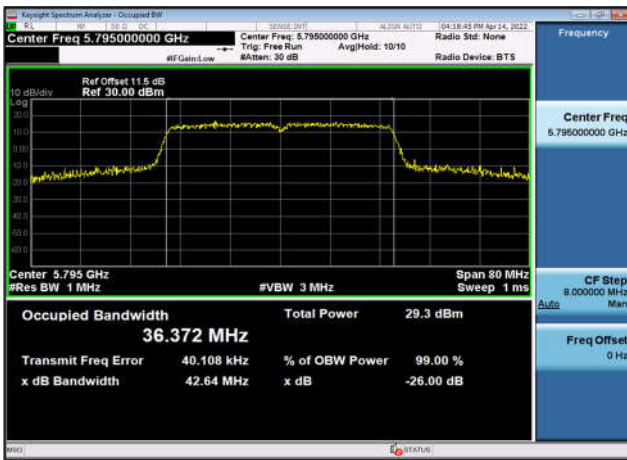

U-NII-3 99% OBW & 26 EBW-802.11ax(20MHz)
,5745MHz,Ant2

U-NII-3 99% OBW & 26 EBW-802.11ac(40MHz)
,5795MHz,Ant2