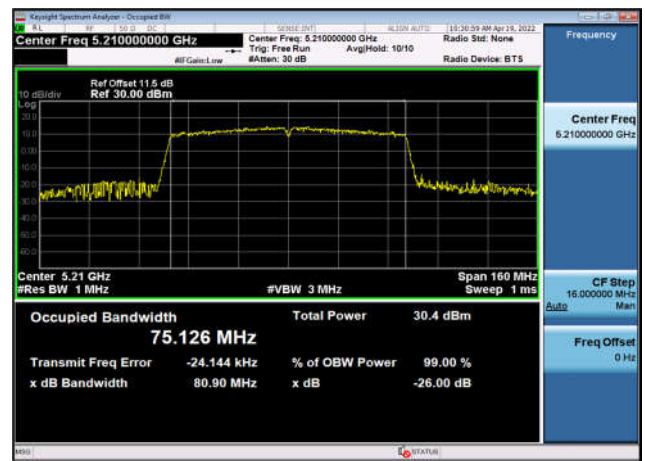

U-NII-1 99% OBW & 26 EBW-802.11ax(20MHz)
,5220MHz,Ant4

U-NII-1 99% OBW & 26 EBW-802.11ac(80MHz)
,5210MHz,Ant4