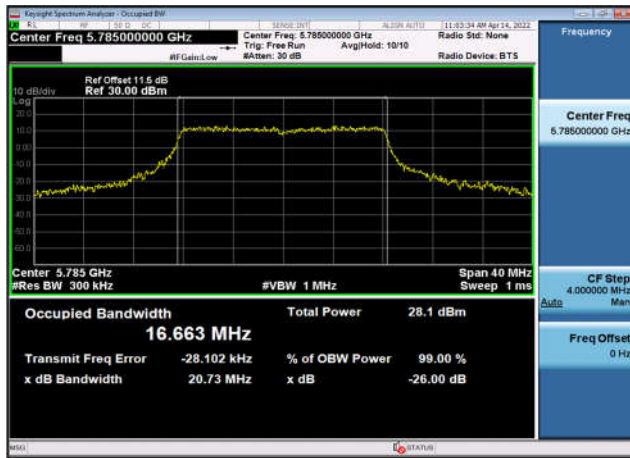

U-NII-3 99% OBW & 26 EBW-802.11n(40MHz)  
,5795MHz,Ant0

U-NII-3 99% OBW & 26 EBW-802.11a(20MHz)  
,5745MHz,Ant0

U-NII-3 99% OBW & 26 EBW-802.11a(20MHz)  
,5785MHz,Ant0

U-NII-3 99% OBW & 26 EBW-802.11a(20MHz)  
,5825MHz,Ant0