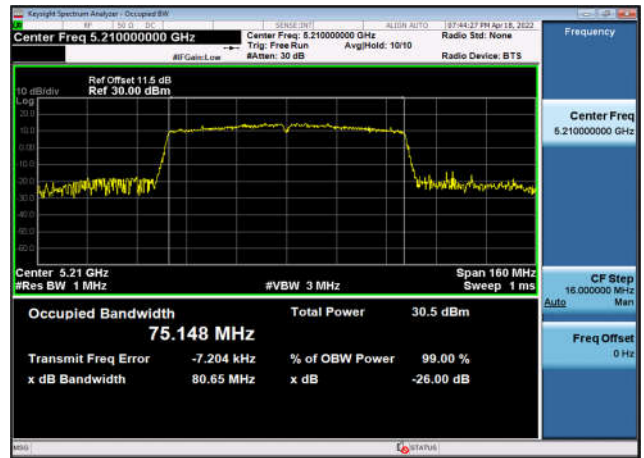

U-NII-1 99% OBW & 26 EBW-802.11ax(20MHz)
,5220MHz,Ant3

U-NII-1 99% OBW & 26 EBW-802.11ac(80MHz)
,5210MHz,Ant3