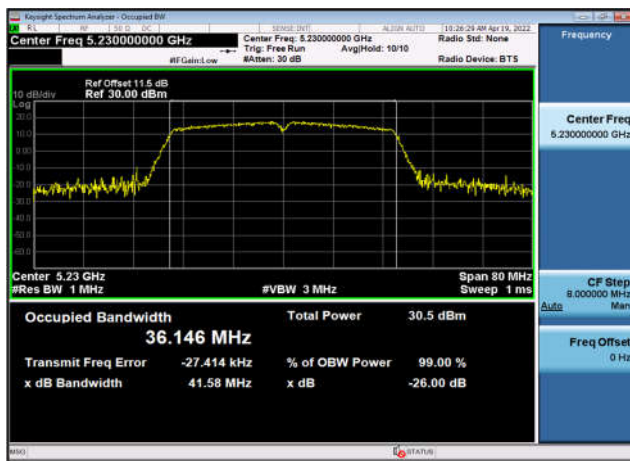

U-NII-1 99% OBW & 26 EBW-802.11ax(20MHz)
,5180MHz,Ant4

U-NII-1 99% OBW & 26 EBW-802.11ac(40MHz)
,5230MHz,Ant4