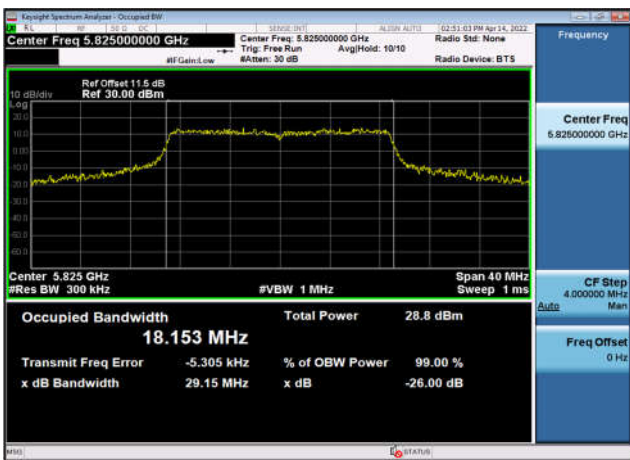

U-NII-3 99% OBW & 26 EBW-802.11n(40MHz)
,5795MHz,Ant1

U-NII-3 99% OBW & 26 EBW-802.11n(20MHz)
,5825MHz,Ant1