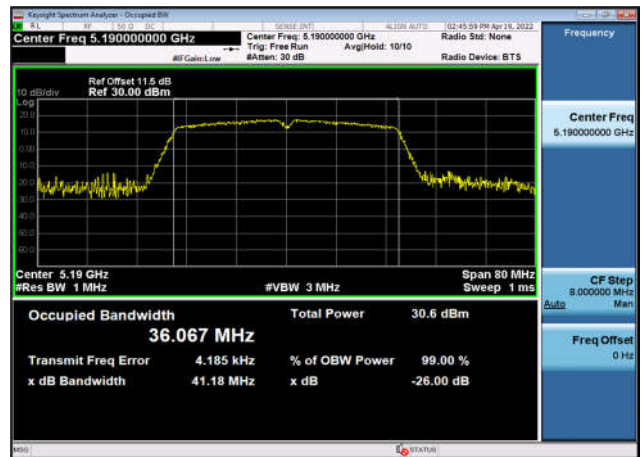

U-NII-1 99% OBW & 26 EBW-802.11ax(80MHz)
,5210MHz,Ant5

U-NII-1 99% OBW & 26 EBW-802.11ax(40MHz)
,5190MHz,Ant5