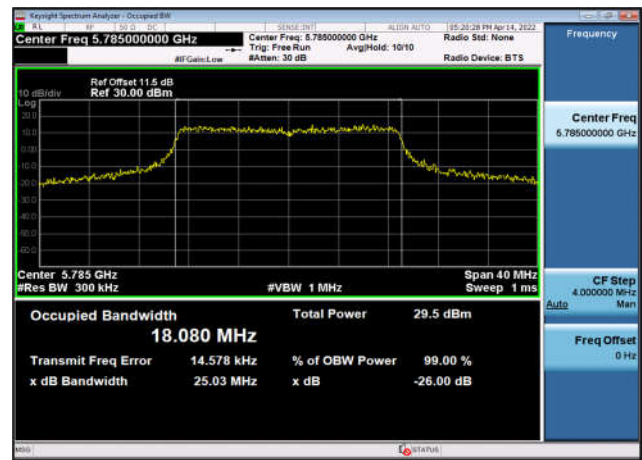

U-NII-3 99% OBW & 26 EBW-802.11n(40MHz)
,5755MHz,Ant3

U-NII-3 99% OBW & 26 EBW-802.11n(20MHz)
,5785MHz,Ant3