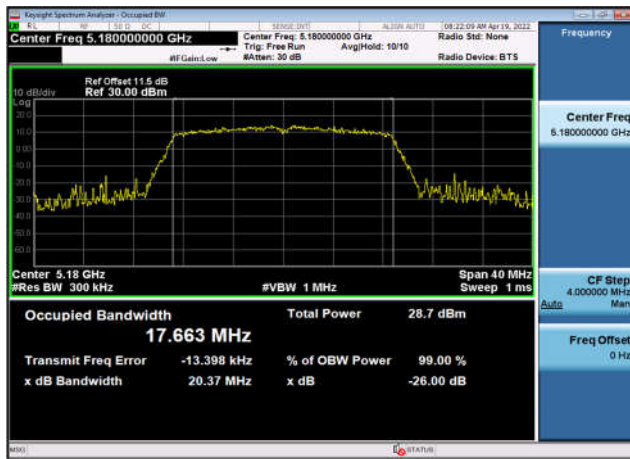

U-NII-1 99% OBW & 26 EBW-802.11ac(20MHz)
,5240MHz,Ant3

U-NII-1 99% OBW & 26 EBW-802.11ac(20MHz)
,5180MHz,Ant3