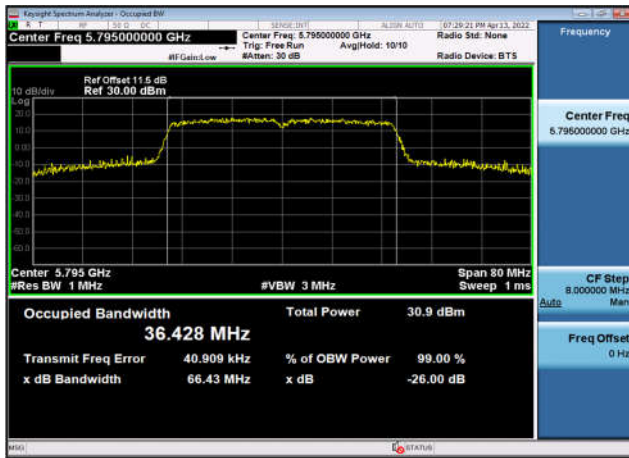

U-NII-3 99% OBW & 26 EBW-802.11a(20MHz)
,5785MHz,Ant4

U-NII-3 99% OBW & 26 EBW-802.11n(40MHz)
,5795MHz,Ant4