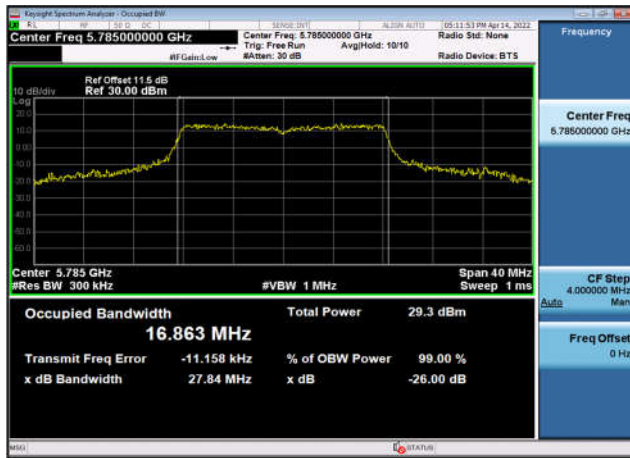

U-NII-3 99% OBW & 26 EBW-802.11ac(20MHz)
,5745MHz,Ant3

U-NII-3 99% OBW & 26 EBW-802.11a(20MHz)
,5785MHz,Ant3