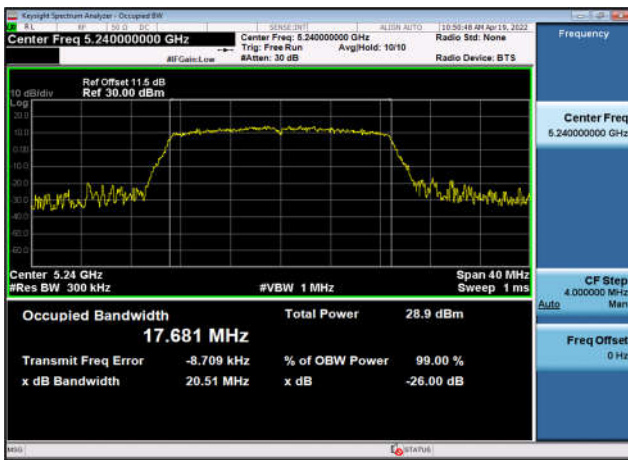

U-NII-1 99% OBW & 26 EBW-802.11ax(40MHz)
,5230MHz,Ant4

U-NII-1 99% OBW & 26 EBW-802.11ax(20MHz)
,5240MHz,Ant4