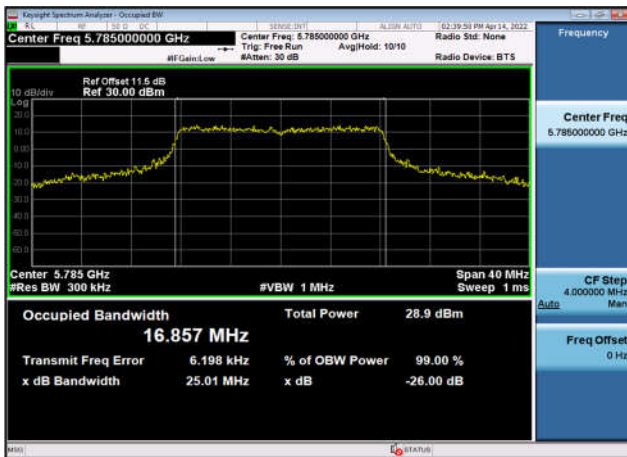

U-NII-3 99% OBW & 26 EBW-802.11n(20MHz)  
,5745MHz,Ant1

U-NII-3 99% OBW & 26 EBW-802.11n(20MHz)  
,5785MHz,Ant1

U-NII-3 99% OBW & 26 EBW-802.11n(20MHz)  
,5825MHz,Ant1

U-NII-3 99% OBW & 26 EBW-802.11n(40MHz)  
,5755MHz,Ant1

U-NII-3 99% OBW & 26 EBW-802.11n(40MHz)  
,5795MHz,Ant1

U-NII-3 99% OBW & 26 EBW-802.11a(20MHz)  
,5745MHz,Ant1

U-NII-3 99% OBW & 26 EBW-802.11a(20MHz)  
,5785MHz,Ant1

U-NII-3 99% OBW & 26 EBW-802.11a(20MHz)  
,5825MHz,Ant1