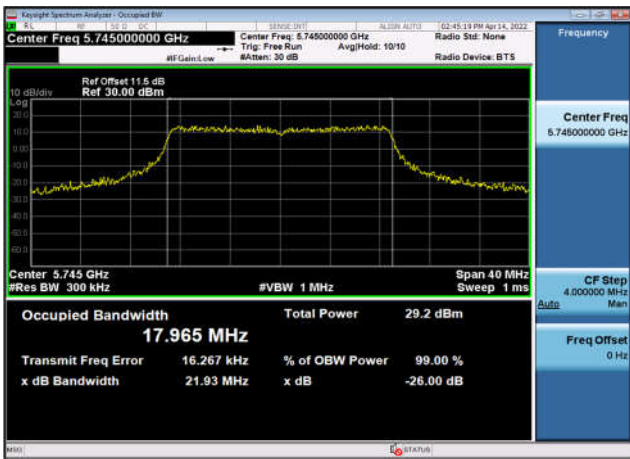

U-NII-3 99% OBW & 26 EBW-802.11n(20MHz)
,5825MHz,Ant1

U-NII-3 99% OBW & 26 EBW-802.11n(20MHz)
,5745MHz,Ant1