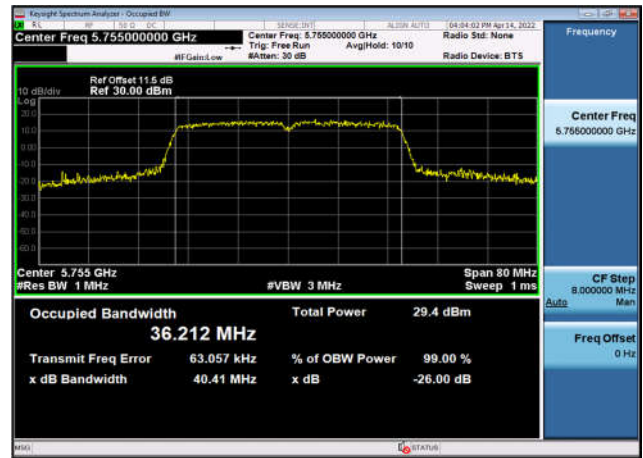

U-NII-3 99% OBW & 26 EBW-802.11n(20MHz)  
,5745MHz,Ant2

U-NII-3 99% OBW & 26 EBW-802.11n(20MHz)  
,5785MHz,Ant2

U-NII-3 99% OBW & 26 EBW-802.11n(20MHz)  
,5825MHz,Ant2

U-NII-3 99% OBW & 26 EBW-802.11n(40MHz)  
,5755MHz,Ant2