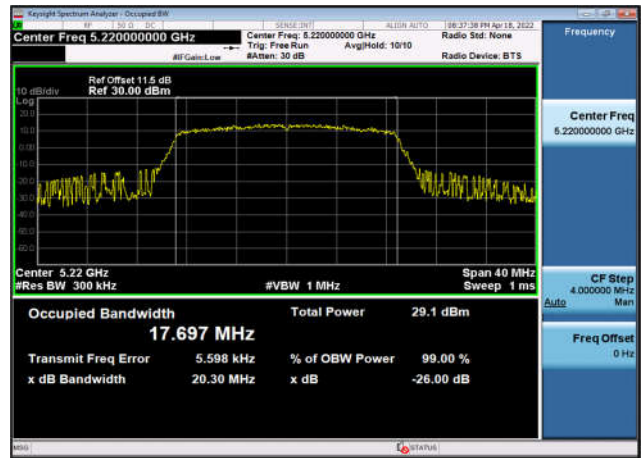

U-NII-1 99% OBW & 26 EBW-802.11n(20MHz)  
,5180MHz,Ant3

U-NII-1 99% OBW & 26 EBW-802.11n(20MHz)  
,5220MHz,Ant3

U-NII-1 99% OBW & 26 EBW-802.11n(20MHz)  
,5240MHz,Ant3

U-NII-1 99% OBW & 26 EBW-802.11n(40MHz)  
,5190MHz,Ant3