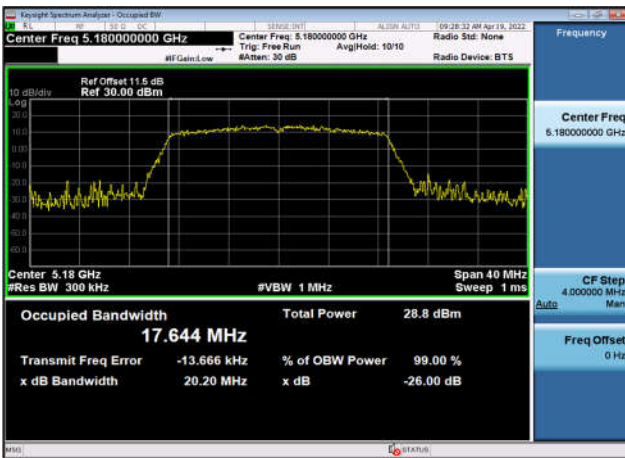

U-NII-1 99% OBW & 26 EBW-802.11n(40MHz)  
,5230MHz,Ant4

U-NII-1 99% OBW & 26 EBW-802.11a(20MHz)  
,5180MHz,Ant4

U-NII-1 99% OBW & 26 EBW-802.11a(20MHz)  
,5220MHz,Ant4

U-NII-1 99% OBW & 26 EBW-802.11a(20MHz)  
,5240MHz,Ant4

U-NII-1 99% OBW & 26 EBW-802.11ac(20MHz)  
,5180MHz,Ant4

U-NII-1 99% OBW & 26 EBW-802.11ac(20MHz)  
,5220MHz,Ant4

U-NII-1 99% OBW & 26 EBW-802.11ac(20MHz)  
,5240MHz,Ant4

U-NII-1 99% OBW & 26 EBW-802.11ac(40MHz)  
,5190MHz,Ant4