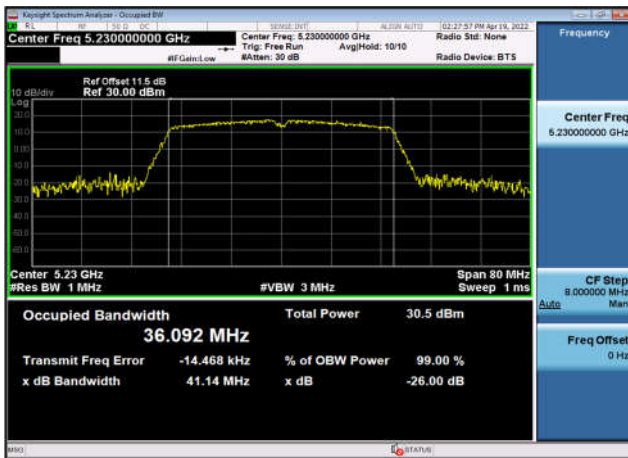

U-NII-1 99% OBW & 26 EBW-802.11ac(20MHz)  
,5180MHz,Ant5

U-NII-1 99% OBW & 26 EBW-802.11ac(20MHz)  
,5220MHz,Ant5

U-NII-1 99% OBW & 26 EBW-802.11ac(20MHz)  
,5240MHz,Ant5

U-NII-1 99% OBW & 26 EBW-802.11ac(40MHz)  
,5190MHz,Ant5

U-NII-1 99% OBW & 26 EBW-802.11ac(40MHz)  
,5230MHz,Ant5

U-NII-1 99% OBW & 26 EBW-802.11ac(80MHz)  
,5210MHz,Ant5

U-NII-1 99% OBW & 26 EBW-802.11ax(20MHz)  
,5180MHz,Ant5

U-NII-1 99% OBW & 26 EBW-802.11ax(20MHz)  
,5220MHz,Ant5