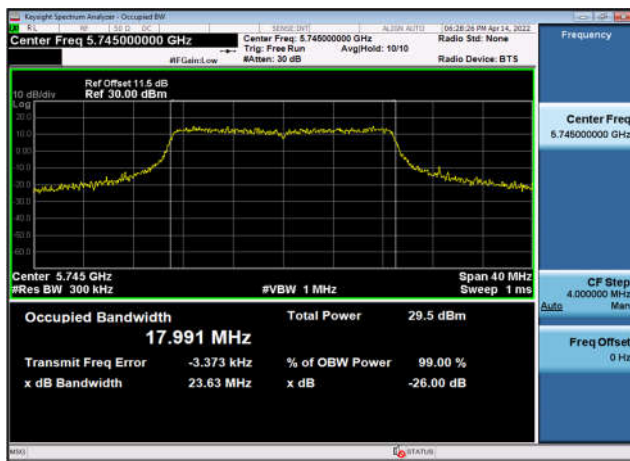

U-NII-3 99% OBW & 26 EBW-802.11ax(20MHz)
,5825MHz,Ant3

U-NII-3 99% OBW & 26 EBW-802.11ax(20MHz)
,5745MHz,Ant3