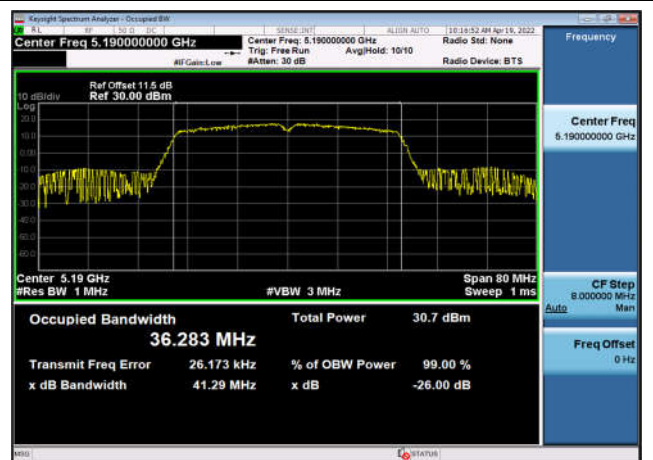

U-NII-1 99% OBW & 26 EBW-802.11n(20MHz)  
,5180MHz,Ant4

U-NII-1 99% OBW & 26 EBW-802.11n(20MHz)  
,5220MHz,Ant4

U-NII-1 99% OBW & 26 EBW-802.11n(20MHz)  
,5240MHz,Ant4

U-NII-1 99% OBW & 26 EBW-802.11n(40MHz)  
,5190MHz,Ant4