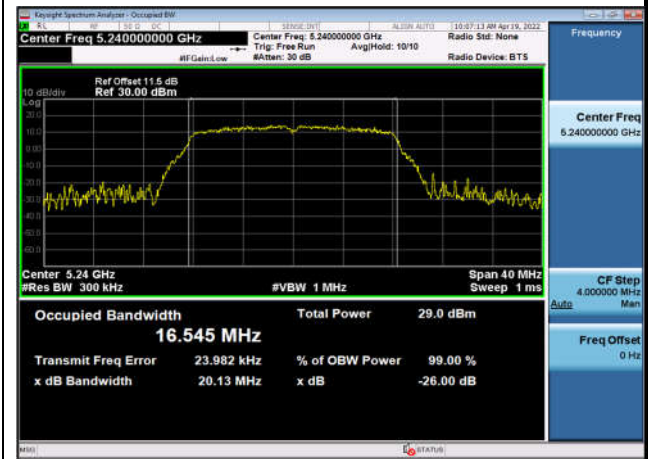

U-NII-1 99% OBW & 26 EBW-802.11n(40MHz)  
,5230MHz,Ant4

U-NII-1 99% OBW & 26 EBW-802.11a(20MHz)  
,5180MHz,Ant4

U-NII-1 99% OBW & 26 EBW-802.11a(20MHz)  
,5220MHz,Ant4

U-NII-1 99% OBW & 26 EBW-802.11a(20MHz)  
,5240MHz,Ant4