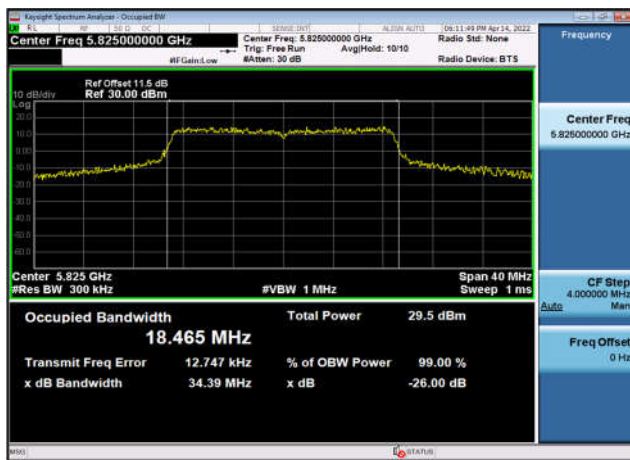

U-NII-3 99% OBW & 26 EBW-802.11ac(40MHz)
,5795MHz,Ant3

U-NII-3 99% OBW & 26 EBW-802.11ac(20MHz)
,5825MHz,Ant3