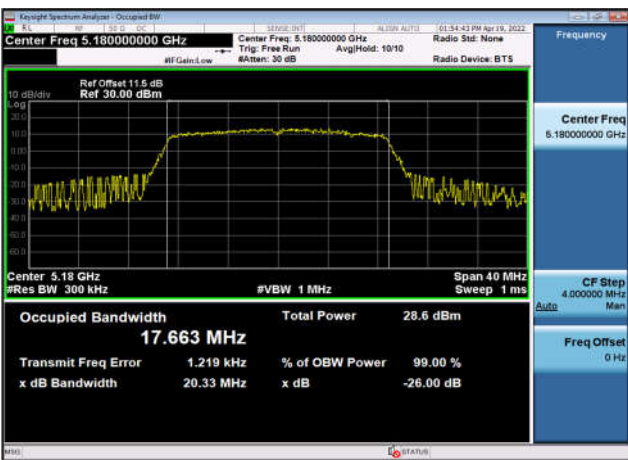

U-NII-1 99% OBW & 26 EBW-802.11n(20MHz)
,5240MHz,Ant5

U-NII-1 99% OBW & 26 EBW-802.11n(20MHz)
,5180MHz,Ant5