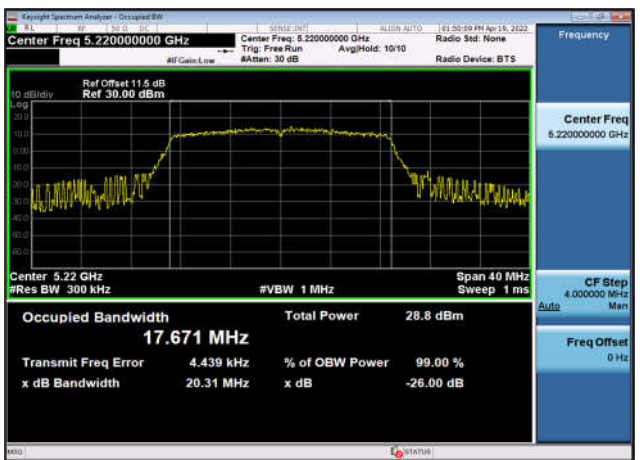

U-NII-1 99% OBW & 26 EBW-802.11n(40MHz)
,5190MHz,Ant5

U-NII-1 99% OBW & 26 EBW-802.11n(20MHz)
,5220MHz,Ant5