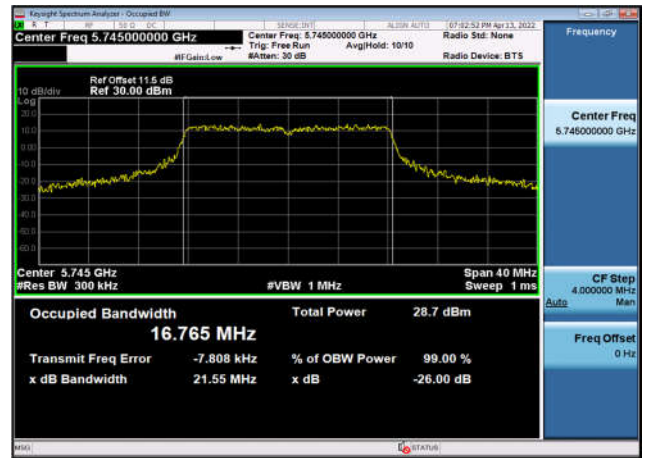

U-NII-3 99% OBW & 26 EBW-802.11a(20MHz)
,5825MHz,Ant4

U-NII-3 99% OBW & 26 EBW-802.11a(20MHz)
,5745MHz,Ant4