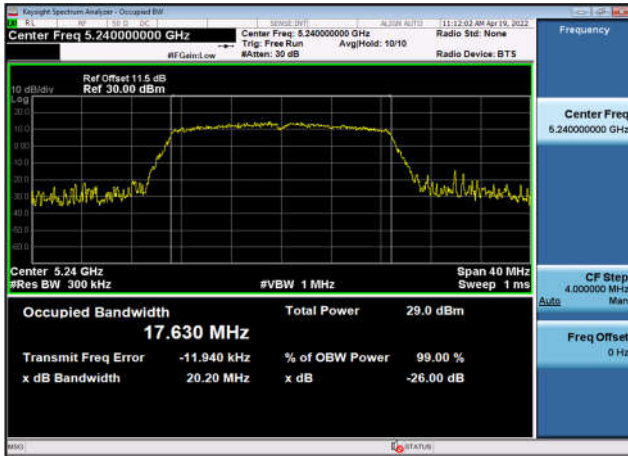

U-NII-1 99% OBW & 26 EBW-802.11n(40MHz)  
,5230MHz,Ant5

U-NII-1 99% OBW & 26 EBW-802.11a(20MHz)  
,5180MHz,Ant5

U-NII-1 99% OBW & 26 EBW-802.11a(20MHz)  
,5220MHz,Ant5

U-NII-1 99% OBW & 26 EBW-802.11a(20MHz)  
,5240MHz,Ant5

U-NII-1 99% OBW & 26 EBW-802.11ac(20MHz)  
,5180MHz,Ant5

U-NII-1 99% OBW & 26 EBW-802.11ac(20MHz)  
,5220MHz,Ant5

U-NII-1 99% OBW & 26 EBW-802.11ac(20MHz)  
,5240MHz,Ant5

U-NII-1 99% OBW & 26 EBW-802.11ac(40MHz)  
,5190MHz,Ant5