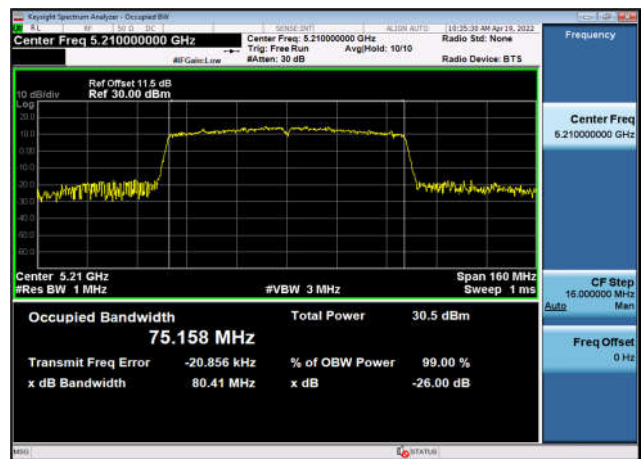

U-NII-1 99% OBW & 26 EBW-802.11ax(20MHz)  
,5240MHz,Ant4

U-NII-1 99% OBW & 26 EBW-802.11ax(40MHz)  
,5190MHz,Ant4

U-NII-1 99% OBW & 26 EBW-802.11ax(40MHz)  
,5230MHz,Ant4

U-NII-1 99% OBW & 26 EBW-802.11ax(80MHz)  
,5210MHz,Ant4