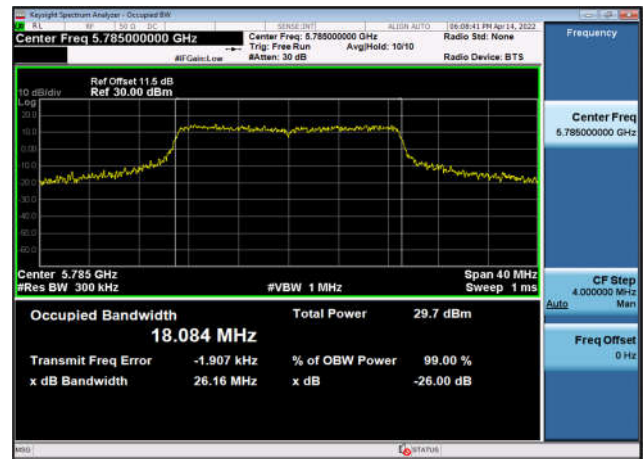

U-NII-3 99% OBW & 26 EBW-802.11ac(40MHz)
,5755MHz,Ant3

U-NII-3 99% OBW & 26 EBW-802.11ac(20MHz)
,5785MHz,Ant3