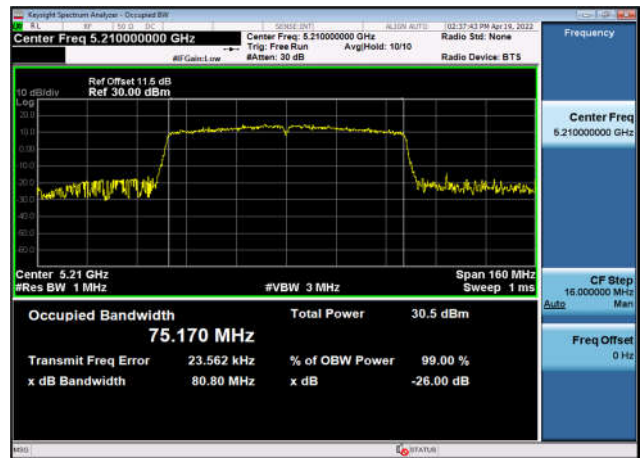

U-NII-1 99% OBW & 26 EBW-802.11ax(20MHz)
,5220MHz,Ant5

U-NII-1 99% OBW & 26 EBW-802.11ac(80MHz)
,5210MHz,Ant5