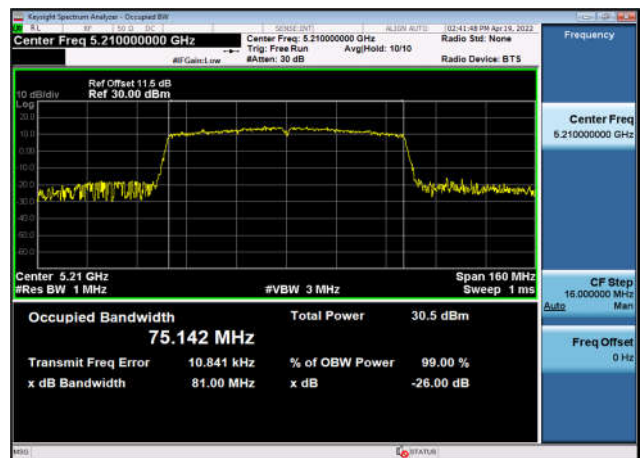

U-NII-1 99% OBW & 26 EBW-802.11ax(20MHz)  
,5240MHz,Ant5

U-NII-1 99% OBW & 26 EBW-802.11ax(40MHz)  
,5190MHz,Ant5

U-NII-1 99% OBW & 26 EBW-802.11ax(40MHz)  
,5230MHz,Ant5

U-NII-1 99% OBW & 26 EBW-802.11ax(80MHz)  
,5210MHz,Ant5