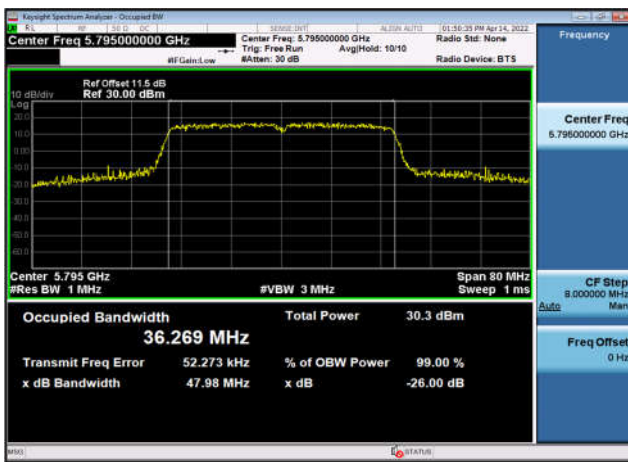

U-NII-3 99% OBW & 26 EBW-802.11a(20MHz)
,5785MHz,Ant0

U-NII-3 99% OBW & 26 EBW-802.11n(40MHz)
,5795MHz,Ant0