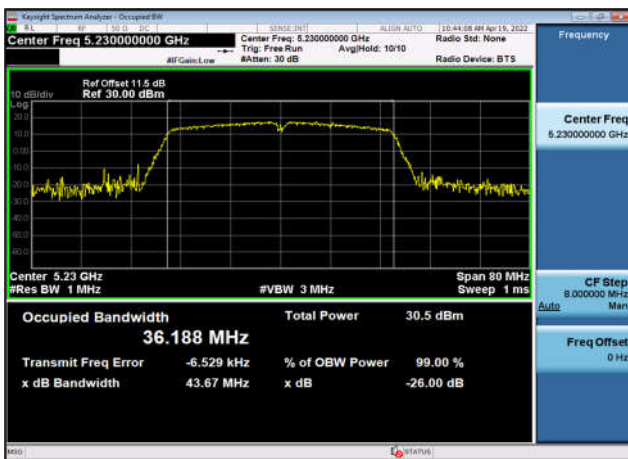

U-NII-1 99% OBW & 26 EBW-802.11n(20MHz)
,5180MHz,Ant5

U-NII-1 99% OBW & 26 EBW-802.11ax(40MHz)
,5230MHz,Ant4