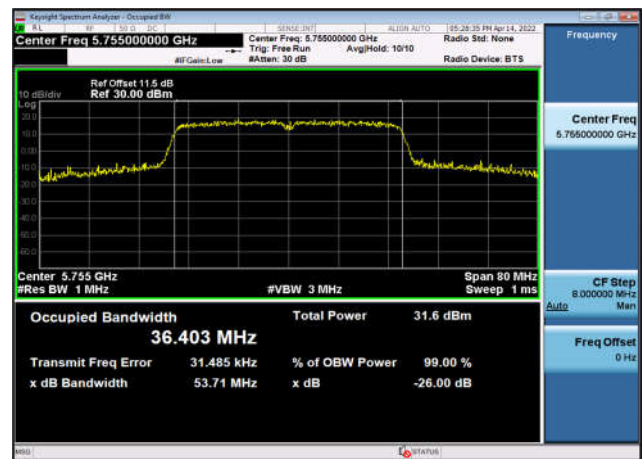

U-NII-3 99% OBW & 26 EBW-802.11n(20MHz)  
,5745MHz,Ant3

U-NII-3 99% OBW & 26 EBW-802.11n(20MHz)  
,5785MHz,Ant3

U-NII-3 99% OBW & 26 EBW-802.11n(20MHz)  
,5825MHz,Ant3

U-NII-3 99% OBW & 26 EBW-802.11n(40MHz)  
,5755MHz,Ant3