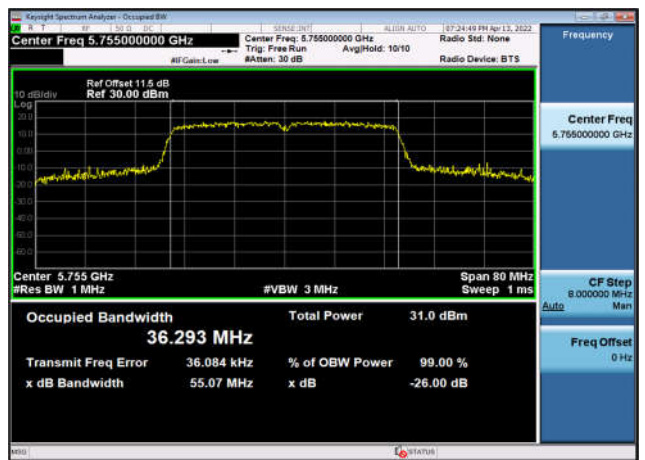

U-NII-3 99% OBW & 26 EBW-802.11n(20MHz)  
,5745MHz,Ant4

U-NII-3 99% OBW & 26 EBW-802.11n(20MHz)  
,5785MHz,Ant4

U-NII-3 99% OBW & 26 EBW-802.11n(20MHz)  
,5825MHz,Ant4

U-NII-3 99% OBW & 26 EBW-802.11n(40MHz)  
,5755MHz,Ant4