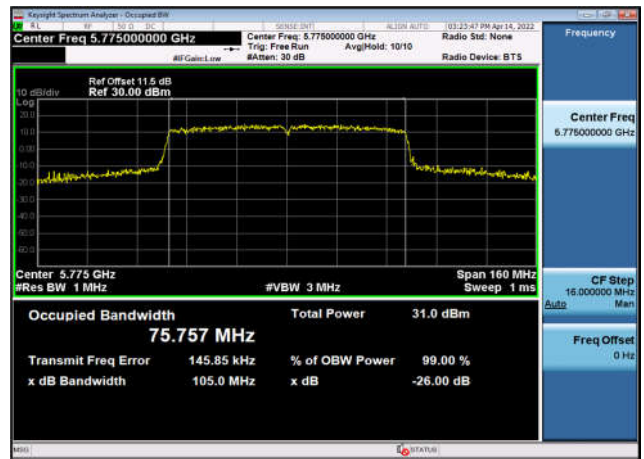

U-NII-3 99% OBW & 26 EBW-802.11ax(20MHz)  
,5825MHz,Ant1

U-NII-3 99% OBW & 26 EBW-802.11ax(40MHz)  
,5755MHz,Ant1

U-NII-3 99% OBW & 26 EBW-802.11ax(40MHz)  
,5795MHz,Ant1

U-NII-3 99% OBW & 26 EBW-802.11ax(80MHz)  
,5775MHz,Ant1