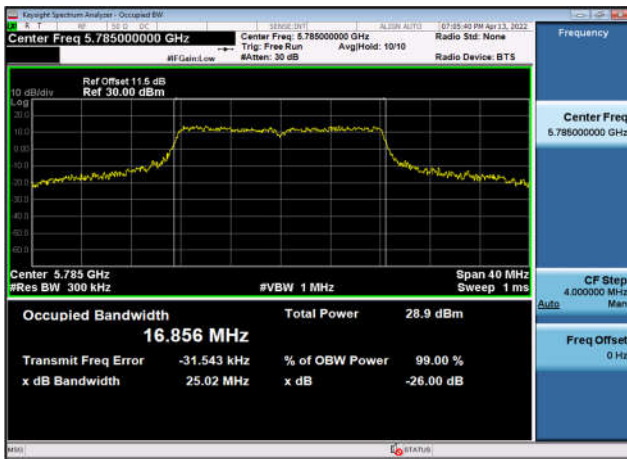

U-NII-3 99% OBW & 26 EBW-802.11ac(20MHz)
,5745MHz,Ant4

U-NII-3 99% OBW & 26 EBW-802.11a(20MHz)
,5785MHz,Ant4