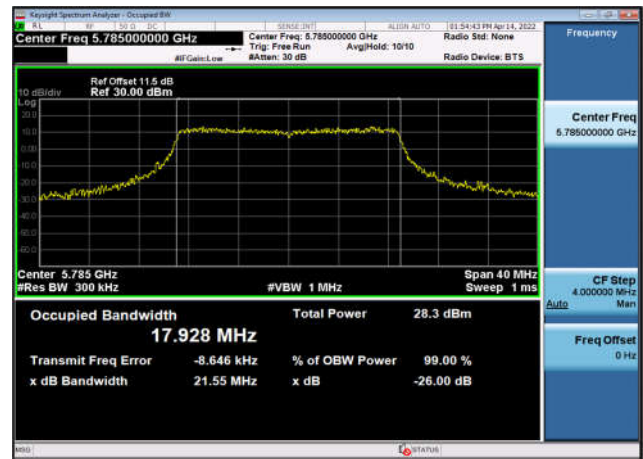

U-NII-3 99% OBW & 26 EBW-802.11ac(40MHz)
,5755MHz,Ant0

U-NII-3 99% OBW & 26 EBW-802.11ac(20MHz)
,5785MHz,Ant0