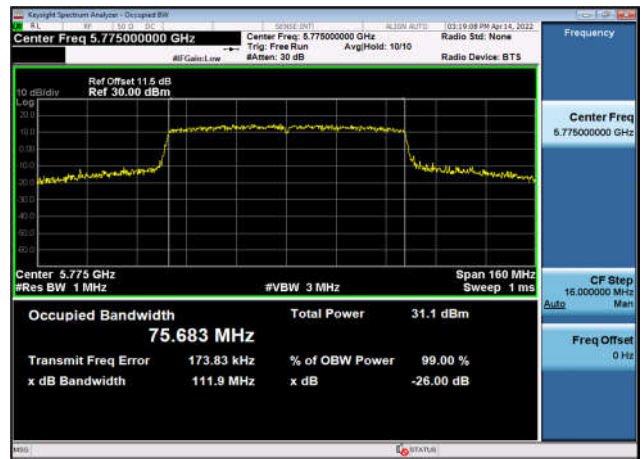

U-NII-3 99% OBW & 26 EBW-802.11ax(20MHz)
,5785MHz,Ant1

U-NII-3 99% OBW & 26 EBW-802.11ac(80MHz)
,5775MHz,Ant1