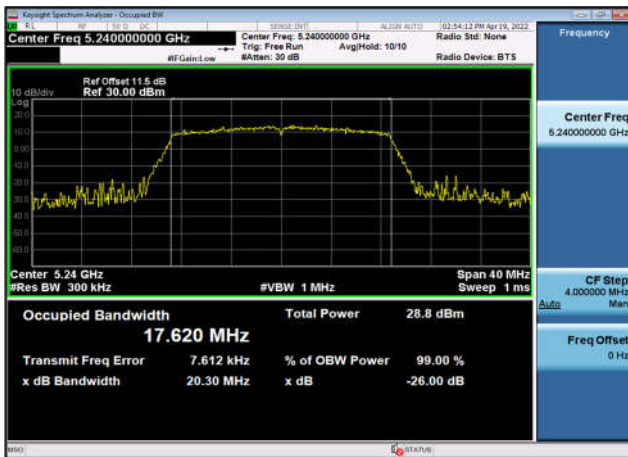

U-NII-1 99% OBW & 26 EBW-802.11ac(40MHz)  
,5230MHz,Ant5

U-NII-1 99% OBW & 26 EBW-802.11ac(80MHz)  
,5210MHz,Ant5

U-NII-1 99% OBW & 26 EBW-802.11ax(20MHz)  
,5180MHz,Ant5

U-NII-1 99% OBW & 26 EBW-802.11ax(20MHz)  
,5220MHz,Ant5

U-NII-1 99% OBW & 26 EBW-802.11ax(20MHz)  
,5240MHz,Ant5

U-NII-1 99% OBW & 26 EBW-802.11ax(40MHz)  
,5190MHz,Ant5

U-NII-1 99% OBW & 26 EBW-802.11ax(40MHz)  
,5230MHz,Ant5

U-NII-1 99% OBW & 26 EBW-802.11ax(80MHz)  
,5210MHz,Ant5