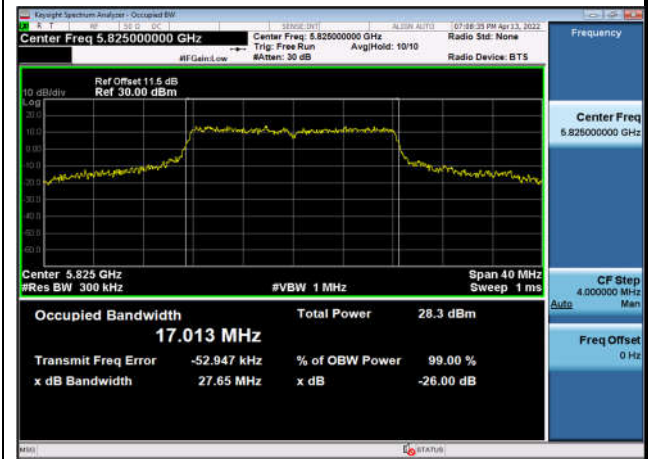

U-NII-3 99% OBW & 26 EBW-802.11n(40MHz)  
,5795MHz,Ant4

U-NII-3 99% OBW & 26 EBW-802.11a(20MHz)  
,5745MHz,Ant4

U-NII-3 99% OBW & 26 EBW-802.11a(20MHz)  
,5785MHz,Ant4

U-NII-3 99% OBW & 26 EBW-802.11a(20MHz)  
,5825MHz,Ant4