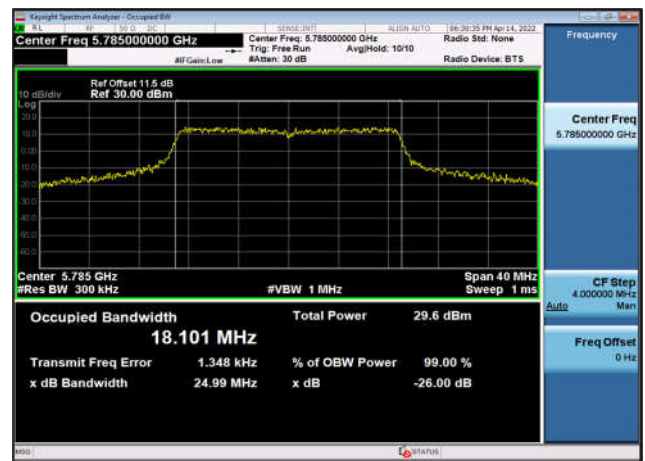

U-NII-3 99% OBW & 26 EBW-802.11ac(40MHz)  
,5795MHz,Ant3

U-NII-3 99% OBW & 26 EBW-802.11ac(80MHz)  
,5775MHz,Ant3

U-NII-3 99% OBW & 26 EBW-802.11ax(20MHz)  
,5745MHz,Ant3

U-NII-3 99% OBW & 26 EBW-802.11ax(20MHz)  
,5785MHz,Ant3