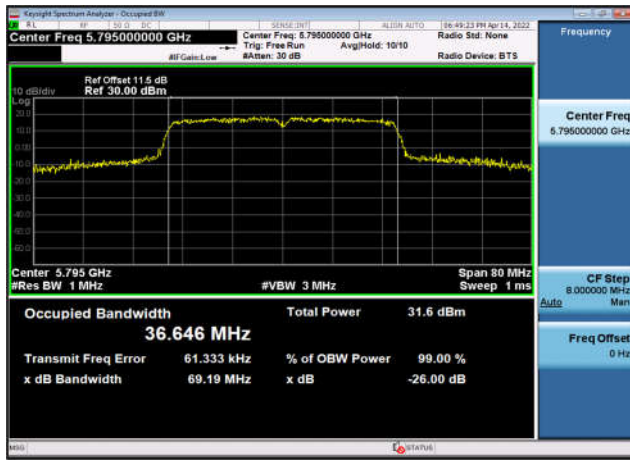

U-NII-3 99% OBW & 26 EBW-802.11ax(20MHz)  
,5825MHz,Ant3

U-NII-3 99% OBW & 26 EBW-802.11ax(40MHz)  
,5755MHz,Ant3

U-NII-3 99% OBW & 26 EBW-802.11ax(40MHz)  
,5795MHz,Ant3

U-NII-3 99% OBW & 26 EBW-802.11ax(80MHz)  
,5775MHz,Ant3