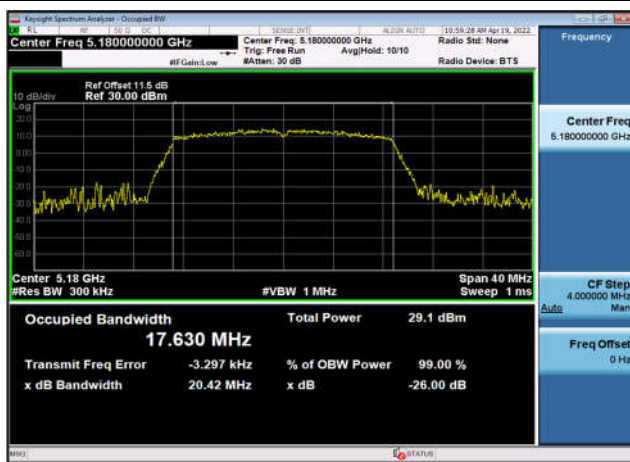

U-NII-1 99% OBW & 26 EBW-802.11ac(20MHz)  
,5180MHz,Ant4

U-NII-1 99% OBW & 26 EBW-802.11ac(20MHz)  
,5220MHz,Ant4

U-NII-1 99% OBW & 26 EBW-802.11ac(20MHz)  
,5240MHz,Ant4

U-NII-1 99% OBW & 26 EBW-802.11ac(40MHz)  
,5190MHz,Ant4

U-NII-1 99% OBW & 26 EBW-802.11ac(40MHz)  
,5230MHz,Ant4

U-NII-1 99% OBW & 26 EBW-802.11ac(80MHz)  
,5210MHz,Ant4

U-NII-1 99% OBW & 26 EBW-802.11ax(20MHz)  
,5180MHz,Ant4

U-NII-1 99% OBW & 26 EBW-802.11ax(20MHz)  
,5220MHz,Ant4