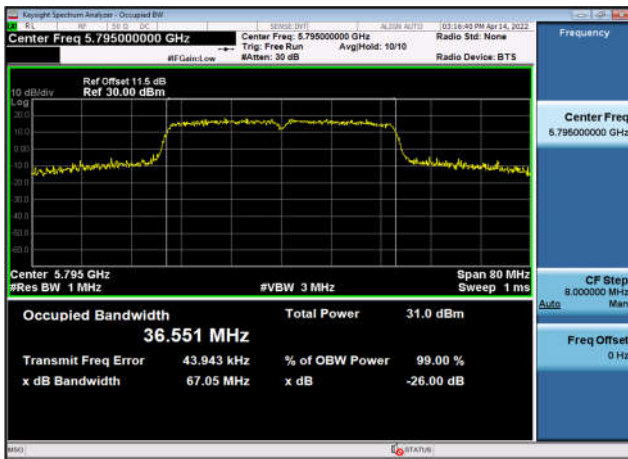

U-NII-3 99% OBW & 26 EBW-802.11ac(20MHz)  
,5745MHz,Ant1

U-NII-3 99% OBW & 26 EBW-802.11ac(20MHz)  
,5785MHz,Ant1

U-NII-3 99% OBW & 26 EBW-802.11ac(20MHz)  
,5825MHz,Ant1

U-NII-3 99% OBW & 26 EBW-802.11ac(40MHz)  
,5755MHz,Ant1

U-NII-3 99% OBW & 26 EBW-802.11ac(40MHz)  
,5795MHz,Ant1

U-NII-3 99% OBW & 26 EBW-802.11ac(80MHz)  
,5775MHz,Ant1

U-NII-3 99% OBW & 26 EBW-802.11ax(20MHz)  
,5745MHz,Ant1

U-NII-3 99% OBW & 26 EBW-802.11ax(20MHz)  
,5785MHz,Ant1