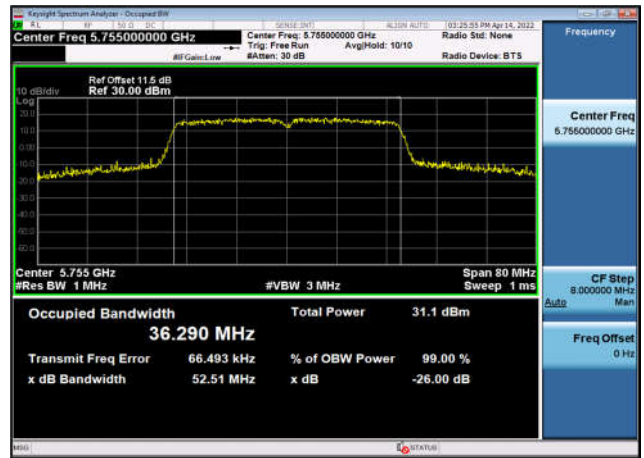

U-NII-3 99% OBW & 26 EBW-802.11ax(80MHz)
,5775MHz,Ant1

U-NII-3 99% OBW & 26 EBW-802.11ax(40MHz)
,5755MHz,Ant1