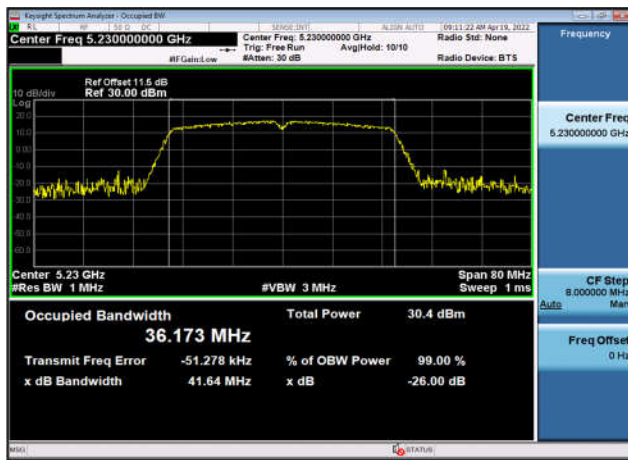

U-NII-1 99% OBW & 26 EBW-802.11ax(20MHz)  
,5240MHz,Ant3

U-NII-1 99% OBW & 26 EBW-802.11ax(40MHz)  
,5190MHz,Ant3

U-NII-1 99% OBW & 26 EBW-802.11ax(40MHz)  
,5230MHz,Ant3

U-NII-1 99% OBW & 26 EBW-802.11ax(80MHz)  
,5210MHz,Ant3