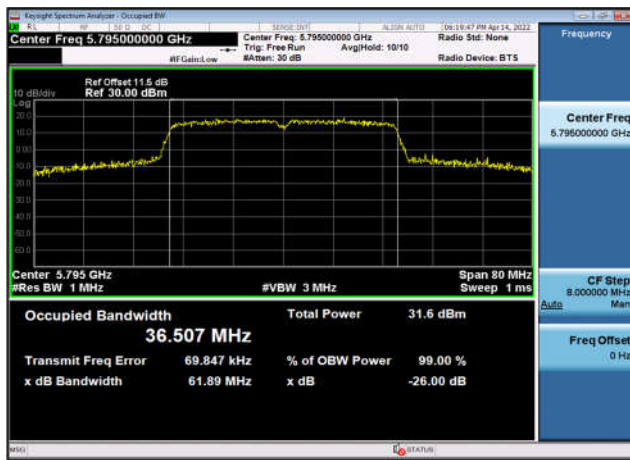

U-NII-3 99% OBW & 26 EBW-802.11ax(20MHz)
,5745MHz,Ant3

U-NII-3 99% OBW & 26 EBW-802.11ac(40MHz)
,5795MHz,Ant3