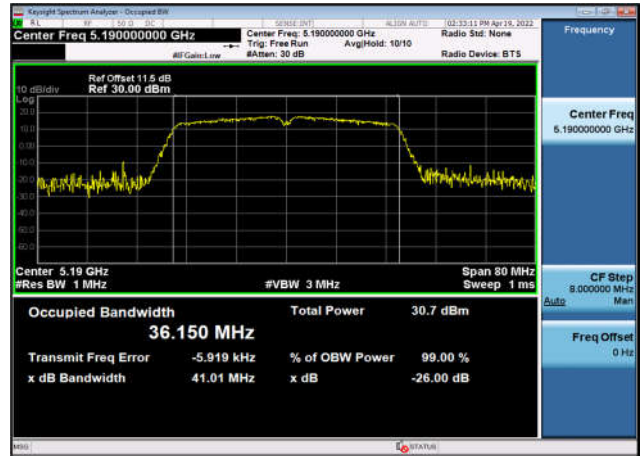

U-NII-1 99% OBW & 26 EBW-802.11ac(20MHz)  
,5180MHz,Ant5

U-NII-1 99% OBW & 26 EBW-802.11ac(20MHz)  
,5220MHz,Ant5

U-NII-1 99% OBW & 26 EBW-802.11ac(20MHz)  
,5240MHz,Ant5

U-NII-1 99% OBW & 26 EBW-802.11ac(40MHz)  
,5190MHz,Ant5