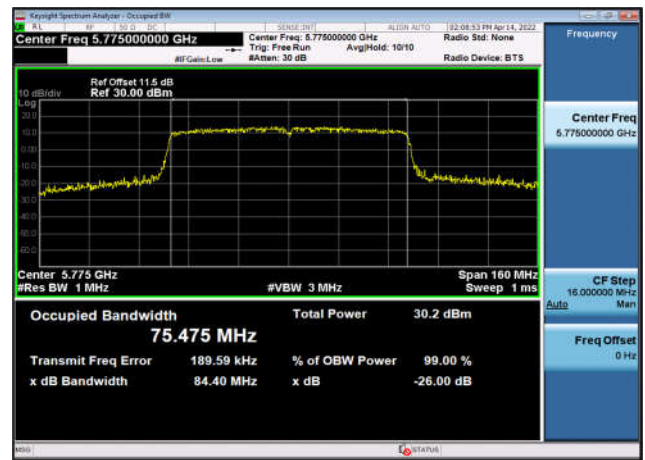

U-NII-3 99% OBW & 26 EBW-802.11ax(20MHz)
,5785MHz,Ant0

U-NII-3 99% OBW & 26 EBW-802.11ac(80MHz)
,5775MHz,Ant0