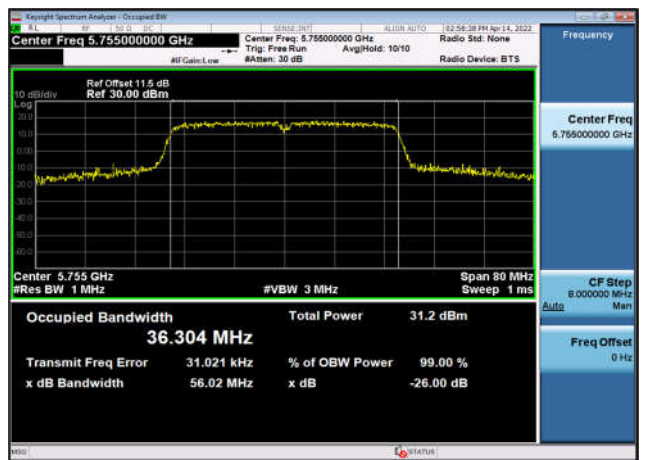

U-NII-3 99% OBW & 26 EBW-802.11n(20MHz)  
,5745MHz,Ant1

U-NII-3 99% OBW & 26 EBW-802.11n(20MHz)  
,5785MHz,Ant1

U-NII-3 99% OBW & 26 EBW-802.11n(20MHz)  
,5825MHz,Ant1

U-NII-3 99% OBW & 26 EBW-802.11n(40MHz)  
,5755MHz,Ant1