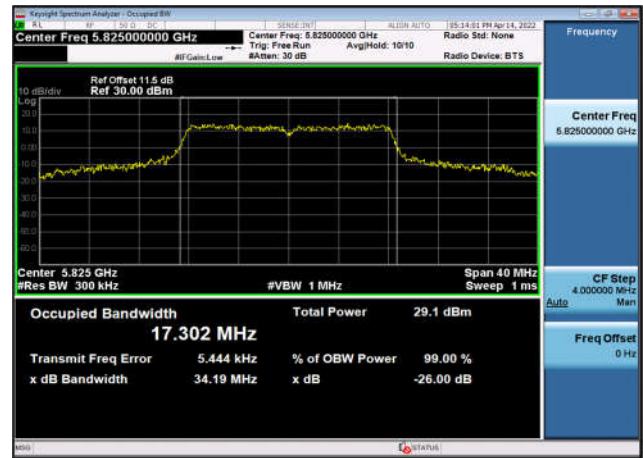

U-NII-3 99% OBW & 26 EBW-802.11n(40MHz)  
,5795MHz,Ant3

U-NII-3 99% OBW & 26 EBW-802.11a(20MHz)  
,5745MHz,Ant3

U-NII-3 99% OBW & 26 EBW-802.11a(20MHz)  
,5785MHz,Ant3

U-NII-3 99% OBW & 26 EBW-802.11a(20MHz)  
,5825MHz,Ant3