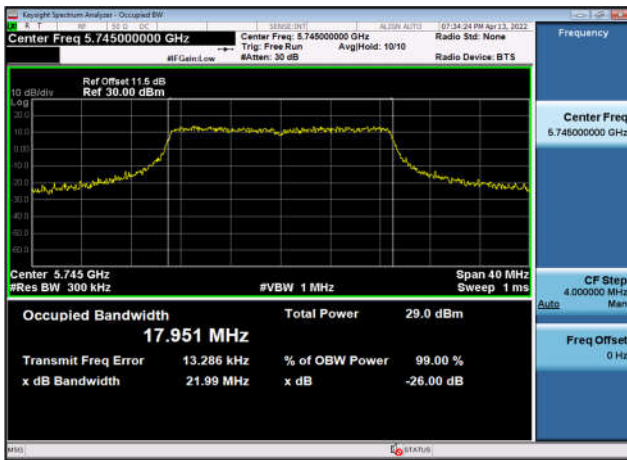

U-NII-3 99% OBW & 26 EBW-802.11ac(20MHz)
,5745MHz,Ant4