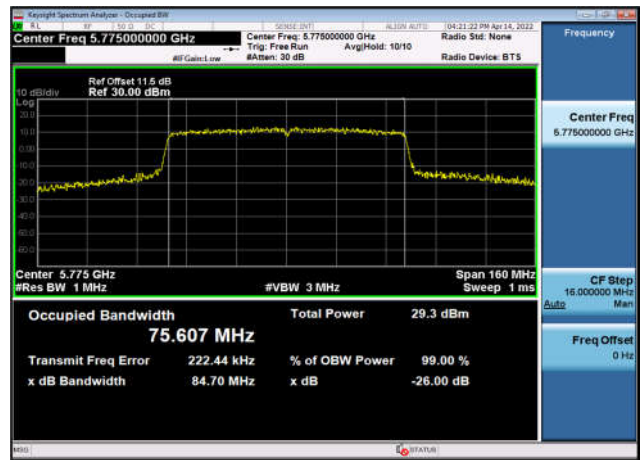

U-NII-3 99% OBW & 26 EBW-802.11ax(20MHz)
,5785MHz,Ant2

U-NII-3 99% OBW & 26 EBW-802.11ac(80MHz)
,5775MHz,Ant2