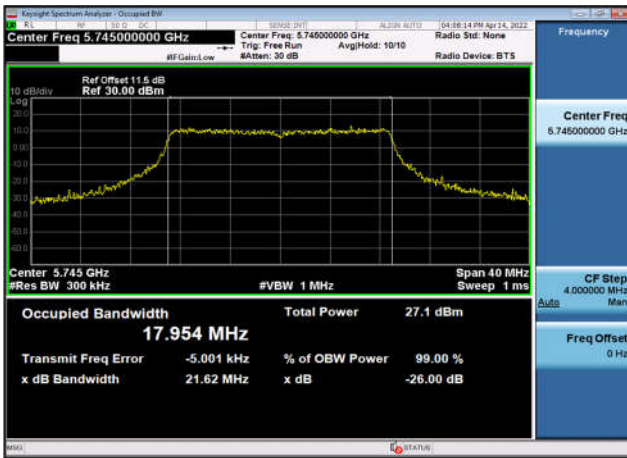

U-NII-3 99% OBW & 26 EBW-802.11ac(20MHz)
,5825MHz,Ant2

U-NII-3 99% OBW & 26 EBW-802.11ac(20MHz)
,5745MHz,Ant2