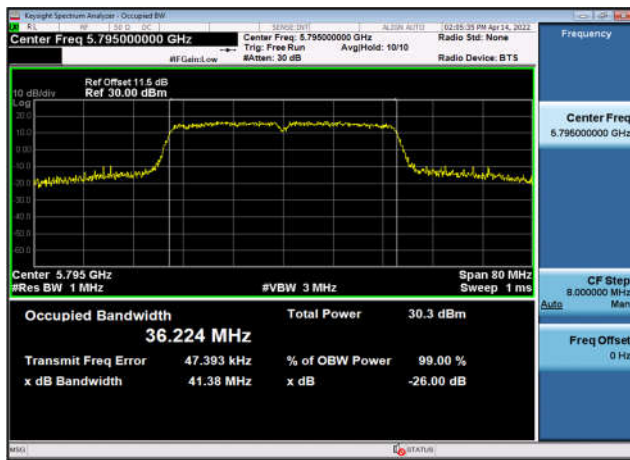

U-NII-3 99% OBW & 26 EBW-802.11ax(20MHz)
,5745MHz,Ant0

U-NII-3 99% OBW & 26 EBW-802.11ac(40MHz)
,5795MHz,Ant0