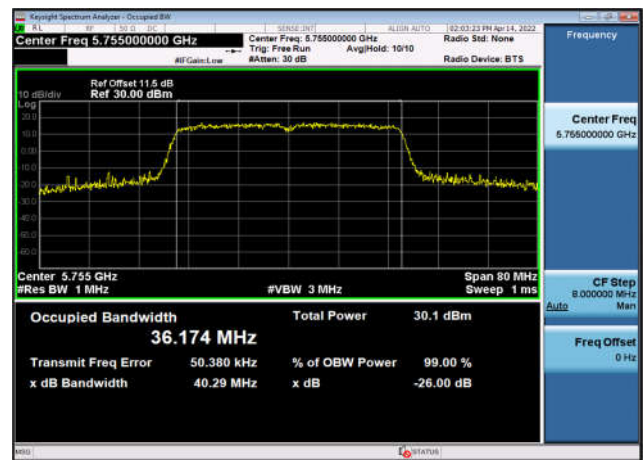

U-NII-3 99% OBW & 26 EBW-802.11ac(20MHz)  
,5745MHz,Ant0

U-NII-3 99% OBW & 26 EBW-802.11ac(20MHz)  
,5785MHz,Ant0

U-NII-3 99% OBW & 26 EBW-802.11ac(20MHz)  
,5825MHz,Ant0

U-NII-3 99% OBW & 26 EBW-802.11ac(40MHz)  
,5755MHz,Ant0