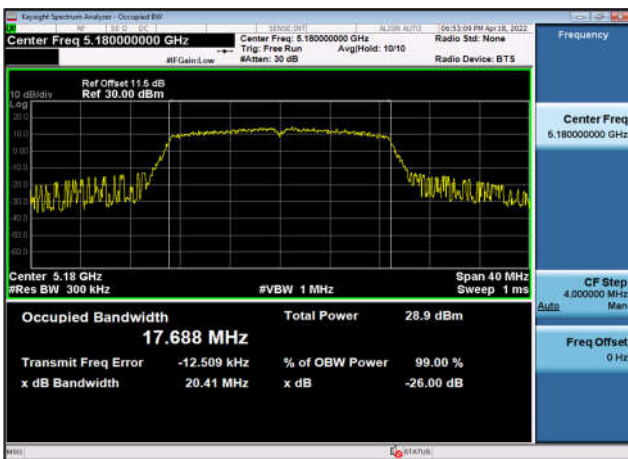

U-NII-1 99% OBW & 26 EBW-802.11n(20MHz)
,5240MHz,Ant4

U-NII-1 99% OBW & 26 EBW-802.11n(20MHz)
,5180MHz,Ant4