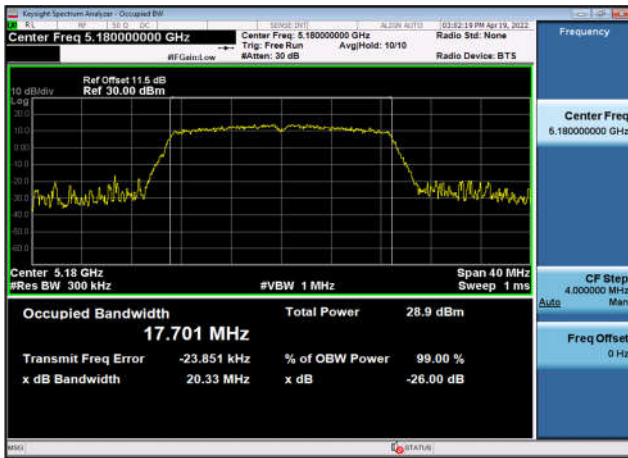

U-NII-1 99% OBW & 26 EBW-802.11ax(20MHz)
,5240MHz,Ant5

U-NII-1 99% OBW & 26 EBW-802.11ax(20MHz)
,5180MHz,Ant5