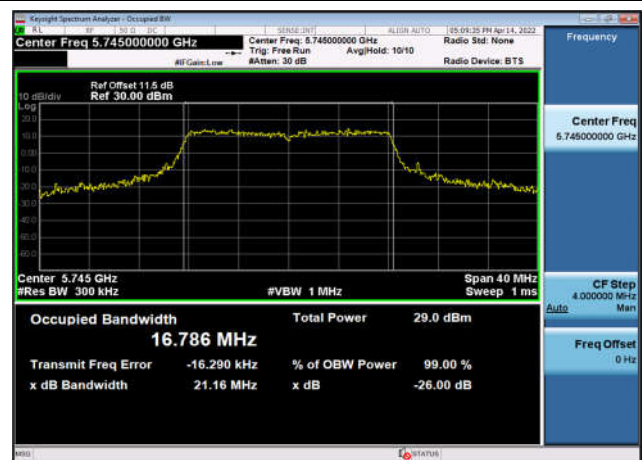

U-NII-3 99% OBW & 26 EBW-802.11a(20MHz)
,5825MHz,Ant3

U-NII-3 99% OBW & 26 EBW-802.11a(20MHz)
,5745MHz,Ant3