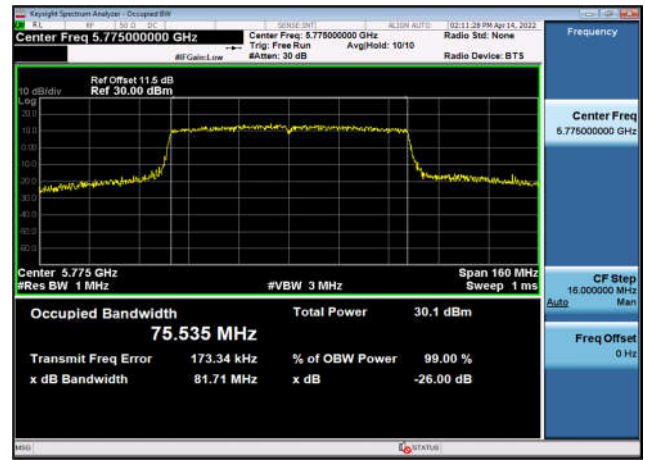

U-NII-3 99% OBW & 26 EBW-802.11ax(20MHz)  
,5825MHz,Ant0

U-NII-3 99% OBW & 26 EBW-802.11ax(40MHz)  
,5755MHz,Ant0

U-NII-3 99% OBW & 26 EBW-802.11ax(40MHz)  
,5795MHz,Ant0

U-NII-3 99% OBW & 26 EBW-802.11ax(80MHz)  
,5775MHz,Ant0