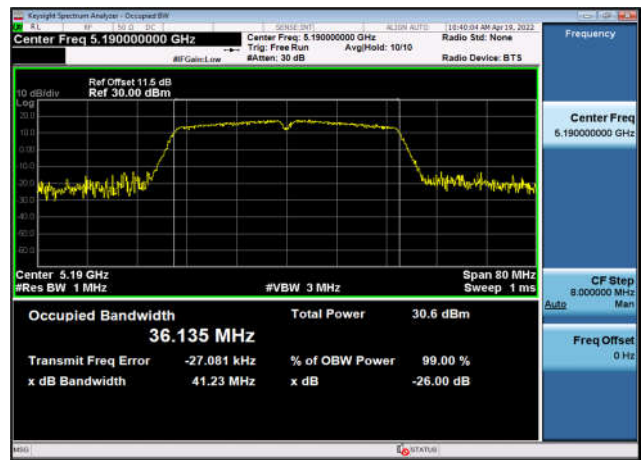

U-NII-1 99% OBW & 26 EBW-802.11ax(80MHz)
,5210MHz,Ant4

U-NII-1 99% OBW & 26 EBW-802.11ax(40MHz)
,5190MHz,Ant4