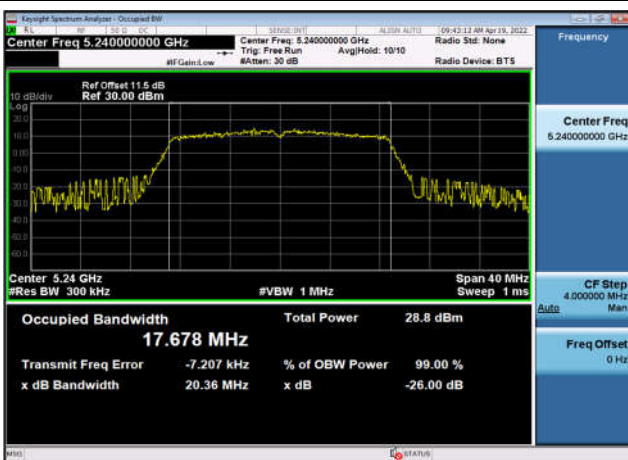

U-NII-1 99% OBW & 26 EBW-802.11ax(20MHz)  
,5240MHz,Ant3

U-NII-1 99% OBW & 26 EBW-802.11ax(40MHz)  
,5190MHz,Ant3

U-NII-1 99% OBW & 26 EBW-802.11ax(40MHz)  
,5230MHz,Ant3

U-NII-1 99% OBW & 26 EBW-802.11ax(80MHz)  
,5210MHz,Ant3

U-NII-1 99% OBW & 26 EBW-802.11n(20MHz)  
,5180MHz,Ant4

U-NII-1 99% OBW & 26 EBW-802.11n(20MHz)  
,5220MHz,Ant4

U-NII-1 99% OBW & 26 EBW-802.11n(20MHz)  
,5240MHz,Ant4

U-NII-1 99% OBW & 26 EBW-802.11n(40MHz)  
,5190MHz,Ant4