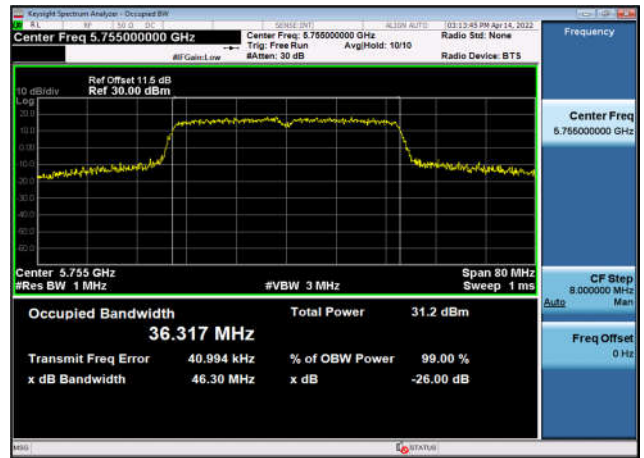

U-NII-3 99% OBW & 26 EBW-802.11ac(20MHz)  
,5745MHz,Ant1

U-NII-3 99% OBW & 26 EBW-802.11ac(20MHz)  
,5785MHz,Ant1

U-NII-3 99% OBW & 26 EBW-802.11ac(20MHz)  
,5825MHz,Ant1

U-NII-3 99% OBW & 26 EBW-802.11ac(40MHz)  
,5755MHz,Ant1