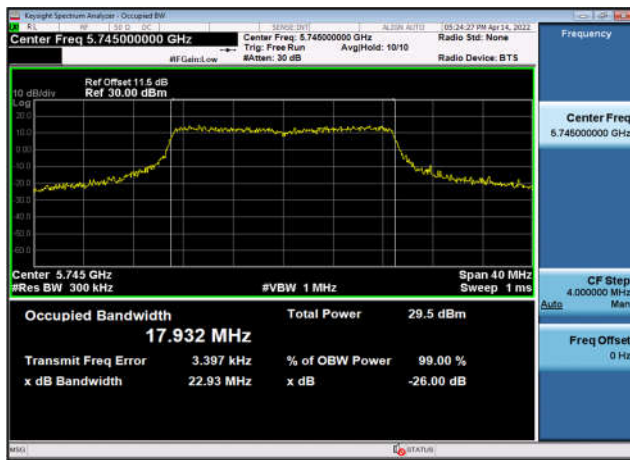

U-NII-3 99% OBW & 26 EBW-802.11n(20MHz)
,5825MHz,Ant3

U-NII-3 99% OBW & 26 EBW-802.11n(20MHz)
,5745MHz,Ant3