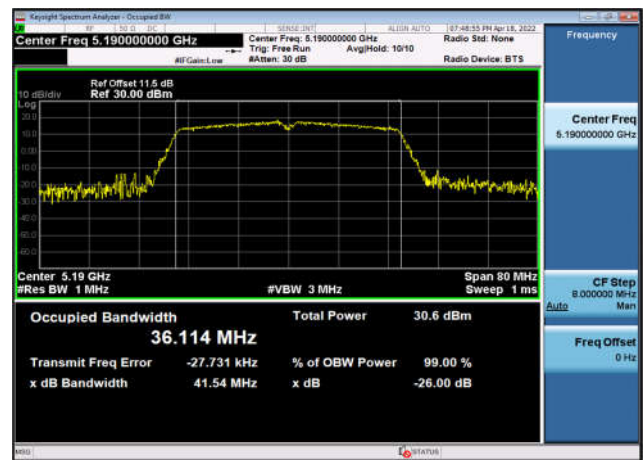

U-NII-1 99% OBW & 26 EBW-802.11ac(20MHz)  
,5180MHz,Ant3

U-NII-1 99% OBW & 26 EBW-802.11ac(20MHz)  
,5220MHz,Ant3

U-NII-1 99% OBW & 26 EBW-802.11ac(20MHz)  
,5240MHz,Ant3

U-NII-1 99% OBW & 26 EBW-802.11ac(40MHz)  
,5190MHz,Ant3