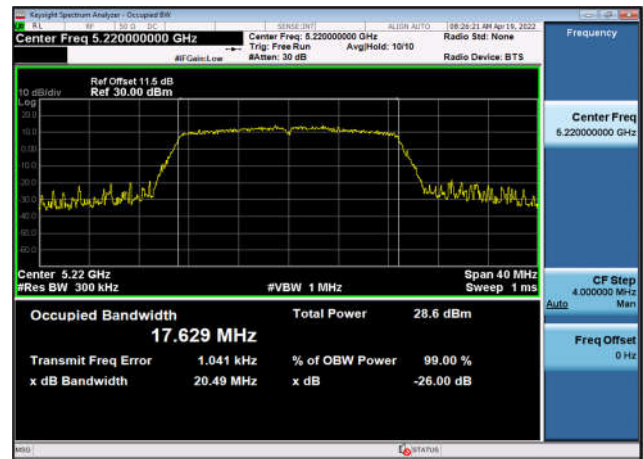

U-NII-1 99% OBW & 26 EBW-802.11ac(40MHz)
,5190MHz,Ant3

U-NII-1 99% OBW & 26 EBW-802.11ac(20MHz)
,5220MHz,Ant3