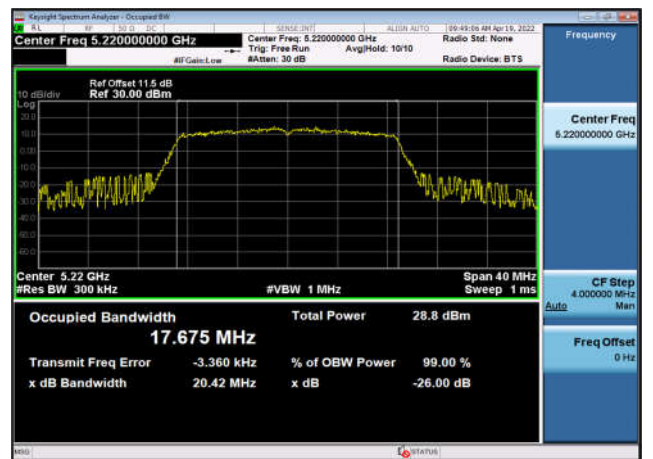

U-NII-1 99% OBW & 26 EBW-802.11n(40MHz)
,5190MHz,Ant4

U-NII-1 99% OBW & 26 EBW-802.11n(20MHz)
,5220MHz,Ant4