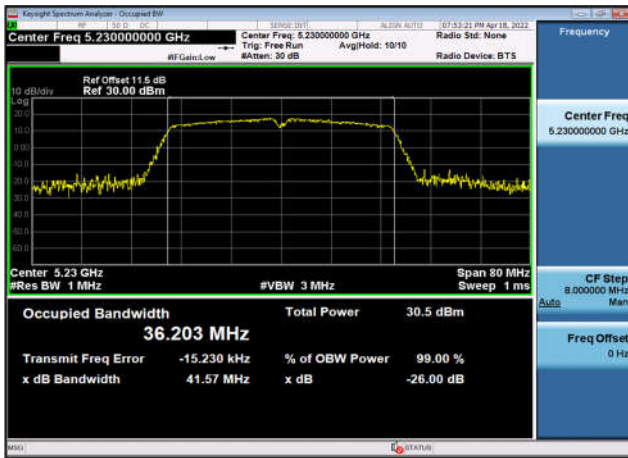

U-NII-1 99% OBW & 26 EBW-802.11ax(20MHz)
,5180MHz,Ant3

U-NII-1 99% OBW & 26 EBW-802.11ac(40MHz)
,5230MHz,Ant3