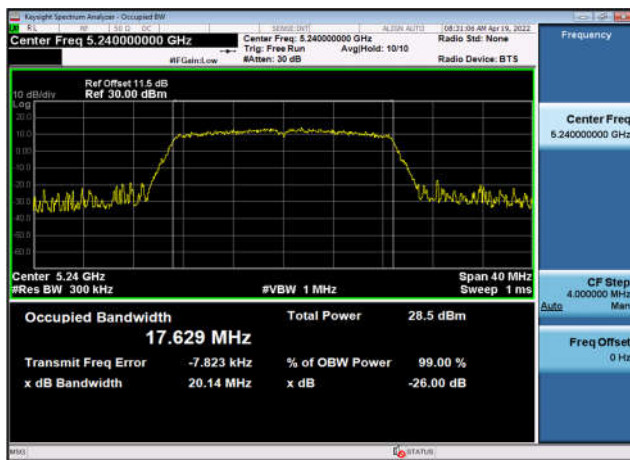

U-NII-1 99% OBW & 26 EBW-802.11ac(40MHz)
,5230MHz,Ant3

U-NII-1 99% OBW & 26 EBW-802.11ac(20MHz)
,5240MHz,Ant3