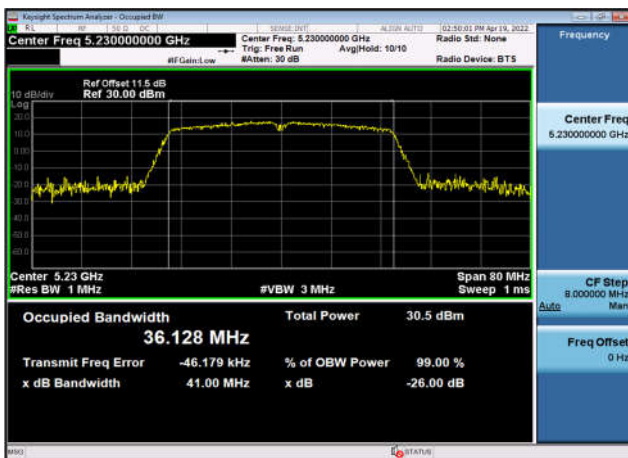

U-NII-1 99% OBW & 26 EBW-802.11ac(40MHz)  
,5230MHz,Ant5

U-NII-1 99% OBW & 26 EBW-802.11ac(80MHz)  
,5210MHz,Ant5

U-NII-1 99% OBW & 26 EBW-802.11ax(20MHz)  
,5180MHz,Ant5

U-NII-1 99% OBW & 26 EBW-802.11ax(20MHz)  
,5220MHz,Ant5

U-NII-1 99% OBW & 26 EBW-802.11ax(20MHz)  
,5240MHz,Ant5

U-NII-1 99% OBW & 26 EBW-802.11ax(40MHz)  
,5190MHz,Ant5

U-NII-1 99% OBW & 26 EBW-802.11ax(40MHz)  
,5230MHz,Ant5

U-NII-1 99% OBW & 26 EBW-802.11ax(80MHz)  
,5210MHz,Ant5