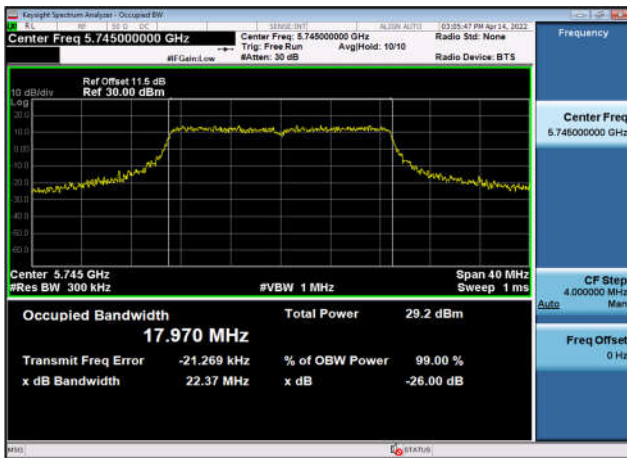

U-NII-3 99% OBW & 26 EBW-802.11n(40MHz)  
,5795MHz,Ant1

U-NII-3 99% OBW & 26 EBW-802.11a(20MHz)  
,5745MHz,Ant1

U-NII-3 99% OBW & 26 EBW-802.11a(20MHz)  
,5785MHz,Ant1

U-NII-3 99% OBW & 26 EBW-802.11a(20MHz)  
,5825MHz,Ant1

U-NII-3 99% OBW & 26 EBW-802.11ac(20MHz)  
,5745MHz,Ant1

U-NII-3 99% OBW & 26 EBW-802.11ac(20MHz)  
,5785MHz,Ant1

U-NII-3 99% OBW & 26 EBW-802.11ac(20MHz)  
,5825MHz,Ant1

U-NII-3 99% OBW & 26 EBW-802.11ac(40MHz)  
,5755MHz,Ant1