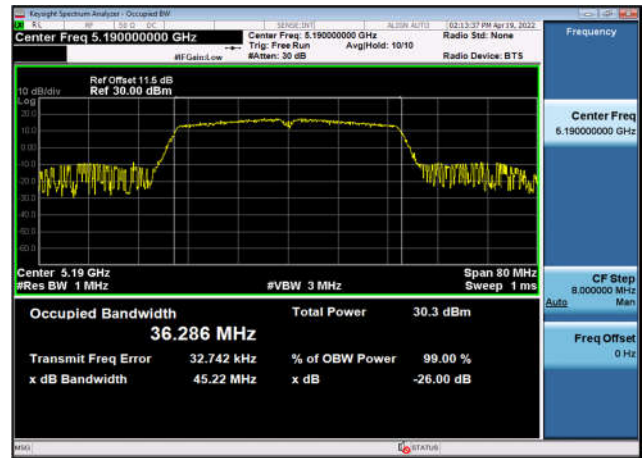

U-NII-1 99% OBW & 26 EBW-802.11n(20MHz)  
,5180MHz,Ant5

U-NII-1 99% OBW & 26 EBW-802.11n(20MHz)  
,5220MHz,Ant5

U-NII-1 99% OBW & 26 EBW-802.11n(20MHz)  
,5240MHz,Ant5

U-NII-1 99% OBW & 26 EBW-802.11n(40MHz)  
,5190MHz,Ant5