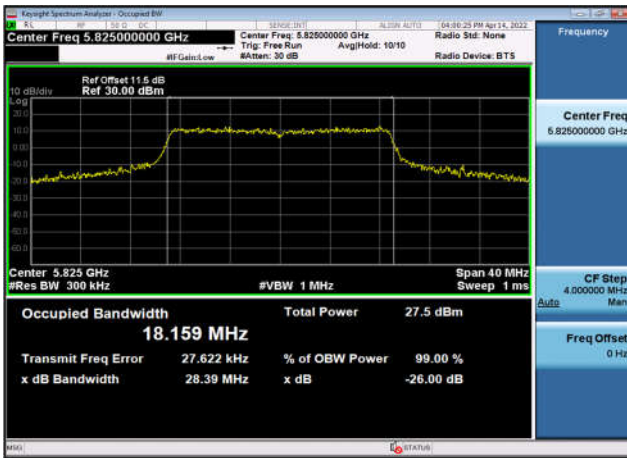

U-NII-3 99% OBW & 26 EBW-802.11n(20MHz)  
,5745MHz,Ant2

U-NII-3 99% OBW & 26 EBW-802.11n(20MHz)  
,5785MHz,Ant2

U-NII-3 99% OBW & 26 EBW-802.11n(20MHz)  
,5825MHz,Ant2

U-NII-3 99% OBW & 26 EBW-802.11n(40MHz)  
,5755MHz,Ant2