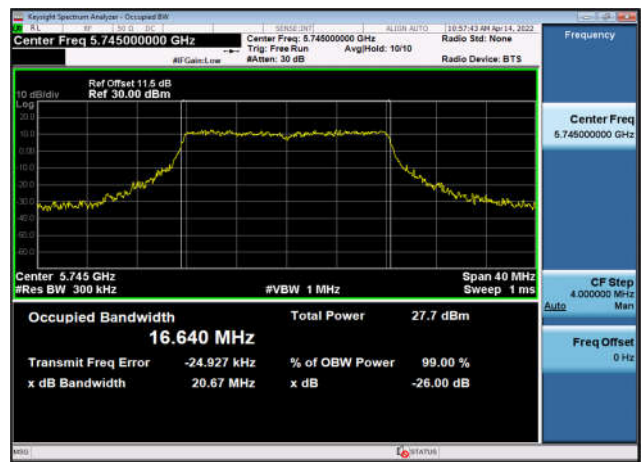

U-NII-3 99% OBW & 26 EBW-802.11a(20MHz)
,5825MHz,Ant0

U-NII-3 99% OBW & 26 EBW-802.11a(20MHz)
,5745MHz,Ant0