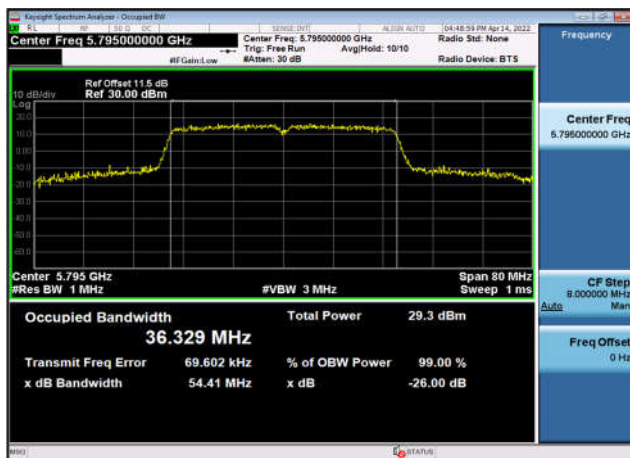

U-NII-3 99% OBW & 26 EBW-802.11n(20MHz)
,5745MHz,Ant3

U-NII-3 99% OBW & 26 EBW-802.11ax(40MHz)
,5795MHz,Ant2