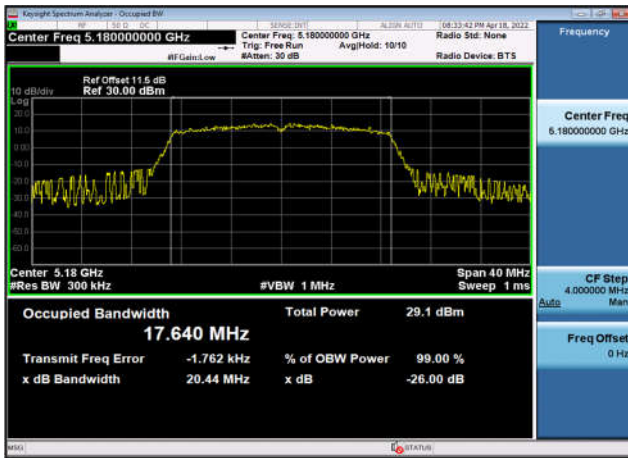

U-NII-1 99% OBW & 26 EBW-802.11n(20MHz)  
,5180MHz,Ant3

U-NII-1 99% OBW & 26 EBW-802.11n(20MHz)  
,5220MHz,Ant3

U-NII-1 99% OBW & 26 EBW-802.11n(20MHz)  
,5240MHz,Ant3

U-NII-1 99% OBW & 26 EBW-802.11n(40MHz)  
,5190MHz,Ant3