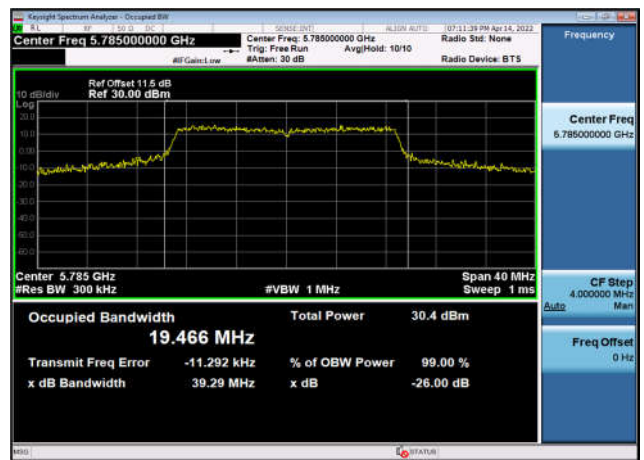

U-NII-3 99% OBW & 26 EBW-802.11ac(40MHz)  
,5795MHz,Ant1

U-NII-3 99% OBW & 26 EBW-802.11ac(80MHz)  
,5775MHz,Ant1

U-NII-3 99% OBW & 26 EBW-802.11ax(20MHz)  
,5745MHz,Ant1

U-NII-3 99% OBW & 26 EBW-802.11ax(20MHz)  
,5785MHz,Ant1