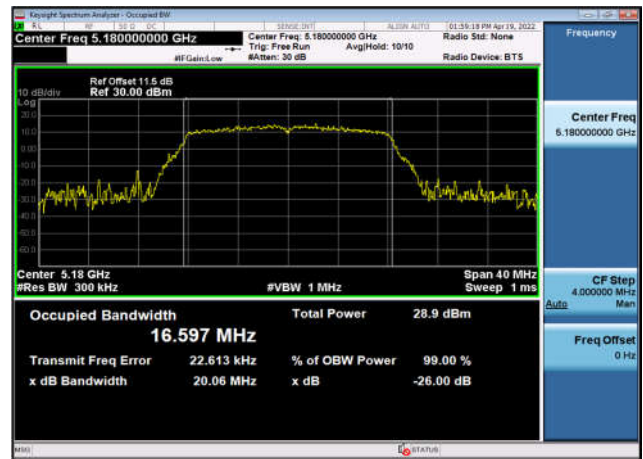

U-NII-1 99% OBW & 26 EBW-802.11a(20MHz)
,5240MHz,Ant5

U-NII-1 99% OBW & 26 EBW-802.11a(20MHz)
,5180MHz,Ant5