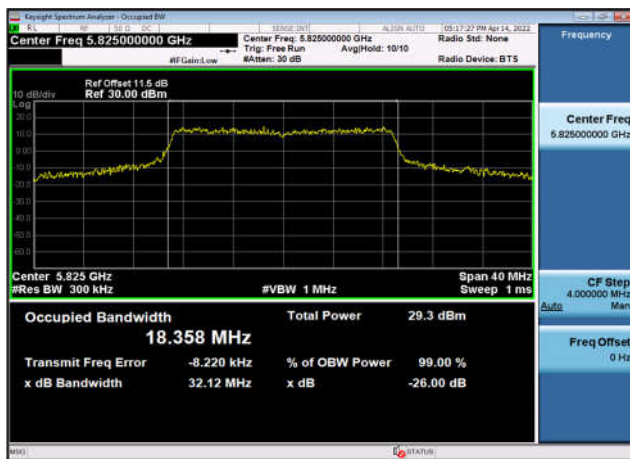

U-NII-3 99% OBW & 26 EBW-802.11n(40MHz)
,5795MHz,Ant3

U-NII-3 99% OBW & 26 EBW-802.11n(20MHz)
,5825MHz,Ant3