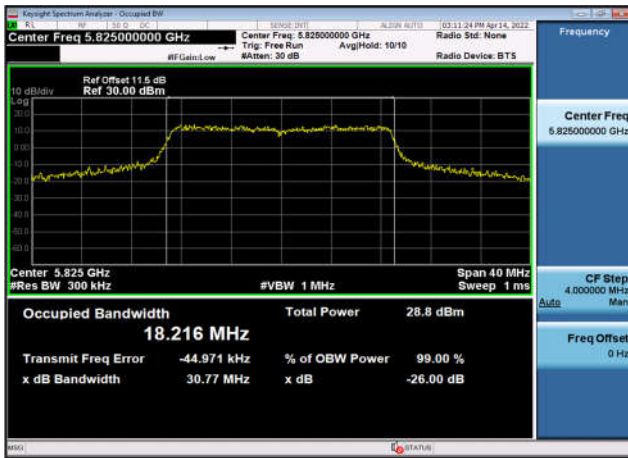

U-NII-3 99% OBW & 26 EBW-802.11ac(40MHz)
,5795MHz,Ant1

U-NII-3 99% OBW & 26 EBW-802.11ac(20MHz)
,5825MHz,Ant1