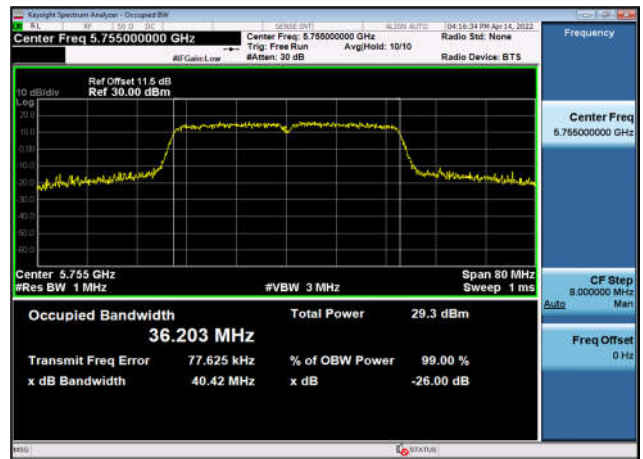

U-NII-3 99% OBW & 26 EBW-802.11ac(20MHz)  
,5745MHz,Ant2

U-NII-3 99% OBW & 26 EBW-802.11ac(20MHz)  
,5785MHz,Ant2

U-NII-3 99% OBW & 26 EBW-802.11ac(20MHz)  
,5825MHz,Ant2

U-NII-3 99% OBW & 26 EBW-802.11ac(40MHz)  
,5755MHz,Ant2