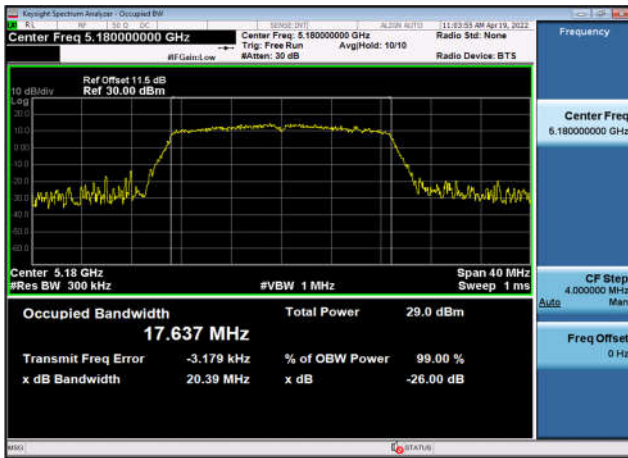

U-NII-1 99% OBW & 26 EBW-802.11ac(20MHz)
,5240MHz,Ant5

U-NII-1 99% OBW & 26 EBW-802.11ac(20MHz)
,5180MHz,Ant5