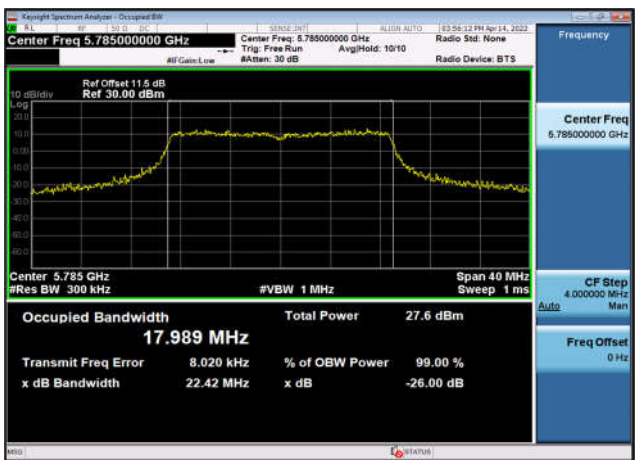

U-NII-3 99% OBW & 26 EBW-802.11n(40MHz)
,5755MHz,Ant2

U-NII-3 99% OBW & 26 EBW-802.11n(20MHz)
,5785MHz,Ant2