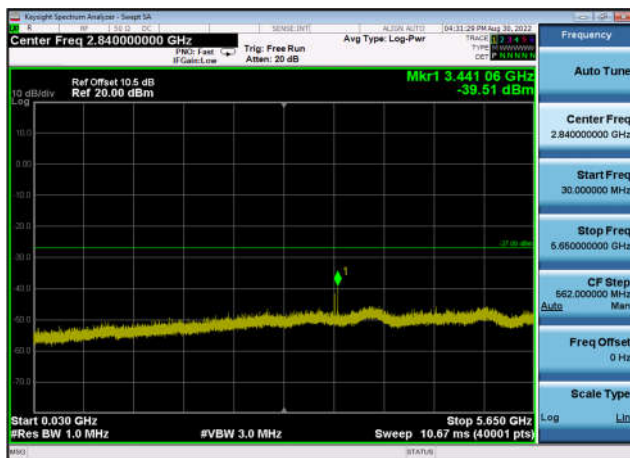

U-NII-3 ,Plot 2,30MHz~5650MHz-802.11a
x(40MHz),5755MHz,Ant0

U-NII-3 ,Plot 2,30MHz~5650MHz-802.11a
x(20MHz),5825MHz,Ant0