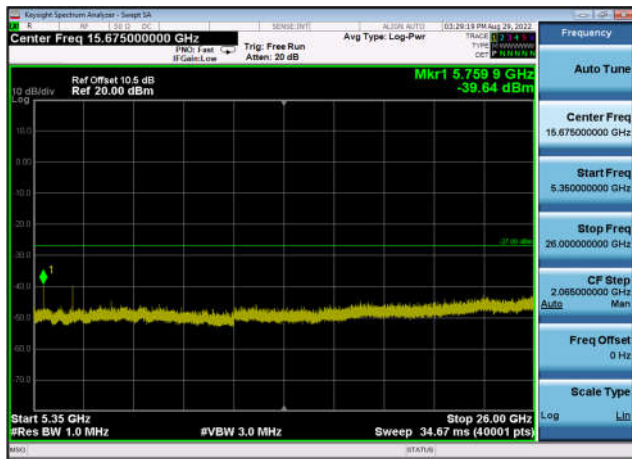

U-NII-1 ,Plot 3,5350MHz~26000MHz-802.
11ax(80MHz),5210MHz,Ant0

U-NII-1 ,Plot 3,5350MHz~26000MHz-802.
11ax(40MHz),5230MHz,Ant0