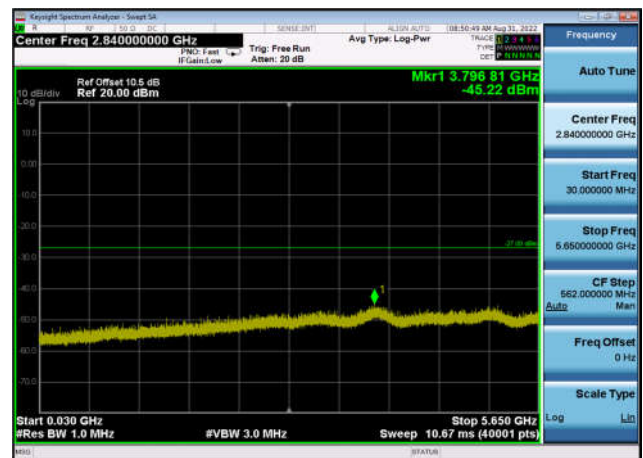

U-NII-3 ,Plot 3,5925MHz~26000MHz-802.
11n(20MHz),5745MHz,Ant1

U-NII-3 ,Plot 2,30MHz~5650MHz-802.11n
(20MHz),5825MHz,Ant1