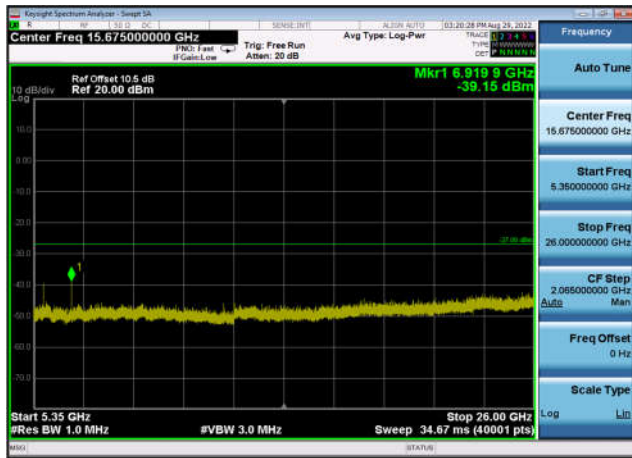

U-NII-1 ,Plot 3,5350MHz~26000MHz-802.
11ax(40MHz),5230MHz,Ant0

U-NII-1 ,Plot 3,5350MHz~26000MHz-802.
11ax(40MHz),5190MHz,Ant0