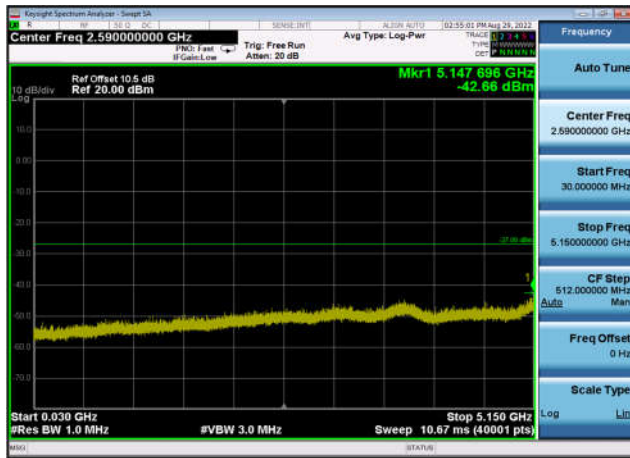

U-NII-1 ,Plot 2,30MHz~5150MHz-802.11a  
x(20MHz),5180MHz,Ant0

U-NII-1 ,Plot 2,30MHz~5150MHz-802.11a  
x(20MHz),5180MHz,Ant1

U-NII-1 ,Plot 2,30MHz~5150MHz-802.11a  
x(20MHz),5220MHz,Ant0

U-NII-1 ,Plot 2,30MHz~5150MHz-802.11a  
x(20MHz),5220MHz,Ant1