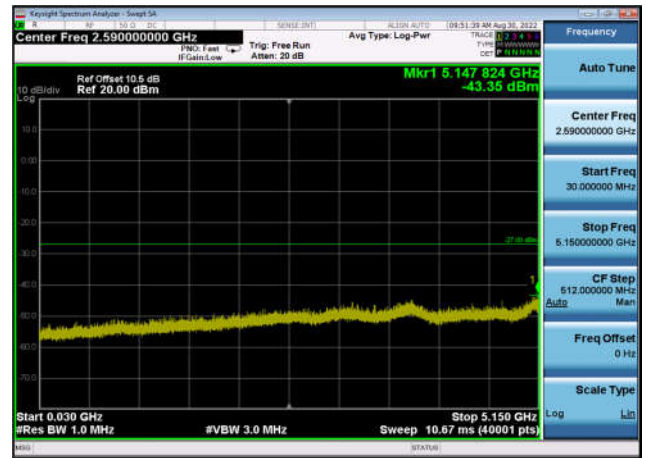

U-NII-1 ,Plot 2,30MHz~5150MHz-802.11a  
x(20MHz),5240MHz,Ant0

U-NII-1 ,Plot 2,30MHz~5150MHz-802.11a  
x(20MHz),5240MHz,Ant1

U-NII-1 ,Plot 2,30MHz~5150MHz-802.11a  
x(40MHz),5190MHz,Ant0

U-NII-1 ,Plot 2,30MHz~5150MHz-802.11a  
x(40MHz),5190MHz,Ant1