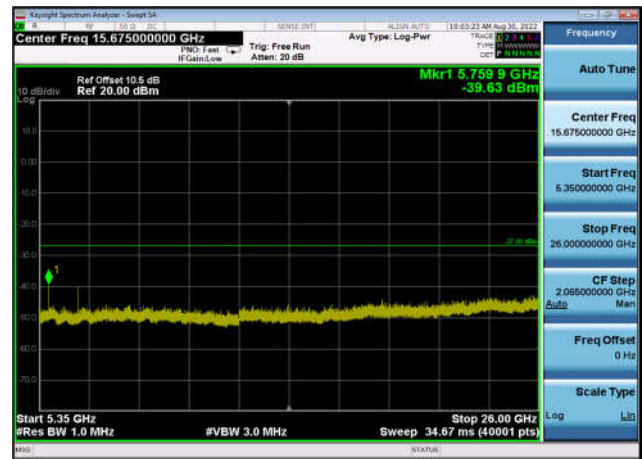

U-NII-1 ,Plot 3,5350MHz~26000MHz-802.  
11ax(40MHz),5190MHz,Ant0

U-NII-1 ,Plot 3,5350MHz~26000MHz-802.  
11ax(40MHz),5190MHz,Ant1

U-NII-1 ,Plot 3,5350MHz~26000MHz-802.  
11ax(40MHz),5230MHz,Ant0

U-NII-1 ,Plot 3,5350MHz~26000MHz-802.  
11ax(40MHz),5230MHz,Ant1