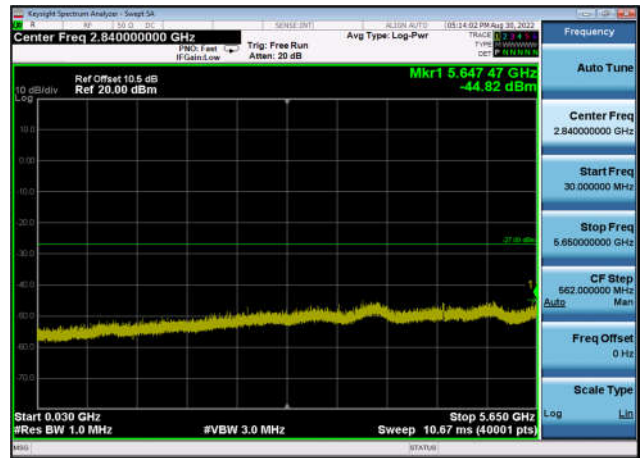

U-NII-3 ,Plot 1,Band Edge-802.11ax(80 MHz),5775MHz,Ant0

U-NII-3 ,Plot 1,Band Edge-802.11ax(80 MHz),5775MHz,Ant1

U-NII-3 ,Plot 2,30MHz~5650MHz-802.11a  
(20MHz),5745MHz,Ant0

U-NII-3 ,Plot 2,30MHz~5650MHz-802.11a  
(20MHz),5745MHz,Ant1