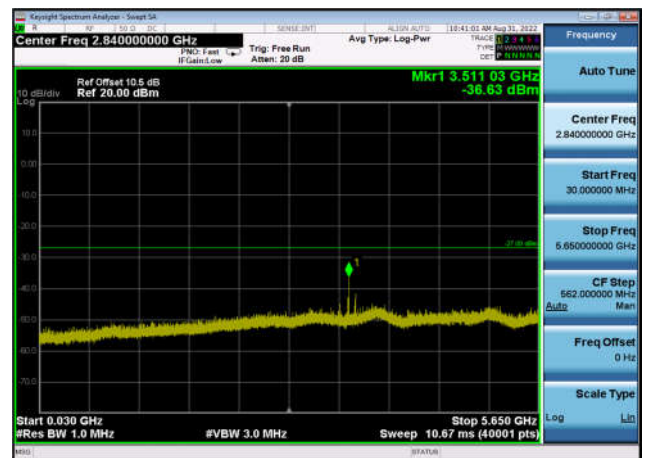

U-NII-3 ,Plot 2,30MHz~5650MHz-802.11a
x(40MHz),5755MHz,Ant1

U-NII-3 ,Plot 2,30MHz~5650MHz-802.11a
x(20MHz),5825MHz,Ant1