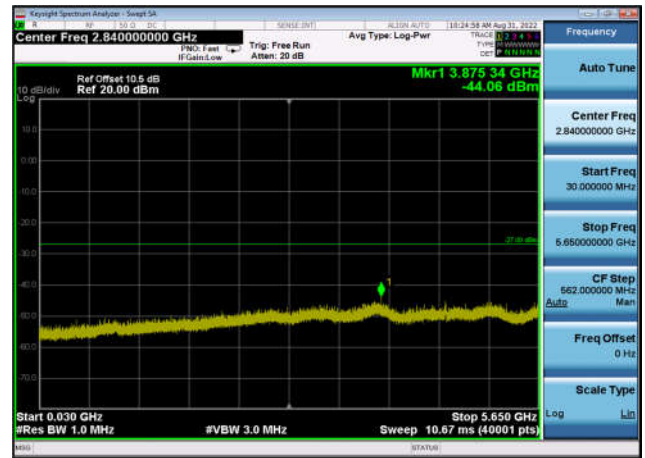

U-NII-3 ,Plot 2,30MHz~5650MHz-802.11a
x(20MHz),5785MHz,Ant1

U-NII-3 ,Plot 2,30MHz~5650MHz-802.11a
x(20MHz),5745MHz,Ant1