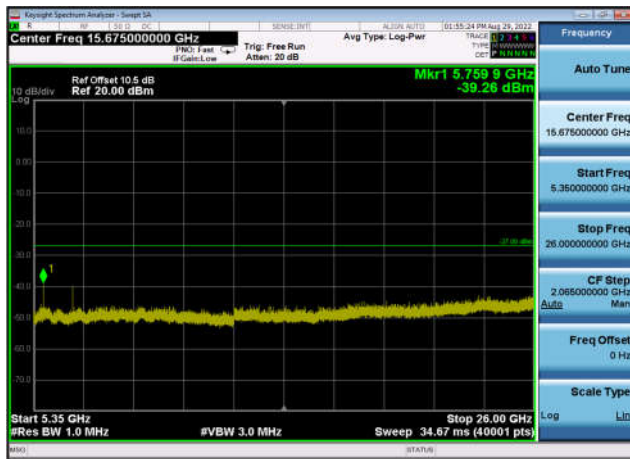

U-NII-1 ,Plot 3,5350MHz~26000MHz-802.
11ac(20MHz),5240MHz,Ant0

U-NII-1 ,Plot 3,5350MHz~26000MHz-802.
11ac(20MHz),5220MHz,Ant0