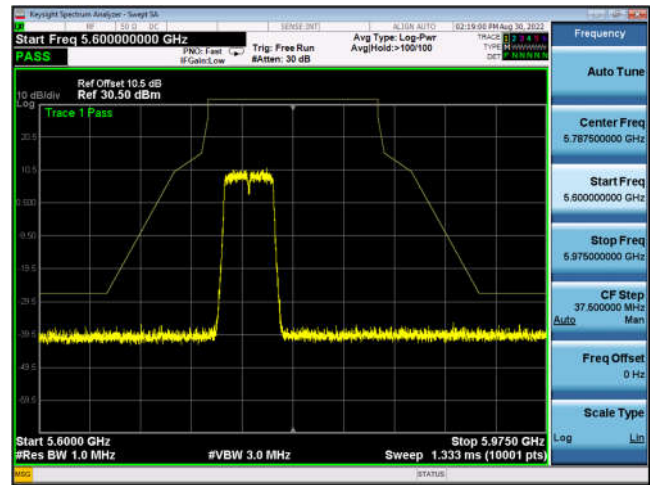

U-NII-3 ,Plot 1,Band Edge-802.11ac(40 MHz),5795MHz,Ant1

U-NII-3 ,Plot 1,Band Edge-802.11ac(40 MHz),5755MHz,Ant1