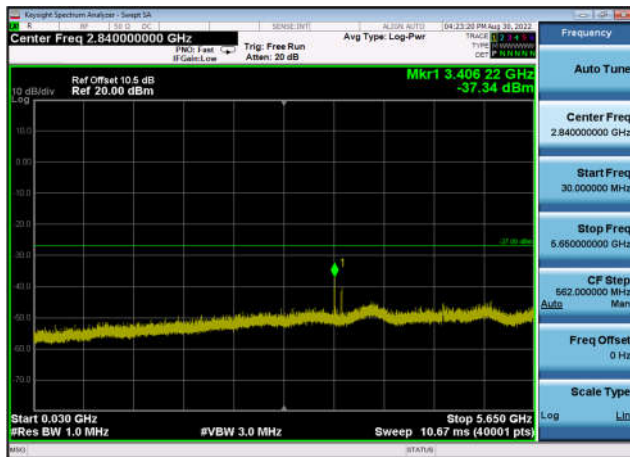

U-NII-3 ,Plot 2,30MHz~5650MHz-802.11a
x(20MHz),5825MHz,Ant0

U-NII-3 ,Plot 2,30MHz~5650MHz-802.11a
x(20MHz),5785MHz,Ant0