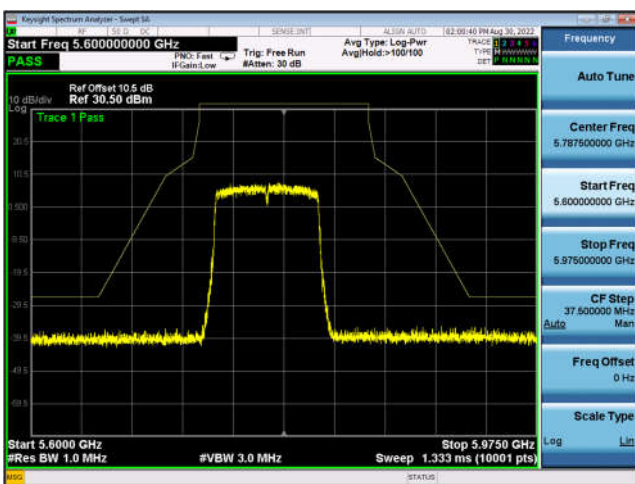

U-NII-3 ,Plot 1,Band Edge-802.11ax(20 MHz),5745MHz,Ant0

U-NII-3 ,Plot 1,Band Edge-802.11ac(80 MHz),5775MHz,Ant0