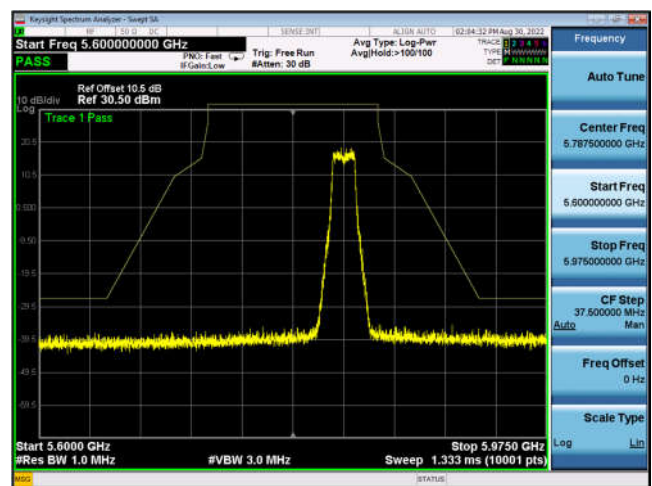

U-NII-3 ,Plot 1,Band Edge-802.11ac(20 MHz),5745MHz,Ant1

U-NII-3 ,Plot 1,Band Edge-802.11a(20 Hz),5825MHz,Ant1