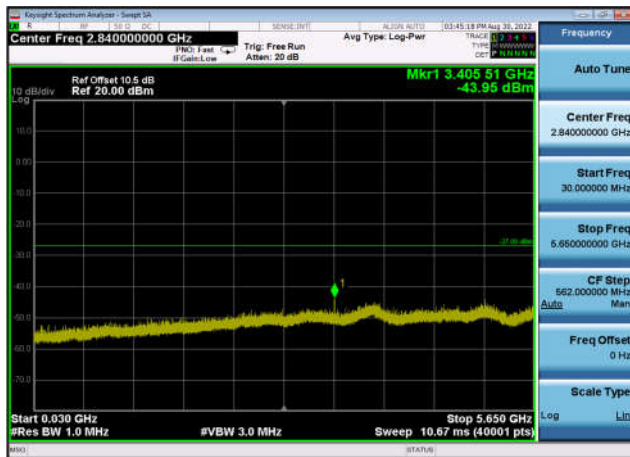

U-NII-3 ,Plot 2,30MHz~5650MHz-802.11a
c(80MHz),5775MHz,Ant0

U-NII-3 ,Plot 2,30MHz~5650MHz-802.11a
c(40MHz),5795MHz,Ant0