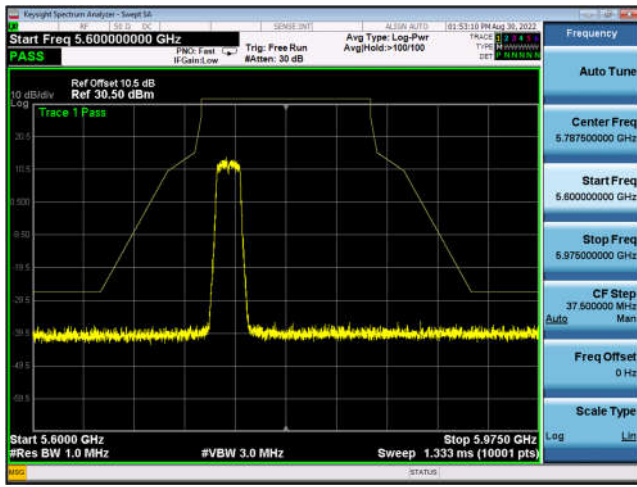

U-NII-3 ,Plot 1,Band Edge-802.11ac(20 MHz),5785MHz,Ant0

U-NII-3 ,Plot 1,Band Edge-802.11ac(20 MHz),5745MHz,Ant0