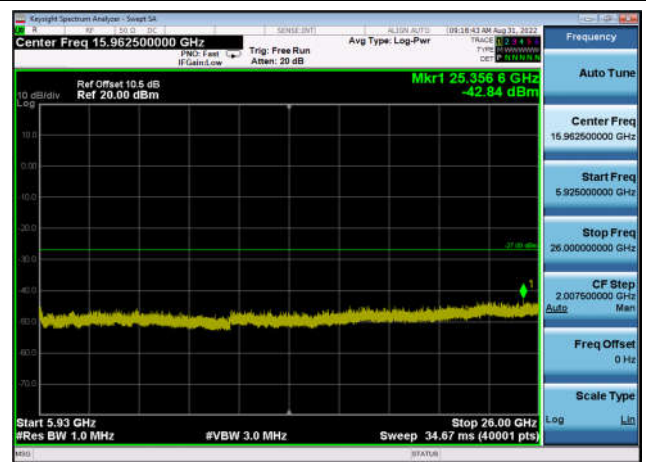

U-NII-3 ,Plot 3,5925MHz~26000MHz-802.11n(40MHz),5755MHz,Ant0

U-NII-3 ,Plot 3,5925MHz~26000MHz-802.11n(40MHz),5755MHz,Ant1

U-NII-3 ,Plot 3,5925MHz~26000MHz-802.11n(40MHz),5795MHz,Ant0

U-NII-3 ,Plot 3,5925MHz~26000MHz-802.11n(40MHz),5795MHz,Ant1