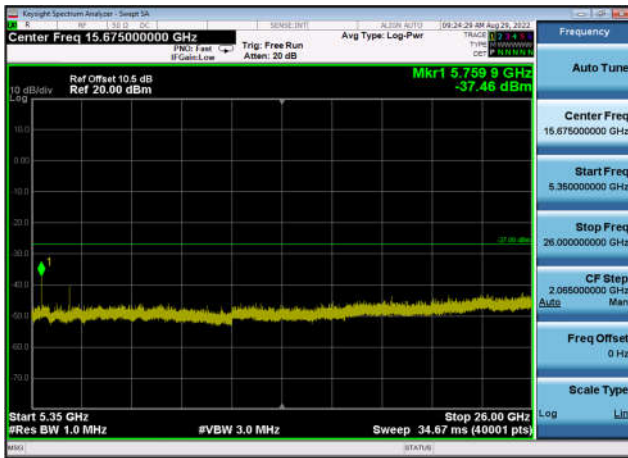

U-NII-1 ,Plot 3,5350MHz~26000MHz-802.
11a(20MHz),5220MHz,Ant0

U-NII-1 ,Plot 3,5350MHz~26000MHz-802.
11a(20MHz),5180MHz,Ant0