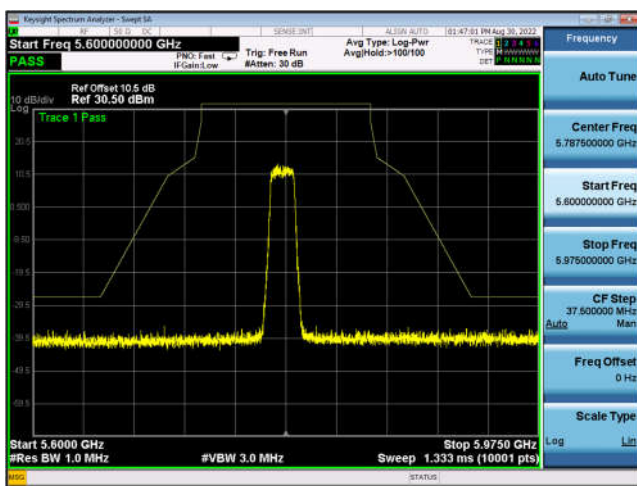

U-NII-3 ,Plot 1,Band Edge-802.11a(20 Hz),5825MHz,Ant0

U-NII-3 ,Plot 1,Band Edge-802.11a(20 Hz),5785MHz,Ant0