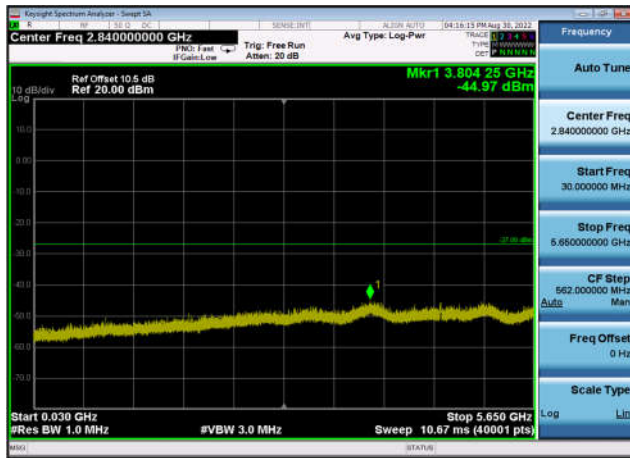

U-NII-3 ,Plot 2,30MHz~5650MHz-802.11a
x(20MHz),5785MHz,Ant0

U-NII-3 ,Plot 2,30MHz~5650MHz-802.11a
x(20MHz),5745MHz,Ant0