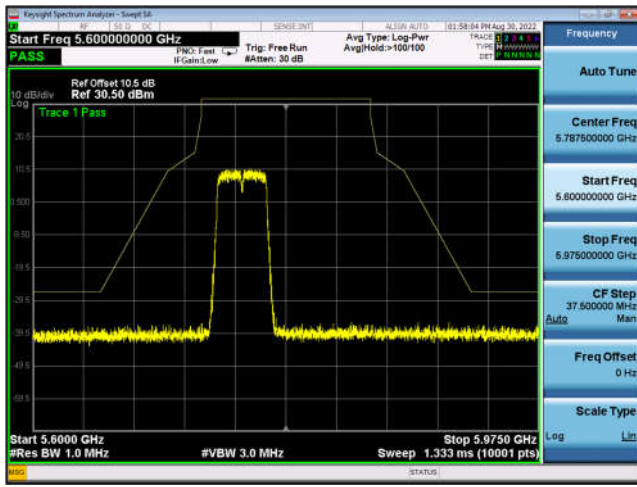

U-NII-3 ,Plot 1,Band Edge-802.11ax(40 MHz),5795MHz,Ant0

U-NII-3 ,Plot 1,Band Edge-802.11ax(40 MHz),5755MHz,Ant0