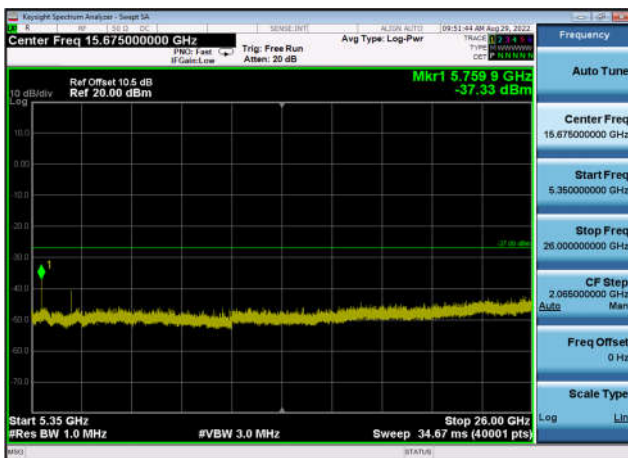

U-NII-1 ,Plot 3,5350MHz~26000MHz-802.
11ac(20MHz),5180MHz,Ant0

U-NII-1 ,Plot 3,5350MHz~26000MHz-802.
11a(20MHz),5240MHz,Ant0