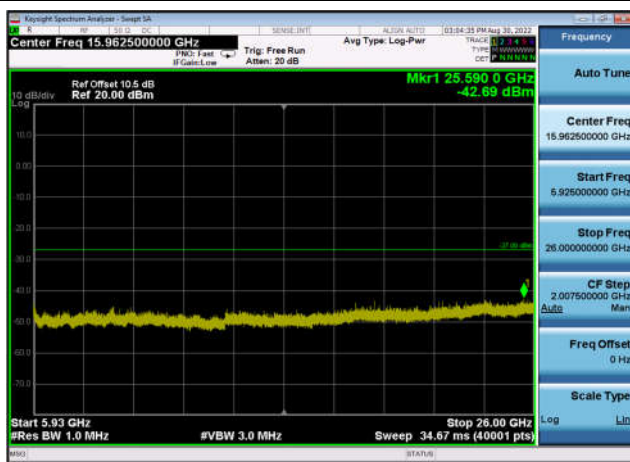

U-NII-3 ,Plot 1,Band Edge-802.11a(20 Hz),5745MHz,Ant0

U-NII-3 ,Plot 3,5925MHz~26000MHz-802.11n(40MHz),5795MHz,Ant0