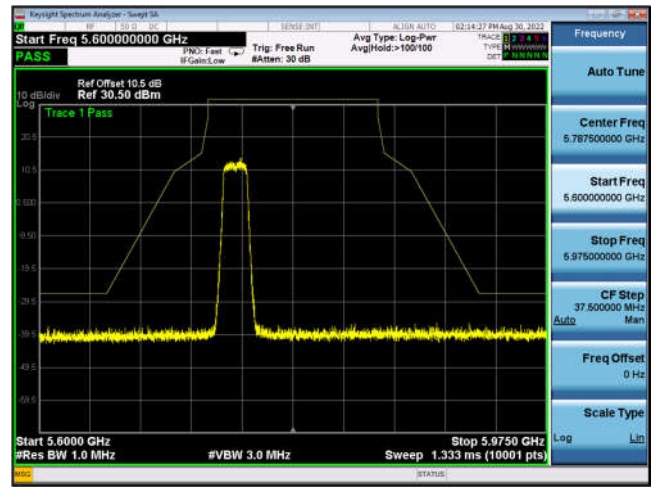

U-NII-3 ,Plot 1,Band Edge-802.11ac(80 MHz),5775MHz,Ant0

U-NII-3 ,Plot 1,Band Edge-802.11ac(80 MHz),5775MHz,Ant1

U-NII-3 ,Plot 1,Band Edge-802.11ax(20 MHz),5745MHz,Ant0

U-NII-3 ,Plot 1,Band Edge-802.11ax(20 MHz),5745MHz,Ant1