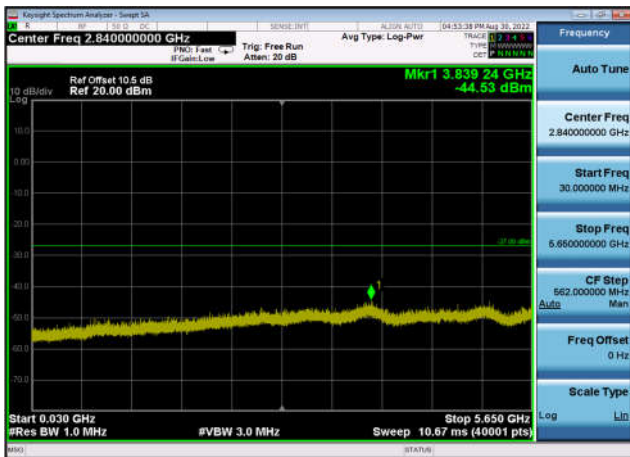

U-NII-3 ,Plot 2,30MHz~5650MHz-802.11a
x(80MHz),5775MHz,Ant0

U-NII-3 ,Plot 2,30MHz~5650MHz-802.11a
x(40MHz),5795MHz,Ant0