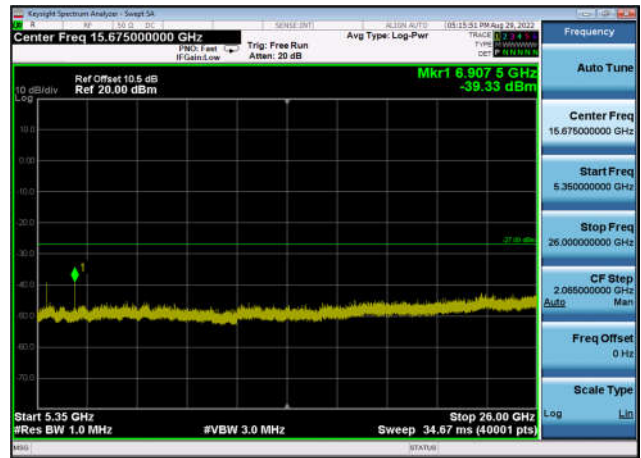

U-NII-1 ,Plot 3,5350MHz~26000MHz-802.  
11a(20MHz),5240MHz,Ant0

U-NII-1 ,Plot 3,5350MHz~26000MHz-802.  
11a(20MHz),5240MHz,Ant1

U-NII-1 ,Plot 3,5350MHz~26000MHz-802.  
11ac(20MHz),5180MHz,Ant0

U-NII-1 ,Plot 3,5350MHz~26000MHz-802.  
11ac(20MHz),5180MHz,Ant1