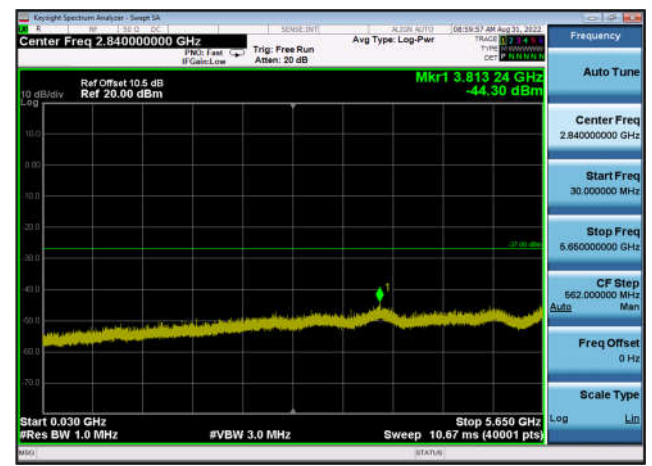

U-NII-3 ,Plot 2,30MHz~5650MHz-802.11n
(40MHz),5795MHz,Ant1

U-NII-3 ,Plot 2,30MHz~5650MHz-802.11n (40MHz),5755MHz,Ant1