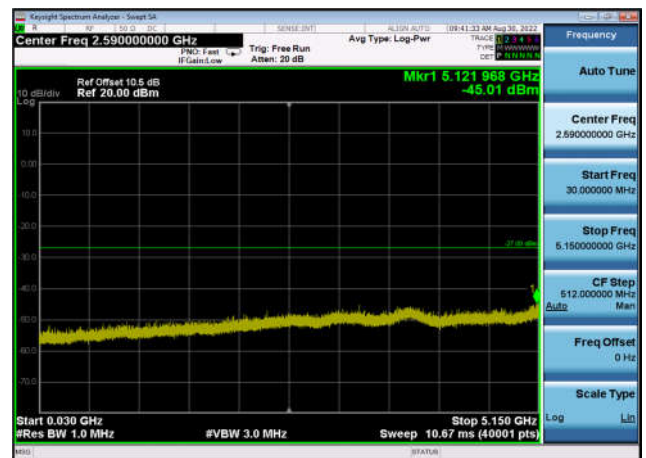

U-NII-1 ,Plot 2,30MHz~5150MHz-802.11a
x(40MHz),5190MHz,Ant1

U-NII-1 ,Plot 2,30MHz~5150MHz-802.11a
x(20MHz),5240MHz,Ant1