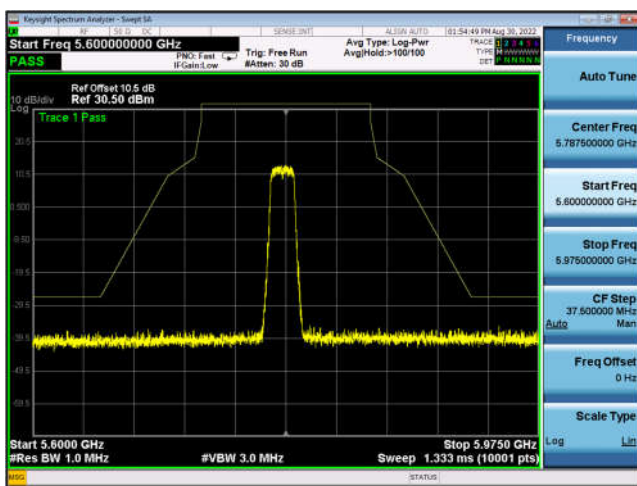

U-NII-3 ,Plot 1,Band Edge-802.11ax(20 MHz),5825MHz,Ant0

U-NII-3 ,Plot 1,Band Edge-802.11ax(20 MHz),5785MHz,Ant0