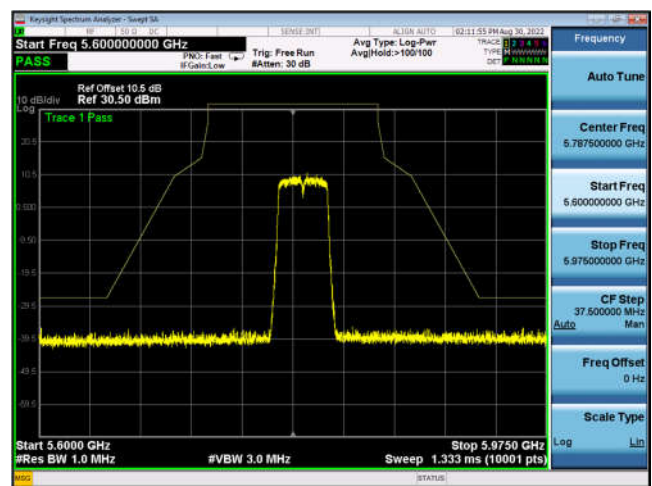

U-NII-3 ,Plot 1,Band Edge-802.11n(40M Hz),5755MHz,Ant0

U-NII-3 ,Plot 1,Band Edge-802.11n(40M Hz),5755MHz,Ant1

U-NII-3 ,Plot 1,Band Edge-802.11n(40M Hz),5795MHz,Ant0

U-NII-3 ,Plot 1,Band Edge-802.11n(40M Hz),5795MHz,Ant1