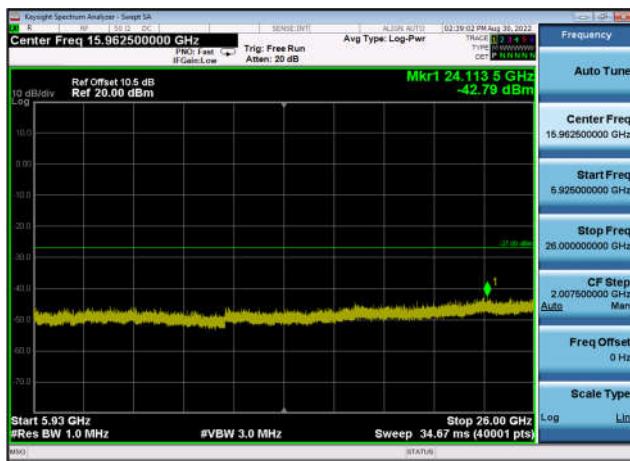

U-NII-3 ,Plot 3,5925MHz~26000MHz-802.
11n(20MHz),5825MHz,Ant0

U-NII-3 ,Plot 3,5925MHz~26000MHz-802.
11n(20MHz),5785MHz,Ant0