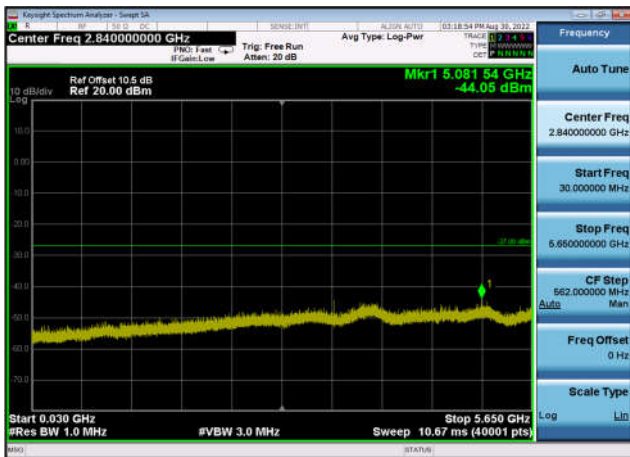

U-NII-3 ,Plot 2,30MHz~5650MHz-802.11a
c(20MHz),5825MHz,Ant0

U-NII-3 ,Plot 2,30MHz~5650MHz-802.11a
c(20MHz),5785MHz,Ant0