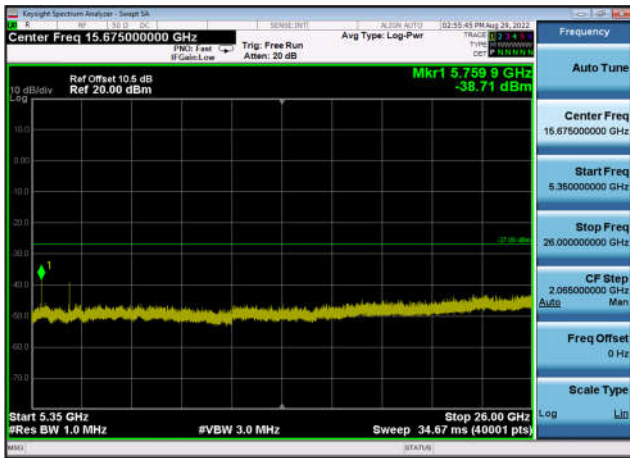

U-NII-1 ,Plot 3,5350MHz~26000MHz-802.
11ax(20MHz),5220MHz,Ant0

U-NII-1 ,Plot 3,5350MHz~26000MHz-802.
11ax(20MHz),5180MHz,Ant0