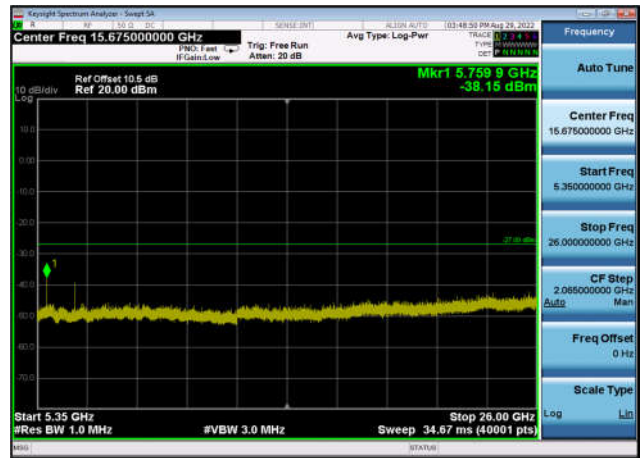

U-NII-1 ,Plot 3,5350MHz~26000MHz-802.
11a(20MHz),5220MHz,Ant1

U-NII-1 ,Plot 3,5350MHz~26000MHz-802.
11a(20MHz),5180MHz,Ant1