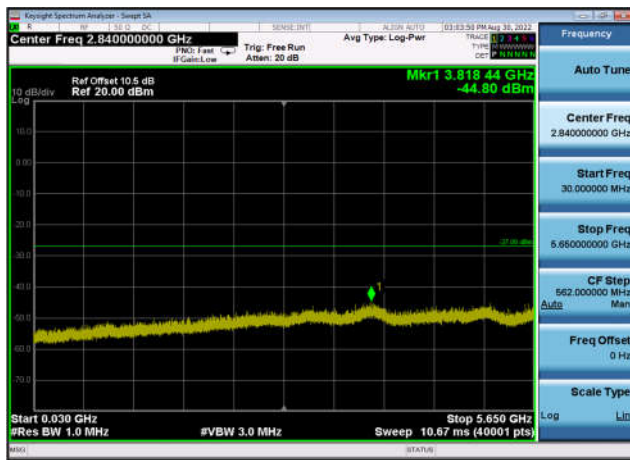

U-NII-3 ,Plot 3,5925MHz~26000MHz-802.11n(40MHz),5755MHz,Ant0

U-NII-3 ,Plot 2,30MHz~5650MHz-802.11n
(40MHz),5795MHz,Ant0