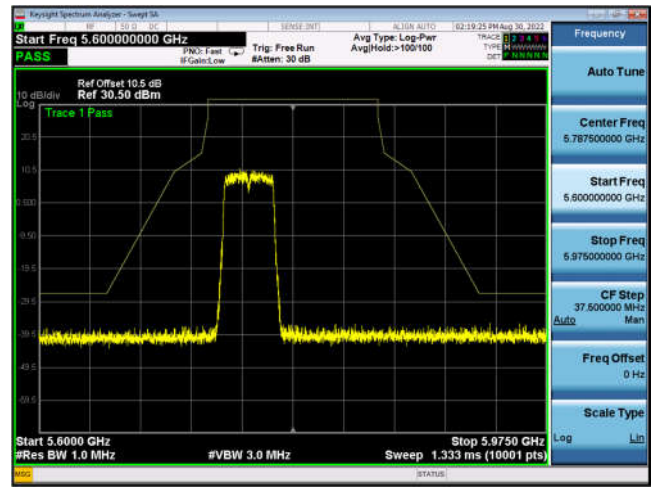

U-NII-3 ,Plot 1,Band Edge-802.11ax(40 MHz),5795MHz,Ant1

U-NII-3 ,Plot 1,Band Edge-802.11ax(40 MHz),5755MHz,Ant1