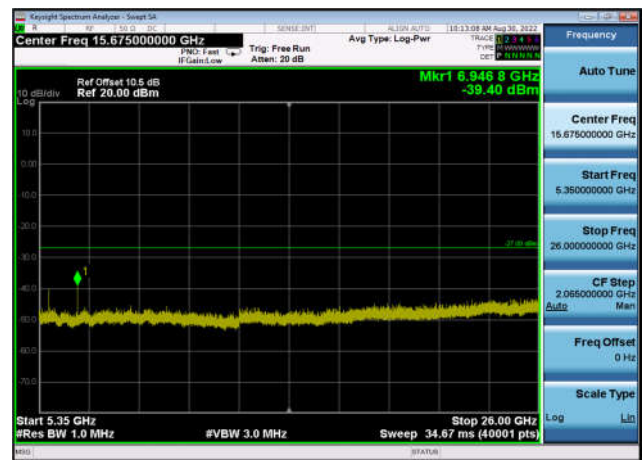

U-NII-3 ,Plot 1,Band Edge-802.11n(20 Hz),5745MHz,Ant1

U-NII-1 ,Plot 3,5350MHz~26000MHz-802.
11ax(80MHz),5210MHz,Ant1