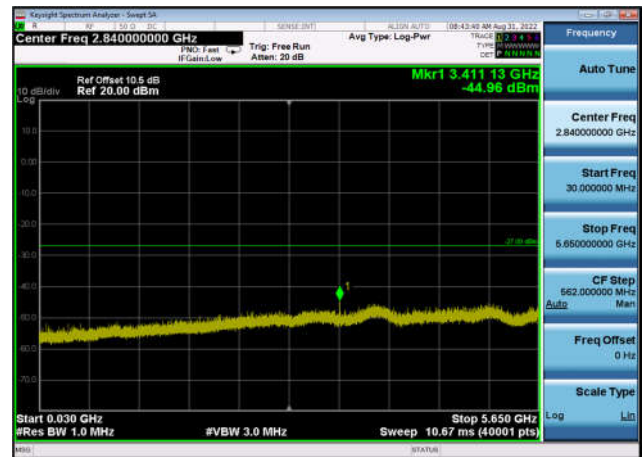

U-NII-3 ,Plot 2,30MHz~5650MHz-802.11n  
(20MHz),5745MHz,Ant0

U-NII-3 ,Plot 2,30MHz~5650MHz-802.11n  
(20MHz),5745MHz,Ant1

U-NII-3 ,Plot 2,30MHz~5650MHz-802.11n  
(20MHz),5785MHz,Ant0

U-NII-3 ,Plot 2,30MHz~5650MHz-802.11n  
(20MHz),5785MHz,Ant1