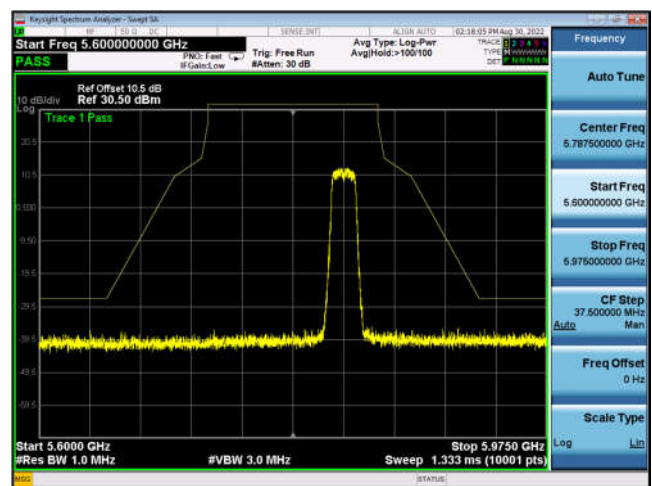

U-NII-3 ,Plot 1,Band Edge-802.11ax(20 MHz),5785MHz,Ant0

U-NII-3 ,Plot 1,Band Edge-802.11ax(20 MHz),5785MHz,Ant1

U-NII-3 ,Plot 1,Band Edge-802.11ax(20 MHz),5825MHz,Ant0

U-NII-3 ,Plot 1,Band Edge-802.11ax(20 MHz),5825MHz,Ant1