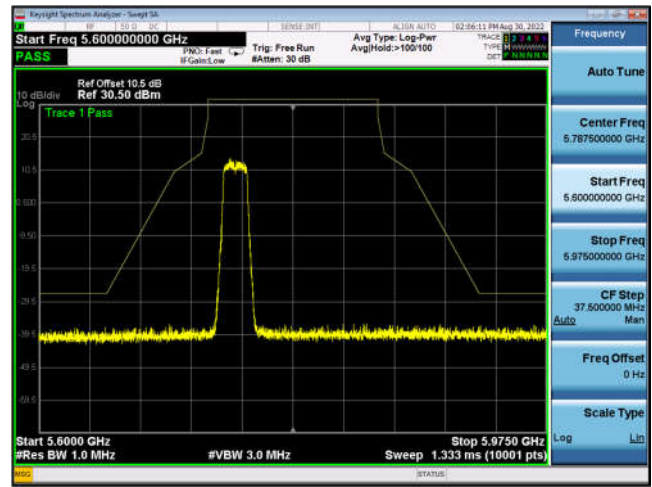

U-NII-1 ,Plot 3,5350MHz~26000MHz-802.  
11ax(80MHz),5210MHz,Ant0

U-NII-1 ,Plot 3,5350MHz~26000MHz-802.  
11ax(80MHz),5210MHz,Ant1

U-NII-3 ,Plot 1,Band Edge-802.11n(20 Hz),5745MHz,Ant0

U-NII-3 ,Plot 1,Band Edge-802.11n(20 Hz),5745MHz,Ant1