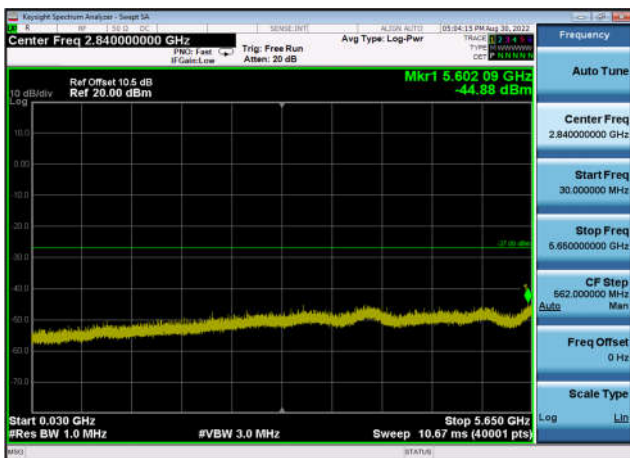

U-NII-3 ,Plot 2,30MHz~5650MHz-802.11a
x(80MHz),5775MHz,Ant0