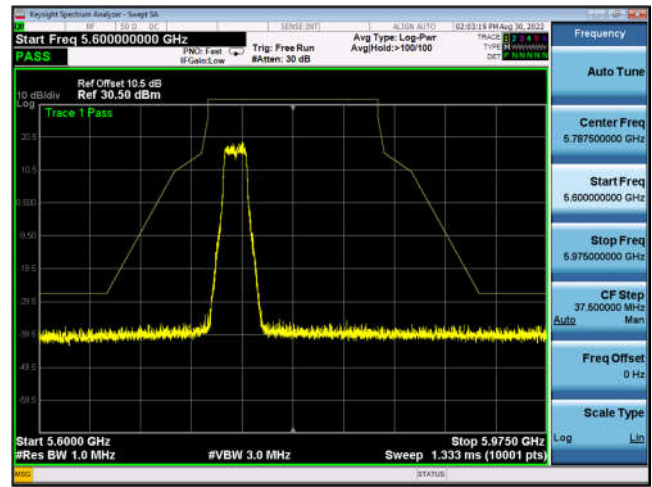

U-NII-3 ,Plot 1,Band Edge-802.11a(20 Hz),5785MHz,Ant1

U-NII-3 ,Plot 1,Band Edge-802.11a(20 Hz),5745MHz,Ant1