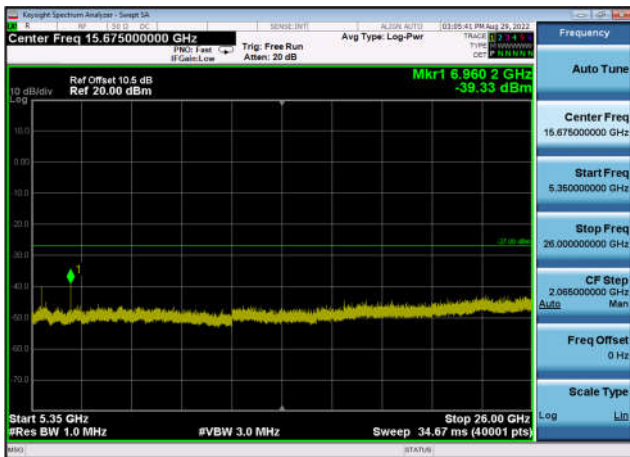

U-NII-1 ,Plot 3,5350MHz~26000MHz-802.
11ax(20MHz),5240MHz,Ant0

U-NII-1 ,Plot 3,5350MHz~26000MHz-802.
11ax(20MHz),5220MHz,Ant0