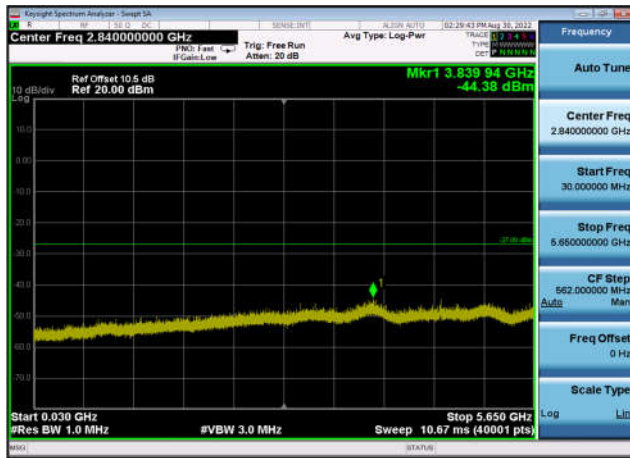

U-NII-3 ,Plot 2,30MHz~5650MHz-802.11n
(20MHz),5785MHz,Ant0

U-NII-3 ,Plot 2,30MHz~5650MHz-802.11n
(20MHz),5745MHz,Ant0