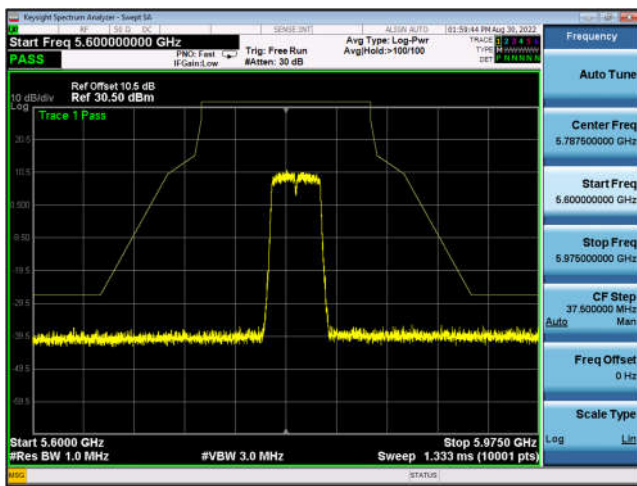

U-NII-3 ,Plot 1,Band Edge-802.11ax(80 MHz),5775MHz,Ant0

U-NII-3 ,Plot 1,Band Edge-802.11ax(40 MHz),5795MHz,Ant0