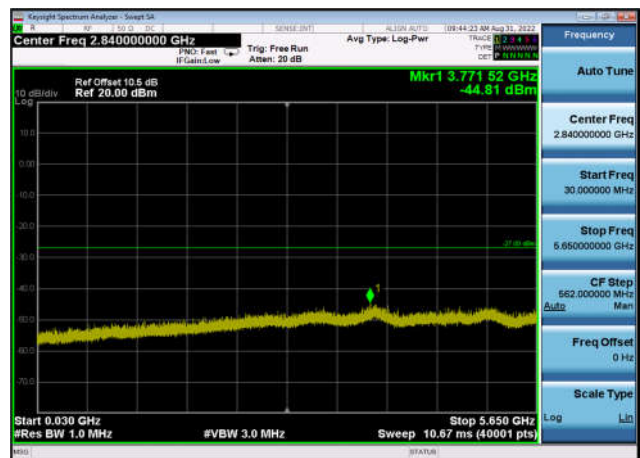

U-NII-3 ,Plot 2,30MHz~5650MHz-802.11a
c(40MHz),5755MHz,Ant1

U-NII-3 ,Plot 2,30MHz~5650MHz-802.11a
c(20MHz),5825MHz,Ant1