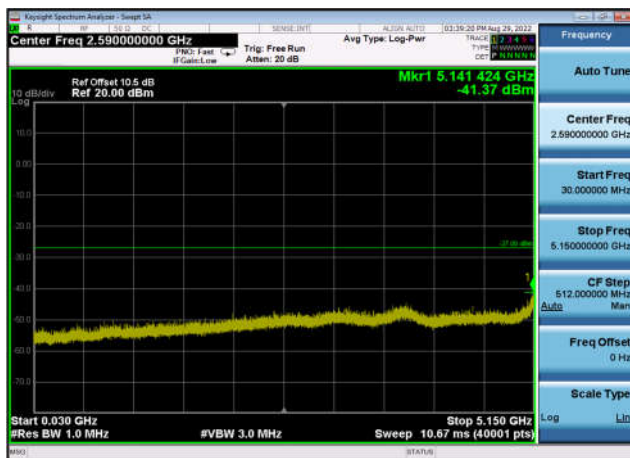

U-NII-1 ,Plot 3,5350MHz~26000MHz-802.
11a(20MHz),5180MHz,Ant0

U-NII-1 ,Plot 2,30MHz~5150MHz-802.11a
x(80MHz),5210MHz,Ant0