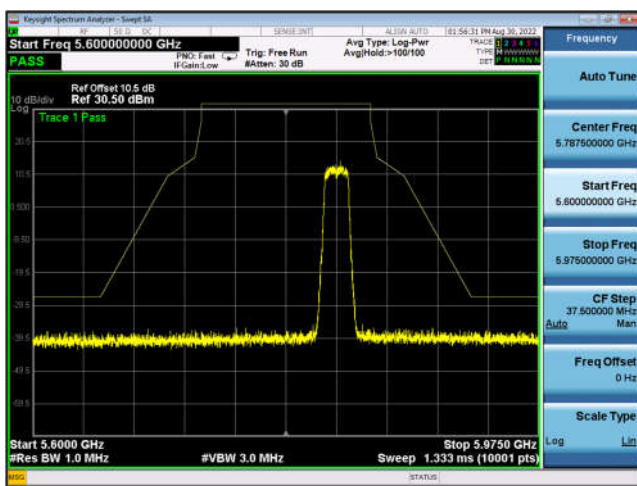

U-NII-3 ,Plot 1,Band Edge-802.11ax(40 MHz),5755MHz,Ant0

U-NII-3 ,Plot 1,Band Edge-802.11ax(20 MHz),5825MHz,Ant0