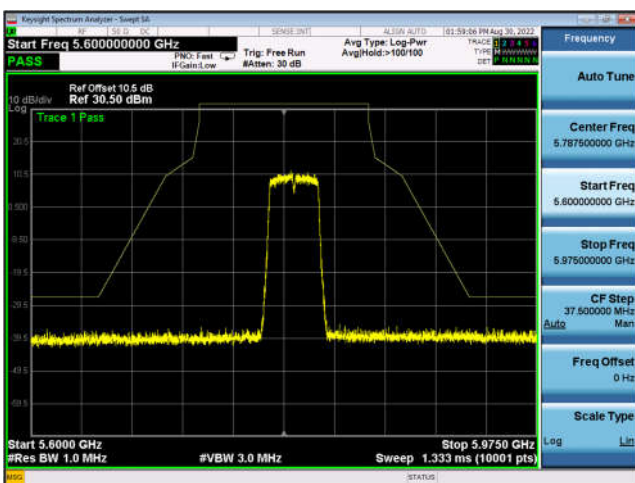

U-NII-3 ,Plot 1,Band Edge-802.11ac(80 MHz),5775MHz,Ant0

U-NII-3 ,Plot 1,Band Edge-802.11ac(40 MHz),5795MHz,Ant0