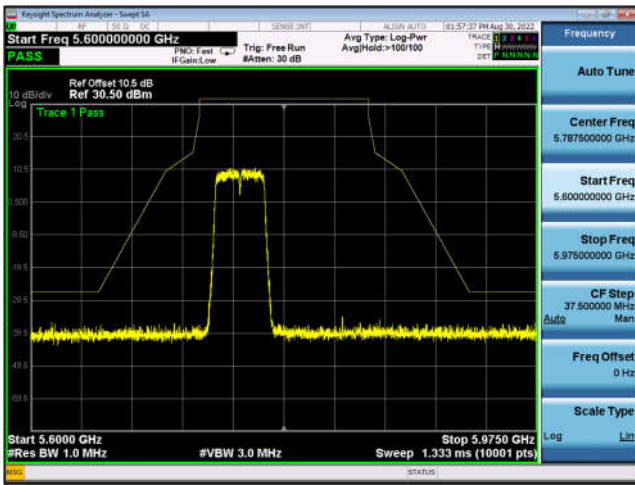

U-NII-3 ,Plot 1,Band Edge-802.11ac(40 MHz),5795MHz,Ant0

U-NII-3 ,Plot 1,Band Edge-802.11ac(40 MHz),5755MHz,Ant0