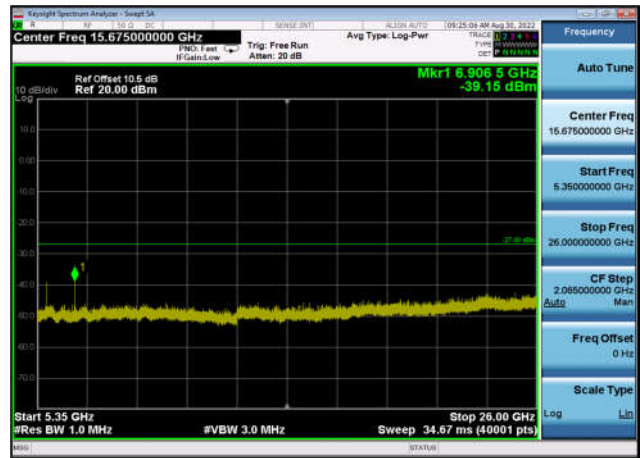

U-NII-1 ,Plot 3,5350MHz~26000MHz-802.  
11ac(80MHz),5210MHz,Ant0

U-NII-1 ,Plot 3,5350MHz~26000MHz-802.  
11ac(80MHz),5210MHz,Ant1

U-NII-1 ,Plot 3,5350MHz~26000MHz-802.  
11ax(20MHz),5180MHz,Ant0

U-NII-1 ,Plot 3,5350MHz~26000MHz-802.  
11ax(20MHz),5180MHz,Ant1