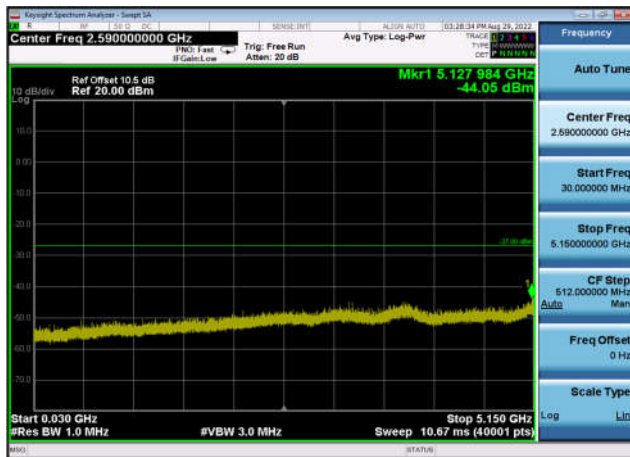

U-NII-1 ,Plot 2,30MHz~5150MHz-802.11a
x(80MHz),5210MHz,Ant0

U-NII-1 ,Plot 2,30MHz~5150MHz-802.11a
x(40MHz),5230MHz,Ant0