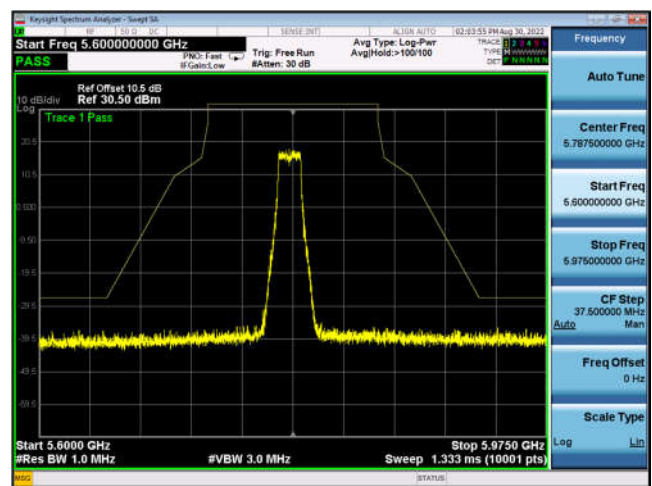

U-NII-3 ,Plot 1,Band Edge-802.11a(20 Hz),5745MHz,Ant0

U-NII-3 ,Plot 1,Band Edge-802.11a(20 Hz),5745MHz,Ant1

U-NII-3 ,Plot 1,Band Edge-802.11a(20 Hz),5785MHz,Ant0

U-NII-3 ,Plot 1,Band Edge-802.11a(20 Hz),5785MHz,Ant1