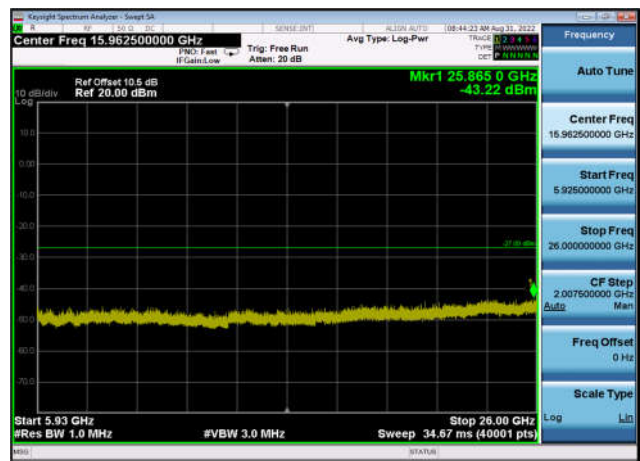

U-NII-3 ,Plot 3,5925MHz~26000MHz-802.
11n(20MHz),5825MHz,Ant1

U-NII-3 ,Plot 3,5925MHz~26000MHz-802.
11n(20MHz),5785MHz,Ant1