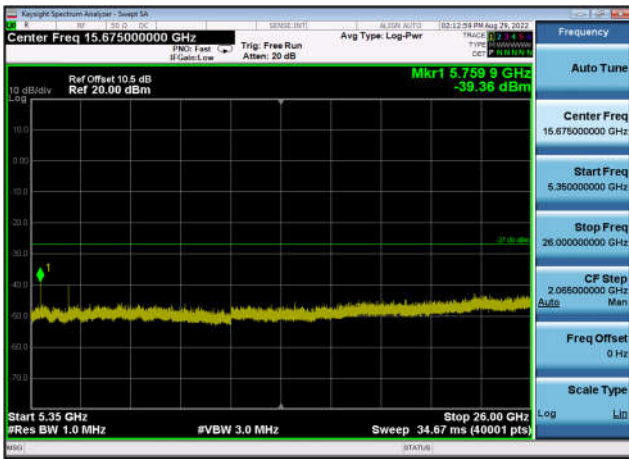

U-NII-1 ,Plot 3,5350MHz~26000MHz-802.
11ac(40MHz),5230MHz,Ant0

U-NII-1 ,Plot 3,5350MHz~26000MHz-802.
11ac(40MHz),5190MHz,Ant
0