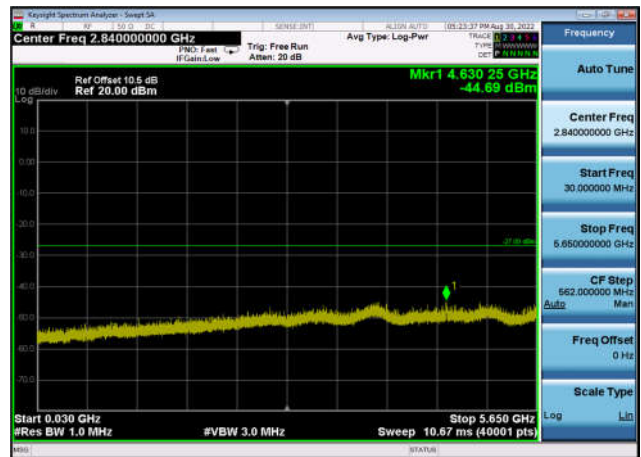

U-NII-3 ,Plot 2,30MHz~5650MHz-802.11a
(20MHz),5825MHz,Ant1

U-NII-3 ,Plot 2,30MHz~5650MHz-802.11a
(20MHz),5785MHz,Ant1