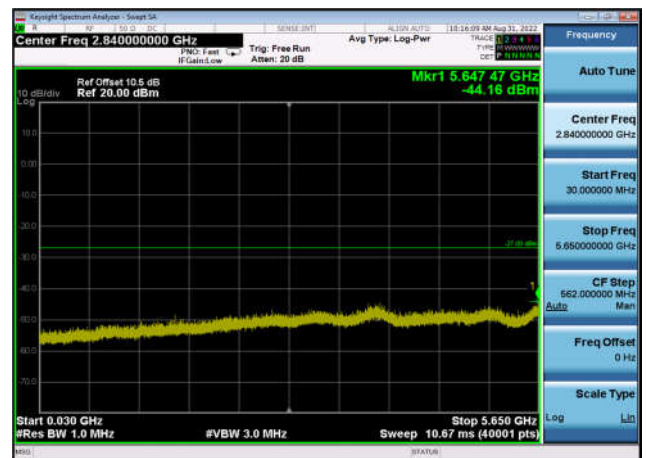

U-NII-3 ,Plot 2,30MHz~5650MHz-802.11a  
c(40MHz),5795MHz,Ant0

U-NII-3 ,Plot 2,30MHz~5650MHz-802.11a  
c(40MHz),5795MHz,Ant1

U-NII-3 ,Plot 2,30MHz~5650MHz-802.11a  
c(80MHz),5775MHz,Ant0

U-NII-3 ,Plot 2,30MHz~5650MHz-802.11a  
c(80MHz),5775MHz,Ant1