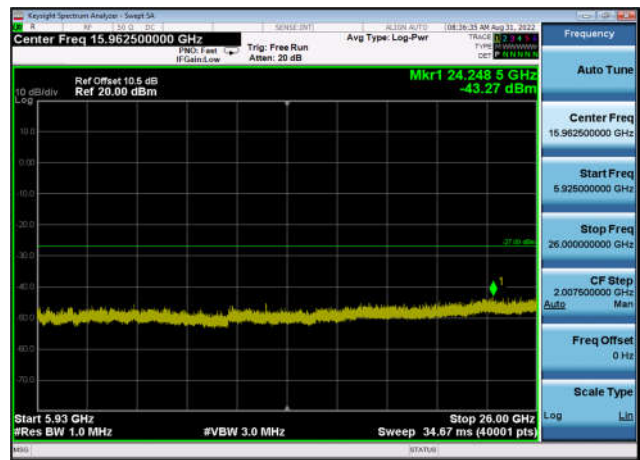

U-NII-3 ,Plot 2,30MHz~5650MHz-802.11n  
(20MHz),5825MHz,Ant0

U-NII-3 ,Plot 2,30MHz~5650MHz-802.11n  
(20MHz),5825MHz,Ant1

U-NII-3 ,Plot 3,5925MHz~26000MHz-802.  
11n(20MHz),5745MHz,Ant0

U-NII-3 ,Plot 3,5925MHz~26000MHz-802.  
11n(20MHz),5745MHz,Ant1