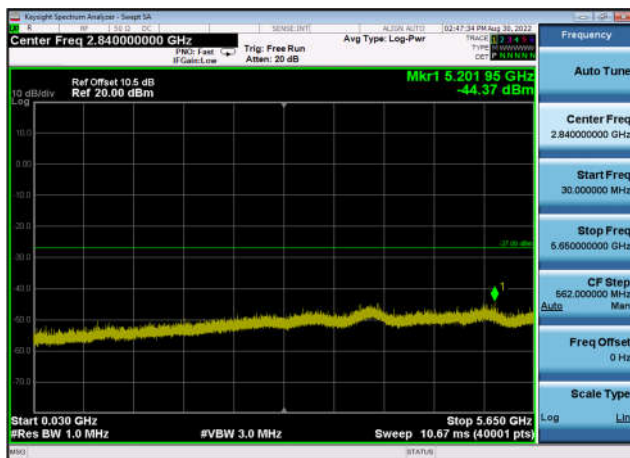

U-NII-3 ,Plot 3,5925MHz~26000MHz-802.
11n(20MHz),5745MHz,Ant0

U-NII-3 ,Plot 2,30MHz~5650MHz-802.11n
(20MHz),5825MHz,Ant0