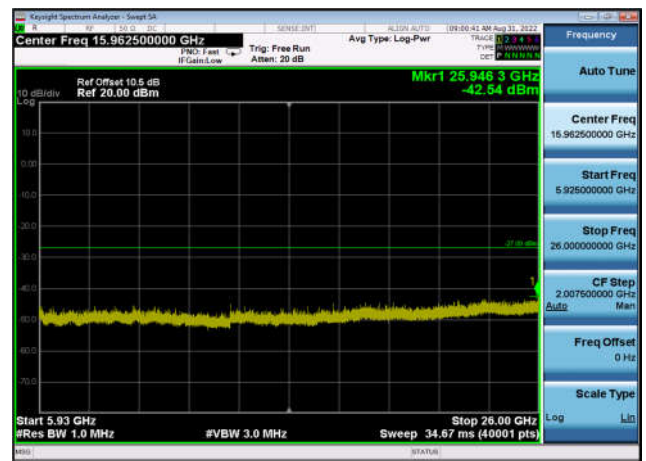

U-NII-3 ,Plot 3,5925MHz~26000MHz-802.11n(40MHz),5795MHz,Ant1

U-NII-3 ,Plot 3,5925MHz~26000MHz-802.11n(40MHz),5755MHz,Ant1