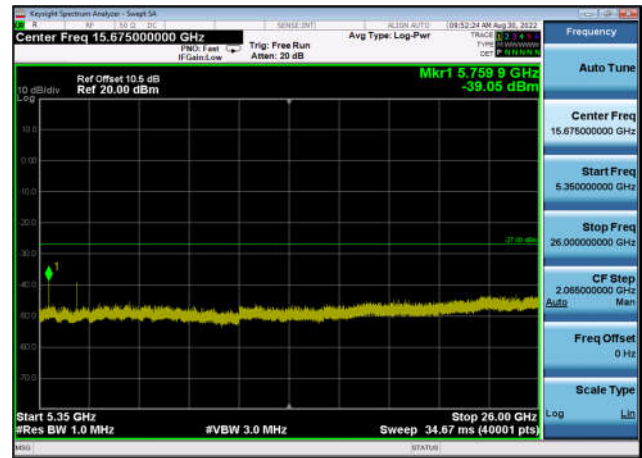

U-NII-1 ,Plot 3,5350MHz~26000MHz-802.
11ax(40MHz),5230MHz,Ant1

U-NII-1 ,Plot 3,5350MHz~26000MHz-802.
11ax(40MHz),5190MHz,Ant1