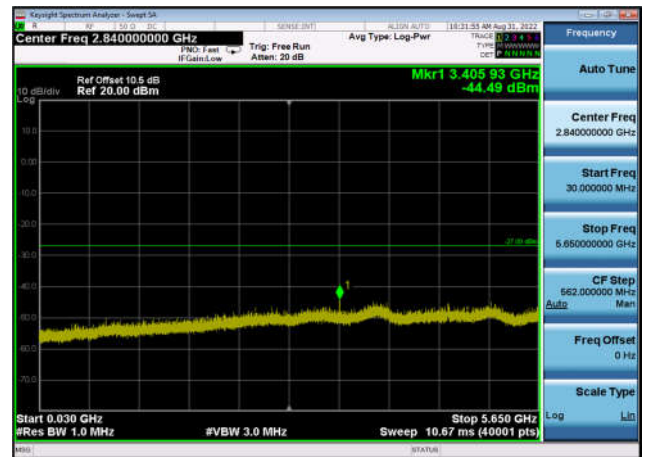

U-NII-3 ,Plot 2,30MHz~5650MHz-802.11a  
x(20MHz),5745MHz,Ant0

U-NII-3 ,Plot 2,30MHz~5650MHz-802.11a  
x(20MHz),5745MHz,Ant1

U-NII-3 ,Plot 2,30MHz~5650MHz-802.11a  
x(20MHz),5785MHz,Ant0

U-NII-3 ,Plot 2,30MHz~5650MHz-802.11a  
x(20MHz),5785MHz,Ant1