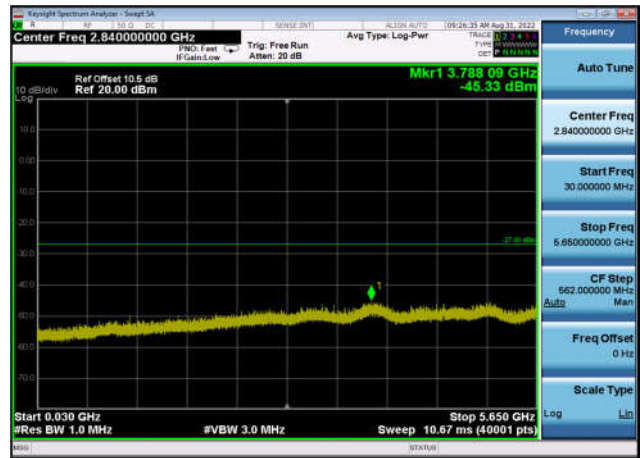

U-NII-3 ,Plot 2,30MHz~5650MHz-802.11a
c(20MHz),5785MHz,Ant1

U-NII-3 ,Plot 2,30MHz~5650MHz-802.11a
c(20MHz),5745MHz,Ant1