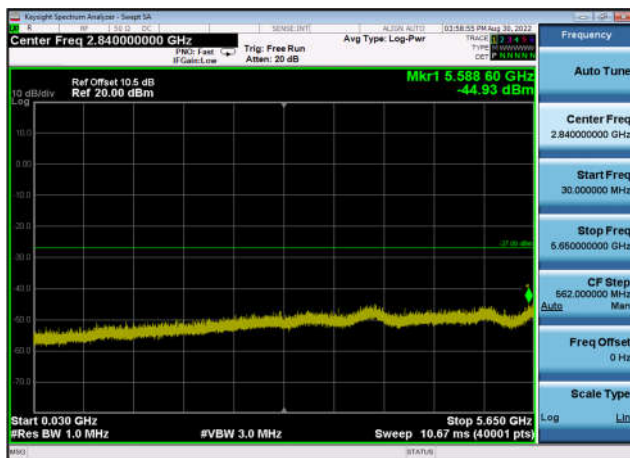

U-NII-3 ,Plot 2,30MHz~5650MHz-802.11a
x(20MHz),5745MHz,Ant0

U-NII-3 ,Plot 2,30MHz~5650MHz-802.11a
c(80MHz),5775MHz,Ant0