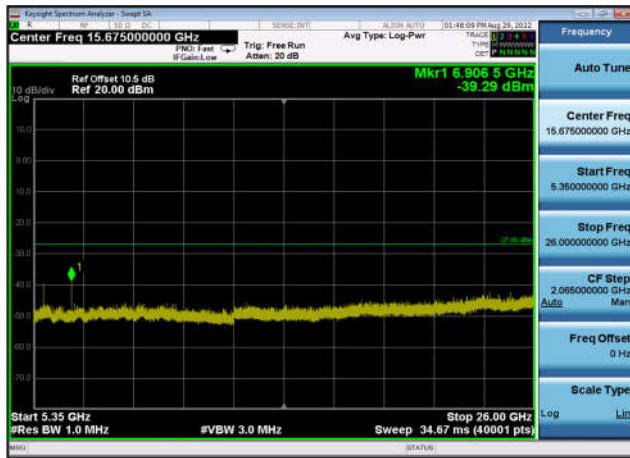

U-NII-1 ,Plot 3,5350MHz~26000MHz-802.
11ac(20MHz),5220MHz,Ant0

U-NII-1 ,Plot 3,5350MHz~26000MHz-802.
11ac(20MHz),5180MHz,Ant0