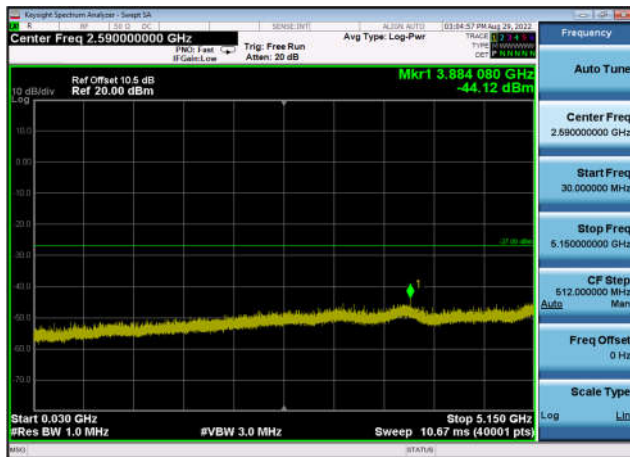

U-NII-1 ,Plot 2,30MHz~5150MHz-802.11a  
x(20MHz),5180MHz,Ant0

U-NII-1 ,Plot 2,30MHz~5150MHz-802.11a  
x(20MHz),5180MHz,Ant1

U-NII-1 ,Plot 2,30MHz~5150MHz-802.11a  
x(20MHz),5220MHz,Ant0

U-NII-1 ,Plot 2,30MHz~5150MHz-802.11a  
x(20MHz),5220MHz,Ant1