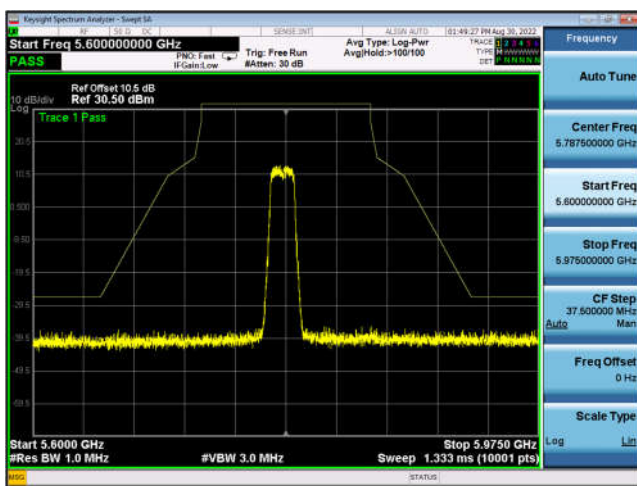

U-NII-3 ,Plot 1,Band Edge-802.11n(20 Hz),5825MHz,Ant0

U-NII-3 ,Plot 1,Band Edge-802.11n(20 Hz),5785MHz,Ant0