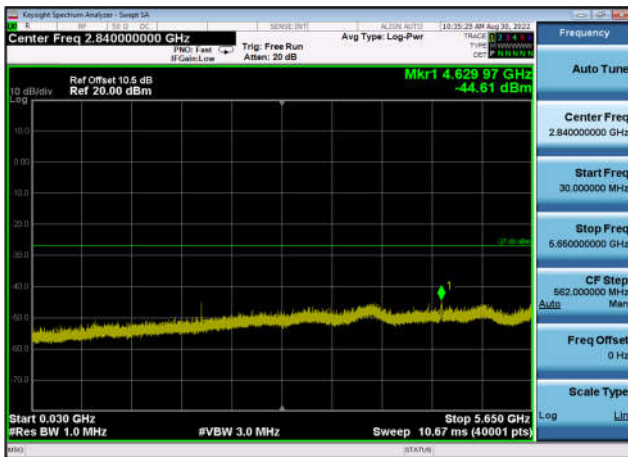

U-NII-3 ,Plot 2,30MHz~5650MHz-802.11a
(20MHz),5825MHz,Ant0

U-NII-3 ,Plot 2,30MHz~5650MHz-802.11a
(20MHz),5785MHz,Ant0