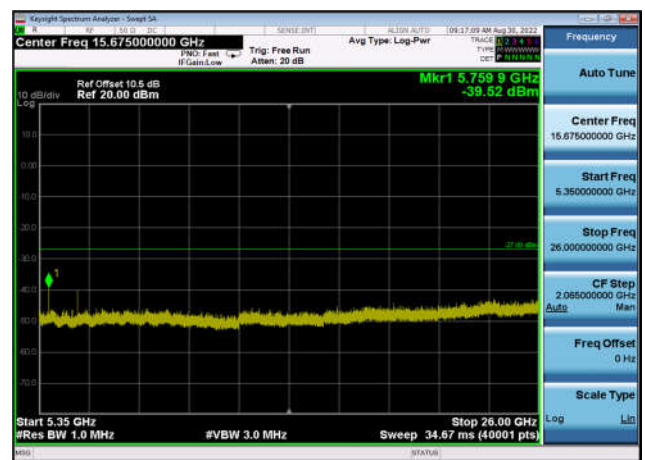

U-NII-1 ,Plot 3,5350MHz~26000MHz-802.
11ax(20MHz),5180MHz,Ant1

U-NII-1 ,Plot 3,5350MHz~26000MHz-802.
11ac(80MHz),5210MHz,Ant1