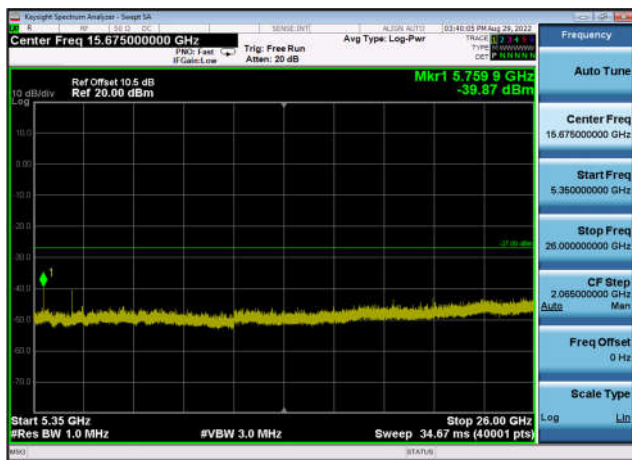

U-NII-3 ,Plot 1,Band Edge-802.11n(20 Hz),5745MHz,Ant0

U-NII-1 ,Plot 3,5350MHz~26000MHz-802.
11ax(80MHz),5210MHz,Ant0