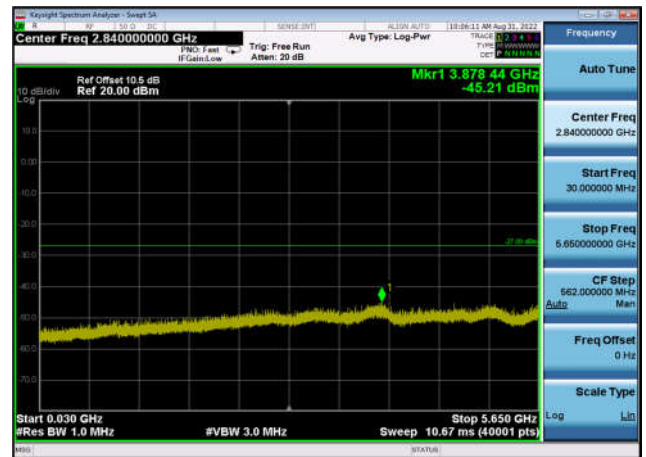

U-NII-3 ,Plot 2,30MHz~5650MHz-802.11a
c(80MHz),5775MHz,Ant1

U-NII-3 ,Plot 2,30MHz~5650MHz-802.11a
c(40MHz),5795MHz,Ant1