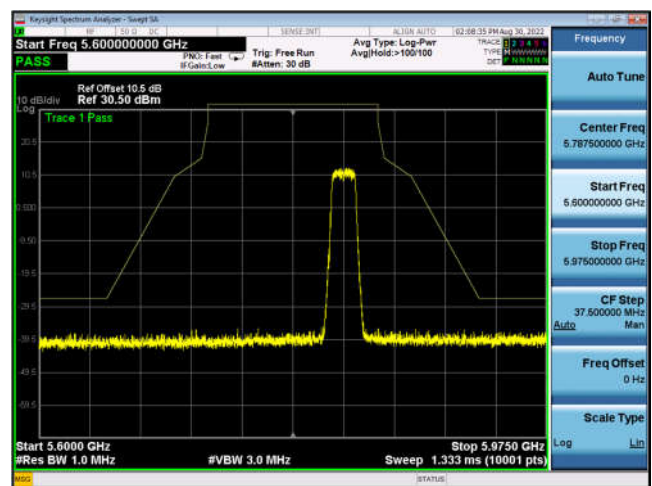

U-NII-3 ,Plot 1,Band Edge-802.11n(20 Hz),5785MHz,Ant0

U-NII-3 ,Plot 1,Band Edge-802.11n(20 Hz),5785MHz,Ant1

U-NII-3 ,Plot 1,Band Edge-802.11n(20 Hz),5825MHz,Ant0

U-NII-3 ,Plot 1,Band Edge-802.11n(20 Hz),5825MHz,Ant1