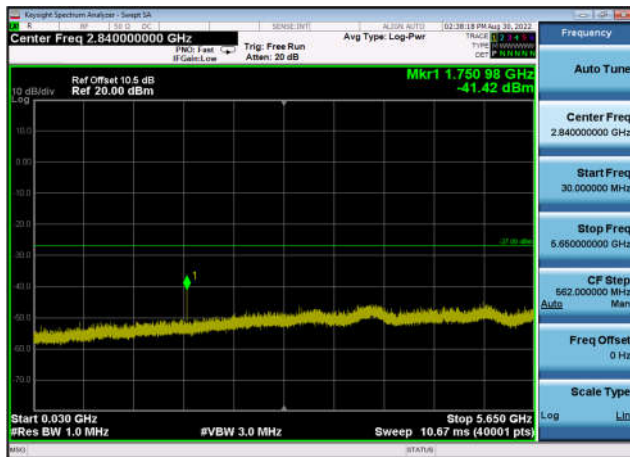

U-NII-3 ,Plot 2,30MHz~5650MHz-802.11n
(20MHz),5825MHz,Ant0

U-NII-3 ,Plot 2,30MHz~5650MHz-802.11n
(20MHz),5785MHz,Ant0