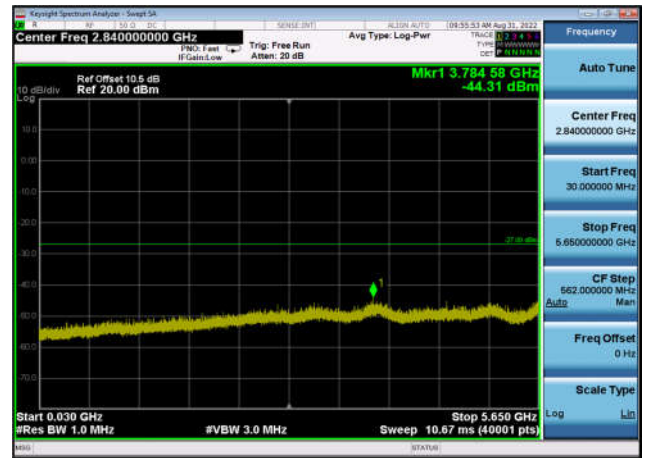

U-NII-3 ,Plot 2,30MHz~5650MHz-802.11a  
c(20MHz),5825MHz,Ant0

U-NII-3 ,Plot 2,30MHz~5650MHz-802.11a  
c(20MHz),5825MHz,Ant1

U-NII-3 ,Plot 2,30MHz~5650MHz-802.11a  
c(40MHz),5755MHz,Ant0

U-NII-3 ,Plot 2,30MHz~5650MHz-802.11a  
c(40MHz),5755MHz,Ant1