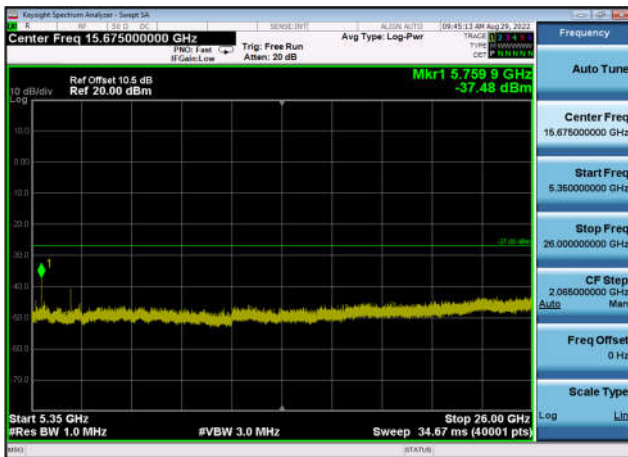

U-NII-1 ,Plot 3,5350MHz~26000MHz-802.
11a(20MHz),5240MHz,Ant0

U-NII-1 ,Plot 3,5350MHz~26000MHz-802.
11a(20MHz),5220MHz,Ant0