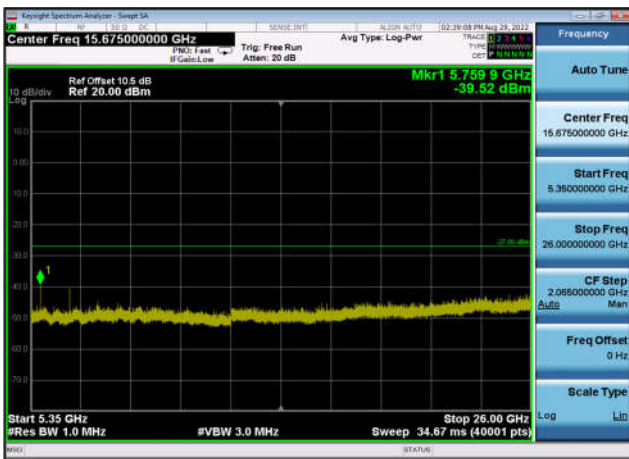

U-NII-1 ,Plot 3,5350MHz~26000MHz-802.
11ac(80MHz),5210MHz,Ant0

U-NII-1 ,Plot 3,5350MHz~26000MHz-802.
11ac(40MHz),5230MHz,Ant0