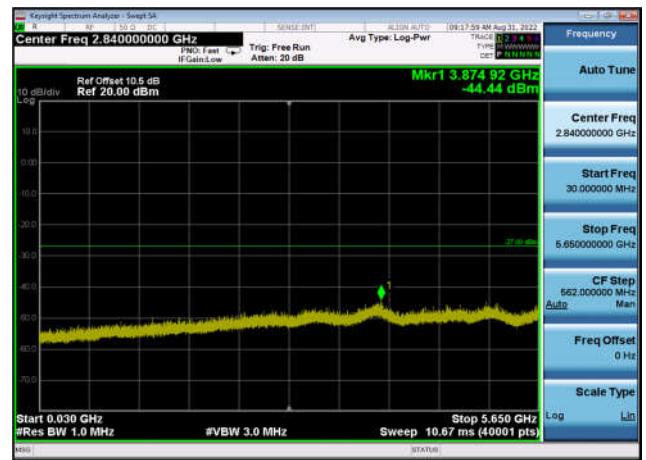

U-NII-3 ,Plot 2,30MHz~5650MHz-802.11n (40MHz),5755MHz,Ant0

U-NII-3 ,Plot 2,30MHz~5650MHz-802.11n (40MHz),5755MHz,Ant1

U-NII-3 ,Plot 2,30MHz~5650MHz-802.11n  
(40MHz),5795MHz,Ant0

U-NII-3 ,Plot 2,30MHz~5650MHz-802.11n  
(40MHz),5795MHz,Ant1