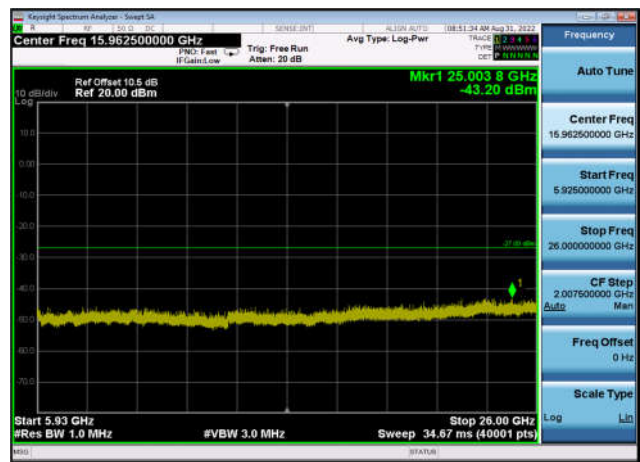

U-NII-3 ,Plot 3,5925MHz~26000MHz-802.  
11n(20MHz),5785MHz,Ant0

U-NII-3 ,Plot 3,5925MHz~26000MHz-802.  
11n(20MHz),5785MHz,Ant1

U-NII-3 ,Plot 3,5925MHz~26000MHz-802.  
11n(20MHz),5825MHz,Ant0

U-NII-3 ,Plot 3,5925MHz~26000MHz-802.  
11n(20MHz),5825MHz,Ant1