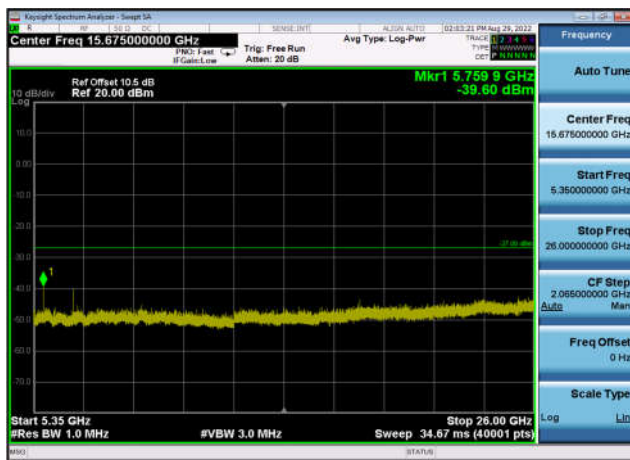

U-NII-1 ,Plot 3,5350MHz~26000MHz-802.
11ac(40MHz),5190MHz,Ant
0

U-NII-1 ,Plot 3,5350MHz~26000MHz-802.
11ac(20MHz),5240MHz,Ant0