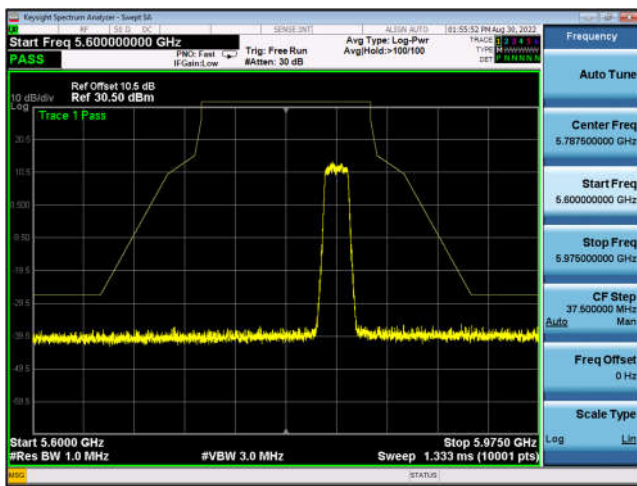

U-NII-3 ,Plot 1,Band Edge-802.11ac(40 MHz),5755MHz,Ant0

U-NII-3 ,Plot 1,Band Edge-802.11ac(20 MHz),5825MHz,Ant0