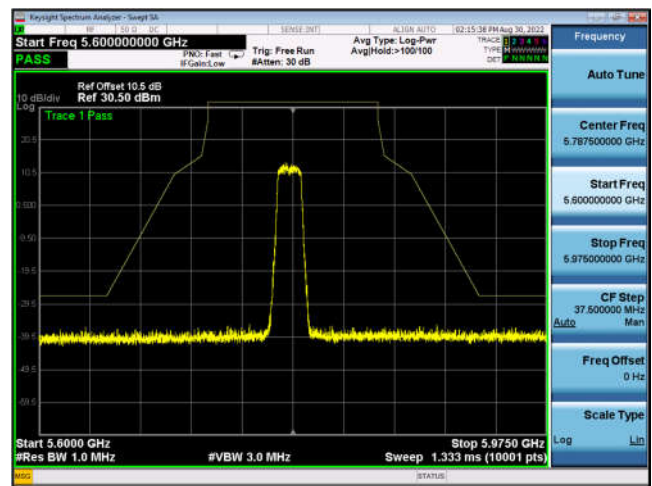

U-NII-3 ,Plot 1,Band Edge-802.11ac(20 MHz),5825MHz,Ant1

U-NII-3 ,Plot 1,Band Edge-802.11ac(20 MHz),5785MHz,Ant1