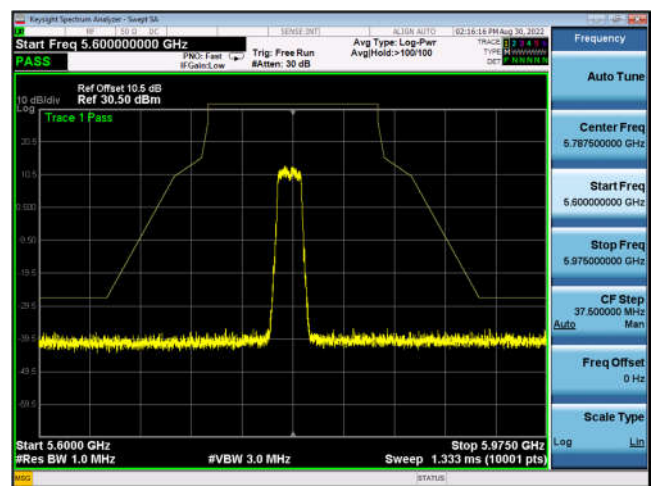

U-NII-3 ,Plot 1,Band Edge-802.11ax(20 MHz),5825MHz,Ant1

U-NII-3 ,Plot 1,Band Edge-802.11ax(20 MHz),5785MHz,Ant1