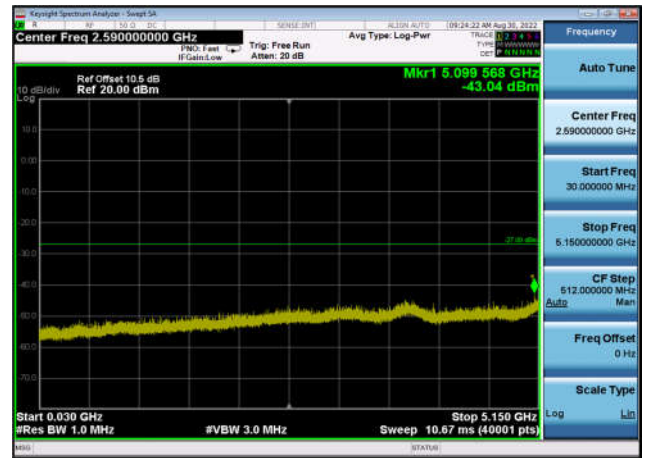

U-NII-1 ,Plot 2,30MHz~5150MHz-802.11a  
x(20MHz),5180MHz,Ant0

U-NII-1 ,Plot 2,30MHz~5150MHz-802.11a  
x(20MHz),5180MHz,Ant1

U-NII-1 ,Plot 2,30MHz~5150MHz-802.11a  
x(20MHz),5220MHz,Ant0

U-NII-1 ,Plot 2,30MHz~5150MHz-802.11a  
x(20MHz),5220MHz,Ant1