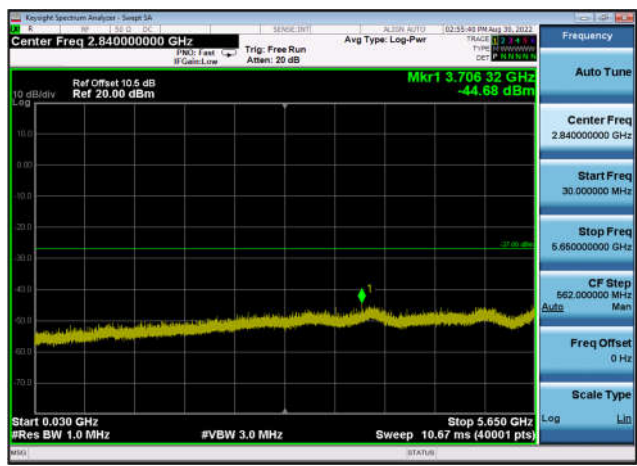

U-NII-3 ,Plot 2,30MHz~5650MHz-802.11n
(40MHz),5795MHz,Ant0

U-NII-3 ,Plot 2,30MHz~5650MHz-802.11n (40MHz),5755MHz,Ant0