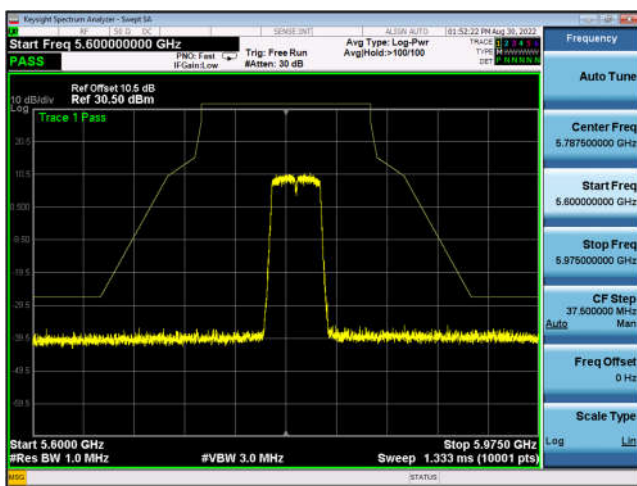

U-NII-3 ,Plot 2,30MHz~5650MHz-802.11n (40MHz),5755MHz,Ant0

U-NII-3 ,Plot 1,Band Edge-802.11n(40M Hz),5795MHz,Ant0