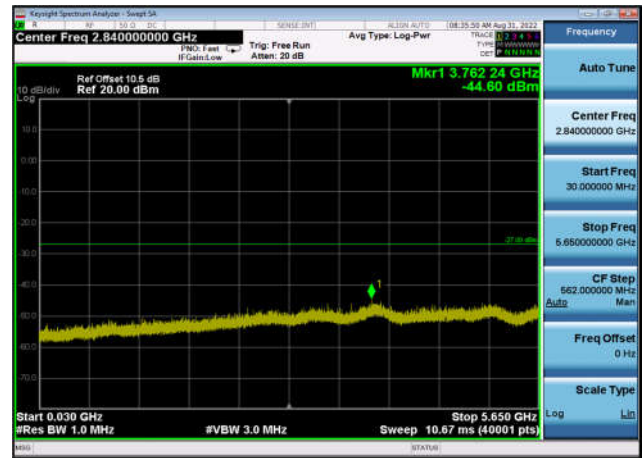

U-NII-3 ,Plot 2,30MHz~5650MHz-802.11n
(20MHz),5785MHz,Ant1

U-NII-3 ,Plot 2,30MHz~5650MHz-802.11n
(20MHz),5745MHz,Ant1