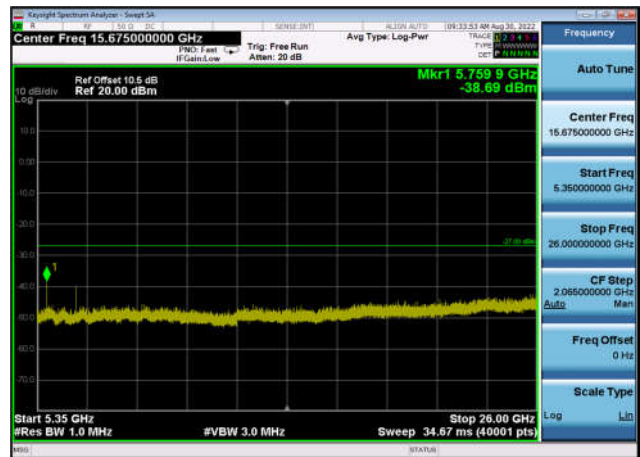

U-NII-1 ,Plot 3,5350MHz~26000MHz-802.
11ax(20MHz),5240MHz,Ant1

U-NII-1 ,Plot 3,5350MHz~26000MHz-802.
11ax(20MHz),5220MHz,Ant1