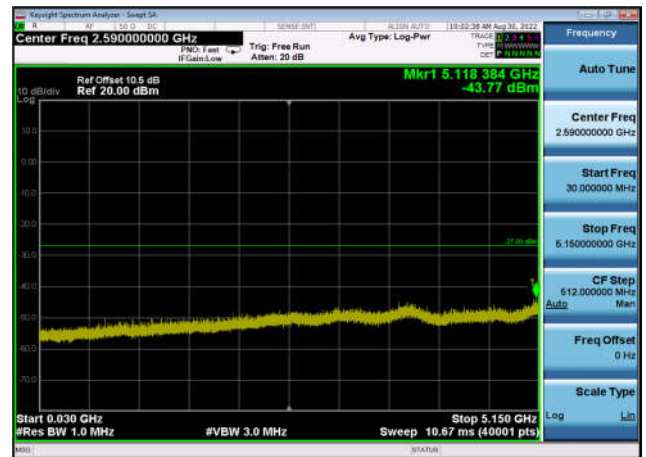

U-NII-1 ,Plot 2,30MHz~5150MHz-802.11a
x(80MHz),5210MHz,Ant1

U-NII-1 ,Plot 2,30MHz~5150MHz-802.11a
x(40MHz),5230MHz,Ant1