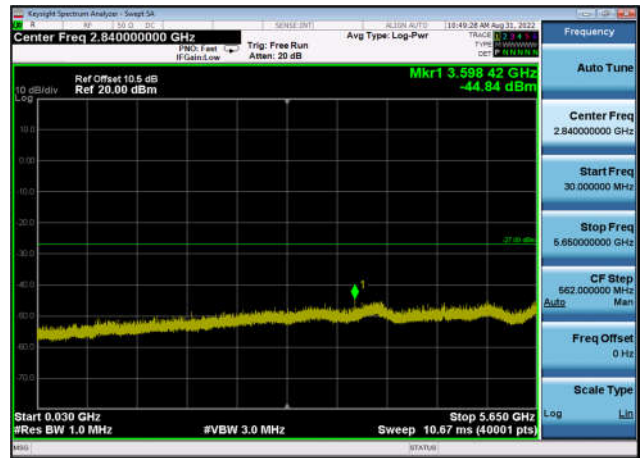

U-NII-3 ,Plot 2,30MHz~5650MHz-802.11a  
x(20MHz),5825MHz,Ant0

U-NII-3 ,Plot 2,30MHz~5650MHz-802.11a  
x(20MHz),5825MHz,Ant1

U-NII-3 ,Plot 2,30MHz~5650MHz-802.11a  
x(40MHz),5755MHz,Ant0

U-NII-3 ,Plot 2,30MHz~5650MHz-802.11a  
x(40MHz),5755MHz,Ant1