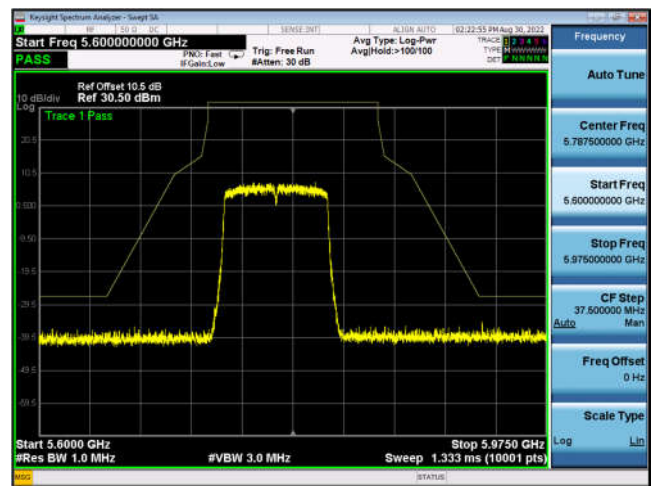

U-NII-3 ,Plot 2,30MHz~5650MHz-802.11a
(20MHz),5745MHz,Ant1

U-NII-3 ,Plot 1,Band Edge-802.11ax(80 MHz),5775MHz,Ant1