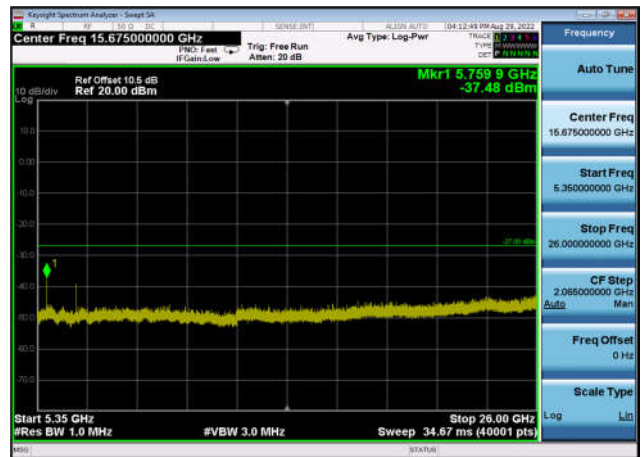

U-NII-1 ,Plot 3,5350MHz~26000MHz-802.  
11a(20MHz),5180MHz,Ant0

U-NII-1 ,Plot 3,5350MHz~26000MHz-802.  
11a(20MHz),5180MHz,Ant1

U-NII-1 ,Plot 3,5350MHz~26000MHz-802.  
11a(20MHz),5220MHz,Ant0

U-NII-1 ,Plot 3,5350MHz~26000MHz-802.  
11a(20MHz),5220MHz,Ant1