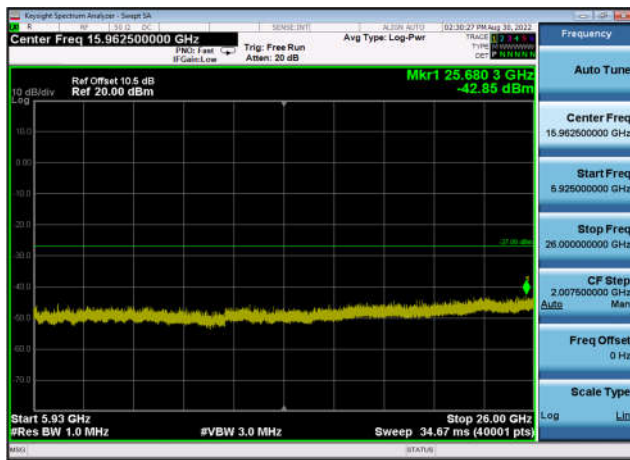

U-NII-3 ,Plot 3,5925MHz~26000MHz-802.
11n(20MHz),5785MHz,Ant0

U-NII-3 ,Plot 3,5925MHz~26000MHz-802.
11n(20MHz),5745MHz,Ant0