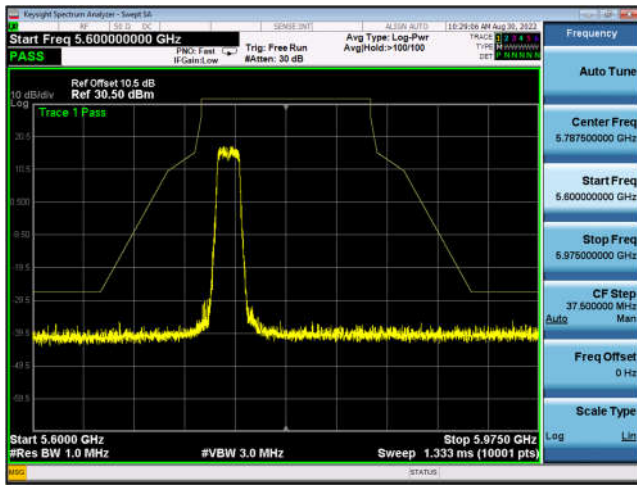

U-NII-3 ,Plot 1,Band Edge-802.11a(20 Hz),5785MHz,Ant0

U-NII-3 ,Plot 1,Band Edge-802.11a(20 Hz),5745MHz,Ant0