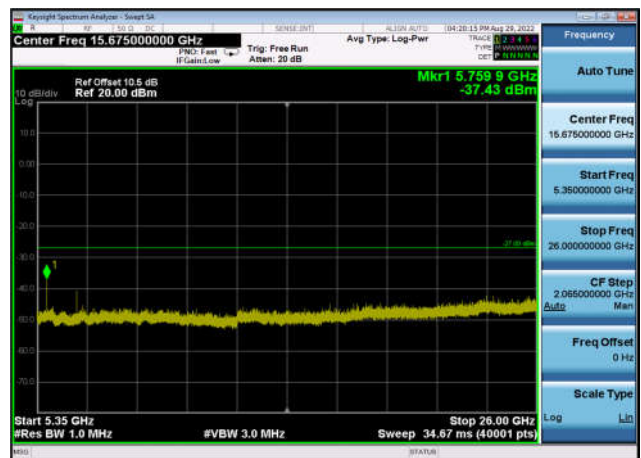

U-NII-1 ,Plot 3,5350MHz~26000MHz-802.
11ac(20MHz),5180MHz,Ant1

U-NII-1 ,Plot 3,5350MHz~26000MHz-802.
11a(20MHz),5240MHz,Ant1