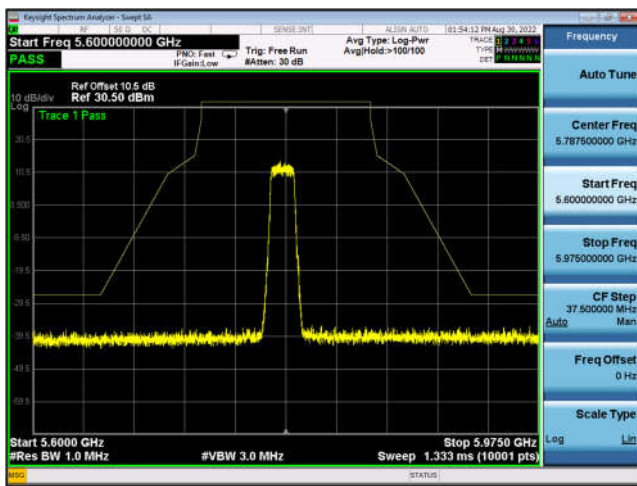

U-NII-3 ,Plot 1,Band Edge-802.11ac(20 MHz),5825MHz,Ant0

U-NII-3 ,Plot 1,Band Edge-802.11ac(20 MHz),5785MHz,Ant0