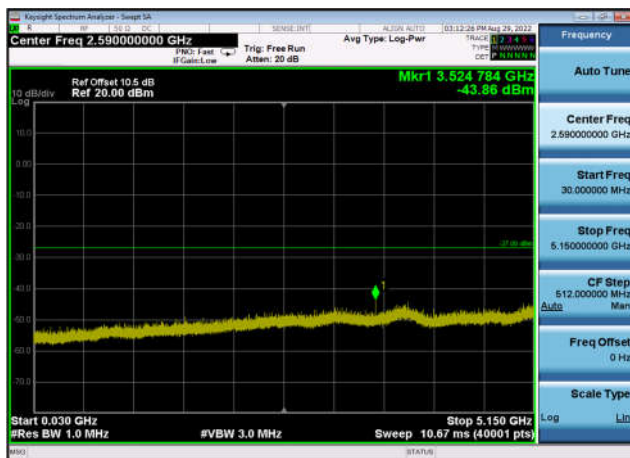

U-NII-1 ,Plot 2,30MHz~5150MHz-802.11a
x(40MHz),5190MHz,Ant0

U-NII-1 ,Plot 2,30MHz~5150MHz-802.11a
x(20MHz),5240MHz,Ant0