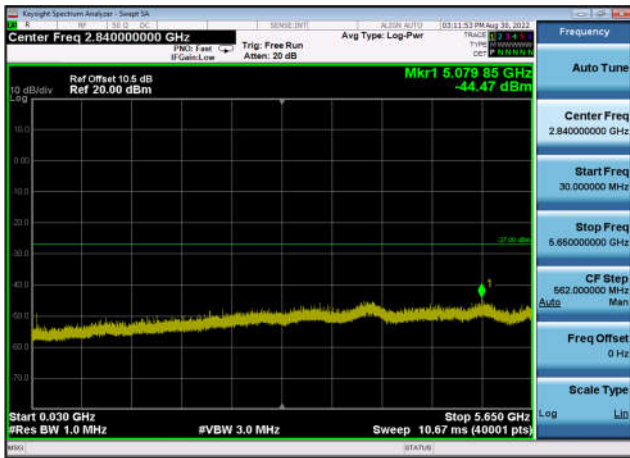

U-NII-3 ,Plot 2,30MHz~5650MHz-802.11a
c(20MHz),5785MHz,Ant0

U-NII-3 ,Plot 2,30MHz~5650MHz-802.11a
c(20MHz),5745MHz,Ant0