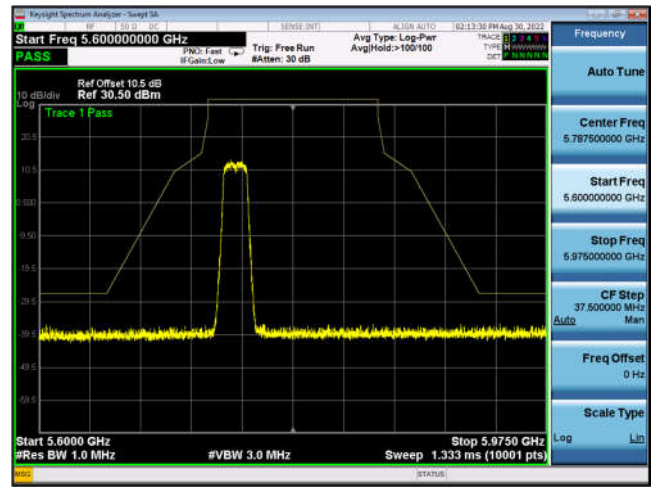

U-NII-3 ,Plot 1,Band Edge-802.11a(20 Hz),5825MHz,Ant0

U-NII-3 ,Plot 1,Band Edge-802.11a(20 Hz),5825MHz,Ant1

U-NII-3 ,Plot 1,Band Edge-802.11ac(20 MHz),5745MHz,Ant0

U-NII-3 ,Plot 1,Band Edge-802.11ac(20 MHz),5745MHz,Ant1