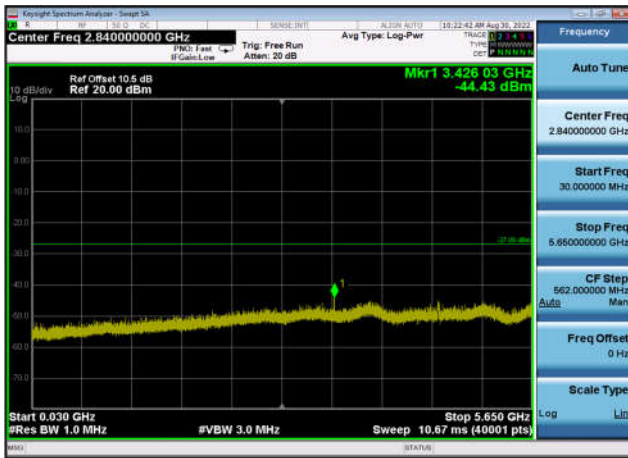

U-NII-3 ,Plot 2,30MHz~5650MHz-802.11a
(20MHz),5785MHz,Ant0

U-NII-3 ,Plot 2,30MHz~5650MHz-802.11a
(20MHz),5745MHz,Ant0