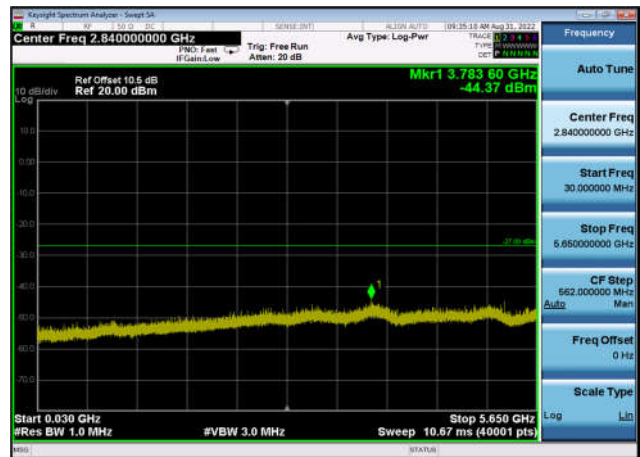

U-NII-3 ,Plot 2,30MHz~5650MHz-802.11a  
c(20MHz),5745MHz,Ant0

U-NII-3 ,Plot 2,30MHz~5650MHz-802.11a  
c(20MHz),5745MHz,Ant1

U-NII-3 ,Plot 2,30MHz~5650MHz-802.11a  
c(20MHz),5785MHz,Ant0

U-NII-3 ,Plot 2,30MHz~5650MHz-802.11a  
c(20MHz),5785MHz,Ant1