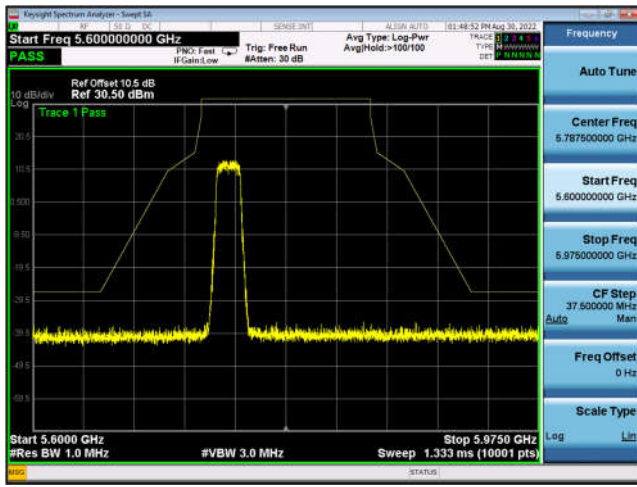

U-NII-3 ,Plot 1,Band Edge-802.11n(20 Hz),5785MHz,Ant0

U-NII-3 ,Plot 1,Band Edge-802.11n(20 Hz),5745MHz,Ant0