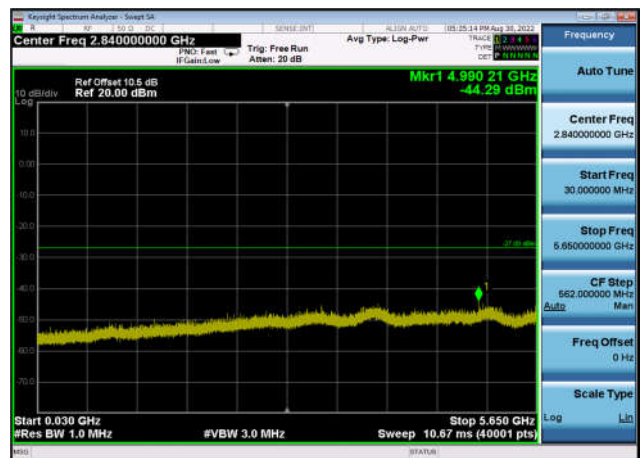

U-NII-3 ,Plot 2,30MHz~5650MHz-802.11a  
(20MHz),5785MHz,Ant0

U-NII-3 ,Plot 2,30MHz~5650MHz-802.11a  
(20MHz),5785MHz,Ant1

U-NII-3 ,Plot 2,30MHz~5650MHz-802.11a  
(20MHz),5825MHz,Ant0

U-NII-3 ,Plot 2,30MHz~5650MHz-802.11a  
(20MHz),5825MHz,Ant1