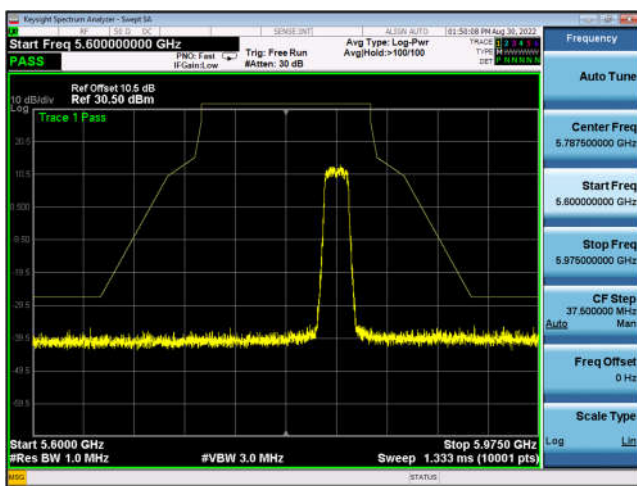

U-NII-3 ,Plot 2,30MHz~5650MHz-802.11n
(20MHz),5745MHz,Ant0

U-NII-3 ,Plot 1,Band Edge-802.11n(20 Hz),5825MHz,Ant0