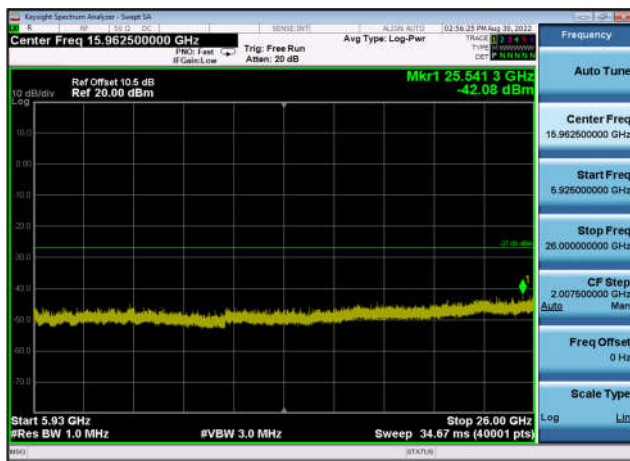

U-NII-3 ,Plot 3,5925MHz~26000MHz-802.11n(40MHz),5795MHz,Ant0

U-NII-3 ,Plot 3,5925MHz~26000MHz-802.11n(40MHz),5755MHz,Ant0