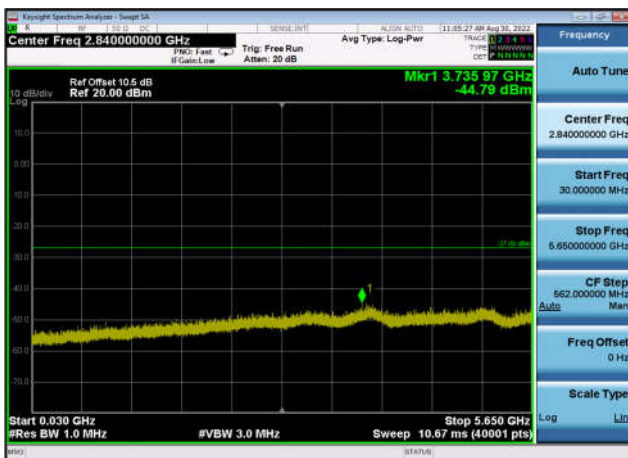

U-NII-3 ,Plot 2,30MHz~5650MHz-802.11a
c(20MHz),5745MHz,Ant0

U-NII-3 ,Plot 2,30MHz~5650MHz-802.11a
(20MHz),5825MHz,Ant0