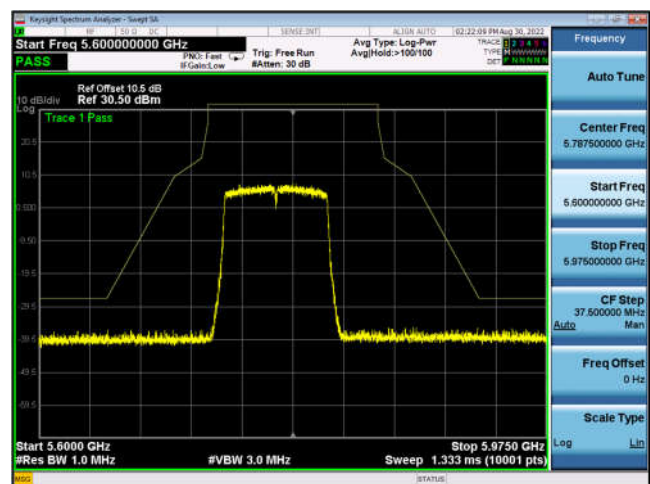

U-NII-3 ,Plot 1,Band Edge-802.11ax(20 MHz),5745MHz,Ant1

U-NII-3 ,Plot 1,Band Edge-802.11ac(80 MHz),5775MHz,Ant1