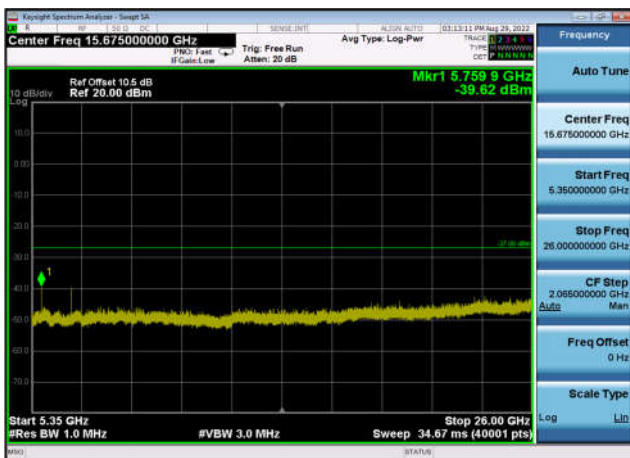

U-NII-1 ,Plot 3,5350MHz~26000MHz-802.
11ax(40MHz),5190MHz,Ant0

U-NII-1 ,Plot 3,5350MHz~26000MHz-802.
11ax(20MHz),5240MHz,Ant0