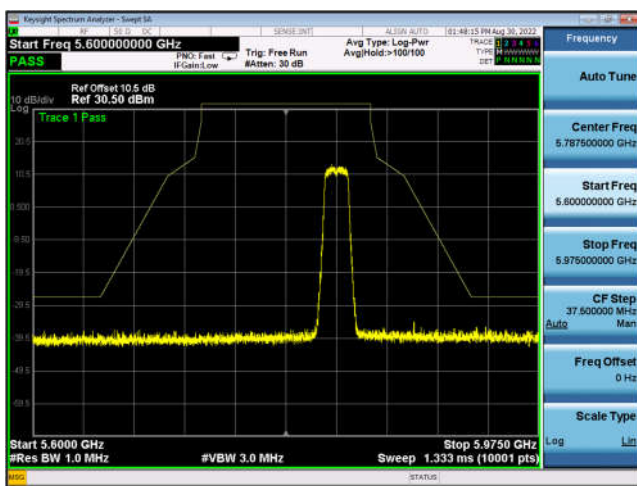

U-NII-3 ,Plot 1,Band Edge-802.11ac(20 MHz),5745MHz,Ant0

U-NII-3 ,Plot 1,Band Edge-802.11a(20 Hz),5825MHz,Ant0