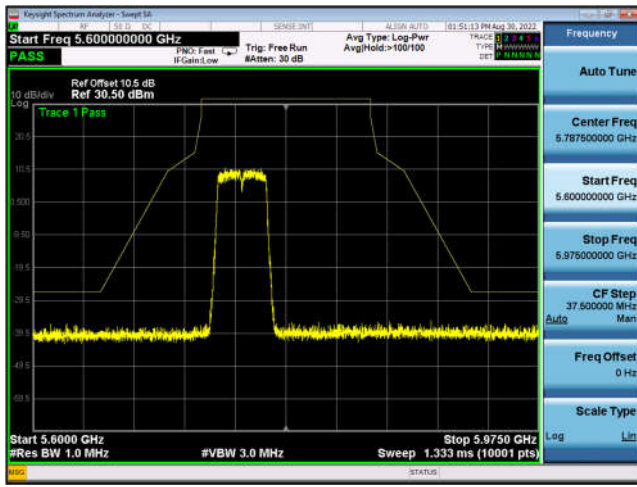

U-NII-3 ,Plot 1,Band Edge-802.11n(40M Hz),5795MHz,Ant0

U-NII-3 ,Plot 1,Band Edge-802.11n(40M Hz),5755MHz,Ant0