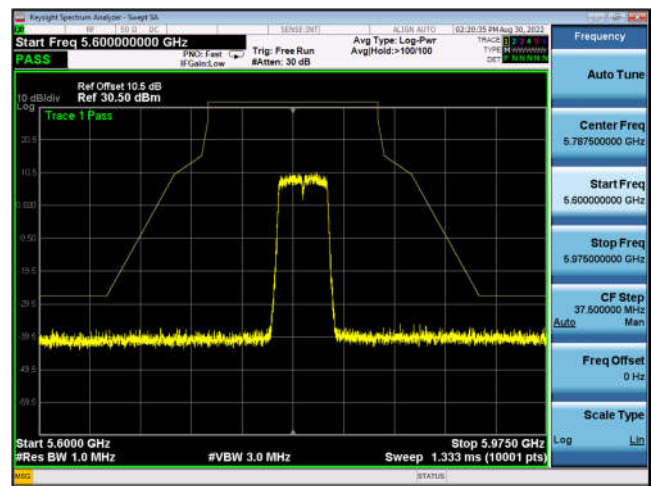

U-NII-3 ,Plot 1,Band Edge-802.11ax(40 MHz),5755MHz,Ant0

U-NII-3 ,Plot 1,Band Edge-802.11ax(40 MHz),5755MHz,Ant1

U-NII-3 ,Plot 1,Band Edge-802.11ax(40 MHz),5795MHz,Ant0

U-NII-3 ,Plot 1,Band Edge-802.11ax(40 MHz),5795MHz,Ant1