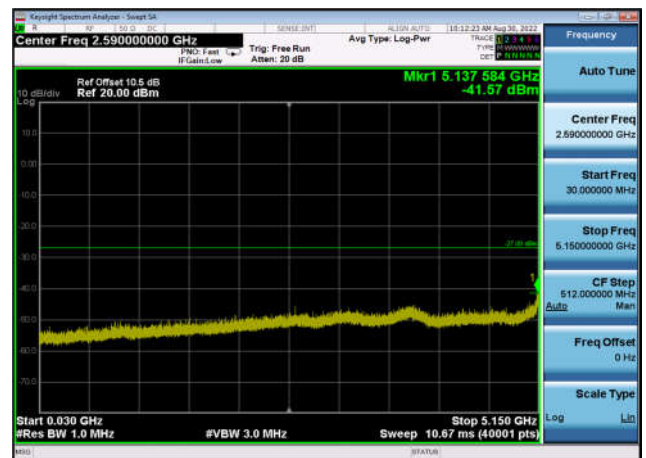

U-NII-1 ,Plot 2,30MHz~5150MHz-802.11a  
x(40MHz),5230MHz,Ant0

U-NII-1 ,Plot 2,30MHz~5150MHz-802.11a  
x(40MHz),5230MHz,Ant1

U-NII-1 ,Plot 2,30MHz~5150MHz-802.11a  
x(80MHz),5210MHz,Ant0

U-NII-1 ,Plot 2,30MHz~5150MHz-802.11a  
x(80MHz),5210MHz,Ant1