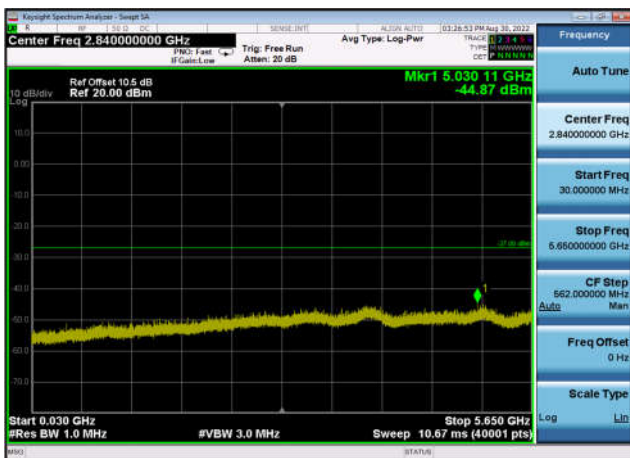

U-NII-3 ,Plot 2,30MHz~5650MHz-802.11a
c(40MHz),5755MHz,Ant0

U-NII-3 ,Plot 2,30MHz~5650MHz-802.11a
c(20MHz),5825MHz,Ant0