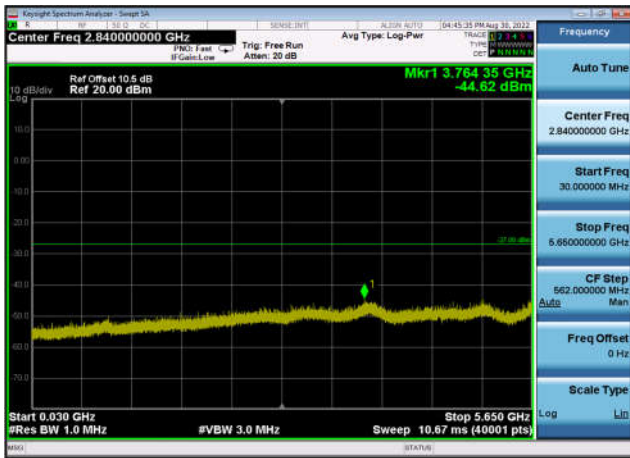

U-NII-3 ,Plot 2,30MHz~5650MHz-802.11a
x(40MHz),5795MHz,Ant0

U-NII-3 ,Plot 2,30MHz~5650MHz-802.11a
x(40MHz),5755MHz,Ant0