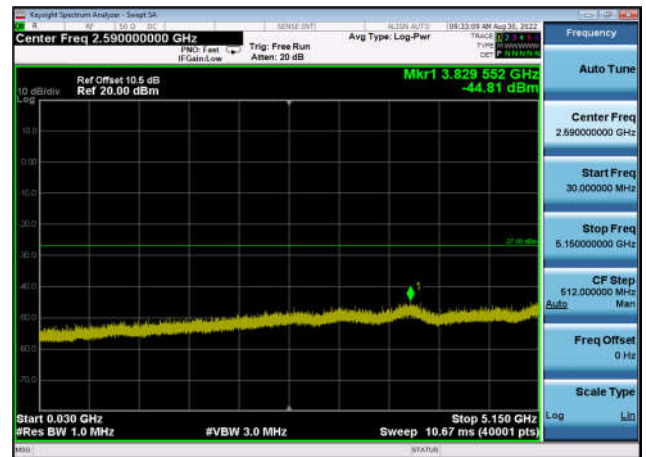

U-NII-1 ,Plot 2,30MHz~5150MHz-802.11a  
x(20MHz),5180MHz,Ant0

U-NII-1 ,Plot 2,30MHz~5150MHz-802.11a  
x(20MHz),5180MHz,Ant1

U-NII-1 ,Plot 2,30MHz~5150MHz-802.11a  
x(20MHz),5220MHz,Ant0

U-NII-1 ,Plot 2,30MHz~5150MHz-802.11a  
x(20MHz),5220MHz,Ant1