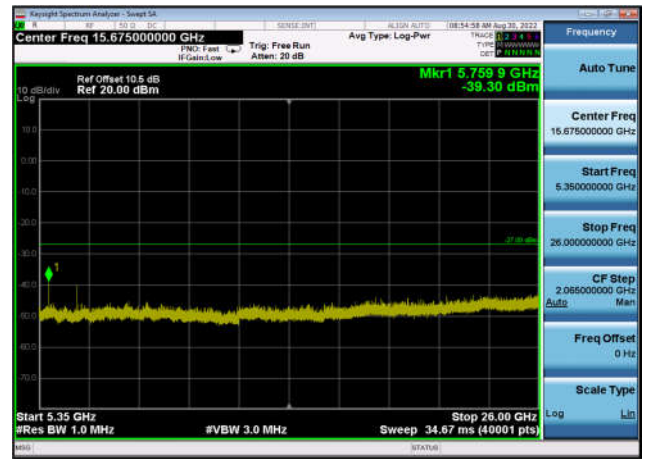

U-NII-1 ,Plot 3,5350MHz~26000MHz-802.
11ac(40MHz),5230MHz,Ant1

U-NII-1 ,Plot 3,5350MHz~26000MHz-802.
11ac(40MHz),5190MHz,Ant1