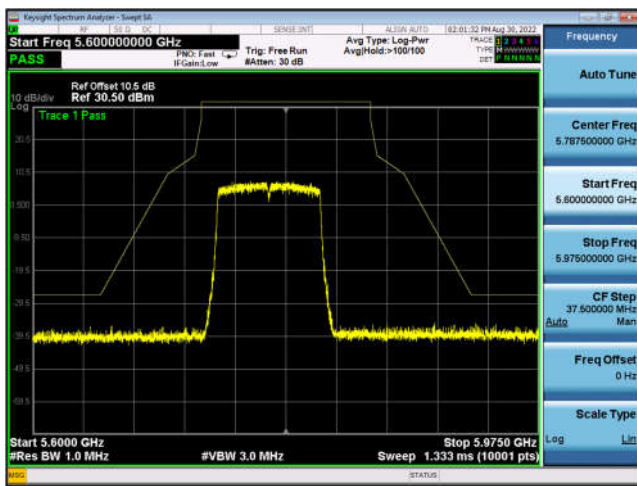

U-NII-3 ,Plot 2,30MHz~5650MHz-802.11a
(20MHz),5745MHz,Ant0

U-NII-3 ,Plot 1,Band Edge-802.11ax(80 MHz),5775MHz,Ant0