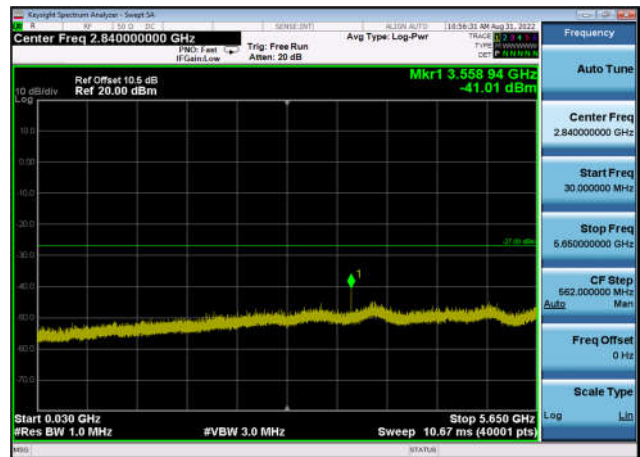

U-NII-3 ,Plot 2,30MHz~5650MHz-802.11a
x(80MHz),5775MHz,Ant1

U-NII-3 ,Plot 2,30MHz~5650MHz-802.11a
x(40MHz),5795MHz,Ant1