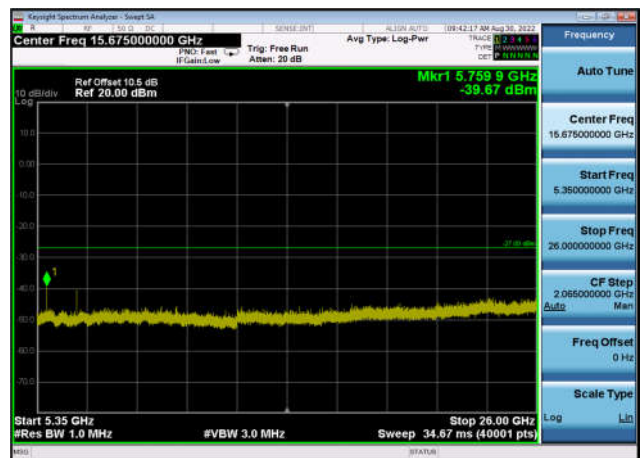

U-NII-1 ,Plot 3,5350MHz~26000MHz-802.  
11ax(20MHz),5220MHz,Ant0

U-NII-1 ,Plot 3,5350MHz~26000MHz-802.  
11ax(20MHz),5220MHz,Ant1

U-NII-1 ,Plot 3,5350MHz~26000MHz-802.  
11ax(20MHz),5240MHz,Ant0

U-NII-1 ,Plot 3,5350MHz~26000MHz-802.  
11ax(20MHz),5240MHz,Ant1