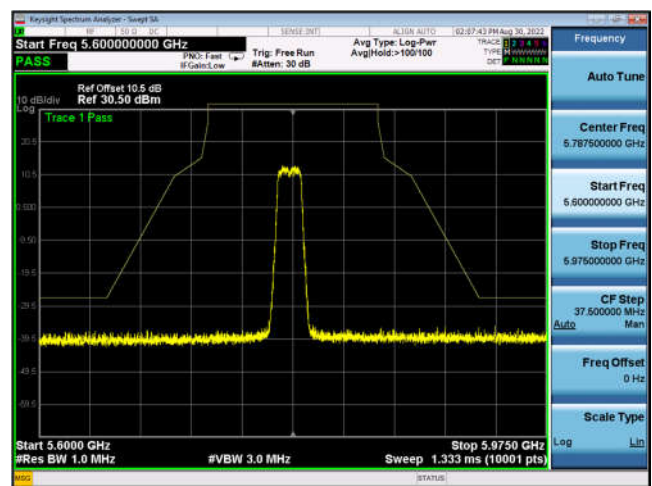

U-NII-3 ,Plot 1,Band Edge-802.11n(20 Hz),5825MHz,Ant1

U-NII-3 ,Plot 1,Band Edge-802.11n(20 Hz),5785MHz,Ant1