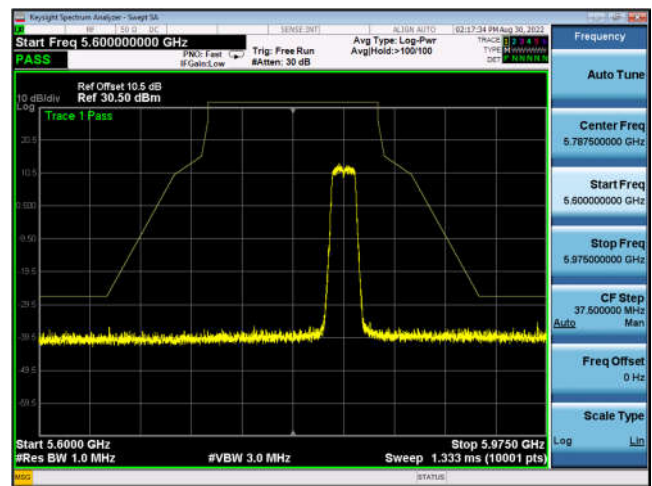

U-NII-3 ,Plot 1,Band Edge-802.11ac(20 MHz),5785MHz,Ant0

U-NII-3 ,Plot 1,Band Edge-802.11ac(20 MHz),5785MHz,Ant1

U-NII-3 ,Plot 1,Band Edge-802.11ac(20 MHz),5825MHz,Ant0

U-NII-3 ,Plot 1,Band Edge-802.11ac(20 MHz),5825MHz,Ant1