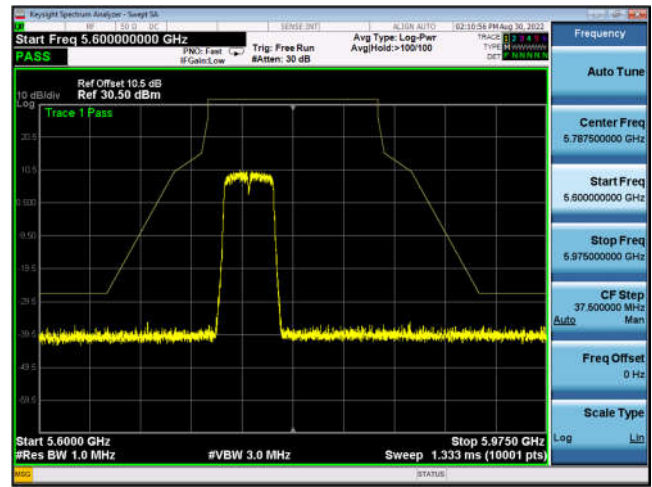

U-NII-3 ,Plot 1,Band Edge-802.11n(40M Hz),5795MHz,Ant1

U-NII-3 ,Plot 1,Band Edge-802.11n(40M Hz),5755MHz,Ant1