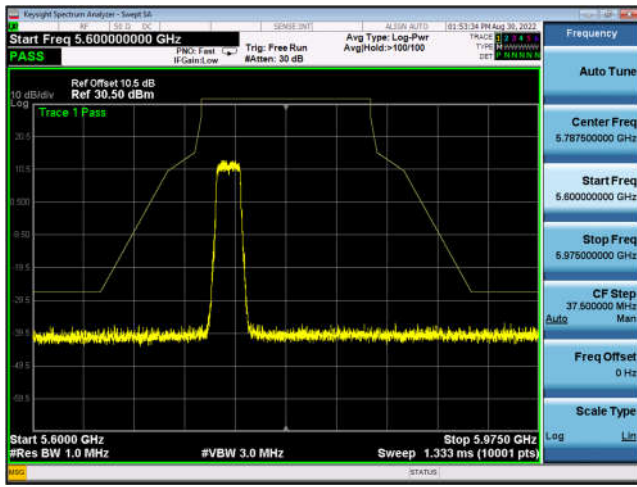

U-NII-3 ,Plot 1,Band Edge-802.11ax(20 MHz),5785MHz,Ant0

U-NII-3 ,Plot 1,Band Edge-802.11ax(20 MHz),5745MHz,Ant0