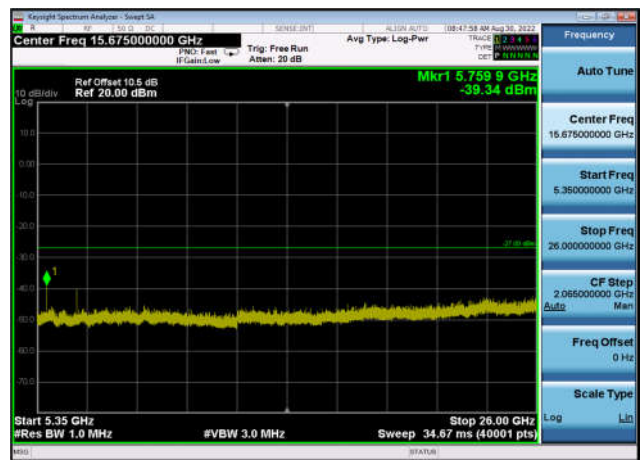

U-NII-1 ,Plot 3,5350MHz~26000MHz-802.  
11ac(20MHz),5220MHz,Ant0

U-NII-1 ,Plot 3,5350MHz~26000MHz-802.  
11ac(20MHz),5220MHz,Ant1

U-NII-1 ,Plot 3,5350MHz~26000MHz-802.  
11ac(20MHz),5240MHz,Ant0

U-NII-1 ,Plot 3,5350MHz~26000MHz-802.  
11ac(20MHz),5240MHz,Ant1