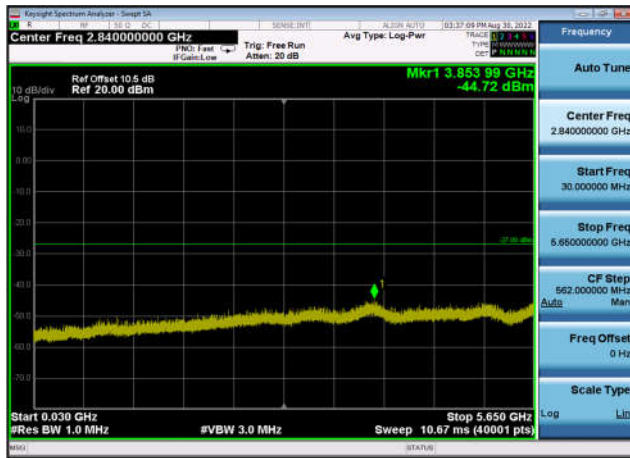

U-NII-3 ,Plot 2,30MHz~5650MHz-802.11a
c(40MHz),5795MHz,Ant0

U-NII-3 ,Plot 2,30MHz~5650MHz-802.11a
c(40MHz),5755MHz,Ant0