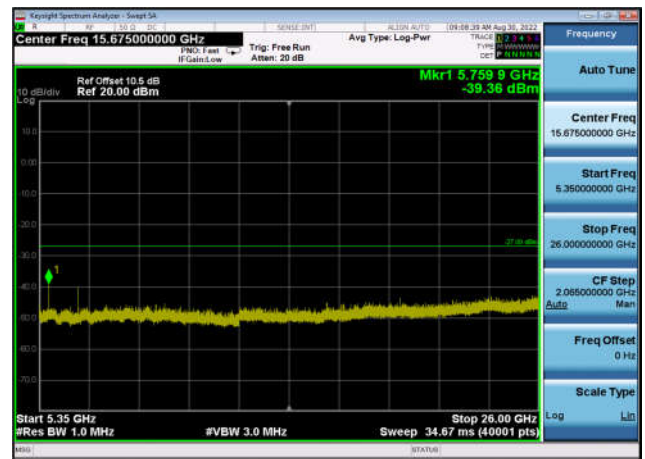

U-NII-1 ,Plot 3,5350MHz~26000MHz-802.  
11ac(40MHz),5190MHz,Ant  
0

U-NII-1 ,Plot 3,5350MHz~26000MHz-802.  
11ac(40MHz),5190MHz,Ant1

U-NII-1 ,Plot 3,5350MHz~26000MHz-802.  
11ac(40MHz),5230MHz,Ant0

U-NII-1 ,Plot 3,5350MHz~26000MHz-802.  
11ac(40MHz),5230MHz,Ant1