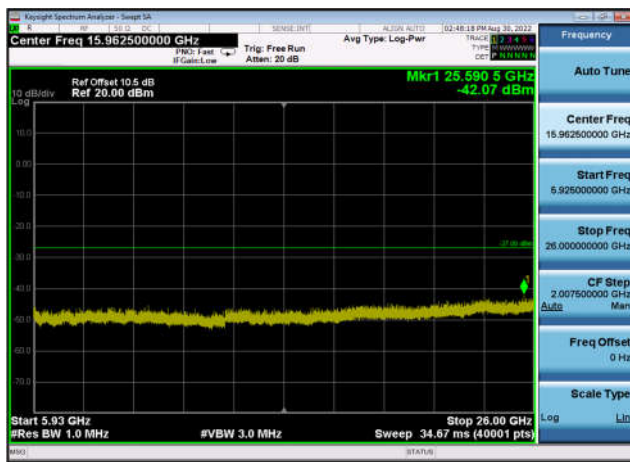

U-NII-3 ,Plot 1,Band Edge-802.11n(40M Hz),5755MHz,Ant0

U-NII-3 ,Plot 3,5925MHz~26000MHz-802.
11n(20MHz),5825MHz,Ant0