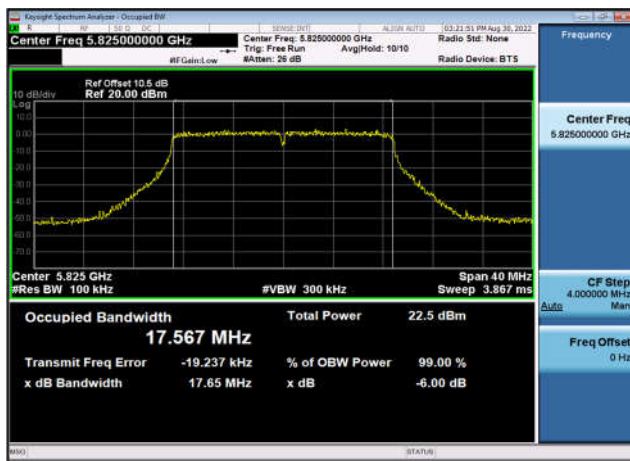

U-NII-3 6dB Bandwidth-802.11ac(20MHz)
,5825MHz,Ant0