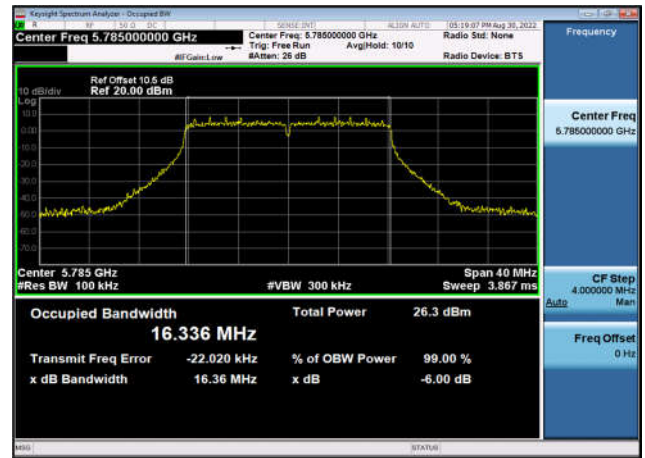

U-NII-3 6dB Bandwidth-802.11a(20MHz)
,5785MHz,Ant1