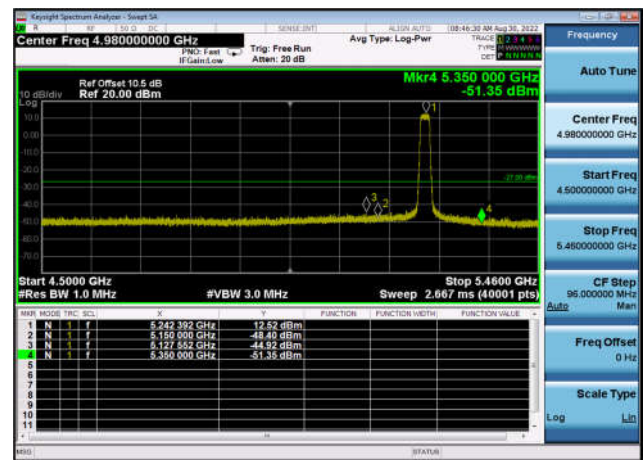

U-NII-1 ,Plot 1,Band Edge-802.11ac(20 MHz),5240MHz,Ant1