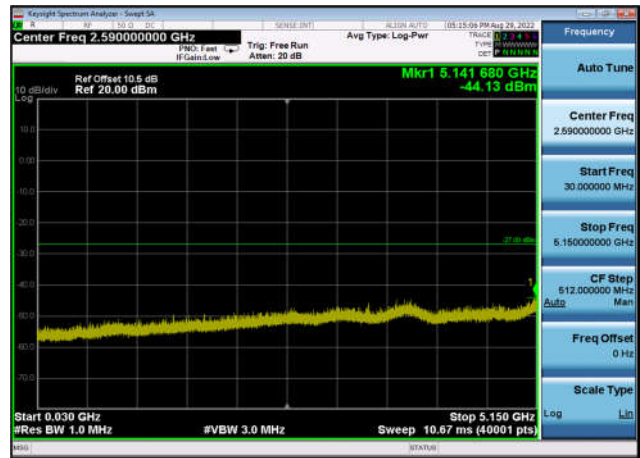

U-NII-1 ,Plot 2,30MHz~5150MHz-802.11a
c(20MHz),5180MHz,Ant1