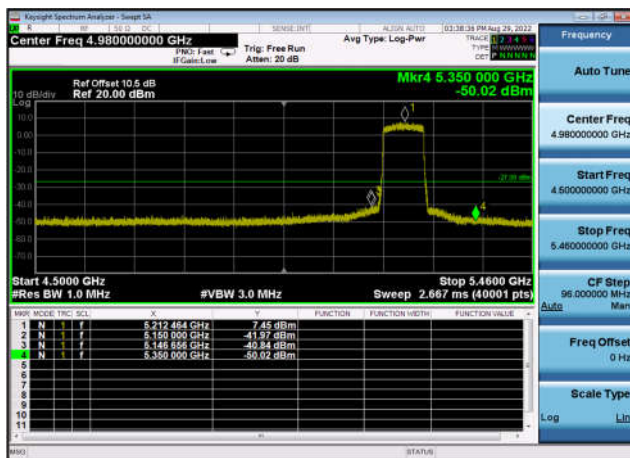

U-NII-1 ,Plot 1,Band Edge-802.11ax(40 MHz),5190MHz,Ant1

U-NII-1 ,Plot 1,Band Edge-802.11ax(40 MHz),5230MHz,Ant0

U-NII-1 ,Plot 1,Band Edge-802.11ax(40 MHz),5230MHz,Ant1

U-NII-1 ,Plot 1,Band Edge-802.11ax(80 MHz),5210MHz,Ant0