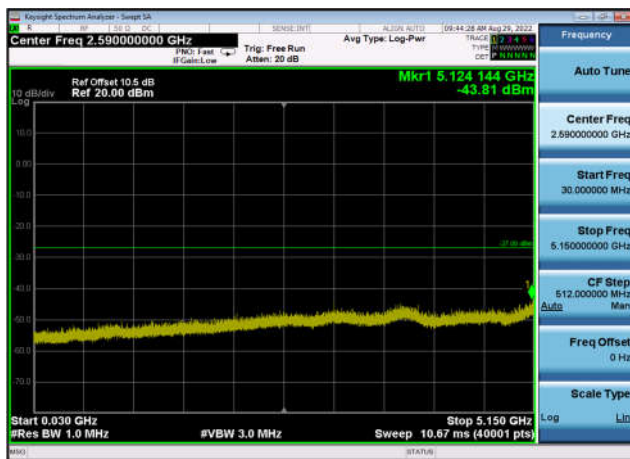

U-NII-1 ,Plot 1,Band Edge-802.11ax(80 MHz),5210MHz,Ant1

U-NII-1 ,Plot 2,30MHz~5150MHz-802.11a  
(20MHz),5180MHz,Ant0

U-NII-1 ,Plot 2,30MHz~5150MHz-802.11a  
(20MHz),5180MHz,Ant1

U-NII-1 ,Plot 2,30MHz~5150MHz-802.11a  
(20MHz),5220MHz,Ant0