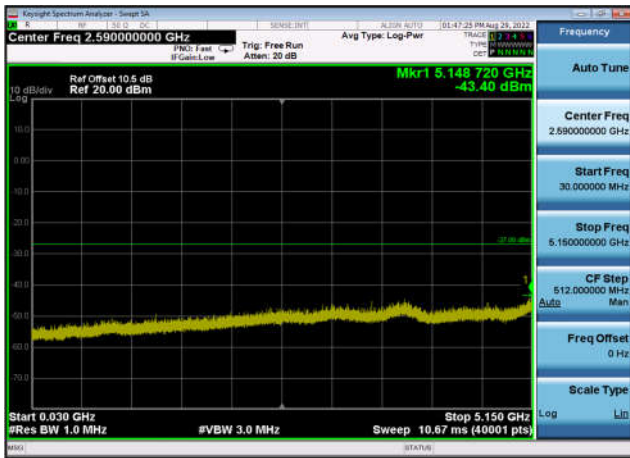

U-NII-1 ,Plot 2,30MHz~5150MHz-802.11a  
(20MHz),5220MHz,Ant1

U-NII-1 ,Plot 2,30MHz~5150MHz-802.11a  
(20MHz),5240MHz,Ant0

U-NII-1 ,Plot 2,30MHz~5150MHz-802.11a  
(20MHz),5240MHz,Ant1

U-NII-1 ,Plot 2,30MHz~5150MHz-802.11a  
c(20MHz),5180MHz,Ant0