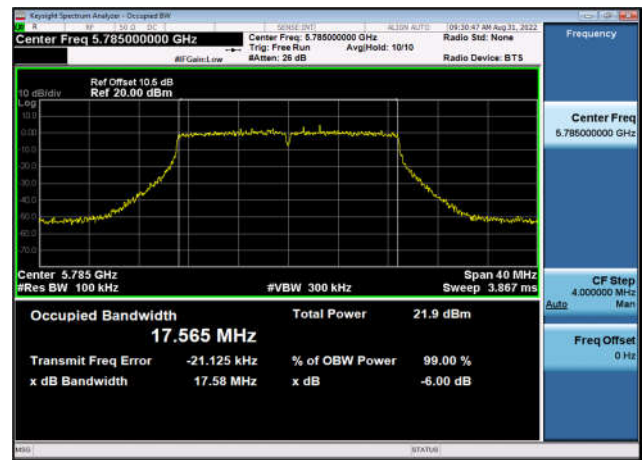

U-NII-3 6dB Bandwidth-802.11ac(20MHz)  
,5745MHz,Ant0

U-NII-3 6dB Bandwidth-802.11ac(20MHz)  
,5745MHz,Ant1

U-NII-3 6dB Bandwidth-802.11ac(20MHz)  
,5785MHz,Ant0

U-NII-3 6dB Bandwidth-802.11ac(20MHz)  
,5785MHz,Ant1