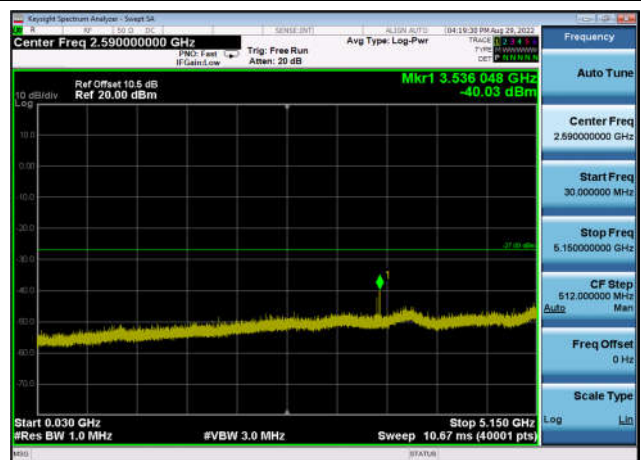

U-NII-1 ,Plot 2,30MHz~5150MHz-802.11a
(20MHz),5240MHz,Ant1