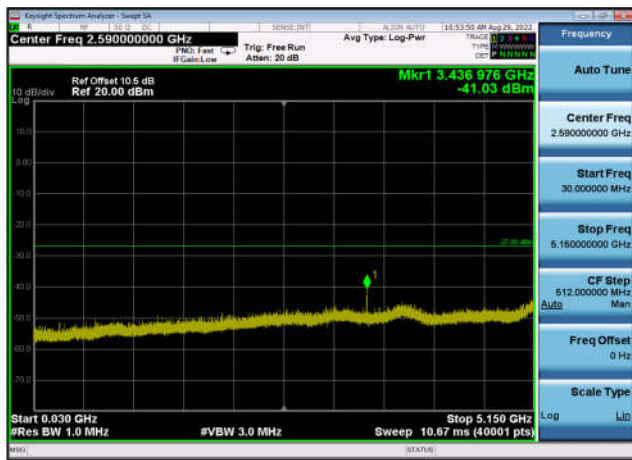

U-NII-1 ,Plot 2,30MHz~5150MHz-802.11n
(40MHz),5230MHz,Ant0