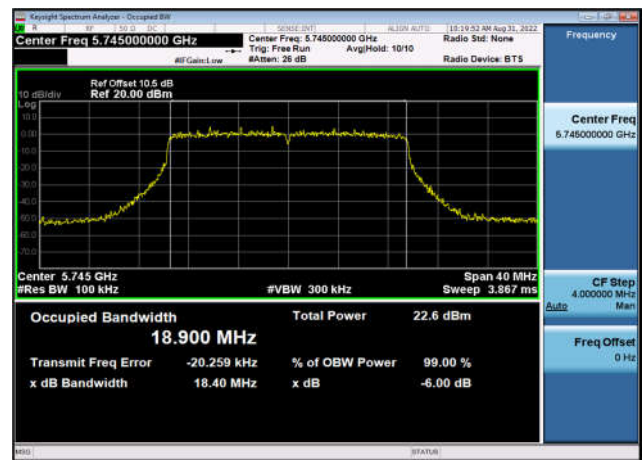

U-NII-3 6dB Bandwidth-802.11ax(20MHz)
,5745MHz,Ant1