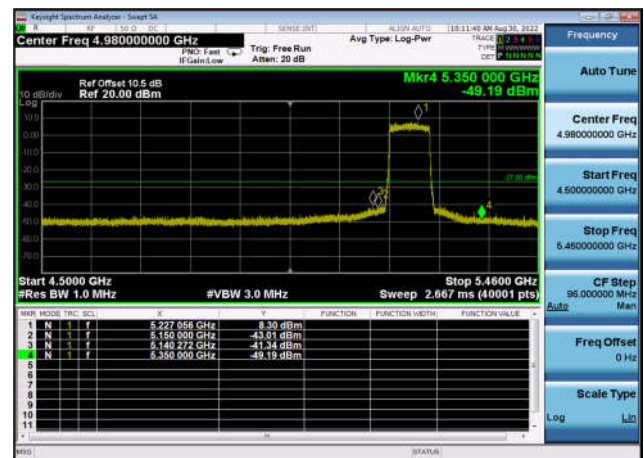

U-NII-1 ,Plot 1,Band Edge-802.11ax(80 MHz),5210MHz,Ant1