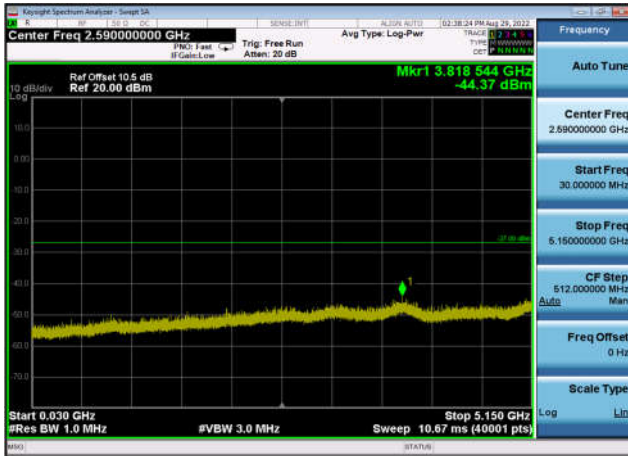

U-NII-1 ,Plot 2,30MHz~5150MHz-802.11a  
c(20MHz),5240MHz,Ant1

U-NII-1 ,Plot 2,30MHz~5150MHz-802.11a  
c(40MHz),5190MHz,Ant0

U-NII-1 ,Plot 2,30MHz~5150MHz-802.11a  
c(40MHz),5190MHz,Ant1

U-NII-1 ,Plot 2,30MHz~5150MHz-802.11a  
c(40MHz),5230MHz,Ant0