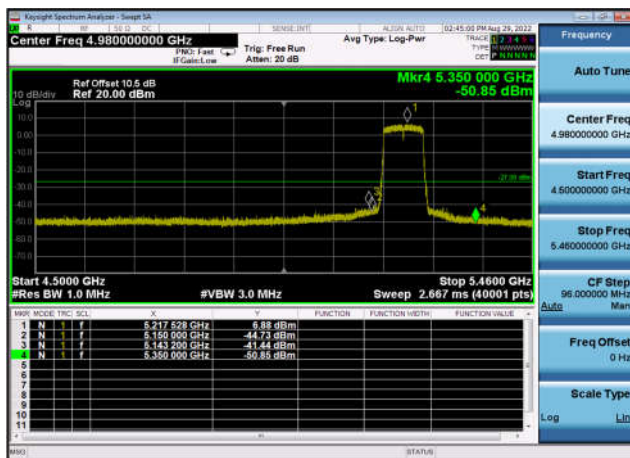

U-NII-1 ,Plot 1,Band Edge-802.11ac(40 MHz),5190MHz,Ant1

U-NII-1 ,Plot 1,Band Edge-802.11ac(40 MHz),5230MHz,Ant0

U-NII-1 ,Plot 1,Band Edge-802.11ac(40 MHz),5230MHz,Ant1

U-NII-1 ,Plot 1,Band Edge-802.11ac(80 MHz),5210MHz,Ant0