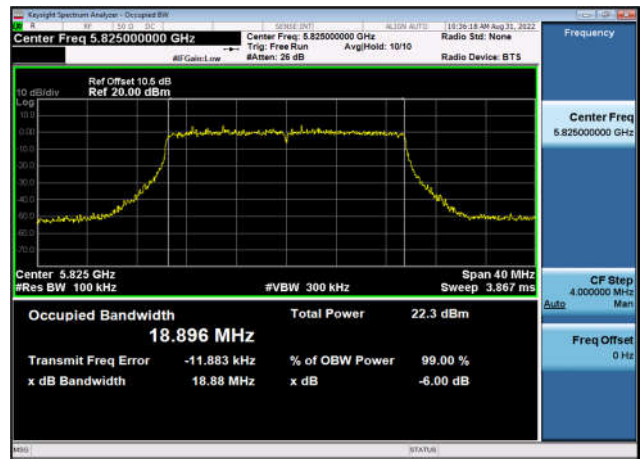

U-NII-3 6dB Bandwidth-802.11ax(20MHz)
,5825MHz,Ant1