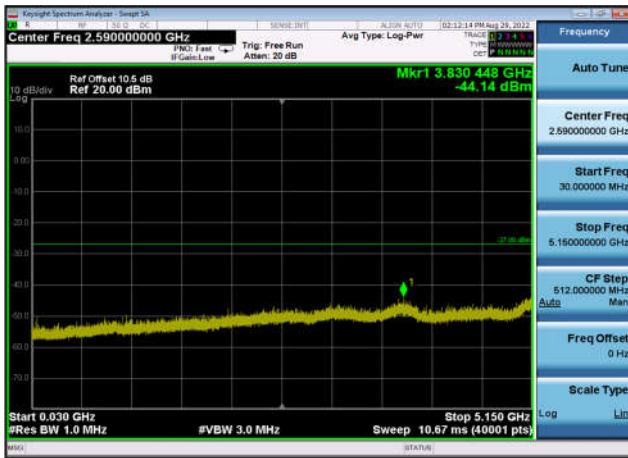

U-NII-1 ,Plot 2,30MHz~5150MHz-802.11a
c(40MHz),5190MHz,Ant0