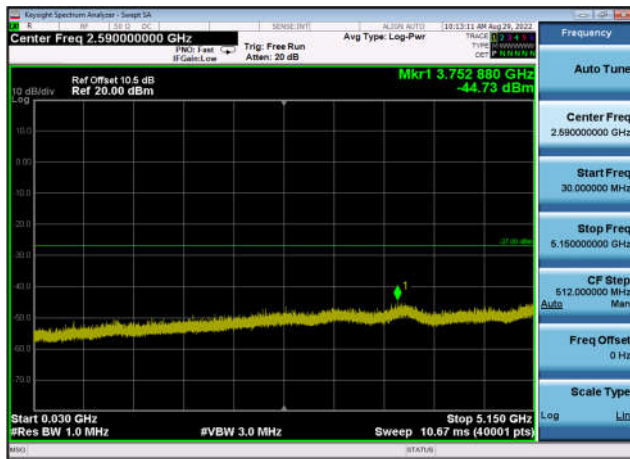

U-NII-1 ,Plot 2,30MHz~5150MHz-802.11n
(20MHz),5220MHz,Ant0