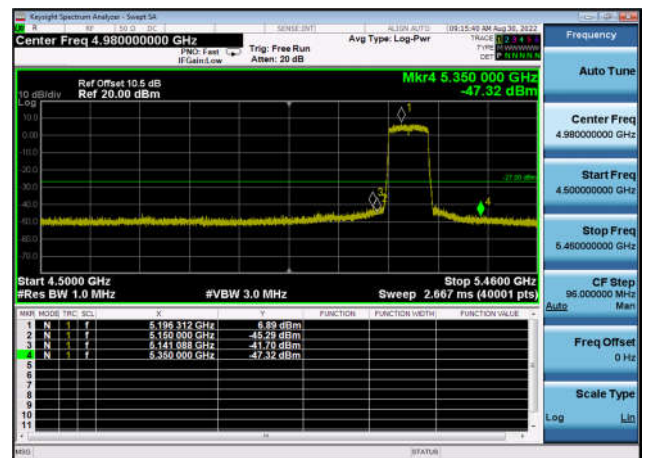

U-NII-1 ,Plot 1,Band Edge-802.11ac(80 MHz),5210MHz,Ant1