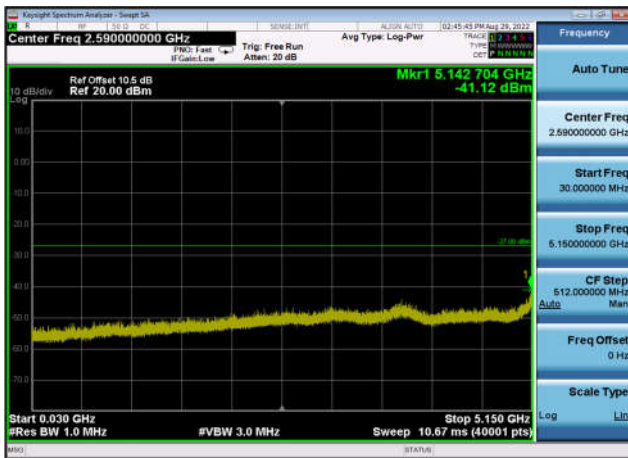

U-NII-1 ,Plot 2,30MHz~5150MHz-802.11a
c(80MHz),5210MHz,Ant0