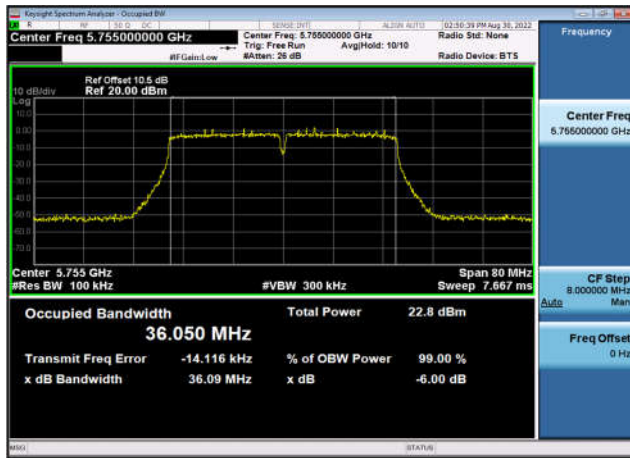

U-NII-3 6dB Bandwidth-802.11n(40MHz)
,5755MHz,Ant0