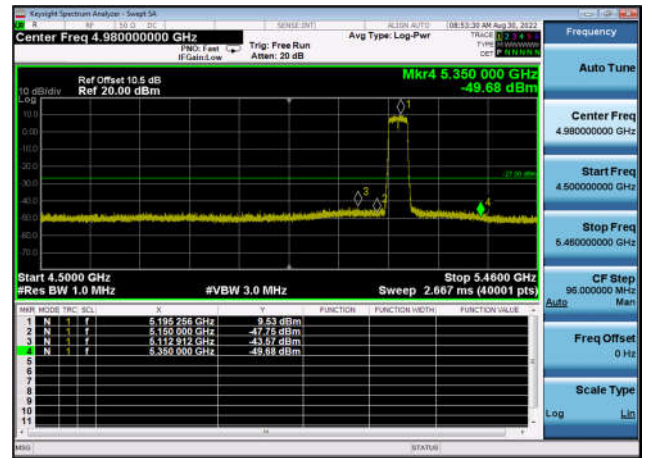

U-NII-1 ,Plot 1,Band Edge-802.11ac(40 MHz),5190MHz,Ant1