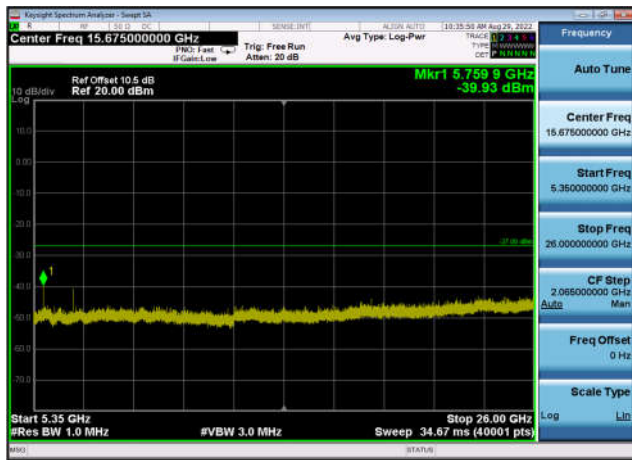

U-NII-1 ,Plot 3,5350MHz~26000MHz-802.
11n(20MHz),5240MHz,Ant0