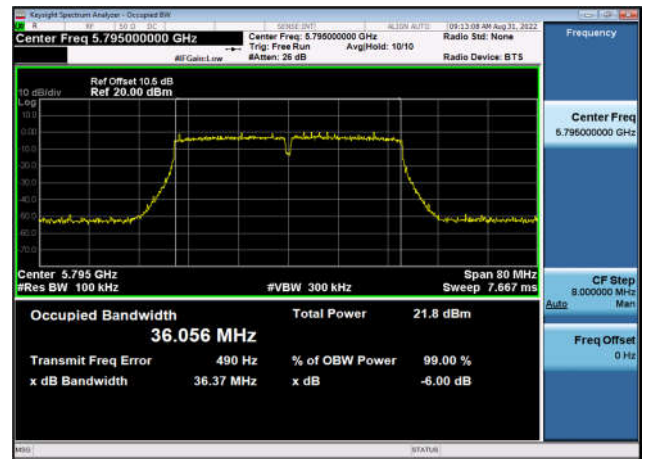

U-NII-3 6dB Bandwidth-802.11n(40MHz)
,5795MHz,Ant1