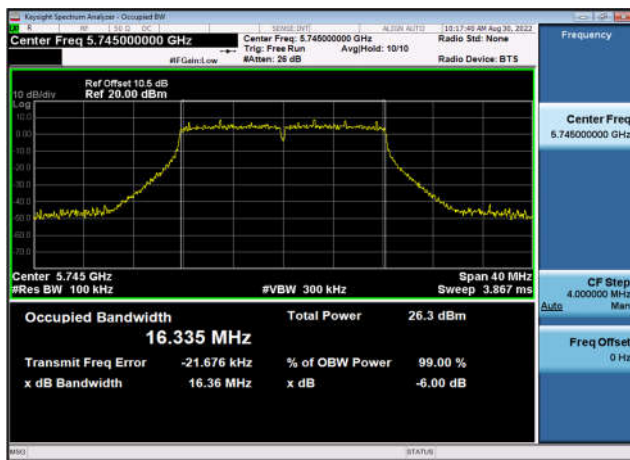

U-NII-3 6dB Bandwidth-802.11a(20MHz)
,5745MHz,Ant0