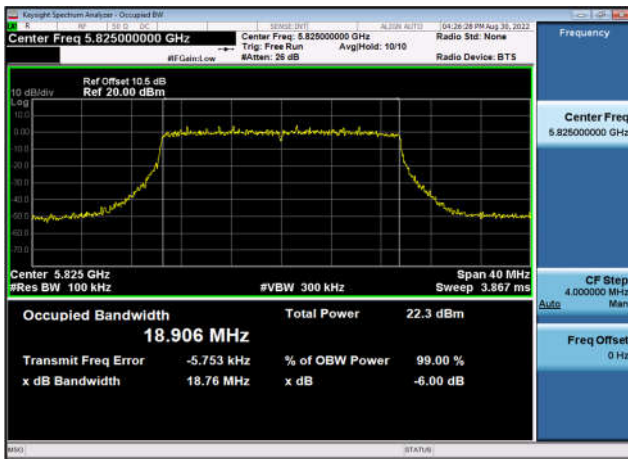

U-NII-3 6dB Bandwidth-802.11ax(20MHz)
,5825MHz,Ant0