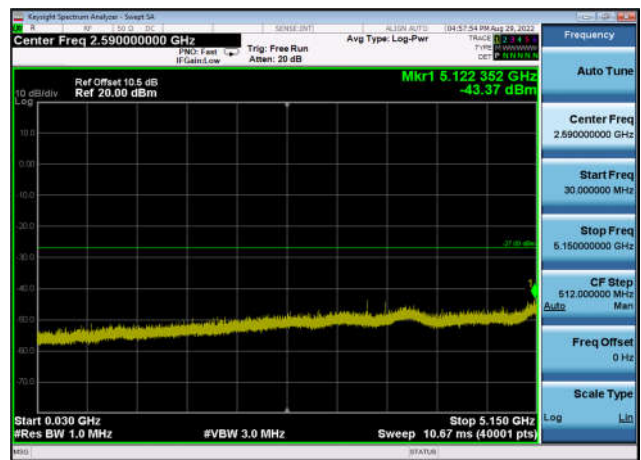

U-NII-1 ,Plot 2,30MHz~5150MHz-802.11n (40MHz),5190MHz,Ant1