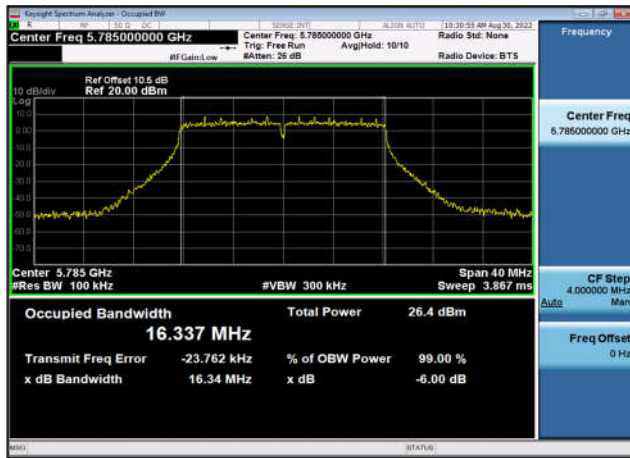

U-NII-3 6dB Bandwidth-802.11a(20MHz)
,5785MHz,Ant0