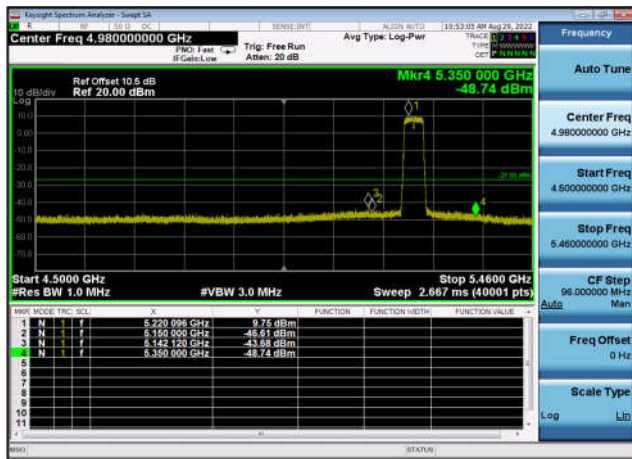

U-NII-1 ,Plot 1,Band Edge-802.11n(40M Hz),5230MHz,Ant0