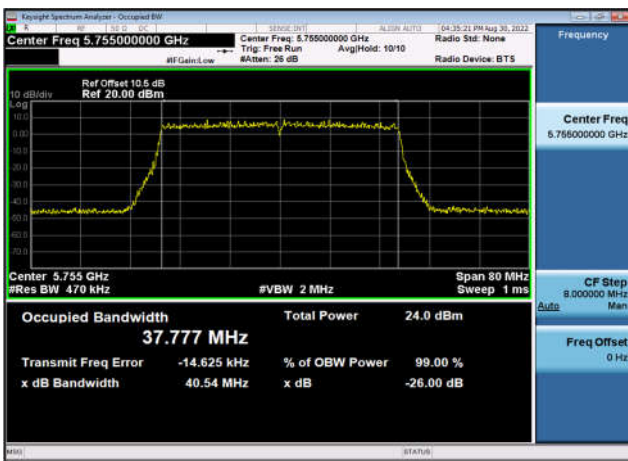

U-NII-3 99% OBW & 26dB EBW-802.11ax(20MHz)  
,5825MHz,Ant0

U-NII-3 99% OBW & 26dB EBW-802.11ax(20MHz)  
,5825MHz,Ant1

U-NII-3 99% OBW & 26dB EBW-802.11ax(40MHz)  
,5755MHz,Ant0

U-NII-3 99% OBW & 26dB EBW-802.11ax(40MHz)  
,5755MHz,Ant1