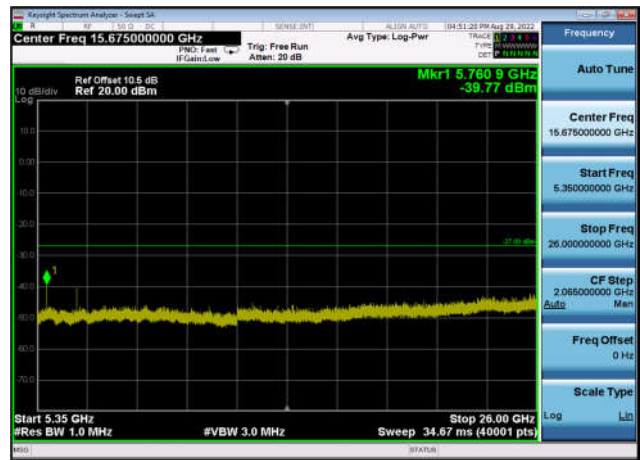

U-NII-1 ,Plot 3,5350MHz~26000MHz-802.
11n(20MHz),5240MHz,Ant1