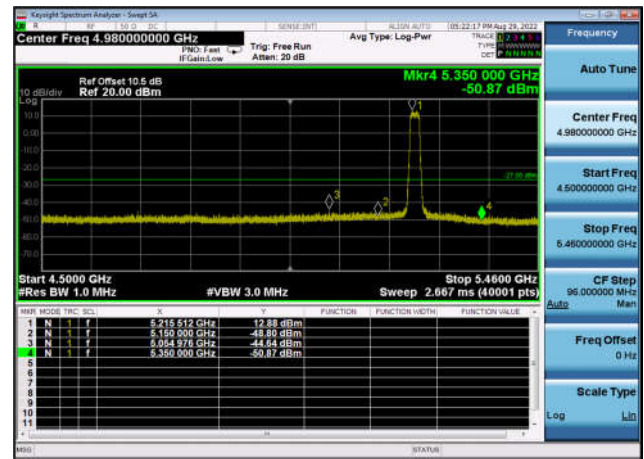

U-NII-1 ,Plot 1,Band Edge-802.11ac(20 MHz),5220MHz,Ant1