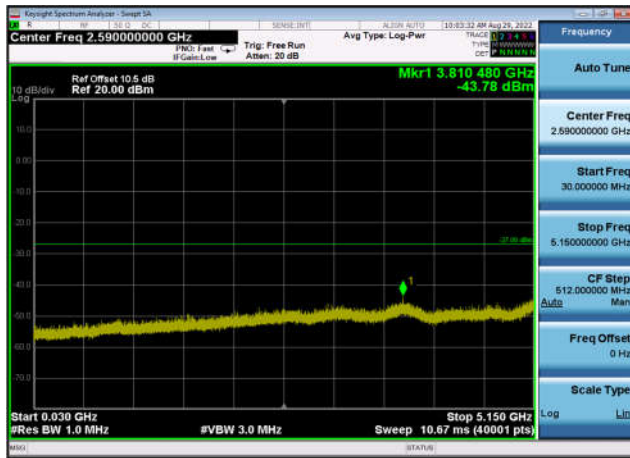

U-NII-1 ,Plot 1,Band Edge-802.11n(20M Hz),5220MHz,Ant1

U-NII-1 ,Plot 1,Band Edge-802.11n(20M Hz),5240MHz,Ant0

U-NII-1 ,Plot 1,Band Edge-802.11n(20M Hz),5240MHz,Ant1

U-NII-1 ,Plot 2,30MHz~5150MHz-802.11n  
(20MHz),5180MHz,Ant0