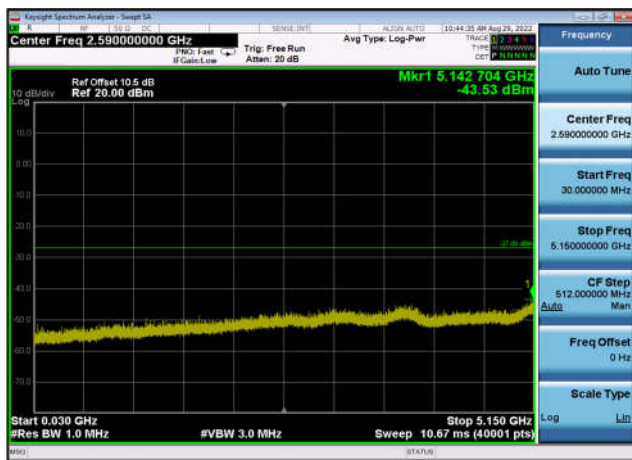

U-NII-1 ,Plot 1,Band Edge-802.11n(40M Hz),5190MHz,Ant1

U-NII-1 ,Plot 1,Band Edge-802.11n(40M Hz),5230MHz,Ant0

U-NII-1 ,Plot 1,Band Edge-802.11n(40M Hz),5230MHz,Ant1

U-NII-1 ,Plot 2,30MHz~5150MHz-802.11n (40MHz),5190MHz,Ant0