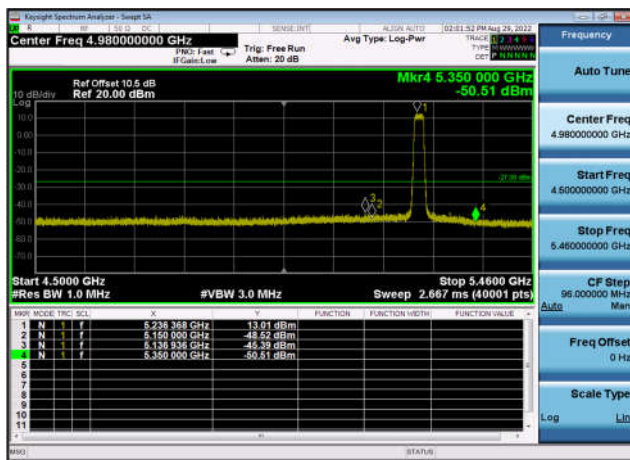

U-NII-1 ,Plot 1,Band Edge-802.11ac(20 MHz),5240MHz,Ant0