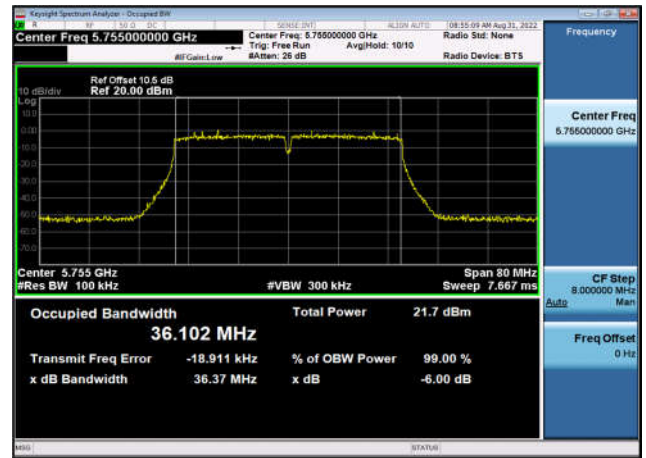

U-NII-3 6dB Bandwidth-802.11n(20MHz)  
,5825MHz,Ant0

U-NII-3 6dB Bandwidth-802.11n(20MHz)  
,5825MHz,Ant1

U-NII-3 6dB Bandwidth-802.11n(40MHz)  
,5755MHz,Ant0

U-NII-3 6dB Bandwidth-802.11n(40MHz)  
,5755MHz,Ant1