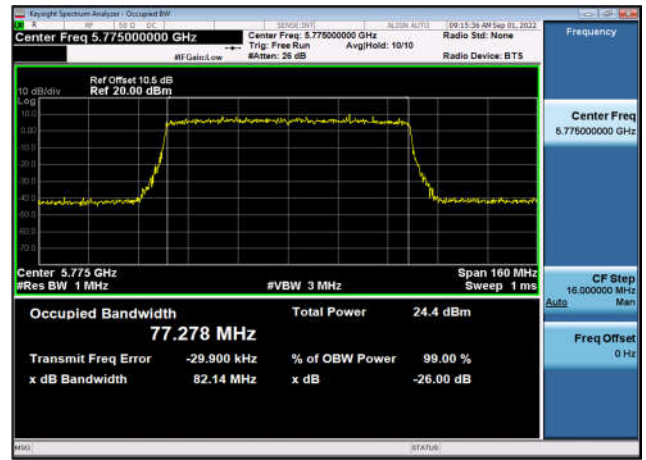

U-NII-3 99% OBW & 26dB EBW-802.11ax(40MHz)  
,5795MHz,Ant0

U-NII-3 99% OBW & 26dB EBW-802.11ax(40MHz)  
,5795MHz,Ant1

U-NII-3 99% OBW & 26dB EBW-802.11ax(80MHz)  
,5775MHz,Ant0

U-NII-3 99% OBW & 26dB EBW-802.11ax(80MHz)  
,5775MHz,Ant1