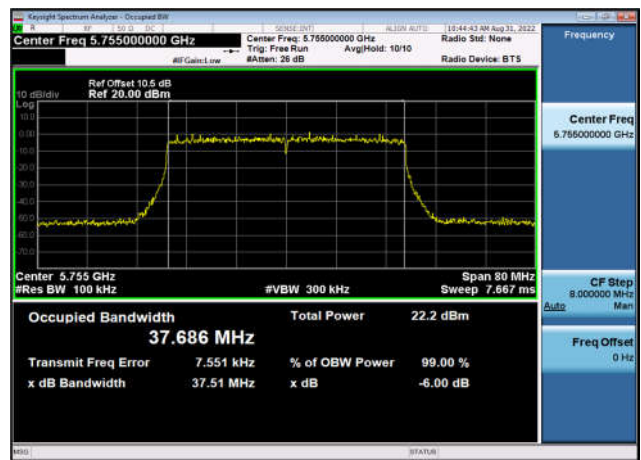

U-NII-3 6dB Bandwidth-802.11ax(20MHz)  
,5825MHz,Ant0

U-NII-3 6dB Bandwidth-802.11ax(20MHz)  
,5825MHz,Ant1

U-NII-3 6dB Bandwidth-802.11ax(40MHz)  
,5755MHz,Ant0

U-NII-3 6dB Bandwidth-802.11ax(40MHz)  
,5755MHz,Ant1