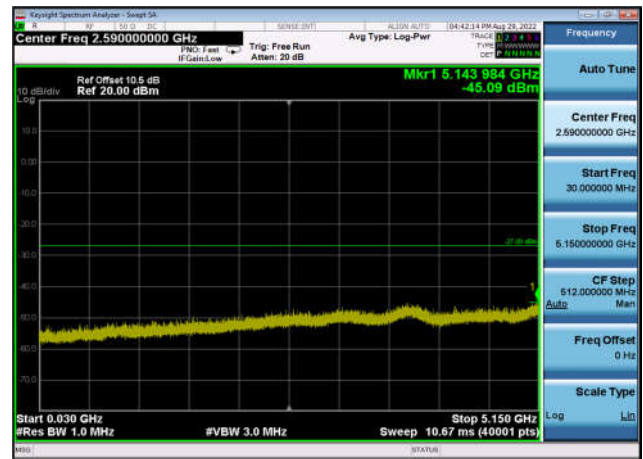

U-NII-1 ,Plot 2,30MHz~5150MHz-802.11n
(20MHz),5220MHz,Ant1