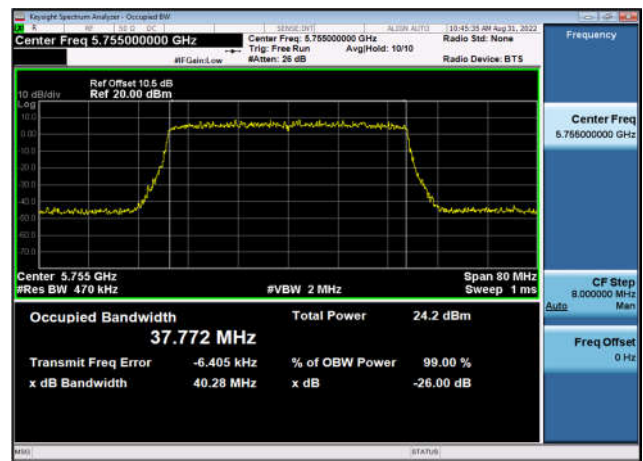

U-NII-3 99% OBW & 26dB EBW-802.11ax(20MHz)  
,5825MHz,Ant0

U-NII-3 99% OBW & 26dB EBW-802.11ax(20MHz)  
,5825MHz,Ant1

U-NII-3 99% OBW & 26dB EBW-802.11ax(40MHz)  
,5755MHz,Ant0

U-NII-3 99% OBW & 26dB EBW-802.11ax(40MHz)  
,5755MHz,Ant1