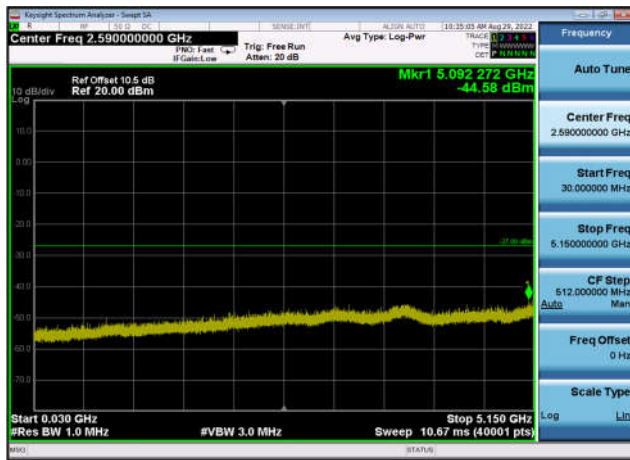

U-NII-1 ,Plot 2,30MHz~5150MHz-802.11n  
(20MHz),5180MHz,Ant1

U-NII-1 ,Plot 2,30MHz~5150MHz-802.11n  
(20MHz),5220MHz,Ant0

U-NII-1 ,Plot 2,30MHz~5150MHz-802.11n  
(20MHz),5220MHz,Ant1

U-NII-1 ,Plot 2,30MHz~5150MHz-802.11n  
(20MHz),5240MHz,Ant0