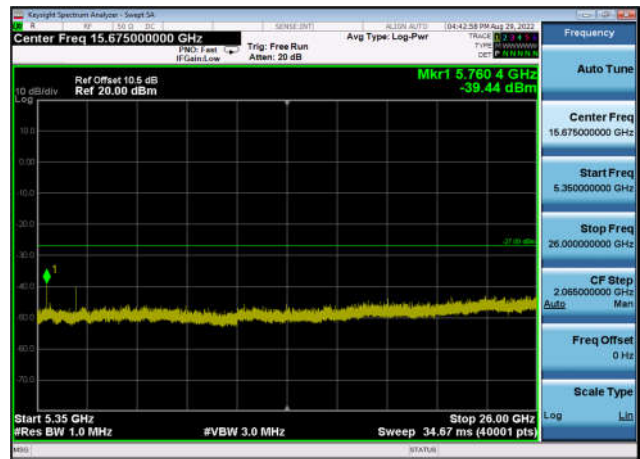

U-NII-1 ,Plot 3,5350MHz~26000MHz-802.
11n(20MHz),5220MHz,Ant1