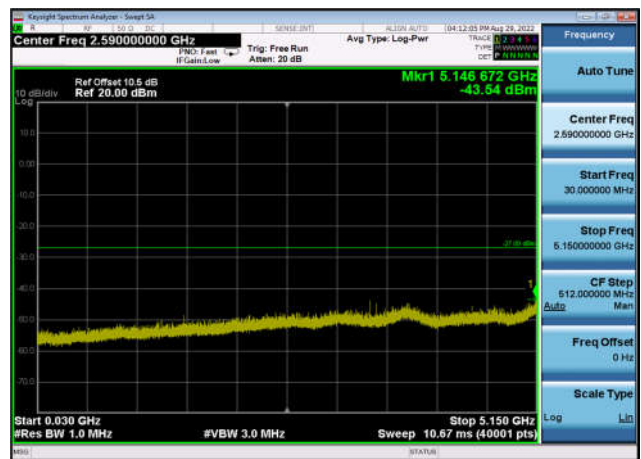

U-NII-1 ,Plot 2,30MHz~5150MHz-802.11a
(20MHz),5220MHz,Ant1