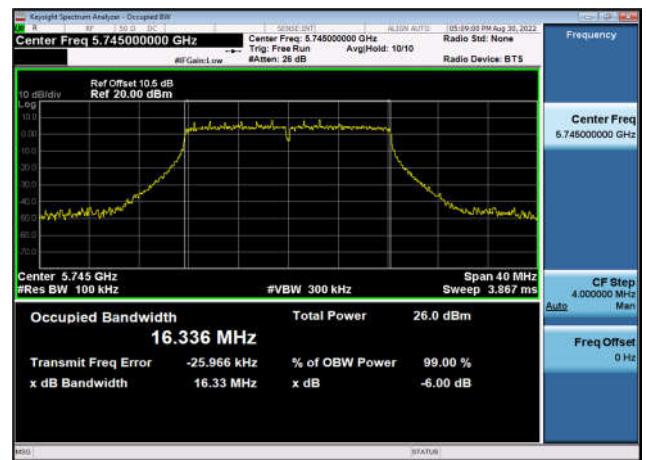

U-NII-3 6dB Bandwidth-802.11n(40MHz)  
,5795MHz,Ant0

U-NII-3 6dB Bandwidth-802.11n(40MHz)  
,5795MHz,Ant1

U-NII-3 6dB Bandwidth-802.11a(20MHz)  
,5745MHz,Ant0

U-NII-3 6dB Bandwidth-802.11a(20MHz)  
,5745MHz,Ant1