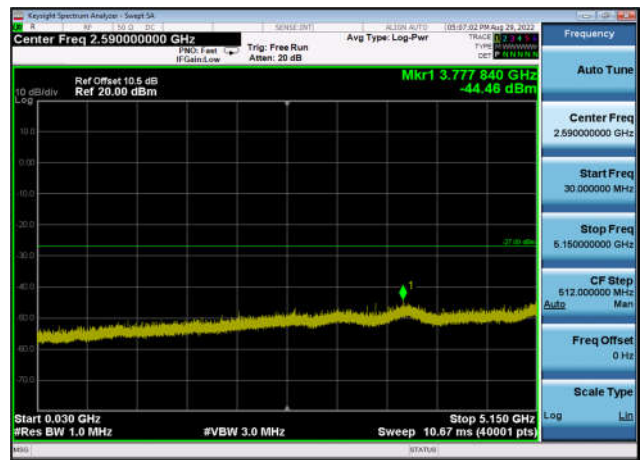

U-NII-1 ,Plot 2,30MHz~5150MHz-802.11n
(40MHz),5230MHz,Ant1