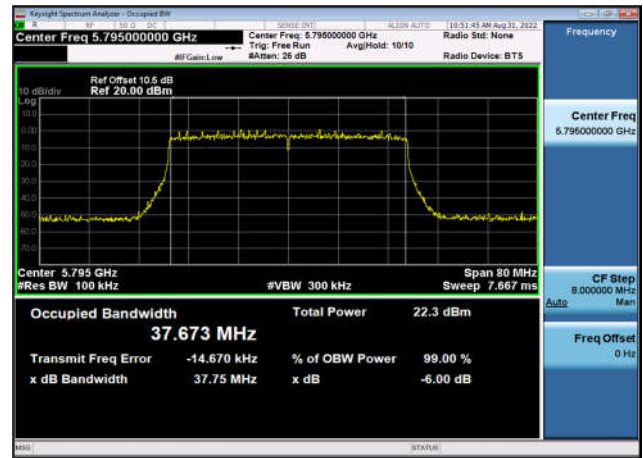

U-NII-3 6dB Bandwidth-802.11ax(40MHz)
,5795MHz,Ant1