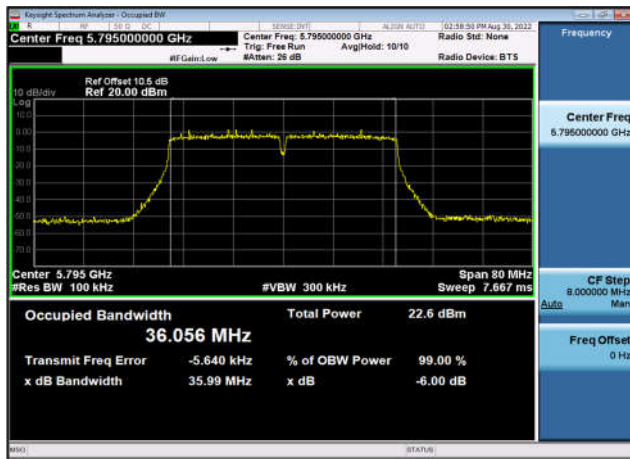

U-NII-3 6dB Bandwidth-802.11n(40MHz)
,5795MHz,Ant0