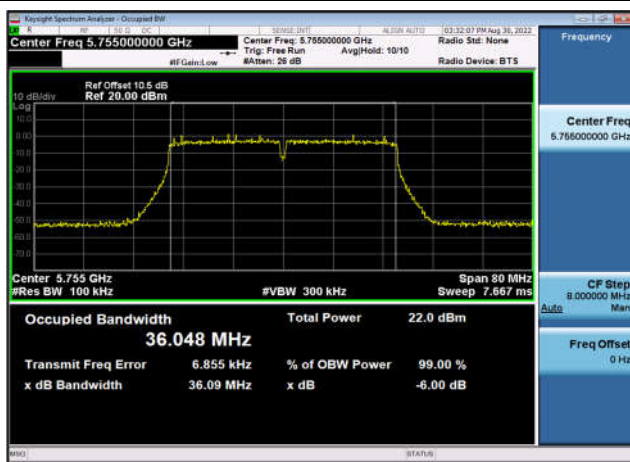

U-NII-3 6dB Bandwidth-802.11ac(40MHz)
,5755MHz,Ant0