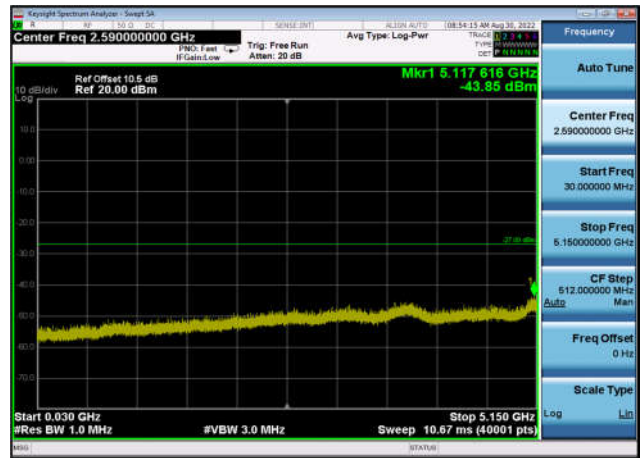

U-NII-1 ,Plot 2,30MHz~5150MHz-802.11a
c(40MHz),5190MHz,Ant1