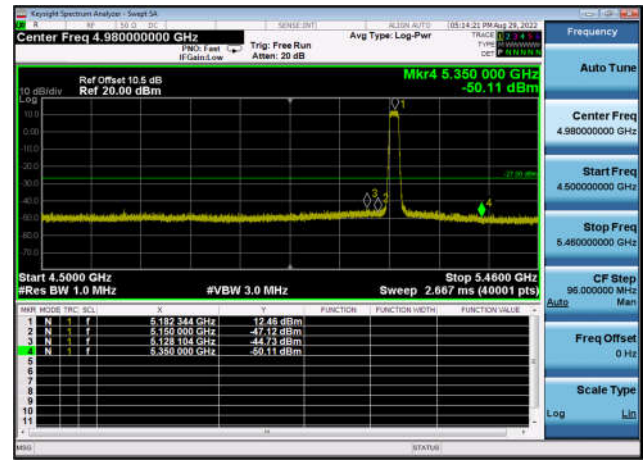

U-NII-1 ,Plot 1,Band Edge-802.11ac(20 MHz),5180MHz,Ant1