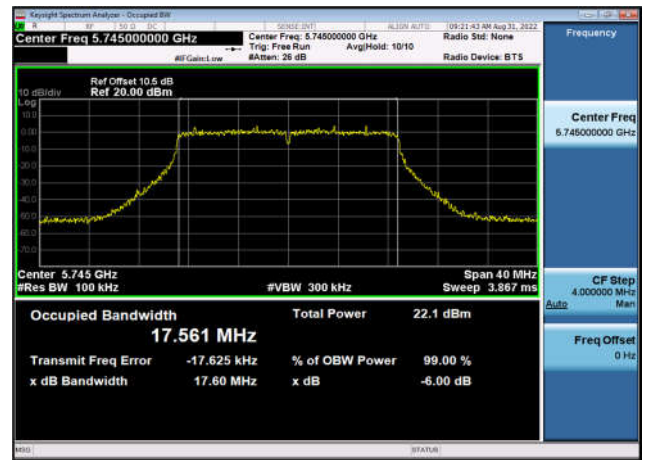

U-NII-3 6dB Bandwidth-802.11ac(20MHz)
,5745MHz,Ant1