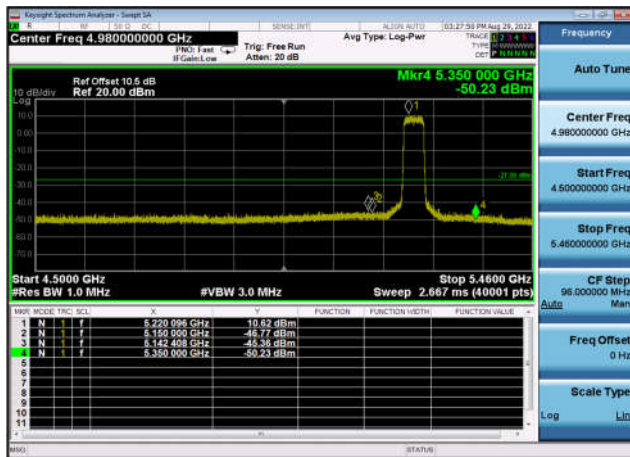

U-NII-1 ,Plot 1,Band Edge-802.11ax(40 MHz),5230MHz,Ant0