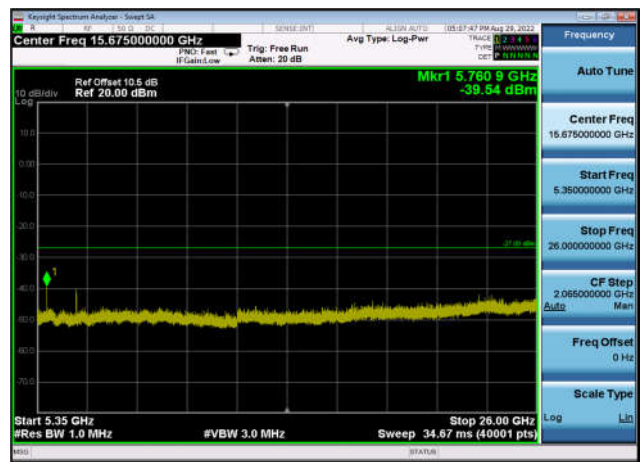

U-NII-1 ,Plot 3,5350MHz~26000MHz-802.11n(40MHz),5230MHz,Ant1