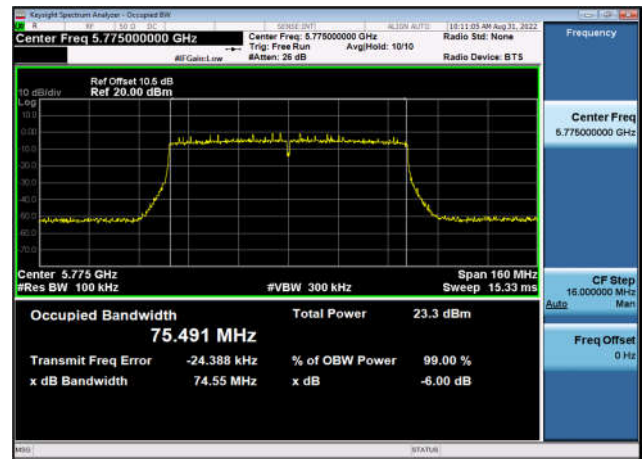

U-NII-3 6dB Bandwidth-802.11ac(40MHz)  
,5795MHz,Ant0

U-NII-3 6dB Bandwidth-802.11ac(40MHz)  
,5795MHz,Ant1

U-NII-3 6dB Bandwidth-802.11ac(80MHz)  
,5775MHz,Ant0

U-NII-3 6dB Bandwidth-802.11ac(80MHz)  
,5775MHz,Ant1