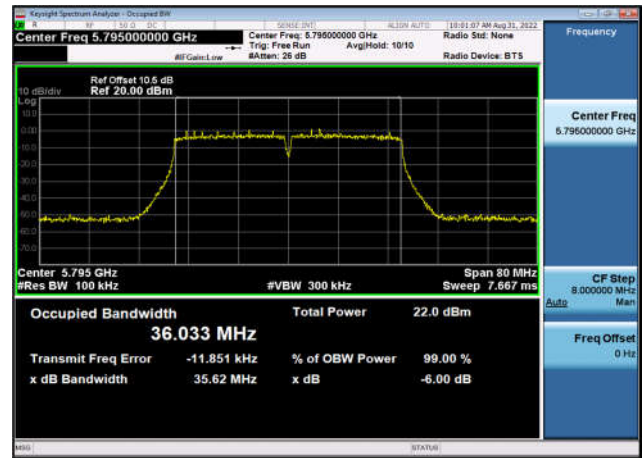

U-NII-3 6dB Bandwidth-802.11ac(40MHz)
,5795MHz,Ant1