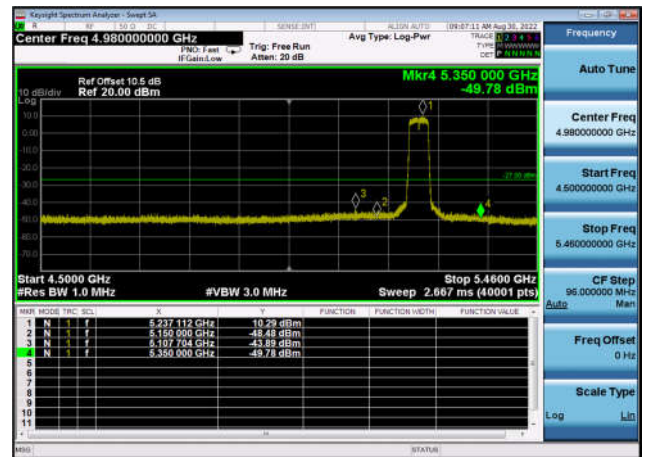

U-NII-1 ,Plot 1,Band Edge-802.11ac(40 MHz),5230MHz,Ant1