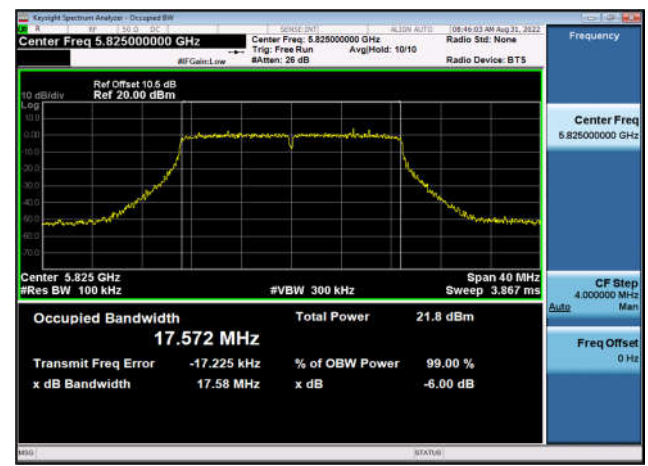

U-NII-3 6dB Bandwidth-802.11n(20MHz)
,5825MHz,Ant1