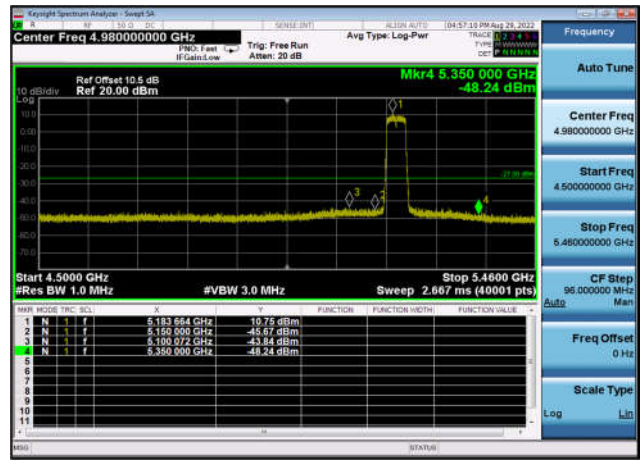

U-NII-1 ,Plot 1,Band Edge-802.11n(40M Hz),5190MHz,Ant1