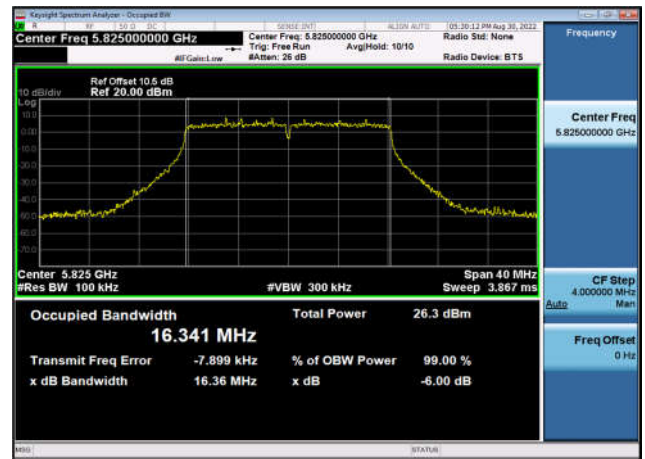

U-NII-3 6dB Bandwidth-802.11a(20MHz)  
,5785MHz,Ant0

U-NII-3 6dB Bandwidth-802.11a(20MHz)  
,5785MHz,Ant1

U-NII-3 6dB Bandwidth-802.11a(20MHz)  
,5825MHz,Ant0

U-NII-3 6dB Bandwidth-802.11a(20MHz)  
,5825MHz,Ant1