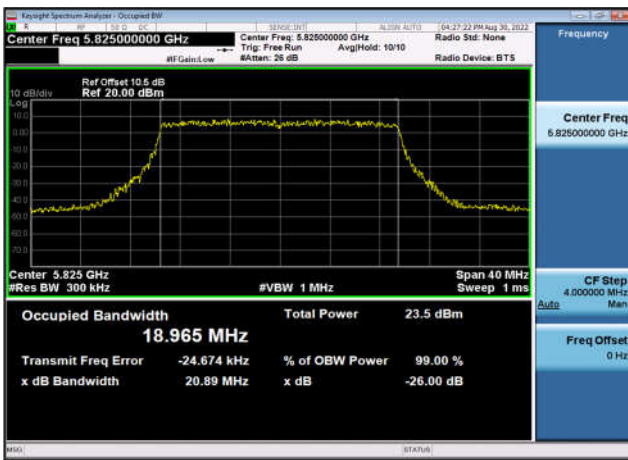

U-NII-3 99% OBW & 26dB EBW-802.11ax(20MHz)  
,5825MHz,Ant0

U-NII-3 99% OBW & 26dB EBW-802.11ax(20MHz)  
,5825MHz,Ant1

U-NII-3 99% OBW & 26dB EBW-802.11ax(40MHz)  
,5755MHz,Ant0

U-NII-3 99% OBW & 26dB EBW-802.11ax(40MHz)  
,5755MHz,Ant1