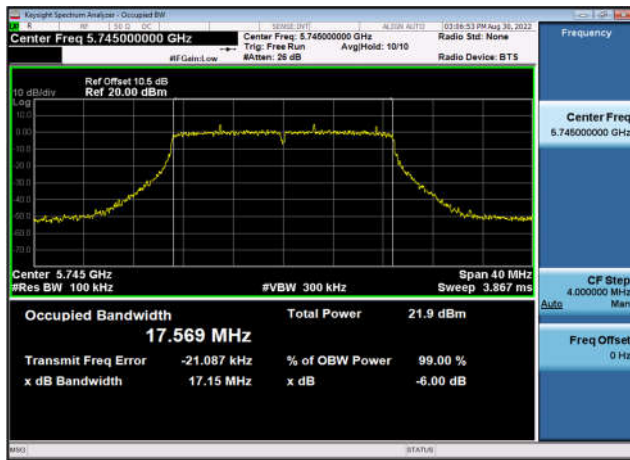

U-NII-3 6dB Bandwidth-802.11ac(20MHz)
,5745MHz,Ant0