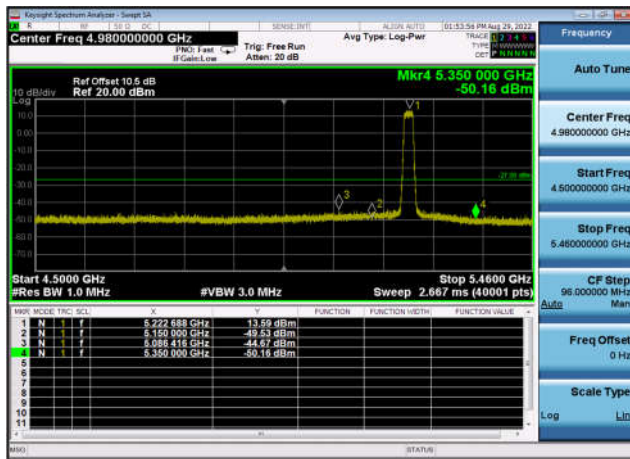

U-NII-1 ,Plot 1,Band Edge-802.11a(20M Hz),5240MHz,Ant1

U-NII-1 ,Plot 1,Band Edge-802.11ac(20 MHz),5180MHz,Ant0

U-NII-1 ,Plot 1,Band Edge-802.11ac(20 MHz),5180MHz,Ant1

U-NII-1 ,Plot 1,Band Edge-802.11ac(20 MHz),5220MHz,Ant0