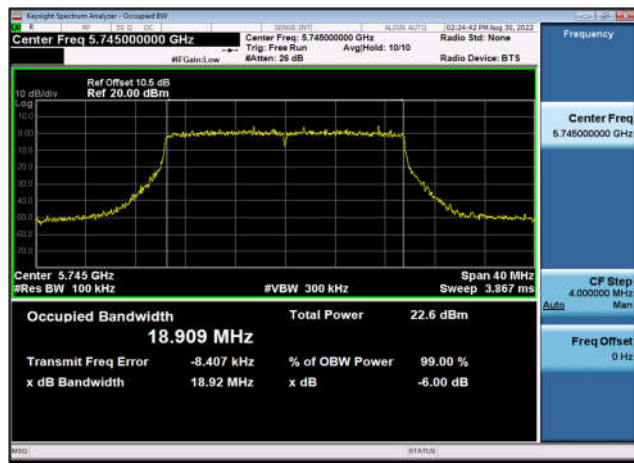

Test Plots

U-NII-3 6dB Bandwidth-802.11n(20MHz)
,5745MHz,Ant0