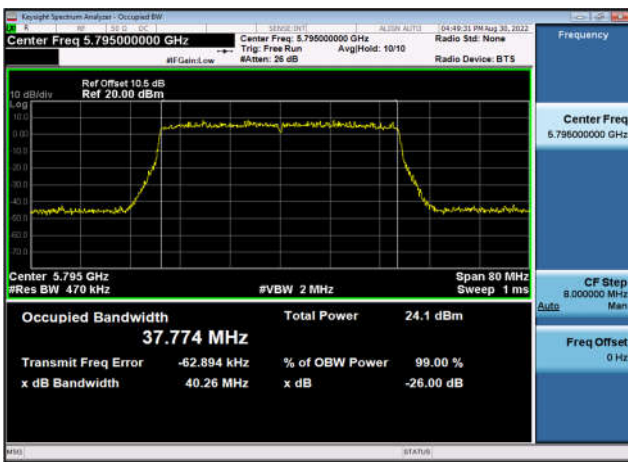

U-NII-3 99% OBW & 26dB EBW-802.11ax(40MHz)
,5795MHz,Ant0