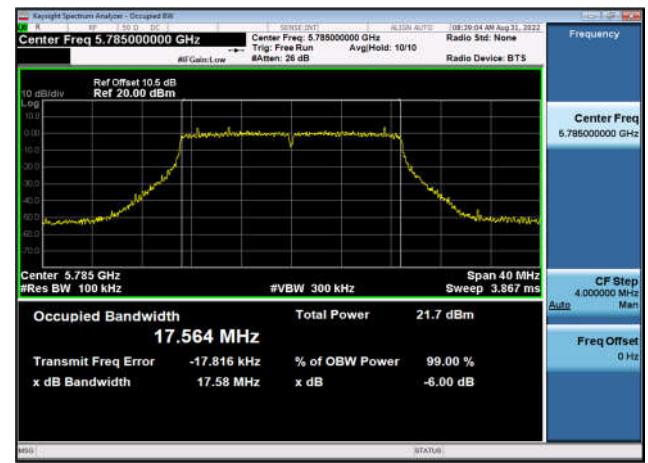

### Test Plots

U-NII-3 6dB Bandwidth-802.11n(20MHz)  
,5745MHz,Ant0

U-NII-3 6dB Bandwidth-802.11n(20MHz)  
,5745MHz,Ant1

U-NII-3 6dB Bandwidth-802.11n(20MHz)  
,5785MHz,Ant0

U-NII-3 6dB Bandwidth-802.11n(20MHz)  
,5785MHz,Ant1