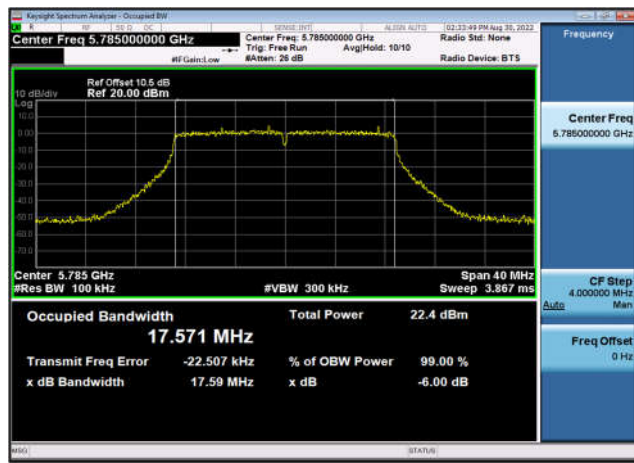

### Test Plots

U-NII-3 6dB Bandwidth-802.11n(20MHz)  
,5745MHz,Ant0

U-NII-3 6dB Bandwidth-802.11n(20MHz)  
,5745MHz,Ant1

U-NII-3 6dB Bandwidth-802.11n(20MHz)  
,5785MHz,Ant0

U-NII-3 6dB Bandwidth-802.11n(20MHz)  
,5785MHz,Ant1