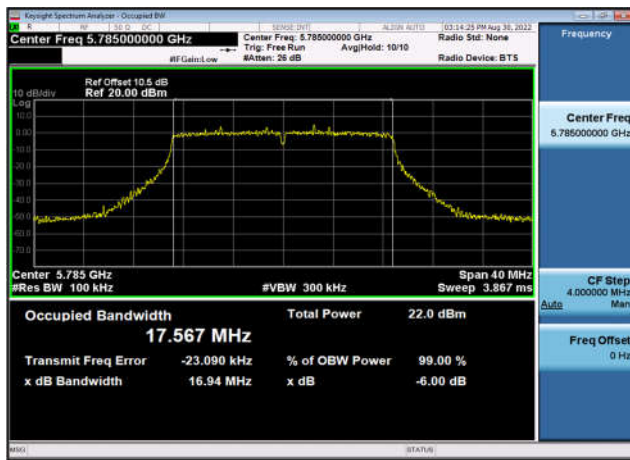

U-NII-3 6dB Bandwidth-802.11ac(20MHz)
,5785MHz,Ant0