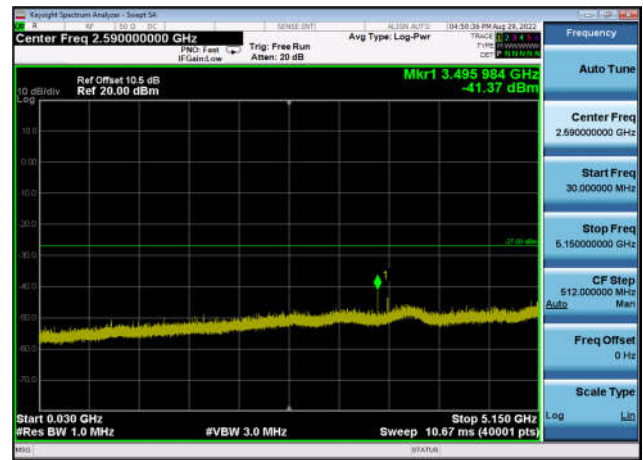

U-NII-1 ,Plot 2,30MHz~5150MHz-802.11n
(20MHz),5240MHz,Ant1