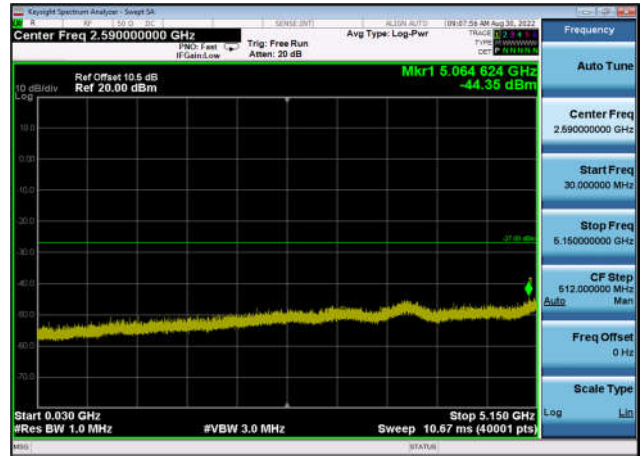

U-NII-1 ,Plot 2,30MHz~5150MHz-802.11a
c(40MHz),5230MHz,Ant1