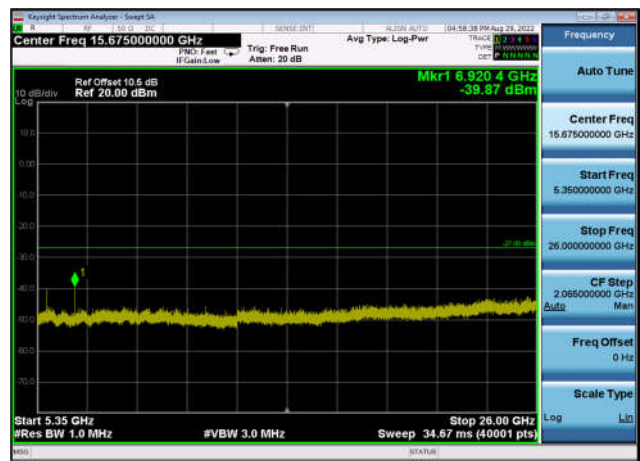

U-NII-1 ,Plot 3,5350MHz~26000MHz-802.11n(40MHz),5190MHz,Ant1