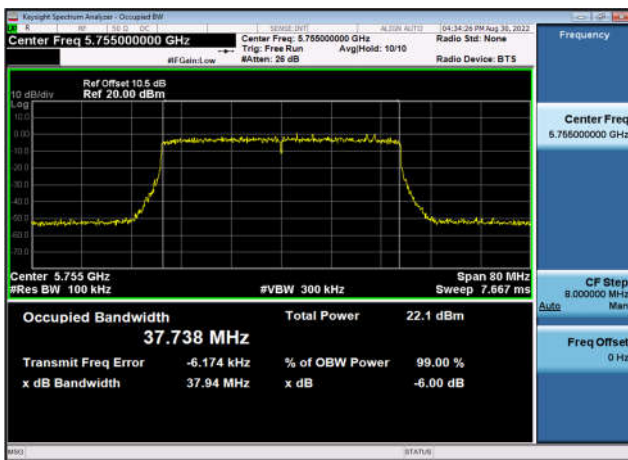

U-NII-3 6dB Bandwidth-802.11ax(40MHz)
,5755MHz,Ant0