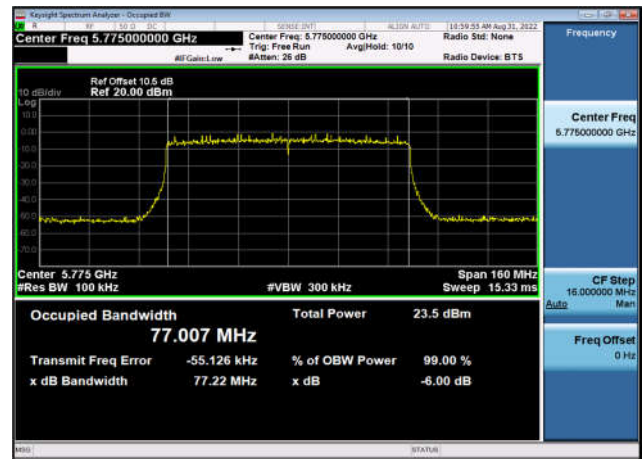

U-NII-3 6dB Bandwidth-802.11ax(40MHz)  
,5795MHz,Ant0

U-NII-3 6dB Bandwidth-802.11ax(40MHz)  
,5795MHz,Ant1

U-NII-3 6dB Bandwidth-802.11ax(80MHz)  
,5775MHz,Ant0

U-NII-3 6dB Bandwidth-802.11ax(80MHz)  
,5775MHz,Ant1