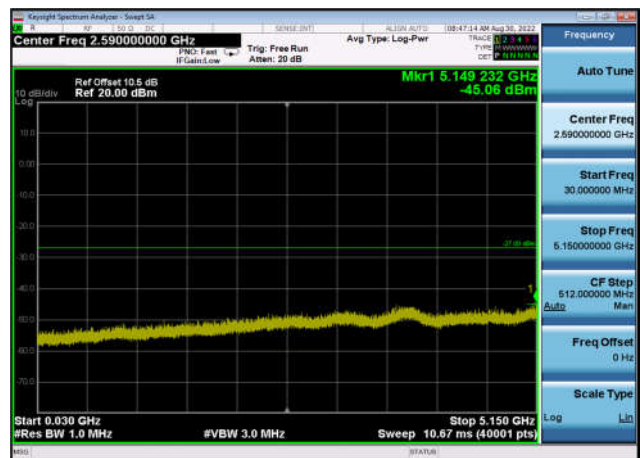

U-NII-1 ,Plot 2,30MHz~5150MHz-802.11a
c(20MHz),5240MHz,Ant1