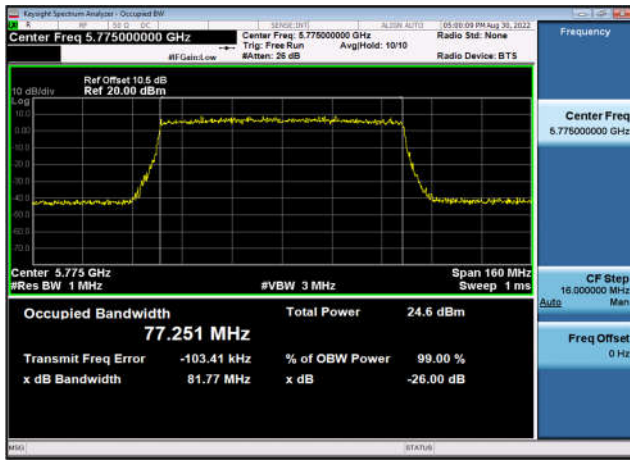

U-NII-3 99% OBW & 26dB EBW-802.11ax(80MHz)
,5775MHz,Ant0