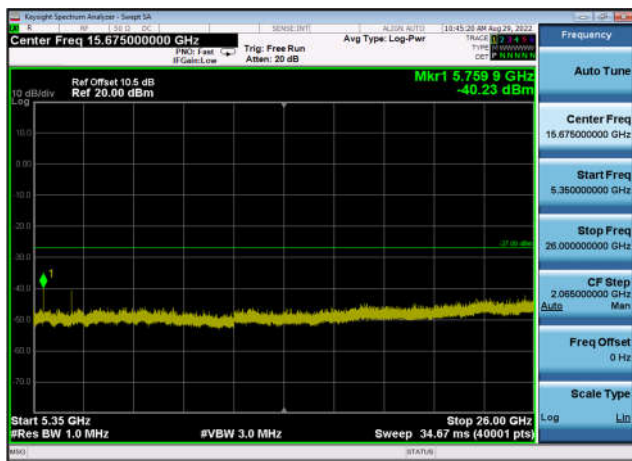

U-NII-1 ,Plot 2,30MHz~5150MHz-802.11n (40MHz),5190MHz,Ant1

U-NII-1 ,Plot 2,30MHz~5150MHz-802.11n  
(40MHz),5230MHz,Ant0

U-NII-1 ,Plot 2,30MHz~5150MHz-802.11n  
(40MHz),5230MHz,Ant1

U-NII-1 ,Plot 3,5350MHz~26000MHz-802.11n(40MHz),5190MHz,Ant0