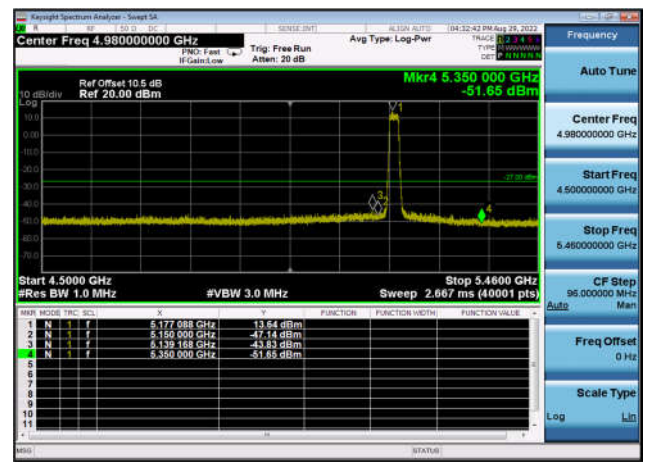

U-NII-1 ,Plot 1,Band Edge-802.11n(20M Hz),5180MHz,Ant1