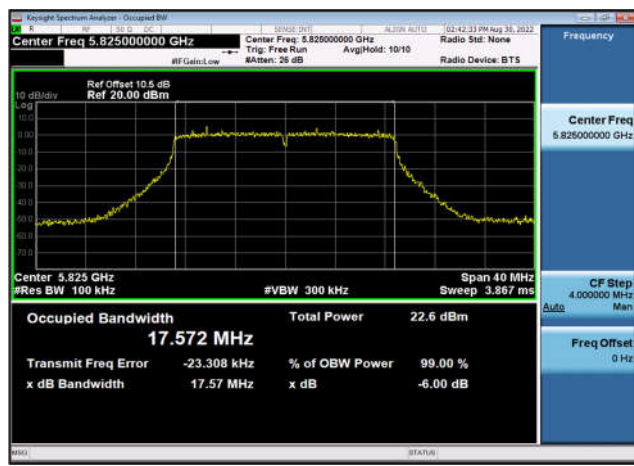

U-NII-3 6dB Bandwidth-802.11n(20MHz)
,5825MHz,Ant0