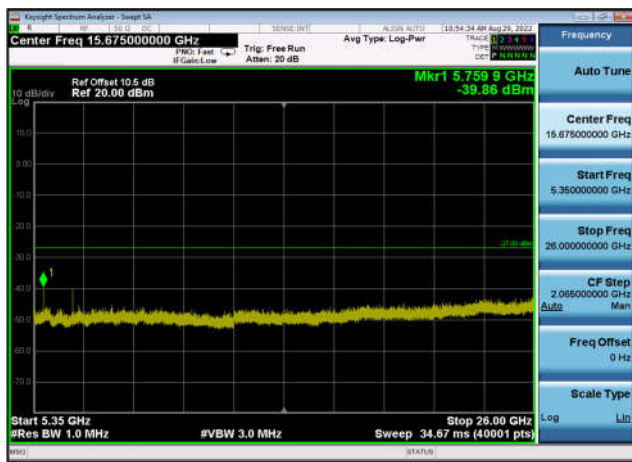

U-NII-1 ,Plot 3,5350MHz~26000MHz-802.11n(40MHz),5230MHz,Ant0