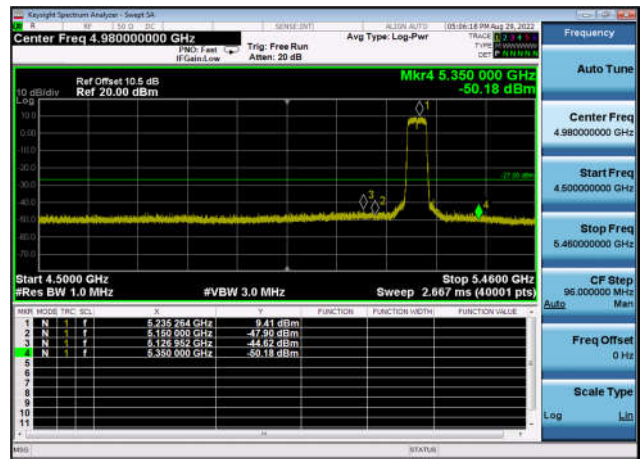

U-NII-1 ,Plot 1,Band Edge-802.11n(40M Hz),5230MHz,Ant1