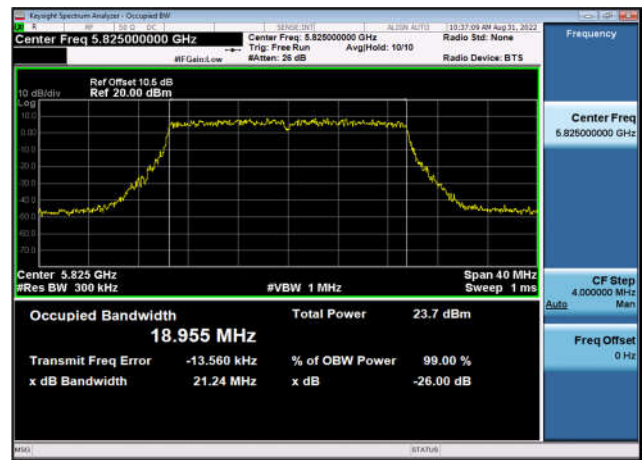

U-NII-3 99% OBW & 26dB EBW-802.11ax(20MHz)  
,5825MHz,Ant0

U-NII-3 99% OBW & 26dB EBW-802.11ax(20MHz)  
,5825MHz,Ant1

U-NII-3 99% OBW & 26dB EBW-802.11ax(40MHz)  
,5755MHz,Ant0

U-NII-3 99% OBW & 26dB EBW-802.11ax(40MHz)  
,5755MHz,Ant1