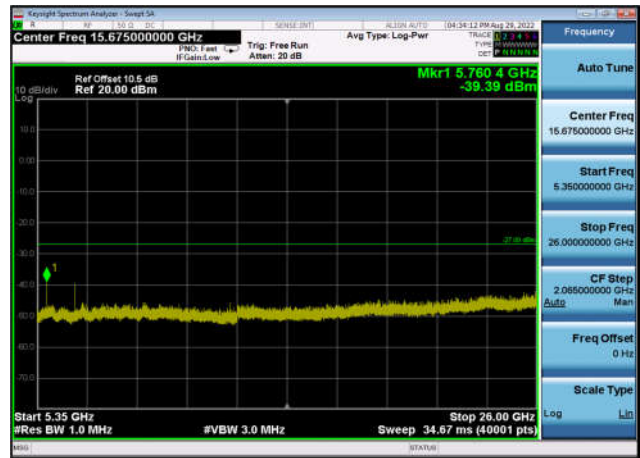

U-NII-1 ,Plot 3,5350MHz~26000MHz-802.
11n(20MHz),5180MHz,Ant1