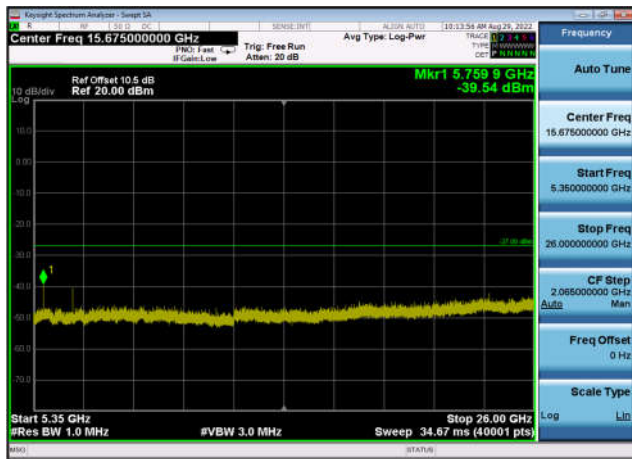

U-NII-1 ,Plot 2,30MHz~5150MHz-802.11n  
(20MHz),5240MHz,Ant1

U-NII-1 ,Plot 3,5350MHz~26000MHz-802.  
11n(20MHz),5180MHz,Ant0

U-NII-1 ,Plot 3,5350MHz~26000MHz-802.  
11n(20MHz),5180MHz,Ant1

U-NII-1 ,Plot 3,5350MHz~26000MHz-802.  
11n(20MHz),5220MHz,Ant0