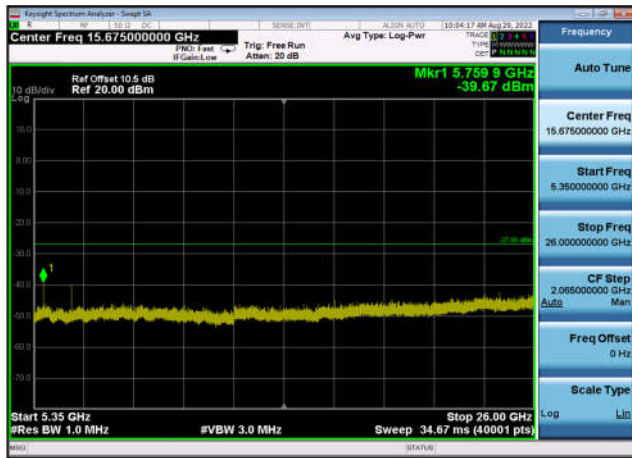

U-NII-1 ,Plot 3,5350MHz~26000MHz-802.
11n(20MHz),5180MHz,Ant0