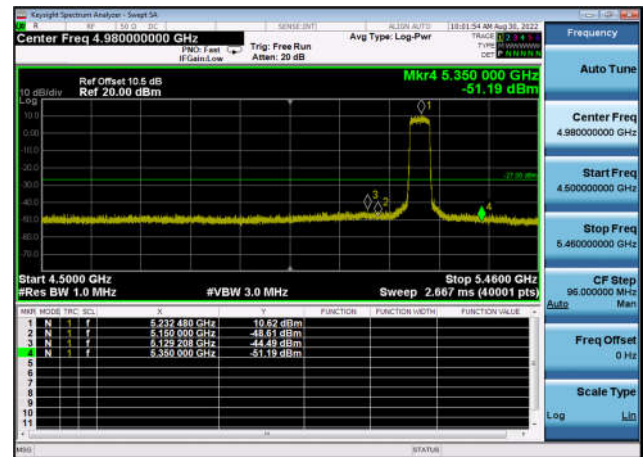

U-NII-1 ,Plot 1,Band Edge-802.11ax(40 MHz),5230MHz,Ant1