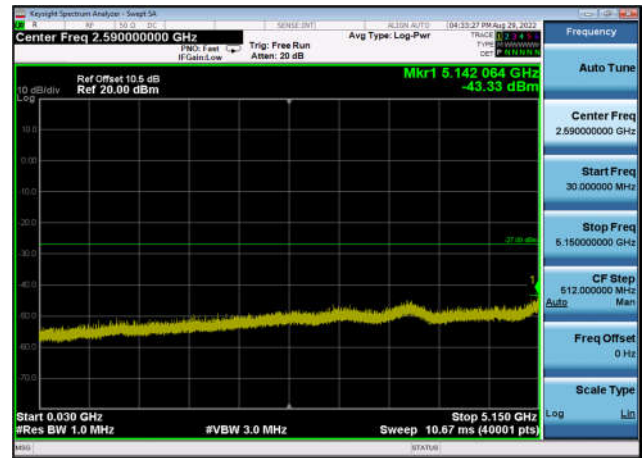

U-NII-1 ,Plot 2,30MHz~5150MHz-802.11n
(20MHz),5180MHz,Ant1