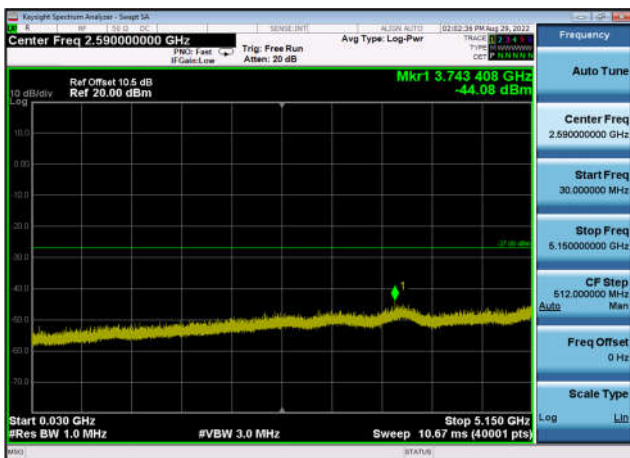

U-NII-1 ,Plot 2,30MHz~5150MHz-802.11a  
c(20MHz),5180MHz,Ant1

U-NII-1 ,Plot 2,30MHz~5150MHz-802.11a  
c(20MHz),5220MHz,Ant0

U-NII-1 ,Plot 2,30MHz~5150MHz-802.11a  
c(20MHz),5220MHz,Ant1

U-NII-1 ,Plot 2,30MHz~5150MHz-802.11a  
c(20MHz),5240MHz,Ant0