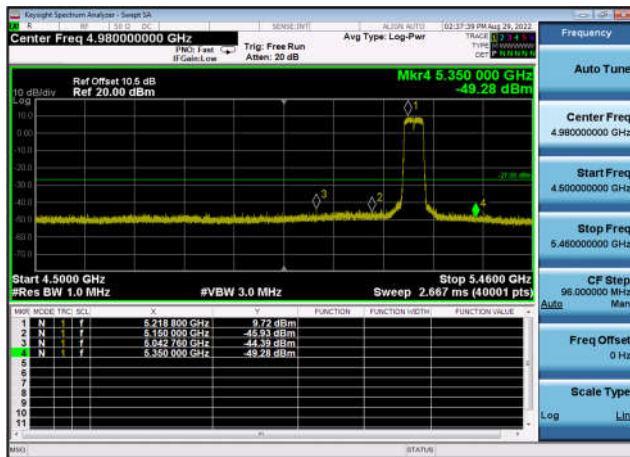

U-NII-1 ,Plot 1,Band Edge-802.11ac(40 MHz),5230MHz,Ant0