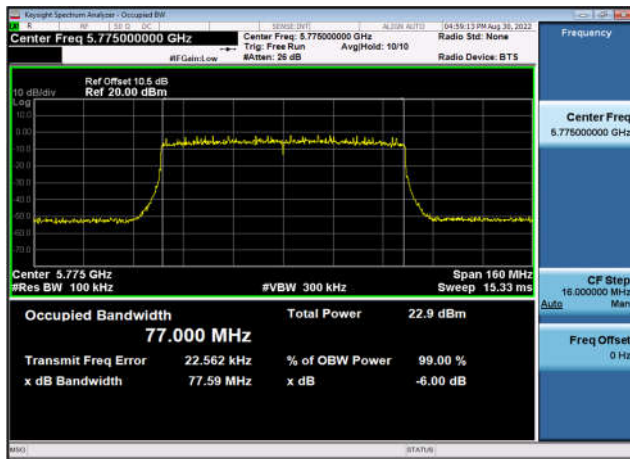

U-NII-3 6dB Bandwidth-802.11ax(80MHz)
,5775MHz,Ant0