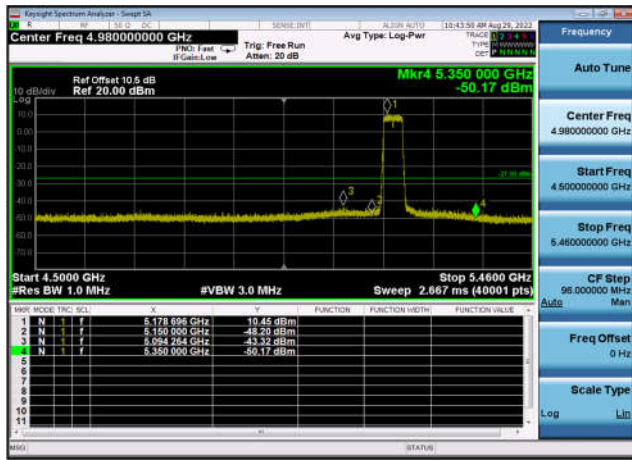

U-NII-1 ,Plot 3,5350MHz~26000MHz-802.  
11n(20MHz),5220MHz,Ant1

U-NII-1 ,Plot 3,5350MHz~26000MHz-802.  
11n(20MHz),5240MHz,Ant0

U-NII-1 ,Plot 3,5350MHz~26000MHz-802.  
11n(20MHz),5240MHz,Ant1

U-NII-1 ,Plot 1,Band Edge-802.11n(40M Hz),5190MHz,Ant0