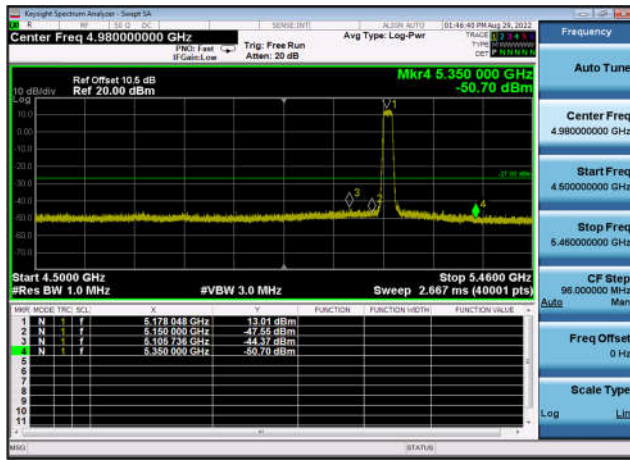

U-NII-1 ,Plot 1,Band Edge-802.11ac(20 MHz),5180MHz,Ant0