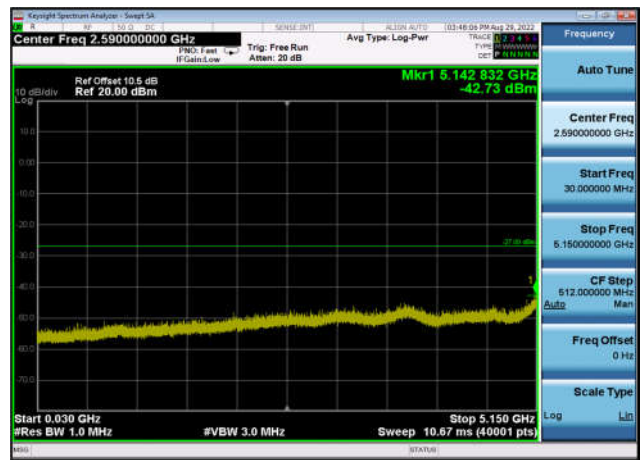

U-NII-1 ,Plot 2,30MHz~5150MHz-802.11a
(20MHz),5180MHz,Ant1