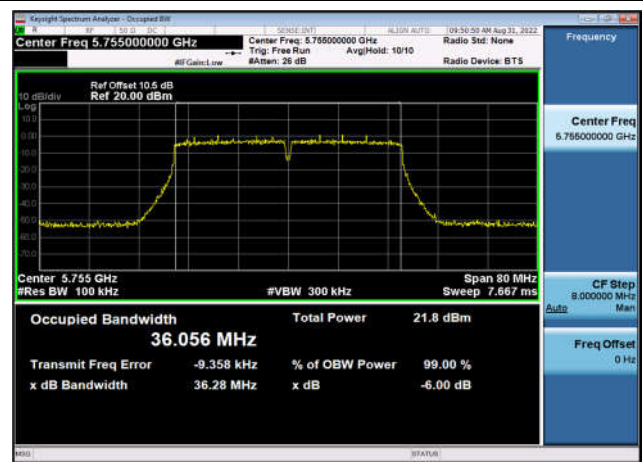

U-NII-3 6dB Bandwidth-802.11ac(20MHz)  
,5825MHz,Ant0

U-NII-3 6dB Bandwidth-802.11ac(20MHz)  
,5825MHz,Ant1

U-NII-3 6dB Bandwidth-802.11ac(40MHz)  
,5755MHz,Ant0

U-NII-3 6dB Bandwidth-802.11ac(40MHz)  
,5755MHz,Ant1