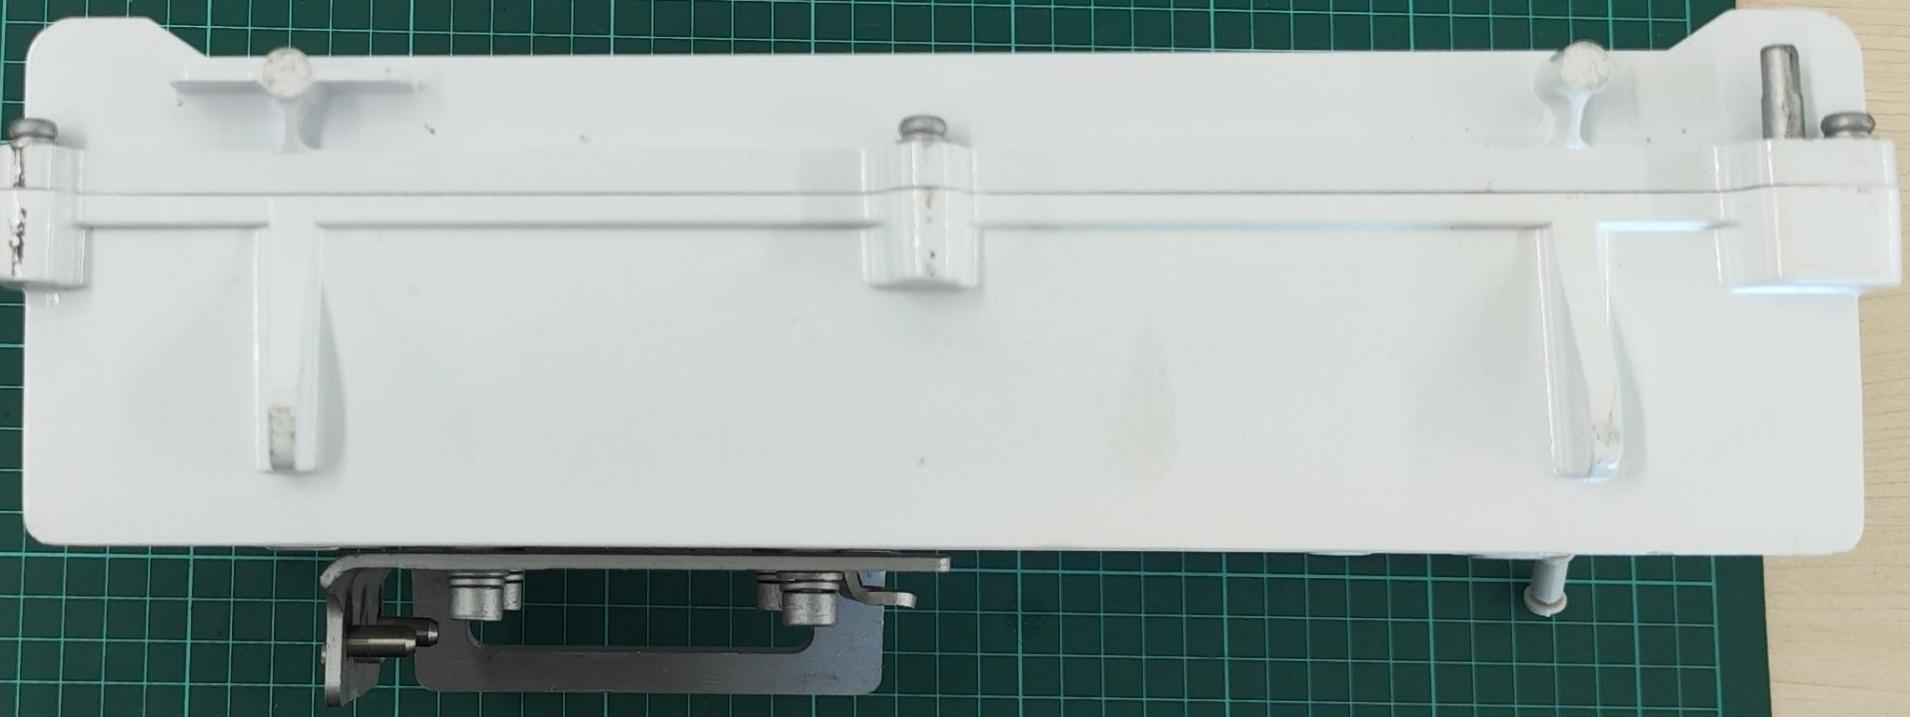

KW-triO

CUTTING MAT NO. 9Z201 A3

MADE IN TAIWAN

0
1
2
3
4
5
6
7
8
9
10
11
12
13
14
15
16
17
18
19
20
21
22
23
24
25
26

0 1 2 3 4 5 6 7 8 9 10 11 12 13 14 15 16 17 18 19 20 21 22 23 24 25 26 27 28 29 30 31 32 33 34 35 36 37 38 39 40 41 42