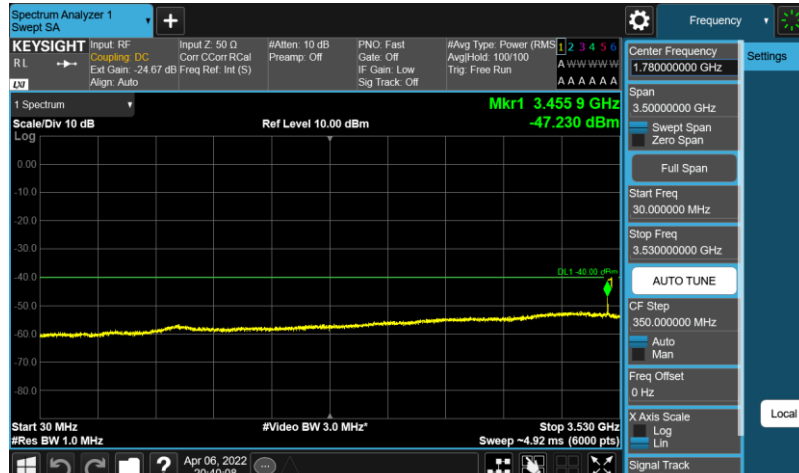

Band48-20MHz-QPSK-56640-E-TM1.1-30-3530