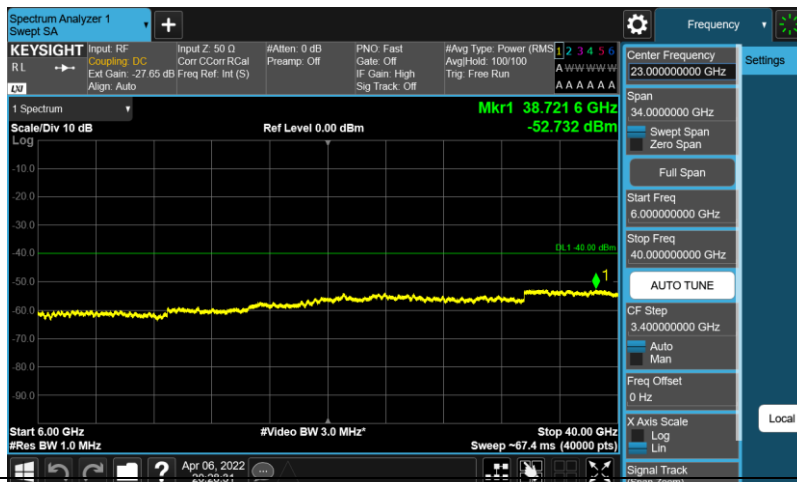

Band48-20MHz-QPSK-55990-E-TM1.1-6000-40000