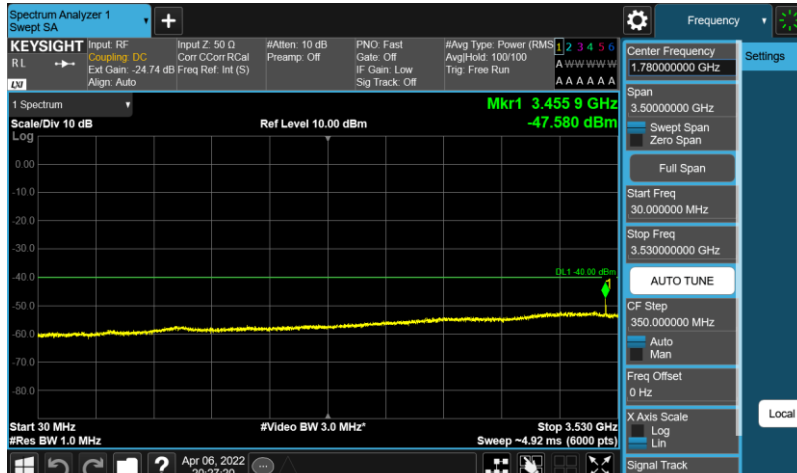

Band48-20MHz-QPSK-55340-E-TM1.1-30-3530

Band48-20MHz-QPSK-55340-E-TM1.1-3720-6000

Band48-20MHz-QPSK-55340-E-TM1.1-6000-40000

Band48-20MHz-QPSK-55990-E-TM1.1-30-3530

Band48-20MHz-QPSK-55990-E-TM1.1-3720-6000