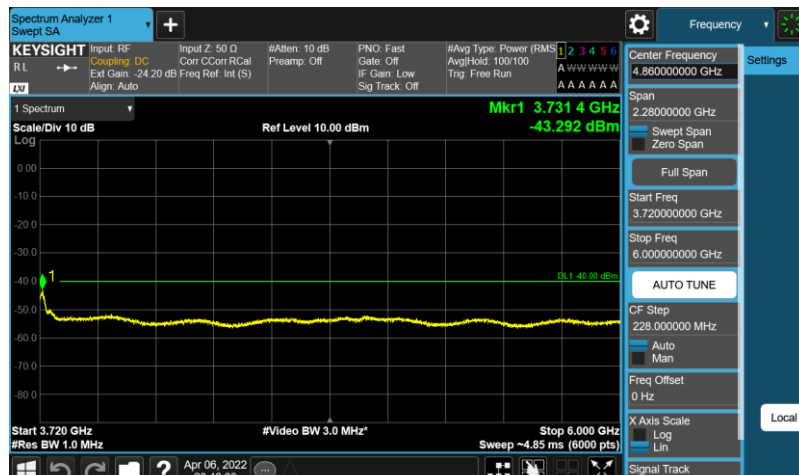

Band48-20MHz-QPSK-56640-E-TM1.1-3720-6000