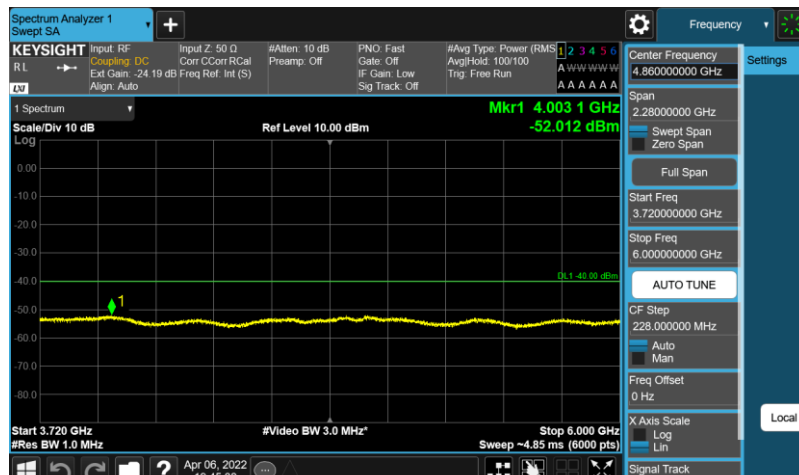

Band48-20MHz-QPSK-55340-E-TM1.1-30-3530

Band48-20MHz-QPSK-55340-E-TM1.1-3720-6000

Band48-20MHz-QPSK-55340-E-TM1.1-6000-40000

Band48-20MHz-QPSK-55990-E-TM1.1-30-3530

Band48-20MHz-QPSK-55990-E-TM1.1-3720-6000