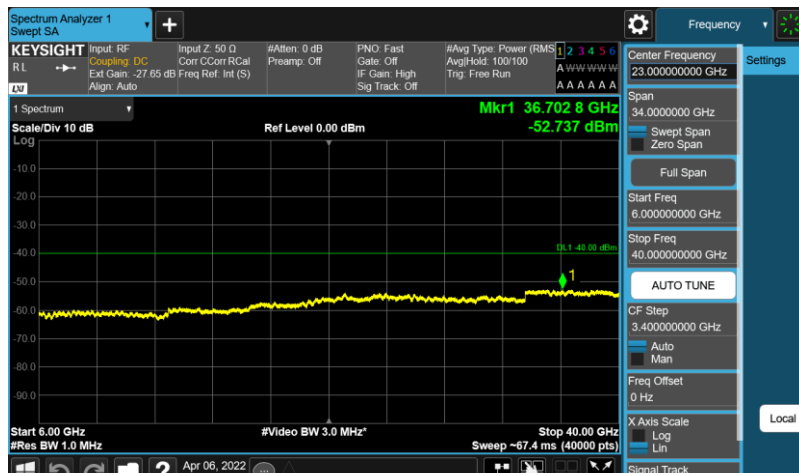

Band48-20MHz-QPSK-55340-E-TM1.1-30-3530

Band48-20MHz-QPSK-55340-E-TM1.1-3720-6000

Band48-20MHz-QPSK-55340-E-TM1.1-6000-40000

Band48-20MHz-QPSK-55990-E-TM1.1-30-3530

Band48-20MHz-QPSK-55990-E-TM1.1-3720-6000