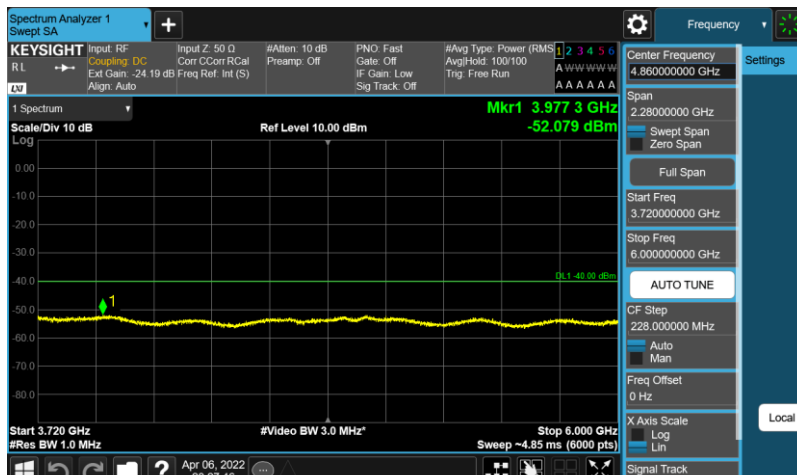

Band48-20MHz-QPSK-55340-E-TM1.1-30-3530

Band48-20MHz-QPSK-55340-E-TM1.1-3720-6000

Band48-20MHz-QPSK-55340-E-TM1.1-6000-40000

Band48-20MHz-QPSK-55990-E-TM1.1-30-3530

Band48-20MHz-QPSK-55990-E-TM1.1-3720-6000