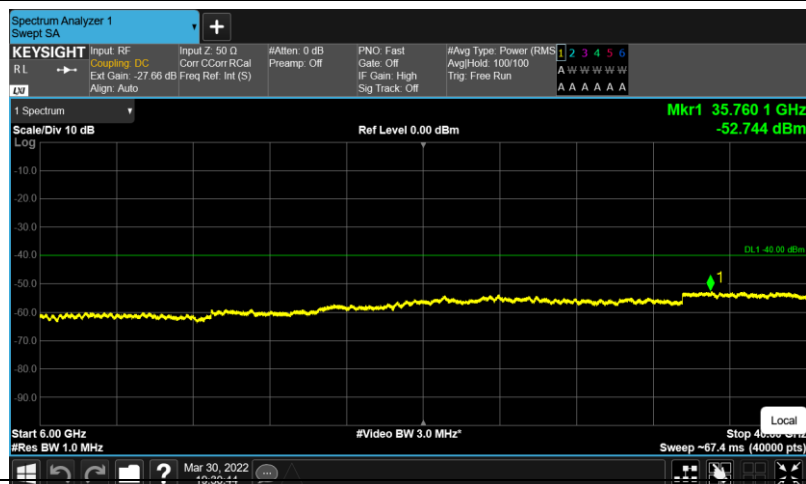

Band48-10MHz-QPSK-55990-E-TM1.1-6000-40000