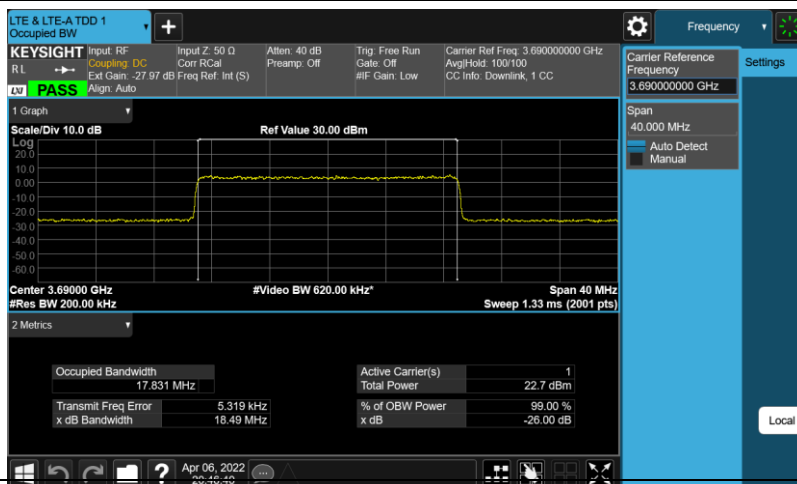

Band48-20MHz-64QAM-56640-E-TM3.1