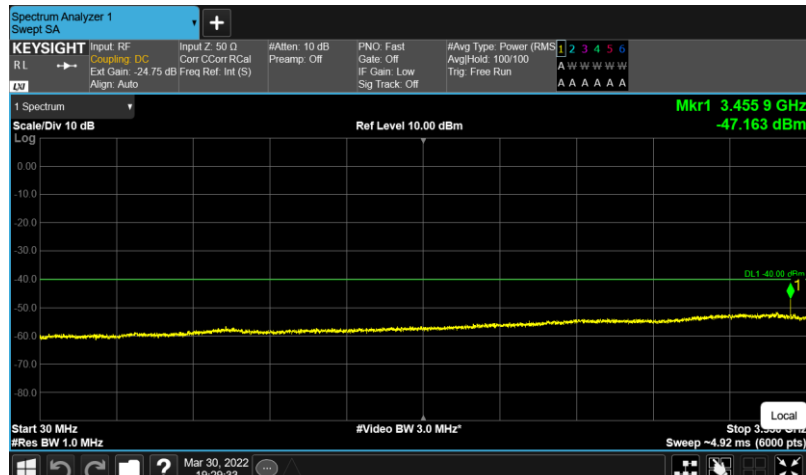

Band48-10MHz-64QAM-56690-E-TM3.1-6000-40000

Band48-10MHz-QPSK-55290-E-TM1.1-30-3530

Band48-10MHz-QPSK-55290-E-TM1.1-3720-6000

Band48-10MHz-QPSK-55290-E-TM1.1-6000-40000

Band48-10MHz-QPSK-55990-E-TM1.1-30-3530