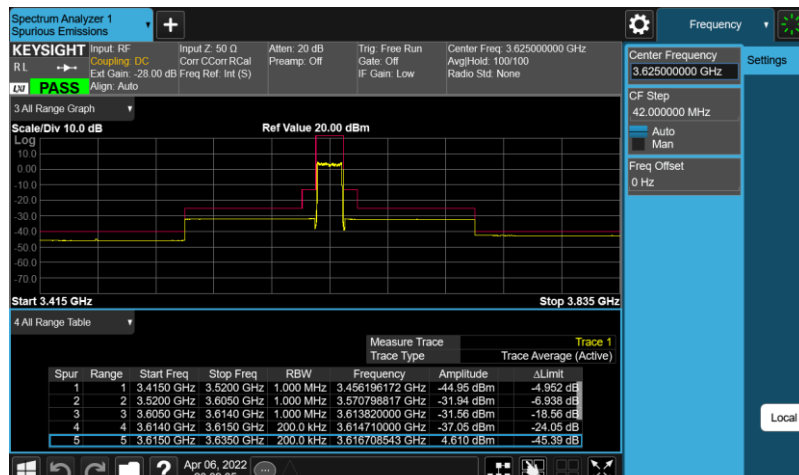

Band48-20MHz-64QAM-55990-E-TM3.1