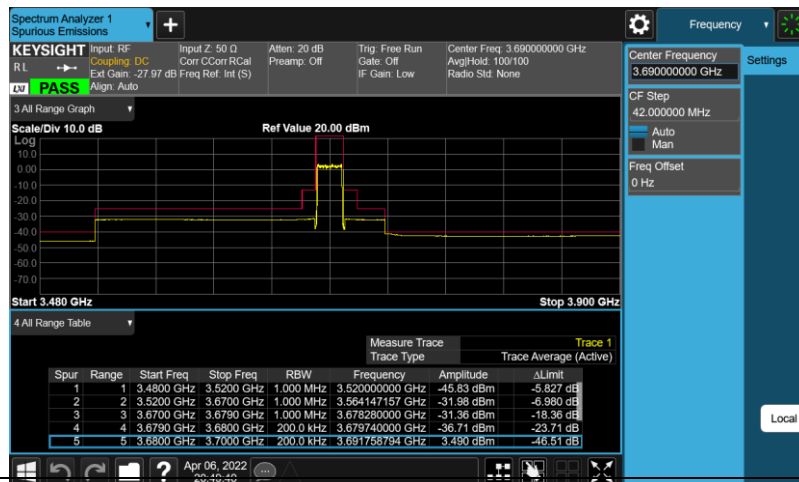

Band48-20MHz-64QAM-56640-E-TM3.1