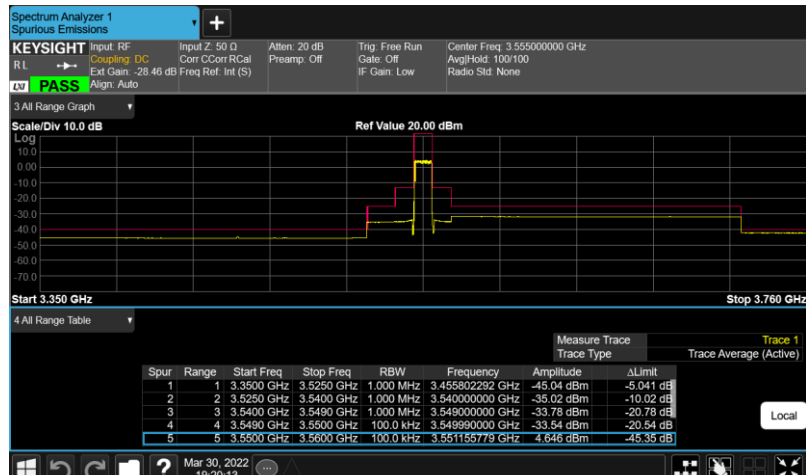

Band48-20MHz-QPSK-55340-E-TM1.1

Band48-20MHz-QPSK-55990-E-TM1.1

Band48-20MHz-QPSK-56640-E-TM1.1

Appendix F: Emission Mask

Test Graphs

Band48-10MHz-QPSK-55290-E-TM1.1

Band48-10MHz-QPSK-55990-E-TM1.1

Band48-10MHz-QPSK-56690-E-TM1.1