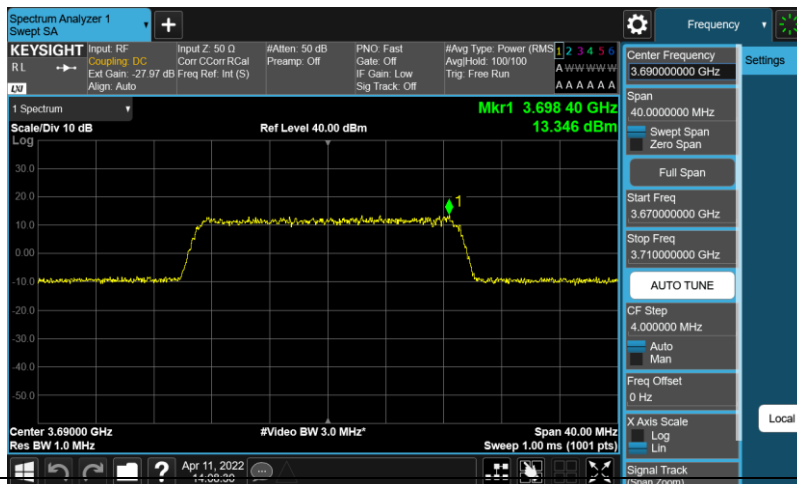

Band48-20MHz-QPSK-55340-E-TM1.1

Band48-20MHz-QPSK-55990-E-TM1.1

Band48-20MHz-QPSK-56640-E-TM1.1

Appendix C: 26dB Bandwidth and Occupied Bandwidth**Test Result**

Band	Bandwidth	Modulation	Channel	Mode	99%(MHz)	EBW(MHz)
Band48	10MHz	64QAM	55290	E-TM3.1	8.9107	9.256
Band48	10MHz	64QAM	55990	E-TM3.1	8.9379	9.306
Band48	10MHz	64QAM	56690	E-TM3.1	8.9102	9.288
Band48	10MHz	QPSK	55290	E-TM1.1	8.9020	9.282
Band48	10MHz	QPSK	55990	E-TM1.1	8.9239	9.304
Band48	10MHz	QPSK	56690	E-TM1.1	8.9059	9.287
Band48	20MHz	64QAM	55340	E-TM3.1	17.820	18.47
Band48	20MHz	64QAM	55990	E-TM3.1	17.847	18.51
Band48	20MHz	64QAM	56640	E-TM3.1	17.831	18.49
Band48	20MHz	QPSK	55340	E-TM1.1	17.840	18.46
Band48	20MHz	QPSK	55990	E-TM1.1	17.808	18.49
Band48	20MHz	QPSK	56640	E-TM1.1	17.833	18.51