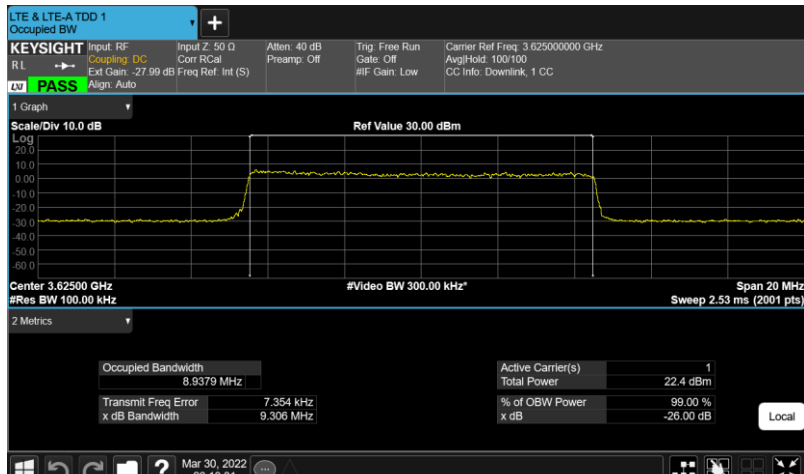

Band48-10MHz-64QAM-55990-E-TM3.1