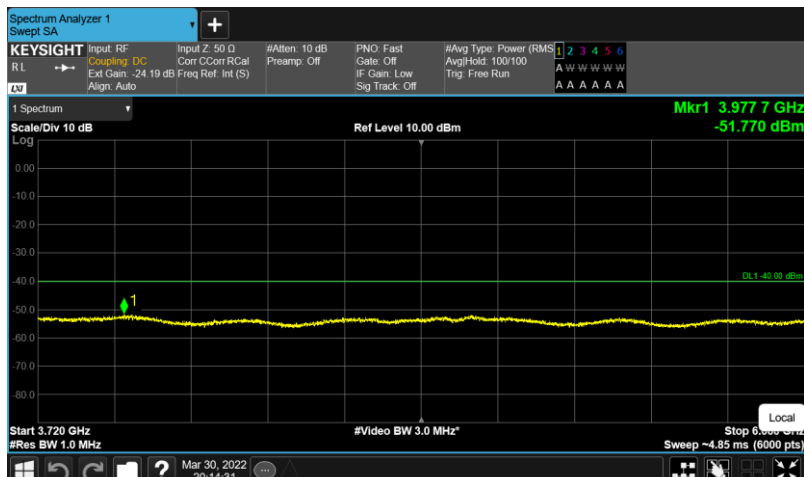

Band48-10MHz-64QAM-55990-E-TM3.1-3720-6000