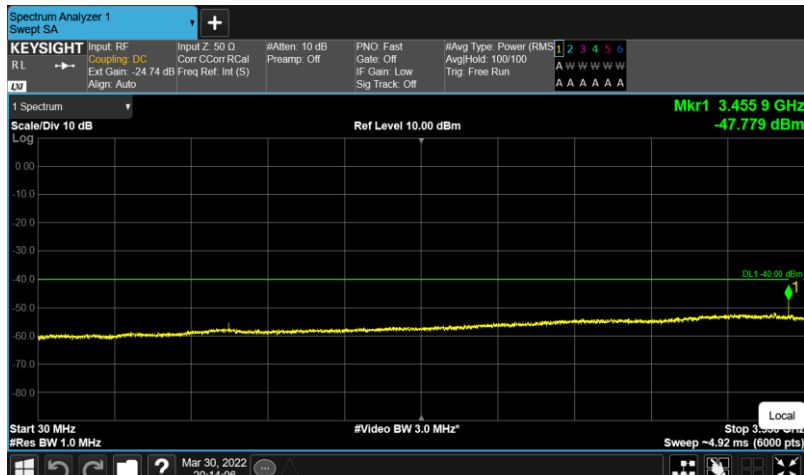

Band48-10MHz-64QAM-55990-E-TM3.1-30-3530