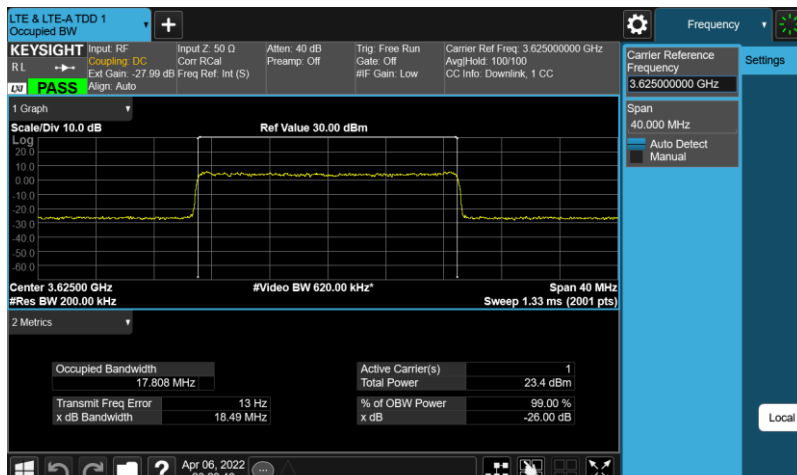

Band48-20MHz-QPSK-55990-E-TM1.1