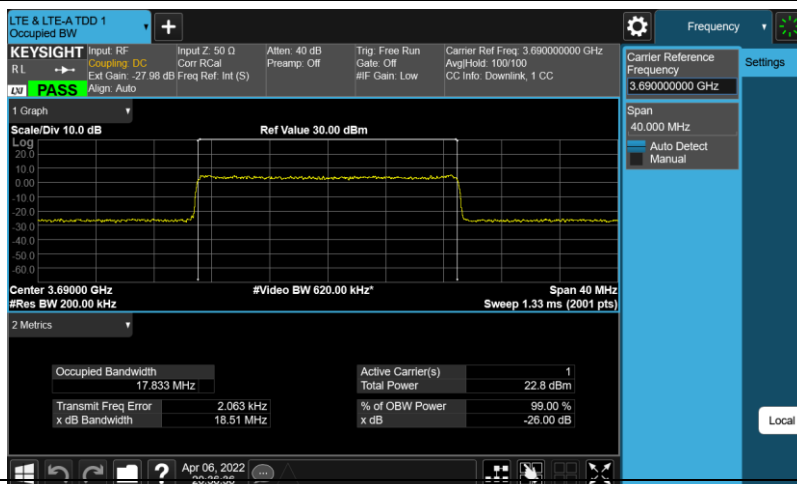

Band48-20MHz-QPSK-56640-E-TM1.1