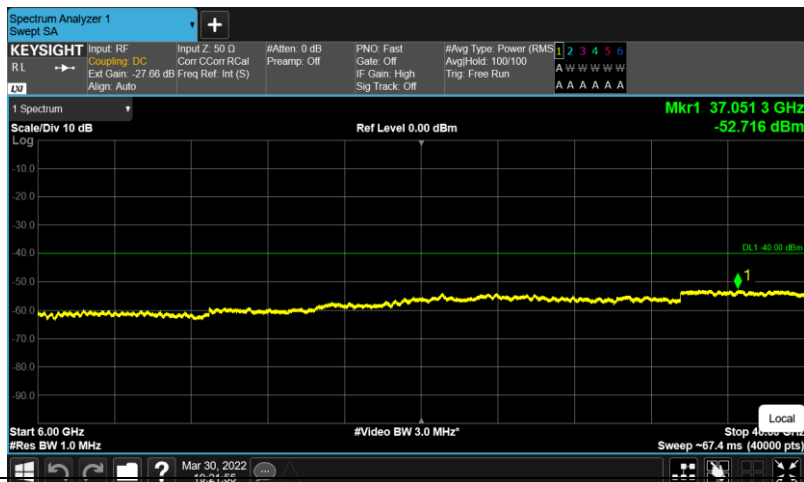

Band48-10MHz-64QAM-56690-E-TM3.1-6000-40000

Band48-10MHz-QPSK-55290-E-TM1.1-30-3530

Band48-10MHz-QPSK-55290-E-TM1.1-3720-6000

Band48-10MHz-QPSK-55290-E-TM1.1-6000-40000

Band48-10MHz-QPSK-55990-E-TM1.1-30-3530