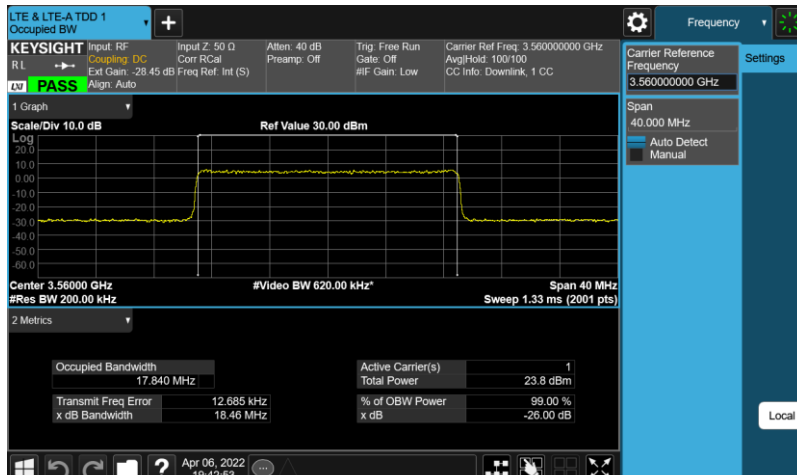

Band48-20MHz-QPSK-55340-E-TM1.1