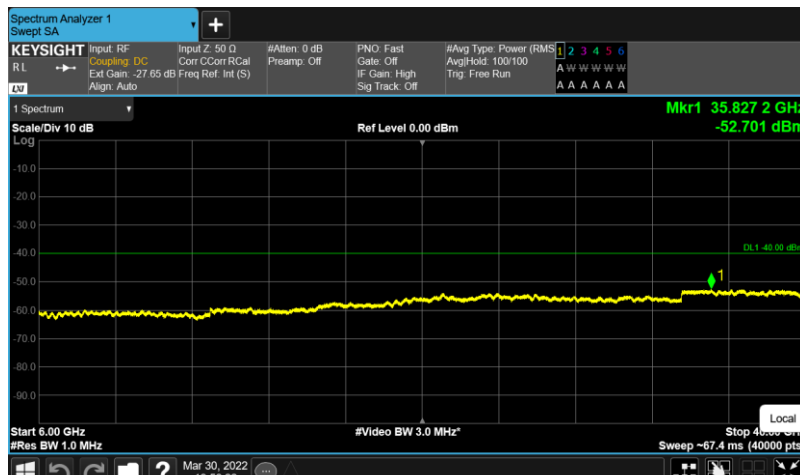

Band48-10MHz-QPSK-55990-E-TM1.1-3720-6000

Band48-10MHz-QPSK-55990-E-TM1.1-6000-40000

Band48-10MHz-QPSK-56690-E-TM1.1-30-3530

Band48-10MHz-QPSK-56690-E-TM1.1-3720-6000

Band48-10MHz-QPSK-56690-E-TM1.1-6000-40000