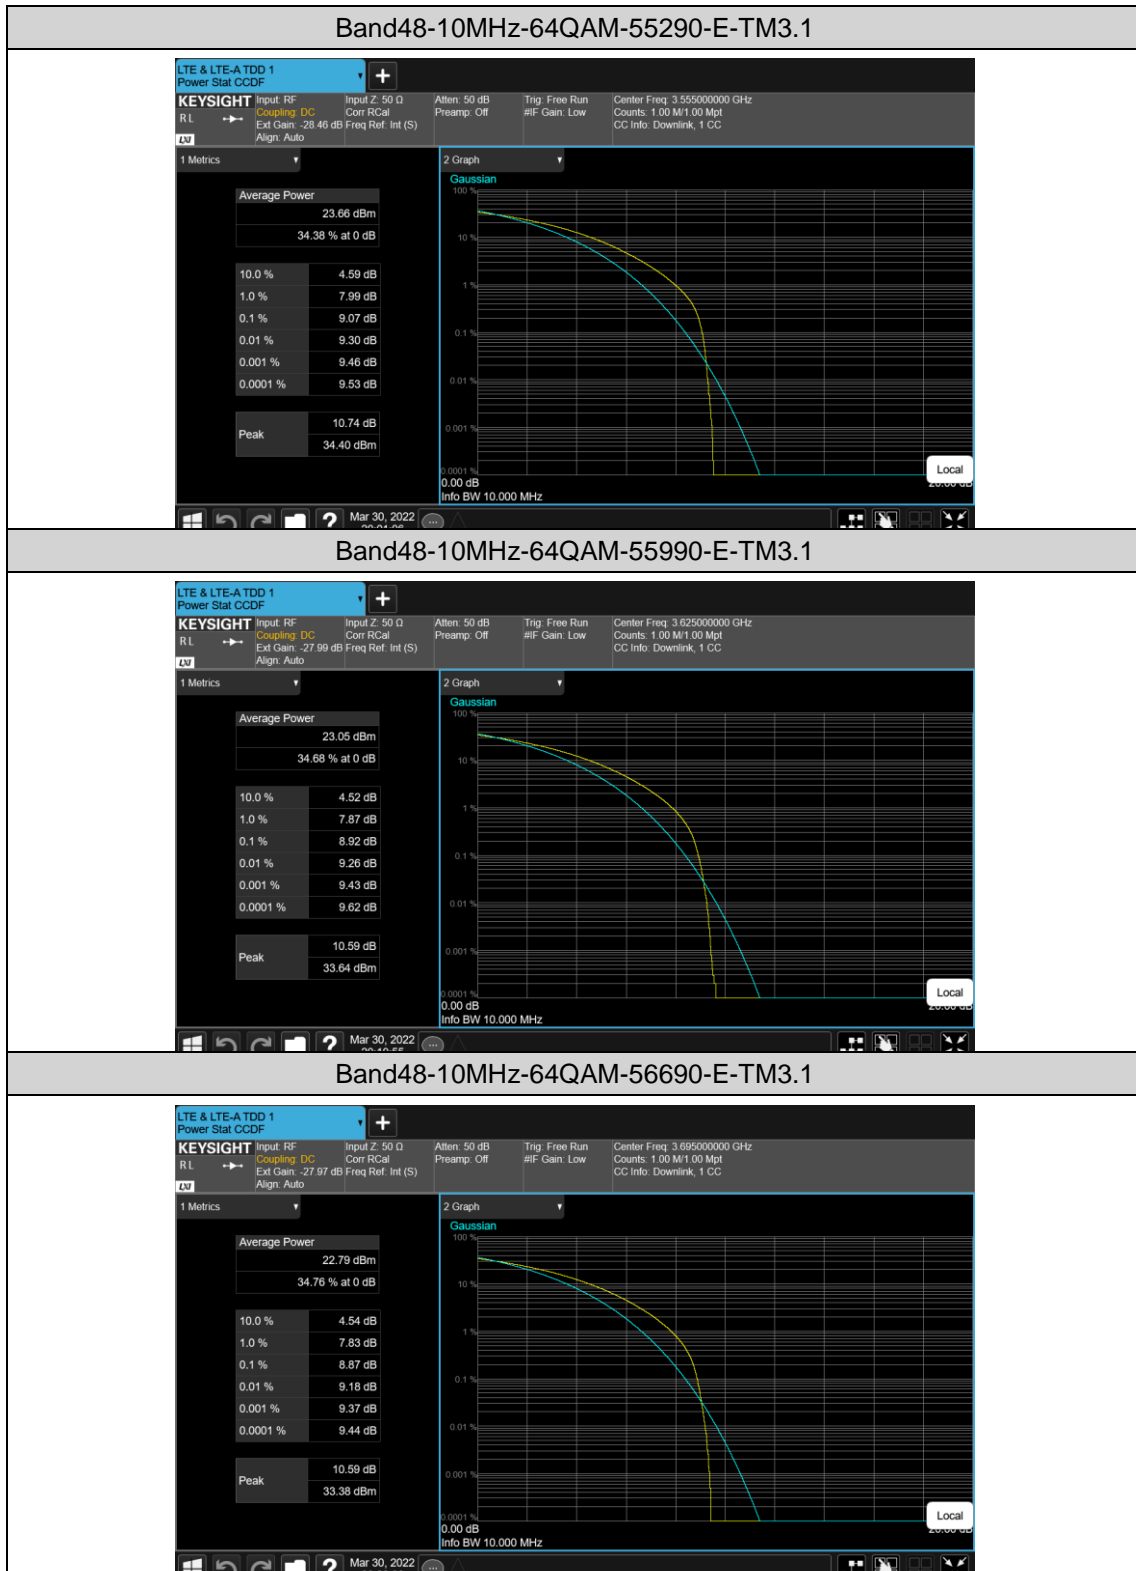

Test Graphs