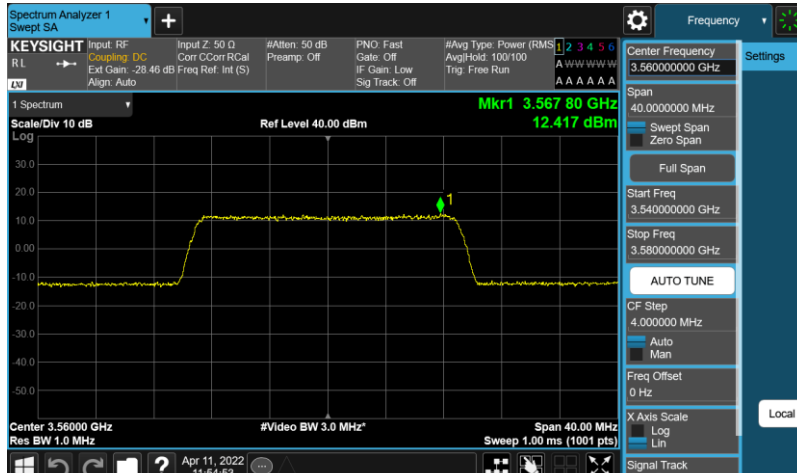

Band48-20MHz-QPSK-55340-E-TM1.1

Band48-20MHz-QPSK-55990-E-TM1.1

Band48-20MHz-QPSK-56640-E-TM1.1

Appendix C: 26dB Bandwidth and Occupied Bandwidth**Test Result**

Band	Bandwidth	Modulation	Channel	Mode	99%(MHz)	EBW(MHz)
Band48	10MHz	64QAM	55290	E-TM3.1	8.9107	9.256
Band48	10MHz	64QAM	55990	E-TM3.1	8.9379	9.306
Band48	10MHz	64QAM	56690	E-TM3.1	8.9102	9.288
Band48	10MHz	QPSK	55290	E-TM1.1	8.9020	9.282
Band48	10MHz	QPSK	55990	E-TM1.1	8.9239	9.304
Band48	10MHz	QPSK	56690	E-TM1.1	8.9059	9.287
Band48	20MHz	64QAM	55340	E-TM3.1	17.820	18.47
Band48	20MHz	64QAM	55990	E-TM3.1	17.847	18.51
Band48	20MHz	64QAM	56640	E-TM3.1	17.831	18.49
Band48	20MHz	QPSK	55340	E-TM1.1	17.840	18.46
Band48	20MHz	QPSK	55990	E-TM1.1	17.808	18.49
Band48	20MHz	QPSK	56640	E-TM1.1	17.833	18.51