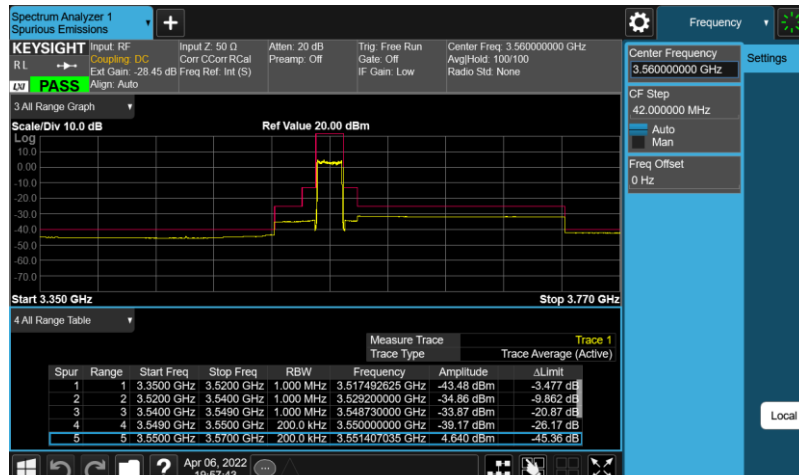

Band48-20MHz-64QAM-55340-E-TM3.1