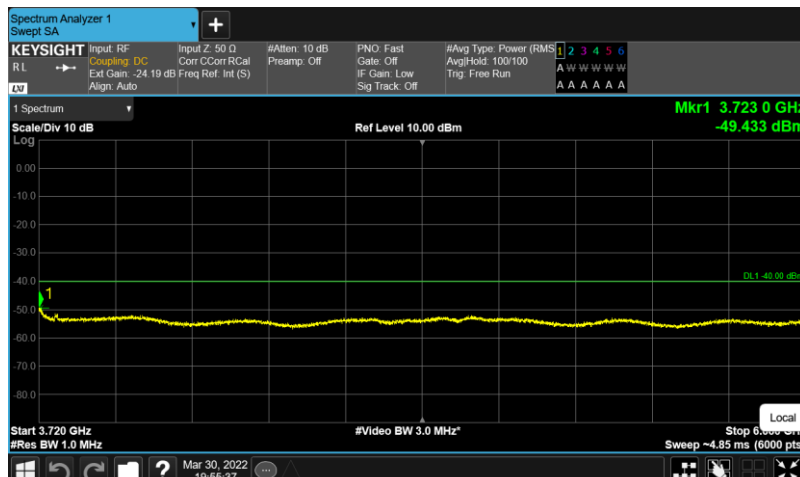

Band48-10MHz-QPSK-55990-E-TM1.1-3720-6000

Band48-10MHz-QPSK-55990-E-TM1.1-6000-40000

Band48-10MHz-QPSK-56690-E-TM1.1-30-3530

Band48-10MHz-QPSK-56690-E-TM1.1-3720-6000

Band48-10MHz-QPSK-56690-E-TM1.1-6000-40000