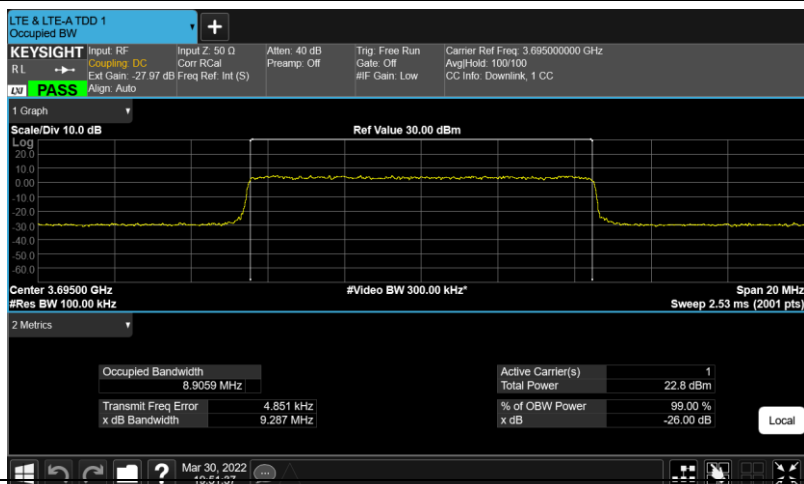

Test Graphs

Band48-10MHz-64QAM-55290-E-TM3.1

Band48-10MHz-64QAM-55990-E-TM3.1

Band48-10MHz-64QAM-56690-E-TM3.1

Band48-10MHz-QPSK-55290-E-TM1.1

Band48-10MHz-QPSK-55990-E-TM1.1

Band48-10MHz-QPSK-56690-E-TM1.1

Test Result

Voltage measurement									
Band	Bandwidth	Modulation	Channel	Mode	Voltage [Vac]	Temperature (°C)	Deviation (Hz)	Deviation (ppm)	Limit (ppm)
Band48	10MHz	64QAM	55990	E-TM3.1	102	25	82	0.023	within the authorized bands
Band48	10MHz	64QAM	55990	E-TM3.1	120	25	78	0.022	
Band48	10MHz	64QAM	55990	E-TM3.1	138	25	81	0.022	
Band48	10MHz	QPSK	55990	E-TM1.1	102	25	73	0.020	
Band48	10MHz	QPSK	55990	E-TM1.1	120	25	74	0.020	
Band48	10MHz	QPSK	55990	E-TM1.1	138	25	71	0.020	
Band48	20MHz	64QAM	55990	E-TM3.1	102	25	75	0.021	
Band48	20MHz	64QAM	55990	E-TM3.1	120	25	74	0.020	
Band48	20MHz	64QAM	55990	E-TM3.1	138	25	76	0.021	
Band48	20MHz	QPSK	55990	E-TM1.1	102	25	78	0.022	
Band48	20MHz	QPSK	55990	E-TM1.1	120	25	79	0.022	
Band48	20MHz	QPSK	55990	E-TM1.1	138	25	72	0.020	