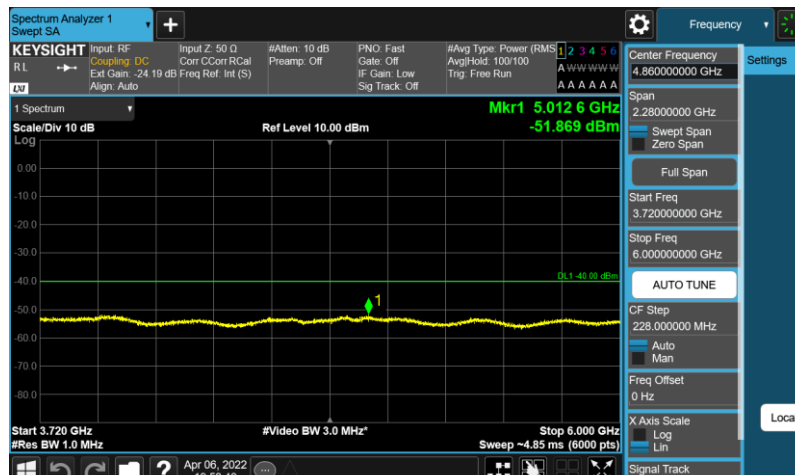

Band48-20MHz-64QAM-55340-E-TM3.1-3720-6000