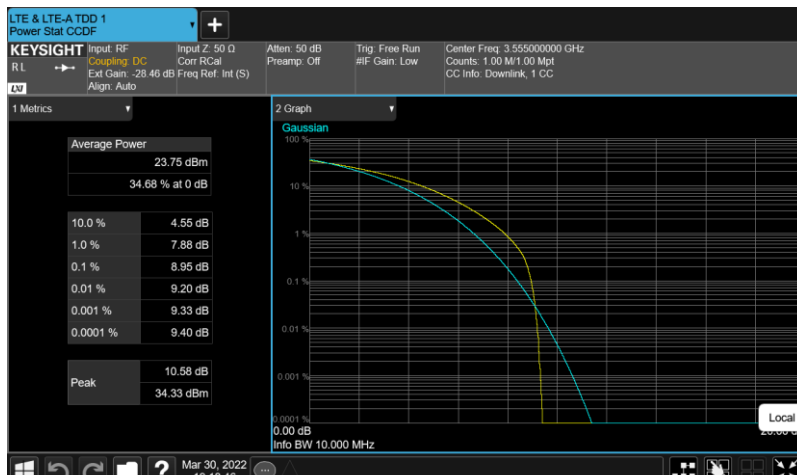

Band48-10MHz-QPSK-55290-E-TM1.1