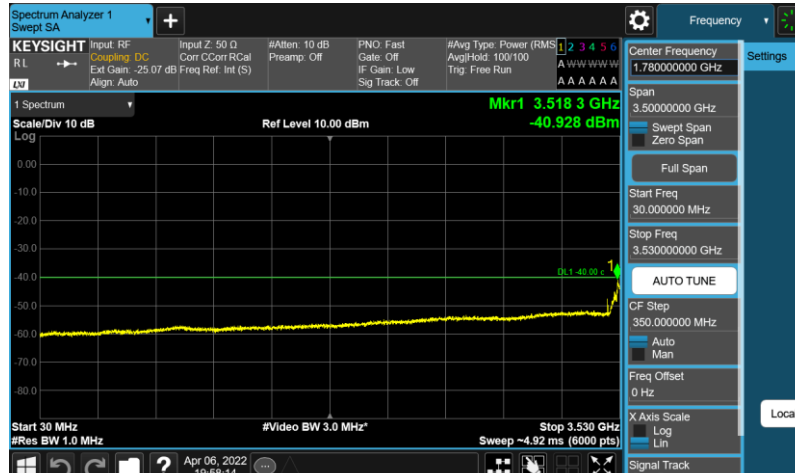

Band48-20MHz-64QAM-55340-E-TM3.1-30-3530