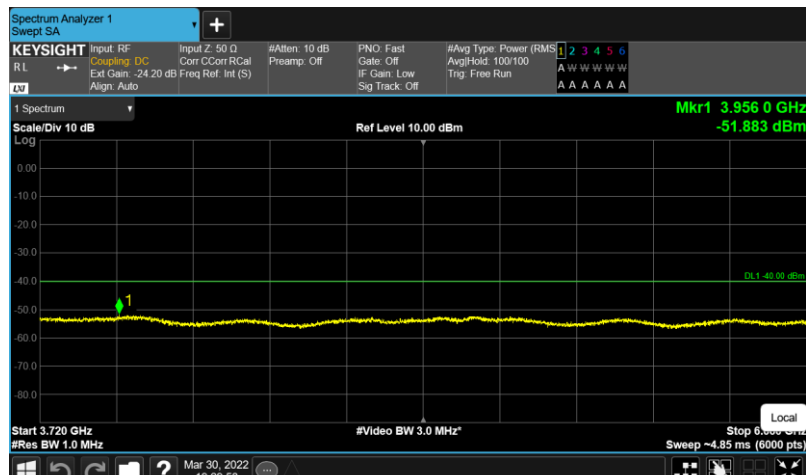

Band48-10MHz-QPSK-55990-E-TM1.1-3720-6000