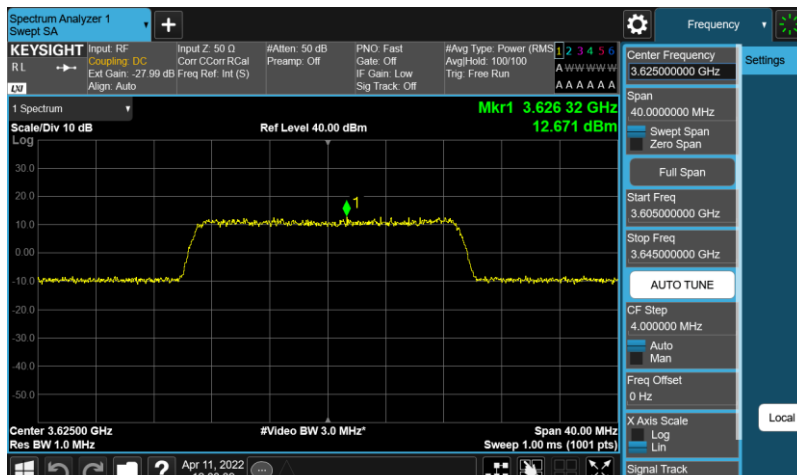

Band48-20MHz-QPSK-55340-E-TM1.1

Band48-20MHz-QPSK-55990-E-TM1.1

Band48-20MHz-QPSK-56640-E-TM1.1

Appendix C: 26dB Bandwidth and Occupied Bandwidth**Test Result**

Band	Bandwidth	Modulation	Channel	Mode	99%(MHz)	EBW(MHz)
Band48	10MHz	64QAM	55290	E-TM3.1	8.9107	9.256
Band48	10MHz	64QAM	55990	E-TM3.1	8.9379	9.306
Band48	10MHz	64QAM	56690	E-TM3.1	8.9102	9.288
Band48	10MHz	QPSK	55290	E-TM1.1	8.9020	9.282
Band48	10MHz	QPSK	55990	E-TM1.1	8.9239	9.304
Band48	10MHz	QPSK	56690	E-TM1.1	8.9059	9.287
Band48	20MHz	64QAM	55340	E-TM3.1	17.820	18.47
Band48	20MHz	64QAM	55990	E-TM3.1	17.847	18.51
Band48	20MHz	64QAM	56640	E-TM3.1	17.831	18.49
Band48	20MHz	QPSK	55340	E-TM1.1	17.840	18.46
Band48	20MHz	QPSK	55990	E-TM1.1	17.808	18.49
Band48	20MHz	QPSK	56640	E-TM1.1	17.833	18.51