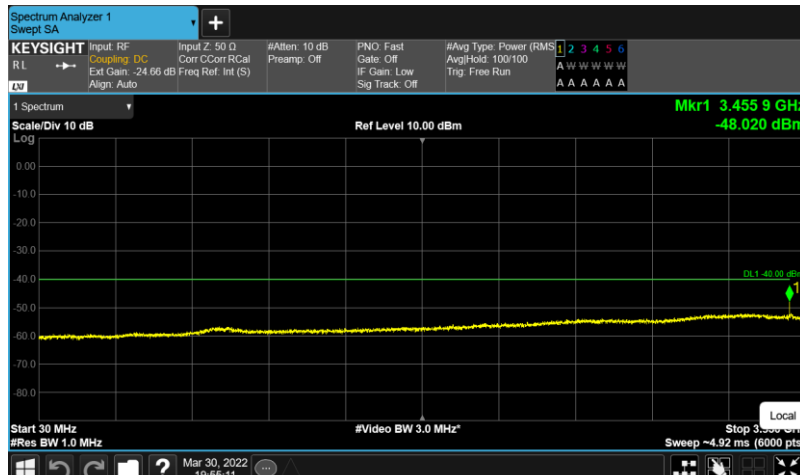

Band48-10MHz-QPSK-56690-E-TM1.1-30-3530