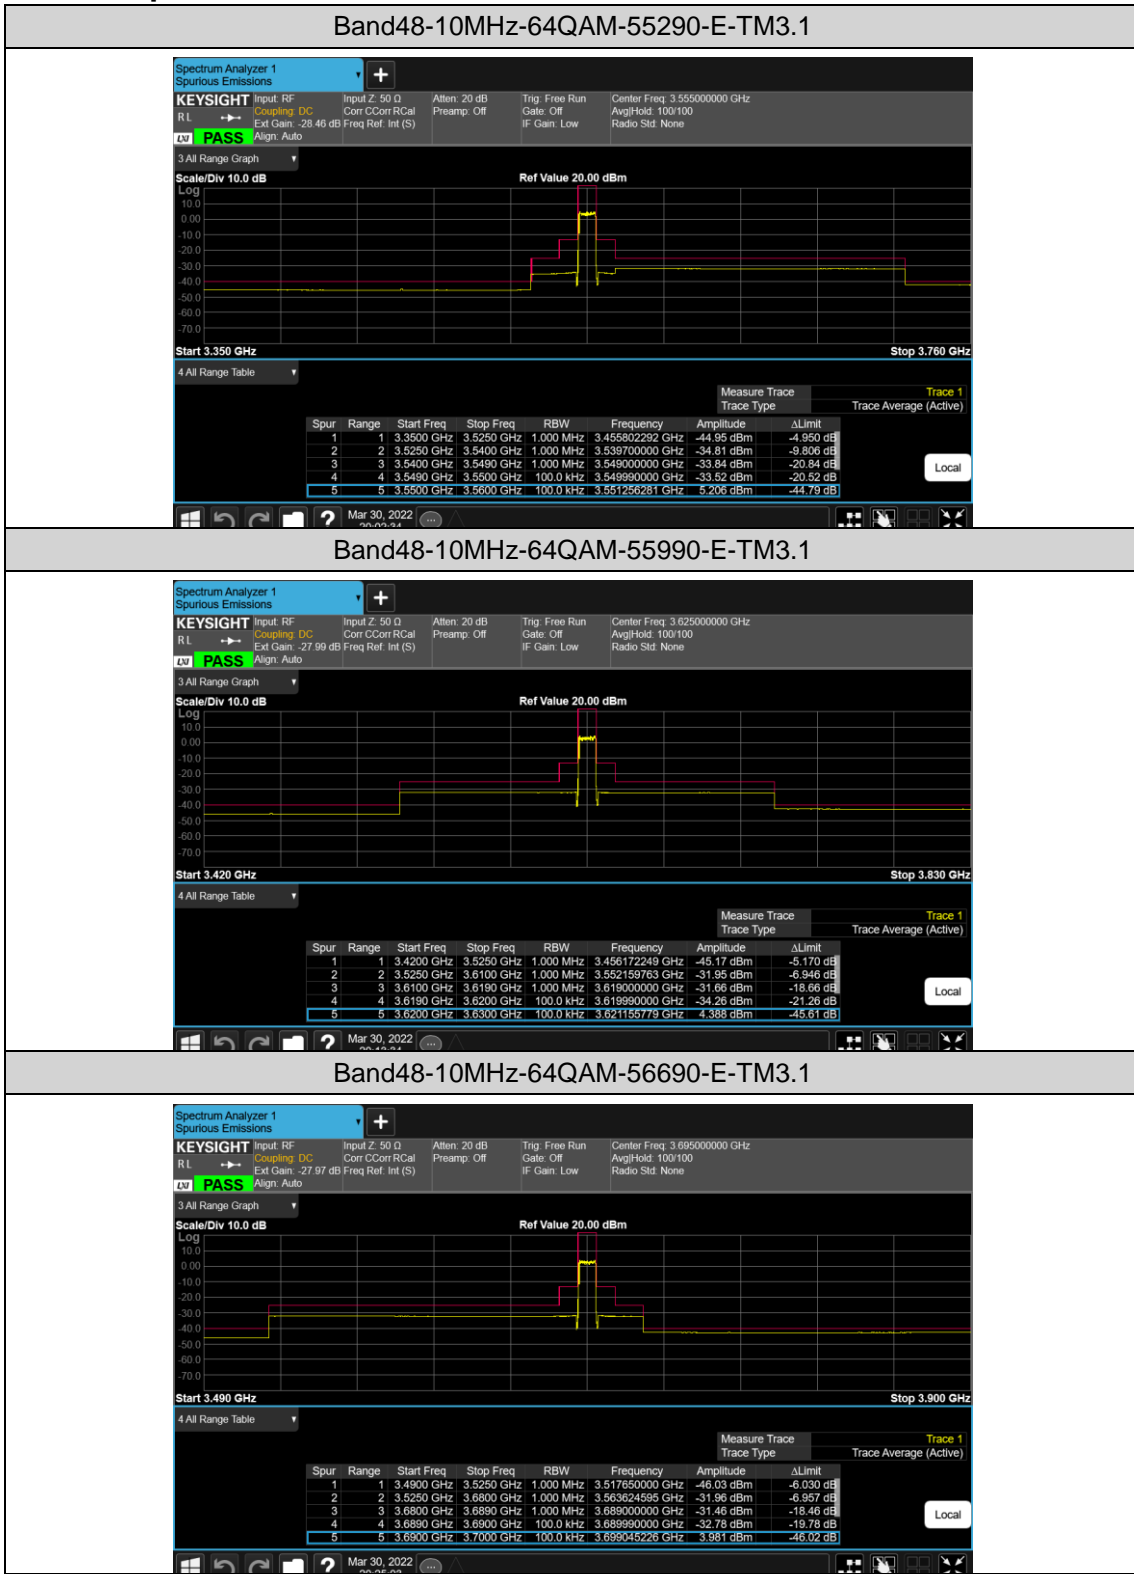

Test Graphs

Band48-10MHz-QPSK-55290-E-TM1.1

Band48-10MHz-QPSK-55990-E-TM1.1

Band48-10MHz-QPSK-56690-E-TM1.1

Band48-20MHz-64QAM-55340-E-TM3.1

Band48-20MHz-64QAM-55990-E-TM3.1

Band48-20MHz-64QAM-56640-E-TM3.1

Band48-20MHz-QPSK-55340-E-TM1.1

Band48-20MHz-QPSK-55990-E-TM1.1

Band48-20MHz-QPSK-56640-E-TM1.1

Appendix F: Emission Mask

Test Graphs

Band48-10MHz-QPSK-55290-E-TM1.1

Band48-10MHz-QPSK-55990-E-TM1.1

Band48-10MHz-QPSK-56690-E-TM1.1