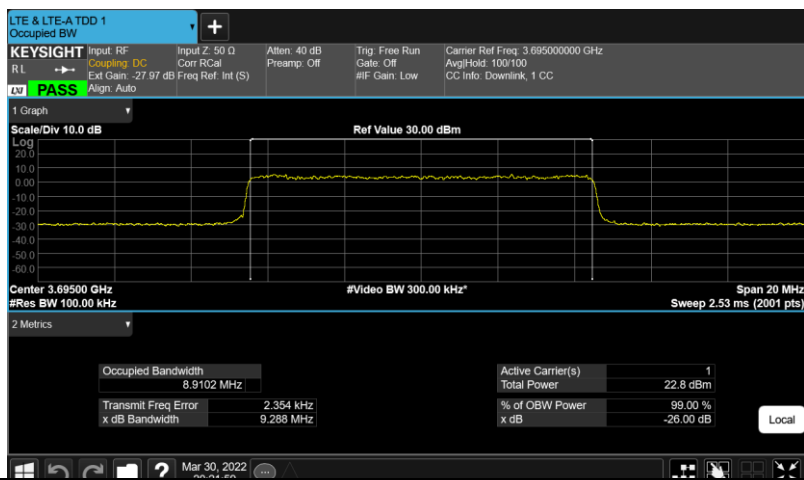

Band48-10MHz-64QAM-56690-E-TM3.1