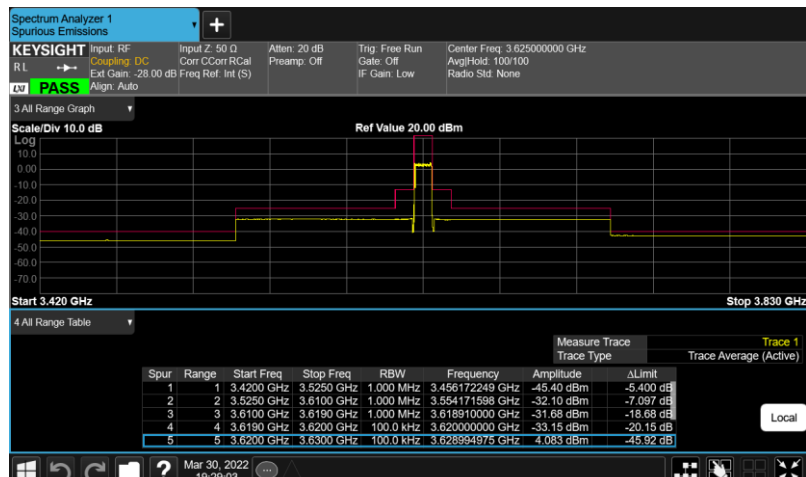

Band48-20MHz-QPSK-55340-E-TM1.1

Band48-20MHz-QPSK-55990-E-TM1.1

Band48-20MHz-QPSK-56640-E-TM1.1

Appendix F: Emission Mask

Test Graphs

Band48-10MHz-QPSK-55290-E-TM1.1

Band48-10MHz-QPSK-55990-E-TM1.1

Band48-10MHz-QPSK-56690-E-TM1.1