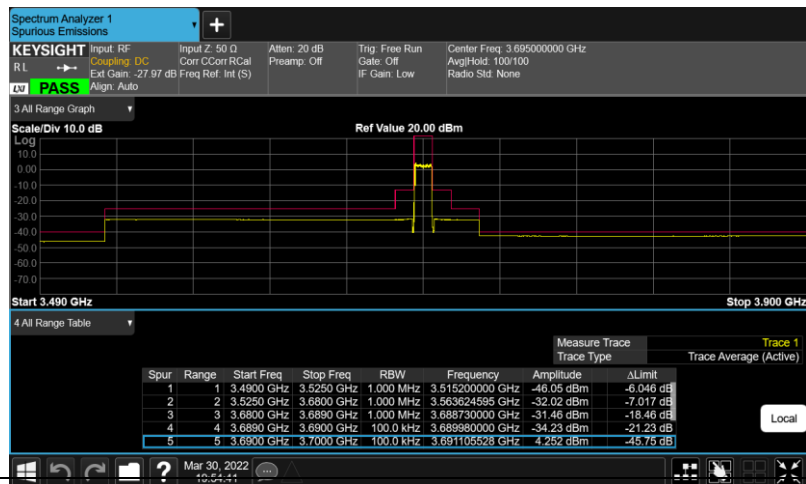

Band48-20MHz-QPSK-55340-E-TM1.1

Band48-20MHz-QPSK-55990-E-TM1.1

Band48-20MHz-QPSK-56640-E-TM1.1

Appendix F: Emission Mask

Test Graphs

Band48-10MHz-QPSK-55290-E-TM1.1

Band48-10MHz-QPSK-55990-E-TM1.1

Band48-10MHz-QPSK-56690-E-TM1.1