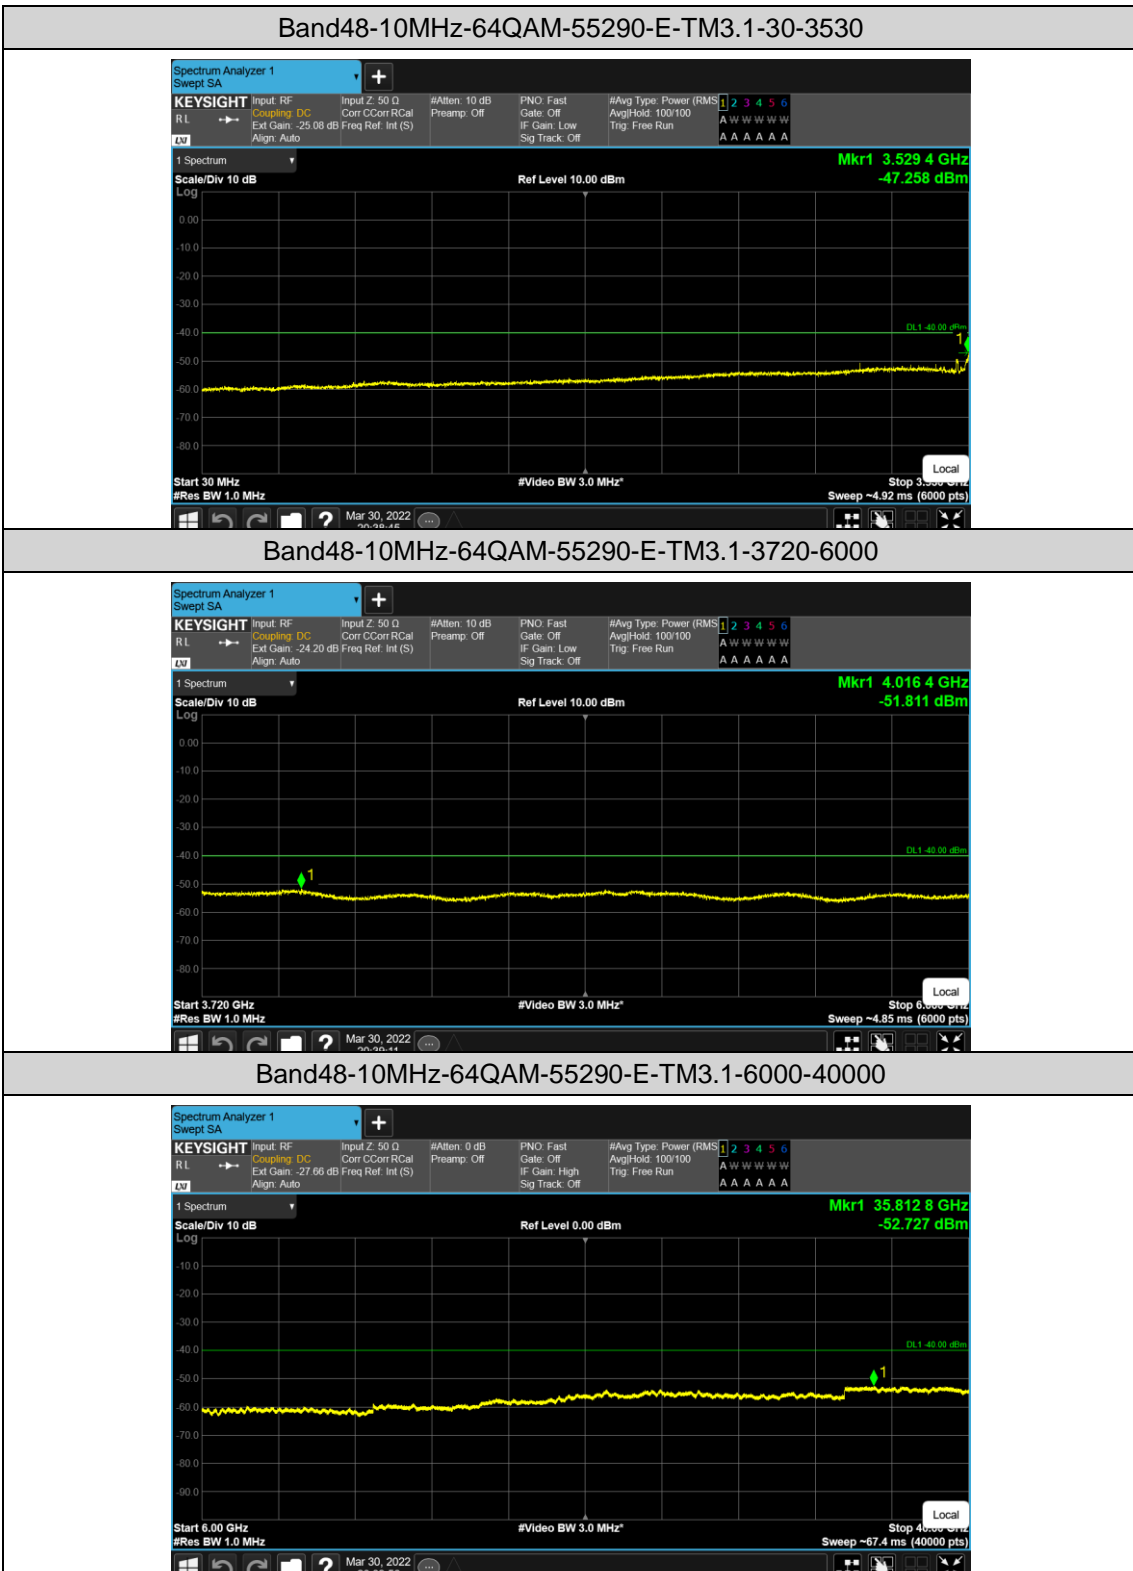

Test Graphs