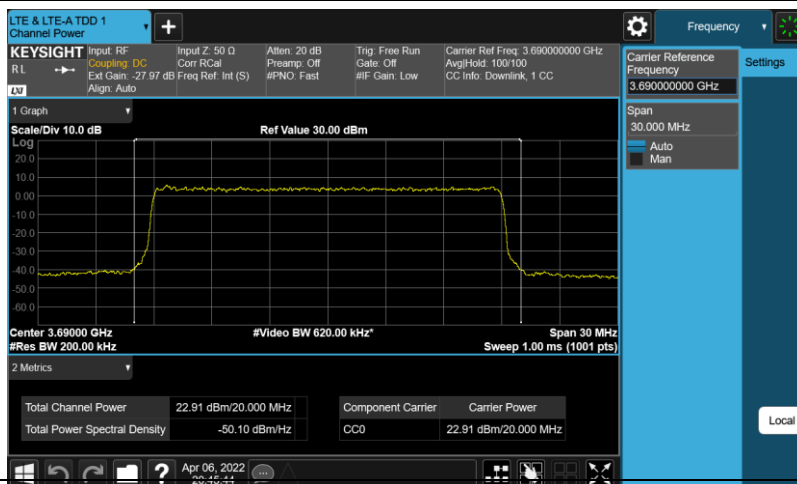

Band48-20MHz-64QAM-56640-E-TM3.1-20