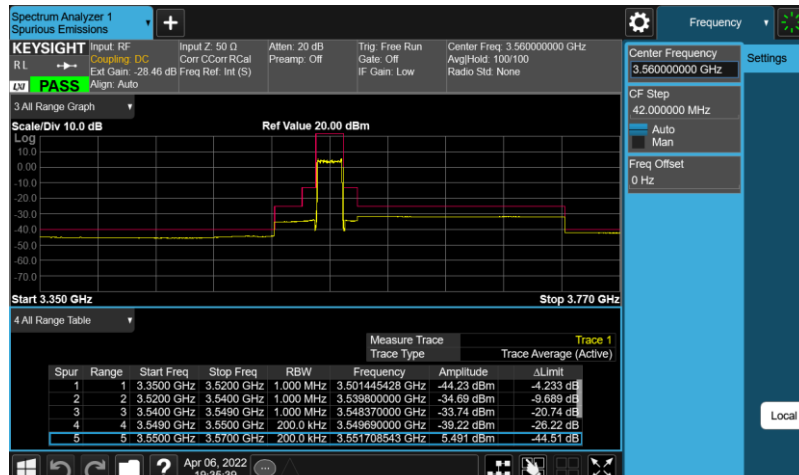

Band48-20MHz-QPSK-55340-E-TM1.1

Band48-20MHz-QPSK-55990-E-TM1.1

Band48-20MHz-QPSK-56640-E-TM1.1

Appendix G: Conducted Spurious Emission

Test Result

Band	Bandwidth	Modulation	Channel	Mode	Test Frequency(MHz)	Result (dBm)	Verdict
Band48	10MHz	64QAM	55290	E-TM3.1	30-3530	-47.26	PASS
Band48	10MHz	64QAM	55290	E-TM3.1	3720-6000	-51.81	PASS
Band48	10MHz	64QAM	55290	E-TM3.1	6000-40000	-52.73	PASS
Band48	10MHz	64QAM	55990	E-TM3.1	30-3530	-48.62	PASS
Band48	10MHz	64QAM	55990	E-TM3.1	3720-6000	-52.05	PASS
Band48	10MHz	64QAM	55990	E-TM3.1	6000-40000	-52.28	PASS
Band48	10MHz	64QAM	56690	E-TM3.1	30-3530	-46.61	PASS
Band48	10MHz	64QAM	56690	E-TM3.1	3720-6000	-45.22	PASS
Band48	10MHz	64QAM	56690	E-TM3.1	6000-40000	-52.72	PASS
Band48	10MHz	QPSK	55290	E-TM1.1	30-3530	-47.09	PASS
Band48	10MHz	QPSK	55290	E-TM1.1	3720-6000	-52.09	PASS
Band48	10MHz	QPSK	55290	E-TM1.1	6000-40000	-52.63	PASS
Band48	10MHz	QPSK	55990	E-TM1.1	30-3530	-49.91	PASS
Band48	10MHz	QPSK	55990	E-TM1.1	3720-6000	-51.77	PASS
Band48	10MHz	QPSK	55990	E-TM1.1	6000-40000	-52.77	PASS
Band48	10MHz	QPSK	56690	E-TM1.1	30-3530	-50.24	PASS
Band48	10MHz	QPSK	56690	E-TM1.1	3720-6000	-48.28	PASS
Band48	10MHz	QPSK	56690	E-TM1.1	6000-40000	-52.69	PASS
Band48	20MHz	64QAM	55340	E-TM3.1	30-3530	-40.75	PASS
Band48	20MHz	64QAM	55340	E-TM3.1	3720-6000	-52.08	PASS
Band48	20MHz	64QAM	55340	E-TM3.1	6000-40000	-52.56	PASS
Band48	20MHz	64QAM	55990	E-TM3.1	30-3530	-50.39	PASS
Band48	20MHz	64QAM	55990	E-TM3.1	3720-6000	-51.83	PASS
Band48	20MHz	64QAM	55990	E-TM3.1	6000-40000	-52.48	PASS
Band48	20MHz	64QAM	56640	E-TM3.1	30-3530	-50.29	PASS
Band48	20MHz	64QAM	56640	E-TM3.1	3720-6000	-43.90	PASS
Band48	20MHz	64QAM	56640	E-TM3.1	6000-40000	-52.67	PASS
Band48	20MHz	QPSK	55340	E-TM1.1	30-3530	-40.62	PASS
Band48	20MHz	QPSK	55340	E-TM1.1	3720-6000	-52.83	PASS
Band48	20MHz	QPSK	55340	E-TM1.1	6000-40000	-52.46	PASS
Band48	20MHz	QPSK	55990	E-TM1.1	30-3530	-50.66	PASS