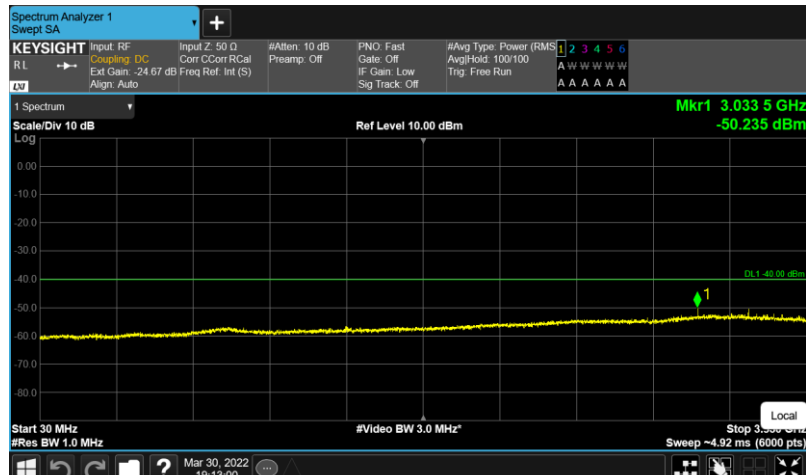

Band48-10MHz-QPSK-56690-E-TM1.1-30-3530