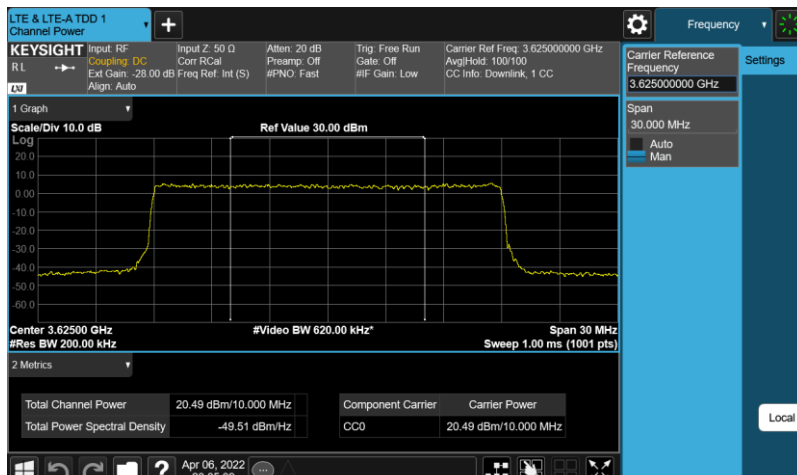

Band48-20MHz-64QAM-55990-E-TM3.1-10