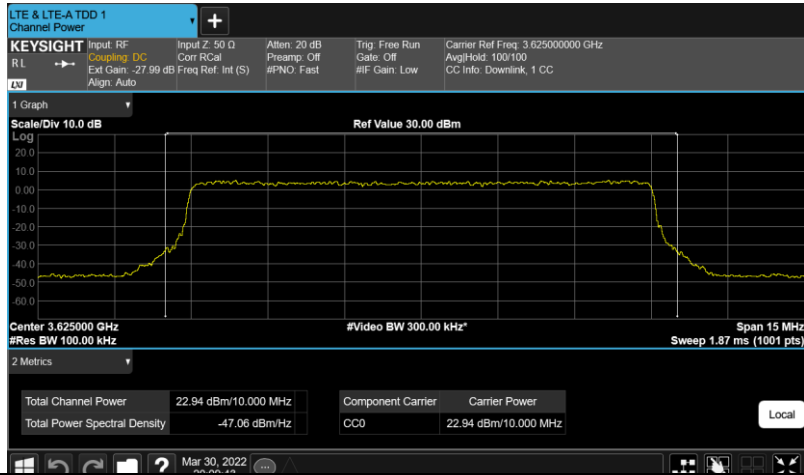

Band48-10MHz-64QAM-55990-E-TM3.1-10