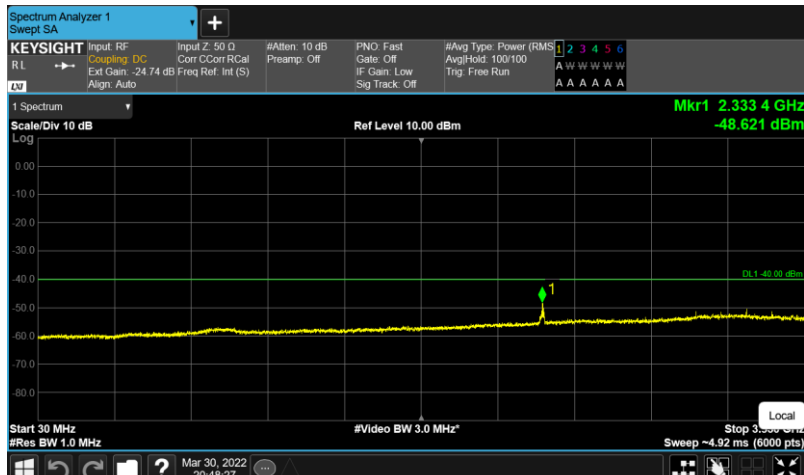

Band48-10MHz-64QAM-55990-E-TM3.1-30-3530