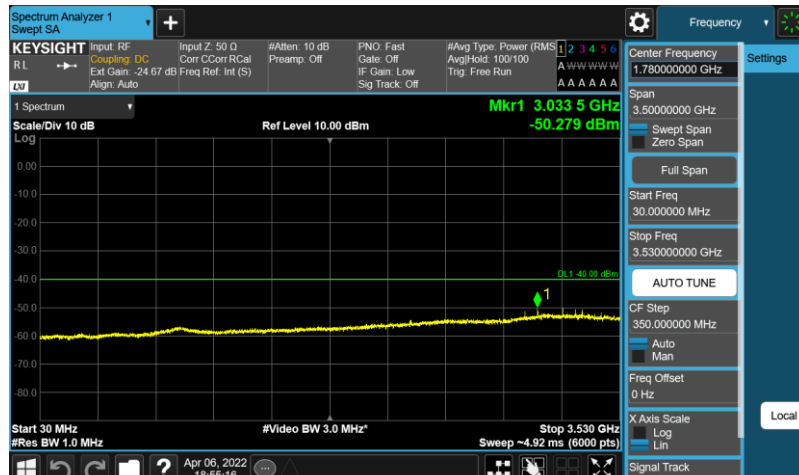

Band48-20MHz-QPSK-56640-E-TM1.1-30-3530