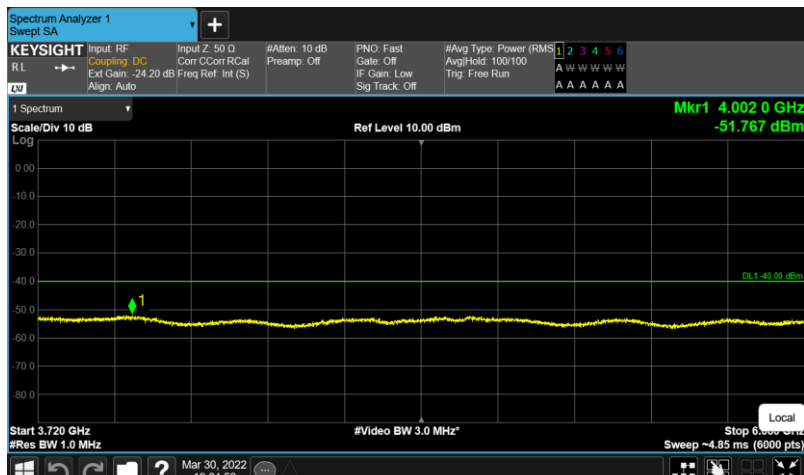

Band48-10MHz-QPSK-55990-E-TM1.1-3720-6000