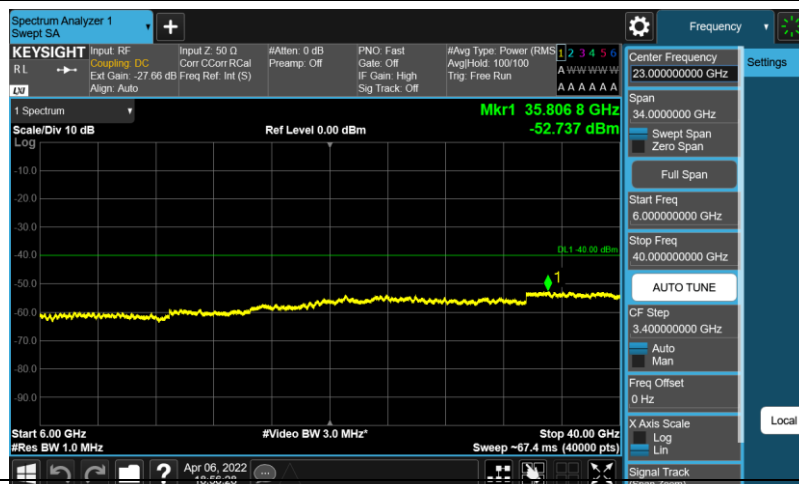

Band48-20MHz-QPSK-56640-E-TM1.1-6000-40000