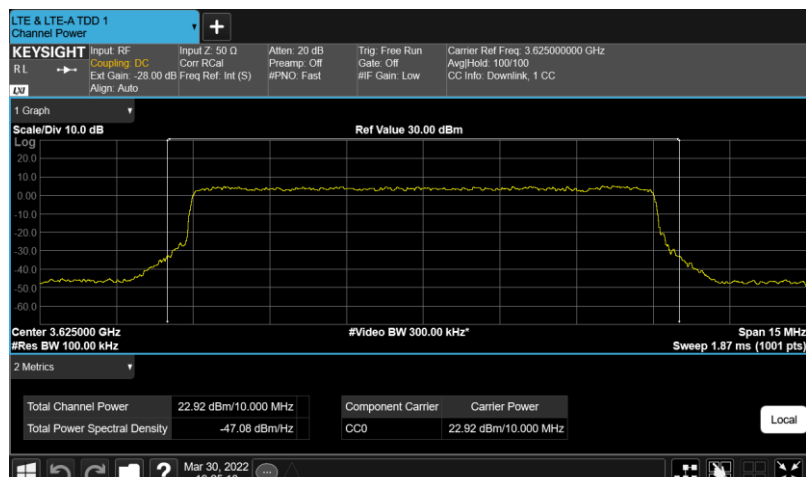

Test Graphs

Band48-10MHz-64QAM-E-TM3.1-10

Band48-10MHz-64QAM-55990-E-TM3.1-10

Band48-10MHz-64QAM-56690-E-TM3.1-10

Band48-10MHz-QPSK-55290-E-TM1.1-10

Band48-10MHz-QPSK-55990-E-TM1.1-10

Band48-10MHz-QPSK-56690-E-TM1.1-10