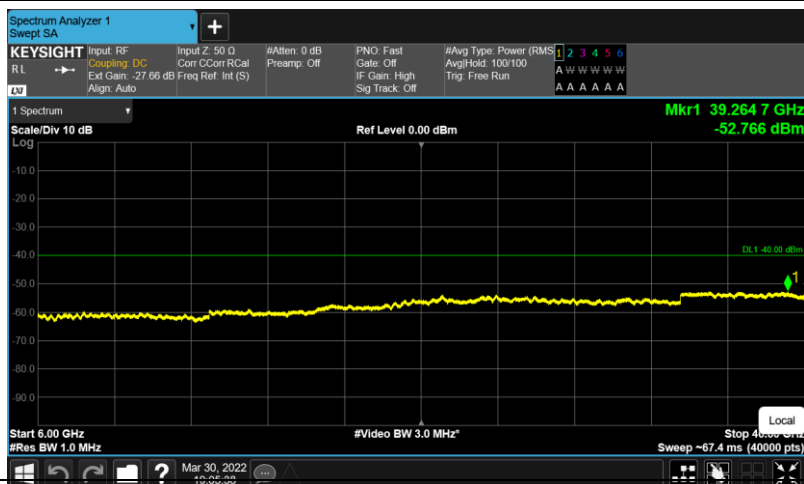

Band48-10MHz-QPSK-55990-E-TM1.1-6000-40000