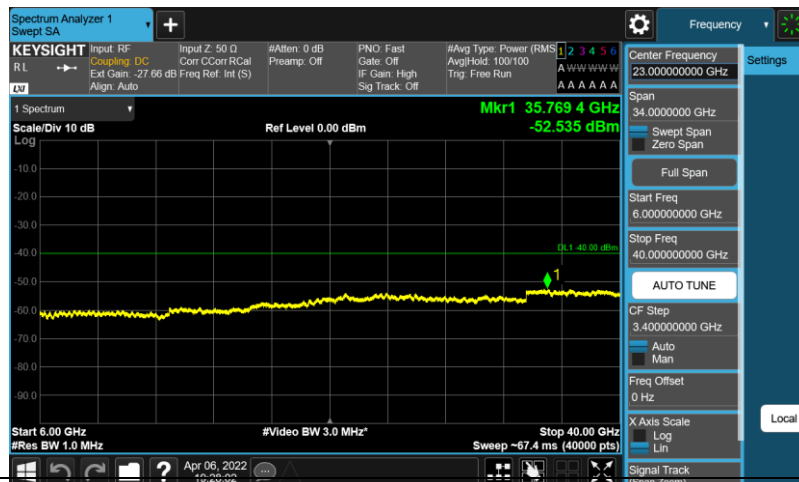

Band48-20MHz-QPSK-55340-E-TM1.1-3720-6000

Band48-20MHz-QPSK-55340-E-TM1.1-6000-40000

Band48-20MHz-QPSK-55990-E-TM1.1-30-3530

Band48-20MHz-QPSK-55990-E-TM1.1-3720-6000

Band48-20MHz-QPSK-55990-E-TM1.1-6000-40000