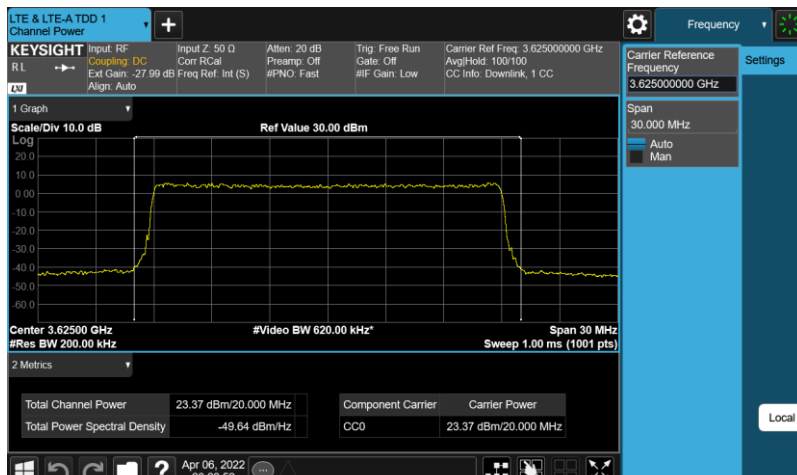

Band48-20MHz-64QAM-55340-E-TM3.1-20

Band48-20MHz-64QAM-55990-E-TM3.1-20

Band48-20MHz-64QAM-56640-E-TM3.1-20

Band48-20MHz-QPSK-55340-E-TM1.1-20

Band48-20MHz-QPSK-55990-E-TM1.1-20

Band48-20MHz-QPSK-56640-E-TM1.1-20