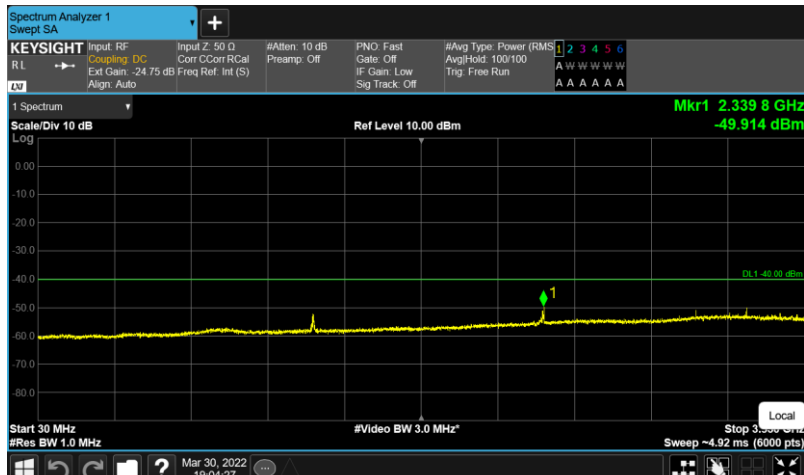

Band48-10MHz-64QAM-56690-E-TM3.1-6000-40000

Band48-10MHz-QPSK-55290-E-TM1.1-30-3530

Band48-10MHz-QPSK-55290-E-TM1.1-3720-6000

Band48-10MHz-QPSK-55290-E-TM1.1-6000-40000

Band48-10MHz-QPSK-55990-E-TM1.1-30-3530