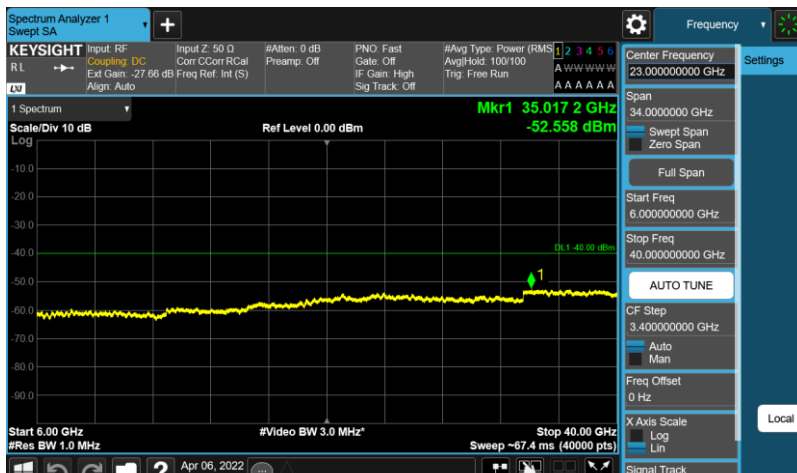

Band48-20MHz-64QAM-55340-E-TM3.1-6000-40000