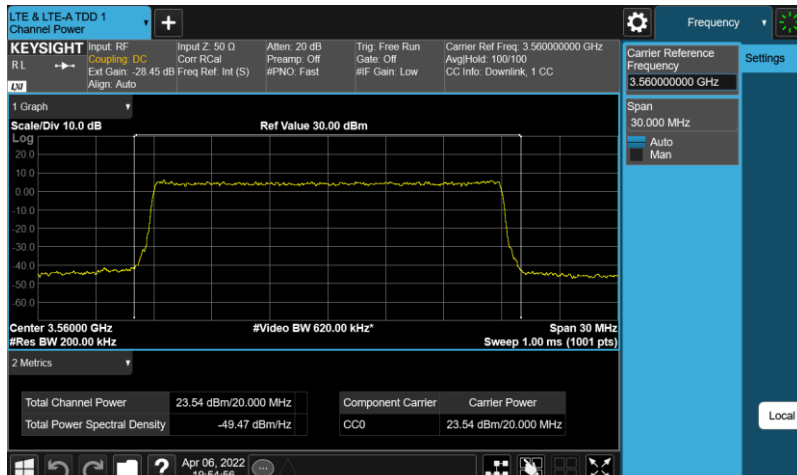

Band48-20MHz-64QAM-55340-E-TM3.1-20