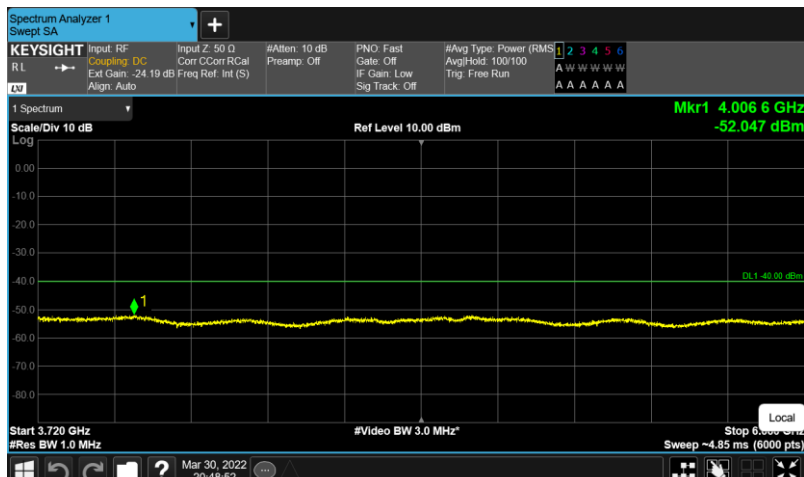

Band48	20MHz	QPSK	55990	E-TM1.1	3720-6000	-52.05	PASS
Band48	20MHz	QPSK	55990	E-TM1.1	6000-40000	-52.54	PASS
Band48	20MHz	QPSK	56640	E-TM1.1	30-3530	-50.28	PASS
Band48	20MHz	QPSK	56640	E-TM1.1	3720-6000	-42.66	PASS
Band48	20MHz	QPSK	56640	E-TM1.1	6000-40000	-52.74	PASS

Test Graphs

Band48-10MHz-64QAM-55990-E-TM3.1-30-3530

Band48-10MHz-64QAM-55990-E-TM3.1-3720-6000

Band48-10MHz-64QAM-55990-E-TM3.1-6000-40000

Band48-10MHz-64QAM-56690-E-TM3.1-30-3530

Band48-10MHz-64QAM-56690-E-TM3.1-3720-6000