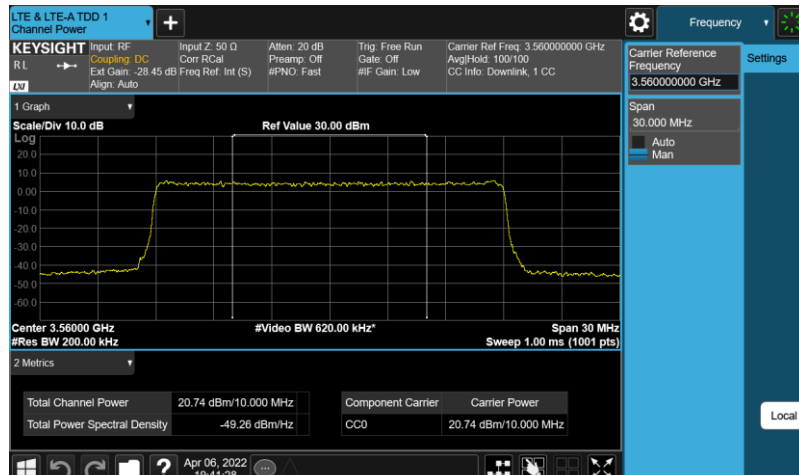

Band48-20MHz-64QAM-55340-E-TM3.1-10

Band48-20MHz-64QAM-55990-E-TM3.1-10

Band48-20MHz-64QAM-56640-E-TM3.1-10

Band48-20MHz-QPSK-55340-E-TM1.1-10

Band48-20MHz-QPSK-55990-E-TM1.1-10

Band48-20MHz-QPSK-56640-E-TM1.1-10