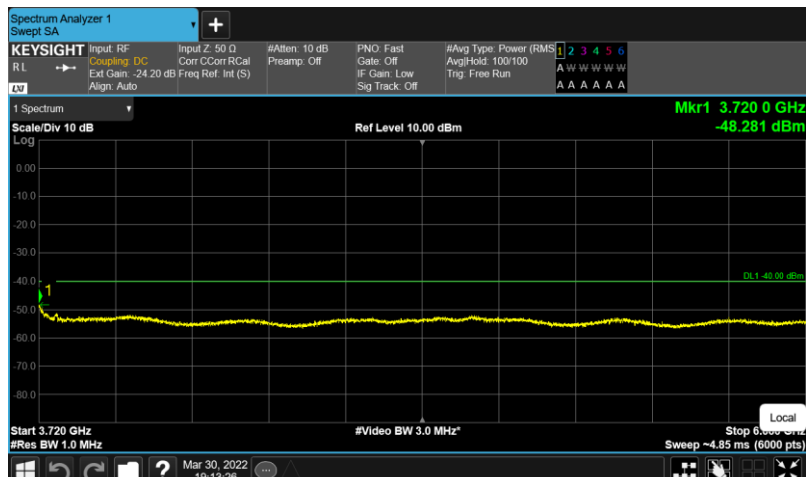

Band48-10MHz-QPSK-55990-E-TM1.1-3720-6000

Band48-10MHz-QPSK-55990-E-TM1.1-6000-40000

Band48-10MHz-QPSK-56690-E-TM1.1-30-3530

Band48-10MHz-QPSK-56690-E-TM1.1-3720-6000

Band48-10MHz-QPSK-56690-E-TM1.1-6000-40000