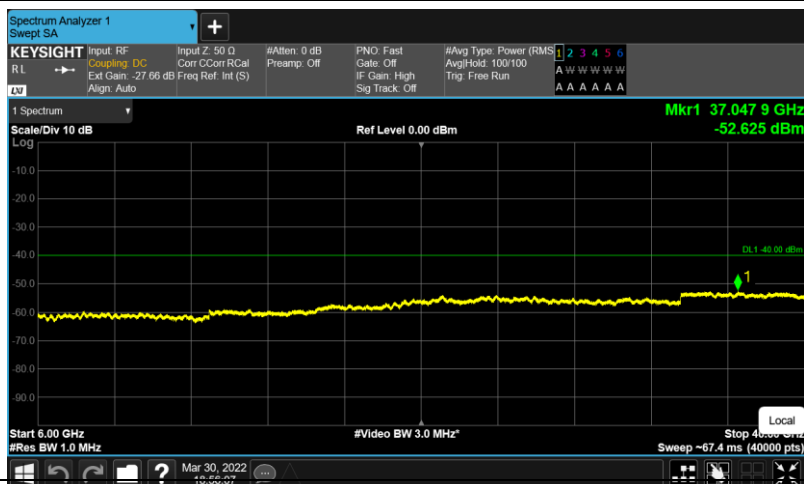

Test Graphs

Band48-10MHz-64QAM-55990-E-TM3.1-30-3530

Band48-10MHz-64QAM-55990-E-TM3.1-3720-6000

Band48-10MHz-64QAM-55990-E-TM3.1-6000-40000

Band48-10MHz-64QAM-56690-E-TM3.1-30-3530

Band48-10MHz-64QAM-56690-E-TM3.1-3720-6000

Band48-10MHz-64QAM-56690-E-TM3.1-6000-40000

Band48-10MHz-QPSK-55290-E-TM1.1-30-3530

Band48-10MHz-QPSK-55290-E-TM1.1-3720-6000

Band48-10MHz-QPSK-55290-E-TM1.1-6000-40000

Band48-10MHz-QPSK-55990-E-TM1.1-30-3530