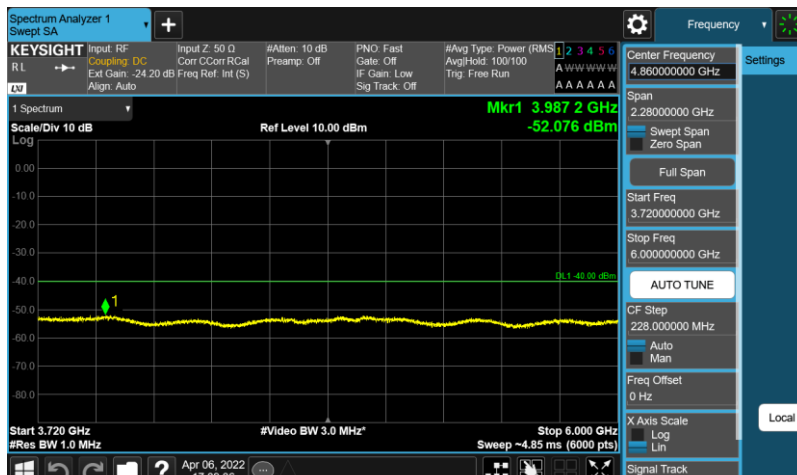

Band48-20MHz-64QAM-55340-E-TM3.1-3720-6000