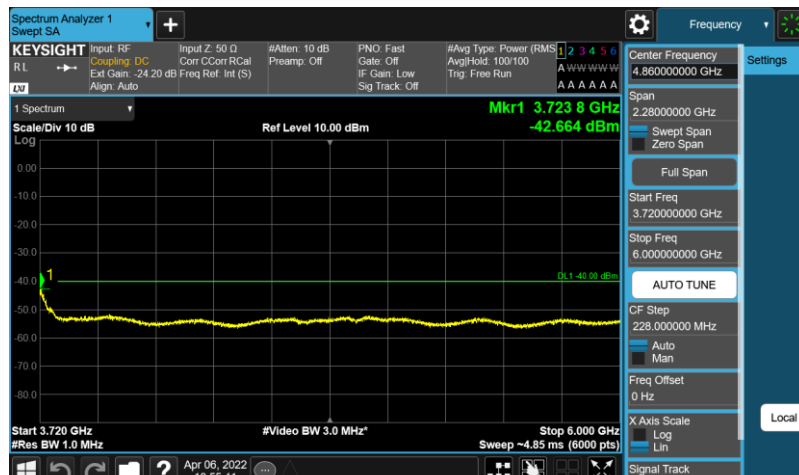

Band48-20MHz-QPSK-56640-E-TM1.1-3720-6000