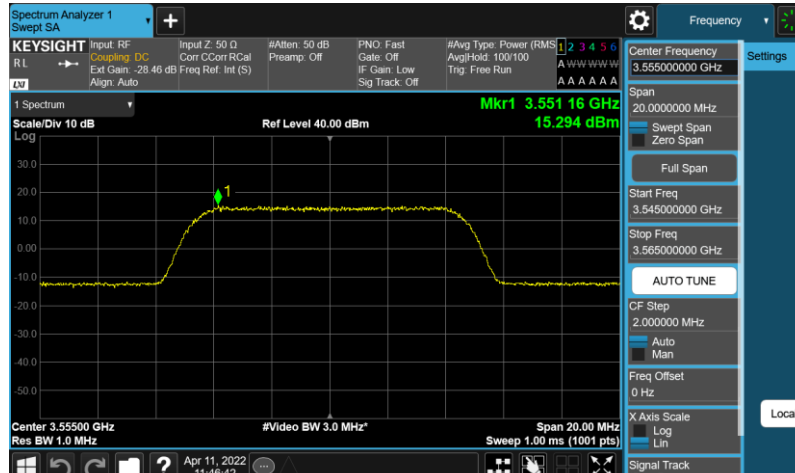

Band48-10MHz-QPSK-55290-E-TM1.1