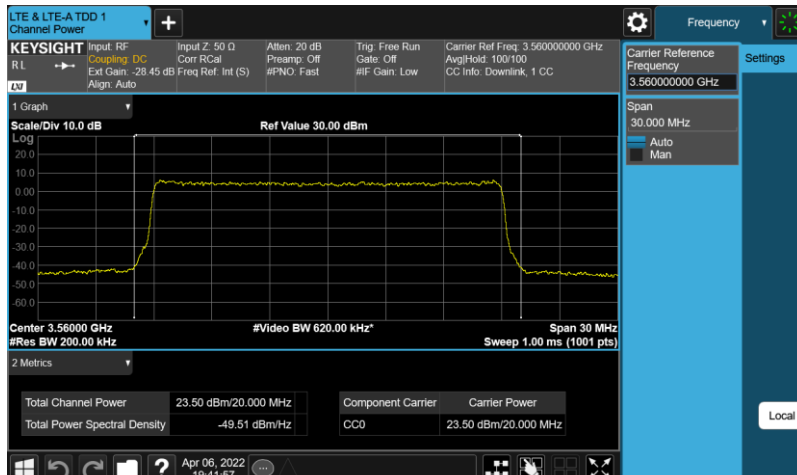

Band48-20MHz-64QAM-55340-E-TM3.1-20

Band48-20MHz-64QAM-55990-E-TM3.1-20

Band48-20MHz-64QAM-56640-E-TM3.1-20

Band48-20MHz-QPSK-55340-E-TM1.1-20

Band48-20MHz-QPSK-55990-E-TM1.1-20

Band48-20MHz-QPSK-56640-E-TM1.1-20