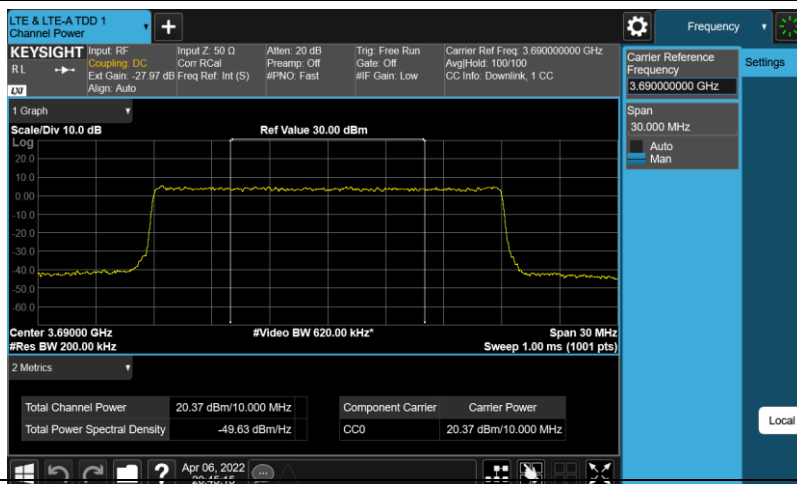

Band48-20MHz-64QAM-56640-E-TM3.1-10