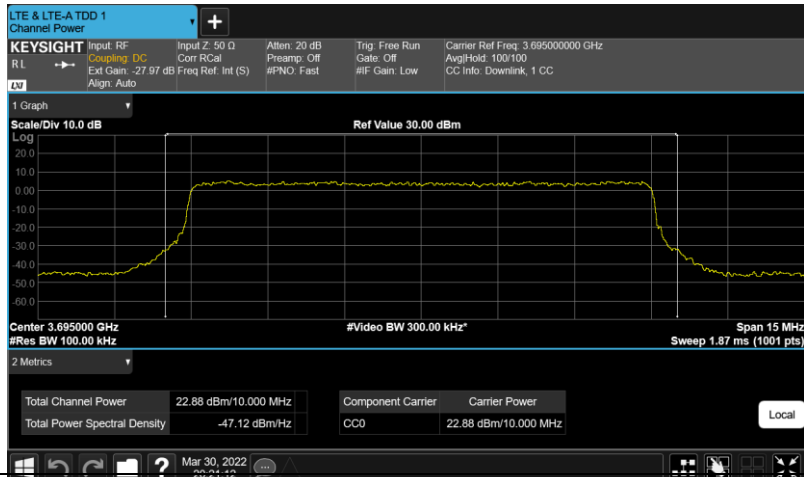

Test Graphs

Band48-10MHz-64QAM-E-TM3.1-10

Band48-10MHz-64QAM-55990-E-TM3.1-10

Band48-10MHz-64QAM-56690-E-TM3.1-10

Band48-10MHz-QPSK-55290-E-TM1.1-10

Band48-10MHz-QPSK-55990-E-TM1.1-10

Band48-10MHz-QPSK-56690-E-TM1.1-10