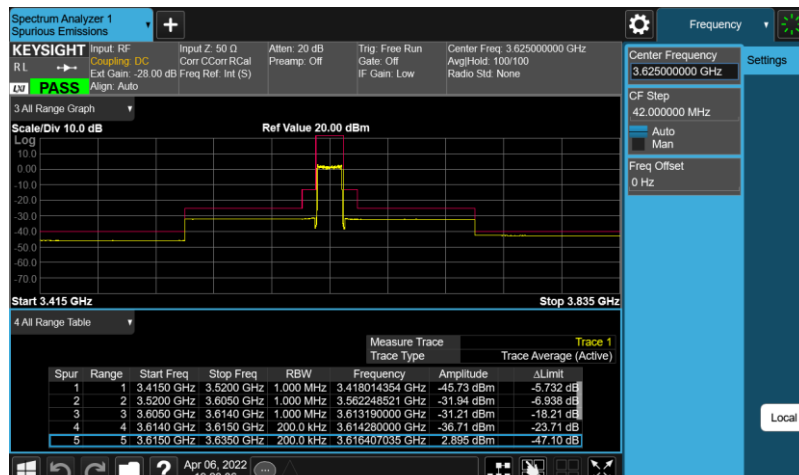

Band48-20MHz-QPSK-55340-E-TM1.1

Band48-20MHz-QPSK-55990-E-TM1.1

Band48-20MHz-QPSK-56640-E-TM1.1

Appendix G: Conducted Spurious Emission

Test Result

Band	Bandwidth	Modulation	Channel	Mode	Test Frequency(MHz)	Result (dBm)	Verdict
Band48	10MHz	64QAM	55290	E-TM3.1	30-3530	-47.26	PASS
Band48	10MHz	64QAM	55290	E-TM3.1	3720-6000	-51.81	PASS
Band48	10MHz	64QAM	55290	E-TM3.1	6000-40000	-52.73	PASS
Band48	10MHz	64QAM	55990	E-TM3.1	30-3530	-48.62	PASS
Band48	10MHz	64QAM	55990	E-TM3.1	3720-6000	-52.05	PASS
Band48	10MHz	64QAM	55990	E-TM3.1	6000-40000	-52.28	PASS
Band48	10MHz	64QAM	56690	E-TM3.1	30-3530	-46.61	PASS
Band48	10MHz	64QAM	56690	E-TM3.1	3720-6000	-45.22	PASS
Band48	10MHz	64QAM	56690	E-TM3.1	6000-40000	-52.72	PASS
Band48	10MHz	QPSK	55290	E-TM1.1	30-3530	-47.09	PASS
Band48	10MHz	QPSK	55290	E-TM1.1	3720-6000	-52.09	PASS
Band48	10MHz	QPSK	55290	E-TM1.1	6000-40000	-52.63	PASS
Band48	10MHz	QPSK	55990	E-TM1.1	30-3530	-49.91	PASS
Band48	10MHz	QPSK	55990	E-TM1.1	3720-6000	-51.77	PASS
Band48	10MHz	QPSK	55990	E-TM1.1	6000-40000	-52.77	PASS
Band48	10MHz	QPSK	56690	E-TM1.1	30-3530	-50.24	PASS
Band48	10MHz	QPSK	56690	E-TM1.1	3720-6000	-48.28	PASS
Band48	10MHz	QPSK	56690	E-TM1.1	6000-40000	-52.69	PASS
Band48	20MHz	64QAM	55340	E-TM3.1	30-3530	-40.75	PASS
Band48	20MHz	64QAM	55340	E-TM3.1	3720-6000	-52.08	PASS
Band48	20MHz	64QAM	55340	E-TM3.1	6000-40000	-52.56	PASS
Band48	20MHz	64QAM	55990	E-TM3.1	30-3530	-50.39	PASS
Band48	20MHz	64QAM	55990	E-TM3.1	3720-6000	-51.83	PASS
Band48	20MHz	64QAM	55990	E-TM3.1	6000-40000	-52.48	PASS
Band48	20MHz	64QAM	56640	E-TM3.1	30-3530	-50.29	PASS
Band48	20MHz	64QAM	56640	E-TM3.1	3720-6000	-43.90	PASS
Band48	20MHz	64QAM	56640	E-TM3.1	6000-40000	-52.67	PASS
Band48	20MHz	QPSK	55340	E-TM1.1	30-3530	-40.62	PASS
Band48	20MHz	QPSK	55340	E-TM1.1	3720-6000	-52.83	PASS
Band48	20MHz	QPSK	55340	E-TM1.1	6000-40000	-52.46	PASS
Band48	20MHz	QPSK	55990	E-TM1.1	30-3530	-50.66	PASS