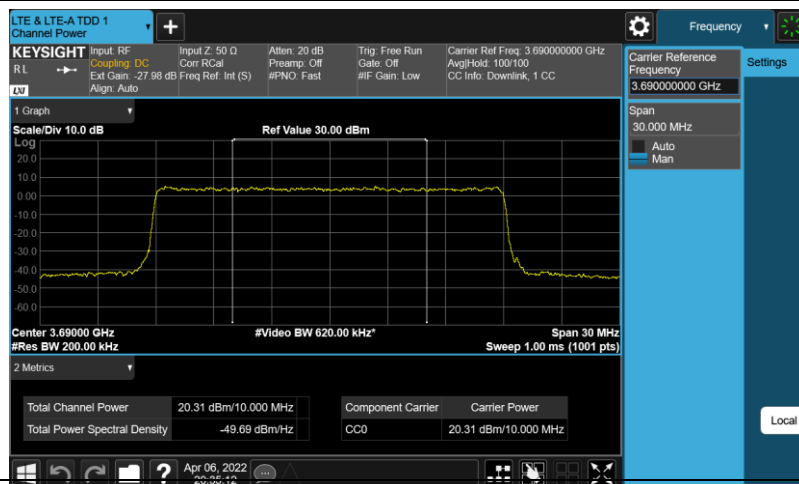

Band48-20MHz-64QAM-55340-E-TM3.1-10

Band48-20MHz-64QAM-55990-E-TM3.1-10

Band48-20MHz-64QAM-56640-E-TM3.1-10

Band48-20MHz-QPSK-55340-E-TM1.1-10

Band48-20MHz-QPSK-55990-E-TM1.1-10

Band48-20MHz-QPSK-56640-E-TM1.1-10