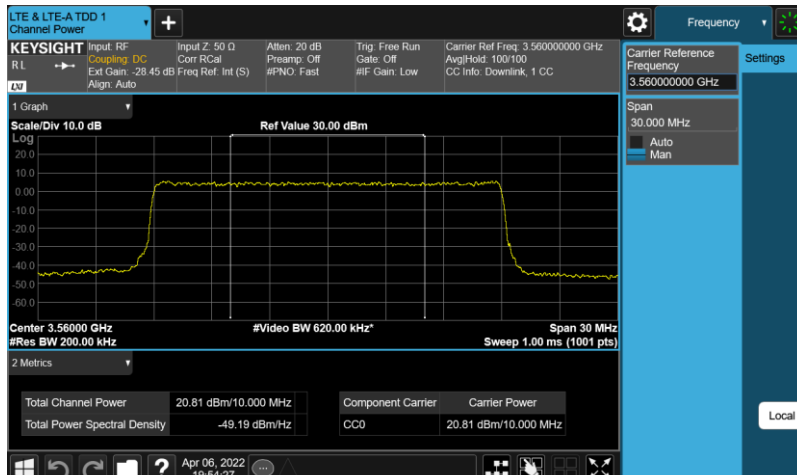

Band48-20MHz-64QAM-55340-E-TM3.1-10