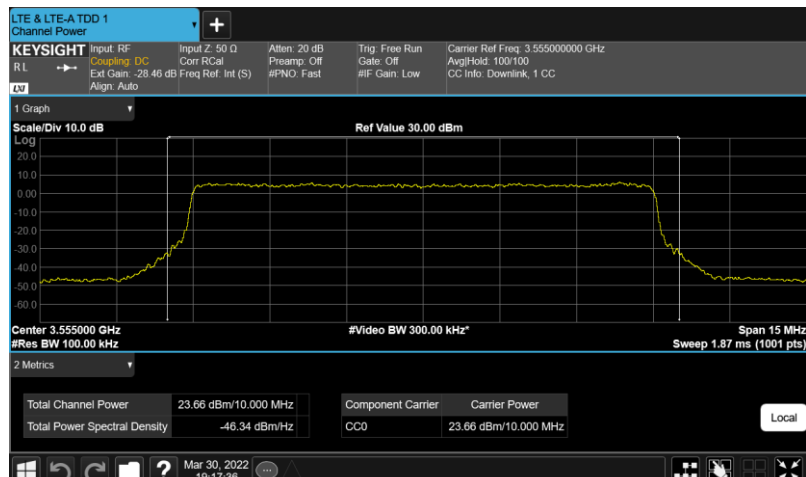

Test Graphs

Band48-10MHz-64QAM-E-TM3.1-10

Band48-10MHz-64QAM-55990-E-TM3.1-10

Band48-10MHz-64QAM-56690-E-TM3.1-10

Band48-10MHz-QPSK-55290-E-TM1.1-10

Band48-10MHz-QPSK-55990-E-TM1.1-10

Band48-10MHz-QPSK-56690-E-TM1.1-10