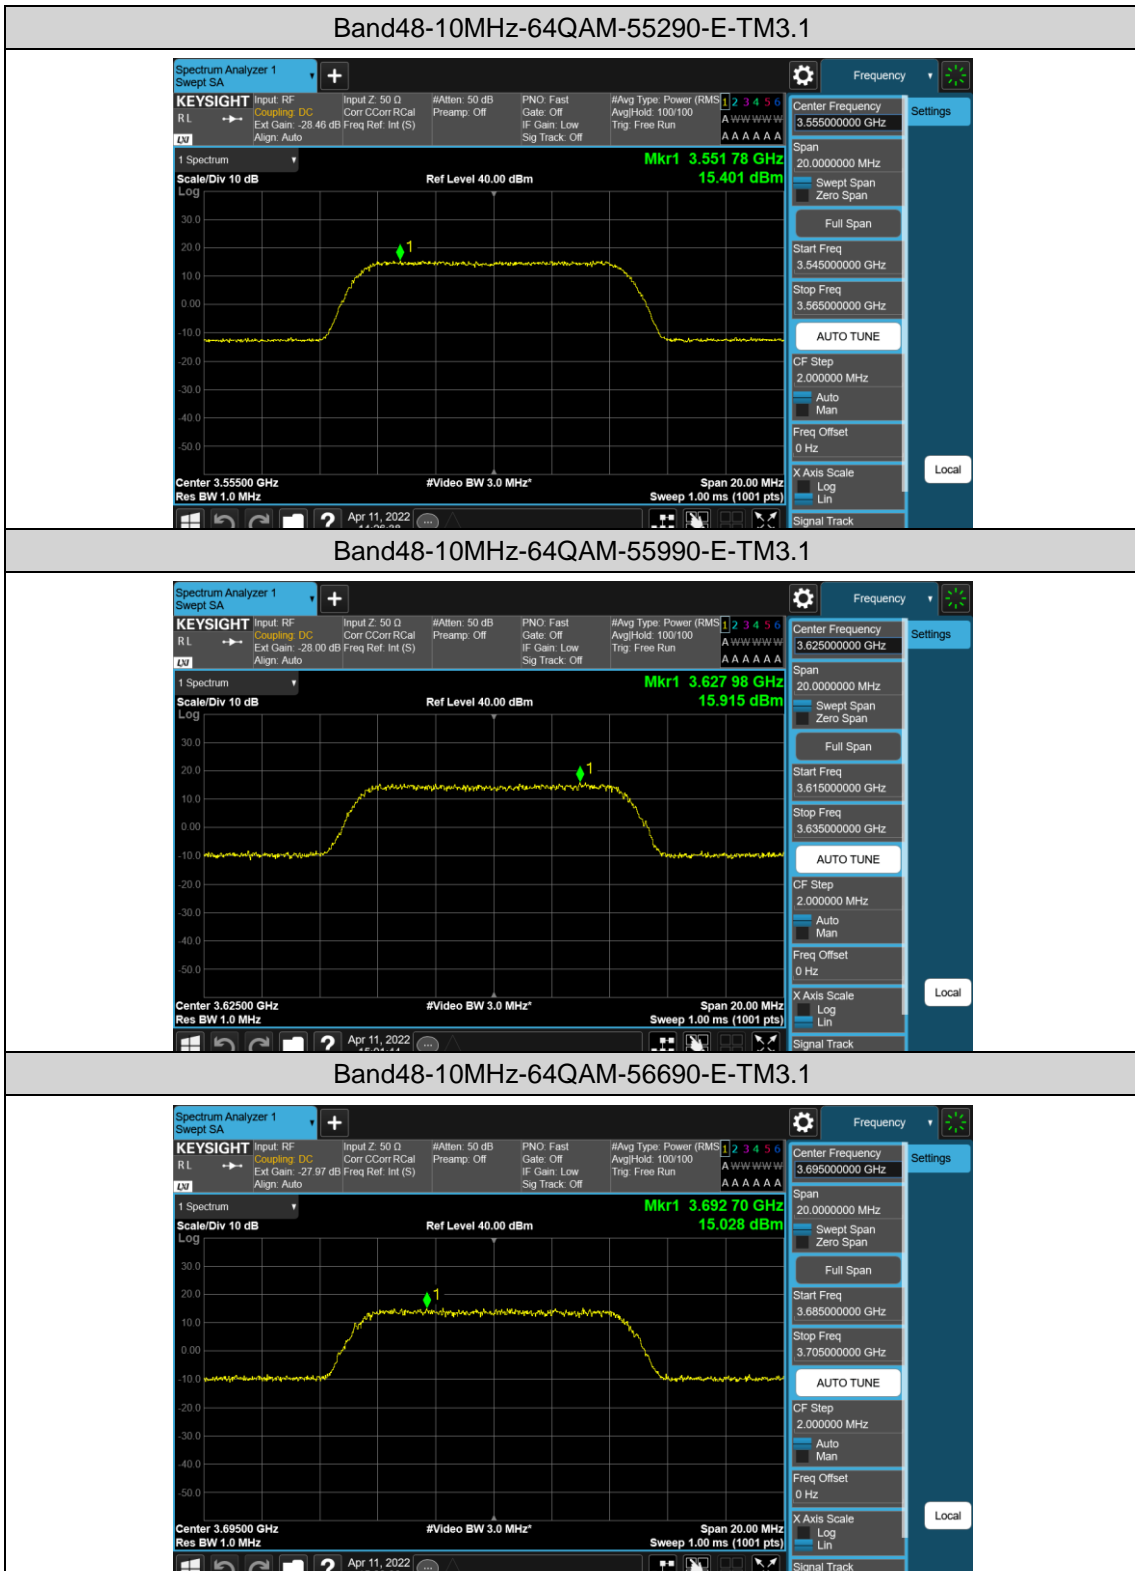

Test Graphs