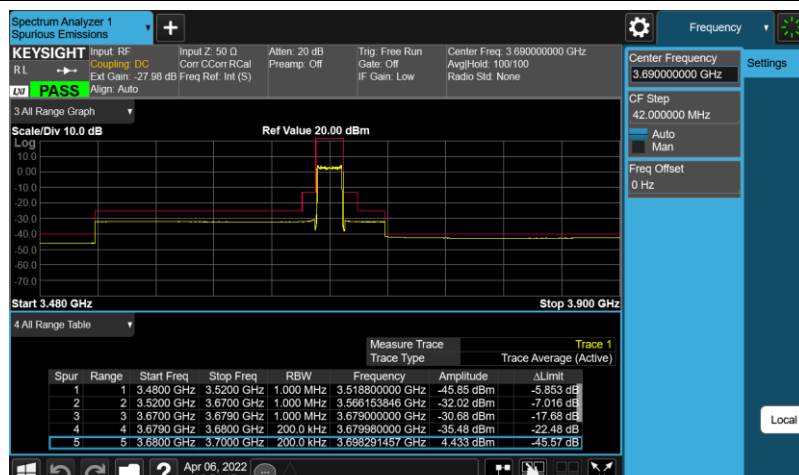

Band48-20MHz-QPSK-55340-E-TM1.1

Band48-20MHz-QPSK-55990-E-TM1.1

Band48-20MHz-QPSK-56640-E-TM1.1

Appendix G: Conducted Spurious Emission

Test Result

Band	Bandwidth	Modulation	Channel	Mode	Test Frequency(MHz)	Result (dBm)	Verdict
Band48	10MHz	64QAM	55290	E-TM3.1	30-3530	-47.26	PASS
Band48	10MHz	64QAM	55290	E-TM3.1	3720-6000	-51.81	PASS
Band48	10MHz	64QAM	55290	E-TM3.1	6000-40000	-52.73	PASS
Band48	10MHz	64QAM	55990	E-TM3.1	30-3530	-48.62	PASS
Band48	10MHz	64QAM	55990	E-TM3.1	3720-6000	-52.05	PASS
Band48	10MHz	64QAM	55990	E-TM3.1	6000-40000	-52.28	PASS
Band48	10MHz	64QAM	56690	E-TM3.1	30-3530	-46.61	PASS
Band48	10MHz	64QAM	56690	E-TM3.1	3720-6000	-45.22	PASS
Band48	10MHz	64QAM	56690	E-TM3.1	6000-40000	-52.72	PASS
Band48	10MHz	QPSK	55290	E-TM1.1	30-3530	-47.09	PASS
Band48	10MHz	QPSK	55290	E-TM1.1	3720-6000	-52.09	PASS
Band48	10MHz	QPSK	55290	E-TM1.1	6000-40000	-52.63	PASS
Band48	10MHz	QPSK	55990	E-TM1.1	30-3530	-49.91	PASS
Band48	10MHz	QPSK	55990	E-TM1.1	3720-6000	-51.77	PASS
Band48	10MHz	QPSK	55990	E-TM1.1	6000-40000	-52.77	PASS
Band48	10MHz	QPSK	56690	E-TM1.1	30-3530	-50.24	PASS
Band48	10MHz	QPSK	56690	E-TM1.1	3720-6000	-48.28	PASS
Band48	10MHz	QPSK	56690	E-TM1.1	6000-40000	-52.69	PASS
Band48	20MHz	64QAM	55340	E-TM3.1	30-3530	-40.75	PASS
Band48	20MHz	64QAM	55340	E-TM3.1	3720-6000	-52.08	PASS
Band48	20MHz	64QAM	55340	E-TM3.1	6000-40000	-52.56	PASS
Band48	20MHz	64QAM	55990	E-TM3.1	30-3530	-50.39	PASS
Band48	20MHz	64QAM	55990	E-TM3.1	3720-6000	-51.83	PASS
Band48	20MHz	64QAM	55990	E-TM3.1	6000-40000	-52.48	PASS
Band48	20MHz	64QAM	56640	E-TM3.1	30-3530	-50.29	PASS
Band48	20MHz	64QAM	56640	E-TM3.1	3720-6000	-43.90	PASS
Band48	20MHz	64QAM	56640	E-TM3.1	6000-40000	-52.67	PASS
Band48	20MHz	QPSK	55340	E-TM1.1	30-3530	-40.62	PASS
Band48	20MHz	QPSK	55340	E-TM1.1	3720-6000	-52.83	PASS
Band48	20MHz	QPSK	55340	E-TM1.1	6000-40000	-52.46	PASS
Band48	20MHz	QPSK	55990	E-TM1.1	30-3530	-50.66	PASS