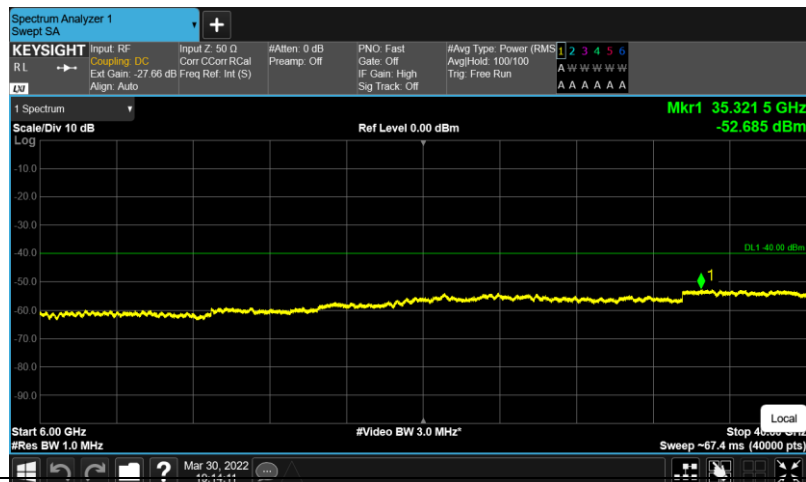

Band48-10MHz-QPSK-55990-E-TM1.1-3720-6000

Band48-10MHz-QPSK-55990-E-TM1.1-6000-40000

Band48-10MHz-QPSK-56690-E-TM1.1-30-3530

Band48-10MHz-QPSK-56690-E-TM1.1-3720-6000

Band48-10MHz-QPSK-56690-E-TM1.1-6000-40000