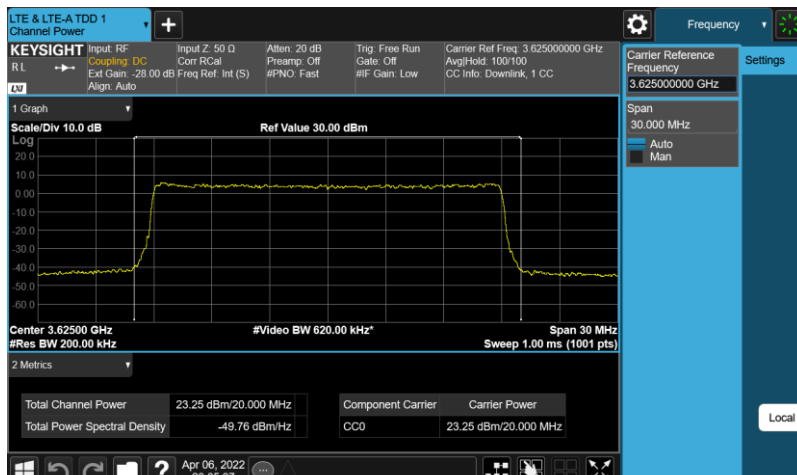

Band48-20MHz-64QAM-55990-E-TM3.1-20