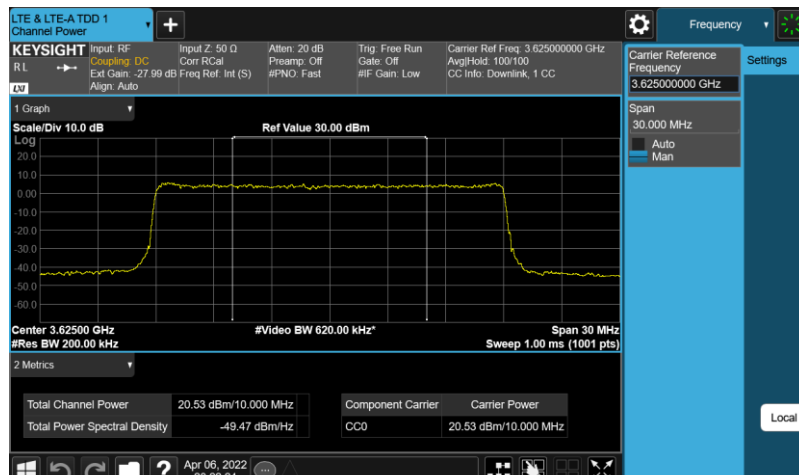

Band48-20MHz-64QAM-55340-E-TM3.1-10

Band48-20MHz-64QAM-55990-E-TM3.1-10

Band48-20MHz-64QAM-56640-E-TM3.1-10

Band48-20MHz-QPSK-55340-E-TM1.1-10

Band48-20MHz-QPSK-55990-E-TM1.1-10

Band48-20MHz-QPSK-56640-E-TM1.1-10