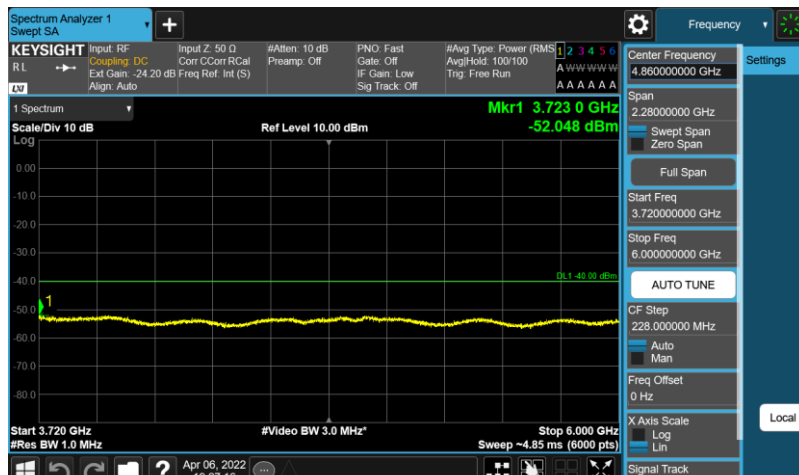

Band48-20MHz-QPSK-55340-E-TM1.1-3720-6000

Band48-20MHz-QPSK-55340-E-TM1.1-6000-40000

Band48-20MHz-QPSK-55990-E-TM1.1-30-3530

Band48-20MHz-QPSK-55990-E-TM1.1-3720-6000

Band48-20MHz-QPSK-55990-E-TM1.1-6000-40000