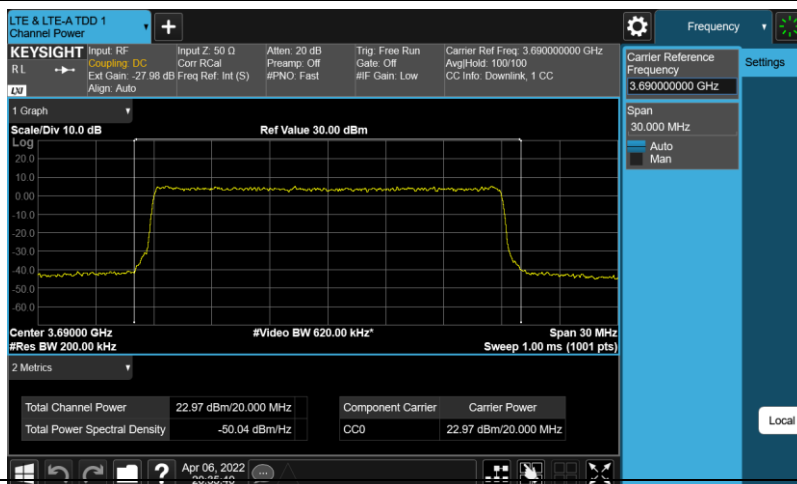

Band48-20MHz-64QAM-55340-E-TM3.1-20

Band48-20MHz-64QAM-55990-E-TM3.1-20

Band48-20MHz-64QAM-56640-E-TM3.1-20

Band48-20MHz-QPSK-55340-E-TM1.1-20

Band48-20MHz-QPSK-55990-E-TM1.1-20

Band48-20MHz-QPSK-56640-E-TM1.1-20