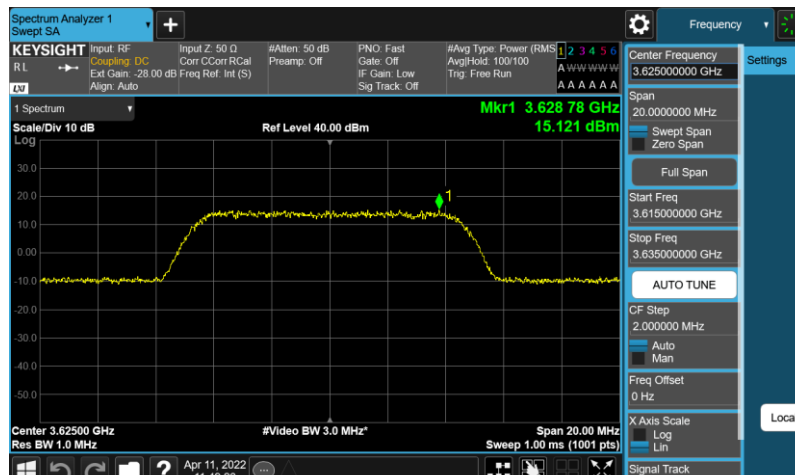

Band48-10MHz-QPSK-55990-E-TM1.1