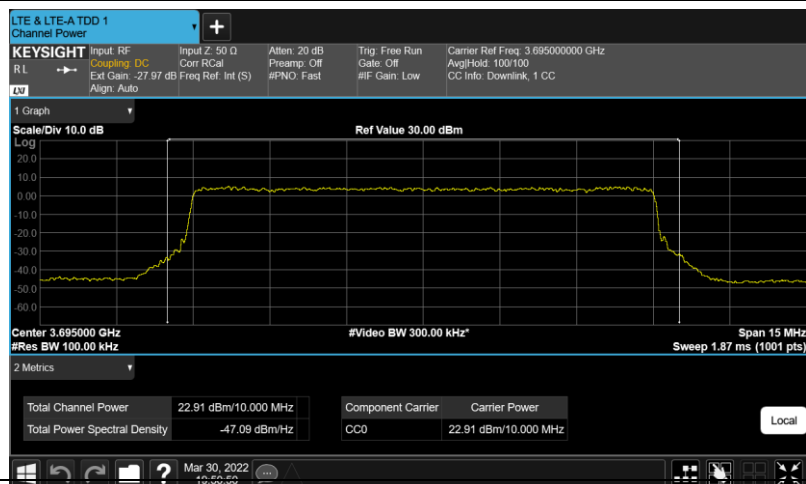

Test Graphs

Band48-10MHz-64QAM-E-TM3.1-10

Band48-10MHz-64QAM-55990-E-TM3.1-10

Band48-10MHz-64QAM-56690-E-TM3.1-10

Band48-10MHz-QPSK-55290-E-TM1.1-10

Band48-10MHz-QPSK-55990-E-TM1.1-10

Band48-10MHz-QPSK-56690-E-TM1.1-10