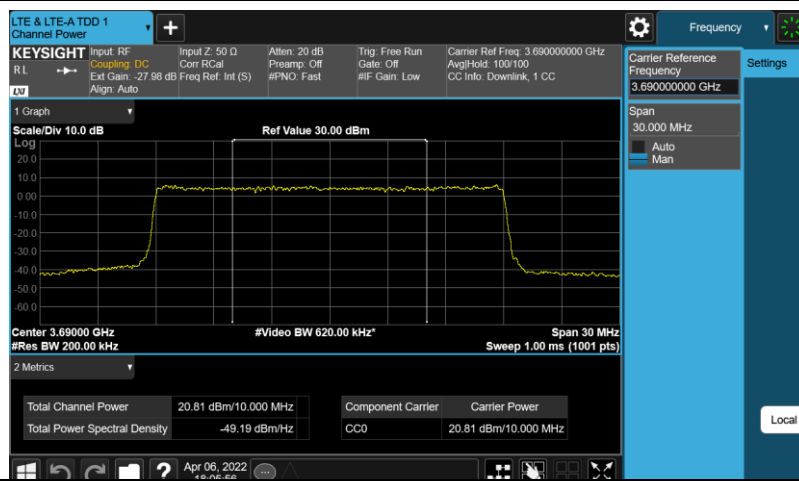

Test Graphs

Band48-10MHz-QPSK-55290-E-TM1.1-10

Band48-10MHz-QPSK-55990-E-TM1.1-10

Band48-10MHz-QPSK-56690-E-TM1.1-10

Band48-20MHz-64QAM-55340-E-TM3.1-10

Band48-20MHz-64QAM-55990-E-TM3.1-10

Band48-20MHz-64QAM-56640-E-TM3.1-10