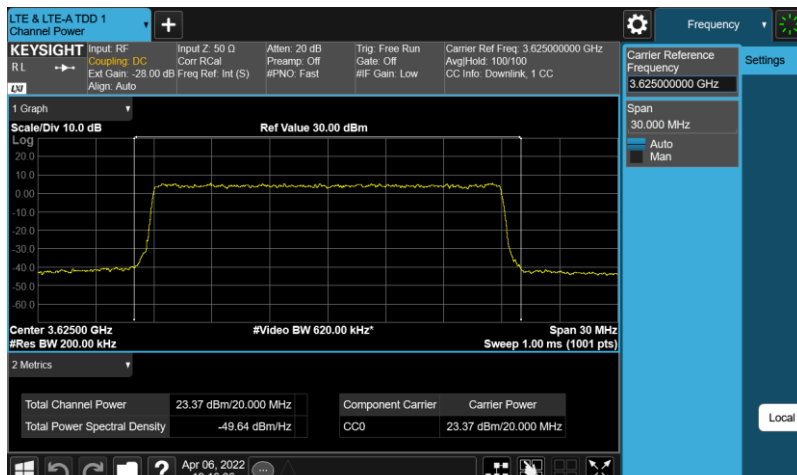

Band48-20MHz-QPSK-55990-E-TM1.1-20