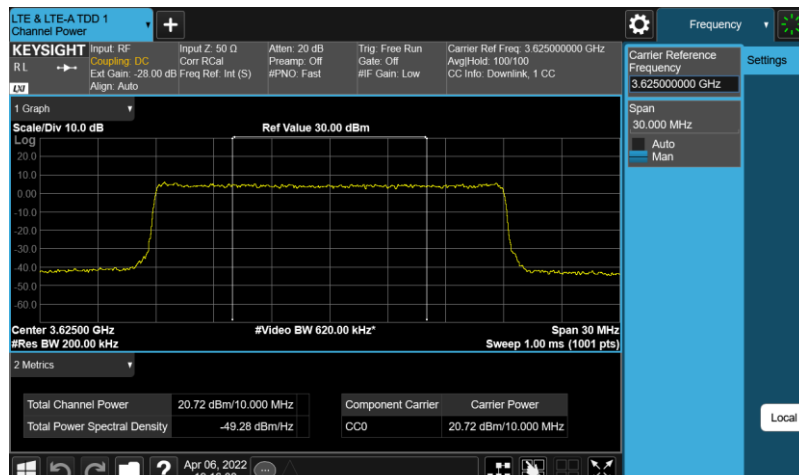

Band48-20MHz-QPSK-55990-E-TM1.1-10