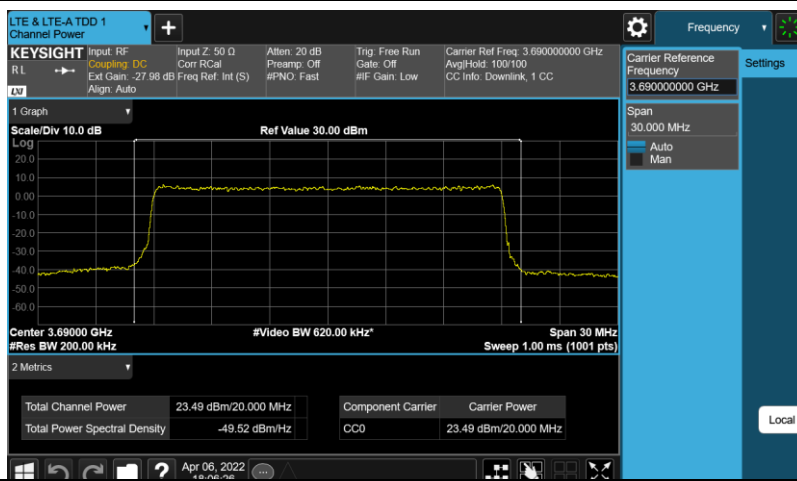

Band48-20MHz-QPSK-55340-E-TM1.1-10

Band48-20MHz-QPSK-55990-E-TM1.1-10

Band48-20MHz-QPSK-56640-E-TM1.1-10

Band48-20MHz-64QAM-55340-E-TM3.1-20

Band48-20MHz-64QAM-55990-E-TM3.1-20

Band48-20MHz-64QAM-56640-E-TM3.1-20