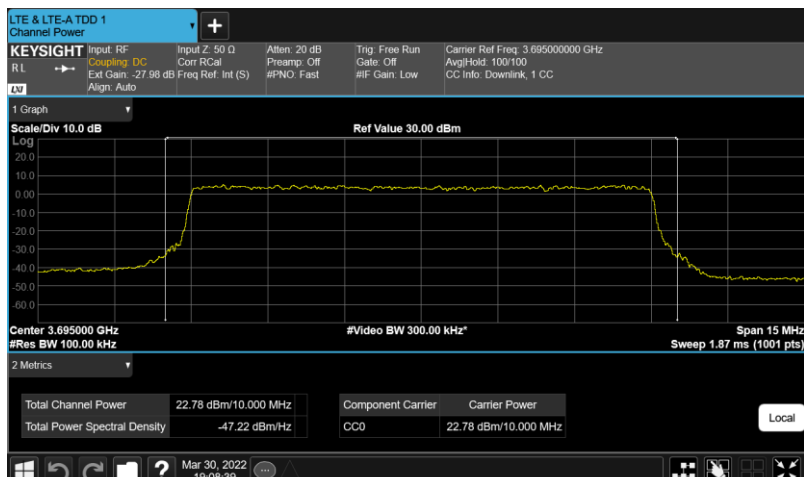

Test Graphs

Band48-10MHz-QPSK-55290-E-TM1.1-10

Band48-10MHz-QPSK-55990-E-TM1.1-10

Band48-10MHz-QPSK-56690-E-TM1.1-10

Band48-20MHz-64QAM-55340-E-TM3.1-10

Band48-20MHz-64QAM-55990-E-TM3.1-10

Band48-20MHz-64QAM-56640-E-TM3.1-10