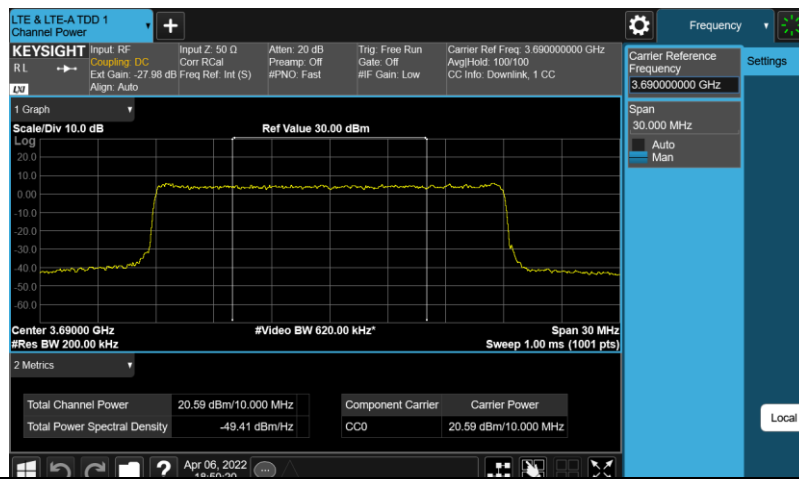

Band48-20MHz-QPSK-56640-E-TM1.1-10