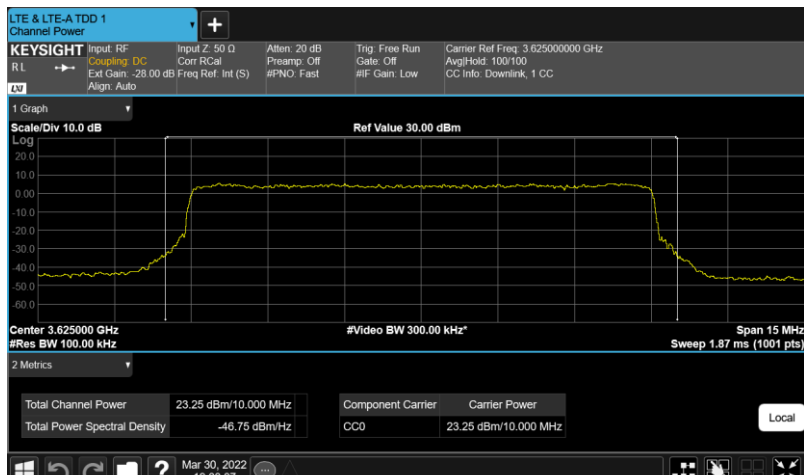

Band48-10MHz-QPSK-55990-E-TM1.1-10