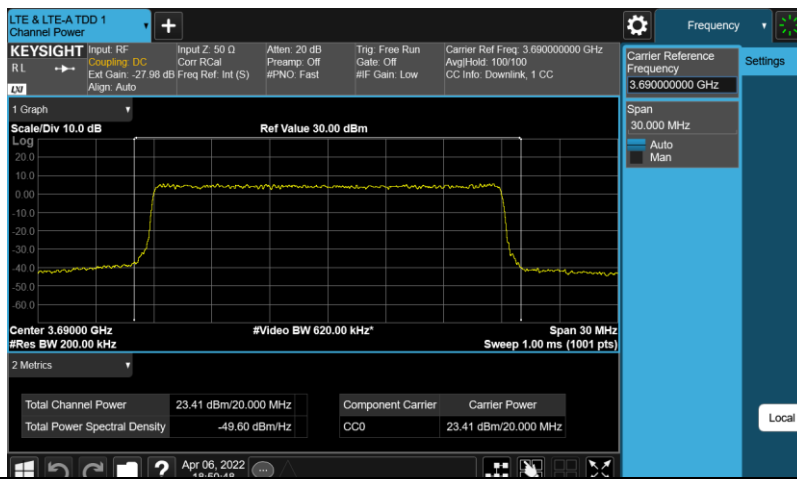

Band48-20MHz-QPSK-56640-E-TM1.1-20