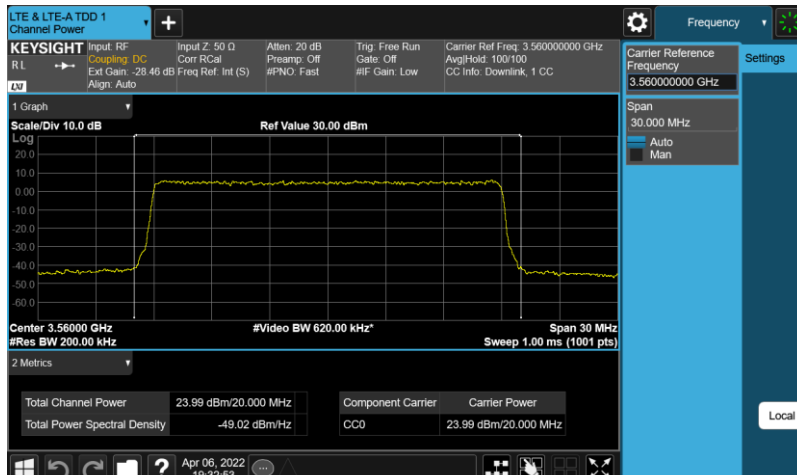

Band48-20MHz-QPSK-55340-E-TM1.1-20