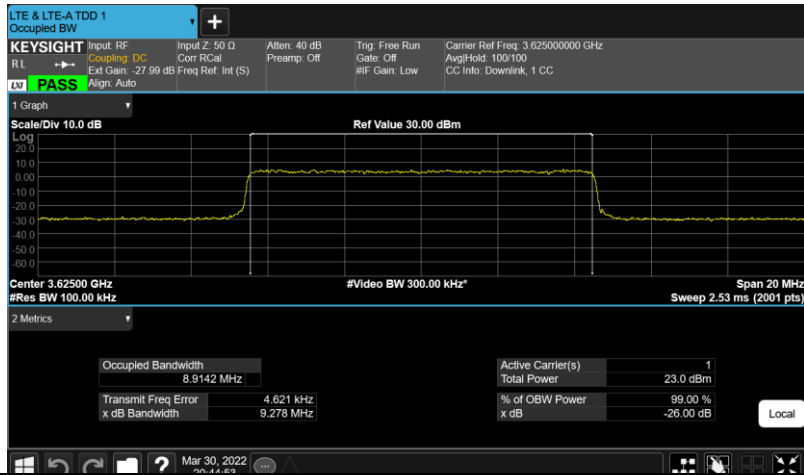

Band48-10MHz-64QAM-55990-E-TM3.1