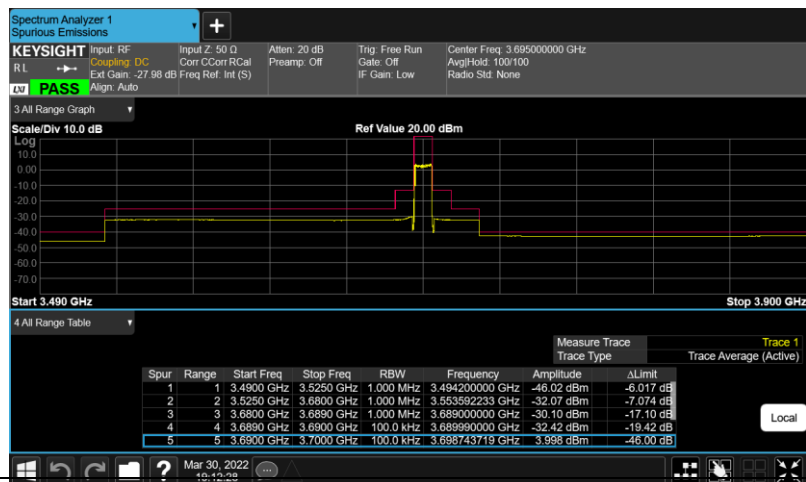

### Test Graphs

Band48-10MHz-QPSK-55290-E-TM1.1

Band48-10MHz-QPSK-55990-E-TM1.1

Band48-10MHz-QPSK-56690-E-TM1.1

Band48-20MHz-64QAM-55340-E-TM3.1

Band48-20MHz-64QAM-55990-E-TM3.1

Band48-20MHz-64QAM-56640-E-TM3.1