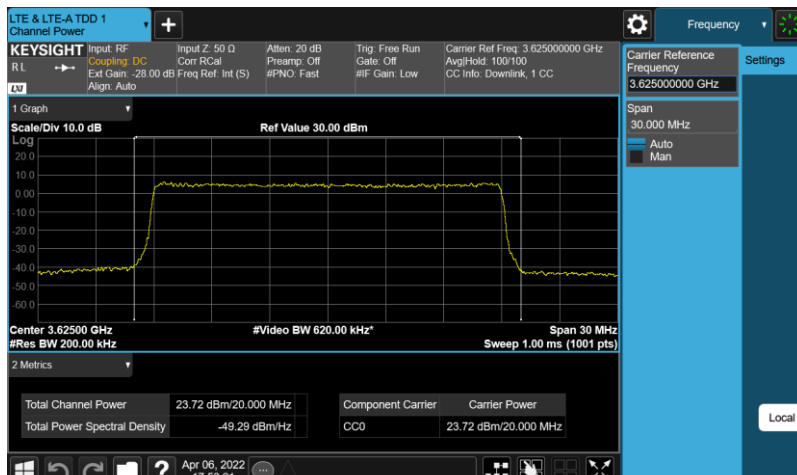

Band48-20MHz-QPSK-55340-E-TM1.1-10

Band48-20MHz-QPSK-55990-E-TM1.1-10

Band48-20MHz-QPSK-56640-E-TM1.1-10

Band48-20MHz-64QAM-55340-E-TM3.1-20

Band48-20MHz-64QAM-55990-E-TM3.1-20

Band48-20MHz-64QAM-56640-E-TM3.1-20