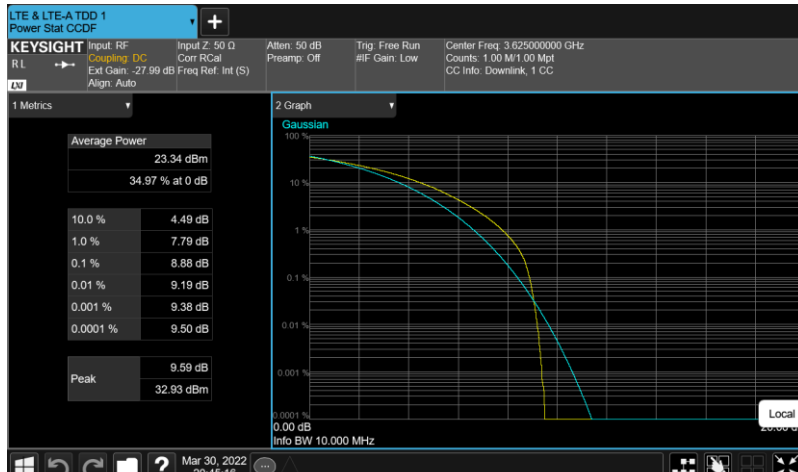

Band48-10MHz-64QAM-55990-E-TM3.1