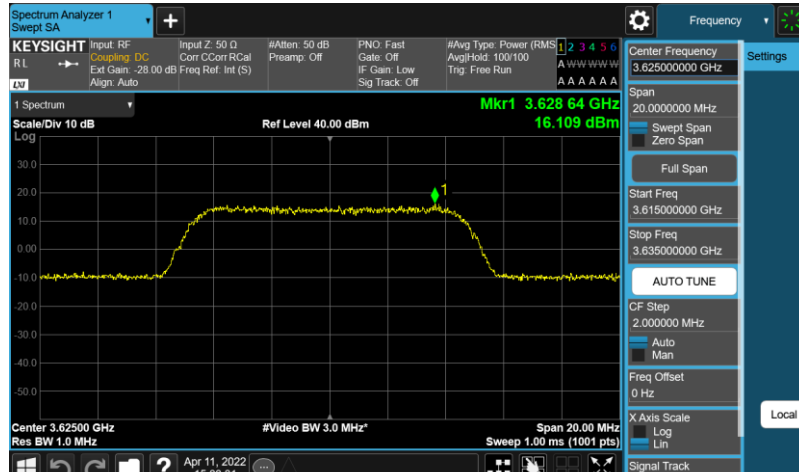

Band48-10MHz-64QAM-55990-E-TM3.1