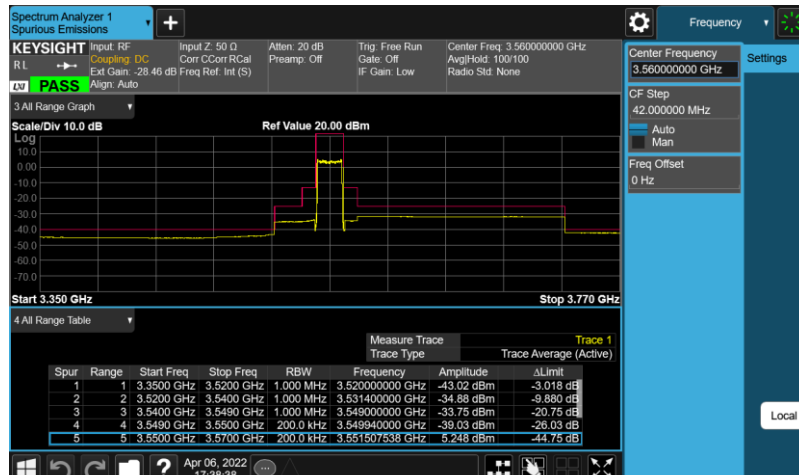

### Test Graphs

Band48-10MHz-QPSK-55290-E-TM1.1

Band48-10MHz-QPSK-55990-E-TM1.1

Band48-10MHz-QPSK-56690-E-TM1.1

Band48-20MHz-64QAM-55340-E-TM3.1

Band48-20MHz-64QAM-55990-E-TM3.1

Band48-20MHz-64QAM-56640-E-TM3.1