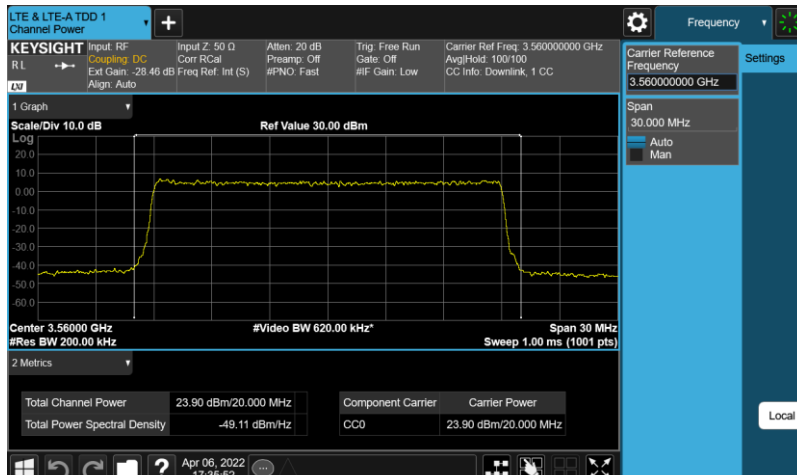

Band48-20MHz-QPSK-55340-E-TM1.1-10

Band48-20MHz-QPSK-55990-E-TM1.1-10

Band48-20MHz-QPSK-56640-E-TM1.1-10

Band48-20MHz-64QAM-55340-E-TM3.1-20

Band48-20MHz-64QAM-55990-E-TM3.1-20

Band48-20MHz-64QAM-56640-E-TM3.1-20