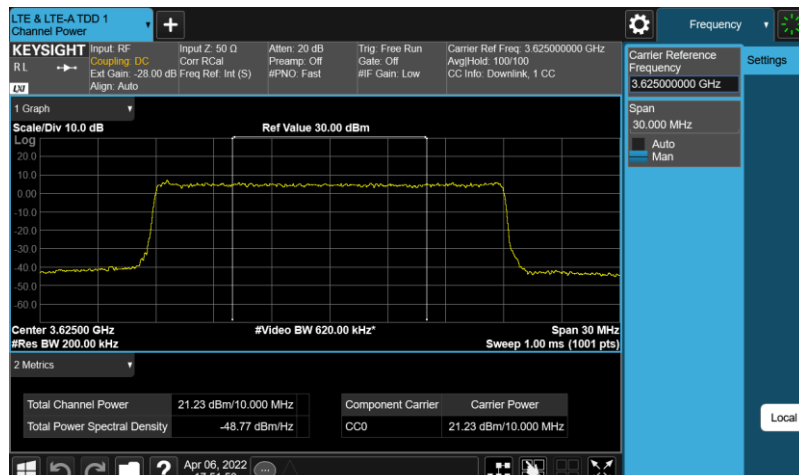

Band48-20MHz-64QAM-55990-E-TM3.1-10