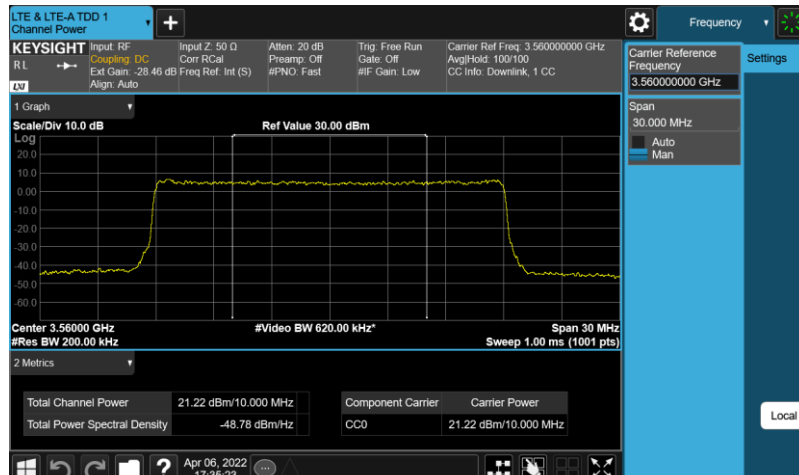

Test Graphs

Band48-10MHz-QPSK-55290-E-TM1.1-10

Band48-10MHz-QPSK-55990-E-TM1.1-10

Band48-10MHz-QPSK-56690-E-TM1.1-10

Band48-20MHz-64QAM-55340-E-TM3.1-10

Band48-20MHz-64QAM-55990-E-TM3.1-10

Band48-20MHz-64QAM-56640-E-TM3.1-10