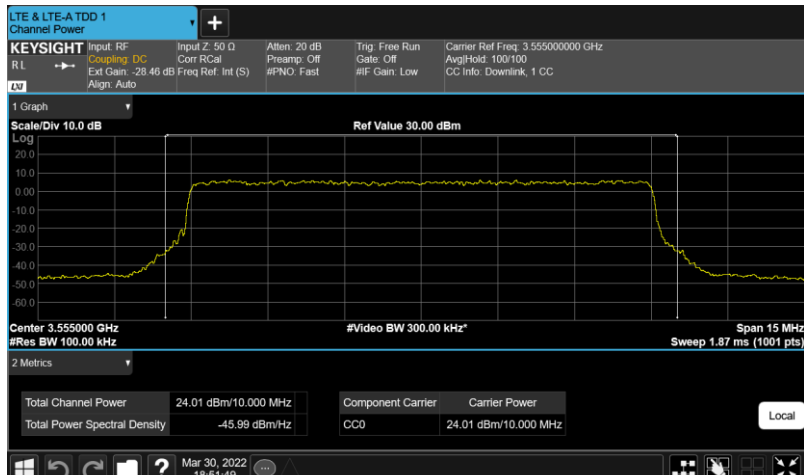

Band48-10MHz-QPSK-55290-E-TM1.1-10