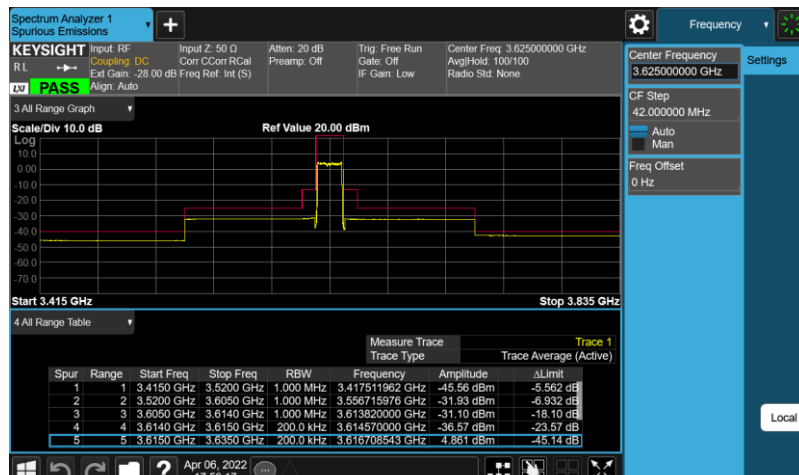

### Test Graphs

Band48-10MHz-QPSK-55290-E-TM1.1

Band48-10MHz-QPSK-55990-E-TM1.1

Band48-10MHz-QPSK-56690-E-TM1.1

Band48-20MHz-64QAM-55340-E-TM3.1

Band48-20MHz-64QAM-55990-E-TM3.1

Band48-20MHz-64QAM-56640-E-TM3.1