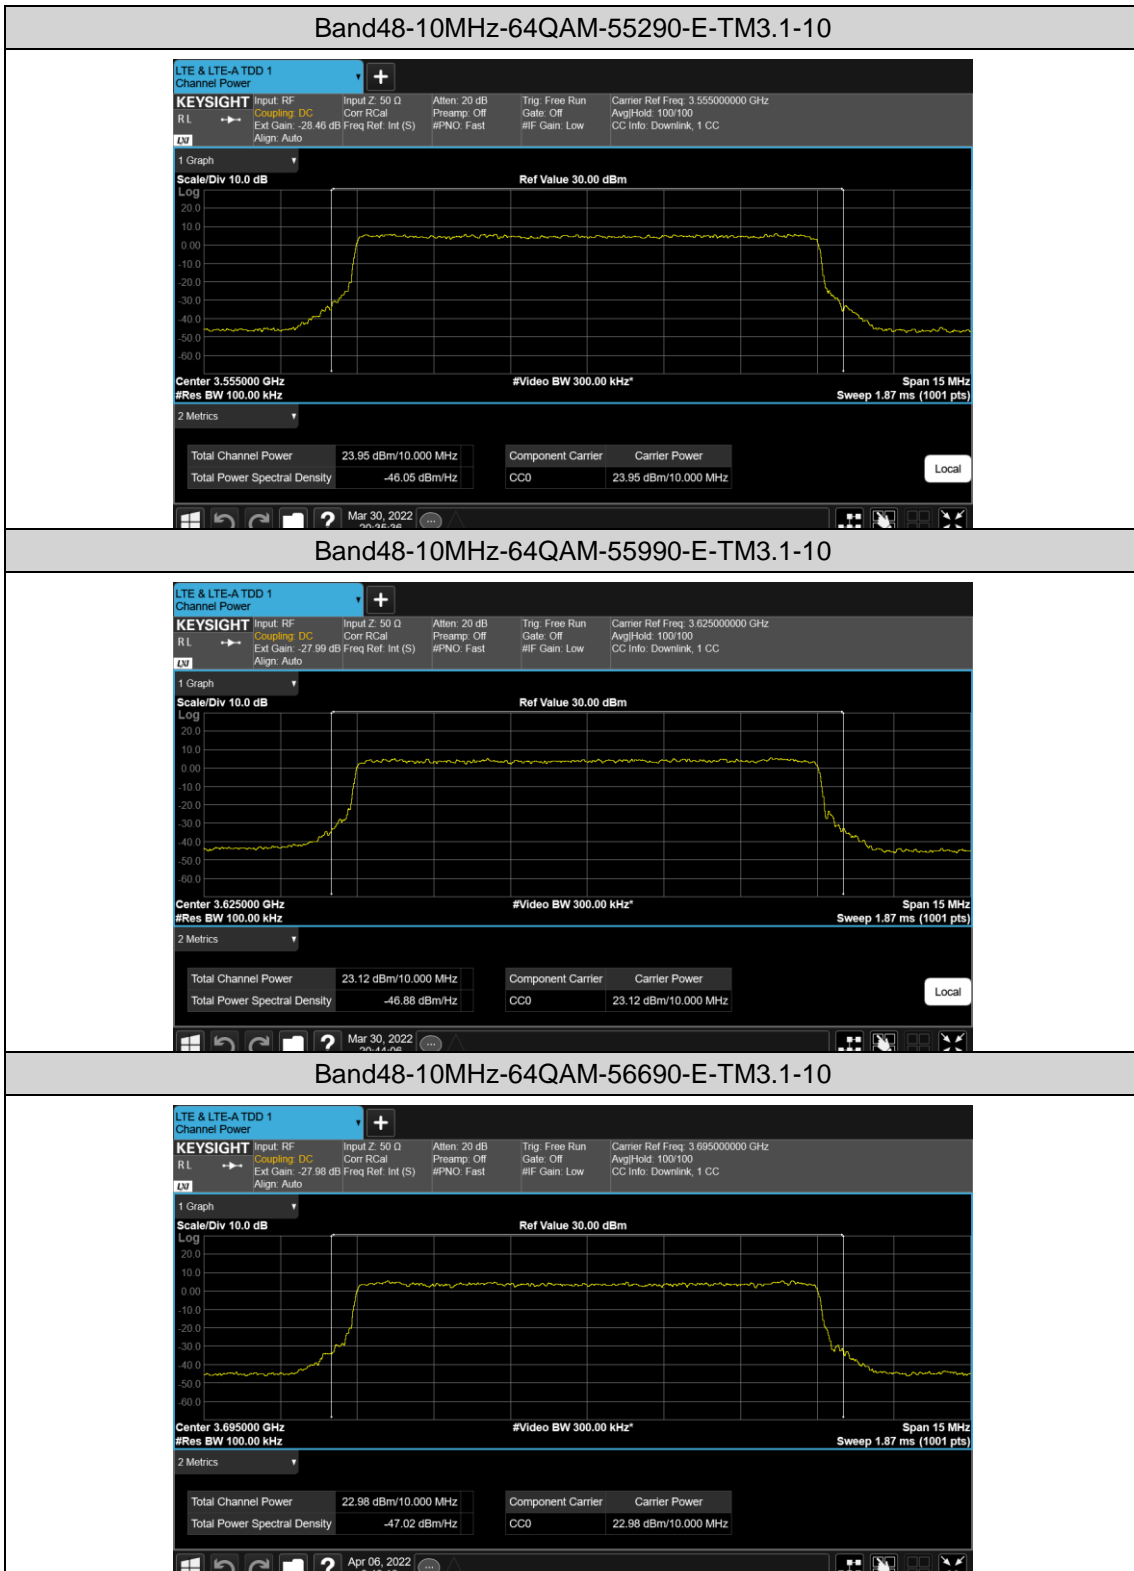

Test Graphs