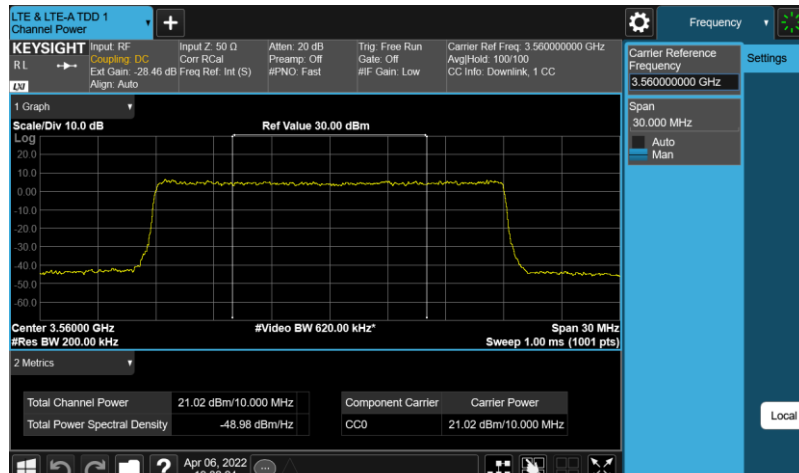

Band48-20MHz-QPSK-55340-E-TM1.1-10