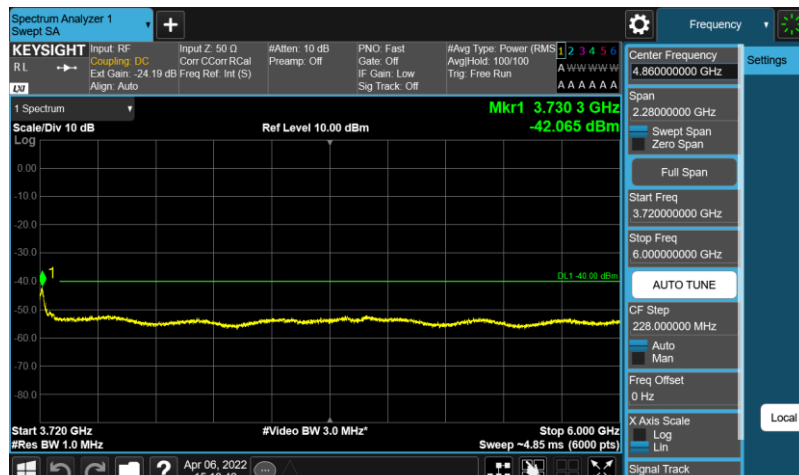

Band48-20MHz-QPSK-56640-E-TM1.1-30-3530

Band48-20MHz-QPSK-56640-E-TM1.1-3720-6000

Band48-20MHz-QPSK-56640-E-TM1.1-6000-40000