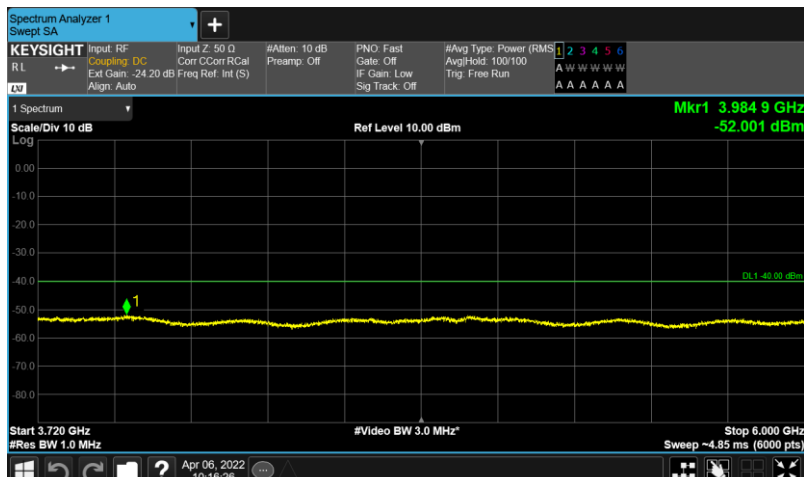

Band48-10MHz-64QAM-55990-E-TM3.1-3720-6000