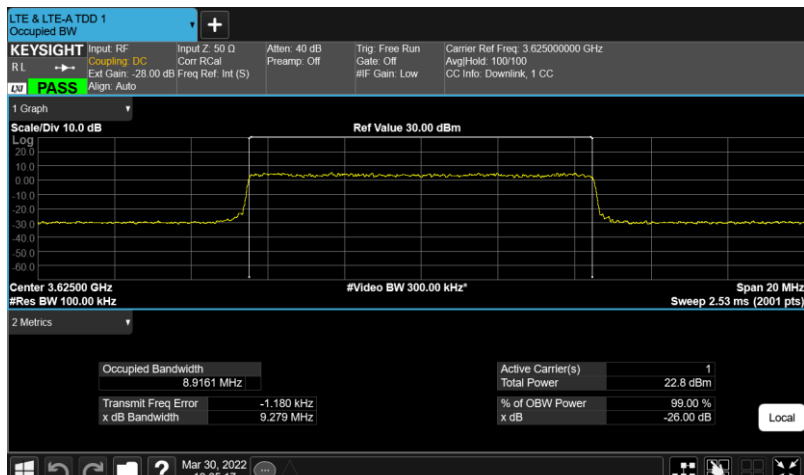

Band48-10MHz-QPSK-55990-E-TM1.1