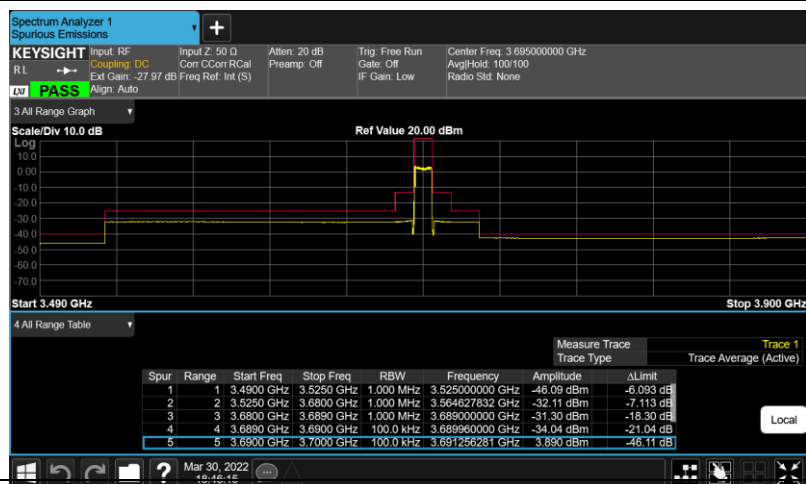

Band48-20MHz-QPSK-55340-E-TM1.1

Band48-20MHz-QPSK-55990-E-TM1.1

Band48-20MHz-QPSK-56640-E-TM1.1

Appendix F: Emission Mask

Test Graphs

Band48-10MHz-QPSK-55290-E-TM1.1

Band48-10MHz-QPSK-55990-E-TM1.1

Band48-10MHz-QPSK-56690-E-TM1.1