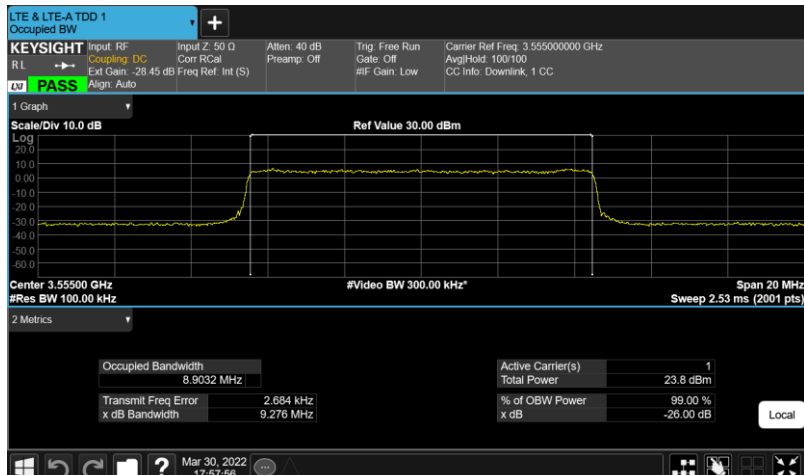

Band48-10MHz-QPSK-55290-E-TM1.1