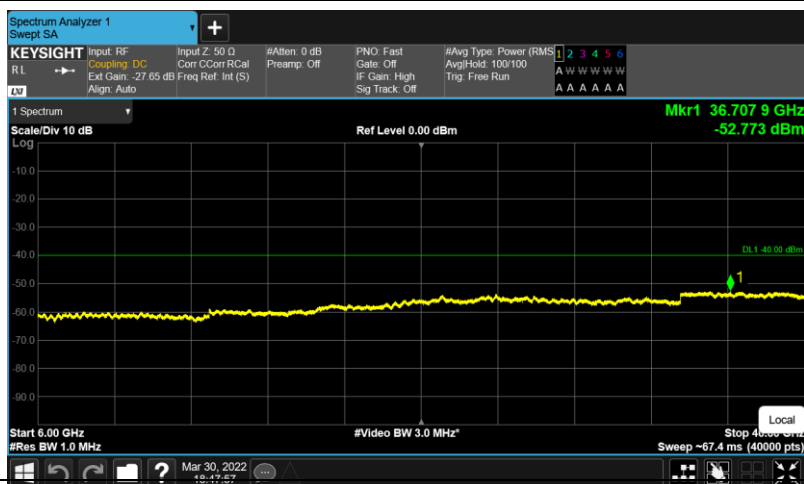

Band48-10MHz-QPSK-55990-E-TM1.1-3720-6000

Band48-10MHz-QPSK-55990-E-TM1.1-6000-40000

Band48-10MHz-QPSK-56690-E-TM1.1-30-3530

Band48-10MHz-QPSK-56690-E-TM1.1-3720-6000

Band48-10MHz-QPSK-56690-E-TM1.1-6000-40000