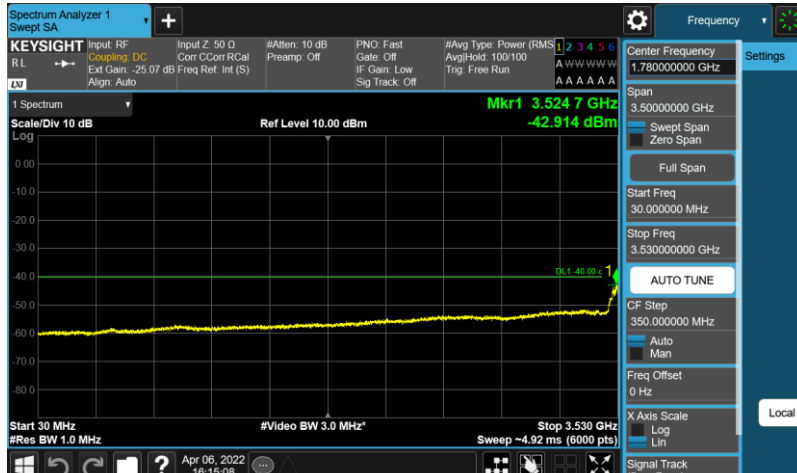

Band48-20MHz-64QAM-55340-E-TM3.1-30-3530