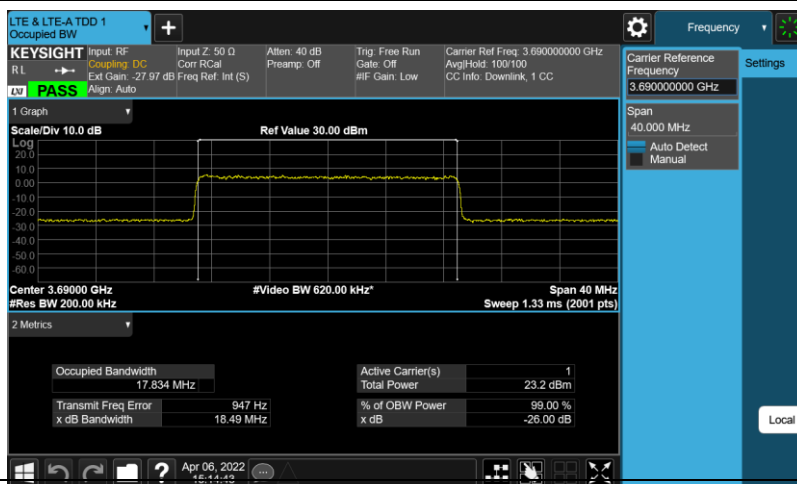

Band48-20MHz-QPSK-55990-E-TM1.1

Band48-20MHz-QPSK-56640-E-TM1.1

Appendix D: Frequency Stability

Test Result

Voltage measurement									
Band	Bandwidth	Modulation	Channel	Mode	Voltage [Vac]	Temperature (°C)	Deviation (Hz)	Deviation (ppm)	Limit (ppm)
Band48	10MHz	64QAM	55990	E-TM3.1	102	25	80	0.022	within the authorized bands
Band48	10MHz	64QAM	55990	E-TM3.1	120	25	78	0.022	
Band48	10MHz	64QAM	55990	E-TM3.1	138	25	69	0.019	
Band48	10MHz	QPSK	55990	E-TM1.1	102	25	70	0.019	
Band48	10MHz	QPSK	55990	E-TM1.1	120	25	71	0.020	
Band48	10MHz	QPSK	55990	E-TM1.1	138	25	66	0.018	
Band48	20MHz	64QAM	55990	E-TM3.1	102	25	78	0.022	
Band48	20MHz	64QAM	55990	E-TM3.1	120	25	71	0.020	
Band48	20MHz	64QAM	55990	E-TM3.1	138	25	66	0.018	
Band48	20MHz	QPSK	55990	E-TM1.1	102	25	94	0.026	
Band48	20MHz	QPSK	55990	E-TM1.1	120	25	73	0.020	
Band48	20MHz	QPSK	55990	E-TM1.1	138	25	65	0.018	