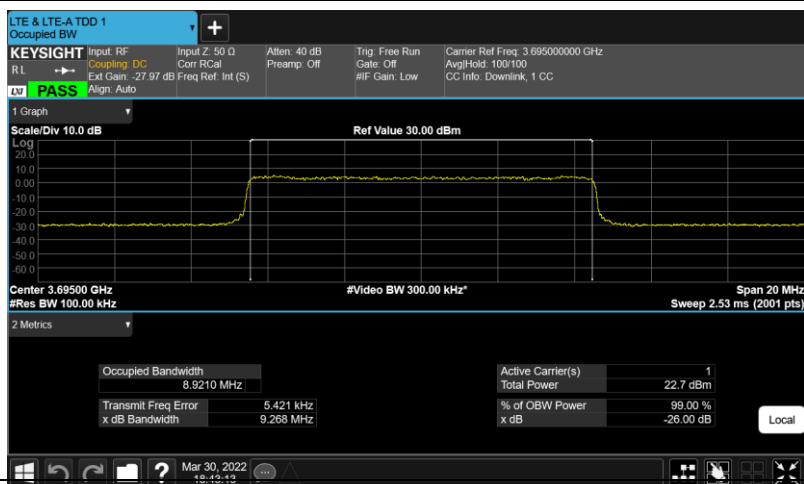

Band48-10MHz-QPSK-56690-E-TM1.1