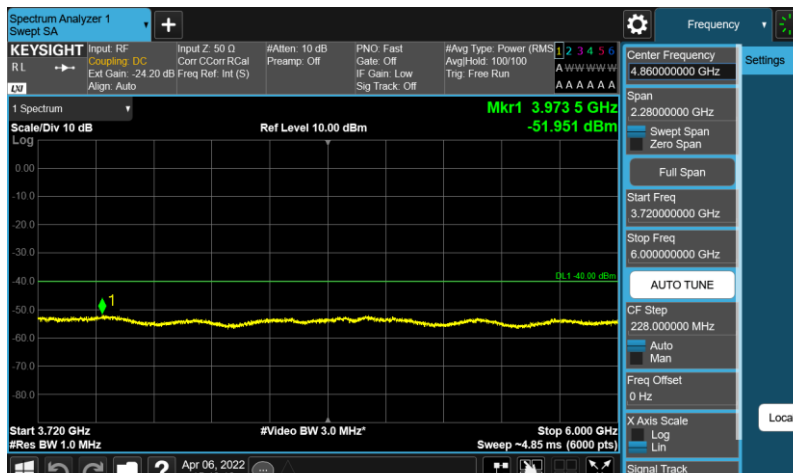

Band48-20MHz-QPSK-55340-E-TM1.1-3720-6000

Band48-20MHz-QPSK-55340-E-TM1.1-6000-40000

Band48-20MHz-QPSK-55990-E-TM1.1-30-3530

Band48-20MHz-QPSK-55990-E-TM1.1-3720-6000

Band48-20MHz-QPSK-55990-E-TM1.1-6000-40000