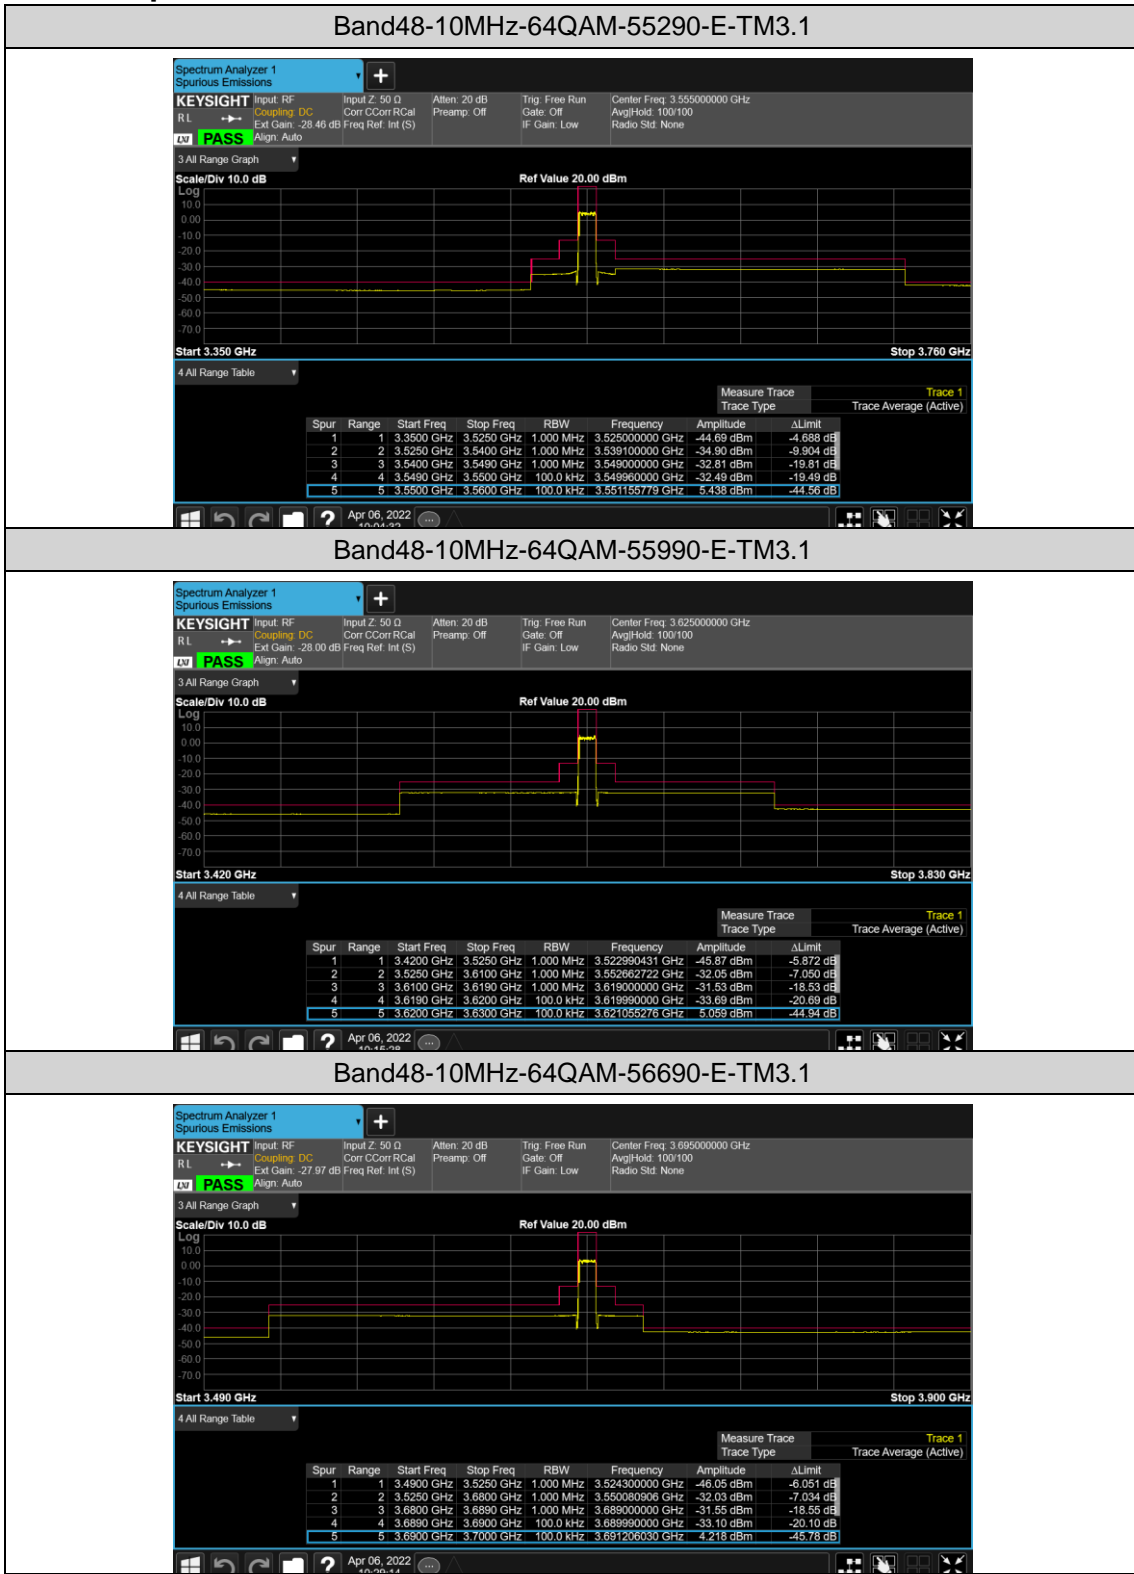

Band48-20MHz-QPSK-55990-E-TM1.1

Band48-20MHz-QPSK-56640-E-TM1.1

Appendix D: Frequency Stability

Test Result

Voltage measurement									
Band	Bandwidth	Modulation	Channel	Mode	Voltage [Vac]	Temperature (°C)	Deviation (Hz)	Deviation (ppm)	Limit (ppm)
Band48	10MHz	64QAM	55990	E-TM3.1	102	25	80	0.022	within the authorized bands
Band48	10MHz	64QAM	55990	E-TM3.1	120	25	78	0.022	
Band48	10MHz	64QAM	55990	E-TM3.1	138	25	69	0.019	
Band48	10MHz	QPSK	55990	E-TM1.1	102	25	70	0.019	
Band48	10MHz	QPSK	55990	E-TM1.1	120	25	71	0.020	
Band48	10MHz	QPSK	55990	E-TM1.1	138	25	66	0.018	
Band48	20MHz	64QAM	55990	E-TM3.1	102	25	78	0.022	
Band48	20MHz	64QAM	55990	E-TM3.1	120	25	71	0.020	
Band48	20MHz	64QAM	55990	E-TM3.1	138	25	66	0.018	
Band48	20MHz	QPSK	55990	E-TM1.1	102	25	94	0.026	
Band48	20MHz	QPSK	55990	E-TM1.1	120	25	73	0.020	
Band48	20MHz	QPSK	55990	E-TM1.1	138	25	65	0.018	

Test Graphs

Band48-10MHz-QPSK-55290-E-TM1.1

Band48-10MHz-QPSK-55990-E-TM1.1

Band48-10MHz-QPSK-56690-E-TM1.1

Band48-20MHz-64QAM-55340-E-TM3.1

Band48-20MHz-64QAM-55990-E-TM3.1

Band48-20MHz-64QAM-56640-E-TM3.1

Band48-20MHz-QPSK-55340-E-TM1.1

Band48-20MHz-QPSK-55990-E-TM1.1

Band48-20MHz-QPSK-56640-E-TM1.1

Appendix F: Emission Mask

Test Graphs

Band48-10MHz-QPSK-55290-E-TM1.1

Band48-10MHz-QPSK-55990-E-TM1.1

Band48-10MHz-QPSK-56690-E-TM1.1