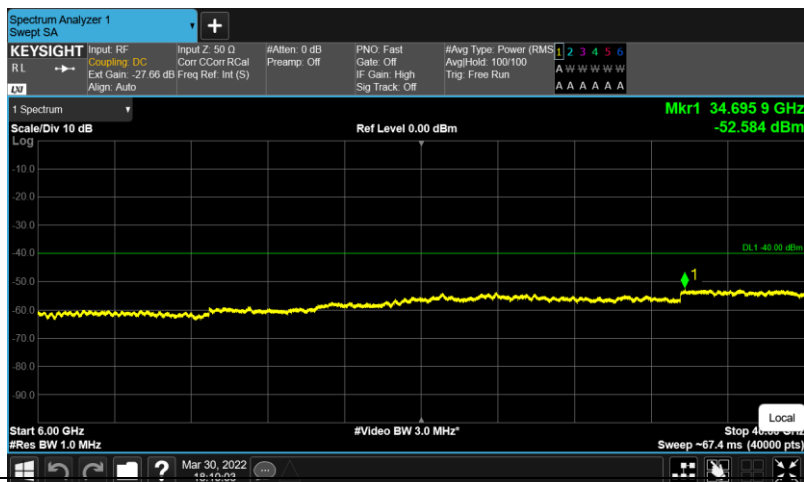

Band48-10MHz-QPSK-55990-E-TM1.1-6000-40000