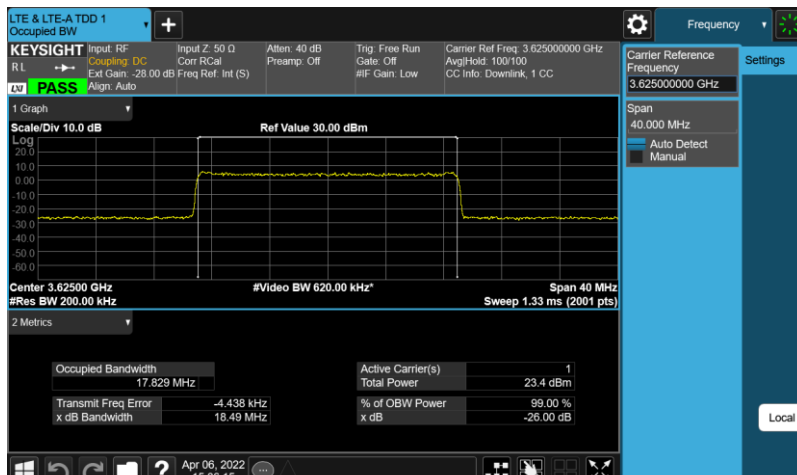

Band48-20MHz-QPSK-55990-E-TM1.1

Band48-20MHz-QPSK-56640-E-TM1.1

Appendix D: Frequency Stability

Test Result

Voltage measurement									
Band	Bandwidth	Modulation	Channel	Mode	Voltage [Vac]	Temperature (°C)	Deviation (Hz)	Deviation (ppm)	Limit (ppm)
Band48	10MHz	64QAM	55990	E-TM3.1	102	25	80	0.022	within the authorized bands
Band48	10MHz	64QAM	55990	E-TM3.1	120	25	78	0.022	
Band48	10MHz	64QAM	55990	E-TM3.1	138	25	69	0.019	
Band48	10MHz	QPSK	55990	E-TM1.1	102	25	70	0.019	
Band48	10MHz	QPSK	55990	E-TM1.1	120	25	71	0.020	
Band48	10MHz	QPSK	55990	E-TM1.1	138	25	66	0.018	
Band48	20MHz	64QAM	55990	E-TM3.1	102	25	78	0.022	
Band48	20MHz	64QAM	55990	E-TM3.1	120	25	71	0.020	
Band48	20MHz	64QAM	55990	E-TM3.1	138	25	66	0.018	
Band48	20MHz	QPSK	55990	E-TM1.1	102	25	94	0.026	
Band48	20MHz	QPSK	55990	E-TM1.1	120	25	73	0.020	
Band48	20MHz	QPSK	55990	E-TM1.1	138	25	65	0.018	