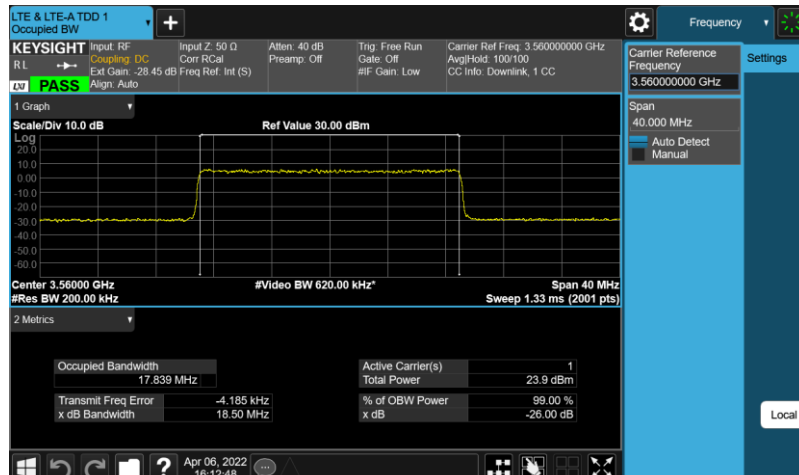

Band48-20MHz-64QAM-55340-E-TM3.1