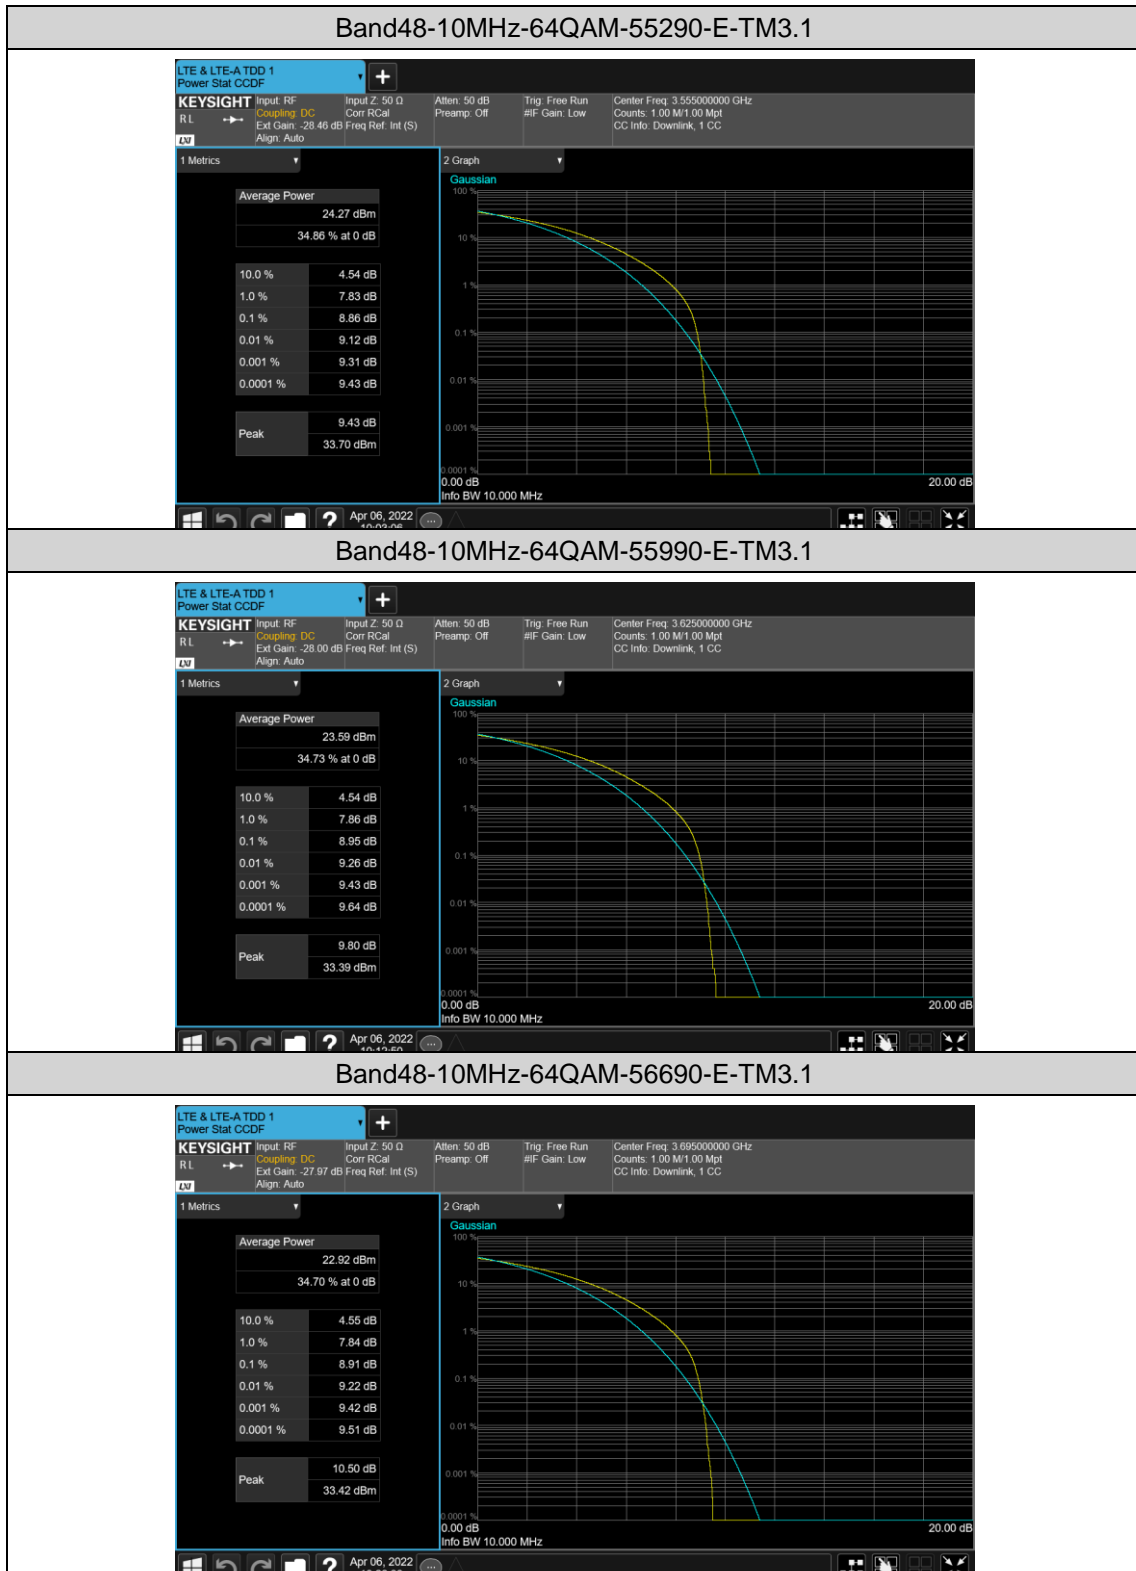

Test Graphs