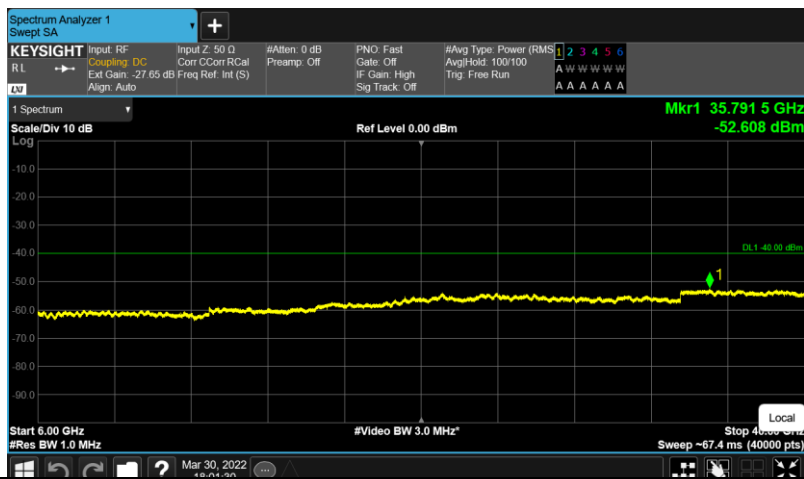

Band48-10MHz-64QAM-56690-E-TM3.1-6000-40000

Band48-10MHz-QPSK-55290-E-TM1.1-30-3530

Band48-10MHz-QPSK-55290-E-TM1.1-3720-6000

Band48-10MHz-QPSK-55290-E-TM1.1-6000-40000

Band48-10MHz-QPSK-55990-E-TM1.1-30-3530