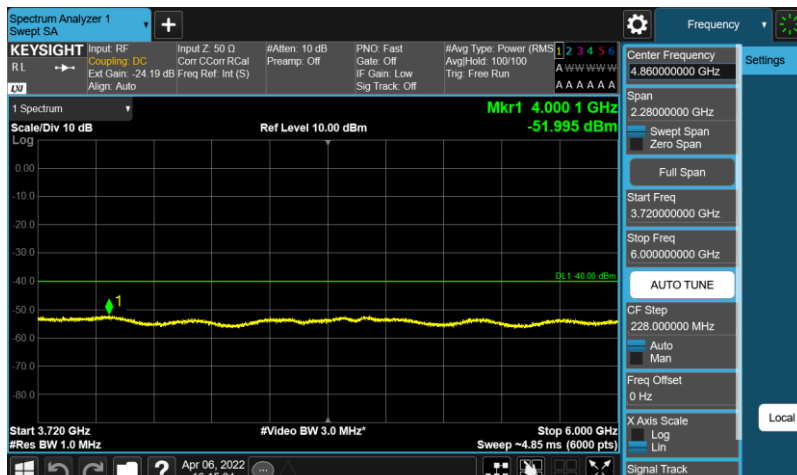

Band48-20MHz-64QAM-55340-E-TM3.1-3720-6000