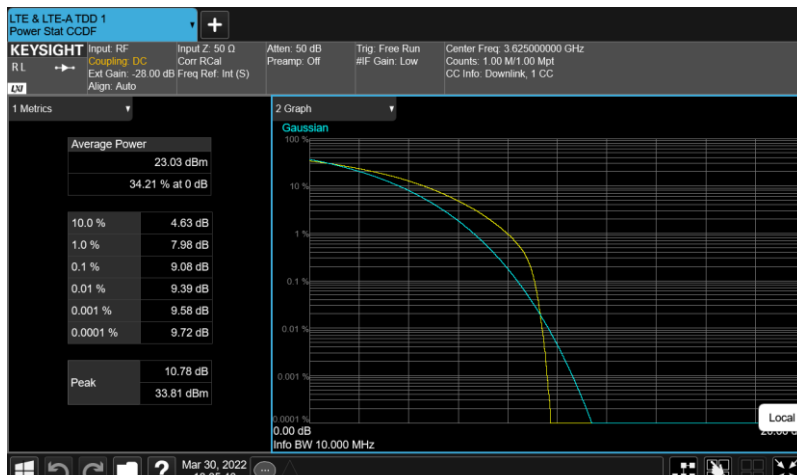

Band48-10MHz-QPSK-55990-E-TM1.1