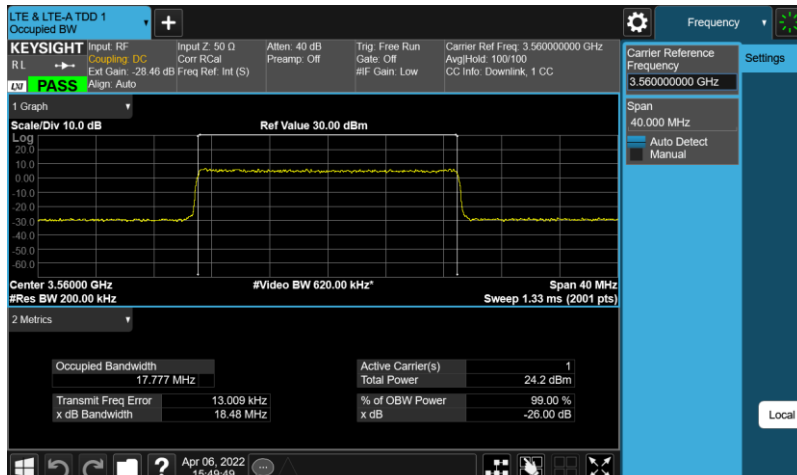

Band48-20MHz-QPSK-55990-E-TM1.1

Band48-20MHz-QPSK-56640-E-TM1.1

Appendix D: Frequency Stability

Test Result

Voltage measurement									
Band	Bandwidth	Modulation	Channel	Mode	Voltage [Vac]	Temperature (°C)	Deviation (Hz)	Deviation (ppm)	Limit (ppm)
Band48	10MHz	64QAM	55990	E-TM3.1	102	25	80	0.022	within the authorized bands
Band48	10MHz	64QAM	55990	E-TM3.1	120	25	78	0.022	
Band48	10MHz	64QAM	55990	E-TM3.1	138	25	69	0.019	
Band48	10MHz	QPSK	55990	E-TM1.1	102	25	70	0.019	
Band48	10MHz	QPSK	55990	E-TM1.1	120	25	71	0.020	
Band48	10MHz	QPSK	55990	E-TM1.1	138	25	66	0.018	
Band48	20MHz	64QAM	55990	E-TM3.1	102	25	78	0.022	
Band48	20MHz	64QAM	55990	E-TM3.1	120	25	71	0.020	
Band48	20MHz	64QAM	55990	E-TM3.1	138	25	66	0.018	
Band48	20MHz	QPSK	55990	E-TM1.1	102	25	94	0.026	
Band48	20MHz	QPSK	55990	E-TM1.1	120	25	73	0.020	
Band48	20MHz	QPSK	55990	E-TM1.1	138	25	65	0.018	