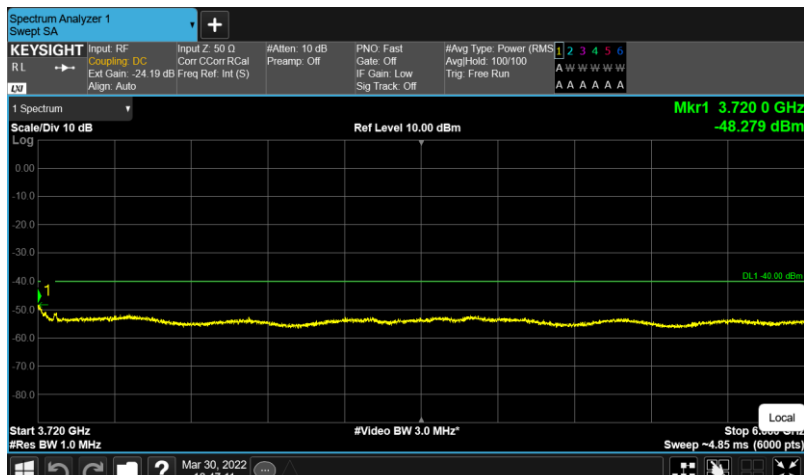

Band48-10MHz-QPSK-55990-E-TM1.1-3720-6000

Band48-10MHz-QPSK-55990-E-TM1.1-6000-40000

Band48-10MHz-QPSK-56690-E-TM1.1-30-3530

Band48-10MHz-QPSK-56690-E-TM1.1-3720-6000

Band48-10MHz-QPSK-56690-E-TM1.1-6000-40000