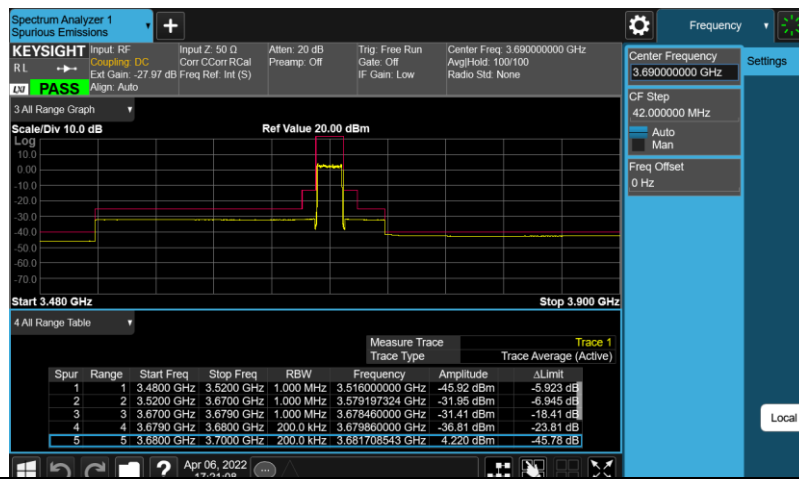

Band48-20MHz-64QAM-56640-E-TM3.1