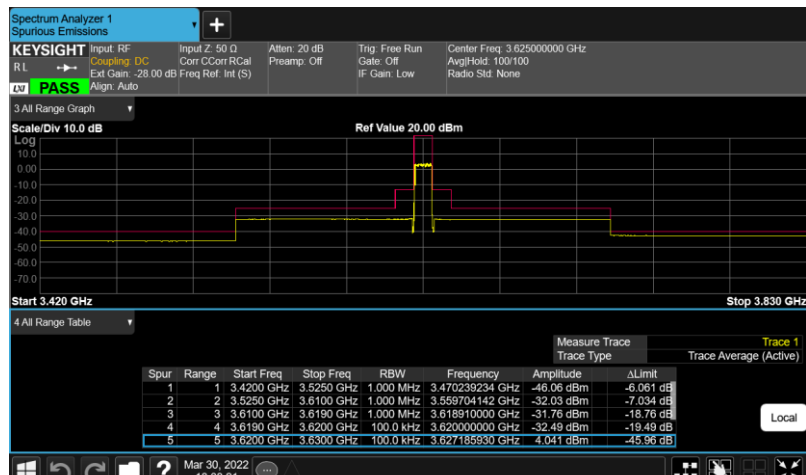

Band48-20MHz-QPSK-55340-E-TM1.1

Band48-20MHz-QPSK-55990-E-TM1.1

Band48-20MHz-QPSK-56640-E-TM1.1

Appendix F: Emission Mask

Test Graphs

Band48-10MHz-QPSK-55290-E-TM1.1

Band48-10MHz-QPSK-55990-E-TM1.1

Band48-10MHz-QPSK-56690-E-TM1.1