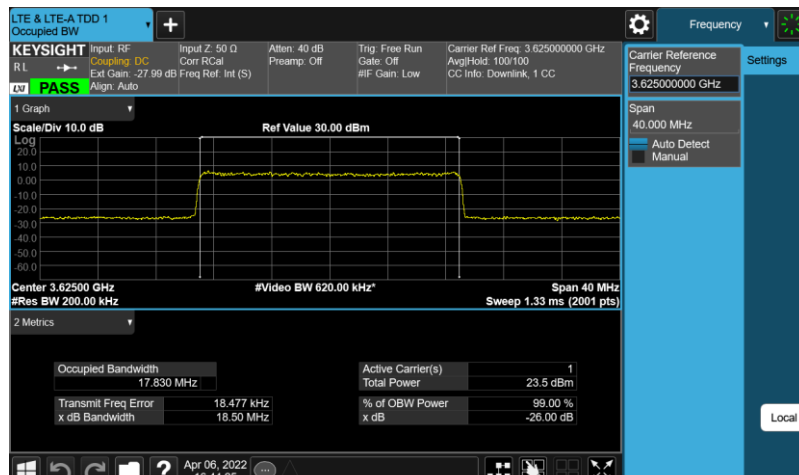

Band48-20MHz-64QAM-55990-E-TM3.1