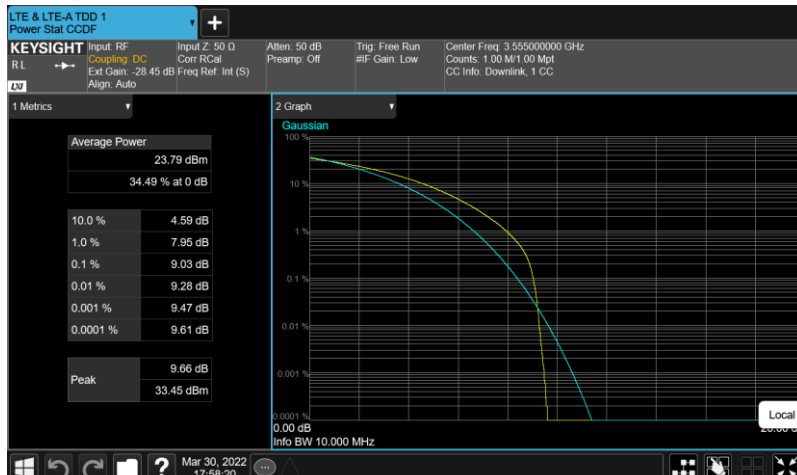

Band48-10MHz-QPSK-55290-E-TM1.1