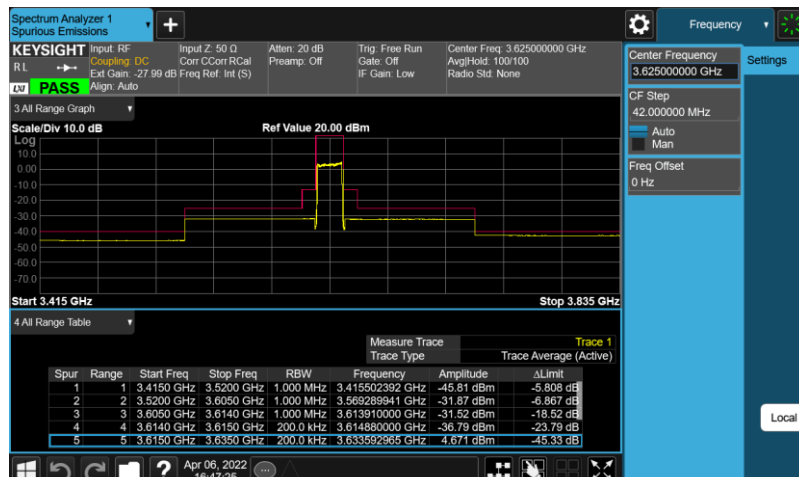

Band48-20MHz-64QAM-55990-E-TM3.1