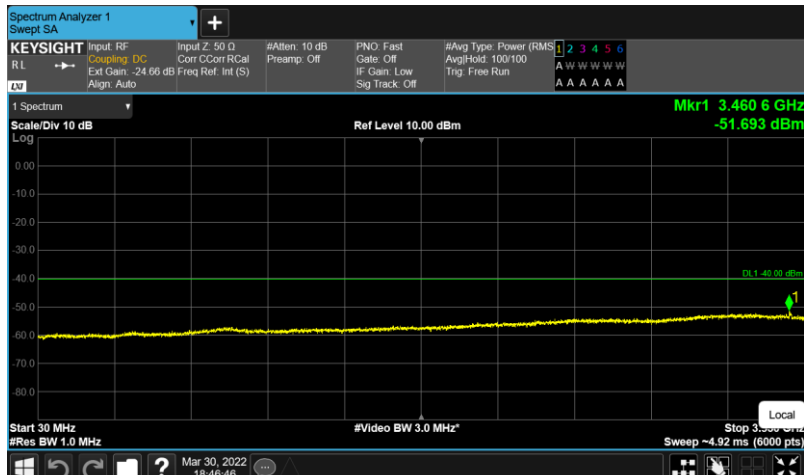

Band48-10MHz-QPSK-56690-E-TM1.1-30-3530