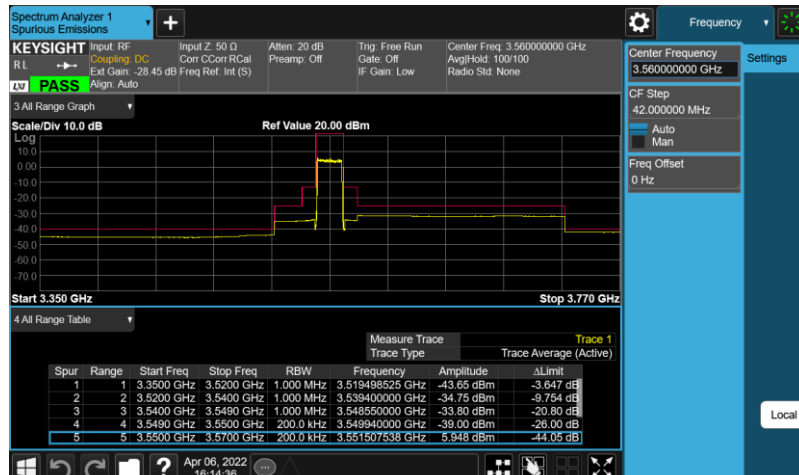

Band48-20MHz-64QAM-55340-E-TM3.1