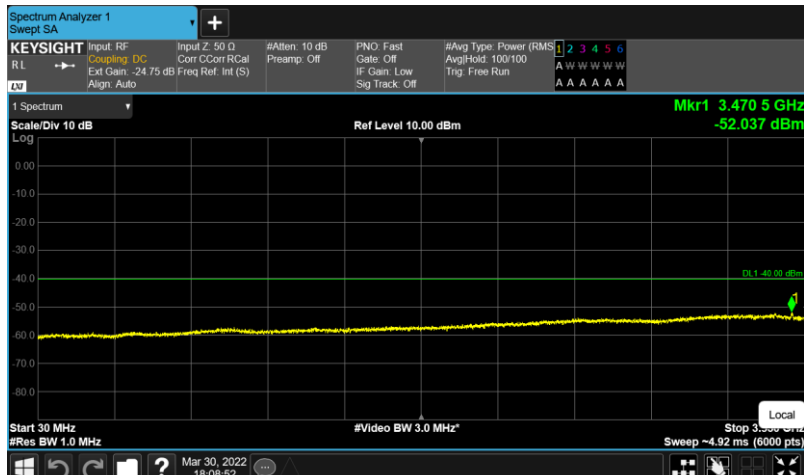

Band48-10MHz-64QAM-56690-E-TM3.1-6000-40000

Band48-10MHz-QPSK-55290-E-TM1.1-30-3530

Band48-10MHz-QPSK-55290-E-TM1.1-3720-6000

Band48-10MHz-QPSK-55290-E-TM1.1-6000-40000

Band48-10MHz-QPSK-55990-E-TM1.1-30-3530