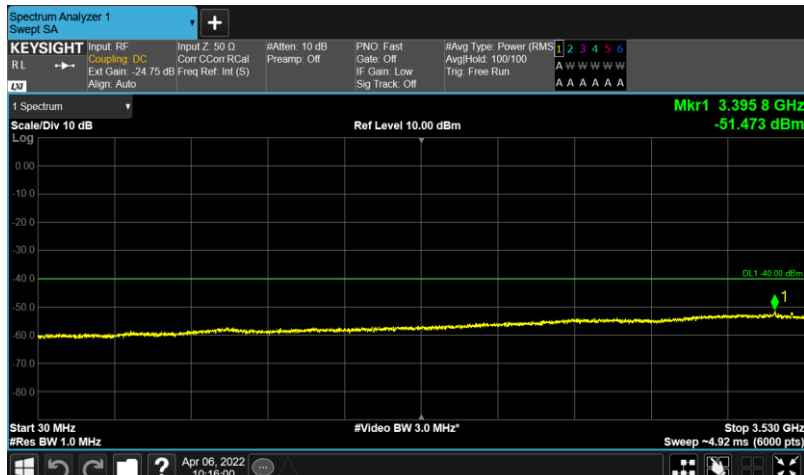

Band48-10MHz-64QAM-55990-E-TM3.1-30-3530