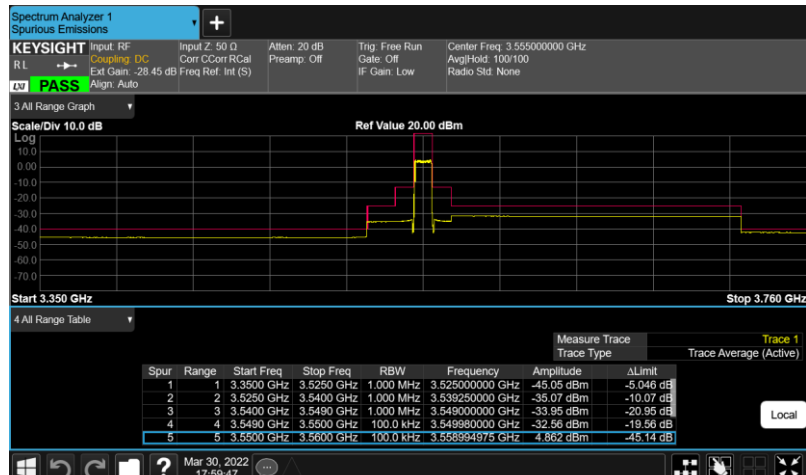

Band48-20MHz-QPSK-55340-E-TM1.1

Band48-20MHz-QPSK-55990-E-TM1.1

Band48-20MHz-QPSK-56640-E-TM1.1

Appendix F: Emission Mask

Test Graphs

Band48-10MHz-QPSK-55290-E-TM1.1

Band48-10MHz-QPSK-55990-E-TM1.1

Band48-10MHz-QPSK-56690-E-TM1.1