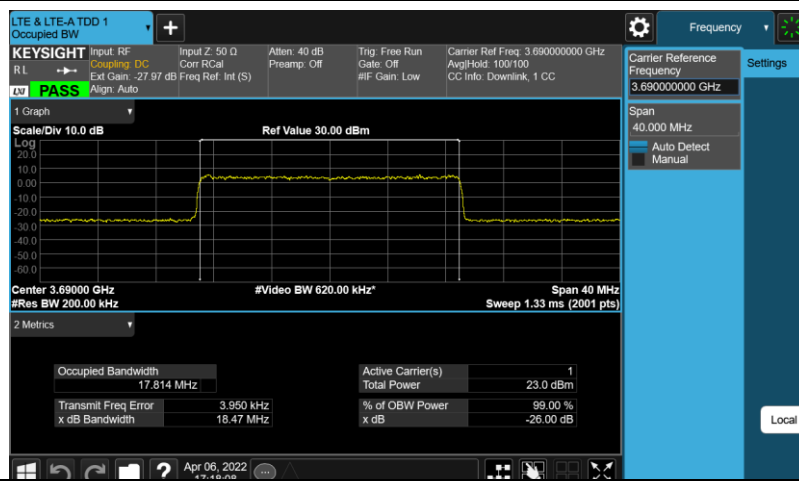

Band48-20MHz-64QAM-56640-E-TM3.1