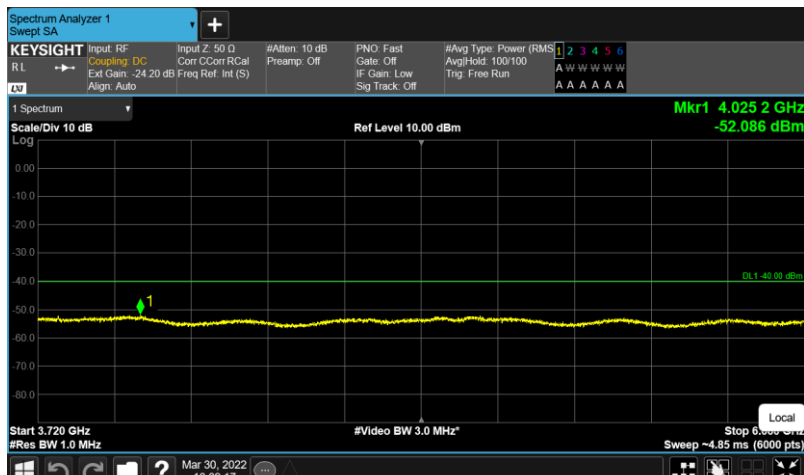

Band48-10MHz-QPSK-55990-E-TM1.1-3720-6000