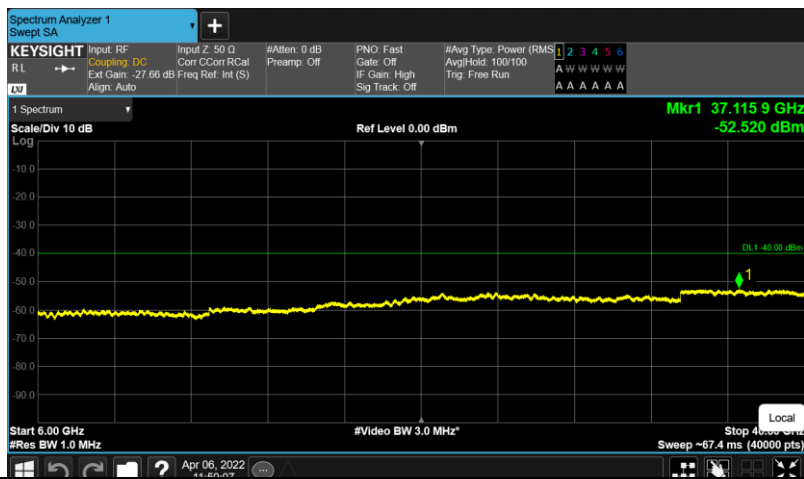

Band48-20MHz-QPSK-56640-E-TM1.1-30-3530

Band48-20MHz-QPSK-56640-E-TM1.1-3720-6000

Band48-20MHz-QPSK-56640-E-TM1.1-6000-40000

**Antenna 1:**
**Appendix A: Conducted Output Power**
**Test Result**

Band	Bandwidth	Modulation	Channel	Mode	Power (dBm/10MHz)
Band48	10MHz	64QAM	55290	E-TM3.1	24.28
Band48	10MHz	64QAM	55990	E-TM3.1	23.29
Band48	10MHz	64QAM	56690	E-TM3.1	22.97
Band48	10MHz	QPSK	55290	E-TM1.1	23.90
Band48	10MHz	QPSK	55990	E-TM1.1	23.12
Band48	10MHz	QPSK	56690	E-TM1.1	22.80
Band48	20MHz	64QAM	55340	E-TM3.1	21.37
Band48	20MHz	64QAM	55990	E-TM3.1	20.83
Band48	20MHz	64QAM	56640	E-TM3.1	20.59
Band48	20MHz	QPSK	55340	E-TM1.1	21.32
Band48	20MHz	QPSK	55990	E-TM1.1	20.71
Band48	20MHz	QPSK	56640	E-TM1.1	20.53