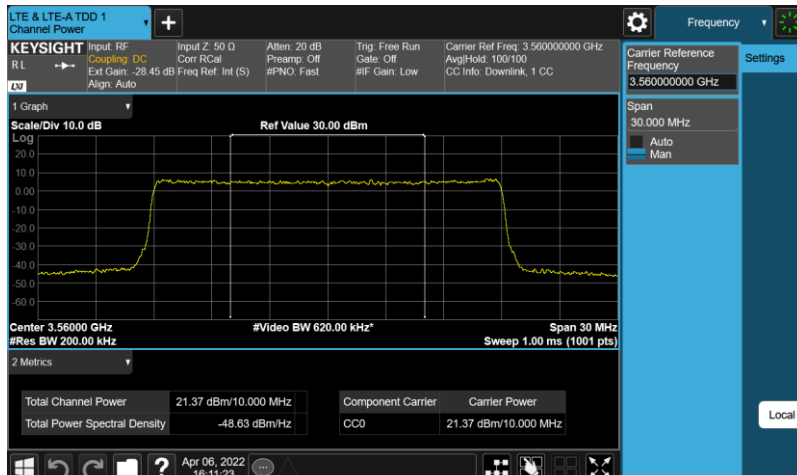

Test Graphs

Band48-10MHz-QPSK-55290-E-TM1.1-10

Band48-10MHz-QPSK-55990-E-TM1.1-10

Band48-10MHz-QPSK-56690-E-TM1.1-10

Band48-20MHz-64QAM-55340-E-TM3.1-10

Band48-20MHz-64QAM-55990-E-TM3.1-10

Band48-20MHz-64QAM-56640-E-TM3.1-10