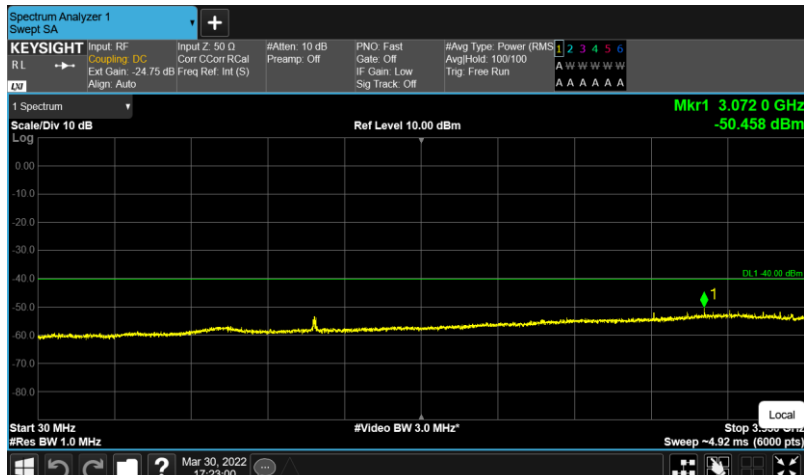

Band48-10MHz-64QAM-56690-E-TM3.1-6000-40000

Band48-10MHz-QPSK-55290-E-TM1.1-30-3530

Band48-10MHz-QPSK-55290-E-TM1.1-3720-6000

Band48-10MHz-QPSK-55290-E-TM1.1-6000-40000

Band48-10MHz-QPSK-55990-E-TM1.1-30-3530