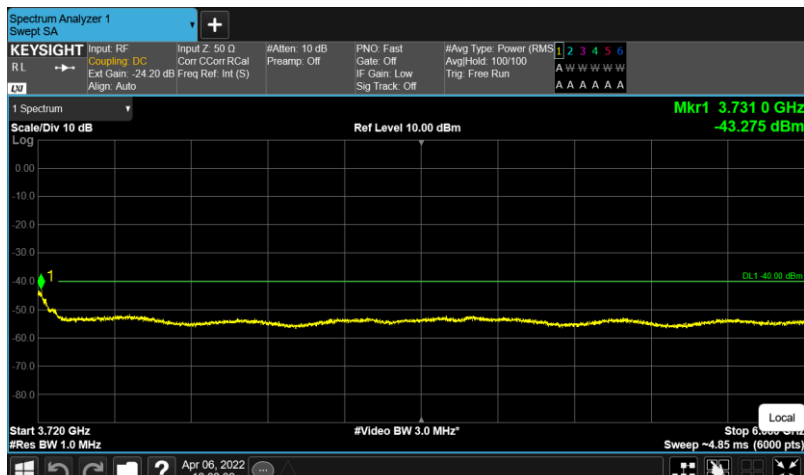

Band48-20MHz-QPSK-56640-E-TM1.1-3720-6000