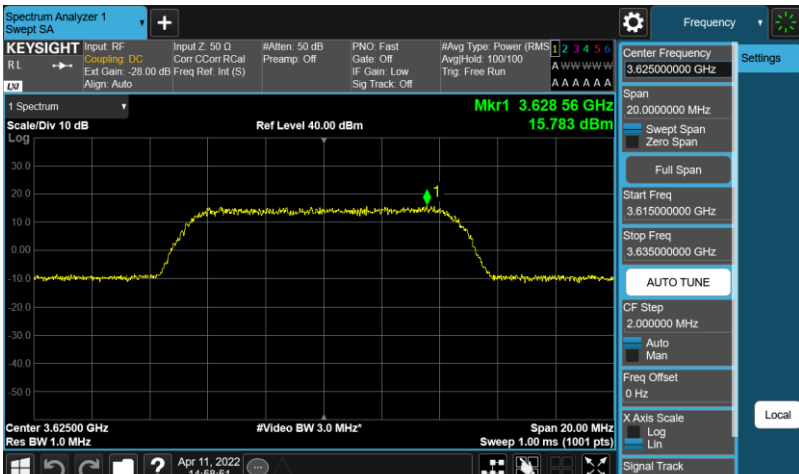

Band48-10MHz-64QAM-55990-E-TM3.1