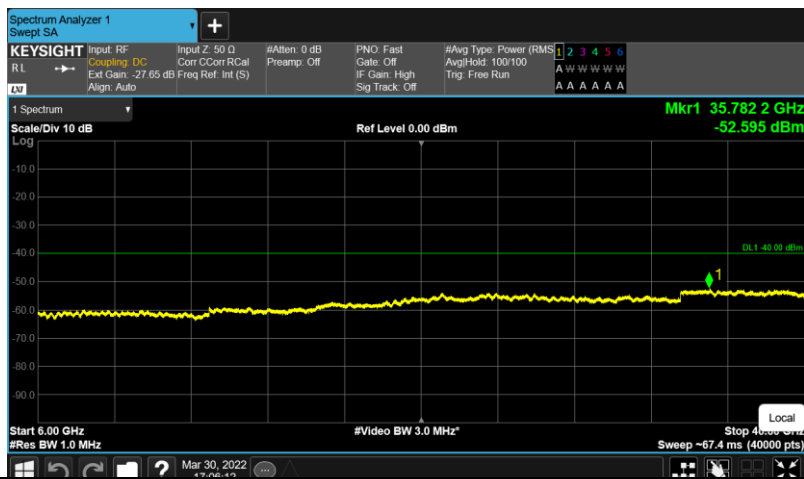

Band48-10MHz-64QAM-56690-E-TM3.1-6000-40000

Band48-10MHz-QPSK-55290-E-TM1.1-30-3530

Band48-10MHz-QPSK-55290-E-TM1.1-3720-6000

Band48-10MHz-QPSK-55290-E-TM1.1-6000-40000

Band48-10MHz-QPSK-55990-E-TM1.1-30-3530