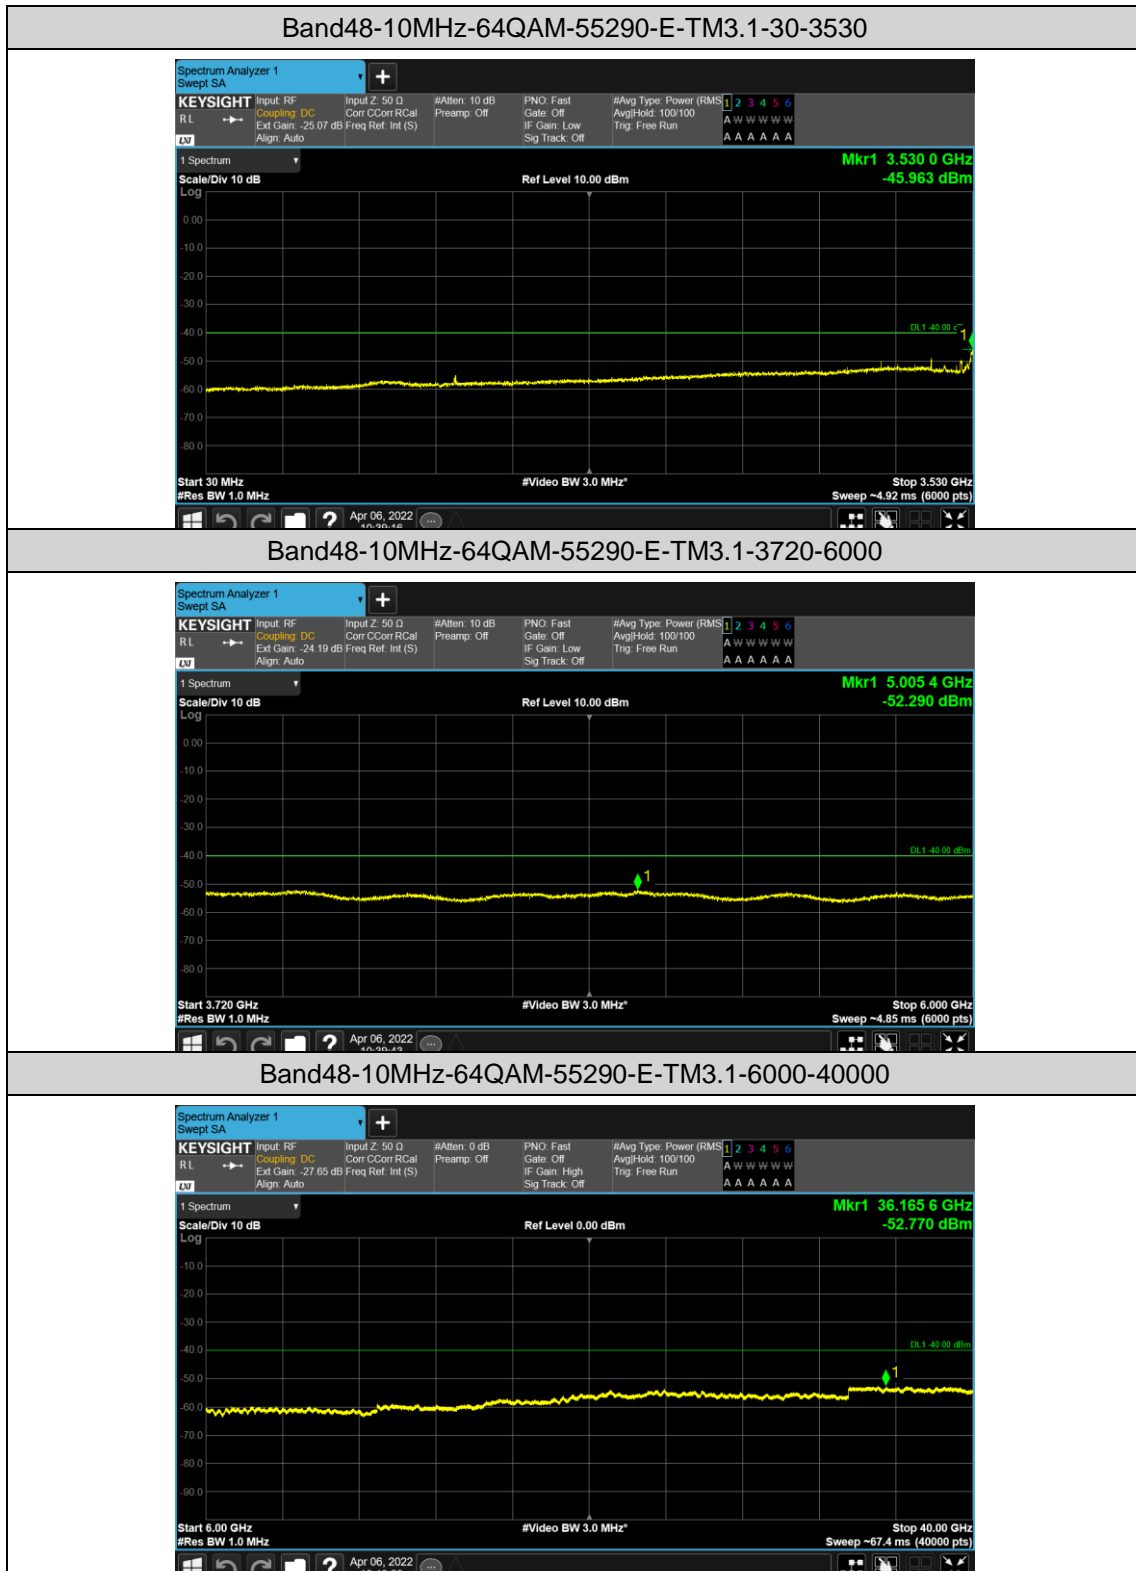

Test Graphs

Band48-10MHz-64QAM-55990-E-TM3.1-30-3530

Band48-10MHz-64QAM-55990-E-TM3.1-3720-6000

Band48-10MHz-64QAM-55990-E-TM3.1-6000-40000

Band48-10MHz-64QAM-56690-E-TM3.1-30-3530

Band48-10MHz-64QAM-56690-E-TM3.1-3720-6000

Band48-10MHz-64QAM-56690-E-TM3.1-6000-40000

Band48-10MHz-QPSK-55290-E-TM1.1-30-3530

Band48-10MHz-QPSK-55290-E-TM1.1-3720-6000

Band48-10MHz-QPSK-55290-E-TM1.1-6000-40000

Band48-10MHz-QPSK-55990-E-TM1.1-30-3530