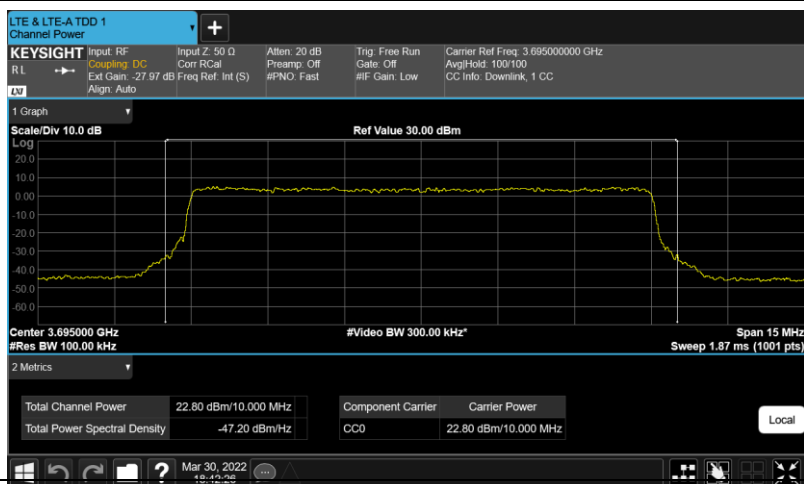

Test Graphs

Band48-10MHz-QPSK-55290-E-TM1.1-10

Band48-10MHz-QPSK-55990-E-TM1.1-10

Band48-10MHz-QPSK-56690-E-TM1.1-10

Band48-20MHz-64QAM-55340-E-TM3.1-10

Band48-20MHz-64QAM-55990-E-TM3.1-10

Band48-20MHz-64QAM-56640-E-TM3.1-10