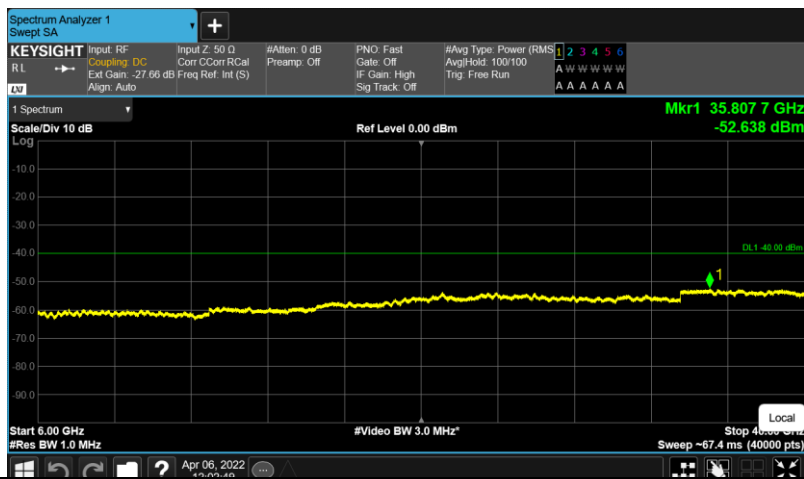

Band48-20MHz-QPSK-56640-E-TM1.1-30-3530

Band48-20MHz-QPSK-56640-E-TM1.1-3720-6000

Band48-20MHz-QPSK-56640-E-TM1.1-6000-40000

**Antenna 1:**
**Appendix A: Conducted Output Power**
**Test Result**

Band	Bandwidth	Modulation	Channel	Mode	Power (dBm/10MHz)
Band48	10MHz	64QAM	55290	E-TM3.1	24.28
Band48	10MHz	64QAM	55990	E-TM3.1	23.29
Band48	10MHz	64QAM	56690	E-TM3.1	22.97
Band48	10MHz	QPSK	55290	E-TM1.1	23.90
Band48	10MHz	QPSK	55990	E-TM1.1	23.12
Band48	10MHz	QPSK	56690	E-TM1.1	22.80
Band48	20MHz	64QAM	55340	E-TM3.1	21.37
Band48	20MHz	64QAM	55990	E-TM3.1	20.83
Band48	20MHz	64QAM	56640	E-TM3.1	20.59
Band48	20MHz	QPSK	55340	E-TM1.1	21.32
Band48	20MHz	QPSK	55990	E-TM1.1	20.71
Band48	20MHz	QPSK	56640	E-TM1.1	20.53