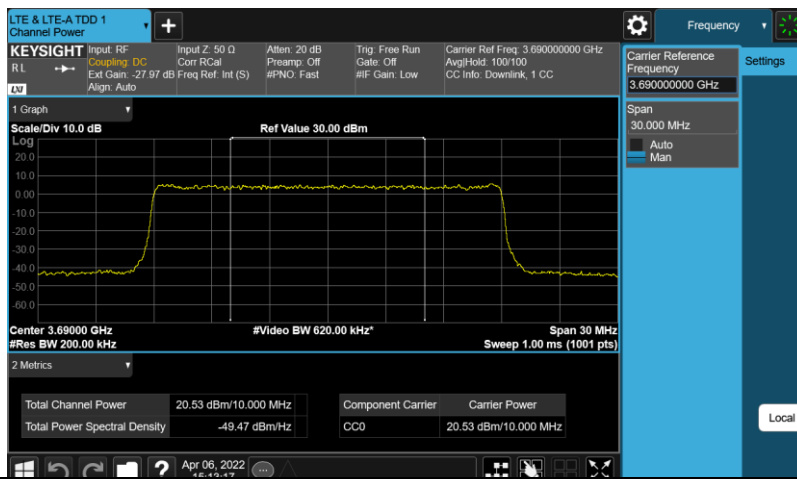

Band48-20MHz-QPSK-56640-E-TM1.1-10