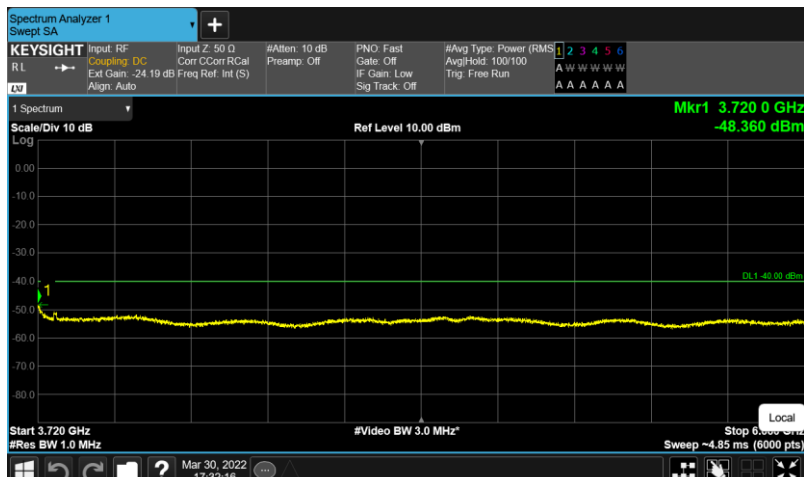

Band48-10MHz-QPSK-55990-E-TM1.1-3720-6000

Band48-10MHz-QPSK-55990-E-TM1.1-6000-40000

Band48-10MHz-QPSK-56690-E-TM1.1-30-3530

Band48-10MHz-QPSK-56690-E-TM1.1-3720-6000

Band48-10MHz-QPSK-56690-E-TM1.1-6000-40000