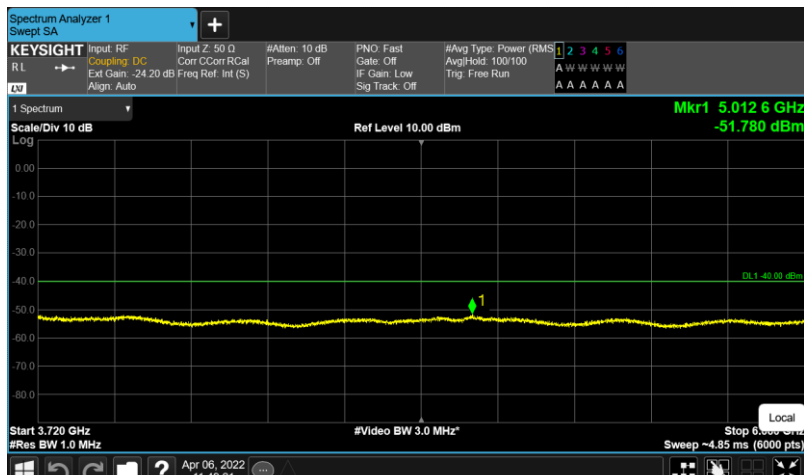

Band48-20MHz-QPSK-55340-E-TM1.1-3720-6000

Band48-20MHz-QPSK-55340-E-TM1.1-6000-40000

Band48-20MHz-QPSK-55990-E-TM1.1-30-3530

Band48-20MHz-QPSK-55990-E-TM1.1-3720-6000

Band48-20MHz-QPSK-55990-E-TM1.1-6000-40000