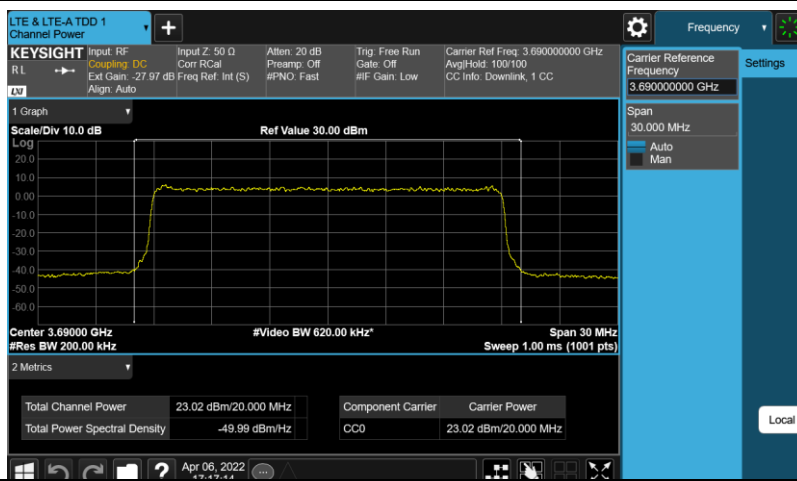

Band48-20MHz-QPSK-55340-E-TM1.1-10

Band48-20MHz-QPSK-55990-E-TM1.1-10

Band48-20MHz-QPSK-56640-E-TM1.1-10

Band48-20MHz-64QAM-55340-E-TM3.1-20

Band48-20MHz-64QAM-55990-E-TM3.1-20

Band48-20MHz-64QAM-56640-E-TM3.1-20