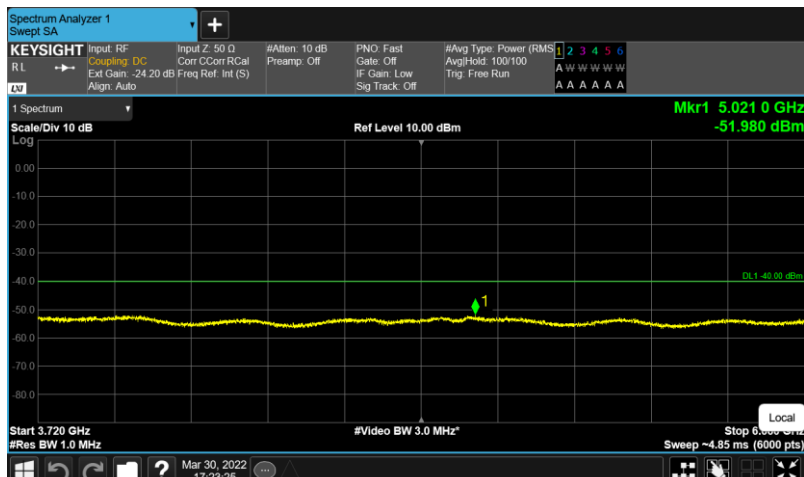

Band48-10MHz-QPSK-55990-E-TM1.1-3720-6000