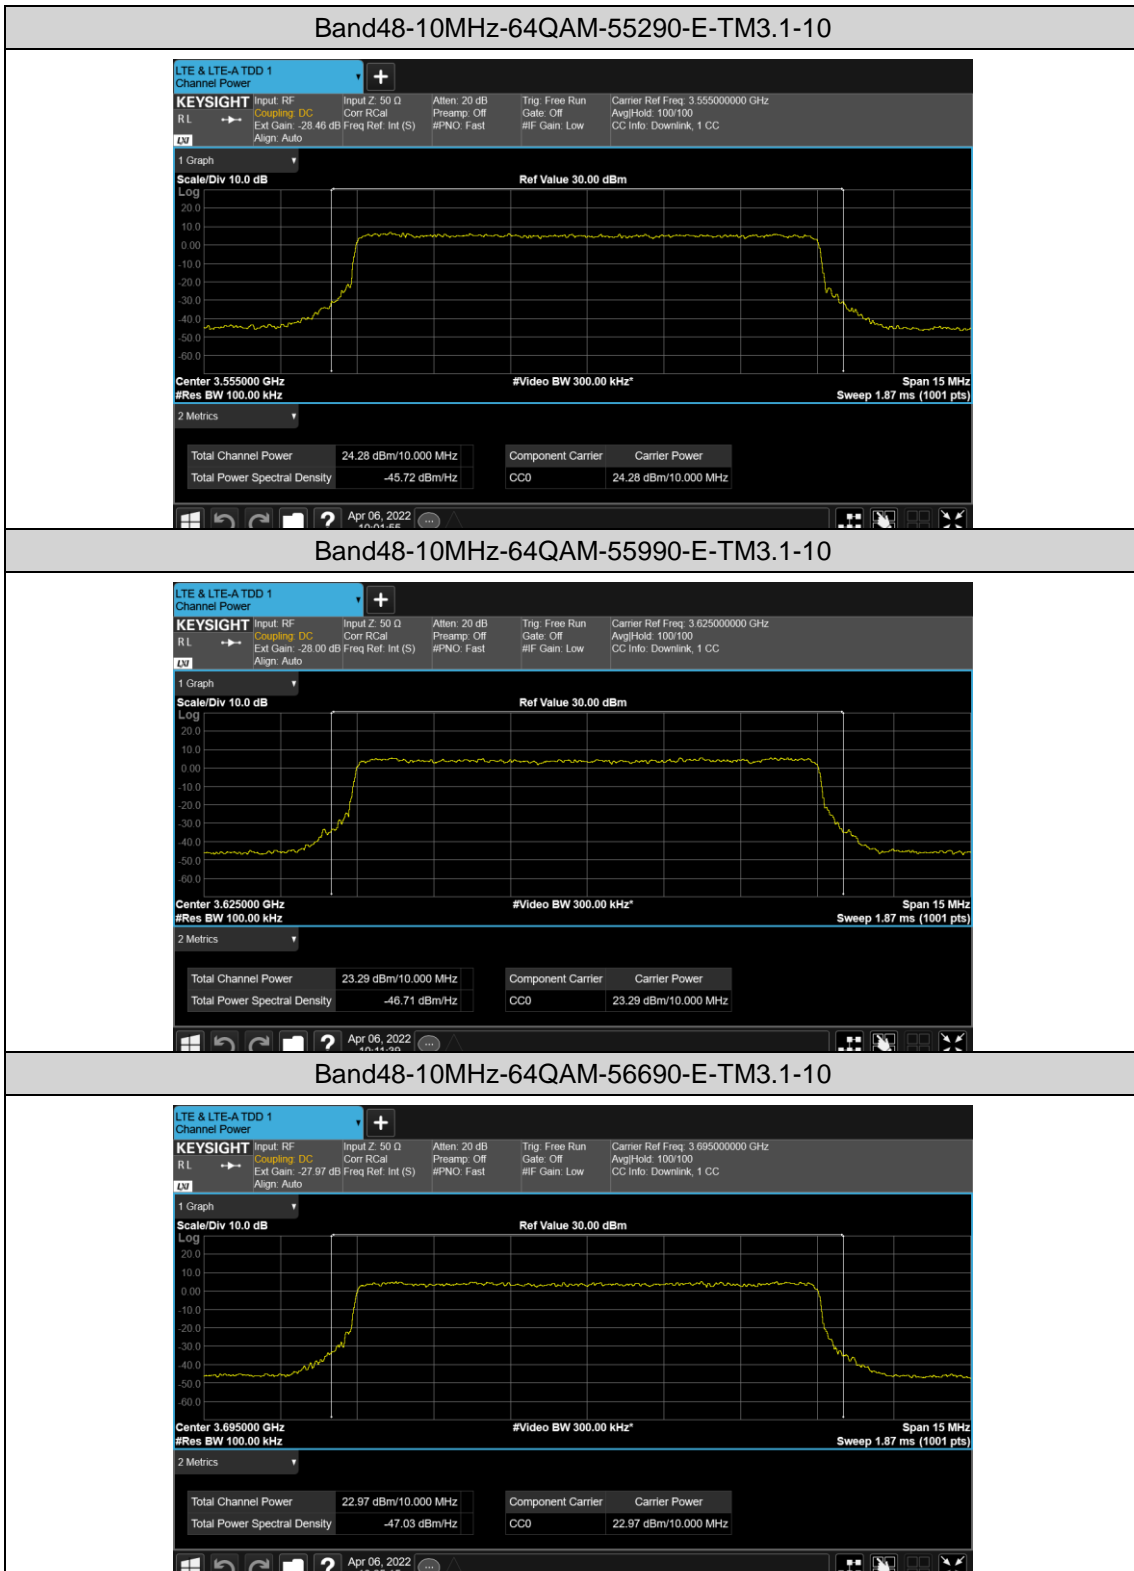

Test Graphs