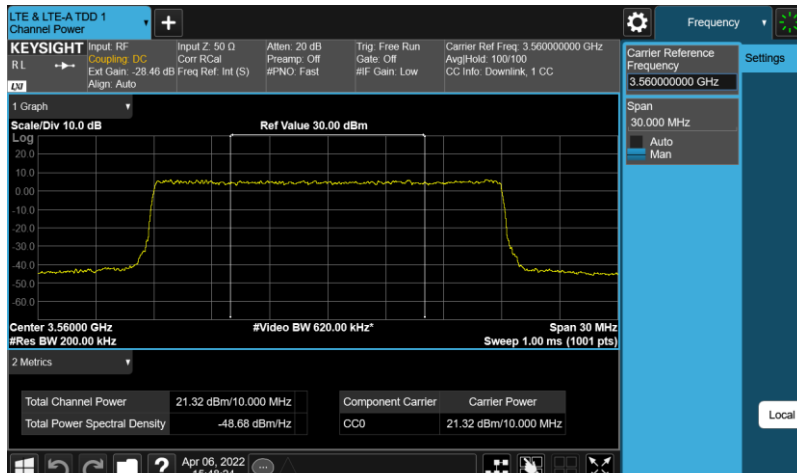

Band48-20MHz-QPSK-55340-E-TM1.1-10