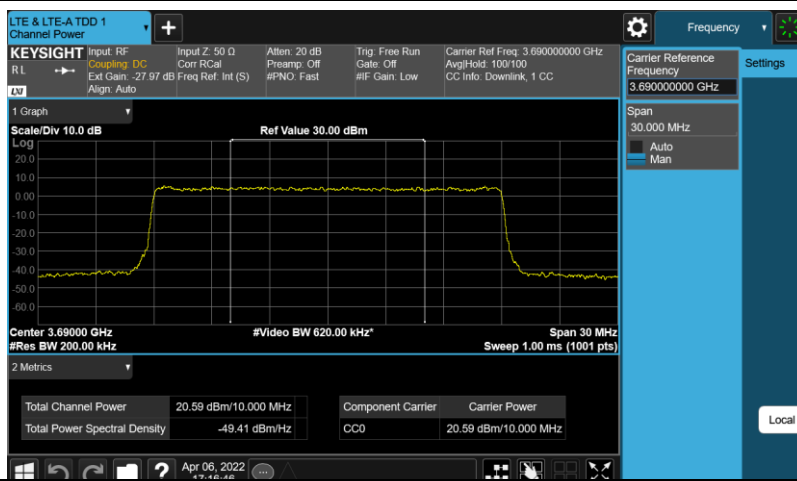

Test Graphs

Band48-10MHz-QPSK-55290-E-TM1.1-10

Band48-10MHz-QPSK-55990-E-TM1.1-10

Band48-10MHz-QPSK-56690-E-TM1.1-10

Band48-20MHz-64QAM-55340-E-TM3.1-10

Band48-20MHz-64QAM-55990-E-TM3.1-10

Band48-20MHz-64QAM-56640-E-TM3.1-10