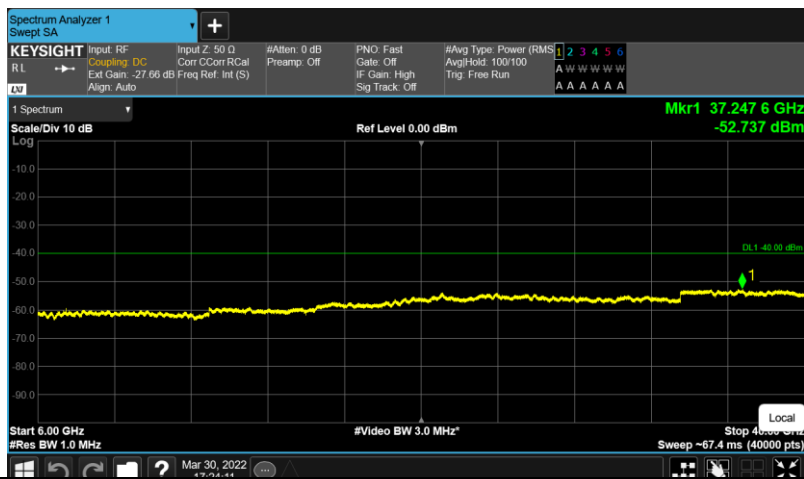

Band48-10MHz-QPSK-55990-E-TM1.1-6000-40000