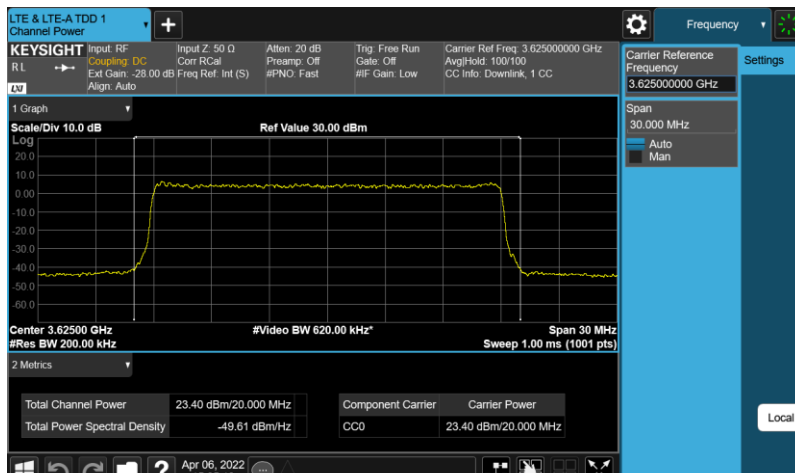

Band48-20MHz-QPSK-55990-E-TM1.1-20