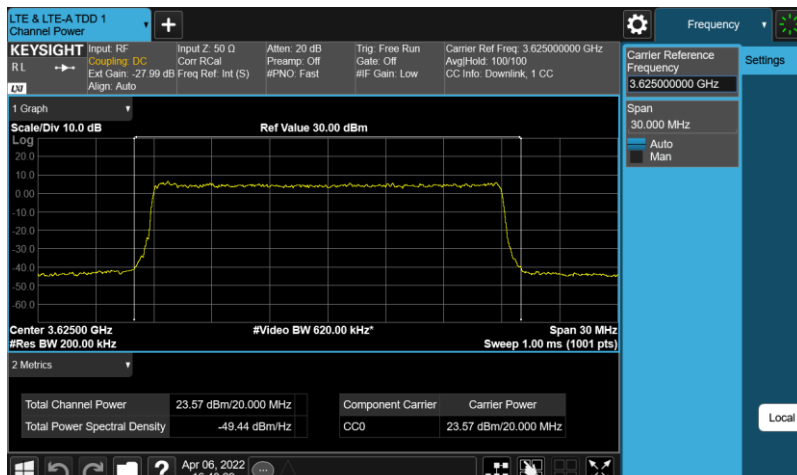

Band48-20MHz-QPSK-55340-E-TM1.1-10

Band48-20MHz-QPSK-55990-E-TM1.1-10

Band48-20MHz-QPSK-56640-E-TM1.1-10

Band48-20MHz-64QAM-55340-E-TM3.1-20

Band48-20MHz-64QAM-55990-E-TM3.1-20

Band48-20MHz-64QAM-56640-E-TM3.1-20