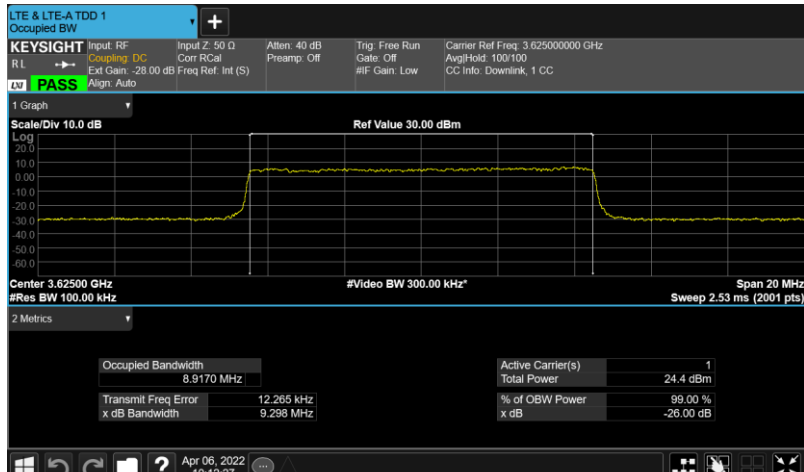

Band48-10MHz-64QAM-55990-E-TM3.1