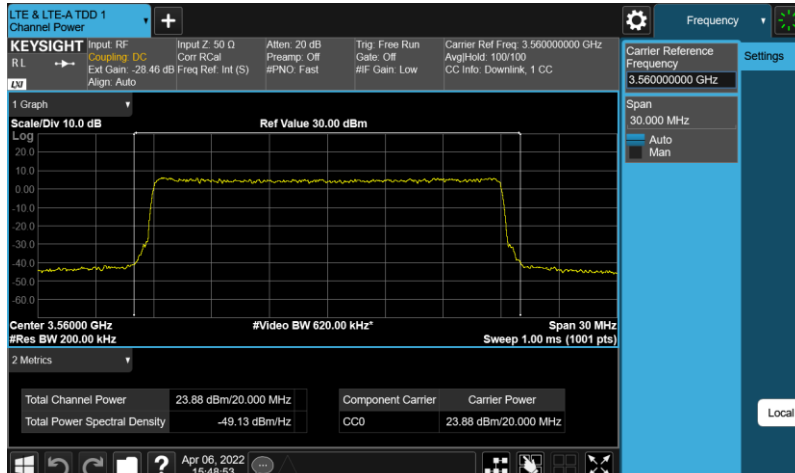

Band48-20MHz-QPSK-55340-E-TM1.1-20