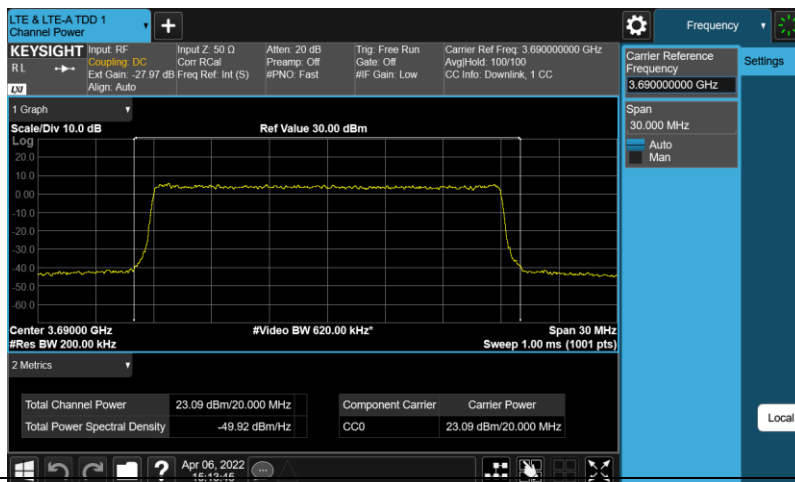

Band48-20MHz-QPSK-56640-E-TM1.1-20