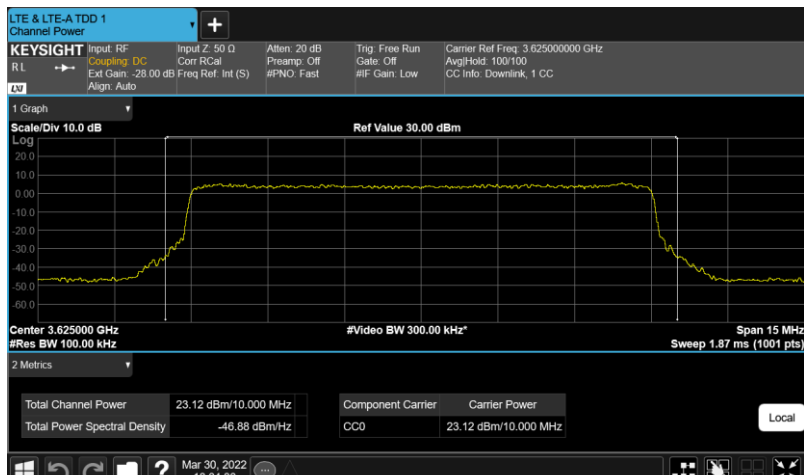

Band48-10MHz-QPSK-55990-E-TM1.1-10