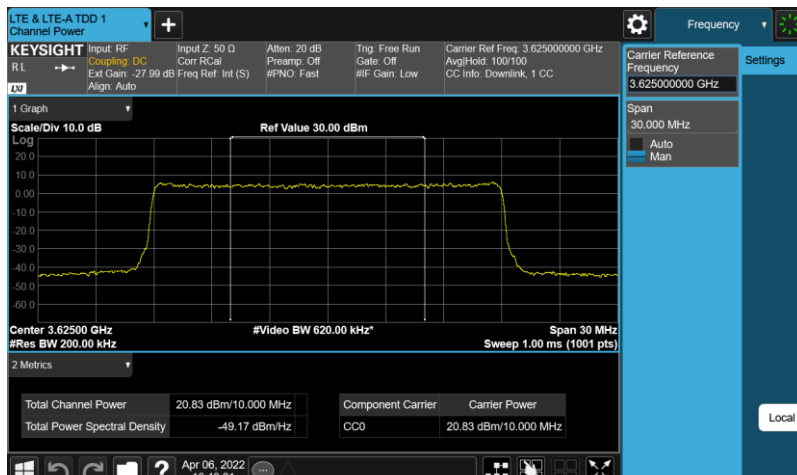

Test Graphs

Band48-10MHz-QPSK-55290-E-TM1.1-10

Band48-10MHz-QPSK-55990-E-TM1.1-10

Band48-10MHz-QPSK-56690-E-TM1.1-10

Band48-20MHz-64QAM-55340-E-TM3.1-10

Band48-20MHz-64QAM-55990-E-TM3.1-10

Band48-20MHz-64QAM-56640-E-TM3.1-10