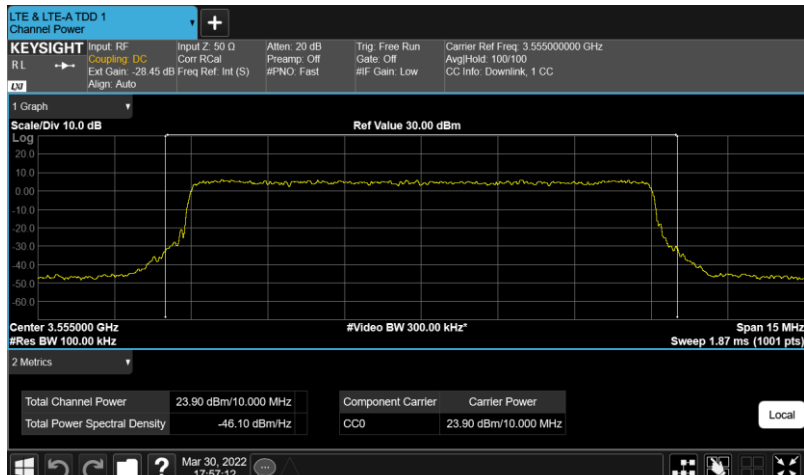

Band48-10MHz-QPSK-55290-E-TM1.1-10