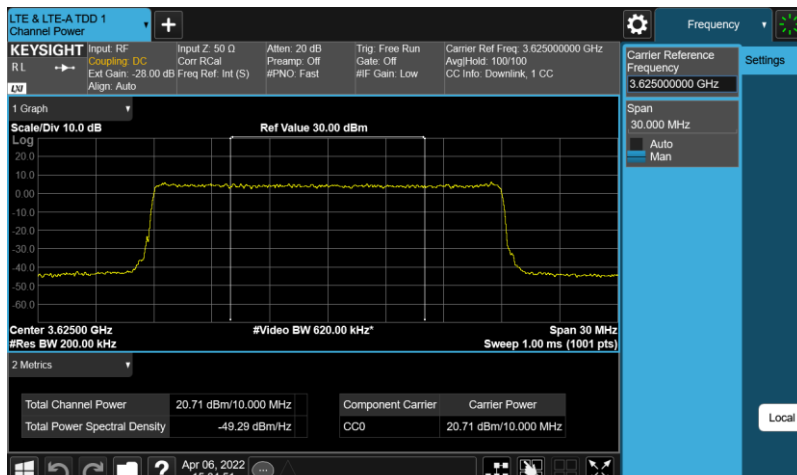

Band48-20MHz-QPSK-55990-E-TM1.1-10