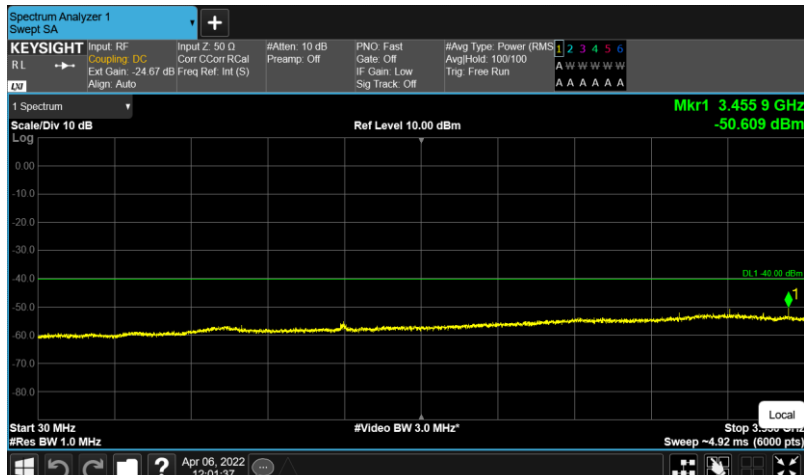

Band48-20MHz-QPSK-56640-E-TM1.1-30-3530