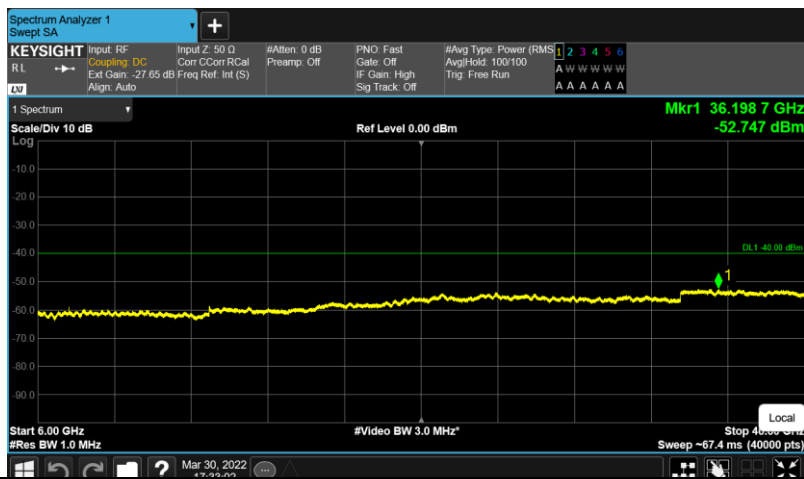

Band48-10MHz-QPSK-55990-E-TM1.1-3720-6000

Band48-10MHz-QPSK-55990-E-TM1.1-6000-40000

Band48-10MHz-QPSK-56690-E-TM1.1-30-3530

Band48-10MHz-QPSK-56690-E-TM1.1-3720-6000

Band48-10MHz-QPSK-56690-E-TM1.1-6000-40000