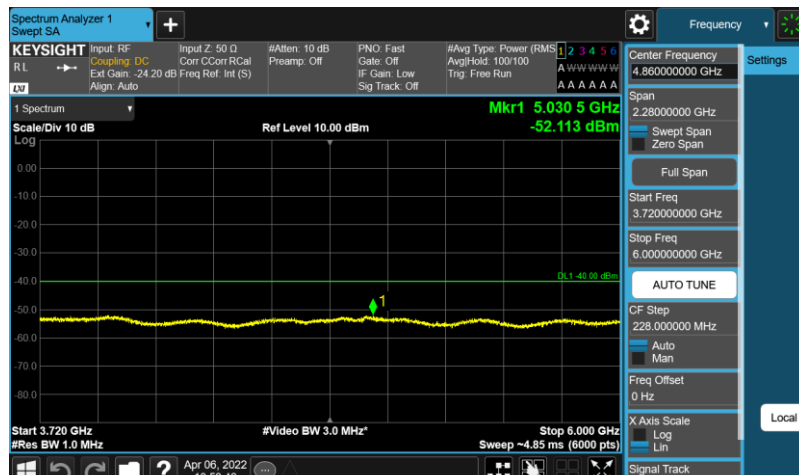

Band48-20MHz-64QAM-55340-E-TM3.1-3720-6000