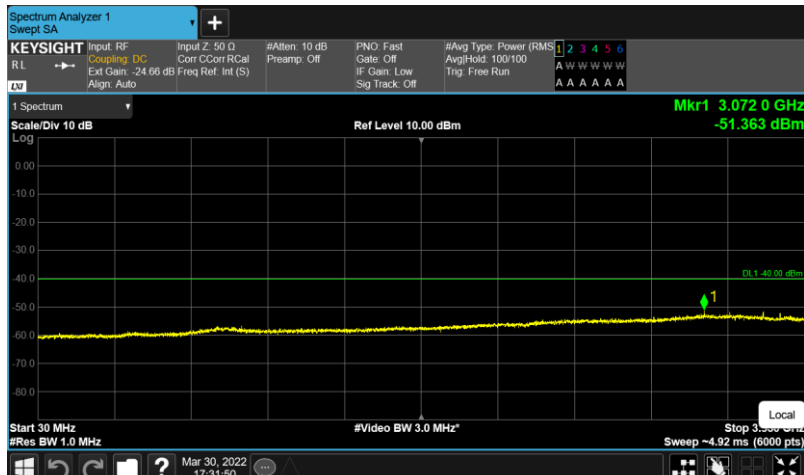

Band48-10MHz-QPSK-56690-E-TM1.1-30-3530