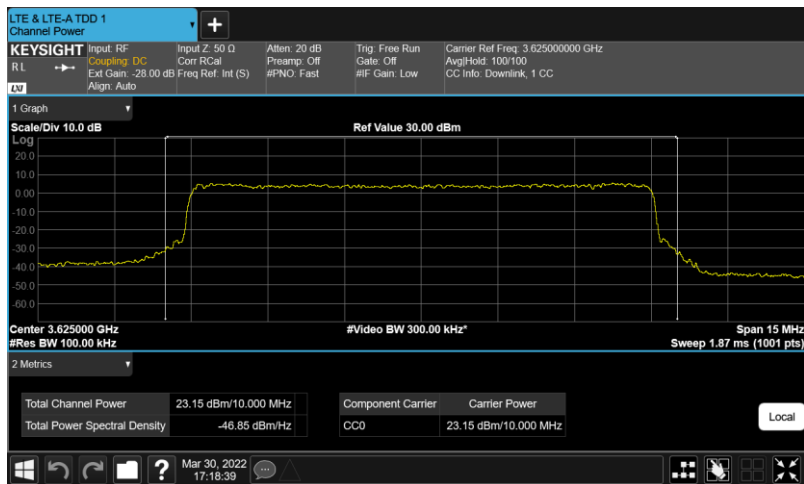

Band48-10MHz-QPSK-55990-E-TM1.1-10