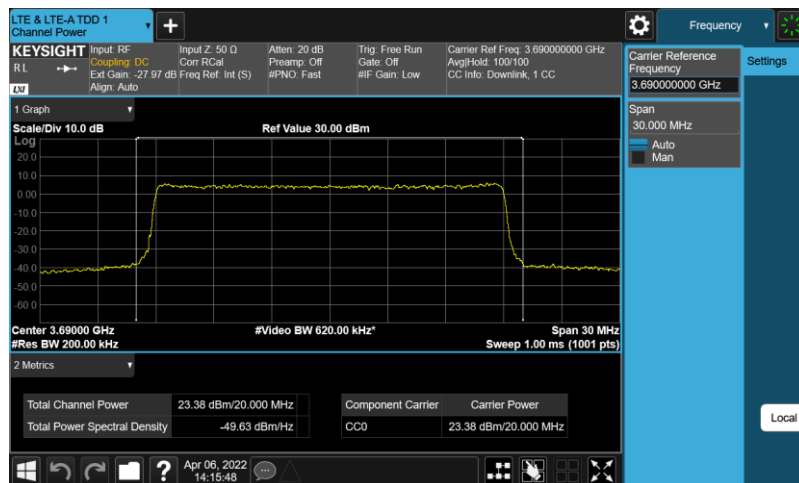

Band48-20MHz-QPSK-55340-E-TM1.1-10

Band48-20MHz-QPSK-55990-E-TM1.1-10

Band48-20MHz-QPSK-56640-E-TM1.1-10

Band48-20MHz-64QAM-55340-E-TM3.1-20

Band48-20MHz-64QAM-55990-E-TM3.1-20

Band48-20MHz-64QAM-56640-E-TM3.1-20