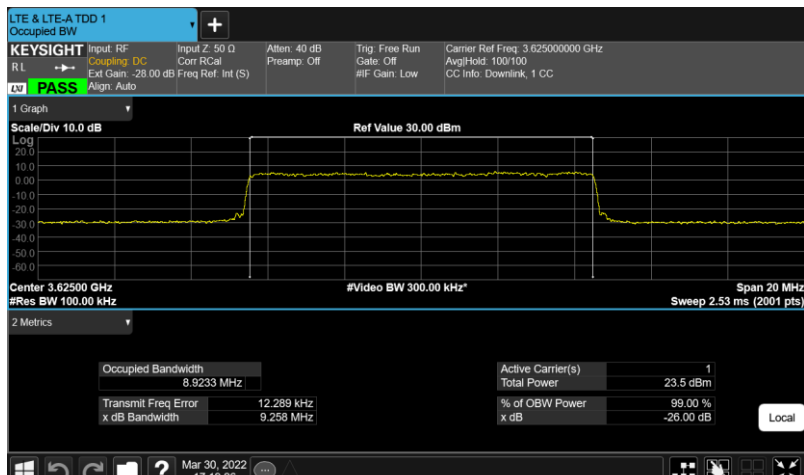

Band48-10MHz-QPSK-55990-E-TM1.1