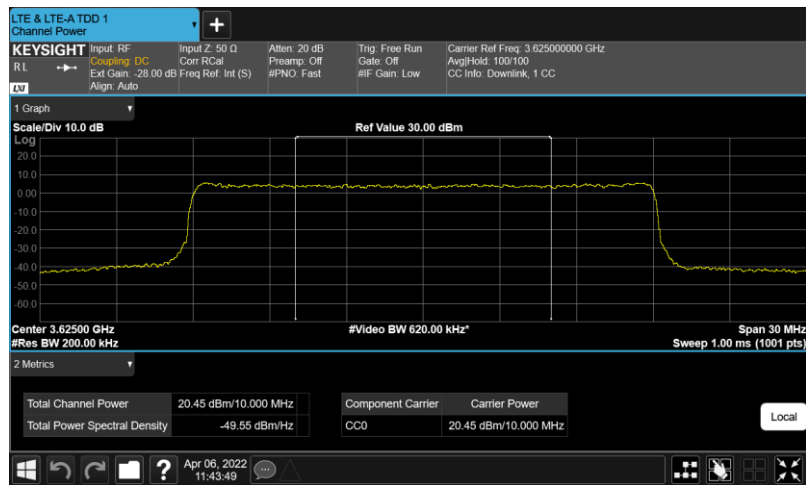

Band48-20MHz-QPSK-55990-E-TM1.1-10