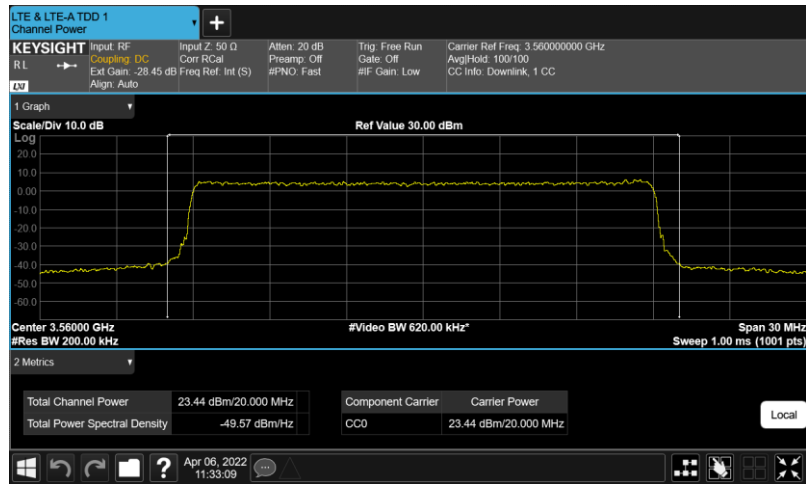

Band48-20MHz-QPSK-55340-E-TM1.1-20