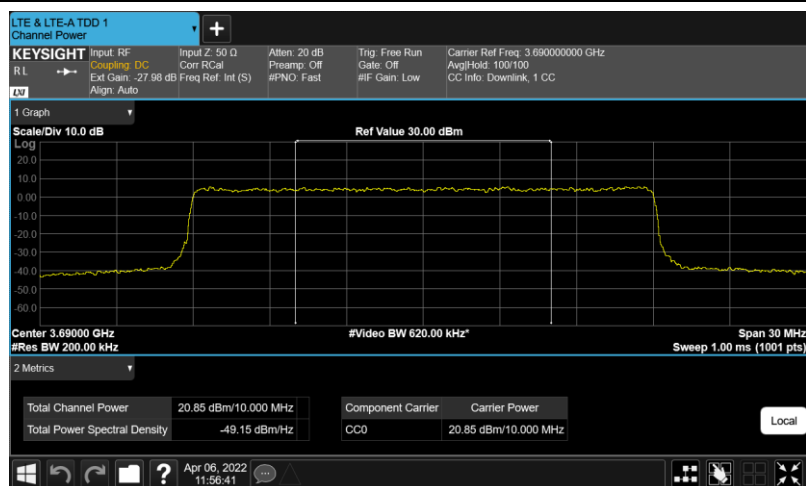

Band48-20MHz-QPSK-56640-E-TM1.1-10