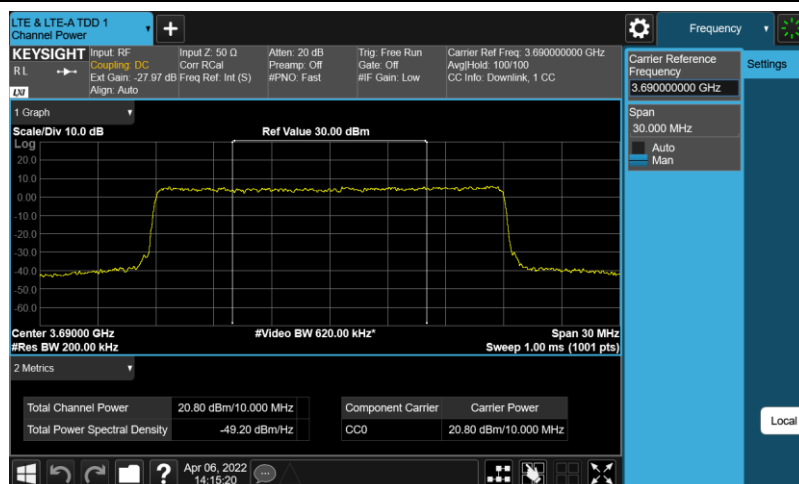

Test Graphs

Band48-10MHz-QPSK-55290-E-TM1.1-10

Band48-10MHz-QPSK-55990-E-TM1.1-10

Band48-10MHz-QPSK-56690-E-TM1.1-10

Band48-20MHz-64QAM-55340-E-TM3.1-10

Band48-20MHz-64QAM-55990-E-TM3.1-10

Band48-20MHz-64QAM-56640-E-TM3.1-10