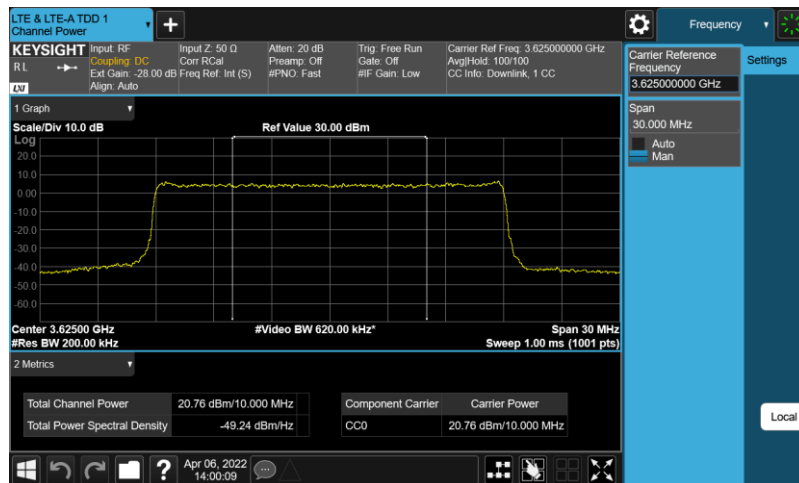

Test Graphs

Band48-10MHz-QPSK-55290-E-TM1.1-10

Band48-10MHz-QPSK-55990-E-TM1.1-10

Band48-10MHz-QPSK-56690-E-TM1.1-10

Band48-20MHz-64QAM-55340-E-TM3.1-10

Band48-20MHz-64QAM-55990-E-TM3.1-10

Band48-20MHz-64QAM-56640-E-TM3.1-10