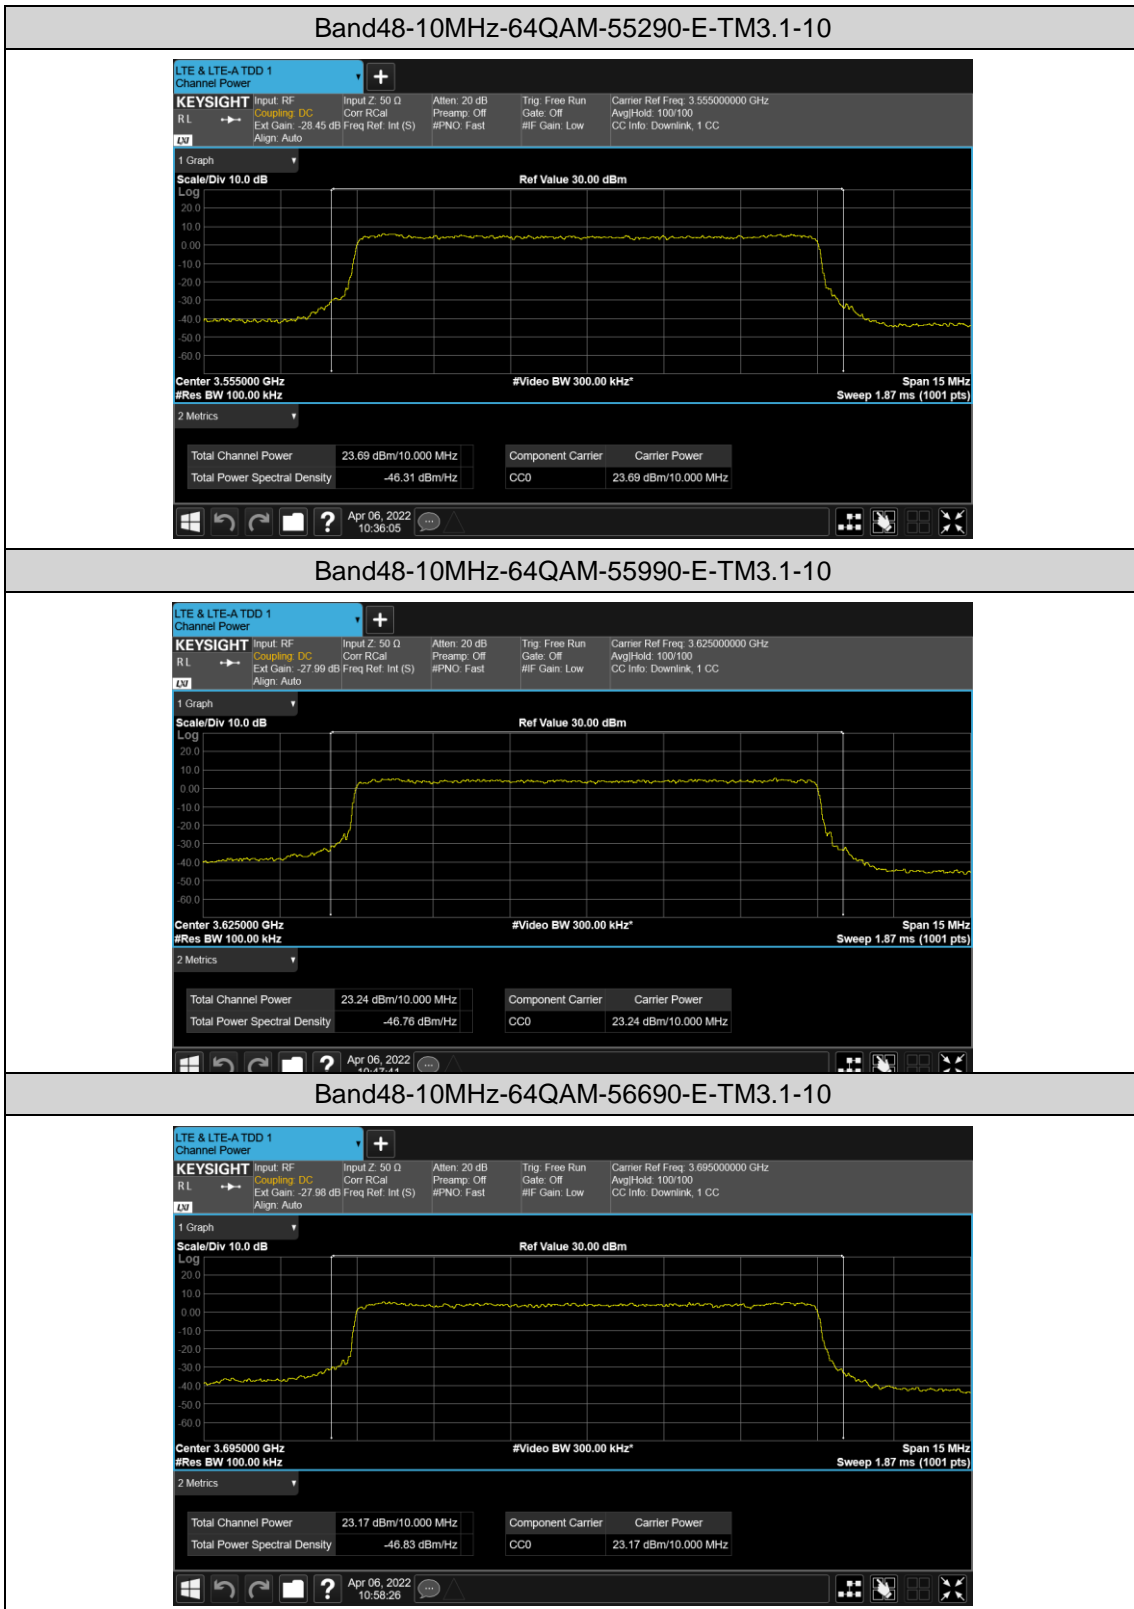

Test Graphs