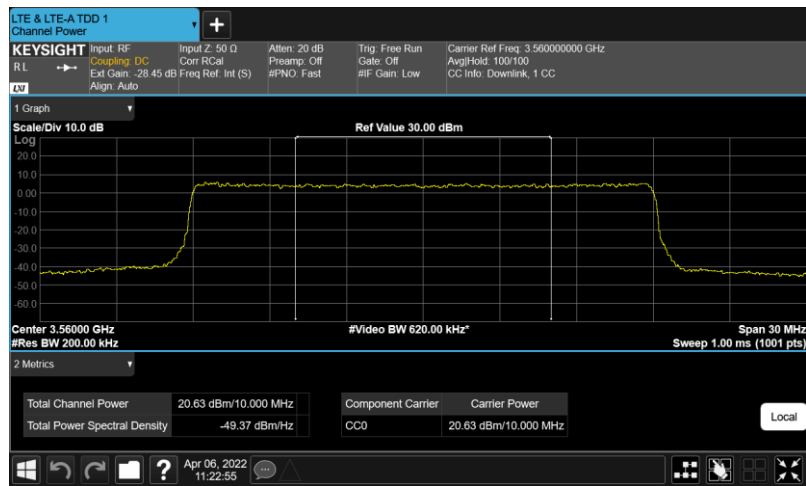

Band48-20MHz-QPSK-55340-E-TM1.1-10