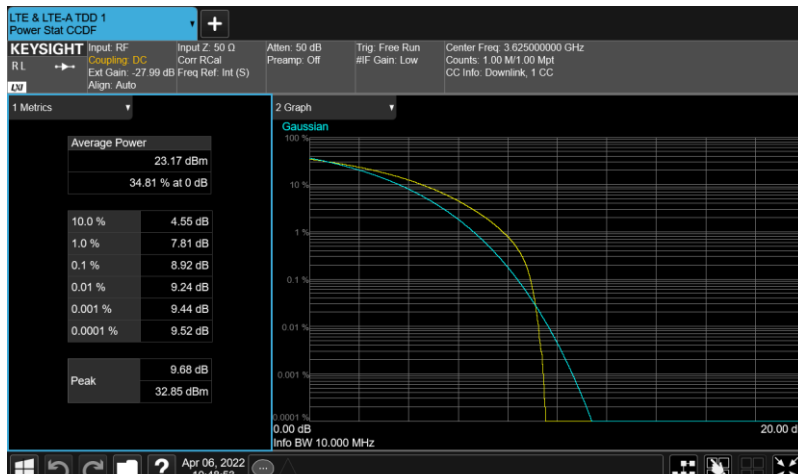

Band48-10MHz-64QAM-55990-E-TM3.1