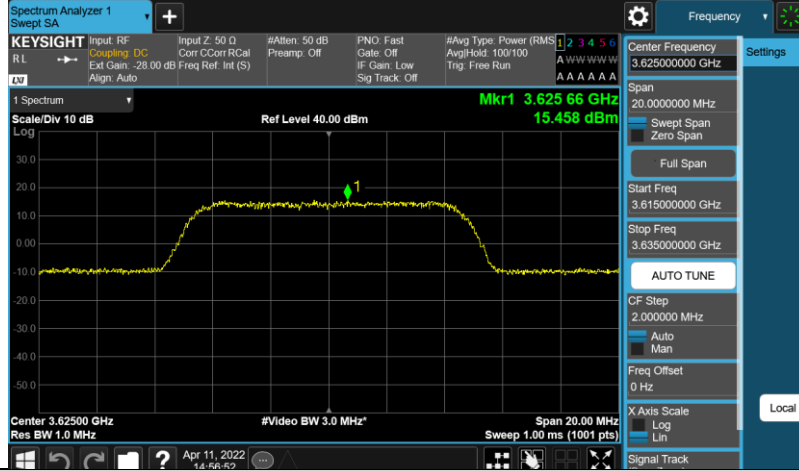

Band48-10MHz-64QAM-55990-E-TM3.1