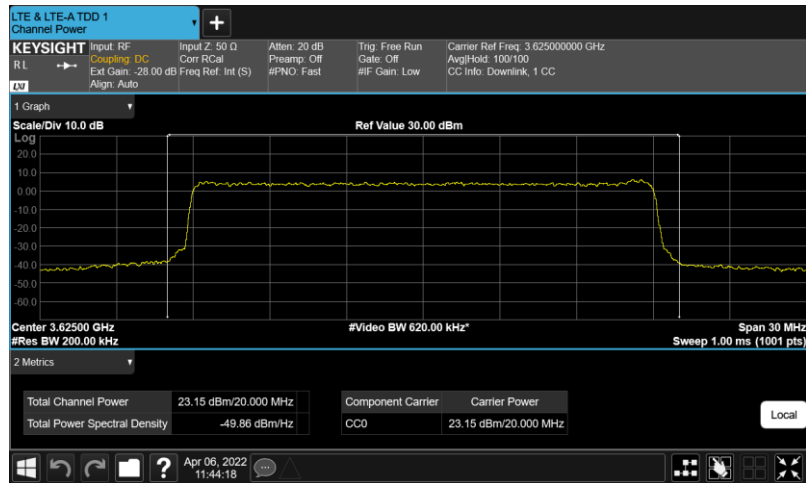

Band48-20MHz-QPSK-55990-E-TM1.1-20