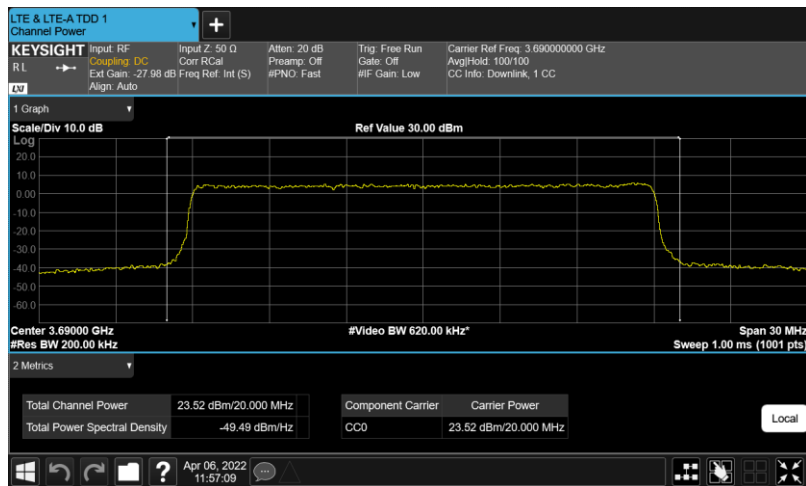

Band48-20MHz-QPSK-56640-E-TM1.1-20