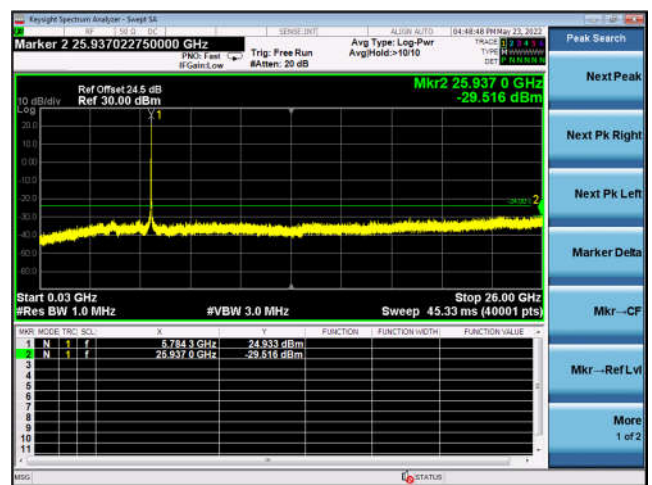

U-NII-3 ,802.11n-HT20, 5785MHz, Ant1