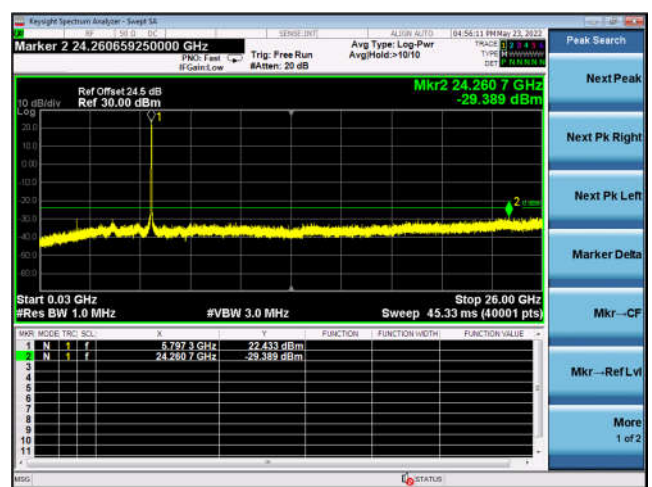

U-NII-3 ,802.11ax-HE40, 5795MHz, Ant2