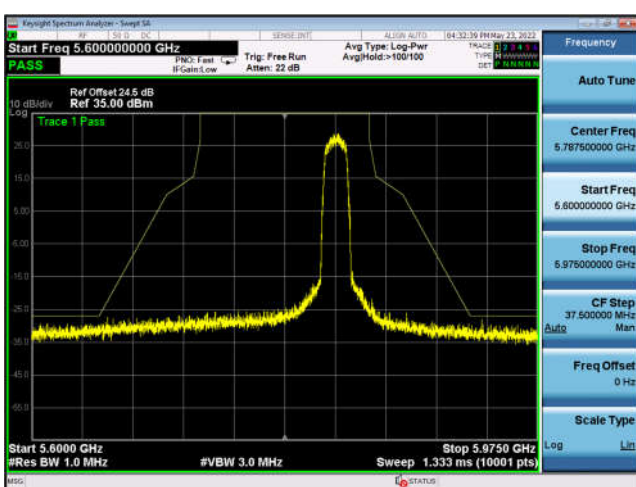

U-NII-3 ,802.11a, 5745MHz, Ant1

U-NII-3 ,802.11a, 5745MHz, Ant1

U-NII-3 ,802.11a, 5785MHz, Ant1

U-NII-3 ,802.11a, 5785MHz, Ant1

U-NII-3 ,802.11a, 5825MHz, Ant1

U-NII-3 ,802.11a, 5825MHz, Ant1

U-NII-3 ,802.11n-HT20, 5745MHz, Ant1