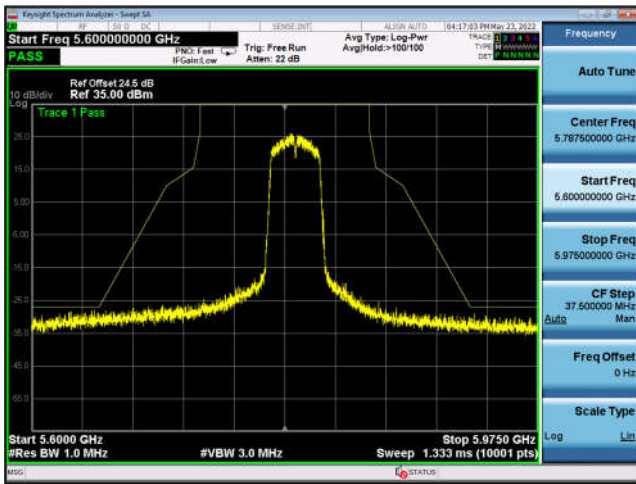

U-NII-3 ,802.11n-HT40, 5795MHz, Ant2

U-NII-3 ,802.11ac-VHT40, 5755MHz, Ant2

U-NII-3 ,802.11ac-VHT40, 5755MHz, Ant2

U-NII-3 ,802.11ac-VHT40, 5795MHz, Ant2

U-NII-3 ,802.11ac-VHT40, 5795MHz, Ant2

U-NII-3 ,802.11ax-HE40, 5755MHz, Ant2