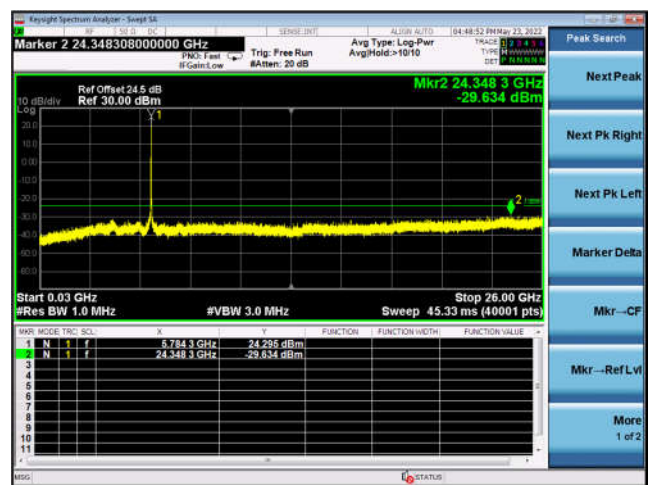

U-NII-3 ,802.11n-HT20, 5785MHz, Ant2