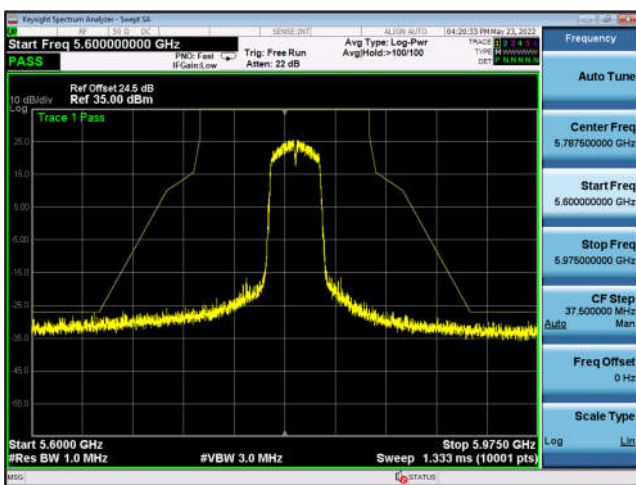

U-NII-3 ,802.11ax-HE20, 5785MHz, Ant2

U-NII-3 ,802.11ax-HE20, 5825MHz, Ant2

U-NII-3 ,802.11ax-HE20, 5825MHz, Ant2

U-NII-3 ,802.11n-HT40, 5755MHz, Ant2

U-NII-3 ,802.11n-HT40, 5755MHz, Ant2

U-NII-3 ,802.11n-HT40, 5795MHz, Ant2