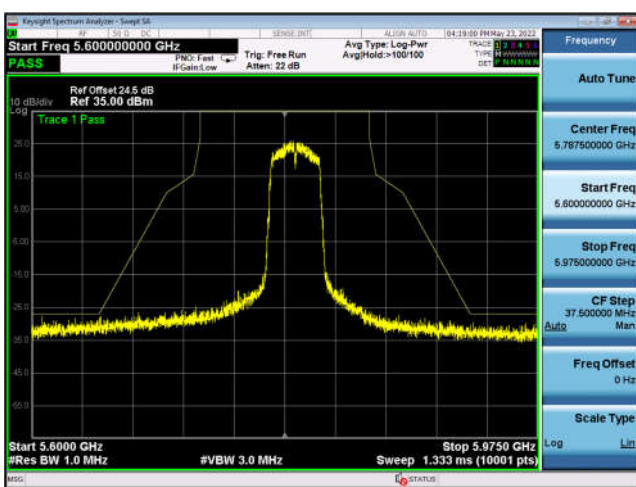

U-NII-3 ,802.11ac-VHT40, 5795MHz, Ant3

U-NII-3 ,802.11ac-VHT40, 5795MHz, Ant3

U-NII-3 ,802.11ax-HE40, 5755MHz, Ant3

U-NII-3 ,802.11ax-HE40, 5755MHz, Ant3

U-NII-3 ,802.11ax-HE40, 5795MHz, Ant3

U-NII-3 ,802.11ax-HE40, 5795MHz, Ant3