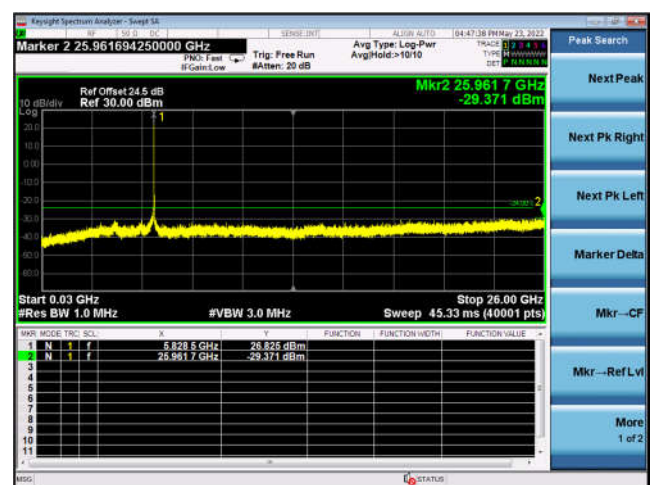

U-NII-3 ,802.11a, 5825MHz, Ant2