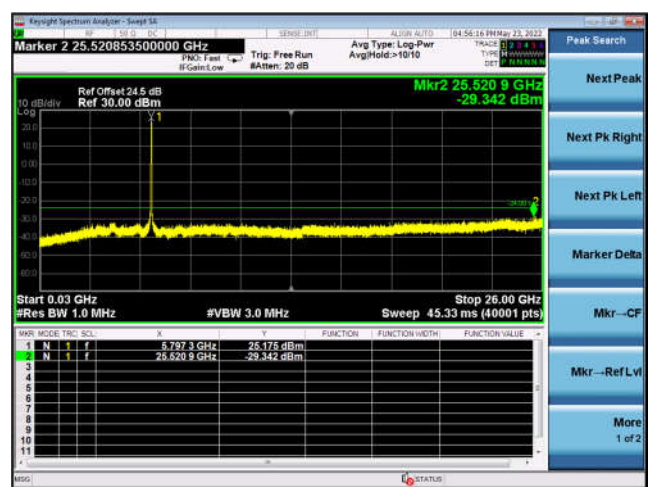

U-NII-3 ,802.11ac-VHT40, 5795MHz, Ant3

U-NII-3 ,802.11ac-VHT40, 5795MHz, Ant3

U-NII-3 ,802.11ax-HE40, 5755MHz, Ant3

U-NII-3 ,802.11ax-HE40, 5755MHz, Ant3

U-NII-3 ,802.11ax-HE40, 5795MHz, Ant3

U-NII-3 ,802.11ax-HE40, 5795MHz, Ant3