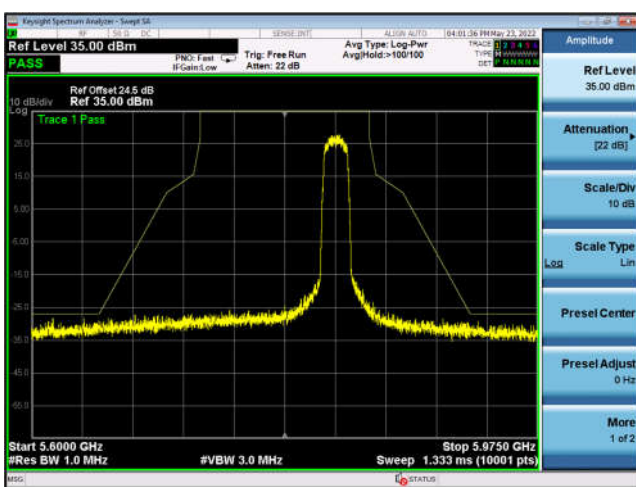

U-NII-3 ,802.11ax-HE20, 5745MHz, Ant3

U-NII-3 ,802.11ax-HE20, 5745MHz, Ant3

U-NII-3 ,802.11ax-HE20, 5785MHz, Ant3

U-NII-3 ,802.11ax-HE20, 5785MHz, Ant3

U-NII-3 ,802.11ax-HE20, 5825MHz, Ant3

U-NII-3 ,802.11ax-HE20, 5825MHz, Ant3