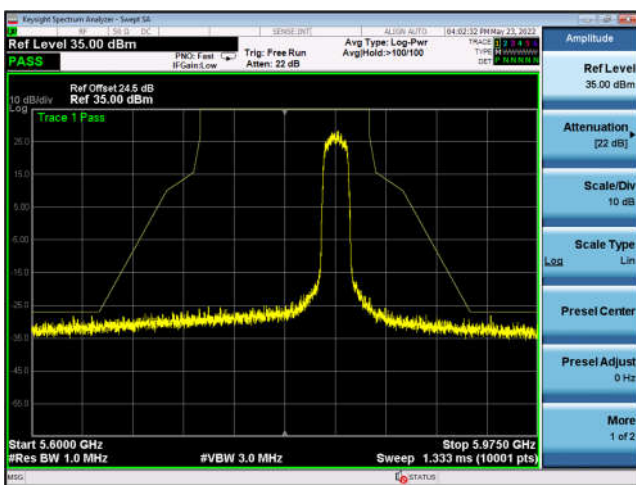

U-NII-3 ,802.11ac-VHT20, 5745MHz, Ant1

U-NII-3 ,802.11ac-VHT20, 5785MHz, Ant1

U-NII-3 ,802.11ac-VHT20, 5785MHz, Ant1

U-NII-3 ,802.11ac-VHT20, 5825MHz, Ant1

U-NII-3 ,802.11ac-VHT20, 5825MHz, Ant1

U-NII-3 ,802.11ax-HE20, 5745MHz, Ant1