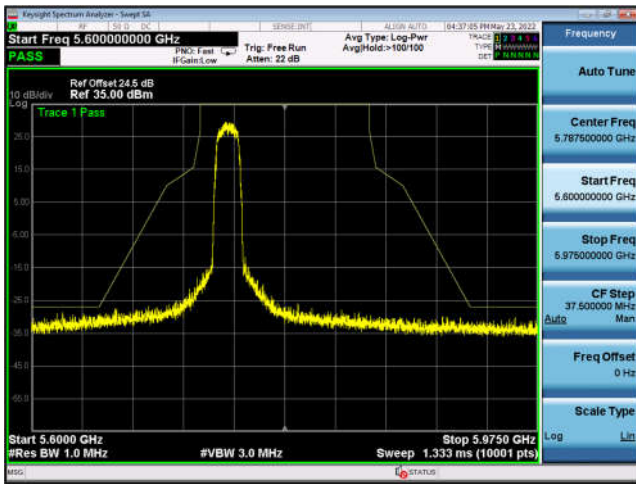

U-NII-3 ,802.11ac-VHT80, 5775MHz, Ant1

U-NII-3 ,802.11ax-HE80, 5775MHz, Ant1

U-NII-3 ,802.11ax-HE80, 5775MHz, Ant1

U-NII-3 ,802.11a, 5745MHz, Ant2

U-NII-3 ,802.11a, 5745MHz, Ant2

U-NII-3 ,802.11a, 5785MHz, Ant2