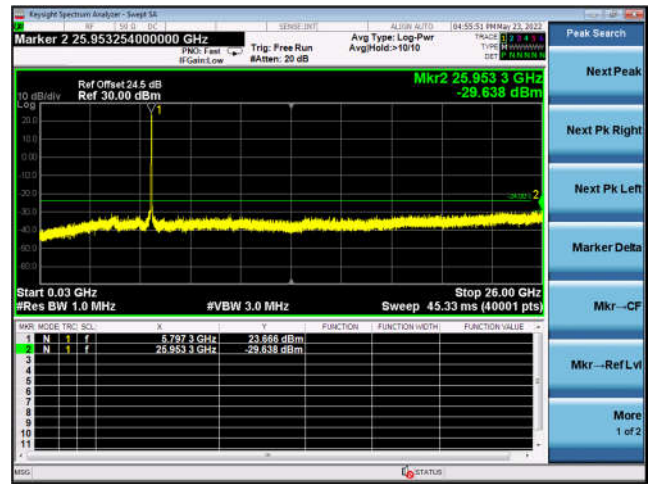

U-NII-3 ,802.11ac-VHT40, 5795MHz, Ant3