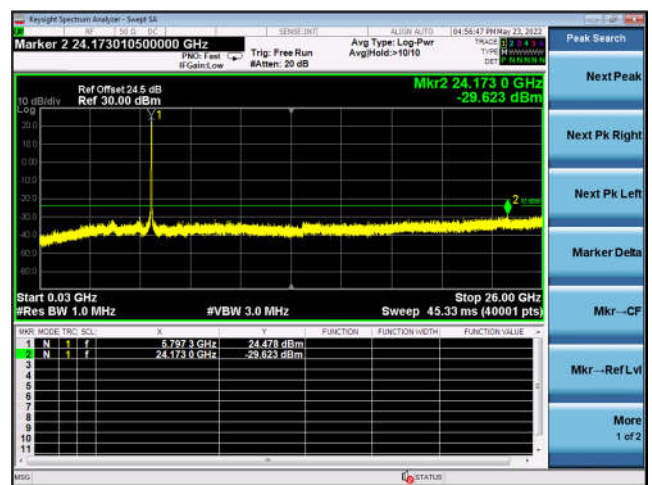

U-NII-3 ,802.11n-HT40, 5795MHz, Ant1