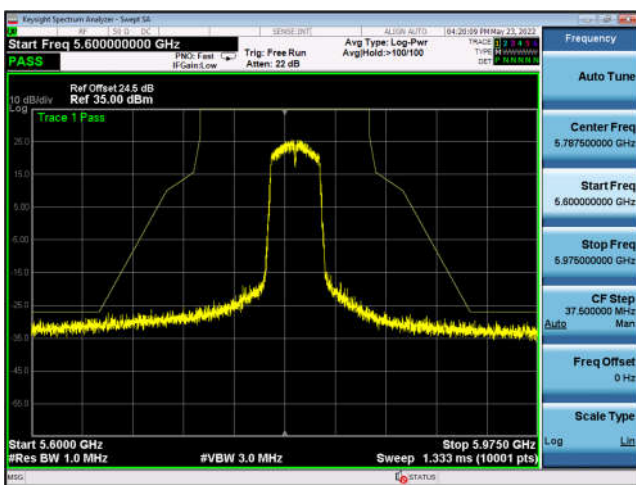

U-NII-3 ,802.11n-HT40, 5795MHz, Ant1