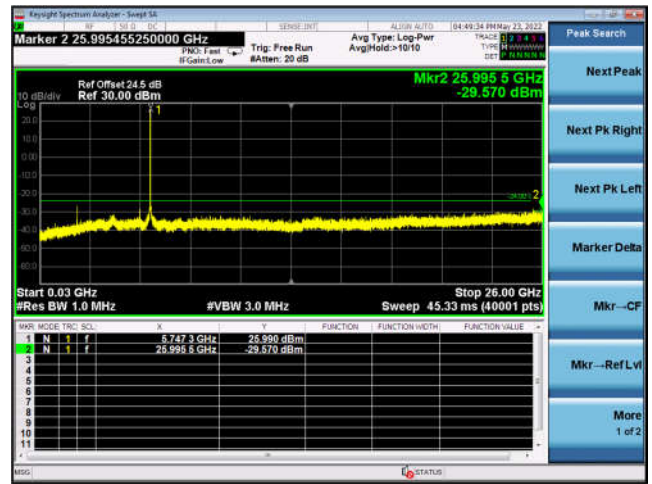

U-NII-3 ,802.11a, 5785MHz, Ant2

U-NII-3 ,802.11a, 5825MHz, Ant2

U-NII-3 ,802.11a, 5825MHz, Ant2

U-NII-3 ,802.11n-HT20, 5745MHz, Ant2

U-NII-3 ,802.11n-HT20, 5745MHz, Ant2

U-NII-3 ,802.11n-HT20, 5785MHz, Ant2