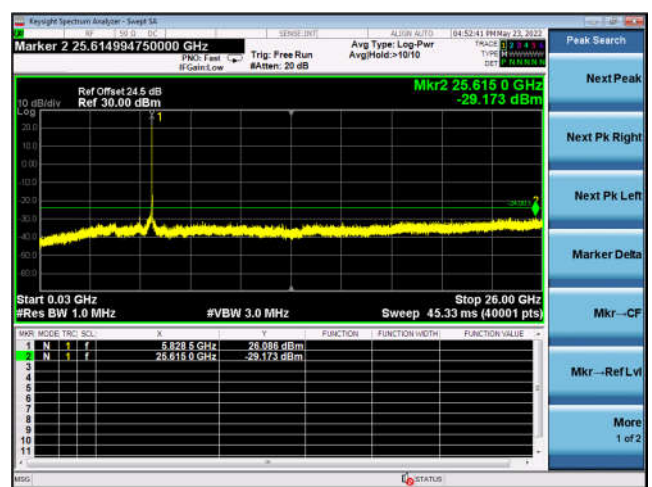

U-NII-3 ,802.11ac-VHT20, 5825MHz, Ant2