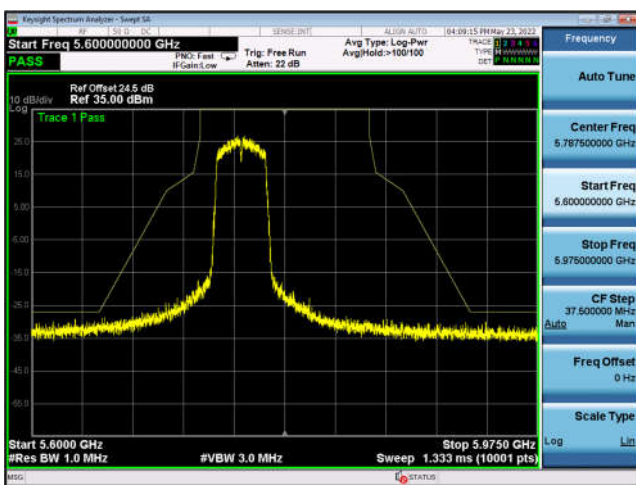

U-NII-3 ,802.11n-HT40, 5795MHz, Ant2

U-NII-3 ,802.11ac-VHT40, 5755MHz, Ant2

U-NII-3 ,802.11ac-VHT40, 5755MHz, Ant2

U-NII-3 ,802.11ac-VHT40, 5795MHz, Ant2

U-NII-3 ,802.11ac-VHT40, 5795MHz, Ant2

U-NII-3 ,802.11ax-HE40, 5755MHz, Ant2