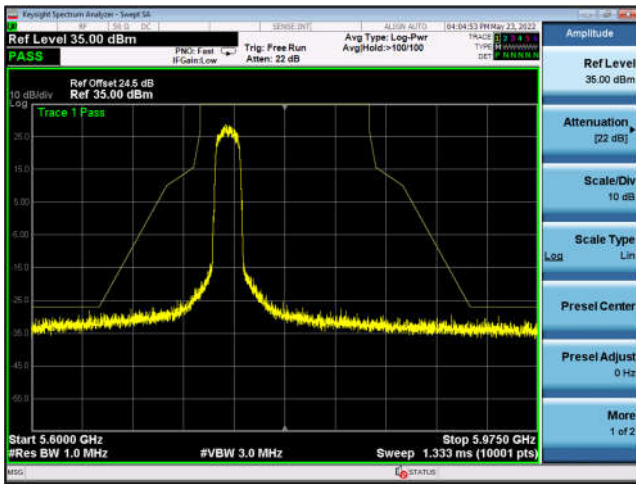

U-NII-3 ,802.11n-HT20, 5785MHz, Ant2

U-NII-3 ,802.11n-HT20, 5825MHz, Ant2

U-NII-3 ,802.11n-HT20, 5825MHz, Ant2

U-NII-3 ,802.11ac-VHT20, 5745MHz, Ant2

U-NII-3 ,802.11ac-VHT20, 5745MHz, Ant2

U-NII-3 ,802.11ac-VHT20, 5785MHz, Ant2