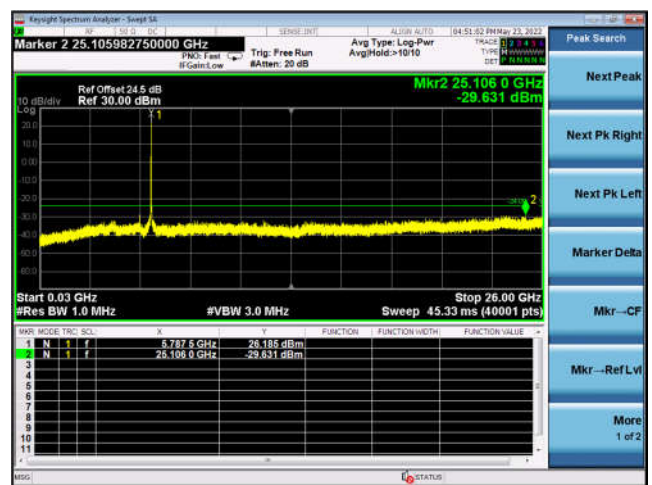

U-NII-3 ,802.11ax-HE20, 5785MHz, Ant1