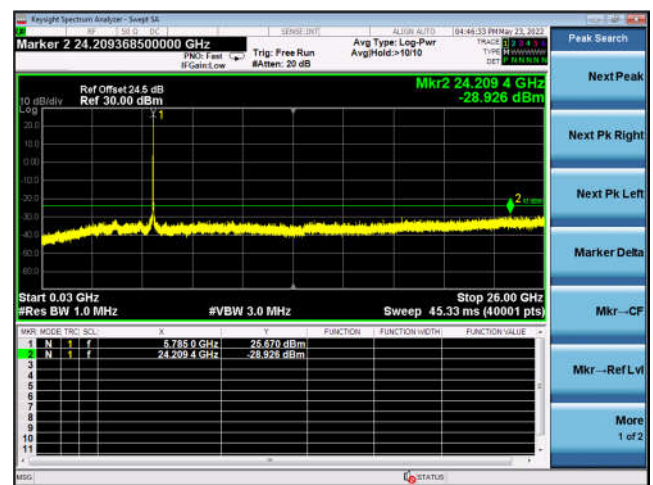

U-NII-3 ,802.11a, 5745MHz, Ant1

U-NII-3 ,802.11a, 5745MHz, Ant1

U-NII-3 ,802.11a, 5785MHz, Ant1

U-NII-3 ,802.11a, 5785MHz, Ant1

U-NII-3 ,802.11a, 5825MHz, Ant1

U-NII-3 ,802.11a, 5825MHz, Ant1

U-NII-3 ,802.11n-HT20, 5745MHz, Ant1