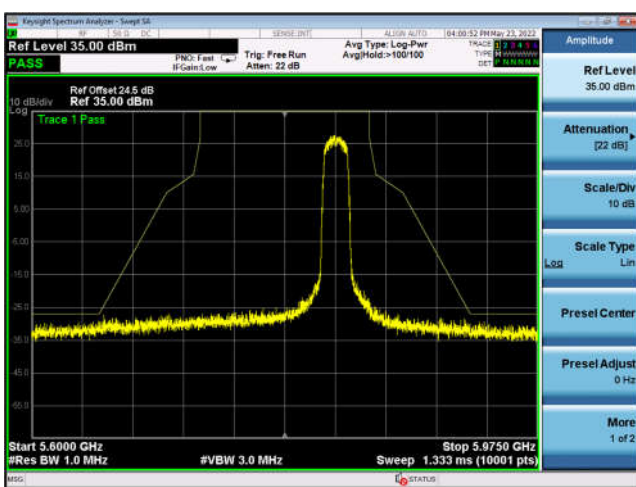

U-NII-3 ,802.11ax-HE20, 5745MHz, Ant1

U-NII-3 ,802.11ax-HE20, 5785MHz, Ant1

U-NII-3 ,802.11ax-HE20, 5785MHz, Ant1

U-NII-3 ,802.11ax-HE20, 5825MHz, Ant1

U-NII-3 ,802.11ax-HE20, 5825MHz, Ant1

U-NII-3 ,802.11n-HT40, 5755MHz, Ant1