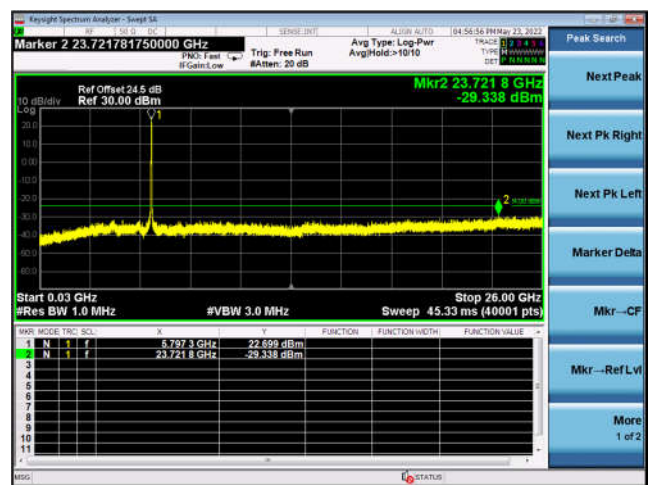

U-NII-3 ,802.11n-HT40, 5755MHz, Ant3

U-NII-3 ,802.11n-HT40, 5755MHz, Ant3

U-NII-3 ,802.11n-HT40, 5795MHz, Ant3

U-NII-3 ,802.11n-HT40, 5795MHz, Ant3

U-NII-3 ,802.11ac-VHT40, 5755MHz, Ant3

U-NII-3 ,802.11ac-VHT40, 5755MHz, Ant3