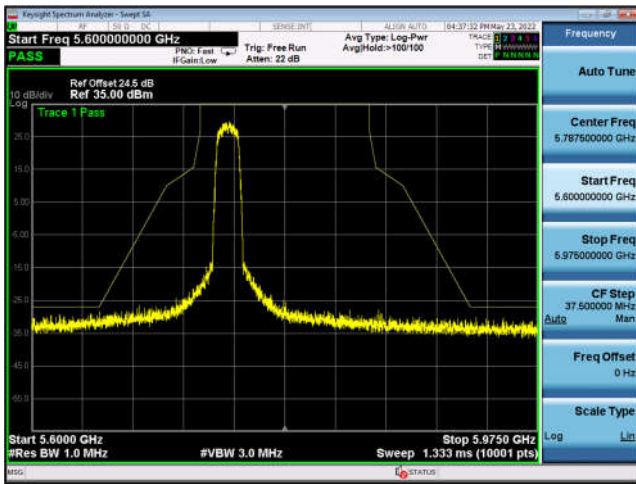

U-NII-3 ,802.11a, 5745MHz, Ant3