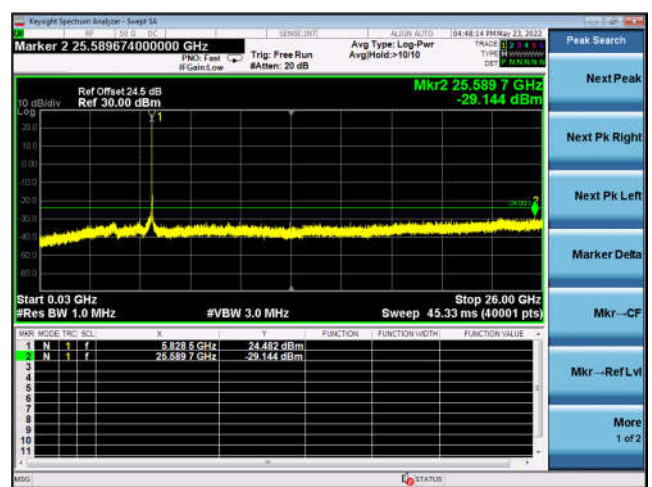

U-NII-3 ,802.11n-HT20, 5825MHz, Ant2