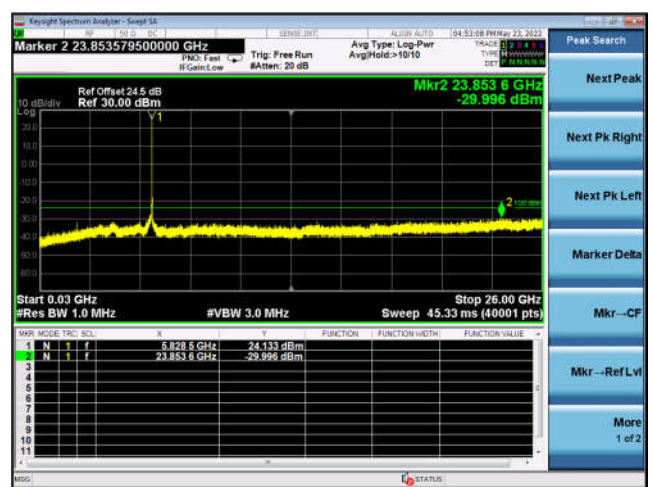

U-NII-3 ,802.11ax-HE20, 5745MHz, Ant1

U-NII-3 ,802.11ax-HE20, 5785MHz, Ant1

U-NII-3 ,802.11ax-HE20, 5785MHz, Ant1

U-NII-3 ,802.11ax-HE20, 5825MHz, Ant1

U-NII-3 ,802.11ax-HE20, 5825MHz, Ant1

U-NII-3 ,802.11n-HT40, 5755MHz, Ant1