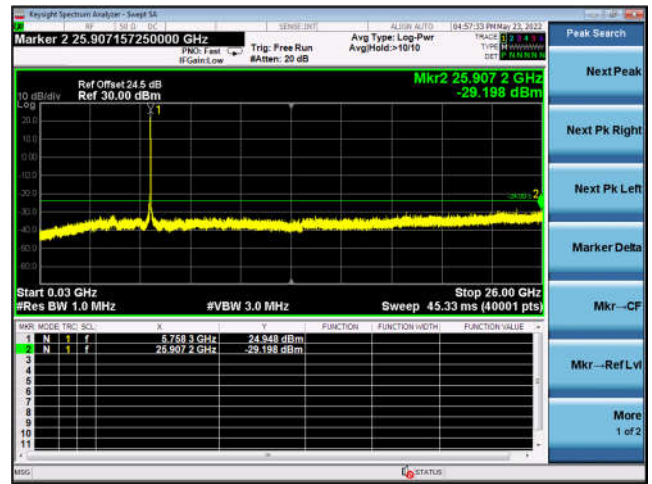

U-NII-3 ,802.11n-HT40, 5755MHz, Ant3