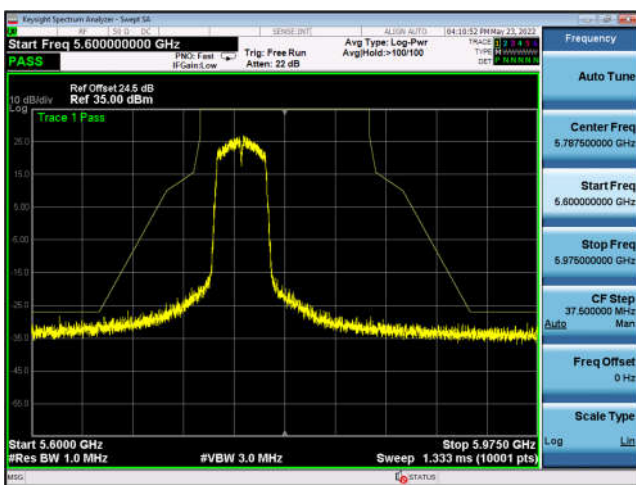

U-NII-3 ,802.11n-HT40, 5755MHz, Ant1

U-NII-3 ,802.11n-HT40, 5795MHz, Ant1

U-NII-3 ,802.11n-HT40, 5795MHz, Ant1

U-NII-3 ,802.11ac-VHT40, 5755MHz, Ant1

U-NII-3 ,802.11ac-VHT40, 5755MHz, Ant1

U-NII-3 ,802.11ac-VHT40, 5795MHz, Ant1