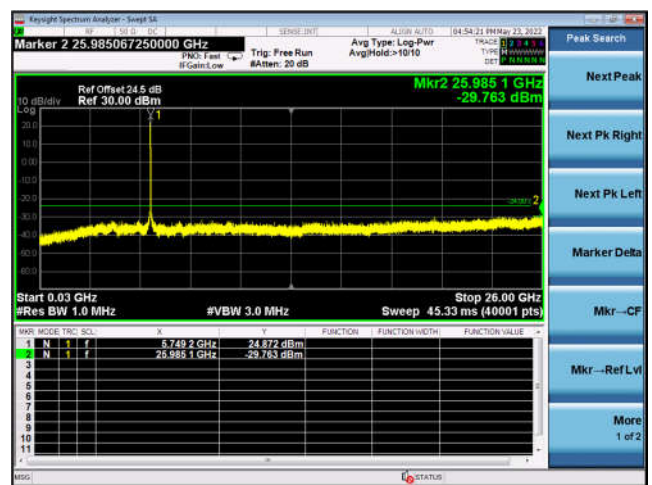

U-NII-3 ,802.11ax-HE40, 5755MHz, Ant1