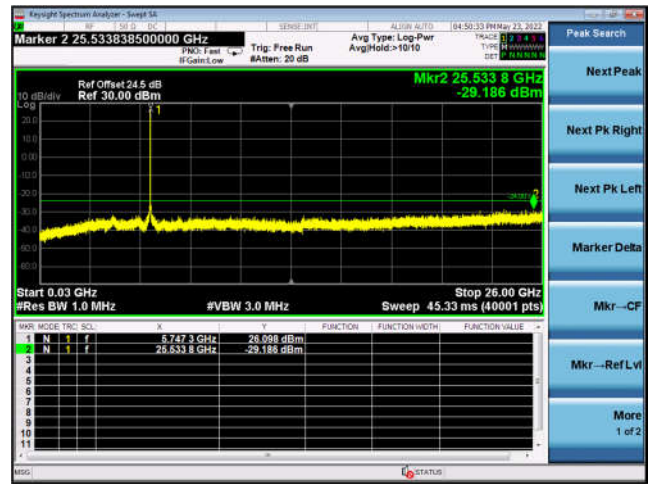

U-NII-3 ,802.11ac-VHT20, 5785MHz, Ant2

U-NII-3 ,802.11ac-VHT20, 5825MHz, Ant2

U-NII-3 ,802.11ac-VHT20, 5825MHz, Ant2

U-NII-3 ,802.11ax-HE20, 5745MHz, Ant2

U-NII-3 ,802.11ax-HE20, 5745MHz, Ant2

U-NII-3 ,802.11ax-HE20, 5785MHz, Ant2