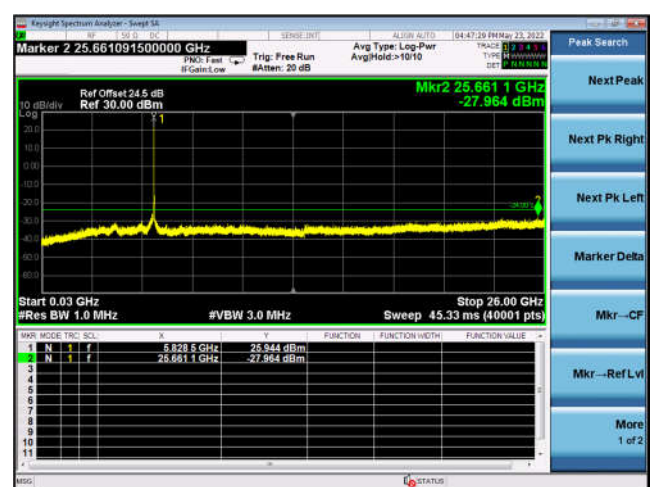

U-NII-3 ,802.11a, 5745MHz, Ant1

U-NII-3 ,802.11a, 5745MHz, Ant1

U-NII-3 ,802.11a, 5785MHz, Ant1

U-NII-3 ,802.11a, 5785MHz, Ant1

U-NII-3 ,802.11a, 5825MHz, Ant1

U-NII-3 ,802.11a, 5825MHz, Ant1

U-NII-3 ,802.11n-HT20, 5745MHz, Ant1