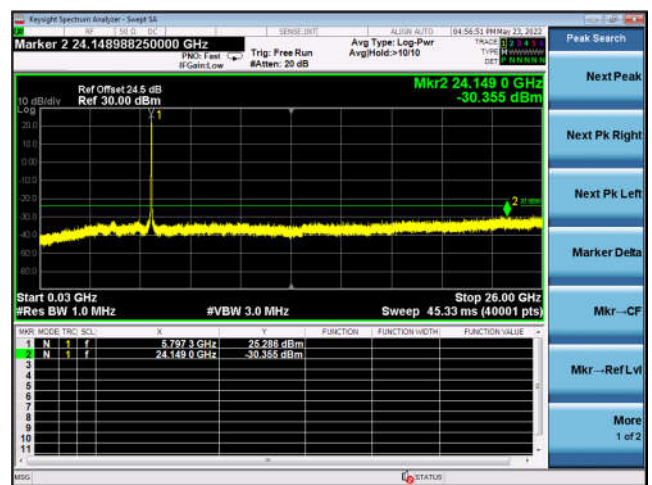

U-NII-3 ,802.11n-HT40, 5795MHz, Ant2