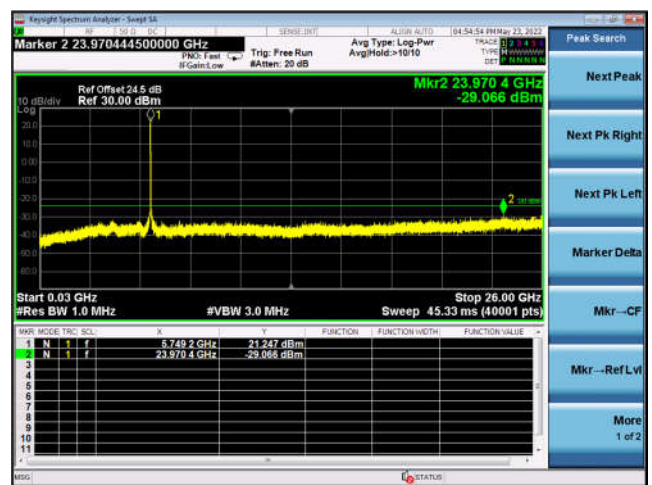

U-NII-3 ,802.11ac-VHT40, 5755MHz, Ant2