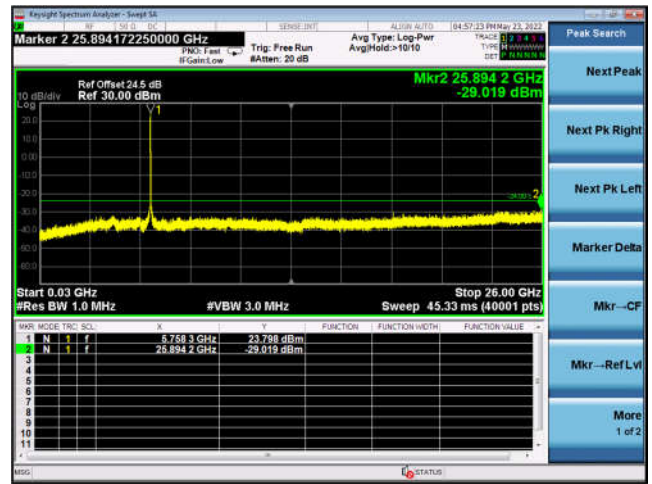

U-NII-3 ,802.11n-HT40, 5755MHz, Ant1