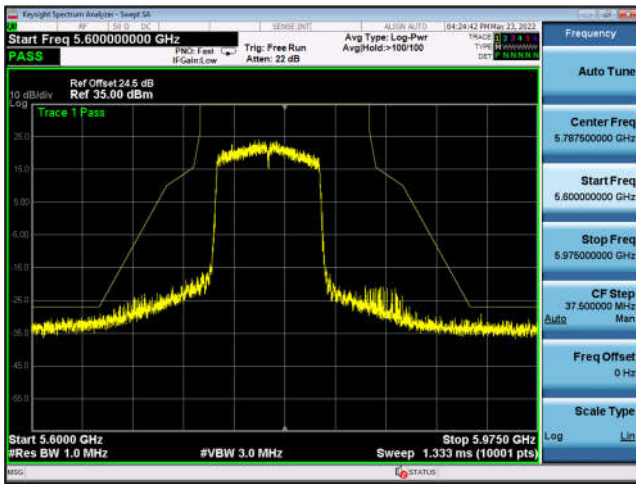

U-NII-3 ,802.11ac-VHT80, 5775MHz, Ant3