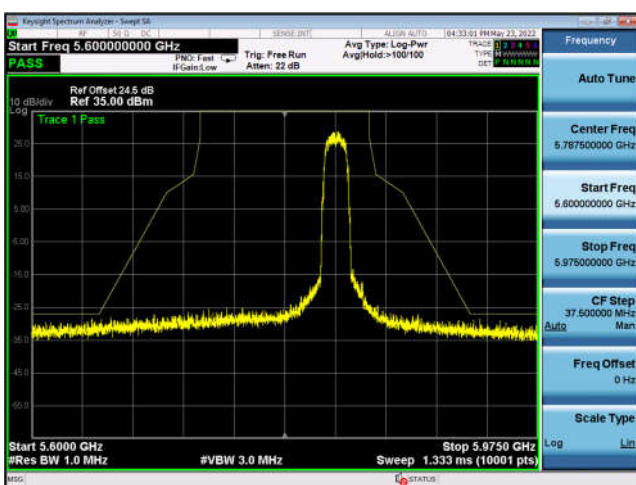

U-NII-3 ,802.11a, 5825MHz, Ant2