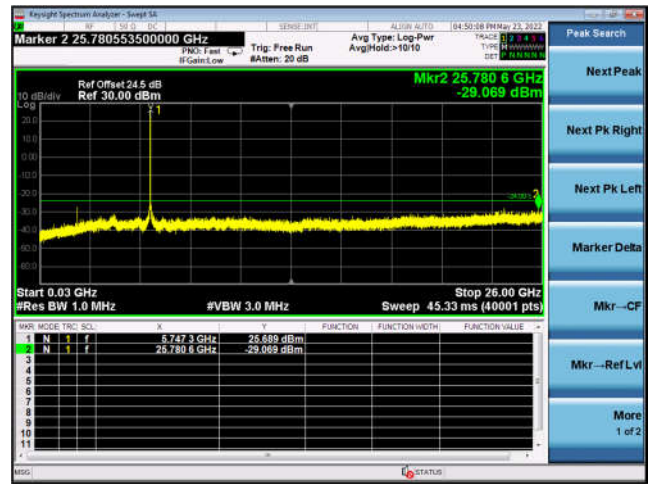

U-NII-3 ,802.11n-HT20, 5785MHz, Ant2

U-NII-3 ,802.11n-HT20, 5825MHz, Ant2

U-NII-3 ,802.11n-HT20, 5825MHz, Ant2

U-NII-3 ,802.11ac-VHT20, 5745MHz, Ant2

U-NII-3 ,802.11ac-VHT20, 5745MHz, Ant2

U-NII-3 ,802.11ac-VHT20, 5785MHz, Ant2