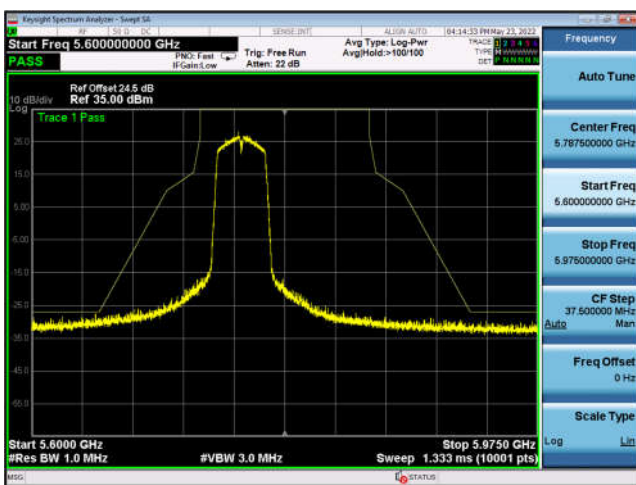

U-NII-3 ,802.11ac-VHT40, 5755MHz, Ant2