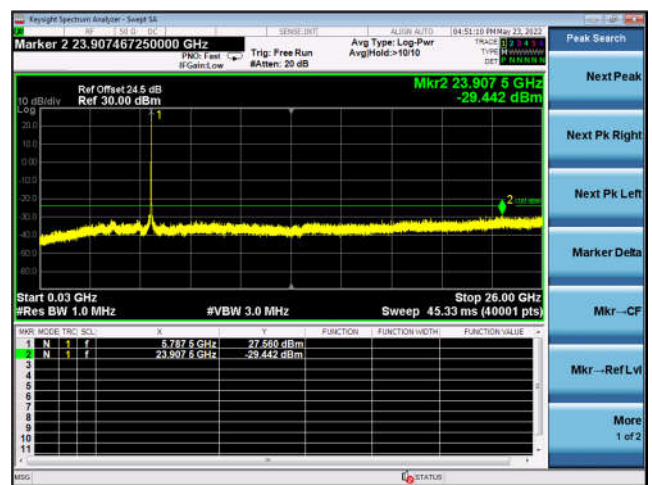

U-NII-3 ,802.11ax-HE20, 5745MHz, Ant3

U-NII-3 ,802.11ax-HE20, 5745MHz, Ant3

U-NII-3 ,802.11ax-HE20, 5785MHz, Ant3

U-NII-3 ,802.11ax-HE20, 5785MHz, Ant3

U-NII-3 ,802.11ax-HE20, 5825MHz, Ant3

U-NII-3 ,802.11ax-HE20, 5825MHz, Ant3