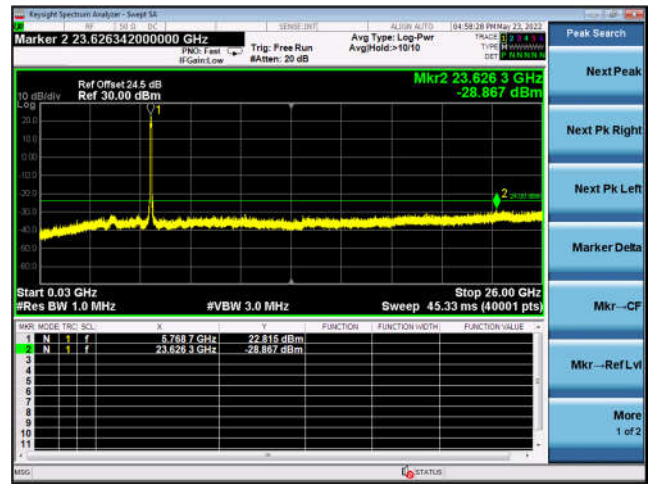

U-NII-3 ,802.11ac-VHT80, 5775MHz, Ant1