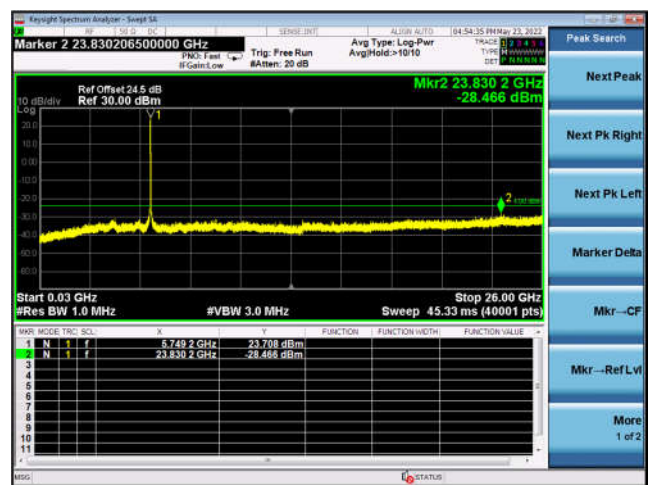

U-NII-3 ,802.11ac-VHT40, 5795MHz, Ant3

U-NII-3 ,802.11ac-VHT40, 5795MHz, Ant3

U-NII-3 ,802.11ax-HE40, 5755MHz, Ant3

U-NII-3 ,802.11ax-HE40, 5755MHz, Ant3

U-NII-3 ,802.11ax-HE40, 5795MHz, Ant3

U-NII-3 ,802.11ax-HE40, 5795MHz, Ant3