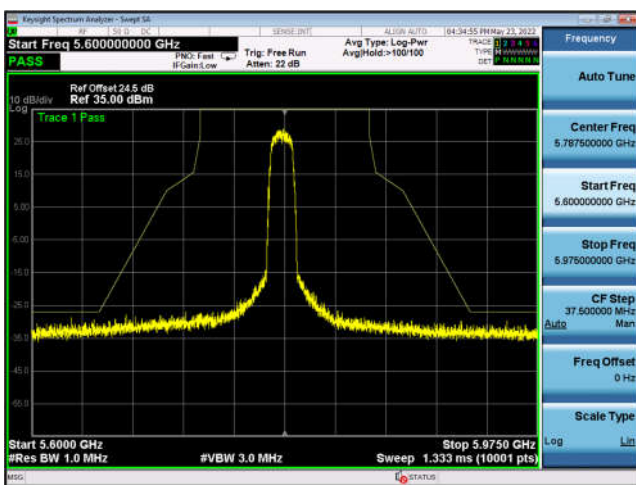

U-NII-3 ,802.11ac-VHT80, 5775MHz, Ant1

U-NII-3 ,802.11ax-HE80, 5775MHz, Ant1

U-NII-3 ,802.11ax-HE80, 5775MHz, Ant1

U-NII-3 ,802.11a, 5745MHz, Ant2

U-NII-3 ,802.11a, 5745MHz, Ant2

U-NII-3 ,802.11a, 5785MHz, Ant2