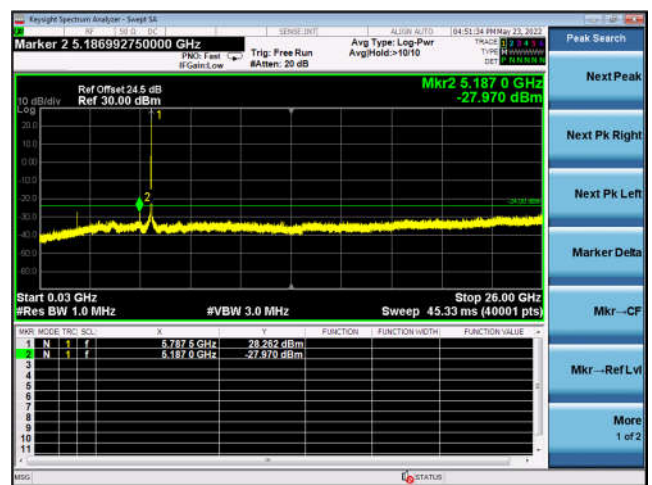

U-NII-3 ,802.11ac-VHT20, 5785MHz, Ant1