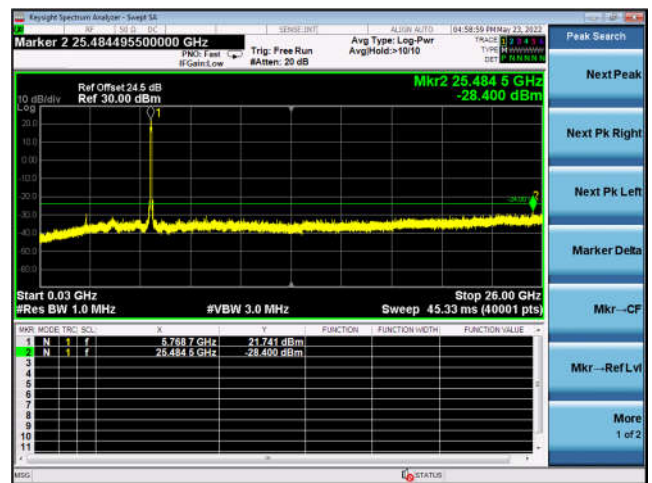

U-NII-3 ,802.11ax-HE80, 5775MHz, Ant1