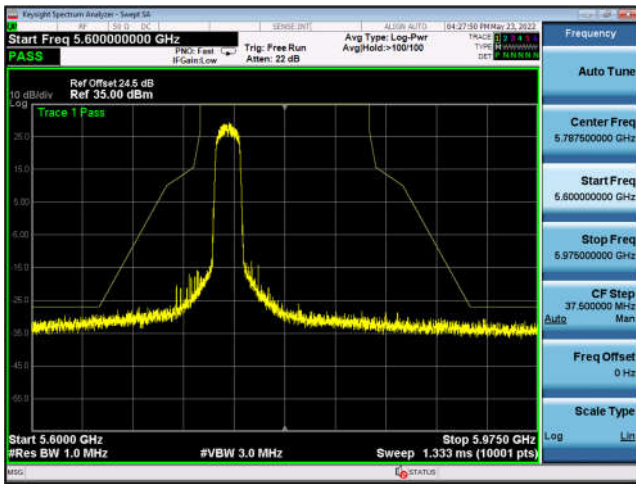

U-NII-3 ,802.11a, 5785MHz, Ant2

U-NII-3 ,802.11a, 5825MHz, Ant2

U-NII-3 ,802.11a, 5825MHz, Ant2

U-NII-3 ,802.11n-HT20, 5745MHz, Ant2

U-NII-3 ,802.11n-HT20, 5745MHz, Ant2

U-NII-3 ,802.11n-HT20, 5785MHz, Ant2