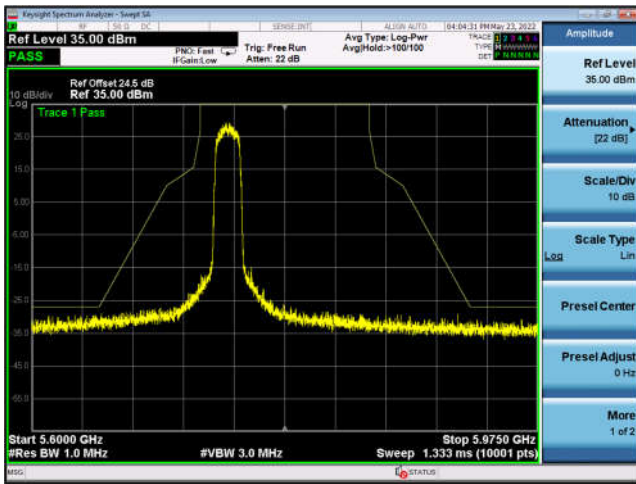

U-NII-3 ,802.11n-HT20, 5745MHz, Ant1

U-NII-3 ,802.11n-HT20, 5785MHz, Ant1

U-NII-3 ,802.11n-HT20, 5785MHz, Ant1

U-NII-3 ,802.11n-HT20, 5825MHz, Ant1

U-NII-3 ,802.11n-HT20, 5825MHz, Ant1

U-NII-3 ,802.11ac-VHT20, 5745MHz, Ant1