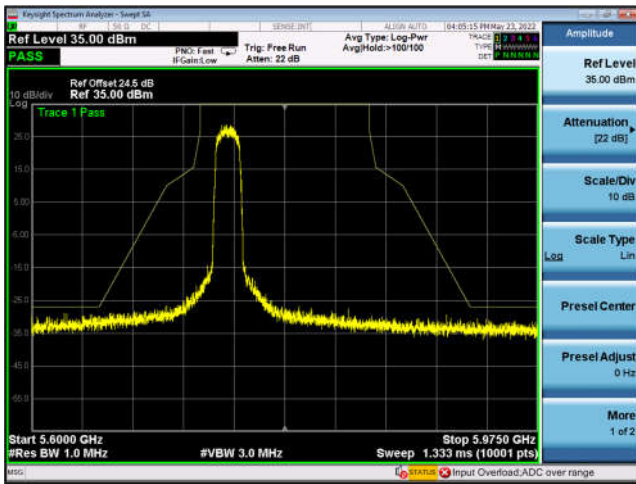

U-NII-3 ,802.11ac-VHT20, 5745MHz, Ant3