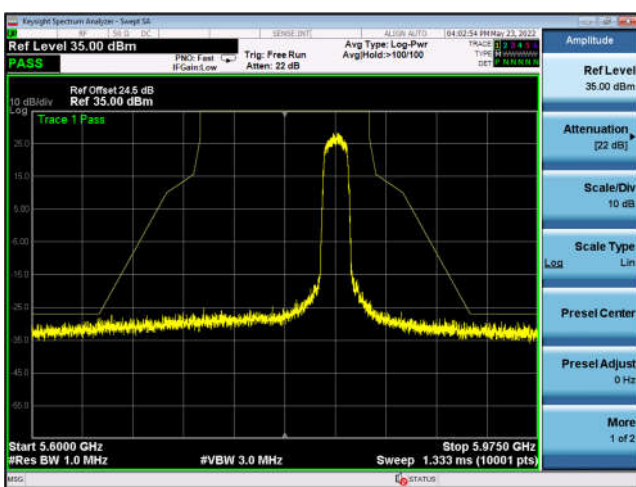

U-NII-3 ,802.11ac-VHT20, 5825MHz, Ant2