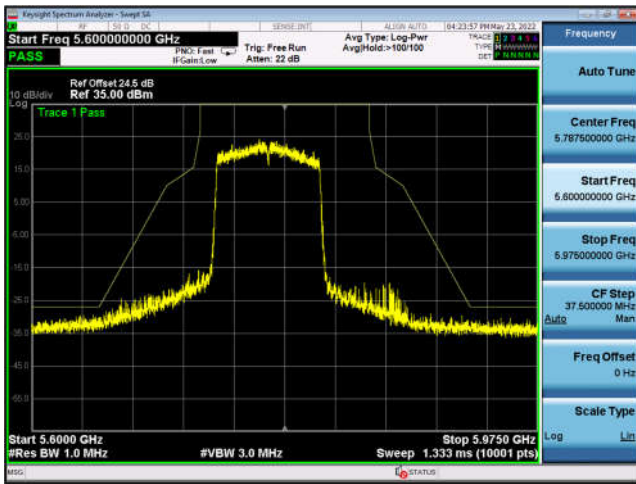

U-NII-3 ,802.11ac-VHT40, 5795MHz, Ant1

U-NII-3 ,802.11ax-HE40, 5755MHz, Ant1

U-NII-3 ,802.11ax-HE40, 5755MHz, Ant1

U-NII-3 ,802.11ax-HE40, 5795MHz, Ant1

U-NII-3 ,802.11ax-HE40, 5795MHz, Ant1

U-NII-3 ,802.11ac-VHT80, 5775MHz, Ant1