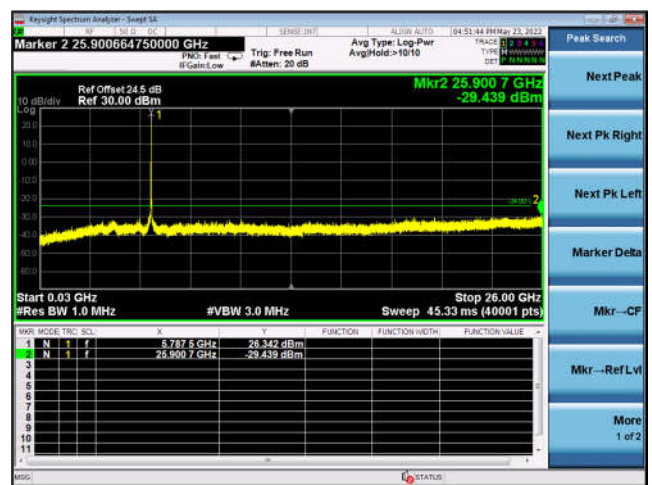

U-NII-3 ,802.11ac-VHT20, 5785MHz, Ant2