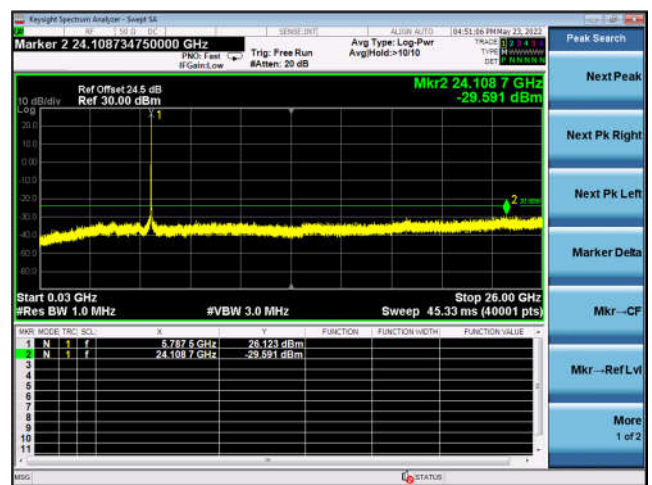

U-NII-3 ,802.11ax-HE20, 5785MHz, Ant2