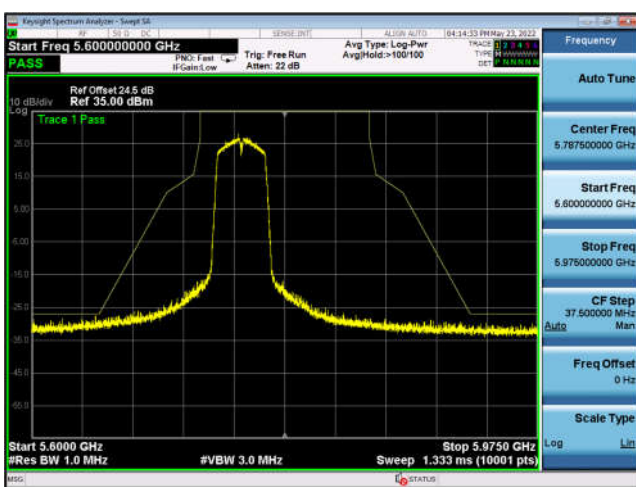

U-NII-3 ,802.11ax-HE20, 5825MHz, Ant2