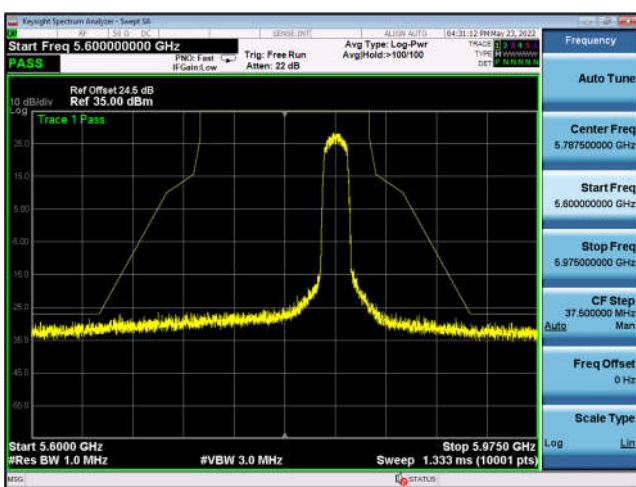

U-NII-3 ,802.11n-HT20, 5825MHz, Ant2