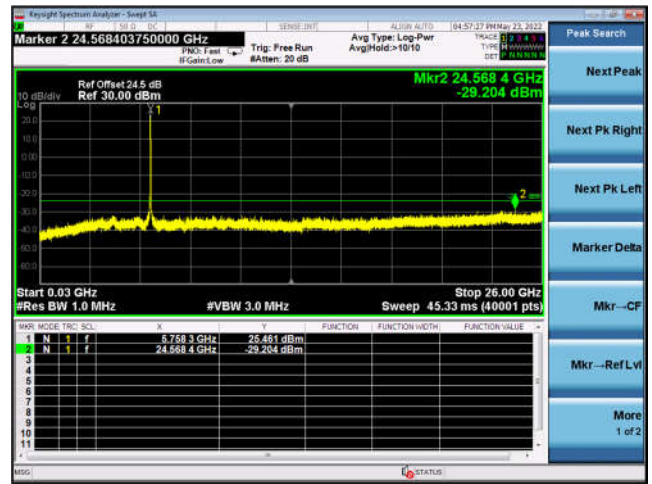

U-NII-3 ,802.11ax-HE20, 5785MHz, Ant2

U-NII-3 ,802.11ax-HE20, 5825MHz, Ant2

U-NII-3 ,802.11ax-HE20, 5825MHz, Ant2

U-NII-3 ,802.11n-HT40, 5755MHz, Ant2

U-NII-3 ,802.11n-HT40, 5755MHz, Ant2

U-NII-3 ,802.11n-HT40, 5795MHz, Ant2