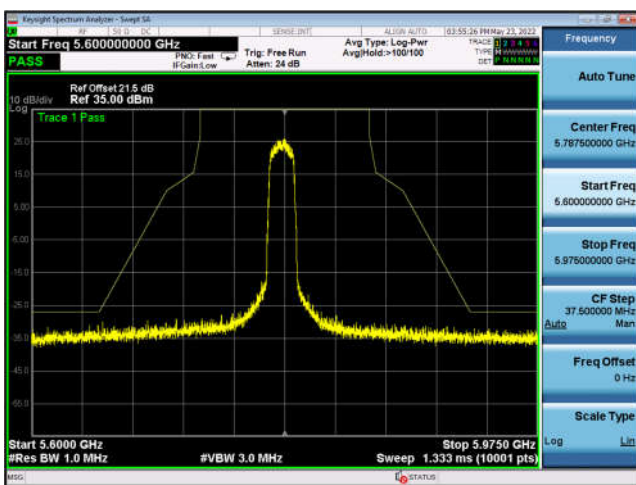

U-NII-3 ,802.11ac-VHT20, 5785MHz, Ant1