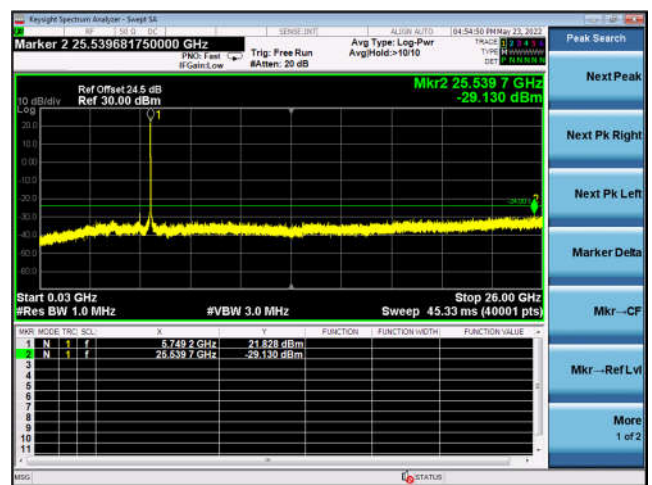

U-NII-3 ,802.11n-HT40, 5755MHz, Ant1

U-NII-3 ,802.11n-HT40, 5795MHz, Ant1

U-NII-3 ,802.11n-HT40, 5795MHz, Ant1

U-NII-3 ,802.11ac-VHT40, 5755MHz, Ant1

U-NII-3 ,802.11ac-VHT40, 5755MHz, Ant1

U-NII-3 ,802.11ac-VHT40, 5795MHz, Ant1