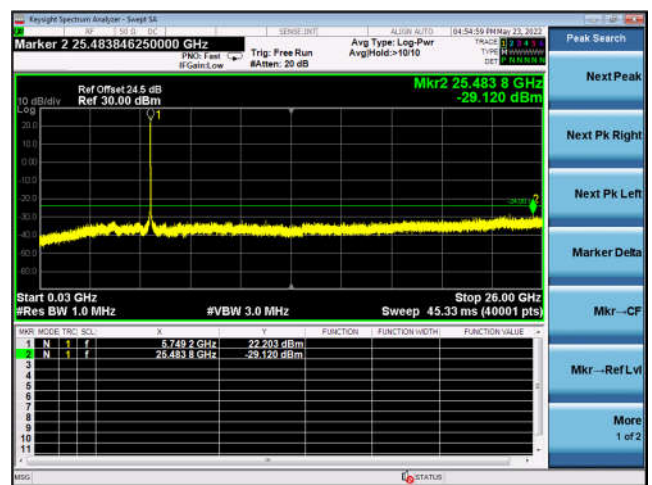

U-NII-3 ,802.11n-HT40, 5755MHz, Ant3

U-NII-3 ,802.11n-HT40, 5755MHz, Ant3

U-NII-3 ,802.11n-HT40, 5795MHz, Ant3

U-NII-3 ,802.11n-HT40, 5795MHz, Ant3

U-NII-3 ,802.11ac-VHT40, 5755MHz, Ant3

U-NII-3 ,802.11ac-VHT40, 5755MHz, Ant3