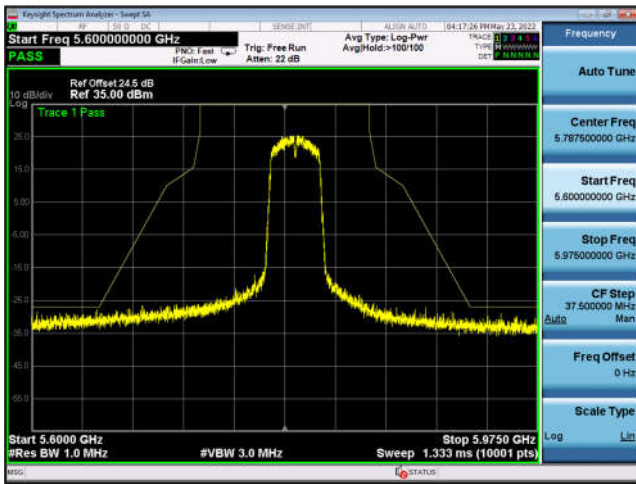

U-NII-3 ,802.11ac-VHT40, 5795MHz, Ant3