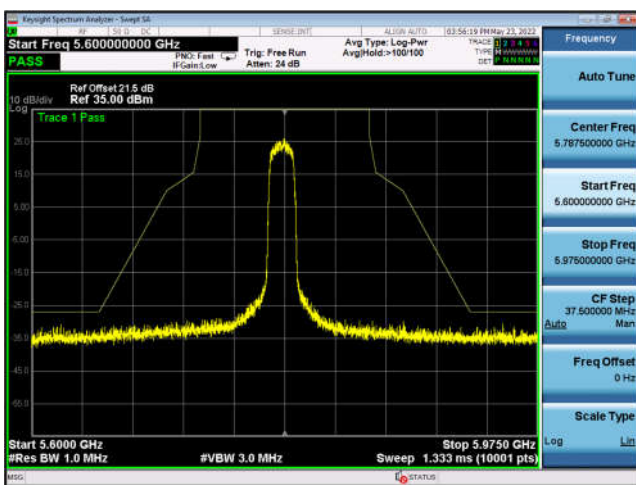

U-NII-3 ,802.11ac-VHT20, 5785MHz, Ant3