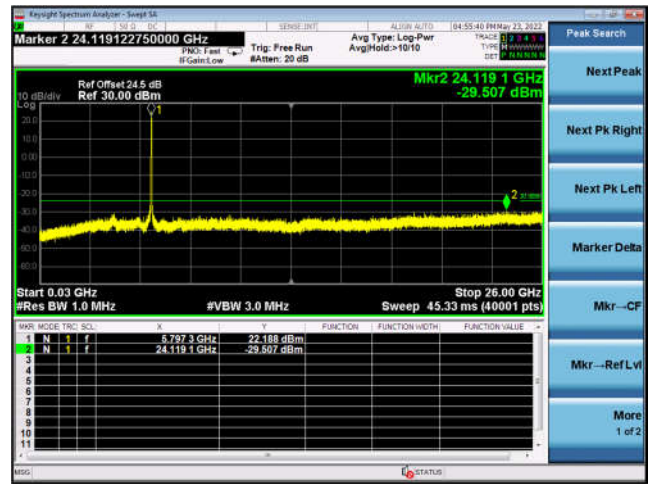

U-NII-3 ,802.11ac-VHT40, 5795MHz, Ant1