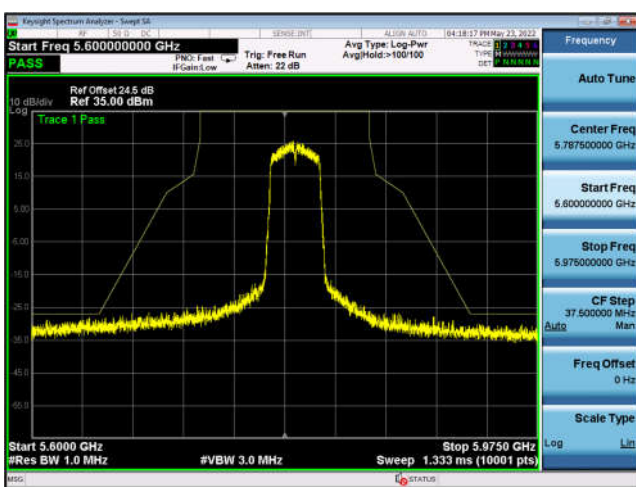

U-NII-3 ,802.11ac-VHT40, 5795MHz, Ant1

U-NII-3 ,802.11ax-HE40, 5755MHz, Ant1

U-NII-3 ,802.11ax-HE40, 5755MHz, Ant1

U-NII-3 ,802.11ax-HE40, 5795MHz, Ant1

U-NII-3 ,802.11ax-HE40, 5795MHz, Ant1

U-NII-3 ,802.11ac-VHT80, 5775MHz, Ant1