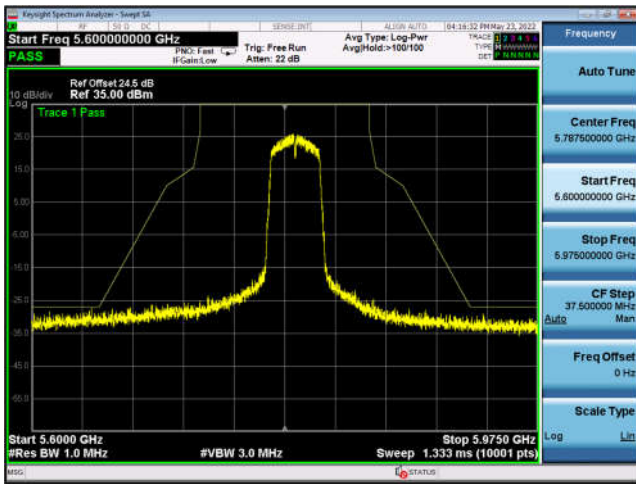

U-NII-3 ,802.11n-HT40, 5755MHz, Ant1

U-NII-3 ,802.11n-HT40, 5795MHz, Ant1

U-NII-3 ,802.11n-HT40, 5795MHz, Ant1

U-NII-3 ,802.11ac-VHT40, 5755MHz, Ant1

U-NII-3 ,802.11ac-VHT40, 5755MHz, Ant1

U-NII-3 ,802.11ac-VHT40, 5795MHz, Ant1