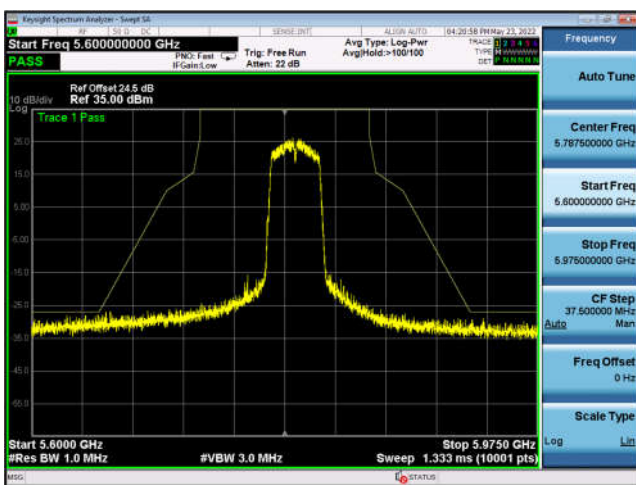

U-NII-3 ,802.11n-HT40, 5795MHz, Ant3