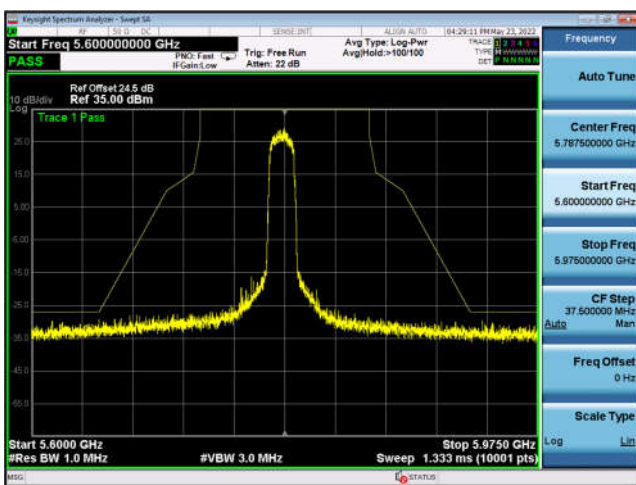

U-NII-3 ,802.11n-HT20, 5785MHz, Ant1