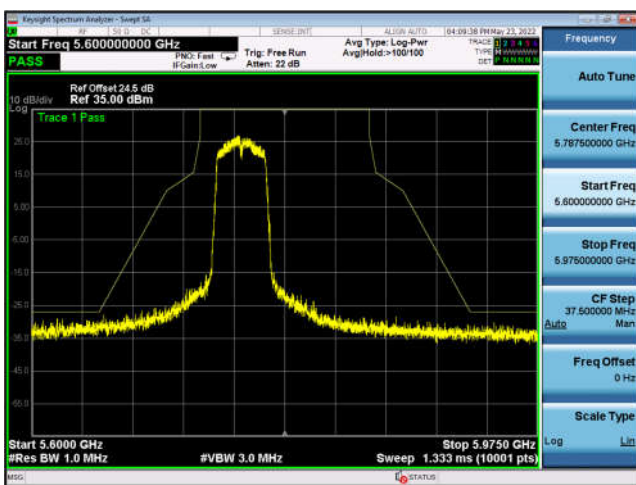

U-NII-3 ,802.11ax-HE40, 5755MHz, Ant3