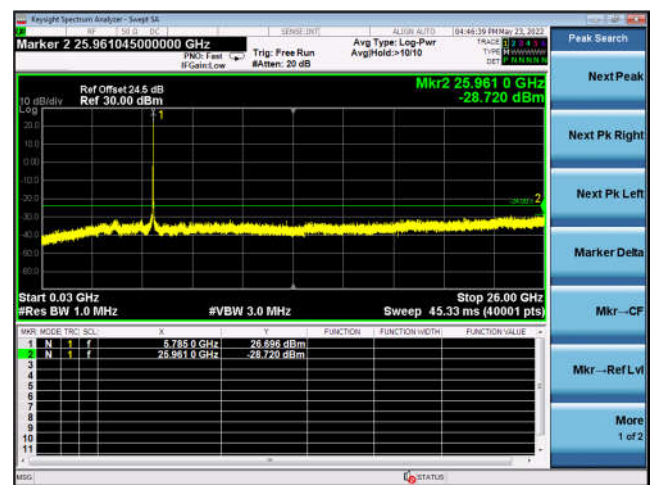

U-NII-3 ,802.11a, 5785MHz, Ant2