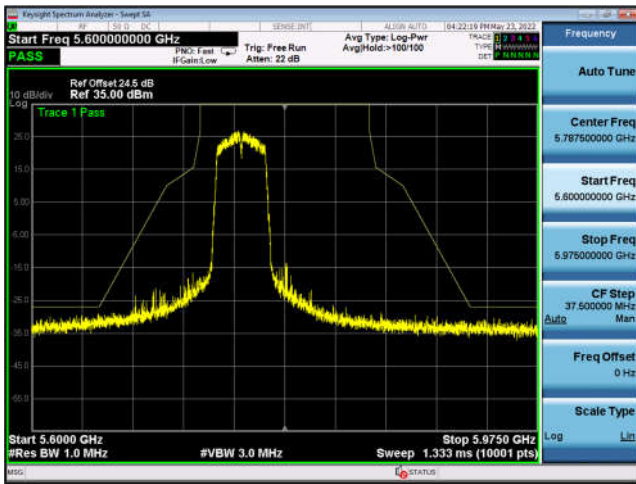

U-NII-3 ,802.11ax-HE20, 5785MHz, Ant2

U-NII-3 ,802.11ax-HE20, 5825MHz, Ant2

U-NII-3 ,802.11ax-HE20, 5825MHz, Ant2

U-NII-3 ,802.11n-HT40, 5755MHz, Ant2

U-NII-3 ,802.11n-HT40, 5755MHz, Ant2

U-NII-3 ,802.11n-HT40, 5795MHz, Ant2