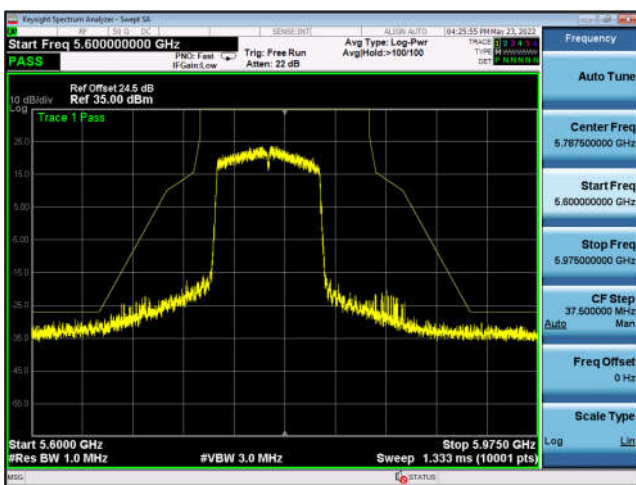

U-NII-3 ,802.11ax-HE40, 5755MHz, Ant2

U-NII-3 ,802.11ax-HE40, 5795MHz, Ant2

U-NII-3 ,802.11ax-HE40, 5795MHz, Ant2

U-NII-3 ,802.11ac-VHT80, 5775MHz, Ant2

U-NII-3 ,802.11ac-VHT80, 5775MHz, Ant2

U-NII-3 ,802.11ax-HE80, 5775MHz, Ant2