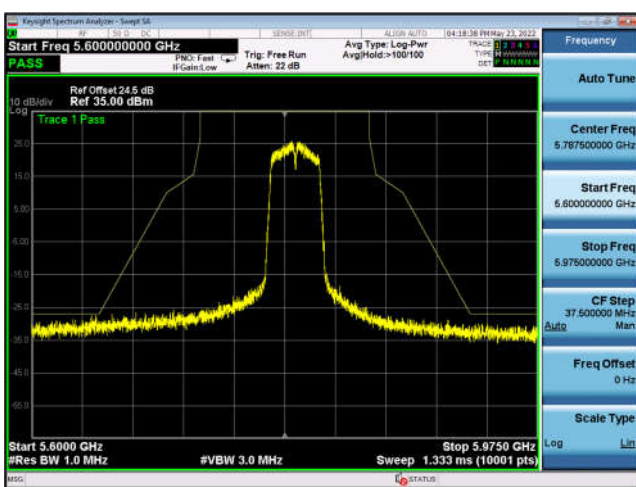

U-NII-3 ,802.11ax-HE40, 5795MHz, Ant2