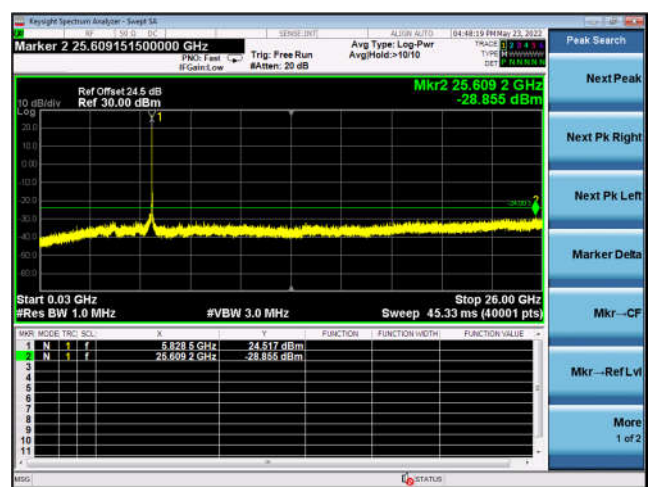

U-NII-3 ,802.11n-HT20, 5745MHz, Ant3

U-NII-3 ,802.11n-HT20, 5745MHz, Ant3

U-NII-3 ,802.11n-HT20, 5785MHz, Ant3

U-NII-3 ,802.11n-HT20, 5785MHz, Ant3

U-NII-3 ,802.11n-HT20, 5825MHz, Ant3

U-NII-3 ,802.11n-HT20, 5825MHz, Ant3