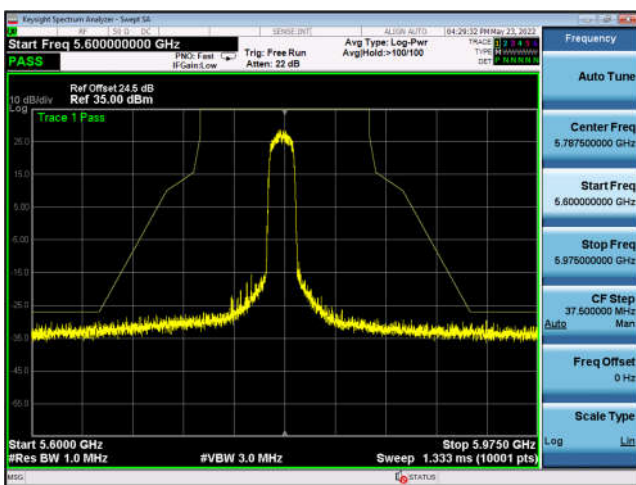

U-NII-3 ,802.11a, 5785MHz, Ant2

U-NII-3 ,802.11a, 5825MHz, Ant2

U-NII-3 ,802.11a, 5825MHz, Ant2

U-NII-3 ,802.11n-HT20, 5745MHz, Ant2

U-NII-3 ,802.11n-HT20, 5745MHz, Ant2

U-NII-3 ,802.11n-HT20, 5785MHz, Ant2