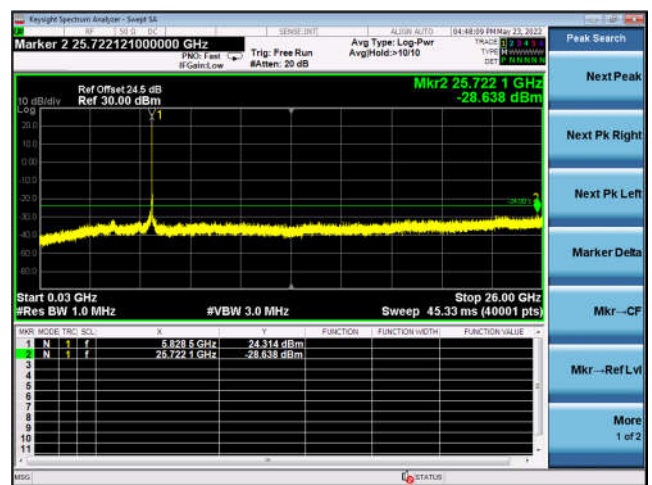

U-NII-3 ,802.11n-HT20, 5745MHz, Ant1

U-NII-3 ,802.11n-HT20, 5785MHz, Ant1

U-NII-3 ,802.11n-HT20, 5785MHz, Ant1

U-NII-3 ,802.11n-HT20, 5825MHz, Ant1

U-NII-3 ,802.11n-HT20, 5825MHz, Ant1

U-NII-3 ,802.11ac-VHT20, 5745MHz, Ant1