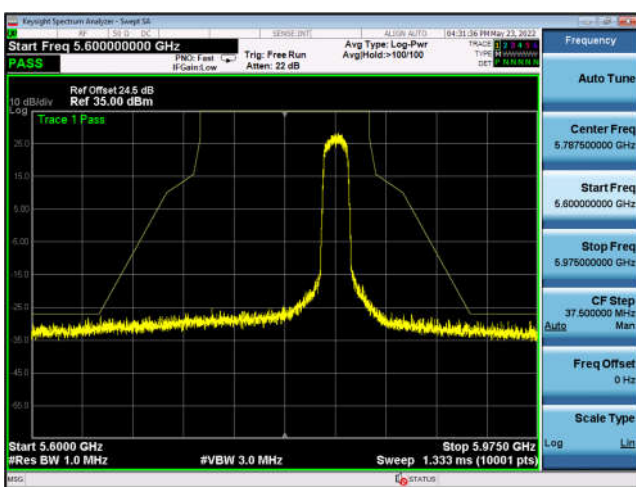

U-NII-3 ,802.11n-HT20, 5745MHz, Ant3

U-NII-3 ,802.11n-HT20, 5745MHz, Ant3

U-NII-3 ,802.11n-HT20, 5785MHz, Ant3

U-NII-3 ,802.11n-HT20, 5785MHz, Ant3

U-NII-3 ,802.11n-HT20, 5825MHz, Ant3

U-NII-3 ,802.11n-HT20, 5825MHz, Ant3