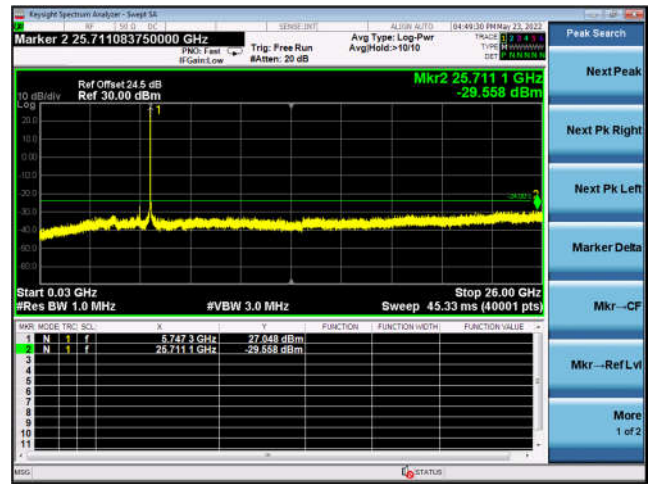

U-NII-3 ,802.11n-HT20, 5745MHz, Ant1