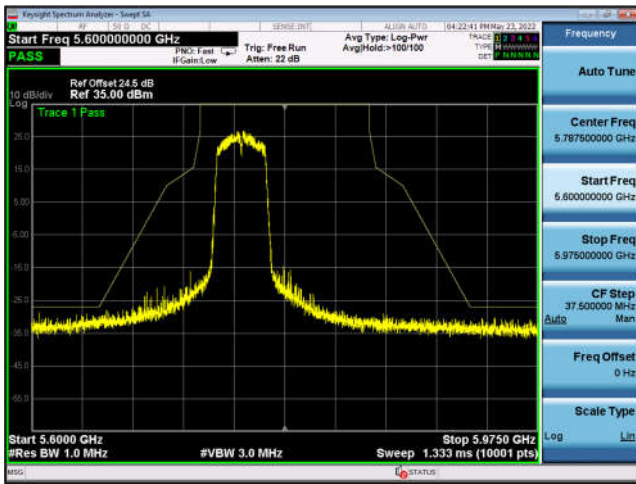

U-NII-3 ,802.11n-HT40, 5755MHz, Ant3