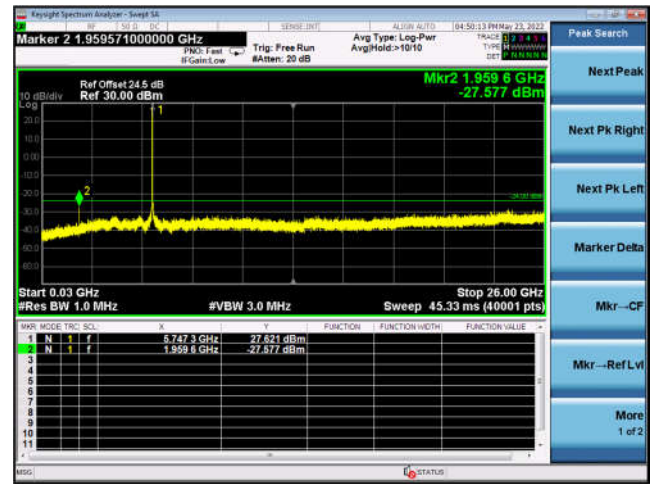

U-NII-3 ,802.11ac-VHT20, 5745MHz, Ant3