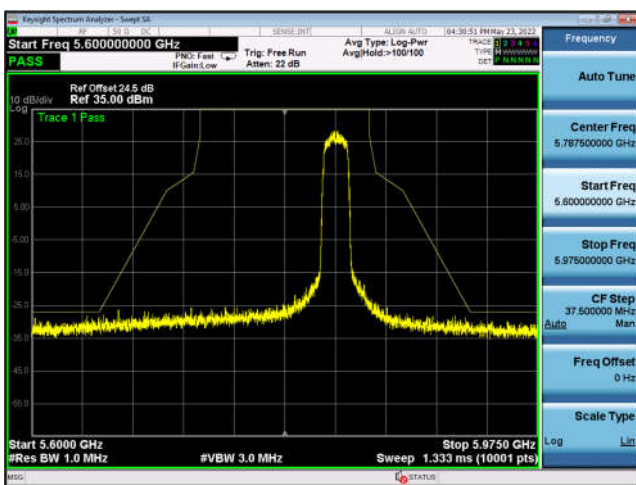

U-NII-3 ,802.11n-HT20, 5745MHz, Ant1

U-NII-3 ,802.11n-HT20, 5785MHz, Ant1

U-NII-3 ,802.11n-HT20, 5785MHz, Ant1

U-NII-3 ,802.11n-HT20, 5825MHz, Ant1

U-NII-3 ,802.11n-HT20, 5825MHz, Ant1

U-NII-3 ,802.11ac-VHT20, 5745MHz, Ant1