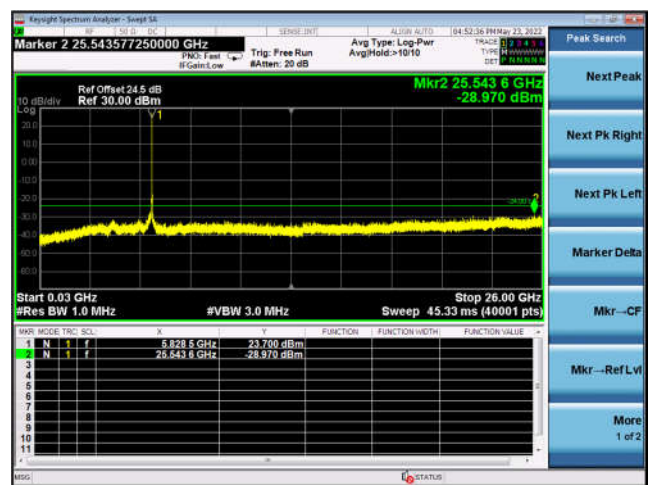

U-NII-3 ,802.11ac-VHT20, 5745MHz, Ant1

U-NII-3 ,802.11ac-VHT20, 5785MHz, Ant1

U-NII-3 ,802.11ac-VHT20, 5785MHz, Ant1

U-NII-3 ,802.11ac-VHT20, 5825MHz, Ant1

U-NII-3 ,802.11ac-VHT20, 5825MHz, Ant1

U-NII-3 ,802.11ax-HE20, 5745MHz, Ant1