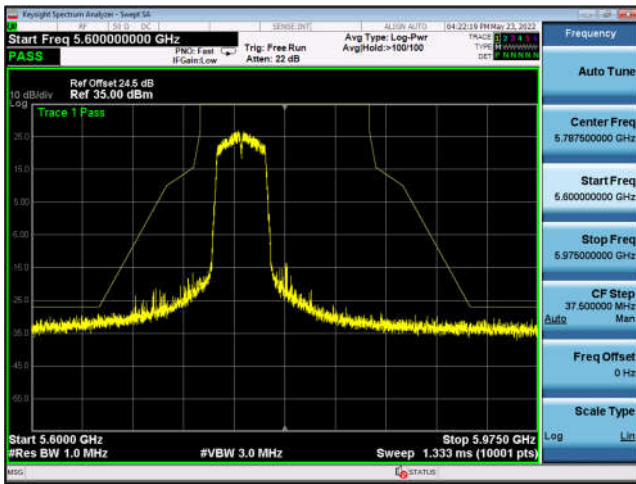

U-NII-3 ,802.11ac-VHT20, 5785MHz, Ant2

U-NII-3 ,802.11ac-VHT20, 5825MHz, Ant2

U-NII-3 ,802.11ac-VHT20, 5825MHz, Ant2

U-NII-3 ,802.11ax-HE20, 5745MHz, Ant2

U-NII-3 ,802.11ax-HE20, 5745MHz, Ant2

U-NII-3 ,802.11ax-HE20, 5785MHz, Ant2