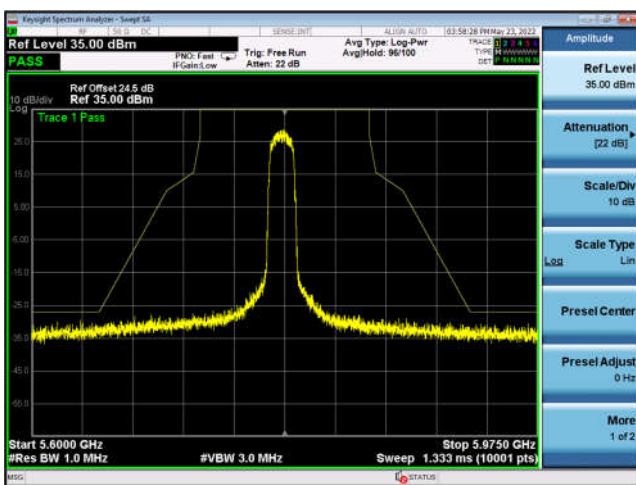

U-NII-3 ,802.11ax-HE20, 5785MHz, Ant1