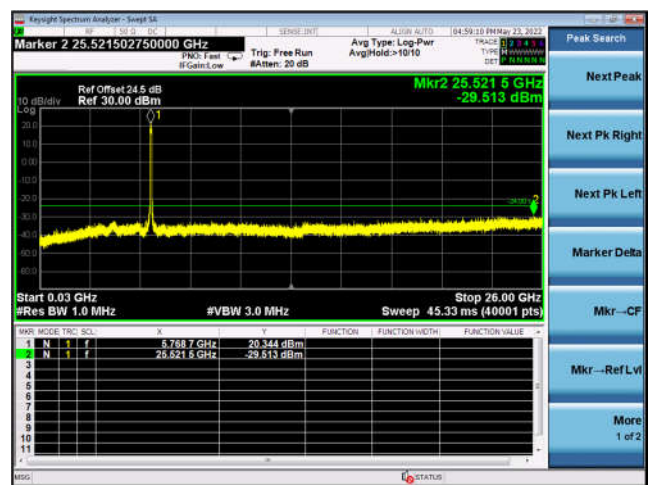

U-NII-3 ,802.11ac-VHT80, 5775MHz, Ant3

U-NII-3 ,802.11ac-VHT80, 5775MHz, Ant3

U-NII-3 ,802.11ax-HE80, 5775MHz, Ant3

U-NII-3 ,802.11ax-HE80, 5775MHz, Ant3

\*\* END OF REPORT \*\*