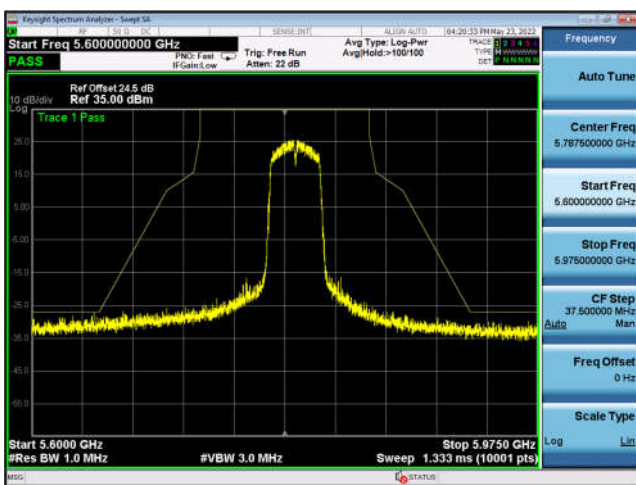

U-NII-3 ,802.11ac-VHT20, 5785MHz, Ant2

U-NII-3 ,802.11ac-VHT20, 5825MHz, Ant2

U-NII-3 ,802.11ac-VHT20, 5825MHz, Ant2

U-NII-3 ,802.11ax-HE20, 5745MHz, Ant2

U-NII-3 ,802.11ax-HE20, 5745MHz, Ant2

U-NII-3 ,802.11ax-HE20, 5785MHz, Ant2