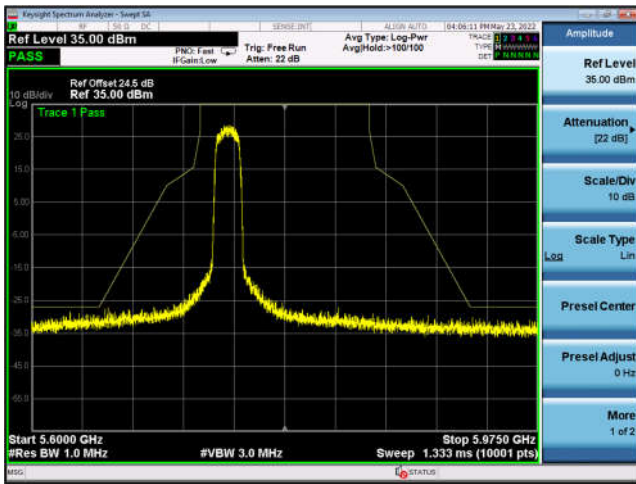

U-NII-3 ,802.11ac-VHT20, 5745MHz, Ant1

U-NII-3 ,802.11ac-VHT20, 5785MHz, Ant1

U-NII-3 ,802.11ac-VHT20, 5785MHz, Ant1

U-NII-3 ,802.11ac-VHT20, 5825MHz, Ant1

U-NII-3 ,802.11ac-VHT20, 5825MHz, Ant1

U-NII-3 ,802.11ax-HE20, 5745MHz, Ant1