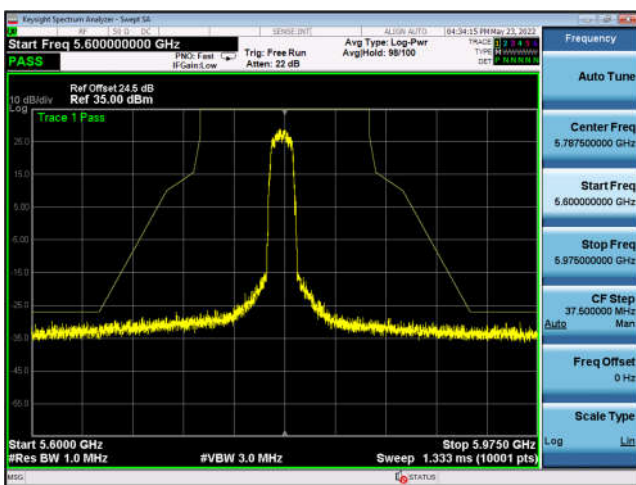

U-NII-3 ,802.11a, 5745MHz, Ant1

U-NII-3 ,802.11a, 5745MHz, Ant1

U-NII-3 ,802.11a, 5785MHz, Ant1

U-NII-3 ,802.11a, 5785MHz, Ant1

U-NII-3 ,802.11a, 5825MHz, Ant1

U-NII-3 ,802.11a, 5825MHz, Ant1

U-NII-3 ,802.11n-HT20, 5745MHz, Ant1