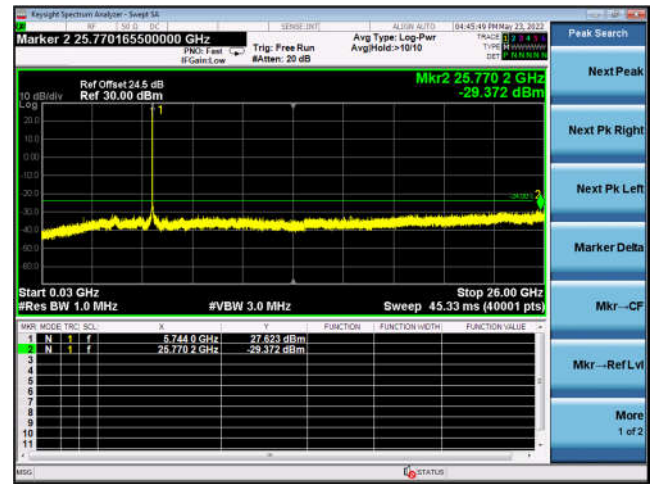

U-NII-3 ,802.11ac-VHT80, 5775MHz, Ant1

U-NII-3 ,802.11ax-HE80, 5775MHz, Ant1

U-NII-3 ,802.11ax-HE80, 5775MHz, Ant1

U-NII-3 ,802.11a, 5745MHz, Ant2

U-NII-3 ,802.11a, 5745MHz, Ant2

U-NII-3 ,802.11a, 5785MHz, Ant2