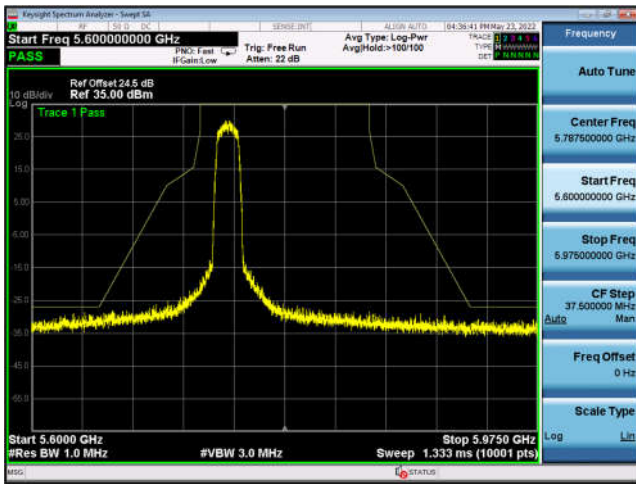

U-NII-3 ,802.11a, 5745MHz, Ant1

U-NII-3 ,802.11a, 5745MHz, Ant1

U-NII-3 ,802.11a, 5785MHz, Ant1

U-NII-3 ,802.11a, 5785MHz, Ant1

U-NII-3 ,802.11a, 5825MHz, Ant1

U-NII-3 ,802.11a, 5825MHz, Ant1

U-NII-3 ,802.11n-HT20, 5745MHz, Ant1