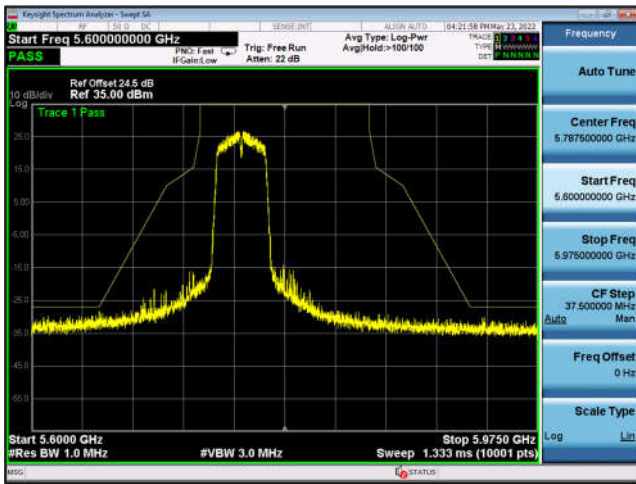

U-NII-3 ,802.11ax-HE20, 5745MHz, Ant1

U-NII-3 ,802.11ax-HE20, 5785MHz, Ant1

U-NII-3 ,802.11ax-HE20, 5785MHz, Ant1

U-NII-3 ,802.11ax-HE20, 5825MHz, Ant1

U-NII-3 ,802.11ax-HE20, 5825MHz, Ant1

U-NII-3 ,802.11n-HT40, 5755MHz, Ant1