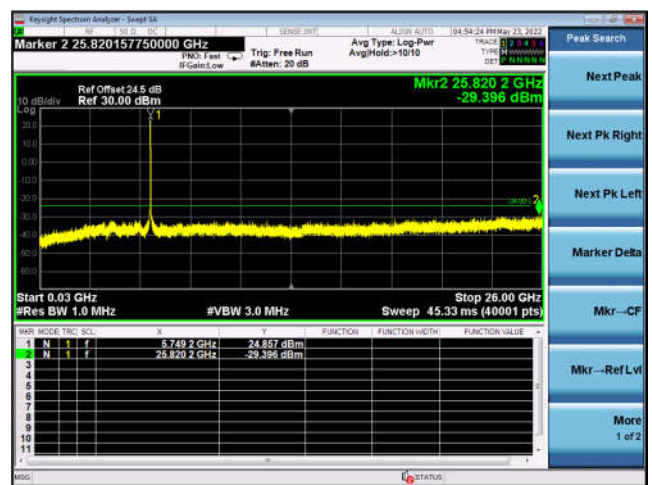

U-NII-3 ,802.11ax-HE40, 5755MHz, Ant2