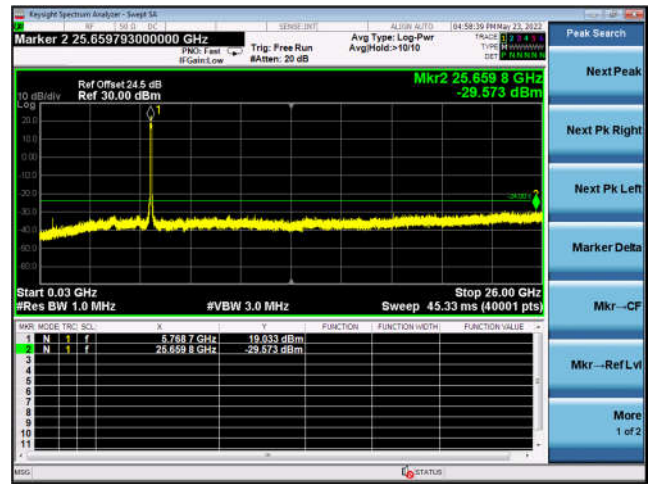

U-NII-3 ,802.11ac-VHT80, 5775MHz, Ant3