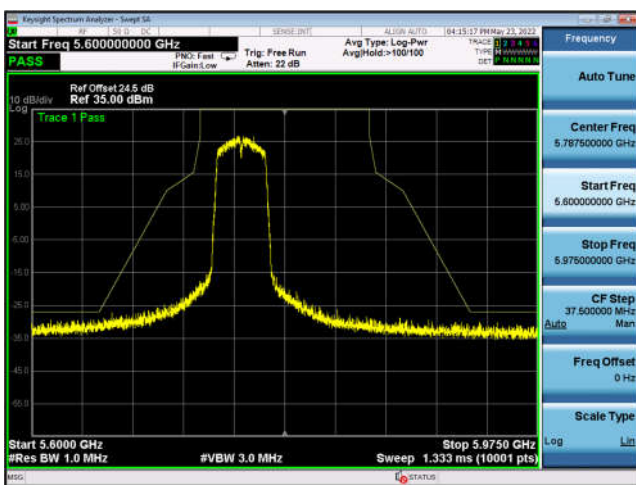

U-NII-3 ,802.11n-HT40, 5755MHz, Ant3

U-NII-3 ,802.11n-HT40, 5755MHz, Ant3

U-NII-3 ,802.11n-HT40, 5795MHz, Ant3

U-NII-3 ,802.11n-HT40, 5795MHz, Ant3

U-NII-3 ,802.11ac-VHT40, 5755MHz, Ant3

U-NII-3 ,802.11ac-VHT40, 5755MHz, Ant3