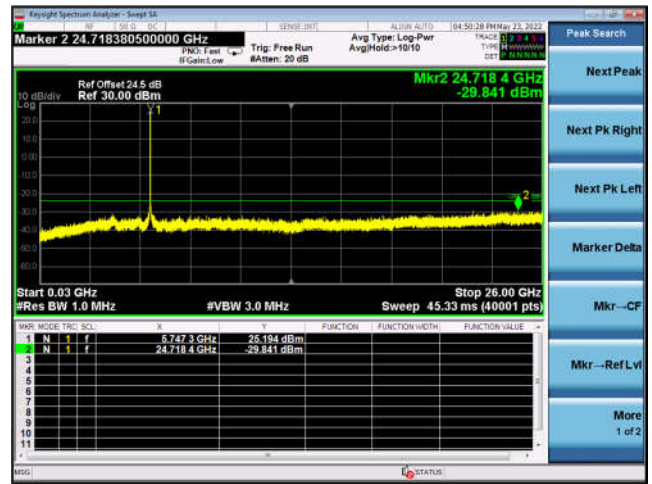

U-NII-3 ,802.11ax-HE20, 5745MHz, Ant1