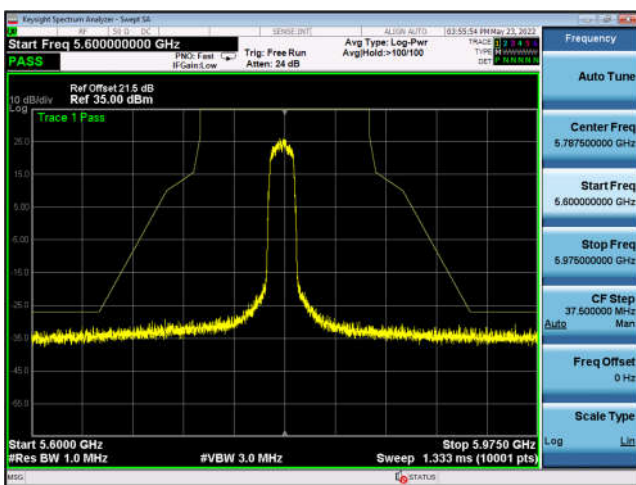

U-NII-3 ,802.11n-HT20, 5785MHz, Ant2

U-NII-3 ,802.11n-HT20, 5825MHz, Ant2

U-NII-3 ,802.11n-HT20, 5825MHz, Ant2

U-NII-3 ,802.11ac-VHT20, 5745MHz, Ant2

U-NII-3 ,802.11ac-VHT20, 5745MHz, Ant2

U-NII-3 ,802.11ac-VHT20, 5785MHz, Ant2