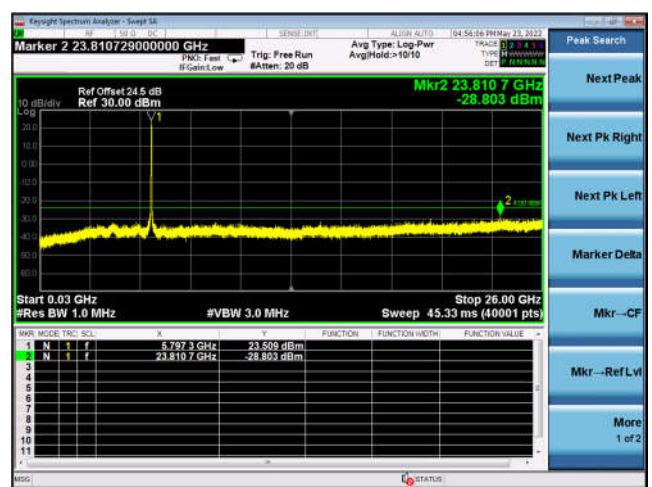

U-NII-3 ,802.11ac-VHT40, 5795MHz, Ant1

U-NII-3 ,802.11ax-HE40, 5755MHz, Ant1

U-NII-3 ,802.11ax-HE40, 5755MHz, Ant1

U-NII-3 ,802.11ax-HE40, 5795MHz, Ant1

U-NII-3 ,802.11ax-HE40, 5795MHz, Ant1

U-NII-3 ,802.11ac-VHT80, 5775MHz, Ant1