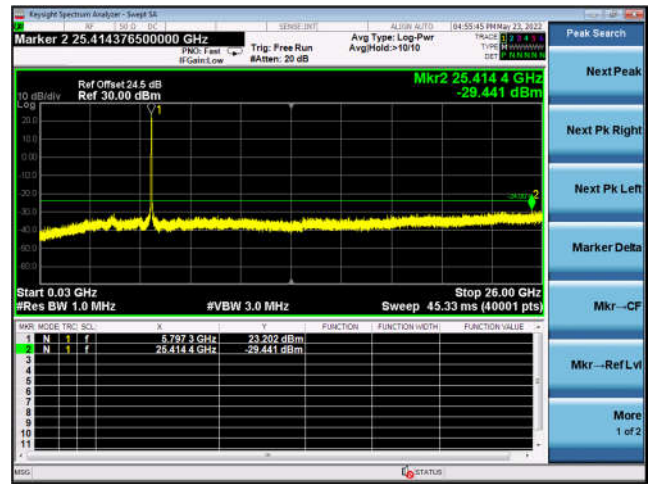

U-NII-3 ,802.11n-HT40, 5795MHz, Ant2

U-NII-3 ,802.11ac-VHT40, 5755MHz, Ant2

U-NII-3 ,802.11ac-VHT40, 5755MHz, Ant2

U-NII-3 ,802.11ac-VHT40, 5795MHz, Ant2

U-NII-3 ,802.11ac-VHT40, 5795MHz, Ant2

U-NII-3 ,802.11ax-HE40, 5755MHz, Ant2