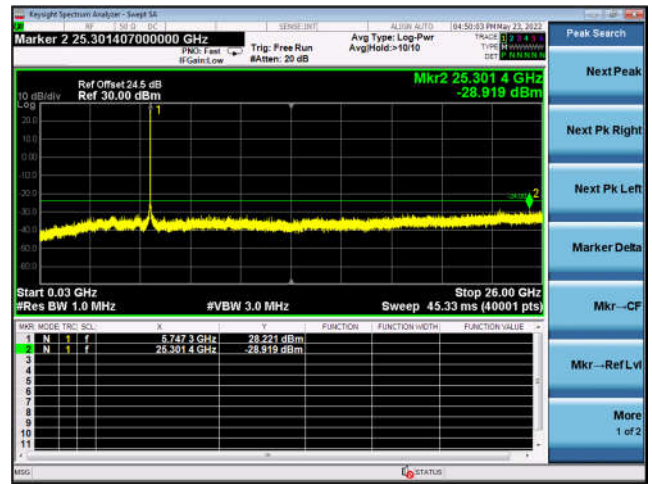

U-NII-3 ,802.11ac-VHT20, 5745MHz, Ant1