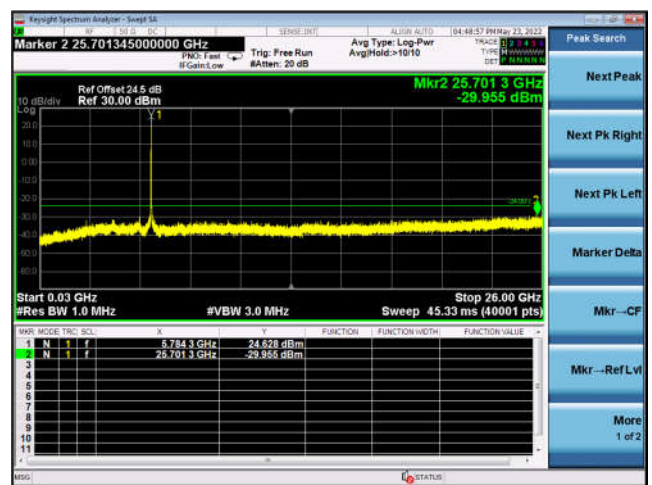

U-NII-3 ,802.11n-HT20, 5745MHz, Ant3

U-NII-3 ,802.11n-HT20, 5745MHz, Ant3

U-NII-3 ,802.11n-HT20, 5785MHz, Ant3

U-NII-3 ,802.11n-HT20, 5785MHz, Ant3

U-NII-3 ,802.11n-HT20, 5825MHz, Ant3

U-NII-3 ,802.11n-HT20, 5825MHz, Ant3