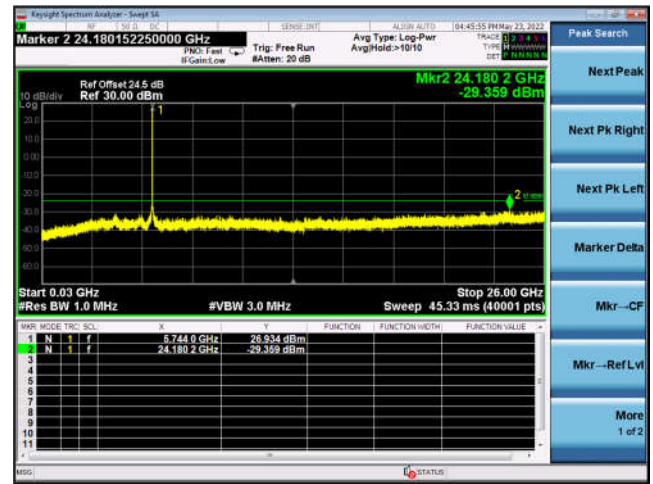

U-NII-3 ,802.11a, 5745MHz, Ant3