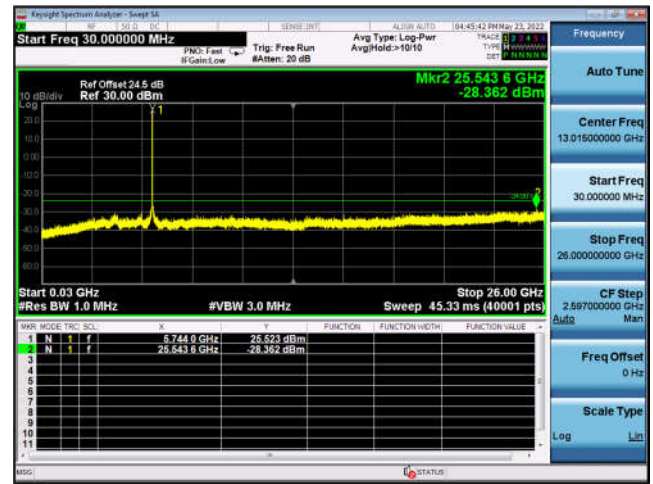

U-NII-3 ,802.11a, 5745MHz, Ant1

U-NII-3 ,802.11a, 5745MHz, Ant1

U-NII-3 ,802.11a, 5785MHz, Ant1

U-NII-3 ,802.11a, 5785MHz, Ant1

U-NII-3 ,802.11a, 5825MHz, Ant1

U-NII-3 ,802.11a, 5825MHz, Ant1

U-NII-3 ,802.11n-HT20, 5745MHz, Ant1