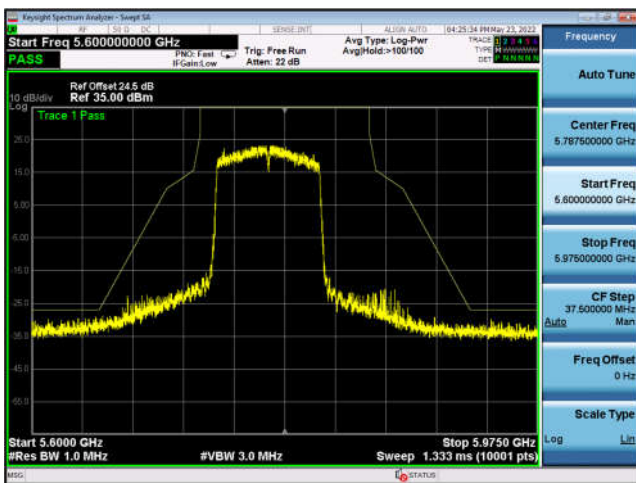

U-NII-3 ,802.11ax-HE80, 5775MHz, Ant1