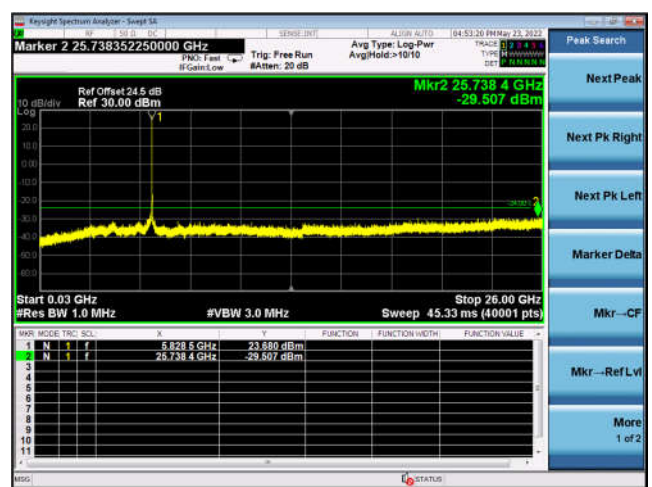

U-NII-3 ,802.11ax-HE20, 5745MHz, Ant3

U-NII-3 ,802.11ax-HE20, 5745MHz, Ant3

U-NII-3 ,802.11ax-HE20, 5785MHz, Ant3

U-NII-3 ,802.11ax-HE20, 5785MHz, Ant3

U-NII-3 ,802.11ax-HE20, 5825MHz, Ant3

U-NII-3 ,802.11ax-HE20, 5825MHz, Ant3