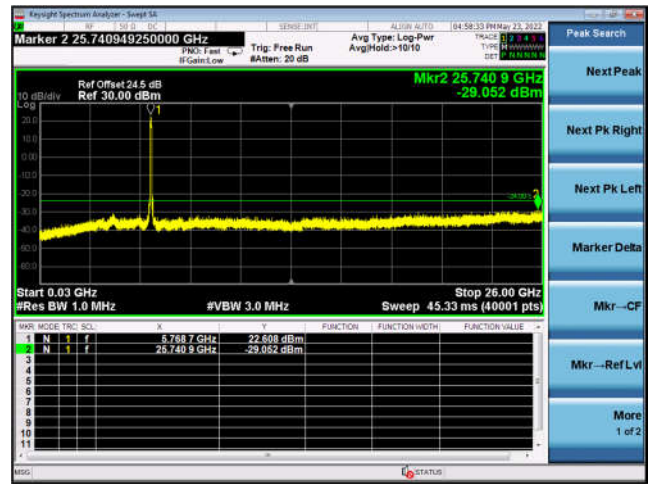

U-NII-3 ,802.11ax-HE40, 5755MHz, Ant2

U-NII-3 ,802.11ax-HE40, 5795MHz, Ant2

U-NII-3 ,802.11ax-HE40, 5795MHz, Ant2

U-NII-3 ,802.11ac-VHT80, 5775MHz, Ant2

U-NII-3 ,802.11ac-VHT80, 5775MHz, Ant2

U-NII-3 ,802.11ax-HE80, 5775MHz, Ant2