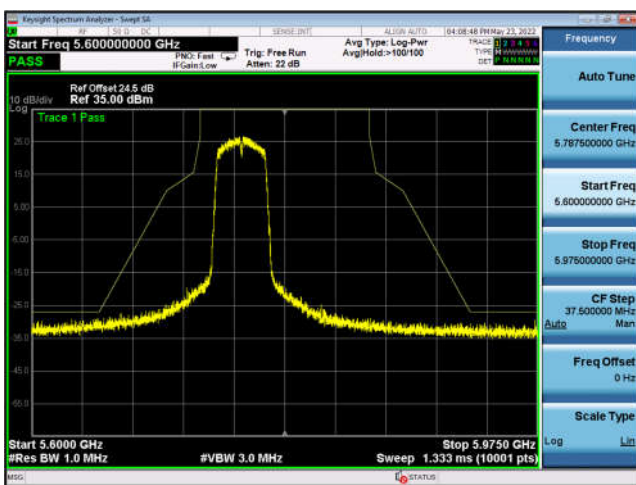

U-NII-3 ,802.11ax-HE40, 5755MHz, Ant1