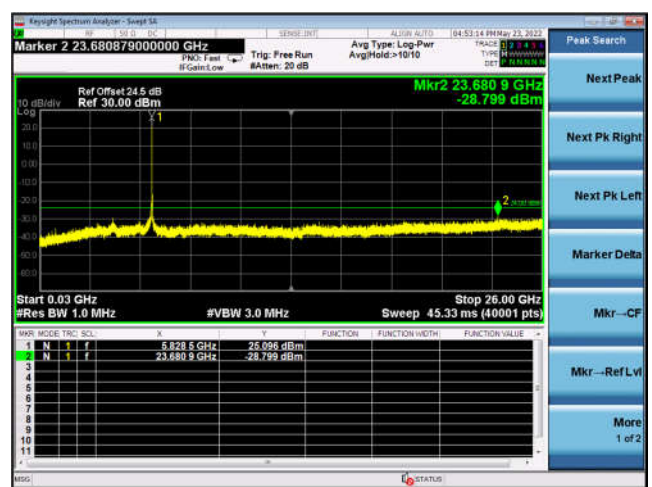

U-NII-3 ,802.11ax-HE20, 5825MHz, Ant2