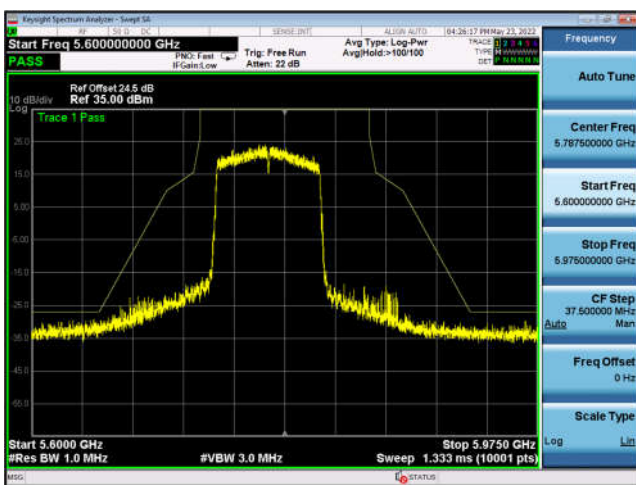

U-NII-3 ,802.11ax-HE80, 5775MHz, Ant3