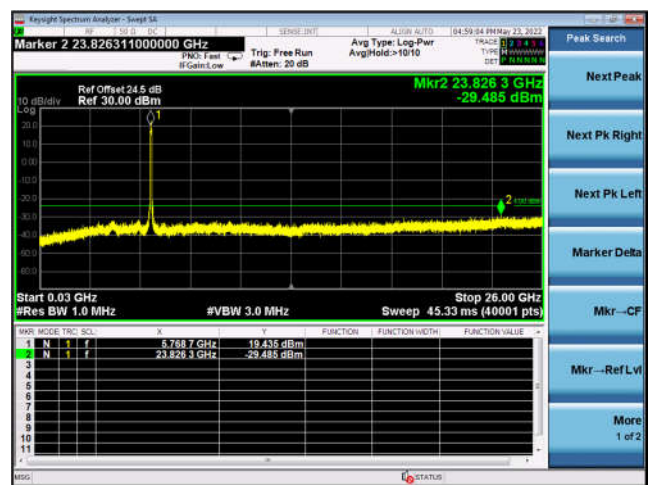

U-NII-3 ,802.11ax-HE80, 5775MHz, Ant2