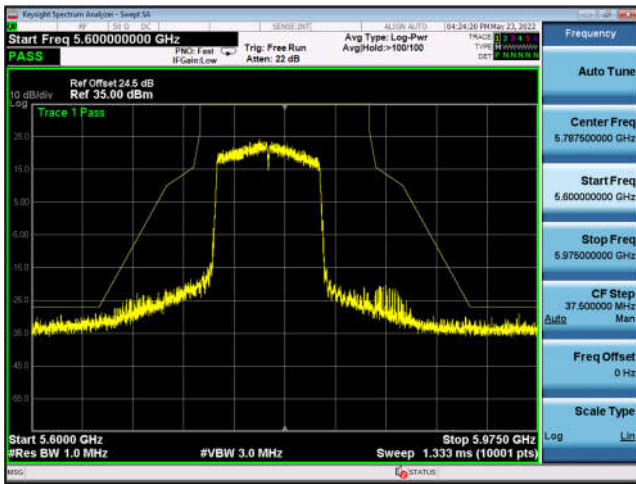

U-NII-3 ,802.11ax-HE40, 5755MHz, Ant2

U-NII-3 ,802.11ax-HE40, 5795MHz, Ant2

U-NII-3 ,802.11ax-HE40, 5795MHz, Ant2

U-NII-3 ,802.11ac-VHT80, 5775MHz, Ant2

U-NII-3 ,802.11ac-VHT80, 5775MHz, Ant2

U-NII-3 ,802.11ax-HE80, 5775MHz, Ant2