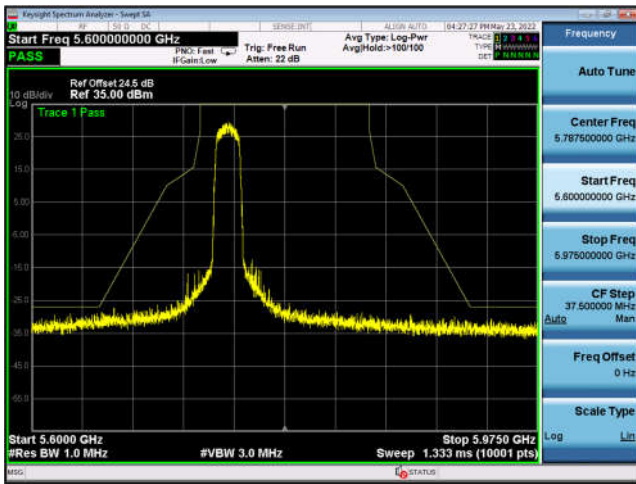

U-NII-3 ,802.11a, 5745MHz, Ant1

U-NII-3 ,802.11a, 5745MHz, Ant1

U-NII-3 ,802.11a, 5785MHz, Ant1

U-NII-3 ,802.11a, 5785MHz, Ant1

U-NII-3 ,802.11a, 5825MHz, Ant1

U-NII-3 ,802.11a, 5825MHz, Ant1

U-NII-3 ,802.11n-HT20, 5745MHz, Ant1