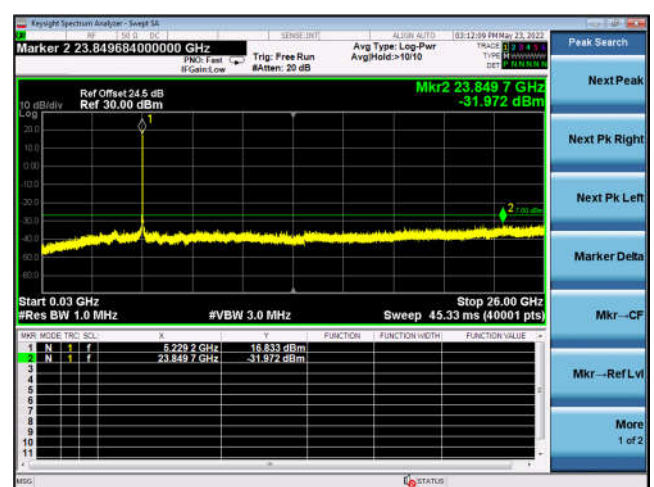

U-NII-1 ,802.11n-HT40, 5230MHz, Ant2

U-NII-1 ,802.11ac-VHT40, 5190MHz, Ant2

U-NII-1 ,802.11ac-VHT40, 5190MHz, Ant2

U-NII-1 ,802.11ac-VHT40, 5230MHz, Ant2

U-NII-1 ,802.11ac-VHT40, 5230MHz, Ant2

U-NII-1 ,802.11ax-HE40, 5190MHz, Ant2

U-NII-1 ,802.11ax-HE40, 5190MHz, Ant2

U-NII-1 ,802.11ax-HE40, 5230MHz, Ant2

U-NII-1 ,802.11ax-HE40, 5230MHz, Ant2

U-NII-1 ,802.11ac-VHT80, 5210MHz, Ant2

U-NII-1 ,802.11ac-VHT80, 5210MHz, Ant2

U-NII-1 ,802.11ax-HE80, 5210MHz, Ant2