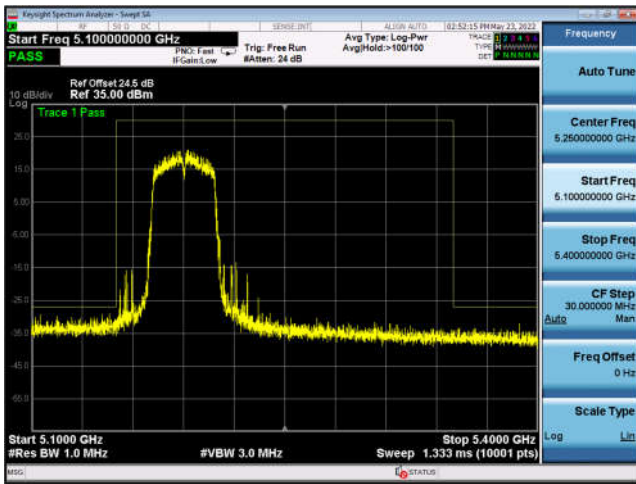

U-NII-1 ,802.11n-HT40, 5190MHz, Ant1

U-NII-1 ,802.11n-HT40, 5190MHz, Ant1

U-NII-1 ,802.11n-HT40, 5230MHz, Ant1

U-NII-1 ,802.11n-HT40, 5230MHz, Ant1

U-NII-1 ,802.11ac-VHT40, 5190MHz, Ant1

U-NII-1 ,802.11ac-VHT40, 5190MHz, Ant1