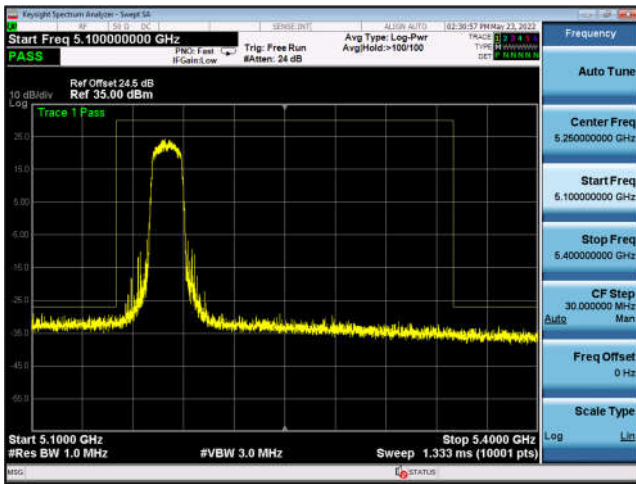

U-NII-1 ,802.11n-HT20, 5220MHz, Ant3

U-NII-1 ,802.11n-HT20, 5180MHz, Ant3