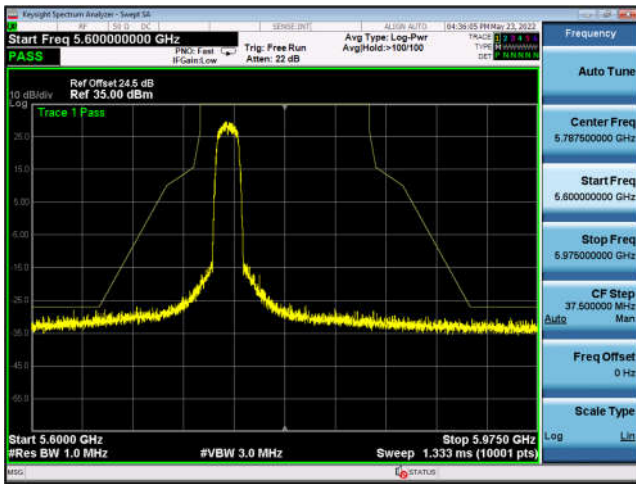

U-NII-1 ,802.11ac-VHT80, 5210MHz, Ant3

U-NII-1 ,802.11ac-VHT80, 5210MHz, Ant3

U-NII-1 ,802.11ax-HE80, 5210MHz, Ant3

U-NII-1 ,802.11ax-HE80, 5210MHz, Ant3

U-NII-3 ,802.11a, 5745MHz, Ant0

U-NII-3 ,802.11a, 5745MHz, Ant0