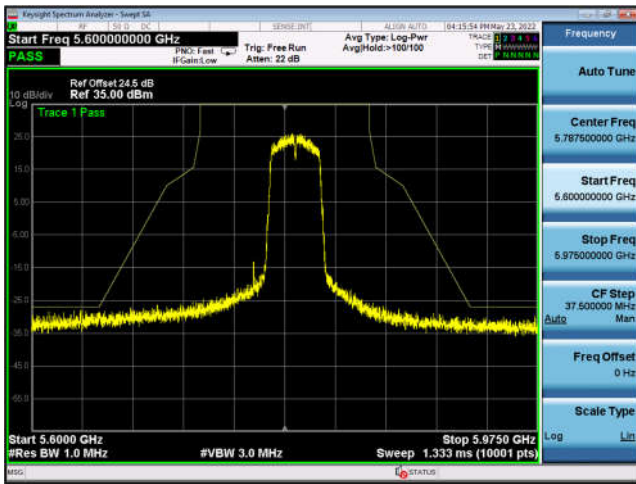

U-NII-3 ,802.11n-HT40, 5795MHz, Ant0

U-NII-3 ,802.11ac-VHT40, 5755MHz, Ant0

U-NII-3 ,802.11ac-VHT40, 5755MHz, Ant0

U-NII-3 ,802.11ac-VHT40, 5795MHz, Ant0

U-NII-3 ,802.11ac-VHT40, 5795MHz, Ant0

U-NII-3 ,802.11ax-HE40, 5755MHz, Ant0