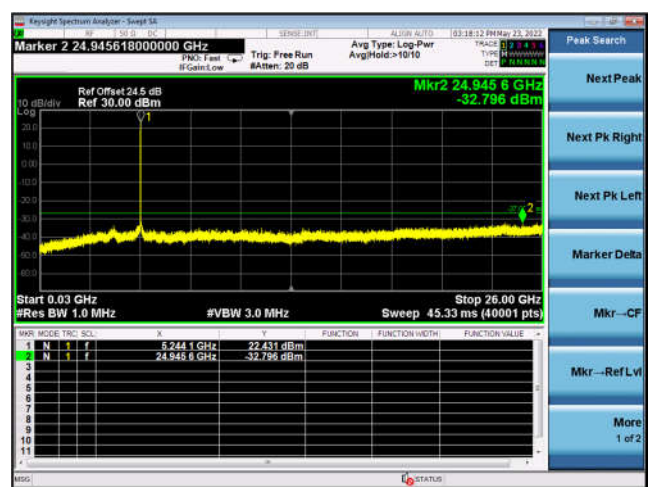

U-NII-1 ,802.11ac-VHT20, 5180MHz, Ant3

U-NII-1 ,802.11ac-VHT20, 5180MHz, Ant3

U-NII-1 ,802.11ac-VHT20, 5220MHz, Ant3

U-NII-1 ,802.11ac-VHT20, 5220MHz, Ant3

U-NII-1 ,802.11ac-VHT20, 5240MHz, Ant3

U-NII-1 ,802.11ac-VHT20, 5240MHz, Ant3