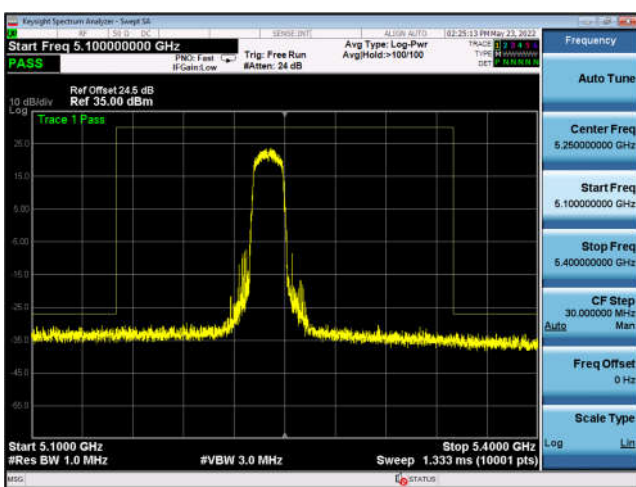

U-NII-1 ,802.11n-HT20, 5180MHz, Ant3

U-NII-1 ,802.11n-HT20, 5180MHz, Ant3

U-NII-1 ,802.11n-HT20, 5220MHz, Ant3

U-NII-1 ,802.11n-HT20, 5220MHz, Ant3

U-NII-1 ,802.11n-HT20, 5240MHz, Ant3

U-NII-1 ,802.11n-HT20, 5240MHz, Ant3