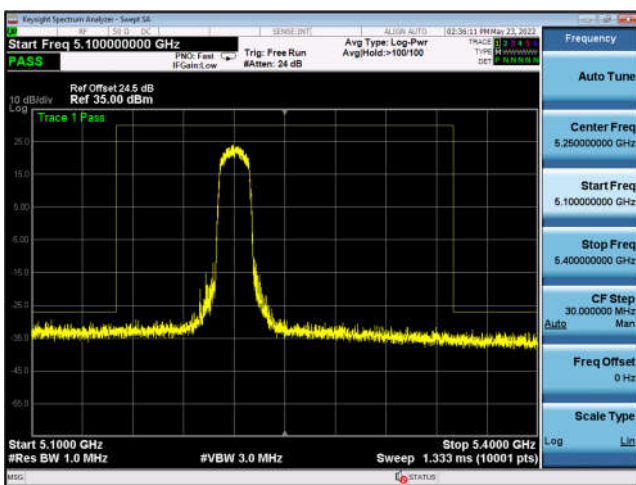

U-NII-1 ,802.11ac-VHT20, 5220MHz, Ant2

U-NII-1 ,802.11ac-VHT20, 5240MHz, Ant2

U-NII-1 ,802.11ac-VHT20, 5240MHz, Ant2

U-NII-1 ,802.11ax-HE20, 5180MHz, Ant2

U-NII-1 ,802.11ax-HE20, 5180MHz, Ant2

U-NII-1 ,802.11ax-HE20, 5220MHz, Ant2