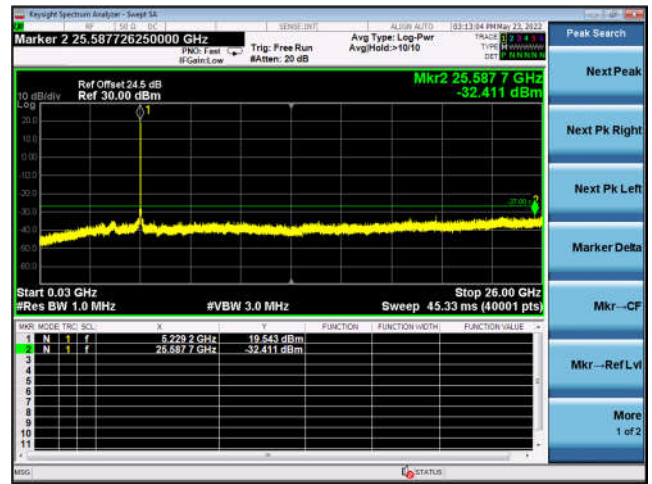

U-NII-1 ,802.11ax-HE40, 5190MHz, Ant3

U-NII-1 ,802.11ac-VHT40, 5230MHz, Ant3