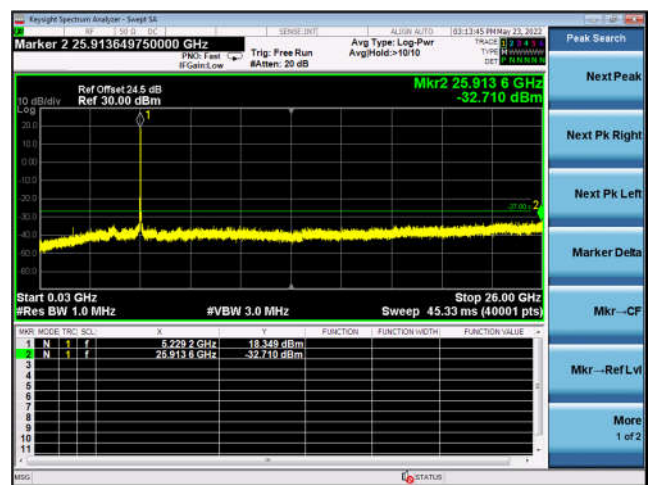

U-NII-1 ,802.11ac-VHT40, 5190MHz, Ant2

U-NII-1 ,802.11n-HT40, 5230MHz, Ant2