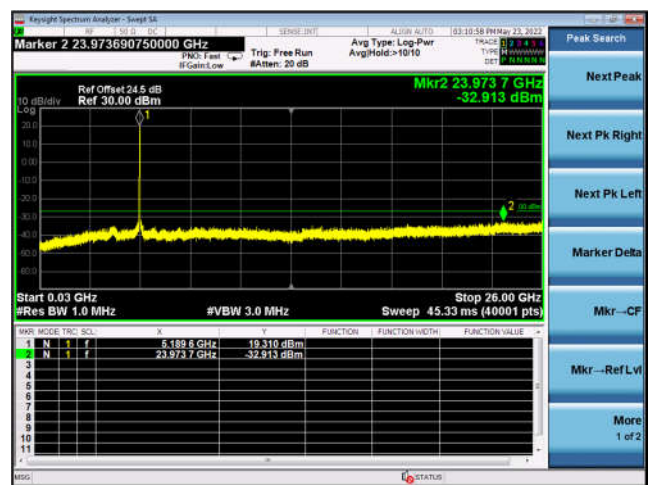

U-NII-1 ,802.11ac-VHT40, 5230MHz, Ant1

U-NII-1 ,802.11ac-VHT40, 5230MHz, Ant1

U-NII-1 ,802.11ax-HE40, 5190MHz, Ant1

U-NII-1 ,802.11ax-HE40, 5190MHz, Ant1

U-NII-1 ,802.11ax-HE40, 5230MHz, Ant1

U-NII-1 ,802.11ax-HE40, 5230MHz, Ant1

U-NII-1 ,802.11ac-VHT80, 5210MHz, Ant1

U-NII-1 ,802.11ac-VHT80, 5210MHz, Ant1

U-NII-1 ,802.11ax-HE80, 5210MHz, Ant1

U-NII-1 ,802.11ax-HE80, 5210MHz, Ant1

U-NII-1 ,802.11a, 5180MHz, Ant2

U-NII-1 ,802.11a, 5180MHz, Ant2