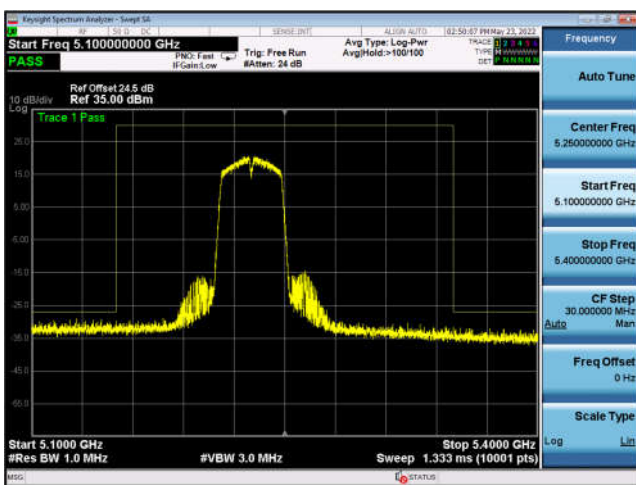

U-NII-1 ,802.11ax-HE20, 5220MHz, Ant2

U-NII-1 ,802.11ax-HE20, 5240MHz, Ant2

U-NII-1 ,802.11ax-HE20, 5240MHz, Ant2

U-NII-1 ,802.11n-HT40, 5190MHz, Ant2

U-NII-1 ,802.11n-HT40, 5190MHz, Ant2

U-NII-1 ,802.11n-HT40, 5230MHz, Ant2