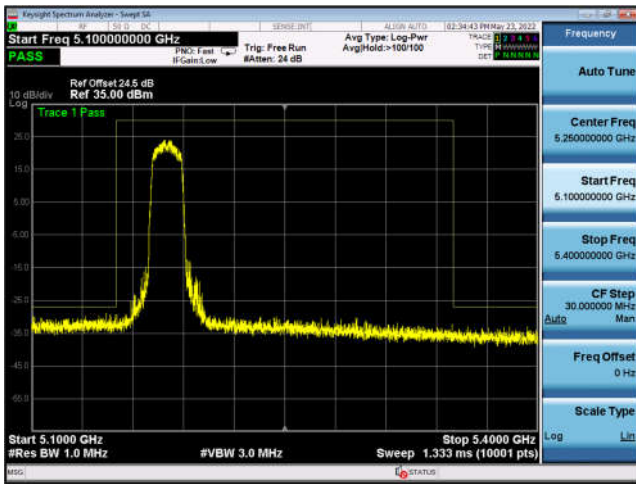

U-NII-1 ,802.11ax-HE20, 5220MHz, Ant3

U-NII-1 ,802.11ax-HE20, 5180MHz, Ant3