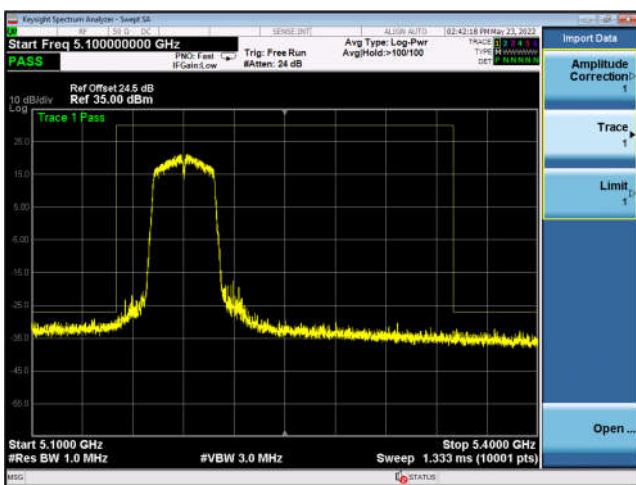

U-NII-1 ,802.11n-HT40, 5190MHz, Ant1

U-NII-1 ,802.11n-HT40, 5190MHz, Ant1

U-NII-1 ,802.11n-HT40, 5230MHz, Ant1

U-NII-1 ,802.11n-HT40, 5230MHz, Ant1

U-NII-1 ,802.11ac-VHT40, 5190MHz, Ant1

U-NII-1 ,802.11ac-VHT40, 5190MHz, Ant1