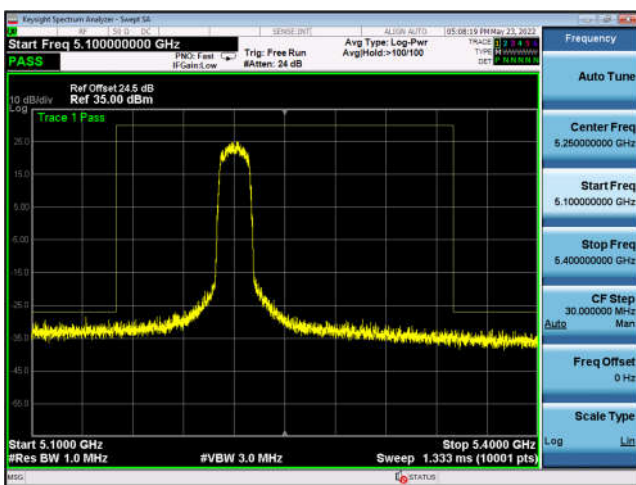

U-NII-1 ,802.11n-HT20, 5220MHz, Ant2

U-NII-1 ,802.11n-HT20, 5240MHz, Ant2

U-NII-1 ,802.11n-HT20, 5240MHz, Ant2

U-NII-1 ,802.11ac-VHT20, 5180MHz, Ant2

U-NII-1 ,802.11ac-VHT20, 5180MHz, Ant2

U-NII-1 ,802.11ac-VHT20, 5220MHz, Ant2