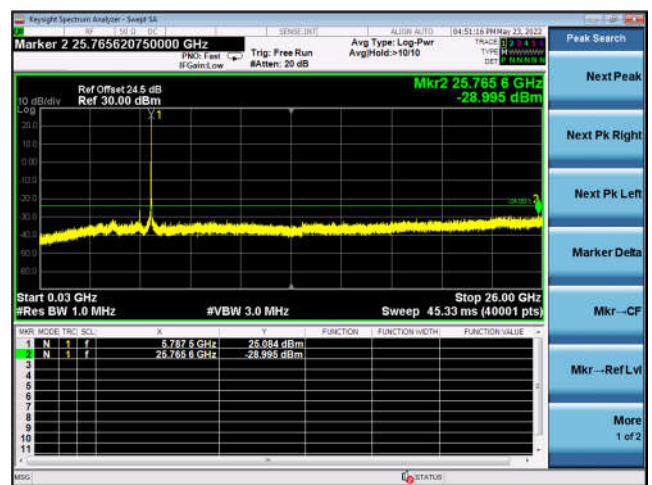

U-NII-3 ,802.11ac-VHT20, 5825MHz, Ant0

U-NII-3 ,802.11ac-VHT20, 5785MHz, Ant0