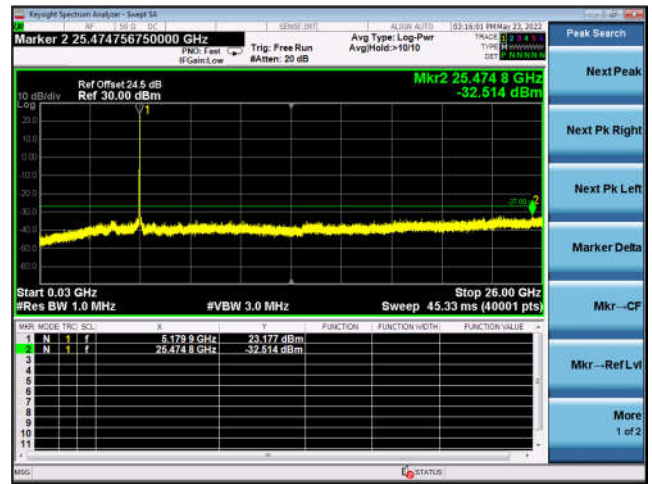

U-NII-1 ,802.11n-HT20, 5220MHz, Ant3

U-NII-1 ,802.11n-HT20, 5180MHz, Ant3