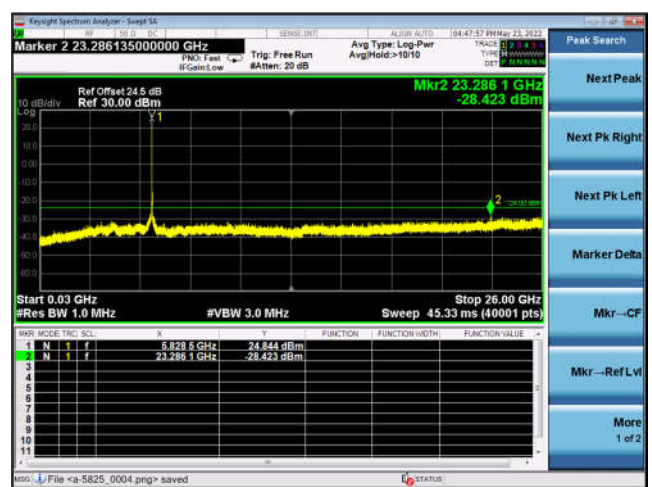

U-NII-3 ,802.11ac-VHT20, 5745MHz, Ant0

U-NII-3 ,802.11n-HT20, 5825MHz, Ant0