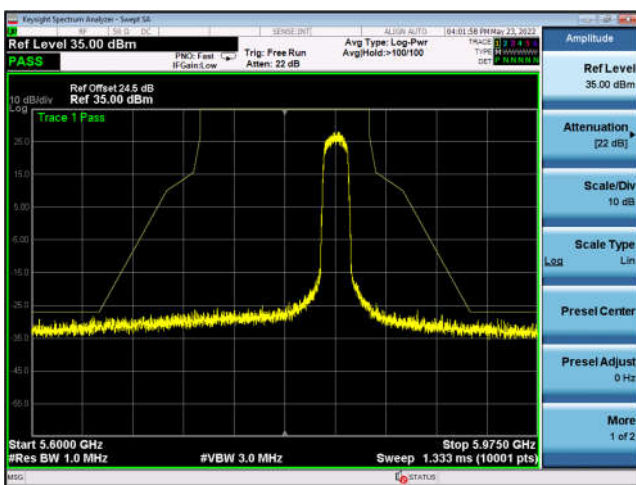

U-NII-3 ,802.11ax-HE20, 5745MHz, Ant0

U-NII-3 ,802.11ac-VHT20, 5825MHz, Ant0