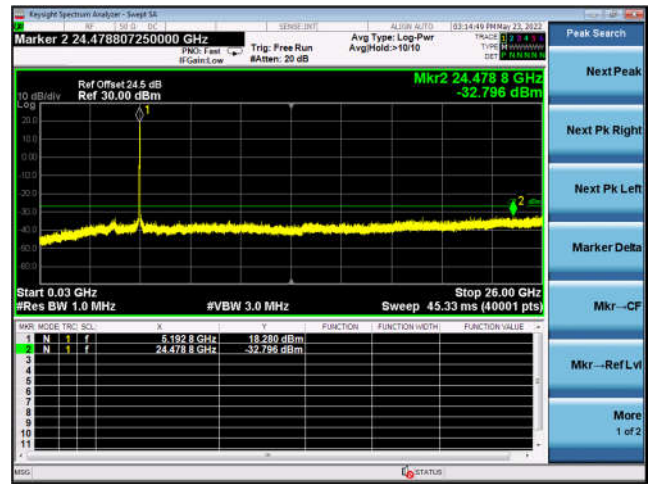

U-NII-1 ,802.11n-HT40, 5230MHz, Ant3

U-NII-1 ,802.11n-HT40, 5190MHz, Ant3