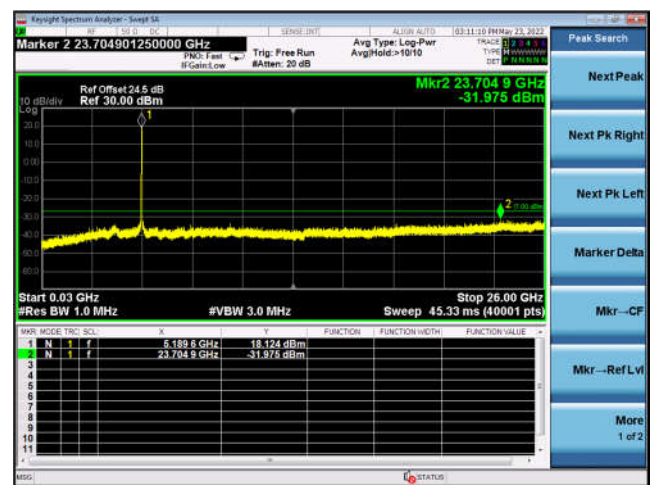

U-NII-1 ,802.11n-HT40, 5230MHz, Ant2

U-NII-1 ,802.11ac-VHT40, 5190MHz, Ant2

U-NII-1 ,802.11ac-VHT40, 5190MHz, Ant2

U-NII-1 ,802.11ac-VHT40, 5230MHz, Ant2

U-NII-1 ,802.11ac-VHT40, 5230MHz, Ant2

U-NII-1 ,802.11ax-HE40, 5190MHz, Ant2

U-NII-1 ,802.11ax-HE40, 5190MHz, Ant2

U-NII-1 ,802.11ax-HE40, 5230MHz, Ant2

U-NII-1 ,802.11ax-HE40, 5230MHz, Ant2

U-NII-1 ,802.11ac-VHT80, 5210MHz, Ant2

U-NII-1 ,802.11ac-VHT80, 5210MHz, Ant2

U-NII-1 ,802.11ax-HE80, 5210MHz, Ant2