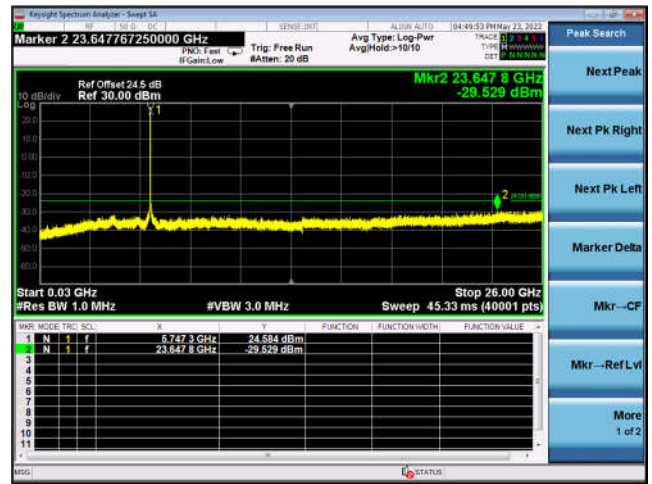

U-NII-3 ,802.11n-HT20, 5785MHz, Ant0

U-NII-3 ,802.11n-HT20, 5825MHz, Ant0

U-NII-3 ,802.11n-HT20, 5825MHz, Ant0

U-NII-3 ,802.11ac-VHT20, 5745MHz, Ant0

U-NII-3 ,802.11ac-VHT20, 5745MHz, Ant0

U-NII-3 ,802.11ac-VHT20, 5785MHz, Ant0