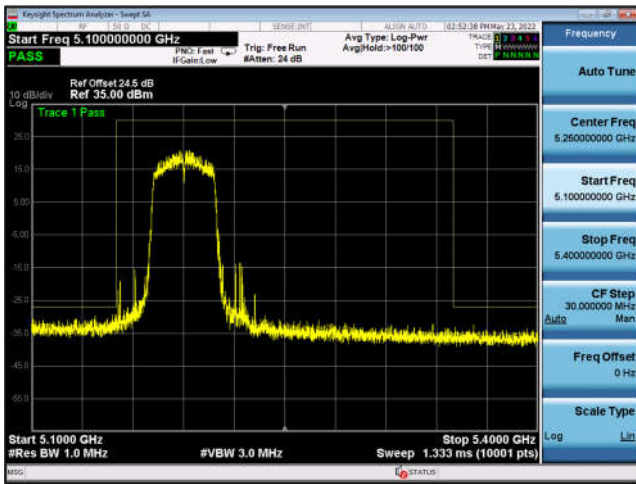

U-NII-1 ,802.11ax-HE20, 5220MHz, Ant2

U-NII-1 ,802.11ax-HE20, 5240MHz, Ant2

U-NII-1 ,802.11ax-HE20, 5240MHz, Ant2

U-NII-1 ,802.11n-HT40, 5190MHz, Ant2

U-NII-1 ,802.11n-HT40, 5190MHz, Ant2

U-NII-1 ,802.11n-HT40, 5230MHz, Ant2