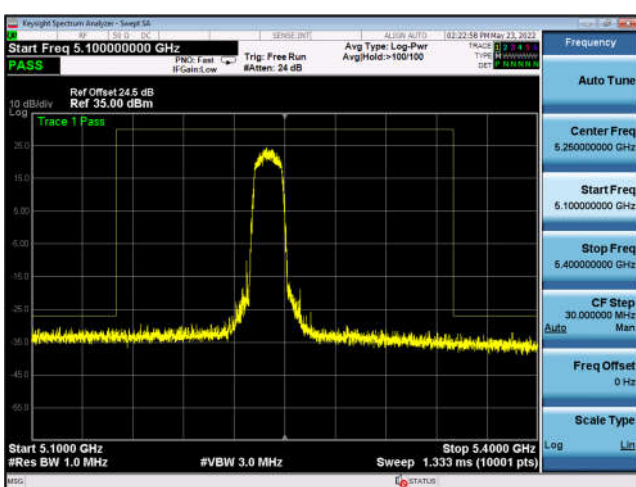

U-NII-1 ,802.11ax-HE80, 5210MHz, Ant2

U-NII-1 ,802.11a, 5180MHz, Ant3

U-NII-1 ,802.11a, 5180MHz, Ant3

U-NII-1 ,802.11a, 5220MHz, Ant3

U-NII-1 ,802.11a, 5220MHz, Ant3

U-NII-1 ,802.11a, 5240MHz, Ant3

U-NII-1 ,802.11a, 5240MHz, Ant3