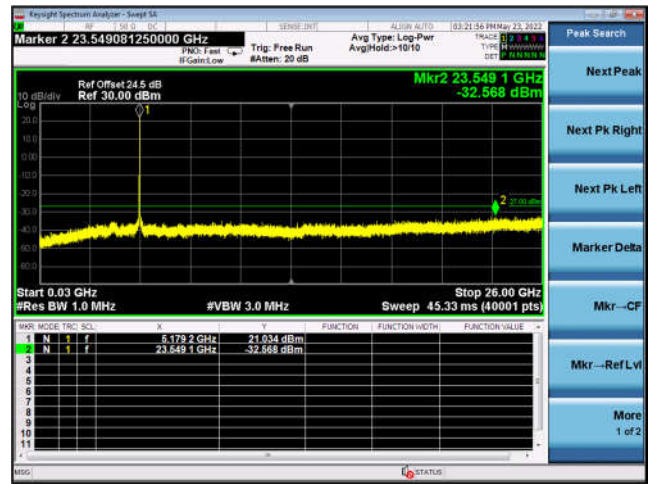

U-NII-1 ,802.11ac-VHT20, 5220MHz, Ant3

U-NII-1 ,802.11ac-VHT20, 5180MHz, Ant3