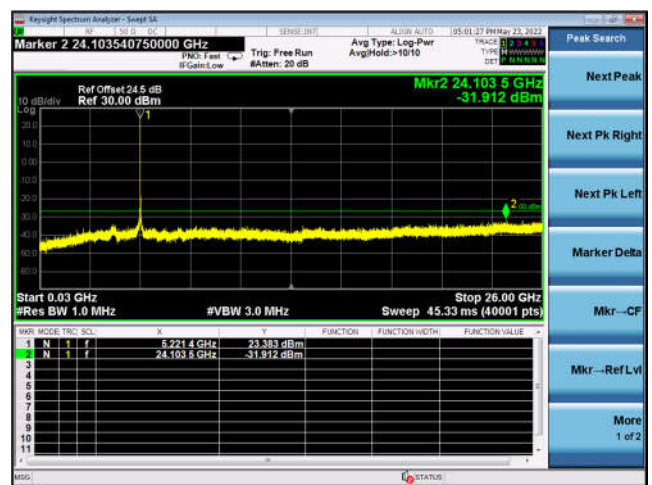

U-NII-1 ,802.11ax-HE80, 5210MHz, Ant2

U-NII-1 ,802.11a, 5180MHz, Ant3

U-NII-1 ,802.11a, 5180MHz, Ant3

U-NII-1 ,802.11a, 5220MHz, Ant3

U-NII-1 ,802.11a, 5220MHz, Ant3

U-NII-1 ,802.11a, 5240MHz, Ant3

U-NII-1 ,802.11a, 5240MHz, Ant3