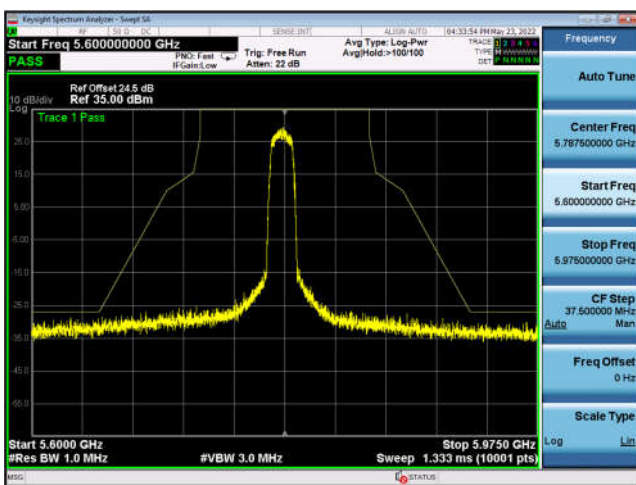

U-NII-3 ,802.11a, 5825MHz, Ant0

U-NII-3 ,802.11a, 5785MHz, Ant0