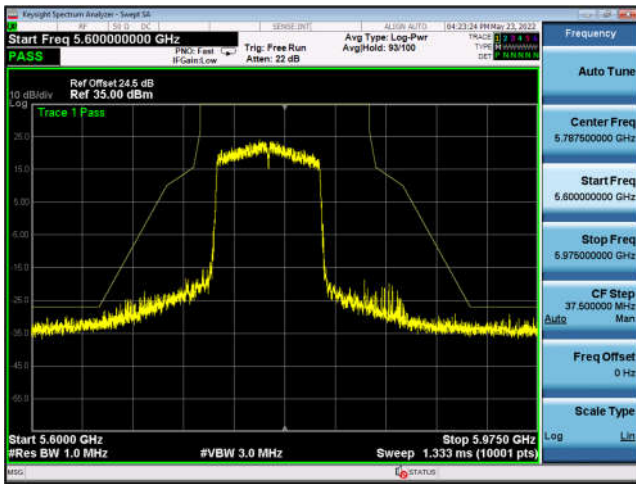

U-NII-3 ,802.11ax-HE40, 5755MHz, Ant0

U-NII-3 ,802.11ax-HE40, 5795MHz, Ant0

U-NII-3 ,802.11ax-HE40, 5795MHz, Ant0

U-NII-3 ,802.11ac-VHT80, 5775MHz, Ant0

U-NII-3 ,802.11ac-VHT80, 5775MHz, Ant0

U-NII-3 ,802.11ax-HE80, 5775MHz, Ant0