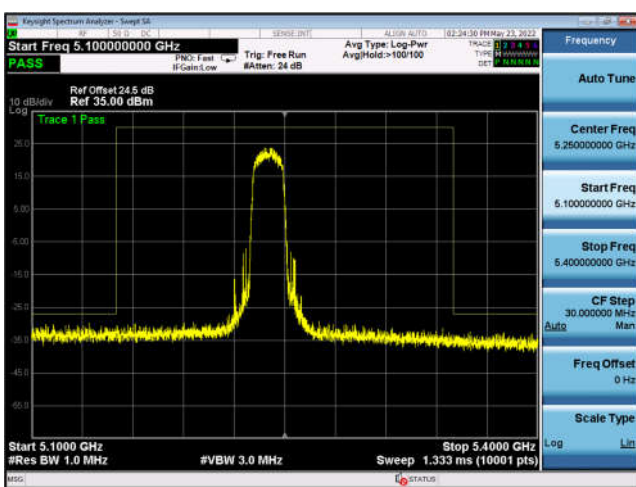

U-NII-1 ,802.11ac-VHT20, 5180MHz, Ant2

U-NII-1 ,802.11n-HT20, 5240MHz, Ant2