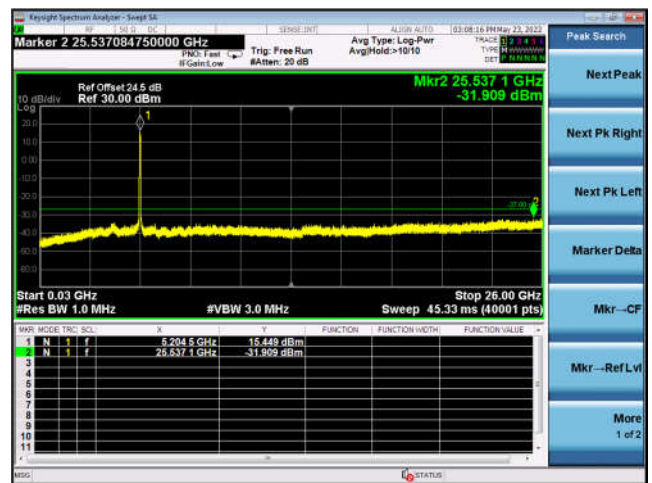

U-NII-1 ,802.11ac-VHT80, 5210MHz, Ant3

U-NII-1 ,802.11ac-VHT80, 5210MHz, Ant3

U-NII-1 ,802.11ax-HE80, 5210MHz, Ant3

U-NII-1 ,802.11ax-HE80, 5210MHz, Ant3

U-NII-3 ,802.11a, 5745MHz, Ant0

U-NII-3 ,802.11a, 5745MHz, Ant0