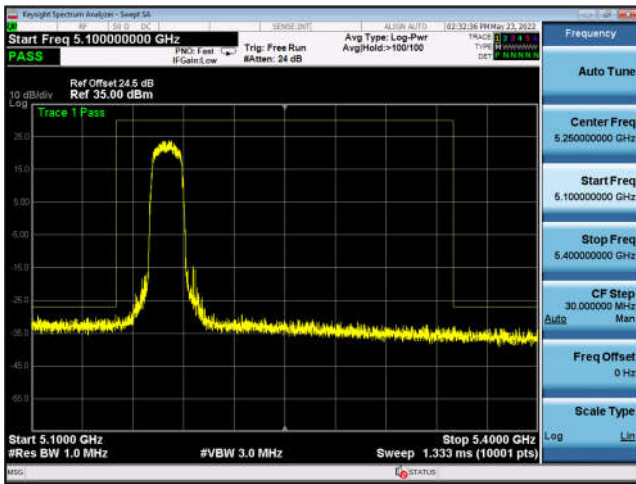

U-NII-1 ,802.11n-HT20, 5220MHz, Ant2

U-NII-1 ,802.11n-HT20, 5240MHz, Ant2

U-NII-1 ,802.11n-HT20, 5240MHz, Ant2

U-NII-1 ,802.11ac-VHT20, 5180MHz, Ant2

U-NII-1 ,802.11ac-VHT20, 5180MHz, Ant2

U-NII-1 ,802.11ac-VHT20, 5220MHz, Ant2