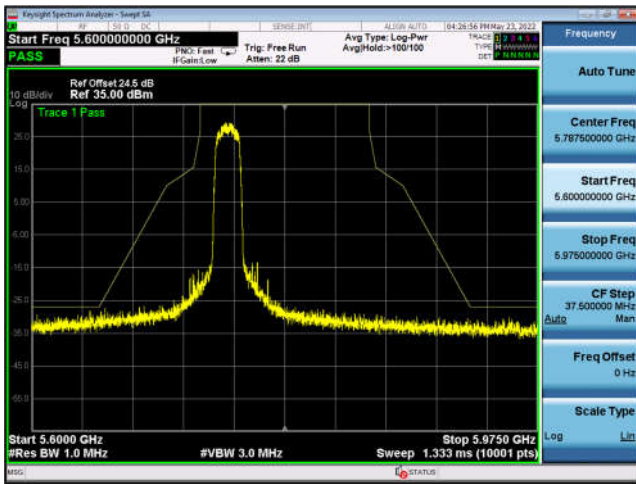

U-NII-3 ,802.11a, 5785MHz, Ant0

U-NII-3 ,802.11a, 5785MHz, Ant0

U-NII-3 ,802.11a, 5825MHz, Ant0

U-NII-3 ,802.11a, 5825MHz, Ant0

U-NII-3 ,802.11n-HT20, 5745MHz, Ant0

U-NII-3 ,802.11n-HT20, 5745MHz, Ant0

U-NII-3 ,802.11n-HT20, 5785MHz, Ant0