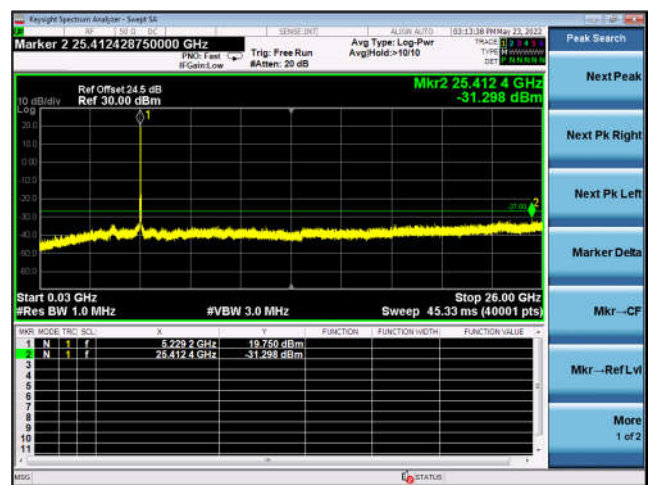

U-NII-1 ,802.11n-HT40, 5190MHz, Ant1

U-NII-1 ,802.11n-HT40, 5190MHz, Ant1

U-NII-1 ,802.11n-HT40, 5230MHz, Ant1

U-NII-1 ,802.11n-HT40, 5230MHz, Ant1

U-NII-1 ,802.11ac-VHT40, 5190MHz, Ant1

U-NII-1 ,802.11ac-VHT40, 5190MHz, Ant1