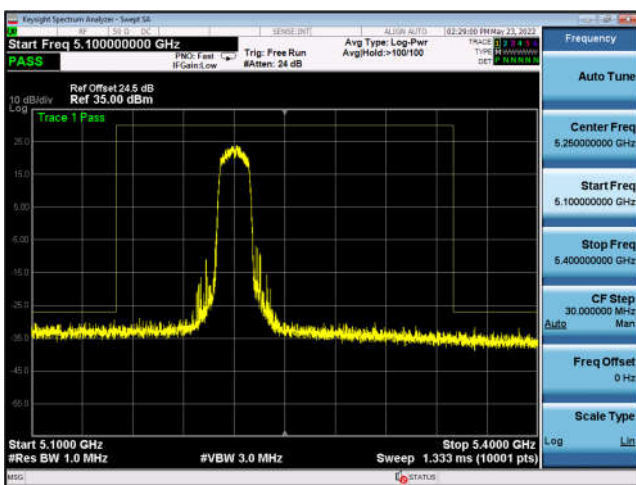

U-NII-1 ,802.11n-HT20, 5240MHz, Ant3

U-NII-1 ,802.11n-HT20, 5220MHz, Ant3