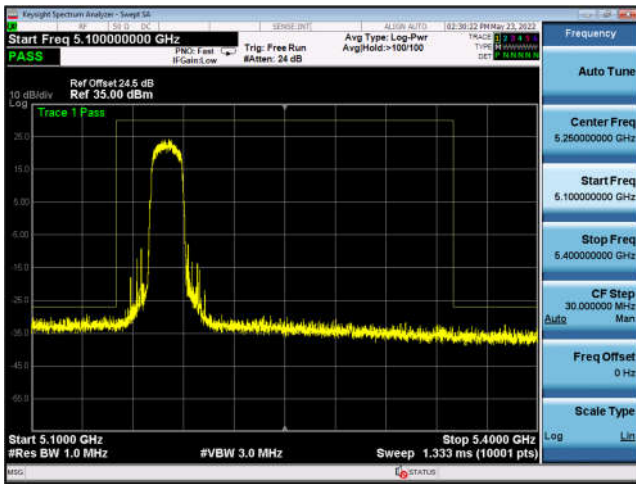

U-NII-1 ,802.11a, 5220MHz, Ant2

U-NII-1 ,802.11a, 5220MHz, Ant2

U-NII-1 ,802.11a, 5240MHz, Ant2

U-NII-1 ,802.11a, 5240MHz, Ant2

U-NII-1 ,802.11n-HT20, 5180MHz, Ant2

U-NII-1 ,802.11n-HT20, 5180MHz, Ant2

U-NII-1 ,802.11n-HT20, 5220MHz, Ant2