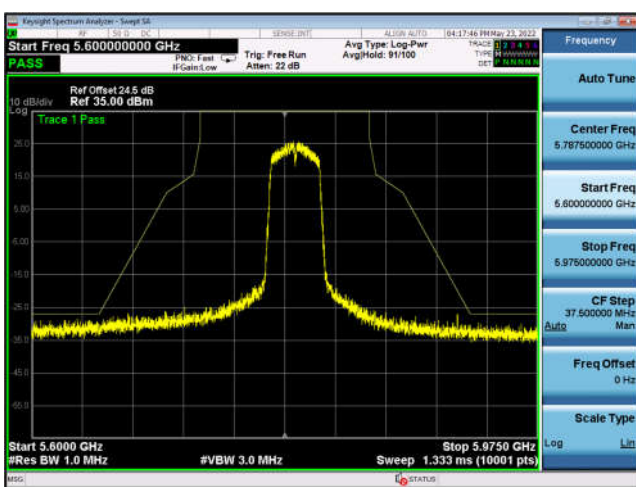

U-NII-3 ,802.11ac-VHT80, 5775MHz, Ant0

U-NII-3 ,802.11ax-HE40, 5795MHz, Ant0