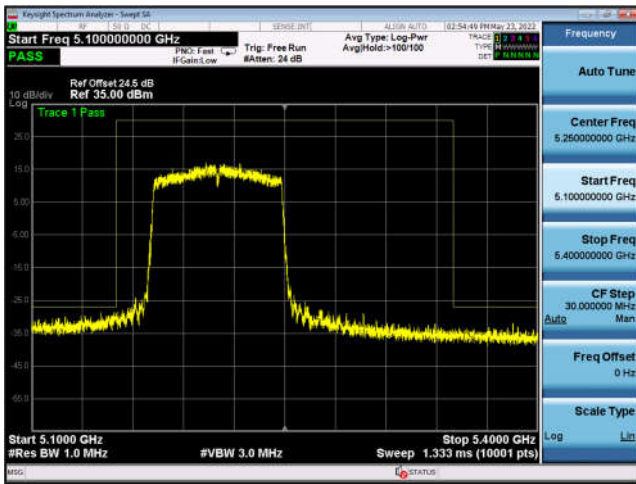

U-NII-1 ,802.11ax-HE80, 5210MHz, Ant1

U-NII-1 ,802.11ac-VHT80, 5210MHz, Ant1