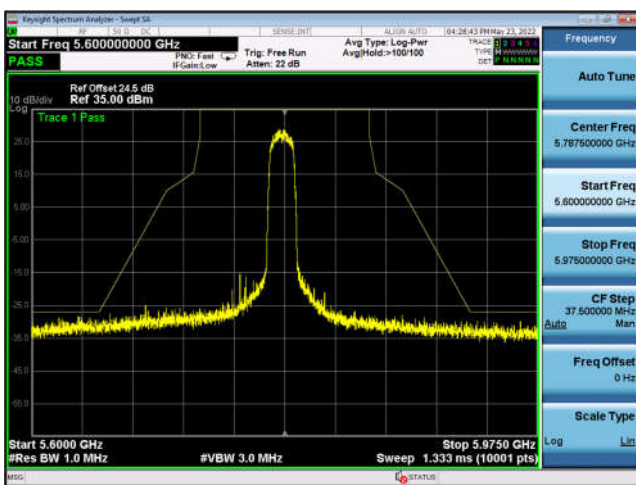

U-NII-3 ,802.11a, 5785MHz, Ant0

U-NII-3 ,802.11a, 5785MHz, Ant0

U-NII-3 ,802.11a, 5825MHz, Ant0

U-NII-3 ,802.11a, 5825MHz, Ant0

U-NII-3 ,802.11n-HT20, 5745MHz, Ant0

U-NII-3 ,802.11n-HT20, 5745MHz, Ant0

U-NII-3 ,802.11n-HT20, 5785MHz, Ant0