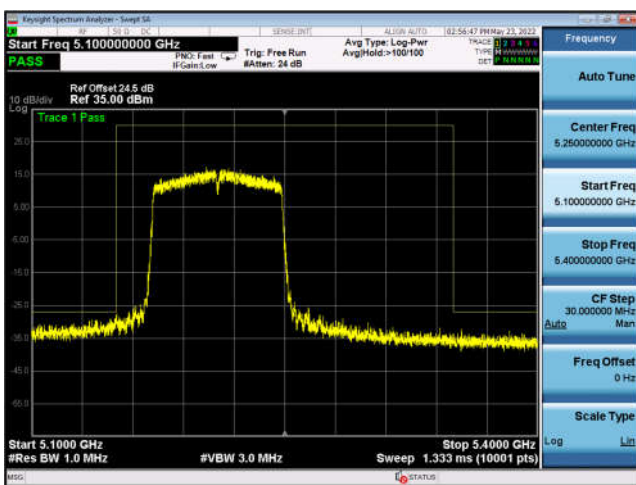

U-NII-1 ,802.11ax-HE40, 5190MHz, Ant2

U-NII-1 ,802.11ax-HE40, 5230MHz, Ant2

U-NII-1 ,802.11ax-HE40, 5230MHz, Ant2

U-NII-1 ,802.11ac-VHT80, 5210MHz, Ant2

U-NII-1 ,802.11ac-VHT80, 5210MHz, Ant2

U-NII-1 ,802.11ax-HE80, 5210MHz, Ant2