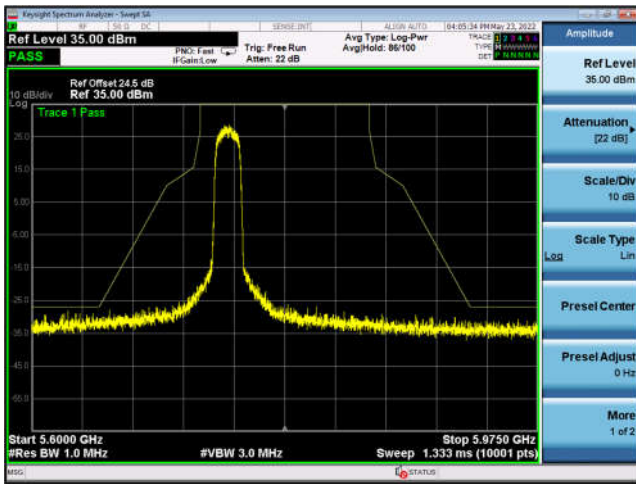

U-NII-3 ,802.11ac-VHT20, 5785MHz, Ant0

U-NII-3 ,802.11ac-VHT20, 5825MHz, Ant0

U-NII-3 ,802.11ac-VHT20, 5825MHz, Ant0

U-NII-3 ,802.11ax-HE20, 5745MHz, Ant0

U-NII-3 ,802.11ax-HE20, 5745MHz, Ant0

U-NII-3 ,802.11ax-HE20, 5785MHz, Ant0