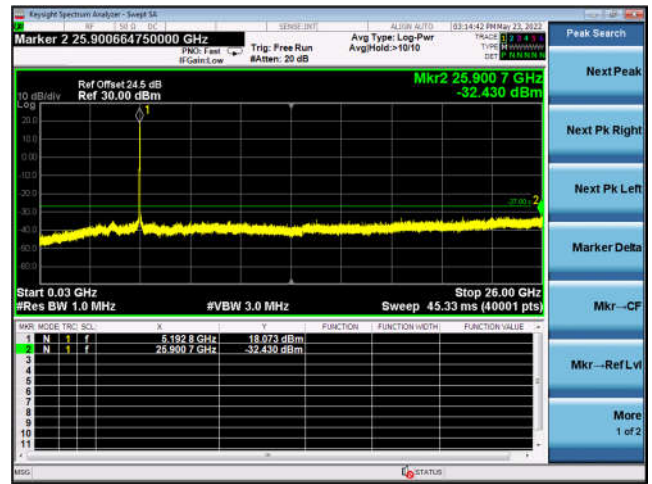

U-NII-1 ,802.11ax-HE20, 5220MHz, Ant2

U-NII-1 ,802.11ax-HE20, 5240MHz, Ant2

U-NII-1 ,802.11ax-HE20, 5240MHz, Ant2

U-NII-1 ,802.11n-HT40, 5190MHz, Ant2

U-NII-1 ,802.11n-HT40, 5190MHz, Ant2

U-NII-1 ,802.11n-HT40, 5230MHz, Ant2