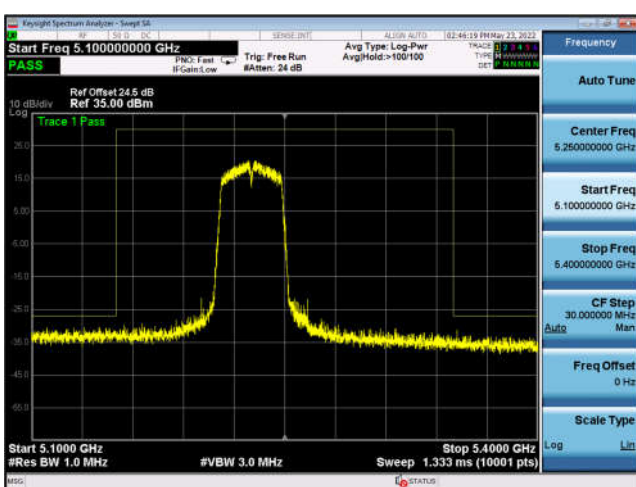

U-NII-1 ,802.11ac-VHT80, 5210MHz, Ant2

U-NII-1 ,802.11ax-HE40, 5230MHz, Ant2