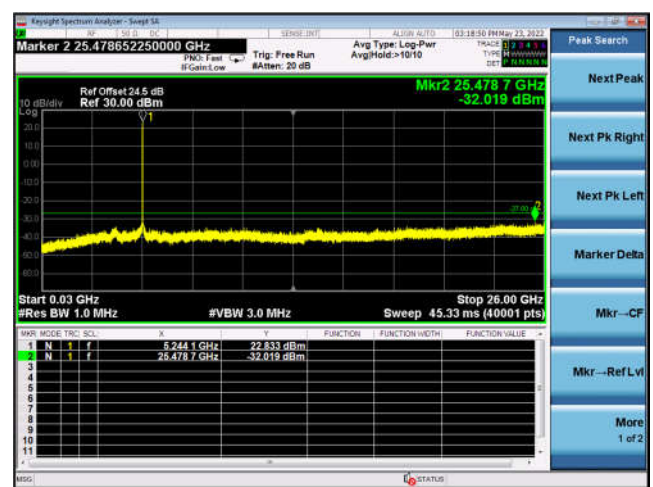

U-NII-1 ,802.11ax-HE20, 5180MHz, Ant3

U-NII-1 ,802.11ax-HE20, 5180MHz, Ant3

U-NII-1 ,802.11ax-HE20, 5220MHz, Ant3

U-NII-1 ,802.11ax-HE20, 5220MHz, Ant3

U-NII-1 ,802.11ax-HE20, 5240MHz, Ant3

U-NII-1 ,802.11ax-HE20, 5240MHz, Ant3