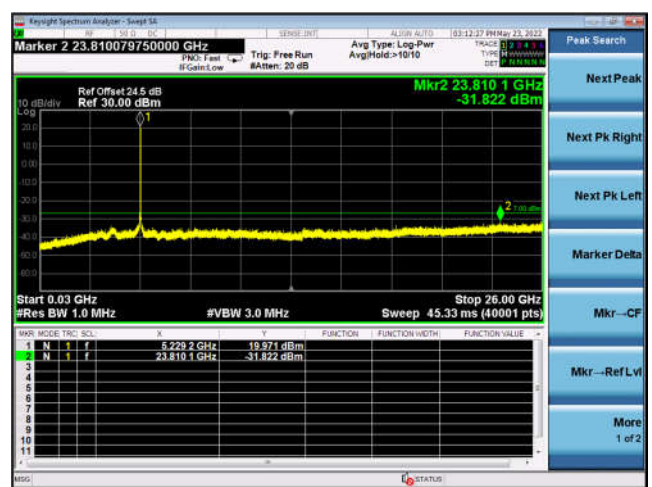

U-NII-1 ,802.11ac-VHT40, 5230MHz, Ant3

U-NII-1 ,802.11ac-VHT40, 5230MHz, Ant3

U-NII-1 ,802.11ax-HE40, 5190MHz, Ant3

U-NII-1 ,802.11ax-HE40, 5190MHz, Ant3

U-NII-1 ,802.11ax-HE40, 5230MHz, Ant3

U-NII-1 ,802.11ax-HE40, 5230MHz, Ant3