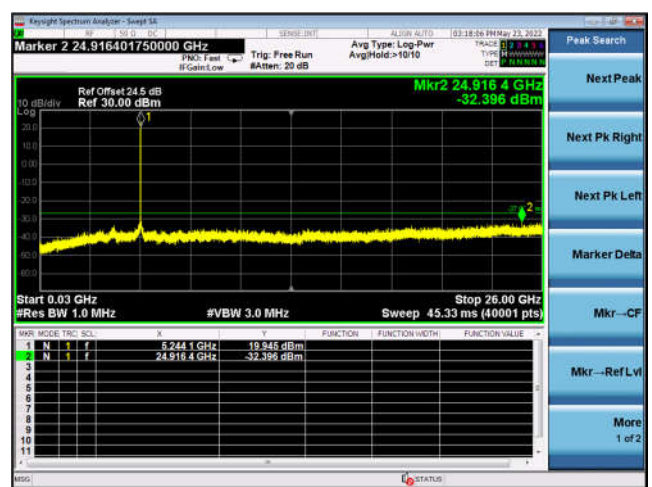

U-NII-1 ,802.11n-HT20, 5220MHz, Ant2

U-NII-1 ,802.11n-HT20, 5240MHz, Ant2

U-NII-1 ,802.11n-HT20, 5240MHz, Ant2

U-NII-1 ,802.11ac-VHT20, 5180MHz, Ant2

U-NII-1 ,802.11ac-VHT20, 5180MHz, Ant2

U-NII-1 ,802.11ac-VHT20, 5220MHz, Ant2

U-NII-1 ,802.11ac-VHT20, 5220MHz, Ant2

U-NII-1 ,802.11ac-VHT20, 5240MHz, Ant2

U-NII-1 ,802.11ac-VHT20, 5240MHz, Ant2

U-NII-1 ,802.11ax-HE20, 5180MHz, Ant2

U-NII-1 ,802.11ax-HE20, 5180MHz, Ant2

U-NII-1 ,802.11ax-HE20, 5220MHz, Ant2