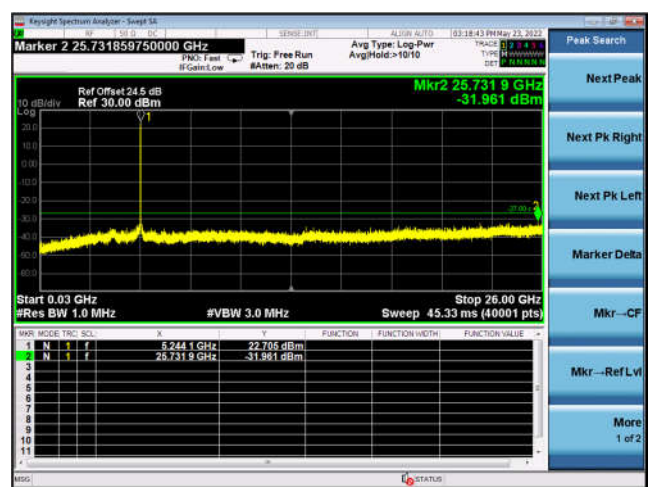

U-NII-1 ,802.11ac-VHT20, 5220MHz, Ant2

U-NII-1 ,802.11ac-VHT20, 5240MHz, Ant2

U-NII-1 ,802.11ac-VHT20, 5240MHz, Ant2

U-NII-1 ,802.11ax-HE20, 5180MHz, Ant2

U-NII-1 ,802.11ax-HE20, 5180MHz, Ant2

U-NII-1 ,802.11ax-HE20, 5220MHz, Ant2

U-NII-1 ,802.11ax-HE20, 5220MHz, Ant2

U-NII-1 ,802.11ax-HE20, 5240MHz, Ant2

U-NII-1 ,802.11ax-HE20, 5240MHz, Ant2

U-NII-1 ,802.11n-HT40, 5190MHz, Ant2

U-NII-1 ,802.11n-HT40, 5190MHz, Ant2

U-NII-1 ,802.11n-HT40, 5230MHz, Ant2