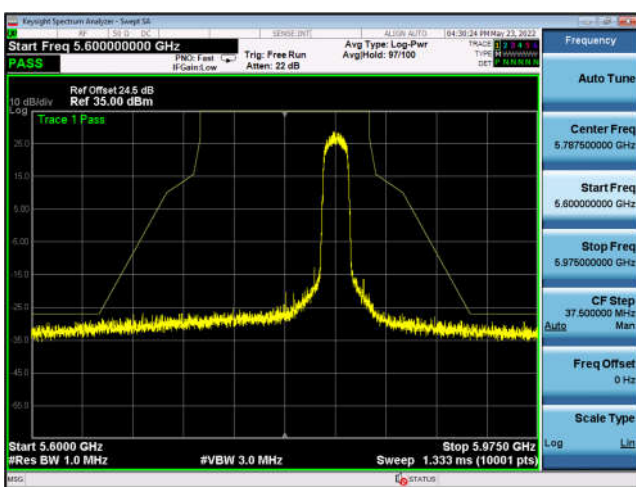

U-NII-3 ,802.11ac-VHT20, 5745MHz, Ant0

U-NII-3 ,802.11n-HT20, 5825MHz, Ant0