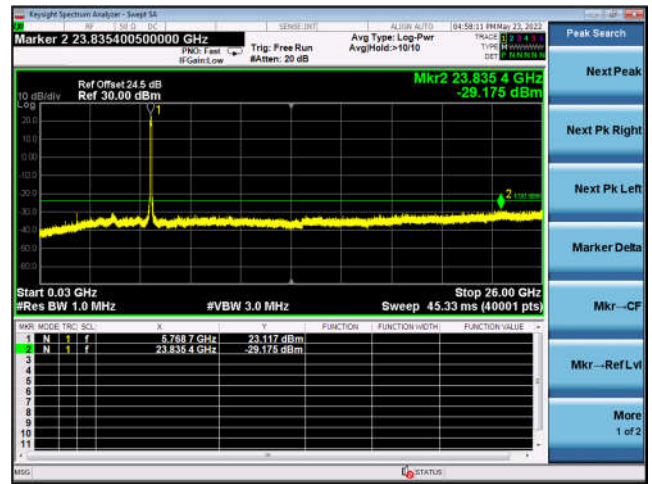

U-NII-3 ,802.11ax-HE40, 5755MHz, Ant0

U-NII-3 ,802.11ax-HE40, 5795MHz, Ant0

U-NII-3 ,802.11ax-HE40, 5795MHz, Ant0

U-NII-3 ,802.11ac-VHT80, 5775MHz, Ant0

U-NII-3 ,802.11ac-VHT80, 5775MHz, Ant0

U-NII-3 ,802.11ax-HE80, 5775MHz, Ant0