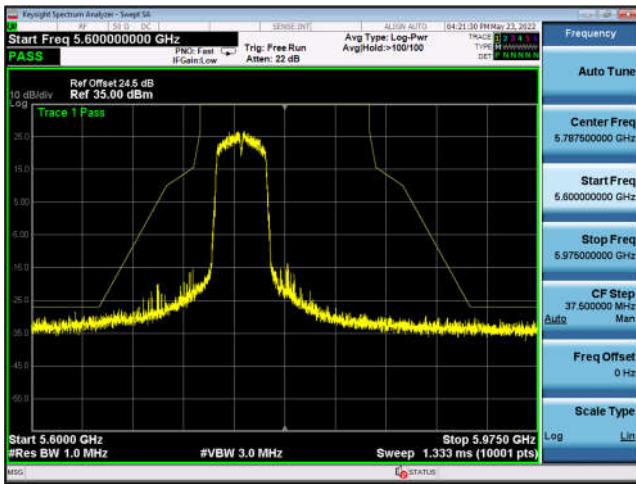

U-NII-3 ,802.11ax-HE20, 5785MHz, Ant0

U-NII-3 ,802.11ax-HE20, 5825MHz, Ant0

U-NII-3 ,802.11ax-HE20, 5825MHz, Ant0

U-NII-3 ,802.11n-HT40, 5755MHz, Ant0

U-NII-3 ,802.11n-HT40, 5755MHz, Ant0

U-NII-3 ,802.11n-HT40, 5795MHz, Ant0