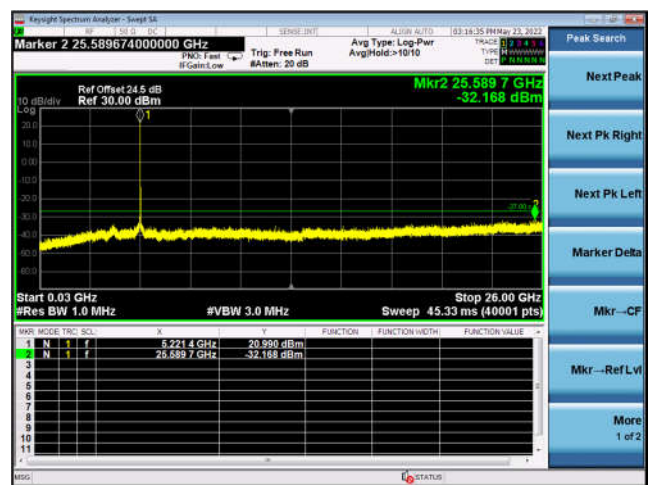

U-NII-1 ,802.11a, 5220MHz, Ant2

U-NII-1 ,802.11a, 5220MHz, Ant2

U-NII-1 ,802.11a, 5240MHz, Ant2

U-NII-1 ,802.11a, 5240MHz, Ant2

U-NII-1 ,802.11n-HT20, 5180MHz, Ant2

U-NII-1 ,802.11n-HT20, 5180MHz, Ant2

U-NII-1 ,802.11n-HT20, 5220MHz, Ant2

U-NII-1 ,802.11n-HT20, 5220MHz, Ant2

U-NII-1 ,802.11n-HT20, 5240MHz, Ant2

U-NII-1 ,802.11n-HT20, 5240MHz, Ant2

U-NII-1 ,802.11ac-VHT20, 5180MHz, Ant2

U-NII-1 ,802.11ac-VHT20, 5180MHz, Ant2

U-NII-1 ,802.11ac-VHT20, 5220MHz, Ant2