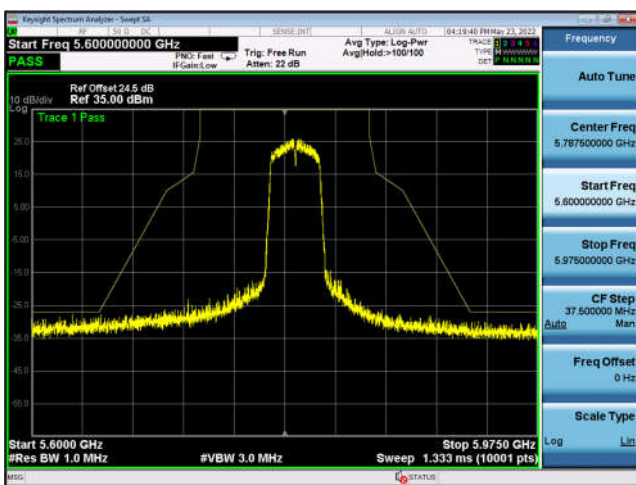

U-NII-3 ,802.11ax-HE20, 5785MHz, Ant0

U-NII-3 ,802.11ax-HE20, 5825MHz, Ant0

U-NII-3 ,802.11ax-HE20, 5825MHz, Ant0

U-NII-3 ,802.11n-HT40, 5755MHz, Ant0

U-NII-3 ,802.11n-HT40, 5755MHz, Ant0

U-NII-3 ,802.11n-HT40, 5795MHz, Ant0