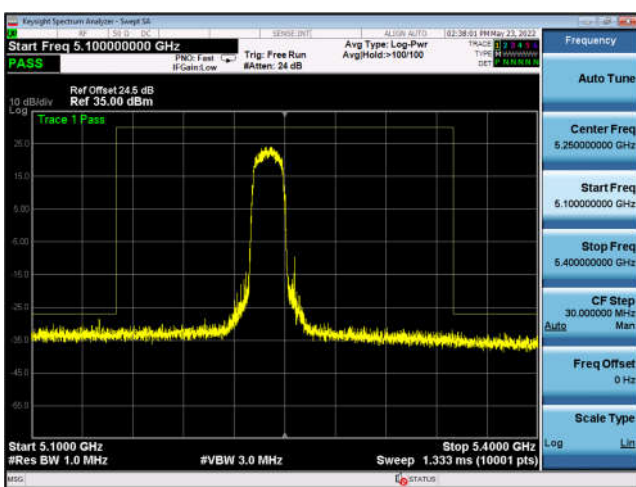

U-NII-1 ,802.11n-HT40, 5190MHz, Ant2

U-NII-1 ,802.11ax-HE20, 5240MHz, Ant2