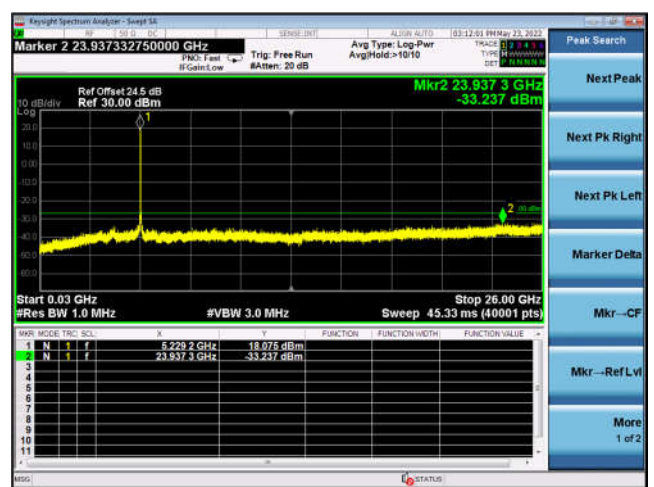

U-NII-1 ,802.11ac-VHT40, 5230MHz, Ant1

U-NII-1 ,802.11ac-VHT40, 5230MHz, Ant1

U-NII-1 ,802.11ax-HE40, 5190MHz, Ant1

U-NII-1 ,802.11ax-HE40, 5190MHz, Ant1

U-NII-1 ,802.11ax-HE40, 5230MHz, Ant1

U-NII-1 ,802.11ax-HE40, 5230MHz, Ant1

U-NII-1 ,802.11ac-VHT80, 5210MHz, Ant1

U-NII-1 ,802.11ac-VHT80, 5210MHz, Ant1

U-NII-1 ,802.11ax-HE80, 5210MHz, Ant1

U-NII-1 ,802.11ax-HE80, 5210MHz, Ant1

U-NII-1 ,802.11a, 5180MHz, Ant2

U-NII-1 ,802.11a, 5180MHz, Ant2