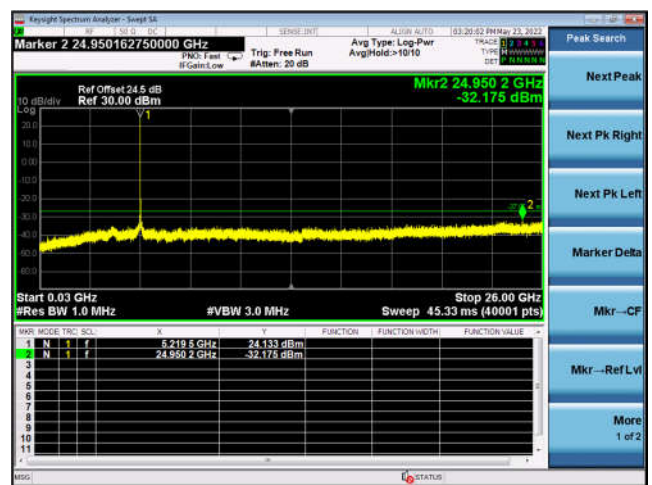

U-NII-1 ,802.11ac-VHT20, 5220MHz, Ant2

U-NII-1 ,802.11ac-VHT20, 5240MHz, Ant2

U-NII-1 ,802.11ac-VHT20, 5240MHz, Ant2

U-NII-1 ,802.11ax-HE20, 5180MHz, Ant2

U-NII-1 ,802.11ax-HE20, 5180MHz, Ant2

U-NII-1 ,802.11ax-HE20, 5220MHz, Ant2

U-NII-1 ,802.11ax-HE20, 5220MHz, Ant2

U-NII-1 ,802.11ax-HE20, 5240MHz, Ant2

U-NII-1 ,802.11ax-HE20, 5240MHz, Ant2

U-NII-1 ,802.11n-HT40, 5190MHz, Ant2

U-NII-1 ,802.11n-HT40, 5190MHz, Ant2

U-NII-1 ,802.11n-HT40, 5230MHz, Ant2