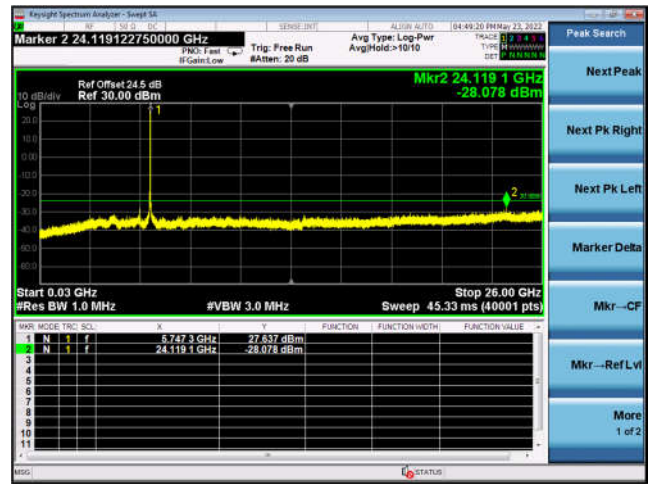

U-NII-3 ,802.11a, 5785MHz, Ant0

U-NII-3 ,802.11a, 5785MHz, Ant0

U-NII-3 ,802.11a, 5825MHz, Ant0

U-NII-3 ,802.11a, 5825MHz, Ant0

U-NII-3 ,802.11n-HT20, 5745MHz, Ant0

U-NII-3 ,802.11n-HT20, 5745MHz, Ant0

U-NII-3 ,802.11n-HT20, 5785MHz, Ant0