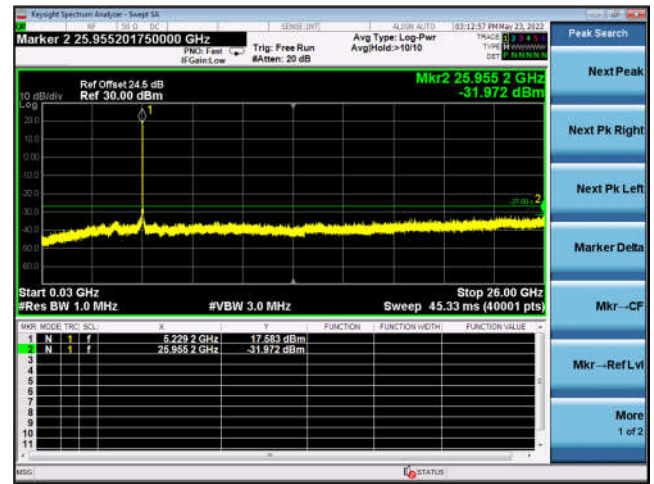

U-NII-1 ,802.11n-HT40, 5230MHz, Ant2

U-NII-1 ,802.11ac-VHT40, 5190MHz, Ant2

U-NII-1 ,802.11ac-VHT40, 5190MHz, Ant2

U-NII-1 ,802.11ac-VHT40, 5230MHz, Ant2

U-NII-1 ,802.11ac-VHT40, 5230MHz, Ant2

U-NII-1 ,802.11ax-HE40, 5190MHz, Ant2

U-NII-1 ,802.11ax-HE40, 5190MHz, Ant2

U-NII-1 ,802.11ax-HE40, 5230MHz, Ant2

U-NII-1 ,802.11ax-HE40, 5230MHz, Ant2

U-NII-1 ,802.11ac-VHT80, 5210MHz, Ant2

U-NII-1 ,802.11ac-VHT80, 5210MHz, Ant2

U-NII-1 ,802.11ax-HE80, 5210MHz, Ant2