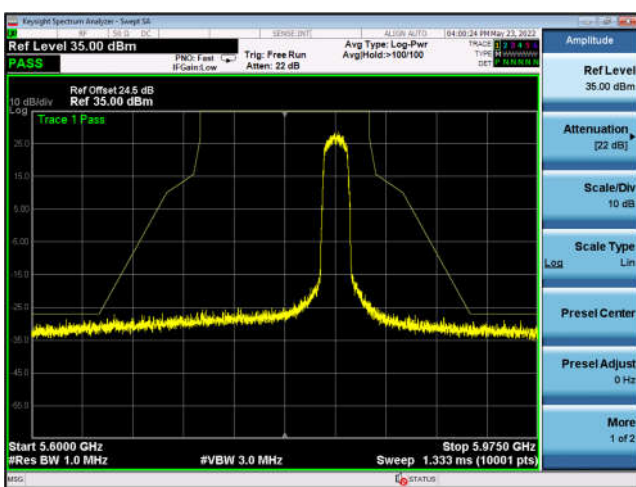

U-NII-3 ,802.11n-HT40, 5755MHz, Ant0

U-NII-3 ,802.11ax-HE20, 5825MHz, Ant0