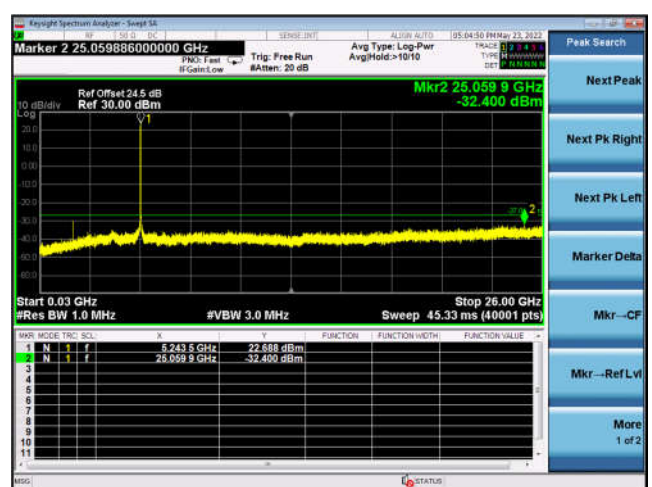

U-NII-1 ,802.11ax-HE80, 5210MHz, Ant2

U-NII-1 ,802.11a, 5180MHz, Ant3

U-NII-1 ,802.11a, 5180MHz, Ant3

U-NII-1 ,802.11a, 5220MHz, Ant3

U-NII-1 ,802.11a, 5220MHz, Ant3

U-NII-1 ,802.11a, 5240MHz, Ant3

U-NII-1 ,802.11a, 5240MHz, Ant3