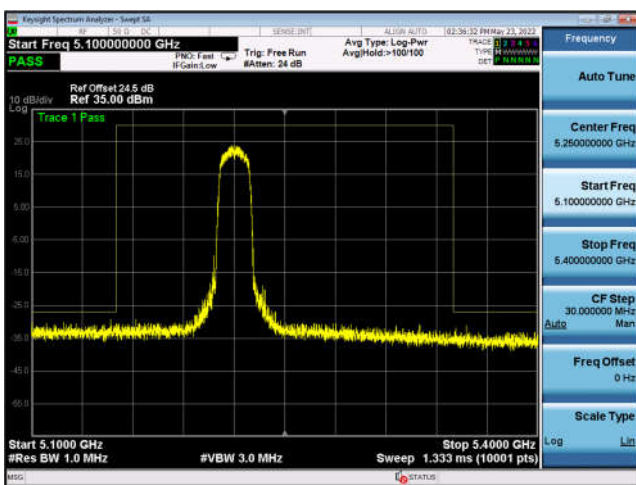

U-NII-1 ,802.11ax-HE20, 5240MHz, Ant3

U-NII-1 ,802.11ax-HE20, 5220MHz, Ant3