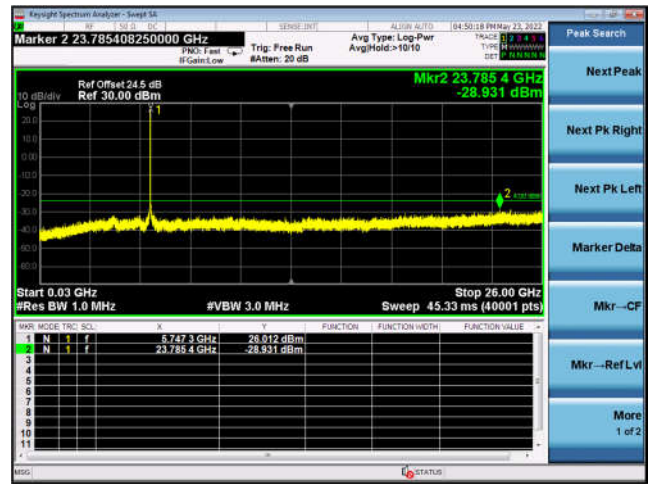

U-NII-3 ,802.11ac-VHT20, 5785MHz, Ant0

U-NII-3 ,802.11ac-VHT20, 5825MHz, Ant0

U-NII-3 ,802.11ac-VHT20, 5825MHz, Ant0

U-NII-3 ,802.11ax-HE20, 5745MHz, Ant0

U-NII-3 ,802.11ax-HE20, 5745MHz, Ant0

U-NII-3 ,802.11ax-HE20, 5785MHz, Ant0