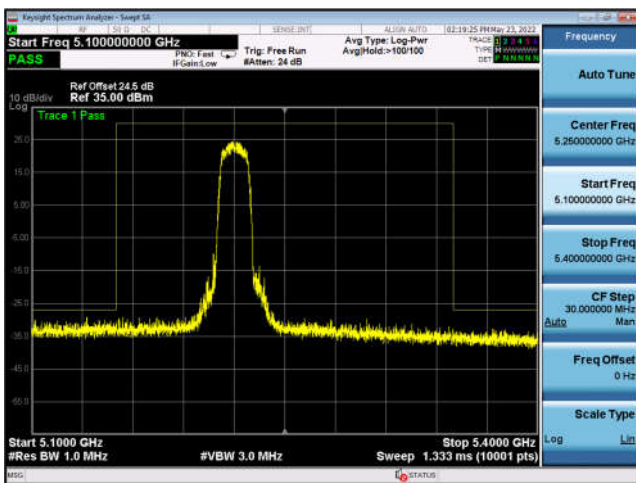

U-NII-1 ,802.11a, 5240MHz, Ant2

U-NII-1 ,802.11a, 5220MHz, Ant2