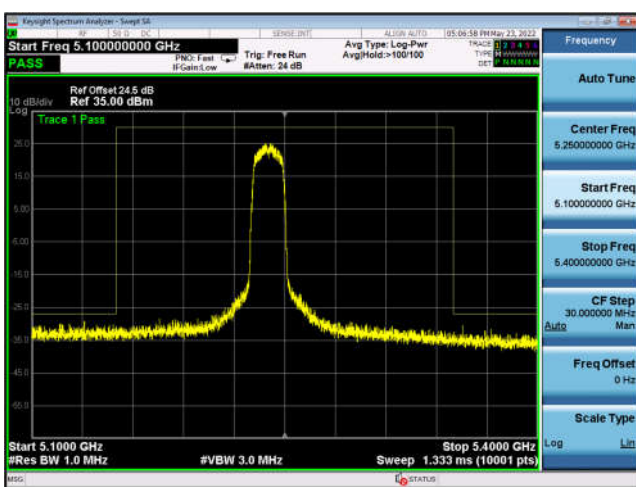

U-NII-1 ,802.11ac-VHT20, 5180MHz, Ant3

U-NII-1 ,802.11ac-VHT20, 5180MHz, Ant3

U-NII-1 ,802.11ac-VHT20, 5220MHz, Ant3

U-NII-1 ,802.11ac-VHT20, 5220MHz, Ant3

U-NII-1 ,802.11ac-VHT20, 5240MHz, Ant3

U-NII-1 ,802.11ac-VHT20, 5240MHz, Ant3