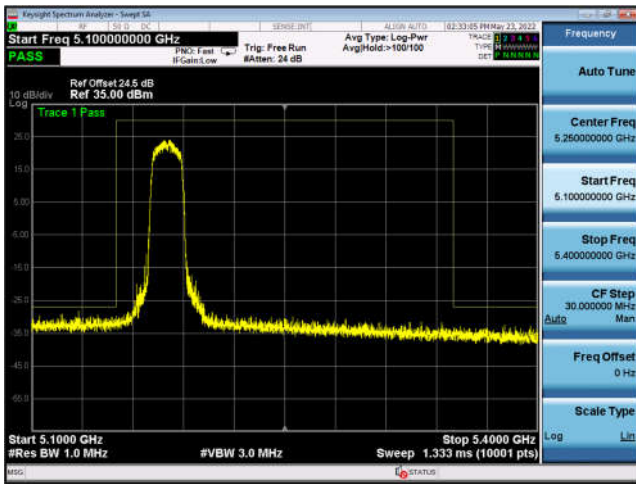

U-NII-1 ,802.11ac-VHT20, 5220MHz, Ant3

U-NII-1 ,802.11ac-VHT20, 5180MHz, Ant3