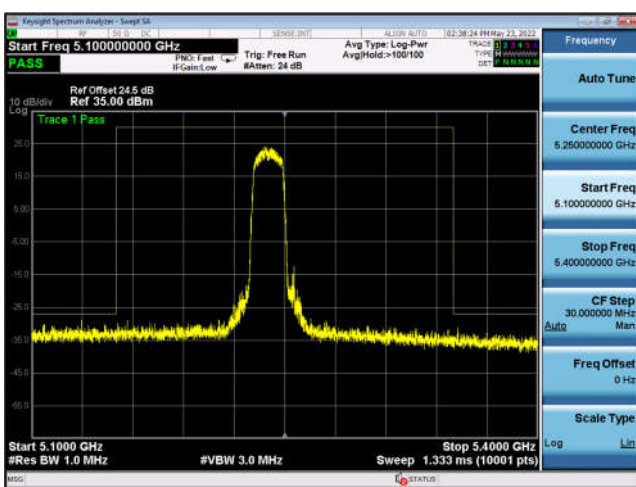

U-NII-1 ,802.11ax-HE20, 5180MHz, Ant3

U-NII-1 ,802.11ax-HE20, 5180MHz, Ant3

U-NII-1 ,802.11ax-HE20, 5220MHz, Ant3

U-NII-1 ,802.11ax-HE20, 5220MHz, Ant3

U-NII-1 ,802.11ax-HE20, 5240MHz, Ant3

U-NII-1 ,802.11ax-HE20, 5240MHz, Ant3