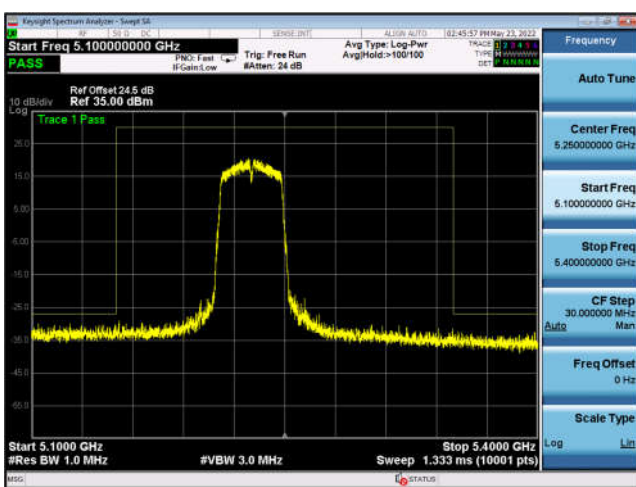

U-NII-1 ,802.11ac-VHT40, 5230MHz, Ant1

U-NII-1 ,802.11ac-VHT40, 5230MHz, Ant1

U-NII-1 ,802.11ax-HE40, 5190MHz, Ant1

U-NII-1 ,802.11ax-HE40, 5190MHz, Ant1

U-NII-1 ,802.11ax-HE40, 5230MHz, Ant1

U-NII-1 ,802.11ax-HE40, 5230MHz, Ant1