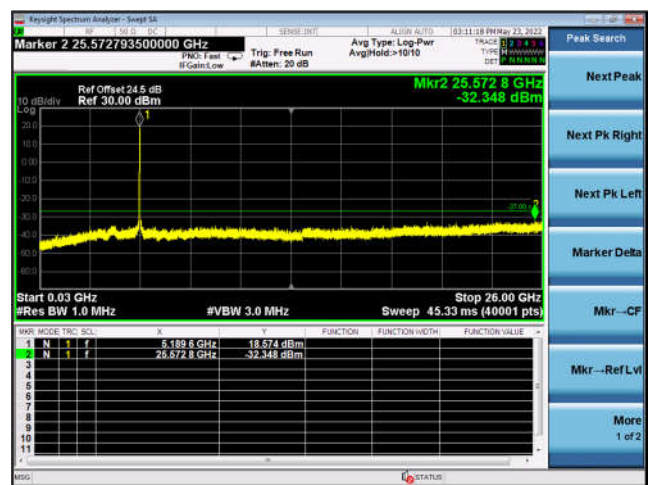

U-NII-1 ,802.11ac-VHT40, 5230MHz, Ant3

U-NII-1 ,802.11ac-VHT40, 5230MHz, Ant3

U-NII-1 ,802.11ax-HE40, 5190MHz, Ant3

U-NII-1 ,802.11ax-HE40, 5190MHz, Ant3

U-NII-1 ,802.11ax-HE40, 5230MHz, Ant3

U-NII-1 ,802.11ax-HE40, 5230MHz, Ant3