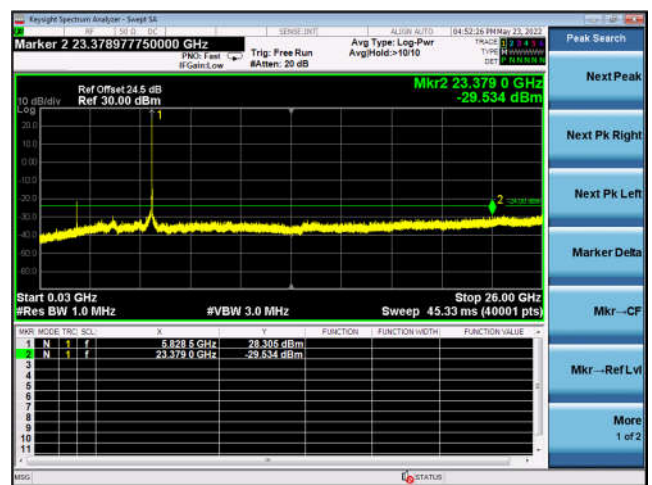

U-NII-3 ,802.11ax-HE20, 5745MHz, Ant0

U-NII-3 ,802.11ac-VHT20, 5825MHz, Ant0