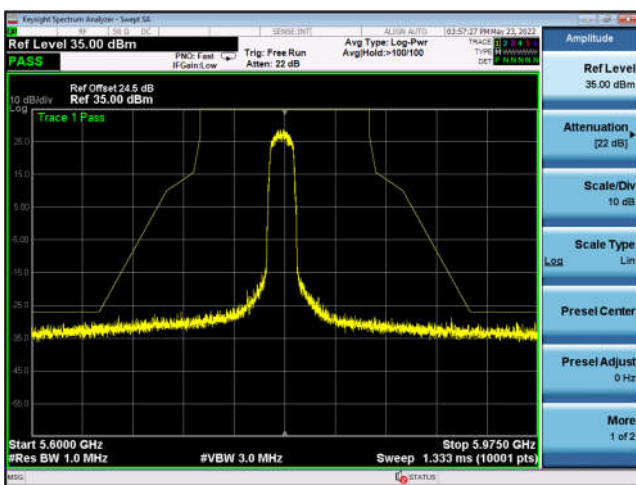

U-NII-3 ,802.11ac-VHT20, 5785MHz, Ant0

U-NII-3 ,802.11ac-VHT20, 5825MHz, Ant0

U-NII-3 ,802.11ac-VHT20, 5825MHz, Ant0

U-NII-3 ,802.11ax-HE20, 5745MHz, Ant0

U-NII-3 ,802.11ax-HE20, 5745MHz, Ant0

U-NII-3 ,802.11ax-HE20, 5785MHz, Ant0