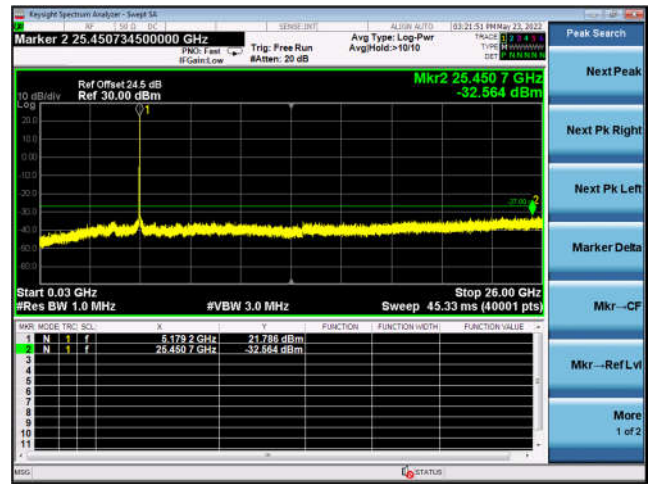

U-NII-1 ,802.11n-HT20, 5220MHz, Ant2

U-NII-1 ,802.11n-HT20, 5240MHz, Ant2

U-NII-1 ,802.11n-HT20, 5240MHz, Ant2

U-NII-1 ,802.11ac-VHT20, 5180MHz, Ant2

U-NII-1 ,802.11ac-VHT20, 5180MHz, Ant2

U-NII-1 ,802.11ac-VHT20, 5220MHz, Ant2

U-NII-1 ,802.11ac-VHT20, 5220MHz, Ant2

U-NII-1 ,802.11ac-VHT20, 5240MHz, Ant2

U-NII-1 ,802.11ac-VHT20, 5240MHz, Ant2

U-NII-1 ,802.11ax-HE20, 5180MHz, Ant2

U-NII-1 ,802.11ax-HE20, 5180MHz, Ant2

U-NII-1 ,802.11ax-HE20, 5220MHz, Ant2