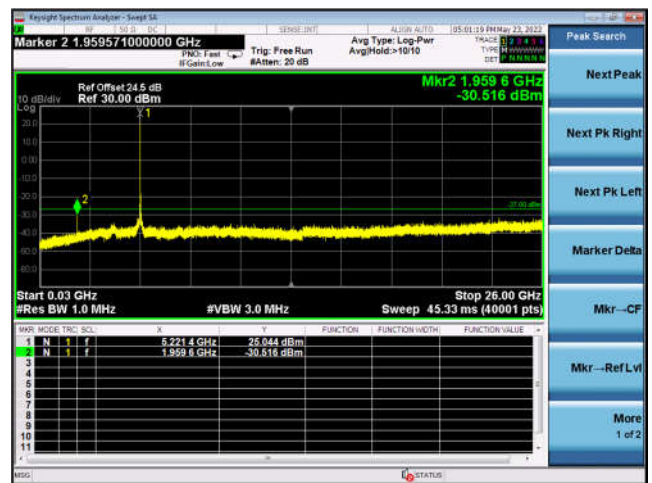

U-NII-1 ,802.11ac-VHT80, 5210MHz, Ant1

U-NII-1 ,802.11ac-VHT80, 5210MHz, Ant1

U-NII-1 ,802.11ax-HE80, 5210MHz, Ant1

U-NII-1 ,802.11ax-HE80, 5210MHz, Ant1

U-NII-1 ,802.11a, 5180MHz, Ant2

U-NII-1 ,802.11a, 5180MHz, Ant2

U-NII-1 ,802.11a, 5220MHz, Ant2

U-NII-1 ,802.11a, 5220MHz, Ant2

U-NII-1 ,802.11a, 5240MHz, Ant2

U-NII-1 ,802.11a, 5240MHz, Ant2

U-NII-1 ,802.11n-HT20, 5180MHz, Ant2

U-NII-1 ,802.11n-HT20, 5180MHz, Ant2

U-NII-1 ,802.11n-HT20, 5220MHz, Ant2