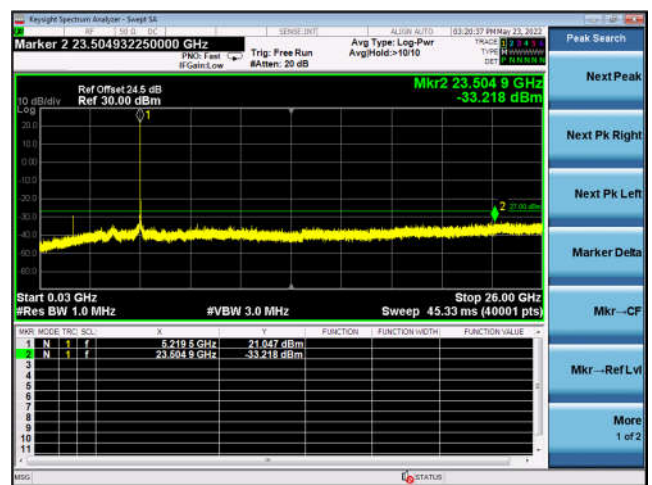

U-NII-1 ,802.11n-HT20, 5220MHz, Ant2

U-NII-1 ,802.11n-HT20, 5240MHz, Ant2

U-NII-1 ,802.11n-HT20, 5240MHz, Ant2

U-NII-1 ,802.11ac-VHT20, 5180MHz, Ant2

U-NII-1 ,802.11ac-VHT20, 5180MHz, Ant2

U-NII-1 ,802.11ac-VHT20, 5220MHz, Ant2

U-NII-1 ,802.11ac-VHT20, 5220MHz, Ant2

U-NII-1 ,802.11ac-VHT20, 5240MHz, Ant2

U-NII-1 ,802.11ac-VHT20, 5240MHz, Ant2

U-NII-1 ,802.11ax-HE20, 5180MHz, Ant2

U-NII-1 ,802.11ax-HE20, 5180MHz, Ant2

U-NII-1 ,802.11ax-HE20, 5220MHz, Ant2