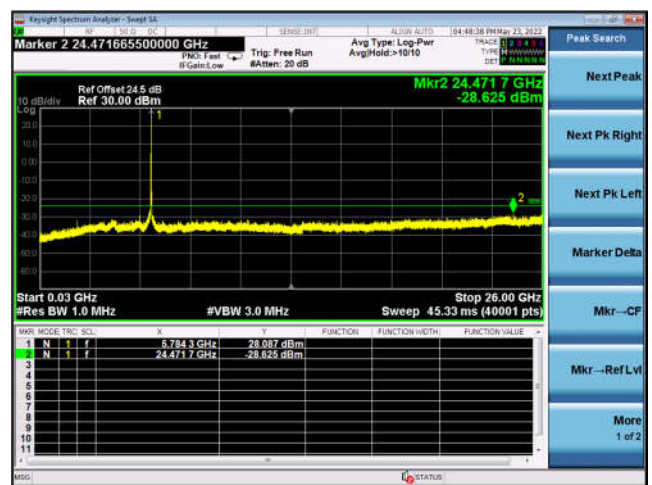

U-NII-3 ,802.11n-HT20, 5825MHz, Ant0

U-NII-3 ,802.11n-HT20, 5785MHz, Ant0