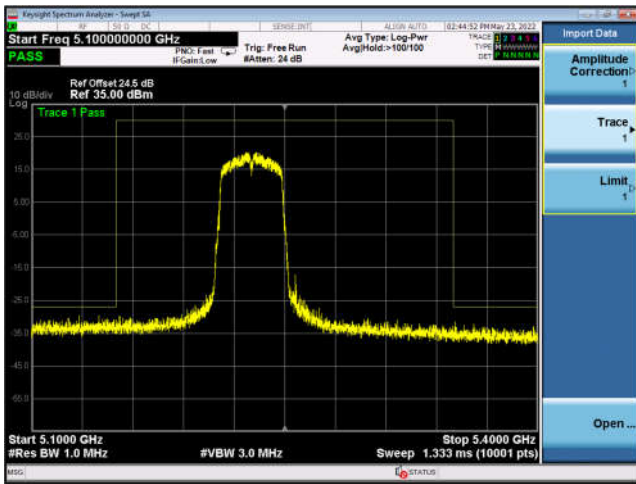

U-NII-1 ,802.11ax-HE40, 5190MHz, Ant3

U-NII-1 ,802.11ac-VHT40, 5230MHz, Ant3