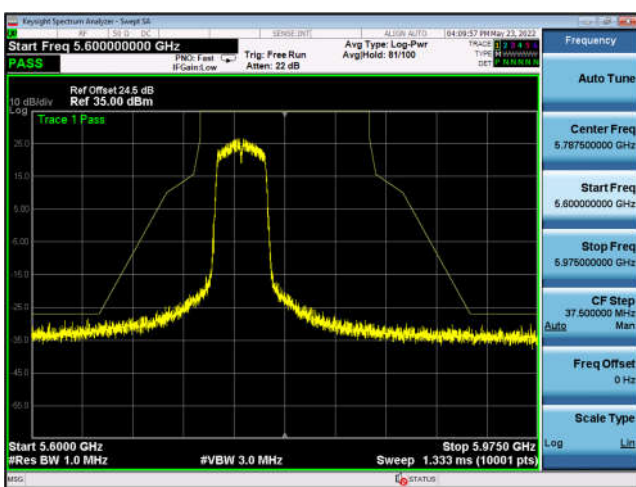

U-NII-3 ,802.11ac-VHT40, 5795MHz, Ant0

U-NII-3 ,802.11ac-VHT40, 5755MHz, Ant0