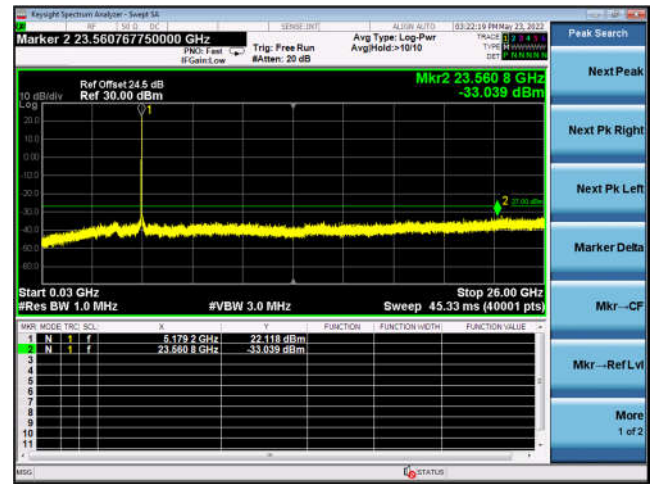

U-NII-1 ,802.11ax-HE20, 5220MHz, Ant3

U-NII-1 ,802.11ax-HE20, 5180MHz, Ant3