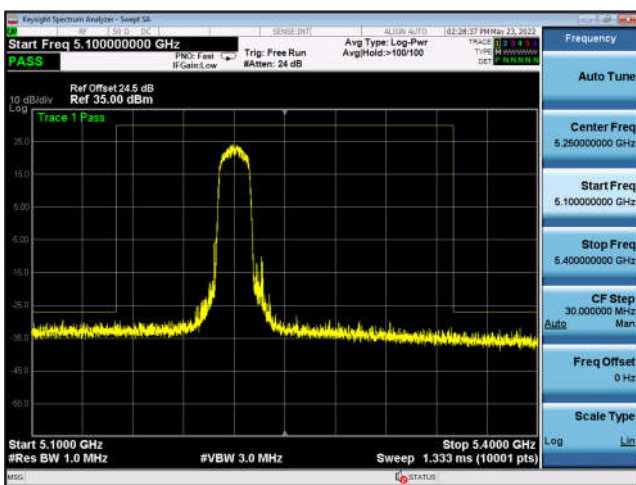

U-NII-1 ,802.11a, 5220MHz, Ant2

U-NII-1 ,802.11a, 5220MHz, Ant2

U-NII-1 ,802.11a, 5240MHz, Ant2

U-NII-1 ,802.11a, 5240MHz, Ant2

U-NII-1 ,802.11n-HT20, 5180MHz, Ant2

U-NII-1 ,802.11n-HT20, 5180MHz, Ant2

U-NII-1 ,802.11n-HT20, 5220MHz, Ant2