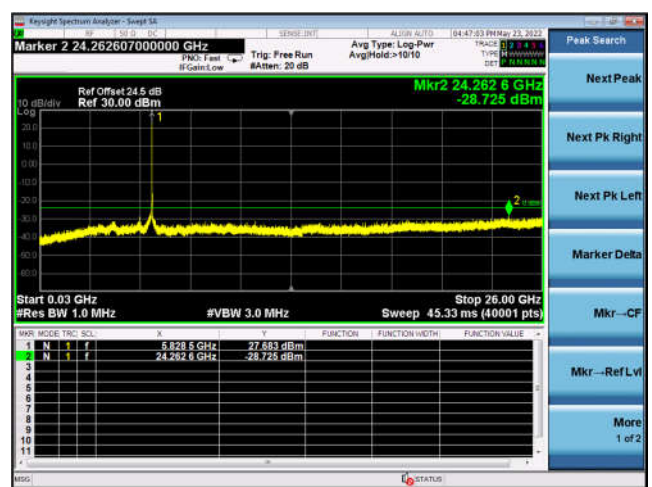

U-NII-3 ,802.11a, 5785MHz, Ant0

U-NII-3 ,802.11a, 5785MHz, Ant0

U-NII-3 ,802.11a, 5825MHz, Ant0

U-NII-3 ,802.11a, 5825MHz, Ant0

U-NII-3 ,802.11n-HT20, 5745MHz, Ant0

U-NII-3 ,802.11n-HT20, 5745MHz, Ant0

U-NII-3 ,802.11n-HT20, 5785MHz, Ant0