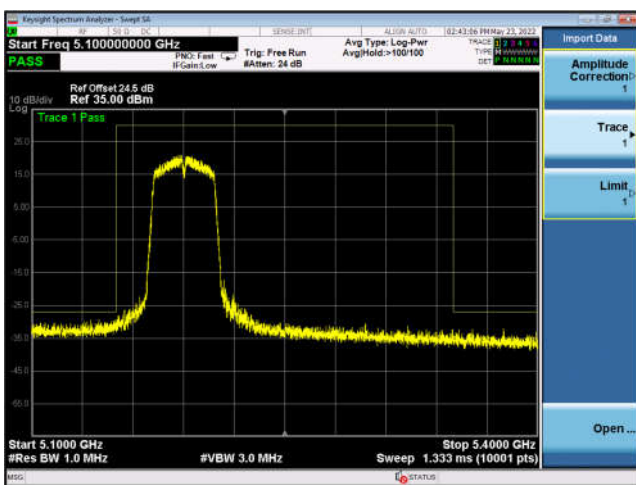

U-NII-1 ,802.11n-HT40, 5190MHz, Ant3

U-NII-1 ,802.11n-HT40, 5190MHz, Ant3

U-NII-1 ,802.11n-HT40, 5230MHz, Ant3

U-NII-1 ,802.11n-HT40, 5230MHz, Ant3

U-NII-1 ,802.11ac-VHT40, 5190MHz, Ant3

U-NII-1 ,802.11ac-VHT40, 5190MHz, Ant3