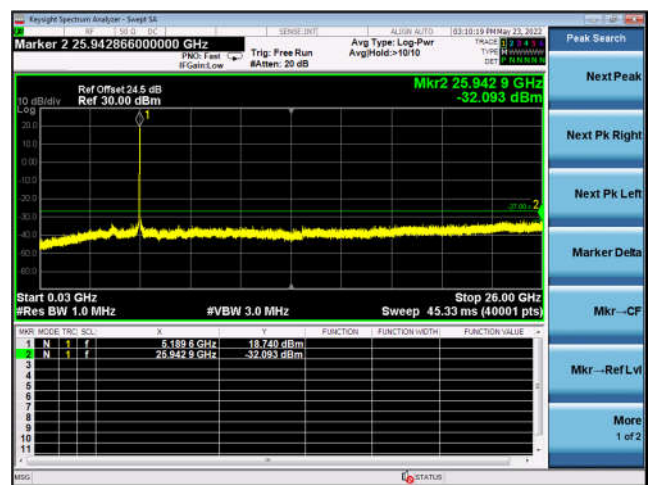

U-NII-1 ,802.11n-HT40, 5190MHz, Ant1

U-NII-1 ,802.11n-HT40, 5190MHz, Ant1

U-NII-1 ,802.11n-HT40, 5230MHz, Ant1

U-NII-1 ,802.11n-HT40, 5230MHz, Ant1

U-NII-1 ,802.11ac-VHT40, 5190MHz, Ant1

U-NII-1 ,802.11ac-VHT40, 5190MHz, Ant1