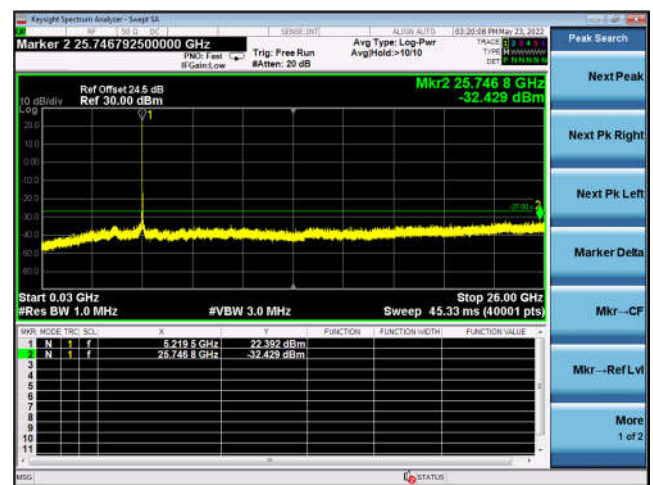

U-NII-1 ,802.11ax-HE20, 5180MHz, Ant3

U-NII-1 ,802.11ax-HE20, 5180MHz, Ant3

U-NII-1 ,802.11ax-HE20, 5220MHz, Ant3

U-NII-1 ,802.11ax-HE20, 5220MHz, Ant3

U-NII-1 ,802.11ax-HE20, 5240MHz, Ant3

U-NII-1 ,802.11ax-HE20, 5240MHz, Ant3