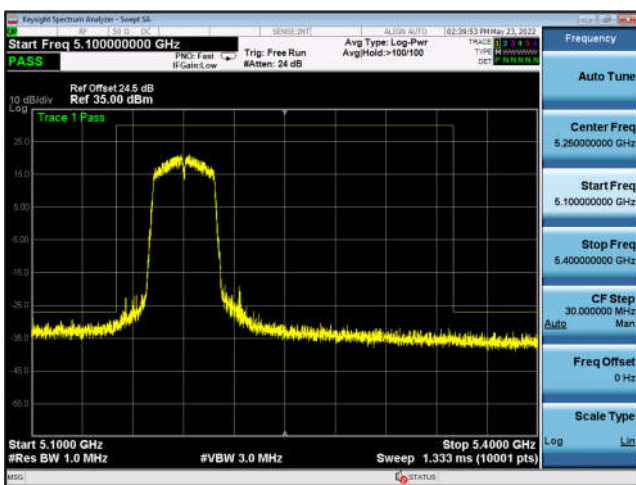

U-NII-1 ,802.11ax-HE40, 5230MHz, Ant1

U-NII-1 ,802.11ax-HE40, 5190MHz, Ant1