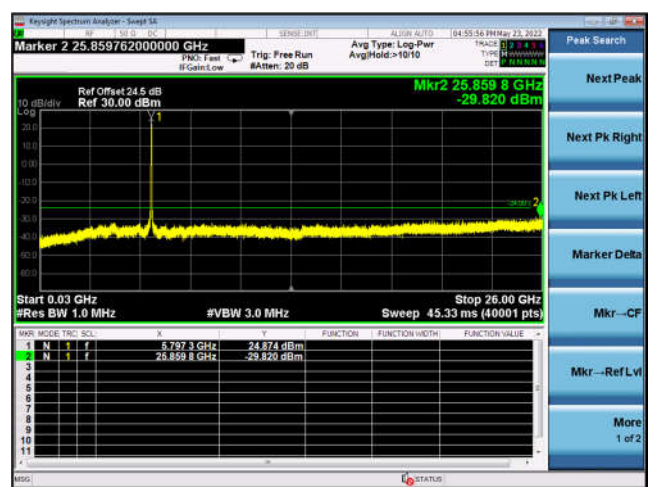

U-NII-3 ,802.11ac-VHT80, 5775MHz, Ant0

U-NII-3 ,802.11ax-HE40, 5795MHz, Ant0