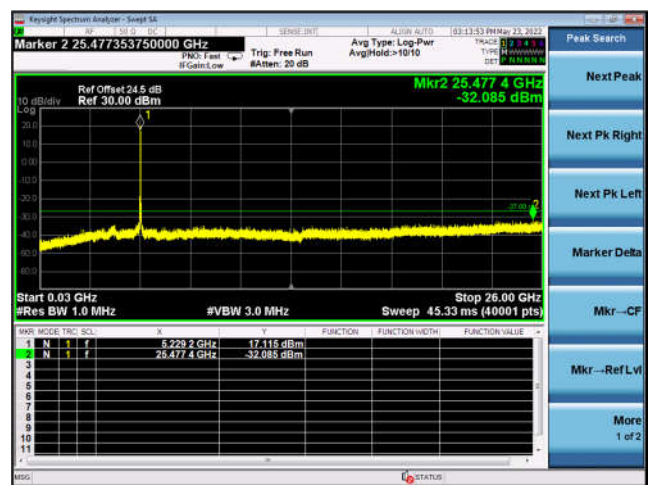

U-NII-1 ,802.11n-HT40, 5190MHz, Ant3

U-NII-1 ,802.11n-HT40, 5190MHz, Ant3

U-NII-1 ,802.11n-HT40, 5230MHz, Ant3

U-NII-1 ,802.11n-HT40, 5230MHz, Ant3

U-NII-1 ,802.11ac-VHT40, 5190MHz, Ant3

U-NII-1 ,802.11ac-VHT40, 5190MHz, Ant3