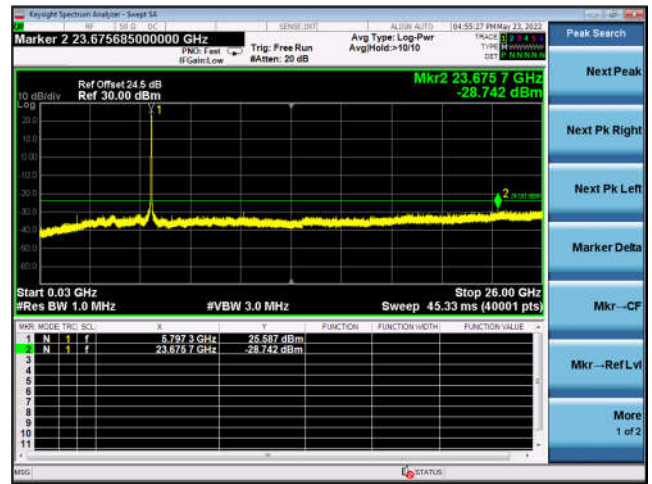

U-NII-3 ,802.11n-HT40, 5795MHz, Ant0

U-NII-3 ,802.11ac-VHT40, 5755MHz, Ant0

U-NII-3 ,802.11ac-VHT40, 5755MHz, Ant0

U-NII-3 ,802.11ac-VHT40, 5795MHz, Ant0

U-NII-3 ,802.11ac-VHT40, 5795MHz, Ant0

U-NII-3 ,802.11ax-HE40, 5755MHz, Ant0