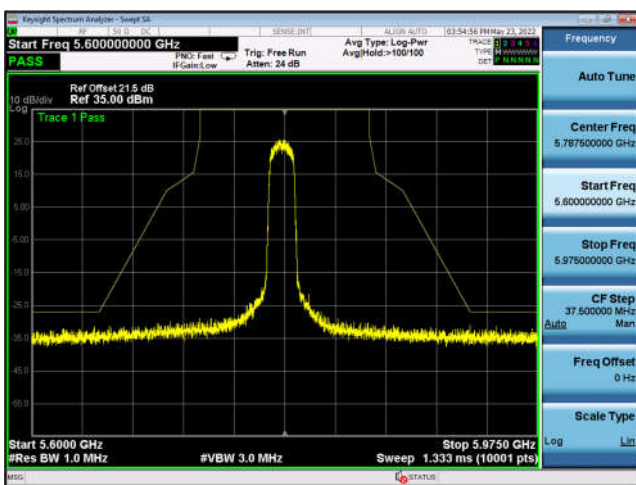

U-NII-3 ,802.11n-HT20, 5785MHz, Ant0

U-NII-3 ,802.11n-HT20, 5825MHz, Ant0

U-NII-3 ,802.11n-HT20, 5825MHz, Ant0

U-NII-3 ,802.11ac-VHT20, 5745MHz, Ant0

U-NII-3 ,802.11ac-VHT20, 5745MHz, Ant0

U-NII-3 ,802.11ac-VHT20, 5785MHz, Ant0