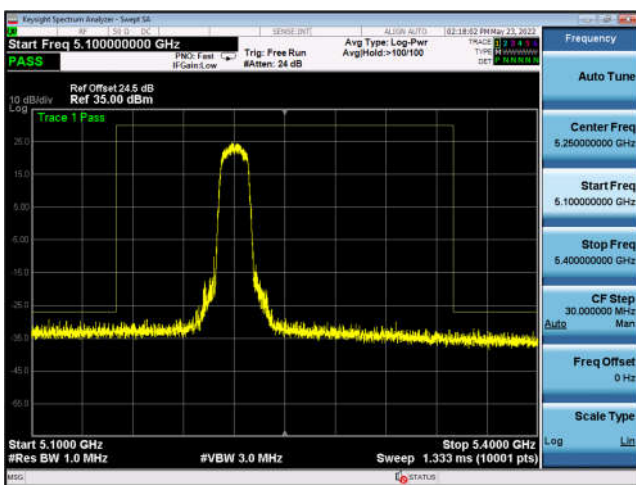

U-NII-1 ,802.11ax-HE80, 5210MHz, Ant2

U-NII-1 ,802.11a, 5180MHz, Ant3

U-NII-1 ,802.11a, 5180MHz, Ant3

U-NII-1 ,802.11a, 5220MHz, Ant3

U-NII-1 ,802.11a, 5220MHz, Ant3

U-NII-1 ,802.11a, 5240MHz, Ant3

U-NII-1 ,802.11a, 5240MHz, Ant3