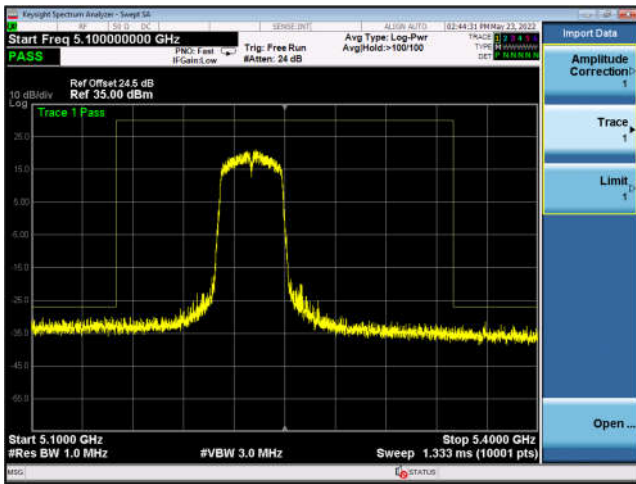

U-NII-1 ,802.11n-HT40, 5230MHz, Ant2

U-NII-1 ,802.11ac-VHT40, 5190MHz, Ant2

U-NII-1 ,802.11ac-VHT40, 5190MHz, Ant2

U-NII-1 ,802.11ac-VHT40, 5230MHz, Ant2

U-NII-1 ,802.11ac-VHT40, 5230MHz, Ant2

U-NII-1 ,802.11ax-HE40, 5190MHz, Ant2