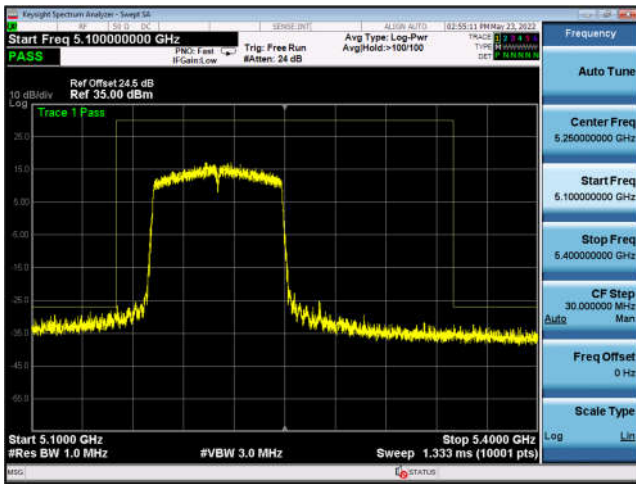

U-NII-1 ,802.11ax-HE40, 5190MHz, Ant2

U-NII-1 ,802.11ax-HE40, 5230MHz, Ant2

U-NII-1 ,802.11ax-HE40, 5230MHz, Ant2

U-NII-1 ,802.11ac-VHT80, 5210MHz, Ant2

U-NII-1 ,802.11ac-VHT80, 5210MHz, Ant2

U-NII-1 ,802.11ax-HE80, 5210MHz, Ant2