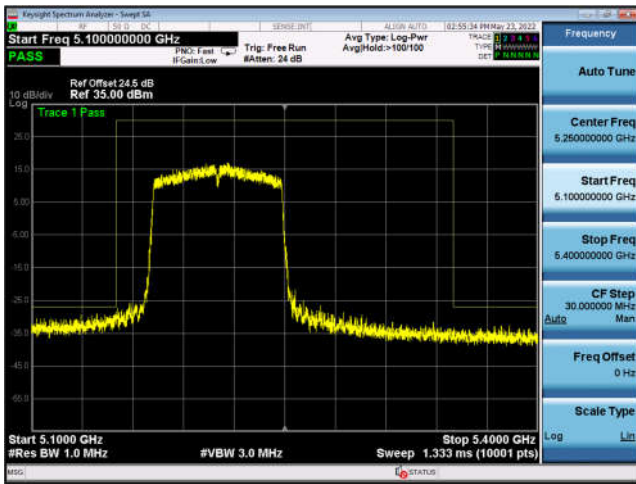

U-NII-1 ,802.11ax-HE80, 5210MHz, Ant3

U-NII-1 ,802.11ac-VHT80, 5210MHz, Ant3