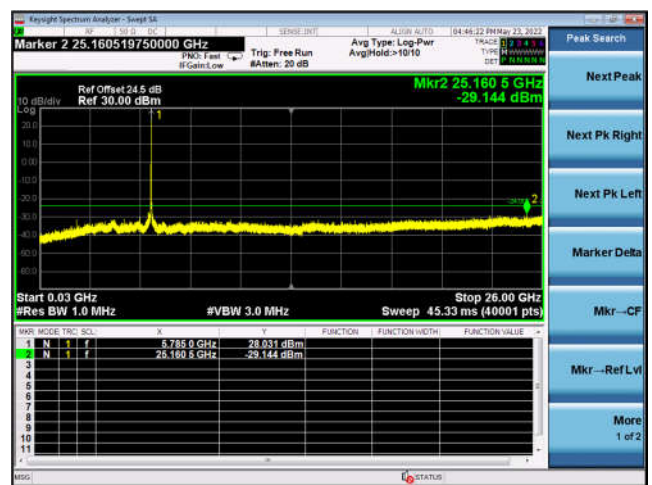

U-NII-3 ,802.11a, 5825MHz, Ant0

U-NII-3 ,802.11a, 5785MHz, Ant0