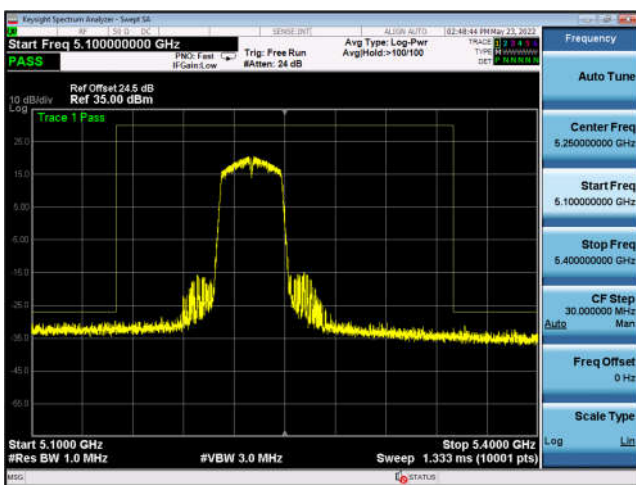

U-NII-1 ,802.11n-HT40, 5190MHz, Ant1

U-NII-1 ,802.11n-HT40, 5190MHz, Ant1

U-NII-1 ,802.11n-HT40, 5230MHz, Ant1

U-NII-1 ,802.11n-HT40, 5230MHz, Ant1

U-NII-1 ,802.11ac-VHT40, 5190MHz, Ant1

U-NII-1 ,802.11ac-VHT40, 5190MHz, Ant1