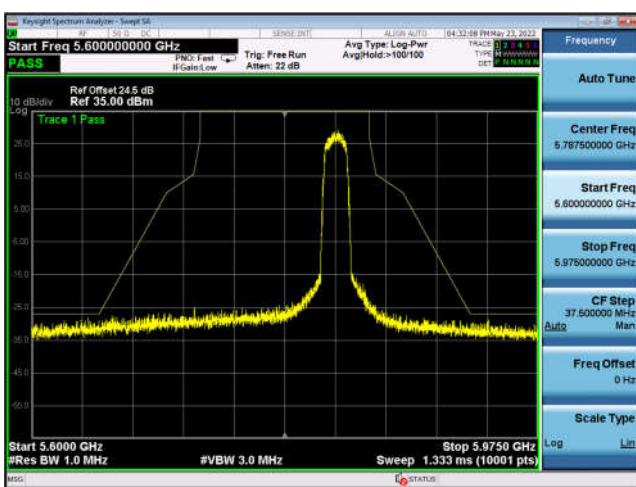

U-NII-3 ,802.11n-HT20, 5745MHz, Ant0

U-NII-3 ,802.11a, 5825MHz, Ant0