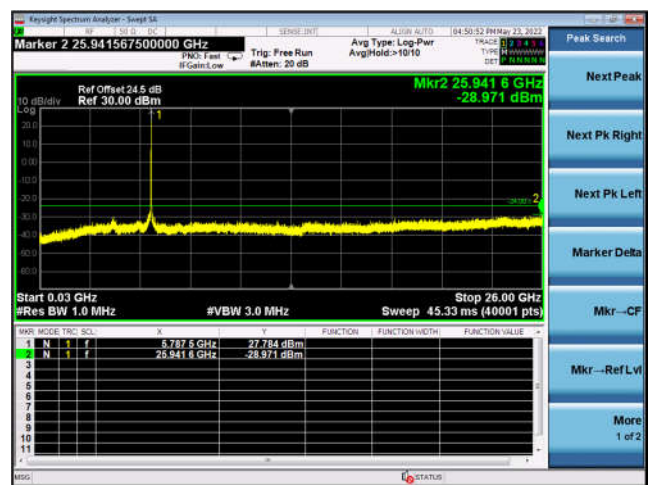

U-NII-3 ,802.11ax-HE20, 5825MHz, Ant0

U-NII-3 ,802.11ax-HE20, 5785MHz, Ant0