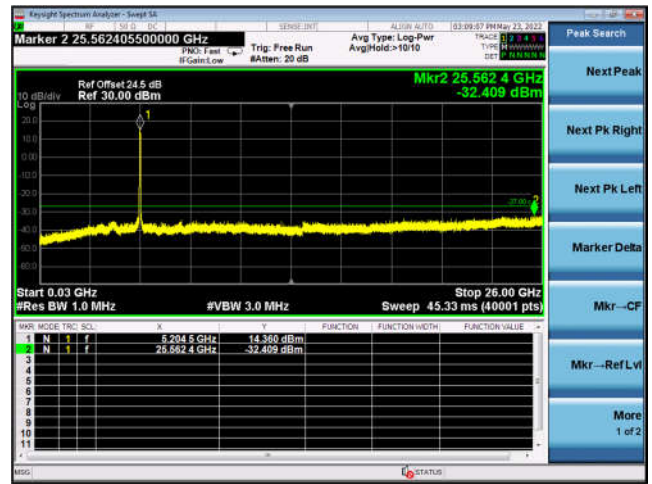

U-NII-1 ,802.11ax-HE40, 5190MHz, Ant2

U-NII-1 ,802.11ax-HE40, 5230MHz, Ant2

U-NII-1 ,802.11ax-HE40, 5230MHz, Ant2

U-NII-1 ,802.11ac-VHT80, 5210MHz, Ant2

U-NII-1 ,802.11ac-VHT80, 5210MHz, Ant2

U-NII-1 ,802.11ax-HE80, 5210MHz, Ant2