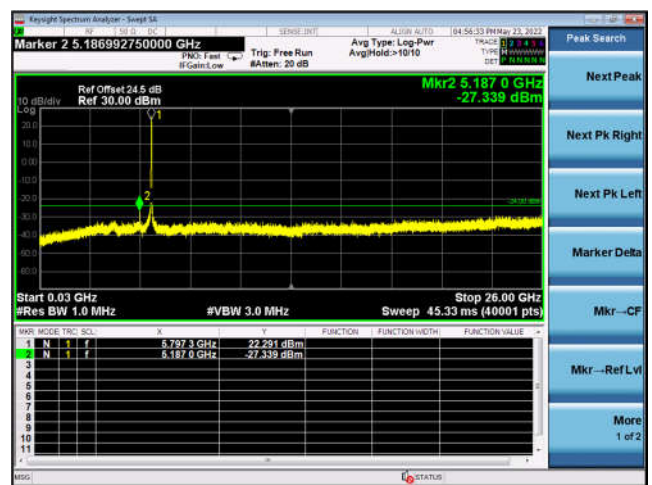

U-NII-3 ,802.11ac-VHT40, 5755MHz, Ant0

U-NII-3 ,802.11n-HT40, 5795MHz, Ant0