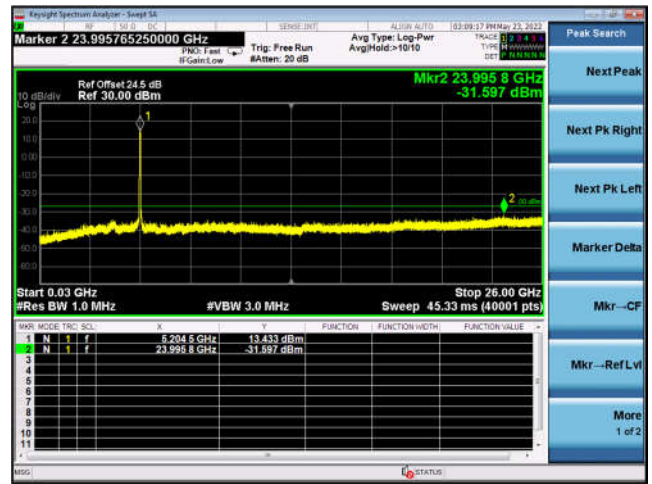

U-NII-1 ,802.11ax-HE80, 5210MHz, Ant3

U-NII-1 ,802.11ac-VHT80, 5210MHz, Ant3