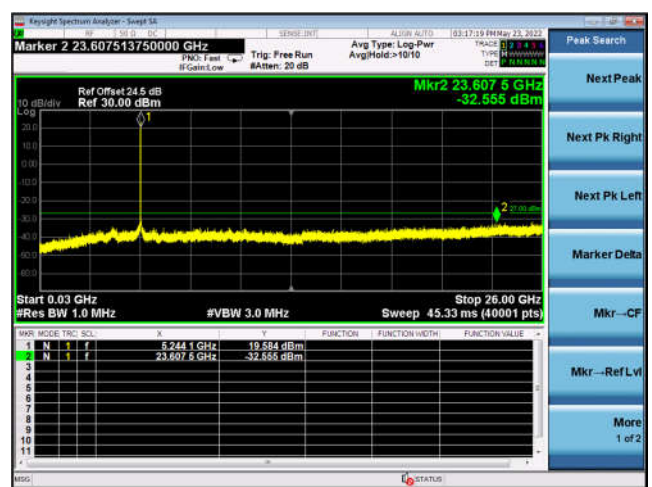

U-NII-1 ,802.11a, 5220MHz, Ant2

U-NII-1 ,802.11a, 5220MHz, Ant2

U-NII-1 ,802.11a, 5240MHz, Ant2

U-NII-1 ,802.11a, 5240MHz, Ant2

U-NII-1 ,802.11n-HT20, 5180MHz, Ant2

U-NII-1 ,802.11n-HT20, 5180MHz, Ant2

U-NII-1 ,802.11n-HT20, 5220MHz, Ant2

U-NII-1 ,802.11n-HT20, 5220MHz, Ant2

U-NII-1 ,802.11n-HT20, 5240MHz, Ant2

U-NII-1 ,802.11n-HT20, 5240MHz, Ant2

U-NII-1 ,802.11ac-VHT20, 5180MHz, Ant2

U-NII-1 ,802.11ac-VHT20, 5180MHz, Ant2

U-NII-1 ,802.11ac-VHT20, 5220MHz, Ant2