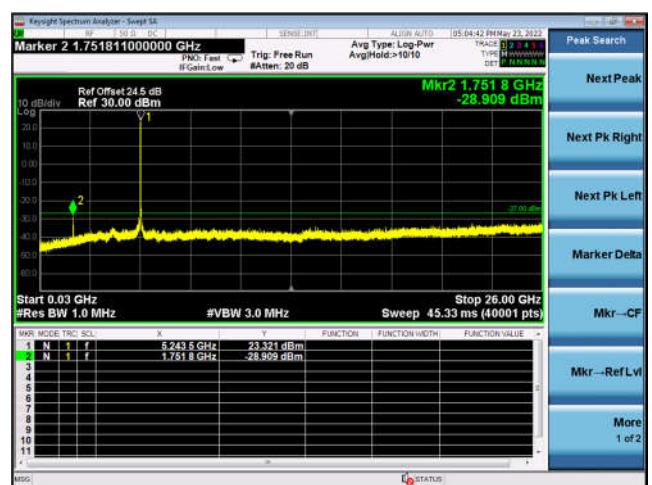

U-NII-1 ,802.11a, 5220MHz, Ant2

U-NII-1 ,802.11a, 5220MHz, Ant2

U-NII-1 ,802.11a, 5240MHz, Ant2

U-NII-1 ,802.11a, 5240MHz, Ant2

U-NII-1 ,802.11n-HT20, 5180MHz, Ant2

U-NII-1 ,802.11n-HT20, 5180MHz, Ant2

U-NII-1 ,802.11n-HT20, 5220MHz, Ant2

U-NII-1 ,802.11n-HT20, 5220MHz, Ant2

U-NII-1 ,802.11n-HT20, 5240MHz, Ant2

U-NII-1 ,802.11n-HT20, 5240MHz, Ant2

U-NII-1 ,802.11ac-VHT20, 5180MHz, Ant2

U-NII-1 ,802.11ac-VHT20, 5180MHz, Ant2

U-NII-1 ,802.11ac-VHT20, 5220MHz, Ant2