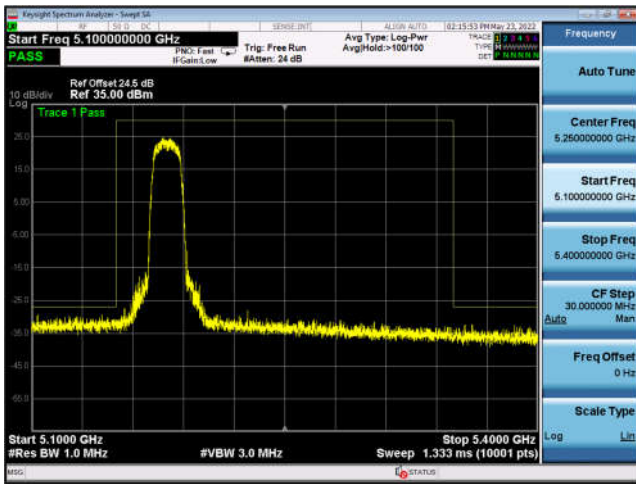

U-NII-1 ,802.11ac-VHT80, 5210MHz, Ant1

U-NII-1 ,802.11ac-VHT80, 5210MHz, Ant1

U-NII-1 ,802.11ax-HE80, 5210MHz, Ant1

U-NII-1 ,802.11ax-HE80, 5210MHz, Ant1

U-NII-1 ,802.11a, 5180MHz, Ant2

U-NII-1 ,802.11a, 5180MHz, Ant2