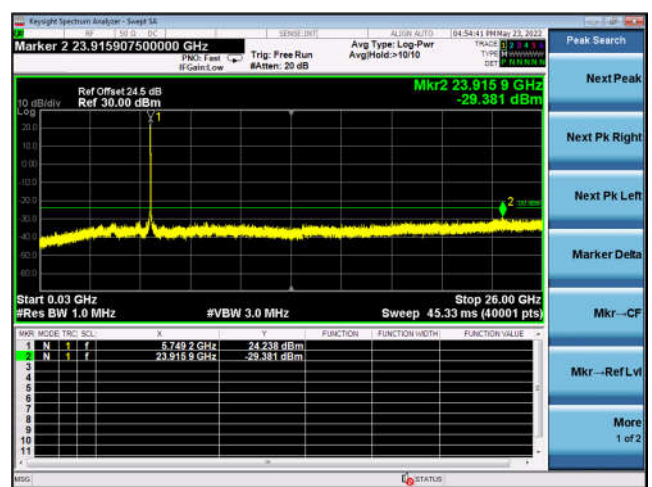

U-NII-3 ,802.11ac-VHT40, 5795MHz, Ant0

U-NII-3 ,802.11ac-VHT40, 5755MHz, Ant0