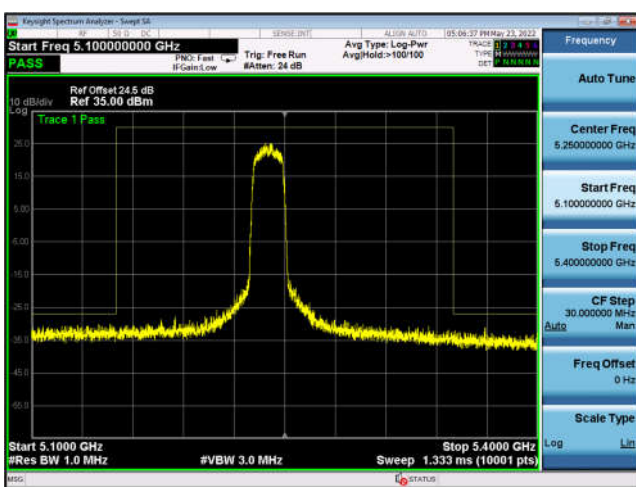

U-NII-1 ,802.11ax-HE20, 5180MHz, Ant2

U-NII-1 ,802.11ac-VHT20, 5240MHz, Ant2