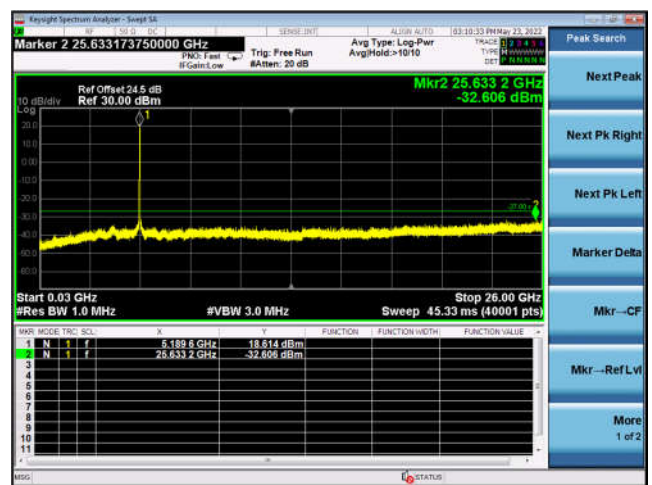

U-NII-1 ,802.11n-HT40, 5190MHz, Ant3

U-NII-1 ,802.11n-HT40, 5190MHz, Ant3

U-NII-1 ,802.11n-HT40, 5230MHz, Ant3

U-NII-1 ,802.11n-HT40, 5230MHz, Ant3

U-NII-1 ,802.11ac-VHT40, 5190MHz, Ant3

U-NII-1 ,802.11ac-VHT40, 5190MHz, Ant3