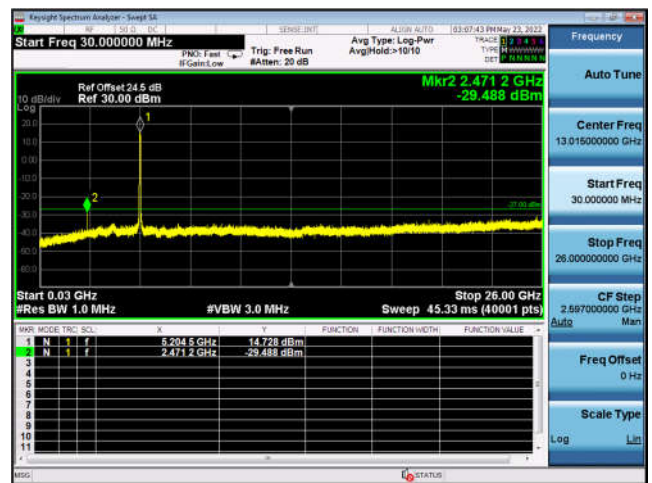

U-NII-1 ,802.11ac-VHT80, 5210MHz, Ant1

U-NII-1 ,802.11ac-VHT80, 5210MHz, Ant1

U-NII-1 ,802.11ax-HE80, 5210MHz, Ant1

U-NII-1 ,802.11ax-HE80, 5210MHz, Ant1

U-NII-1 ,802.11a, 5180MHz, Ant2

U-NII-1 ,802.11a, 5180MHz, Ant2

U-NII-1 ,802.11a, 5220MHz, Ant2

U-NII-1 ,802.11a, 5220MHz, Ant2

U-NII-1 ,802.11a, 5240MHz, Ant2

U-NII-1 ,802.11a, 5240MHz, Ant2

U-NII-1 ,802.11n-HT20, 5180MHz, Ant2

U-NII-1 ,802.11n-HT20, 5180MHz, Ant2

U-NII-1 ,802.11n-HT20, 5220MHz, Ant2