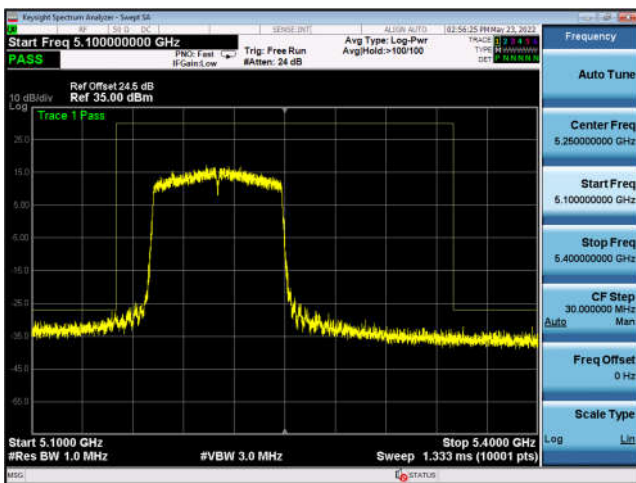

U-NII-1 ,802.11a, 5180MHz, Ant2

U-NII-1 ,802.11ax-HE80, 5210MHz, Ant1