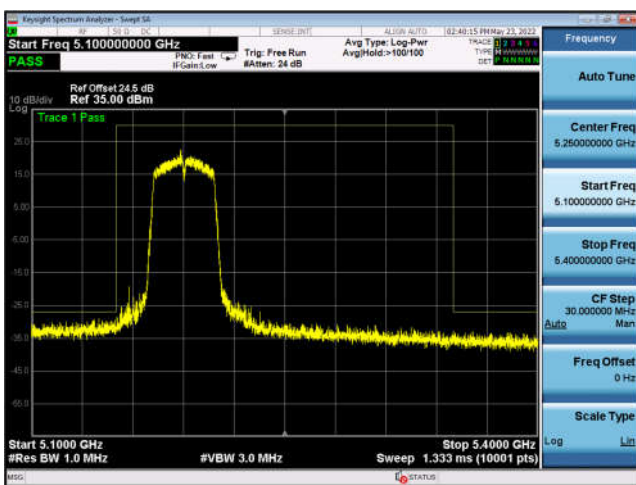

U-NII-1 ,802.11n-HT40, 5230MHz, Ant2

U-NII-1 ,802.11ac-VHT40, 5190MHz, Ant2

U-NII-1 ,802.11ac-VHT40, 5190MHz, Ant2

U-NII-1 ,802.11ac-VHT40, 5230MHz, Ant2

U-NII-1 ,802.11ac-VHT40, 5230MHz, Ant2

U-NII-1 ,802.11ax-HE40, 5190MHz, Ant2