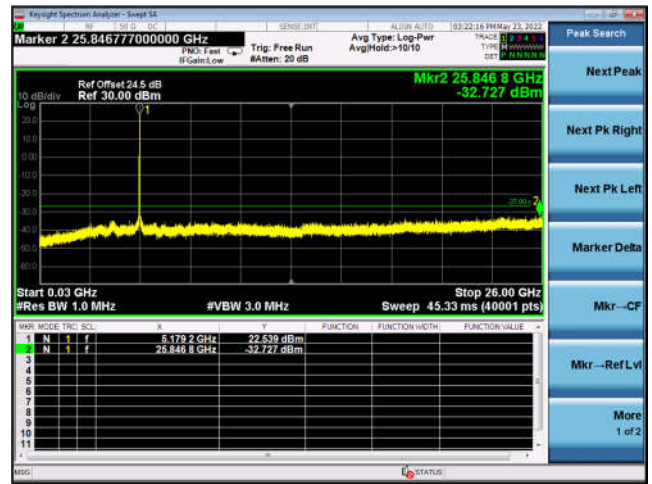

U-NII-1 ,802.11ac-VHT20, 5220MHz, Ant2

U-NII-1 ,802.11ac-VHT20, 5240MHz, Ant2

U-NII-1 ,802.11ac-VHT20, 5240MHz, Ant2

U-NII-1 ,802.11ax-HE20, 5180MHz, Ant2

U-NII-1 ,802.11ax-HE20, 5180MHz, Ant2

U-NII-1 ,802.11ax-HE20, 5220MHz, Ant2

U-NII-1 ,802.11ax-HE20, 5220MHz, Ant2

U-NII-1 ,802.11ax-HE20, 5240MHz, Ant2

U-NII-1 ,802.11ax-HE20, 5240MHz, Ant2

U-NII-1 ,802.11n-HT40, 5190MHz, Ant2

U-NII-1 ,802.11n-HT40, 5190MHz, Ant2

U-NII-1 ,802.11n-HT40, 5230MHz, Ant2