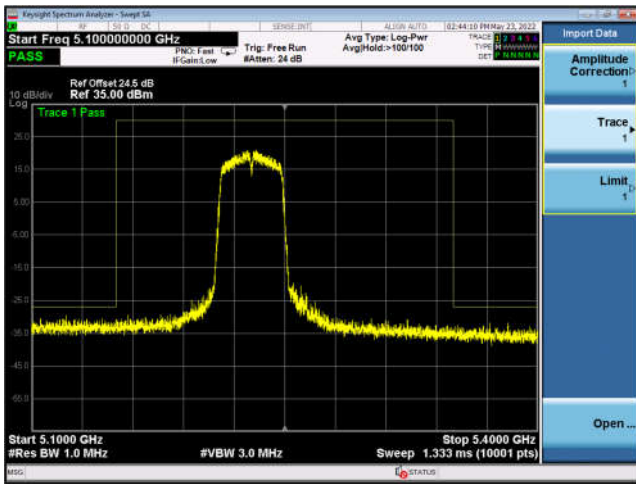

U-NII-1 ,802.11ax-HE40, 5190MHz, Ant1

U-NII-1 ,802.11ac-VHT40, 5230MHz, Ant1