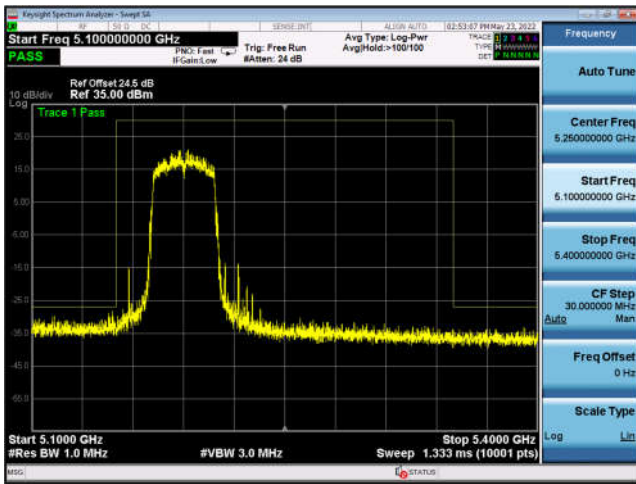

U-NII-1 ,802.11n-HT40, 5230MHz, Ant3

U-NII-1 ,802.11n-HT40, 5190MHz, Ant3