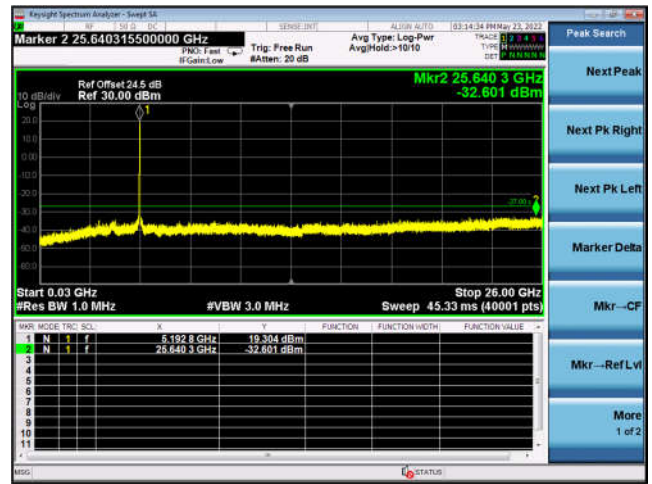

U-NII-1 ,802.11n-HT40, 5190MHz, Ant1

U-NII-1 ,802.11n-HT40, 5190MHz, Ant1

U-NII-1 ,802.11n-HT40, 5230MHz, Ant1

U-NII-1 ,802.11n-HT40, 5230MHz, Ant1

U-NII-1 ,802.11ac-VHT40, 5190MHz, Ant1

U-NII-1 ,802.11ac-VHT40, 5190MHz, Ant1