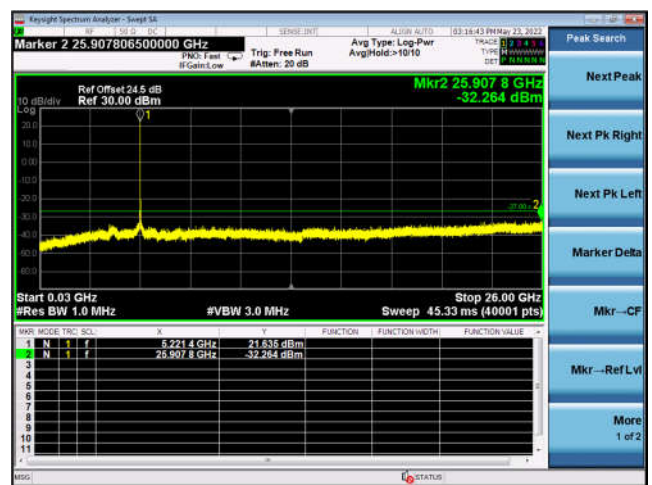

U-NII-1 ,802.11n-HT20, 5180MHz, Ant3

U-NII-1 ,802.11n-HT20, 5180MHz, Ant3

U-NII-1 ,802.11n-HT20, 5220MHz, Ant3

U-NII-1 ,802.11n-HT20, 5220MHz, Ant3

U-NII-1 ,802.11n-HT20, 5240MHz, Ant3

U-NII-1 ,802.11n-HT20, 5240MHz, Ant3