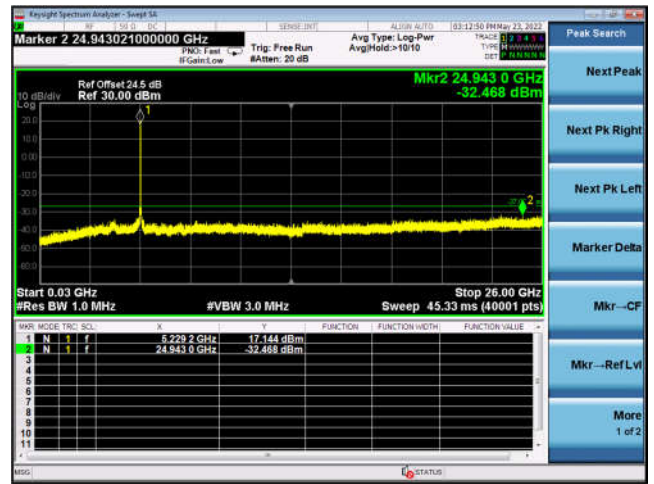

U-NII-1 ,802.11ax-HE40, 5190MHz, Ant1

U-NII-1 ,802.11ac-VHT40, 5230MHz, Ant1