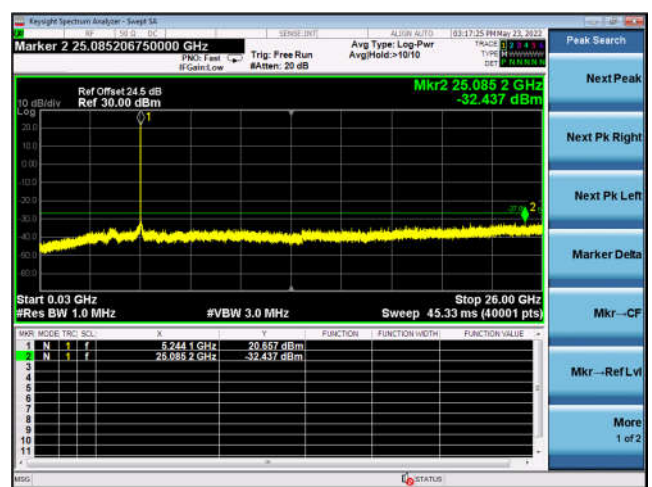

U-NII-1 ,802.11n-HT20, 5180MHz, Ant3

U-NII-1 ,802.11n-HT20, 5180MHz, Ant3

U-NII-1 ,802.11n-HT20, 5220MHz, Ant3

U-NII-1 ,802.11n-HT20, 5220MHz, Ant3

U-NII-1 ,802.11n-HT20, 5240MHz, Ant3

U-NII-1 ,802.11n-HT20, 5240MHz, Ant3