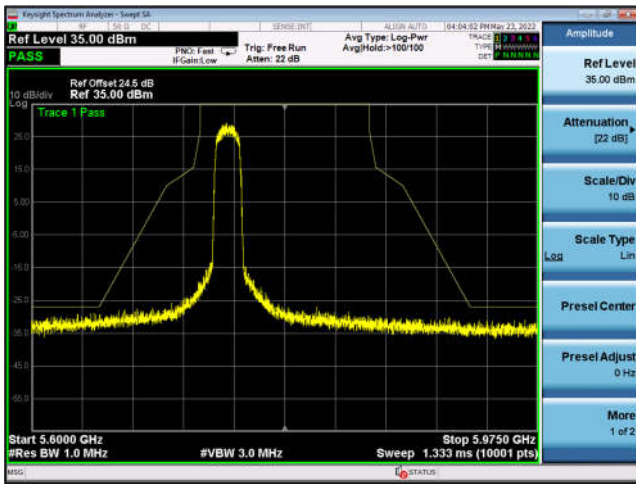

U-NII-3 ,802.11n-HT20, 5785MHz, Ant0

U-NII-3 ,802.11n-HT20, 5825MHz, Ant0

U-NII-3 ,802.11n-HT20, 5825MHz, Ant0

U-NII-3 ,802.11ac-VHT20, 5745MHz, Ant0

U-NII-3 ,802.11ac-VHT20, 5745MHz, Ant0

U-NII-3 ,802.11ac-VHT20, 5785MHz, Ant0