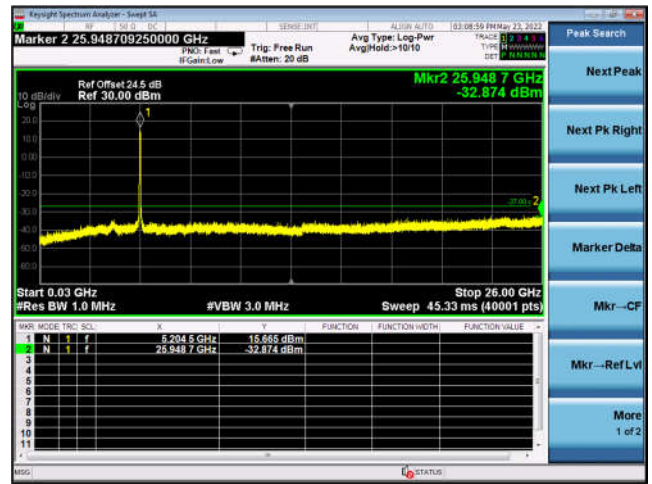

U-NII-1 ,802.11ac-VHT40, 5230MHz, Ant1

U-NII-1 ,802.11ac-VHT40, 5230MHz, Ant1

U-NII-1 ,802.11ax-HE40, 5190MHz, Ant1

U-NII-1 ,802.11ax-HE40, 5190MHz, Ant1

U-NII-1 ,802.11ax-HE40, 5230MHz, Ant1

U-NII-1 ,802.11ax-HE40, 5230MHz, Ant1

U-NII-1 ,802.11ac-VHT80, 5210MHz, Ant1

U-NII-1 ,802.11ac-VHT80, 5210MHz, Ant1

U-NII-1 ,802.11ax-HE80, 5210MHz, Ant1

U-NII-1 ,802.11ax-HE80, 5210MHz, Ant1

U-NII-1 ,802.11a, 5180MHz, Ant2

U-NII-1 ,802.11a, 5180MHz, Ant2