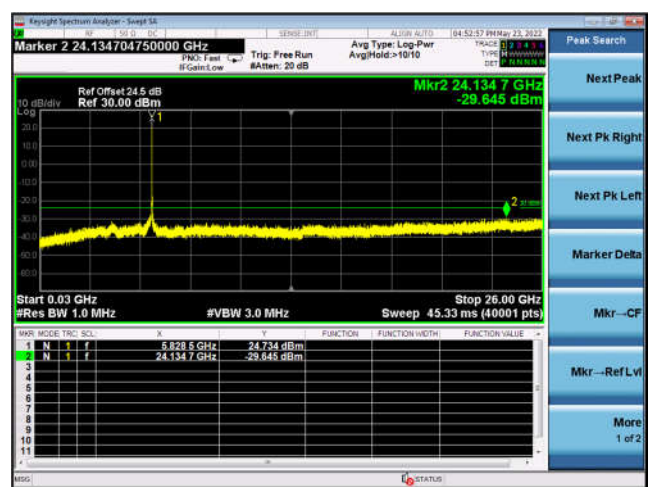

U-NII-3 ,802.11n-HT40, 5755MHz, Ant0

U-NII-3 ,802.11ax-HE20, 5825MHz, Ant0