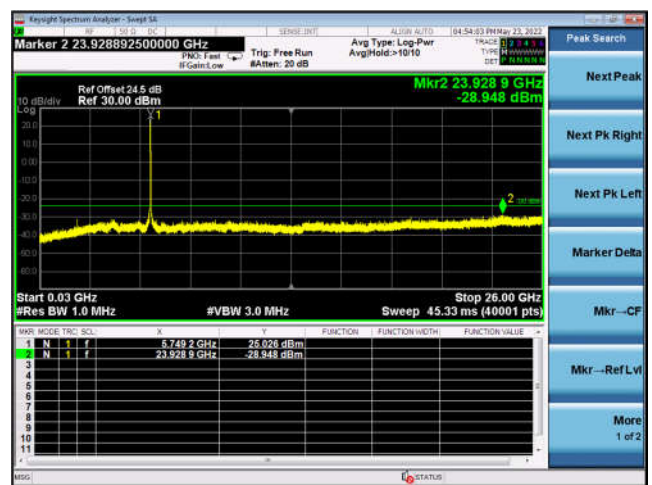

U-NII-3 ,802.11ax-HE40, 5795MHz, Ant0

U-NII-3 ,802.11ax-HE40, 5755MHz, Ant0