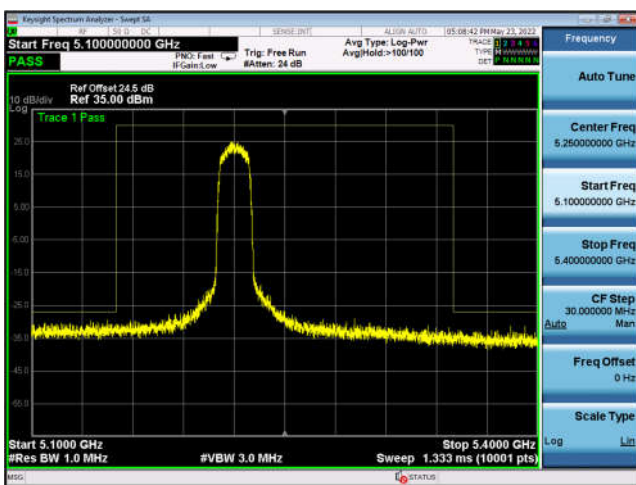

U-NII-1 ,802.11ac-VHT20, 5240MHz, Ant3

U-NII-1 ,802.11ac-VHT20, 5220MHz, Ant3