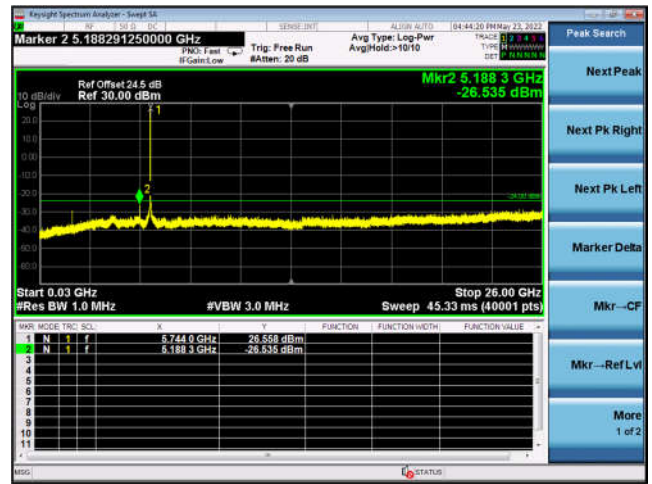

U-NII-1 ,802.11ac-VHT80, 5210MHz, Ant3

U-NII-1 ,802.11ac-VHT80, 5210MHz, Ant3

U-NII-1 ,802.11ax-HE80, 5210MHz, Ant3

U-NII-1 ,802.11ax-HE80, 5210MHz, Ant3

U-NII-3 ,802.11a, 5745MHz, Ant0

U-NII-3 ,802.11a, 5745MHz, Ant0