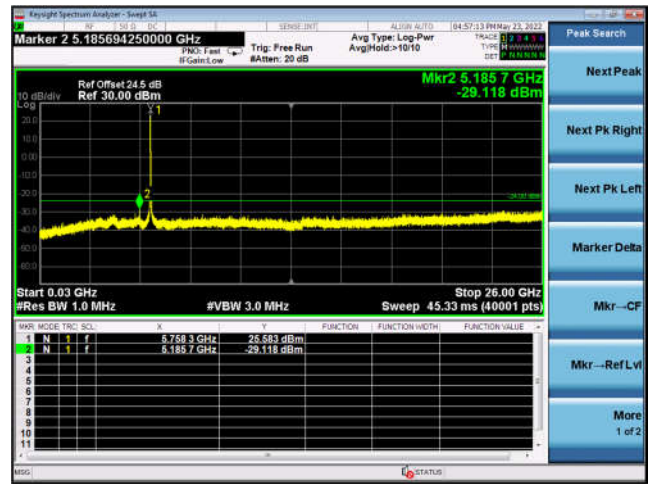

U-NII-3 ,802.11ax-HE20, 5785MHz, Ant0

U-NII-3 ,802.11ax-HE20, 5825MHz, Ant0

U-NII-3 ,802.11ax-HE20, 5825MHz, Ant0

U-NII-3 ,802.11n-HT40, 5755MHz, Ant0

U-NII-3 ,802.11n-HT40, 5755MHz, Ant0

U-NII-3 ,802.11n-HT40, 5795MHz, Ant0