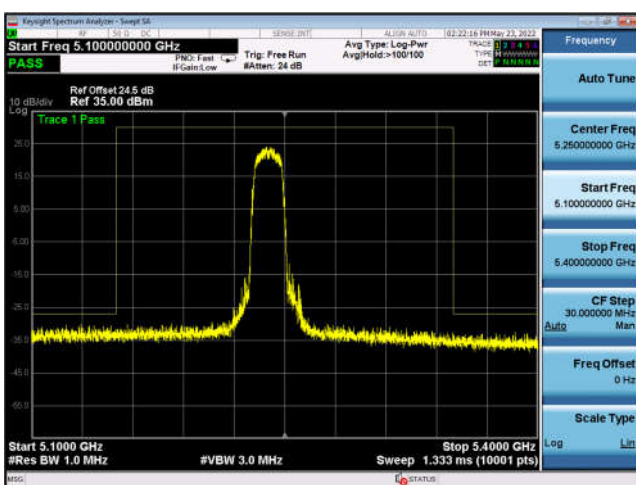

U-NII-1 ,802.11n-HT20, 5180MHz, Ant2

U-NII-1 ,802.11a, 5240MHz, Ant2