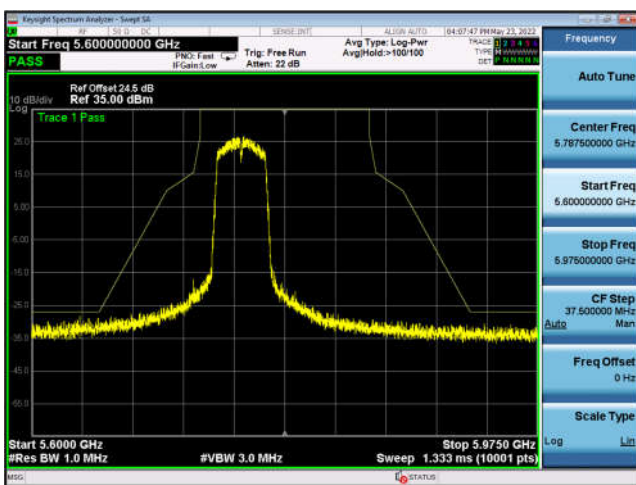

U-NII-3 ,802.11n-HT40, 5795MHz, Ant0

U-NII-3 ,802.11ac-VHT40, 5755MHz, Ant0

U-NII-3 ,802.11ac-VHT40, 5755MHz, Ant0

U-NII-3 ,802.11ac-VHT40, 5795MHz, Ant0

U-NII-3 ,802.11ac-VHT40, 5795MHz, Ant0

U-NII-3 ,802.11ax-HE40, 5755MHz, Ant0