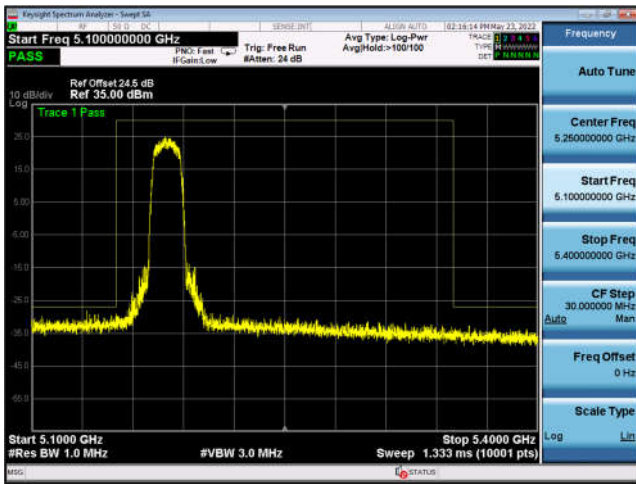

U-NII-1 ,802.11a, 5220MHz, Ant3

U-NII-1 ,802.11a, 5180MHz, Ant3