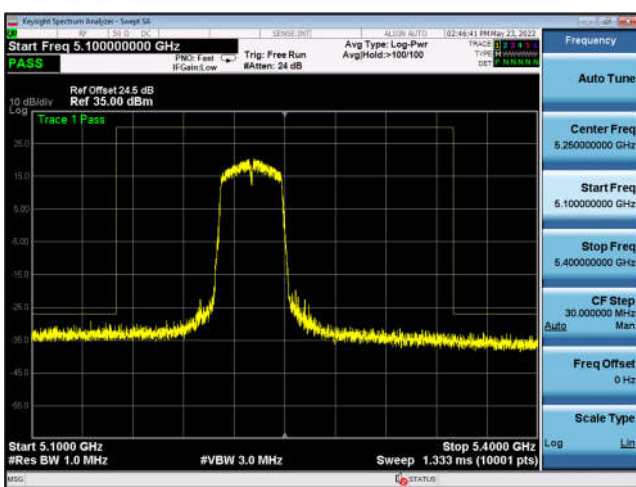

U-NII-1 ,802.11ac-VHT40, 5230MHz, Ant3

U-NII-1 ,802.11ac-VHT40, 5230MHz, Ant3

U-NII-1 ,802.11ax-HE40, 5190MHz, Ant3

U-NII-1 ,802.11ax-HE40, 5190MHz, Ant3

U-NII-1 ,802.11ax-HE40, 5230MHz, Ant3

U-NII-1 ,802.11ax-HE40, 5230MHz, Ant3