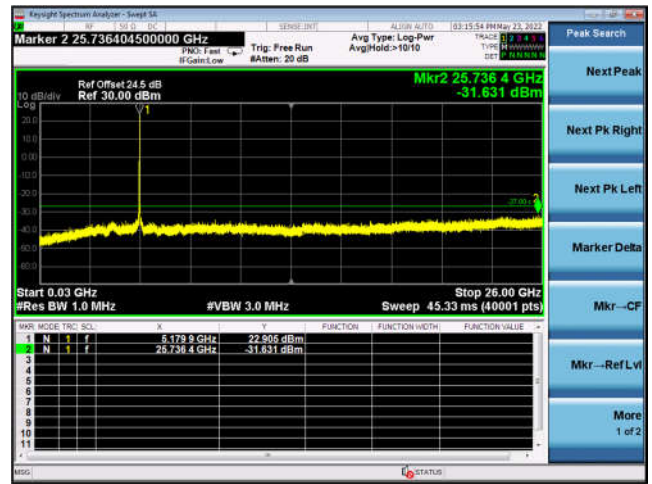

U-NII-1 ,802.11a, 5220MHz, Ant2

U-NII-1 ,802.11a, 5220MHz, Ant2

U-NII-1 ,802.11a, 5240MHz, Ant2

U-NII-1 ,802.11a, 5240MHz, Ant2

U-NII-1 ,802.11n-HT20, 5180MHz, Ant2

U-NII-1 ,802.11n-HT20, 5180MHz, Ant2

U-NII-1 ,802.11n-HT20, 5220MHz, Ant2

U-NII-1 ,802.11n-HT20, 5220MHz, Ant2

U-NII-1 ,802.11n-HT20, 5240MHz, Ant2

U-NII-1 ,802.11n-HT20, 5240MHz, Ant2

U-NII-1 ,802.11ac-VHT20, 5180MHz, Ant2

U-NII-1 ,802.11ac-VHT20, 5180MHz, Ant2

U-NII-1 ,802.11ac-VHT20, 5220MHz, Ant2