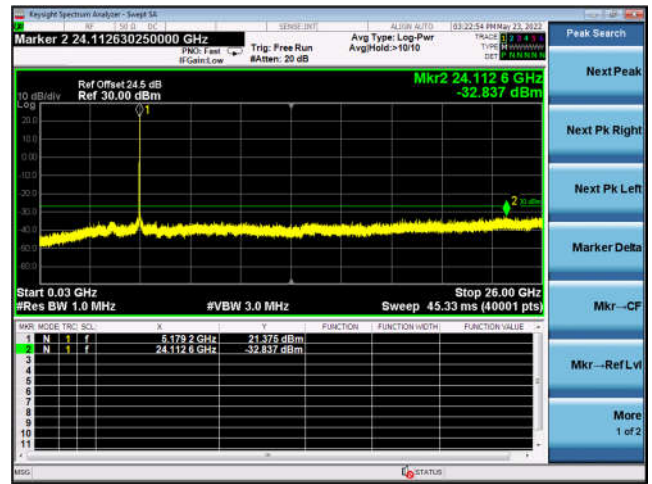

U-NII-1 ,802.11a, 5220MHz, Ant3

U-NII-1 ,802.11a, 5180MHz, Ant3