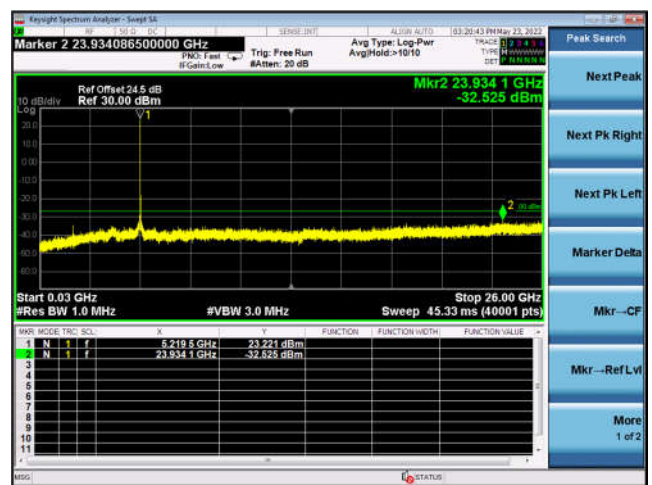

U-NII-1 ,802.11ac-VHT20, 5180MHz, Ant3

U-NII-1 ,802.11ac-VHT20, 5180MHz, Ant3

U-NII-1 ,802.11ac-VHT20, 5220MHz, Ant3

U-NII-1 ,802.11ac-VHT20, 5220MHz, Ant3

U-NII-1 ,802.11ac-VHT20, 5240MHz, Ant3

U-NII-1 ,802.11ac-VHT20, 5240MHz, Ant3