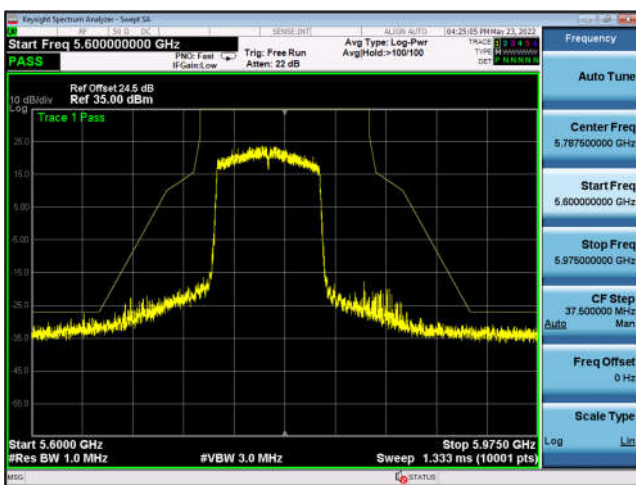

U-NII-3 ,802.11ax-HE40, 5755MHz, Ant0

U-NII-3 ,802.11ax-HE40, 5795MHz, Ant0

U-NII-3 ,802.11ax-HE40, 5795MHz, Ant0

U-NII-3 ,802.11ac-VHT80, 5775MHz, Ant0

U-NII-3 ,802.11ac-VHT80, 5775MHz, Ant0

U-NII-3 ,802.11ax-HE80, 5775MHz, Ant0