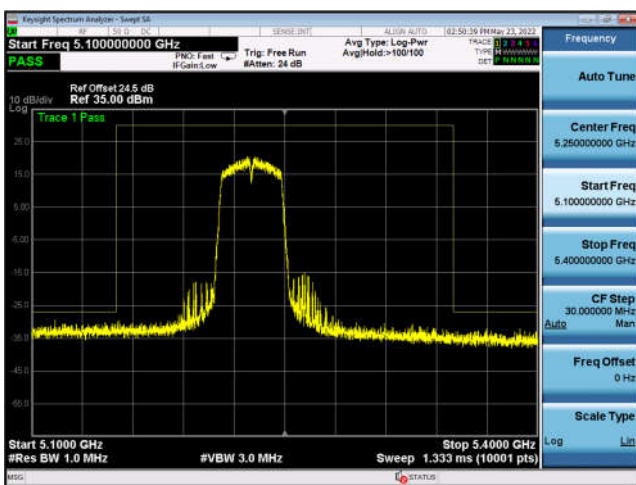

U-NII-1 ,802.11ac-VHT40, 5190MHz, Ant3

U-NII-1 ,802.11n-HT40, 5230MHz, Ant3