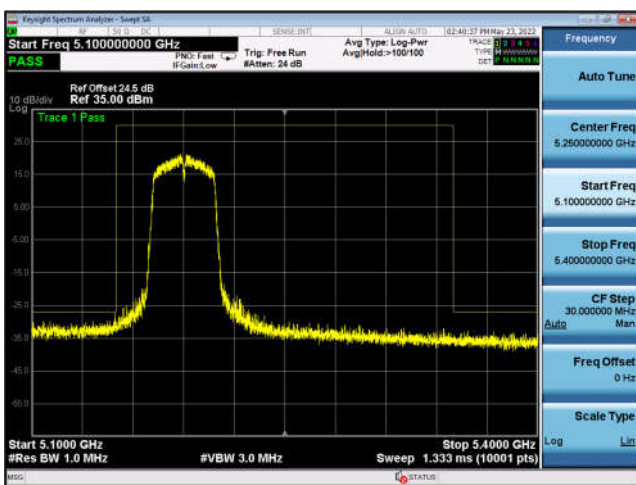

U-NII-1 ,802.11ax-HE40, 5230MHz, Ant3

U-NII-1 ,802.11ax-HE40, 5190MHz, Ant3