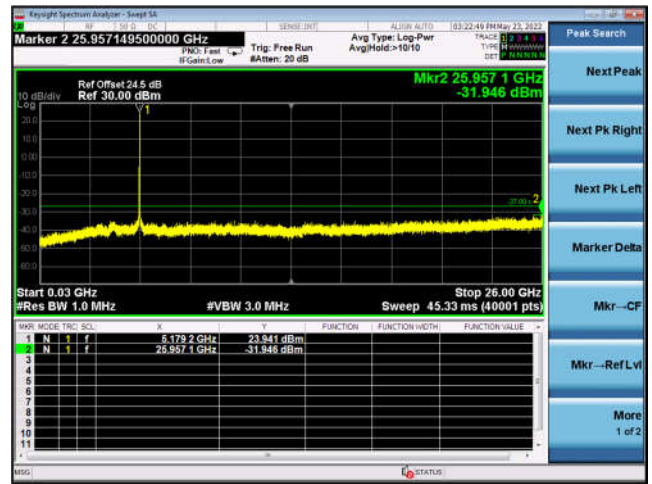

U-NII-1 ,802.11ac-VHT80, 5210MHz, Ant1

U-NII-1 ,802.11ac-VHT80, 5210MHz, Ant1

U-NII-1 ,802.11ax-HE80, 5210MHz, Ant1

U-NII-1 ,802.11ax-HE80, 5210MHz, Ant1

U-NII-1 ,802.11a, 5180MHz, Ant2

U-NII-1 ,802.11a, 5180MHz, Ant2

U-NII-1 ,802.11a, 5220MHz, Ant2

U-NII-1 ,802.11a, 5220MHz, Ant2

U-NII-1 ,802.11a, 5240MHz, Ant2

U-NII-1 ,802.11a, 5240MHz, Ant2

U-NII-1 ,802.11n-HT20, 5180MHz, Ant2

U-NII-1 ,802.11n-HT20, 5180MHz, Ant2

U-NII-1 ,802.11n-HT20, 5220MHz, Ant2