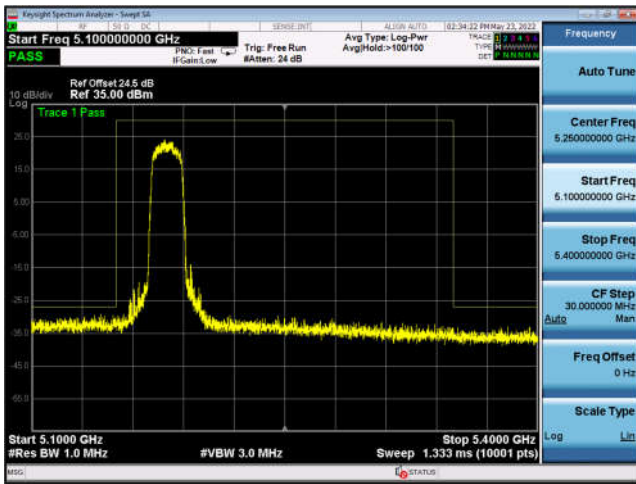

U-NII-1 ,802.11ac-VHT20, 5220MHz, Ant2

U-NII-1 ,802.11ac-VHT20, 5240MHz, Ant2

U-NII-1 ,802.11ac-VHT20, 5240MHz, Ant2

U-NII-1 ,802.11ax-HE20, 5180MHz, Ant2

U-NII-1 ,802.11ax-HE20, 5180MHz, Ant2

U-NII-1 ,802.11ax-HE20, 5220MHz, Ant2