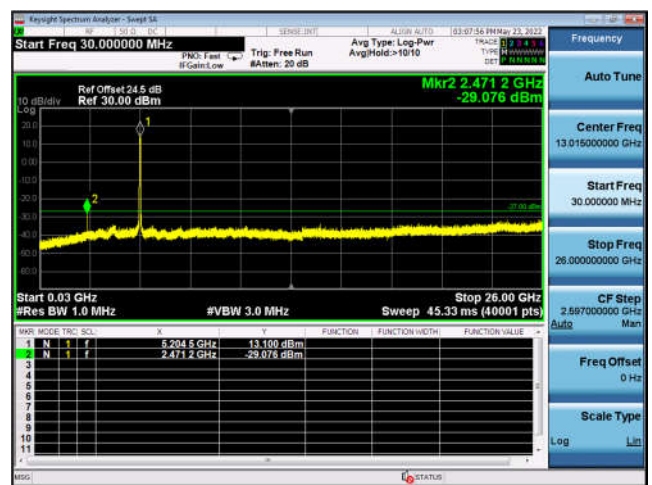

U-NII-1 ,802.11a, 5180MHz, Ant3

U-NII-1 ,802.11ax-HE80, 5210MHz, Ant2