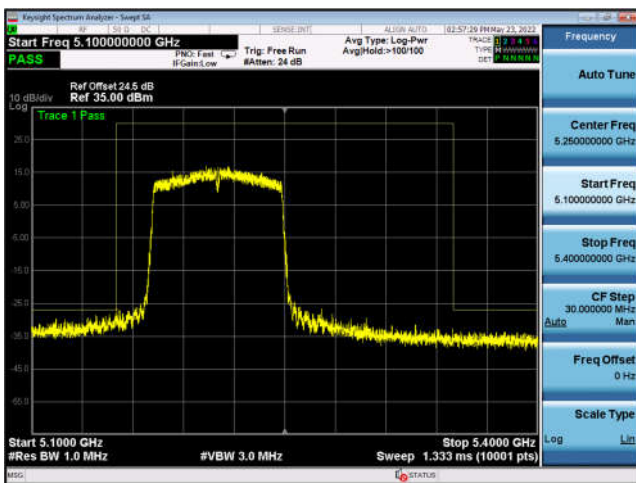

U-NII-3 ,802.11a, 5745MHz, Ant0

U-NII-1 ,802.11ax-HE80, 5210MHz, Ant3