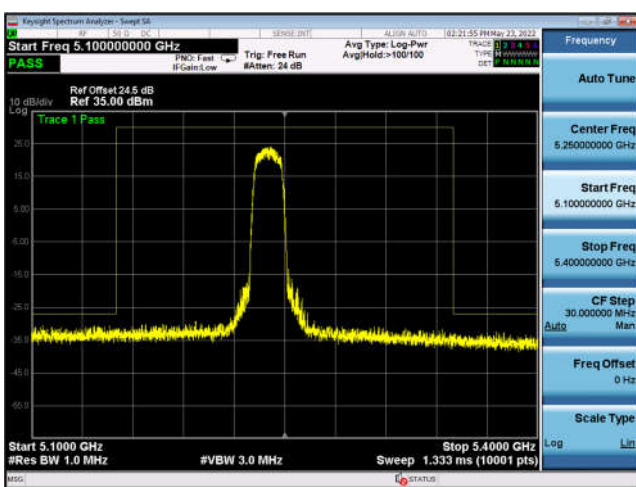

U-NII-1 ,802.11a, 5240MHz, Ant1