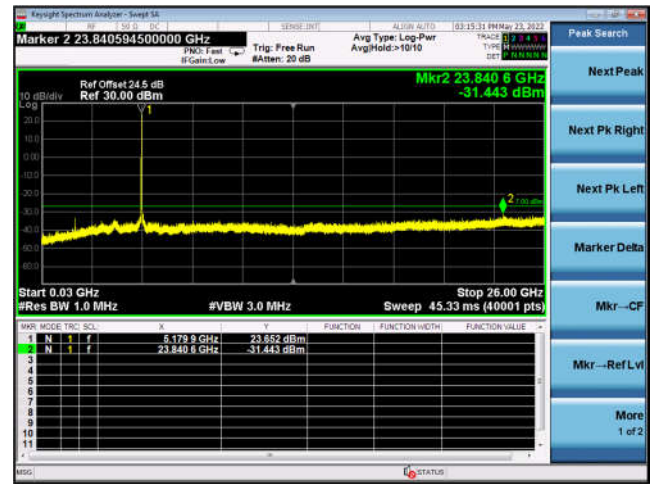

U-NII-1 ,802.11n-HT20, 5180MHz, Ant0