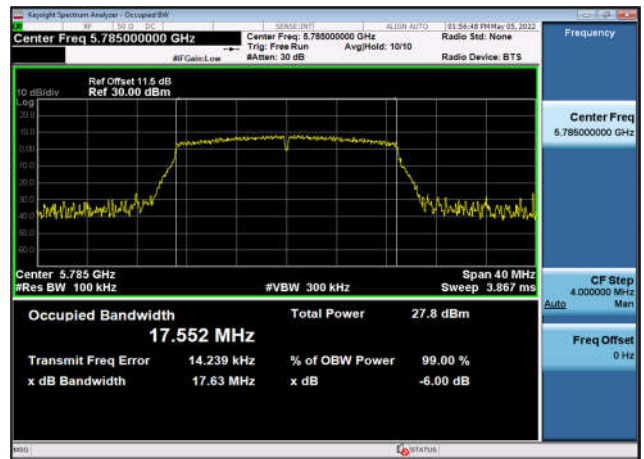

U-NII-3 6dB Bandwidth-802.11ac(20MHz)
,5785MHz,Ant0