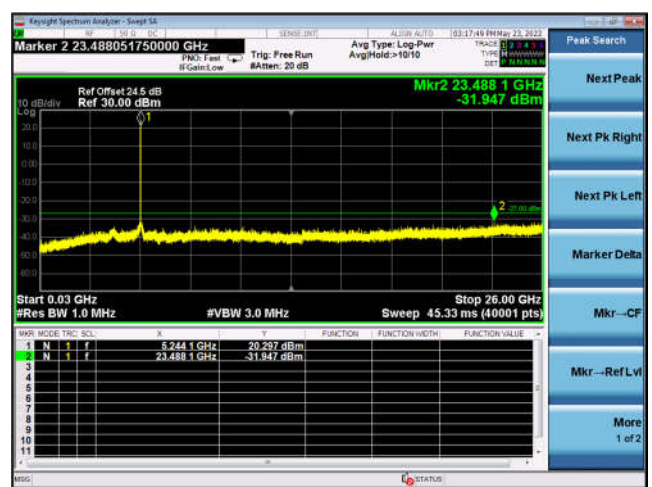

U-NII-1 ,802.11ac-VHT20, 5180MHz, Ant0

U-NII-1 ,802.11ac-VHT20, 5180MHz, Ant0

U-NII-1 ,802.11ac-VHT20, 5220MHz, Ant0

U-NII-1 ,802.11ac-VHT20, 5220MHz, Ant0

U-NII-1 ,802.11ac-VHT20, 5240MHz, Ant0

U-NII-1 ,802.11ac-VHT20, 5240MHz, Ant0