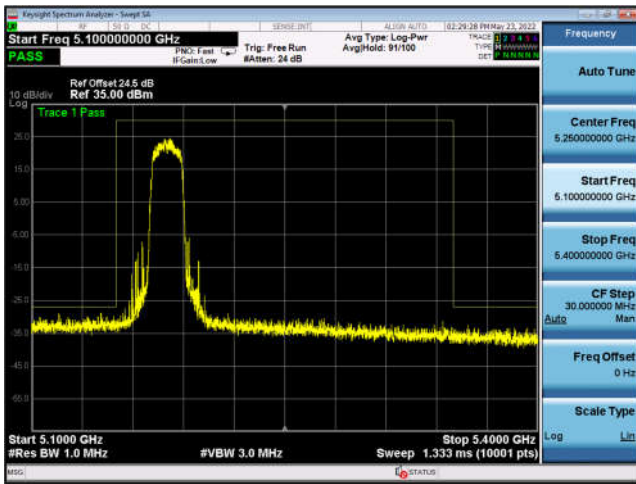

U-NII-1 ,802.11n-HT20, 5180MHz, Ant0