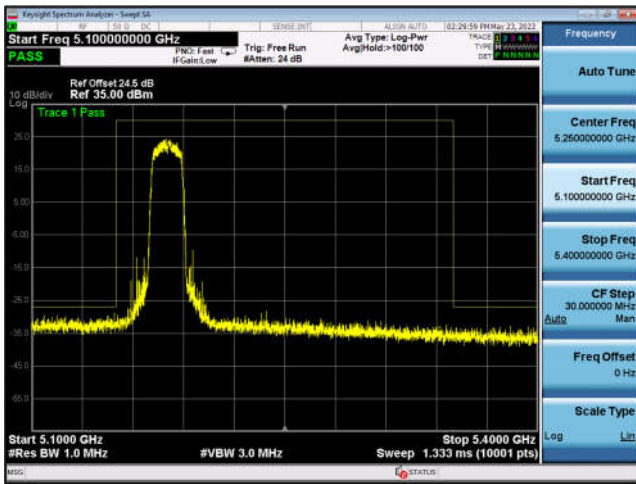

U-NII-1 ,802.11a, 5220MHz, Ant1

U-NII-1 ,802.11a, 5220MHz, Ant1

U-NII-1 ,802.11a, 5240MHz, Ant1

U-NII-1 ,802.11a, 5240MHz, Ant1

U-NII-1 ,802.11n-HT20, 5180MHz, Ant1

U-NII-1 ,802.11n-HT20, 5180MHz, Ant1

U-NII-1 ,802.11n-HT20, 5220MHz, Ant1