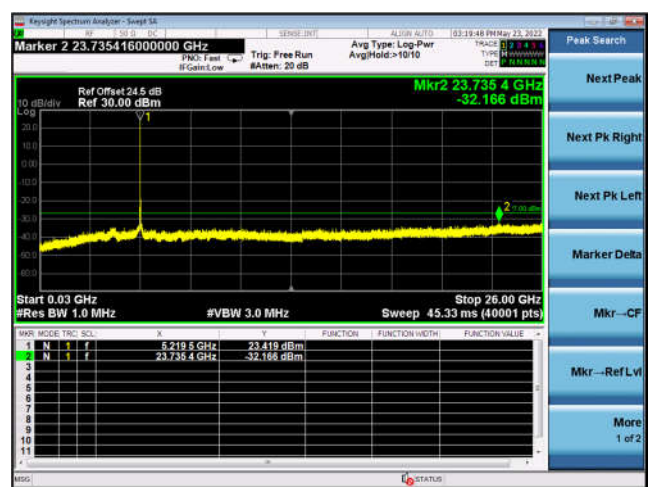

U-NII-1 ,802.11ax-HE20, 5180MHz, Ant0

U-NII-1 ,802.11ax-HE20, 5180MHz, Ant0

U-NII-1 ,802.11ax-HE20, 5220MHz, Ant0

U-NII-1 ,802.11ax-HE20, 5220MHz, Ant0

U-NII-1 ,802.11ax-HE20, 5240MHz, Ant0

U-NII-1 ,802.11ax-HE20, 5240MHz, Ant0