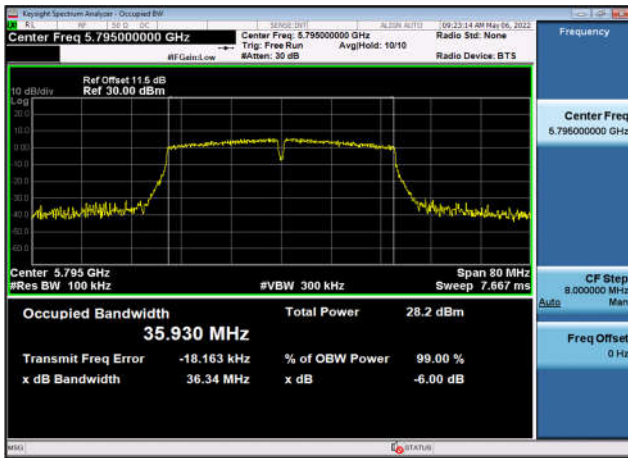

U-NII-3 6dB Bandwidth-802.11ac(40MHz)
,5795MHz,Ant0