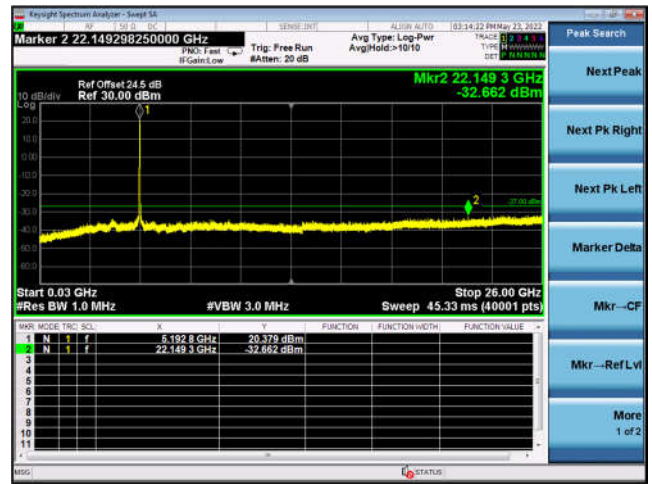

U-NII-1 ,802.11n-HT40, 5190MHz, Ant0