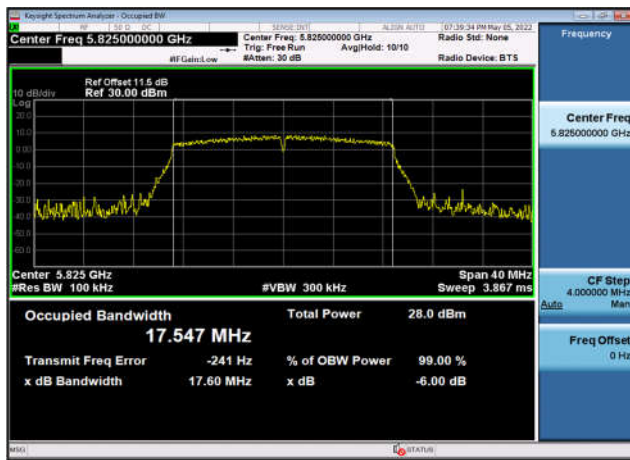

U-NII-3 6dB Bandwidth-802.11n(20MHz)
,5825MHz,Ant2