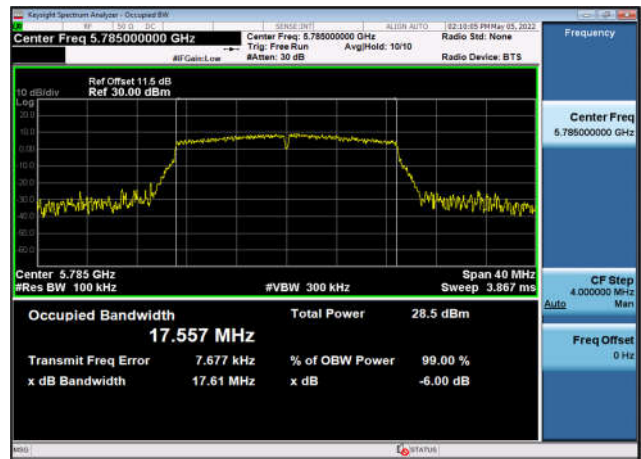

U-NII-3 6dB Bandwidth-802.11ac(40MHz)
,5795MHz,Ant0

U-NII-3 6dB Bandwidth-802.11ac(80MHz)
,5775MHz,Ant0

U-NII-3 6dB Bandwidth-802.11ax(20MHz)
,5745MHz,Ant0

U-NII-3 6dB Bandwidth-802.11ax(20MHz)
,5785MHz,Ant0