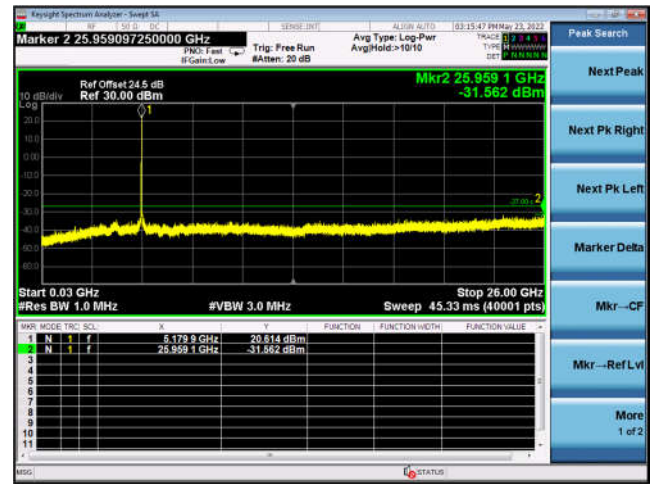

U-NII-1 ,802.11a, 5220MHz, Ant1

U-NII-1 ,802.11a, 5220MHz, Ant1

U-NII-1 ,802.11a, 5240MHz, Ant1

U-NII-1 ,802.11a, 5240MHz, Ant1

U-NII-1 ,802.11n-HT20, 5180MHz, Ant1

U-NII-1 ,802.11n-HT20, 5180MHz, Ant1

U-NII-1 ,802.11n-HT20, 5220MHz, Ant1