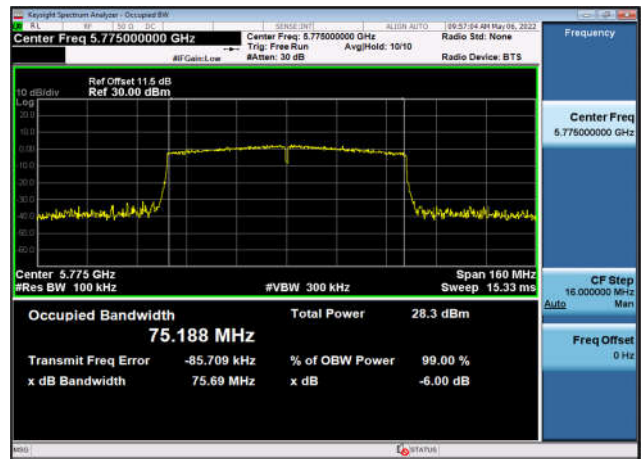

U-NII-3 6dB Bandwidth-802.11ax(20MHz)
,5825MHz,Ant1

U-NII-3 6dB Bandwidth-802.11ax(40MHz)
,5755MHz,Ant1

U-NII-3 6dB Bandwidth-802.11ax(40MHz)
,5795MHz,Ant1

U-NII-3 6dB Bandwidth-802.11ax(80MHz)
,5775MHz,Ant1