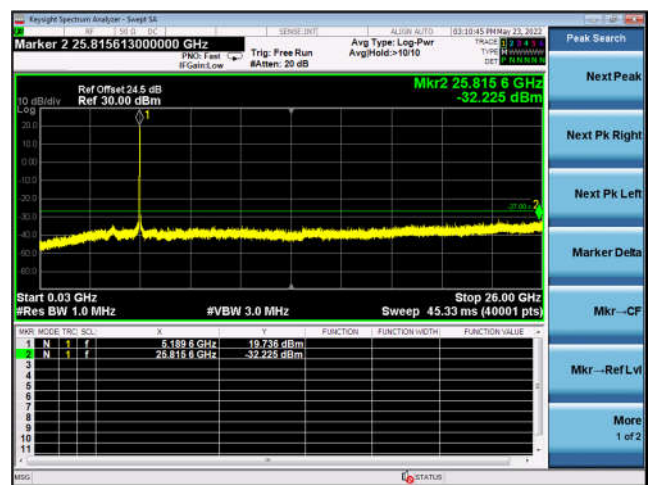

U-NII-1 ,802.11ac-VHT40, 5230MHz, Ant0

U-NII-1 ,802.11ac-VHT40, 5230MHz, Ant0

U-NII-1 ,802.11ax-HE40, 5190MHz, Ant0

U-NII-1 ,802.11ax-HE40, 5190MHz, Ant0

U-NII-1 ,802.11ax-HE40, 5230MHz, Ant0

U-NII-1 ,802.11ax-HE40, 5230MHz, Ant0

U-NII-1 ,802.11ac-VHT80, 5210MHz, Ant0

U-NII-1 ,802.11ac-VHT80, 5210MHz, Ant0

U-NII-1 ,802.11ax-HE80, 5210MHz, Ant0

U-NII-1 ,802.11ax-HE80, 5210MHz, Ant0

U-NII-1 ,802.11a, 5180MHz, Ant1

U-NII-1 ,802.11a, 5180MHz, Ant1