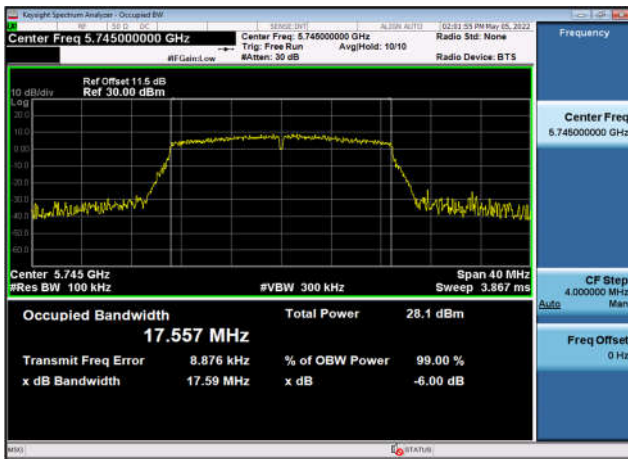

U-NII-3 6dB Bandwidth-802.11ac(20MHz)
,5745MHz,Ant0