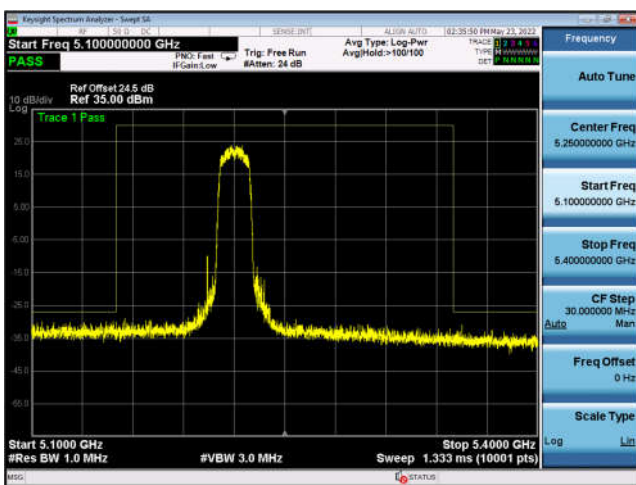

U-NII-1 ,802.11ac-VHT20, 5220MHz, Ant1

U-NII-1 ,802.11ac-VHT20, 5240MHz, Ant1

U-NII-1 ,802.11ac-VHT20, 5240MHz, Ant1

U-NII-1 ,802.11ax-HE20, 5180MHz, Ant1

U-NII-1 ,802.11ax-HE20, 5180MHz, Ant1

U-NII-1 ,802.11ax-HE20, 5220MHz, Ant1