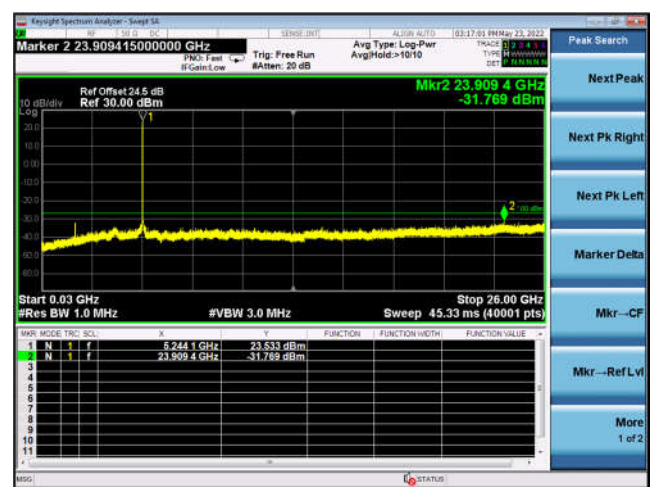

U-NII-1 ,802.11n-HT20, 5180MHz, Ant0

U-NII-1 ,802.11n-HT20, 5180MHz, Ant0

U-NII-1 ,802.11n-HT20, 5220MHz, Ant0

U-NII-1 ,802.11n-HT20, 5220MHz, Ant0

U-NII-1 ,802.11n-HT20, 5240MHz, Ant0

U-NII-1 ,802.11n-HT20, 5240MHz, Ant0