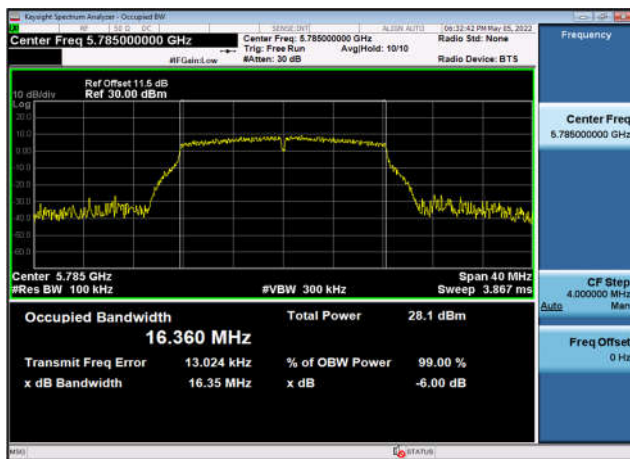

U-NII-3 6dB Bandwidth-802.11a(20MHz)
,5785MHz,Ant1