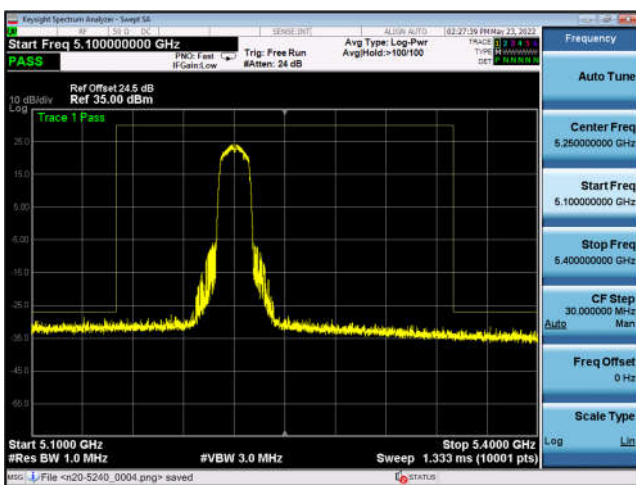

U-NII-1 ,802.11n-HT20, 5220MHz, Ant0