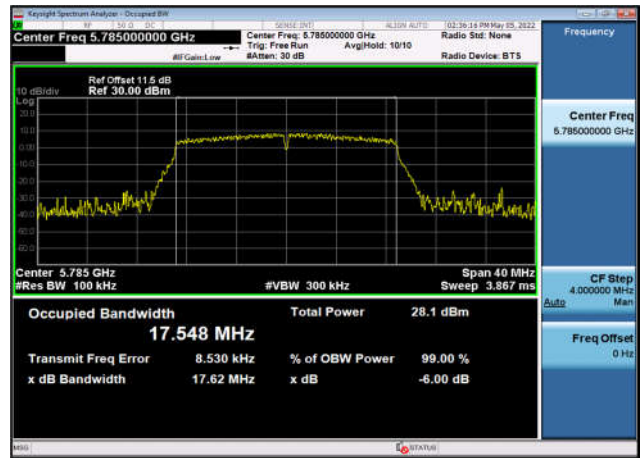

U-NII-3 6dB Bandwidth-802.11ac(40MHz)
,5795MHz,Ant2

U-NII-3 6dB Bandwidth-802.11ac(80MHz)
,5775MHz,Ant2

U-NII-3 6dB Bandwidth-802.11ax(20MHz)
,5745MHz,Ant2

U-NII-3 6dB Bandwidth-802.11ax(20MHz)
,5785MHz,Ant2