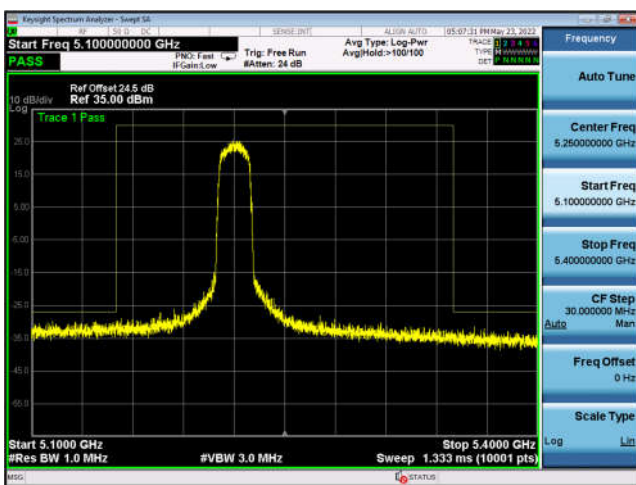

U-NII-1 ,802.11ac-VHT20, 5220MHz, Ant0