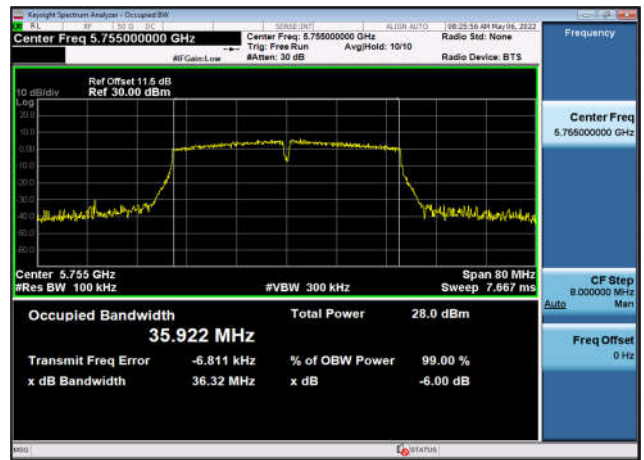

U-NII-3 6dB Bandwidth-802.11ac(20MHz)
,5745MHz,Ant0

U-NII-3 6dB Bandwidth-802.11ac(20MHz)
,5785MHz,Ant0

U-NII-3 6dB Bandwidth-802.11ac(20MHz)
,5825MHz,Ant0

U-NII-3 6dB Bandwidth-802.11ac(40MHz)
,5755MHz,Ant0