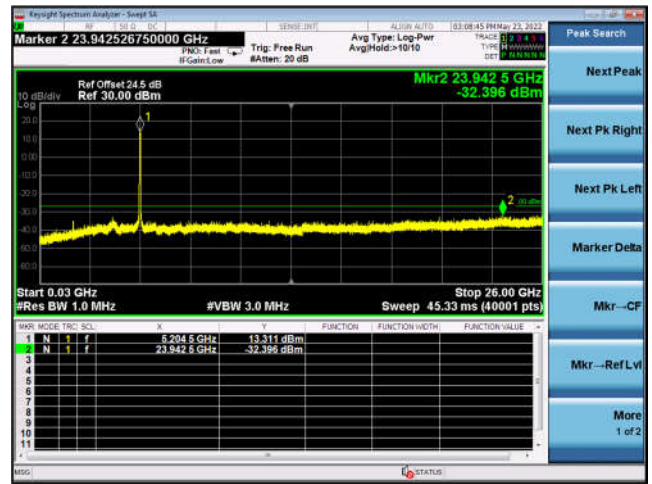

U-NII-1 ,802.11ac-VHT40, 5230MHz, Ant0

U-NII-1 ,802.11ac-VHT40, 5230MHz, Ant0

U-NII-1 ,802.11ax-HE40, 5190MHz, Ant0

U-NII-1 ,802.11ax-HE40, 5190MHz, Ant0

U-NII-1 ,802.11ax-HE40, 5230MHz, Ant0

U-NII-1 ,802.11ax-HE40, 5230MHz, Ant0

U-NII-1 ,802.11ac-VHT80, 5210MHz, Ant0

U-NII-1 ,802.11ac-VHT80, 5210MHz, Ant0

U-NII-1 ,802.11ax-HE80, 5210MHz, Ant0

U-NII-1 ,802.11ax-HE80, 5210MHz, Ant0

U-NII-1 ,802.11a, 5180MHz, Ant1

U-NII-1 ,802.11a, 5180MHz, Ant1