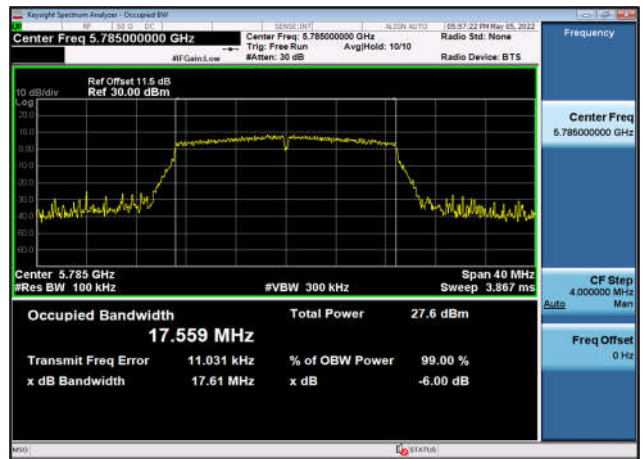

U-NII-3 6dB Bandwidth-802.11n(20MHz)
,5785MHz,Ant1