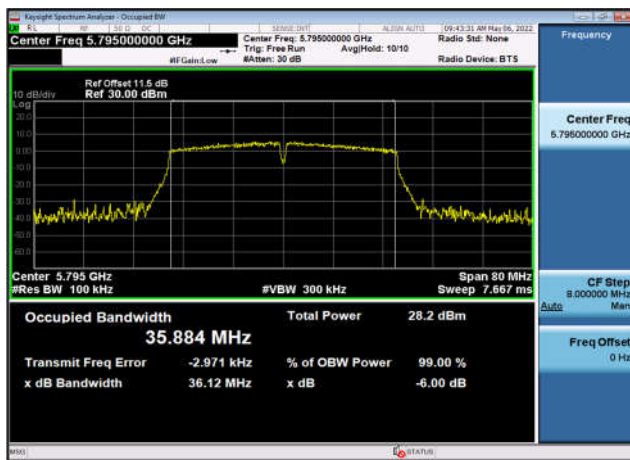

U-NII-3 6dB Bandwidth-802.11n(40MHz)
,5795MHz,Ant3