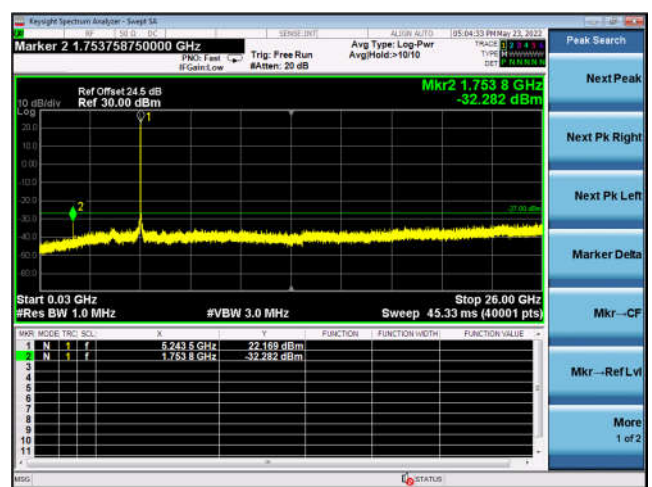

U-NII-1 ,802.11ac-VHT80, 5210MHz, Ant0

U-NII-1 ,802.11ac-VHT80, 5210MHz, Ant0

U-NII-1 ,802.11ax-HE80, 5210MHz, Ant0

U-NII-1 ,802.11ax-HE80, 5210MHz, Ant0

U-NII-1 ,802.11a, 5180MHz, Ant1

U-NII-1 ,802.11a, 5180MHz, Ant1

U-NII-1 ,802.11a, 5220MHz, Ant1

U-NII-1 ,802.11a, 5220MHz, Ant1

U-NII-1 ,802.11a, 5240MHz, Ant1

U-NII-1 ,802.11a, 5240MHz, Ant1

U-NII-1 ,802.11n-HT20, 5180MHz, Ant1

U-NII-1 ,802.11n-HT20, 5180MHz, Ant1

U-NII-1 ,802.11n-HT20, 5220MHz, Ant1