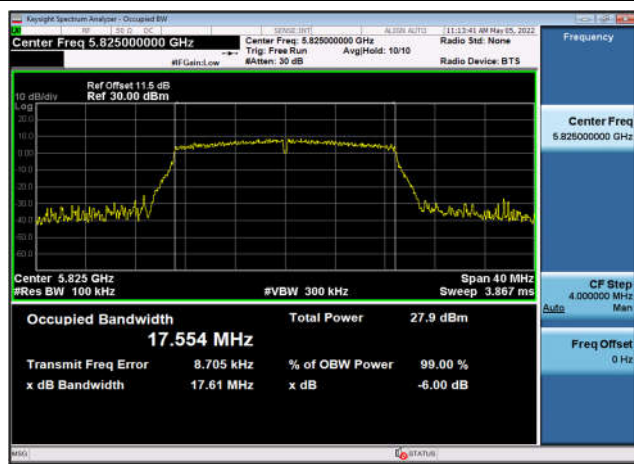

Test Plots

U-NII-3 6dB Bandwidth-802.11n(20MHz)
,5745MHz,Ant0

U-NII-3 6dB Bandwidth-802.11n(20MHz)
,5785MHz,Ant0

U-NII-3 6dB Bandwidth-802.11n(20MHz)
,5825MHz,Ant0

U-NII-3 6dB Bandwidth-802.11n(40MHz)
,5755MHz,Ant0