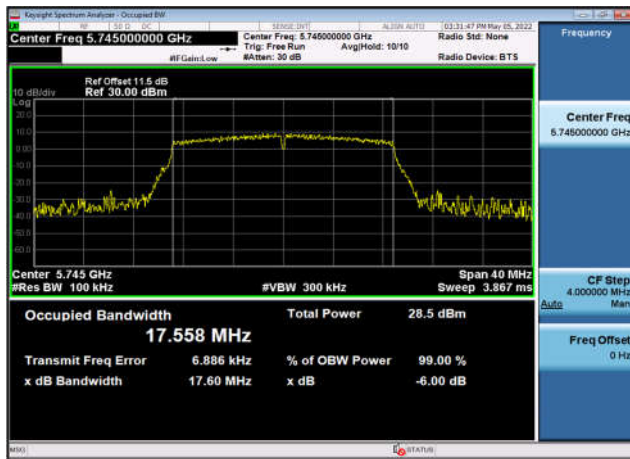

U-NII-3 6dB Bandwidth-802.11n(20MHz)
,5745MHz,Ant1