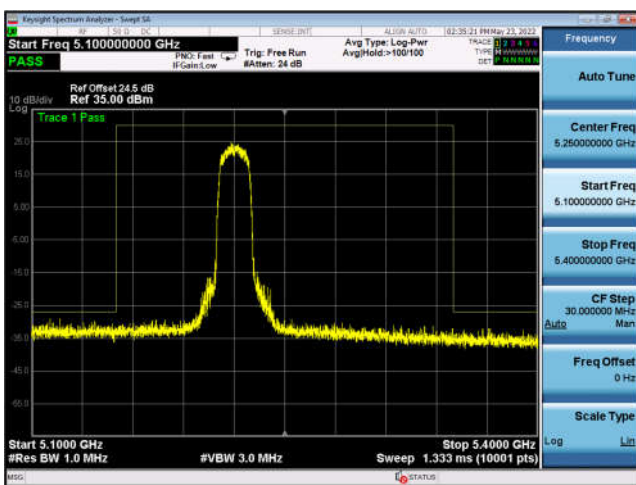

U-NII-1 ,802.11ax-HE20, 5220MHz, Ant0