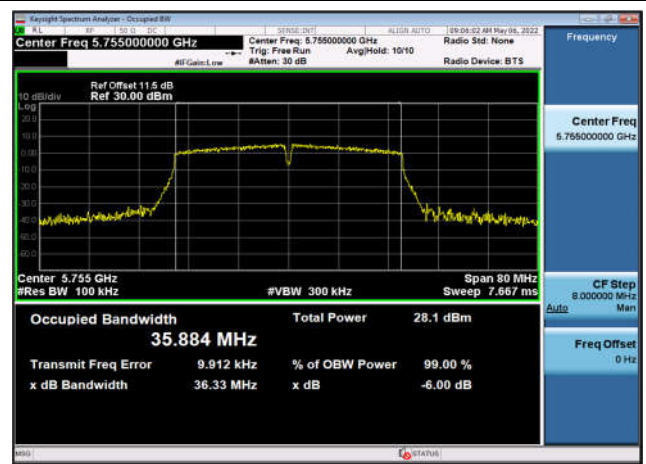

Test Plots

U-NII-3 6dB Bandwidth-802.11n(20MHz)
,5745MHz,Ant0

U-NII-3 6dB Bandwidth-802.11n(20MHz)
,5785MHz,Ant0

U-NII-3 6dB Bandwidth-802.11n(20MHz)
,5825MHz,Ant0

U-NII-3 6dB Bandwidth-802.11n(40MHz)
,5755MHz,Ant0