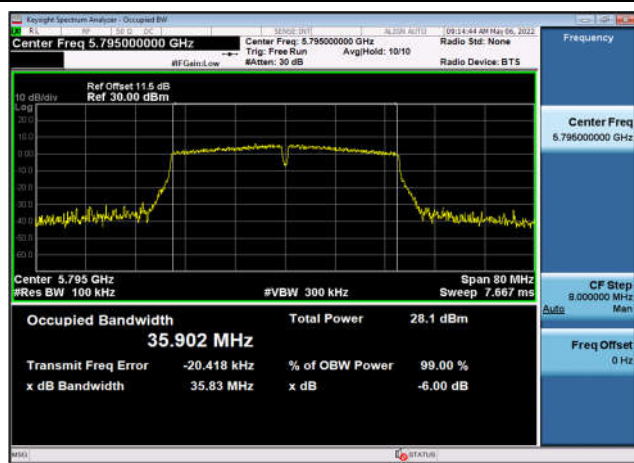

U-NII-3 6dB Bandwidth-802.11n(40MHz)
,5795MHz,Ant0