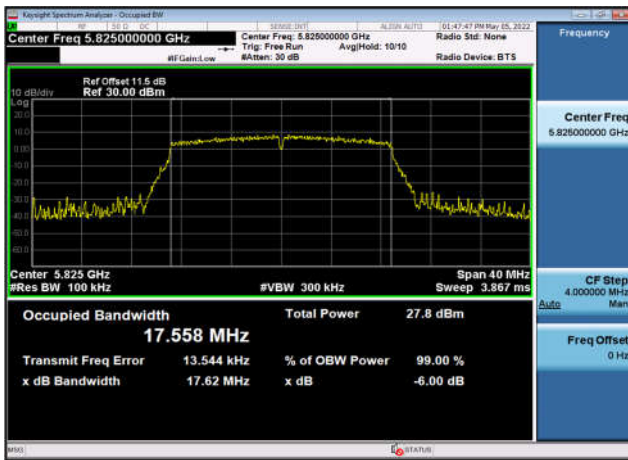

U-NII-3 6dB Bandwidth-802.11ac(20MHz)
,5825MHz,Ant0