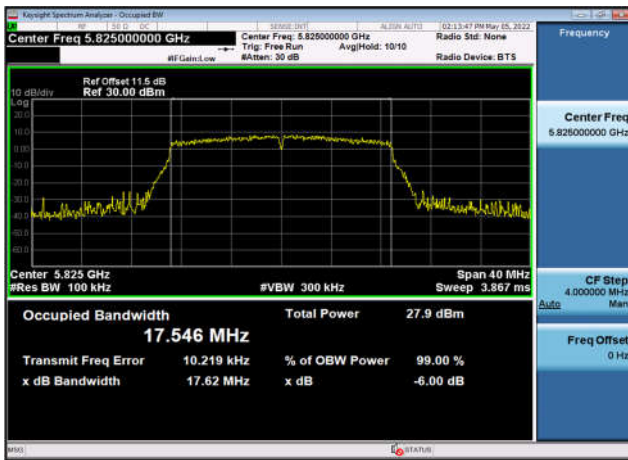

U-NII-3 6dB Bandwidth-802.11ax(20MHz)
,5825MHz,Ant0