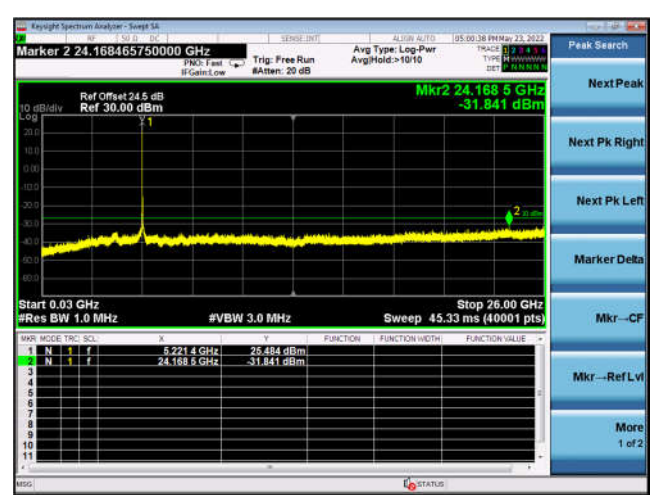

Conducted Band Edges and spurious emission

U-NII-1 ,802.11a, 5180MHz, Ant0

U-NII-1 ,802.11a, 5180MHz, Ant0

U-NII-1 ,802.11a, 5220MHz, Ant0

U-NII-1 ,802.11a, 5220MHz, Ant0

U-NII-1 ,802.11a, 5240MHz, Ant0

U-NII-1 ,802.11a, 5240MHz, Ant0