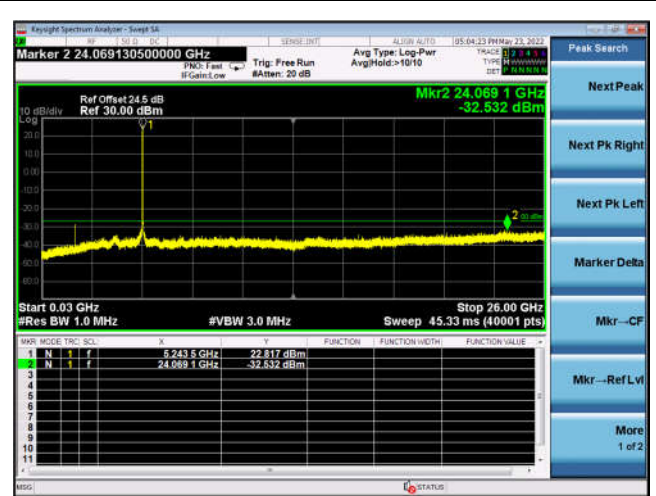

Conducted Band Edges and spurious emission

U-NII-1 ,802.11a, 5180MHz, Ant0

U-NII-1 ,802.11a, 5180MHz, Ant0

U-NII-1 ,802.11a, 5220MHz, Ant0

U-NII-1 ,802.11a, 5220MHz, Ant0

U-NII-1 ,802.11a, 5240MHz, Ant0

U-NII-1 ,802.11a, 5240MHz, Ant0