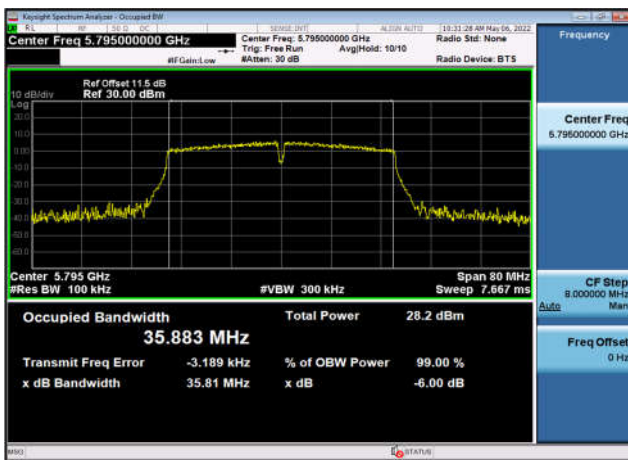

U-NII-3 6dB Bandwidth-802.11ax(40MHz)
,5795MHz,Ant2