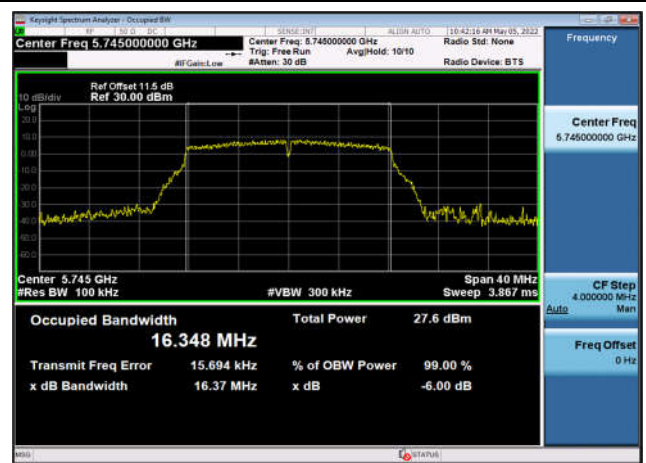

U-NII-3 6dB Bandwidth-802.11a(20MHz)
,5745MHz,Ant0