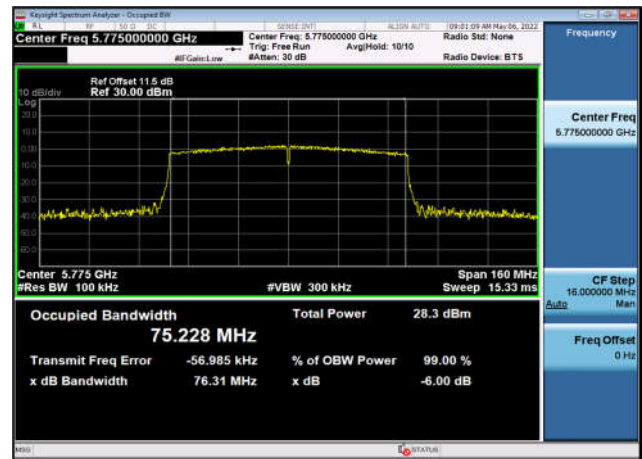

U-NII-3 6dB Bandwidth-802.11ac(80MHz)
,5775MHz,Ant1