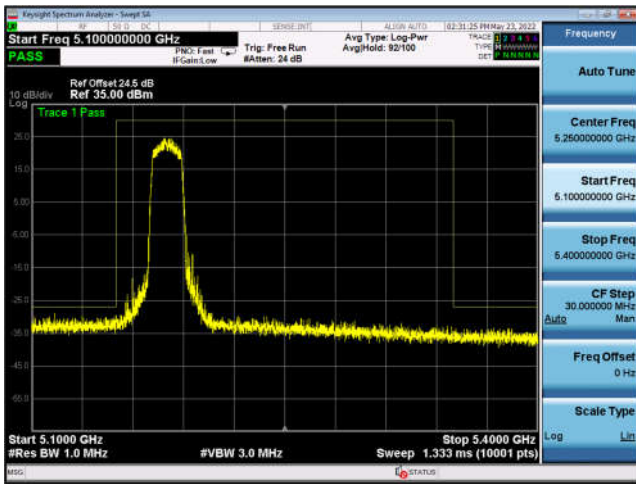

U-NII-1 ,802.11ac-VHT20, 5180MHz, Ant0