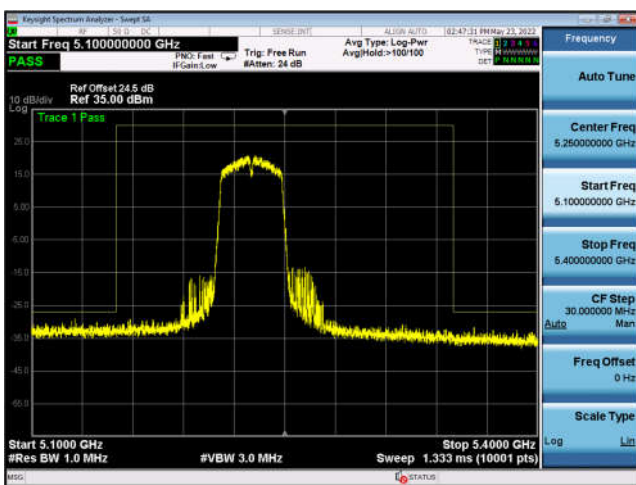

U-NII-1 ,802.11n-HT40, 5230MHz, Ant0