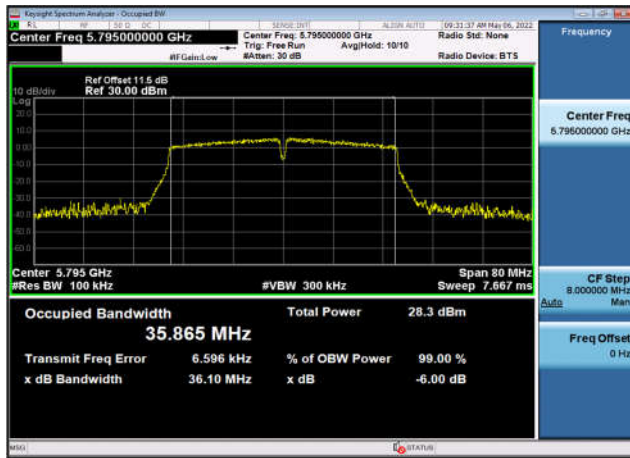

U-NII-3 6dB Bandwidth-802.11ac(40MHz)
,5795MHz,Ant3