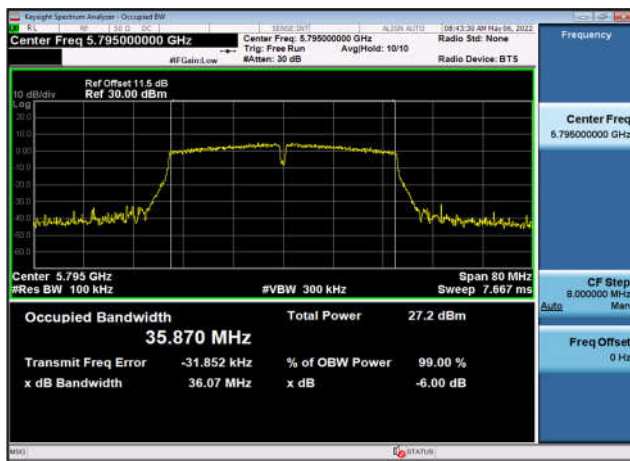

U-NII-3 6dB Bandwidth-802.11n(40MHz)
,5795MHz,Ant2