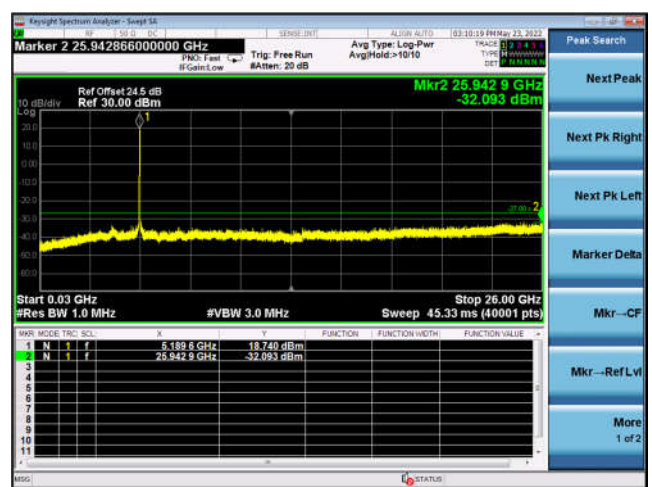

U-NII-1 ,802.11ac-VHT20, 5240MHz, Ant1