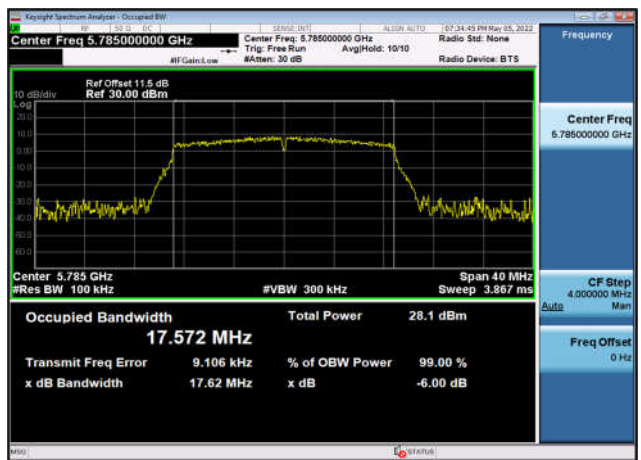

U-NII-3 6dB Bandwidth-802.11n(20MHz)
,5785MHz,Ant2