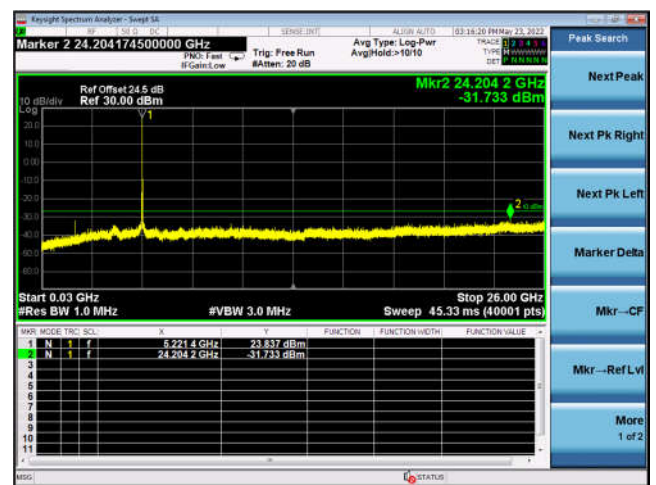

U-NII-1 ,802.11n-HT20, 5180MHz, Ant0

U-NII-1 ,802.11n-HT20, 5180MHz, Ant0

U-NII-1 ,802.11n-HT20, 5220MHz, Ant0

U-NII-1 ,802.11n-HT20, 5220MHz, Ant0

U-NII-1 ,802.11n-HT20, 5240MHz, Ant0

U-NII-1 ,802.11n-HT20, 5240MHz, Ant0