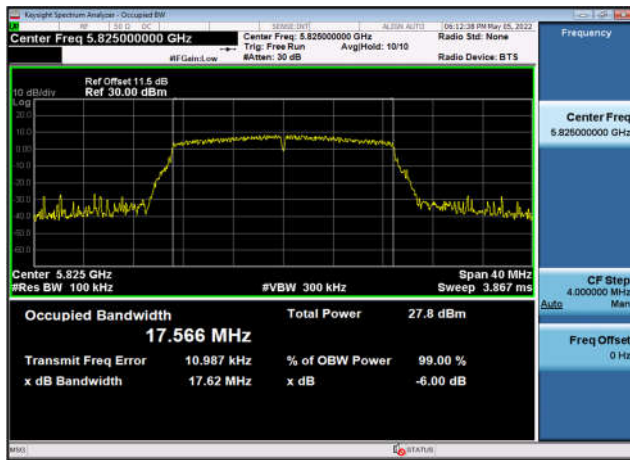

U-NII-3 6dB Bandwidth-802.11n(20MHz)
,5825MHz,Ant1