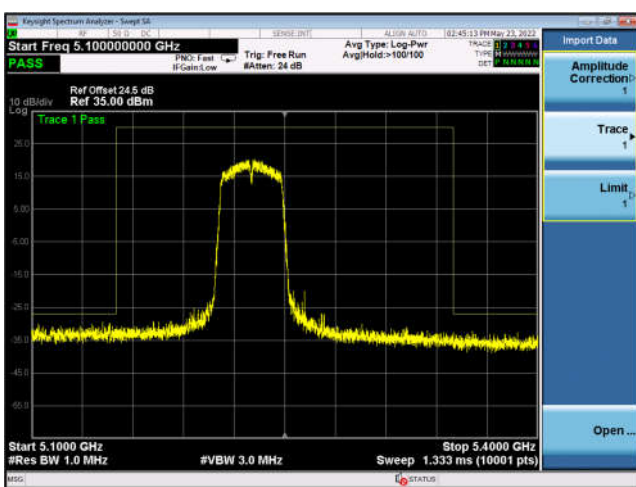

U-NII-1 ,802.11ac-VHT40, 5230MHz, Ant0

U-NII-1 ,802.11ac-VHT40, 5230MHz, Ant0

U-NII-1 ,802.11ax-HE40, 5190MHz, Ant0

U-NII-1 ,802.11ax-HE40, 5190MHz, Ant0

U-NII-1 ,802.11ax-HE40, 5230MHz, Ant0

U-NII-1 ,802.11ax-HE40, 5230MHz, Ant0