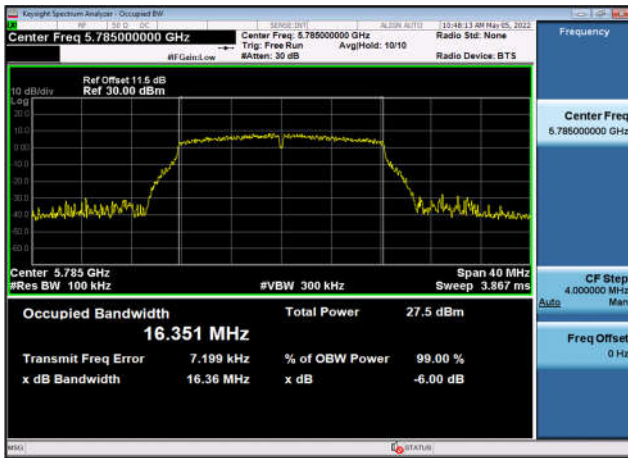

U-NII-3 6dB Bandwidth-802.11a(20MHz)
,5785MHz,Ant0