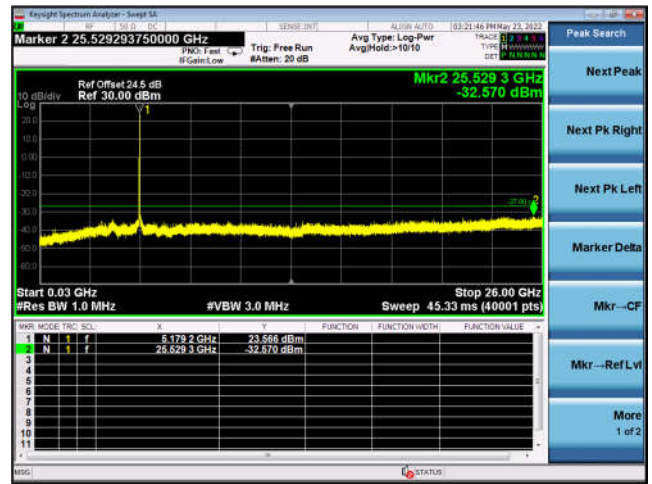

U-NII-1 ,802.11n-HT20, 5220MHz, Ant1

U-NII-1 ,802.11n-HT20, 5240MHz, Ant1

U-NII-1 ,802.11n-HT20, 5240MHz, Ant1

U-NII-1 ,802.11ac-VHT20, 5180MHz, Ant1

U-NII-1 ,802.11ac-VHT20, 5180MHz, Ant1

U-NII-1 ,802.11ac-VHT20, 5220MHz, Ant1