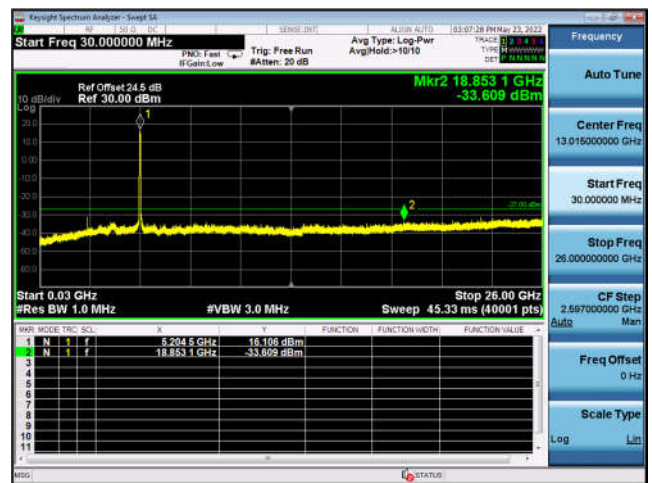

U-NII-1 ,802.11ac-VHT80, 5210MHz, Ant0

U-NII-1 ,802.11ac-VHT80, 5210MHz, Ant0

U-NII-1 ,802.11ax-HE80, 5210MHz, Ant0

U-NII-1 ,802.11ax-HE80, 5210MHz, Ant0

U-NII-1 ,802.11a, 5180MHz, Ant1

U-NII-1 ,802.11a, 5180MHz, Ant1