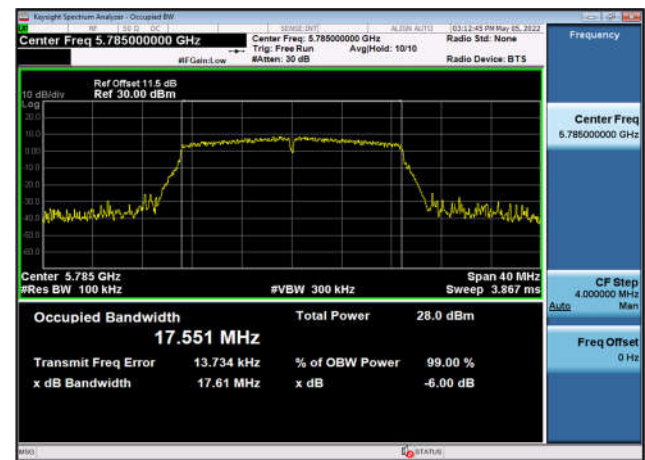

U-NII-3 6dB Bandwidth-802.11ac(20MHz)
,5785MHz,Ant1