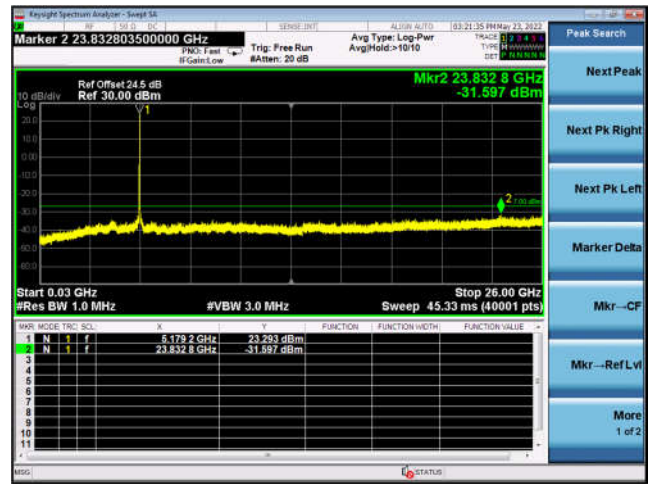

U-NII-1 ,802.11ac-VHT20, 5180MHz, Ant0