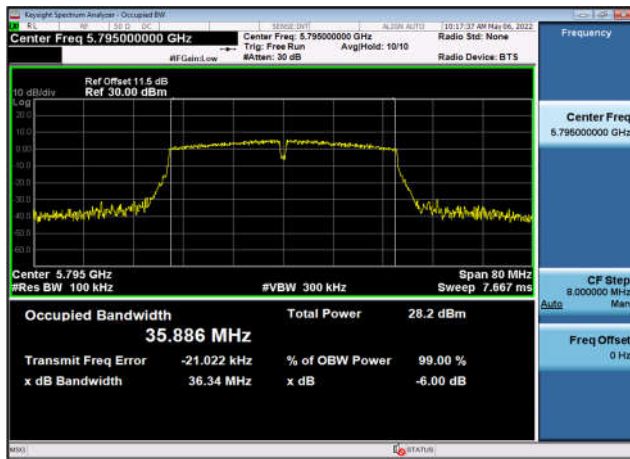

U-NII-3 6dB Bandwidth-802.11ax(40MHz)
,5795MHz,Ant1