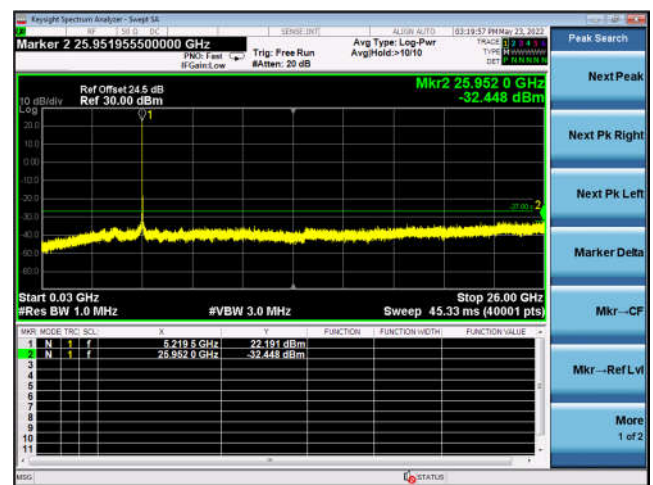

U-NII-1 ,802.11ax-HE20, 5220MHz, Ant1