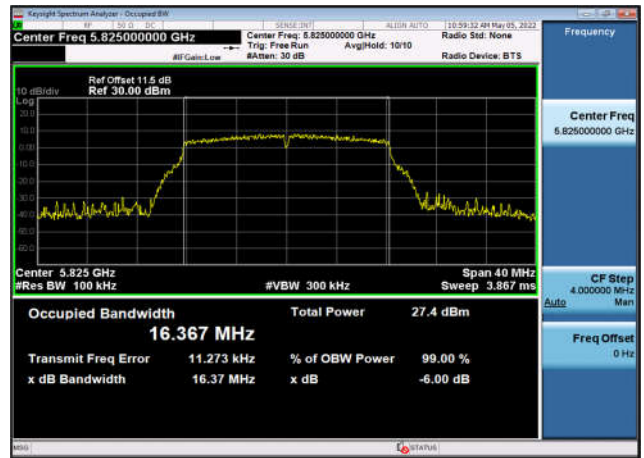

U-NII-3 6dB Bandwidth-802.11n(40MHz)
,5795MHz,Ant0

U-NII-3 6dB Bandwidth-802.11a(20MHz)
,5745MHz,Ant0

U-NII-3 6dB Bandwidth-802.11a(20MHz)
,5785MHz,Ant0

U-NII-3 6dB Bandwidth-802.11a(20MHz)
,5825MHz,Ant0