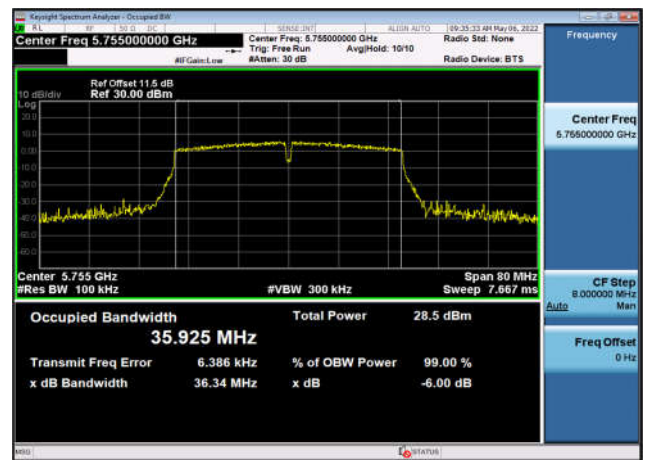

U-NII-3 6dB Bandwidth-802.11ac(20MHz)
,5745MHz,Ant3

U-NII-3 6dB Bandwidth-802.11ac(20MHz)
,5785MHz,Ant3

U-NII-3 6dB Bandwidth-802.11ac(20MHz)
,5825MHz,Ant3

U-NII-3 6dB Bandwidth-802.11ac(40MHz)
,5755MHz,Ant3