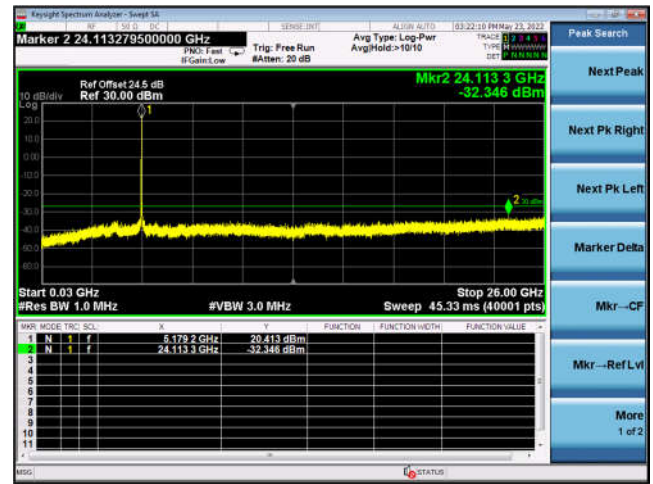

U-NII-1 ,802.11ac-VHT20, 5220MHz, Ant1

U-NII-1 ,802.11ac-VHT20, 5240MHz, Ant1

U-NII-1 ,802.11ac-VHT20, 5240MHz, Ant1

U-NII-1 ,802.11ax-HE20, 5180MHz, Ant1

U-NII-1 ,802.11ax-HE20, 5180MHz, Ant1

U-NII-1 ,802.11ax-HE20, 5220MHz, Ant1