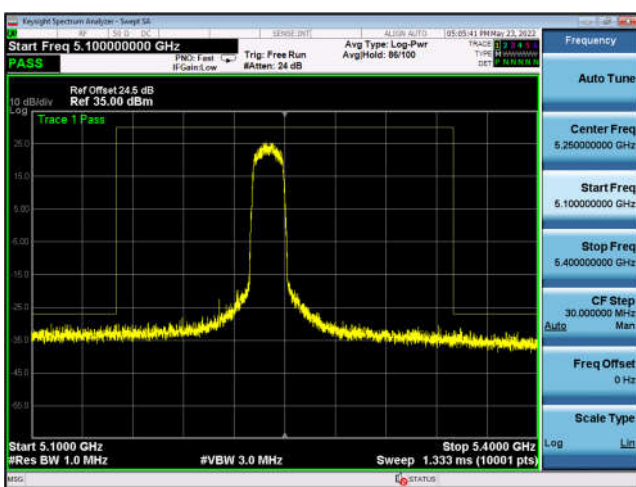

U-NII-1 ,802.11ac-VHT20, 5180MHz, Ant0

U-NII-1 ,802.11ac-VHT20, 5180MHz, Ant0

U-NII-1 ,802.11ac-VHT20, 5220MHz, Ant0

U-NII-1 ,802.11ac-VHT20, 5220MHz, Ant0

U-NII-1 ,802.11ac-VHT20, 5240MHz, Ant0

U-NII-1 ,802.11ac-VHT20, 5240MHz, Ant0