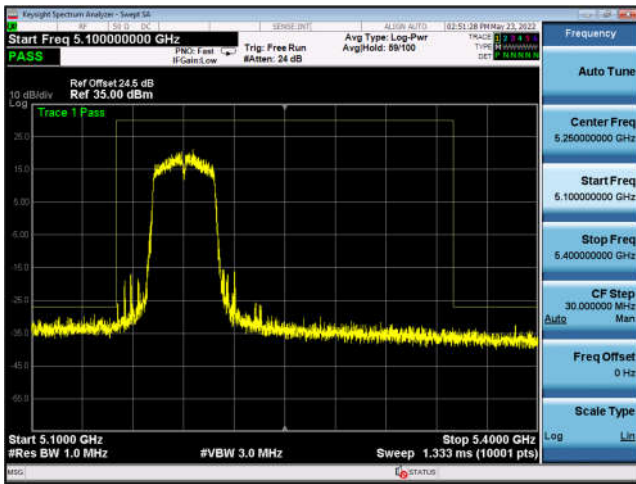

U-NII-1 ,802.11n-HT40, 5190MHz, Ant0