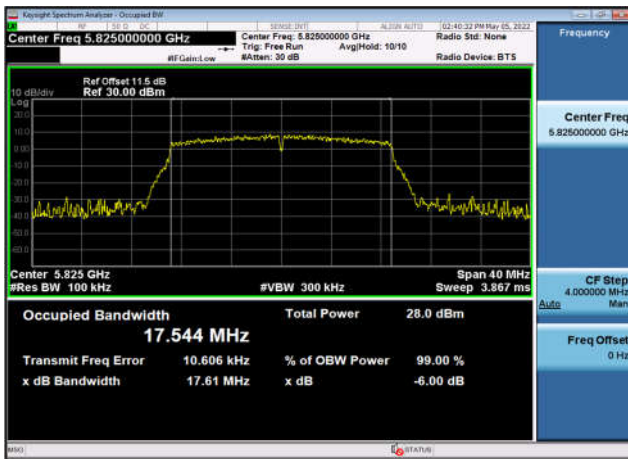

U-NII-3 6dB Bandwidth-802.11ax(20MHz)
,5825MHz,Ant2