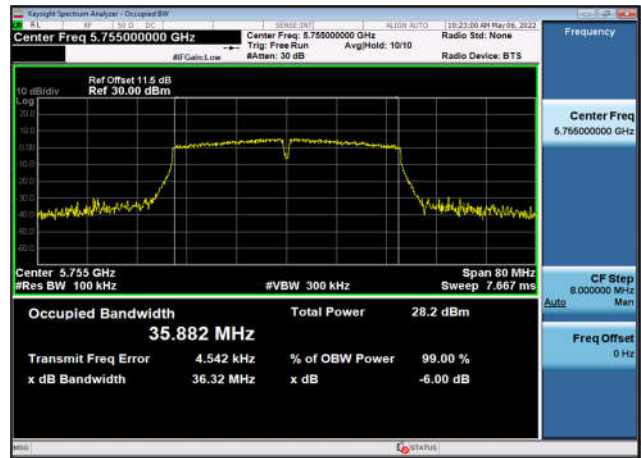

U-NII-3 6dB Bandwidth-802.11ax(40MHz)
,5755MHz,Ant1