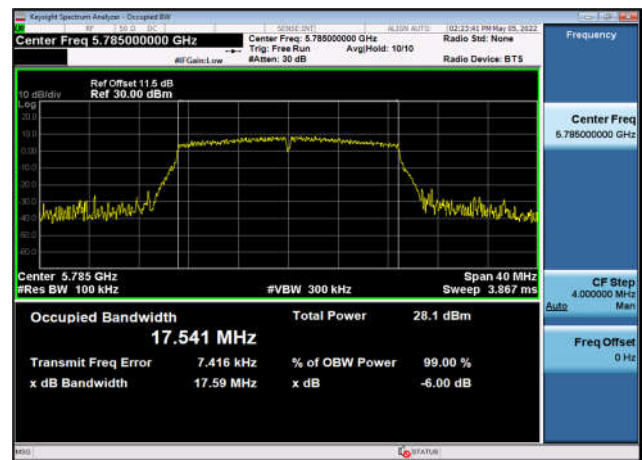

U-NII-3 6dB Bandwidth-802.11ac(40MHz)
,5795MHz,Ant1

U-NII-3 6dB Bandwidth-802.11ac(80MHz)
,5775MHz,Ant1

U-NII-3 6dB Bandwidth-802.11ax(20MHz)
,5745MHz,Ant1

U-NII-3 6dB Bandwidth-802.11ax(20MHz)
,5785MHz,Ant1