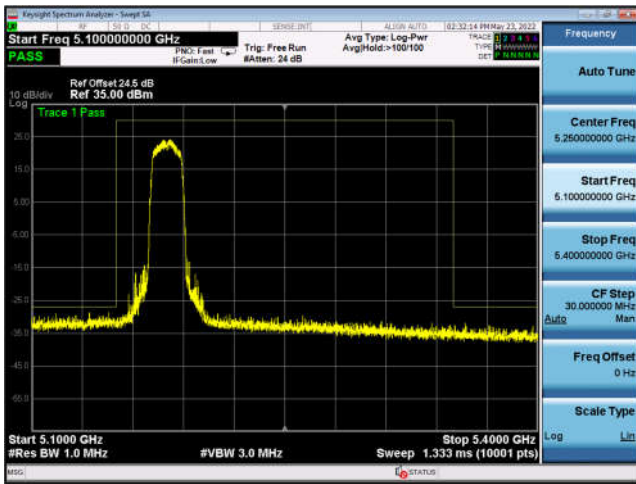

U-NII-1 ,802.11n-HT20, 5220MHz, Ant1

U-NII-1 ,802.11n-HT20, 5240MHz, Ant1

U-NII-1 ,802.11n-HT20, 5240MHz, Ant1

U-NII-1 ,802.11ac-VHT20, 5180MHz, Ant1

U-NII-1 ,802.11ac-VHT20, 5180MHz, Ant1

U-NII-1 ,802.11ac-VHT20, 5220MHz, Ant1