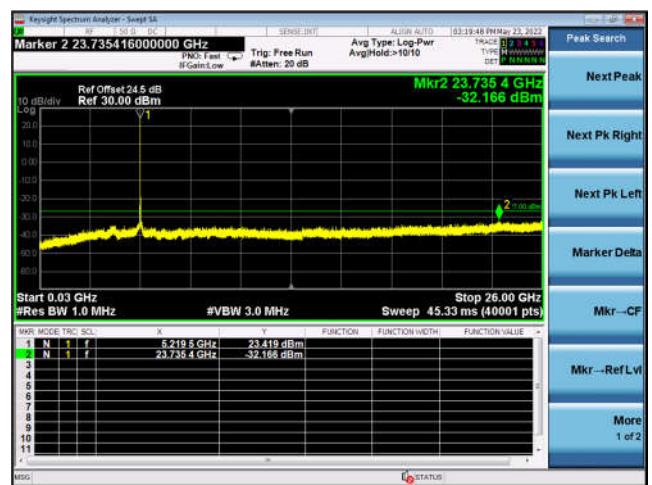

U-NII-1 ,802.11ax-HE20, 5180MHz, Ant0

U-NII-1 ,802.11ax-HE20, 5180MHz, Ant0

U-NII-1 ,802.11ax-HE20, 5220MHz, Ant0

U-NII-1 ,802.11ax-HE20, 5220MHz, Ant0

U-NII-1 ,802.11ax-HE20, 5240MHz, Ant0

U-NII-1 ,802.11ax-HE20, 5240MHz, Ant0