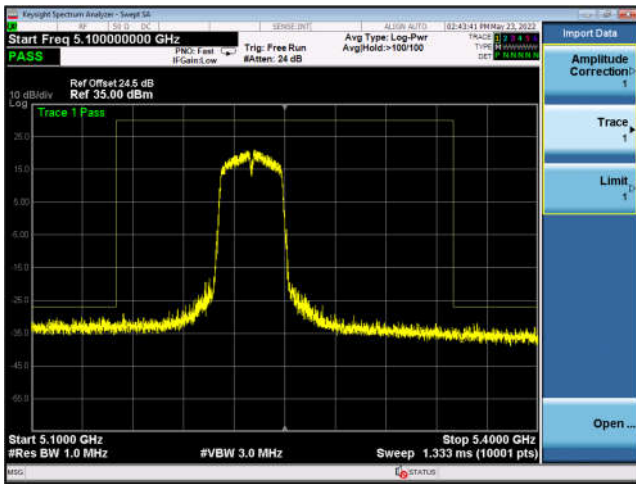

U-NII-1 ,802.11ac-VHT40, 5230MHz, Ant0