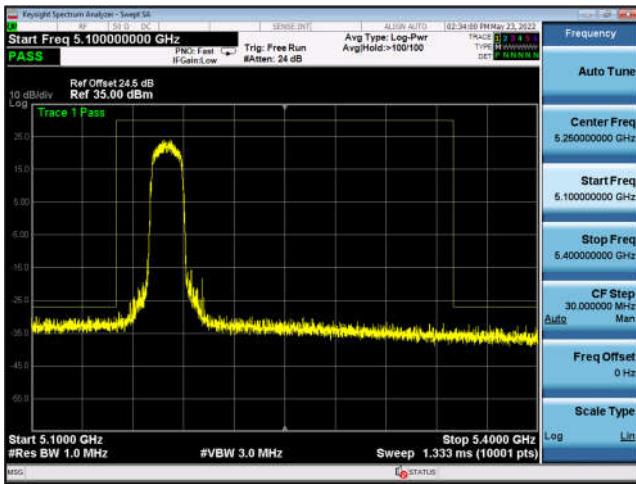

U-NII-1 ,802.11ac-VHT20, 5220MHz, Ant1

U-NII-1 ,802.11ac-VHT20, 5240MHz, Ant1

U-NII-1 ,802.11ac-VHT20, 5240MHz, Ant1

U-NII-1 ,802.11ax-HE20, 5180MHz, Ant1

U-NII-1 ,802.11ax-HE20, 5180MHz, Ant1

U-NII-1 ,802.11ax-HE20, 5220MHz, Ant1