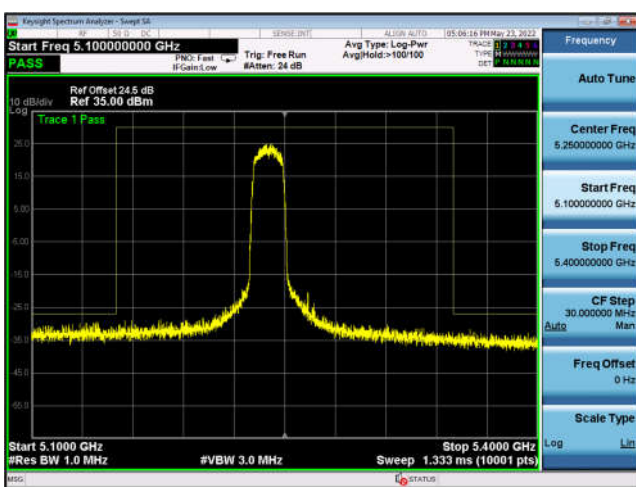

U-NII-1 ,802.11ac-VHT20, 5240MHz, Ant1