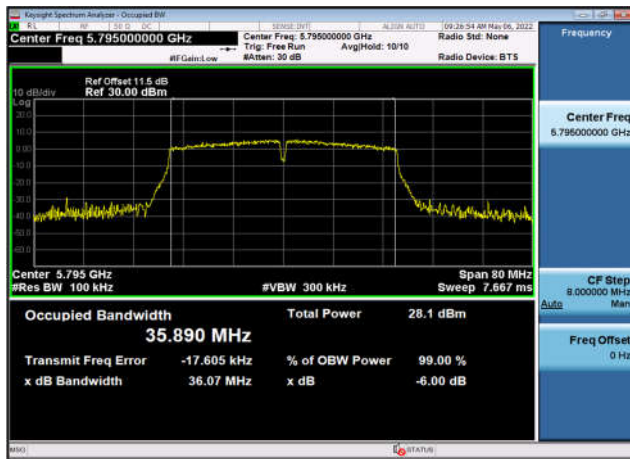

U-NII-3 6dB Bandwidth-802.11ac(40MHz)
,5795MHz,Ant1