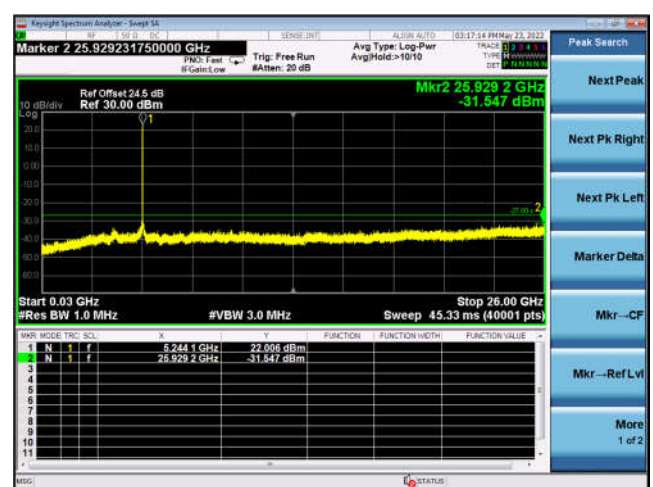

U-NII-1 ,802.11n-HT20, 5240MHz, Ant1