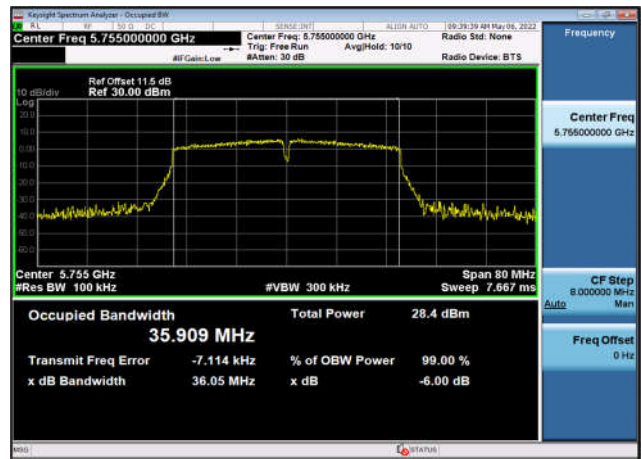

U-NII-3 6dB Bandwidth-802.11n(20MHz)
,5745MHz,Ant3

U-NII-3 6dB Bandwidth-802.11n(20MHz)
,5785MHz,Ant3

U-NII-3 6dB Bandwidth-802.11n(20MHz)
,5825MHz,Ant3

U-NII-3 6dB Bandwidth-802.11n(40MHz)
,5755MHz,Ant3