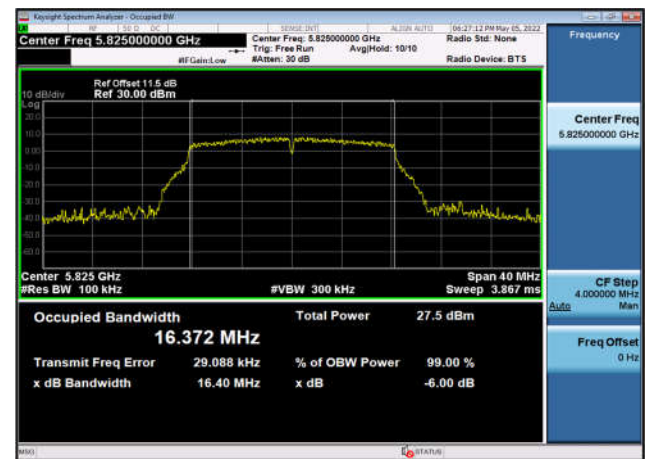

U-NII-3 6dB Bandwidth-802.11n(40MHz)
,5795MHz,Ant1

U-NII-3 6dB Bandwidth-802.11a(20MHz)
,5745MHz,Ant1

U-NII-3 6dB Bandwidth-802.11a(20MHz)
,5785MHz,Ant1

U-NII-3 6dB Bandwidth-802.11a(20MHz)
,5825MHz,Ant1