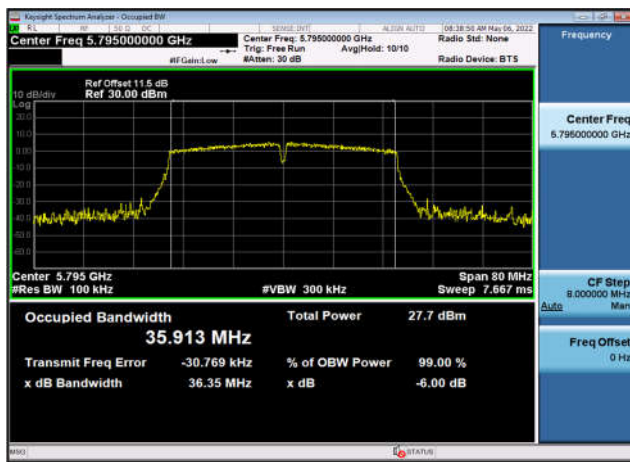

U-NII-3 6dB Bandwidth-802.11ac(40MHz)
,5795MHz,Ant2