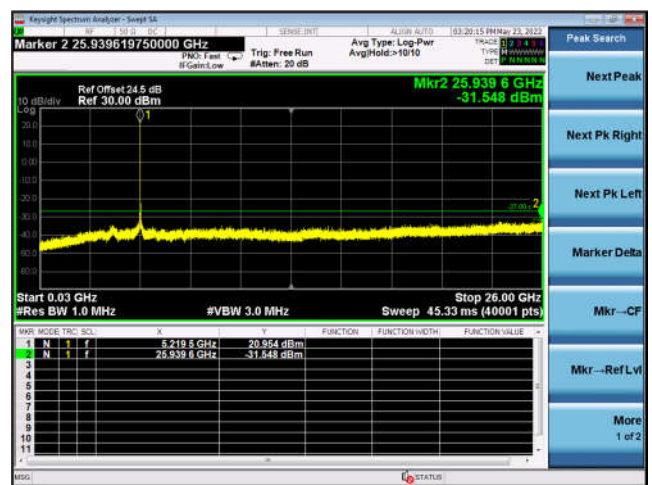

U-NII-1 ,802.11ac-VHT20, 5180MHz, Ant0

U-NII-1 ,802.11ac-VHT20, 5180MHz, Ant0

U-NII-1 ,802.11ac-VHT20, 5220MHz, Ant0

U-NII-1 ,802.11ac-VHT20, 5220MHz, Ant0

U-NII-1 ,802.11ac-VHT20, 5240MHz, Ant0

U-NII-1 ,802.11ac-VHT20, 5240MHz, Ant0