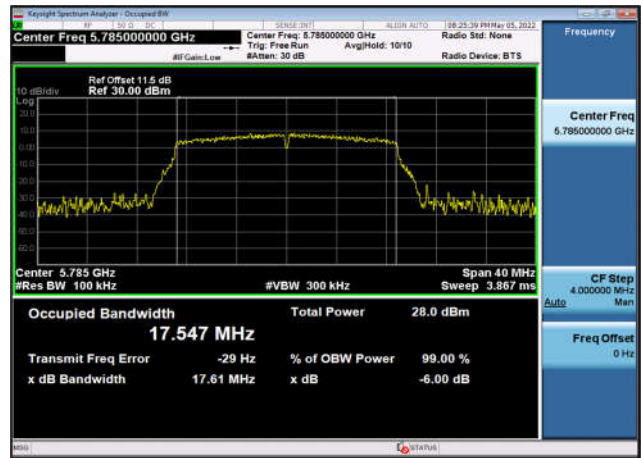

U-NII-3 6dB Bandwidth-802.11n(20MHz)
,5785MHz,Ant3