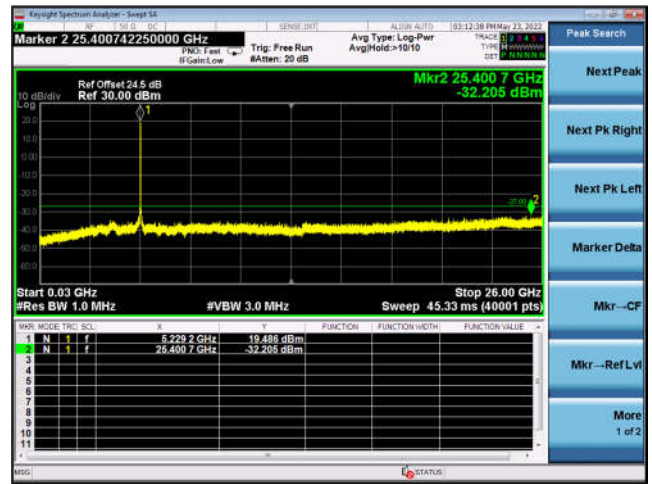

U-NII-1 ,802.11ac-VHT40, 5230MHz, Ant0