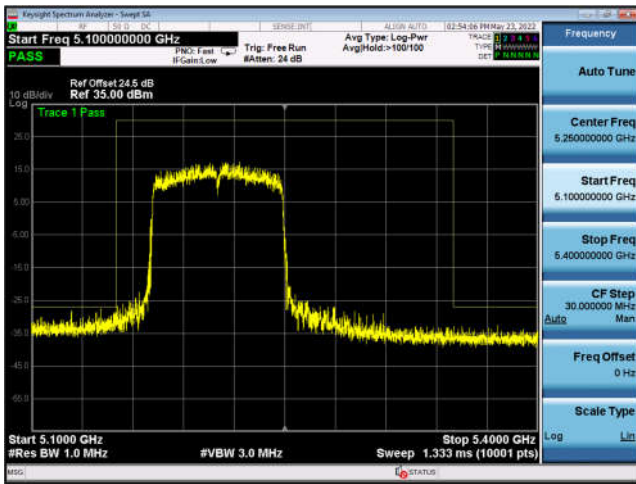

U-NII-1 ,802.11ac-VHT80, 5210MHz, Ant0