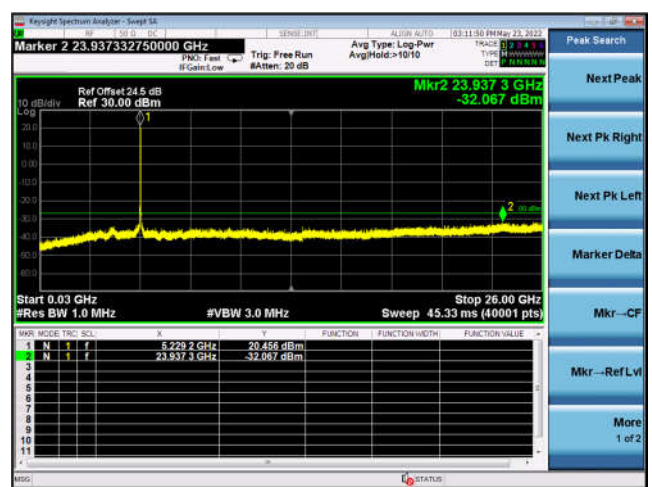

U-NII-1 ,802.11ac-VHT40, 5230MHz, Ant0

U-NII-1 ,802.11ac-VHT40, 5230MHz, Ant0

U-NII-1 ,802.11ax-HE40, 5190MHz, Ant0

U-NII-1 ,802.11ax-HE40, 5190MHz, Ant0

U-NII-1 ,802.11ax-HE40, 5230MHz, Ant0

U-NII-1 ,802.11ax-HE40, 5230MHz, Ant0

U-NII-1 ,802.11ac-VHT80, 5210MHz, Ant0

U-NII-1 ,802.11ac-VHT80, 5210MHz, Ant0

U-NII-1 ,802.11ax-HE80, 5210MHz, Ant0

U-NII-1 ,802.11ax-HE80, 5210MHz, Ant0

U-NII-1 ,802.11a, 5180MHz, Ant1

U-NII-1 ,802.11a, 5180MHz, Ant1