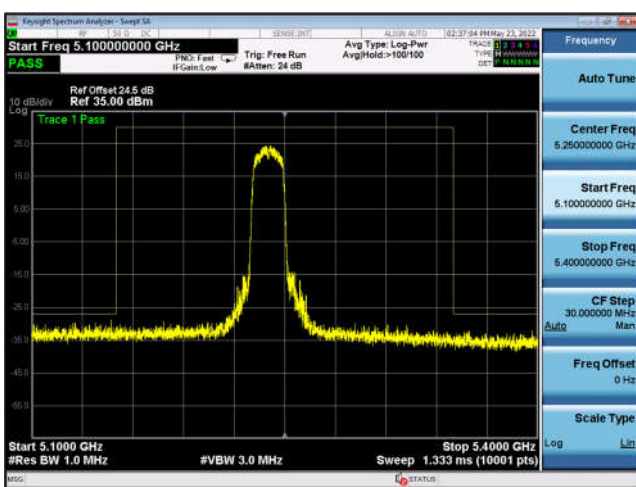

U-NII-1 ,802.11ax-HE20, 5180MHz, Ant0

U-NII-1 ,802.11ax-HE20, 5180MHz, Ant0

U-NII-1 ,802.11ax-HE20, 5220MHz, Ant0

U-NII-1 ,802.11ax-HE20, 5220MHz, Ant0

U-NII-1 ,802.11ax-HE20, 5240MHz, Ant0

U-NII-1 ,802.11ax-HE20, 5240MHz, Ant0