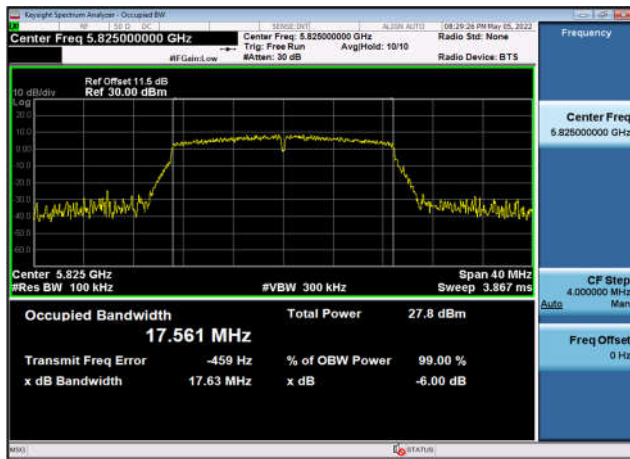

U-NII-3 6dB Bandwidth-802.11n(20MHz)
,5825MHz,Ant3