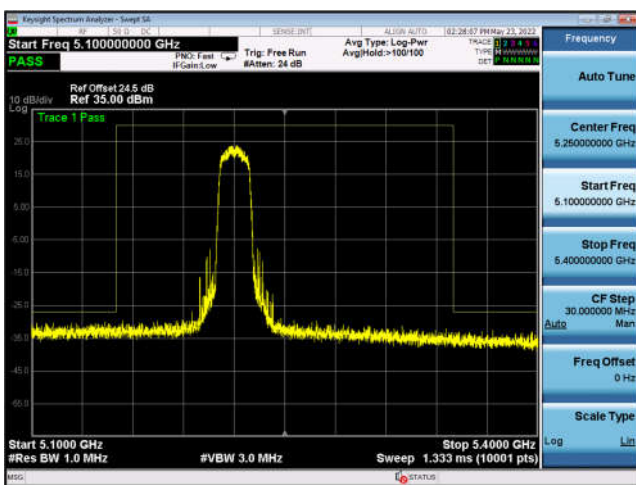

U-NII-1 ,802.11a, 5220MHz, Ant1

U-NII-1 ,802.11a, 5220MHz, Ant1

U-NII-1 ,802.11a, 5240MHz, Ant1

U-NII-1 ,802.11a, 5240MHz, Ant1

U-NII-1 ,802.11n-HT20, 5180MHz, Ant1

U-NII-1 ,802.11n-HT20, 5180MHz, Ant1

U-NII-1 ,802.11n-HT20, 5220MHz, Ant1