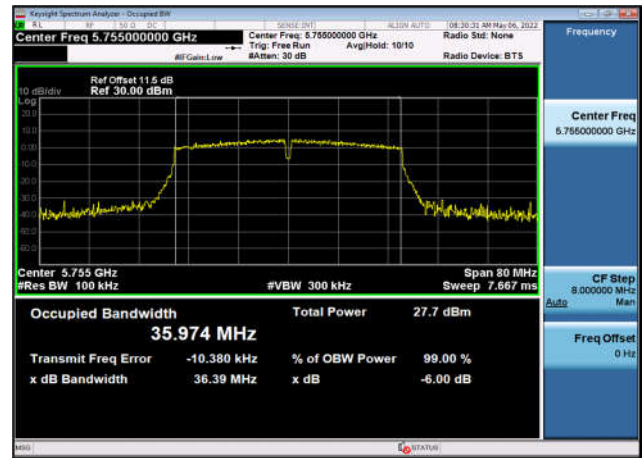

U-NII-3 6dB Bandwidth-802.11ac(20MHz)
,5745MHz,Ant1

U-NII-3 6dB Bandwidth-802.11ac(20MHz)
,5785MHz,Ant1

U-NII-3 6dB Bandwidth-802.11ac(20MHz)
,5825MHz,Ant1

U-NII-3 6dB Bandwidth-802.11ac(40MHz)
,5755MHz,Ant1