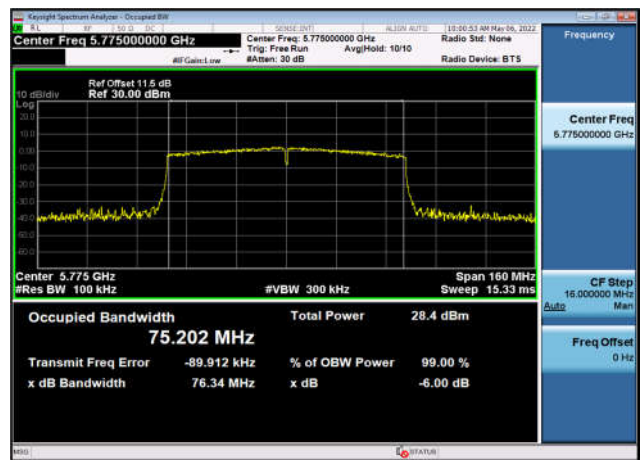

U-NII-3 6dB Bandwidth-802.11ax(20MHz)
,5825MHz,Ant2

U-NII-3 6dB Bandwidth-802.11ax(40MHz)
,5755MHz,Ant2

U-NII-3 6dB Bandwidth-802.11ax(40MHz)
,5795MHz,Ant2

U-NII-3 6dB Bandwidth-802.11ax(80MHz)
,5775MHz,Ant2