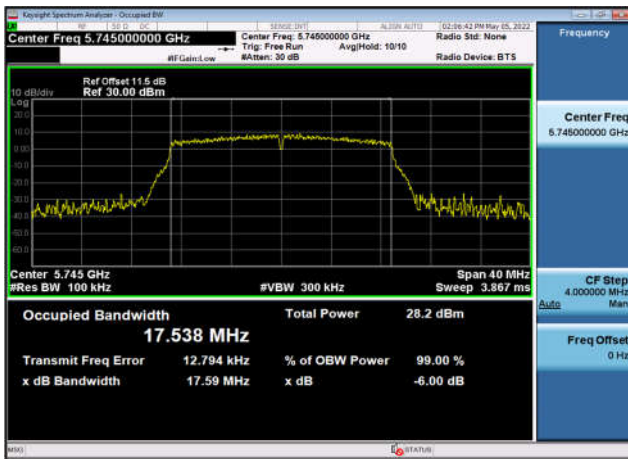

U-NII-3 6dB Bandwidth-802.11ax(20MHz)
,5745MHz,Ant0