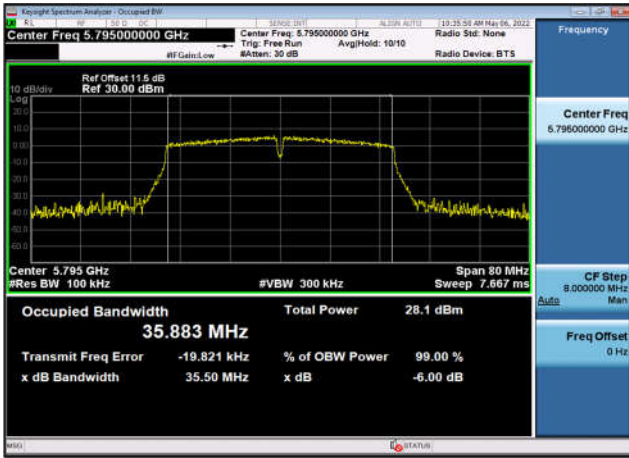

U-NII-3 6dB Bandwidth-802.11ax(20MHz)
,5825MHz,Ant3

U-NII-3 6dB Bandwidth-802.11ax(40MHz)
,5755MHz,Ant3

U-NII-3 6dB Bandwidth-802.11ax(40MHz)
,5795MHz,Ant3

U-NII-3 6dB Bandwidth-802.11ax(80MHz)
,5775MHz,Ant3