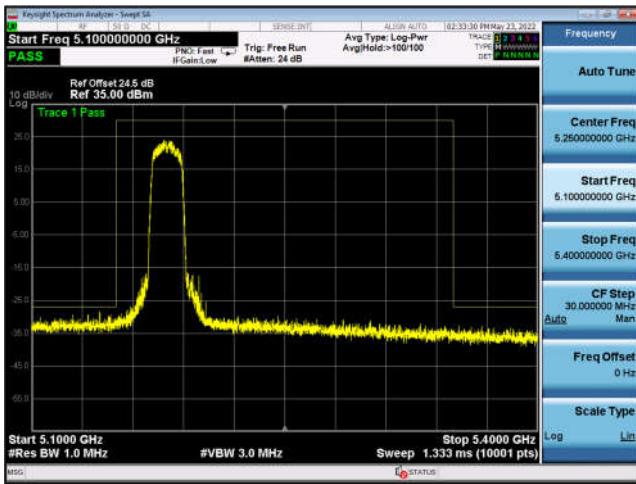

U-NII-1 ,802.11ax-HE20, 5180MHz, Ant0