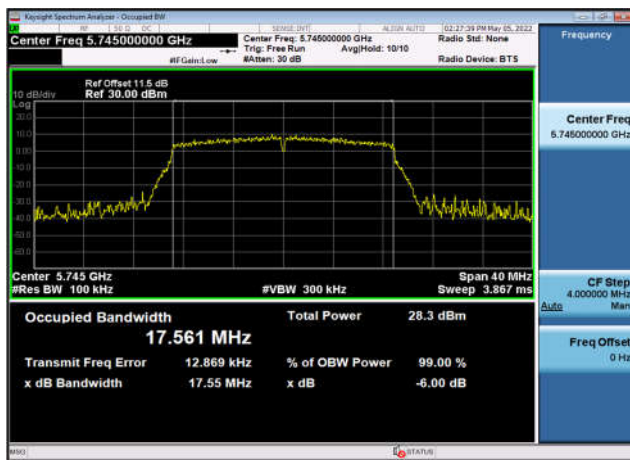

U-NII-3 6dB Bandwidth-802.11ax(20MHz)
,5745MHz,Ant1