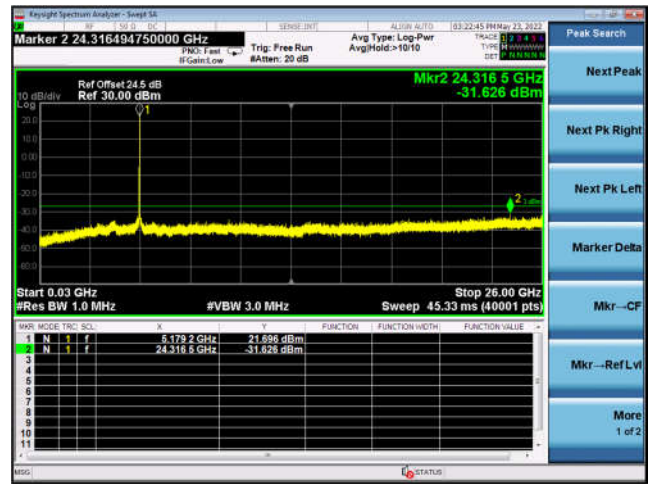

U-NII-1 ,802.11ac-VHT80, 5210MHz, Ant0

U-NII-1 ,802.11ac-VHT80, 5210MHz, Ant0

U-NII-1 ,802.11ax-HE80, 5210MHz, Ant0

U-NII-1 ,802.11ax-HE80, 5210MHz, Ant0

U-NII-1 ,802.11a, 5180MHz, Ant1

U-NII-1 ,802.11a, 5180MHz, Ant1