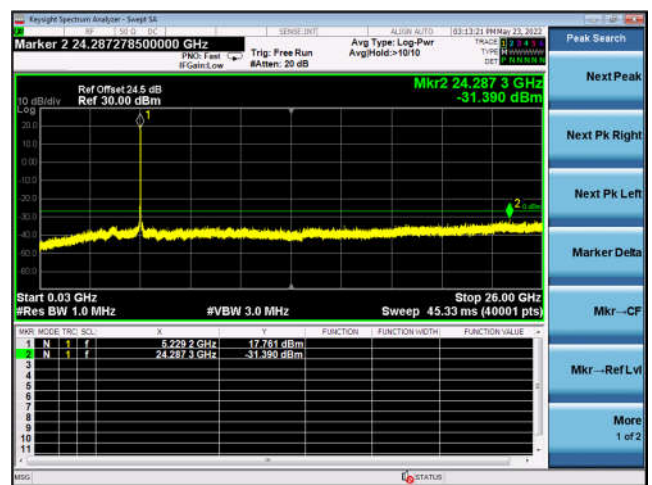

U-NII-1 ,802.11n-HT40, 5190MHz, Ant0

U-NII-1 ,802.11n-HT40, 5190MHz, Ant0

U-NII-1 ,802.11n-HT40, 5230MHz, Ant0

U-NII-1 ,802.11n-HT40, 5230MHz, Ant0

U-NII-1 ,802.11ac-VHT40, 5190MHz, Ant0

U-NII-1 ,802.11ac-VHT40, 5190MHz, Ant0