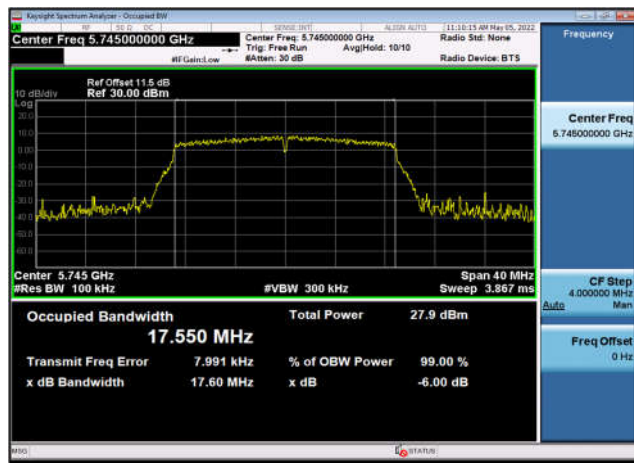

Test Plots

U-NII-3 6dB Bandwidth-802.11n(20MHz)
,5745MHz,Ant0