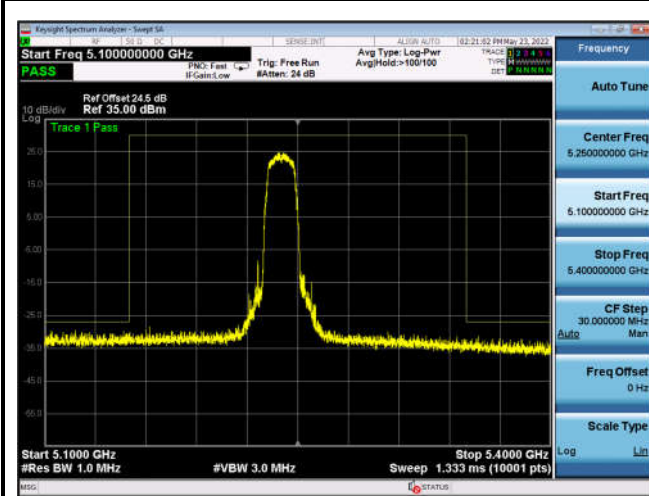

Conducted Band Edges and spurious emission

U-NII-1 ,802.11a, 5180MHz, Ant0

U-NII-1 ,802.11a, 5180MHz, Ant0

U-NII-1 ,802.11a, 5220MHz, Ant0

U-NII-1 ,802.11a, 5220MHz, Ant0

U-NII-1 ,802.11a, 5240MHz, Ant0

U-NII-1 ,802.11a, 5240MHz, Ant0