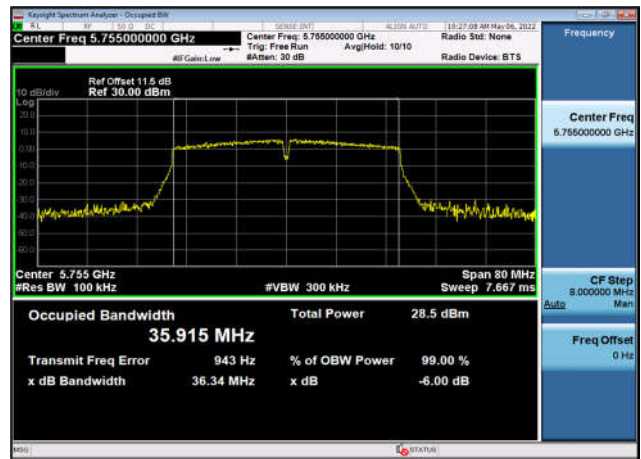

U-NII-3 6dB Bandwidth-802.11ax(40MHz)
,5755MHz,Ant2