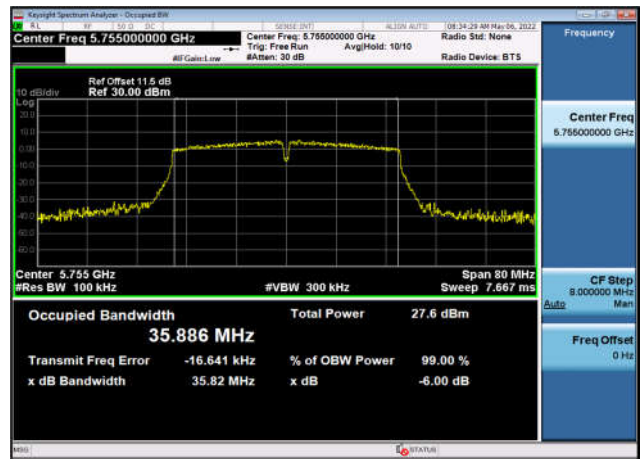

U-NII-3 6dB Bandwidth-802.11ac(20MHz)
,5745MHz,Ant2

U-NII-3 6dB Bandwidth-802.11ac(20MHz)
,5785MHz,Ant2

U-NII-3 6dB Bandwidth-802.11ac(20MHz)
,5825MHz,Ant2

U-NII-3 6dB Bandwidth-802.11ac(40MHz)
,5755MHz,Ant2