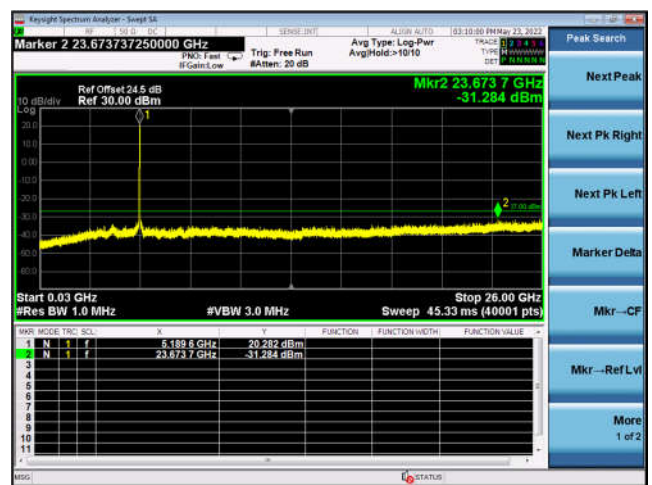

U-NII-1 ,802.11n-HT40, 5190MHz, Ant0

U-NII-1 ,802.11n-HT40, 5190MHz, Ant0

U-NII-1 ,802.11n-HT40, 5230MHz, Ant0

U-NII-1 ,802.11n-HT40, 5230MHz, Ant0

U-NII-1 ,802.11ac-VHT40, 5190MHz, Ant0

U-NII-1 ,802.11ac-VHT40, 5190MHz, Ant0