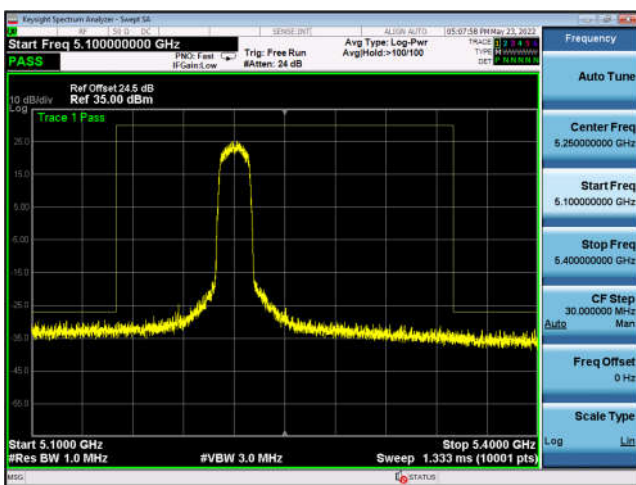

U-NII-1 ,802.11n-HT20, 5220MHz, Ant1

U-NII-1 ,802.11n-HT20, 5240MHz, Ant1

U-NII-1 ,802.11n-HT20, 5240MHz, Ant1

U-NII-1 ,802.11ac-VHT20, 5180MHz, Ant1

U-NII-1 ,802.11ac-VHT20, 5180MHz, Ant1

U-NII-1 ,802.11ac-VHT20, 5220MHz, Ant1