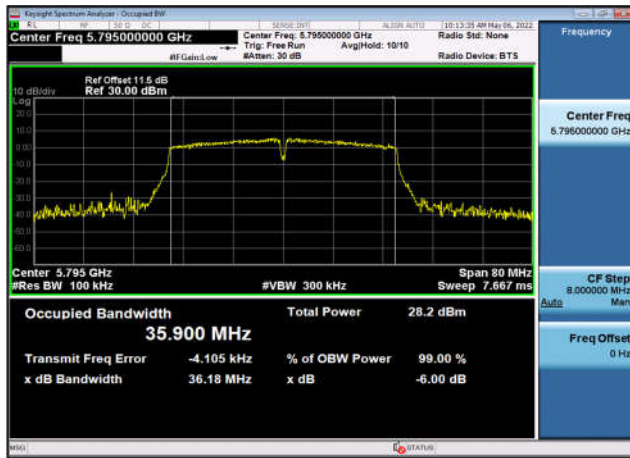

U-NII-3 6dB Bandwidth-802.11ax(40MHz)
,5795MHz,Ant0