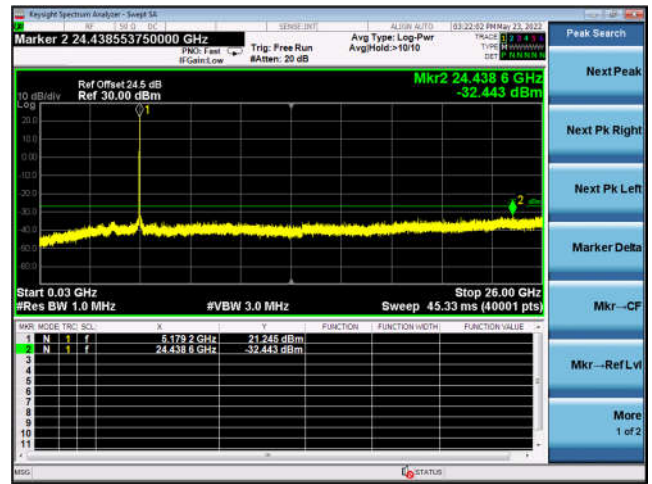

U-NII-1 ,802.11ax-HE20, 5180MHz, Ant0