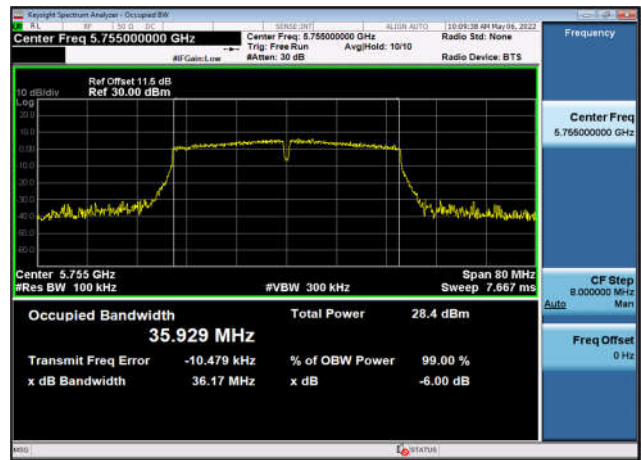

U-NII-3 6dB Bandwidth-802.11ax(40MHz)
,5755MHz,Ant0