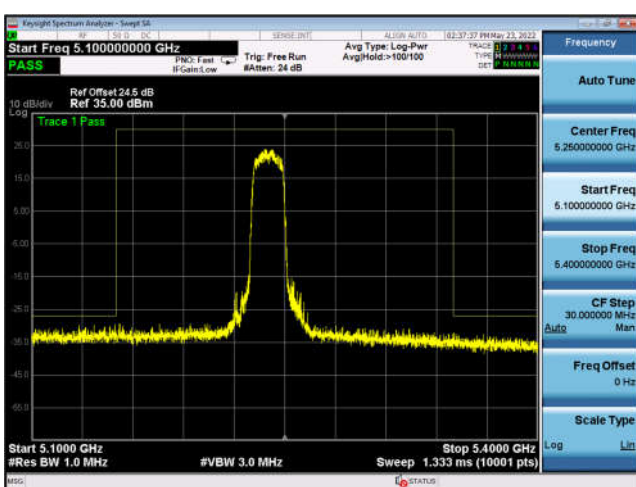

U-NII-1 ,802.11ax-HE20, 5240MHz, Ant1