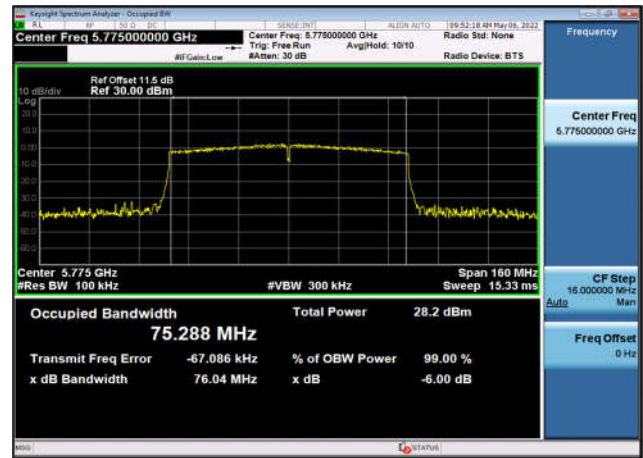

U-NII-3 6dB Bandwidth-802.11ax(20MHz)
,5825MHz,Ant0

U-NII-3 6dB Bandwidth-802.11ax(40MHz)
,5755MHz,Ant0

U-NII-3 6dB Bandwidth-802.11ax(40MHz)
,5795MHz,Ant0

U-NII-3 6dB Bandwidth-802.11ax(80MHz)
,5775MHz,Ant0