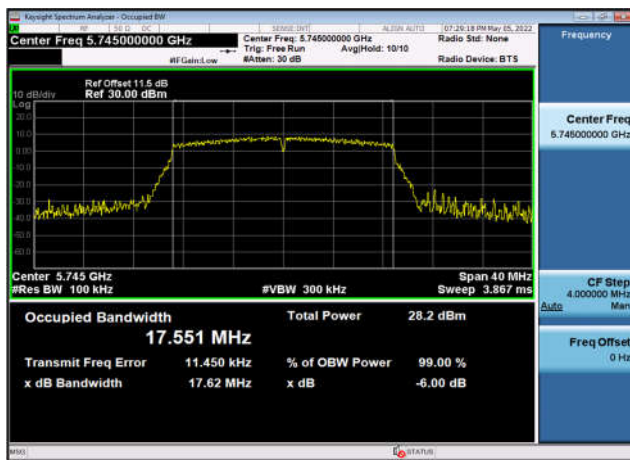

U-NII-3 6dB Bandwidth-802.11n(20MHz)
,5745MHz,Ant2