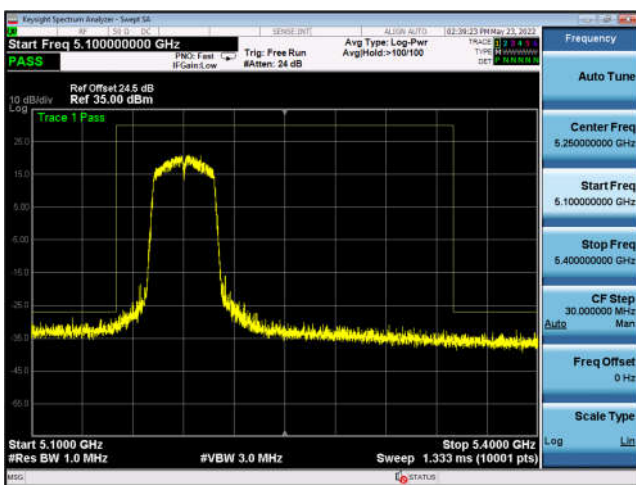

U-NII-1 ,802.11ax-HE40, 5190MHz, Ant0