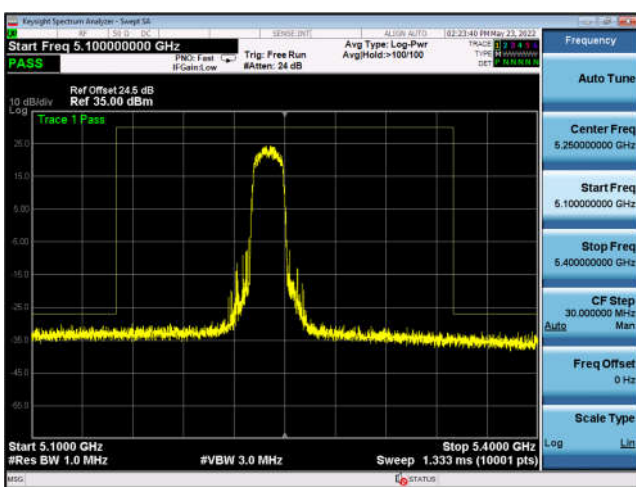

U-NII-1 ,802.11n-HT20, 5180MHz, Ant0

U-NII-1 ,802.11n-HT20, 5180MHz, Ant0

U-NII-1 ,802.11n-HT20, 5220MHz, Ant0

U-NII-1 ,802.11n-HT20, 5220MHz, Ant0

U-NII-1 ,802.11n-HT20, 5240MHz, Ant0

U-NII-1 ,802.11n-HT20, 5240MHz, Ant0