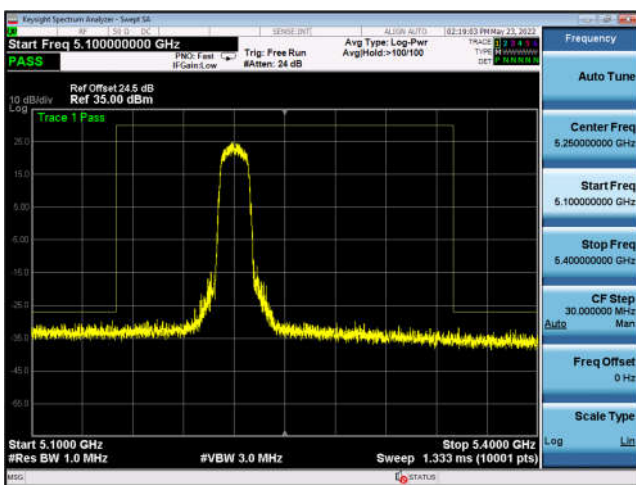

U-NII-1 ,802.11a, 5220MHz, Ant1