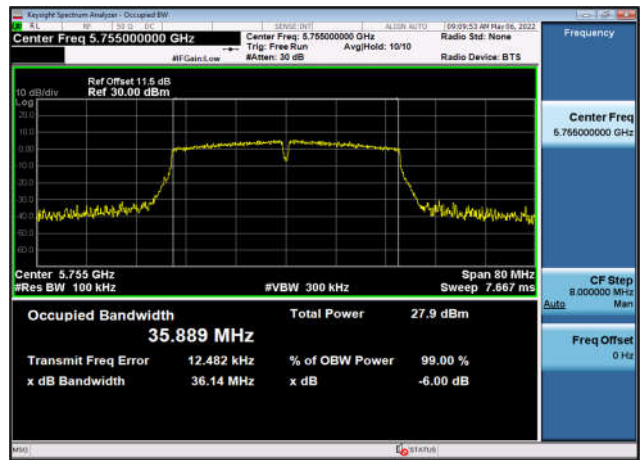

U-NII-3 6dB Bandwidth-802.11n(20MHz)
,5745MHz,Ant1

U-NII-3 6dB Bandwidth-802.11n(20MHz)
,5785MHz,Ant1

U-NII-3 6dB Bandwidth-802.11n(20MHz)
,5825MHz,Ant1

U-NII-3 6dB Bandwidth-802.11n(40MHz)
,5755MHz,Ant1