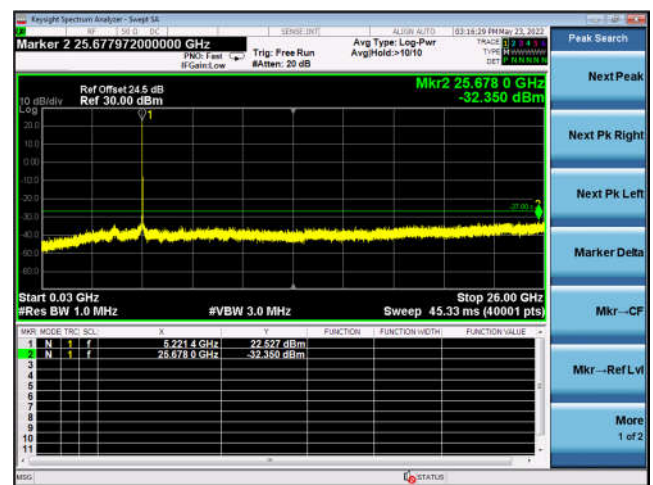

U-NII-1 ,802.11n-HT20, 5220MHz, Ant1