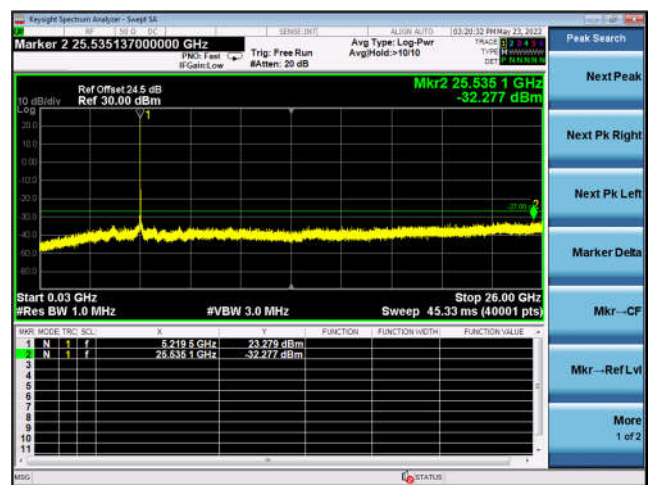

U-NII-1 ,802.11ac-VHT20, 5220MHz, Ant1