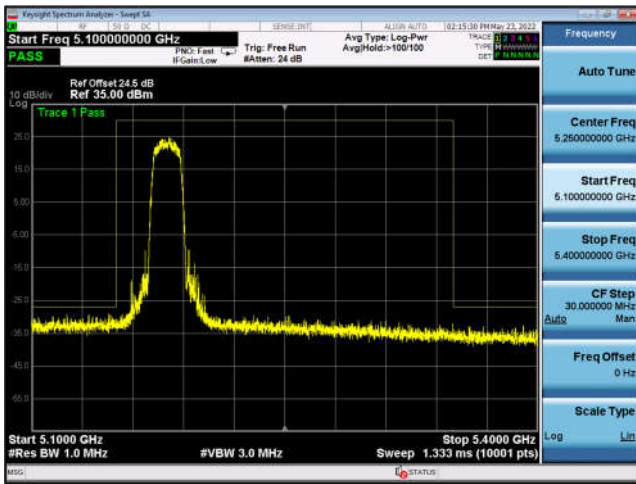

U-NII-1 ,802.11ac-VHT80, 5210MHz, Ant0

U-NII-1 ,802.11ac-VHT80, 5210MHz, Ant0

U-NII-1 ,802.11ax-HE80, 5210MHz, Ant0

U-NII-1 ,802.11ax-HE80, 5210MHz, Ant0

U-NII-1 ,802.11a, 5180MHz, Ant1

U-NII-1 ,802.11a, 5180MHz, Ant1