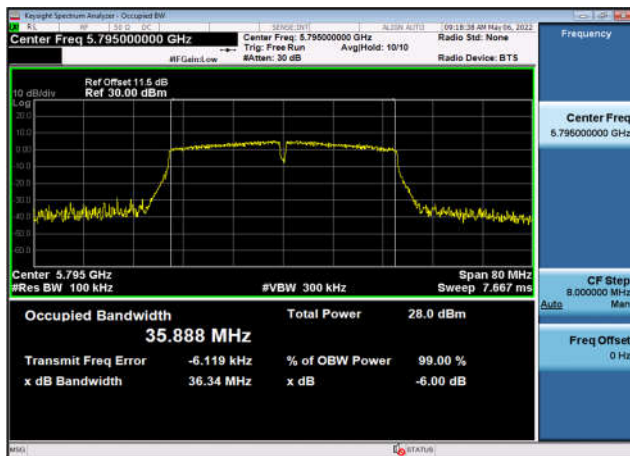

U-NII-3 6dB Bandwidth-802.11n(40MHz)
,5795MHz,Ant1