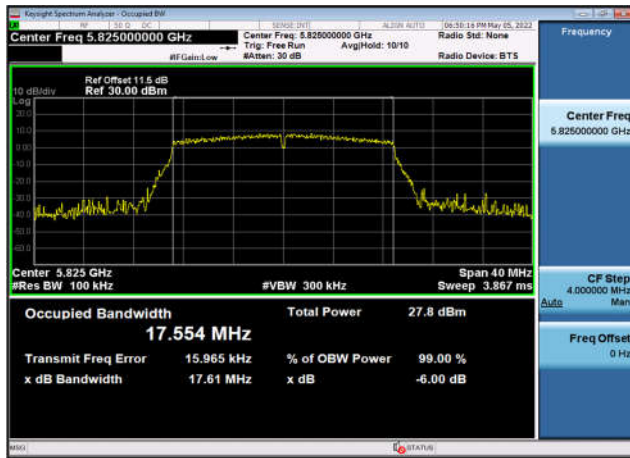

U-NII-3 6dB Bandwidth-802.11ac(20MHz)
,5825MHz,Ant1