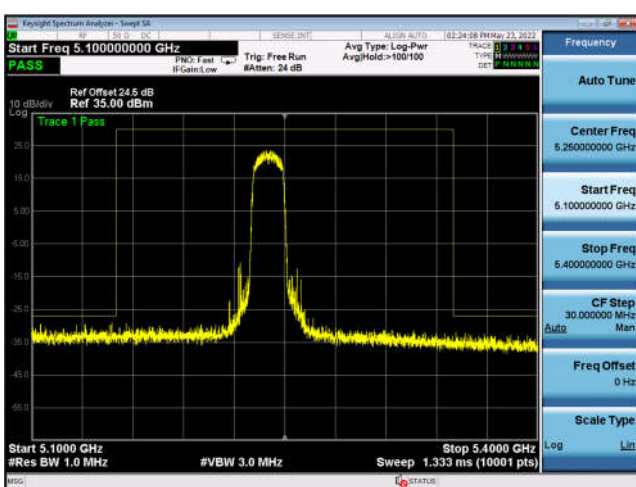

U-NII-1 ,802.11n-HT20, 5240MHz, Ant1