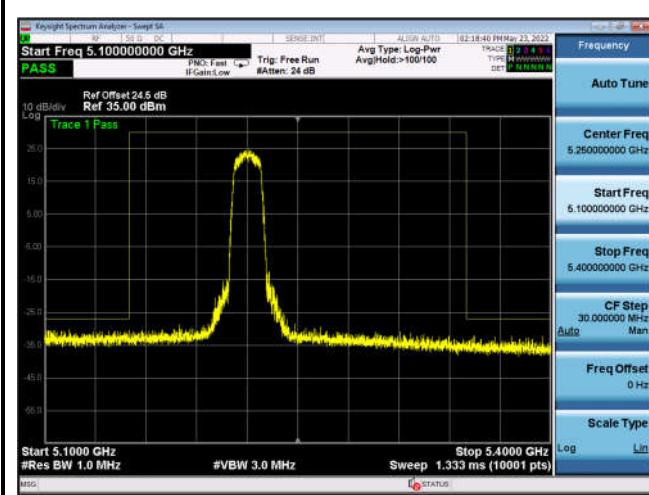

Conducted Band Edges and spurious emission

U-NII-1 ,802.11a, 5180MHz, Ant0

U-NII-1 ,802.11a, 5180MHz, Ant0

U-NII-1 ,802.11a, 5220MHz, Ant0

U-NII-1 ,802.11a, 5220MHz, Ant0

U-NII-1 ,802.11a, 5240MHz, Ant0

U-NII-1 ,802.11a, 5240MHz, Ant0