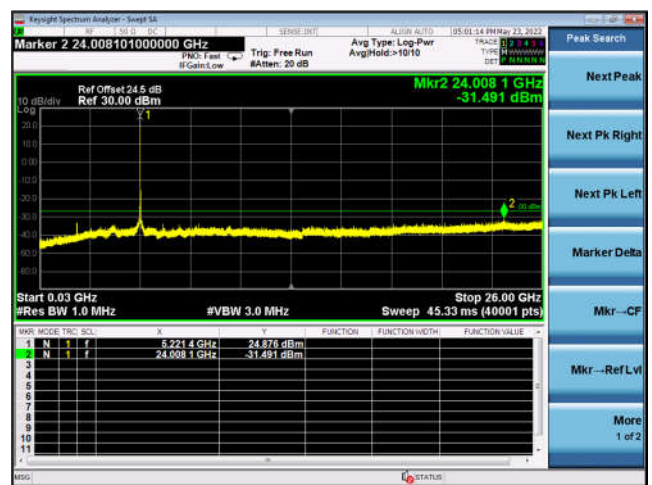

U-NII-1 ,802.11a, 5220MHz, Ant1