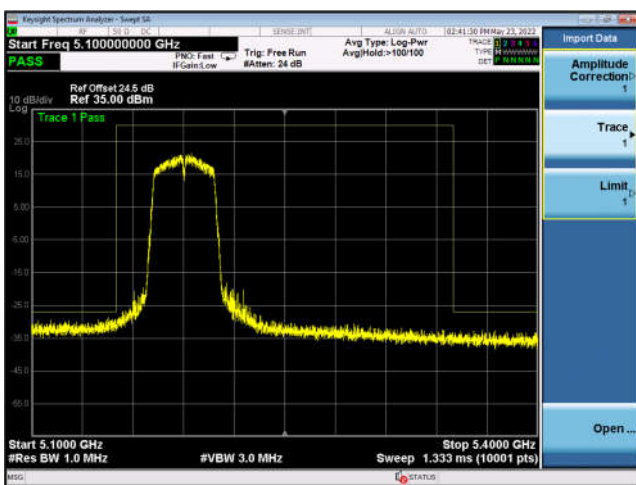

U-NII-1 ,802.11n-HT40, 5190MHz, Ant0

U-NII-1 ,802.11n-HT40, 5190MHz, Ant0

U-NII-1 ,802.11n-HT40, 5230MHz, Ant0

U-NII-1 ,802.11n-HT40, 5230MHz, Ant0

U-NII-1 ,802.11ac-VHT40, 5190MHz, Ant0

U-NII-1 ,802.11ac-VHT40, 5190MHz, Ant0