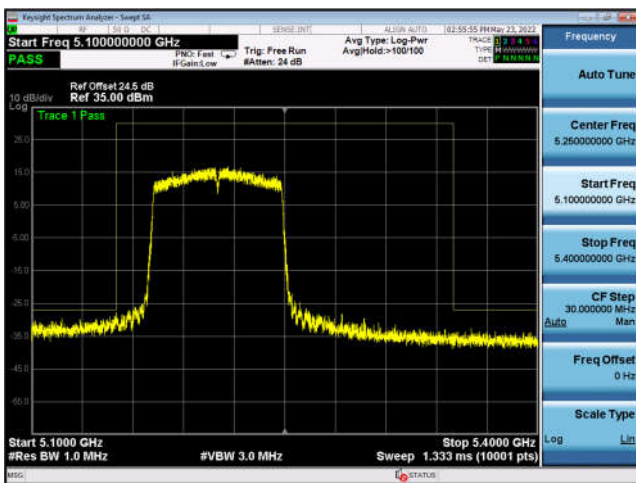

U-NII-1 ,802.11ax-HE80, 5210MHz, Ant0