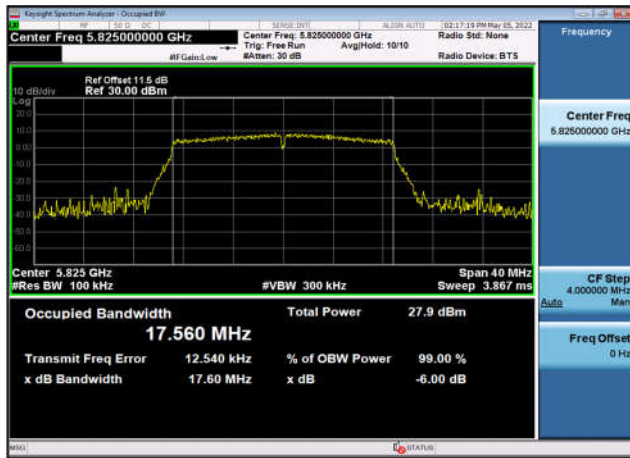

U-NII-3 6dB Bandwidth-802.11ax(20MHz)
,5825MHz,Ant1