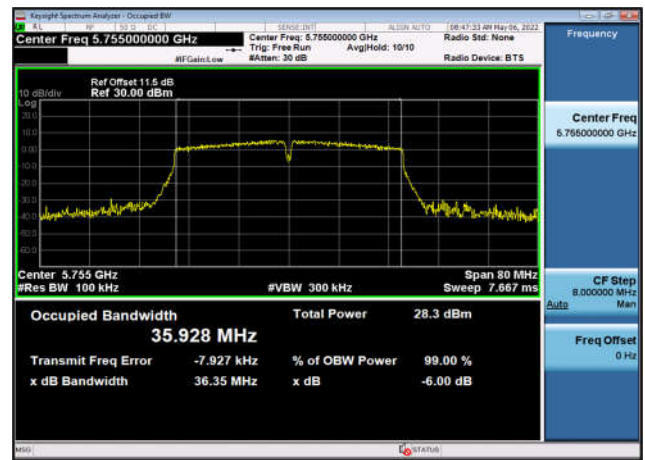

U-NII-3 6dB Bandwidth-802.11n(20MHz)
,5745MHz,Ant2

U-NII-3 6dB Bandwidth-802.11n(20MHz)
,5785MHz,Ant2

U-NII-3 6dB Bandwidth-802.11n(20MHz)
,5825MHz,Ant2

U-NII-3 6dB Bandwidth-802.11n(40MHz)
,5755MHz,Ant2