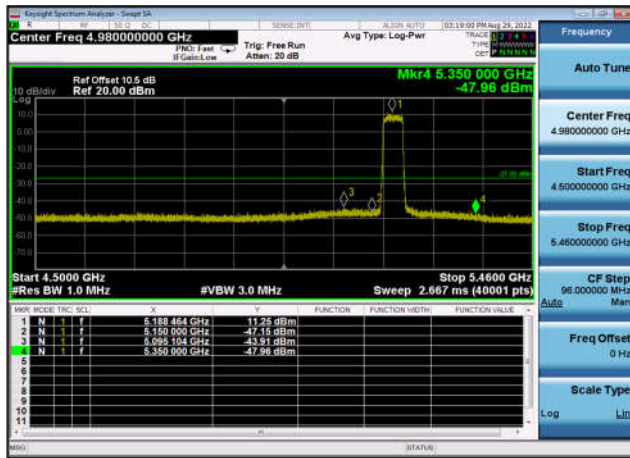

U-NII-1 ,Plot 1,Band Edge-802.11ax(20 MHz),5220MHz,Ant1

U-NII-1 ,Plot 1,Band Edge-802.11ax(20 MHz),5240MHz,Ant0

U-NII-1 ,Plot 1,Band Edge-802.11ax(20 MHz),5240MHz,Ant1

U-NII-1 ,Plot 1,Band Edge-802.11ax(40 MHz),5190MHz,Ant0