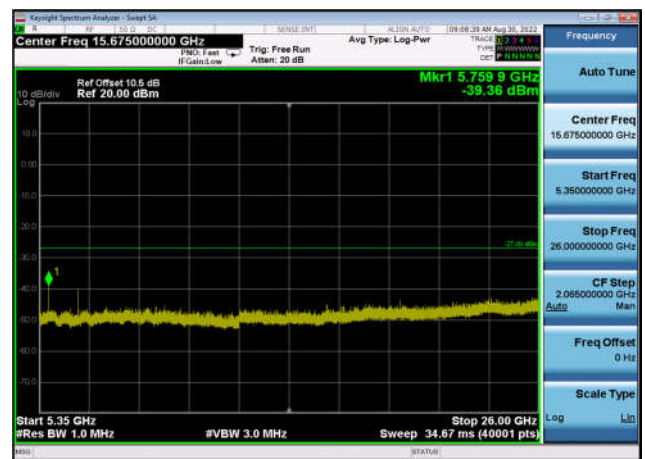

U-NII-1 ,Plot 3,5350MHz~26000MHz-802.
11ac(40MHz),5230MHz,Ant1