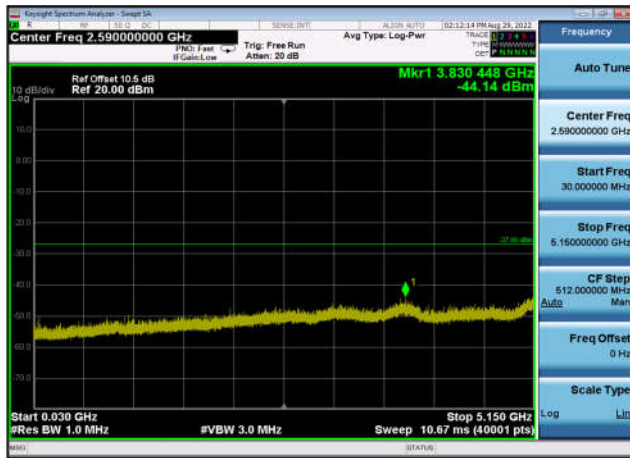

U-NII-1 ,Plot 2,30MHz~5150MHz-802.11a
c(40MHz),5190MHz,Ant0