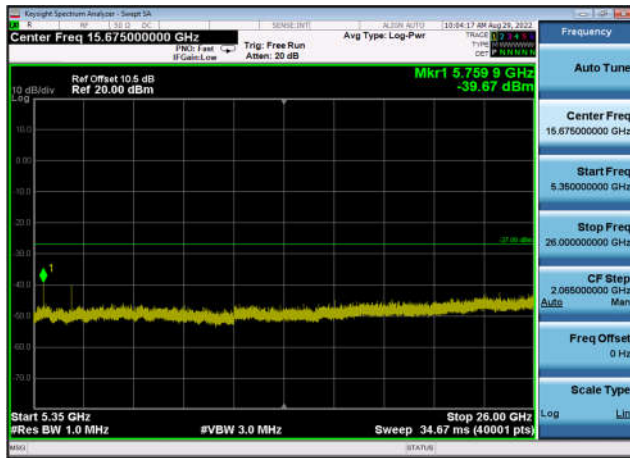

U-NII-1 ,Plot 3,5350MHz~26000MHz-802.
11n(20MHz),5180MHz,Ant0