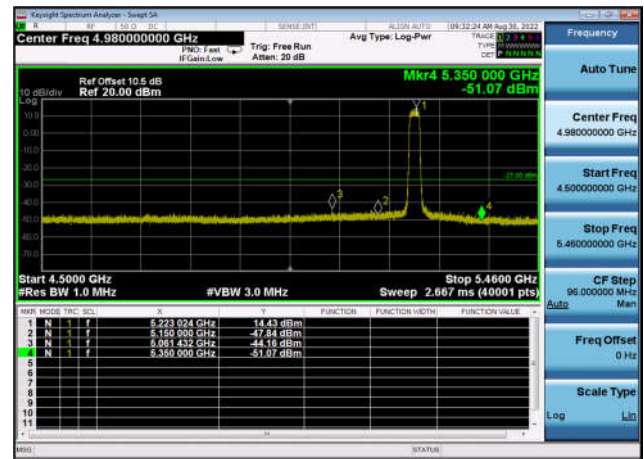

U-NII-1 ,Plot 1,Band Edge-802.11ax(20 MHz),5220MHz,Ant1