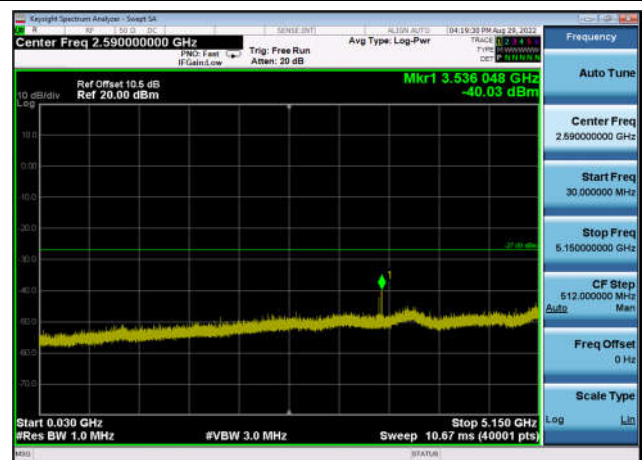

U-NII-1 ,Plot 2,30MHz~5150MHz-802.11a
(20MHz),5240MHz,Ant1