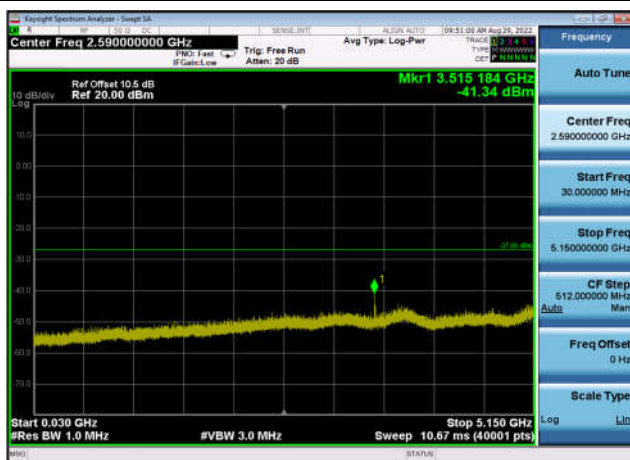

U-NII-1 ,Plot 2,30MHz~5150MHz-802.11a
(20MHz),5240MHz,Ant0