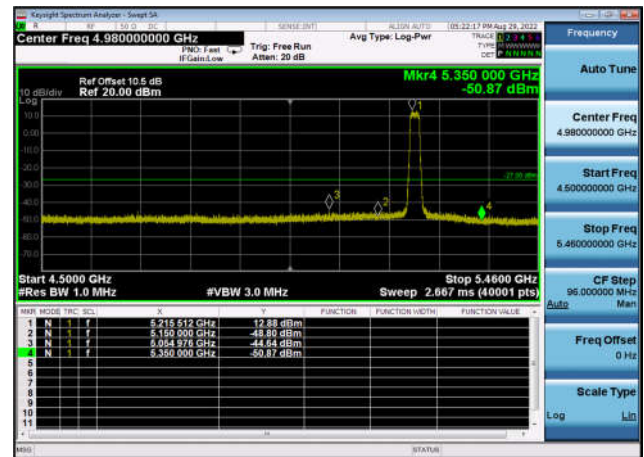

U-NII-1 ,Plot 1,Band Edge-802.11ac(20 MHz),5220MHz,Ant1