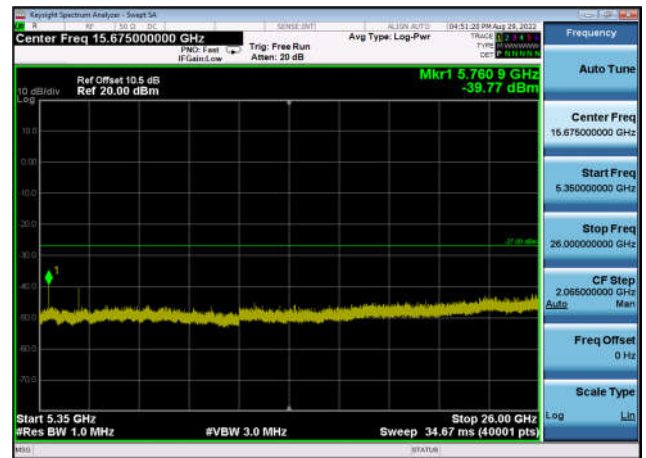

U-NII-1 ,Plot 3,5350MHz~26000MHz-802.
11n(20MHz),5240MHz,Ant1