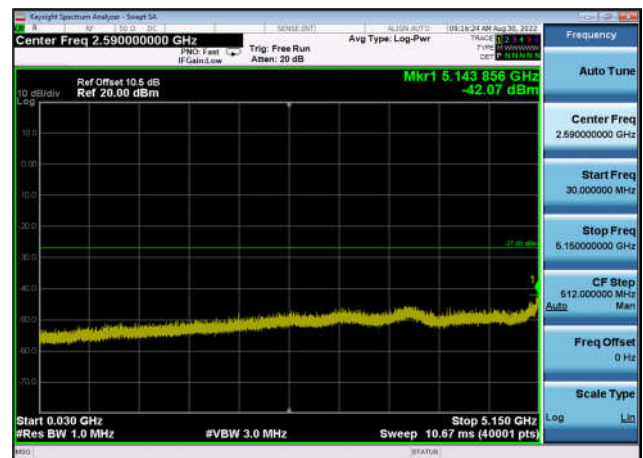

U-NII-1 ,Plot 2,30MHz~5150MHz-802.11a
c(80MHz),5210MHz,Ant1