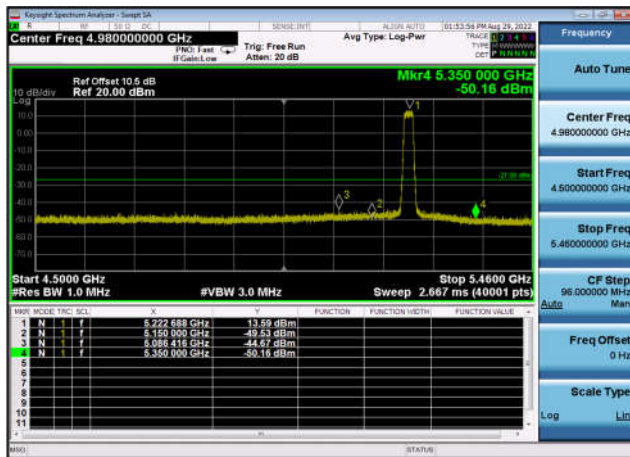

U-NII-1 ,Plot 1,Band Edge-802.11a(20M Hz),5240MHz,Ant1

U-NII-1 ,Plot 1,Band Edge-802.11ac(20 MHz),5180MHz,Ant0

U-NII-1 ,Plot 1,Band Edge-802.11ac(20 MHz),5180MHz,Ant1

U-NII-1 ,Plot 1,Band Edge-802.11ac(20 MHz),5220MHz,Ant0