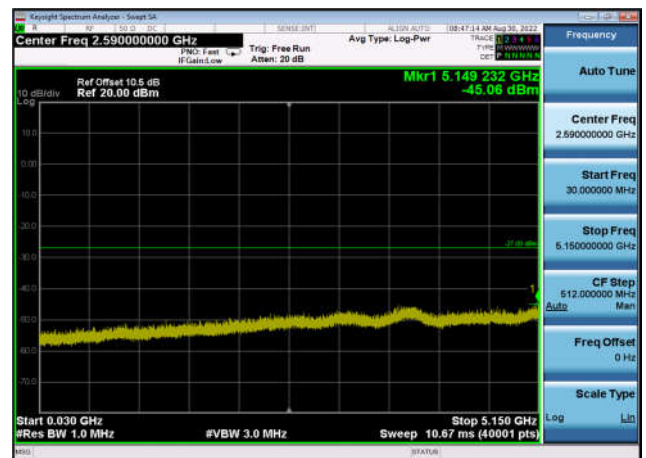

U-NII-1 ,Plot 2,30MHz~5150MHz-802.11a
c(20MHz),5240MHz,Ant1