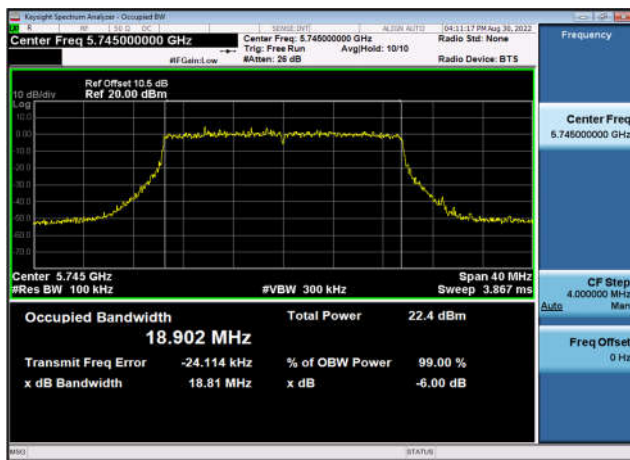

U-NII-3 6dB Bandwidth-802.11ax(20MHz)
,5745MHz,Ant0