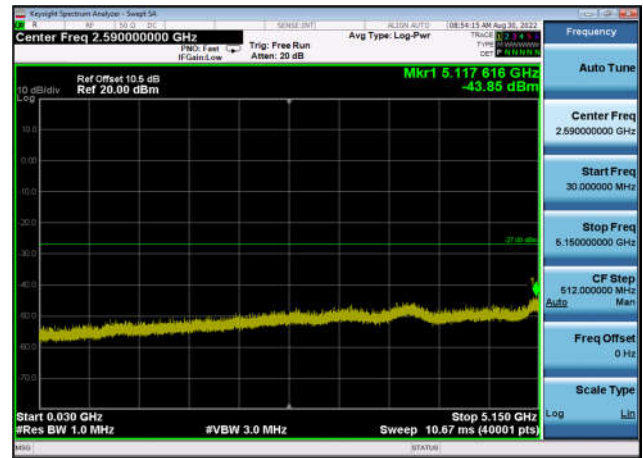

U-NII-1 ,Plot 2,30MHz~5150MHz-802.11a
c(40MHz),5190MHz,Ant1