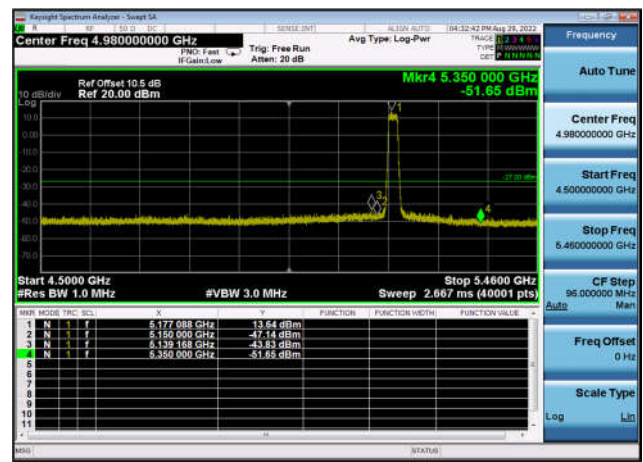

U-NII-1 ,Plot 1,Band Edge-802.11n(20M Hz),5180MHz,Ant1