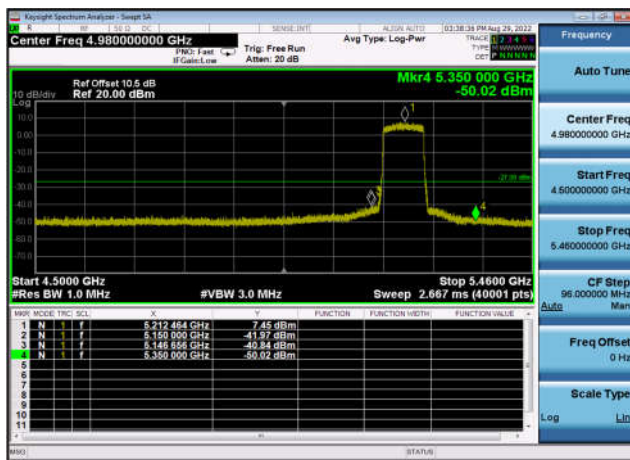

U-NII-1 ,Plot 1,Band Edge-802.11ax(40 MHz),5190MHz,Ant1

U-NII-1 ,Plot 1,Band Edge-802.11ax(40 MHz),5230MHz,Ant0

U-NII-1 ,Plot 1,Band Edge-802.11ax(40 MHz),5230MHz,Ant1

U-NII-1 ,Plot 1,Band Edge-802.11ax(80 MHz),5210MHz,Ant0