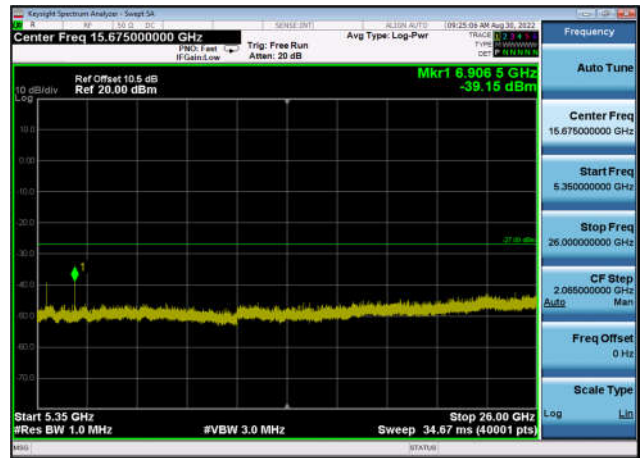

U-NII-1 ,Plot 3,5350MHz~26000MHz-802.
11ax(20MHz),5180MHz,Ant1