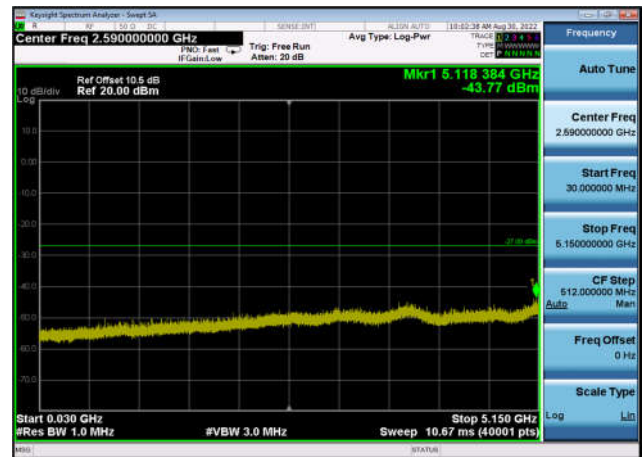

U-NII-1 ,Plot 2,30MHz~5150MHz-802.11a
x(40MHz),5230MHz,Ant1