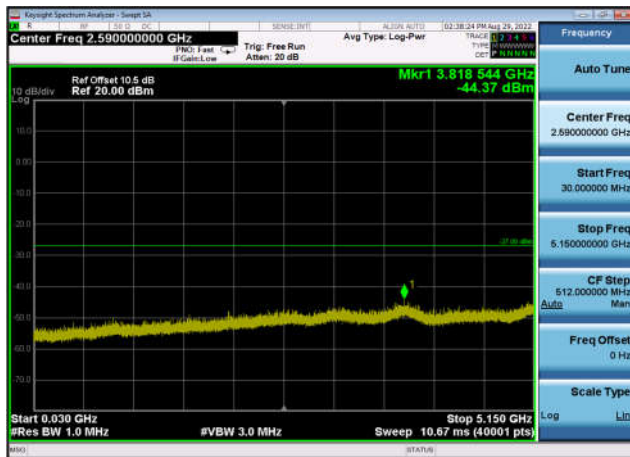

U-NII-1 ,Plot 2,30MHz~5150MHz-802.11a
c(20MHz),5240MHz,Ant1

U-NII-1 ,Plot 2,30MHz~5150MHz-802.11a
c(40MHz),5190MHz,Ant0

U-NII-1 ,Plot 2,30MHz~5150MHz-802.11a
c(40MHz),5190MHz,Ant1

U-NII-1 ,Plot 2,30MHz~5150MHz-802.11a
c(40MHz),5230MHz,Ant0