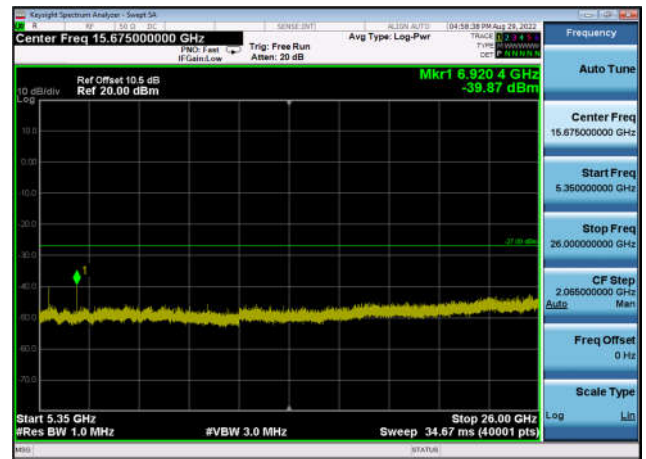

U-NII-1 ,Plot 3,5350MHz~26000MHz-802.11n(40MHz),5190MHz,Ant1