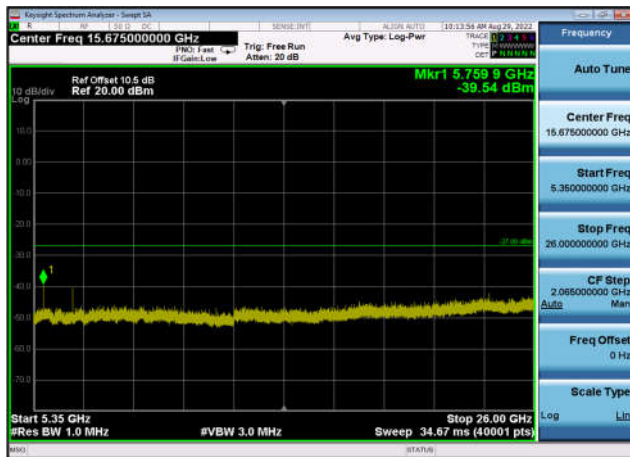

U-NII-1 ,Plot 2,30MHz~5150MHz-802.11n
(20MHz),5240MHz,Ant1

U-NII-1 ,Plot 3,5350MHz~26000MHz-802.
11n(20MHz),5180MHz,Ant0

U-NII-1 ,Plot 3,5350MHz~26000MHz-802.
11n(20MHz),5180MHz,Ant1

U-NII-1 ,Plot 3,5350MHz~26000MHz-802.
11n(20MHz),5220MHz,Ant0