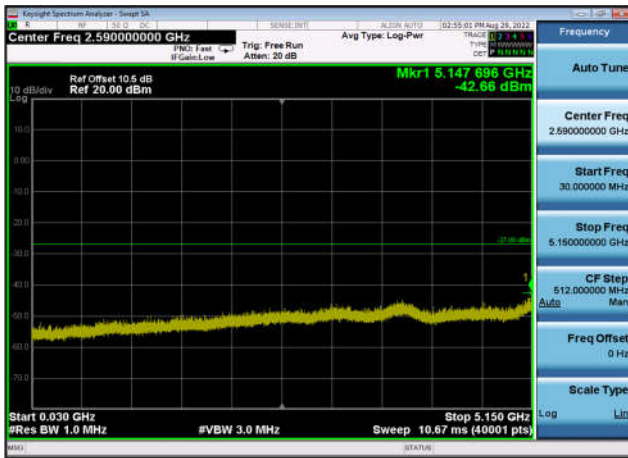

U-NII-1 ,Plot 2,30MHz~5150MHz-802.11a
c(40MHz),5230MHz,Ant1

U-NII-1 ,Plot 2,30MHz~5150MHz-802.11a
c(80MHz),5210MHz,Ant0

U-NII-1 ,Plot 2,30MHz~5150MHz-802.11a
c(80MHz),5210MHz,Ant1

U-NII-1 ,Plot 2,30MHz~5150MHz-802.11a
x(20MHz),5180MHz,Ant0