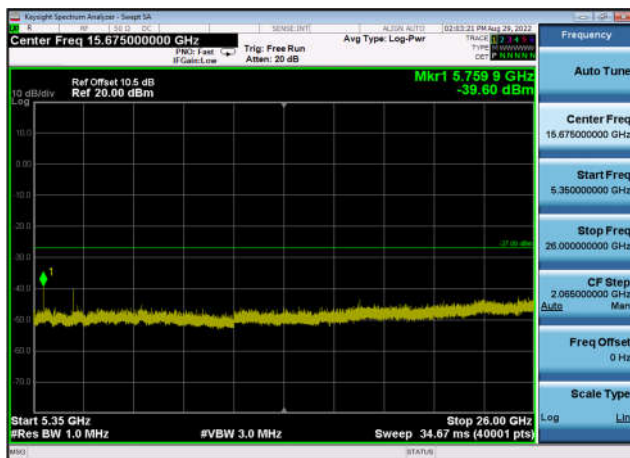

U-NII-1 ,Plot 3,5350MHz~26000MHz-802.
11ac(20MHz),5240MHz,Ant0