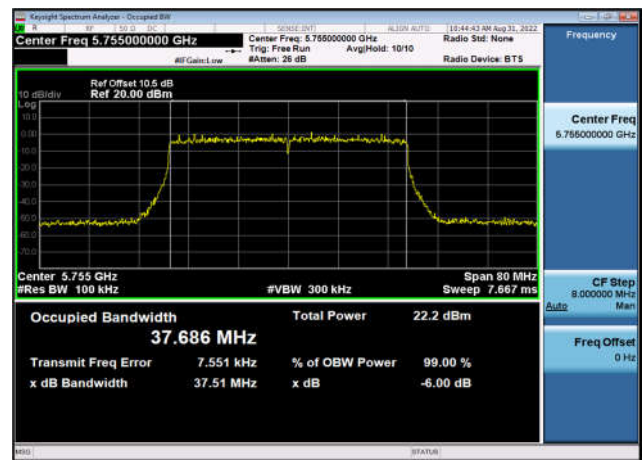

U-NII-3 6dB Bandwidth-802.11ax(40MHz)
,5755MHz,Ant1