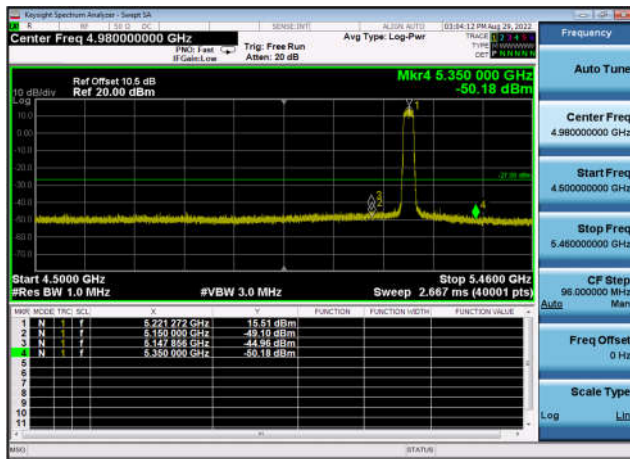

U-NII-1 ,Plot 1,Band Edge-802.11ac(80 MHz),5210MHz,Ant1

U-NII-1 ,Plot 1,Band Edge-802.11ax(20 MHz),5180MHz,Ant0

U-NII-1 ,Plot 1,Band Edge-802.11ax(20 MHz),5180MHz,Ant1

U-NII-1 ,Plot 1,Band Edge-802.11ax(20 MHz),5220MHz,Ant0