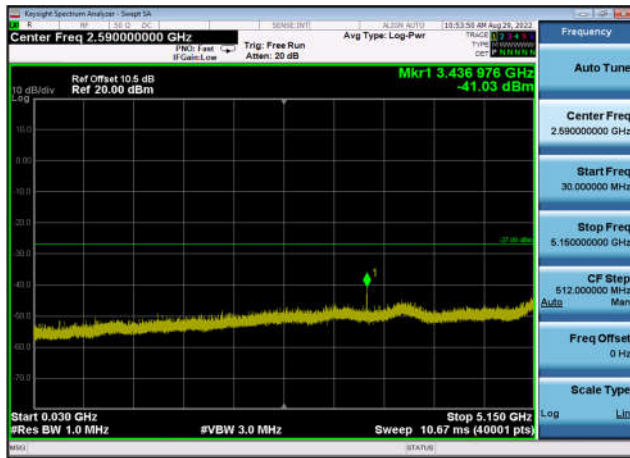

U-NII-1 ,Plot 2,30MHz~5150MHz-802.11n
(40MHz),5230MHz,Ant0