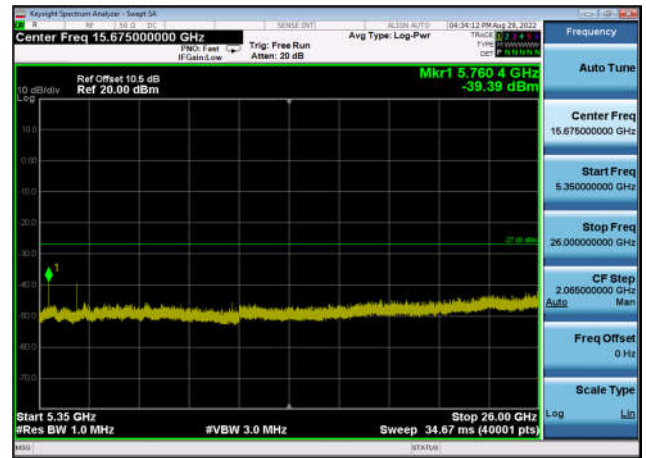

U-NII-1 ,Plot 3,5350MHz~26000MHz-802.
11n(20MHz),5180MHz,Ant1