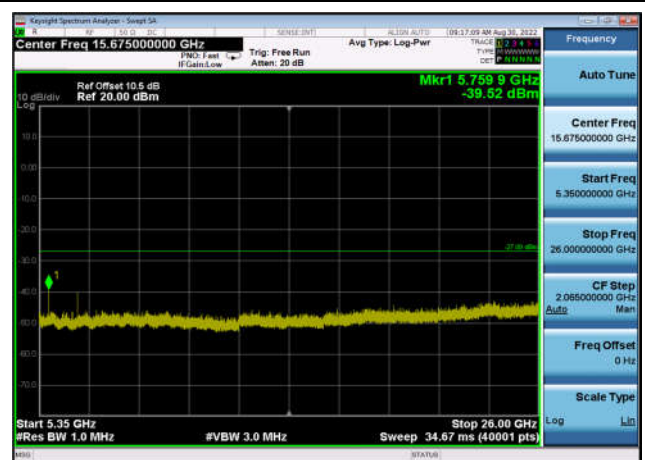

U-NII-1 ,Plot 3,5350MHz~26000MHz-802.
11ac(80MHz),5210MHz,Ant1