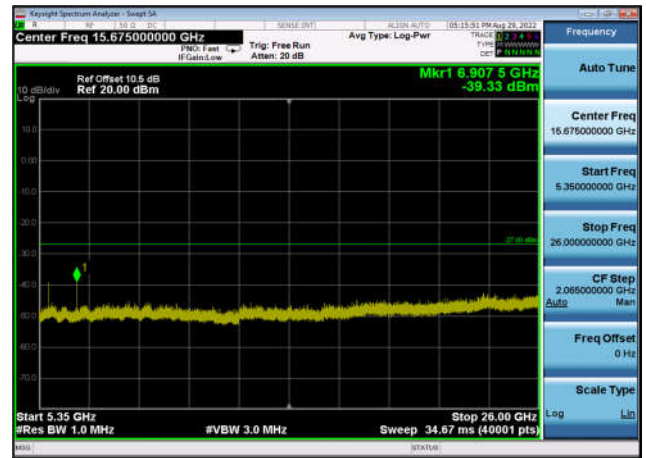

U-NII-1 ,Plot 3,5350MHz~26000MHz-802.
11ac(20MHz),5180MHz,Ant1