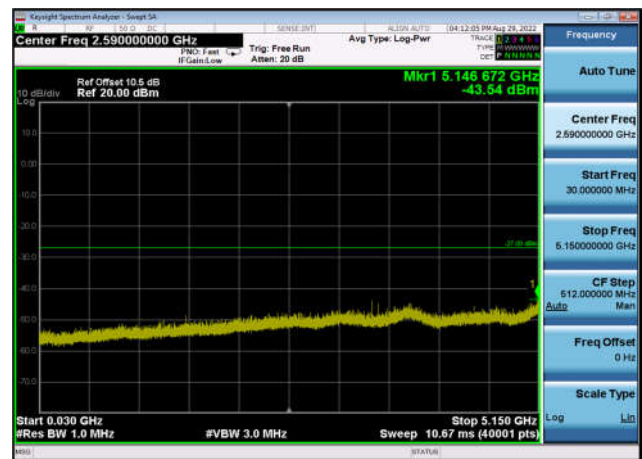

U-NII-1 ,Plot 2,30MHz~5150MHz-802.11a
(20MHz),5220MHz,Ant1