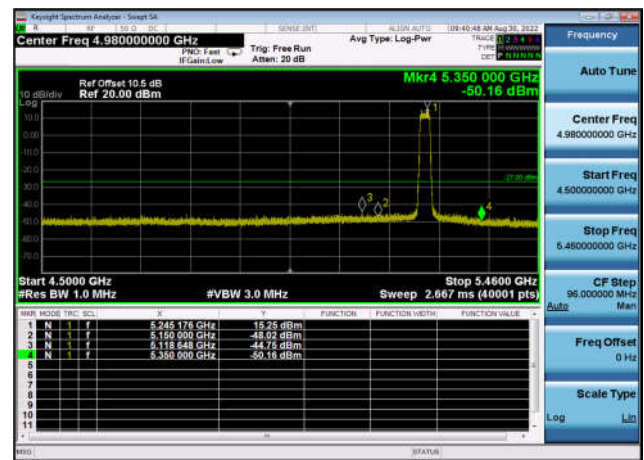

U-NII-1 ,Plot 1,Band Edge-802.11ax(20 MHz),5240MHz,Ant1