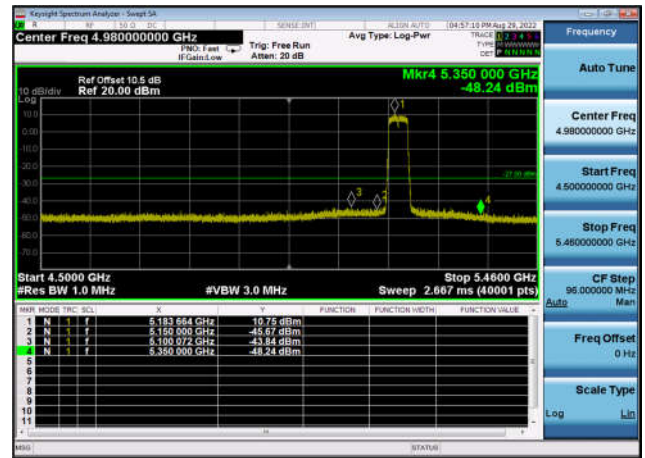

U-NII-1 ,Plot 1,Band Edge-802.11n(40M Hz),5190MHz,Ant1