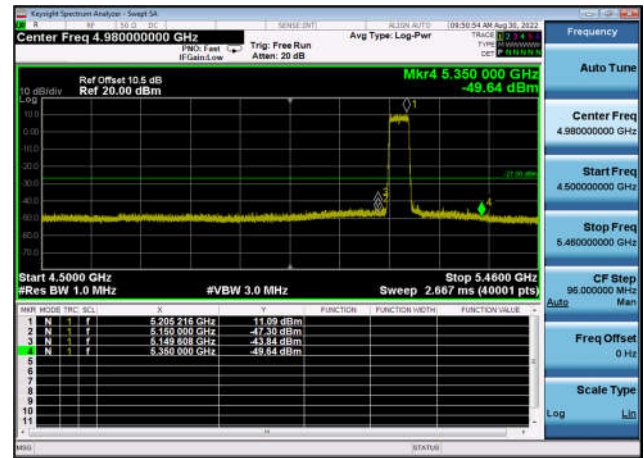

U-NII-1 ,Plot 1,Band Edge-802.11ax(40 MHz),5190MHz,Ant1