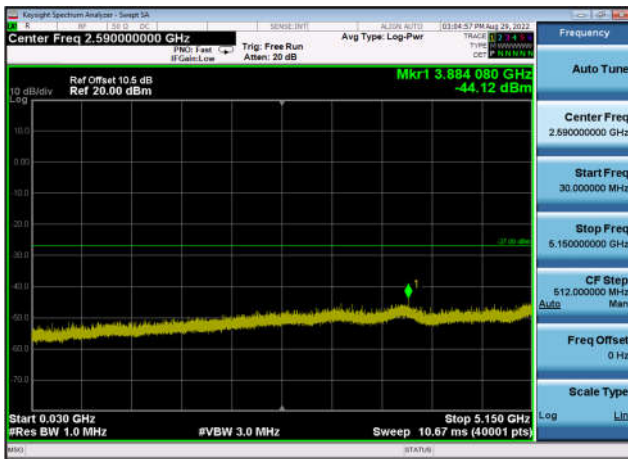

U-NII-1 ,Plot 2,30MHz~5150MHz-802.11a
x(20MHz),5220MHz,Ant0