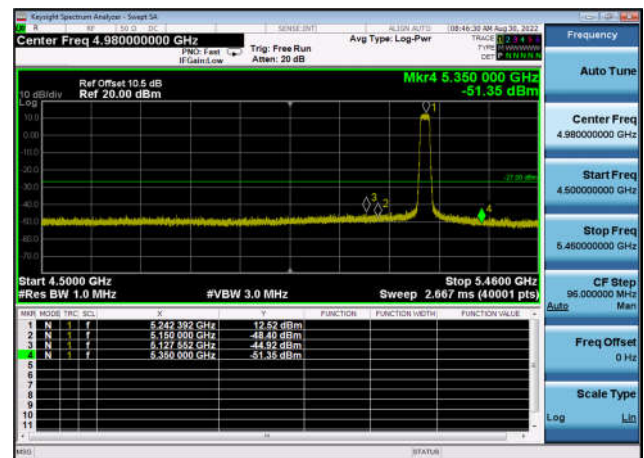

U-NII-1 ,Plot 1,Band Edge-802.11ac(20 MHz),5240MHz,Ant1