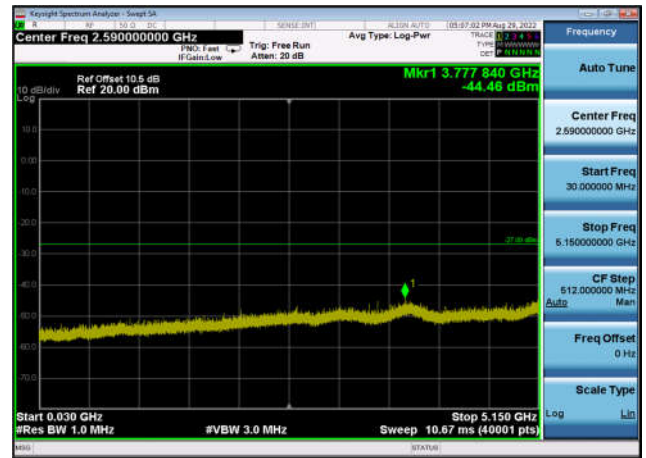

U-NII-1 ,Plot 2,30MHz~5150MHz-802.11n
(40MHz),5230MHz,Ant1