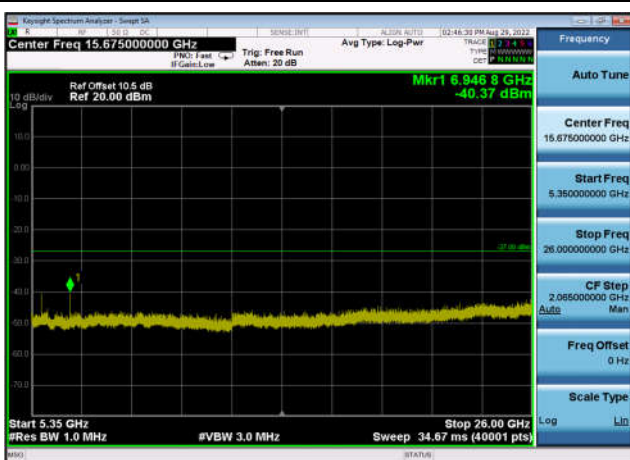

U-NII-1 ,Plot 3,5350MHz~26000MHz-802.
11ac(40MHz),5190MHz,Ant1

U-NII-1 ,Plot 3,5350MHz~26000MHz-802.
11ac(40MHz),5230MHz,Ant0

U-NII-1 ,Plot 3,5350MHz~26000MHz-802.
11ac(40MHz),5230MHz,Ant1

U-NII-1 ,Plot 3,5350MHz~26000MHz-802.
11ac(80MHz),5210MHz,Ant0