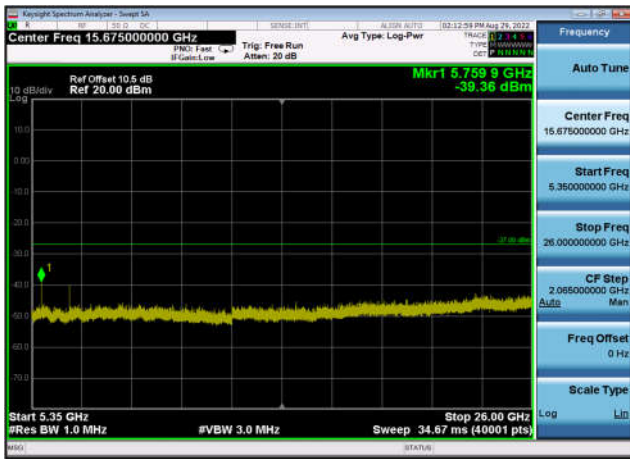

U-NII-1 ,Plot 3,5350MHz~26000MHz-802.
11ac(20MHz),5220MHz,Ant1

U-NII-1 ,Plot 3,5350MHz~26000MHz-802.
11ac(20MHz),5240MHz,Ant0

U-NII-1 ,Plot 3,5350MHz~26000MHz-802.
11ac(20MHz),5240MHz,Ant1

U-NII-1 ,Plot 3,5350MHz~26000MHz-802.
11ac(40MHz),5190MHz,Ant
0