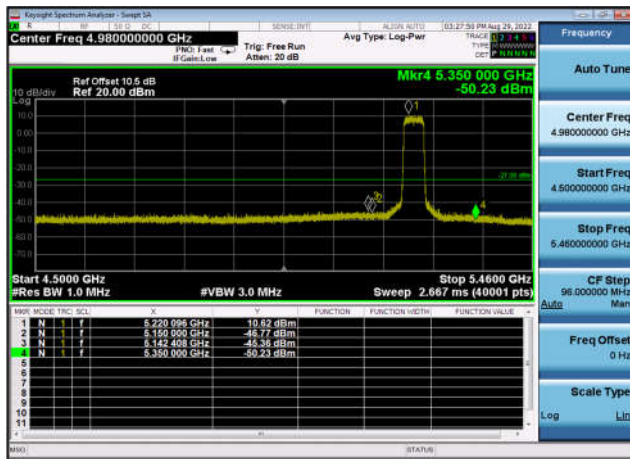

U-NII-1 ,Plot 1,Band Edge-802.11ax(40 MHz),5230MHz,Ant0