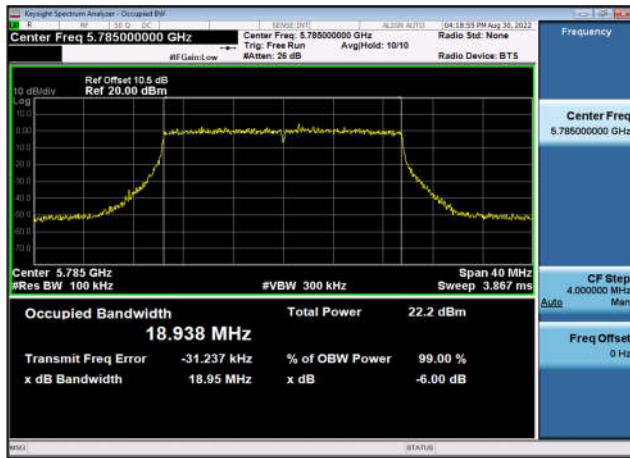

U-NII-3 6dB Bandwidth-802.11ax(20MHz)
,5785MHz,Ant0