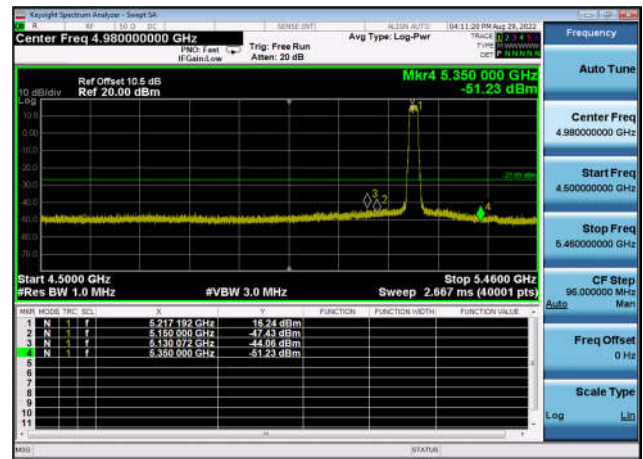

U-NII-1 ,Plot 1,Band Edge-802.11a(20M Hz),5220MHz,Ant1