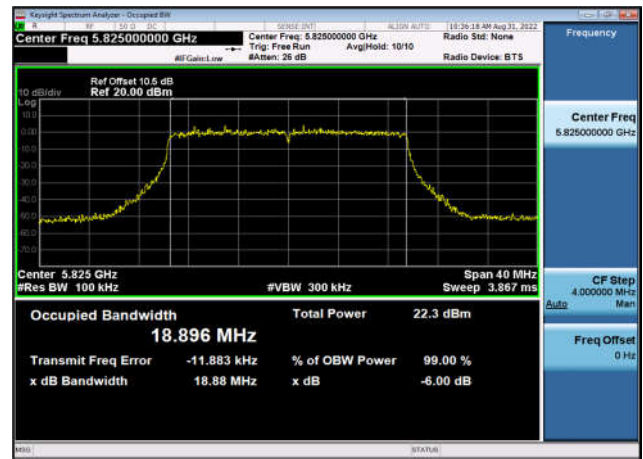

U-NII-3 6dB Bandwidth-802.11ax(20MHz)
,5785MHz,Ant0

U-NII-3 6dB Bandwidth-802.11ax(20MHz)
,5785MHz,Ant1

U-NII-3 6dB Bandwidth-802.11ax(20MHz)
,5825MHz,Ant0

U-NII-3 6dB Bandwidth-802.11ax(20MHz)
,5825MHz,Ant1