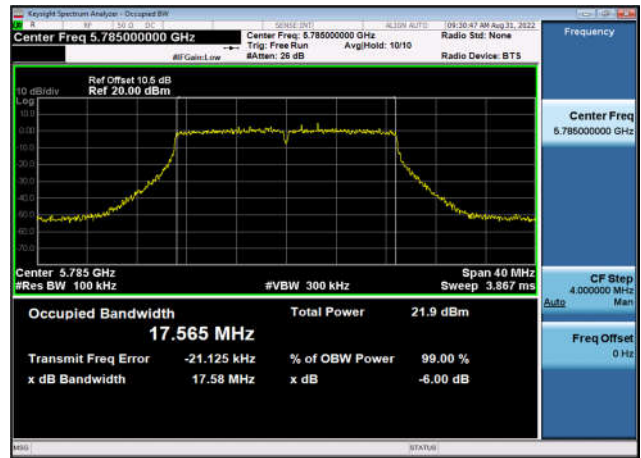

U-NII-3 6dB Bandwidth-802.11ac(20MHz)
,5785MHz,Ant0

U-NII-3 6dB Bandwidth-802.11ac(20MHz)
,5785MHz,Ant1

U-NII-3 6dB Bandwidth-802.11ac(20MHz)
,5825MHz,Ant0

U-NII-3 6dB Bandwidth-802.11ac(20MHz)
,5825MHz,Ant1