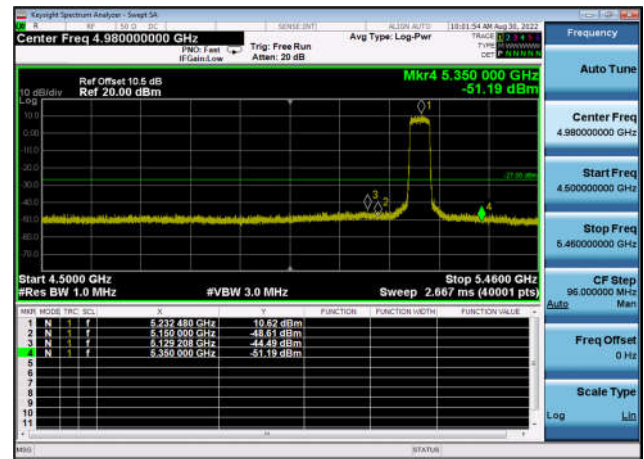

U-NII-1 ,Plot 1,Band Edge-802.11ax(40 MHz),5230MHz,Ant1