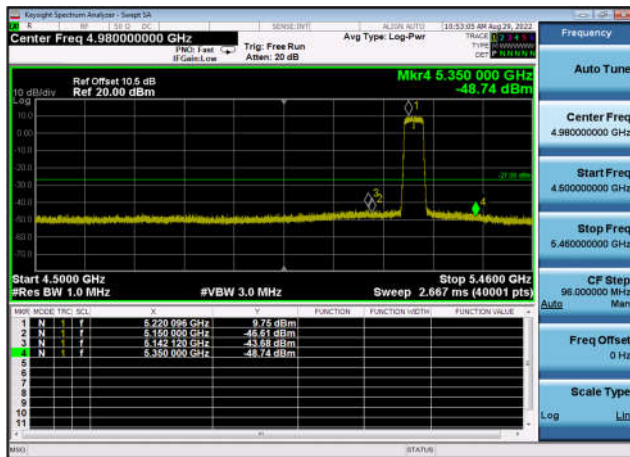

U-NII-1 ,Plot 1,Band Edge-802.11n(40M Hz),5230MHz,Ant0