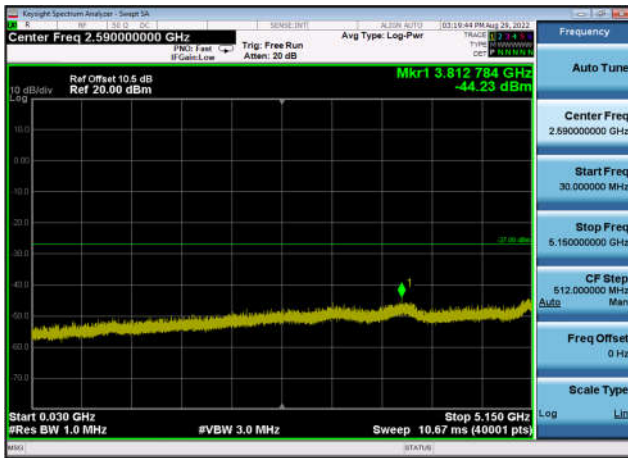

U-NII-1 ,Plot 2,30MHz~5150MHz-802.11a
x(40MHz),5190MHz,Ant0