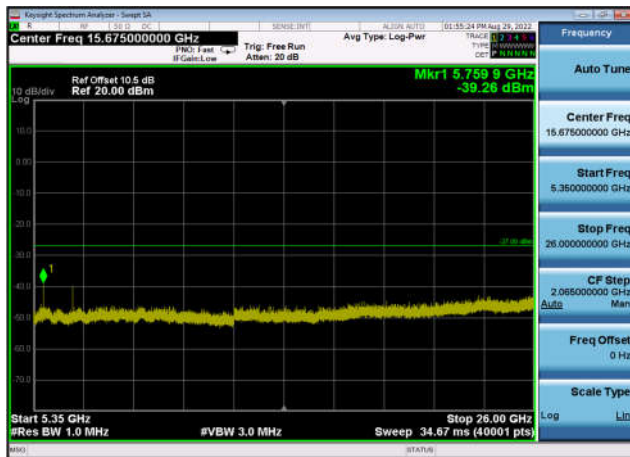

U-NII-1 ,Plot 3,5350MHz~26000MHz-802.
11a(20MHz),5240MHz,Ant1

U-NII-1 ,Plot 3,5350MHz~26000MHz-802.
11ac(20MHz),5180MHz,Ant0

U-NII-1 ,Plot 3,5350MHz~26000MHz-802.
11ac(20MHz),5180MHz,Ant1

U-NII-1 ,Plot 3,5350MHz~26000MHz-802.
11ac(20MHz),5220MHz,Ant0