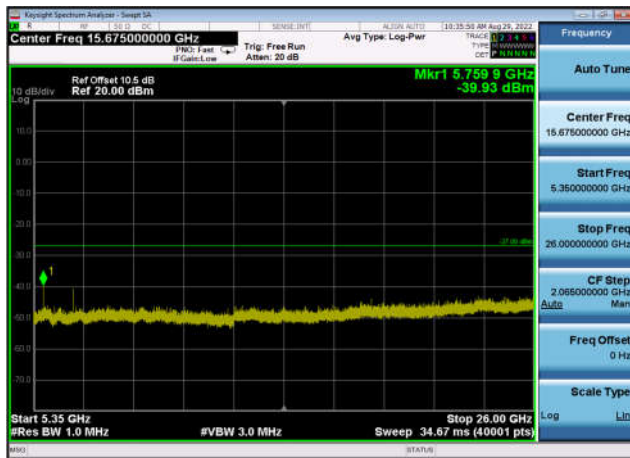

U-NII-1 ,Plot 3,5350MHz~26000MHz-802.
11n(20MHz),5240MHz,Ant0