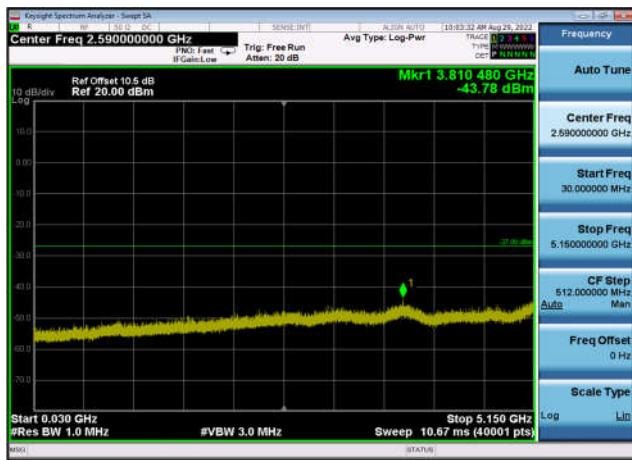

U-NII-1 ,Plot 1,Band Edge-802.11n(20M Hz),5220MHz,Ant1

U-NII-1 ,Plot 1,Band Edge-802.11n(20M Hz),5240MHz,Ant0

U-NII-1 ,Plot 1,Band Edge-802.11n(20M Hz),5240MHz,Ant1

U-NII-1 ,Plot 2,30MHz~5150MHz-802.11n
(20MHz),5180MHz,Ant0