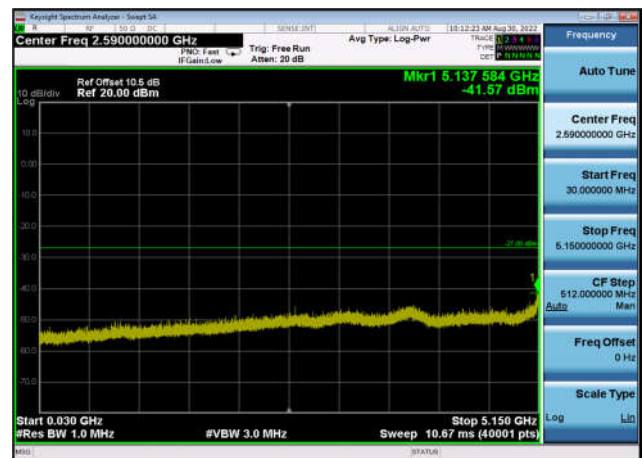

U-NII-1 ,Plot 2,30MHz~5150MHz-802.11a
x(80MHz),5210MHz,Ant1