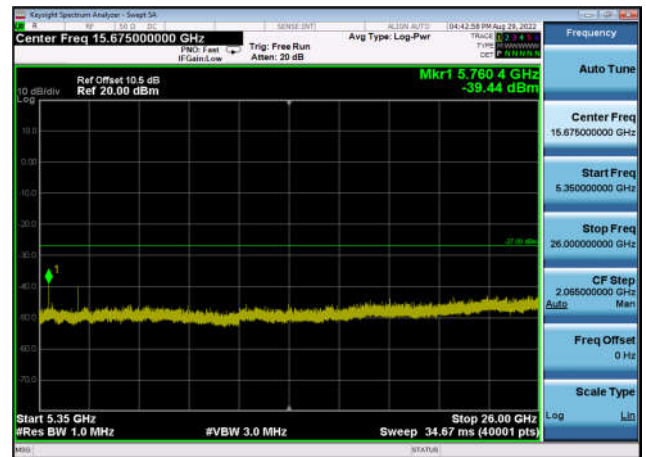

U-NII-1 ,Plot 3,5350MHz~26000MHz-802.
11n(20MHz),5220MHz,Ant1