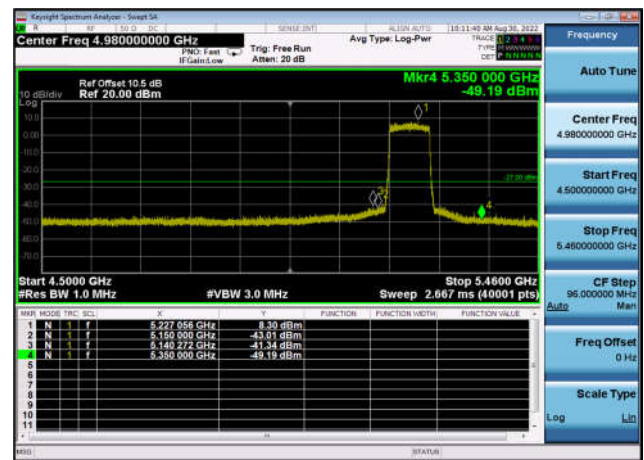

U-NII-1 ,Plot 1,Band Edge-802.11ax(80 MHz),5210MHz,Ant1