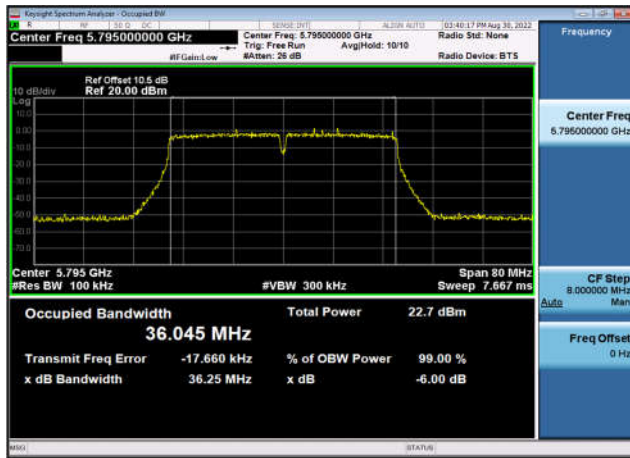

U-NII-3 6dB Bandwidth-802.11ac(40MHz)
,5795MHz,Ant0