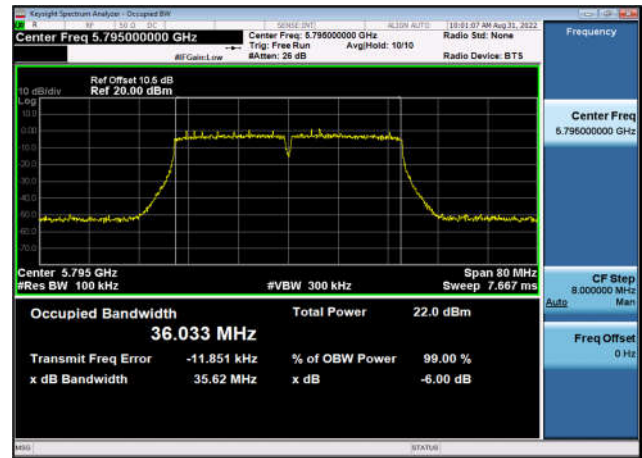

U-NII-3 6dB Bandwidth-802.11ac(40MHz)
,5755MHz,Ant0

U-NII-3 6dB Bandwidth-802.11ac(40MHz)
,5755MHz,Ant1

U-NII-3 6dB Bandwidth-802.11ac(40MHz)
,5795MHz,Ant0

U-NII-3 6dB Bandwidth-802.11ac(40MHz)
,5795MHz,Ant1