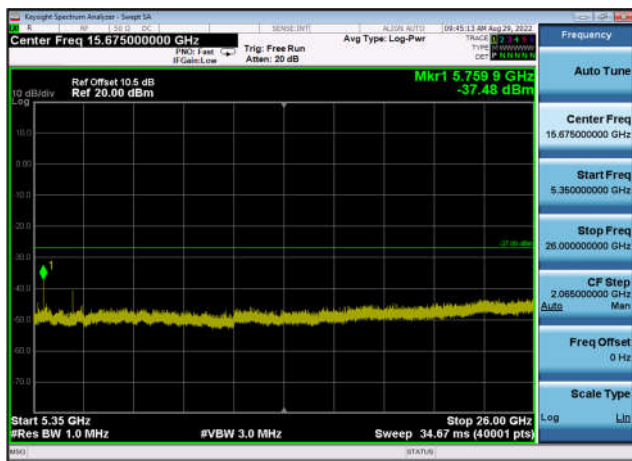

U-NII-1 ,Plot 3,5350MHz~26000MHz-802.
11a(20MHz),5220MHz,Ant0