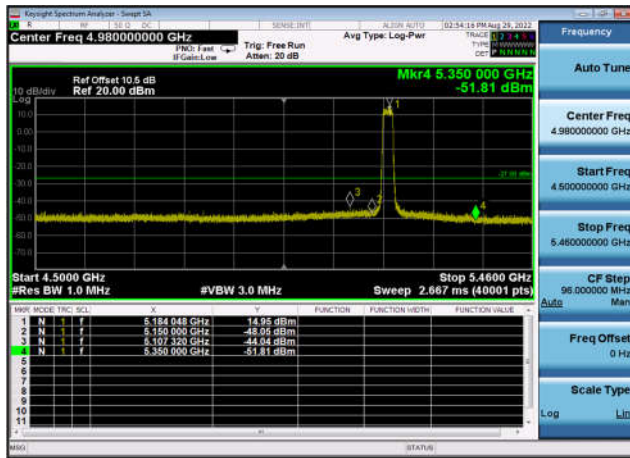

U-NII-1 ,Plot 1,Band Edge-802.11ax(20 MHz),5180MHz,Ant0