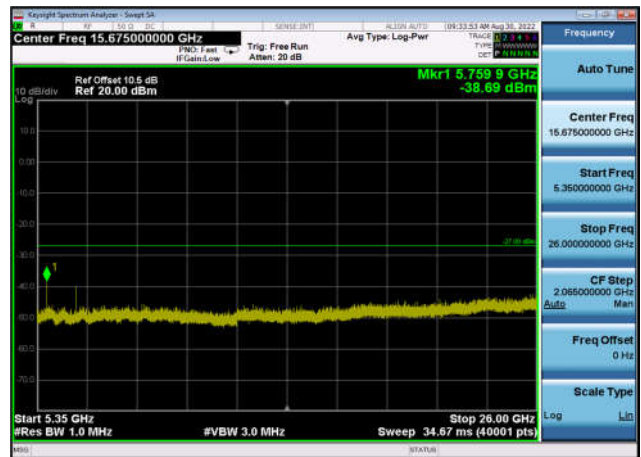

U-NII-1 ,Plot 3,5350MHz~26000MHz-802.
11ax(20MHz),5220MHz,Ant1