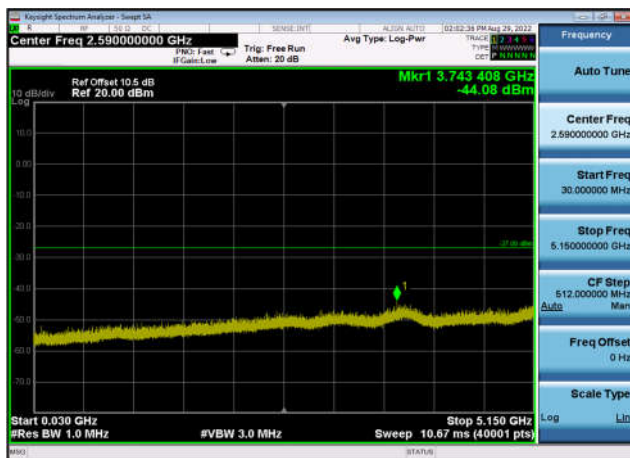

U-NII-1 ,Plot 2,30MHz~5150MHz-802.11a
c(20MHz),5180MHz,Ant1

U-NII-1 ,Plot 2,30MHz~5150MHz-802.11a
c(20MHz),5220MHz,Ant0

U-NII-1 ,Plot 2,30MHz~5150MHz-802.11a
c(20MHz),5220MHz,Ant1

U-NII-1 ,Plot 2,30MHz~5150MHz-802.11a
c(20MHz),5240MHz,Ant0