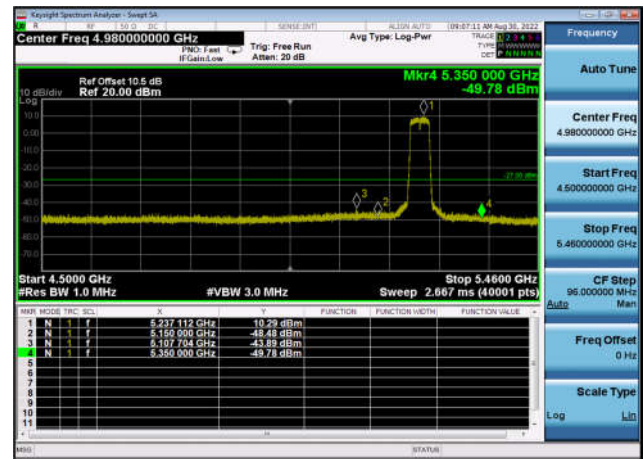

U-NII-1 ,Plot 1,Band Edge-802.11ac(40 MHz),5230MHz,Ant1