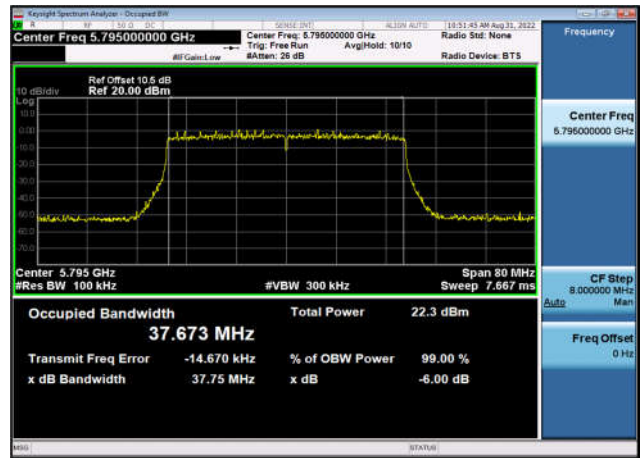

U-NII-3 6dB Bandwidth-802.11ax(40MHz)
,5755MHz,Ant0

U-NII-3 6dB Bandwidth-802.11ax(40MHz)
,5755MHz,Ant1

U-NII-3 6dB Bandwidth-802.11ax(40MHz)
,5795MHz,Ant0

U-NII-3 6dB Bandwidth-802.11ax(40MHz)
,5795MHz,Ant1