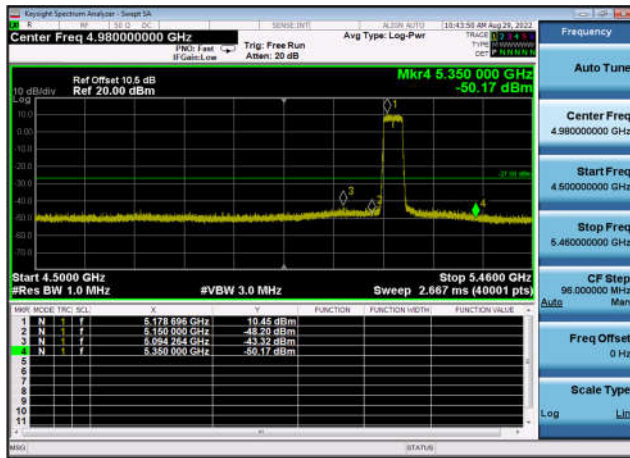

U-NII-1 ,Plot 3,5350MHz~26000MHz-802.
11n(20MHz),5220MHz,Ant1

U-NII-1 ,Plot 3,5350MHz~26000MHz-802.
11n(20MHz),5240MHz,Ant0

U-NII-1 ,Plot 3,5350MHz~26000MHz-802.
11n(20MHz),5240MHz,Ant1

U-NII-1 ,Plot 1,Band Edge-802.11n(40M Hz),5190MHz,Ant0