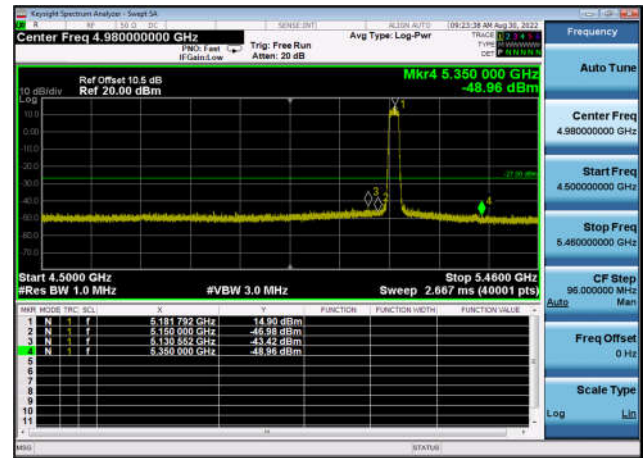

U-NII-1 ,Plot 1,Band Edge-802.11ax(20 MHz),5180MHz,Ant1