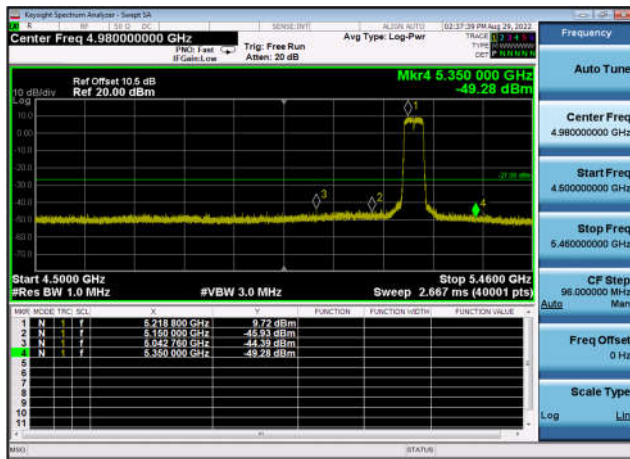

U-NII-1 ,Plot 1,Band Edge-802.11ac(40 MHz),5230MHz,Ant0