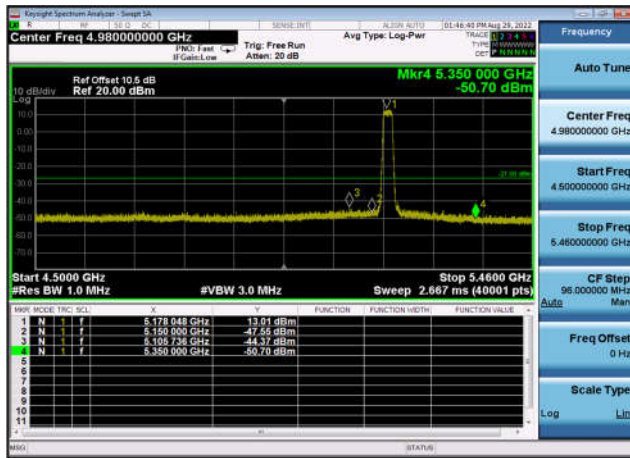

U-NII-1 ,Plot 1,Band Edge-802.11ac(20 MHz),5180MHz,Ant0