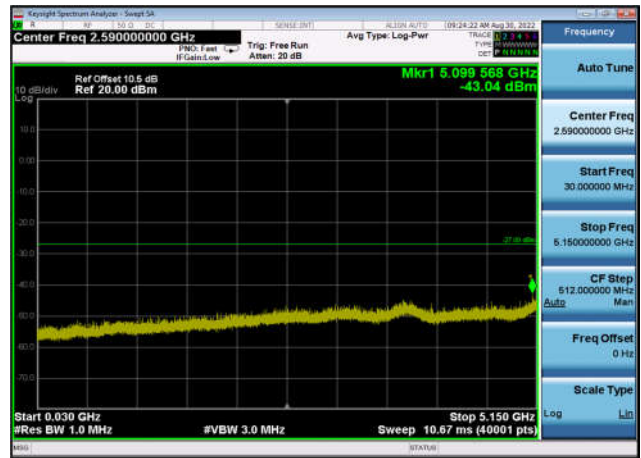

U-NII-1 ,Plot 2,30MHz~5150MHz-802.11a
x(20MHz),5180MHz,Ant1