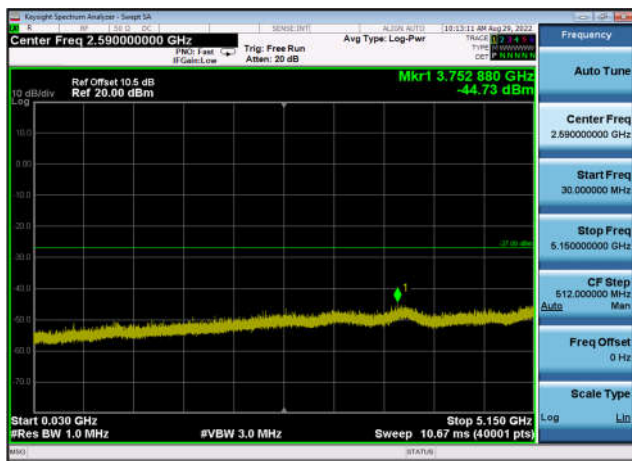

U-NII-1 ,Plot 2,30MHz~5150MHz-802.11n
(20MHz),5220MHz,Ant0