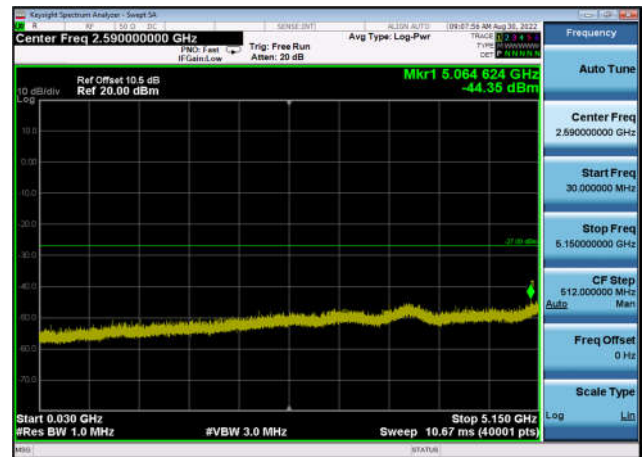

U-NII-1 ,Plot 2,30MHz~5150MHz-802.11a
c(40MHz),5230MHz,Ant1