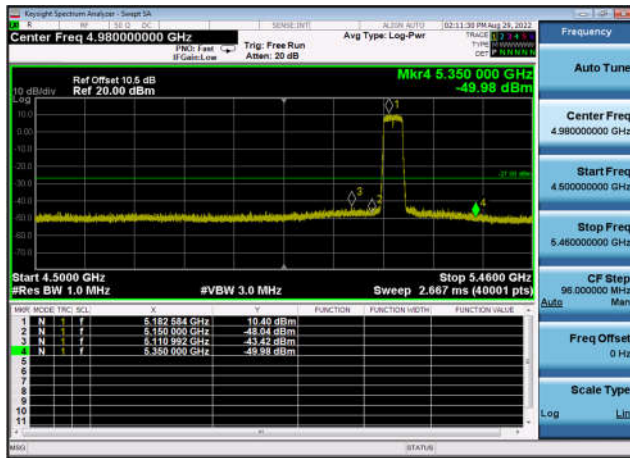

U-NII-1 ,Plot 1,Band Edge-802.11ac(20 MHz),5220MHz,Ant1

U-NII-1 ,Plot 1,Band Edge-802.11ac(20 MHz),5240MHz,Ant0

U-NII-1 ,Plot 1,Band Edge-802.11ac(20 MHz),5240MHz,Ant1

U-NII-1 ,Plot 1,Band Edge-802.11ac(40 MHz),5190MHz,Ant0