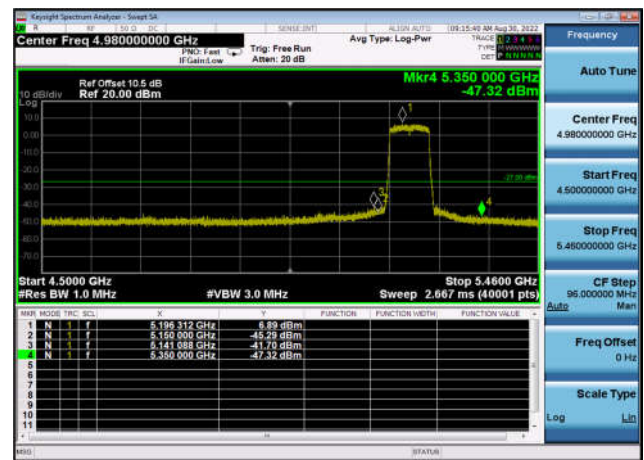

U-NII-1 ,Plot 1,Band Edge-802.11ac(80 MHz),5210MHz,Ant1