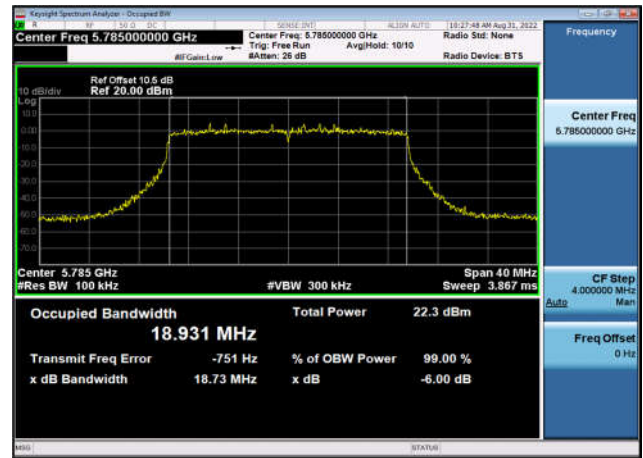

U-NII-3 6dB Bandwidth-802.11ax(20MHz)
,5785MHz,Ant1