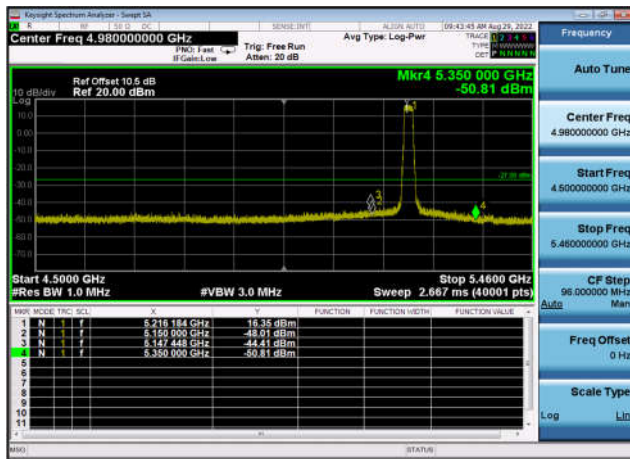

U-NII-1 ,Plot 1,Band Edge-802.11a(20M Hz),5220MHz,Ant0