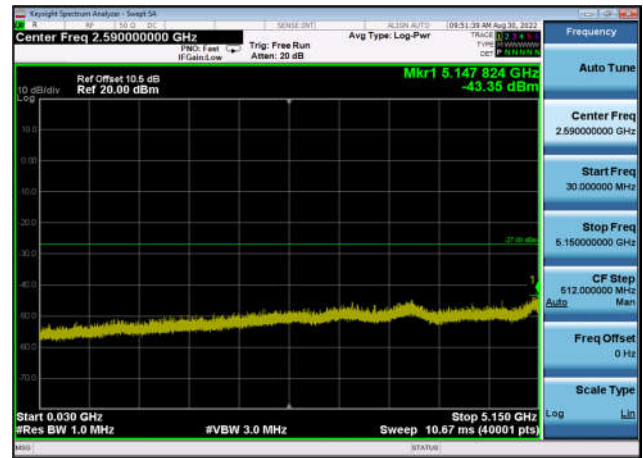

U-NII-1 ,Plot 2,30MHz~5150MHz-802.11a
x(40MHz),5190MHz,Ant1