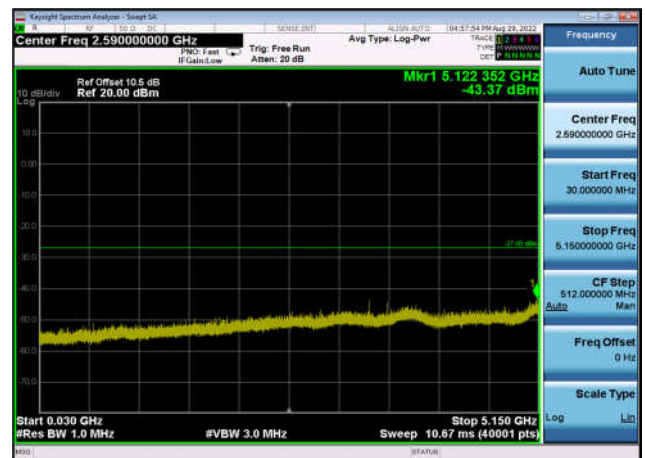

U-NII-1 ,Plot 2,30MHz~5150MHz-802.11n (40MHz),5190MHz,Ant1