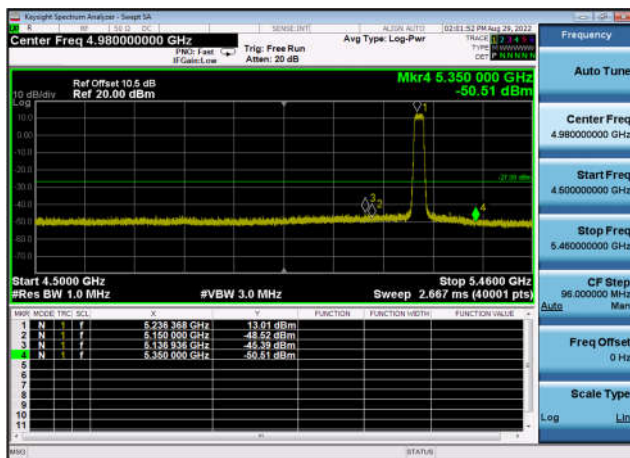

U-NII-1 ,Plot 1,Band Edge-802.11ac(20 MHz),5240MHz,Ant0