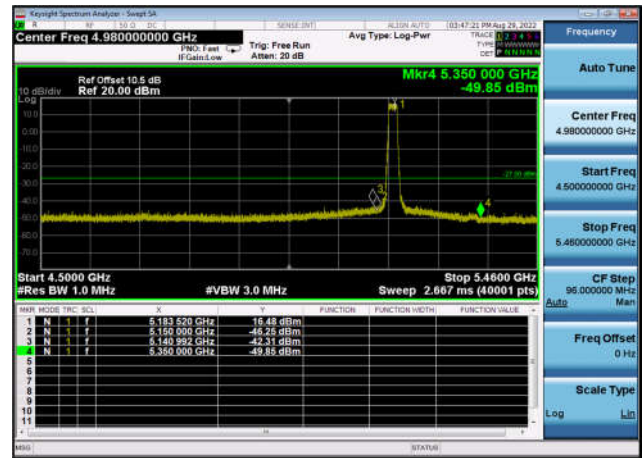

U-NII-1 ,Plot 1,Band Edge-802.11a(20M Hz),5180MHz,Ant1