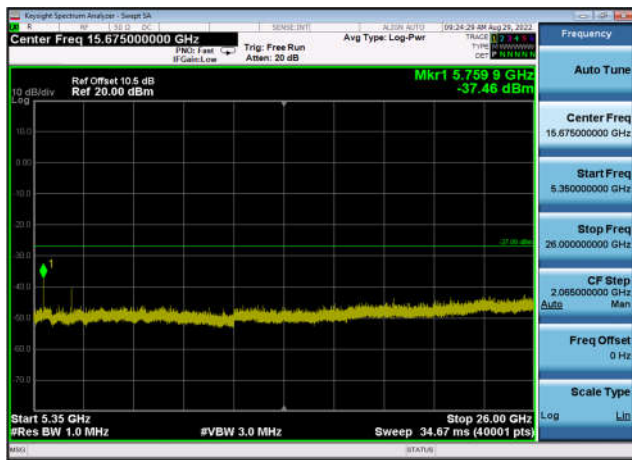

U-NII-1 ,Plot 2,30MHz~5150MHz-802.11a
x(40MHz),5230MHz,Ant1

U-NII-1 ,Plot 2,30MHz~5150MHz-802.11a
x(80MHz),5210MHz,Ant0

U-NII-1 ,Plot 2,30MHz~5150MHz-802.11a
x(80MHz),5210MHz,Ant1

U-NII-1 ,Plot 3,5350MHz~26000MHz-802.
11a(20MHz),5180MHz,Ant0