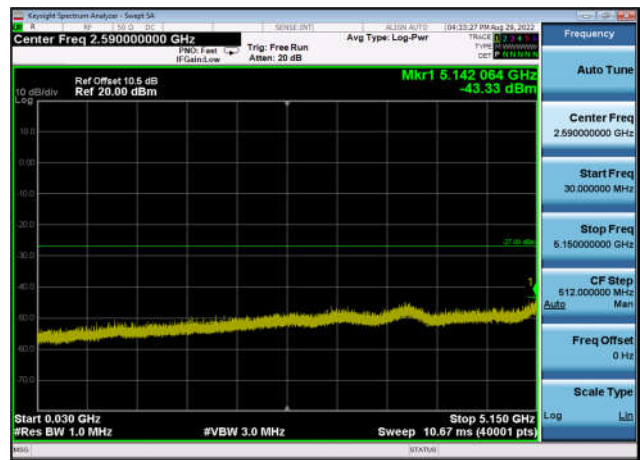

U-NII-1 ,Plot 2,30MHz~5150MHz-802.11n
(20MHz),5180MHz,Ant1