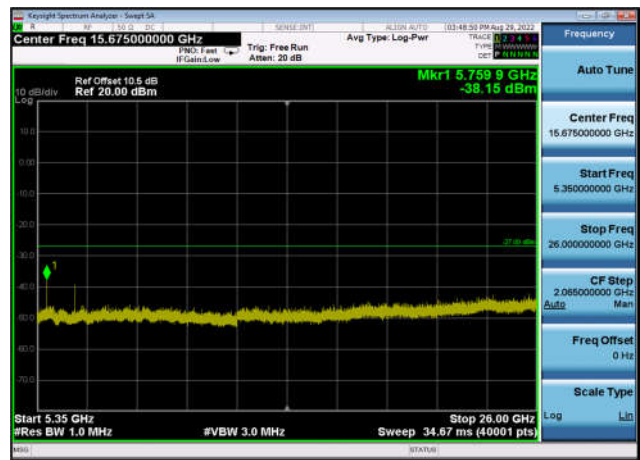

U-NII-1 ,Plot 3,5350MHz~26000MHz-802.
11a(20MHz),5180MHz,Ant1