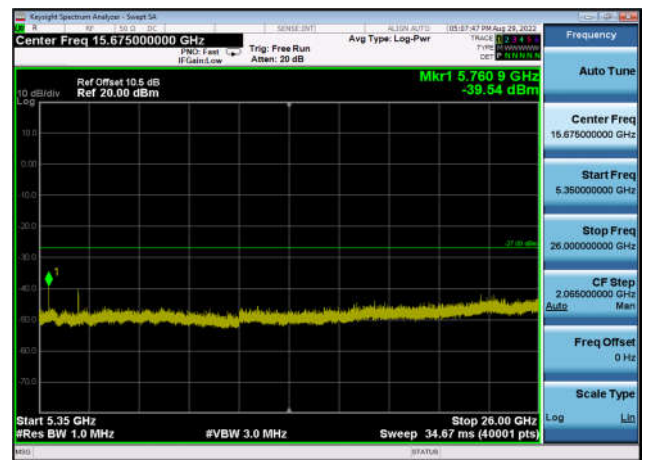

U-NII-1 ,Plot 3,5350MHz~26000MHz-802.11n(40MHz),5230MHz,Ant1