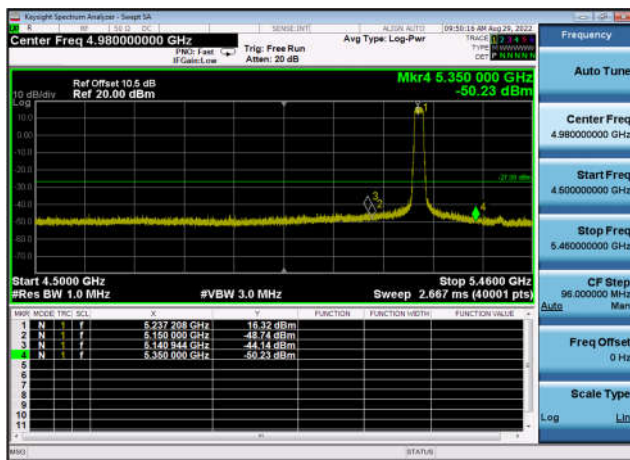

U-NII-1 ,Plot 1,Band Edge-802.11a(20M Hz),5180MHz,Ant1

U-NII-1 ,Plot 1,Band Edge-802.11a(20M Hz),5220MHz,Ant0

U-NII-1 ,Plot 1,Band Edge-802.11a(20M Hz),5220MHz,Ant1

U-NII-1 ,Plot 1,Band Edge-802.11a(20M Hz),5240MHz,Ant0