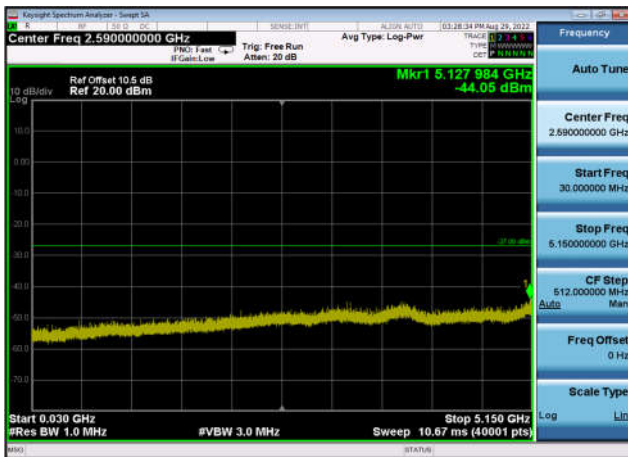

U-NII-1 ,Plot 2,30MHz~5150MHz-802.11a
x(20MHz),5240MHz,Ant1

U-NII-1 ,Plot 2,30MHz~5150MHz-802.11a
x(40MHz),5190MHz,Ant0

U-NII-1 ,Plot 2,30MHz~5150MHz-802.11a
x(40MHz),5190MHz,Ant1

U-NII-1 ,Plot 2,30MHz~5150MHz-802.11a
x(40MHz),5230MHz,Ant0