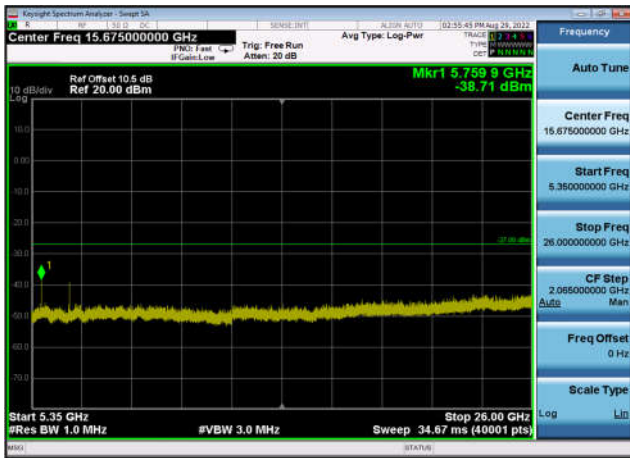

U-NII-1 ,Plot 3,5350MHz~26000MHz-802.
11ax(20MHz),5180MHz,Ant0