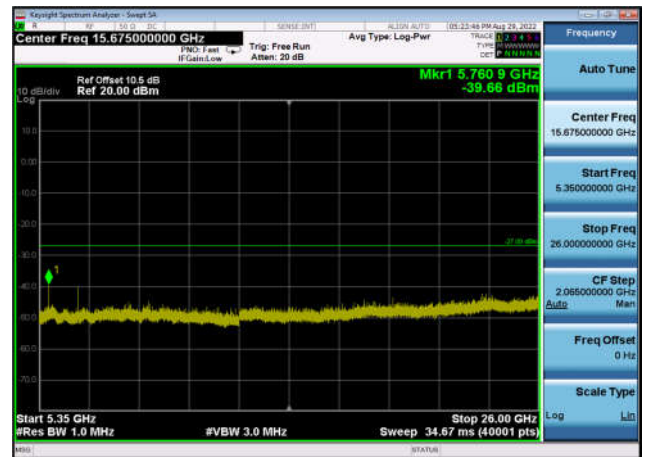

U-NII-1 ,Plot 3,5350MHz~26000MHz-802.
11ac(20MHz),5220MHz,Ant1