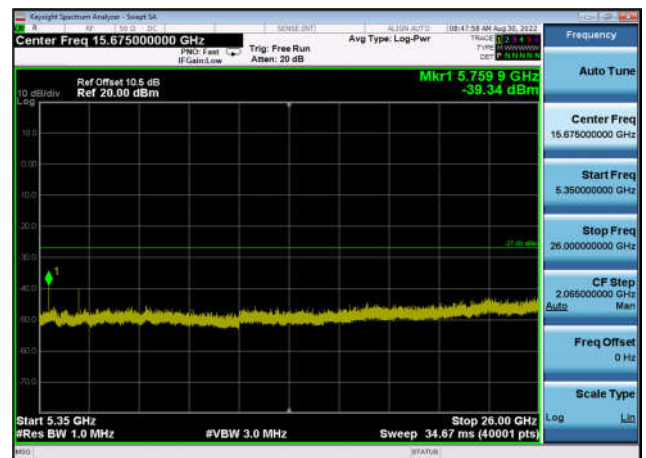

U-NII-1 ,Plot 3,5350MHz~26000MHz-802.
11ac(20MHz),5240MHz,Ant1