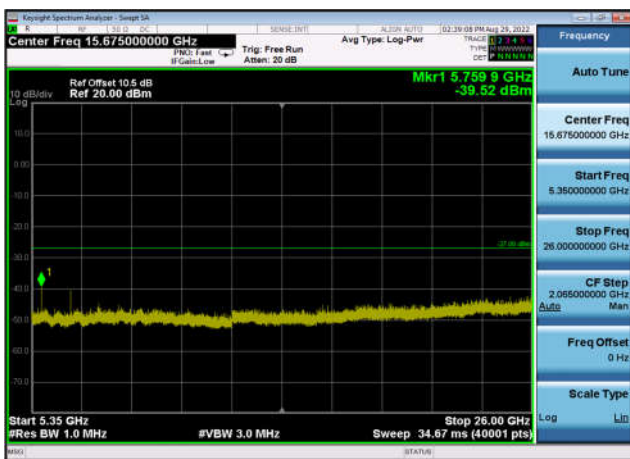

U-NII-1 ,Plot 3,5350MHz~26000MHz-802.
11ac(40MHz),5230MHz,Ant0