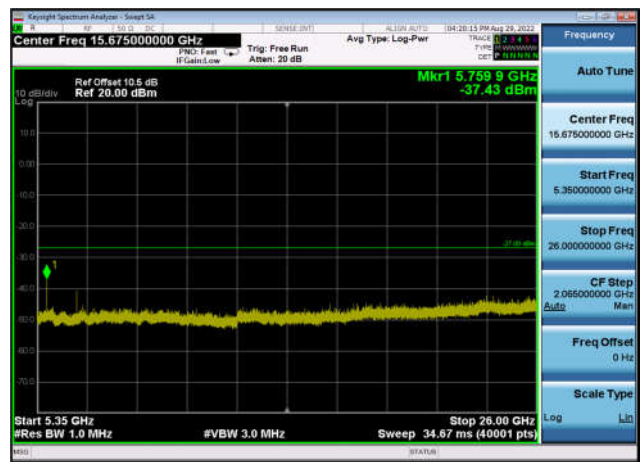

U-NII-1 ,Plot 3,5350MHz~26000MHz-802.
11a(20MHz),5240MHz,Ant1