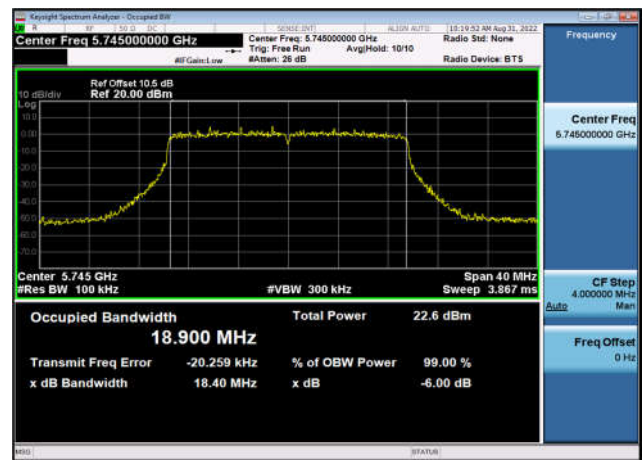

U-NII-3 6dB Bandwidth-802.11ac(80MHz)
,5775MHz,Ant0

U-NII-3 6dB Bandwidth-802.11ac(80MHz)
,5775MHz,Ant1

U-NII-3 6dB Bandwidth-802.11ax(20MHz)
,5745MHz,Ant0

U-NII-3 6dB Bandwidth-802.11ax(20MHz)
,5745MHz,Ant1