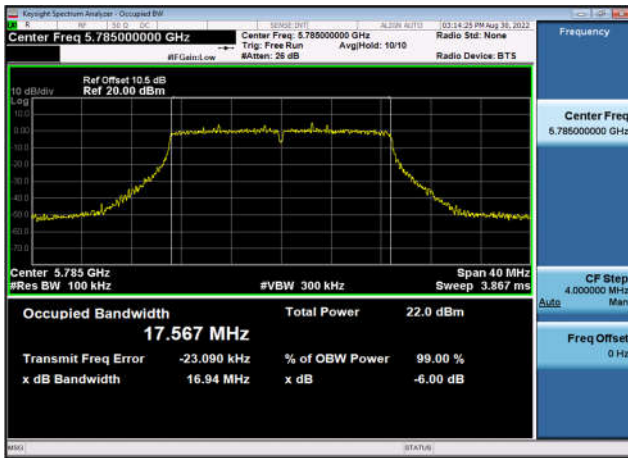

U-NII-3 6dB Bandwidth-802.11ac(20MHz)
,5785MHz,Ant0

U-NII-3 6dB Bandwidth-802.11ac(20MHz)
,5785MHz,Ant1

U-NII-3 6dB Bandwidth-802.11ac(20MHz)
,5825MHz,Ant0

U-NII-3 6dB Bandwidth-802.11ac(20MHz)
,5825MHz,Ant1