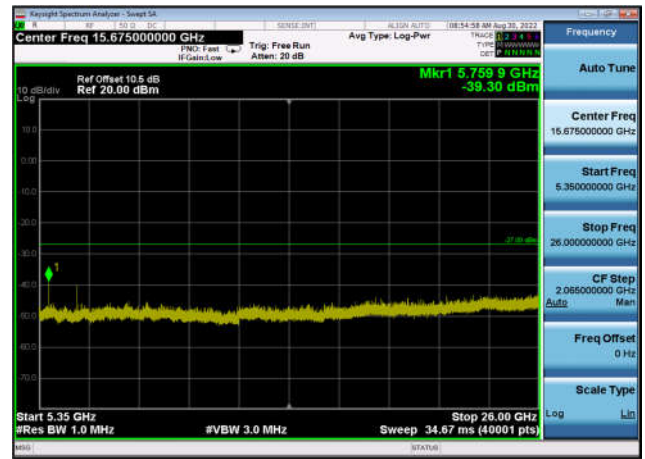

U-NII-1 ,Plot 3,5350MHz~26000MHz-802.
11ac(40MHz),5190MHz,Ant1