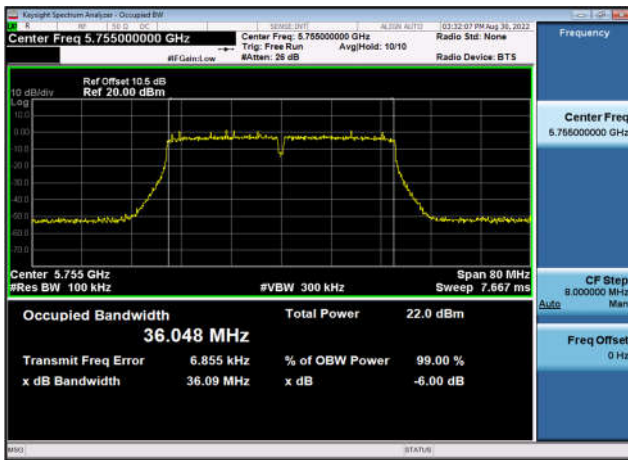

U-NII-3 6dB Bandwidth-802.11ac(40MHz)
,5755MHz,Ant0