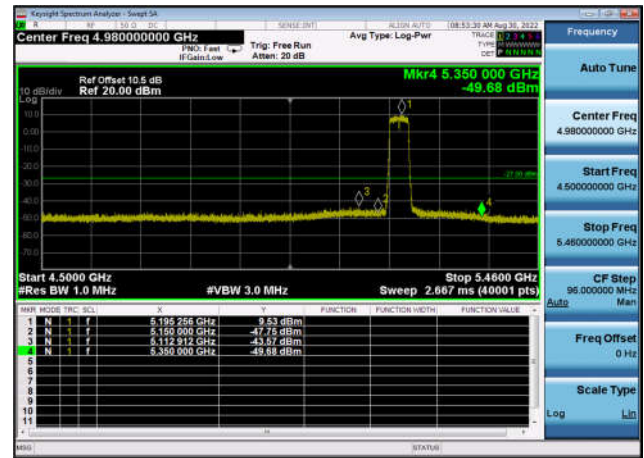

U-NII-1 ,Plot 1,Band Edge-802.11ac(40 MHz),5190MHz,Ant1