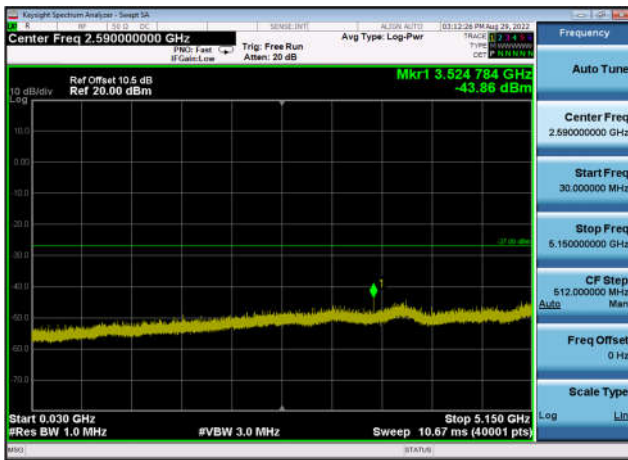

U-NII-1 ,Plot 2,30MHz~5150MHz-802.11a
x(20MHz),5180MHz,Ant1

U-NII-1 ,Plot 2,30MHz~5150MHz-802.11a
x(20MHz),5220MHz,Ant0

U-NII-1 ,Plot 2,30MHz~5150MHz-802.11a
x(20MHz),5220MHz,Ant1

U-NII-1 ,Plot 2,30MHz~5150MHz-802.11a
x(20MHz),5240MHz,Ant0