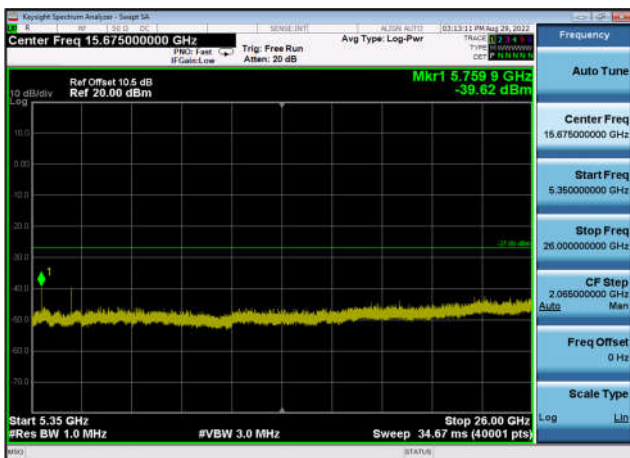

U-NII-1 ,Plot 3,5350MHz~26000MHz-802.
11ax(20MHz),5240MHz,Ant0