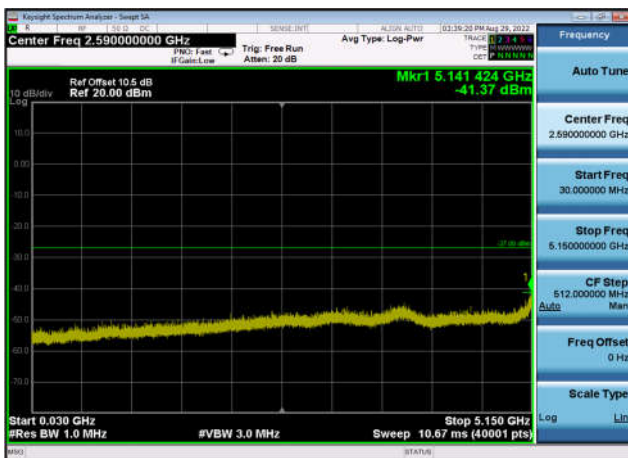

U-NII-1 ,Plot 2,30MHz~5150MHz-802.11a
x(80MHz),5210MHz,Ant0