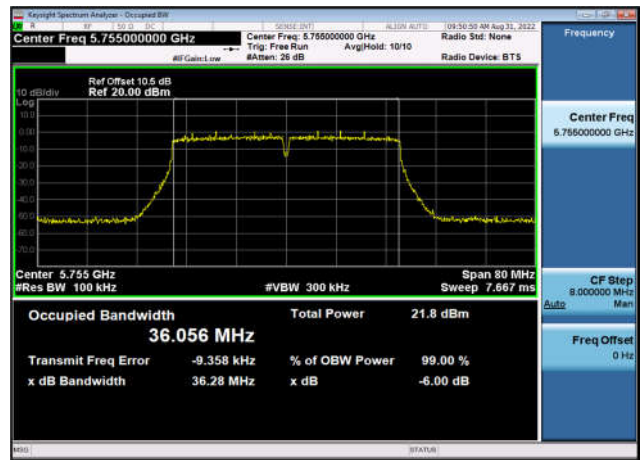

U-NII-3 6dB Bandwidth-802.11ac(40MHz)
,5755MHz,Ant1