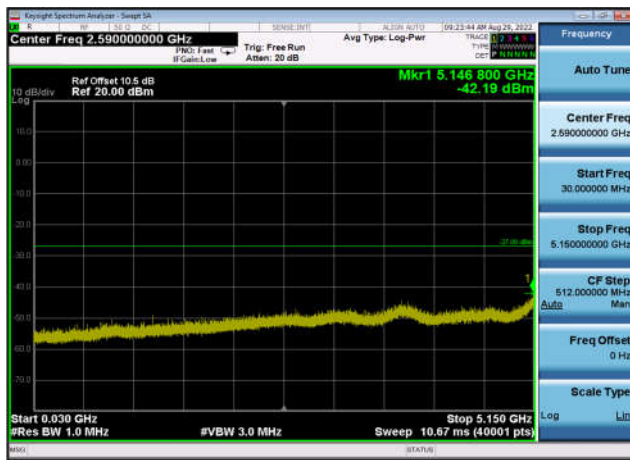

U-NII-1 ,Plot 2,30MHz~5150MHz-802.11a
(20MHz),5180MHz,Ant0