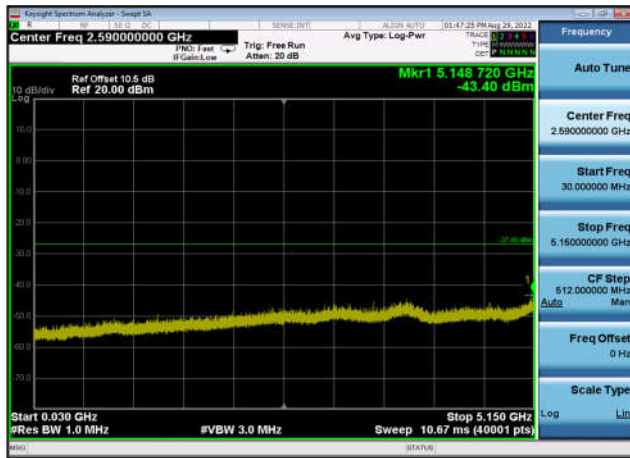

U-NII-1 ,Plot 2,30MHz~5150MHz-802.11a
(20MHz),5220MHz,Ant1

U-NII-1 ,Plot 2,30MHz~5150MHz-802.11a
(20MHz),5240MHz,Ant0

U-NII-1 ,Plot 2,30MHz~5150MHz-802.11a
(20MHz),5240MHz,Ant1

U-NII-1 ,Plot 2,30MHz~5150MHz-802.11a
c(20MHz),5180MHz,Ant0