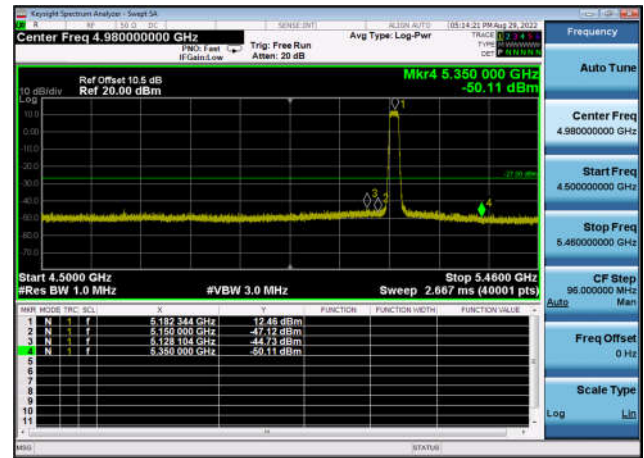

U-NII-1 ,Plot 1,Band Edge-802.11ac(20 MHz),5180MHz,Ant1