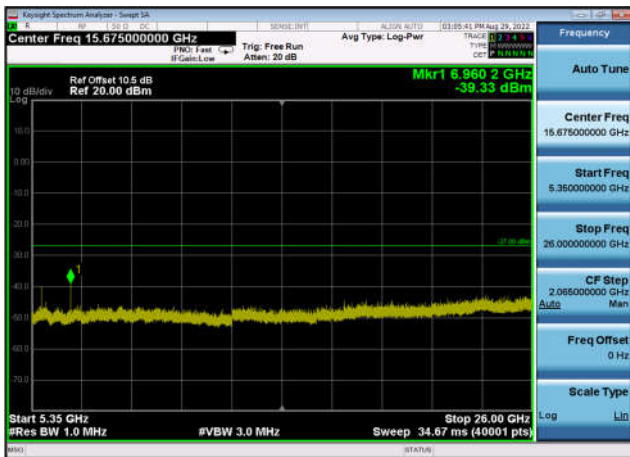

U-NII-1 ,Plot 3,5350MHz~26000MHz-802.
11ac(80MHz),5210MHz,Ant1

U-NII-1 ,Plot 3,5350MHz~26000MHz-802.
11ax(20MHz),5180MHz,Ant0

U-NII-1 ,Plot 3,5350MHz~26000MHz-802.
11ax(20MHz),5180MHz,Ant1

U-NII-1 ,Plot 3,5350MHz~26000MHz-802.
11ax(20MHz),5220MHz,Ant0