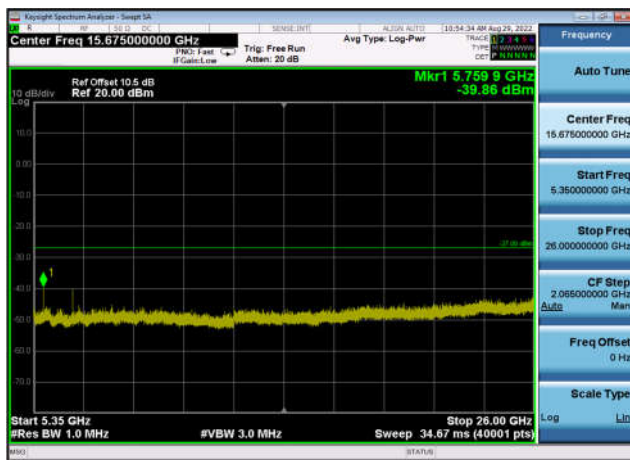

U-NII-1 ,Plot 3,5350MHz~26000MHz-802.11n(40MHz),5230MHz,Ant0