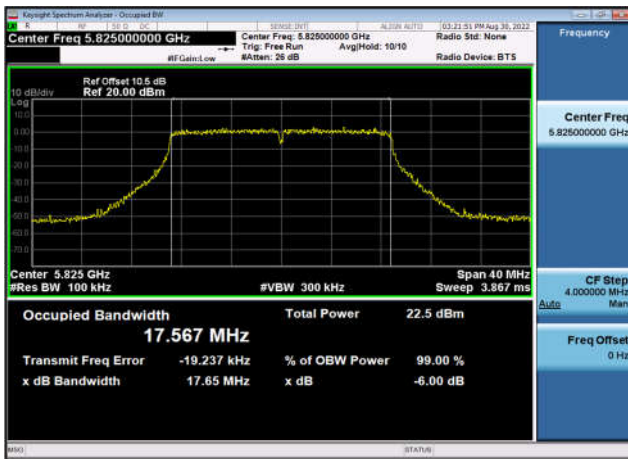

U-NII-3 6dB Bandwidth-802.11ac(20MHz)
,5785MHz,Ant0

U-NII-3 6dB Bandwidth-802.11ac(20MHz)
,5785MHz,Ant1

U-NII-3 6dB Bandwidth-802.11ac(20MHz)
,5825MHz,Ant0

U-NII-3 6dB Bandwidth-802.11ac(20MHz)
,5825MHz,Ant1