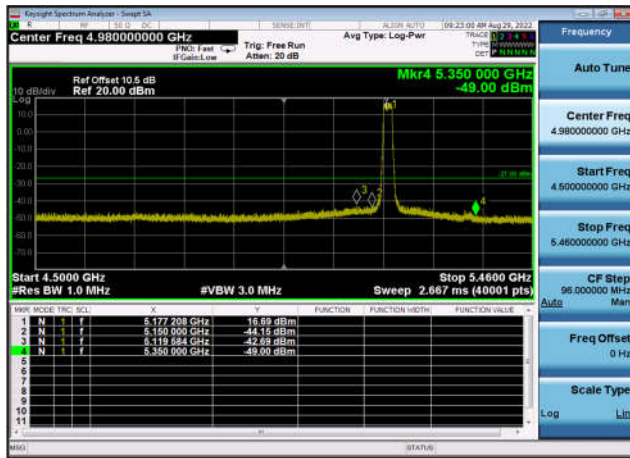

U-NII-1 ,Plot 3,5350MHz~26000MHz-802.11n(40MHz),5190MHz,Ant1

U-NII-1 ,Plot 3,5350MHz~26000MHz-802.11n(40MHz),5230MHz,Ant0

U-NII-1 ,Plot 3,5350MHz~26000MHz-802.11n(40MHz),5230MHz,Ant1

U-NII-1 ,Plot 1,Band Edge-802.11a(20M Hz),5180MHz,Ant0