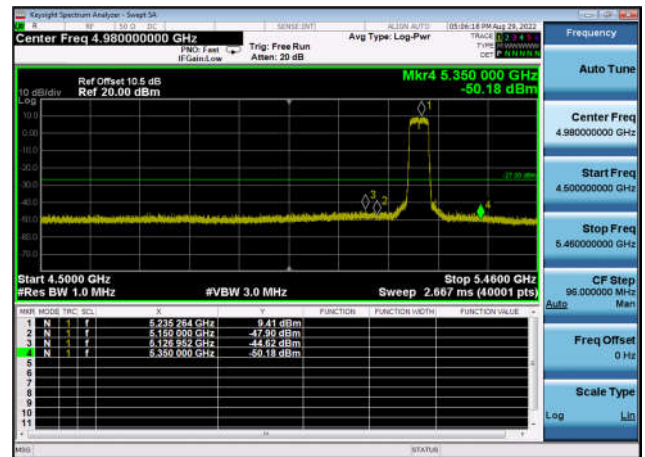

U-NII-1 ,Plot 1,Band Edge-802.11n(40M Hz),5230MHz,Ant1