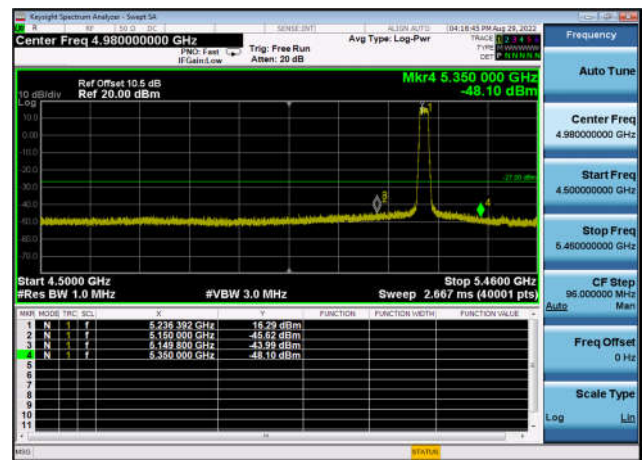

U-NII-1 ,Plot 1,Band Edge-802.11a(20M Hz),5240MHz,Ant1