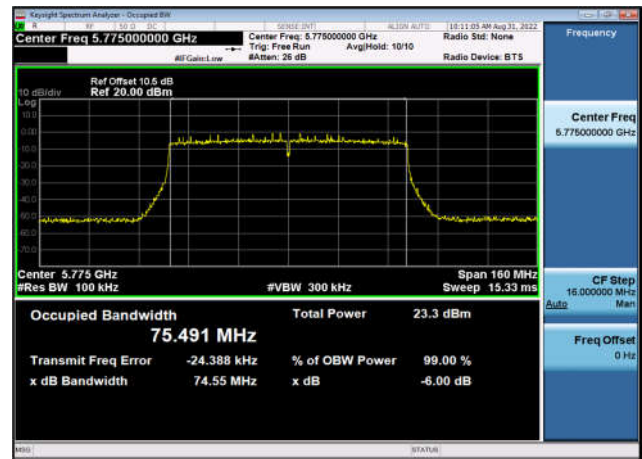

U-NII-3 6dB Bandwidth-802.11ac(80MHz)
,5775MHz,Ant1