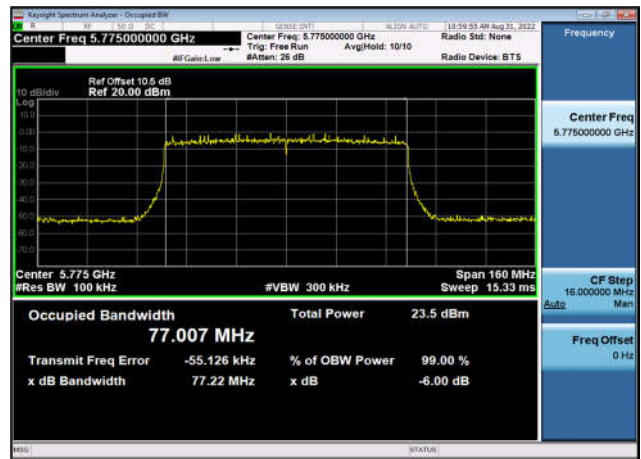

U-NII-3 6dB Bandwidth-802.11ax(80MHz)
,5775MHz,Ant1