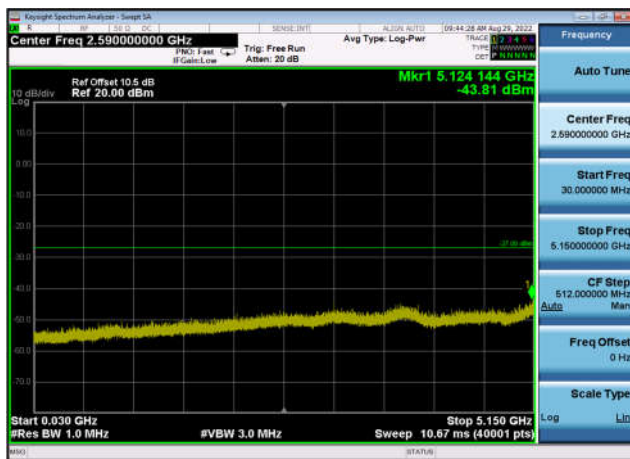

U-NII-1 ,Plot 1,Band Edge-802.11ax(80 MHz),5210MHz,Ant1

U-NII-1 ,Plot 2,30MHz~5150MHz-802.11a
(20MHz),5180MHz,Ant0

U-NII-1 ,Plot 2,30MHz~5150MHz-802.11a
(20MHz),5180MHz,Ant1

U-NII-1 ,Plot 2,30MHz~5150MHz-802.11a
(20MHz),5220MHz,Ant0