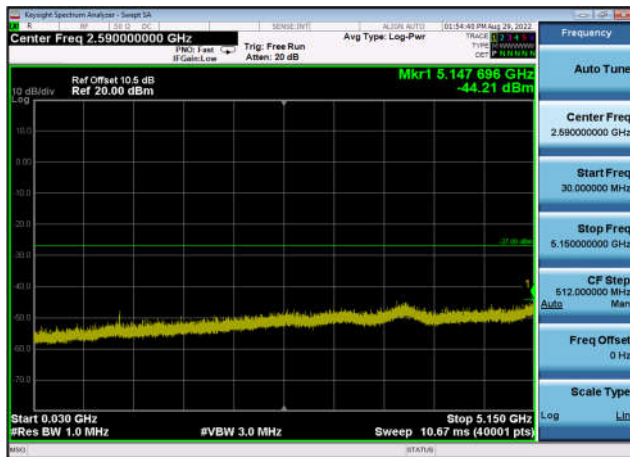

U-NII-1 ,Plot 2,30MHz~5150MHz-802.11a
c(20MHz),5220MHz,Ant0