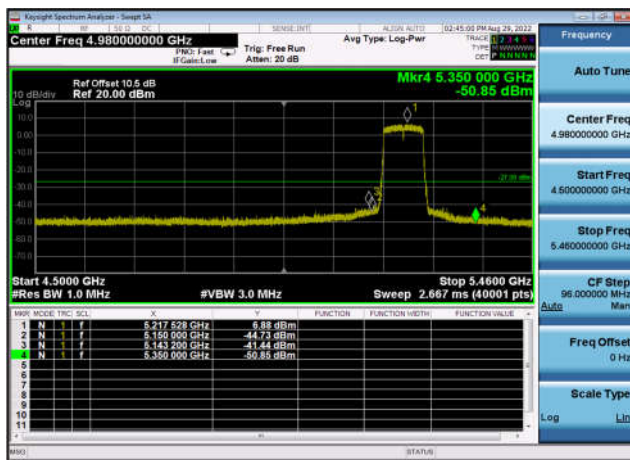

U-NII-1 ,Plot 1,Band Edge-802.11ac(40 MHz),5190MHz,Ant1

U-NII-1 ,Plot 1,Band Edge-802.11ac(40 MHz),5230MHz,Ant0

U-NII-1 ,Plot 1,Band Edge-802.11ac(40 MHz),5230MHz,Ant1

U-NII-1 ,Plot 1,Band Edge-802.11ac(80 MHz),5210MHz,Ant0