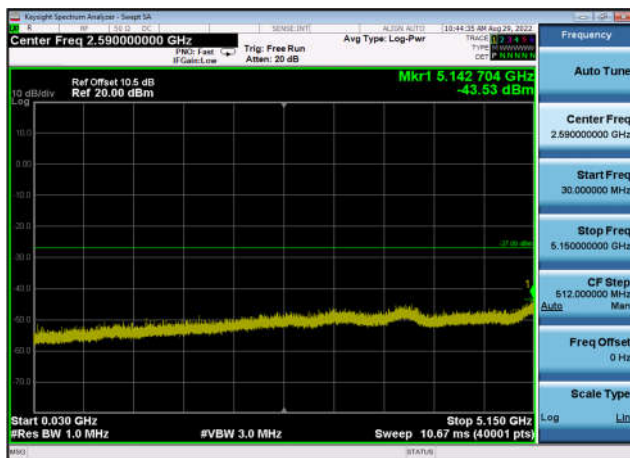

U-NII-1 ,Plot 1,Band Edge-802.11n(40M Hz),5190MHz,Ant1

U-NII-1 ,Plot 1,Band Edge-802.11n(40M Hz),5230MHz,Ant0

U-NII-1 ,Plot 1,Band Edge-802.11n(40M Hz),5230MHz,Ant1

U-NII-1 ,Plot 2,30MHz~5150MHz-802.11n (40MHz),5190MHz,Ant0