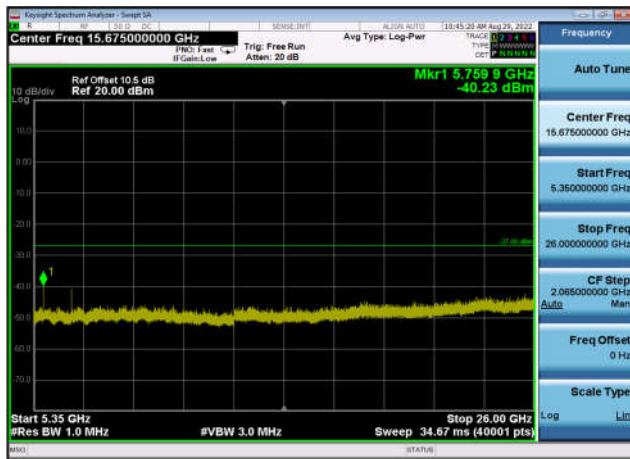

U-NII-1 ,Plot 2,30MHz~5150MHz-802.11n (40MHz),5190MHz,Ant1

U-NII-1 ,Plot 2,30MHz~5150MHz-802.11n
(40MHz),5230MHz,Ant0

U-NII-1 ,Plot 2,30MHz~5150MHz-802.11n
(40MHz),5230MHz,Ant1

U-NII-1 ,Plot 3,5350MHz~26000MHz-802.11n(40MHz),5190MHz,Ant0