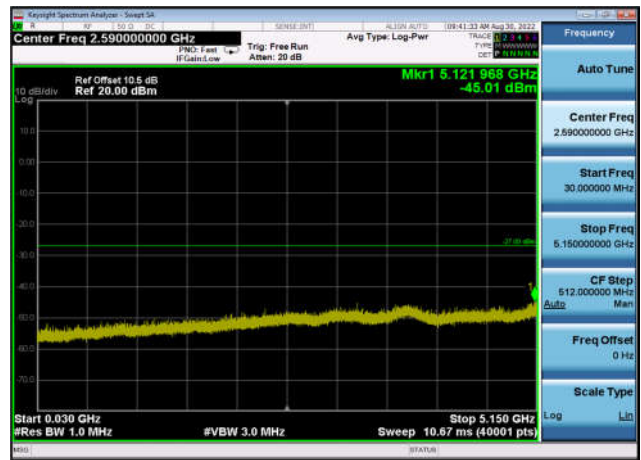

U-NII-1 ,Plot 2,30MHz~5150MHz-802.11a
x(20MHz),5240MHz,Ant1