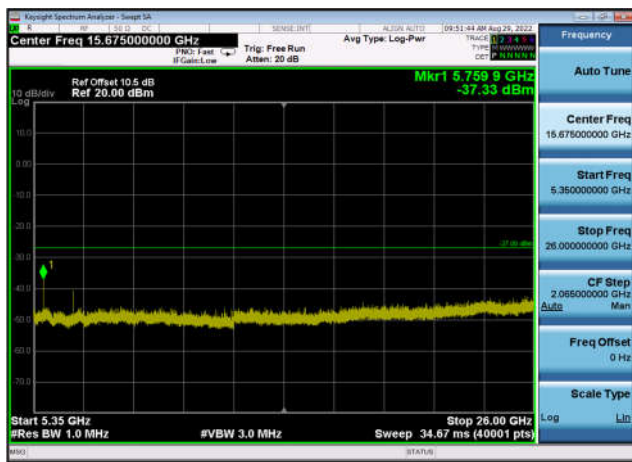

U-NII-1 ,Plot 3,5350MHz~26000MHz-802.
11a(20MHz),5180MHz,Ant1

U-NII-1 ,Plot 3,5350MHz~26000MHz-802.
11a(20MHz),5220MHz,Ant0

U-NII-1 ,Plot 3,5350MHz~26000MHz-802.
11a(20MHz),5220MHz,Ant1

U-NII-1 ,Plot 3,5350MHz~26000MHz-802.
11a(20MHz),5240MHz,Ant0