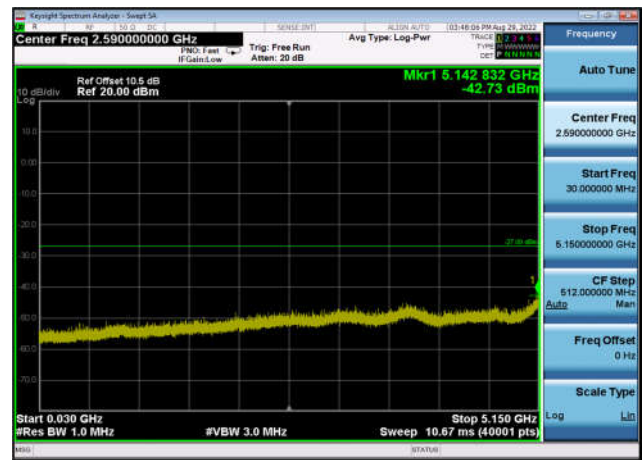

U-NII-1 ,Plot 2,30MHz~5150MHz-802.11a
(20MHz),5180MHz,Ant1