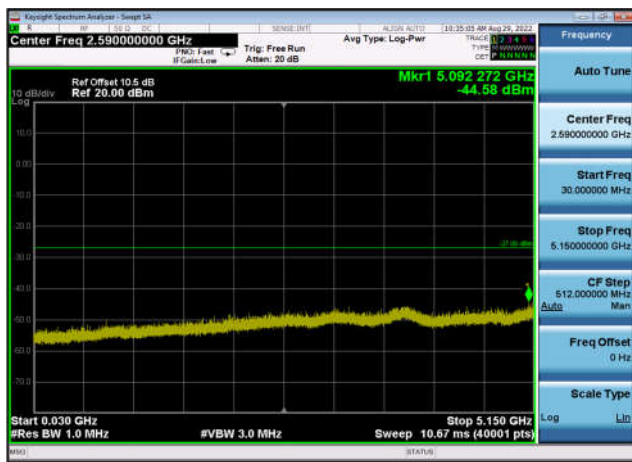

U-NII-1 ,Plot 2,30MHz~5150MHz-802.11n
(20MHz),5180MHz,Ant1

U-NII-1 ,Plot 2,30MHz~5150MHz-802.11n
(20MHz),5220MHz,Ant0

U-NII-1 ,Plot 2,30MHz~5150MHz-802.11n
(20MHz),5220MHz,Ant1

U-NII-1 ,Plot 2,30MHz~5150MHz-802.11n
(20MHz),5240MHz,Ant0