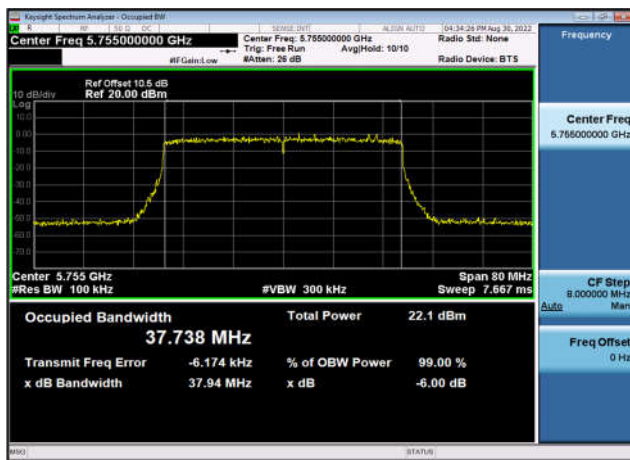

U-NII-3 6dB Bandwidth-802.11ax(40MHz)
,5755MHz,Ant0