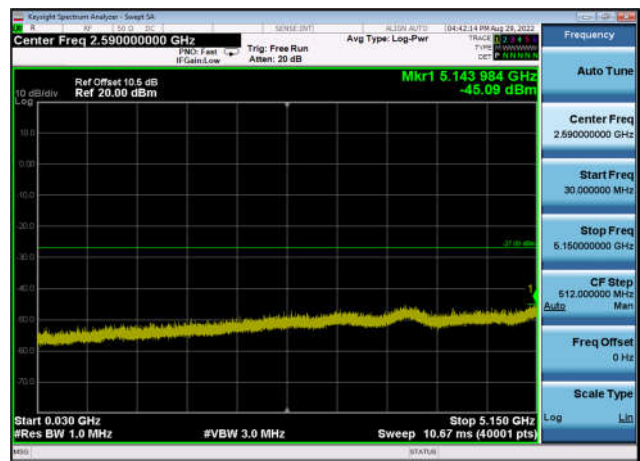

U-NII-1 ,Plot 2,30MHz~5150MHz-802.11n
(20MHz),5220MHz,Ant1