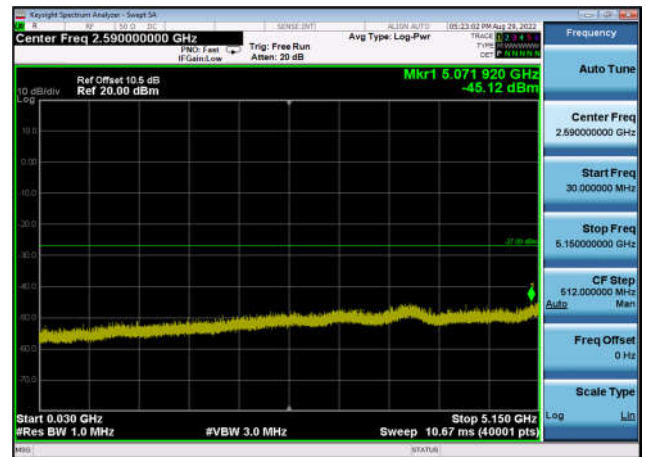

U-NII-1 ,Plot 2,30MHz~5150MHz-802.11a
c(20MHz),5220MHz,Ant1