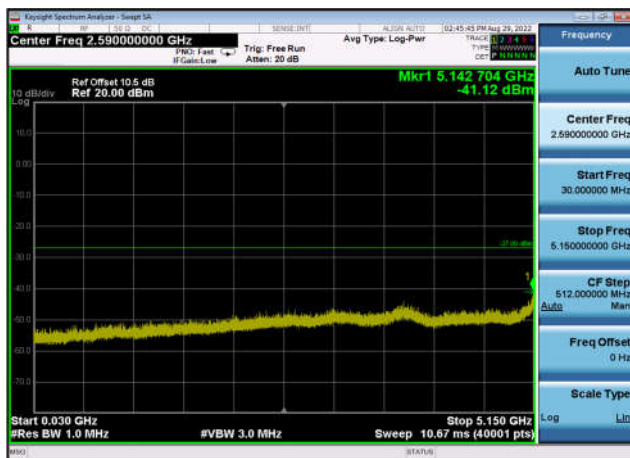

U-NII-1 ,Plot 2,30MHz~5150MHz-802.11a
c(80MHz),5210MHz,Ant0