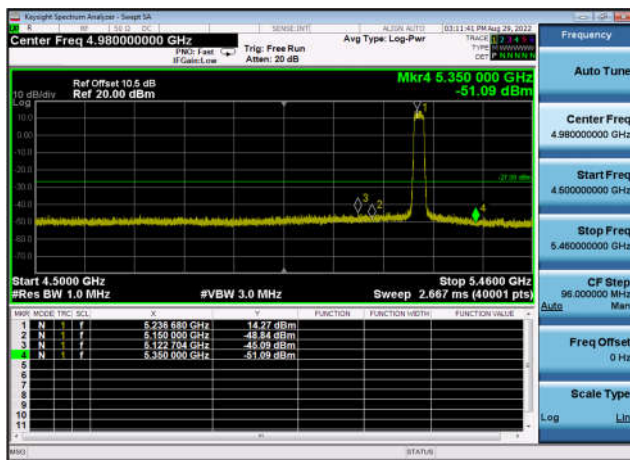

U-NII-1 ,Plot 1,Band Edge-802.11ax(20 MHz),5240MHz,Ant0