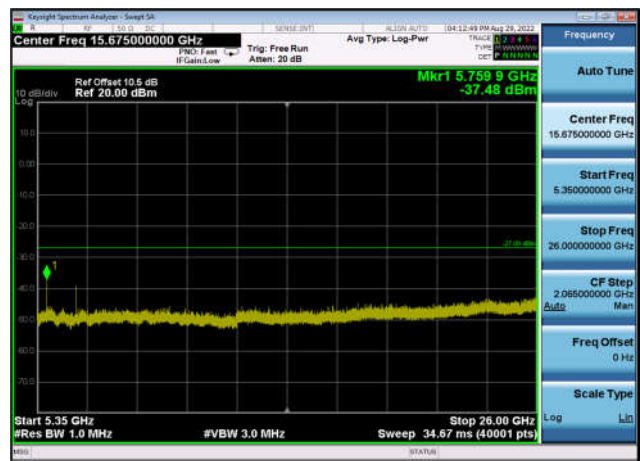

U-NII-1 ,Plot 3,5350MHz~26000MHz-802.
11a(20MHz),5220MHz,Ant1