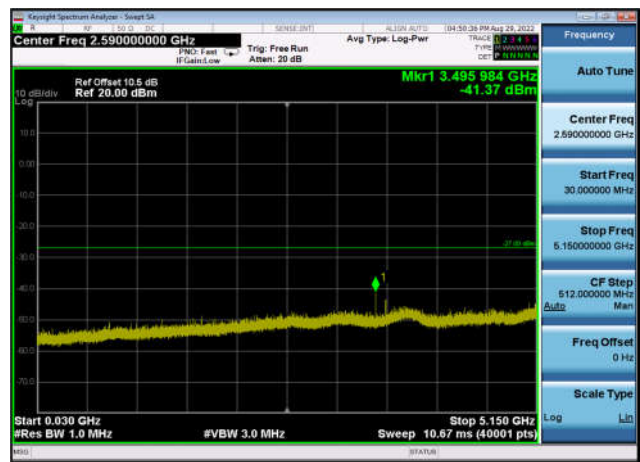

U-NII-1 ,Plot 2,30MHz~5150MHz-802.11n
(20MHz),5240MHz,Ant1