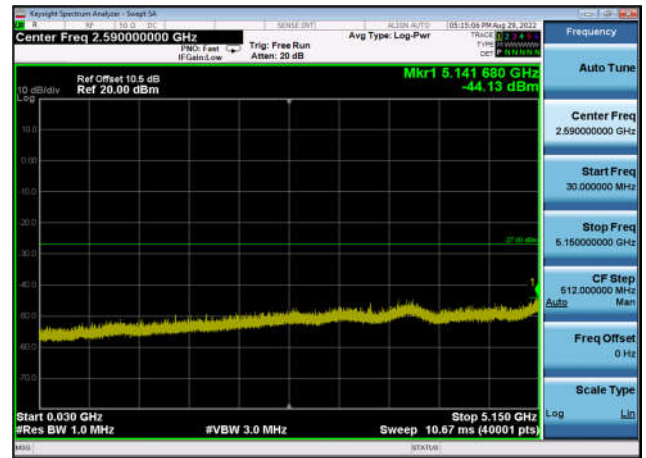

U-NII-1 ,Plot 2,30MHz~5150MHz-802.11a
c(20MHz),5180MHz,Ant1