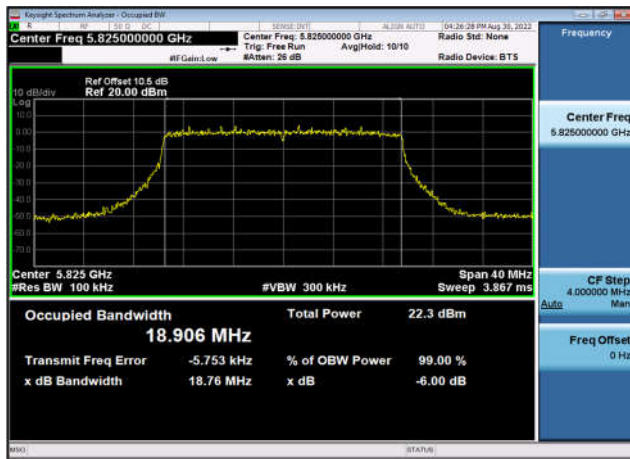

U-NII-3 6dB Bandwidth-802.11ax(20MHz)
,5825MHz,Ant0