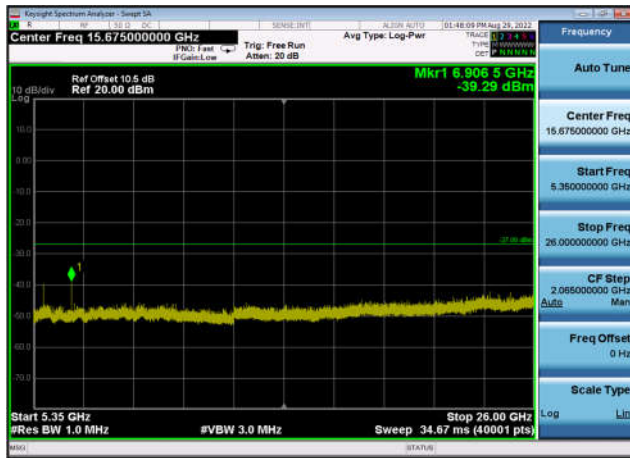

U-NII-1 ,Plot 3,5350MHz~26000MHz-802.
11ac(20MHz),5180MHz,Ant0