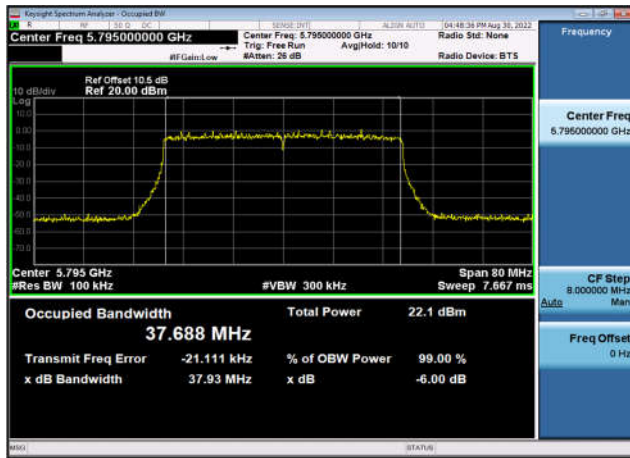

U-NII-3 6dB Bandwidth-802.11ax(40MHz)
,5795MHz,Ant0