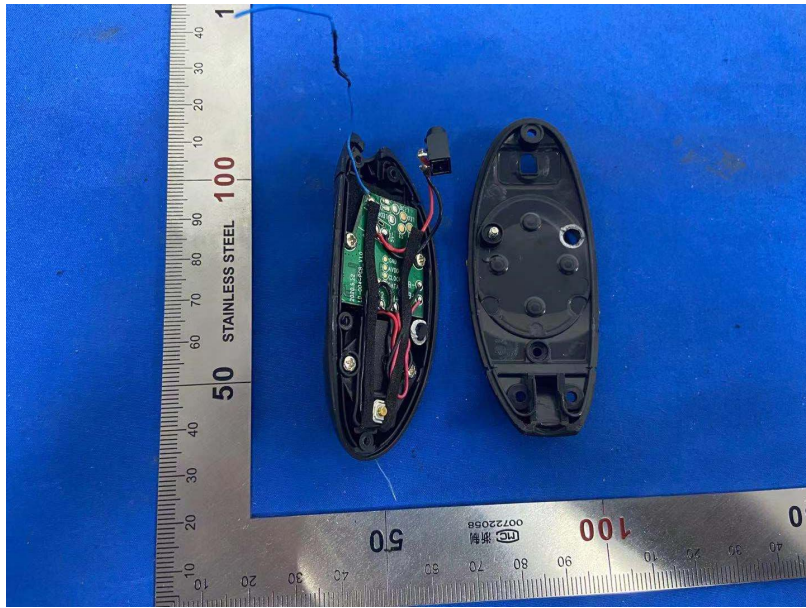

Model: LD-004-BLK

ANT