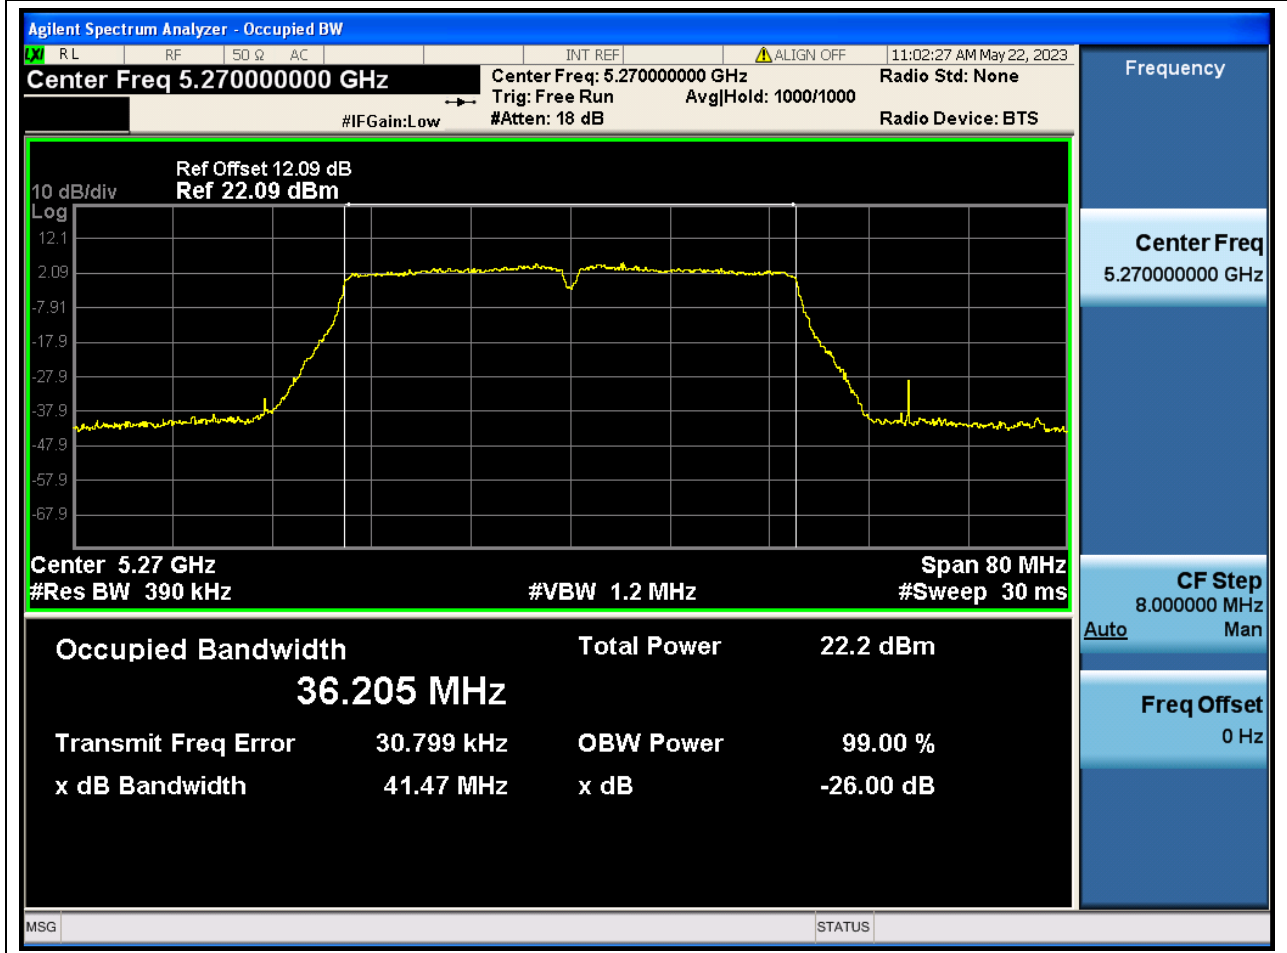

26. 802.11ac_40M_U-NII-2A_L

26.1. A.2-26dB Bandwidth(NTNV)

Center Frequency (MHz)	XdB Down	RBW (MHz)	Detector	Limit (MHz)	XdB BandWidth (MHz)	Verdict
5270	26	0.39	Peak	0	41.465256	N/A