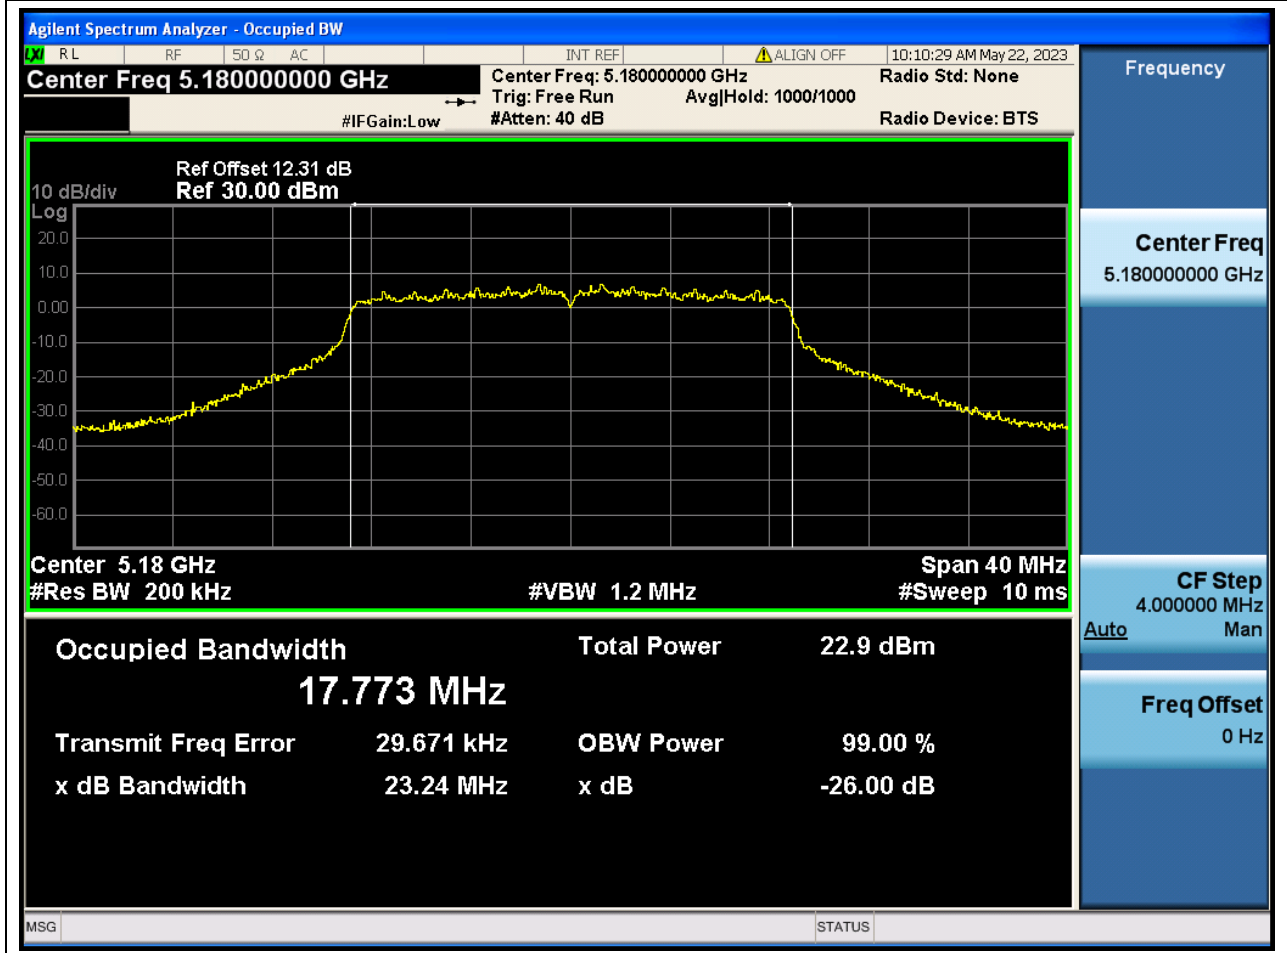

9. 802.11ac_20M_U-NII-1_L

9.1. A.2.2-99% Bandwidth(NTNV)

Center Frequency (MHz)	OBW Power (%)	RBW (MHz)	Detector	Limit (MHz)	OBW (MHz)	Verdict
5180	99	0.2	Peak	0	17.773072	N/A