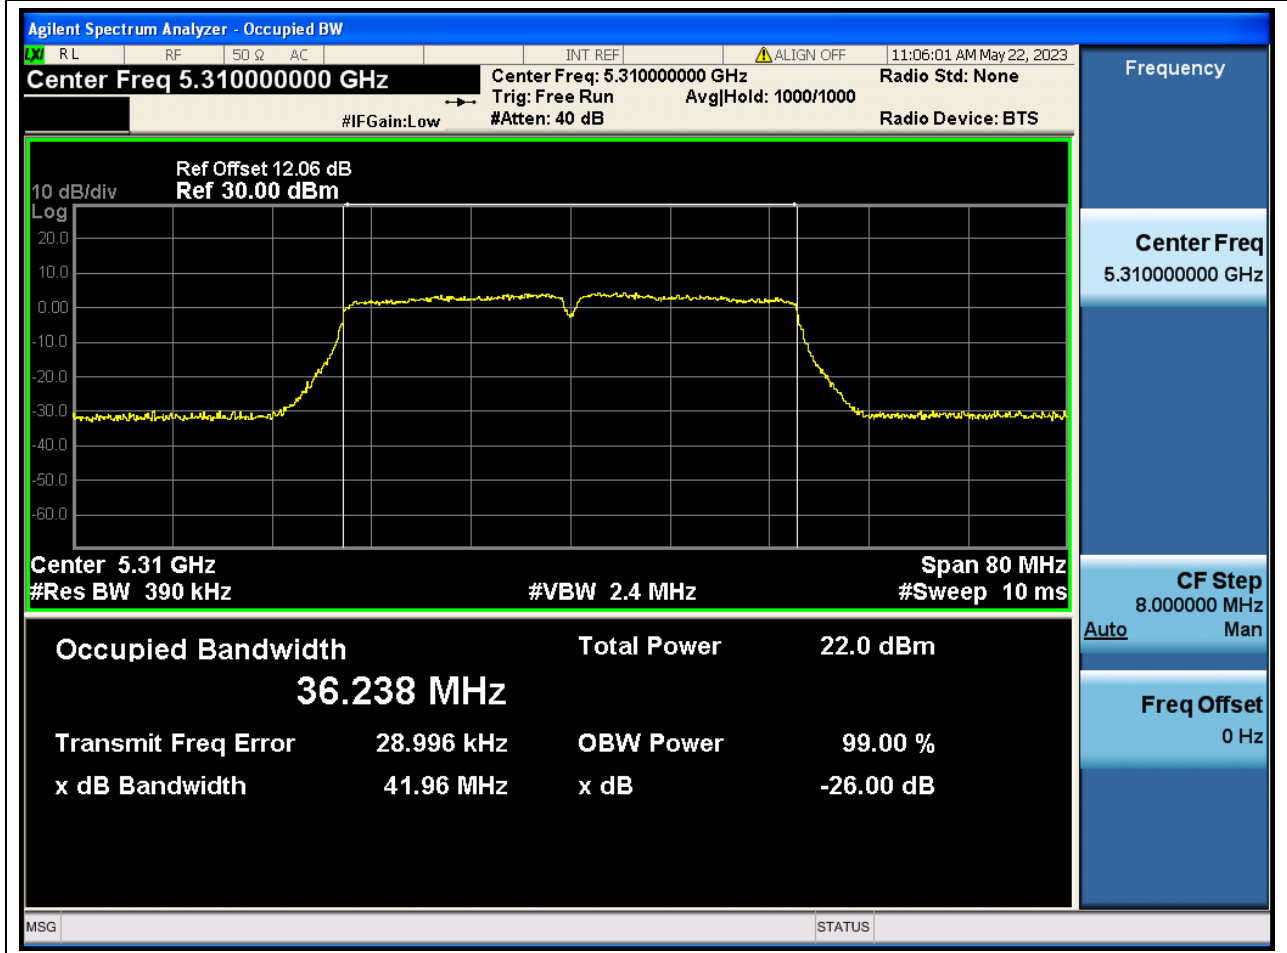

27. 802.11ac_40M_U-NII-2A_H

27.1. A.2.2-99% Bandwidth(NTNV)

Center Frequency (MHz)	OBW Power (%)	RBW (MHz)	Detector	Limit (MHz)	OBW (MHz)	Verdict
5310	99	0.39	Peak	0	36.237885	N/A