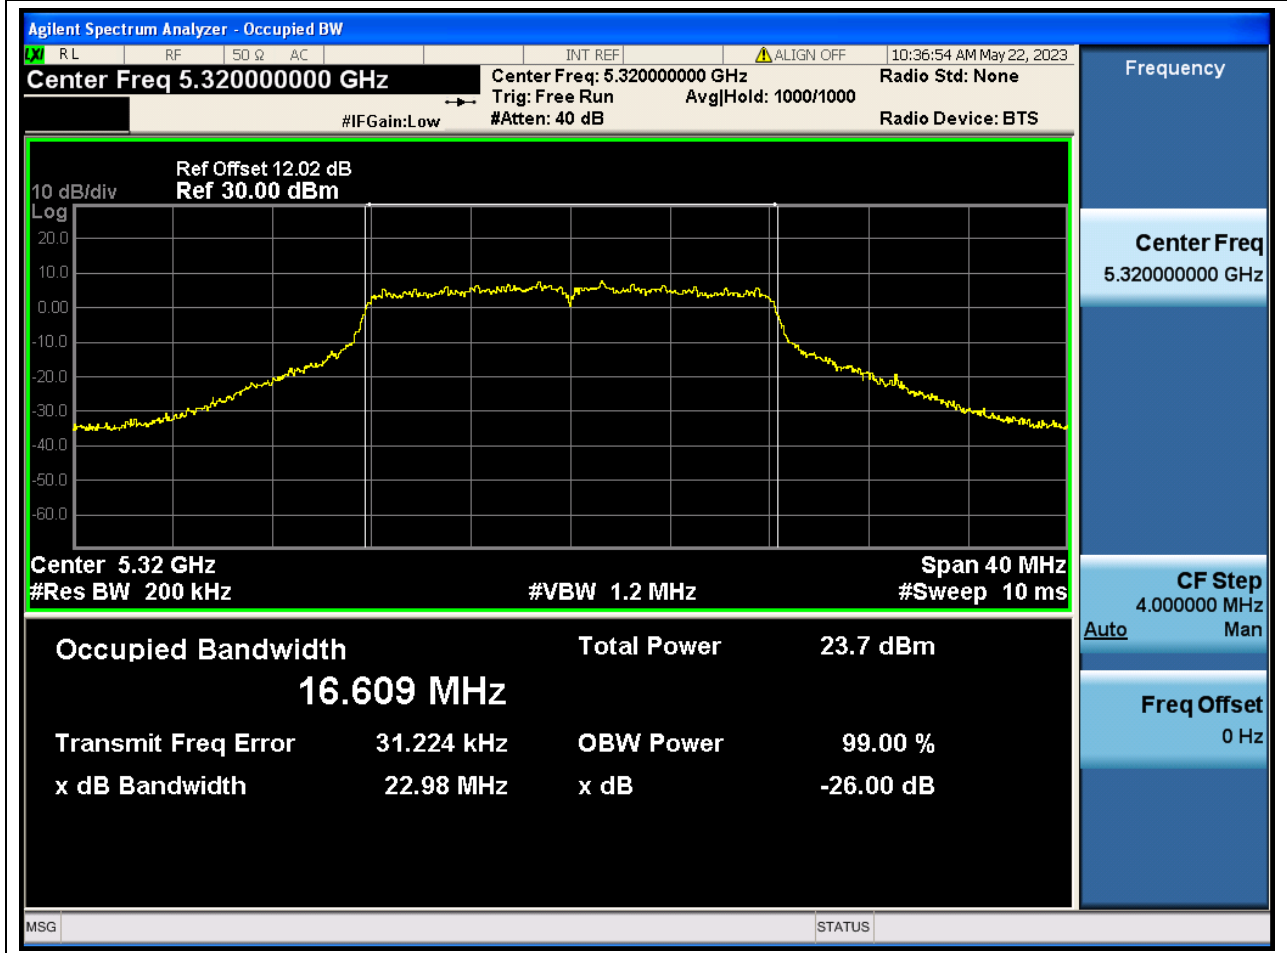

17. 802.11a_20M_U-NII-2A_H

17.1. A.2.2-99% Bandwidth(NTNV)

Center Frequency (MHz)	OBW Power (%)	RBW (MHz)	Detector	Limit (MHz)	OBW (MHz)	Verdict
5320	99	0.2	Peak	0	16.609251	N/A