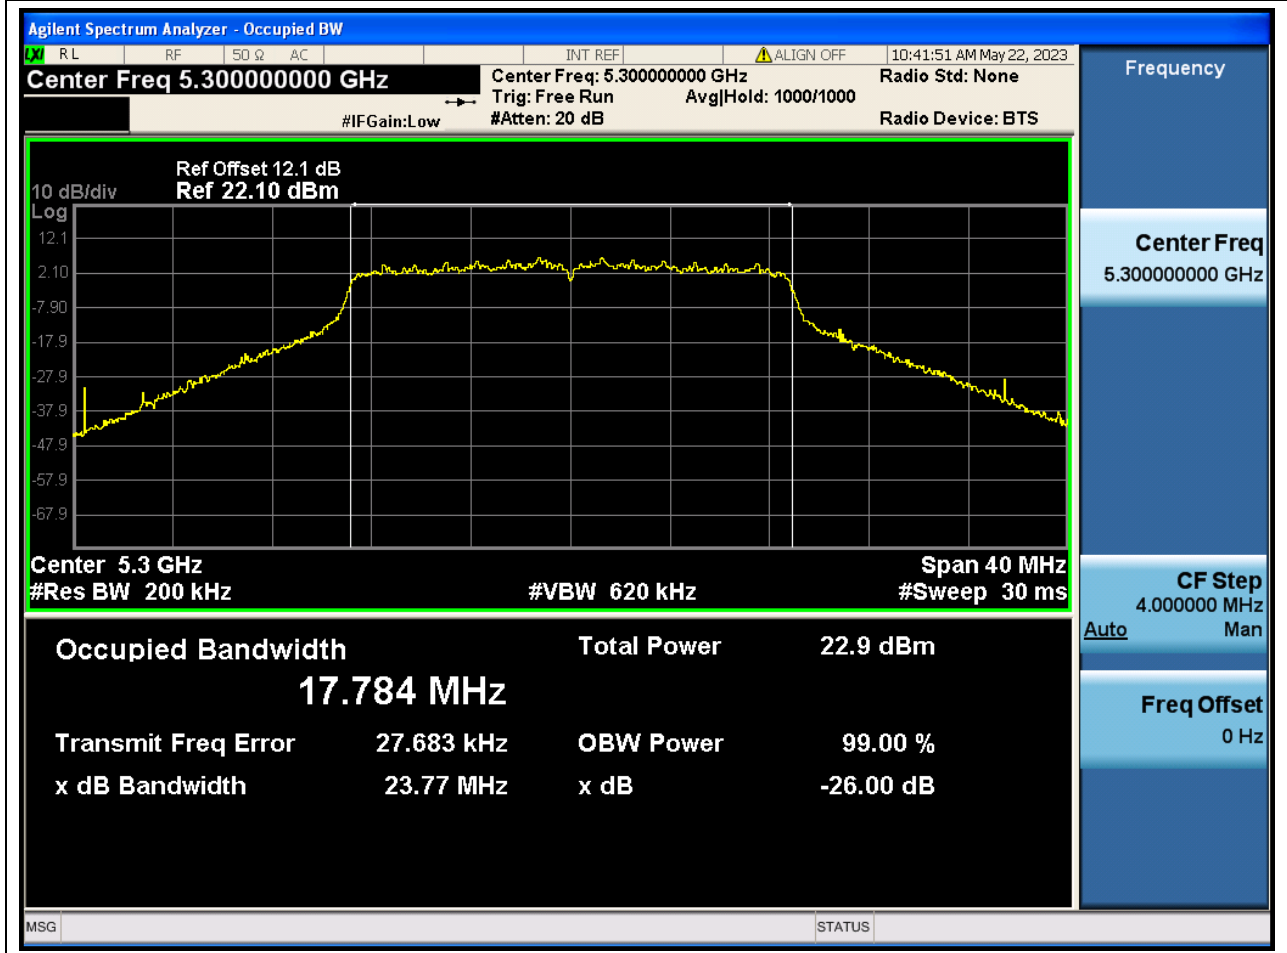

19. 802.11n_20M_U-NII-2A_M

19.1. A.2-26dB Bandwidth(NTNV)

Center Frequency (MHz)	XdB Down	RBW (MHz)	Detector	Limit (MHz)	XdB BandWidth (MHz)	Verdict
5300	26	0.2	Peak	0	23.774257	N/A