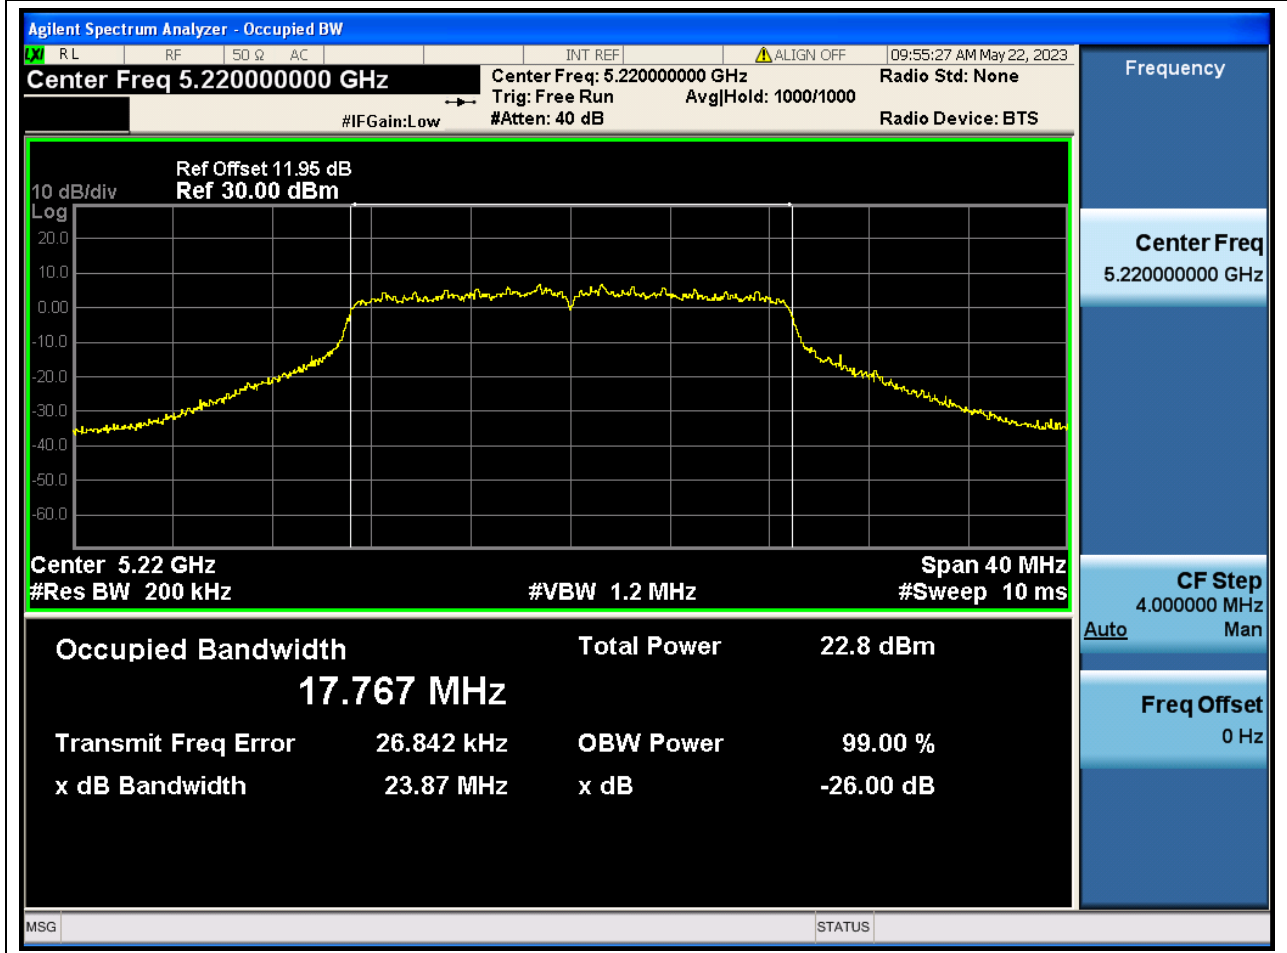

5. 802.11n_20M_U-NII-1_M

5.1. A.2.2-99% Bandwidth(NTNV)

Center Frequency (MHz)	OBW Power (%)	RBW (MHz)	Detector	Limit (MHz)	OBW (MHz)	Verdict
5220	99	0.2	Peak	0	17.766547	N/A