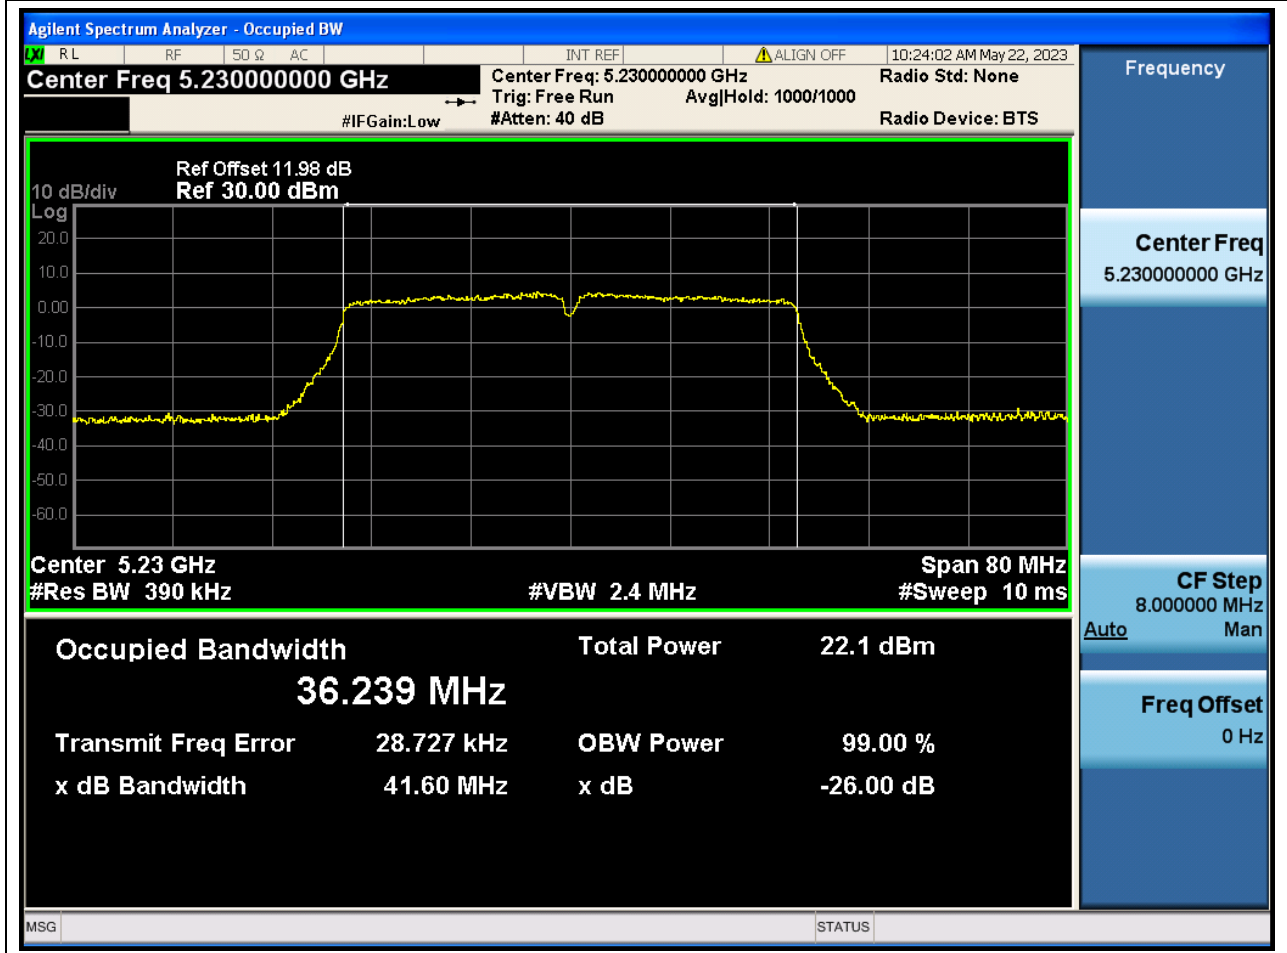

13. 802.11ac_40M_U-NII-1_H

13.1. A.2.2-99% Bandwidth(NTNV)

Center Frequency (MHz)	OBW Power (%)	RBW (MHz)	Detector	Limit (MHz)	OBW (MHz)	Verdict
5230	99	0.39	Peak	0	36.23915	N/A