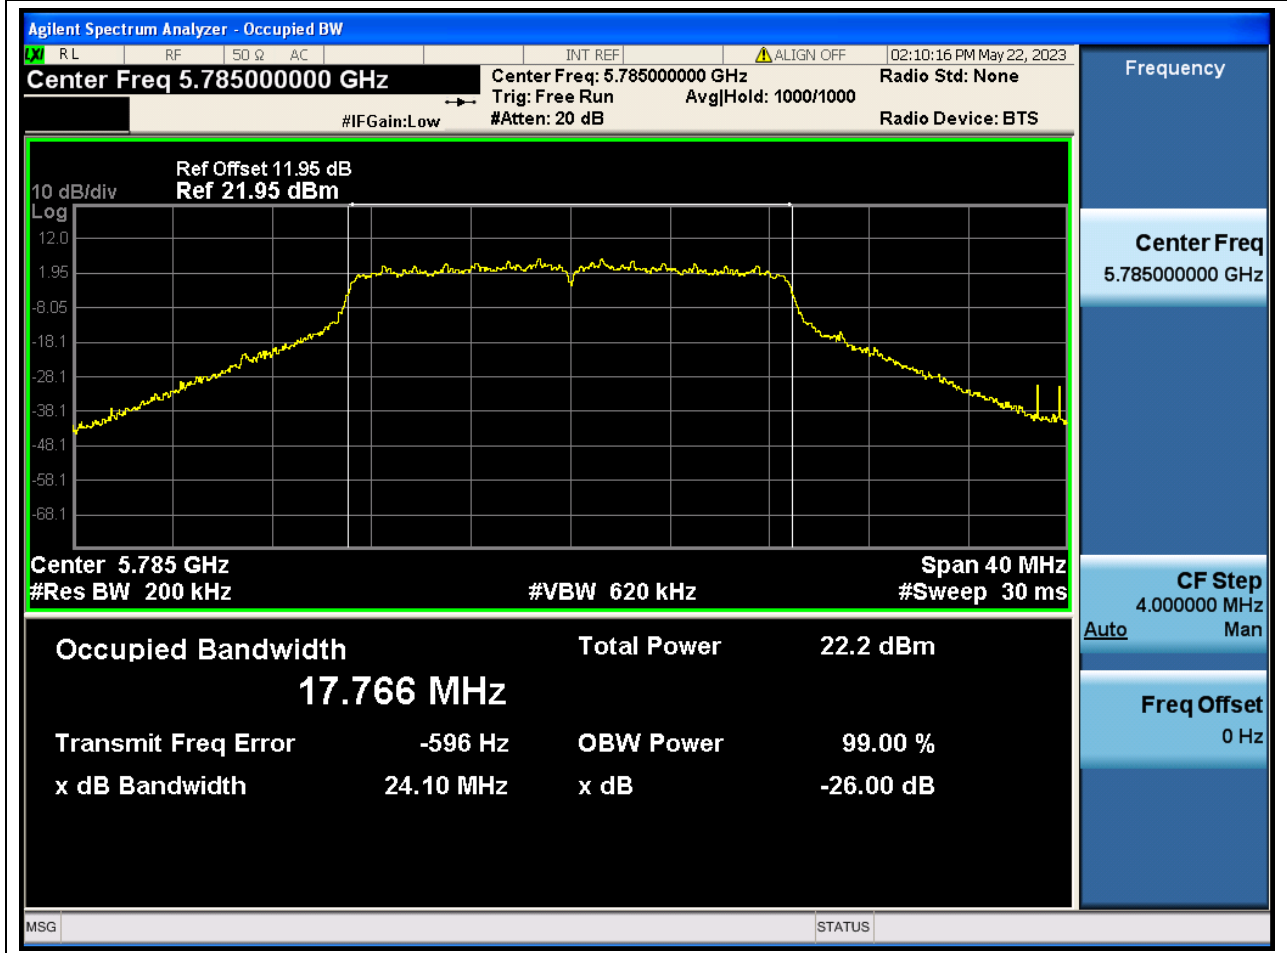

50. 802.11n_20M_U-NII-3_M

50.1. A.2-26dB Bandwidth(NTNV)

Center Frequency (MHz)	XdB Down	RBW (MHz)	Detector	Limit (MHz)	XdB BandWidth (MHz)	Verdict
5785	26	0.2	Peak	0	24.101553	N/A