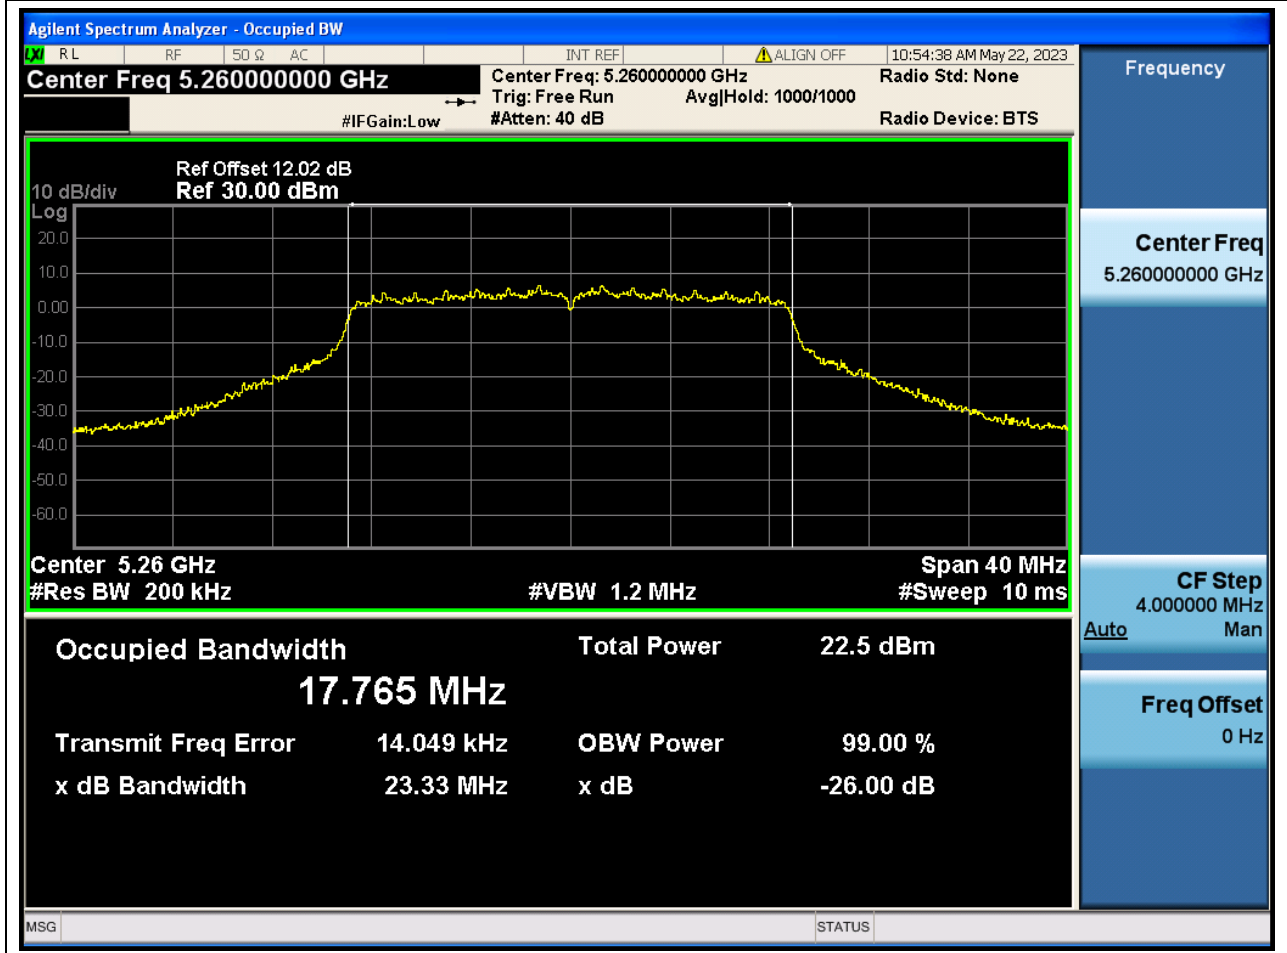

23. 802.11ac_20M_U-NII-2A_L

23.1. A.2.2-99% Bandwidth(NTNV)

Center Frequency (MHz)	OBW Power (%)	RBW (MHz)	Detector	Limit (MHz)	OBW (MHz)	Verdict
5260	99	0.2	Peak	0	17.76528	N/A