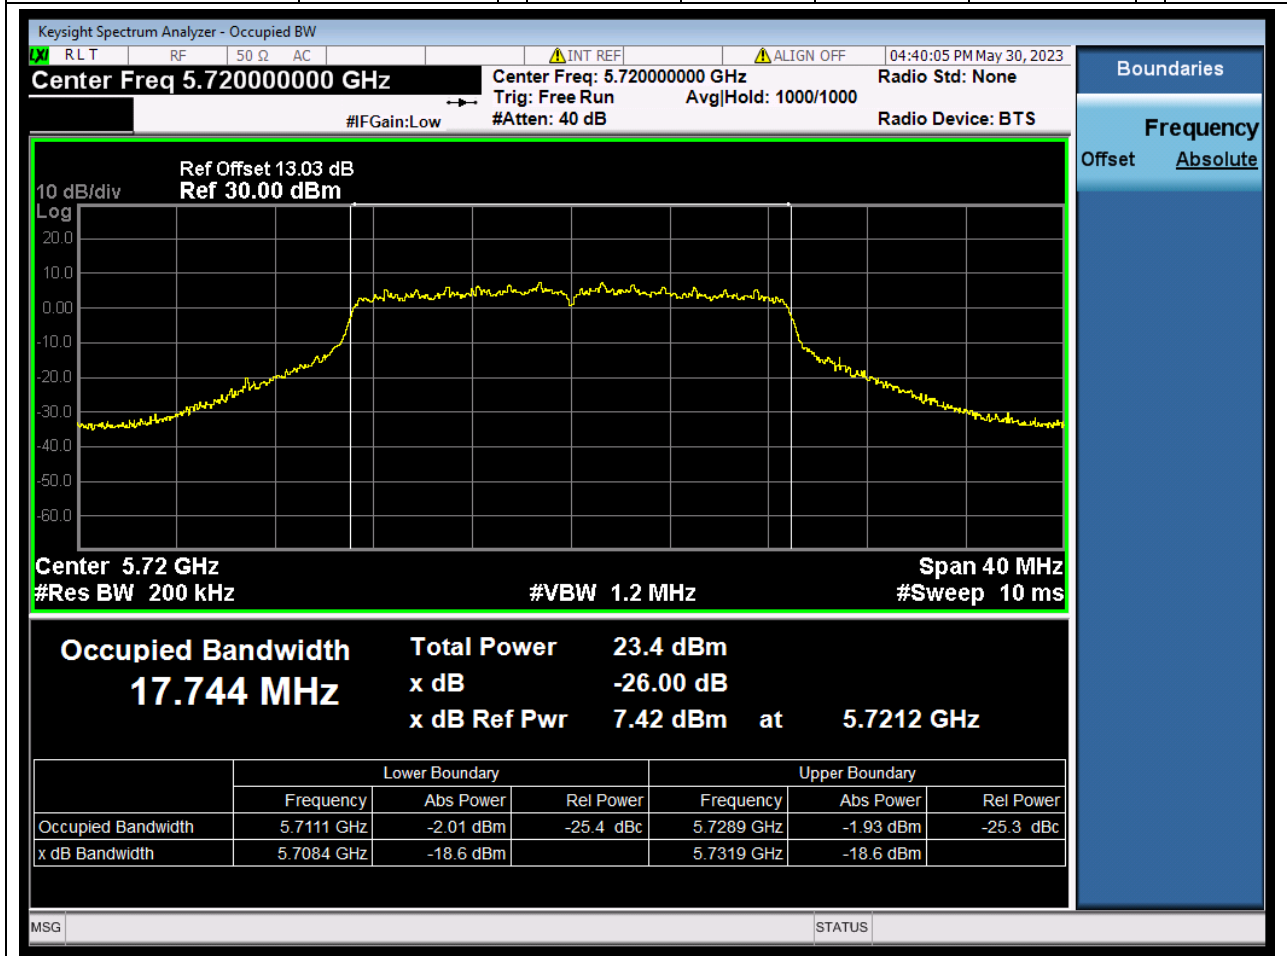

4. 802.11ac_20M_U-NII-2C&U-NII-3_CH144

4.1. A.2.2-99% Bandwidth(NTNV)

Center Frequency (MHz)	OBW Power (%)	RBW (MHz)	Detector	Limit (MHz)	OBW (MHz)	Verdict
5720	99	0.2	Peak	0	17.744168	N/A