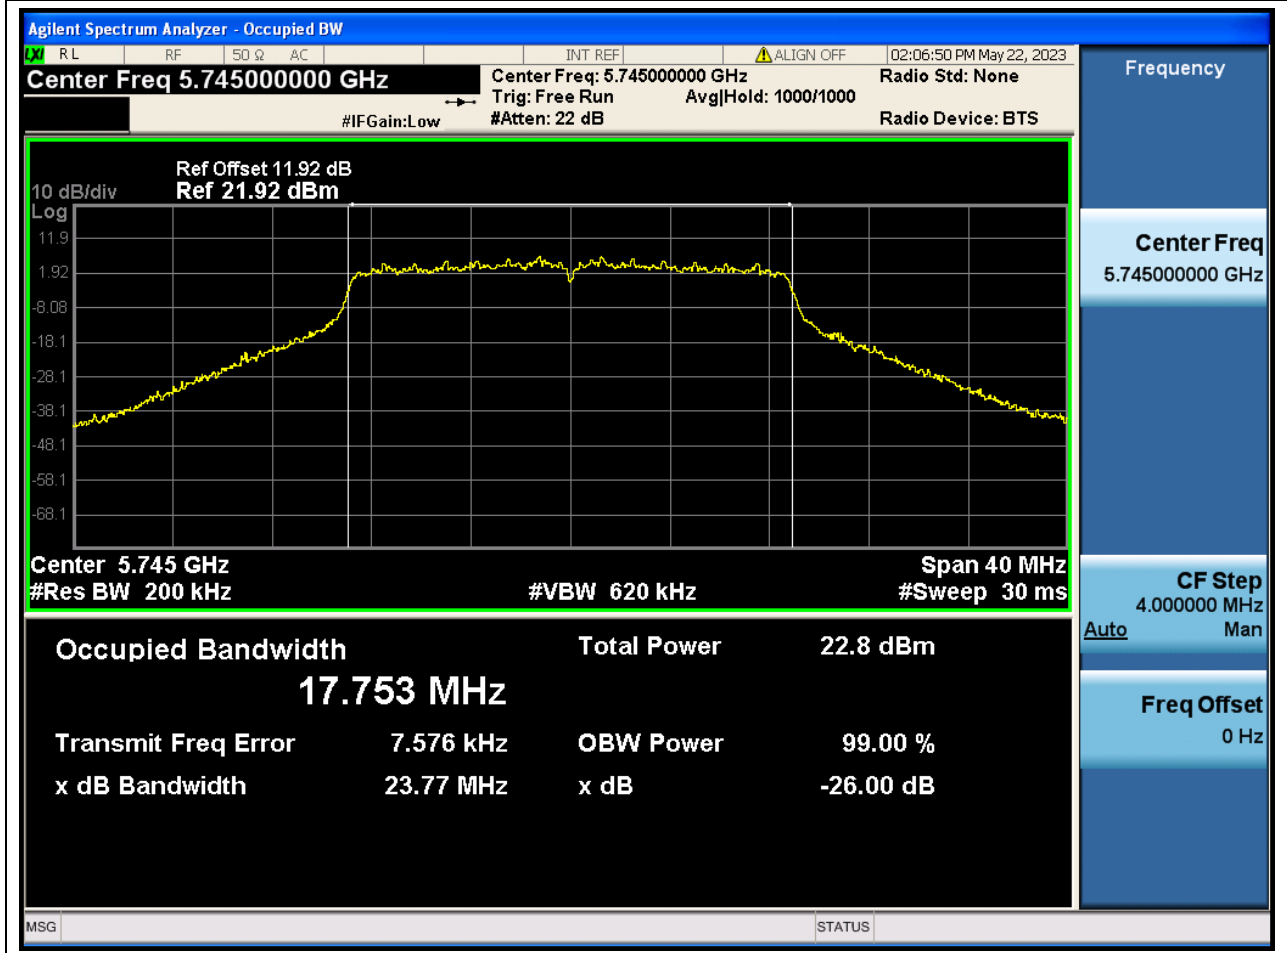

49. 802.11n_20M_U-NII-3_L

49.1. A.2-26dB Bandwidth(NTNV)

Center Frequency (MHz)	XdB Down	RBW (MHz)	Detector	Limit (MHz)	XdB BandWidth (MHz)	Verdict
5745	26	0.2	Peak	0	23.774999	N/A