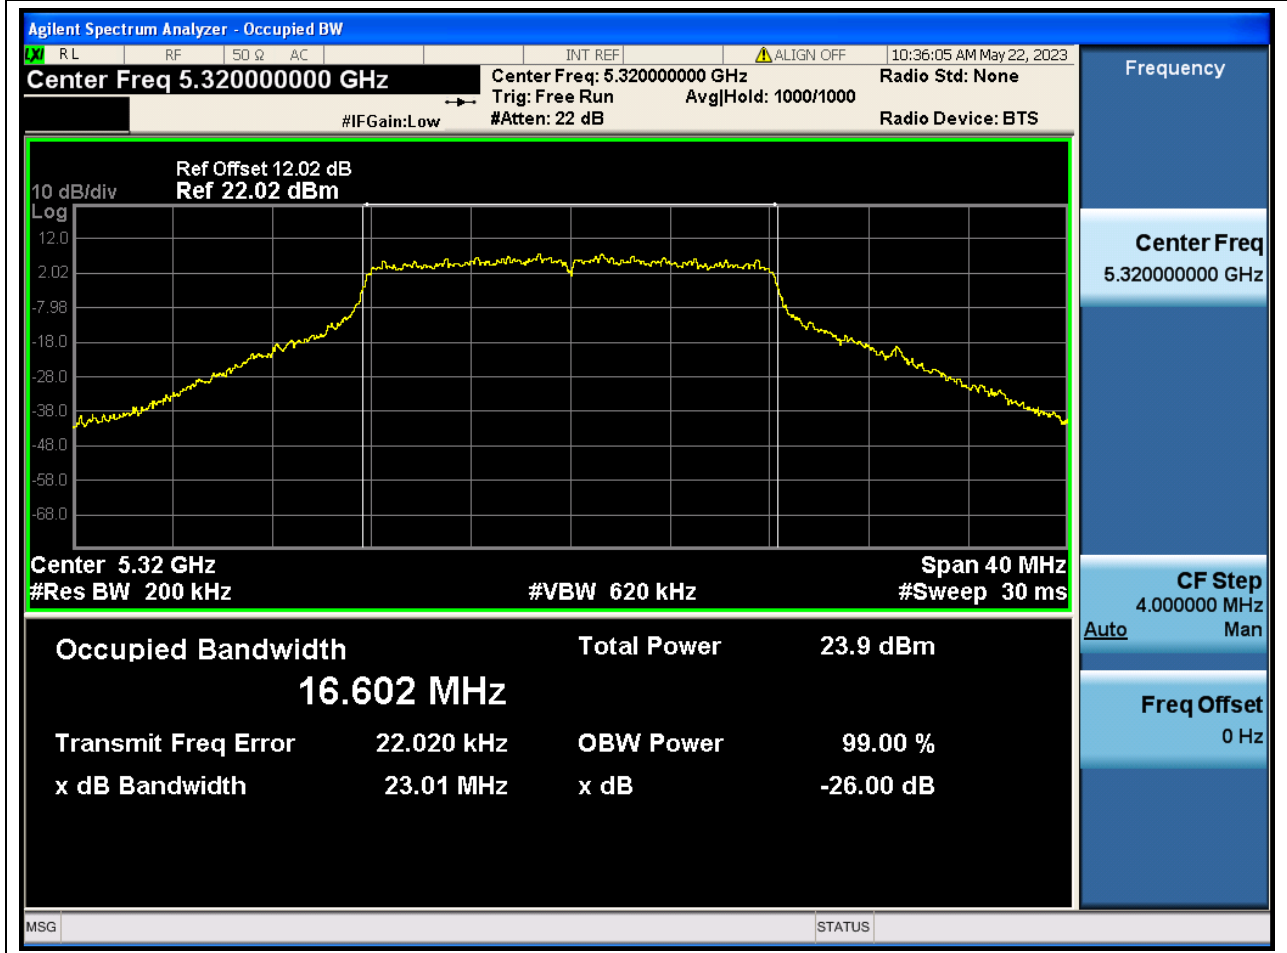

17. 802.11a_20M_U-NII-2A_H

17.1. A.2-26dB Bandwidth(NTNV)

Center Frequency (MHz)	XdB Down	RBW (MHz)	Detector	Limit (MHz)	XdB BandWidth (MHz)	Verdict
5320	26	0.2	Peak	0	23.005764	N/A