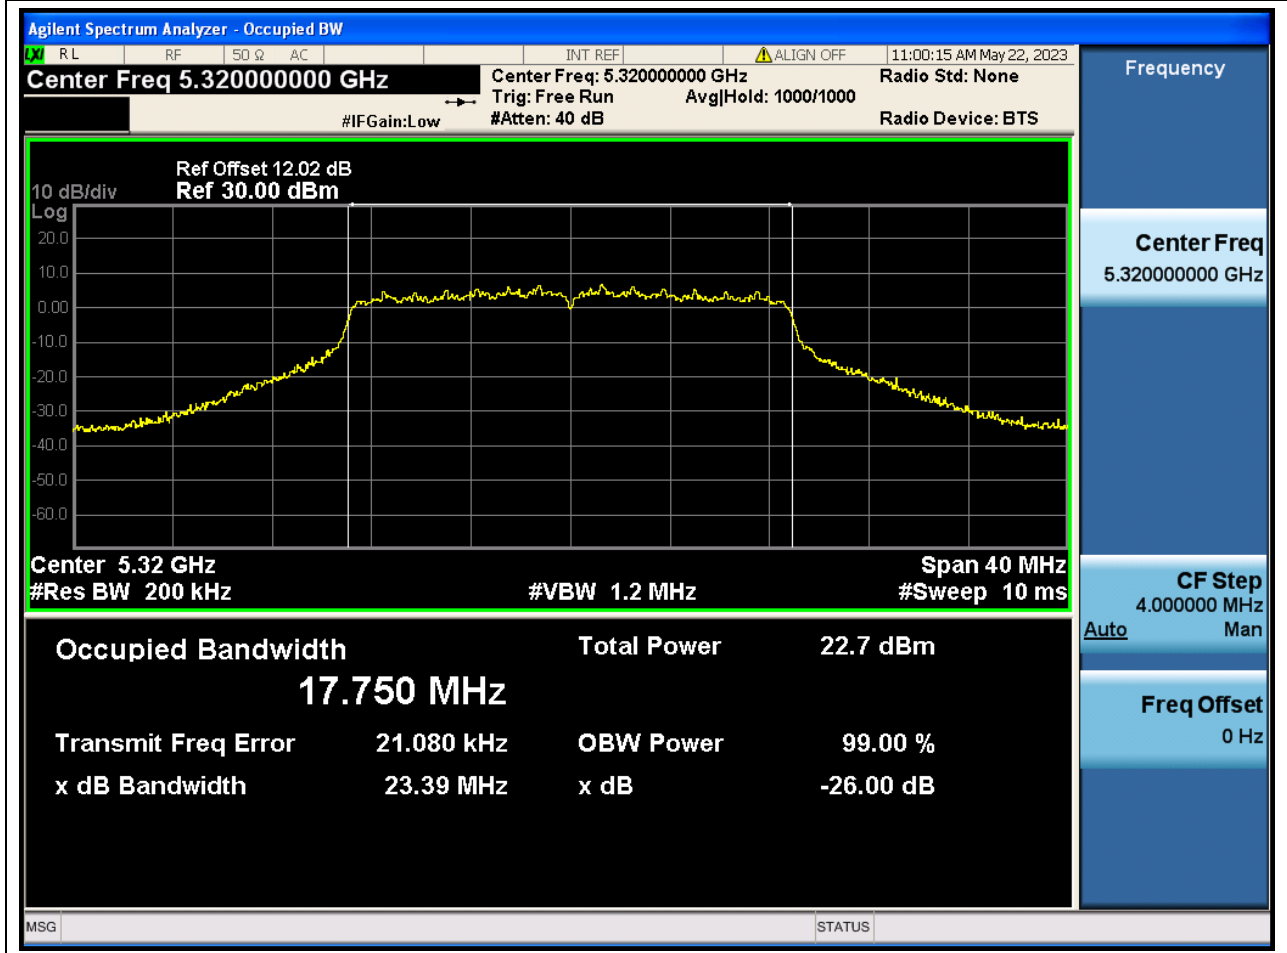

25. 802.11ac_20M_U-NII-2A_H

25.1. A.2.2-99% Bandwidth(NTNV)

Center Frequency (MHz)	OBW Power (%)	RBW (MHz)	Detector	Limit (MHz)	OBW (MHz)	Verdict
5320	99	0.2	Peak	0	17.750444	N/A