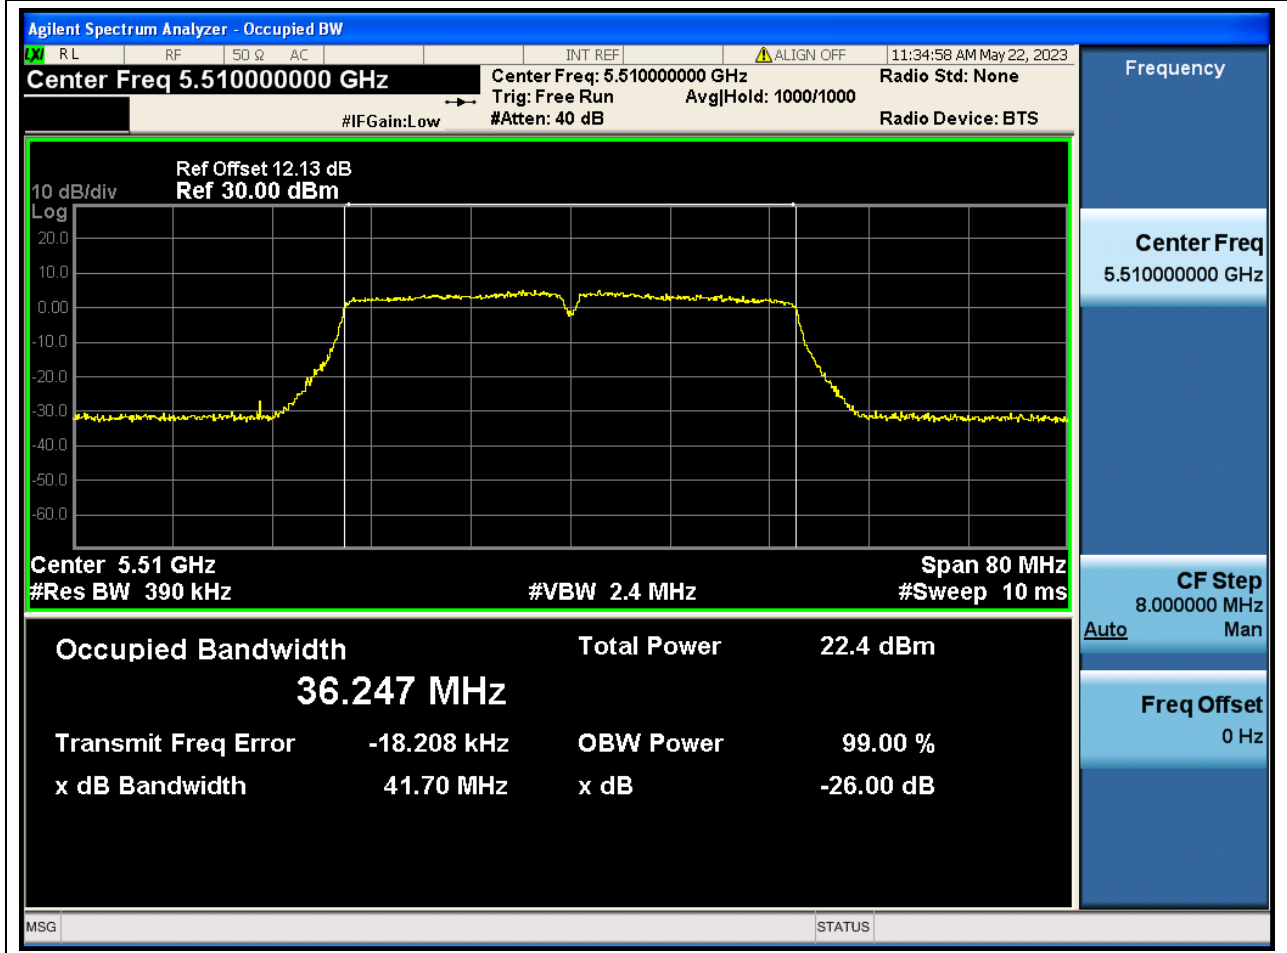

35. 802.11n_40M_U-NII-2C_L

35.1. A.2.2-99% Bandwidth(NTNV)

Center Frequency (MHz)	OBW Power (%)	RBW (MHz)	Detector	Limit (MHz)	OBW (MHz)	Verdict
5510	99	0.39	Peak	0	36.247483	N/A