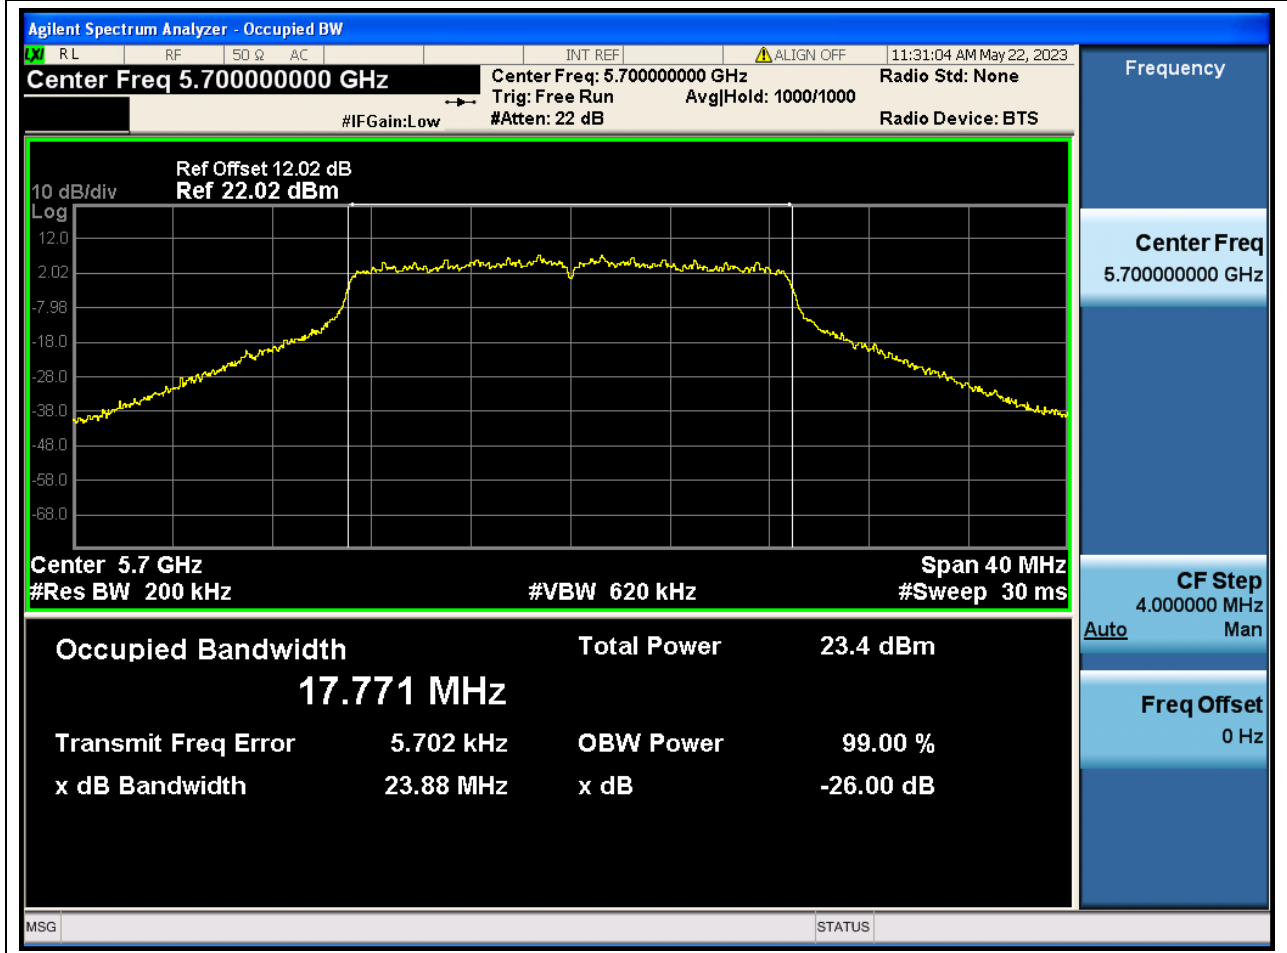

34. 802.11n_20M_U-NII-2C_H

34.1. A.2-26dB Bandwidth(NTNV)

Center Frequency (MHz)	XdB Down	RBW (MHz)	Detector	Limit (MHz)	XdB BandWidth (MHz)	Verdict
5700	26	0.2	Peak	0	23.879616	N/A