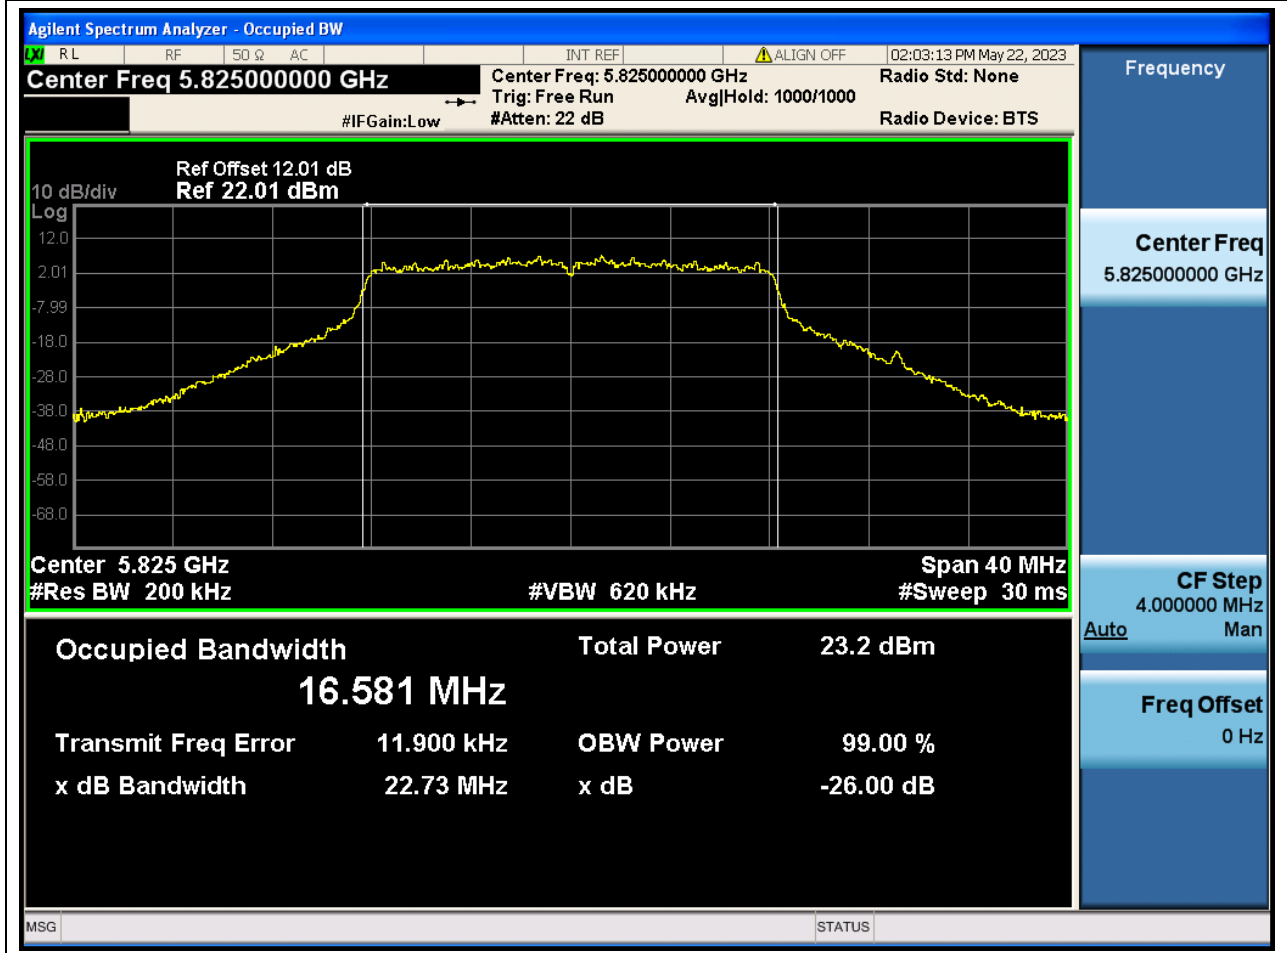

48. 802.11a_20M_U-NII-3_H

48.1. A.2-26dB Bandwidth(NTNV)

Center Frequency (MHz)	XdB Down	RBW (MHz)	Detector	Limit (MHz)	XdB BandWidth (MHz)	Verdict
5825	26	0.2	Peak	0	22.733111	N/A