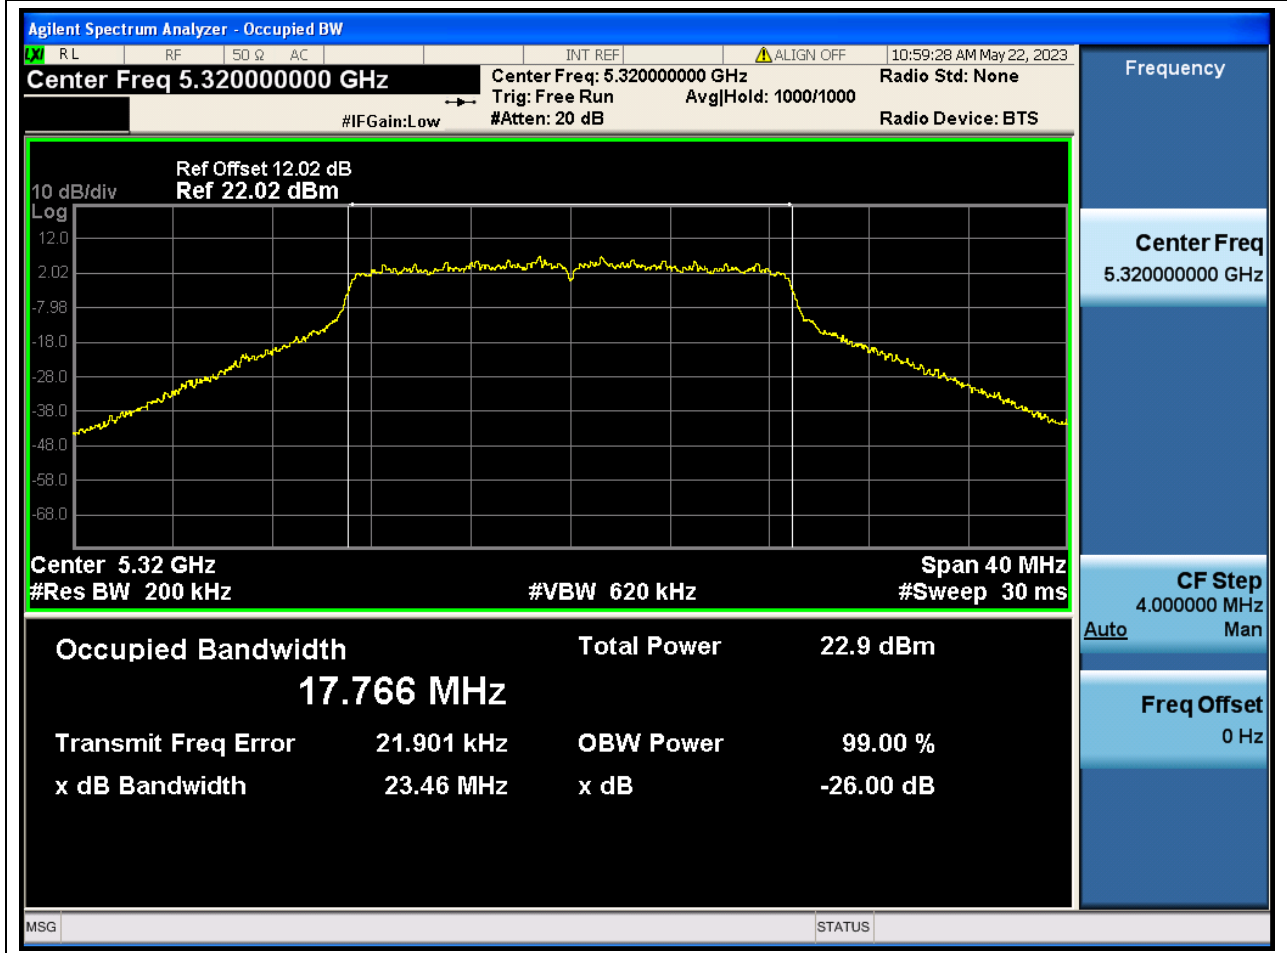

25. 802.11ac_20M_U-NII-2A_H

25.1. A.2-26dB Bandwidth(NTNV)

Center Frequency (MHz)	XdB Down	RBW (MHz)	Detector	Limit (MHz)	XdB BandWidth (MHz)	Verdict
5320	26	0.2	Peak	0	23.462768	N/A