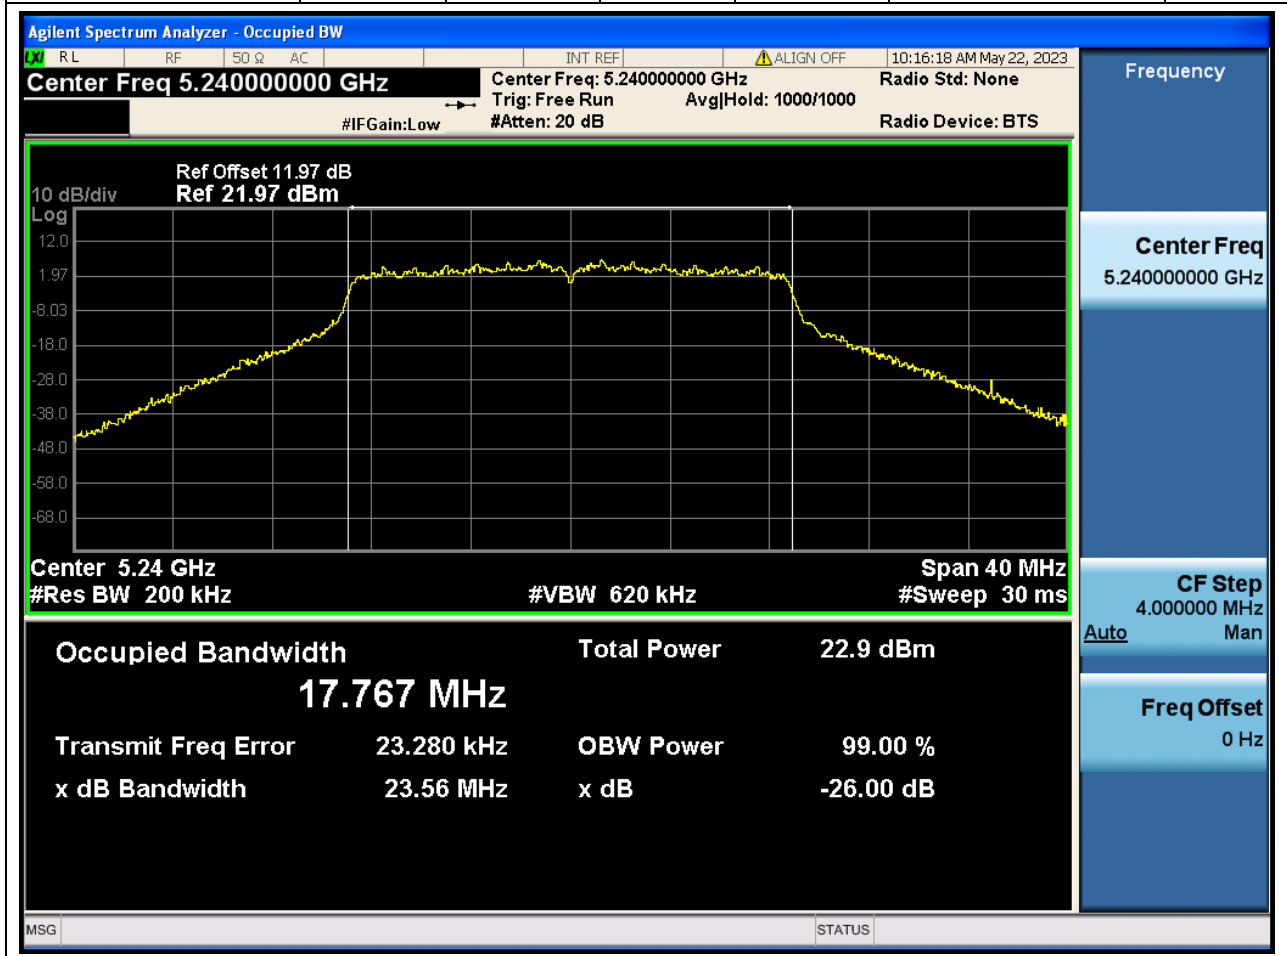

11. 802.11ac_20M_U-NII-1_H

11.1. A.2-26dB Bandwidth(NTNV)

Center Frequency (MHz)	XdB Down	RBW (MHz)	Detector	Limit (MHz)	XdB BandWidth (MHz)	Verdict
5240	26	0.2	Peak	0	23.560263	N/A