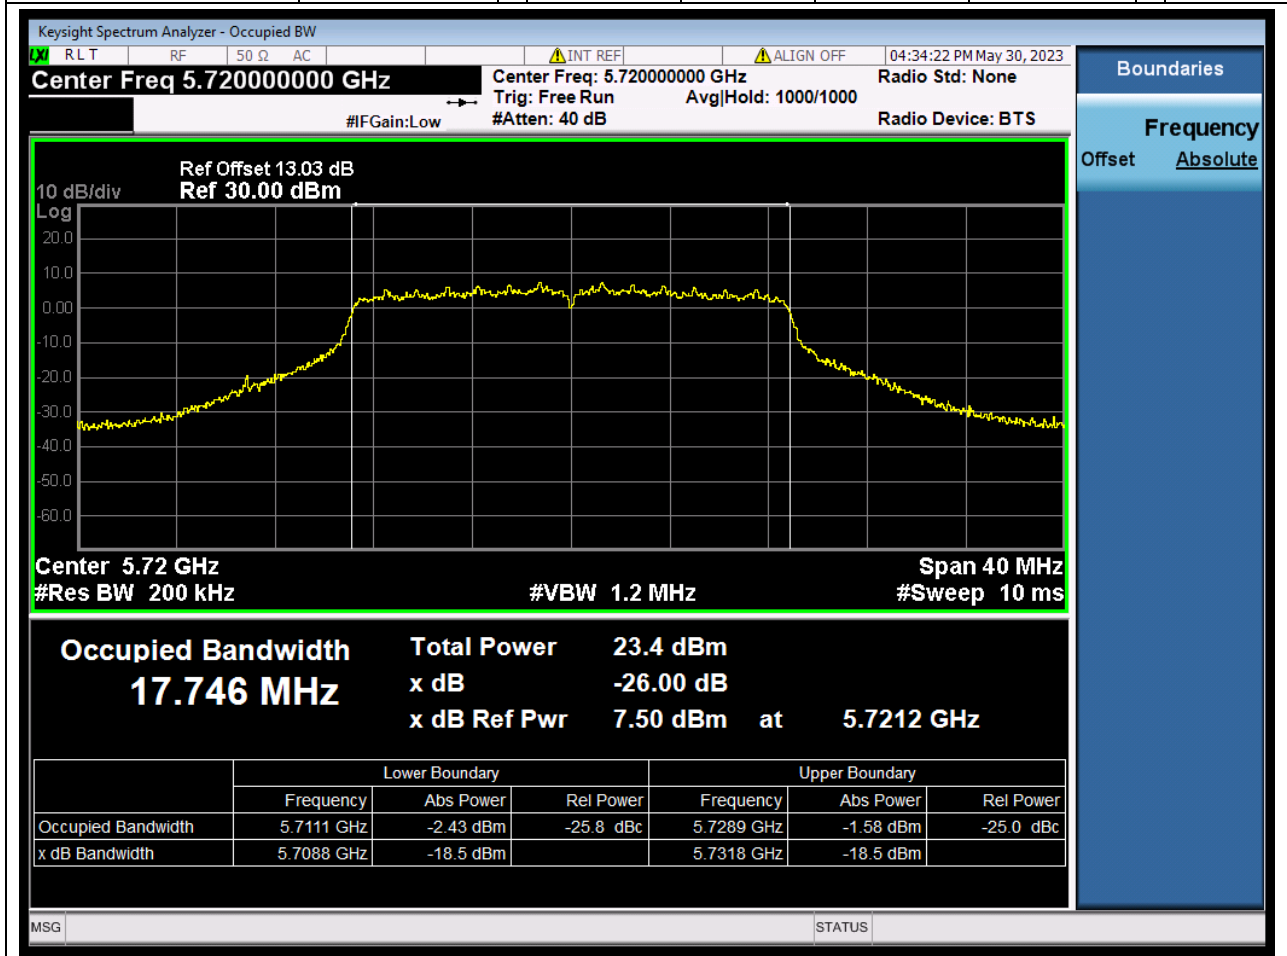

2. 802.11n_20M_U-NII-2C&U-NII-3_CH144

2.1. A.2.2-99% Bandwidth(NTNV)

Center Frequency (MHz)	OBW Power (%)	RBW (MHz)	Detector	Limit (MHz)	OBW (MHz)	Verdict
5720	99	0.2	Peak	0	17.745594	N/A