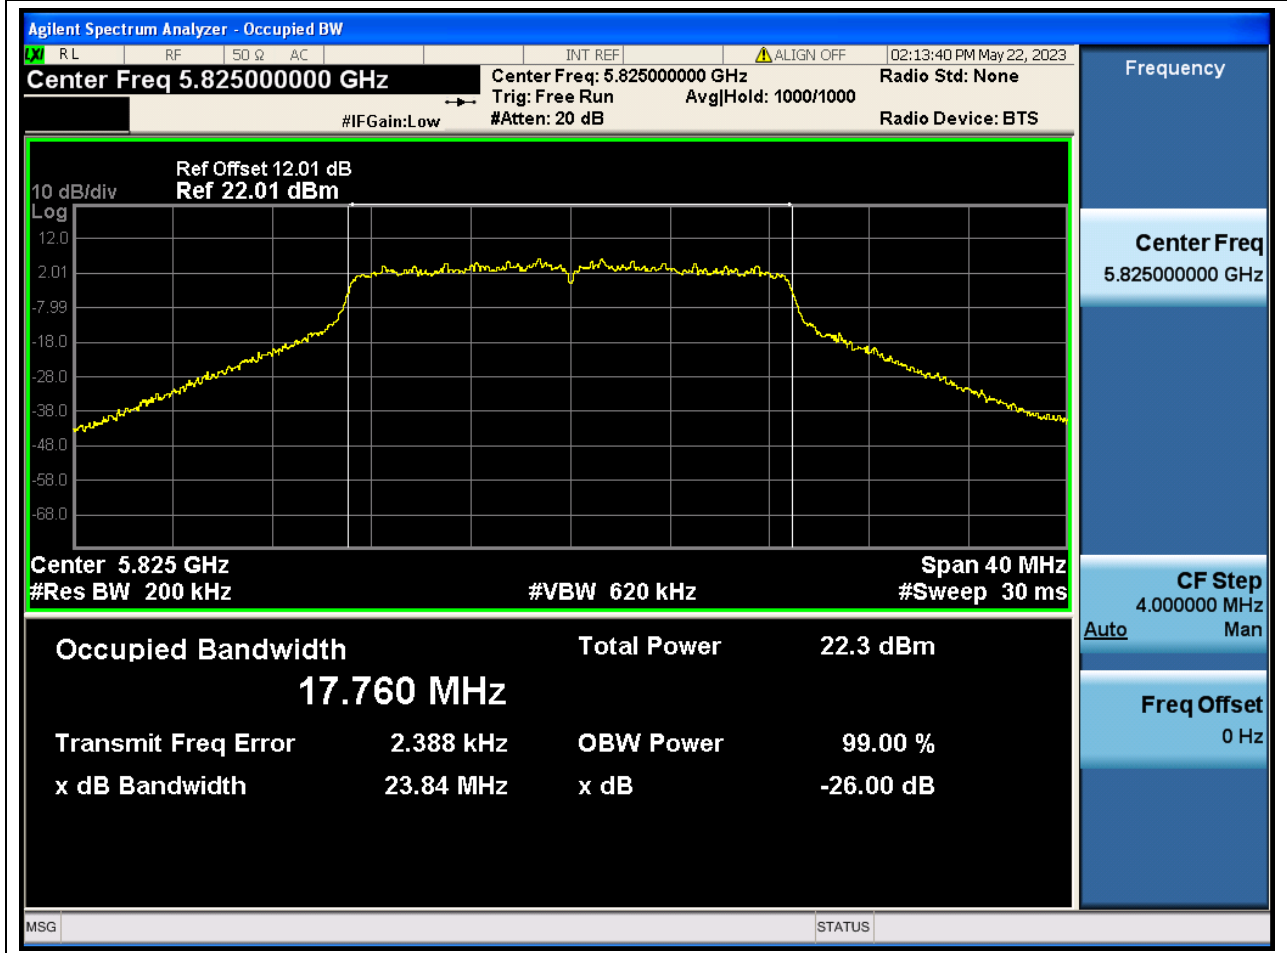

51. 802.11n_20M_U-NII-3_H

51.1. A.2-26dB Bandwidth(NTNV)

Center Frequency (MHz)	XdB Down	RBW (MHz)	Detector	Limit (MHz)	XdB BandWidth (MHz)	Verdict
5825	26	0.2	Peak	0	23.839097	N/A