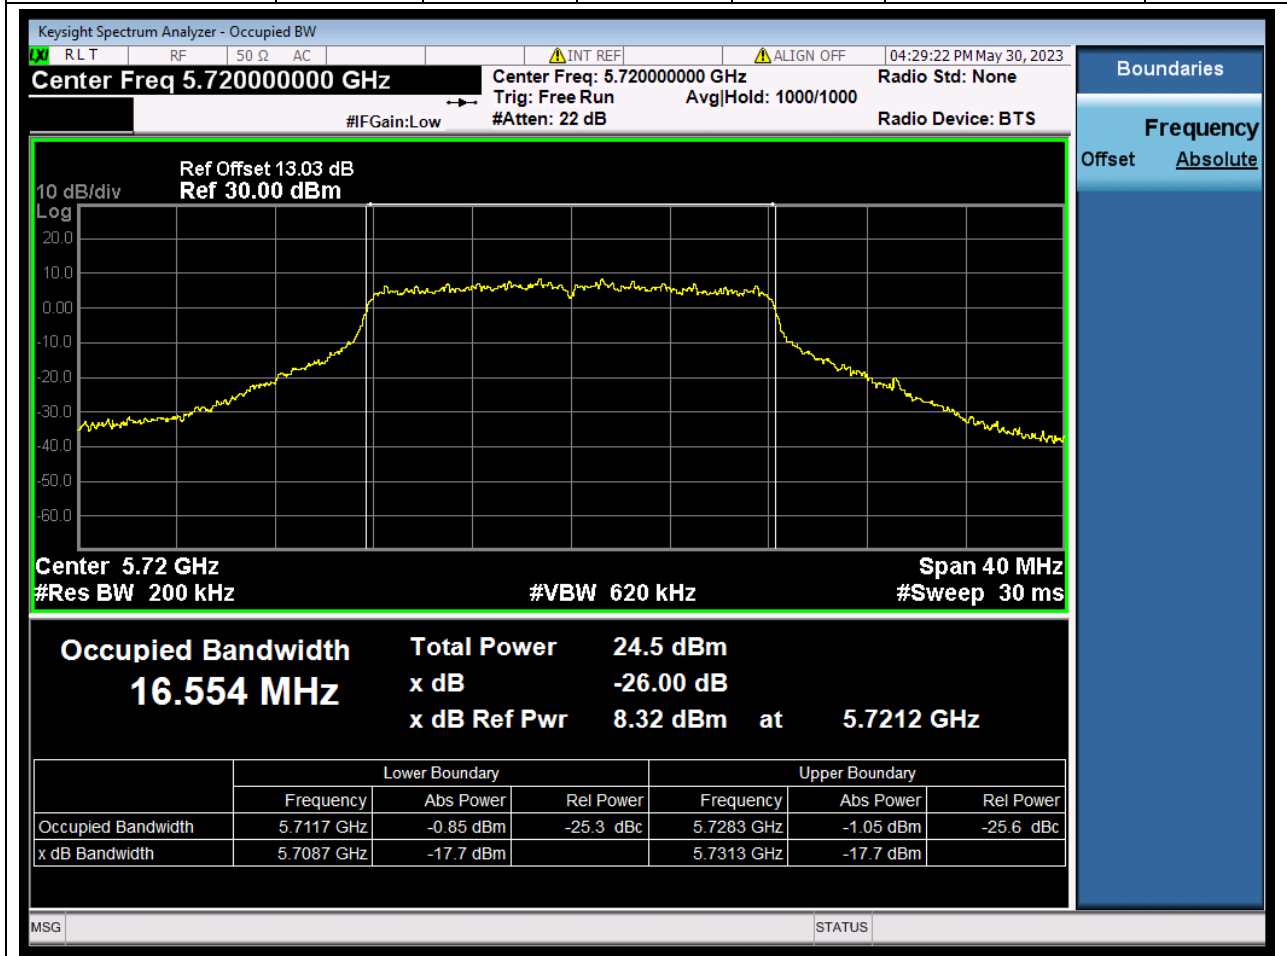

1. 802.11a_20M_U-NII-2C&U-NII-3_CH144

1.1. A.2-26dB Bandwidth(NTNV)

Center Frequency (MHz)	XdB Down	RBW (MHz)	Detector	Limit (MHz)	XdB BandWidth (MHz)	Verdict
5720	26	0.2	Peak	0	22.614839	N/A