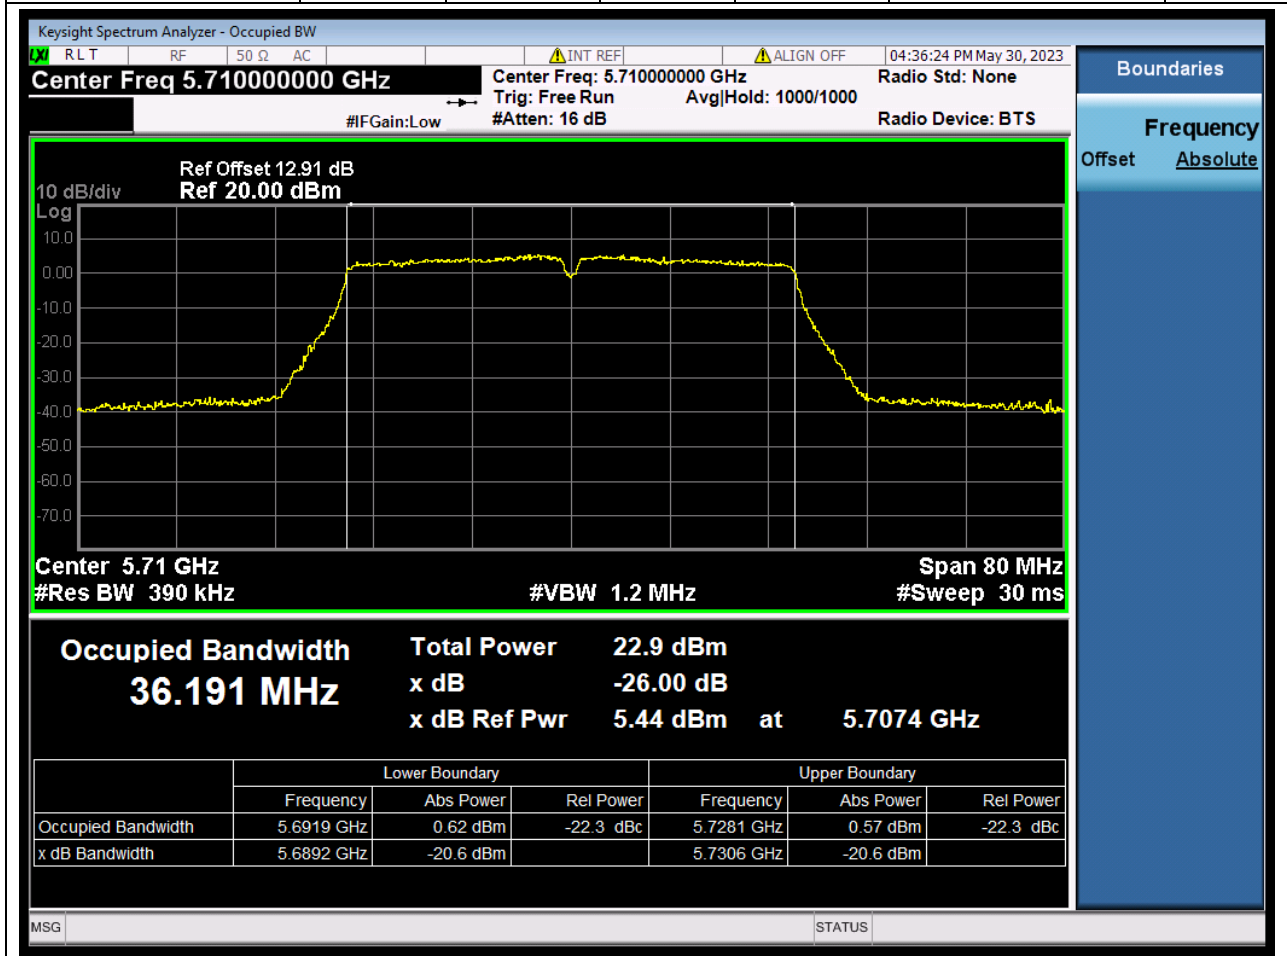

3. 802.11n_40M_U-NII-2C&U-NII-3_CH142

3.1. A.2-26dB Bandwidth(NTNV)

Center Frequency (MHz)	XdB Down	RBW (MHz)	Detector	Limit (MHz)	XdB BandWidth (MHz)	Verdict
5710	26	0.39	Peak	0	41.36029	N/A