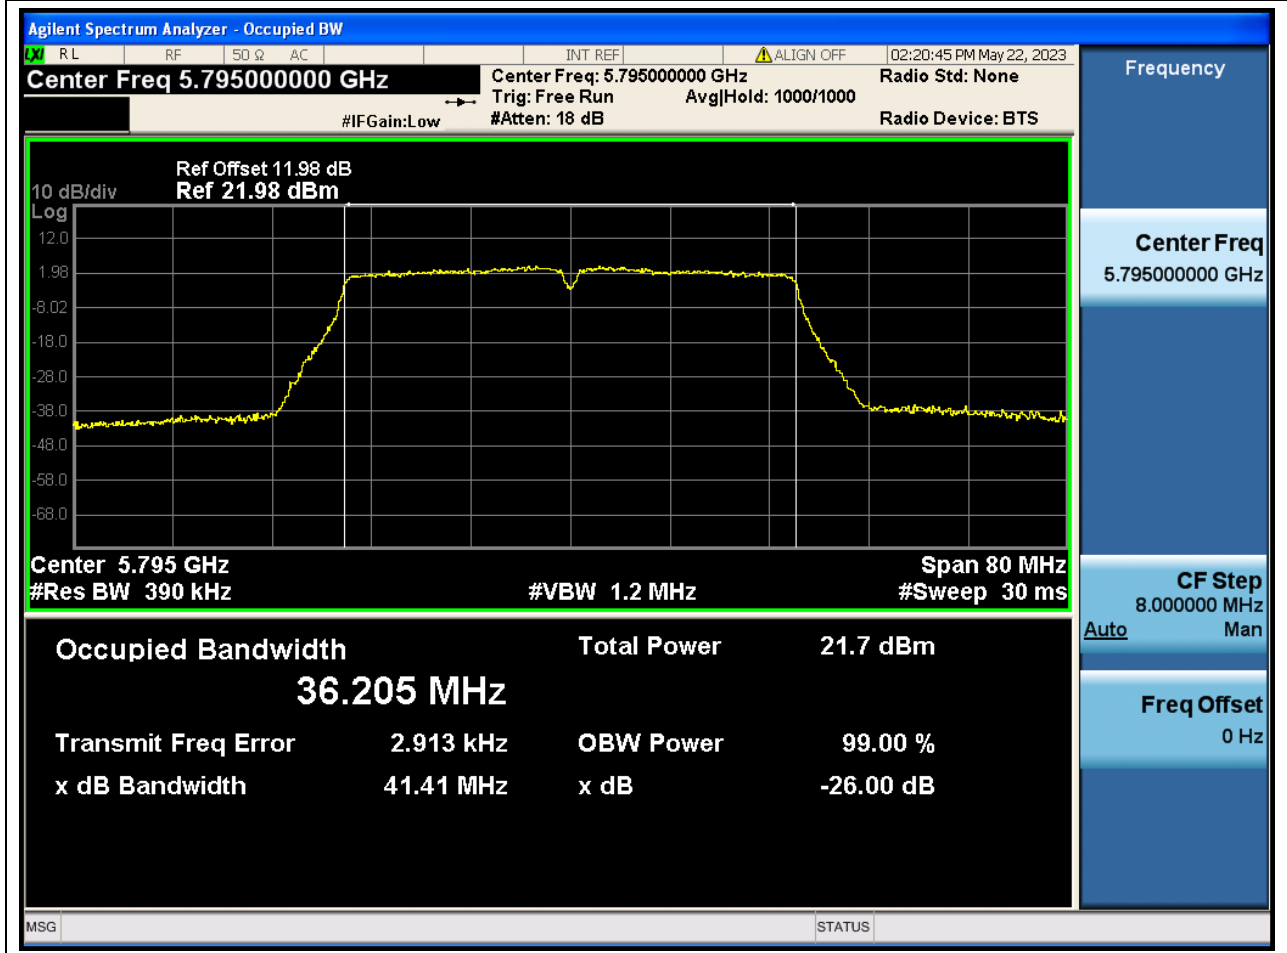

53. 802.11n_40M_U-NII-3_H

53.1. A.2-26dB Bandwidth(NTNV)

Center Frequency (MHz)	XdB Down	RBW (MHz)	Detector	Limit (MHz)	XdB BandWidth (MHz)	Verdict
5795	26	0.39	Peak	0	41.407332	N/A