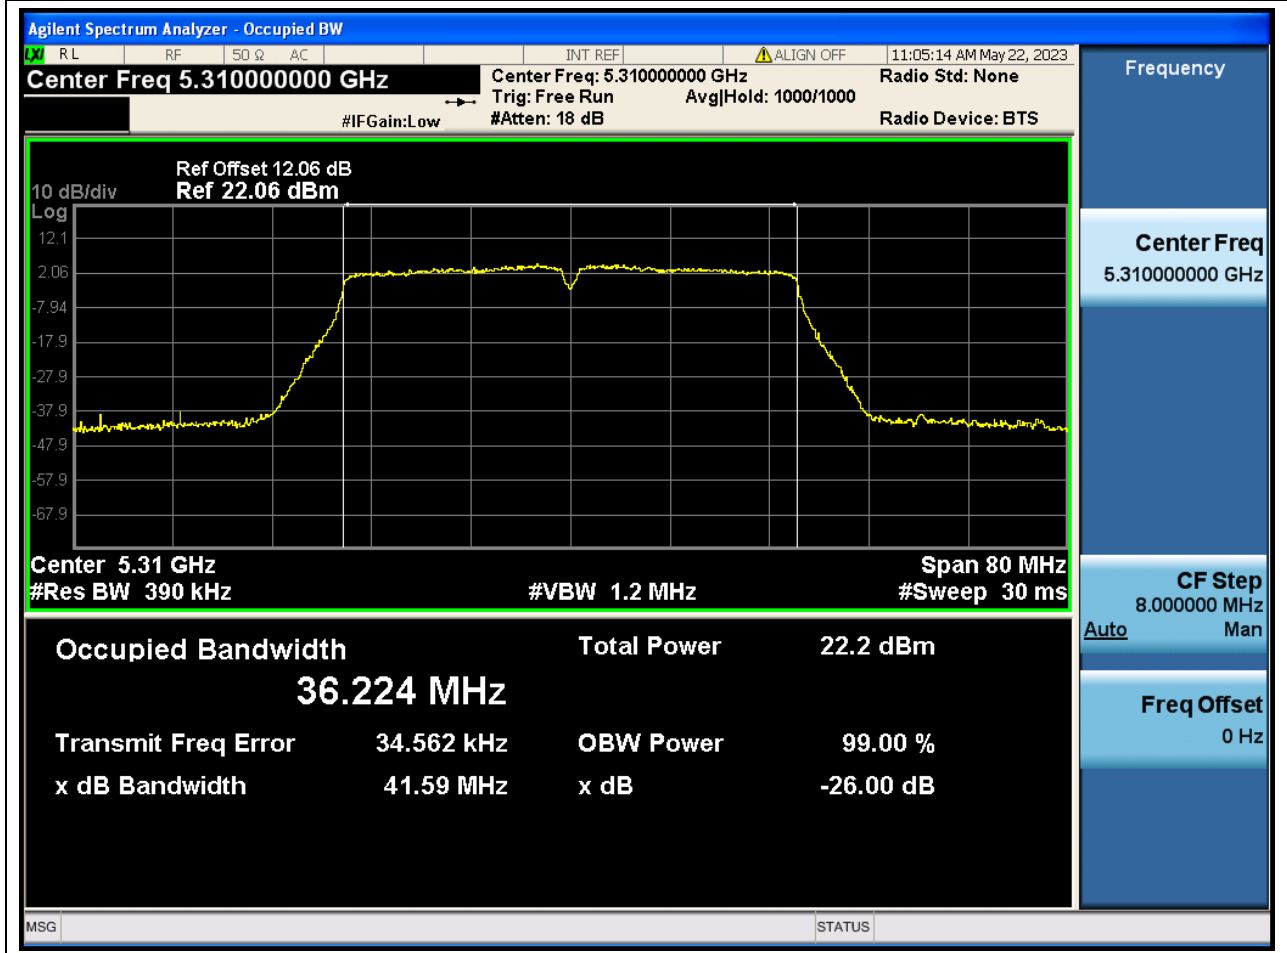

27. 802.11ac_40M_U-NII-2A_H

27.1. A.2-26dB Bandwidth(NTNV)

Center Frequency (MHz)	XdB Down	RBW (MHz)	Detector	Limit (MHz)	XdB BandWidth (MHz)	Verdict
5310	26	0.39	Peak	0	41.585187	N/A