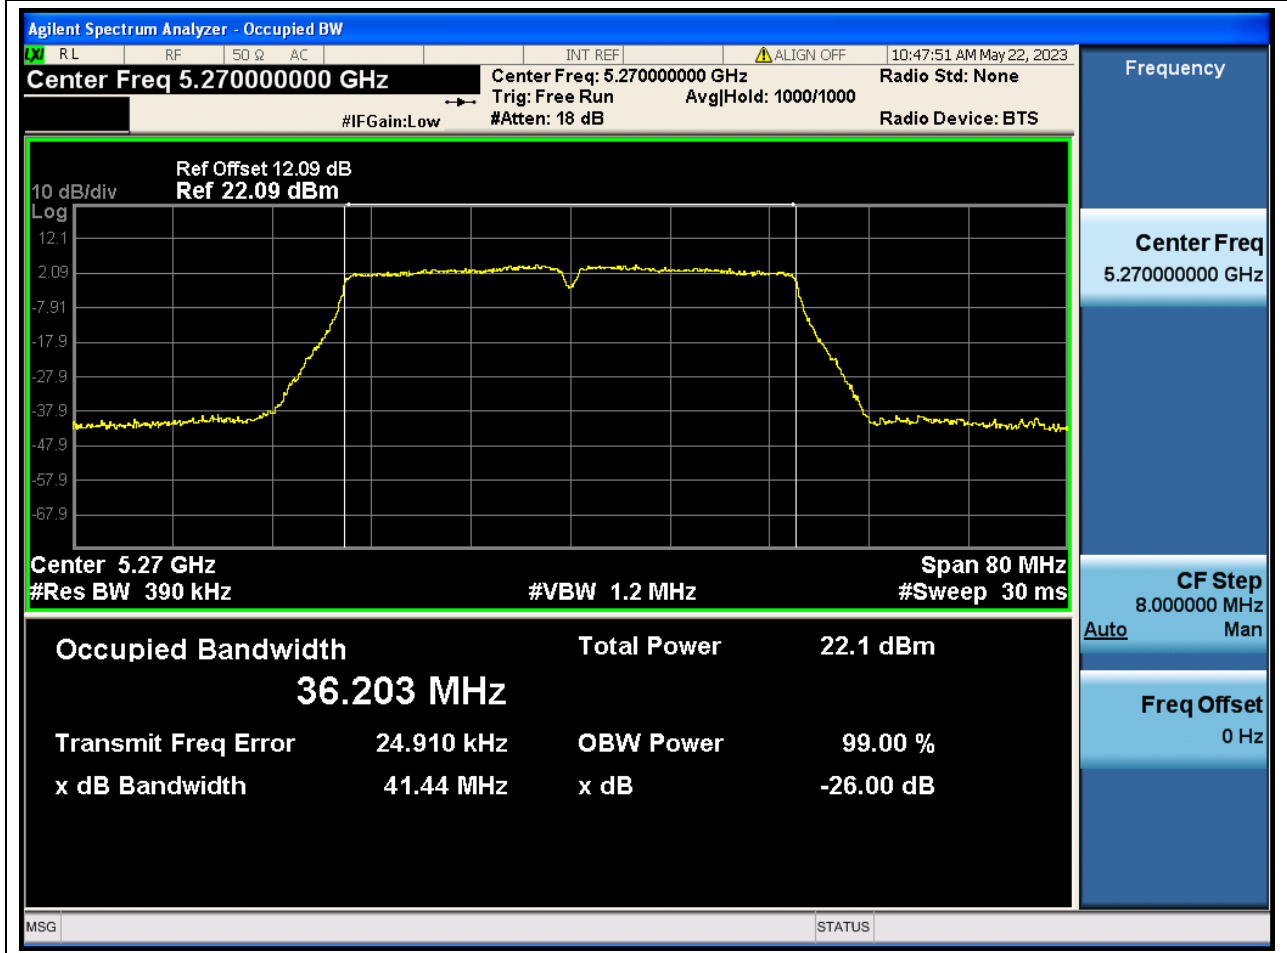

21. 802.11n_40M_U-NII-2A_L

21.1. A.2-26dB Bandwidth(NTNV)

Center Frequency (MHz)	XdB Down	RBW (MHz)	Detector	Limit (MHz)	XdB BandWidth (MHz)	Verdict
5270	26	0.39	Peak	0	41.440386	N/A