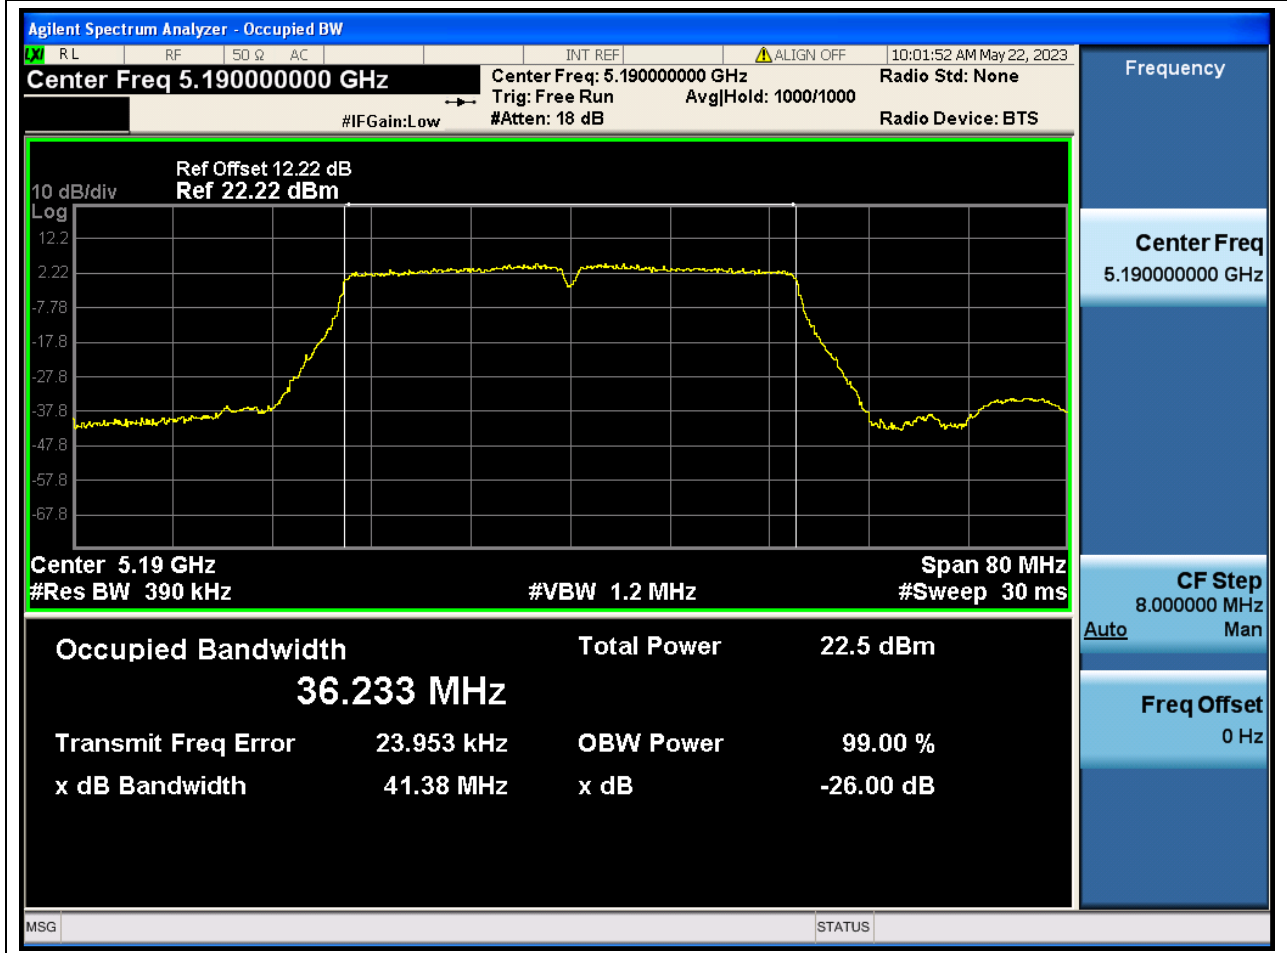

7. 802.11n_40M_U-NII-1_L

7.1. A.2-26dB Bandwidth(NTNV)

Center Frequency (MHz)	XdB Down	RBW (MHz)	Detector	Limit (MHz)	XdB BandWidth (MHz)	Verdict
5190	26	0.39	Peak	0	41.38103	N/A