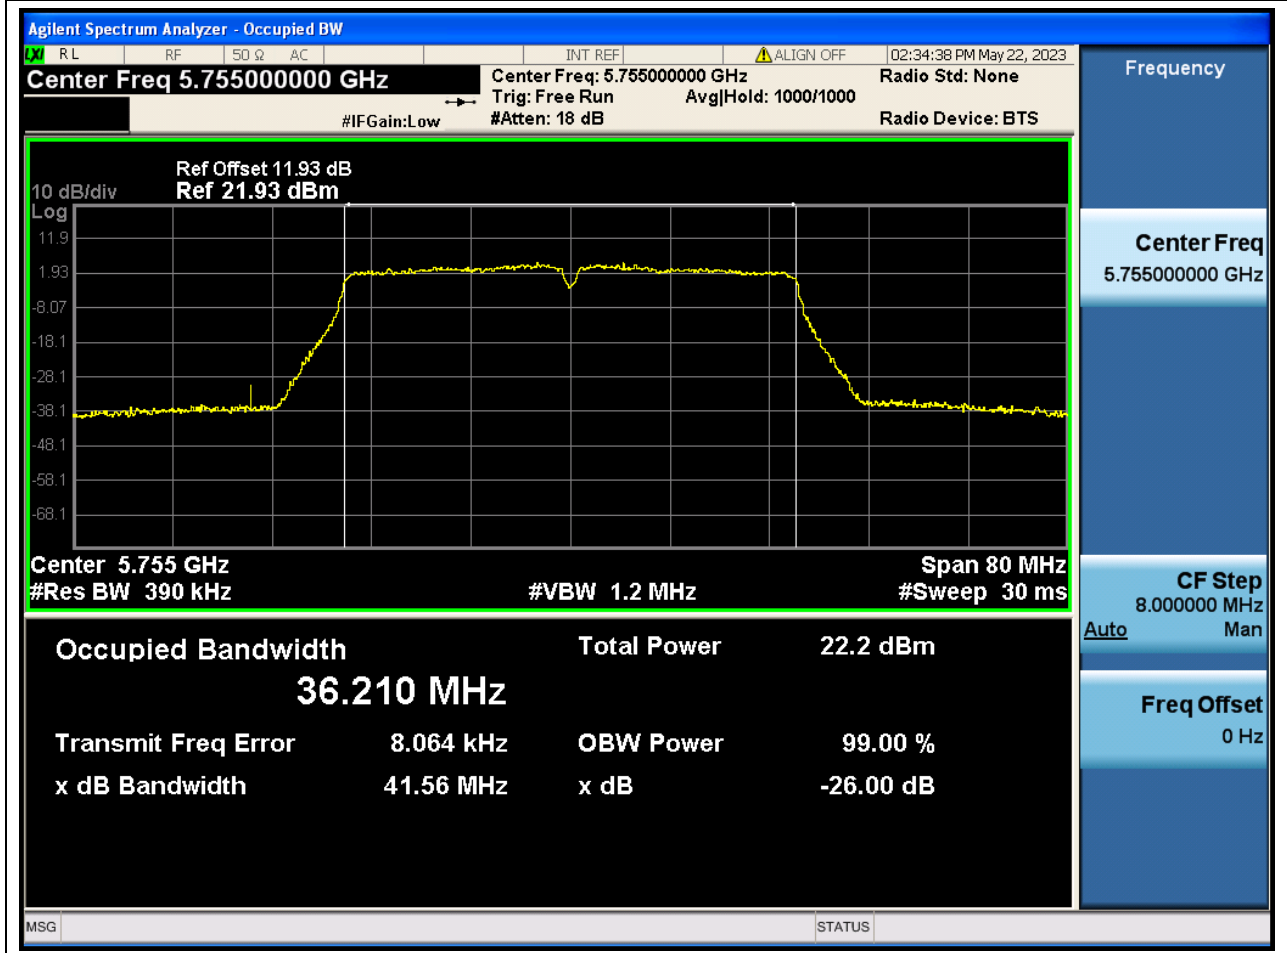

57. 802.11ac_40M_U-NII-3_L

57.1. A.2-26dB Bandwidth(NTNV)

Center Frequency (MHz)	XdB Down	RBW (MHz)	Detector	Limit (MHz)	XdB BandWidth (MHz)	Verdict
5755	26	0.39	Peak	0	41.561217	N/A