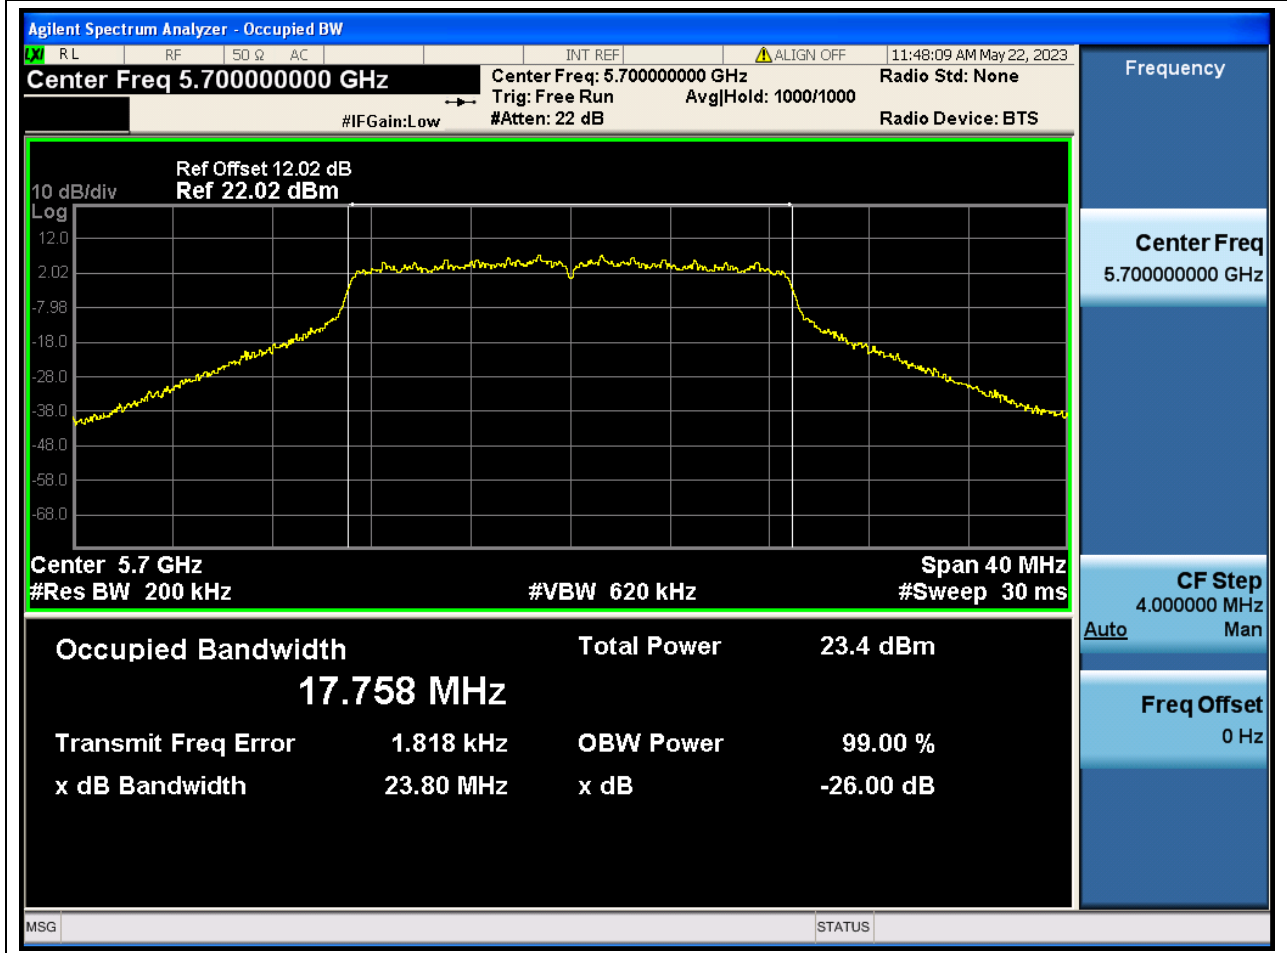

40. 802.11ac_20M_U-NII-2C_H

40.1. A.2-26dB Bandwidth(NTNV)

Center Frequency (MHz)	XdB Down	RBW (MHz)	Detector	Limit (MHz)	XdB BandWidth (MHz)	Verdict
5700	26	0.2	Peak	0	23.802231	N/A