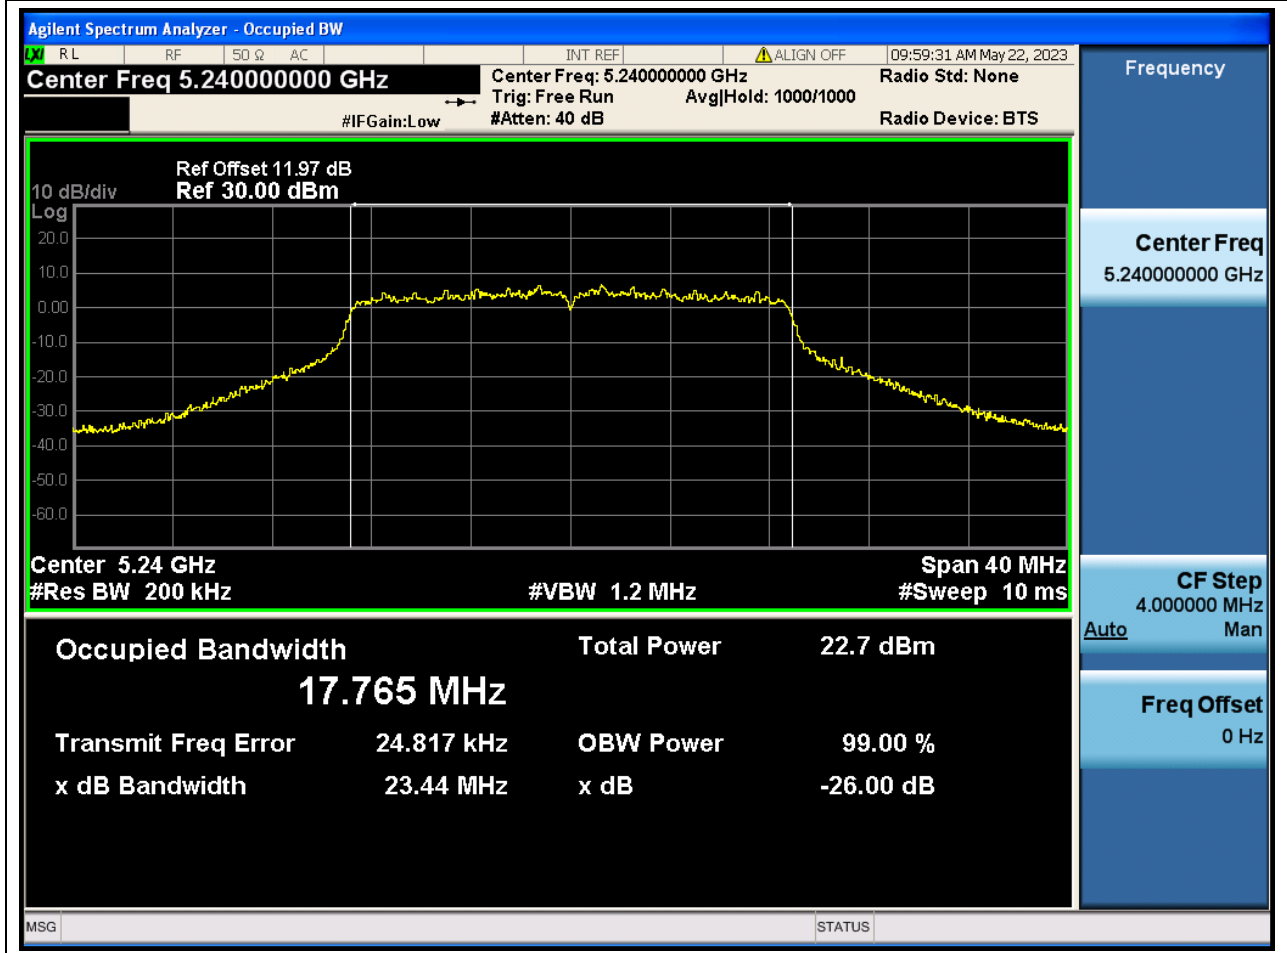

6. 802.11n_20M_U-NII-1_H

6.1. A.2.2-99% Bandwidth(NTNV)

Center Frequency (MHz)	OBW Power (%)	RBW (MHz)	Detector	Limit (MHz)	OBW (MHz)	Verdict
5240	99	0.2	Peak	0	17.764792	N/A