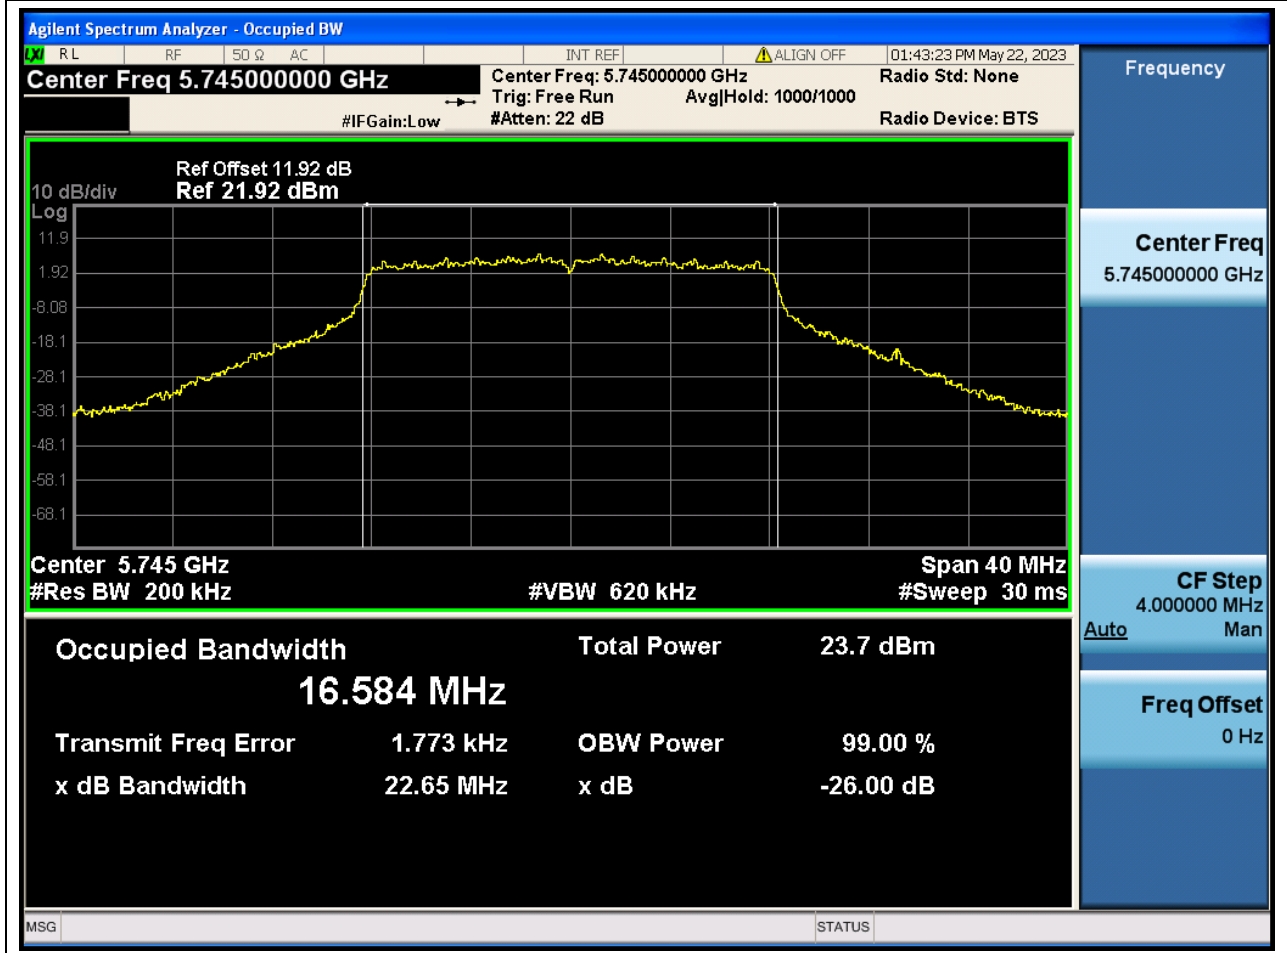

46. 802.11a_20M_U-NII-3_L

46.1. A.2-26dB Bandwidth(NTNV)

Center Frequency (MHz)	XdB Down	RBW (MHz)	Detector	Limit (MHz)	XdB BandWidth (MHz)	Verdict
5745	26	0.2	Peak	0	22.653058	N/A