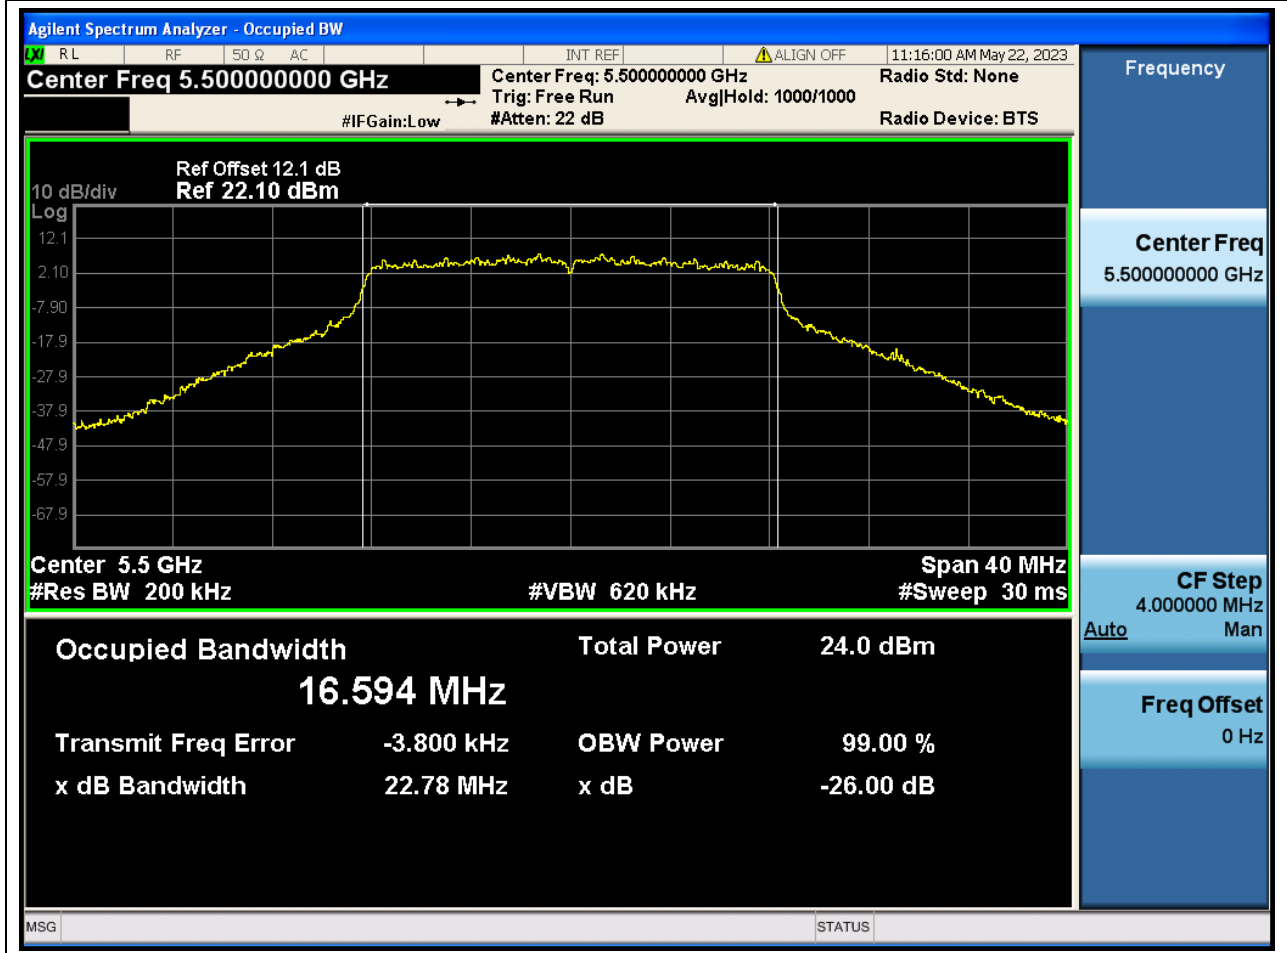

29. 802.11a_20M_U-NII-2C_L

29.1. A.2-26dB Bandwidth(NTNV)

Center Frequency (MHz)	XdB Down	RBW (MHz)	Detector	Limit (MHz)	XdB BandWidth (MHz)	Verdict
5500	26	0.2	Peak	0	22.784141	N/A