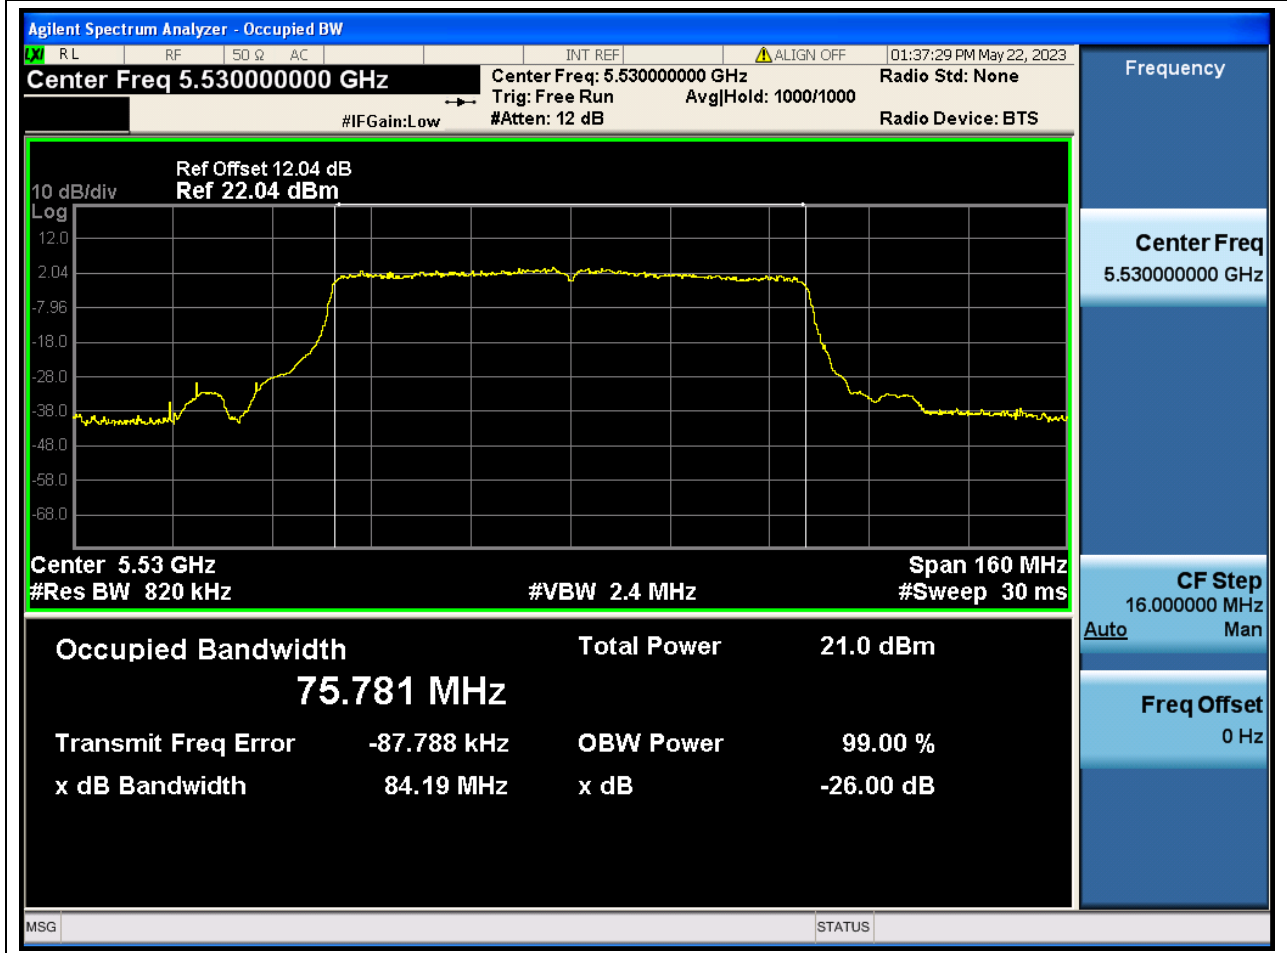

44. 802.11ac_80M_U-NII-2C_L

44.1. A.2-26dB Bandwidth(NTNV)

Center Frequency (MHz)	XdB Down	RBW (MHz)	Detector	Limit (MHz)	XdB BandWidth (MHz)	Verdict
5530	26	0.82	Peak	0	84.191126	N/A