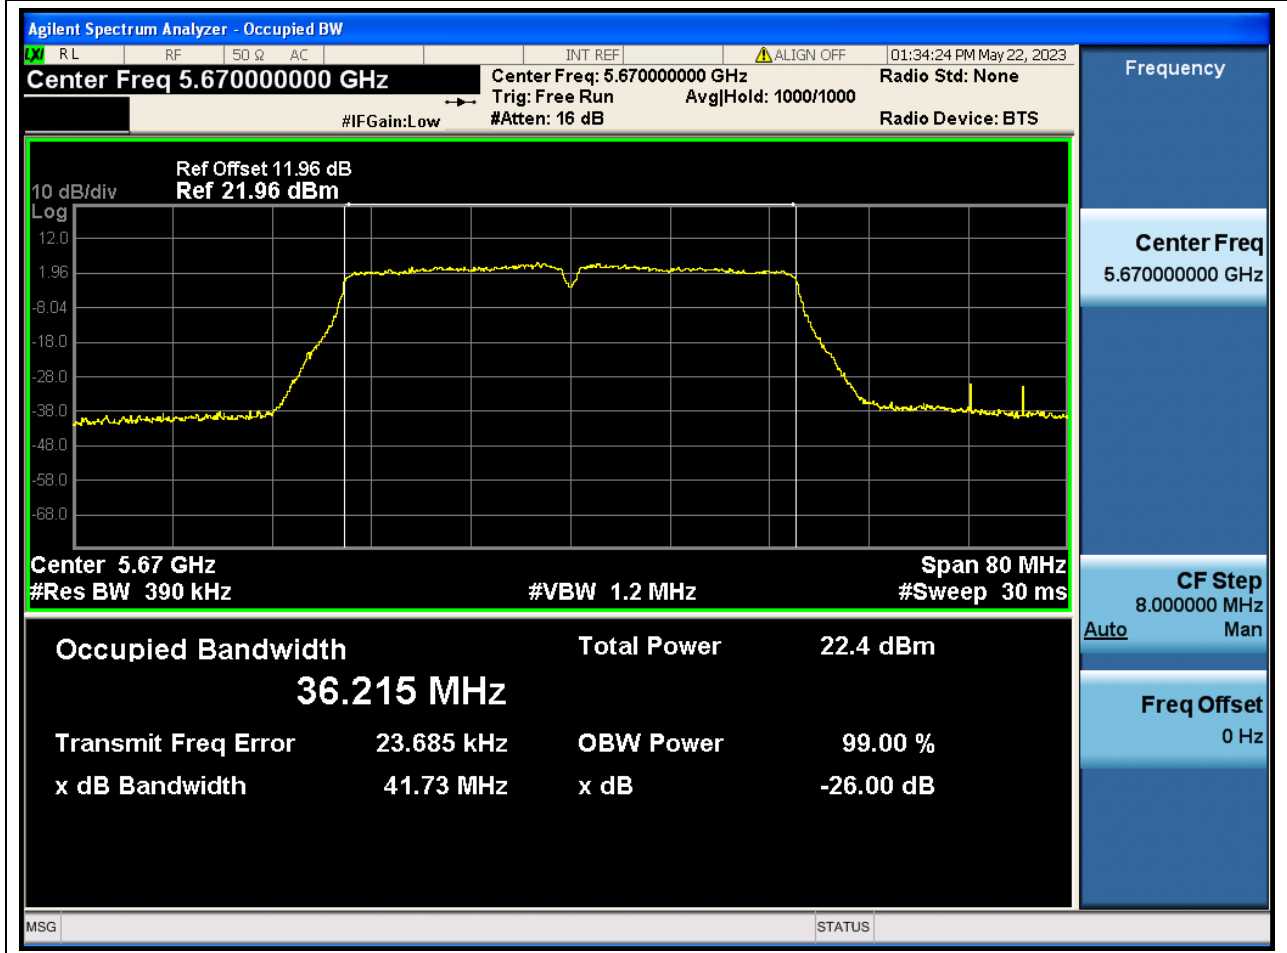

43. 802.11ac_40M_U-NII-2C_H

43.1. A.2-26dB Bandwidth(NTNV)

Center Frequency (MHz)	XdB Down	RBW (MHz)	Detector	Limit (MHz)	XdB BandWidth (MHz)	Verdict
5670	26	0.39	Peak	0	41.730801	N/A