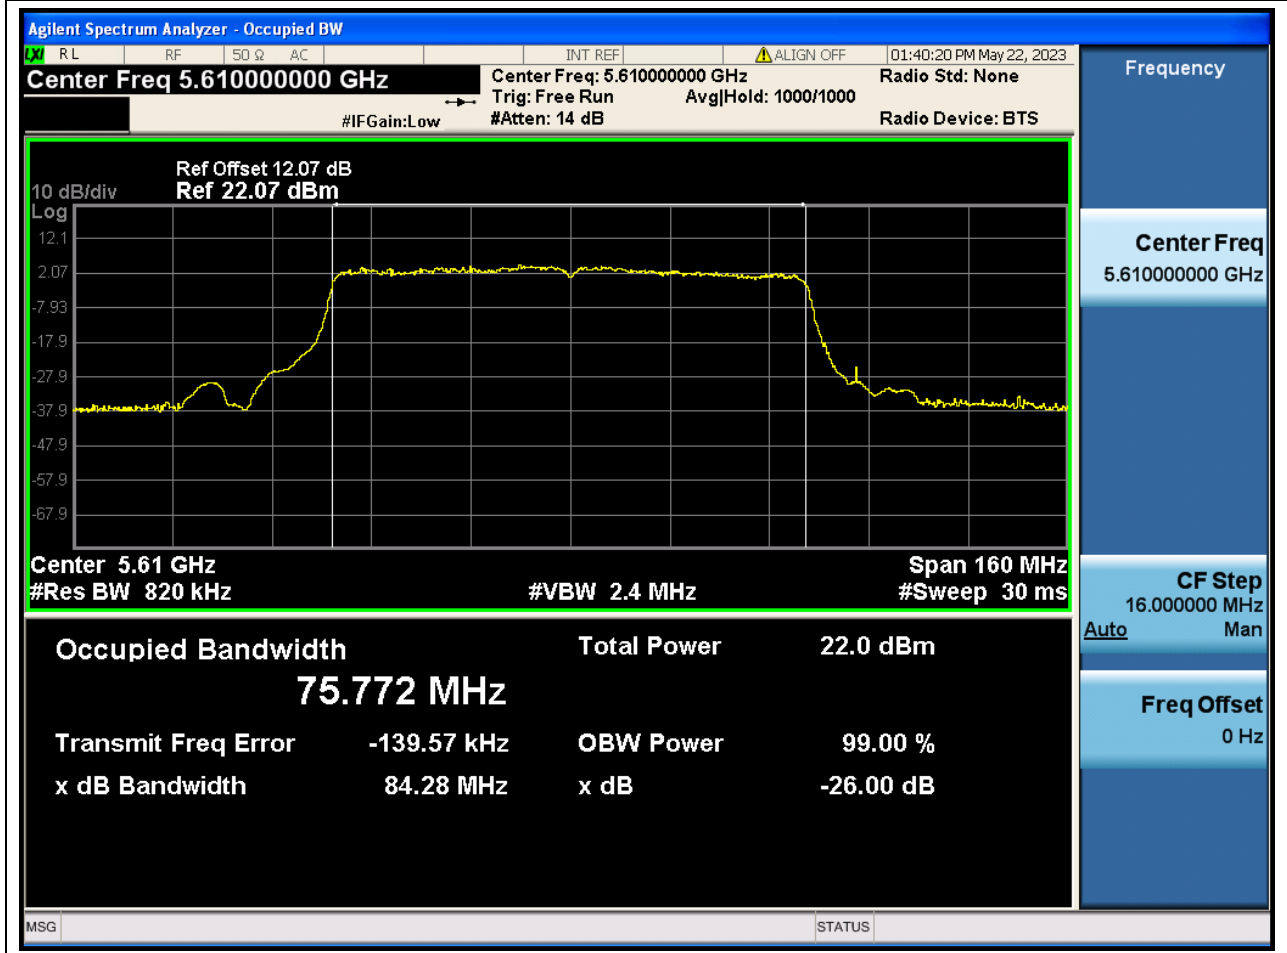

45. 802.11ac_80M_U-NII-2C_M

45.1. A.2-26dB Bandwidth(NTNV)

Center Frequency (MHz)	XdB Down	RBW (MHz)	Detector	Limit (MHz)	XdB BandWidth (MHz)	Verdict
5610	26	0.82	Peak	0	84.275464	N/A