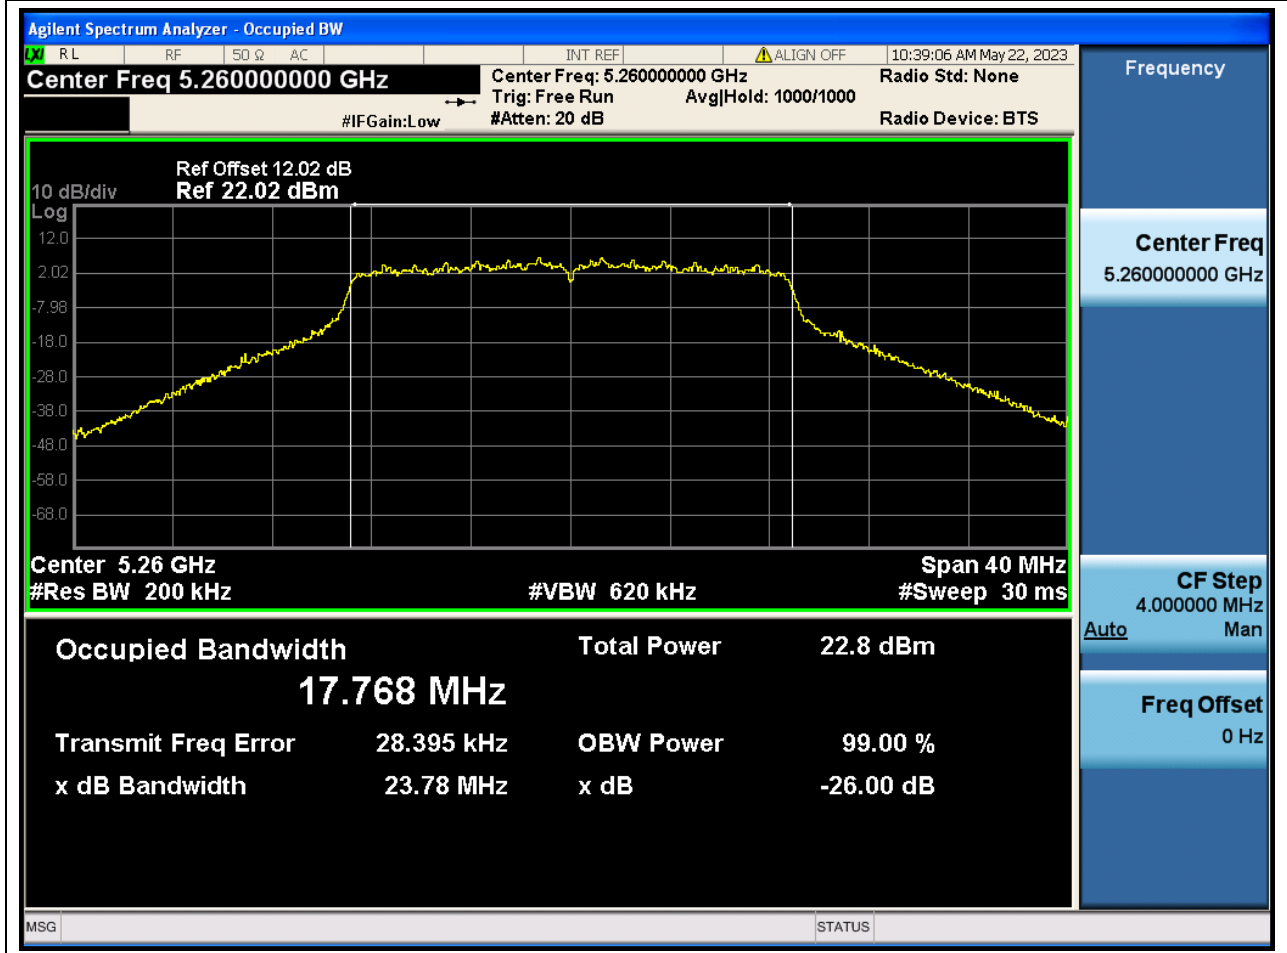

18. 802.11n_20M_U-NII-2A_L

18.1. A.2-26dB Bandwidth(NTNV)

Center Frequency (MHz)	XdB Down	RBW (MHz)	Detector	Limit (MHz)	XdB BandWidth (MHz)	Verdict
5260	26	0.2	Peak	0	23.777684	N/A