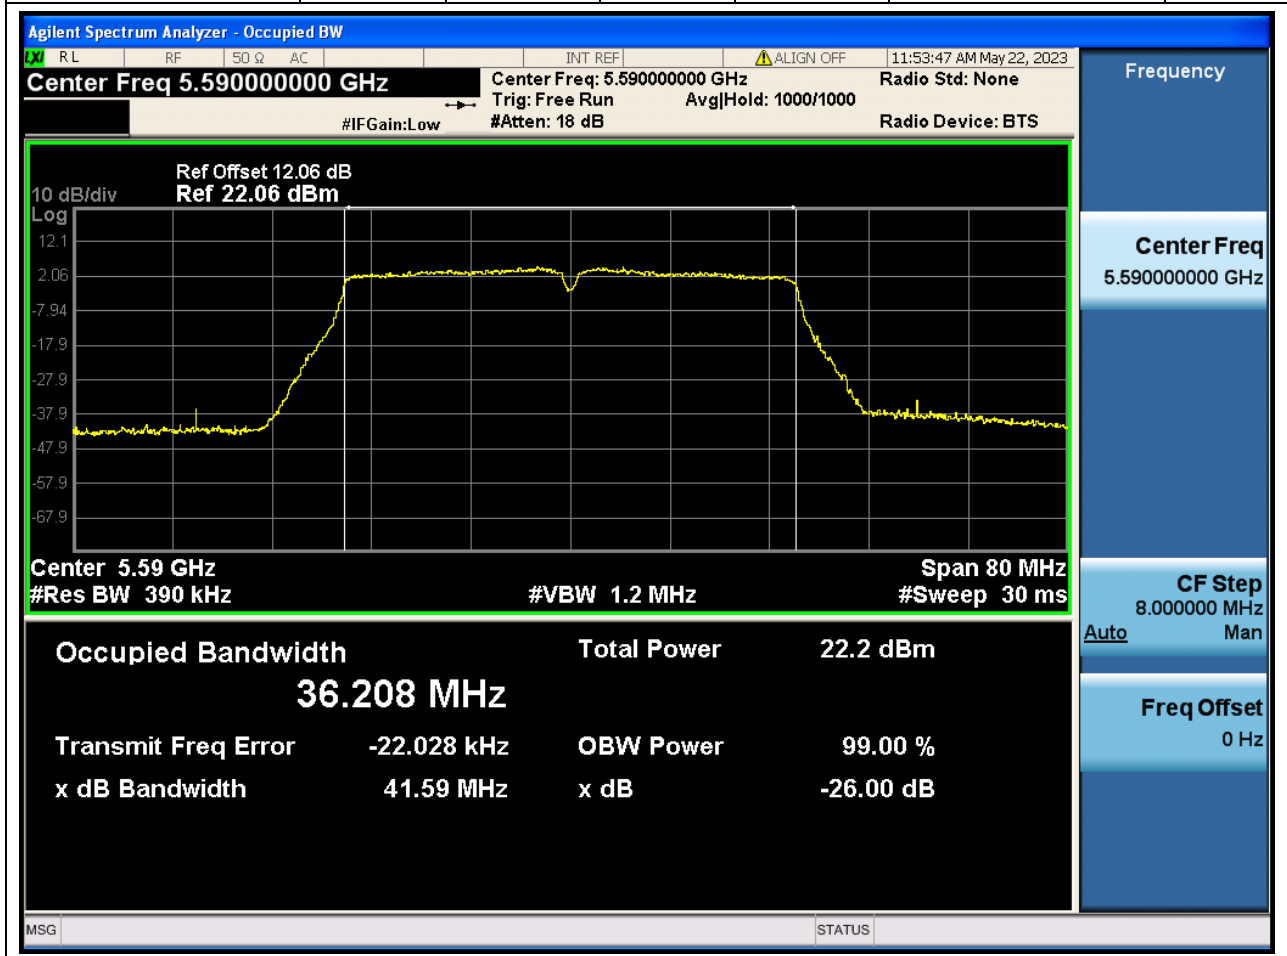

42. 802.11ac_40M_U-NII-2C_M

42.1. A.2-26dB Bandwidth(NTNV)

Center Frequency (MHz)	XdB Down	RBW (MHz)	Detector	Limit (MHz)	XdB BandWidth (MHz)	Verdict
5590	26	0.39	Peak	0	41.586856	N/A