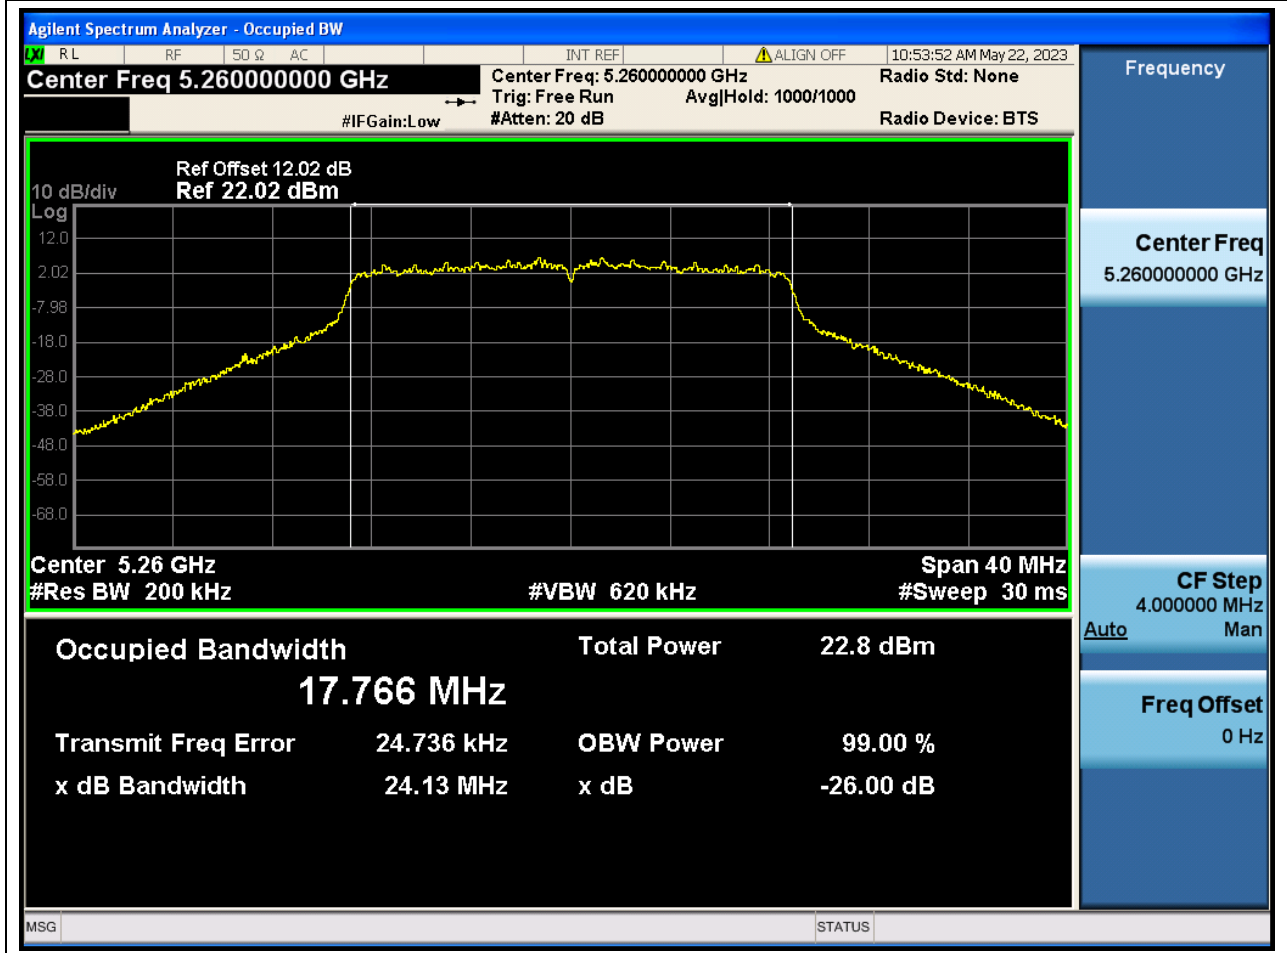

23. 802.11ac_20M_U-NII-2A_L

23.1. A.2-26dB Bandwidth(NTNV)

Center Frequency (MHz)	XdB Down	RBW (MHz)	Detector	Limit (MHz)	XdB BandWidth (MHz)	Verdict
5260	26	0.2	Peak	0	24.125376	N/A