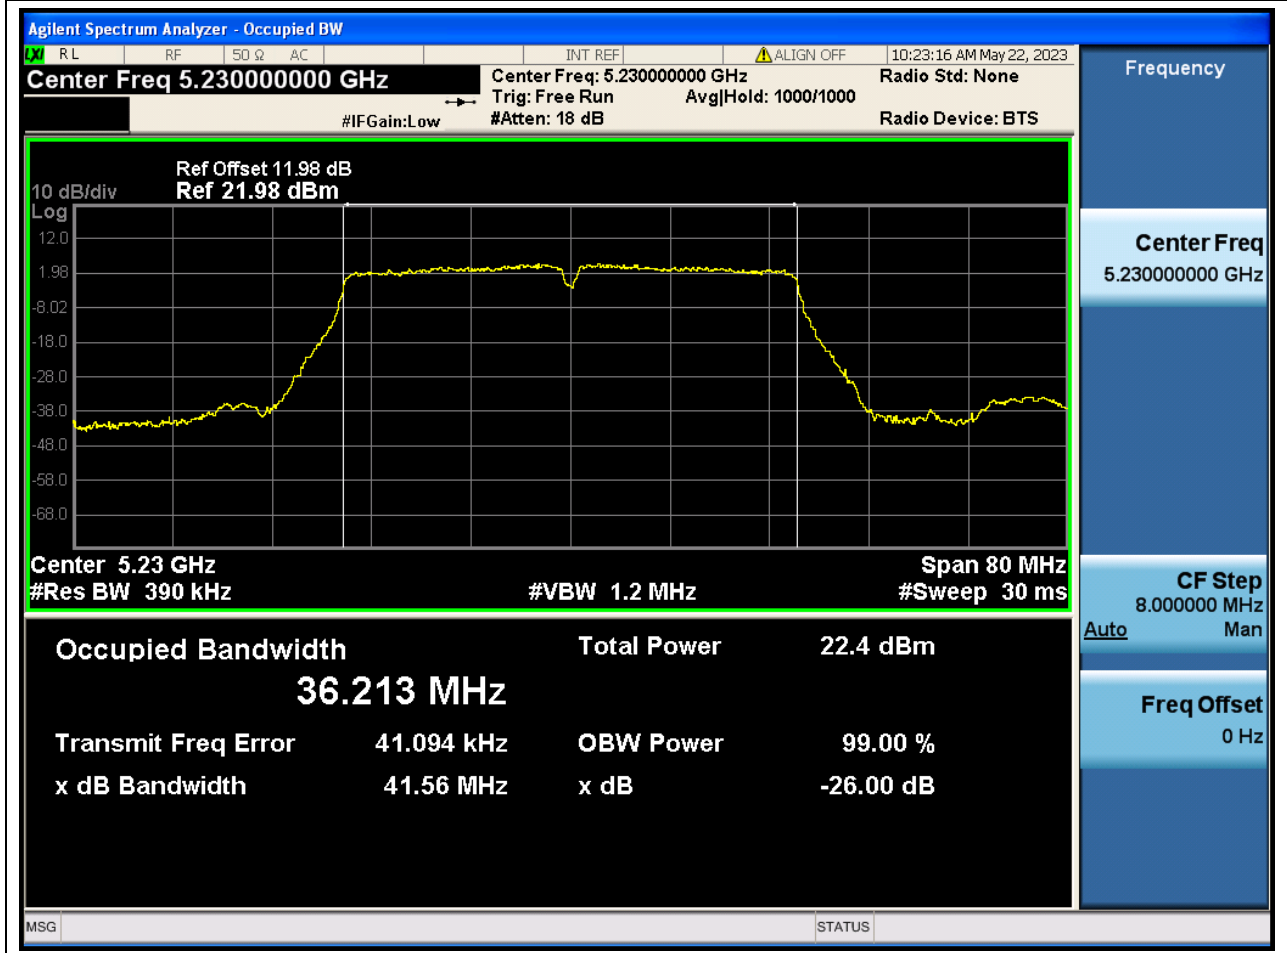

13. 802.11ac_40M_U-NII-1_H

13.1. A.2-26dB Bandwidth(NTNV)

Center Frequency (MHz)	XdB Down	RBW (MHz)	Detector	Limit (MHz)	XdB BandWidth (MHz)	Verdict
5230	26	0.39	Peak	0	41.55624	N/A