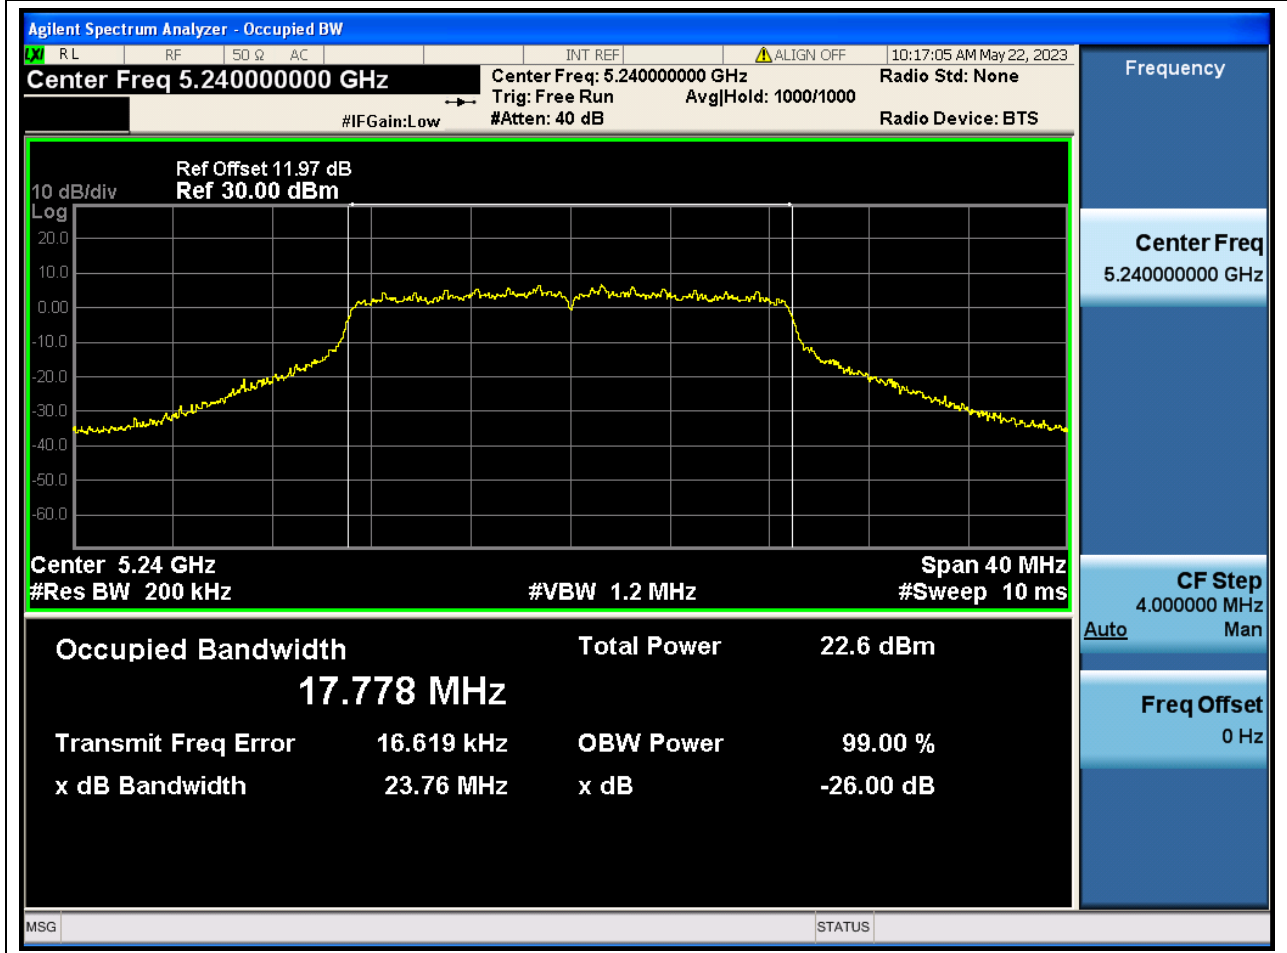

11. 802.11ac_20M_U-NII-1_H

11.1. A.2.2-99% Bandwidth(NTNV)

Center Frequency (MHz)	OBW Power (%)	RBW (MHz)	Detector	Limit (MHz)	OBW (MHz)	Verdict
5240	99	0.2	Peak	0	17.778053	N/A