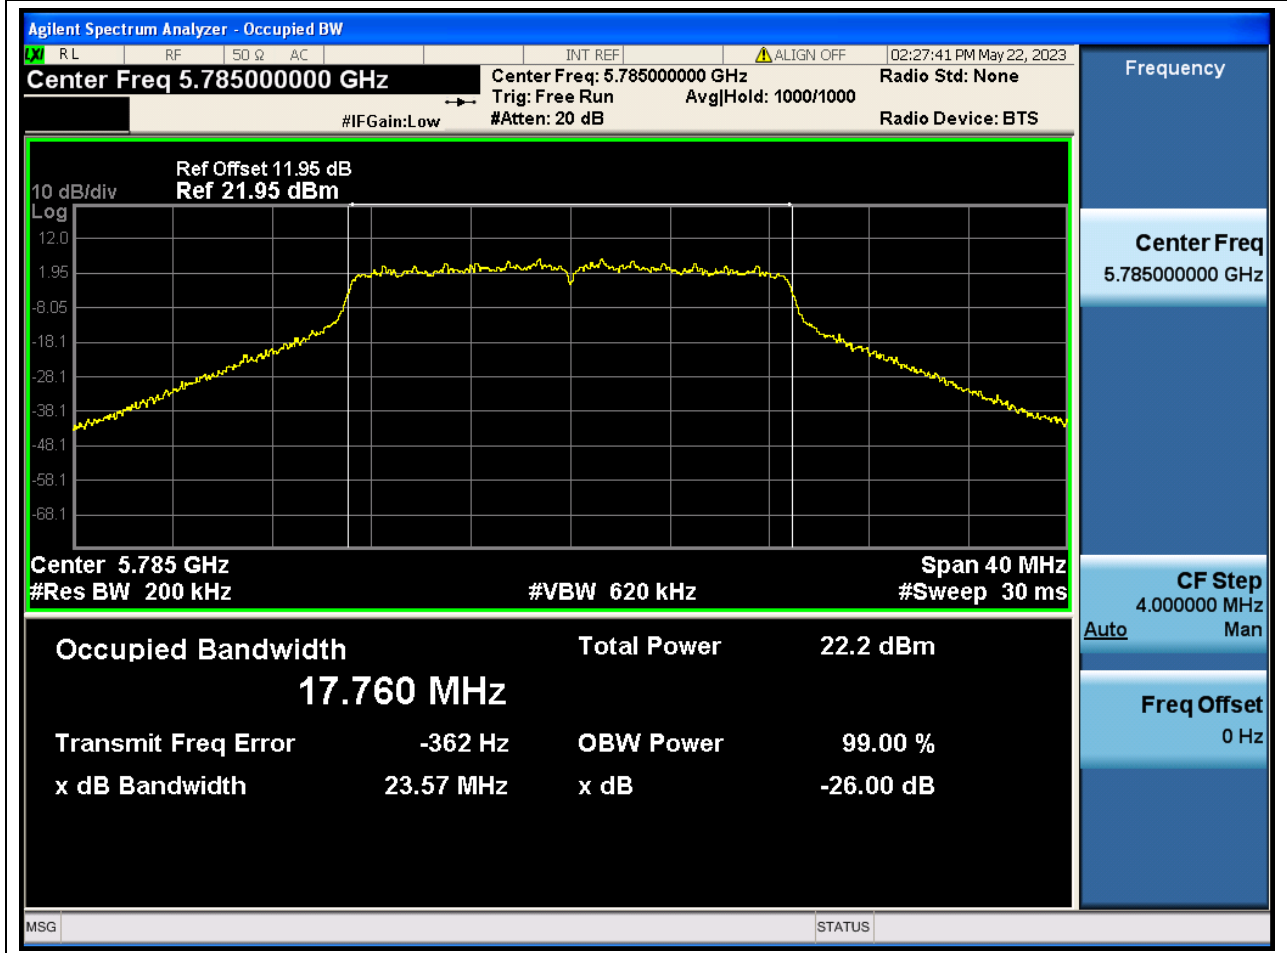

55. 802.11ac_20M_U-NII-3_M

55.1. A.2-26dB Bandwidth(NTNV)

Center Frequency (MHz)	XdB Down	RBW (MHz)	Detector	Limit (MHz)	XdB BandWidth (MHz)	Verdict
5785	26	0.2	Peak	0	23.565005	N/A