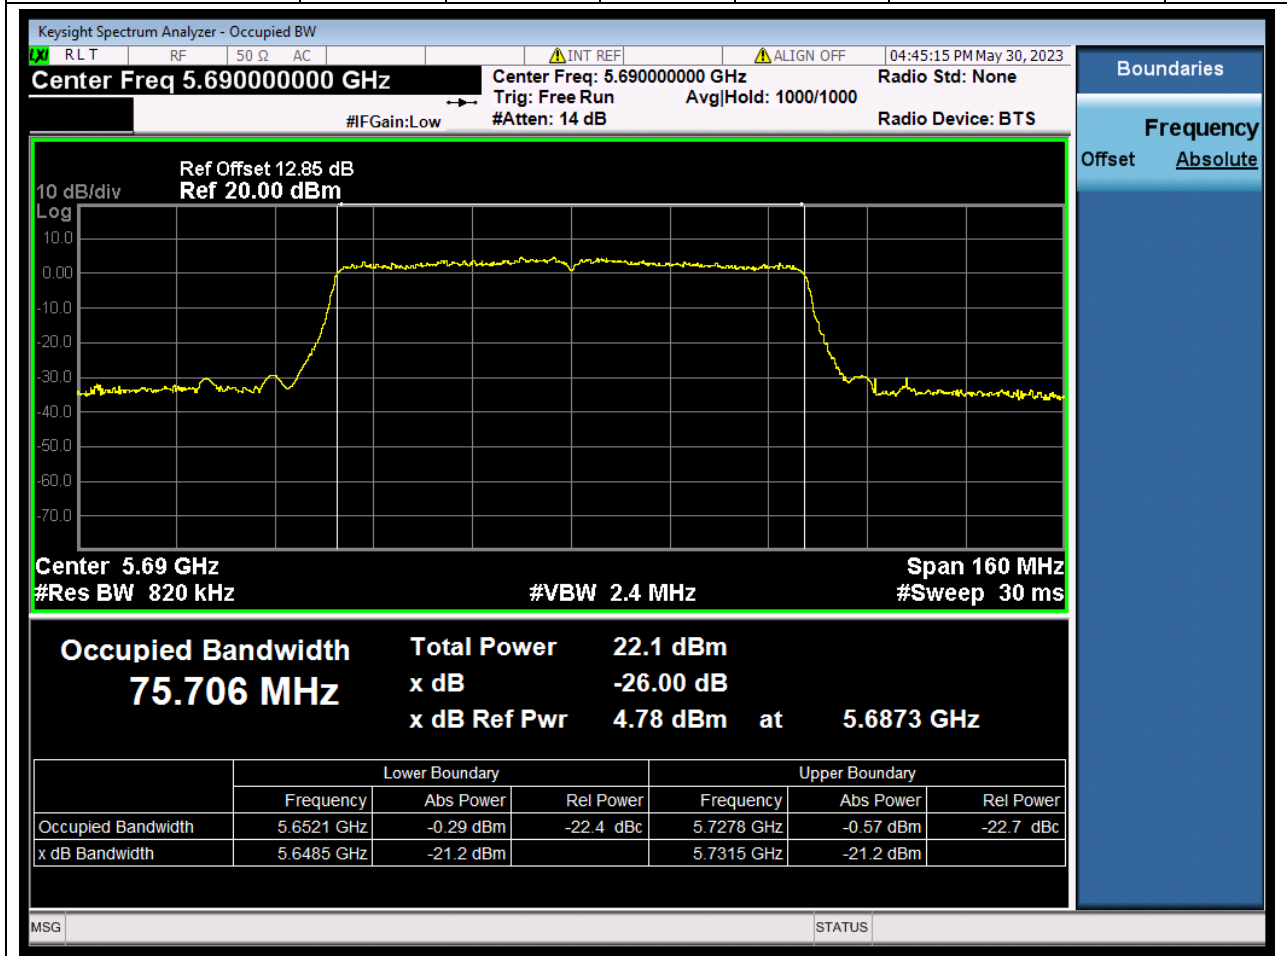

6. 802.11ac_80M_U-NII-2C&U-NII-3_CH138

6.1. A.2-26dB Bandwidth(NTNV)

Center Frequency (MHz)	XdB Down	RBW (MHz)	Detector	Limit (MHz)	XdB BandWidth (MHz)	Verdict
5690	26	0.82	Peak	0	82.992822	N/A