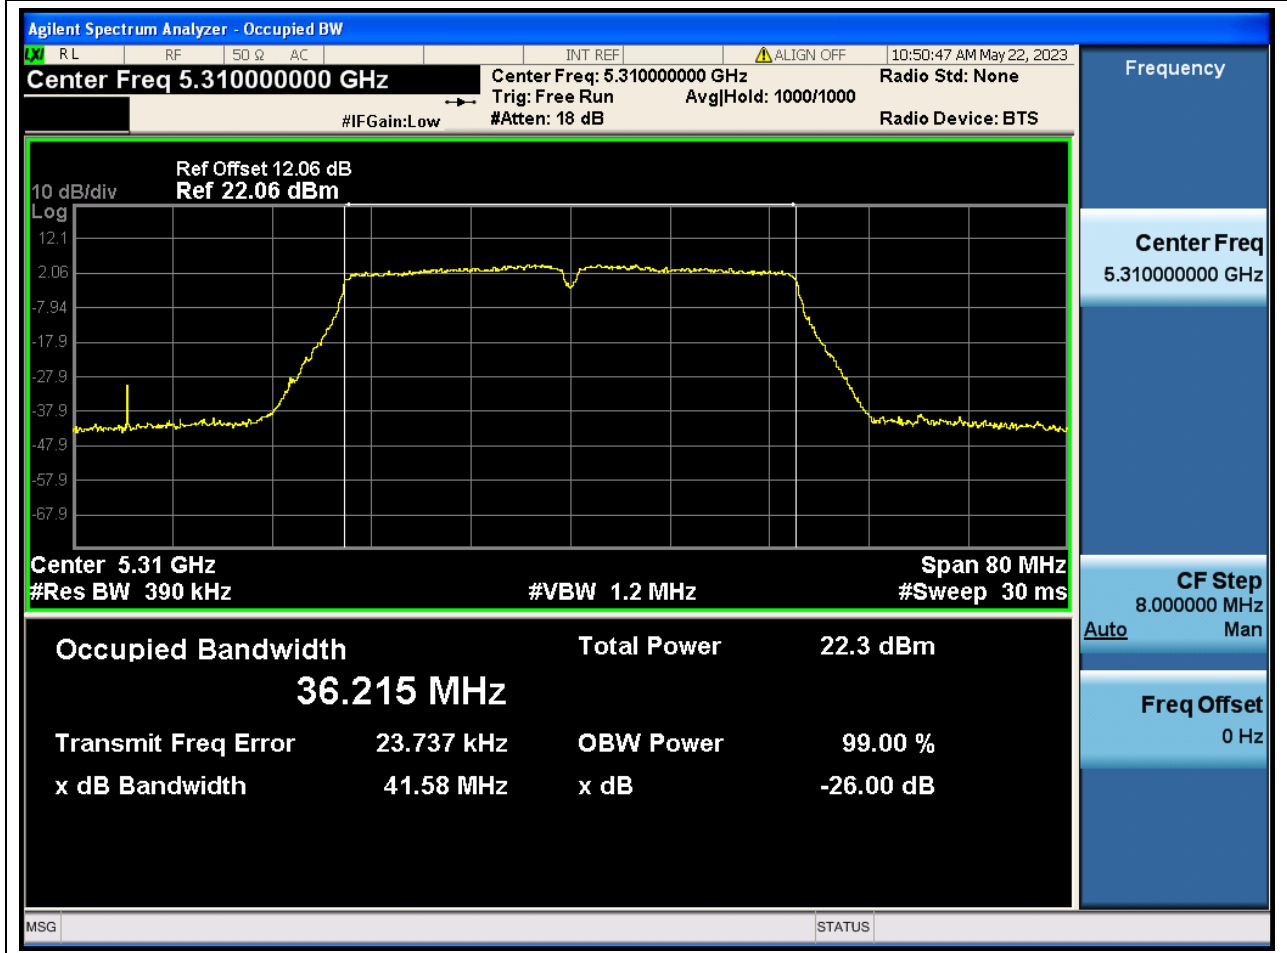

22. 802.11n_40M_U-NII-2A_H

22.1. A.2-26dB Bandwidth(NTNV)

Center Frequency (MHz)	XdB Down	RBW (MHz)	Detector	Limit (MHz)	XdB BandWidth (MHz)	Verdict
5310	26	0.39	Peak	0	41.583931	N/A