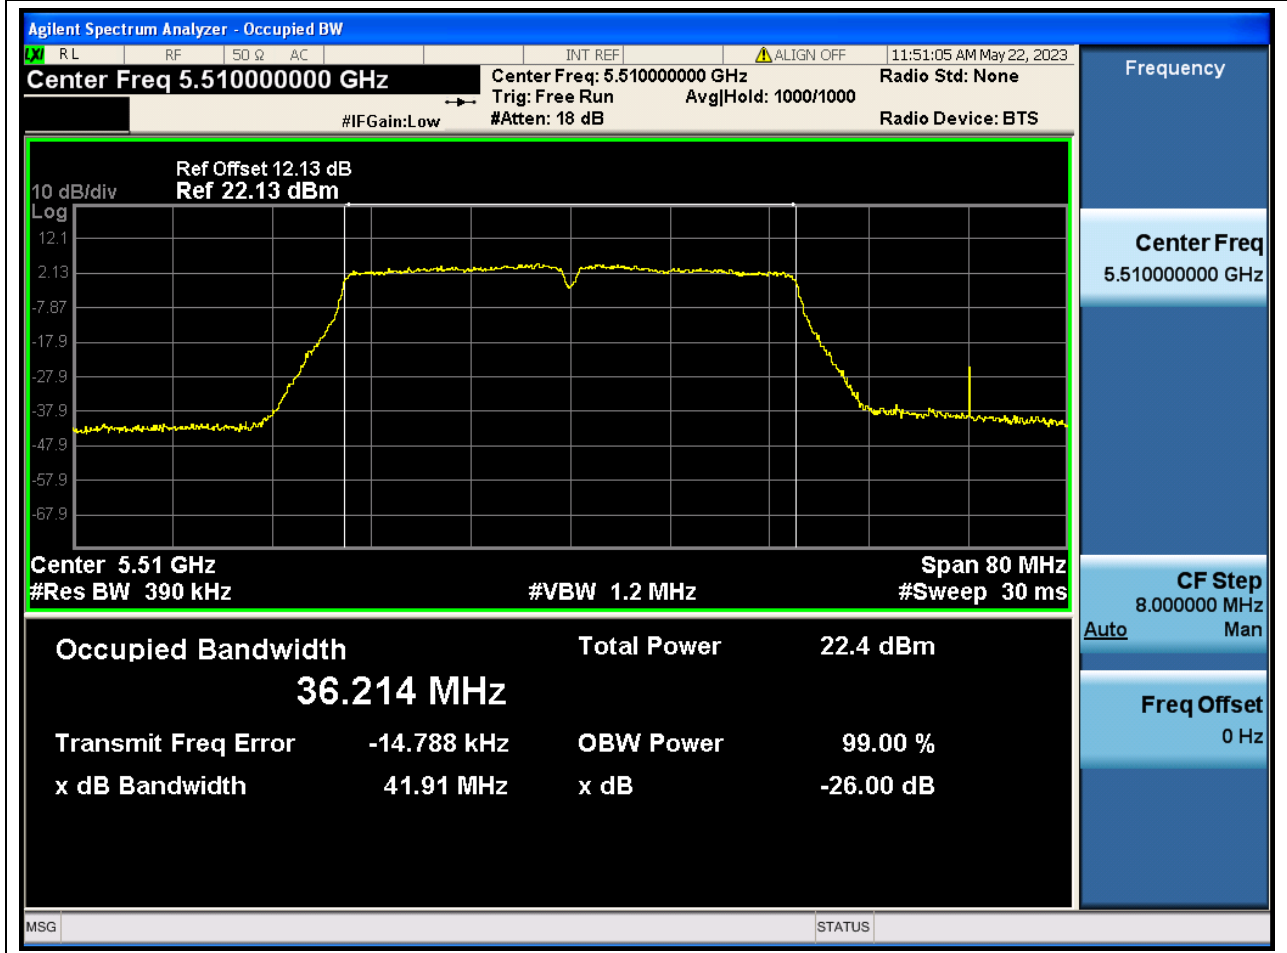

41. 802.11ac_40M_U-NII-2C_L

41.1. A.2-26dB Bandwidth(NTNV)

Center Frequency (MHz)	XdB Down	RBW (MHz)	Detector	Limit (MHz)	XdB BandWidth (MHz)	Verdict
5510	26	0.39	Peak	0	41.90897	N/A