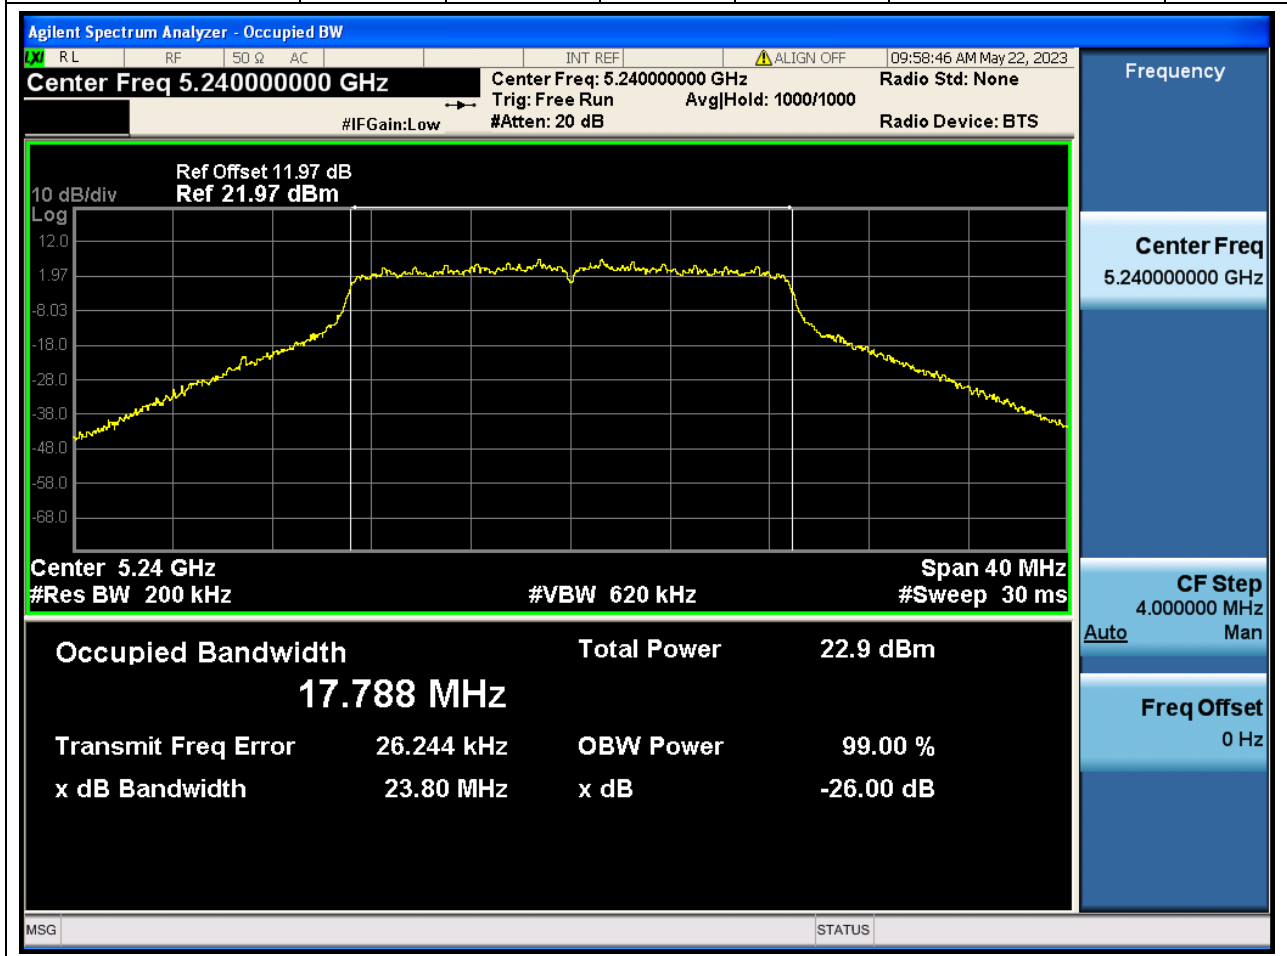

6. 802.11n_20M_U-NII-1_H

6.1. A.2-26dB Bandwidth(NTNV)

Center Frequency (MHz)	XdB Down	RBW (MHz)	Detector	Limit (MHz)	XdB BandWidth (MHz)	Verdict
5240	26	0.2	Peak	0	23.804903	N/A