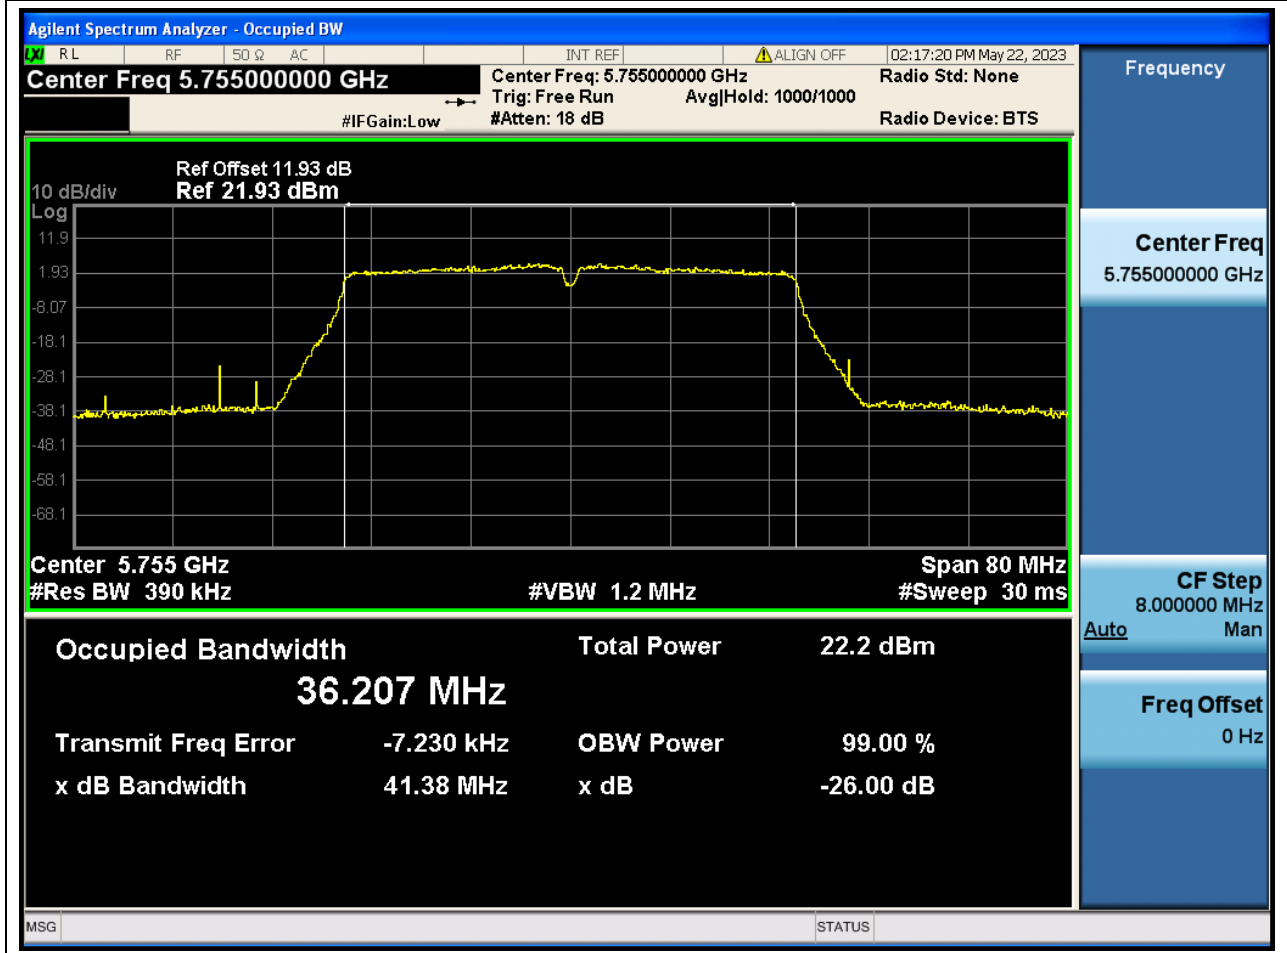

52. 802.11n_40M_U-NII-3_L

52.1. A.2-26dB Bandwidth(NTNV)

Center Frequency (MHz)	XdB Down	RBW (MHz)	Detector	Limit (MHz)	XdB BandWidth (MHz)	Verdict
5755	26	0.39	Peak	0	41.380345	N/A