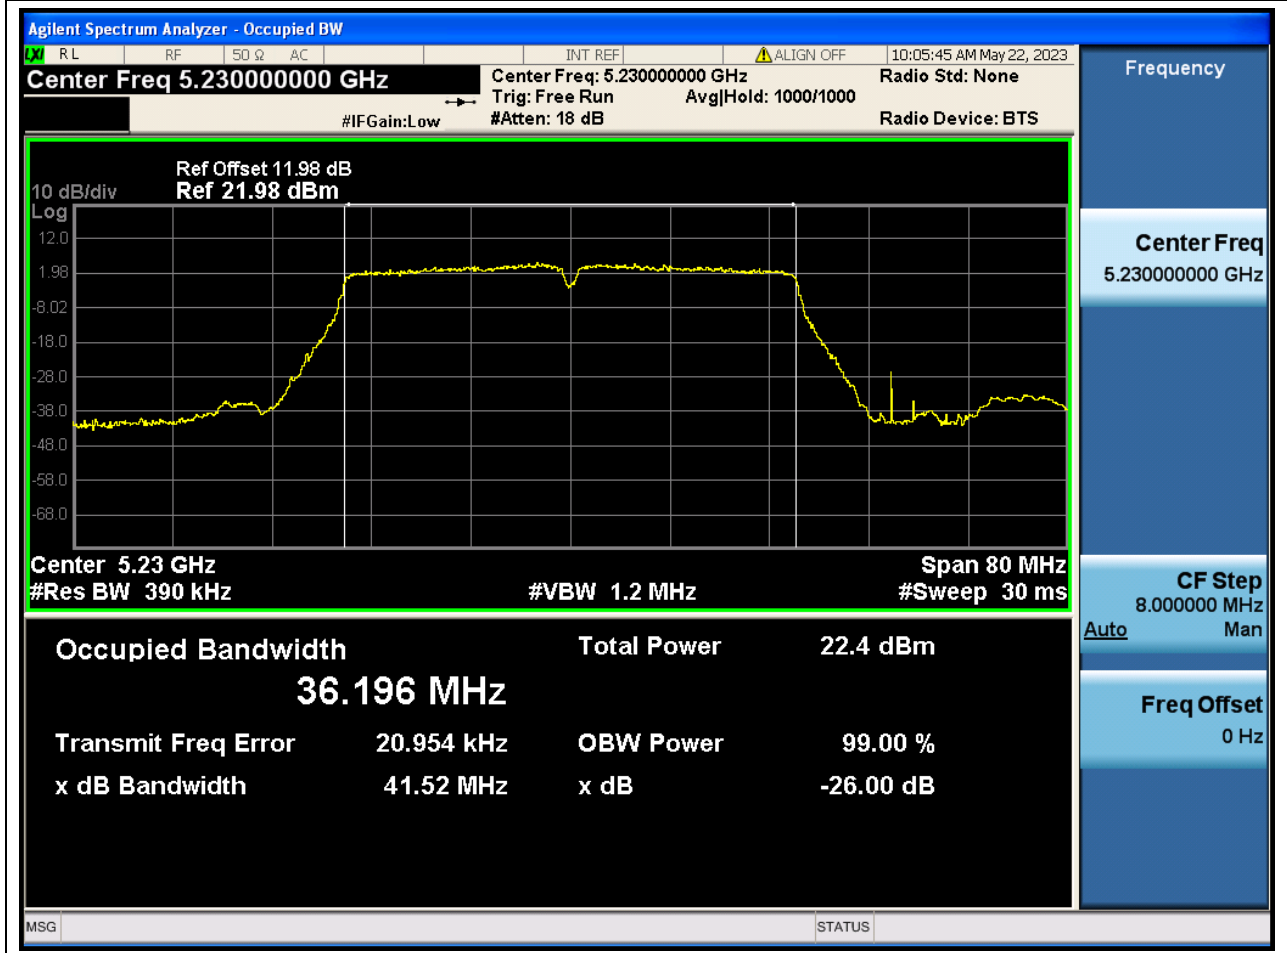

8. 802.11n_40M_U-NII-1_H

8.1. A.2-26dB Bandwidth(NTNV)

Center Frequency (MHz)	XdB Down	RBW (MHz)	Detector	Limit (MHz)	XdB BandWidth (MHz)	Verdict
5230	26	0.39	Peak	0	41.518589	N/A