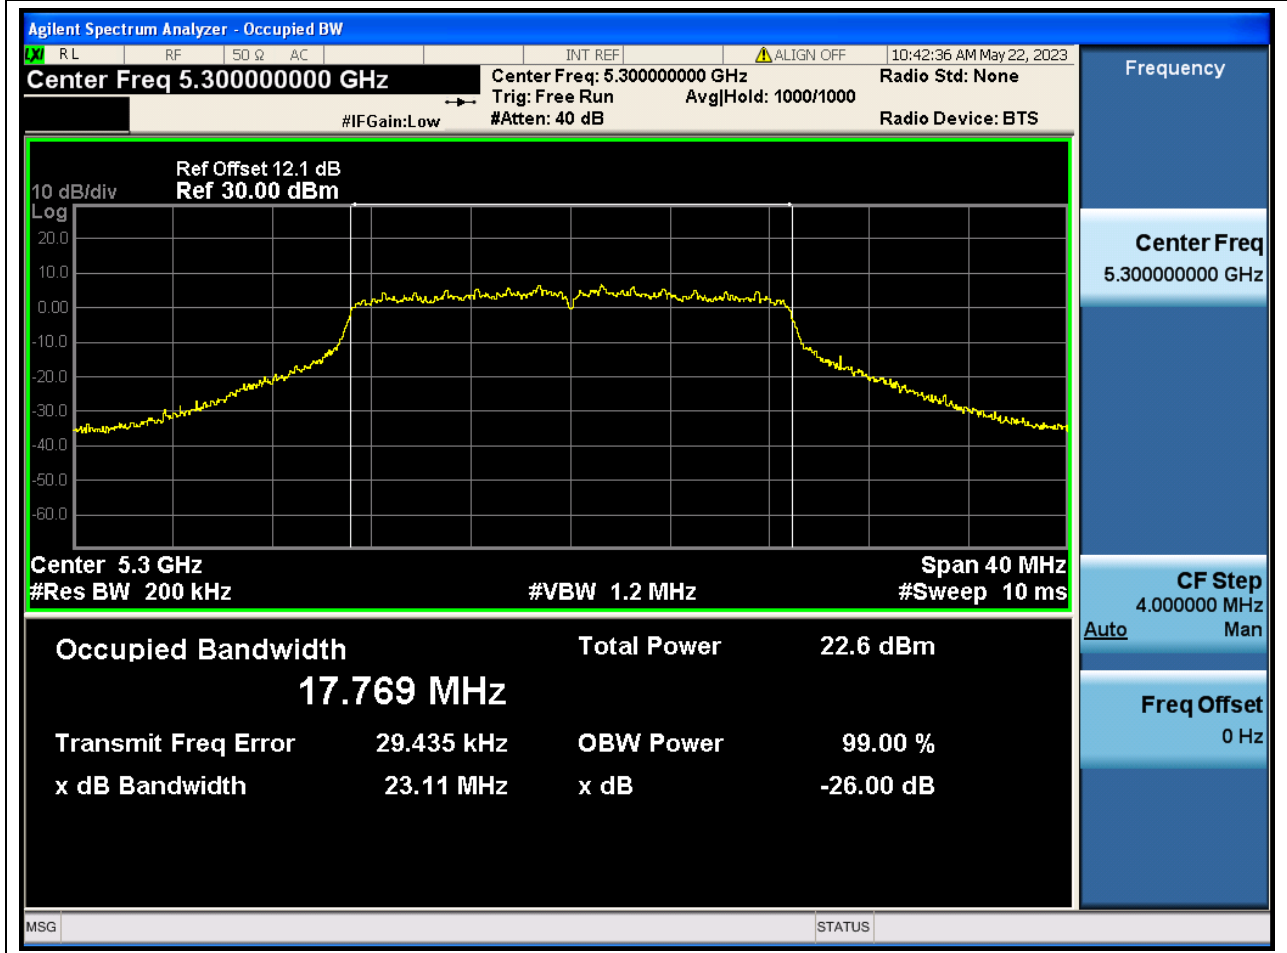

19. 802.11n_20M_U-NII-2A_M

19.1. A.2.2-99% Bandwidth(NTNV)

Center Frequency (MHz)	OBW Power (%)	RBW (MHz)	Detector	Limit (MHz)	OBW (MHz)	Verdict
5300	99	0.2	Peak	0	17.76879	N/A