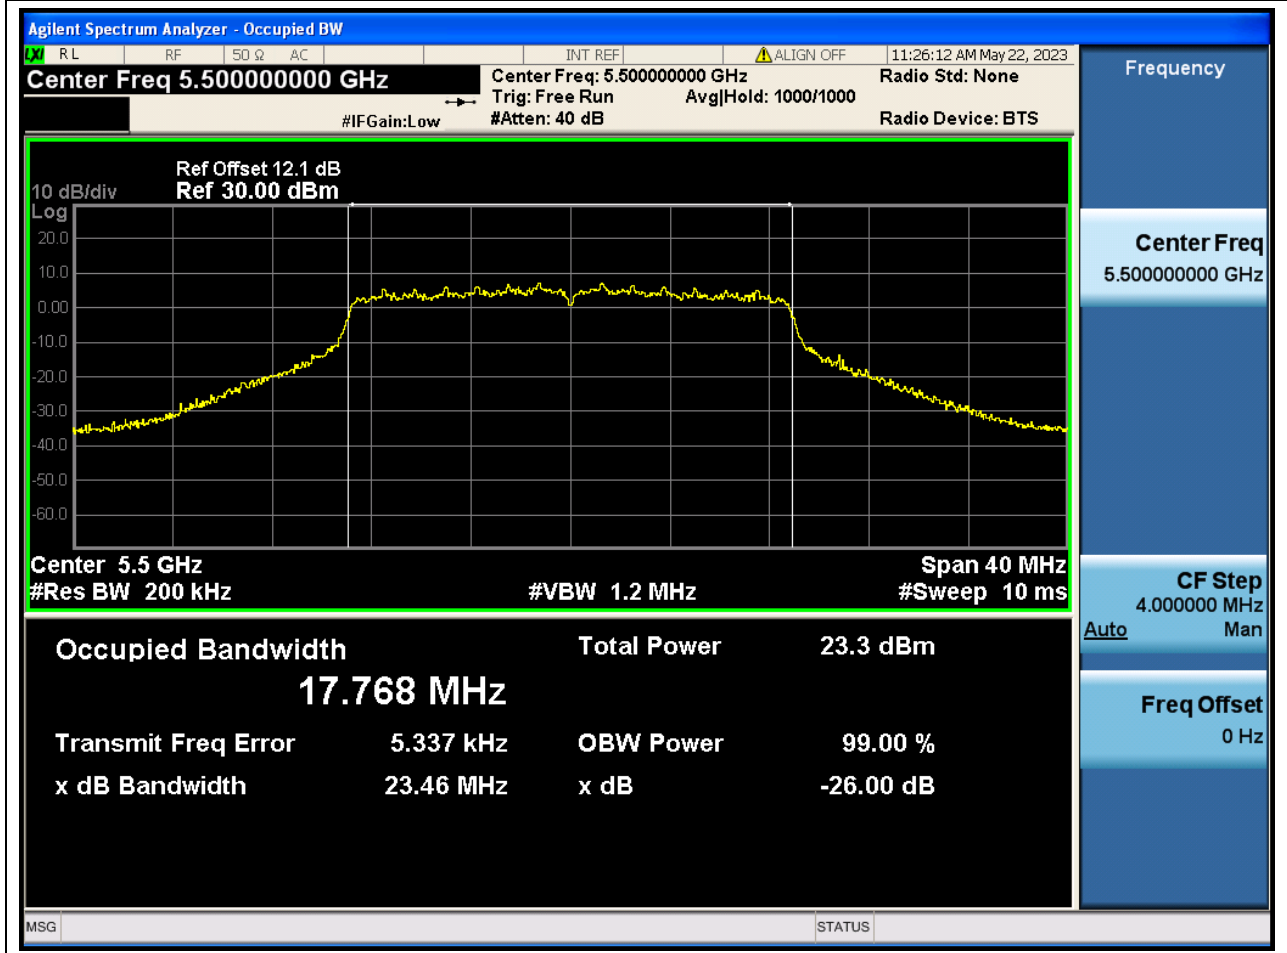

32. 802.11n_20M_U-NII-2C_L

32.1. A.2.2-99% Bandwidth(NTNV)

Center Frequency (MHz)	OBW Power (%)	RBW (MHz)	Detector	Limit (MHz)	OBW (MHz)	Verdict
5500	99	0.2	Peak	0	17.76848	N/A