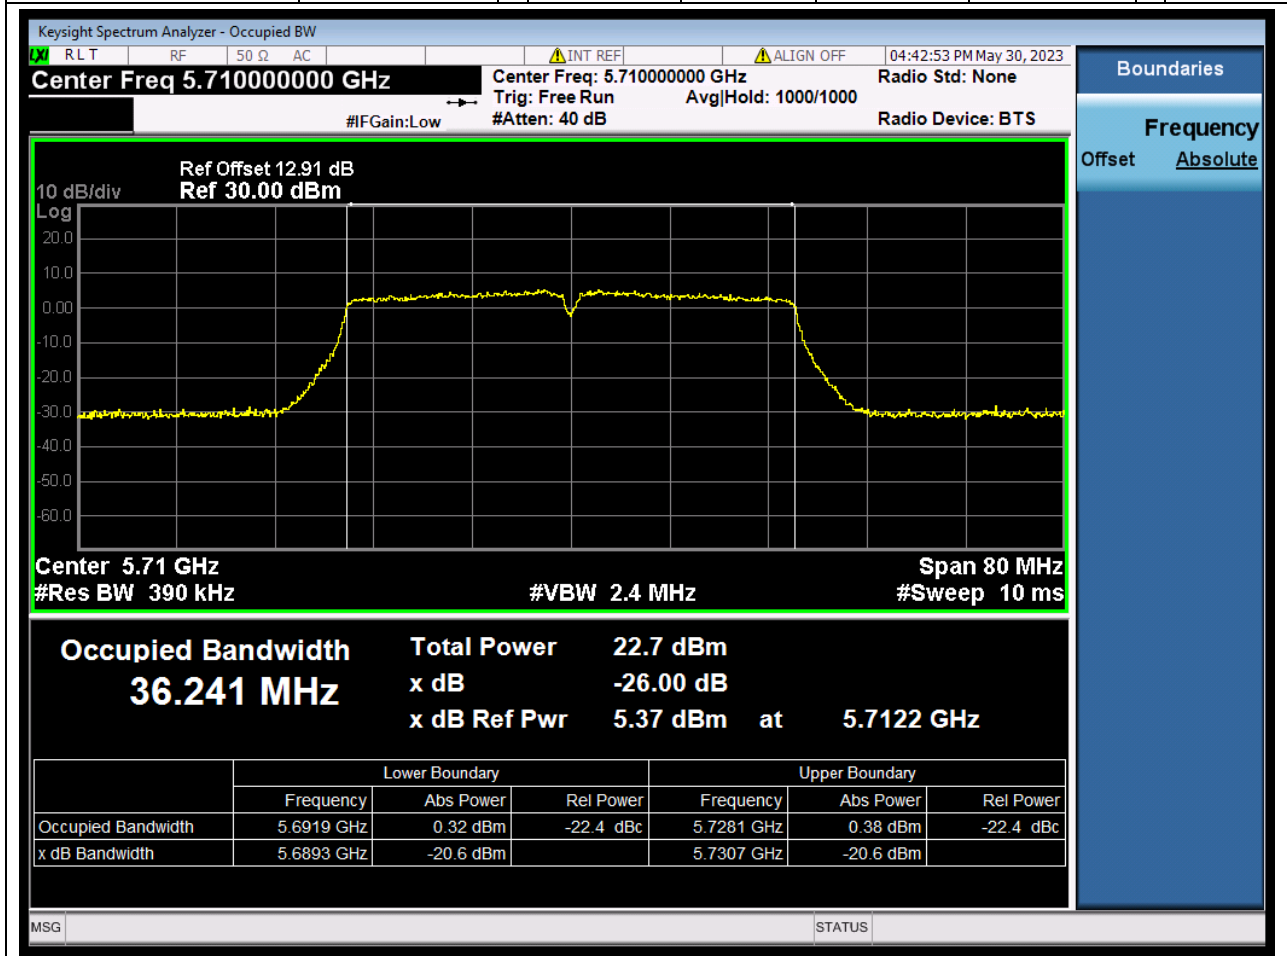

5. 802.11ac_40M_U-NII-2C&U-NII-3_CH142

5.1. A.2.2-99% Bandwidth(NTNV)

Center Frequency (MHz)	OBW Power (%)	RBW (MHz)	Detector	Limit (MHz)	OBW (MHz)	Verdict
5710	99	0.39	Peak	0	36.241168	N/A