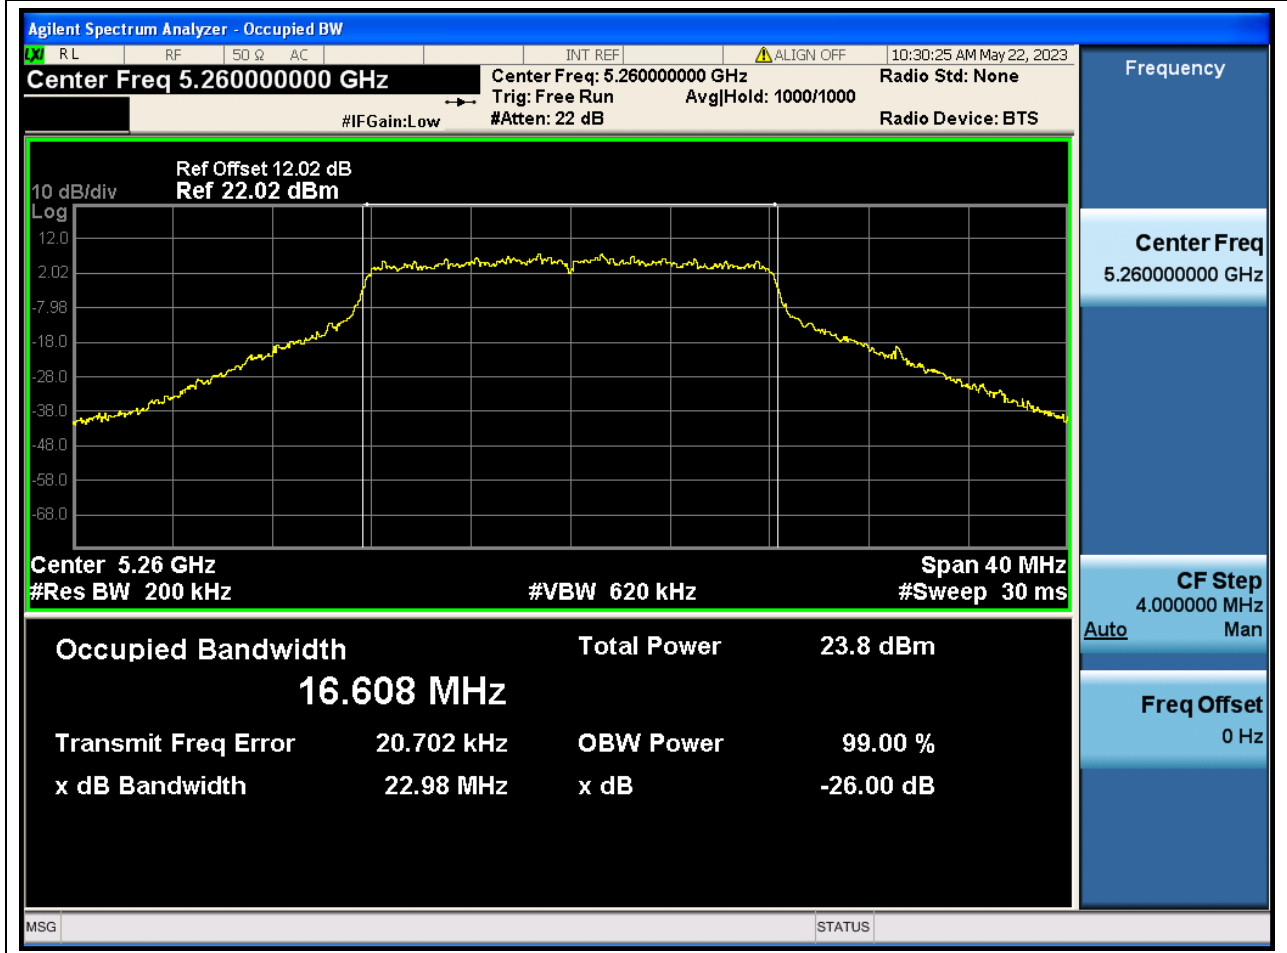

15. 802.11a_20M_U-NII-2A_L

15.1. A.2-26dB Bandwidth(NTNV)

Center Frequency (MHz)	XdB Down	RBW (MHz)	Detector	Limit (MHz)	XdB BandWidth (MHz)	Verdict
5260	26	0.2	Peak	0	22.97613	N/A