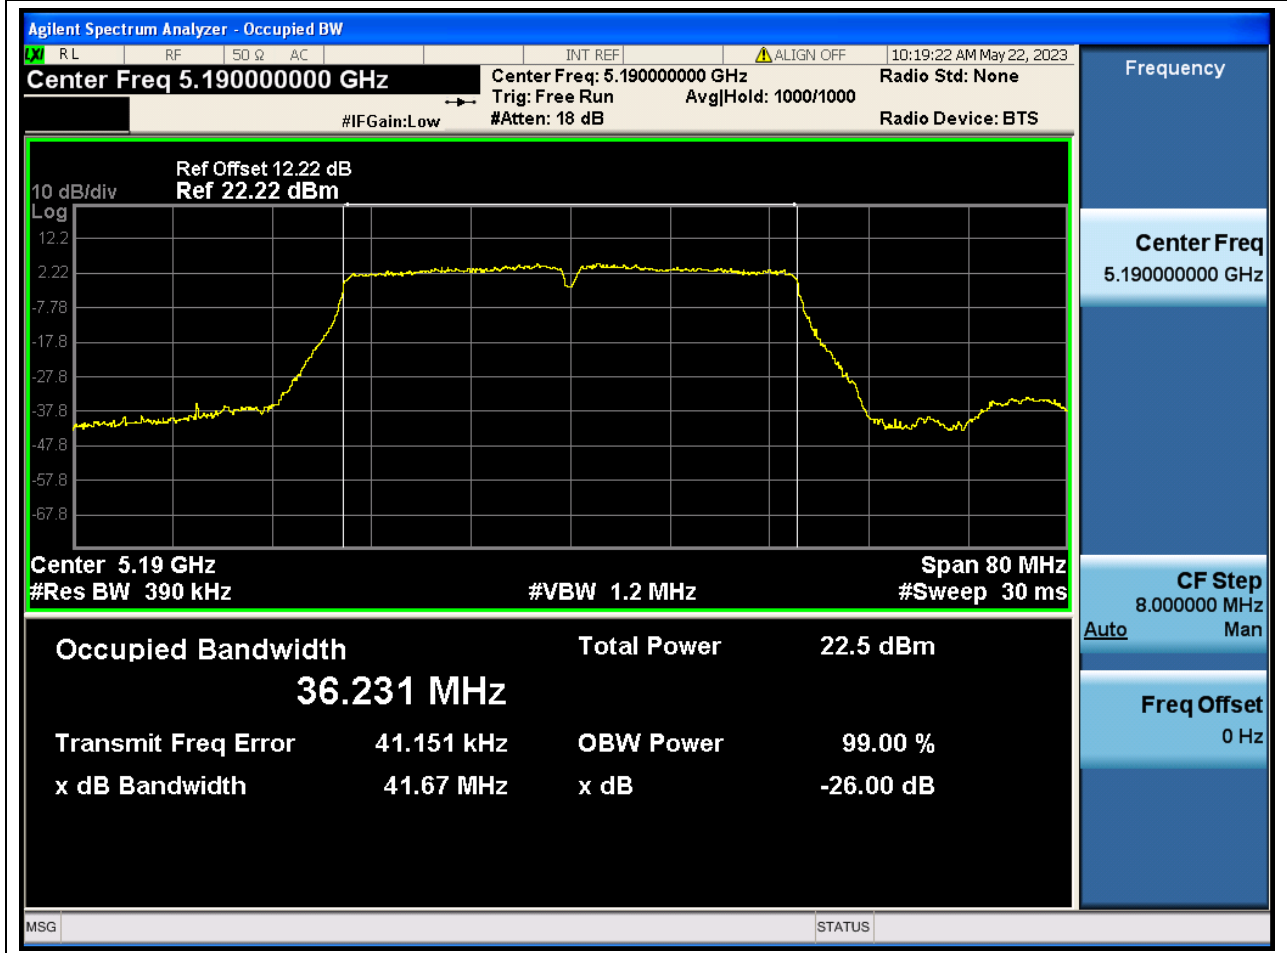

12. 802.11ac_40M_U-NII-1_L

12.1. A.2-26dB Bandwidth(NTNV)

Center Frequency (MHz)	XdB Down	RBW (MHz)	Detector	Limit (MHz)	XdB BandWidth (MHz)	Verdict
5190	26	0.39	Peak	0	41.665327	N/A