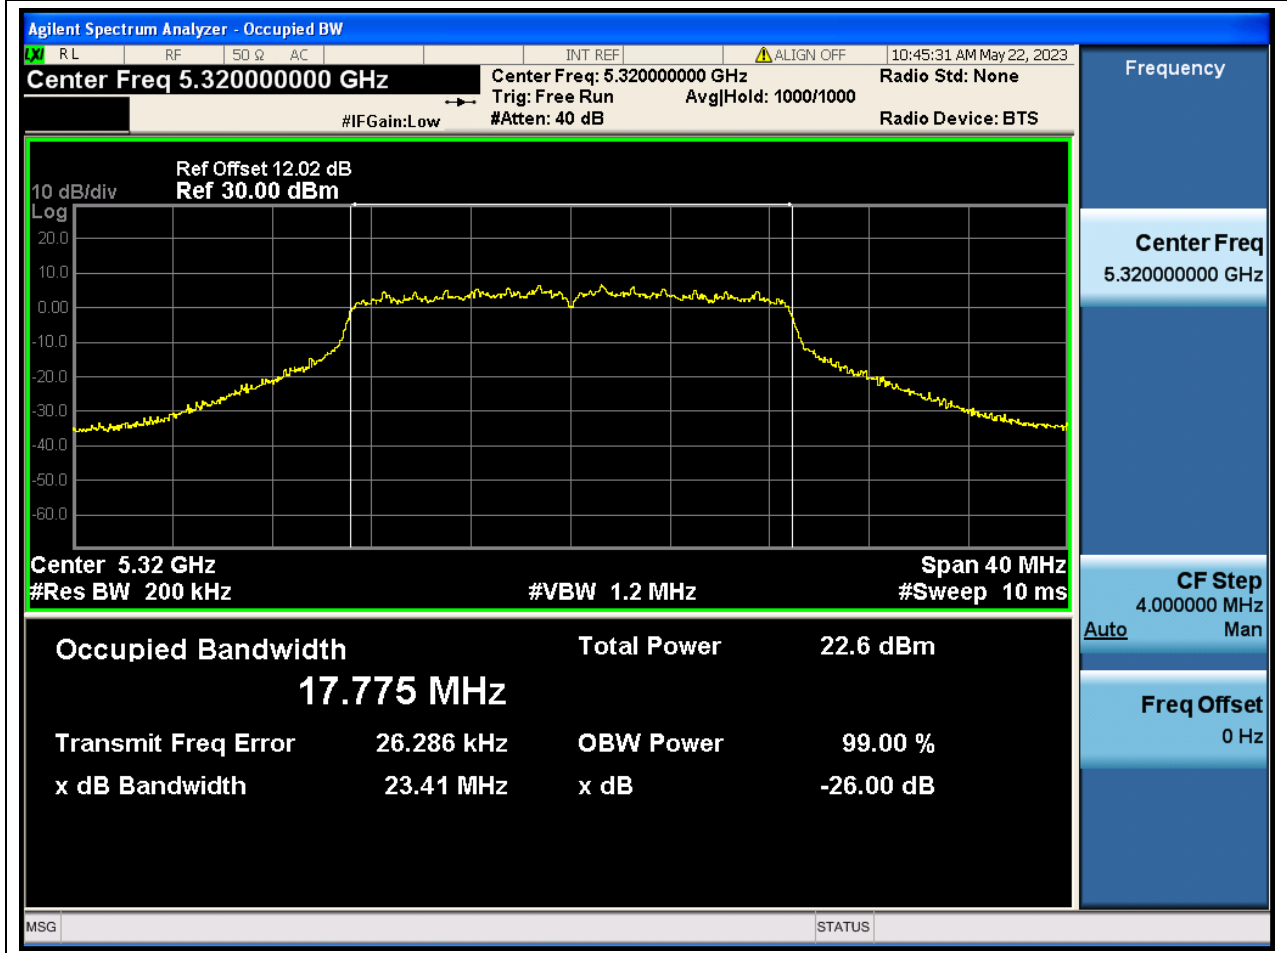

20. 802.11n_20M_U-NII-2A_H

20.1. A.2.2-99% Bandwidth(NTNV)

Center Frequency (MHz)	OBW Power (%)	RBW (MHz)	Detector	Limit (MHz)	OBW (MHz)	Verdict
5320	99	0.2	Peak	0	17.775236	N/A