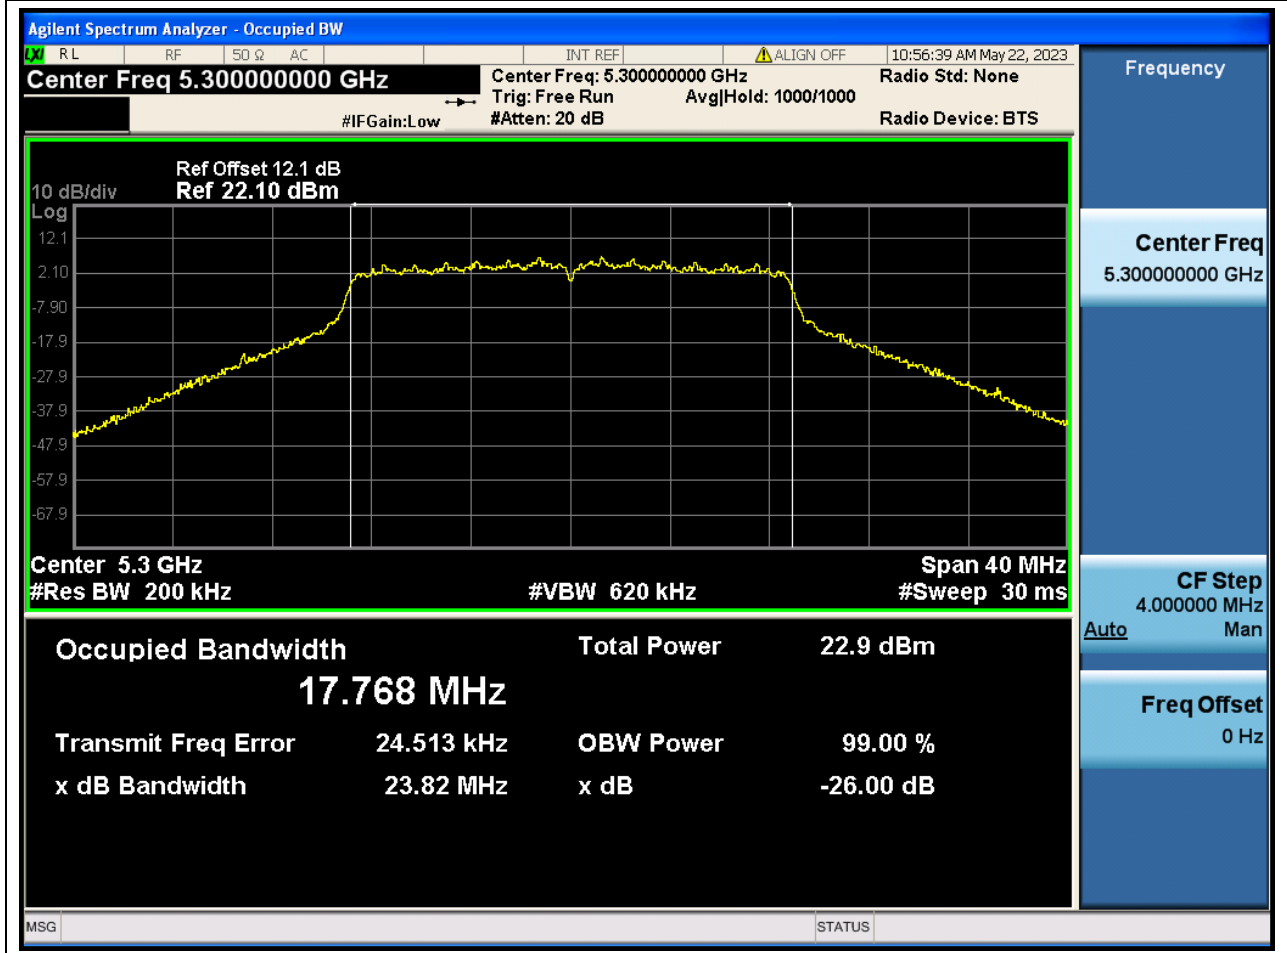

24. 802.11ac_20M_U-NII-2A_M

24.1. A.2-26dB Bandwidth(NTNV)

Center Frequency (MHz)	XdB Down	RBW (MHz)	Detector	Limit (MHz)	XdB BandWidth (MHz)	Verdict
5300	26	0.2	Peak	0	23.822862	N/A