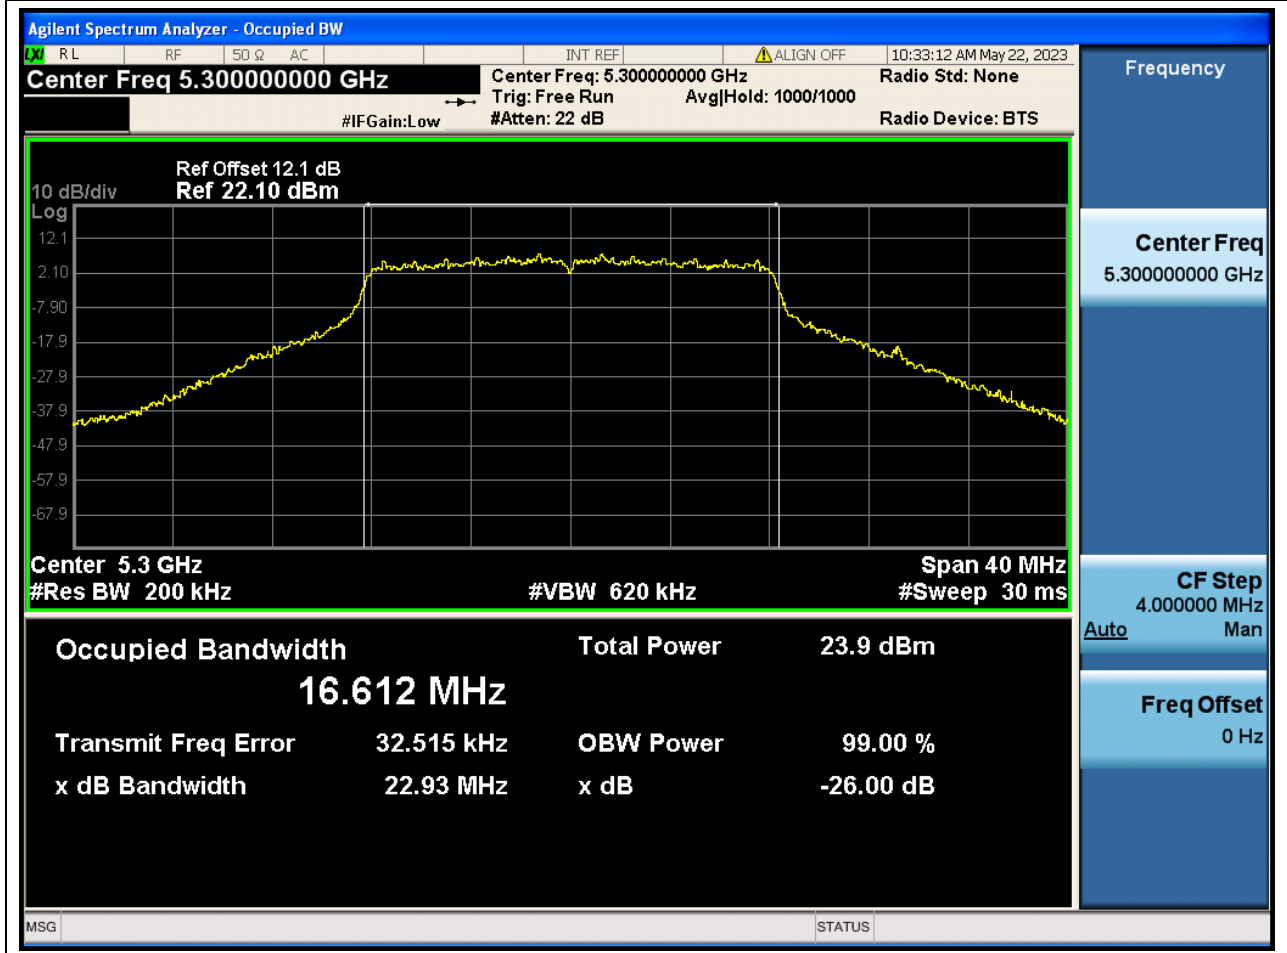

16. 802.11a_20M_U-NII-2A_M

16.1. A.2-26dB Bandwidth(NTNV)

Center Frequency (MHz)	XdB Down	RBW (MHz)	Detector	Limit (MHz)	XdB BandWidth (MHz)	Verdict
5300	26	0.2	Peak	0	22.933295	N/A