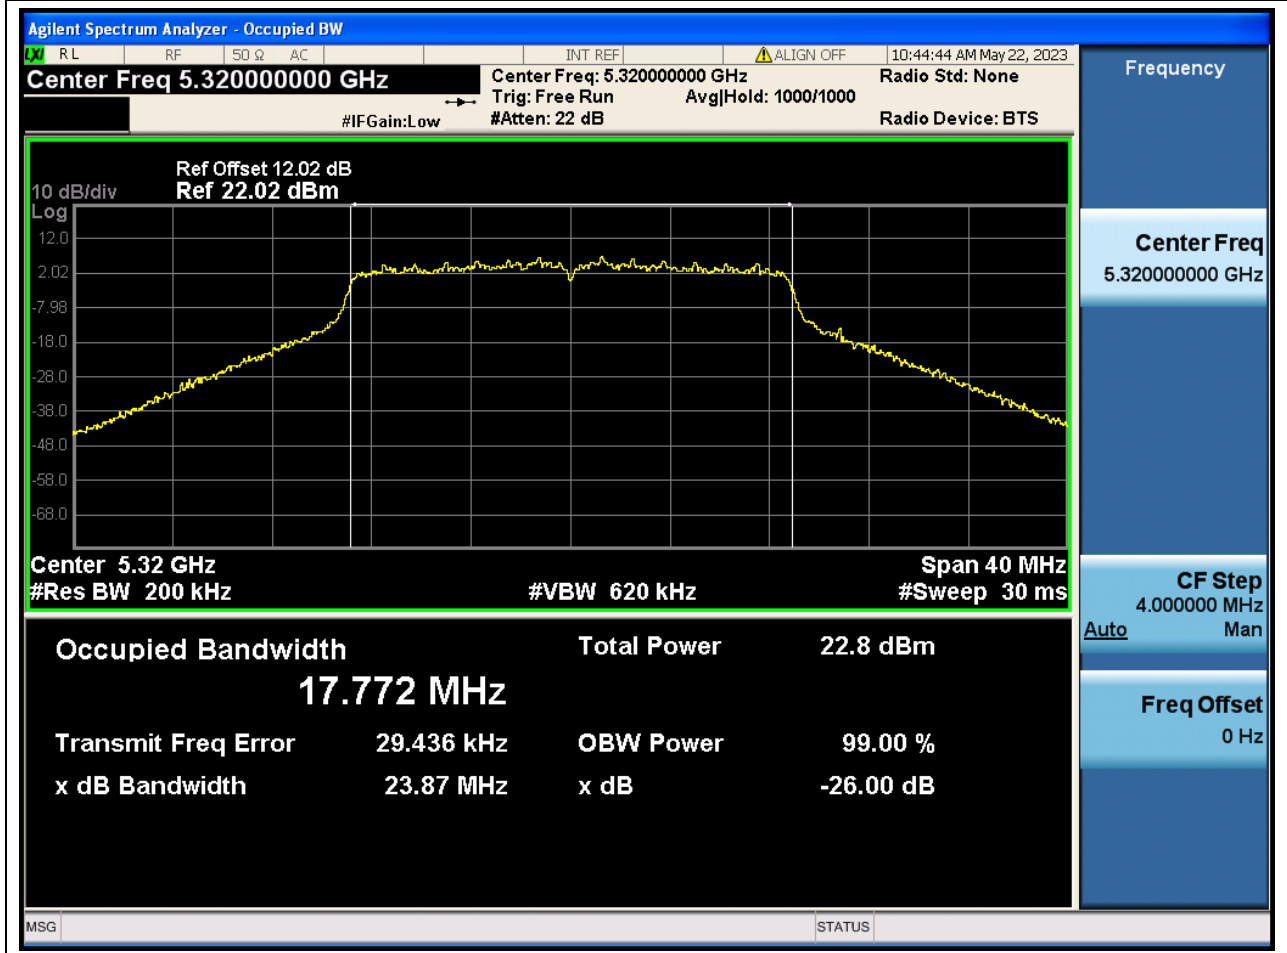

20. 802.11n_20M_U-NII-2A_H

20.1. A.2-26dB Bandwidth(NTNV)

Center Frequency (MHz)	XdB Down	RBW (MHz)	Detector	Limit (MHz)	XdB BandWidth (MHz)	Verdict
5320	26	0.2	Peak	0	23.869785	N/A