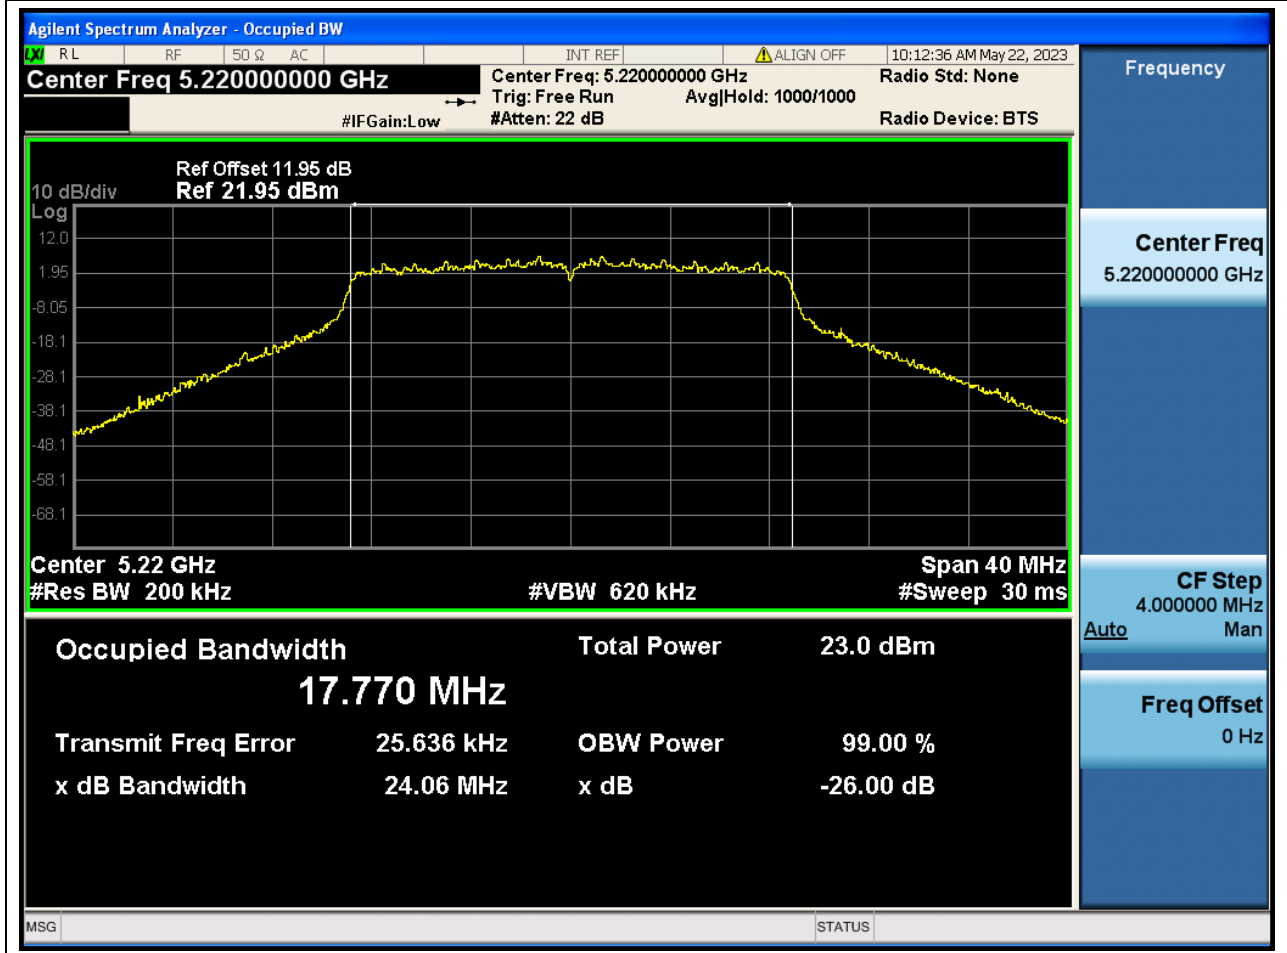

10. 802.11ac_20M_U-NII-1_M

10.1. A.2-26dB Bandwidth(NTNV)

Center Frequency (MHz)	XdB Down	RBW (MHz)	Detector	Limit (MHz)	XdB BandWidth (MHz)	Verdict
5220	26	0.2	Peak	0	24.055543	N/A