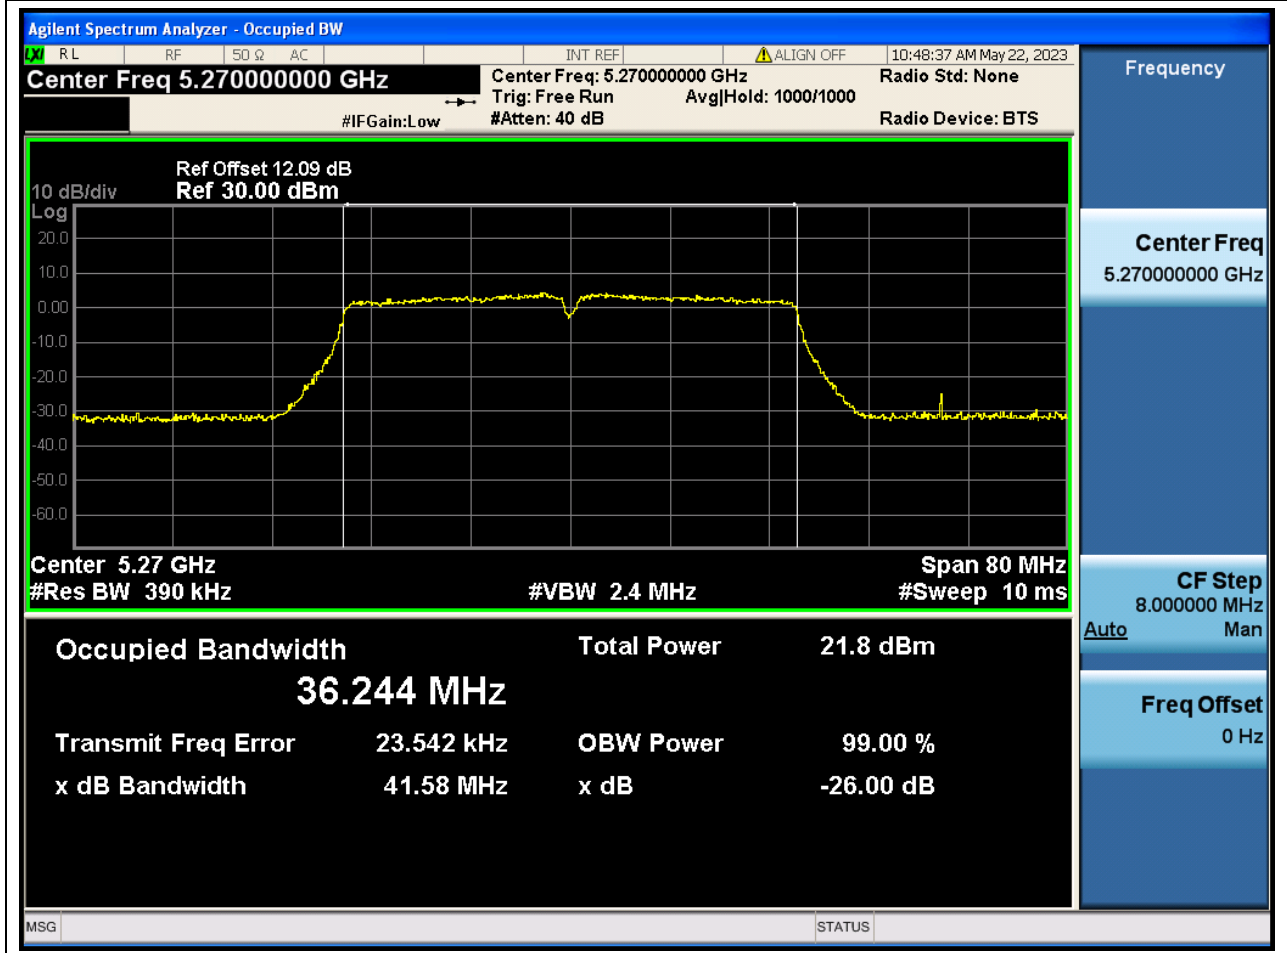

21. 802.11n_40M_U-NII-2A_L

21.1. A.2.2-99% Bandwidth(NTNV)

Center Frequency (MHz)	OBW Power (%)	RBW (MHz)	Detector	Limit (MHz)	OBW (MHz)	Verdict
5270	99	0.39	Peak	0	36.244069	N/A