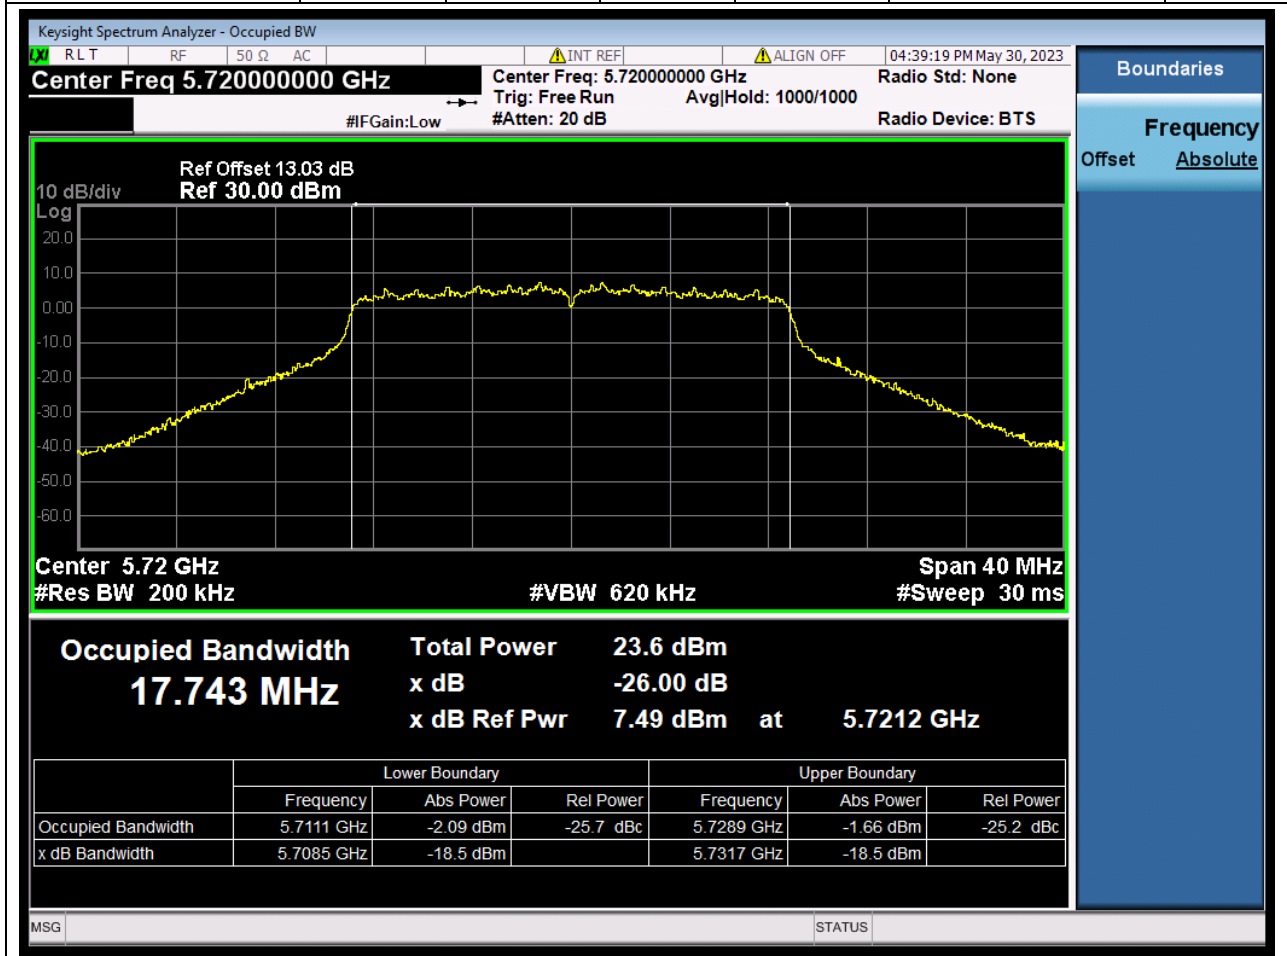

4.1. A.2-26dB Bandwidth(NTNV)

Center Frequency (MHz)	XdB Down	RBW (MHz)	Detector	Limit (MHz)	XdB BandWidth (MHz)	Verdict
5720	26	0.2	Peak	0	23.171753	N/A

5. 802.11ac_40M_U-NII-2C&U-NII-3_CH142

5.1. A.2-26dB Bandwidth(NTNV)