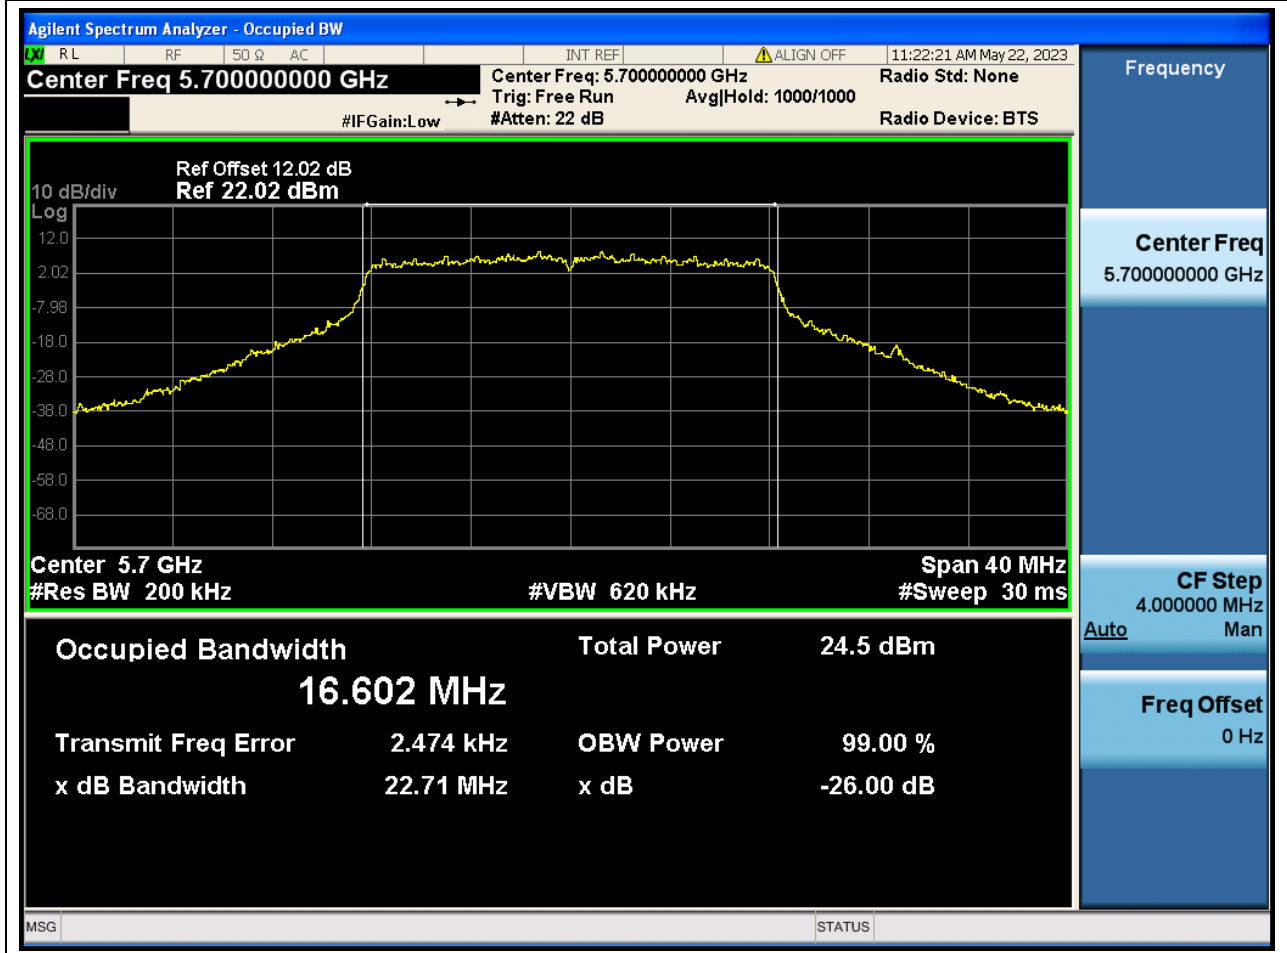

31. 802.11a_20M_U-NII-2C_H

31.1. A.2-26dB Bandwidth(NTNV)

Center Frequency (MHz)	XdB Down	RBW (MHz)	Detector	Limit (MHz)	XdB BandWidth (MHz)	Verdict
5700	26	0.2	Peak	0	22.706085	N/A