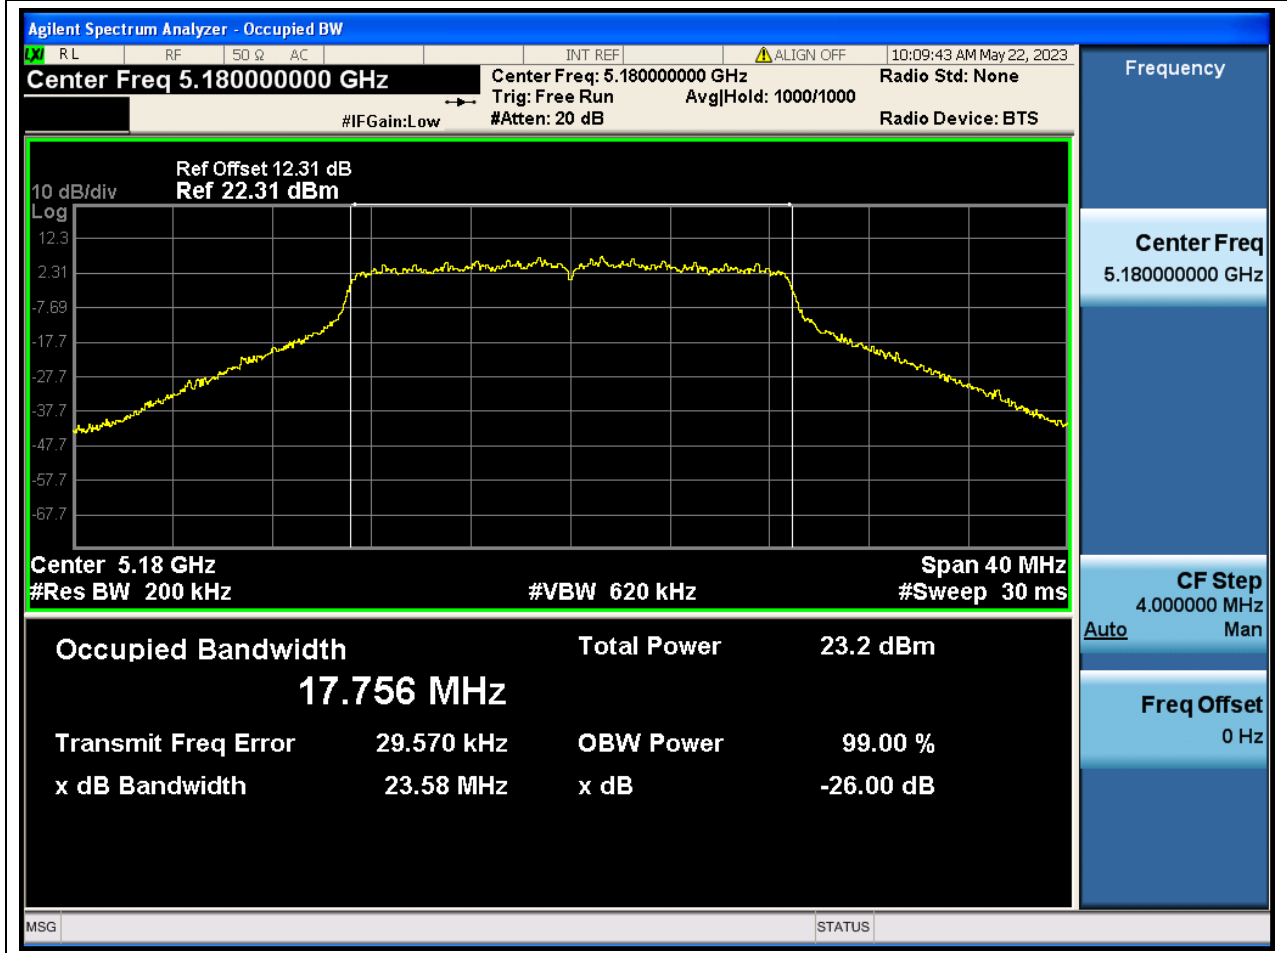

9. 802.11ac_20M_U-NII-1_L

9.1. A.2-26dB Bandwidth(NTNV)

Center Frequency (MHz)	XdB Down	RBW (MHz)	Detector	Limit (MHz)	XdB BandWidth (MHz)	Verdict
5180	26	0.2	Peak	0	23.582389	N/A