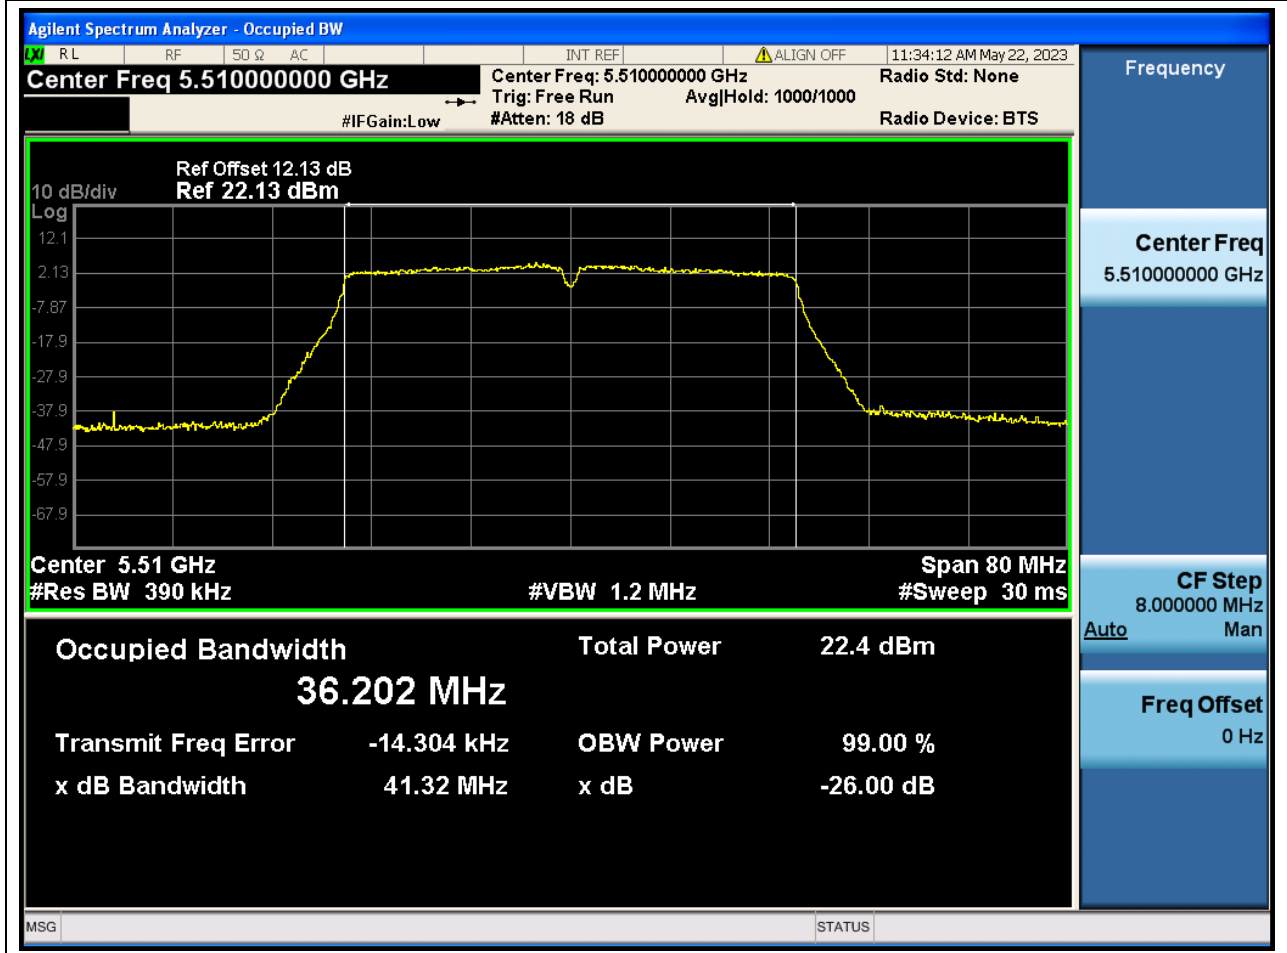

35. 802.11n_40M_U-NII-2C_L

35.1. A.2-26dB Bandwidth(NTNV)

Center Frequency (MHz)	XdB Down	RBW (MHz)	Detector	Limit (MHz)	XdB BandWidth (MHz)	Verdict
5510	26	0.39	Peak	0	41.324192	N/A