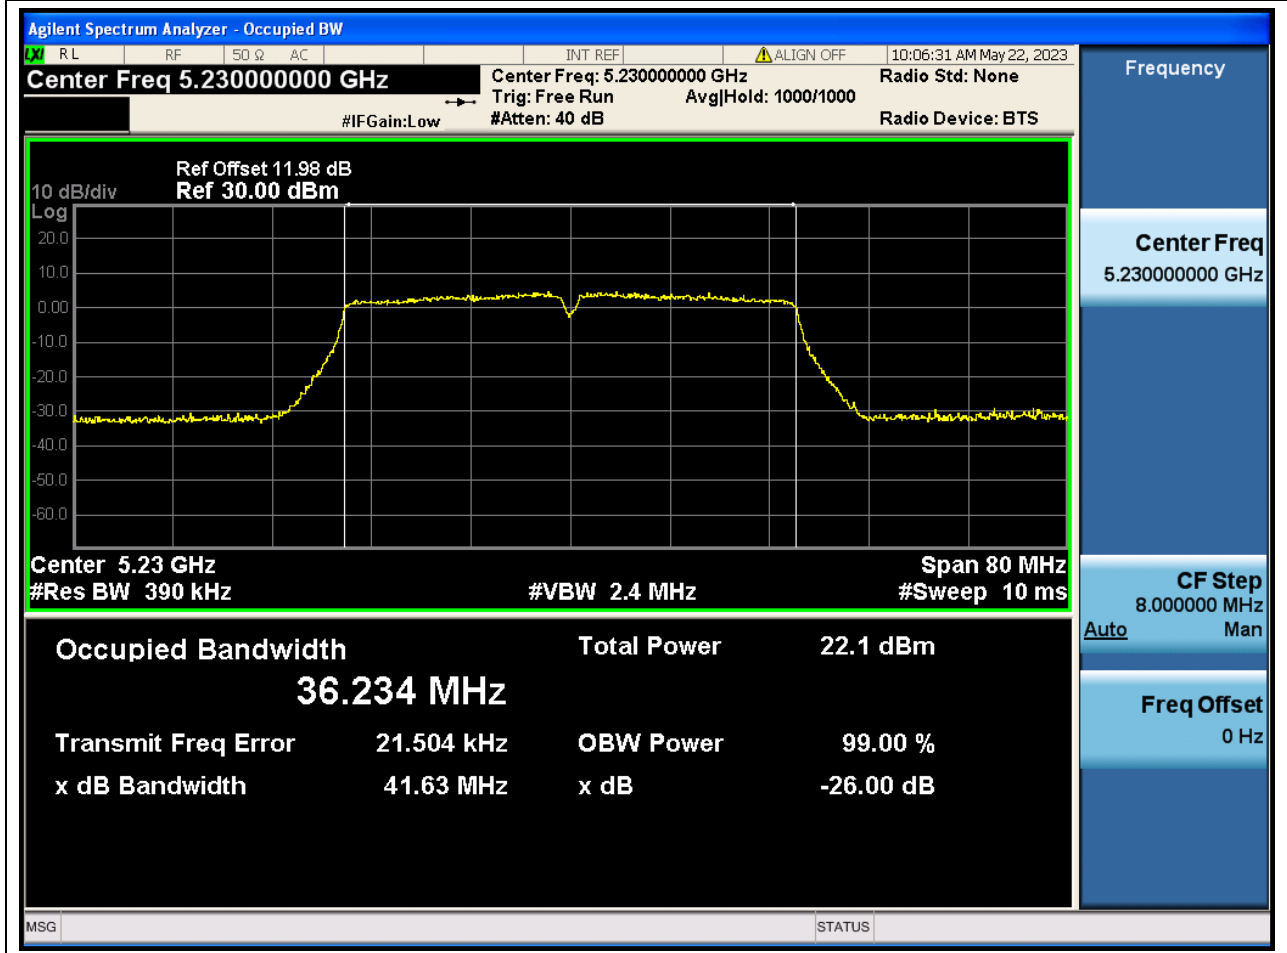

8. 802.11n_40M_U-NII-1_H

8.1. A.2.2-99% Bandwidth(NTNV)

Center Frequency (MHz)	OBW Power (%)	RBW (MHz)	Detector	Limit (MHz)	OBW (MHz)	Verdict
5230	99	0.39	Peak	0	36.233533	N/A