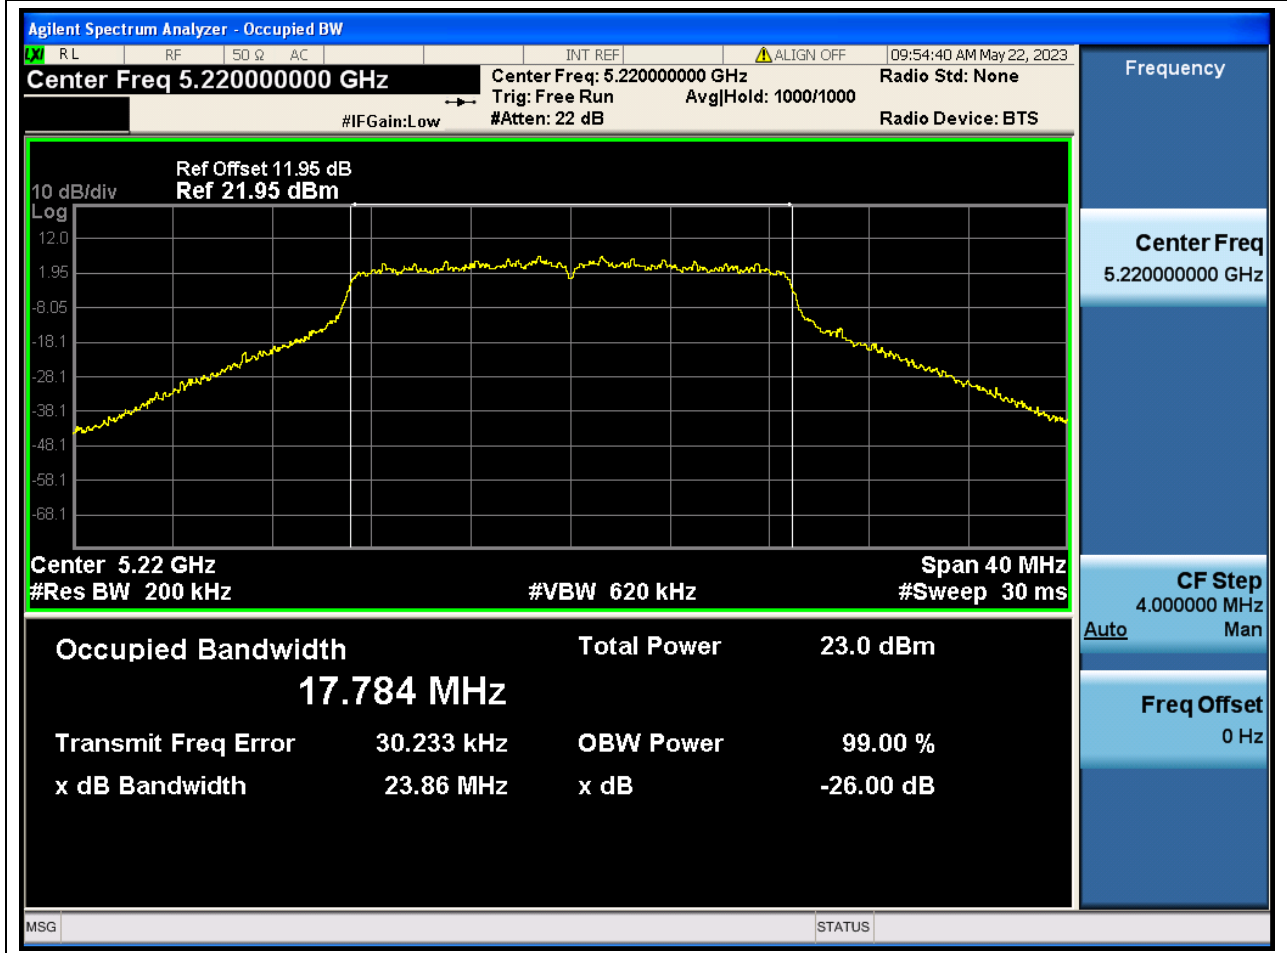

5. 802.11n_20M_U-NII-1_M

5.1. A.2-26dB Bandwidth(NTNV)

Center Frequency (MHz)	XdB Down	RBW (MHz)	Detector	Limit (MHz)	XdB BandWidth (MHz)	Verdict
5220	26	0.2	Peak	0	23.863663	N/A