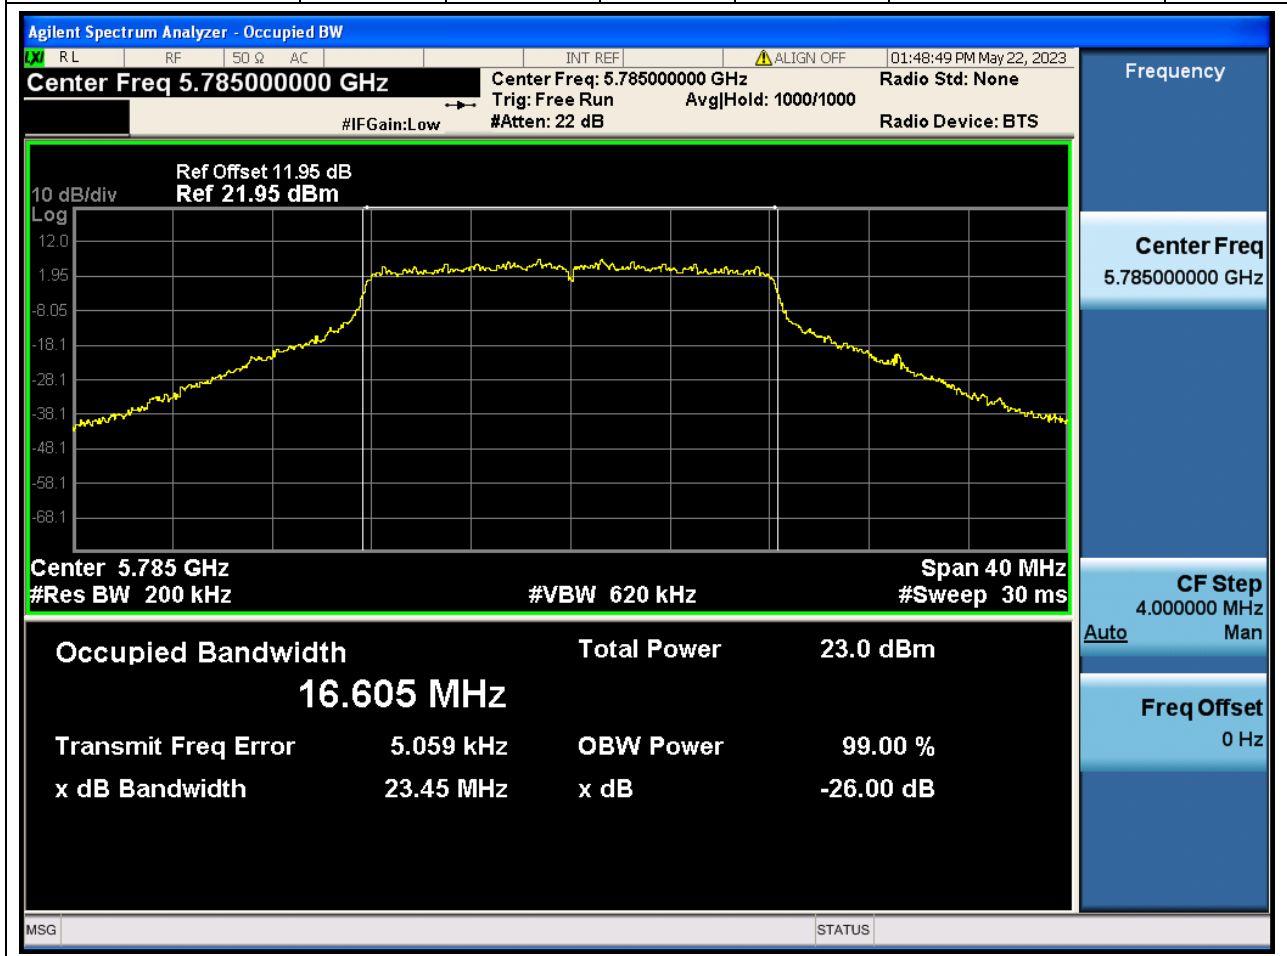

47. 802.11a_20M_U-NII-3_M

47.1. A.2-26dB Bandwidth(NTNV)

Center Frequency (MHz)	XdB Down	RBW (MHz)	Detector	Limit (MHz)	XdB BandWidth (MHz)	Verdict
5785	26	0.2	Peak	0	23.447147	N/A