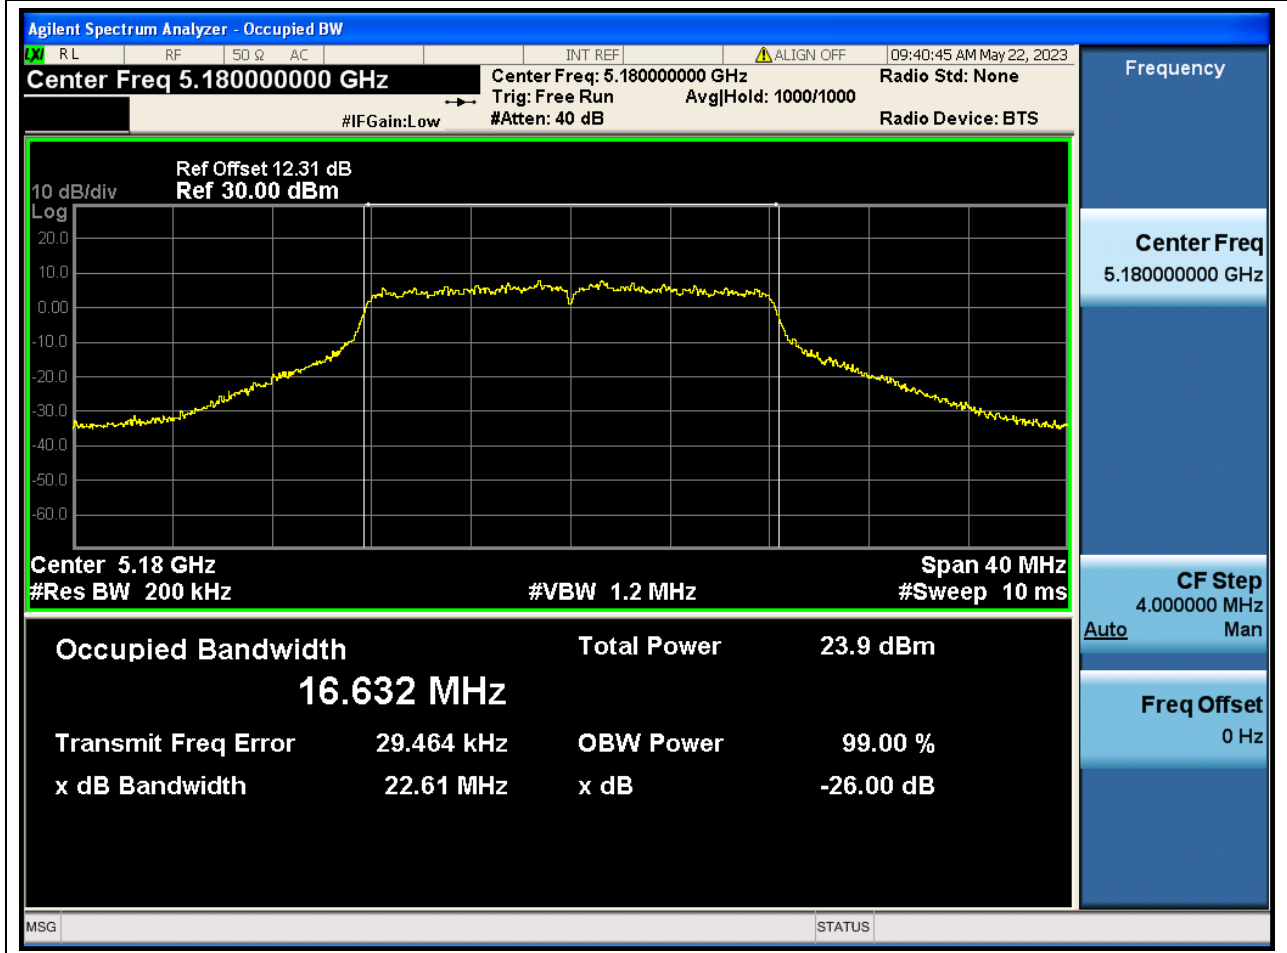

1. 802.11a_20M_U-NII-1_L

1.1. A.2.2-99% Bandwidth(NTNV)

Center Frequency (MHz)	OBW Power (%)	RBW (MHz)	Detector	Limit (MHz)	OBW (MHz)	Verdict
5180	99	0.2	Peak	0	16.632139	N/A