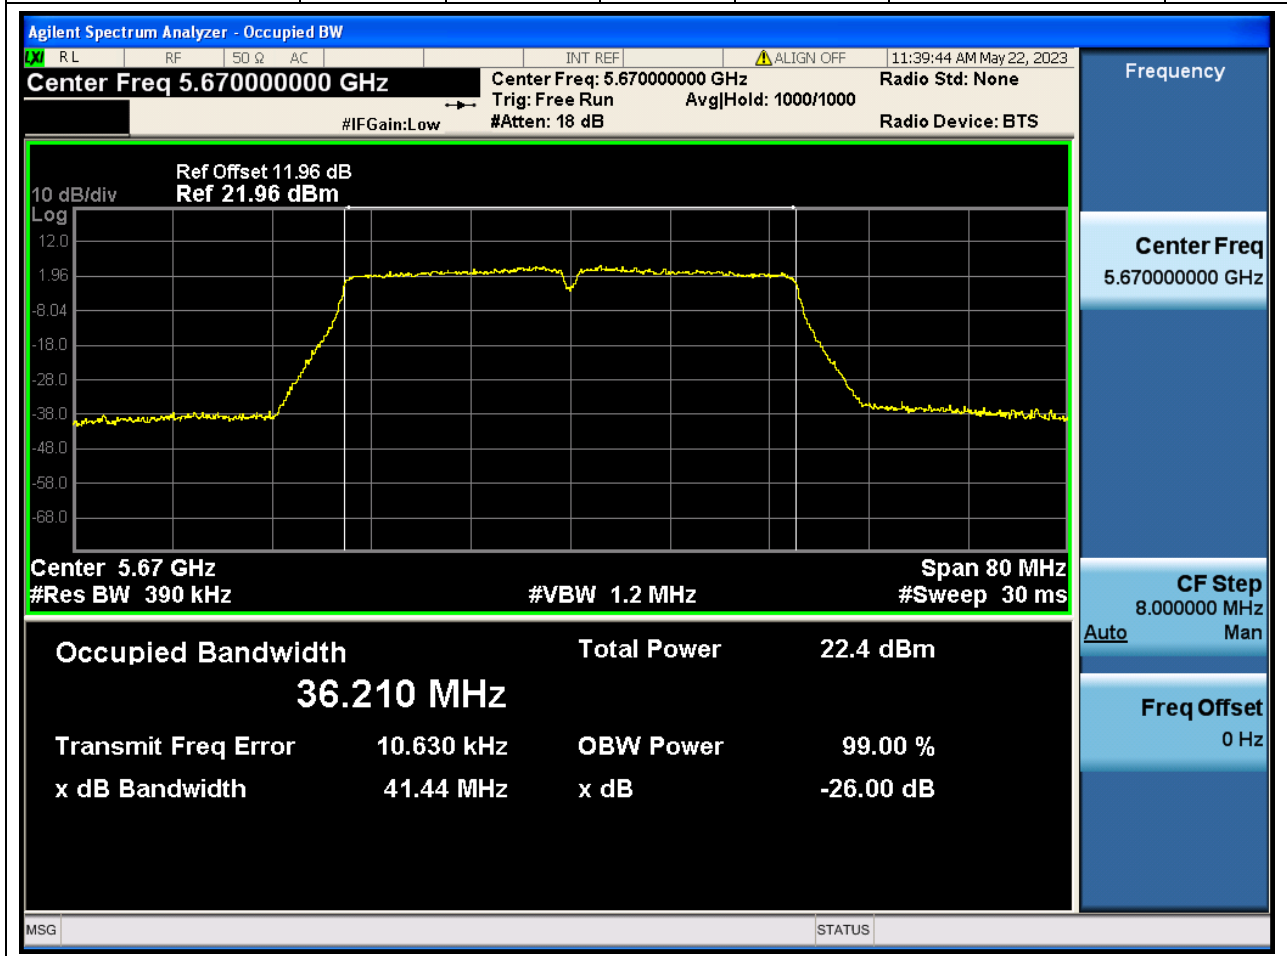

37. 802.11n_40M_U-NII-2C_H

37.1. A.2-26dB Bandwidth(NTNV)

Center Frequency (MHz)	XdB Down	RBW (MHz)	Detector	Limit (MHz)	XdB BandWidth (MHz)	Verdict
5670	26	0.39	Peak	0	41.439106	N/A