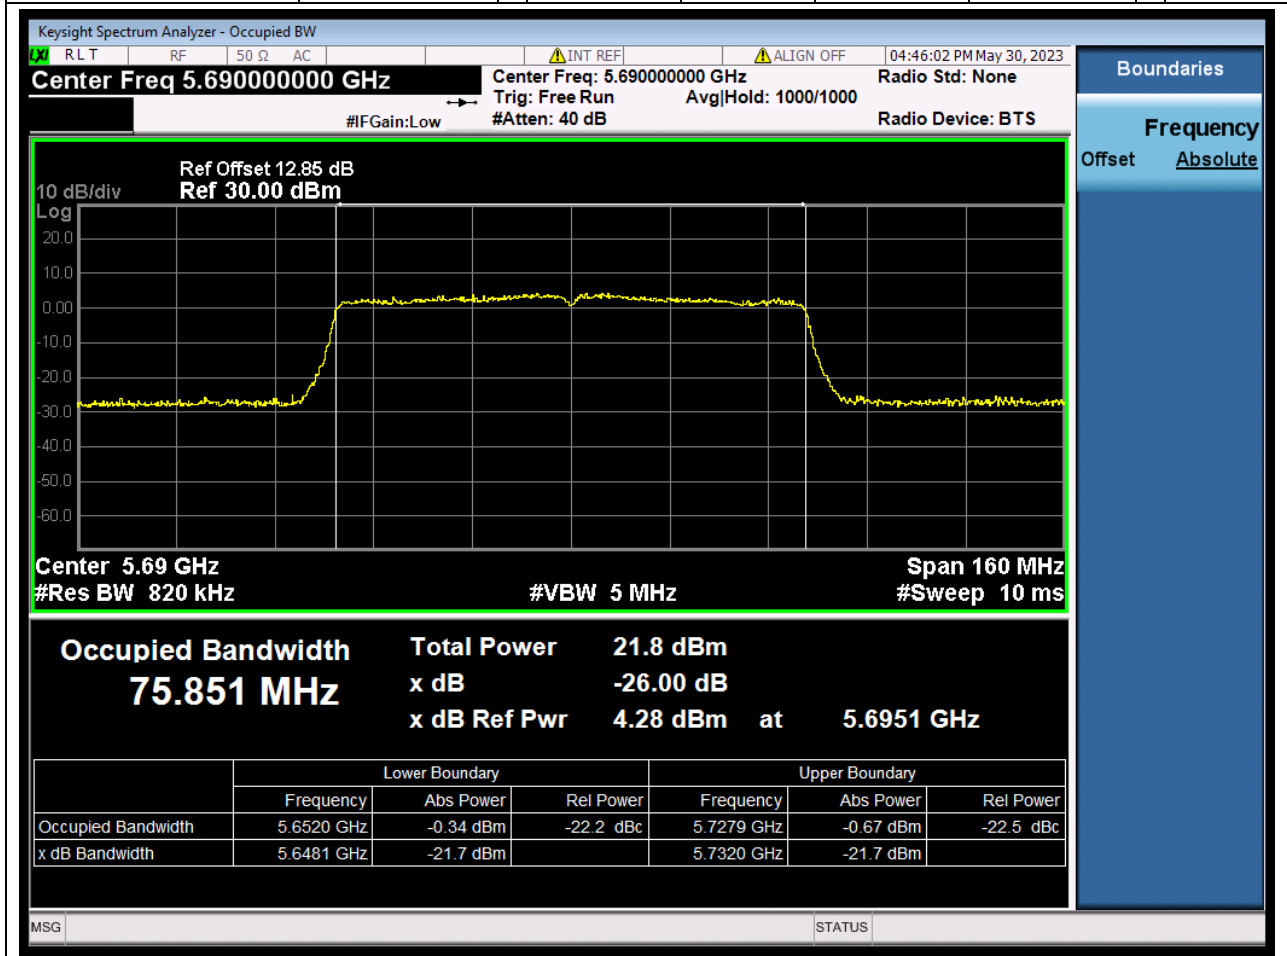

6. 802.11ac_80M_U-NII-2C&U-NII-3_CH138

6.1. A.2.2-99% Bandwidth(NTNV)

Center Frequency (MHz)	OBW Power (%)	RBW (MHz)	Detector	Limit (MHz)	OBW (MHz)	Verdict
5690	99	0.82	Peak	0	75.851324	N/A

--BLANK BELOW--