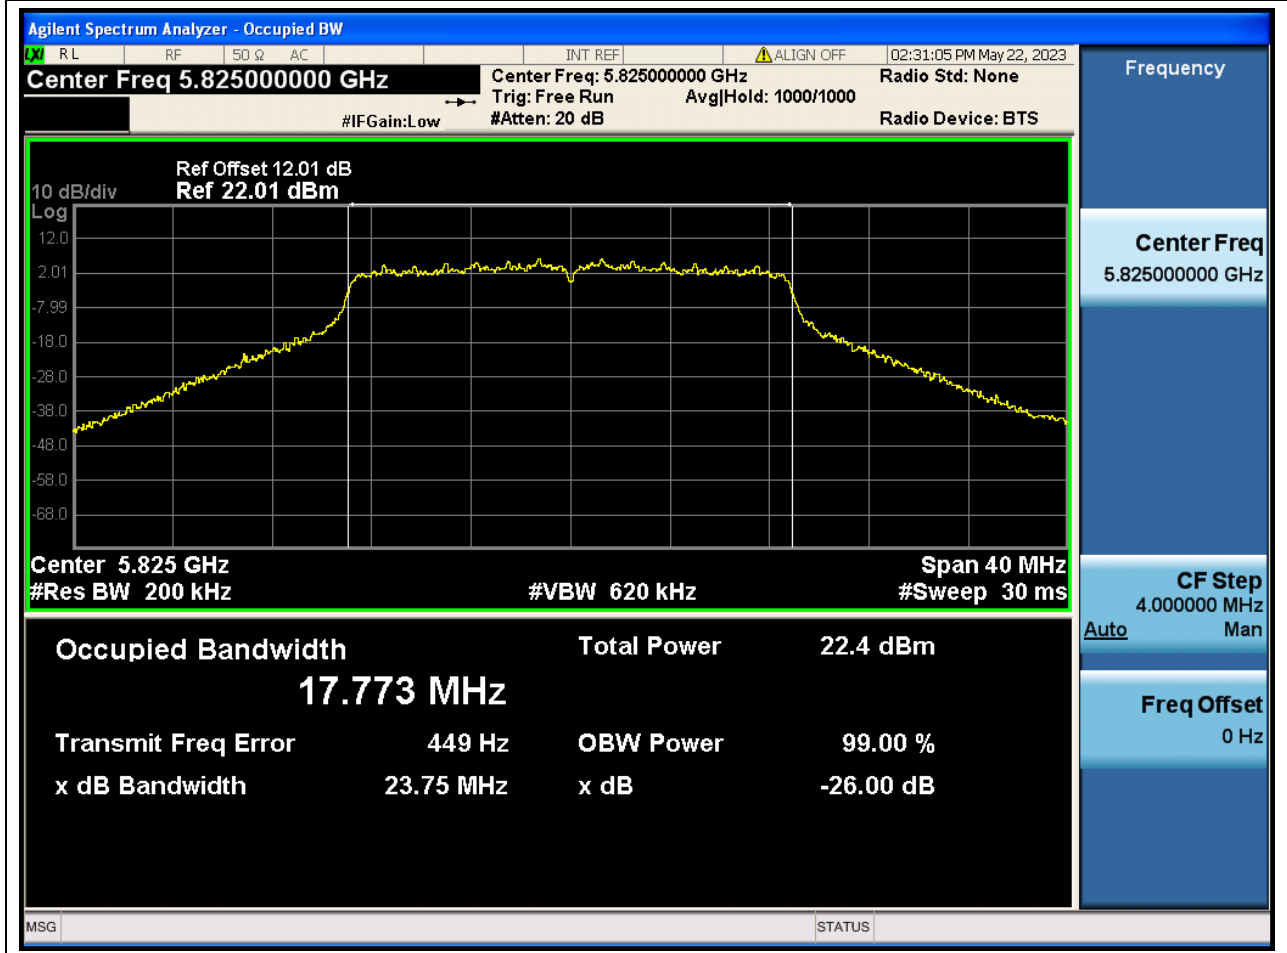

56. 802.11ac_20M_U-NII-3_H

56.1. A.2-26dB Bandwidth(NTNV)

Center Frequency (MHz)	XdB Down	RBW (MHz)	Detector	Limit (MHz)	XdB BandWidth (MHz)	Verdict
5825	26	0.2	Peak	0	23.752046	N/A