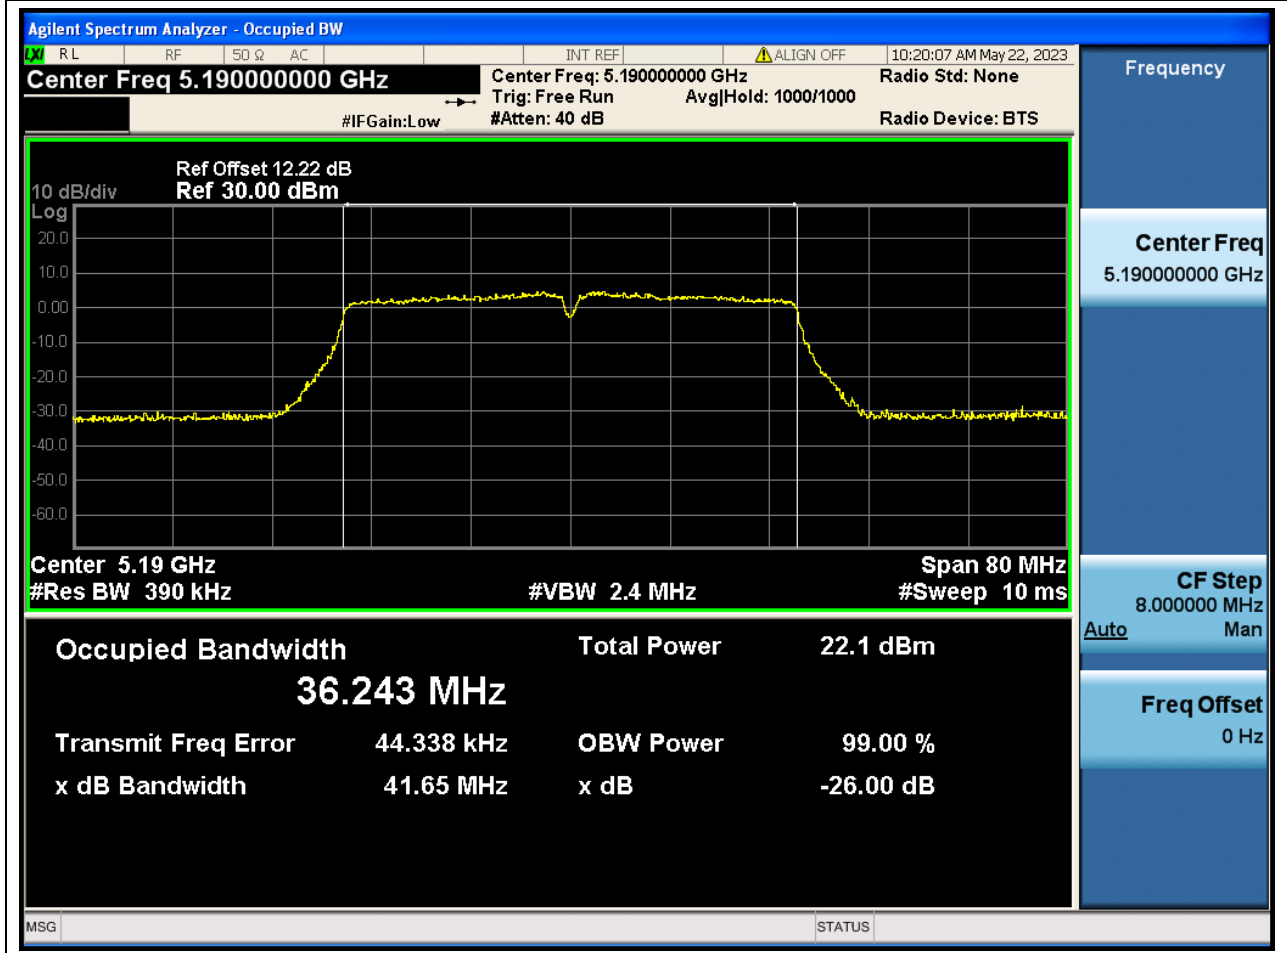

12. 802.11ac_40M_U-NII-1_L

12.1. A.2.2-99% Bandwidth(NTNV)

Center Frequency (MHz)	OBW Power (%)	RBW (MHz)	Detector	Limit (MHz)	OBW (MHz)	Verdict
5190	99	0.39	Peak	0	36.243081	N/A