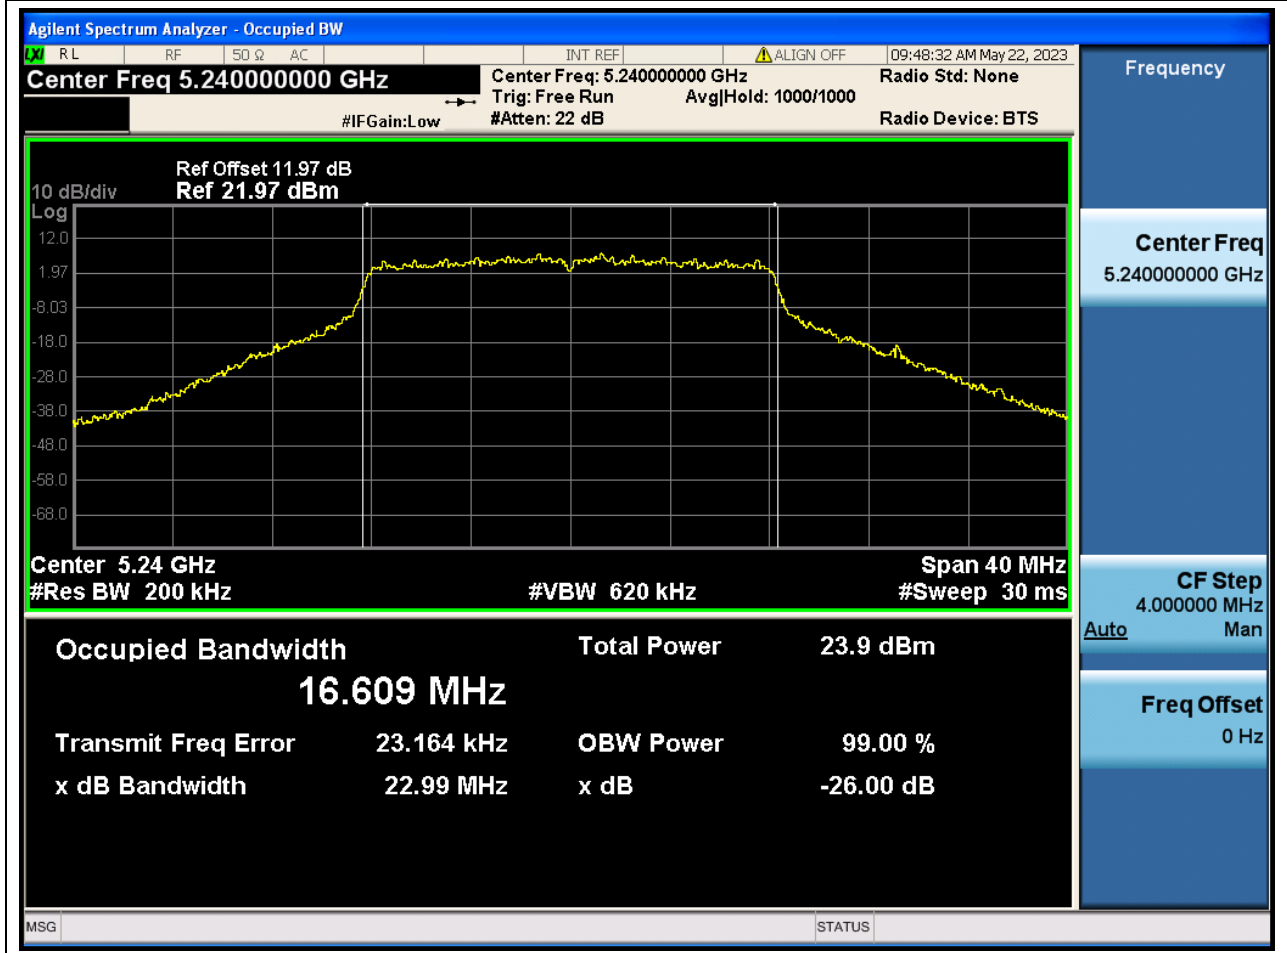

3. 802.11a_20M_U-NII-1_H

3.1. A.2-26dB Bandwidth(NTNV)

Center Frequency (MHz)	XdB Down	RBW (MHz)	Detector	Limit (MHz)	XdB BandWidth (MHz)	Verdict
5240	26	0.2	Peak	0	22.993458	N/A