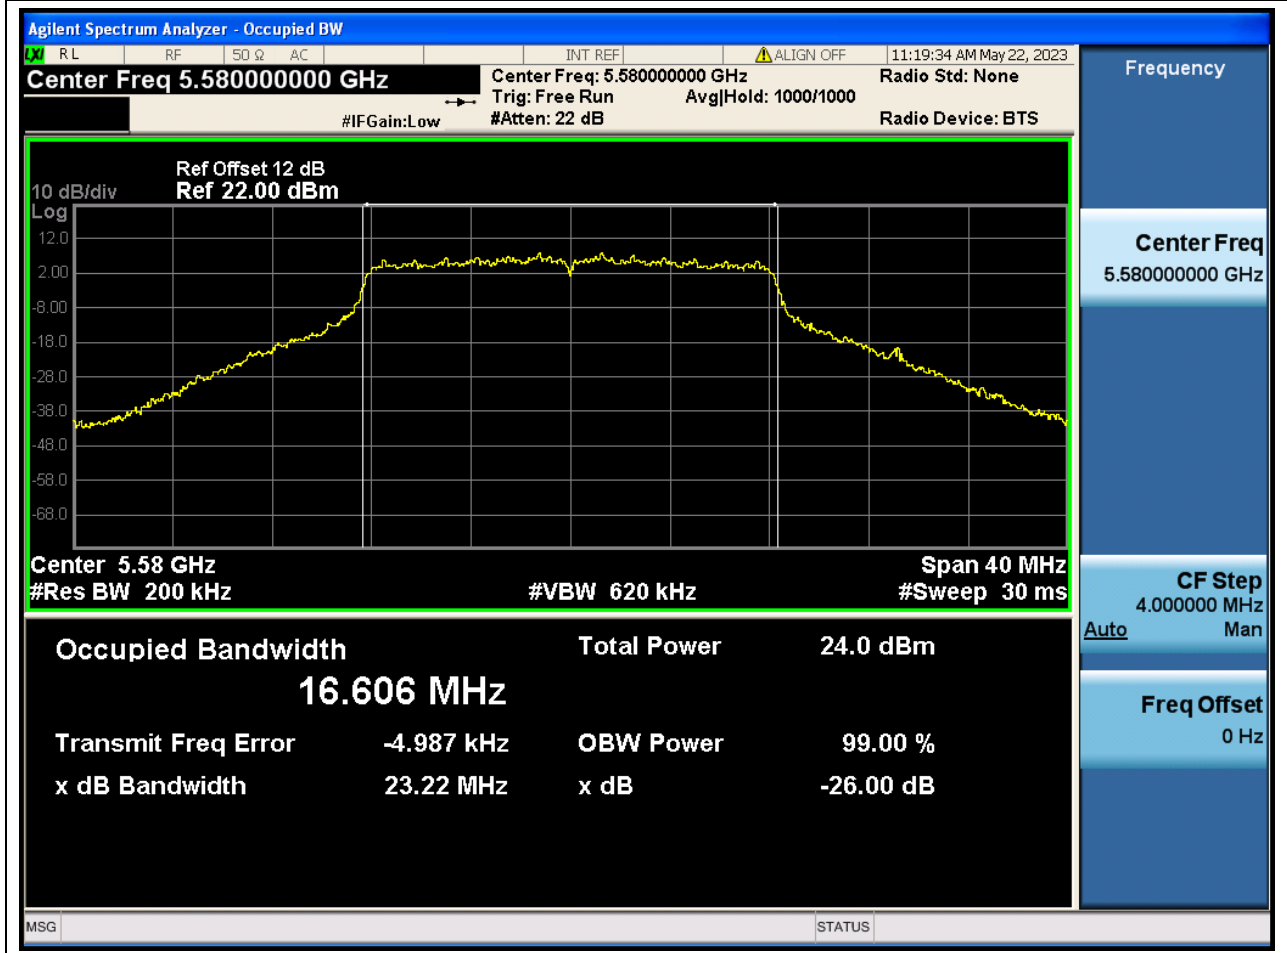

30. 802.11a_20M_U-NII-2C_M

30.1. A.2-26dB Bandwidth(NTNV)

Center Frequency (MHz)	XdB Down	RBW (MHz)	Detector	Limit (MHz)	XdB BandWidth (MHz)	Verdict
5580	26	0.2	Peak	0	23.219604	N/A