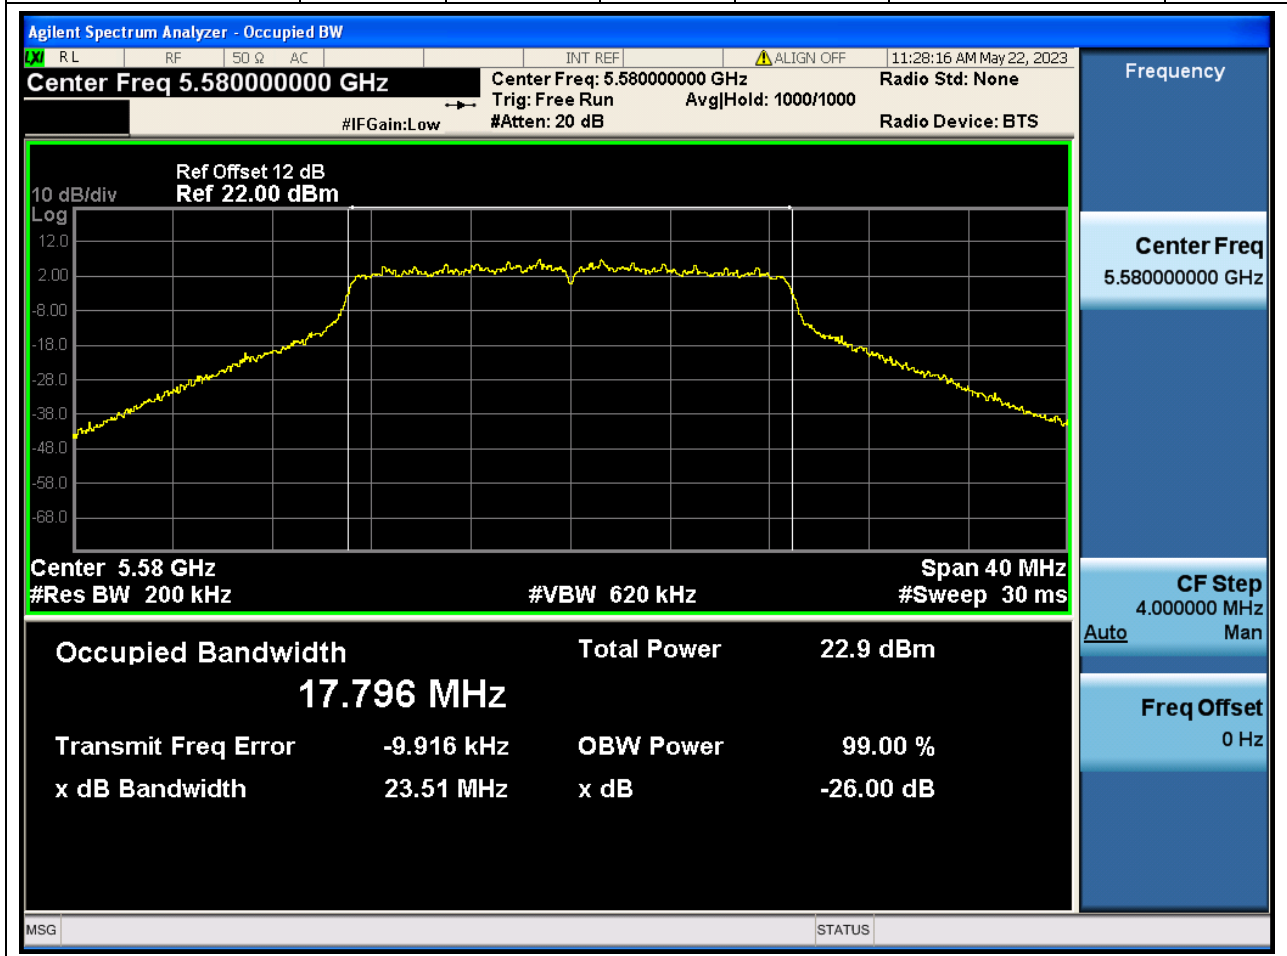

33. 802.11n_20M_U-NII-2C_M

33.1. A.2-26dB Bandwidth(NTNV)

Center Frequency (MHz)	XdB Down	RBW (MHz)	Detector	Limit (MHz)	XdB BandWidth (MHz)	Verdict
5580	26	0.2	Peak	0	23.50531	N/A