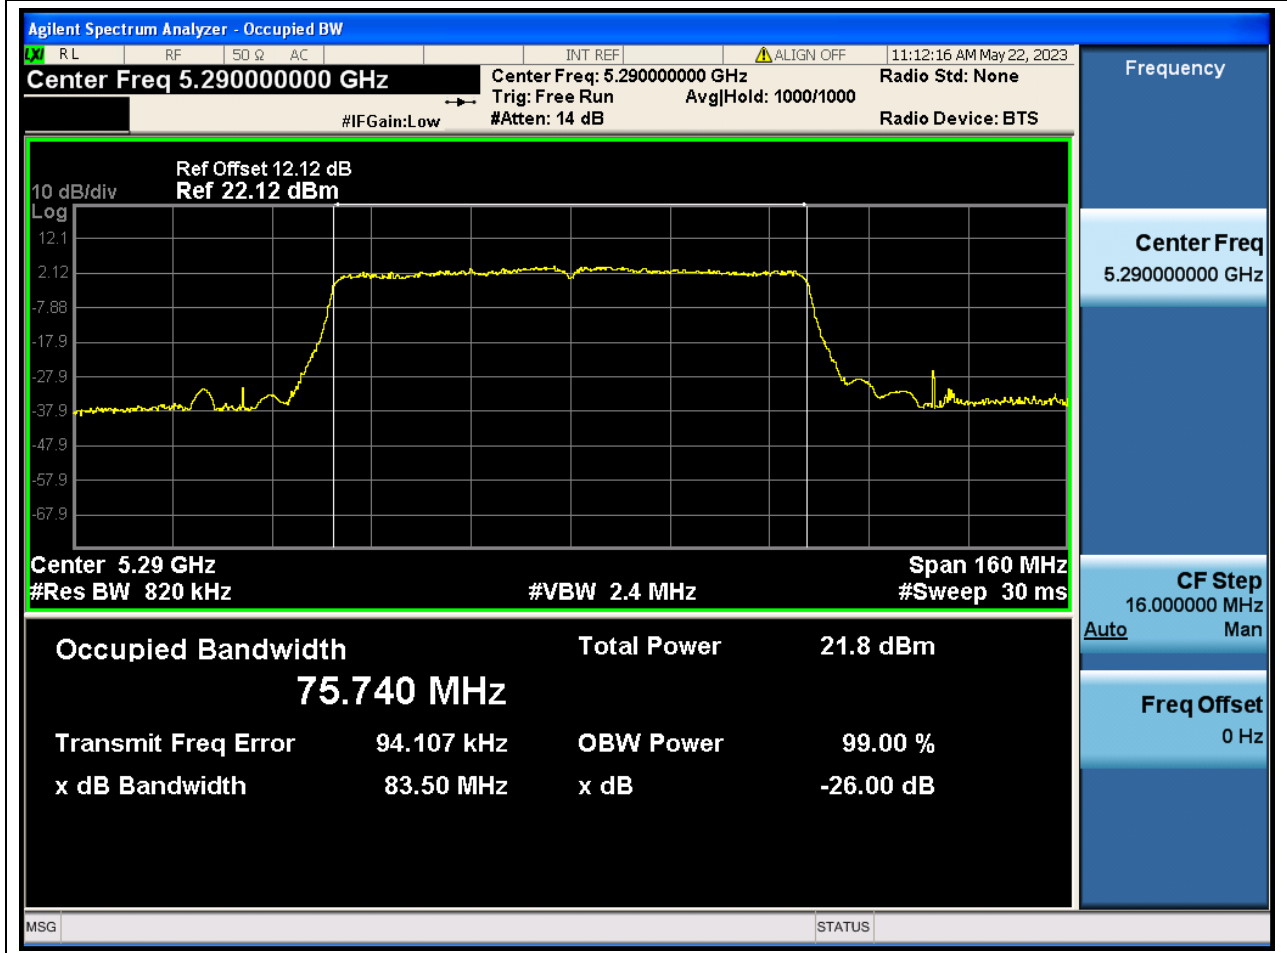

28. 802.11ac_80M_U-NII-2A_M

28.1. A.2-26dB Bandwidth(NTNV)

Center Frequency (MHz)	XdB Down	RBW (MHz)	Detector	Limit (MHz)	XdB BandWidth (MHz)	Verdict
5290	26	0.82	Peak	0	83.497059	N/A