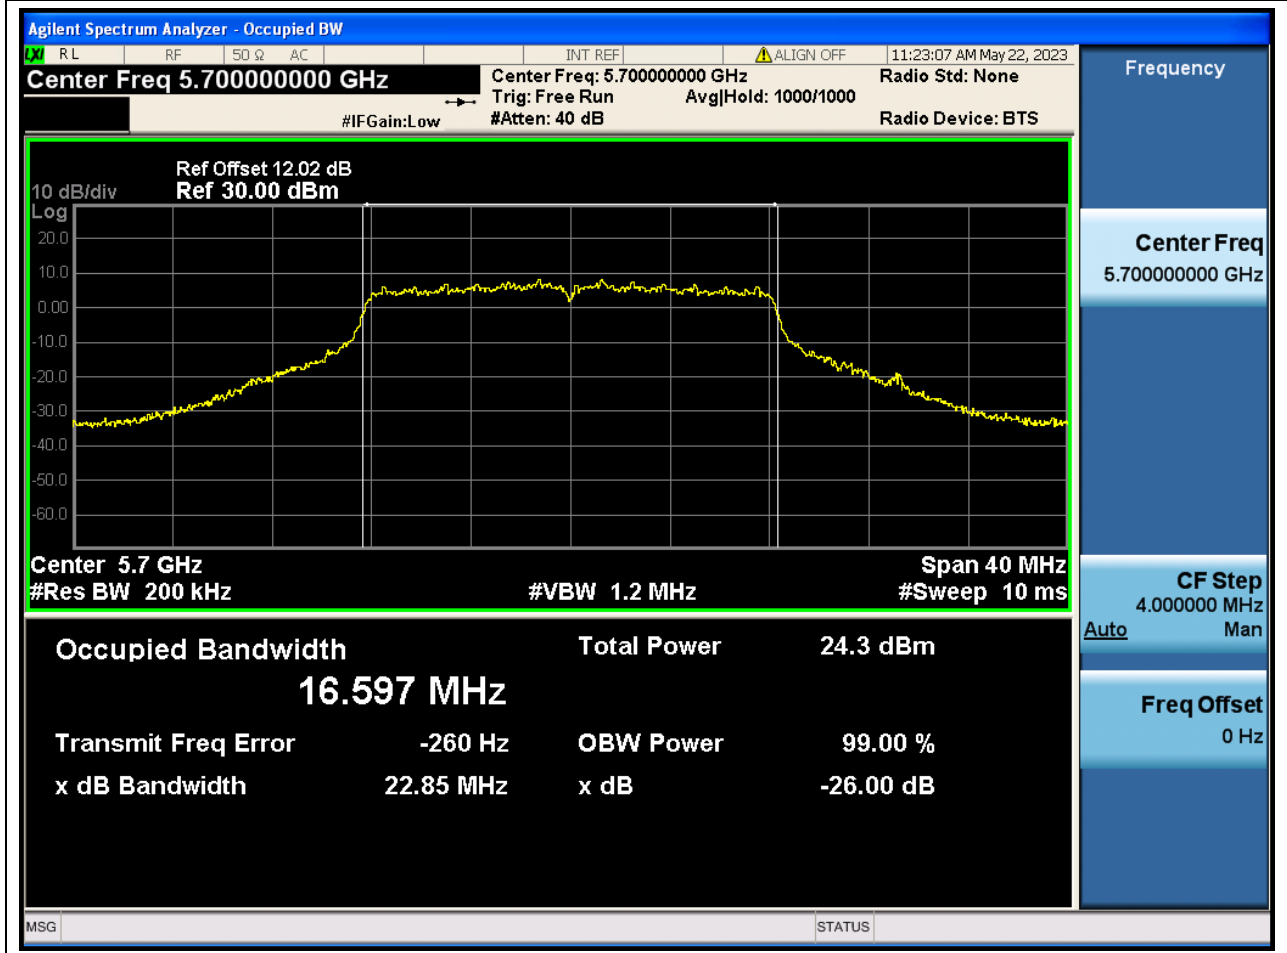

31. 802.11a_20M_U-NII-2C_H

31.1. A.2.2-99% Bandwidth(NTNV)

Center Frequency (MHz)	OBW Power (%)	RBW (MHz)	Detector	Limit (MHz)	OBW (MHz)	Verdict
5700	99	0.2	Peak	0	16.596881	N/A