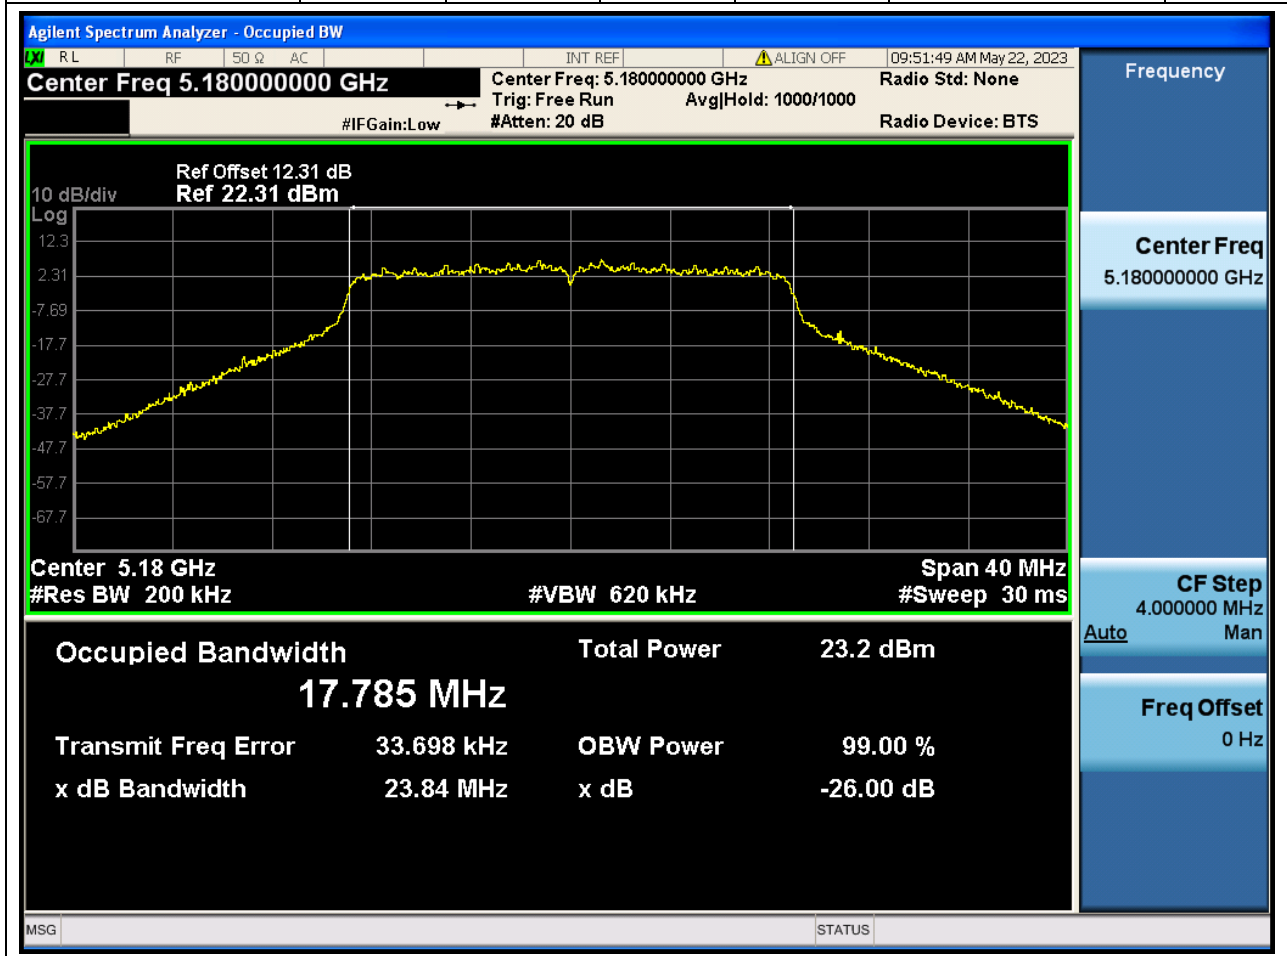

4. 802.11n_20M_U-NII-1_L

4.1. A.2-26dB Bandwidth(NTNV)

Center Frequency (MHz)	XdB Down	RBW (MHz)	Detector	Limit (MHz)	XdB BandWidth (MHz)	Verdict
5180	26	0.2	Peak	0	23.835594	N/A