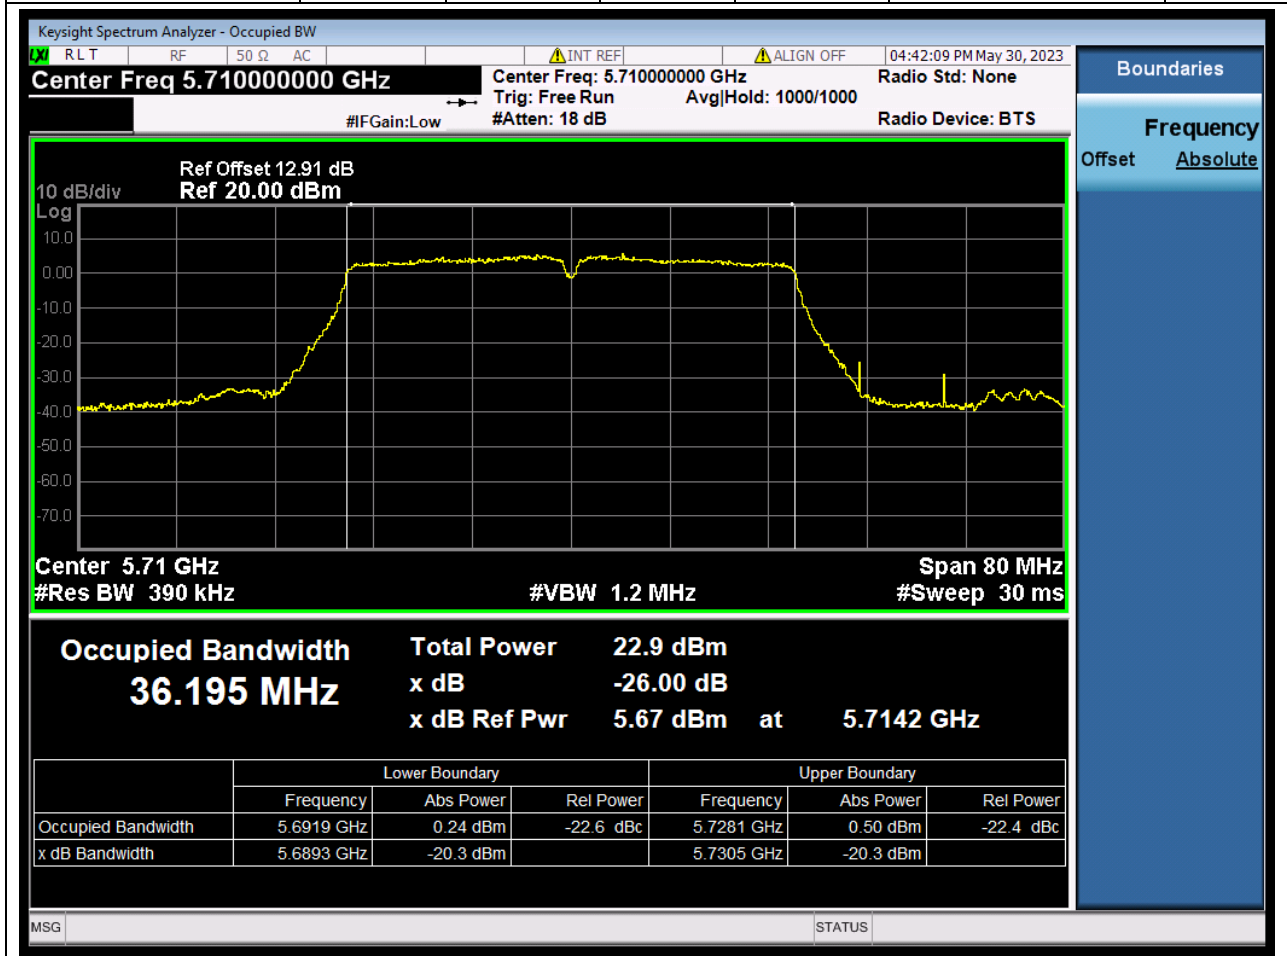

5. 802.11ac_40M_U-NII-2C&U-NII-3_CH142

5.1. A.2-26dB Bandwidth(NTNV)

Center Frequency (MHz)	XdB Down	RBW (MHz)	Detector	Limit (MHz)	XdB BandWidth (MHz)	Verdict
5710	26	0.39	Peak	0	41.227473	N/A