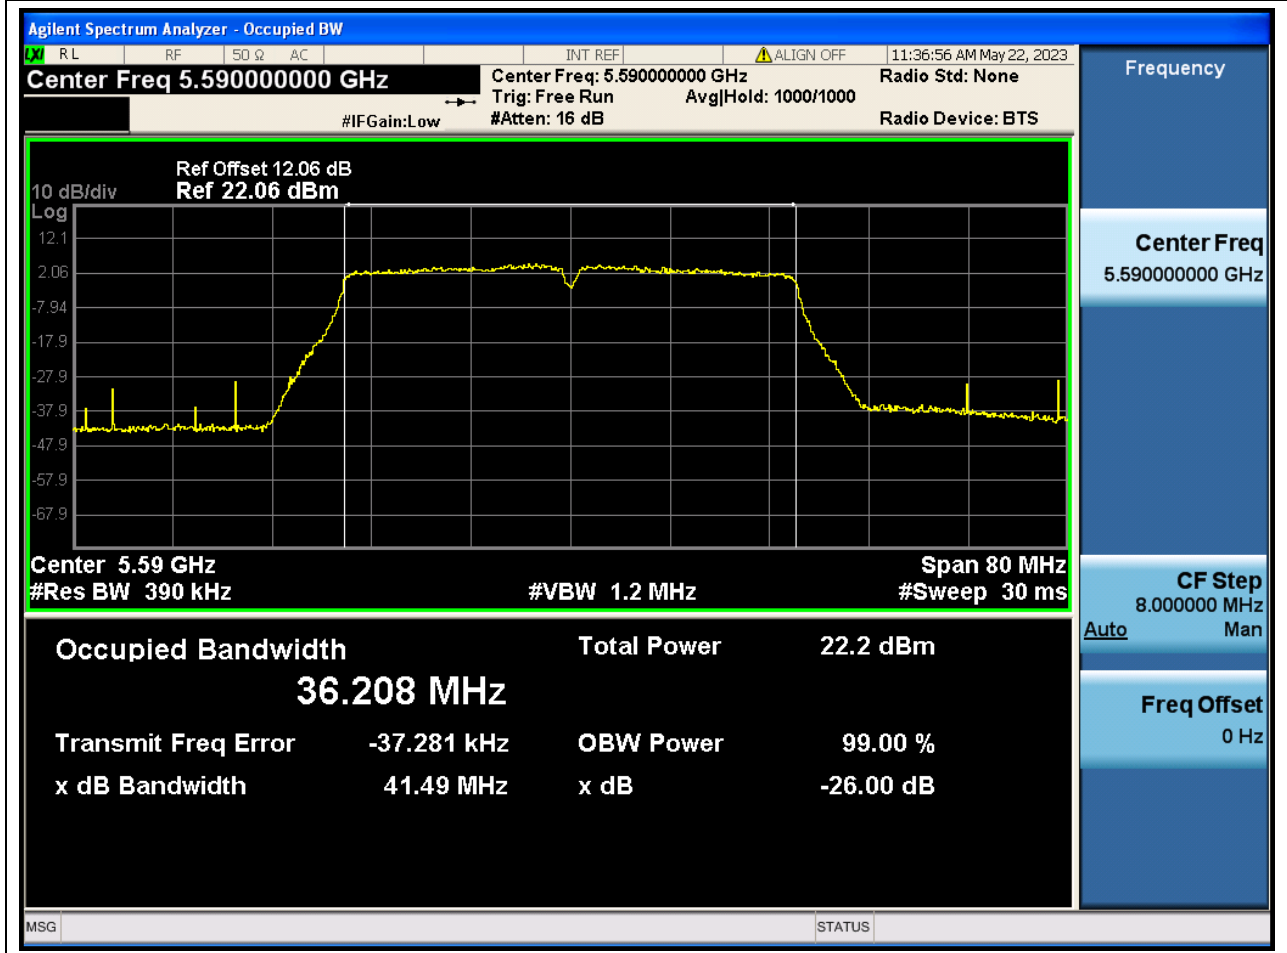

36. 802.11n_40M_U-NII-2C_M

36.1. A.2-26dB Bandwidth(NTNV)

Center Frequency (MHz)	XdB Down	RBW (MHz)	Detector	Limit (MHz)	XdB BandWidth (MHz)	Verdict
5590	26	0.39	Peak	0	41.491551	N/A