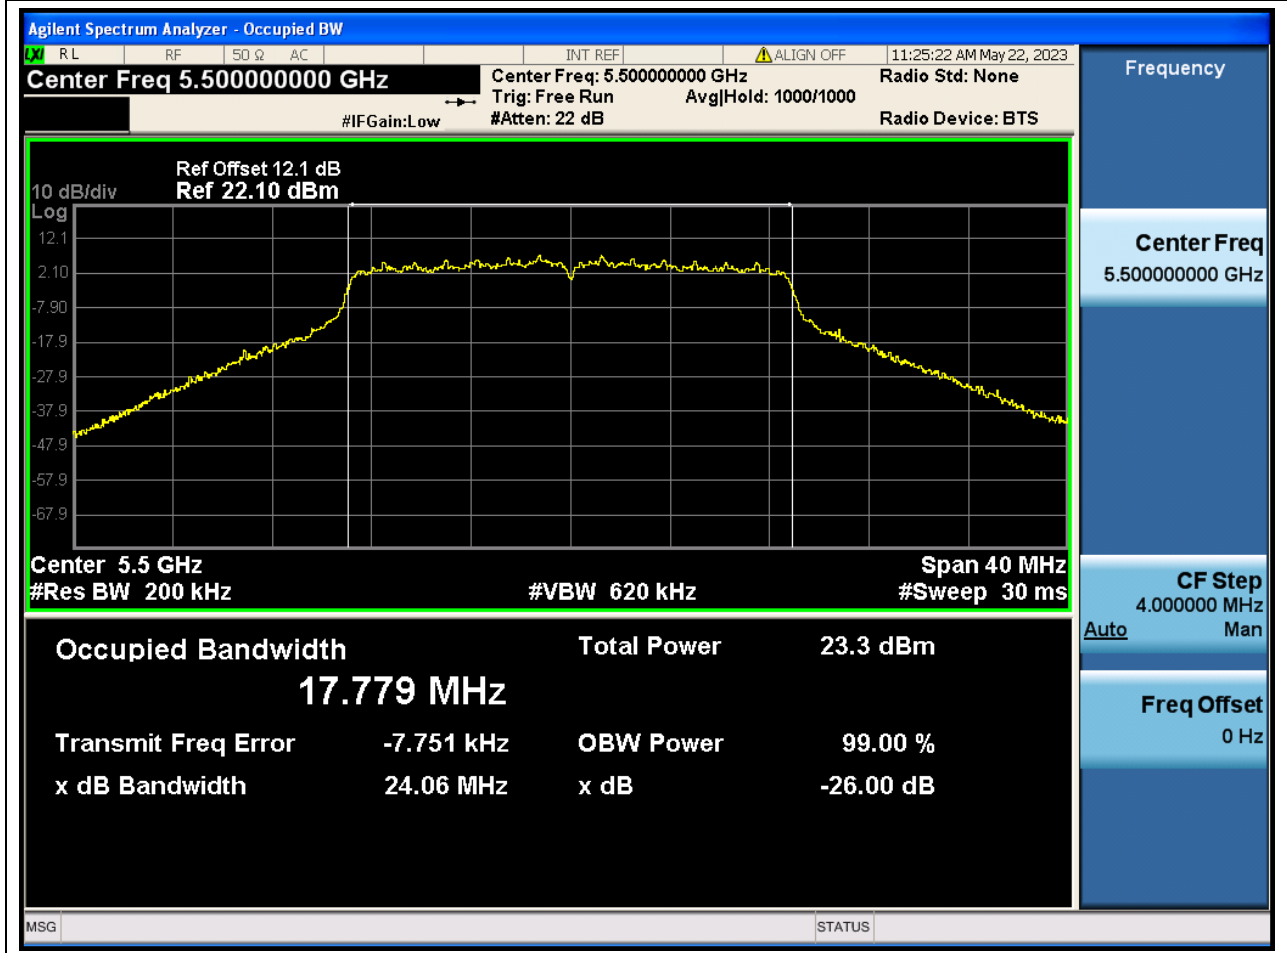

32. 802.11n_20M_U-NII-2C_L

32.1. A.2-26dB Bandwidth(NTNV)

Center Frequency (MHz)	XdB Down	RBW (MHz)	Detector	Limit (MHz)	XdB BandWidth (MHz)	Verdict
5500	26	0.2	Peak	0	24.064365	N/A