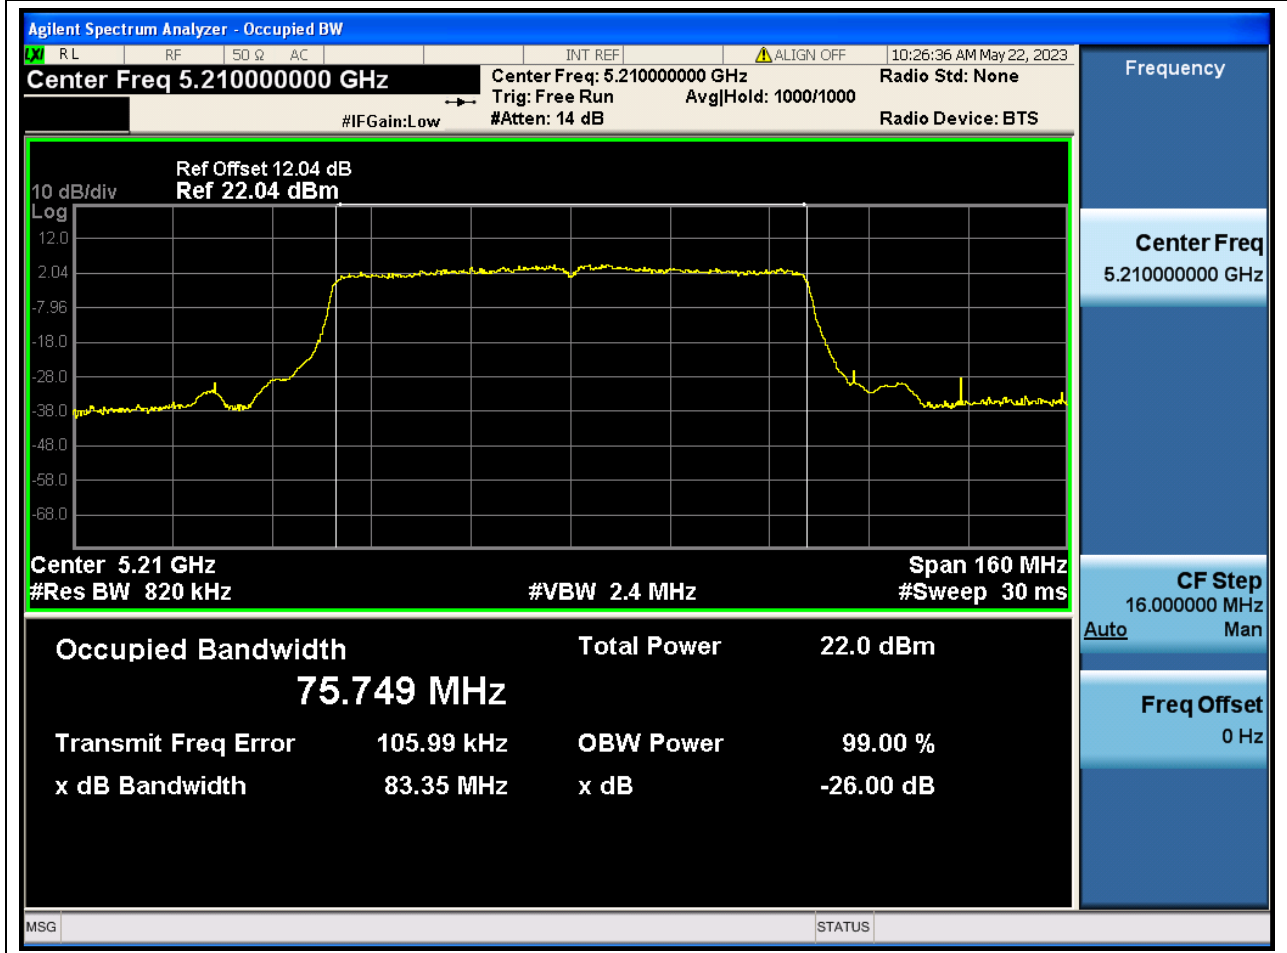

14. 802.11ac_80M_U-NII-1_M

14.1. A.2-26dB Bandwidth(NTNV)

Center Frequency (MHz)	XdB Down	RBW (MHz)	Detector	Limit (MHz)	XdB BandWidth (MHz)	Verdict
5210	26	0.82	Peak	0	83.352523	N/A