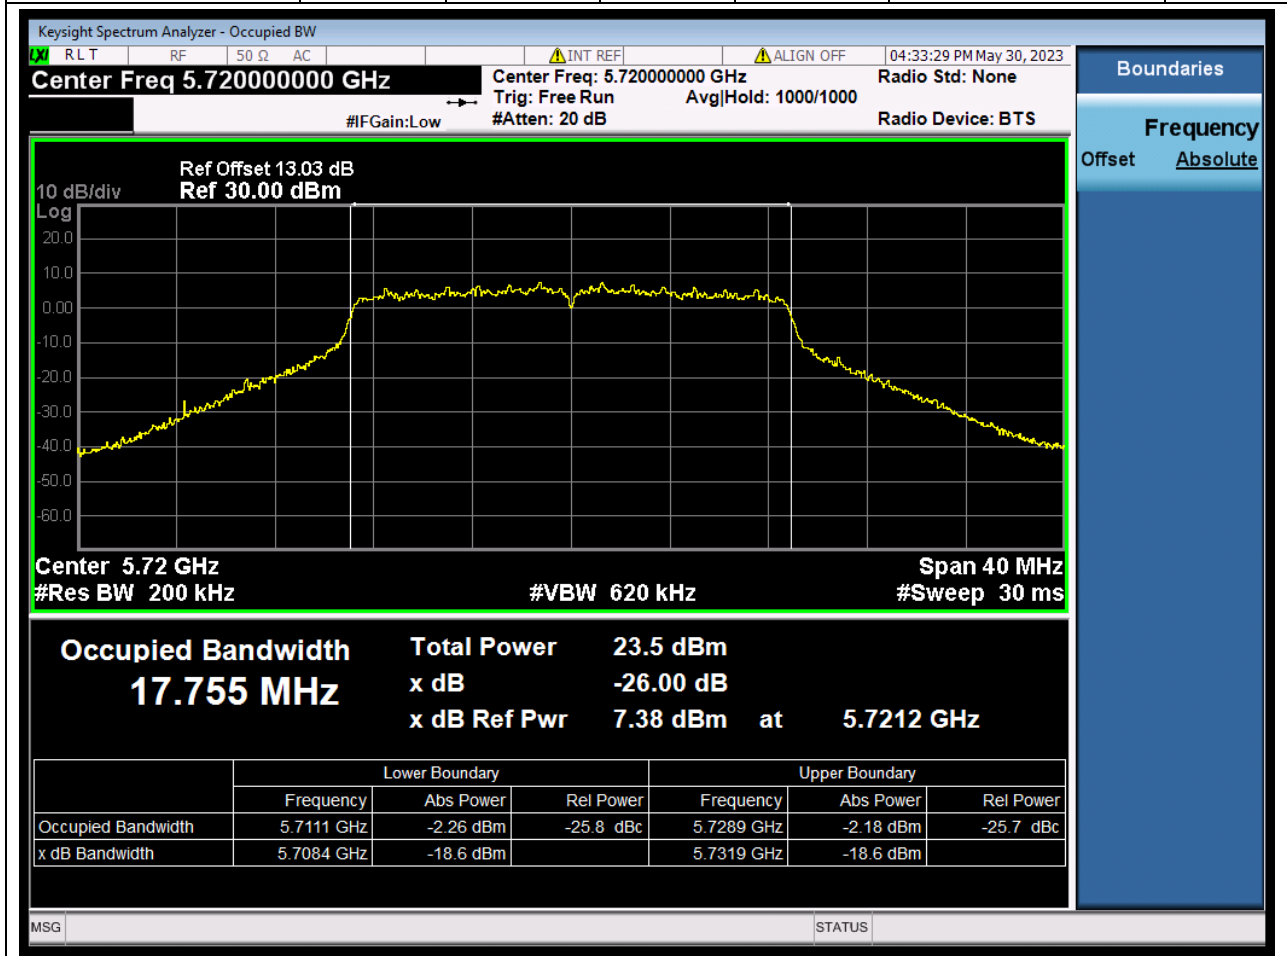

2. 802.11n_20M_U-NII-2C&U-NII-3_CH144

2.1. A.2-26dB Bandwidth(NTNV)

Center Frequency (MHz)	XdB Down	RBW (MHz)	Detector	Limit (MHz)	XdB BandWidth (MHz)	Verdict
5720	26	0.2	Peak	0	23.497373	N/A