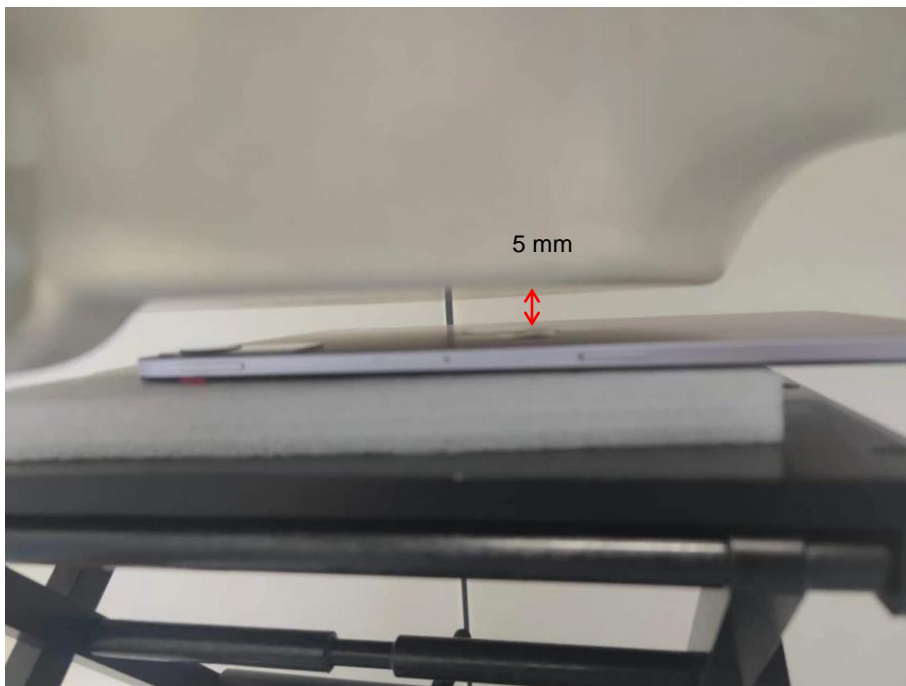

TEST SETUP PHOTOS

Front Side (0mm)

Back Side (0mm)

Left Edge (0mm)

Right Edge (0mm)

Top Edge (0mm)

Back Side (15mm)

--BLANK BELOW--