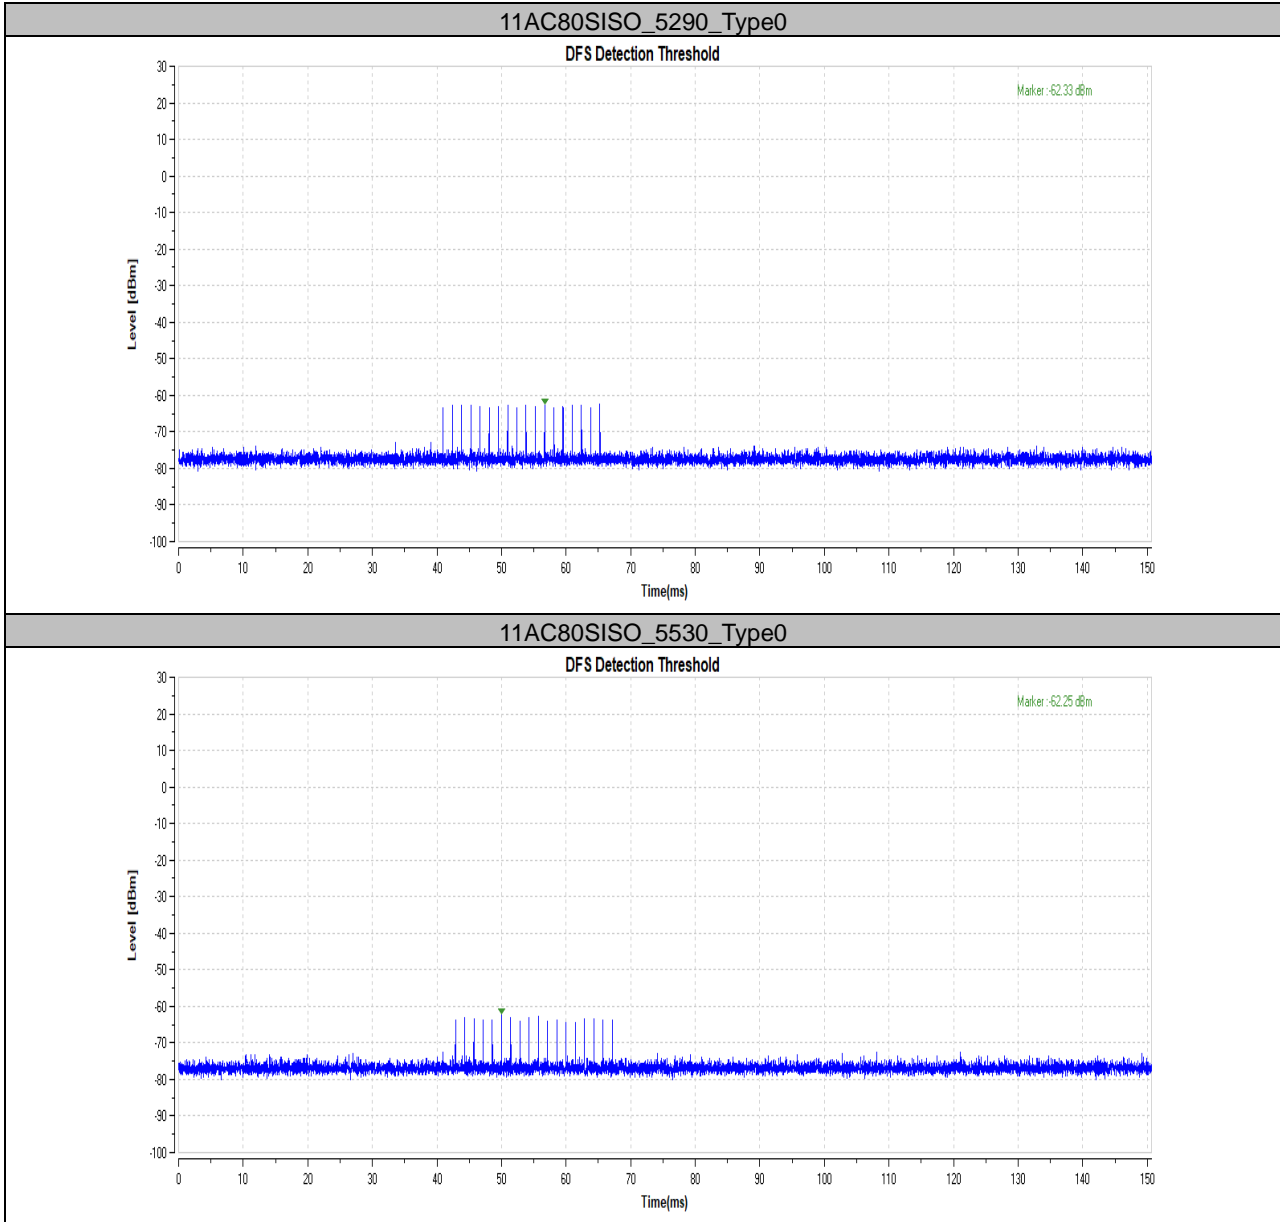

## TEST GRAPHS

Reference No.: W7L-240603W001RF04