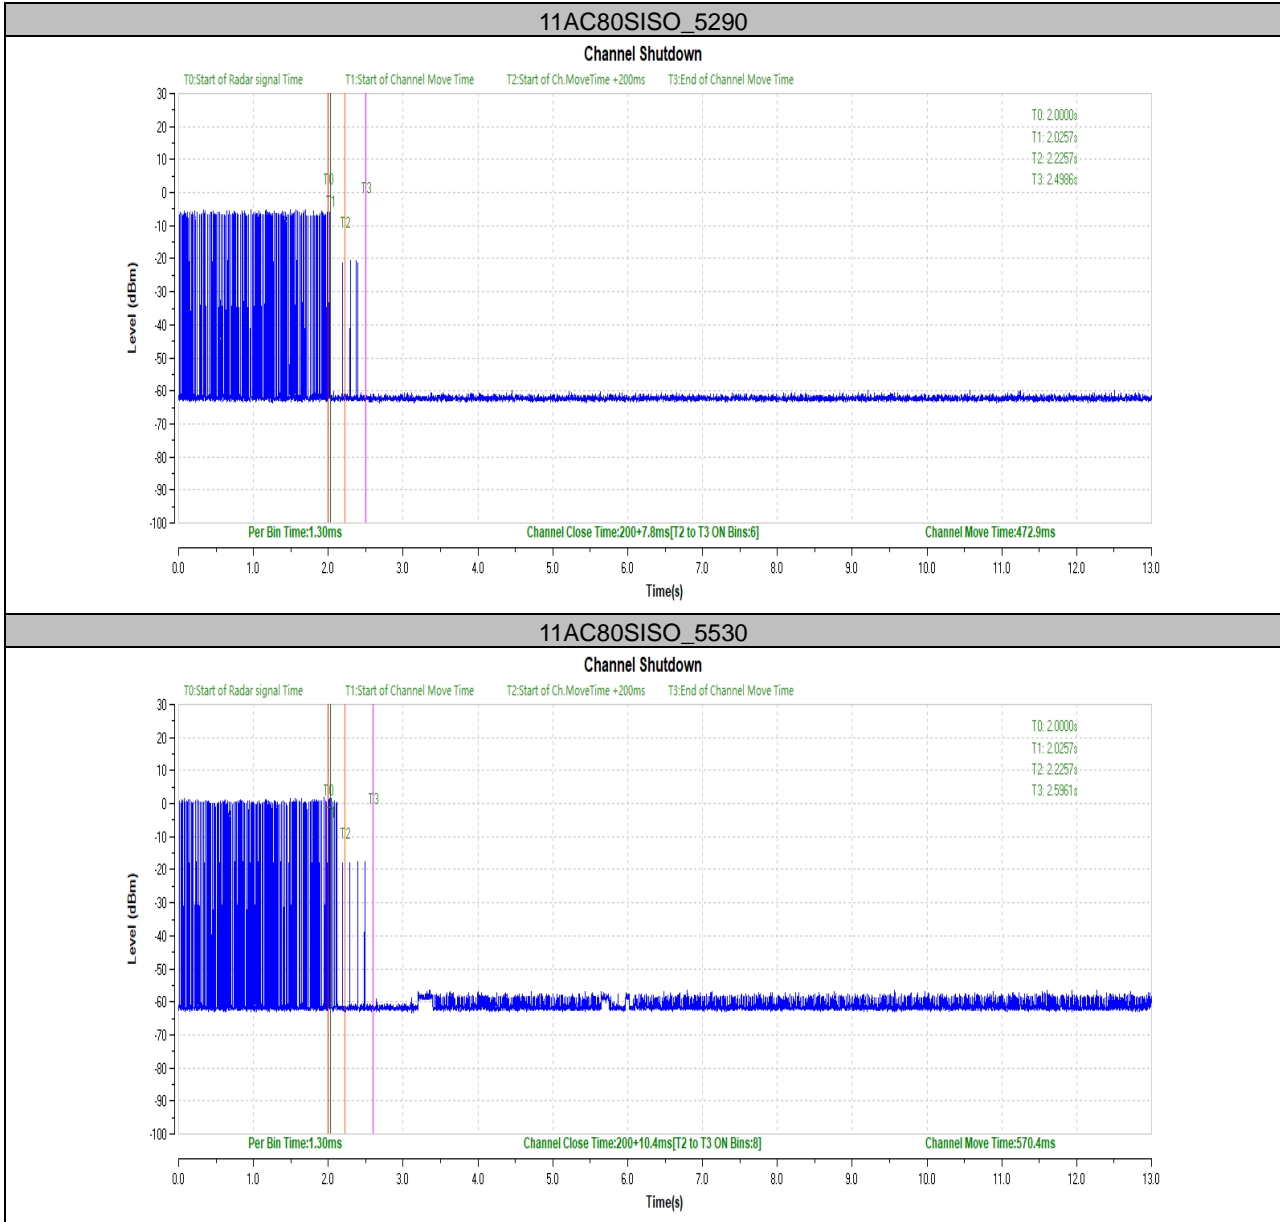

Reference No.: W7L-240603W001RF04

TEST GRAPHS