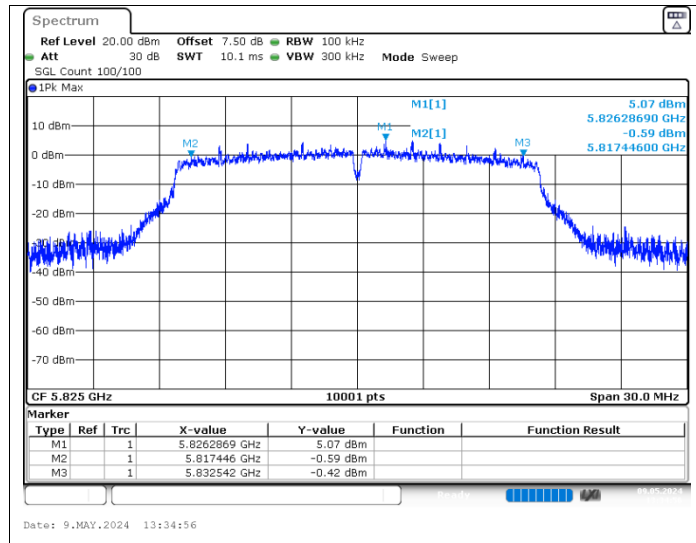

Reference No.: W7L-240603W001RF03