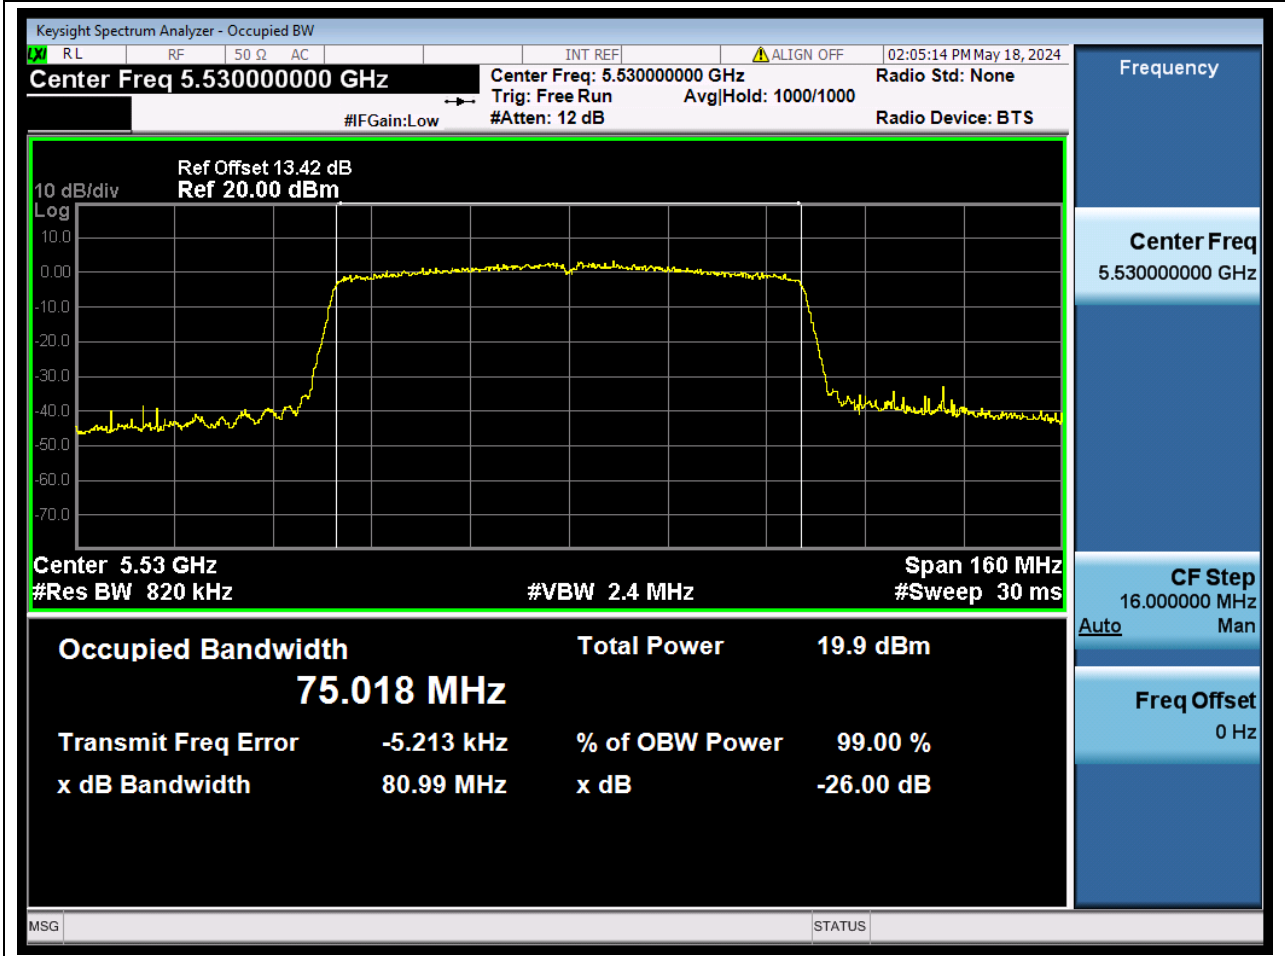

44. 802.11ac_80M_U-NII-2C_L

44.1. A.2-26dB Bandwidth(NTNV)

Center Frequency (MHz)	XdB Down	RBW (MHz)	Detector	Limit (MHz)	XdB BandWidth (MHz)	Verdict
5530	26	0.82	Peak	0	80.990469	N/A