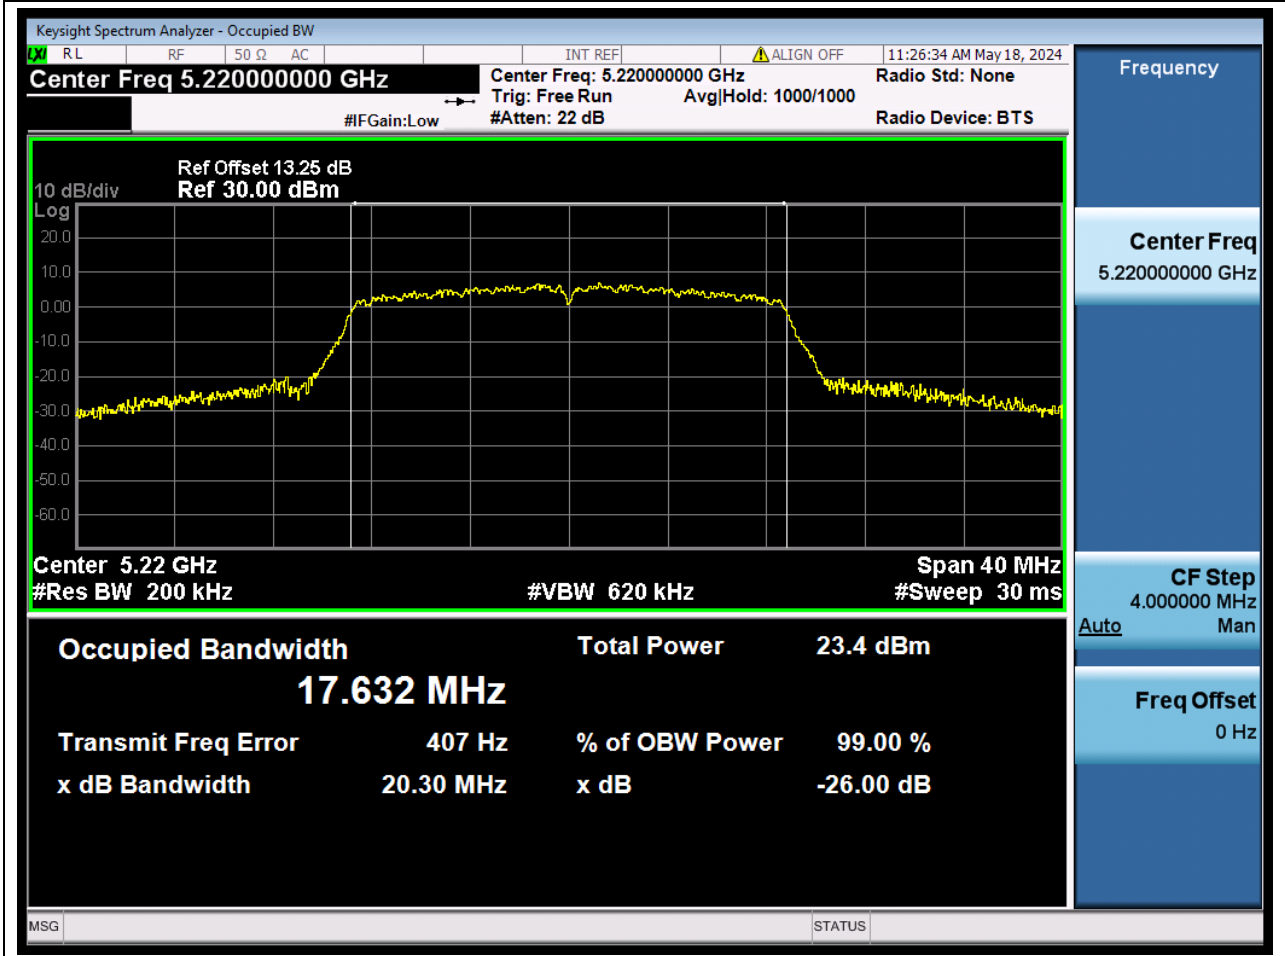

10. 802.11ac_20M_U-NII-1_M

10.1. A.2-26dB Bandwidth(NTNV)

Center Frequency (MHz)	XdB Down	RBW (MHz)	Detector	Limit (MHz)	XdB BandWidth (MHz)	Verdict
5220	26	0.2	Peak	0	20.304751	N/A