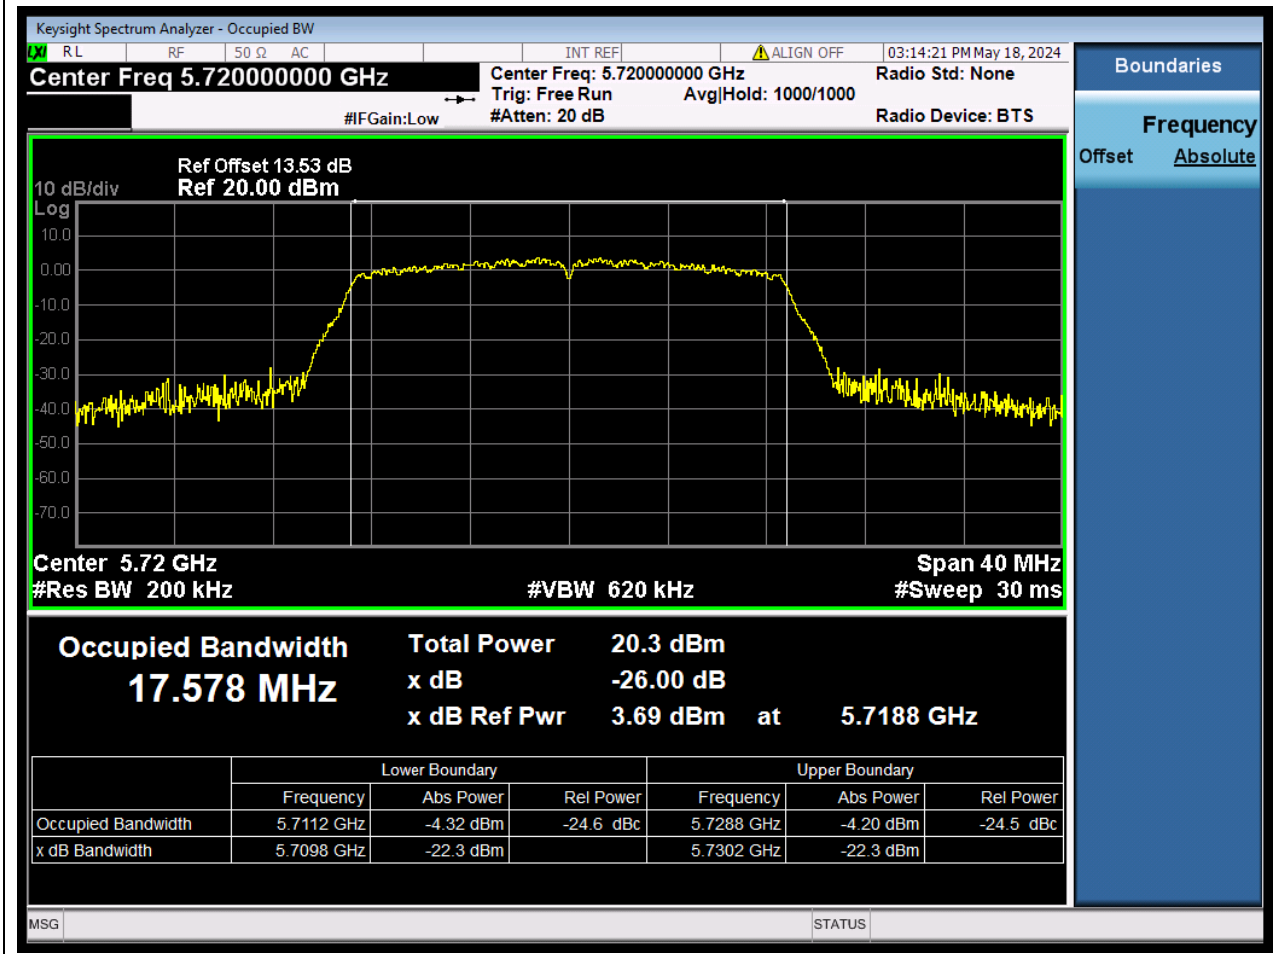

4. 802.11ac_20M_U-NII-2C_CH144

4.1. A.2-26dB Bandwidth(NTNV)

Center Frequency (MHz)	XdB Down	RBW (MHz)	Detector	Limit (MHz)	XdB BandWidth (MHz)	Verdict
5720	26	0.2	Peak	0	20.403178	N/A