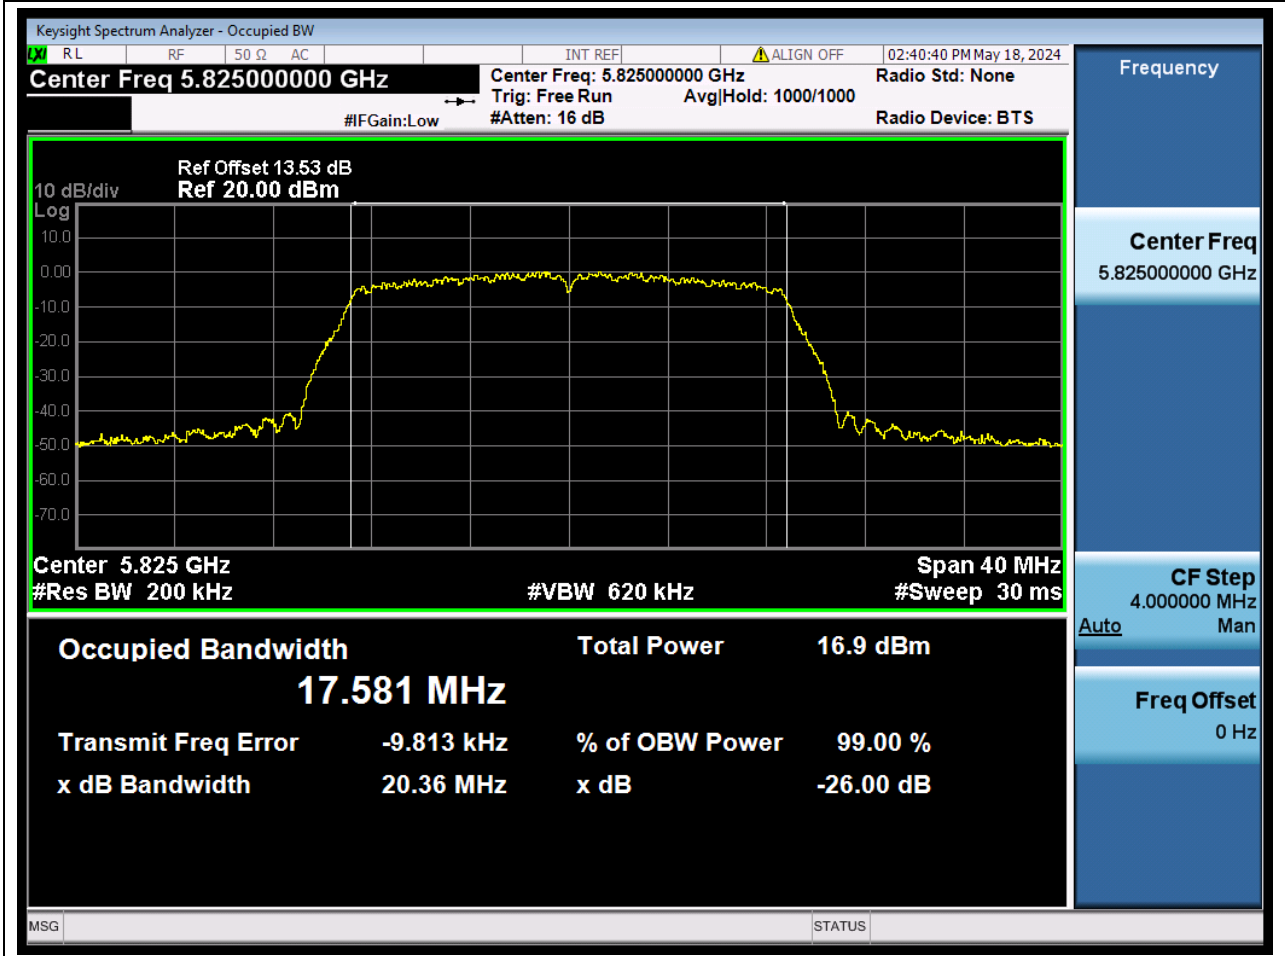

56. 802.11ac_20M_U-NII-3_H

56.1. A.2-26dB Bandwidth(NTNV)

Center Frequency (MHz)	XdB Down	RBW (MHz)	Detector	Limit (MHz)	XdB BandWidth (MHz)	Verdict
5825	26	0.2	Peak	0	20.355251	N/A