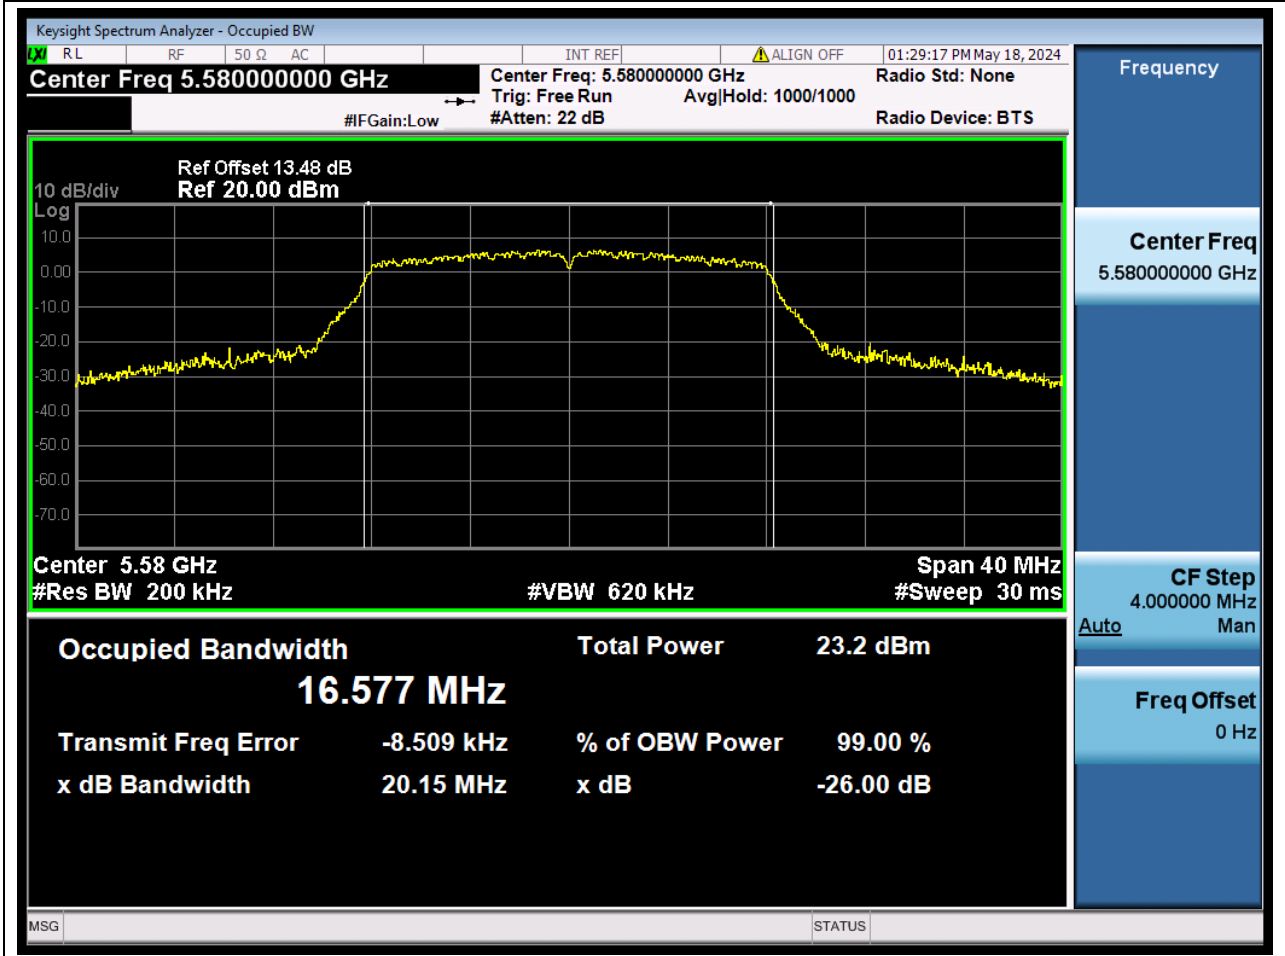

30. 802.11a_20M_U-NII-2C_M

30.1. A.2-26dB Bandwidth(NTNV)

Center Frequency (MHz)	XdB Down	RBW (MHz)	Detector	Limit (MHz)	XdB BandWidth (MHz)	Verdict
5580	26	0.2	Peak	0	20.154668	N/A