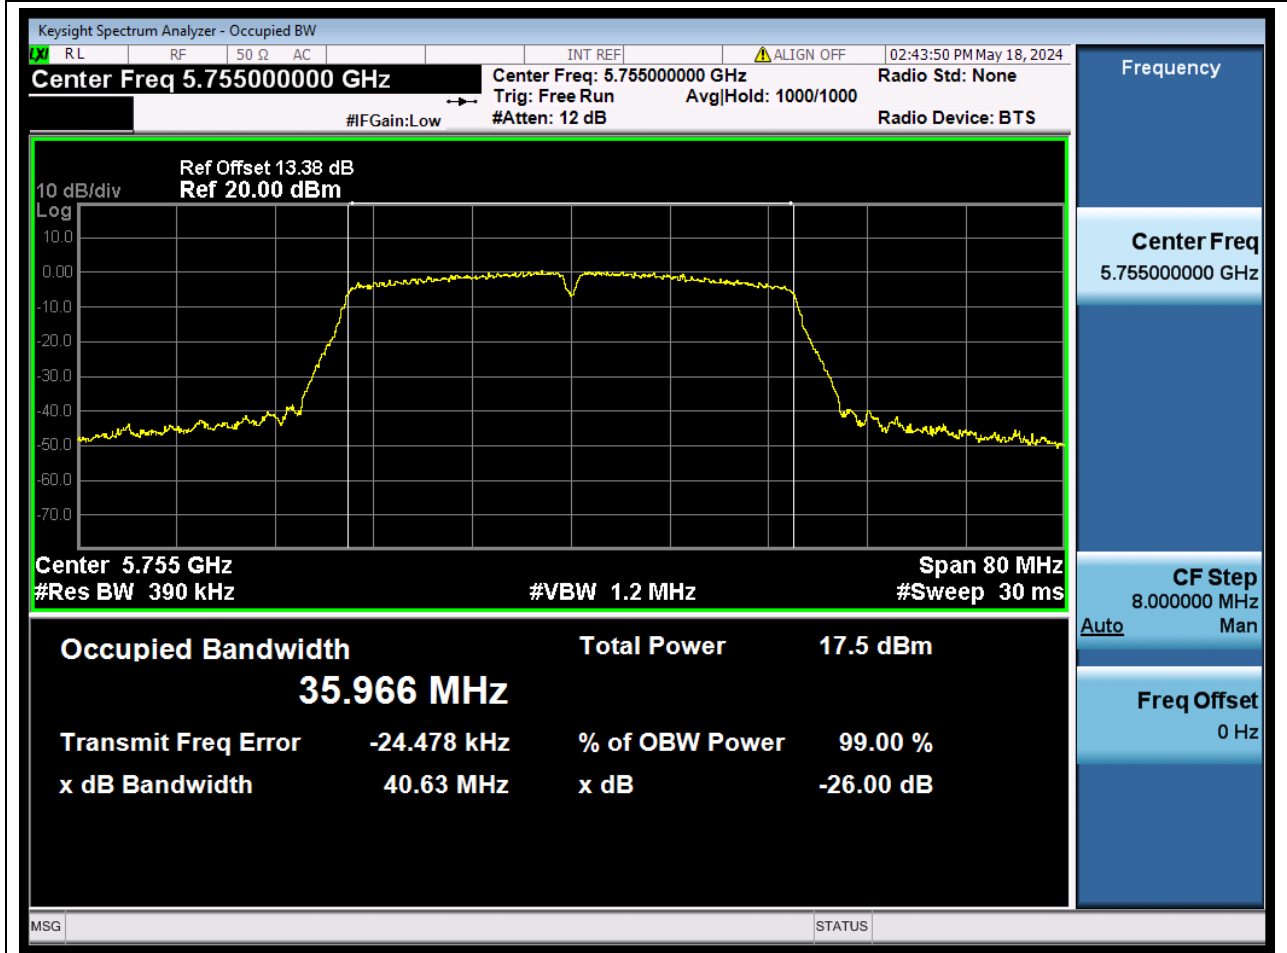

57. 802.11ac_40M_U-NII-3_L

57.1. A.2-26dB Bandwidth(NTNV)

Center Frequency (MHz)	XdB Down	RBW (MHz)	Detector	Limit (MHz)	XdB BandWidth (MHz)	Verdict
5755	26	0.39	Peak	0	40.627072	N/A