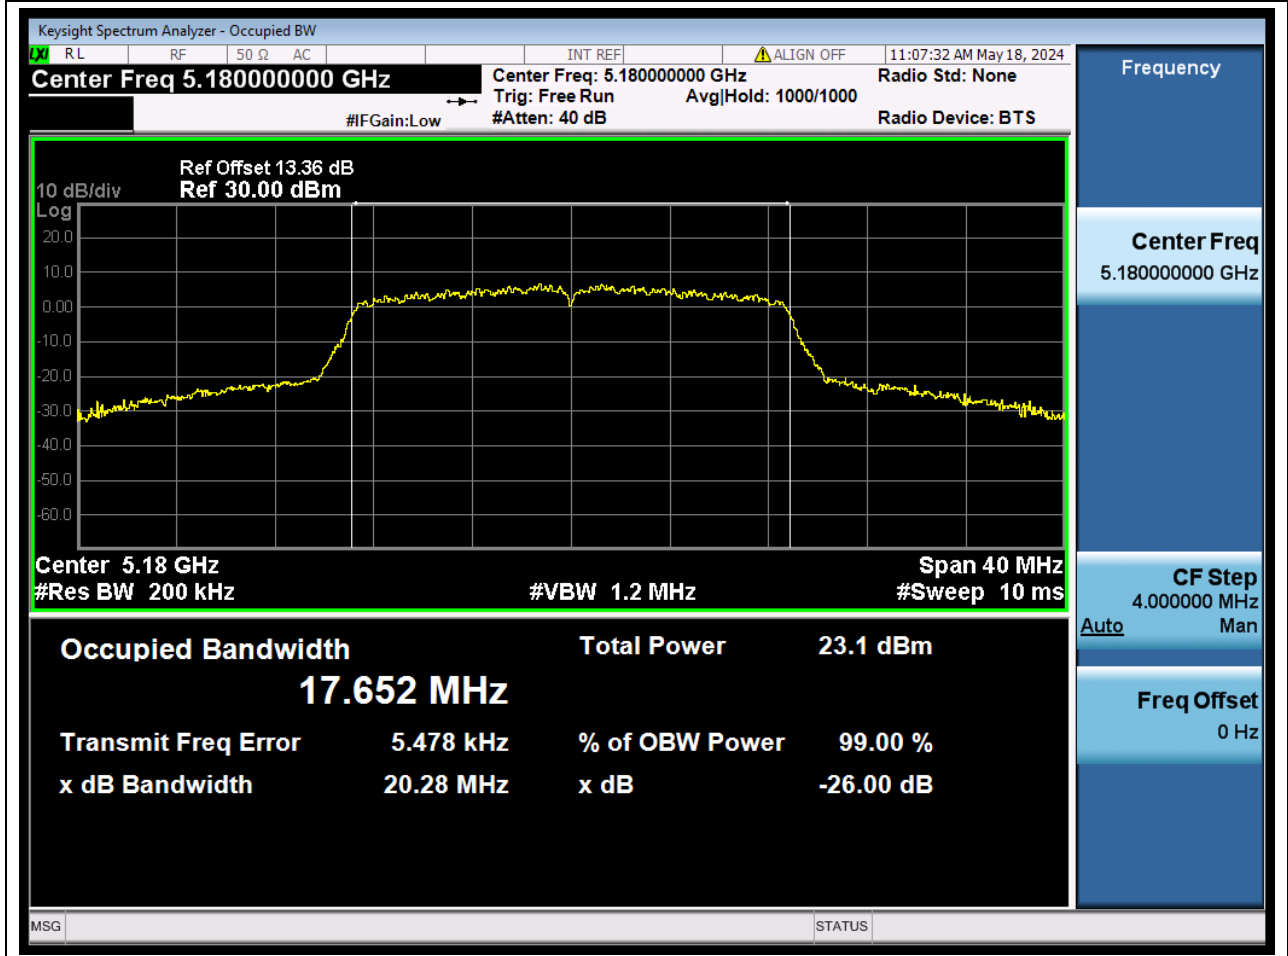

4. 802.11n_20M_U-NII-1_L

4.1. A.2.2-99% Bandwidth(NTNV)

Center Frequency (MHz)	OBW Power (%)	RBW (MHz)	Detector	Limit (MHz)	OBW (MHz)	Verdict
5180	99	0.2	Peak	0	17.651503	N/A