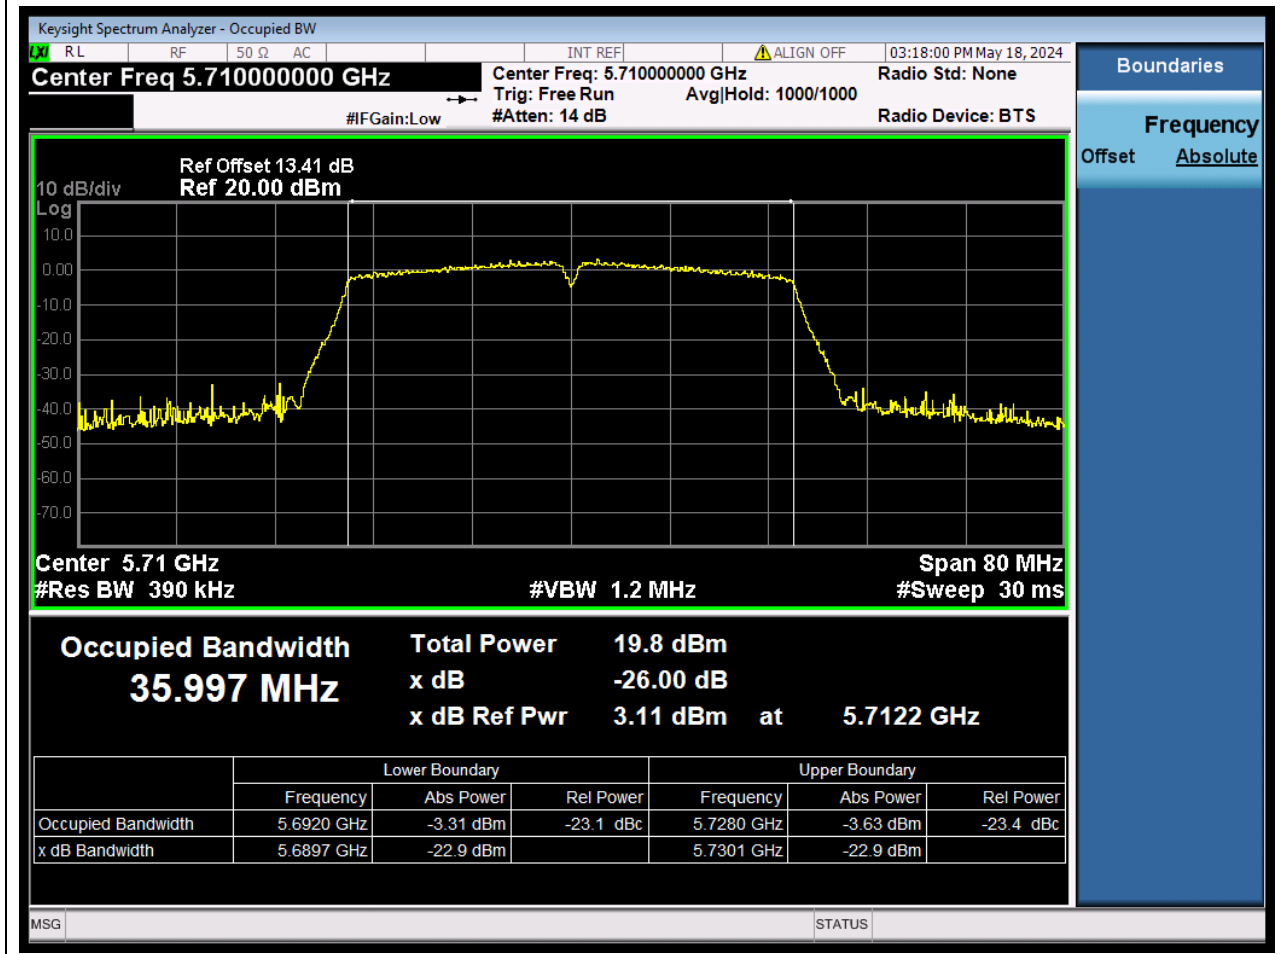

5. 802.11ac_40M_U-NII-2C_CH142

5.1. A.2-26dB Bandwidth(NTNV)

Center Frequency (MHz)	XdB Down	RBW (MHz)	Detector	Limit (MHz)	XdB BandWidth (MHz)	Verdict
5710	26	0.39	Peak	0	40.45401	N/A