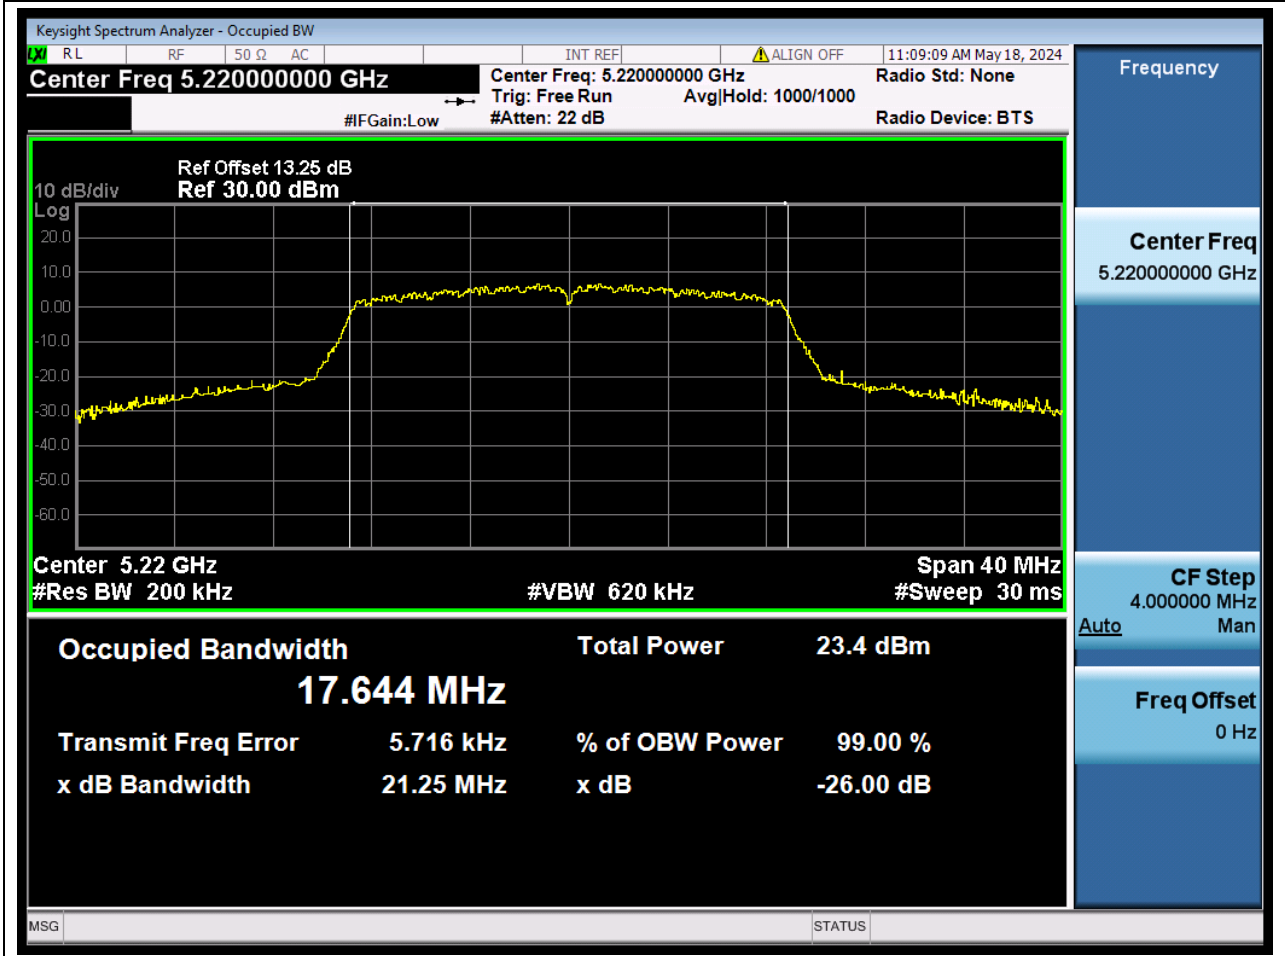

5. 802.11n_20M_U-NII-1_M

5.1. A.2-26dB Bandwidth(NTNV)

Center Frequency (MHz)	XdB Down	RBW (MHz)	Detector	Limit (MHz)	XdB BandWidth (MHz)	Verdict
5220	26	0.2	Peak	0	21.253053	N/A