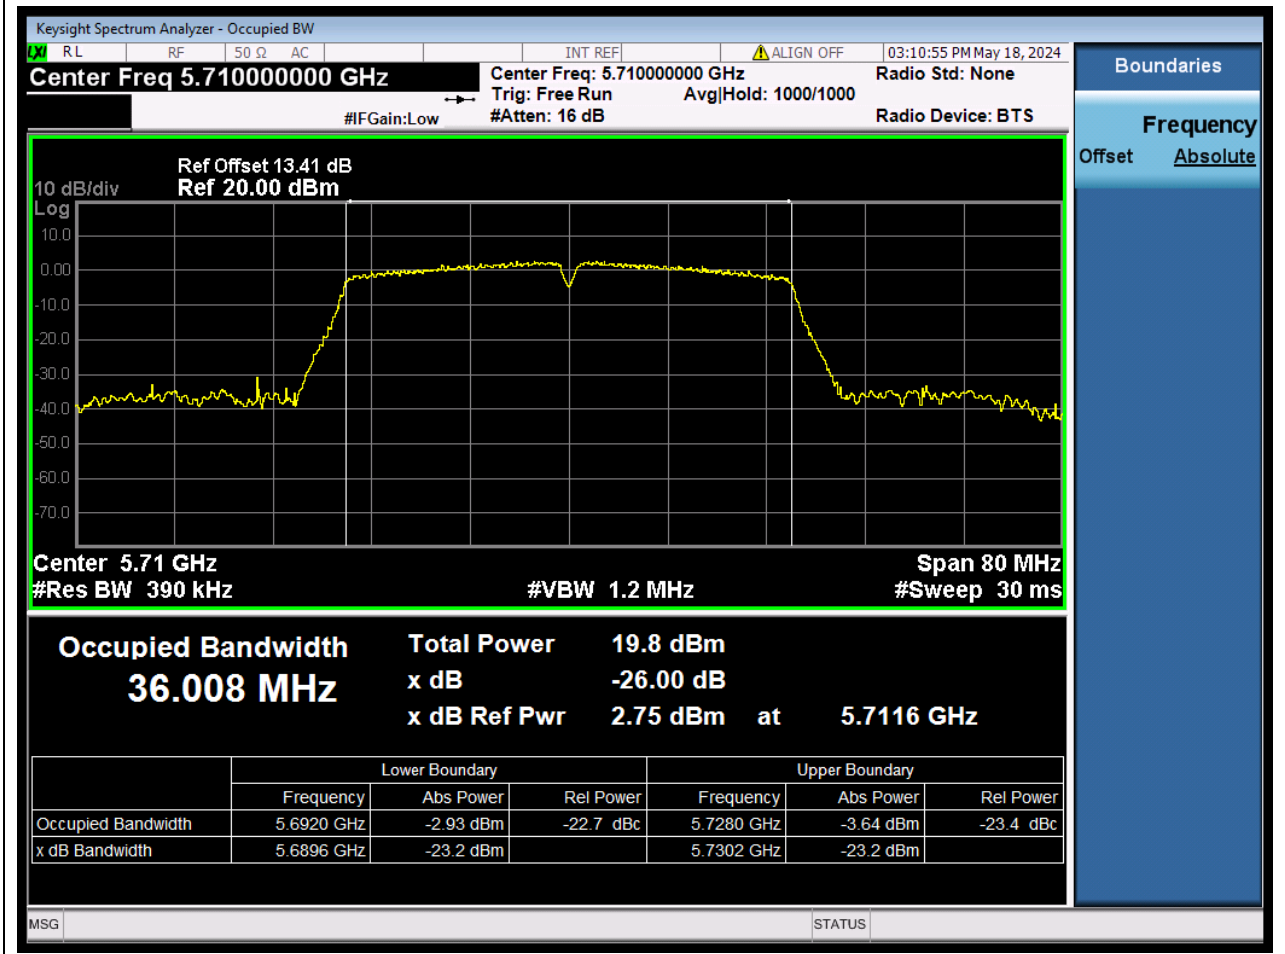

3. 802.11n_40M_U-NII-2C_CH142

3.1. A.2-26dB Bandwidth(NTNV)

Center Frequency (MHz)	XdB Down	RBW (MHz)	Detector	Limit (MHz)	XdB BandWidth (MHz)	Verdict
5710	26	0.39	Peak	0	40.620889	N/A