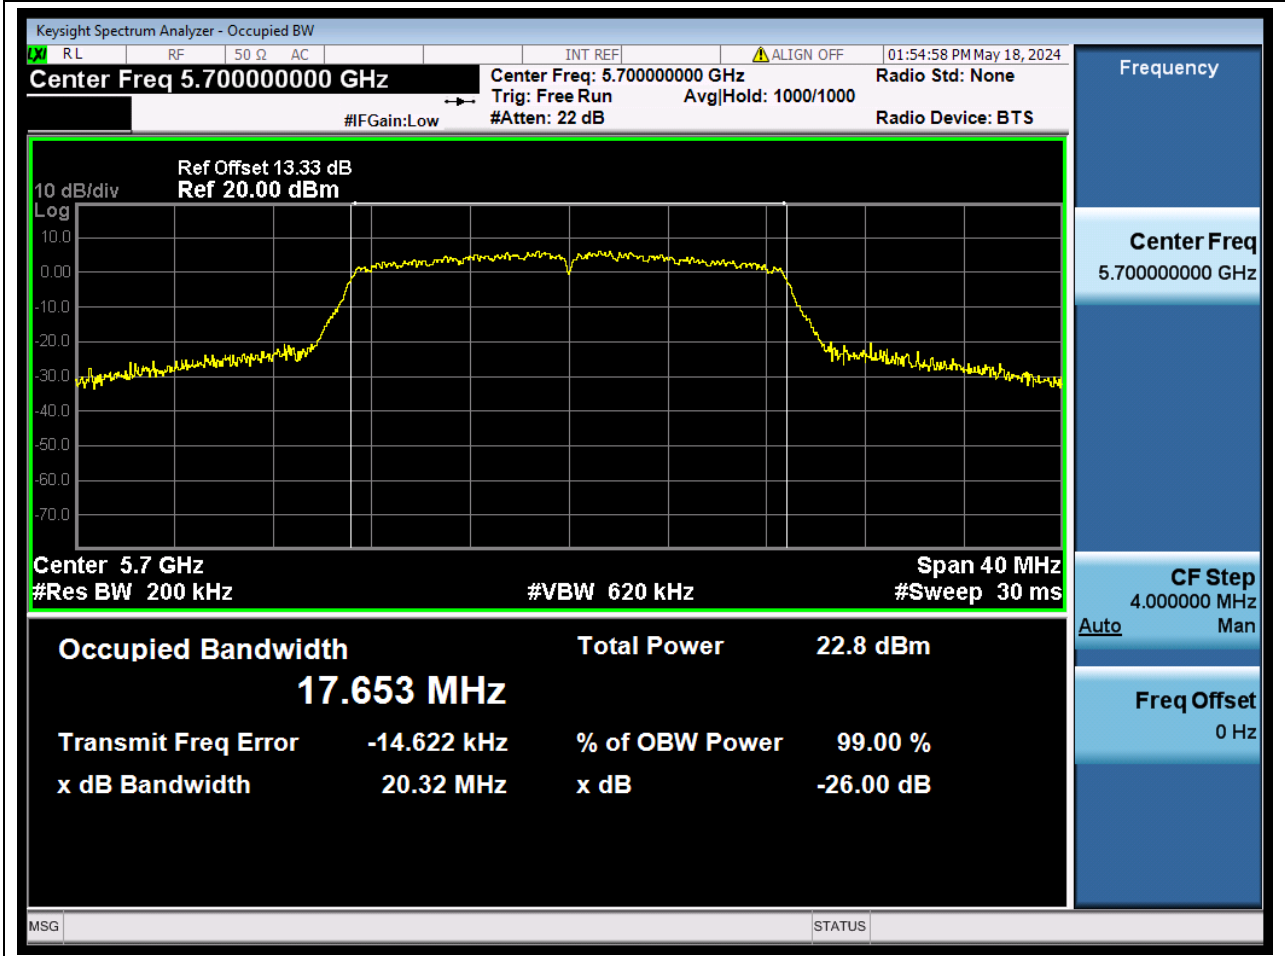

40. 802.11ac_20M_U-NII-2C_H

40.1. A.2-26dB Bandwidth(NTNV)

Center Frequency (MHz)	XdB Down	RBW (MHz)	Detector	Limit (MHz)	XdB BandWidth (MHz)	Verdict
5700	26	0.2	Peak	0	20.319506	N/A