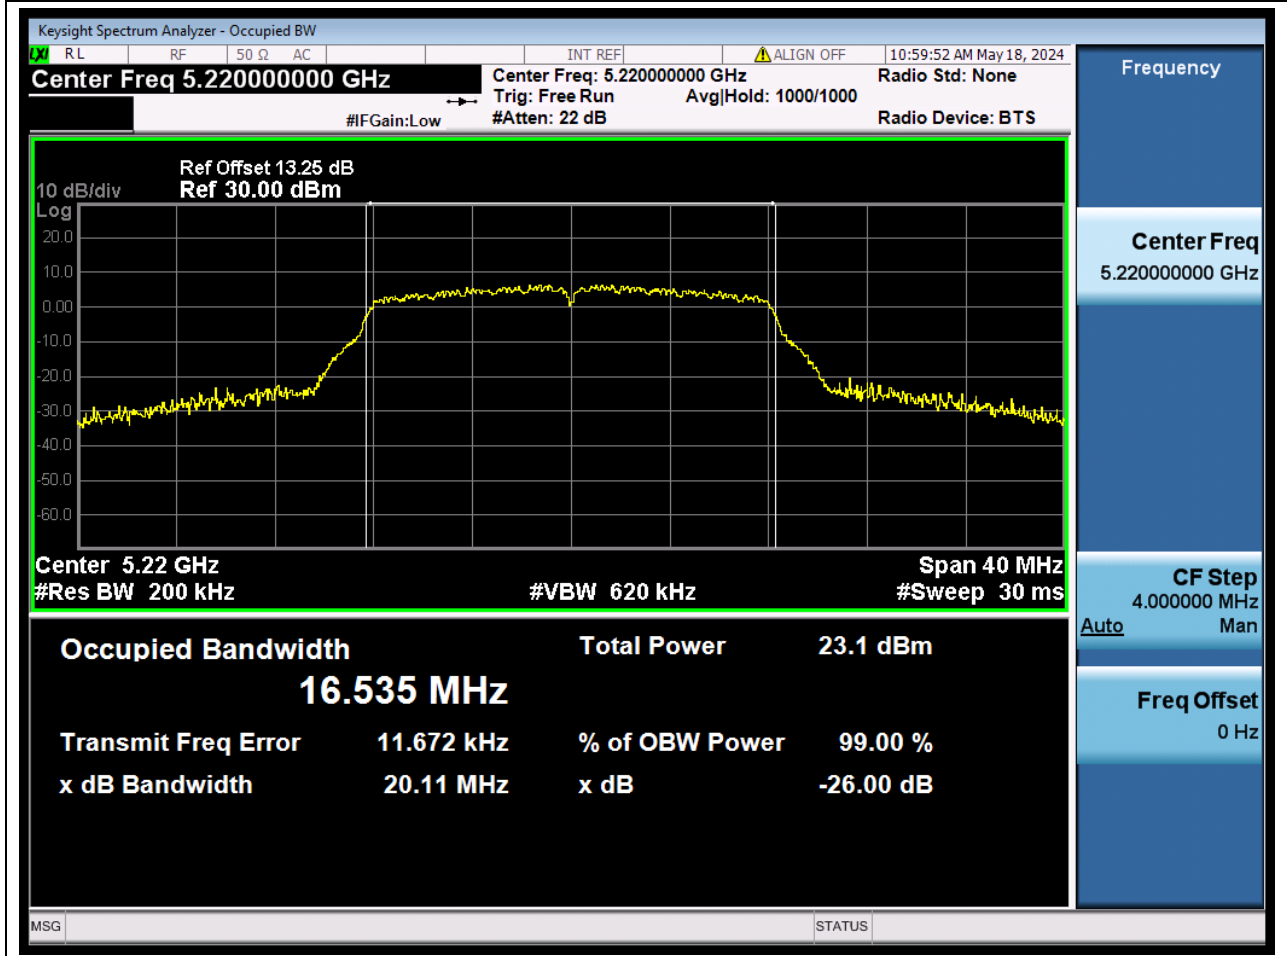

Annex A.2 26dB Bandwidth & 99% Bandwidth

1. 802.11a_20M_U-NII-1_L

1.1. A.2-26dB Bandwidth(NTNV)

2. 802.11a_20M_U-NII-1_M

2.1. A.2-26dB Bandwidth(NTNV)

Center Frequency (MHz)	XdB Down	RBW (MHz)	Detector	Limit (MHz)	XdB BandWidth (MHz)	Verdict
5220	26	0.2	Peak	0	20.105369	N/A