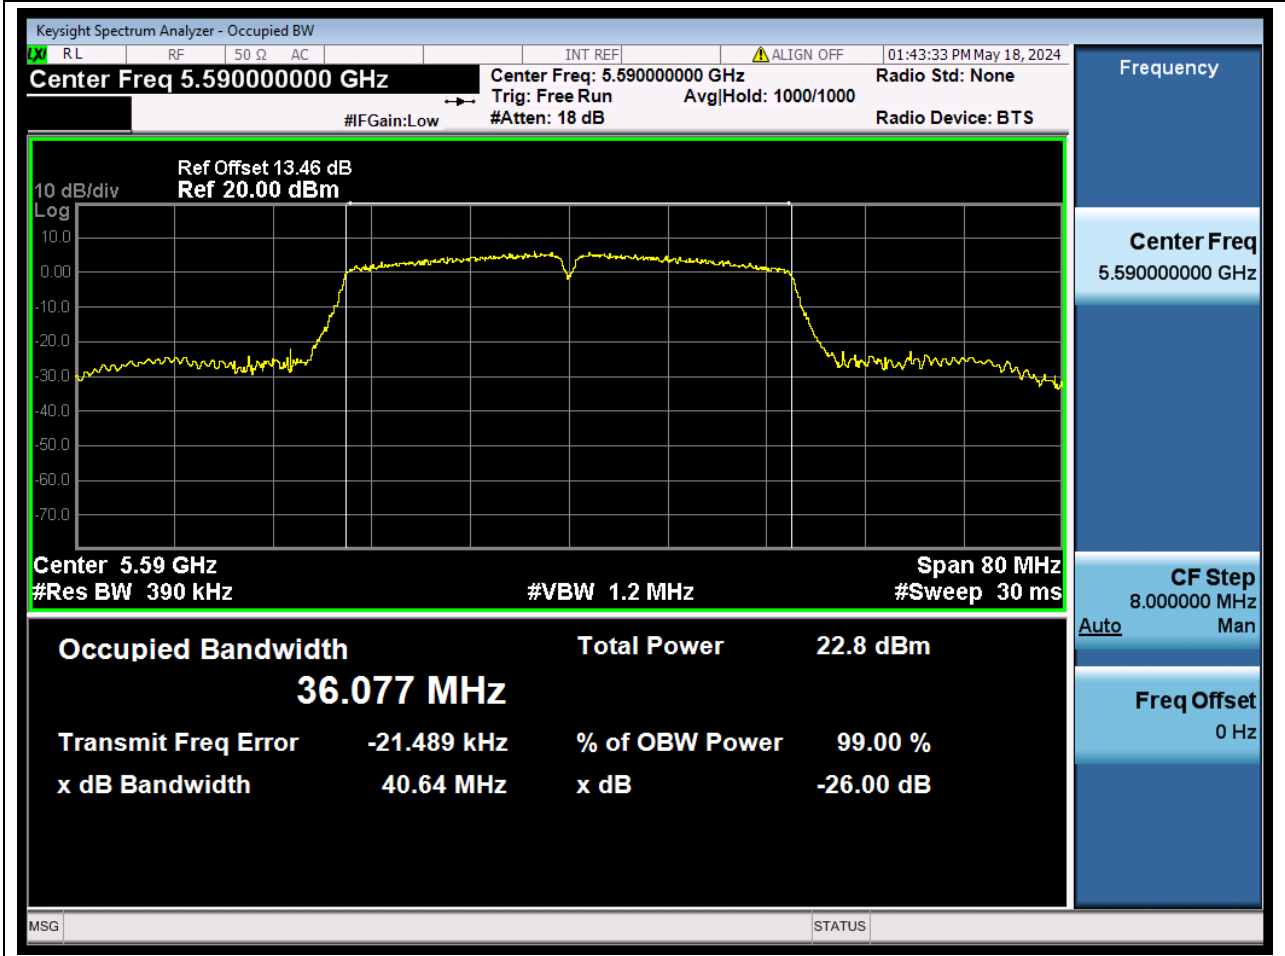

36. 802.11n_40M_U-NII-2C_M

36.1. A.2-26dB Bandwidth(NTNV)

Center Frequency (MHz)	XdB Down	RBW (MHz)	Detector	Limit (MHz)	XdB BandWidth (MHz)	Verdict
5590	26	0.39	Peak	0	40.639307	N/A