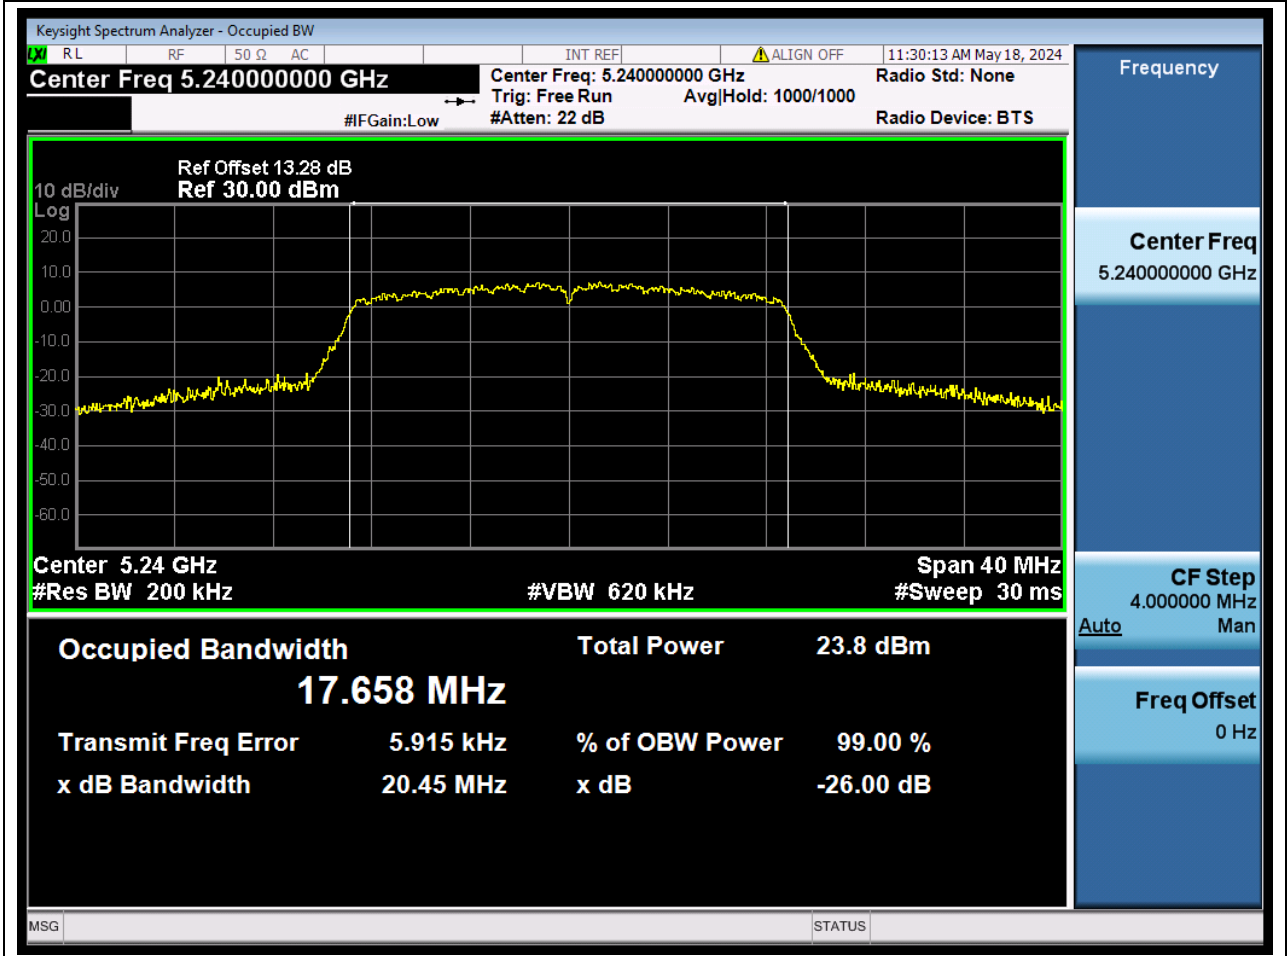

11. 802.11ac_20M_U-NII-1_H

11.1. A.2-26dB Bandwidth(NTNV)

Center Frequency (MHz)	XdB Down	RBW (MHz)	Detector	Limit (MHz)	XdB BandWidth (MHz)	Verdict
5240	26	0.2	Peak	0	20.452684	N/A