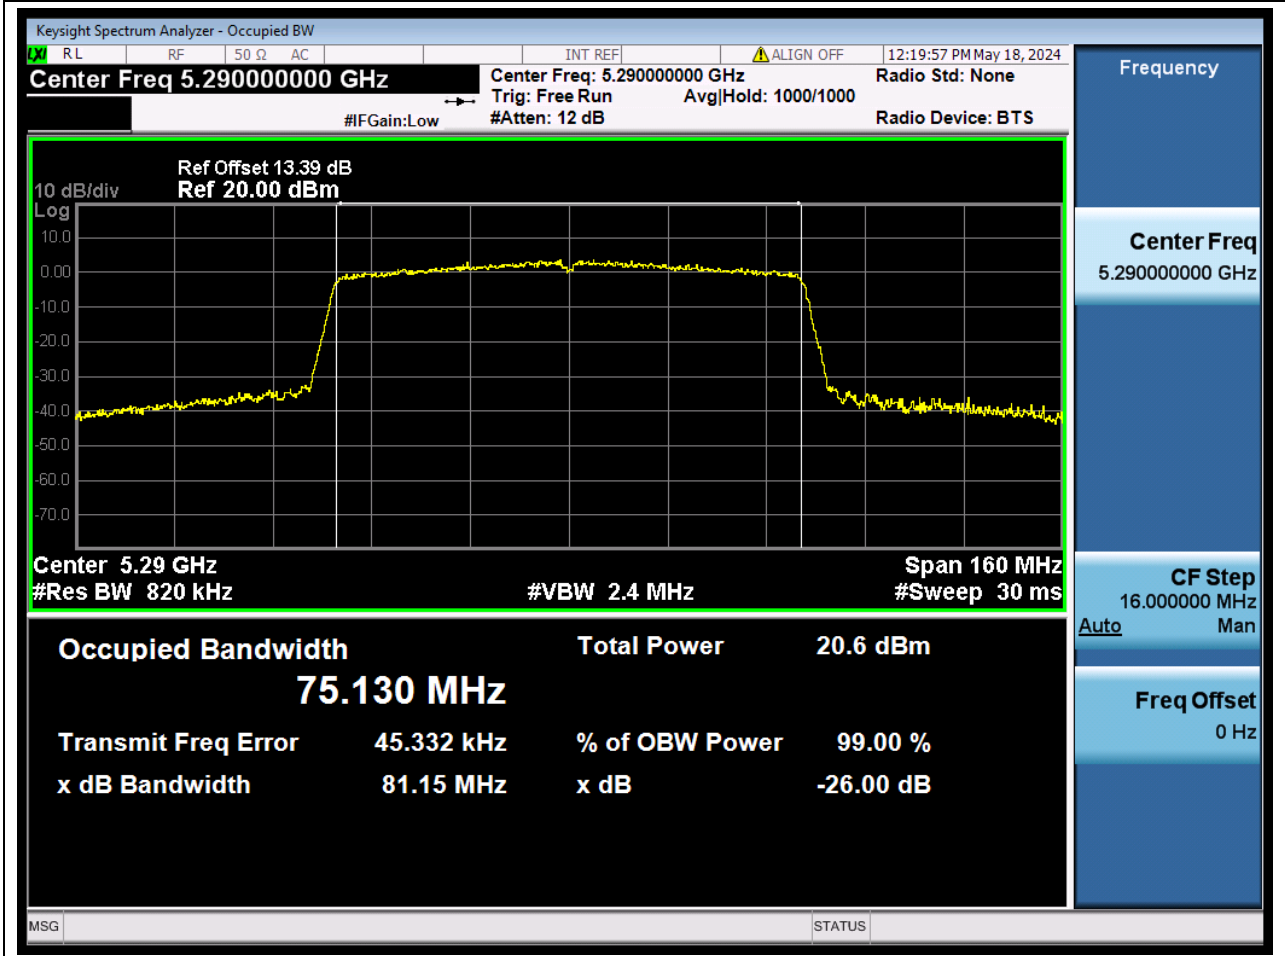

28. 802.11ac_80M_U-NII-2A_M

28.1. A.2-26dB Bandwidth(NTNV)

Center Frequency (MHz)	XdB Down	RBW (MHz)	Detector	Limit (MHz)	XdB BandWidth (MHz)	Verdict
5290	26	0.82	Peak	0	81.146336	N/A