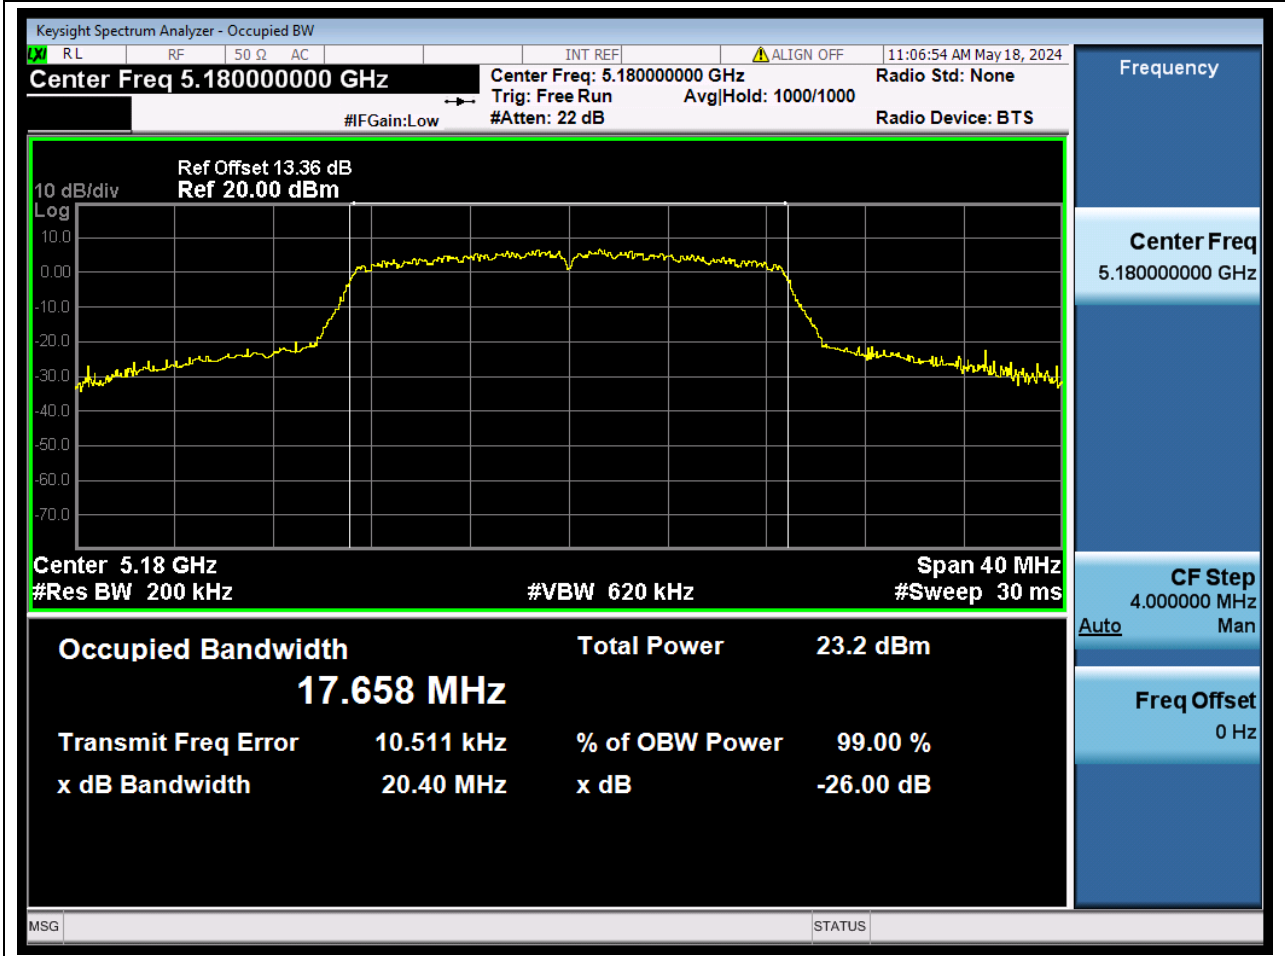

4. 802.11n_20M_U-NII-1_L

4.1. A.2-26dB Bandwidth(NTNV)

Center Frequency (MHz)	XdB Down	RBW (MHz)	Detector	Limit (MHz)	XdB BandWidth (MHz)	Verdict
5180	26	0.2	Peak	0	20.396382	N/A