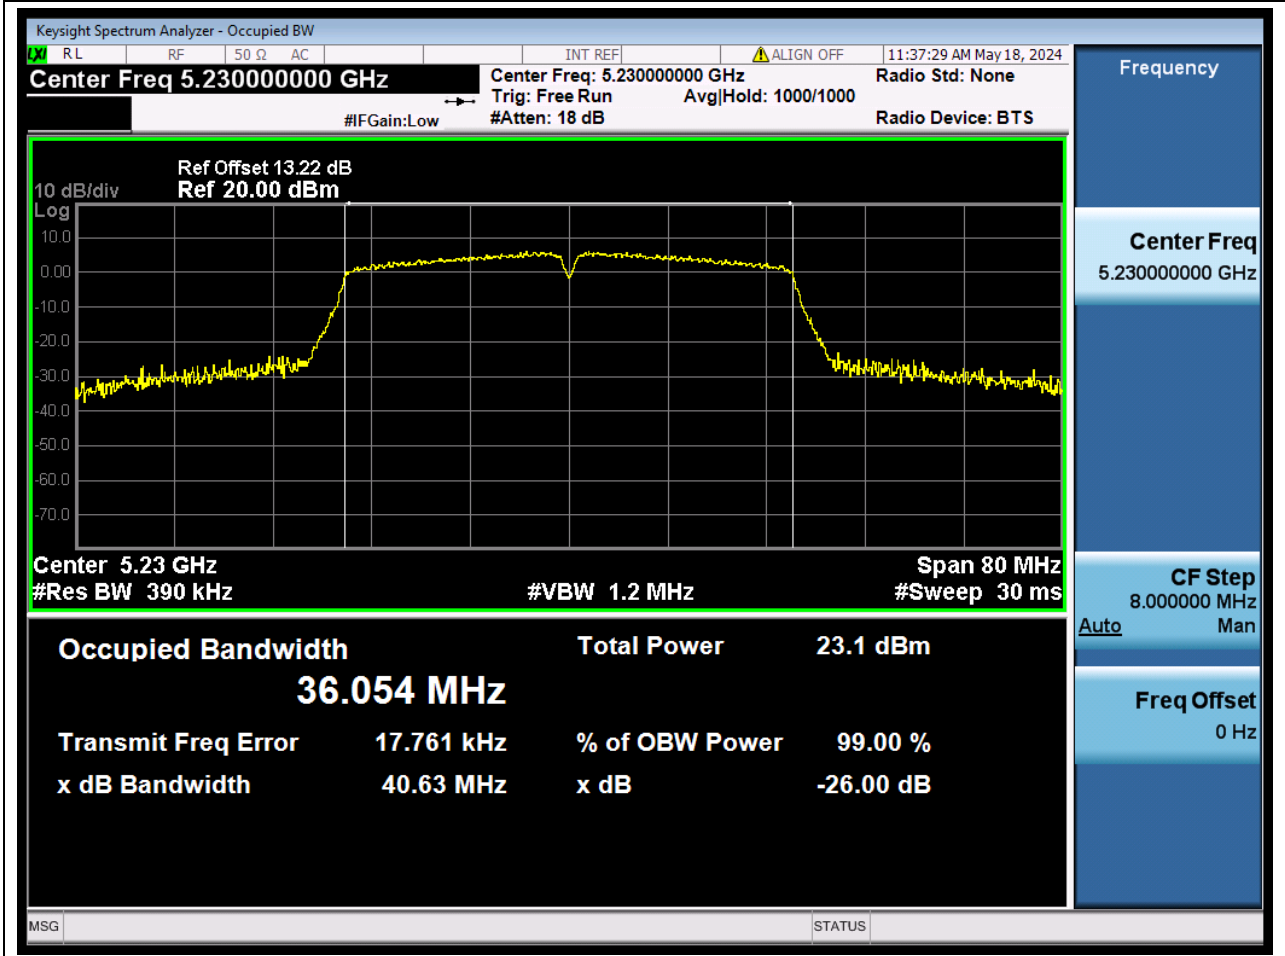

13. 802.11ac_40M_U-NII-1_H

13.1. A.2-26dB Bandwidth(NTNV)

Center Frequency (MHz)	XdB Down	RBW (MHz)	Detector	Limit (MHz)	XdB BandWidth (MHz)	Verdict
5230	26	0.39	Peak	0	40.634327	N/A