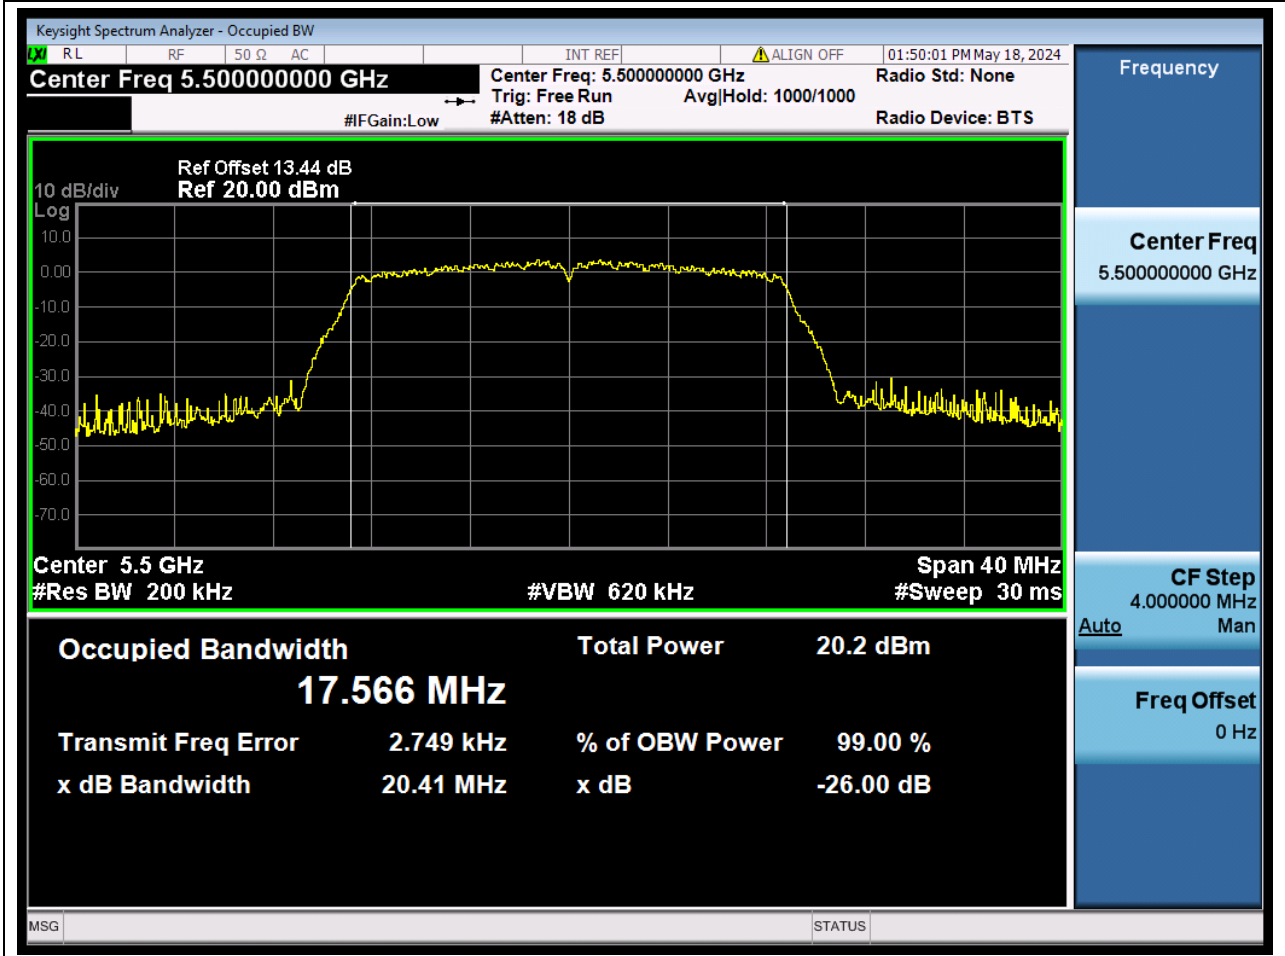

38. 802.11ac_20M_U-NII-2C_L

38.1. A.2-26dB Bandwidth(NTNV)

Center Frequency (MHz)	XdB Down	RBW (MHz)	Detector	Limit (MHz)	XdB BandWidth (MHz)	Verdict
5500	26	0.2	Peak	0	20.411144	N/A