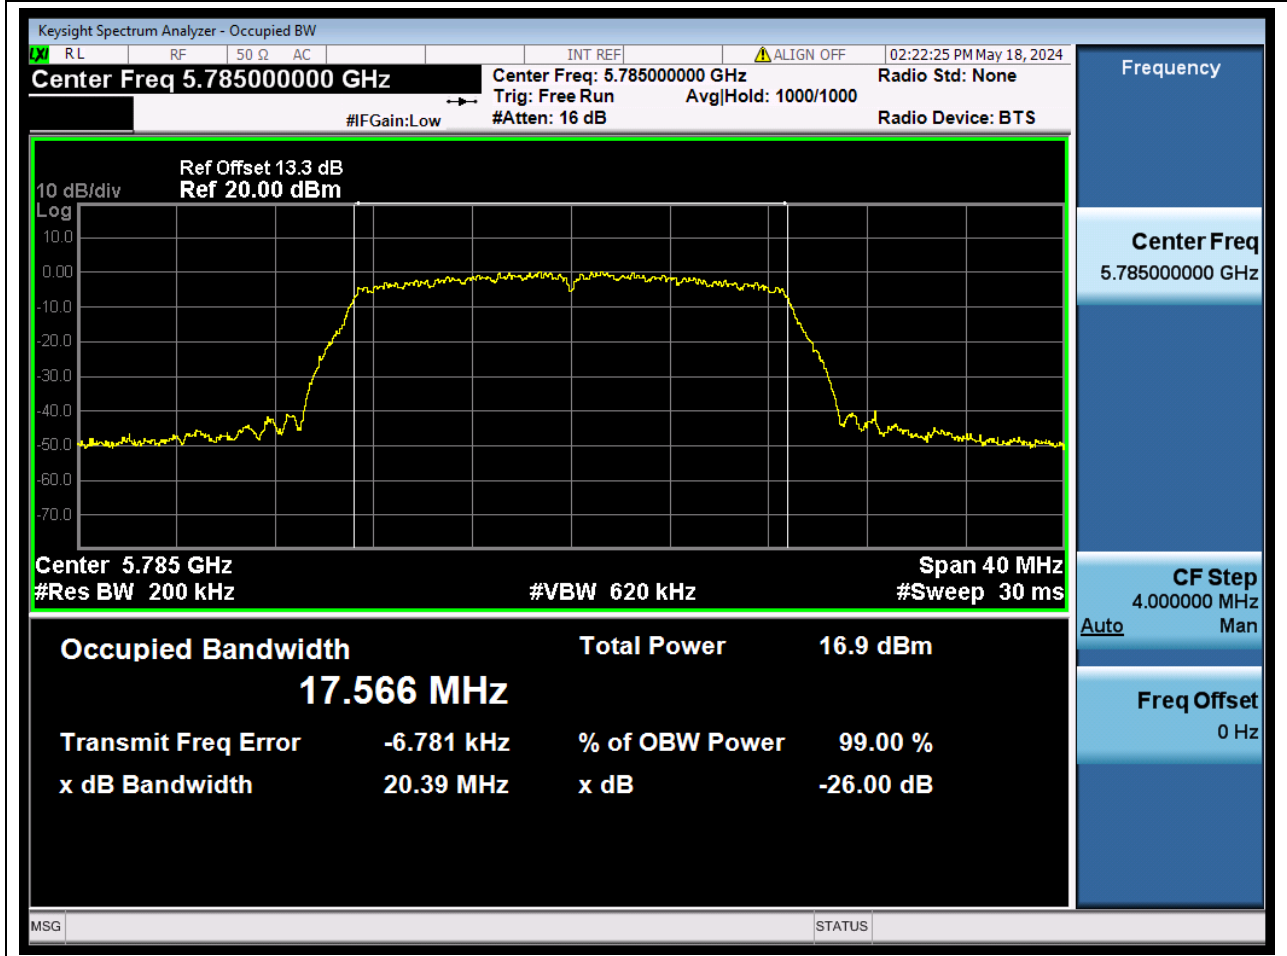

50. 802.11n_20M_U-NII-3_M

50.1. A.2-26dB Bandwidth(NTNV)

Center Frequency (MHz)	XdB Down	RBW (MHz)	Detector	Limit (MHz)	XdB BandWidth (MHz)	Verdict
5785	26	0.2	Peak	0	20.389014	N/A