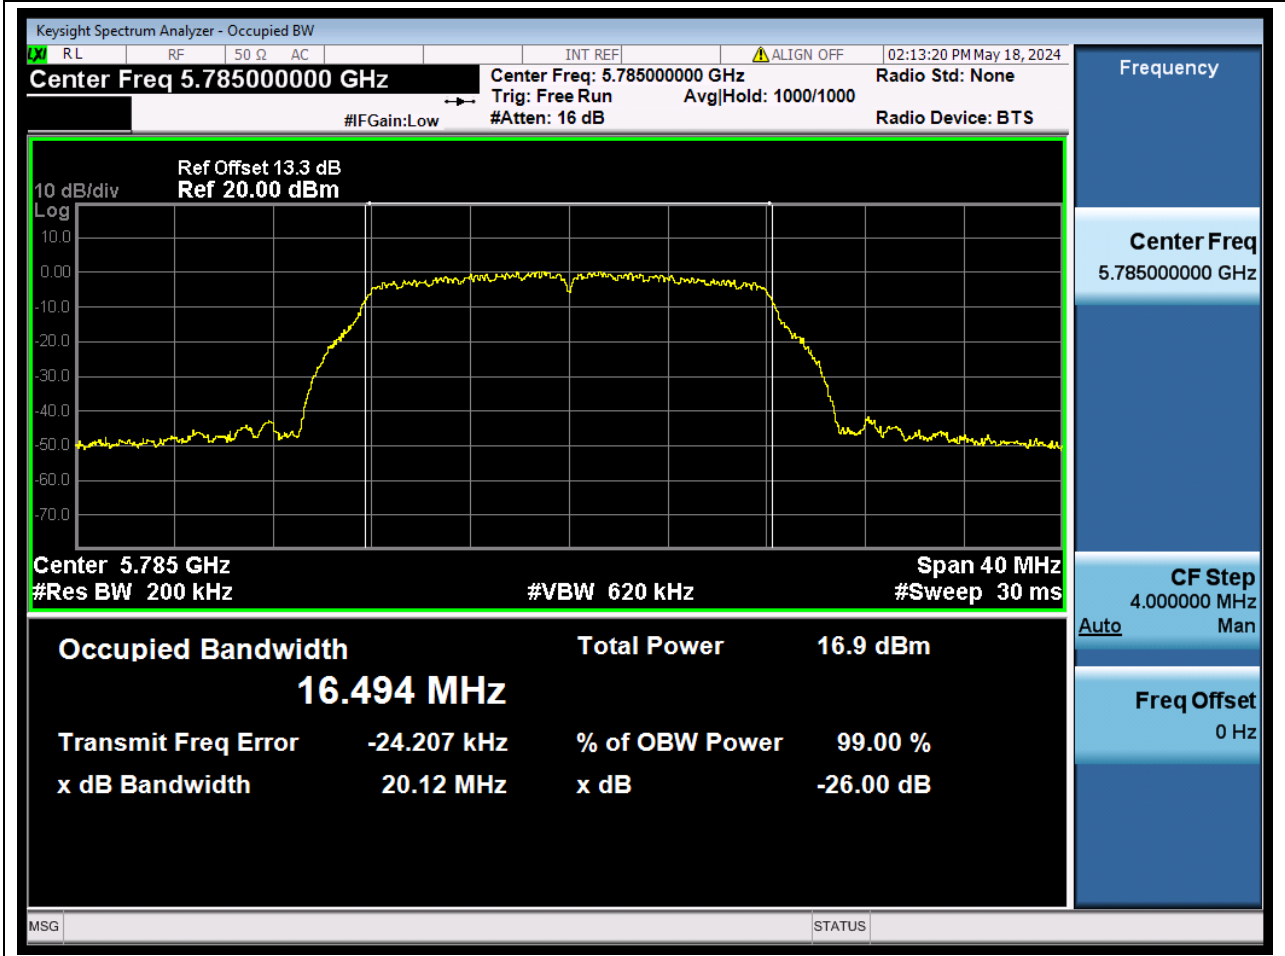

47. 802.11a_20M_U-NII-3_M

47.1. A.2-26dB Bandwidth(NTNV)

Center Frequency (MHz)	XdB Down	RBW (MHz)	Detector	Limit (MHz)	XdB BandWidth (MHz)	Verdict
5785	26	0.2	Peak	0	20.117608	N/A