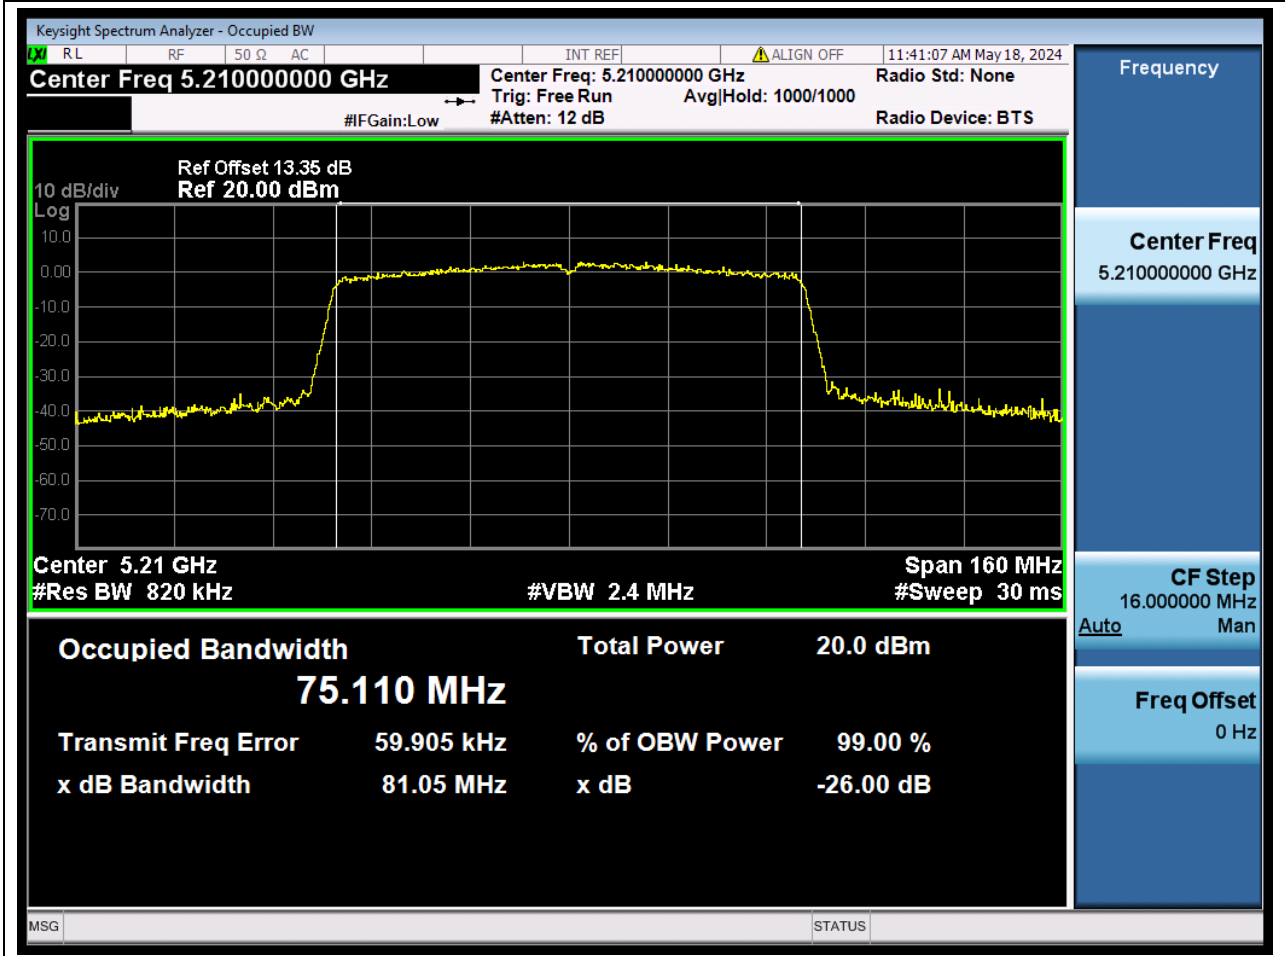

14. 802.11ac_80M_U-NII-1_M

14.1. A.2-26dB Bandwidth(NTNV)

Center Frequency (MHz)	XdB Down	RBW (MHz)	Detector	Limit (MHz)	XdB BandWidth (MHz)	Verdict
5210	26	0.82	Peak	0	81.053893	N/A