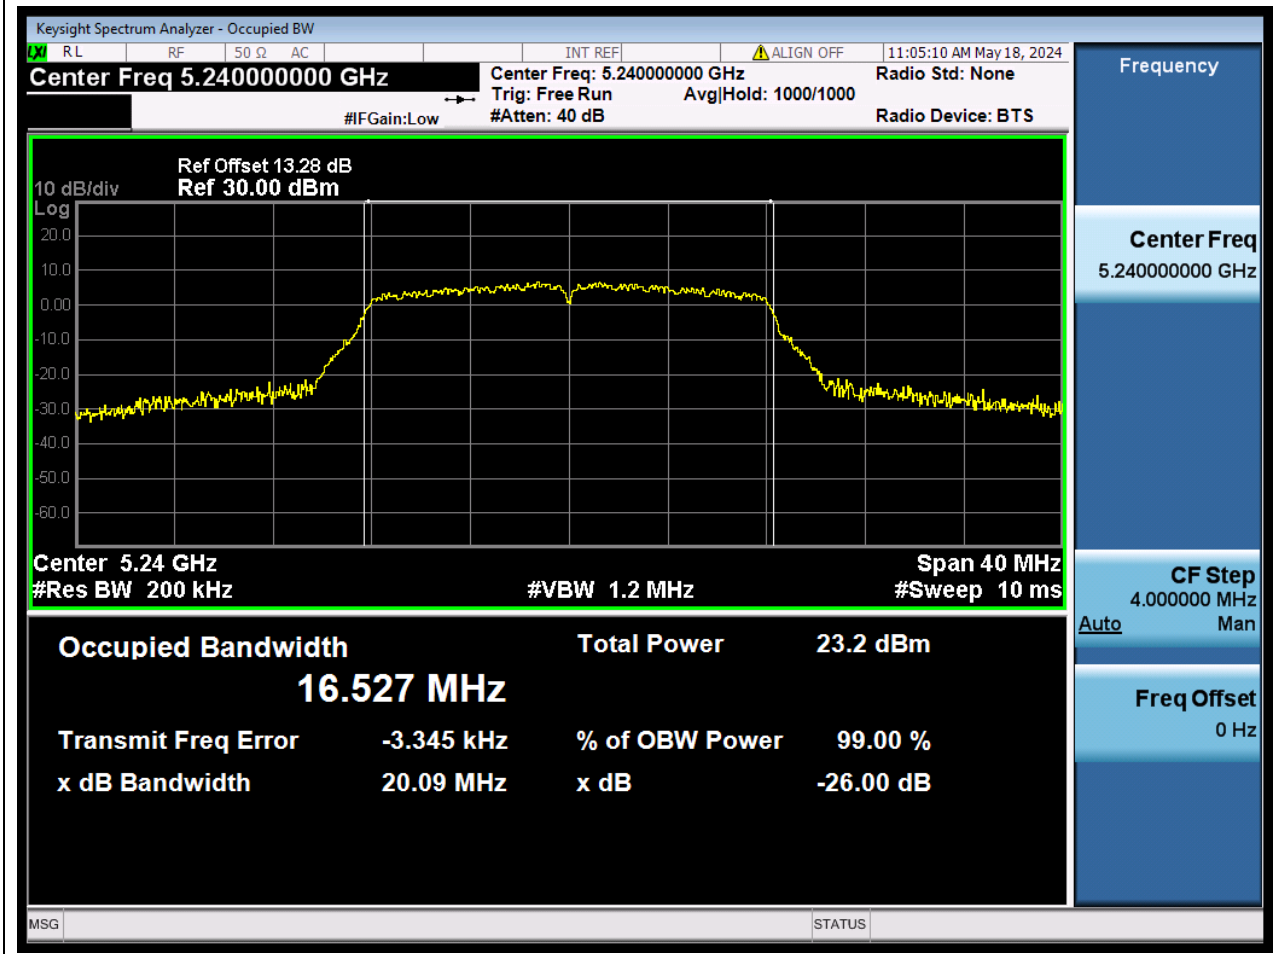

3. 802.11a_20M_U-NII-1_H

3.1. A.2.2-99% Bandwidth(NTNV)

Center Frequency (MHz)	OBW Power (%)	RBW (MHz)	Detector	Limit (MHz)	OBW (MHz)	Verdict
5240	99	0.2	Peak	0	16.527071	N/A