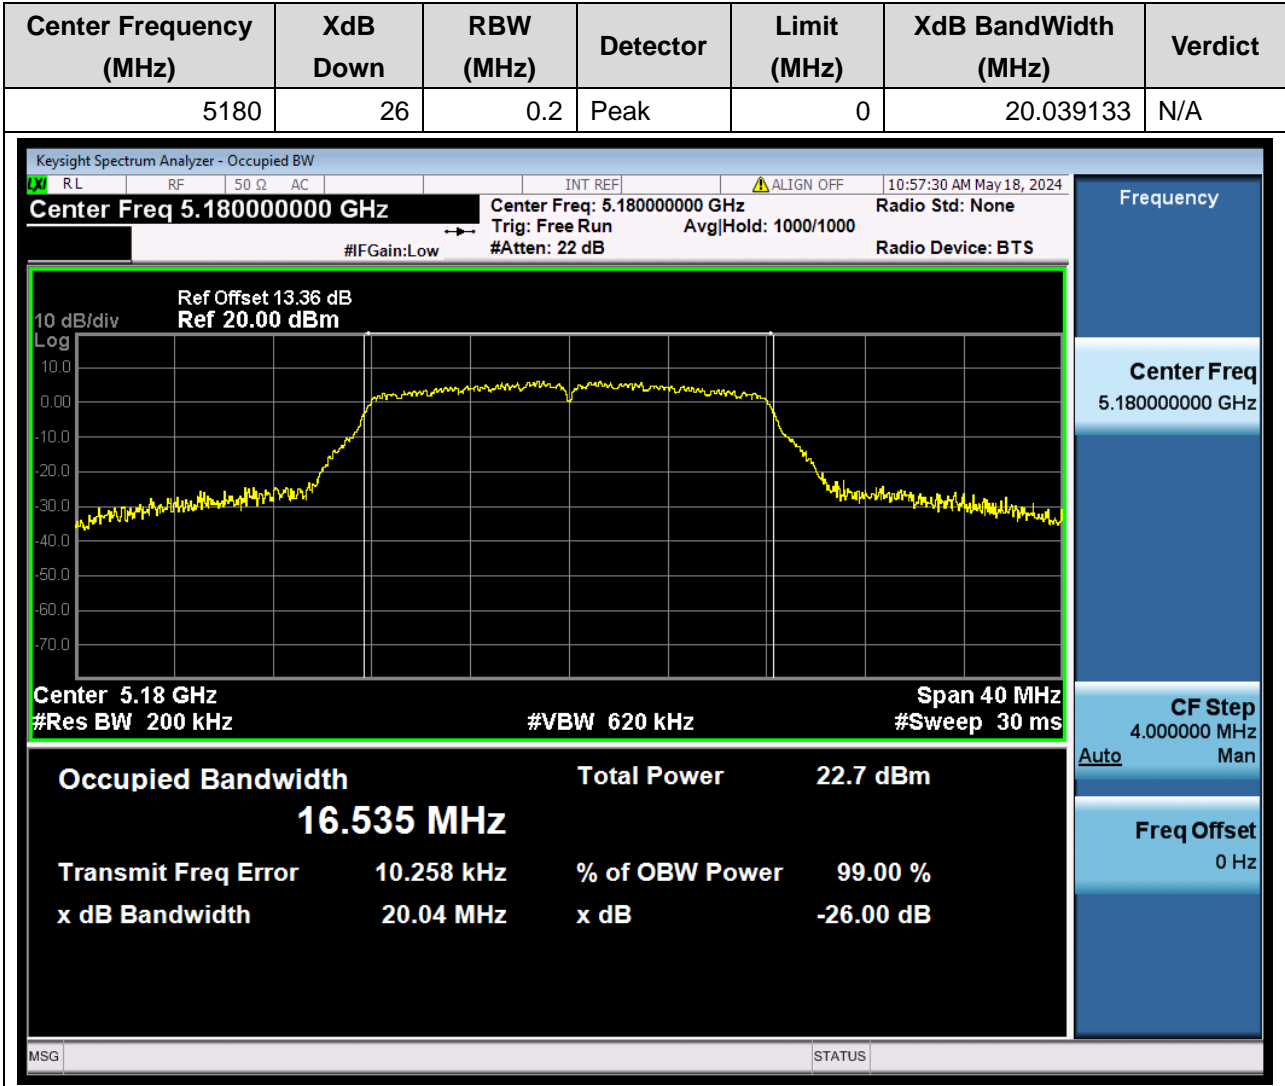

Annex A.2 26dB Bandwidth & 99% Bandwidth

1. 802.11a_20M_U-NII-1_L

1.1. A.2-26dB Bandwidth(NTNV)

2. 802.11a_20M_U-NII-1_M

2.1. A.2-26dB Bandwidth(NTNV)

Center Frequency (MHz)	XdB Down	RBW (MHz)	Detector	Limit (MHz)	XdB BandWidth (MHz)	Verdict
5220	26	0.2	Peak	0	20.105369	N/A