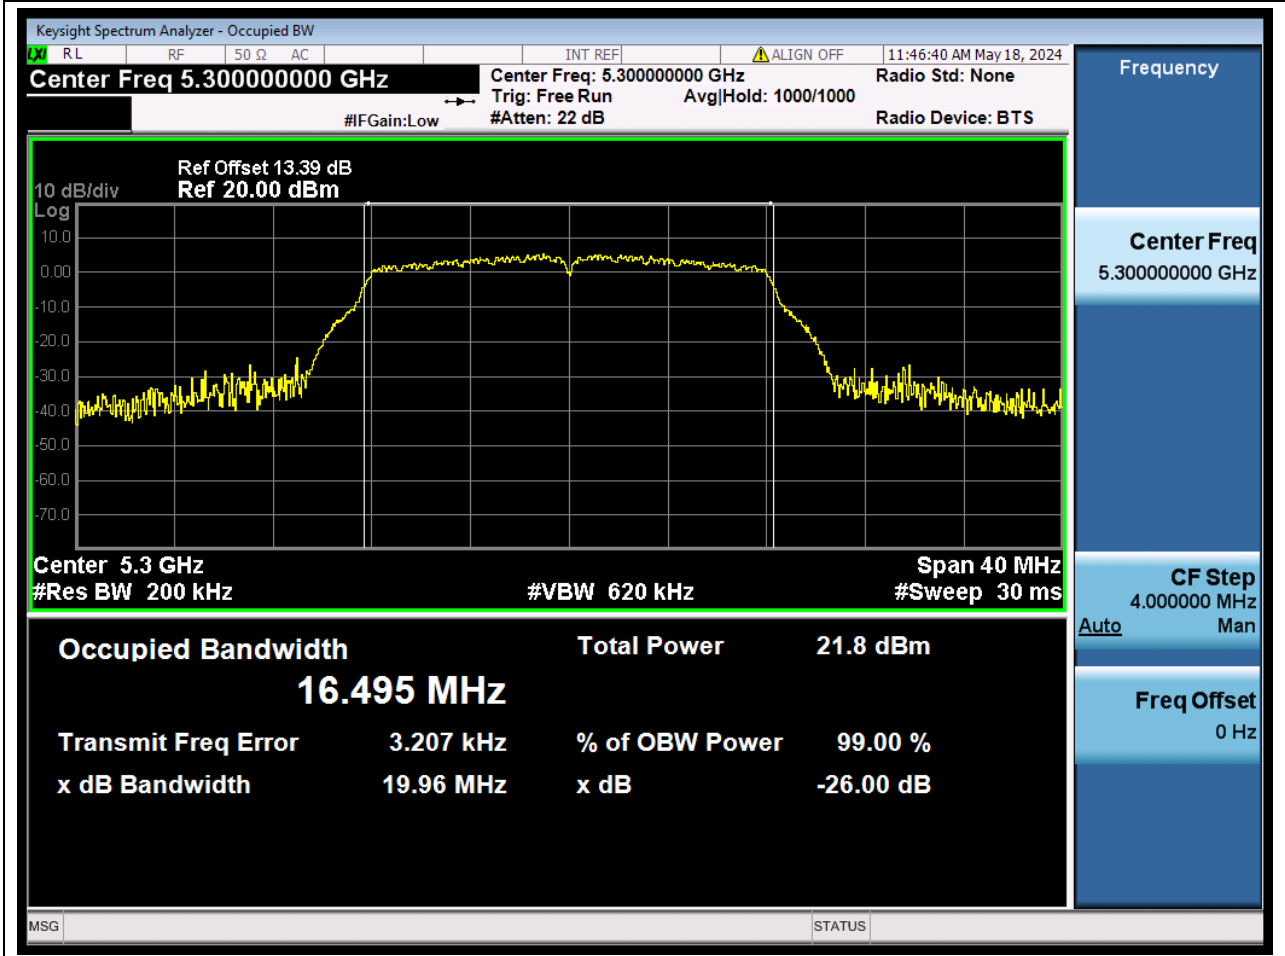

16. 802.11a_20M_U-NII-2A_M

16.1. A.2-26dB Bandwidth(NTNV)

Center Frequency (MHz)	XdB Down	RBW (MHz)	Detector	Limit (MHz)	XdB BandWidth (MHz)	Verdict
5300	26	0.2	Peak	0	19.963902	N/A