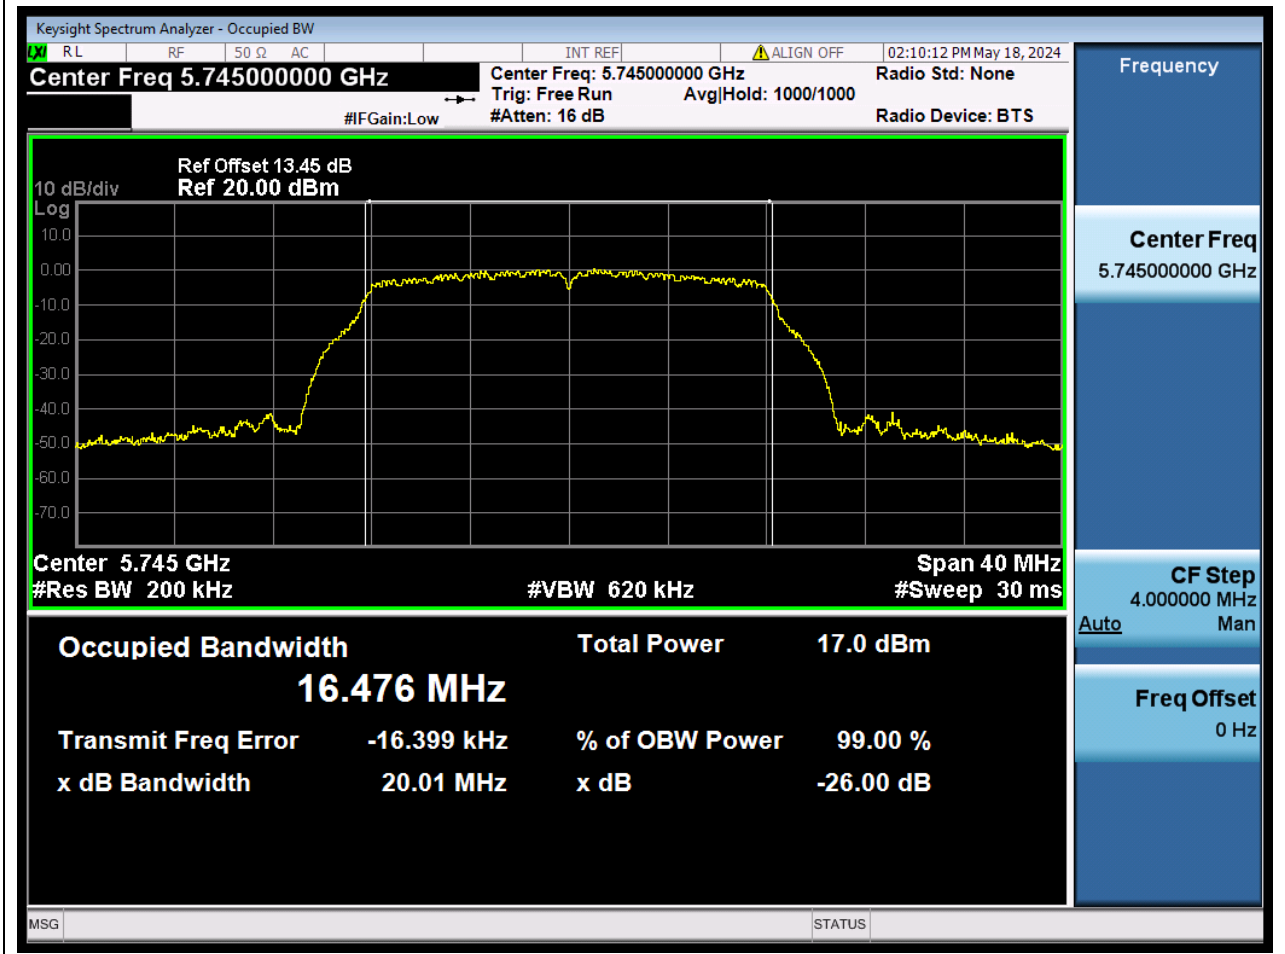

46. 802.11a_20M_U-NII-3_L

46.1. A.2-26dB Bandwidth(NTNV)

Center Frequency (MHz)	XdB Down	RBW (MHz)	Detector	Limit (MHz)	XdB BandWidth (MHz)	Verdict
5745	26	0.2	Peak	0	20.007627	N/A