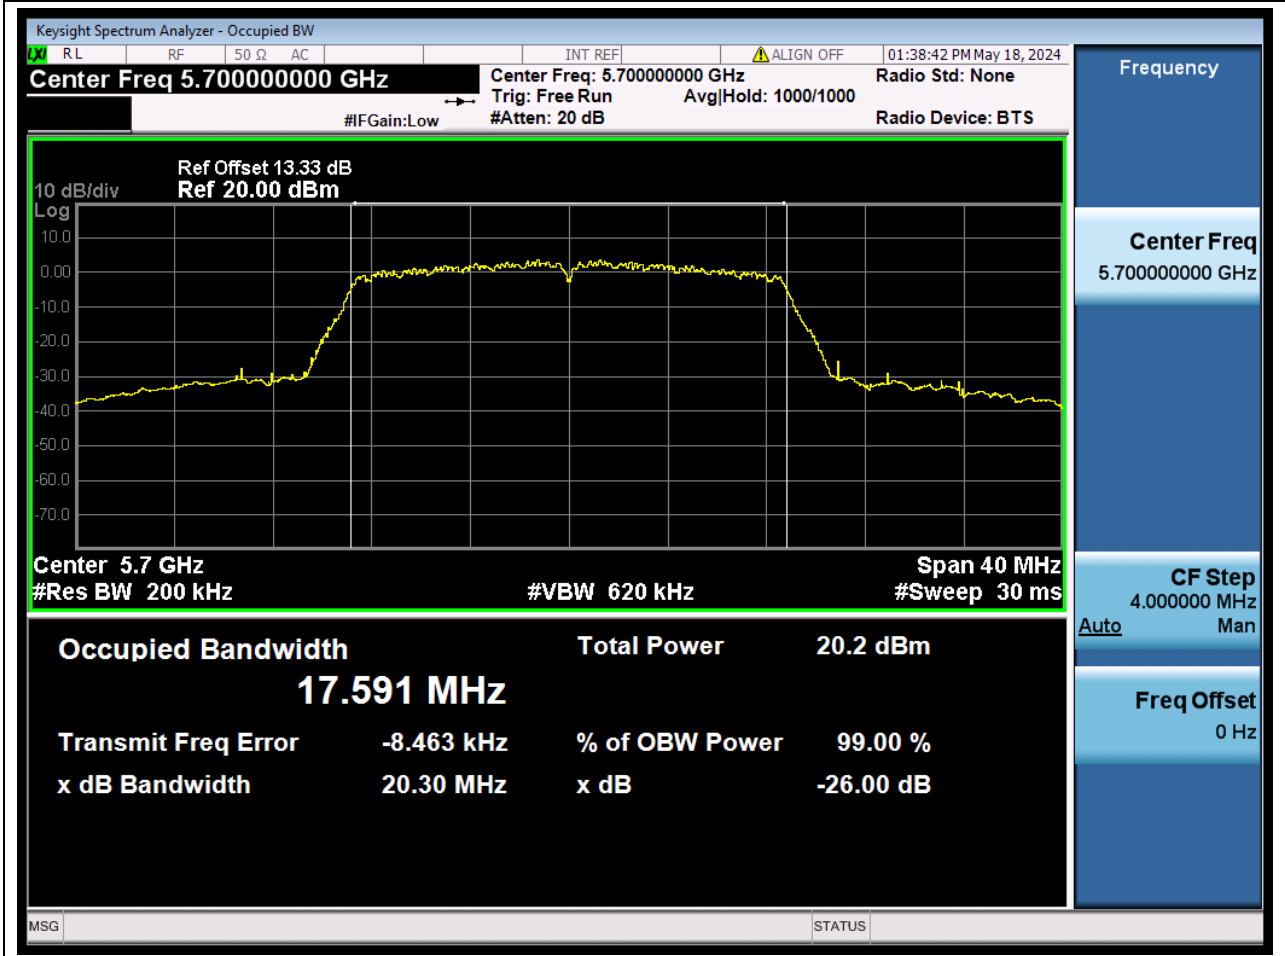

34. 802.11n_20M_U-NII-2C_H

34.1. A.2-26dB Bandwidth(NTNV)

Center Frequency (MHz)	XdB Down	RBW (MHz)	Detector	Limit (MHz)	XdB BandWidth (MHz)	Verdict
5700	26	0.2	Peak	0	20.301069	N/A