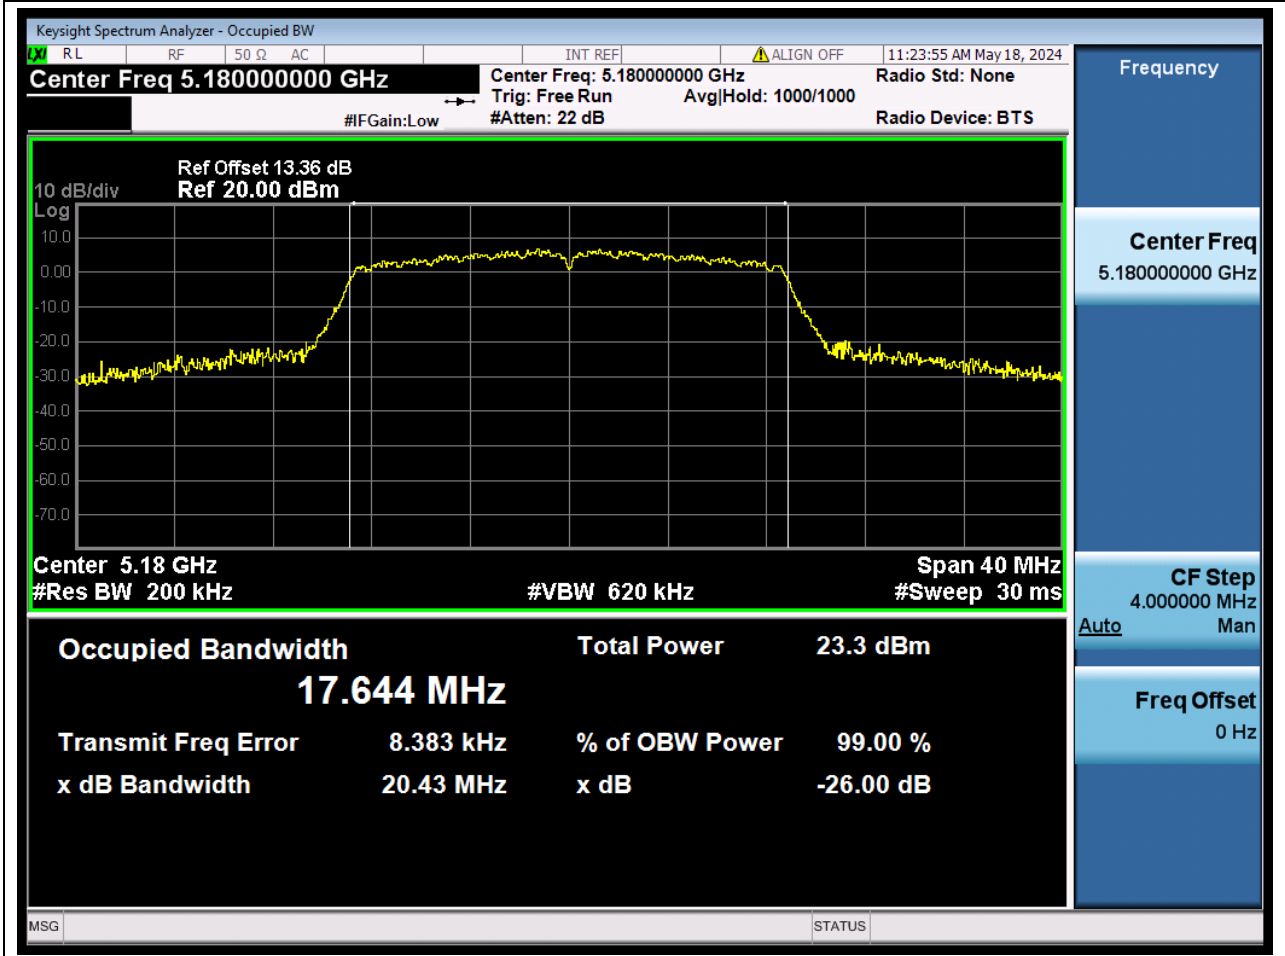

9. 802.11ac_20M_U-NII-1_L

9.1. A.2-26dB Bandwidth(NTNV)

Center Frequency (MHz)	XdB Down	RBW (MHz)	Detector	Limit (MHz)	XdB BandWidth (MHz)	Verdict
5180	26	0.2	Peak	0	20.425042	N/A