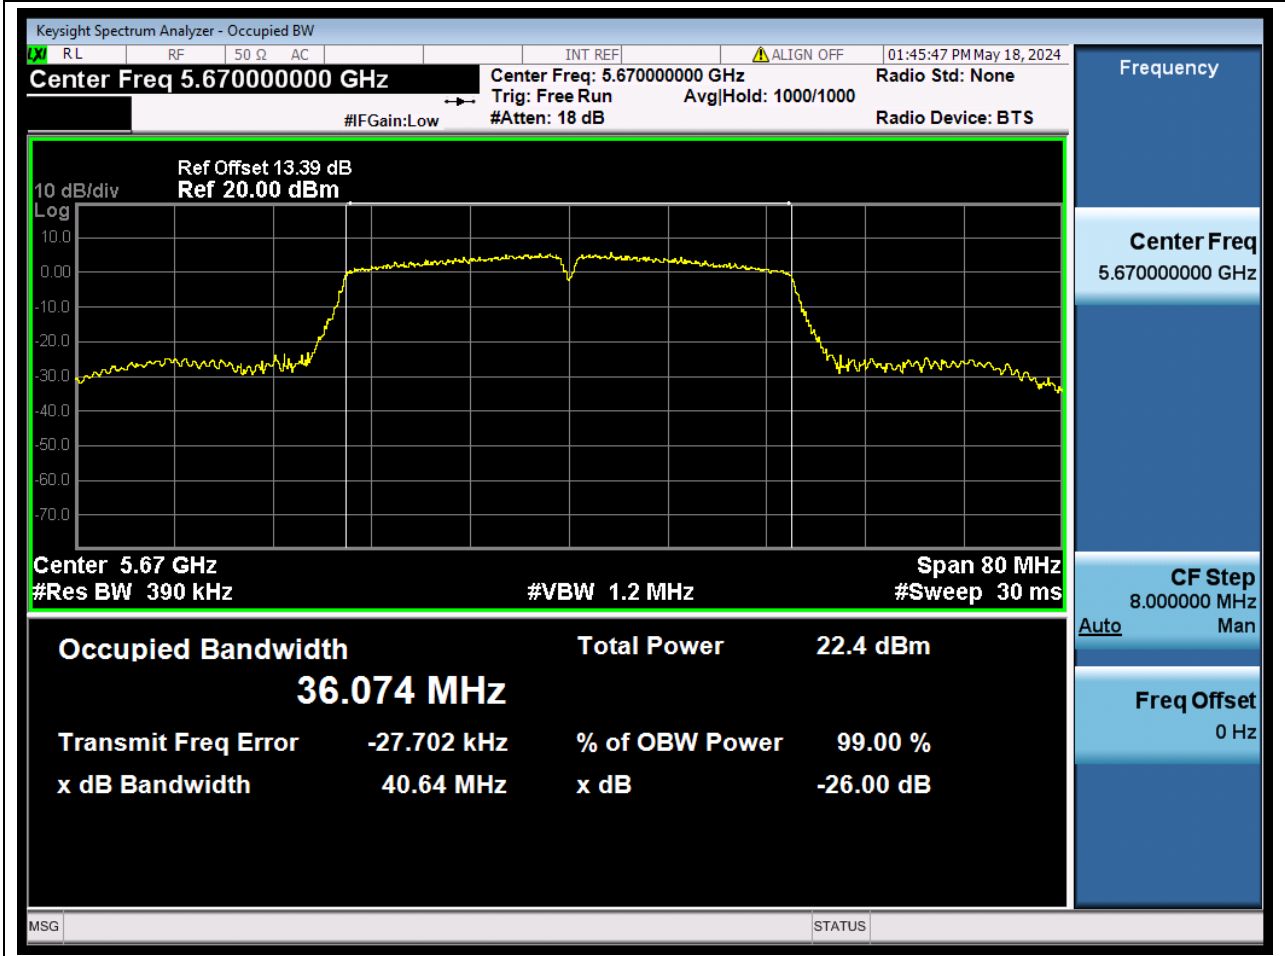

37. 802.11n_40M_U-NII-2C_H

37.1. A.2-26dB Bandwidth(NTNV)

Center Frequency (MHz)	XdB Down	RBW (MHz)	Detector	Limit (MHz)	XdB BandWidth (MHz)	Verdict
5670	26	0.39	Peak	0	40.640074	N/A