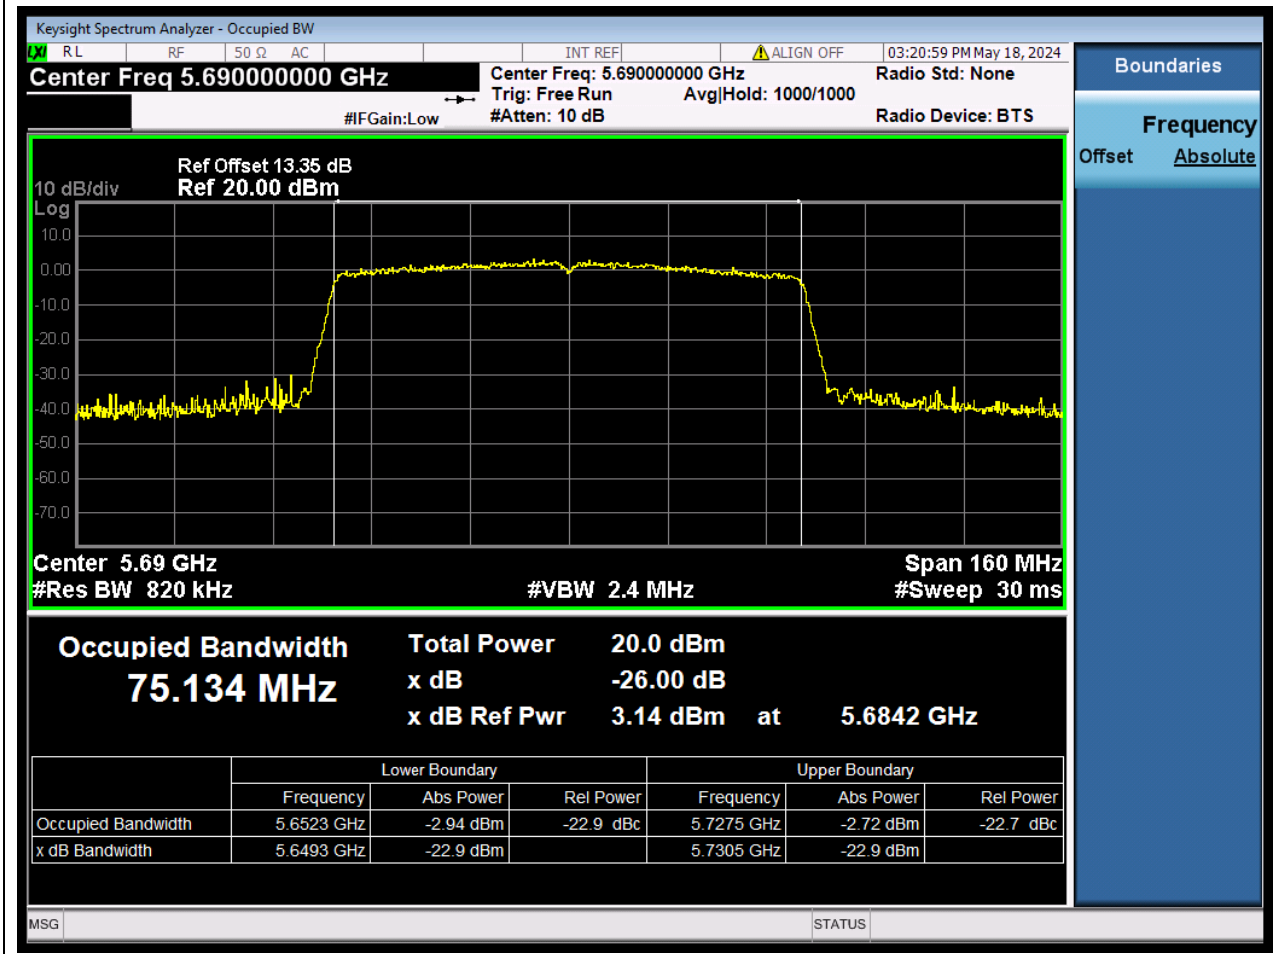

6. 802.11ac_80M_U-NII-2C_CH138

6.1. A.2-26dB Bandwidth(NTNV)

Center Frequency (MHz)	XdB Down	RBW (MHz)	Detector	Limit (MHz)	XdB BandWidth (MHz)	Verdict
5690	26	0.82	Peak	0	81.154254	N/A