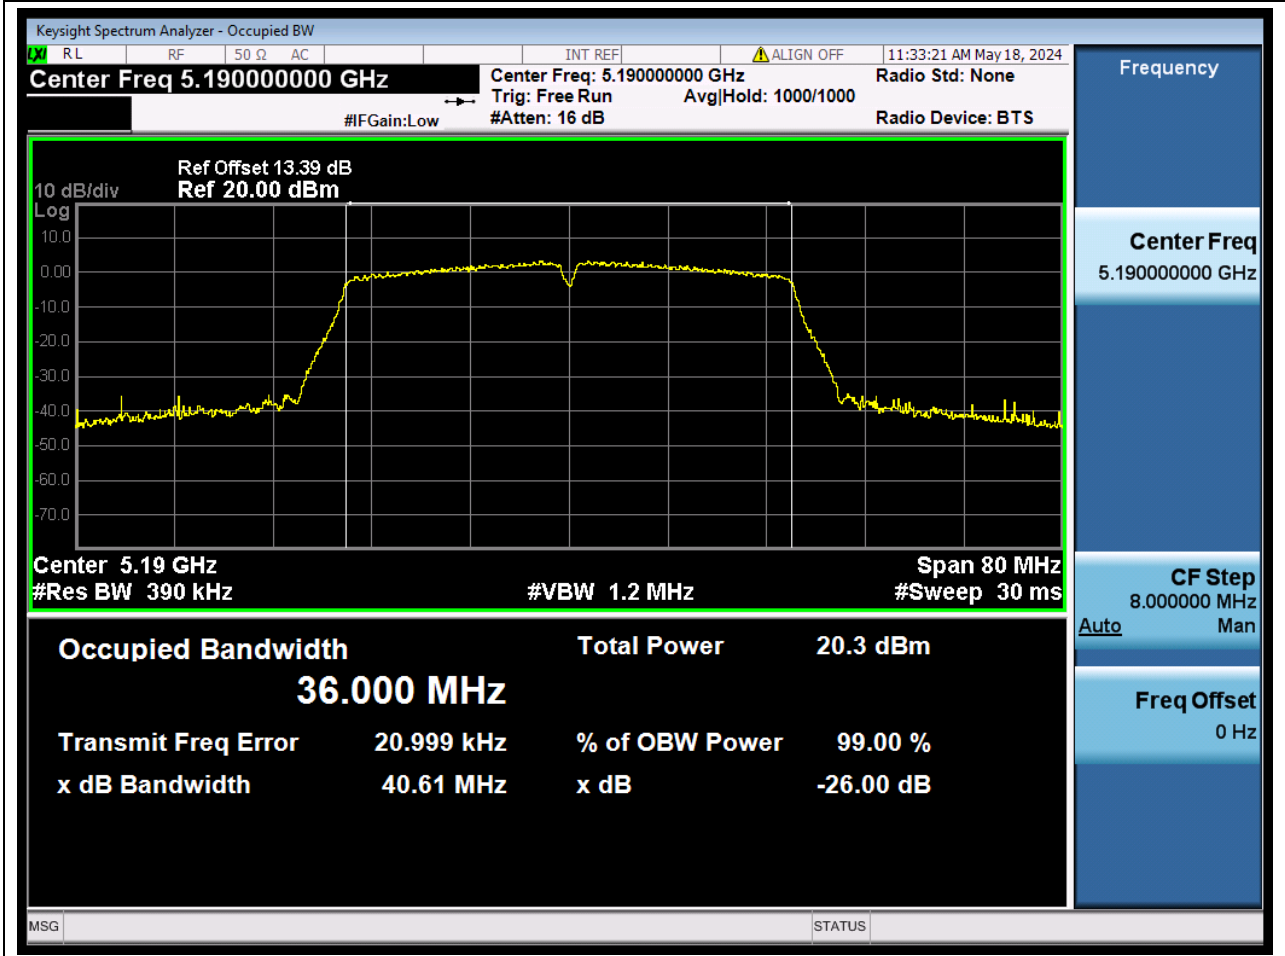

12. 802.11ac_40M_U-NII-1_L

12.1. A.2-26dB Bandwidth(NTNV)

Center Frequency (MHz)	XdB Down	RBW (MHz)	Detector	Limit (MHz)	XdB BandWidth (MHz)	Verdict
5190	26	0.39	Peak	0	40.613918	N/A