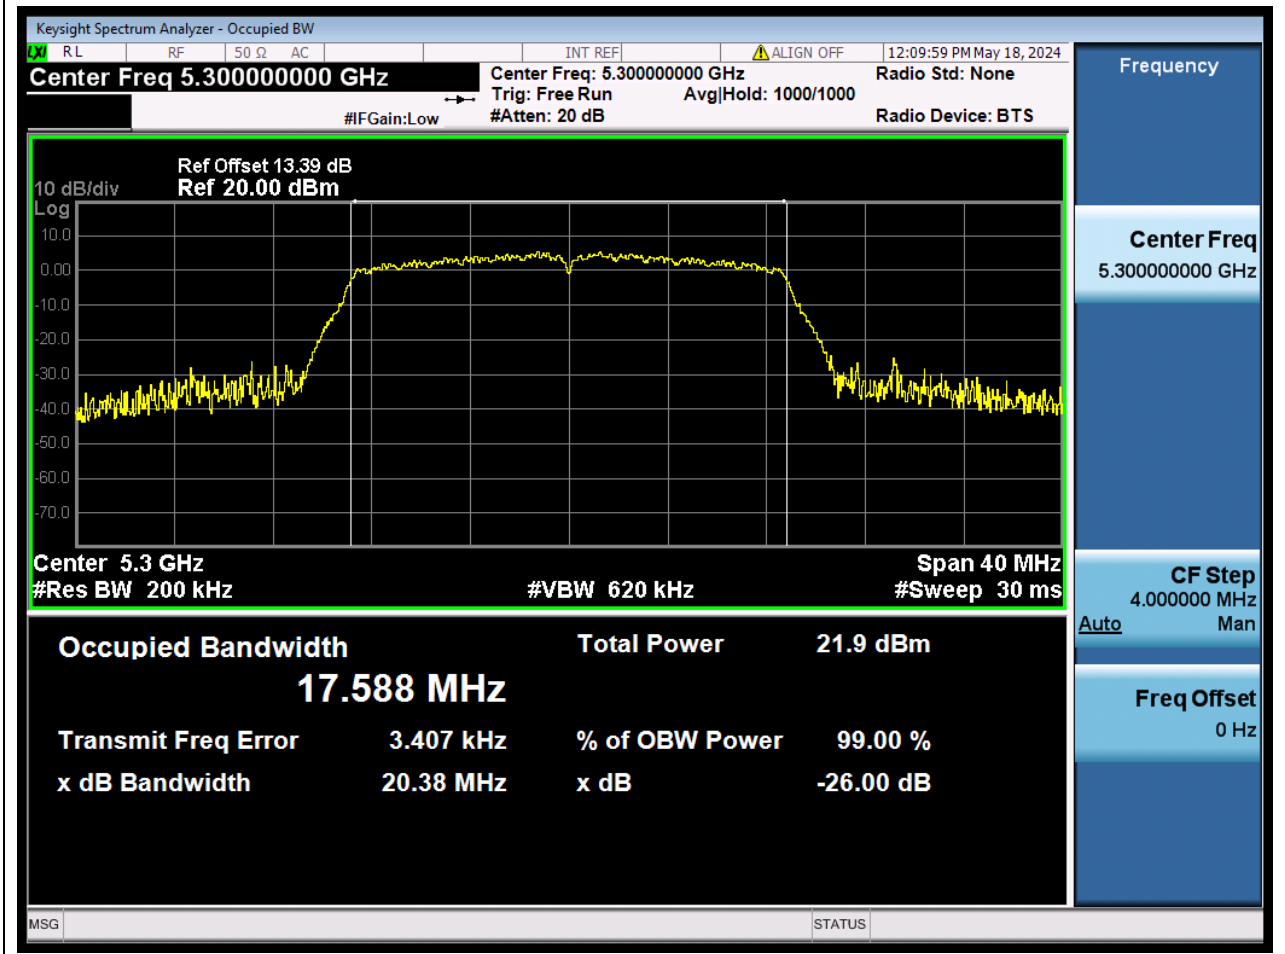

24. 802.11ac_20M_U-NII-2A_M

24.1. A.2-26dB Bandwidth(NTNV)

Center Frequency (MHz)	XdB Down	RBW (MHz)	Detector	Limit (MHz)	XdB BandWidth (MHz)	Verdict
5300	26	0.2	Peak	0	20.383064	N/A