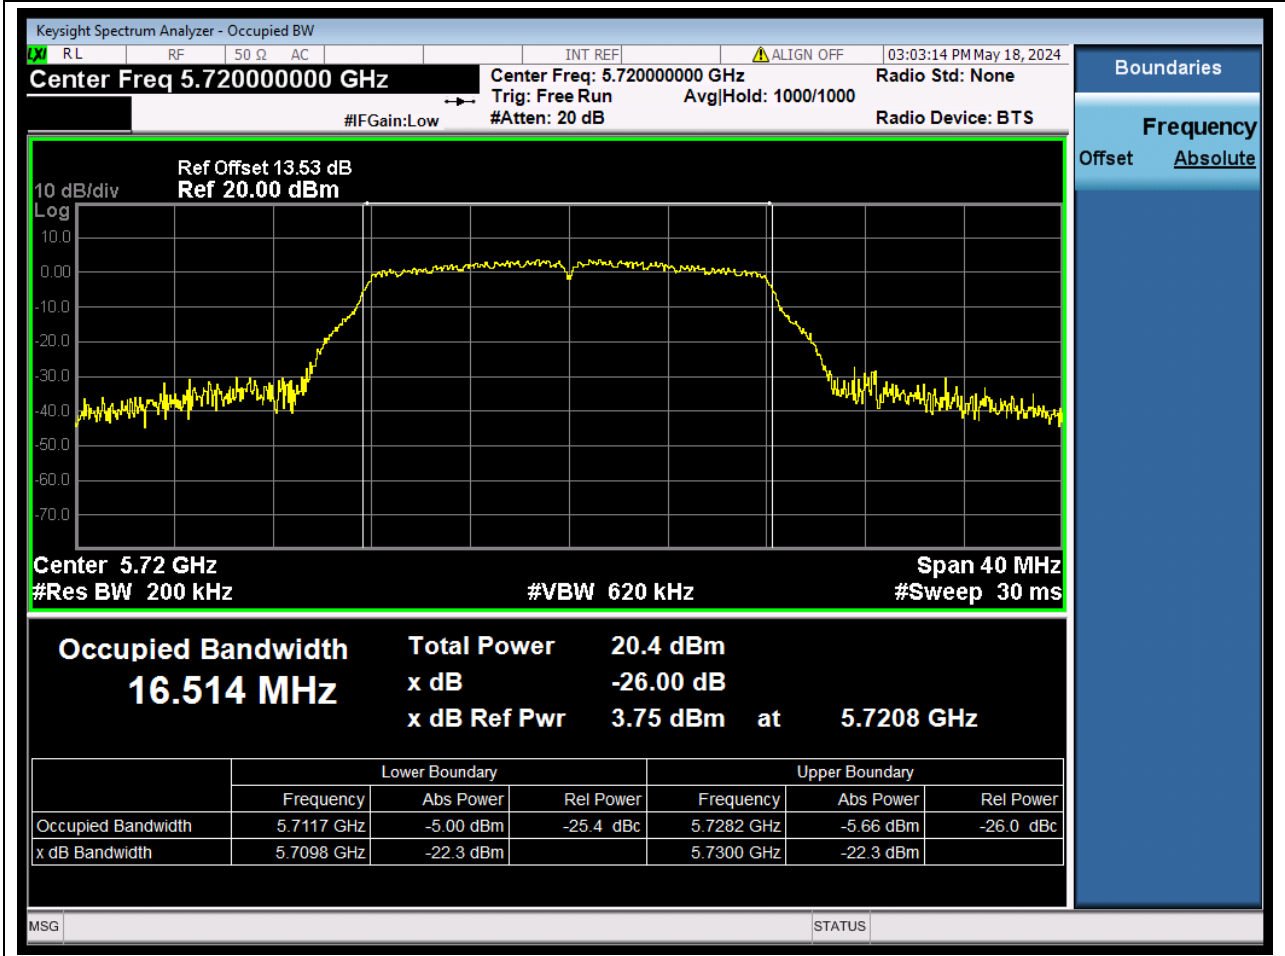

1. 802.11a_20M_U-NII-2C_CH144

1.1. A.2-26dB Bandwidth(NTNV)

Center Frequency (MHz)	XdB Down	RBW (MHz)	Detector	Limit (MHz)	XdB BandWidth (MHz)	Verdict
5720	26	0.2	Peak	0	20.205198	N/A