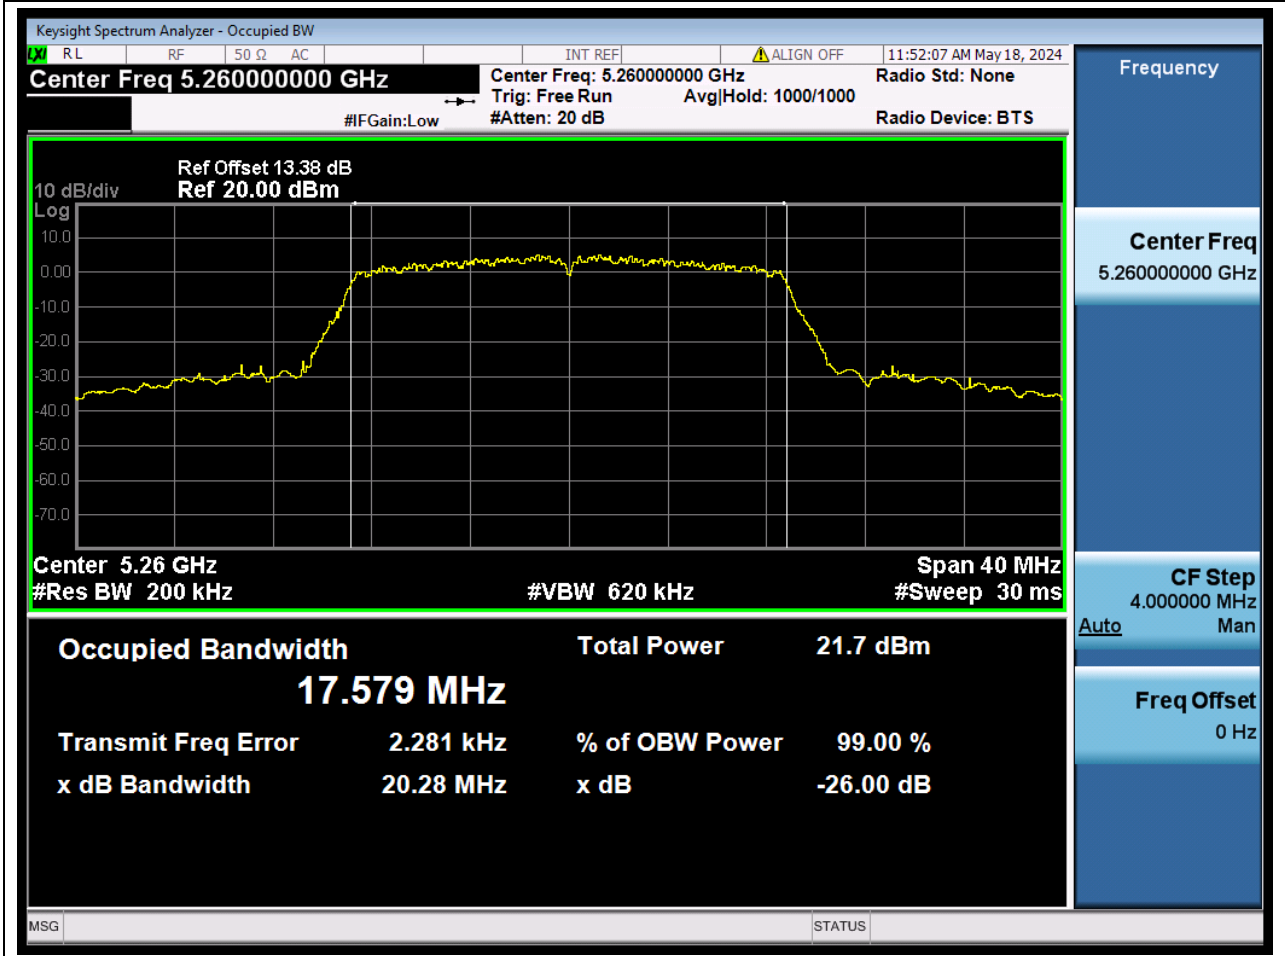

18. 802.11n_20M_U-NII-2A_L

18.1. A.2-26dB Bandwidth(NTNV)

Center Frequency (MHz)	XdB Down	RBW (MHz)	Detector	Limit (MHz)	XdB BandWidth (MHz)	Verdict
5260	26	0.2	Peak	0	20.284526	N/A