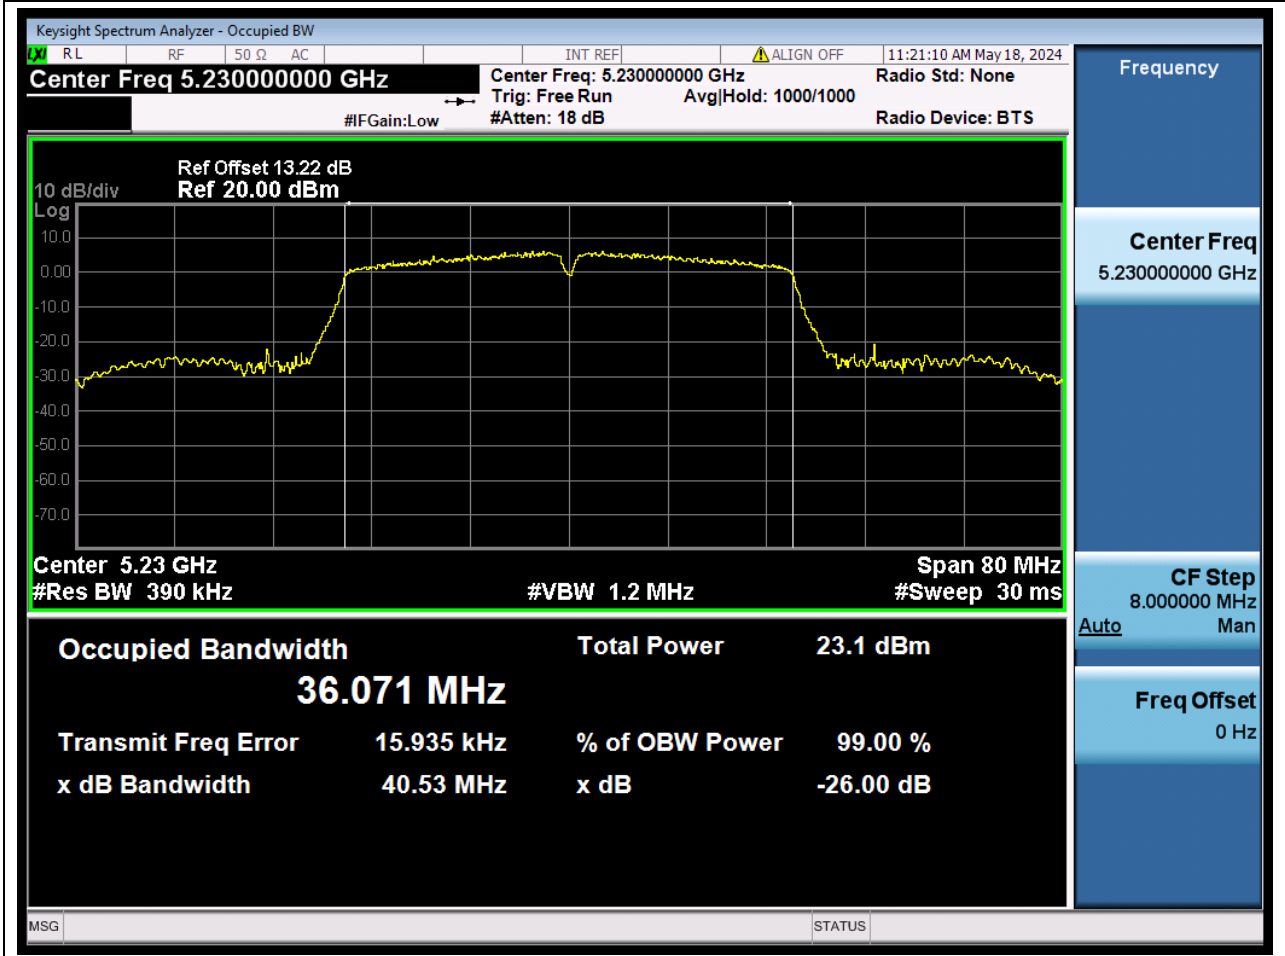

8. 802.11n_40M_U-NII-1_H

8.1. A.2-26dB Bandwidth(NTNV)

Center Frequency (MHz)	XdB Down	RBW (MHz)	Detector	Limit (MHz)	XdB BandWidth (MHz)	Verdict
5230	26	0.39	Peak	0	40.527171	N/A