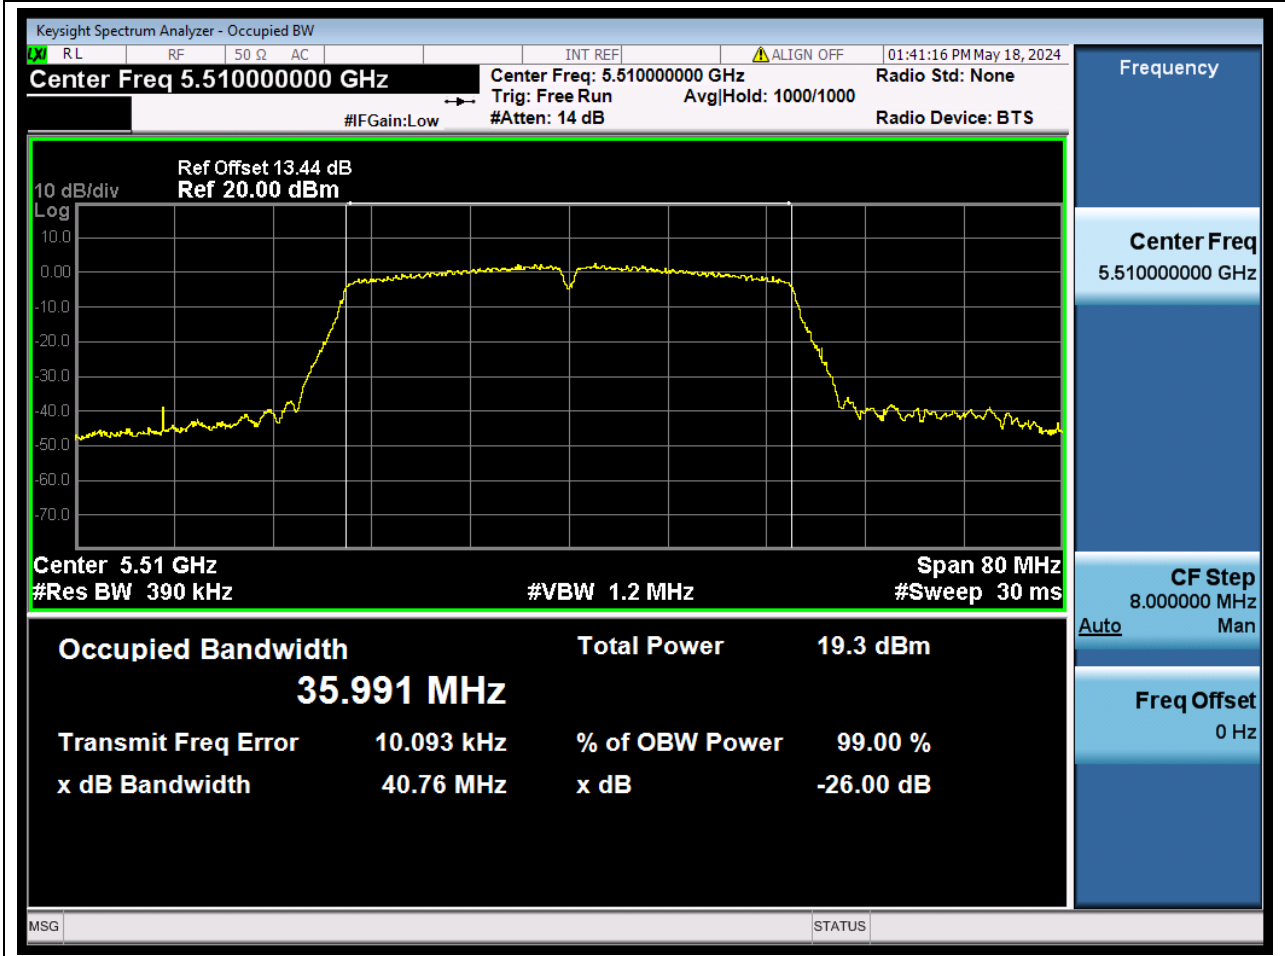

35. 802.11n_40M_U-NII-2C_L

35.1. A.2-26dB Bandwidth(NTNV)

Center Frequency (MHz)	XdB Down	RBW (MHz)	Detector	Limit (MHz)	XdB BandWidth (MHz)	Verdict
5510	26	0.39	Peak	0	40.755068	N/A