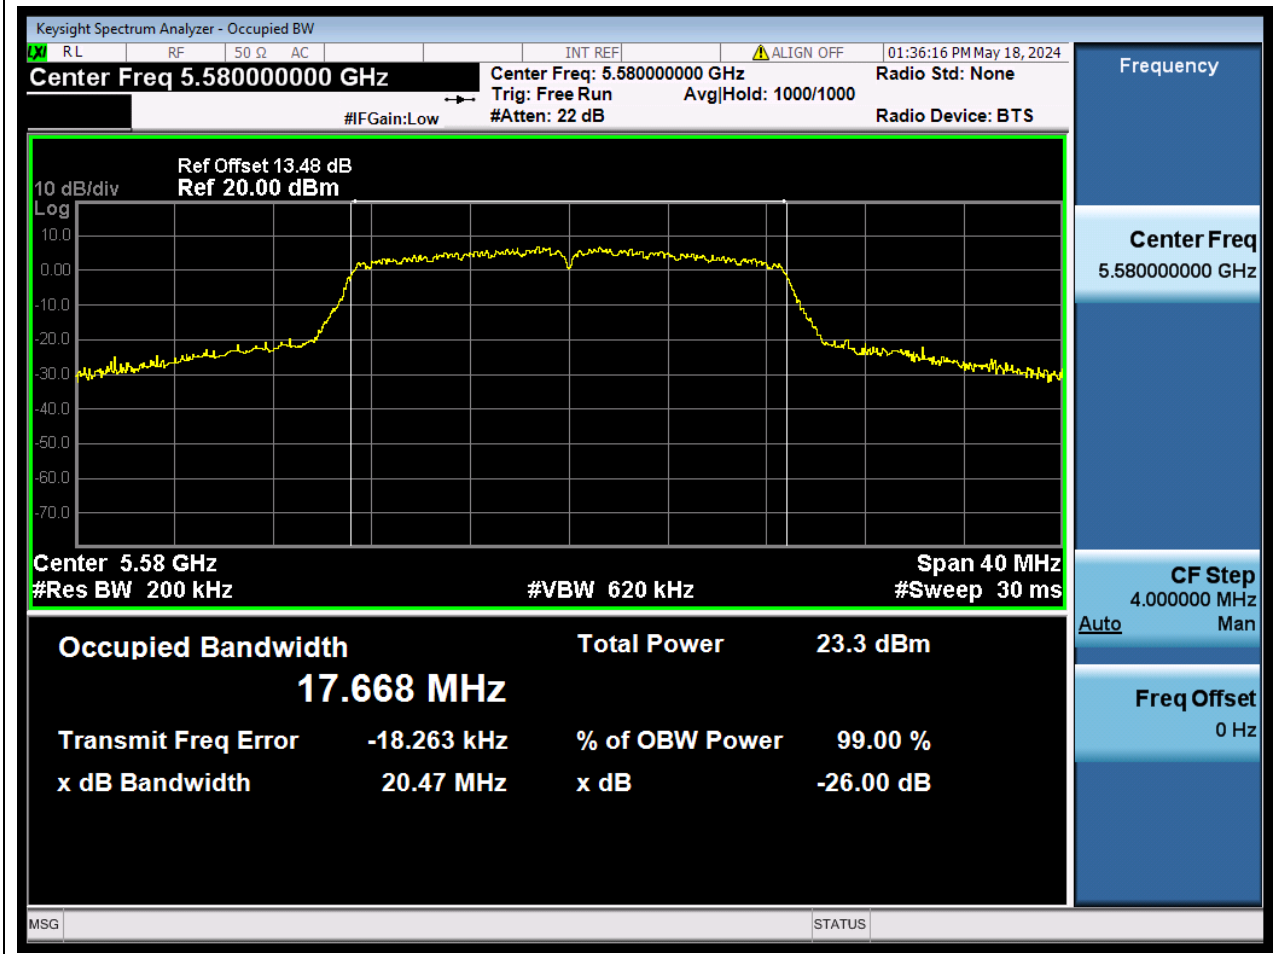

33. 802.11n_20M_U-NII-2C_M

33.1. A.2-26dB Bandwidth(NTNV)

Center Frequency (MHz)	XdB Down	RBW (MHz)	Detector	Limit (MHz)	XdB BandWidth (MHz)	Verdict
5580	26	0.2	Peak	0	20.47331	N/A