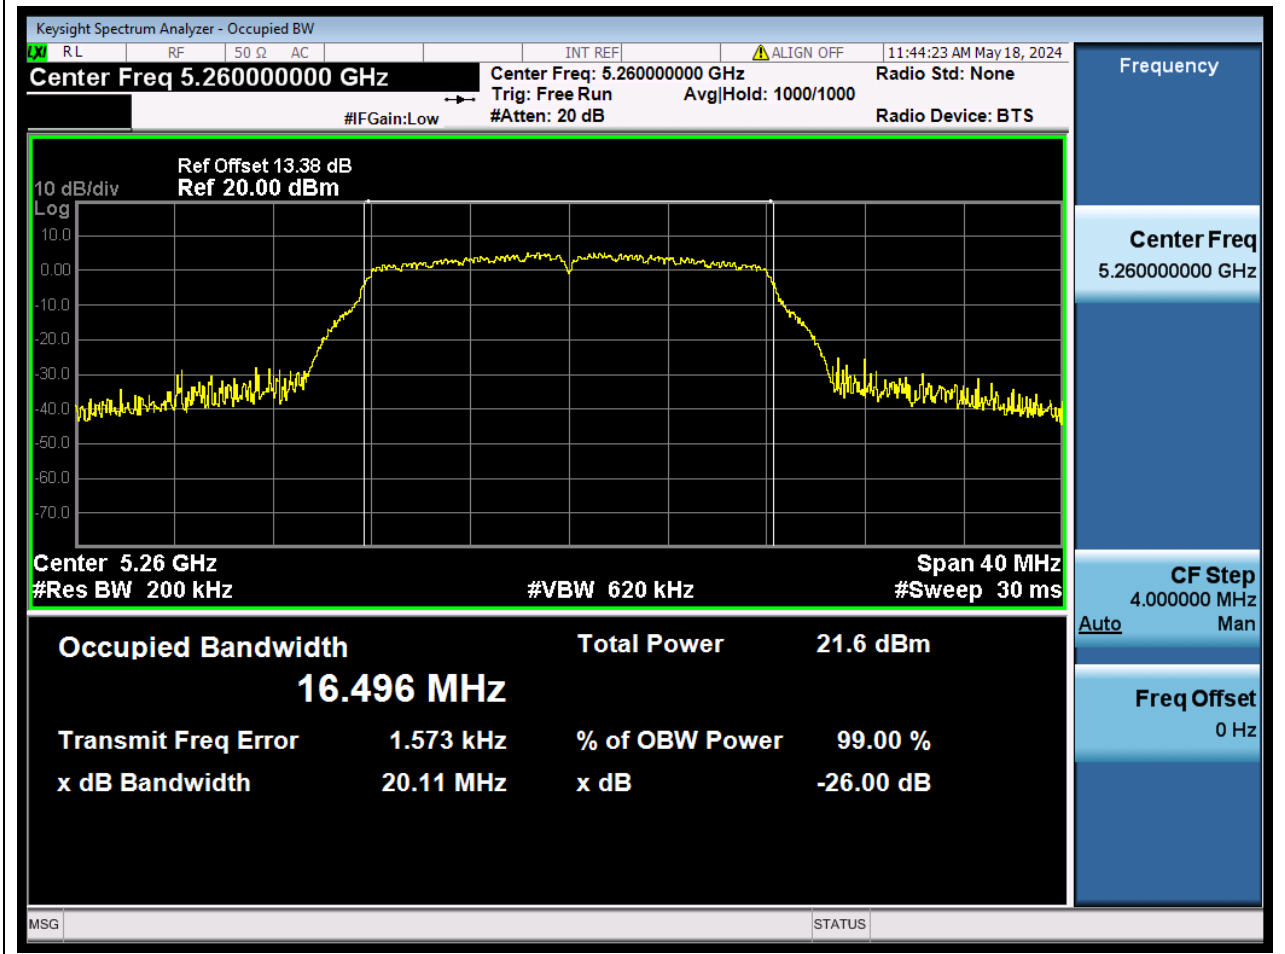

15. 802.11a_20M_U-NII-2A_L

15.1. A.2-26dB Bandwidth(NTNV)

Center Frequency (MHz)	XdB Down	RBW (MHz)	Detector	Limit (MHz)	XdB BandWidth (MHz)	Verdict
5260	26	0.2	Peak	0	20.111223	N/A