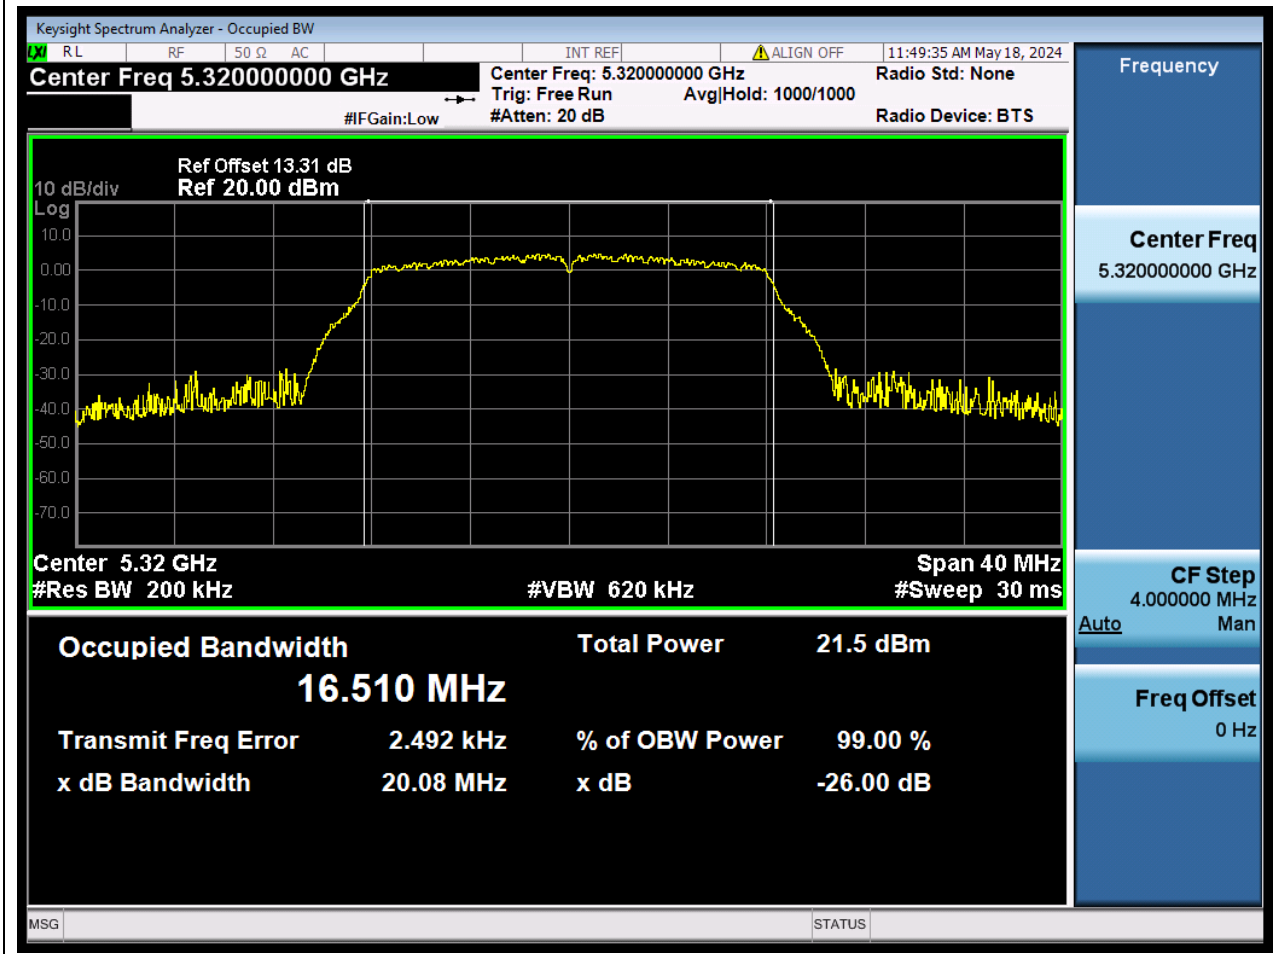

17. 802.11a_20M_U-NII-2A_H

17.1. A.2-26dB Bandwidth(NTNV)

Center Frequency (MHz)	XdB Down	RBW (MHz)	Detector	Limit (MHz)	XdB BandWidth (MHz)	Verdict
5320	26	0.2	Peak	0	20.07882	N/A