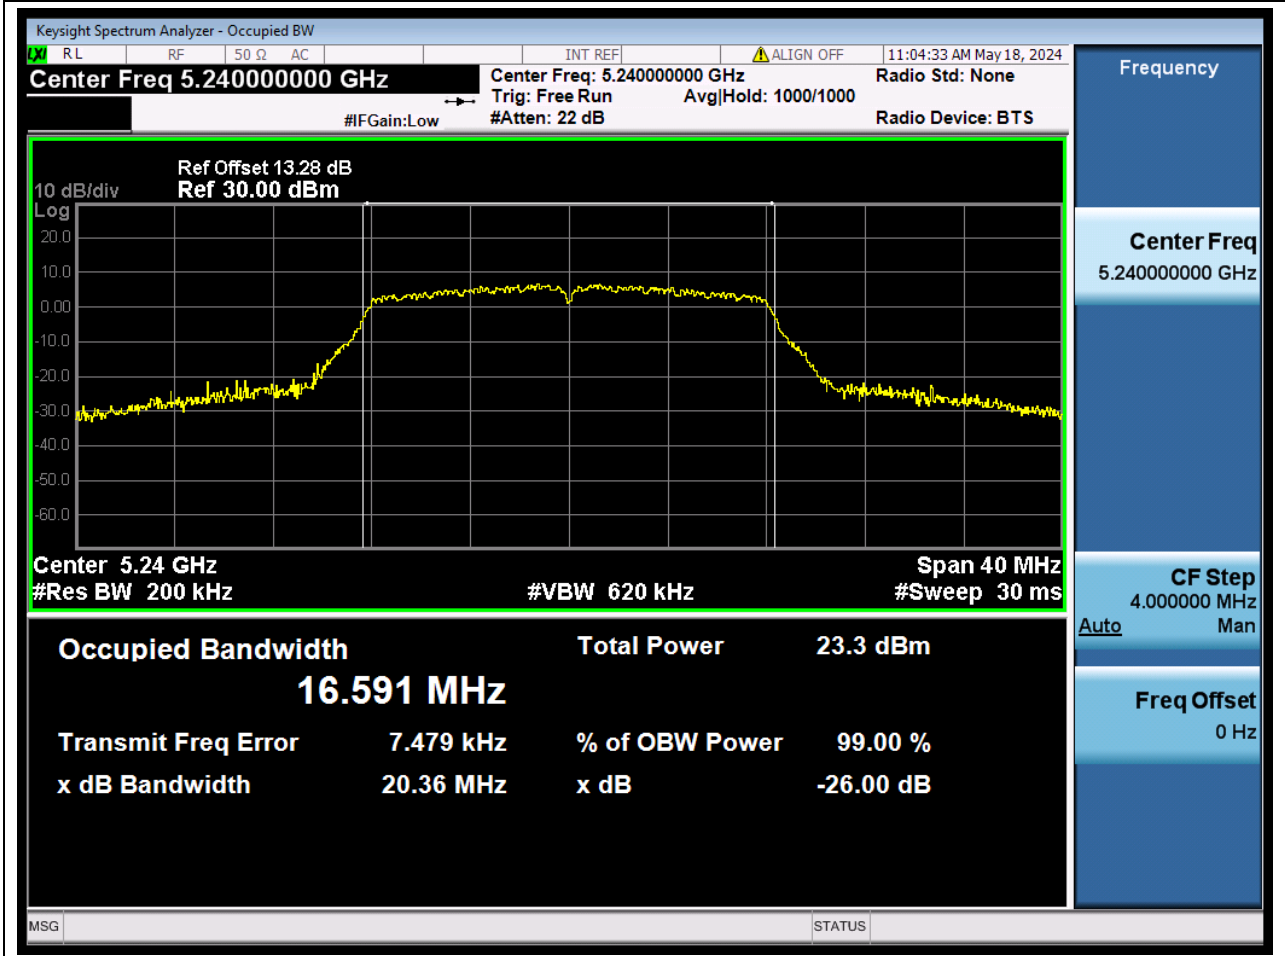

3. 802.11a_20M_U-NII-1_H

3.1. A.2-26dB Bandwidth(NTNV)

Center Frequency (MHz)	XdB Down	RBW (MHz)	Detector	Limit (MHz)	XdB BandWidth (MHz)	Verdict
5240	26	0.2	Peak	0	20.361134	N/A