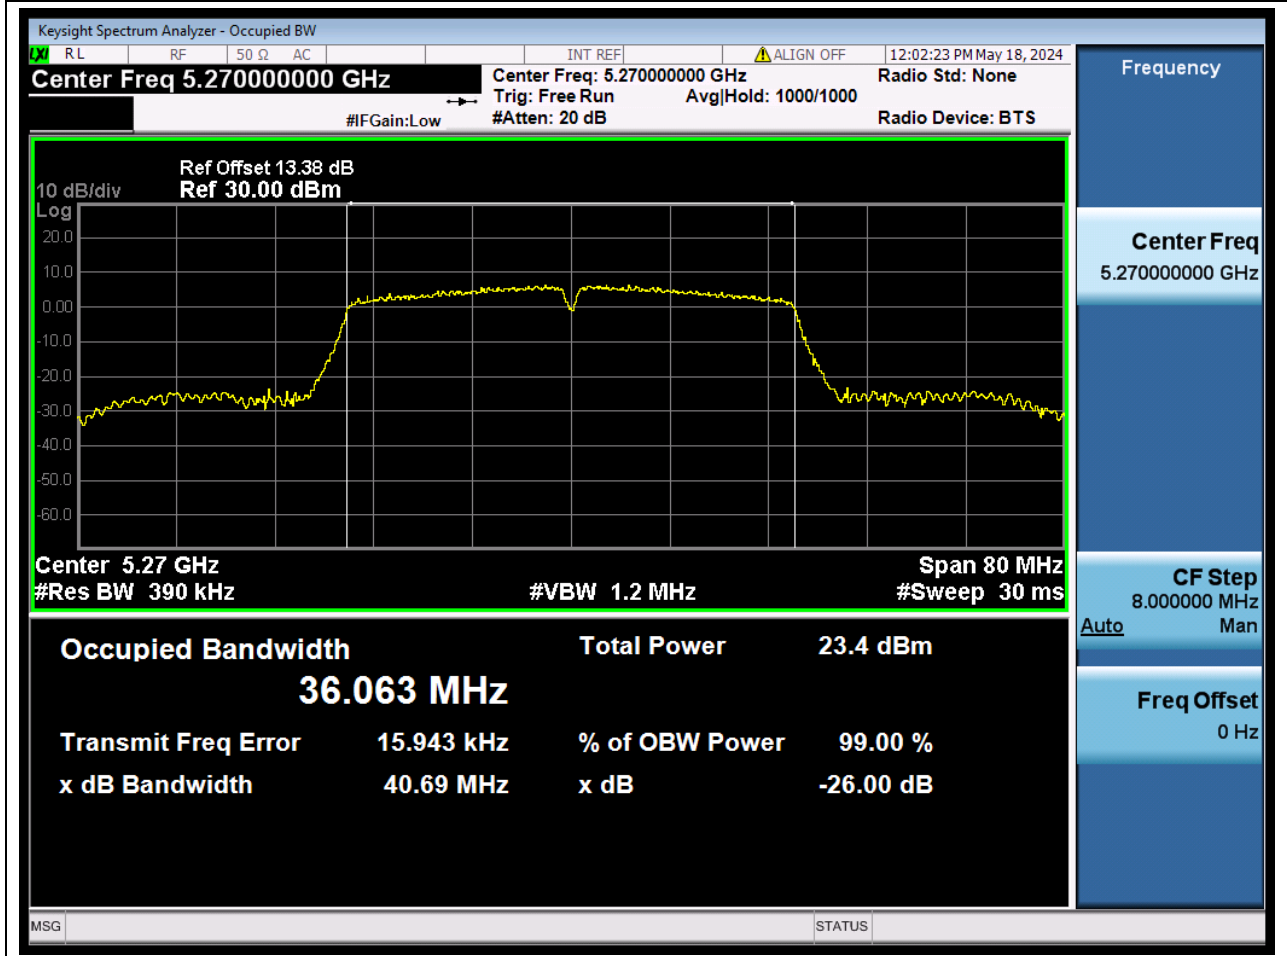

21. 802.11n_40M_U-NII-2A_L

21.1. A.2-26dB Bandwidth(NTNV)

Center Frequency (MHz)	XdB Down	RBW (MHz)	Detector	Limit (MHz)	XdB BandWidth (MHz)	Verdict
5270	26	0.39	Peak	0	40.686879	N/A