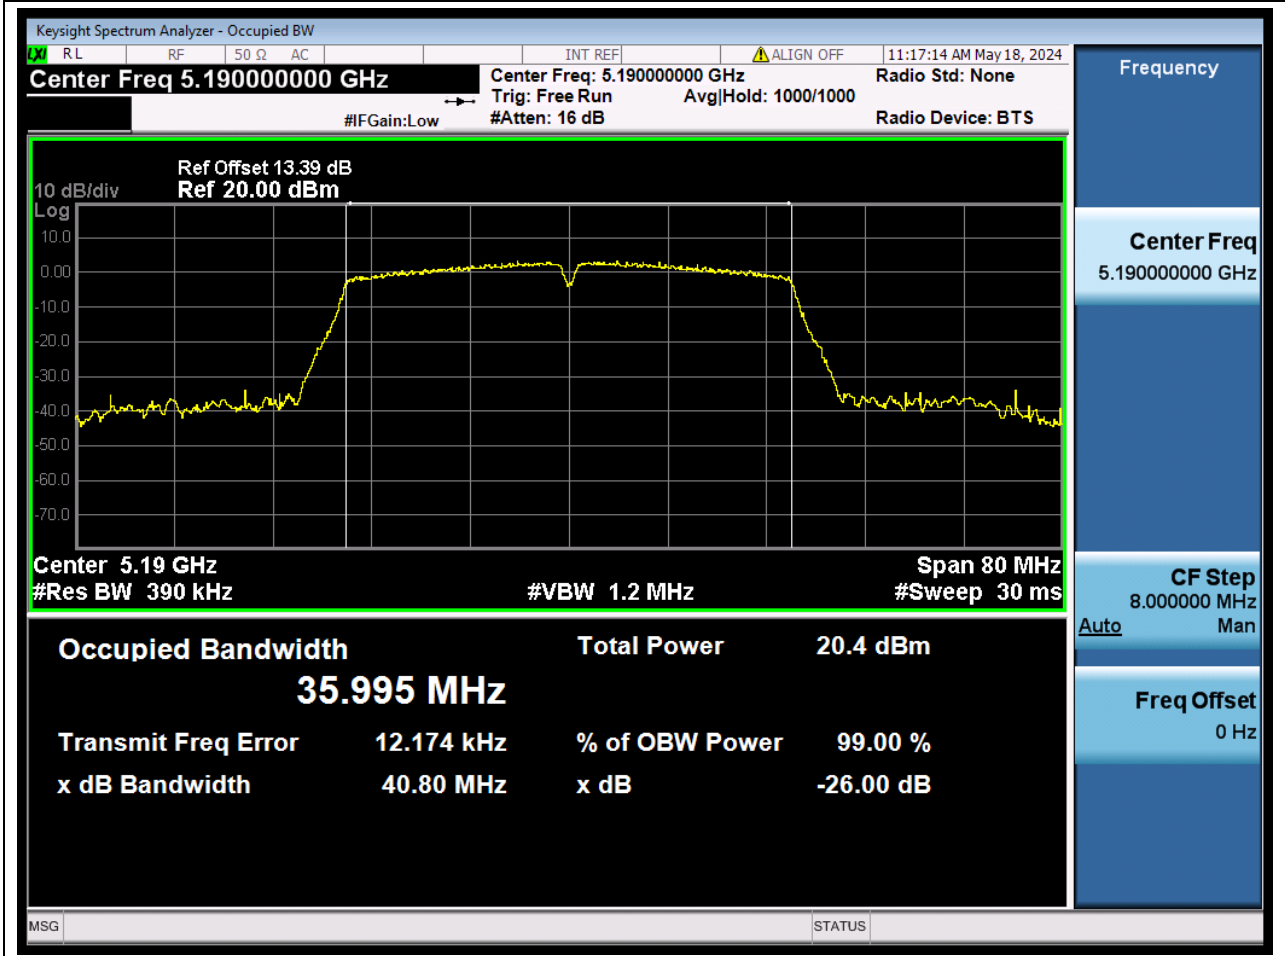

7. 802.11n_40M_U-NII-1_L

7.1. A.2-26dB Bandwidth(NTNV)

Center Frequency (MHz)	XdB Down	RBW (MHz)	Detector	Limit (MHz)	XdB BandWidth (MHz)	Verdict
5190	26	0.39	Peak	0	40.798338	N/A