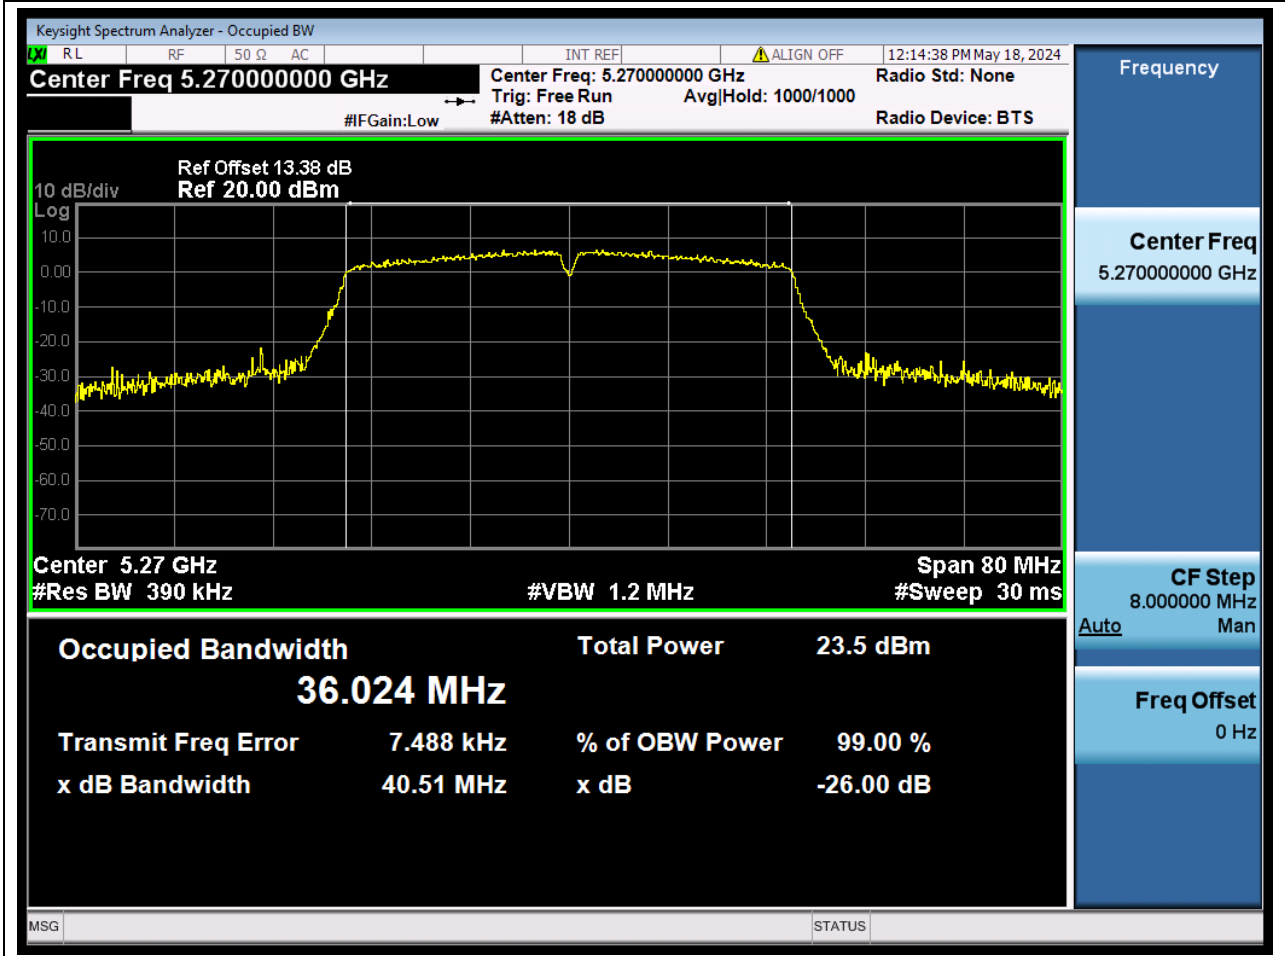

26. 802.11ac_40M_U-NII-2A_L

26.1. A.2-26dB Bandwidth(NTNV)

Center Frequency (MHz)	XdB Down	RBW (MHz)	Detector	Limit (MHz)	XdB BandWidth (MHz)	Verdict
5270	26	0.39	Peak	0	40.506975	N/A