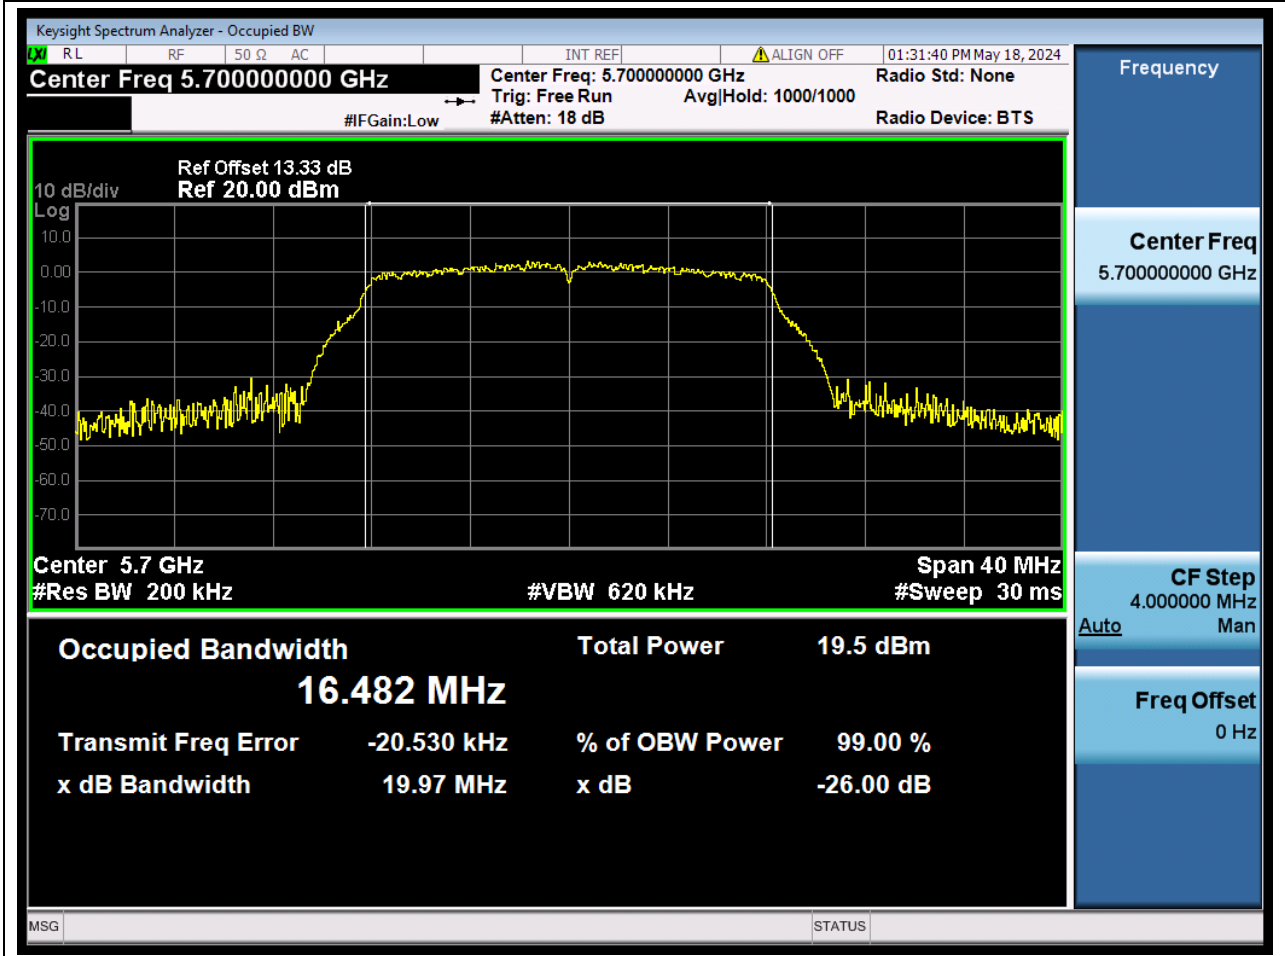

31. 802.11a_20M_U-NII-2C_H

31.1. A.2-26dB Bandwidth(NTNV)

Center Frequency (MHz)	XdB Down	RBW (MHz)	Detector	Limit (MHz)	XdB BandWidth (MHz)	Verdict
5700	26	0.2	Peak	0	19.969495	N/A