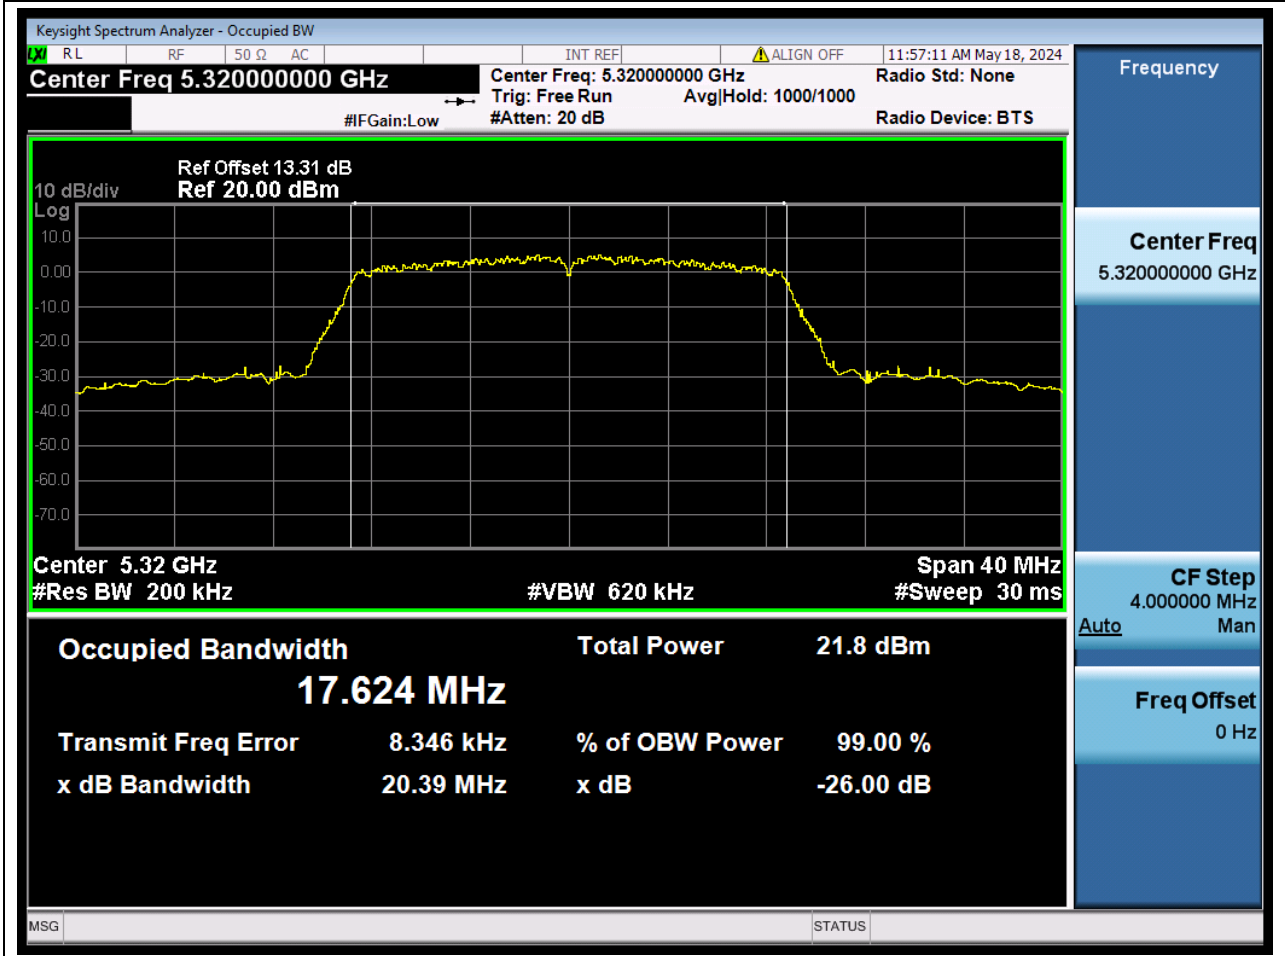

20. 802.11n_20M_U-NII-2A_H

20.1. A.2-26dB Bandwidth(NTNV)

Center Frequency (MHz)	XdB Down	RBW (MHz)	Detector	Limit (MHz)	XdB BandWidth (MHz)	Verdict
5320	26	0.2	Peak	0	20.389017	N/A