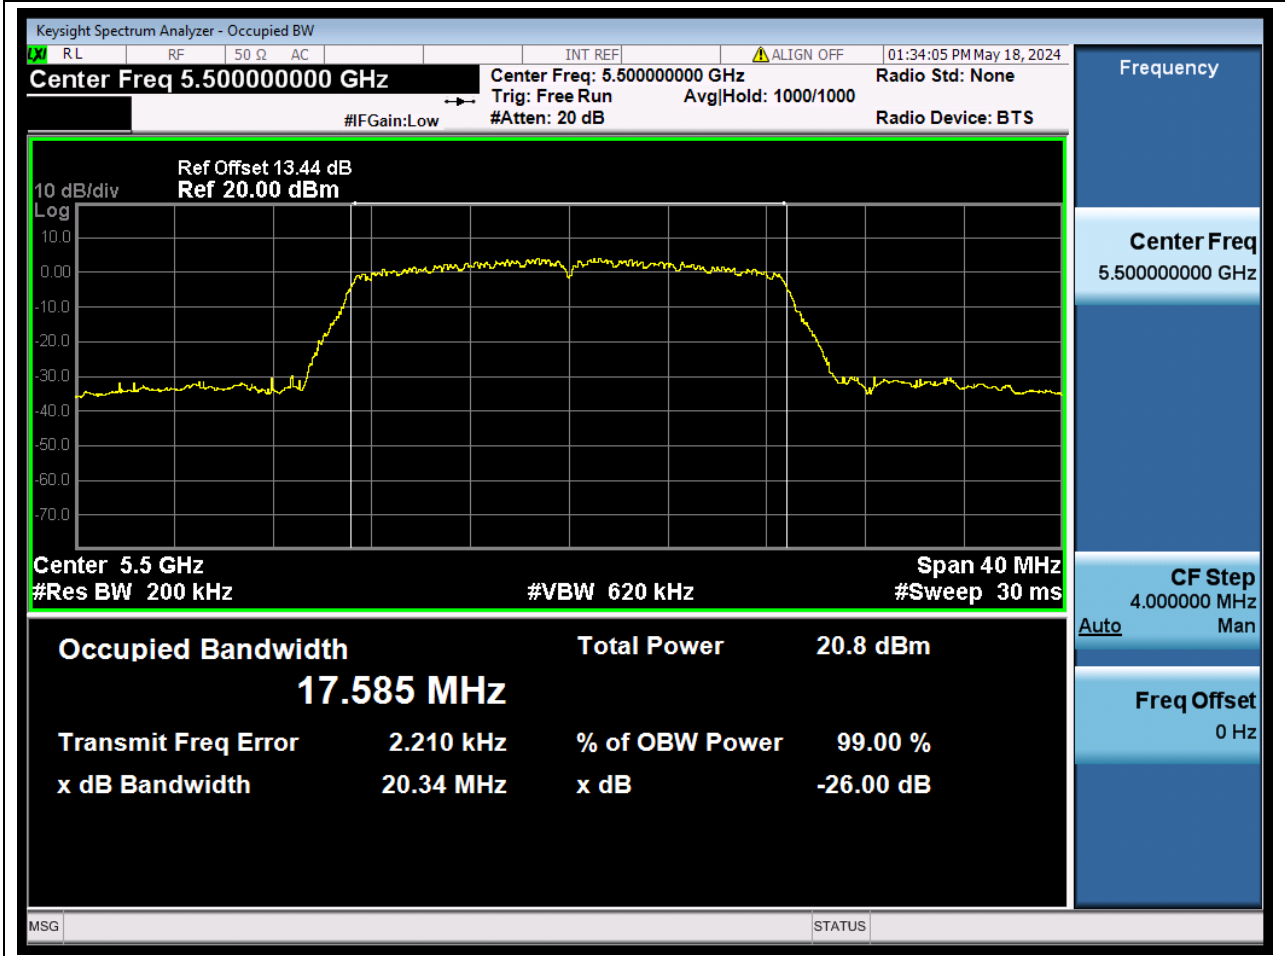

32. 802.11n_20M_U-NII-2C_L

32.1. A.2-26dB Bandwidth(NTNV)

Center Frequency (MHz)	XdB Down	RBW (MHz)	Detector	Limit (MHz)	XdB BandWidth (MHz)	Verdict
5500	26	0.2	Peak	0	20.335306	N/A