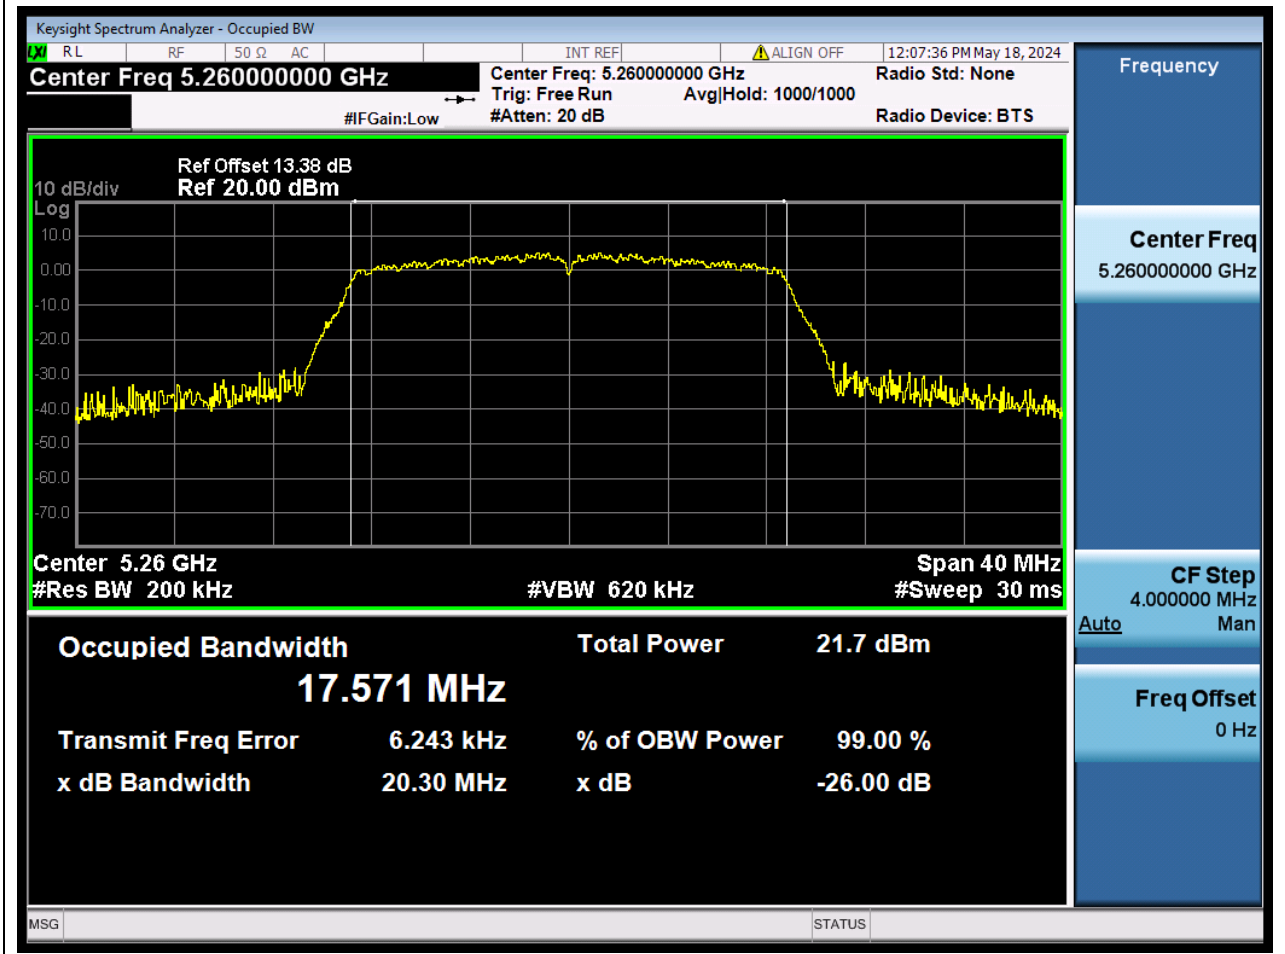

23. 802.11ac_20M_U-NII-2A_L

23.1. A.2-26dB Bandwidth(NTNV)

Center Frequency (MHz)	XdB Down	RBW (MHz)	Detector	Limit (MHz)	XdB BandWidth (MHz)	Verdict
5260	26	0.2	Peak	0	20.301282	N/A