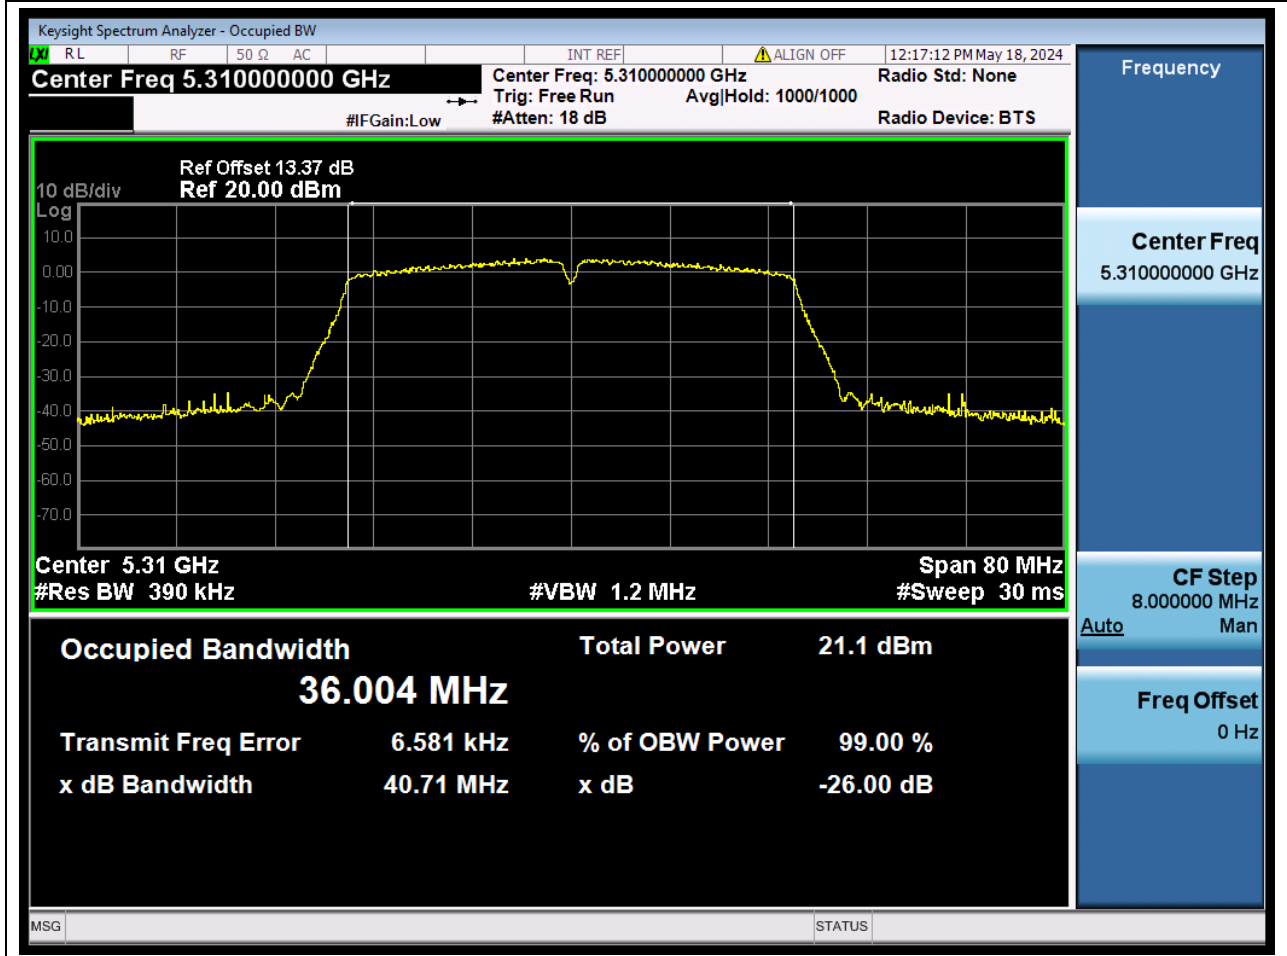

27. 802.11ac_40M_U-NII-2A_H

27.1. A.2-26dB Bandwidth(NTNV)

Center Frequency (MHz)	XdB Down	RBW (MHz)	Detector	Limit (MHz)	XdB BandWidth (MHz)	Verdict
5310	26	0.39	Peak	0	40.714653	N/A