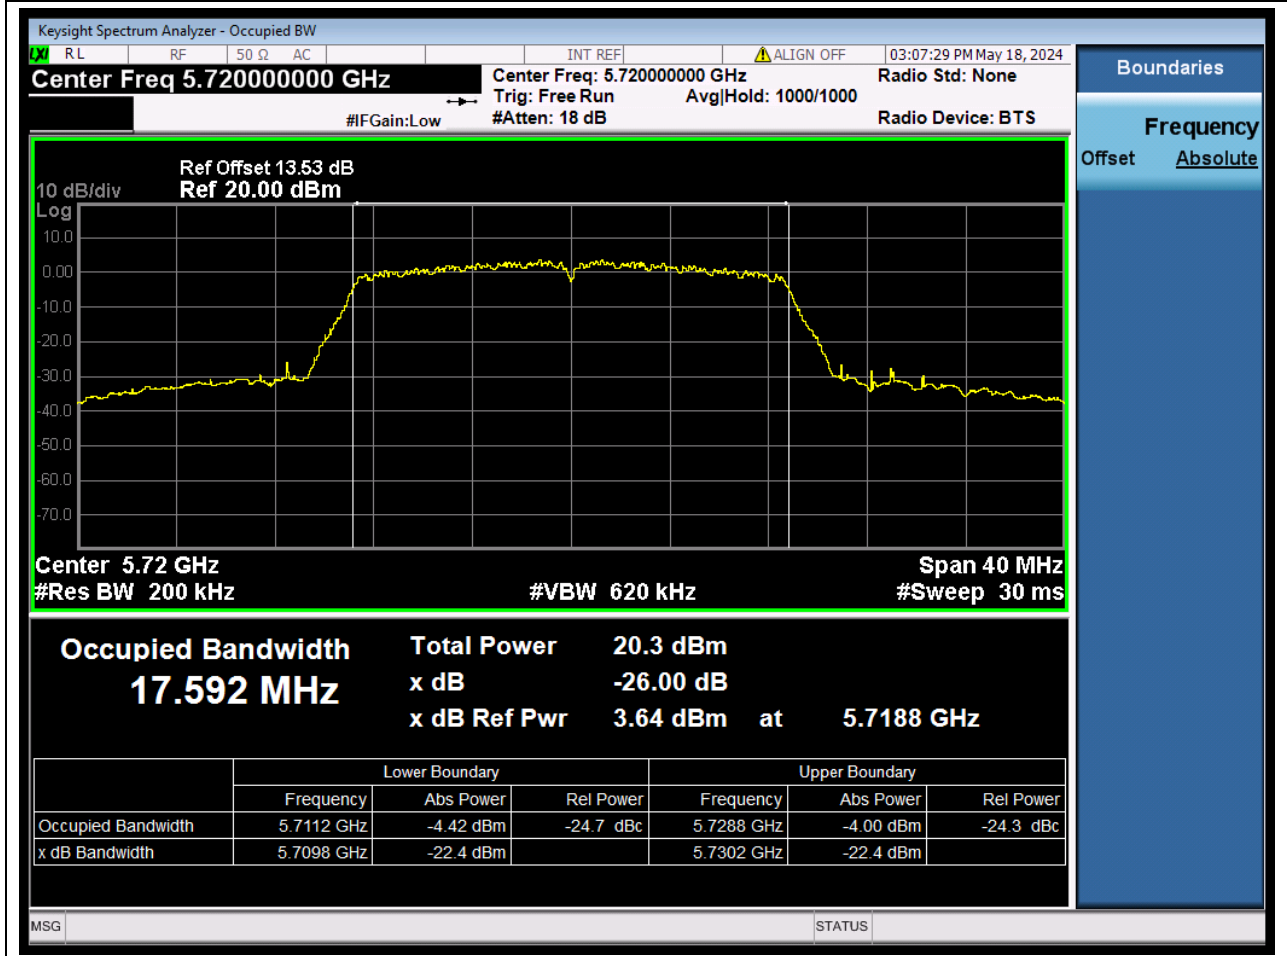

2. 802.11n_20M_U-NII-2C_CH144

2.1. A.2-26dB Bandwidth(NTNV)

Center Frequency (MHz)	XdB Down	RBW (MHz)	Detector	Limit (MHz)	XdB BandWidth (MHz)	Verdict
5720	26	0.2	Peak	0	20.338065	N/A