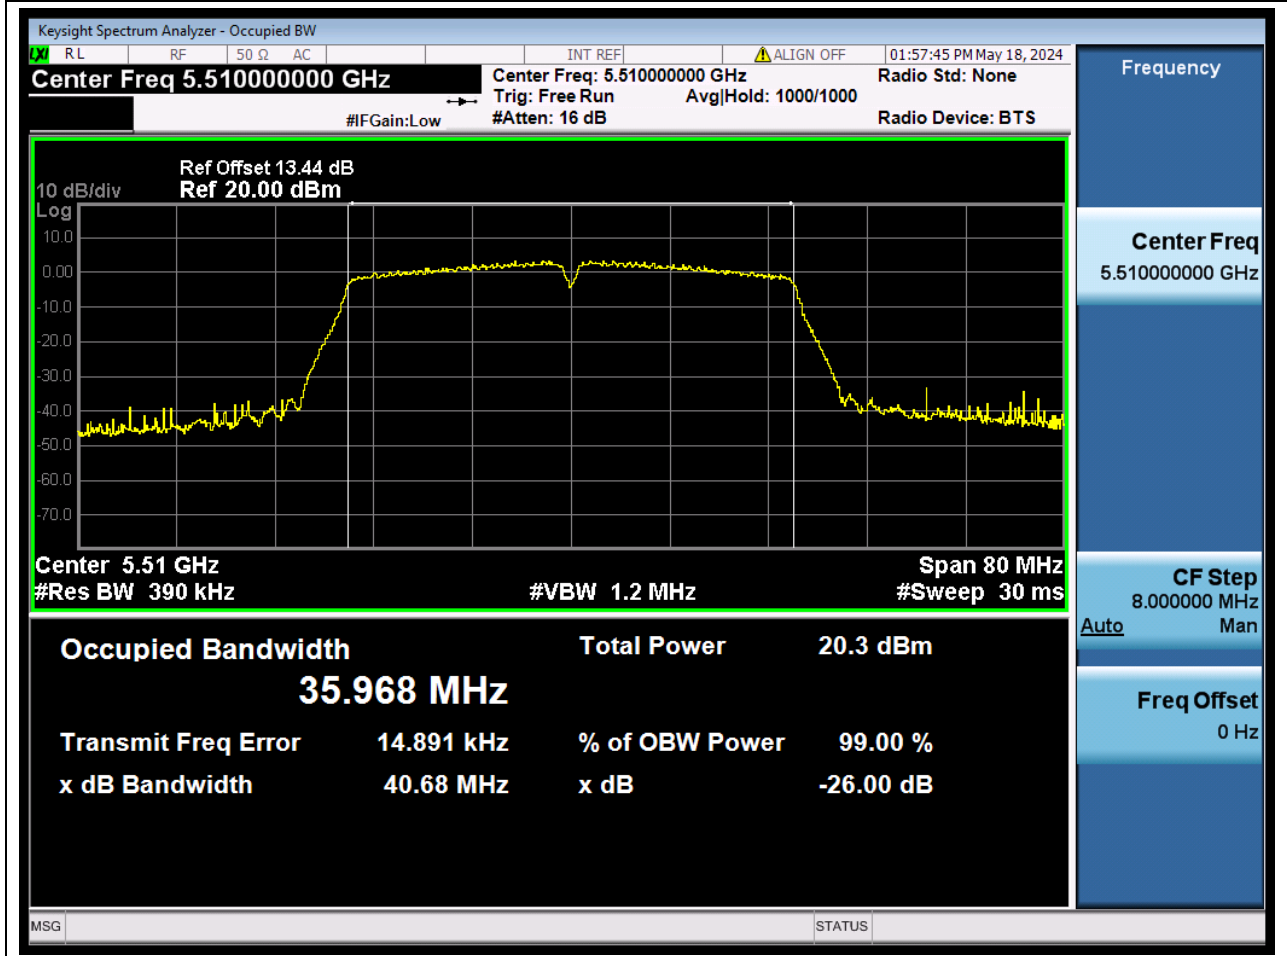

41. 802.11ac_40M_U-NII-2C_L

41.1. A.2-26dB Bandwidth(NTNV)

Center Frequency (MHz)	XdB Down	RBW (MHz)	Detector	Limit (MHz)	XdB BandWidth (MHz)	Verdict
5510	26	0.39	Peak	0	40.683073	N/A