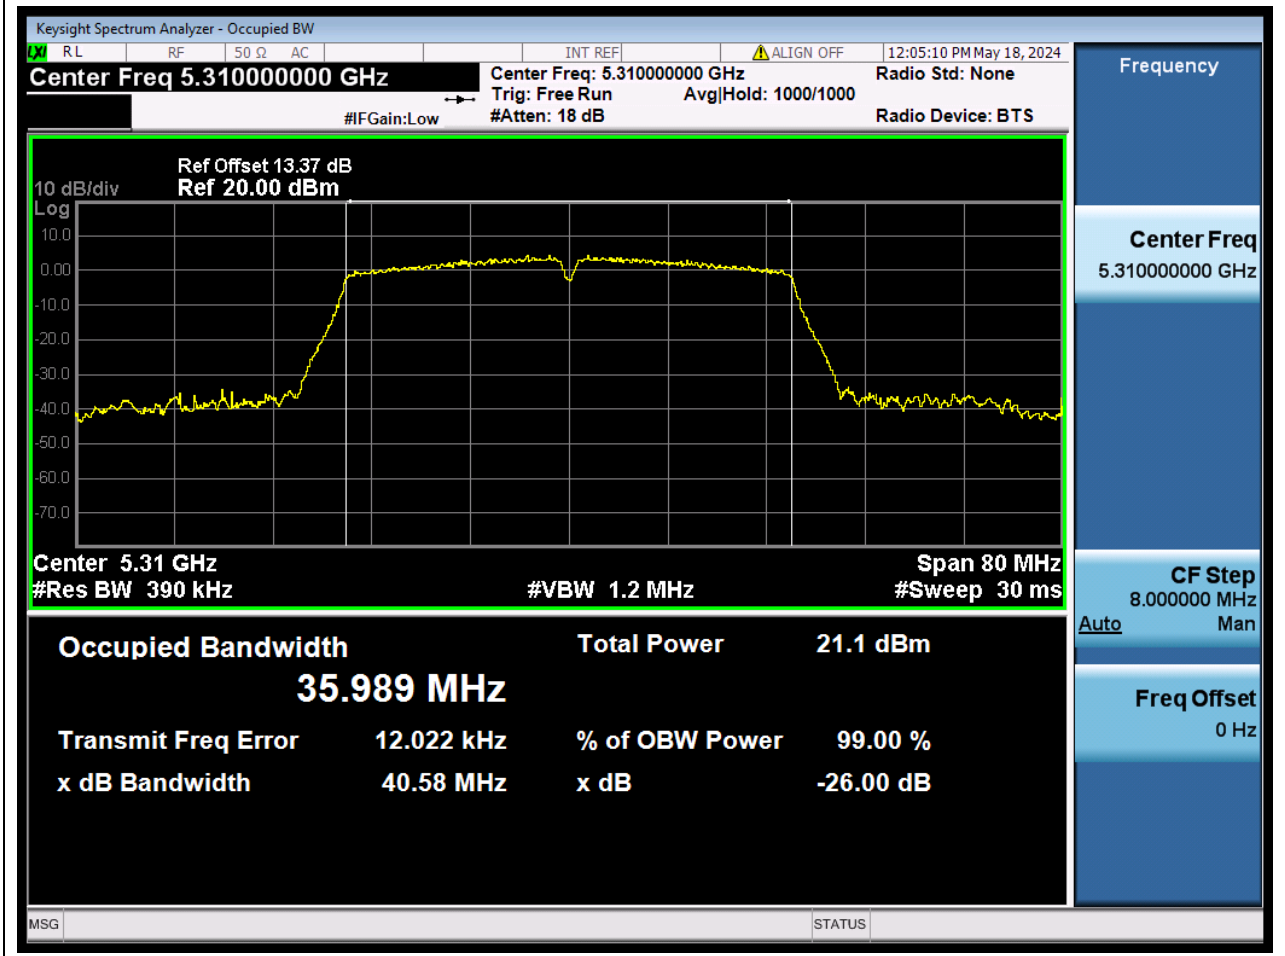

22. 802.11n_40M_U-NII-2A_H

22.1. A.2-26dB Bandwidth(NTNV)

Center Frequency (MHz)	XdB Down	RBW (MHz)	Detector	Limit (MHz)	XdB BandWidth (MHz)	Verdict
5310	26	0.39	Peak	0	40.576759	N/A