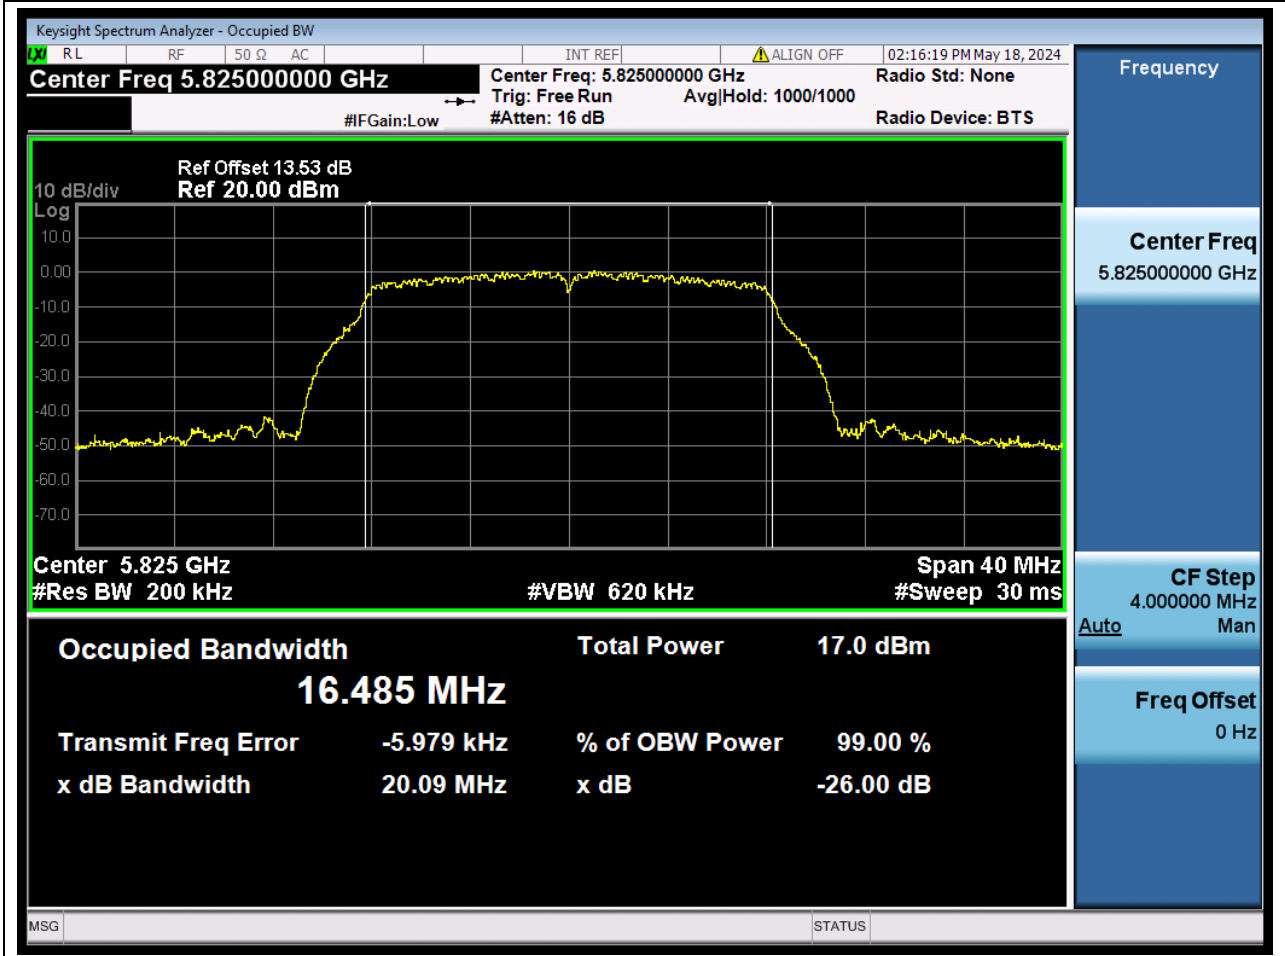

48. 802.11a_20M_U-NII-3_H

48.1. A.2-26dB Bandwidth(NTNV)

Center Frequency (MHz)	XdB Down	RBW (MHz)	Detector	Limit (MHz)	XdB BandWidth (MHz)	Verdict
5825	26	0.2	Peak	0	20.088659	N/A