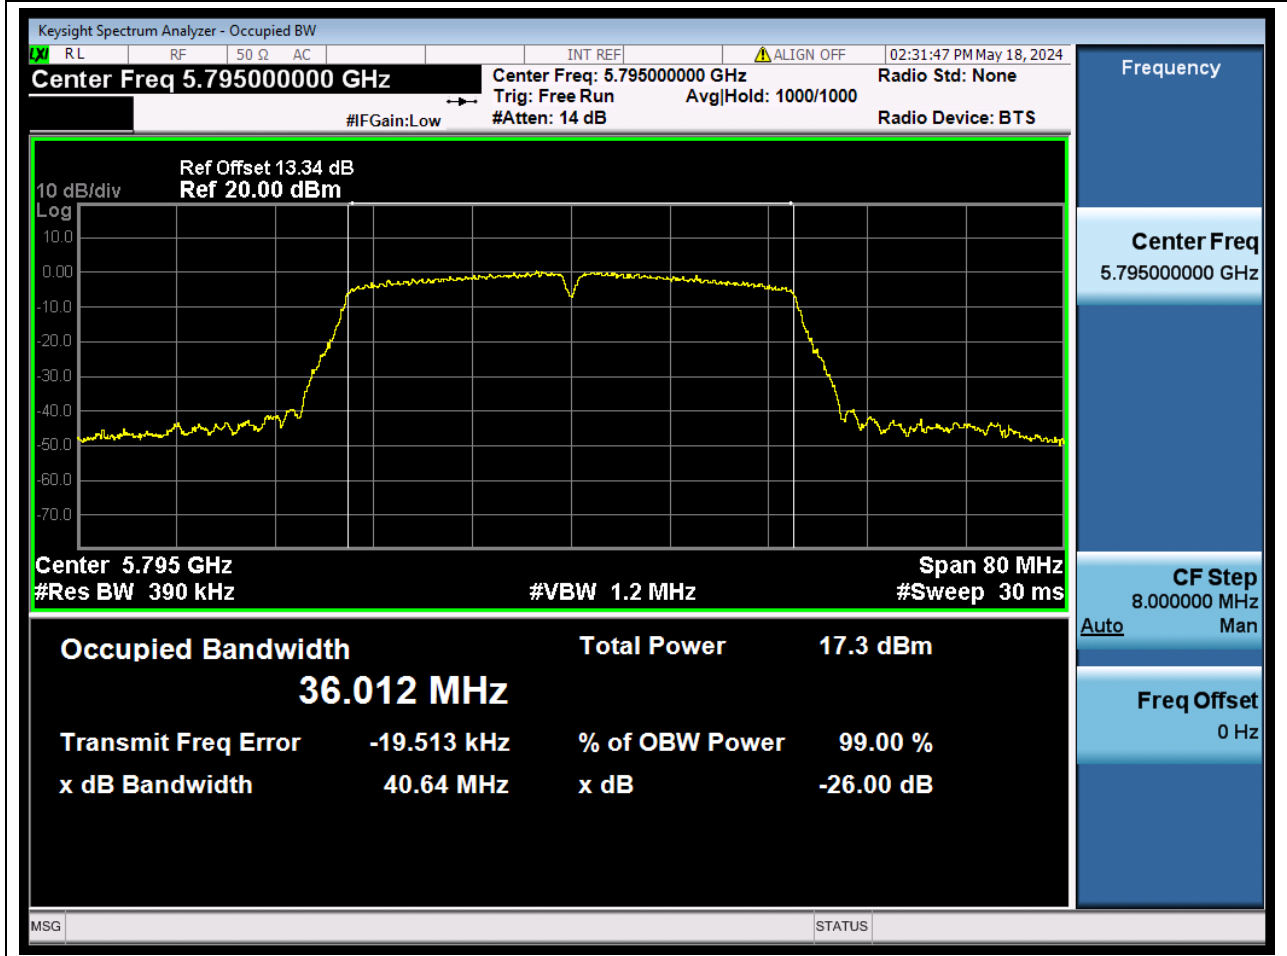

53. 802.11n_40M_U-NII-3_H

53.1. A.2-26dB Bandwidth(NTNV)

Center Frequency (MHz)	XdB Down	RBW (MHz)	Detector	Limit (MHz)	XdB BandWidth (MHz)	Verdict
5795	26	0.39	Peak	0	40.638576	N/A