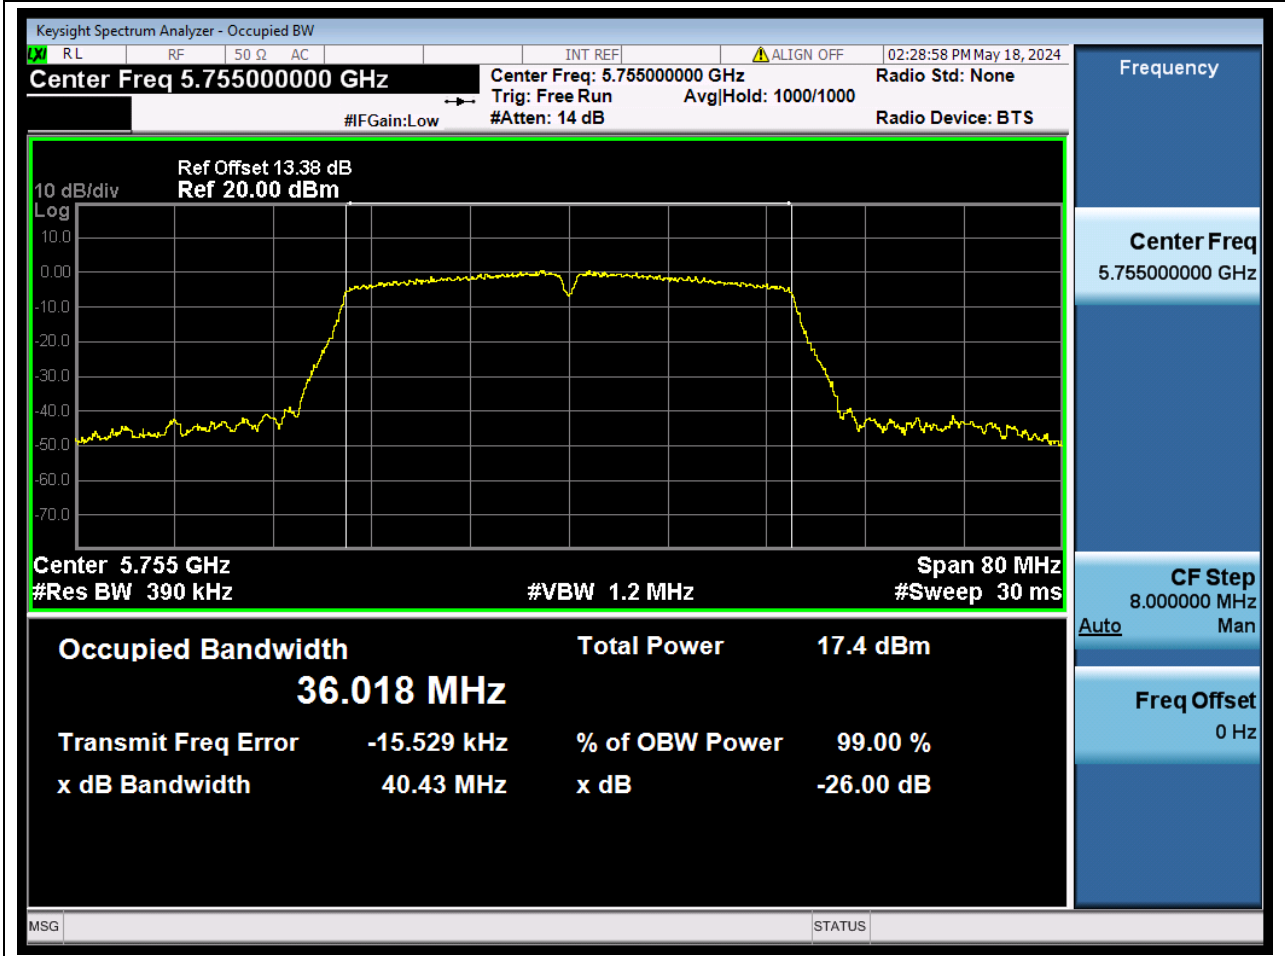

52. 802.11n_40M_U-NII-3_L

52.1. A.2-26dB Bandwidth(NTNV)

Center Frequency (MHz)	XdB Down	RBW (MHz)	Detector	Limit (MHz)	XdB BandWidth (MHz)	Verdict
5755	26	0.39	Peak	0	40.431377	N/A