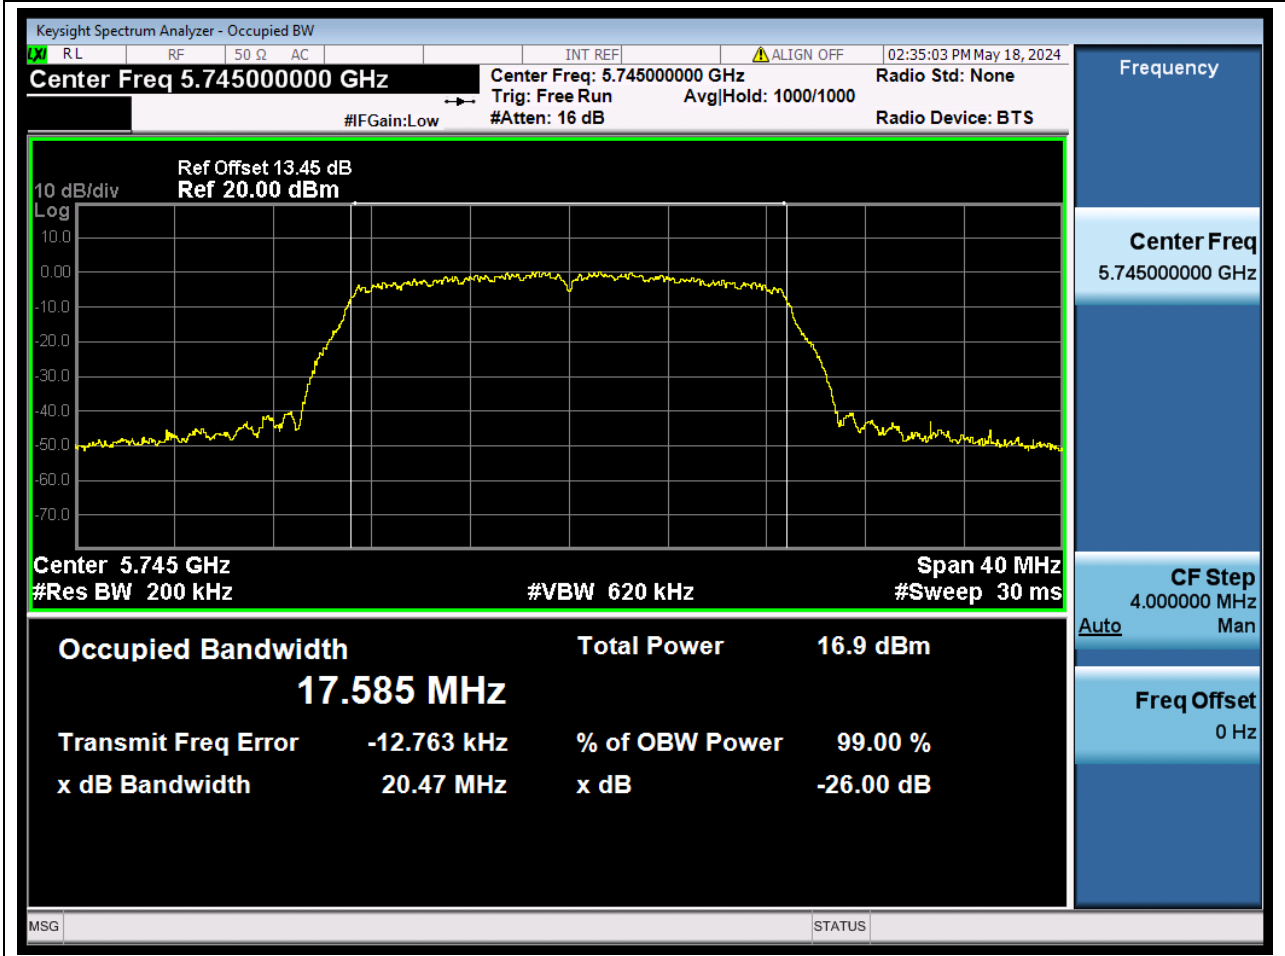

54. 802.11ac_20M_U-NII-3_L

54.1. A.2-26dB Bandwidth(NTNV)

Center Frequency (MHz)	XdB Down	RBW (MHz)	Detector	Limit (MHz)	XdB BandWidth (MHz)	Verdict
5745	26	0.2	Peak	0	20.467217	N/A