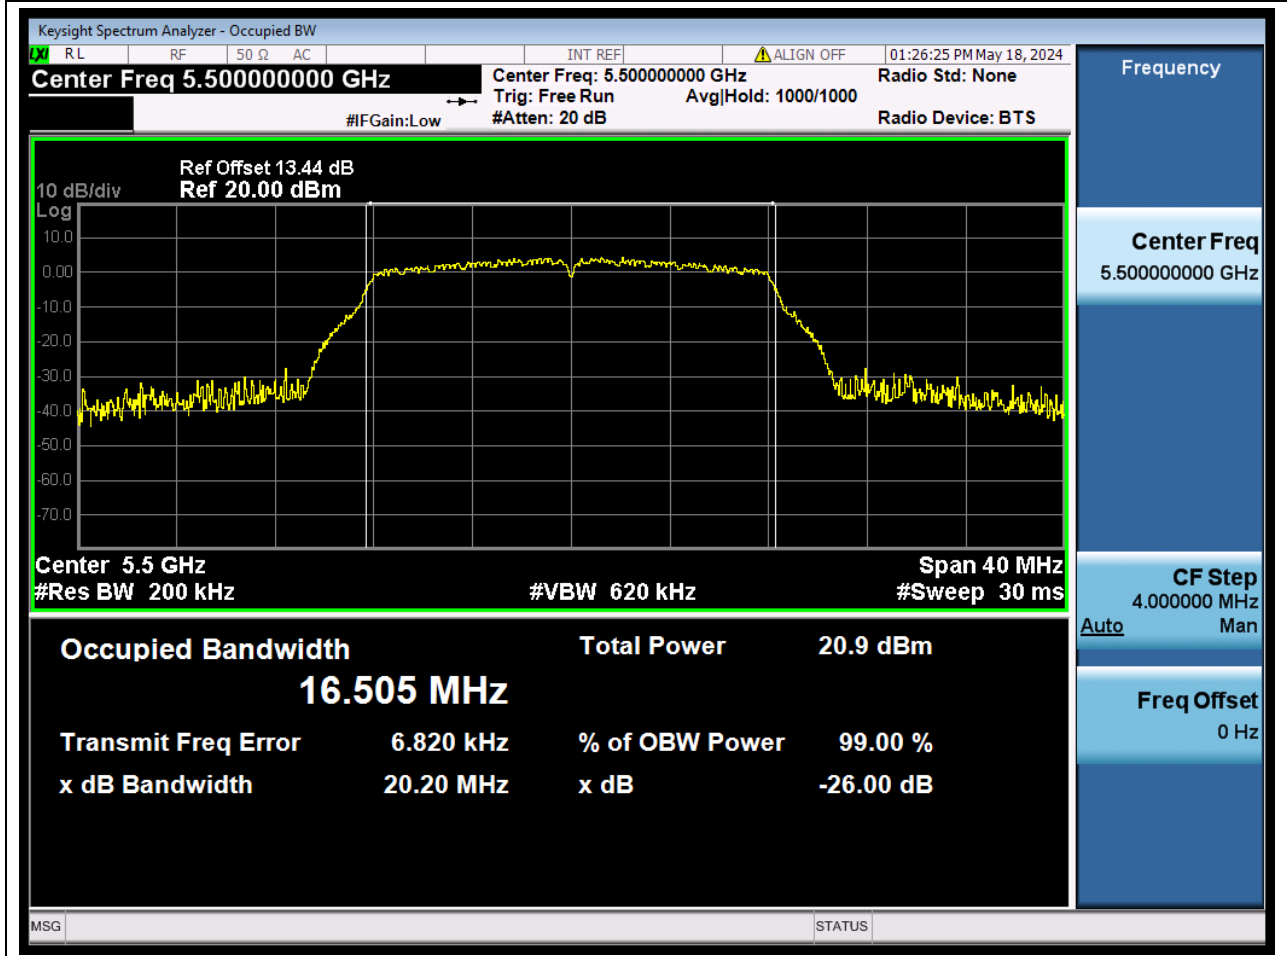

29. 802.11a_20M_U-NII-2C_L

29.1. A.2-26dB Bandwidth(NTNV)

Center Frequency (MHz)	XdB Down	RBW (MHz)	Detector	Limit (MHz)	XdB BandWidth (MHz)	Verdict
5500	26	0.2	Peak	0	20.201109	N/A