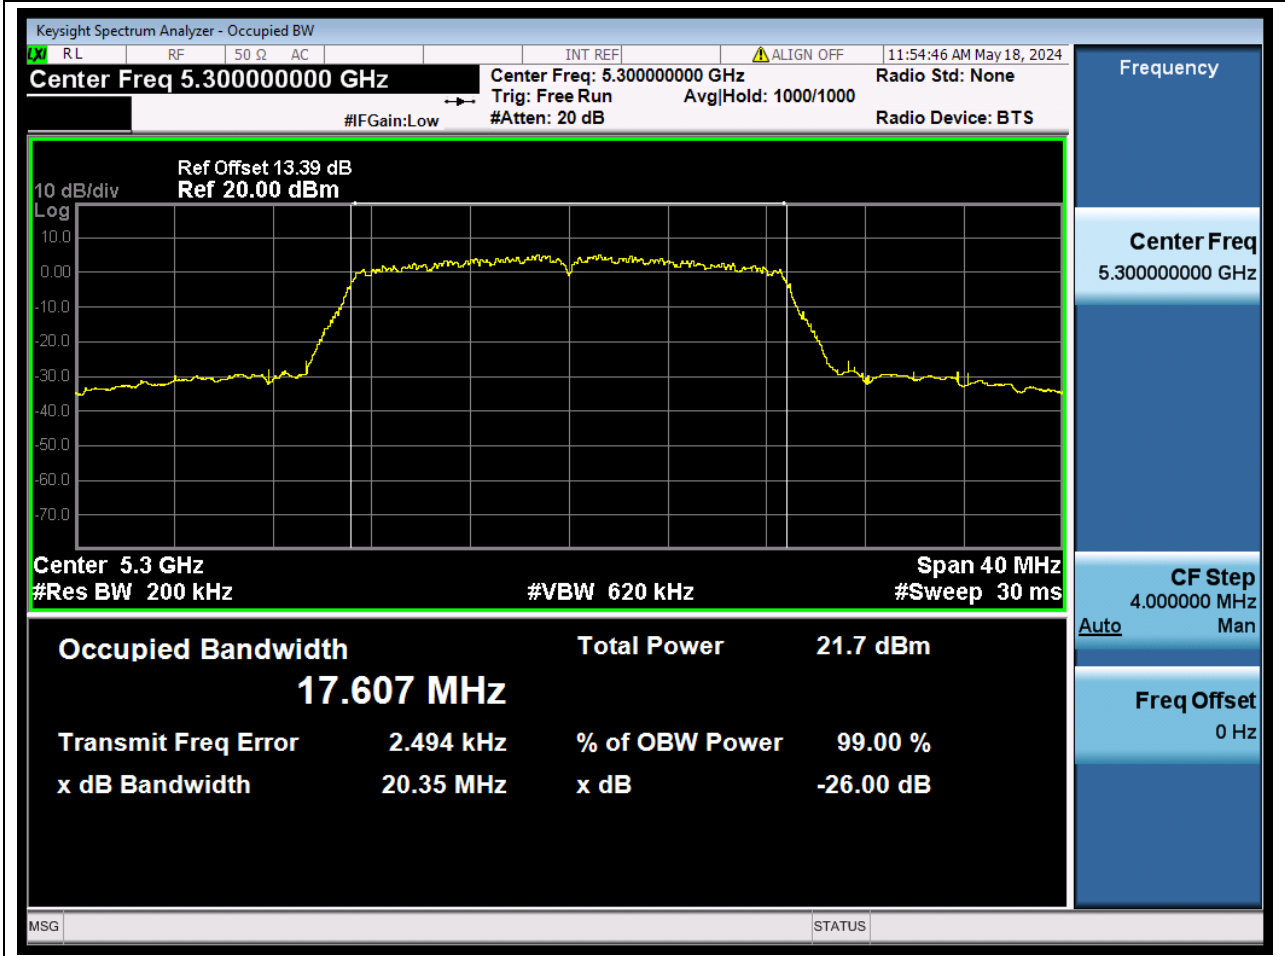

19. 802.11n_20M_U-NII-2A_M

19.1. A.2-26dB Bandwidth(NTNV)

Center Frequency (MHz)	XdB Down	RBW (MHz)	Detector	Limit (MHz)	XdB BandWidth (MHz)	Verdict
5300	26	0.2	Peak	0	20.352911	N/A