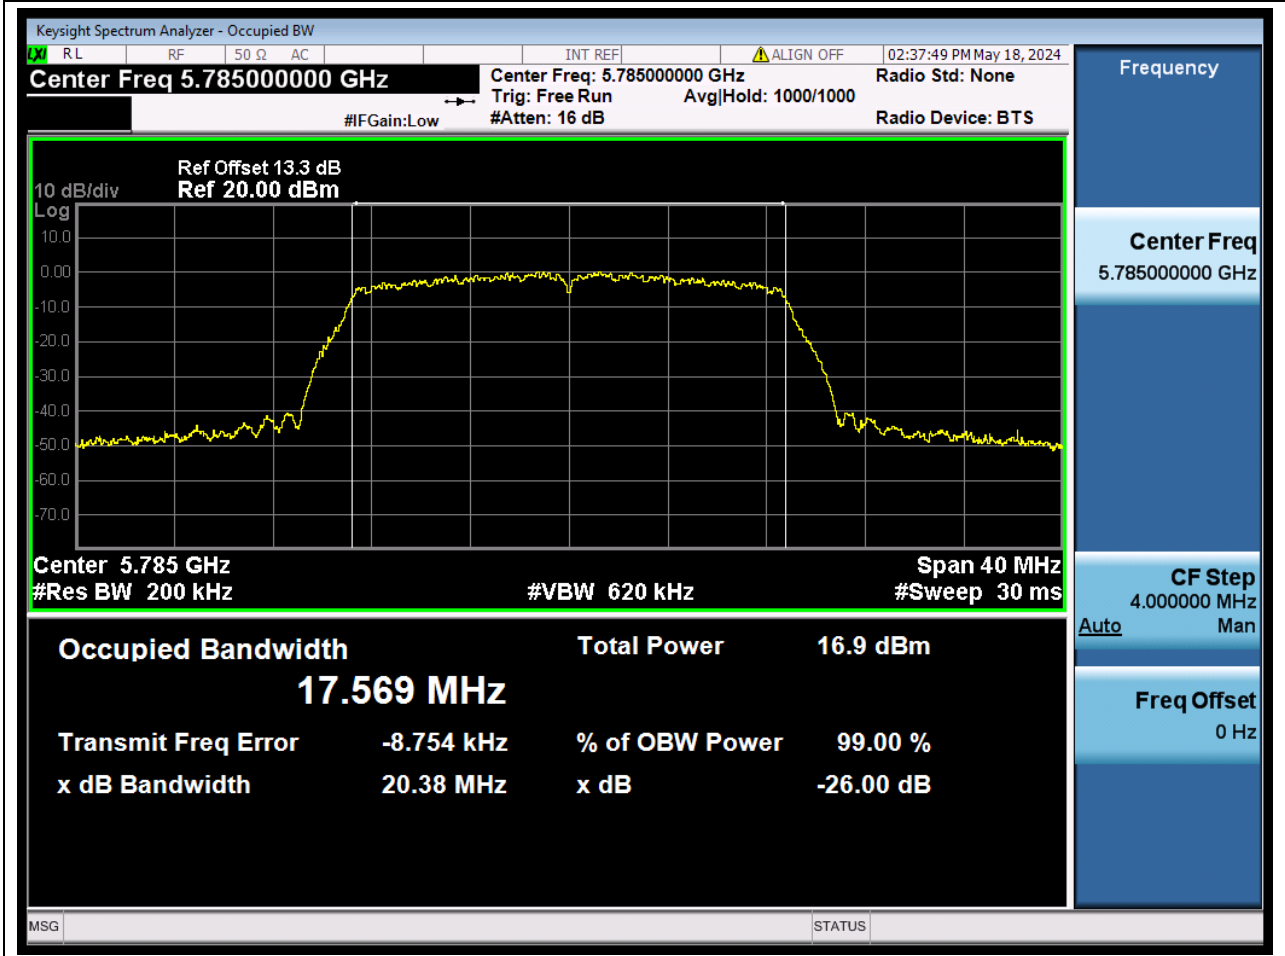

55. 802.11ac_20M_U-NII-3_M

55.1. A.2-26dB Bandwidth(NTNV)

Center Frequency (MHz)	XdB Down	RBW (MHz)	Detector	Limit (MHz)	XdB BandWidth (MHz)	Verdict
5785	26	0.2	Peak	0	20.379253	N/A