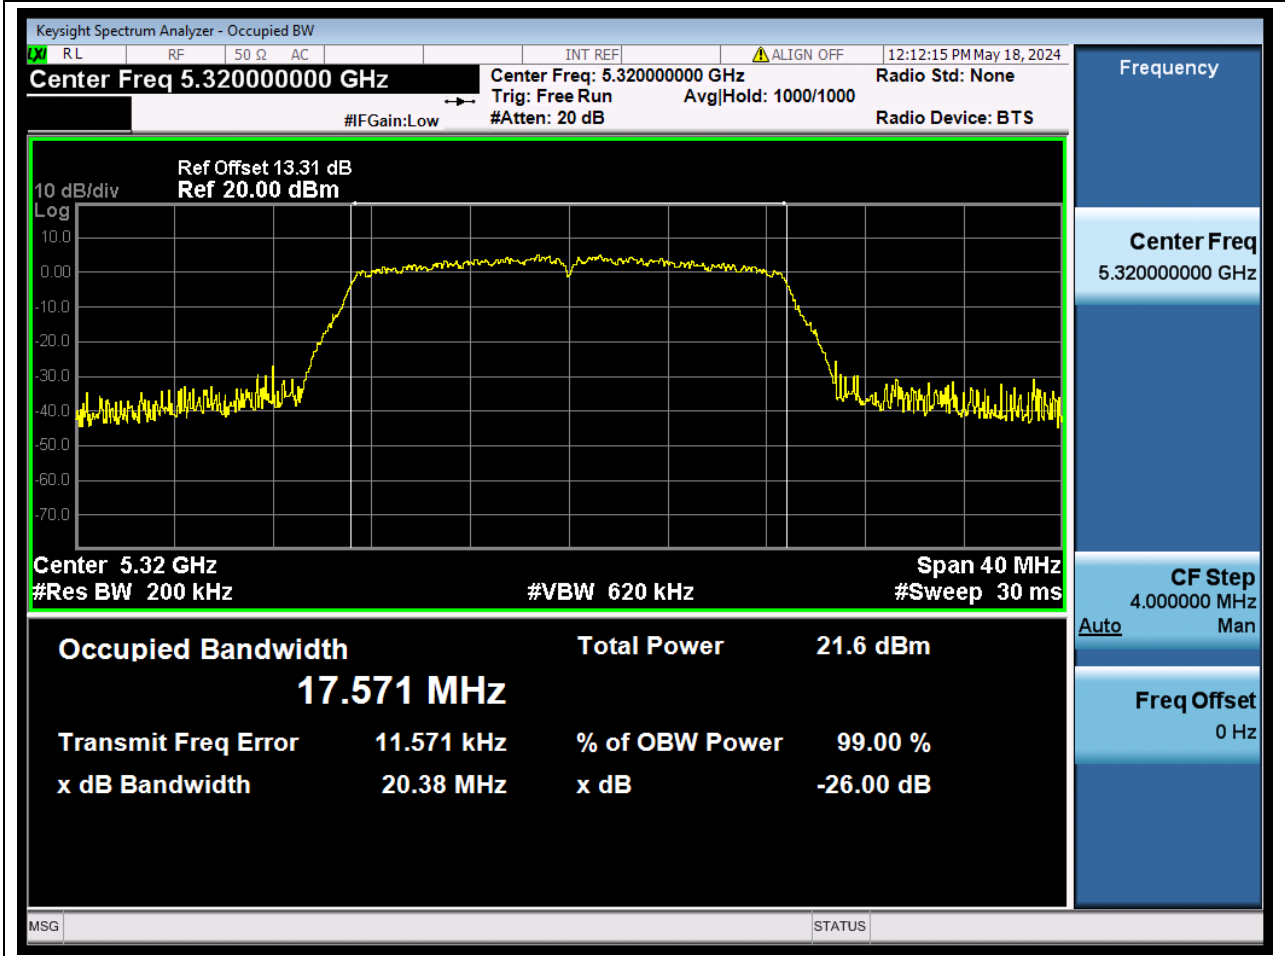

25. 802.11ac_20M_U-NII-2A_H

25.1. A.2-26dB Bandwidth(NTNV)

Center Frequency (MHz)	XdB Down	RBW (MHz)	Detector	Limit (MHz)	XdB BandWidth (MHz)	Verdict
5320	26	0.2	Peak	0	20.377554	N/A