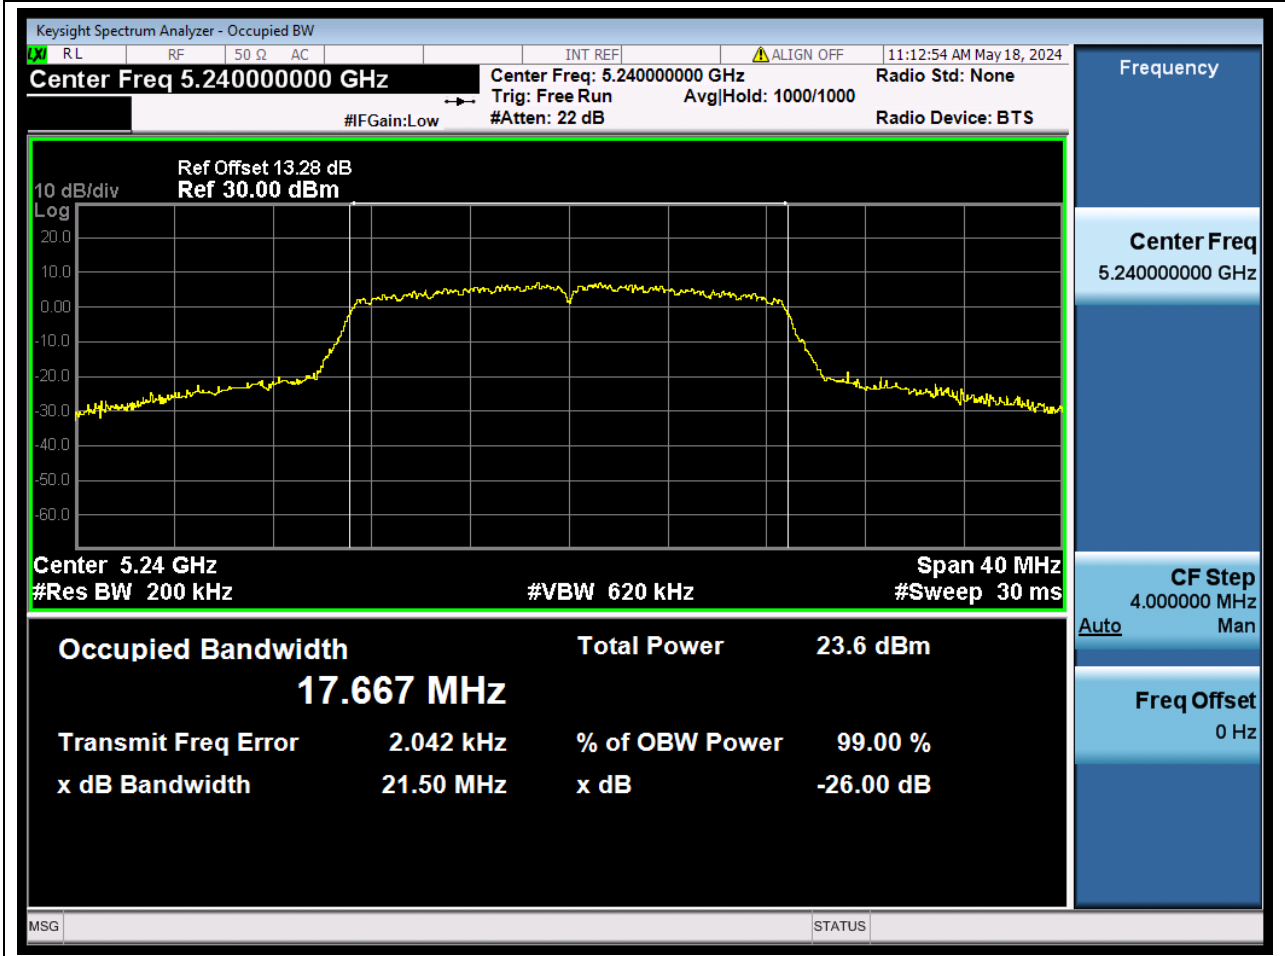

6. 802.11n_20M_U-NII-1_H

6.1. A.2-26dB Bandwidth(NTNV)

Center Frequency (MHz)	XdB Down	RBW (MHz)	Detector	Limit (MHz)	XdB BandWidth (MHz)	Verdict
5240	26	0.2	Peak	0	21.49553	N/A