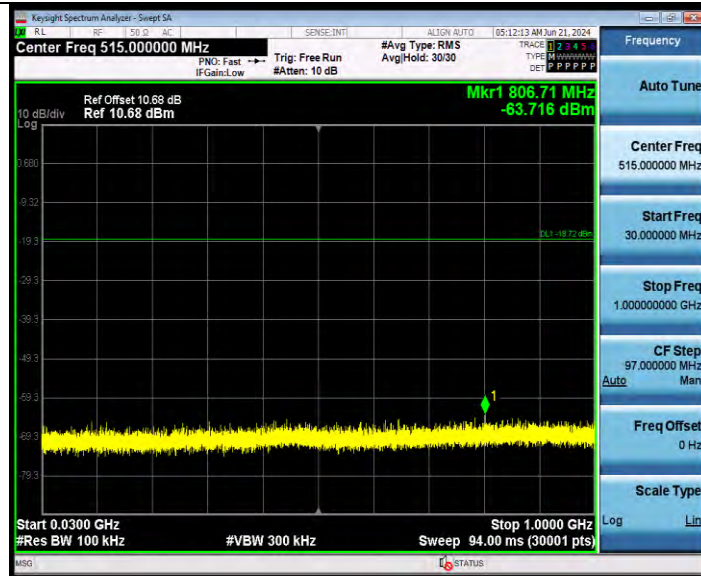

**BUREAU
VERITAS**

Test Report No.: W7L-P24050014RF02

BLE_500K_Ant1_2480_1000~26500