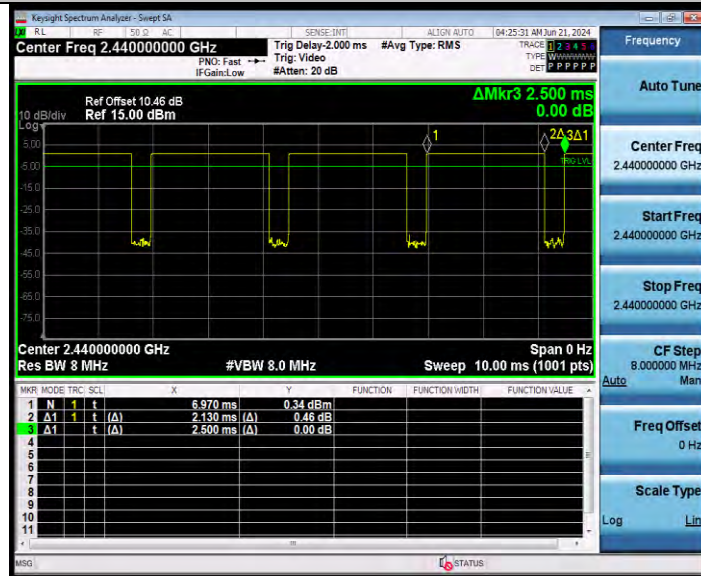

BLE_1M_Ant1_2480