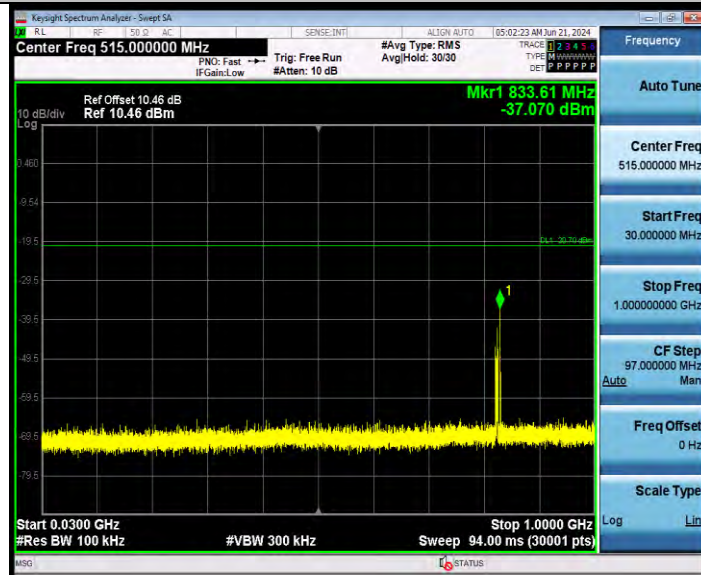

Test Report No.: W7L-P24050014RF02

BLE_500K_Ant1_2440_30~1000

BLE_500K_Ant1_2440_1000~26500

**BUREAU
VERITAS**

Test Report No.: W7L-P24050014RF02

BLE_500K_Ant1_2480_0~Reference

BLE_500K_Ant1_2480_30~1000

**BUREAU
VERITAS**