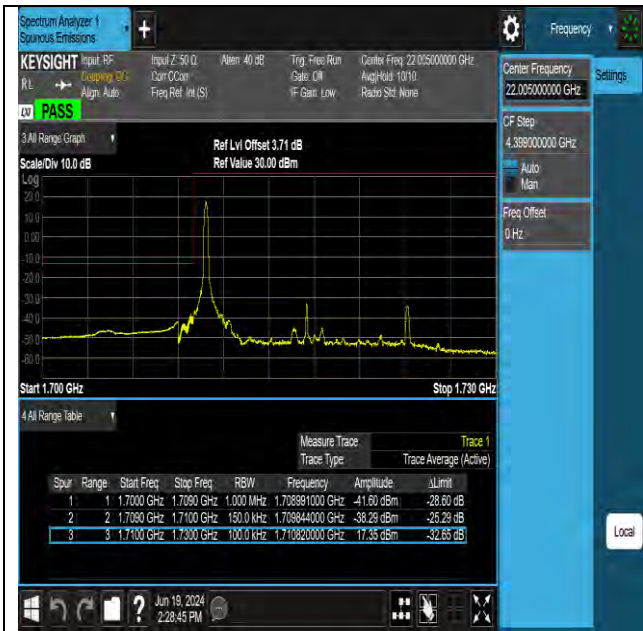

Band66 10MHz 16QAM 132022 50RB#0

Band66 10MHz 16QAM 132622 1RB#49

Band66 10MHz 16QAM 132622 50RB#0

Test Report No.: W7L-P24050014RF08

Band66 15MHz QPSK 132047 1RB#0

Band66 15MHz QPSK 132047 75RB#0

Band66 15MHz QPSK 132597 1RB#74