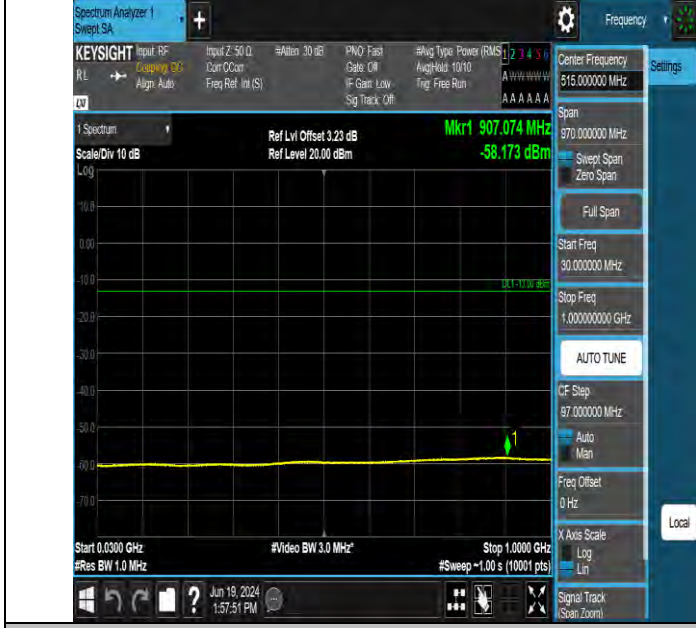

Band66 15MHz QPSK 132597 1RB#0 30~1000 30~1000