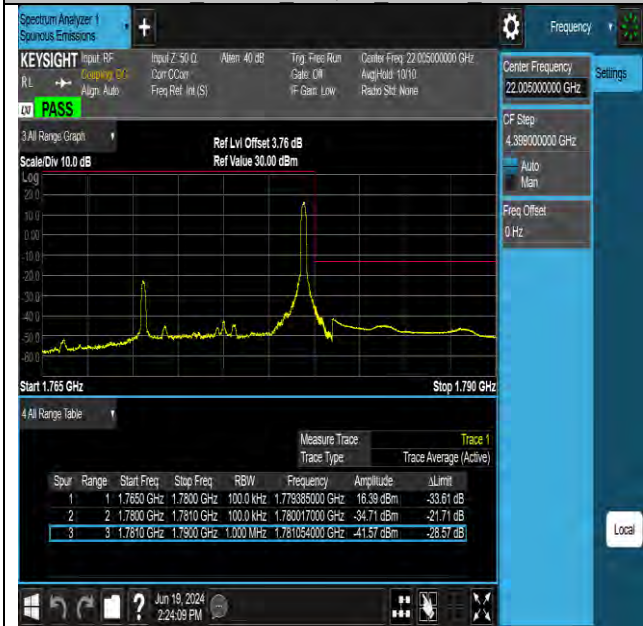

Band66 10MHz 16QAM 132622 1RB#49