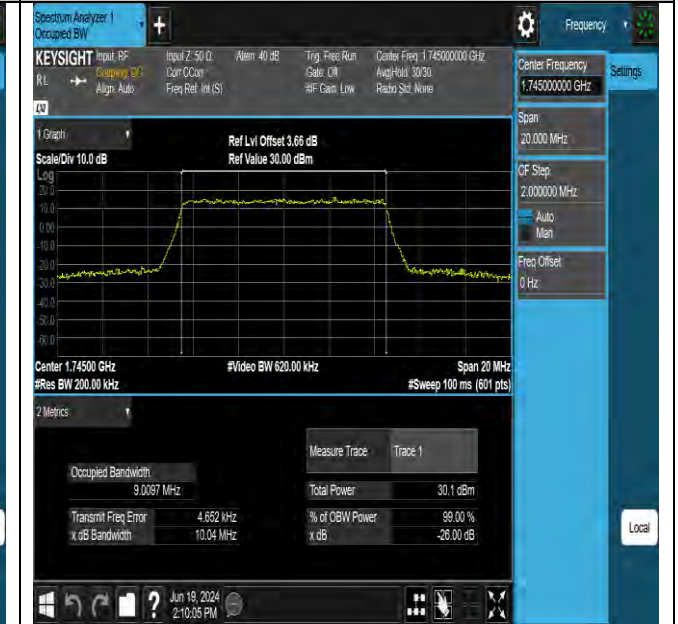

Band66-5MHz-16QAM-131997-25RB#0-PASS

BUREAU VERITAS

Test Report No.: W7L-P24050014RF08

Band66-5MHz-16QAM-132322-25RB#0-PASS

Band66-5MHz-16QAM-132647-25RB#0-PASS

Band66-10MHz-QPSK-132022-50RB#0-PASS

Band66-10MHz-QPSK-132322-50RB#0-PASS