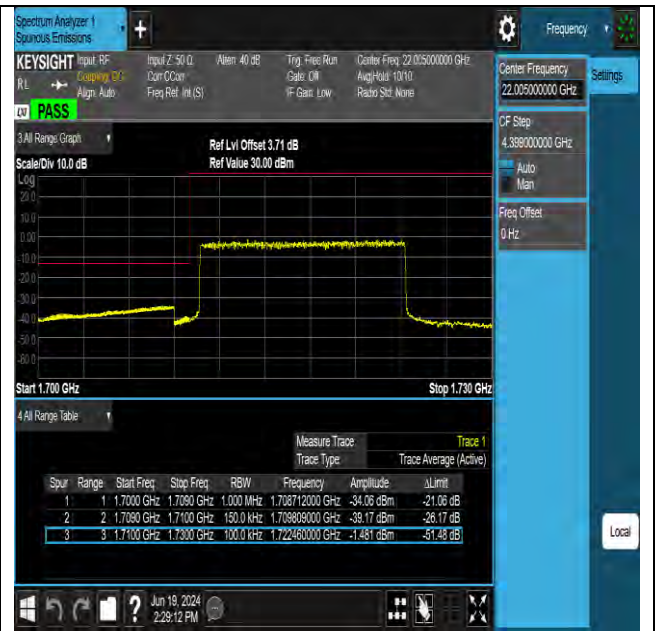

Band66 10MHz 16QAM 132022 50RB#0

Band66 10MHz 16QAM 132622 1RB#49

Band66 10MHz 16QAM 132622 50RB#0

Test Report No.: W7L-P24050014RF08

Band66 15MHz QPSK 132047 1RB#0

Band66 15MHz QPSK 132047 75RB#0

Band66 15MHz QPSK 132597 1RB#74