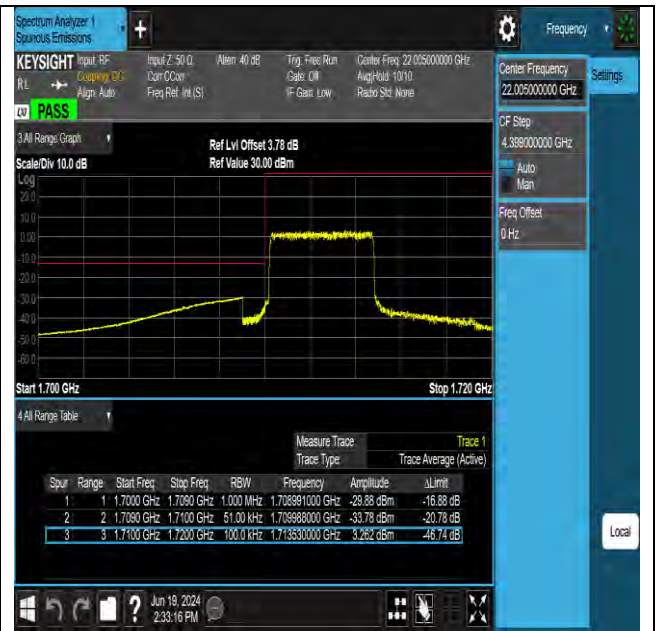

Band66 5MHz QPSK 132647 1RB#24

Band66 5MHz QPSK 132647 25RB#0

Test Report No.: W7L-P24050014RF08

Band66 5MHz 16QAM 131997 1RB#0

Band66 5MHz 16QAM 131997 25RB#0

Band66 5MHz 16QAM 132647 1RB#24

Band66 5MHz 16QAM 132647 25RB#0