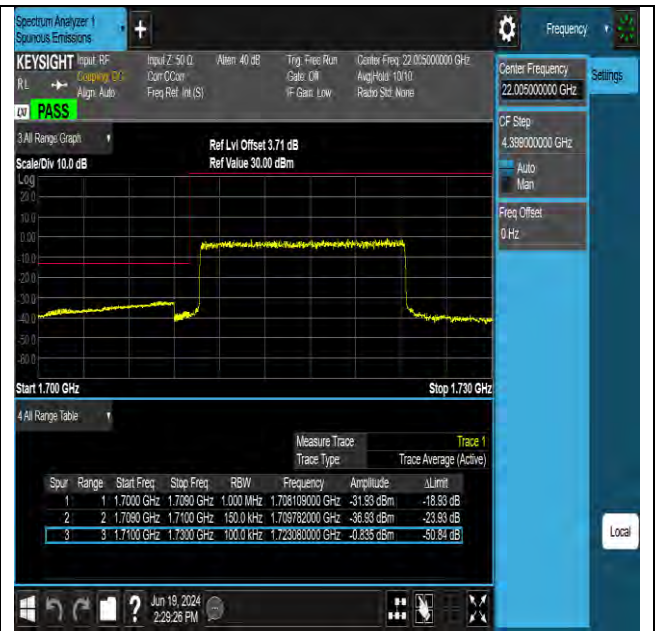

Band66 15MHz 16QAM 132047 75RB#0