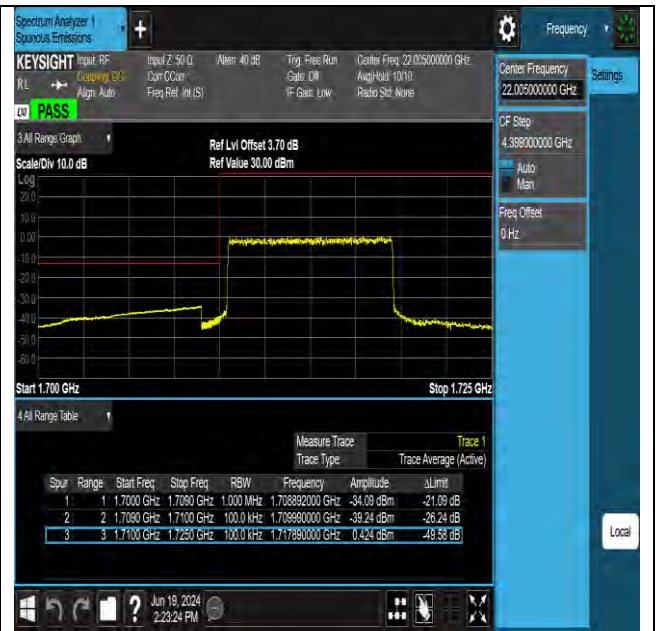

Band66 10MHz QPSK 132022 50RB#0