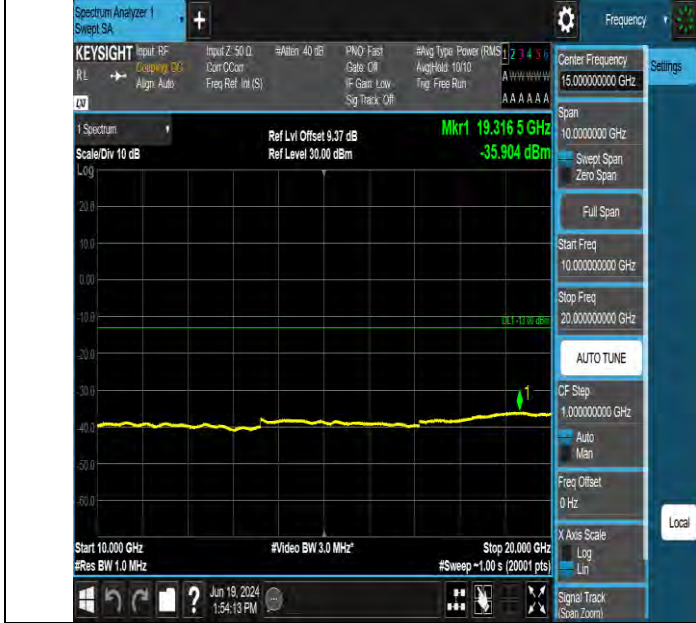

Band66 20MHz QPSK 132322 1RB#0 10000~20000 10000~20000