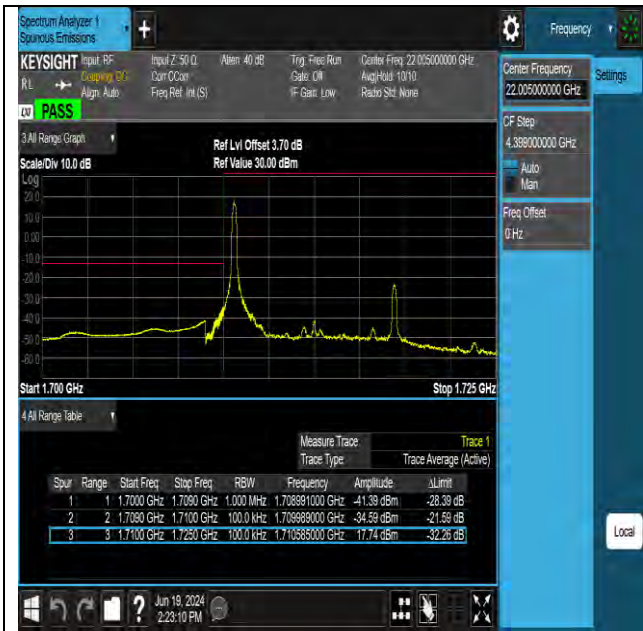

Test Report No.: W7L-P24050014RF08

Band66 10MHz QPSK 132022 1RB#0

Band66 10MHz QPSK 132022 50RB#0

Band66 10MHz QPSK 132622 1RB#49

Band66 10MHz QPSK 132622 50RB#0

Test Report No.: W7L-P24050014RF08

Band66 10MHz 16QAM 132022 1RB#0