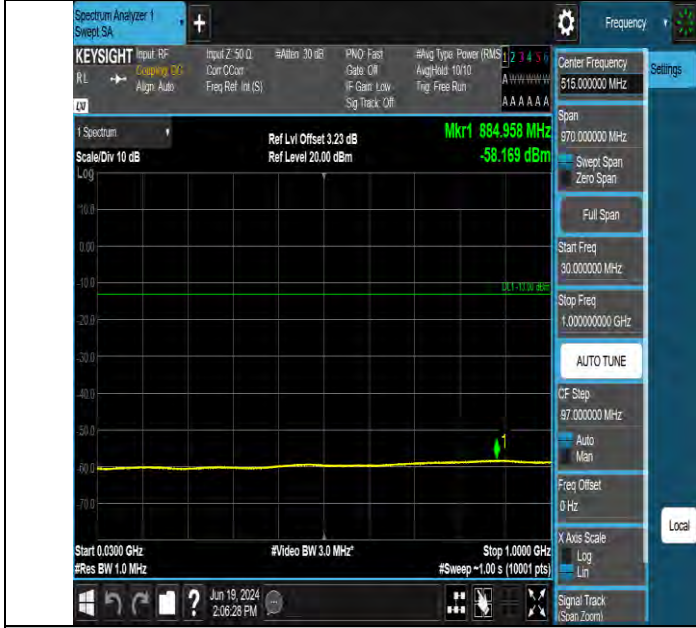

Band66 10MHz QPSK 132022 1RB#0 30~1000 30~1000

Test Report No.: W7L-P24050014RF08

BUREAU VERITAS

Band66 10MHz QPSK 132022 1RB#0 1000~10000 1000~10000

Band66 10MHz QPSK 132022 1RB#0 10000~20000 10000~20000