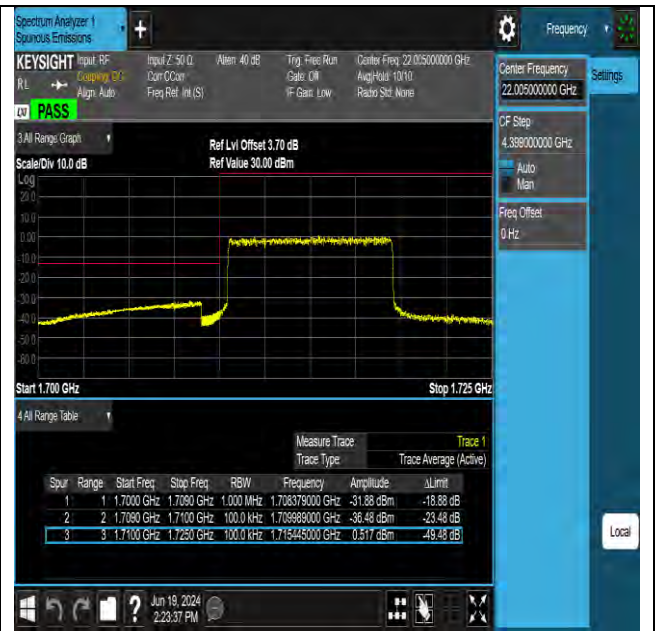

Test Report No.: W7L-P24050014RF08

Band66 10MHz QPSK 132022 1RB#0

Band66 10MHz QPSK 132022 50RB#0

Band66 10MHz QPSK 132622 1RB#49

Band66 10MHz QPSK 132622 50RB#0

Test Report No.: W7L-P24050014RF08

Band66 10MHz 16QAM 132022 1RB#0