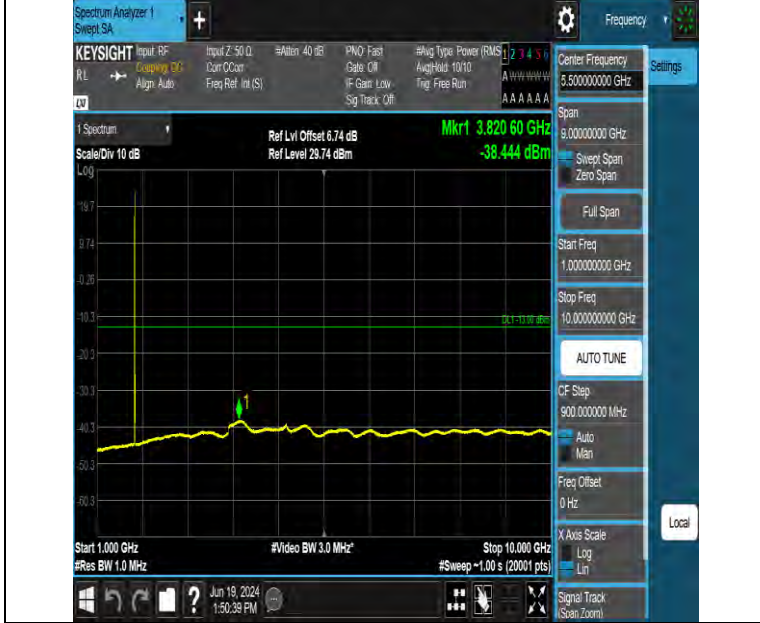

Band66 5MHz QPSK 131997 1RB#0 1000~10000 1000~10000

Test Report No.: W7L-P24050014RF08

Band66 5MHz QPSK 131997 1RB#0 1000~20000 1000~20000

Band66 5MHz QPSK 132322 1RB#0 30~1000 30~1000

Band66 5MHz QPSK 132322 1RB#0 1000~10000 1000~10000