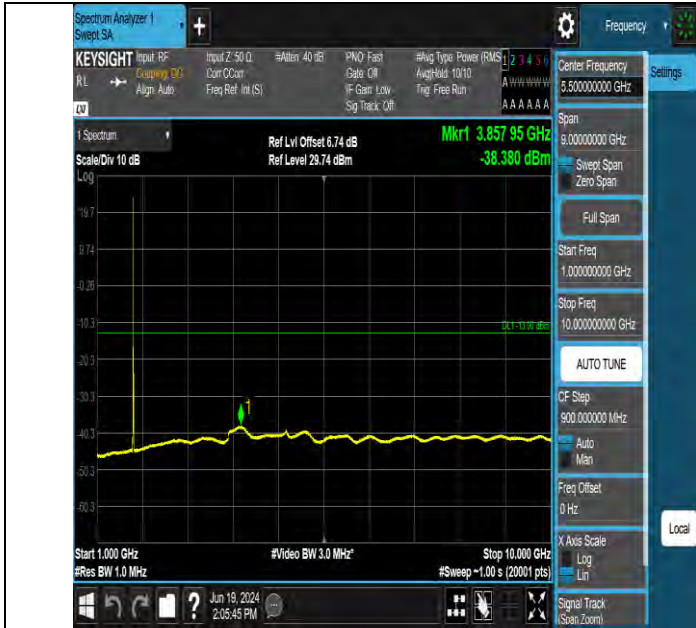

Test Report No.: W7L-P24050014RF08

BUREAU VERITAS

Band66 10MHz QPSK 132022 1RB#0 1000~10000 1000~10000