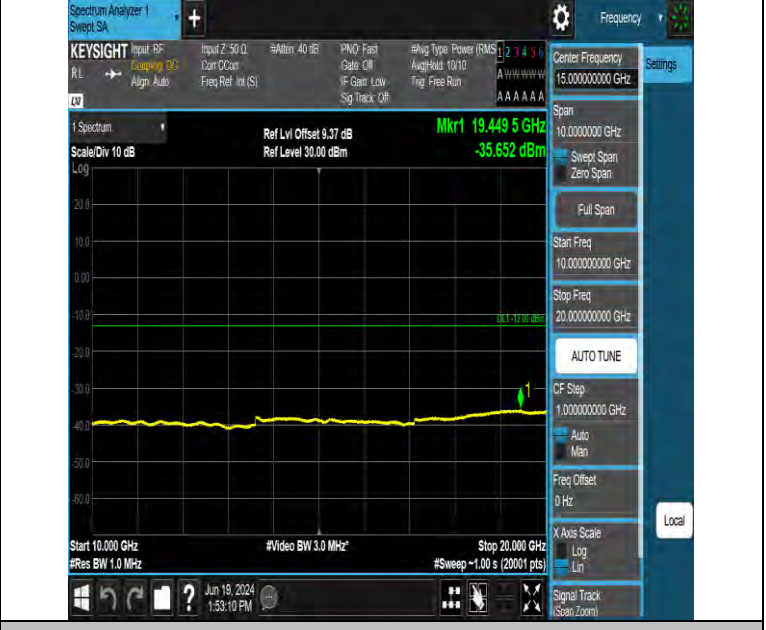

Band66 20MHz QPSK 132072 1RB#0 10000~20000 10000~20000