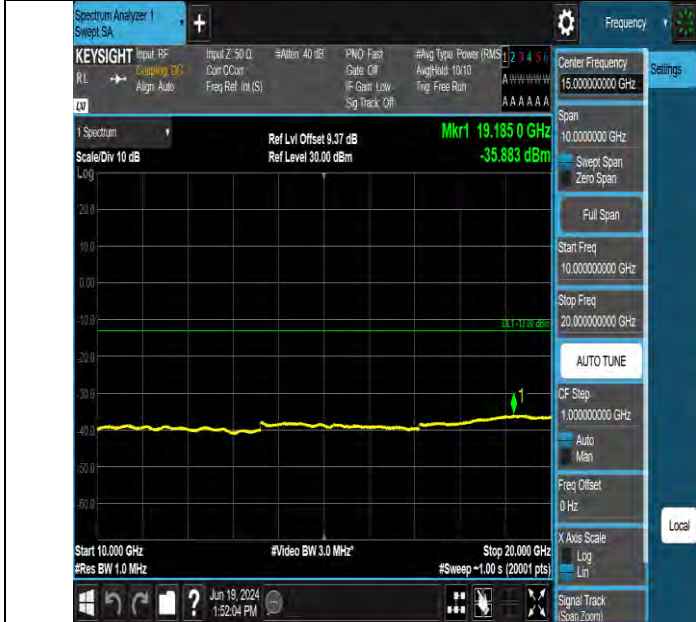

Band66 5MHz QPSK 132322 1RB#0 10000~20000 10000~20000

Test Report No.: W7L-P24050014RF08

Band66 5MHz QPSK 132647 1RB#0 30~1000 30~1000

Band66 5MHz QPSK 132647 1RB#0 1000~10000 1000~10000

Band66 5MHz QPSK 132647 1RB#0 10000~20000 10000~20000