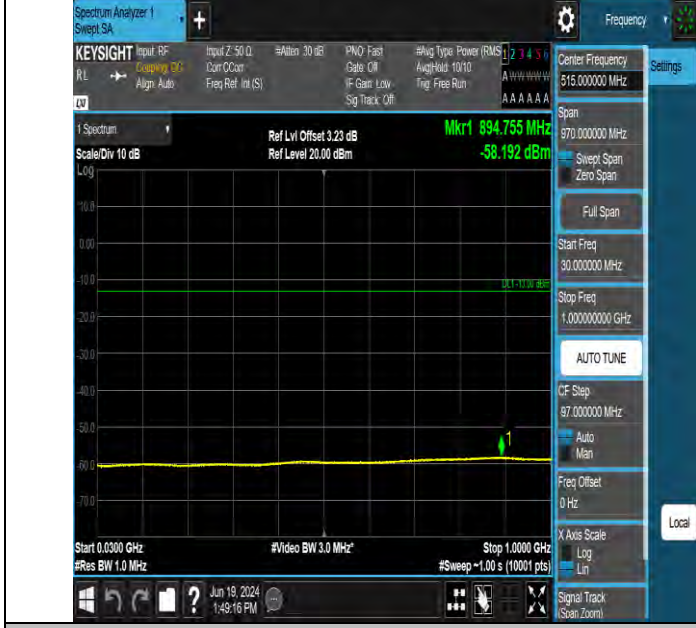

Band66 3MHz QPSK 132657 1RB#0 30~1000 30~1000

Test Report No.: W7L-P24050014RF08

BUREAU VERITAS

Band66 3MHz QPSK 132657 1RB#0 1000~10000 1000~10000

Band66 3MHz QPSK 132657 1RB#0 10000~20000 10000~20000

Band66 5MHz QPSK 131997 1RB#0 30~1000 30~1000