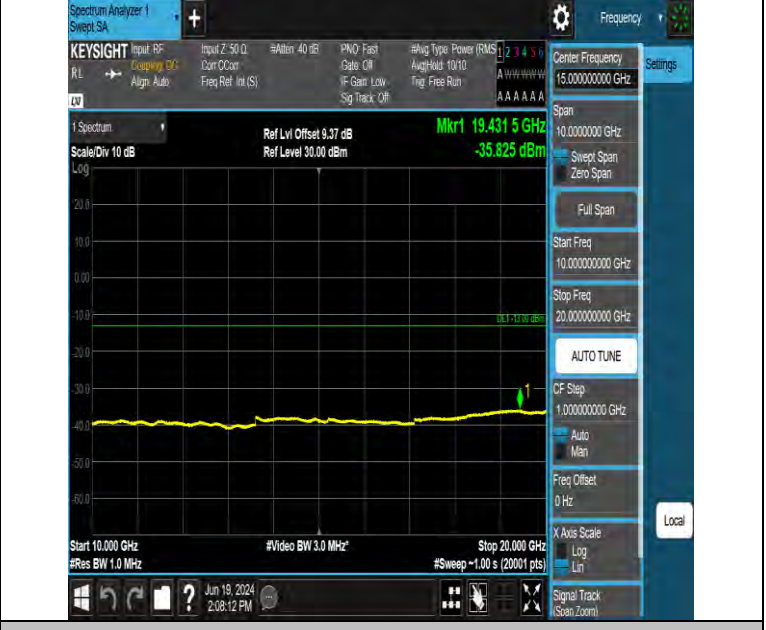

Band66 10MHz QPSK 132322 1RB#0 30~1000 30~1000

Band66 10MHz QPSK 132322 1RB#0 1000~10000 1000~10000

Test Report No.: W7L-P24050014RF08

Band66 10MHz QPSK 132322 1RB#0 1000~20000 10000~20000

Band66 10MHz QPSK 132622 1RB#0 30~1000 30~1000