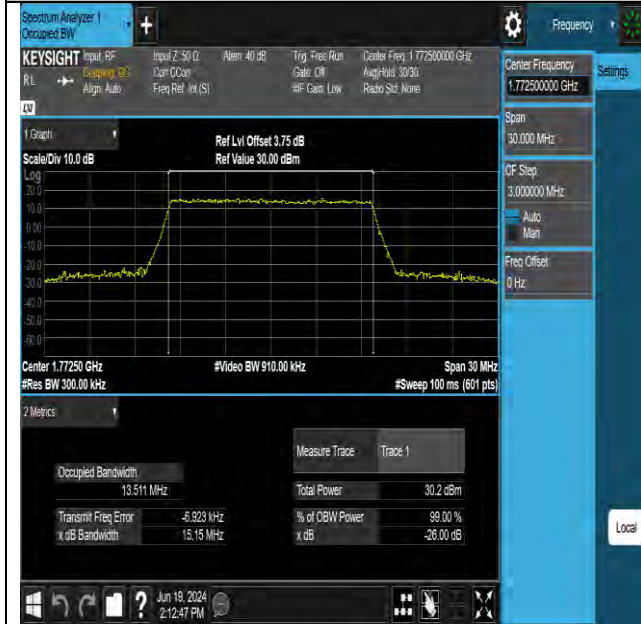

Band66-15MHz-QPSK-132597-75RB#0-PASS