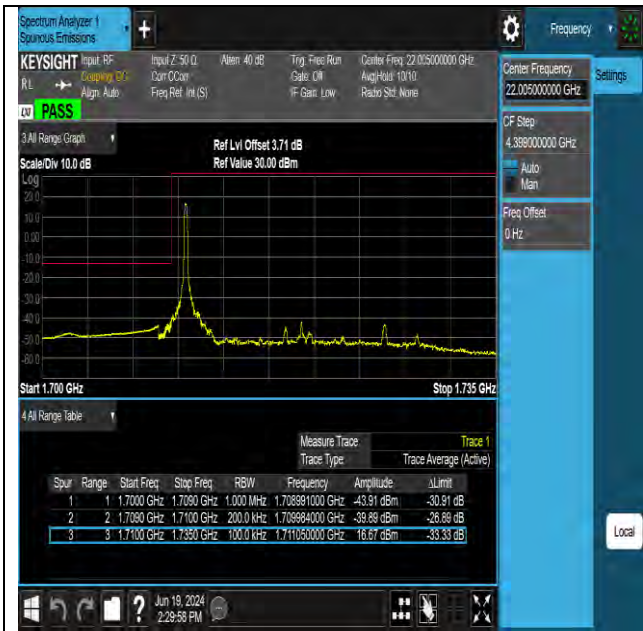

Band66 20MHz QPSK 132072 1RB#0

Band66 20MHz QPSK 132072 100RB#0

Band66 20MHz QPSK 132572 1RB#99

Band66 20MHz QPSK 132572 100RB#0

Test Report No.: W7L-P24050014RF08

Band66 20MHz 16QAM 132072 1RB#0

Band66 20MHz 16QAM 132072 100RB#0