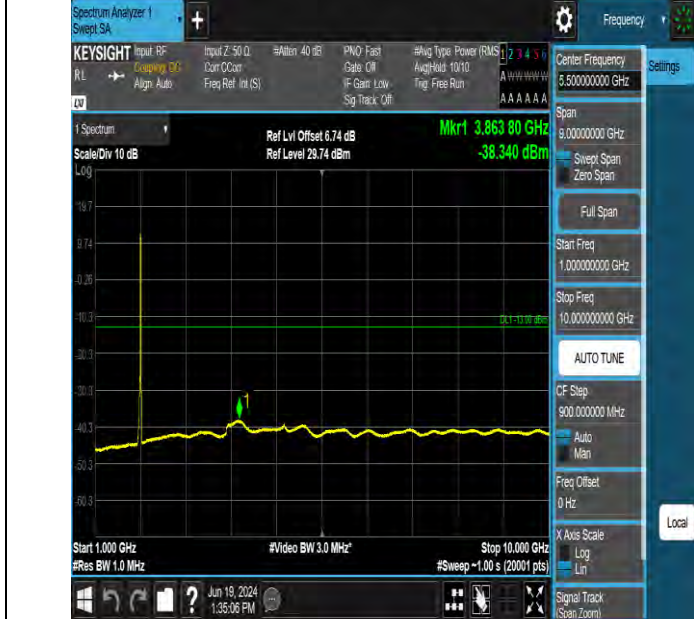

Band2 20MHz QPSK 19100 1RB#99 30~1000 30~1000

Band2 20MHz QPSK 19100 1RB#99 1000~10000 1000~10000

BUREAU VERITAS

Test Report No.: W7L-P24050014RF06

Band2 20MHz QPSK 19100 1RB#99 10000~20000 10000~20000

Band2 20MHz QPSK 19100 100RB#0 30~1000 30~1000