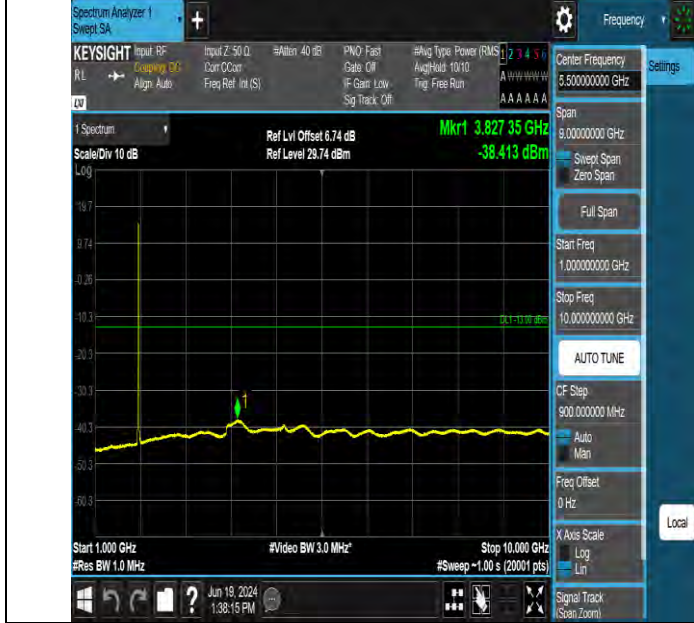

Band2 10MHz QPSK 18650 1RB#49 30~1000 30~1000

Band2 10MHz QPSK 18650 1RB#49 1000~10000 1000~10000

BUREAU VERITAS

Test Report No.: W7L-P24050014RF06

Band2 10MHz QPSK 18650 1RB#49 1000~2000 1000~2000

Band2 10MHz QPSK 18650 50RB#0 30~1000 30~1000