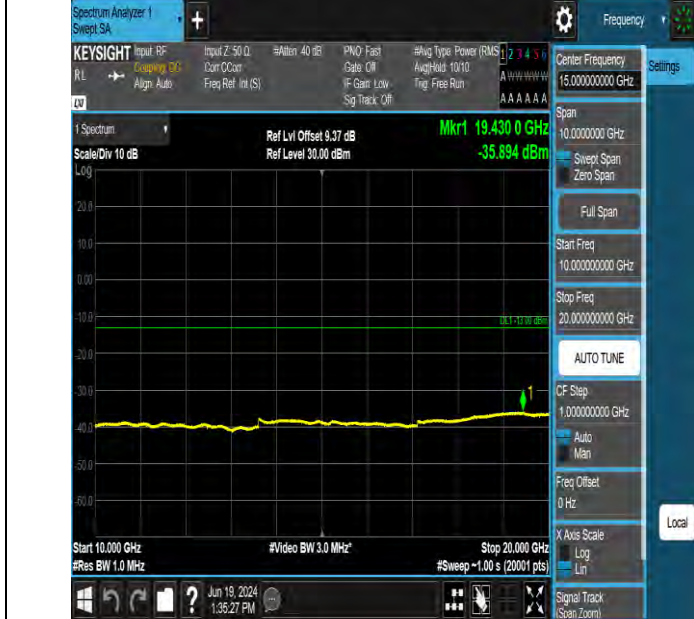

Band2 20MHz QPSK 19100 1RB#99 30~1000 30~1000

Band2 20MHz QPSK 19100 1RB#99 1000~10000 1000~10000

BUREAU VERITAS

Test Report No.: W7L-P24050014RF06

Band2 20MHz QPSK 19100 1RB#99 10000~20000 10000~20000

Band2 20MHz QPSK 19100 100RB#0 30~1000 30~1000