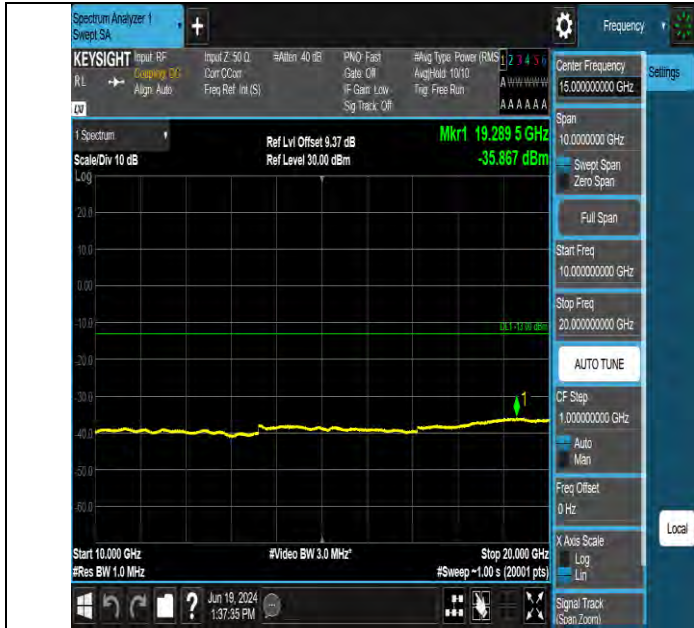

Band2 10MHz QPSK 18650 1RB#49 30~1000 30~1000

Band2 10MHz QPSK 18650 1RB#49 1000~10000 1000~10000

BUREAU VERITAS

Test Report No.: W7L-P24050014RF06

Band2 10MHz QPSK 18650 1RB#49 1000~2000 1000~2000

Band2 10MHz QPSK 18650 50RB#0 30~1000 30~1000