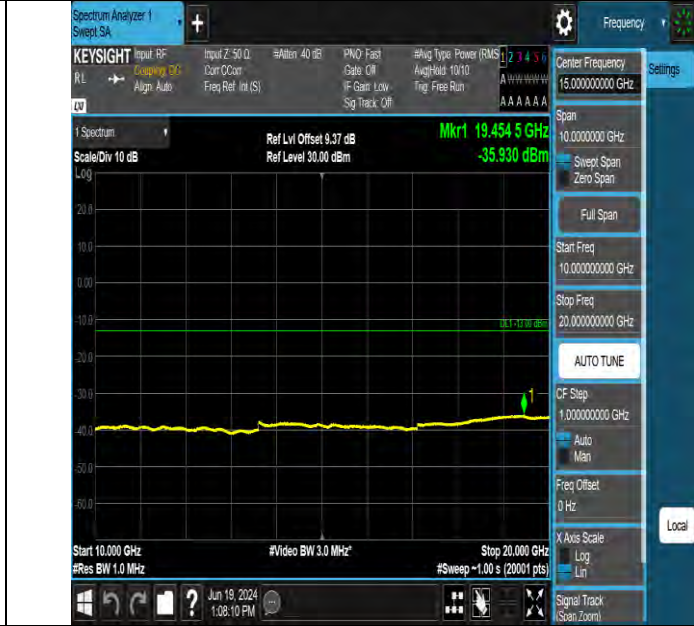

Email: customerservice.sw@bureauveritas.com

BUREAU VERITAS

Test Report No.: W7L-P24050014RF06

Band2 1.4MHz QPSK 19193 6RB#0 1000~20000 1000~20000

Band2 3MHz QPSK 18615 1RB#0 30~1000 30~1000

Band2 3MHz QPSK 18615 1RB#0 1000~10000 1000~10000