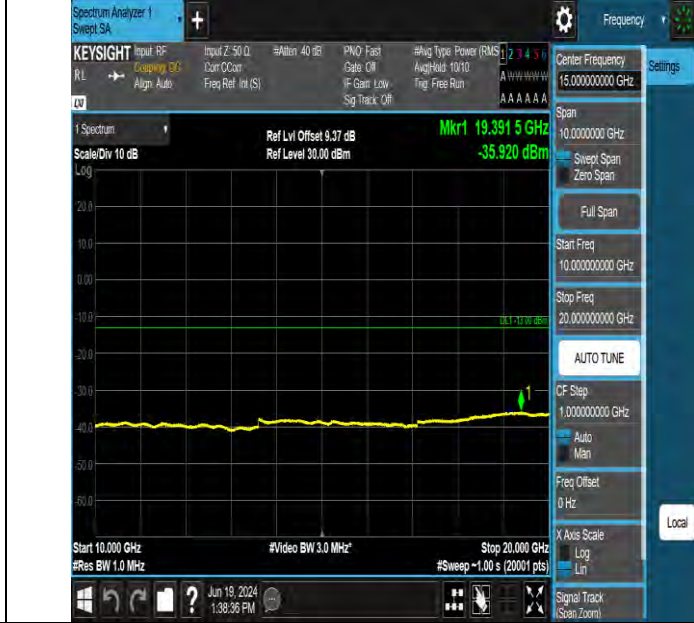

Band2 10MHz QPSK 18650 1RB#49 30~1000 30~1000

Band2 10MHz QPSK 18650 1RB#49 1000~10000 1000~10000

BUREAU VERITAS

Test Report No.: W7L-P24050014RF06

Band2 10MHz QPSK 18650 1RB#49 1000~2000 1000~2000

Band2 10MHz QPSK 18650 50RB#0 30~1000 30~1000