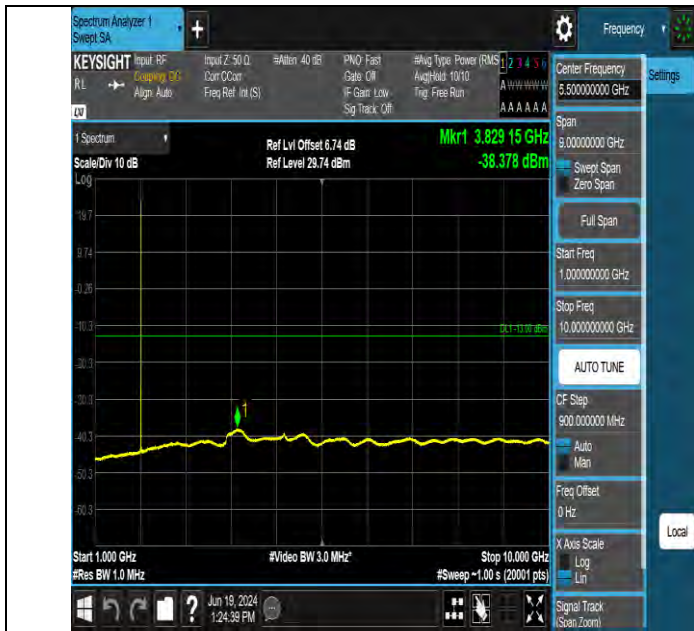

BUREAU VERITAS

Test Report No.: W7L-P24050014RF06

Band2 1.4MHz QPSK 19193 1RB#5 1000~10000 1000~10000

Band2 1.4MHz QPSK 19193 1RB#5 10000~20000 10000~20000

Band2 1.4MHz QPSK 19193 6RB#0 30~1000 30~1000

Band2 1.4MHz QPSK 19193 6RB#0 1000~10000 1000~10000