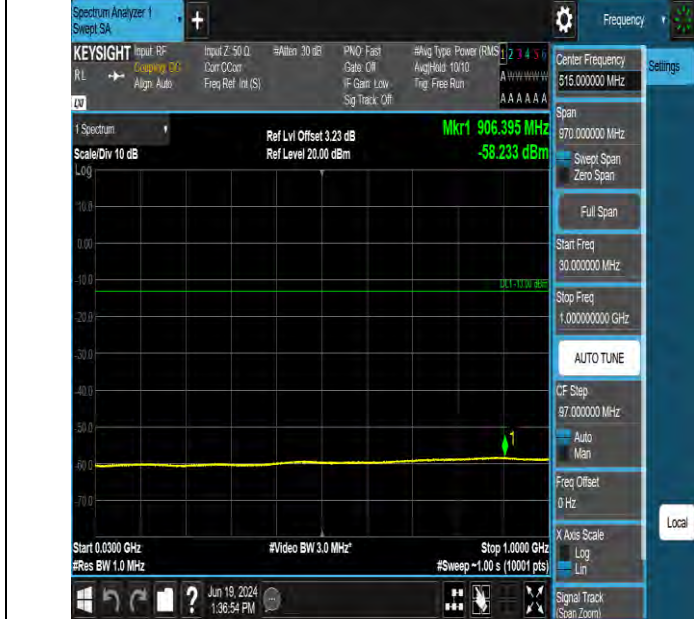

Band2 10MHz QPSK 18650 1RB#49 30~1000 30~1000

Band2 10MHz QPSK 18650 1RB#49 1000~10000 1000~10000

BUREAU VERITAS

Test Report No.: W7L-P24050014RF06

Band2 10MHz QPSK 18650 1RB#49 1000~2000 1000~2000

Band2 10MHz QPSK 18650 50RB#0 30~1000 30~1000