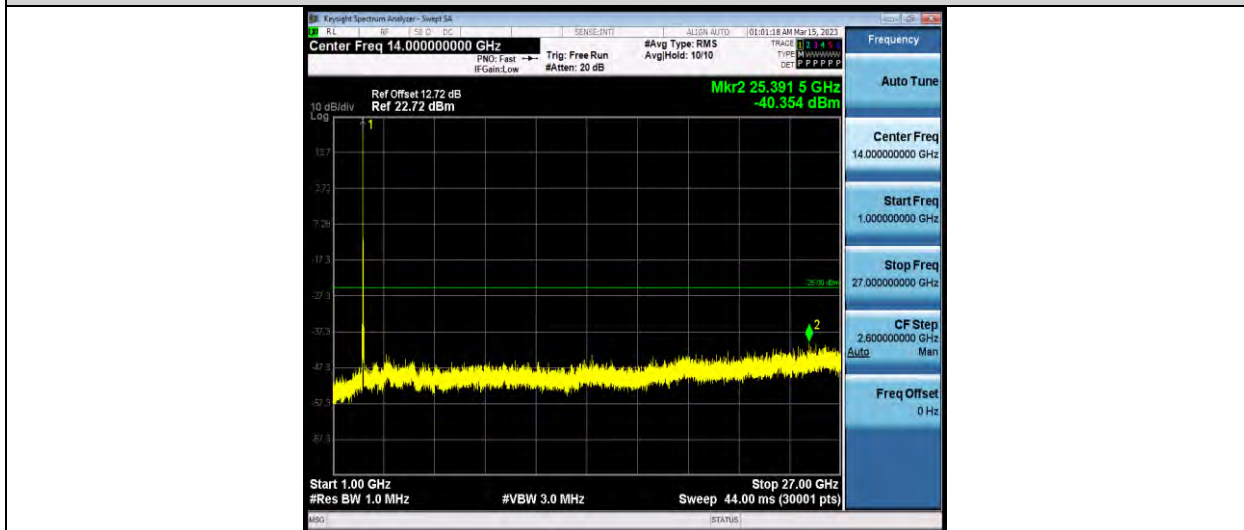

7-7-20MHz-20MHz-16QAM-16QAM-21152-21350-1RB#99-1RB#0-30~1000MHz