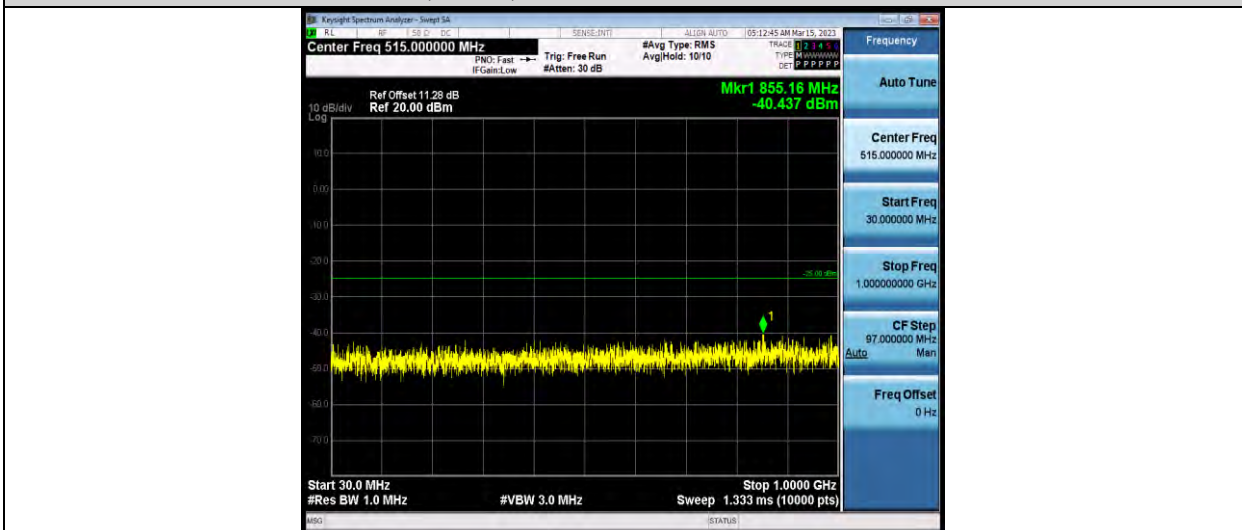

### Test Graphs

BUREAU VERITAS

Test Report No.: W7L-P23030004RF07

38-38-20MHz-20MHz-QPSK-QPSK-37901-38099-1RB#99-0RB#0-1000~27000MHz

38-38-20MHz-20MHz-QPSK-QPSK-37952-38150-1RB#99-0RB#0-30~1000MHz

38-38-20MHz-20MHz-QPSK-QPSK-37952-38150-1RB#99-0RB#0-1000~27000MHz