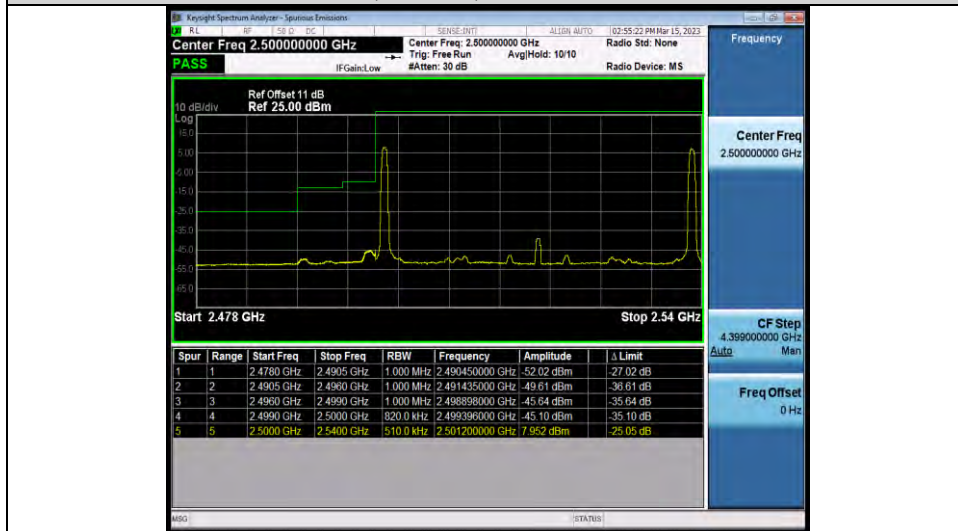

7-7-20MHz-20MHz-16QAM-16QAM-20850-21048-1RB#99-1RB#0