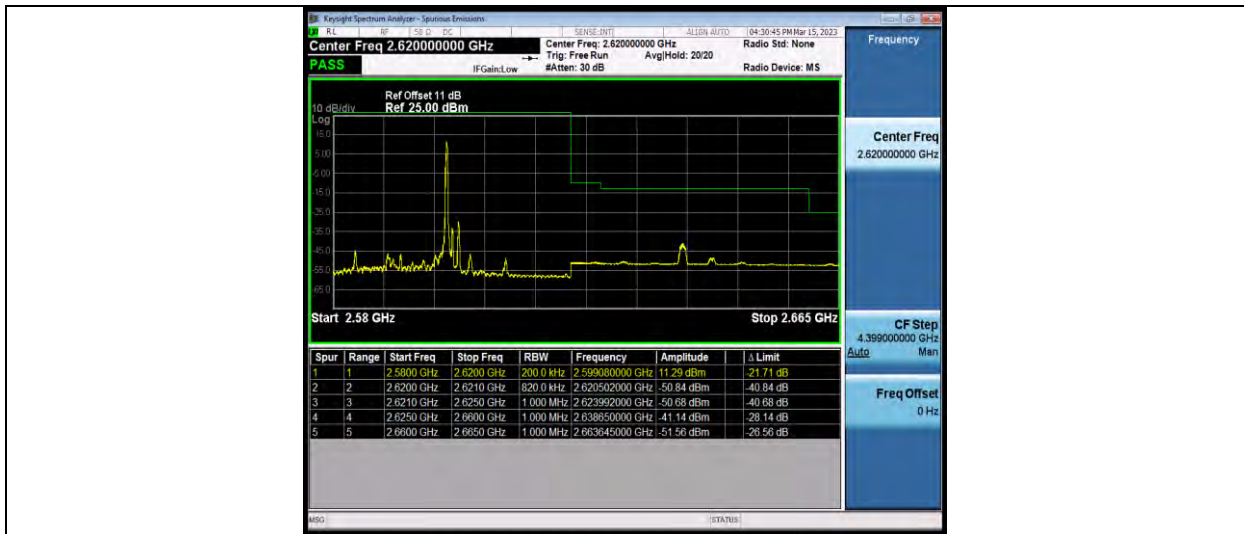

BUREAU VERITAS

Test Report No.: W7L-P23030004RF07

38-38-20MHz-20MHz-64QAM-64QAM-37850-38048-100RB#0-100RB#0