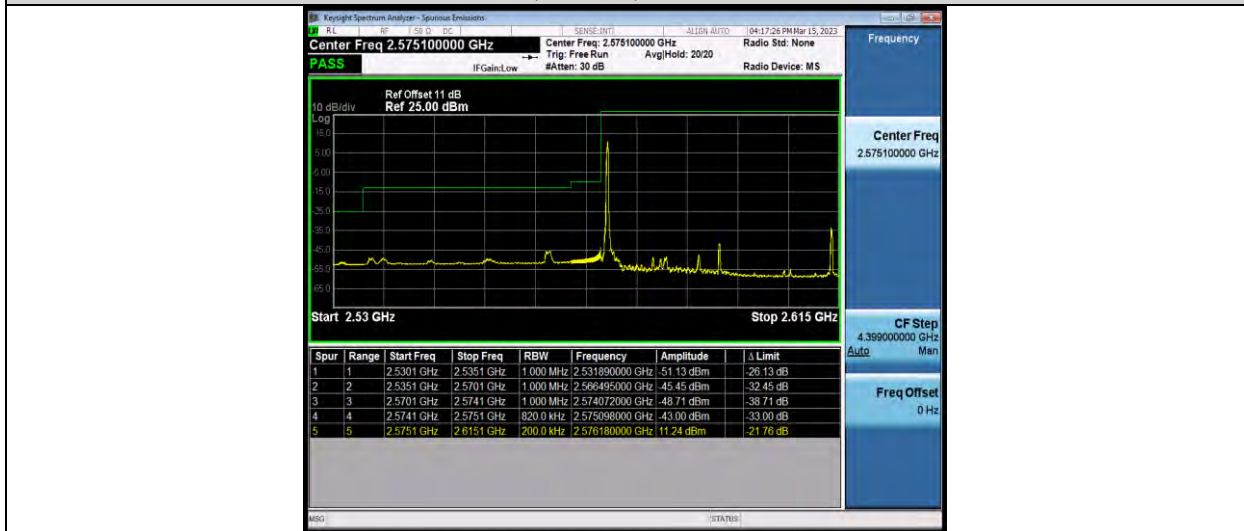

BUREAU VERITAS

Test Report No.: W7L-P23030004RF07

38-38-20MHz-20MHz-64QAM-64QAM-37901-38099-100RB#0-100RB#0

38-38-20MHz-20MHz-64QAM-64QAM-37901-38099-1RB#0-0RB#0

38-38-20MHz-20MHz-64QAM-64QAM-37901-38099-1RB#99-0RB#0