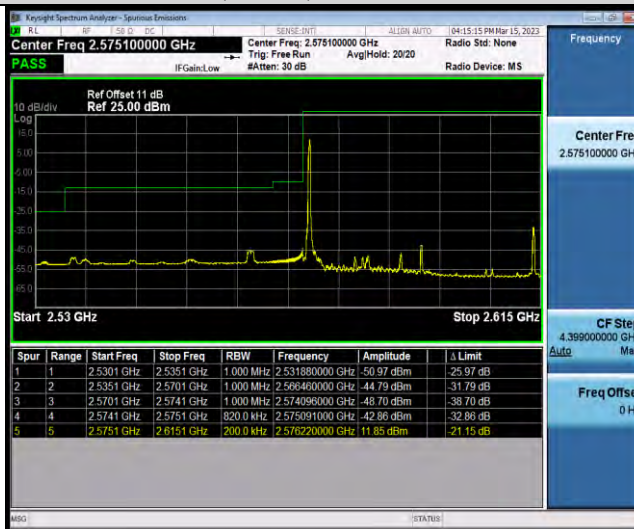

### Test Graphs

BUREAU VERITAS

Test Report No.: W7L-P23030004RF07

38-38-20MHz-20MHz-QPSK-QPSK-37901-38099-100RB#0-100RB#0

38-38-20MHz-20MHz-QPSK-QPSK-37901-38099-1RB#0-0RB#0

38-38-20MHz-20MHz-QPSK-QPSK-37901-38099-1RB#99-0RB#0