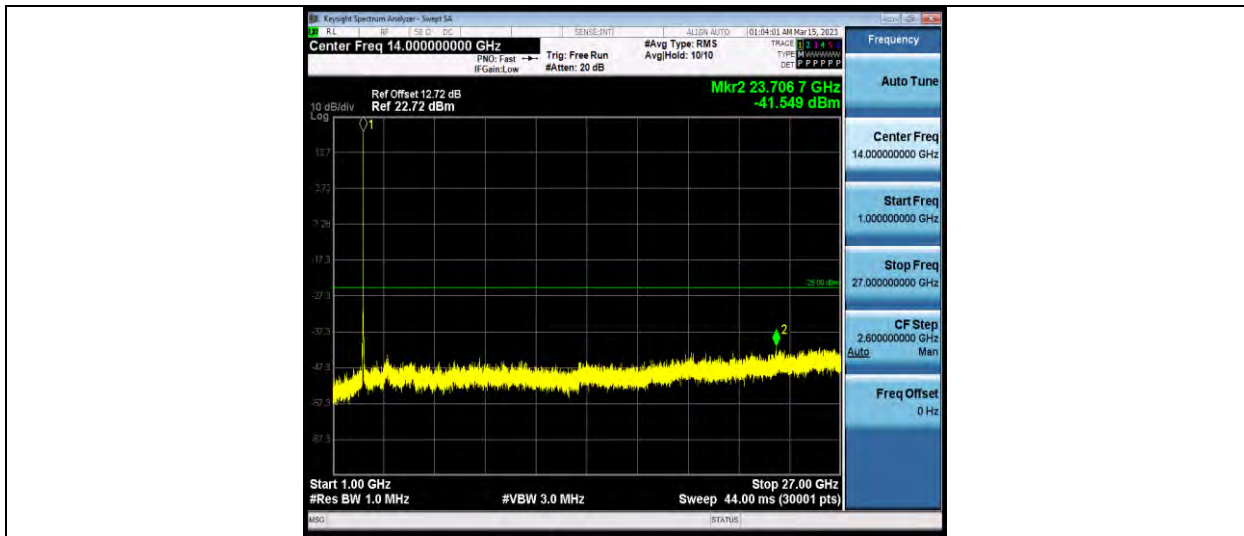

## LTE BAND CA\_38C