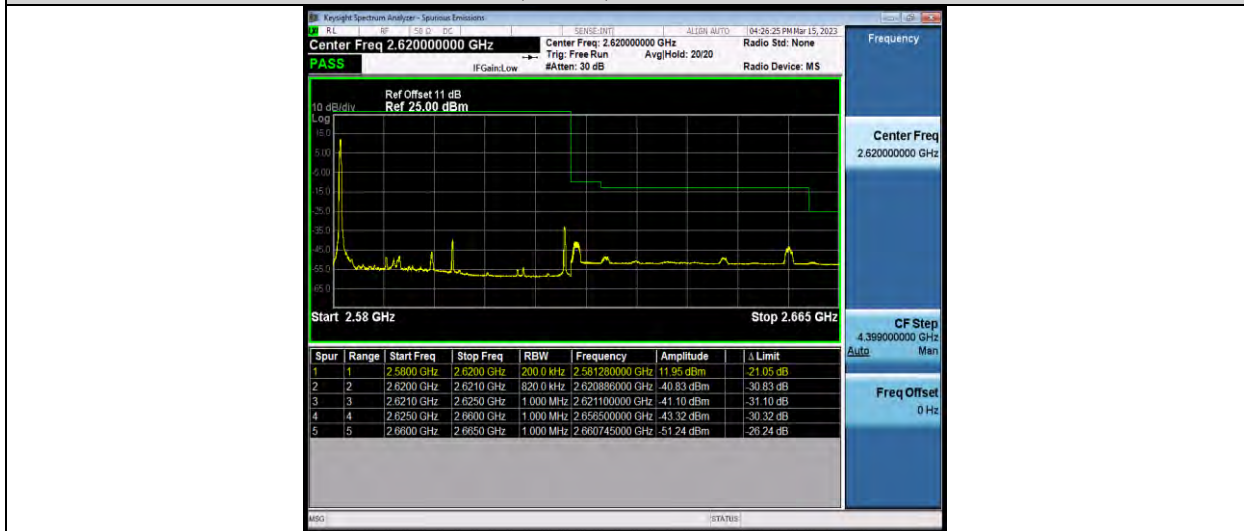

BUREAU VERITAS

Test Report No.: W7L-P23030004RF07

38-38-20MHz-20MHz-QPSK-QPSK-37952-38150-100RB#0-100RB#0

38-38-20MHz-20MHz-QPSK-QPSK-37952-38150-1RB#0-0RB#0

38-38-20MHz-20MHz-QPSK-QPSK-37952-38150-1RB#99-0RB#0