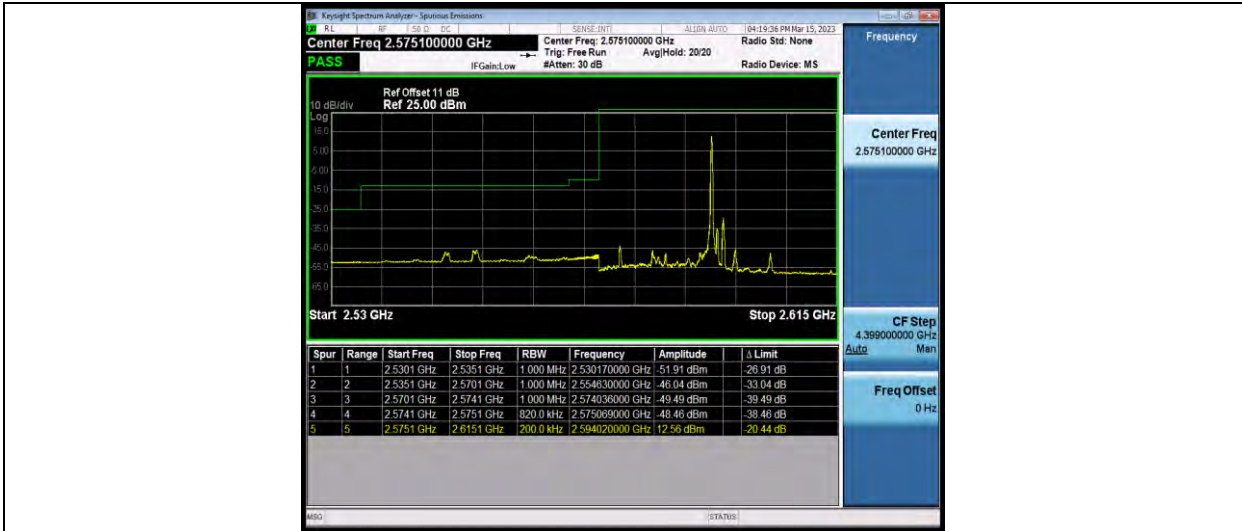

BUREAU VERITAS

Test Report No.: W7L-P23030004RF07

38-38-20MHz-20MHz-16QAM-16QAM-37952-38150-100RB#0-100RB#0