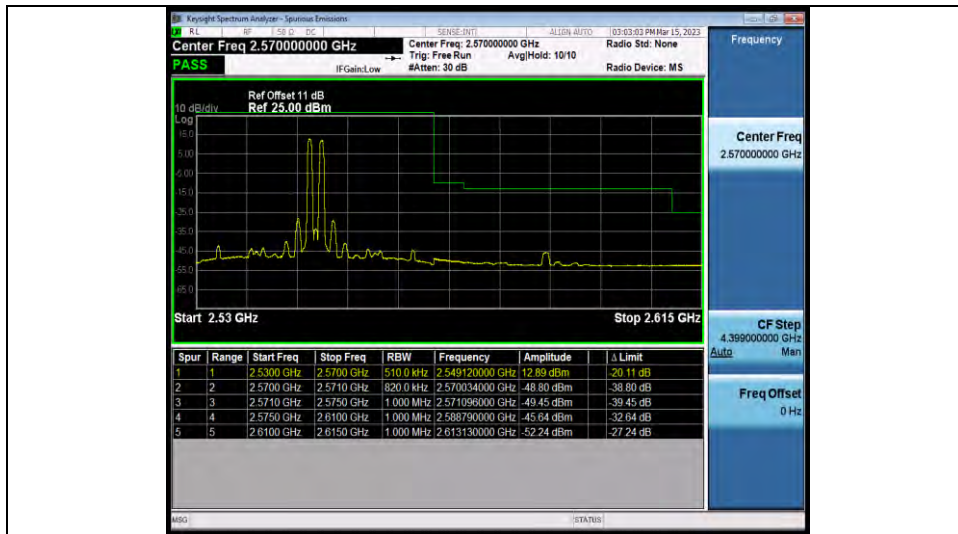

7-7-20MHz-20MHz-16QAM-16QAM-21152-21350-100RB#0-100RB#0

7-7-20MHz-20MHz-16QAM-16QAM-21152-21350-1RB#0-1RB#99

7-7-20MHz-20MHz-16QAM-16QAM-21152-21350-1RB#99-1RB#0

Test Report No.: W7L-P23030004RF07

7-7-20MHz-20MHz-64QAM-64QAM-20850-21048-100RB#0-100RB#0