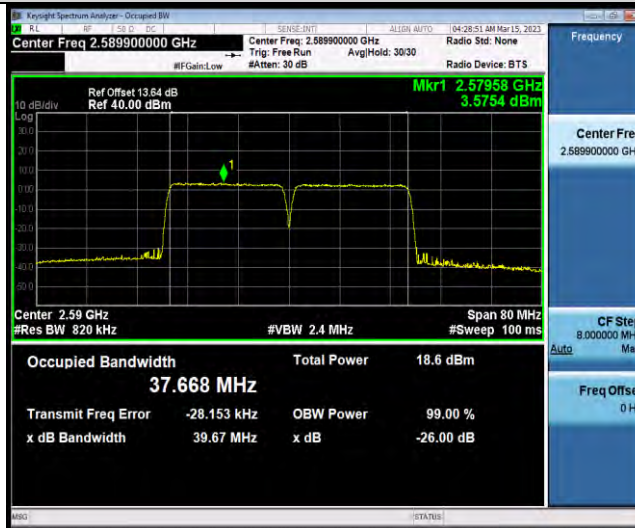

38-38-20MHz-20MHz-16QAM-16QAM-37901-38099-100RB#0-100RB#0