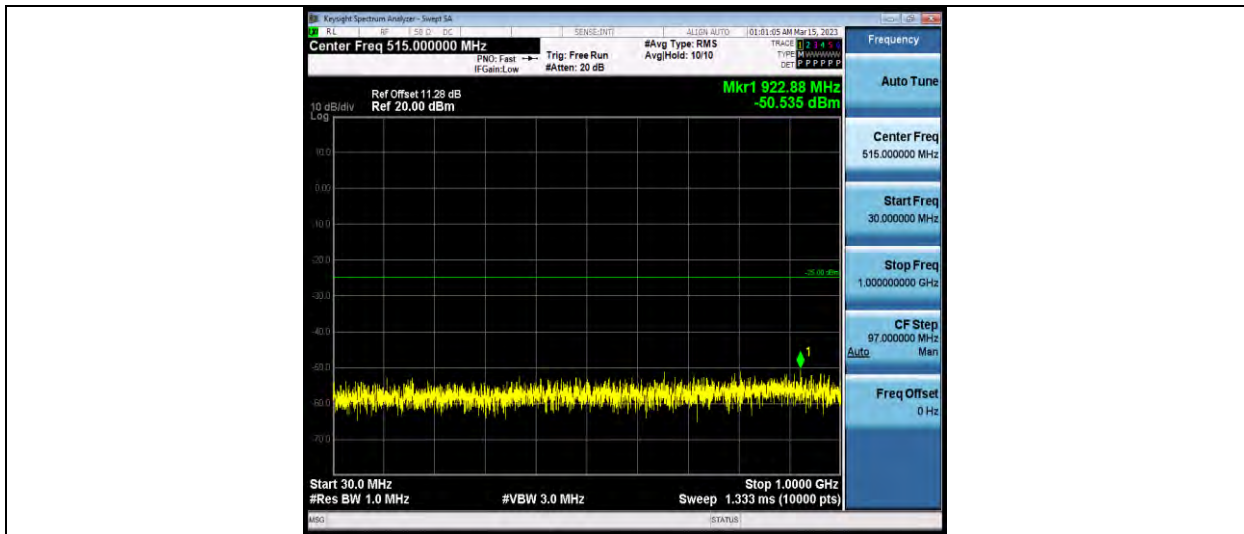

7-7-20MHz-20MHz-16QAM-16QAM-21001-21199-1RB#99-1RB#0-30~1000MHz

BUREAU VERITAS

Test Report No.: W7L-P23030004RF07

7-7-20MHz-20MHz-16QAM-16QAM-21001-21199-1RB#99-1RB#0-1000~27000MHz