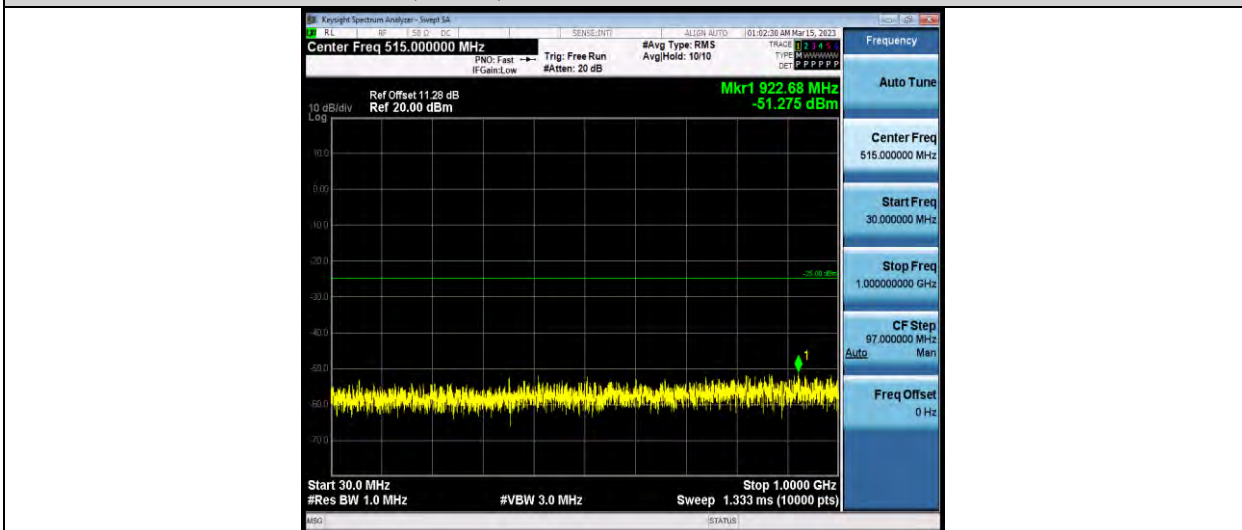

### Test Graphs

BUREAU VERITAS

Test Report No.: W7L-P23030004RF07

7-7-20MHz-20MHz-QPSK-QPSK-21001-21199-1RB#99-1RB#0-1000~27000MHz

7-7-20MHz-20MHz-QPSK-QPSK-21152-21350-1RB#99-1RB#0-30~1000MHz

7-7-20MHz-20MHz-QPSK-QPSK-21152-21350-1RB#99-1RB#0-1000~27000MHz