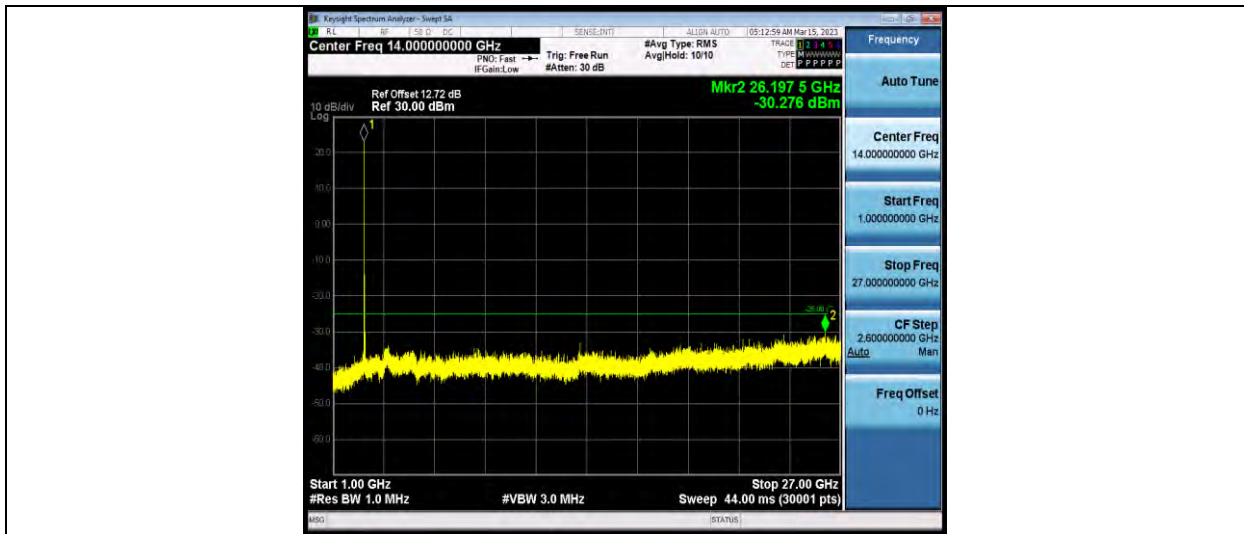

BUREAU
VERITAS

Test Report No.: W7L-P23030004RF07

---END---