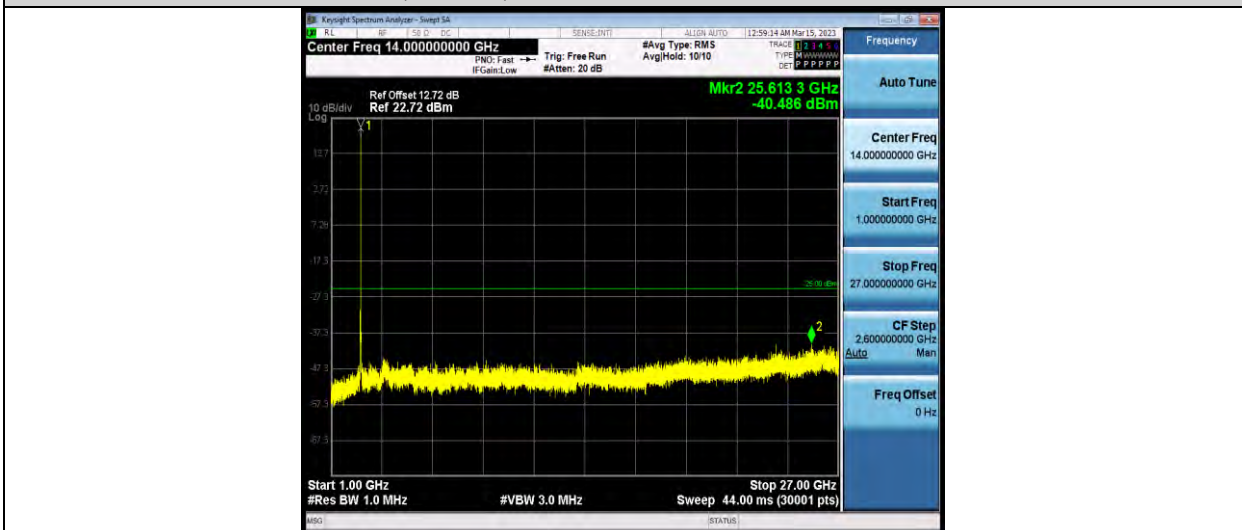

BUREAU VERITAS

Test Report No.: W7L-P23030004RF07

7-7-20MHz-20MHz-16QAM-16QAM-20850-21048-1RB#99-1RB#0-30~1000MHz

7-7-20MHz-20MHz-16QAM-16QAM-20850-21048-1RB#99-1RB#0-1000~27000MHz

7-7-20MHz-20MHz-16QAM-16QAM-21001-21199-1RB#99-1RB#0-30~1000MHz