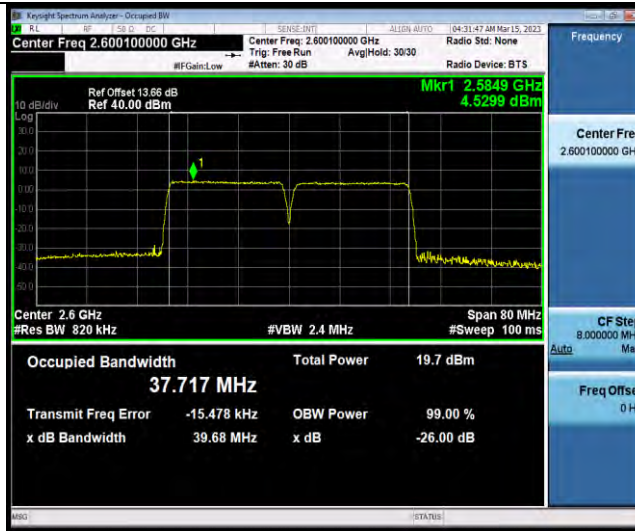

BUREAU VERITAS

Test Report No.: W7L-P23030004RF07

38-38-20MHz-20MHz-16QAM-16QAM-37850-38048-100RB#0-100RB#0