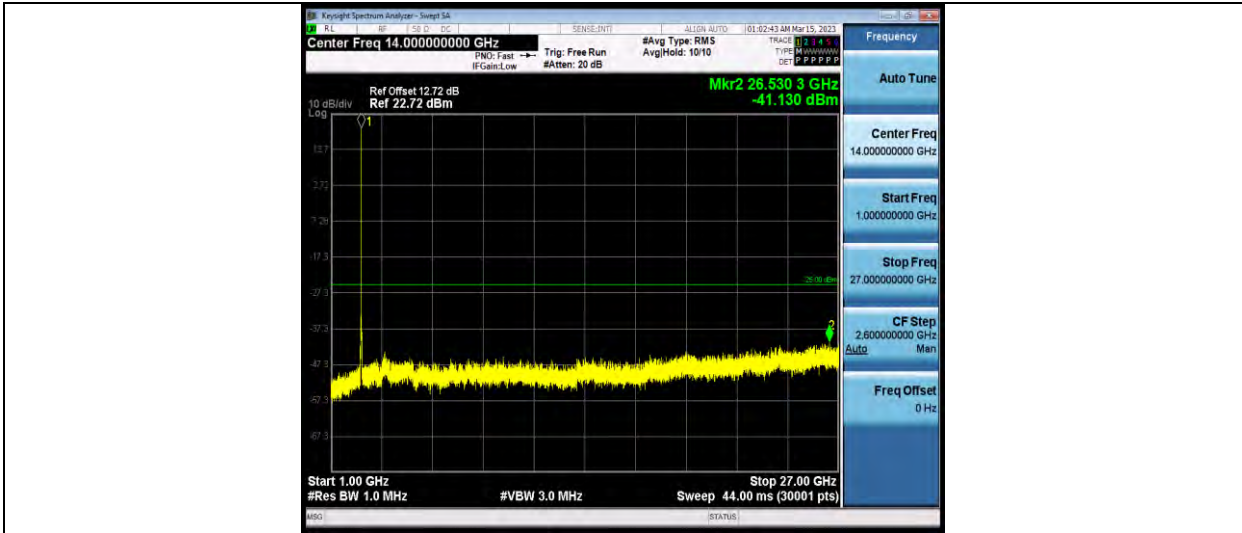

7-7-20MHz-20MHz-QPSK-QPSK-21152-21350-1RB#99-1RB#0-1000~27000MHz

BUREAU VERITAS

Test Report No.: W7L-P23030004RF07