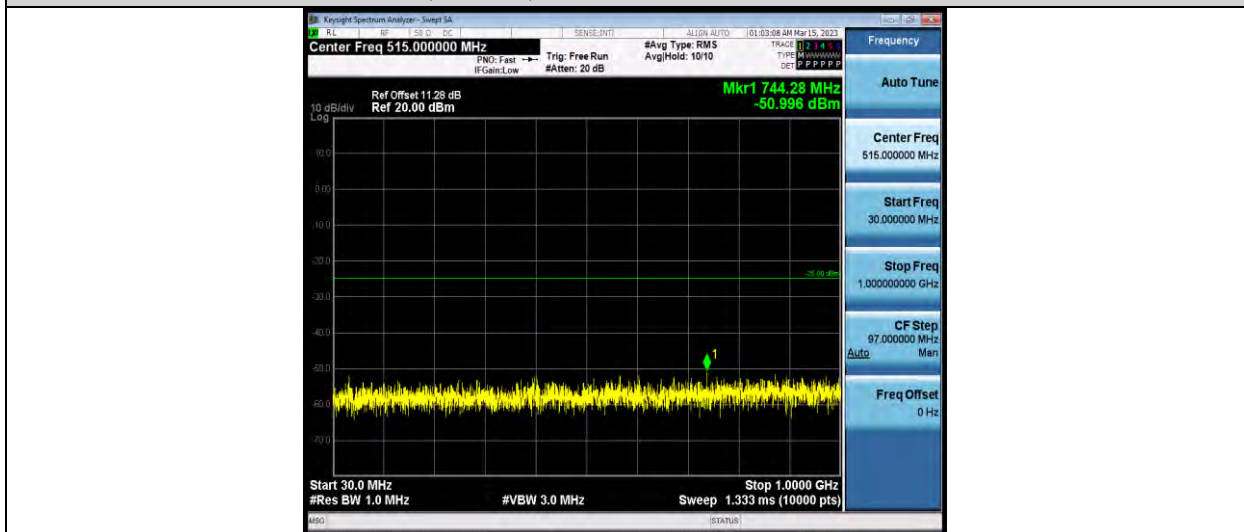

BUREAU VERITAS

Test Report No.: W7L-P23030004RF07

7-7-20MHz-20MHz-16QAM-16QAM-21001-21199-1RB#99-1RB#0-1000~27000MHz

7-7-20MHz-20MHz-16QAM-16QAM-21152-21350-1RB#99-1RB#0-30~1000MHz

7-7-20MHz-20MHz-16QAM-16QAM-21152-21350-1RB#99-1RB#0-1000~27000MHz