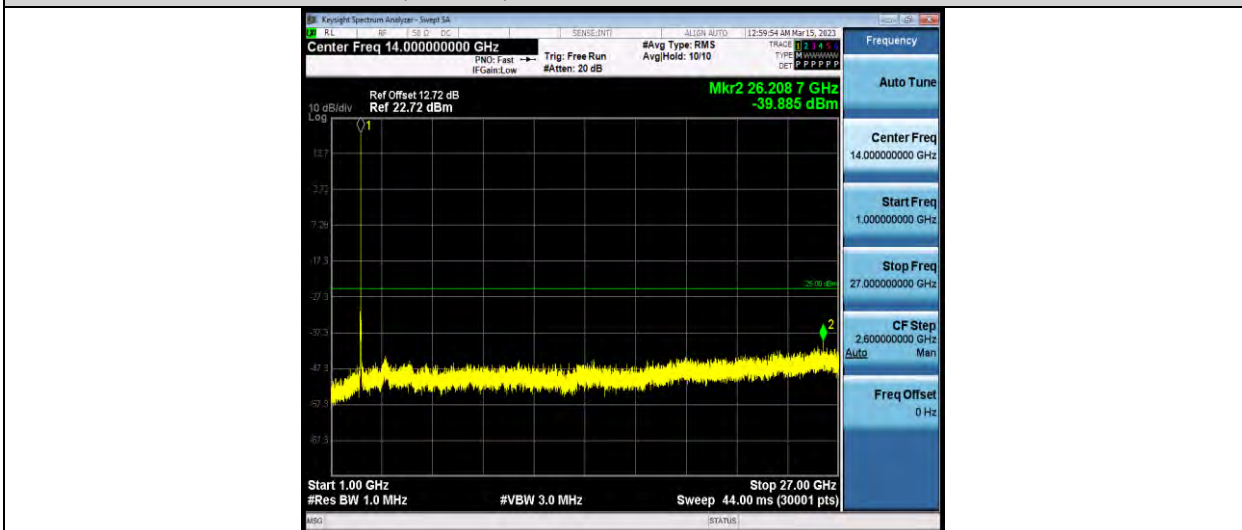

BUREAU VERITAS

Test Report No.: W7L-P23030004RF07

7-7-20MHz-20MHz-64QAM-64QAM-20850-21048-1RB#99-1RB#0-30~1000MHz

7-7-20MHz-20MHz-64QAM-64QAM-20850-21048-1RB#99-1RB#0-1000~27000MHz

7-7-20MHz-20MHz-64QAM-64QAM-21001-21199-1RB#99-1RB#0-30~1000MHz