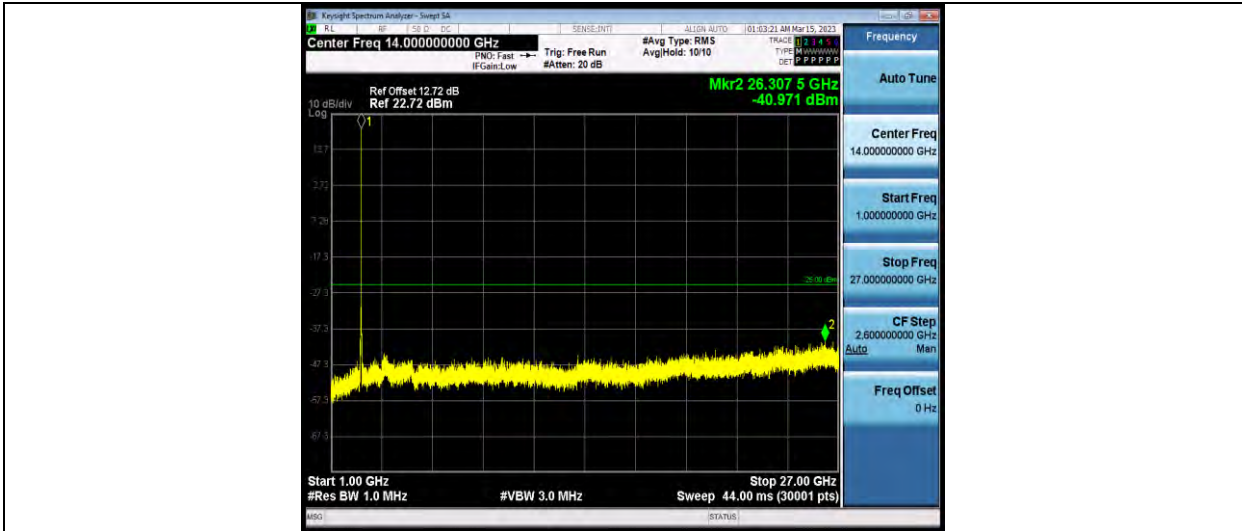

BUREAU VERITAS

Test Report No.: W7L-P23030004RF07

7-7-20MHz-20MHz-64QAM-64QAM-20850-21048-1RB#99-1RB#0-30~1000MHz