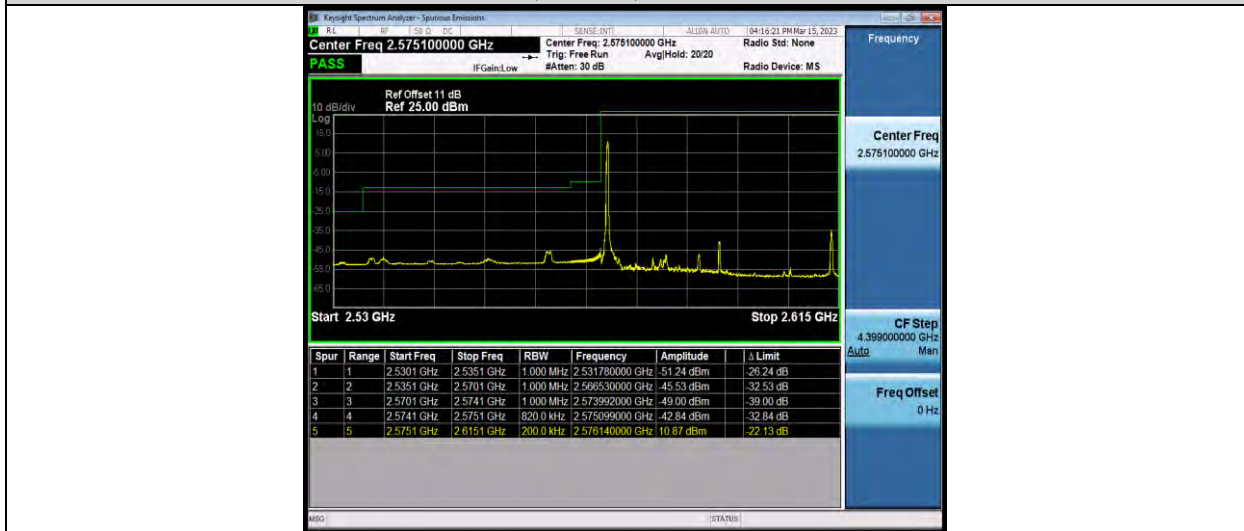

# Test Report No.: W7L-P23030004RF07

38-38-20MHz-20MHz-16QAM-16QAM-37901-38099-100RB#0-100RB#0

38-38-20MHz-20MHz-16QAM-16QAM-37901-38099-1RB#0-0RB#0

38-38-20MHz-20MHz-16QAM-16QAM-37901-38099-1RB#99-0RB#0