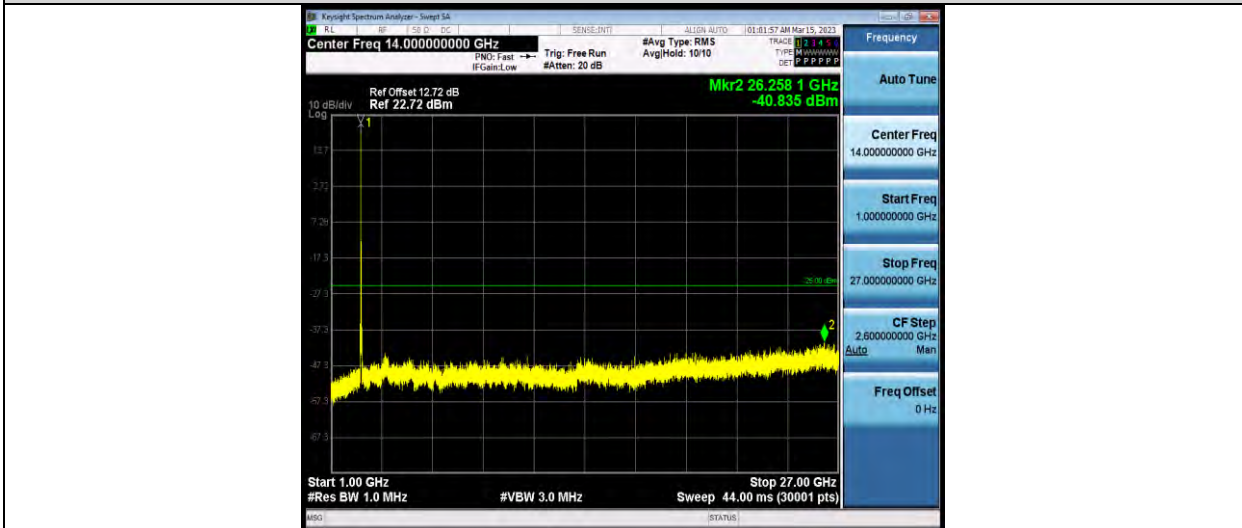

7-7-20MHz-20MHz-64QAM-64QAM-21152-21350-1RB#99-1RB#0-30~1000MHz