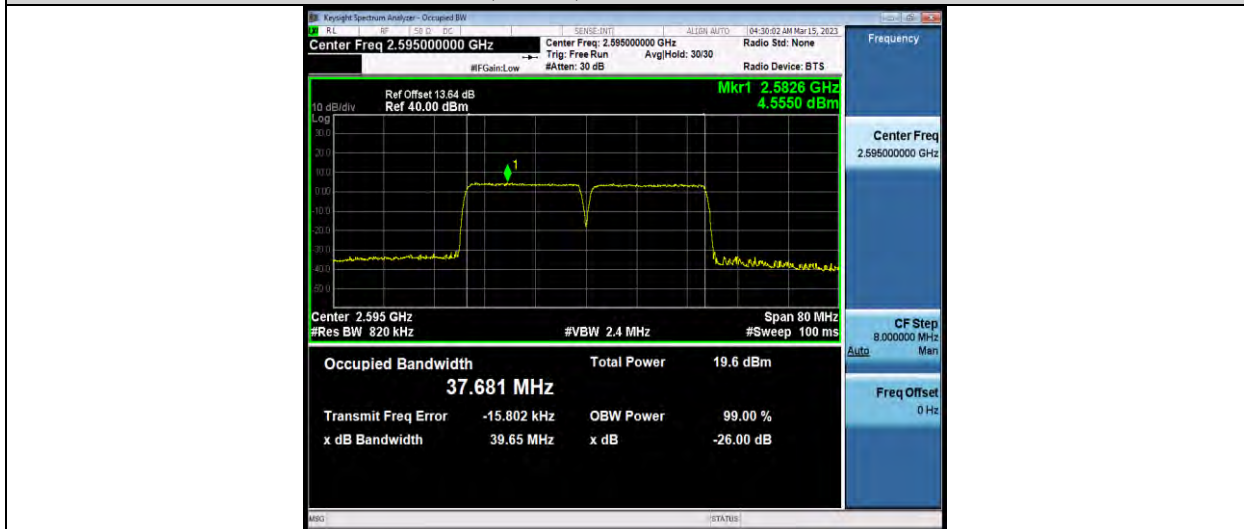

BUREAU VERITAS

Test Report No.: W7L-P23030004RF07

38-38-20MHz-20MHz-QPSK-QPSK-37850-38048-100RB#0-100RB#0

38-38-20MHz-20MHz-QPSK-QPSK-37901-38099-100RB#0-100RB#0

38-38-20MHz-20MHz-QPSK-QPSK-37952-38150-100RB#0-100RB#0