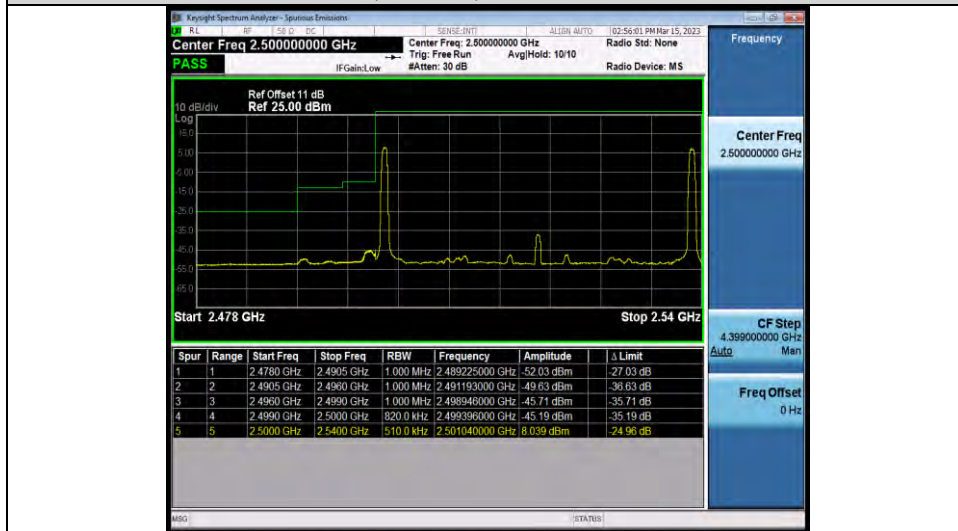

7-7-20MHz-20MHz-64QAM-64QAM-20850-21048-1RB#99-1RB#0