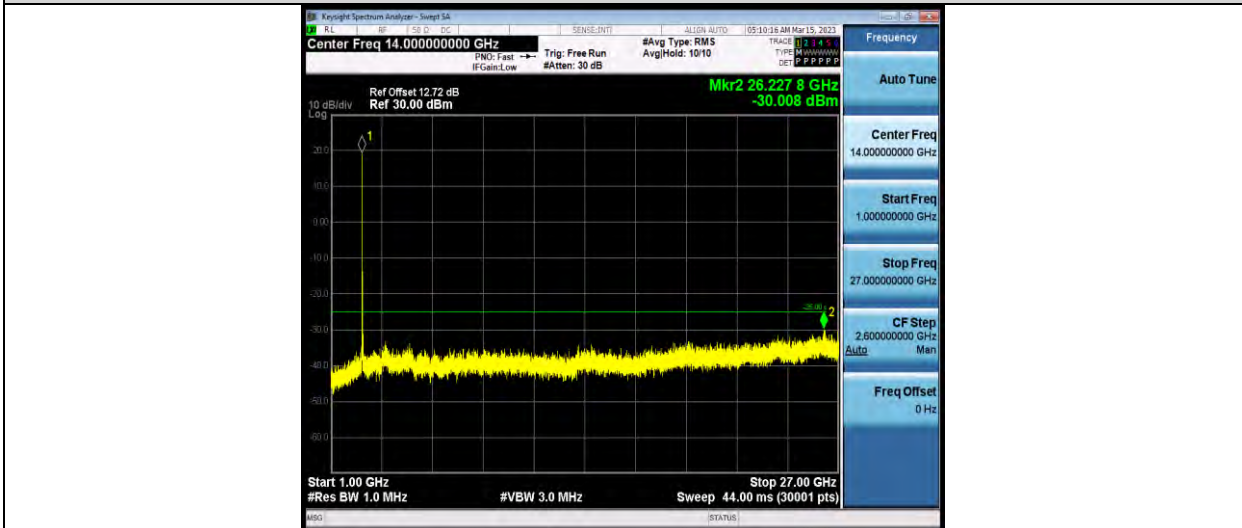

### Test Graphs

BUREAU VERITAS

Test Report No.: W7L-P23030004RF07

38-38-20MHz-20MHz-QPSK-QPSK-37901-38099-1RB#99-0RB#0-1000~27000MHz

38-38-20MHz-20MHz-QPSK-QPSK-37952-38150-1RB#99-0RB#0-30~1000MHz

38-38-20MHz-20MHz-QPSK-QPSK-37952-38150-1RB#99-0RB#0-1000~27000MHz