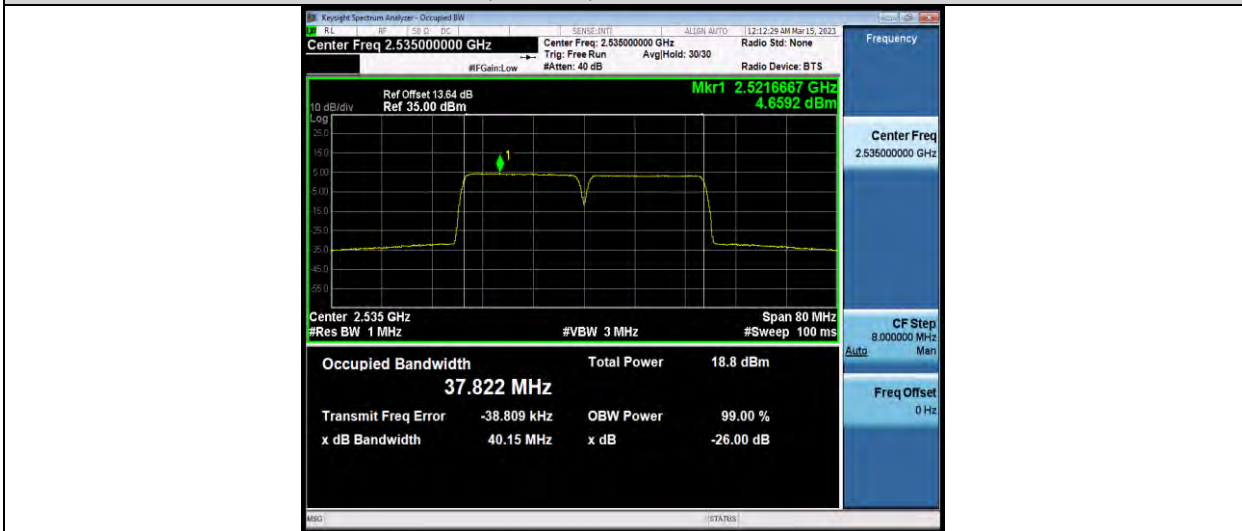

7-7-20MHz-20MHz-64QAM-64QAM-21152-21350-100RB#0-100RB#0