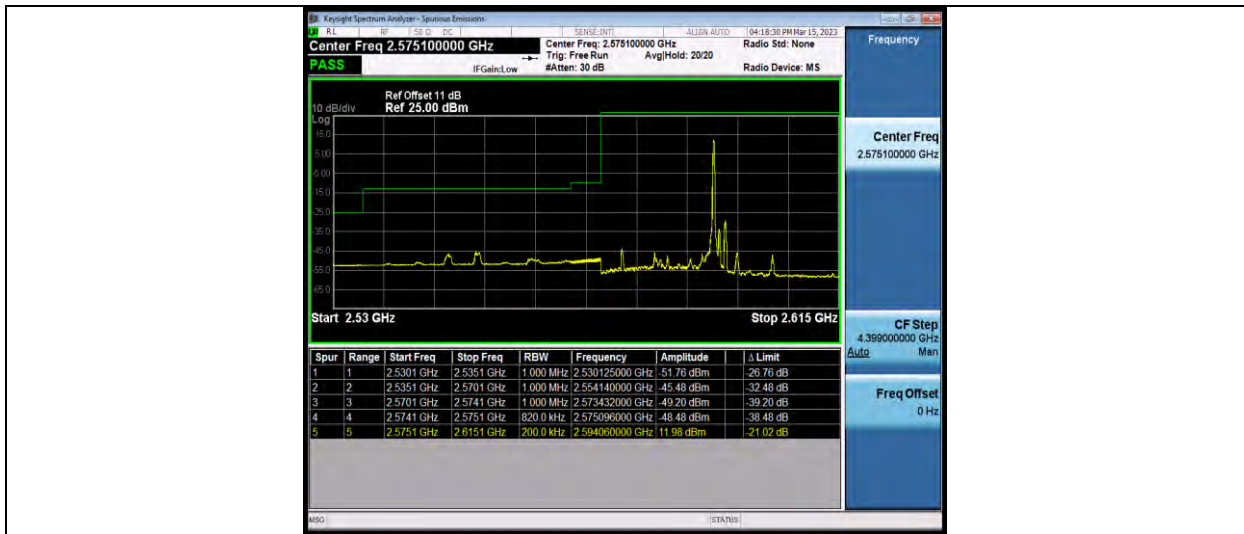

BUREAU VERITAS

Test Report No.: W7L-P23030004RF07

38-38-20MHz-20MHz-QPSK-QPSK-37952-38150-100RB#0-100RB#0