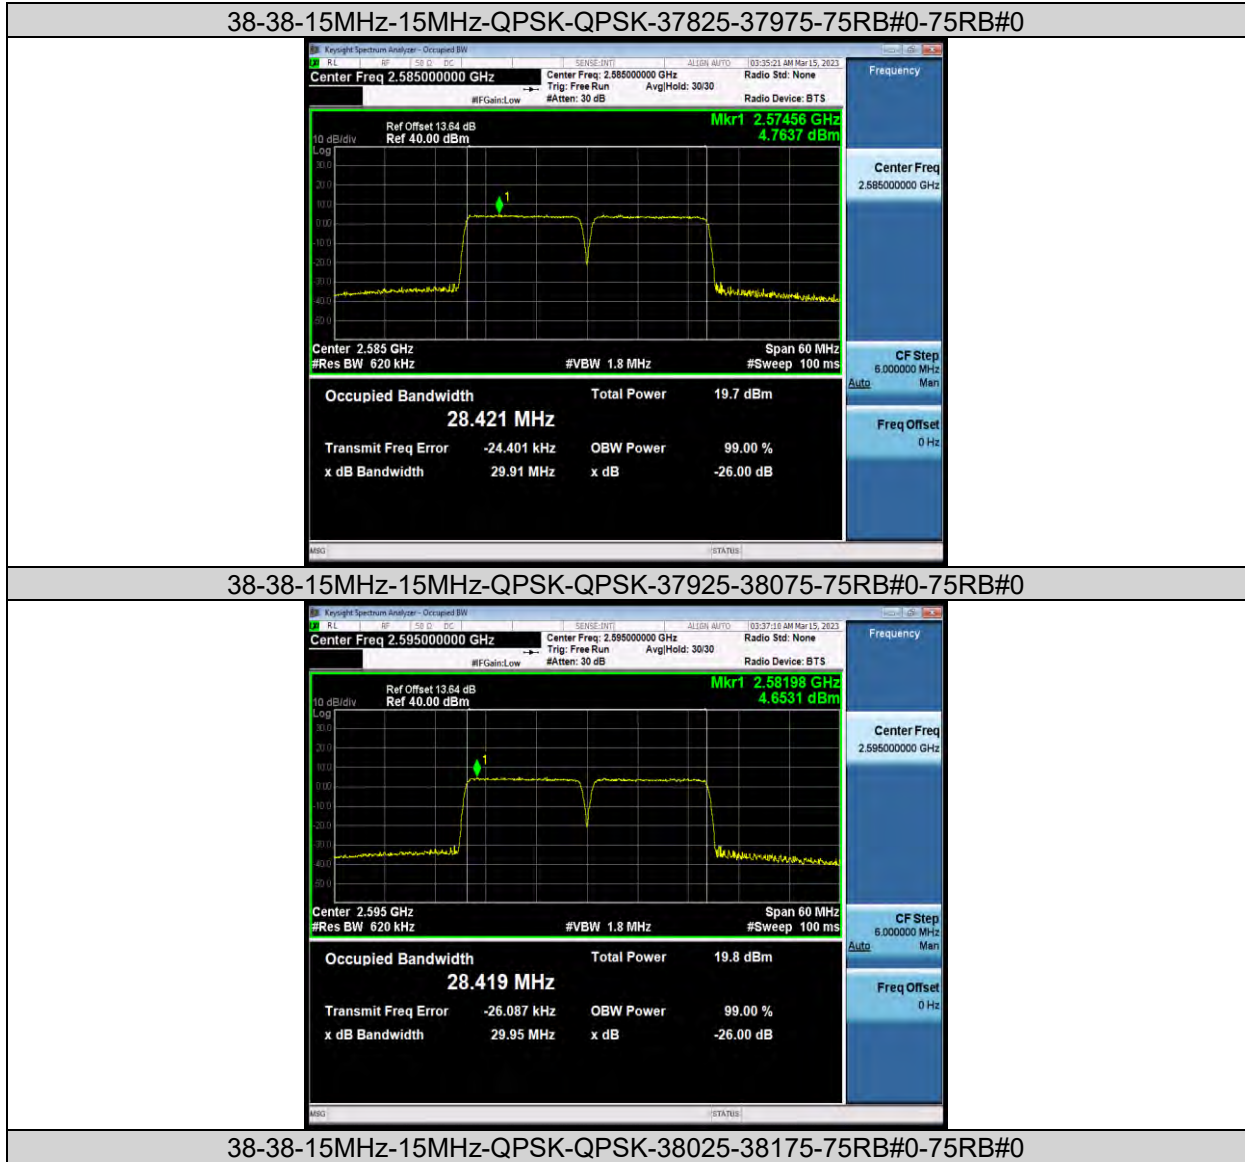

Test Graphs