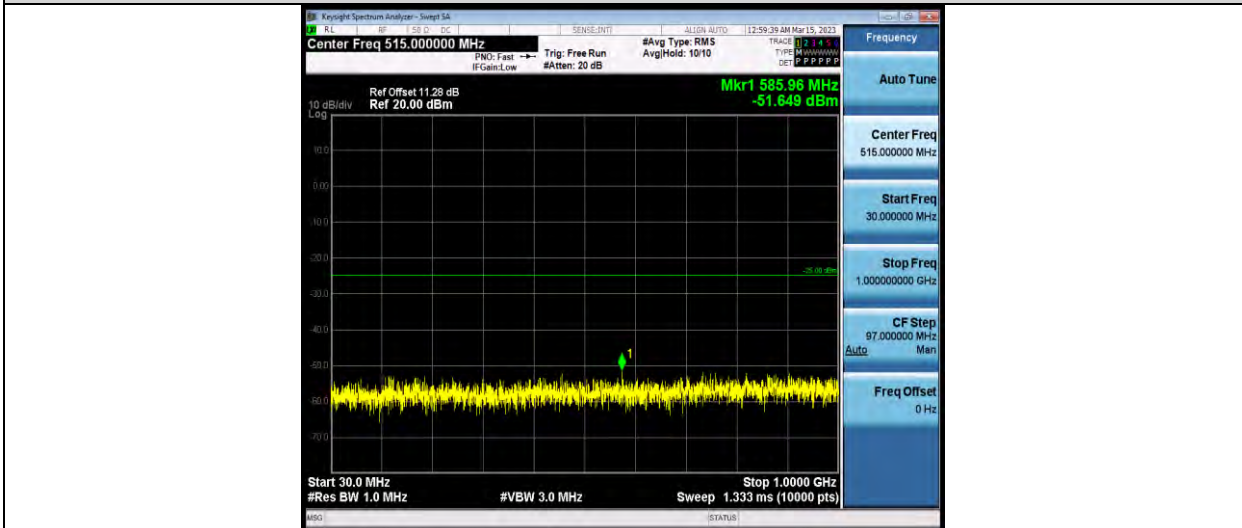

7-7-20MHz-20MHz-64QAM-64QAM-20850-21048-1RB#99-1RB#0-1000~27000MHz