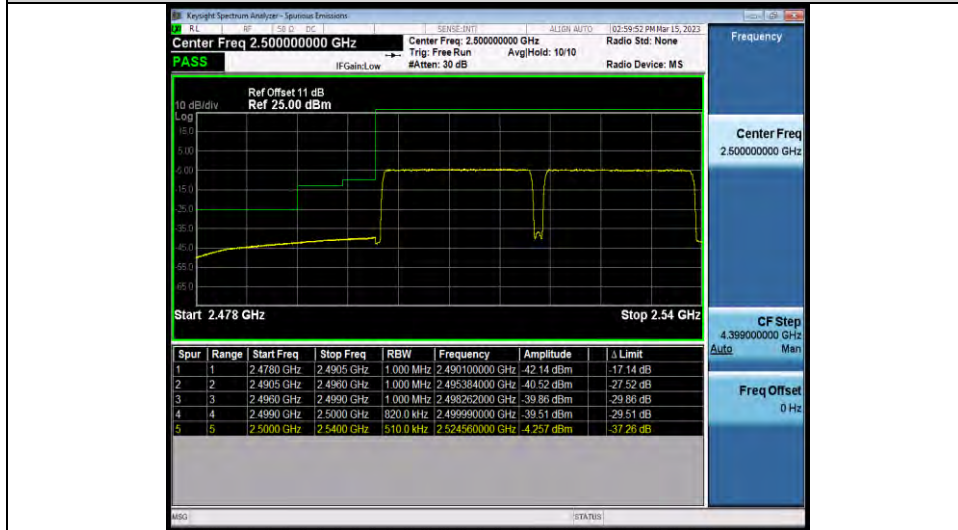

7-7-20MHz-20MHz-16QAM-16QAM-21152-21350-100RB#0-100RB#0

7-7-20MHz-20MHz-16QAM-16QAM-21152-21350-1RB#0-1RB#99

7-7-20MHz-20MHz-16QAM-16QAM-21152-21350-1RB#99-1RB#0

Test Report No.: W7L-P23030004RF07

7-7-20MHz-20MHz-64QAM-64QAM-20850-21048-100RB#0-100RB#0