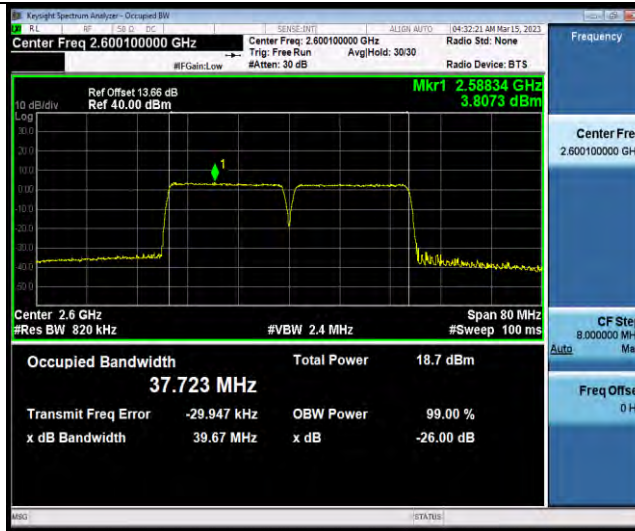

BUREAU VERITAS

Test Report No.: W7L-P23030004RF07

38-38-20MHz-20MHz-64QAM-64QAM-37850-38048-100RB#0-100RB#0