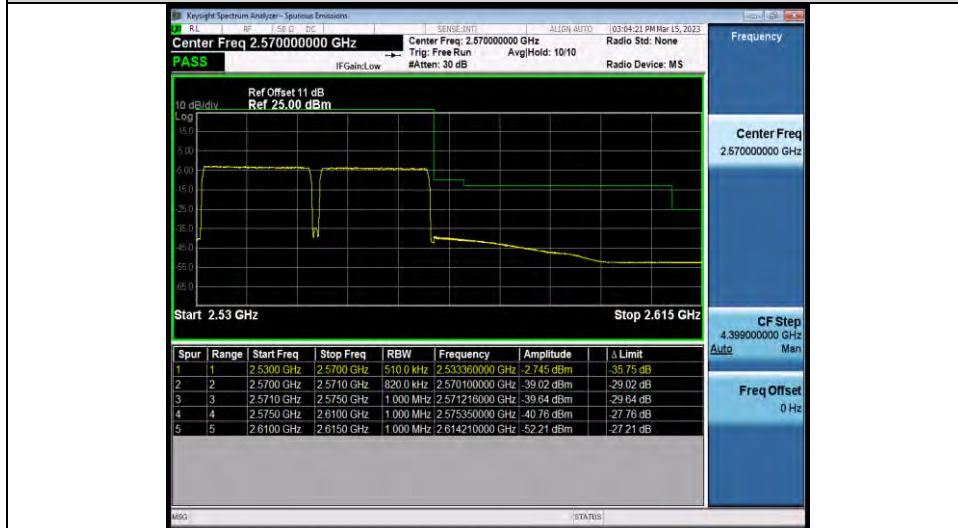

### Test Graphs

Test Report No.: W7L-P23030004RF07

7-7-20MHz-20MHz-QPSK-QPSK-21152-21350-100RB#0-100RB#0

7-7-20MHz-20MHz-QPSK-QPSK-21152-21350-1RB#0-1RB#99

7-7-20MHz-20MHz-QPSK-QPSK-21152-21350-1RB#99-1RB#0