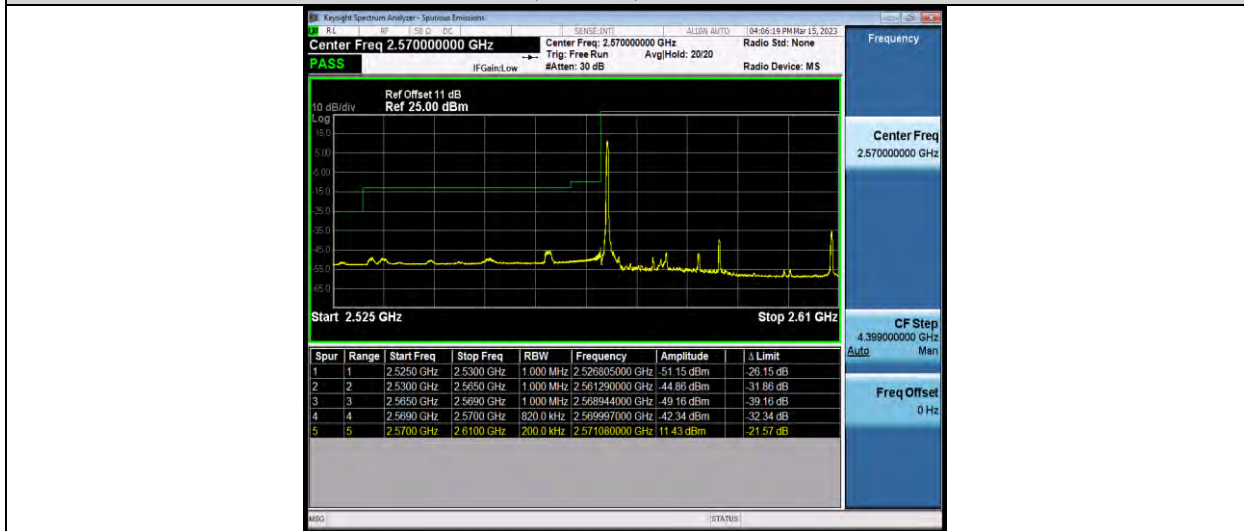

BUREAU VERITAS

Test Report No.: W7L-P23030004RF07

38-38-20MHz-20MHz-64QAM-64QAM-37850-38048-100RB#0-100RB#0

38-38-20MHz-20MHz-64QAM-64QAM-37850-38048-1RB#0-0RB#0

38-38-20MHz-20MHz-64QAM-64QAM-37850-38048-1RB#99-0RB#0