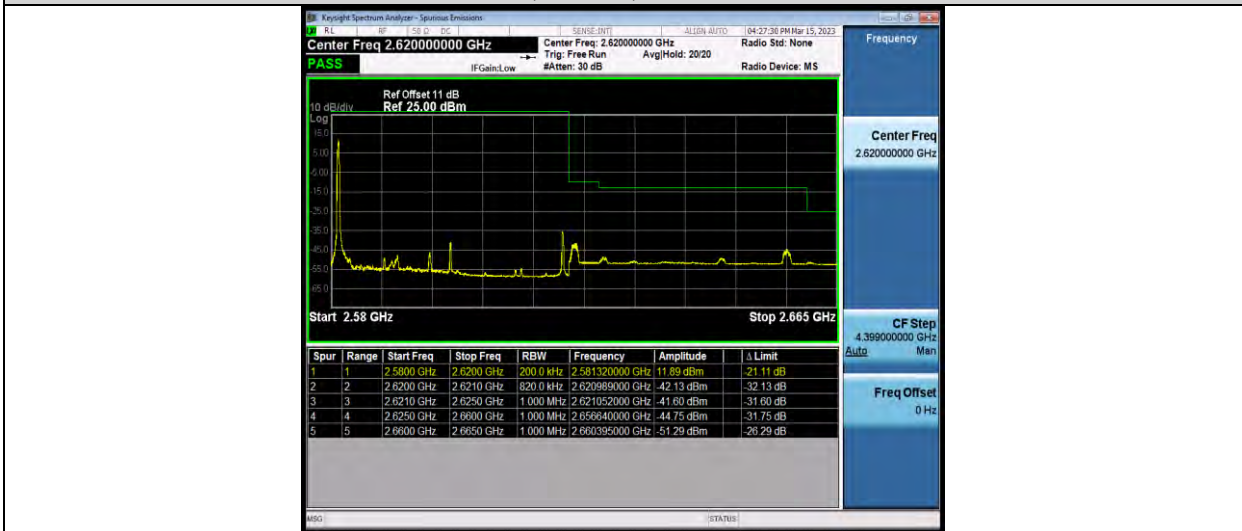

BUREAU VERITAS

Test Report No.: W7L-P23030004RF07

38-38-20MHz-20MHz-16QAM-16QAM-37952-38150-100RB#0-100RB#0

38-38-20MHz-20MHz-16QAM-16QAM-37952-38150-1RB#0-0RB#0

38-38-20MHz-20MHz-16QAM-16QAM-37952-38150-1RB#99-0RB#0