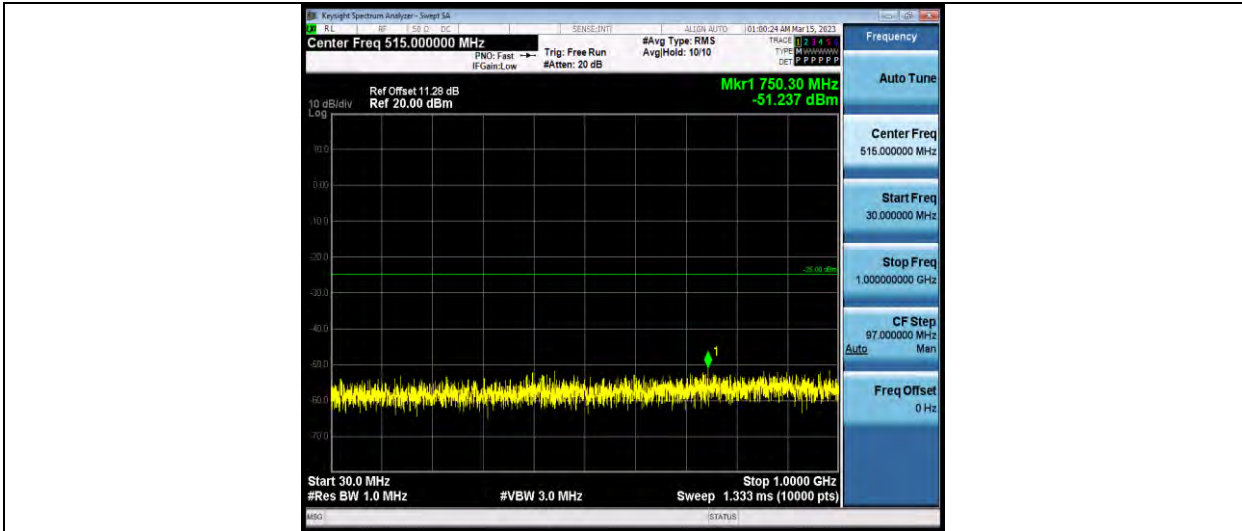

### Test Graphs

BUREAU VERITAS

Test Report No.: W7L-P23030004RF07

7-7-20MHz-20MHz-QPSK-QPSK-21001-21199-1RB#99-1RB#0-1000~27000MHz

7-7-20MHz-20MHz-QPSK-QPSK-21152-21350-1RB#99-1RB#0-30~1000MHz

7-7-20MHz-20MHz-QPSK-QPSK-21152-21350-1RB#99-1RB#0-1000~27000MHz