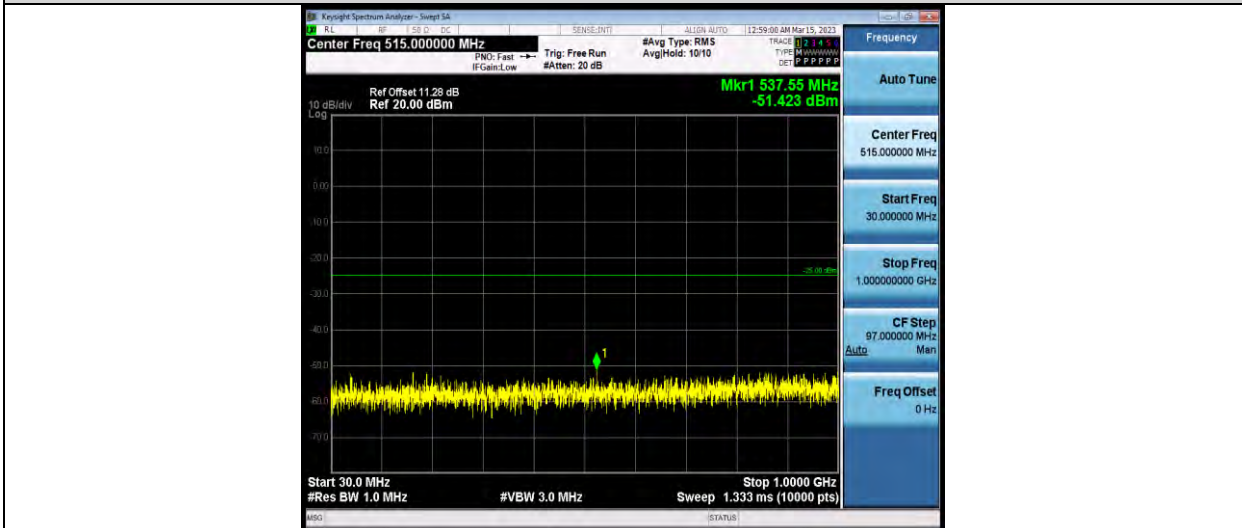

7-7-20MHz-20MHz-16QAM-16QAM-20850-21048-1RB#99-1RB#0-30~1000MHz