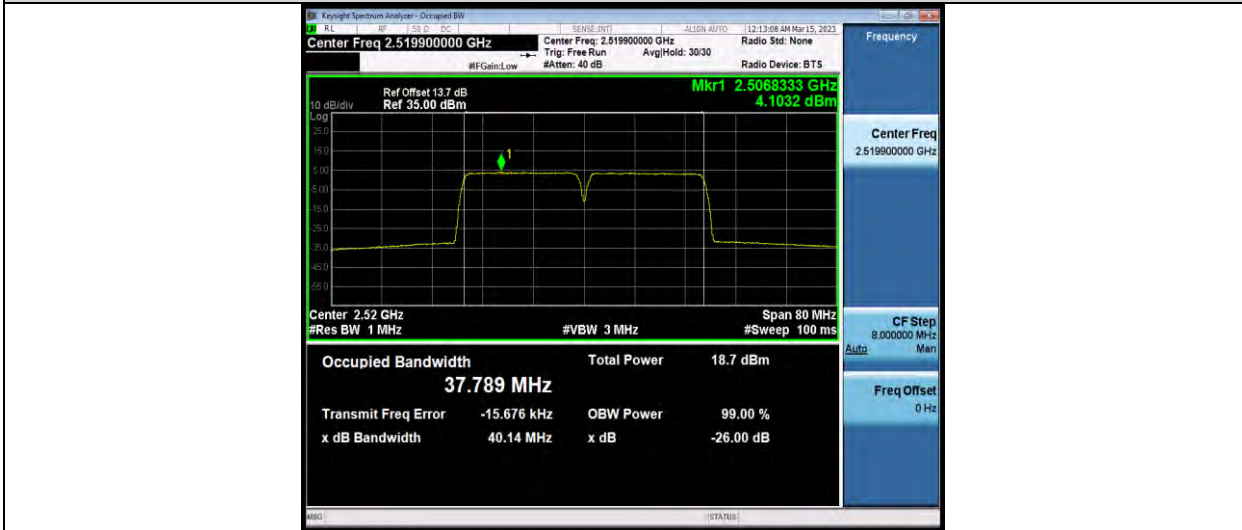

7-7-20MHz-20MHz-64QAM-64QAM-21001-21199-100RB#0-100RB#0