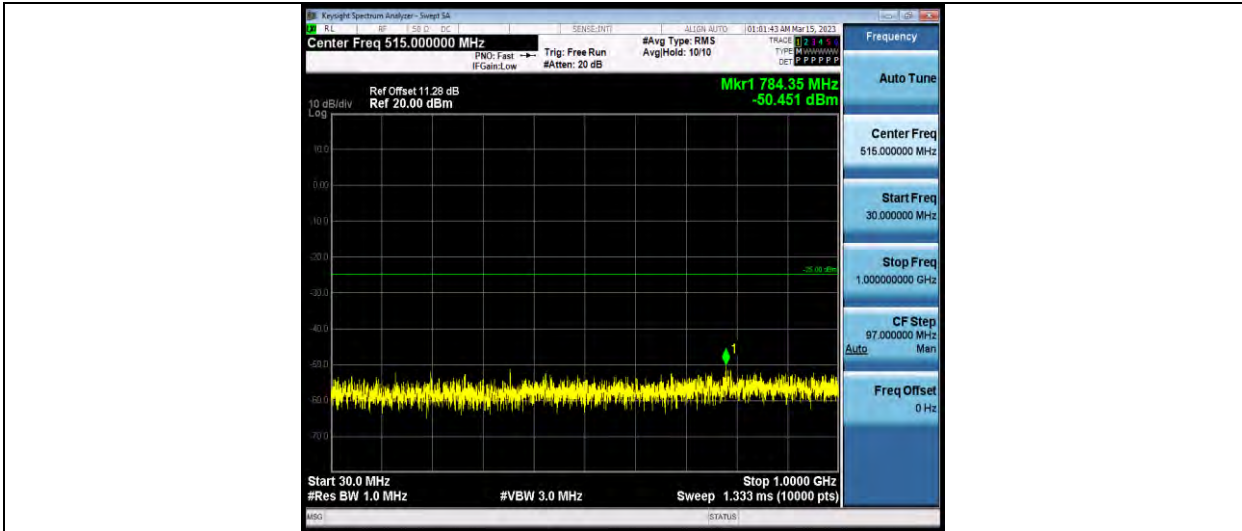

BUREAU VERITAS

Test Report No.: W7L-P23030004RF07

7-7-20MHz-20MHz-64QAM-64QAM-21001-21199-1RB#99-1RB#0-1000~27000MHz