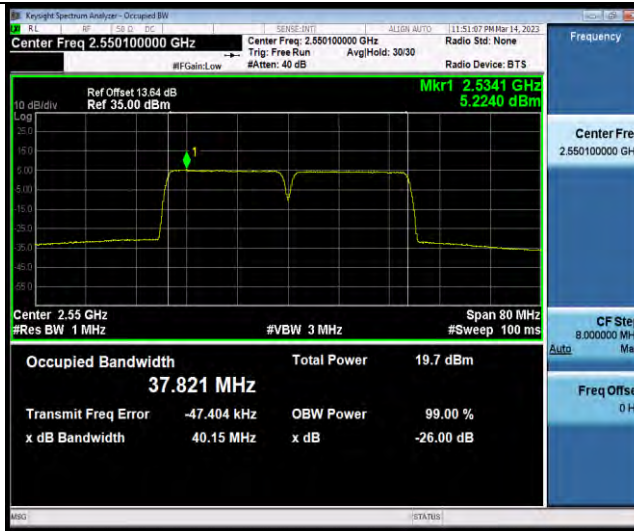

BUREAU VERITAS

Test Report No.: W7L-P23030004RF07

7-7-20MHz-20MHz-16QAM-16QAM-20850-21048-100RB#0-100RB#0