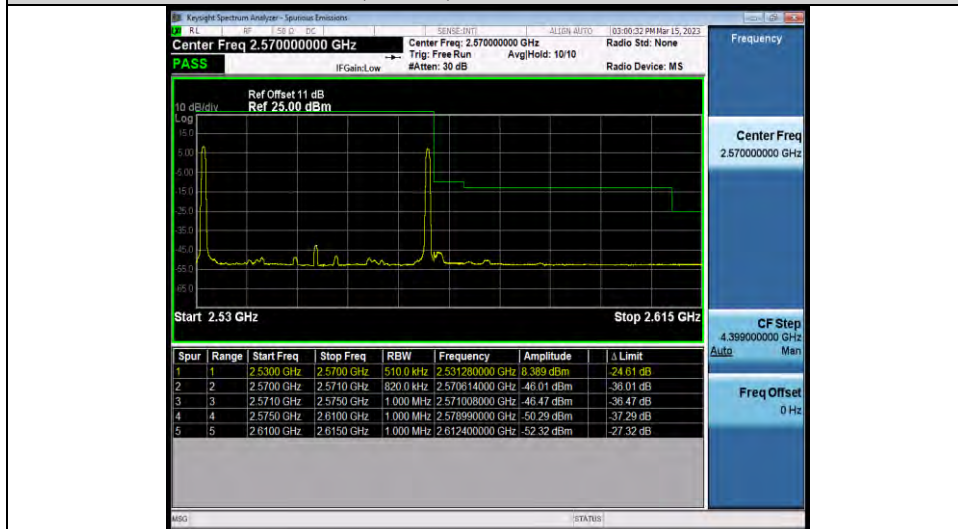

### Test Graphs

Test Report No.: W7L-P23030004RF07

7-7-20MHz-20MHz-QPSK-QPSK-21152-21350-100RB#0-100RB#0

7-7-20MHz-20MHz-QPSK-QPSK-21152-21350-1RB#0-1RB#99

7-7-20MHz-20MHz-QPSK-QPSK-21152-21350-1RB#99-1RB#0