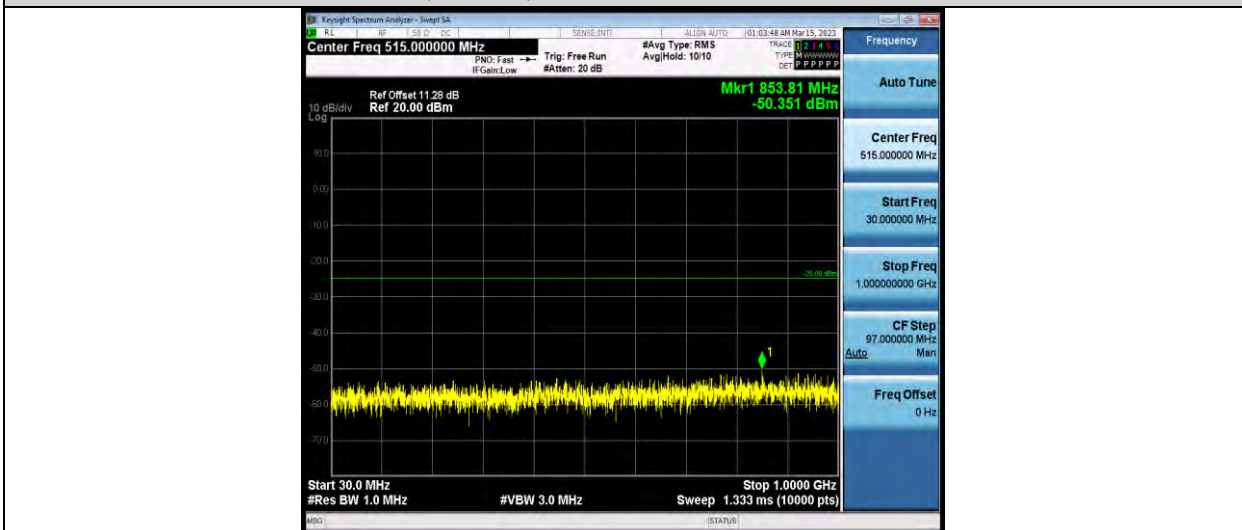

7-7-20MHz-20MHz-64QAM-64QAM-21152-21350-1RB#99-1RB#0-1000~27000MHz