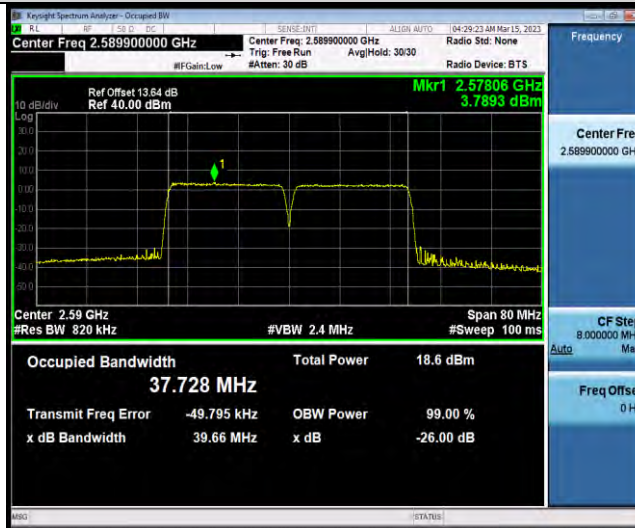

38-38-20MHz-20MHz-64QAM-64QAM-37901-38099-100RB#0-100RB#0