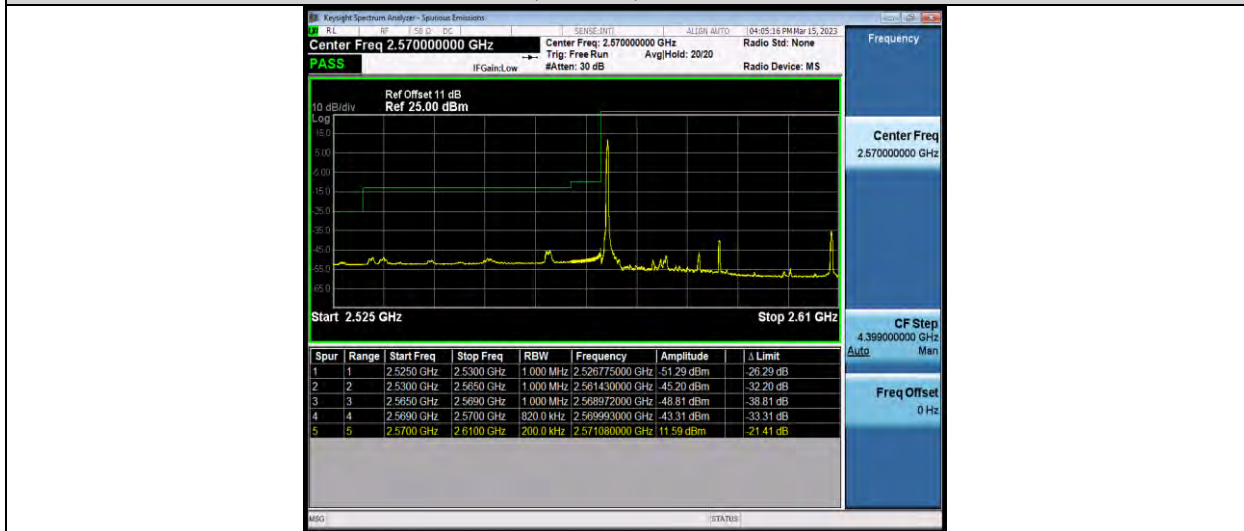

38-38-20MHz-20MHz-16QAM-16QAM-37850-38048-1RB#99-0RB#0