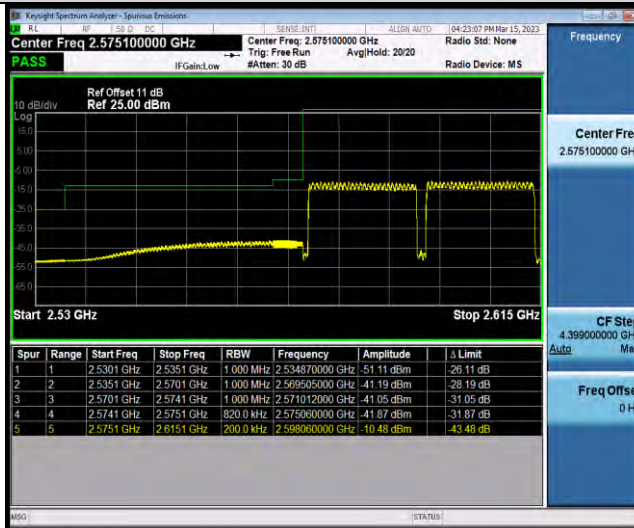

### Test Graphs

BUREAU VERITAS

Test Report No.: W7L-P23030004RF07

38-38-20MHz-20MHz-QPSK-QPSK-37901-38099-100RB#0-100RB#0

38-38-20MHz-20MHz-QPSK-QPSK-37901-38099-1RB#0-0RB#0

38-38-20MHz-20MHz-QPSK-QPSK-37901-38099-1RB#99-0RB#0