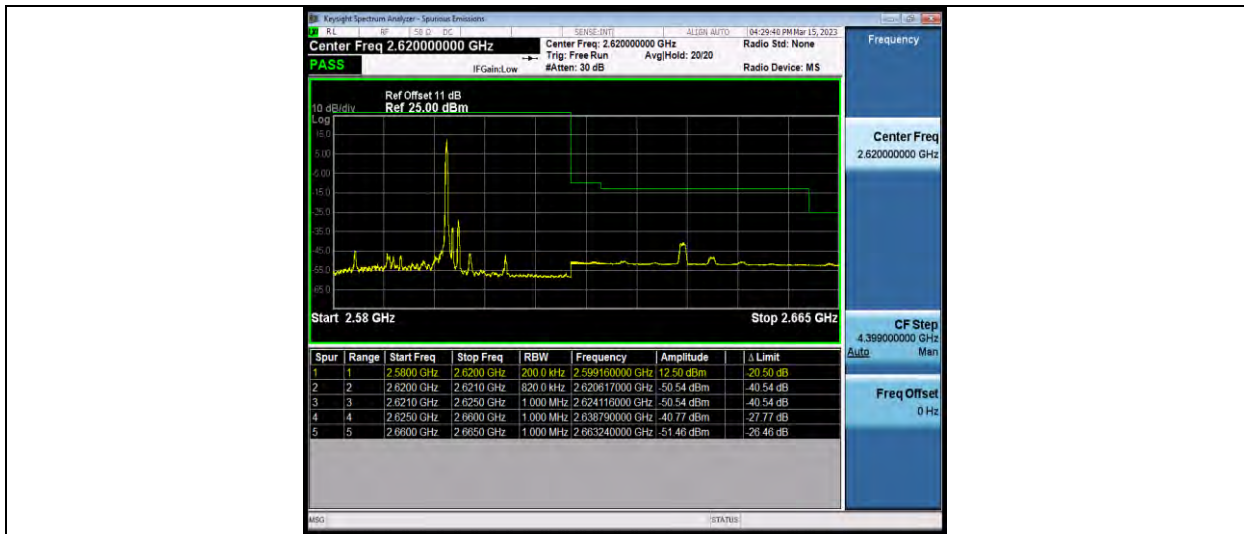

BUREAU VERITAS

Test Report No.: W7L-P23030004RF07

38-38-20MHz-20MHz-16QAM-16QAM-37850-38048-100RB#0-100RB#0