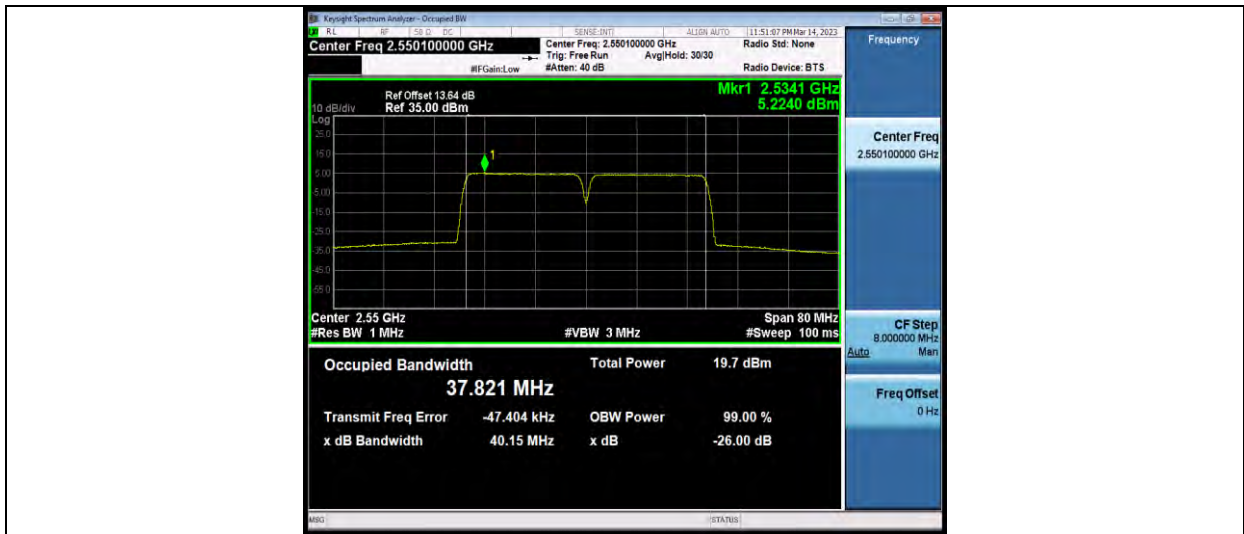

BUREAU VERITAS

Test Report No.: W7L-P23030004RF07

7-7-20MHz-20MHz-16QAM-16QAM-20850-21048-100RB#0-100RB#0