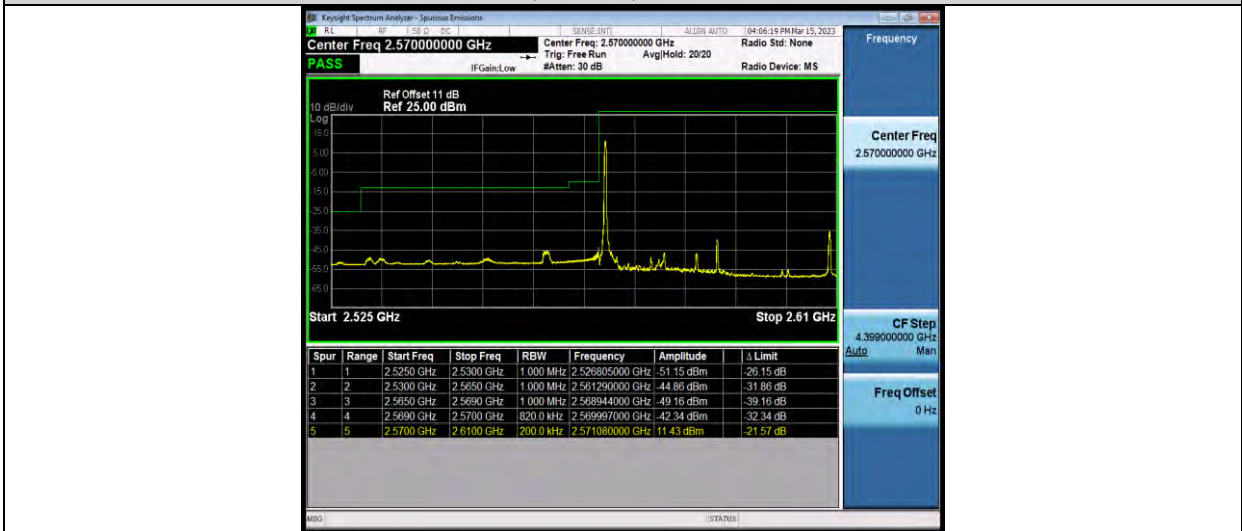

BUREAU VERITAS

Test Report No.: W7L-P23030004RF07

38-38-20MHz-20MHz-64QAM-64QAM-37850-38048-100RB#0-100RB#0

38-38-20MHz-20MHz-64QAM-64QAM-37850-38048-1RB#0-0RB#0

38-38-20MHz-20MHz-64QAM-64QAM-37850-38048-1RB#99-0RB#0