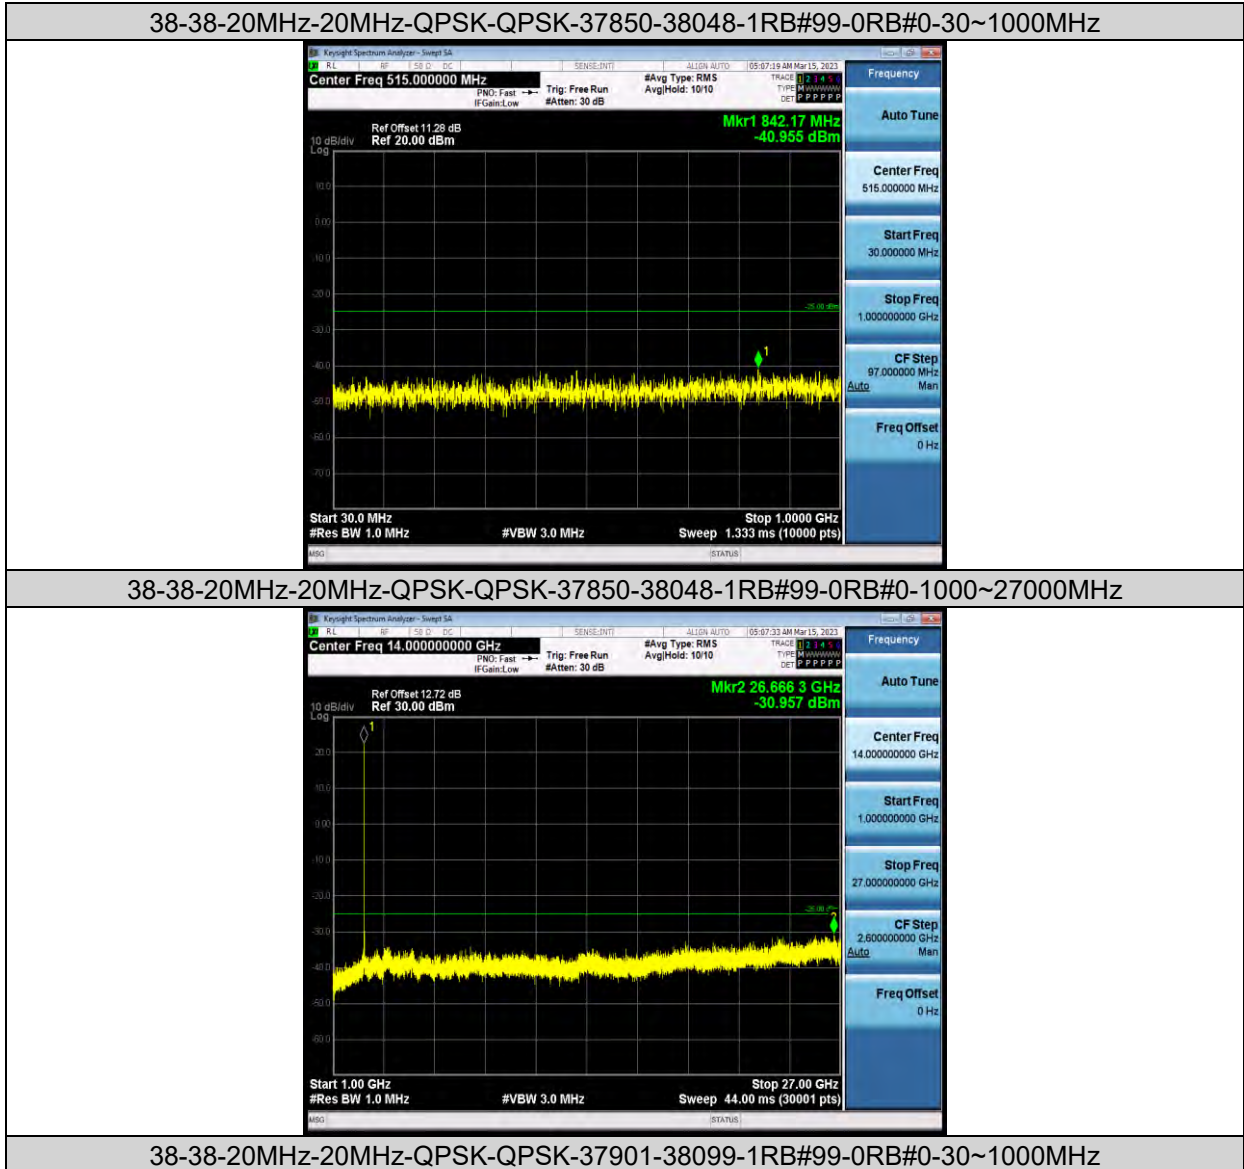

Test Report No.: W7L-P23030004RF07

CONDUCTED SPURIOUS EMISSION

Test Result

Band	Bandwidth	Modulation	Channel	RB Configuration	Frequency Range	Result (dBm)	Verdict
38-38	20MHz-20MHz	QPSK-QPSK	37850-38048	1RB#99-0RB#0	30~1000MHz	-40.96	PASS
38-38	20MHz-20MHz	QPSK-QPSK	37850-38048	1RB#99-0RB#0	1000~27000MHz	-30.96	PASS
38-38	20MHz-20MHz	QPSK-QPSK	37901-38099	1RB#99-0RB#0	30~1000MHz	-40.53	PASS
38-38	20MHz-20MHz	QPSK-QPSK	37901-38099	1RB#99-0RB#0	1000~27000MHz	-30.01	PASS
38-38	20MHz-20MHz	QPSK-QPSK	37952-38150	1RB#99-0RB#0	30~1000MHz	-40.44	PASS
38-38	20MHz-20MHz	QPSK-QPSK	37952-38150	1RB#99-0RB#0	1000~27000MHz	-30.28	PASS

Test Report No.: W7L-P23030004RF07

Test Graphs