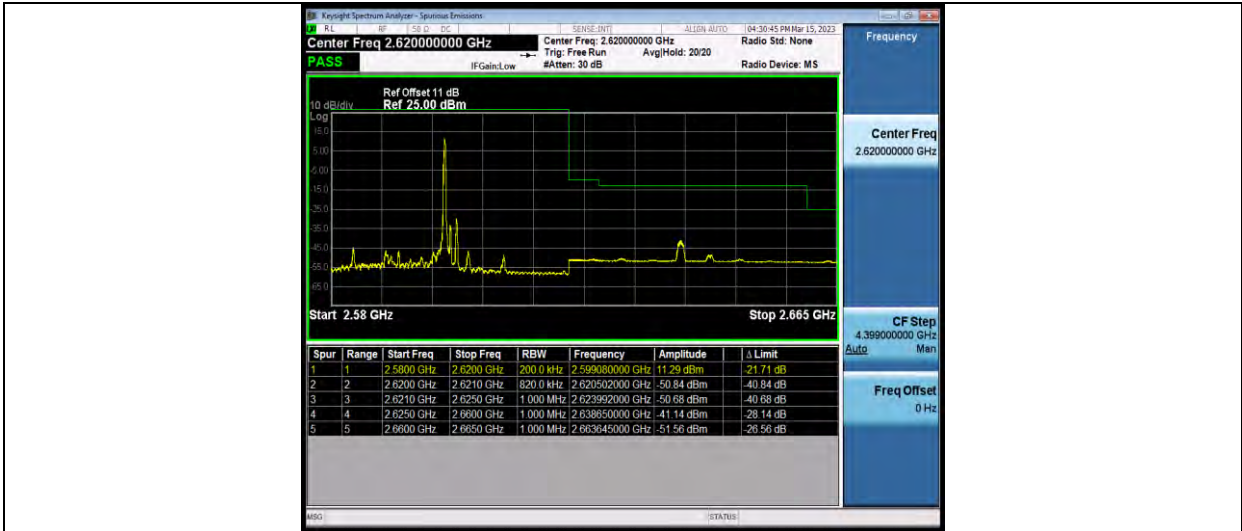

BUREAU VERITAS

Test Report No.: W7L-P23030004RF07

38-38-20MHz-20MHz-64QAM-64QAM-37850-38048-100RB#0-100RB#0