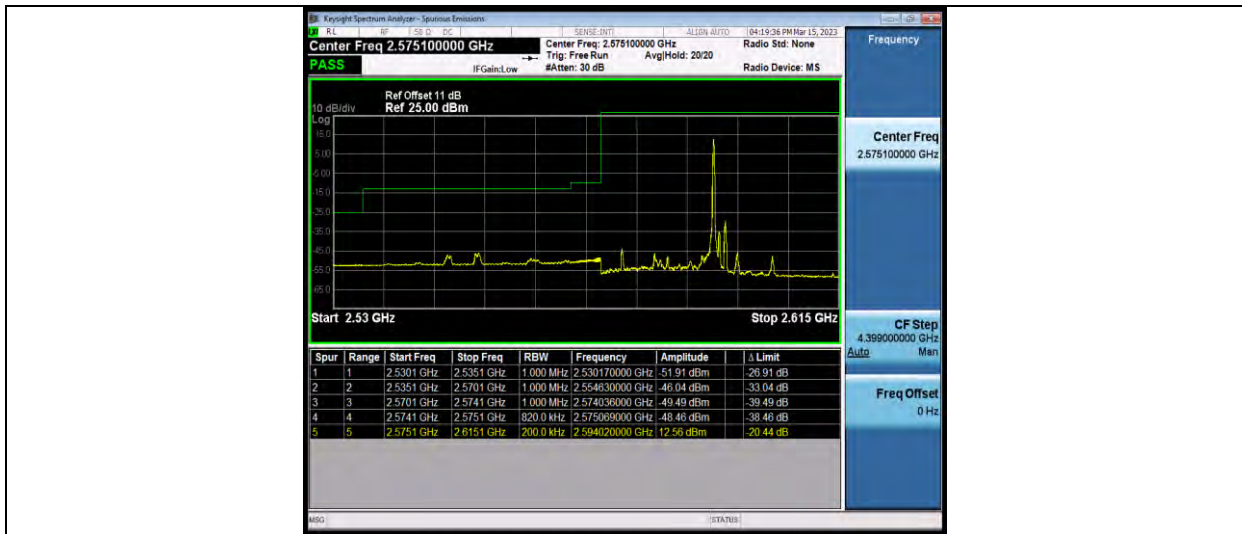

BUREAU VERITAS

Test Report No.: W7L-P23030004RF07

38-38-20MHz-20MHz-16QAM-16QAM-37952-38150-100RB#0-100RB#0