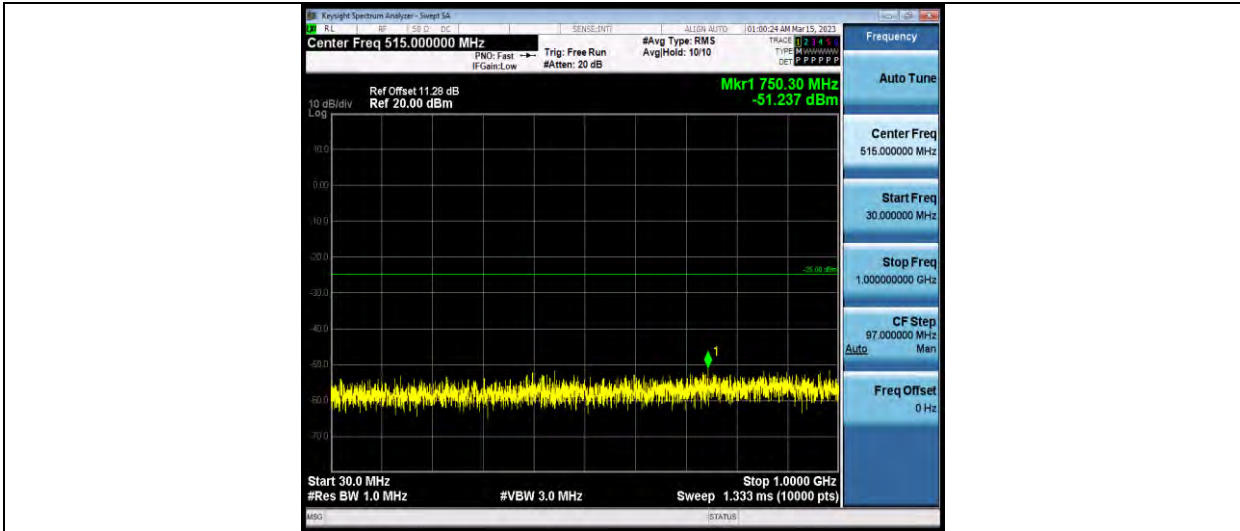

Test Report No.: W7L-P23030004RF07

Test Graphs

BUREAU VERITAS

Test Report No.: W7L-P23030004RF07

7-7-20MHz-20MHz-QPSK-QPSK-21001-21199-1RB#99-1RB#0-1000~27000MHz

7-7-20MHz-20MHz-QPSK-QPSK-21152-21350-1RB#99-1RB#0-30~1000MHz