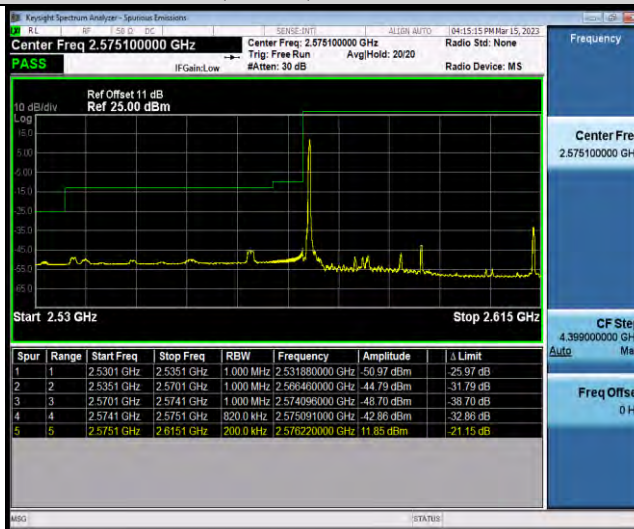

Test Report No.: W7L-P23030004RF07

Test Graphs

BUREAU VERITAS

Test Report No.: W7L-P23030004RF07

38-38-20MHz-20MHz-QPSK-QPSK-37901-38099-100RB#0-100RB#0

38-38-20MHz-20MHz-QPSK-QPSK-37901-38099-1RB#0-0RB#0

38-38-20MHz-20MHz-QPSK-QPSK-37901-38099-1RB#99-0RB#0