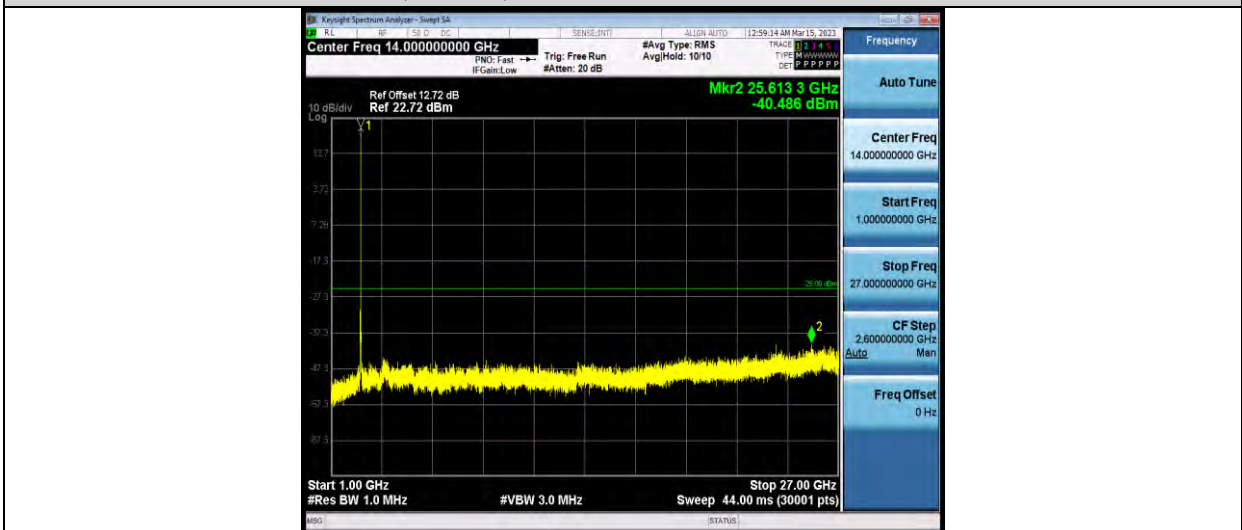

7-7-20MHz-20MHz-QPSK-QPSK-21152-21350-1RB#99-1RB#0-1000~27000MHz

BUREAU VERITAS

Test Report No.: W7L-P23030004RF07

7-7-20MHz-20MHz-16QAM-16QAM-20850-21048-1RB#99-1RB#0-30~1000MHz

7-7-20MHz-20MHz-16QAM-16QAM-20850-21048-1RB#99-1RB#0-1000~27000MHz