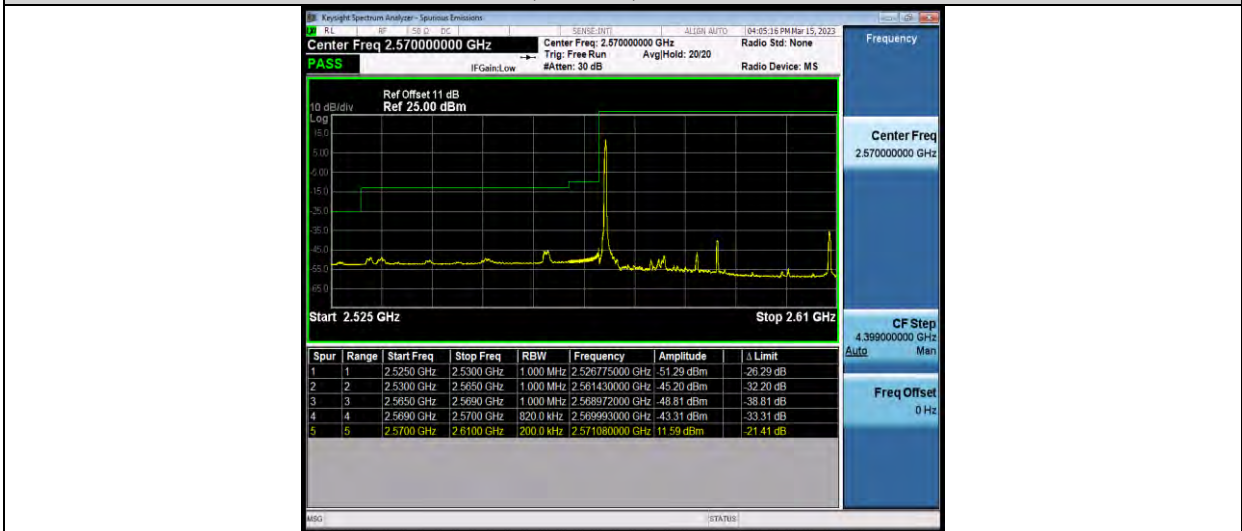

BUREAU VERITAS

Test Report No.: W7L-P23030004RF07

38-38-20MHz-20MHz-16QAM-16QAM-37850-38048-100RB#0-100RB#0

38-38-20MHz-20MHz-16QAM-16QAM-37850-38048-1RB#0-0RB#0

38-38-20MHz-20MHz-16QAM-16QAM-37850-38048-1RB#99-0RB#0