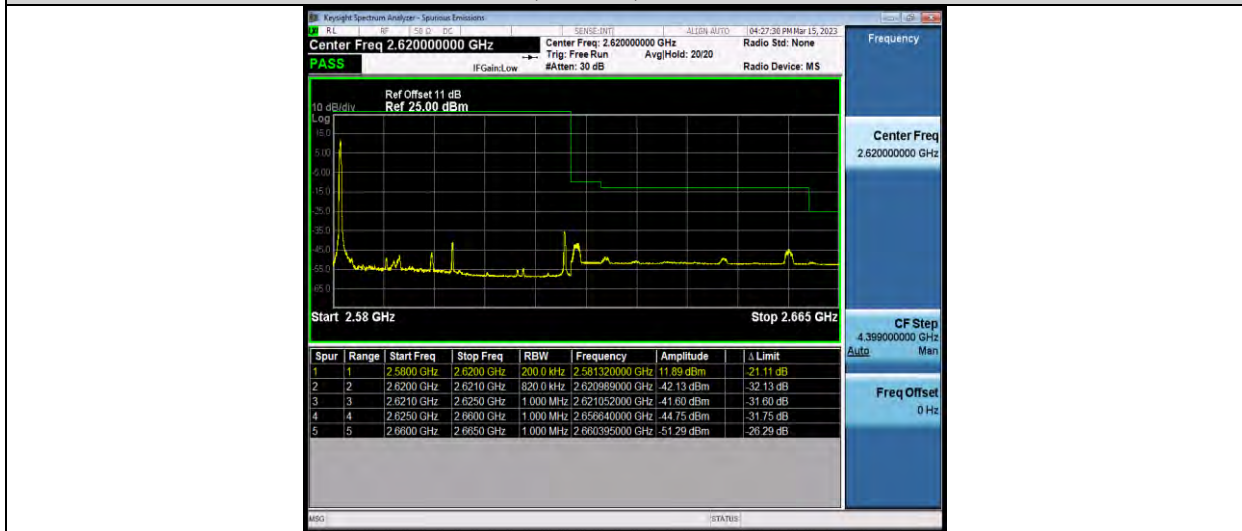

BUREAU VERITAS

Test Report No.: W7L-P23030004RF07

38-38-20MHz-20MHz-16QAM-16QAM-37952-38150-100RB#0-100RB#0

38-38-20MHz-20MHz-16QAM-16QAM-37952-38150-1RB#0-0RB#0

38-38-20MHz-20MHz-16QAM-16QAM-37952-38150-1RB#99-0RB#0