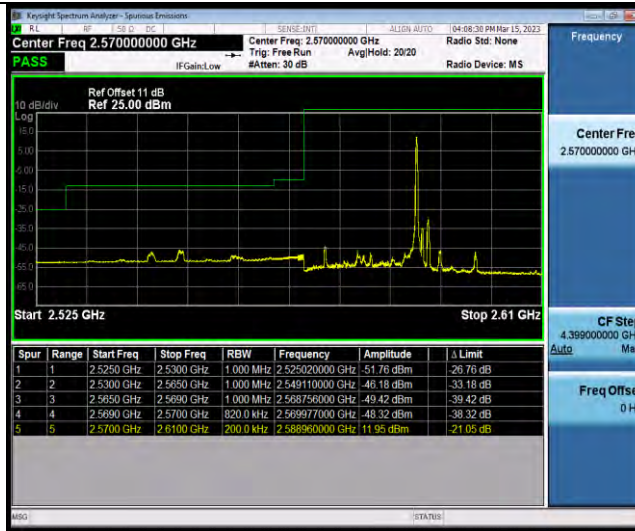

BUREAU VERITAS

Test Report No.: W7L-P23030004RF07

38-38-20MHz-20MHz-16QAM-16QAM-37901-38099-100RB#0-100RB#0