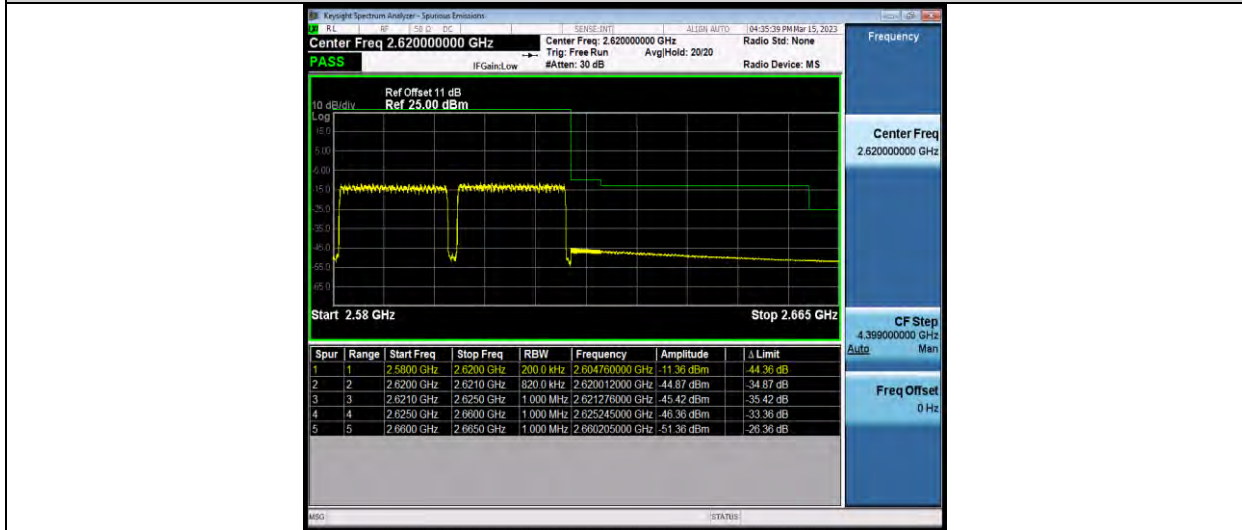

38-38-20MHz-20MHz-16QAM-16QAM-37952-38150-1RB#0-0RB#0