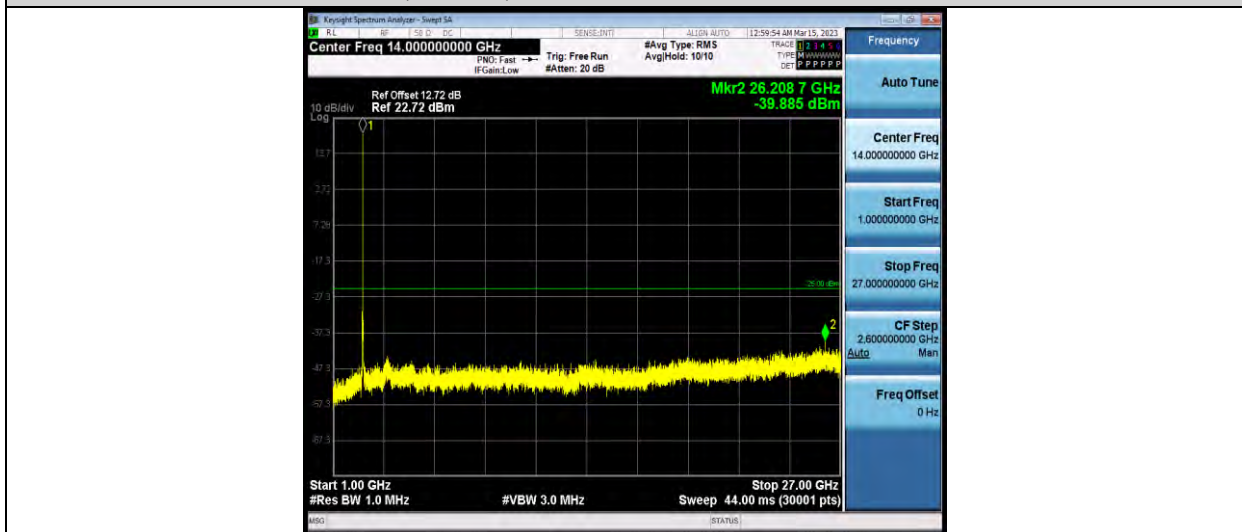

7-7-20MHz-20MHz-16QAM-16QAM-21152-21350-1RB#99-1RB#0-1000~27000MHz

BUREAU VERITAS

Test Report No.: W7L-P23030004RF07

7-7-20MHz-20MHz-64QAM-64QAM-20850-21048-1RB#99-1RB#0-30~1000MHz

7-7-20MHz-20MHz-64QAM-64QAM-20850-21048-1RB#99-1RB#0-1000~27000MHz