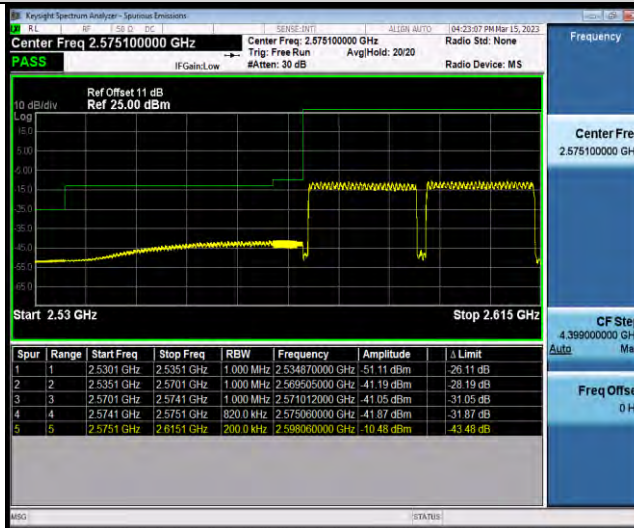

Test Report No.: W7L-P23030004RF07

Test Graphs

BUREAU VERITAS

Test Report No.: W7L-P23030004RF07

38-38-20MHz-20MHz-QPSK-QPSK-37901-38099-100RB#0-100RB#0

38-38-20MHz-20MHz-QPSK-QPSK-37901-38099-1RB#0-0RB#0

38-38-20MHz-20MHz-QPSK-QPSK-37901-38099-1RB#99-0RB#0