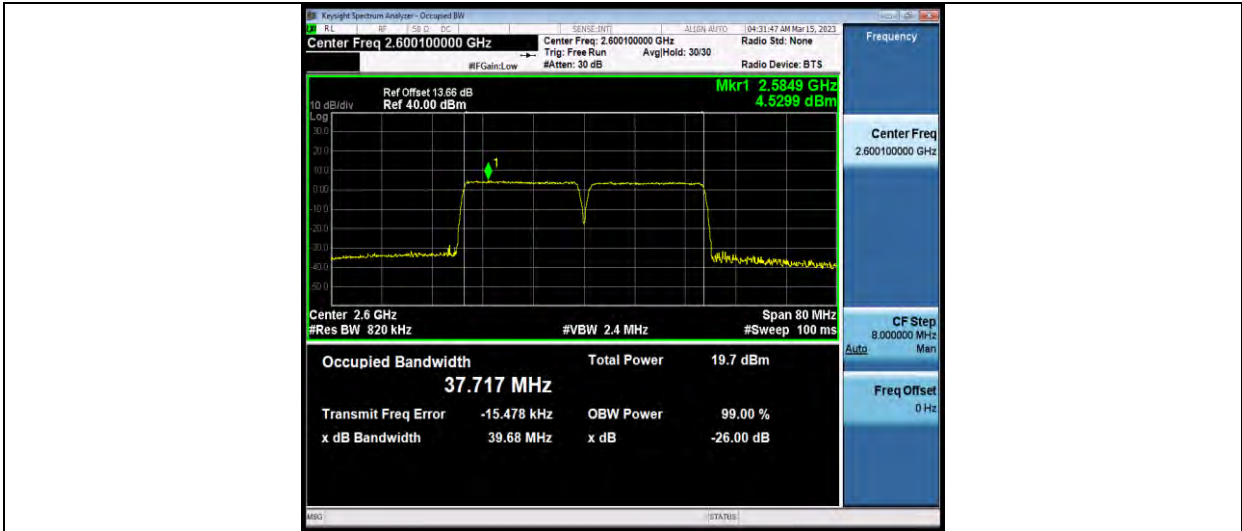

BUREAU VERITAS

Test Report No.: W7L-P23030004RF07

38-38-20MHz-20MHz-16QAM-16QAM-37850-38048-100RB#0-100RB#0