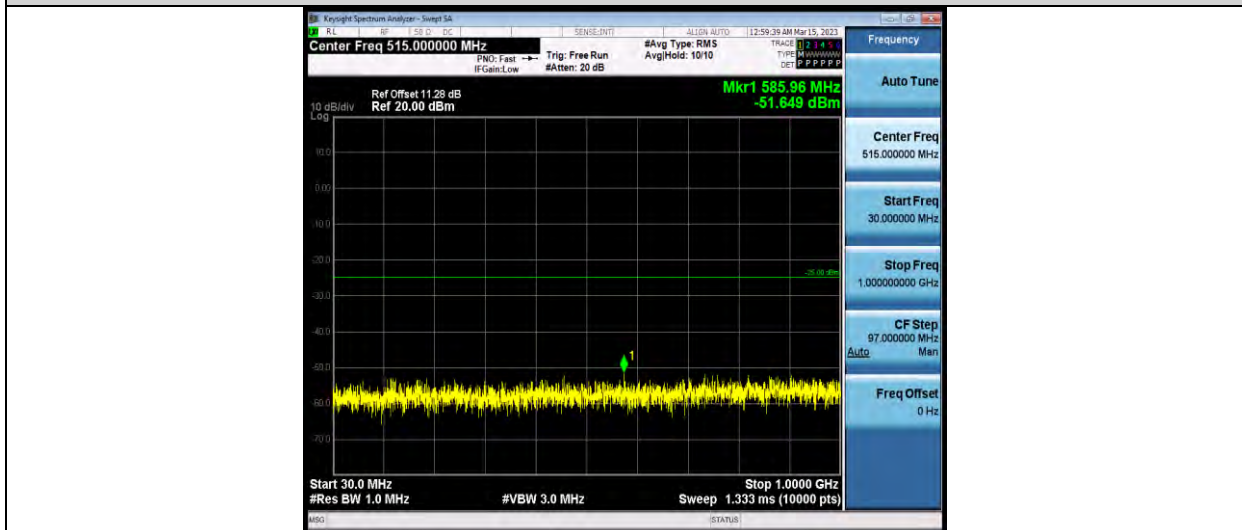

7-7-20MHz-20MHz-16QAM-16QAM-21152-21350-1RB#99-1RB#0-1000~27000MHz

BUREAU VERITAS

Test Report No.: W7L-P23030004RF07

7-7-20MHz-20MHz-64QAM-64QAM-20850-21048-1RB#99-1RB#0-30~1000MHz

7-7-20MHz-20MHz-64QAM-64QAM-20850-21048-1RB#99-1RB#0-1000~27000MHz