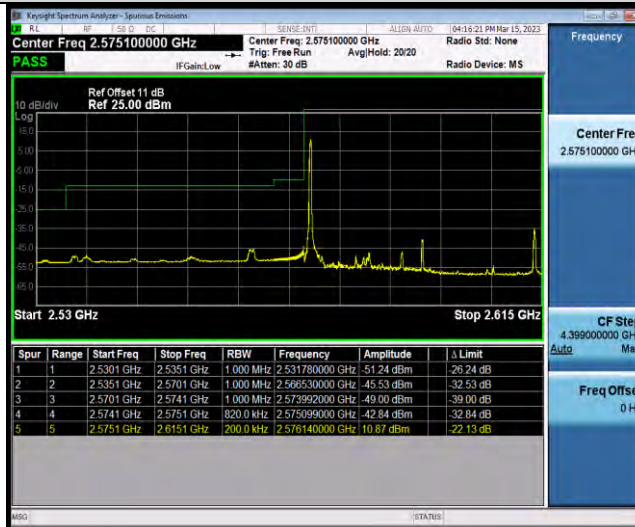

BUREAU VERITAS

Test Report No.: W7L-P23030004RF07

38-38-20MHz-20MHz-16QAM-16QAM-37901-38099-100RB#0-100RB#0

38-38-20MHz-20MHz-16QAM-16QAM-37901-38099-1RB#0-0RB#0

38-38-20MHz-20MHz-16QAM-16QAM-37901-38099-1RB#99-0RB#0