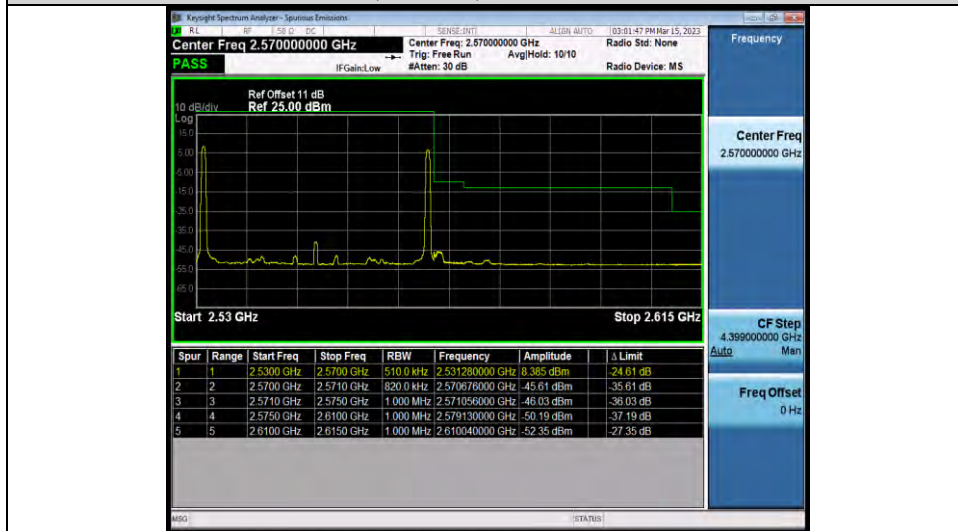

7-7-20MHz-20MHz-64QAM-64QAM-20850-21048-1RB#0-1RB#99

7-7-20MHz-20MHz-64QAM-64QAM-20850-21048-1RB#99-1RB#0

Test Report No.: W7L-P23030004RF07

7-7-20MHz-20MHz-64QAM-64QAM-21152-21350-100RB#0-100RB#0

7-7-20MHz-20MHz-64QAM-64QAM-21152-21350-1RB#0-1RB#99