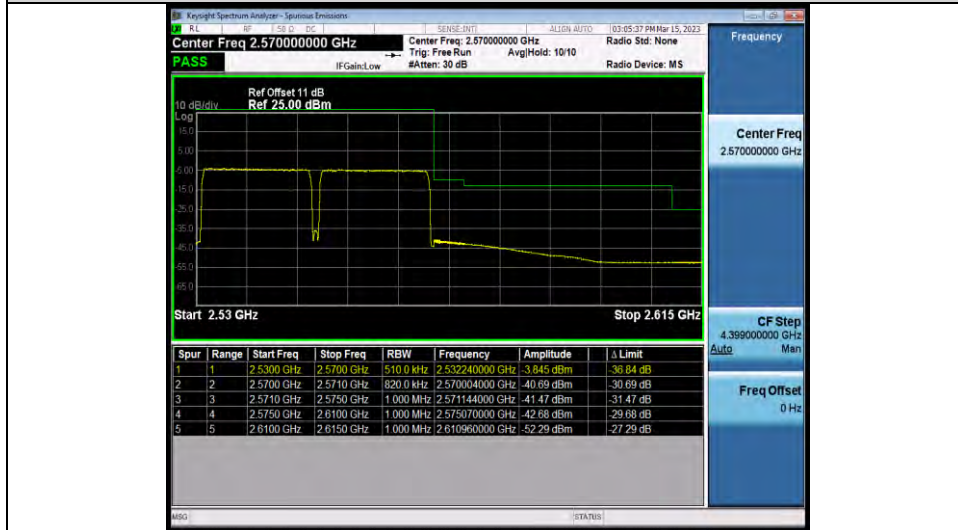

7-7-20MHz-20MHz-64QAM-64QAM-20850-21048-1RB#0-1RB#99

7-7-20MHz-20MHz-64QAM-64QAM-20850-21048-1RB#99-1RB#0

Test Report No.: W7L-P23030004RF07

7-7-20MHz-20MHz-64QAM-64QAM-21152-21350-100RB#0-100RB#0

7-7-20MHz-20MHz-64QAM-64QAM-21152-21350-1RB#0-1RB#99