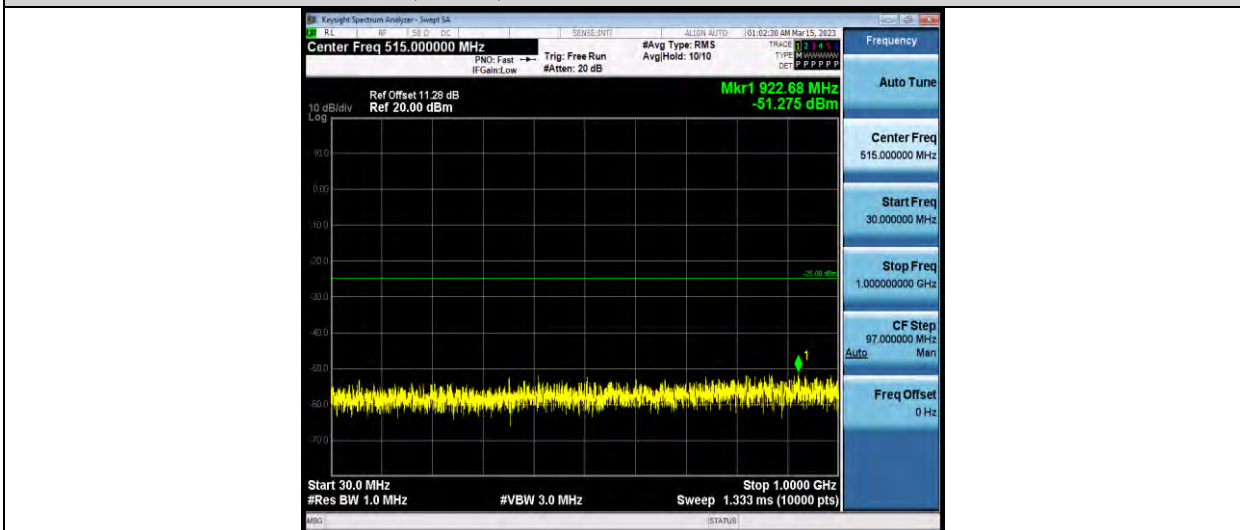

Test Report No.: W7L-P23030004RF07

Test Graphs

BUREAU VERITAS

Test Report No.: W7L-P23030004RF07

7-7-20MHz-20MHz-QPSK-QPSK-21001-21199-1RB#99-1RB#0-1000~27000MHz

7-7-20MHz-20MHz-QPSK-QPSK-21152-21350-1RB#99-1RB#0-30~1000MHz