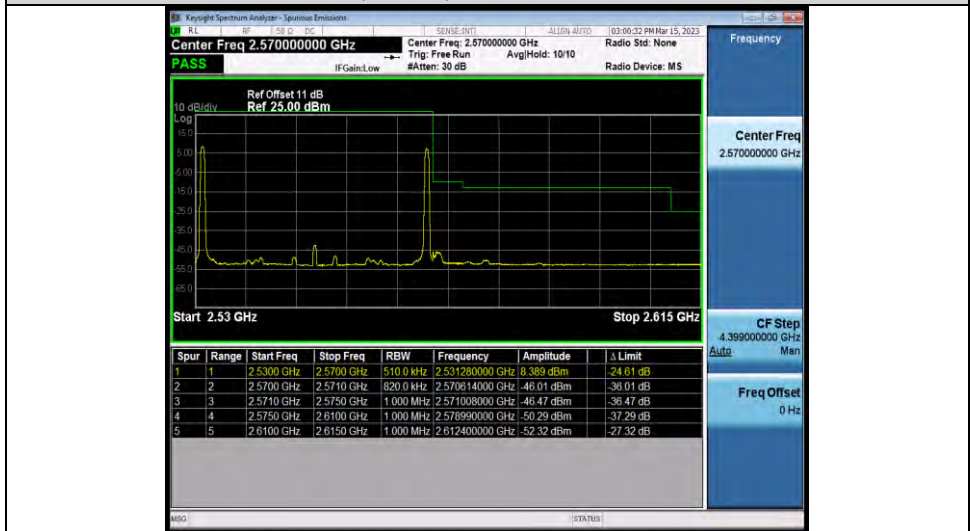

Test Report No.: W7L-P23030004RF07

Test Graphs

Test Report No.: W7L-P23030004RF07

7-7-20MHz-20MHz-QPSK-QPSK-21152-21350-100RB#0-100RB#0

7-7-20MHz-20MHz-QPSK-QPSK-21152-21350-1RB#0-1RB#99

7-7-20MHz-20MHz-QPSK-QPSK-21152-21350-1RB#99-1RB#0