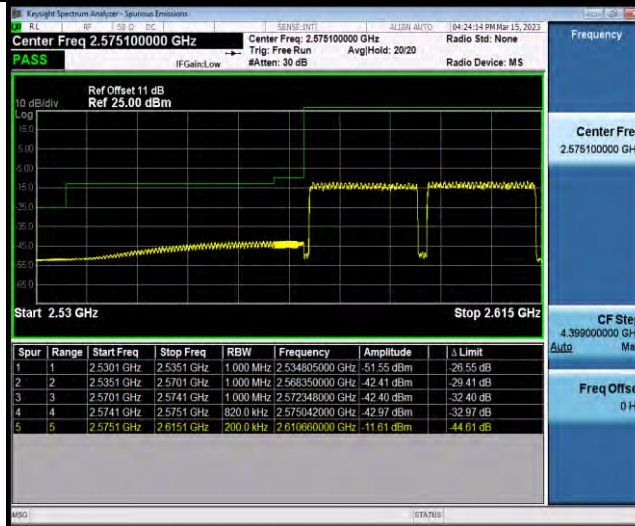

38-38-20MHz-20MHz-16QAM-16QAM-37901-38099-1RB#0-0RB#0