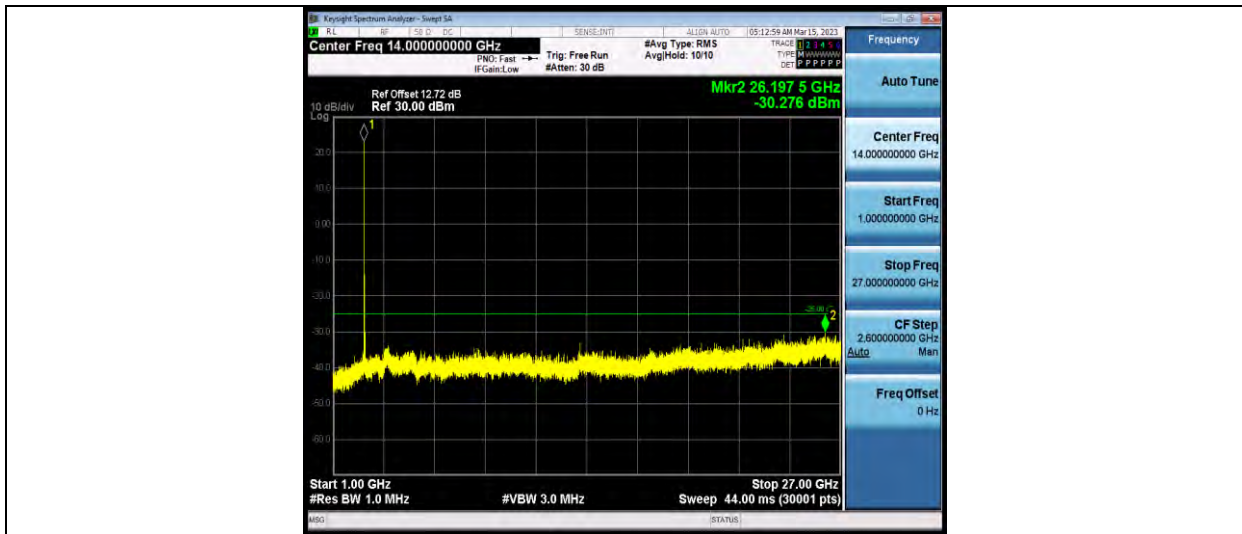

BUREAU
VERITAS

Test Report No.: W7L-P23030004RF07

---END---