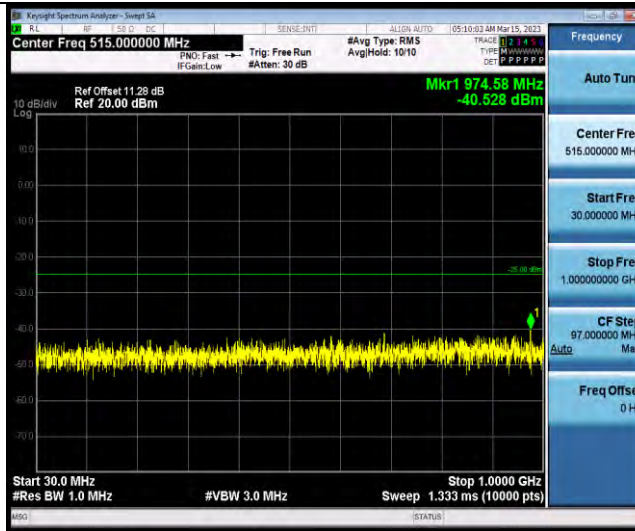

Test Report No.: W7L-P23030004RF07

Test Graphs

BUREAU VERITAS

Test Report No.: W7L-P23030004RF07

38-38-20MHz-20MHz-QPSK-QPSK-37901-38099-1RB#99-0RB#0-1000~27000MHz

38-38-20MHz-20MHz-QPSK-QPSK-37952-38150-1RB#99-0RB#0-30~1000MHz