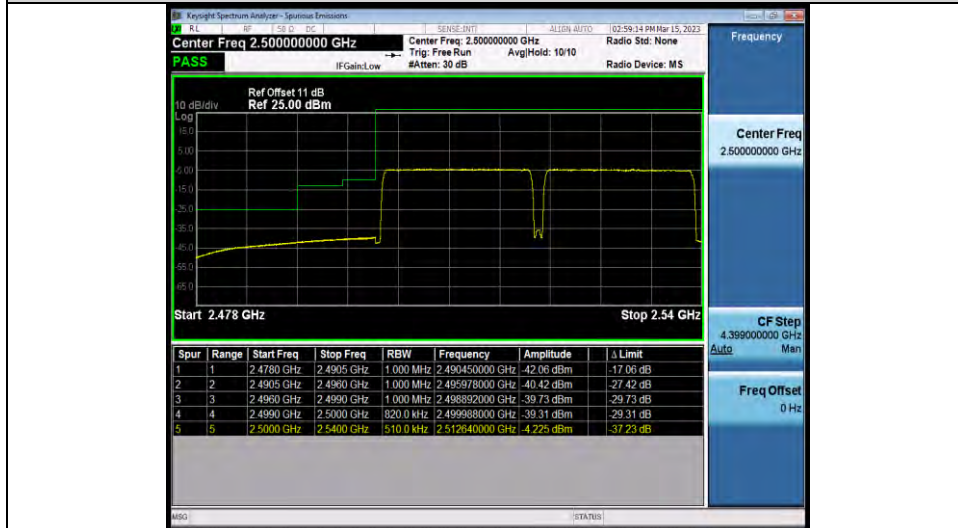

7-7-20MHz-20MHz-16QAM-16QAM-20850-21048-1RB#0-1RB#99