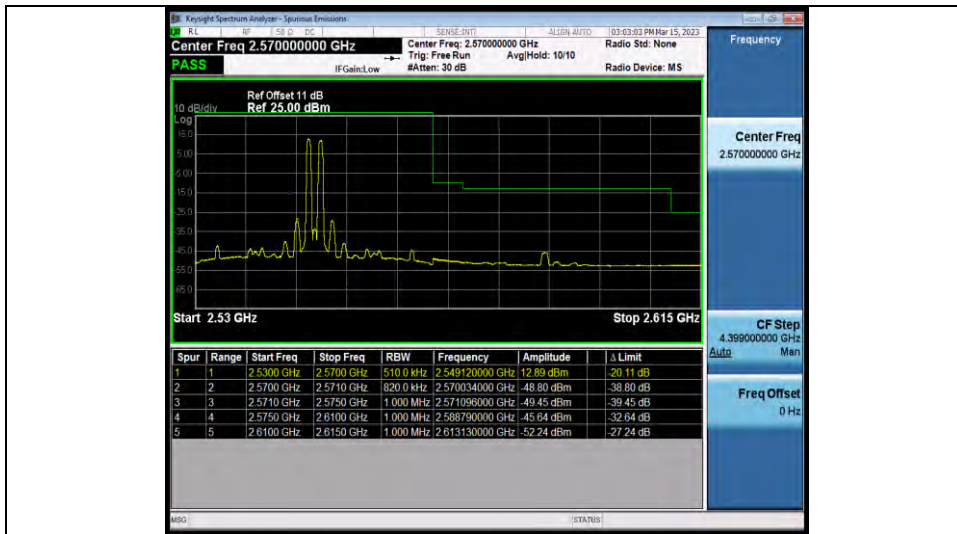

7-7-20MHz-20MHz-16QAM-16QAM-21152-21350-100RB#0-100RB#0

7-7-20MHz-20MHz-16QAM-16QAM-21152-21350-1RB#0-1RB#99

7-7-20MHz-20MHz-16QAM-16QAM-21152-21350-1RB#99-1RB#0

Test Report No.: W7L-P23030004RF07

7-7-20MHz-20MHz-64QAM-64QAM-20850-21048-100RB#0-100RB#0