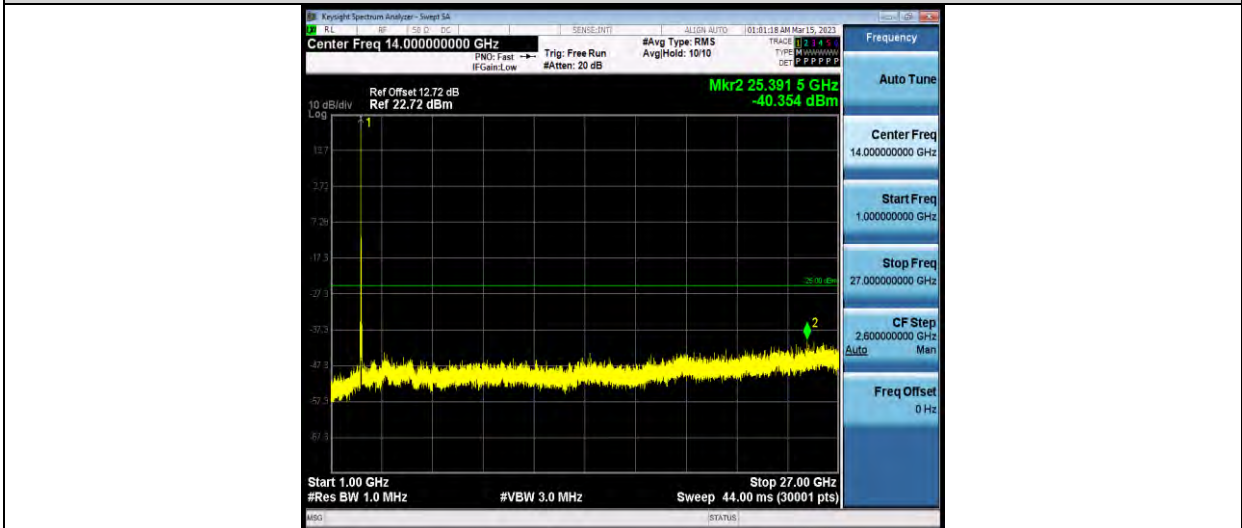

7-7-20MHz-20MHz-16QAM-16QAM-21001-21199-1RB#99-1RB#0-30~1000MHz

BUREAU VERITAS

Test Report No.: W7L-P23030004RF07

7-7-20MHz-20MHz-16QAM-16QAM-21001-21199-1RB#99-1RB#0-1000~27000MHz

7-7-20MHz-20MHz-16QAM-16QAM-21152-21350-1RB#99-1RB#0-30~1000MHz