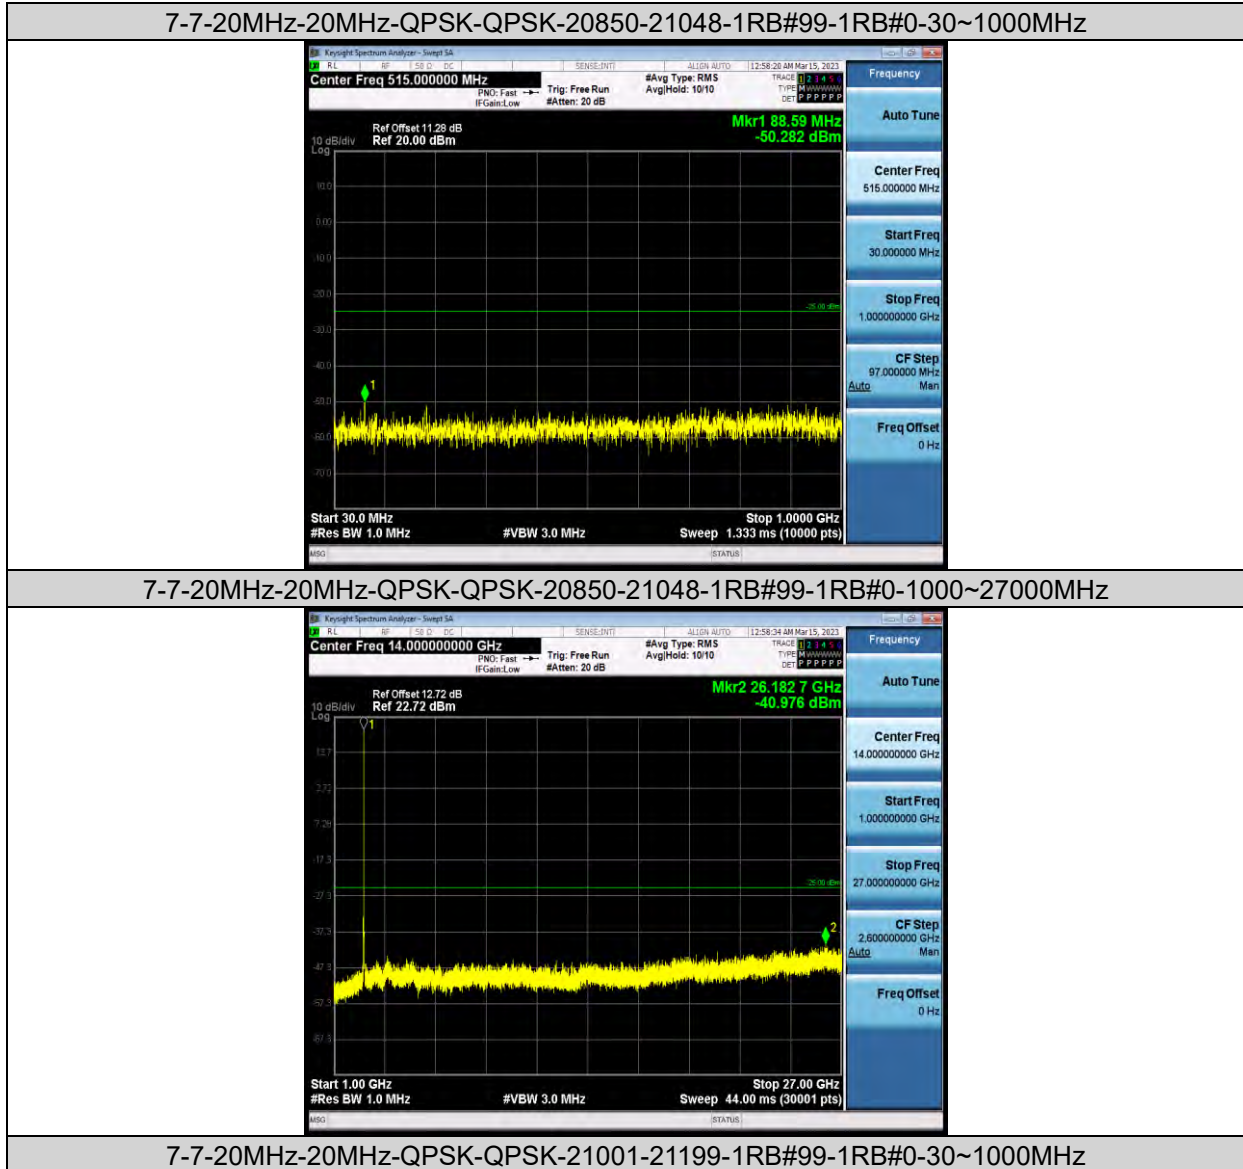

Test Report No.: W7L-P23030004RF07

CONDUCTED SPURIOUS EMISSION

Test Result

Band	Bandwidth	Modulation	Channel	RB Configuration	Frequency Range	Result (dBm)	Verdict
7-7	20MHz-20MHz	QPSK-QPSK	20850-21048	1RB#99-1RB#0	30~1000MHz	-50.28	PASS
7-7	20MHz-20MHz	QPSK-QPSK	20850-21048	1RB#99-1RB#0	1000~27000MHz	-40.98	PASS
7-7	20MHz-20MHz	QPSK-QPSK	21001-21199	1RB#99-1RB#0	30~1000MHz	-51.24	PASS
7-7	20MHz-20MHz	QPSK-QPSK	21001-21199	1RB#99-1RB#0	1000~27000MHz	-39.39	PASS
7-7	20MHz-20MHz	QPSK-QPSK	21152-21350	1RB#99-1RB#0	30~1000MHz	-51.28	PASS
7-7	20MHz-20MHz	QPSK-QPSK	21152-21350	1RB#99-1RB#0	1000~27000MHz	-41.13	PASS
7-7	20MHz-20MHz	16QAM-16QAM	20850-21048	1RB#99-1RB#0	30~1000MHz	-51.42	PASS
7-7	20MHz-20MHz	16QAM-16QAM	20850-21048	1RB#99-1RB#0	1000~27000MHz	-40.49	PASS
7-7	20MHz-20MHz	16QAM-16QAM	21001-21199	1RB#99-1RB#0	30~1000MHz	-50.54	PASS
7-7	20MHz-20MHz	16QAM-16QAM	21001-21199	1RB#99-1RB#0	1000~27000MHz	-40.35	PASS
7-7	20MHz-20MHz	16QAM-16QAM	21152-21350	1RB#99-1RB#0	30~1000MHz	-51	PASS
7-7	20MHz-20MHz	16QAM-16QAM	21152-21350	1RB#99-1RB#0	1000~27000MHz	-40.97	PASS
7-7	20MHz-20MHz	64QAM-64QAM	20850-21048	1RB#99-1RB#0	30~1000MHz	-51.65	PASS
7-7	20MHz-20MHz	64QAM-64QAM	20850-21048	1RB#99-1RB#0	1000~27000MHz	-39.89	PASS
7-7	20MHz-20MHz	64QAM-64QAM	21001-21199	1RB#99-1RB#0	30~1000MHz	-50.45	PASS
7-7	20MHz-20MHz	64QAM-64QAM	21001-21199	1RB#99-1RB#0	1000~27000MHz	-40.84	PASS
7-7	20MHz-20MHz	64QAM-64QAM	21152-21350	1RB#99-1RB#0	30~1000MHz	-50.35	PASS
7-7	20MHz-20MHz	64QAM-64QAM	21152-21350	1RB#99-1RB#0	1000~27000MHz	-41.55	PASS

Test Report No.: W7L-P23030004RF07

Test Graphs