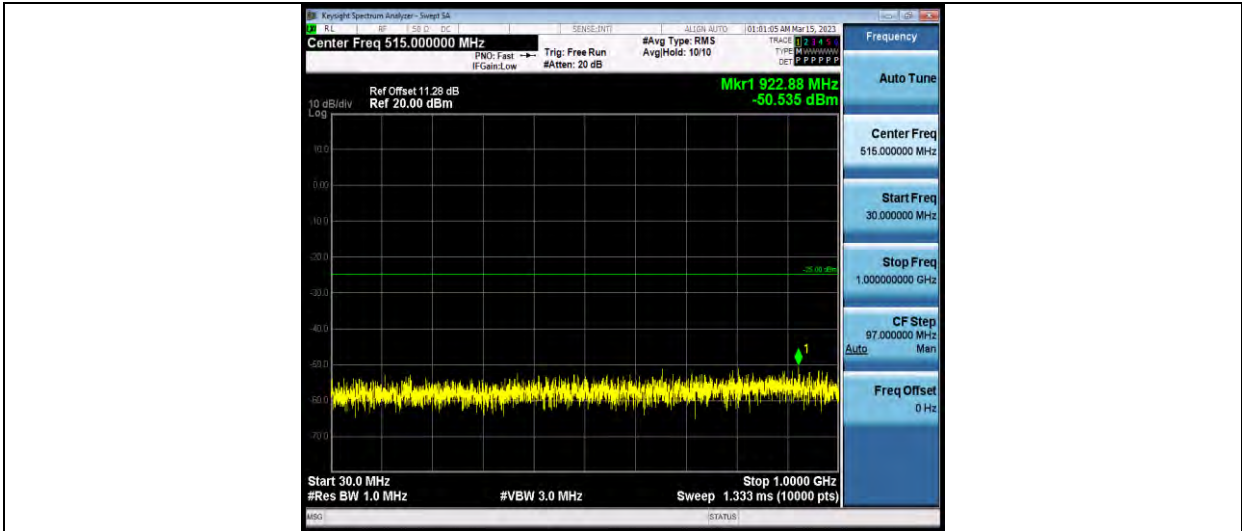

7-7-20MHz-20MHz-16QAM-16QAM-21001-21199-1RB#99-1RB#0-30~1000MHz

BUREAU VERITAS

Test Report No.: W7L-P23030004RF07

7-7-20MHz-20MHz-16QAM-16QAM-21001-21199-1RB#99-1RB#0-1000~27000MHz