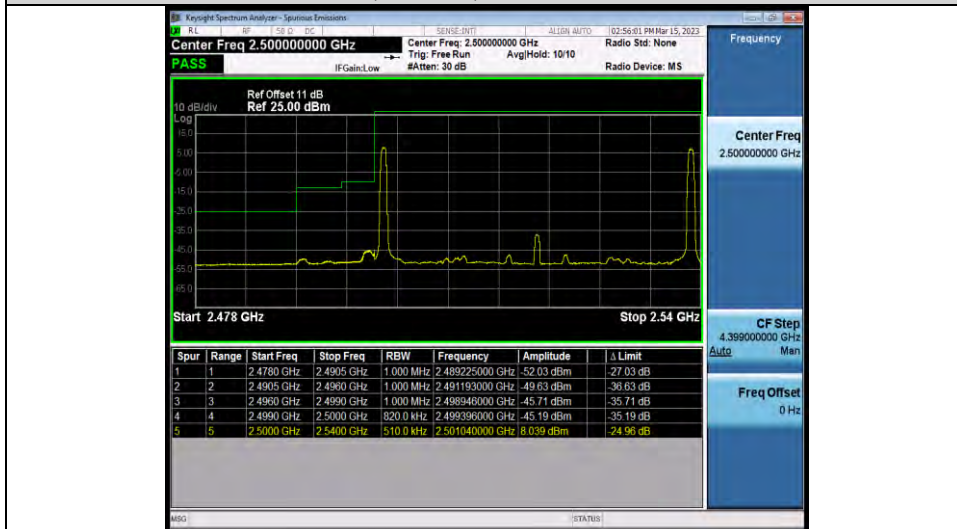

7-7-20MHz-20MHz-64QAM-64QAM-20850-21048-1RB#99-1RB#0