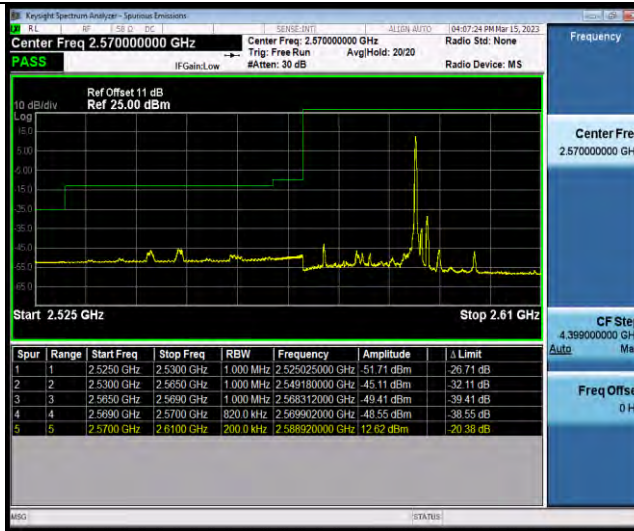

Test Report No.: W7L-P23030004RF07

Test Graphs

BUREAU VERITAS

Test Report No.: W7L-P23030004RF07

38-38-20MHz-20MHz-QPSK-QPSK-37901-38099-100RB#0-100RB#0

38-38-20MHz-20MHz-QPSK-QPSK-37901-38099-1RB#0-0RB#0

38-38-20MHz-20MHz-QPSK-QPSK-37901-38099-1RB#99-0RB#0