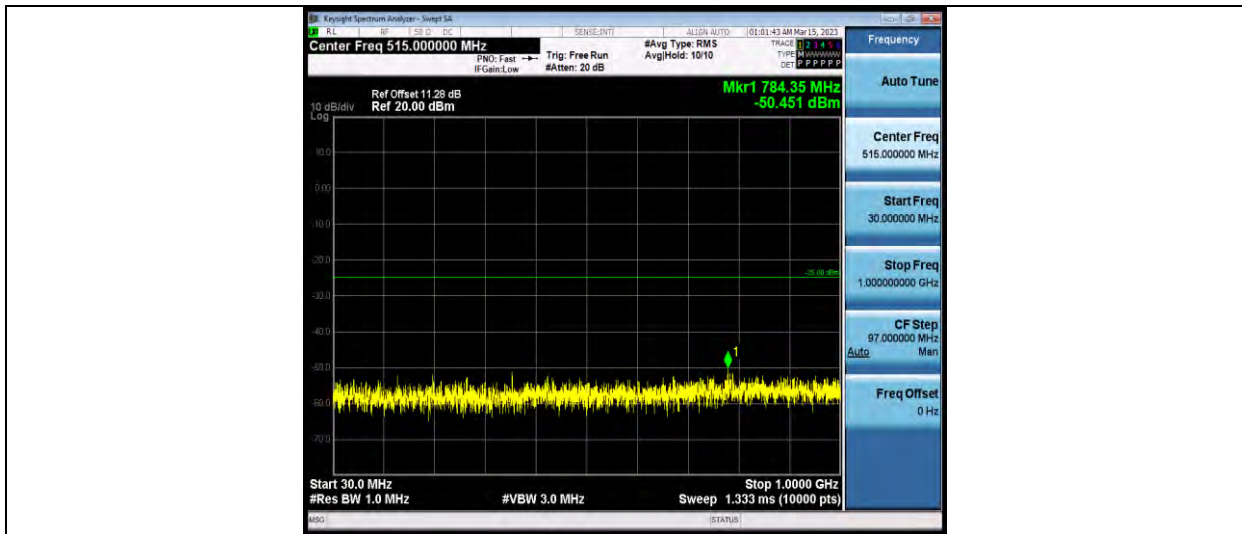

BUREAU VERITAS

Test Report No.: W7L-P23030004RF07

7-7-20MHz-20MHz-64QAM-64QAM-21001-21199-1RB#99-1RB#0-1000~27000MHz