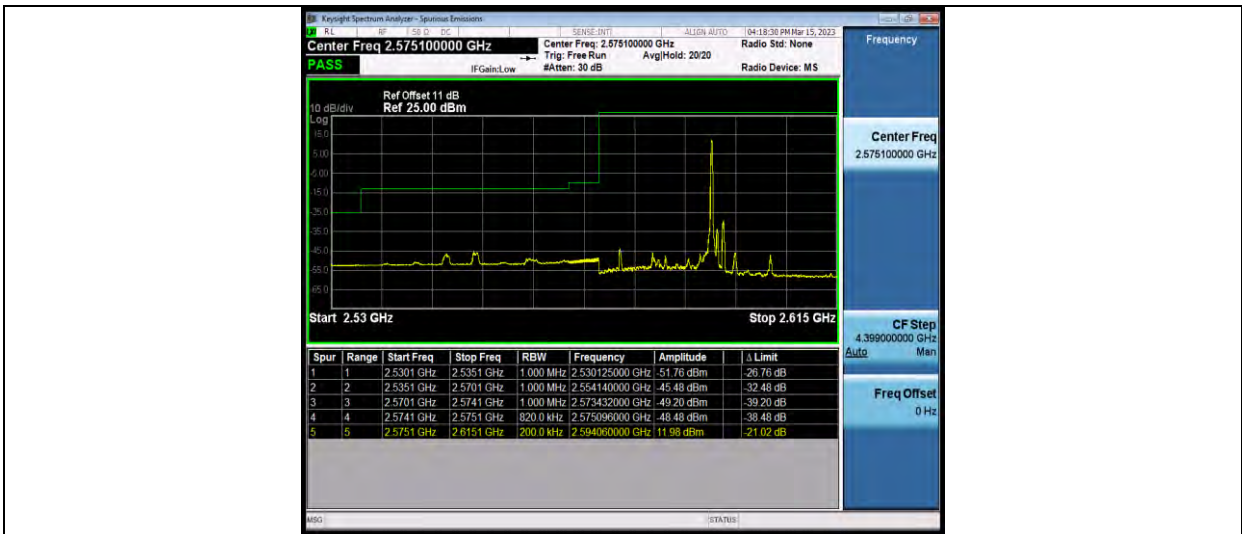

BUREAU VERITAS

Test Report No.: W7L-P23030004RF07

38-38-20MHz-20MHz-QPSK-QPSK-37952-38150-100RB#0-100RB#0