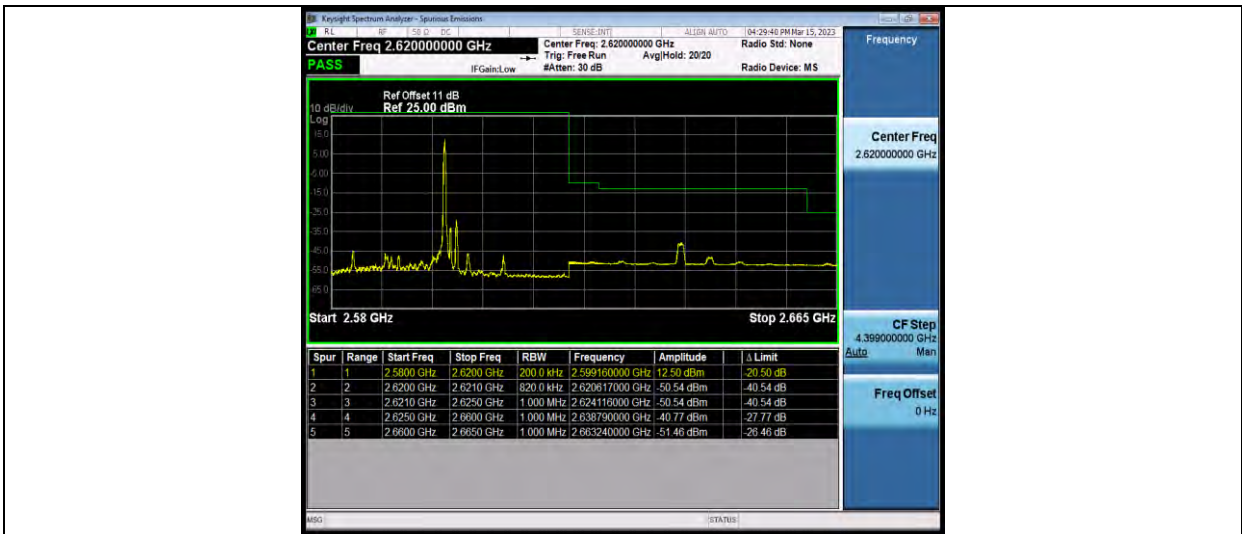

BUREAU VERITAS

Test Report No.: W7L-P23030004RF07

38-38-20MHz-20MHz-16QAM-16QAM-37850-38048-100RB#0-100RB#0