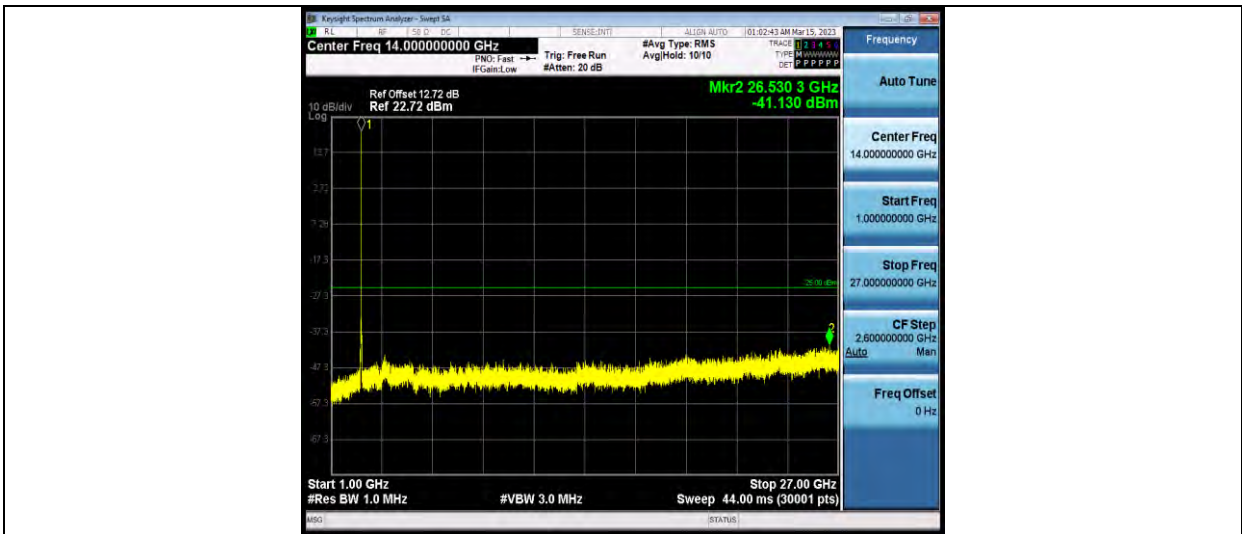

7-7-20MHz-20MHz-QPSK-QPSK-21152-21350-1RB#99-1RB#0-1000~27000MHz

BUREAU VERITAS

Test Report No.: W7L-P23030004RF07