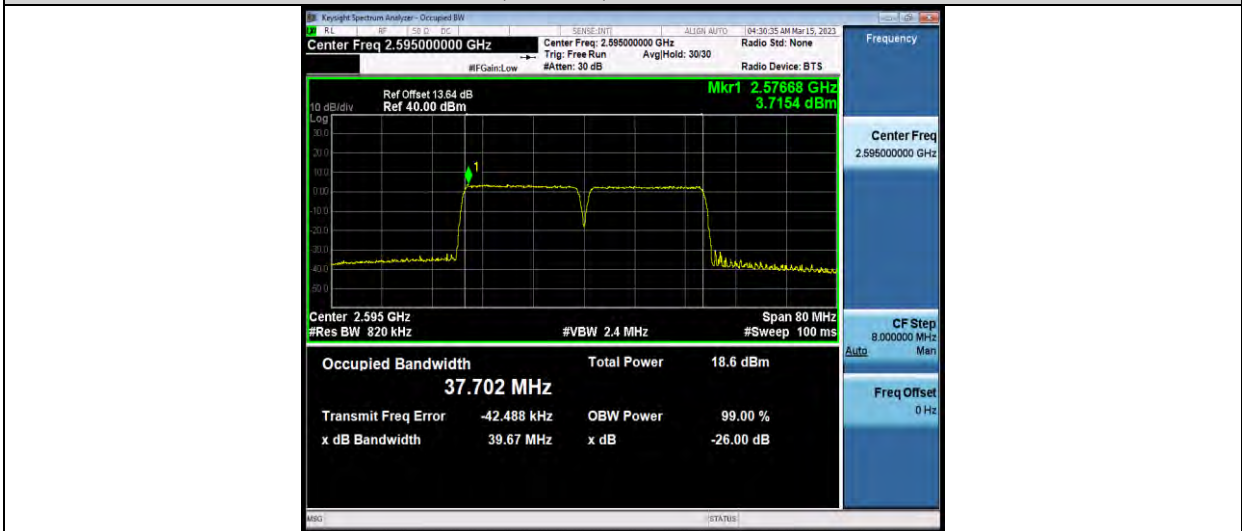

BUREAU VERITAS

Test Report No.: W7L-P23030004RF07

38-38-20MHz-20MHz-16QAM-16QAM-37850-38048-100RB#0-100RB#0

38-38-20MHz-20MHz-16QAM-16QAM-37901-38099-100RB#0-100RB#0

38-38-20MHz-20MHz-16QAM-16QAM-37952-38150-100RB#0-100RB#0