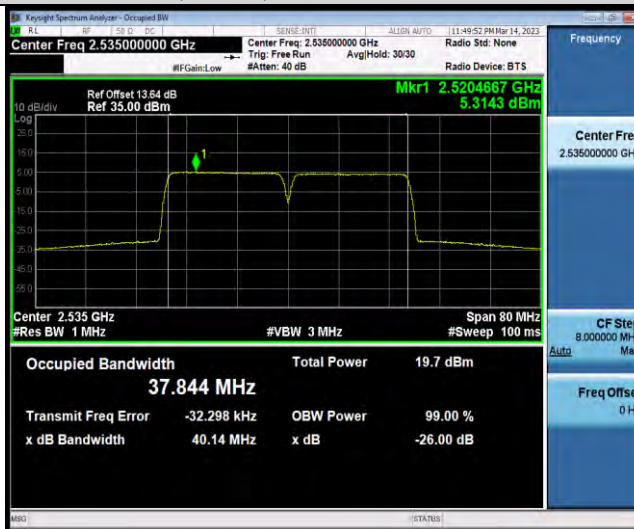

BUREAU VERITAS

Test Report No.: W7L-P23030004RF07

7-7-20MHz-20MHz-QPSK-QPSK-20850-21048-100RB#0-100RB#0

7-7-20MHz-20MHz-QPSK-QPSK-21001-21199-100RB#0-100RB#0

7-7-20MHz-20MHz-QPSK-QPSK-21152-21350-100RB#0-100RB#0