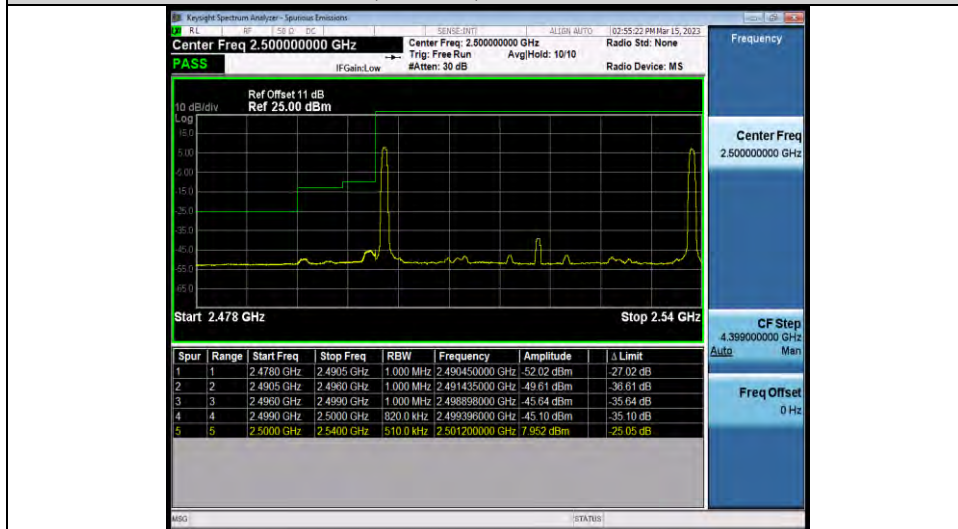

7-7-20MHz-20MHz-16QAM-16QAM-20850-21048-1RB#99-1RB#0