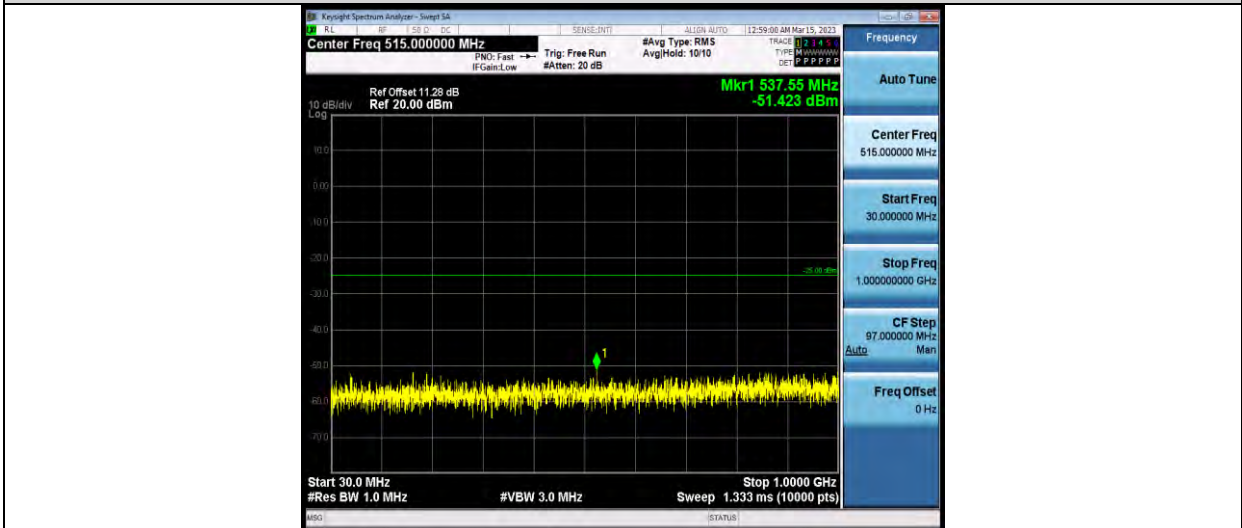

7-7-20MHz-20MHz-QPSK-QPSK-21152-21350-1RB#99-1RB#0-1000~27000MHz

BUREAU VERITAS

Test Report No.: W7L-P23030004RF07

7-7-20MHz-20MHz-16QAM-16QAM-20850-21048-1RB#99-1RB#0-30~1000MHz

7-7-20MHz-20MHz-16QAM-16QAM-20850-21048-1RB#99-1RB#0-1000~27000MHz