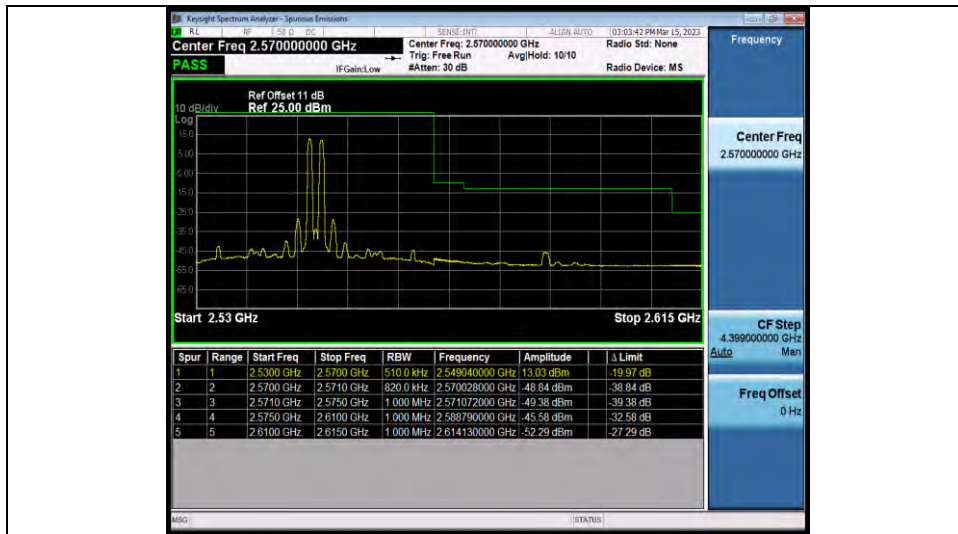

7-7-20MHz-20MHz-64QAM-64QAM-21152-21350-1RB#99-1RB#0

Test Report No.: W7L-P23030004RF07

Test Report No.: W7L-P23030004RF07

CONDUCTED SPURIOUS EMISSION

Test Result

Band	Bandwidth	Modulation	Channel	RB Configuration	Frequency Range	Result (dBm)	Verdict
7-7	20MHz-20MHz	QPSK-QPSK	20850-21048	1RB#99-1RB#0	30~1000MHz	-50.28	PASS
7-7	20MHz-20MHz	QPSK-QPSK	20850-21048	1RB#99-1RB#0	1000~27000MHz	-40.98	PASS
7-7	20MHz-20MHz	QPSK-QPSK	21001-21199	1RB#99-1RB#0	30~1000MHz	-51.24	PASS
7-7	20MHz-20MHz	QPSK-QPSK	21001-21199	1RB#99-1RB#0	1000~27000MHz	-39.39	PASS
7-7	20MHz-20MHz	QPSK-QPSK	21152-21350	1RB#99-1RB#0	30~1000MHz	-51.28	PASS
7-7	20MHz-20MHz	QPSK-QPSK	21152-21350	1RB#99-1RB#0	1000~27000MHz	-41.13	PASS
7-7	20MHz-20MHz	16QAM-16QAM	20850-21048	1RB#99-1RB#0	30~1000MHz	-51.42	PASS
7-7	20MHz-20MHz	16QAM-16QAM	20850-21048	1RB#99-1RB#0	1000~27000MHz	-40.49	PASS
7-7	20MHz-20MHz	16QAM-16QAM	21001-21199	1RB#99-1RB#0	30~1000MHz	-50.54	PASS
7-7	20MHz-20MHz	16QAM-16QAM	21001-21199	1RB#99-1RB#0	1000~27000MHz	-40.35	PASS
7-7	20MHz-20MHz	16QAM-16QAM	21152-21350	1RB#99-1RB#0	30~1000MHz	-51	PASS
7-7	20MHz-20MHz	16QAM-16QAM	21152-21350	1RB#99-1RB#0	1000~27000MHz	-40.97	PASS
7-7	20MHz-20MHz	64QAM-64QAM	20850-21048	1RB#99-1RB#0	30~1000MHz	-51.65	PASS
7-7	20MHz-20MHz	64QAM-64QAM	20850-21048	1RB#99-1RB#0	1000~27000MHz	-39.89	PASS
7-7	20MHz-20MHz	64QAM-64QAM	21001-21199	1RB#99-1RB#0	30~1000MHz	-50.45	PASS
7-7	20MHz-20MHz	64QAM-64QAM	21001-21199	1RB#99-1RB#0	1000~27000MHz	-40.84	PASS
7-7	20MHz-20MHz	64QAM-64QAM	21152-21350	1RB#99-1RB#0	30~1000MHz	-50.35	PASS
7-7	20MHz-20MHz	64QAM-64QAM	21152-21350	1RB#99-1RB#0	1000~27000MHz	-41.55	PASS