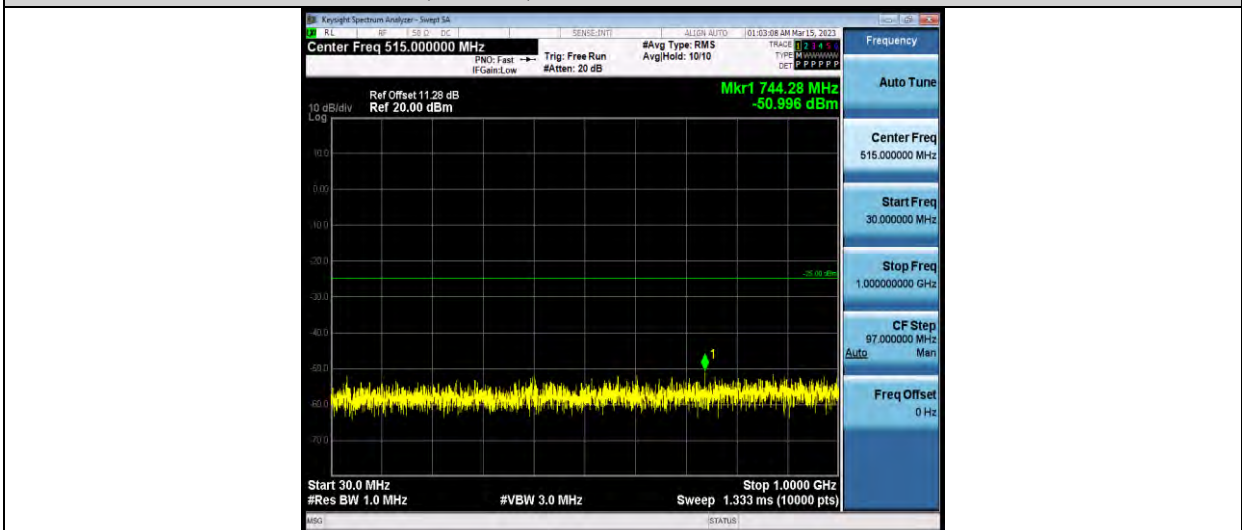

7-7-20MHz-20MHz-16QAM-16QAM-21001-21199-1RB#99-1RB#0-30~1000MHz

BUREAU VERITAS

Test Report No.: W7L-P23030004RF07

7-7-20MHz-20MHz-16QAM-16QAM-21001-21199-1RB#99-1RB#0-1000~27000MHz

7-7-20MHz-20MHz-16QAM-16QAM-21152-21350-1RB#99-1RB#0-30~1000MHz