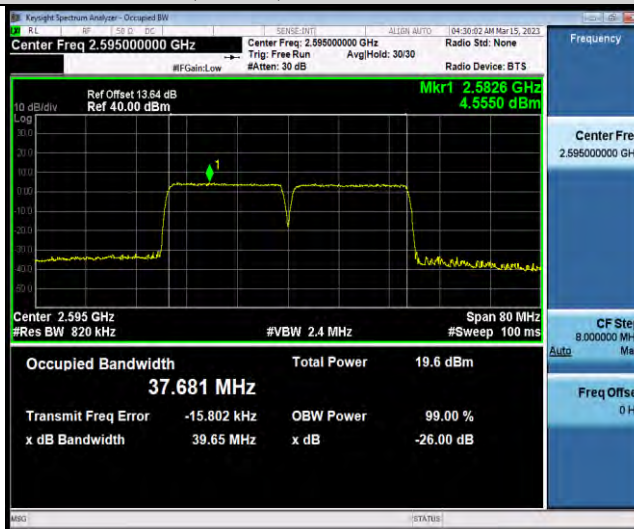

BUREAU VERITAS

Test Report No.: W7L-P23030004RF07

38-38-20MHz-20MHz-QPSK-QPSK-37850-38048-100RB#0-100RB#0

38-38-20MHz-20MHz-QPSK-QPSK-37901-38099-100RB#0-100RB#0

38-38-20MHz-20MHz-QPSK-QPSK-37952-38150-100RB#0-100RB#0