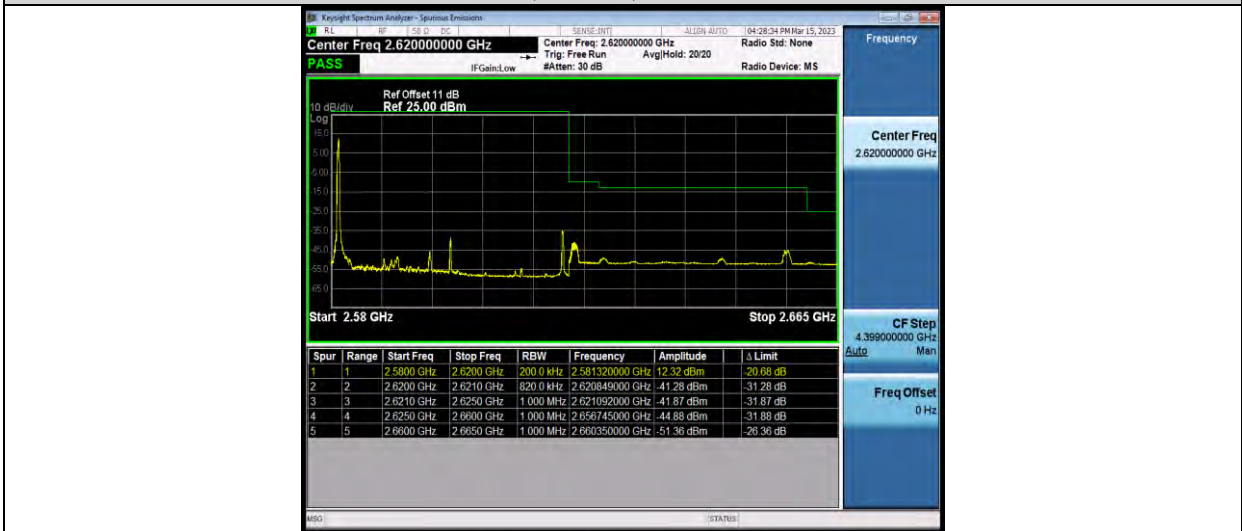

38-38-20MHz-20MHz-64QAM-64QAM-37952-38150-1RB#99-0RB#0