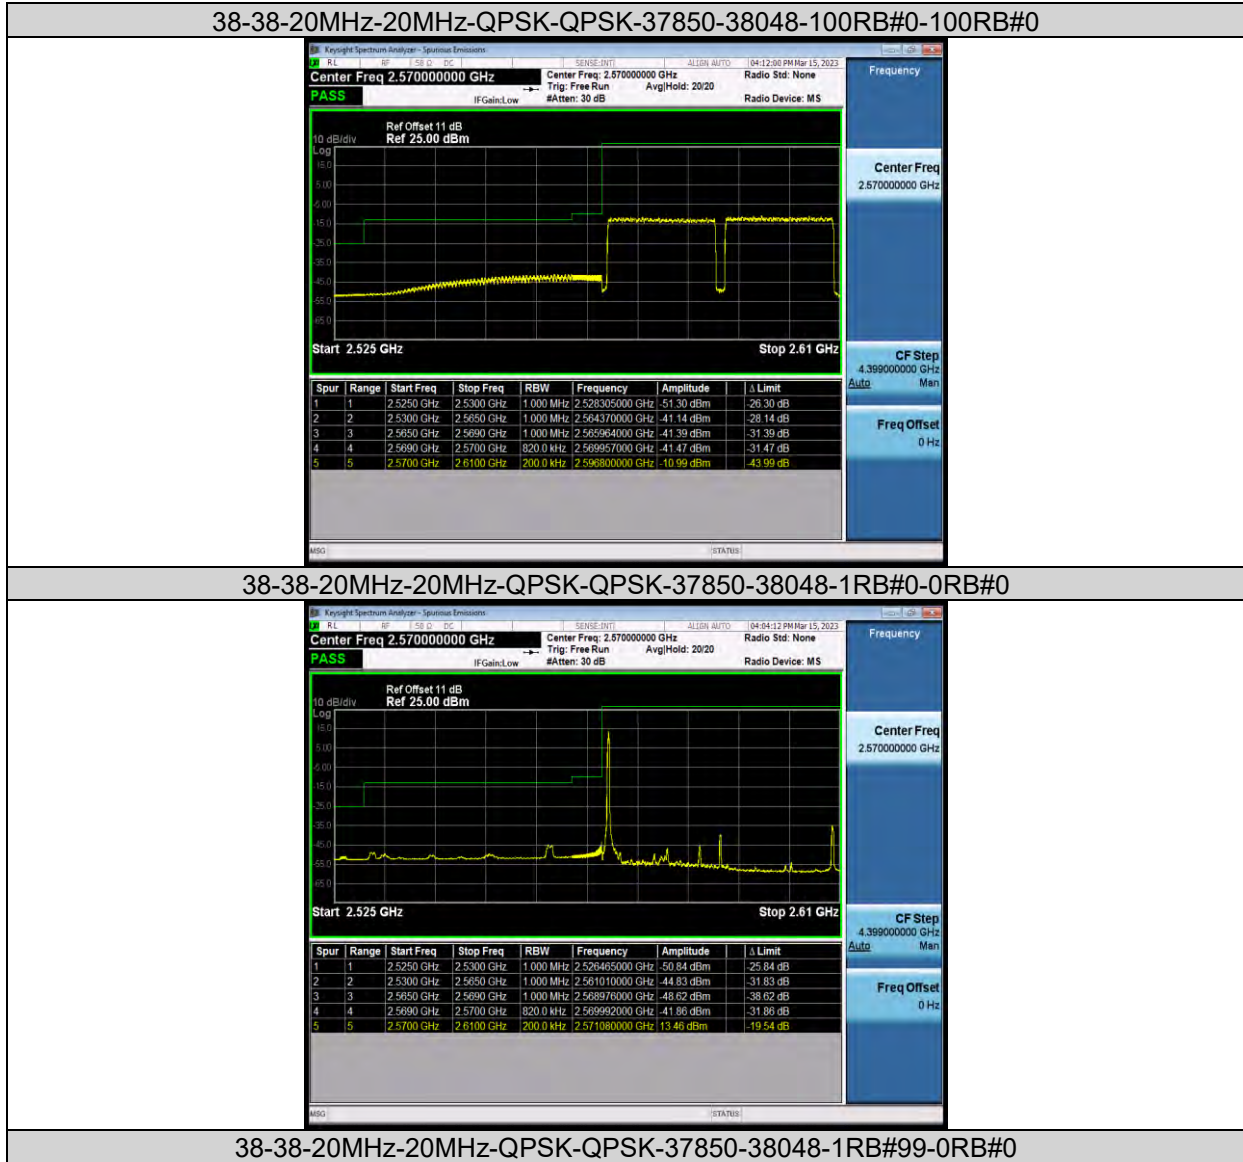

Test Report No.: W7L-P23030004RF07

BAND EDGE

Test Result

Band	Bandwidth	Modulation	Channel	RB Configuration	Result(dBm)	Verdict
38-38	20MHz-20MHz	QPSK-QPSK	37850-38048	100RB#0-100RB#0	-51.30,-41.14,-41.39,-41.47	PASS
38-38	20MHz-20MHz	QPSK-QPSK	37850-38048	1RB#0-0RB#0	-50.84,-44.83,-48.62,-41.86	PASS
38-38	20MHz-20MHz	QPSK-QPSK	37850-38048	1RB#99-0RB#0	-51.71,-45.11,-49.41,-48.55	PASS
38-38	20MHz-20MHz	QPSK-QPSK	37901-38099	100RB#0-100RB#0	-51.11,-41.19,-41.05,-41.87	PASS
38-38	20MHz-20MHz	QPSK-QPSK	37901-38099	1RB#0-0RB#0	-50.97,-44.79,-48.70,-42.86	PASS
38-38	20MHz-20MHz	QPSK-QPSK	37901-38099	1RB#99-0RB#0	-51.76,-45.48,-49.20,-48.48	PASS
38-38	20MHz-20MHz	QPSK-QPSK	37952-38150	100RB#0-100RB#0	-43.74,-44.51,-44.71,-50.59	PASS
38-38	20MHz-20MHz	QPSK-QPSK	37952-38150	1RB#0-0RB#0	-40.83,-41.10,-43.32,-51.24	PASS
38-38	20MHz-20MHz	QPSK-QPSK	37952-38150	1RB#99-0RB#0	-50.54,-50.54,-40.77,-51.46	PASS
38-38	20MHz-20MHz	16QAM-16QAM	37850-38048	100RB#0-100RB#0	-51.59,-43.16,-43.06,-42.53	PASS
38-38	20MHz-20MHz	16QAM-16QAM	37850-38048	1RB#0-0RB#0	-51.29,-45.20,-48.81,-43.31	PASS
38-38	20MHz-20MHz	16QAM-16QAM	37850-38048	1RB#99-0RB#0	-51.76,-46.18,-49.42,-48.32	PASS
38-38	20MHz-20MHz	16QAM-16QAM	37901-38099	100RB#0-100RB#0	-51.55,-42.41,-42.40,-42.97	PASS
38-38	20MHz-20MHz	16QAM-16QAM	37901-38099	1RB#0-0RB#0	-51.24,-45.53,-49.00,-42.84	PASS
38-38	20MHz-20MHz	16QAM-16QAM	37901-38099	1RB#99-0RB#0	-51.91,-46.04,-49.49,-48.46	PASS
38-38	20MHz-20MHz	16QAM-16QAM	37952-38150	100RB#0-100RB#0	-44.87,-45.42,-46.36,-51.36	PASS
38-38	20MHz-20MHz	16QAM-16QAM	37952-38150	1RB#0-0RB#0	-42.13,-41.60,-44.75,-51.29	PASS
38-38	20MHz-20MHz	16QAM-16QAM	37952-38150	1RB#99-0RB#0	-50.84,-50.68,-41.14,-51.56	PASS
38-38	20MHz-20MHz	64QAM-64QAM	37850-38048	100RB#0-100RB#0	-51.79,-42.84,-42.97,-42.67	PASS
38-38	20MHz-20MHz	64QAM-64QAM	37850-38048	1RB#0-0RB#0	-51.15,-44.86,-49.16,-42.34	PASS
38-38	20MHz-20MHz	64QAM-64QAM	37850-38048	1RB#99-0RB#0	-51.73,-46.02,-49.27,-48.91	PASS
38-38	20MHz-20MHz	64QAM-64QAM	37901-38099	100RB#0-100RB#0	-51.66,-42.79,-42.04,-42.71	PASS
38-38	20MHz-20MHz	64QAM-64QAM	37901-38099	1RB#0-0RB#0	-51.13,-45.45,-48.71,-43.00	PASS
38-38	20MHz-20MHz	64QAM-64QAM	37901-38099	1RB#99-0RB#0	-51.87,-46.46,-49.21,-48.38	PASS
38-38	20MHz-20MHz	64QAM-64QAM	37952-38150	100RB#0-100RB#0	-44.82,-44.79,-45.24,-51.05	PASS
38-38	20MHz-20MHz	64QAM-64QAM	37952-38150	1RB#0-0RB#0	-41.28,-41.87,-44.88,-51.36	PASS
38-38	20MHz-20MHz	64QAM-64QAM	37952-38150	1RB#99-0RB#0	-50.68,-50.66,-41.14,-51.63	PASS

Test Report No.: W7L-P23030004RF07

Test Graphs