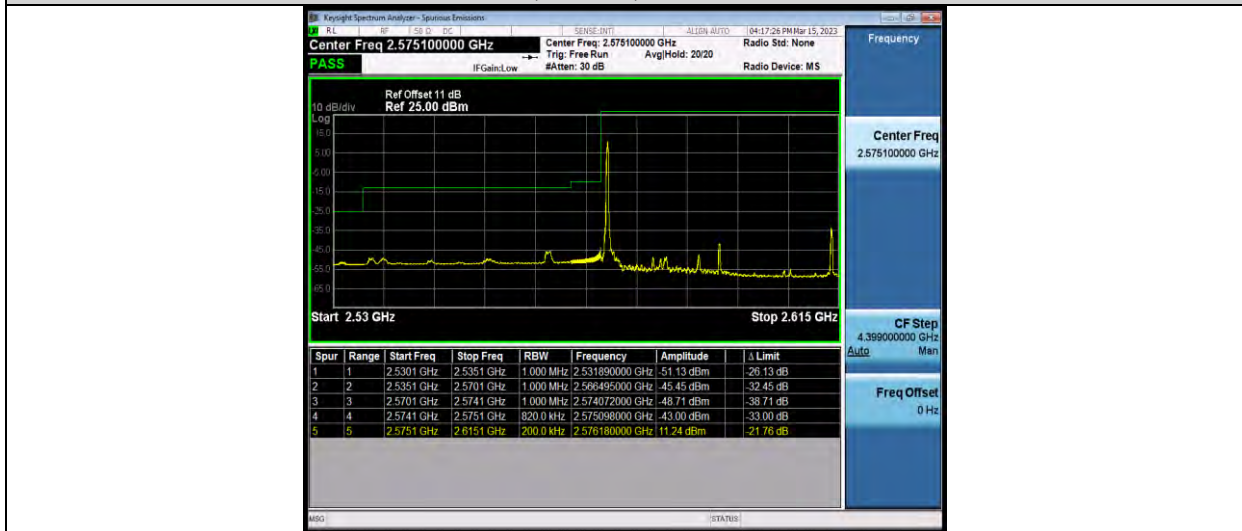

BUREAU VERITAS

Test Report No.: W7L-P23030004RF07

38-38-20MHz-20MHz-64QAM-64QAM-37901-38099-100RB#0-100RB#0

38-38-20MHz-20MHz-64QAM-64QAM-37901-38099-1RB#0-0RB#0

38-38-20MHz-20MHz-64QAM-64QAM-37901-38099-1RB#99-0RB#0