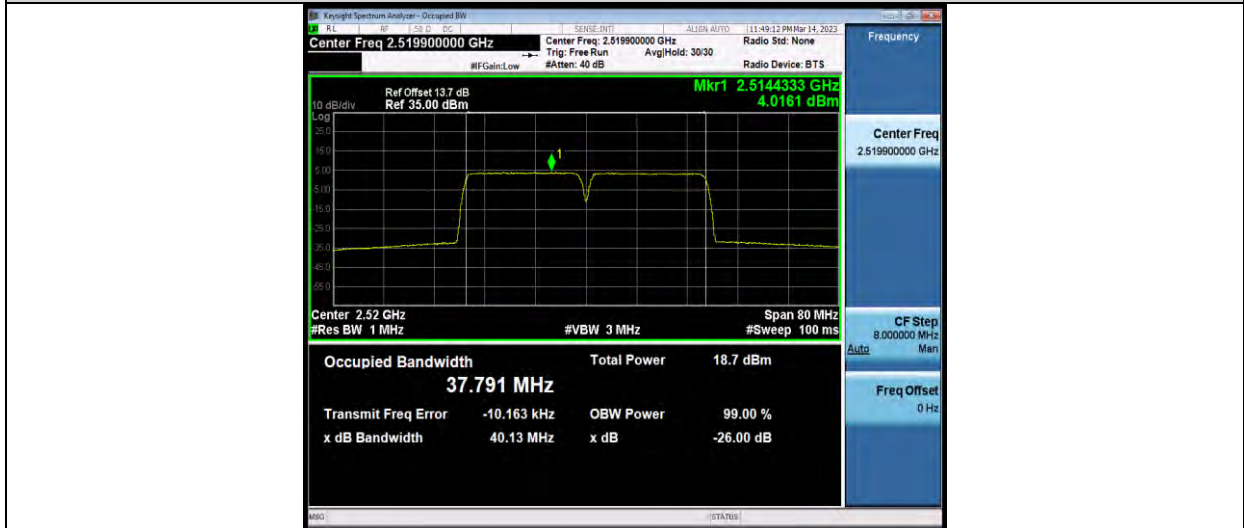

7-7-20MHz-20MHz-16QAM-16QAM-21001-21199-100RB#0-100RB#0