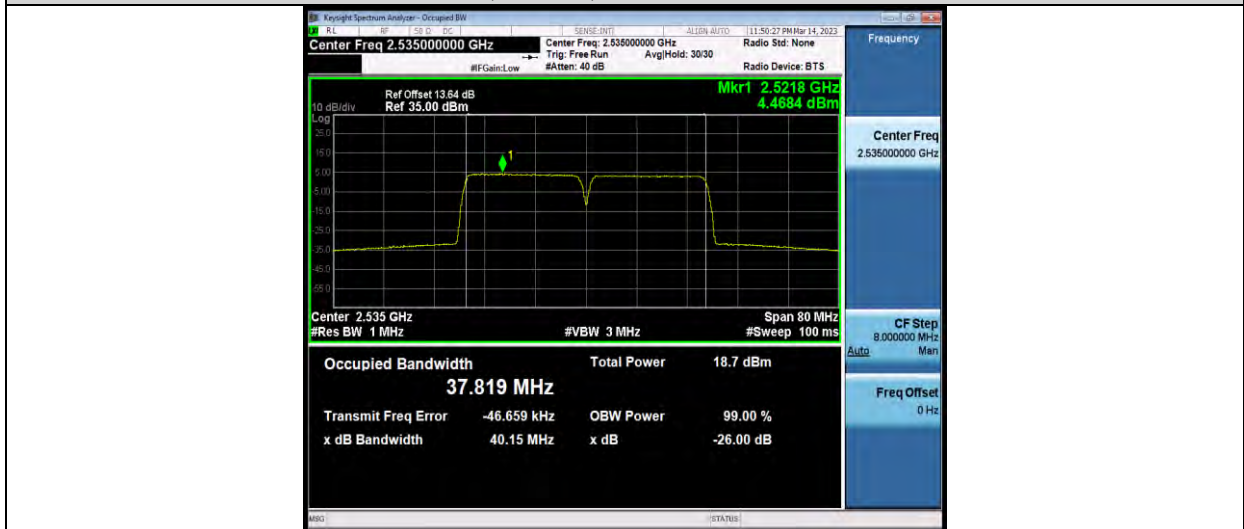

BUREAU VERITAS

Test Report No.: W7L-P23030004RF07

7-7-20MHz-20MHz-16QAM-16QAM-20850-21048-100RB#0-100RB#0

7-7-20MHz-20MHz-16QAM-16QAM-21001-21199-100RB#0-100RB#0

7-7-20MHz-20MHz-16QAM-16QAM-21152-21350-100RB#0-100RB#0