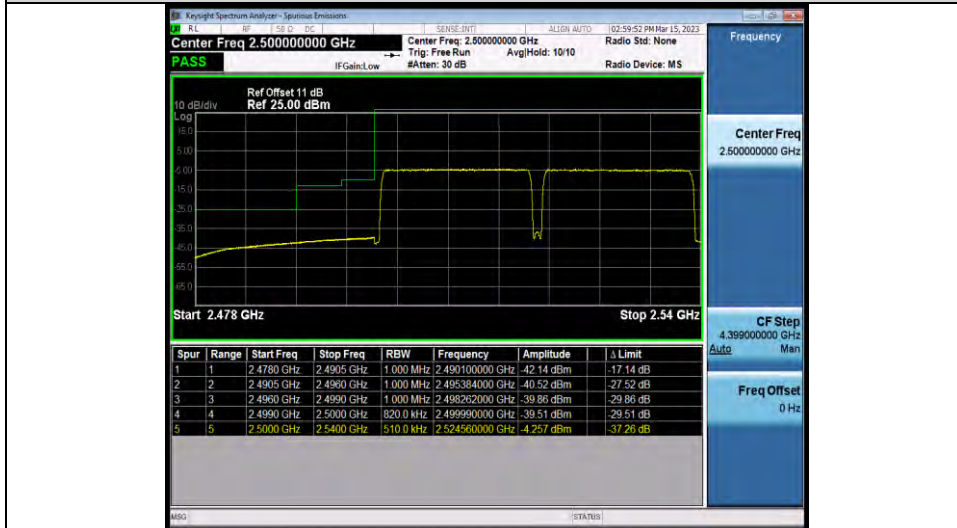

7-7-20MHz-20MHz-16QAM-16QAM-21152-21350-100RB#0-100RB#0

7-7-20MHz-20MHz-16QAM-16QAM-21152-21350-1RB#0-1RB#99

7-7-20MHz-20MHz-16QAM-16QAM-21152-21350-1RB#99-1RB#0

Test Report No.: W7L-P23030004RF07

7-7-20MHz-20MHz-64QAM-64QAM-20850-21048-100RB#0-100RB#0