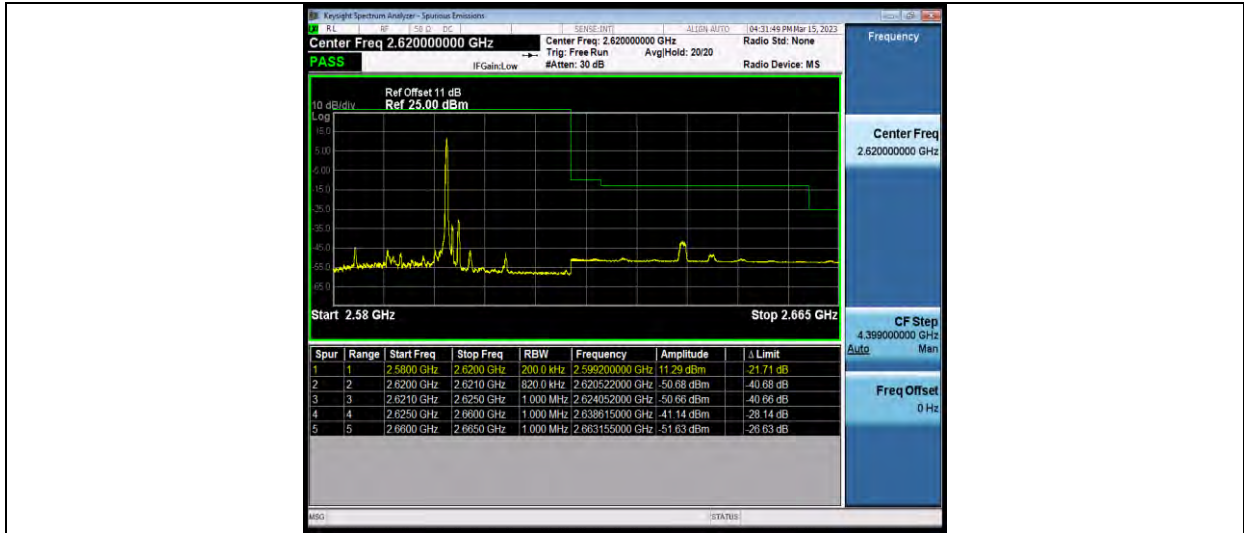

BUREAU
VERITAS

Test Report No.: W7L-P23030004RF07

Test Report No.: W7L-P23030004RF07

CONDUCTED SPURIOUS EMISSION

Test Result

Band	Bandwidth	Modulation	Channel	RB Configuration	Frequency Range	Result (dBm)	Verdict
38-38	20MHz-20MHz	QPSK-QPSK	37850-38048	1RB#99-0RB#0	30~1000MHz	-40.96	PASS
38-38	20MHz-20MHz	QPSK-QPSK	37850-38048	1RB#99-0RB#0	1000~27000MHz	-30.96	PASS
38-38	20MHz-20MHz	QPSK-QPSK	37901-38099	1RB#99-0RB#0	30~1000MHz	-40.53	PASS
38-38	20MHz-20MHz	QPSK-QPSK	37901-38099	1RB#99-0RB#0	1000~27000MHz	-30.01	PASS
38-38	20MHz-20MHz	QPSK-QPSK	37952-38150	1RB#99-0RB#0	30~1000MHz	-40.44	PASS
38-38	20MHz-20MHz	QPSK-QPSK	37952-38150	1RB#99-0RB#0	1000~27000MHz	-30.28	PASS