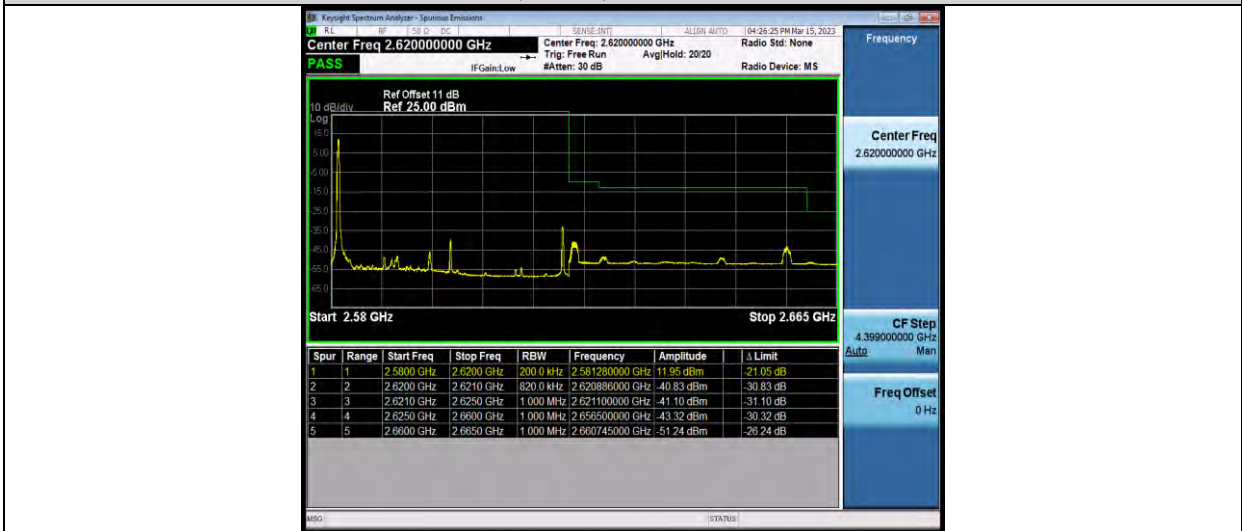

BUREAU VERITAS

Test Report No.: W7L-P23030004RF07

38-38-20MHz-20MHz-QPSK-QPSK-37952-38150-100RB#0-100RB#0

38-38-20MHz-20MHz-QPSK-QPSK-37952-38150-1RB#0-0RB#0

38-38-20MHz-20MHz-QPSK-QPSK-37952-38150-1RB#99-0RB#0