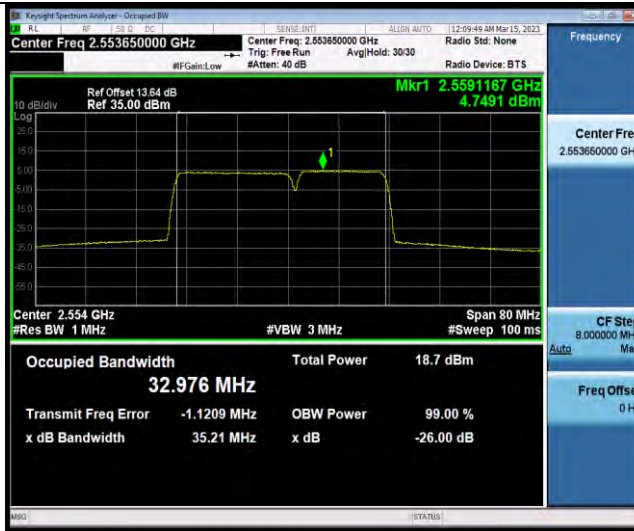

BUREAU VERITAS

Test Report No.: W7L-P23030004RF07

7-7-20MHz-20MHz-QPSK-QPSK-20850-21048-100RB#0-100RB#0

7-7-20MHz-20MHz-QPSK-QPSK-21001-21199-100RB#0-100RB#0

7-7-20MHz-20MHz-QPSK-QPSK-21152-21350-100RB#0-100RB#0