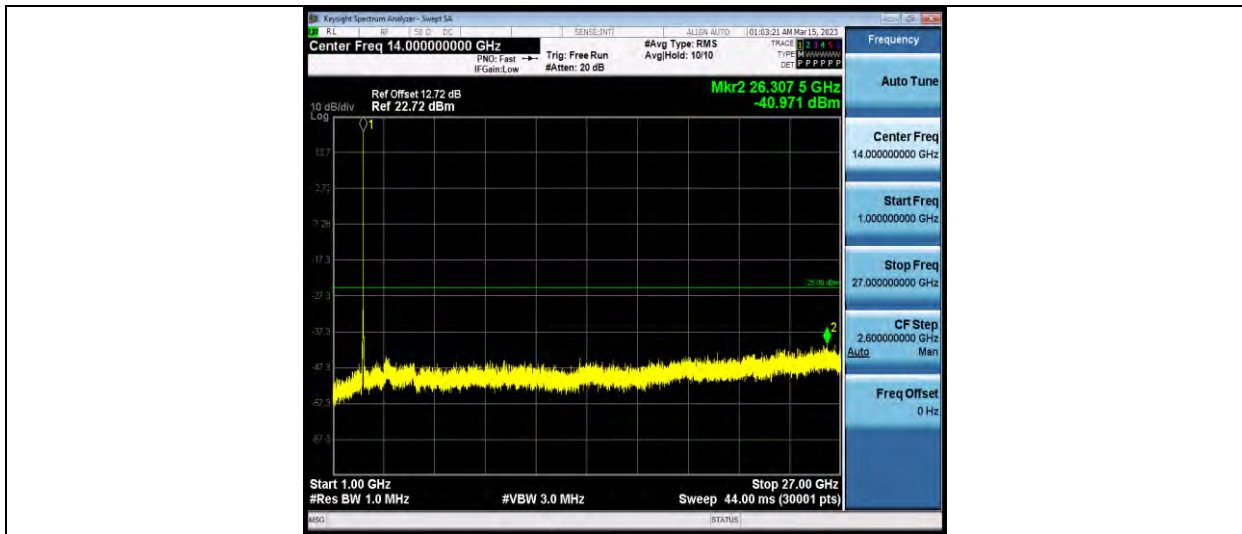

BUREAU VERITAS

Test Report No.: W7L-P23030004RF07

7-7-20MHz-20MHz-64QAM-64QAM-20850-21048-1RB#99-1RB#0-30~1000MHz