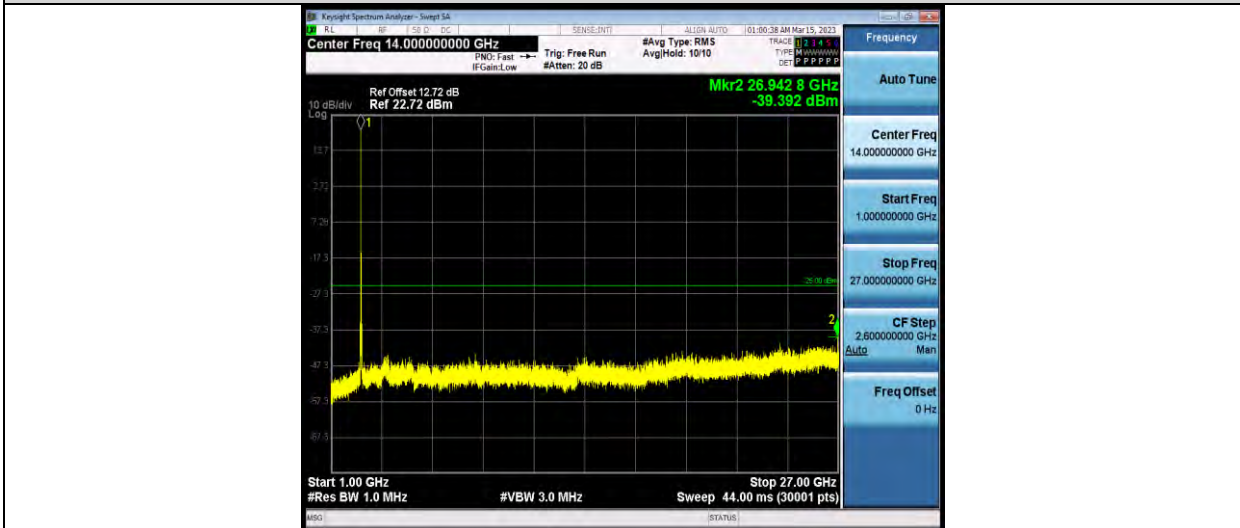

Test Report No.: W7L-P23030004RF07

Test Graphs

BUREAU VERITAS

Test Report No.: W7L-P23030004RF07

7-7-20MHz-20MHz-QPSK-QPSK-21001-21199-1RB#99-1RB#0-1000~27000MHz

7-7-20MHz-20MHz-QPSK-QPSK-21152-21350-1RB#99-1RB#0-30~1000MHz