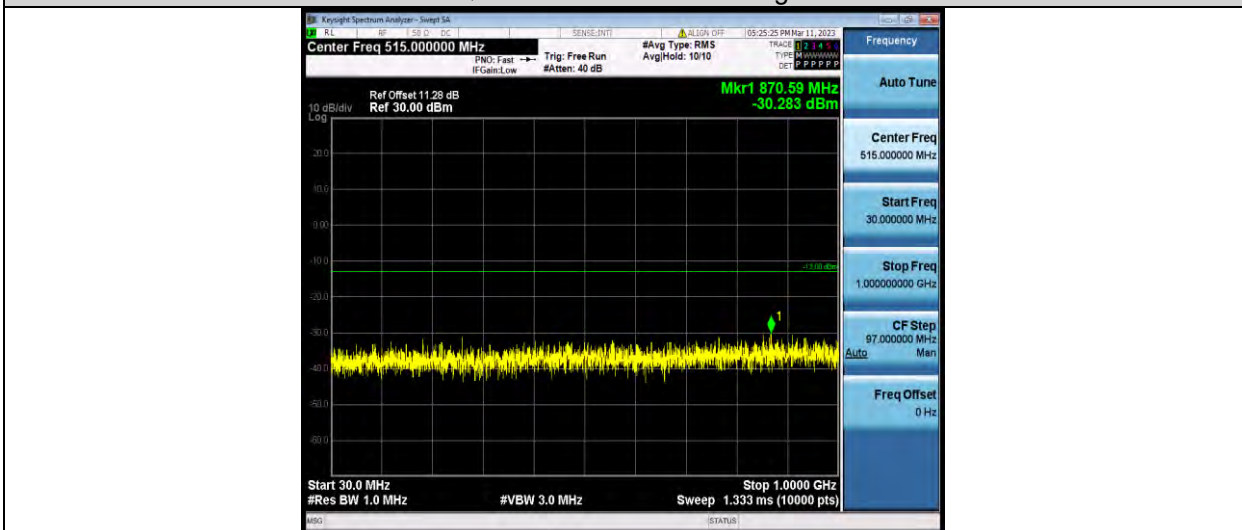

Band66-15MHz-QPSK-132597-1RB#0-Range2: 1000~20000MHz