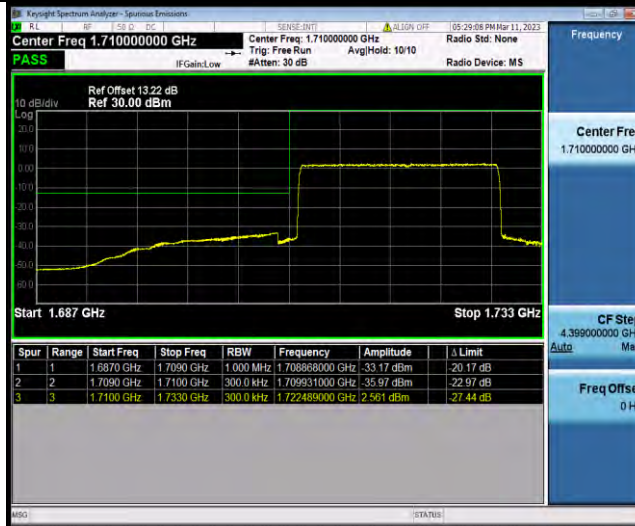

Band66-20MHz-64QAM-132572-1RB#99