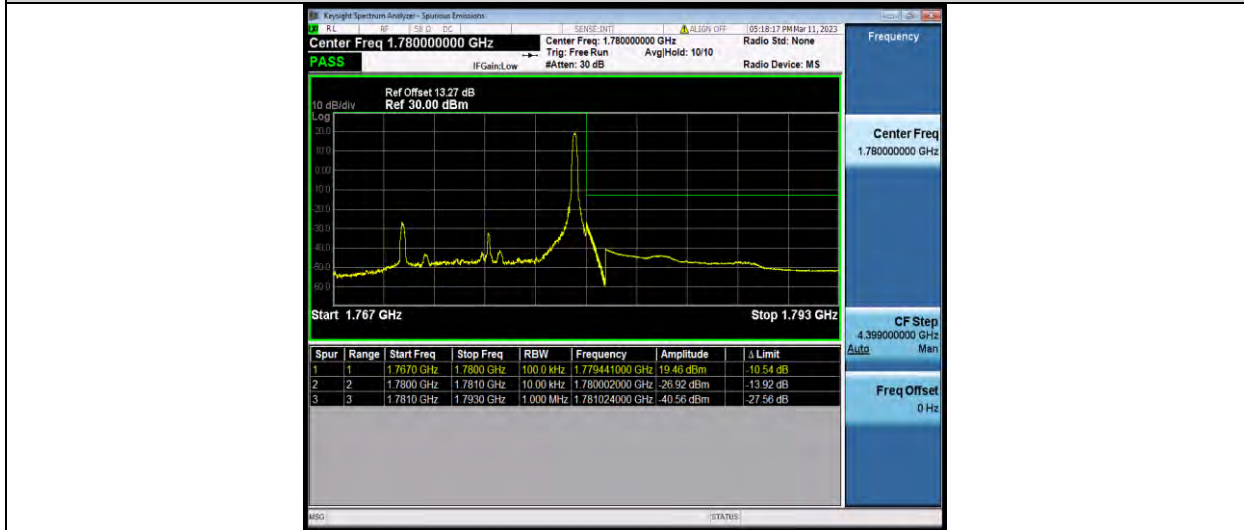

Band66-10MHz-16QAM-132622-50RB#0