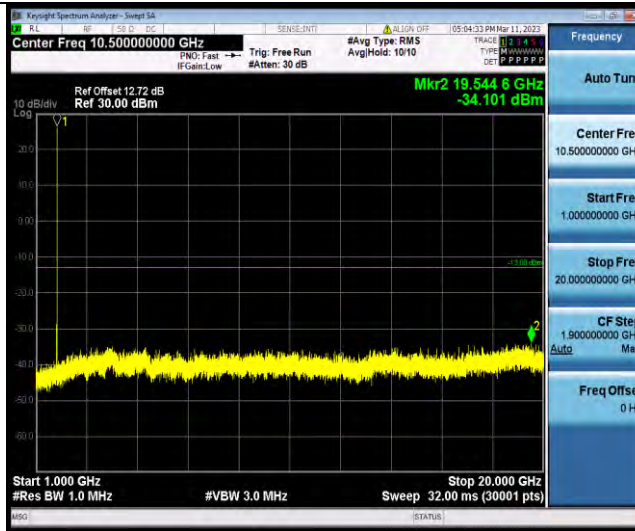

BUREAU VERITAS

Test Report No.: W7L-P23030003RF07

Band66-3MHz-QPSK-131987-1RB#0-Range1:30~1000MHz