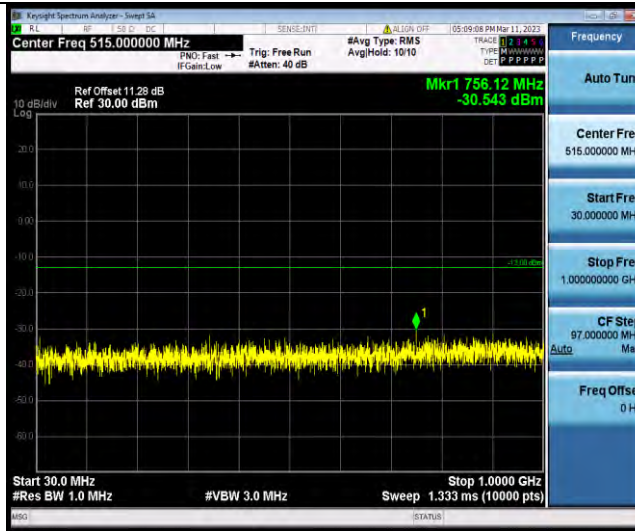

BUREAU VERITAS

Test Report No.: W7L-P23030003RF07

Band66-3MHz-QPSK-132322-1RB#0-Range2:1000~20000MHz