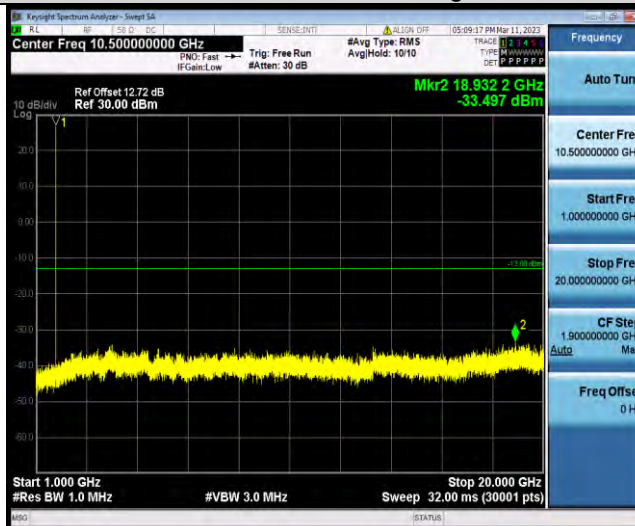

Band66-3MHz-QPSK-132657-1RB#0-Range1:30~1000MHz