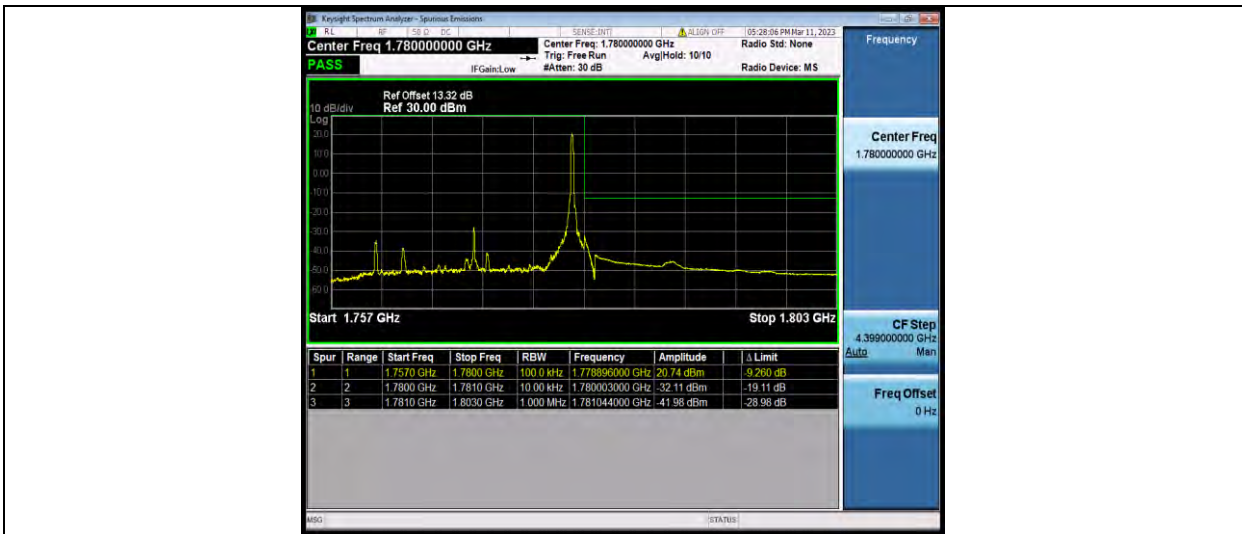

BUREAU VERITAS

Test Report No.: W7L-P23030003RF07

Band66-20MHz-QPSK-132072-1RB#0

Band66-20MHz-QPSK-132072-100RB#0

Band66-20MHz-QPSK-132572-1RB#99

BUREAU VERITAS

Test Report No.: W7L-P23030003RF07

Band66-20MHz-QPSK-132572-100RB#0