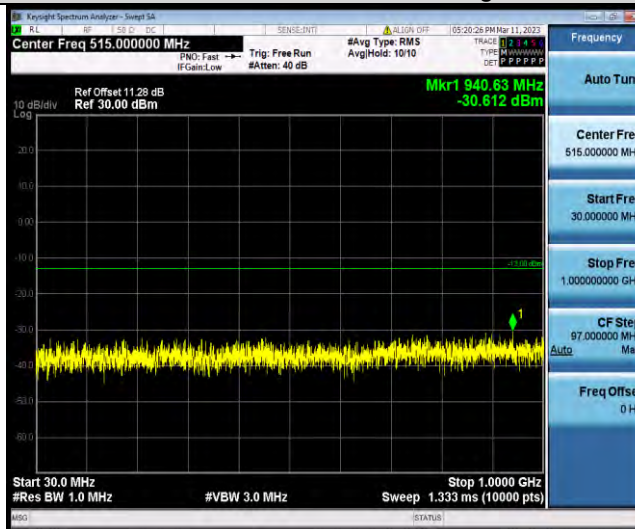

Band66-10MHz-QPSK-132322-1RB#0-Range1:30~1000MHz

BUREAU VERITAS

Test Report No.: W7L-P23030003RF07

Band66-10MHz-QPSK-132322-1RB#0-Range2: 1000~20000MHz

Band66-10MHz-QPSK-132622-1RB#0-Range1:30~1000MHz

Band66-10MHz-QPSK-132622-1RB#0-Range2: 1000~20000MHz