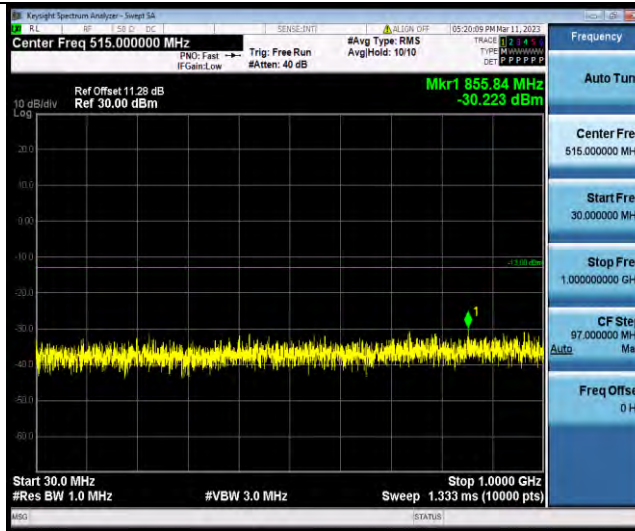

BUREAU VERITAS

Test Report No.: W7L-P23030003RF07

Band66-10MHz-QPSK-132322-1RB#0-Range2: 1000~20000MHz