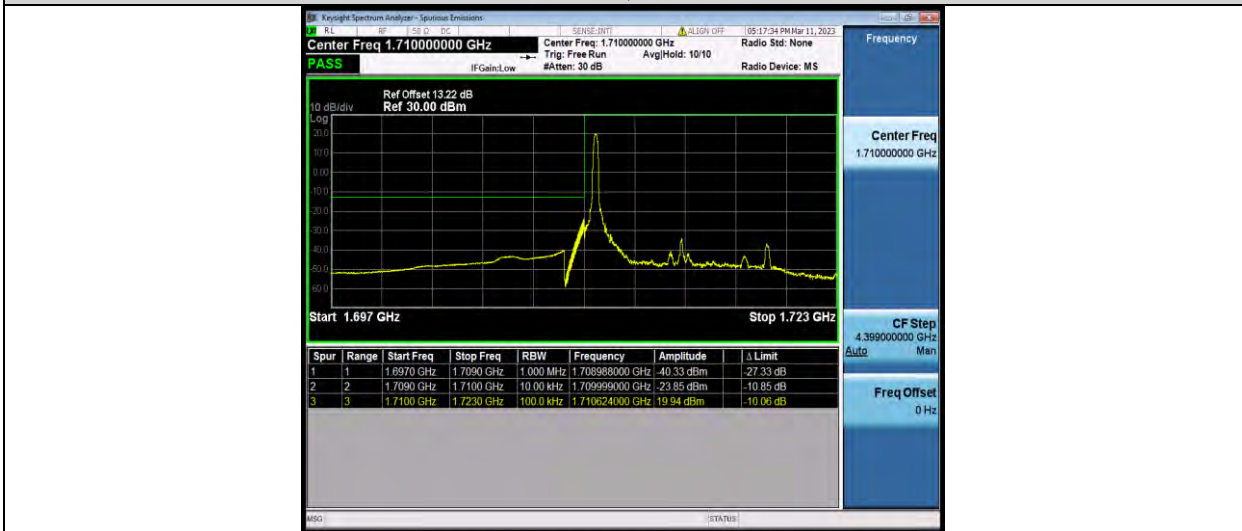

Band66-10MHz-QPSK-132022-50RB#0

Band66-10MHz-QPSK-132622-1RB#49

BUREAU VERITAS

Test Report No.: W7L-P23030003RF07

Band66-10MHz-QPSK-132622-50RB#0

Band66-10MHz-16QAM-132022-1RB#0

Band66-10MHz-16QAM-132022-50RB#0