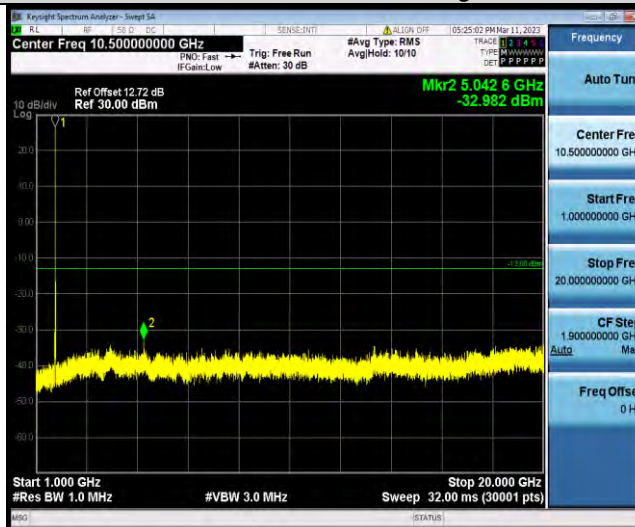

BUREAU VERITAS

Test Report No.: W7L-P23030003RF07

Band66-15MHz-QPSK-132047-1RB#0-Range1:30~1000MHz

Band66-15MHz-QPSK-132047-1RB#0-Range2: 1000~20000MHz

Band66-15MHz-QPSK-132322-1RB#0-Range1:30~1000MHz

BUREAU VERITAS