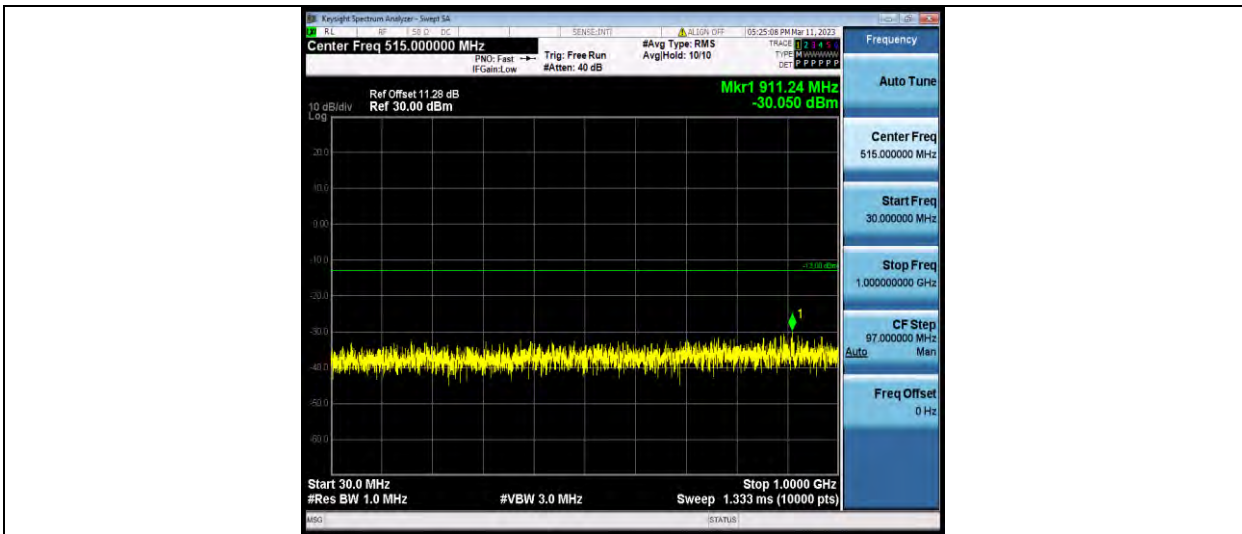

BUREAU VERITAS

Test Report No.: W7L-P23030003RF07

Band66-15MHz-QPSK-132322-1RB#0-Range2: 1000~20000MHz