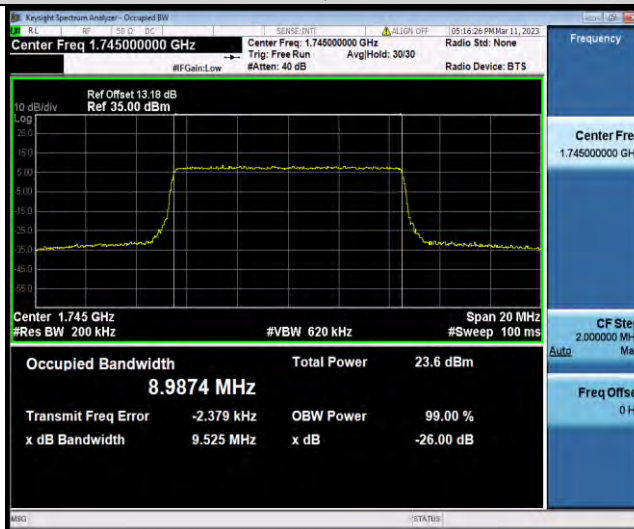

**BUREAU
VERITAS**

Test Report No.: W7L-P23030003RF07

Band66-10MHz-16QAM-132022-50RB#0

Band66-10MHz-16QAM-132322-50RB#0

Band66-10MHz-16QAM-132622-50RB#0

BUREAU VERITAS

Test Report No.: W7L-P23030003RF07

Band66-10MHz-64QAM-132022-50RB#0