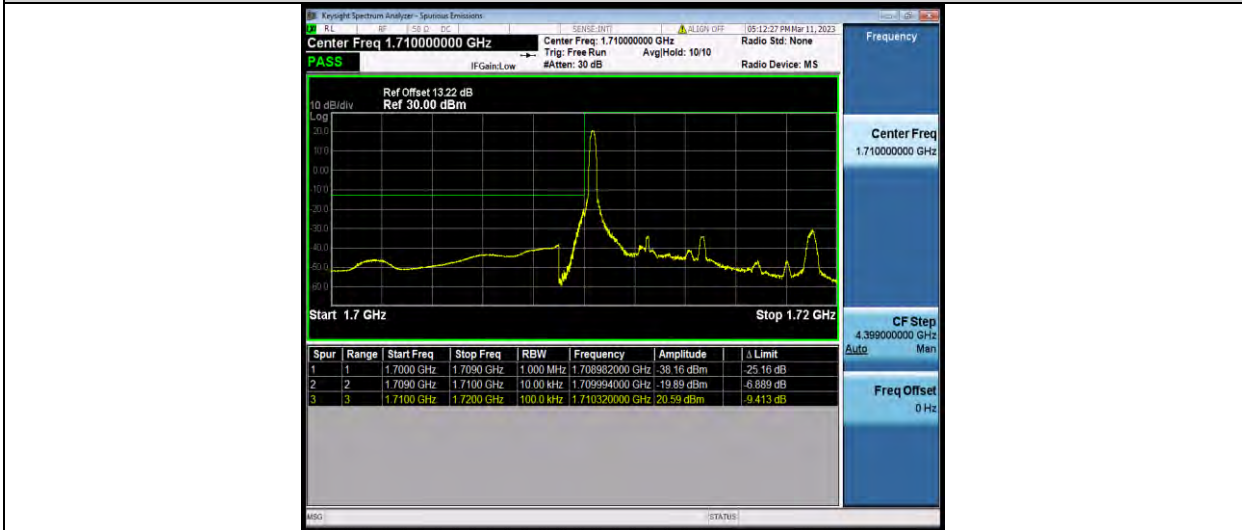

BUREAU VERITAS

Test Report No.: W7L-P23030003RF07

Band66-5MHz-QPSK-131997-1RB#0

Band66-5MHz-QPSK-131997-25RB#0

Band66-5MHz-QPSK-132647-1RB#24

BUREAU VERITAS

Test Report No.: W7L-P23030003RF07

Band66-5MHz-QPSK-132647-25RB#0