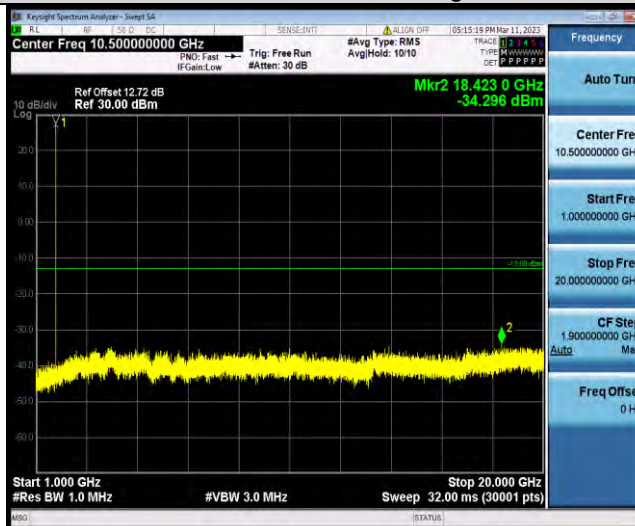

Band66-5MHz-QPSK-131997-1RB#0-Range1:30~1000MHz

Band66-5MHz-QPSK-131997-1RB#0-Range2:1000~2000MHz

Band66-5MHz-QPSK-132322-1RB#0-Range1:30~1000MHz

BUREAU VERITAS

Test Report No.: W7L-P23030003RF07

Band66-5MHz-QPSK-132322-1RB#0-Range2:1000~20000MHz