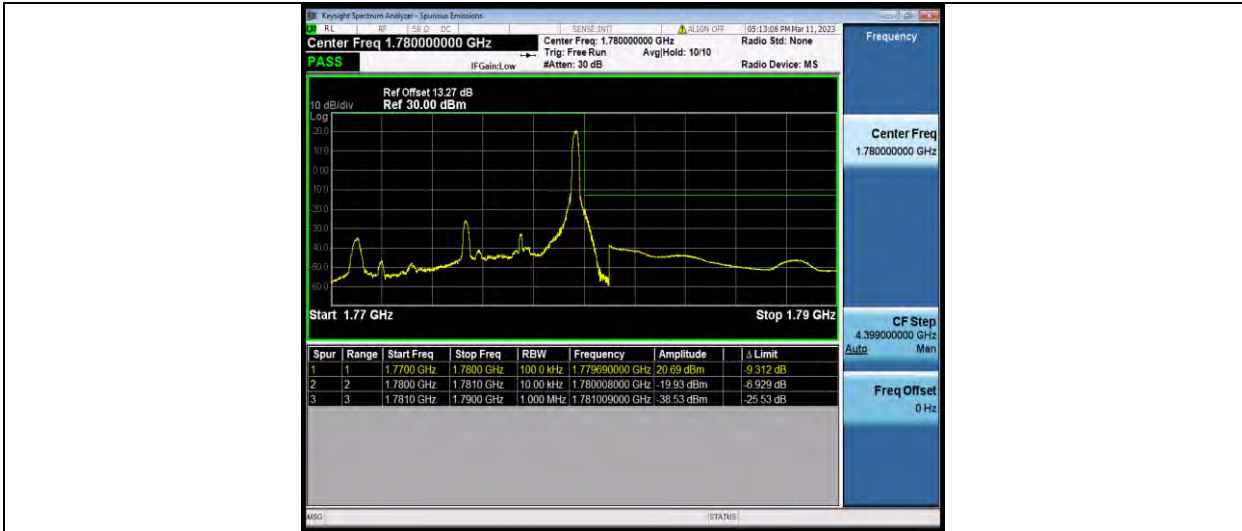

BUREAU VERITAS

Test Report No.: W7L-P23030003RF07

Band66-5MHz-QPSK-131997-1RB#0

Band66-5MHz-QPSK-131997-25RB#0

Band66-5MHz-QPSK-132647-1RB#24

BUREAU VERITAS

Test Report No.: W7L-P23030003RF07

Band66-5MHz-QPSK-132647-25RB#0