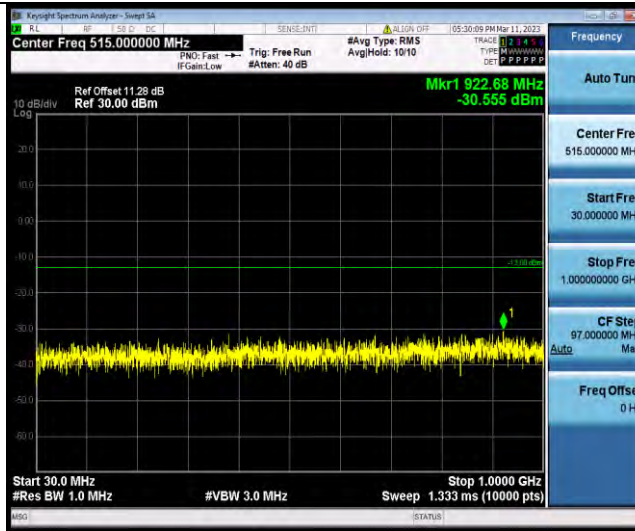

Test Report No.: W7L-P23030003RF07

Band66-20MHz-QPSK-132072-1RB#0-Range1:30~1000MHz

Band66-20MHz-QPSK-132072-1RB#0-Range2: 1000~20000MHz

Band66-20MHz-QPSK-132322-1RB#0-Range1:30~1000MHz

BUREAU VERITAS

Test Report No.: W7L-P23030003RF07