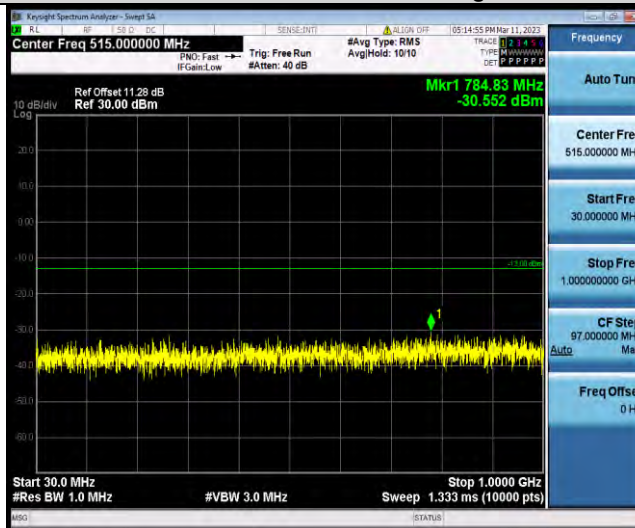

Band66-5MHz-QPSK-131997-1RB#0-Range2:1000~2000MHz