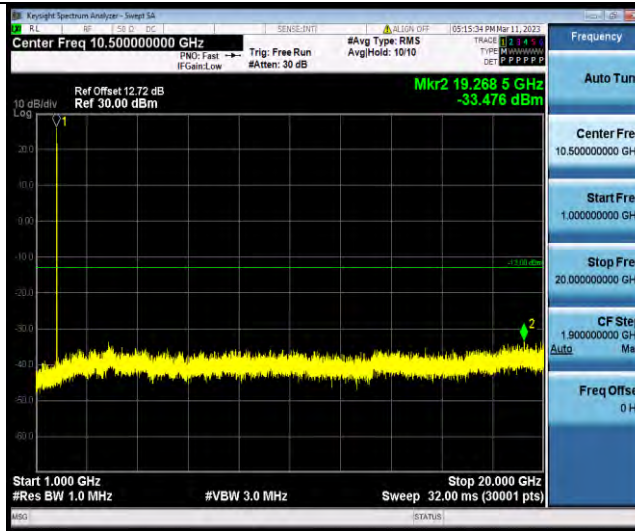

Band66-5MHz-QPSK-132647-1RB#0-Range1:30~1000MHz

Band66-5MHz-QPSK-132647-1RB#0-Range2:1000~20000MHz

BUREAU VERITAS

Test Report No.: W7L-P23030003RF07

Band66-10MHz-QPSK-132022-1RB#0-Range1:30~1000MHz

Band66-10MHz-QPSK-132022-1RB#0-Range2: 1000~20000MHz