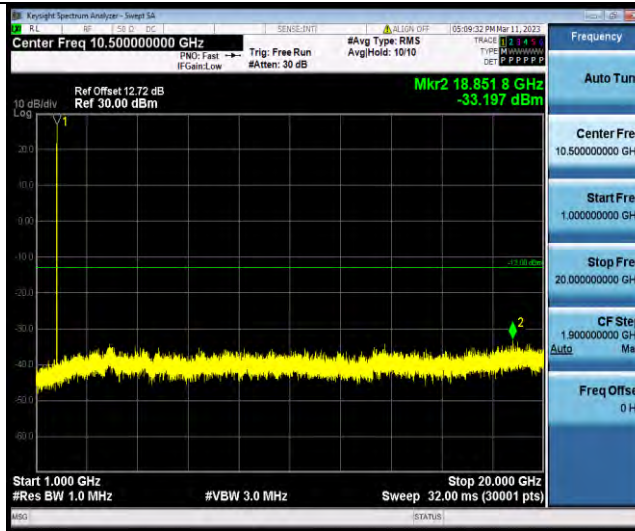

Test Report No.: W7L-P23030003RF07

Band66-3MHz-QPSK-132322-1RB#0-Range2:1000~20000MHz

Band66-3MHz-QPSK-132657-1RB#0-Range1:30~1000MHz

Band66-3MHz-QPSK-132657-1RB#0-Range2:1000~20000MHz

BUREAU VERITAS

Test Report No.: W7L-P23030003RF07