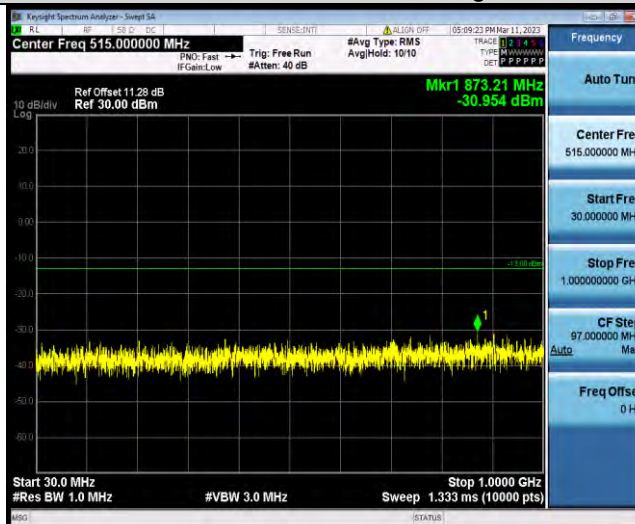

Band66-3MHz-QPSK-132657-1RB#0-Range2:1000~20000MHz