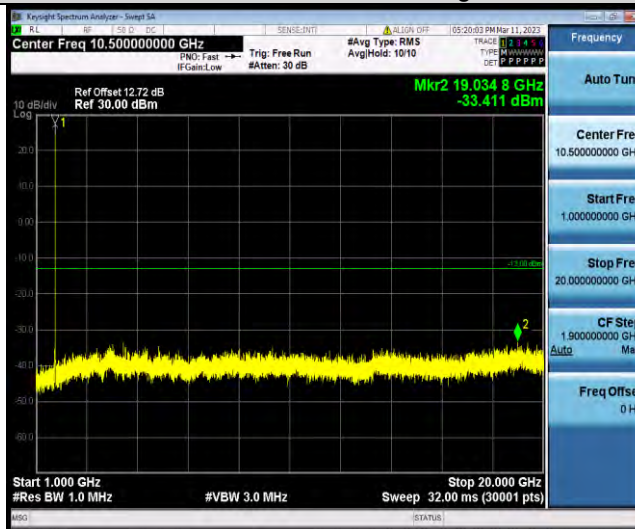

Band66-5MHz-QPSK-132647-1RB#0-Range1:30~1000MHz

Band66-5MHz-QPSK-132647-1RB#0-Range2:1000~20000MHz

BUREAU VERITAS

Test Report No.: W7L-P23030003RF07

Band66-10MHz-QPSK-132022-1RB#0-Range1:30~1000MHz

Band66-10MHz-QPSK-132022-1RB#0-Range2: 1000~20000MHz