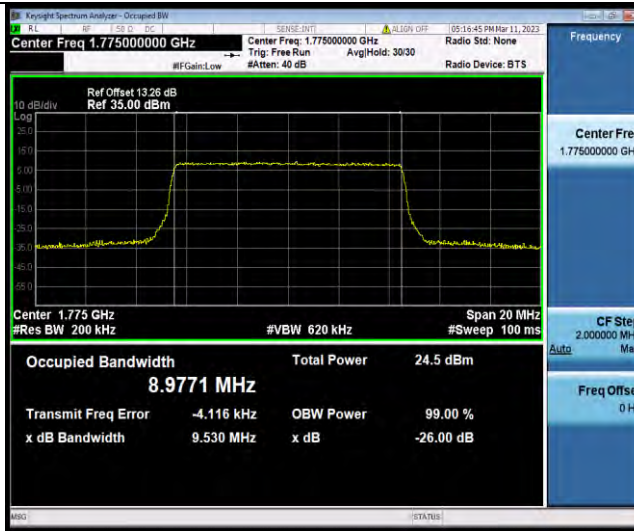

**BUREAU
VERITAS**

Test Report No.: W7L-P23030003RF07

Band66-10MHz-16QAM-132022-50RB#0