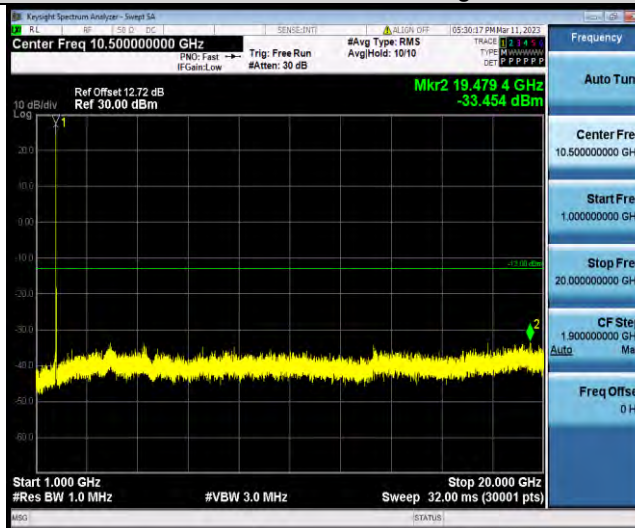

Band66-20MHz-QPSK-132572-1RB#0-Range1:30~1000MHz