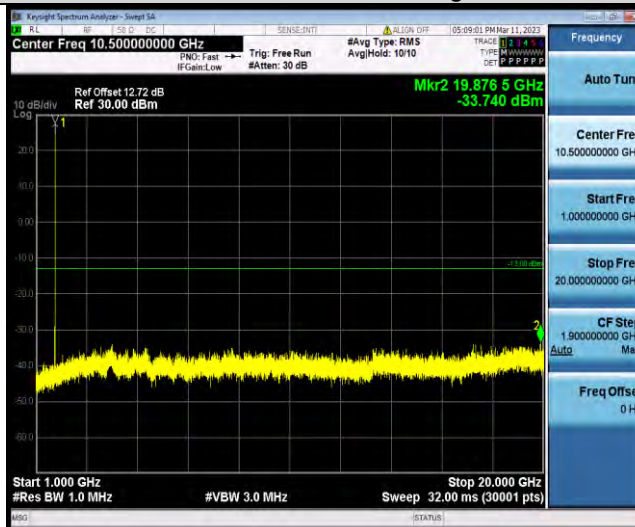

BUREAU VERITAS

Test Report No.: W7L-P23030003RF07

Band66-3MHz-QPSK-131987-1RB#0-Range1:30~1000MHz

Band66-3MHz-QPSK-131987-1RB#0-Range2:1000~2000MHz

Band66-3MHz-QPSK-132322-1RB#0-Range1:30~1000MHz

BUREAU VERITAS