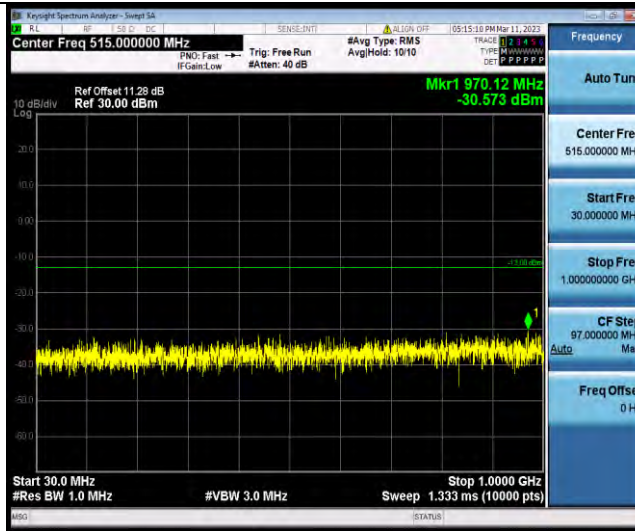

Band66-5MHz-QPSK-131997-1RB#0-Range1:30~1000MHz

Band66-5MHz-QPSK-131997-1RB#0-Range2:1000~2000MHz

Band66-5MHz-QPSK-132322-1RB#0-Range1:30~1000MHz

BUREAU VERITAS

Test Report No.: W7L-P23030003RF07

Band66-5MHz-QPSK-132322-1RB#0-Range2:1000~20000MHz