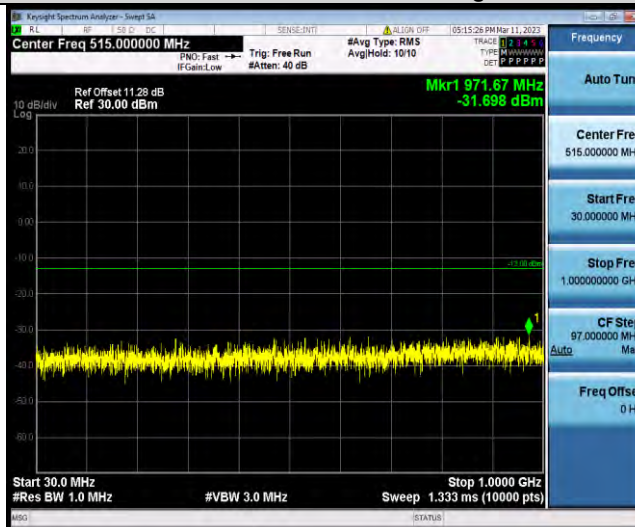

Band66-5MHz-QPSK-132647-1RB#0-Range2:1000~20000MHz