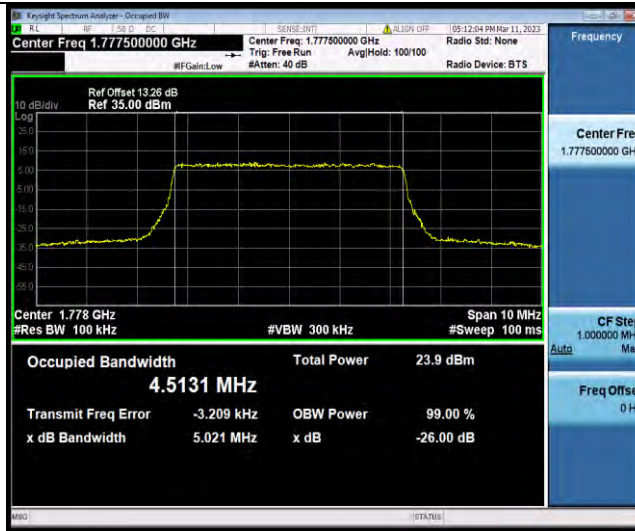

Band66-5MHz-64QAM-132322-25RB#0

Band66-5MHz-64QAM-132647-25RB#0

BUREAU VERITAS

Test Report No.: W7L-P23030003RF07

Band66-10MHz-QPSK-132022-50RB#0

Band66-10MHz-QPSK-132322-50RB#0

Band66-10MHz-QPSK-132622-50RB#0