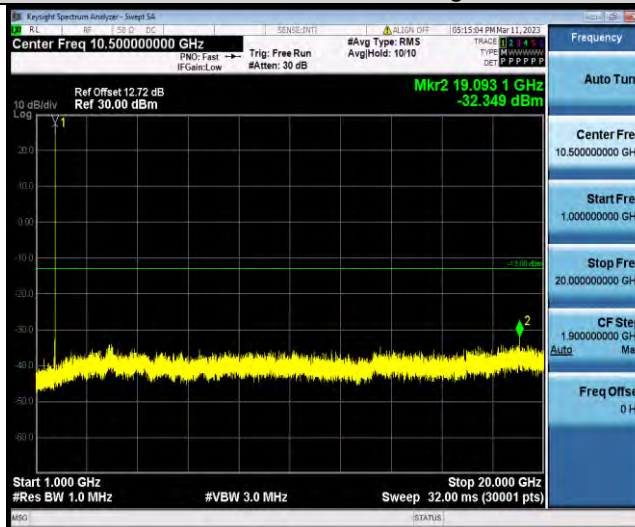

Band66-5MHz-QPSK-132322-1RB#0-Range1:30~1000MHz