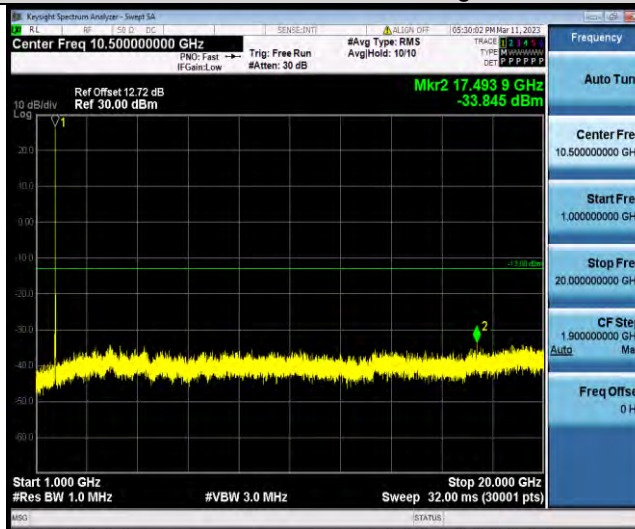

Band66-20MHz-QPSK-132322-1RB#0-Range1:30~1000MHz