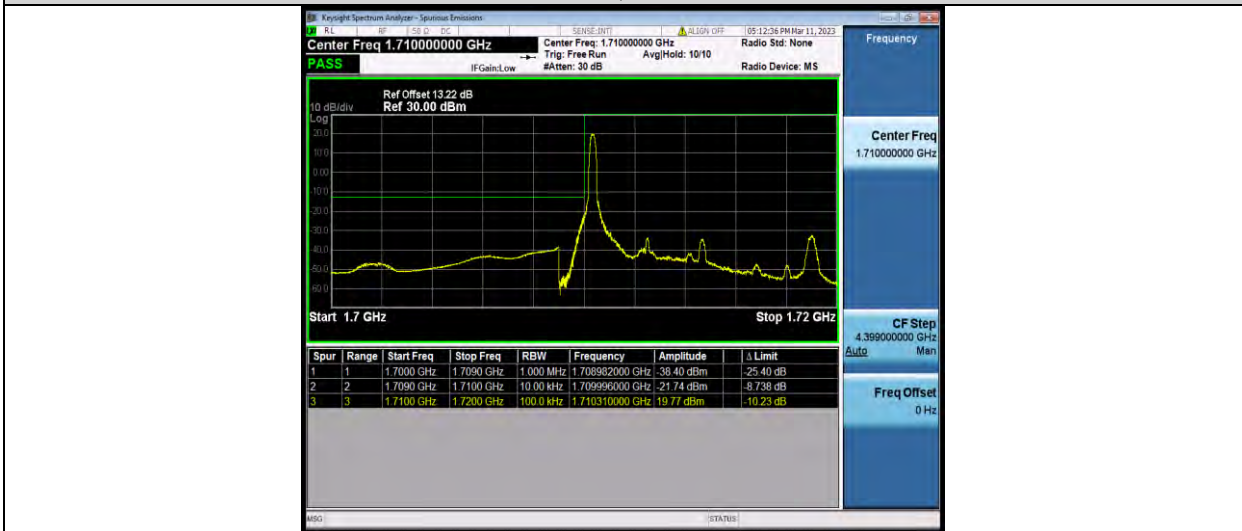

Band66-5MHz-16QAM-131997-25RB#0