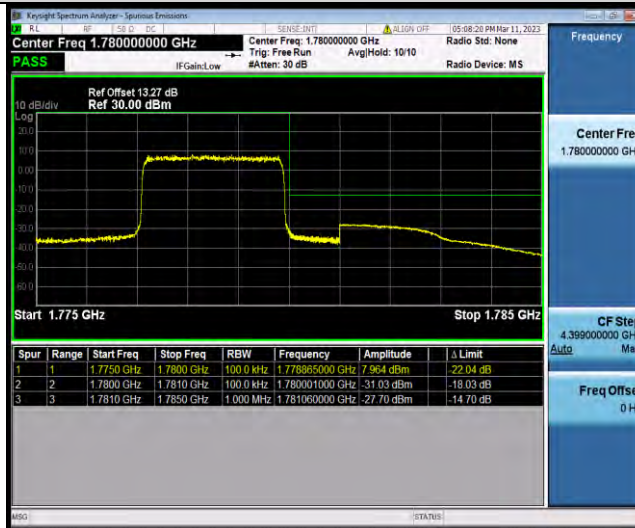

Band66-3MHz-16QAM-131987-1RB#0