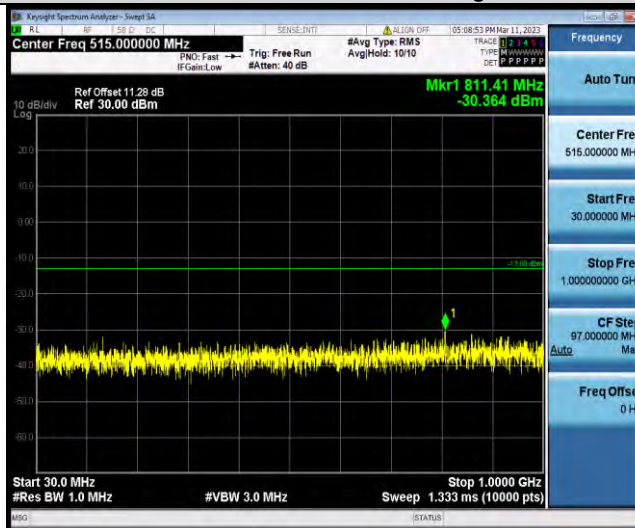

Band66-3MHz-QPSK-131987-1RB#0-Range2:1000~2000MHz