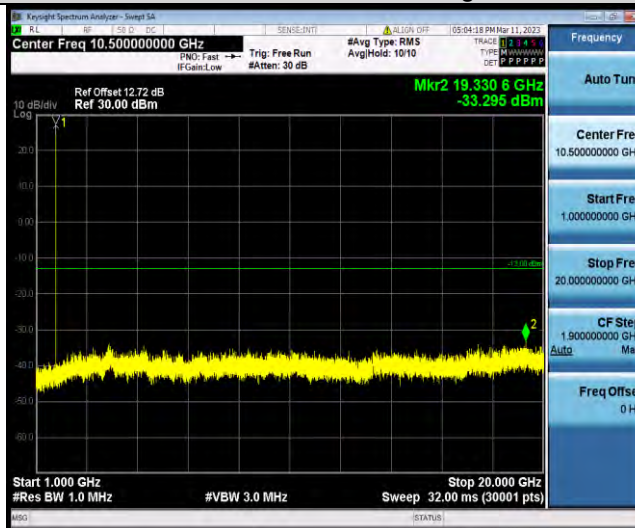

Test Graphs

BUREAU VERITAS

Test Report No.: W7L-P23030003RF07

Band66-1.4MHz-QPSK-132322-1RB#0-Range2:1000~20000MHz

Band66-1.4MHz-QPSK-132665-1RB#0-Range1:30~1000MHz

Band66-1.4MHz-QPSK-132665-1RB#0-Range2:1000~20000MHz