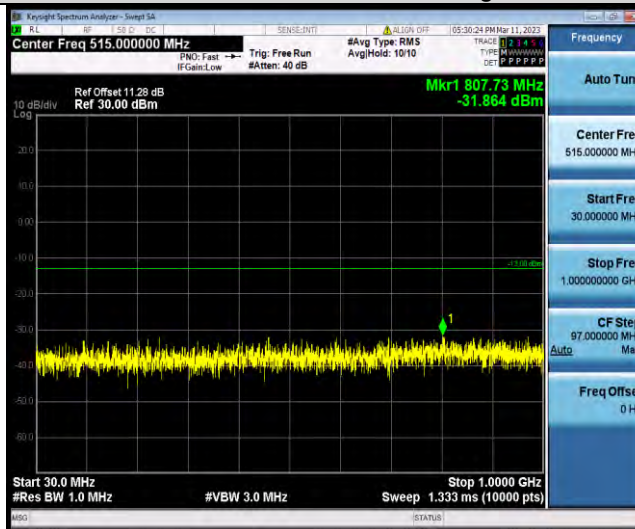

Band66-20MHz-QPSK-132572-1RB#0-Range2: 1000~20000MHz