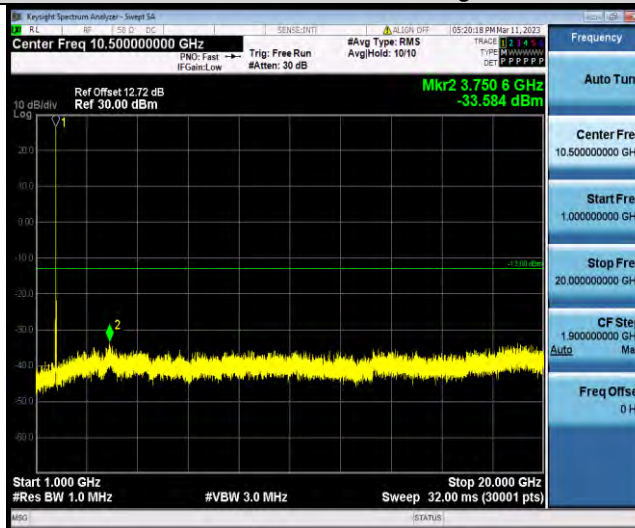

Band66-10MHz-QPSK-132322-1RB#0-Range1:30~1000MHz

BUREAU VERITAS

Test Report No.: W7L-P23030003RF07

Band66-10MHz-QPSK-132322-1RB#0-Range2: 1000~20000MHz

Band66-10MHz-QPSK-132622-1RB#0-Range1:30~1000MHz

Band66-10MHz-QPSK-132622-1RB#0-Range2: 1000~20000MHz