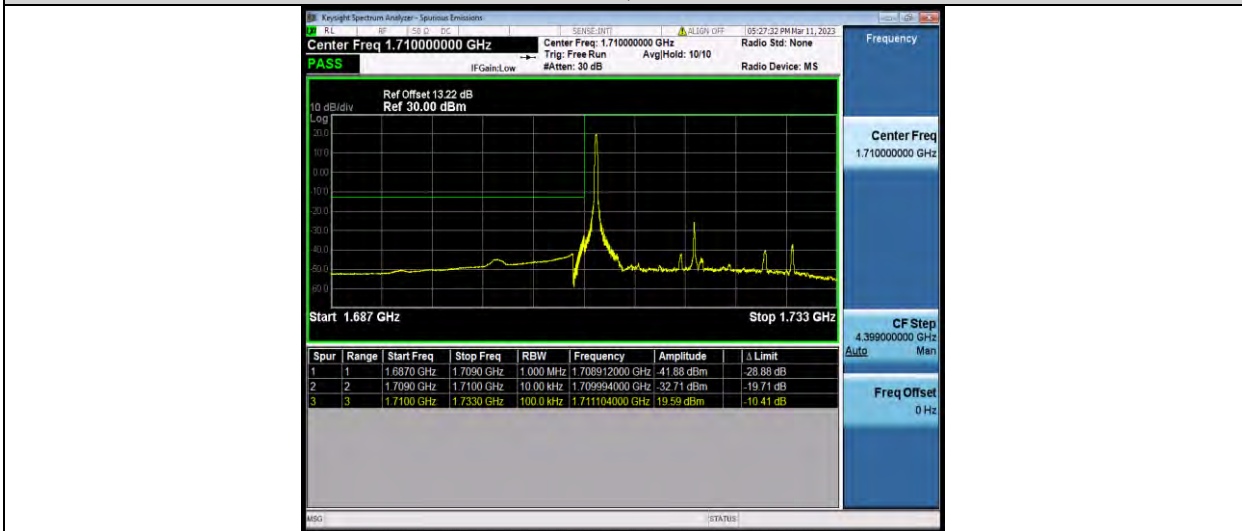

Band66-20MHz-16QAM-132072-100RB#0