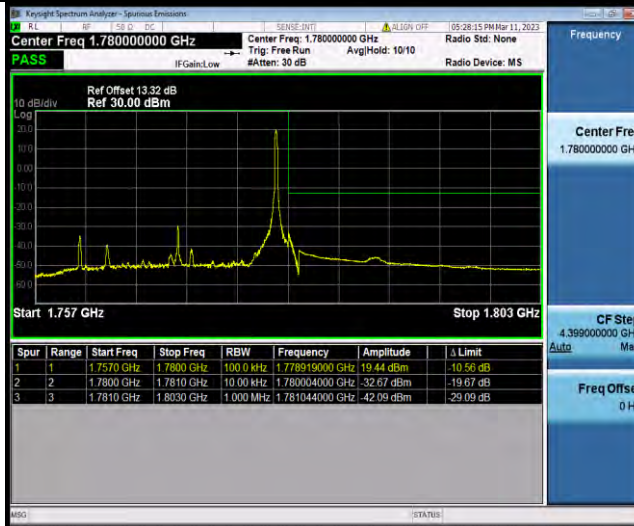

Band66-20MHz-16QAM-132072-1RB#0

Band66-20MHz-16QAM-132072-100RB#0

BUREAU VERITAS

Test Report No.: W7L-P23030003RF07

Band66-20MHz-16QAM-132572-1RB#99

Band66-20MHz-16QAM-132572-100RB#0

Band66-20MHz-64QAM-132072-1RB#0