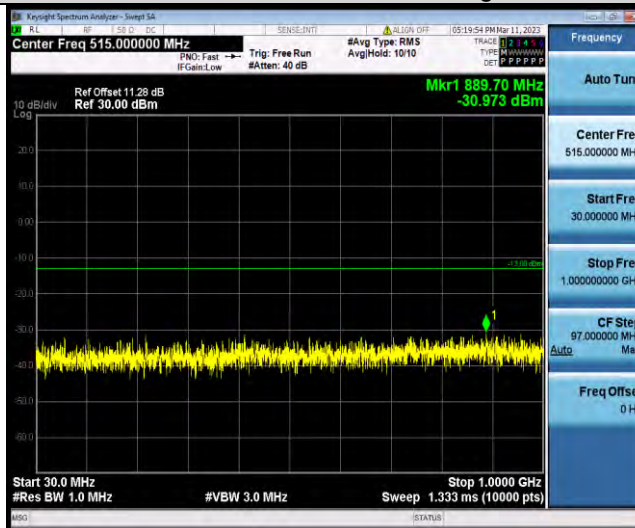

Band66-5MHz-QPSK-132647-1RB#0-Range1:30~1000MHz

Band66-5MHz-QPSK-132647-1RB#0-Range2:1000~20000MHz

BUREAU VERITAS

Test Report No.: W7L-P23030003RF07

Band66-10MHz-QPSK-132022-1RB#0-Range1:30~1000MHz

Band66-10MHz-QPSK-132022-1RB#0-Range2: 1000~20000MHz