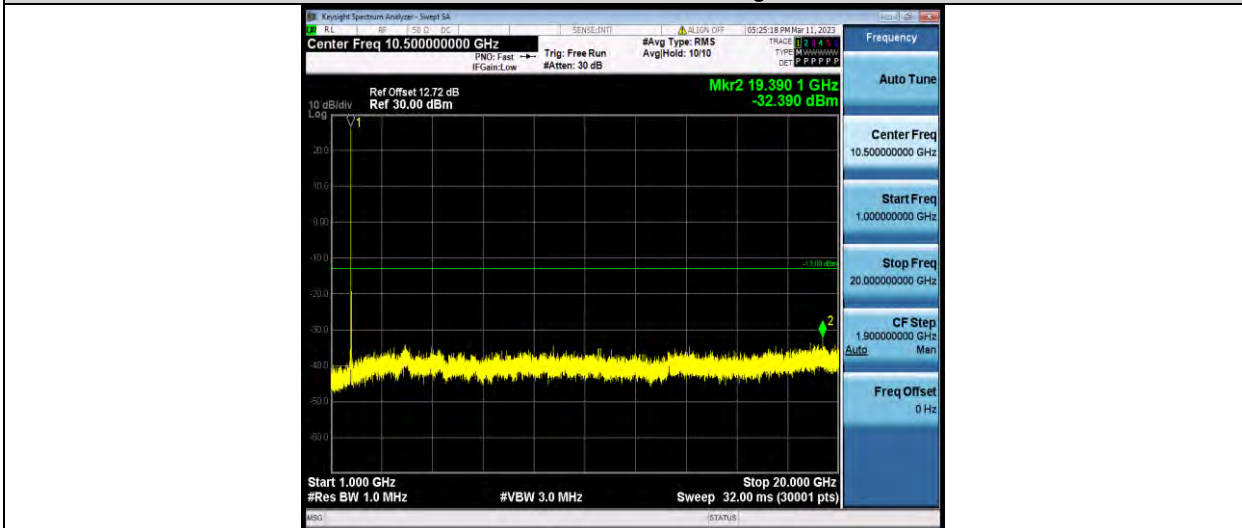

Band66-15MHz-QPSK-132597-1RB#0-Range1:30~1000MHz