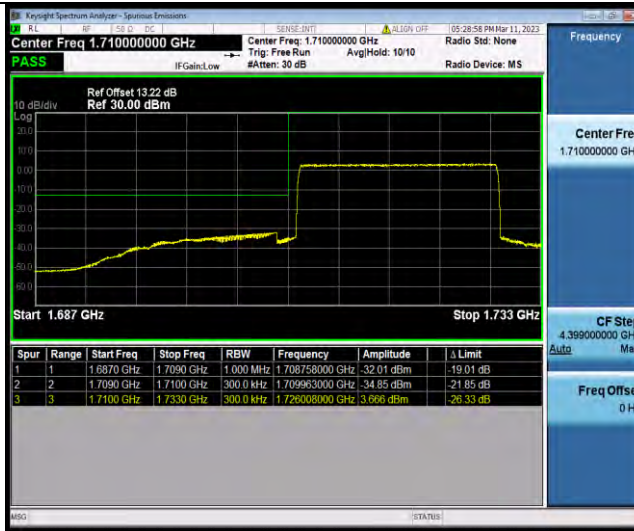

Band66-20MHz-16QAM-132072-1RB#0

Band66-20MHz-16QAM-132072-100RB#0

BUREAU VERITAS

Test Report No.: W7L-P23030003RF07

Band66-20MHz-16QAM-132572-1RB#99

Band66-20MHz-16QAM-132572-100RB#0

Band66-20MHz-64QAM-132072-1RB#0