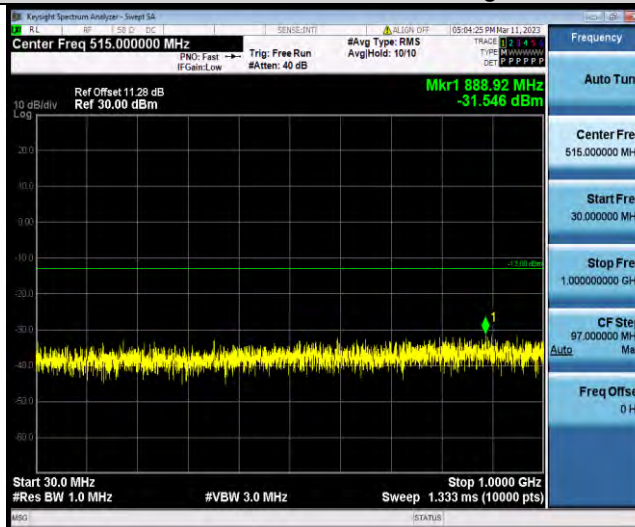

Test Graphs

BUREAU VERITAS

Test Report No.: W7L-P23030003RF07

Band66-1.4MHz-QPSK-132322-1RB#0-Range2:1000~20000MHz

Band66-1.4MHz-QPSK-132665-1RB#0-Range1:30~1000MHz

Band66-1.4MHz-QPSK-132665-1RB#0-Range2:1000~20000MHz