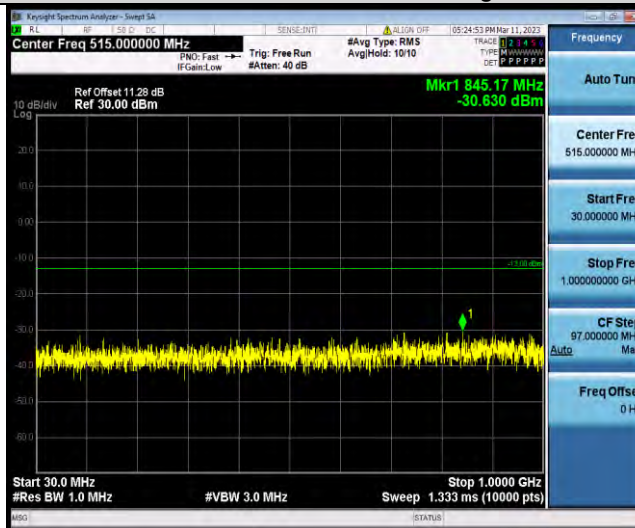

Band66-15MHz-QPSK-132047-1RB#0-Range2: 1000~20000MHz