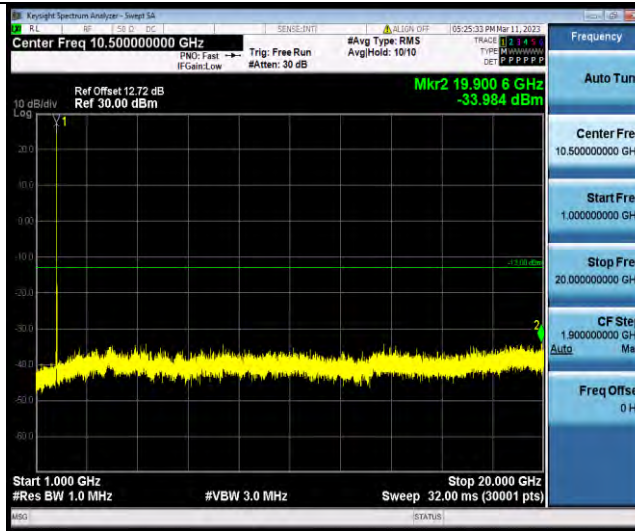

BUREAU VERITAS

Test Report No.: W7L-P23030003RF07

Band66-20MHz-QPSK-132072-1RB#0-Range1:30~1000MHz