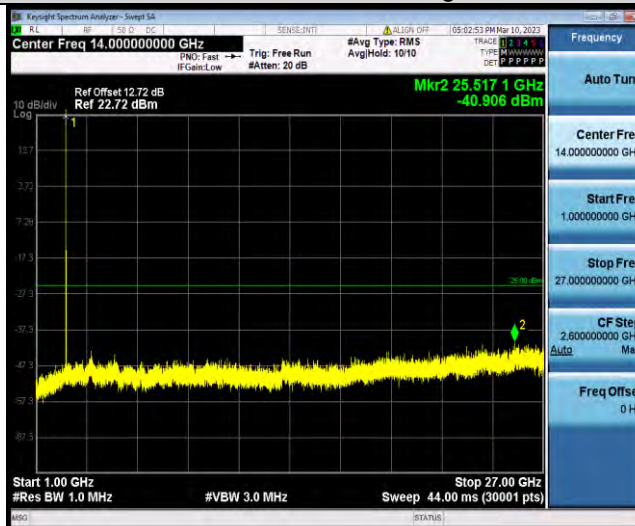

Band7-10MHz-QPSK-21400-1RB#0-Range1:30~1000MHz