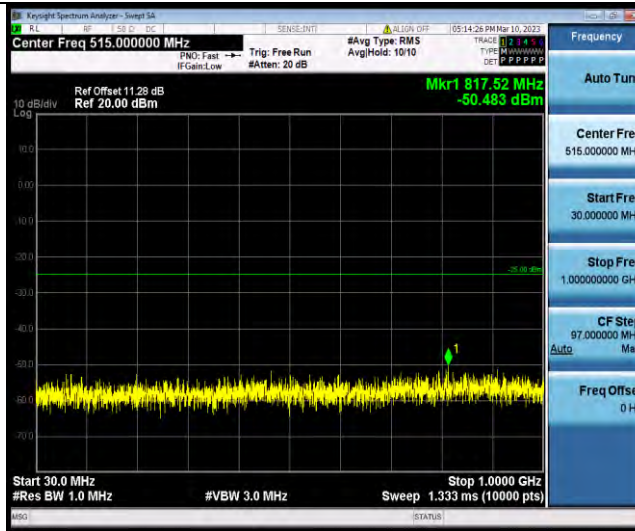

BUREAU VERITAS

Test Report No.: W7L-P23030005RF06

Band7-20MHz-QPSK-21100-1RB#0-Range2:1000~27000MHz