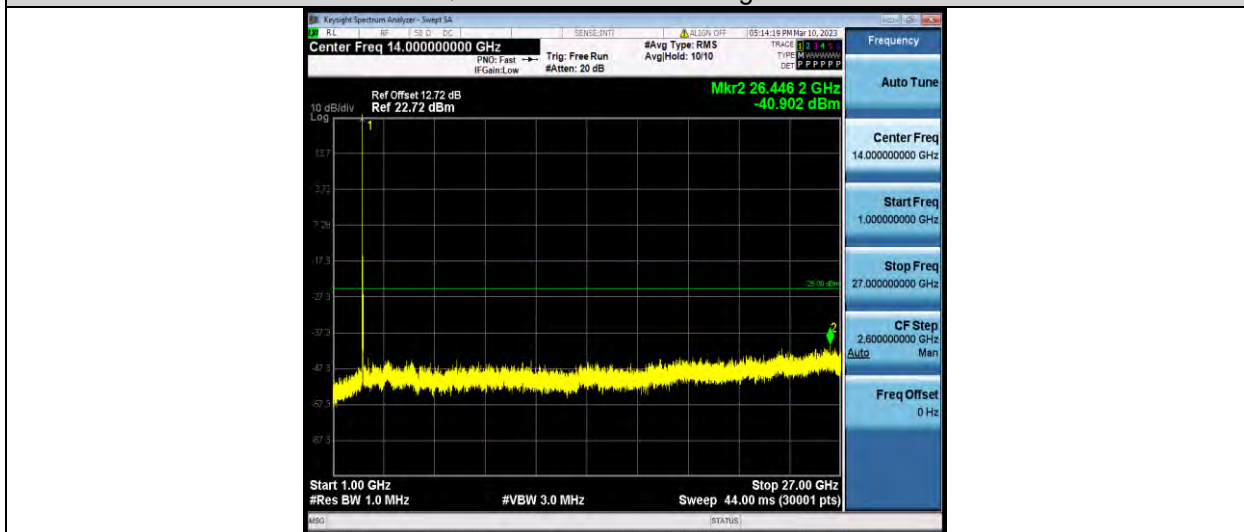

Band7-15MHz-QPSK-21375-1RB#0-Range1:30~1000MHz

Band7-15MHz-QPSK-21375-1RB#0-Range2:1000~27000MHz

BUREAU VERITAS

Test Report No.: W7L-P23030005RF06

Band7-20MHz-QPSK-20850-1RB#0-Range 1:30~1000MHz

Band7-20MHz-QPSK-20850-1RB#0-Range 2:1000~27000MHz