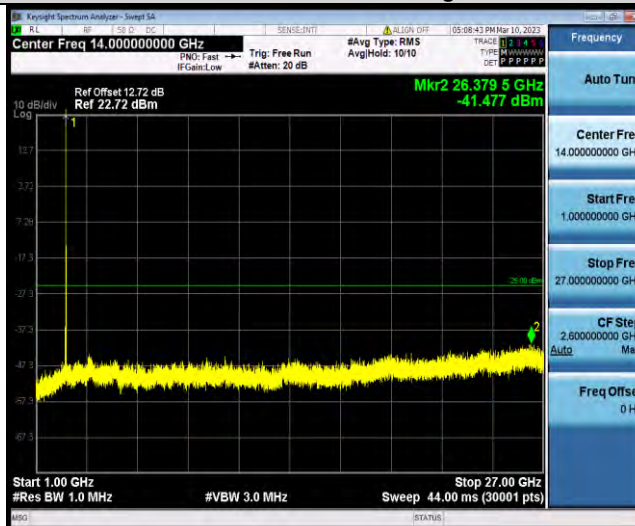

Band7-15MHz-QPSK-20825-1RB#0-Range1:30~1000MHz

Band7-15MHz-QPSK-20825-1RB#0-Range2:1000~27000MHz

Band7-15MHz-QPSK-21100-1RB#0-Range1:30~1000MHz

BUREAU VERITAS

Test Report No.: W7L-P23030005RF06

Band7-15MHz-QPSK-21100-1RB#0-Range2:1000~27000MHz