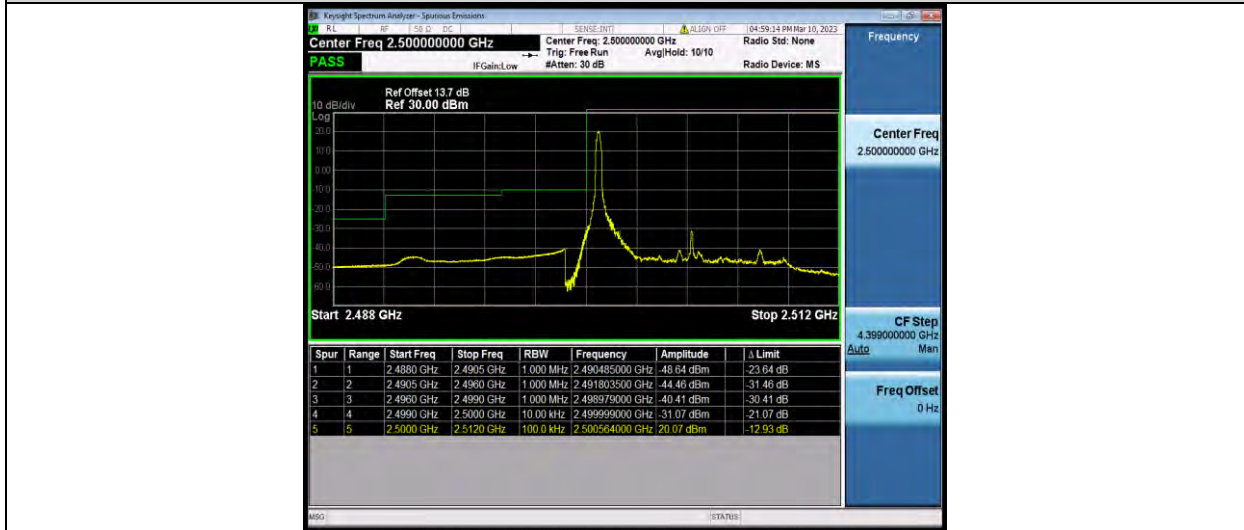

BUREAU VERITAS

Test Report No.: W7L-P23030005RF06

Band7-10MHz-QPSK-20800-1RB#0

Band7-10MHz-QPSK-20800-50RB#0

Band7-10MHz-QPSK-21400-1RB#49

BUREAU VERITAS

Test Report No.: W7L-P23030005RF06

Band7-10MHz-QPSK-21400-50RB#0