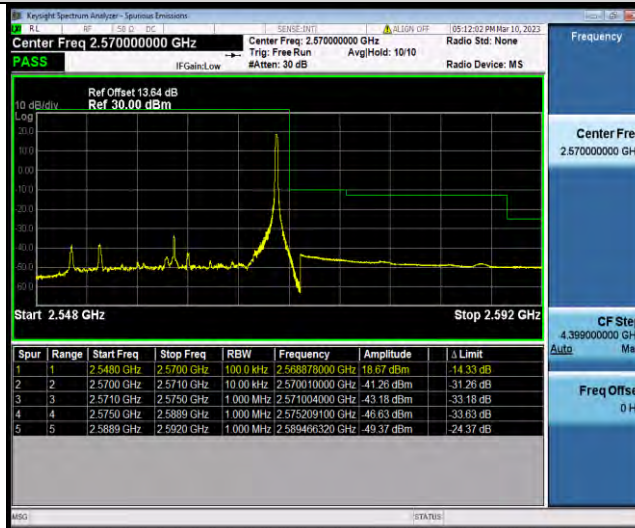

Test Report No.: W7L-P23030005RF06

Band7-20MHz-QPSK-21350-100RB#0

Band7-20MHz-16QAM-20850-100RB#0

Band7-20MHz-16QAM-20850-100RB#0

BUREAU VERITAS

Test Report No.: W7L-P23030005RF06

Band7-20MHz-16QAM-21350-1RB#99