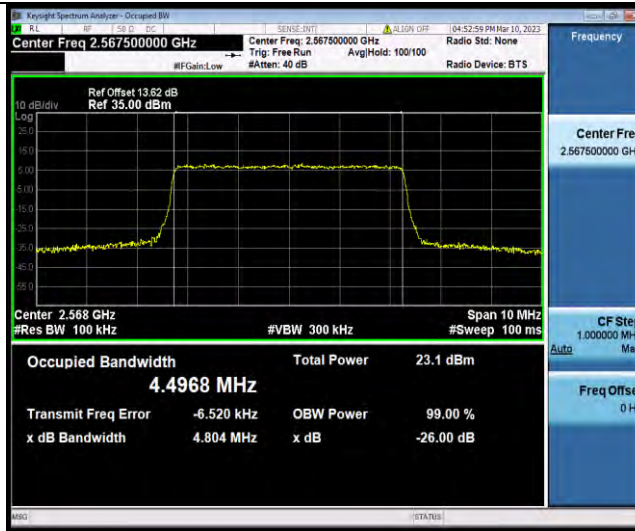

BUREAU VERITAS

Test Report No.: W7L-P23030005RF06

Band7-10MHz-QPSK-20800-50RB#0

Band7-10MHz-QPSK-21100-50RB#0

Band7-10MHz-QPSK-21400-50RB#0

BUREAU VERITAS

Test Report No.: W7L-P23030005RF06

Band7-10MHz-16QAM-20800-50RB#0