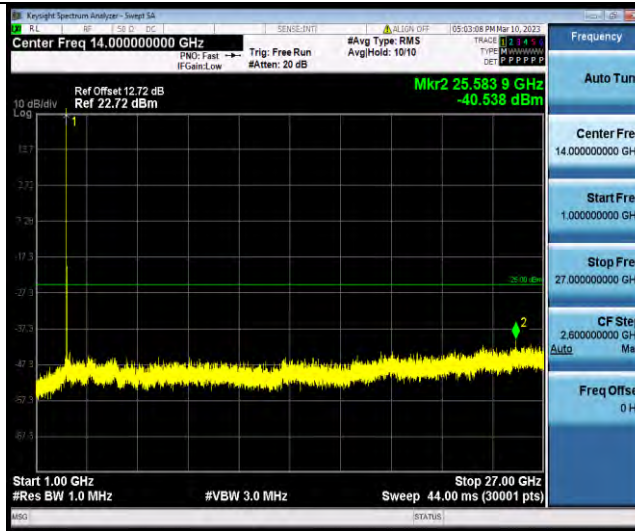

Test Report No.: W7L-P23030005RF06

Band7-10MHz-QPSK-21100-1RB#0-Range2:1000~27000MHz

Band7-10MHz-QPSK-21400-1RB#0-Range1:30~1000MHz

Band7-10MHz-QPSK-21400-1RB#0-Range2:1000~27000MHz

BUREAU VERITAS

Test Report No.: W7L-P23030005RF06