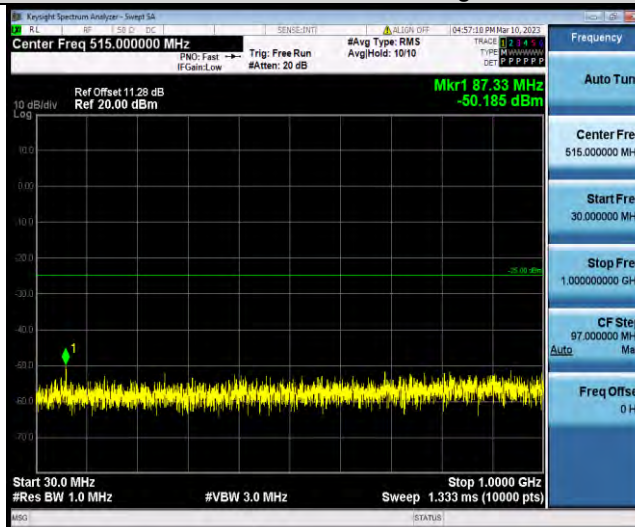

Test Graphs

BUREAU VERITAS

Test Report No.: W7L-P23030005RF06

Band7-5MHz-QPSK-21100-1RB#0-Range2: 1000~27000MHz

Band7-5MHz-QPSK-21425-1RB#0-Range1: 30~1000MHz

Band7-5MHz-QPSK-21425-1RB#0-Range2: 1000~27000MHz