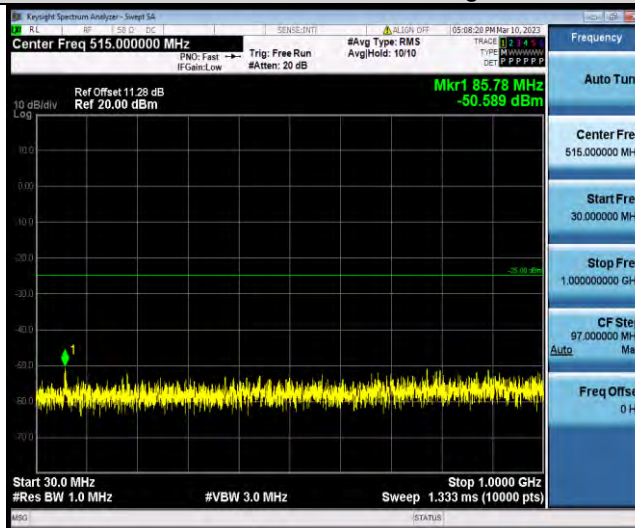

Band7-15MHz-QPSK-20825-1RB#0-Range2:1000~27000MHz