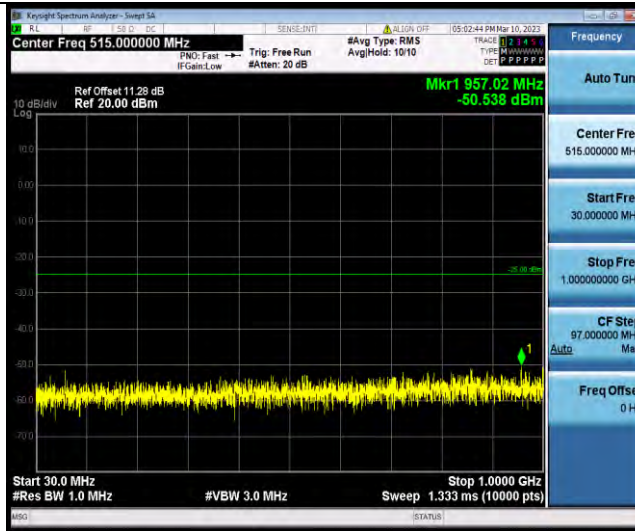

BUREAU VERITAS

Test Report No.: W7L-P23030005RF06

Band7-10MHz-QPSK-21100-1RB#0-Range2:1000~27000MHz