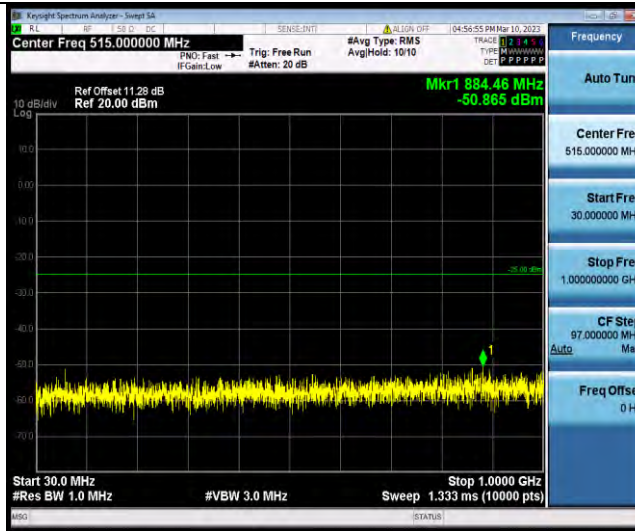

Test Graphs

BUREAU VERITAS

Test Report No.: W7L-P23030005RF06

Band7-5MHz-QPSK-21100-1RB#0-Range2: 1000~27000MHz

Band7-5MHz-QPSK-21425-1RB#0-Range1: 30~1000MHz

Band7-5MHz-QPSK-21425-1RB#0-Range2: 1000~27000MHz