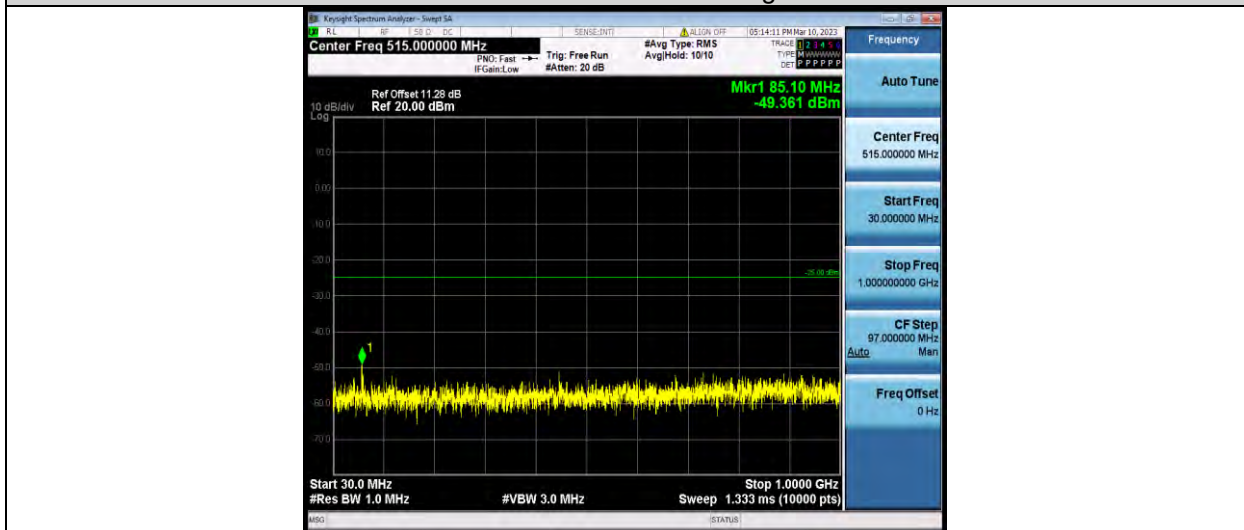

Band7-15MHz-QPSK-21375-1RB#0-Range1:30~1000MHz

Band7-15MHz-QPSK-21375-1RB#0-Range2:1000~27000MHz

BUREAU VERITAS

Test Report No.: W7L-P23030005RF06

Band7-20MHz-QPSK-20850-1RB#0-Range 1:30~1000MHz

Band7-20MHz-QPSK-20850-1RB#0-Range 2:1000~27000MHz