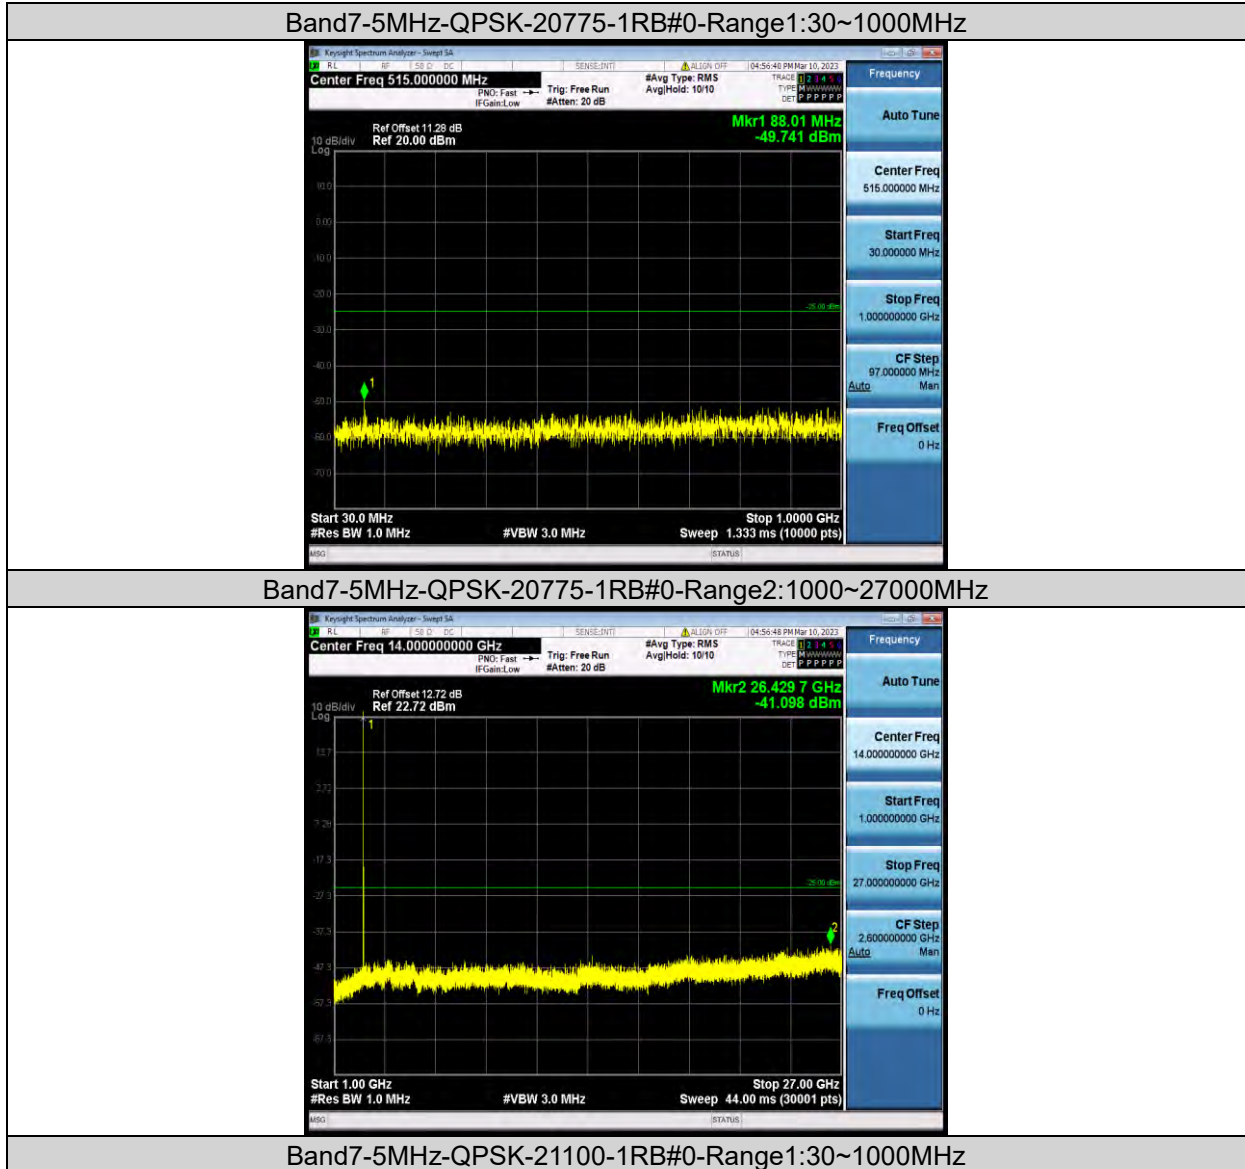

Test Graphs

BUREAU VERITAS

Test Report No.: W7L-P23030005RF06

Band7-5MHz-QPSK-21100-1RB#0-Range2: 1000~27000MHz

Band7-5MHz-QPSK-21425-1RB#0-Range1: 30~1000MHz

Band7-5MHz-QPSK-21425-1RB#0-Range2: 1000~27000MHz