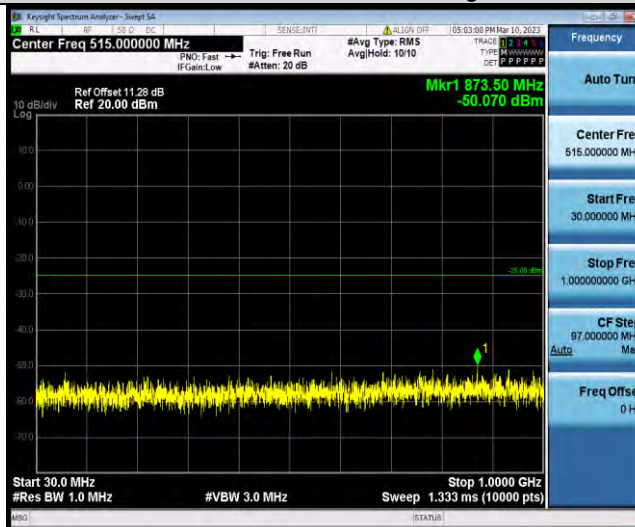

Band7-10MHz-QPSK-21400-1RB#0-Range2:1000~27000MHz