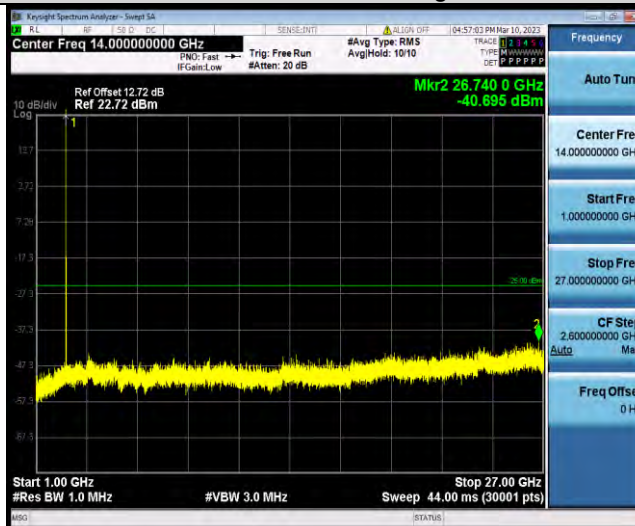

Test Graphs

BUREAU VERITAS

Test Report No.: W7L-P23030005RF06

Band7-5MHz-QPSK-21100-1RB#0-Range2: 1000~27000MHz

Band7-5MHz-QPSK-21425-1RB#0-Range1: 30~1000MHz

Band7-5MHz-QPSK-21425-1RB#0-Range2: 1000~27000MHz