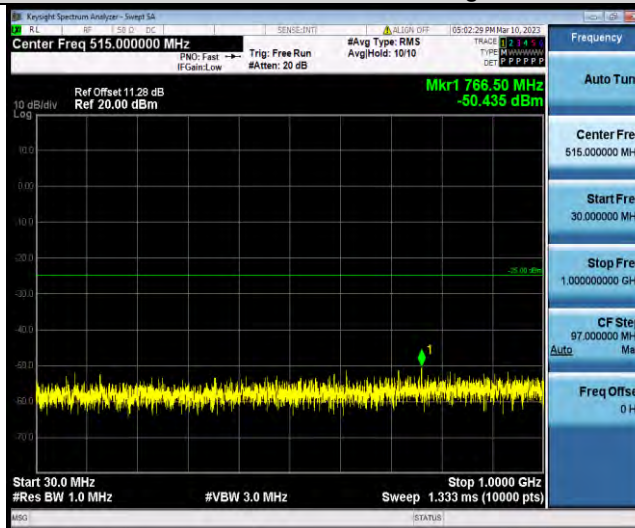

Band7-10MHz-QPSK-20800-1RB#0-Range2:1000~27000MHz