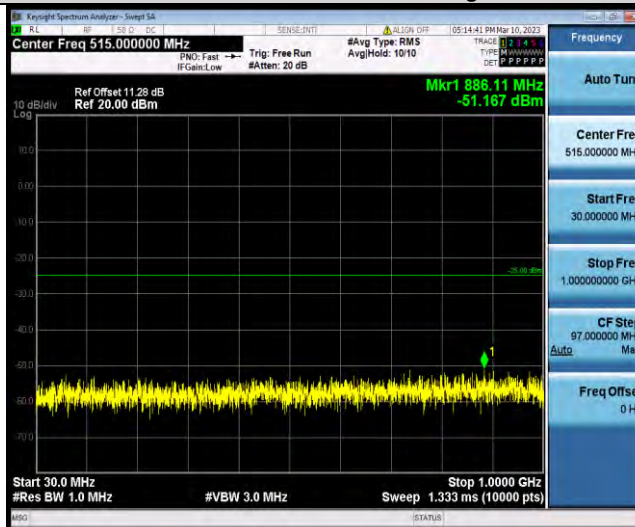

Band7-20MHz-QPSK-21100-1RB#0-Range 1:30~1000MHz

BUREAU VERITAS

Test Report No.: W7L-P23030005RF06

Band7-20MHz-QPSK-21100-1RB#0-Range2:1000~27000MHz

Band7-20MHz-QPSK-21350-1RB#0-Range1:30~1000MHz

Band7-20MHz-QPSK-21350-1RB#0-Range2:1000~27000MHz