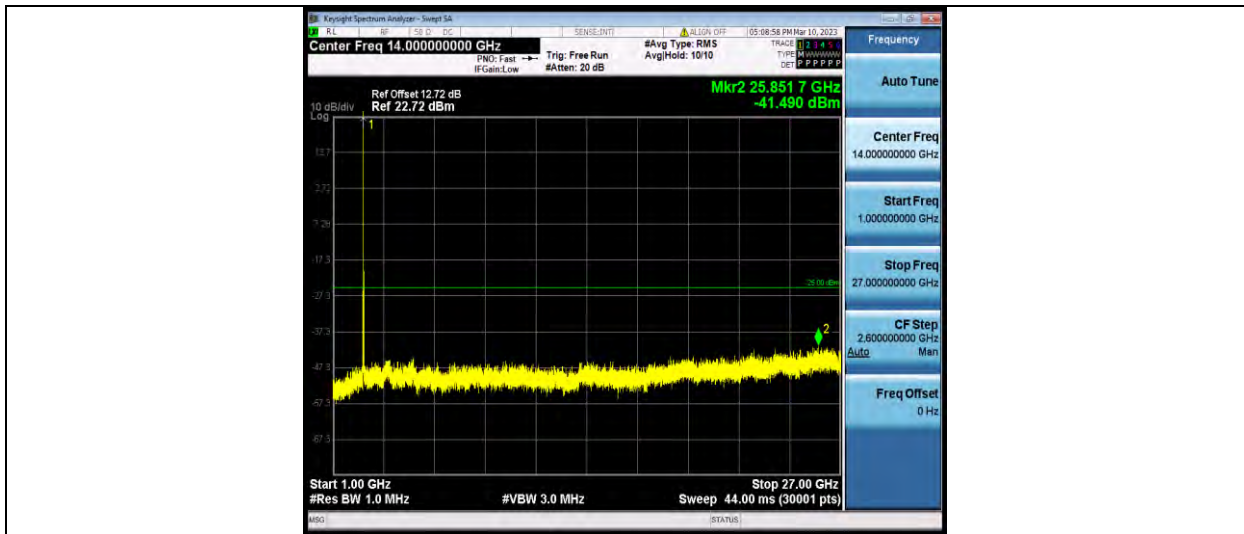

Band7-15MHz-QPSK-21375-1RB#0-Range1:30~1000MHz

Band7-15MHz-QPSK-21375-1RB#0-Range2:1000~27000MHz

BUREAU VERITAS

Test Report No.: W7L-P23030005RF06

Band7-20MHz-QPSK-20850-1RB#0-Range 1:30~1000MHz

Band7-20MHz-QPSK-20850-1RB#0-Range 2:1000~27000MHz