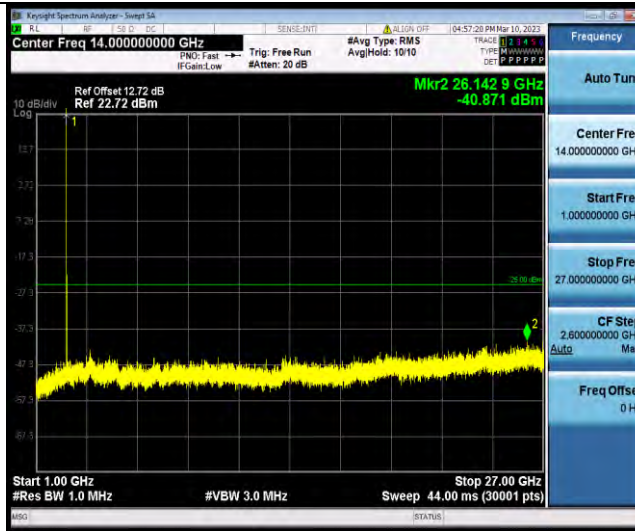

BUREAU VERITAS

Test Report No.: W7L-P23030005RF06

Band7-10MHz-QPSK-20800-1RB#0-Range1:30~1000MHz