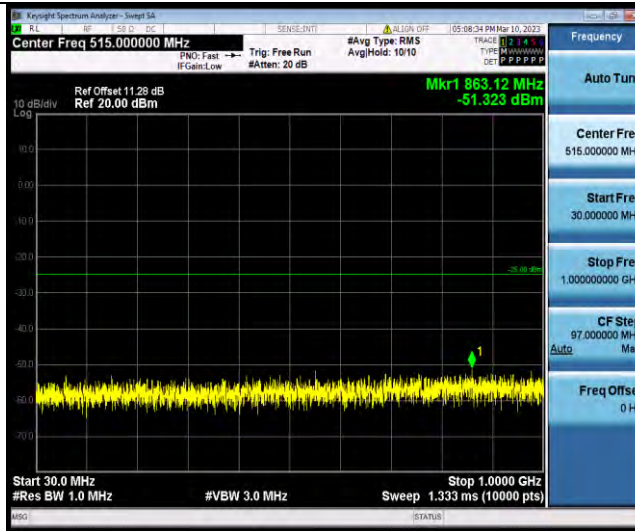

Band7-15MHz-QPSK-20825-1RB#0-Range1:30~1000MHz

Band7-15MHz-QPSK-20825-1RB#0-Range2:1000~27000MHz

Band7-15MHz-QPSK-21100-1RB#0-Range1:30~1000MHz

BUREAU VERITAS

Test Report No.: W7L-P23030005RF06

Band7-15MHz-QPSK-21100-1RB#0-Range2:1000~27000MHz