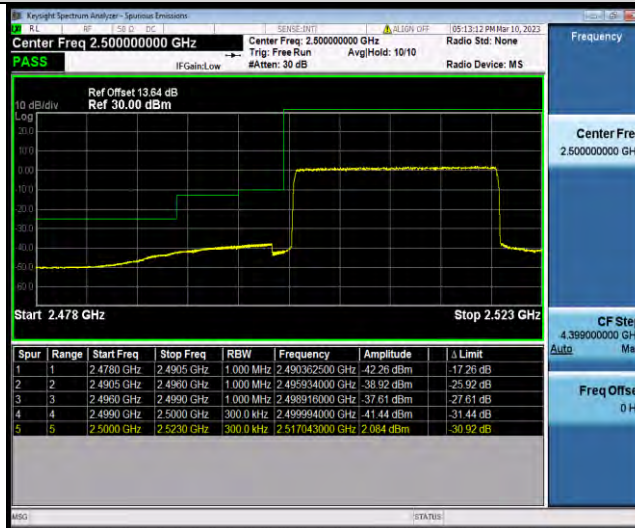

Band7-20MHz-64QAM-21350-1RB#99