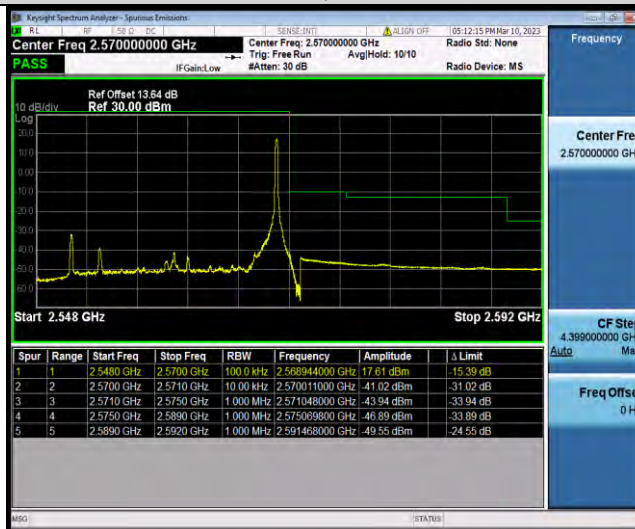

Band7-20MHz-64QAM-21350-100RB#0