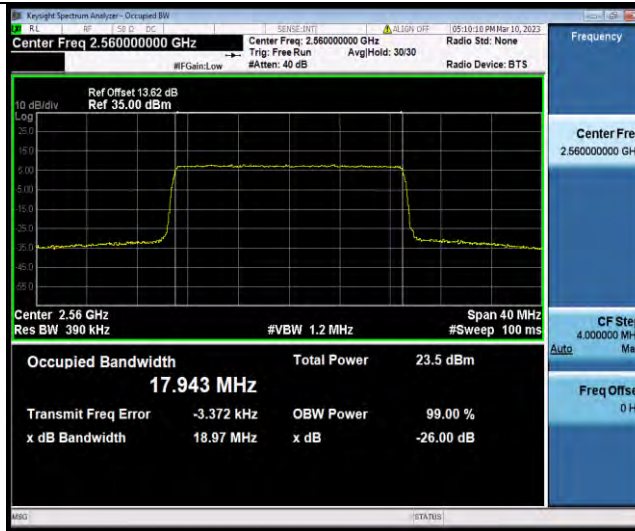

Band7-20MHz-QPSK-20850-100RB#0

Band7-20MHz-QPSK-21100-100RB#0

Band7-20MHz-QPSK-21350-100RB#0

BUREAU VERITAS

Test Report No.: W7L-P23030005RF06

Band7-20MHz-16QAM-20850-100RB#0

Band7-20MHz-16QAM-21100-100RB#0