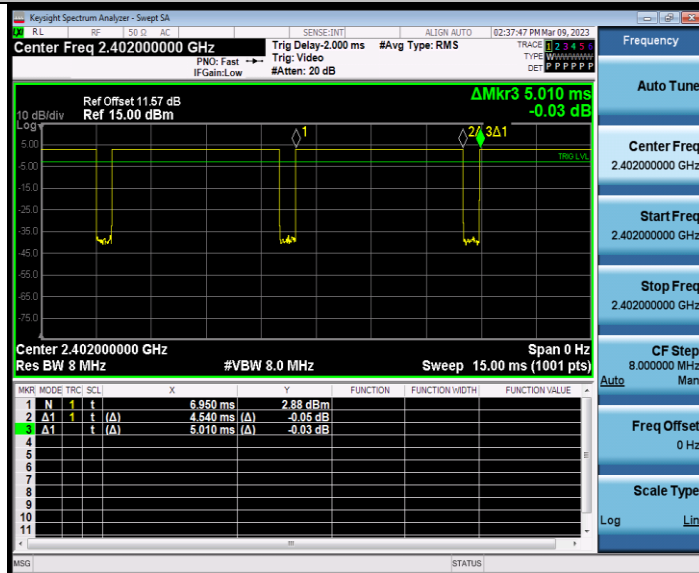

**BUREAU
VERITAS**

Test Report No.: W7L-P23030005RF02

BLE_125K_Ant1_2440

BLE_125K_Ant1_2480

**BUREAU
VERITAS**

Test Report No.: W7L-P23030005RF02

BLE_500K_Ant1_2402

BLE_500K_Ant1_2440

**BUREAU
VERITAS**

Test Report No.: W7L-P23030005RF02

BLE_500K_Ant1_2480

---END---