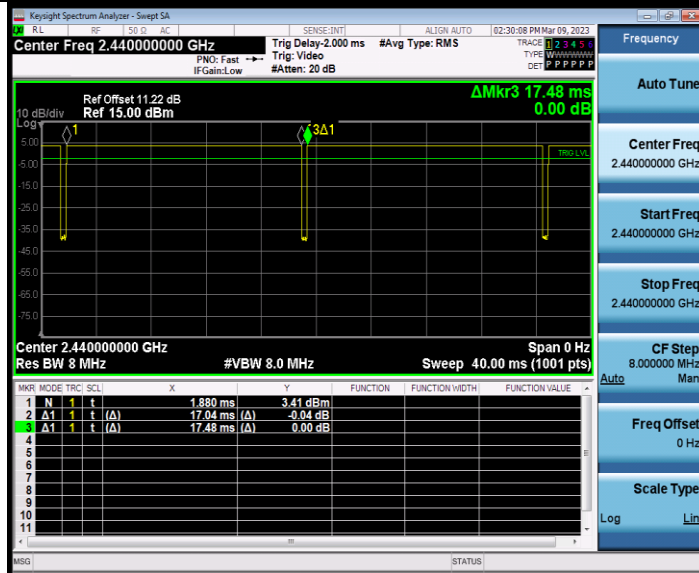

**BUREAU
VERITAS**

Test Report No.: W7L-P23030005RF02

BLE_125K_Ant1_2440

BLE_125K_Ant1_2480

**BUREAU
VERITAS**

Test Report No.: W7L-P23030005RF02

BLE_500K_Ant1_2402

BLE_500K_Ant1_2440

**BUREAU
VERITAS**

Test Report No.: W7L-P23030005RF02

BLE_500K_Ant1_2480

---END---