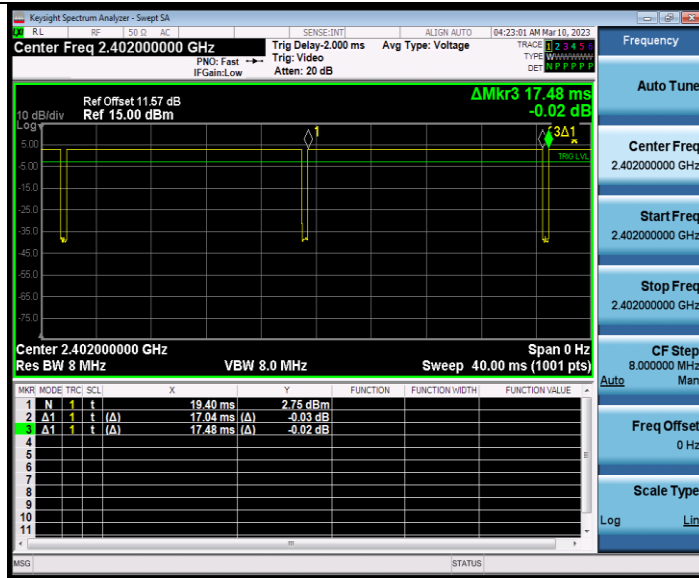

**BUREAU
VERITAS**

Test Report No.: W7L-P23030005RF02

BLE_125K_Ant1_2440

BLE_125K_Ant1_2480

**BUREAU
VERITAS**

Test Report No.: W7L-P23030005RF02

BLE_500K_Ant1_2402

BLE_500K_Ant1_2440

**BUREAU
VERITAS**

Test Report No.: W7L-P23030005RF02

BLE_500K_Ant1_2480

---END---