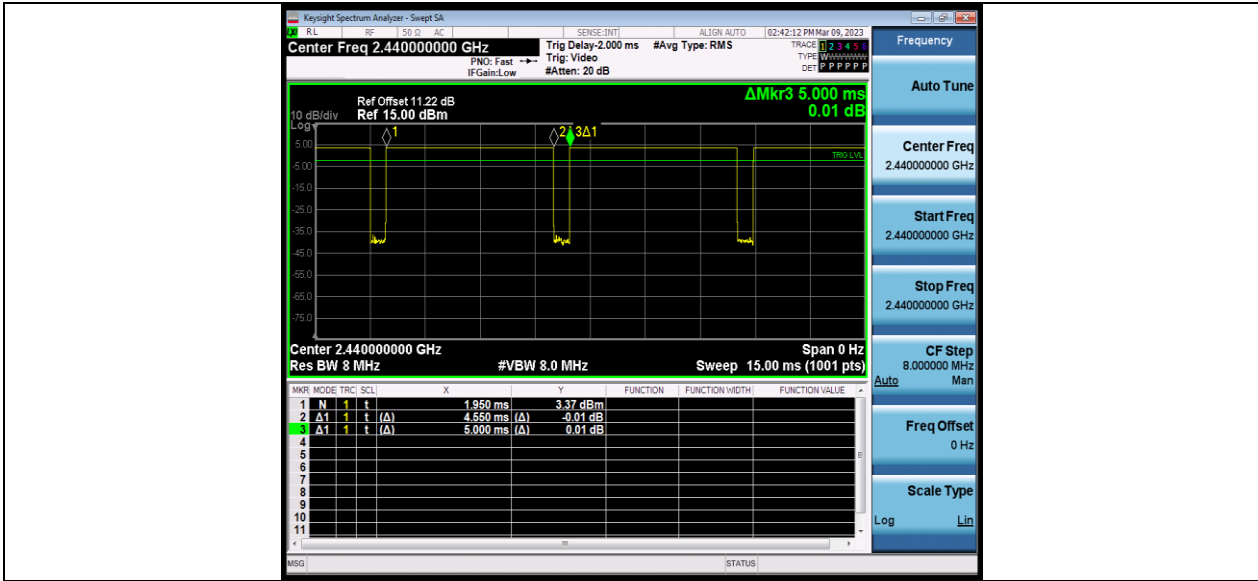

**BUREAU
VERITAS**

Test Report No.: W7L-P23030005RF02

BLE_125K_Ant1_2440

BLE_125K_Ant1_2480

**BUREAU
VERITAS**

Test Report No.: W7L-P23030005RF02

BLE_500K_Ant1_2402

BLE_500K_Ant1_2440

**BUREAU
VERITAS**

Test Report No.: W7L-P23030005RF02

BLE_500K_Ant1_2480

---END---