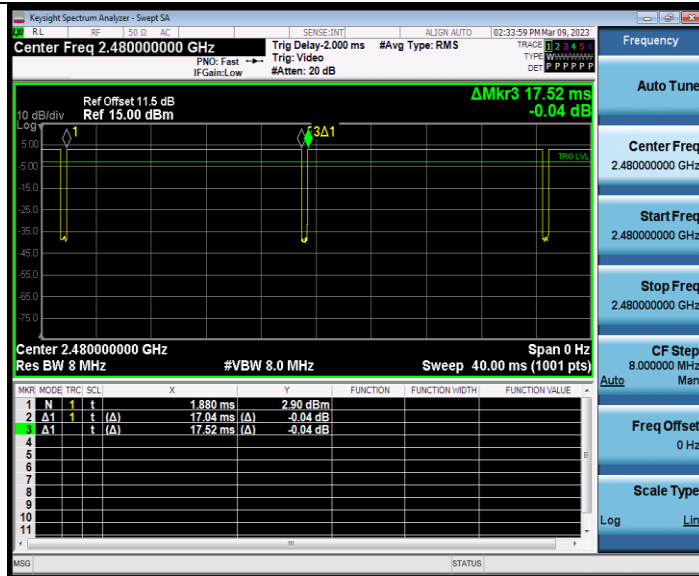

**BUREAU
VERITAS**

Test Report No.: W7L-P23030005RF02

BLE_125K_Ant1_2440

BLE_125K_Ant1_2480

**BUREAU
VERITAS**

Test Report No.: W7L-P23030005RF02

BLE_500K_Ant1_2402

BLE_500K_Ant1_2440

**BUREAU
VERITAS**

Test Report No.: W7L-P23030005RF02

BLE_500K_Ant1_2480

---END---