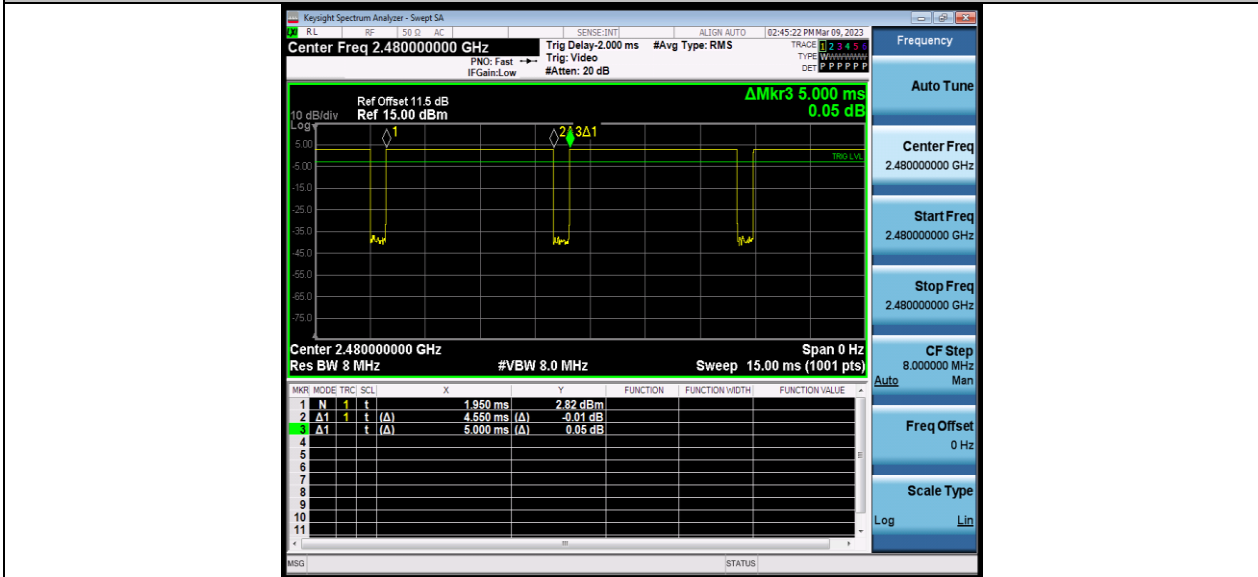

**BUREAU
VERITAS**

Test Report No.: W7L-P23030005RF02

BLE_125K_Ant1_2440

BLE_125K_Ant1_2480

**BUREAU
VERITAS**

Test Report No.: W7L-P23030005RF02

BLE_500K_Ant1_2402

BLE_500K_Ant1_2440

**BUREAU
VERITAS**

Test Report No.: W7L-P23030005RF02

BLE_500K_Ant1_2480

---END---