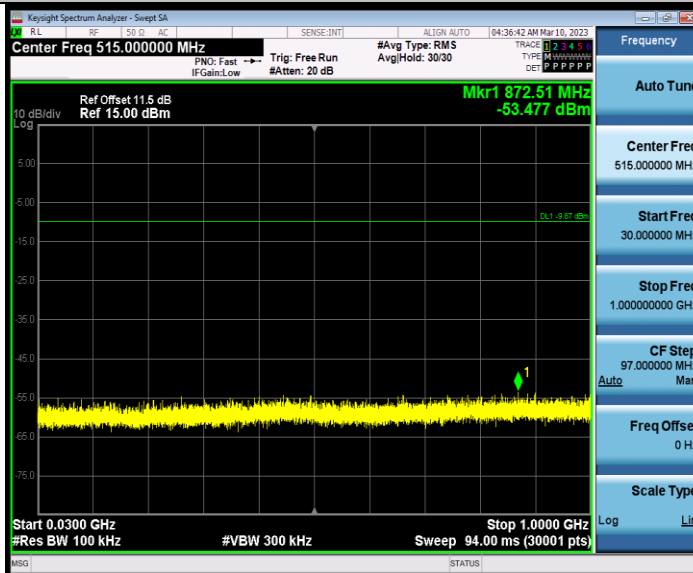

BUREAU VERITAS

Test Report No.: W7L-P23030005RF01

DH5_Ant1_2441_1000~26500

DH5_Ant1_2480_0~Reference

BUREAU VERITAS

Test Report No.: W7L-P23030005RF01

DH5_Ant1_2480_30~1000

DH5_Ant1_2480_1000~26500