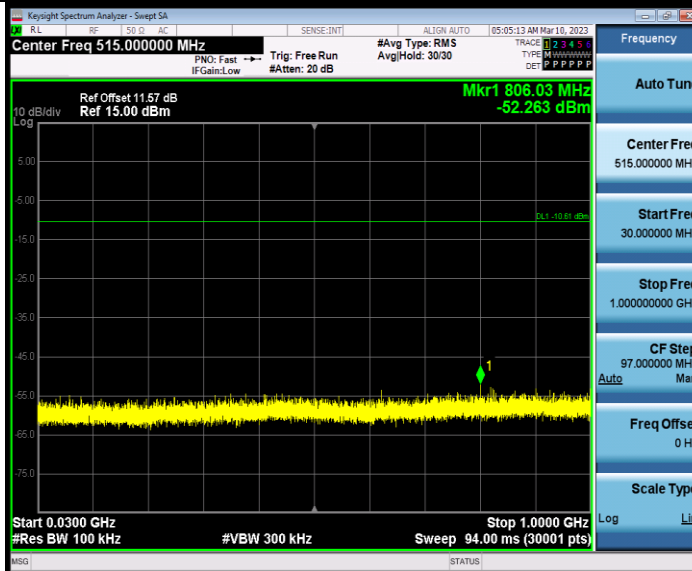

BUREAU VERITAS

Test Report No.: W7L-P23030005RF01

2DH5_Ant1_2480_1000~26500

3DH5_Ant1_2402_0~Reference

BUREAU VERITAS

Test Report No.: W7L-P23030005RF01

3DH5_Ant1_2402_30~1000

3DH5_Ant1_2402_1000~26500