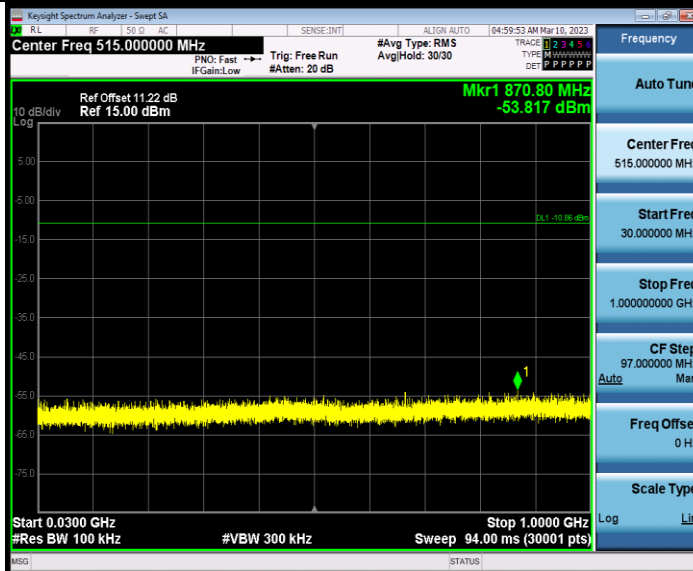

BUREAU VERITAS

Test Report No.: W7L-P23030005RF01

2DH5_Ant1_2441_30~1000

2DH5_Ant1_2441_1000~26500

BUREAU VERITAS

Test Report No.: W7L-P23030005RF01

2DH5_Ant1_2480_0~Reference

2DH5_Ant1_2480_30~1000