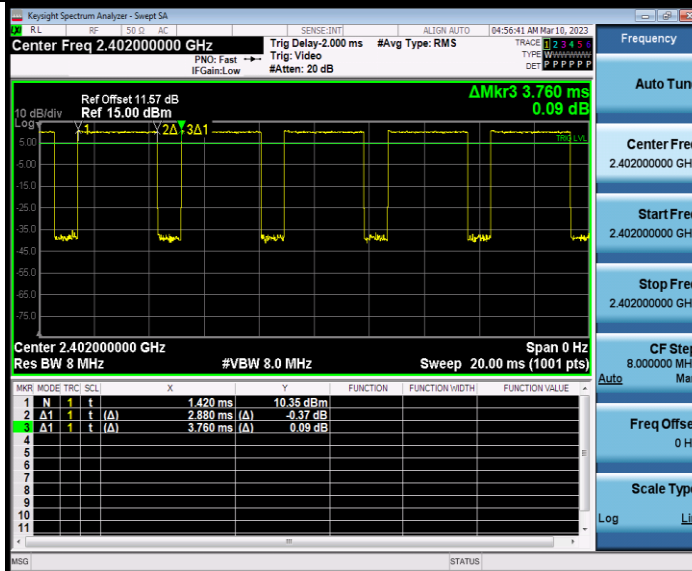

TEST GRAPHS

DH5_Ant1_2402

DH5_Ant1_2441

DH5_Ant1_2480

BUREAU VERITAS

Test Report No.: W7L-P23030005RF01

2DH5_Ant1_2402

2DH5_Ant1_2441