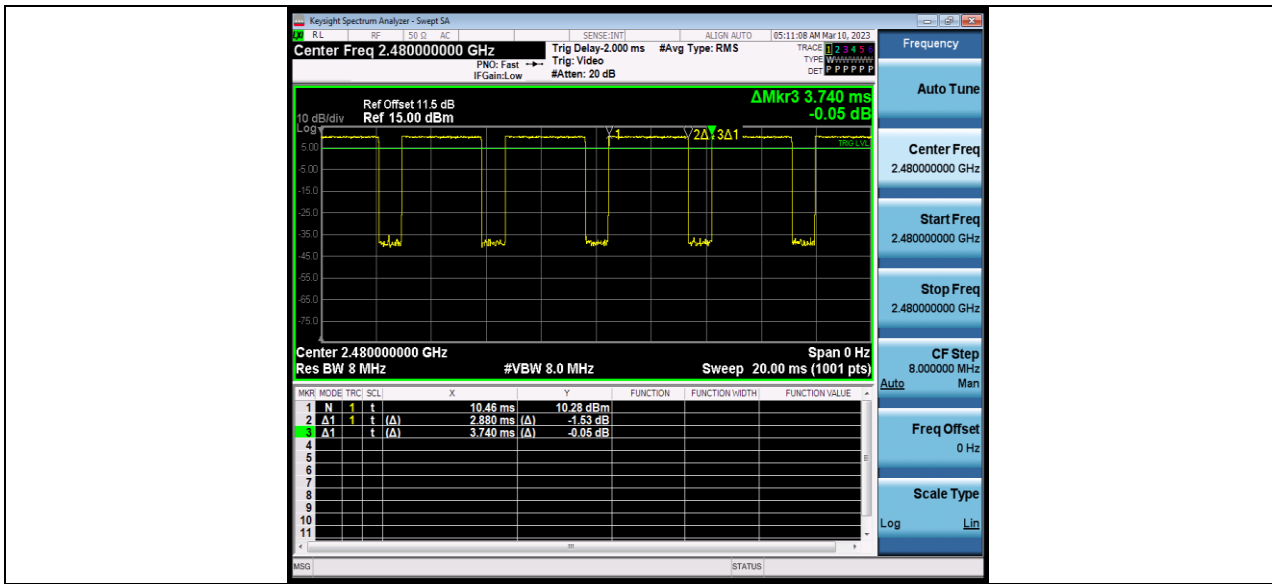

BUREAU VERITAS

Test Report No.: W7L-P23030005RF01

---END---