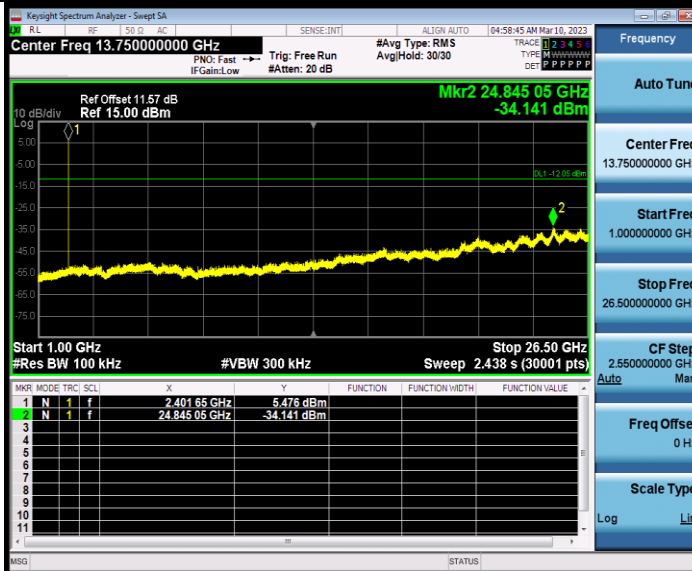

BUREAU VERITAS

Test Report No.: W7L-P23030005RF01

2DH5_Ant1_2402_0~Reference

2DH5_Ant1_2402_30~1000

BUREAU VERITAS

Test Report No.: W7L-P23030005RF01

2DH5_Ant1_2402_1000~26500

2DH5_Ant1_2441_0~Reference