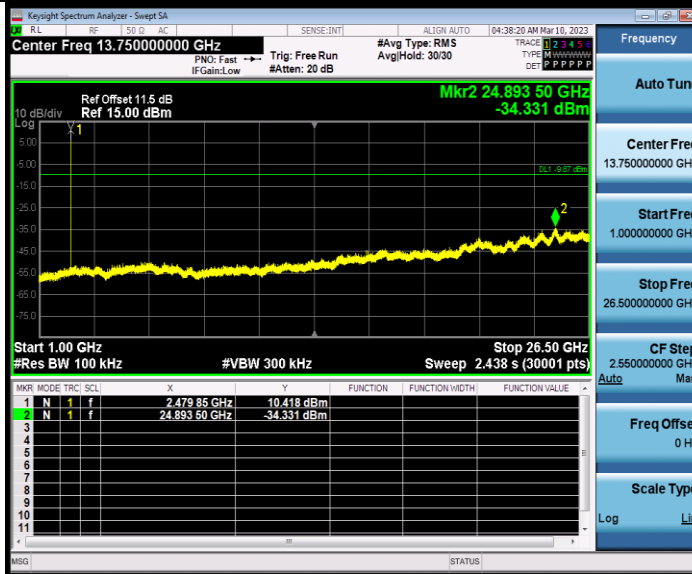

BUREAU VERITAS

Test Report No.: W7L-P23030005RF01

2DH5_Ant1_2402_0~Reference

2DH5_Ant1_2402_30~1000

BUREAU VERITAS

Test Report No.: W7L-P23030005RF01

2DH5_Ant1_2402_1000~26500

2DH5_Ant1_2441_0~Reference