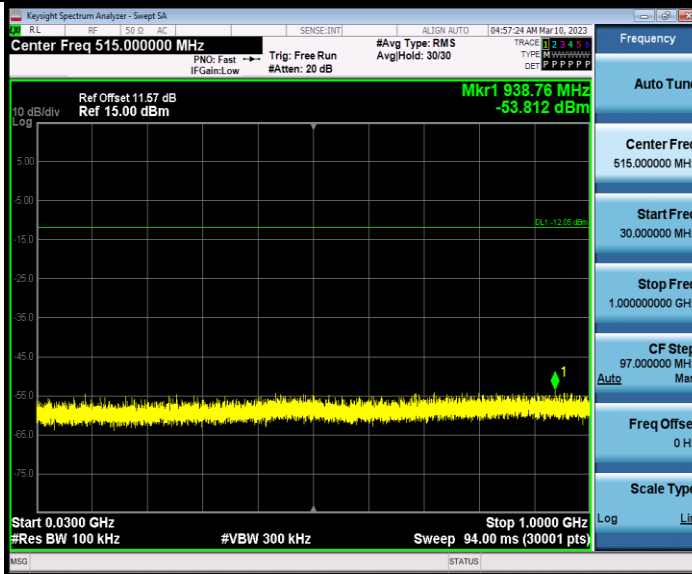

BUREAU VERITAS

Test Report No.: W7L-P23030005RF01

2DH5_Ant1_2402_0~Reference

2DH5_Ant1_2402_30~1000

BUREAU VERITAS

Test Report No.: W7L-P23030005RF01

2DH5_Ant1_2402_1000~26500

2DH5_Ant1_2441_0~Reference