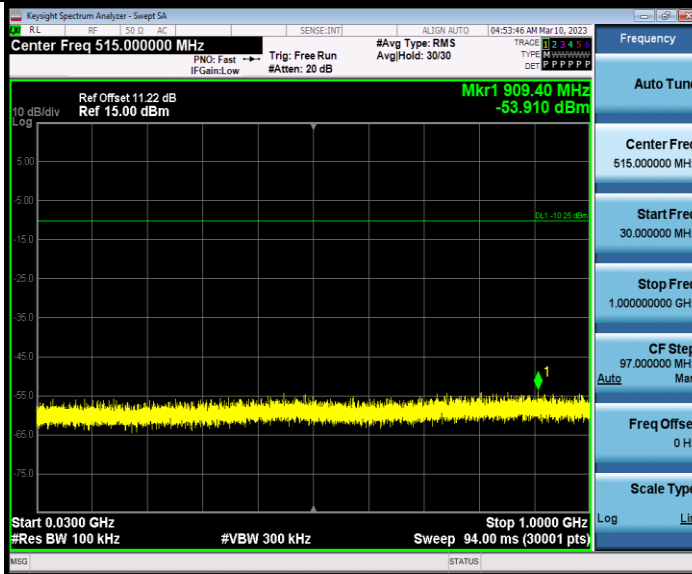

BUREAU VERITAS

Test Report No.: W7L-P23030005RF01

DH5_Ant1_2441_1000~26500