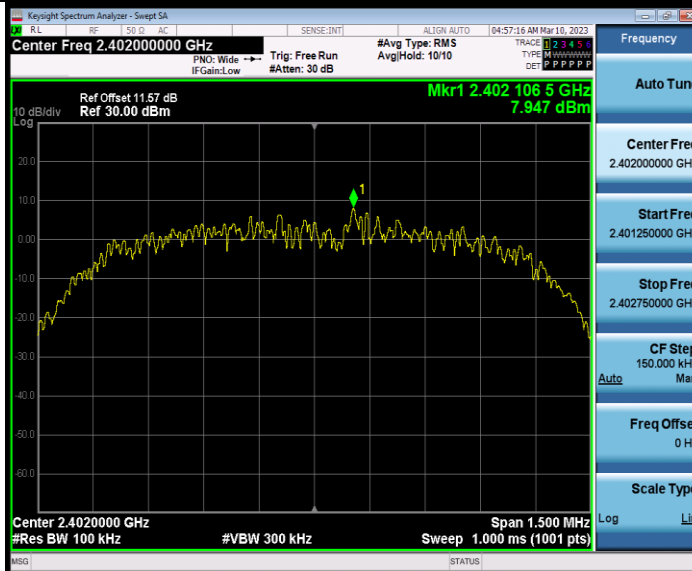

BUREAU VERITAS

Test Report No.: W7L-P23030005RF01

2DH5_Ant1_2402_0~Reference

2DH5_Ant1_2402_30~1000

BUREAU VERITAS

Test Report No.: W7L-P23030005RF01

2DH5_Ant1_2402_1000~26500

2DH5_Ant1_2441_0~Reference