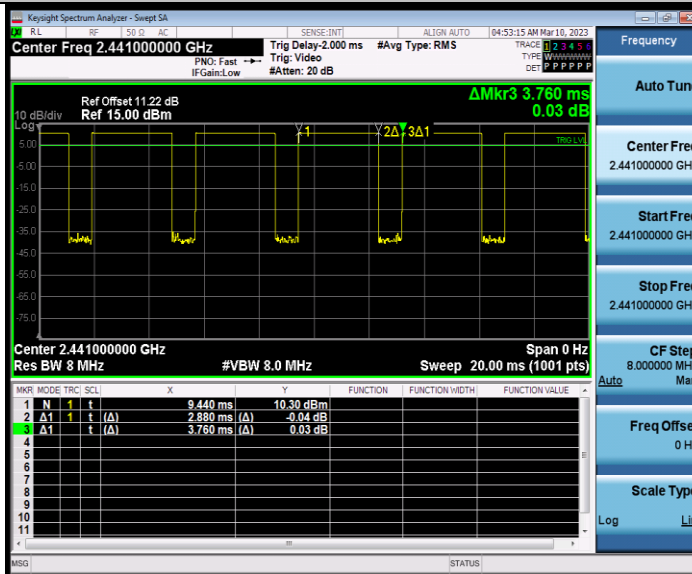

TEST GRAPHS

DH5_Ant1_2402

DH5_Ant1_2441

DH5_Ant1_2480

BUREAU VERITAS

Test Report No.: W7L-P23030005RF01

2DH5_Ant1_2402

2DH5_Ant1_2441