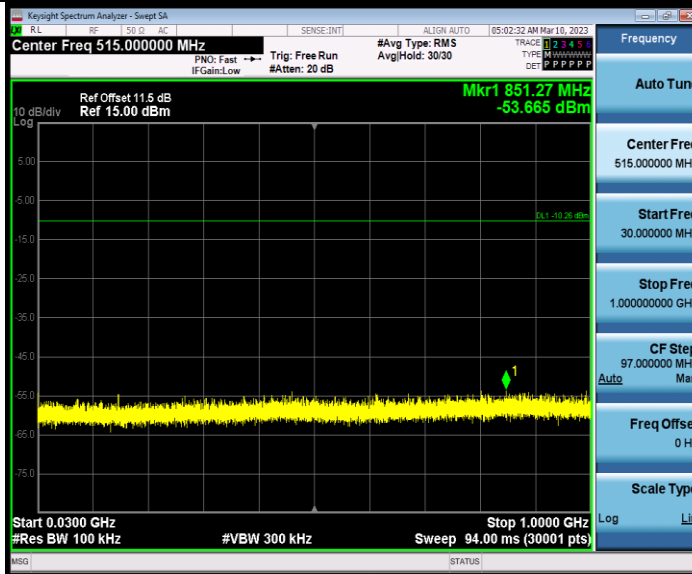

BUREAU VERITAS

Test Report No.: W7L-P23030005RF01

2DH5_Ant1_2480_1000~26500