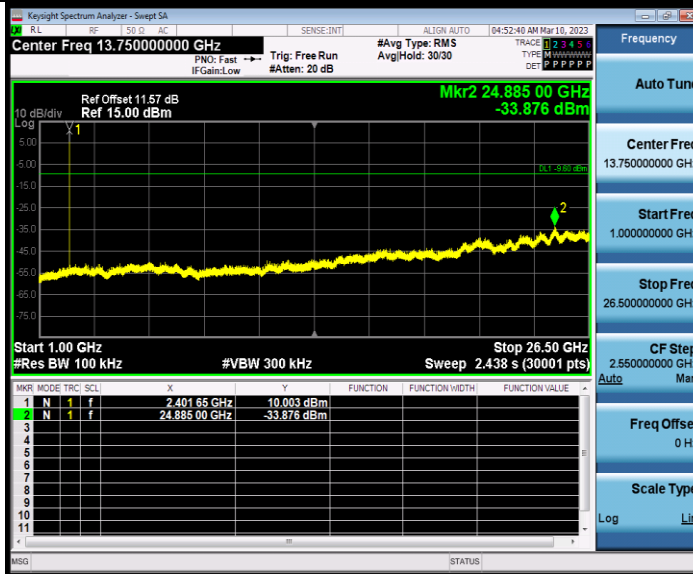

TEST GRAPHS

DH5_Ant1_2402_0~Reference

DH5_Ant1_2402_30~1000

DH5_Ant1_2402_1000~26500

BUREAU VERITAS

Test Report No.: W7L-P23030005RF01

DH5_Ant1_2441_0-Reference

DH5_Ant1_2441_30~1000