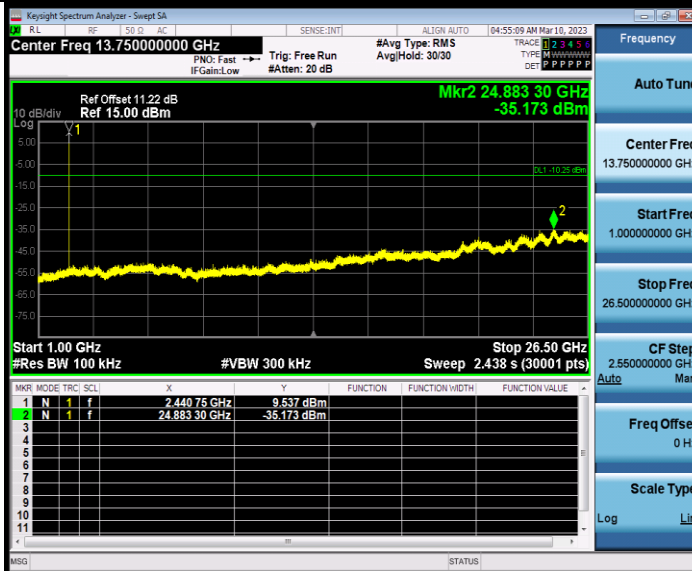

DH5_Ant1_2480_0~Reference