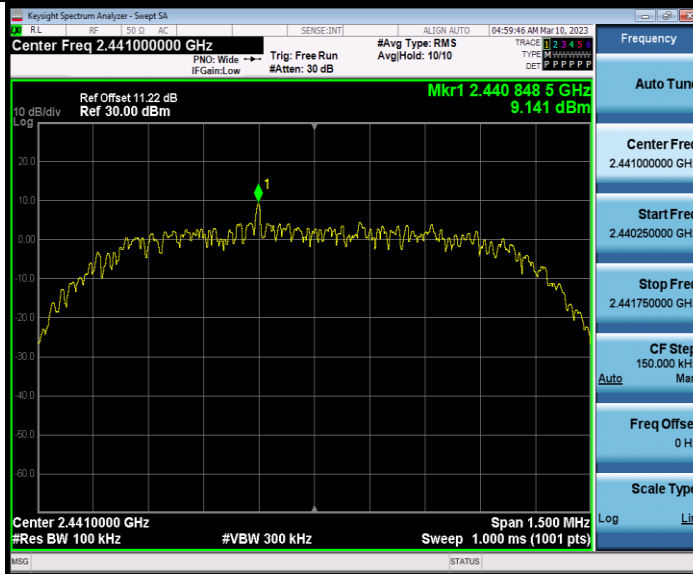

BUREAU VERITAS

Test Report No.: W7L-P23030005RF01

2DH5_Ant1_2441_30~1000

2DH5_Ant1_2441_1000~26500

BUREAU VERITAS

Test Report No.: W7L-P23030005RF01

2DH5_Ant1_2480_0~Reference

2DH5_Ant1_2480_30~1000