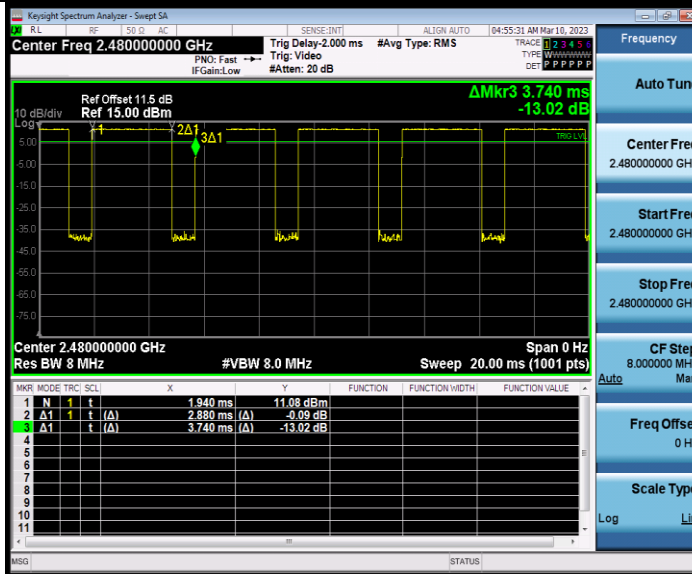

TEST GRAPHS

DH5_Ant1_2402

DH5_Ant1_2441

DH5_Ant1_2480

BUREAU VERITAS

Test Report No.: W7L-P23030005RF01

2DH5_Ant1_2402

2DH5_Ant1_2441