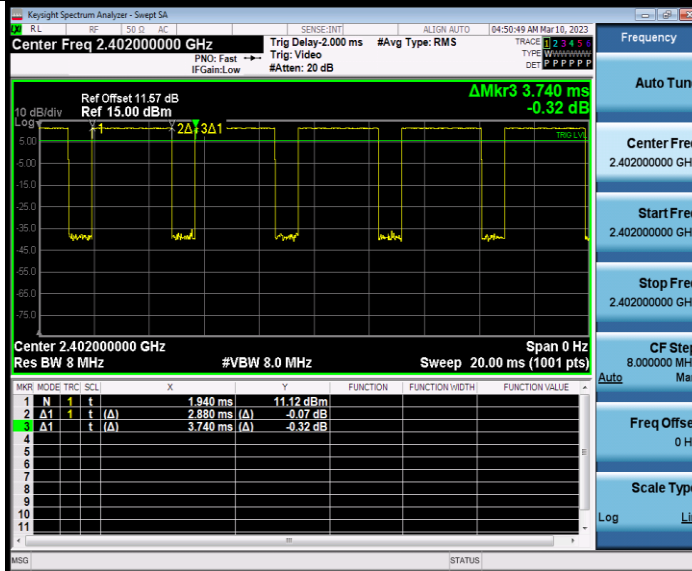

TEST GRAPHS

DH5_Ant1_2402

DH5_Ant1_2441

DH5_Ant1_2480

BUREAU VERITAS

Test Report No.: W7L-P23030005RF01

2DH5_Ant1_2402

2DH5_Ant1_2441