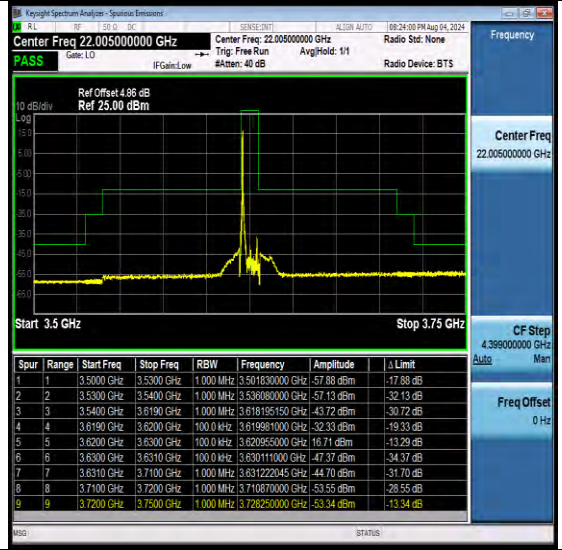

Tel: +86 755 8869 6566 Fax: +86 755 8869 6577

Email: customerservice.sw@bureauveritas.com

BUREAU VERITAS

Test Report No.: W7L-240618W001RF13

NTNV-N48-PC3-30-10-L-DFT-QPSK-Edge_1RB_Left-Ant1-PASS

NTNV-N48-PC3-30-10-L-DFT-QPSK-Edge_1RB_Right-Ant1-PASS