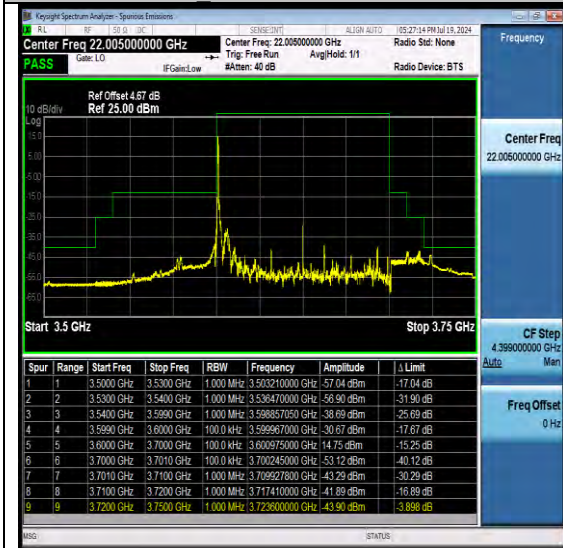

NTNV-N48-PC3-30-100-L-DFT-QPSK-Edge_1RB
Left-Ant1-PASS