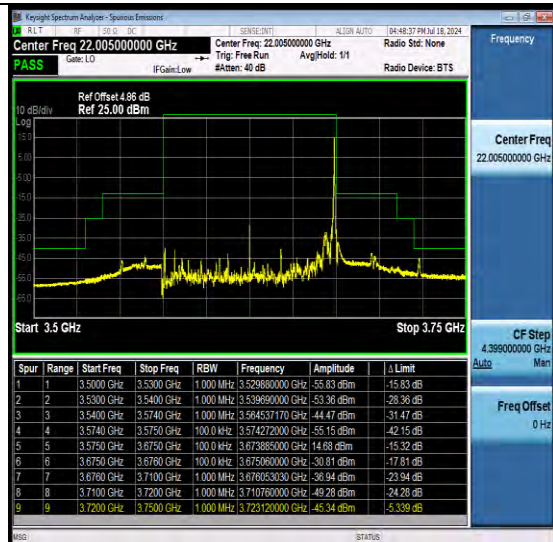

BUREAU VERITAS

Test Report No.: W7L-240618W001RF13

NTNV-N48-PC3-30-100-L-DFT-QPSK-Edge_1RB Right-Ant1-PASS

NTNV-N48-PC3-30-100-M-DFT-QPSK-Edge_1RB Right-Ant1-PASS

NTNV-N48-PC3-30-100-H-DFT-QPSK-Edge_1RB Right-Ant1-PASS