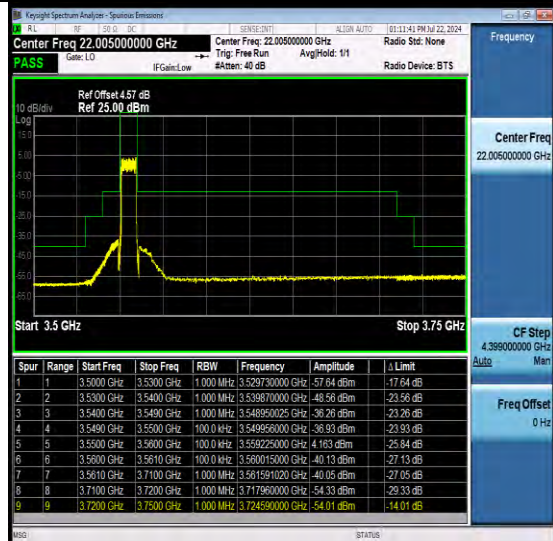

BUREAU VERITAS

Test Report No.: W7L-240618W001RF13

NTNV-N48-PC3-30-100-L-DFT-QPSK-Edge_1RB Right-Ant1-PASS

NTNV-N48-PC3-30-100-M-DFT-QPSK-Edge_1RB Right-Ant1-PASS

NTNV-N48-PC3-30-100-H-DFT-QPSK-Edge_1RB Right-Ant1-PASS