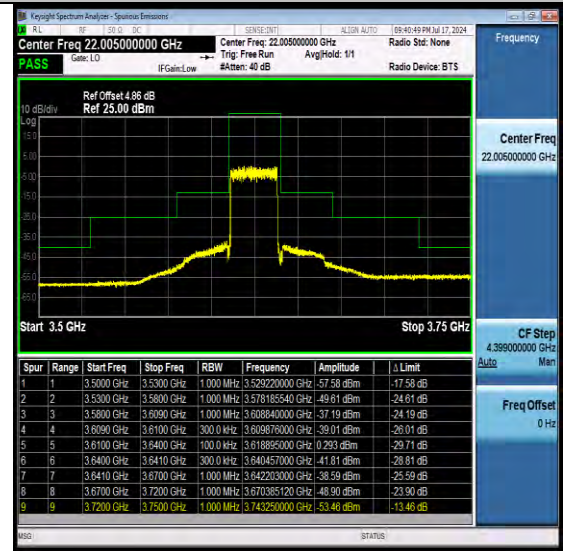

BUREAU VERITAS

Test Report No.: W7L-240618W001RF13

TEST GRAPHS

NTVN-N48-PC3-30-30-L-DFT-QPSK-Outer_Full-A
nt1-PASS

NTVN-N48-PC3-30-30-L-DFT-QPSK-Edge_1RB_
Left-Ant1-PASS

NTVN-N48-PC3-30-30-L-DFT-QPSK-Edge_1RB_
Right-Ant1-PASS