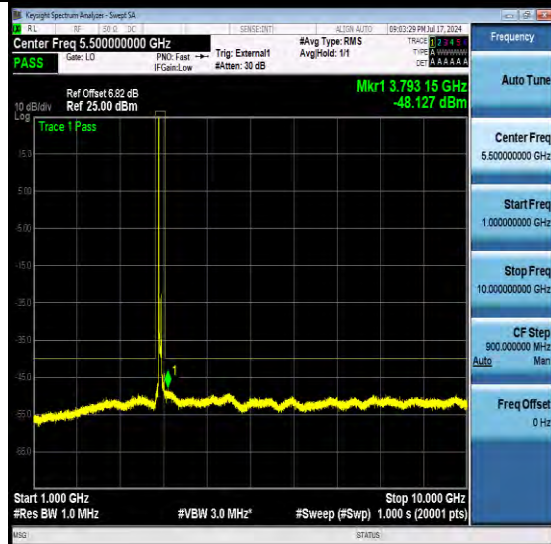

NTNV-N48-PC3-30-60-M-DFT-QPSK-Edge_1RB_L-Left-Ant1-PASS