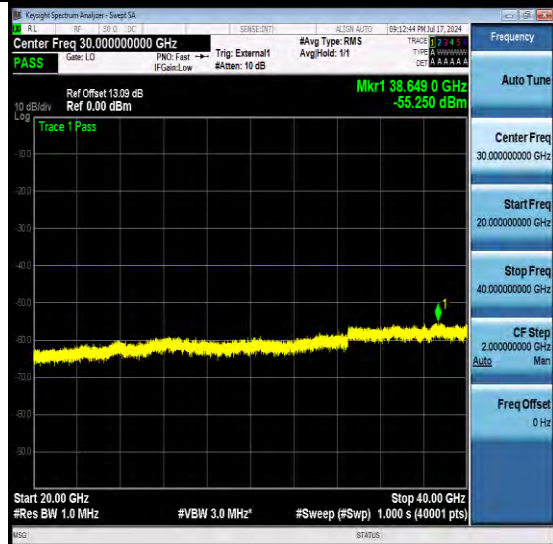

NTNV-N48-PC3-30-100-L-DFT-QPSK-Edge_1RB
Left-Ant1-PASS