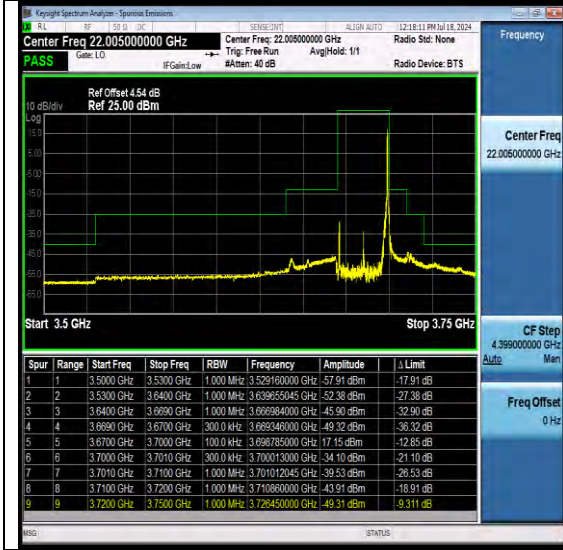

BUREAU VERITAS

Test Report No.: W7L-240618W001RF13

NTNV-N48-PC3-30-100-H-DFT-QPSK-Edge_1RB_ Left-Ant1-PASS

NTNV-N48-PC3-30-30-M-DFT-QPSK-Edge_1RB_ Right-Ant1-PASS

NTNV-N48-PC3-30-30-H-DFT-QPSK-Edge_1RB_ Right-Ant1-PASS