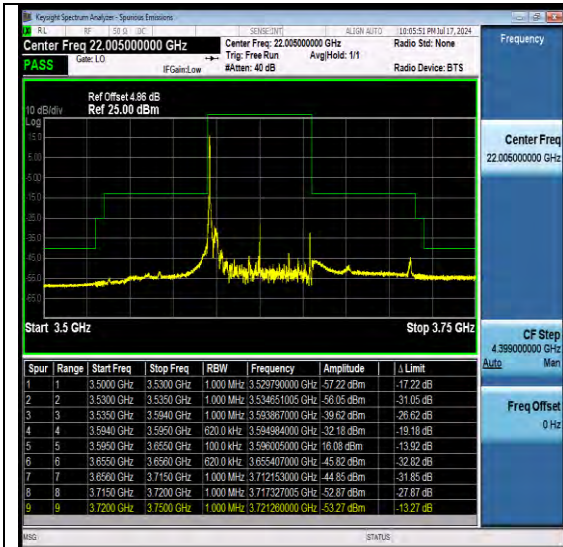

BUREAU VERITAS

Test Report No.: W7L-240618W001RF13

NTNV-N48-PC3-30-60-M-DFT-QPSK-Edge_1RB
Left-Ant1-PASS

NTNV-N48-PC3-30-60-H-DFT-QPSK-Edge_1RB
Left-Ant1-PASS

NTNV-N48-PC3-30-100-L-DFT-QPSK-Edge_1RB
Left-Ant1-PASS