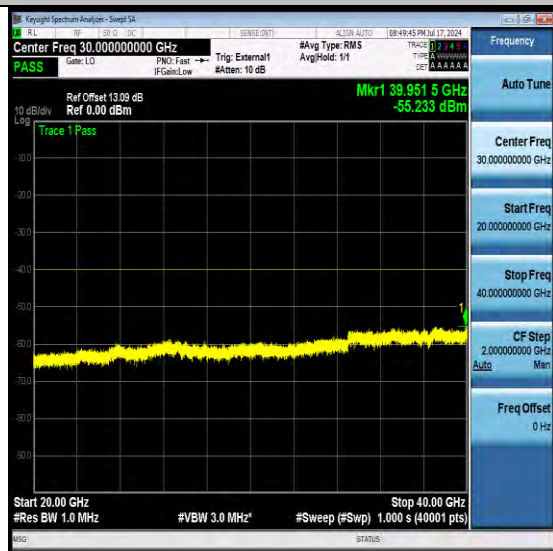

BUREAU VERITAS

Test Report No.: W7L-240618W001RF13

TEST GRAPHS

NTNV-N48-PC3-30-30-L-DFT-QPSK-Edge_1RB_
Left-Ant1-PASS

NTNV-N48-PC3-30-30-L-DFT-QPSK-Edge_1RB_
Left-Ant1-PASS

NTNV-N48-PC3-30-30-L-DFT-QPSK-Edge_1RB_
Left-Ant1-PASS