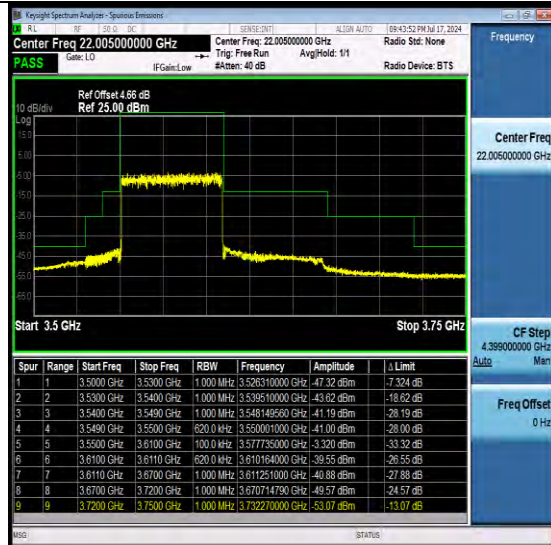

Tel: +86 755 8869 6566
Fax: +86 755 8869 6577
Email: customerservice.sw@bureauveritas.com

BUREAU VERITAS

Test Report No.: W7L-240618W001RF13

NTNV-N48-PC3-30-30-H-DFT-QPSK-Outer_Full-A
nt1-PASS

NTNV-N48-PC3-30-60-L-DFT-QPSK-Outer_Full-A
nt1-PASS