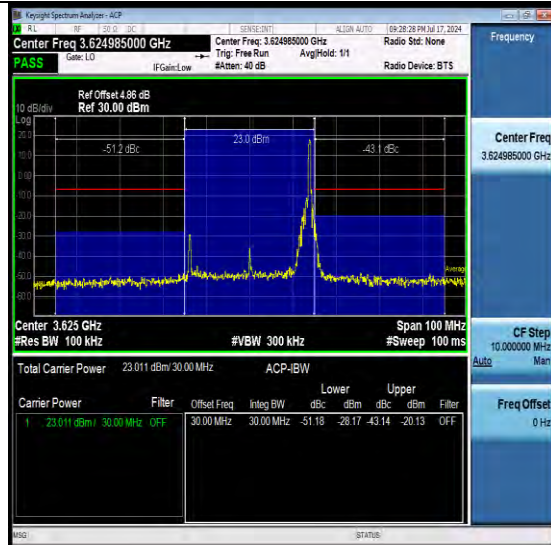

NTNV-N48-PC3-30-30-M-DFT-QPSK-Edge_1RB_Right-Ant1-PASS