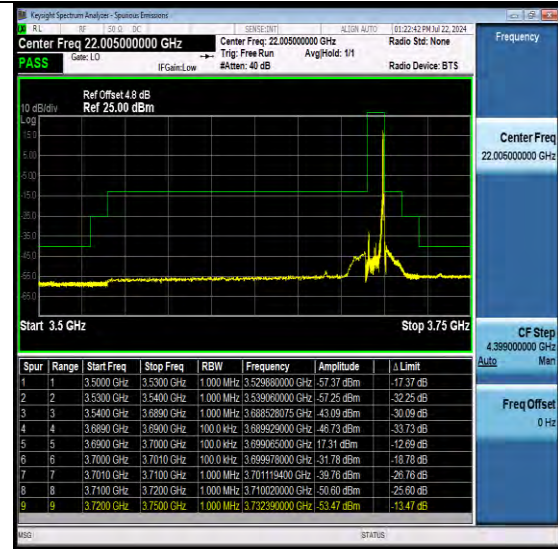

**BUREAU
VERITAS**

Test Report No.: W7L-240618W001RF13

NTNV-N48-PC3-30-10-H-DFT-QPSK-Edge_1RB_
Left-Ant1-PASS

NTNV-N48-PC3-30-10-H-DFT-QPSK-Edge_1RB_
Right-Ant1-PASS

BV 7Layers Communications Technology
(Shenzhen) Co., Ltd