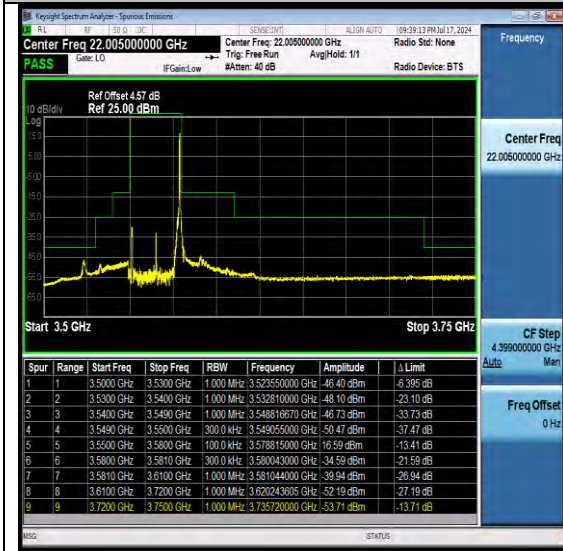

BUREAU VERITAS

Test Report No.: W7L-240618W001RF13

TEST GRAPHS

NTVN-N48-PC3-30-30-L-DFT-QPSK-Outer_Full-A
nt1-PASS

NTVN-N48-PC3-30-30-L-DFT-QPSK-Edge_1RB_
Left-Ant1-PASS

NTVN-N48-PC3-30-30-L-DFT-QPSK-Edge_1RB_
Right-Ant1-PASS