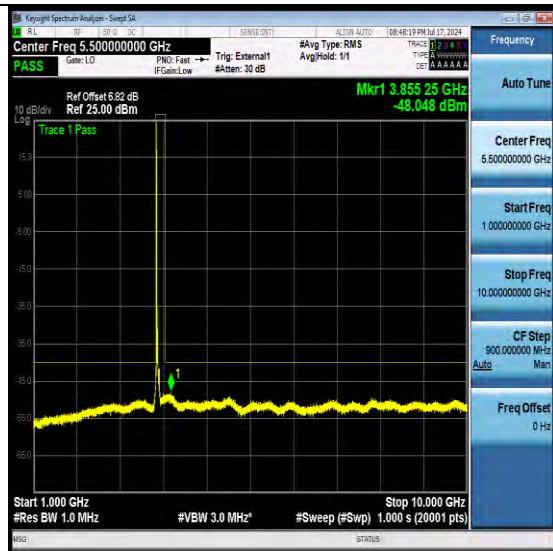

NTNV-N48-PC3-30-30-L-DFT-QPSK-Edge_1RB_
Left-Ant1-PASS