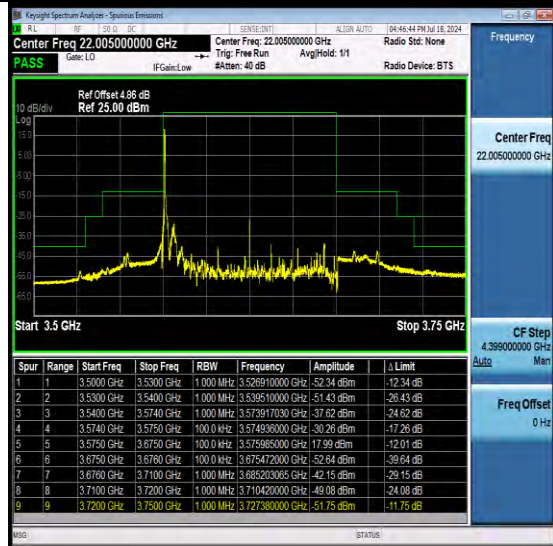

BUREAU VERITAS

Test Report No.: W7L-240618W001RF13

NTNV-N48-PC3-30-60-M-DFT-QPSK-Edge_1RB
Left-Ant1-PASS

NTNV-N48-PC3-30-60-H-DFT-QPSK-Edge_1RB
Left-Ant1-PASS

NTNV-N48-PC3-30-100-L-DFT-QPSK-Edge_1RB
Left-Ant1-PASS