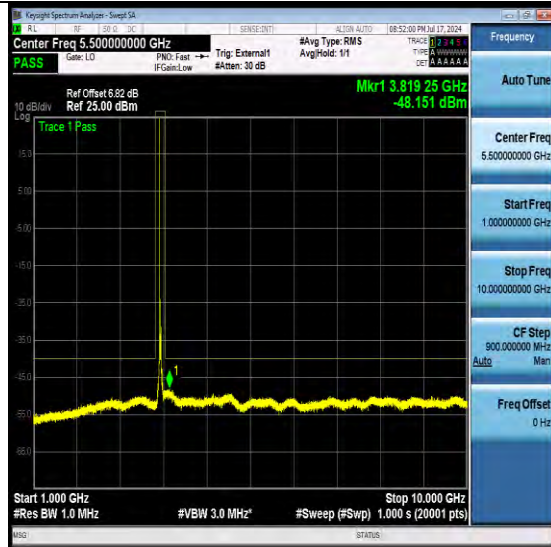

Tel: +86 755 8869 6566
 Fax: +86 755 8869 6577
 Email: customerservice.sw@bureauveritas.com

BUREAU VERITAS

Test Report No.: W7L-240618W001RF13

NTNV-N48-PC3-30-30-M-DFT-QPSK-Edge_1RB
Left-Ant1-PASS

NTNV-N48-PC3-30-30-M-DFT-QPSK-Edge_1RB
Left-Ant1-PASS