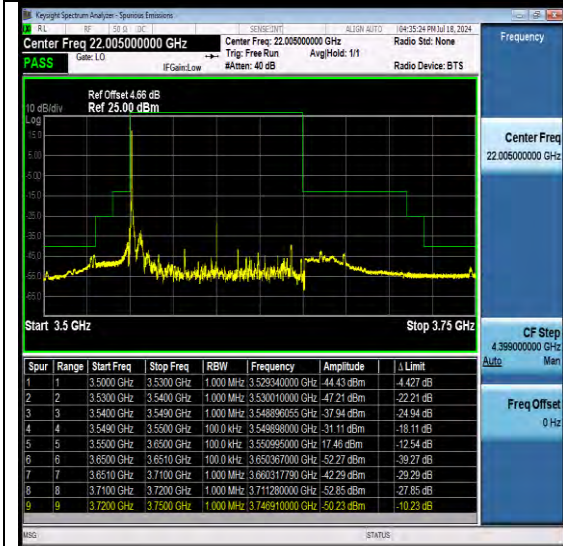

BUREAU VERITAS

Test Report No.: W7L-240618W001RF13

NTNV-N48-PC3-30-60-M-DFT-QPSK-Edge_1RB
Left-Ant1-PASS

NTNV-N48-PC3-30-60-H-DFT-QPSK-Edge_1RB
Left-Ant1-PASS

NTNV-N48-PC3-30-100-L-DFT-QPSK-Edge_1RB
Left-Ant1-PASS