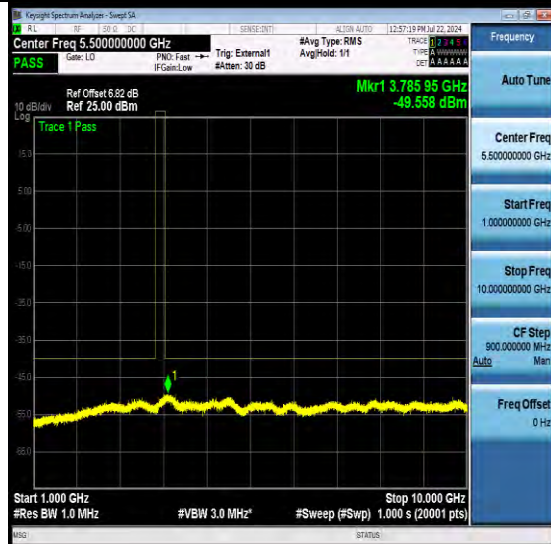

NTNV-N48-PC3-30-10-L-DFT-QPSK-Edge_1RB Left-Ant1-PASS