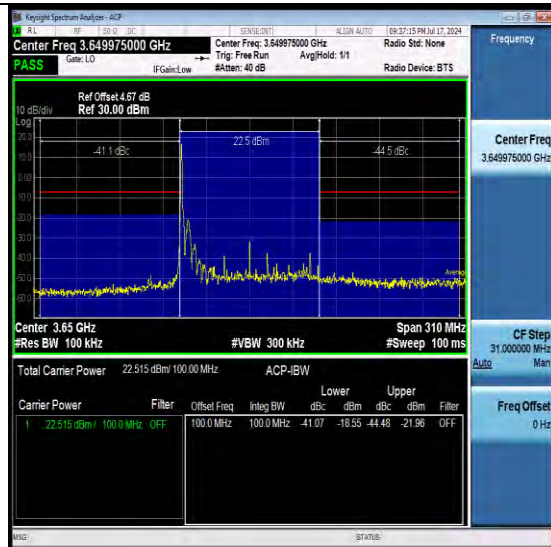

Tel: +86 755 8869 6566
Fax: +86 755 8869 6577
Email: customerservice.sw@bureauveritas.com

BUREAU VERITAS

Test Report No.: W7L-240618W001RF13

NTNV-N48-PC3-30-100-H-DFT-QPSK-Outer_Full-Ant1-PASS

NTNV-N48-PC3-30-100-H-DFT-QPSK-Edge_1RB-Left-Ant1-PASS