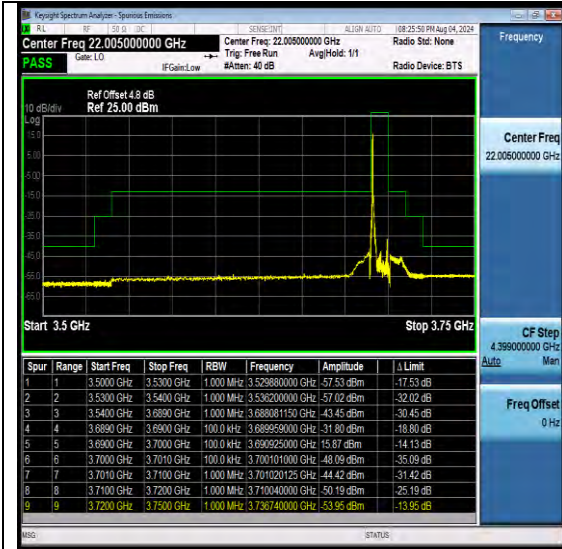

**BUREAU
VERITAS**

Test Report No.: W7L-240618W001RF13

NTNV-N48-PC3-30-10-H-DFT-QPSK-Edge_1RB_
Left-Ant1-PASS

NTNV-N48-PC3-30-10-H-DFT-QPSK-Edge_1RB_
Right-Ant1-PASS

BV 7Layers Communications Technology
(Shenzhen) Co., Ltd