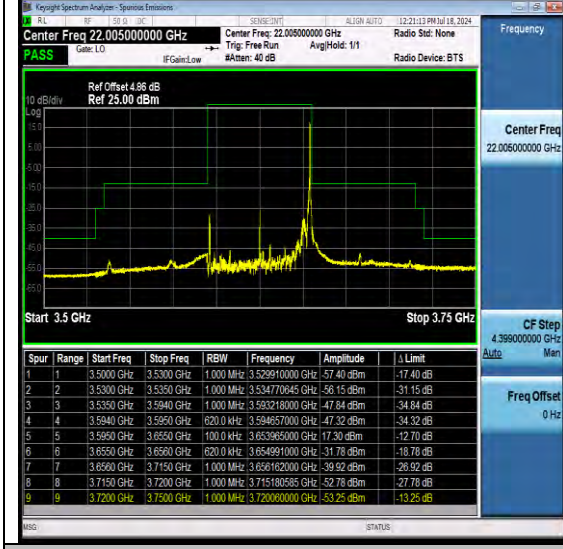

BUREAU VERITAS

Test Report No.: W7L-240618W001RF13

NTNV-N48-PC3-30-100-H-DFT-QPSK-Edge_1RB_ Left-Ant1-PASS

NTNV-N48-PC3-30-30-M-DFT-QPSK-Edge_1RB_ Right-Ant1-PASS

NTNV-N48-PC3-30-30-H-DFT-QPSK-Edge_1RB_ Right-Ant1-PASS