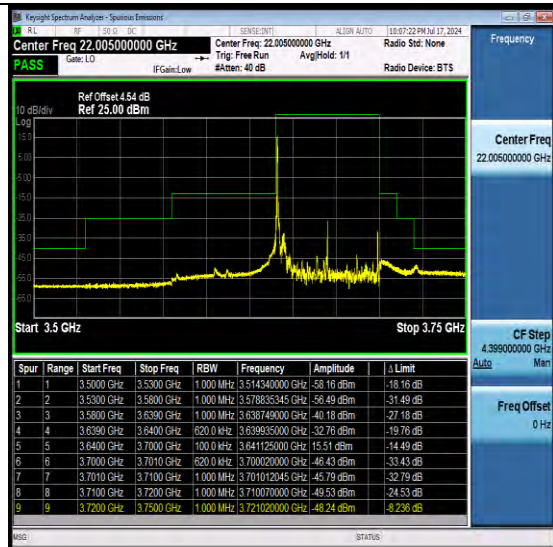

BUREAU VERITAS

Test Report No.: W7L-240618W001RF13

NTNV-N48-PC3-30-60-M-DFT-QPSK-Edge_1RB
Left-Ant1-PASS

NTNV-N48-PC3-30-60-H-DFT-QPSK-Edge_1RB
Left-Ant1-PASS

NTNV-N48-PC3-30-100-L-DFT-QPSK-Edge_1RB
Left-Ant1-PASS