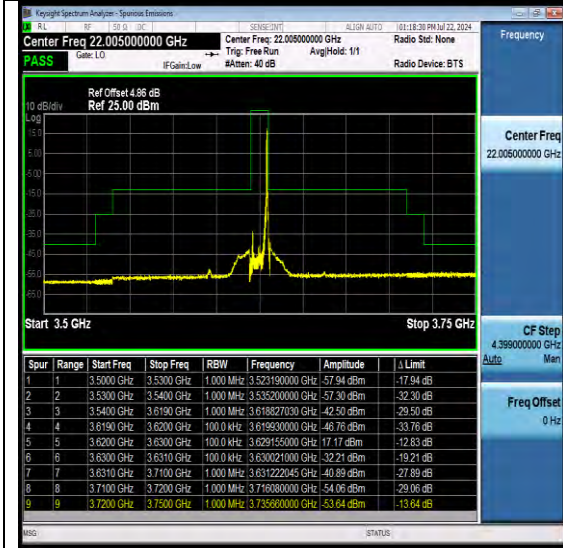

NTNV-N48-PC3-30-10-M-DFT-QPSK-Outer_Full-Ant1-PASS