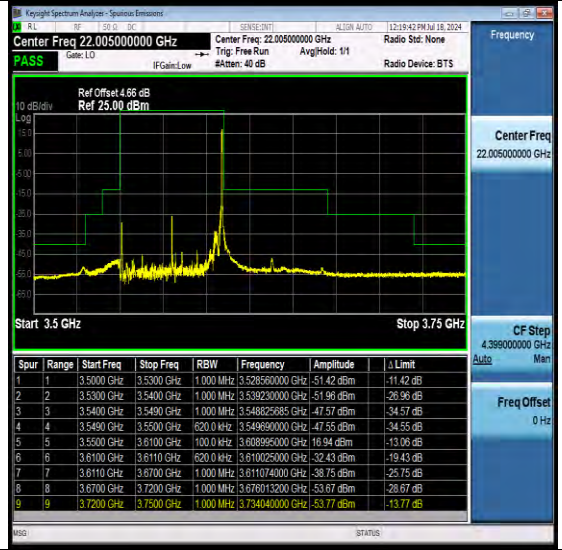

BUREAU VERITAS

Test Report No.: W7L-240618W001RF13

NTNV-N48-PC3-30-100-H-DFT-QPSK-Edge_1RB_ Left-Ant1-PASS

NTNV-N48-PC3-30-30-M-DFT-QPSK-Edge_1RB_ Right-Ant1-PASS

NTNV-N48-PC3-30-30-H-DFT-QPSK-Edge_1RB_ Right-Ant1-PASS