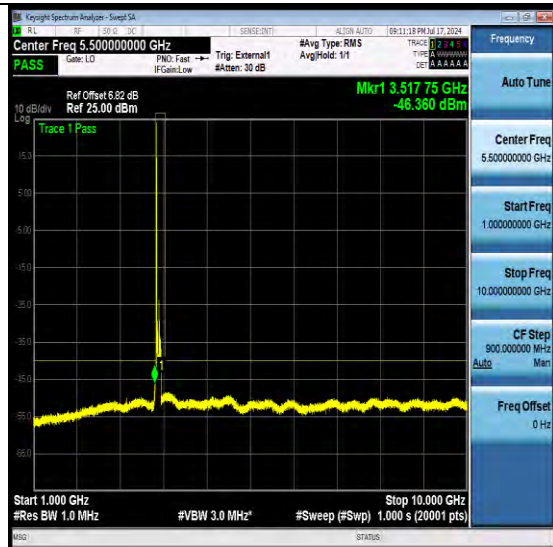

Tel: +86 755 8869 6566
Fax: +86 755 8869 6577
Email: customerservice.sw@bureauveritas.com

BUREAU VERITAS

Test Report No.: W7L-240618W001RF13

NTNV-N48-PC3-30-100-L-DFT-QPSK-Edge_1RB
Left-Ant1-PASS

NTNV-N48-PC3-30-100-L-DFT-QPSK-Edge_1RB
Left-Ant1-PASS