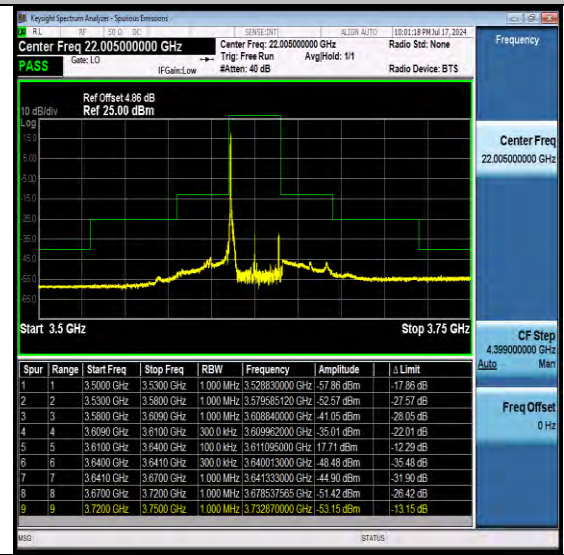

BUREAU VERITAS

Test Report No.: W7L-240618W001RF13

NTNV-N48-PC3-30-100-L-DFT-QPSK-Outer_Full-Ant1-PASS

NTNV-N48-PC3-30-100-M-DFT-QPSK-Outer_Full-Ant1-PASS

NTNV-N48-PC3-30-100-H-DFT-QPSK-Outer_Full-Ant1-PASS