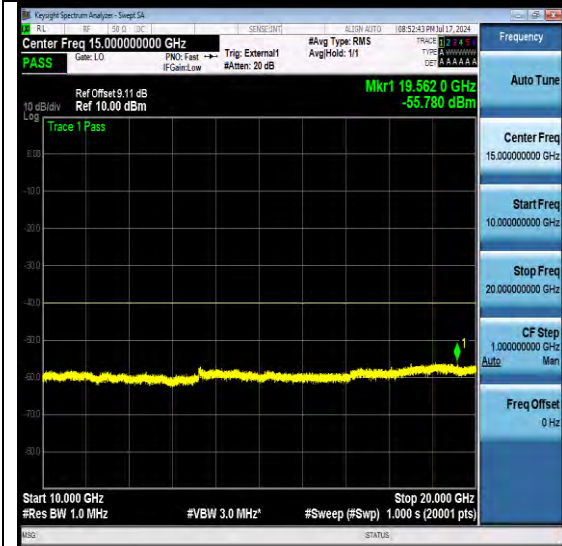

Tel: +86 755 8869 6566
 Fax: +86 755 8869 6577
 Email: customerservice.sw@bureauveritas.com

BUREAU VERITAS

Test Report No.: W7L-240618W001RF13

NTNV-N48-PC3-30-30-M-DFT-QPSK-Edge_1RB
Left-Ant1-PASS

NTNV-N48-PC3-30-30-M-DFT-QPSK-Edge_1RB
Left-Ant1-PASS