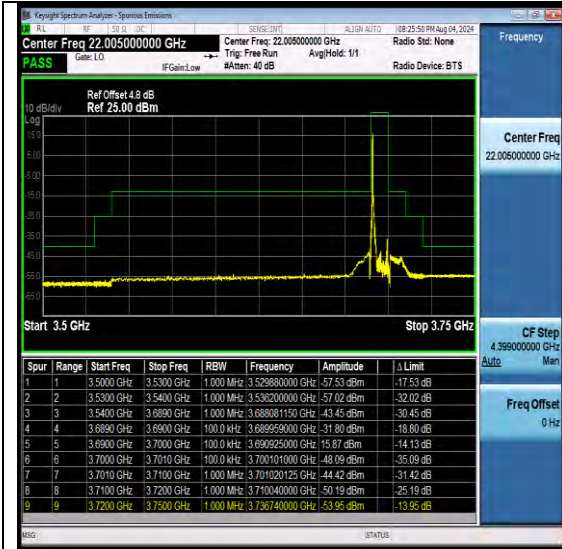

BUREAU VERITAS

Test Report No.: W7L-240618W001RF13

NTNV-N48-PC3-30-10-H-DFT-QPSK-Edge_1RB_ Left-Ant1-PASS