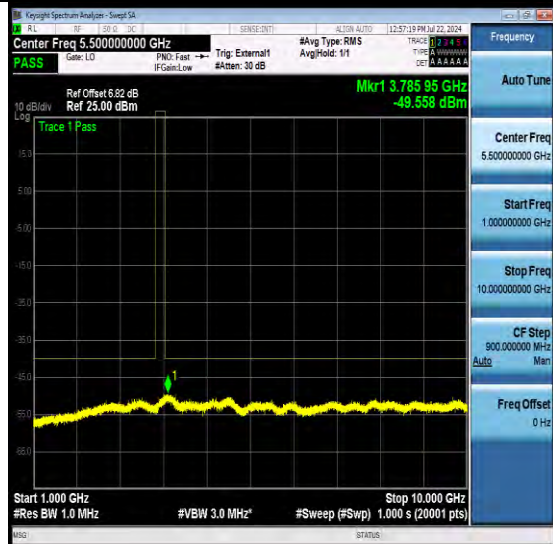

NTNV-N48-PC3-30-10-L-DFT-QPSK-Edge_1RB Left-Ant1-PASS