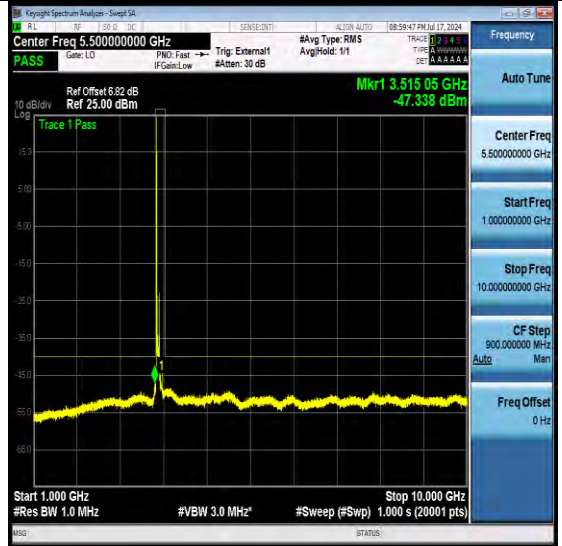

NTNV-N48-PC3-30-30-H-DFT-QPSK-Edge_1RB_ Left-Ant1-PASS

NTNV-N48-PC3-30-30-H-DFT-QPSK-Edge_1RB_ Left-Ant1-PASS

NTNV-N48-PC3-30-60-L-DFT-QPSK-Edge_1RB_ Left-Ant1-PASS

NTNV-N48-PC3-30-60-L-DFT-QPSK-Edge_1RB_ Left-Ant1-PASS