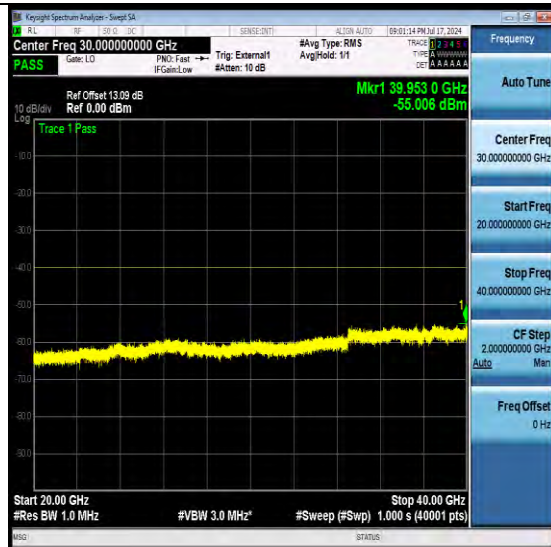

BUREAU VERITAS

Test Report No.: W7L-240618W001RF13

NTNV-N48-PC3-30-60-L-DFT-QPSK-Edge_1RB_L-Left-Ant1-PASS

NTNV-N48-PC3-30-60-L-DFT-QPSK-Edge_1RB_L-Left-Ant1-PASS

NTNV-N48-PC3-30-60-M-DFT-QPSK-Edge_1RB_L-Left-Ant1-PASS