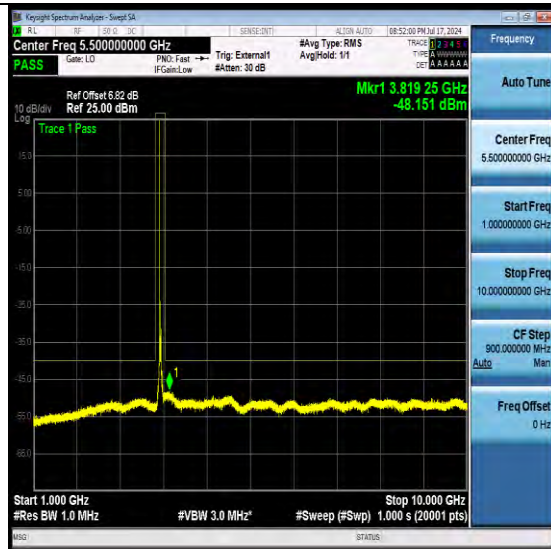

Tel: +86 755 8869 6566
 Fax: +86 755 8869 6577
 Email: customerservice.sw@bureauveritas.com

BUREAU VERITAS

Test Report No.: W7L-240618W001RF13

NTNV-N48-PC3-30-30-M-DFT-QPSK-Edge_1RB
Left-Ant1-PASS

NTNV-N48-PC3-30-30-M-DFT-QPSK-Edge_1RB
Left-Ant1-PASS