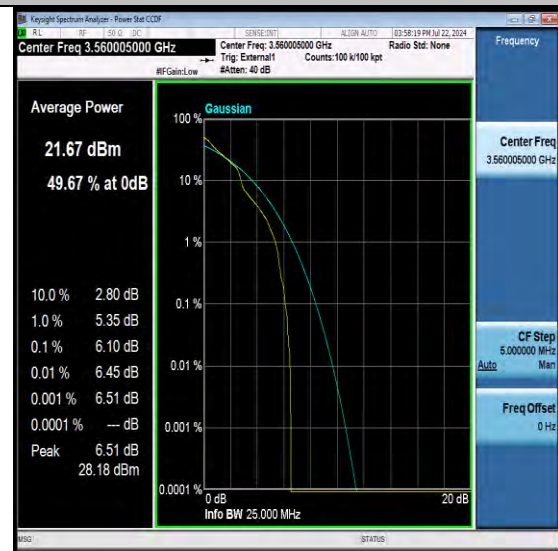

TEST GRAPHS

NTNV-N48-PC3-30-20-L-DFT-QPSK-Outer_Full-P ASS

NTNV-N48-PC3-30-20-M-DFT-QPSK-Outer_Full-P ASS

NTNV-N48-PC3-30-20-H-DFT-QPSK-Outer_Full-P ASS

NTNV-N48-PC3-30-20-L-DFT-QPSK-Edge_1RB_Left-PASS

**BUREAU
VERITAS**