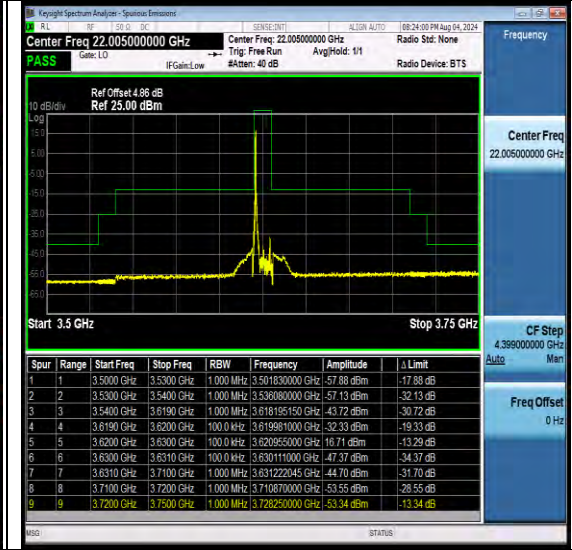

BUREAU VERITAS

Test Report No.: W7L-240618W001RF13

NTNV-N48-PC3-30-10-L-DFT-QPSK-Edge_1RB_Left-Ant1-PASS

NTNV-N48-PC3-30-10-L-DFT-QPSK-Edge_1RB_Right-Ant1-PASS

NTNV-N48-PC3-30-10-M-DFT-QPSK-Outer_Full-Ant1-PASS