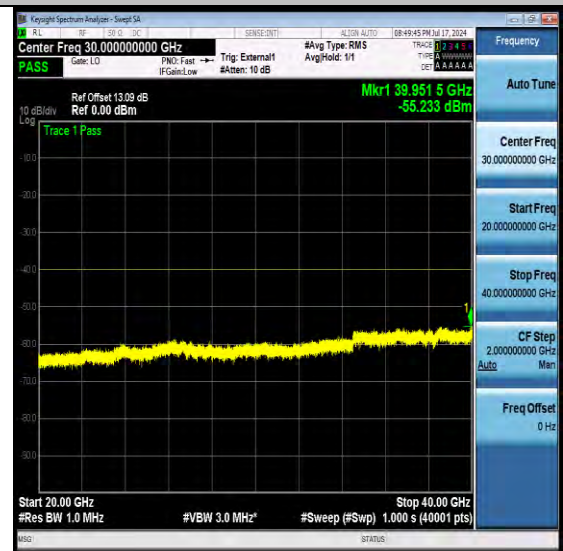

BUREAU VERITAS

Test Report No.: W7L-240618W001RF13

TEST GRAPHS

NTNV-N48-PC3-30-30-L-DFT-QPSK-Edge_1RB_
Left-Ant1-PASS

NTNV-N48-PC3-30-30-L-DFT-QPSK-Edge_1RB_
Left-Ant1-PASS

NTNV-N48-PC3-30-30-L-DFT-QPSK-Edge_1RB_
Left-Ant1-PASS