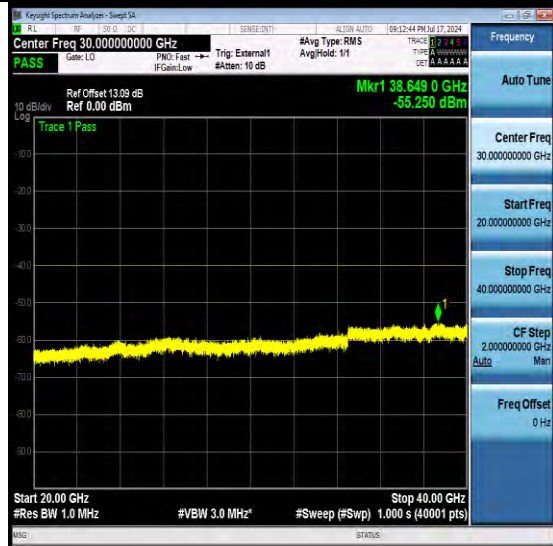

NTNV-N48-PC3-30-100-L-DFT-QPSK-Edge_1RB
Left-Ant1-PASS