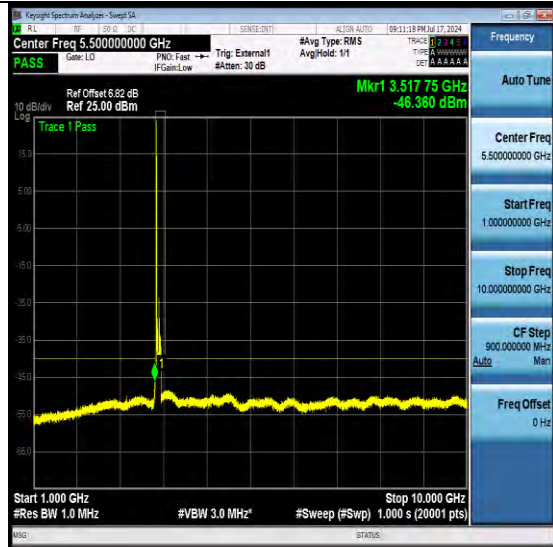

Tel: +86 755 8869 6566
Fax: +86 755 8869 6577
Email: customerservice.sw@bureauveritas.com

BUREAU VERITAS

Test Report No.: W7L-240618W001RF13

NTNV-N48-PC3-30-100-L-DFT-QPSK-Edge_1RB
Left-Ant1-PASS

NTNV-N48-PC3-30-100-L-DFT-QPSK-Edge_1RB
Left-Ant1-PASS