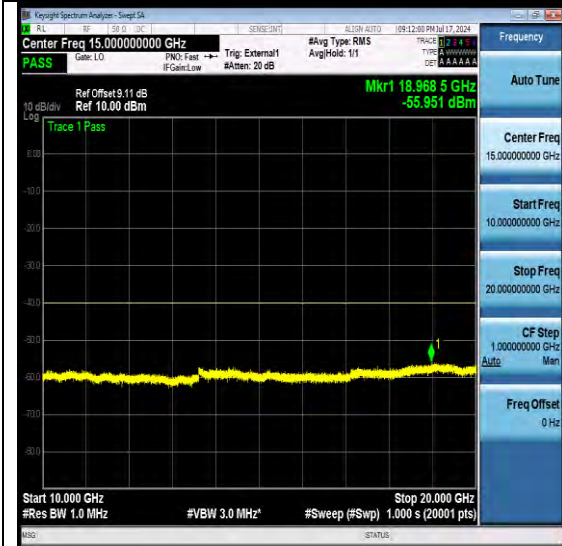

Tel: +86 755 8869 6566
Fax: +86 755 8869 6577
Email: customerservice.sw@bureauveritas.com

BUREAU VERITAS

Test Report No.: W7L-240618W001RF13

NTNV-N48-PC3-30-100-L-DFT-QPSK-Edge_1RB
Left-Ant1-PASS

NTNV-N48-PC3-30-100-L-DFT-QPSK-Edge_1RB
Left-Ant1-PASS