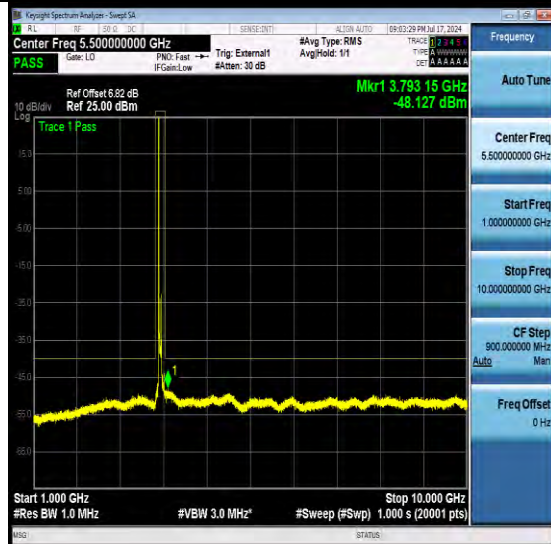

BUREAU VERITAS

Test Report No.: W7L-240618W001RF13

NTNV-N48-PC3-30-60-L-DFT-QPSK-Edge_1RB_L-Left-Ant1-PASS

NTNV-N48-PC3-30-60-L-DFT-QPSK-Edge_1RB_L-Left-Ant1-PASS

NTNV-N48-PC3-30-60-M-DFT-QPSK-Edge_1RB_L-Left-Ant1-PASS