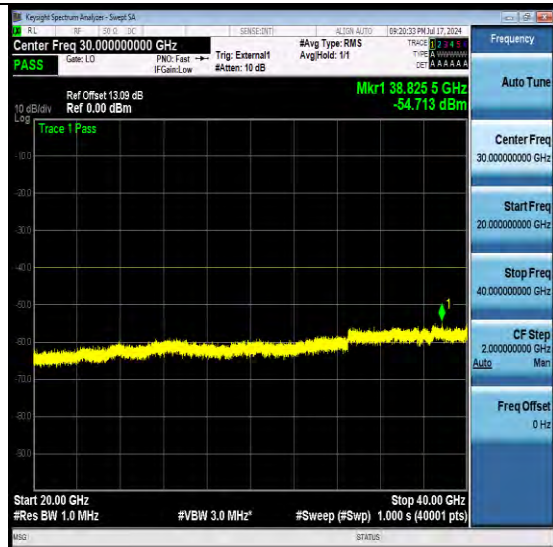

Tel: +86 755 8869 6566
Fax: +86 755 8869 6577
Email: customerservice.sw@bureauveritas.com

BUREAU VERITAS

Test Report No.: W7L-240618W001RF13

NTNV-N48-PC3-30-100-H-DFT-QPSK-Edge_1RB Left-Ant1-PASS

NTNV-N48-PC3-30-100-H-DFT-QPSK-Edge_1RB Left-Ant1-PASS