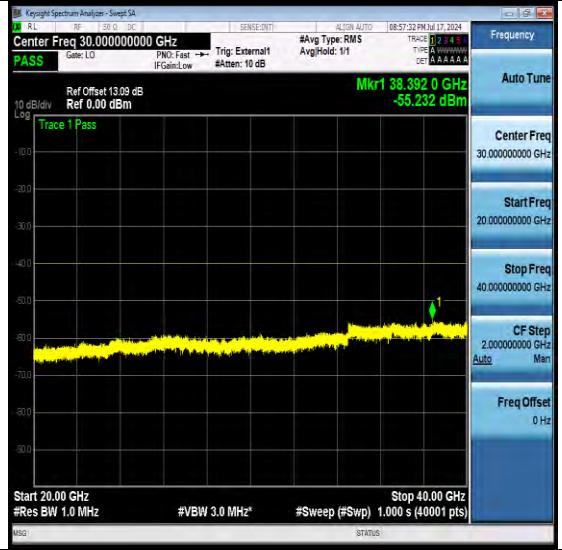

Tel: +86 755 8869 6566
Fax: +86 755 8869 6577
Email: customerservice.sw@bureauveritas.com

BUREAU VERITAS

Test Report No.: W7L-240618W001RF13

NTNV-N48-PC3-30-30-H-DFT-QPSK-Edge_1RB_ Left-Ant1-PASS

NTNV-N48-PC3-30-30-H-DFT-QPSK-Edge_1RB_ Left-Ant1-PASS