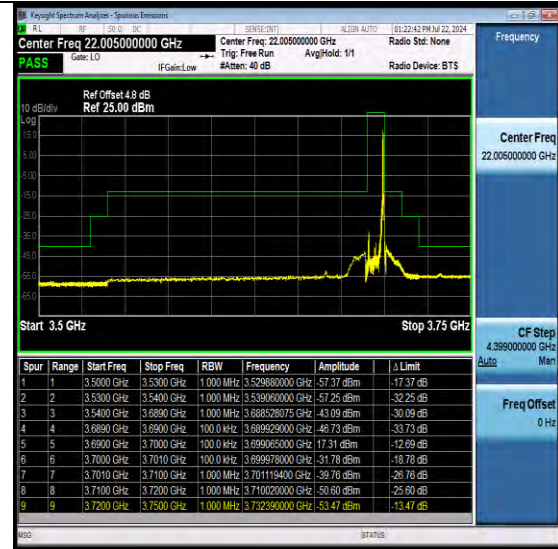

BUREAU VERITAS

Test Report No.: W7L-240618W001RF13

NTNV-N48-PC3-30-10-H-DFT-QPSK-Edge_1RB_ Left-Ant1-PASS

NTNV-N48-PC3-30-10-H-DFT-QPSK-Edge_1RB_ Right-Ant1-PASS

BV 7Layers Communications Technology (Shenzhen) Co., Ltd