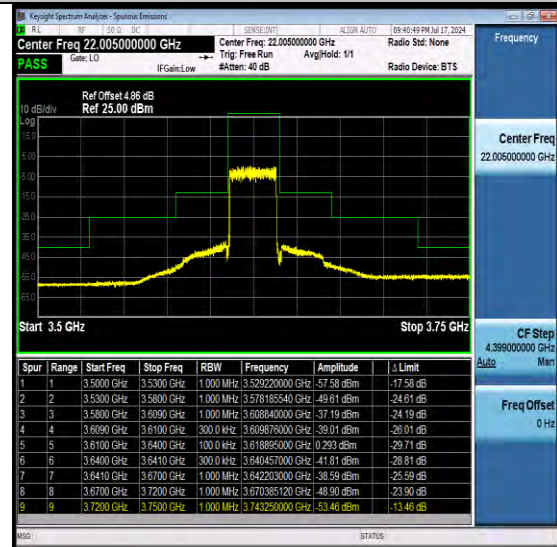

BUREAU VERITAS

Test Report No.: W7L-240618W001RF13

TEST GRAPHS

NTVN-N48-PC3-30-30-L-DFT-QPSK-Outer_Full-A
nt1-PASS

NTVN-N48-PC3-30-30-L-DFT-QPSK-Edge_1RB_
Left-Ant1-PASS

NTVN-N48-PC3-30-30-L-DFT-QPSK-Edge_1RB_
Right-Ant1-PASS