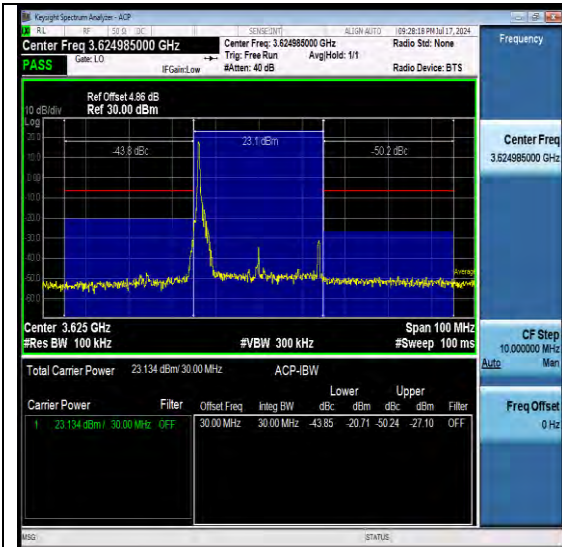

BUREAU VERITAS

Test Report No.: W7L-240618W001RF13

NTNV-N48-PC3-30-30-M-DFT-QPSK-Edge_1RB
Left-Ant1-PASS