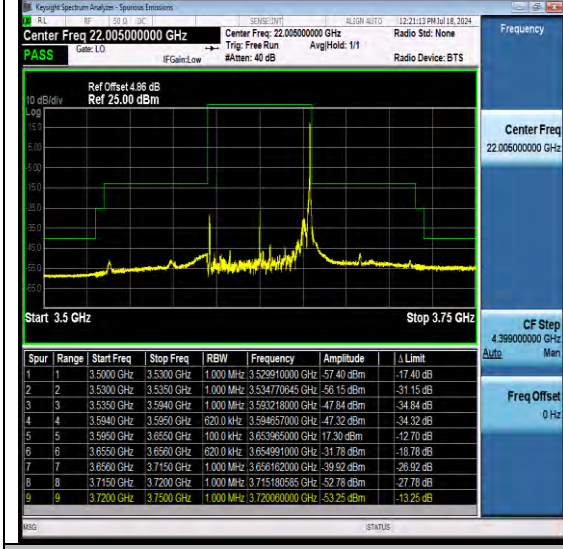

NTNV-N48-PC3-30-30-H-DFT-QPSK-Edge_1RB_ Right-Ant1-PASS

NTNV-N48-PC3-30-60-L-DFT-QPSK-Edge_1RB_ Right-Ant1-PASS

NTNV-N48-PC3-30-60-M-DFT-QPSK-Edge_1RB_ Right-Ant1-PASS

NTNV-N48-PC3-30-60-H-DFT-QPSK-Edge_1RB_ Right-Ant1-PASS