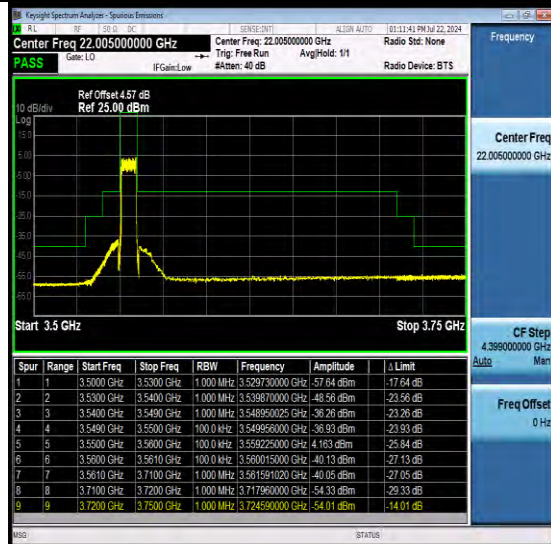

BUREAU VERITAS

Test Report No.: W7L-240618W001RF13

NTNV-N48-PC3-30-100-L-DFT-QPSK-Edge_1RB Right-Ant1-PASS

NTNV-N48-PC3-30-100-M-DFT-QPSK-Edge_1RB Right-Ant1-PASS

NTNV-N48-PC3-30-100-H-DFT-QPSK-Edge_1RB Right-Ant1-PASS