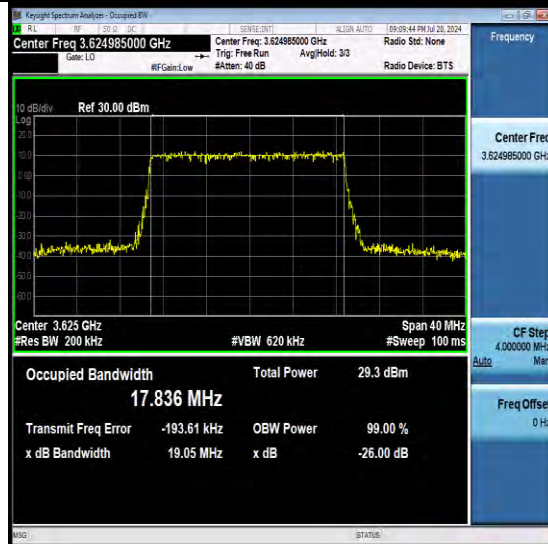

NTNV-N48-PC3-30-20-M-DFT-16QAM-Outer_Full-Ant1-PASS