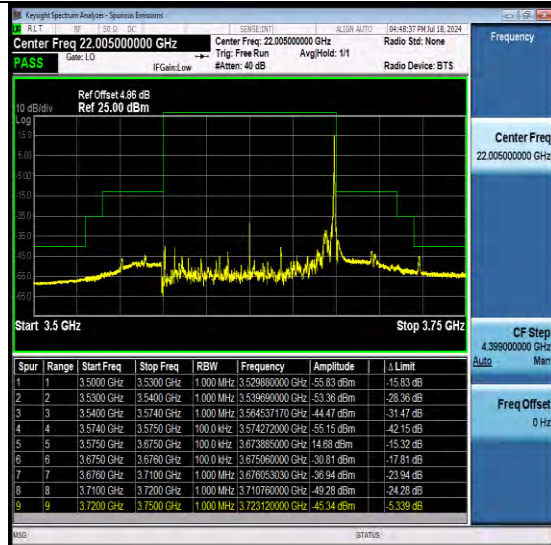

BUREAU VERITAS

Test Report No.: W7L-240618W001RF13

NTNV-N48-PC3-30-100-L-DFT-QPSK-Edge_1RB Right-Ant1-PASS

NTNV-N48-PC3-30-100-M-DFT-QPSK-Edge_1RB Right-Ant1-PASS

NTNV-N48-PC3-30-100-H-DFT-QPSK-Edge_1RB Right-Ant1-PASS