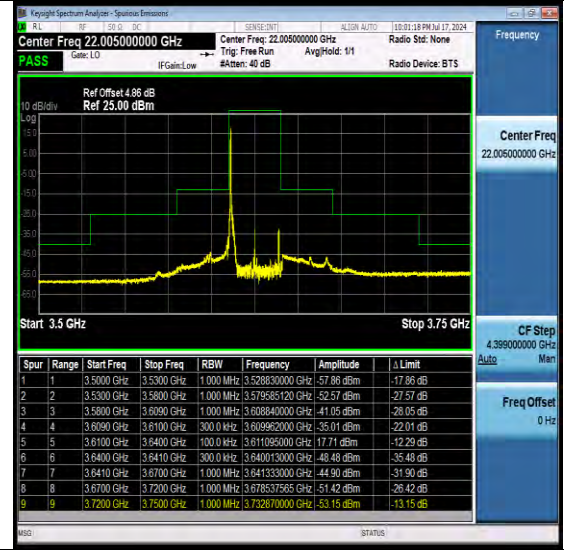

Email: customerservice.sw@bureauveritas.com

BUREAU VERITAS

Test Report No.: W7L-240618W001RF13

NTNV-N48-PC3-30-100-L-DFT-QPSK-Outer_Full-Ant1-PASS

NTNV-N48-PC3-30-100-M-DFT-QPSK-Outer_Full-Ant1-PASS

NTNV-N48-PC3-30-100-H-DFT-QPSK-Outer_Full-Ant1-PASS