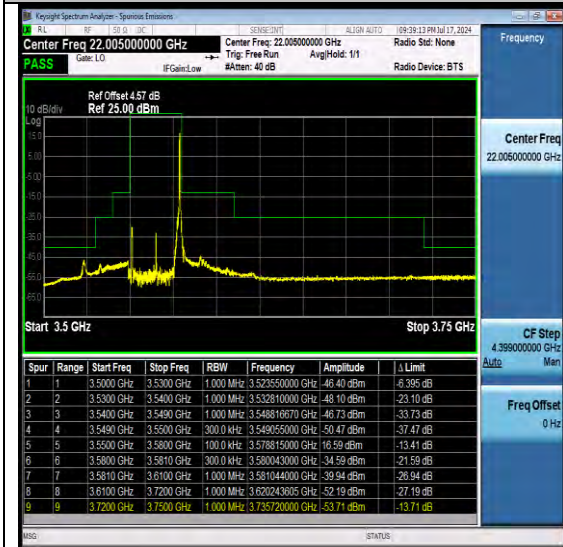

BUREAU VERITAS

Test Report No.: W7L-240618W001RF13

TEST GRAPHS

NTVN-N48-PC3-30-30-L-DFT-QPSK-Outer_Full-A
nt1-PASS

NTVN-N48-PC3-30-30-L-DFT-QPSK-Edge_1RB_
Left-Ant1-PASS

NTVN-N48-PC3-30-30-L-DFT-QPSK-Edge_1RB_
Right-Ant1-PASS