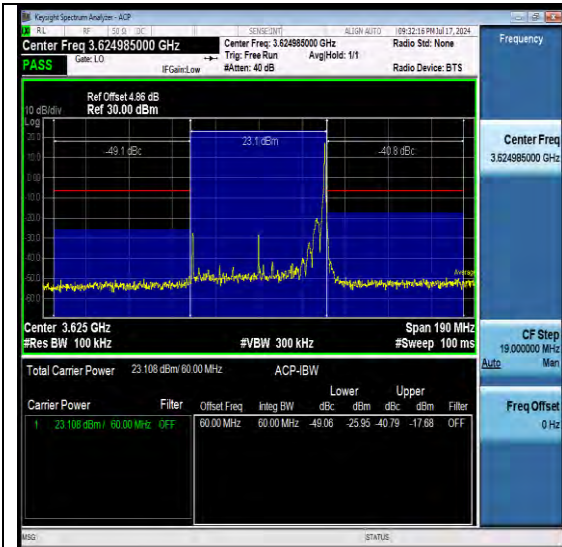

Tel: +86 755 8869 6566
Fax: +86 755 8869 6577
Email: customerservice.sw@bureauveritas.com

BUREAU VERITAS

Test Report No.: W7L-240618W001RF13

NTNV-N48-PC3-30-60-M-DFT-QPSK-Edge_1RB_Right-Ant1-PASS

NTNV-N48-PC3-30-60-H-DFT-QPSK-Outer_Full-Ant1-PASS