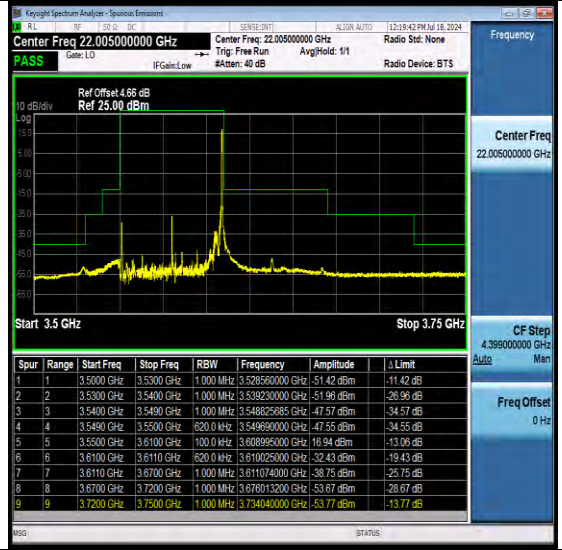

NTNV-N48-PC3-30-30-H-DFT-QPSK-Edge_1RB_ Right-Ant1-PASS

NTNV-N48-PC3-30-60-L-DFT-QPSK-Edge_1RB_ Right-Ant1-PASS

NTNV-N48-PC3-30-60-M-DFT-QPSK-Edge_1RB_ Right-Ant1-PASS

NTNV-N48-PC3-30-60-H-DFT-QPSK-Edge_1RB_ Right-Ant1-PASS