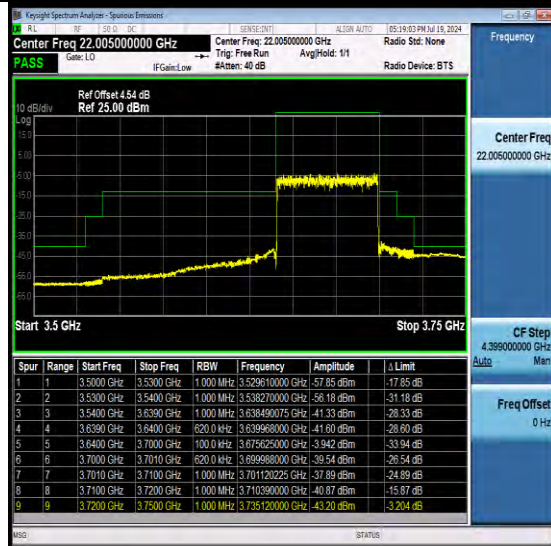

NTNV-N48-PC3-30-60-M-DFT-QPSK-Outer_Full-A
Ant1-PASS

NTNV-N48-PC3-30-60-H-DFT-QPSK-Outer_Full-A
nt1-PASS

NTNV-N48-PC3-30-60-M-DFT-QPSK-Outer_Full-A
Ant1-PASS

NTNV-N48-PC3-30-60-H-DFT-QPSK-Outer_Full-A
nt1-PASS