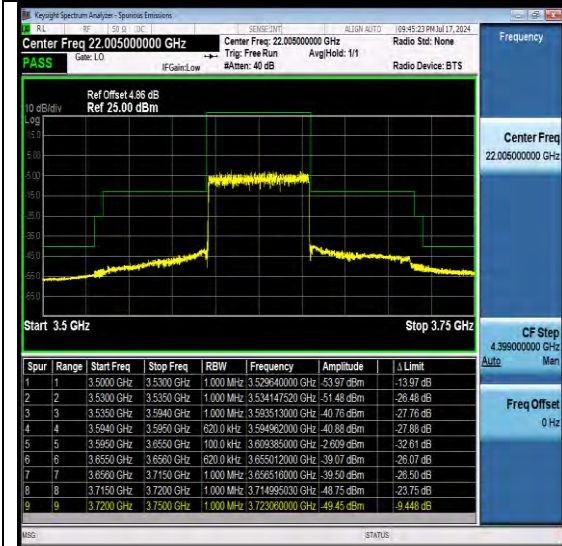

NTNV-N48-PC3-30-60-M-DFT-QPSK-Outer_Full-A
Ant1-PASS

NTNV-N48-PC3-30-60-H-DFT-QPSK-Outer_Full-A
nt1-PASS

NTNV-N48-PC3-30-60-M-DFT-QPSK-Outer_Full-A
Ant1-PASS

NTNV-N48-PC3-30-60-H-DFT-QPSK-Outer_Full-A
nt1-PASS