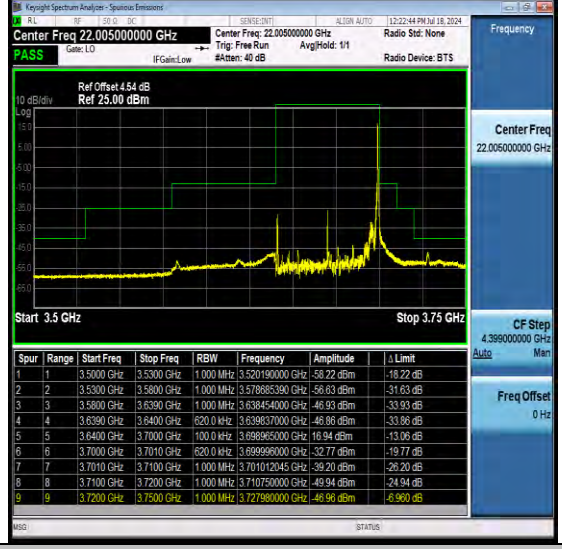

NTNV-N48-PC3-30-30-H-DFT-QPSK-Edge_1RB_ Right-Ant1-PASS

NTNV-N48-PC3-30-60-L-DFT-QPSK-Edge_1RB_ Right-Ant1-PASS

NTNV-N48-PC3-30-60-M-DFT-QPSK-Edge_1RB_ Right-Ant1-PASS

NTNV-N48-PC3-30-60-H-DFT-QPSK-Edge_1RB_ Right-Ant1-PASS