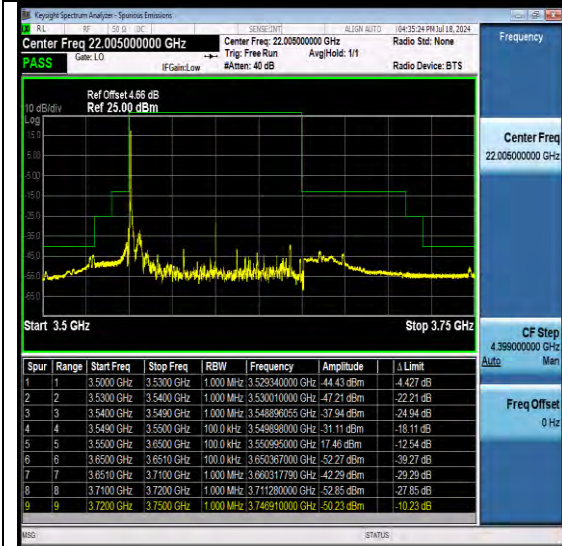

BUREAU VERITAS

Test Report No.: W7L-240618W001RF13

NTNV-N48-PC3-30-60-M-DFT-QPSK-Edge_1RB
Left-Ant1-PASS

NTNV-N48-PC3-30-60-H-DFT-QPSK-Edge_1RB
Left-Ant1-PASS

NTNV-N48-PC3-30-100-L-DFT-QPSK-Edge_1RB
Left-Ant1-PASS