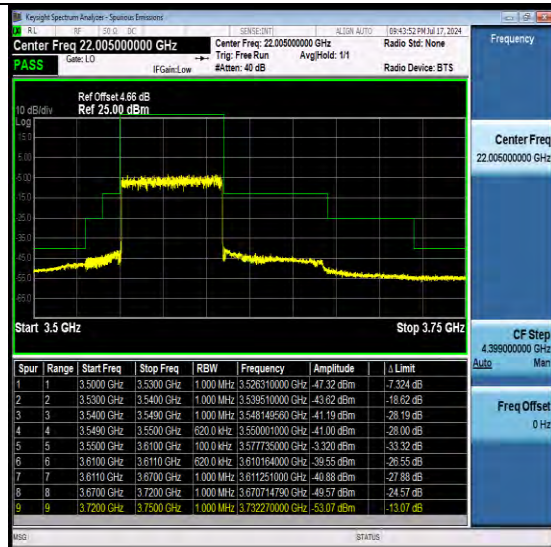

NTNV-N48-PC3-30-60-L-DFT-QPSK-Outer_Full-A
nt1-PASS