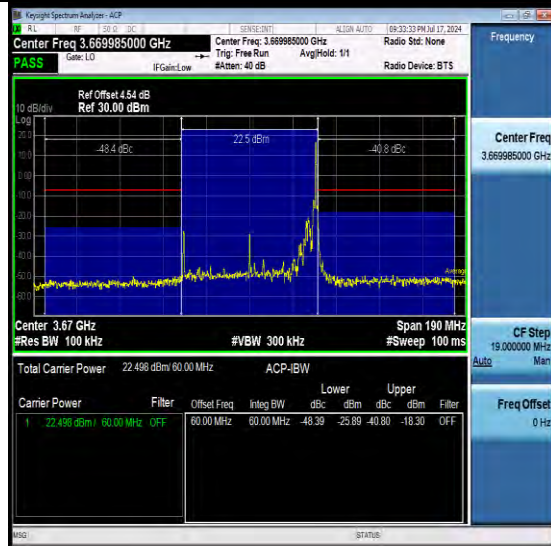

NTNV-N48-PC3-30-60-H-DFT-QPSK-Edge_1RB_Right-Ant1-PASS