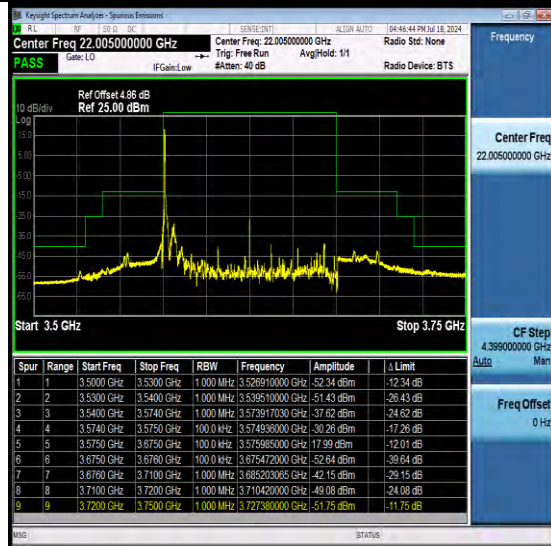

BUREAU VERITAS

Test Report No.: W7L-240618W001RF13

NTNV-N48-PC3-30-60-M-DFT-QPSK-Edge_1RB
Left-Ant1-PASS

NTNV-N48-PC3-30-60-H-DFT-QPSK-Edge_1RB
Left-Ant1-PASS

NTNV-N48-PC3-30-100-L-DFT-QPSK-Edge_1RB
Left-Ant1-PASS