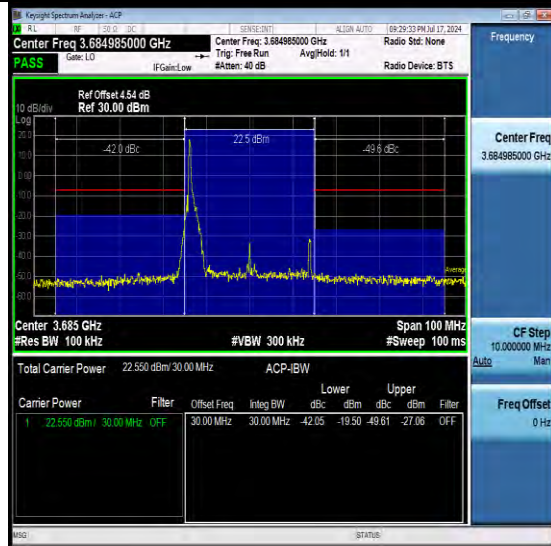

BUREAU VERITAS

Test Report No.: W7L-240618W001RF13

NTNV-N48-PC3-30-30-M-DFT-QPSK-Edge_1RB
Left-Ant1-PASS

NTNV-N48-PC3-30-30-M-DFT-QPSK-Edge_1RB
Right-Ant1-PASS

NTNV-N48-PC3-30-30-H-DFT-QPSK-Outer_Full-Ant1-PASS