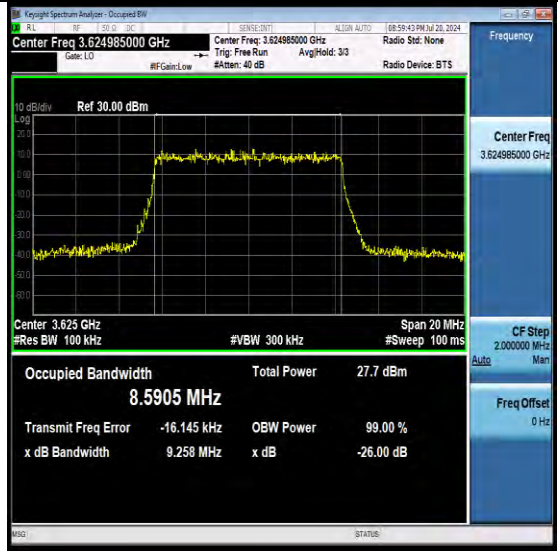

TEST GRAPHS

NTNV-N48-PC3-30-10-M-DFT-PI2BPSK-Outer_Fu II-Ant1-PASS

NTNV-N48-PC3-30-10-M-DFT-QPSK-Outer_Full-Ant1-PASS

NTNV-N48-PC3-30-10-M-DFT-16QAM-Outer_Full-Ant1-PASS

NTNV-N48-PC3-30-10-M-DFT-64QAM-Outer_Full-Ant1-PASS