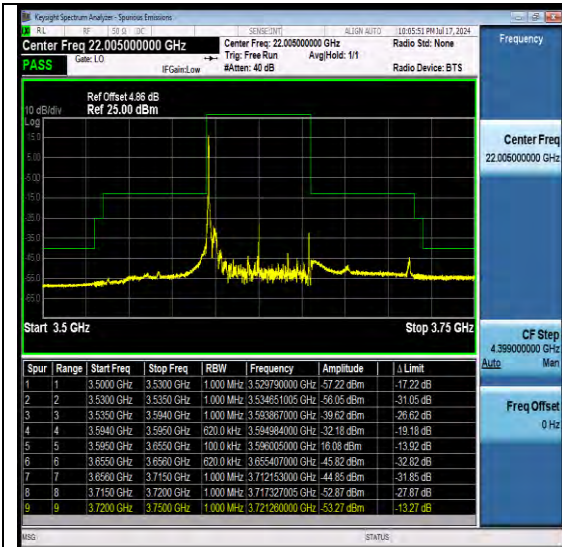

BUREAU VERITAS

Test Report No.: W7L-240618W001RF13

NTNV-N48-PC3-30-60-M-DFT-QPSK-Edge_1RB
Left-Ant1-PASS

NTNV-N48-PC3-30-60-H-DFT-QPSK-Edge_1RB
Left-Ant1-PASS

NTNV-N48-PC3-30-100-L-DFT-QPSK-Edge_1RB
Left-Ant1-PASS