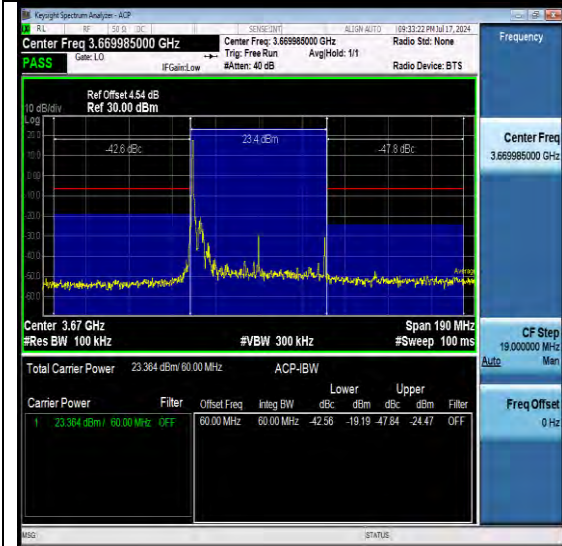

Tel: +86 755 8869 6566
Fax: +86 755 8869 6577
Email: customerservice.sw@bureauveritas.com

BUREAU VERITAS

Test Report No.: W7L-240618W001RF13

NTNV-N48-PC3-30-60-M-DFT-QPSK-Edge_1RB_Right-Ant1-PASS

NTNV-N48-PC3-30-60-H-DFT-QPSK-Outer_Full-Ant1-PASS