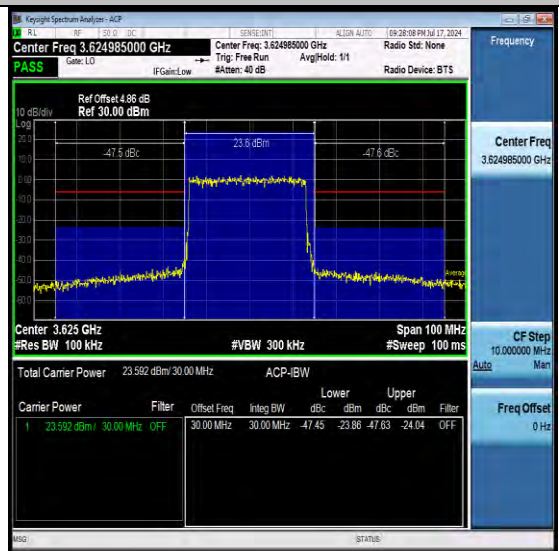

TEST GRAPHS

NTNV-N48-PC3-30-30-L-DFT-QPSK-Outer_Full-A nt1-PASS

NTNV-N48-PC3-30-30-L-DFT-QPSK-Edge_1RB_Left-Ant1-PASS

NTNV-N48-PC3-30-30-L-DFT-QPSK-Edge_1RB_Right-Ant1-PASS

NTNV-N48-PC3-30-30-M-DFT-QPSK-Outer_Full-Ant1-PASS