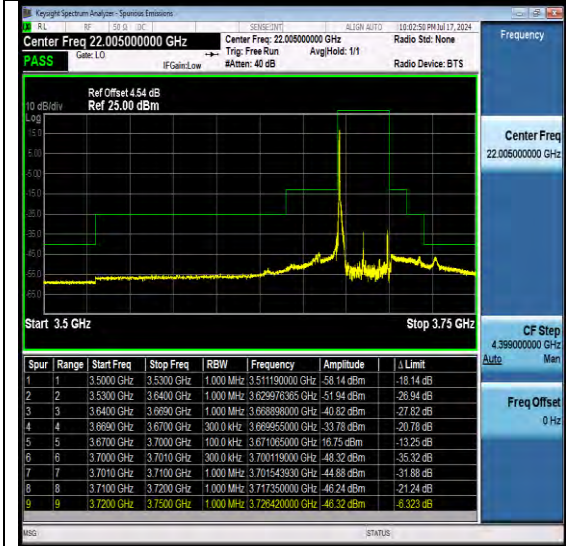

Email: customerservice.sw@bureauveritas.com

BUREAU VERITAS

Test Report No.: W7L-240618W001RF13

NTNV-N48-PC3-30-100-L-DFT-QPSK-Outer_Full-Ant1-PASS

NTNV-N48-PC3-30-100-M-DFT-QPSK-Outer_Full-Ant1-PASS

NTNV-N48-PC3-30-100-H-DFT-QPSK-Outer_Full-Ant1-PASS