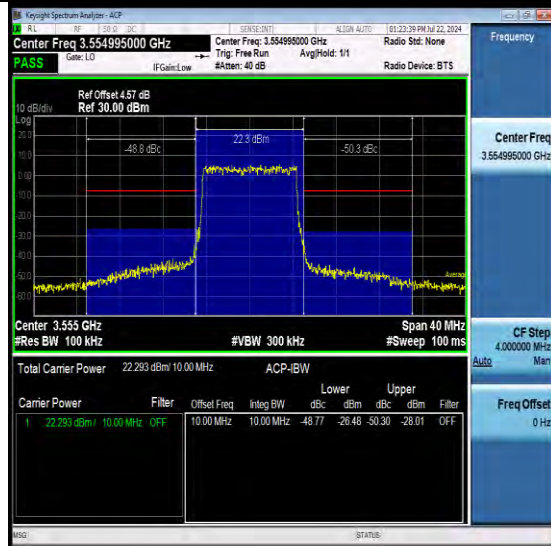

NTNV-N48-PC3-30-10-L-DFT-QPSK-Outer_Full-Ant1-PASS