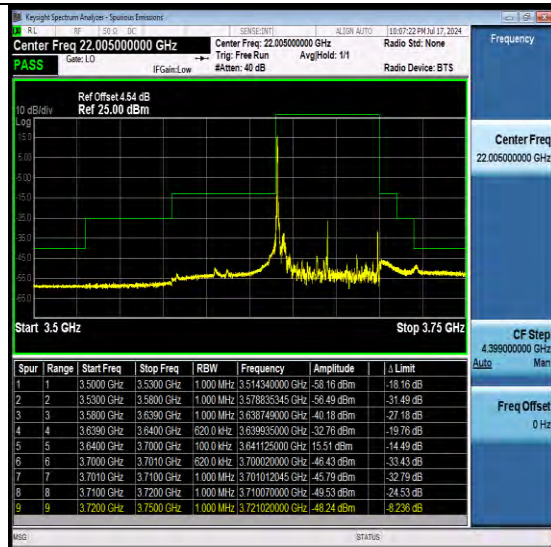

BUREAU VERITAS

Test Report No.: W7L-240618W001RF13

NTNV-N48-PC3-30-60-M-DFT-QPSK-Edge_1RB
Left-Ant1-PASS

NTNV-N48-PC3-30-60-H-DFT-QPSK-Edge_1RB
Left-Ant1-PASS

NTNV-N48-PC3-30-100-L-DFT-QPSK-Edge_1RB
Left-Ant1-PASS