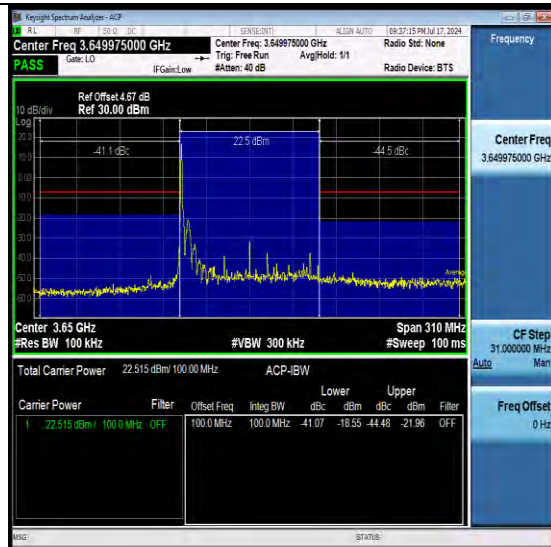

Tel: +86 755 8869 6566
Fax: +86 755 8869 6577
Email: customerservice.sw@bureauveritas.com

BUREAU VERITAS

Test Report No.: W7L-240618W001RF13

NTNV-N48-PC3-30-100-H-DFT-QPSK-Outer_Full-Ant1-PASS

NTNV-N48-PC3-30-100-H-DFT-QPSK-Edge_1RB Left-Ant1-PASS