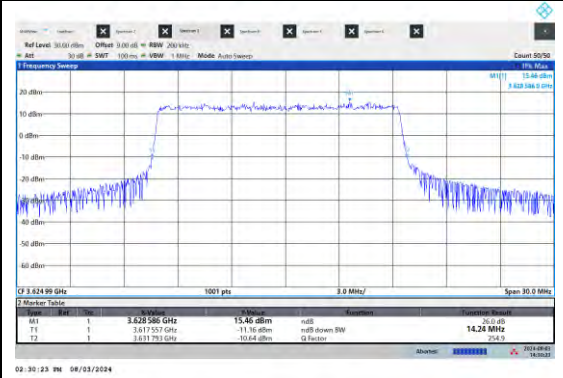

NTVN-N48-PC3-15-15-M-DFT-PI2BPSK-Outer_Fu II-Ant5-PASS

NTVN-N48-PC3-15-15-M-DFT-QPSK-Outer_Full-Ant5-PASS

NTVN-N48-PC3-15-15-M-DFT-16QAM-Outer_Full-Ant5-PASS

NTVN-N48-PC3-15-15-M-DFT-64QAM-Outer_Full-Ant5-PASS