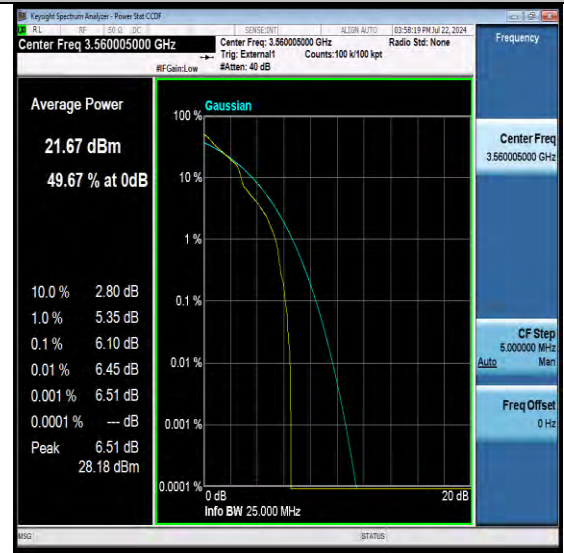

TEST GRAPHS

NTNV-N48-PC3-30-20-L-DFT-QPSK-Outer_Full-P ASS

NTNV-N48-PC3-30-20-M-DFT-QPSK-Outer_Full-P ASS

NTNV-N48-PC3-30-20-H-DFT-QPSK-Outer_Full-P ASS

NTNV-N48-PC3-30-20-L-DFT-QPSK-Edge_1RB_Left-PASS

**BUREAU
VERITAS**