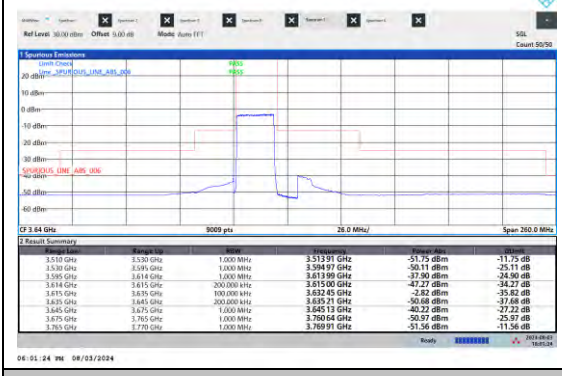

NTVN-N48-PC3-15-10-H-DFT-QPSK-Edge_1RB Right-Ant5-PASS

NTVN-N48-PC3-15-20-L-DFT-QPSK-Outer_Full-A nt5-PASS

NTVN-N48-PC3-15-20-L-DFT-QPSK-Edge_1RB Left-Ant5-PASS

NTVN-N48-PC3-15-20-L-DFT-QPSK-Edge_1RB Right-Ant5-PASS