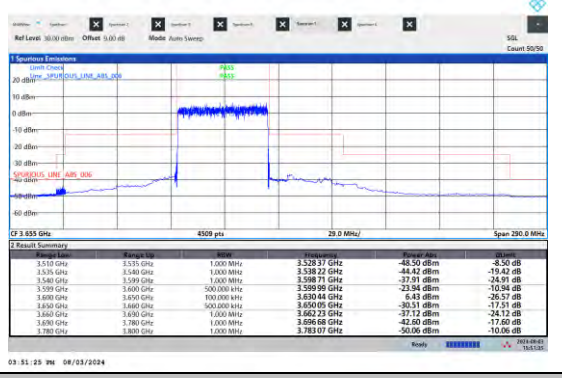

NTNV-N48-PC3-15-20-H-DFT-QPSK-Edge_1RB_Left-Ant5-PASS

NTNV-N48-PC3-15-20-H-DFT-QPSK-Edge_1RB_Right-Ant5-PASS

NTNV-N48-PC3-15-50-L-DFT-QPSK-Outer_Full-Ant5-PASS

NTNV-N48-PC3-15-50-L-DFT-QPSK-Edge_1RB_Left-Ant5-PASS