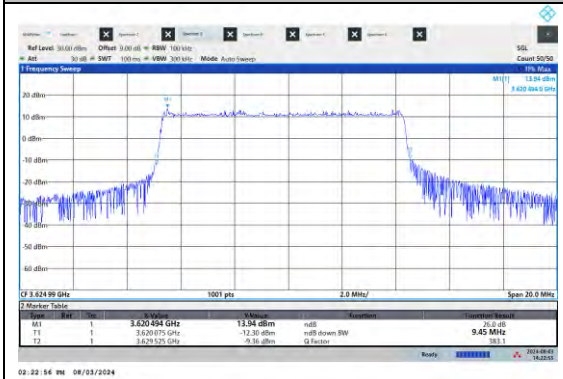

**BUREAU
VERITAS**

Test Report No.: W7L-240618W001RF13

NTVN-N48-PC3-15-10-M-DFT-16QAM-Outer_Full-Ant5-PASS

NTVN-N48-PC3-15-10-M-DFT-64QAM-Outer_Full-Ant5-PASS

NTVN-N48-PC3-15-10-M-DFT-256QAM-Outer_Ful I-Ant5-PASS