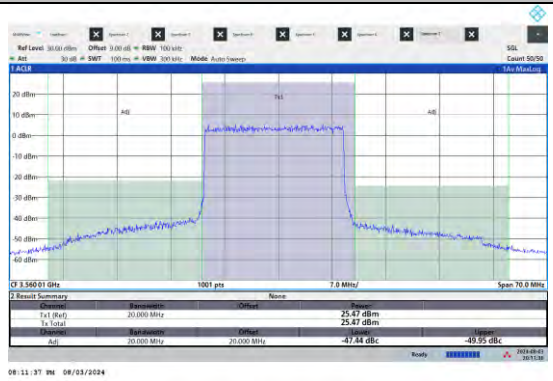

NTNV-N48-PC3-15-20-L-DFT-QPSK-Outer_Full-Ant5-PASS