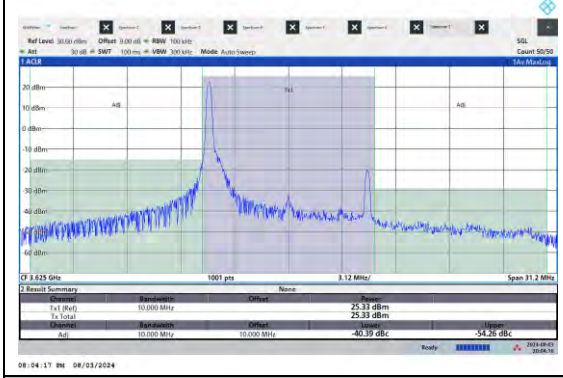

TEST GRAPHS

NTV-N48-PC3-15-10-L-DFT-QPSK-Outer_Full-Ant5-PASS

NTV-N48-PC3-15-10-L-DFT-QPSK-Edge_1RB_Left-Ant5-PASS

NTV-N48-PC3-15-10-L-DFT-QPSK-Edge_1RB_Right-Ant5-PASS

NTV-N48-PC3-15-10-M-DFT-QPSK-Outer_Full-Ant5-PASS