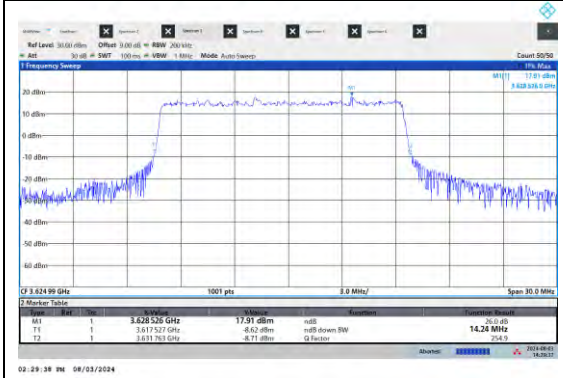

NTVN-N48-PC3-15-15-M-DFT-64QAM-Outer_Full-Ant5-PASS