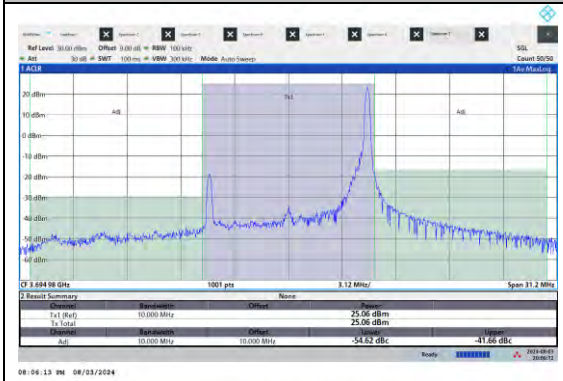

NTNV-N48-PC3-15-10-H-DFT-QPSK-Edge_1RB_Right-Ant5-PASS