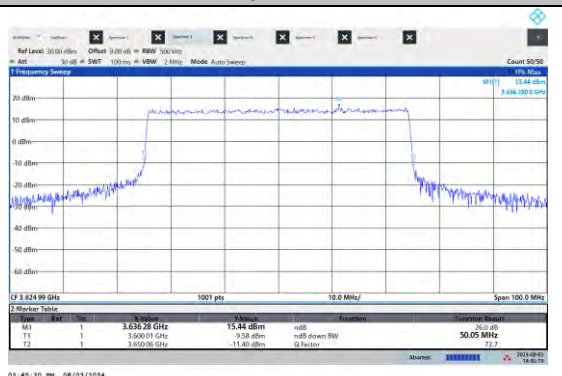

NTV-N48-PC3-15-50-M-DFT-PI2BPSK-Outer_Fu-II-Ant5-PASS

NTV-N48-PC3-50-M-DFT-PI2BPSK-Outer_Full-Ant5-PASS

NTV-N48-PC3-15-50-M-DFT-QPSK-Outer_Full-Ant5-PASS

NTV-N48-PC3-50-M-DFT-PI2BPSK-Outer_Full-Ant5-PASS