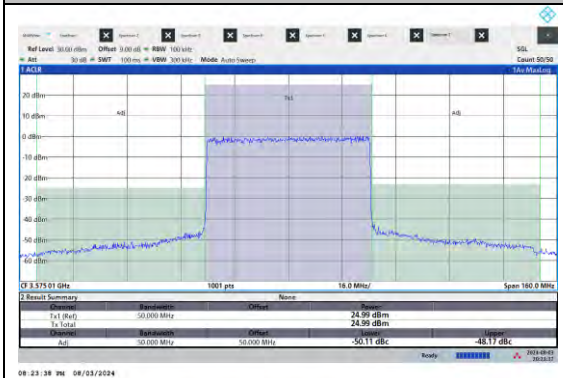

NTVN-N48-PC3-15-50-L-DFT-QPSK-Outer_Full-Ant5-PASS