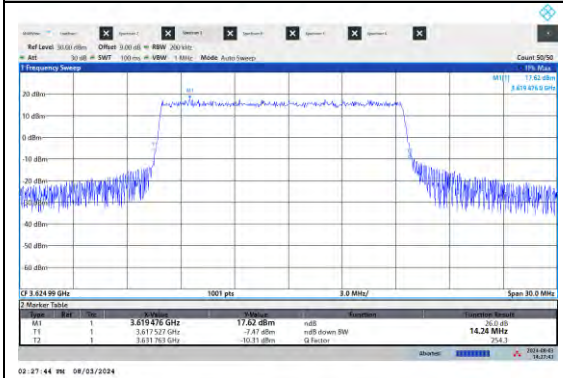

NTVN-N48-PC3-15-15-M-DFT-QPSK-Outer_Full-Ant5-PASS