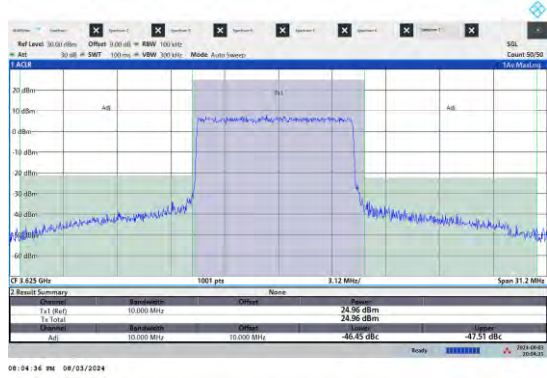

TEST GRAPHS

NTV-N48-PC3-15-10-L-DFT-QPSK-Outer_Full-Ant5-PASS

NTV-N48-PC3-15-10-L-DFT-QPSK-Edge_1RB_Left-Ant5-PASS

NTV-N48-PC3-15-10-L-DFT-QPSK-Edge_1RB_Right-Ant5-PASS

NTV-N48-PC3-15-10-M-DFT-QPSK-Outer_Full-Ant5-PASS