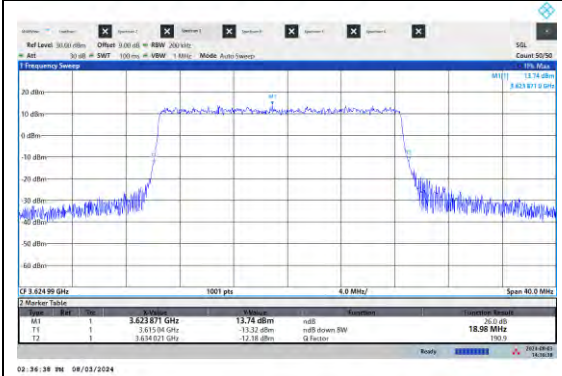

NTVN-N48-PC3-15-20-M-DFT-16QAM-Outer_Full-Ant5-PASS

NTVN-N48-PC3-15-20-M-DFT-64QAM-Outer_Full-Ant5-PASS

NTVN-N48-PC3-15-20-M-DFT-256QAM-Outer_Fu I-Ant5-PASS

NTVN-N48-PC3-40-M-DFT-PI2BPSK-Outer_Full-Ant5-PASS