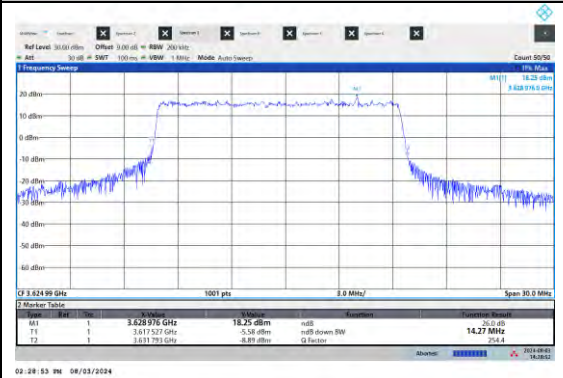

NTVN-N48-PC3-15-15-M-DFT-16QAM-Outer_Full-Ant5-PASS