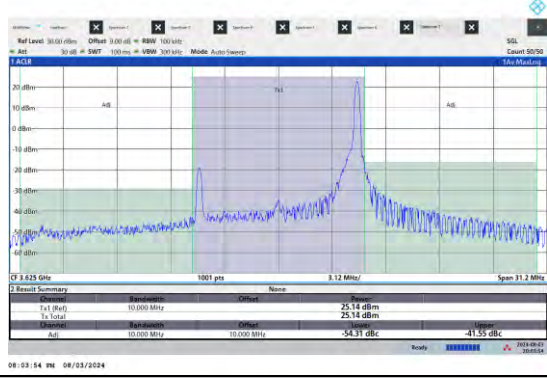

NTV-N48-PC3-15-10-M-DFT-QPSK-Edge_1RB_Right-Ant5-PASS