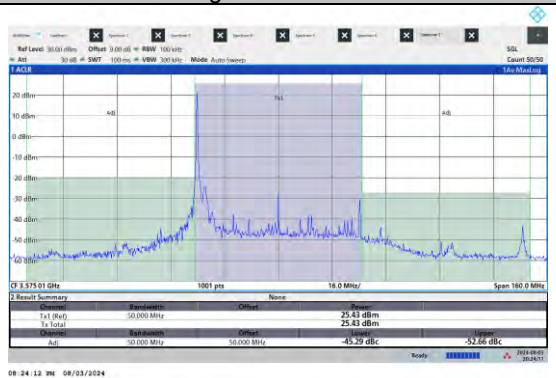

NTVN-N48-PC3-15-50-L-DFT-QPSK-Outer_Full-Ant5-PASS