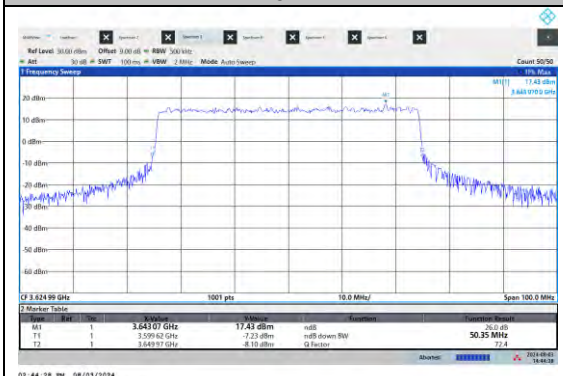

NTV-N48-PC3-15-50-M-DFT-PI2BPSK-Outer_Fu-II-Ant5-PASS

NTV-N48-PC3-50-M-DFT-PI2BPSK-Outer_Full-Ant5-PASS

NTV-N48-PC3-15-50-M-DFT-QPSK-Outer_Full-Ant5-PASS

NTV-N48-PC3-50-M-DFT-PI2BPSK-Outer_Full-Ant5-PASS