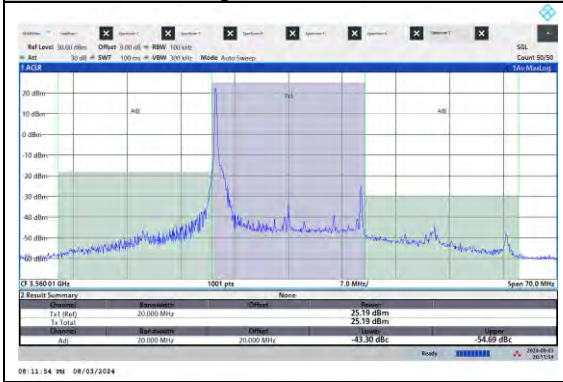

NTNV-N48-PC3-15-20-L-DFT-QPSK-Edge_1RB_Left-Ant5-PASS