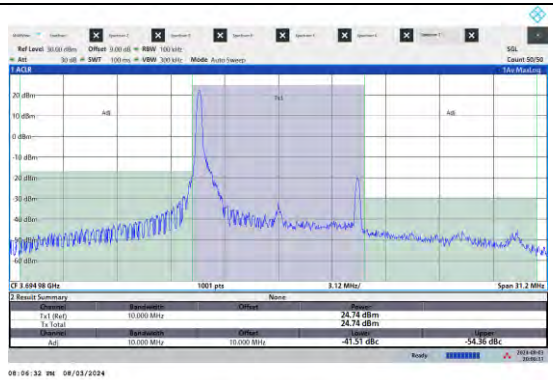

NTV-N48-PC3-15-10-M-DFT-QPSK-Edge_1RB_Left-Ant5-PASS

NTV-N48-PC3-15-10-M-DFT-QPSK-Edge_1RB_Right-Ant5-PASS

BUREAU VERITAS

Test Report No.: W7L-240618W001RF13

NTNV-N48-PC3-15-10-H-DFT-QPSK-Outer_Full-Ant5-PASS