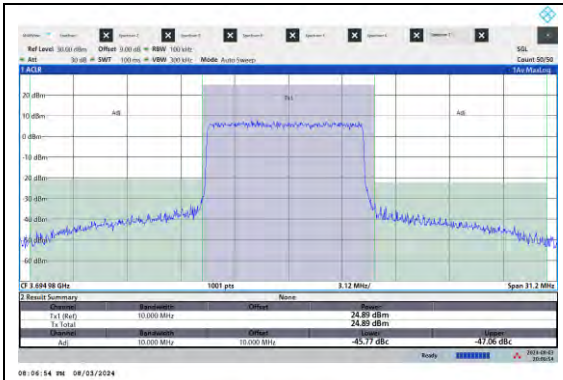

NTV-N48-PC3-15-10-M-DFT-QPSK-Edge_1RB_Left-Ant5-PASS

NTV-N48-PC3-15-10-M-DFT-QPSK-Edge_1RB_Right-Ant5-PASS

BUREAU VERITAS

Test Report No.: W7L-240618W001RF13

NTNV-N48-PC3-15-10-H-DFT-QPSK-Outer_Full-Ant5-PASS