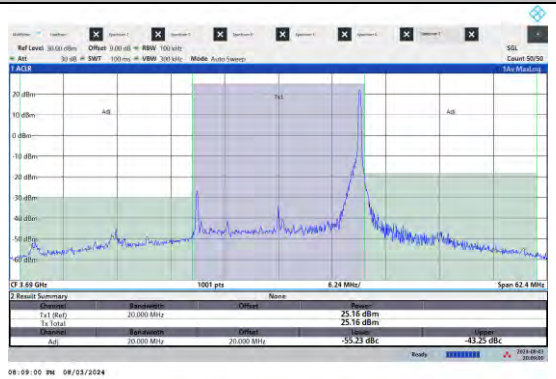

BUREAU VERITAS

Test Report No.: W7L-240618W001RF13

NTVN-N48-PC3-15-20-M-DFT-QPSK-Edge_1RB_Right-Ant5-PASS

NTVN-N48-PC3-15-20-H-DFT-QPSK-Outer_Full-Ant5-PASS

NTVN-N48-PC3-15-20-H-DFT-QPSK-Edge_1RB_Left-Ant5-PASS