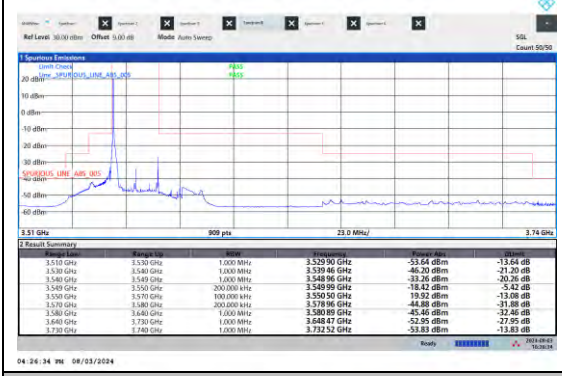

NTVN-N48-PC3-15-10-H-DFT-QPSK-Edge_1RB Right-Ant5-PASS

NTVN-N48-PC3-15-20-L-DFT-QPSK-Outer_Full-A nt5-PASS

NTVN-N48-PC3-15-20-L-DFT-QPSK-Edge_1RB Left-Ant5-PASS

NTVN-N48-PC3-15-20-L-DFT-QPSK-Edge_1RB Right-Ant5-PASS