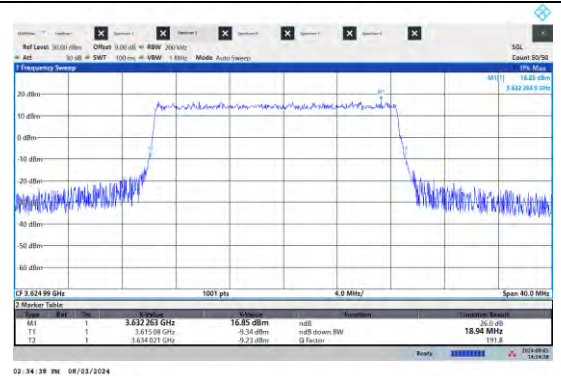

NTVN-N48-PC3-15-20-M-DFT-QPSK-Outer_Full-Ant5-PASS