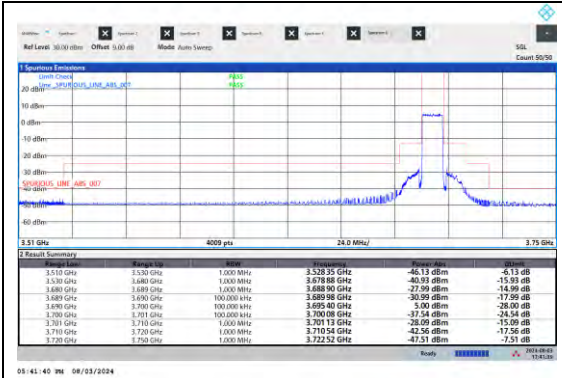

BUREAU VERITAS

Test Report No.: W7L-240618W001RF13

NTVN-N48-PC3-15-10-H-DFT-QPSK-Outer_Full-A nt5-PASS