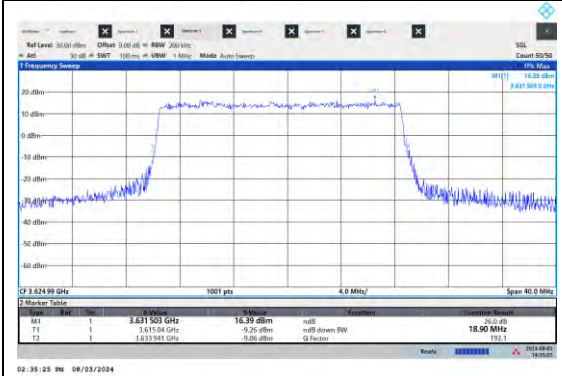

NTVN-N48-PC3-15-20-M-DFT-16QAM-Outer_Full-Ant5-PASS

NTVN-N48-PC3-15-20-M-DFT-64QAM-Outer_Full-Ant5-PASS

NTVN-N48-PC3-15-20-M-DFT-256QAM-Outer_Fu I-Ant5-PASS

NTVN-N48-PC3-40-M-DFT-PI2BPSK-Outer_Full-Ant5-PASS