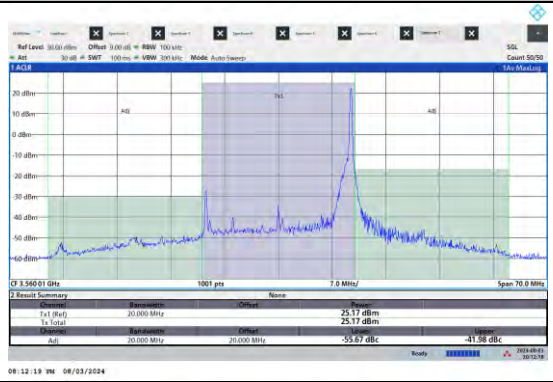

NTNV-N48-PC3-15-10-H-DFT-QPSK-Edge_1RB_Left-Ant5-PASS

NTNV-N48-PC3-15-10-H-DFT-QPSK-Edge_1RB_Right-Ant5-PASS

NTNV-N48-PC3-15-20-L-DFT-QPSK-Outer_Full-Ant5-PASS

NTNV-N48-PC3-15-20-L-DFT-QPSK-Edge_1RB_Left-Ant5-PASS