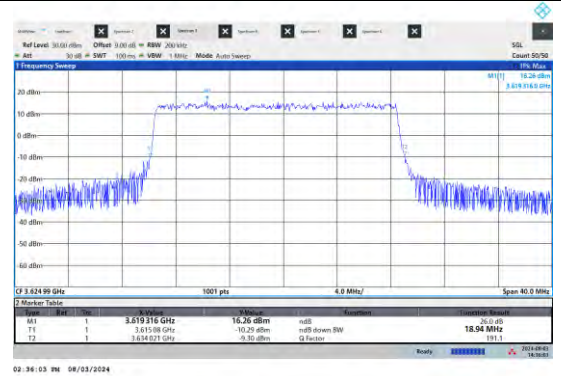

NTVN-N48-PC3-15-20-M-DFT-16QAM-Outer_Full-Ant5-PASS

NTVN-N48-PC3-15-20-M-DFT-64QAM-Outer_Full-Ant5-PASS

NTVN-N48-PC3-15-20-M-DFT-256QAM-Outer_Fu I-Ant5-PASS

NTVN-N48-PC3-40-M-DFT-PI2BPSK-Outer_Full-Ant5-PASS