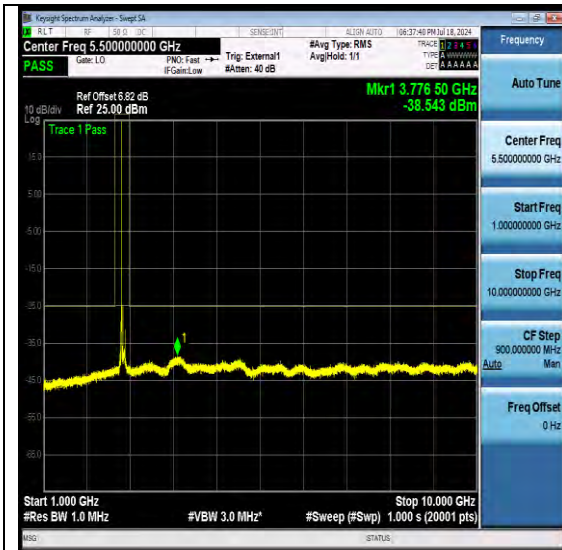

BUREAU VERITAS

Reference No.: W7L-240618W001RF12

NTN-N41-PC3-30-80-H-DFT-QPSK-Edge_1RB_Left-Ant1-PASS