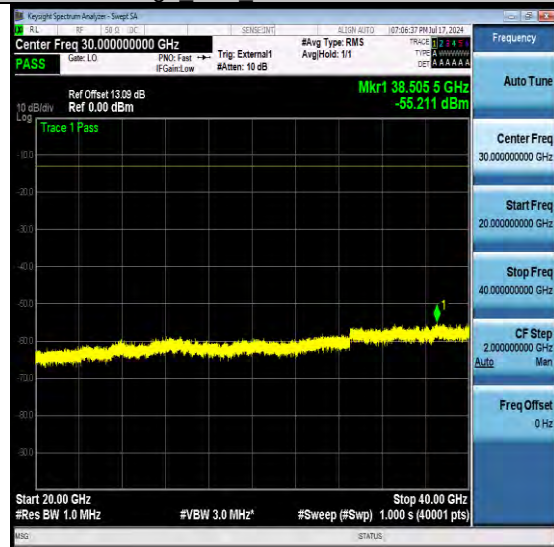

NTNV-N77-3700-3980-PC2-30-30-L-DFT-QPSK-E
dge_1RB_Left-Ant1-PASS

NTNV-N77-3700-3980-PC2-30-30-L-DFT-QPSK-E
dge_1RB_Left-Ant1-PASS