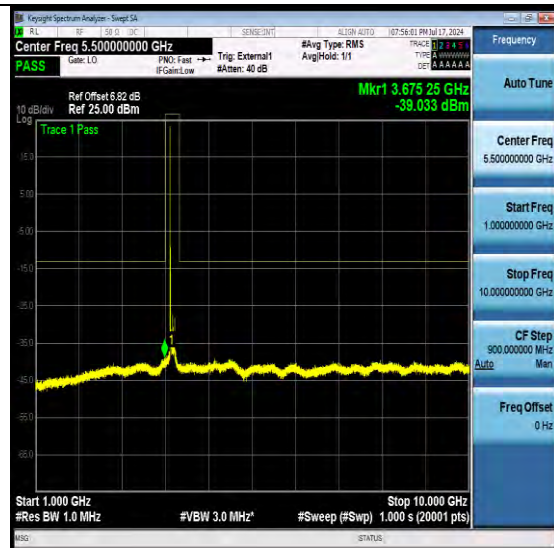

NTNV-N77-3700-3980-PC2-30-100-L-DFT-QPSK-Edge 1RB Left-Ant1-PASS

BUREAU VERITAS

Reference No.: W7L-240618W001RF12