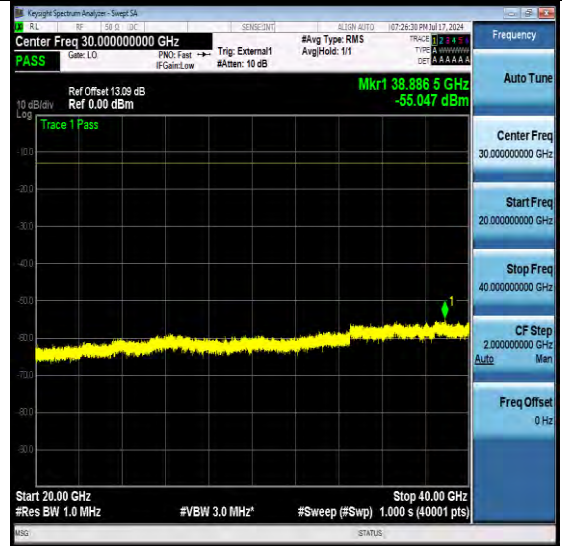

NTNV-N77-3700-3980-PC2-30-60-M-DFT-QPSK-Edge 1RB Left-Ant1-PASS

BUREAU VERITAS

Reference No.: W7L-240618W001RF12

NTNV-N77-3700-3980-PC2-30-60-H-DFT-QPSK-Edge 1RB Left-Ant1-PASS

NTNV-N77-3700-3980-PC2-30-60-H-DFT-QPSK-Edge 1RB Left-Ant1-PASS