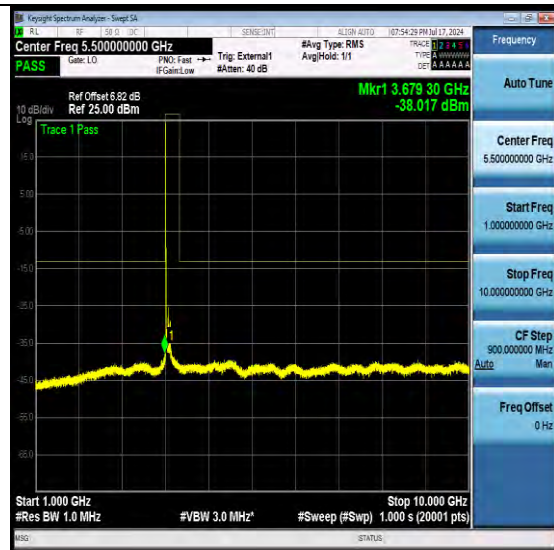

NTNV-N77-3700-3980-PC2-30-60-H-DFT-QPSK-Edge 1RB Left-Ant1-PASS

BUREAU VERITAS

Reference No.: W7L-240618W001RF12

NTNV-N77-3700-3980-PC2-30-100-L-DFT-QPSK-Edge 1RB Left-Ant1-PASS