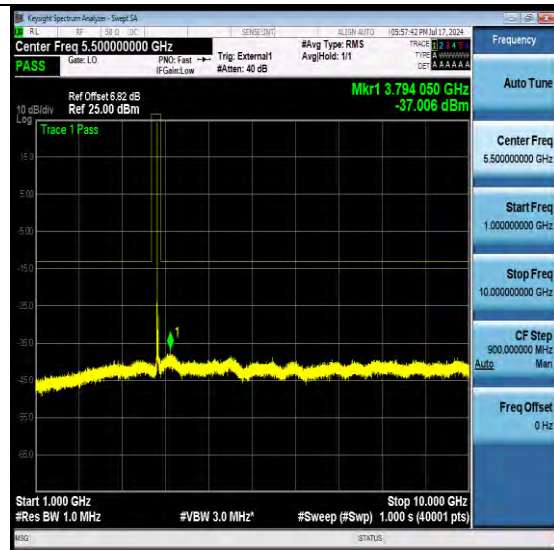

NTNV-N77-3450-3550-PC2-30-30-M-DFT-QPSK-Edge 1RB Left-Ant1-PASS

BUREAU VERITAS

Reference No.: W7L-240618W001RF12