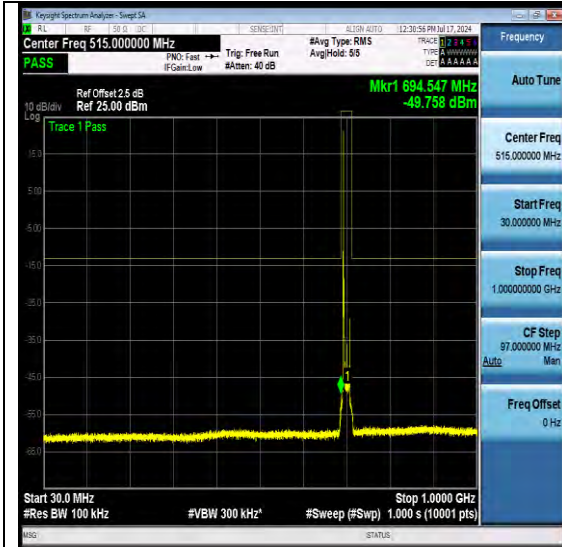

BUREAU VERITAS

Reference No.: W7L-240618W001RF12

NTNV-N12-PC3-15-15-M-DFT-QPSK-Edge\_1RB\_Left-Ant1-PASS

NTNV-N12-PC3-15-15-M-DFT-QPSK-Edge\_1RB\_Left-Ant1-PASS

NTNV-N12-PC3-15-15-H-DFT-QPSK-Edge\_1RB\_Left-Ant1-PASS