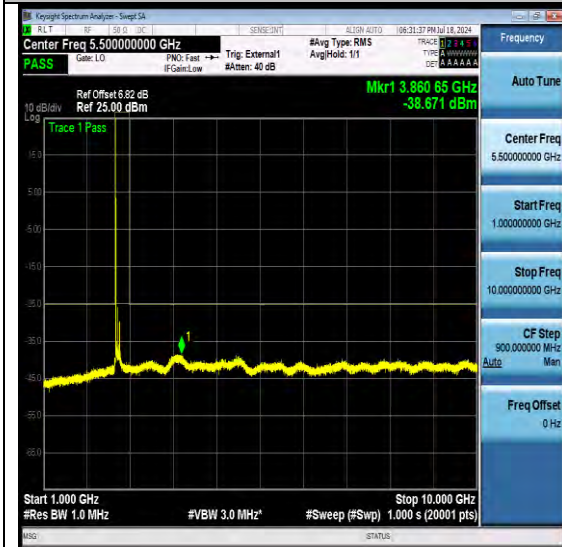

BUREAU VERITAS

Reference No.: W7L-240618W001RF12

NTN-N41-PC3-30-60-H-DFT-QPSK-Edge\_1RB\_Left-Ant1-PASS

NTN-N41-PC3-30-80-L-DFT-QPSK-Edge\_1RB\_Left-Ant1-PASS

NTN-N41-PC3-30-80-L-DFT-QPSK-Edge\_1RB\_Left-Ant1-PASS