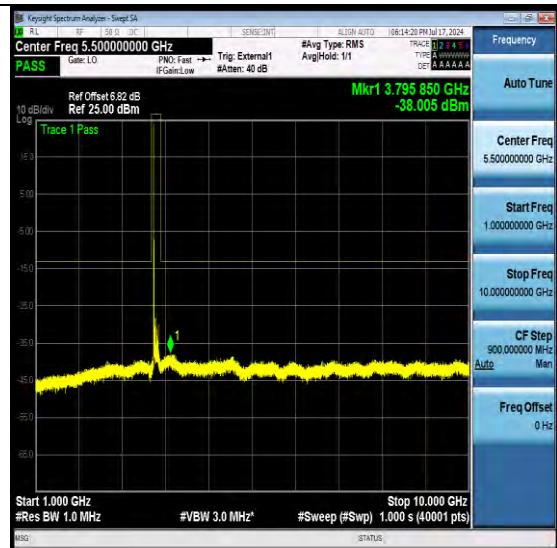

NTNV-N77-3450-3550-PC2-30-60-H-DFT-QPSK-Edge 1RB Left-Ant1-PASS

BUREAU VERITAS

Reference No.: W7L-240618W001RF12

NTNV-N77-3450-3550-PC2-30-100-M-DFT-QPSK
-Edge 1RB Left-Ant1-PASS

NTNV-N77-3450-3550-PC2-30-100-M-DFT-QPSK
-Edge 1RB Left-Ant1-PASS