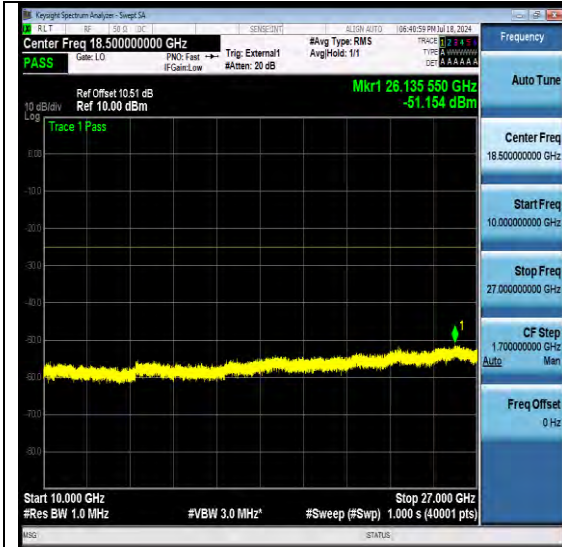

NTN-N41-PC3-30-80-H-DFT-QPSK-Edge\_1RB\_Left-Ant1-PASS

NTN-N41-PC3-30-100-L-DFT-QPSK-Edge\_1RB\_Left-Ant1-PASS

NTN-N41-PC3-30-100-L-DFT-QPSK-Edge\_1RB\_Left-Ant1-PASS

BUREAU VERITAS

Reference No.: W7L-240618W001RF12