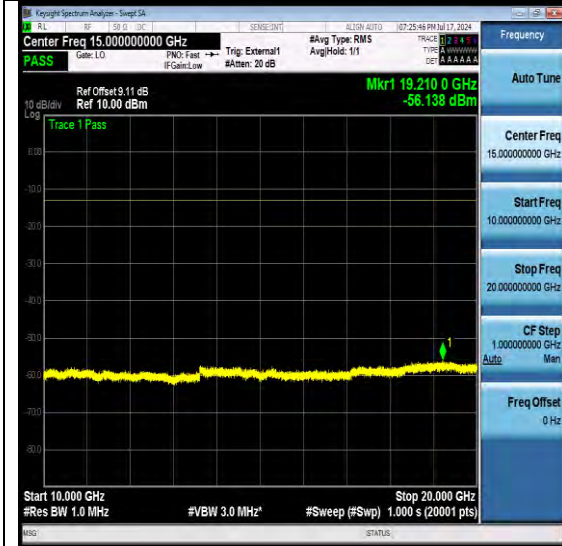

NTNV-N77-3700-3980-PC2-30-60-M-DFT-QPSK-Edge 1RB Left-Ant1-PASS

BUREAU VERITAS

Reference No.: W7L-240618W001RF12

NTNV-N77-3700-3980-PC2-30-60-H-DFT-QPSK-Edge 1RB Left-Ant1-PASS

NTNV-N77-3700-3980-PC2-30-60-H-DFT-QPSK-Edge 1RB Left-Ant1-PASS

NTNV-N77-3700-3980-PC2-30-60-H-DFT-QPSK-Edge 1RB Left-Ant1-PASS

NTNV-N77-3700-3980-PC2-30-60-H-DFT-QPSK-Edge 1RB Left-Ant1-PASS

BUREAU VERITAS

Reference No.: W7L-240618W001RF12

NTNV-N77-3700-3980-PC2-30-100-L-DFT-QPSK-Edge 1RB Left-Ant1-PASS