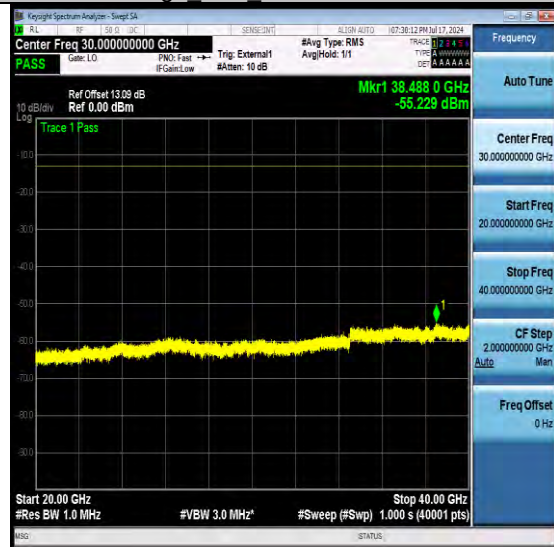

NTNV-N77-3700-3980-PC2-30-100-L-DFT-QPSK-Edge 1RB Left-Ant1-PASS

NTNV-N77-3700-3980-PC2-30-100-L-DFT-QPSK-Edge 1RB Left-Ant1-PASS