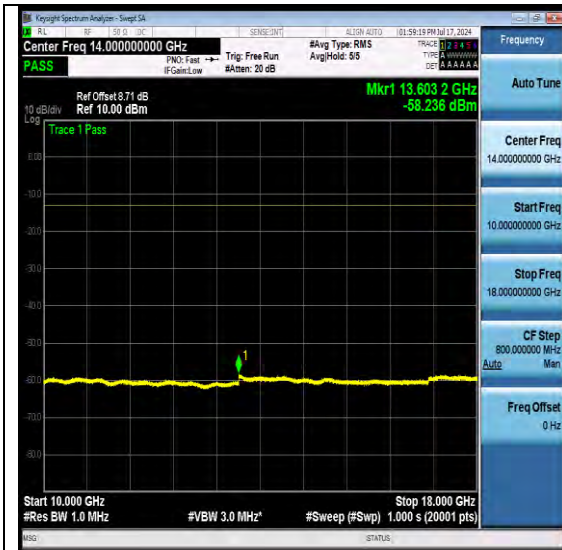

BUREAU VERITAS

Reference No.: W7L-240618W001RF12

NTNV-N66-PC3-15-40-M-DFT-QPSK-Edge_1RB_Left-Ant1-PASS