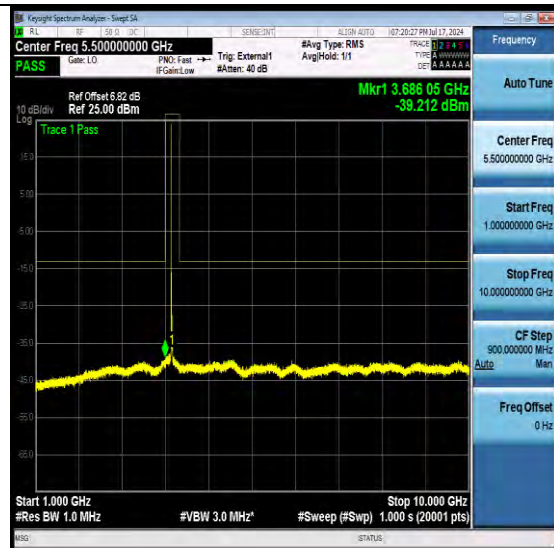

NTNV-N77-3700-3980-PC2-30-60-L-DFT-QPSK-E
dge 1RB Left-Ant1-PASS

NTNV-N77-3700-3980-PC2-30-60-M-DFT-QPSK-Edge 1RB Left-Ant1-PASS