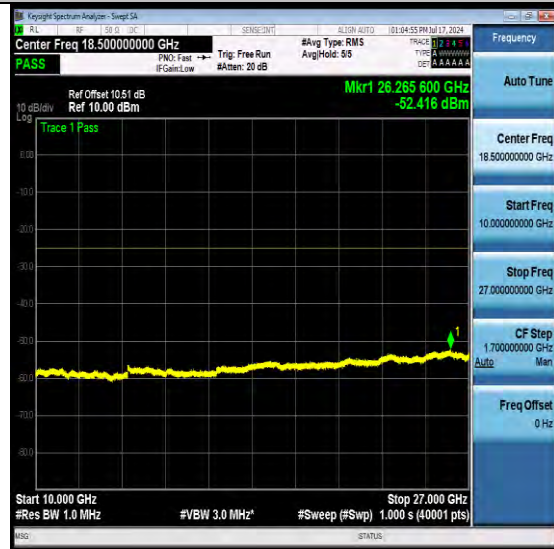

NTN-N7-PC3-15-5-M-DFT-QPSK-Edge\_1RB\_Le ft-Ant1-PASS

NTN-N7-PC3-15-5-H-DFT-QPSK-Edge\_1RB\_Lef t-Ant1-PASS

NTN-N7-PC3-15-5-H-DFT-QPSK-Edge\_1RB\_Lef t-Ant1-PASS

BUREAU VERITAS

Reference No.: W7L-240618W001RF12

NTNV-N7-PC3-15-5-H-DFT-QPSK-Edge\_1RB\_Lef t-Ant1-PASS

NTNV-N7-PC3-15-25-L-DFT-QPSK-Edge\_1RB\_L eft-Ant1-PASS

NTNV-N7-PC3-15-25-L-DFT-QPSK-Edge\_1RB\_L eft-Ant1-PASS

NTNV-N7-PC3-15-25-L-DFT-QPSK-Edge\_1RB\_L eft-Ant1-PASS