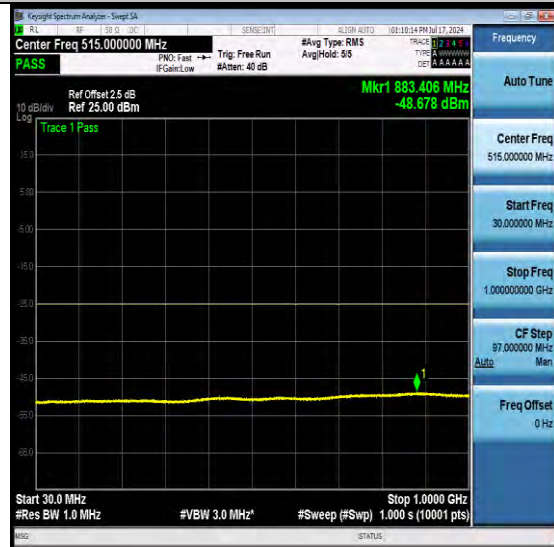

NTN-N7-PC3-15-25-H-DFT-QPSK-Edge_1RB_L eft-Ant1-PASS

NTN-N7-PC3-15-50-M-DFT-QPSK-Edge_1RB_L eft-Ant1-PASS