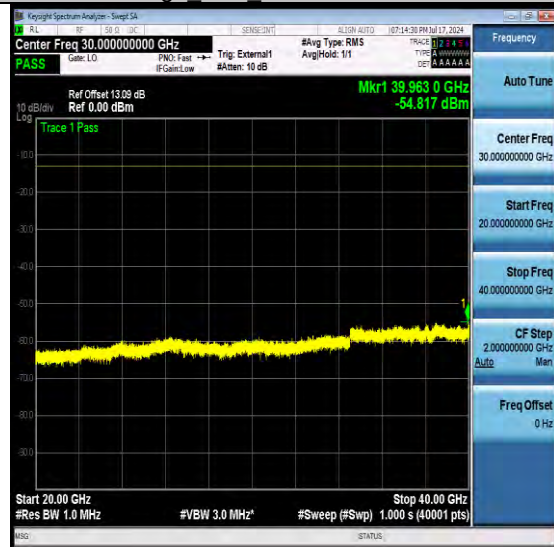

NTNV-N77-3700-3980-PC2-30-30-M-DFT-QPSK-Edge 1RB Left-Ant1-PASS

BUREAU VERITAS

Reference No.: W7L-240618W001RF12

NTNV-N77-3700-3980-PC2-30-30-H-DFT-QPSK-Edge 1RB Left-Ant1-PASS

NTNV-N77-3700-3980-PC2-30-30-H-DFT-QPSK-Edge 1RB Left-Ant1-PASS