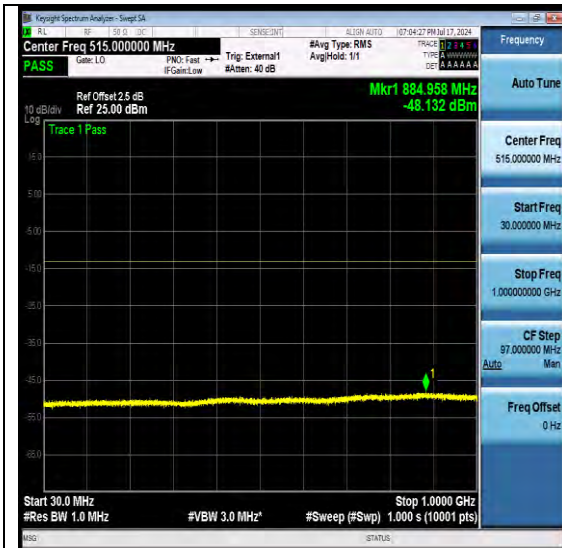

BUREAU VERITAS

Reference No.: W7L-240618W001RF12

NTNV-N77-3700-3980-PC2-30-30-L-DFT-QPSK-E
dge_1RB_Left-Ant1-PASS