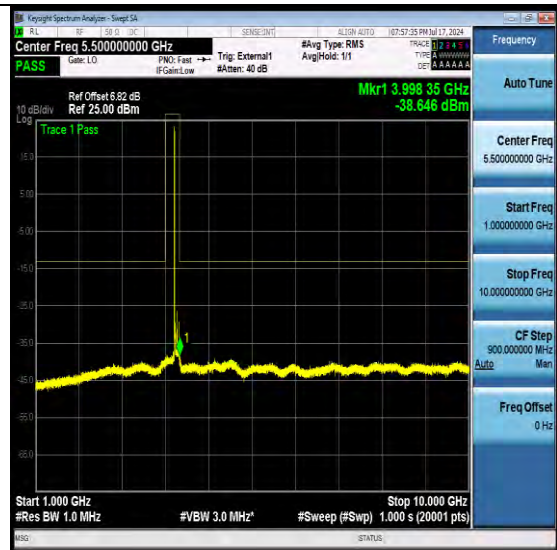

BUREAU VERITAS

Reference No.: W7L-240618W001RF12

NTNV-N77-3700-3980-PC2-30-100-H-DFT-QPSK-Edge_1RB_Left-Ant1-PASS