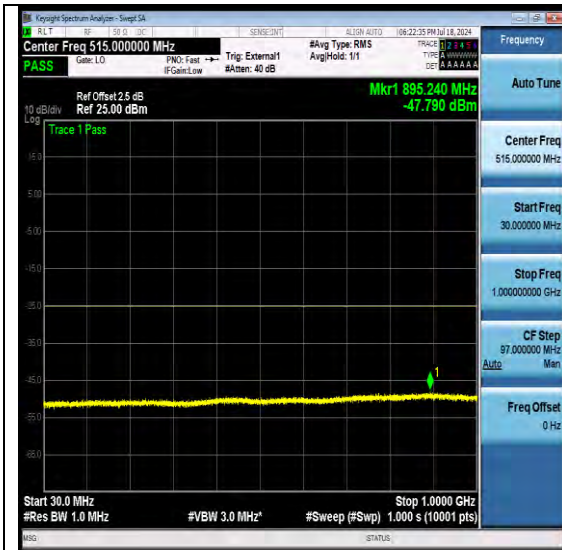

BUREAU VERITAS

Reference No.: W7L-240618W001RF12

NTN-V-N41-PC3-30-60-L-DFT-QPSK-Edge_1RB_Left-Ant1-PASS