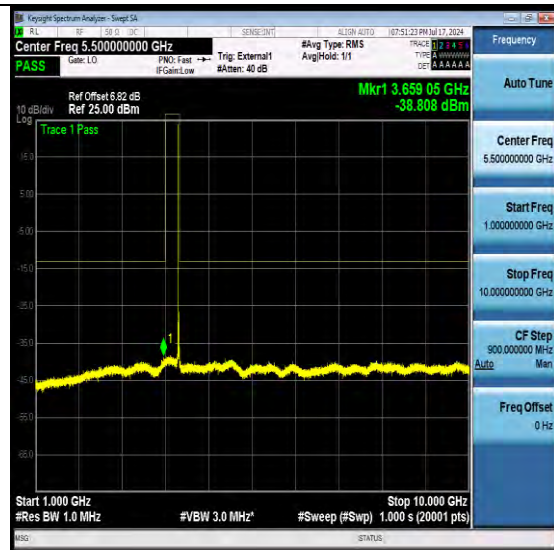

NTNV-N77-3700-3980-PC2-30-30-M-DFT-QPSK-Edge 1RB Left-Ant1-PASS

BUREAU VERITAS

Reference No.: W7L-240618W001RF12

NTNV-N77-3700-3980-PC2-30-30-H-DFT-QPSK-Edge 1RB Left-Ant1-PASS