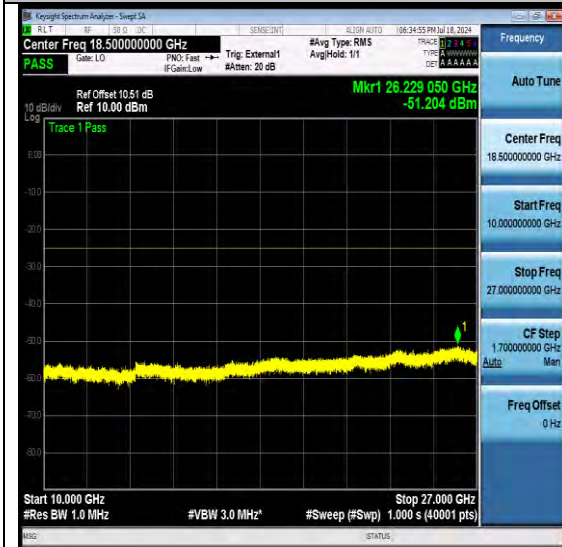

NTN-N41-PC3-30-80-L-DFT-QPSK-Edge\_1RB\_Left-Ant1-PASS

BUREAU VERITAS

Reference No.: W7L-240618W001RF12

NTNV-N41-PC3-30-80-M-DFT-QPSK-Edge\_1RB\_Left-Ant1-PASS

NTNV-N41-PC3-30-80-M-DFT-QPSK-Edge\_1RB\_Left-Ant1-PASS