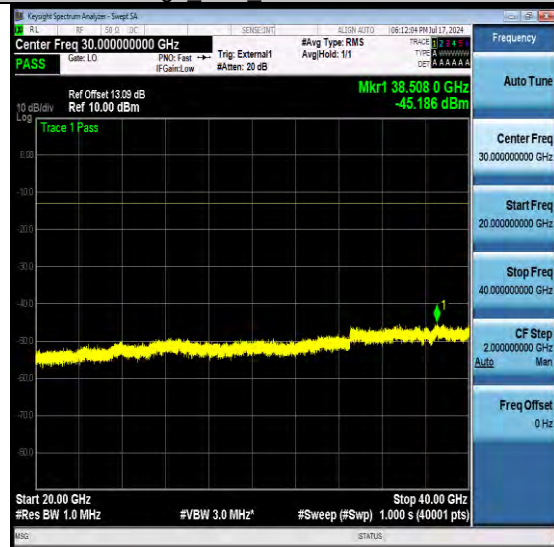

NTNV-N77-3450-3550-PC2-30-60-H-DFT-QPSK-Edge 1RB Left-Ant1-PASS

NTNV-N77-3450-3550-PC2-30-60-H-DFT-QPSK-Edge 1RB Left-Ant1-PASS