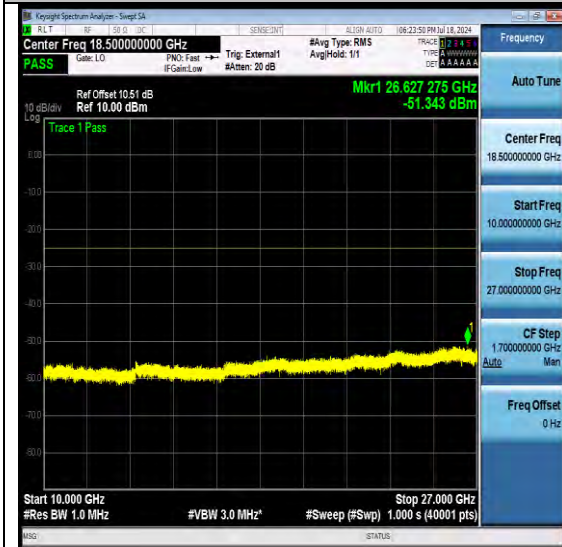

NTN-V-N41-PC3-30-60-L-DFT-QPSK-Edge_1RB_Left-Ant1-PASS

NTN-V-N41-PC3-30-60-L-DFT-QPSK-Edge_1RB_Left-Ant1-PASS