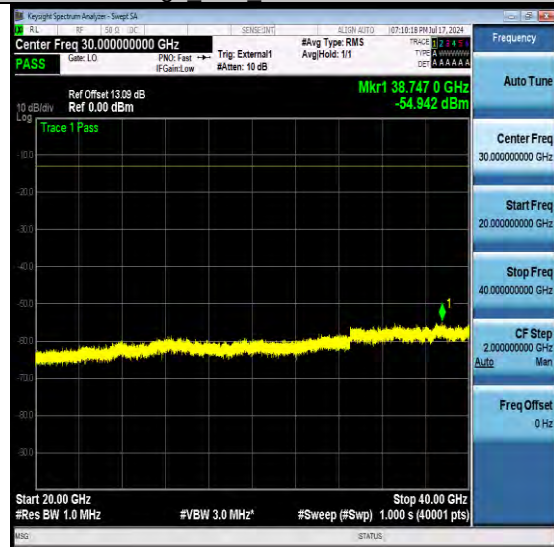

NTNV-N77-3700-3980-PC2-30-30-M-DFT-QPSK-Edge 1RB Left-Ant1-PASS

NTNV-N77-3700-3980-PC2-30-30-M-DFT-QPSK-Edge 1RB Left-Ant1-PASS