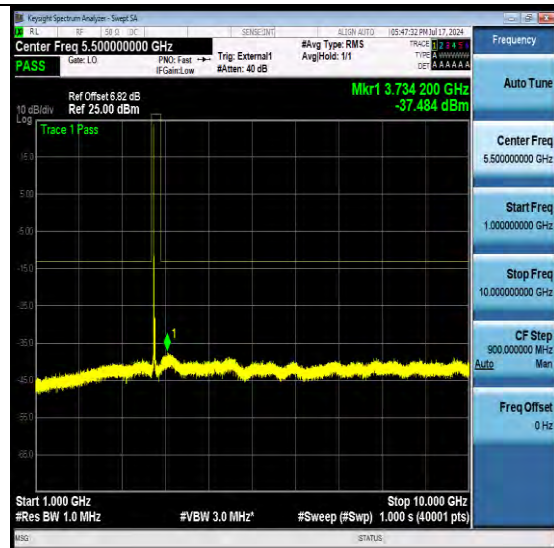

NTNV-N66-PC3-15-40-H-DFT-QPSK-Edge_1RB_Left-Ant1-PASS

BUREAU VERITAS

Reference No.: W7L-240618W001RF12

NTNV-N77-3450-3550-PC2-30-30-L-DFT-QPSK-E
dge 1RB Left-Ant1-PASS

NTNV-N77-3450-3550-PC2-30-30-L-DFT-QPSK-E
dge 1RB Left-Ant1-PASS