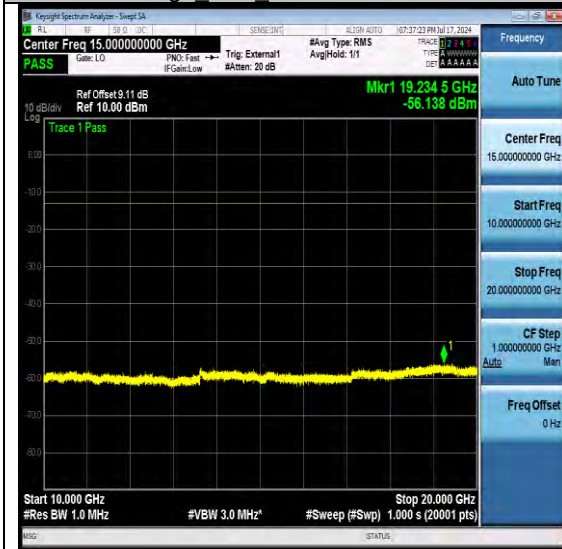

Reference No.: W7L-240618W001RF12

BUREAU VERITAS

Reference No.: W7L-240618W001RF12

NTNV-N77-3700-3980-PC2-30-100-H-DFT-QPSK-Edge\_1RB\_Left-Ant1-PASS

NTNV-N77-3700-3980-PC2-30-100-H-DFT-QPSK-Edge\_1RB\_Left-Ant1-PASS