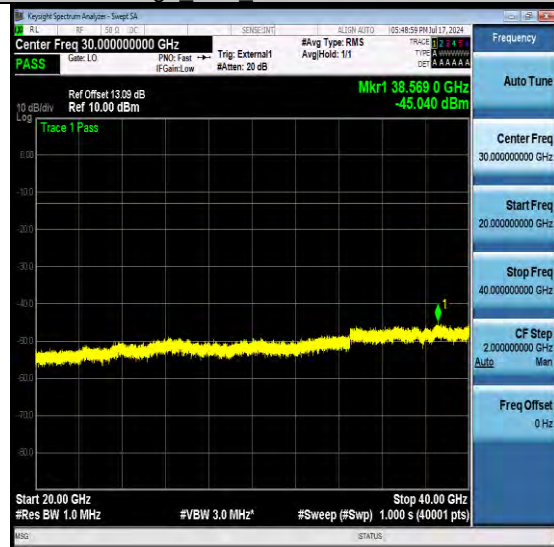

NTNV-N66-PC3-15-40-H-DFT-QPSK-Edge\_1RB\_Left-Ant1-PASS

BUREAU VERITAS

Reference No.: W7L-240618W001RF12

NTNV-N77-3450-3550-PC2-30-30-L-DFT-QPSK-E  
dge 1RB Left-Ant1-PASS

NTNV-N77-3450-3550-PC2-30-30-L-DFT-QPSK-E  
dge 1RB Left-Ant1-PASS