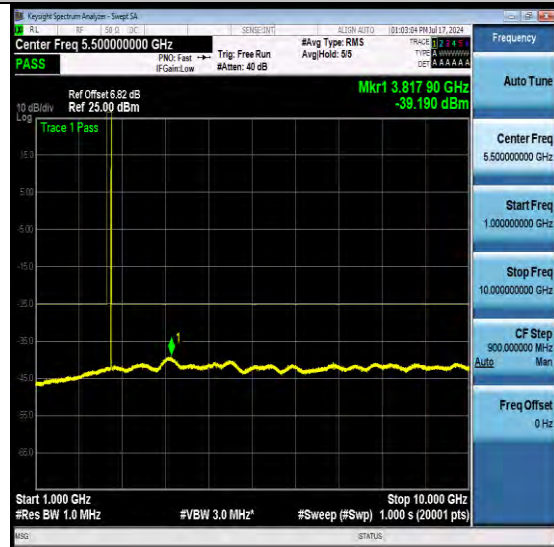

NTN-N7-PC3-15-5-M-DFT-QPSK-Edge_1RB_Le ft-Ant1-PASS

NTN-N7-PC3-15-5-H-DFT-QPSK-Edge_1RB_Lef t-Ant1-PASS