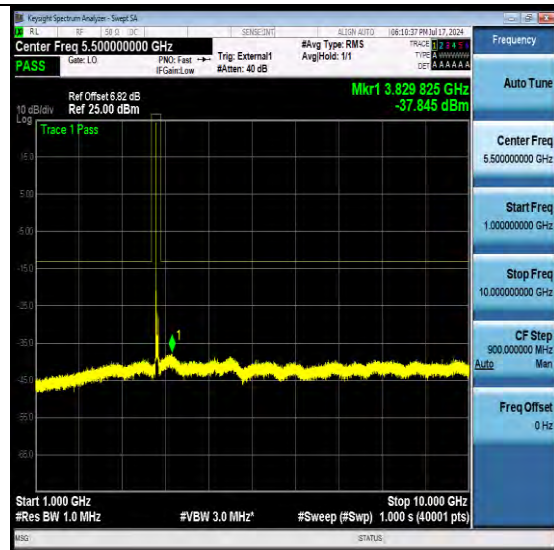

NTNV-N77-3450-3550-PC2-30-60-M-DFT-QPSK-Edge 1RB Left-Ant1-PASS

BUREAU VERITAS

Reference No.: W7L-240618W001RF12

NTNV-N77-3450-3550-PC2-30-60-H-DFT-QPSK-Edge 1RB Left-Ant1-PASS