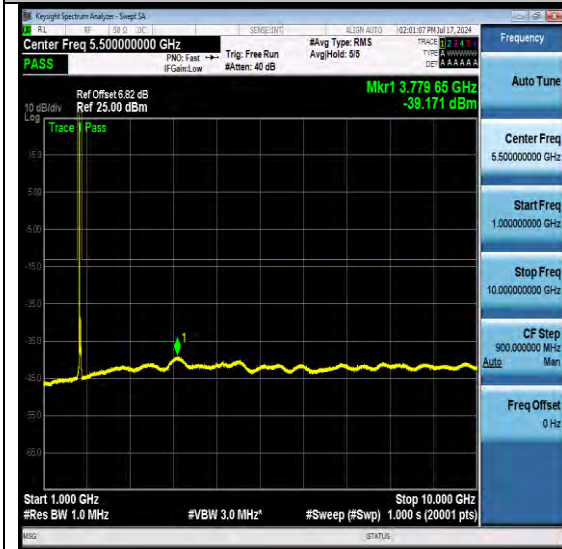

NTNV-N66-PC3-15-40-M-DFT-QPSK-Edge_1RB_Left-Ant1-PASS

NTNV-N66-PC3-15-40-H-DFT-QPSK-Edge_1RB_Left-Ant1-PASS