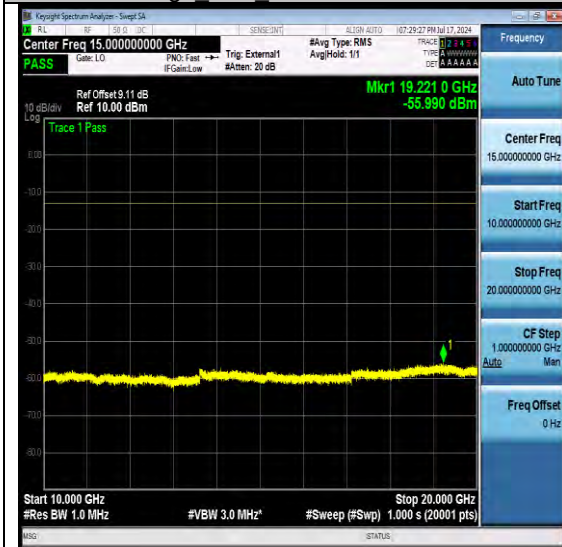

NTNV-N77-3700-3980-PC2-30-100-L-DFT-QPSK-Edge 1RB Left-Ant1-PASS

NTNV-N77-3700-3980-PC2-30-100-L-DFT-QPSK-Edge 1RB Left-Ant1-PASS