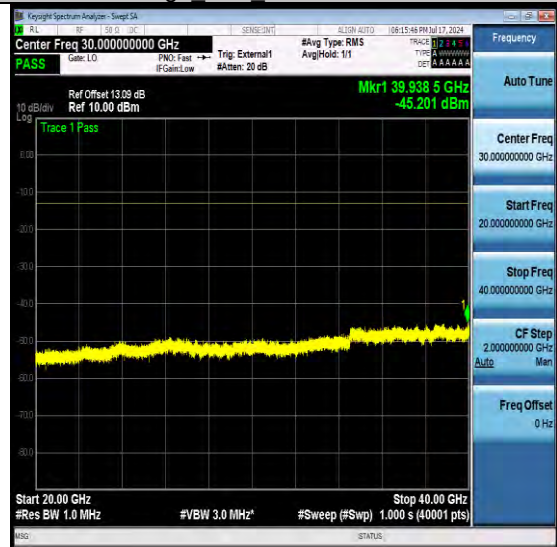

NTNV-N77-3450-3550-PC2-30-60-H-DFT-QPSK-Edge 1RB Left-Ant1-PASS

BUREAU VERITAS

Reference No.: W7L-240618W001RF12

NTNV-N77-3450-3550-PC2-30-100-M-DFT-QPSK  
-Edge 1RB Left-Ant1-PASS

NTNV-N77-3450-3550-PC2-30-100-M-DFT-QPSK  
-Edge 1RB Left-Ant1-PASS