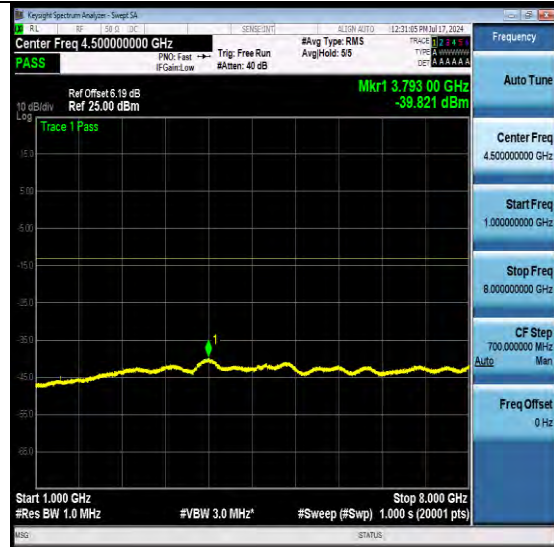

BUREAU VERITAS

Reference No.: W7L-240618W001RF12

NTNV-N12-PC3-15-15-M-DFT-QPSK-Edge\_1RB\_Left-Ant1-PASS

NTNV-N12-PC3-15-15-M-DFT-QPSK-Edge\_1RB\_Left-Ant1-PASS

NTNV-N12-PC3-15-15-H-DFT-QPSK-Edge\_1RB\_Left-Ant1-PASS