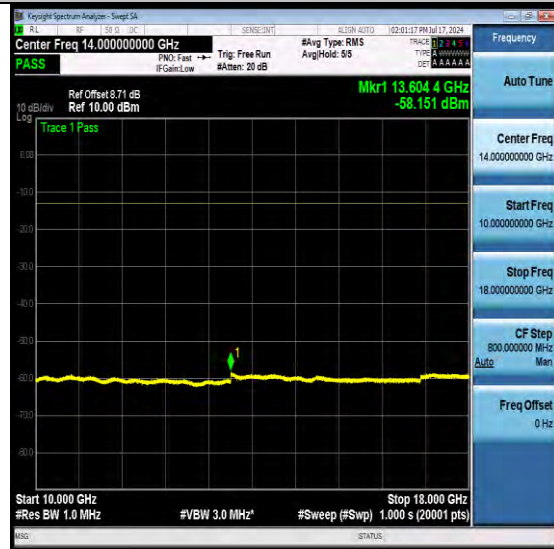

NTNV-N66-PC3-15-40-H-DFT-QPSK-Edge_1RB_Left-Ant1-PASS

NTNV-N66-PC3-15-40-H-DFT-QPSK-Edge_1RB_Left-Ant1-PASS