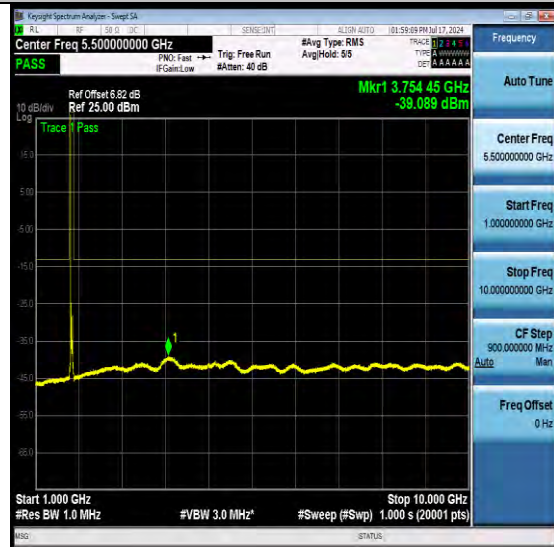

NTNV-N66-PC3-15-40-L-DFT-QPSK-Edge_1RB_Left-Ant1-PASS

NTNV-N66-PC3-15-40-M-DFT-QPSK-Edge_1RB_Left-Ant1-PASS