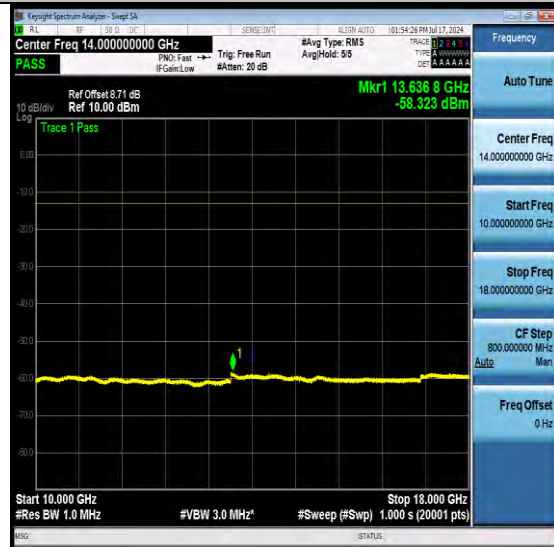

NTNV-N66-PC3-15-20-M-DFT-QPSK-Edge_1RB_Left-Ant1-PASS

NTNV-N66-PC3-15-20-M-DFT-QPSK-Edge_1RB_Left-Ant1-PASS