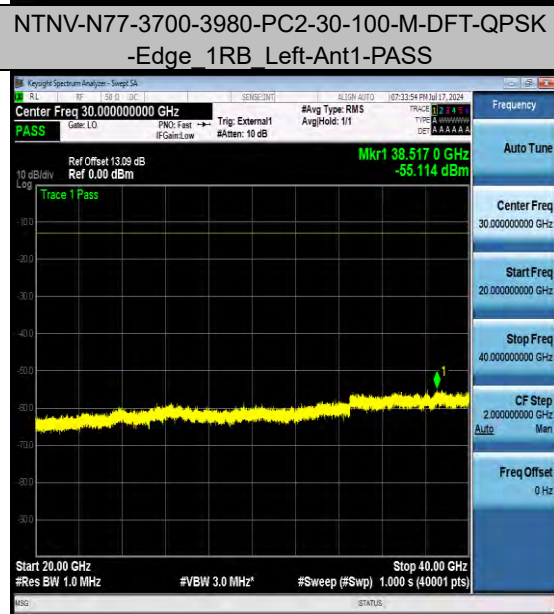

BUREAU VERITAS

Reference No.: W7L-240618W001RF12