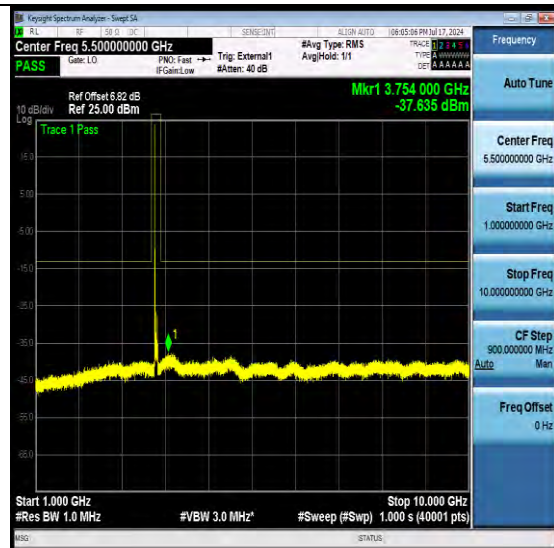

NTNV-N77-3450-3550-PC2-30-60-L-DFT-QPSK-E
dge 1RB Left-Ant1-PASS

BUREAU VERITAS

Reference No.: W7L-240618W001RF12

NTNV-N77-3450-3550-PC2-30-60-M-DFT-QPSK-Edge 1RB Left-Ant1-PASS