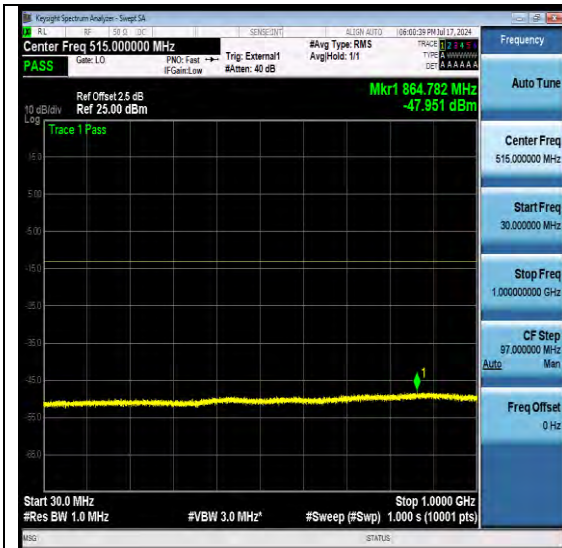

Reference No.: W7L-240618W001RF12

BUREAU VERITAS

Reference No.: W7L-240618W001RF12

NTNV-N77-3450-3550-PC2-30-60-L-DFT-QPSK-E  
dge 1RB Left-Ant1-PASS

NTNV-N77-3450-3550-PC2-30-60-L-DFT-QPSK-E  
dge 1RB Left-Ant1-PASS