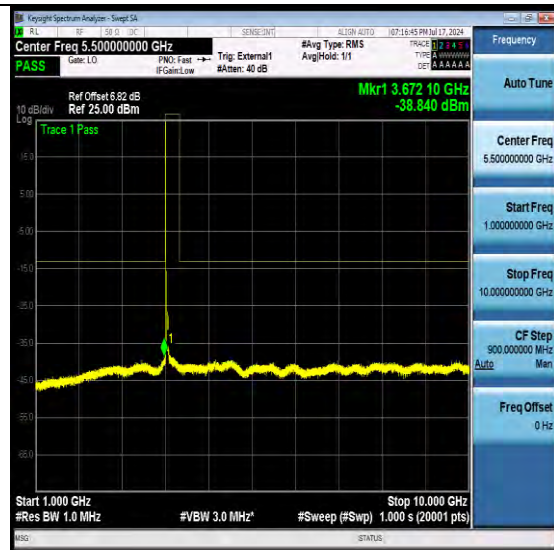

NTNV-N77-3700-3980-PC2-30-30-H-DFT-QPSK-Edge 1RB Left-Ant1-PASS

BUREAU VERITAS

Reference No.: W7L-240618W001RF12

NTNV-N77-3700-3980-PC2-30-60-L-DFT-QPSK-E
dge 1RB Left-Ant1-PASS