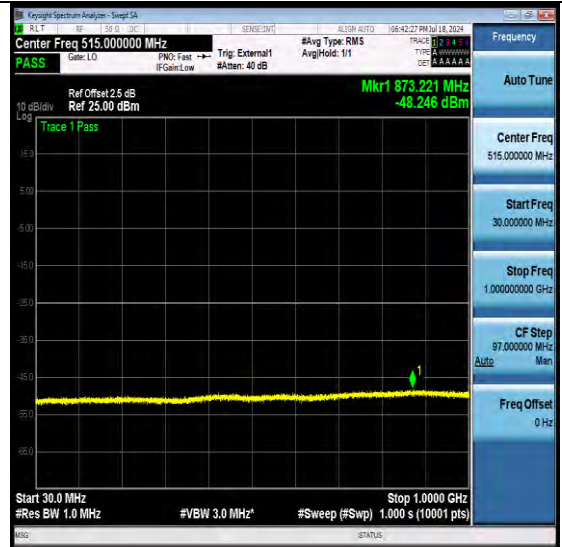

NTN-N41-PC3-30-100-L-DFT-QPSK-Edge_1RB_Left-Ant1-PASS

NTN-N41-PC3-30-100-M-DFT-QPSK-Edge_1RB Left-Ant1-PASS