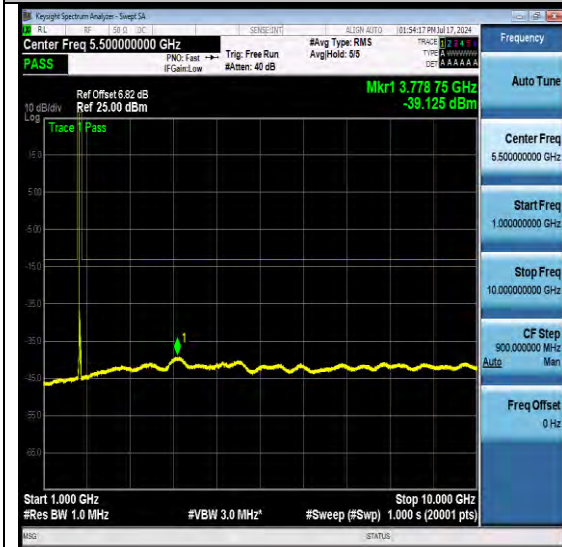

NTNV-N66-PC3-15-20-L-DFT-QPSK-Edge\_1RB\_ Left-Ant1-PASS

BUREAU VERITAS

Reference No.: W7L-240618W001RF12

NTNV-N66-PC3-15-20-L-DFT-QPSK-Edge\_1RB\_Left-Ant1-PASS

NTNV-N66-PC3-15-20-M-DFT-QPSK-Edge\_1RB\_Left-Ant1-PASS