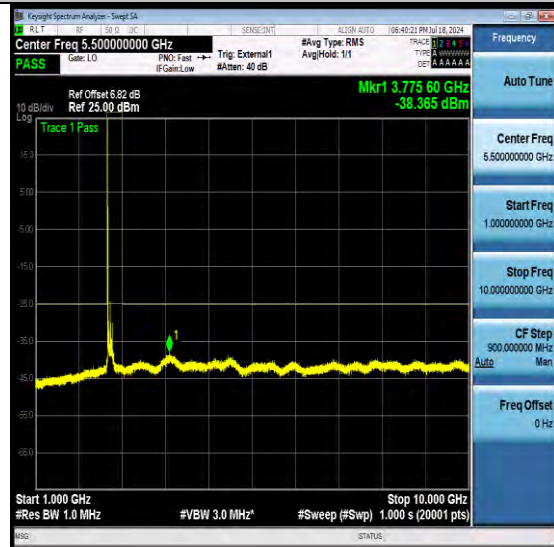

NTN-N41-PC3-30-80-H-DFT-QPSK-Edge_1RB_Left-Ant1-PASS

NTN-N41-PC3-30-100-L-DFT-QPSK-Edge_1RB_Left-Ant1-PASS