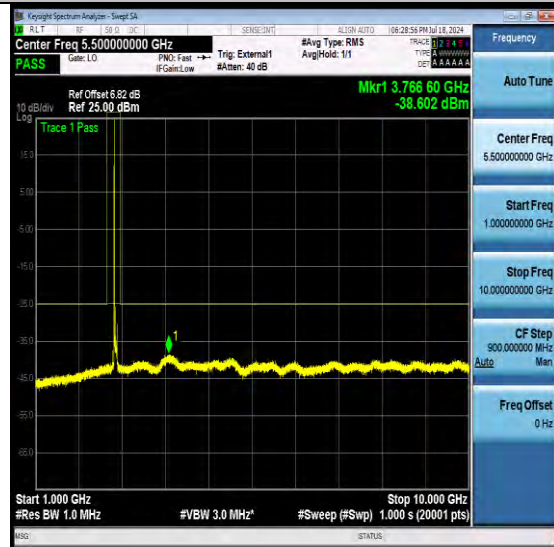

NTNV-N41-PC3-30-60-M-DFT-QPSK-Edge_1RB_Left-Ant1-PASS

NTNV-N41-PC3-30-60-H-DFT-QPSK-Edge_1RB_Left-Ant1-PASS