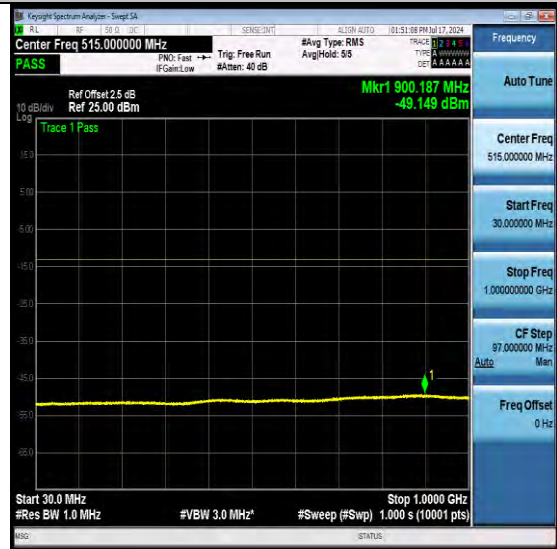

NTNV-N66-PC3-15-5-M-DFT-QPSK-Edge_1RB_L eft-Ant1-PASS

NTNV-N66-PC3-15-5-H-DFT-QPSK-Edge_1RB_L eft-Ant1-PASS