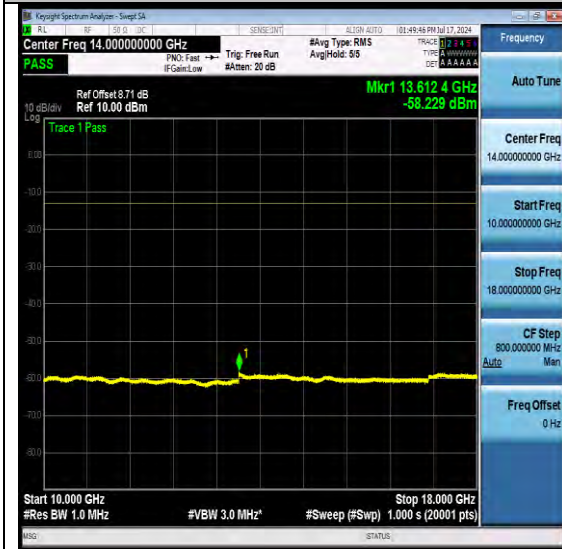

NTNV-N66-PC3-15-5-M-DFT-QPSK-Edge_1RB_L eft-Ant1-PASS

NTNV-N66-PC3-15-5-M-DFT-QPSK-Edge_1RB_L eft-Ant1-PASS