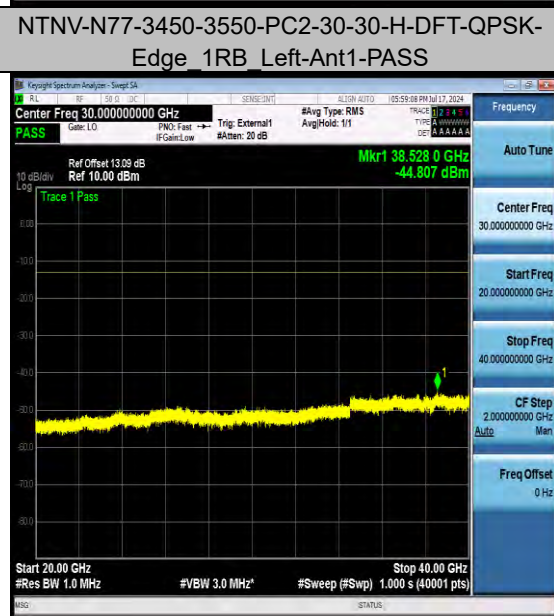

BUREAU VERITAS

Reference No.: W7L-240618W001RF12