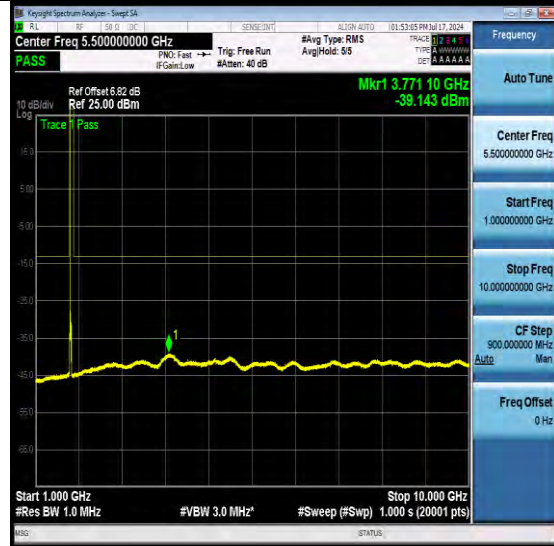

BUREAU VERITAS

Reference No.: W7L-240618W001RF12

NTNV-N66-PC3-15-5-H-DFT-QPSK-Edge\_1RB\_L eft-Ant1-PASS

NTNV-N66-PC3-15-5-H-DFT-QPSK-Edge\_1RB\_L eft-Ant1-PASS

NTNV-N66-PC3-15-20-L-DFT-QPSK-Edge\_1RB\_ Left-Ant1-PASS