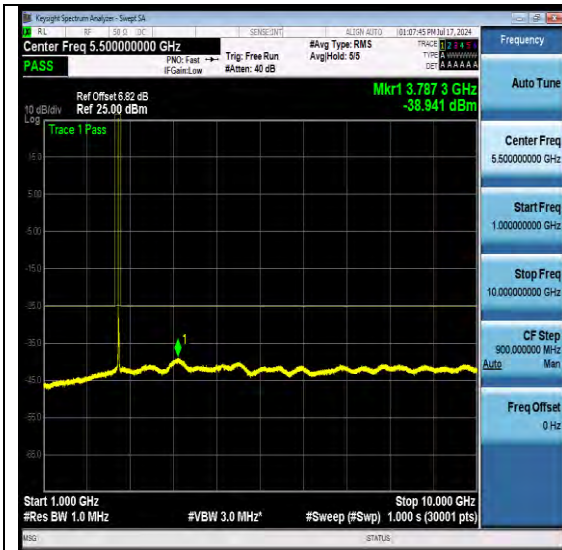

BUREAU VERITAS

Reference No.: W7L-240618W001RF12

NTN-N7-PC3-15-25-H-DFT-QPSK-Edge_1RB_L eft-Ant1-PASS