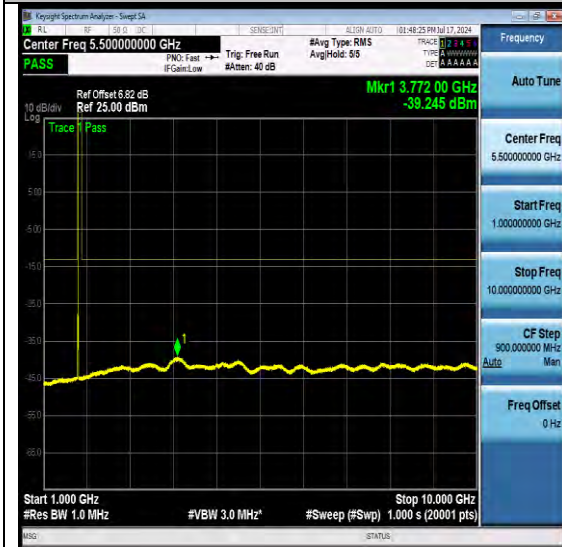

NTNV-N7-PC3-15-50-H-DFT-QPSK-Edge_1RB_L eft-Ant1-PASS

NTNV-N66-PC3-15-5-L-DFT-QPSK-Edge_1RB_L eft-Ant1-PASS