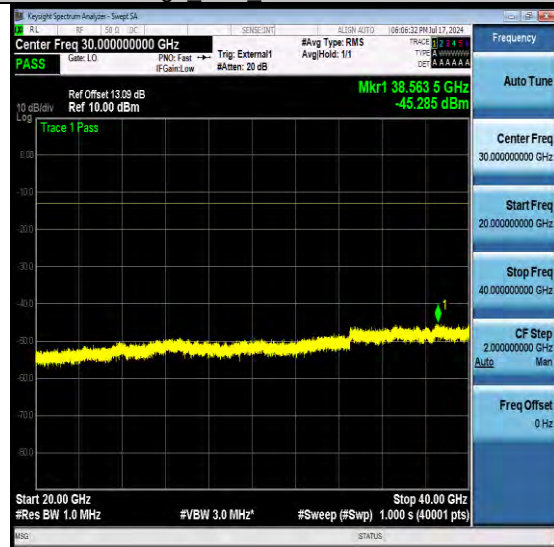

NTNV-N77-3450-3550-PC2-30-60-M-DFT-QPSK-Edge 1RB Left-Ant1-PASS

NTNV-N77-3450-3550-PC2-30-60-M-DFT-QPSK-Edge 1RB Left-Ant1-PASS