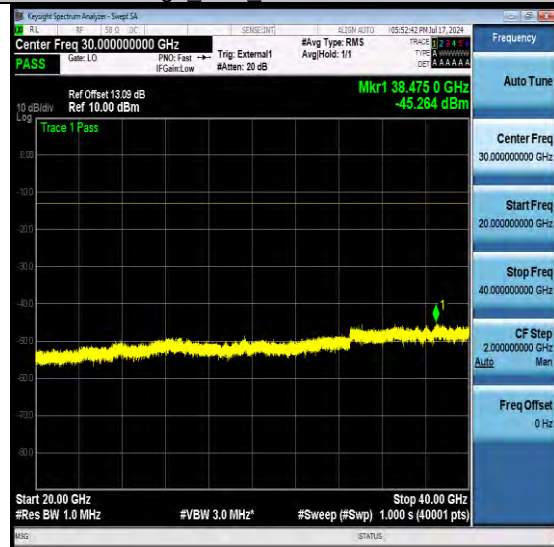

NTNV-N77-3450-3550-PC2-30-30-M-DFT-QPSK-Edge 1RB Left-Ant1-PASS

NTNV-N77-3450-3550-PC2-30-30-M-DFT-QPSK-Edge 1RB Left-Ant1-PASS