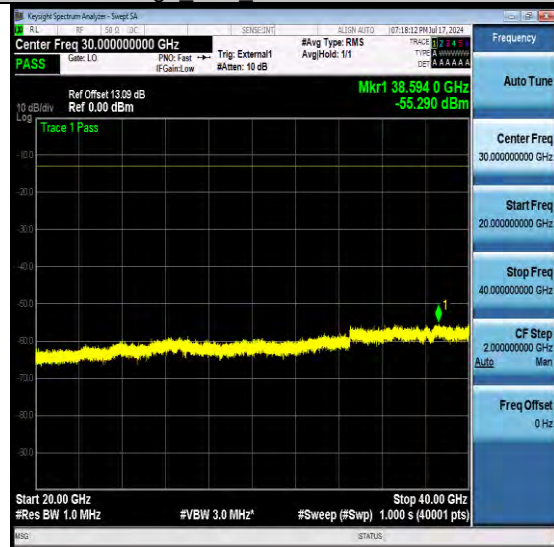

NTNV-N77-3700-3980-PC2-30-60-L-DFT-QPSK-E
dge 1RB Left-Ant1-PASS

NTNV-N77-3700-3980-PC2-30-60-L-DFT-QPSK-E
dge 1RB Left-Ant1-PASS