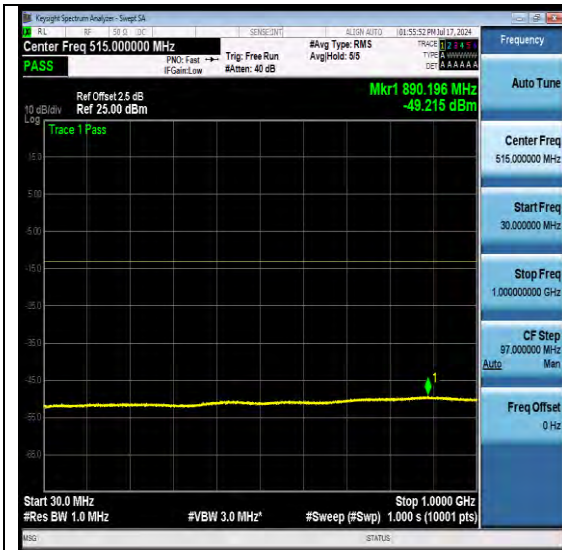

NTNV-N66-PC3-15-20-M-DFT-QPSK-Edge\_1RB\_Left-Ant1-PASS

NTNV-N66-PC3-15-20-M-DFT-QPSK-Edge\_1RB\_Left-Ant1-PASS

BUREAU VERITAS

Reference No.: W7L-240618W001RF12

NTNV-N66-PC3-15-20-H-DFT-QPSK-Edge\_1RB\_Left-Ant1-PASS