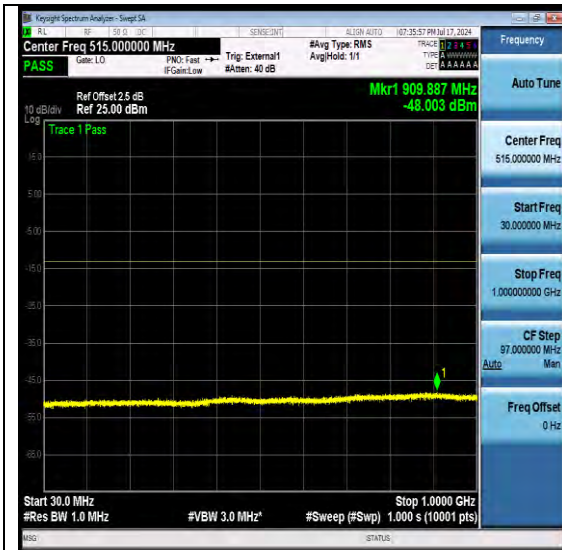

BUREAU VERITAS

Reference No.: W7L-240618W001RF12

NTNV-N77-3700-3980-PC2-30-100-H-DFT-QPSK-Edge_1RB_Left-Ant1-PASS