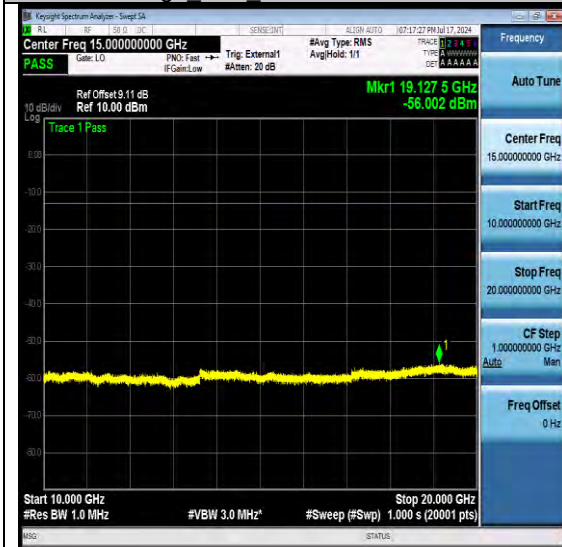

NTNV-N77-3700-3980-PC2-30-60-L-DFT-QPSK-E
dge 1RB Left-Ant1-PASS

NTNV-N77-3700-3980-PC2-30-60-L-DFT-QPSK-E
dge 1RB Left-Ant1-PASS