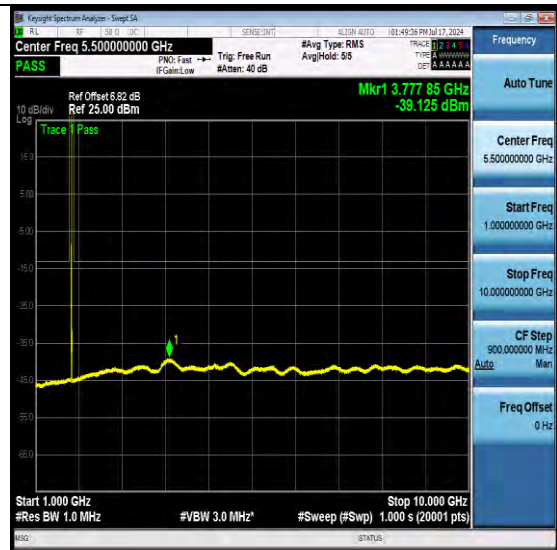

NTNV-N66-PC3-15-5-L-DFT-QPSK-Edge\_1RB\_L eft-Ant1-PASS

NTNV-N66-PC3-15-5-L-DFT-QPSK-Edge\_1RB\_L eft-Ant1-PASS

NTNV-N66-PC3-15-5-L-DFT-QPSK-Edge\_1RB\_L eft-Ant1-PASS

BUREAU VERITAS

Reference No.: W7L-240618W001RF12