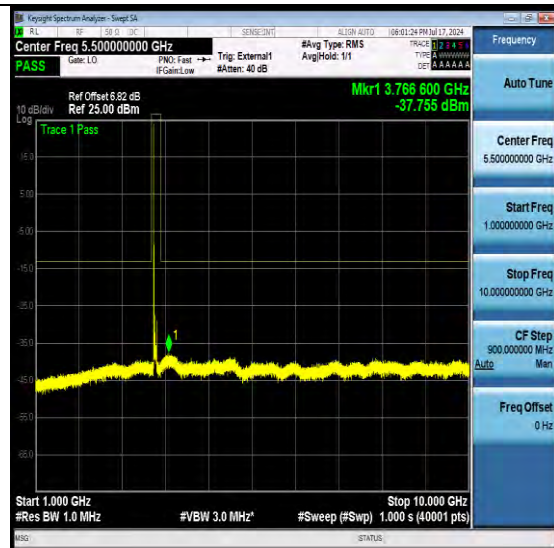

Reference No.: W7L-240618W001RF12

BUREAU VERITAS

Reference No.: W7L-240618W001RF12

NTNV-N77-3450-3550-PC2-30-60-L-DFT-QPSK-E  
dge 1RB Left-Ant1-PASS

NTNV-N77-3450-3550-PC2-30-60-L-DFT-QPSK-E  
dge 1RB Left-Ant1-PASS