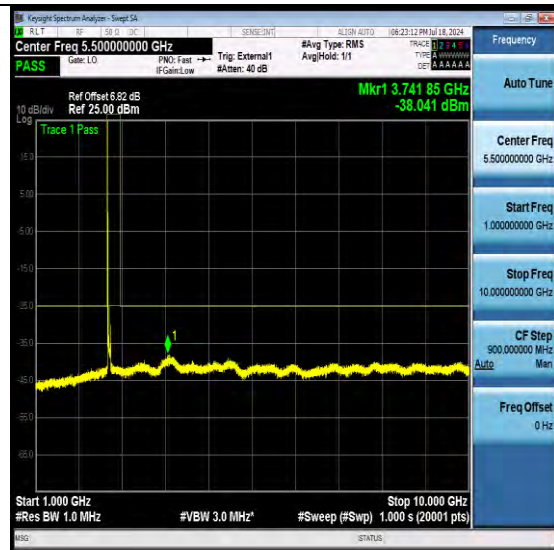

NTNV-N77-3700-3980-PC2-30-100-H-DFT-QPSK-Edge_1RB_Left-Ant1-PASS

BUREAU VERITAS

Reference No.: W7L-240618W001RF12

NTN-V-N41-PC3-30-60-L-DFT-QPSK-Edge_1RB_Left-Ant1-PASS