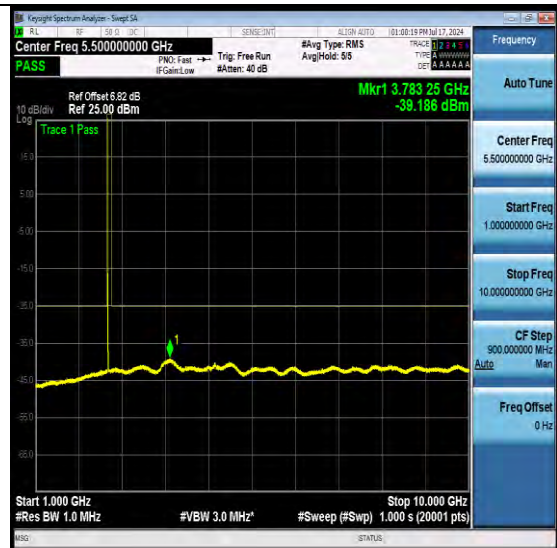

NTNV-N12-PC3-15-15-H-DFT-QPSK-Edge_1RB_Left-Ant1-PASS

BUREAU VERITAS

Reference No.: W7L-240618W001RF12

NTNV-N7-PC3-15-5-L-DFT-QPSK-Edge_1RB_Lef t-Ant1-PASS