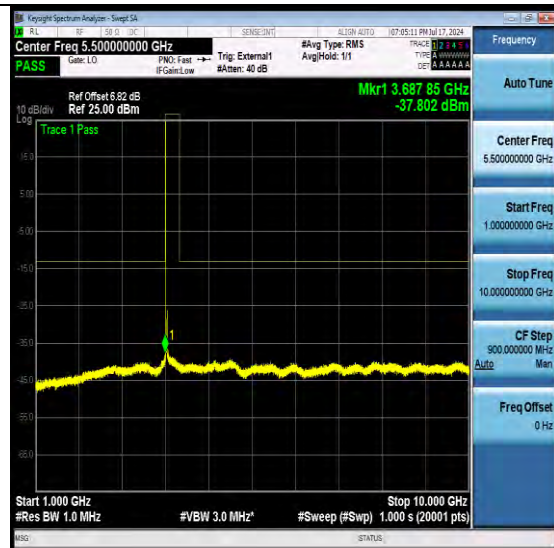

BUREAU VERITAS

Reference No.: W7L-240618W001RF12

NTNV-N77-3700-3980-PC2-30-30-L-DFT-QPSK-E
dge_1RB_Left-Ant1-PASS