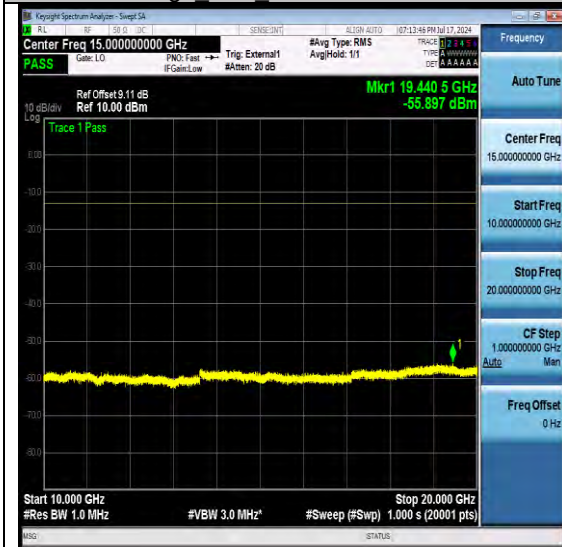

NTNV-N77-3700-3980-PC2-30-30-M-DFT-QPSK-Edge 1RB Left-Ant1-PASS

BUREAU VERITAS

Reference No.: W7L-240618W001RF12

NTNV-N77-3700-3980-PC2-30-30-H-DFT-QPSK-Edge 1RB Left-Ant1-PASS

NTNV-N77-3700-3980-PC2-30-30-H-DFT-QPSK-Edge 1RB Left-Ant1-PASS