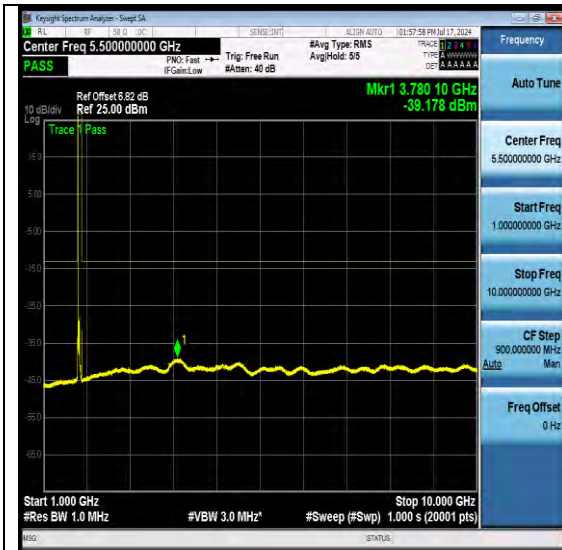

NTNV-N66-PC3-15-20-H-DFT-QPSK-Edge\_1RB\_Left-Ant1-PASS

NTNV-N66-PC3-15-20-H-DFT-QPSK-Edge\_1RB\_Left-Ant1-PASS

NTNV-N66-PC3-15-40-L-DFT-QPSK-Edge\_1RB\_Left-Ant1-PASS

BUREAU VERITAS

Reference No.: W7L-240618W001RF12