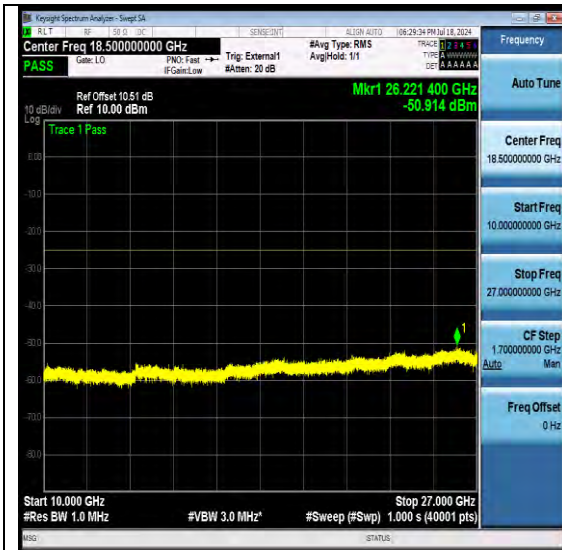

BUREAU VERITAS

Reference No.: W7L-240618W001RF12

NTN-N41-PC3-30-60-H-DFT-QPSK-Edge_1RB_Left-Ant1-PASS