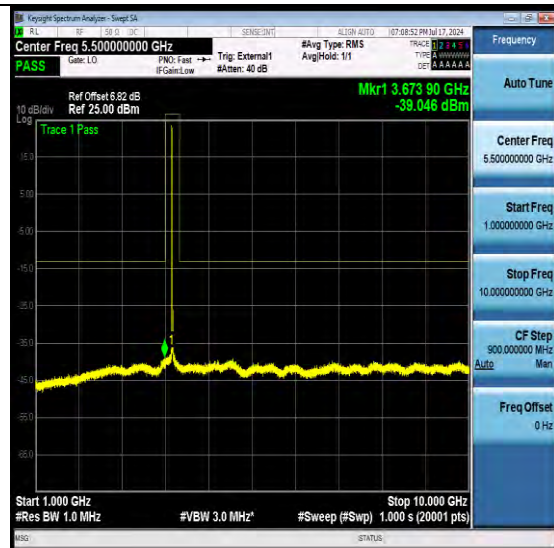

NTNV-N77-3700-3980-PC2-30-30-L-DFT-QPSK-E
dge_1RB_Left-Ant1-PASS

BUREAU VERITAS

Reference No.: W7L-240618W001RF12

NTNV-N77-3700-3980-PC2-30-30-M-DFT-QPSK-Edge 1RB Left-Ant1-PASS