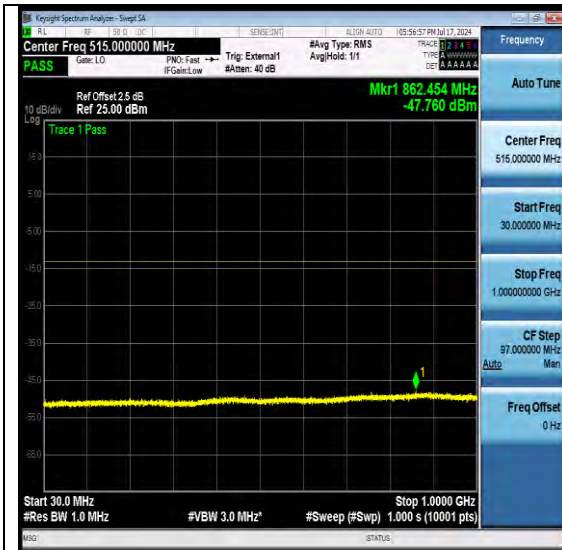

BUREAU VERITAS

Reference No.: W7L-240618W001RF12