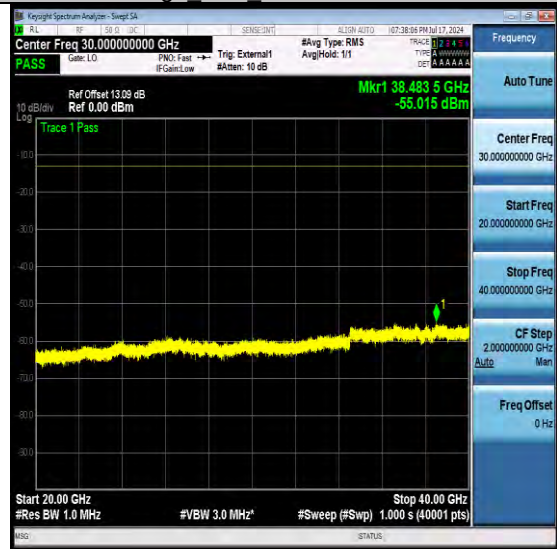

Reference No.: W7L-240618W001RF12

BUREAU VERITAS

Reference No.: W7L-240618W001RF12

NTNV-N77-3700-3980-PC2-30-100-H-DFT-QPSK-Edge\_1RB\_Left-Ant1-PASS

NTNV-N77-3700-3980-PC2-30-100-H-DFT-QPSK-Edge\_1RB\_Left-Ant1-PASS