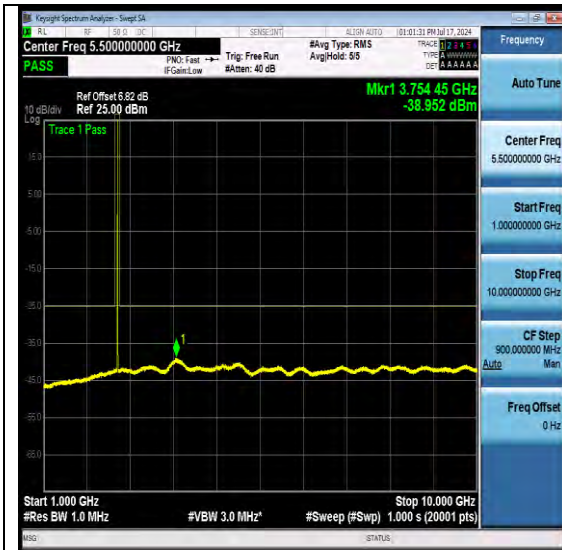

BUREAU VERITAS

Reference No.: W7L-240618W001RF12

NTN-N7-PC3-15-5-M-DFT-QPSK-Edge_1RB_Le ft-Ant1-PASS