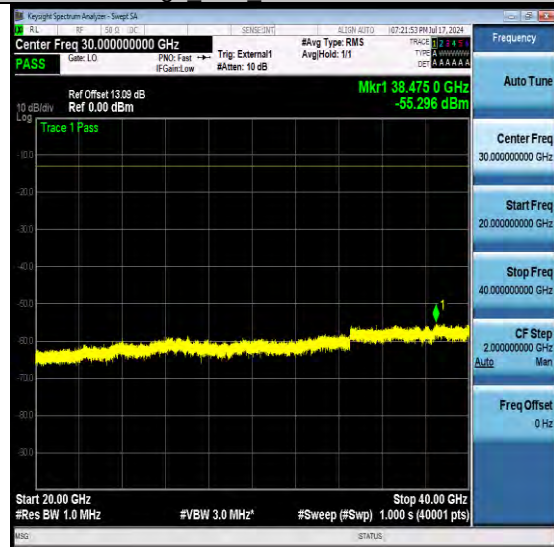

Reference No.: W7L-240618W001RF12

NTNV-N77-3700-3980-PC2-30-60-M-DFT-QPSK-Edge 1RB Left-Ant1-PASS

NTNV-N77-3700-3980-PC2-30-60-M-DFT-QPSK-Edge 1RB Left-Ant1-PASS

NTNV-N77-3700-3980-PC2-30-60-M-DFT-QPSK-Edge 1RB Left-Ant1-PASS