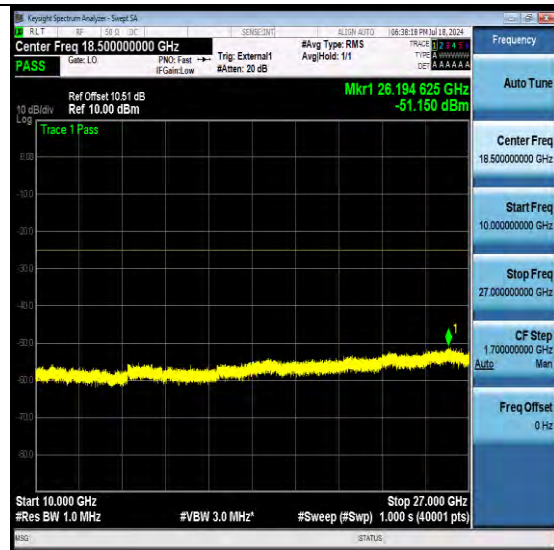

NTNV-N41-PC3-30-80-M-DFT-QPSK-Edge\_1RB\_Left-Ant1-PASS

NTNV-N41-PC3-30-80-H-DFT-QPSK-Edge\_1RB\_Left-Ant1-PASS

BUREAU VERITAS

Reference No.: W7L-240618W001RF12

NTN-N41-PC3-30-80-H-DFT-QPSK-Edge\_1RB\_Left-Ant1-PASS