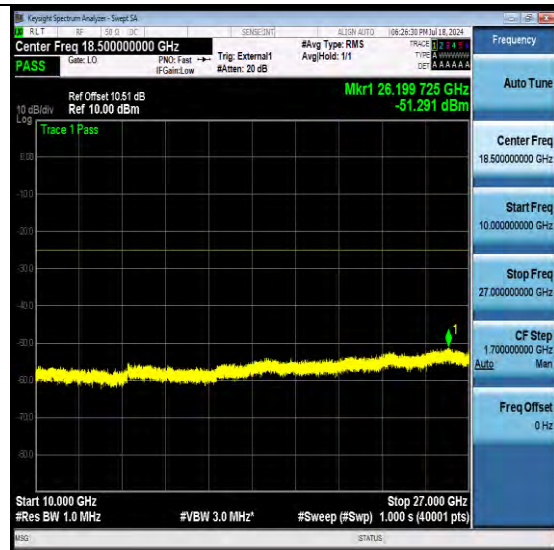

NTN-V-N41-PC3-30-60-M-DFT-QPSK-Edge_1RB_Left-Ant1-PASS

NTNV-N41-PC3-30-60-M-DFT-QPSK-Edge_1RB_Left-Ant1-PASS