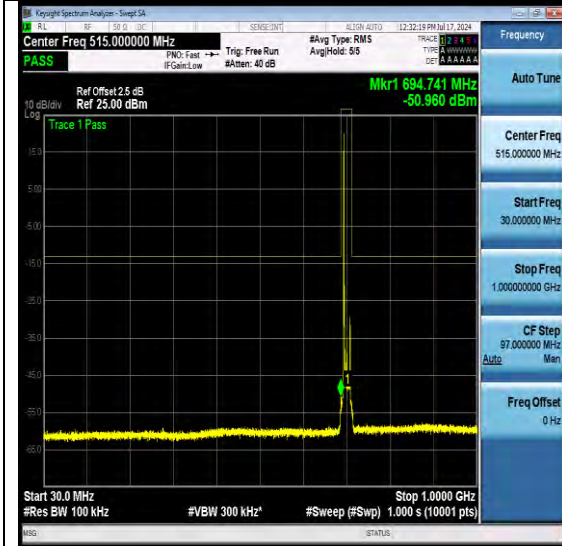

BUREAU VERITAS

Reference No.: W7L-240618W001RF12

NTNV-N12-PC3-15-15-M-DFT-QPSK-Edge\_1RB\_Left-Ant1-PASS

NTNV-N12-PC3-15-15-M-DFT-QPSK-Edge\_1RB\_Left-Ant1-PASS

NTNV-N12-PC3-15-15-H-DFT-QPSK-Edge\_1RB\_Left-Ant1-PASS