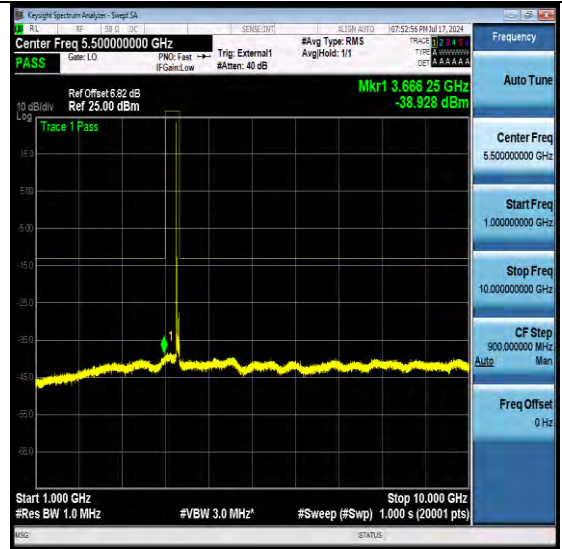

NTNV-N77-3700-3980-PC2-30-60-M-DFT-QPSK-Edge 1RB Left-Ant1-PASS

BUREAU VERITAS

Reference No.: W7L-240618W001RF12

NTNV-N77-3700-3980-PC2-30-60-H-DFT-QPSK-Edge 1RB Left-Ant1-PASS