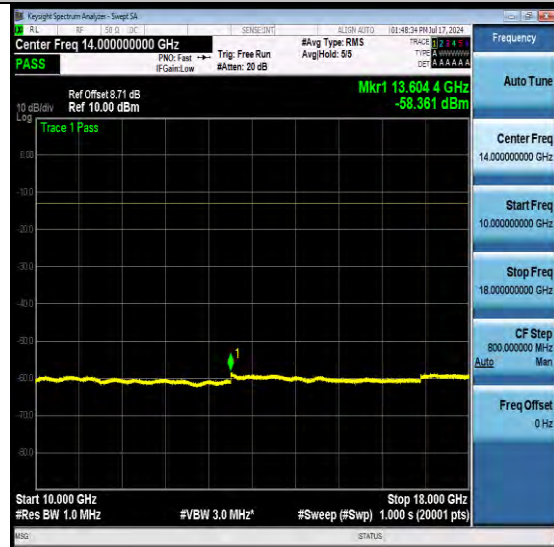

NTNV-N66-PC3-15-5-L-DFT-QPSK-Edge_1RB_L eft-Ant1-PASS

NTNV-N66-PC3-15-5-L-DFT-QPSK-Edge_1RB_L eft-Ant1-PASS