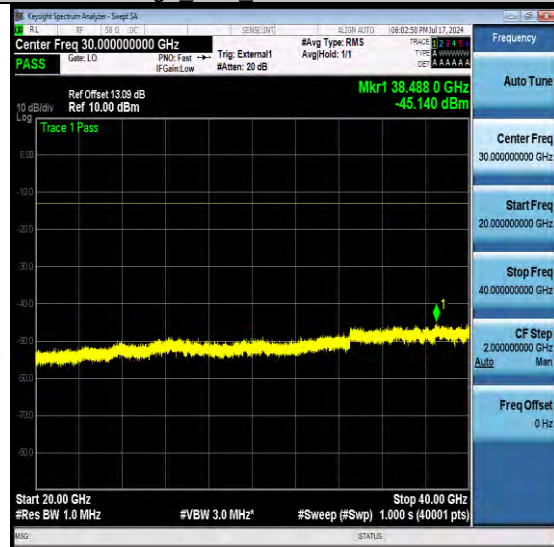

Reference No.: W7L-240618W001RF12

BUREAU VERITAS

Reference No.: W7L-240618W001RF12

NTNV-N77-3450-3550-PC2-30-60-L-DFT-QPSK-E  
dge 1RB Left-Ant1-PASS

NTNV-N77-3450-3550-PC2-30-60-L-DFT-QPSK-E  
dge 1RB Left-Ant1-PASS