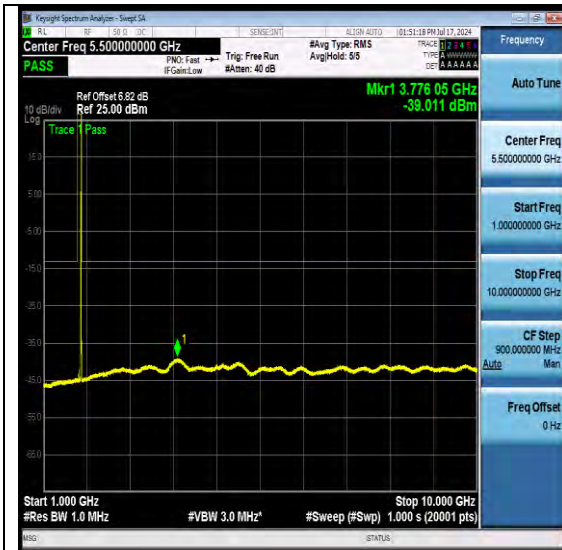

BUREAU VERITAS

Reference No.: W7L-240618W001RF12

NTNV-N66-PC3-15-5-H-DFT-QPSK-Edge_1RB_L eft-Ant1-PASS