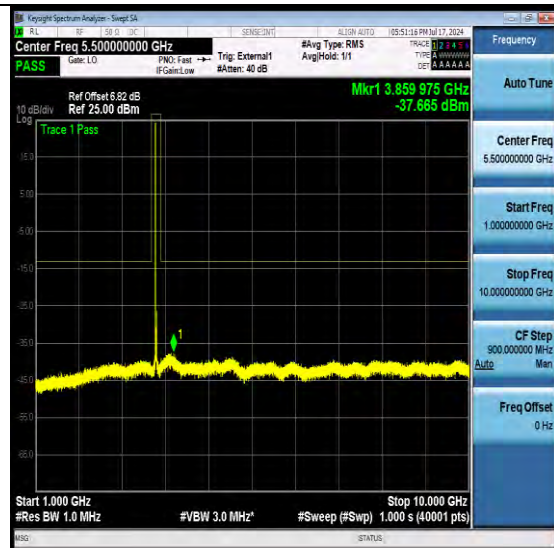

BUREAU VERITAS

Reference No.: W7L-240618W001RF12

NTNV-N77-3450-3550-PC2-30-30-M-DFT-QPSK-Edge 1RB Left-Ant1-PASS