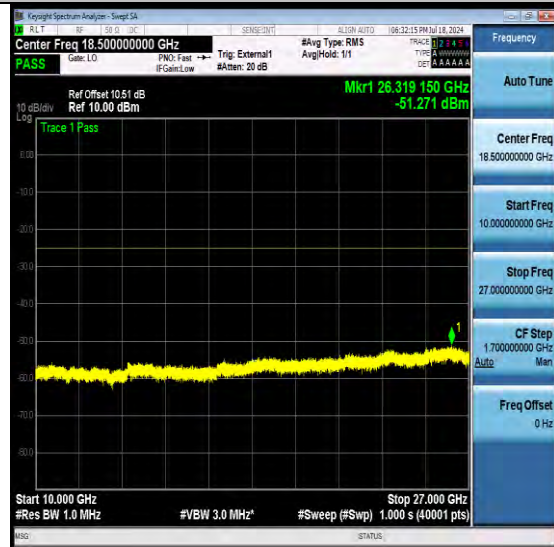

BUREAU VERITAS

Reference No.: W7L-240618W001RF12

NTN-N41-PC3-30-60-H-DFT-QPSK-Edge\_1RB\_Left-Ant1-PASS

NTN-N41-PC3-30-80-L-DFT-QPSK-Edge\_1RB\_Left-Ant1-PASS

NTN-N41-PC3-30-80-L-DFT-QPSK-Edge\_1RB\_Left-Ant1-PASS