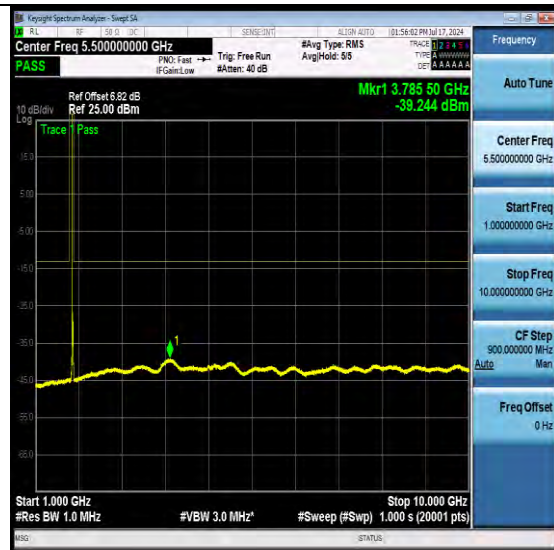

NTNV-N66-PC3-15-20-M-DFT-QPSK-Edge\_1RB\_Left-Ant1-PASS

NTNV-N66-PC3-15-20-M-DFT-QPSK-Edge\_1RB\_Left-Ant1-PASS

BUREAU VERITAS

Reference No.: W7L-240618W001RF12

NTNV-N66-PC3-15-20-H-DFT-QPSK-Edge\_1RB\_Left-Ant1-PASS