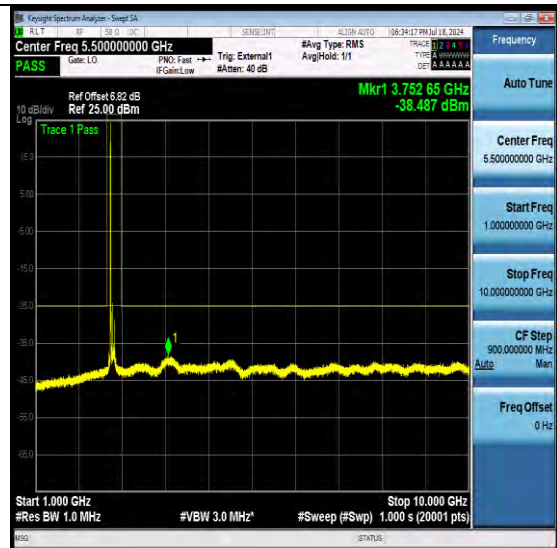

NTN-N41-PC3-30-80-L-DFT-QPSK-Edge_1RB_Left-Ant1-PASS

BUREAU VERITAS

Reference No.: W7L-240618W001RF12

NTNV-N41-PC3-30-80-M-DFT-QPSK-Edge_1RB_Left-Ant1-PASS