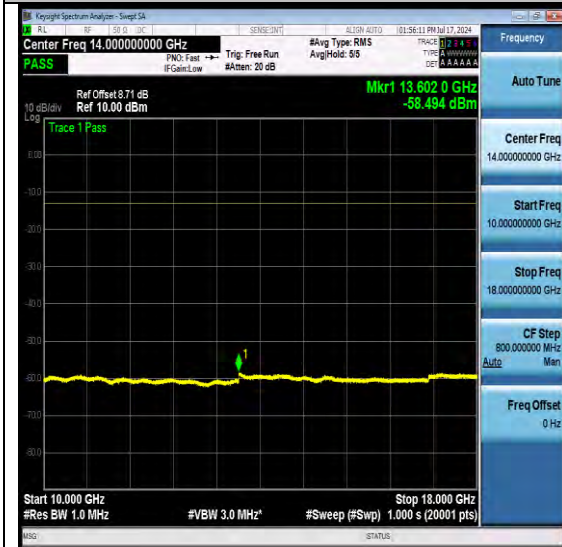

NTNV-N66-PC3-15-20-H-DFT-QPSK-Edge_1RB_Left-Ant1-PASS

NTNV-N66-PC3-15-20-H-DFT-QPSK-Edge_1RB_Left-Ant1-PASS