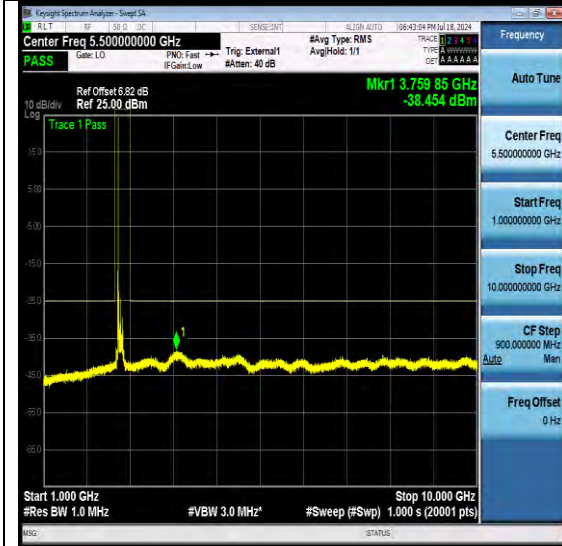

NTN-N41-PC3-30-100-L-DFT-QPSK-Edge_1RB Left-Ant1-PASS

NTN-N41-PC3-30-100-M-DFT-QPSK-Edge_1RB Left-Ant1-PASS