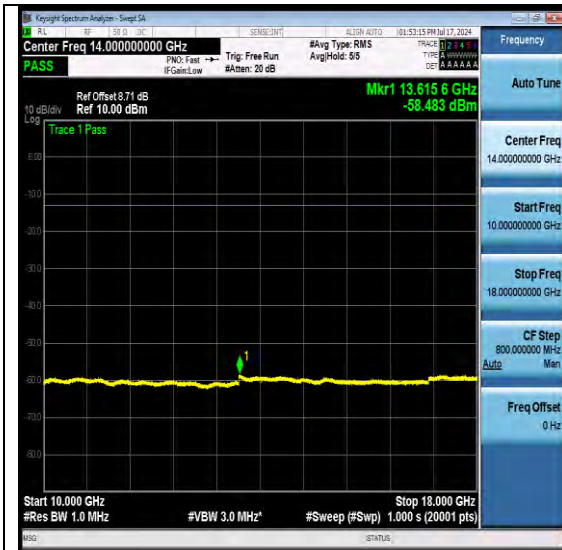

BUREAU VERITAS

Reference No.: W7L-240618W001RF12

NTNV-N66-PC3-15-20-L-DFT-QPSK-Edge_1RB_Left-Ant1-PASS