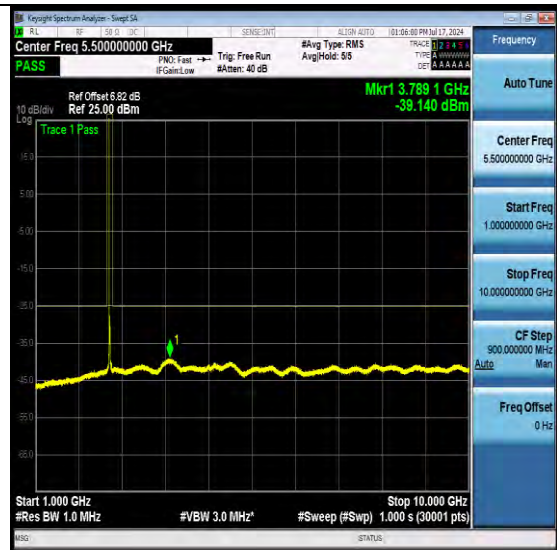

NTNV-N7-PC3-15-25-L-DFT-QPSK-Edge_1RB_L eft-Ant1-PASS

BUREAU VERITAS

Reference No.: W7L-240618W001RF12

NTNV-N7-PC3-15-25-M-DFT-QPSK-Edge_1RB_L eft-Ant1-PASS