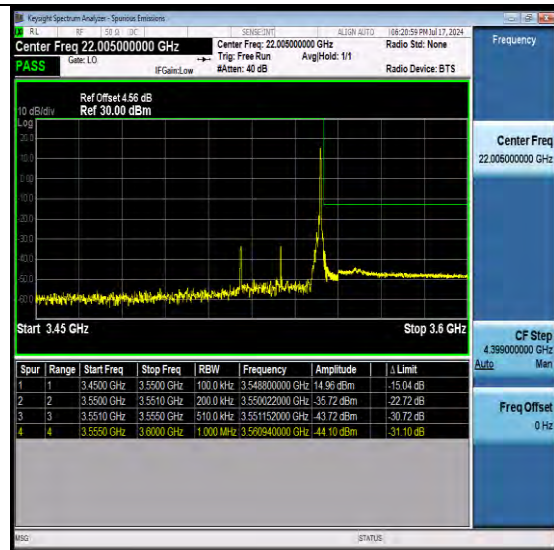

NTNV-N77-3450-3550-PC2-30-30-H-DFT-QPSK-Edge 1RB Right-Ant1-PASS