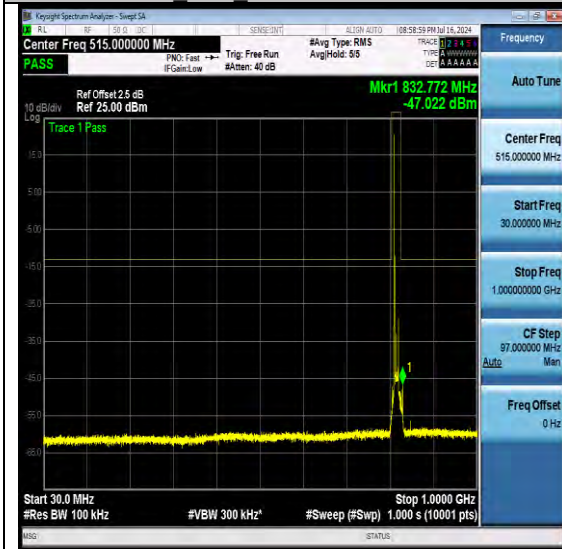

BUREAU VERITAS

Reference No.: W7L-240618W001RF12

TEST GRAPHS

BUREAU VERITAS

Reference No.: W7L-240618W001RF12

NTNV-N26-814-824-PC3-15-5-H-DFT-QPSK-Edge 1RB Left-Ant1-PASS

NTNV-N26-814-824-PC3-15-5-H-DFT-QPSK-Edge 1RB Left-Ant1-PASS