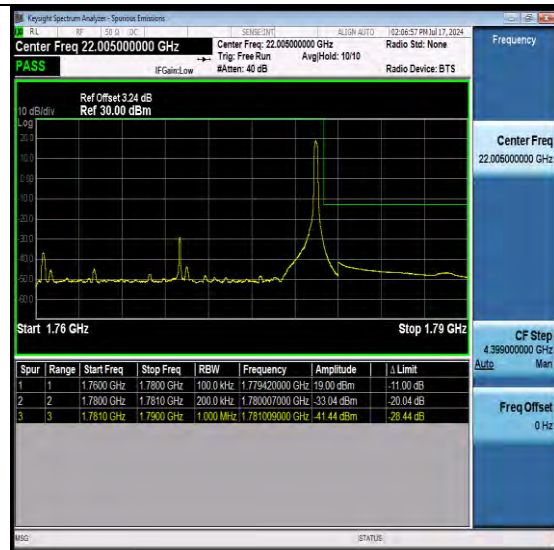

NTNV-N66-PC3-15-20-L-DFT-QPSK-Outer_Full-Ant1-PASS

NTNV-N66-PC3-15-20-L-DFT-QPSK-Edge_1RB_Left-Ant1-PASS

BUREAU VERITAS

Reference No.: W7L-240618W001RF12

NTNV-N66-PC3-15-20-H-DFT-QPSK-Outter_Full-A nt1-PASS