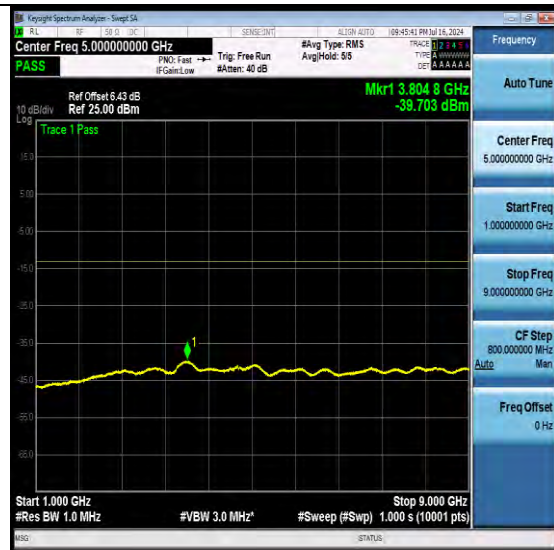

NTNV-N26-814-824-PC3-15-10-M-DFT-QPSK-Edge 1RB Left-Ant1-PASS

NTNV-N26-814-824-PC3-15-10-M-DFT-QPSK-Edge 1RB Left-Ant1-PASS

BUREAU VERITAS

Reference No.: W7L-240618W001RF12

NTNV-N26-824-849-PC3-15-5-L-DFT-QPSK-Edge 1RB Left-Ant1-PASS