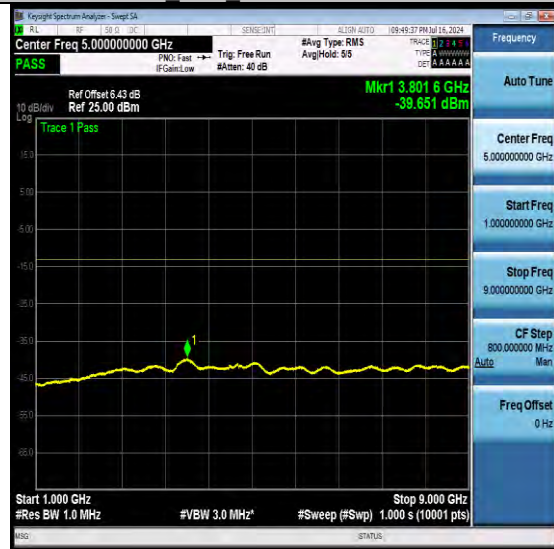

NTNV-N26-824-849-PC3-15-10-L-DFT-QPSK-Edge 1RB Left-Ant1-PASS