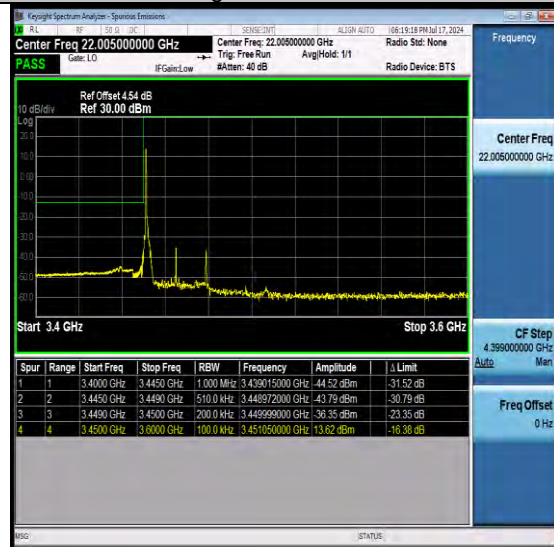

NTVN-N77-3450-3550-PC2-30-30-L-DFT-QPSK-Edge_1RB_Left-Ant1-PASS