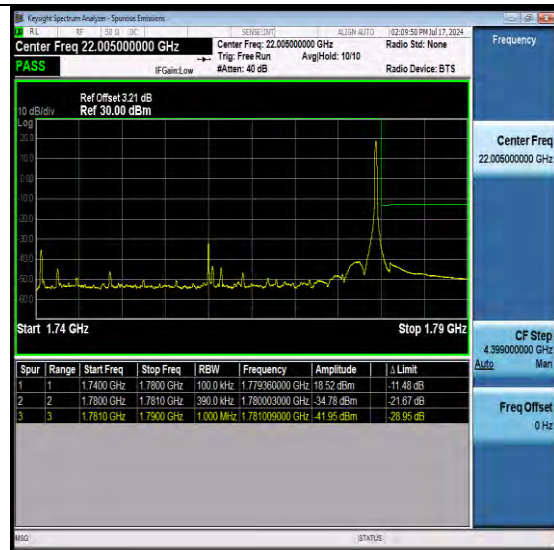

NTVN-N66-PC3-15-40-H-DFT-QPSK-Edge_1RB_Right-Ant1-PASS