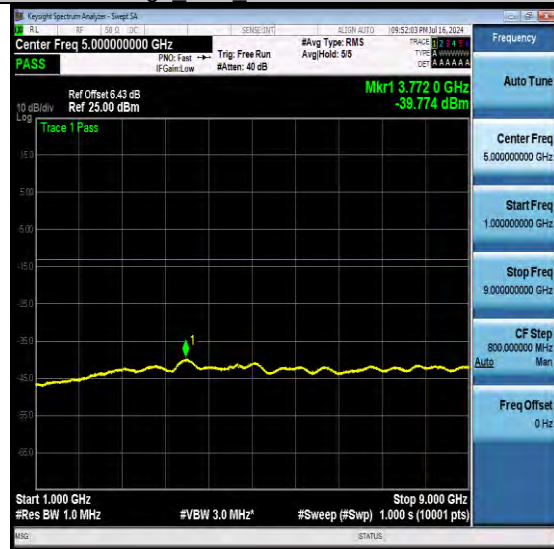

BUREAU VERITAS

Reference No.: W7L-240618W001RF12

NTN-N26-824-849-PC3-15-10-M-DFT-QPSK-Ed ge_1RB Left-Ant1-PASS

NTN-N26-824-849-PC3-15-10-M-DFT-QPSK-Ed ge_1RB Left-Ant1-PASS

NTN-N26-824-849-PC3-15-10-H-DFT-QPSK-Ed ge_1RB Left-Ant1-PASS