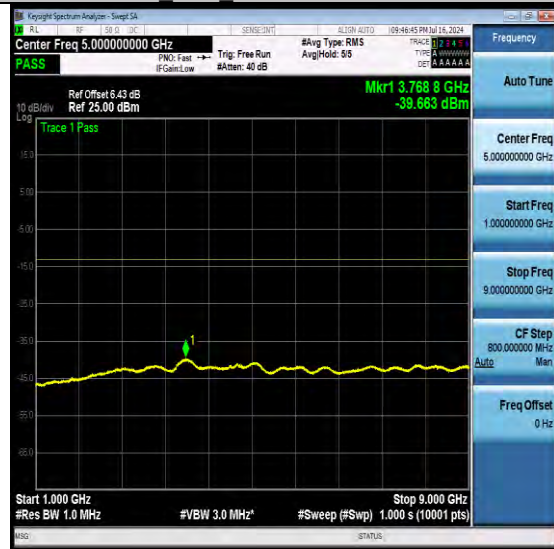

NTNV-N26-824-849-PC3-15-5-M-DFT-QPSK-Edge 1RB Left-Ant1-PASS