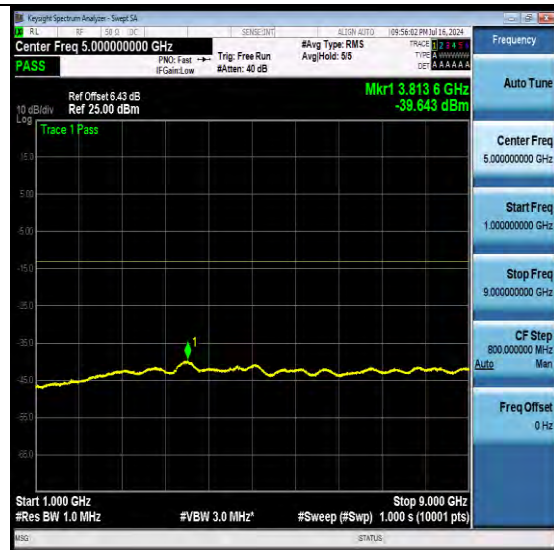

NTNV-N26-824-849-PC3-15-20-M-DFT-QPSK-Edge 1RB Left-Ant1-PASS

NTNV-N26-824-849-PC3-15-20-M-DFT-QPSK-Edge 1RB Left-Ant1-PASS

BUREAU VERITAS

Reference No.: W7L-240618W001RF12

NTNV-N26-824-849-PC3-15-20-H-DFT-QPSK-Edge_1RB_Left-Ant1-PASS