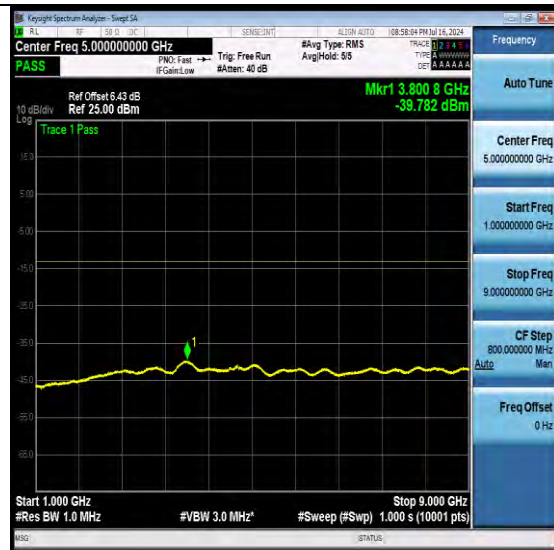

BUREAU VERITAS

Reference No.: W7L-240618W001RF12

TEST GRAPHS

BUREAU VERITAS

Reference No.: W7L-240618W001RF12

NTNV-N26-814-824-PC3-15-5-H-DFT-QPSK-Edge 1RB Left-Ant1-PASS

NTNV-N26-814-824-PC3-15-5-H-DFT-QPSK-Edge 1RB Left-Ant1-PASS