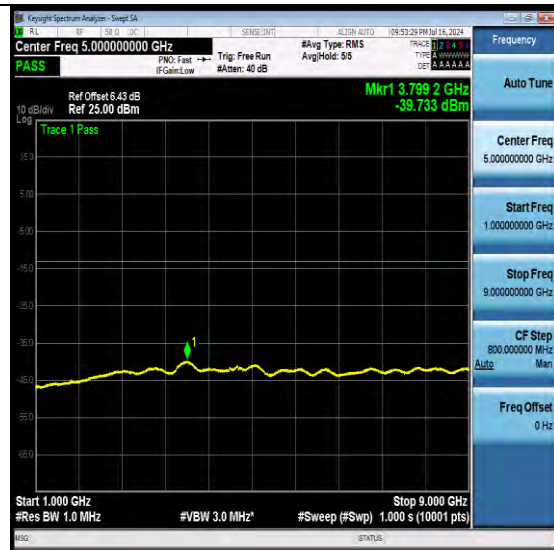

NTN-N26-824-849-PC3-15-10-H-DFT-QPSK-Ed ge_1RB Left-Ant1-PASS

BUREAU VERITAS

Reference No.: W7L-240618W001RF12

NTNV-N26-824-849-PC3-15-20-L-DFT-QPSK-Edge 1RB Left-Ant1-PASS

NTNV-N26-824-849-PC3-15-20-L-DFT-QPSK-Edge 1RB Left-Ant1-PASS