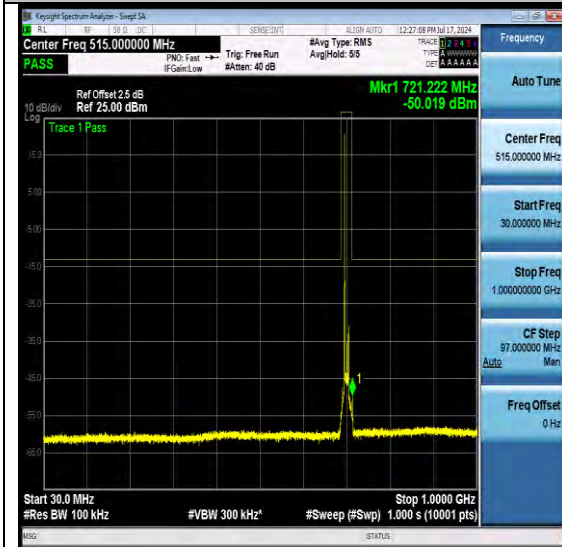

BUREAU VERITAS

Reference No.: W7L-240618W001RF12

NTN-N12-PC3-15-10-L-DFT-QPSK-Edge_1RB_Left-Ant1-PASS

NTN-N12-PC3-15-10-L-DFT-QPSK-Edge_1RB_Left-Ant1-PASS

NTN-N12-PC3-15-10-M-DFT-QPSK-Edge_1RB_Left-Ant1-PASS