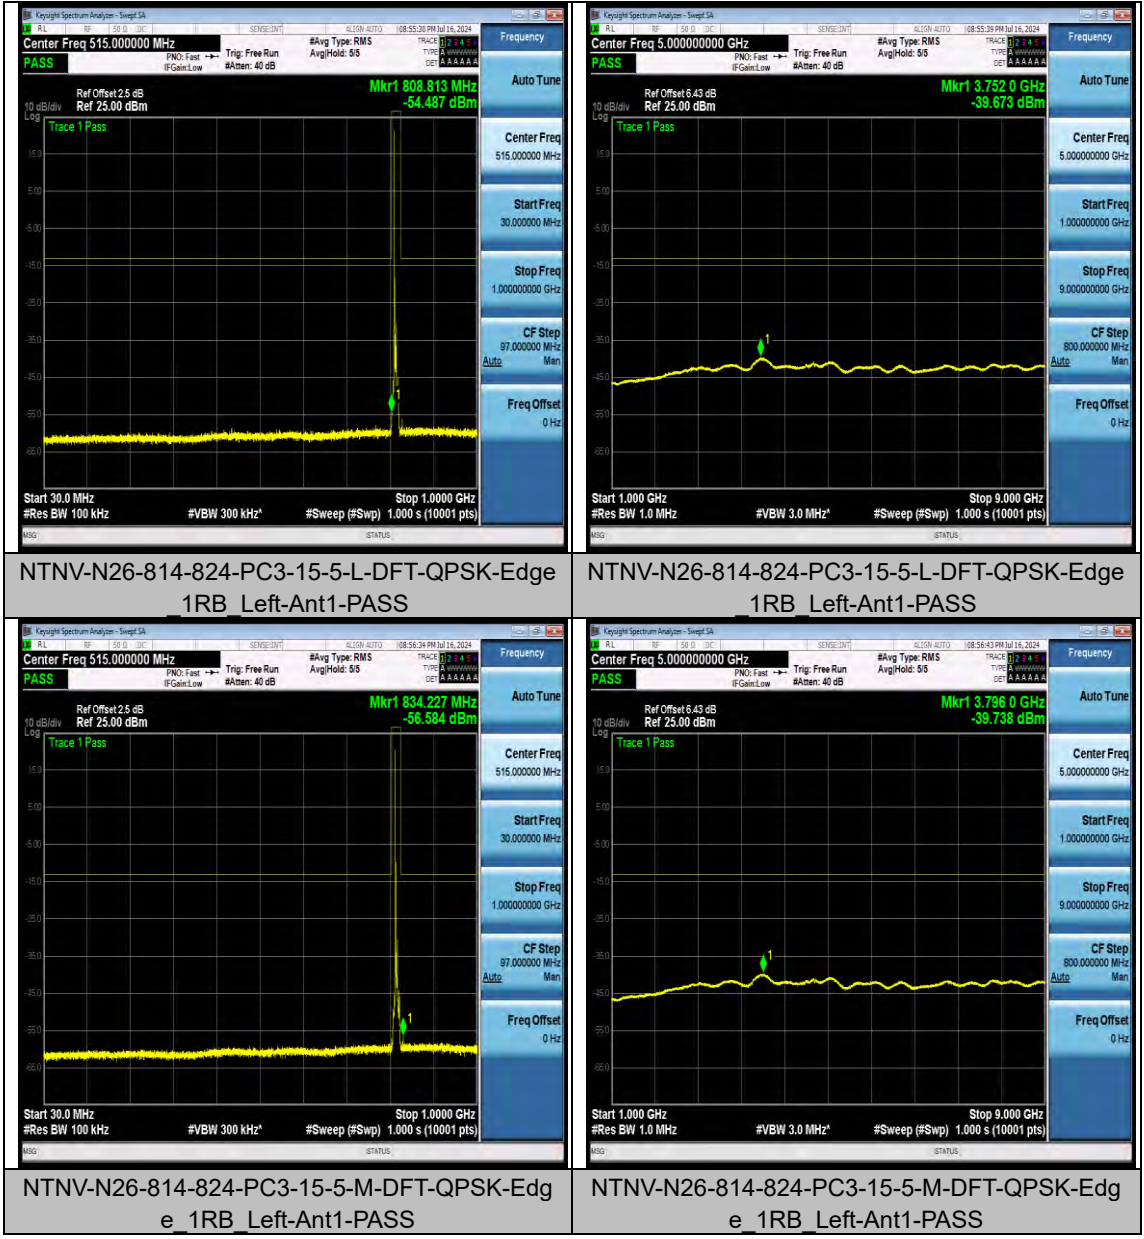

BUREAU
VERITAS

Reference No.: W7L-240618W001RF12

450-35 50										
N77-3 450-35 50	30	10	DFT-QPSK	M	Edge_1RB_Left	20000	40000	-45.16	-13	PASS
N77-3 450-35 50	30	10	DFT-QPSK	H	Edge_1RB_Left	30	1000	-48.73	-13	PASS
N77-3 450-35 50	30	10	DFT-QPSK	H	Edge_1RB_Left	1000	10000	-37.83	-13	PASS
N77-3 450-35 50	30	10	DFT-QPSK	H	Edge_1RB_Left	10000	20000	-56.68	-13	PASS
N77-3 450-35 50	30	10	DFT-QPSK	H	Edge_1RB_Left	20000	40000	-45.47	-13	PASS
N77-3 700-39 80	30	10	DFT-QPSK	L	Edge_1RB_Left	1000	10000	-39.35	-13	PASS
N77-3 700-39 80	30	10	DFT-QPSK	M	Edge_1RB_Left	1000	10000	-39.36	-13	PASS
N77-3 700-39 80	30	10	DFT-QPSK	H	Edge_1RB_Left	1000	10000	-39.26	-13	PASS

BUREAU VERITAS

Reference No.: W7L-240618W001RF12

TEST GRAPHS