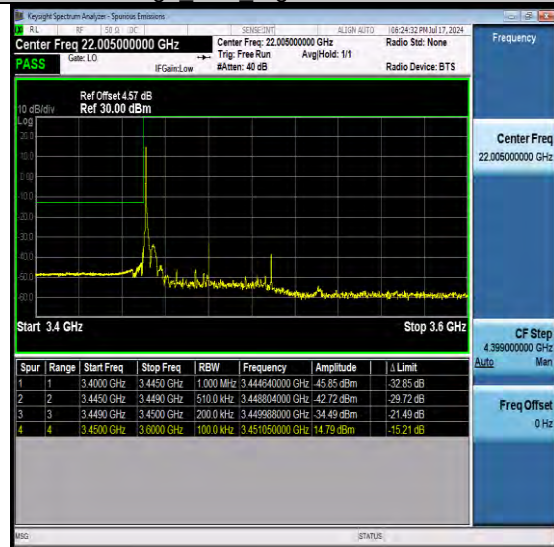

BUREAU VERITAS

Reference No.: W7L-240618W001RF12

NTNV-N77-3450-3550-PC2-30-30-H-DFT-QPSK-Outer Full-Ant1-PASS

NTNV-N77-3450-3550-PC2-30-30-H-DFT-QPSK-Edge 1RB Right-Ant1-PASS

NTNV-N77-3450-3550-PC2-30-60-L-DFT-QPSK-Outer Full-Ant1-PASS