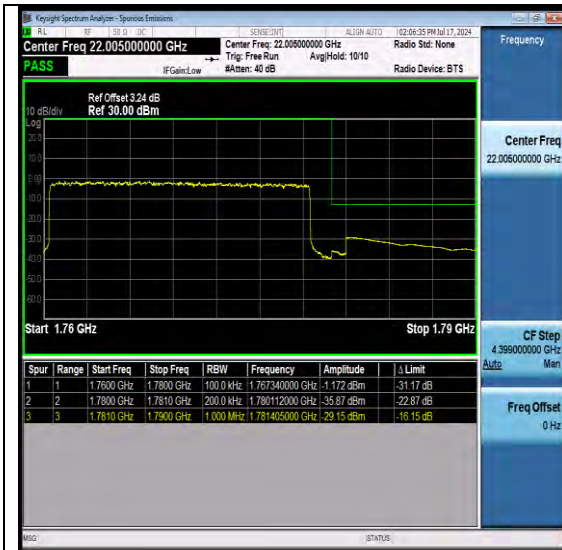

NTNV-N66-PC3-15-20-L-DFT-QPSK-Outer_Full-Ant1-PASS

NTNV-N66-PC3-15-20-L-DFT-QPSK-Edge_1RB_Left-Ant1-PASS

BUREAU VERITAS

Reference No.: W7L-240618W001RF12

NTNV-N66-PC3-15-20-H-DFT-QPSK-Outter_Full-A nt1-PASS