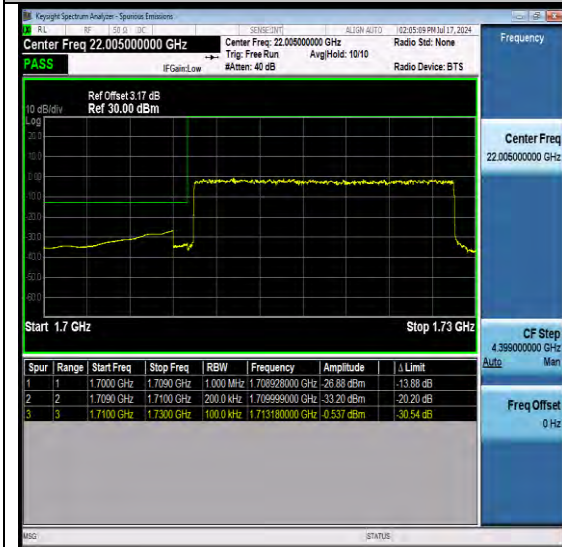

NTNV-N66-PC3-15-5-L-DFT-QPSK-Outer_Full-Ant1-PASS

NTNV-N66-PC3-15-5-L-DFT-QPSK-Edge_1RB_Left-Ant1-PASS

BUREAU VERITAS

Reference No.: W7L-240618W001RF12

NTNV-N66-PC3-15-5-H-DFT-QPSK-Outer_Full-Ant1-PASS

NTNV-N66-PC3-15-5-H-DFT-QPSK-Edge_1RB_Right-Ant1-PASS