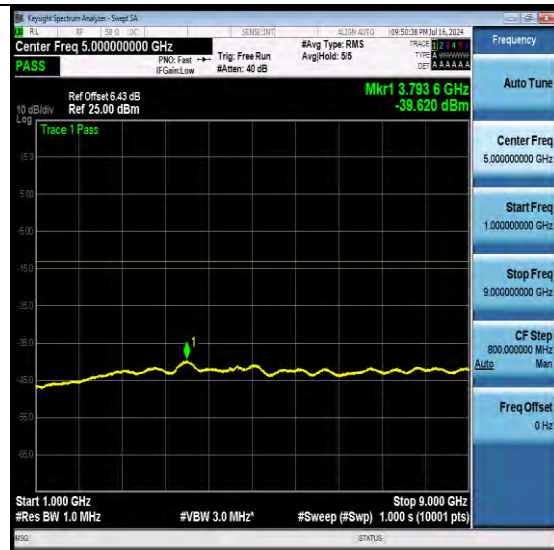

NTN-N26-824-849-PC3-15-10-M-DFT-QPSK-Ed ge_1RB Left-Ant1-PASS