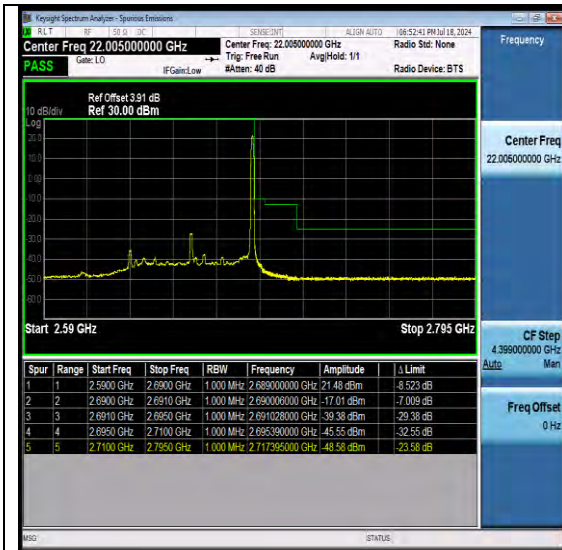

NTNV-N41-PC3-30-60-L-DFT-QPSK-Edge_1RB_Left-Ant1-PASS

NTNV-N41-PC3-30-60-H-DFT-QPSK-Outer_Full-Ant1-PASS

BUREAU VERITAS

Reference No.: W7L-240618W001RF12

NTNV-N41-PC3-30-60-H-DFT-QPSK-Edge_1RB_Right-Ant1-PASS