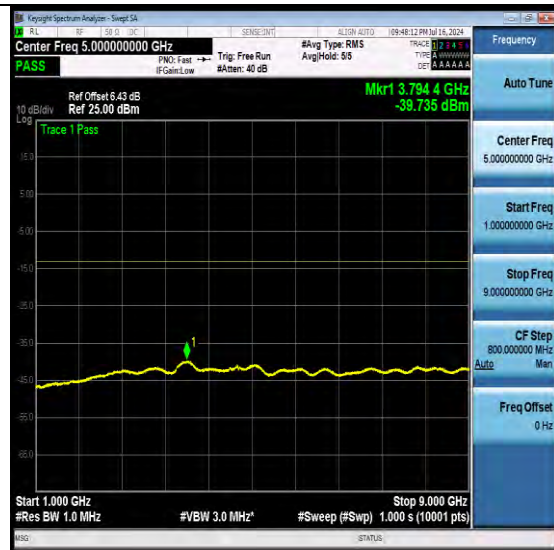

NTNV-N26-824-849-PC3-15-5-H-DFT-QPSK-Edge 1RB Left-Ant1-PASS