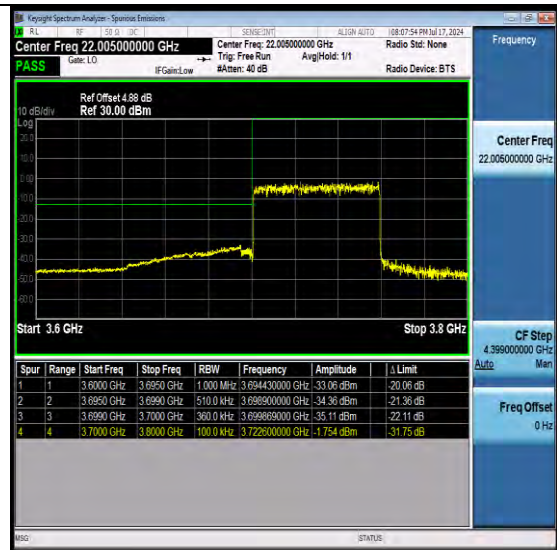

NTNV-N77-3450-3550-PC2-30-100-M-DFT-QPSK-Outer Full-Ant1-PASS

NTNV-N77-3450-3550-PC2-30-100-M-DFT-QPSK-Edge 1RB Left-Ant1-PASS

BUREAU VERITAS

Reference No.: W7L-240618W001RF12

BUREAU VERITAS

Reference No.: W7L-240618W001RF12

NTNV-N77-3700-3980-PC2-30-30-H-DFT-QPSK-Edge 1RB Right-Ant1-PASS

NTNV-N77-3700-3980-PC2-30-60-L-DFT-QPSK-Outer Full-Ant1-PASS

NTNV-N77-3700-3980-PC2-30-60-L-DFT-QPSK-Edge 1RB Left-Ant1-PASS

NTNV-N77-3700-3980-PC2-30-60-H-DFT-QPSK-Outer Full-Ant1-PASS