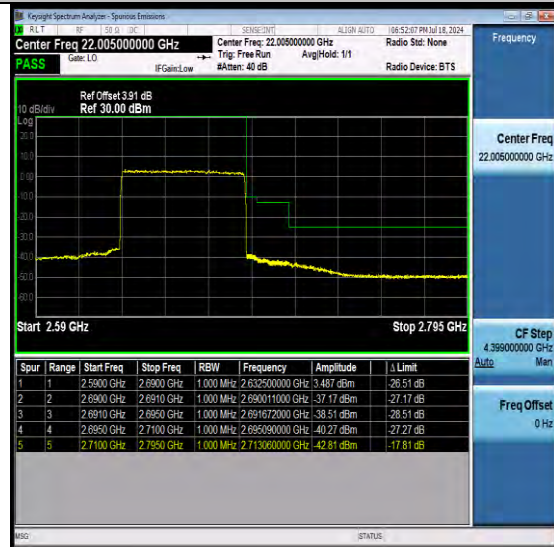

NTNV-N41-PC3-30-60-H-DFT-QPSK-Outer_Full-Ant1-PASS