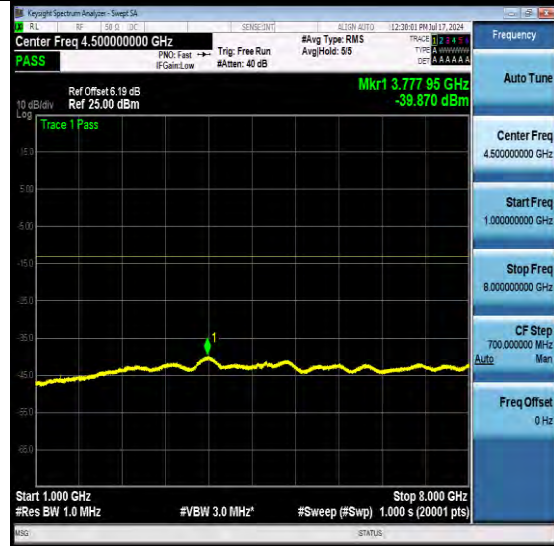

NTNV-N12-PC3-15-15-L-DFT-QPSK-Edge_1RB_Left-Ant1-PASS