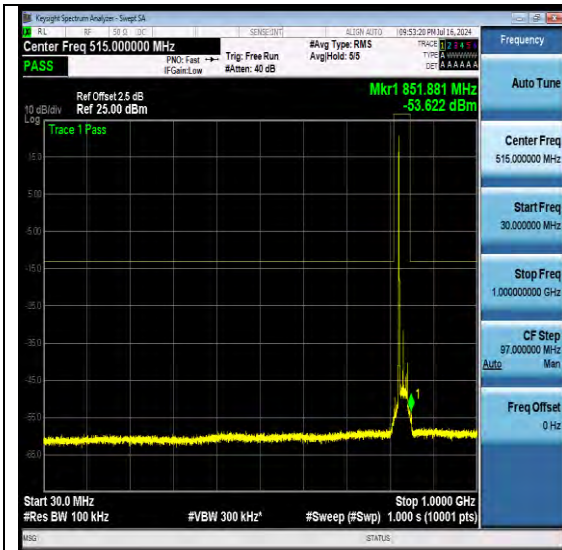

BUREAU VERITAS

Reference No.: W7L-240618W001RF12

NTNV-N26-824-849-PC3-15-20-L-DFT-QPSK-Edge 1RB Left-Ant1-PASS