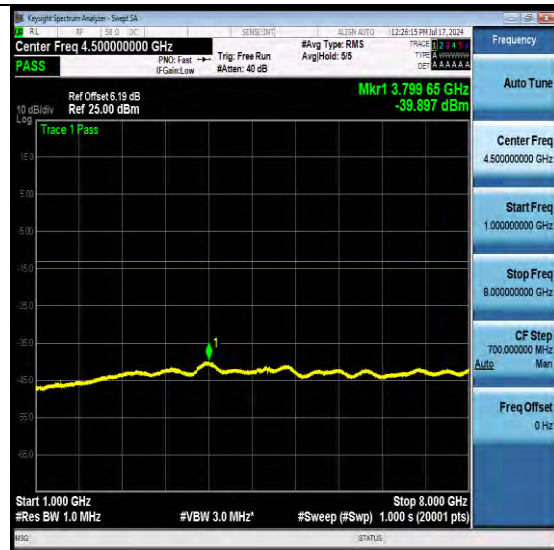

NTN-N12-PC3-15-10-L-DFT-QPSK-Edge_1RB_Left-Ant1-PASS