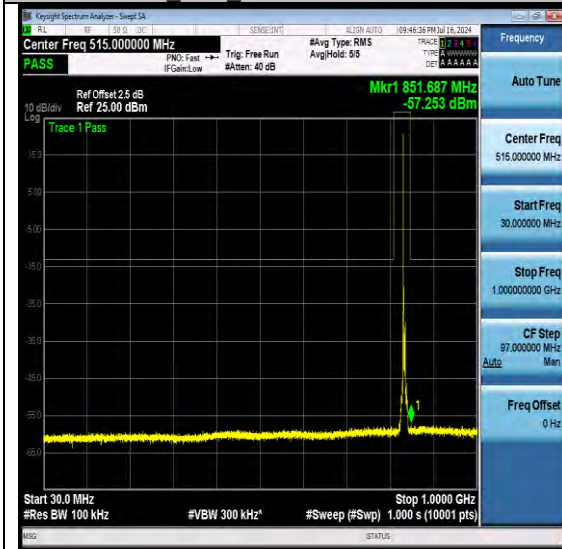

NTNV-N26-824-849-PC3-15-5-M-DFT-QPSK-Edge 1RB Left-Ant1-PASS