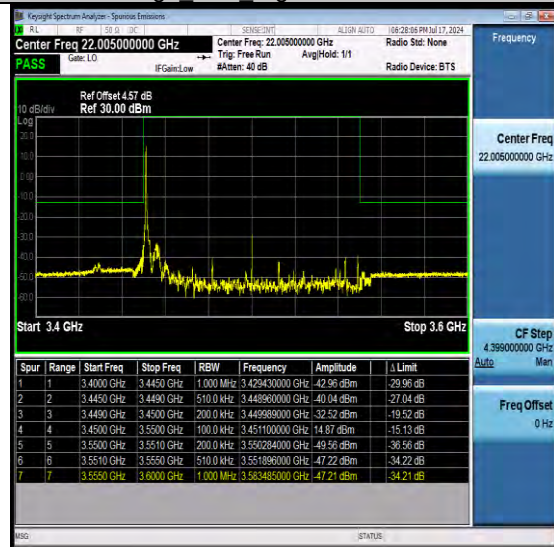

NTNV-N77-3450-3550-PC2-30-100-M-DFT-QPSK-Edge 1RB Left-Ant1-PASS