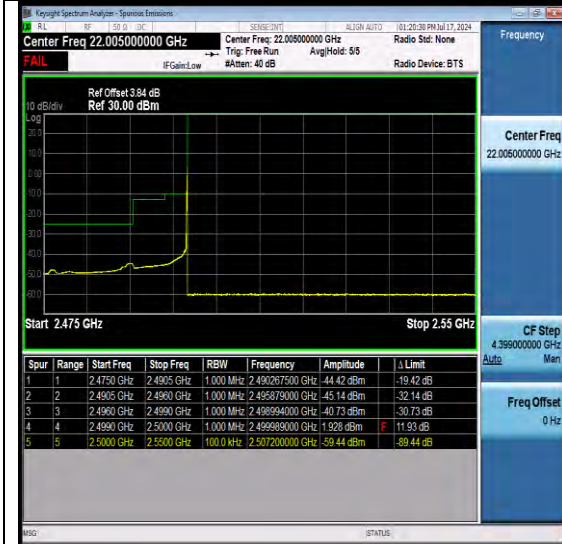

NTNV-N7-PC3-15-25-H-DFT-QPSK-Outer_Full-An t1-PASS

BUREAU VERITAS

Reference No.: W7L-240618W001RF12

NTNV-N7-PC3-15-25-H-DFT-QPSK-Edge_1RB_Right-Ant1-PASS

NTNV-N7-PC3-15-50-L-DFT-QPSK-Outer_Full-Ant1-PASS

NTNV-N7-PC3-15-50-L-DFT-QPSK-Edge_1RB_Left-Ant1-FAIL