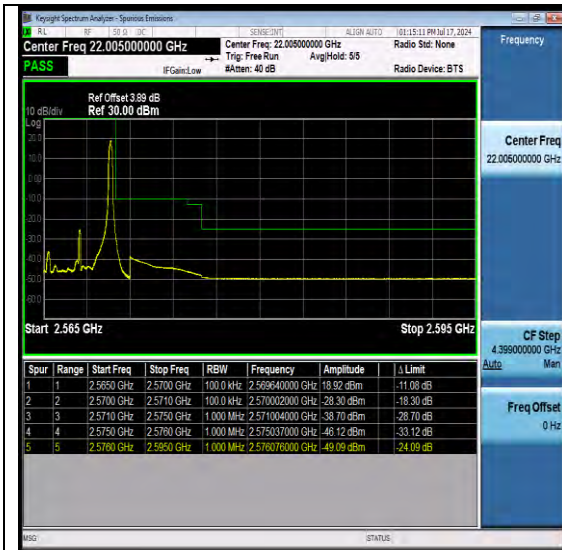

BUREAU VERITAS

Reference No.: W7L-240618W001RF12

NTNV-N7-PC3-15-5-H-DFT-QPSK-Edge_1RB_Ri ght-Ant1-PASS

NTNV-N7-PC3-15-25-L-DFT-QPSK-Outer_Full-An t1-PASS

NTNV-N7-PC3-15-25-L-DFT-QPSK-Edge_1RB_L eft-Ant1-PASS