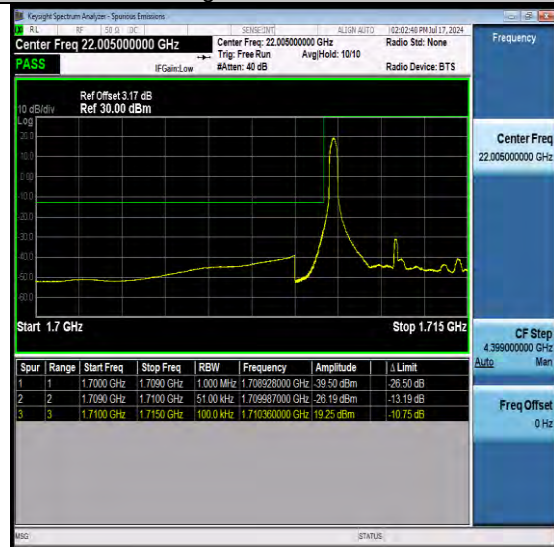

NTNV-N66-PC3-15-5-L-DFT-QPSK-Edge_1RB_Left-Ant1-PASS