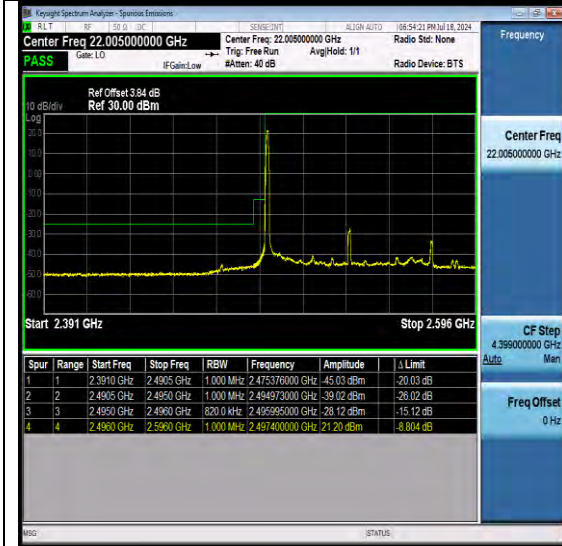

NTNV-N41-PC3-30-80-L-DFT-QPSK-Edge_1RB_Left-Ant1-PASS