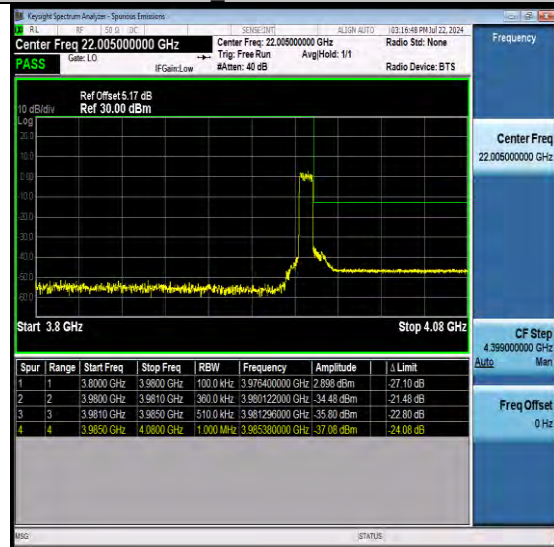

NTNV-N77-3700-3980-PC3-30-10-L-DFT-QPSK-Outer Full-Ant1-PASS