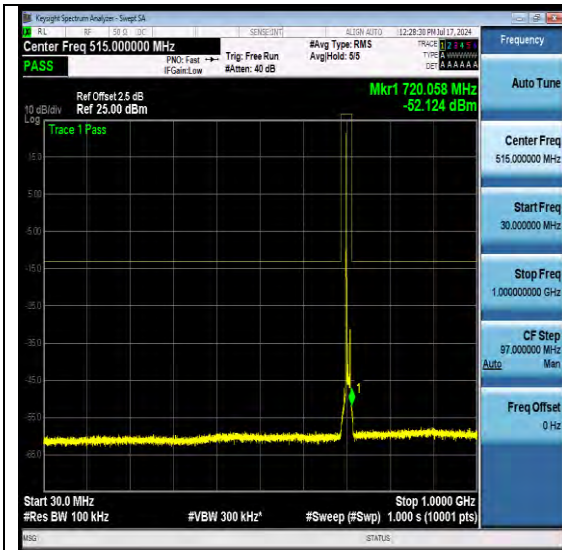

BUREAU VERITAS

Reference No.: W7L-240618W001RF12

NTNV-N12-PC3-15-10-H-DFT-QPSK-Edge_1RB_Left-Ant1-PASS