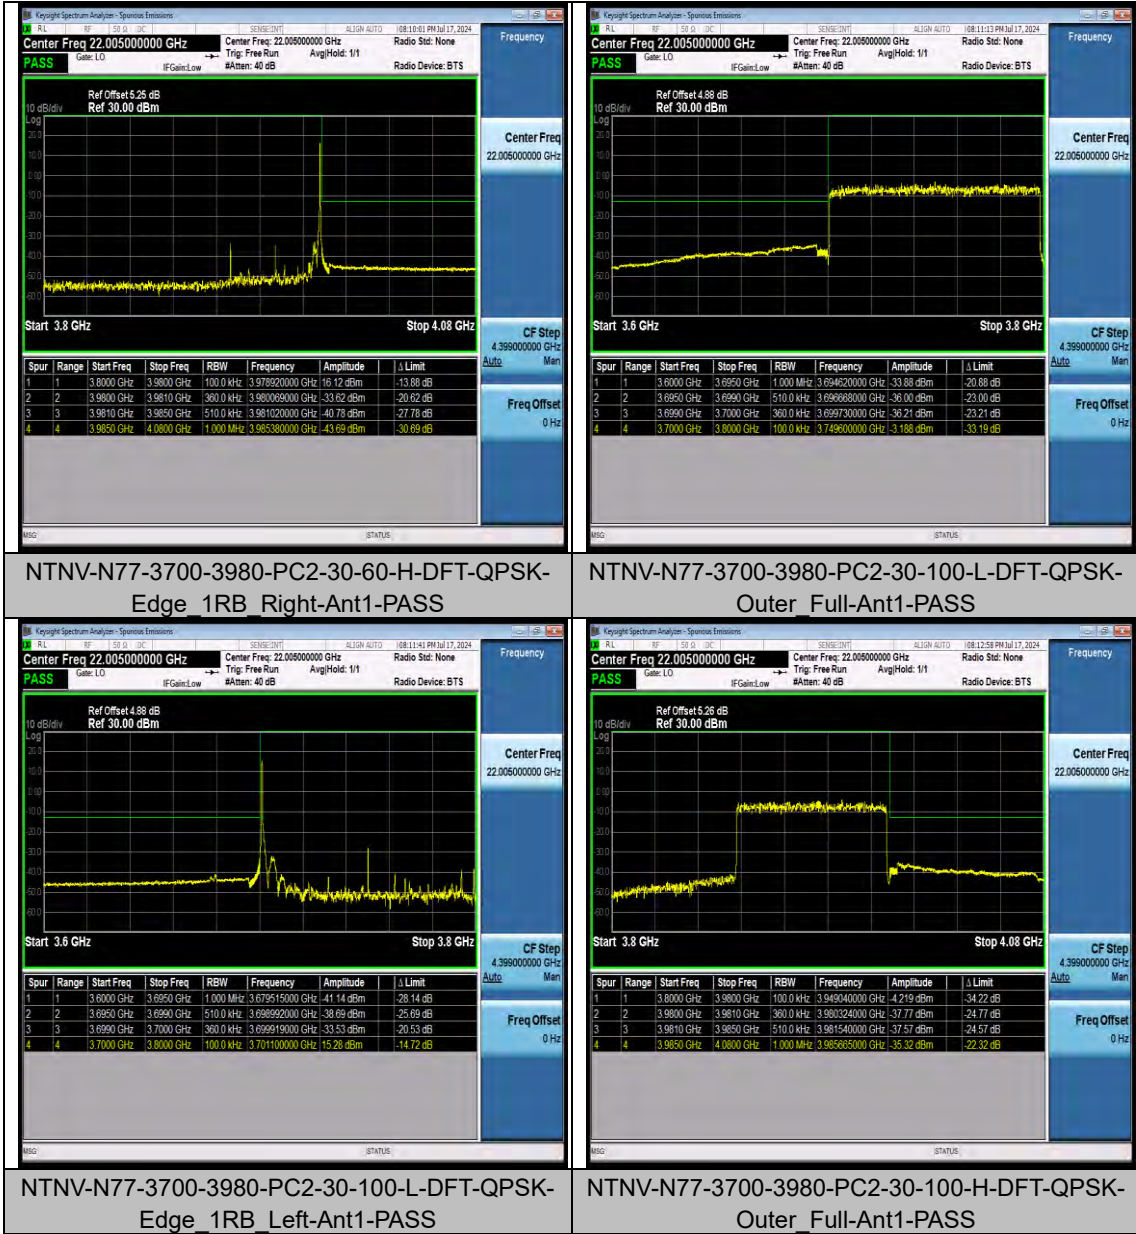

BUREAU VERITAS

Reference No.: W7L-240618W001RF12