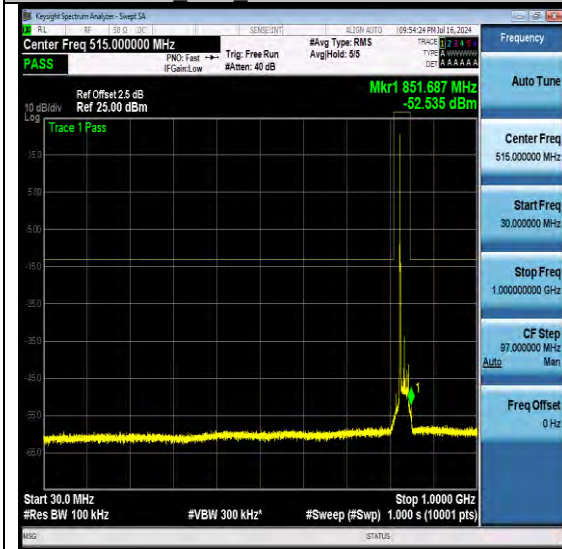

NTN-N26-824-849-PC3-15-10-H-DFT-QPSK-Ed ge_1RB Left-Ant1-PASS

BUREAU VERITAS

Reference No.: W7L-240618W001RF12

NTNV-N26-824-849-PC3-15-20-L-DFT-QPSK-Edge 1RB Left-Ant1-PASS

NTNV-N26-824-849-PC3-15-20-L-DFT-QPSK-Edge 1RB Left-Ant1-PASS