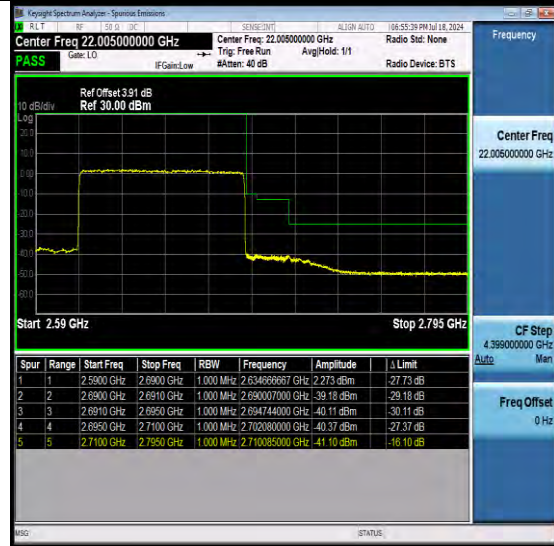

NTNV-N41-PC3-30-80-H-DFT-QPSK-Outer_Full-Ant1-PASS