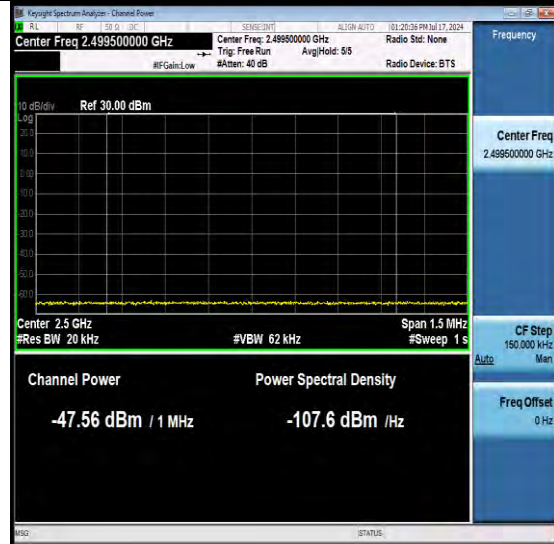

NTNV-N7-PC3-15-25-H-DFT-QPSK-Outer_Full-An t1-PASS

BUREAU VERITAS

Reference No.: W7L-240618W001RF12

NTNV-N7-PC3-15-25-H-DFT-QPSK-Edge_1RB_Right-Ant1-PASS

NTNV-N7-PC3-15-50-L-DFT-QPSK-Outer_Full-Ant1-PASS

NTNV-N7-PC3-15-50-L-DFT-QPSK-Edge_1RB_Left-Ant1-FAIL