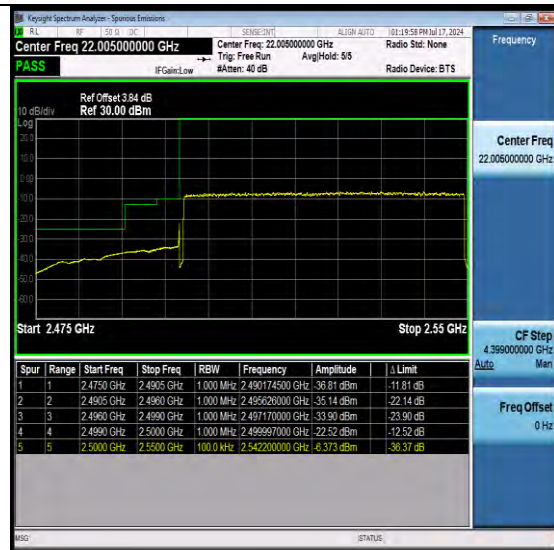

NTNV-N7-PC3-15-25-H-DFT-QPSK-Outer_Full-An t1-PASS

BUREAU VERITAS

Reference No.: W7L-240618W001RF12

NTNV-N7-PC3-15-25-H-DFT-QPSK-Edge_1RB_Right-Ant1-PASS

NTNV-N7-PC3-15-50-L-DFT-QPSK-Outer_Full-Ant1-PASS

NTNV-N7-PC3-15-50-L-DFT-QPSK-Edge_1RB_Left-Ant1-FAIL