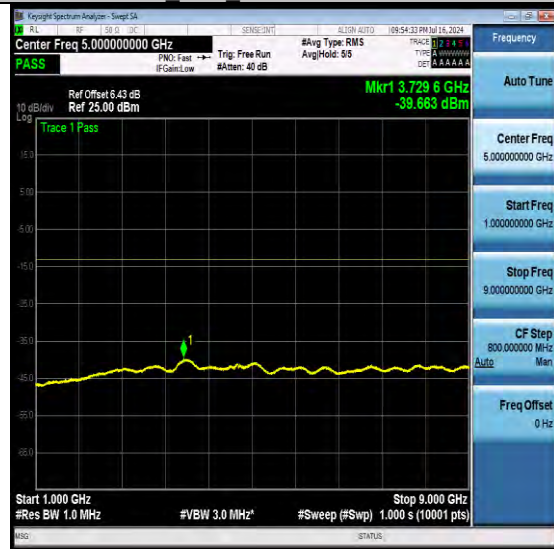

NTNV-N26-824-849-PC3-15-20-M-DFT-QPSK-Edge 1RB Left-Ant1-PASS