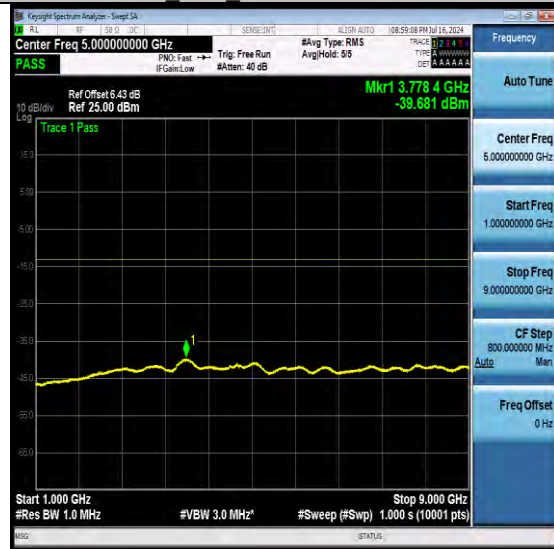

NTNV-N26-814-824-PC3-15-10-M-DFT-QPSK-Edge 1RB Left-Ant1-PASS