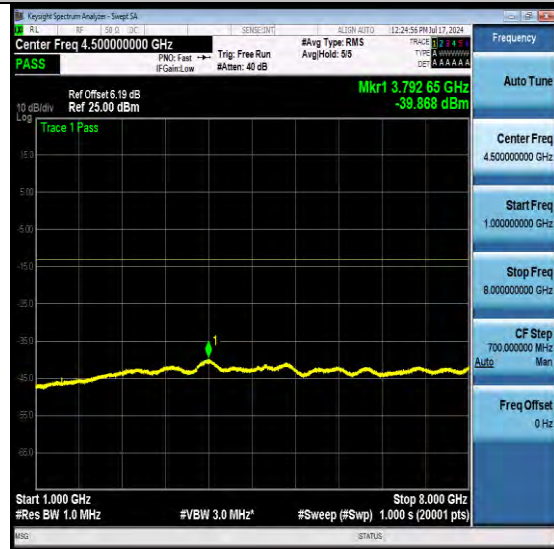

NTNV-N12-PC3-15-5-H-DFT-QPSK-Edge_1RB_L eft-Ant1-PASS