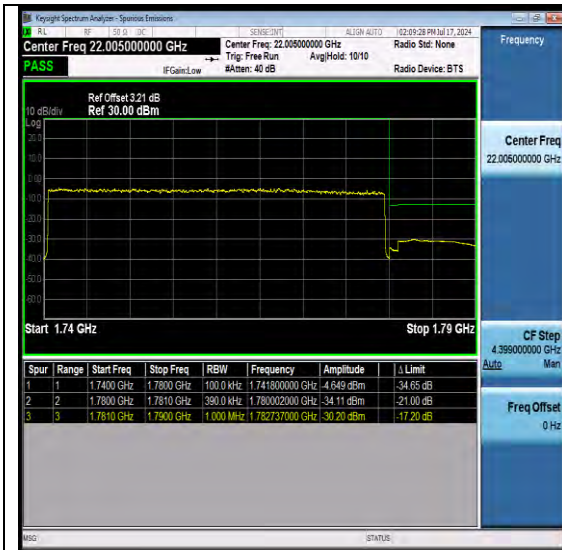

NTNV-N66-PC3-15-20-H-DFT-QPSK-Edge_1RB_Right-Ant1-PASS

NTNV-N66-PC3-15-40-L-DFT-QPSK-Outter_Full-A nt1-PASS

NTNV-N66-PC3-15-40-L-DFT-QPSK-Edge_1RB_Left-Ant1-PASS

BUREAU VERITAS

Reference No.: W7L-240618W001RF12