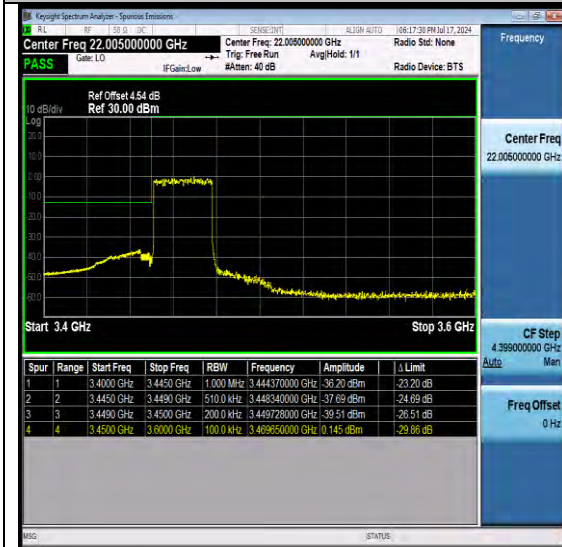

NTVN-N77-3450-3550-PC2-30-30-L-DFT-QPSK-Outer_Full-Ant1-PASS