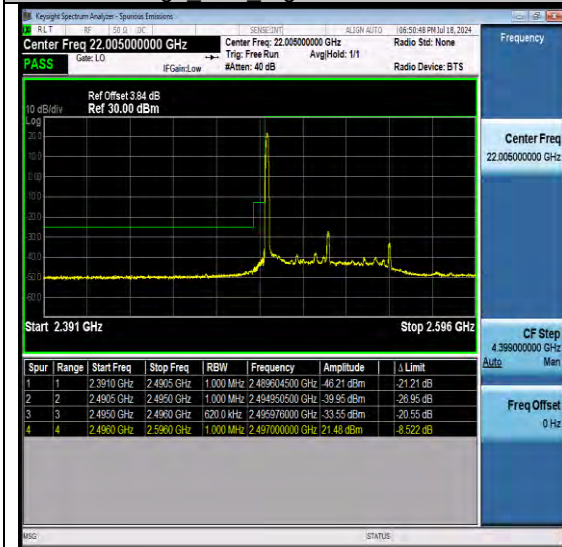

BUREAU VERITAS

Reference No.: W7L-240618W001RF12

BUREAU VERITAS

Reference No.: W7L-240618W001RF12

NTNV-N77-3700-3980-PC2-30-100-H-DFT-QPSK-Edge_1RB_Right-Ant1-PASS

NTNV-N41-PC3-30-60-L-DFT-QPSK-Outer_Full-Ant1-PASS