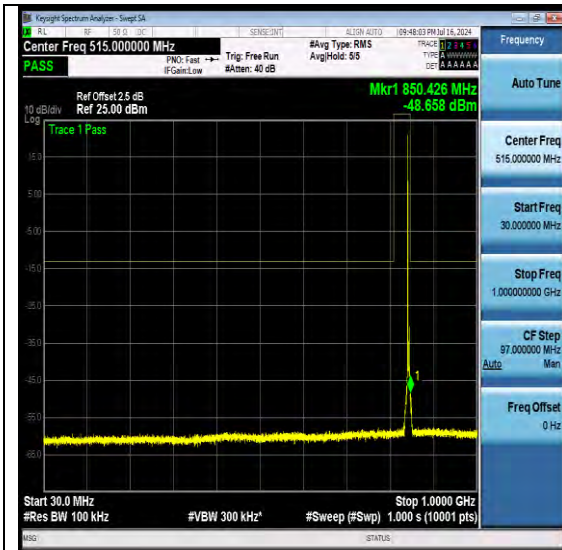

NTNV-N26-824-849-PC3-15-5-L-DFT-QPSK-Edge 1RB Left-Ant1-PASS

NTNV-N26-824-849-PC3-15-5-M-DFT-QPSK-Edge 1RB Left-Ant1-PASS

NTNV-N26-824-849-PC3-15-5-M-DFT-QPSK-Edge 1RB Left-Ant1-PASS

BUREAU VERITAS

Reference No.: W7L-240618W001RF12