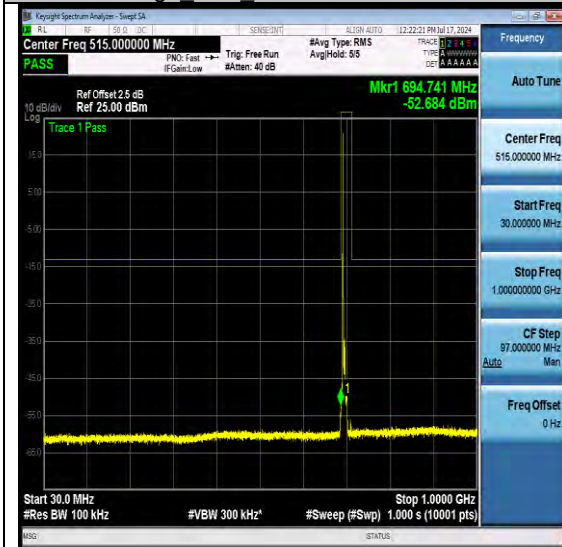

NTNV-N12-PC3-15-5-L-DFT-QPSK-Edge_1RB_L eft-Ant1-PASS