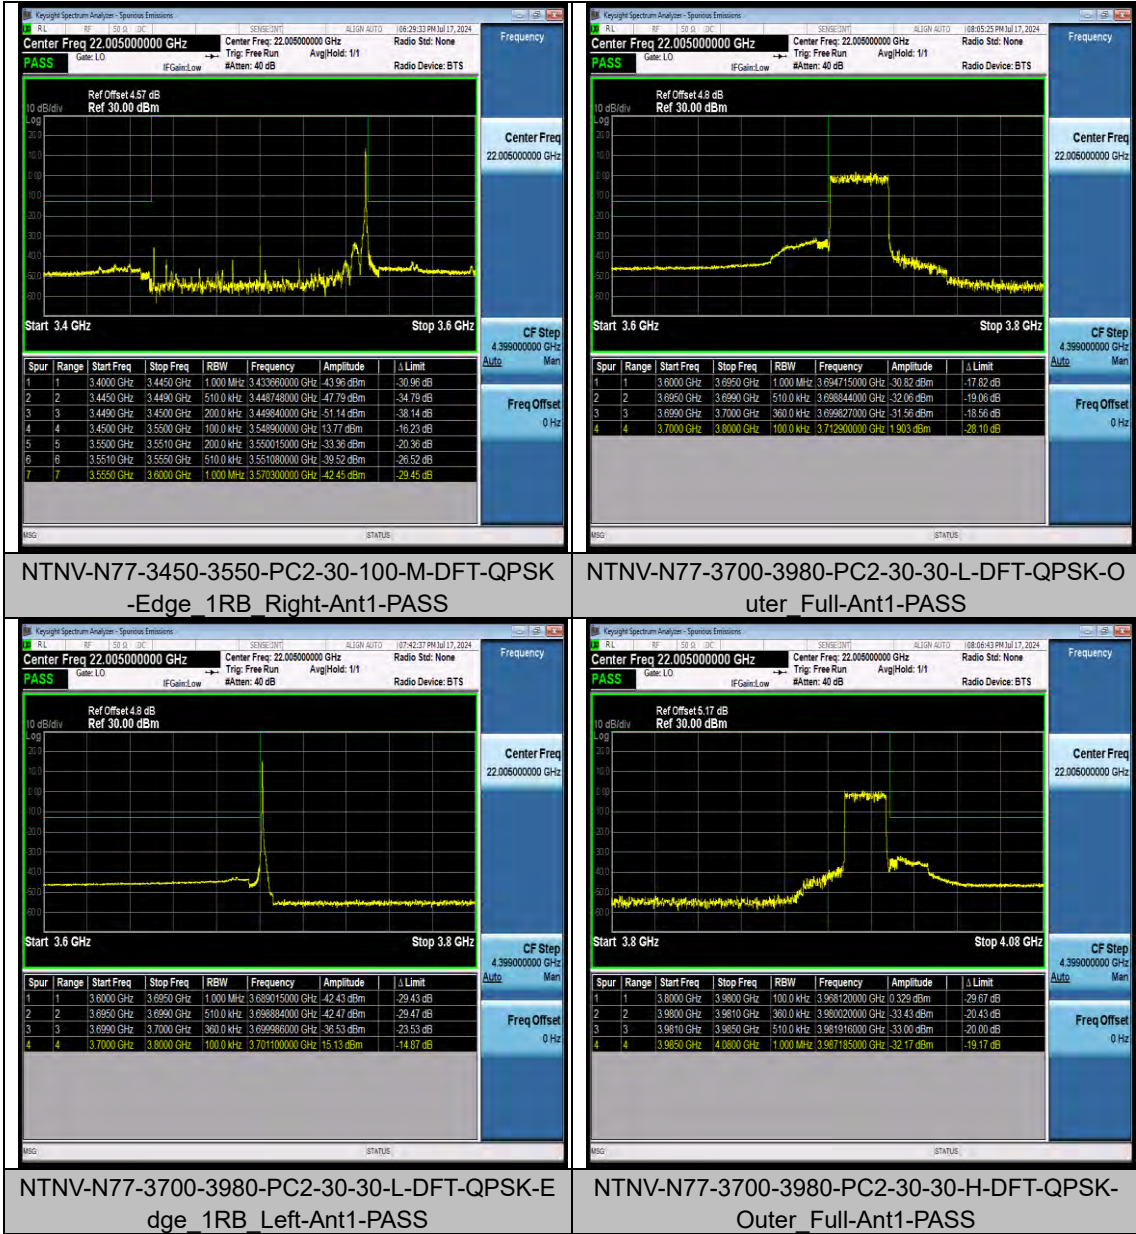

NTNV-N77-3450-3550-PC2-30-100-M-DFT-QPSK-Outer Full-Ant1-PASS

NTNV-N77-3450-3550-PC2-30-100-M-DFT-QPSK-Edge 1RB Left-Ant1-PASS

BUREAU VERITAS

Reference No.: W7L-240618W001RF12

BUREAU VERITAS

Reference No.: W7L-240618W001RF12

NTNV-N77-3700-3980-PC2-30-30-H-DFT-QPSK-Edge 1RB Right-Ant1-PASS

NTNV-N77-3700-3980-PC2-30-60-L-DFT-QPSK-Outer Full-Ant1-PASS

NTNV-N77-3700-3980-PC2-30-60-L-DFT-QPSK-Edge 1RB Left-Ant1-PASS

NTNV-N77-3700-3980-PC2-30-60-H-DFT-QPSK-Outer Full-Ant1-PASS