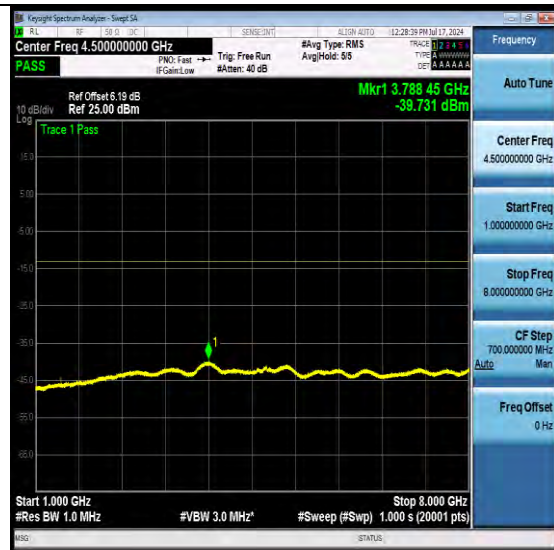

NTN-N12-PC3-15-10-M-DFT-QPSK-Edge_1RB_Left-Ant1-PASS

BUREAU VERITAS

Reference No.: W7L-240618W001RF12

NTNV-N12-PC3-15-10-H-DFT-QPSK-Edge_1RB_Left-Ant1-PASS

NTNV-N12-PC3-15-10-H-DFT-QPSK-Edge_1RB_Left-Ant1-PASS