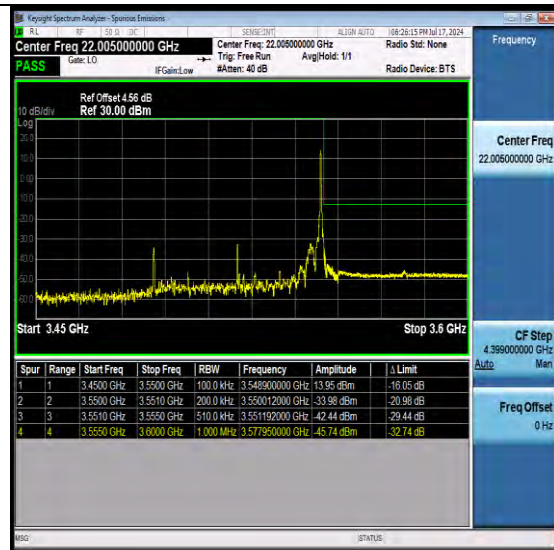

NTNV-N77-3450-3550-PC2-30-60-L-DFT-QPSK-Edge 1RB Left-Ant1-PASS

BUREAU VERITAS

Reference No.: W7L-240618W001RF12

NTNV-N77-3450-3550-PC2-30-60-H-DFT-QPSK-Outer Full-Ant1-PASS

NTNV-N77-3450-3550-PC2-30-60-H-DFT-QPSK-Edge 1RB Right-Ant1-PASS