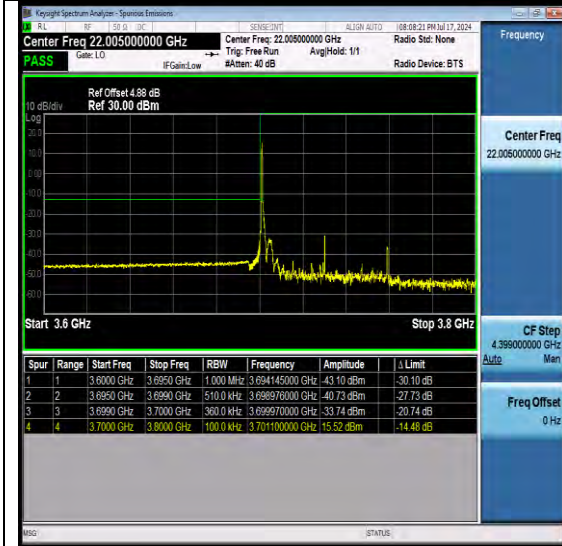

NTNV-N77-3700-3980-PC2-30-60-L-DFT-QPSK-Edge 1RB Left-Ant1-PASS