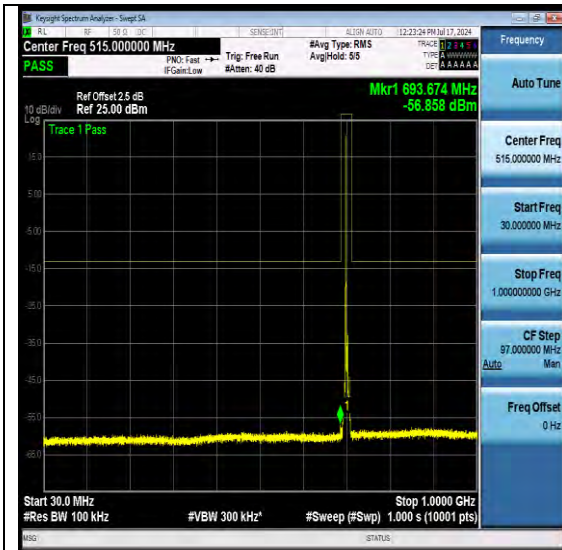

NTNV-N26-824-849-PC3-15-20-H-DFT-QPSK-Edge_1RB_Left-Ant1-PASS

NTNV-N12-PC3-15-5-L-DFT-QPSK-Edge_1RB_L eft-Ant1-PASS

NTNV-N12-PC3-15-5-L-DFT-QPSK-Edge_1RB_L eft-Ant1-PASS

BUREAU VERITAS

Reference No.: W7L-240618W001RF12