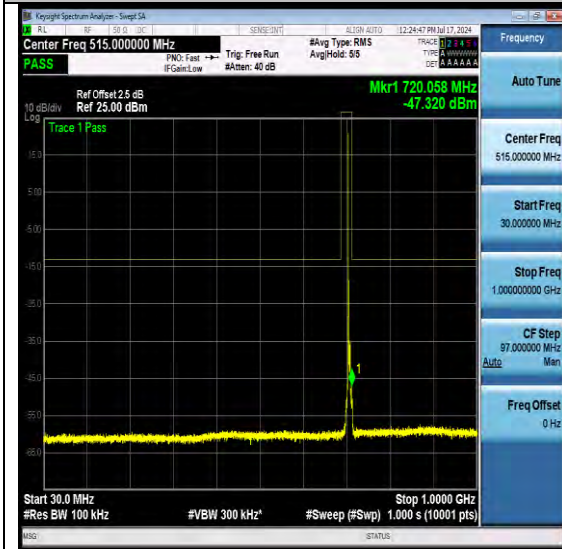

NTNV-N12-PC3-15-5-H-DFT-QPSK-Edge_1RB_L eft-Ant1-PASS