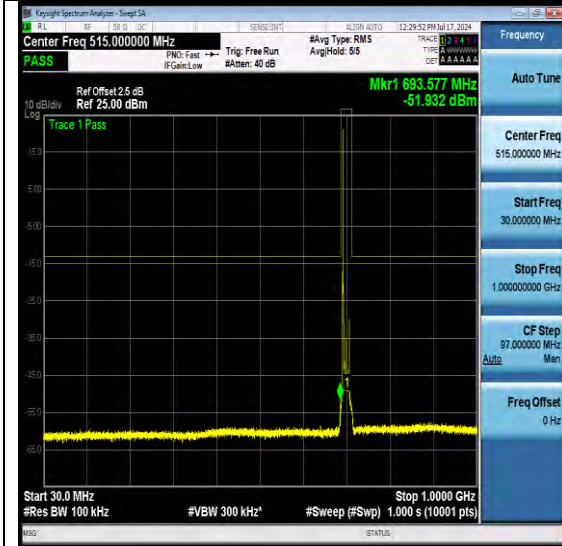

NTN-N12-PC3-15-10-M-DFT-QPSK-Edge_1RB_Left-Ant1-PASS

BUREAU VERITAS

Reference No.: W7L-240618W001RF12

NTNV-N12-PC3-15-10-H-DFT-QPSK-Edge_1RB_Left-Ant1-PASS

NTNV-N12-PC3-15-10-H-DFT-QPSK-Edge_1RB_Left-Ant1-PASS