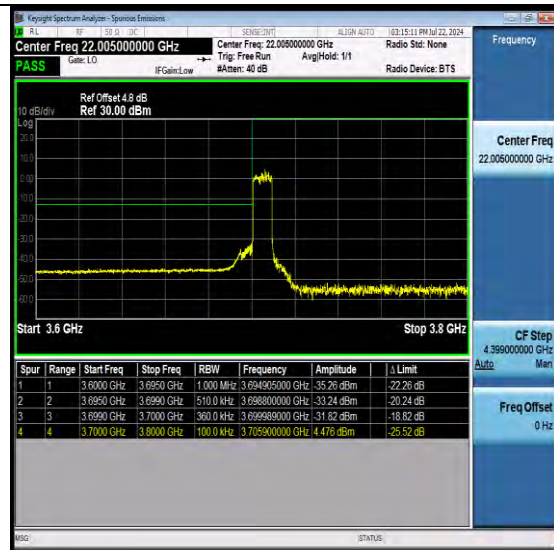

BUREAU VERITAS

Reference No.: W7L-240618W001RF12

BUREAU VERITAS

Reference No.: W7L-240618W001RF12

NTNV-N77-3450-3550-PC2-30-10-H-DFT-QPSK-Edge 1RB Right-Ant1-PASS

NTNV-N77-3700-3980-PC3-30-10-L-DFT-QPSK-Outer Full-Ant1-PASS