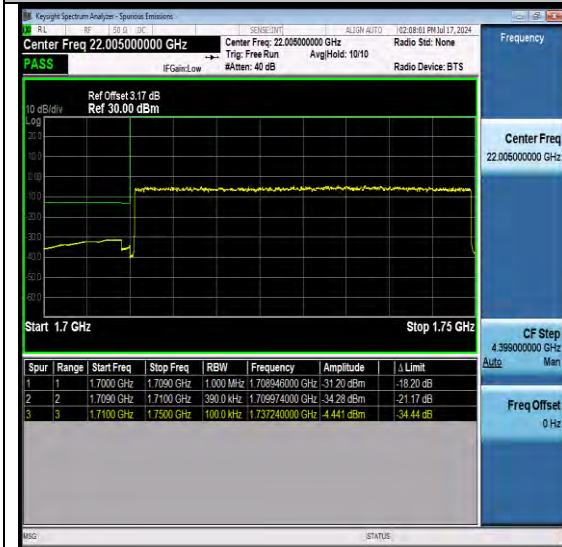

NTNV-N66-PC3-15-40-L-DFT-QPSK-Outter_Full-A nt1-PASS