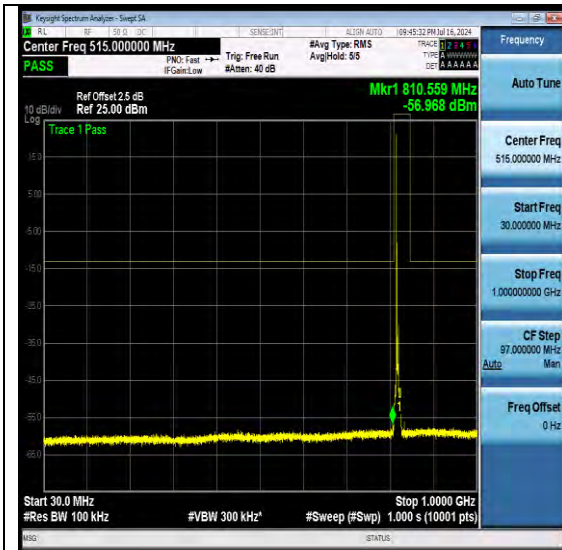

NTNV-N26-814-824-PC3-15-10-M-DFT-QPSK-Edge 1RB Left-Ant1-PASS

NTNV-N26-814-824-PC3-15-10-M-DFT-QPSK-Edge 1RB Left-Ant1-PASS

BUREAU VERITAS

Reference No.: W7L-240618W001RF12

NTNV-N26-824-849-PC3-15-5-L-DFT-QPSK-Edge 1RB Left-Ant1-PASS