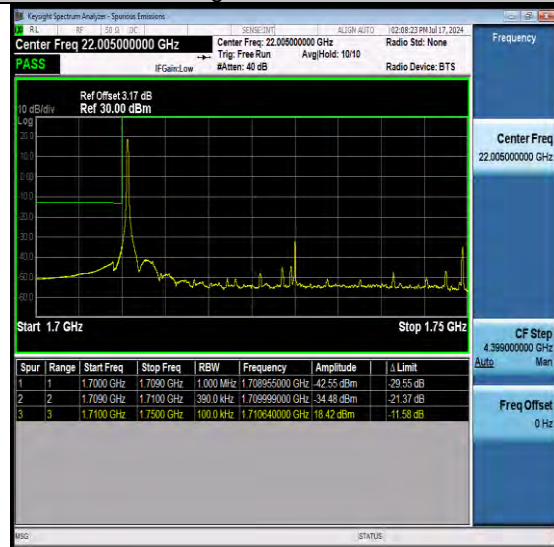

NTNV-N66-PC3-15-40-L-DFT-QPSK-Edge_1RB_Left-Ant1-PASS