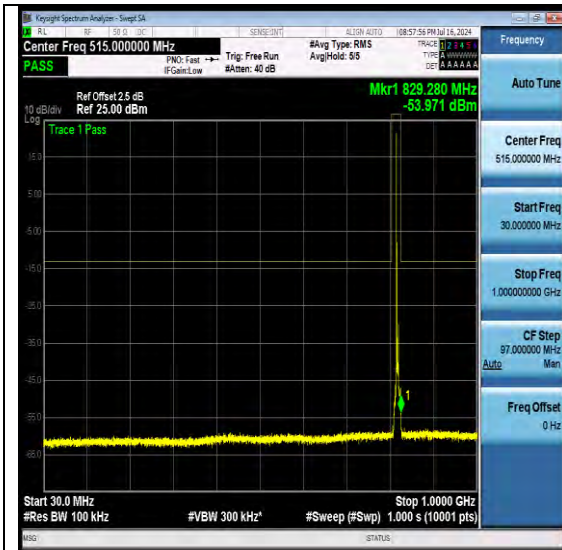

BUREAU VERITAS

Reference No.: W7L-240618W001RF12

TEST GRAPHS

BUREAU VERITAS

Reference No.: W7L-240618W001RF12

NTNV-N26-814-824-PC3-15-5-H-DFT-QPSK-Edge 1RB Left-Ant1-PASS

NTNV-N26-814-824-PC3-15-5-H-DFT-QPSK-Edge 1RB Left-Ant1-PASS