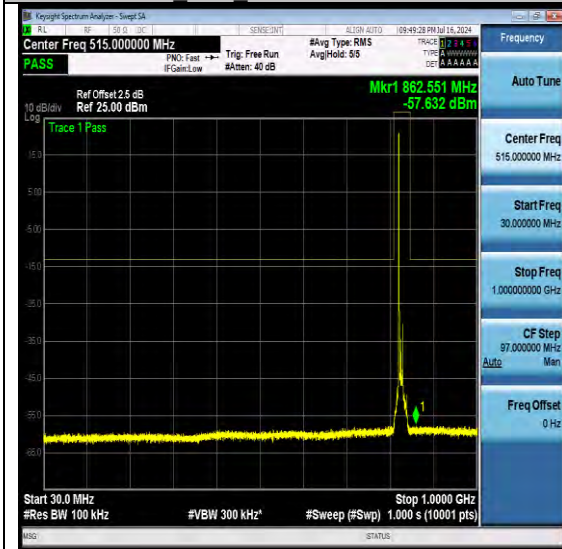

NTNV-N26-824-849-PC3-15-10-L-DFT-QPSK-Edge 1RB Left-Ant1-PASS