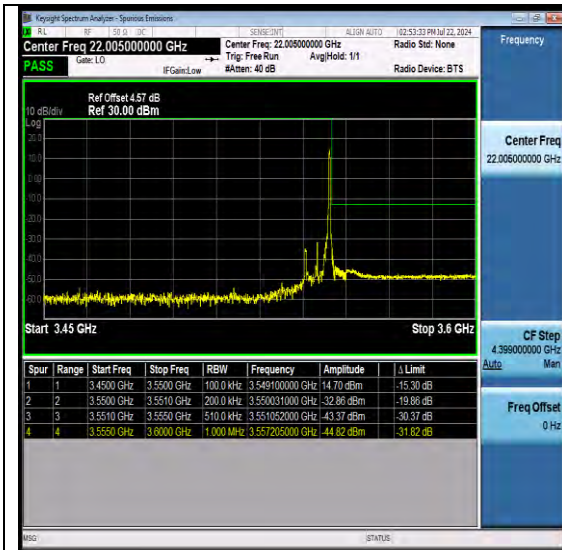

BUREAU VERITAS

Reference No.: W7L-240618W001RF12

BUREAU VERITAS

Reference No.: W7L-240618W001RF12

NTNV-N77-3450-3550-PC2-30-10-H-DFT-QPSK-Edge 1RB Right-Ant1-PASS

NTNV-N77-3700-3980-PC3-30-10-L-DFT-QPSK-Outer Full-Ant1-PASS