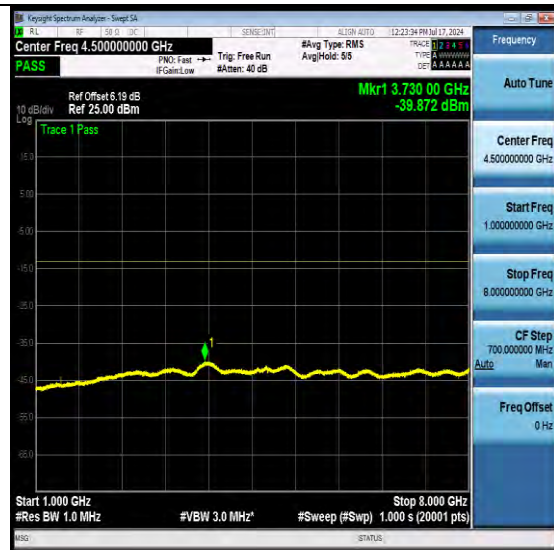

NTNV-N12-PC3-15-5-M-DFT-QPSK-Edge_1RB_L eft-Ant1-PASS