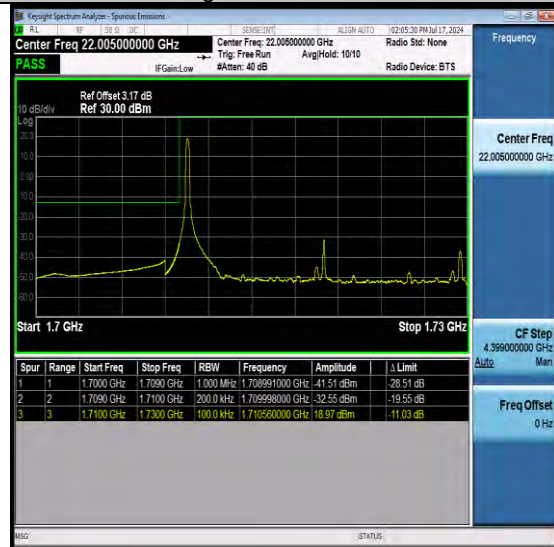

NTNV-N66-PC3-15-20-L-DFT-QPSK-Edge_1RB_Left-Ant1-PASS