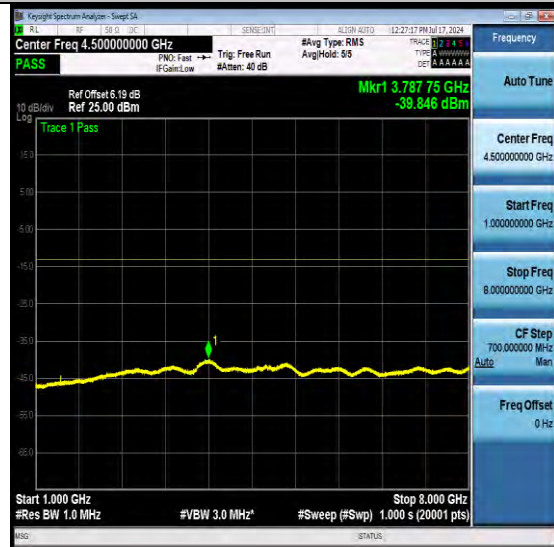

BUREAU VERITAS

Reference No.: W7L-240618W001RF12

NTN-N12-PC3-15-10-L-DFT-QPSK-Edge_1RB_Left-Ant1-PASS

NTN-N12-PC3-15-10-L-DFT-QPSK-Edge_1RB_Left-Ant1-PASS

NTN-N12-PC3-15-10-M-DFT-QPSK-Edge_1RB_Left-Ant1-PASS