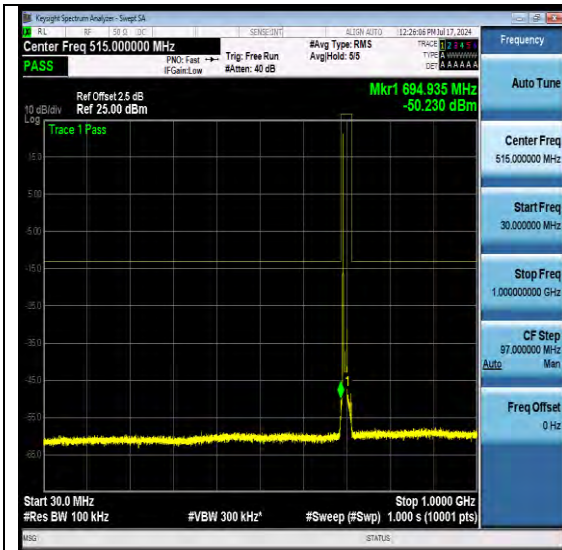

BUREAU VERITAS

Reference No.: W7L-240618W001RF12

NTN-N12-PC3-15-10-L-DFT-QPSK-Edge_1RB_Left-Ant1-PASS