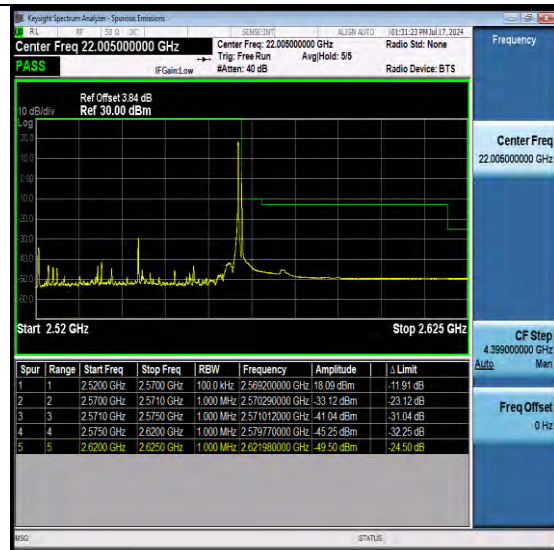

NTNV-N7-PC3-15-50-L-DFT-QPSK-Edge_1RB_Left-Ant1-PASS

BUREAU VERITAS

Reference No.: W7L-240618W001RF12

NTNV-N7-PC3-15-50-H-DFT-QPSK-Outer_Full-Ant1-PASS

NTNV-N7-PC3-15-50-H-DFT-QPSK-Edge_1RB_Right-Ant1-PASS