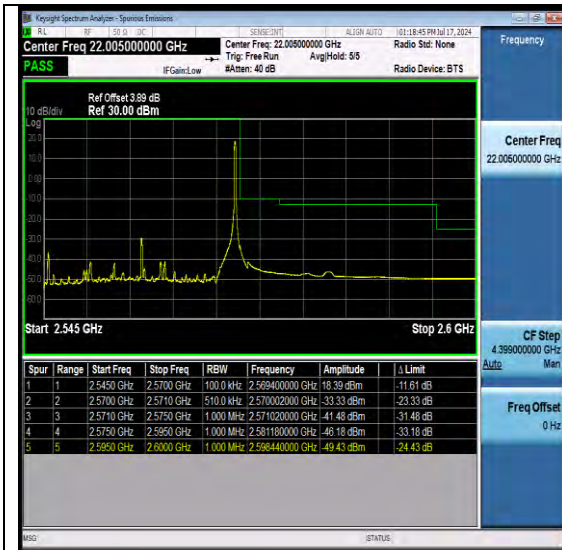

BUREAU VERITAS

Reference No.: W7L-240618W001RF12

NTNV-N7-PC3-15-25-H-DFT-QPSK-Edge_1RB_Right-Ant1-PASS