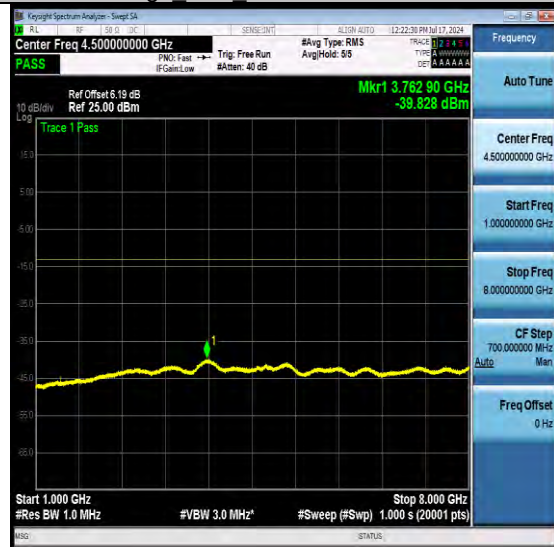

NTNV-N12-PC3-15-5-L-DFT-QPSK-Edge_1RB_L eft-Ant1-PASS