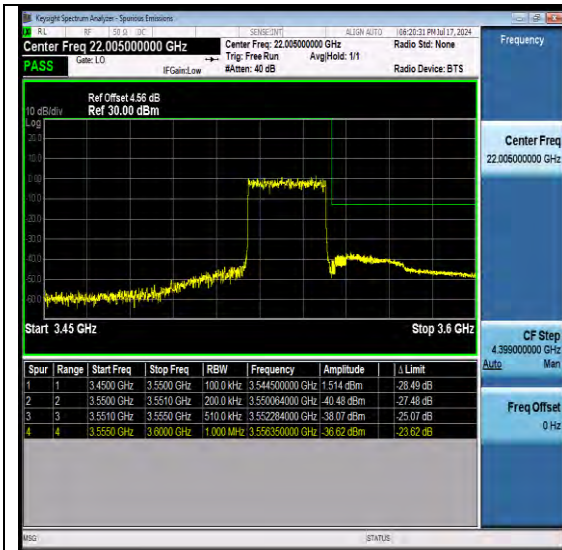

BUREAU VERITAS

Reference No.: W7L-240618W001RF12

NTNV-N77-3450-3550-PC2-30-30-H-DFT-QPSK-Outer Full-Ant1-PASS