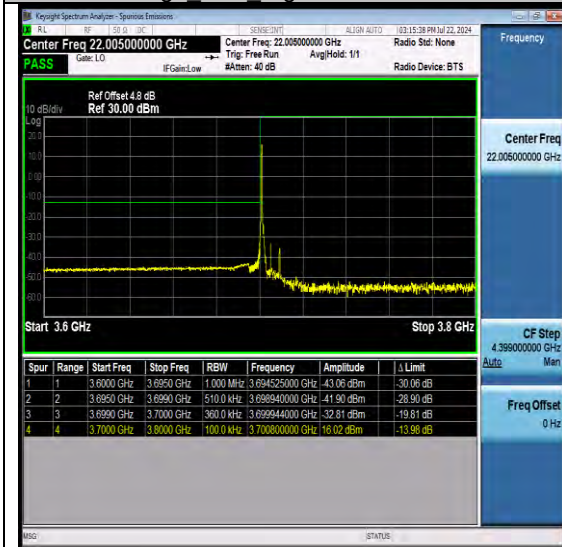

BUREAU VERITAS

Reference No.: W7L-240618W001RF12

BUREAU VERITAS

Reference No.: W7L-240618W001RF12

NTNV-N77-3450-3550-PC2-30-10-H-DFT-QPSK-Edge 1RB Right-Ant1-PASS

NTNV-N77-3700-3980-PC3-30-10-L-DFT-QPSK-Outer Full-Ant1-PASS