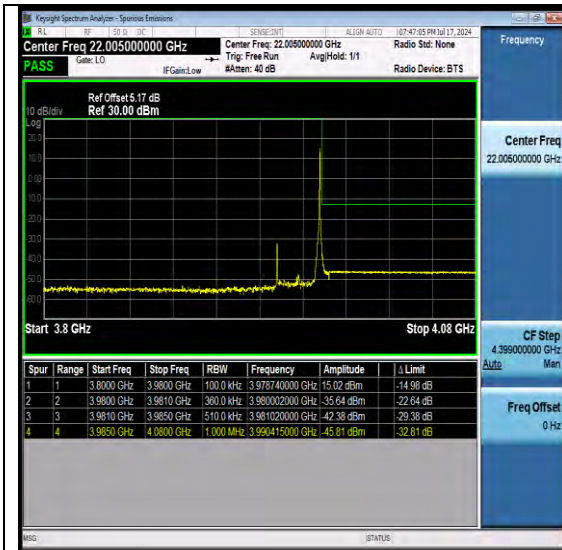

NTNV-N77-3450-3550-PC2-30-100-M-DFT-QPSK-Outer Full-Ant1-PASS

NTNV-N77-3450-3550-PC2-30-100-M-DFT-QPSK-Edge 1RB Left-Ant1-PASS

BUREAU VERITAS

Reference No.: W7L-240618W001RF12

BUREAU VERITAS

Reference No.: W7L-240618W001RF12