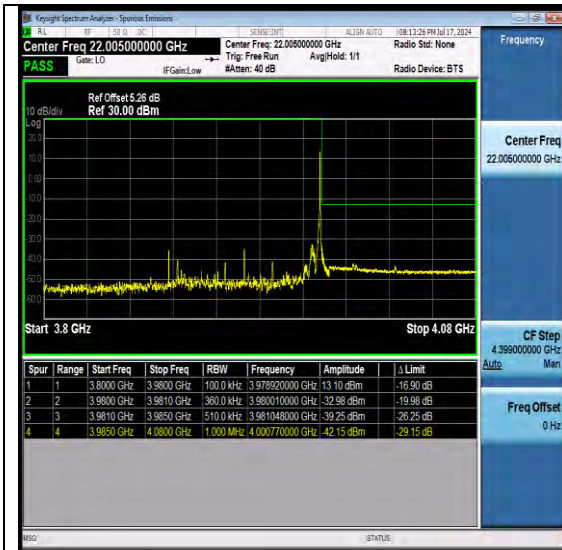

BUREAU VERITAS

Reference No.: W7L-240618W001RF12

BUREAU VERITAS

Reference No.: W7L-240618W001RF12

NTNV-N77-3700-3980-PC2-30-100-H-DFT-QPSK-Edge_1RB_Right-Ant1-PASS

NTNV-N41-PC3-30-60-L-DFT-QPSK-Outer_Full-Ant1-PASS