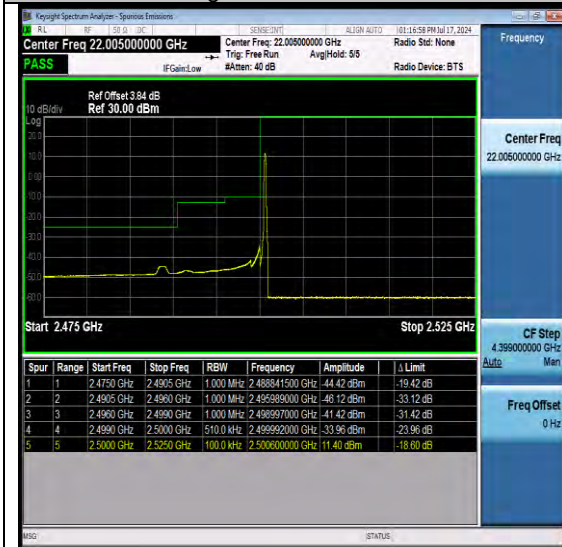

BUREAU VERITAS

Reference No.: W7L-240618W001RF12

NTNV-N7-PC3-15-5-H-DFT-QPSK-Edge_1RB_Ri ght-Ant1-PASS

NTNV-N7-PC3-15-25-L-DFT-QPSK-Outer_Full-An t1-PASS

NTNV-N7-PC3-15-25-L-DFT-QPSK-Edge_1RB_L eft-Ant1-PASS