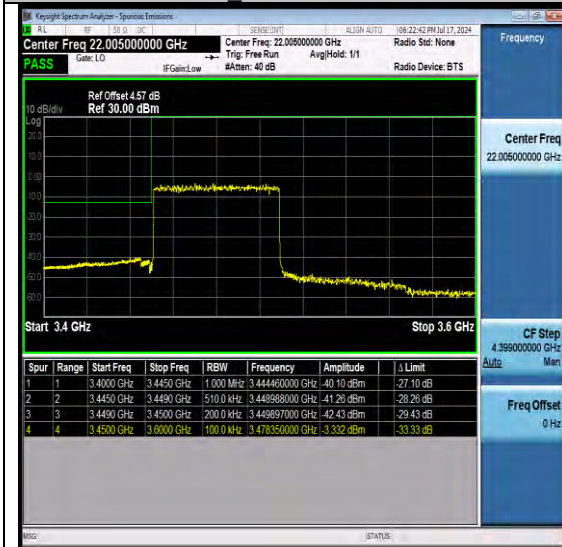

BUREAU VERITAS

Reference No.: W7L-240618W001RF12

NTNV-N77-3450-3550-PC2-30-30-H-DFT-QPSK-Outer Full-Ant1-PASS

NTNV-N77-3450-3550-PC2-30-30-H-DFT-QPSK-Edge 1RB Right-Ant1-PASS

NTNV-N77-3450-3550-PC2-30-60-L-DFT-QPSK-Outer Full-Ant1-PASS