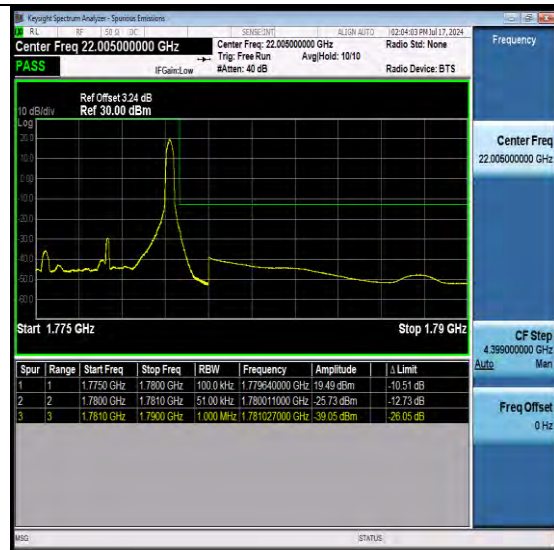

NTNV-N66-PC3-15-5-L-DFT-QPSK-Outer_Full-Ant1-PASS

NTNV-N66-PC3-15-5-L-DFT-QPSK-Edge_1RB_Left-Ant1-PASS

BUREAU VERITAS

Reference No.: W7L-240618W001RF12

NTNV-N66-PC3-15-5-H-DFT-QPSK-Outer_Full-Ant1-PASS

NTNV-N66-PC3-15-5-H-DFT-QPSK-Edge_1RB_Right-Ant1-PASS