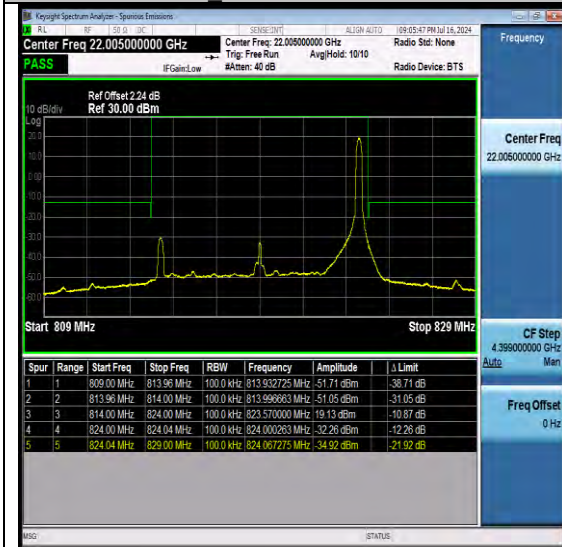

BUREAU VERITAS

Reference No.: W7L-240618W001RF12

TEST GRAPHS

BUREAU VERITAS

Reference No.: W7L-240618W001RF12

NTNV-N26-814-824-PC3-15-10-M-DFT-QPSK-Out er Full-Ant1-PASS

NTNV-N26-814-824-PC3-15-10-M-DFT-QPSK-Ed ge 1RB Left-Ant1-PASS