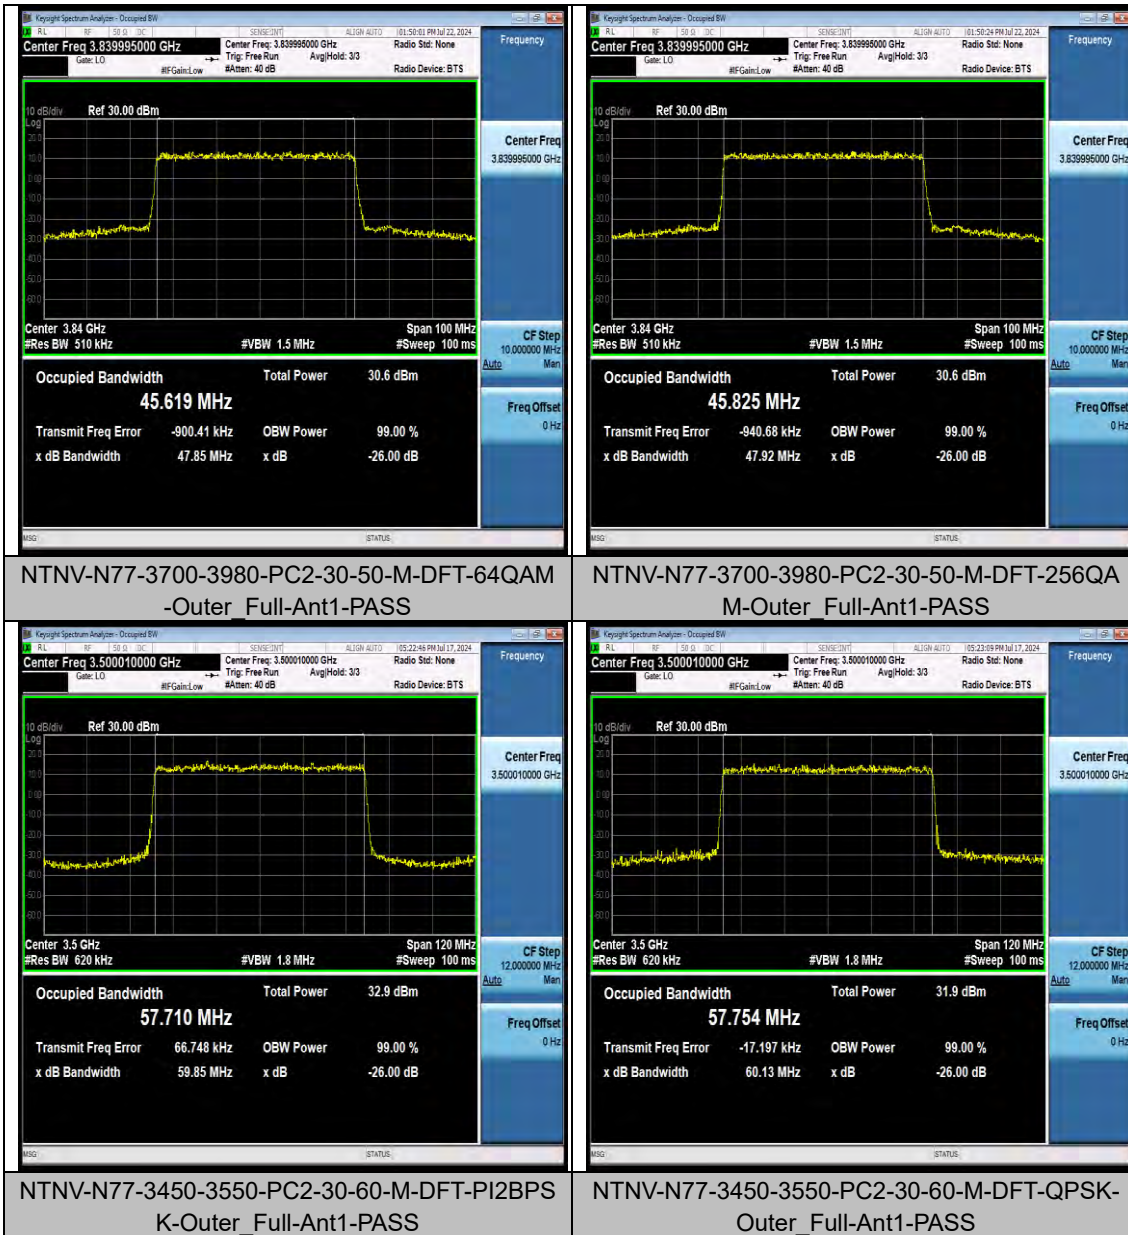

**BUREAU
VERITAS**

Reference No.: W7L-240618W001RF12