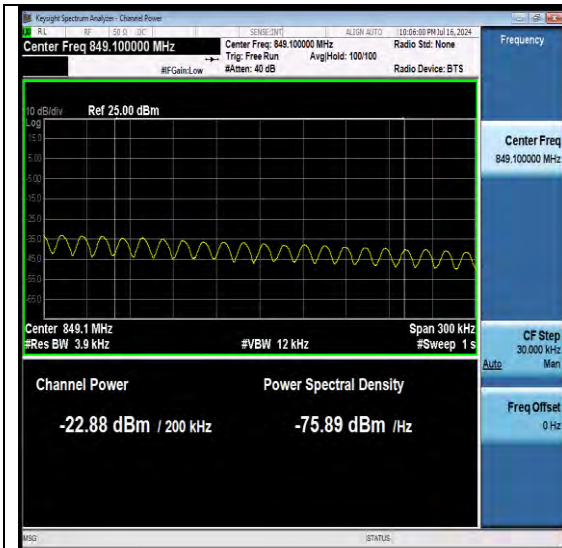

BUREAU VERITAS

Reference No.: W7L-240618W001RF12

NTNV-N26-824-849-PC3-15-20-H-DFT-QPSK-Edge_1RB_Right-Ant1-PASS