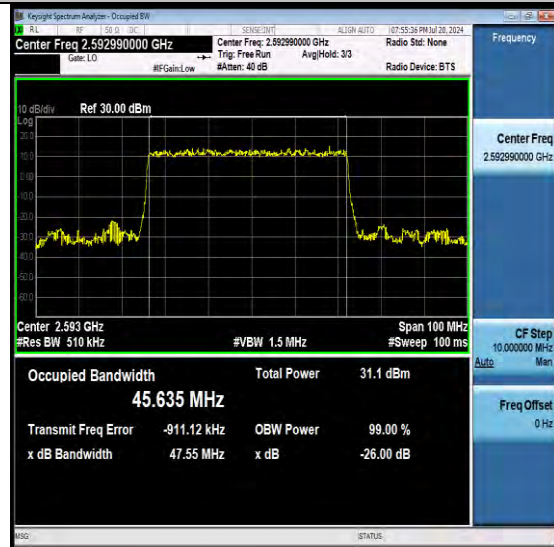

NTNV-N7-PC3-15-50-M-DFT-QPSK-Outer_Full-Ant1-PASS

BUREAU VERITAS

Reference No.: W7L-240618W001RF12

NTN-N7-PC3-15-50-M-DFT-16QAM-Outer_Full-Ant1-PASS

NTN-N7-PC3-15-50-M-DFT-64QAM-Outer_Full-Ant1-PASS

NTN-N7-PC3-15-50-M-DFT-256QAM-Outer_Full-Ant1-PASS