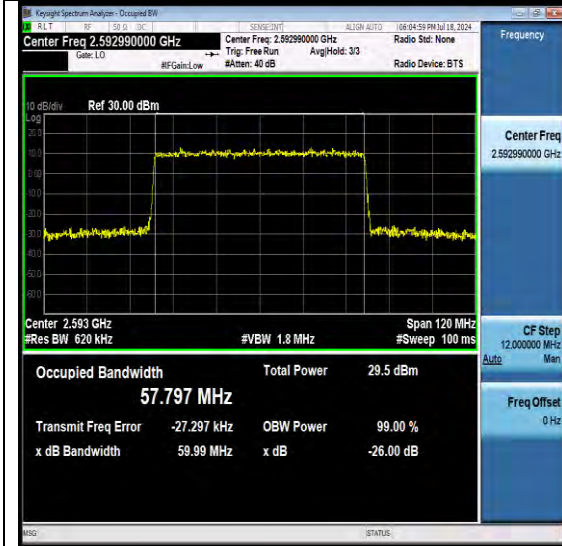

NTNV-N41-PC3-30-60-M-DFT-16QAM-Outer_Full-Ant1-PASS