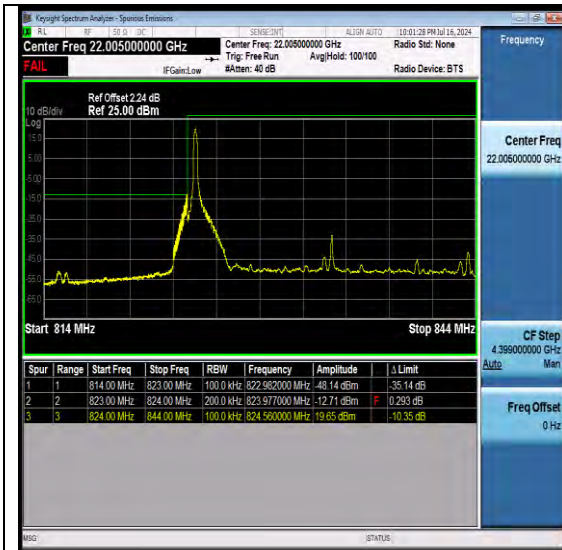

BUREAU VERITAS

Reference No.: W7L-240618W001RF12

NTNV-N26-824-849-PC3-15-20-L-DFT-QPSK-Edge 1RB Left-Ant1-FAIL