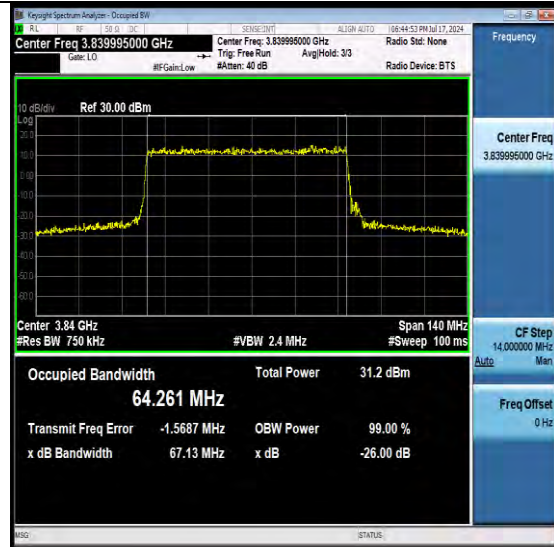

NTNV-N77-3700-3980-PC2-30-70-M-DFT-PI2BPS
K-Outer Full-Ant1-PASS

NTNV-N77-3700-3980-PC2-30-70-M-DFT-QPSK-
Outer Full-Ant1-PASS

BUREAU VERITAS

Reference No.: W7L-240618W001RF12

NTNV-N77-3700-3980-PC2-30-70-M-DFT-16QAM -Outer Full-Ant1-PASS