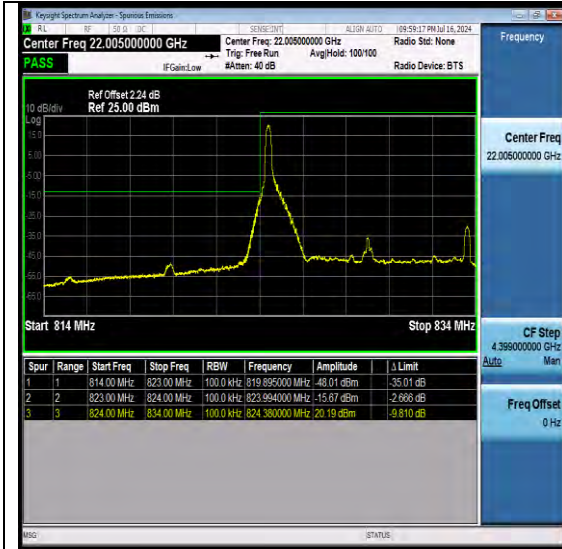

NTNV-N26-824-849-PC3-15-5-H-DFT-QPSK-Outer Full-Ant1-PASS

NTNV-N26-824-849-PC3-15-5-H-DFT-QPSK-Edge 1RB Right-Ant1-PASS

NTNV-N26-824-849-PC3-15-10-L-DFT-QPSK-Outer Full-Ant1-PASS

BUREAU VERITAS

Reference No.: W7L-240618W001RF12