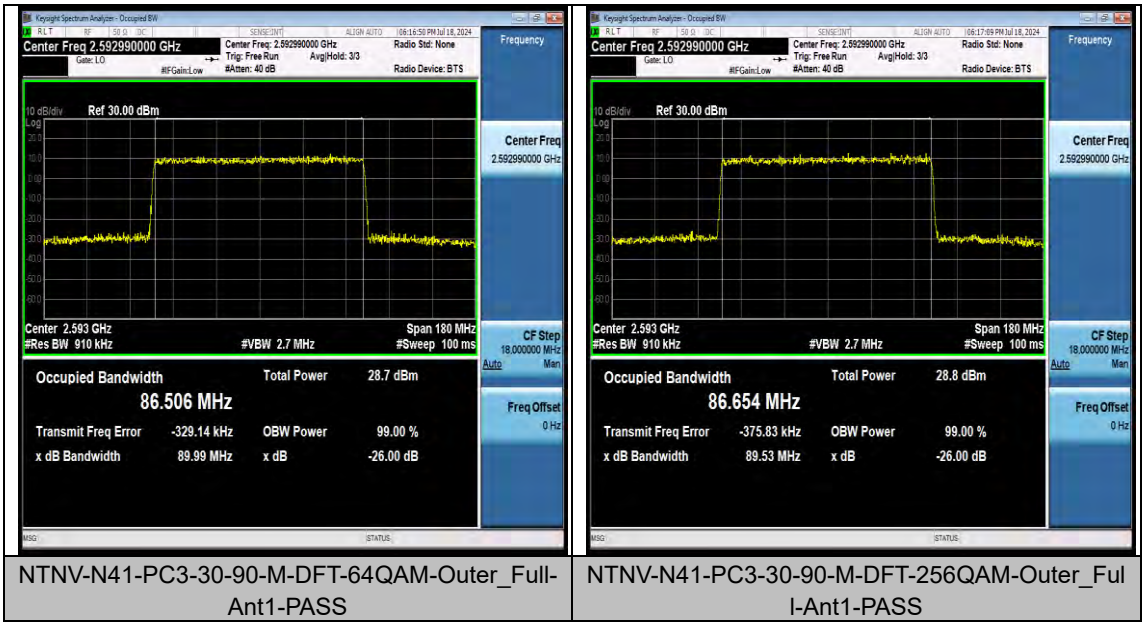

NTNV-N41-PC3-30-90-M-DFT-PI2BPSK-Outer_Fu II-Ant1-PASS

NTNV-N41-PC3-30-90-M-DFT-QPSK-Outer_Full-Ant1-PASS

NTNV-N41-PC3-30-90-M-DFT-16QAM-Outer_Full-Ant1-PASS

BUREAU VERITAS

Reference No.: W7L-240618W001RF12