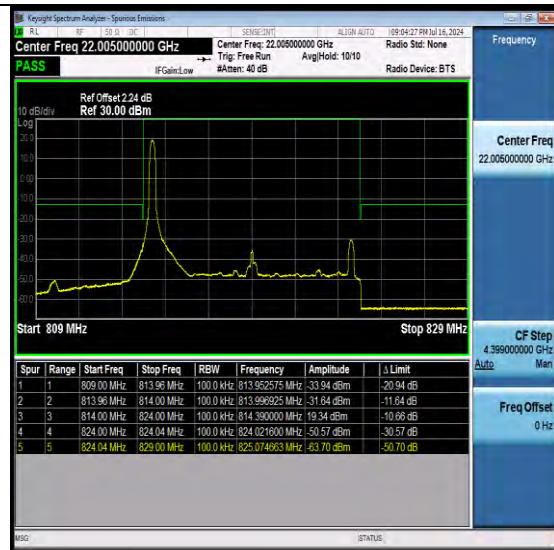

BUREAU VERITAS

Reference No.: W7L-240618W001RF12

TEST GRAPHS

BUREAU VERITAS

Reference No.: W7L-240618W001RF12

NTNV-N26-814-824-PC3-15-10-M-DFT-QPSK-Out er Full-Ant1-PASS

NTNV-N26-814-824-PC3-15-10-M-DFT-QPSK-Ed ge 1RB Left-Ant1-PASS