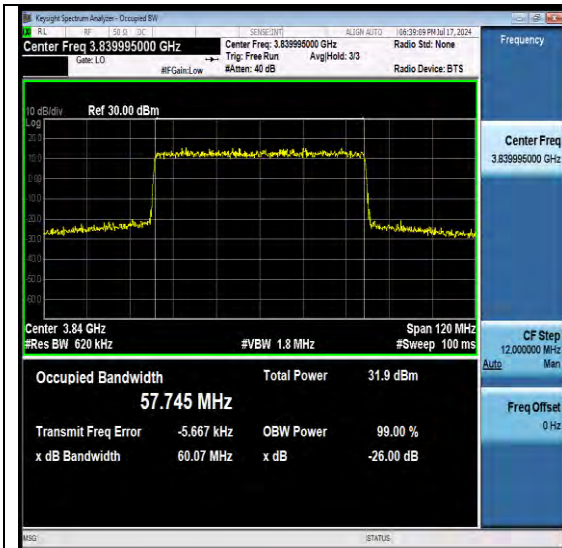

**BUREAU
VERITAS**

Reference No.: W7L-240618W001RF12

BUREAU VERITAS

Reference No.: W7L-240618W001RF12

BUREAU VERITAS

Reference No.: W7L-240618W001RF12

NTNV-N77-3700-3980-PC2-30-60-M-DFT-QPSK-Outer Full-Ant1-PASS