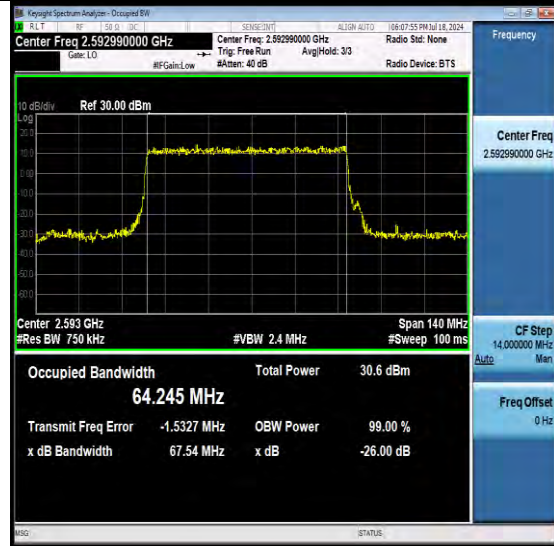

NTNV-N41-PC3-30-70-M-DFT-PI2BPSK-Outer_Fu II-Ant1-PASS