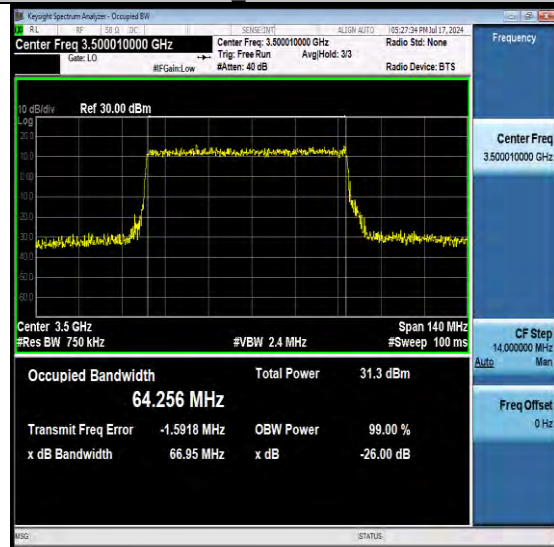

BUREAU VERITAS

Reference No.: W7L-240618W001RF12

NTNV-N41-PC3-30-60-M-DFT-256QAM-Outer_Ful I-Ant1-PASS

NTNV-N77-3450-3550-PC2-30-70-M-DFT-PI2BPS K-Outer Full-Ant1-PASS

NTNV-N77-3450-3550-PC2-30-70-M-DFT-QPSK-Outer Full-Ant1-PASS