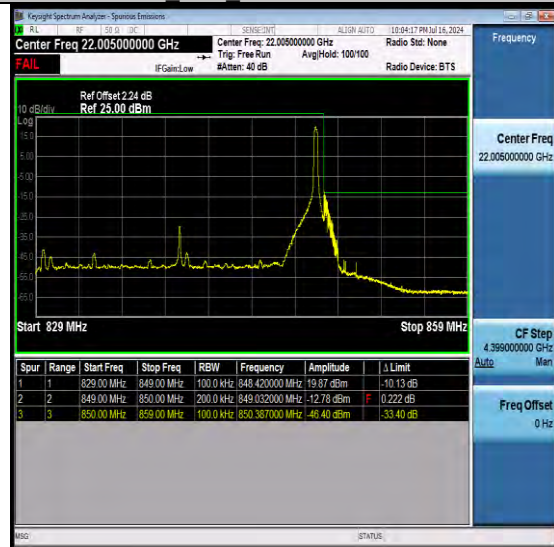

BUREAU VERITAS

Reference No.: W7L-240618W001RF12

NTNV-N26-824-849-PC3-15-20-L-DFT-QPSK-Edge 1RB Left-Ant1-FAIL

NTNV-N26-824-849-PC3-15-20-L-DFT-QPSK-Edge 1RB Left-Ant1-PASS

NTNV-N26-824-849-PC3-15-20-H-DFT-QPSK-Outer Full-Ant1-PASS