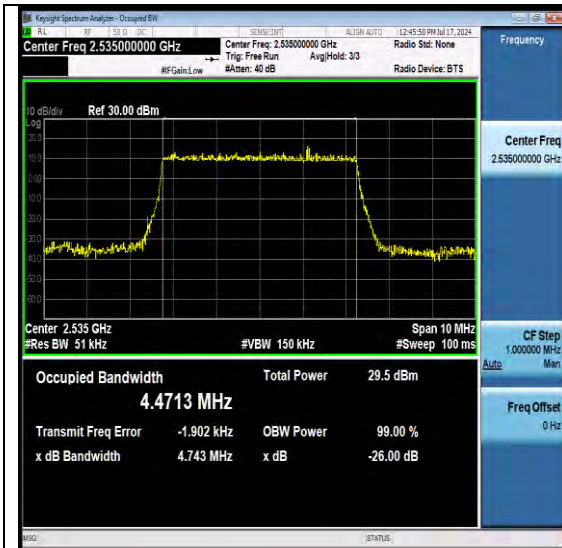

BUREAU VERITAS

Reference No.: W7L-240618W001RF12

NTNV-N7-PC3-15-5-M-DFT-PI2BPSK-Outer_Full-Ant1-PASS

NTNV-N7-PC3-15-5-M-DFT-QPSK-Outer_Full-Ant1-PASS

NTNV-N7-PC3-15-5-M-DFT-16QAM-Outer_Full-Ant1-PASS

NTNV-N7-PC3-15-5-M-DFT-64QAM-Outer_Full-Ant1-PASS