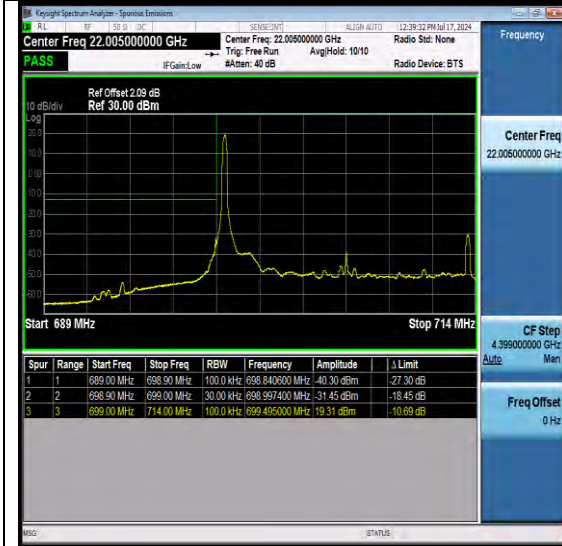

N12-PC3-15-15-L-DFT-QPSK-Edge_1RB_Left-Ant1-PASS