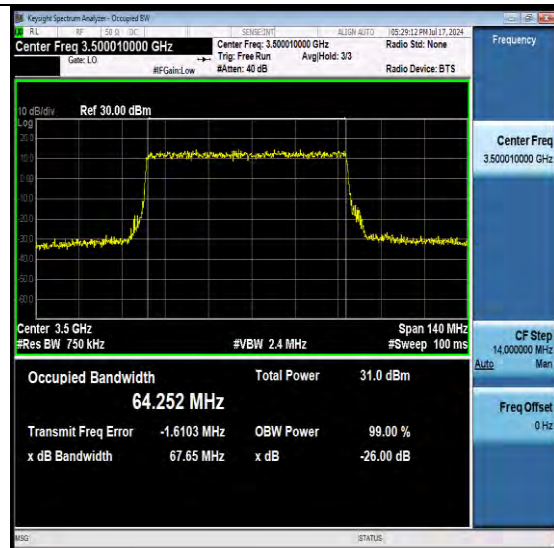

NTNV-N77-3450-3550-PC2-30-70-M-DFT-16QAM-Outer Full-Ant1-PASS

BUREAU VERITAS

Reference No.: W7L-240618W001RF12

NTNV-N77-3450-3550-PC2-30-70-M-DFT-64QAM
-Outer Full-Ant1-PASS

NTNV-N77-3450-3550-PC2-30-70-M-DFT-256QA
M-Outer Full-Ant1-PASS