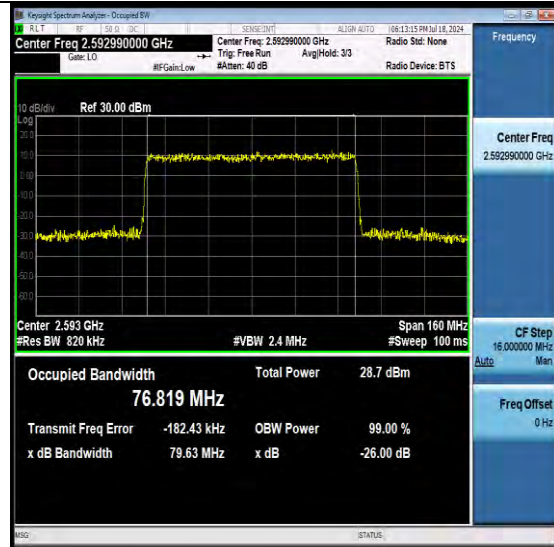

NTNV-N41-PC3-30-80-M-DFT-QPSK-Outer_Full-Ant1-PASS