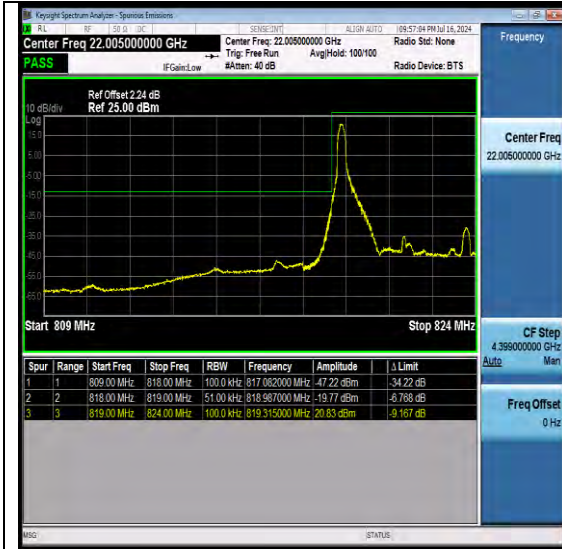

NTNV-N26-814-824-PC3-15-10-M-DFT-QPSK-Ed ge 1RB Right-Ant1-PASS

NTNV-N26-824-849-PC3-15-5-L-DFT-QPSK-Out er Full-Ant1-PASS

BUREAU VERITAS

Reference No.: W7L-240618W001RF12

NTNV-N26-824-849-PC3-15-5-L-DFT-QPSK-Edge 1RB Left-Ant1-PASS