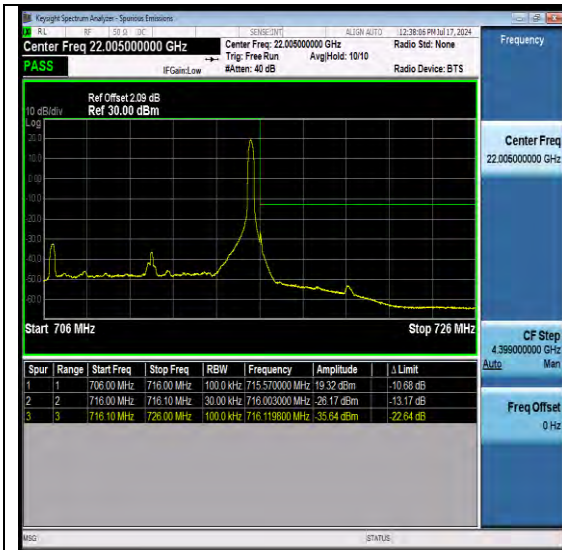

NTNV-N12-PC3-15-5-L-DFT-QPSK-Edge_1RB_Left-Ant1-PASS

NTNV-N12-PC3-15-5-H-DFT-QPSK-Outer_Full-Ant1-PASS

BUREAU VERITAS

Reference No.: W7L-240618W001RF12

BUREAU VERITAS

Reference No.: W7L-240618W001RF12

N12-PC3-15-10-H-DFT-QPSK-Edge_1RB_Right-Ant1-PASS