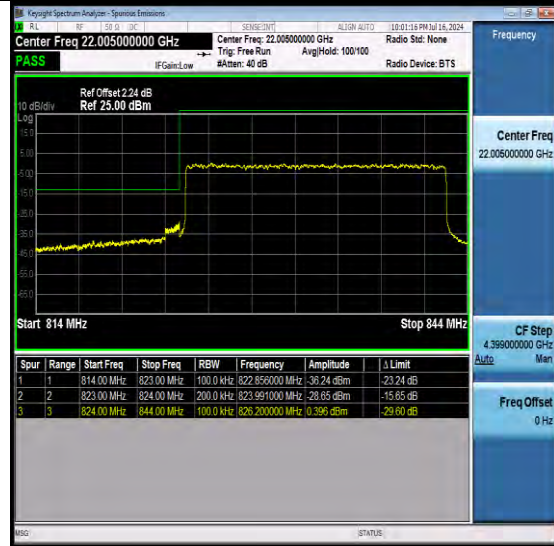

NTNV-N26-824-849-PC3-15-20-L-DFT-QPSK-Outer Full-Ant1-PASS