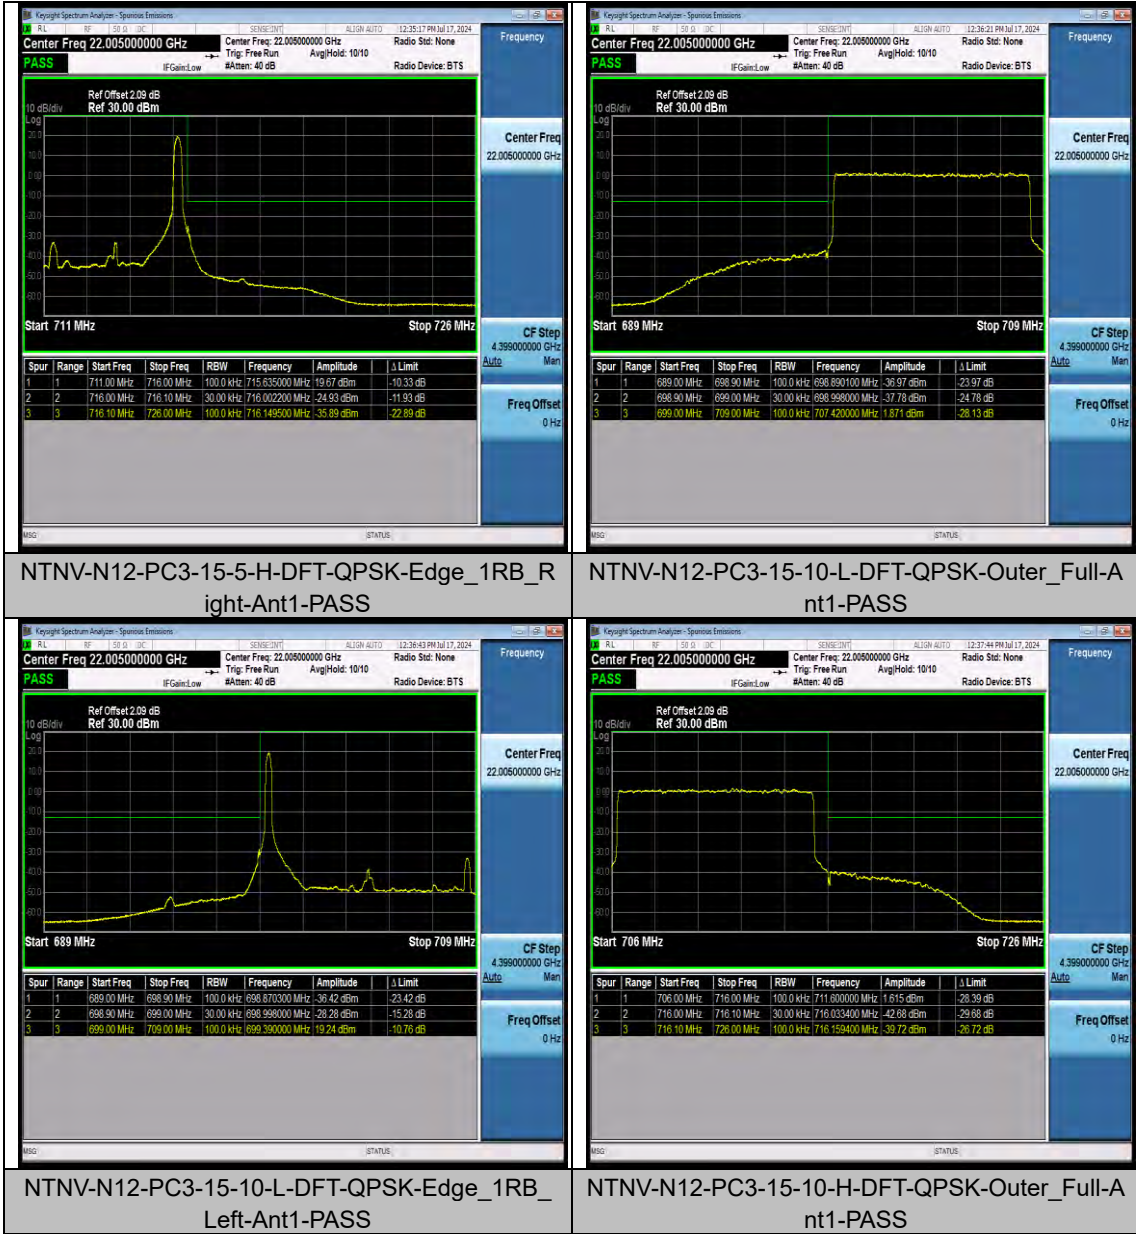

NTNV-N12-PC3-15-5-L-DFT-QPSK-Edge_1RB_Left-Ant1-PASS

NTNV-N12-PC3-15-5-H-DFT-QPSK-Outer_Full-Ant1-PASS

BUREAU VERITAS

Reference No.: W7L-240618W001RF12

BUREAU VERITAS

Reference No.: W7L-240618W001RF12

N12-PC3-15-10-H-DFT-QPSK-Edge_1RB_Right-Ant1-PASS