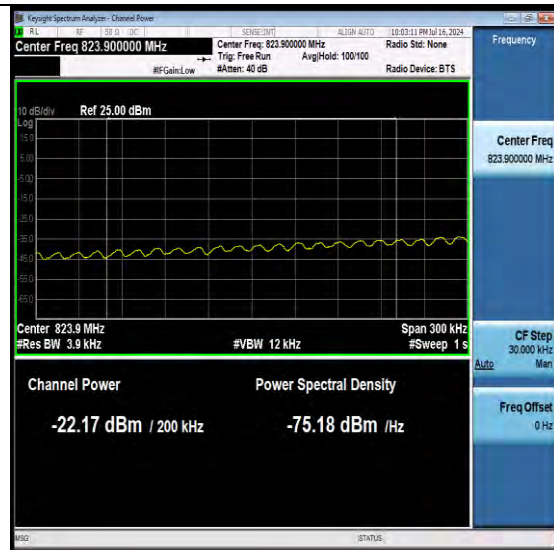

NTNV-N26-824-849-PC3-15-20-L-DFT-QPSK-Edge 1RB Left-Ant1-PASS