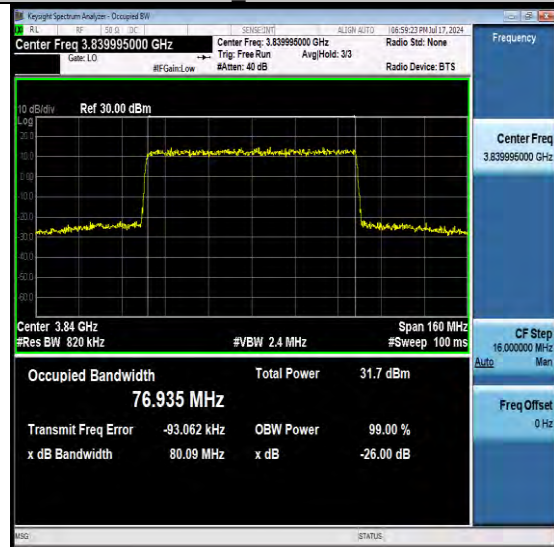

NTNV-N77-3700-3980-PC2-30-80-M-DFT-PI2BPS K-Outer Full-Ant1-PASS