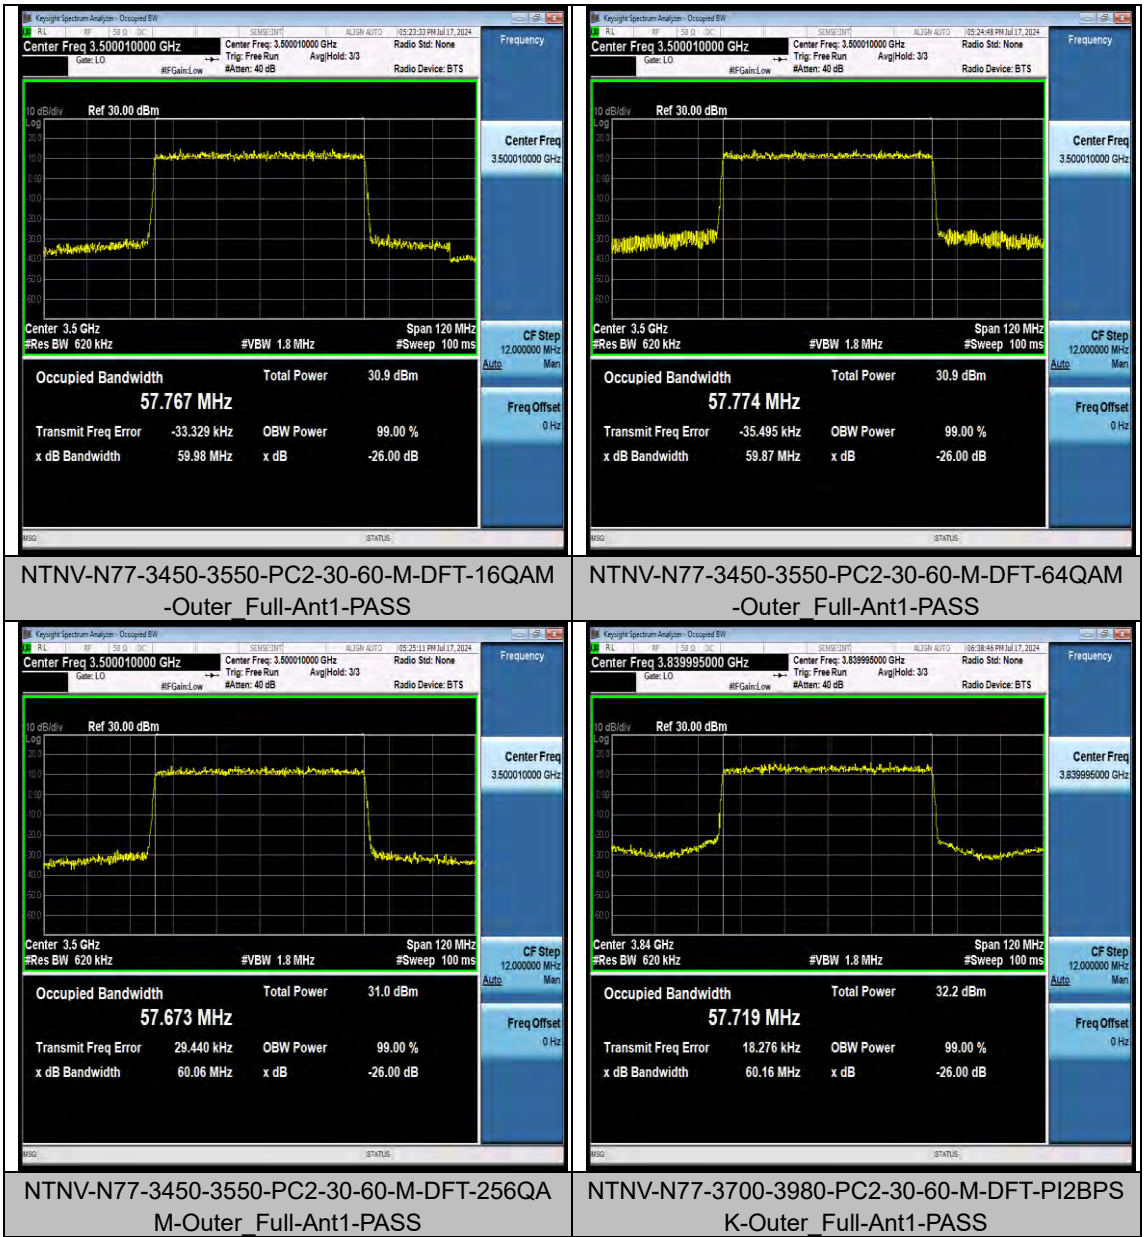

**BUREAU
VERITAS**

Reference No.: W7L-240618W001RF12

BUREAU VERITAS

Reference No.: W7L-240618W001RF12

BUREAU VERITAS

Reference No.: W7L-240618W001RF12

NTNV-N77-3700-3980-PC2-30-60-M-DFT-QPSK-Outer Full-Ant1-PASS