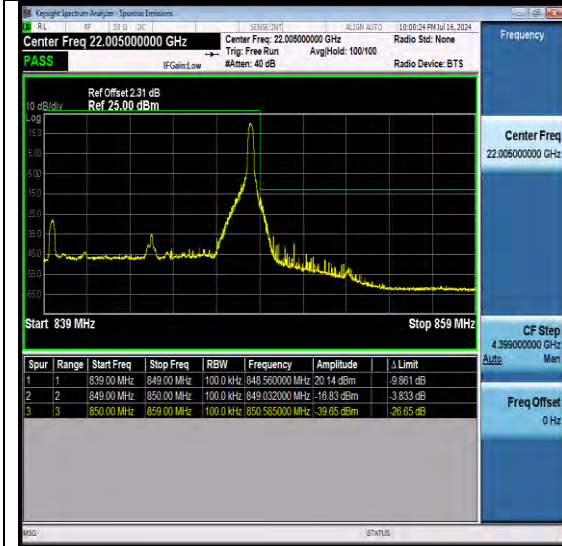

NTNV-N26-824-849-PC3-15-10-H-DFT-QPSK-Edge 1RB Right-Ant1-PASS