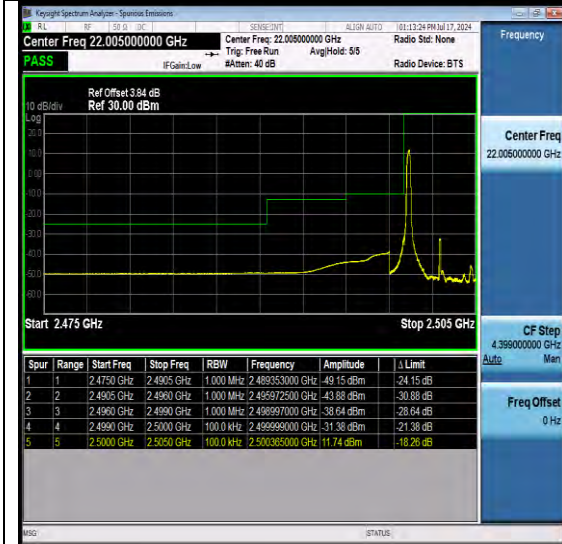

NTNV-N7-PC3-15-5-L-DFT-QPSK-Edge_1RB_Lef t-Ant1-PASS