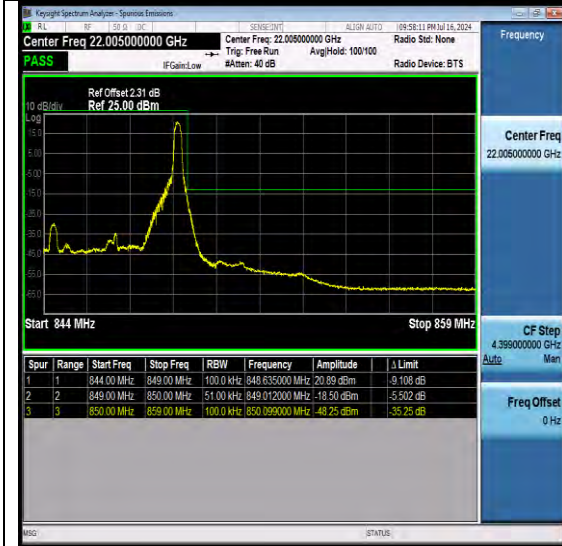

NTNV-N26-824-849-PC3-15-5-H-DFT-QPSK-Edge 1RB Right-Ant1-PASS