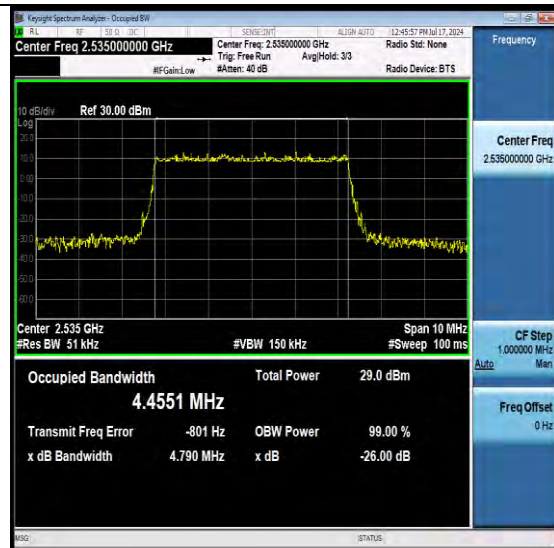

BUREAU VERITAS

Reference No.: W7L-240618W001RF12

NTNV-N7-PC3-15-5-M-DFT-PI2BPSK-Outer_Full-Ant1-PASS

NTNV-N7-PC3-15-5-M-DFT-QPSK-Outer_Full-Ant1-PASS

NTNV-N7-PC3-15-5-M-DFT-16QAM-Outer_Full-Ant1-PASS

NTNV-N7-PC3-15-5-M-DFT-64QAM-Outer_Full-Ant1-PASS