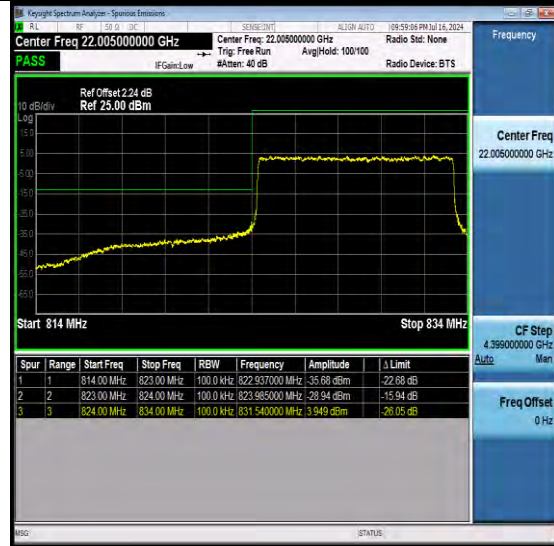

NTNV-N26-824-849-PC3-15-10-L-DFT-QPSK-Outer Full-Ant1-PASS