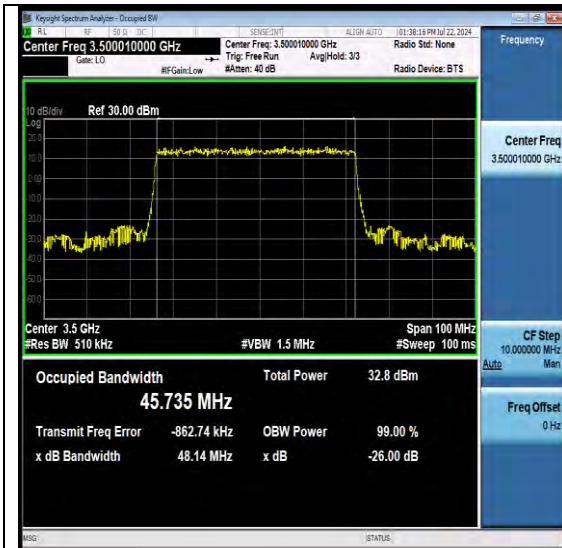

NTNV-N41-PC3-30-50-M-DFT-64QAM-Outer_Full-Ant1-PASS

NTNV-N41-PC3-30-50-M-DFT-256QAM-Outer_Full-Ant1-PASS

BUREAU VERITAS

Reference No.: W7L-240618W001RF12

NTNV-N77-3450-3550-PC2-30-50-M-DFT-PI2BPS
K-Outer Full-Ant1-PASS