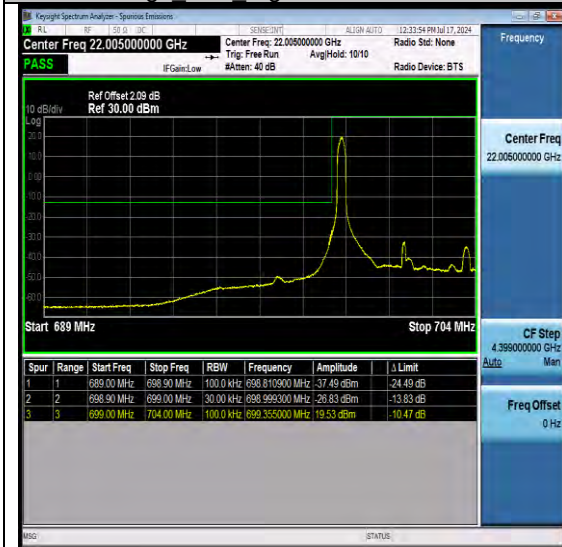

NTNV-N26-824-849-PC3-15-20-H-DFT-QPSK-Edge 1RB Right-Ant1-FAIL

BUREAU VERITAS

Reference No.: W7L-240618W001RF12

NTNV-N26-824-849-PC3-15-20-H-DFT-QPSK-Edge_1RB_Right-Ant1-PASS

NTNV-N12-PC3-15-5-L-DFT-QPSK-Outer_Full-Ant1-PASS