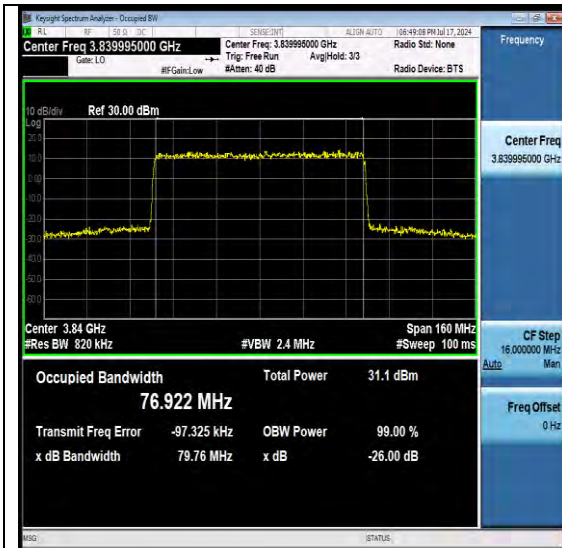

NTNV-N77-3700-3980-PC2-30-80-M-DFT-QPSK-Outer Full-Ant1-PASS

NTNV-N77-3700-3980-PC2-30-80-M-DFT-16QAM-Outer Full-Ant1-PASS

BUREAU VERITAS

Reference No.: W7L-240618W001RF12

NTNV-N77-3700-3980-PC2-30-80-M-DFT-64QAM-Outer Full-Ant1-PASS