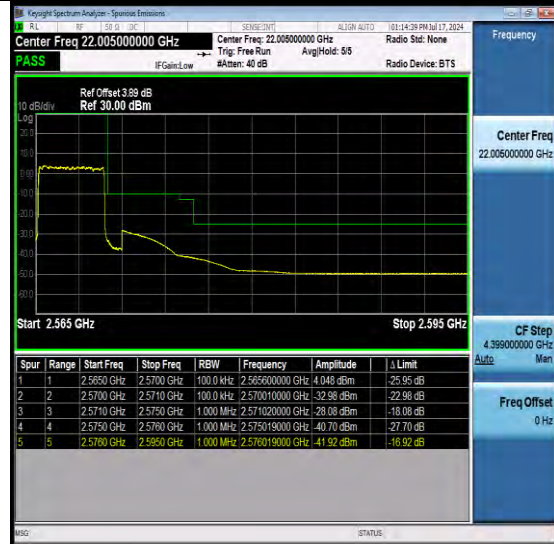

NTNV-N7-PC3-15-5-H-DFT-QPSK-Outer_Full-Ant1-PASS