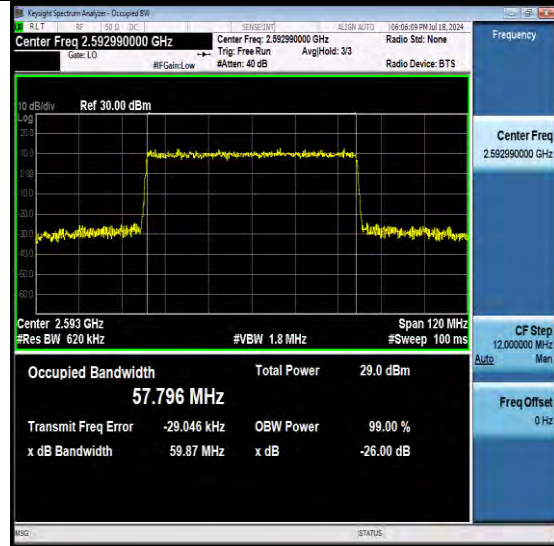

Reference No.: W7L-240618W001RF12

NTNV-N41-PC3-30-60-M-DFT-PI2BPSK-Outer_Fu II-Ant1-PASS

NTNV-N41-PC3-30-60-M-DFT-QPSK-Outer_Full-Ant1-PASS

NTNV-N41-PC3-30-60-M-DFT-16QAM-Outer_Full-Ant1-PASS

NTNV-N41-PC3-30-60-M-DFT-64QAM-Outer_Full-Ant1-PASS