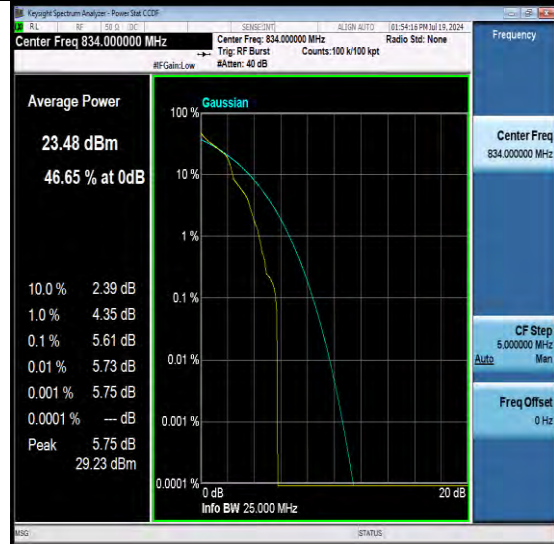

Reference No.: W7L-240618W001RF12

TEST GRAPHS

BUREAU VERITAS

Reference No.: W7L-240618W001RF12

NTNV-N26-814-824-PC3-15-5-H-DFT-QPSK-Outer Full-PASS

NTNV-N26-814-824-PC3-15-5-H-DFT-QPSK-Edge 1RB Left-PASS

NTNV-N26-824-849-PC3-15-20-L-DFT-QPSK-Outer Full-PASS