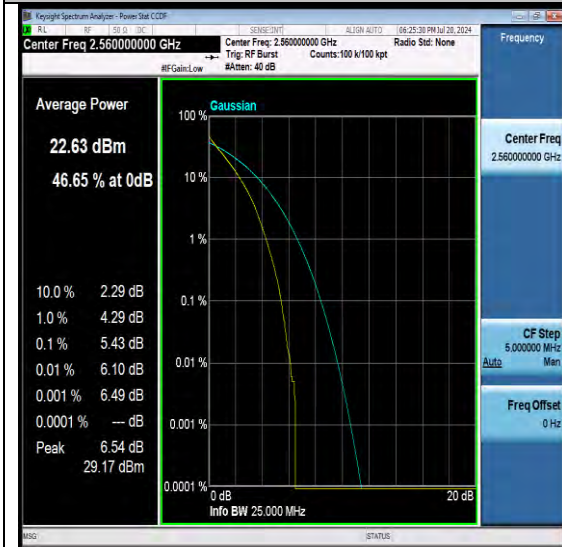

NTNV-N7-PC3-15-20-M-DFT-QPSK-Outer_Full-P ASS