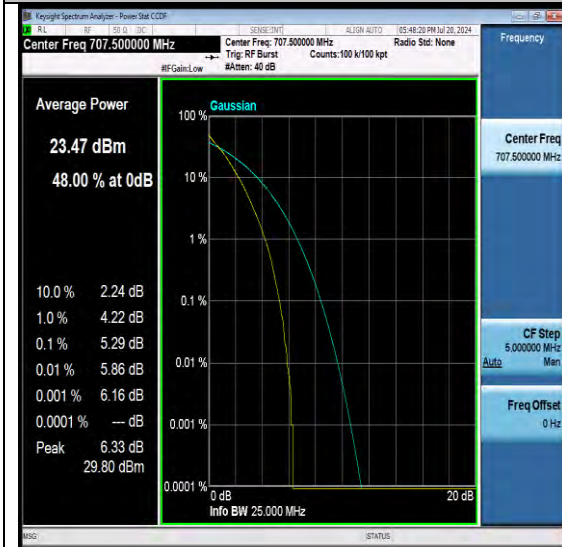

NTNV-N12-PC3-15-15-L-DFT-QPSK-Outer_Full-P ASS