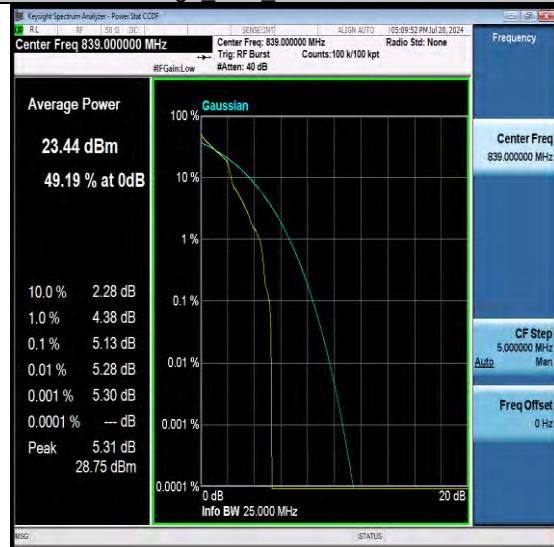

NTNV-N26-824-849-PC3-15-20-M-DFT-QPSK-Ed ge 1RB Left-PASS