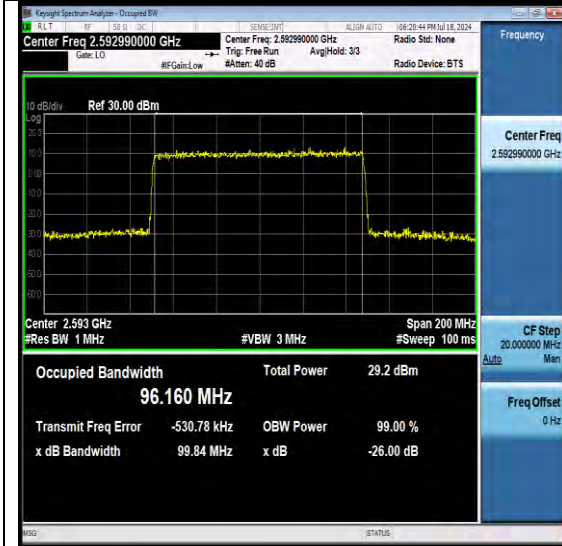

NTNV-N41-PC3-30-100-M-DFT-256QAM-Outer_Full-Ant1-PASS