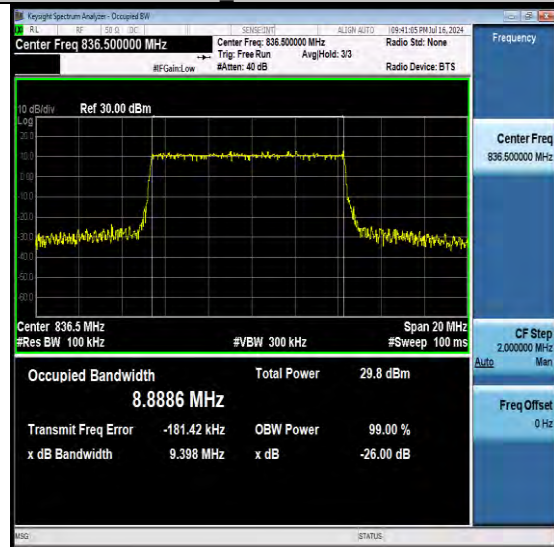

NTNV-N26-824-849-PC3-15-10-M-DFT-16QAM-Out er Full-Ant1-PASS