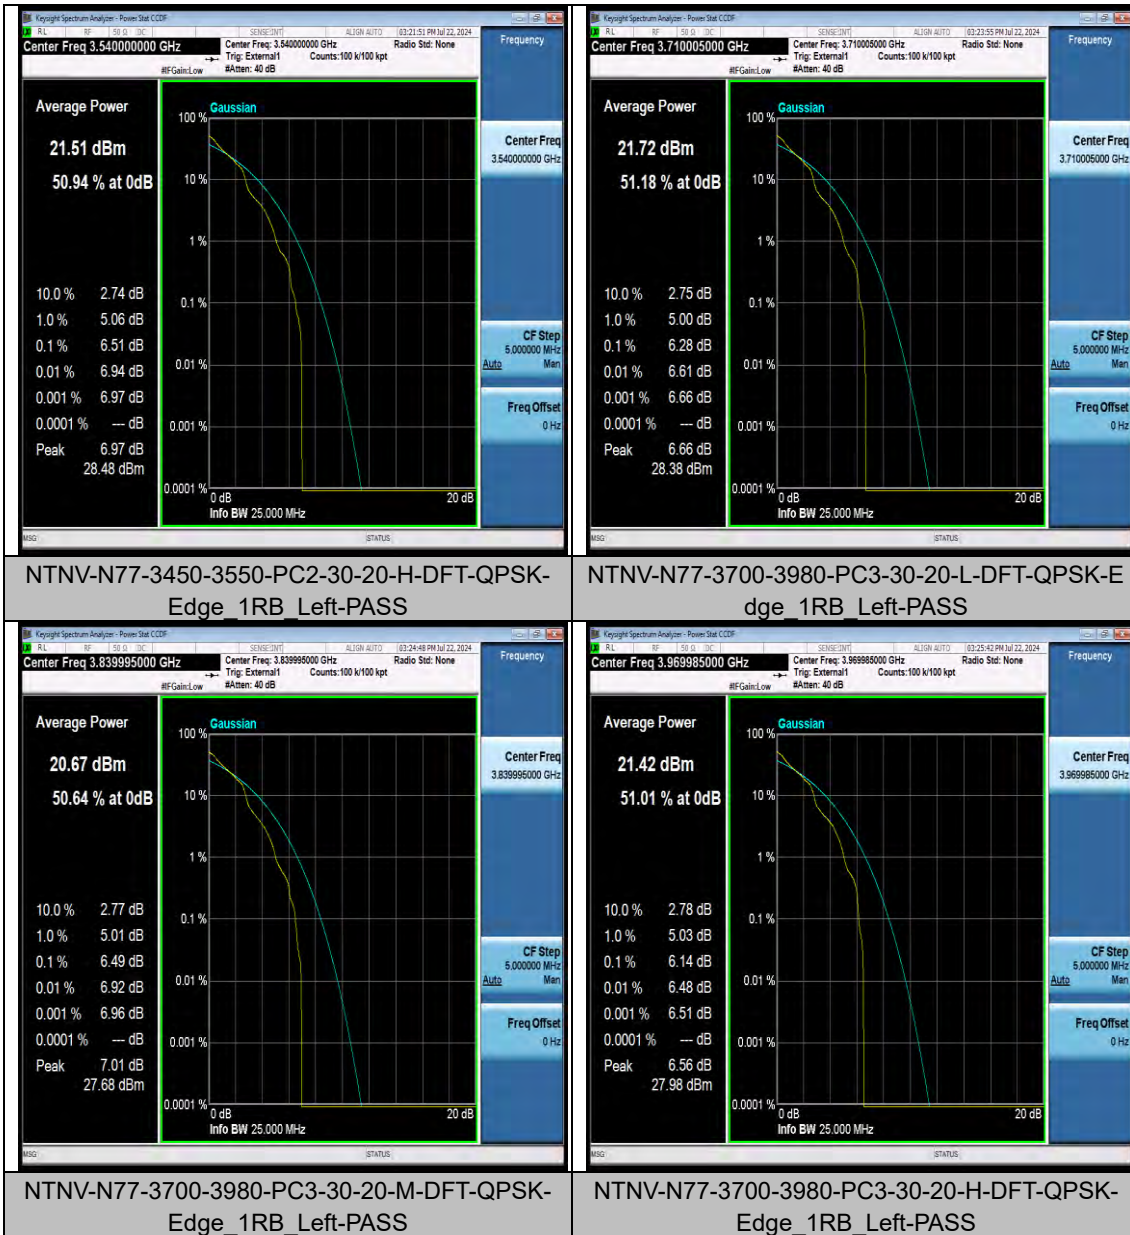

NTNV-N77-3700-3980-PC3-30-20-H-DFT-QPSK-Outer Full-PASS

NTNV-N77-3450-3550-PC2-30-20-L-DFT-QPSK-Edge 1RB Left-PASS

NTNV-N77-3450-3550-PC2-30-20-M-DFT-QPSK-Edge 1RB Left-PASS

BUREAU VERITAS

Reference No.: W7L-240618W001RF12