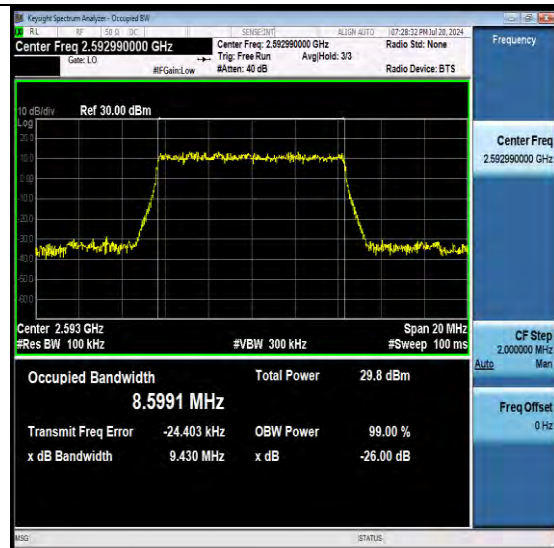

NTNV-N66-PC3-15-10-M-DFT-64QAM-Outer_Full-Ant1-PASS

BUREAU VERITAS

Reference No.: W7L-240618W001RF12

NTNV-N66-PC3-15-10-M-DFT-256QAM-Outer_Ful I-Ant1-PASS

NTNV-N41-PC3-30-10-M-DFT-PI2BPSK-Outer_Fu II-Ant1-PASS