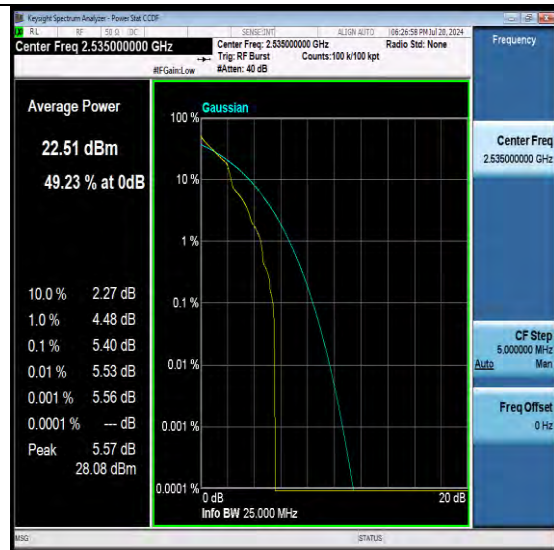

NTNV-N12-PC3-15-15-H-DFT-QPSK-Outer_Full-PASS

NTNV-N7-PC3-15-20-L-DFT-QPSK-Outer_Full-PASS

NTNV-N7-PC3-15-20-L-DFT-QPSK-Edge_1RB_Left-PASS

BUREAU VERITAS

Reference No.: W7L-240618W001RF12

NTNV-N7-PC3-15-20-M-DFT-QPSK-Outer_Full-P ASS