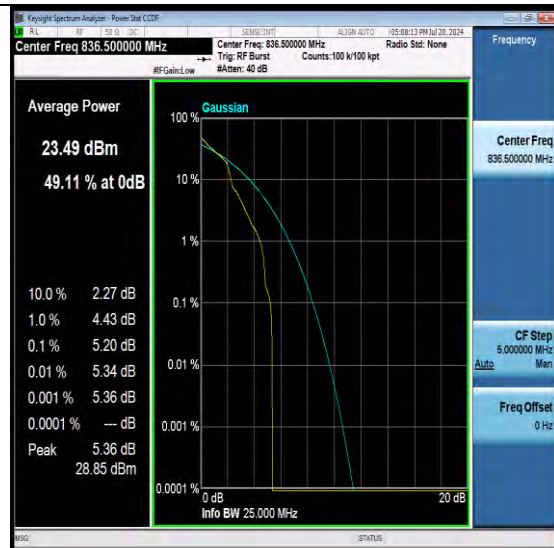

NTNV-N26-824-849-PC3-15-20-L-DFT-QPSK-Edge 1RB Left-PASS

BUREAU VERITAS

Reference No.: W7L-240618W001RF12

NTNV-N26-824-849-PC3-15-20-M-DFT-QPSK-Out er Full-PASS

NTNV-N26-824-849-PC3-15-20-M-DFT-QPSK-Ed ge 1RB Left-PASS