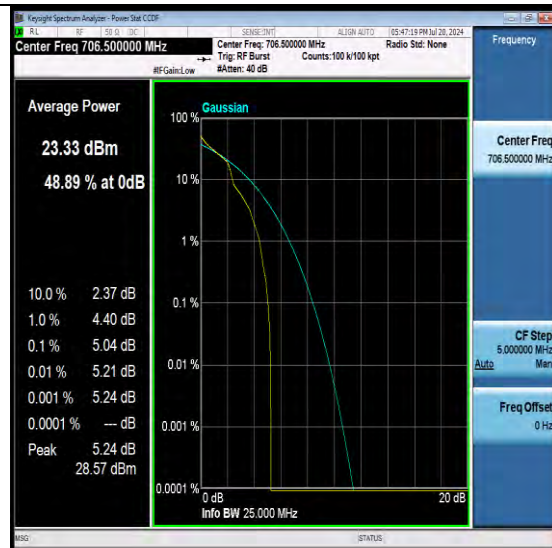

NTNV-N26-824-849-PC3-15-20-H-DFT-QPSK-Out er Full-PASS

NTNV-N26-824-849-PC3-15-20-H-DFT-QPSK-Ed ge 1RB Left-PASS

BUREAU VERITAS

Reference No.: W7L-240618W001RF12

NTNV-N12-PC3-15-15-L-DFT-QPSK-Outer_Full-P ASS