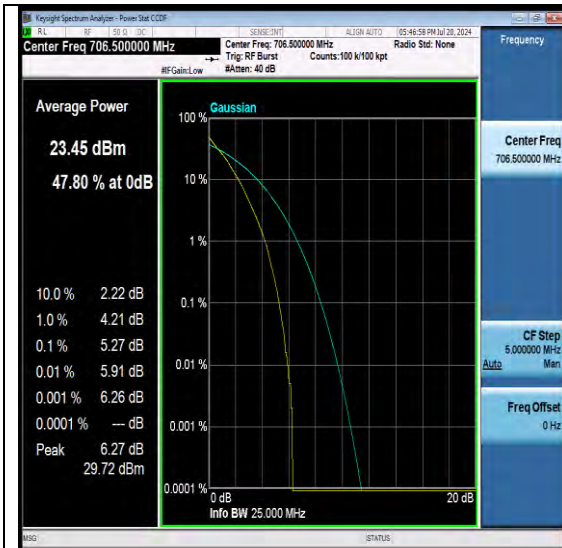

NTNV-N26-824-849-PC3-15-20-H-DFT-QPSK-Out er Full-PASS

NTNV-N26-824-849-PC3-15-20-H-DFT-QPSK-Ed ge 1RB Left-PASS

BUREAU VERITAS

Reference No.: W7L-240618W001RF12

NTNV-N12-PC3-15-15-L-DFT-QPSK-Outer_Full-P ASS