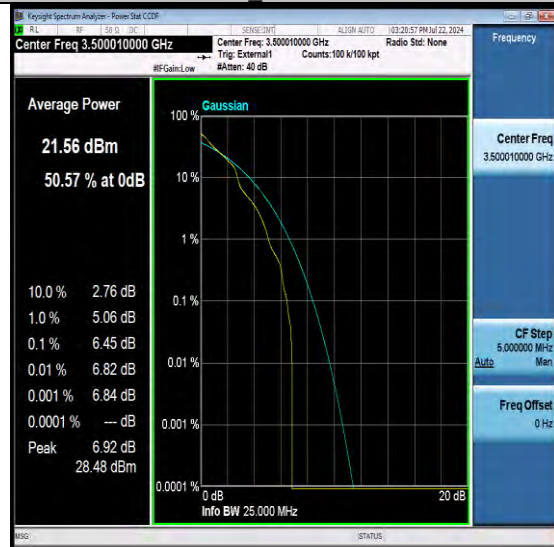

NTNV-N77-3700-3980-PC3-30-20-H-DFT-QPSK-Outer Full-PASS