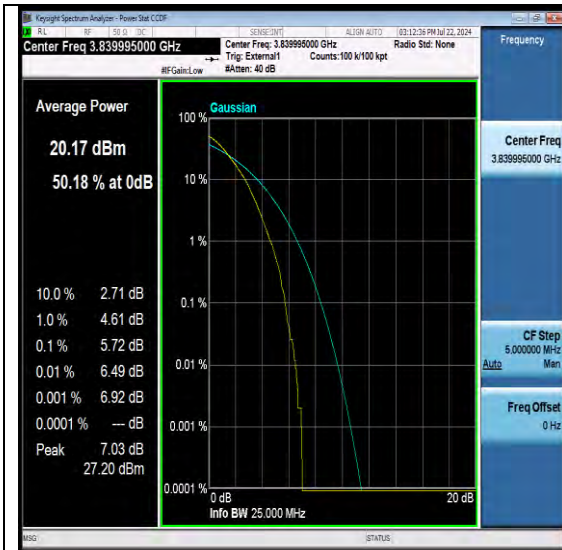

NTNV-N77-3450-3550-PC2-30-20-H-DFT-QPSK-Outer Full-PASS

NTNV-N77-3700-3980-PC3-30-20-L-DFT-QPSK-Outer Full-PASS

BUREAU VERITAS

Reference No.: W7L-240618W001RF12

NTNV-N77-3700-3980-PC3-30-20-M-DFT-QPSK-Outer Full-PASS