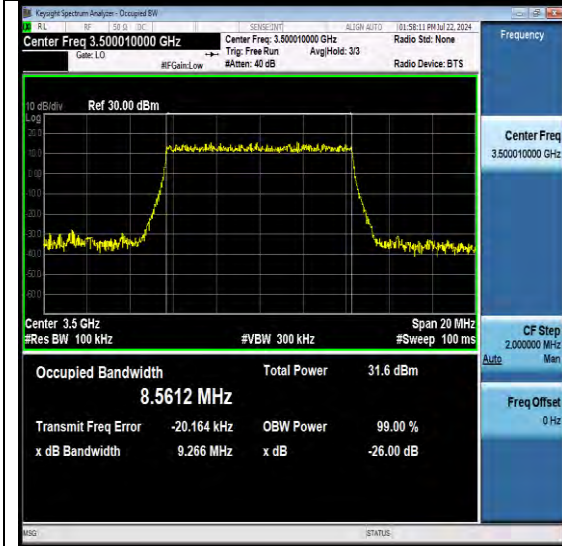

NTNV-N41-PC3-30-10-M-DFT-QPSK-Outer_Full-Ant1-PASS

NTNV-N41-PC3-30-10-M-DFT-16QAM-Outer_Full-Ant1-PASS

BUREAU VERITAS

Reference No.: W7L-240618W001RF12

NTNV-N41-PC3-30-10-M-DFT-64QAM-Outer_Full-Ant1-PASS

NTNV-N41-PC3-30-10-M-DFT-256QAM-Outer_Full-Ant1-PASS