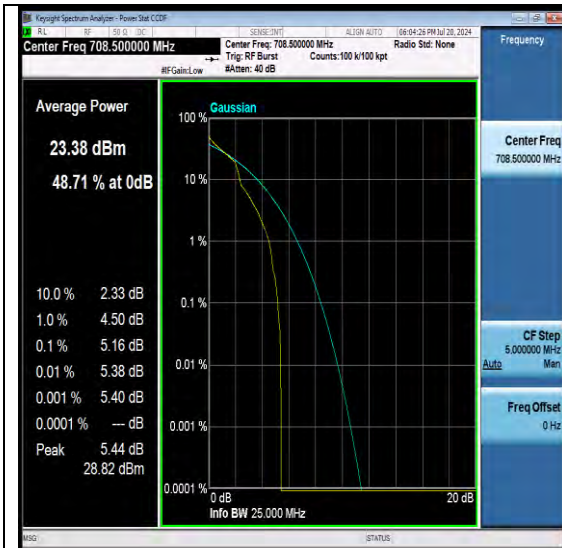

NTNV-N12-PC3-15-15-L-DFT-QPSK-Edge_1RB_Left-PASS

NTNV-N12-PC3-15-15-M-DFT-QPSK-Outer_Full-P ASS

NTNV-N12-PC3-15-15-M-DFT-QPSK-Edge_1RB_Left-PASS

BUREAU VERITAS

Reference No.: W7L-240618W001RF12

NTNV-N12-PC3-15-15-H-DFT-QPSK-Edge_1RB_Left-PASS