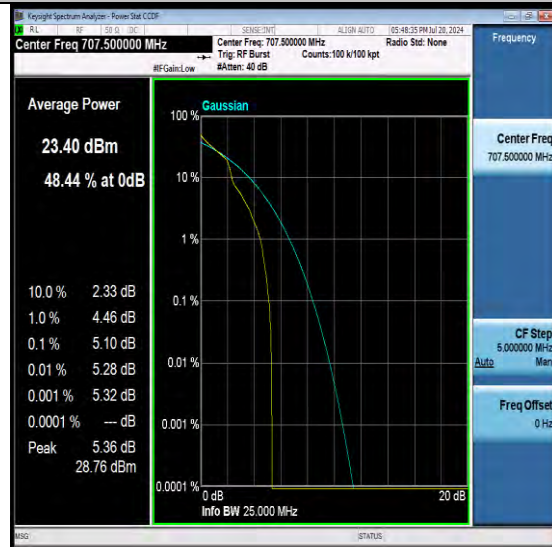

NTNV-N12-PC3-15-15-L-DFT-QPSK-Edge_1RB_Left-PASS