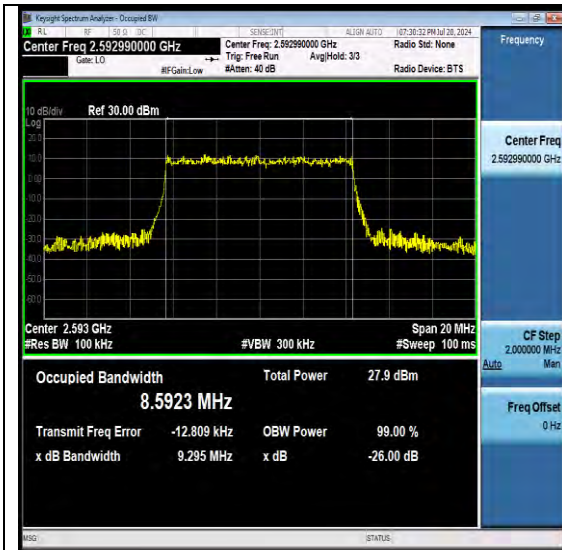

NTNV-N41-PC3-30-10-M-DFT-QPSK-Outer_Full-Ant1-PASS

NTNV-N41-PC3-30-10-M-DFT-16QAM-Outer_Full-Ant1-PASS

BUREAU VERITAS

Reference No.: W7L-240618W001RF12

NTNV-N41-PC3-30-10-M-DFT-64QAM-Outer_Full-Ant1-PASS

NTNV-N41-PC3-30-10-M-DFT-256QAM-Outer_Full-Ant1-PASS