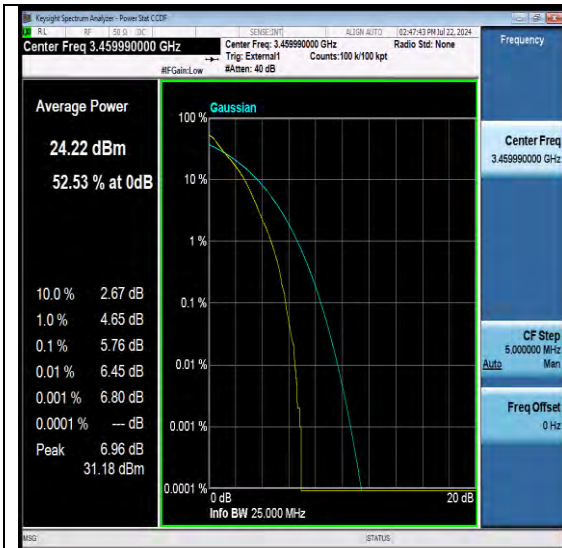

Reference No.: W7L-240618W001RF12

BUREAU VERITAS

Reference No.: W7L-240618W001RF12

BUREAU VERITAS

Reference No.: W7L-240618W001RF12

NTNV-N77-3450-3550-PC2-30-20-L-DFT-QPSK-Outer Full-PASS

NTNV-N77-3450-3550-PC2-30-20-M-DFT-QPSK-Outer Full-PASS