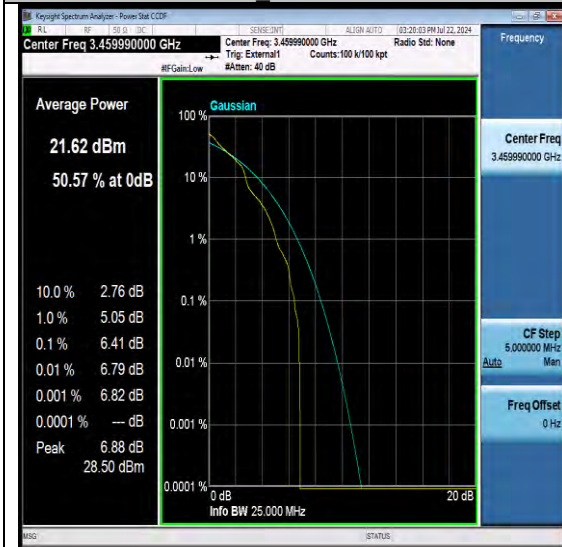

NTNV-N77-3700-3980-PC3-30-20-M-DFT-QPSK-Outer Full-PASS