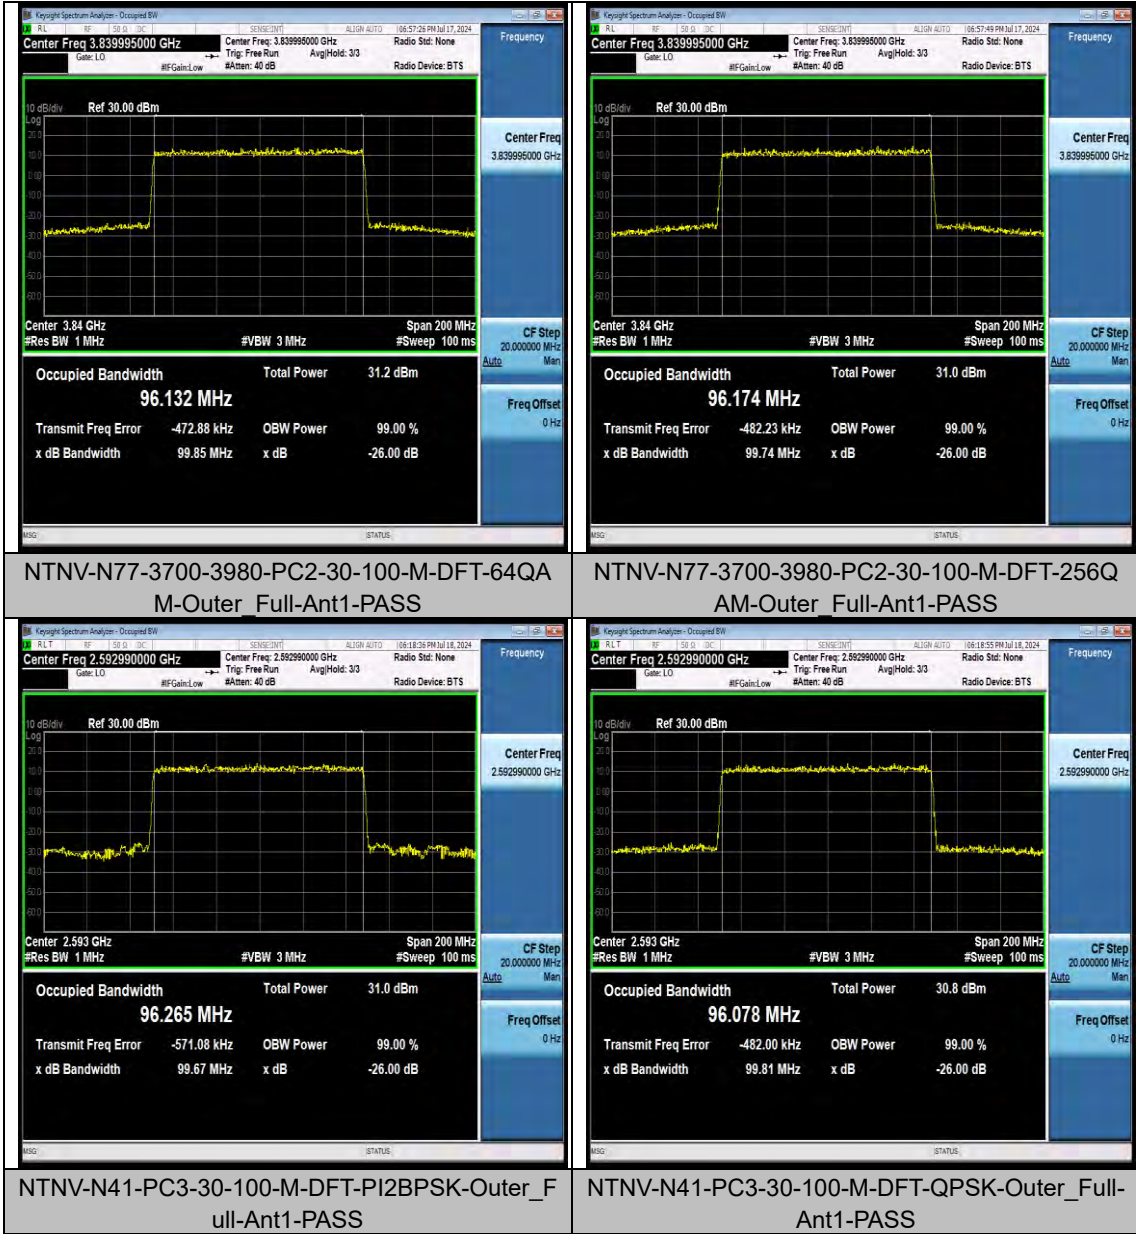

NTNV-N77-3700-3980-PC2-30-100-M-DFT-QPSK
-Outer Full-Ant1-PASS

NTNV-N77-3700-3980-PC2-30-100-M-DFT-16QA
M-Outer Full-Ant1-PASS

BUREAU VERITAS

Reference No.: W7L-240618W001RF12

BUREAU VERITAS

Reference No.: W7L-240618W001RF12