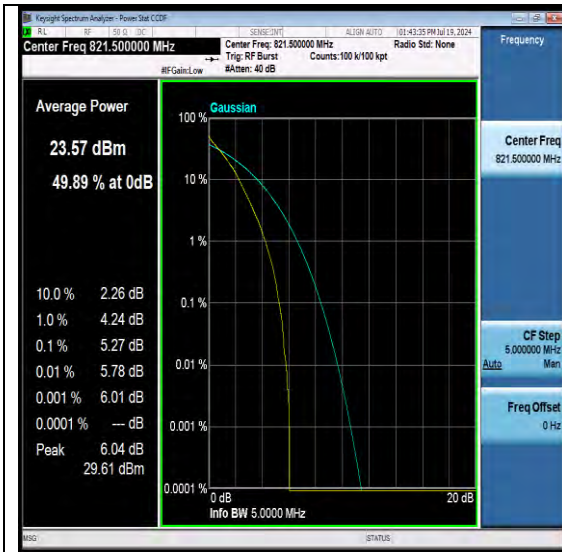

Reference No.: W7L-240618W001RF12

TEST GRAPHS

BUREAU VERITAS

Reference No.: W7L-240618W001RF12

NTNV-N26-814-824-PC3-15-5-H-DFT-QPSK-Outer Full-PASS

NTNV-N26-814-824-PC3-15-5-H-DFT-QPSK-Edge 1RB Left-PASS

NTNV-N26-824-849-PC3-15-20-L-DFT-QPSK-Outer Full-PASS