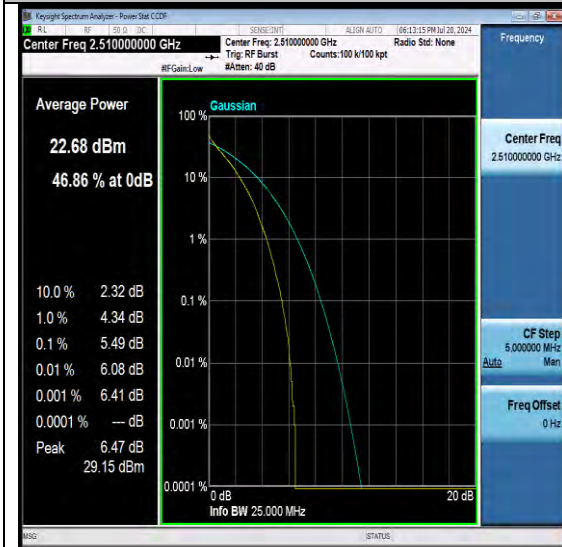

NTNV-N12-PC3-15-15-H-DFT-QPSK-Edge_1RB_Left-PASS