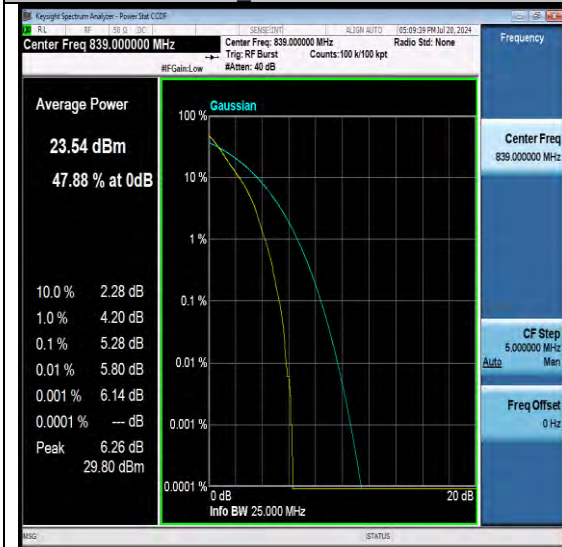

NTNV-N26-824-849-PC3-15-20-L-DFT-QPSK-Edge 1RB Left-PASS

BUREAU VERITAS

Reference No.: W7L-240618W001RF12

NTNV-N26-824-849-PC3-15-20-M-DFT-QPSK-Out er Full-PASS

NTNV-N26-824-849-PC3-15-20-M-DFT-QPSK-Ed ge 1RB Left-PASS