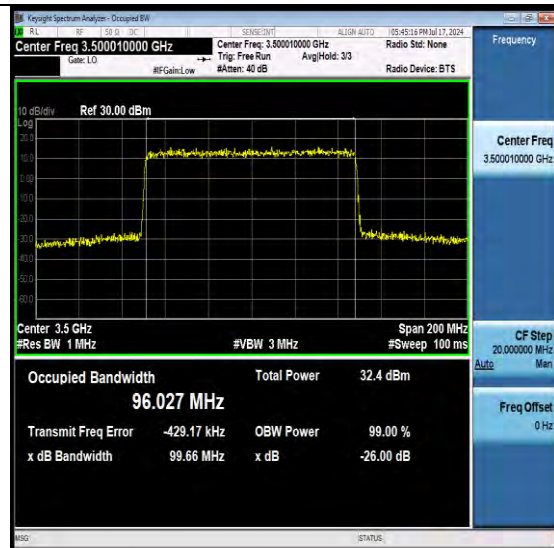

NTNV-N77-3450-3550-PC2-30-100-M-DFT-QPSK -Outer Full-Ant1-PASS