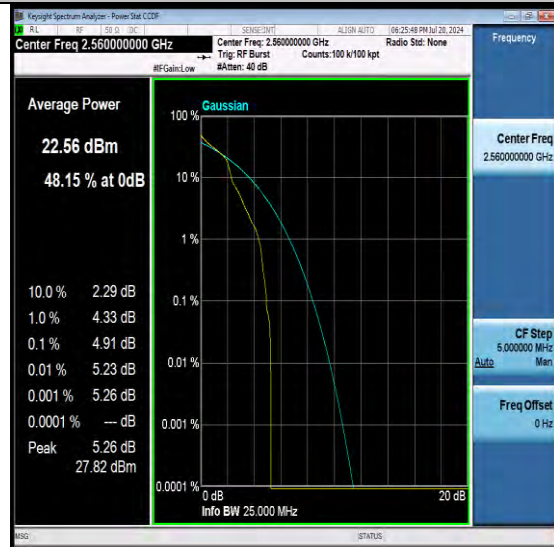

NTNV-N7-PC3-15-20-M-DFT-QPSK-Edge_1RB_L eft-PASS