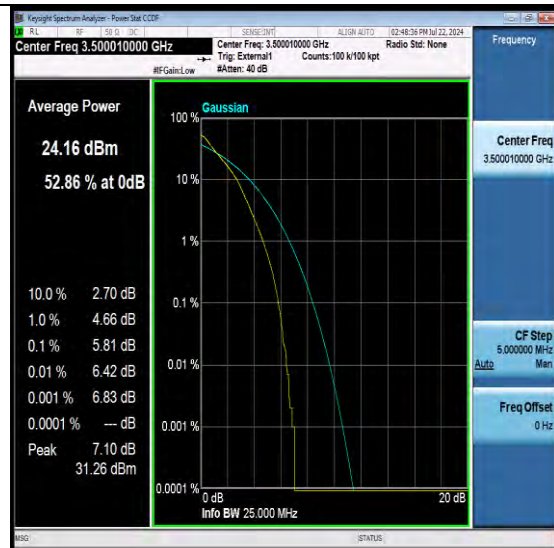

Reference No.: W7L-240618W001RF12

BUREAU VERITAS

Reference No.: W7L-240618W001RF12

BUREAU VERITAS

Reference No.: W7L-240618W001RF12

NTNV-N77-3450-3550-PC2-30-20-L-DFT-QPSK-Outer Full-PASS

NTNV-N77-3450-3550-PC2-30-20-M-DFT-QPSK-Outer Full-PASS