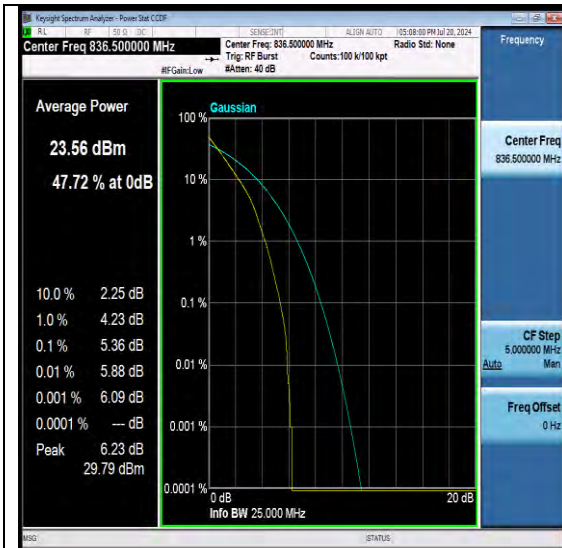

BUREAU VERITAS

Reference No.: W7L-240618W001RF12