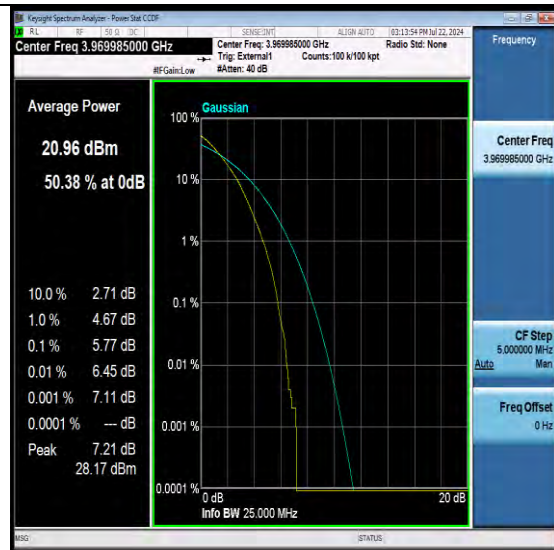

NTNV-N77-3700-3980-PC3-30-20-H-DFT-QPSK-Outer Full-PASS

NTNV-N77-3450-3550-PC2-30-20-L-DFT-QPSK-Edge 1RB Left-PASS

NTNV-N77-3450-3550-PC2-30-20-M-DFT-QPSK-Edge 1RB Left-PASS

BUREAU VERITAS

Reference No.: W7L-240618W001RF12