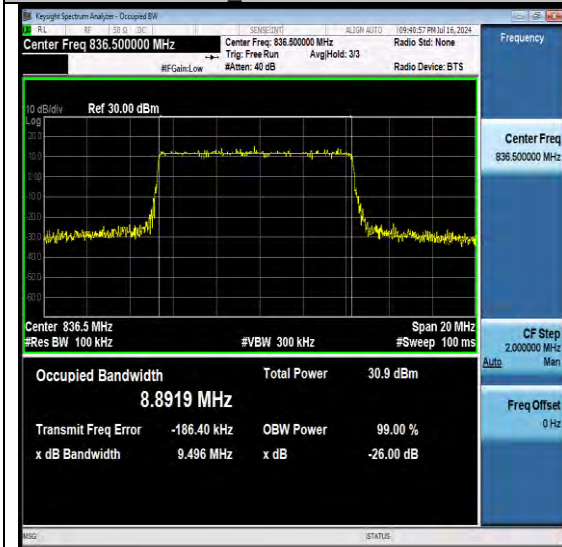

BUREAU VERITAS

Reference No.: W7L-240618W001RF12

TEST GRAPHS

BUREAU VERITAS

Reference No.: W7L-240618W001RF12

NTNV-N26-814-824-PC3-15-10-M-DFT-256QAM-Out er Full-Ant1-PASS

NTNV-N26-824-849-PC3-15-10-M-DFT-PI2BPSK-Out er Full-Ant1-PASS