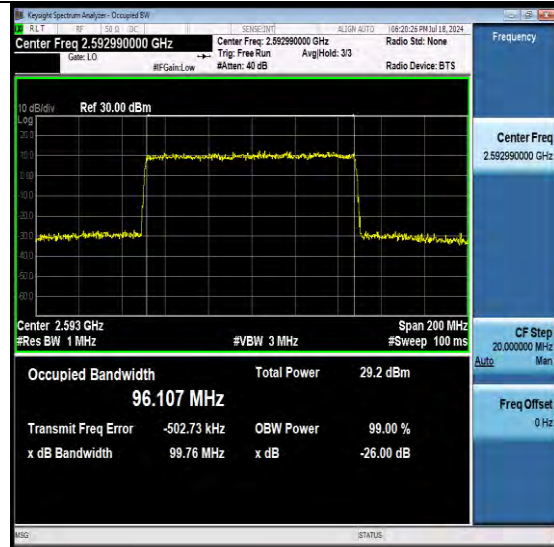

NTNV-N41-PC3-30-100-M-DFT-64QAM-Outer_Ful I-Ant1-PASS