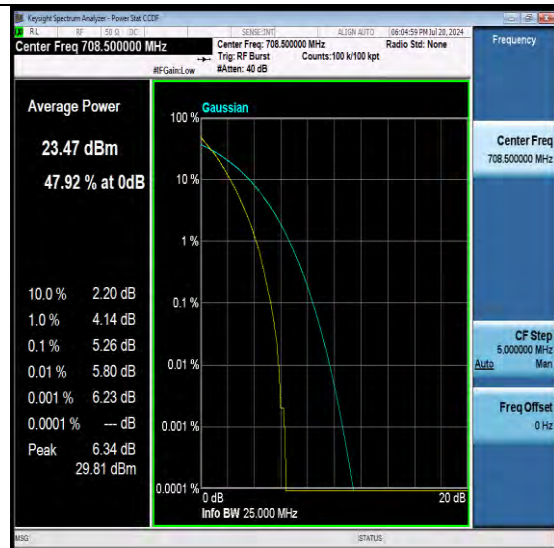

NTNV-N12-PC3-15-15-L-DFT-QPSK-Edge_1RB_Left-PASS

NTNV-N12-PC3-15-15-M-DFT-QPSK-Outer_Full-P ASS

NTNV-N12-PC3-15-15-M-DFT-QPSK-Edge_1RB_Left-PASS

BUREAU VERITAS

Reference No.: W7L-240618W001RF12

NTNV-N12-PC3-15-15-H-DFT-QPSK-Edge_1RB_Left-PASS