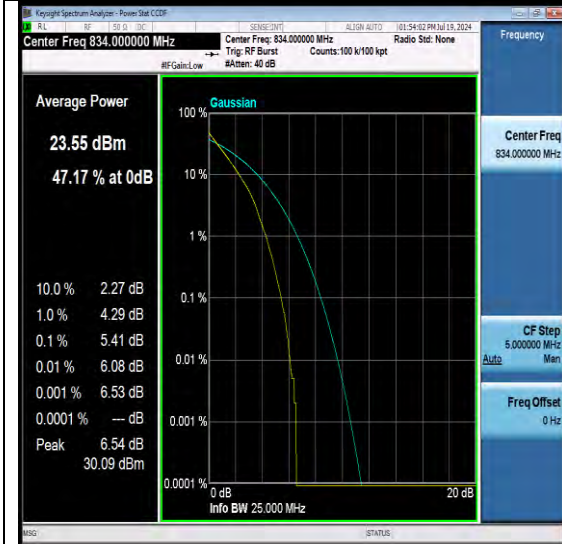

Reference No.: W7L-240618W001RF12

TEST GRAPHS

BUREAU VERITAS

Reference No.: W7L-240618W001RF12

NTNV-N26-814-824-PC3-15-5-H-DFT-QPSK-Outer Full-PASS

NTNV-N26-814-824-PC3-15-5-H-DFT-QPSK-Edge 1RB Left-PASS

NTNV-N26-824-849-PC3-15-20-L-DFT-QPSK-Outer Full-PASS