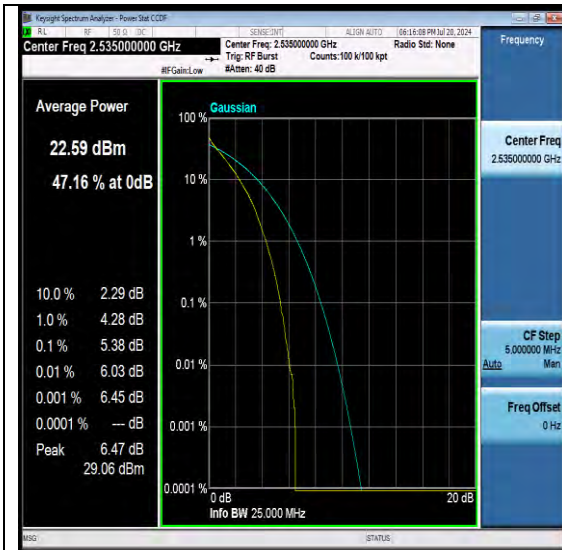

NTNV-N12-PC3-15-15-H-DFT-QPSK-Outer_Full-PASS

NTNV-N7-PC3-15-20-L-DFT-QPSK-Outer_Full-PASS

NTNV-N7-PC3-15-20-L-DFT-QPSK-Edge_1RB_Left-PASS

BUREAU VERITAS

Reference No.: W7L-240618W001RF12

NTNV-N7-PC3-15-20-M-DFT-QPSK-Outer_Full-P ASS