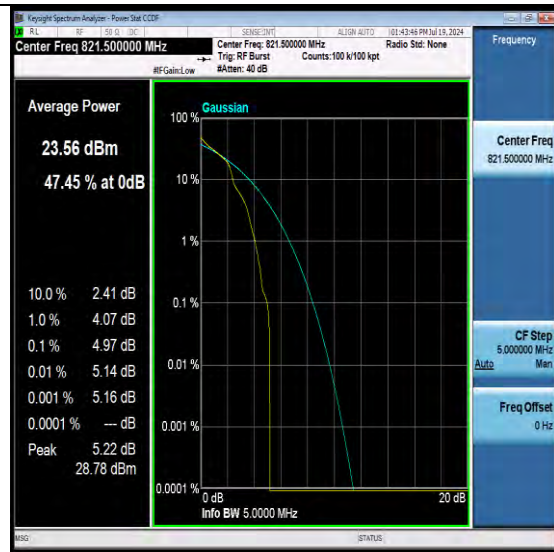

Reference No.: W7L-240618W001RF12

TEST GRAPHS

BUREAU VERITAS

Reference No.: W7L-240618W001RF12

NTNV-N26-814-824-PC3-15-5-H-DFT-QPSK-Outer Full-PASS

NTNV-N26-814-824-PC3-15-5-H-DFT-QPSK-Edge 1RB Left-PASS

NTNV-N26-824-849-PC3-15-20-L-DFT-QPSK-Outer Full-PASS