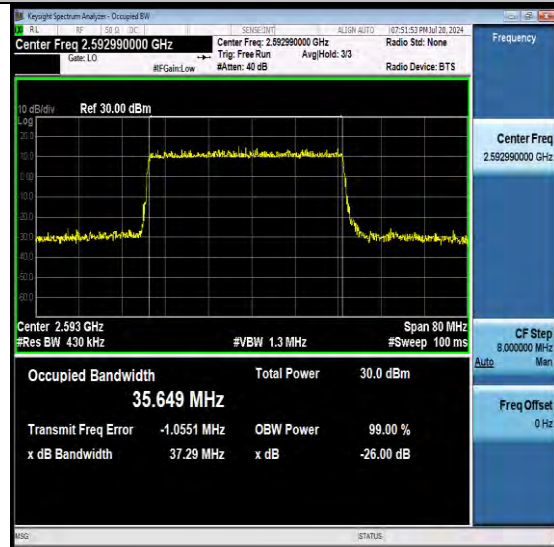

NTNV-N41-PC3-30-40-M-DFT-QPSK-Outer_Full-Ant1-PASS