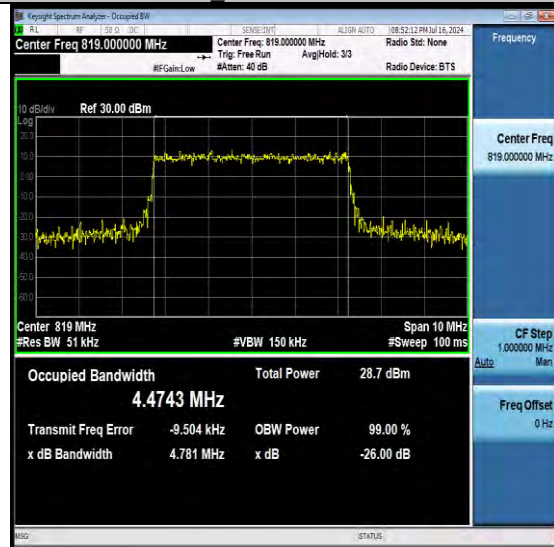

NTNV-N26-814-824-PC3-15-5-M-DFT-16QAM-Ou ter Full-Ant1-PASS