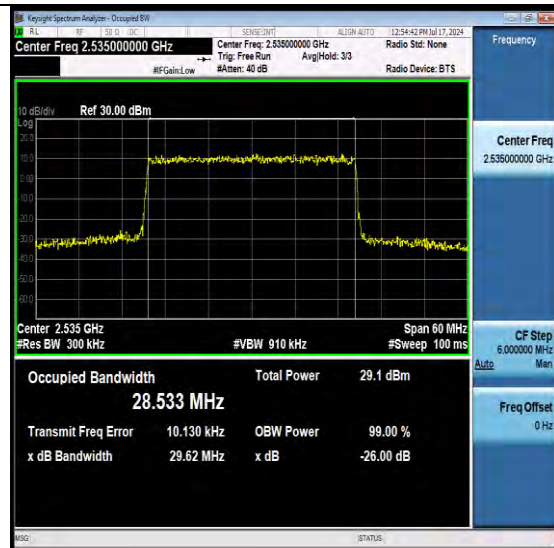

NTNV-N7-PC3-15-30-M-DFT-16QAM-Outer_Ant1-PASS