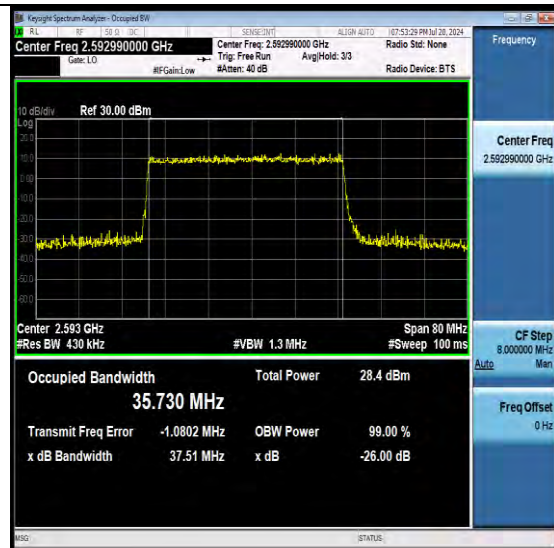

NTNV-N41-PC3-30-40-M-DFT-64QAM-Outer_Full-Ant1-PASS