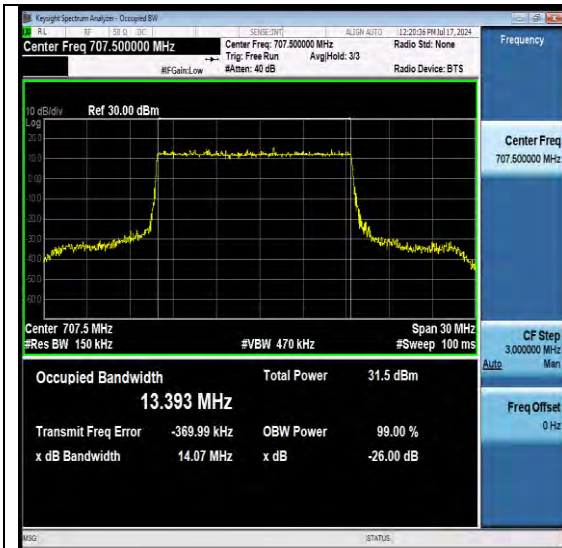

BUREAU VERITAS

Reference No.: W7L-240618W001RF12

NTNV-N12-PC3-15-15-M-DFT-PI2BPSK-Outer_Fu II-Ant1-PASS