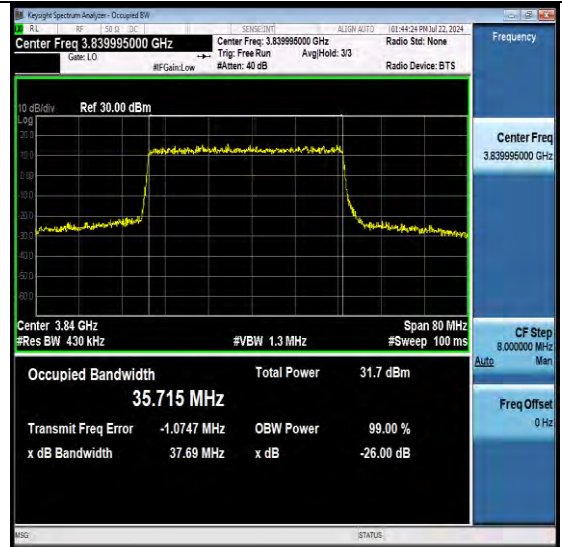

NTNV-N77-3450-3550-PC2-30-40-M-DFT-64QAM-Outer Full-Ant1-PASS

NTNV-N77-3450-3550-PC2-30-40-M-DFT-256QAM-M-Outer Full-Ant1-PASS

BUREAU VERITAS

Reference No.: W7L-240618W001RF12

NTNV-N77-3700-3980-PC2-30-40-M-DFT-PI2BPS
K-Outer Full-Ant1-PASS