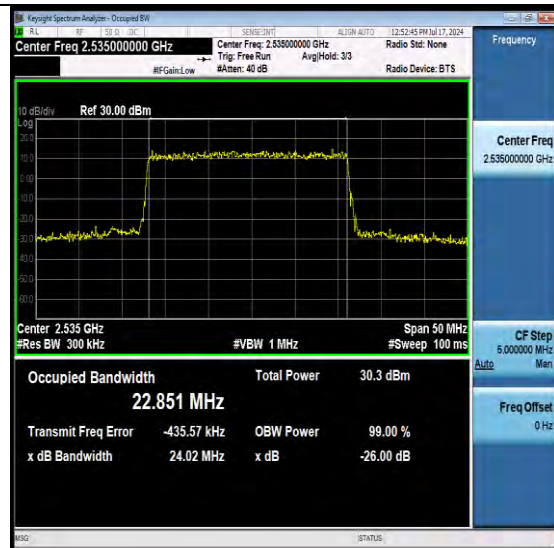

NTNV-N77-3700-3980-PC3-30-20-M-DFT-64QAM-Outer Full-Ant1-PASS

NTNV-N77-3700-3980-PC3-30-20-M-DFT-256QAM-M-Outer Full-Ant1-PASS

BUREAU VERITAS

Reference No.: W7L-240618W001RF12

NTNV-N7-PC3-15-25-M-DFT-PI2BPSK-Outer_Full-Ant1-PASS