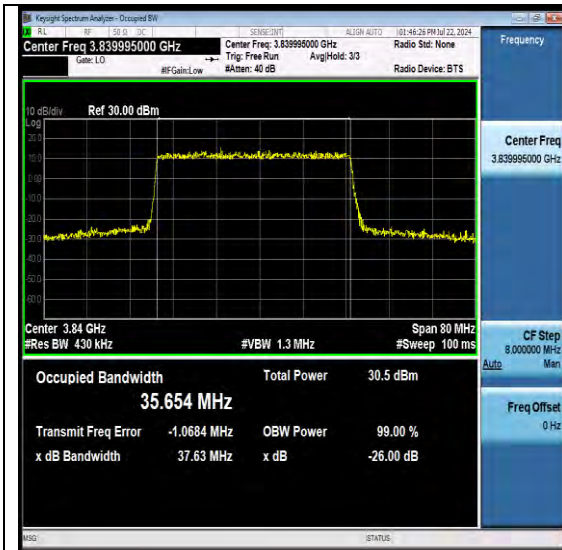

NTNV-N77-3700-3980-PC2-30-40-M-DFT-QPSK-
Outer Full-Ant1-PASS

NTNV-N77-3700-3980-PC2-30-40-M-DFT-16QAM
-Outer Full-Ant1-PASS

NTNV-N77-3700-3980-PC2-30-40-M-DFT-64QAM
-Outer Full-Ant1-PASS

BUREAU VERITAS

Reference No.: W7L-240618W001RF12