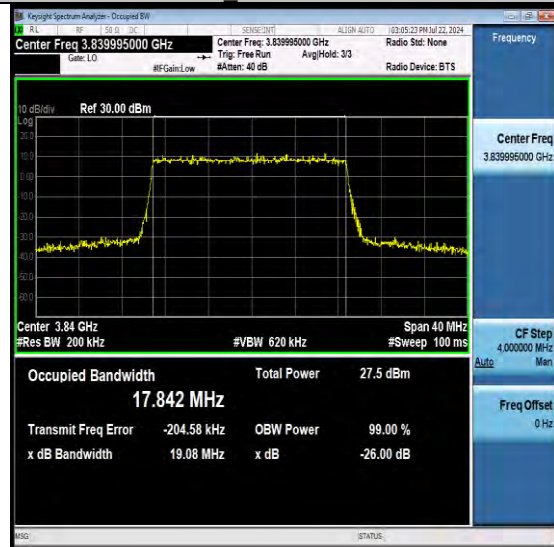

NTNV-N77-3700-3980-PC3-30-20-M-DFT-256QAM-M-Outer Full-Ant1-PASS