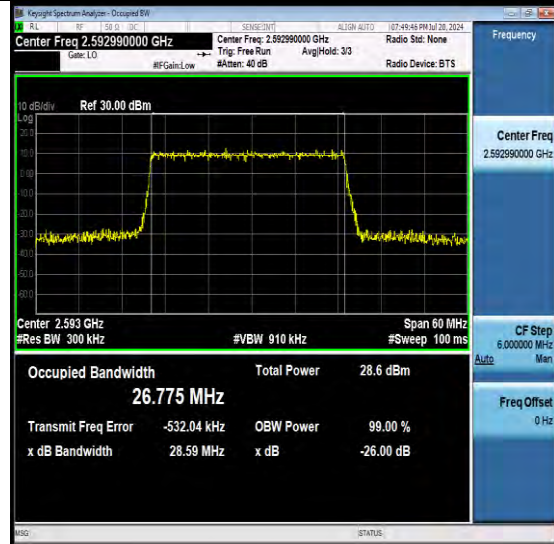

NTNV-N41-PC3-30-30-M-DFT-256QAM-Outer_Full-Ant1-PASS