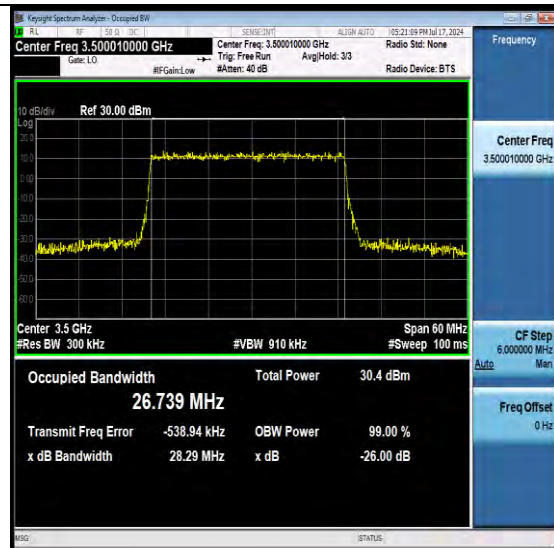

NTNV-N77-3450-3550-PC2-30-30-M-DFT-QPSK-Outer Full-Ant1-PASS

NTNV-N77-3450-3550-PC2-30-30-M-DFT-16QAM-Outer Full-Ant1-PASS

BUREAU VERITAS

Reference No.: W7L-240618W001RF12

NTNV-N77-3450-3550-PC2-30-30-M-DFT-64QAM
-Outer Full-Ant1-PASS