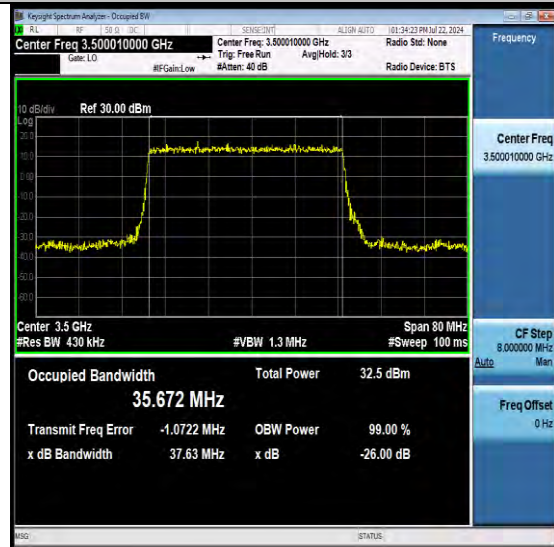

BUREAU VERITAS

Reference No.: W7L-240618W001RF12

NTNV-N41-PC3-30-40-M-DFT-16QAM-Outer_Full-Ant1-PASS

NTNV-N41-PC3-30-40-M-DFT-64QAM-Outer_Full-Ant1-PASS

NTNV-N41-PC3-30-40-M-DFT-256QAM-Outer_Full-Ant1-PASS