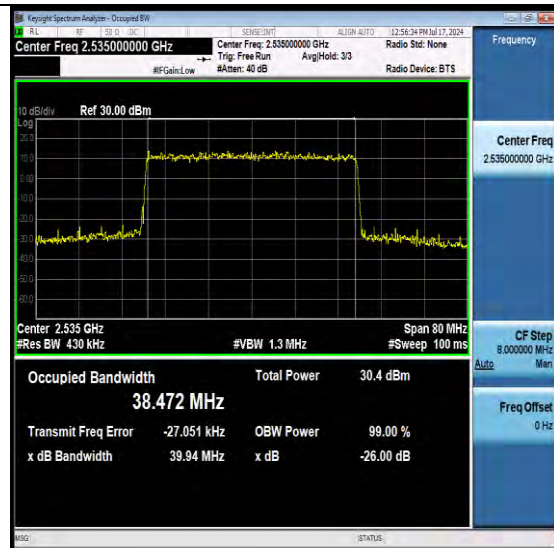

NTNV-N41-PC3-30-30-M-DFT-64QAM-Outer_Full-Ant1-PASS

NTNV-N41-PC3-30-30-M-DFT-256QAM-Outer_Full-Ant1-PASS

BUREAU VERITAS

Reference No.: W7L-240618W001RF12

NTNV-N7-PC3-15-40-M-DFT-PI2BPSK-Outer_Full-Ant1-PASS