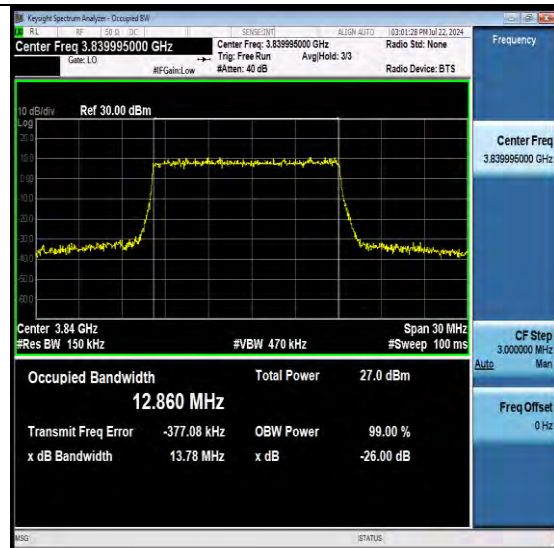

NTNV-N77-3700-3980-PC3-30-15-M-DFT-256QA
M-Outer Full-Ant1-PASS