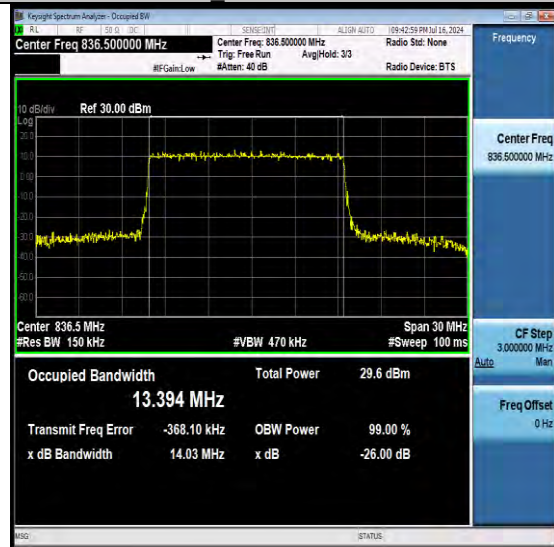

BUREAU VERITAS

Reference No.: W7L-240618W001RF12

NTNV-N26-824-849-PC3-15-15-M-DFT-QPSK-Outer Full-Ant1-PASS

NTNV-N26-824-849-PC3-15-15-M-DFT-16QAM-Outer Full-Ant1-PASS

NTNV-N26-824-849-PC3-15-15-M-DFT-64QAM-Outer Full-Ant1-PASS