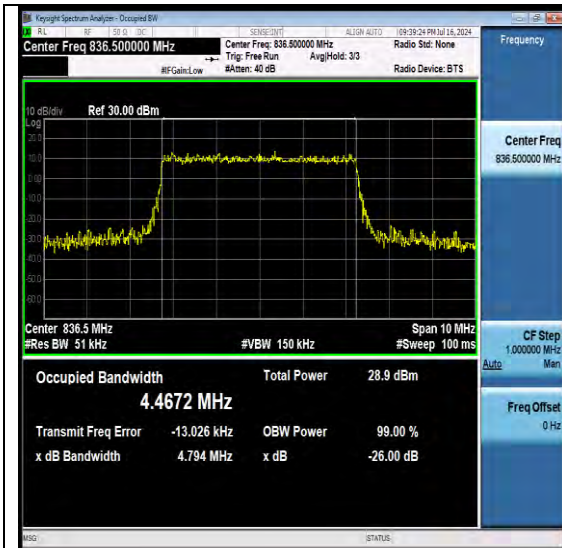

BUREAU VERITAS

Reference No.: W7L-240618W001RF12

NTNV-N26-824-849-PC3-15-5-M-DFT-16QAM-Outer Full-Ant1-PASS