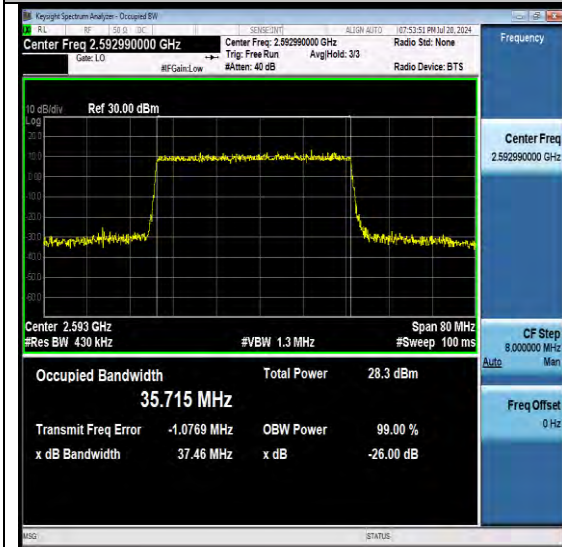

BUREAU VERITAS

Reference No.: W7L-240618W001RF12

NTNV-N41-PC3-30-40-M-DFT-16QAM-Outer_Full-Ant1-PASS

NTNV-N41-PC3-30-40-M-DFT-64QAM-Outer_Full-Ant1-PASS

NTNV-N41-PC3-30-40-M-DFT-256QAM-Outer_Full-Ant1-PASS