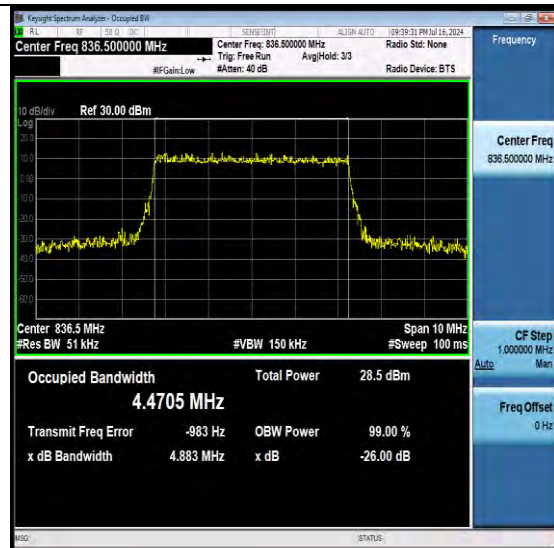

NTN-N26-824-849-PC3-15-5-M-DFT-QPSK-Outer Full-Ant1-PASS

BUREAU VERITAS

Reference No.: W7L-240618W001RF12

NTNV-N26-824-849-PC3-15-5-M-DFT-16QAM-Outer Full-Ant1-PASS

NTNV-N26-824-849-PC3-15-5-M-DFT-64QAM-Outer Full-Ant1-PASS