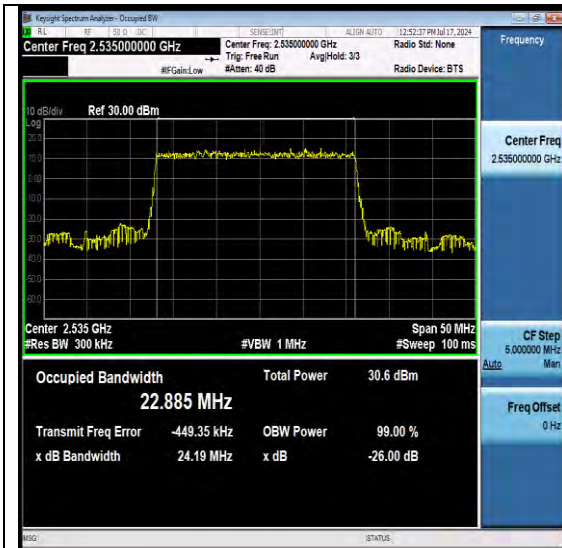

NTNV-N77-3700-3980-PC3-30-20-M-DFT-64QAM-Outer Full-Ant1-PASS

NTNV-N77-3700-3980-PC3-30-20-M-DFT-256QAM-M-Outer Full-Ant1-PASS

BUREAU VERITAS

Reference No.: W7L-240618W001RF12

NTNV-N7-PC3-15-25-M-DFT-PI2BPSK-Outer_Full-Ant1-PASS