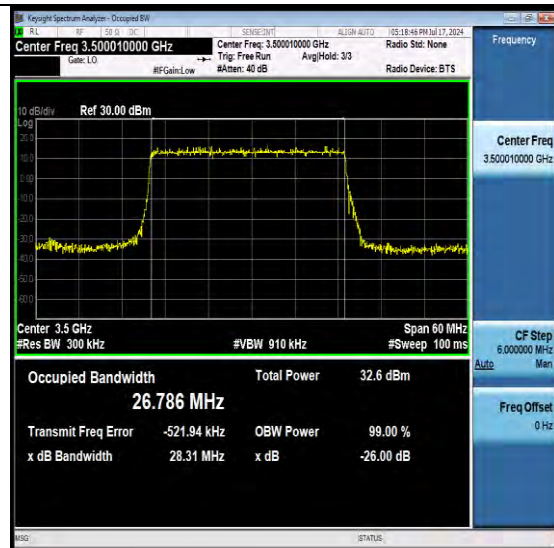

NTNV-N66-PC3-15-30-M-DFT-64QAM-Outer_Full-Ant1-PASS

BUREAU VERITAS

Reference No.: W7L-240618W001RF12

NTNV-N66-PC3-15-30-M-DFT-256QAM-Outer_Ful I-Ant1-PASS

NTNV-N77-3450-3550-PC2-30-30-M-DFT-PI2BPS K-Outer Full-Ant1-PASS