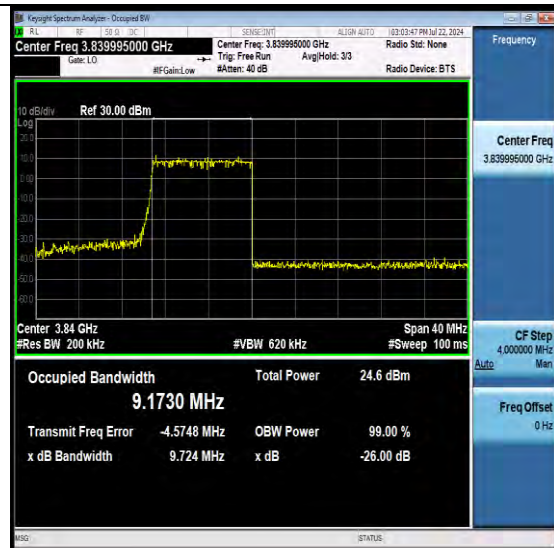

**BUREAU
VERITAS**

Reference No.: W7L-240618W001RF12

BUREAU VERITAS

Reference No.: W7L-240618W001RF12

NTNV-N77-3700-3980-PC3-30-20-M-DFT-QPSK-Outer Full-Ant1-PASS

NTNV-N77-3700-3980-PC3-30-20-M-DFT-16QAM-Outer Full-Ant1-PASS