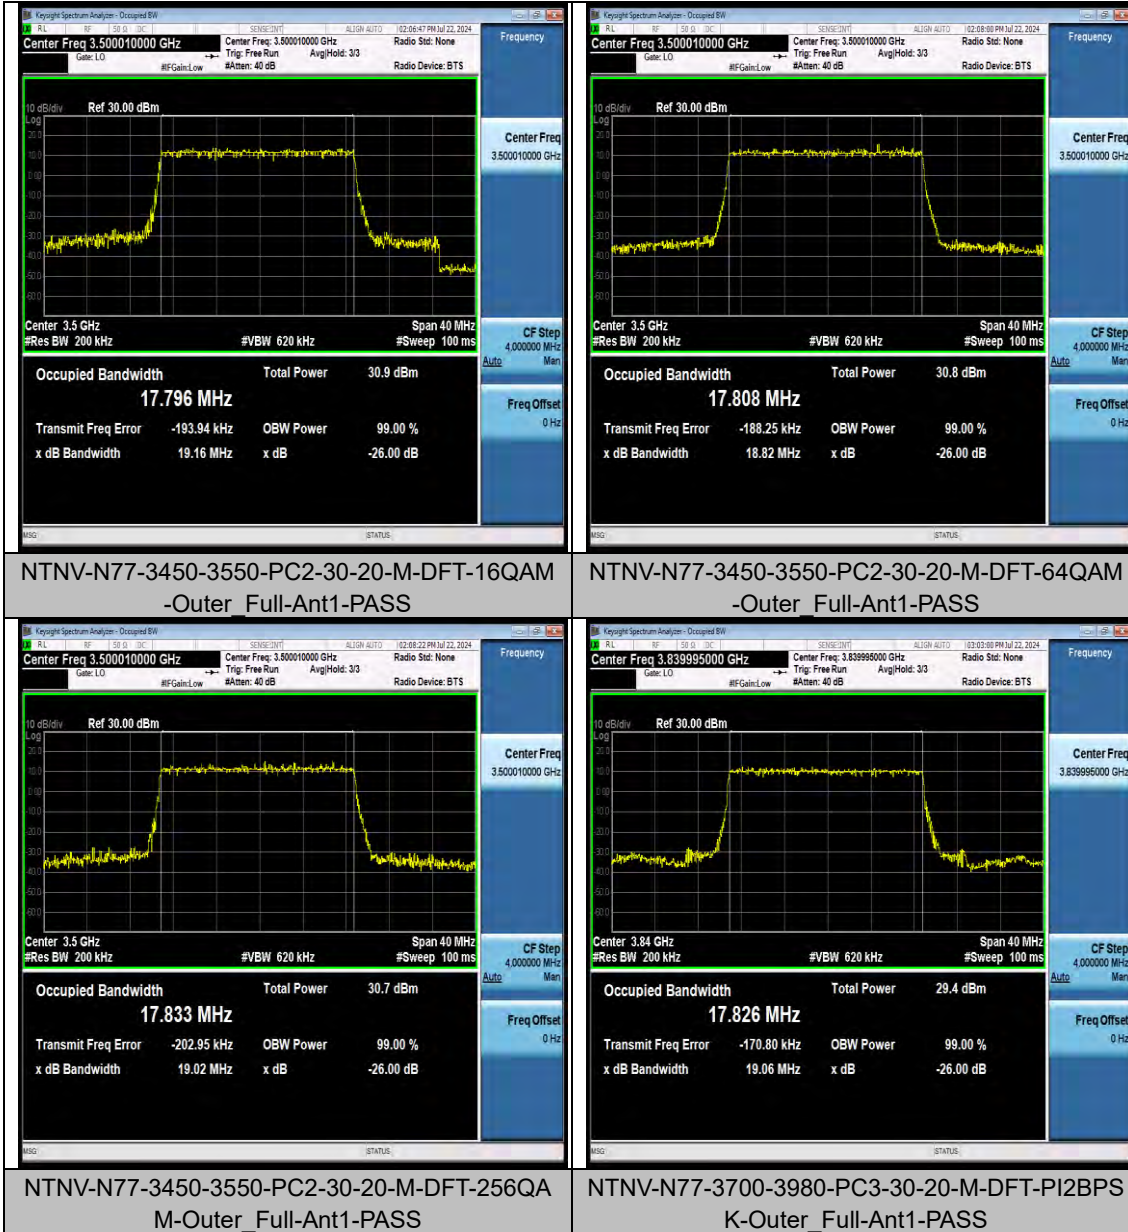

**BUREAU
VERITAS**

Reference No.: W7L-240618W001RF12