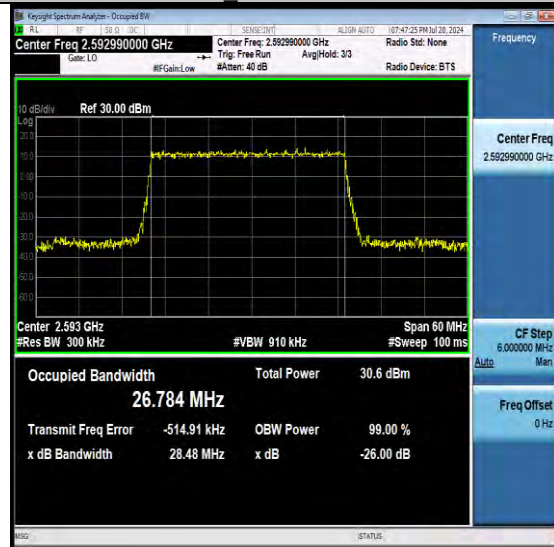

Reference No.: W7L-240618W001RF12

NTNV-N77-3700-3980-PC2-30-30-M-DFT-16QAM
-Outer Full-Ant1-PASS

NTNV-N77-3700-3980-PC2-30-30-M-DFT-64QAM
-Outer Full-Ant1-PASS

NTNV-N77-3700-3980-PC2-30-30-M-DFT-256QAM
M-Outer Full-Ant1-PASS