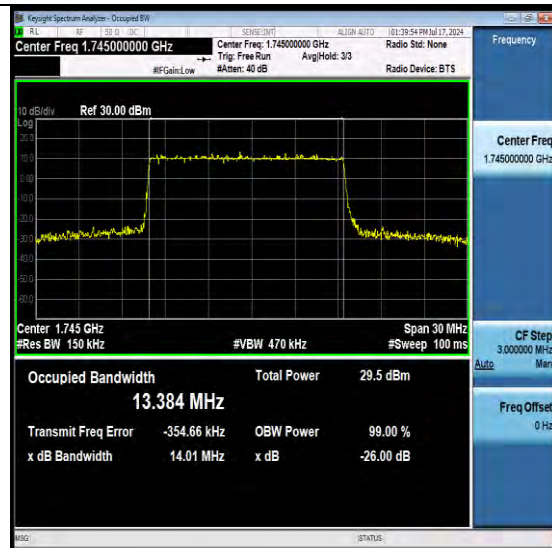

NTNV-N66-PC3-15-15-M-DFT-64QAM-Outer_Full-Ant1-PASS