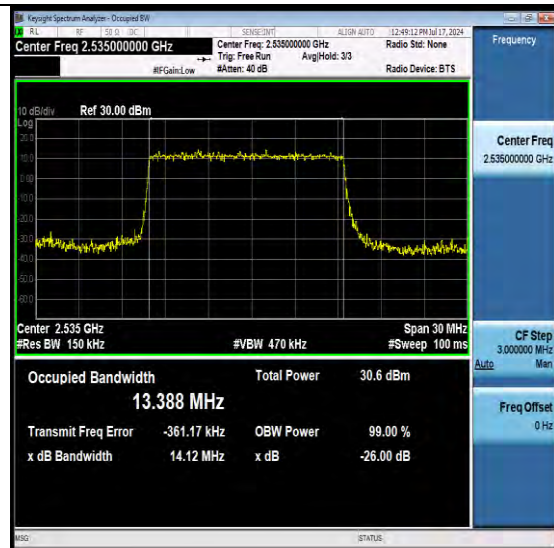

NTNV-N12-PC3-15-15-M-DFT-16QAM-Outer_Full-Ant1-PASS

NTNV-N12-PC3-15-15-M-DFT-64QAM-Outer_Full-Ant1-PASS

**BUREAU
VERITAS**

Reference No.: W7L-240618W001RF12

NTNV-N12-PC3-15-15-M-DFT-256QAM-Outer_Ful I-Ant1-PASS