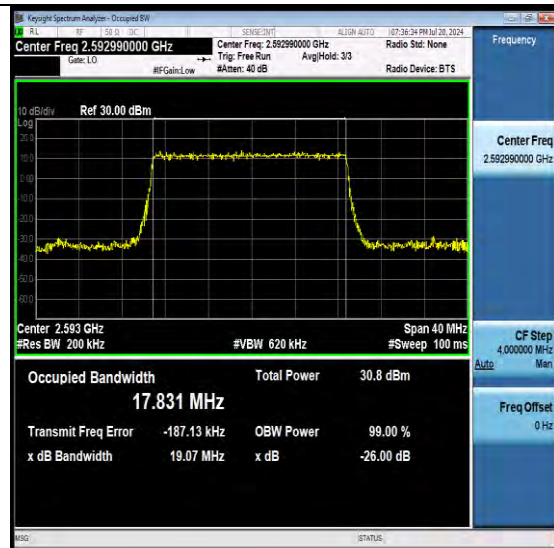

NTNV-N66-PC3-15-20-M-DFT-QPSK-Outer_Full-Ant1-PASS

NTNV-N66-PC3-15-20-M-DFT-16QAM-Outer_Full-Ant1-PASS

NTNV-N66-PC3-15-20-M-DFT-64QAM-Outer_Full-Ant1-PASS

BUREAU VERITAS

Reference No.: W7L-240618W001RF12

NTNV-N66-PC3-15-20-M-DFT-256QAM-Outer_Ful I-Ant1-PASS