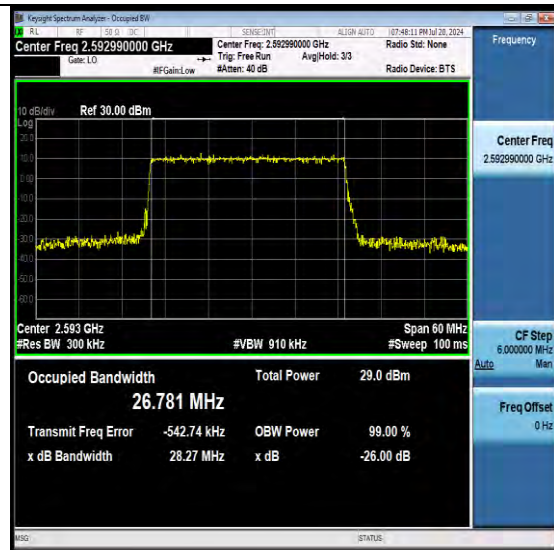

NTNV-N41-PC3-30-30-M-DFT-PI2BPSK-Outer_Fu
II-Ant1-PASS

BUREAU VERITAS

Reference No.: W7L-240618W001RF12

NTNV-N41-PC3-30-30-M-DFT-QPSK-Outer_Full-Ant1-PASS

NTNV-N41-PC3-30-30-M-DFT-16QAM-Outer_Full-Ant1-PASS