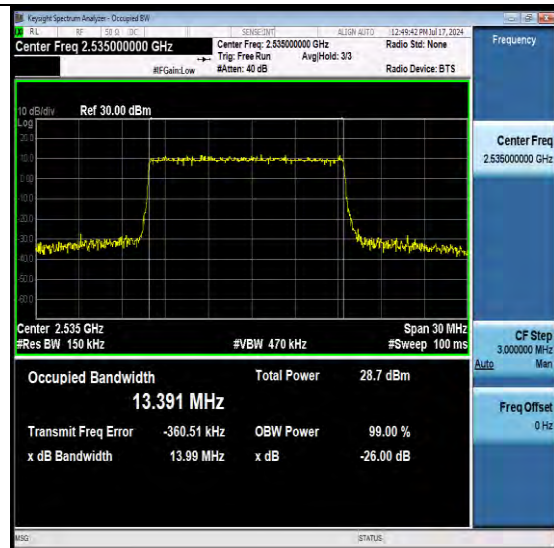

NTNV-N7-PC3-15-15-M-DFT-256QAM-Outer_Full-Ant1-PASS