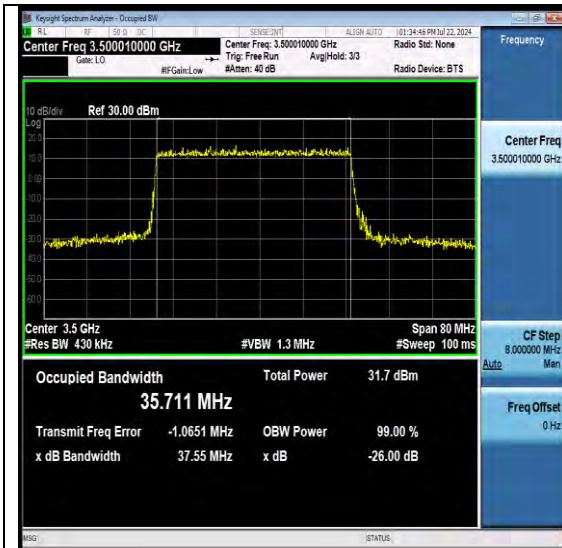

BUREAU VERITAS

Reference No.: W7L-240618W001RF12

NTNV-N77-3450-3550-PC2-30-40-M-DFT-QPSK-Outer Full-Ant1-PASS