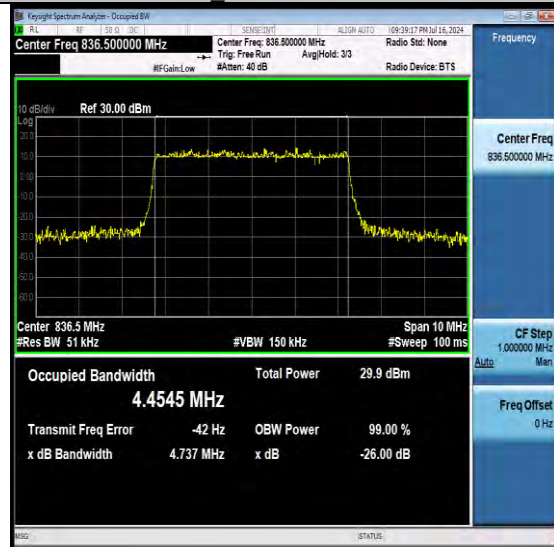

BUREAU VERITAS

Reference No.: W7L-240618W001RF12

NTN-N26-814-824-PC3-15-5-M-DFT-64QAM-Outer Full-Ant1-PASS

NTN-N26-814-824-PC3-15-5-M-DFT-256QAM-Outer Full-Ant1-PASS

NTN-N26-824-849-PC3-15-5-M-DFT-PI2BPSK-Outer Full-Ant1-PASS