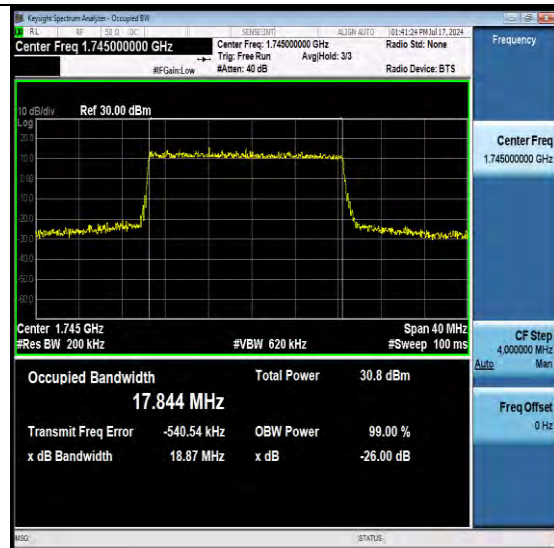

NTNV-N7-PC3-15-20-M-DFT-16QAM-Outer_Full-Ant1-PASS

NTNV-N7-PC3-15-20-M-DFT-64QAM-Outer_Full-Ant1-PASS

NTNV-N7-PC3-15-20-M-DFT-256QAM-Outer_Full-Ant1-PASS

BUREAU VERITAS

Reference No.: W7L-240618W001RF12

NTNV-N66-PC3-15-20-M-DFT-PI2BPSK-Outer_Fu II-Ant1-PASS