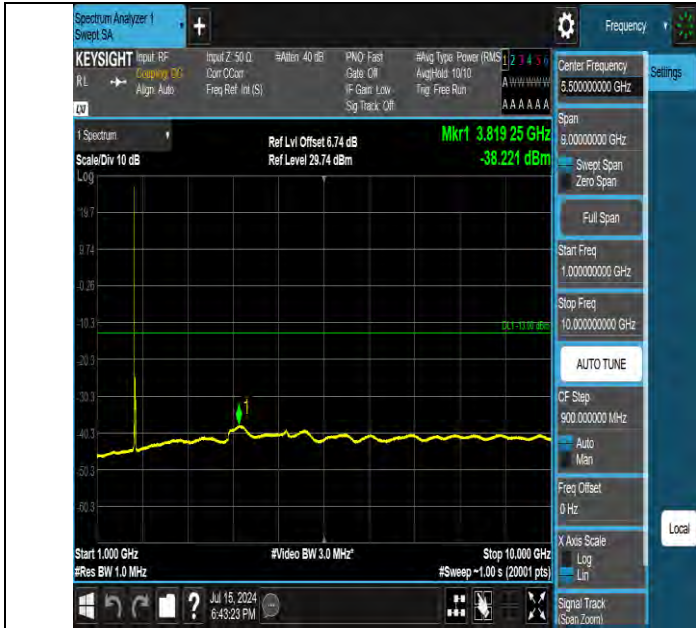

Band66 15MHz QPSK 132047 1RB#0 1000~10000 1000~10000

Band66 15MHz QPSK 132047 1RB#0 10000~20000 10000~20000

Band66 15MHz QPSK 132322 1RB#0 30~1000 30~1000

Test Report No.: W7L-240618W001RF08

BUREAU VERITAS