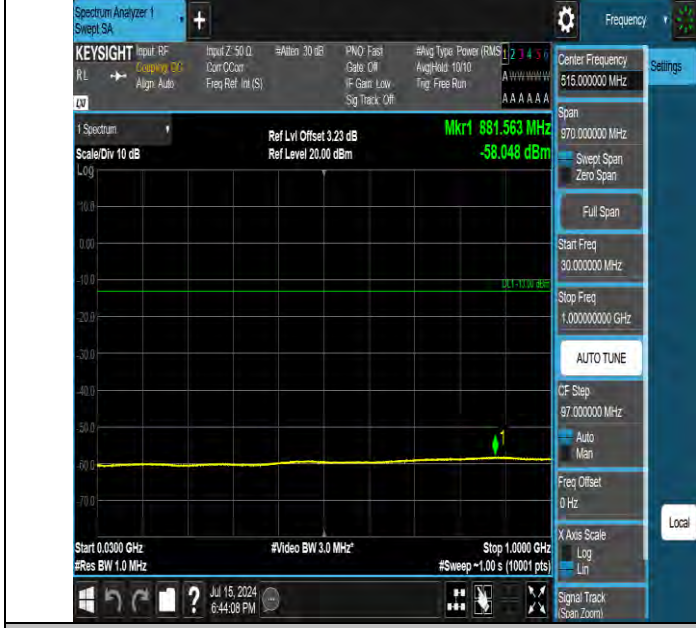

Band66 15MHz QPSK 132597 1RB#0 30~1000 30~1000