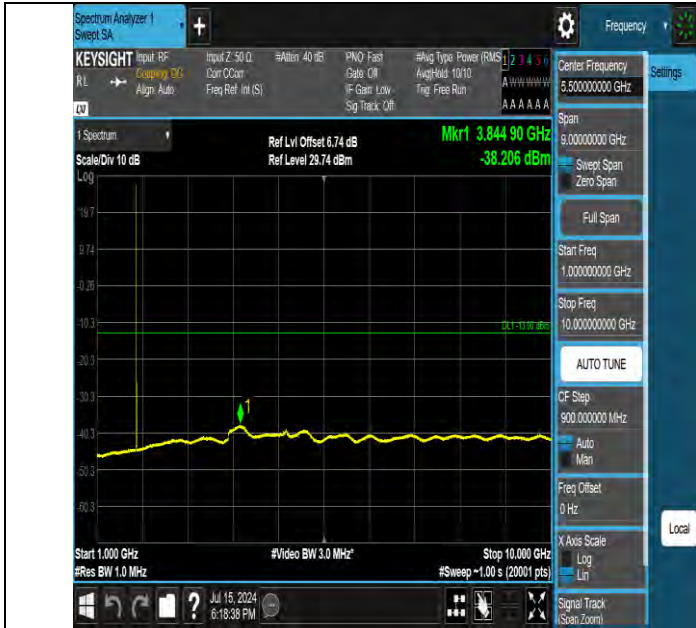

Test Report No.: W7L-240618W001RF08

BUREAU VERITAS

Band66 3MHz QPSK 132657 1RB#0 1000~10000 1000~10000