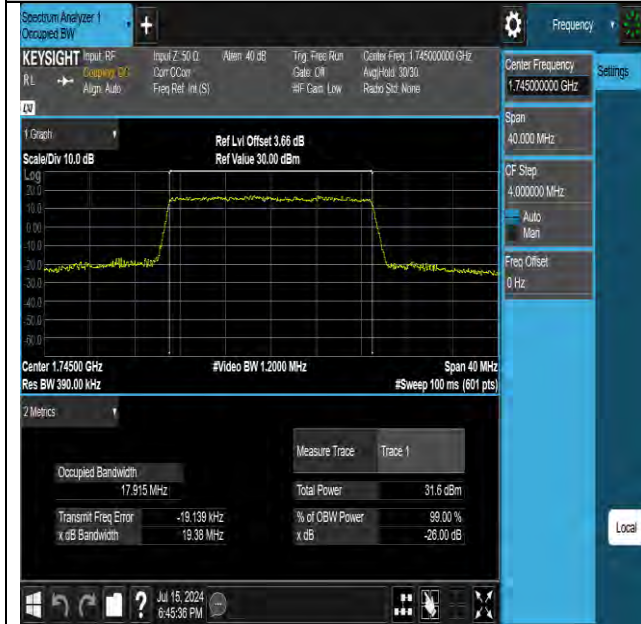

Band66-20MHz-16QAM-132322-100RB#0-PASS