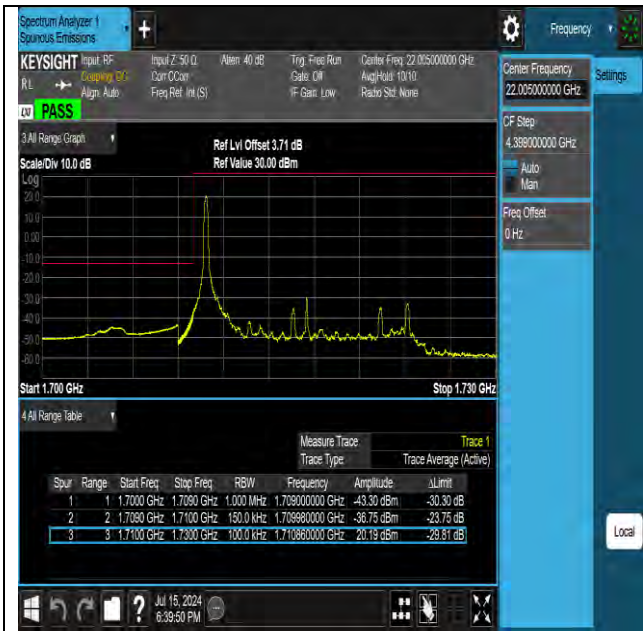

**Band66 10MHz 16QAM 132622 1RB#49**

**Band66 10MHz 16QAM 132622 50RB#0**

Test Report No.: W7L-240618W001RF08

Band66 15MHz QPSK 132047 1RB#0

Band66 15MHz QPSK 132047 75RB#0

Band66 15MHz QPSK 132597 1RB#74

Band66 15MHz QPSK 132597 75RB#0