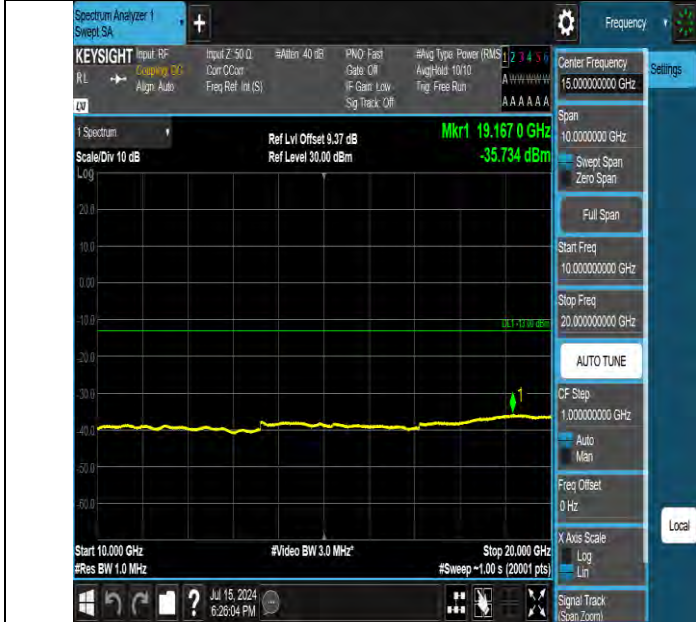

Band66 5MHz QPSK 132322 1RB#0 10000~20000 10000~20000

Test Report No.: W7L-240618W001RF08

Band66 5MHz QPSK 132647 1RB#0 30~1000 30~1000

Band66 5MHz QPSK 132647 1RB#0 1000~10000 1000~10000

Band66 5MHz QPSK 132647 1RB#0 10000~20000 10000~20000