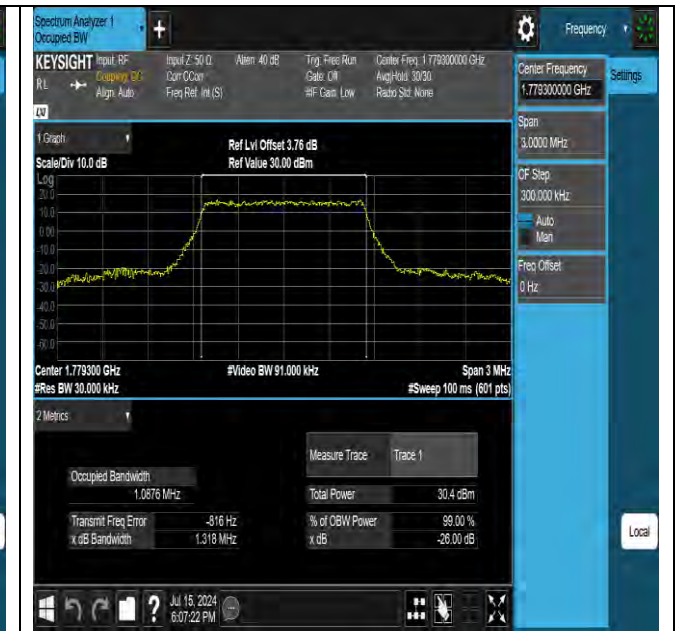

### Test Graphs

BUREAU VERITAS

Test Report No.: W7L-240618W001RF08

Band66-1.4MHz-16QAM-132322-6RB#0-PASS

Band66-1.4MHz-16QAM-132665-6RB#0-PASS

Band66-3MHz-QPSK-131987-15RB#0-PASS

Band66-3MHz-QPSK-132322-15RB#0-PASS