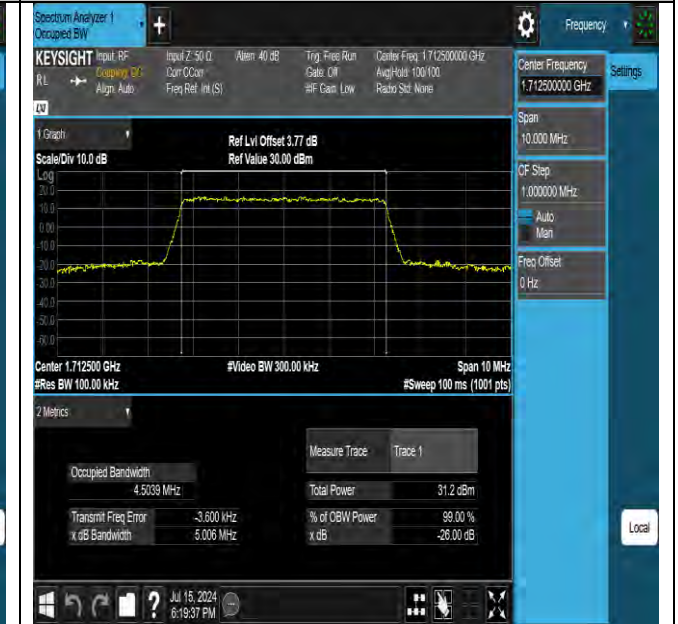

### Test Report No.: W7L-240618W001RF08

Band66-5MHz-QPSK-131997-25RB#0-PASS

Band66-5MHz-QPSK-132322-25RB#0-PASS

Band66-5MHz-QPSK-132647-25RB#0-PASS

Band66-5MHz-16QAM-131997-25RB#0-PASS

BUREAU VERITAS

Test Report No.: W7L-240618W001RF08