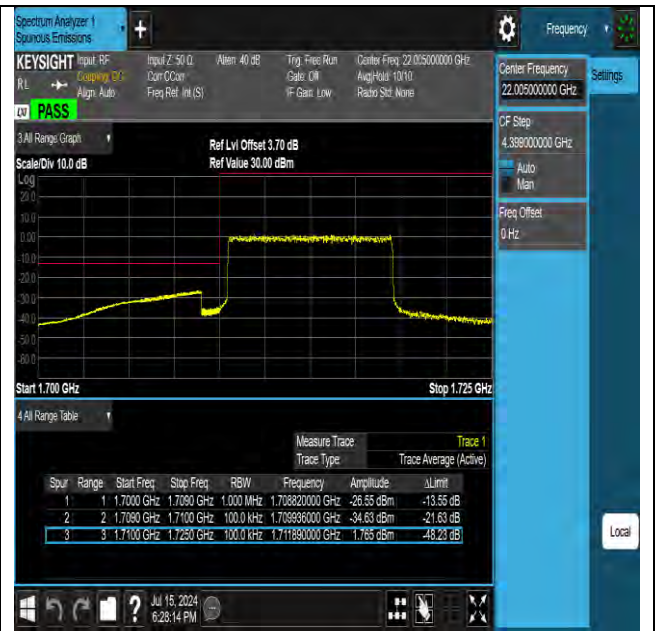

Band66 10MHz QPSK 132022 50RB#0

Band66 10MHz QPSK 132622 1RB#49

Band66 10MHz QPSK 132622 50RB#0

**BUREAU  
VERITAS**

**Test Report No.: W7L-240618W001RF08**

**Band66 10MHz 16QAM 132022 1RB#0**

**Band66 10MHz 16QAM 132022 50RB#0**