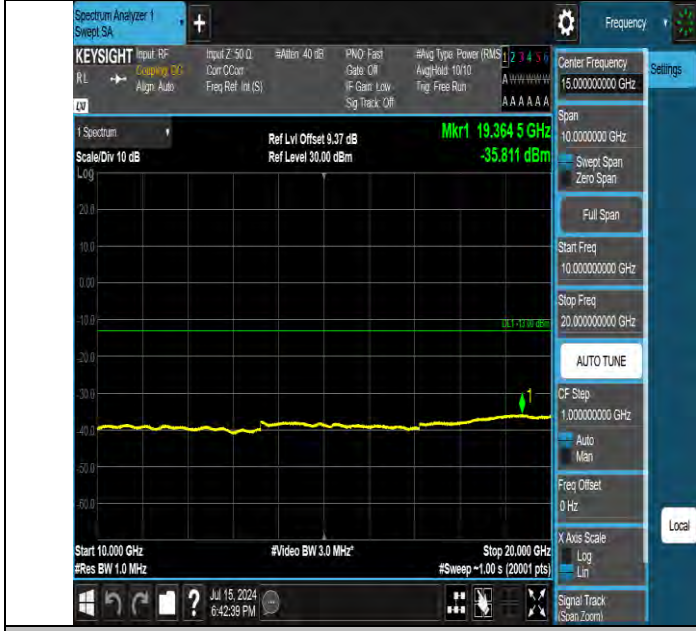

Band66 15MHz QPSK 132047 1RB#0 10000~20000 10000~20000