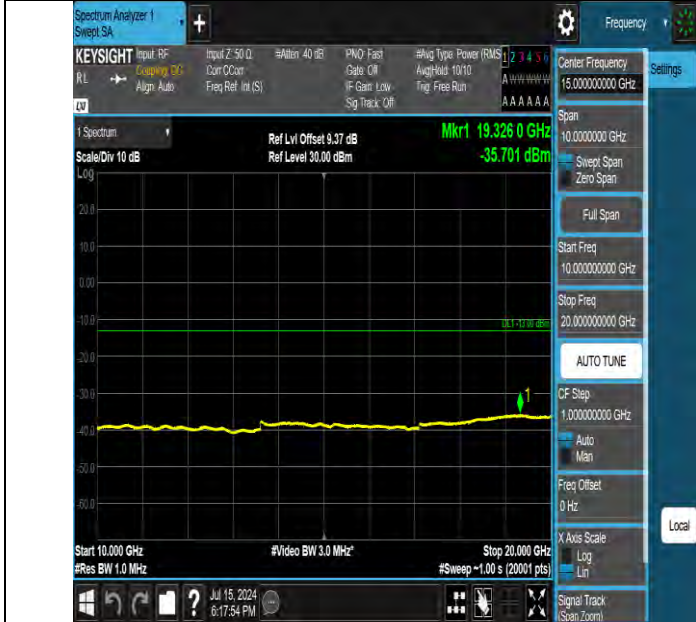

Band66 3MHz QPSK 131987 1RB#0 10000~20000 10000~20000

Test Report No.: W7L-240618W001RF08

Band66 3MHz QPSK 132322 1RB#0 30~1000 30~1000

Band66 3MHz QPSK 132322 1RB#0 1000~10000 1000~10000

Band66 3MHz QPSK 132322 1RB#0 10000~20000 10000~20000