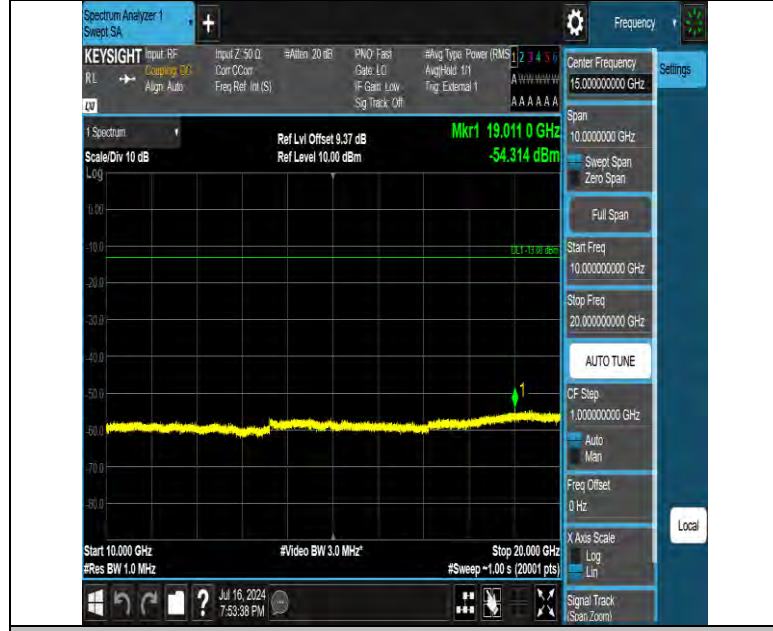

Test Report No.: W7L-240618W001RF08

BUREAU VERITAS

Band42 20MHz QPSK 42590 1RB#0 30~1000 30~1000

Band42 20MHz QPSK 42590 1RB#0 1000~10000 1000~10000

Band42 20MHz QPSK 42590 1RB#0 10000~20000 10000~20000

Band42 20MHz QPSK 42590 1RB#0 20000~40000 20000~40000

Test Report No.: W7L-240618W001RF08

Band42 20MHz QPSK 42990 1RB#0 30~1000 30~1000

Band42 20MHz QPSK 42990 1RB#0 1000~10000 1000~10000

Band42 20MHz QPSK 42990 1RB#0 10000~20000 10000~20000

Band42 20MHz QPSK 42990 1RB#0 20000~40000 20000~40000