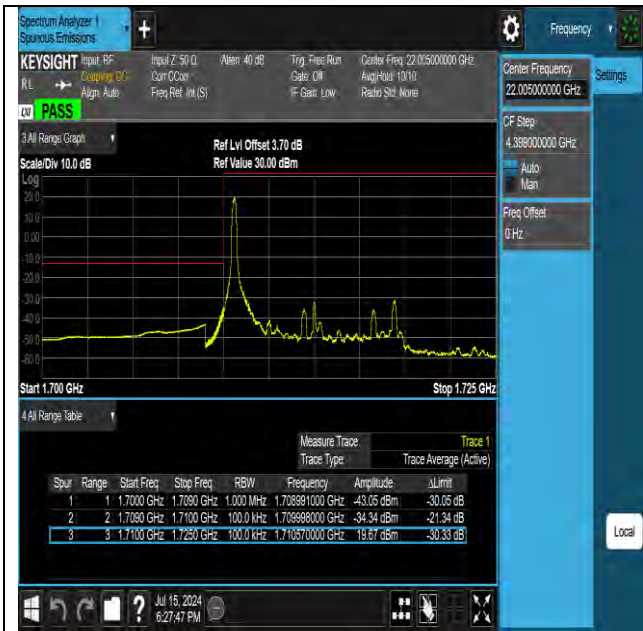

Band66 10MHz QPSK 132022 50RB#0

Band66 10MHz QPSK 132622 1RB#49

Band66 10MHz QPSK 132622 50RB#0

**BUREAU  
VERITAS**

**Test Report No.: W7L-240618W001RF08**

**Band66 10MHz 16QAM 132022 1RB#0**

**Band66 10MHz 16QAM 132022 50RB#0**