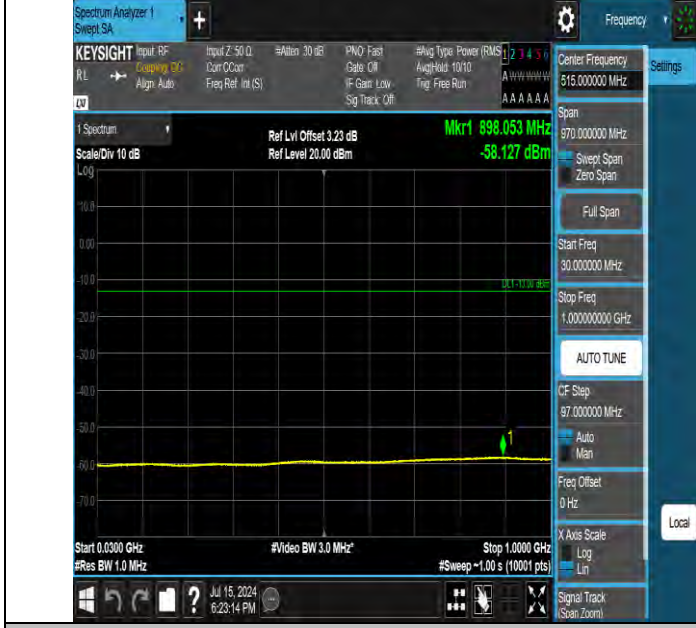

Band66 3MHz QPSK 132657 1RB#0 30~1000 30~1000

Test Report No.: W7L-240618W001RF08

BUREAU VERITAS

Band66 3MHz QPSK 132657 1RB#0 1000~10000 1000~10000

Band66 3MHz QPSK 132657 1RB#0 10000~20000 10000~20000

Band66 5MHz QPSK 131997 1RB#0 30~1000 30~1000