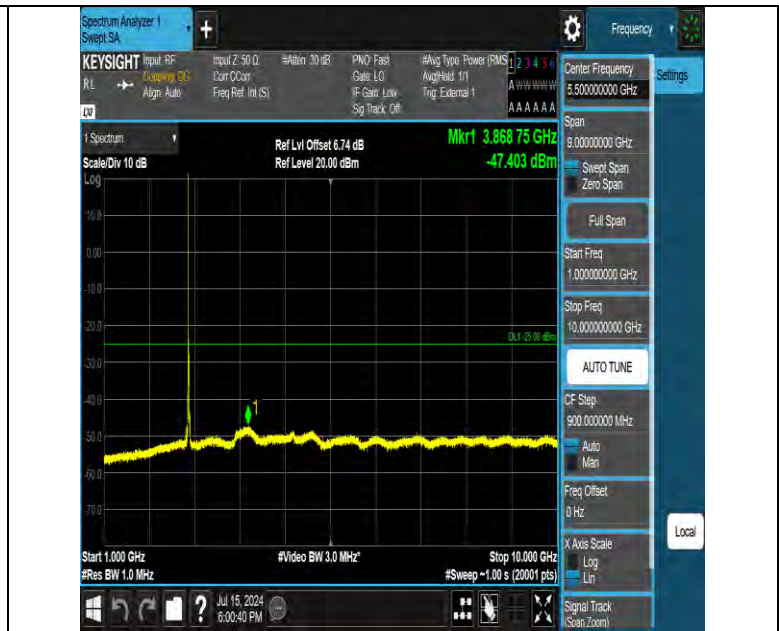

Test Report No.: W7L-240618W001RF08

Band41 20MHz QPSK 41490 1RB#0 1000~10000 1000~10000