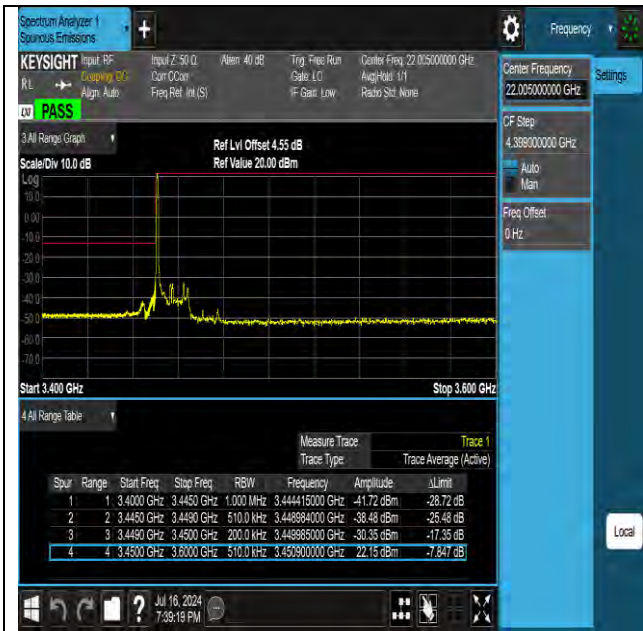

### Test Report No.: W7L-240618W001RF08

Band42 10MHz QPSK 42140 1RB#0

Band42 10MHz QPSK 42140 50RB#0

Band42 10MHz QPSK 43040 1RB#49

Band42 10MHz QPSK 43040 50RB#0

Test Report No.: W7L-240618W001RF08

Test Report No.: W7L-240618W001RF08