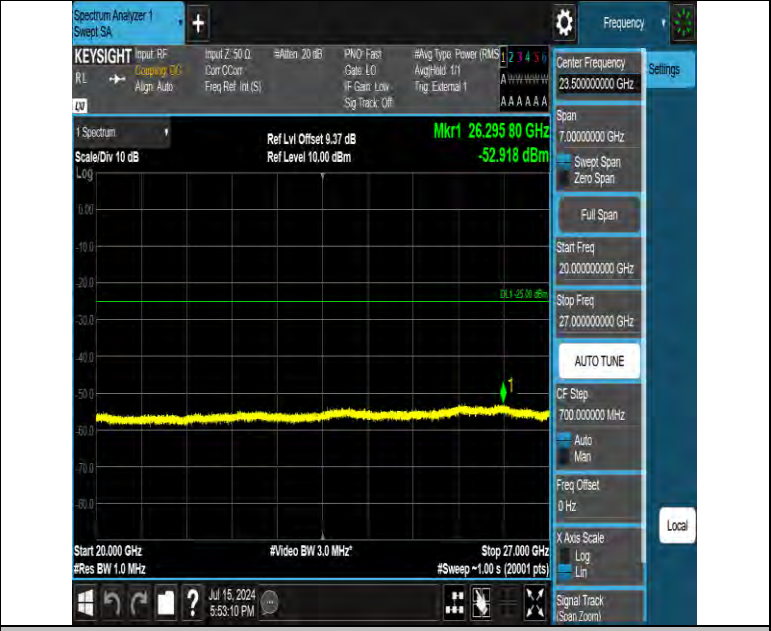

Band41 15MHz QPSK 41515 1RB#0 20000~27000 20000~27000