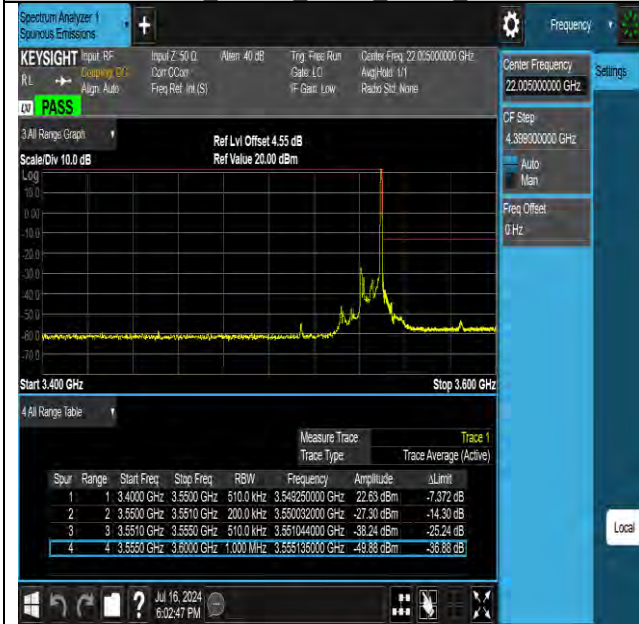

Band42 10MHz QPSK 43040 1RB#49