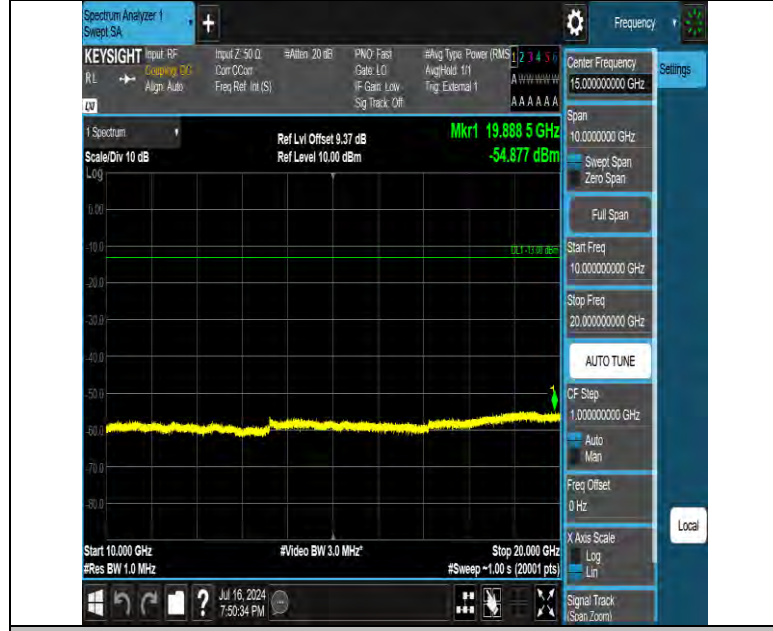

Band42 20MHz QPSK 42190 1RB#0 10000~20000 10000~20000