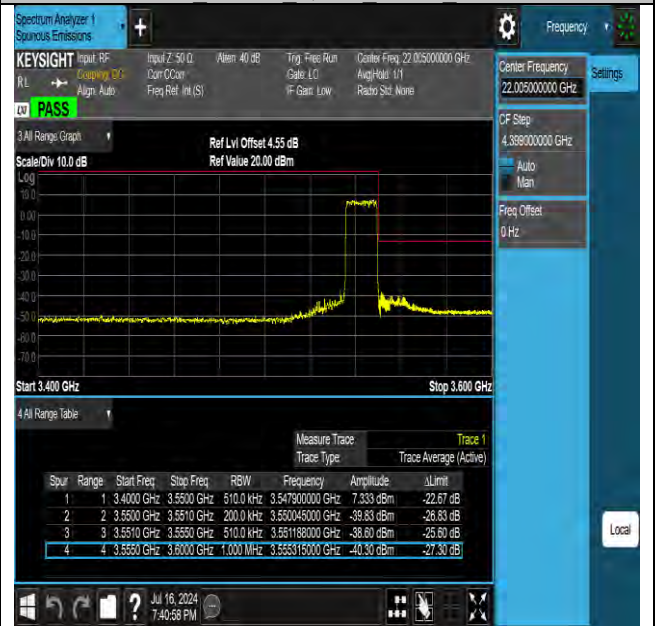

Band42 15MHz QPSK 43015 75RB#0