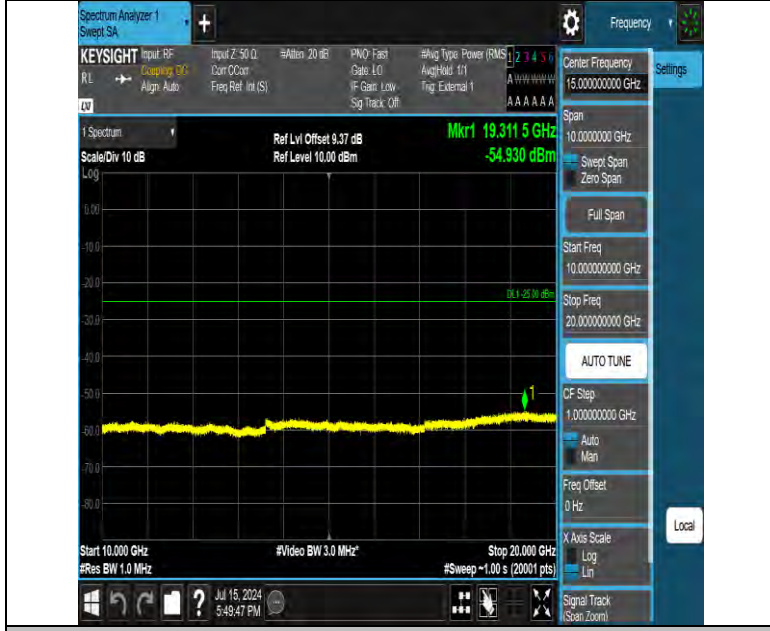

Band41 15MHz QPSK 39725 1RB#0 10000~20000 10000~20000