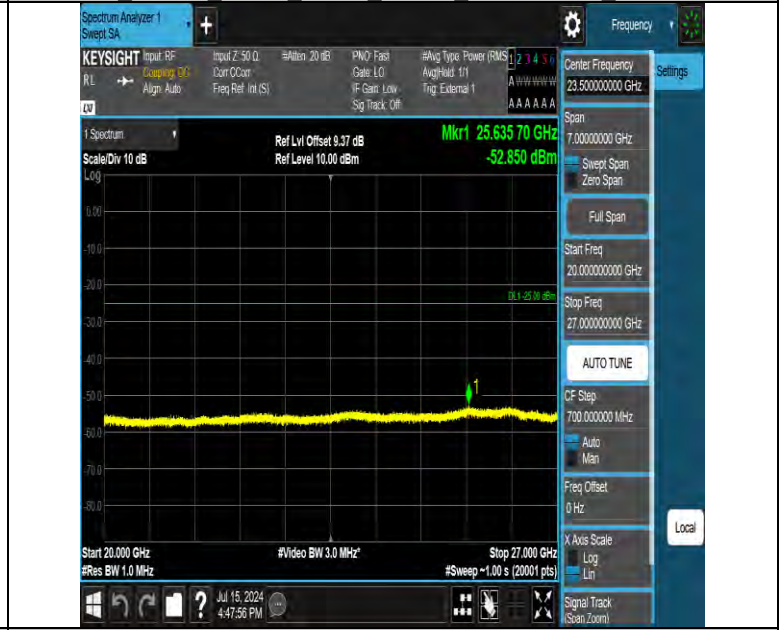

Band41 10MHz QPSK 39700 1RB#0 20000~27000 20000~27000