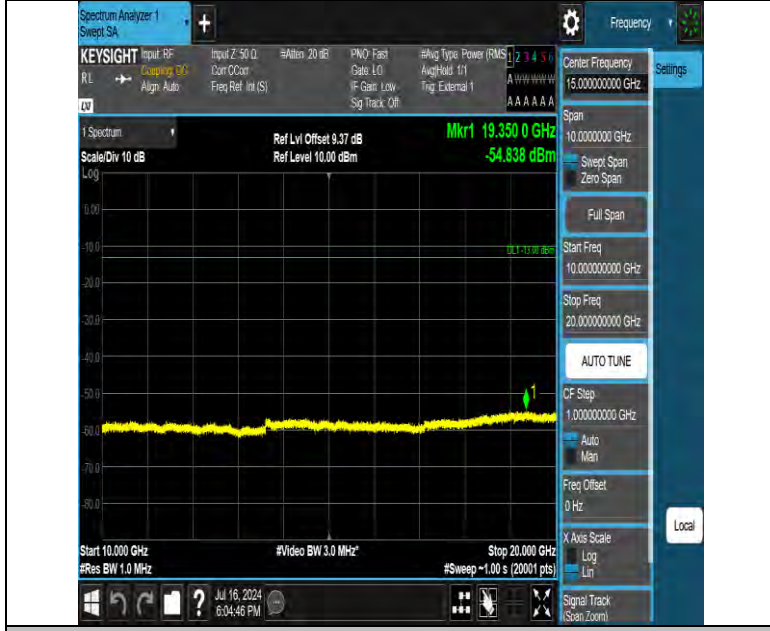

Band42 10MHz QPSK 42140 1RB#0 10000~20000 10000~20000