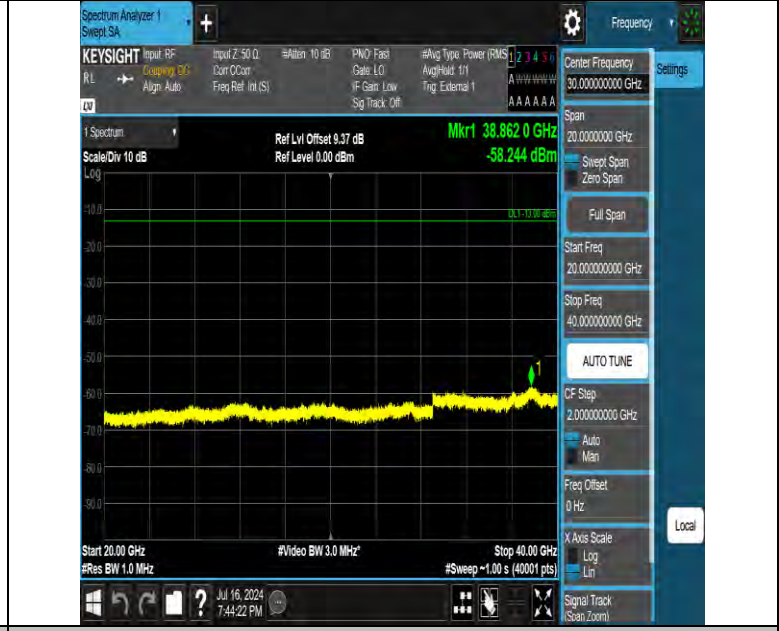

Band42 15MHz QPSK 42590 1RB#0 20000~40000 20000~40000