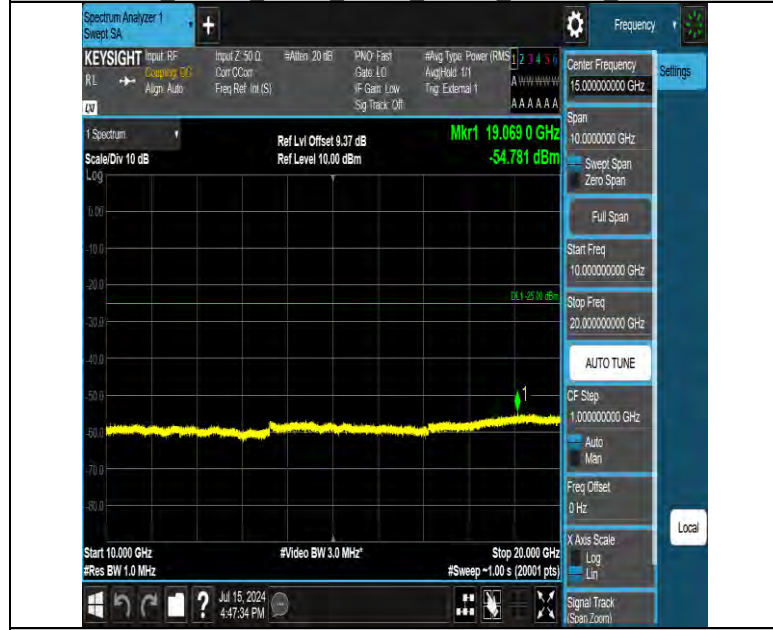

Band41 10MHz QPSK 39700 1RB#0 10000~20000 10000~20000