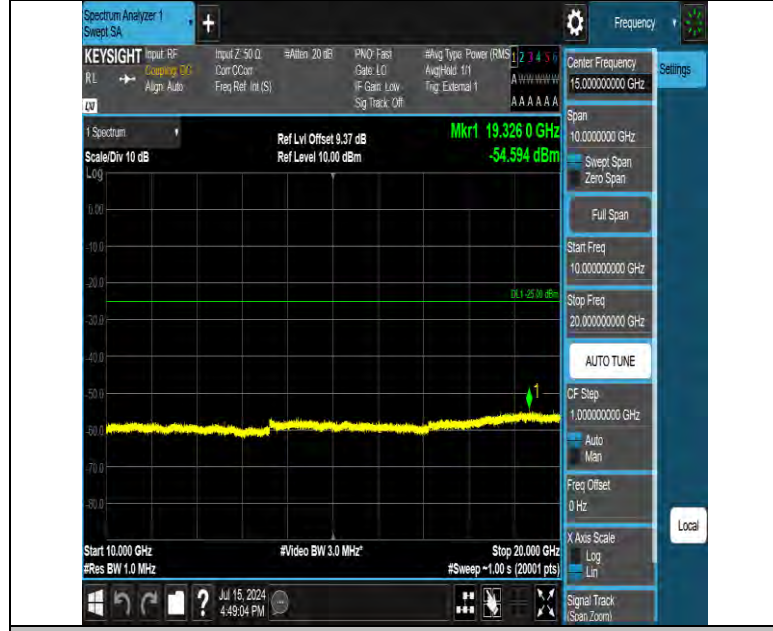

Band41 10MHz QPSK 40620 1RB#0 10000~20000 10000~20000