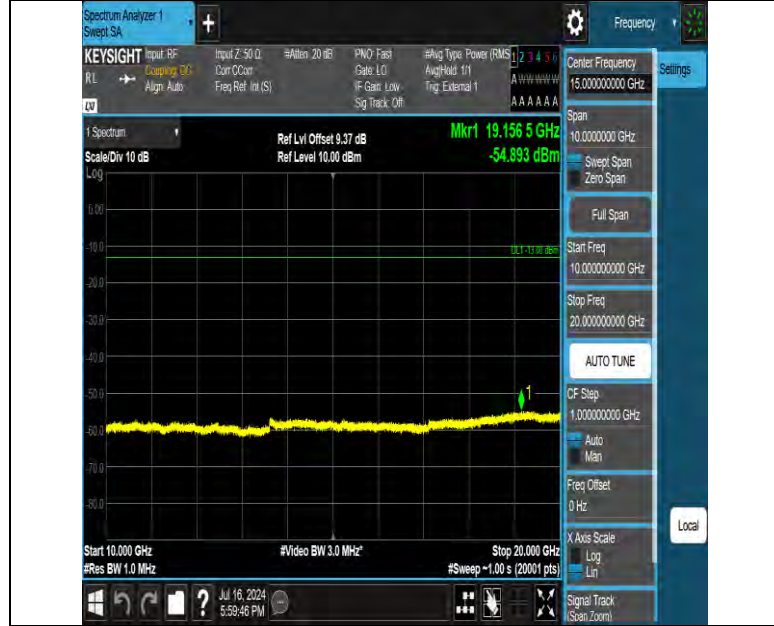

Band42 5MHz QPSK 43065 1RB#0 10000~20000 10000~20000