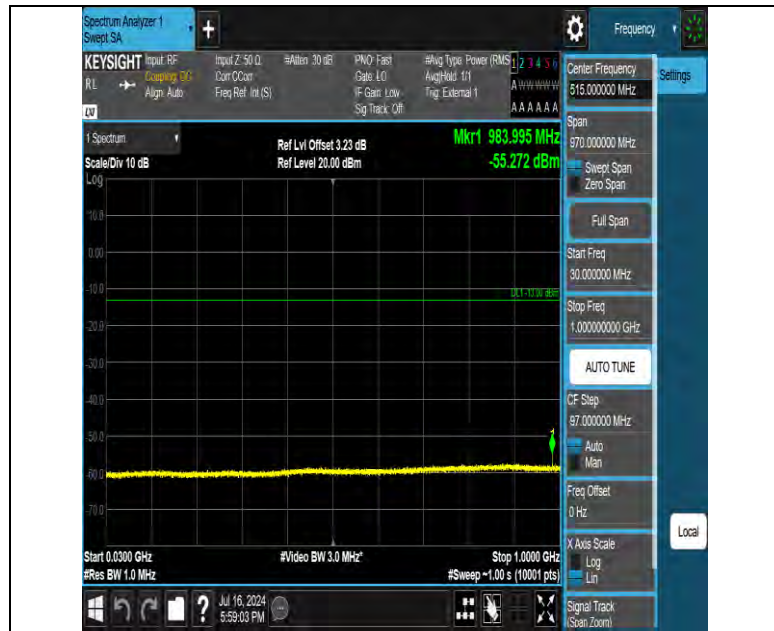

Test Report No.: W7L-240618W001RF08

Band42 5MHz QPSK 43065 1RB#0 30~1000 30~1000