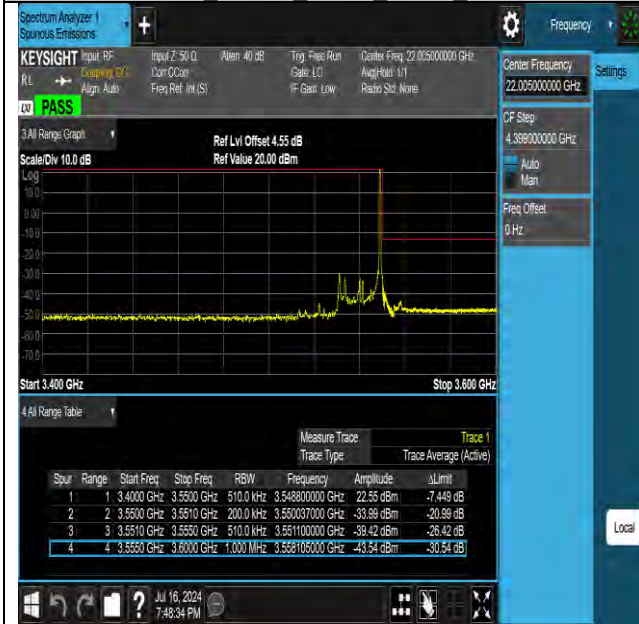

**Band42 15MHz 16QAM 42165 75RB#0**

**Band42 15MHz 16QAM 43015 1RB#74**

**Band42 15MHz 16QAM 43015 75RB#0**

**BUREAU  
VERITAS**

**Test Report No.: W7L-240618W001RF08**

**Band42 20MHz QPSK 42190 1RB#0**

**Band42 20MHz QPSK 42190 100RB#0**

## CONDUCTED SPURIOUS EMISSION