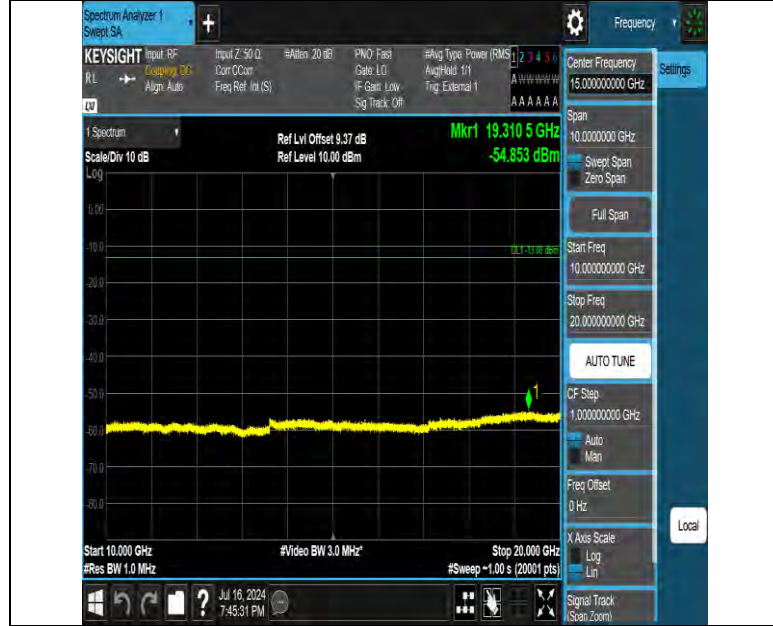

Band42 15MHz QPSK 43015 1RB#0 10000~20000 10000~20000