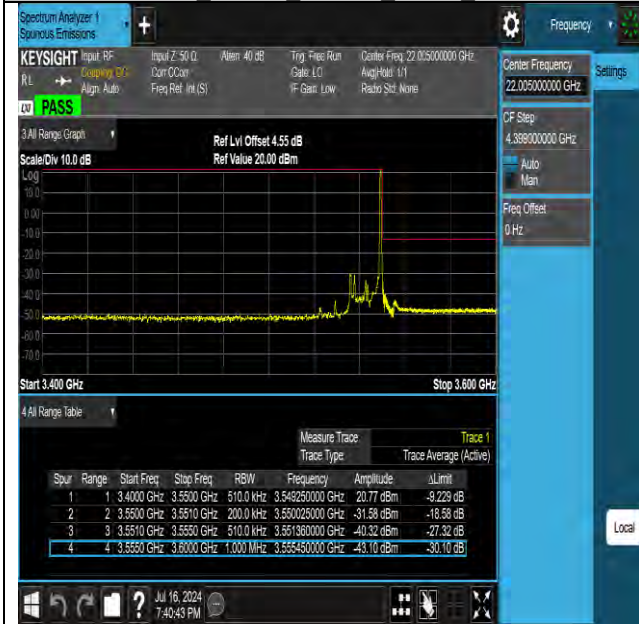

Band42 15MHz 16QAM 43015 1RB#74