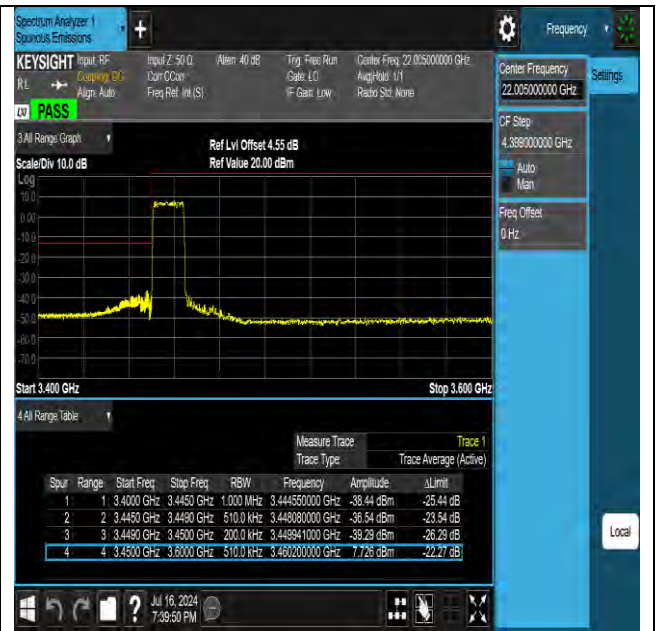

Band42 15MHz QPSK 42165 75RB#0