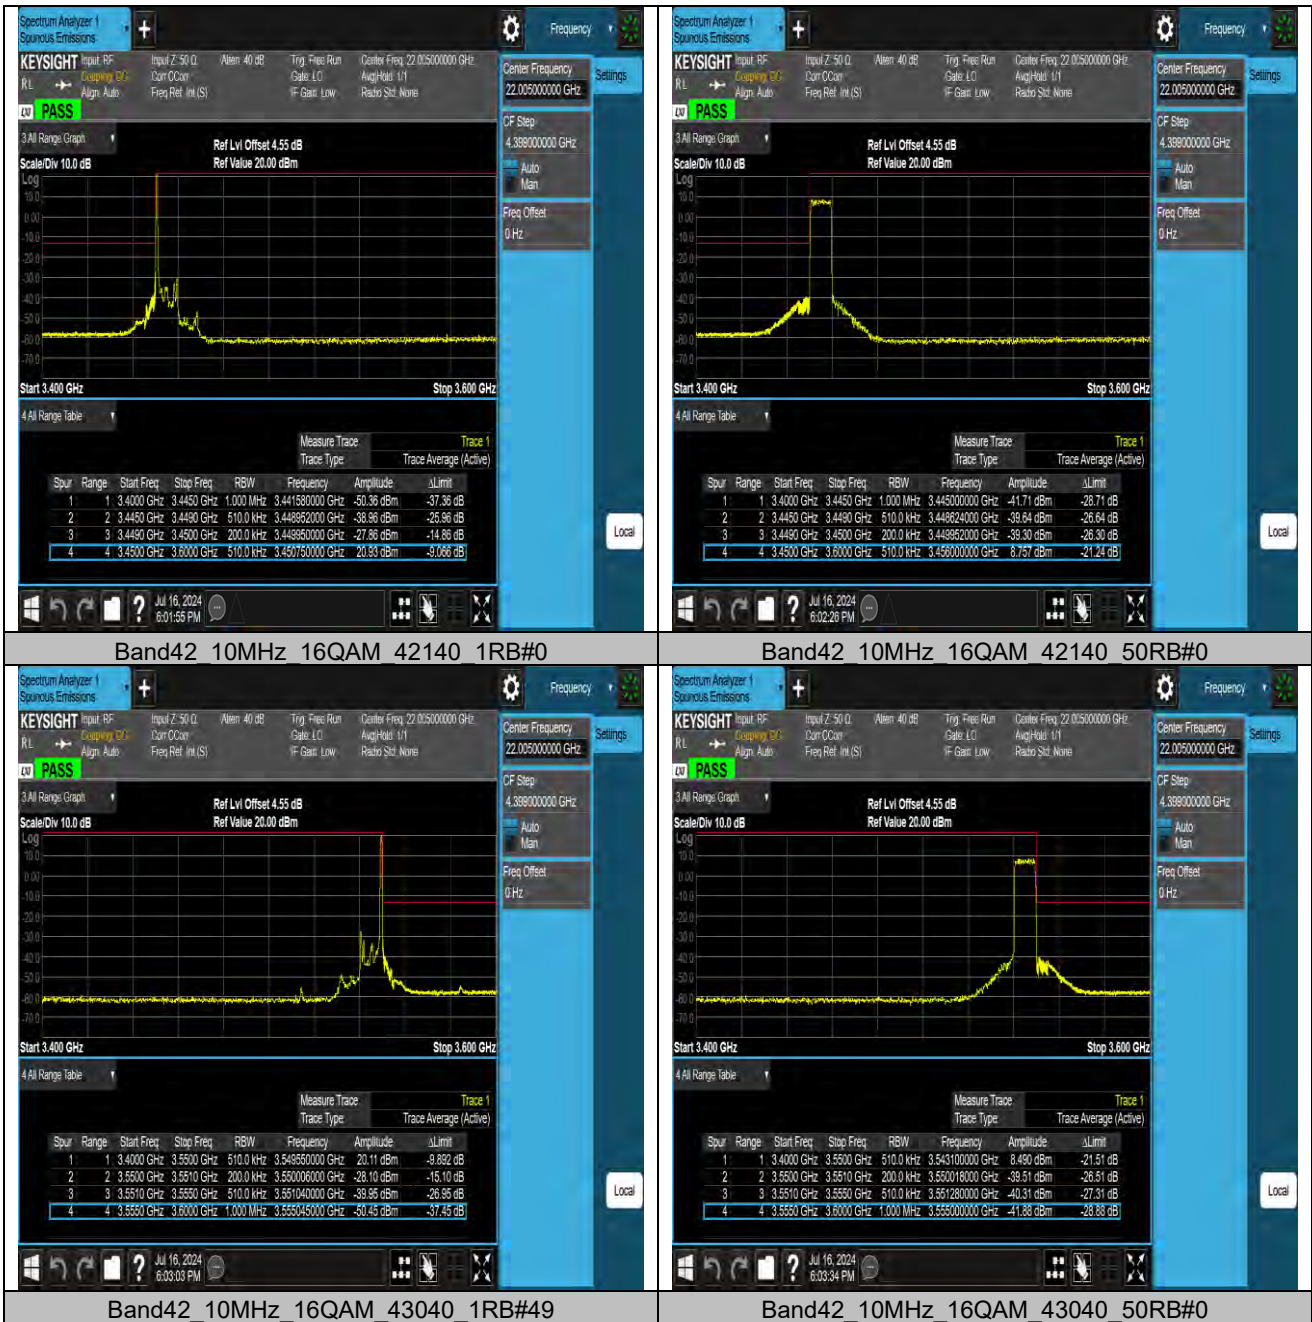

### Test Report No.: W7L-240618W001RF08

Band42 10MHz QPSK 42140 1RB#0

Band42 10MHz QPSK 42140 50RB#0

Band42 10MHz QPSK 43040 1RB#49

Band42 10MHz QPSK 43040 50RB#0

Test Report No.: W7L-240618W001RF08

Test Report No.: W7L-240618W001RF08