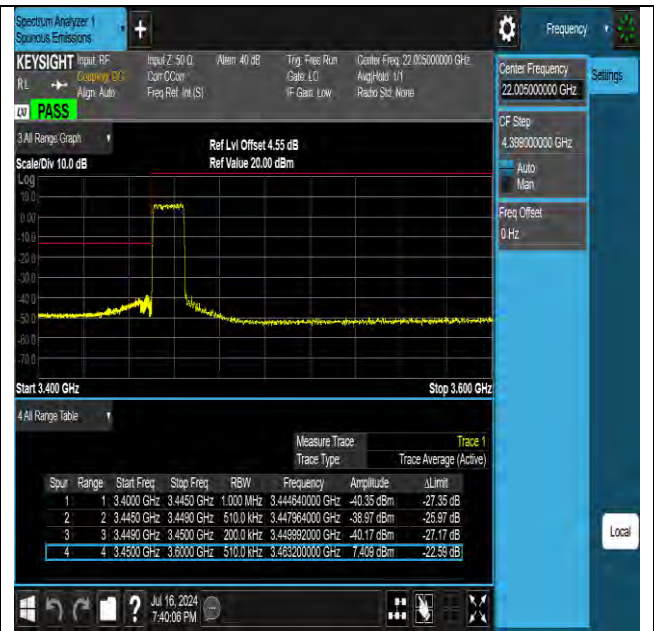

Band42 15MHz QPSK 42165 1RB#0

Band42 15MHz QPSK 42165 75RB#0

Band42 15MHz QPSK 43015 1RB#74

Band42 15MHz QPSK 43015 75RB#0

**BUREAU  
VERITAS**

**Test Report No.: W7L-240618W001RF08**

**Band42 15MHz 16QAM 42165 1RB#0**