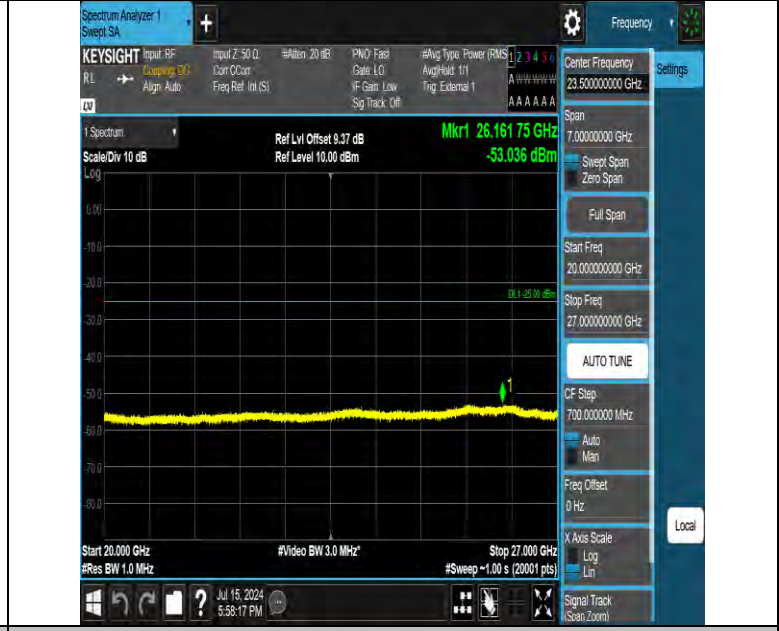

Band41 20MHz QPSK 39750 1RB#0 20000~27000 20000~27000