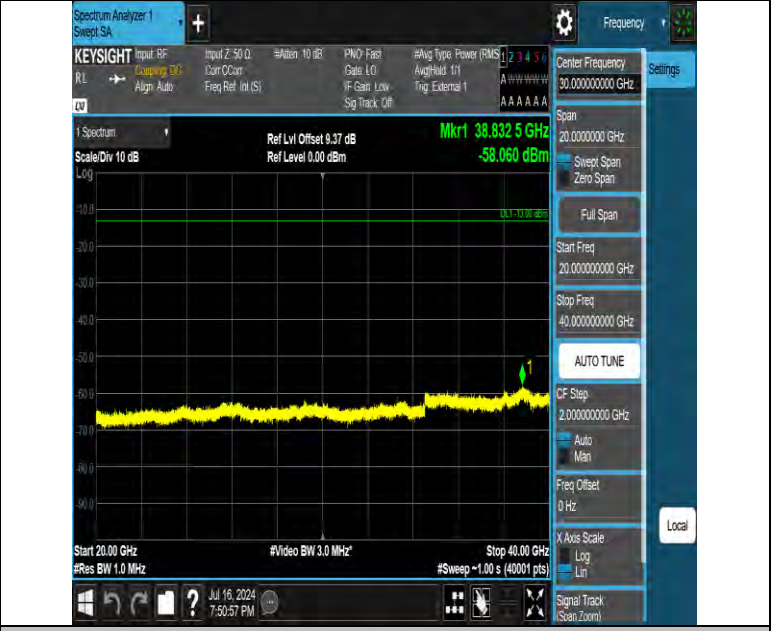

Band42 20MHz QPSK 42190 1RB#0 20000~40000 20000~40000