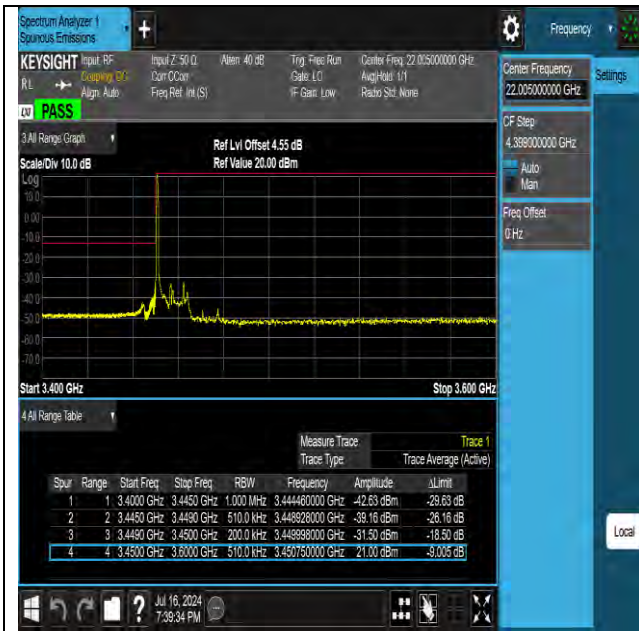

Band42 15MHz QPSK 42165 1RB#0

Band42 15MHz QPSK 42165 75RB#0

Band42 15MHz QPSK 43015 1RB#74

Band42 15MHz QPSK 43015 75RB#0

**BUREAU  
VERITAS**

**Test Report No.: W7L-240618W001RF08**

**Band42 15MHz 16QAM 42165 1RB#0**