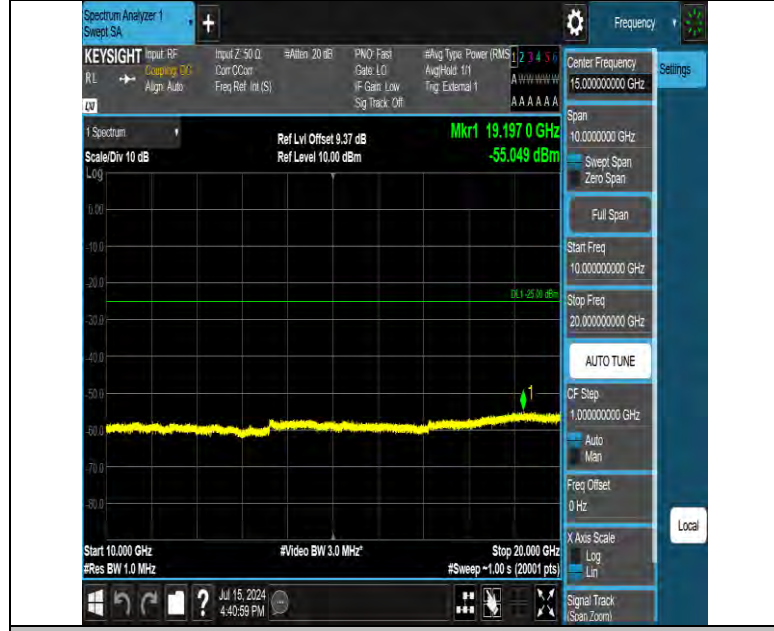

Test Report No.: W7L-240618W001RF08

Band41 5MHz QPSK 40620 1RB#0 30~1000 30~1000

Band41 5MHz QPSK 40620 1RB#0 1000~10000 1000~10000

Band41 5MHz QPSK 40620 1RB#0 10000~20000 10000~20000

Band41 5MHz QPSK 40620 1RB#0 20000~27000 20000~27000