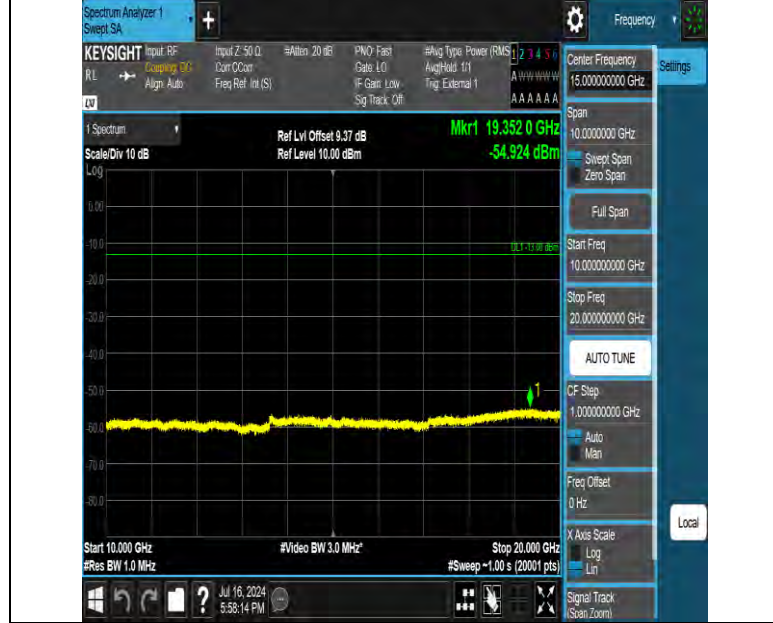

Band42 5MHz QPSK 42590 1RB#0 10000~20000 10000~20000