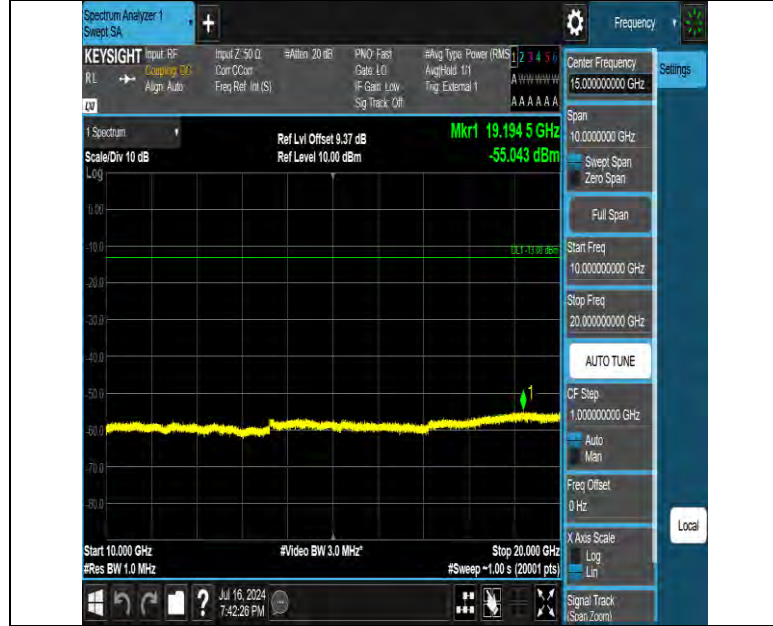

Band42 15MHz QPSK 42165 1RB#0 10000~20000 10000~20000