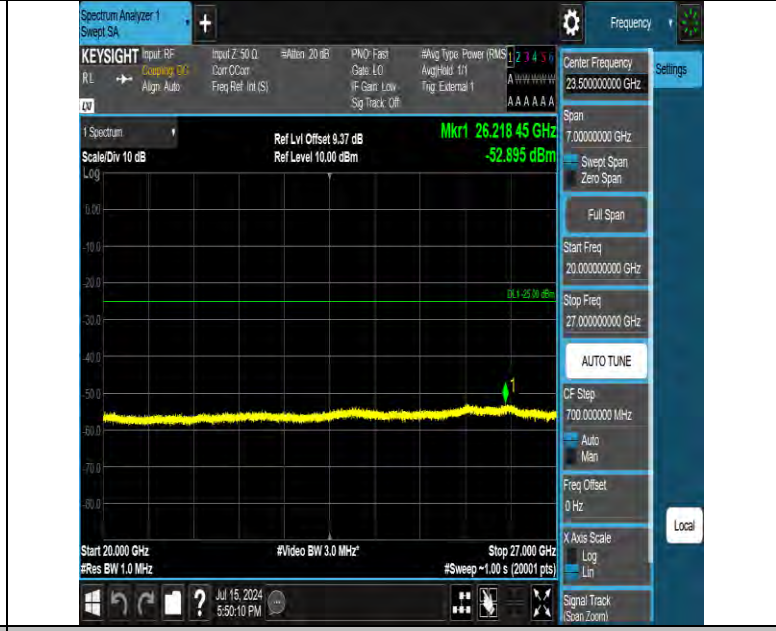

Band41 15MHz QPSK 39725 1RB#0 20000~27000 20000~27000