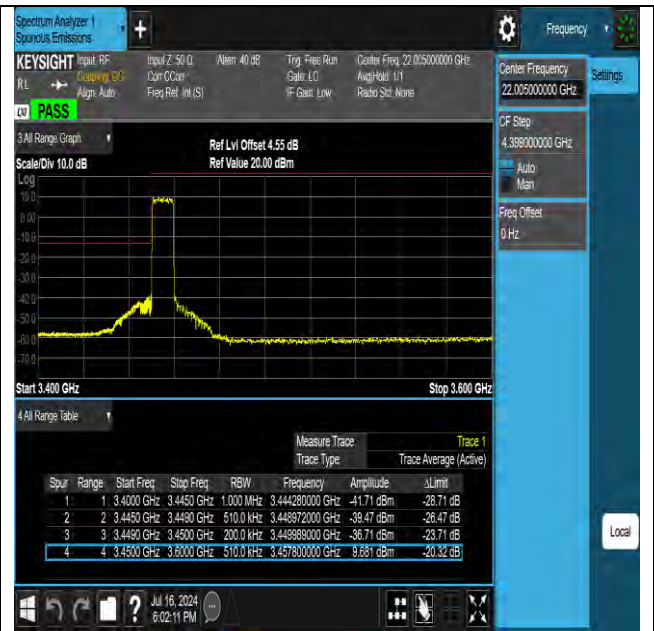

Band42 10MHz QPSK 42140 50RB#0