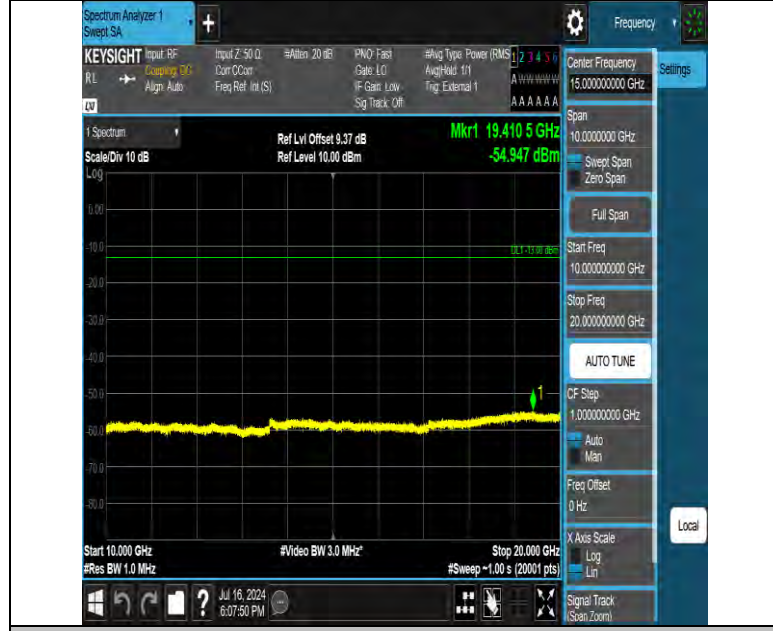

Band42 10MHz QPSK 43040 1RB#0 10000~20000 10000~20000